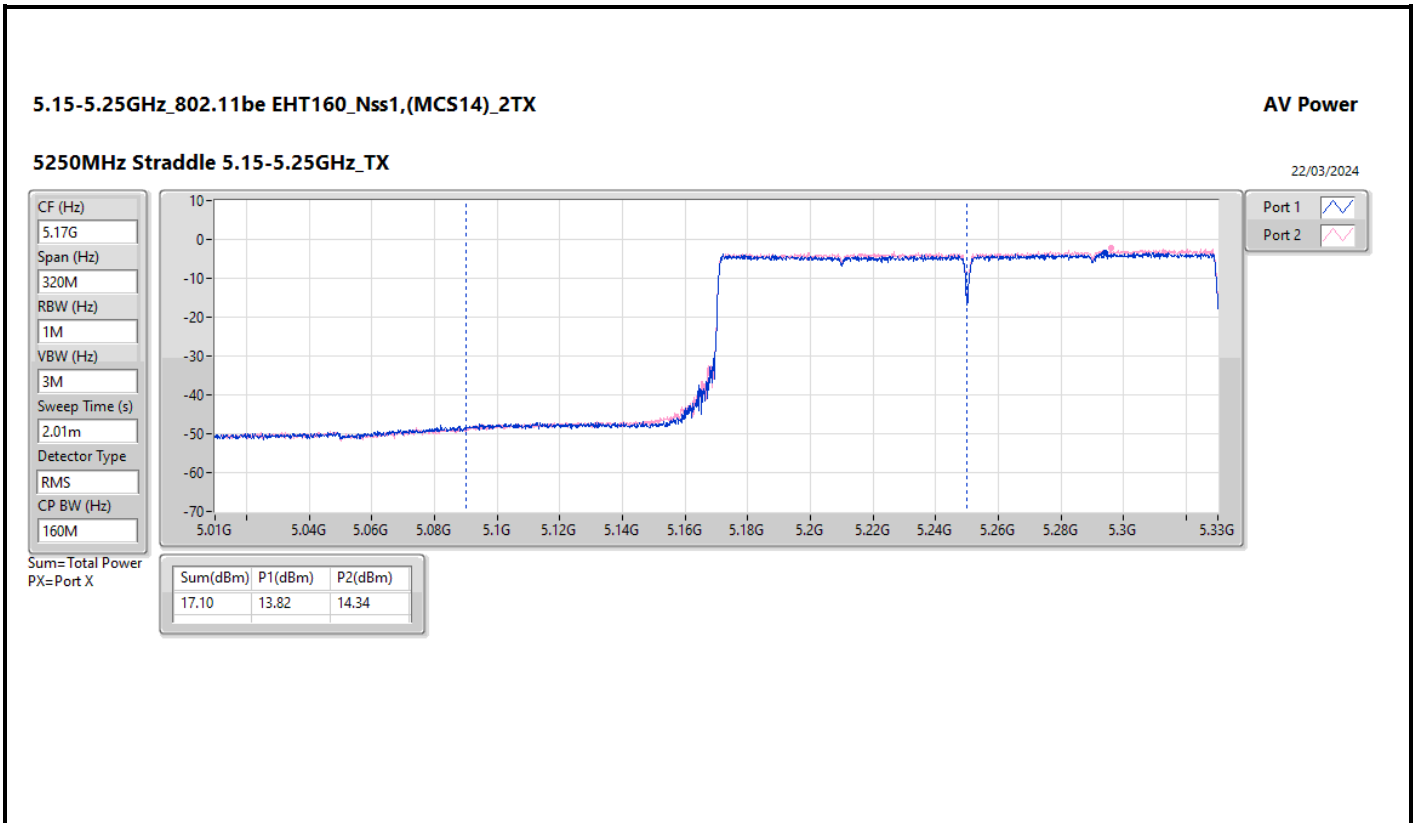

DG = Directional Gain; Port X = Port X output power

Summary

Mode	Total Power (dBm)	Total Power (W)
5.15-5.25GHz	-	-
802.11a_Nss1,(6Mbps)_1TX	21.81	0.15171
802.11ax HEW20_Nss1,(MCS0)_1TX	21.49	0.14093
802.11ax HEW40_Nss1,(MCS0)_1TX	20.89	0.12274
802.11ax HEW80_Nss1,(MCS0)_1TX	17.06	0.05082
802.11ax HEW160_Nss1,(MCS0)_1TX	14.43	0.02773
5.25-5.35GHz	-	-
802.11a_Nss1,(6Mbps)_1TX	21.57	0.14355
802.11ax HEW20_Nss1,(MCS0)_1TX	21.53	0.14223
802.11ax HEW40_Nss1,(MCS0)_1TX	21.08	0.12823
802.11ax HEW80_Nss1,(MCS0)_1TX	16.78	0.04764
802.11ax HEW160_Nss1,(MCS0)_1TX	14.26	0.02667
5.47-5.725GHz	-	-
802.11a_Nss1,(6Mbps)_1TX	22.00	0.15849
802.11ax HEW20_Nss1,(MCS0)_1TX	22.19	0.16558
802.11ax HEW40_Nss1,(MCS0)_1TX	21.97	0.15740
802.11ax HEW80_Nss1,(MCS0)_1TX	20.72	0.11803
802.11ax HEW160_Nss1,(MCS0)_1TX	18.01	0.06324
5.725-5.85GHz	-	-
802.11a_Nss1,(6Mbps)_1TX	22.98	0.19861
802.11ax HEW20_Nss1,(MCS0)_1TX	22.98	0.19861
802.11ax HEW40_Nss1,(MCS0)_1TX	22.75	0.18836
802.11ax HEW80_Nss1,(MCS0)_1TX	21.15	0.13032