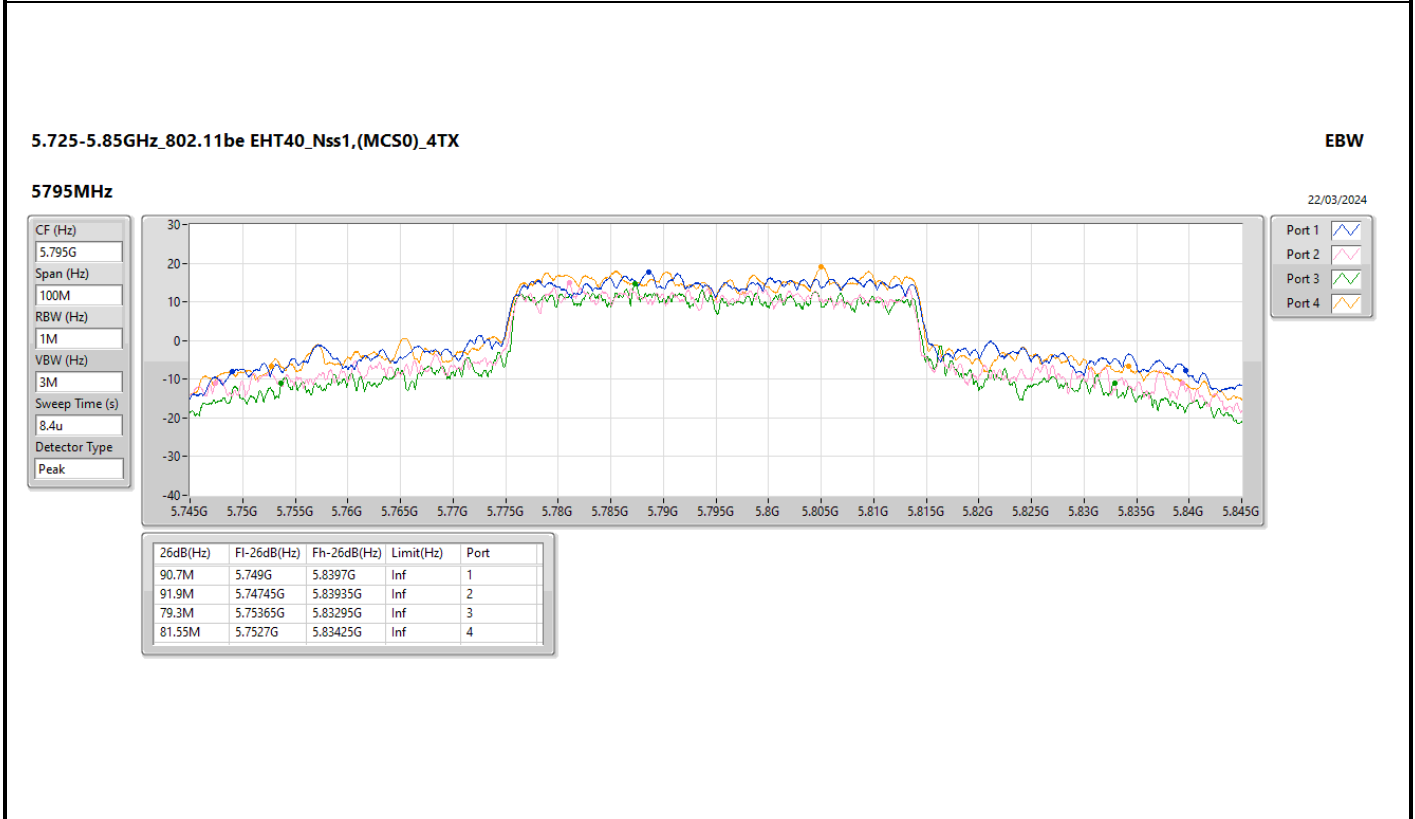

5.47-5.725GHz_802.11be EHT40_Nss1,(MCS0)_4TX

EBW

5670MHz

22/03/2024

5.47-5.725GHz_802.11be EHT40_Nss1,(MCS0)_4TX

EBW

5710MHz Straddle 5.47-5.725GHz

22/03/2024

5.15-5.25GHz_802.11be EHT80_Nss1,(MCS14)_4TX

EBW

5210MHz

22/03/2024

5.25-5.35GHz_802.11be EHT80_Nss1,(MCS14)_4TX

EBW

5290MHz

22/03/2024