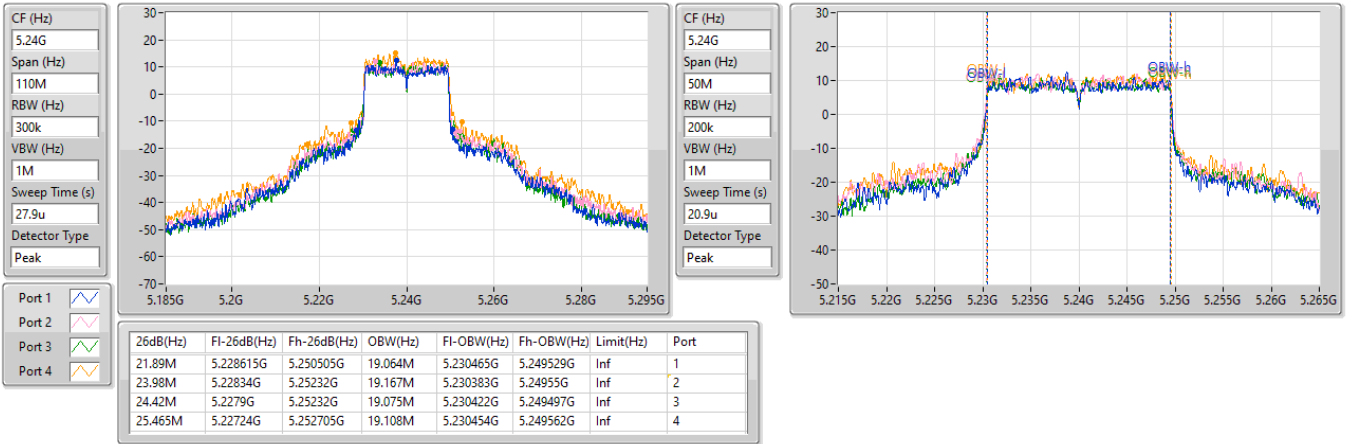

5.15-5.25GHz_802.11be EHT20_Nss1,(MCS0)_4TX

EBW

5240MHz

22/03/2024

5.25-5.35GHz_802.11be EHT20_Nss1,(MCS0)_4TX

EBW

5260MHz

22/03/2024