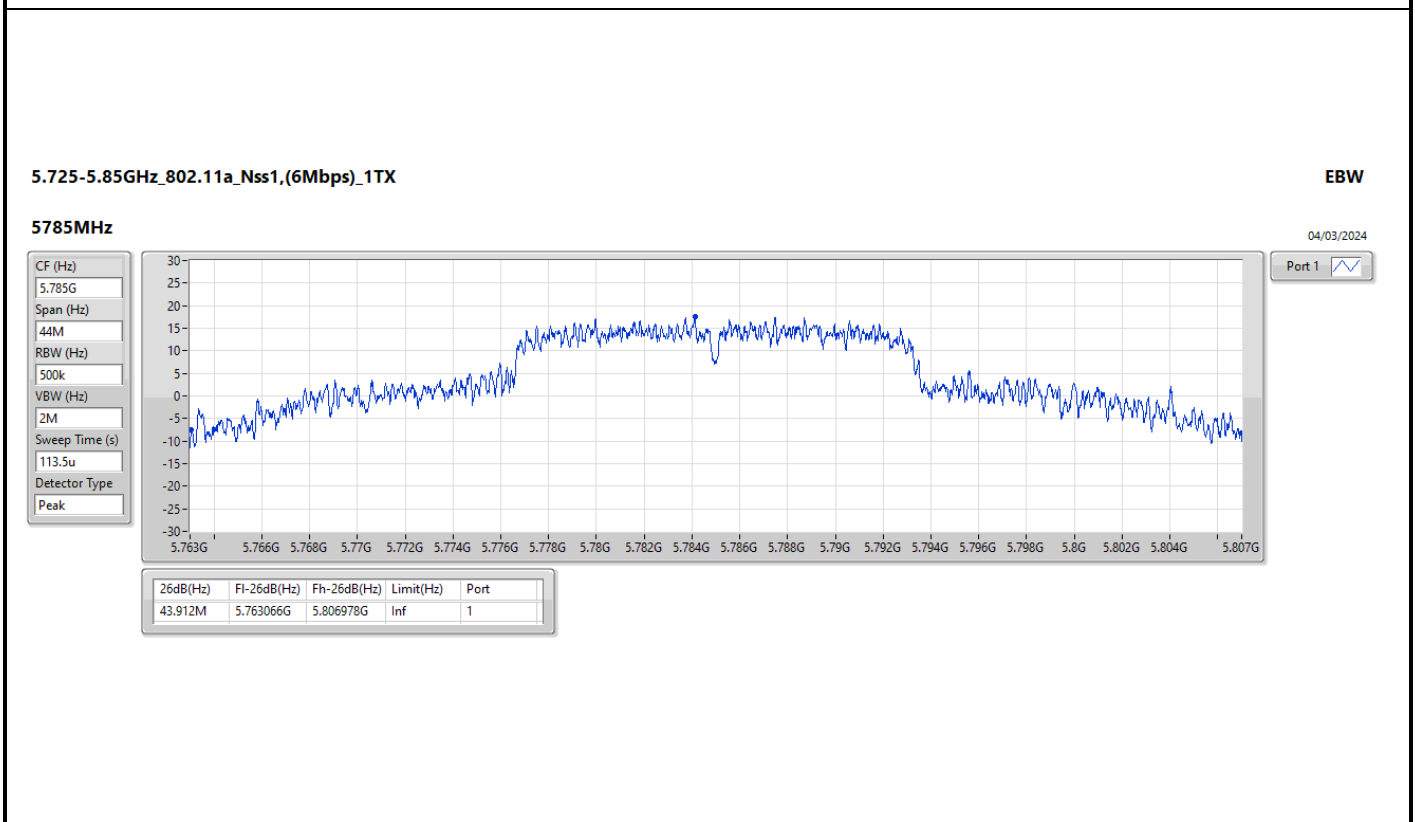

5.25-5.35GHz_802.11a_Nss1,(6Mbps)_1TX

EBW

5260MHz

04/03/2024

5.15-5.25GHz_802.11ax_HEW20_Nss1,(MCS0)_1TX

EBW

5240MHz

04/03/2024