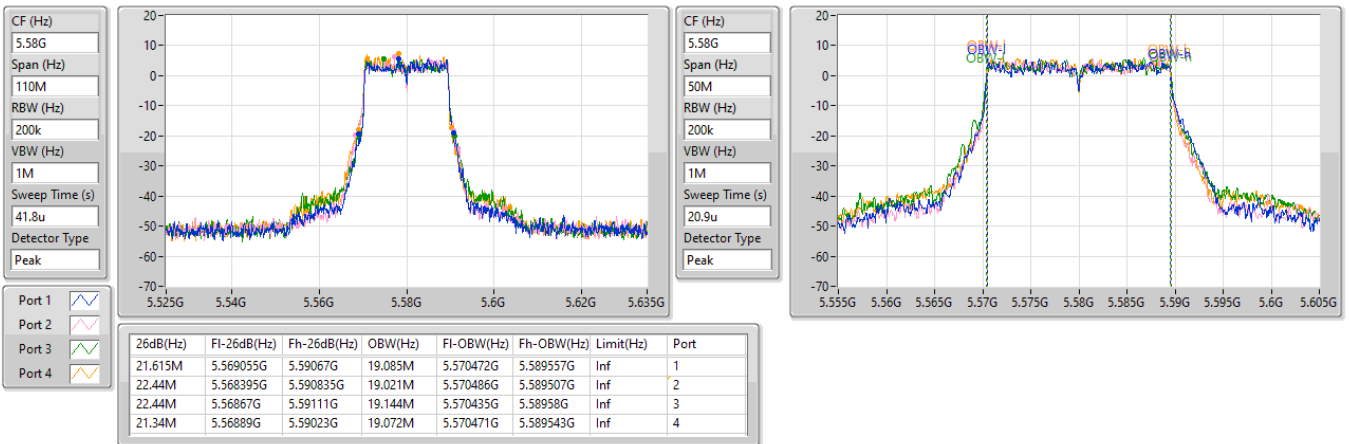

5.47-5.725GHz_802.11be EHT20_Nss1,(MCS0)_4TX

EBW

5500MHz

22/03/2024

5.47-5.725GHz_802.11be EHT20_Nss1,(MCS0)_4TX

EBW

5580MHz

22/03/2024