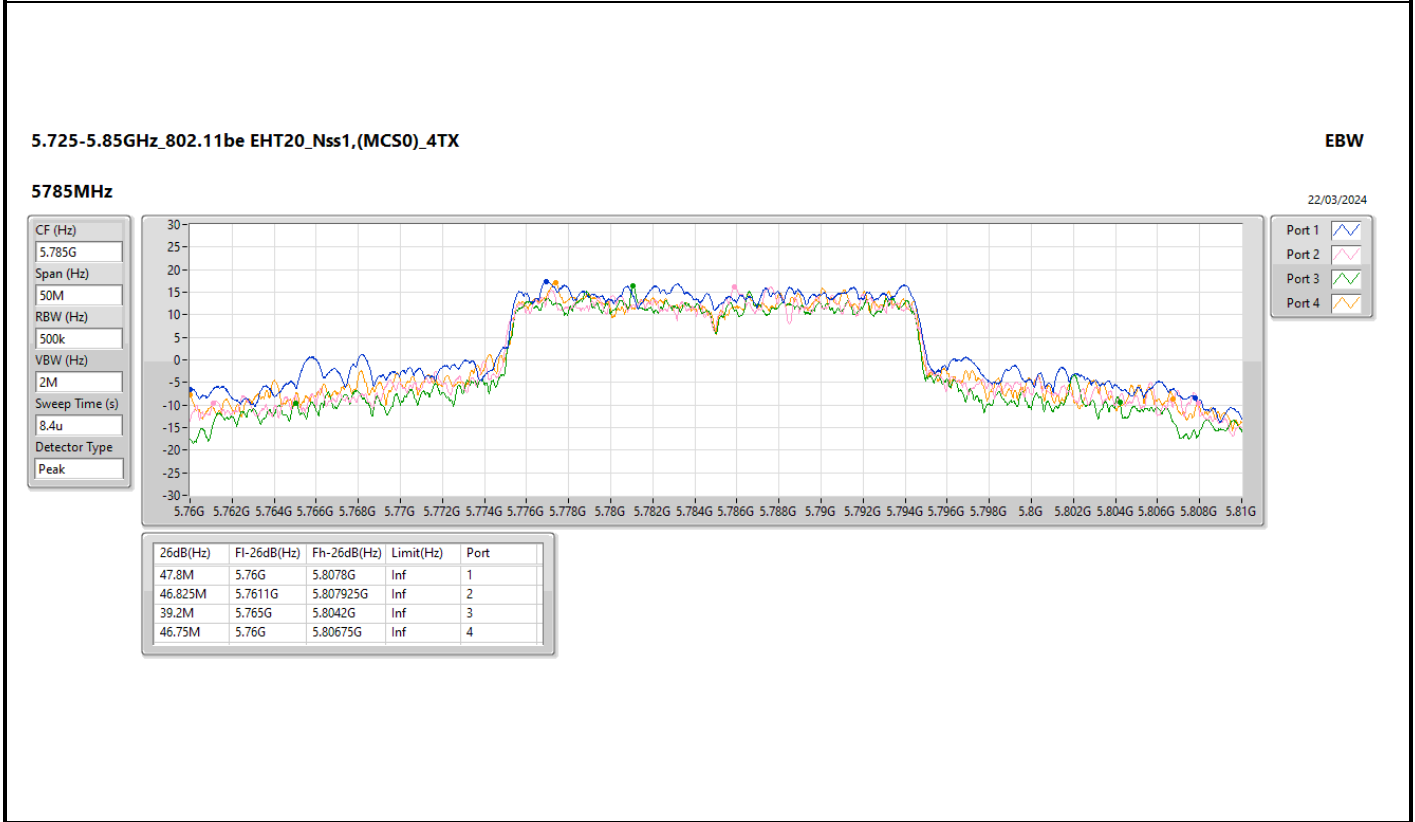

5.47-5.725GHz_802.11be EHT20_Nss1,(MCS0)_4TX

EBW

5500MHz

22/03/2024

5.47-5.725GHz_802.11be EHT20_Nss1,(MCS0)_4TX

EBW

5580MHz

22/03/2024