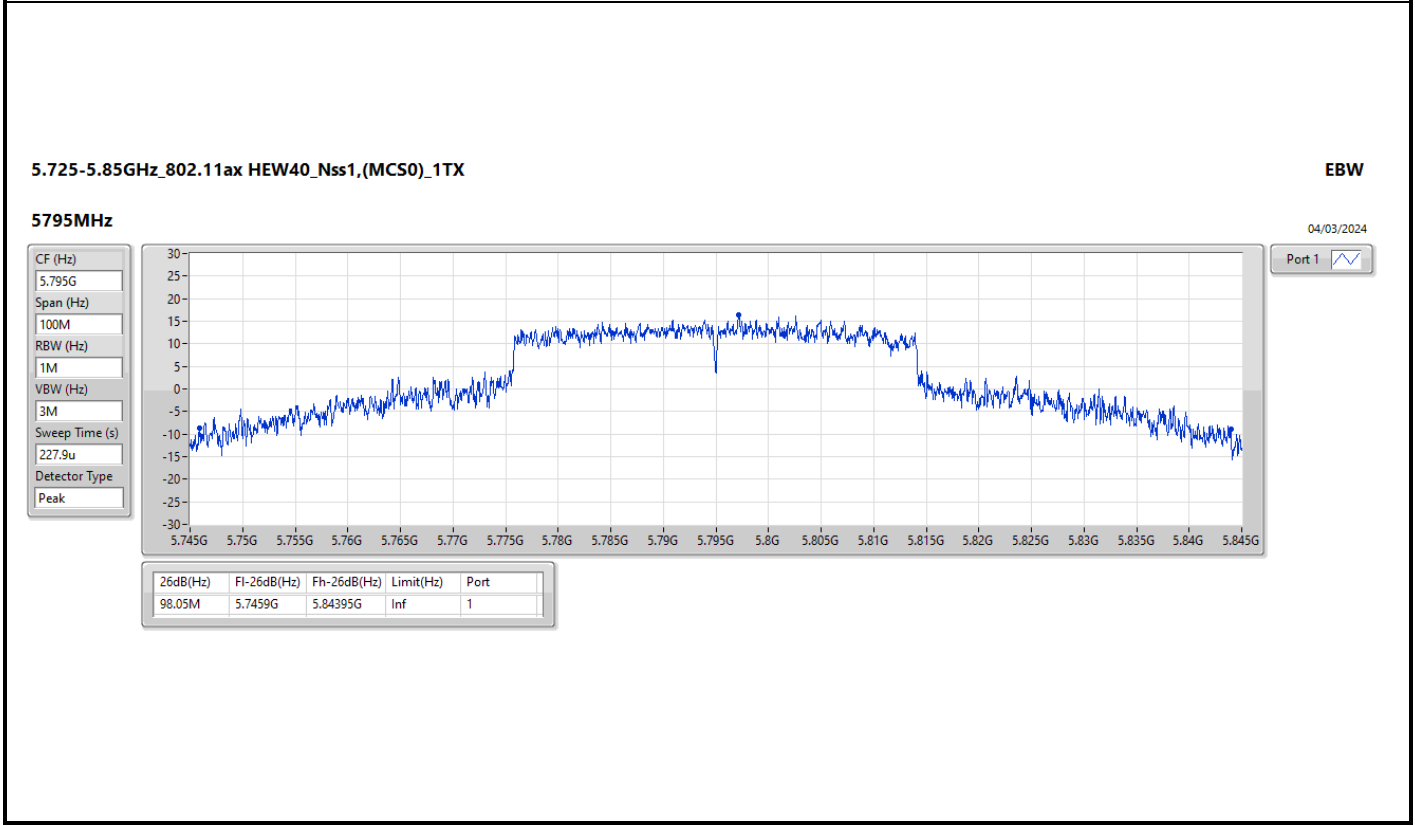

5.47-5.725GHz_802.11ax HEW40_Nss1,(MCS0)_1TX

EBW

5710MHz Straddle 5.47-5.725GHz

04/03/2024

5.15-5.25GHz_802.11ax HEW80_Nss1,(MCS0)_1TX

EBW

5210MHz

04/03/2024