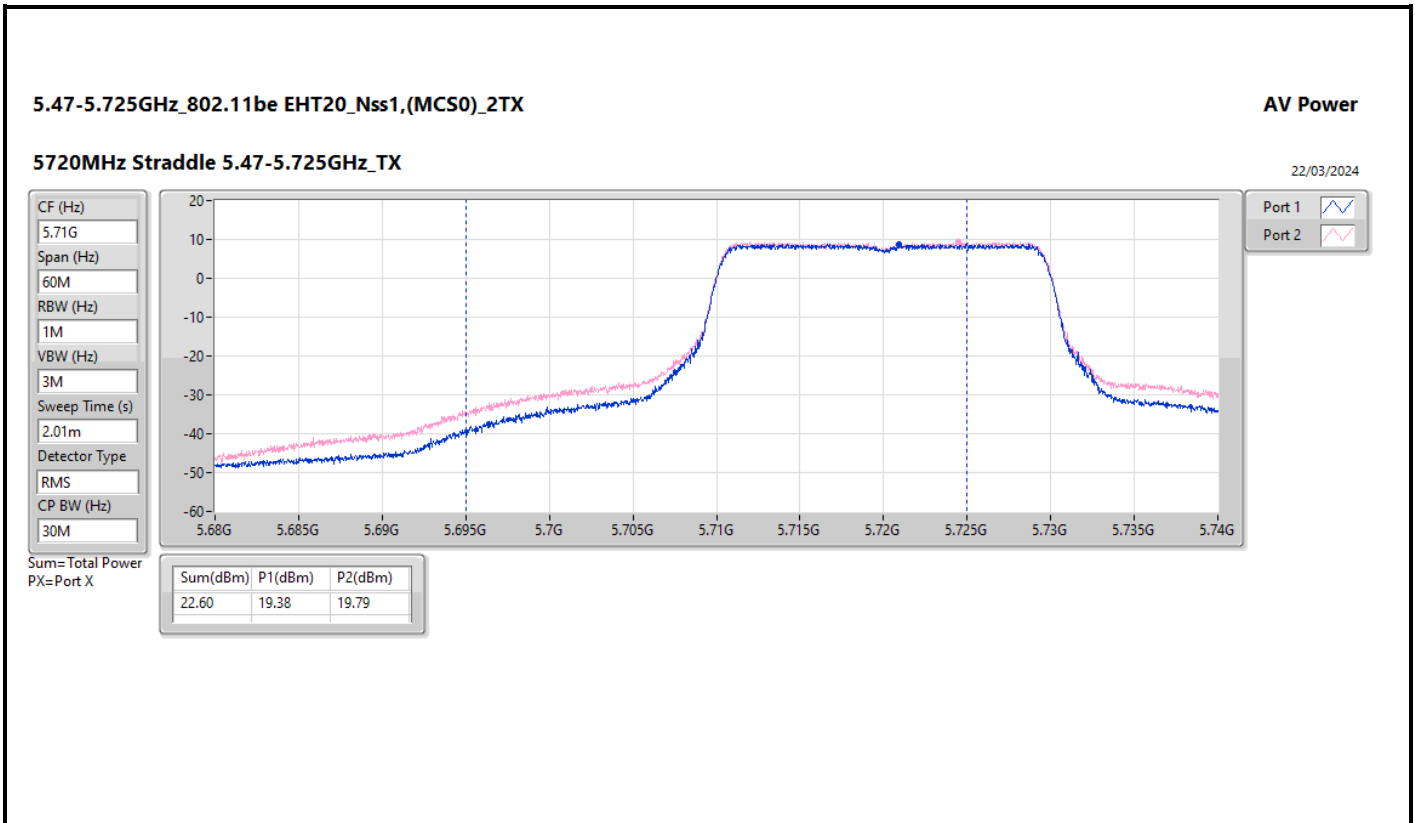

DG = Directional Gain; Port X = Port X output power

Summary

Mode	Total Power (dBm)	Total Power (W)
5.15-5.25GHz	-	-
802.11a_Nss1,(6Mbps)_1TX	21.81	0.15171
802.11ax HEW20_Nss1,(MCS0)_1TX	21.49	0.14093
802.11ax HEW40_Nss1,(MCS0)_1TX	20.89	0.12274
802.11ax HEW80_Nss1,(MCS0)_1TX	17.06	0.05082
802.11ax HEW160_Nss1,(MCS0)_1TX	14.43	0.02773
5.25-5.35GHz	-	-
802.11a_Nss1,(6Mbps)_1TX	21.57	0.14355
802.11ax HEW20_Nss1,(MCS0)_1TX	21.53	0.14223
802.11ax HEW40_Nss1,(MCS0)_1TX	21.08	0.12823
802.11ax HEW80_Nss1,(MCS0)_1TX	16.78	0.04764
802.11ax HEW160_Nss1,(MCS0)_1TX	14.26	0.02667
5.47-5.725GHz	-	-
802.11a_Nss1,(6Mbps)_1TX	22.00	0.15849
802.11ax HEW20_Nss1,(MCS0)_1TX	22.19	0.16558
802.11ax HEW40_Nss1,(MCS0)_1TX	21.97	0.15740
802.11ax HEW80_Nss1,(MCS0)_1TX	20.72	0.11803
802.11ax HEW160_Nss1,(MCS0)_1TX	18.01	0.06324
5.725-5.85GHz	-	-
802.11a_Nss1,(6Mbps)_1TX	22.98	0.19861
802.11ax HEW20_Nss1,(MCS0)_1TX	22.98	0.19861
802.11ax HEW40_Nss1,(MCS0)_1TX	22.75	0.18836
802.11ax HEW80_Nss1,(MCS0)_1TX	21.15	0.13032

DG = Directional Gain; Port X = Port X output power

5.725-5.85GHz_802.11a_Nss1,(6Mbps)_1TX

AV Power

5720MHz Straddle 5.725-5.85GHz_TX

04/03/2024

CF (Hz)
5.735G

Span (Hz)
40M

RBW (Hz)
1M