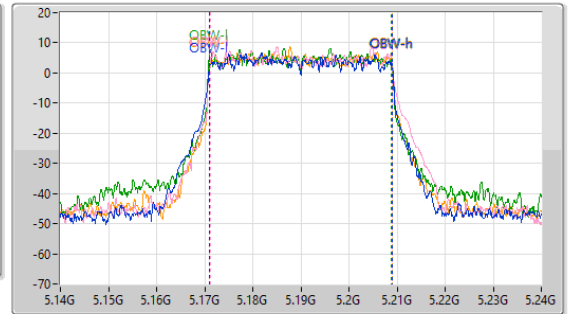

5.15-5.25GHz_802.11be EHT40_Nss1,(MCS0)_4TX

EBW

5190MHz

22/03/2024