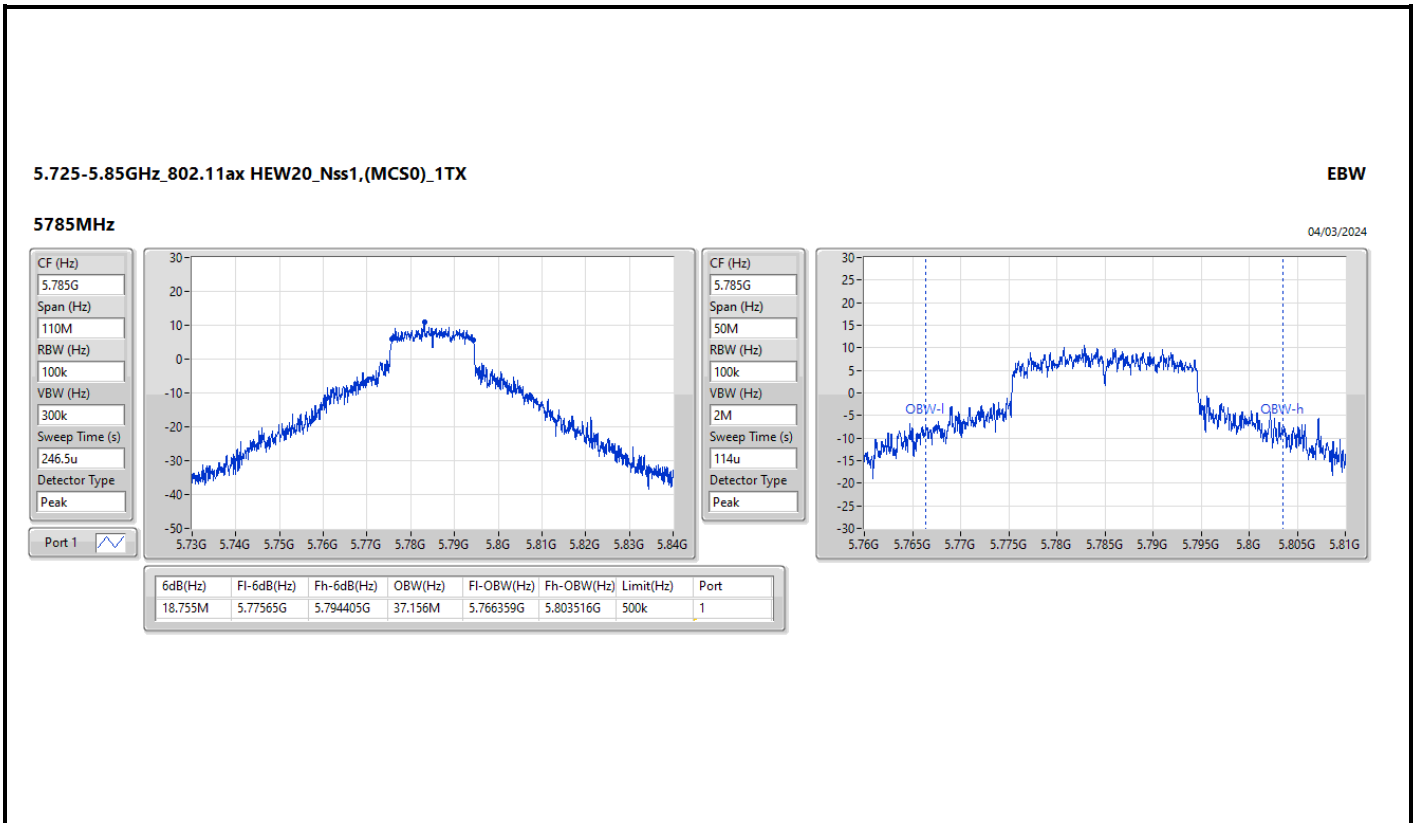

5.25-5.35GHz_802.11ax_HEW20_Nss1,(MCS0)_1TX

EBW

5260MHz

04/03/2024

5.15-5.25GHz_802.11ax_HEW40_Nss1,(MCS0)_1TX

EBW

5190MHz

04/03/2024