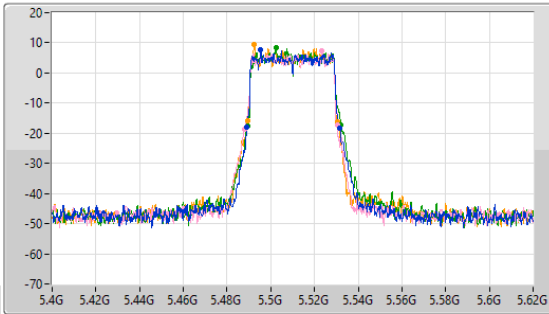

5.47-5.725GHz_802.11be EHT40_Nss1,(MCS0)_4TX

EBW

5510MHz

22/03/2024

CF (Hz)
5.51G

Span (Hz)
220M

RBW (Hz)
500k

VBW (Hz)
2M

Sweep Time (s)
29.2u

Detector Type
Peak

CF (Hz)
5.51G

Span (Hz)
100M

RBW (Hz)
500k

VBW (Hz)
2M

Sweep Time (s)
12.6u

Detector Type
Peak