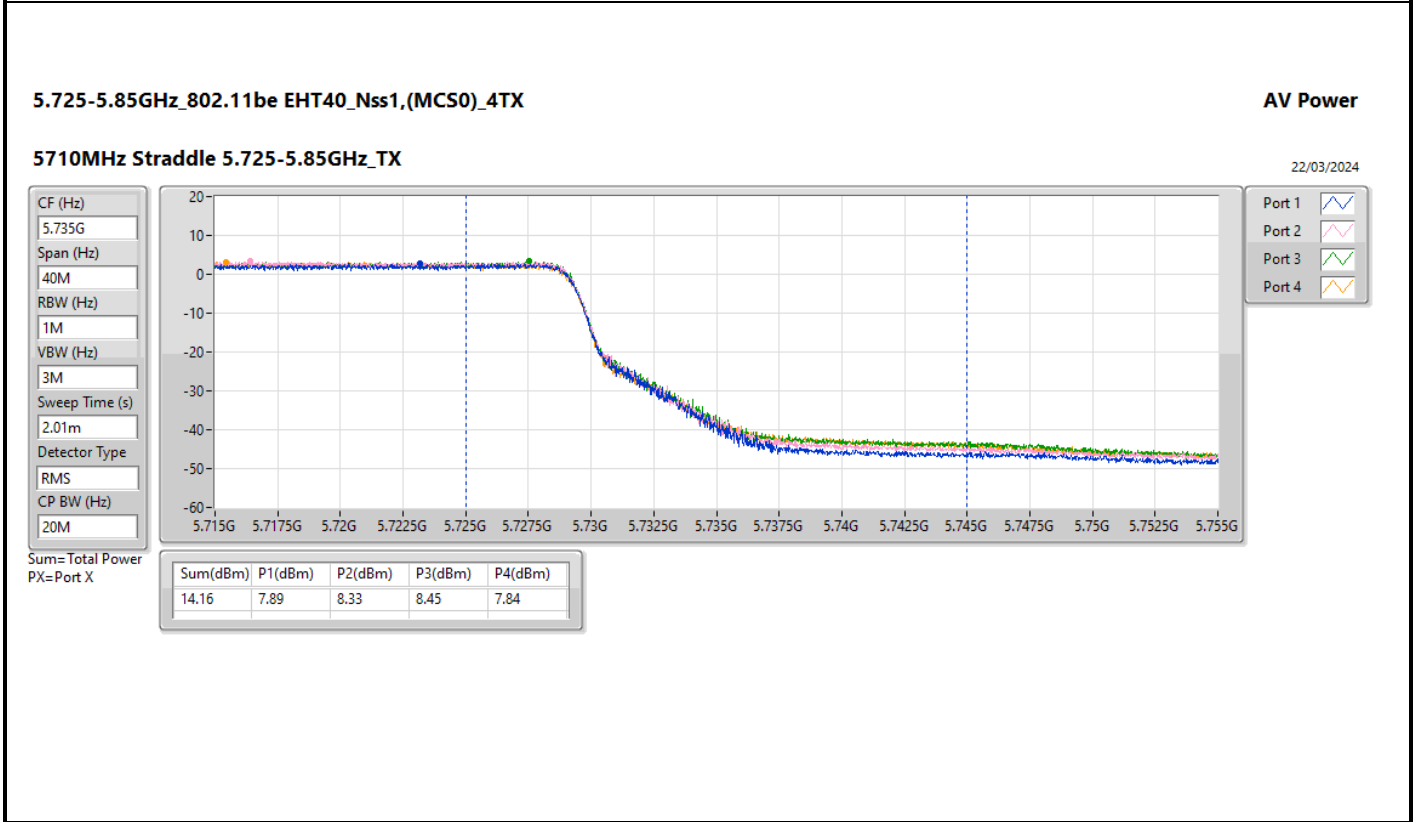

DG = Directional Gain; Port X = Port X output power

Summary

Mode	Total Power (dBm)	Total Power (W)
5.15-5.25GHz	-	-
802.11a_Nss1,(6Mbps)_1TX	21.81	0.15171
802.11ax HEW20_Nss1,(MCS0)_1TX	21.49	0.14093
802.11ax HEW40_Nss1,(MCS0)_1TX	20.89	0.12274
802.11ax HEW80_Nss1,(MCS0)_1TX	17.06	0.05082
802.11ax HEW160_Nss1,(MCS0)_1TX	14.43	0.02773
5.25-5.35GHz	-	-
802.11a_Nss1,(6Mbps)_1TX	21.57	0.14355
802.11ax HEW20_Nss1,(MCS0)_1TX	21.53	0.14223
802.11ax HEW40_Nss1,(MCS0)_1TX	21.08	0.12823
802.11ax HEW80_Nss1,(MCS0)_1TX	16.78	0.04764
802.11ax HEW160_Nss1,(MCS0)_1TX	14.26	0.02667
5.47-5.725GHz	-	-
802.11a_Nss1,(6Mbps)_1TX	22.00	0.15849
802.11ax HEW20_Nss1,(MCS0)_1TX	22.19	0.16558
802.11ax HEW40_Nss1,(MCS0)_1TX	21.97	0.15740
802.11ax HEW80_Nss1,(MCS0)_1TX	20.72	0.11803
802.11ax HEW160_Nss1,(MCS0)_1TX	18.01	0.06324
5.725-5.85GHz	-	-
802.11a_Nss1,(6Mbps)_1TX	22.98	0.19861
802.11ax HEW20_Nss1,(MCS0)_1TX	22.98	0.19861
802.11ax HEW40_Nss1,(MCS0)_1TX	22.75	0.18836
802.11ax HEW80_Nss1,(MCS0)_1TX	21.15	0.13032

DG = Directional Gain; Port X = Port X output power

5.725-5.85GHz_802.11a_Nss1,(6Mbps)_1TX

AV Power

5720MHz Straddle 5.725-5.85GHz_TX

04/03/2024

CF (Hz)
5.735G

Span (Hz)
40M

RBW (Hz)
1M