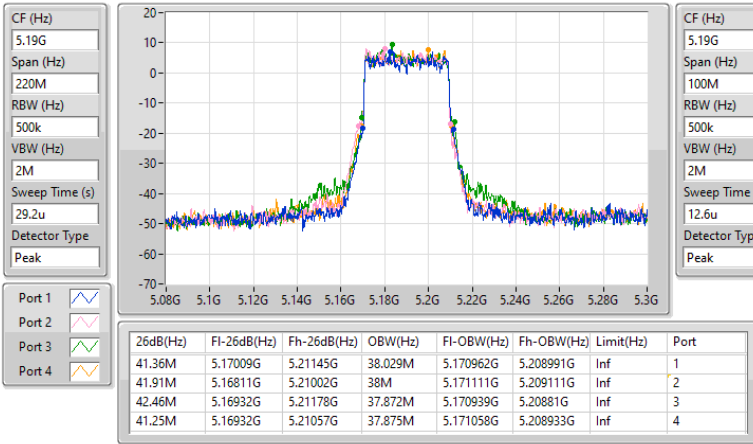

5.15-5.25GHz_802.11be EHT40_Nss1,(MCS0)_4TX

EBW

5190MHz

22/03/2024