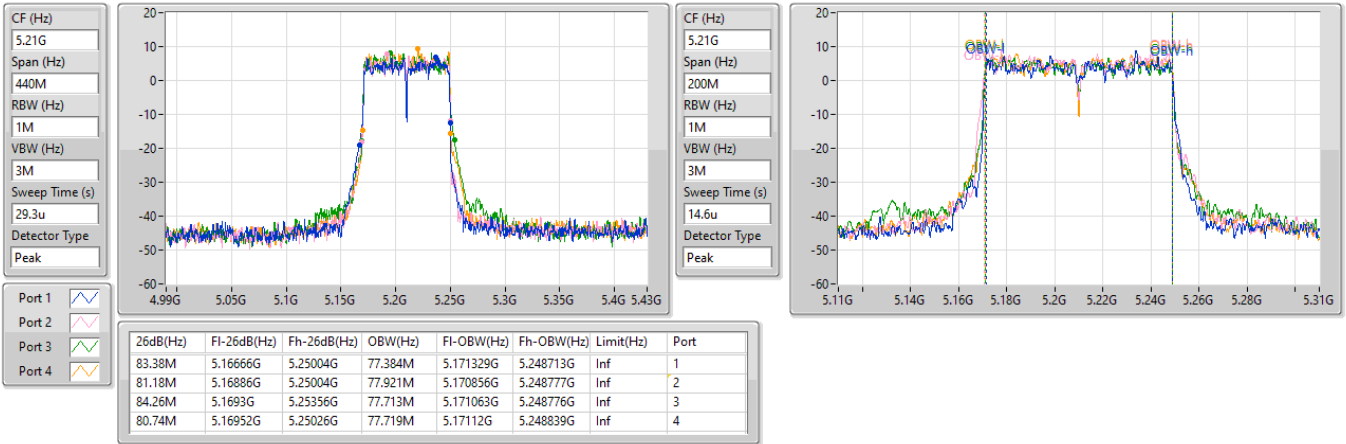

5.15-5.25GHz_802.11be EHT80_Nss1,(MCS14)_4TX

EBW

5210MHz

22/03/2024