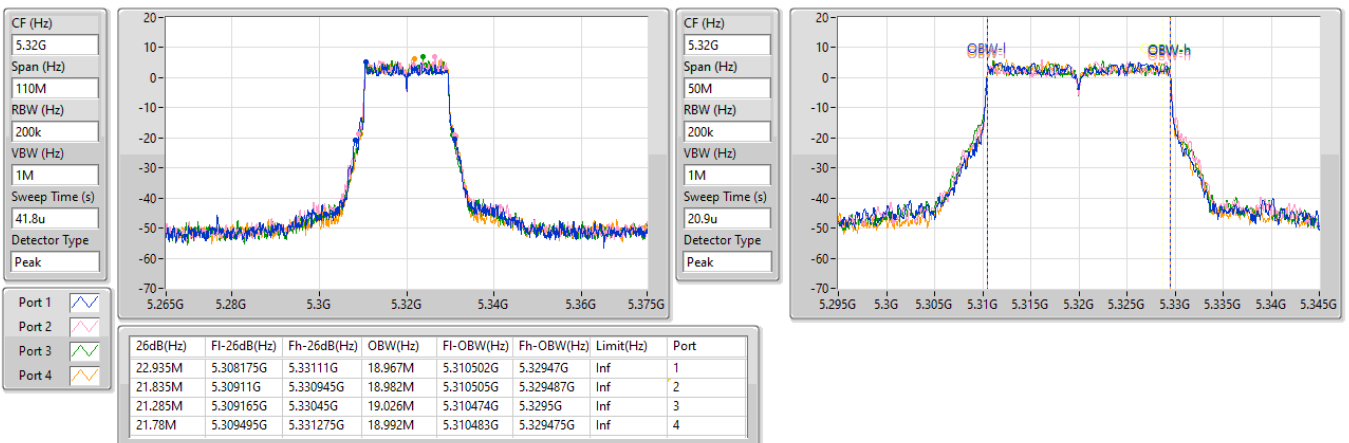

5.25-5.35GHz_802.11be EHT20_Nss1,(MCS0)_4TX

EBW

5300MHz

22/03/2024

5.25-5.35GHz_802.11be EHT20_Nss1,(MCS0)_4TX

EBW

5320MHz

22/03/2024