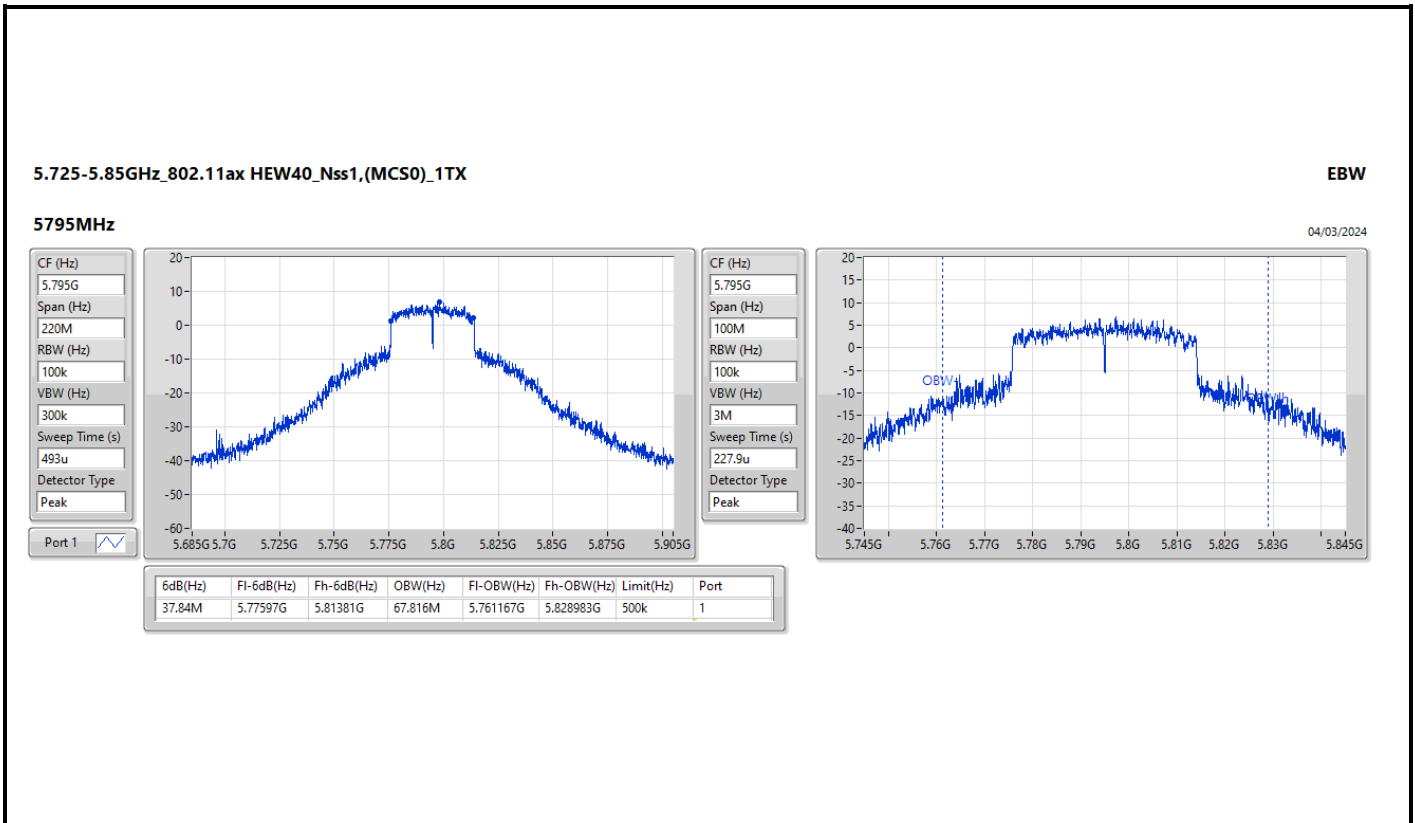

5.47-5.725GHz_802.11ax HEW40_Nss1,(MCS0)_1TX

EBW

5710MHz Straddle 5.47-5.725GHz

04/03/2024

5.15-5.25GHz_802.11ax HEW80_Nss1,(MCS0)_1TX

EBW

5210MHz

04/03/2024

5.25-5.35GHz_802.11ax HEW80_Nss1,(MCS0)_1TX

EBW

5290MHz

04/03/2024

5.47-5.725GHz_802.11ax HEW80_Nss1,(MCS0)_1TX

EBW

5690MHz Straddle 5.47-5.725GHz

04/03/2024