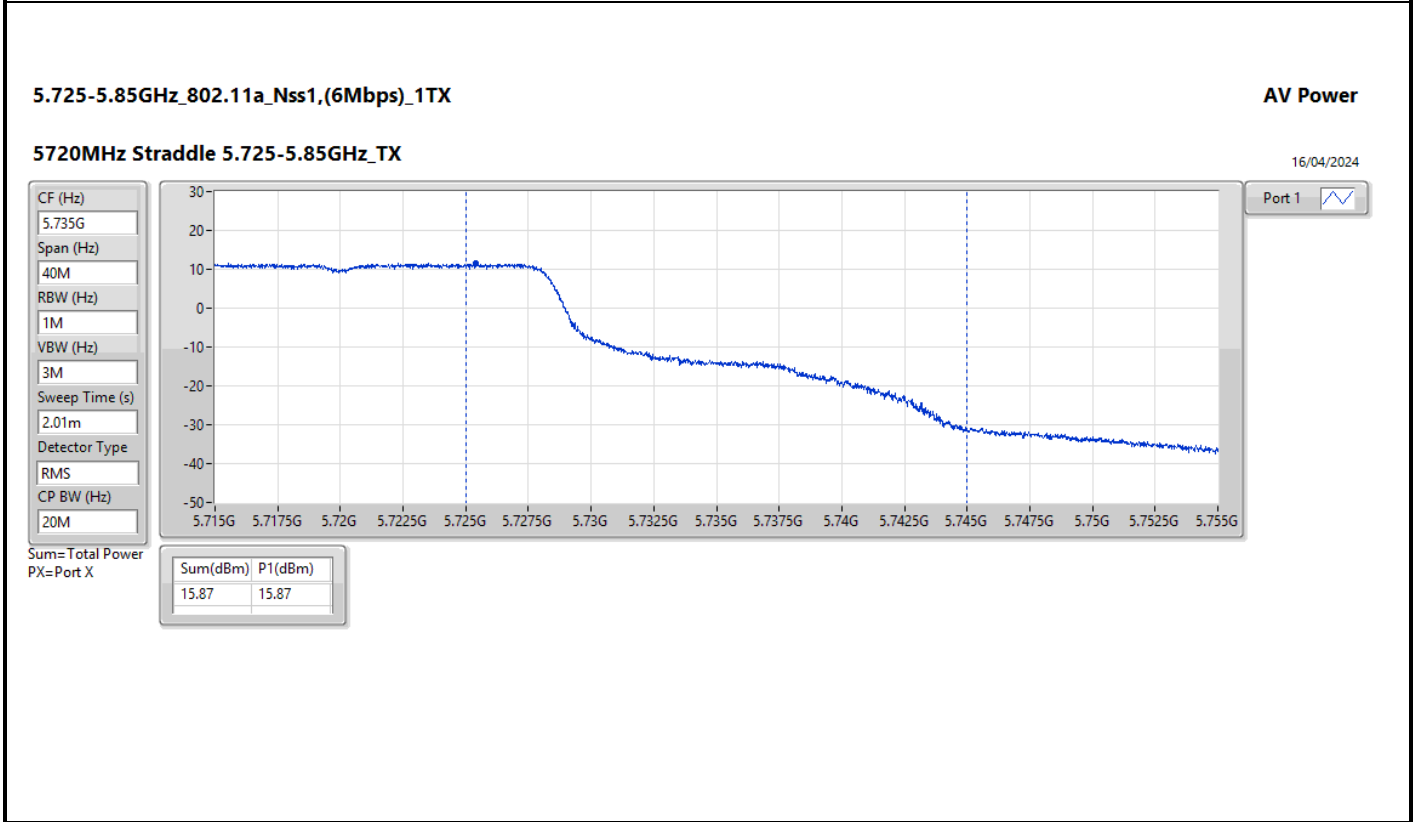

DG = Directional Gain; Port X = Port X output power

Summary

Mode	Total Power (dBm)	Total Power (W)
5.15-5.25GHz	-	-
802.11a_Nss1,(6Mbps)_1TX	21.81	0.15171
802.11ax HEW20_Nss1,(MCS0)_1TX	21.49	0.14093
802.11ax HEW40_Nss1,(MCS0)_1TX	20.89	0.12274
802.11ax HEW80_Nss1,(MCS0)_1TX	17.06	0.05082
802.11ax HEW160_Nss1,(MCS0)_1TX	14.43	0.02773
5.25-5.35GHz	-	-
802.11a_Nss1,(6Mbps)_1TX	21.57	0.14355
802.11ax HEW20_Nss1,(MCS0)_1TX	21.53	0.14223
802.11ax HEW40_Nss1,(MCS0)_1TX	21.08	0.12823
802.11ax HEW80_Nss1,(MCS0)_1TX	16.78	0.04764
802.11ax HEW160_Nss1,(MCS0)_1TX	14.26	0.02667
5.47-5.725GHz	-	-
802.11a_Nss1,(6Mbps)_1TX	22.00	0.15849
802.11ax HEW20_Nss1,(MCS0)_1TX	22.19	0.16558
802.11ax HEW40_Nss1,(MCS0)_1TX	21.97	0.15740
802.11ax HEW80_Nss1,(MCS0)_1TX	20.72	0.11803
802.11ax HEW160_Nss1,(MCS0)_1TX	18.01	0.06324
5.725-5.85GHz	-	-
802.11a_Nss1,(6Mbps)_1TX	22.98	0.19861
802.11ax HEW20_Nss1,(MCS0)_1TX	22.98	0.19861
802.11ax HEW40_Nss1,(MCS0)_1TX	22.75	0.18836
802.11ax HEW80_Nss1,(MCS0)_1TX	21.15	0.13032