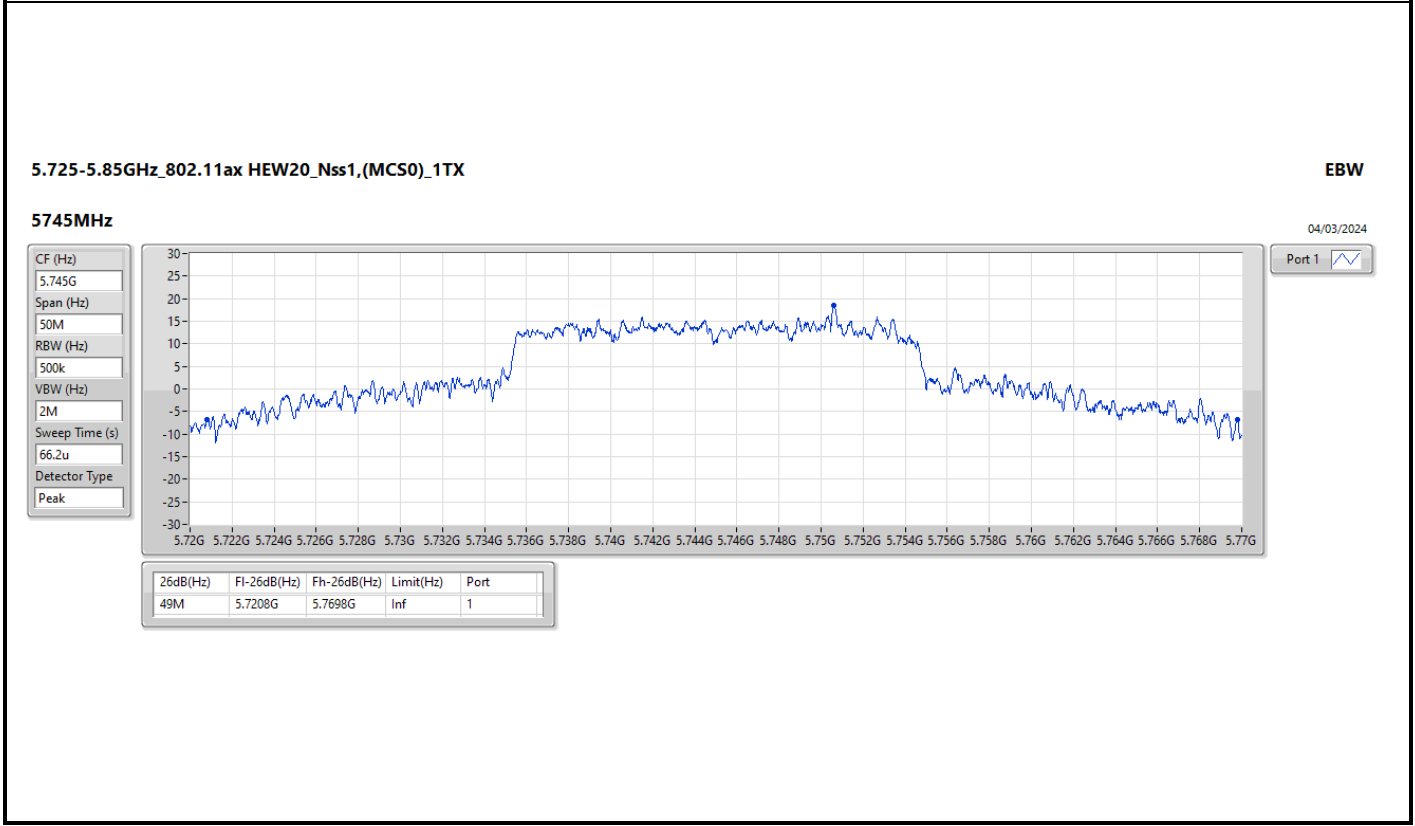

5.25-5.35GHz_802.11ax_HEW20_Nss1,(MCS0)_1TX

EBW

5260MHz

04/03/2024

5.15-5.25GHz_802.11ax_HEW40_Nss1,(MCS0)_1TX

EBW

5190MHz

04/03/2024