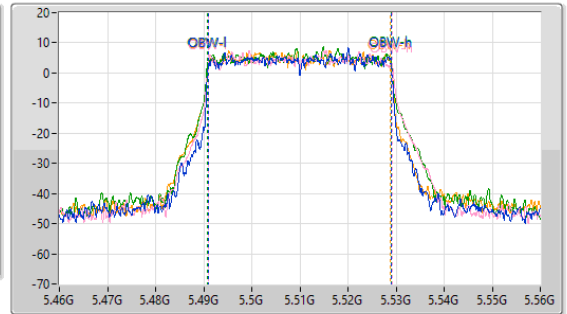

Sweep Time (s)
29.2u

Detector Type
Peak

CF (Hz)
5.51G

Span (Hz)
100M

RBW (Hz)
500k

VBW (Hz)
2M

Sweep Time (s)
12.6u

Detector Type
Peak

26dB(Hz)	Fl-26dB(Hz)	Fh-26dB(Hz)	OBW(Hz)	Fl-OBW(Hz)	Fh-OBW(Hz)	Limit(Hz)	Port
42.68M	5.48899G	5.53167G	37.93M	5.491029G	5.528959G	Inf	1
42.57M	5.488G	5.53057G	38.343M	5.490974G	5.529318G	Inf	2
42.57M	5.48943G	5.532G	38.222M	5.490814G	5.529036G	Inf	3
41.03M	5.48943G	5.53046G	37.946M	5.490954G	5.528899G	Inf	4