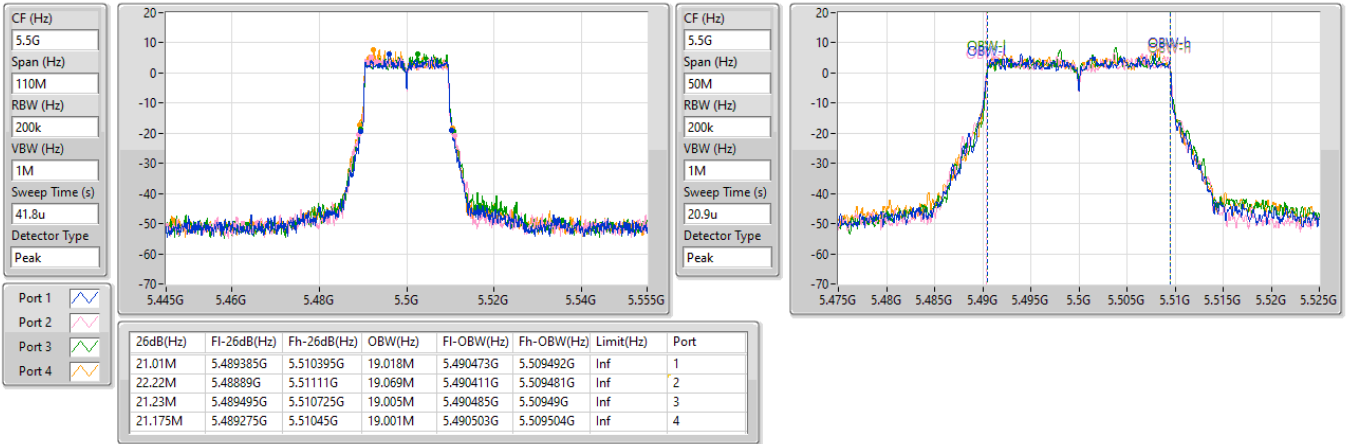

5.47-5.725GHz_802.11be EHT20_Nss1,(MCS0)_4TX

EBW

5500MHz

22/03/2024