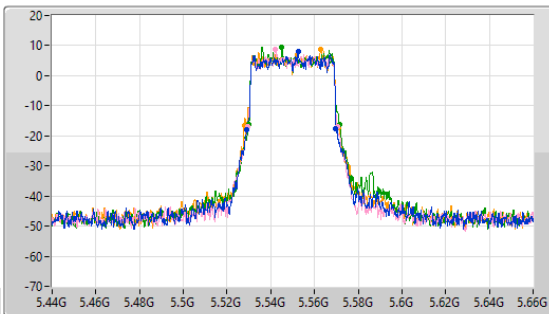

5.47-5.725GHz_802.11be EHT40_Nss1,(MCS0)_4TX

EBW

5550MHz

22/03/2024

CF (Hz)
5.55G

Span (Hz)
220M

RBW (Hz)
500k

VBW (Hz)
2M

Sweep Time (s)
29.2u

Detector Type
Peak

CF (Hz)
5.55G

Span (Hz)
100M

RBW (Hz)
500k

VBW (Hz)
2M

Sweep Time (s)
12.6u

Detector Type
Peak