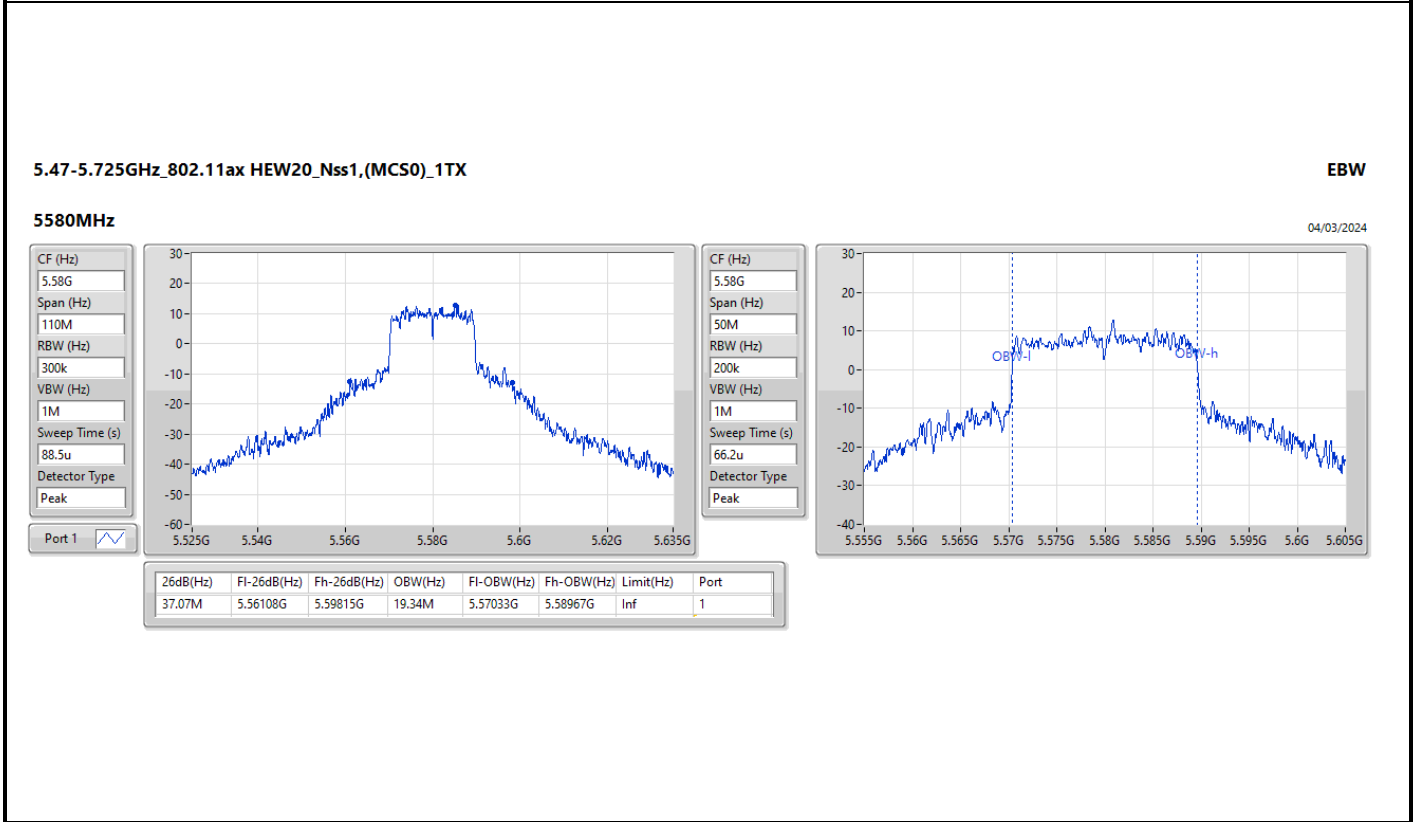

5.25-5.35GHz_802.11ax_HEW20_Nss1,(MCS0)_1TX

EBW

5260MHz

04/03/2024

5.15-5.25GHz_802.11ax_HEW40_Nss1,(MCS0)_1TX

EBW

5190MHz

04/03/2024