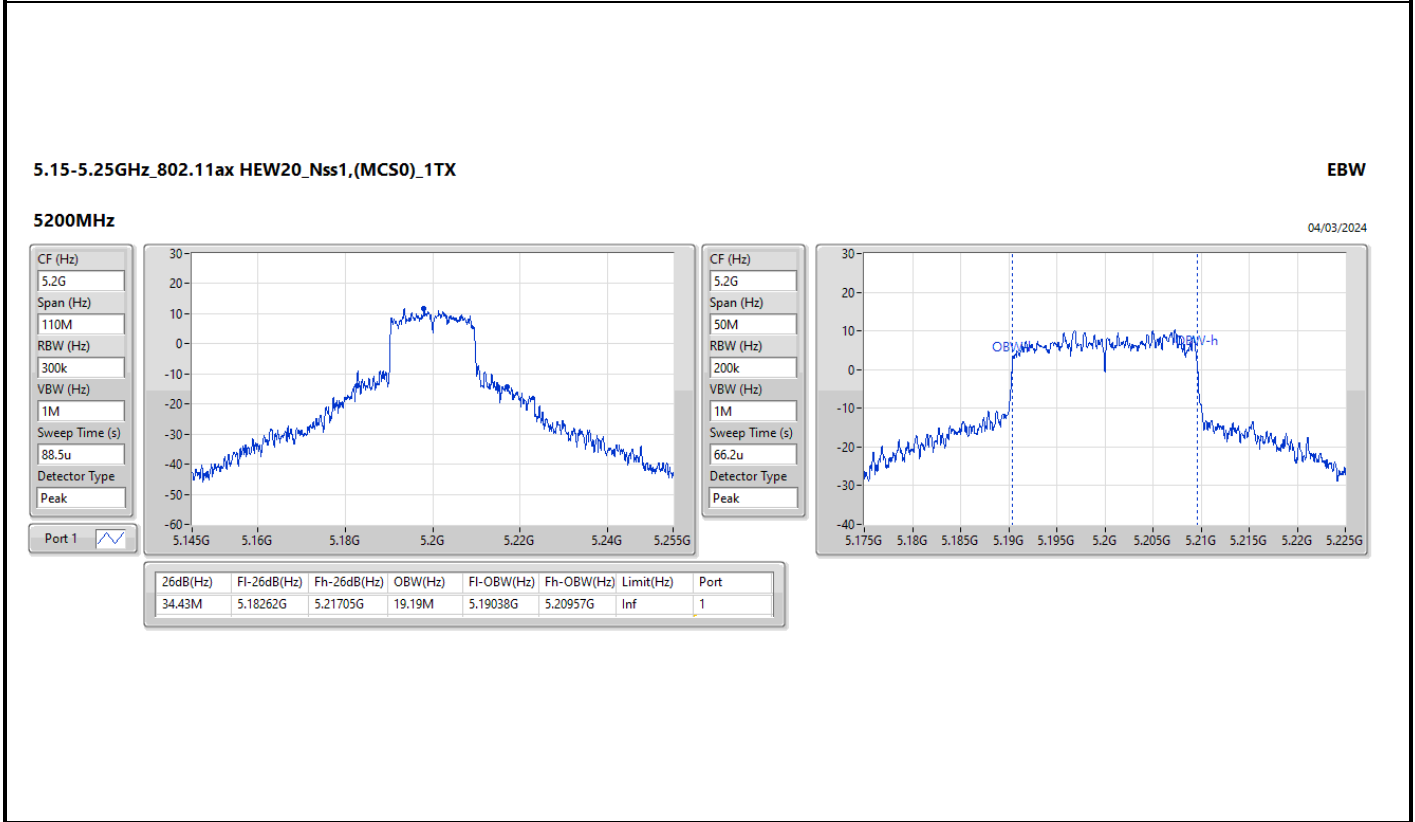

5.25-5.35GHz_802.11a_Nss1,(6Mbps)_1TX

EBW

5260MHz

04/03/2024

5.15-5.25GHz_802.11ax_HEW20_Nss1,(MCS0)_1TX

EBW

5240MHz

04/03/2024