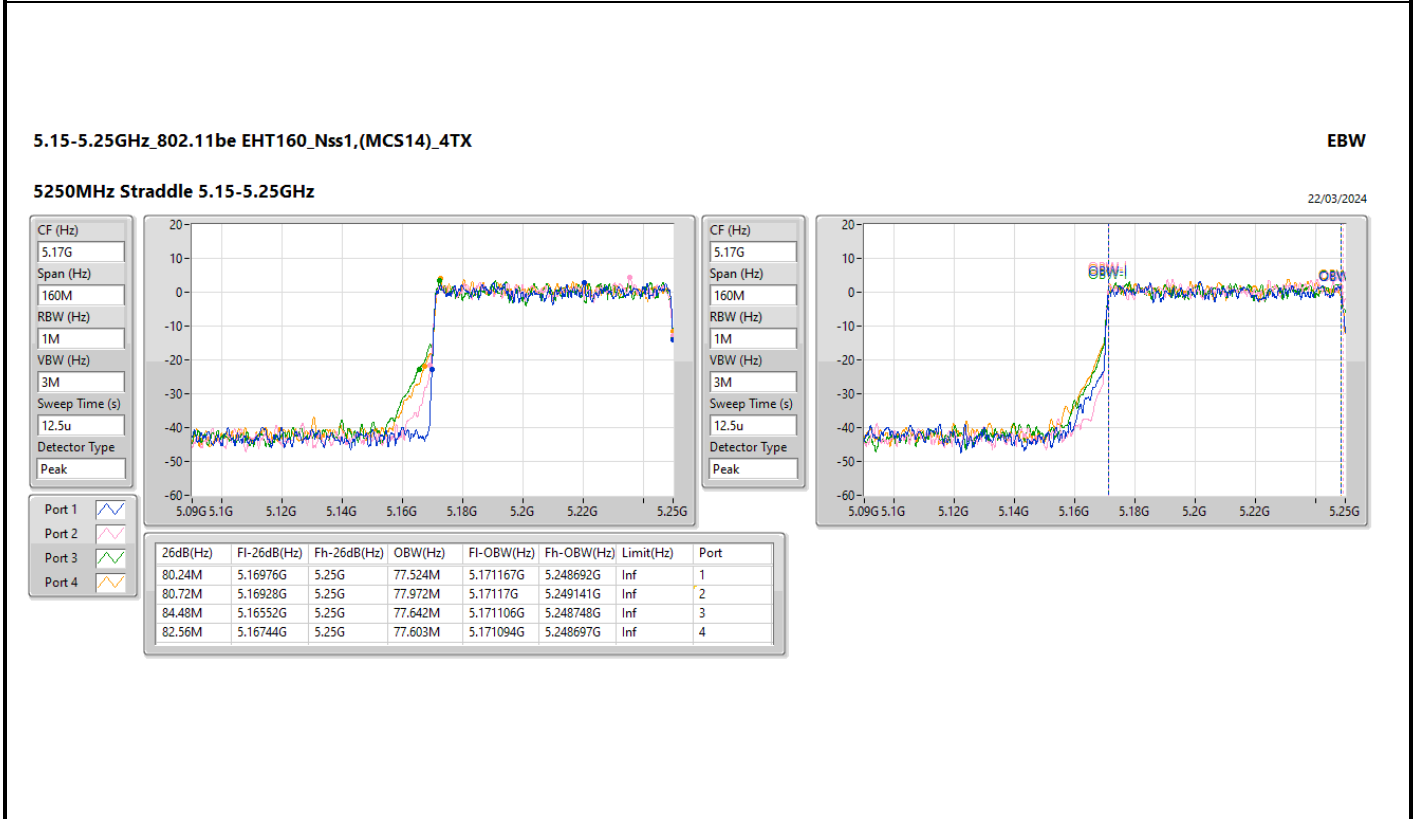

5.47-5.725GHz_802.11be EHT80_Nss1,(MCS14)_4TX

EBW

5690MHz Straddle 5.47-5.725GHz

22/03/2024

5.725-5.85GHz_802.11be EHT80_Nss1,(MCS14)_4TX

EBW

5690MHz Straddle 5.725-5.85GHz

22/03/2024

5.25-5.35GHz_802.11be EHT160_Nss1,(MCS14)_4TX

EBW

5250MHz Straddle 5.25-5.35GHz

22/03/2024

5.47-5.725GHz_802.11be EHT160_Nss1,(MCS14)_4TX

EBW

5570MHz

22/03/2024