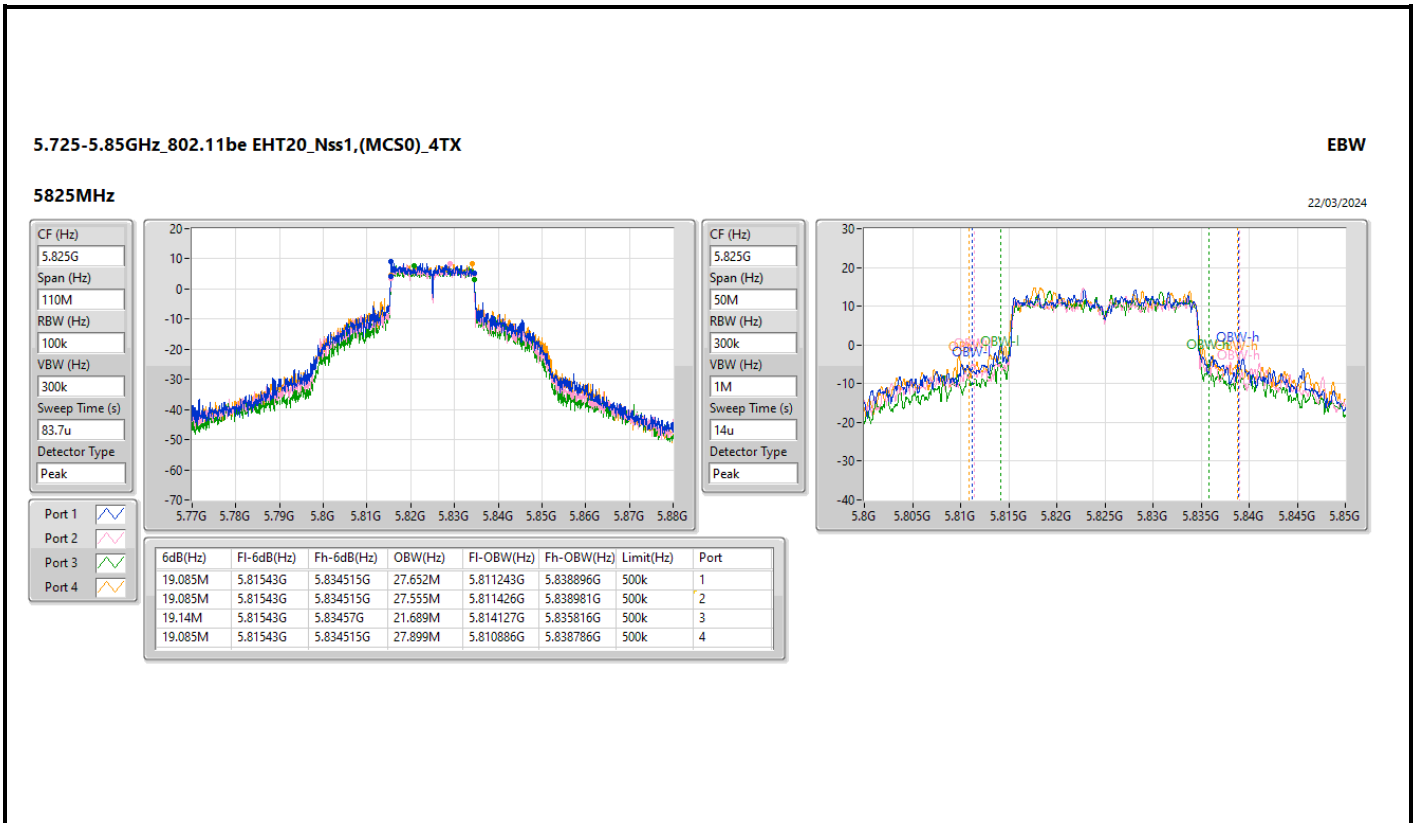

5.47-5.725GHz_802.11be EHT20_Nss1,(MCS0)_4TX

EBW

5500MHz

22/03/2024

5.47-5.725GHz_802.11be EHT20_Nss1,(MCS0)_4TX

EBW

5580MHz

22/03/2024