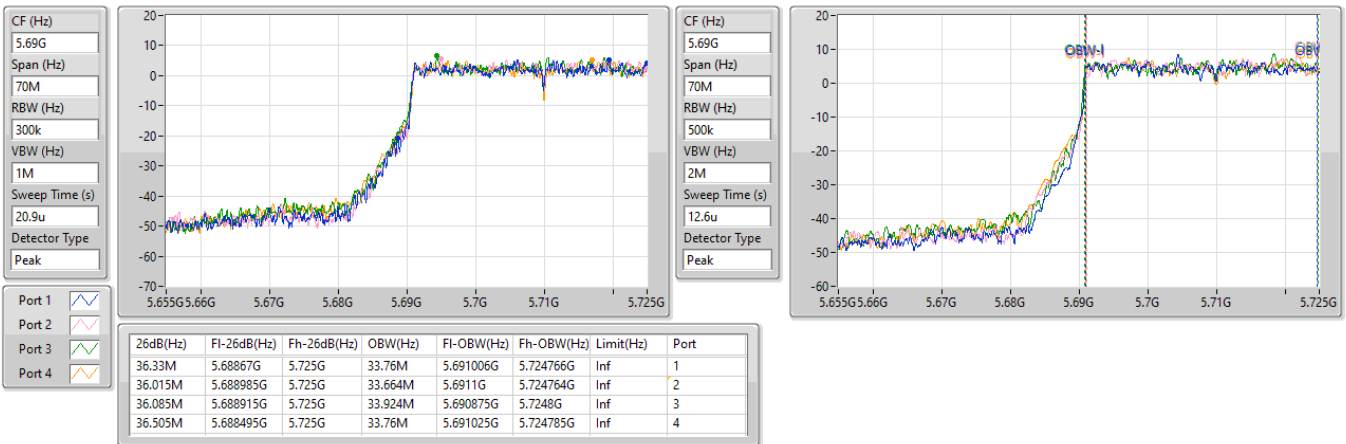

5.47-5.725GHz_802.11be EHT40_Nss1,(MCS0)_4TX

EBW

5670MHz

22/03/2024

5.47-5.725GHz_802.11be EHT40_Nss1,(MCS0)_4TX

EBW

5710MHz Straddle 5.47-5.725GHz

22/03/2024

5.15-5.25GHz_802.11be EHT80_Nss1,(MCS14)_4TX

EBW

5210MHz

22/03/2024

5.25-5.35GHz_802.11be EHT80_Nss1,(MCS14)_4TX

EBW

5290MHz

22/03/2024