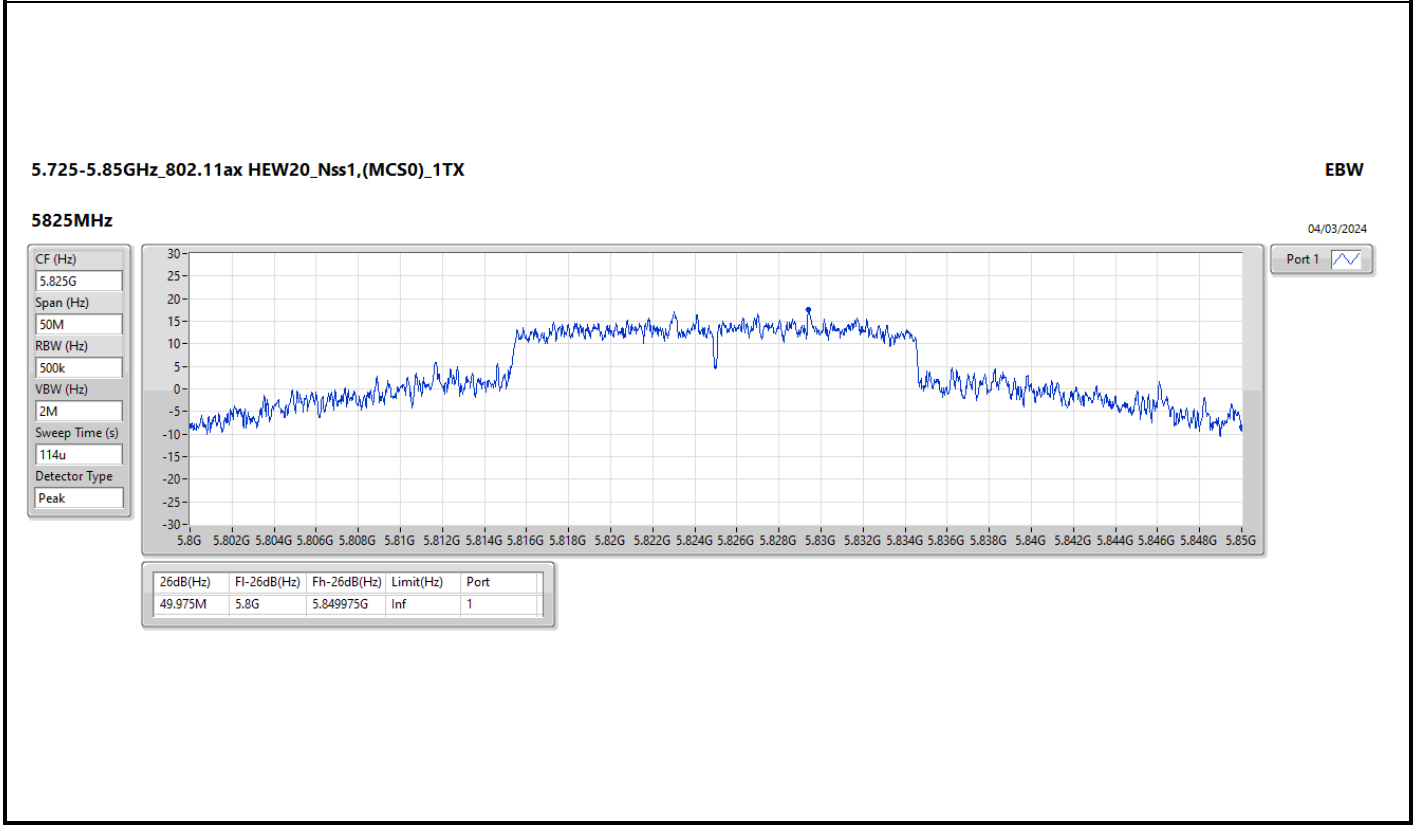

5.25-5.35GHz_802.11ax_HEW20_Nss1,(MCS0)_1TX

EBW

5260MHz

04/03/2024

5.15-5.25GHz_802.11ax_HEW40_Nss1,(MCS0)_1TX

EBW

5190MHz

04/03/2024