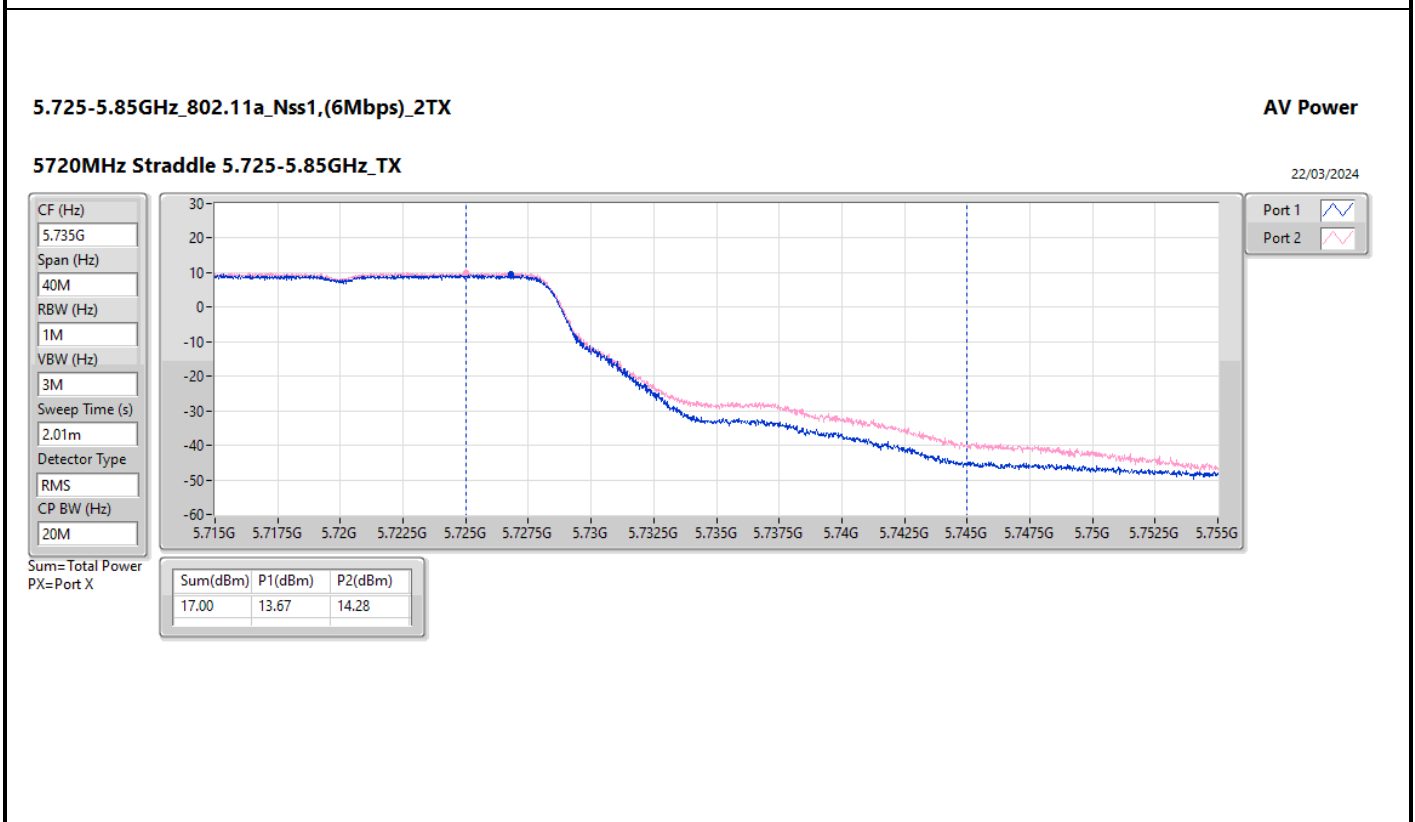

DG = Directional Gain; Port X = Port X output power

Summary

Mode	Total Power (dBm)	Total Power (W)
5.15-5.25GHz	-	-
802.11a_Nss1,(6Mbps)_1TX	21.81	0.15171
802.11ax HEW20_Nss1,(MCS0)_1TX	21.49	0.14093
802.11ax HEW40_Nss1,(MCS0)_1TX	20.89	0.12274
802.11ax HEW80_Nss1,(MCS0)_1TX	17.06	0.05082
802.11ax HEW160_Nss1,(MCS0)_1TX	14.43	0.02773
5.25-5.35GHz	-	-
802.11a_Nss1,(6Mbps)_1TX	21.57	0.14355
802.11ax HEW20_Nss1,(MCS0)_1TX	21.53	0.14223
802.11ax HEW40_Nss1,(MCS0)_1TX	21.08	0.12823
802.11ax HEW80_Nss1,(MCS0)_1TX	16.78	0.04764
802.11ax HEW160_Nss1,(MCS0)_1TX	14.26	0.02667
5.47-5.725GHz	-	-
802.11a_Nss1,(6Mbps)_1TX	22.00	0.15849
802.11ax HEW20_Nss1,(MCS0)_1TX	22.19	0.16558
802.11ax HEW40_Nss1,(MCS0)_1TX	21.97	0.15740
802.11ax HEW80_Nss1,(MCS0)_1TX	20.72	0.11803
802.11ax HEW160_Nss1,(MCS0)_1TX	18.01	0.06324
5.725-5.85GHz	-	-
802.11a_Nss1,(6Mbps)_1TX	22.98	0.19861
802.11ax HEW20_Nss1,(MCS0)_1TX	22.98	0.19861
802.11ax HEW40_Nss1,(MCS0)_1TX	22.75	0.18836
802.11ax HEW80_Nss1,(MCS0)_1TX	21.15	0.13032

DG = Directional Gain; Port X = Port X output power

5.725-5.85GHz_802.11a_Nss1,(6Mbps)_1TX

AV Power

5720MHz Straddle 5.725-5.85GHz_TX

04/03/2024

CF (Hz)
5.735G

Span (Hz)
40M

RBW (Hz)
1M