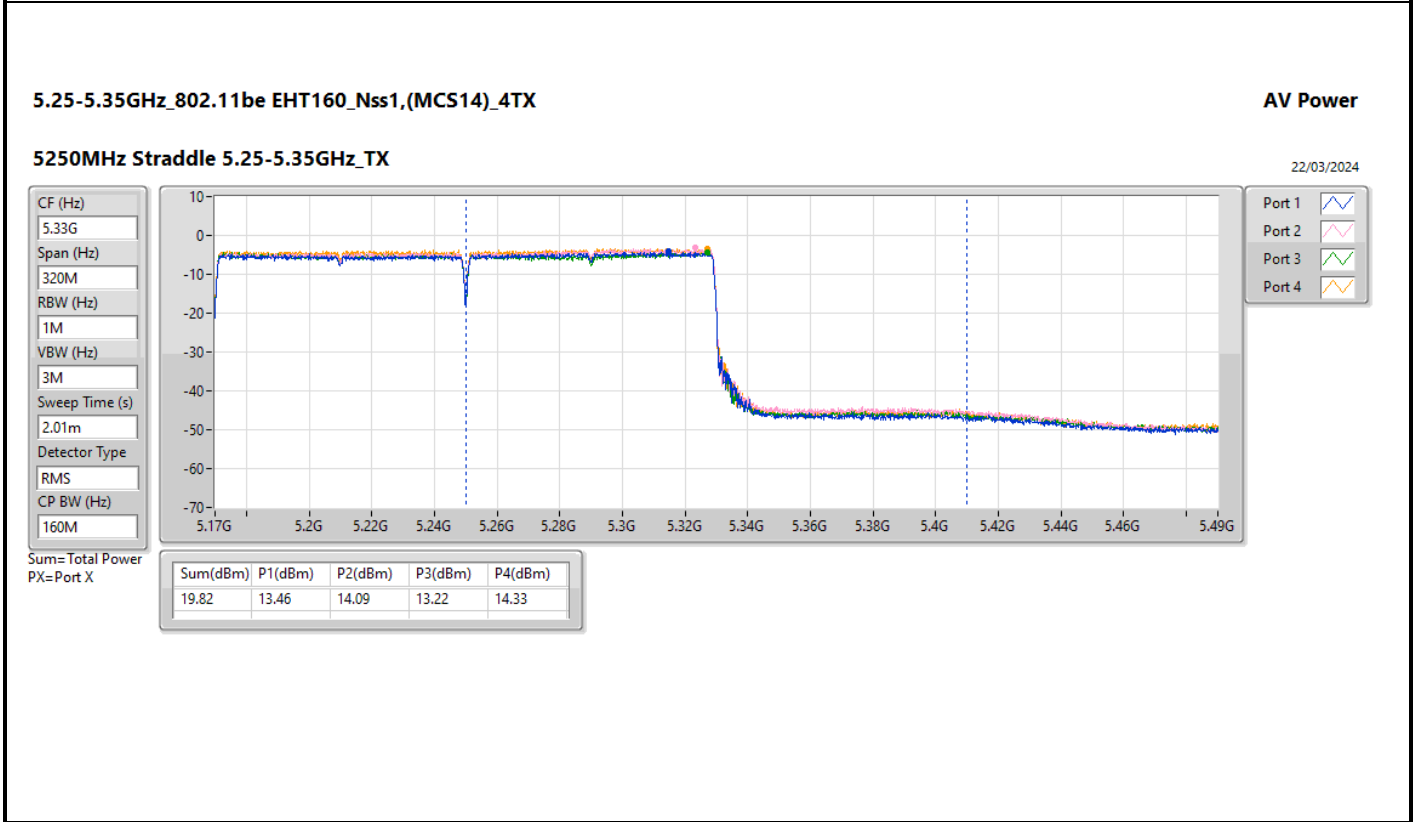

DG = Directional Gain; Port X = Port X output power

Summary

Mode	Total Power (dBm)	Total Power (W)
5.15-5.25GHz	-	-
802.11a_Nss1,(6Mbps)_1TX	21.81	0.15171
802.11ax HEW20_Nss1,(MCS0)_1TX	21.49	0.14093
802.11ax HEW40_Nss1,(MCS0)_1TX	20.89	0.12274
802.11ax HEW80_Nss1,(MCS0)_1TX	17.06	0.05082
802.11ax HEW160_Nss1,(MCS0)_1TX	14.43	0.02773
5.25-5.35GHz	-	-
802.11a_Nss1,(6Mbps)_1TX	21.57	0.14355
802.11ax HEW20_Nss1,(MCS0)_1TX	21.53	0.14223
802.11ax HEW40_Nss1,(MCS0)_1TX	21.08	0.12823
802.11ax HEW80_Nss1,(MCS0)_1TX	16.78	0.04764
802.11ax HEW160_Nss1,(MCS0)_1TX	14.26	0.02667
5.47-5.725GHz	-	-
802.11a_Nss1,(6Mbps)_1TX	22.00	0.15849
802.11ax HEW20_Nss1,(MCS0)_1TX	22.19	0.16558
802.11ax HEW40_Nss1,(MCS0)_1TX	21.97	0.15740
802.11ax HEW80_Nss1,(MCS0)_1TX	20.72	0.11803
802.11ax HEW160_Nss1,(MCS0)_1TX	18.01	0.06324
5.725-5.85GHz	-	-
802.11a_Nss1,(6Mbps)_1TX	22.98	0.19861
802.11ax HEW20_Nss1,(MCS0)_1TX	22.98	0.19861
802.11ax HEW40_Nss1,(MCS0)_1TX	22.75	0.18836
802.11ax HEW80_Nss1,(MCS0)_1TX	21.15	0.13032

DG = Directional Gain; Port X = Port X output power

5.725-5.85GHz_802.11a_Nss1,(6Mbps)_1TX

AV Power

5720MHz Straddle 5.725-5.85GHz_TX

04/03/2024

CF (Hz)
5.735G

Span (Hz)
40M

RBW (Hz)
1M