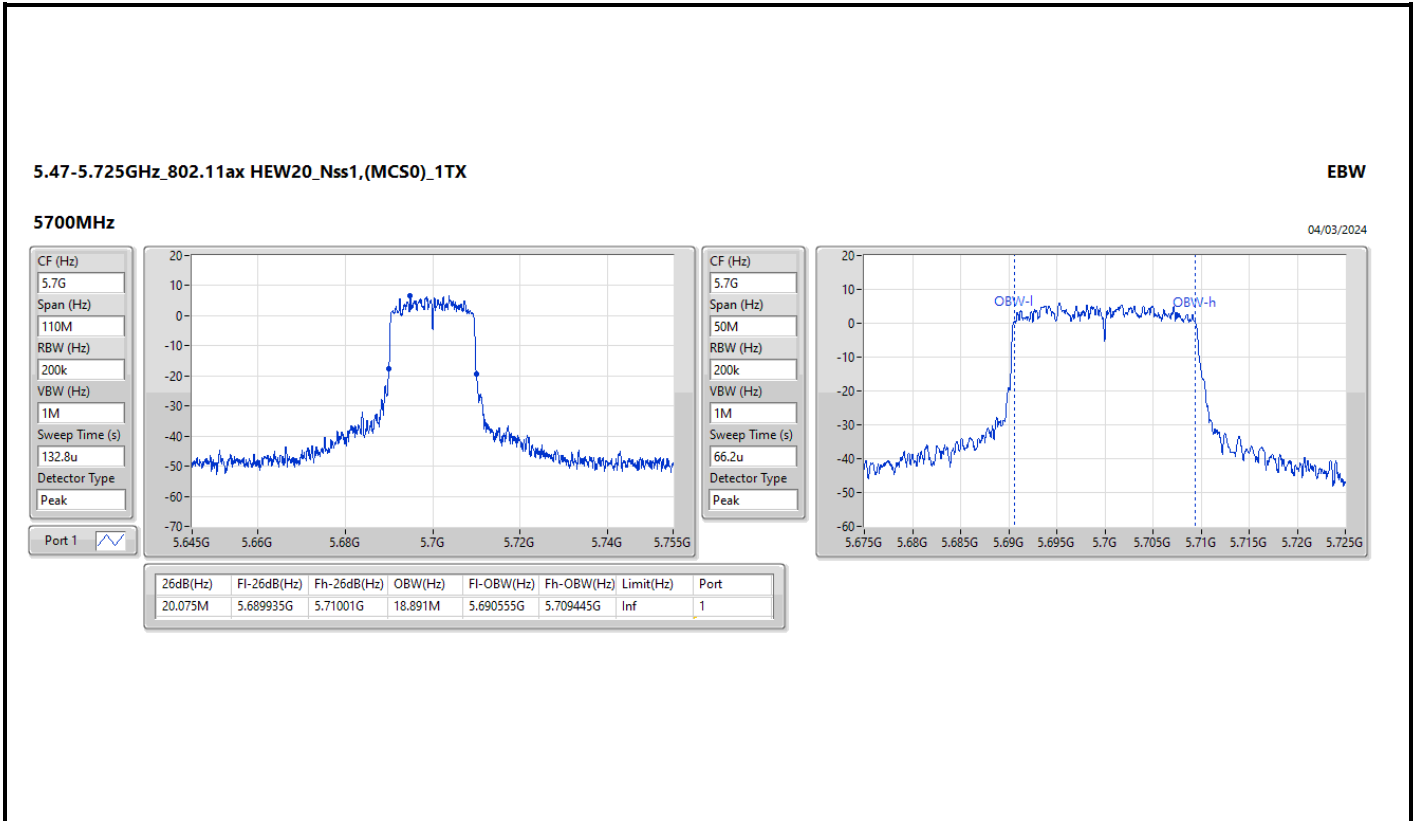

5.25-5.35GHz_802.11ax_HEW20_Nss1,(MCS0)_1TX

EBW

5260MHz

04/03/2024

5.15-5.25GHz_802.11ax_HEW40_Nss1,(MCS0)_1TX

EBW

5190MHz

04/03/2024