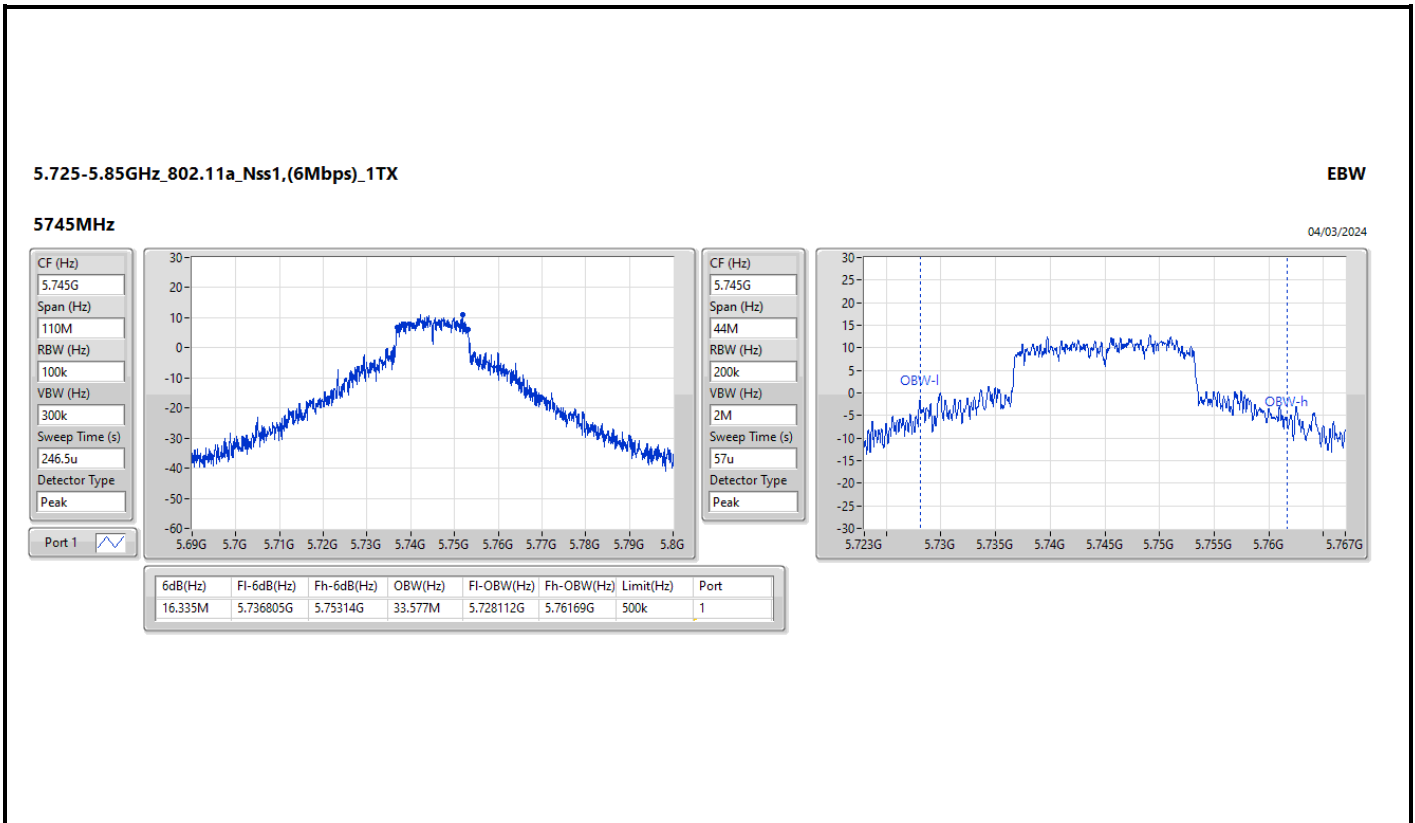

5.25-5.35GHz_802.11a_Nss1,(6Mbps)_1TX

EBW

5260MHz

04/03/2024

5.15-5.25GHz_802.11ax_HEW20_Nss1,(MCS0)_1TX

EBW

5240MHz

04/03/2024