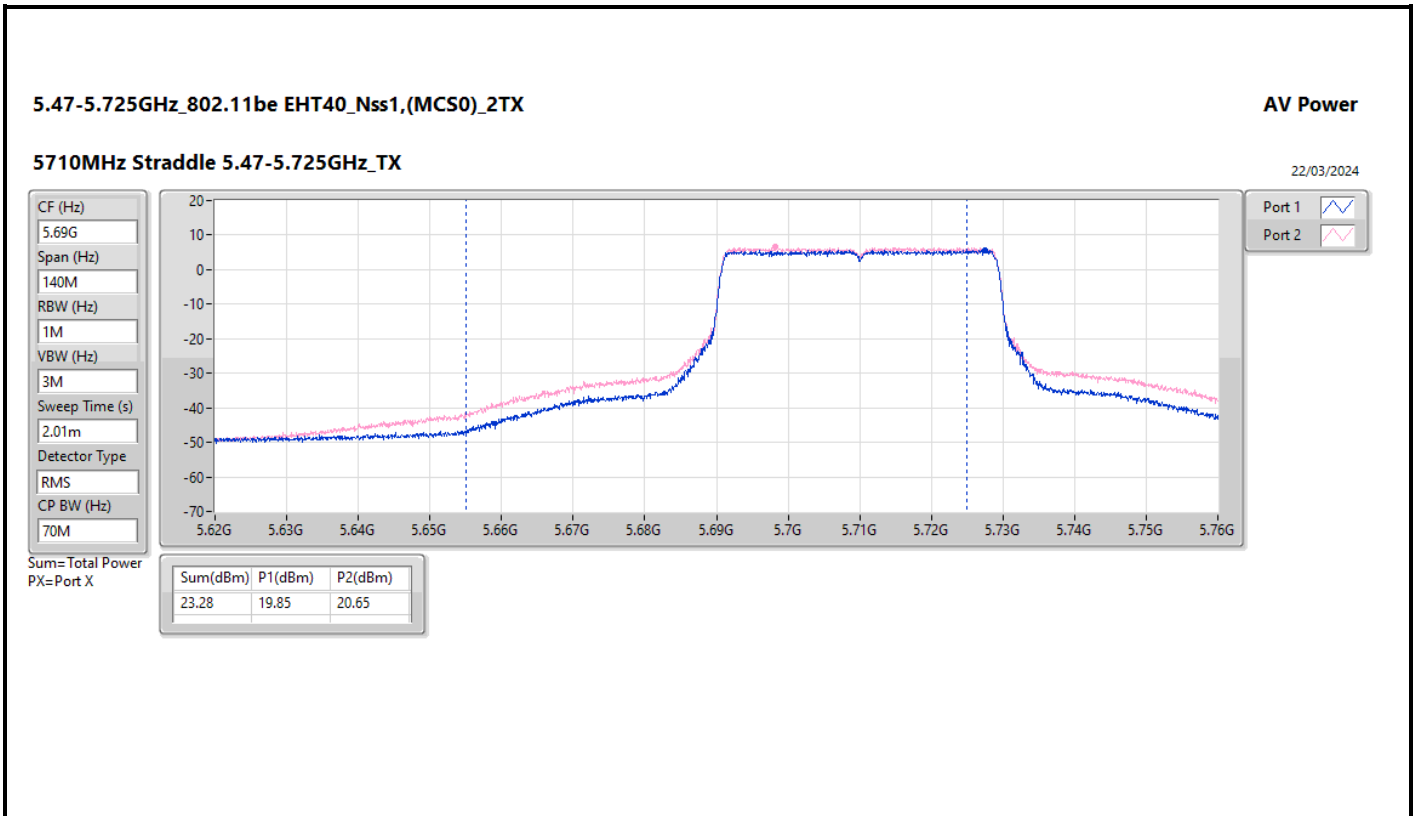

DG = Directional Gain; Port X = Port X output power

Summary

Mode	Total Power (dBm)	Total Power (W)
5.15-5.25GHz	-	-
802.11a_Nss1,(6Mbps)_1TX	21.81	0.15171
802.11ax HEW20_Nss1,(MCS0)_1TX	21.49	0.14093
802.11ax HEW40_Nss1,(MCS0)_1TX	20.89	0.12274
802.11ax HEW80_Nss1,(MCS0)_1TX	17.06	0.05082
802.11ax HEW160_Nss1,(MCS0)_1TX	14.43	0.02773
5.25-5.35GHz	-	-
802.11a_Nss1,(6Mbps)_1TX	21.57	0.14355
802.11ax HEW20_Nss1,(MCS0)_1TX	21.53	0.14223
802.11ax HEW40_Nss1,(MCS0)_1TX	21.08	0.12823
802.11ax HEW80_Nss1,(MCS0)_1TX	16.78	0.04764
802.11ax HEW160_Nss1,(MCS0)_1TX	14.26	0.02667
5.47-5.725GHz	-	-
802.11a_Nss1,(6Mbps)_1TX	22.00	0.15849
802.11ax HEW20_Nss1,(MCS0)_1TX	22.19	0.16558
802.11ax HEW40_Nss1,(MCS0)_1TX	21.97	0.15740
802.11ax HEW80_Nss1,(MCS0)_1TX	20.72	0.11803
802.11ax HEW160_Nss1,(MCS0)_1TX	18.01	0.06324
5.725-5.85GHz	-	-
802.11a_Nss1,(6Mbps)_1TX	22.98	0.19861
802.11ax HEW20_Nss1,(MCS0)_1TX	22.98	0.19861
802.11ax HEW40_Nss1,(MCS0)_1TX	22.75	0.18836
802.11ax HEW80_Nss1,(MCS0)_1TX	21.15	0.13032

DG = Directional Gain; Port X = Port X output power

5.725-5.85GHz_802.11a_Nss1,(6Mbps)_1TX

AV Power

5720MHz Straddle 5.725-5.85GHz_TX

04/03/2024

CF (Hz)
5.735G

Span (Hz)
40M

RBW (Hz)
1M