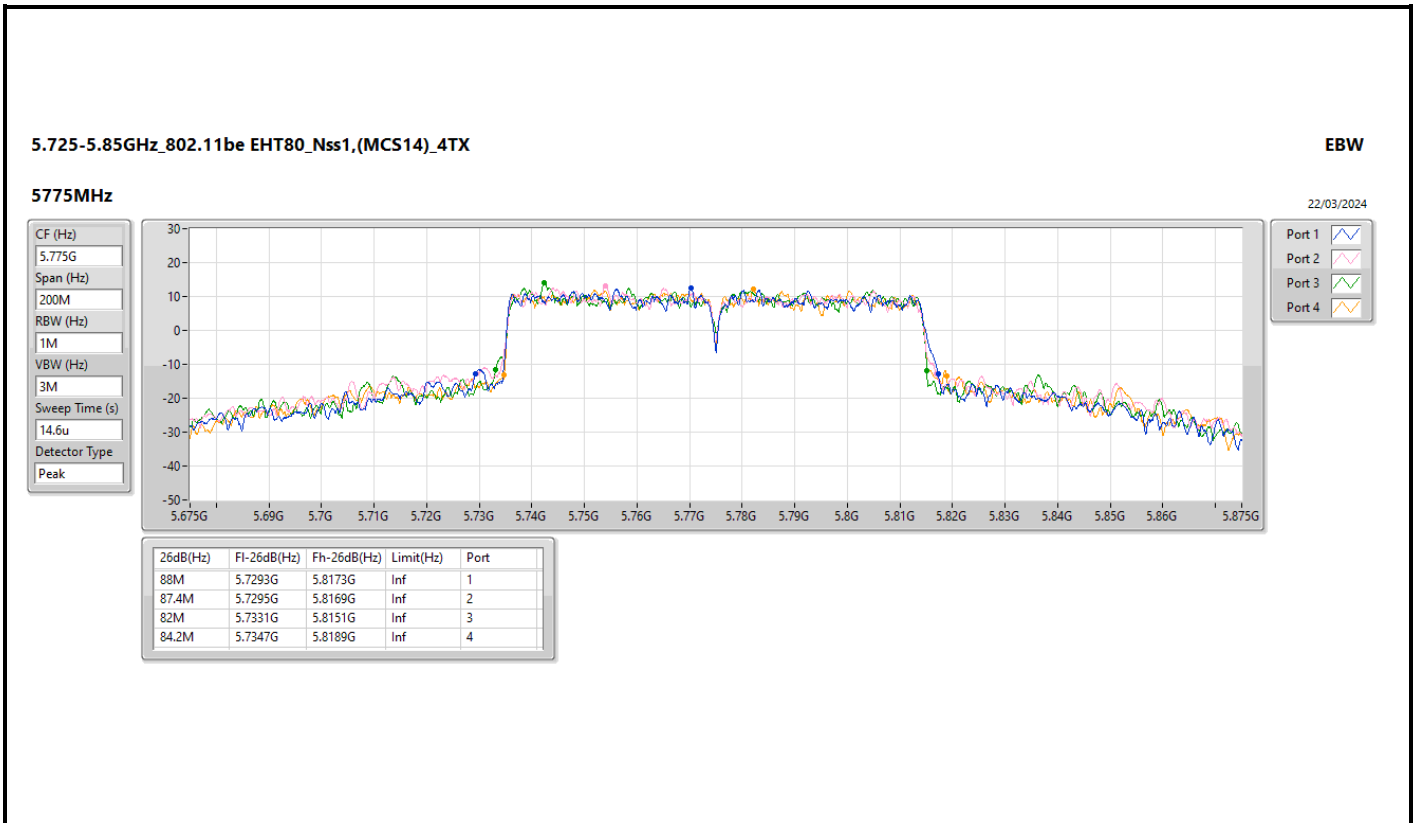

5.47-5.725GHz_802.11be EHT80_Nss1,(MCS14)_4TX

EBW

5690MHz Straddle 5.47-5.725GHz

22/03/2024

5.725-5.85GHz_802.11be EHT80_Nss1,(MCS14)_4TX

EBW

5690MHz Straddle 5.725-5.85GHz

22/03/2024

5.25-5.35GHz_802.11be EHT160_Nss1,(MCS14)_4TX

EBW

5250MHz Straddle 5.25-5.35GHz

22/03/2024

5.47-5.725GHz_802.11be EHT160_Nss1,(MCS14)_4TX

EBW

5570MHz

22/03/2024