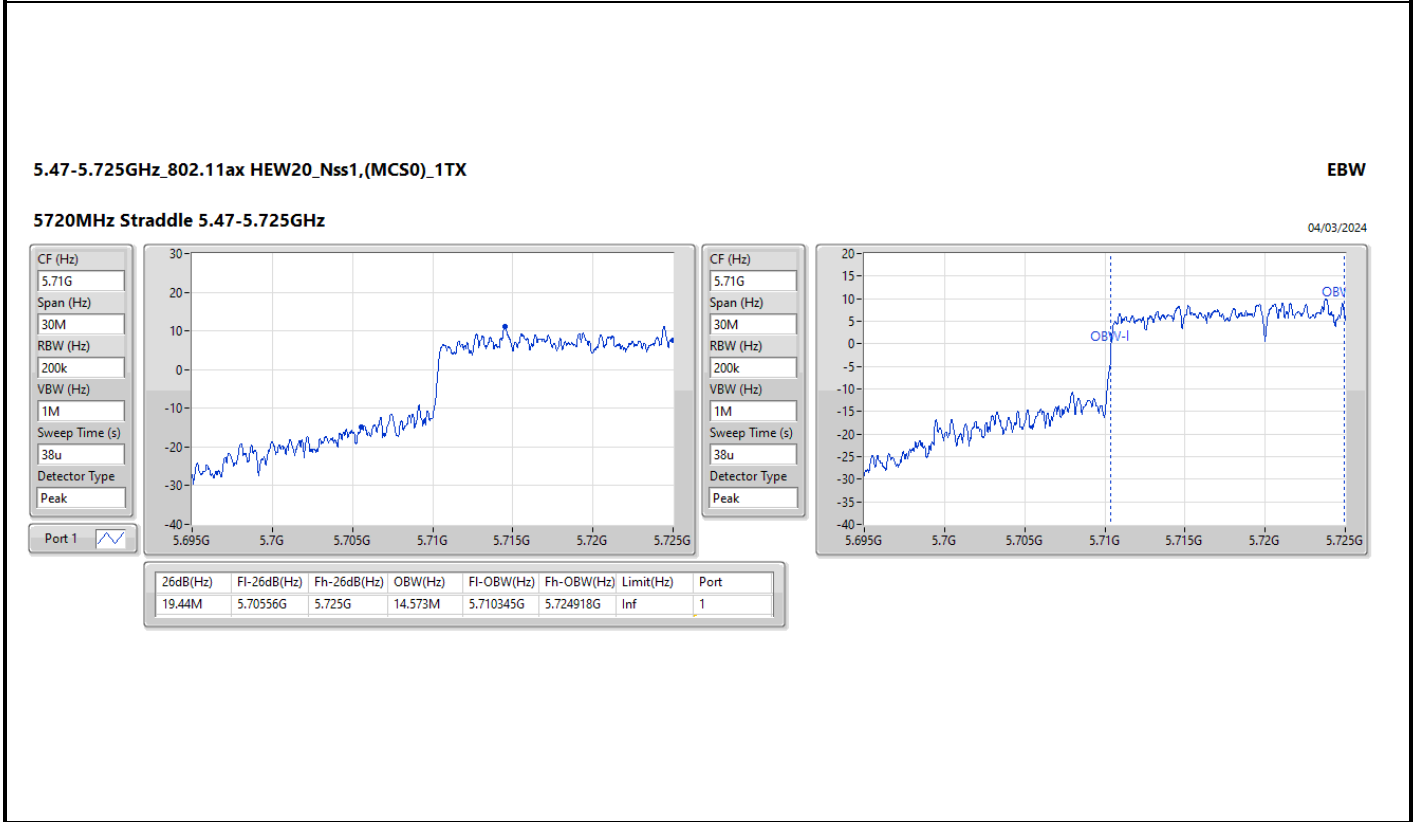

5.25-5.35GHz_802.11a_Nss1,(6Mbps)_1TX

EBW

5260MHz

04/03/2024

5.15-5.25GHz_802.11ax_HEW20_Nss1,(MCS0)_1TX

EBW

5240MHz

04/03/2024

5.25-5.35GHz_802.11ax_HEW20_Nss1,(MCS0)_1TX

EBW

5260MHz

04/03/2024

5.15-5.25GHz_802.11ax_HEW40_Nss1,(MCS0)_1TX

EBW

5190MHz

04/03/2024