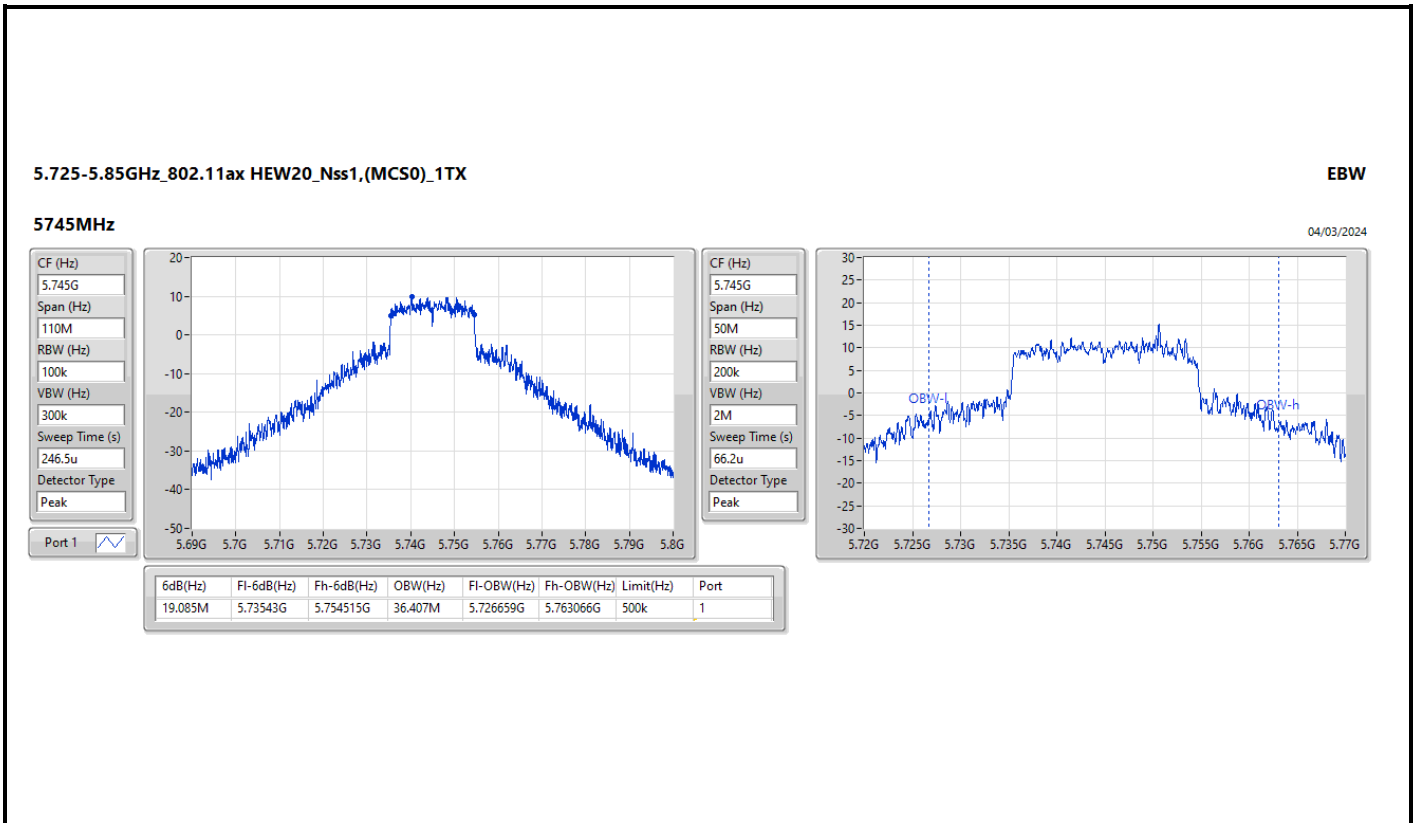

5.25-5.35GHz_802.11ax_HEW20_Nss1,(MCS0)_1TX

EBW

5260MHz

04/03/2024

5.15-5.25GHz_802.11ax_HEW40_Nss1,(MCS0)_1TX

EBW

5190MHz

04/03/2024