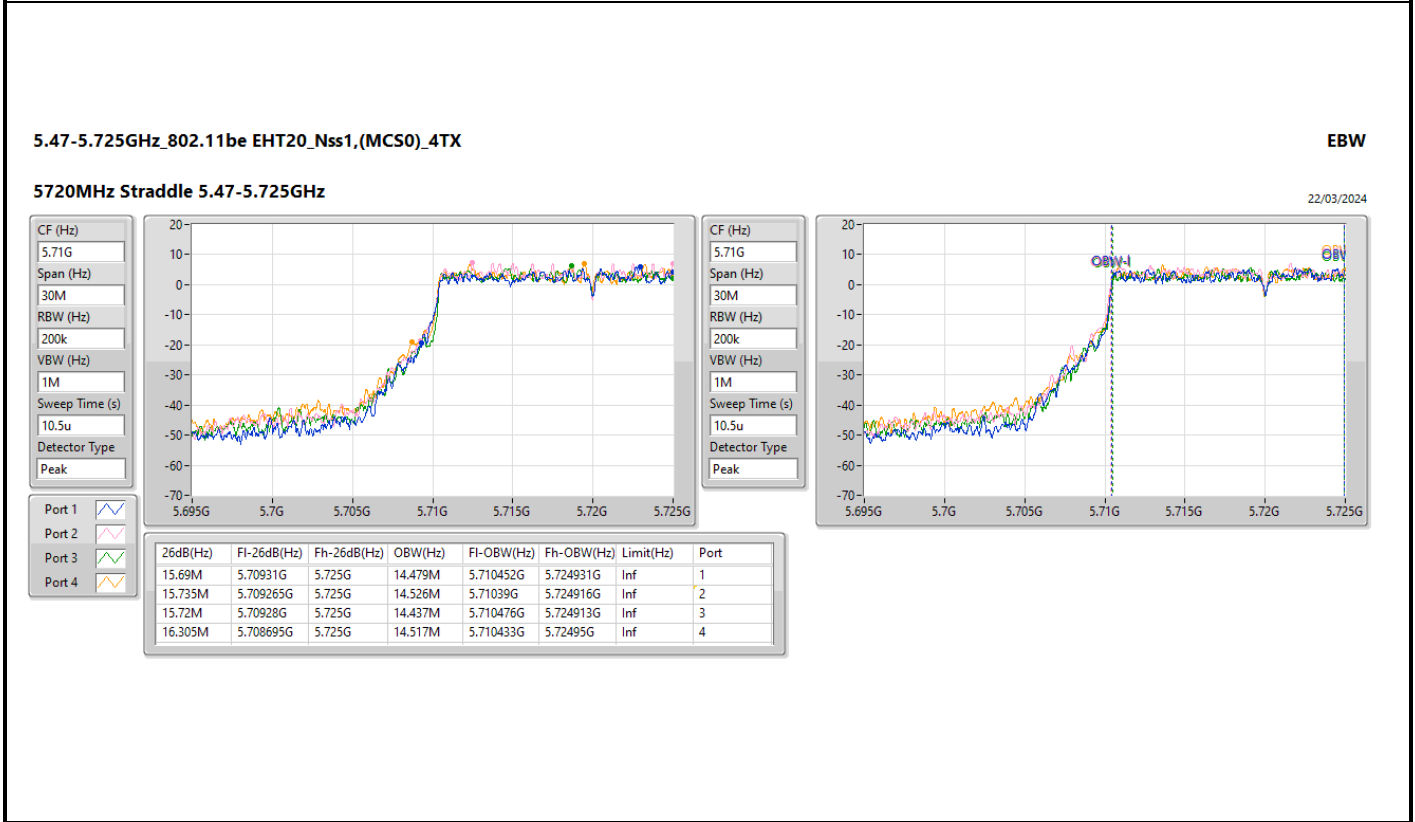

5.47-5.725GHz_802.11be EHT20_Nss1,(MCS0)_4TX

EBW

5500MHz

22/03/2024

5.47-5.725GHz_802.11be EHT20_Nss1,(MCS0)_4TX

EBW

5580MHz

22/03/2024