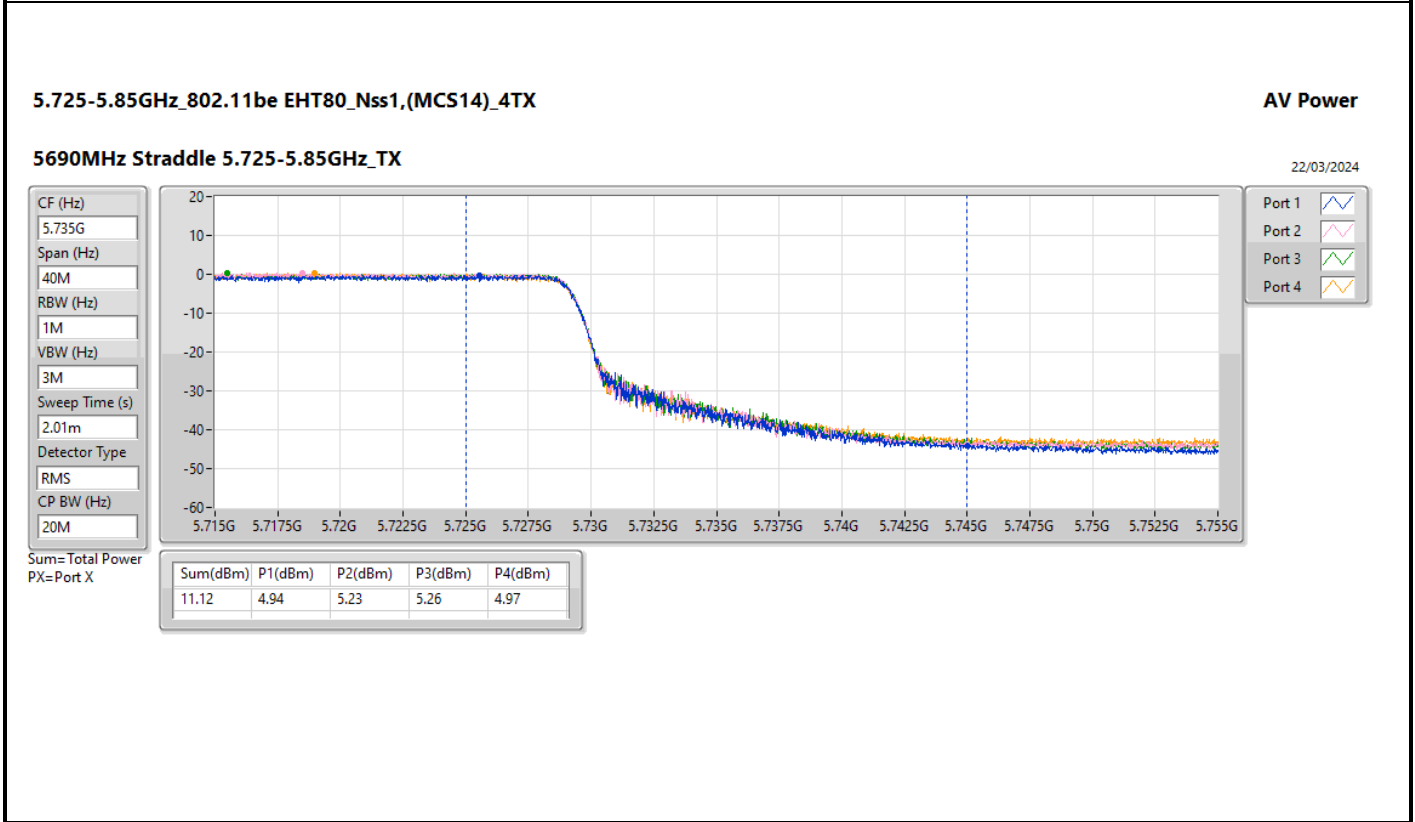

DG = Directional Gain; Port X = Port X output power

Summary

Mode	Total Power (dBm)	Total Power (W)
5.15-5.25GHz	-	-
802.11a_Nss1,(6Mbps)_1TX	21.81	0.15171
802.11ax HEW20_Nss1,(MCS0)_1TX	21.49	0.14093
802.11ax HEW40_Nss1,(MCS0)_1TX	20.89	0.12274
802.11ax HEW80_Nss1,(MCS0)_1TX	17.06	0.05082
802.11ax HEW160_Nss1,(MCS0)_1TX	14.43	0.02773
5.25-5.35GHz	-	-
802.11a_Nss1,(6Mbps)_1TX	21.57	0.14355
802.11ax HEW20_Nss1,(MCS0)_1TX	21.53	0.14223
802.11ax HEW40_Nss1,(MCS0)_1TX	21.08	0.12823
802.11ax HEW80_Nss1,(MCS0)_1TX	16.78	0.04764
802.11ax HEW160_Nss1,(MCS0)_1TX	14.26	0.02667
5.47-5.725GHz	-	-
802.11a_Nss1,(6Mbps)_1TX	22.00	0.15849
802.11ax HEW20_Nss1,(MCS0)_1TX	22.19	0.16558
802.11ax HEW40_Nss1,(MCS0)_1TX	21.97	0.15740
802.11ax HEW80_Nss1,(MCS0)_1TX	20.72	0.11803
802.11ax HEW160_Nss1,(MCS0)_1TX	18.01	0.06324
5.725-5.85GHz	-	-
802.11a_Nss1,(6Mbps)_1TX	22.98	0.19861
802.11ax HEW20_Nss1,(MCS0)_1TX	22.98	0.19861
802.11ax HEW40_Nss1,(MCS0)_1TX	22.75	0.18836
802.11ax HEW80_Nss1,(MCS0)_1TX	21.15	0.13032

DG = Directional Gain; Port X = Port X output power

5.725-5.85GHz_802.11a_Nss1,(6Mbps)_1TX

AV Power

5720MHz Straddle 5.725-5.85GHz_TX

04/03/2024

CF (Hz)
5.735G

Span (Hz)
40M

RBW (Hz)
1M