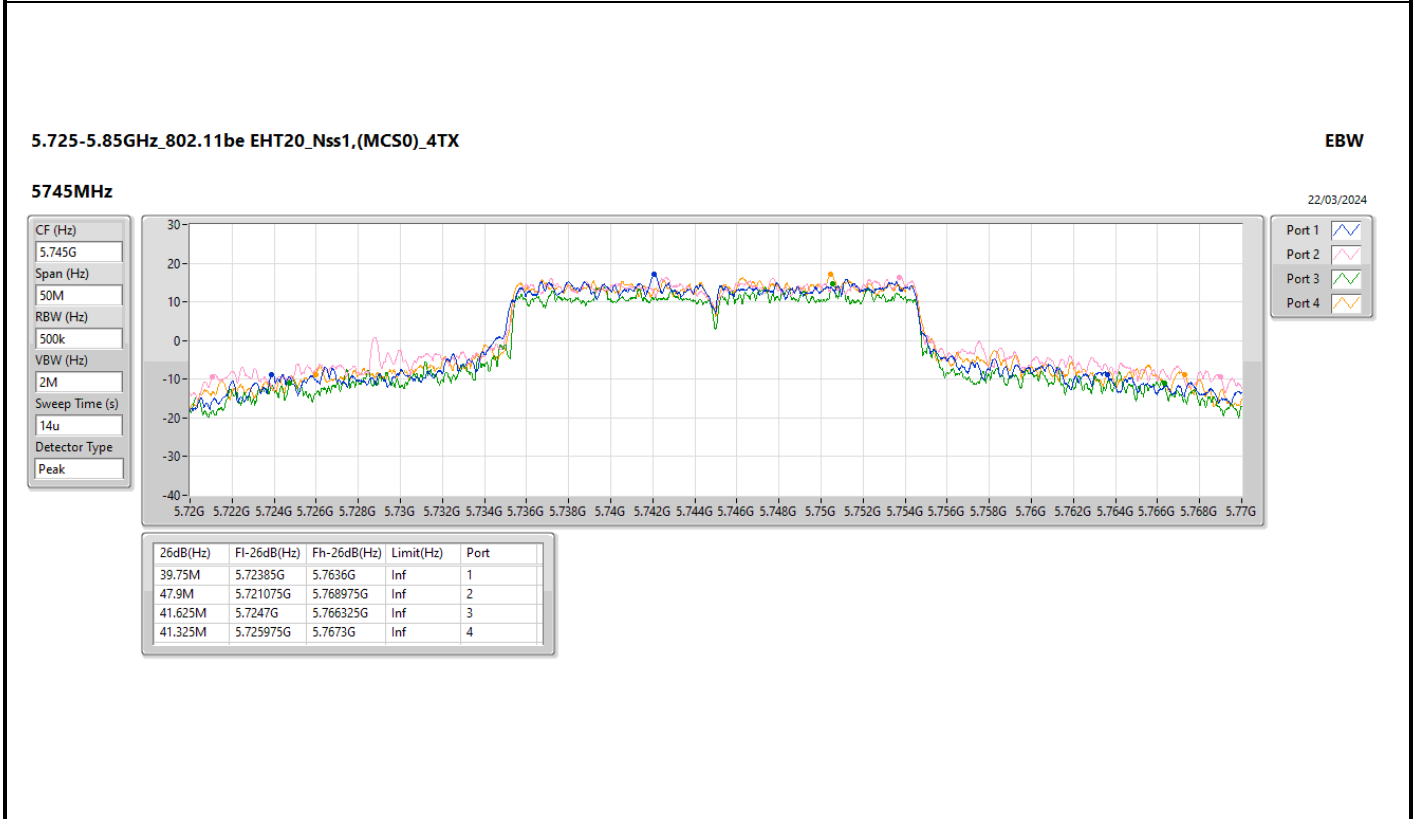

5.47-5.725GHz_802.11be EHT20_Nss1,(MCS0)_4TX

EBW

5500MHz

22/03/2024

5.47-5.725GHz_802.11be EHT20_Nss1,(MCS0)_4TX

EBW

5580MHz

22/03/2024