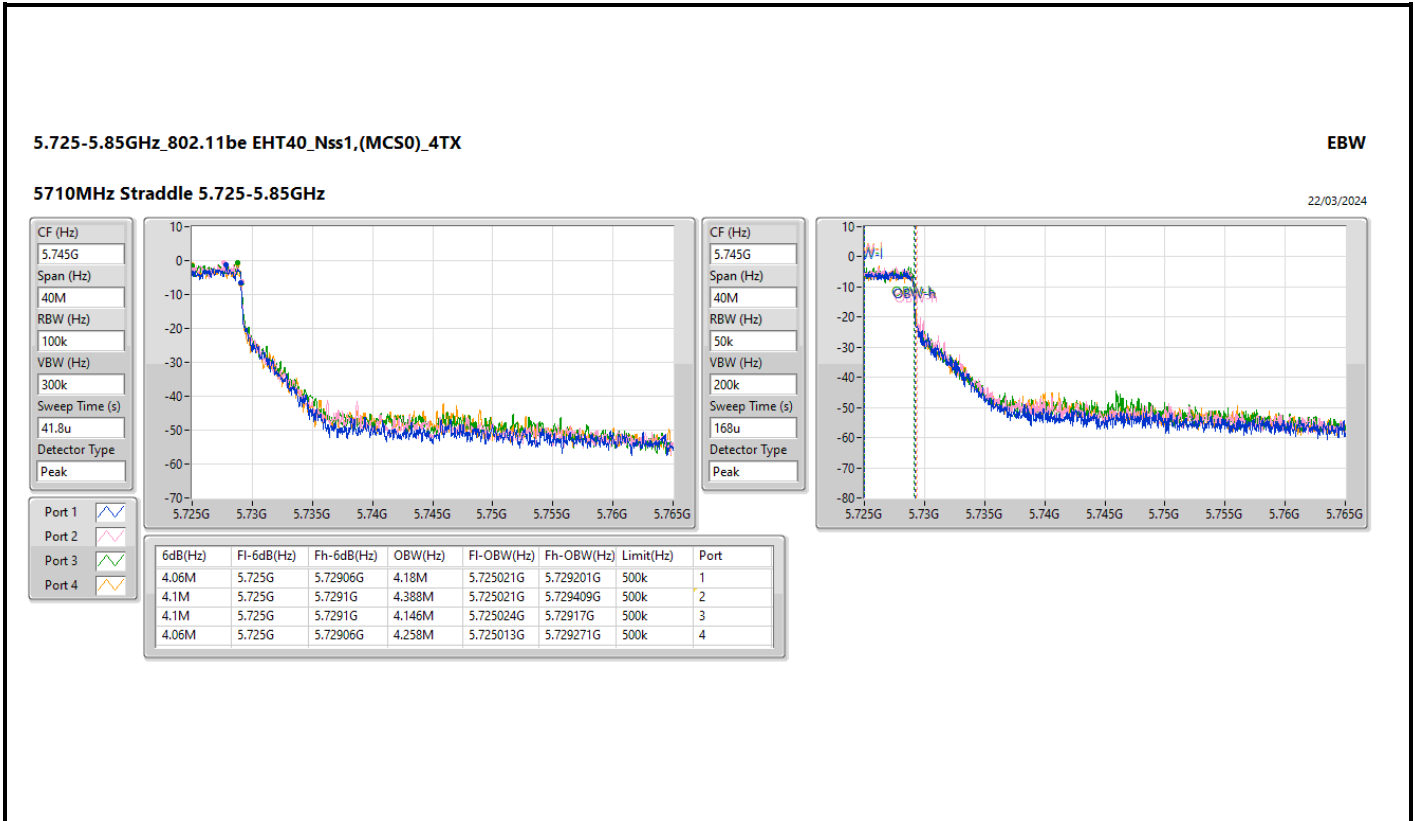

5.47-5.725GHz_802.11be EHT40_Nss1,(MCS0)_4TX

EBW

5670MHz

22/03/2024

5.47-5.725GHz_802.11be EHT40_Nss1,(MCS0)_4TX

EBW

5710MHz Straddle 5.47-5.725GHz

22/03/2024