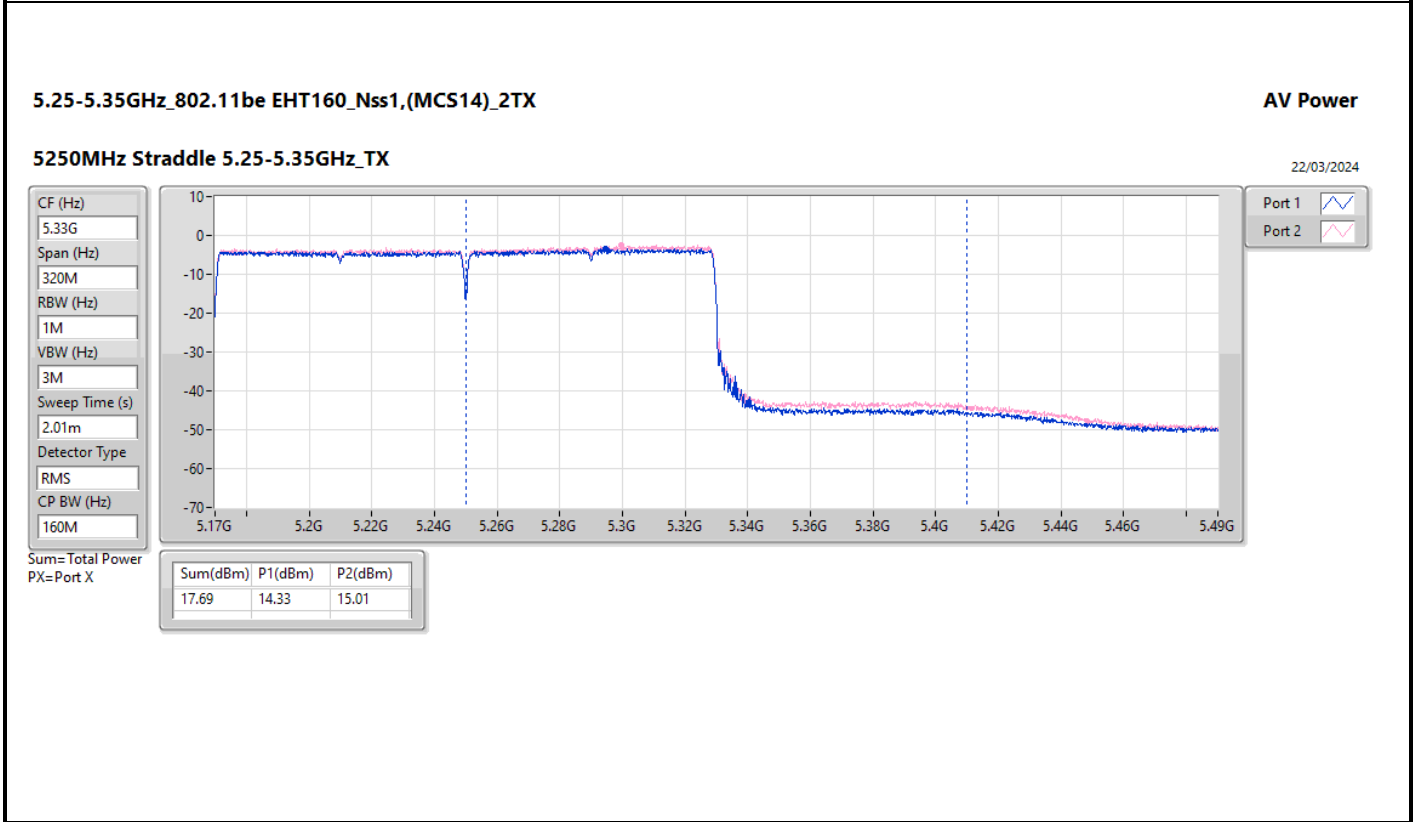

DG = Directional Gain; Port X = Port X output power

Summary

Mode	Total Power (dBm)	Total Power (W)
5.15-5.25GHz	-	-
802.11a_Nss1,(6Mbps)_1TX	21.81	0.15171
802.11ax HEW20_Nss1,(MCS0)_1TX	21.49	0.14093
802.11ax HEW40_Nss1,(MCS0)_1TX	20.89	0.12274
802.11ax HEW80_Nss1,(MCS0)_1TX	17.06	0.05082
802.11ax HEW160_Nss1,(MCS0)_1TX	14.43	0.02773
5.25-5.35GHz	-	-
802.11a_Nss1,(6Mbps)_1TX	21.57	0.14355
802.11ax HEW20_Nss1,(MCS0)_1TX	21.53	0.14223
802.11ax HEW40_Nss1,(MCS0)_1TX	21.08	0.12823
802.11ax HEW80_Nss1,(MCS0)_1TX	16.78	0.04764
802.11ax HEW160_Nss1,(MCS0)_1TX	14.26	0.02667
5.47-5.725GHz	-	-
802.11a_Nss1,(6Mbps)_1TX	22.00	0.15849
802.11ax HEW20_Nss1,(MCS0)_1TX	22.19	0.16558
802.11ax HEW40_Nss1,(MCS0)_1TX	21.97	0.15740
802.11ax HEW80_Nss1,(MCS0)_1TX	20.72	0.11803
802.11ax HEW160_Nss1,(MCS0)_1TX	18.01	0.06324
5.725-5.85GHz	-	-
802.11a_Nss1,(6Mbps)_1TX	22.98	0.19861
802.11ax HEW20_Nss1,(MCS0)_1TX	22.98	0.19861
802.11ax HEW40_Nss1,(MCS0)_1TX	22.75	0.18836
802.11ax HEW80_Nss1,(MCS0)_1TX	21.15	0.13032

DG = Directional Gain; Port X = Port X output power

5.725-5.85GHz_802.11a_Nss1,(6Mbps)_1TX

AV Power

5720MHz Straddle 5.725-5.85GHz_TX

04/03/2024

CF (Hz)
5.735G

Span (Hz)
40M

RBW (Hz)
1M