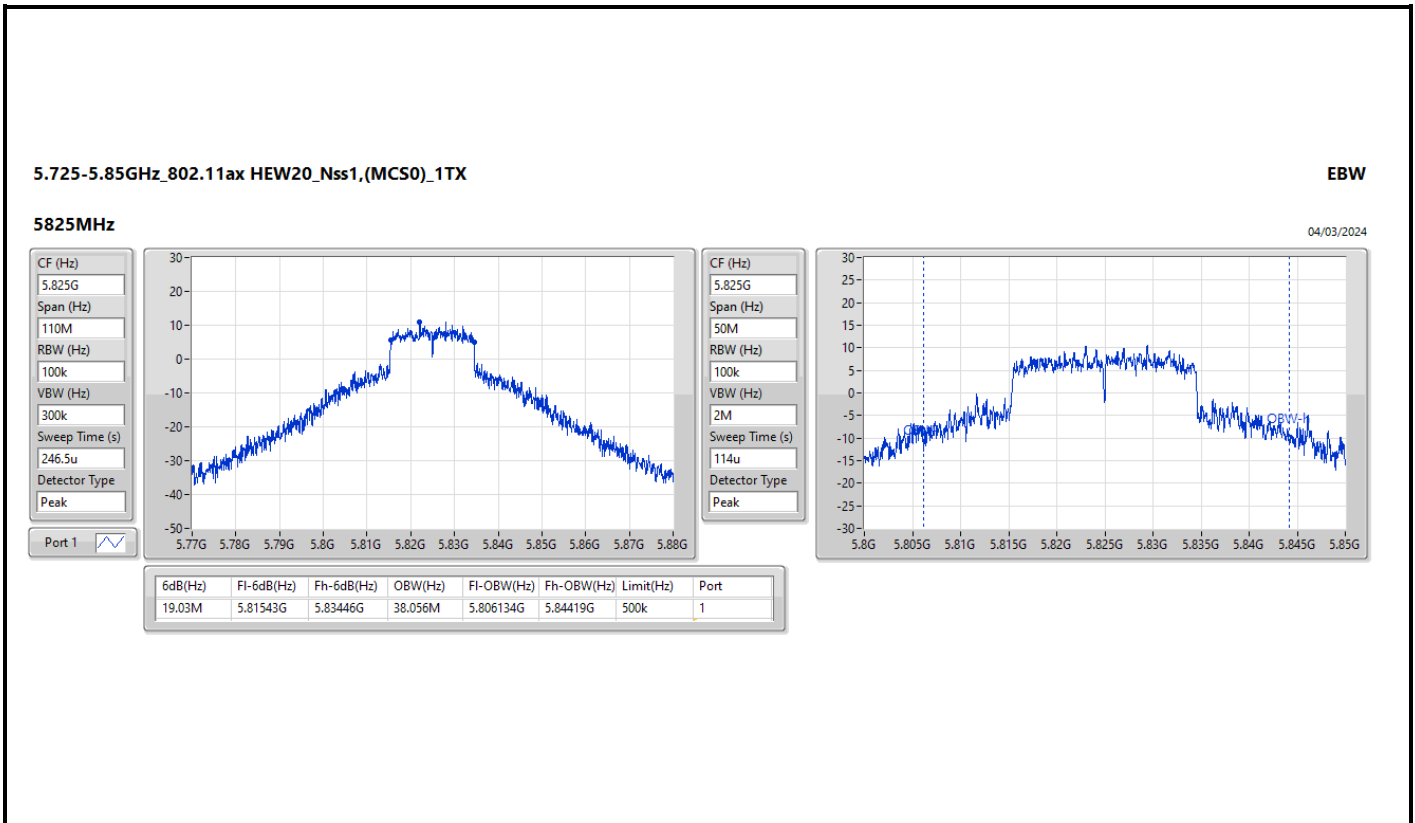

5.25-5.35GHz_802.11ax_HEW20_Nss1,(MCS0)_1TX

EBW

5260MHz

04/03/2024

5.15-5.25GHz_802.11ax_HEW40_Nss1,(MCS0)_1TX

EBW

5190MHz

04/03/2024