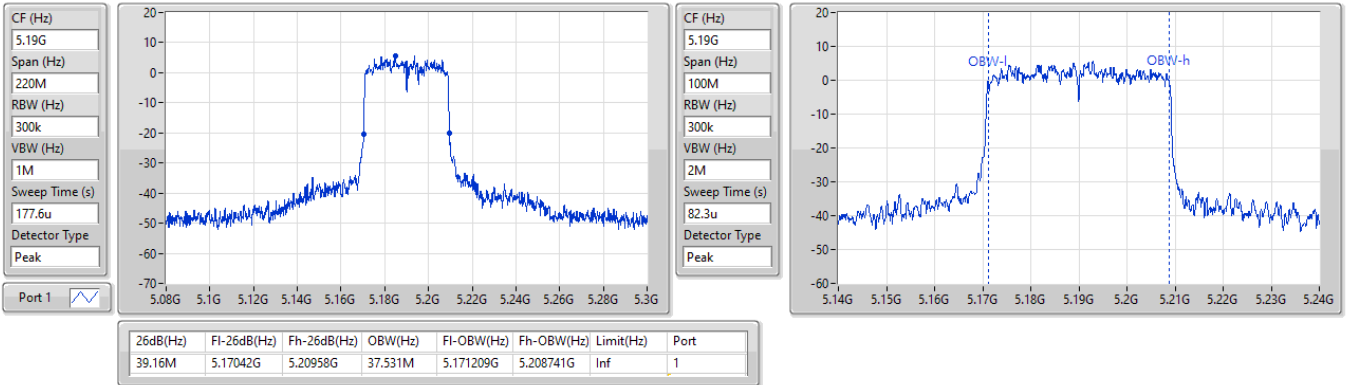

5.25-5.35GHz_802.11a_Nss1,(6Mbps)_1TX

EBW

5260MHz

04/03/2024

5.15-5.25GHz_802.11ax_HEW20_Nss1,(MCS0)_1TX

EBW

5240MHz

04/03/2024

5.25-5.35GHz_802.11ax_HEW20_Nss1,(MCS0)_1TX

EBW

5260MHz

04/03/2024

5.15-5.25GHz_802.11ax_HEW40_Nss1,(MCS0)_1TX

EBW

5190MHz

04/03/2024