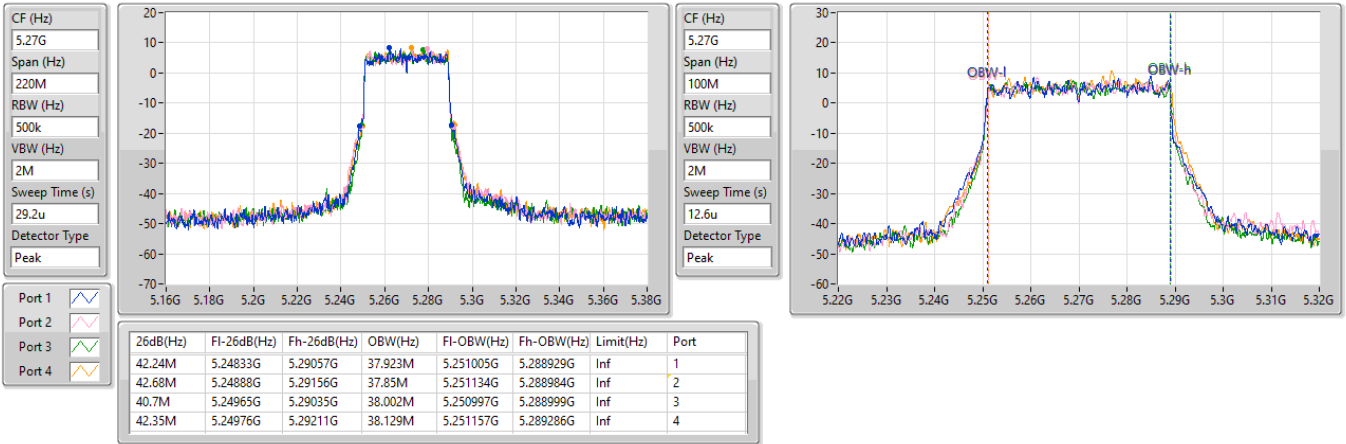

5.25-5.35GHz_802.11be EHT40_Nss1,(MCS0)_4TX

EBW

5270MHz

22/03/2024