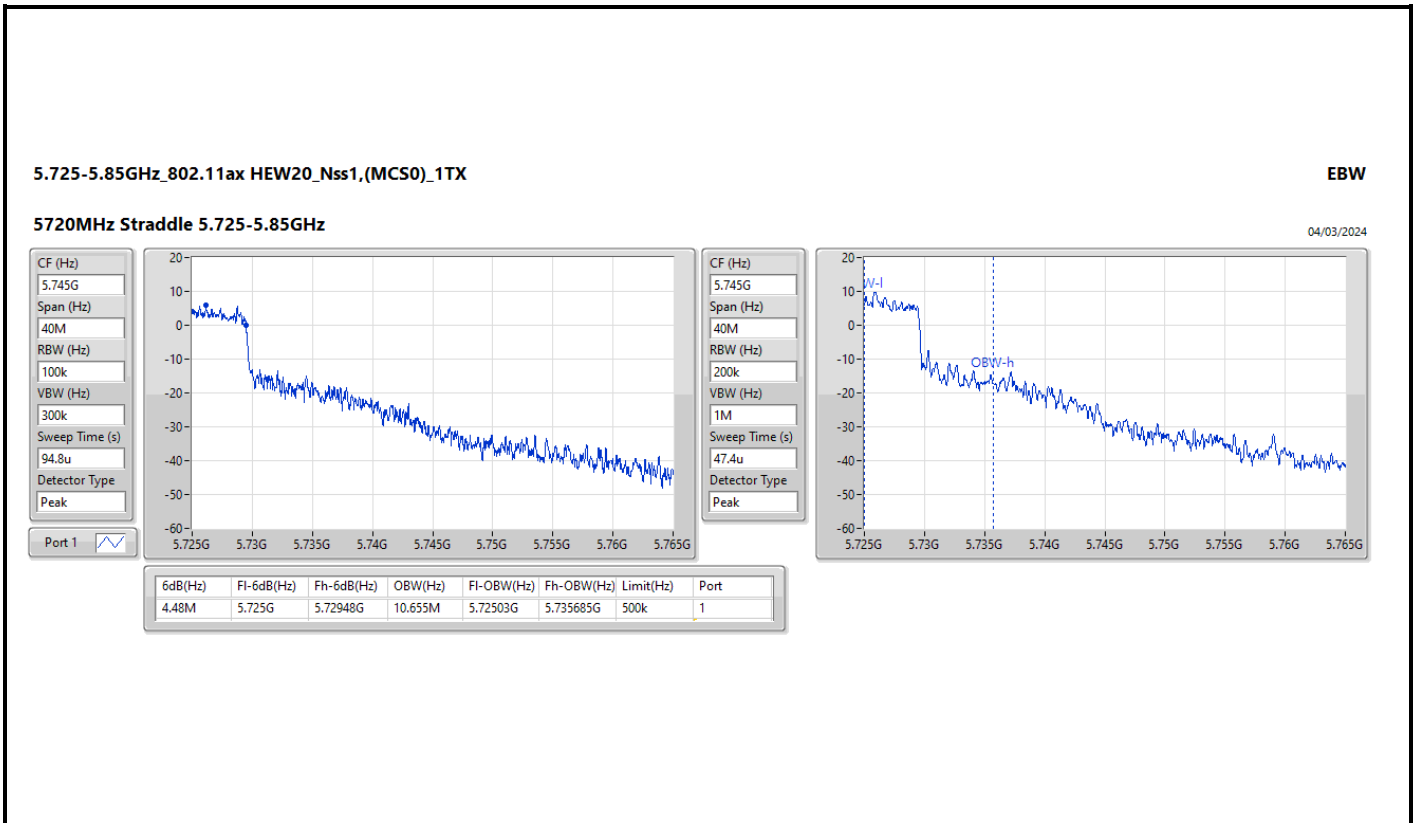

5.25-5.35GHz_802.11ax_HEW20_Nss1,(MCS0)_1TX

EBW

5260MHz

04/03/2024

5.15-5.25GHz_802.11ax_HEW40_Nss1,(MCS0)_1TX

EBW

5190MHz

04/03/2024