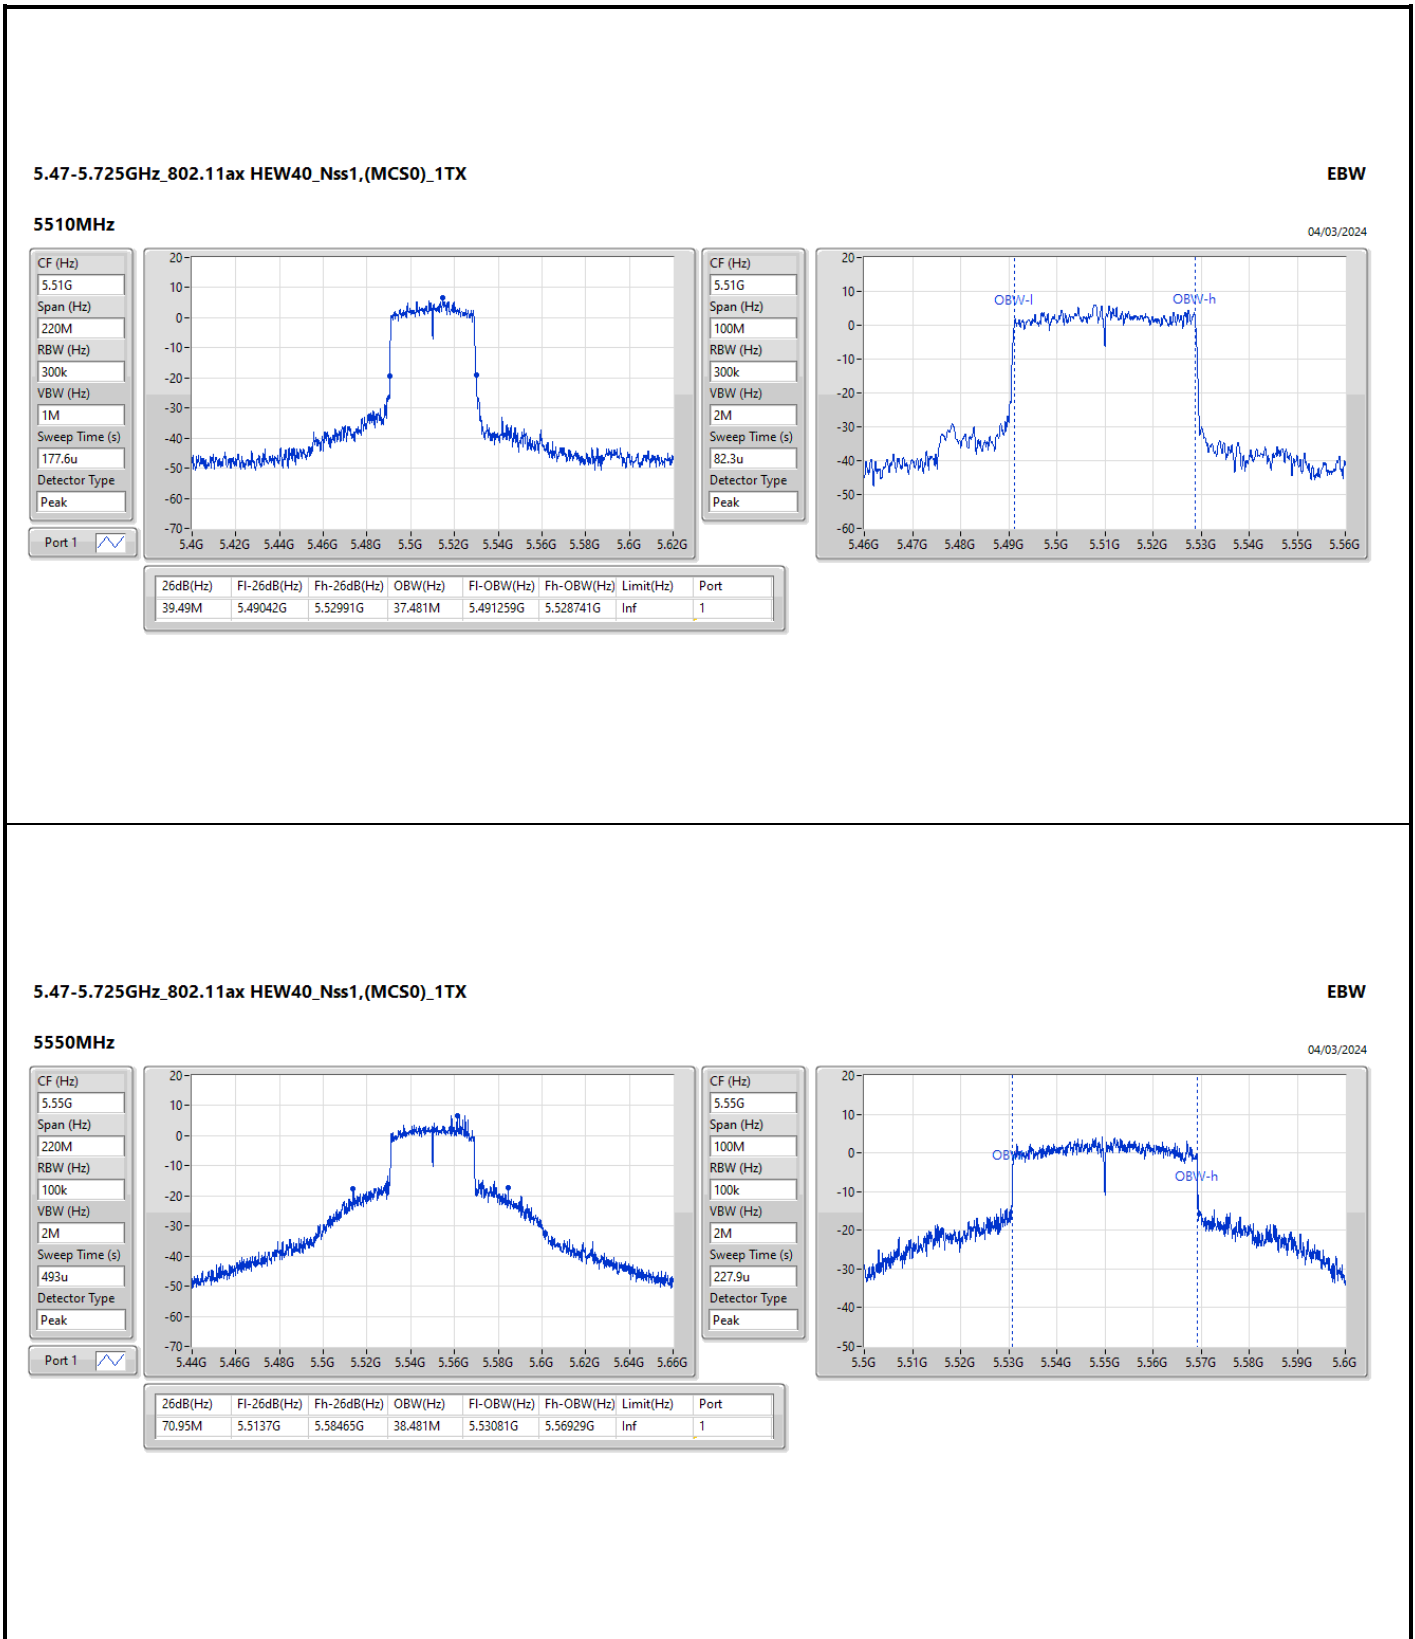

5.15-5.25GHz_802.11ax_HEW40_Nss1,(MCS0)_1TX

EBW

5230MHz

04/03/2024

5.47-5.725GHz_802.11ax HEW40_Nss1,(MCS0)_1TX

EBW

5670MHz

04/03/2024