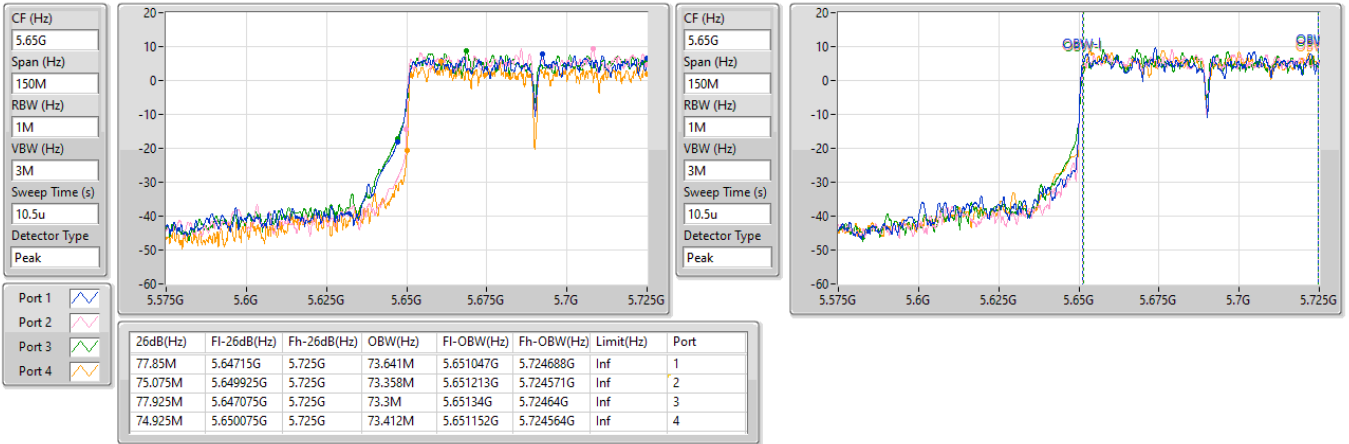

Port 1

Port 2

Port 3

Port 4

26dB(Hz)	Fl-26dB(Hz)	Fh-26dB(Hz)	OBW(Hz)	Fl-OBW(Hz)	Fh-OBW(Hz)	Limit(Hz)	Port
83.38M	5.56688G	5.65026G	77.622M	5.571197G	5.648819G	Inf	1
84.92M	5.56908G	5.654G	77.66M	5.571123G	5.648783G	Inf	2
84.48M	5.56688G	5.65136G	77.562M	5.571178G	5.64874G	Inf	3
81.84M	5.56952G	5.65136G	77.349M	5.571235G	5.648585G	Inf	4

5.47-5.725GHz_802.11be EHT80_Nss1,(MCS14)_4TX

EBW

5690MHz Straddle 5.47-5.725GHz

22/03/2024

5.725-5.85GHz_802.11be EHT80_Nss1,(MCS14)_4TX

EBW

5690MHz Straddle 5.725-5.85GHz

22/03/2024