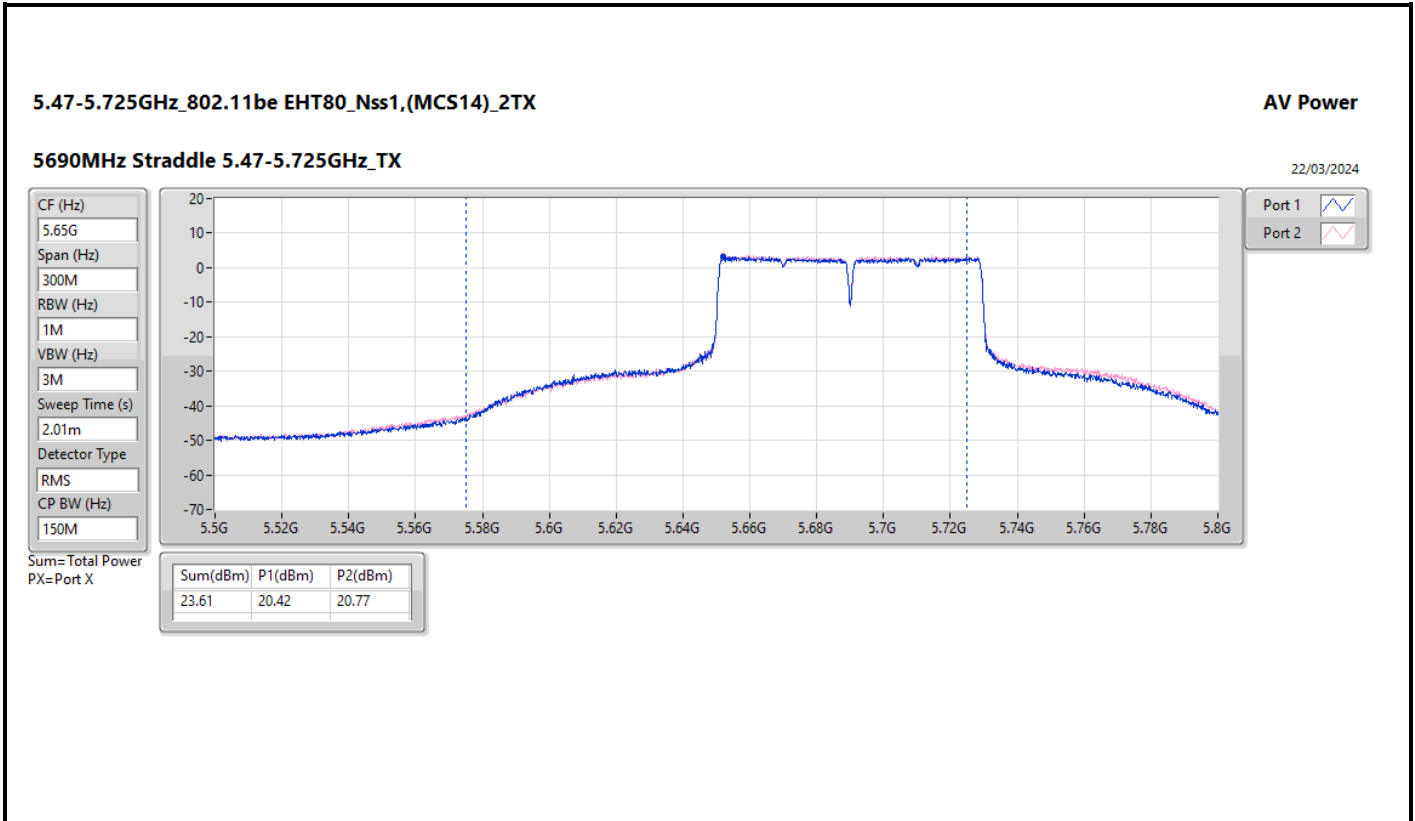

DG = Directional Gain; Port X = Port X output power

Summary

Mode	Total Power (dBm)	Total Power (W)
5.15-5.25GHz	-	-
802.11a_Nss1,(6Mbps)_1TX	21.81	0.15171
802.11ax HEW20_Nss1,(MCS0)_1TX	21.49	0.14093
802.11ax HEW40_Nss1,(MCS0)_1TX	20.89	0.12274
802.11ax HEW80_Nss1,(MCS0)_1TX	17.06	0.05082
802.11ax HEW160_Nss1,(MCS0)_1TX	14.43	0.02773
5.25-5.35GHz	-	-
802.11a_Nss1,(6Mbps)_1TX	21.57	0.14355
802.11ax HEW20_Nss1,(MCS0)_1TX	21.53	0.14223
802.11ax HEW40_Nss1,(MCS0)_1TX	21.08	0.12823
802.11ax HEW80_Nss1,(MCS0)_1TX	16.78	0.04764
802.11ax HEW160_Nss1,(MCS0)_1TX	14.26	0.02667
5.47-5.725GHz	-	-
802.11a_Nss1,(6Mbps)_1TX	22.00	0.15849
802.11ax HEW20_Nss1,(MCS0)_1TX	22.19	0.16558
802.11ax HEW40_Nss1,(MCS0)_1TX	21.97	0.15740
802.11ax HEW80_Nss1,(MCS0)_1TX	20.72	0.11803
802.11ax HEW160_Nss1,(MCS0)_1TX	18.01	0.06324
5.725-5.85GHz	-	-
802.11a_Nss1,(6Mbps)_1TX	22.98	0.19861
802.11ax HEW20_Nss1,(MCS0)_1TX	22.98	0.19861
802.11ax HEW40_Nss1,(MCS0)_1TX	22.75	0.18836
802.11ax HEW80_Nss1,(MCS0)_1TX	21.15	0.13032

DG = Directional Gain; Port X = Port X output power

5.725-5.85GHz_802.11a_Nss1,(6Mbps)_1TX

AV Power

5720MHz Straddle 5.725-5.85GHz_TX

04/03/2024

CF (Hz)
5.735G

Span (Hz)
40M

RBW (Hz)
1M