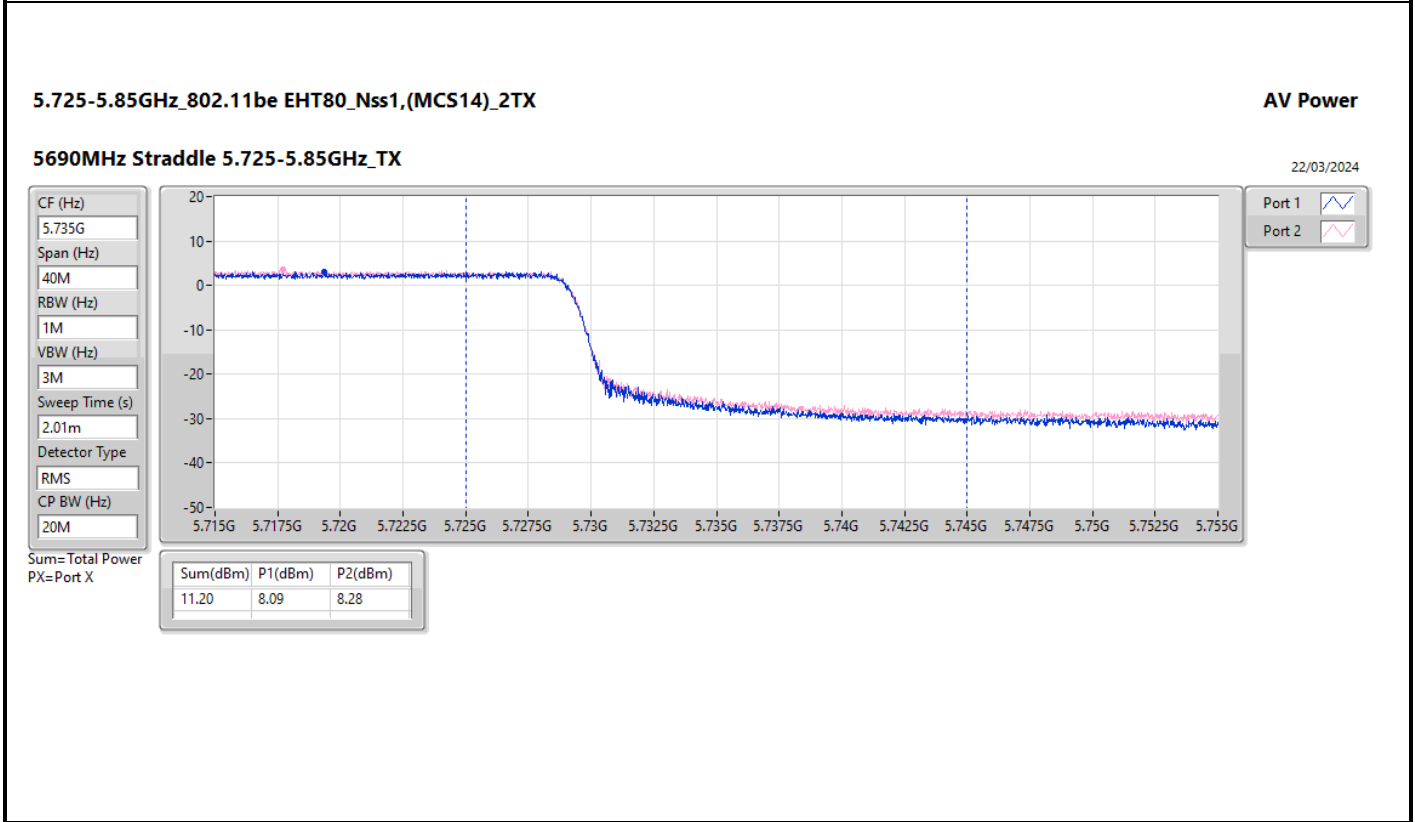

DG = Directional Gain; Port X = Port X output power

Summary

Mode	Total Power (dBm)	Total Power (W)
5.15-5.25GHz	-	-
802.11a_Nss1,(6Mbps)_1TX	21.81	0.15171
802.11ax HEW20_Nss1,(MCS0)_1TX	21.49	0.14093
802.11ax HEW40_Nss1,(MCS0)_1TX	20.89	0.12274
802.11ax HEW80_Nss1,(MCS0)_1TX	17.06	0.05082
802.11ax HEW160_Nss1,(MCS0)_1TX	14.43	0.02773
5.25-5.35GHz	-	-
802.11a_Nss1,(6Mbps)_1TX	21.57	0.14355
802.11ax HEW20_Nss1,(MCS0)_1TX	21.53	0.14223
802.11ax HEW40_Nss1,(MCS0)_1TX	21.08	0.12823
802.11ax HEW80_Nss1,(MCS0)_1TX	16.78	0.04764
802.11ax HEW160_Nss1,(MCS0)_1TX	14.26	0.02667
5.47-5.725GHz	-	-
802.11a_Nss1,(6Mbps)_1TX	22.00	0.15849
802.11ax HEW20_Nss1,(MCS0)_1TX	22.19	0.16558
802.11ax HEW40_Nss1,(MCS0)_1TX	21.97	0.15740
802.11ax HEW80_Nss1,(MCS0)_1TX	20.72	0.11803
802.11ax HEW160_Nss1,(MCS0)_1TX	18.01	0.06324
5.725-5.85GHz	-	-
802.11a_Nss1,(6Mbps)_1TX	22.98	0.19861
802.11ax HEW20_Nss1,(MCS0)_1TX	22.98	0.19861
802.11ax HEW40_Nss1,(MCS0)_1TX	22.75	0.18836
802.11ax HEW80_Nss1,(MCS0)_1TX	21.15	0.13032

DG = Directional Gain; Port X = Port X output power

5.725-5.85GHz_802.11a_Nss1,(6Mbps)_1TX

AV Power

5720MHz Straddle 5.725-5.85GHz_TX

04/03/2024

CF (Hz)
5.735G

Span (Hz)
40M

RBW (Hz)
1M