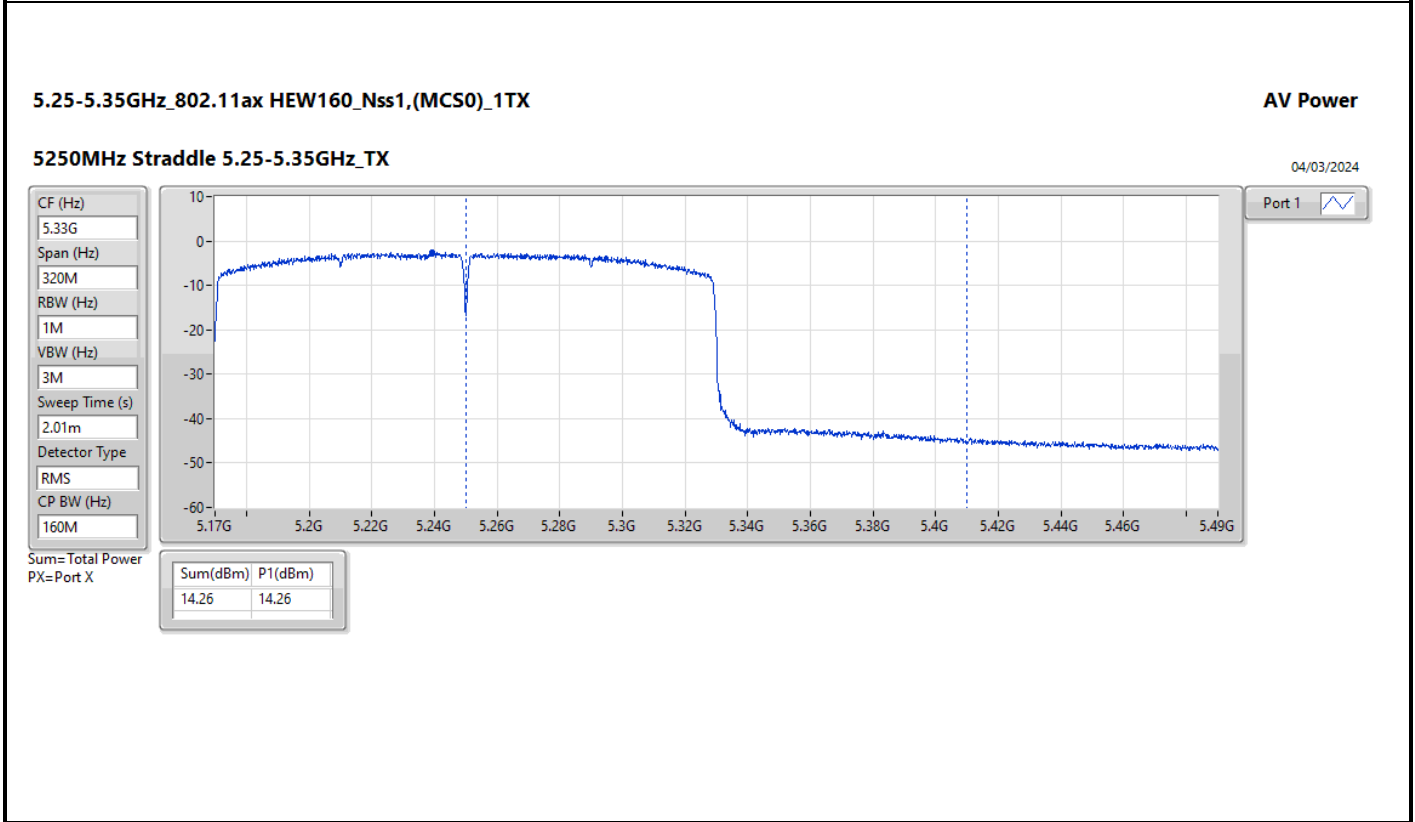

Summary

Mode	PD (dBm/RBW)
5.15-5.25GHz	-
802.11a_Nss1,(6Mbps)_1TX	8.34
802.11a_Nss1,(6Mbps)_2TX	11.21
802.11a_Nss1,(6Mbps)_4TX	14.34
802.11be EHT20_Nss1,(MCS0)_1TX	8.68
802.11be EHT20_Nss1,(MCS0)_2TX	11.21
802.11be EHT20_Nss1,(MCS0)_4TX	13.84
802.11be EHT40_Nss1,(MCS0)_1TX	5.59
802.11be EHT40_Nss1,(MCS0)_2TX	8.55
802.11be EHT40_Nss1,(MCS0)_4TX	11.11
802.11be EHT80_Nss1,(MCS14)_1TX	1.84
802.11be EHT80_Nss1,(MCS14)_2TX	5.27
802.11be EHT80_Nss1,(MCS14)_4TX	3.59
802.11be EHT160_Nss1,(MCS14)_1TX	1.25
802.11be EHT160_Nss1,(MCS14)_2TX	2.84
802.11be EHT160_Nss1,(MCS14)_4TX	0.22
5.25-5.35GHz	-
802.11a_Nss1,(6Mbps)_1TX	8.54
802.11a_Nss1,(6Mbps)_2TX	10.51
802.11a_Nss1,(6Mbps)_4TX	10.60
802.11be EHT20_Nss1,(MCS0)_1TX	8.37
802.11be EHT20_Nss1,(MCS0)_2TX	9.86
802.11be EHT20_Nss1,(MCS0)_4TX	10.12
802.11be EHT40_Nss1,(MCS0)_1TX	5.40
802.11be EHT40_Nss1,(MCS0)_2TX	6.98
802.11be EHT40_Nss1,(MCS0)_4TX	7.43
802.11be EHT80_Nss1,(MCS14)_1TX	1.93
802.11be EHT80_Nss1,(MCS14)_2TX	3.87
802.11be EHT80_Nss1,(MCS14)_4TX	4.03
802.11be EHT160_Nss1,(MCS14)_1TX	0.97
802.11be EHT160_Nss1,(MCS14)_2TX	3.05
802.11be EHT160_Nss1,(MCS14)_4TX	0.33

RBW = 500kHz for 5.725-5.85GHz band / 1MHz for other band;