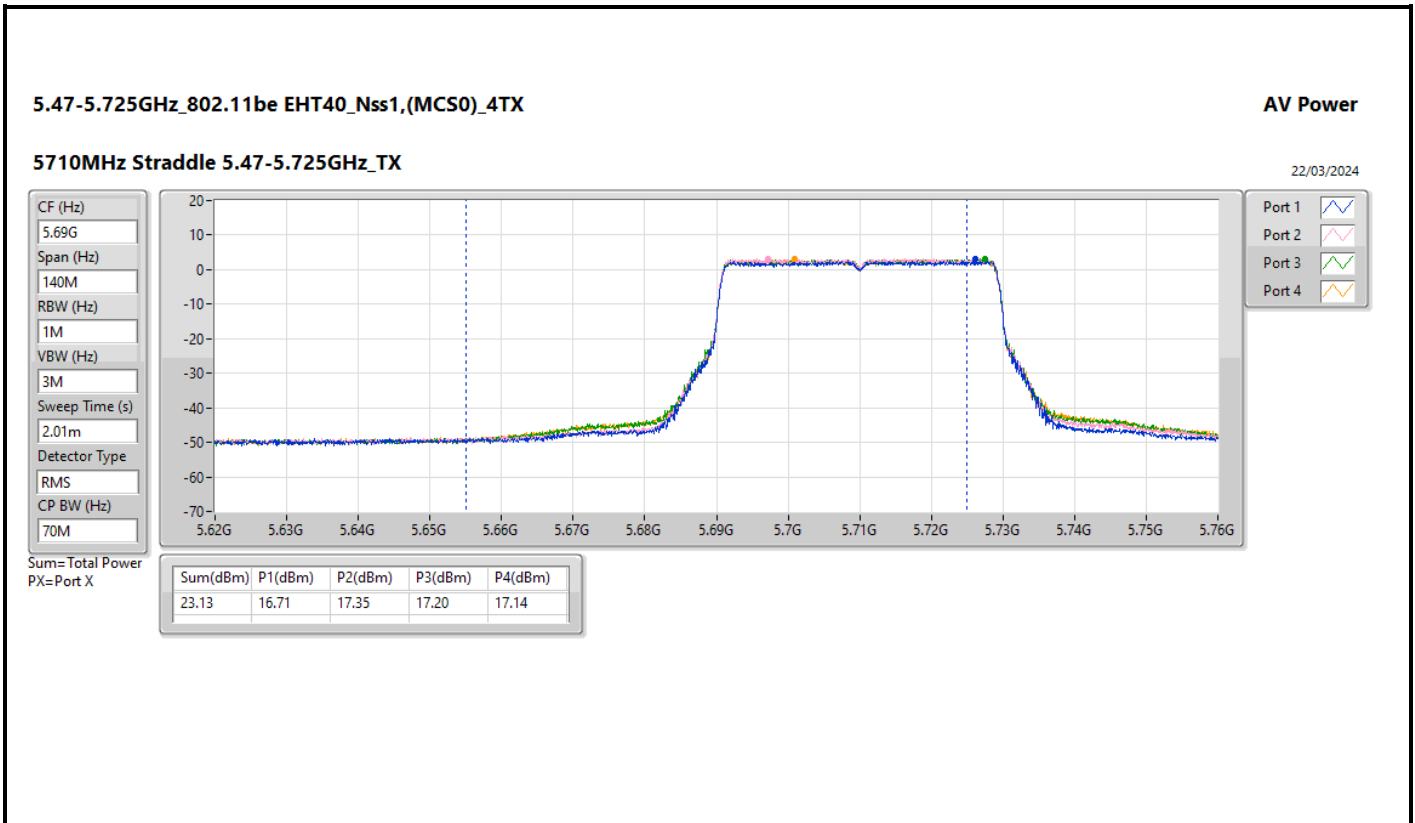

DG = Directional Gain; Port X = Port X output power

Summary

Mode	Total Power (dBm)	Total Power (W)
5.15-5.25GHz	-	-
802.11a_Nss1,(6Mbps)_1TX	21.81	0.15171
802.11ax HEW20_Nss1,(MCS0)_1TX	21.49	0.14093
802.11ax HEW40_Nss1,(MCS0)_1TX	20.89	0.12274
802.11ax HEW80_Nss1,(MCS0)_1TX	17.06	0.05082
802.11ax HEW160_Nss1,(MCS0)_1TX	14.43	0.02773
5.25-5.35GHz	-	-
802.11a_Nss1,(6Mbps)_1TX	21.57	0.14355
802.11ax HEW20_Nss1,(MCS0)_1TX	21.53	0.14223
802.11ax HEW40_Nss1,(MCS0)_1TX	21.08	0.12823
802.11ax HEW80_Nss1,(MCS0)_1TX	16.78	0.04764
802.11ax HEW160_Nss1,(MCS0)_1TX	14.26	0.02667
5.47-5.725GHz	-	-
802.11a_Nss1,(6Mbps)_1TX	22.00	0.15849
802.11ax HEW20_Nss1,(MCS0)_1TX	22.19	0.16558
802.11ax HEW40_Nss1,(MCS0)_1TX	21.97	0.15740
802.11ax HEW80_Nss1,(MCS0)_1TX	20.72	0.11803
802.11ax HEW160_Nss1,(MCS0)_1TX	18.01	0.06324
5.725-5.85GHz	-	-
802.11a_Nss1,(6Mbps)_1TX	22.98	0.19861
802.11ax HEW20_Nss1,(MCS0)_1TX	22.98	0.19861
802.11ax HEW40_Nss1,(MCS0)_1TX	22.75	0.18836
802.11ax HEW80_Nss1,(MCS0)_1TX	21.15	0.13032