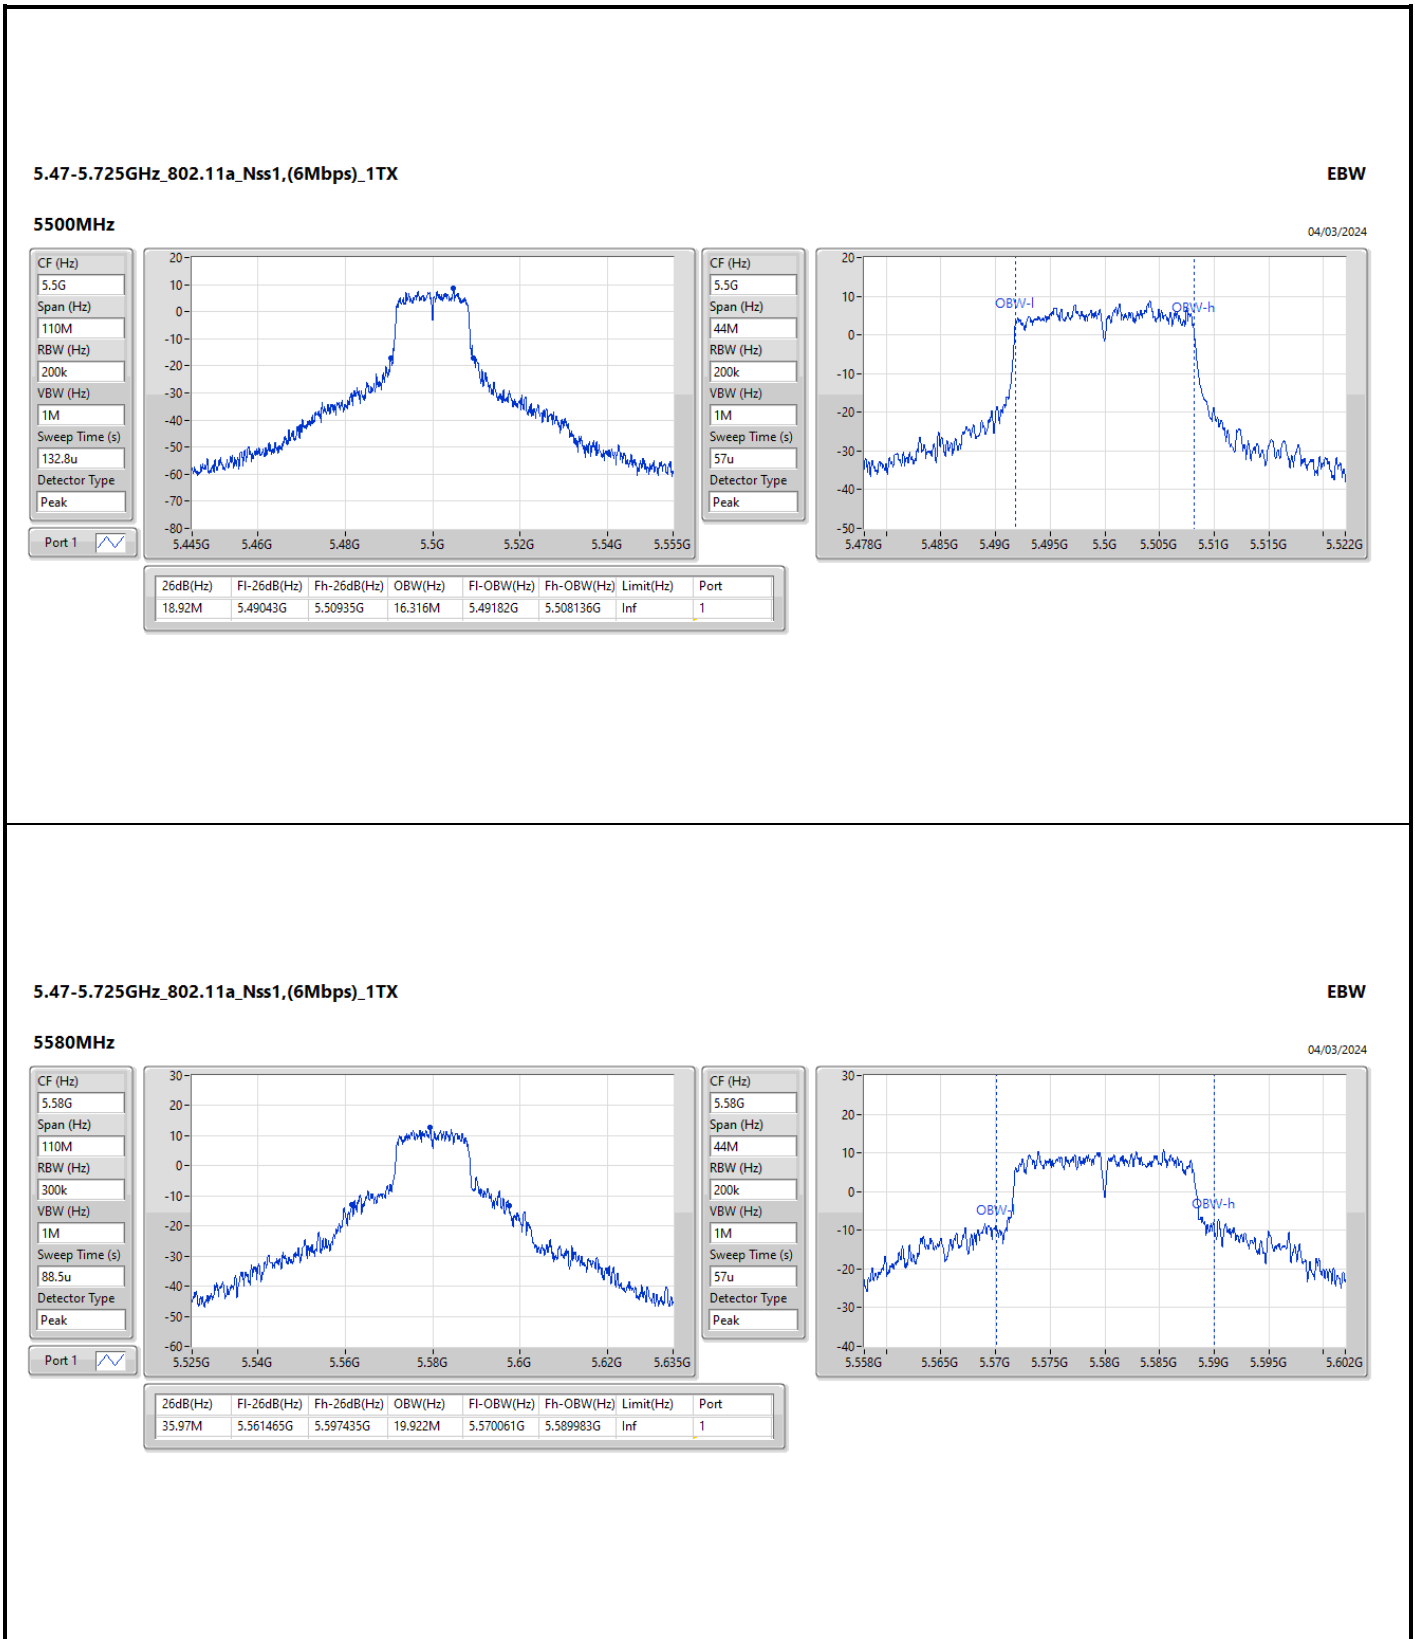

5.25-5.35GHz_802.11a_Nss1,(6Mbps)_1TX

EBW

5260MHz

04/03/2024

5.15-5.25GHz_802.11ax_HEW20_Nss1,(MCS0)_1TX

EBW

5240MHz

04/03/2024