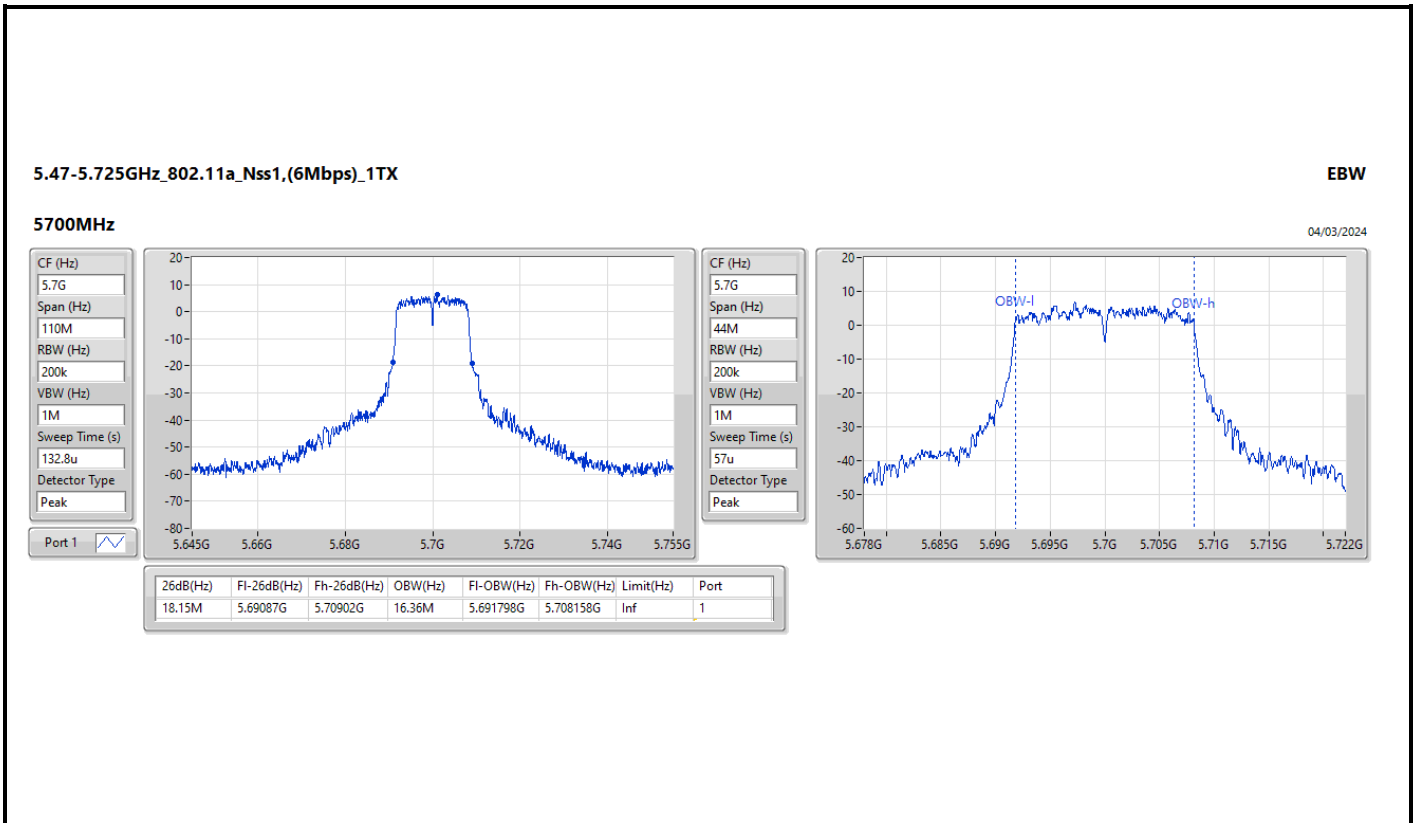

5.25-5.35GHz_802.11a_Nss1,(6Mbps)_1TX

EBW

5260MHz

04/03/2024

5.15-5.25GHz_802.11ax_HEW20_Nss1,(MCS0)_1TX

EBW

5240MHz

04/03/2024