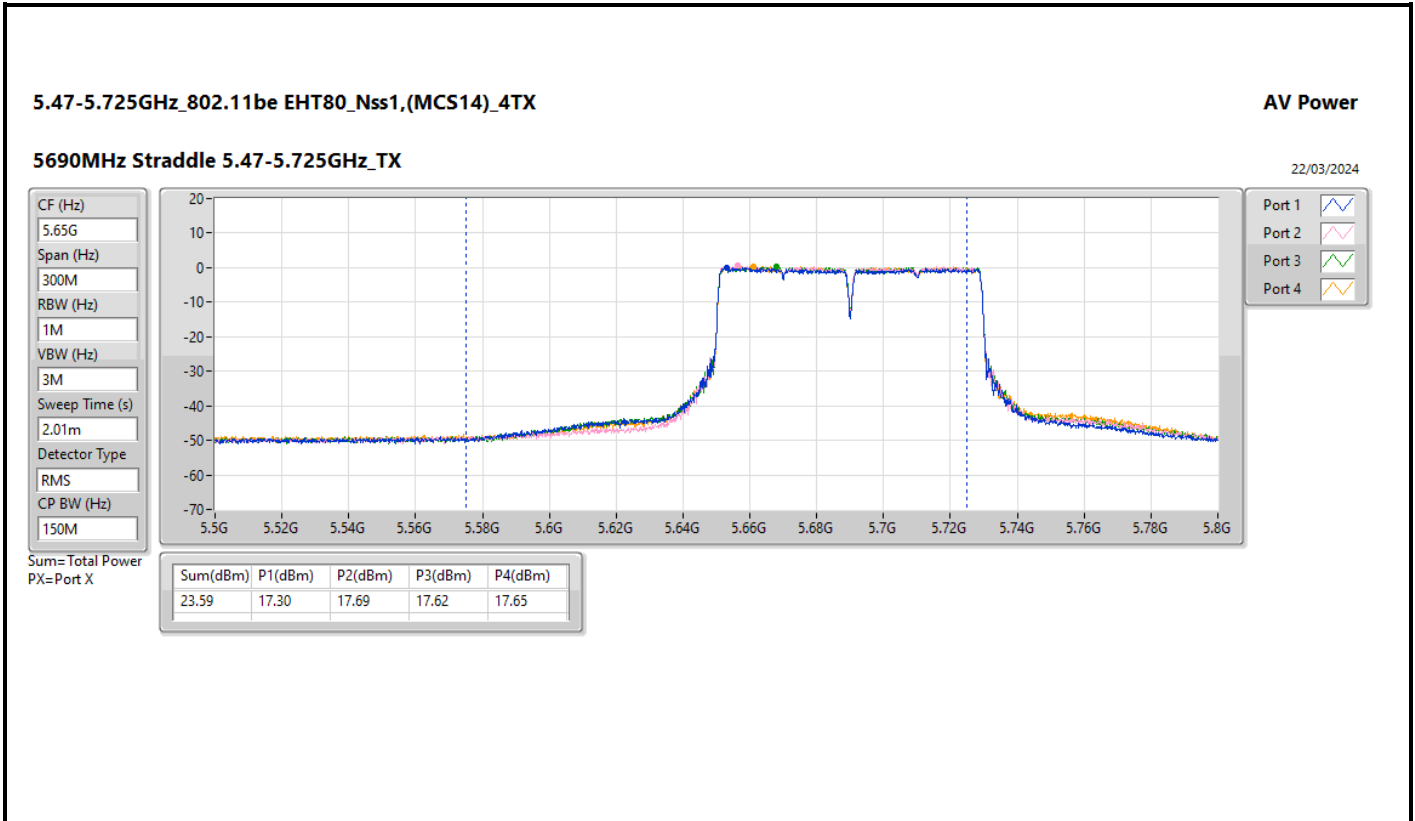

DG = Directional Gain; Port X = Port X output power

Summary

Mode	Total Power (dBm)	Total Power (W)
5.15-5.25GHz	-	-
802.11a_Nss1,(6Mbps)_1TX	21.81	0.15171
802.11ax HEW20_Nss1,(MCS0)_1TX	21.49	0.14093
802.11ax HEW40_Nss1,(MCS0)_1TX	20.89	0.12274
802.11ax HEW80_Nss1,(MCS0)_1TX	17.06	0.05082
802.11ax HEW160_Nss1,(MCS0)_1TX	14.43	0.02773
5.25-5.35GHz	-	-
802.11a_Nss1,(6Mbps)_1TX	21.57	0.14355
802.11ax HEW20_Nss1,(MCS0)_1TX	21.53	0.14223
802.11ax HEW40_Nss1,(MCS0)_1TX	21.08	0.12823
802.11ax HEW80_Nss1,(MCS0)_1TX	16.78	0.04764
802.11ax HEW160_Nss1,(MCS0)_1TX	14.26	0.02667
5.47-5.725GHz	-	-
802.11a_Nss1,(6Mbps)_1TX	22.00	0.15849
802.11ax HEW20_Nss1,(MCS0)_1TX	22.19	0.16558
802.11ax HEW40_Nss1,(MCS0)_1TX	21.97	0.15740
802.11ax HEW80_Nss1,(MCS0)_1TX	20.72	0.11803
802.11ax HEW160_Nss1,(MCS0)_1TX	18.01	0.06324
5.725-5.85GHz	-	-
802.11a_Nss1,(6Mbps)_1TX	22.98	0.19861
802.11ax HEW20_Nss1,(MCS0)_1TX	22.98	0.19861
802.11ax HEW40_Nss1,(MCS0)_1TX	22.75	0.18836
802.11ax HEW80_Nss1,(MCS0)_1TX	21.15	0.13032