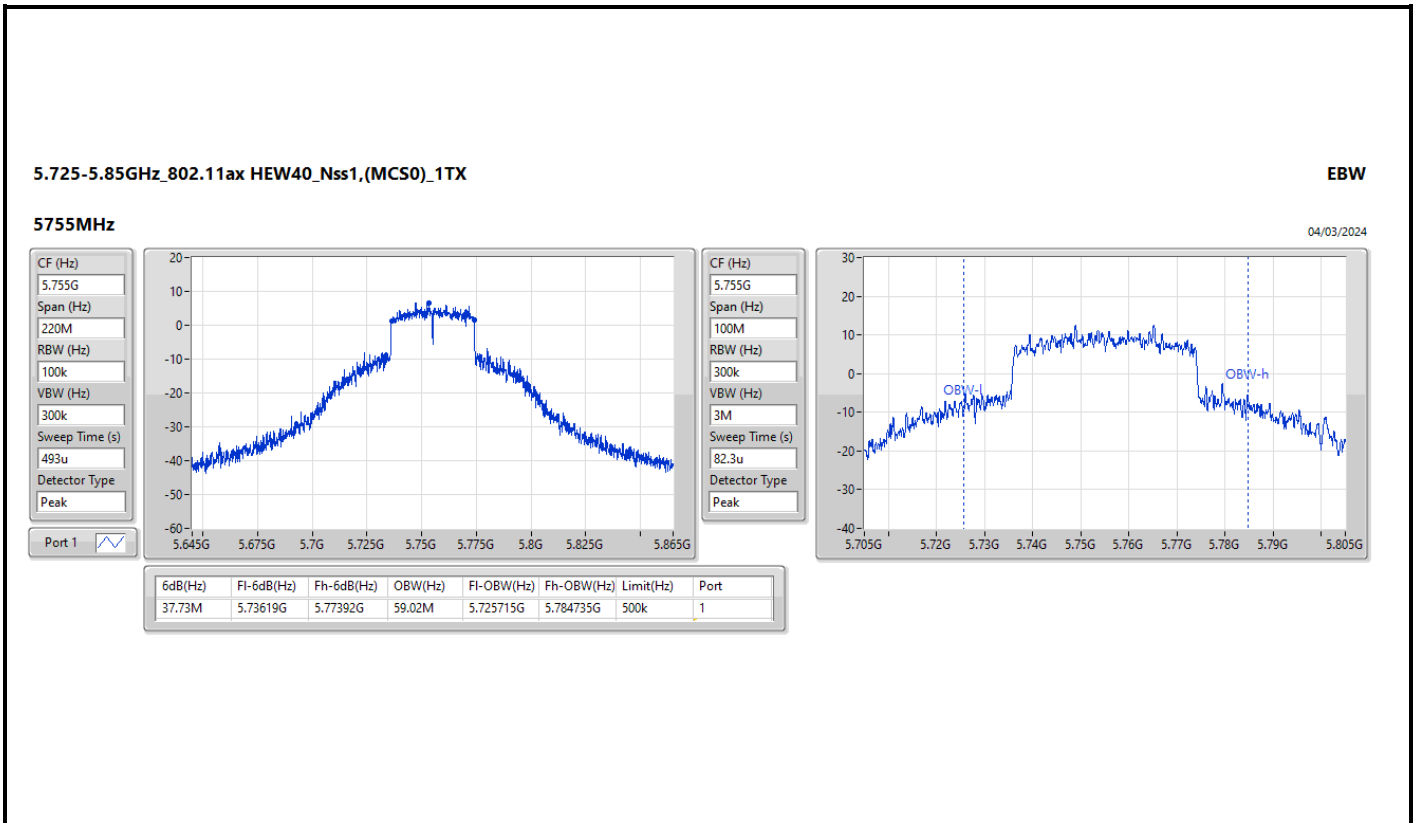

5.47-5.725GHz_802.11ax HEW40_Nss1,(MCS0)_1TX

EBW

5710MHz Straddle 5.47-5.725GHz

04/03/2024

5.15-5.25GHz_802.11ax HEW80_Nss1,(MCS0)_1TX

EBW

5210MHz

04/03/2024

5.25-5.35GHz_802.11ax HEW80_Nss1,(MCS0)_1TX

EBW

5290MHz

04/03/2024

5.47-5.725GHz_802.11ax HEW80_Nss1,(MCS0)_1TX

EBW

5690MHz Straddle 5.47-5.725GHz

04/03/2024