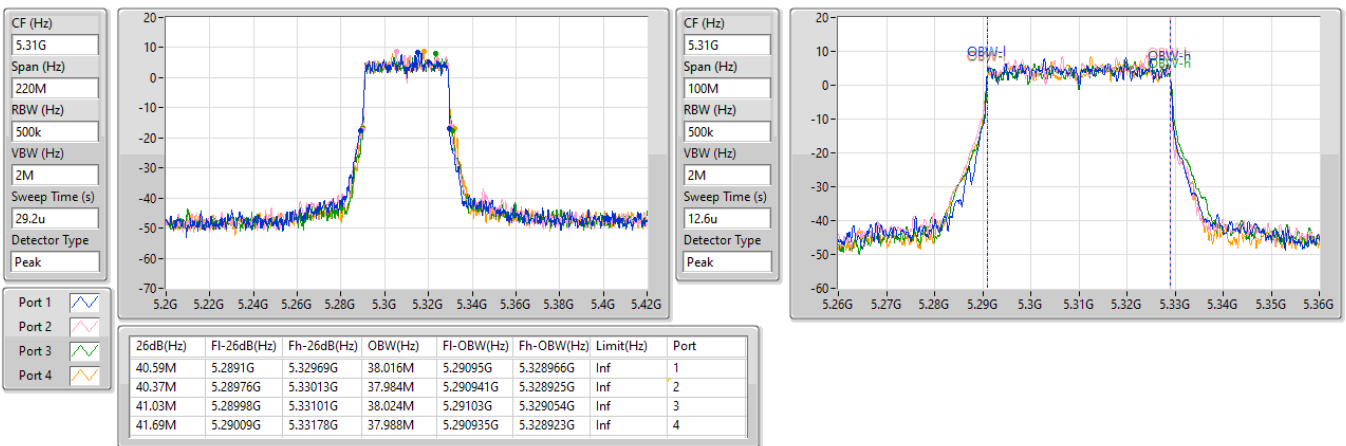

5.25-5.35GHz_802.11be EHT40_Nss1,(MCS0)_4TX

EBW

5270MHz

22/03/2024

5.25-5.35GHz_802.11be EHT40_Nss1,(MCS0)_4TX

EBW

5310MHz

22/03/2024