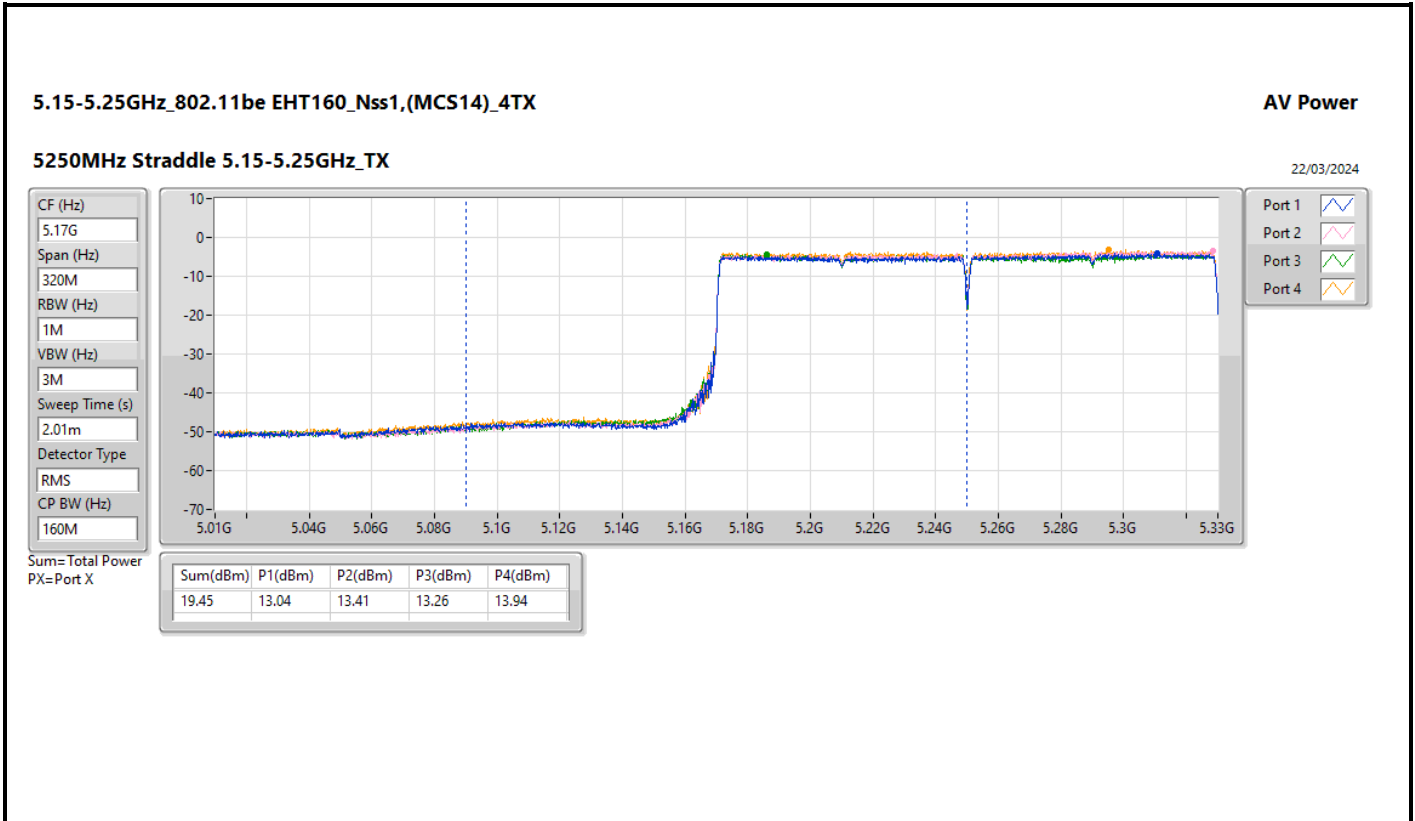

DG = Directional Gain; Port X = Port X output power

Summary

Mode	Total Power (dBm)	Total Power (W)
5.15-5.25GHz	-	-
802.11a_Nss1,(6Mbps)_1TX	21.81	0.15171
802.11ax HEW20_Nss1,(MCS0)_1TX	21.49	0.14093
802.11ax HEW40_Nss1,(MCS0)_1TX	20.89	0.12274
802.11ax HEW80_Nss1,(MCS0)_1TX	17.06	0.05082
802.11ax HEW160_Nss1,(MCS0)_1TX	14.43	0.02773
5.25-5.35GHz	-	-
802.11a_Nss1,(6Mbps)_1TX	21.57	0.14355
802.11ax HEW20_Nss1,(MCS0)_1TX	21.53	0.14223
802.11ax HEW40_Nss1,(MCS0)_1TX	21.08	0.12823
802.11ax HEW80_Nss1,(MCS0)_1TX	16.78	0.04764
802.11ax HEW160_Nss1,(MCS0)_1TX	14.26	0.02667
5.47-5.725GHz	-	-
802.11a_Nss1,(6Mbps)_1TX	22.00	0.15849
802.11ax HEW20_Nss1,(MCS0)_1TX	22.19	0.16558
802.11ax HEW40_Nss1,(MCS0)_1TX	21.97	0.15740
802.11ax HEW80_Nss1,(MCS0)_1TX	20.72	0.11803
802.11ax HEW160_Nss1,(MCS0)_1TX	18.01	0.06324
5.725-5.85GHz	-	-
802.11a_Nss1,(6Mbps)_1TX	22.98	0.19861
802.11ax HEW20_Nss1,(MCS0)_1TX	22.98	0.19861
802.11ax HEW40_Nss1,(MCS0)_1TX	22.75	0.18836
802.11ax HEW80_Nss1,(MCS0)_1TX	21.15	0.13032