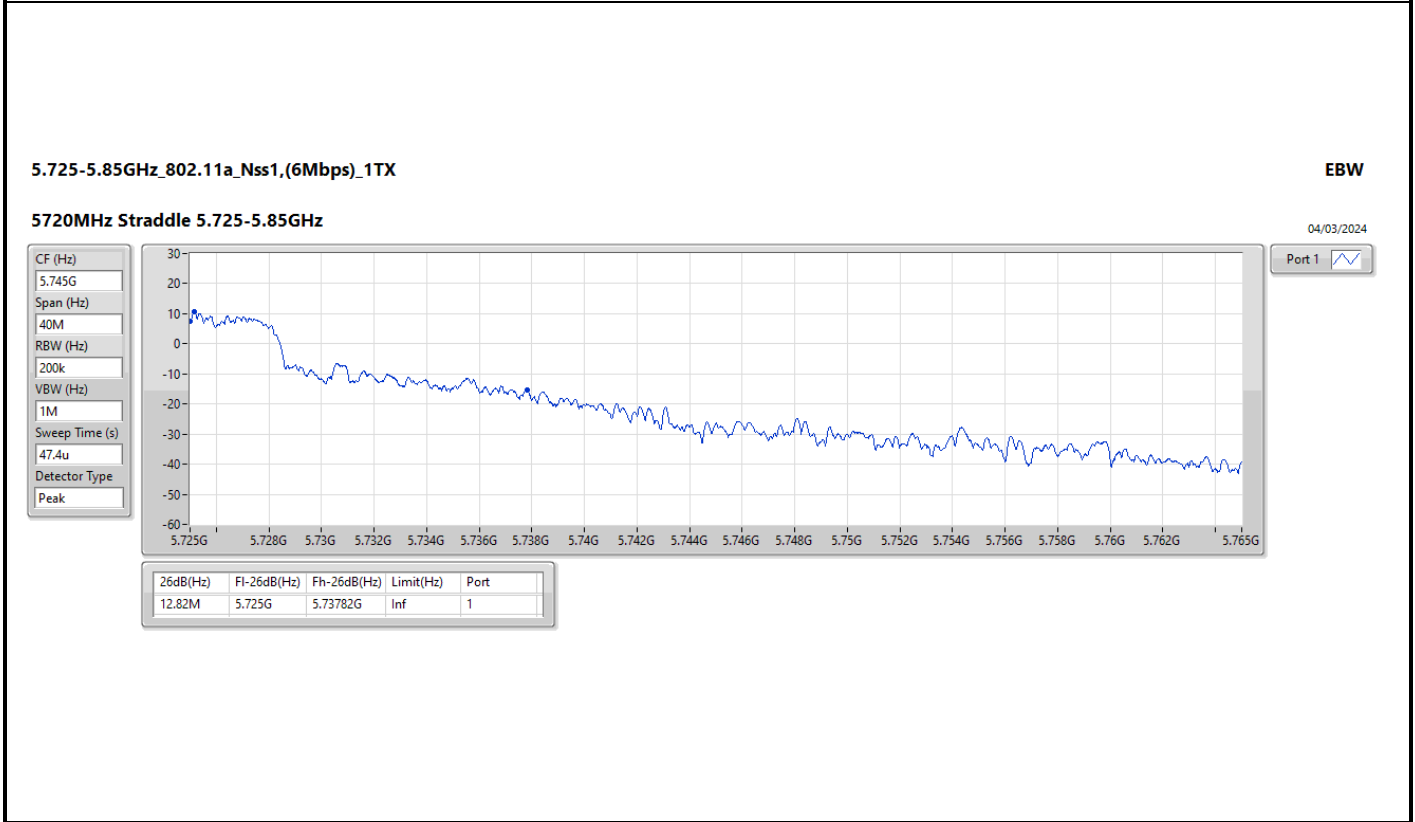

5.25-5.35GHz_802.11a_Nss1,(6Mbps)_1TX

EBW

5260MHz

04/03/2024

5.15-5.25GHz_802.11ax_HEW20_Nss1,(MCS0)_1TX

EBW

5240MHz

04/03/2024