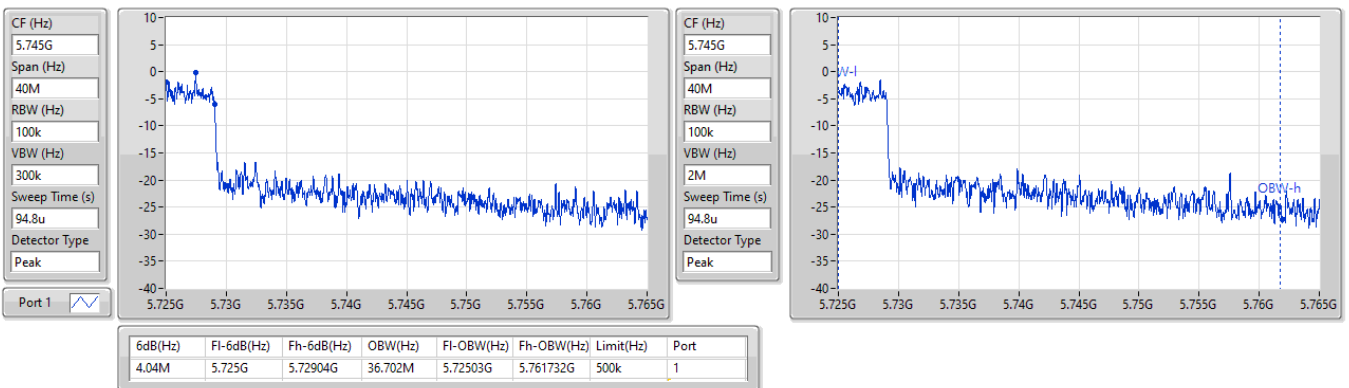

5.25-5.35GHz_802.11ax HEW80_Nss1,(MCS0)_1TX

EBW

5290MHz

04/03/2024

5.47-5.725GHz_802.11ax HEW80_Nss1,(MCS0)_1TX

EBW

5690MHz Straddle 5.47-5.725GHz

04/03/2024

5.725-5.85GHz_802.11ax HEW80_Nss1,(MCS0)_1TX

EBW

5690MHz Straddle 5.725-5.85GHz

04/03/2024

5.25-5.35GHz_802.11ax HEW160_Nss1,(MCS0)_1TX

EBW

5250MHz Straddle 5.25-5.35GHz

04/03/2024