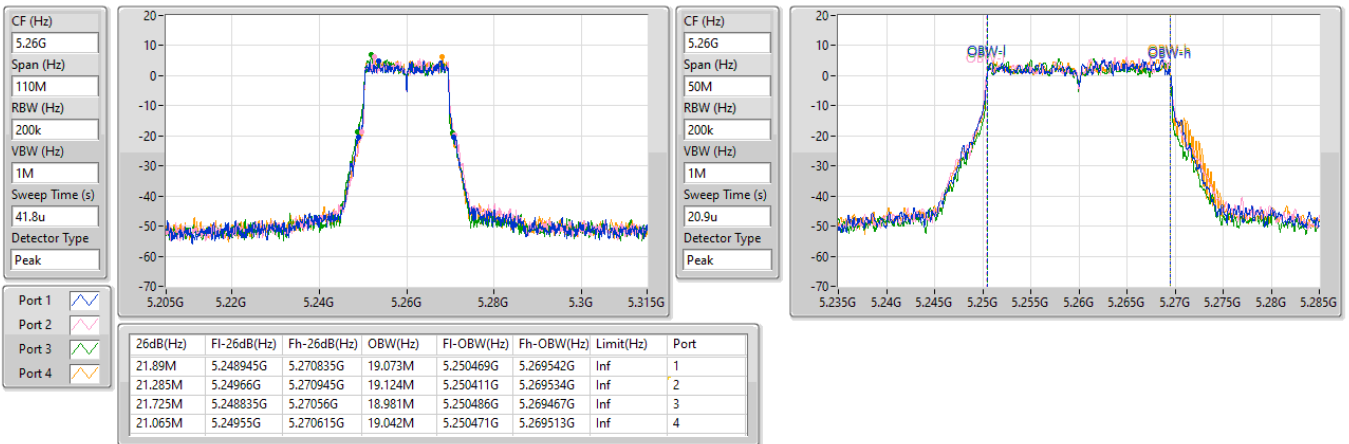

5.15-5.25GHz_802.11be EHT20_Nss1,(MCS0)_4TX

EBW

5240MHz

22/03/2024

5.25-5.35GHz_802.11be EHT20_Nss1,(MCS0)_4TX

EBW

5260MHz

22/03/2024