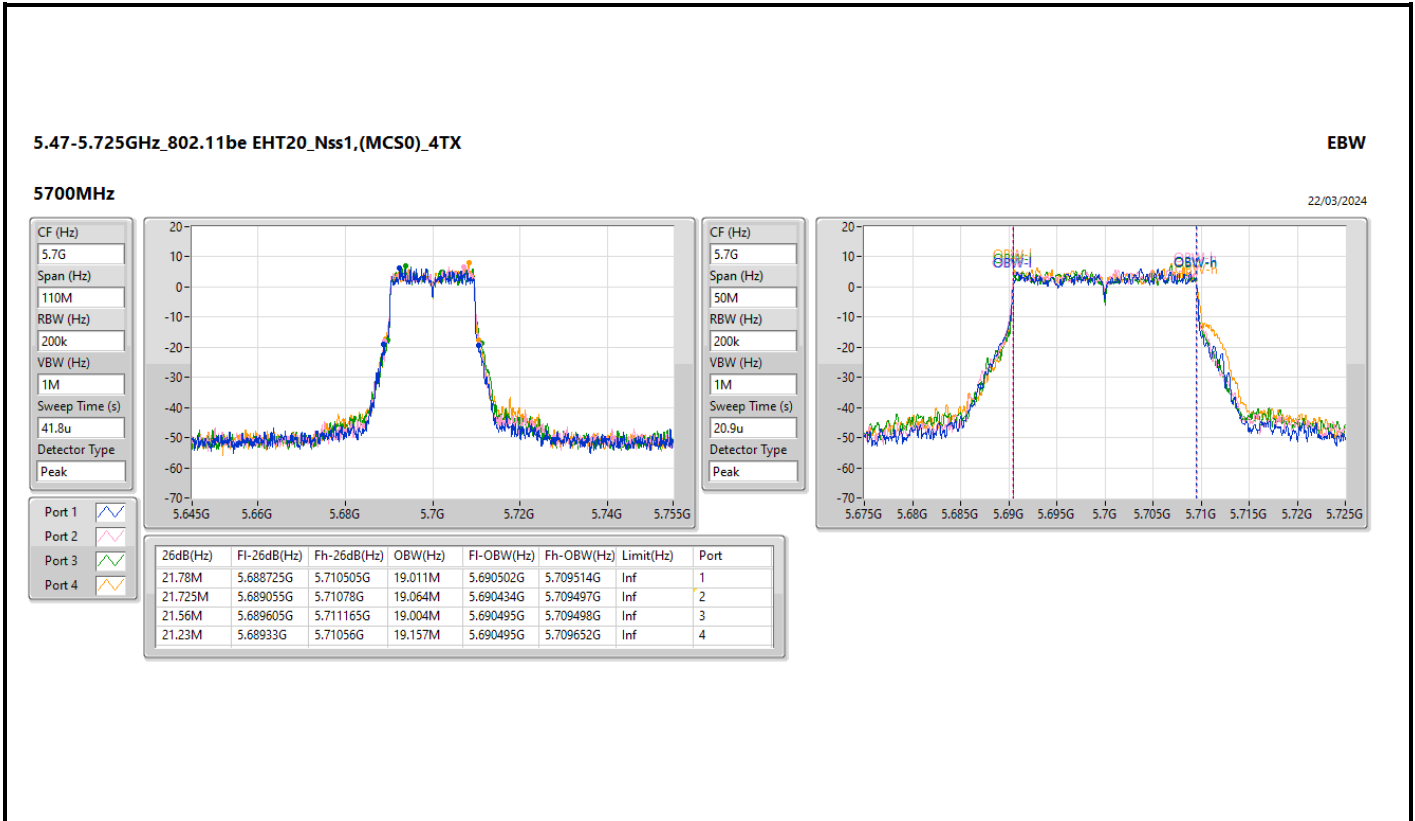

5.47-5.725GHz_802.11be EHT20_Nss1,(MCS0)_4TX

EBW

5500MHz

22/03/2024

5.47-5.725GHz_802.11be EHT20_Nss1,(MCS0)_4TX

EBW

5580MHz

22/03/2024