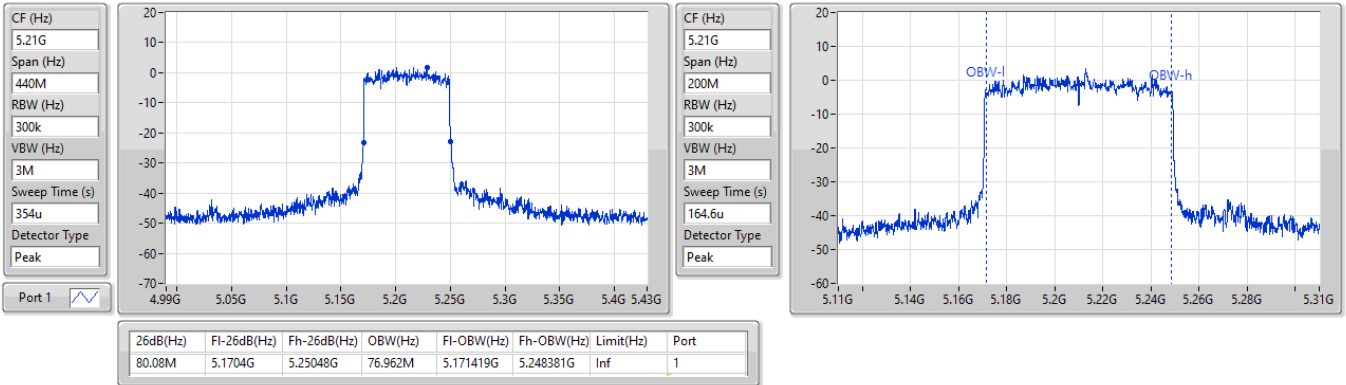

5.47-5.725GHz_802.11ax HEW40_Nss1,(MCS0)_1TX

EBW

5710MHz Straddle 5.47-5.725GHz

04/03/2024

5.15-5.25GHz_802.11ax HEW80_Nss1,(MCS0)_1TX

EBW

5210MHz

04/03/2024

5.25-5.35GHz_802.11ax HEW80_Nss1,(MCS0)_1TX

EBW

5290MHz

04/03/2024

5.47-5.725GHz_802.11ax HEW80_Nss1,(MCS0)_1TX

EBW

5690MHz Straddle 5.47-5.725GHz

04/03/2024