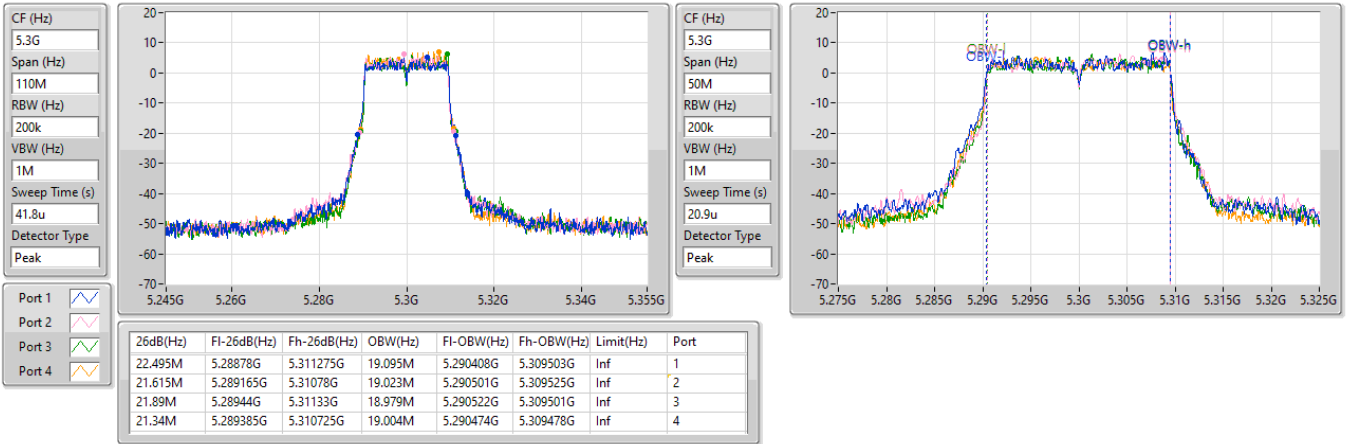

5.25-5.35GHz_802.11be EHT20_Nss1,(MCS0)_4TX

EBW

5300MHz

22/03/2024