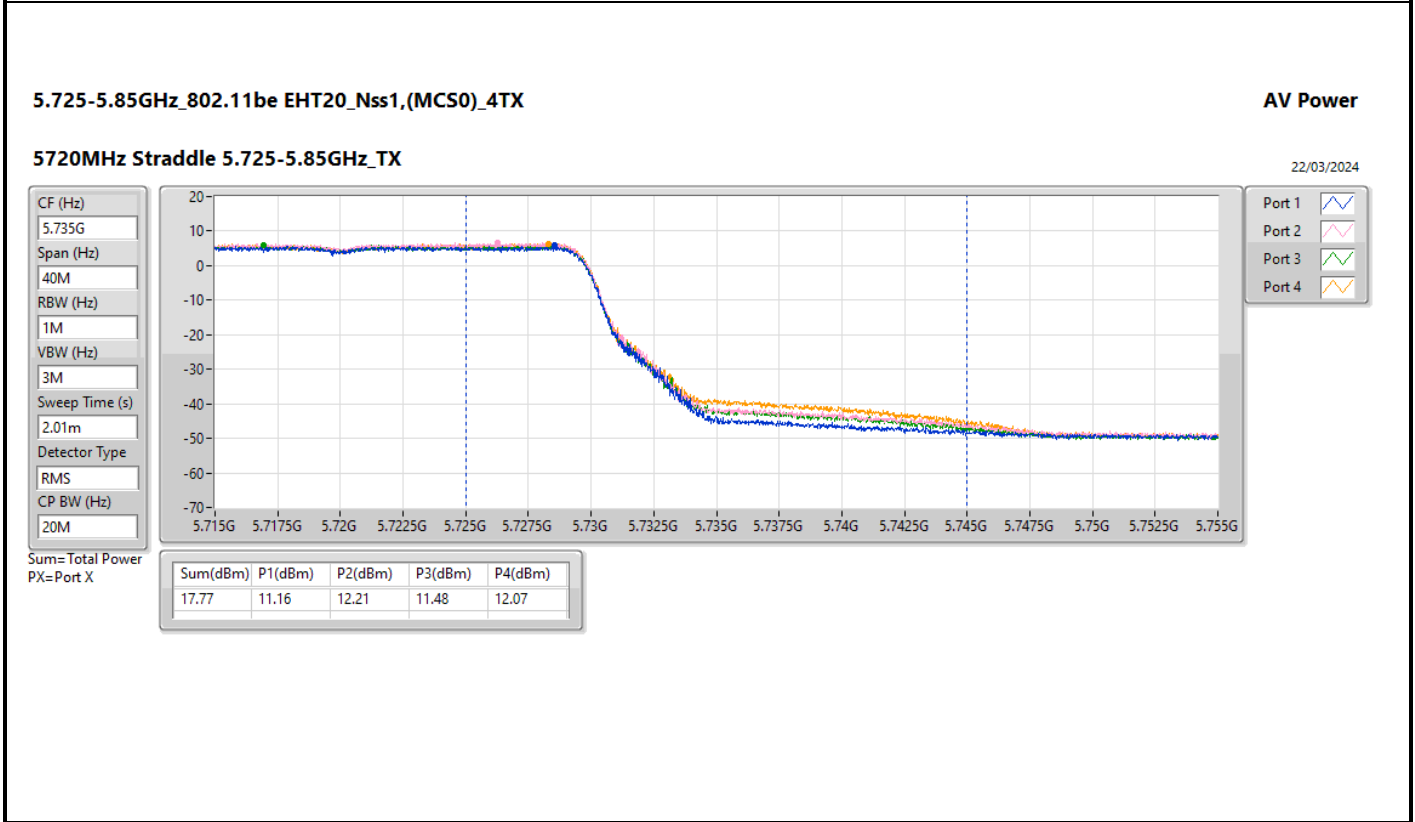

DG = Directional Gain; Port X = Port X output power

Summary

Mode	Total Power (dBm)	Total Power (W)
5.15-5.25GHz	-	-
802.11a_Nss1,(6Mbps)_1TX	21.81	0.15171
802.11ax HEW20_Nss1,(MCS0)_1TX	21.49	0.14093
802.11ax HEW40_Nss1,(MCS0)_1TX	20.89	0.12274
802.11ax HEW80_Nss1,(MCS0)_1TX	17.06	0.05082
802.11ax HEW160_Nss1,(MCS0)_1TX	14.43	0.02773
5.25-5.35GHz	-	-
802.11a_Nss1,(6Mbps)_1TX	21.57	0.14355
802.11ax HEW20_Nss1,(MCS0)_1TX	21.53	0.14223
802.11ax HEW40_Nss1,(MCS0)_1TX	21.08	0.12823
802.11ax HEW80_Nss1,(MCS0)_1TX	16.78	0.04764
802.11ax HEW160_Nss1,(MCS0)_1TX	14.26	0.02667
5.47-5.725GHz	-	-
802.11a_Nss1,(6Mbps)_1TX	22.00	0.15849
802.11ax HEW20_Nss1,(MCS0)_1TX	22.19	0.16558
802.11ax HEW40_Nss1,(MCS0)_1TX	21.97	0.15740
802.11ax HEW80_Nss1,(MCS0)_1TX	20.72	0.11803
802.11ax HEW160_Nss1,(MCS0)_1TX	18.01	0.06324
5.725-5.85GHz	-	-
802.11a_Nss1,(6Mbps)_1TX	22.98	0.19861
802.11ax HEW20_Nss1,(MCS0)_1TX	22.98	0.19861
802.11ax HEW40_Nss1,(MCS0)_1TX	22.75	0.18836
802.11ax HEW80_Nss1,(MCS0)_1TX	21.15	0.13032

DG = Directional Gain; Port X = Port X output power

5.725-5.85GHz_802.11a_Nss1,(6Mbps)_1TX

AV Power

5720MHz Straddle 5.725-5.85GHz_TX

04/03/2024

CF (Hz)
5.735G

Span (Hz)
40M

RBW (Hz)
1M