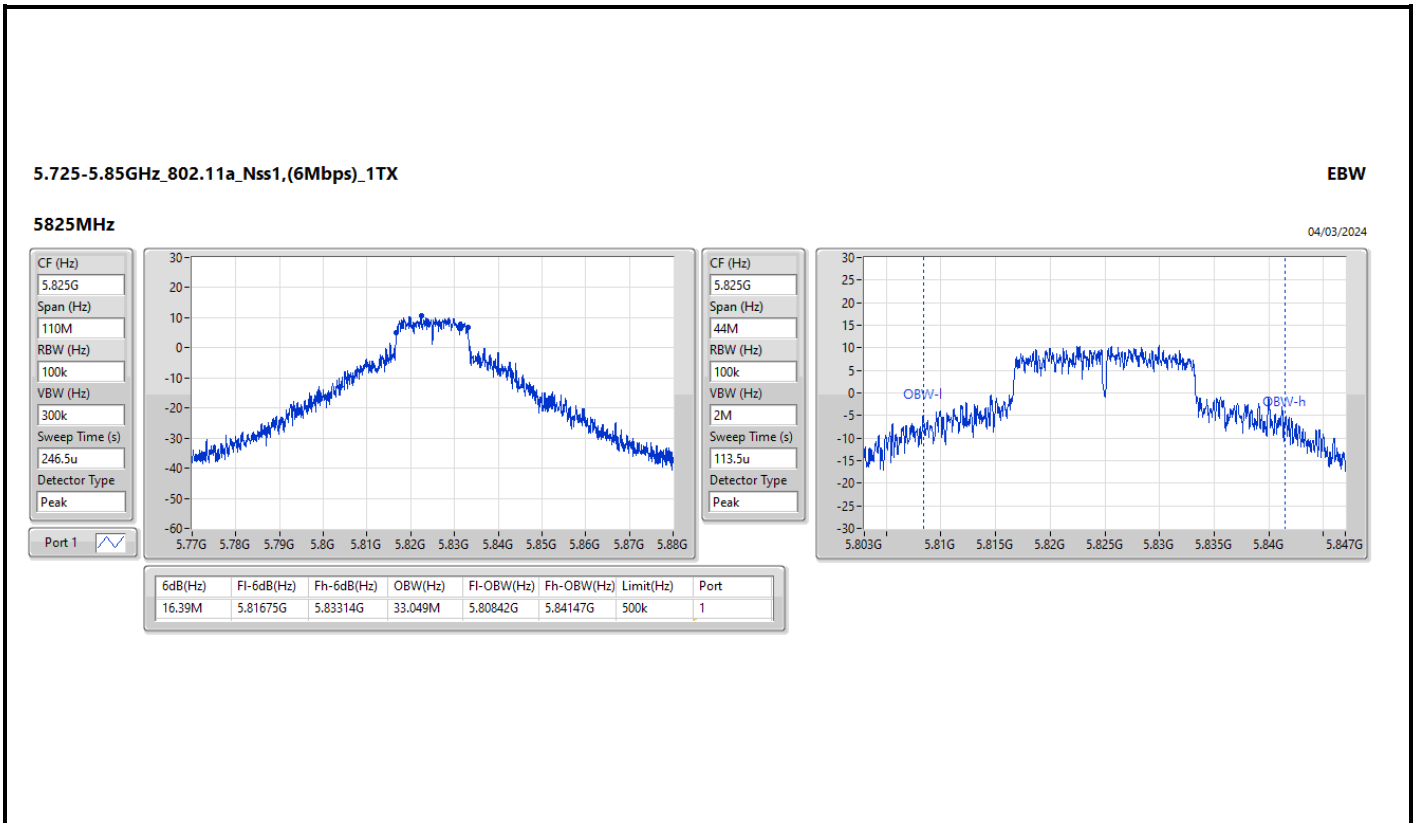

5.25-5.35GHz_802.11a_Nss1,(6Mbps)_1TX

EBW

5260MHz

04/03/2024

5.15-5.25GHz_802.11ax_HEW20_Nss1,(MCS0)_1TX

EBW

5240MHz

04/03/2024