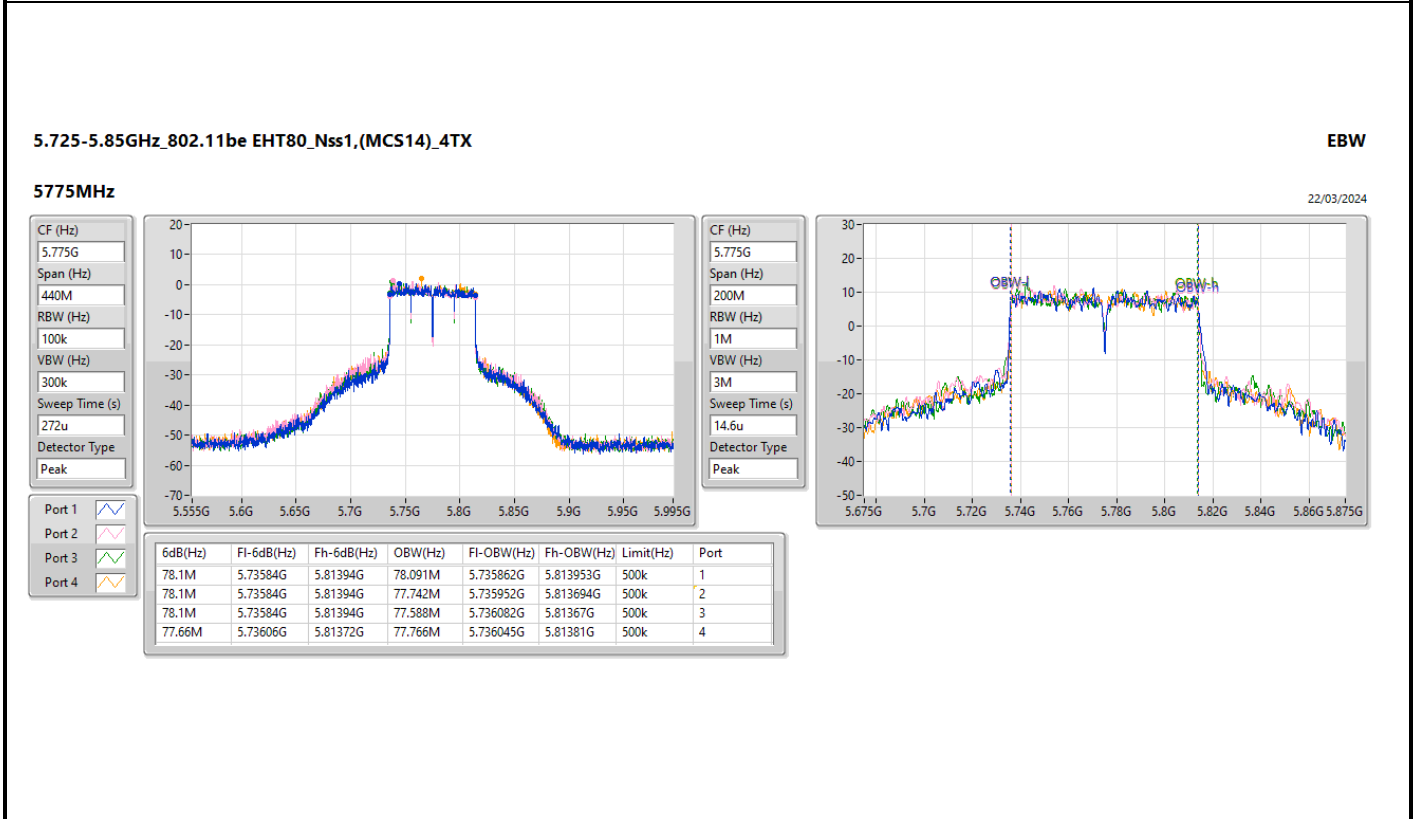

5.47-5.725GHz_802.11be EHT80_Nss1,(MCS14)_4TX

EBW

5690MHz Straddle 5.47-5.725GHz

22/03/2024

5.725-5.85GHz_802.11be EHT80_Nss1,(MCS14)_4TX

EBW

5690MHz Straddle 5.725-5.85GHz

22/03/2024

5.25-5.35GHz_802.11be EHT160_Nss1,(MCS14)_4TX

EBW

5250MHz Straddle 5.25-5.35GHz

22/03/2024

5.47-5.725GHz_802.11be EHT160_Nss1,(MCS14)_4TX

EBW

5570MHz

22/03/2024