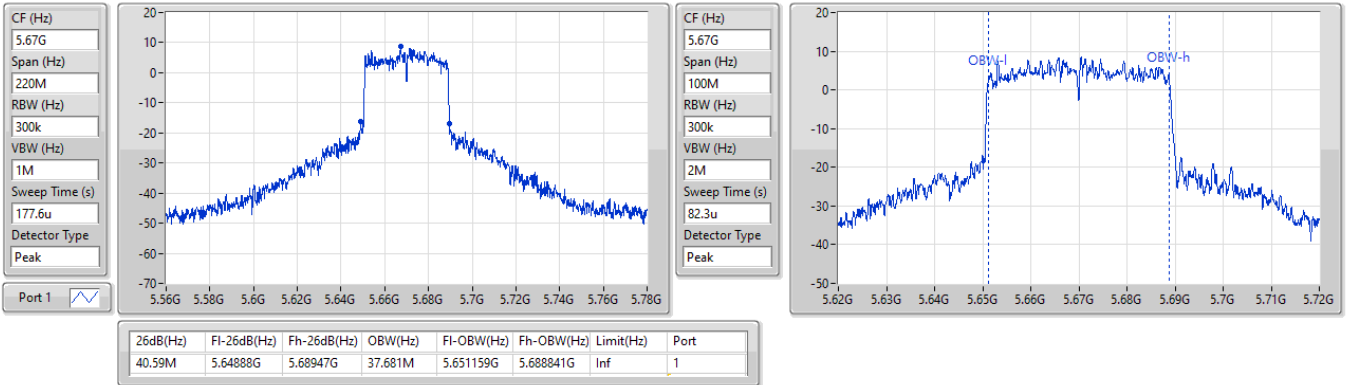

5.15-5.25GHz_802.11ax_HEW40_Nss1,(MCS0)_1TX

EBW

5230MHz

04/03/2024

5.47-5.725GHz_802.11ax HEW40_Nss1,(MCS0)_1TX

EBW

5670MHz

04/03/2024

5.47-5.725GHz_802.11ax HEW40_Nss1,(MCS0)_1TX

EBW

5710MHz Straddle 5.47-5.725GHz

04/03/2024

5.15-5.25GHz_802.11ax HEW80_Nss1,(MCS0)_1TX

EBW

5210MHz

04/03/2024