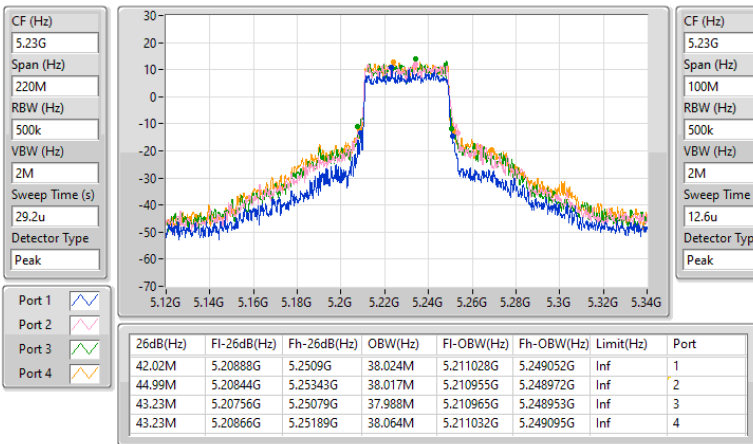

5.15-5.25GHz_802.11be EHT40_Nss1,(MCS0)_4TX

EBW

5190MHz

22/03/2024

5.15-5.25GHz_802.11be EHT40_Nss1,(MCS0)_4TX

EBW

5230MHz

22/03/2024