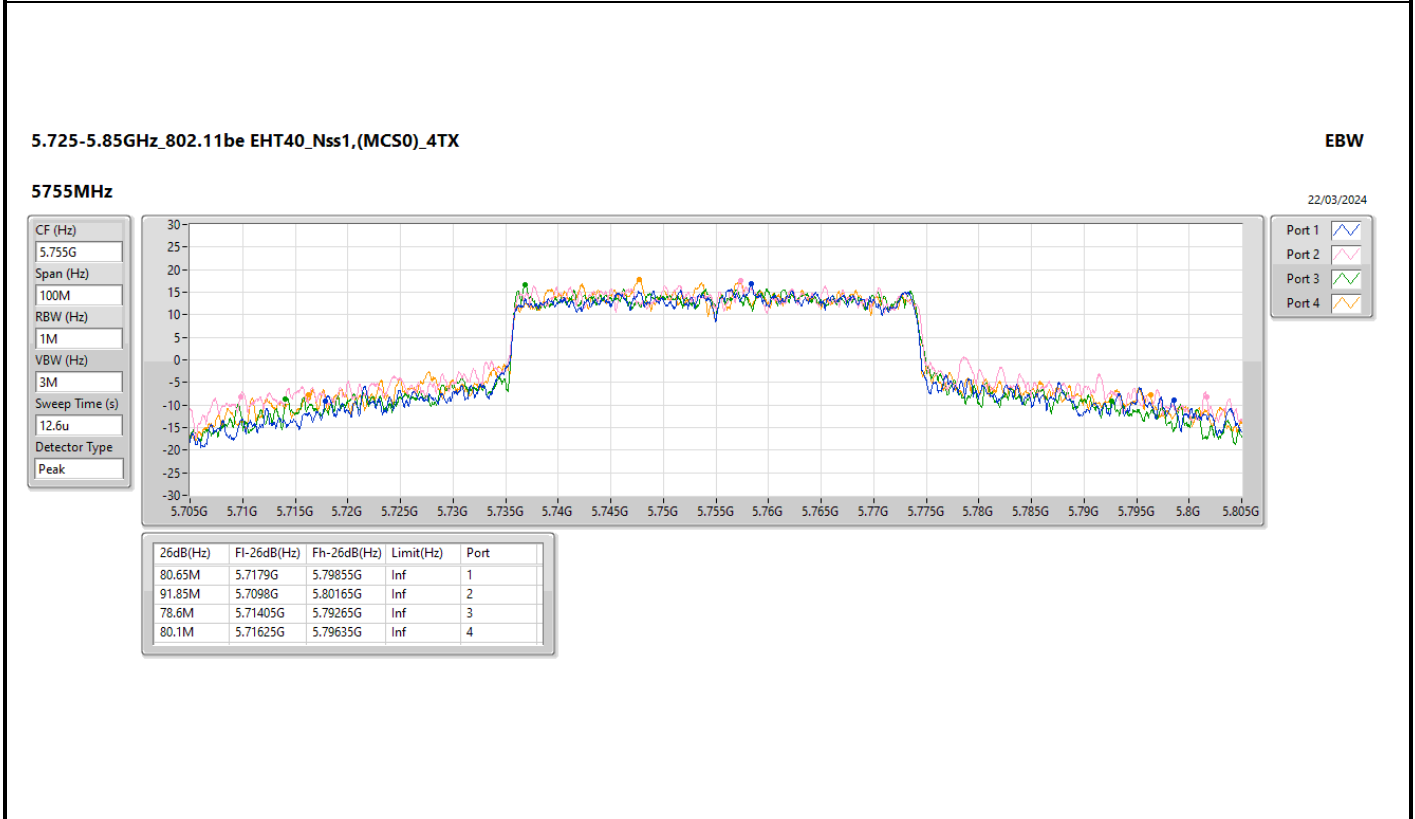

5.47-5.725GHz_802.11be EHT40_Nss1,(MCS0)_4TX

EBW

5670MHz

22/03/2024

5.47-5.725GHz_802.11be EHT40_Nss1,(MCS0)_4TX

EBW

5710MHz Straddle 5.47-5.725GHz

22/03/2024