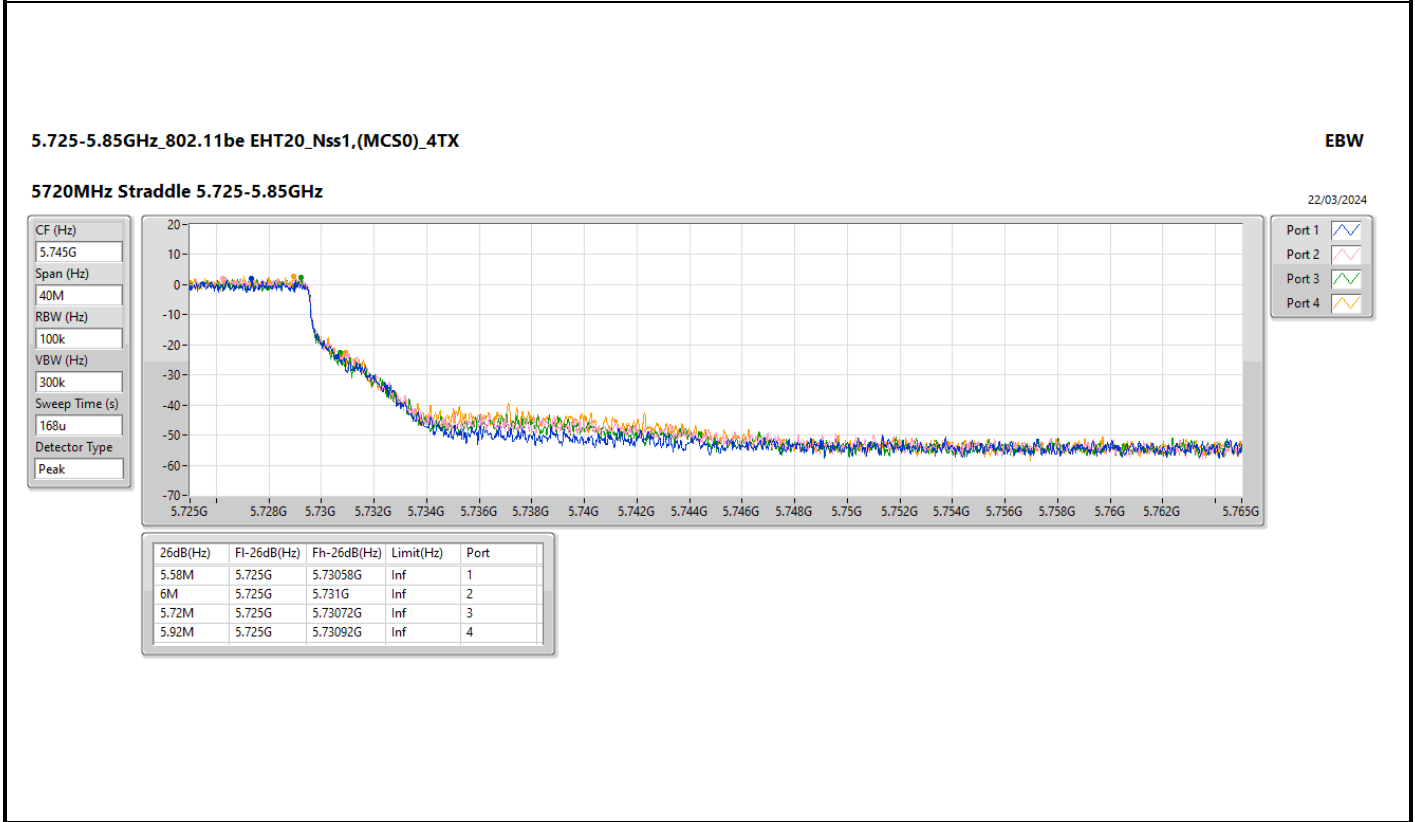

5.47-5.725GHz_802.11be EHT20_Nss1,(MCS0)_4TX

EBW

5500MHz

22/03/2024

5.47-5.725GHz_802.11be EHT20_Nss1,(MCS0)_4TX

EBW

5580MHz

22/03/2024