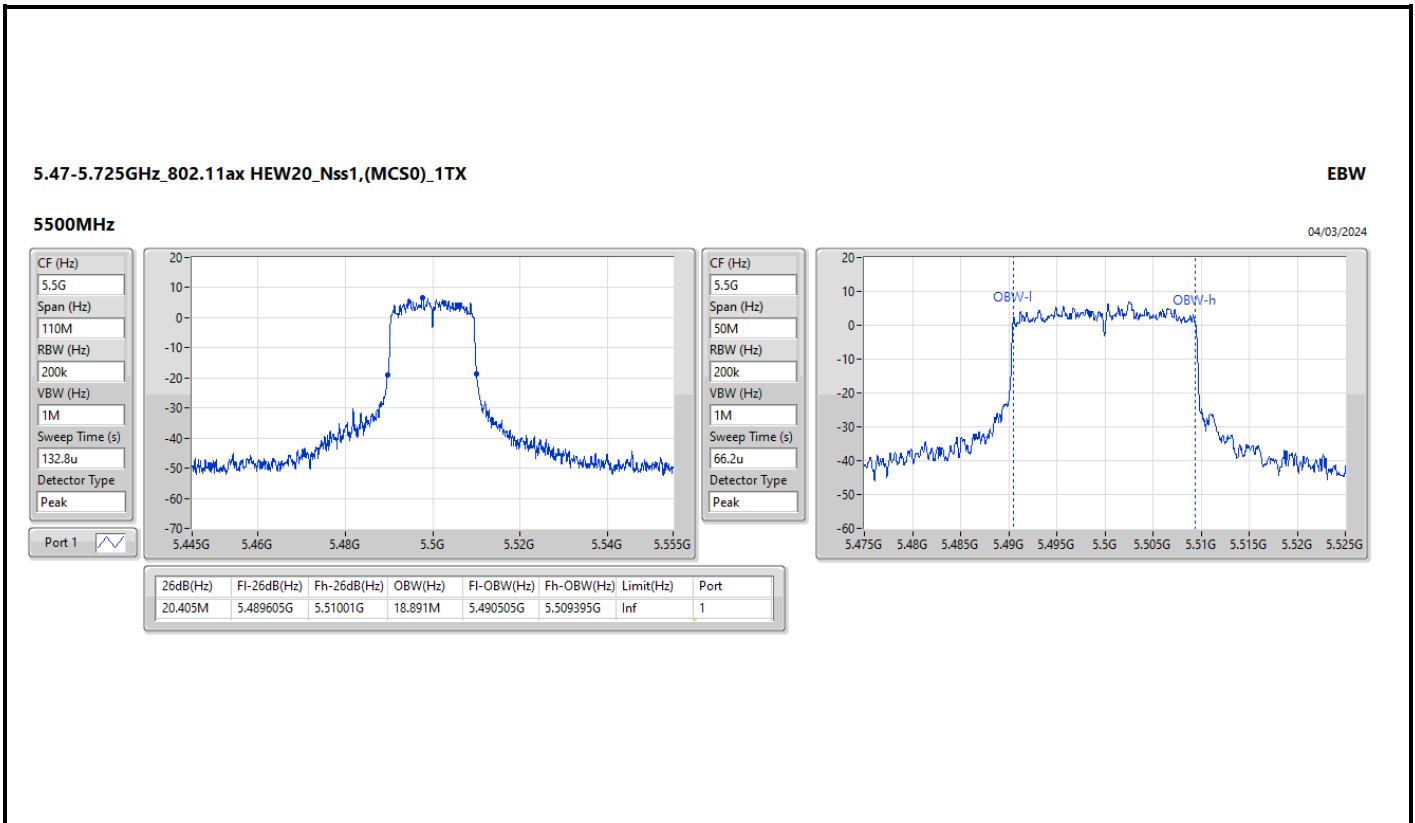

5.25-5.35GHz_802.11ax_HEW20_Nss1,(MCS0)_1TX

EBW

5260MHz

04/03/2024

5.15-5.25GHz_802.11ax_HEW40_Nss1,(MCS0)_1TX

EBW

5190MHz

04/03/2024