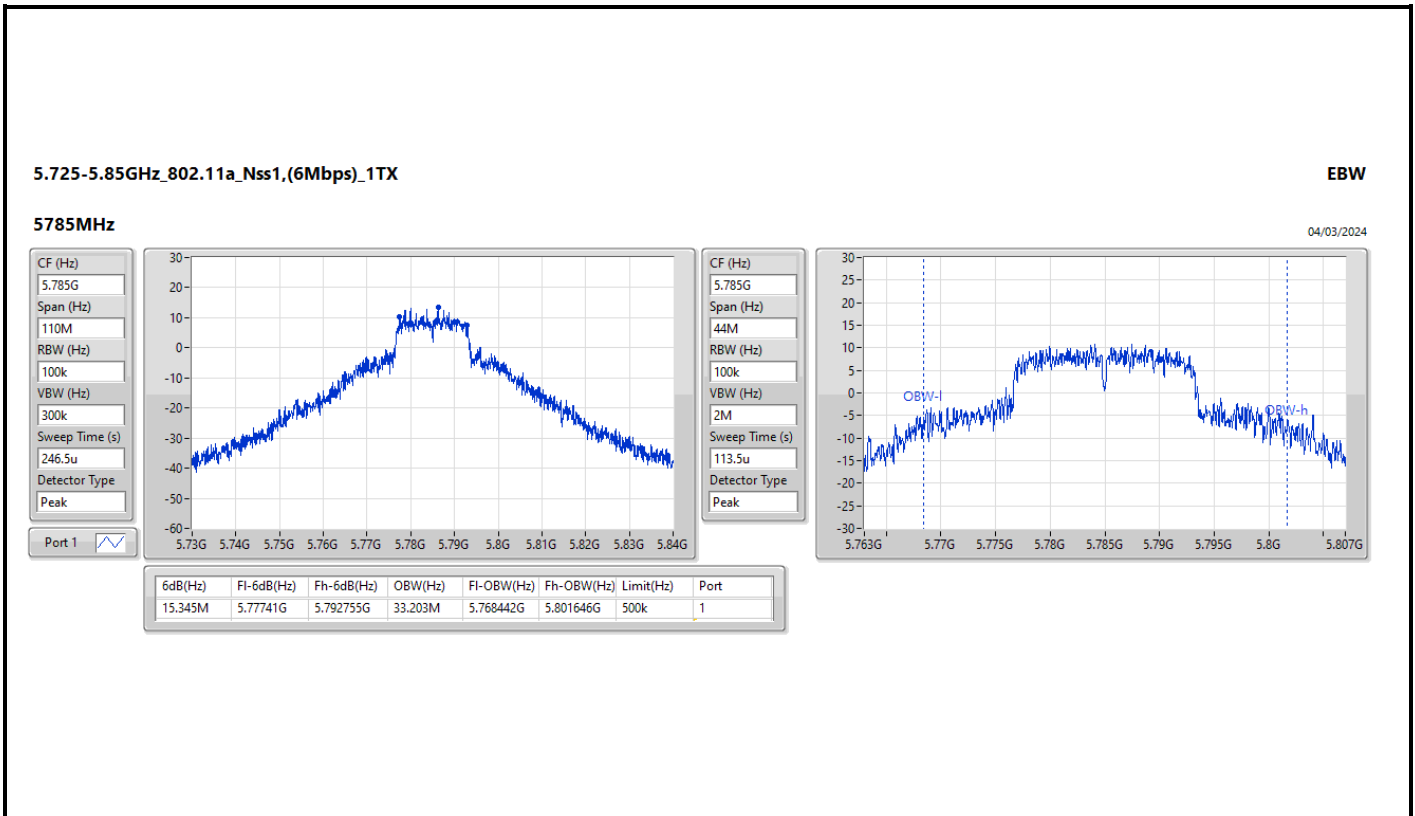

5.25-5.35GHz_802.11a_Nss1,(6Mbps)_1TX

EBW

5260MHz

04/03/2024

5.15-5.25GHz_802.11ax_HEW20_Nss1,(MCS0)_1TX

EBW

5240MHz

04/03/2024