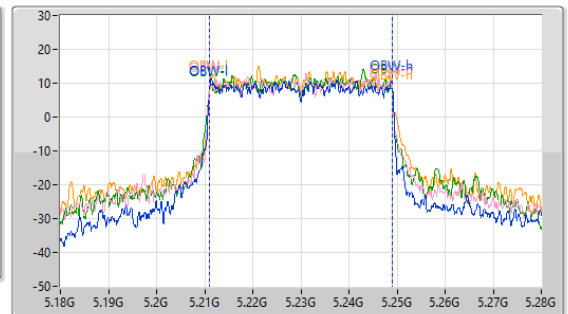

5.15-5.25GHz_802.11be EHT40_Nss1,(MCS0)_4TX

EBW

5190MHz

22/03/2024

5.15-5.25GHz_802.11be EHT40_Nss1,(MCS0)_4TX

EBW

5230MHz

22/03/2024