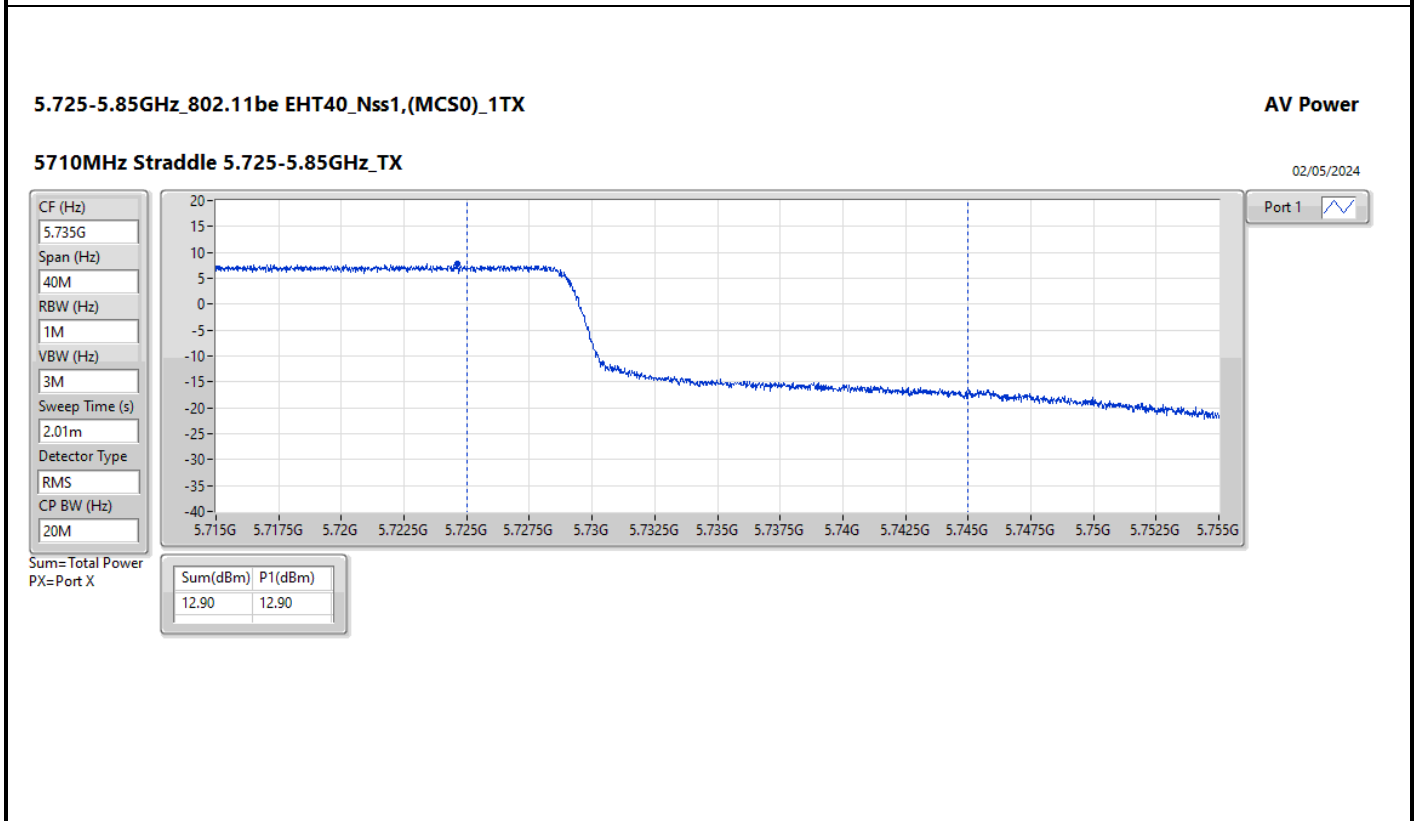

DG = Directional Gain; Port X = Port X output power

Summary

Mode	Total Power (dBm)	Total Power (W)
5.15-5.25GHz	-	-
802.11a_Nss1,(6Mbps)_1TX	21.81	0.15171
802.11ax HEW20_Nss1,(MCS0)_1TX	21.49	0.14093
802.11ax HEW40_Nss1,(MCS0)_1TX	20.89	0.12274
802.11ax HEW80_Nss1,(MCS0)_1TX	17.06	0.05082
802.11ax HEW160_Nss1,(MCS0)_1TX	14.43	0.02773
5.25-5.35GHz	-	-
802.11a_Nss1,(6Mbps)_1TX	21.57	0.14355
802.11ax HEW20_Nss1,(MCS0)_1TX	21.53	0.14223
802.11ax HEW40_Nss1,(MCS0)_1TX	21.08	0.12823
802.11ax HEW80_Nss1,(MCS0)_1TX	16.78	0.04764
802.11ax HEW160_Nss1,(MCS0)_1TX	14.26	0.02667
5.47-5.725GHz	-	-
802.11a_Nss1,(6Mbps)_1TX	22.00	0.15849
802.11ax HEW20_Nss1,(MCS0)_1TX	22.19	0.16558
802.11ax HEW40_Nss1,(MCS0)_1TX	21.97	0.15740
802.11ax HEW80_Nss1,(MCS0)_1TX	20.72	0.11803
802.11ax HEW160_Nss1,(MCS0)_1TX	18.01	0.06324
5.725-5.85GHz	-	-
802.11a_Nss1,(6Mbps)_1TX	22.98	0.19861
802.11ax HEW20_Nss1,(MCS0)_1TX	22.98	0.19861
802.11ax HEW40_Nss1,(MCS0)_1TX	22.75	0.18836
802.11ax HEW80_Nss1,(MCS0)_1TX	21.15	0.13032