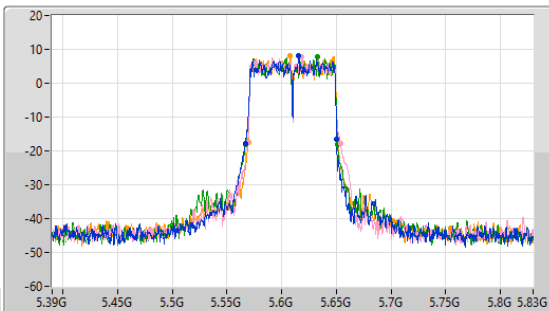

5.47-5.725GHz_802.11be EHT80_Nss1,(MCS14)_4TX

EBW

5610MHz

22/03/2024

CF (Hz)
5.61G

Span (Hz)
440M

RBW (Hz)
1M

VBW (Hz)
3M

Sweep Time (s)
29.3u

Detector Type
Peak

CF (Hz)
5.61G

Span (Hz)
200M

RBW (Hz)
1M

VBW (Hz)
3M

Sweep Time (s)
14.6u

Detector Type
Peak