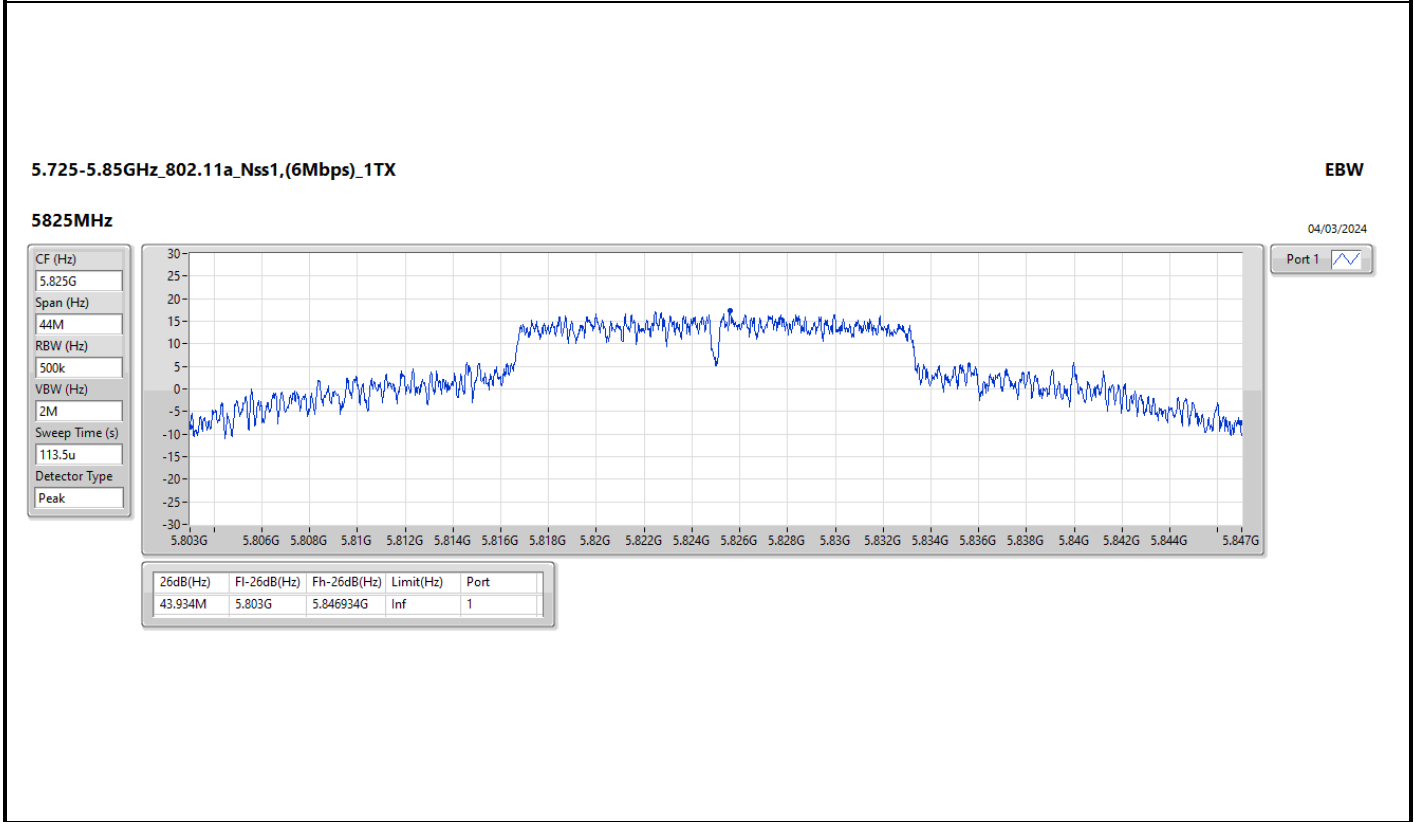

5.25-5.35GHz_802.11a_Nss1,(6Mbps)_1TX

EBW

5260MHz

04/03/2024

5.15-5.25GHz_802.11ax_HEW20_Nss1,(MCS0)_1TX

EBW

5240MHz

04/03/2024