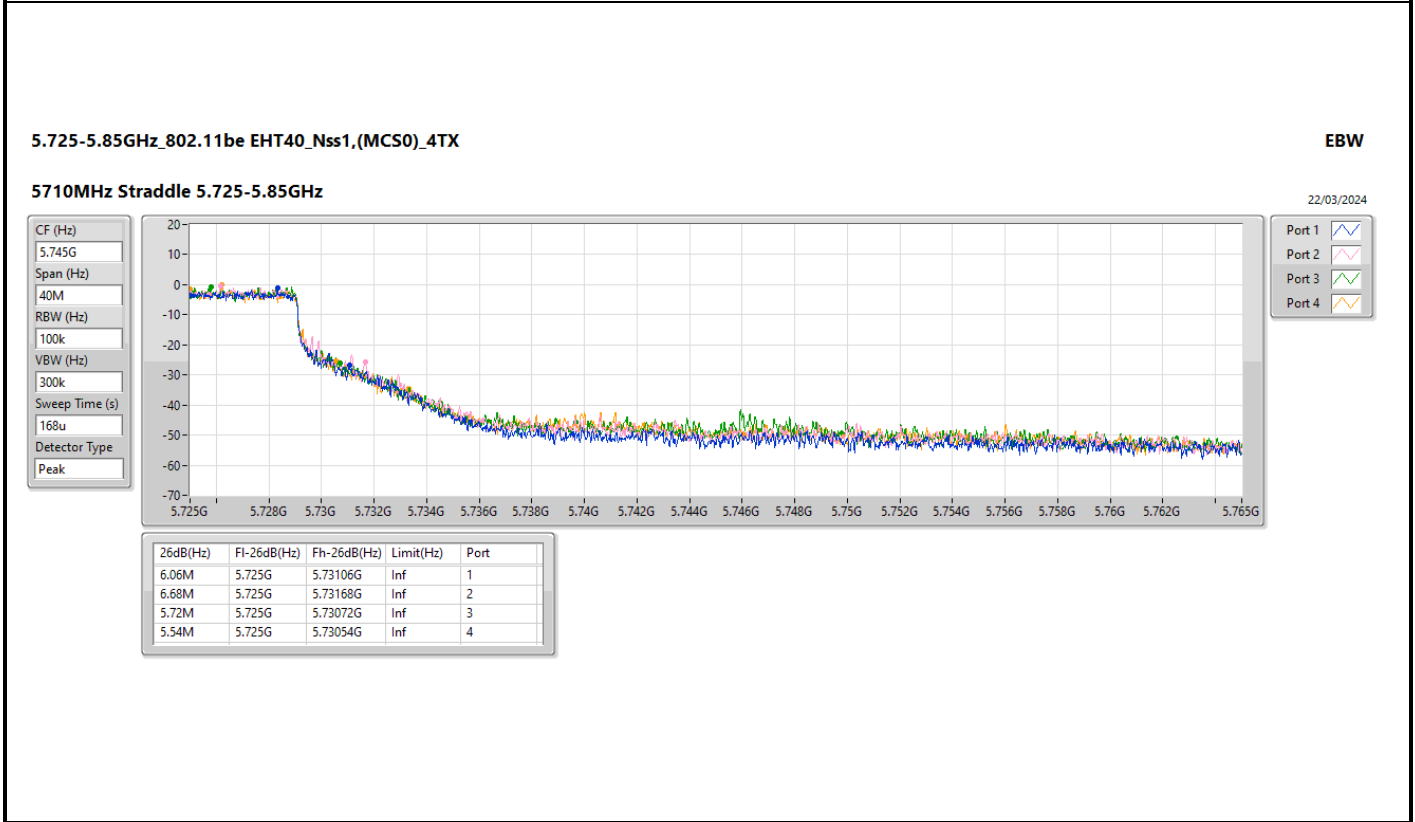

5.47-5.725GHz_802.11be EHT40_Nss1,(MCS0)_4TX

EBW

5670MHz

22/03/2024

5.47-5.725GHz_802.11be EHT40_Nss1,(MCS0)_4TX

EBW

5710MHz Straddle 5.47-5.725GHz

22/03/2024