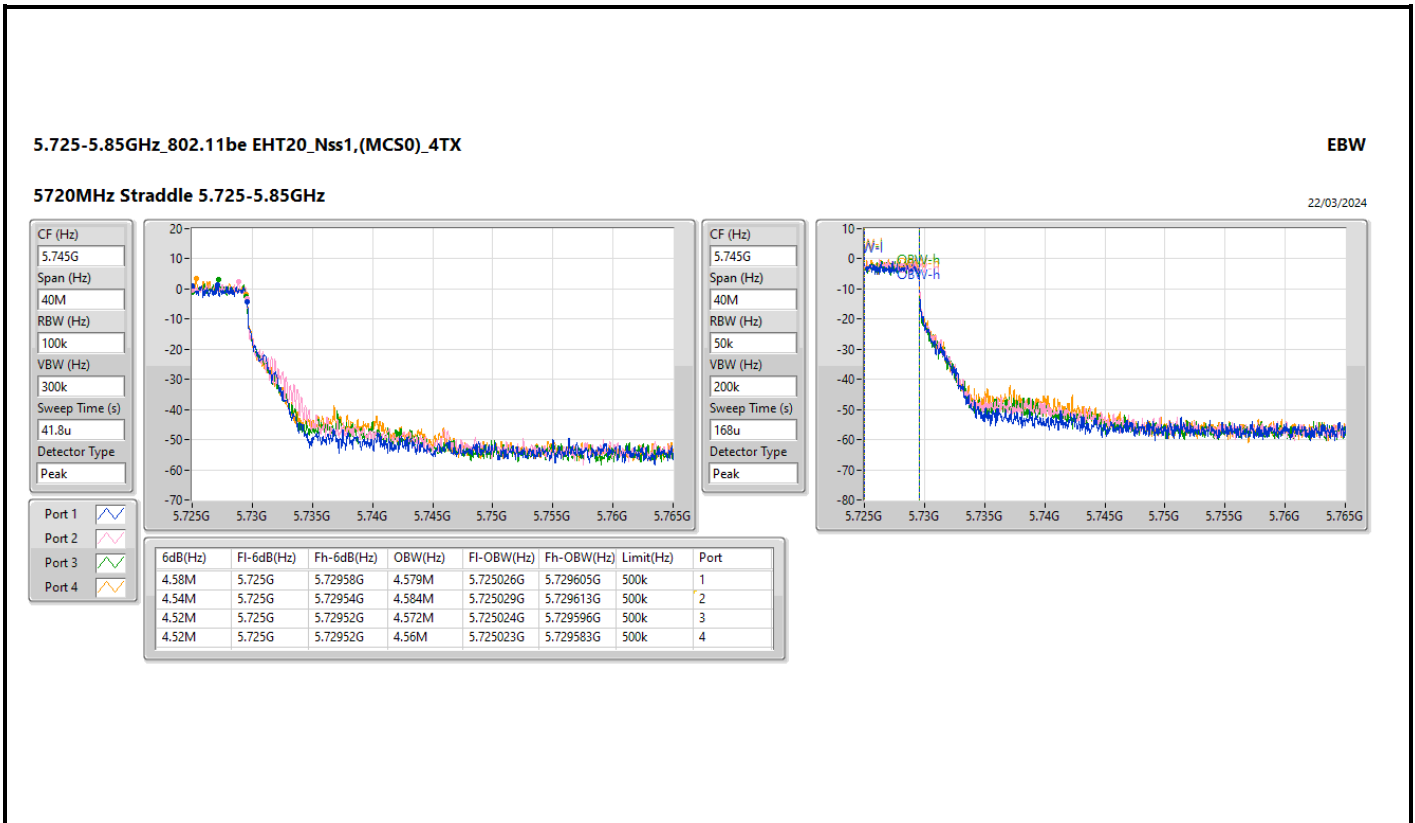

5.47-5.725GHz_802.11be EHT20_Nss1,(MCS0)_4TX

EBW

5500MHz

22/03/2024

5.47-5.725GHz_802.11be EHT20_Nss1,(MCS0)_4TX

EBW

5580MHz

22/03/2024