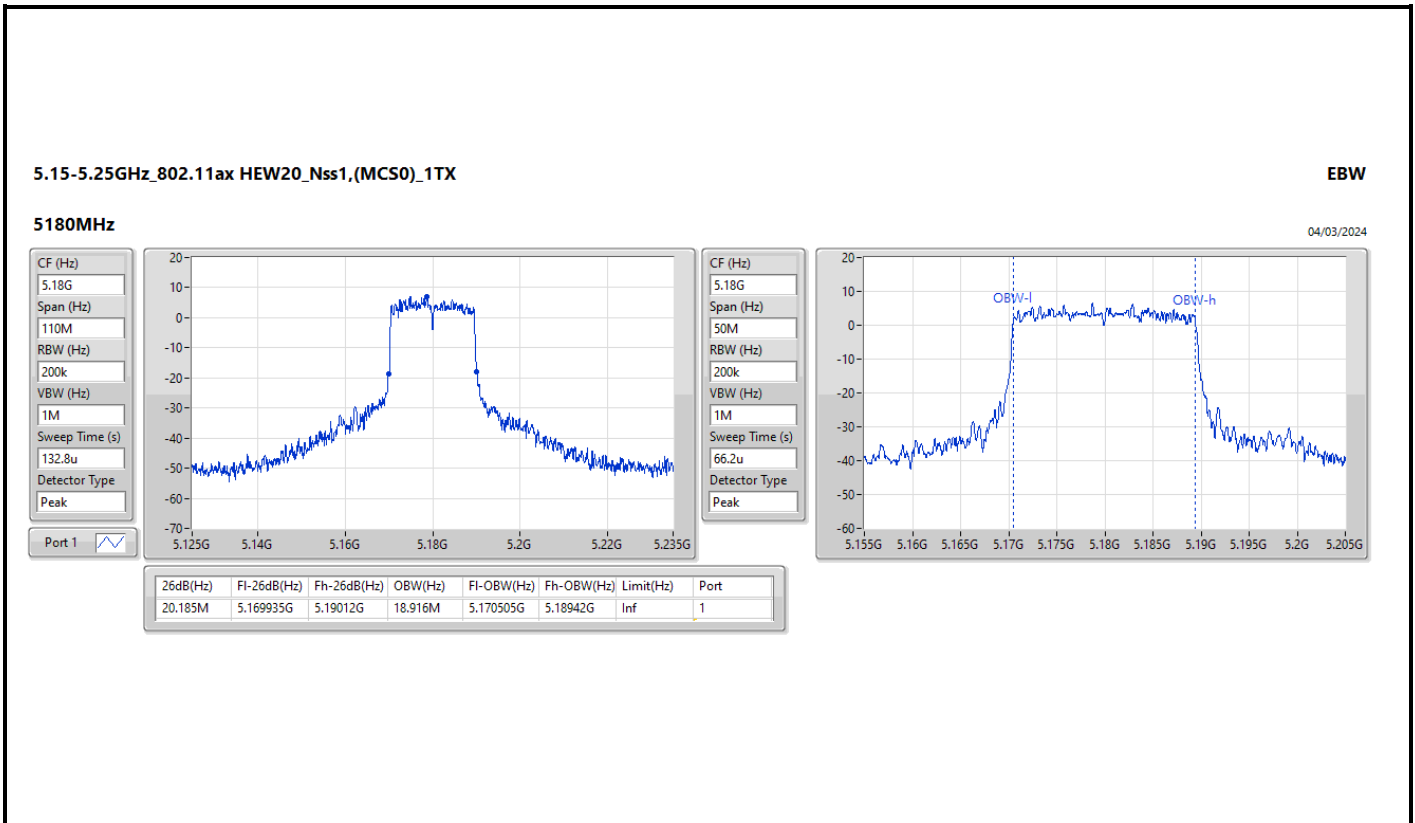

5.25-5.35GHz_802.11a_Nss1,(6Mbps)_1TX

EBW

5260MHz

04/03/2024

5.15-5.25GHz_802.11ax_HEW20_Nss1,(MCS0)_1TX

EBW

5240MHz

04/03/2024