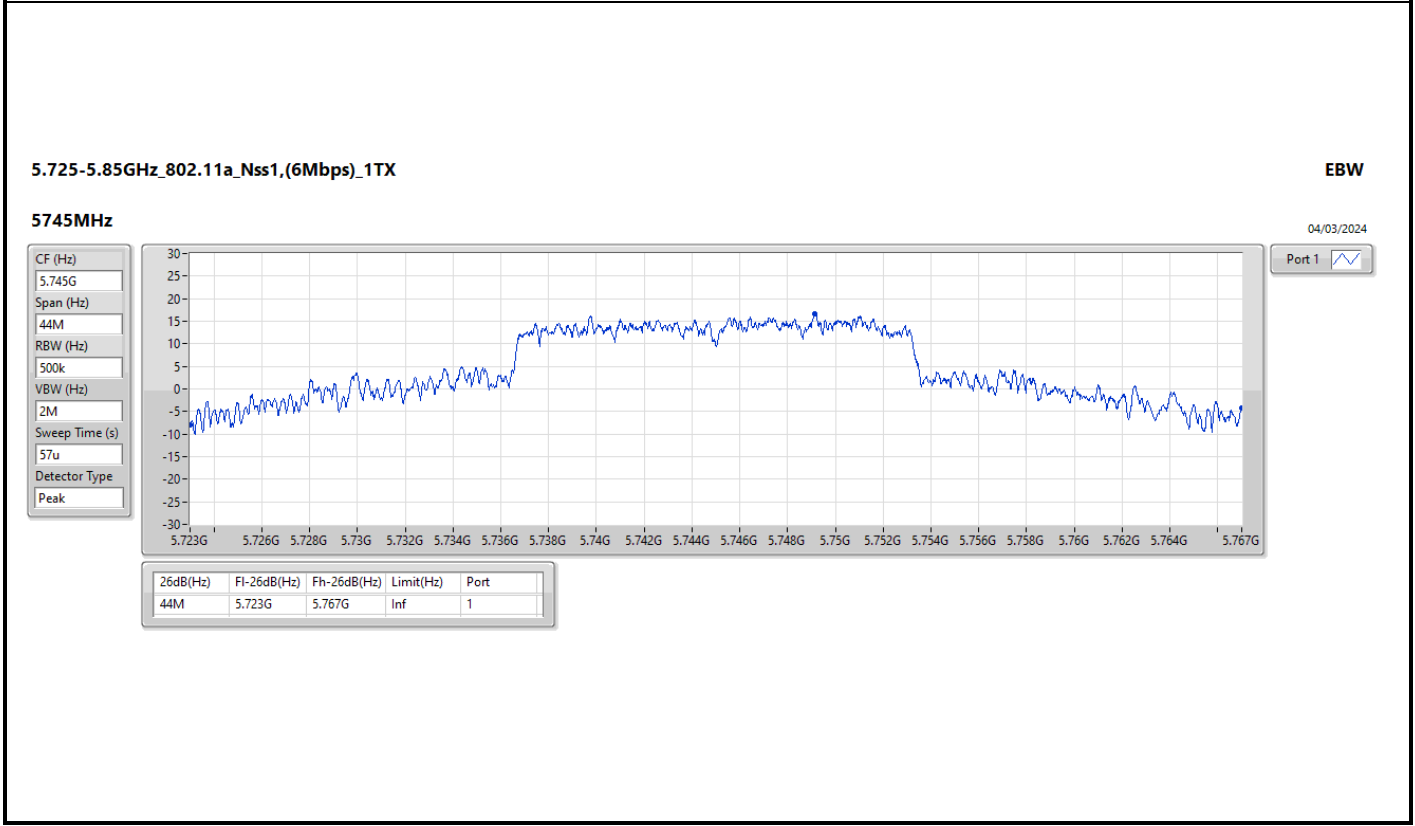

5.25-5.35GHz_802.11a_Nss1,(6Mbps)_1TX

EBW

5260MHz

04/03/2024

5.15-5.25GHz_802.11ax_HEW20_Nss1,(MCS0)_1TX

EBW

5240MHz

04/03/2024