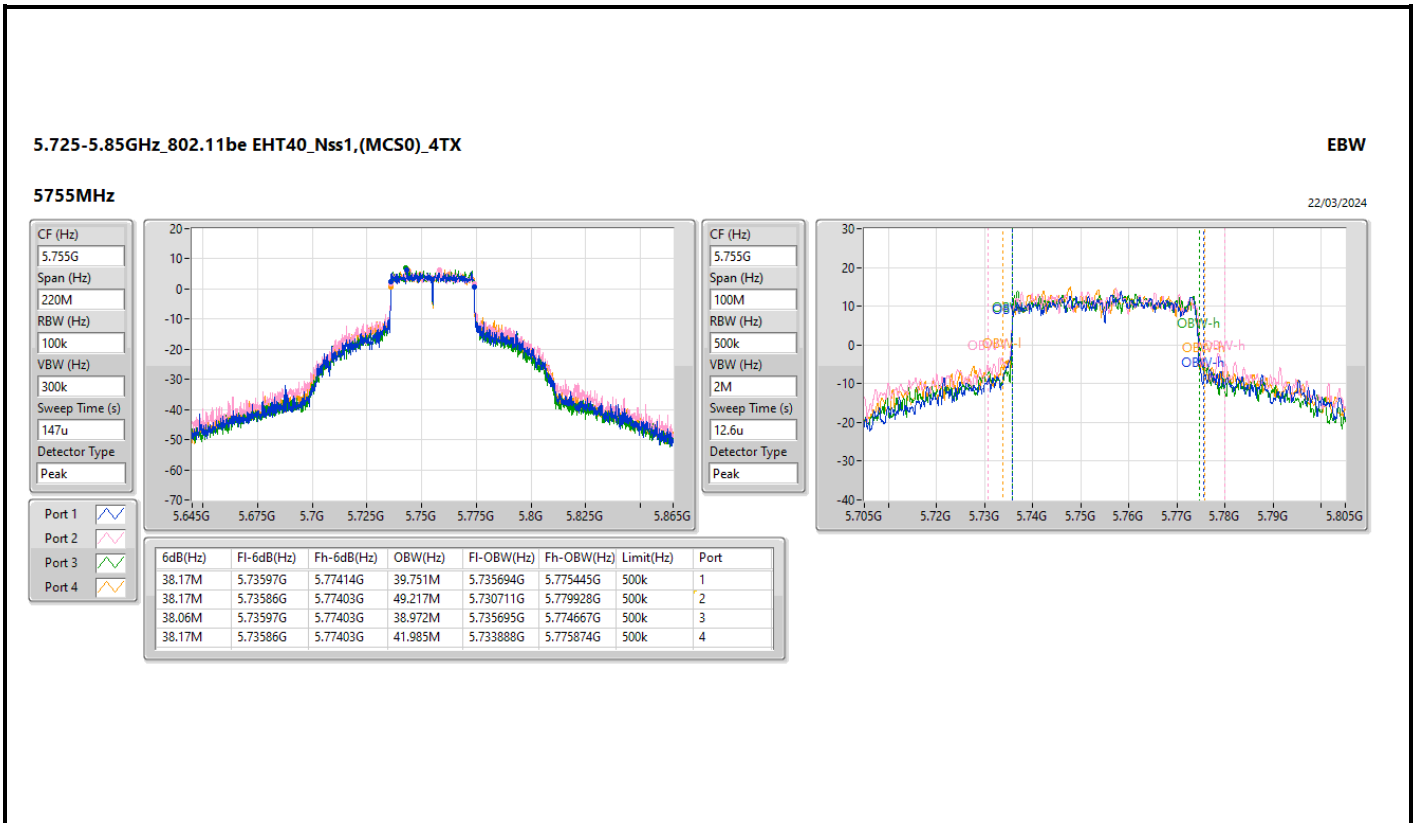

5.47-5.725GHz_802.11be EHT40_Nss1,(MCS0)_4TX

EBW

5670MHz

22/03/2024

5.47-5.725GHz_802.11be EHT40_Nss1,(MCS0)_4TX

EBW

5710MHz Straddle 5.47-5.725GHz

22/03/2024