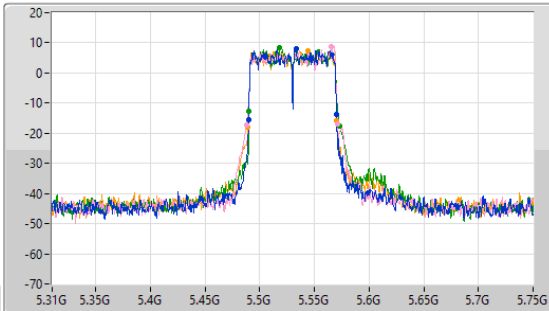

5.47-5.725GHz_802.11be EHT80_Nss1,(MCS14)_4TX

EBW

5530MHz

22/03/2024

CF (Hz)
5.53G

Span (Hz)
440M

RBW (Hz)
1M

VBW (Hz)
3M

Sweep Time (s)
29.3u

Detector Type
Peak

CF (Hz)
5.53G

Span (Hz)
200M

RBW (Hz)
1M

VBW (Hz)
3M

Sweep Time (s)
14.6u

Detector Type
Peak