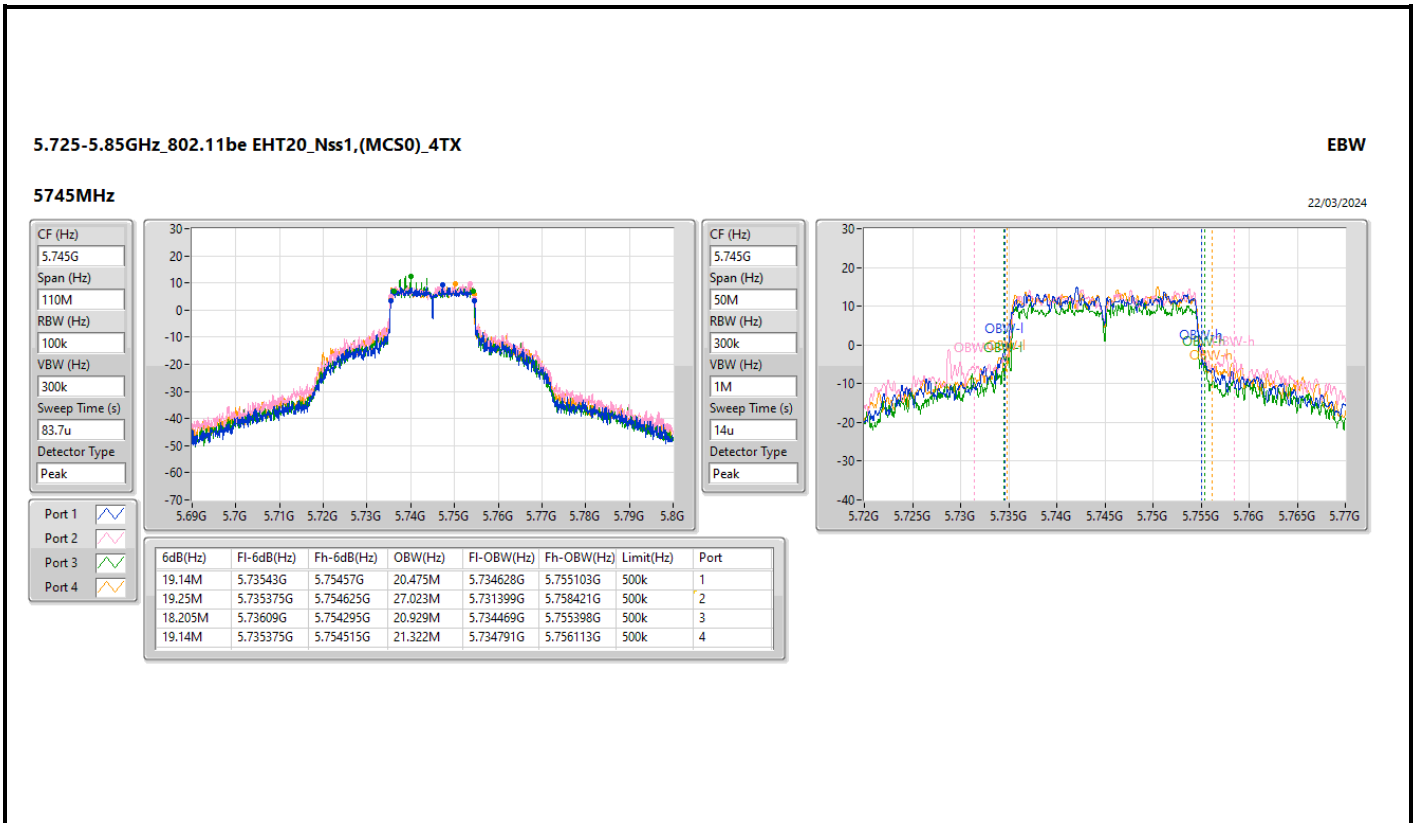

5.47-5.725GHz_802.11be EHT20_Nss1,(MCS0)_4TX

EBW

5500MHz

22/03/2024

5.47-5.725GHz_802.11be EHT20_Nss1,(MCS0)_4TX

EBW

5580MHz

22/03/2024