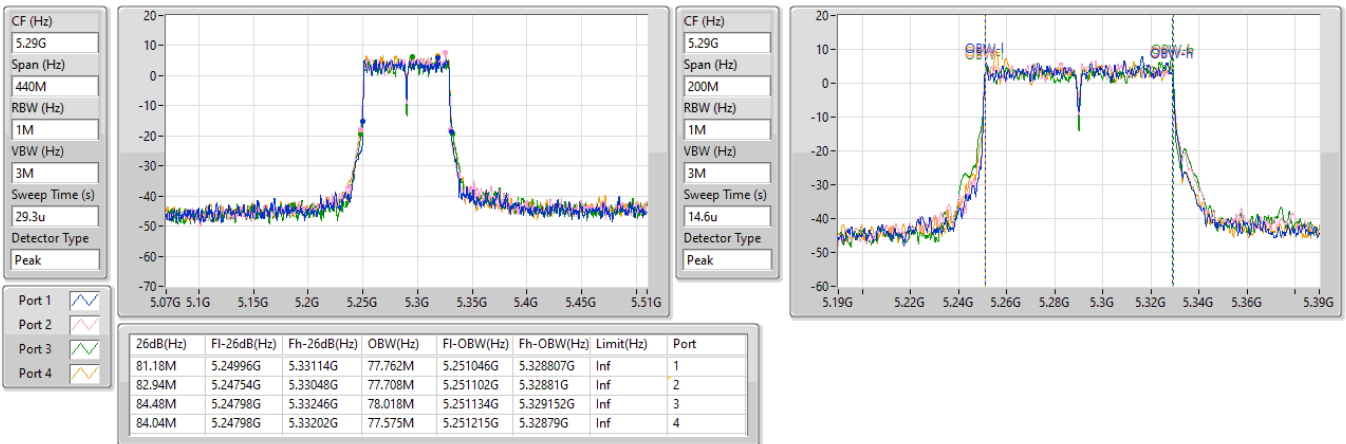

5.15-5.25GHz_802.11be EHT80_Nss1,(MCS14)_4TX

EBW

5210MHz

22/03/2024

5.25-5.35GHz_802.11be EHT80_Nss1,(MCS14)_4TX

EBW

5290MHz

22/03/2024