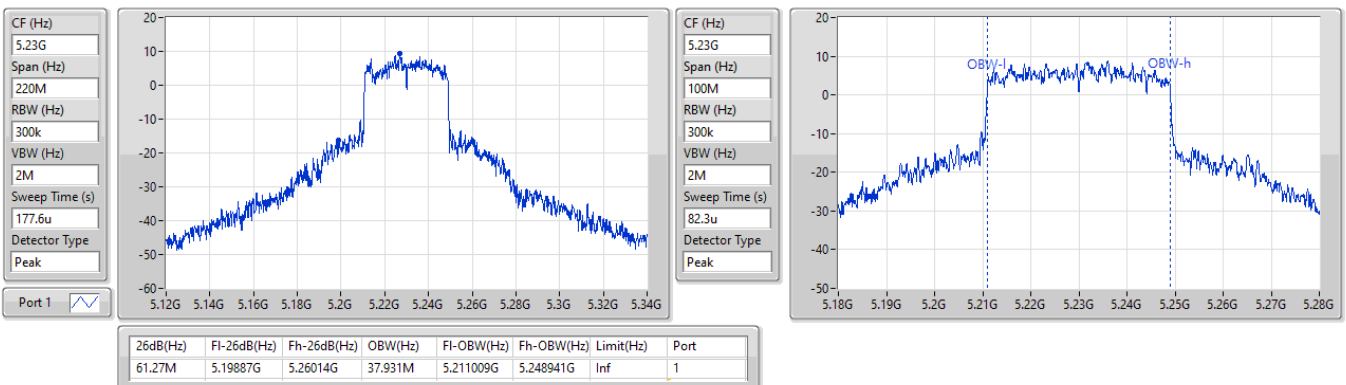

5.15-5.25GHz_802.11ax_HEW40_Nss1,(MCS0)_1TX

EBW

5230MHz

04/03/2024