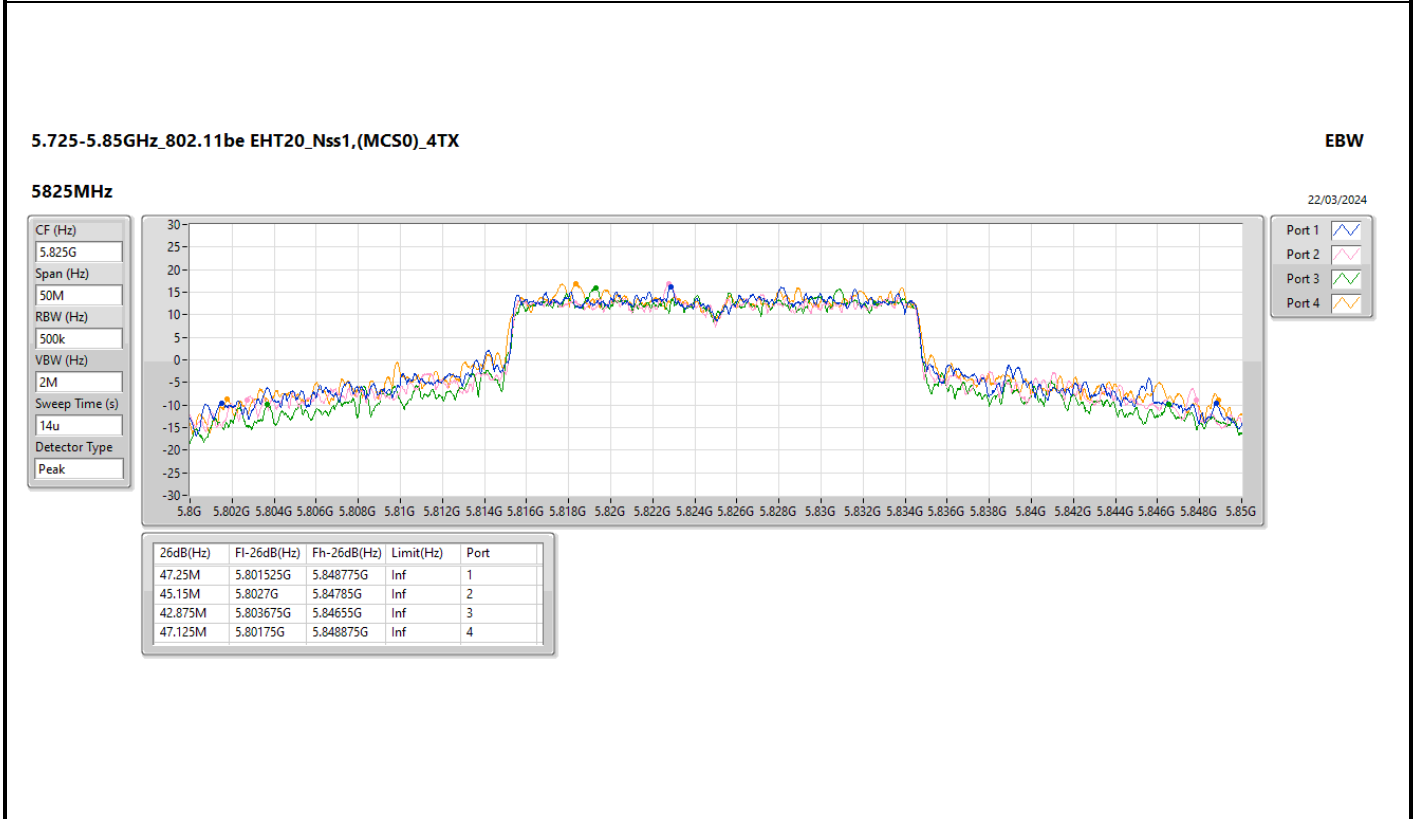

5.47-5.725GHz_802.11be EHT20_Nss1,(MCS0)_4TX

EBW

5500MHz

22/03/2024

5.47-5.725GHz_802.11be EHT20_Nss1,(MCS0)_4TX

EBW

5580MHz

22/03/2024