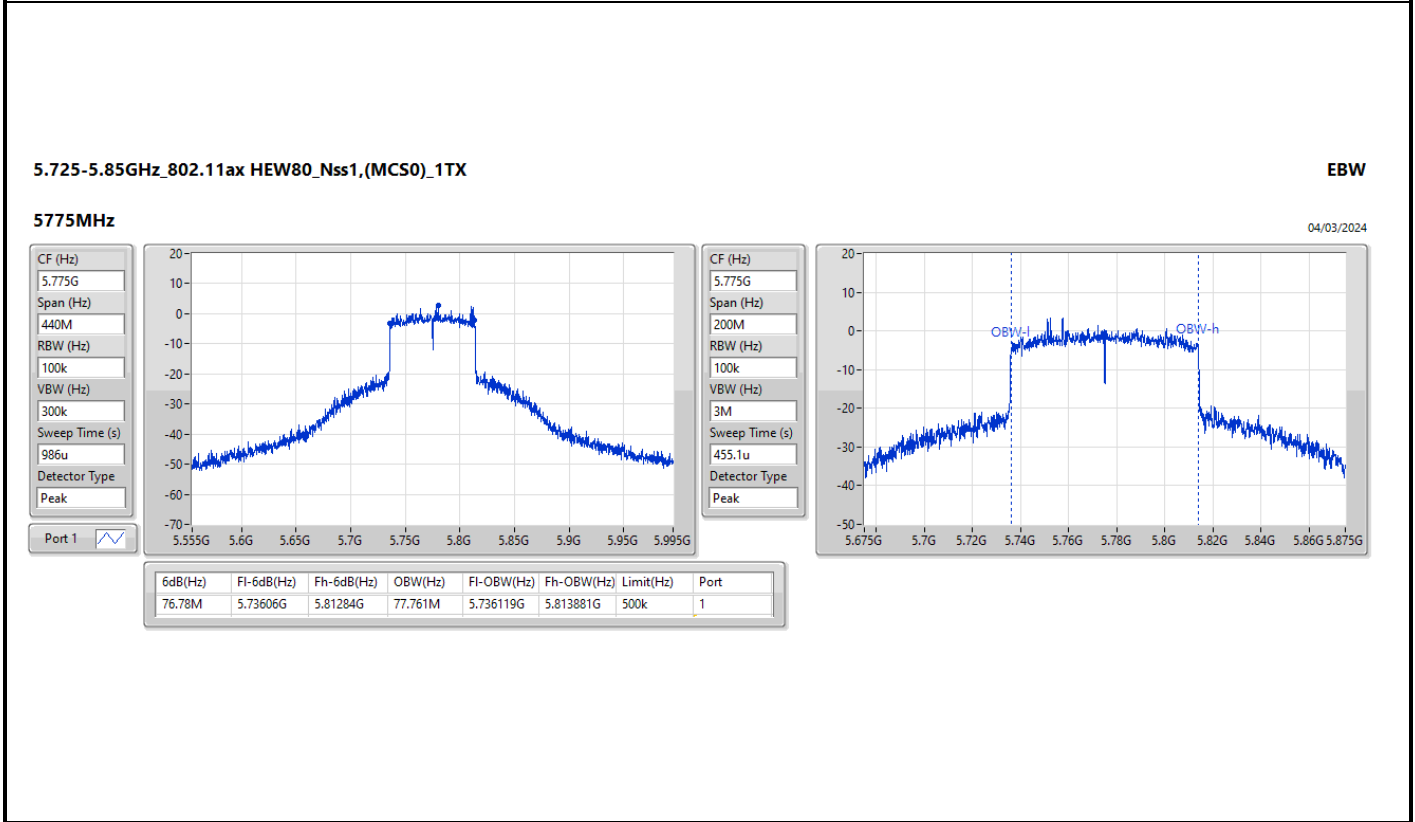

5.25-5.35GHz_802.11ax HEW80_Nss1,(MCS0)_1TX

EBW

5290MHz

04/03/2024

5.47-5.725GHz_802.11ax HEW80_Nss1,(MCS0)_1TX

EBW

5690MHz Straddle 5.47-5.725GHz

04/03/2024

5.725-5.85GHz_802.11ax HEW80_Nss1,(MCS0)_1TX

EBW

5690MHz Straddle 5.725-5.85GHz

04/03/2024

5.25-5.35GHz_802.11ax HEW160_Nss1,(MCS0)_1TX

EBW

5250MHz Straddle 5.25-5.35GHz

04/03/2024