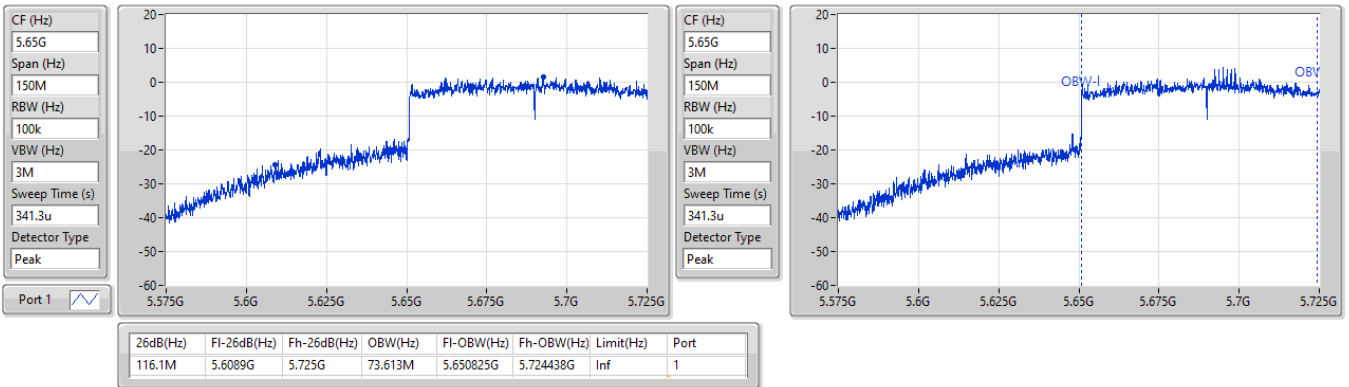

5.25-5.35GHz_802.11ax HEW80_Nss1,(MCS0)_1TX

EBW

5290MHz

04/03/2024

5.47-5.725GHz_802.11ax HEW80_Nss1,(MCS0)_1TX

EBW

5690MHz Straddle 5.47-5.725GHz

04/03/2024

5.725-5.85GHz_802.11ax HEW80_Nss1,(MCS0)_1TX

EBW

5690MHz Straddle 5.725-5.85GHz

04/03/2024

5.25-5.35GHz_802.11ax HEW160_Nss1,(MCS0)_1TX

EBW

5250MHz Straddle 5.25-5.35GHz

04/03/2024