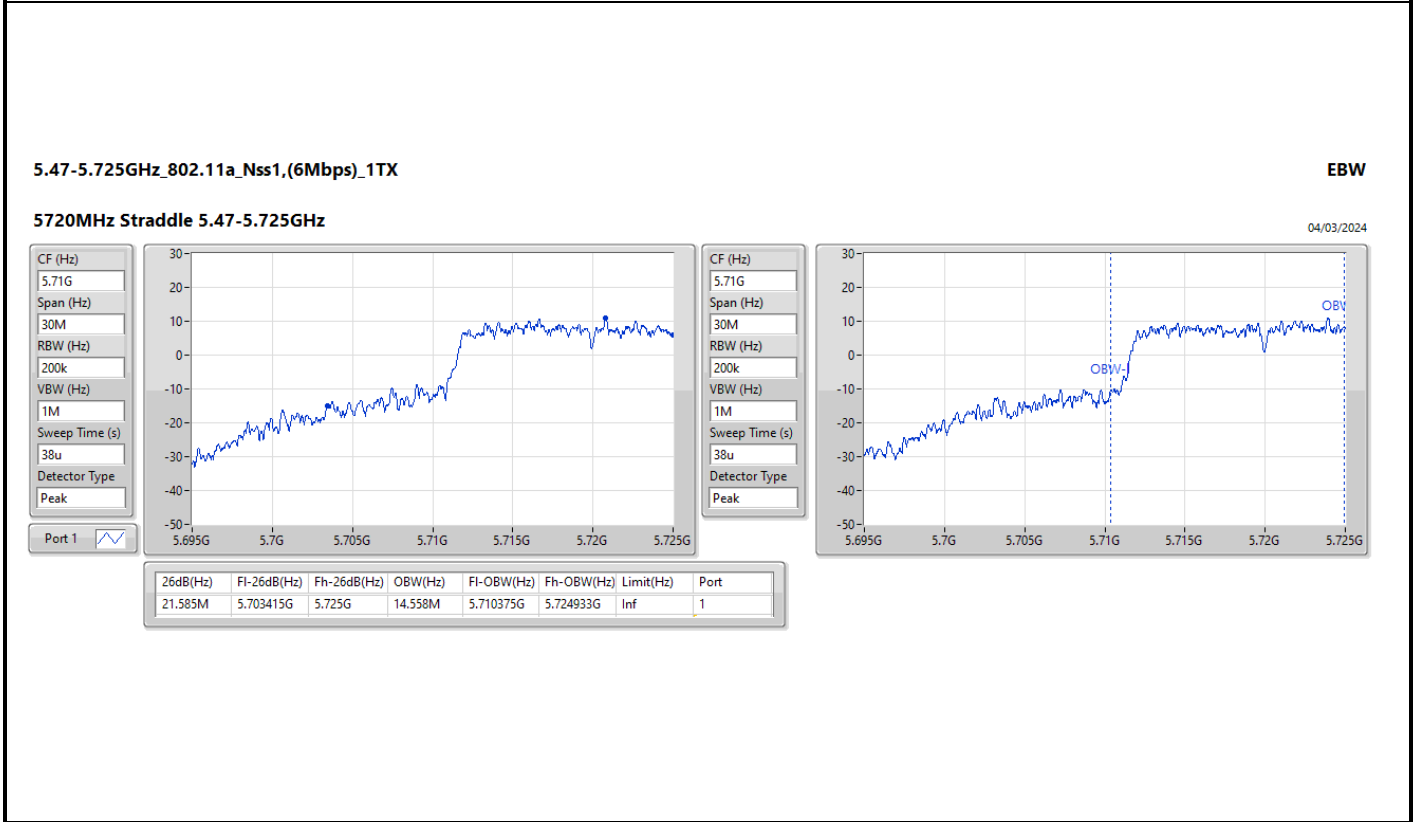

5.15-5.25GHz_802.11a_Nss1,(6Mbps)_1TX

EBW

5200MHz

04/03/2024

5.15-5.25GHz_802.11a_Nss1,(6Mbps)_1TX

EBW

5240MHz

04/03/2024

5.25-5.35GHz_802.11a_Nss1,(6Mbps)_1TX

EBW

5260MHz

04/03/2024

5.15-5.25GHz_802.11ax_HEW20_Nss1,(MCS0)_1TX

EBW

5240MHz

04/03/2024

5.25-5.35GHz_802.11ax_HEW20_Nss1,(MCS0)_1TX

EBW

5260MHz

04/03/2024

5.15-5.25GHz_802.11ax_HEW40_Nss1,(MCS0)_1TX

EBW

5190MHz

04/03/2024