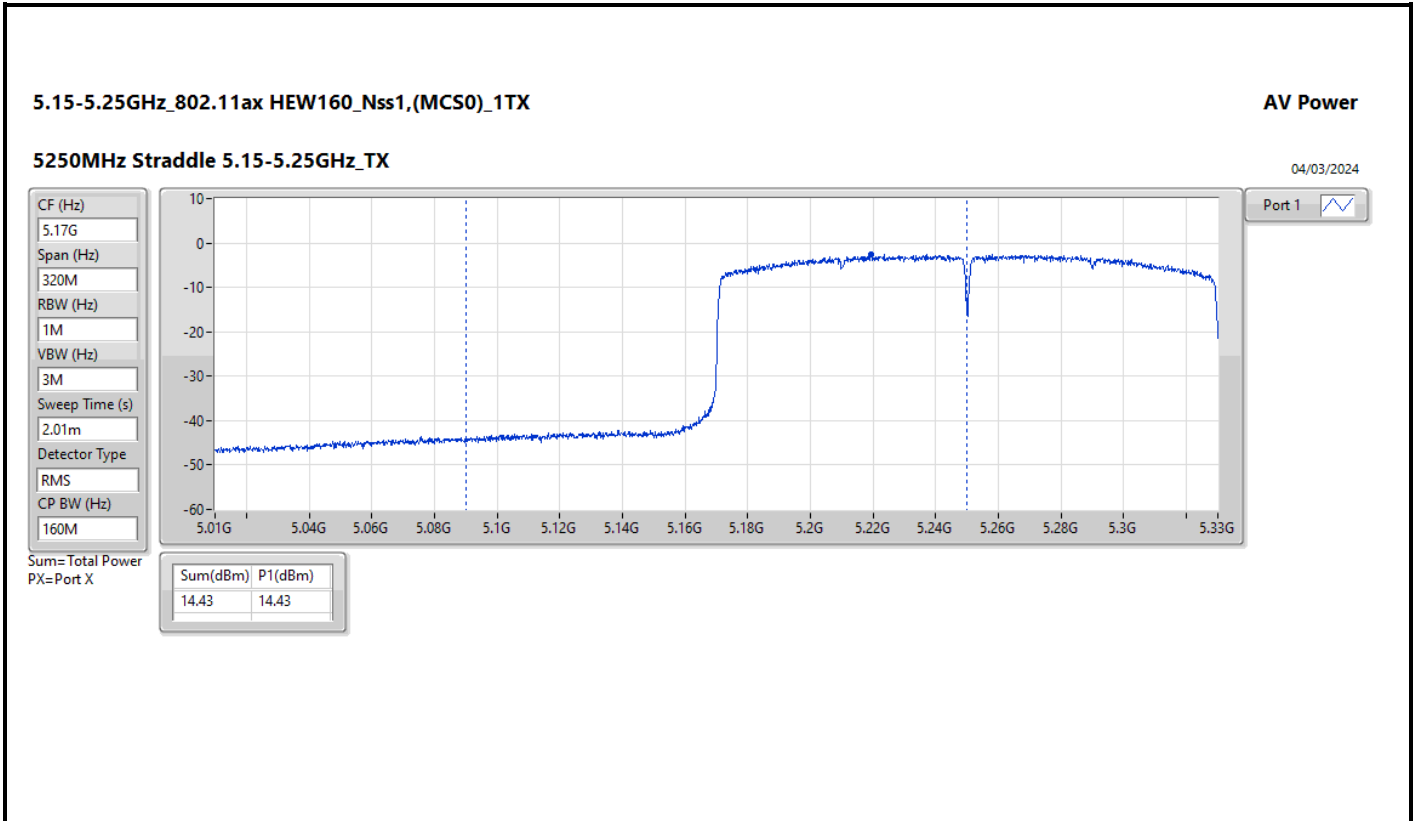

Summary

Mode	PD (dBm/RBW)
5.15-5.25GHz	-
802.11a_Nss1,(6Mbps)_1TX	8.34
802.11a_Nss1,(6Mbps)_2TX	11.21
802.11a_Nss1,(6Mbps)_4TX	14.34
802.11be EHT20_Nss1,(MCS0)_1TX	8.68
802.11be EHT20_Nss1,(MCS0)_2TX	11.21
802.11be EHT20_Nss1,(MCS0)_4TX	13.84
802.11be EHT40_Nss1,(MCS0)_1TX	5.59
802.11be EHT40_Nss1,(MCS0)_2TX	8.55
802.11be EHT40_Nss1,(MCS0)_4TX	11.11
802.11be EHT80_Nss1,(MCS14)_1TX	1.84
802.11be EHT80_Nss1,(MCS14)_2TX	5.27
802.11be EHT80_Nss1,(MCS14)_4TX	3.59
802.11be EHT160_Nss1,(MCS14)_1TX	1.25
802.11be EHT160_Nss1,(MCS14)_2TX	2.84
802.11be EHT160_Nss1,(MCS14)_4TX	0.22
5.25-5.35GHz	-
802.11a_Nss1,(6Mbps)_1TX	8.54
802.11a_Nss1,(6Mbps)_2TX	10.51
802.11a_Nss1,(6Mbps)_4TX	10.60
802.11be EHT20_Nss1,(MCS0)_1TX	8.37
802.11be EHT20_Nss1,(MCS0)_2TX	9.86
802.11be EHT20_Nss1,(MCS0)_4TX	10.12
802.11be EHT40_Nss1,(MCS0)_1TX	5.40
802.11be EHT40_Nss1,(MCS0)_2TX	6.98
802.11be EHT40_Nss1,(MCS0)_4TX	7.43
802.11be EHT80_Nss1,(MCS14)_1TX	1.93
802.11be EHT80_Nss1,(MCS14)_2TX	3.87
802.11be EHT80_Nss1,(MCS14)_4TX	4.03
802.11be EHT160_Nss1,(MCS14)_1TX	0.97
802.11be EHT160_Nss1,(MCS14)_2TX	3.05
802.11be EHT160_Nss1,(MCS14)_4TX	0.33

RBW = 500kHz for 5.725-5.85GHz band / 1MHz for other band;