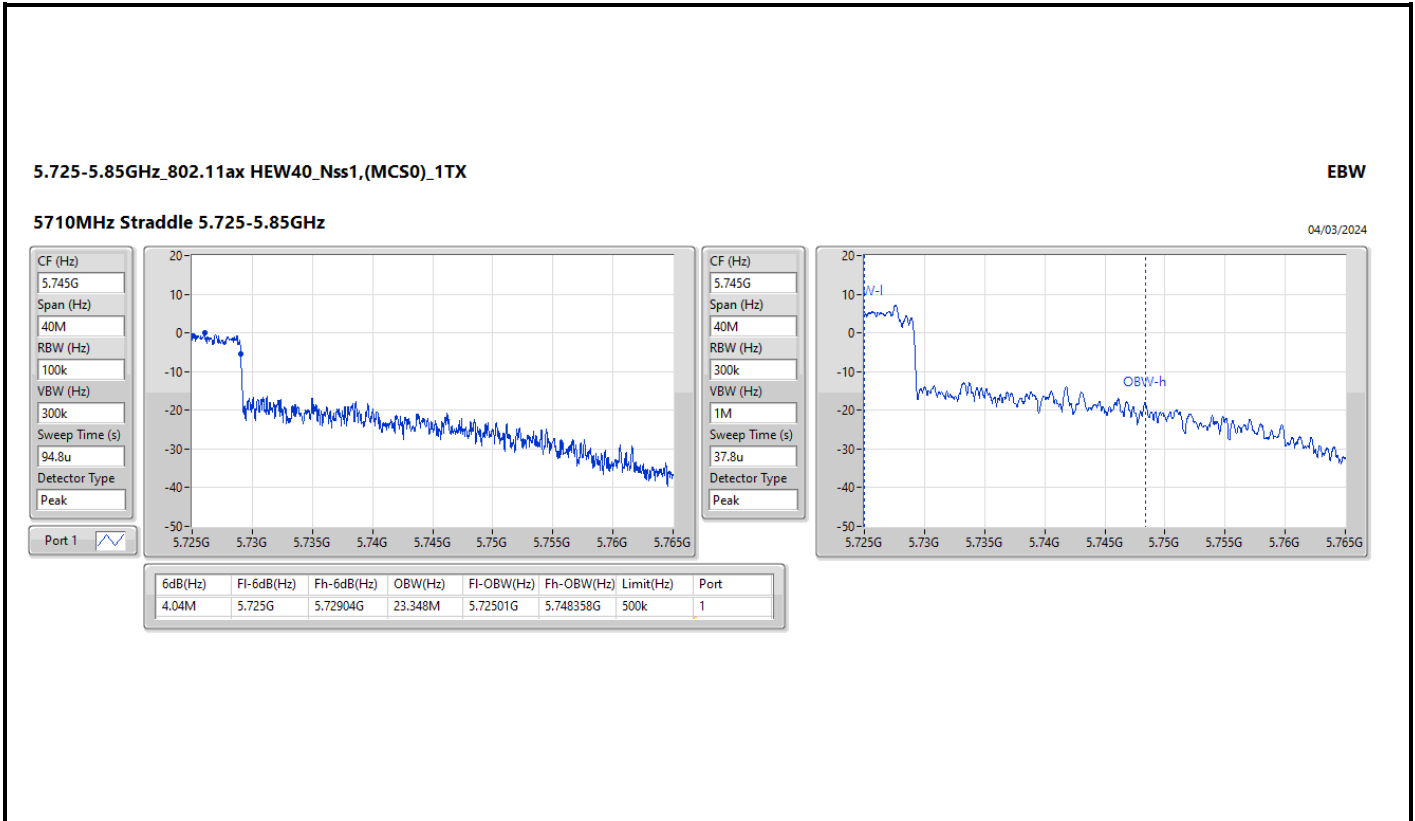

5.15-5.25GHz_802.11ax_HEW40_Nss1,(MCS0)_1TX

EBW

5230MHz

04/03/2024

5.47-5.725GHz_802.11ax HEW40_Nss1,(MCS0)_1TX

EBW

5670MHz

04/03/2024

5.47-5.725GHz_802.11ax HEW40_Nss1,(MCS0)_1TX

EBW

5710MHz Straddle 5.47-5.725GHz

04/03/2024

5.15-5.25GHz_802.11ax HEW80_Nss1,(MCS0)_1TX

EBW

5210MHz

04/03/2024