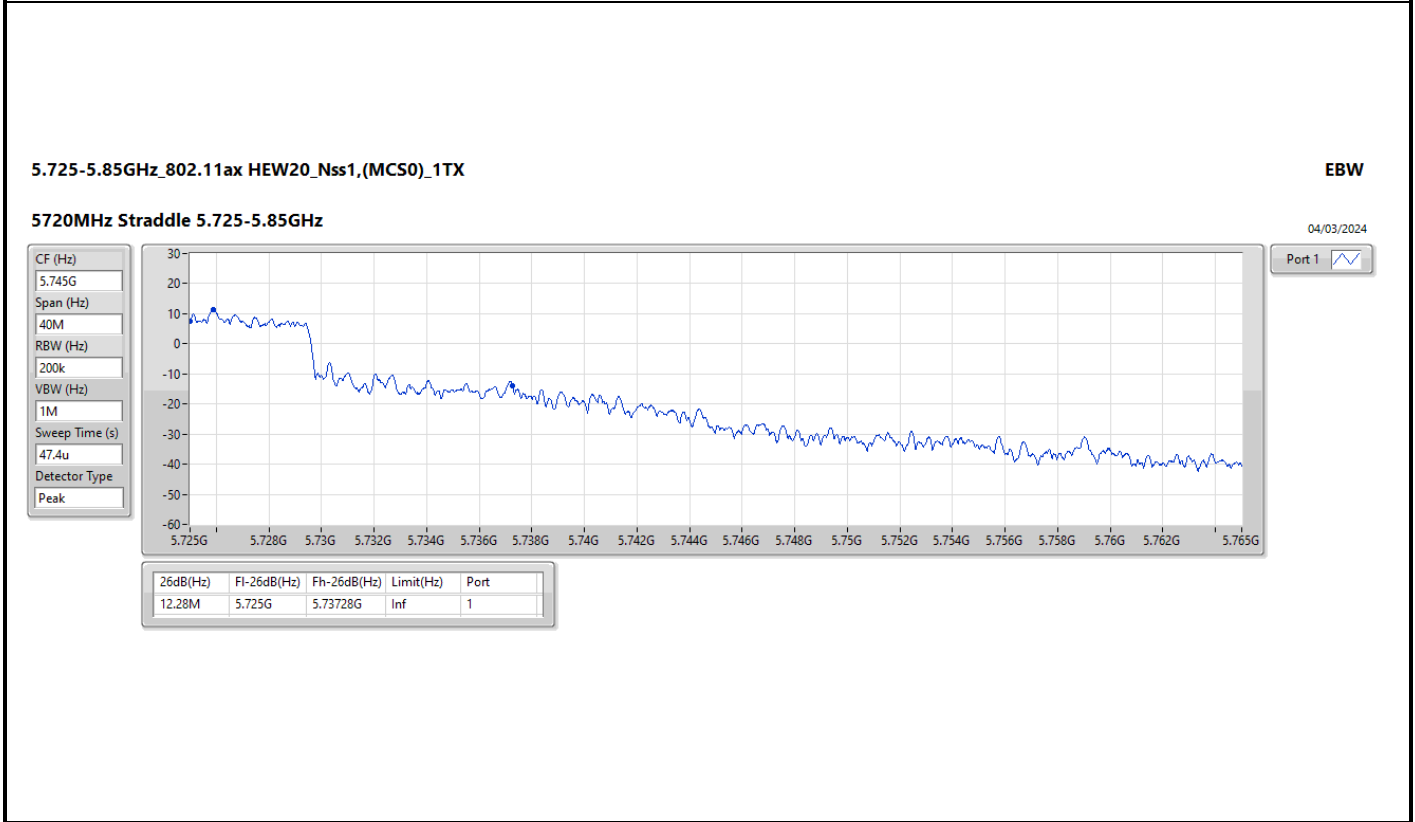

5.25-5.35GHz_802.11ax_HEW20_Nss1,(MCS0)_1TX

EBW

5260MHz

04/03/2024

5.15-5.25GHz_802.11ax_HEW40_Nss1,(MCS0)_1TX

EBW

5190MHz

04/03/2024