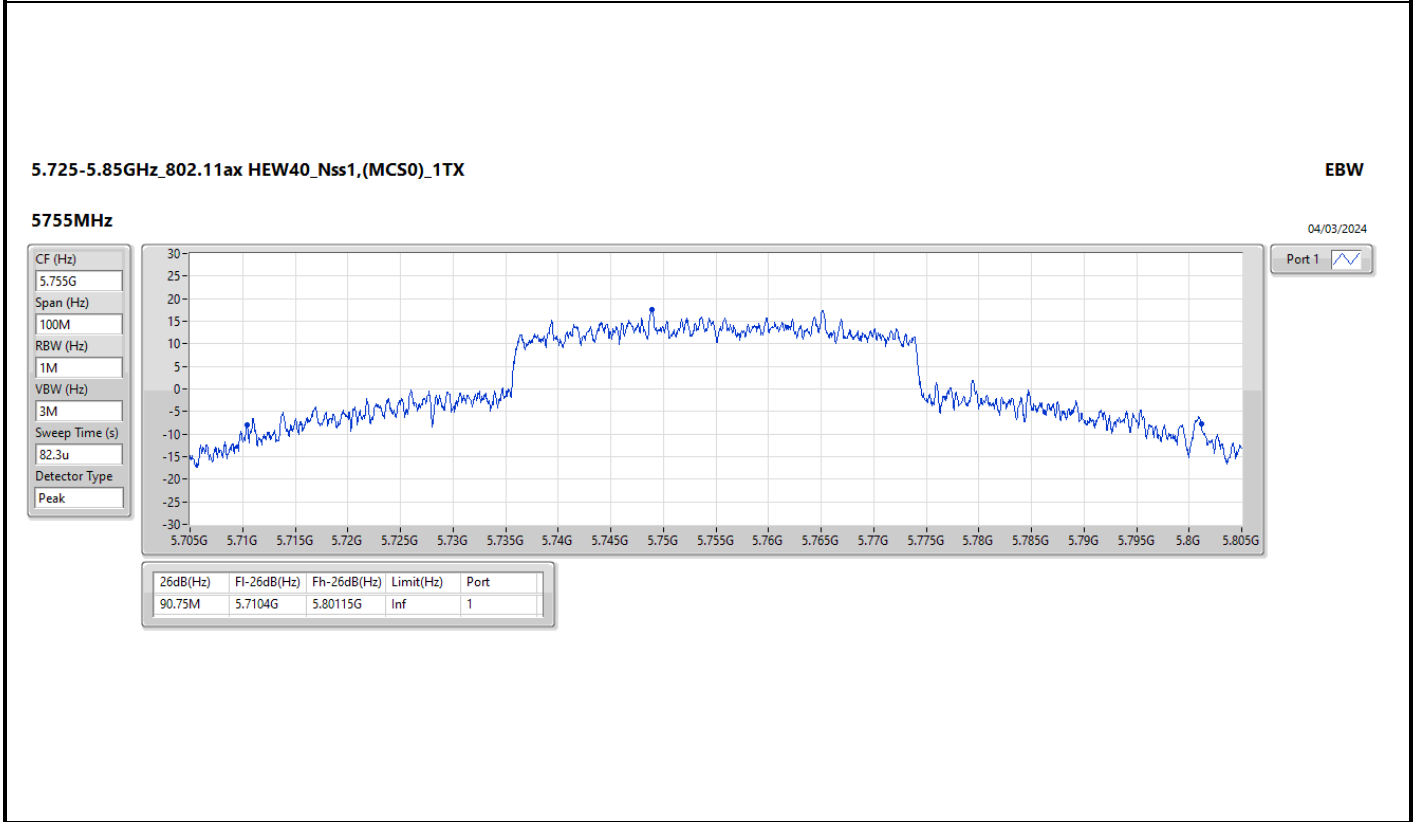

5.47-5.725GHz_802.11ax HEW40_Nss1,(MCS0)_1TX

EBW

5710MHz Straddle 5.47-5.725GHz

04/03/2024

5.15-5.25GHz_802.11ax HEW80_Nss1,(MCS0)_1TX

EBW

5210MHz

04/03/2024