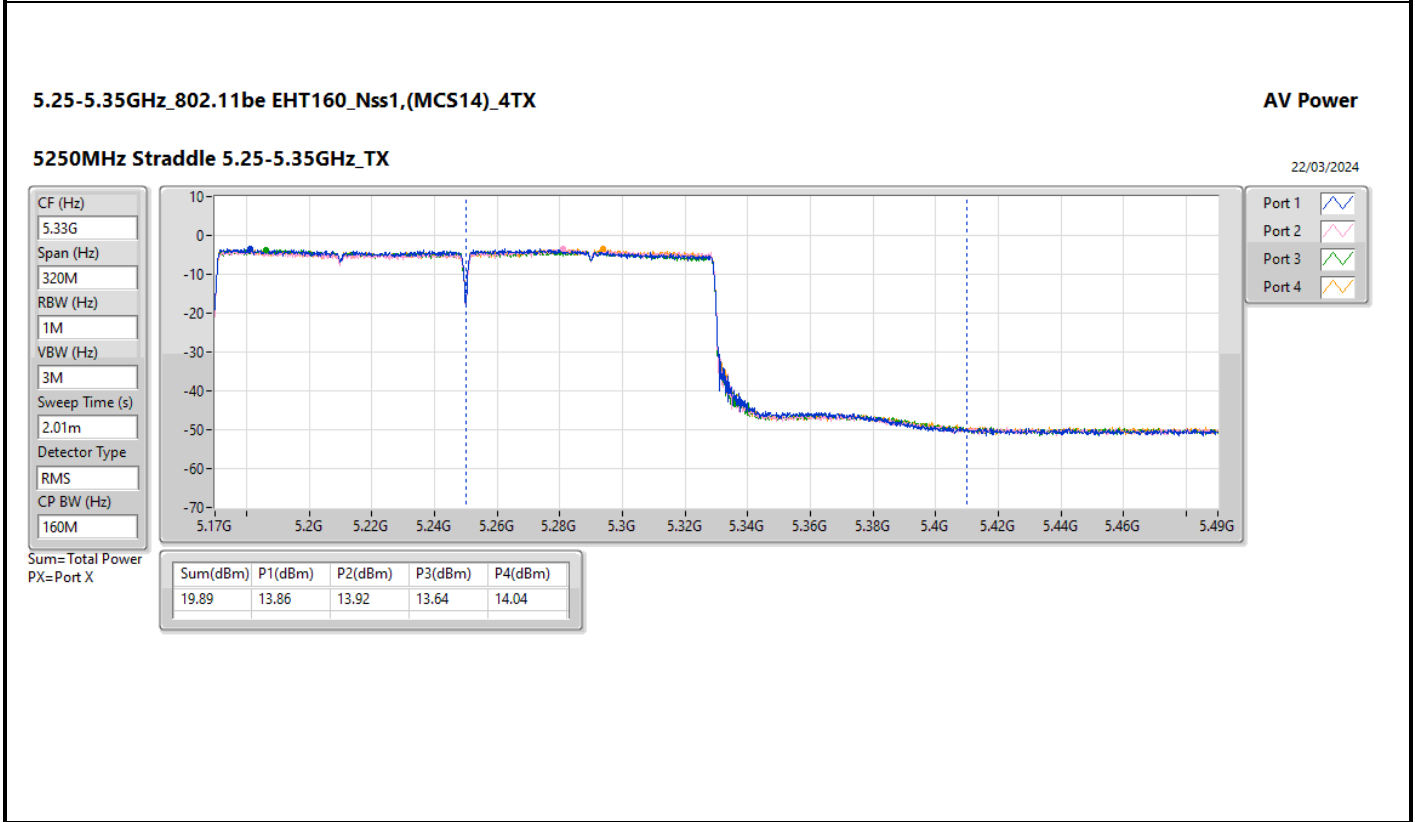

Average Power_Radio 3

Appendix C.2

Summary

Mode	Total Power (dBm)	Total Power (W)
5.15-5.25GHz	-	-
802.11a_Nss1,(6Mbps)_1TX	21.81	0.15171
802.11a_Nss1,(6Mbps)_2TX	24.57	0.28642
802.11a_Nss1,(6Mbps)_4TX	27.33	0.54075
802.11be EHT20_Nss1,(MCS0)_1TX	21.87	0.15382
802.11be EHT20_Nss1,(MCS0)_2TX	24.53	0.28379
802.11be EHT20_Nss1,(MCS0)_4TX	27.36	0.54450
802.11be EHT20-BF_Nss1,(MCS0)_2TX	24.53	0.28379
802.11be EHT20-BF_Nss1,(MCS0)_4TX	27.36	0.54450
802.11be EHT40_Nss1,(MCS0)_1TX	21.81	0.15171
802.11be EHT40_Nss1,(MCS0)_2TX	24.00	0.25119
802.11be EHT40_Nss1,(MCS0)_4TX	27.12	0.51523
802.11be EHT40-BF_Nss1,(MCS0)_2TX	24.00	0.25119
802.11be EHT40-BF_Nss1,(MCS0)_4TX	27.12	0.51523
802.11be EHT80_Nss1,(MCS14)_1TX	18.81	0.07603
802.11be EHT80_Nss1,(MCS14)_2TX	20.91	0.12331
802.11be EHT80_Nss1,(MCS14)_4TX	23.27	0.21232
802.11be EHT80-BF_Nss1,(MCS14)_2TX	20.91	0.12331
802.11be EHT80-BF_Nss1,(MCS14)_4TX	23.27	0.21232
802.11be EHT160_Nss1,(MCS14)_1TX	13.57	0.02275
802.11be EHT160_Nss1,(MCS14)_2TX	17.10	0.05129
802.11be EHT160_Nss1,(MCS14)_4TX	19.45	0.08810
802.11be EHT160-BF_Nss1,(MCS14)_2TX	17.10	0.05129
802.11be EHT160-BF_Nss1,(MCS14)_4TX	19.45	0.08810
5.25-5.35GHz	-	-
802.11a_Nss1,(6Mbps)_1TX	21.93	0.15596
802.11a_Nss1,(6Mbps)_2TX	23.75	0.23714
802.11a_Nss1,(6Mbps)_4TX	23.87	0.24378
802.11be EHT20_Nss1,(MCS0)_1TX	21.87	0.15382
802.11be EHT20_Nss1,(MCS0)_2TX	23.92	0.24660
802.11be EHT20_Nss1,(MCS0)_4TX	23.61	0.22961
802.11be EHT20-BF_Nss1,(MCS0)_2TX	23.92	0.24660
802.11be EHT20-BF_Nss1,(MCS0)_4TX	23.61	0.22961
802.11be EHT40_Nss1,(MCS0)_1TX	21.84	0.15276
802.11be EHT40_Nss1,(MCS0)_2TX	23.91	0.24604
802.11be EHT40_Nss1,(MCS0)_4TX	23.90	0.24547
802.11be EHT40-BF_Nss1,(MCS0)_2TX	23.91	0.24604
802.11be EHT40-BF_Nss1,(MCS0)_4TX	23.90	0.24547
802.11be EHT80_Nss1,(MCS14)_1TX	18.29	0.06745
802.11be EHT80_Nss1,(MCS14)_2TX	19.22	0.08356
802.11be EHT80_Nss1,(MCS14)_4TX	22.15	0.16406
802.11be EHT80-BF_Nss1,(MCS14)_2TX	19.22	0.08356
802.11be EHT80-BF_Nss1,(MCS14)_4TX	22.15	0.16406
802.11be EHT160_Nss1,(MCS14)_1TX	13.99	0.02506
802.11be EHT160_Nss1,(MCS14)_2TX	17.69	0.05875
802.11be EHT160_Nss1,(MCS14)_4TX	19.82	0.09594
802.11be EHT160-BF_Nss1,(MCS14)_2TX	17.69	0.05875
802.11be EHT160-BF_Nss1,(MCS14)_4TX	19.82	0.09594
5.47-5.725GHz	-	-
802.11a_Nss1,(6Mbps)_1TX	21.75	0.14962
802.11a_Nss1,(6Mbps)_2TX	23.66	0.23227
802.11a_Nss1,(6Mbps)_4TX	23.61	0.22961
802.11be EHT20_Nss1,(MCS0)_1TX	21.54	0.14256
802.11be EHT20_Nss1,(MCS0)_2TX	23.70	0.23442
802.11be EHT20_Nss1,(MCS0)_4TX	23.70	0.23442