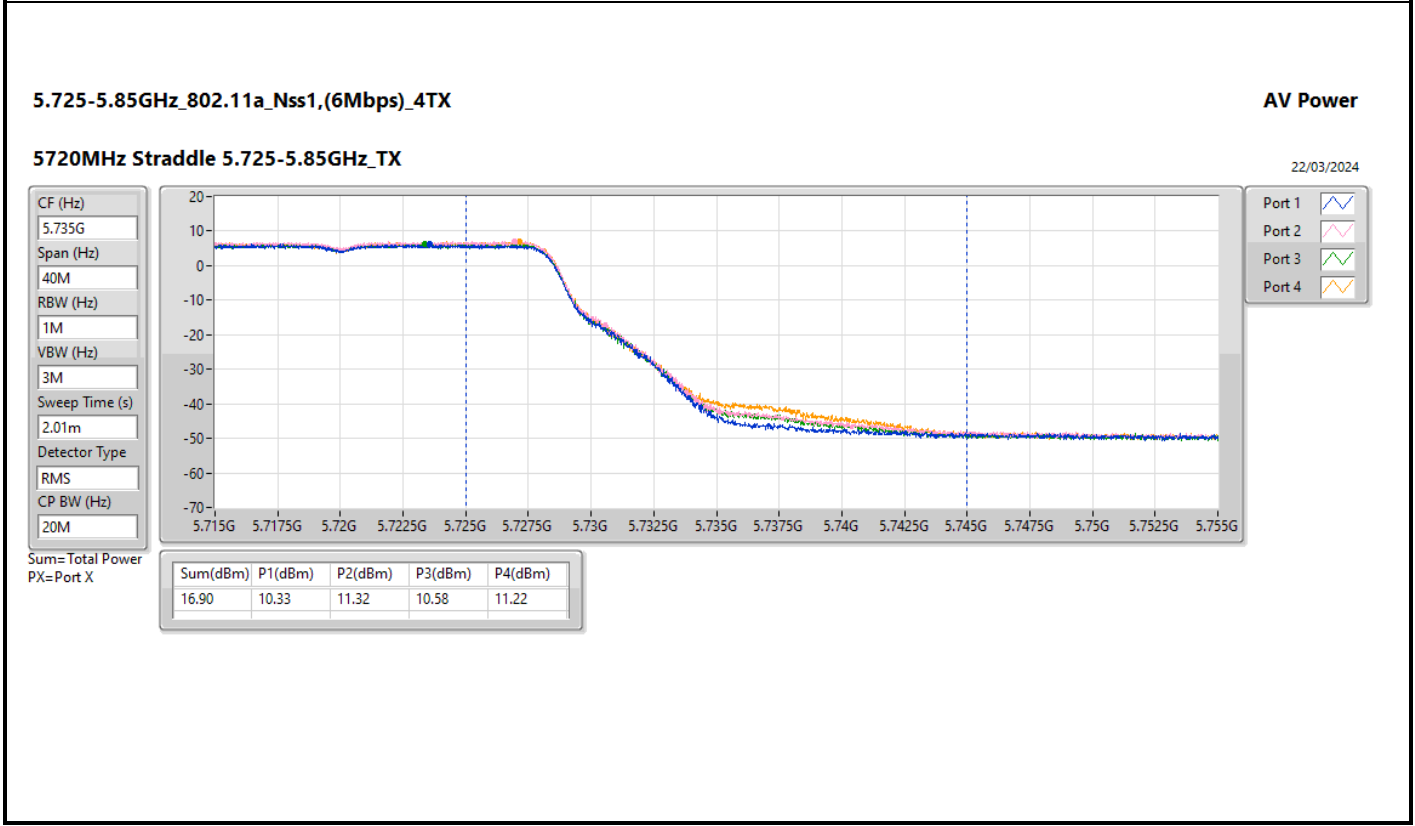

DG = Directional Gain; Port X = Port X output power

Summary

Mode	Total Power (dBm)	Total Power (W)
5.15-5.25GHz	-	-
802.11a_Nss1,(6Mbps)_1TX	21.81	0.15171
802.11ax HEW20_Nss1,(MCS0)_1TX	21.49	0.14093
802.11ax HEW40_Nss1,(MCS0)_1TX	20.89	0.12274
802.11ax HEW80_Nss1,(MCS0)_1TX	17.06	0.05082
802.11ax HEW160_Nss1,(MCS0)_1TX	14.43	0.02773
5.25-5.35GHz	-	-
802.11a_Nss1,(6Mbps)_1TX	21.57	0.14355
802.11ax HEW20_Nss1,(MCS0)_1TX	21.53	0.14223
802.11ax HEW40_Nss1,(MCS0)_1TX	21.08	0.12823
802.11ax HEW80_Nss1,(MCS0)_1TX	16.78	0.04764
802.11ax HEW160_Nss1,(MCS0)_1TX	14.26	0.02667
5.47-5.725GHz	-	-
802.11a_Nss1,(6Mbps)_1TX	22.00	0.15849
802.11ax HEW20_Nss1,(MCS0)_1TX	22.19	0.16558
802.11ax HEW40_Nss1,(MCS0)_1TX	21.97	0.15740
802.11ax HEW80_Nss1,(MCS0)_1TX	20.72	0.11803
802.11ax HEW160_Nss1,(MCS0)_1TX	18.01	0.06324
5.725-5.85GHz	-	-
802.11a_Nss1,(6Mbps)_1TX	22.98	0.19861
802.11ax HEW20_Nss1,(MCS0)_1TX	22.98	0.19861
802.11ax HEW40_Nss1,(MCS0)_1TX	22.75	0.18836
802.11ax HEW80_Nss1,(MCS0)_1TX	21.15	0.13032