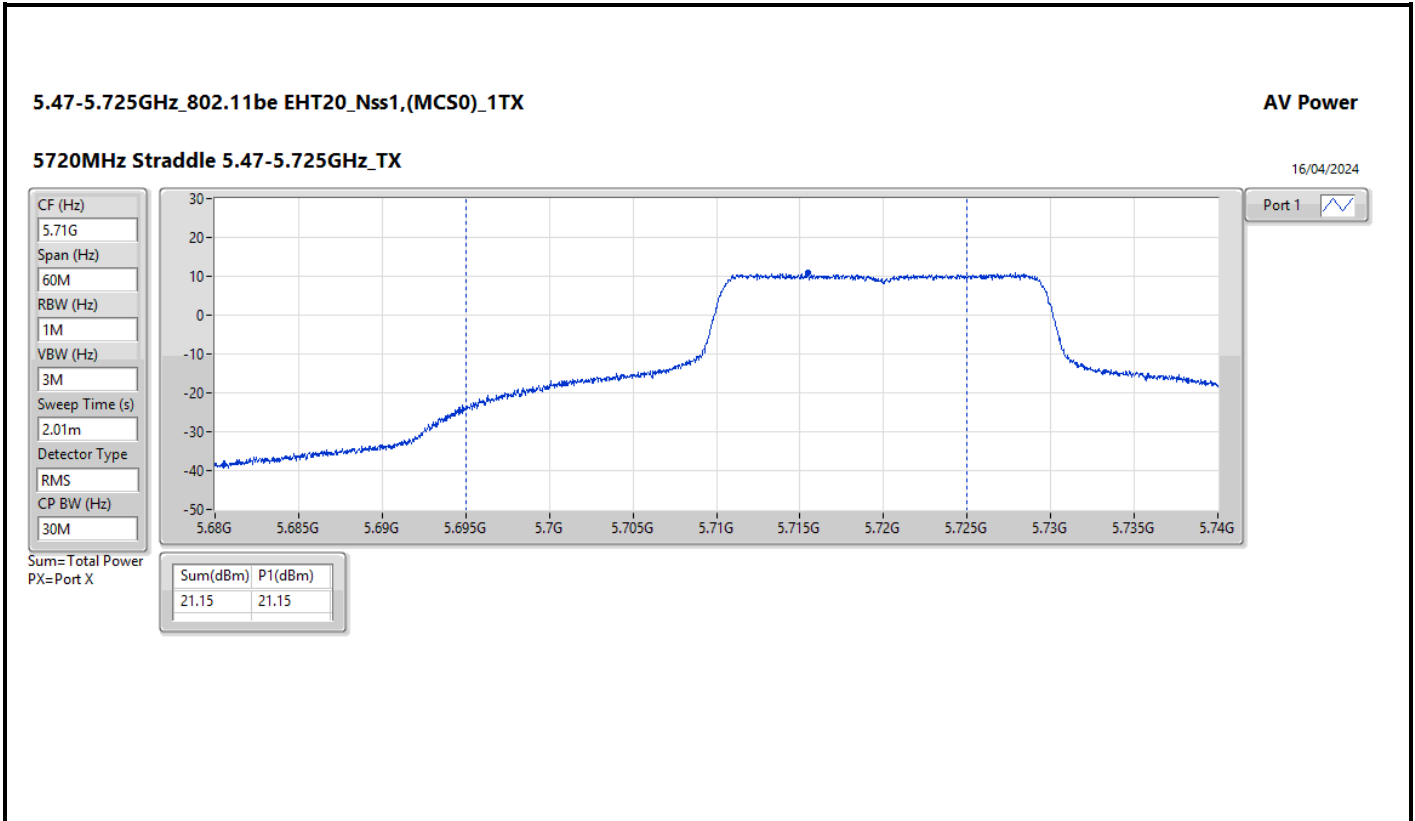

DG = Directional Gain; Port X = Port X output power

Summary

Mode	Total Power (dBm)	Total Power (W)
5.15-5.25GHz	-	-
802.11a_Nss1,(6Mbps)_1TX	21.81	0.15171
802.11ax HEW20_Nss1,(MCS0)_1TX	21.49	0.14093
802.11ax HEW40_Nss1,(MCS0)_1TX	20.89	0.12274
802.11ax HEW80_Nss1,(MCS0)_1TX	17.06	0.05082
802.11ax HEW160_Nss1,(MCS0)_1TX	14.43	0.02773
5.25-5.35GHz	-	-
802.11a_Nss1,(6Mbps)_1TX	21.57	0.14355
802.11ax HEW20_Nss1,(MCS0)_1TX	21.53	0.14223
802.11ax HEW40_Nss1,(MCS0)_1TX	21.08	0.12823
802.11ax HEW80_Nss1,(MCS0)_1TX	16.78	0.04764
802.11ax HEW160_Nss1,(MCS0)_1TX	14.26	0.02667
5.47-5.725GHz	-	-
802.11a_Nss1,(6Mbps)_1TX	22.00	0.15849
802.11ax HEW20_Nss1,(MCS0)_1TX	22.19	0.16558
802.11ax HEW40_Nss1,(MCS0)_1TX	21.97	0.15740
802.11ax HEW80_Nss1,(MCS0)_1TX	20.72	0.11803
802.11ax HEW160_Nss1,(MCS0)_1TX	18.01	0.06324
5.725-5.85GHz	-	-
802.11a_Nss1,(6Mbps)_1TX	22.98	0.19861
802.11ax HEW20_Nss1,(MCS0)_1TX	22.98	0.19861
802.11ax HEW40_Nss1,(MCS0)_1TX	22.75	0.18836
802.11ax HEW80_Nss1,(MCS0)_1TX	21.15	0.13032