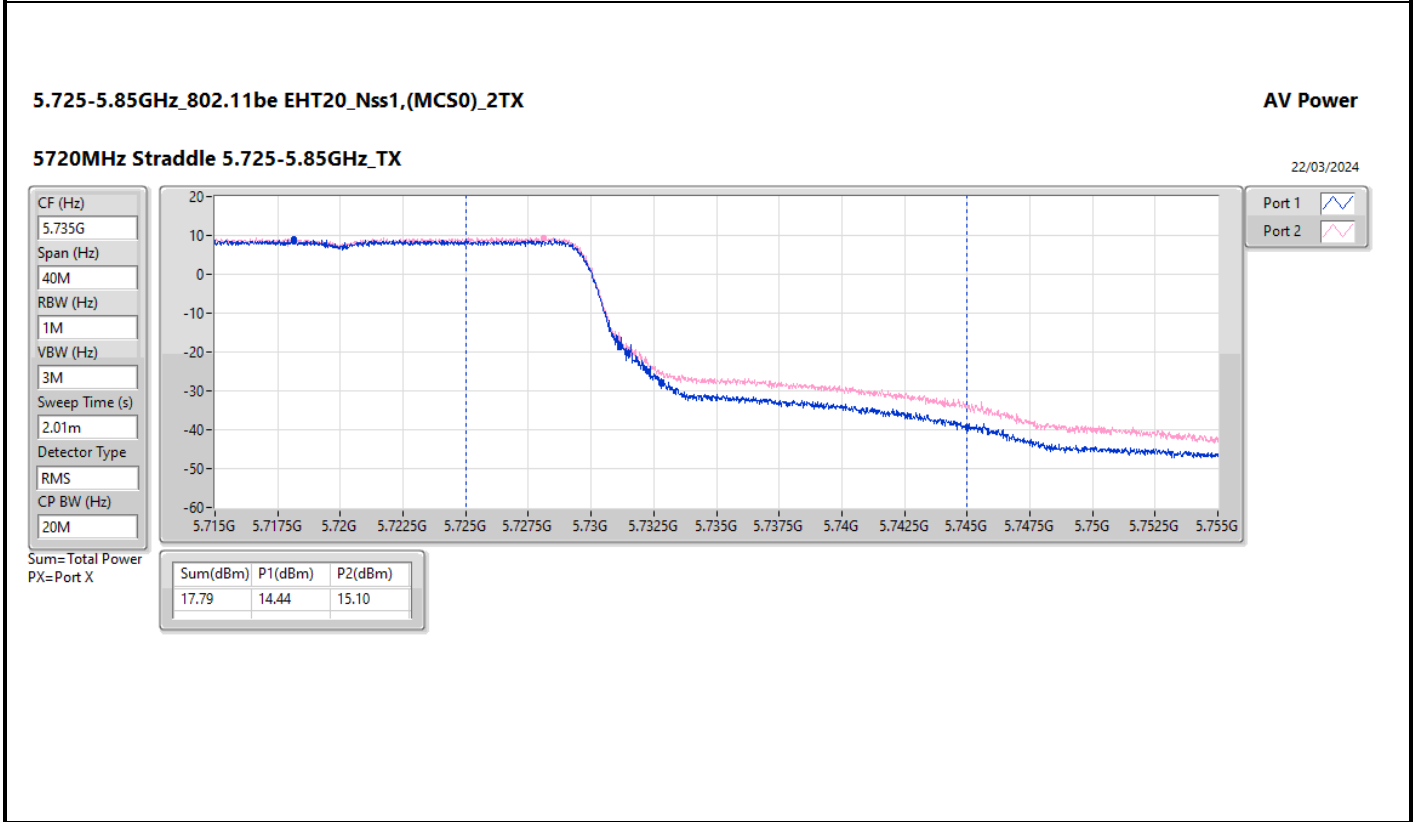

DG = Directional Gain; Port X = Port X output power

Summary

Mode	Total Power (dBm)	Total Power (W)
5.15-5.25GHz	-	-
802.11a_Nss1,(6Mbps)_1TX	21.81	0.15171
802.11ax HEW20_Nss1,(MCS0)_1TX	21.49	0.14093
802.11ax HEW40_Nss1,(MCS0)_1TX	20.89	0.12274
802.11ax HEW80_Nss1,(MCS0)_1TX	17.06	0.05082
802.11ax HEW160_Nss1,(MCS0)_1TX	14.43	0.02773
5.25-5.35GHz	-	-
802.11a_Nss1,(6Mbps)_1TX	21.57	0.14355
802.11ax HEW20_Nss1,(MCS0)_1TX	21.53	0.14223
802.11ax HEW40_Nss1,(MCS0)_1TX	21.08	0.12823
802.11ax HEW80_Nss1,(MCS0)_1TX	16.78	0.04764
802.11ax HEW160_Nss1,(MCS0)_1TX	14.26	0.02667
5.47-5.725GHz	-	-
802.11a_Nss1,(6Mbps)_1TX	22.00	0.15849
802.11ax HEW20_Nss1,(MCS0)_1TX	22.19	0.16558
802.11ax HEW40_Nss1,(MCS0)_1TX	21.97	0.15740
802.11ax HEW80_Nss1,(MCS0)_1TX	20.72	0.11803
802.11ax HEW160_Nss1,(MCS0)_1TX	18.01	0.06324
5.725-5.85GHz	-	-
802.11a_Nss1,(6Mbps)_1TX	22.98	0.19861
802.11ax HEW20_Nss1,(MCS0)_1TX	22.98	0.19861
802.11ax HEW40_Nss1,(MCS0)_1TX	22.75	0.18836
802.11ax HEW80_Nss1,(MCS0)_1TX	21.15	0.13032