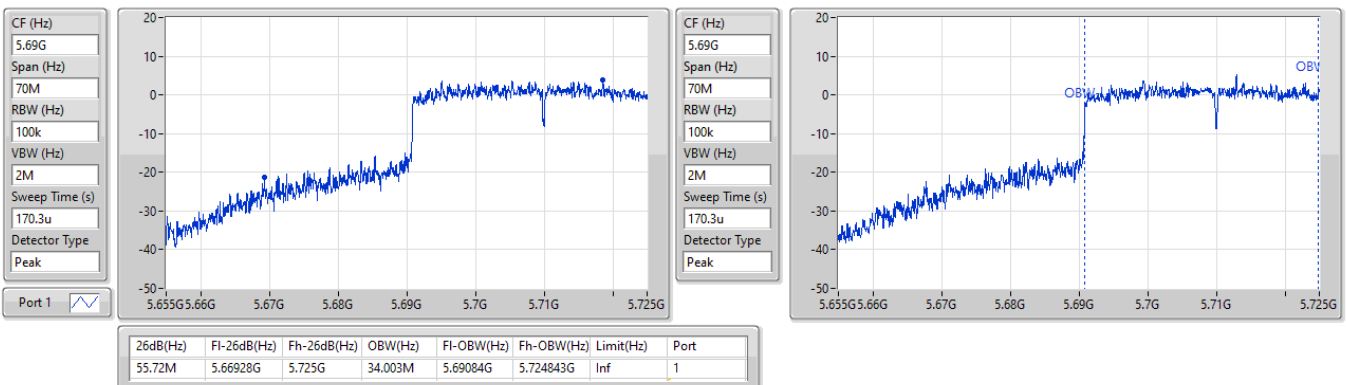

5.15-5.25GHz_802.11ax_HEW40_Nss1,(MCS0)_1TX

EBW

5230MHz

04/03/2024

5.47-5.725GHz_802.11ax HEW40_Nss1,(MCS0)_1TX

EBW

5670MHz

04/03/2024

5.47-5.725GHz_802.11ax HEW40_Nss1,(MCS0)_1TX

EBW

5710MHz Straddle 5.47-5.725GHz

04/03/2024

5.15-5.25GHz_802.11ax HEW80_Nss1,(MCS0)_1TX

EBW

5210MHz

04/03/2024