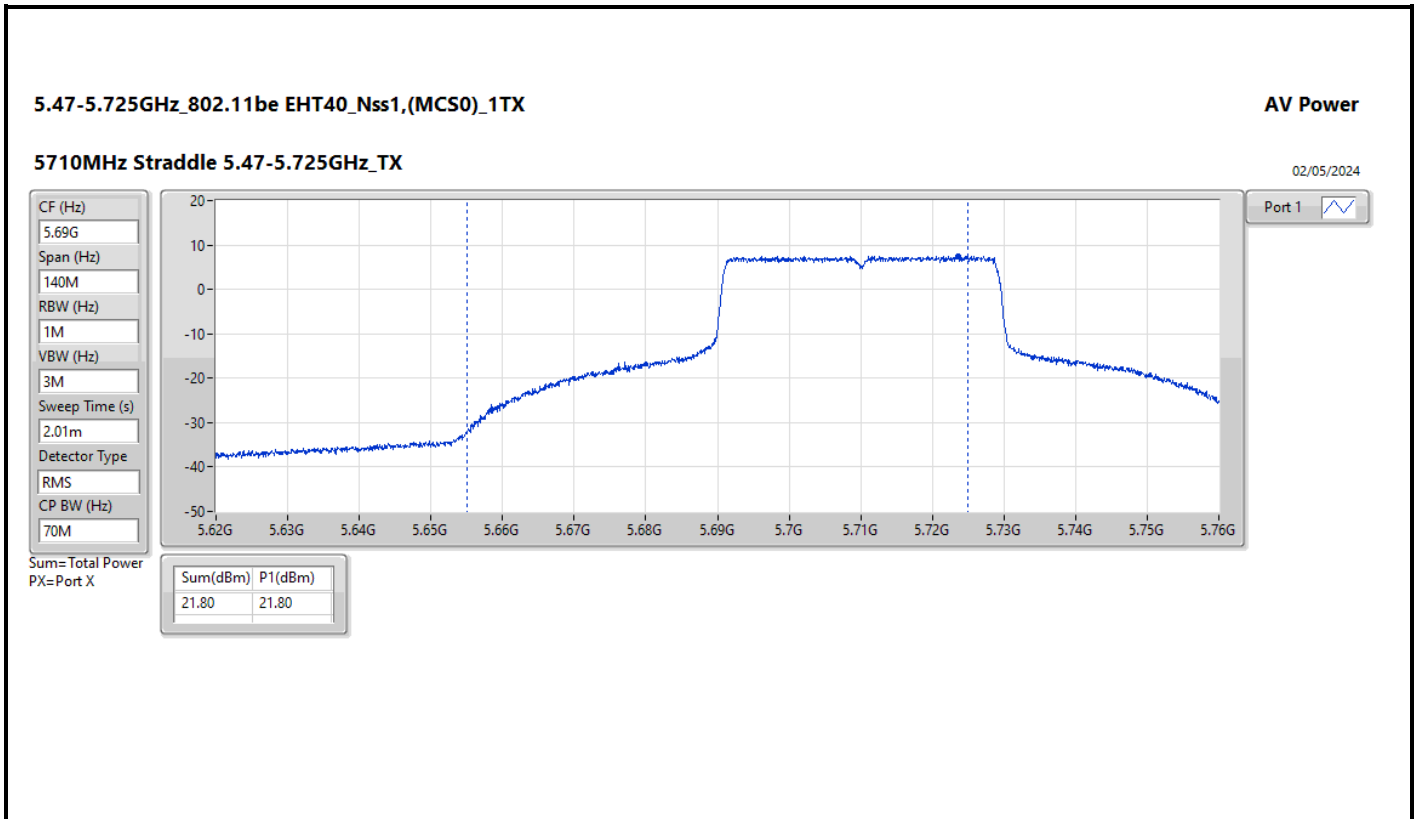

DG = Directional Gain; Port X = Port X output power

Summary

Mode	Total Power (dBm)	Total Power (W)
5.15-5.25GHz	-	-
802.11a_Nss1,(6Mbps)_1TX	21.81	0.15171
802.11ax HEW20_Nss1,(MCS0)_1TX	21.49	0.14093
802.11ax HEW40_Nss1,(MCS0)_1TX	20.89	0.12274
802.11ax HEW80_Nss1,(MCS0)_1TX	17.06	0.05082
802.11ax HEW160_Nss1,(MCS0)_1TX	14.43	0.02773
5.25-5.35GHz	-	-
802.11a_Nss1,(6Mbps)_1TX	21.57	0.14355
802.11ax HEW20_Nss1,(MCS0)_1TX	21.53	0.14223
802.11ax HEW40_Nss1,(MCS0)_1TX	21.08	0.12823
802.11ax HEW80_Nss1,(MCS0)_1TX	16.78	0.04764
802.11ax HEW160_Nss1,(MCS0)_1TX	14.26	0.02667
5.47-5.725GHz	-	-
802.11a_Nss1,(6Mbps)_1TX	22.00	0.15849
802.11ax HEW20_Nss1,(MCS0)_1TX	22.19	0.16558
802.11ax HEW40_Nss1,(MCS0)_1TX	21.97	0.15740
802.11ax HEW80_Nss1,(MCS0)_1TX	20.72	0.11803
802.11ax HEW160_Nss1,(MCS0)_1TX	18.01	0.06324
5.725-5.85GHz	-	-
802.11a_Nss1,(6Mbps)_1TX	22.98	0.19861
802.11ax HEW20_Nss1,(MCS0)_1TX	22.98	0.19861
802.11ax HEW40_Nss1,(MCS0)_1TX	22.75	0.18836
802.11ax HEW80_Nss1,(MCS0)_1TX	21.15	0.13032