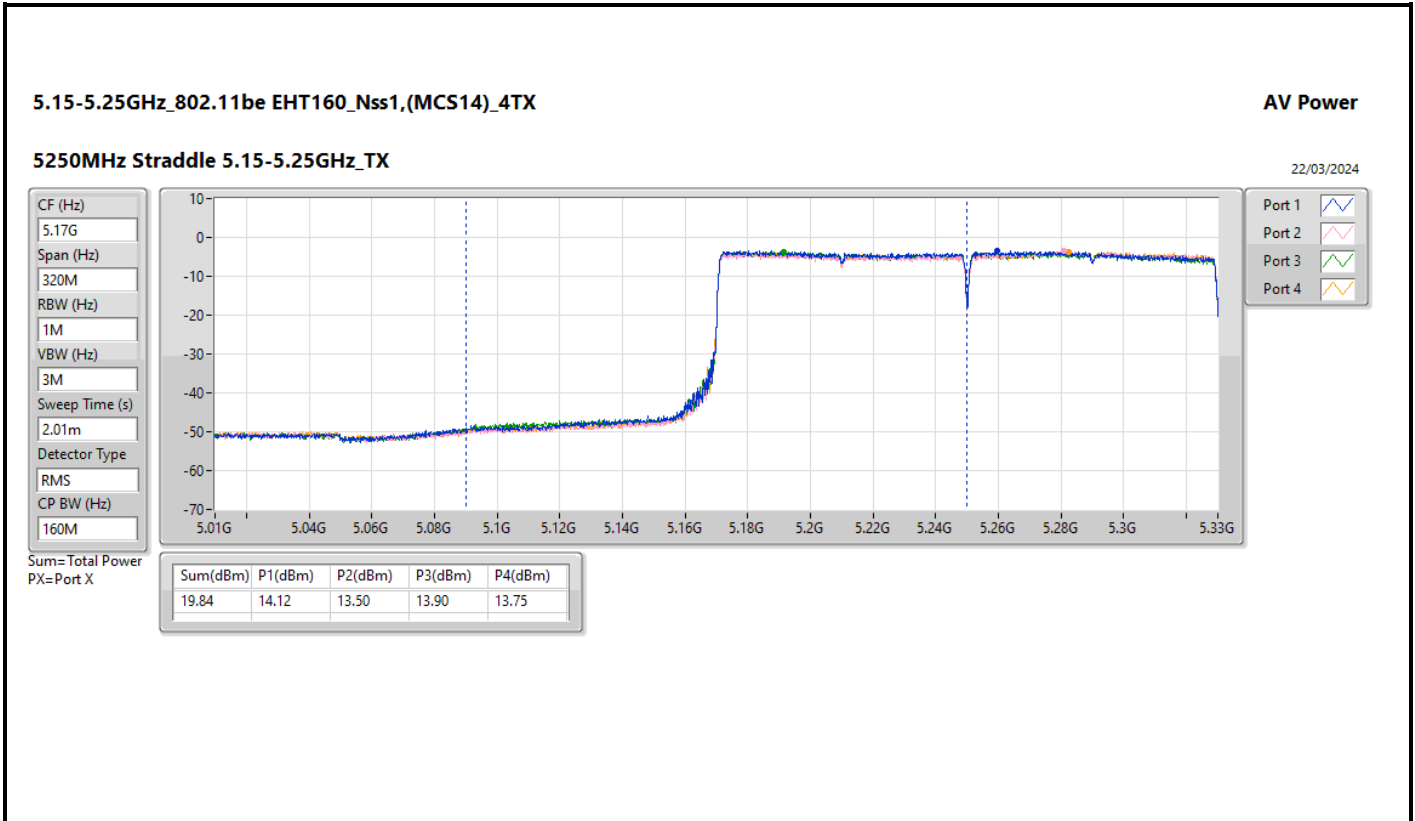

Average Power_Radio 3

Appendix C.2

Summary

Mode	Total Power (dBm)	Total Power (W)
5.15-5.25GHz	-	-
802.11a_Nss1,(6Mbps)_1TX	21.81	0.15171
802.11a_Nss1,(6Mbps)_2TX	24.57	0.28642
802.11a_Nss1,(6Mbps)_4TX	27.33	0.54075
802.11be EHT20_Nss1,(MCS0)_1TX	21.87	0.15382
802.11be EHT20_Nss1,(MCS0)_2TX	24.53	0.28379
802.11be EHT20_Nss1,(MCS0)_4TX	27.36	0.54450
802.11be EHT20-BF_Nss1,(MCS0)_2TX	24.53	0.28379
802.11be EHT20-BF_Nss1,(MCS0)_4TX	27.36	0.54450
802.11be EHT40_Nss1,(MCS0)_1TX	21.81	0.15171
802.11be EHT40_Nss1,(MCS0)_2TX	24.00	0.25119
802.11be EHT40_Nss1,(MCS0)_4TX	27.12	0.51523
802.11be EHT40-BF_Nss1,(MCS0)_2TX	24.00	0.25119
802.11be EHT40-BF_Nss1,(MCS0)_4TX	27.12	0.51523
802.11be EHT80_Nss1,(MCS14)_1TX	18.81	0.07603
802.11be EHT80_Nss1,(MCS14)_2TX	20.91	0.12331
802.11be EHT80_Nss1,(MCS14)_4TX	23.27	0.21232
802.11be EHT80-BF_Nss1,(MCS14)_2TX	20.91	0.12331
802.11be EHT80-BF_Nss1,(MCS14)_4TX	23.27	0.21232
802.11be EHT160_Nss1,(MCS14)_1TX	13.57	0.02275
802.11be EHT160_Nss1,(MCS14)_2TX	17.10	0.05129
802.11be EHT160_Nss1,(MCS14)_4TX	19.45	0.08810
802.11be EHT160-BF_Nss1,(MCS14)_2TX	17.10	0.05129
802.11be EHT160-BF_Nss1,(MCS14)_4TX	19.45	0.08810
5.25-5.35GHz	-	-
802.11a_Nss1,(6Mbps)_1TX	21.93	0.15596
802.11a_Nss1,(6Mbps)_2TX	23.75	0.23714
802.11a_Nss1,(6Mbps)_4TX	23.87	0.24378
802.11be EHT20_Nss1,(MCS0)_1TX	21.87	0.15382
802.11be EHT20_Nss1,(MCS0)_2TX	23.92	0.24660
802.11be EHT20_Nss1,(MCS0)_4TX	23.61	0.22961
802.11be EHT20-BF_Nss1,(MCS0)_2TX	23.92	0.24660
802.11be EHT20-BF_Nss1,(MCS0)_4TX	23.61	0.22961
802.11be EHT40_Nss1,(MCS0)_1TX	21.84	0.15276
802.11be EHT40_Nss1,(MCS0)_2TX	23.91	0.24604
802.11be EHT40_Nss1,(MCS0)_4TX	23.90	0.24547
802.11be EHT40-BF_Nss1,(MCS0)_2TX	23.91	0.24604
802.11be EHT40-BF_Nss1,(MCS0)_4TX	23.90	0.24547
802.11be EHT80_Nss1,(MCS14)_1TX	18.29	0.06745
802.11be EHT80_Nss1,(MCS14)_2TX	19.22	0.08356
802.11be EHT80_Nss1,(MCS14)_4TX	22.15	0.16406
802.11be EHT80-BF_Nss1,(MCS14)_2TX	19.22	0.08356
802.11be EHT80-BF_Nss1,(MCS14)_4TX	22.15	0.16406
802.11be EHT160_Nss1,(MCS14)_1TX	13.99	0.02506
802.11be EHT160_Nss1,(MCS14)_2TX	17.69	0.05875
802.11be EHT160_Nss1,(MCS14)_4TX	19.82	0.09594
802.11be EHT160-BF_Nss1,(MCS14)_2TX	17.69	0.05875
802.11be EHT160-BF_Nss1,(MCS14)_4TX	19.82	0.09594
5.47-5.725GHz	-	-
802.11a_Nss1,(6Mbps)_1TX	21.75	0.14962
802.11a_Nss1,(6Mbps)_2TX	23.66	0.23227
802.11a_Nss1,(6Mbps)_4TX	23.61	0.22961
802.11be EHT20_Nss1,(MCS0)_1TX	21.54	0.14256
802.11be EHT20_Nss1,(MCS0)_2TX	23.70	0.23442
802.11be EHT20_Nss1,(MCS0)_4TX	23.70	0.23442