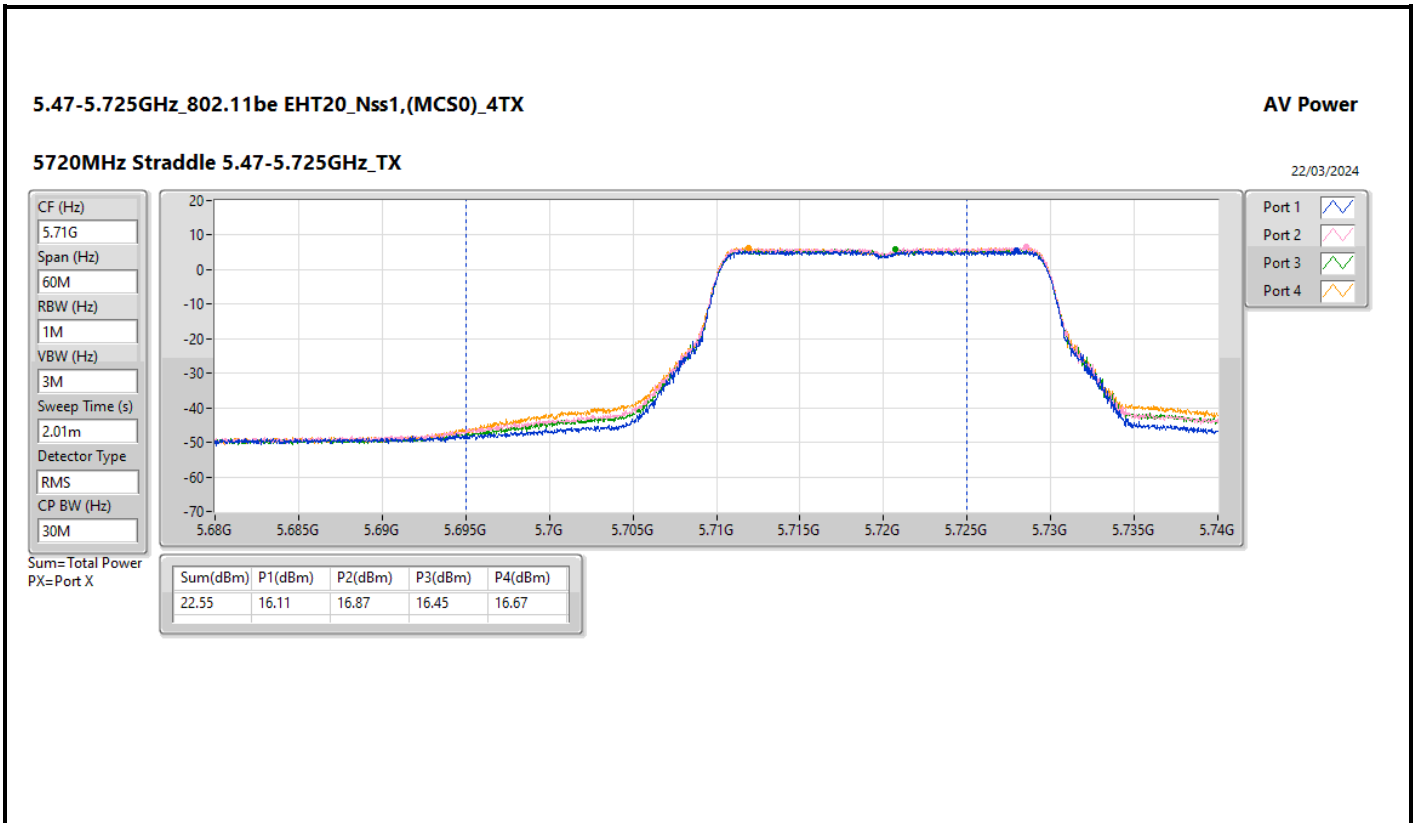

DG = Directional Gain; Port X = Port X output power

Summary

Mode	Total Power (dBm)	Total Power (W)
5.15-5.25GHz	-	-
802.11a_Nss1,(6Mbps)_1TX	21.81	0.15171
802.11ax HEW20_Nss1,(MCS0)_1TX	21.49	0.14093
802.11ax HEW40_Nss1,(MCS0)_1TX	20.89	0.12274
802.11ax HEW80_Nss1,(MCS0)_1TX	17.06	0.05082
802.11ax HEW160_Nss1,(MCS0)_1TX	14.43	0.02773
5.25-5.35GHz	-	-
802.11a_Nss1,(6Mbps)_1TX	21.57	0.14355
802.11ax HEW20_Nss1,(MCS0)_1TX	21.53	0.14223
802.11ax HEW40_Nss1,(MCS0)_1TX	21.08	0.12823
802.11ax HEW80_Nss1,(MCS0)_1TX	16.78	0.04764
802.11ax HEW160_Nss1,(MCS0)_1TX	14.26	0.02667
5.47-5.725GHz	-	-
802.11a_Nss1,(6Mbps)_1TX	22.00	0.15849
802.11ax HEW20_Nss1,(MCS0)_1TX	22.19	0.16558
802.11ax HEW40_Nss1,(MCS0)_1TX	21.97	0.15740
802.11ax HEW80_Nss1,(MCS0)_1TX	20.72	0.11803
802.11ax HEW160_Nss1,(MCS0)_1TX	18.01	0.06324
5.725-5.85GHz	-	-
802.11a_Nss1,(6Mbps)_1TX	22.98	0.19861
802.11ax HEW20_Nss1,(MCS0)_1TX	22.98	0.19861
802.11ax HEW40_Nss1,(MCS0)_1TX	22.75	0.18836
802.11ax HEW80_Nss1,(MCS0)_1TX	21.15	0.13032