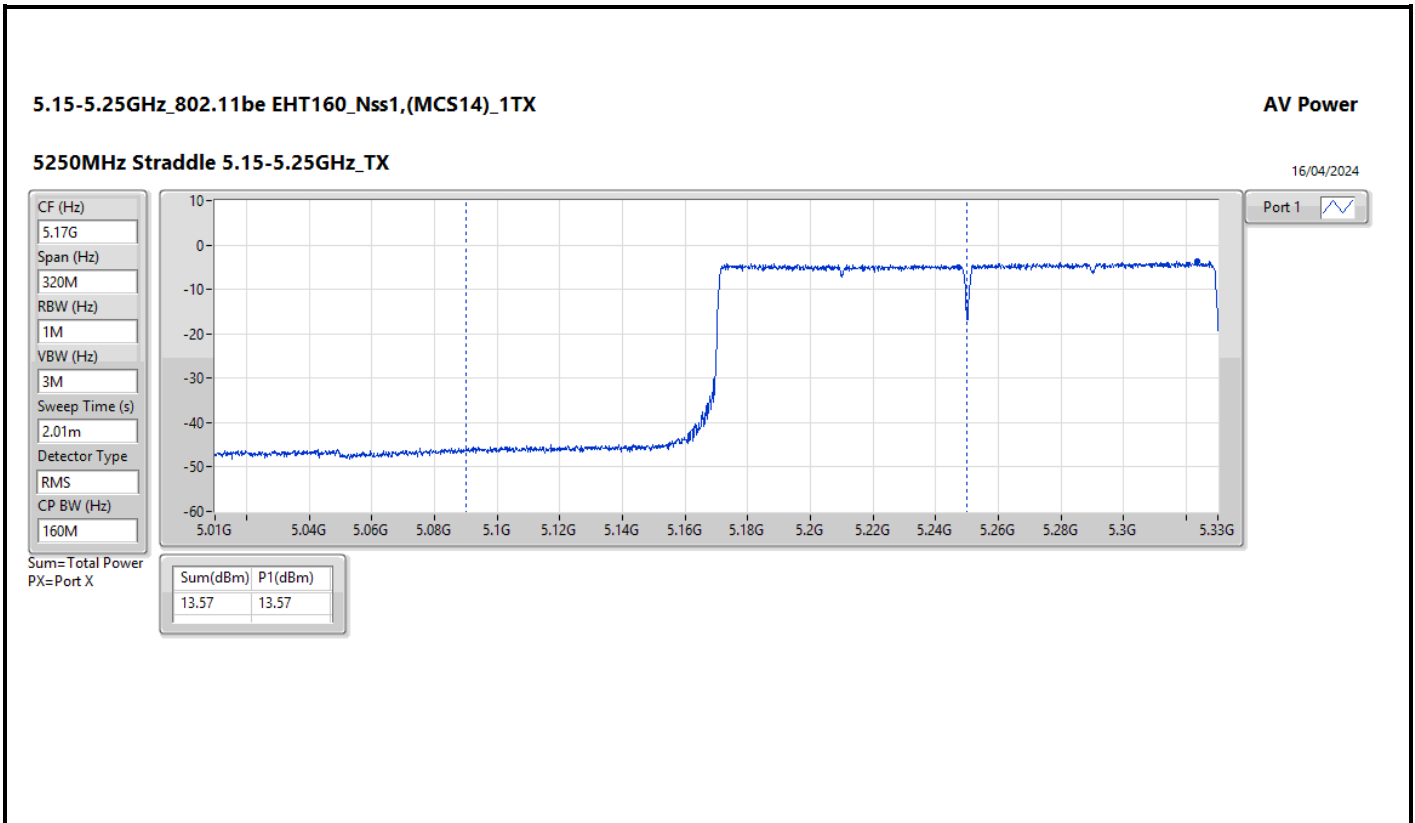

DG = Directional Gain; Port X = Port X output power

Summary

Mode	Total Power (dBm)	Total Power (W)
5.15-5.25GHz	-	-
802.11a_Nss1,(6Mbps)_1TX	21.81	0.15171
802.11ax HEW20_Nss1,(MCS0)_1TX	21.49	0.14093
802.11ax HEW40_Nss1,(MCS0)_1TX	20.89	0.12274
802.11ax HEW80_Nss1,(MCS0)_1TX	17.06	0.05082
802.11ax HEW160_Nss1,(MCS0)_1TX	14.43	0.02773
5.25-5.35GHz	-	-
802.11a_Nss1,(6Mbps)_1TX	21.57	0.14355
802.11ax HEW20_Nss1,(MCS0)_1TX	21.53	0.14223
802.11ax HEW40_Nss1,(MCS0)_1TX	21.08	0.12823
802.11ax HEW80_Nss1,(MCS0)_1TX	16.78	0.04764
802.11ax HEW160_Nss1,(MCS0)_1TX	14.26	0.02667
5.47-5.725GHz	-	-
802.11a_Nss1,(6Mbps)_1TX	22.00	0.15849
802.11ax HEW20_Nss1,(MCS0)_1TX	22.19	0.16558
802.11ax HEW40_Nss1,(MCS0)_1TX	21.97	0.15740
802.11ax HEW80_Nss1,(MCS0)_1TX	20.72	0.11803
802.11ax HEW160_Nss1,(MCS0)_1TX	18.01	0.06324
5.725-5.85GHz	-	-
802.11a_Nss1,(6Mbps)_1TX	22.98	0.19861
802.11ax HEW20_Nss1,(MCS0)_1TX	22.98	0.19861
802.11ax HEW40_Nss1,(MCS0)_1TX	22.75	0.18836
802.11ax HEW80_Nss1,(MCS0)_1TX	21.15	0.13032