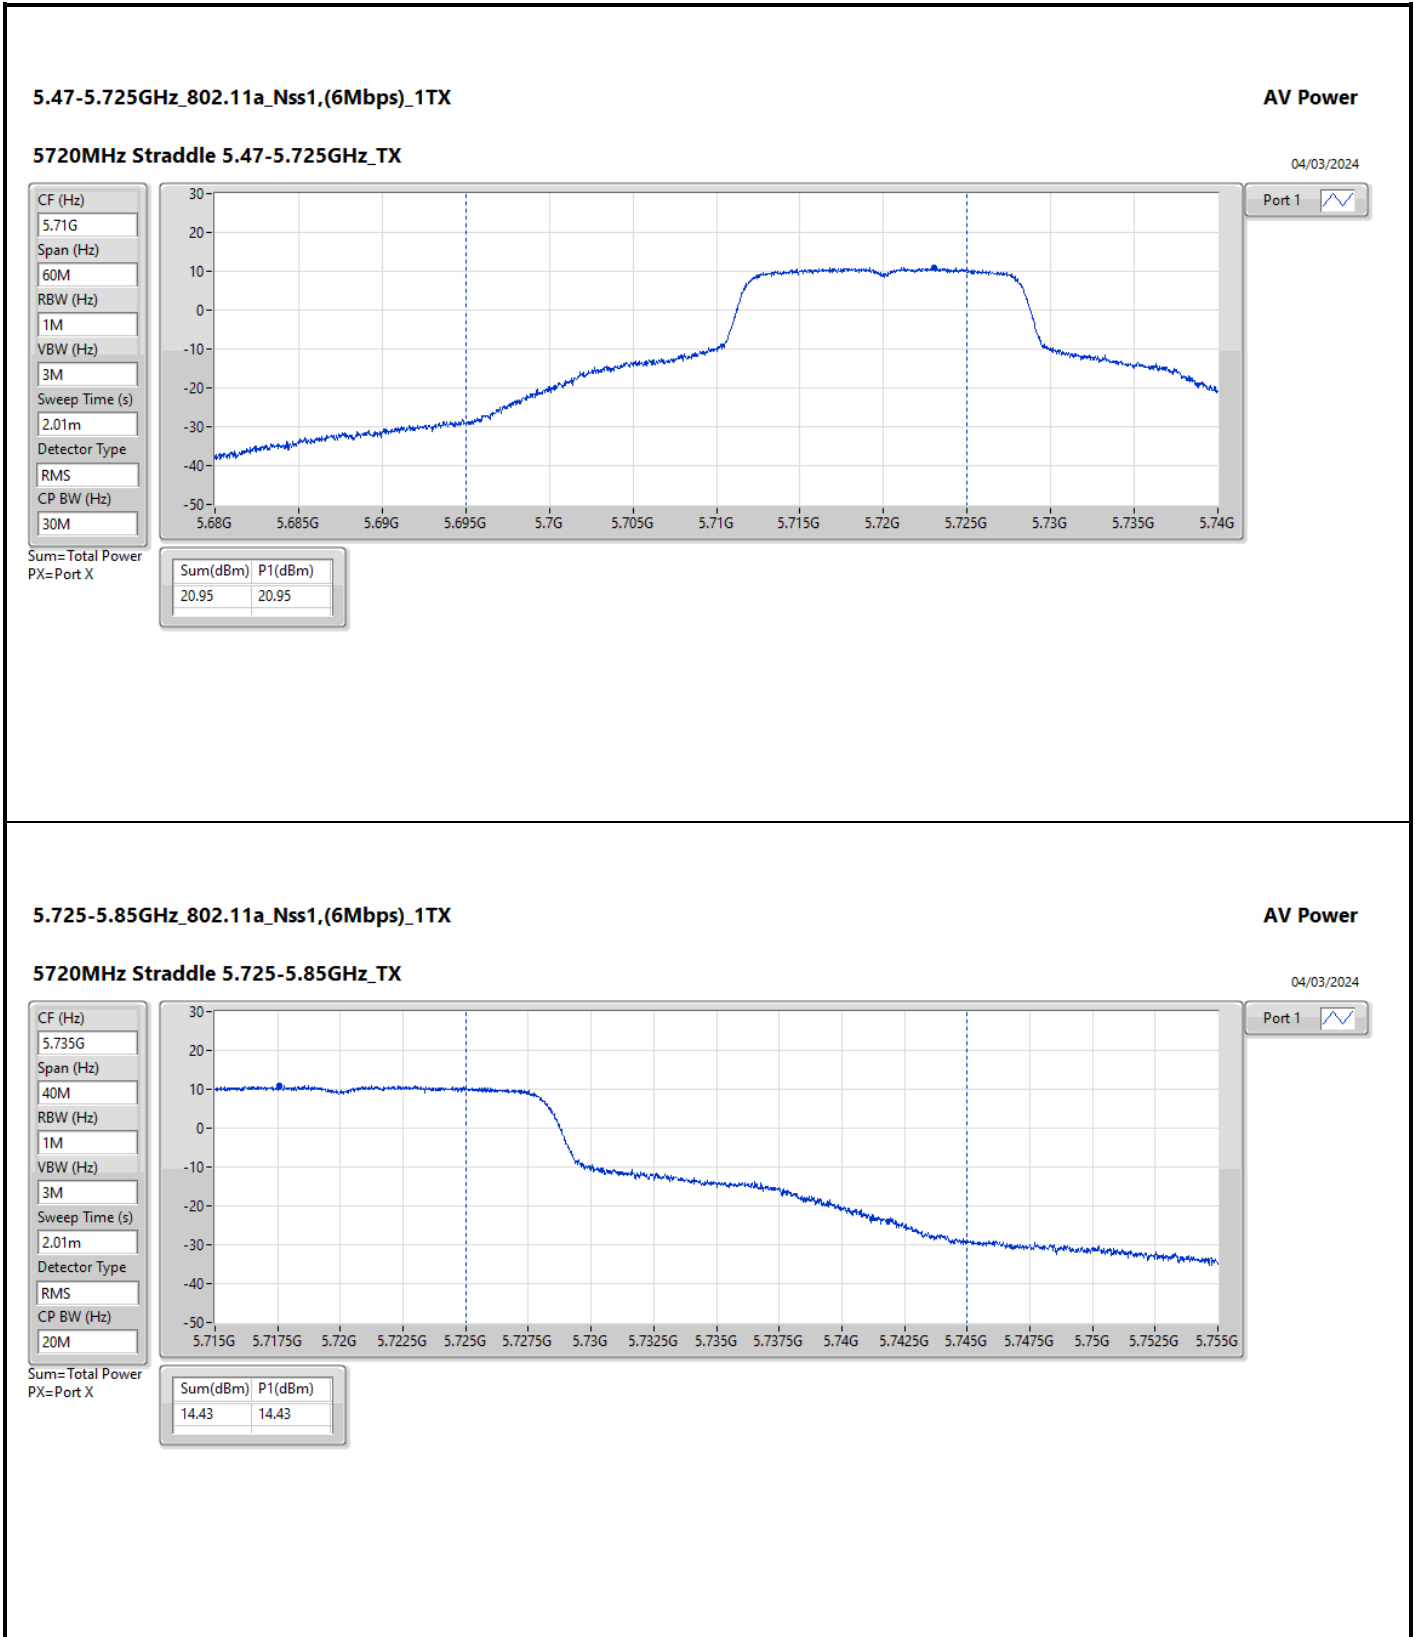

CF (Hz)
5.735G

Span (Hz)
40M

RBW (Hz)
1M

VBW (Hz)
3M

Sweep Time (s)
2.01m

Detector Type
RMS

CP BW (Hz)
20M

Port 1