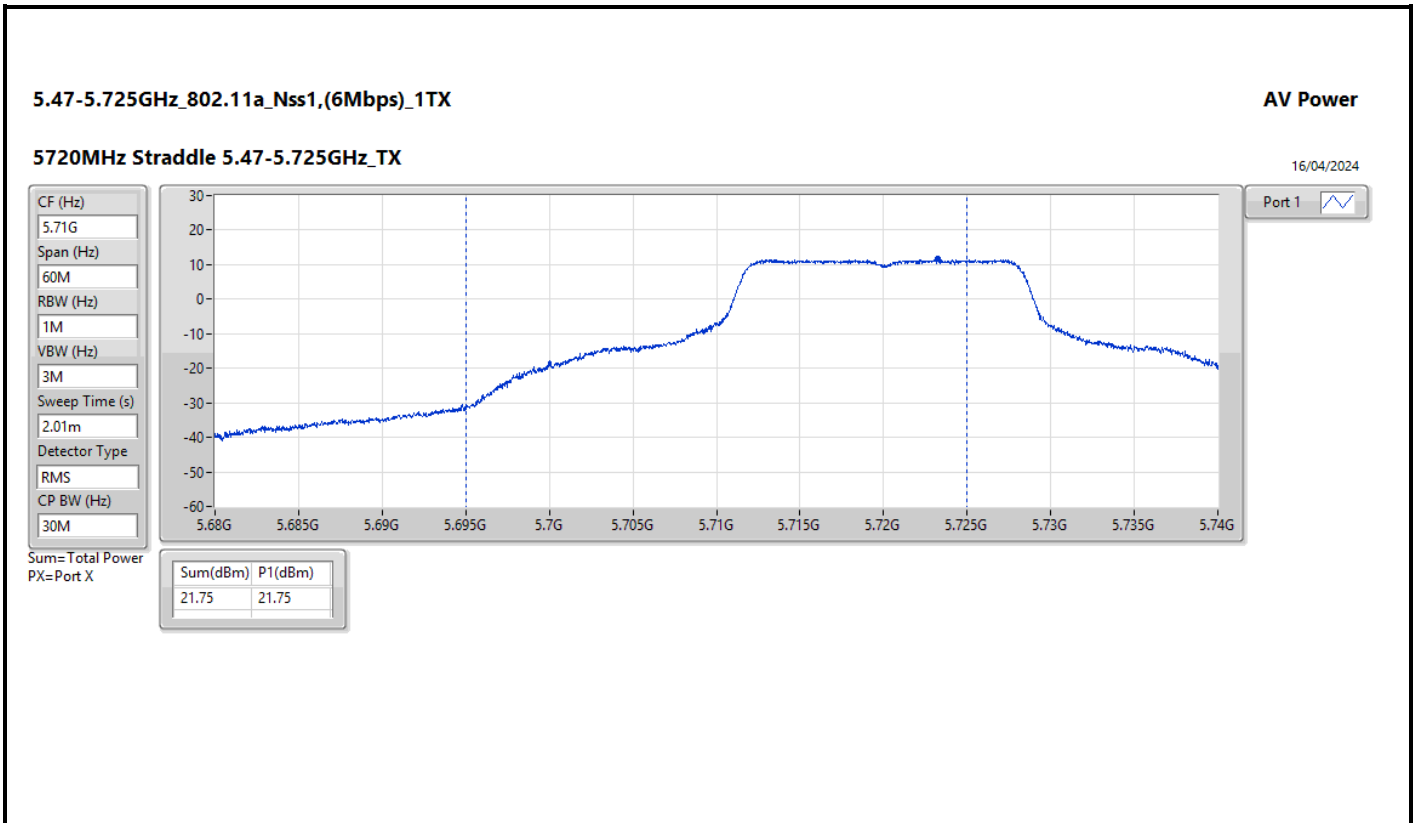

DG = Directional Gain; Port X = Port X output power

Summary

Mode	Total Power (dBm)	Total Power (W)
5.15-5.25GHz	-	-
802.11a_Nss1,(6Mbps)_1TX	21.81	0.15171
802.11ax HEW20_Nss1,(MCS0)_1TX	21.49	0.14093
802.11ax HEW40_Nss1,(MCS0)_1TX	20.89	0.12274
802.11ax HEW80_Nss1,(MCS0)_1TX	17.06	0.05082
802.11ax HEW160_Nss1,(MCS0)_1TX	14.43	0.02773
5.25-5.35GHz	-	-
802.11a_Nss1,(6Mbps)_1TX	21.57	0.14355
802.11ax HEW20_Nss1,(MCS0)_1TX	21.53	0.14223
802.11ax HEW40_Nss1,(MCS0)_1TX	21.08	0.12823
802.11ax HEW80_Nss1,(MCS0)_1TX	16.78	0.04764
802.11ax HEW160_Nss1,(MCS0)_1TX	14.26	0.02667
5.47-5.725GHz	-	-
802.11a_Nss1,(6Mbps)_1TX	22.00	0.15849
802.11ax HEW20_Nss1,(MCS0)_1TX	22.19	0.16558
802.11ax HEW40_Nss1,(MCS0)_1TX	21.97	0.15740
802.11ax HEW80_Nss1,(MCS0)_1TX	20.72	0.11803
802.11ax HEW160_Nss1,(MCS0)_1TX	18.01	0.06324
5.725-5.85GHz	-	-
802.11a_Nss1,(6Mbps)_1TX	22.98	0.19861
802.11ax HEW20_Nss1,(MCS0)_1TX	22.98	0.19861
802.11ax HEW40_Nss1,(MCS0)_1TX	22.75	0.18836
802.11ax HEW80_Nss1,(MCS0)_1TX	21.15	0.13032