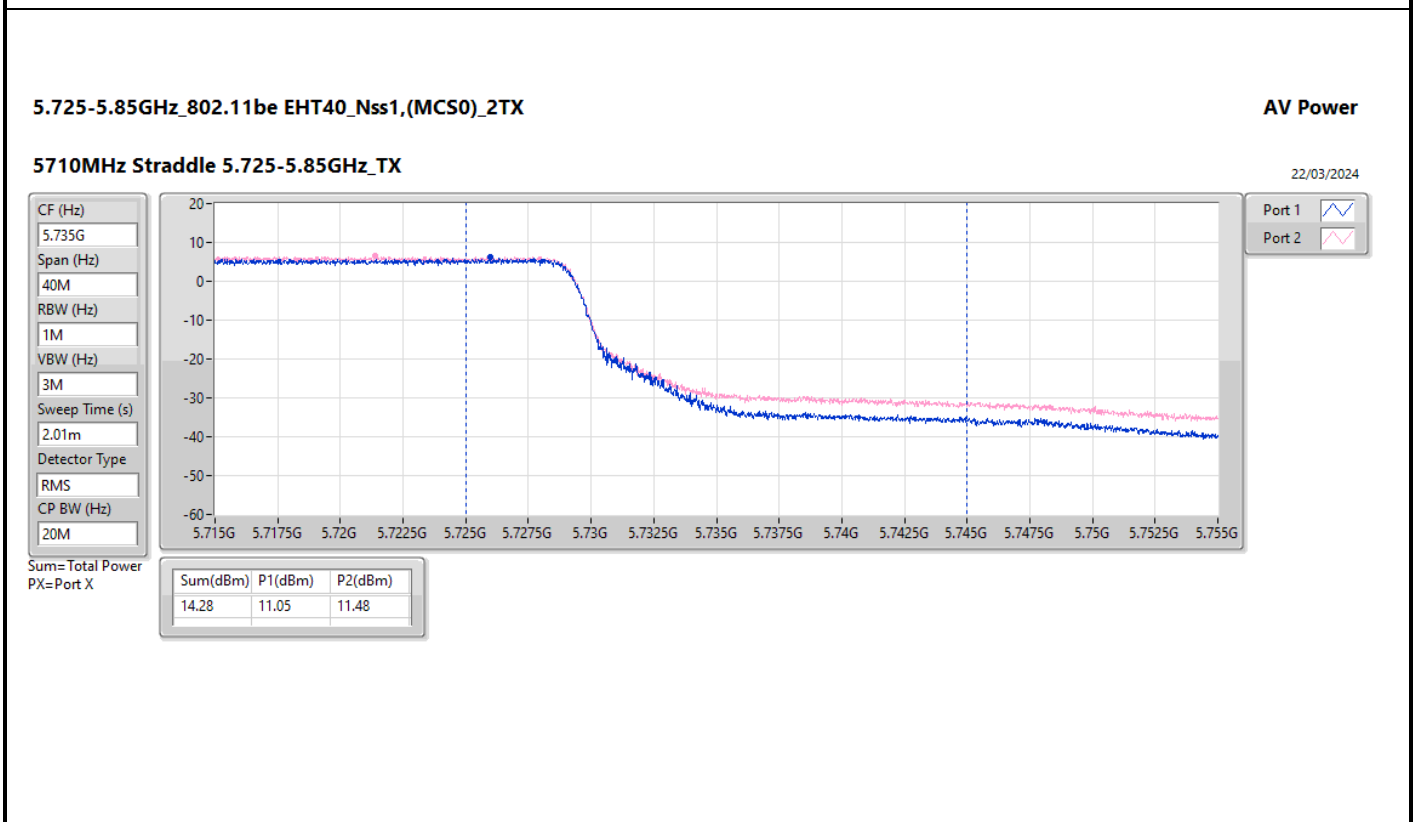

DG = Directional Gain; Port X = Port X output power

Summary

Mode	Total Power (dBm)	Total Power (W)
5.15-5.25GHz	-	-
802.11a_Nss1,(6Mbps)_1TX	21.81	0.15171
802.11ax HEW20_Nss1,(MCS0)_1TX	21.49	0.14093
802.11ax HEW40_Nss1,(MCS0)_1TX	20.89	0.12274
802.11ax HEW80_Nss1,(MCS0)_1TX	17.06	0.05082
802.11ax HEW160_Nss1,(MCS0)_1TX	14.43	0.02773
5.25-5.35GHz	-	-
802.11a_Nss1,(6Mbps)_1TX	21.57	0.14355
802.11ax HEW20_Nss1,(MCS0)_1TX	21.53	0.14223
802.11ax HEW40_Nss1,(MCS0)_1TX	21.08	0.12823
802.11ax HEW80_Nss1,(MCS0)_1TX	16.78	0.04764
802.11ax HEW160_Nss1,(MCS0)_1TX	14.26	0.02667
5.47-5.725GHz	-	-
802.11a_Nss1,(6Mbps)_1TX	22.00	0.15849
802.11ax HEW20_Nss1,(MCS0)_1TX	22.19	0.16558
802.11ax HEW40_Nss1,(MCS0)_1TX	21.97	0.15740
802.11ax HEW80_Nss1,(MCS0)_1TX	20.72	0.11803
802.11ax HEW160_Nss1,(MCS0)_1TX	18.01	0.06324
5.725-5.85GHz	-	-
802.11a_Nss1,(6Mbps)_1TX	22.98	0.19861
802.11ax HEW20_Nss1,(MCS0)_1TX	22.98	0.19861
802.11ax HEW40_Nss1,(MCS0)_1TX	22.75	0.18836
802.11ax HEW80_Nss1,(MCS0)_1TX	21.15	0.13032

DG = Directional Gain; Port X = Port X output power

5.725-5.85GHz_802.11a_Nss1,(6Mbps)_1TX

AV Power

5720MHz Straddle 5.725-5.85GHz_TX

04/03/2024

CF (Hz)
5.735G

Span (Hz)
40M

RBW (Hz)
1M