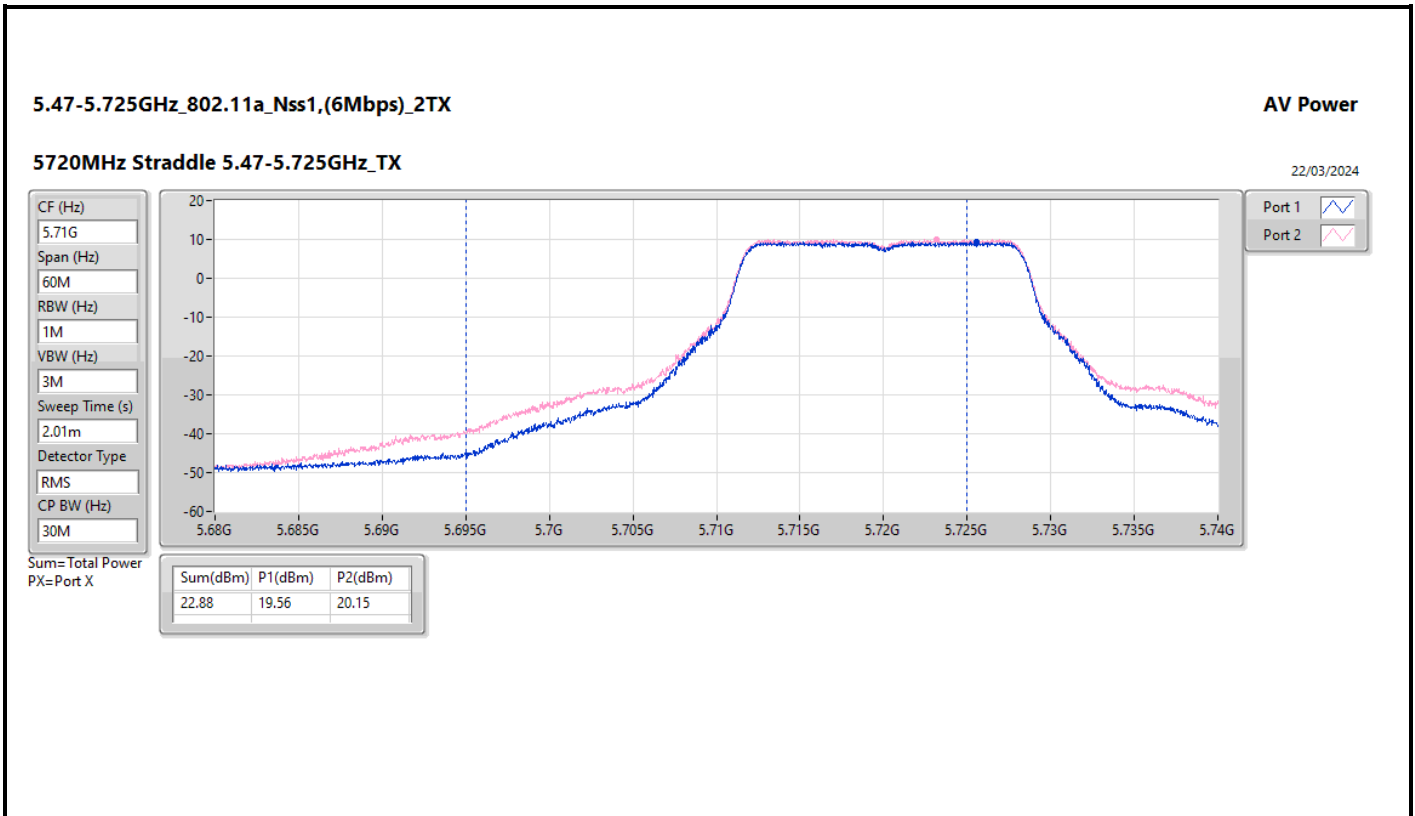

DG = Directional Gain; Port X = Port X output power

Summary

Mode	Total Power (dBm)	Total Power (W)
5.15-5.25GHz	-	-
802.11a_Nss1,(6Mbps)_1TX	21.81	0.15171
802.11ax HEW20_Nss1,(MCS0)_1TX	21.49	0.14093
802.11ax HEW40_Nss1,(MCS0)_1TX	20.89	0.12274
802.11ax HEW80_Nss1,(MCS0)_1TX	17.06	0.05082
802.11ax HEW160_Nss1,(MCS0)_1TX	14.43	0.02773
5.25-5.35GHz	-	-
802.11a_Nss1,(6Mbps)_1TX	21.57	0.14355
802.11ax HEW20_Nss1,(MCS0)_1TX	21.53	0.14223
802.11ax HEW40_Nss1,(MCS0)_1TX	21.08	0.12823
802.11ax HEW80_Nss1,(MCS0)_1TX	16.78	0.04764
802.11ax HEW160_Nss1,(MCS0)_1TX	14.26	0.02667
5.47-5.725GHz	-	-
802.11a_Nss1,(6Mbps)_1TX	22.00	0.15849
802.11ax HEW20_Nss1,(MCS0)_1TX	22.19	0.16558
802.11ax HEW40_Nss1,(MCS0)_1TX	21.97	0.15740
802.11ax HEW80_Nss1,(MCS0)_1TX	20.72	0.11803
802.11ax HEW160_Nss1,(MCS0)_1TX	18.01	0.06324
5.725-5.85GHz	-	-
802.11a_Nss1,(6Mbps)_1TX	22.98	0.19861
802.11ax HEW20_Nss1,(MCS0)_1TX	22.98	0.19861
802.11ax HEW40_Nss1,(MCS0)_1TX	22.75	0.18836
802.11ax HEW80_Nss1,(MCS0)_1TX	21.15	0.13032

DG = Directional Gain; Port X = Port X output power

5.725-5.85GHz_802.11a_Nss1,(6Mbps)_1TX

AV Power

5720MHz Straddle 5.725-5.85GHz_TX

04/03/2024

CF (Hz)
5.735G

Span (Hz)
40M

RBW (Hz)
1M