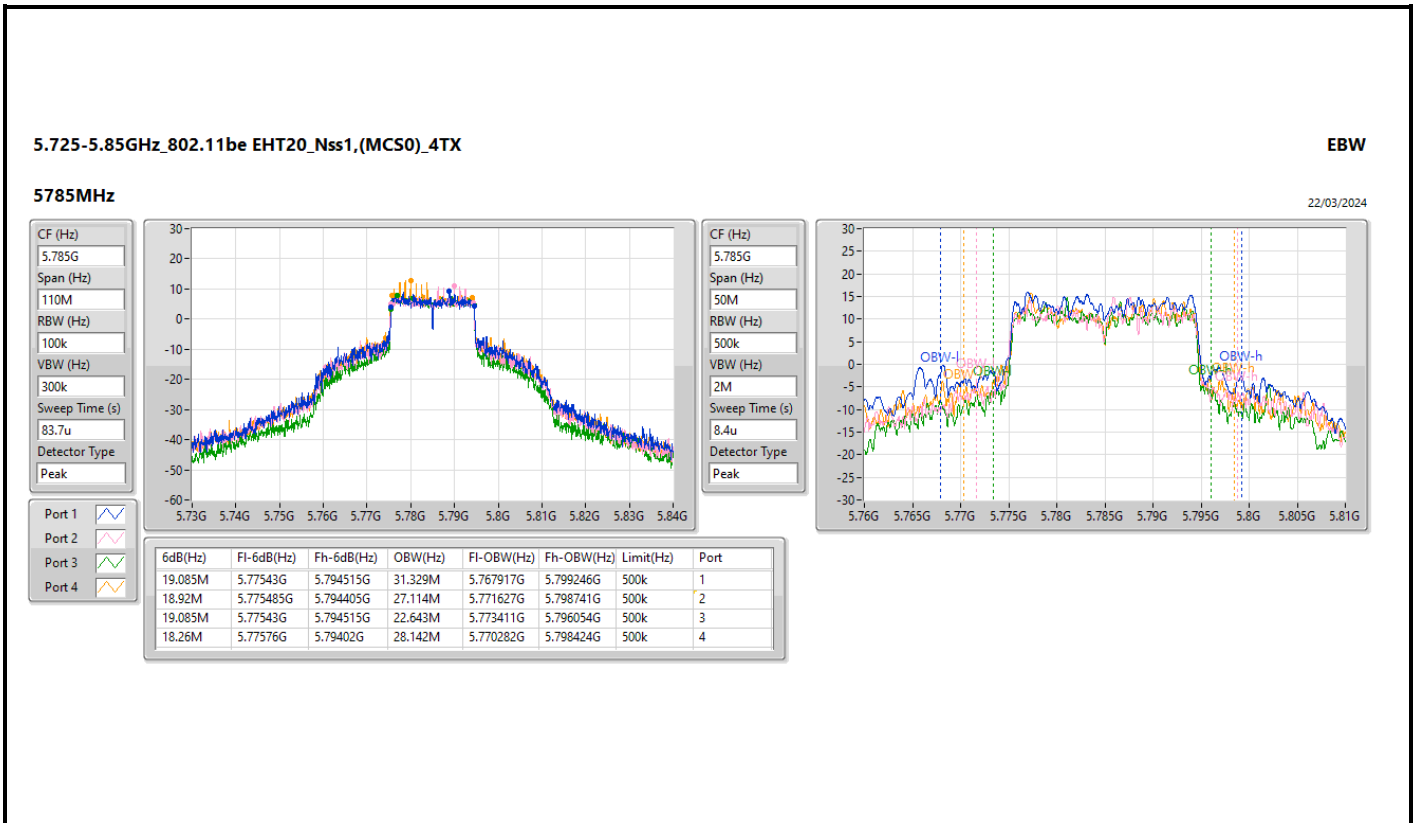

5.47-5.725GHz_802.11be EHT20_Nss1,(MCS0)_4TX

EBW

5500MHz

22/03/2024

5.47-5.725GHz_802.11be EHT20_Nss1,(MCS0)_4TX

EBW

5580MHz

22/03/2024