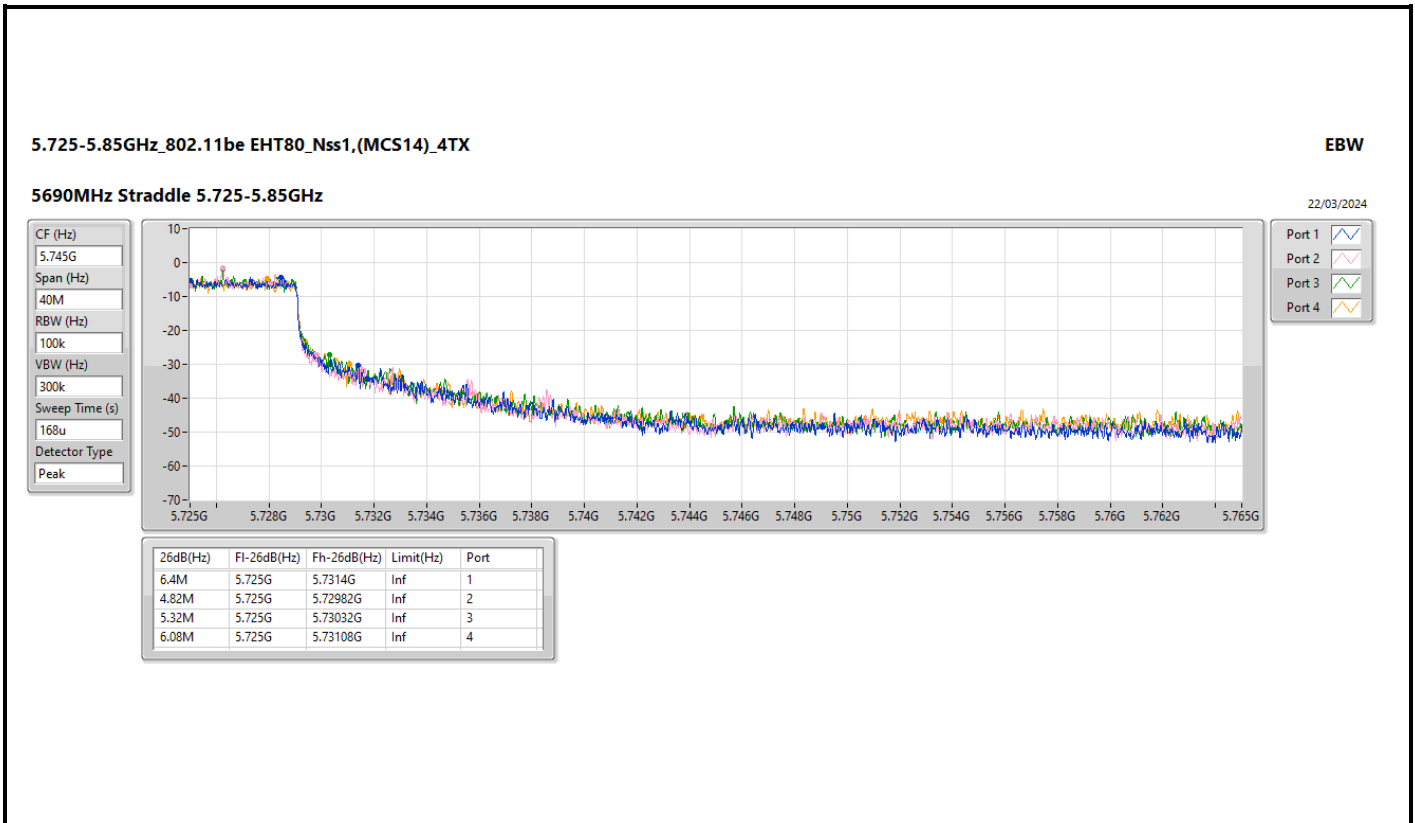

5.47-5.725GHz_802.11be EHT80_Nss1,(MCS14)_4TX

EBW

5690MHz Straddle 5.47-5.725GHz

22/03/2024

5.725-5.85GHz_802.11be EHT80_Nss1,(MCS14)_4TX

EBW

5690MHz Straddle 5.725-5.85GHz

22/03/2024