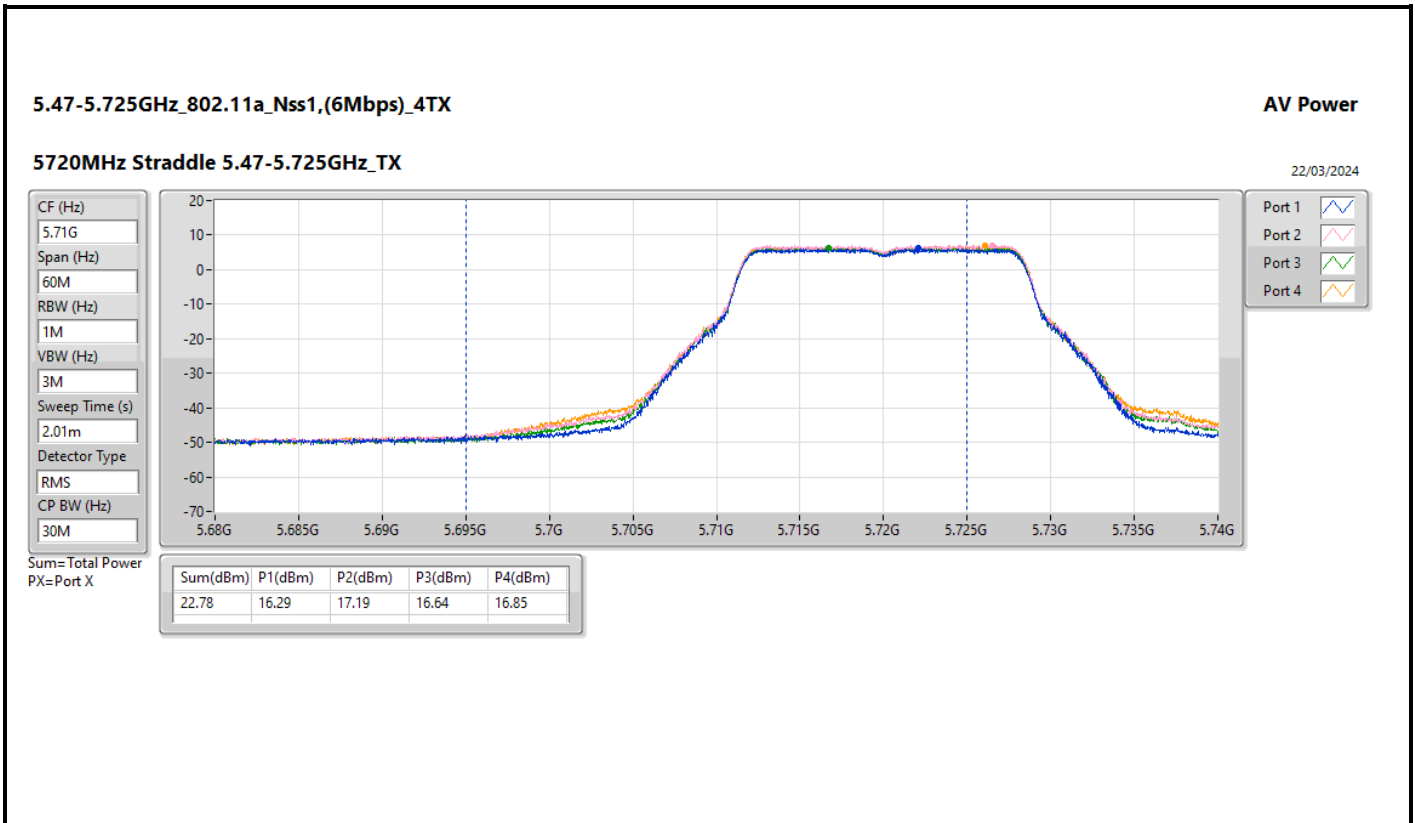

DG = Directional Gain; Port X = Port X output power

Summary

Mode	Total Power (dBm)	Total Power (W)
5.15-5.25GHz	-	-
802.11a_Nss1,(6Mbps)_1TX	21.81	0.15171
802.11ax HEW20_Nss1,(MCS0)_1TX	21.49	0.14093
802.11ax HEW40_Nss1,(MCS0)_1TX	20.89	0.12274
802.11ax HEW80_Nss1,(MCS0)_1TX	17.06	0.05082
802.11ax HEW160_Nss1,(MCS0)_1TX	14.43	0.02773
5.25-5.35GHz	-	-
802.11a_Nss1,(6Mbps)_1TX	21.57	0.14355
802.11ax HEW20_Nss1,(MCS0)_1TX	21.53	0.14223
802.11ax HEW40_Nss1,(MCS0)_1TX	21.08	0.12823
802.11ax HEW80_Nss1,(MCS0)_1TX	16.78	0.04764
802.11ax HEW160_Nss1,(MCS0)_1TX	14.26	0.02667
5.47-5.725GHz	-	-
802.11a_Nss1,(6Mbps)_1TX	22.00	0.15849
802.11ax HEW20_Nss1,(MCS0)_1TX	22.19	0.16558
802.11ax HEW40_Nss1,(MCS0)_1TX	21.97	0.15740
802.11ax HEW80_Nss1,(MCS0)_1TX	20.72	0.11803
802.11ax HEW160_Nss1,(MCS0)_1TX	18.01	0.06324
5.725-5.85GHz	-	-
802.11a_Nss1,(6Mbps)_1TX	22.98	0.19861
802.11ax HEW20_Nss1,(MCS0)_1TX	22.98	0.19861
802.11ax HEW40_Nss1,(MCS0)_1TX	22.75	0.18836
802.11ax HEW80_Nss1,(MCS0)_1TX	21.15	0.13032