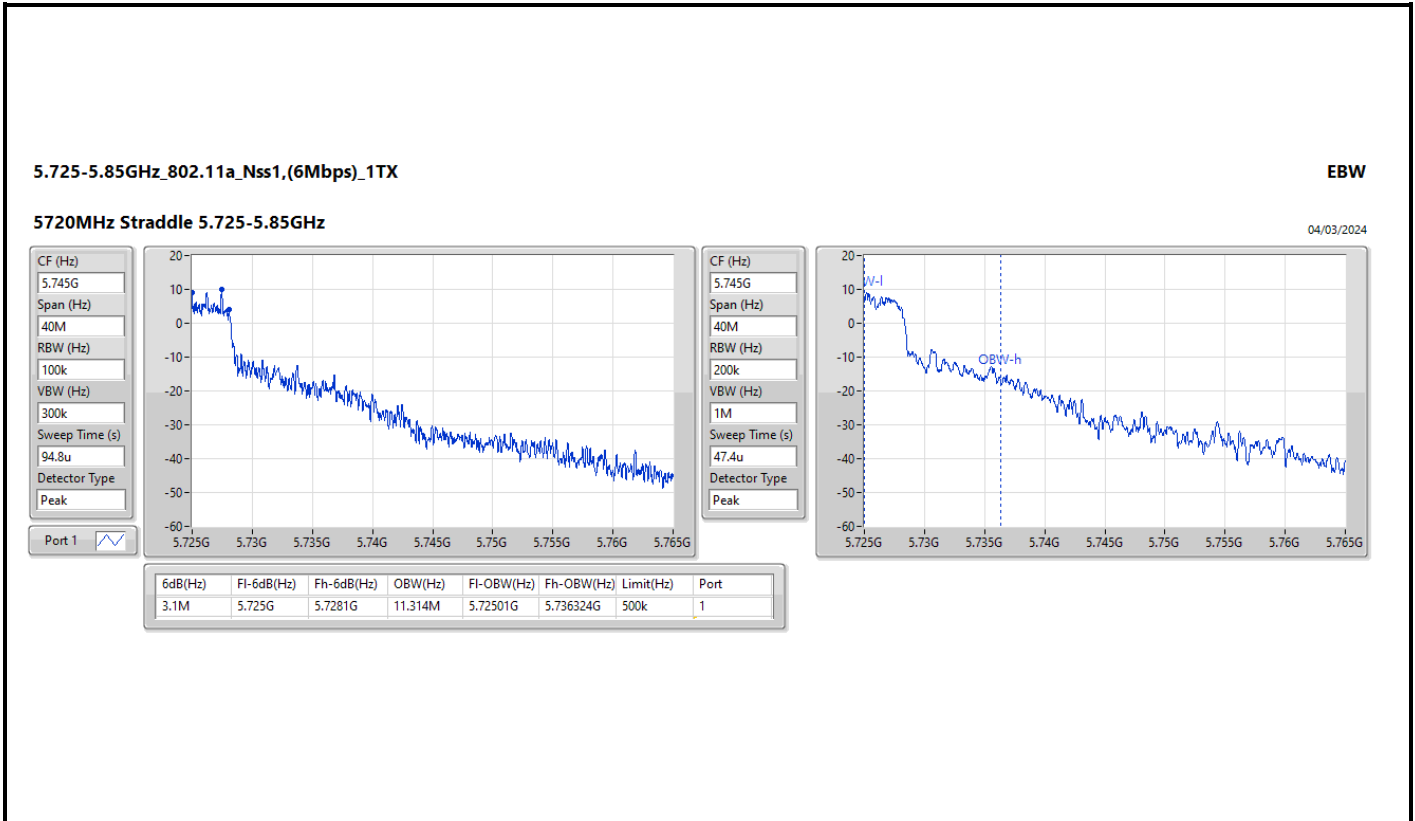

5.25-5.35GHz_802.11a_Nss1,(6Mbps)_1TX

EBW

5260MHz

04/03/2024

5.15-5.25GHz_802.11ax_HEW20_Nss1,(MCS0)_1TX

EBW

5240MHz

04/03/2024