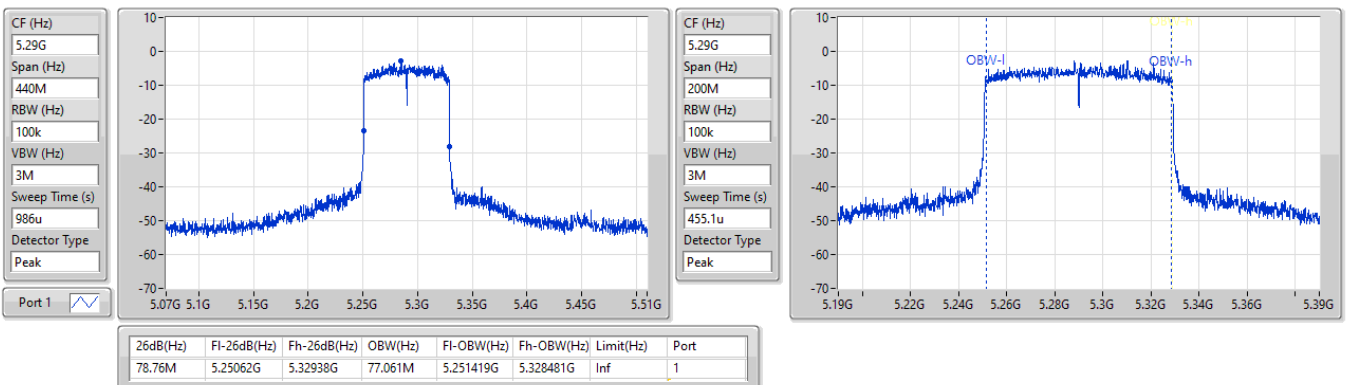

5.47-5.725GHz_802.11ax HEW40_Nss1,(MCS0)_1TX

EBW

5710MHz Straddle 5.47-5.725GHz

04/03/2024

5.15-5.25GHz_802.11ax HEW80_Nss1,(MCS0)_1TX

EBW

5210MHz

04/03/2024

5.25-5.35GHz_802.11ax HEW80_Nss1,(MCS0)_1TX

EBW

5290MHz

04/03/2024

5.47-5.725GHz_802.11ax HEW80_Nss1,(MCS0)_1TX

EBW

5690MHz Straddle 5.47-5.725GHz

04/03/2024