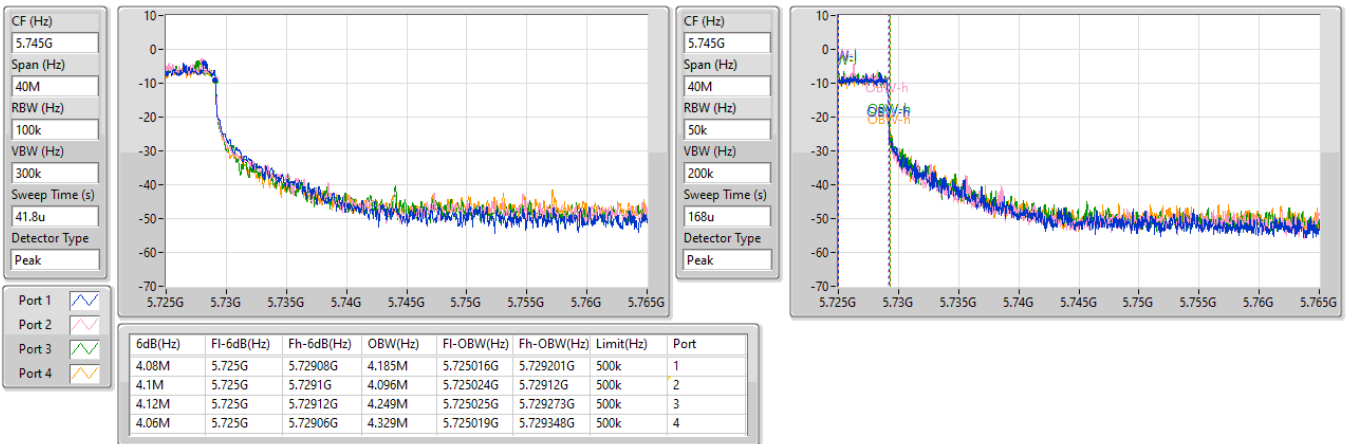

5.47-5.725GHz_802.11be EHT80_Nss1,(MCS14)_4TX

EBW

5690MHz Straddle 5.47-5.725GHz

22/03/2024

5.725-5.85GHz_802.11be EHT80_Nss1,(MCS14)_4TX

EBW

5690MHz Straddle 5.725-5.85GHz

22/03/2024

5.25-5.35GHz_802.11be EHT160_Nss1,(MCS14)_4TX

EBW

5250MHz Straddle 5.25-5.35GHz

22/03/2024

5.47-5.725GHz_802.11be EHT160_Nss1,(MCS14)_4TX

EBW

5570MHz

22/03/2024