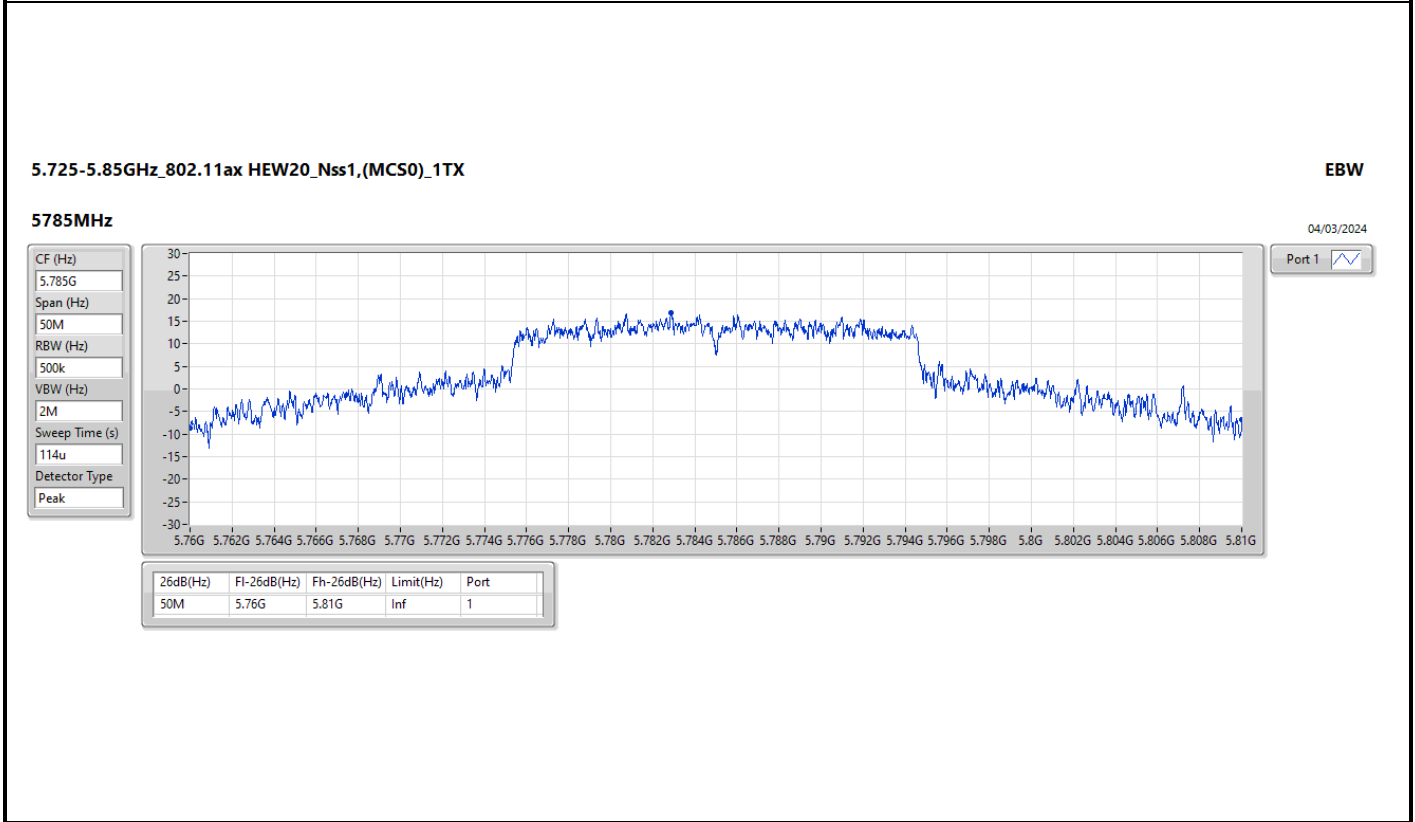

5.25-5.35GHz_802.11ax_HEW20_Nss1,(MCS0)_1TX

EBW

5260MHz

04/03/2024

5.15-5.25GHz_802.11ax_HEW40_Nss1,(MCS0)_1TX

EBW

5190MHz

04/03/2024