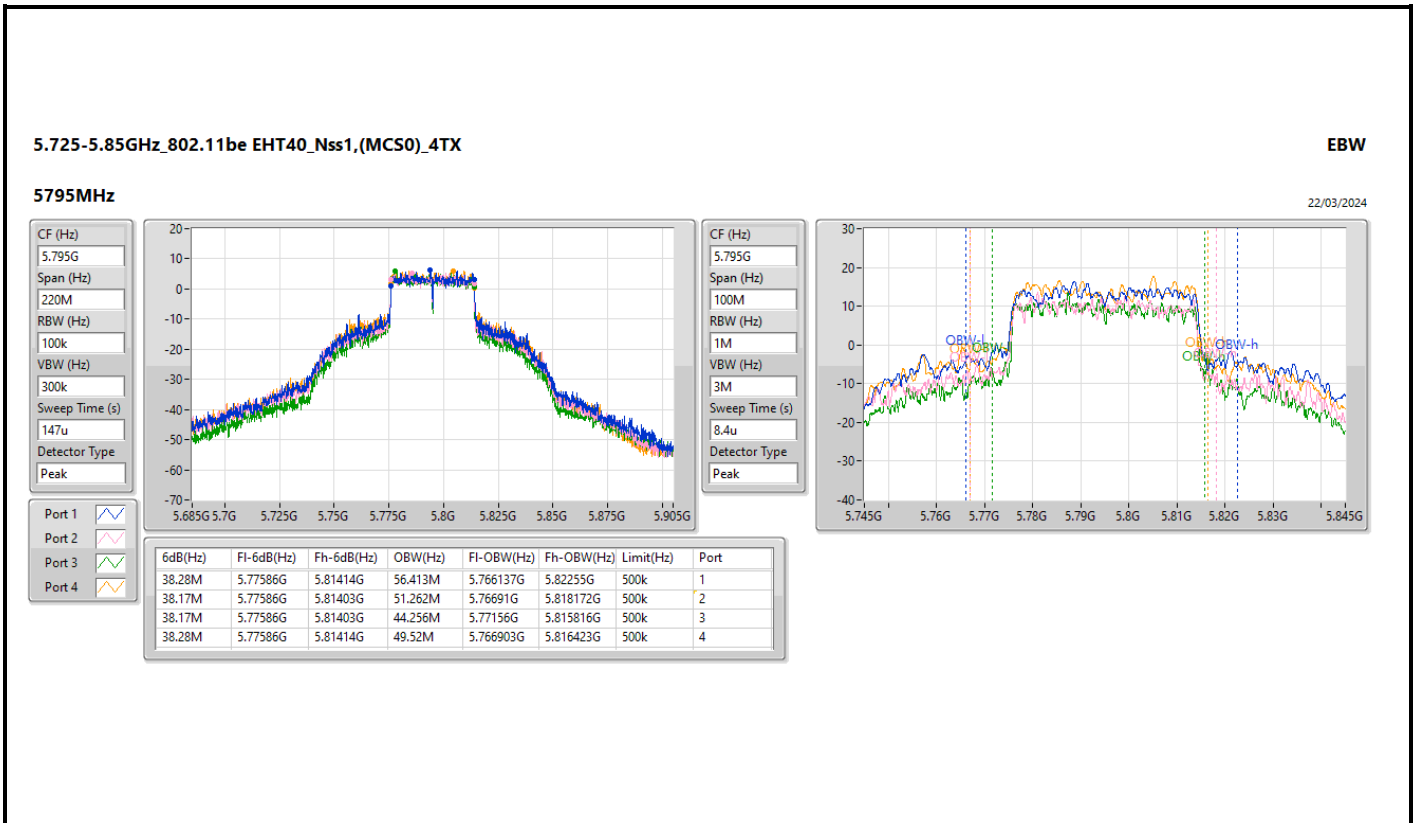

5.47-5.725GHz_802.11be EHT40_Nss1,(MCS0)_4TX

EBW

5670MHz

22/03/2024

5.47-5.725GHz_802.11be EHT40_Nss1,(MCS0)_4TX

EBW

5710MHz Straddle 5.47-5.725GHz

22/03/2024