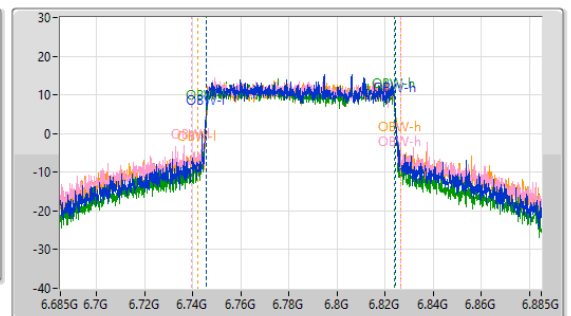

6.525-6.875GHz_802.11be EHT80-BF_Nss1,(MCS0)_4TX

EBW

6705MHz

04/05/2024

6.525-6.875GHz_802.11be EHT80-BF_Nss1,(MCS0)_4TX

EBW

6785MHz

04/05/2024