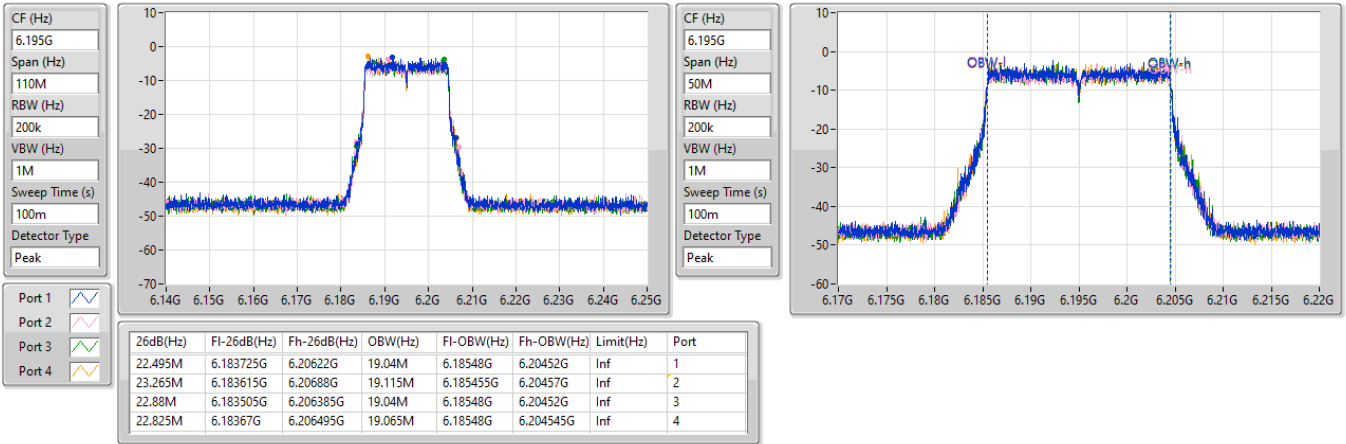

5.925-6.425GHz_802.11be EHT20-BF_Nss1,(MCS0)_4TX

EBW

6195MHz

29/05/2024