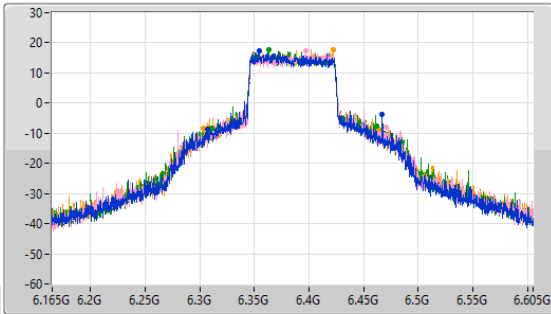

5.925-6.425GHz_802.11be EHT80-BF_Nss1,(MCS0)_4TX

EBW

6385MHz

04/05/2024

CF (Hz)
6.385G

Span (Hz)
440M

RBW (Hz)
2M

VBW (Hz)
10M

Sweep Time (s)
2.01m

Detector Type
Peak

CF (Hz)
6.385G

Span (Hz)
200M

RBW (Hz)
1M

VBW (Hz)
3M

Sweep Time (s)
2.01m

Detector Type
Peak