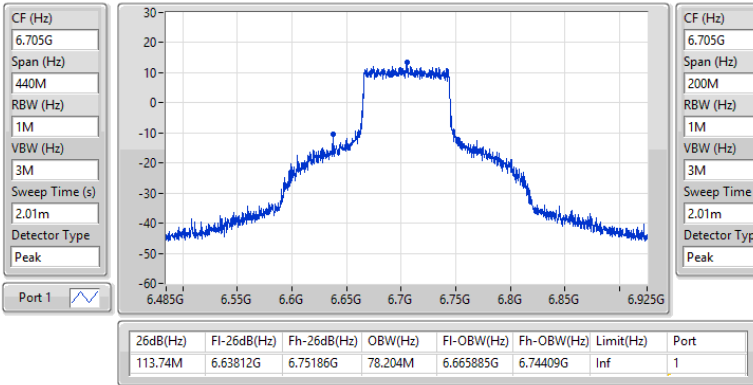

6.525-6.875GHz_802.11be EHT40_Nss1,(MCS0)_1TX

EBW

6845MHz

23/05/2024

6.525-6.875GHz_802.11be EHT80_Nss1,(MCS0)_1TX

EBW

6705MHz

23/05/2024

6.525-6.875GHz_802.11be EHT80_Nss1,(MCS0)_1TX

EBW

6785MHz

23/05/2024

5.925-6.425GHz_802.11be EHT20_Nss1,(MCS0)_2TX

EBW

5955MHz

23/05/2024