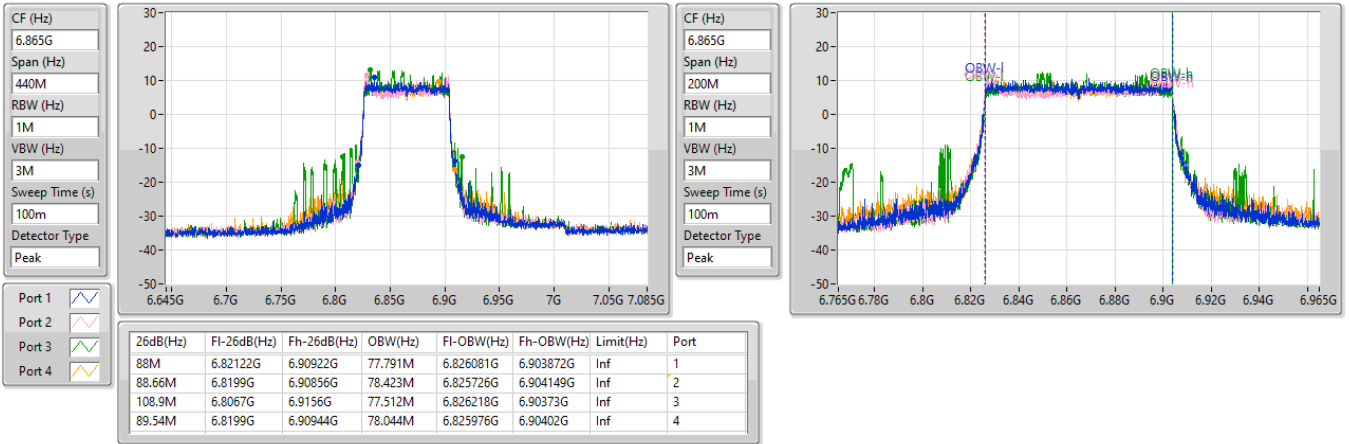

6.525-6.875GHz_802.11be EHT80-BF_Nss1,(MCS0)_4TX

EBW

6865MHz

23/05/2024