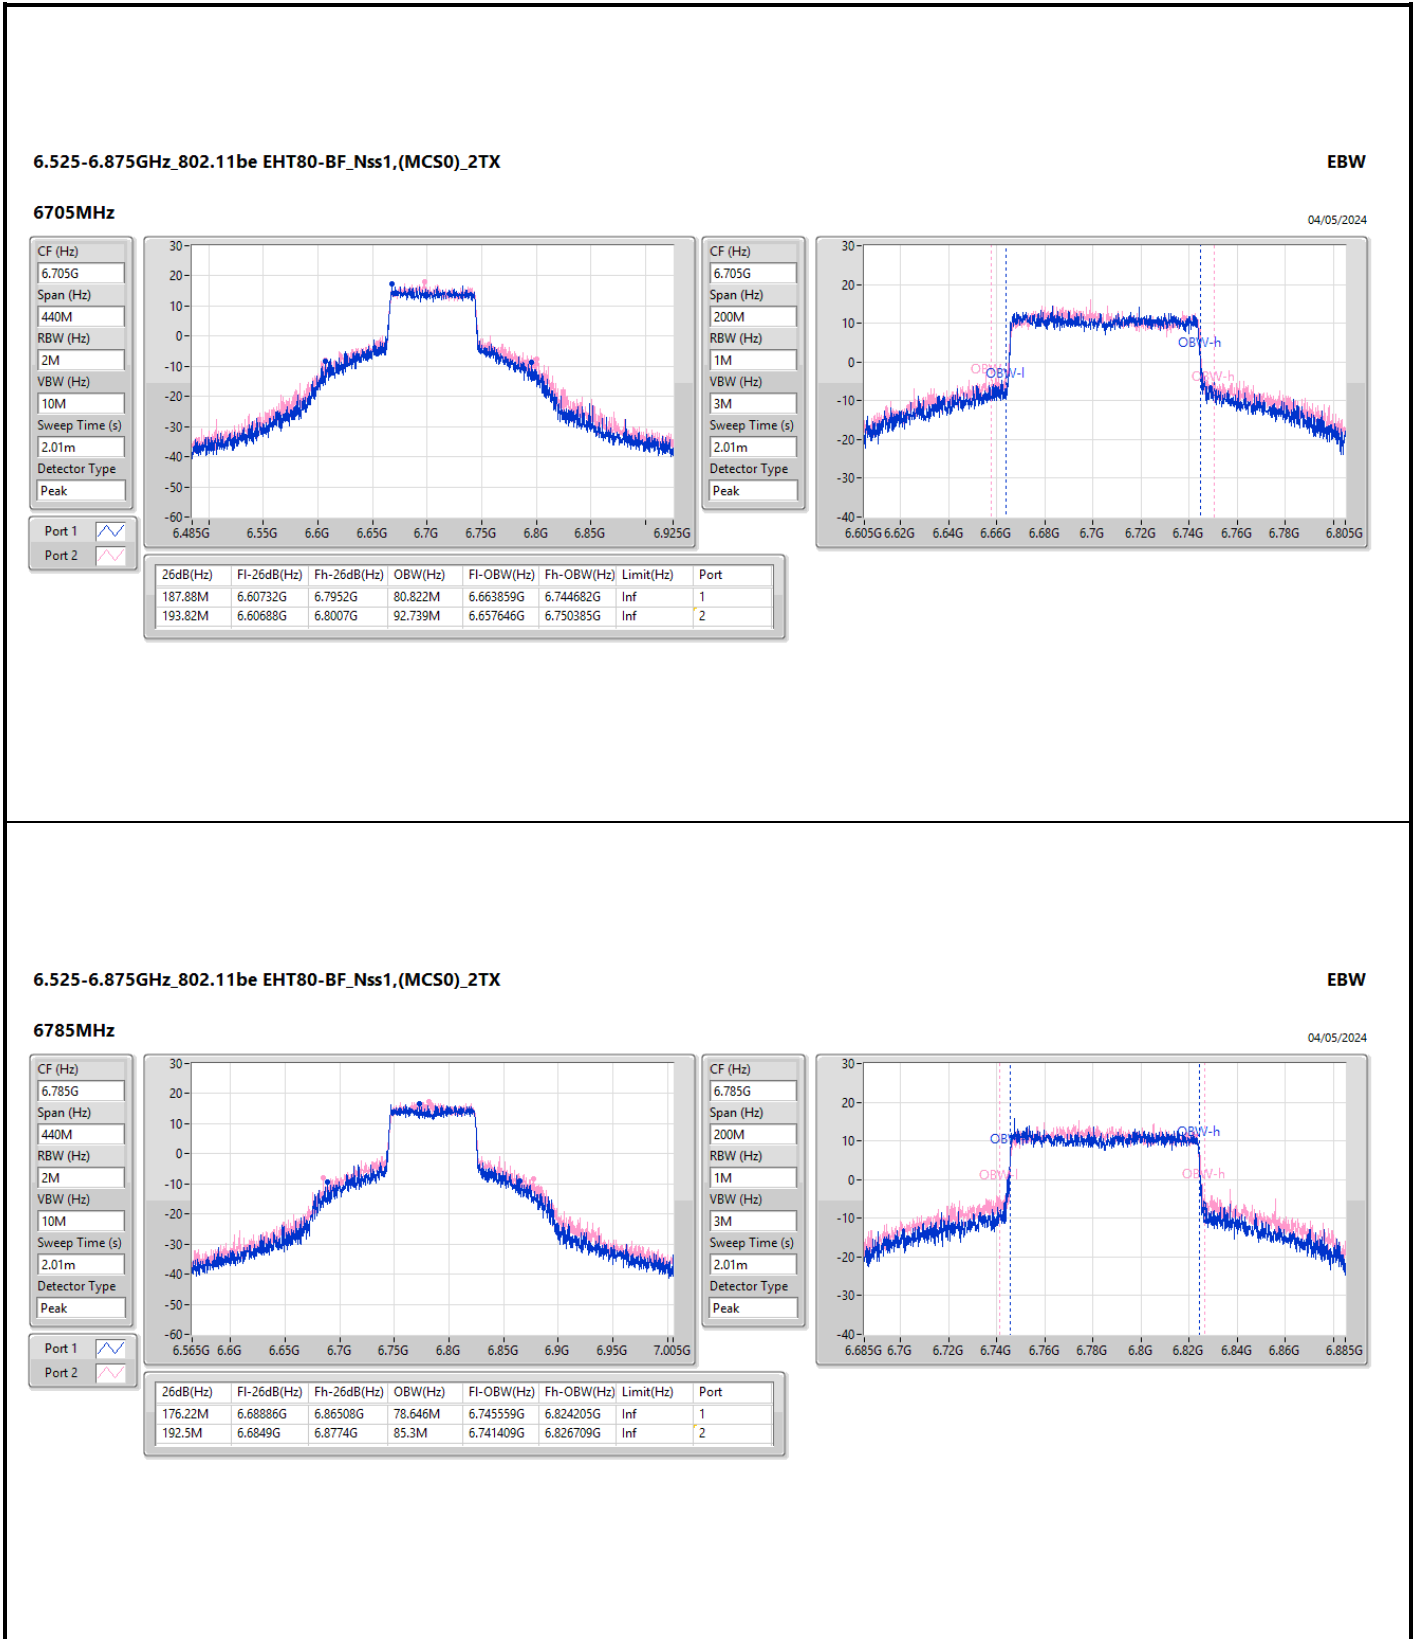

EBW

6385MHz

04/05/2024

6.525-6.875GHz_802.11be EHT80-BF_Nss1,(MCS0)_2TX

EBW

6625MHz

04/05/2024

5.925-6.425GHz_802.11be EHT160-BF_Nss1,(MCS0)_2TX