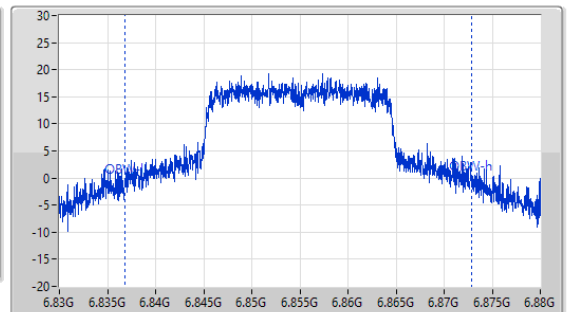

26dB(Hz)	Fl-26dB(Hz)	Fh-26dB(Hz)	OBW(Hz)	Fl-OBW(Hz)	Fh-OBW(Hz)	Limit(Hz)	Port
53.405M	6.82805G	6.881455G	36.057M	6.836759G	6.872816G	Inf	1