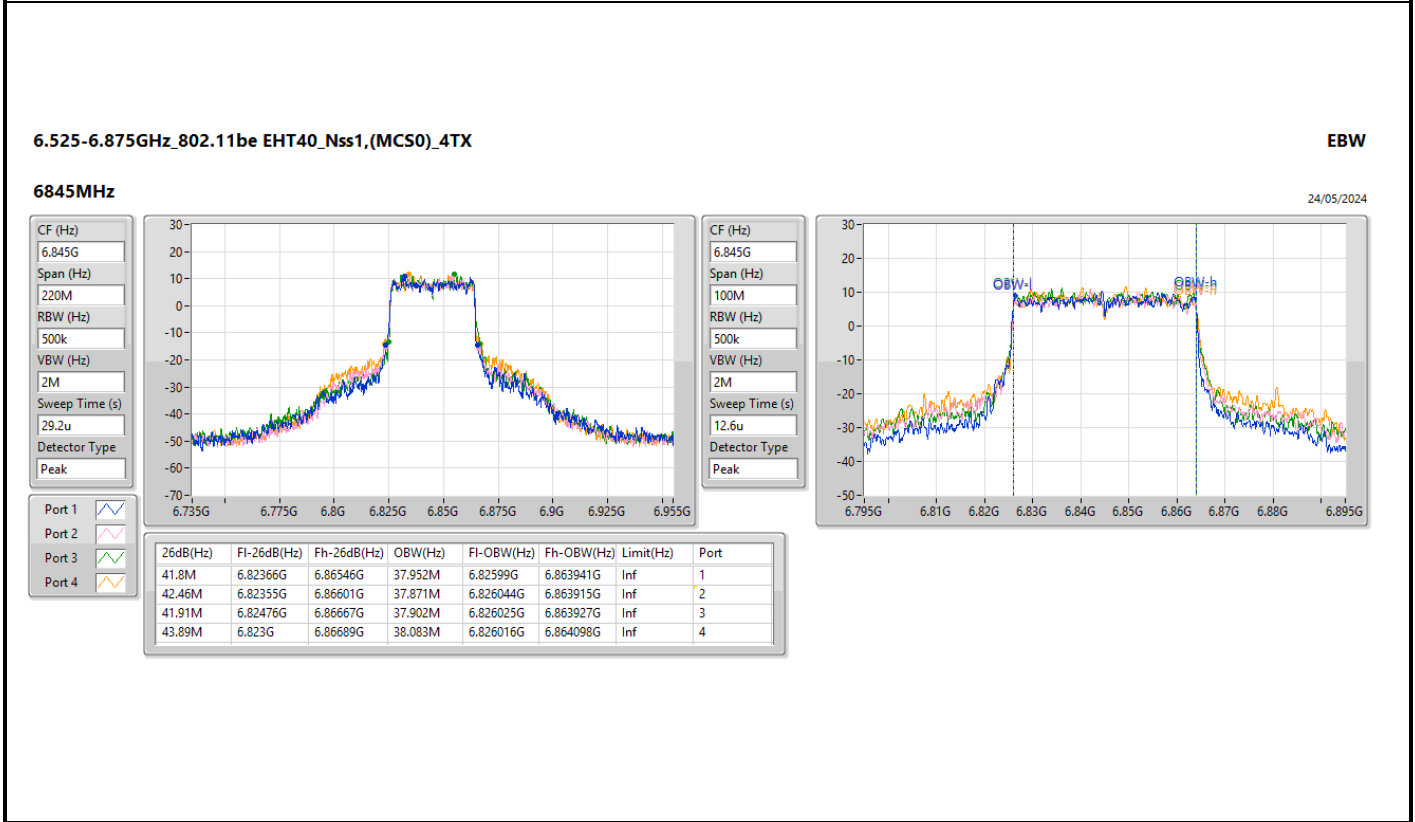

5.925-6.425GHz_802.11be EHT40_Nss1,(MCS0)_4TX

EBW

6205MHz

24/05/2024

5.925-6.425GHz_802.11be EHT80_Nss1,(MCS0)_4TX

EBW

5985MHz

24/05/2024