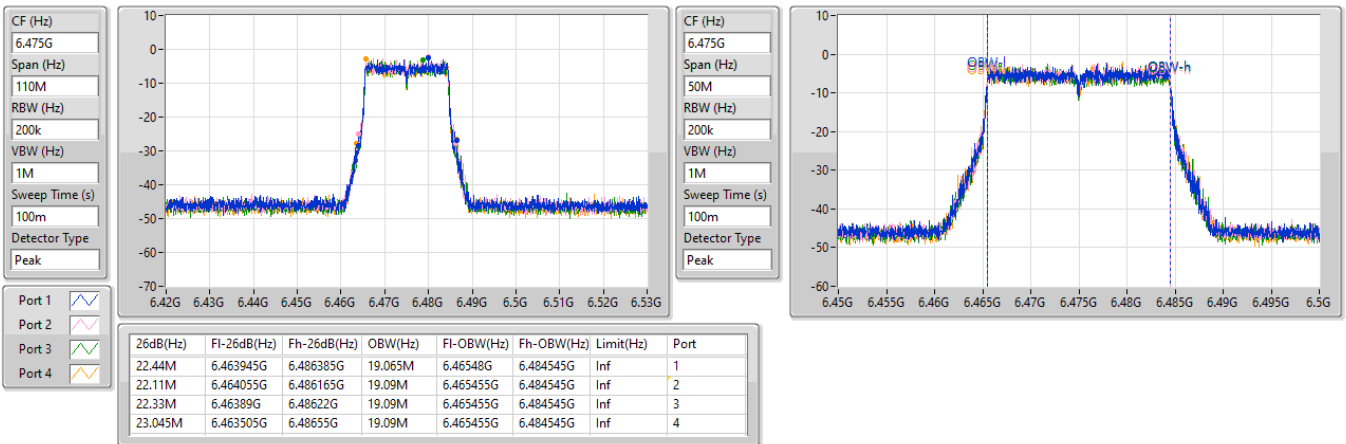

6.425-6.525GHz_802.11be EHT20-BF_Nss1,(MCS0)_4TX

EBW

6435MHz

29/05/2024

6.425-6.525GHz_802.11be EHT20-BF_Nss1,(MCS0)_4TX

EBW

6475MHz

29/05/2024