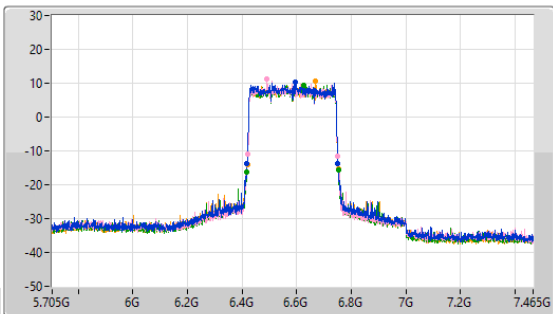

6.425-6.525GHz_802.11be EHT320-BF_Nss1,(MCS0)_4TX

EBW

6585MHz

29/05/2024

CF (Hz)
6.585G

Span (Hz)
1.76G

RBW (Hz)
5M

VBW (Hz)
10M

Sweep Time (s)
100m

Detector Type
Peak

CF (Hz)
6.585G

Span (Hz)
800M

RBW (Hz)
5M

VBW (Hz)
10M

Sweep Time (s)
100m

Detector Type
Peak