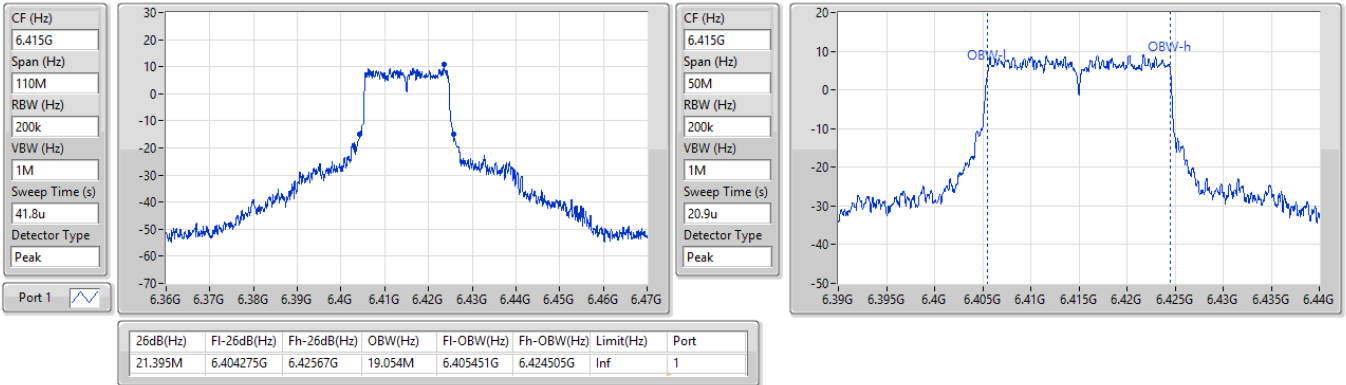

Port X-N dB = Port X 6dB down bandwidth for 5.725-5.85GHz band / 26dB down bandwidth for other band
 Port X-OBW = Port X 99% occupied bandwidth

5.925-6.425GHz_802.11be EHT20_Nss1,(MCS0)_1TX

EBW

6415MHz

23/05/2024

6.525-6.875GHz_802.11be EHT20_Nss1,(MCS0)_1TX

EBW

6535MHz

23/05/2024

6.525-6.875GHz_802.11be EHT20_Nss1,(MCS0)_1TX

EBW

6695MHz

23/05/2024