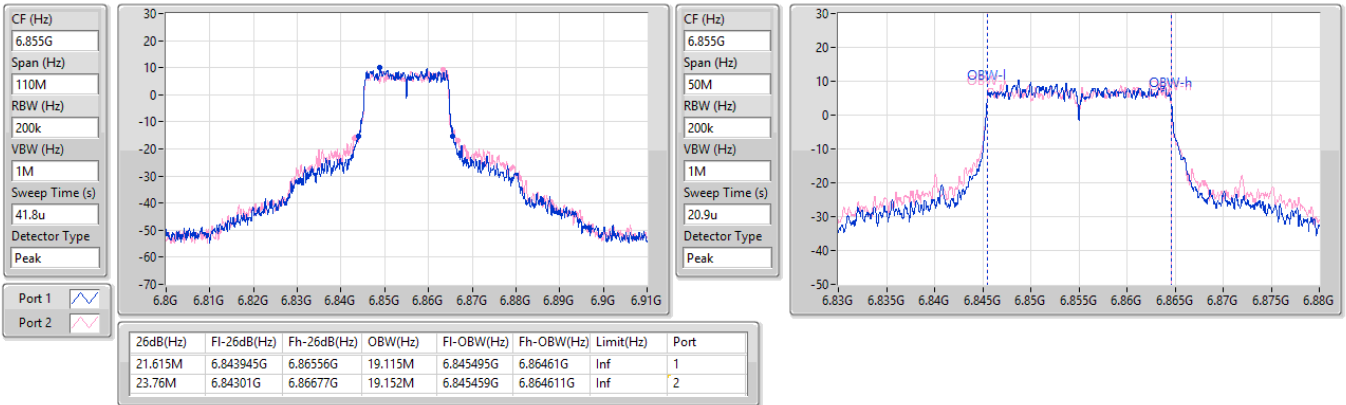

5.925-6.425GHz_802.11be EHT20_Nss1,(MCS0)_2TX

EBW

6195MHz

23/05/2024

5.925-6.425GHz_802.11be EHT20_Nss1,(MCS0)_2TX

EBW

6415MHz

23/05/2024

6.525-6.875GHz_802.11be EHT20_Nss1,(MCS0)_2TX

EBW

6535MHz

23/05/2024

6.525-6.875GHz_802.11be EHT20_Nss1,(MCS0)_2TX

EBW

6695MHz

23/05/2024

6.525-6.875GHz_802.11be EHT20_Nss1,(MCS0)_2TX

EBW

6855MHz

23/05/2024

5.925-6.425GHz_802.11be EHT40_Nss1,(MCS0)_2TX

EBW

6405MHz

23/05/2024