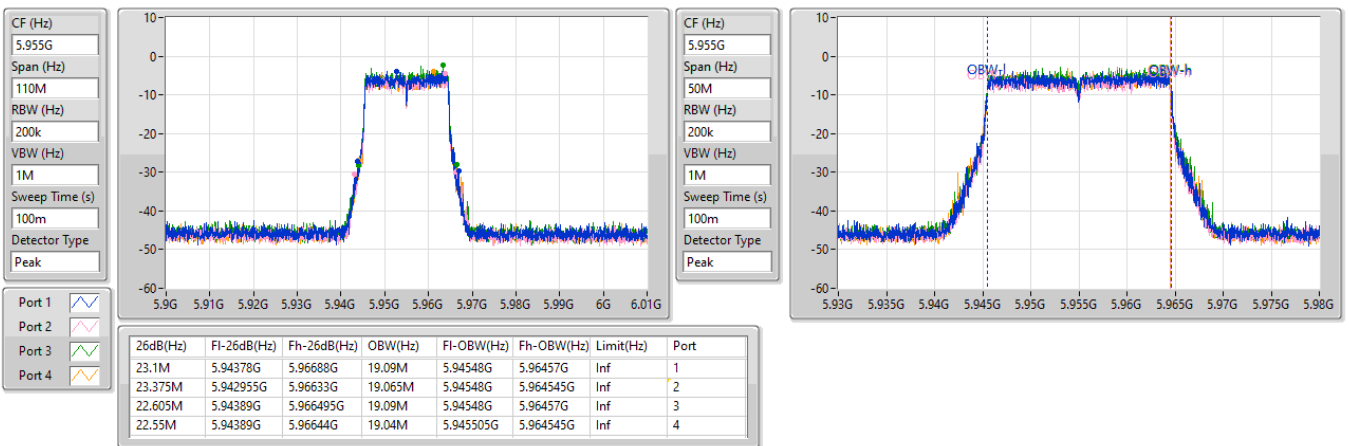

6.525-6.875GHz_802.11be EHT320-BF_Nss1,(MCS0)_2TX

EBW

6905MHz

29/05/2024

5.925-6.425GHz_802.11be EHT20-BF_Nss1,(MCS0)_4TX

EBW

5955MHz

29/05/2024