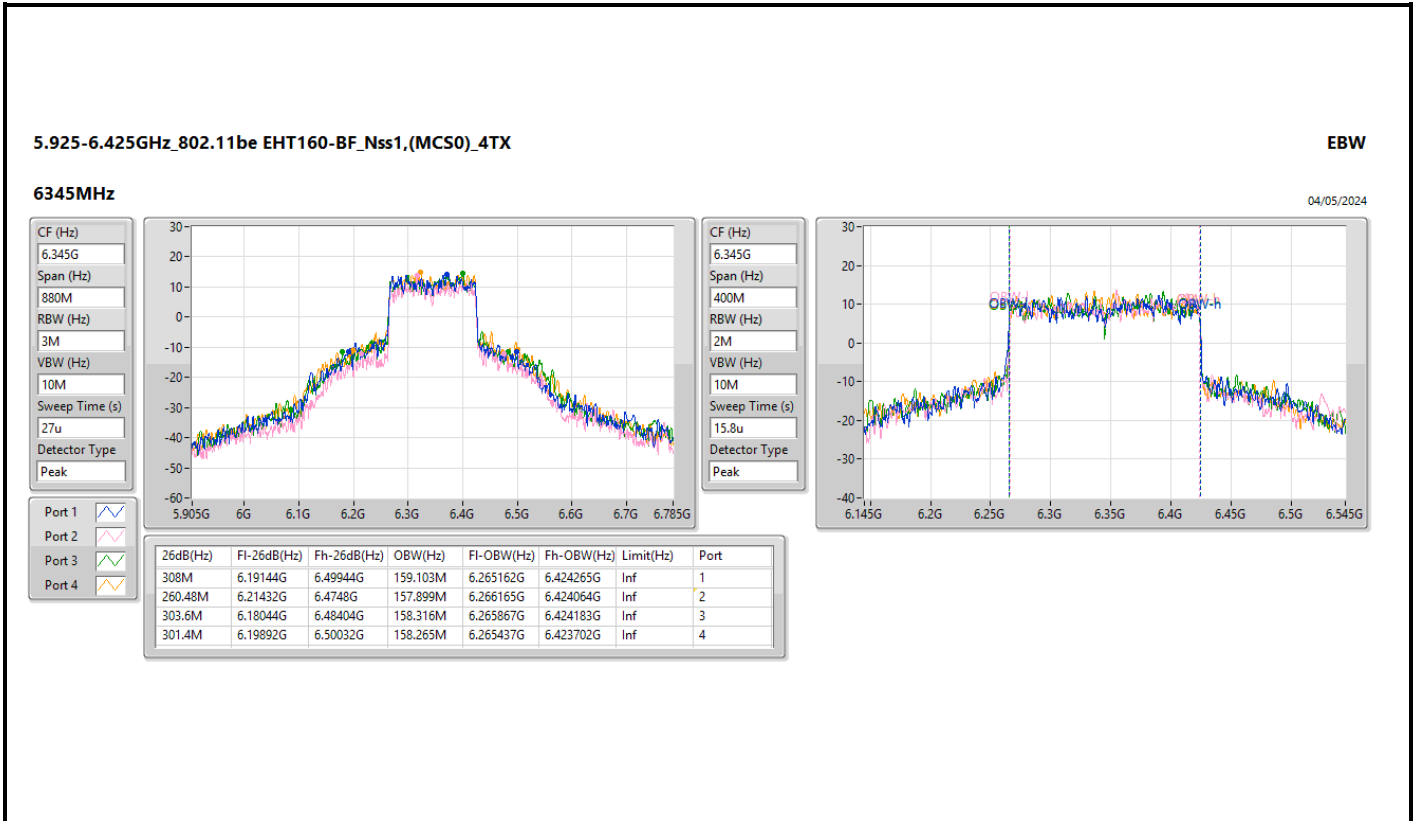

6.525-6.875GHz_802.11be EHT80-BF_Nss1,(MCS0)_4TX

EBW

6705MHz

04/05/2024

6.525-6.875GHz_802.11be EHT80-BF_Nss1,(MCS0)_4TX

EBW

6785MHz

04/05/2024