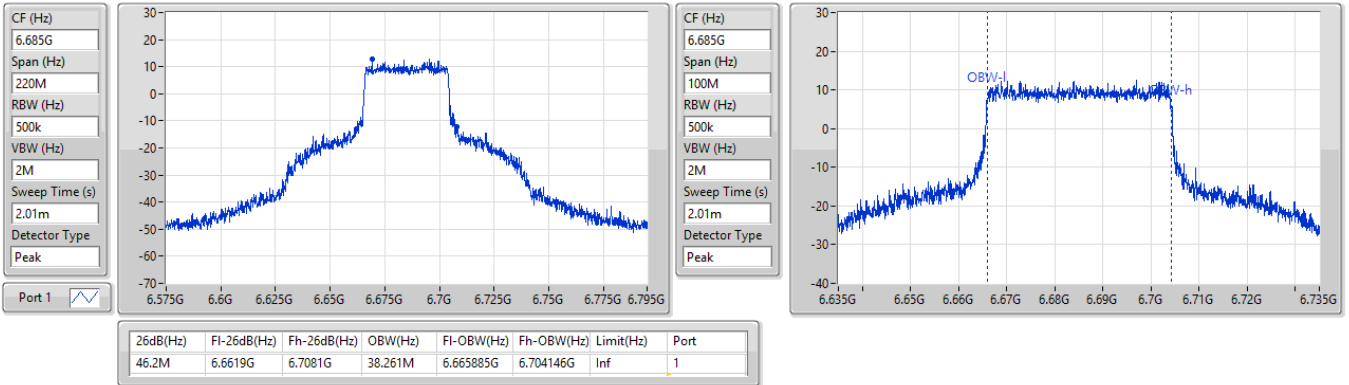

6.525-6.875GHz_802.11be EHT40_Nss1,(MCS0)_1TX

EBW

6565MHz

23/05/2024

6.525-6.875GHz_802.11be EHT40_Nss1,(MCS0)_1TX

EBW

6685MHz

23/05/2024