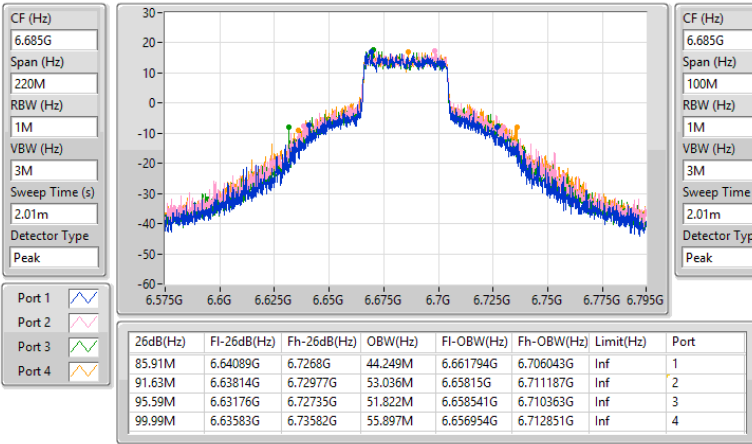

6.525-6.875GHz_802.11be EHT40-BF_Nss1,(MCS0)_4TX

EBW

6685MHz

04/05/2024