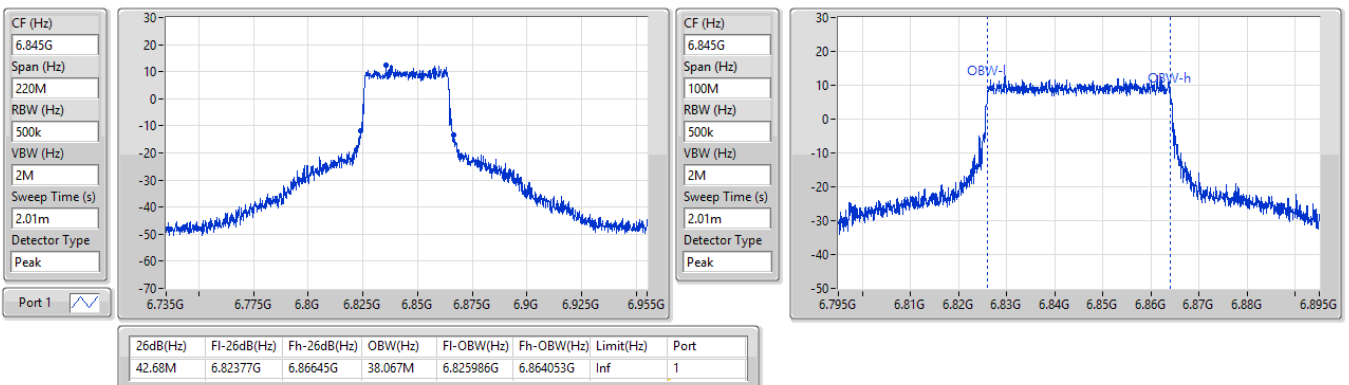

6.525-6.875GHz_802.11be EHT40_Nss1,(MCS0)_1TX

EBW

6845MHz

23/05/2024