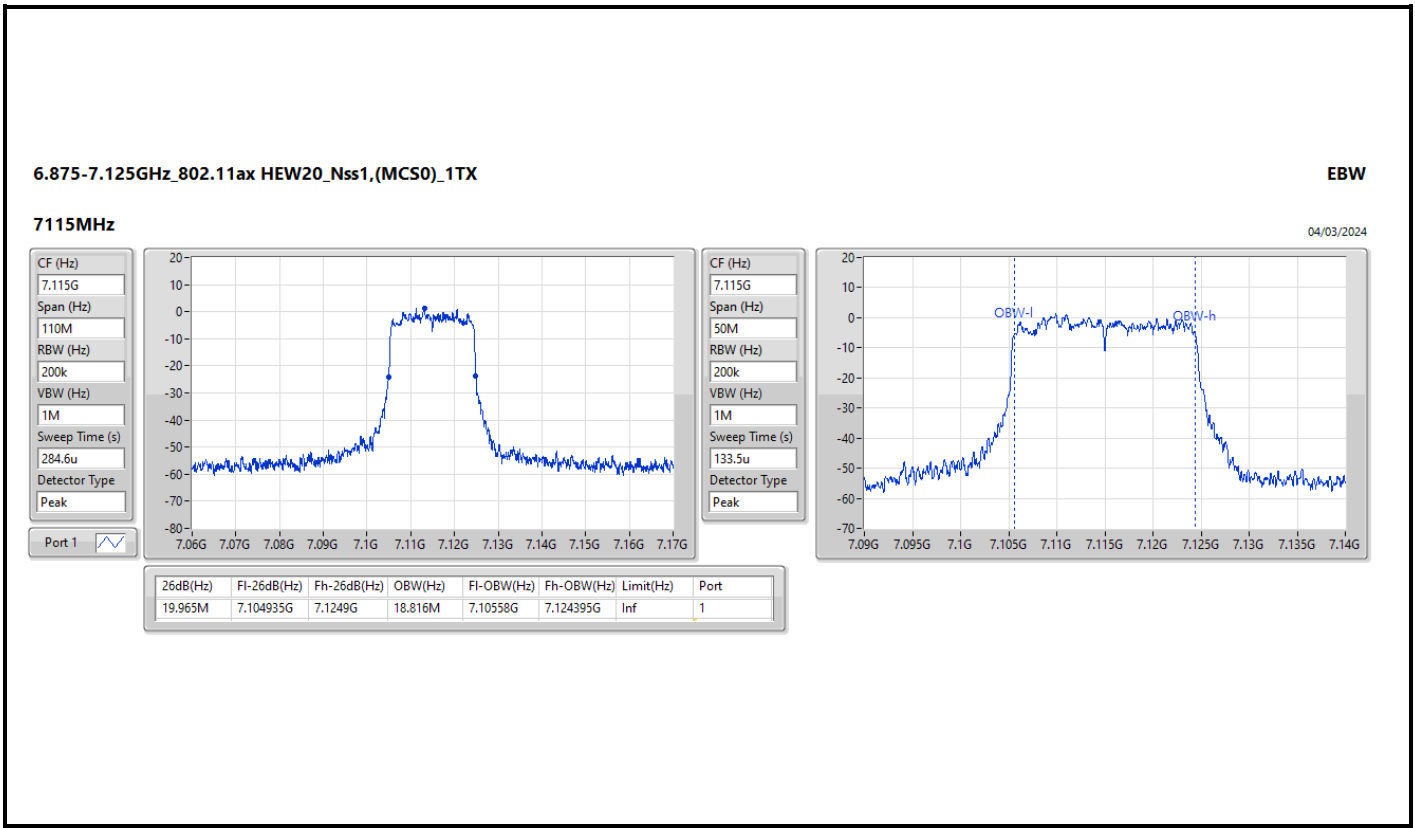

6.875-7.125GHz_802.11ax HEW20_Nss1,(MCS0)_1TX

EBW

6995MHz

04/03/2024

6.875-7.125GHz_802.11ax HEW20_Nss1,(MCS0)_1TX

EBW

7095MHz

04/03/2024