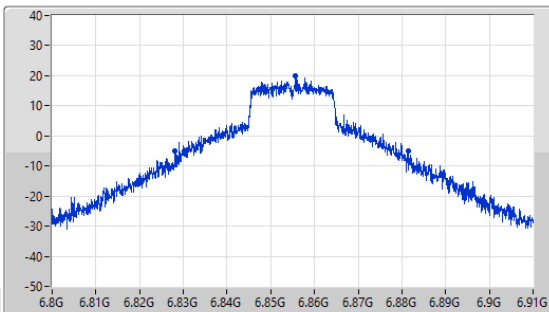

6.525-6.875GHz_802.11ax HEW20_Nss1,(MCS0)_1TX

EBW

6855MHz

05/03/2024

CF (Hz)
6.855G
Span (Hz)
110M
RBW (Hz)
500k
VBW (Hz)
2M
Sweep Time (s)
2.01m
Detector Type
Peak

CF (Hz)
6.855G
Span (Hz)
50M
RBW (Hz)
500k
VBW (Hz)
2M
Sweep Time (s)
2.01m
Detector Type
Peak