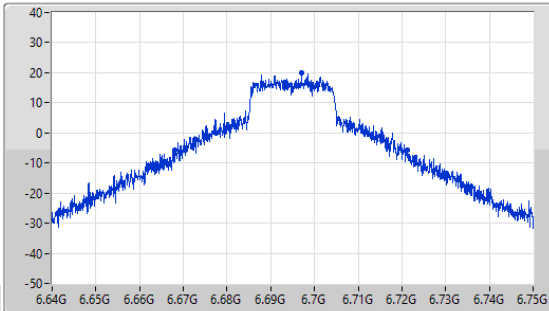

6.525-6.875GHz_802.11ax HEW20_Nss1,(MCS0)_1TX

EBW

6695MHz

05/03/2024

CF (Hz)
6.695G
Span (Hz)
110M
RBW (Hz)
500k
VBW (Hz)
2M
Sweep Time (s)
2.01m
Detector Type
Peak

CF (Hz)
6.695G
Span (Hz)
50M
RBW (Hz)
500k
VBW (Hz)
2M
Sweep Time (s)
2.01m
Detector Type
Peak