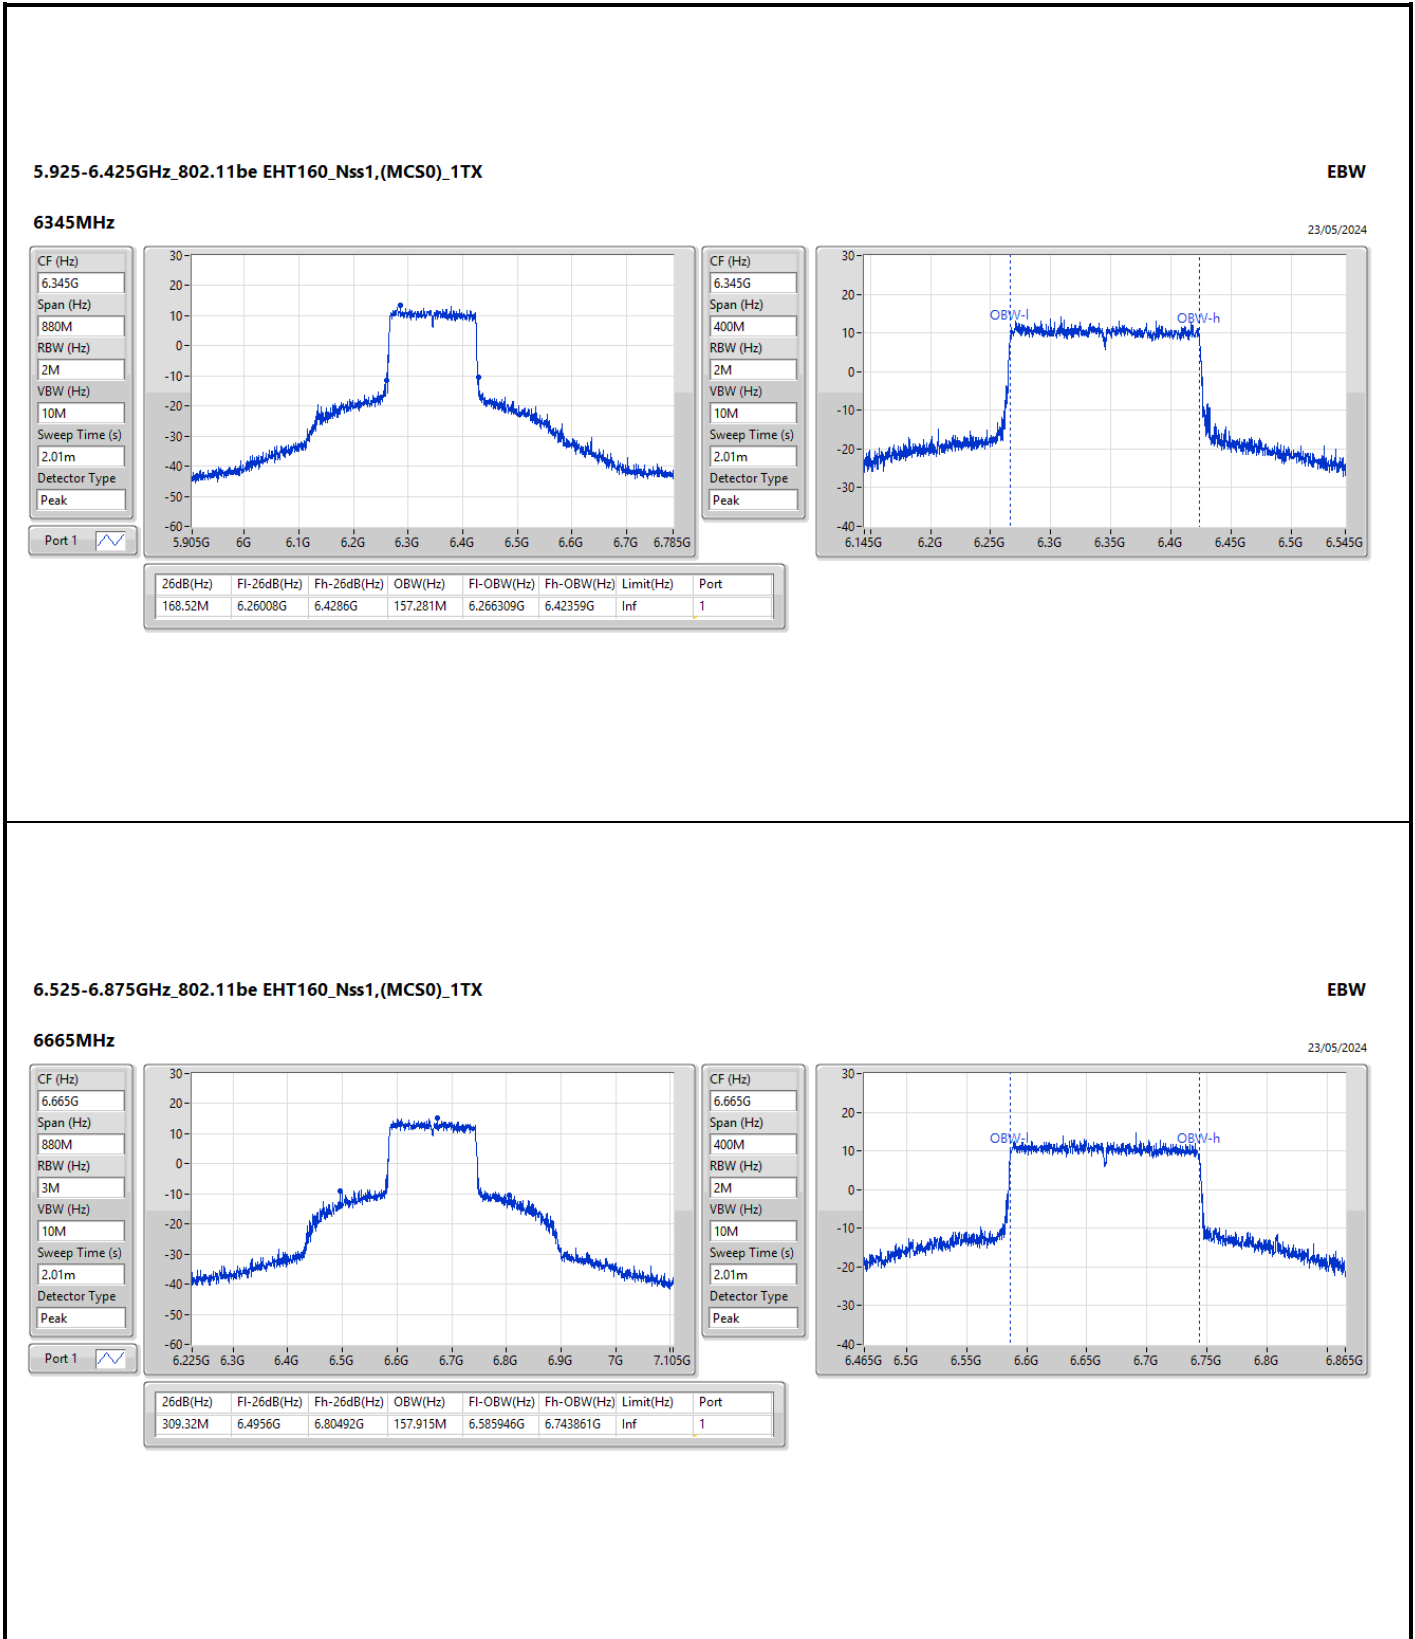

6.525-6.875GHz_802.11be EHT80_Nss1,(MCS0)_1TX

EBW

6785MHz

23/05/2024

5.925-6.425GHz_802.11be EHT20_Nss1,(MCS0)_2TX

EBW

5955MHz

23/05/2024