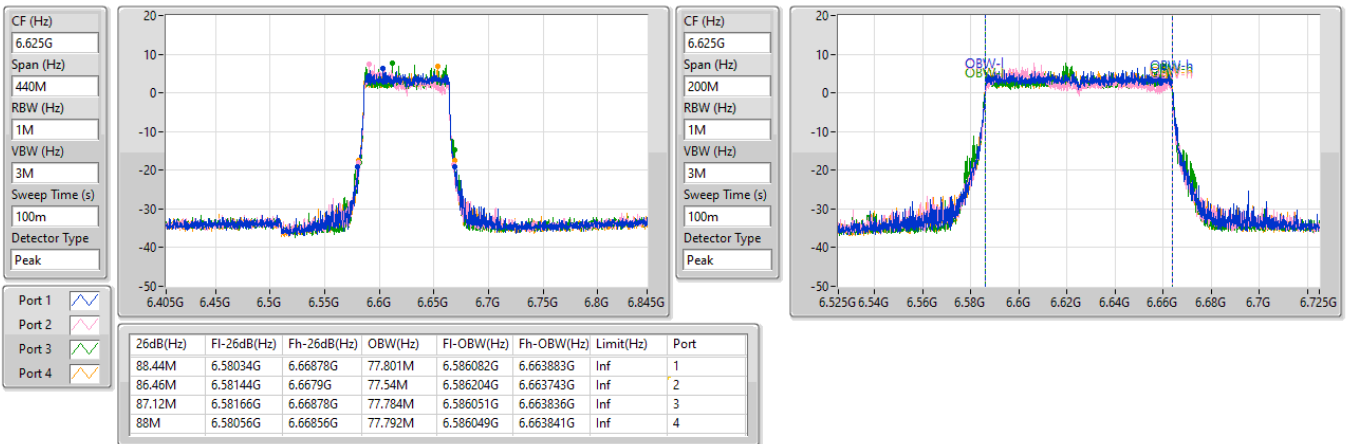

6.425-6.525GHz_802.11be EHT80-BF_Nss1,(MCS0)_4TX

EBW

6545MHz

23/05/2024

6.525-6.875GHz_802.11be EHT80-BF_Nss1,(MCS0)_4TX

EBW

6625MHz

23/05/2024