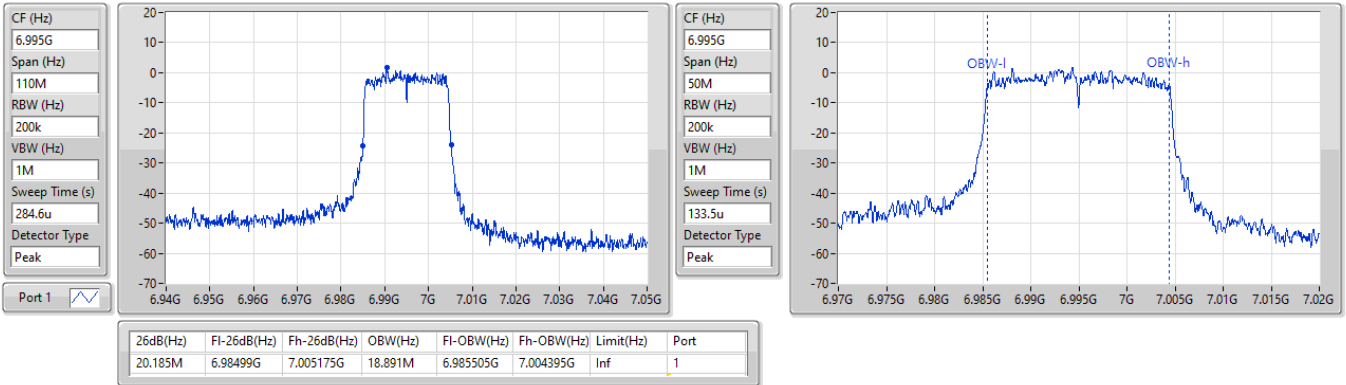

6.875-7.125GHz_802.11ax HEW20_Nss1,(MCS0)_1TX

EBW

6995MHz

04/03/2024