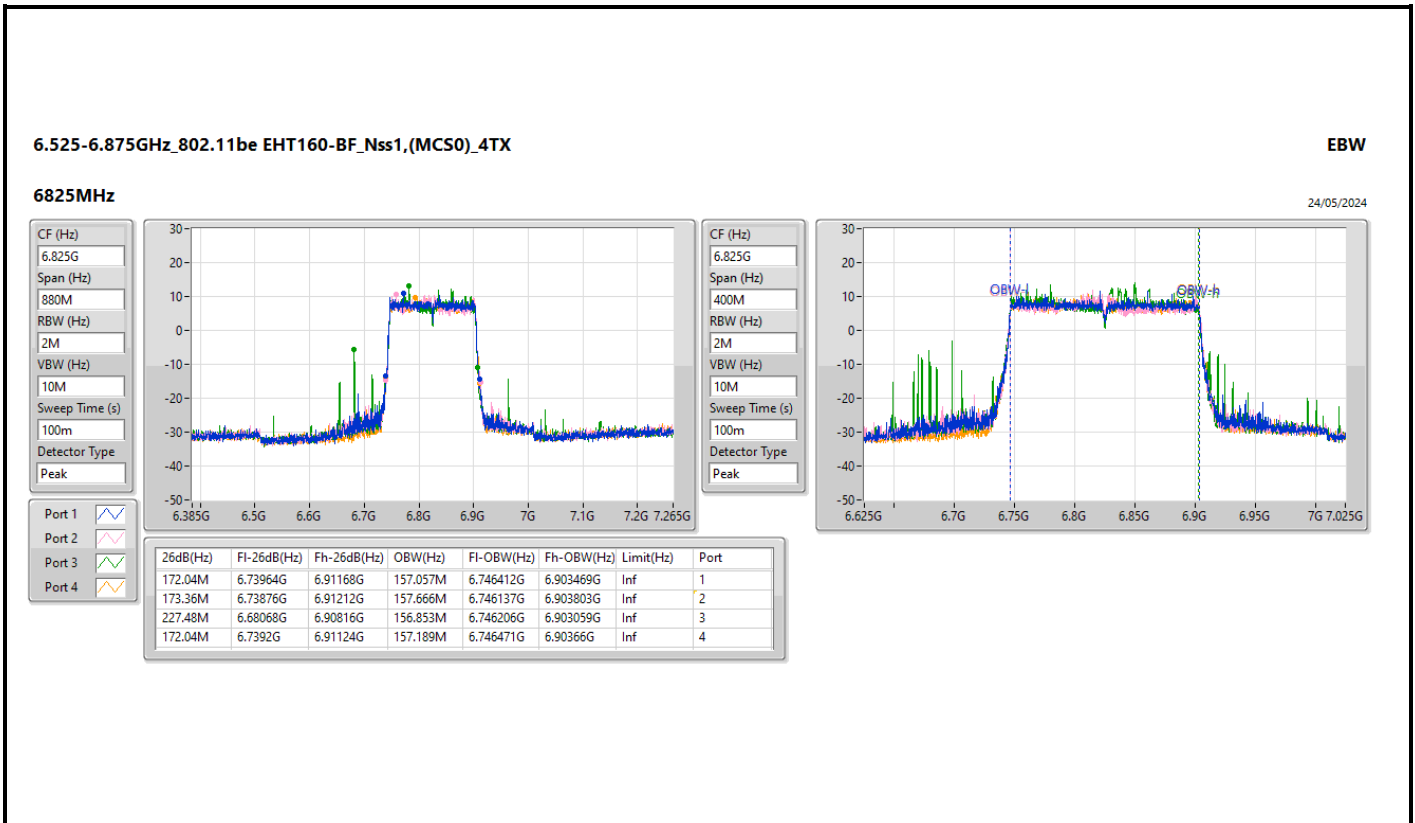

6.525-6.875GHz_802.11be EHT80-BF_Nss1,(MCS0)_4TX

EBW

6865MHz

23/05/2024

6.875-7.125GHz_802.11be EHT80-BF_Nss1,(MCS0)_4TX

EBW

6945MHz

23/05/2024