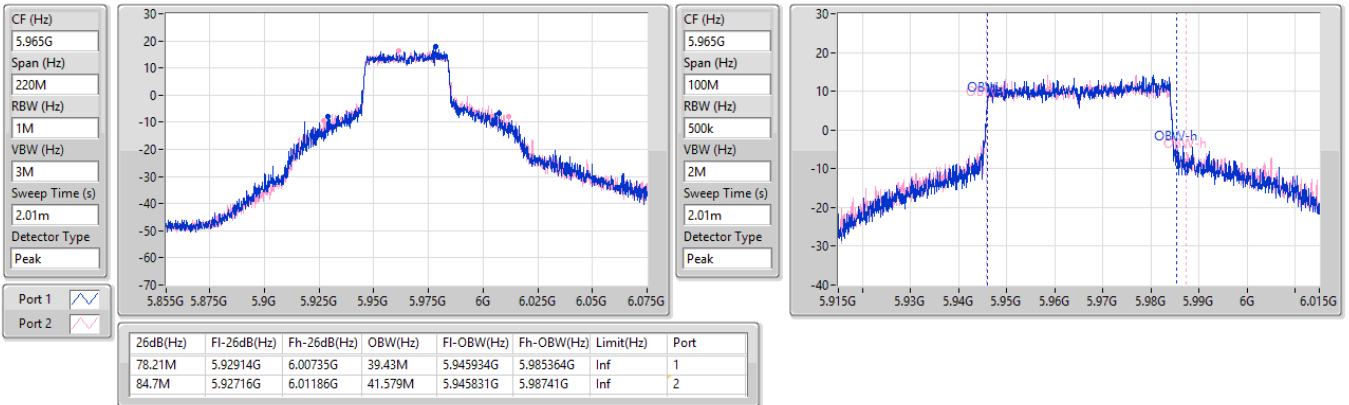

5.925-6.425GHz_802.11be EHT40-BF_Nss1,(MCS0)_2TX

EBW

5965MHz

04/05/2024