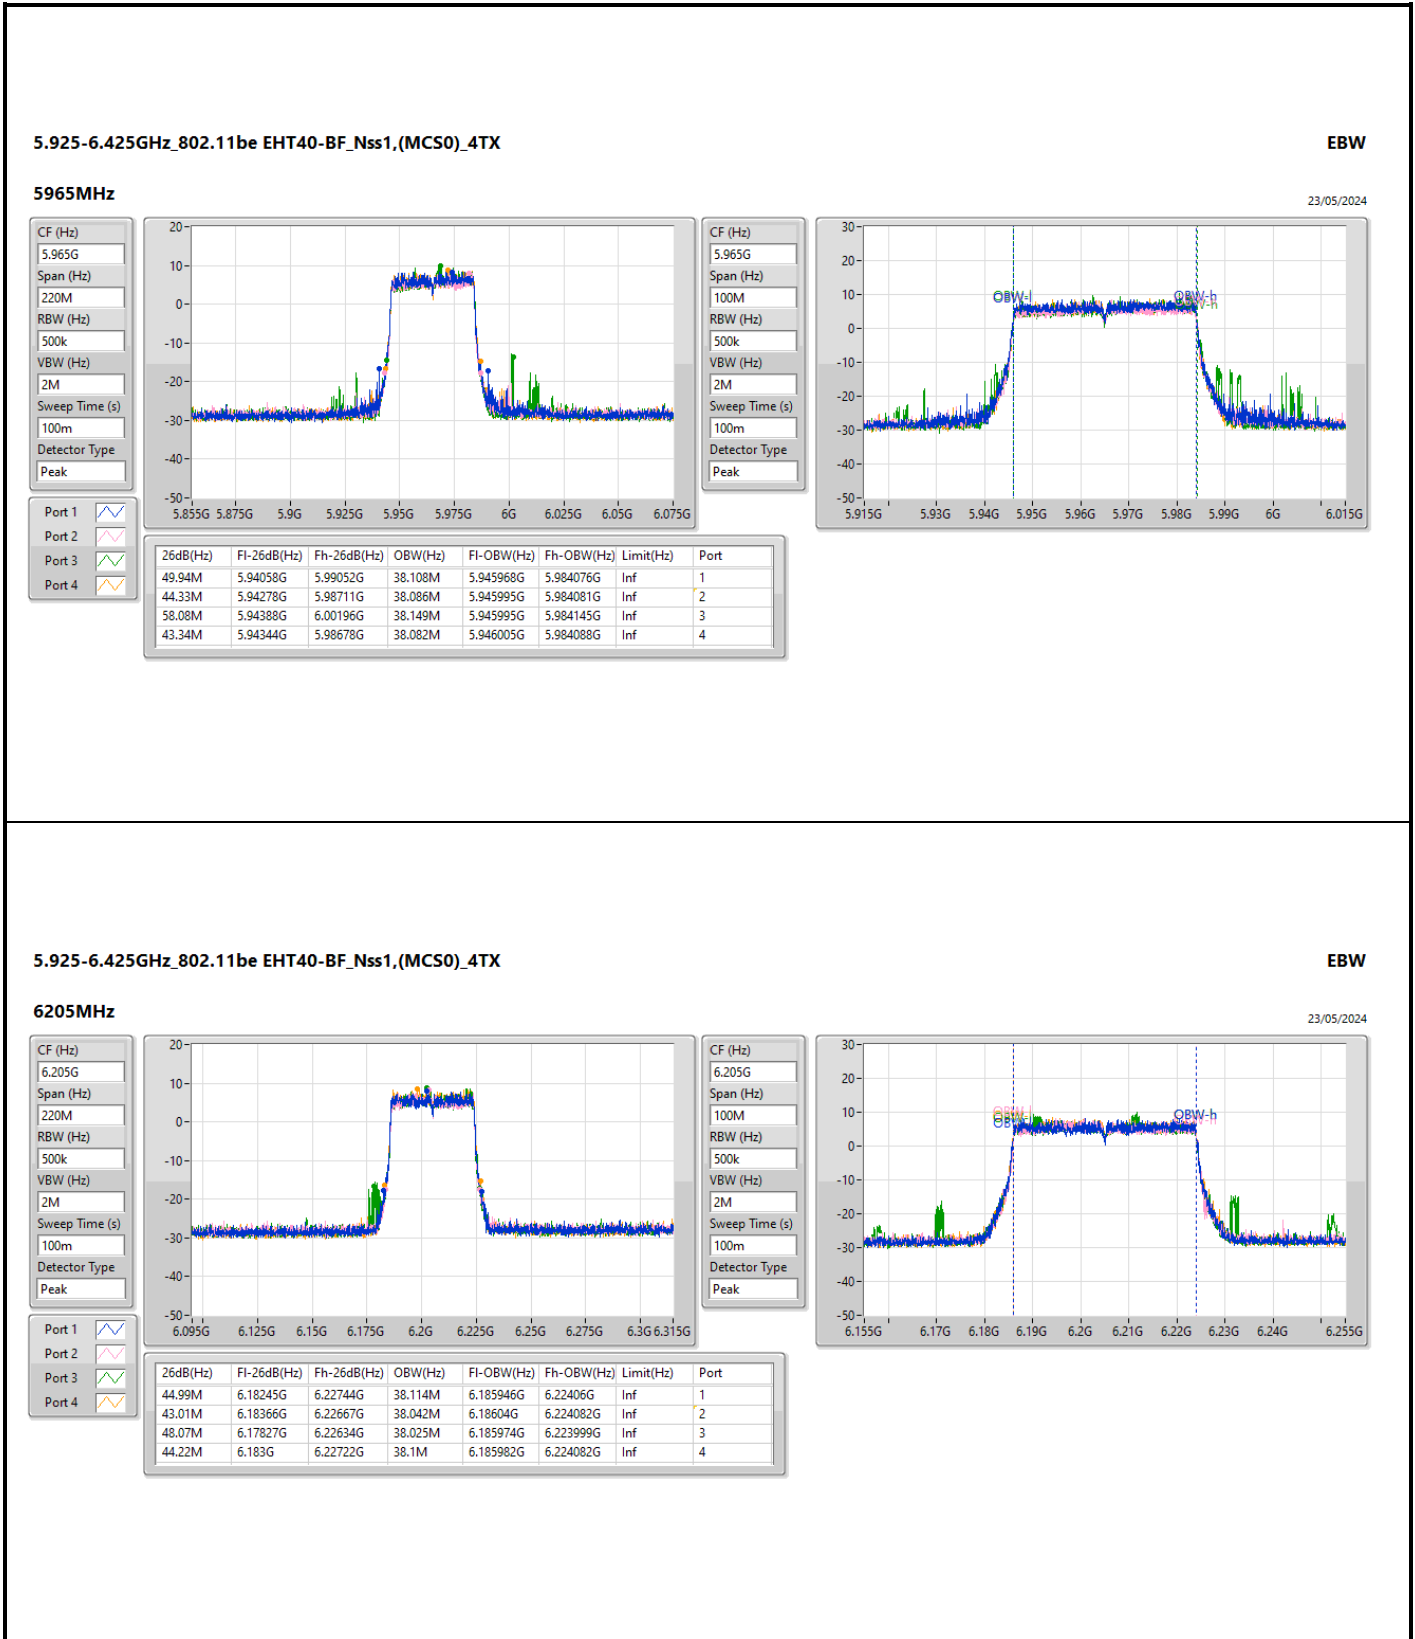

6.875-7.125GHz_802.11be EHT20-BF_Nss1,(MCS0)_4TX

EBW

7095MHz

29/05/2024

6.875-7.125GHz_802.11be EHT20-BF_Nss1,(MCS0)_4TX

EBW

7115MHz

29/05/2024