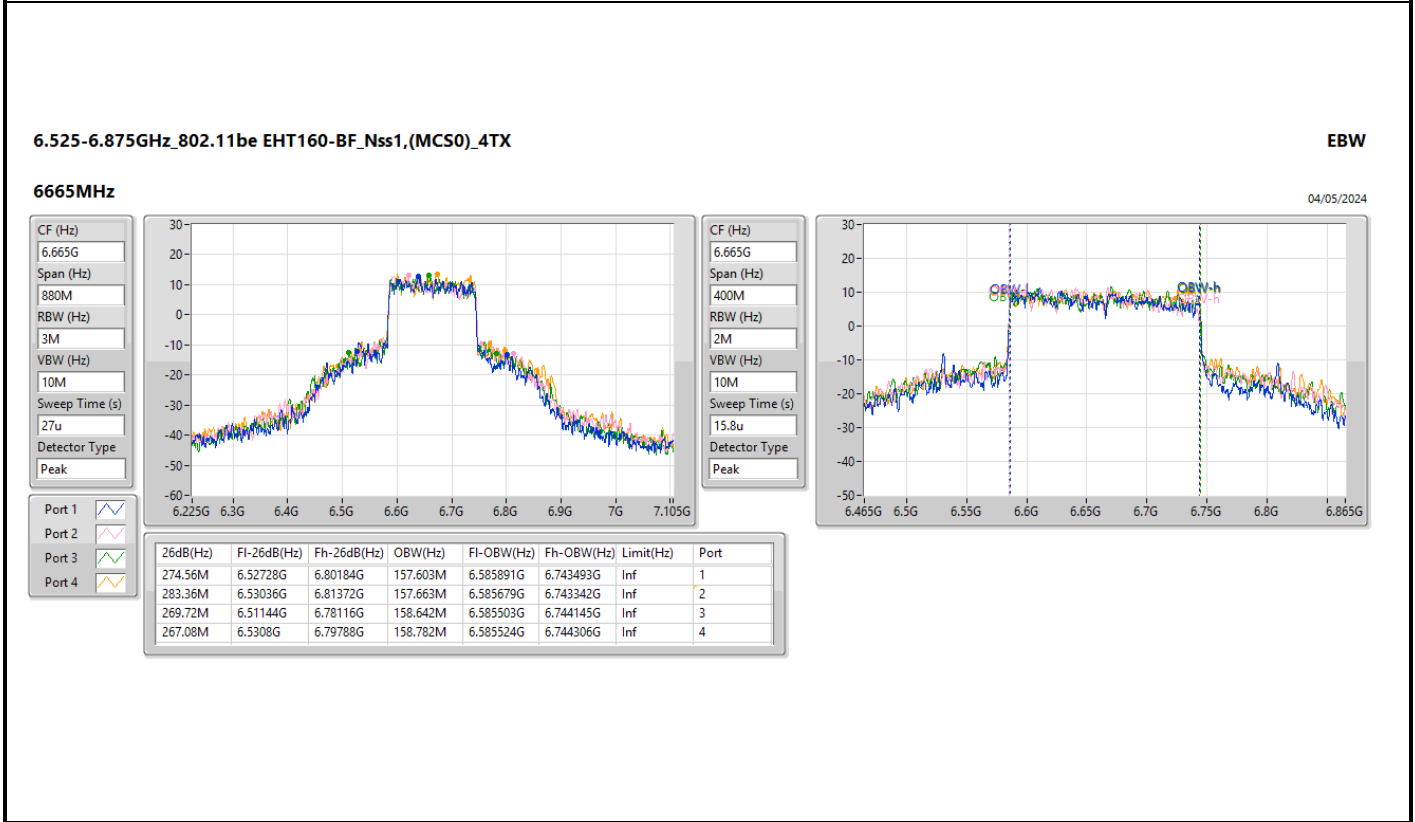

6.525-6.875GHz_802.11be EHT80-BF_Nss1,(MCS0)_4TX

EBW

6705MHz

04/05/2024

6.525-6.875GHz_802.11be EHT80-BF_Nss1,(MCS0)_4TX

EBW

6785MHz

04/05/2024