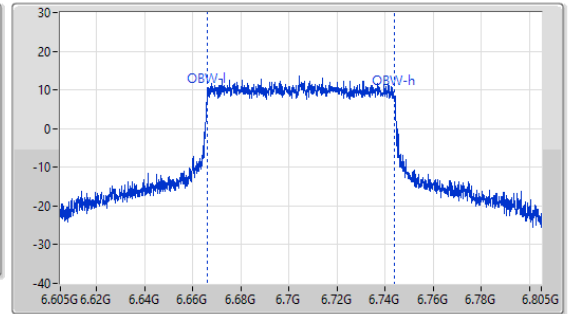

6.525-6.875GHz_802.11be EHT40_Nss1,(MCS0)_1TX

EBW

6845MHz

23/05/2024

6.525-6.875GHz_802.11be EHT80_Nss1,(MCS0)_1TX

EBW

6705MHz

23/05/2024