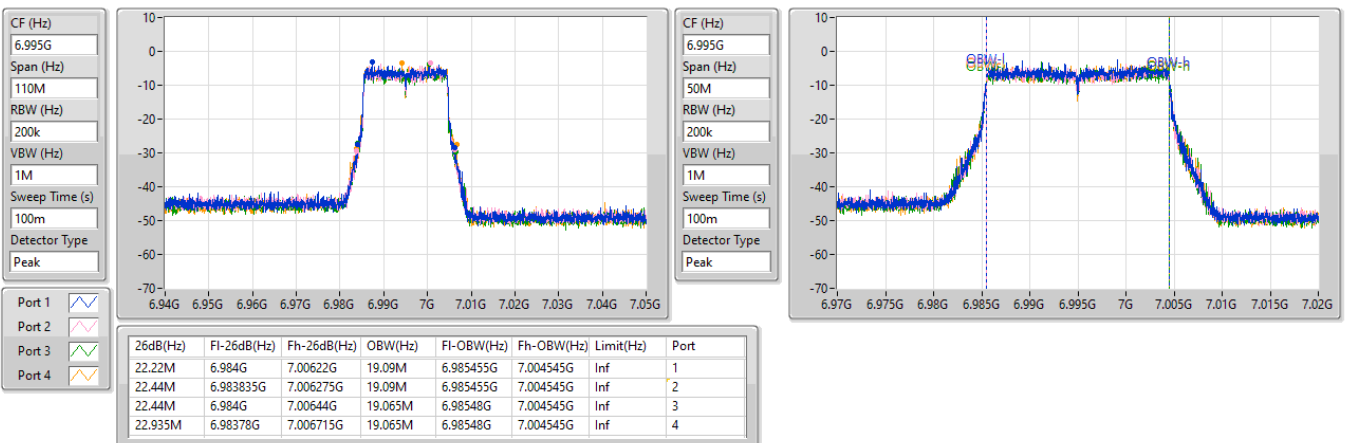

6.875-7.125GHz_802.11be EHT20-BF_Nss1,(MCS0)_4TX

EBW

6895MHz

29/05/2024

6.875-7.125GHz_802.11be EHT20-BF_Nss1,(MCS0)_4TX

EBW

6995MHz

29/05/2024