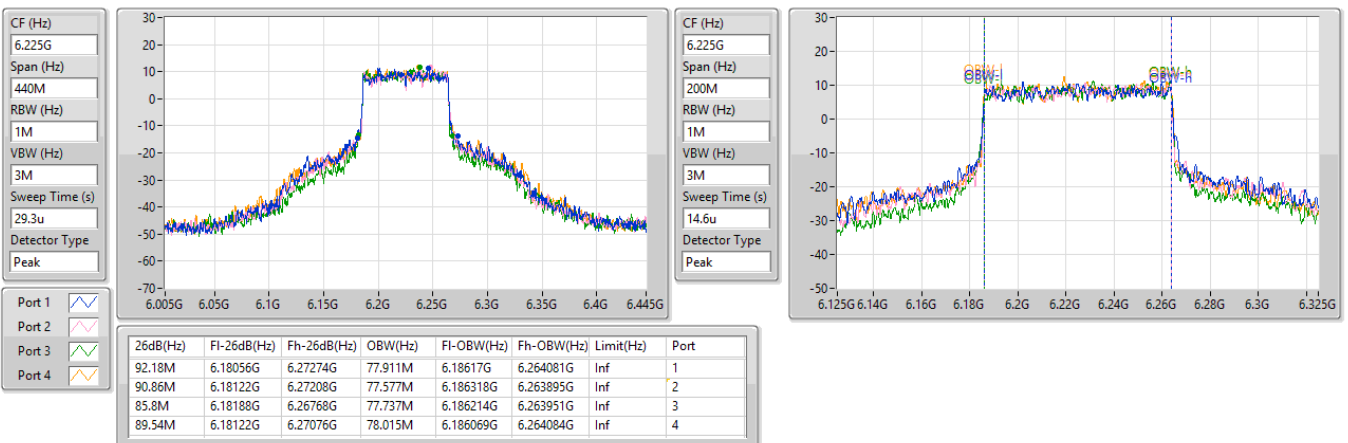

5.925-6.425GHz_802.11be EHT80_Nss1,(MCS0)_4TX

EBW

6225MHz

24/05/2024