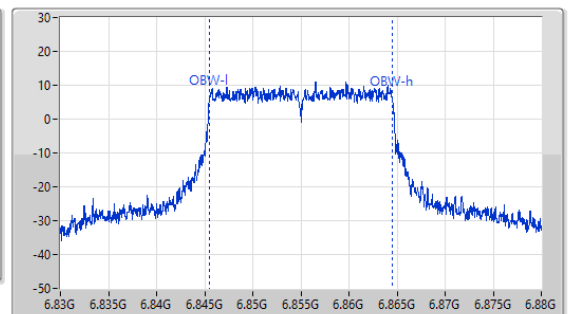

6.525-6.875GHz_802.11be EHT20_Nss1,(MCS0)_1TX

EBW

6855MHz

23/05/2024