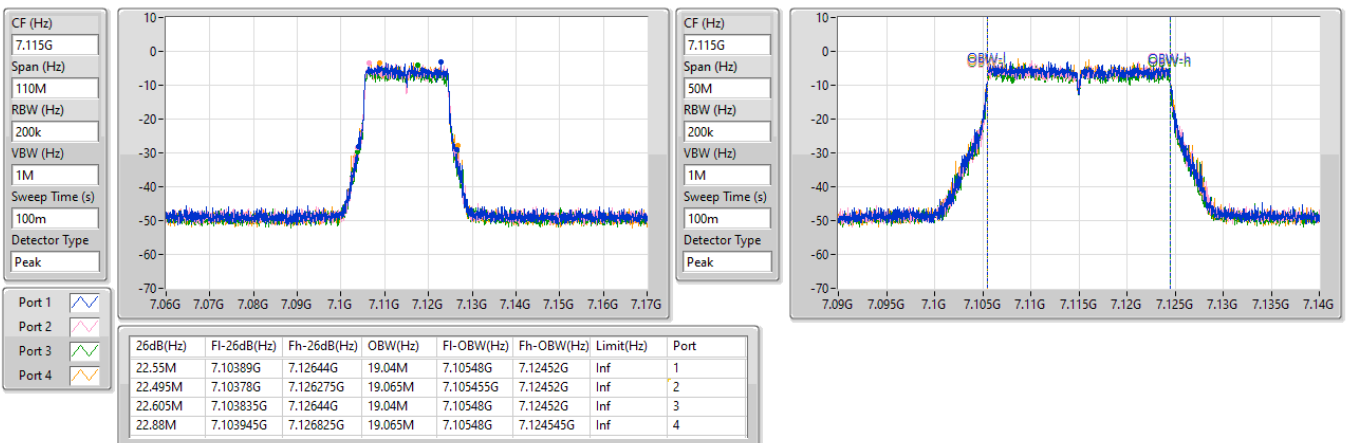

6.875-7.125GHz_802.11be EHT20-BF_Nss1,(MCS0)_4TX

EBW

7095MHz

29/05/2024

6.875-7.125GHz_802.11be EHT20-BF_Nss1,(MCS0)_4TX

EBW

7115MHz

29/05/2024