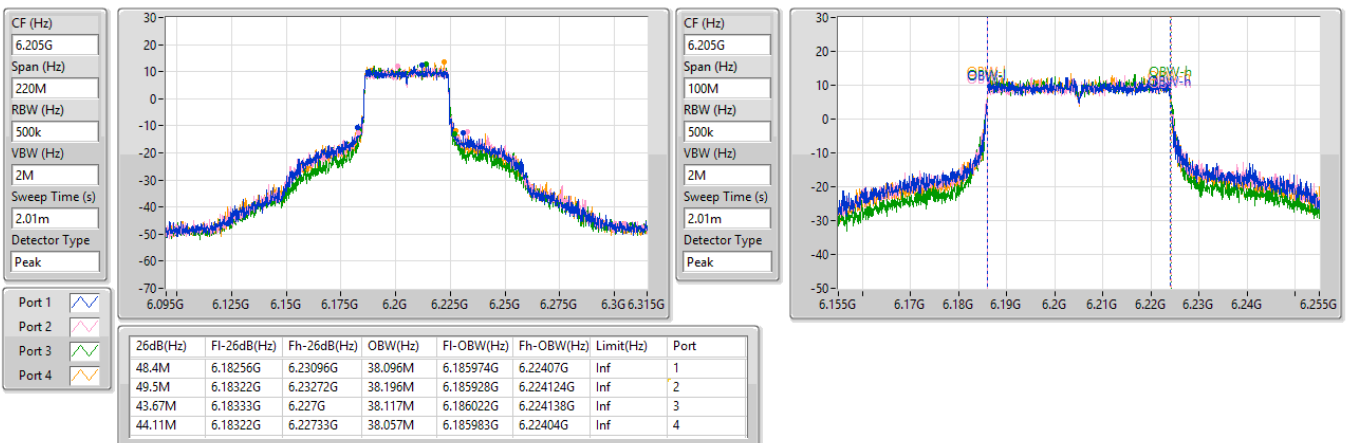

5.925-6.425GHz_802.11be EHT40_Nss1,(MCS0)_4TX

EBW

6205MHz

24/05/2024