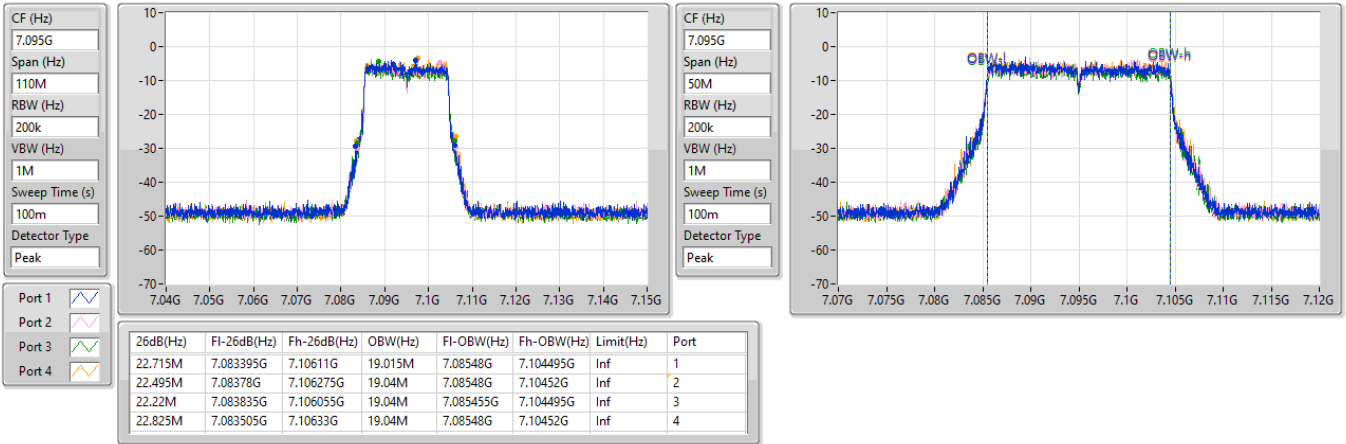

6.875-7.125GHz_802.11be EHT20-BF_Nss1,(MCS0)_4TX

EBW

7095MHz

29/05/2024