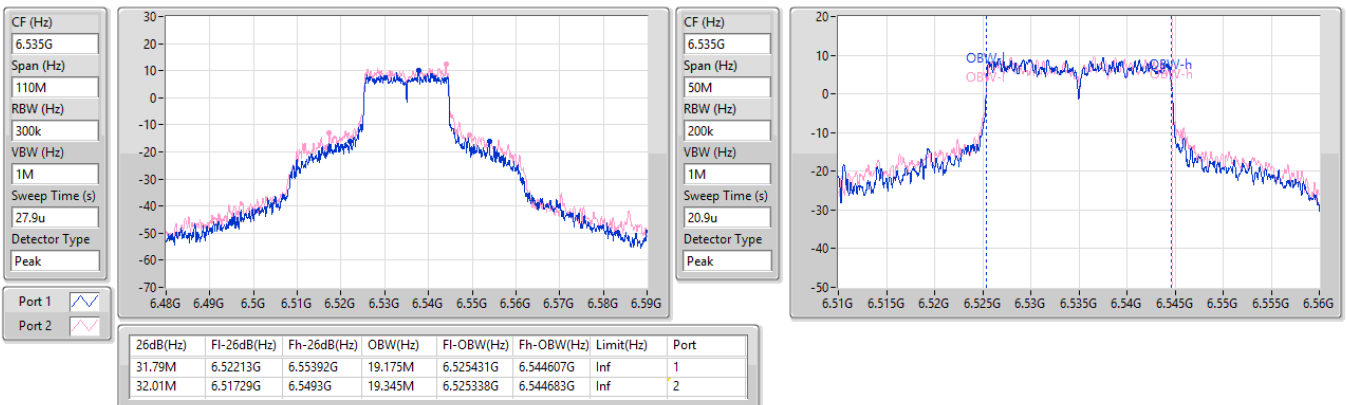

5.925-6.425GHz_802.11be EHT20_Nss1,(MCS0)_2TX

EBW

6195MHz

23/05/2024

5.925-6.425GHz_802.11be EHT20_Nss1,(MCS0)_2TX

EBW

6415MHz

23/05/2024

6.525-6.875GHz_802.11be EHT20_Nss1,(MCS0)_2TX

EBW

6535MHz

23/05/2024

6.525-6.875GHz_802.11be EHT20_Nss1,(MCS0)_2TX

EBW

6695MHz

23/05/2024