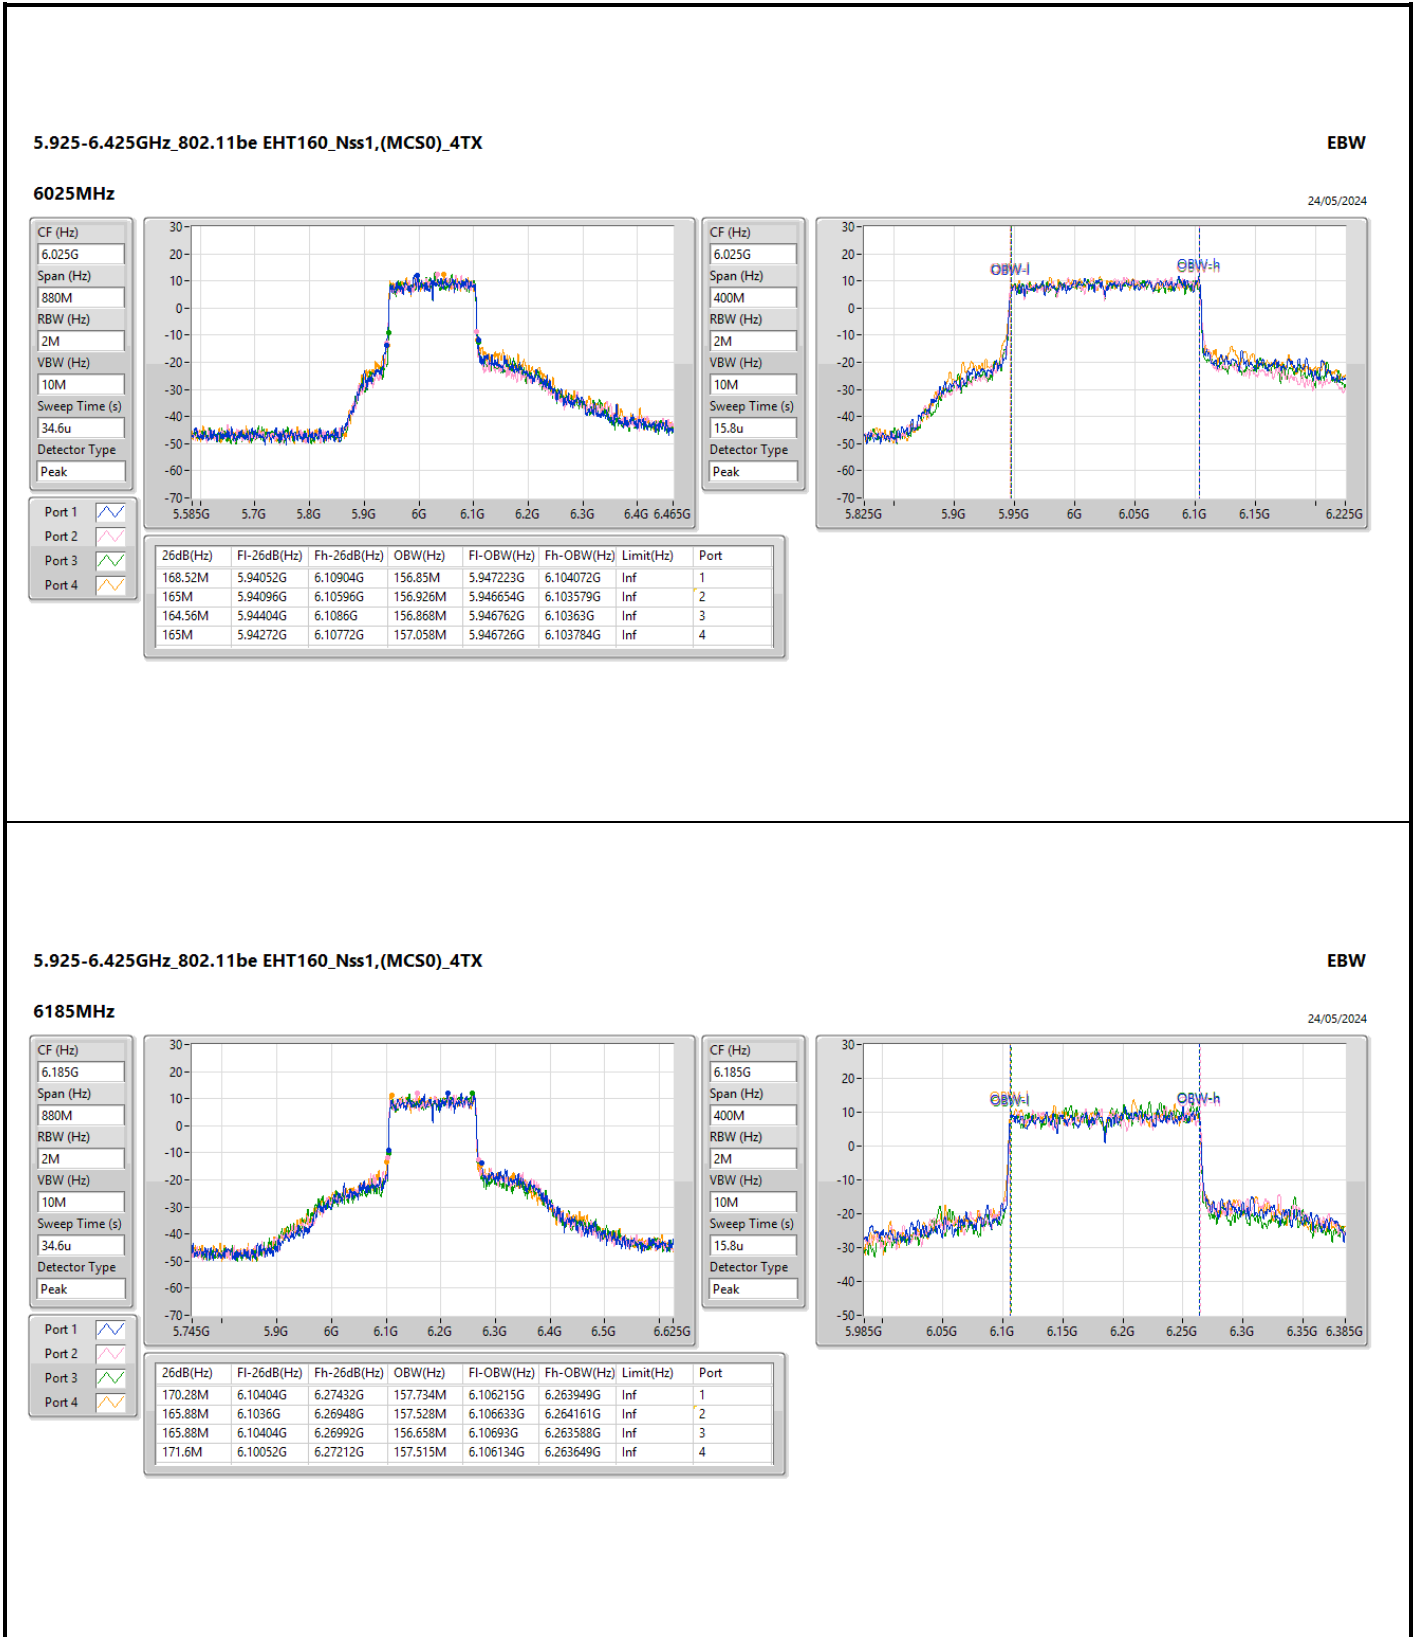

5.925-6.425GHz_802.11be EHT80_Nss1,(MCS0)_4TX

EBW

6225MHz

24/05/2024

5.925-6.425GHz_802.11be EHT320_Nss1,(MCS0)_4TX

EBW

6105MHz

24/05/2024