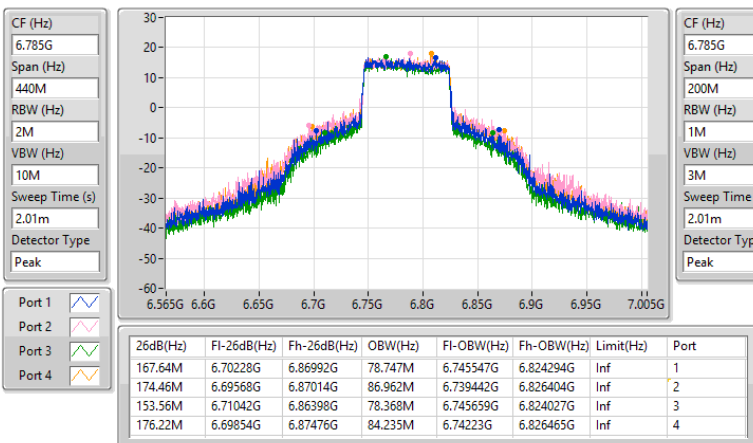

6.525-6.875GHz_802.11be EHT80-BF_Nss1,(MCS0)_4TX

EBW

6705MHz

04/05/2024

6.525-6.875GHz_802.11be EHT80-BF_Nss1,(MCS0)_4TX

EBW

6785MHz

04/05/2024