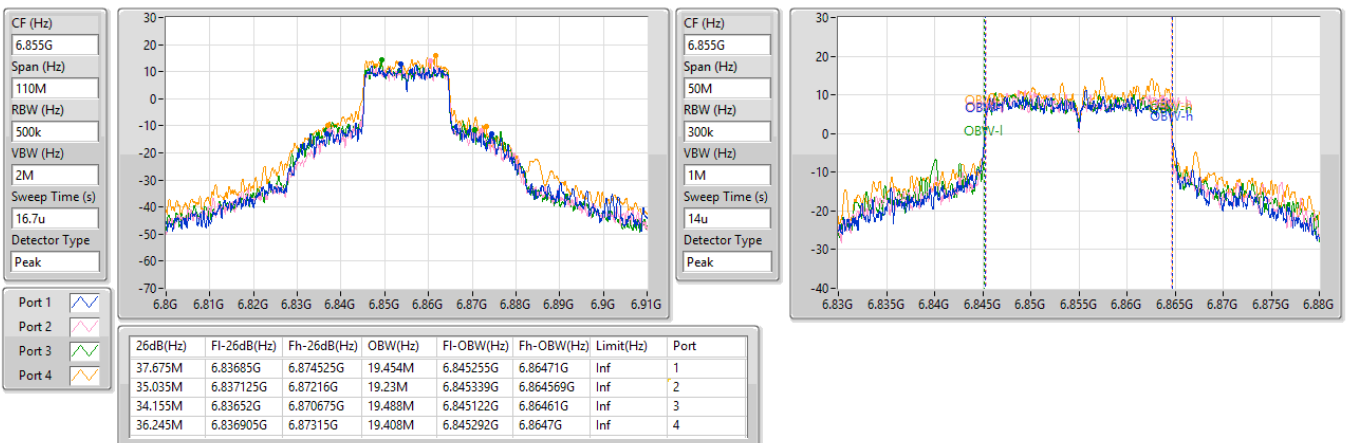

EBW

6695MHz

04/05/2024

6.525-6.875GHz_802.11be EHT20-BF_Nss1,(MCS0)_4TX

EBW

6855MHz

04/05/2024

6.525-6.875GHz_802.11be EHT40-BF_Nss1,(MCS0)_4TX