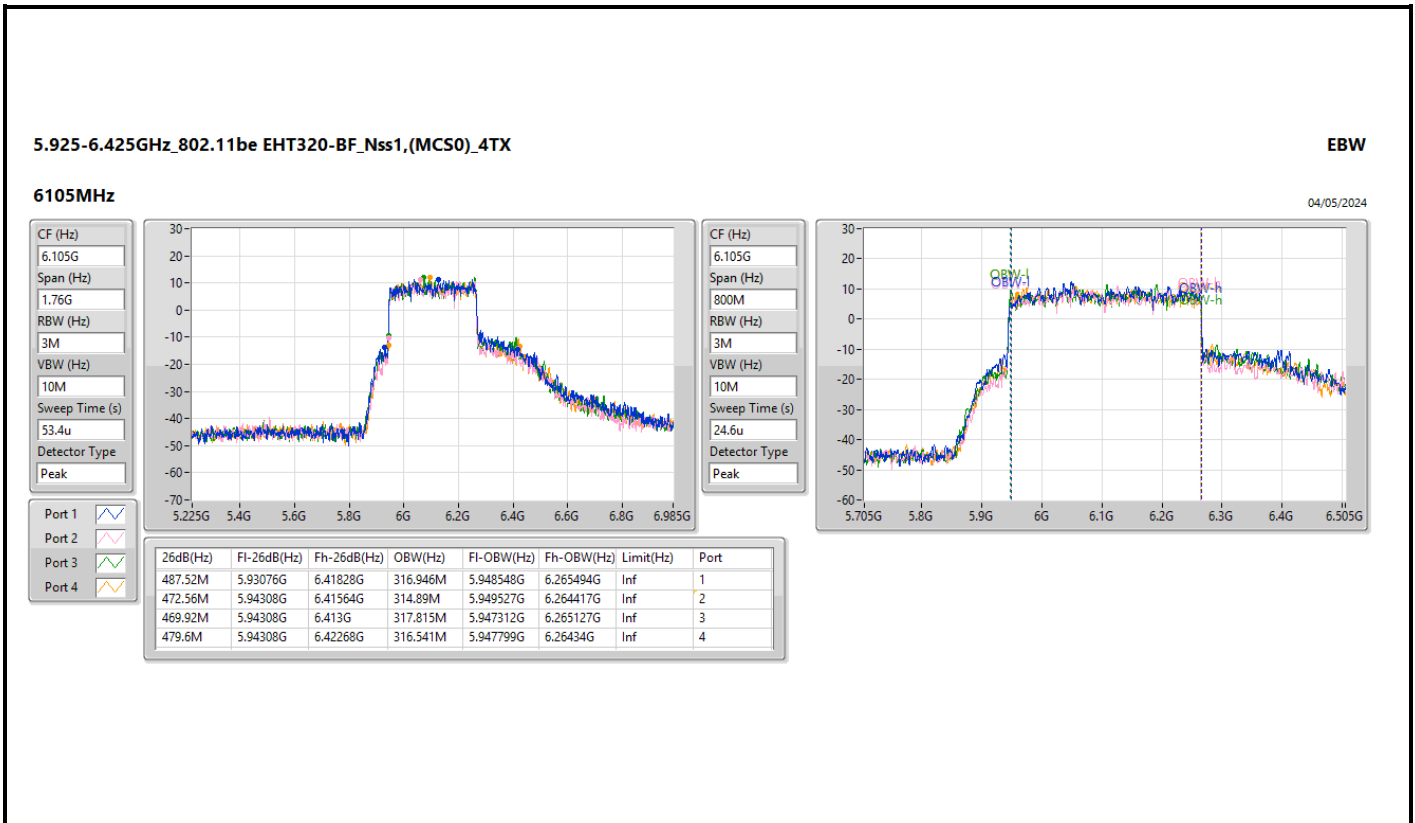

6.525-6.875GHz_802.11be EHT80-BF_Nss1,(MCS0)_4TX

EBW

6705MHz

04/05/2024

6.525-6.875GHz_802.11be EHT80-BF_Nss1,(MCS0)_4TX

EBW

6785MHz

04/05/2024