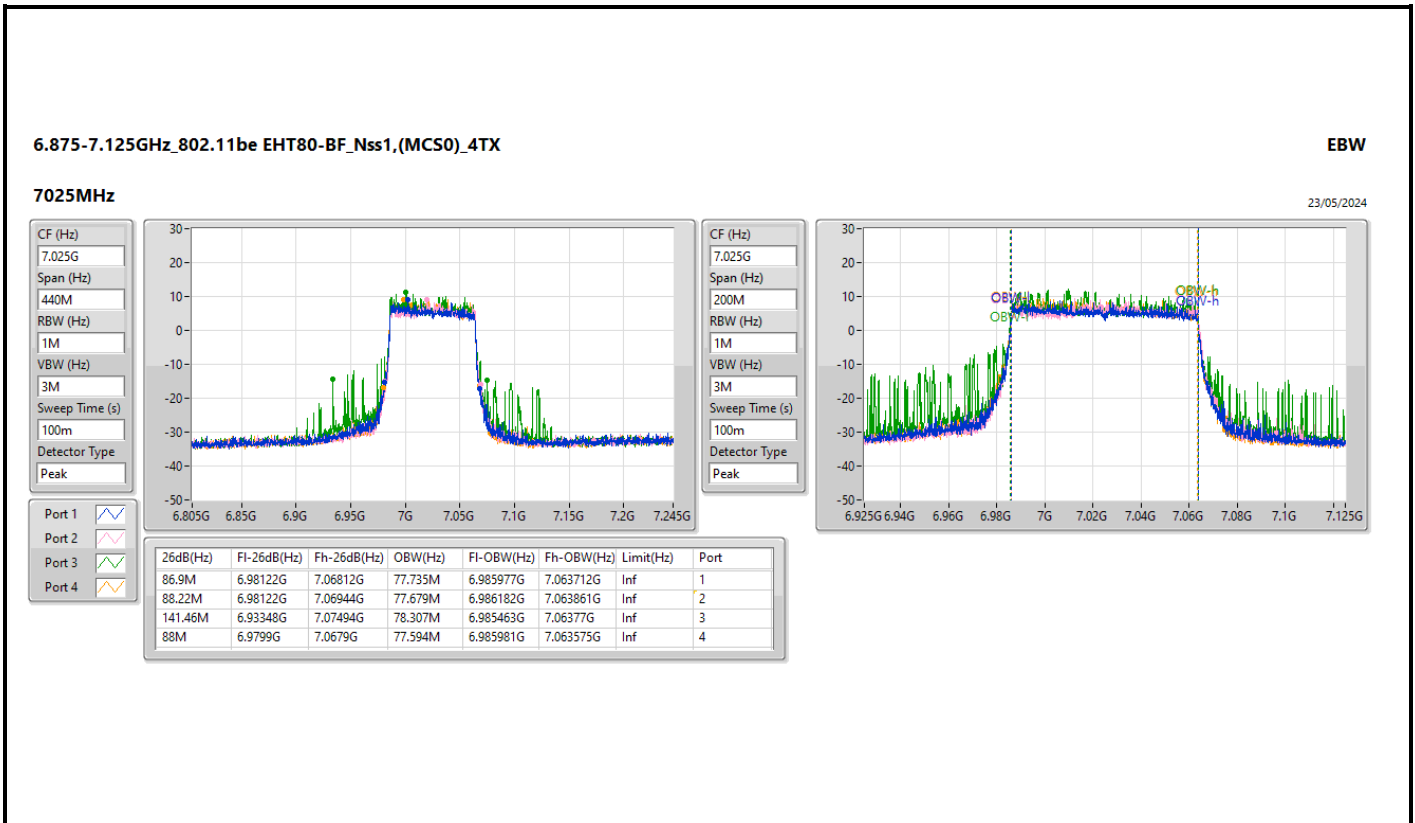

6.525-6.875GHz_802.11be EHT80-BF_Nss1,(MCS0)_4TX

EBW

6865MHz

23/05/2024

6.875-7.125GHz_802.11be EHT80-BF_Nss1,(MCS0)_4TX

EBW

6945MHz

23/05/2024