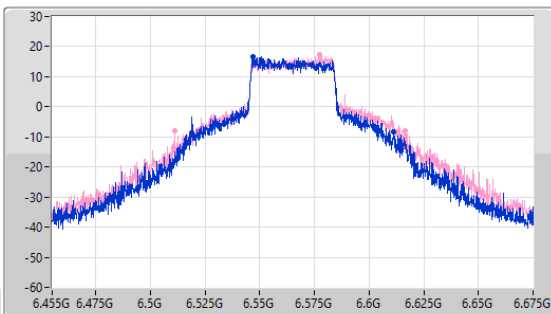

6.525-6.875GHz_802.11be EHT40-BF_Nss1,(MCS0)_2TX

EBW

6565MHz

04/05/2024

CF (Hz)
6.565G

Span (Hz)
220M

RBW (Hz)
1M

VBW (Hz)
3M

Sweep Time (s)
2.01m

Detector Type
Peak

CF (Hz)
6.565G

Span (Hz)
100M

RBW (Hz)
1M

VBW (Hz)
3M

Sweep Time (s)
2.01m

Detector Type
Peak