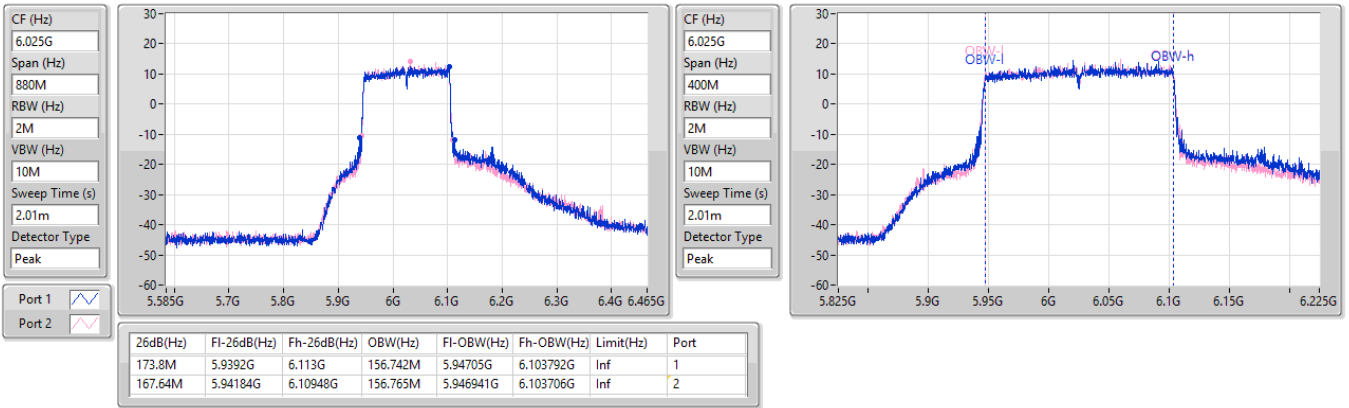

6.525-6.875GHz_802.11be EHT80_Nss1,(MCS0)_2TX

EBW

6625MHz

24/05/2024

5.925-6.425GHz_802.11be EHT160_Nss1,(MCS0)_2TX

EBW

6025MHz

24/05/2024

5.925-6.425GHz_802.11be EHT160_Nss1,(MCS0)_2TX

EBW

6185MHz

24/05/2024

5.925-6.425GHz_802.11be EHT160_Nss1,(MCS0)_2TX

EBW

6345MHz

24/05/2024