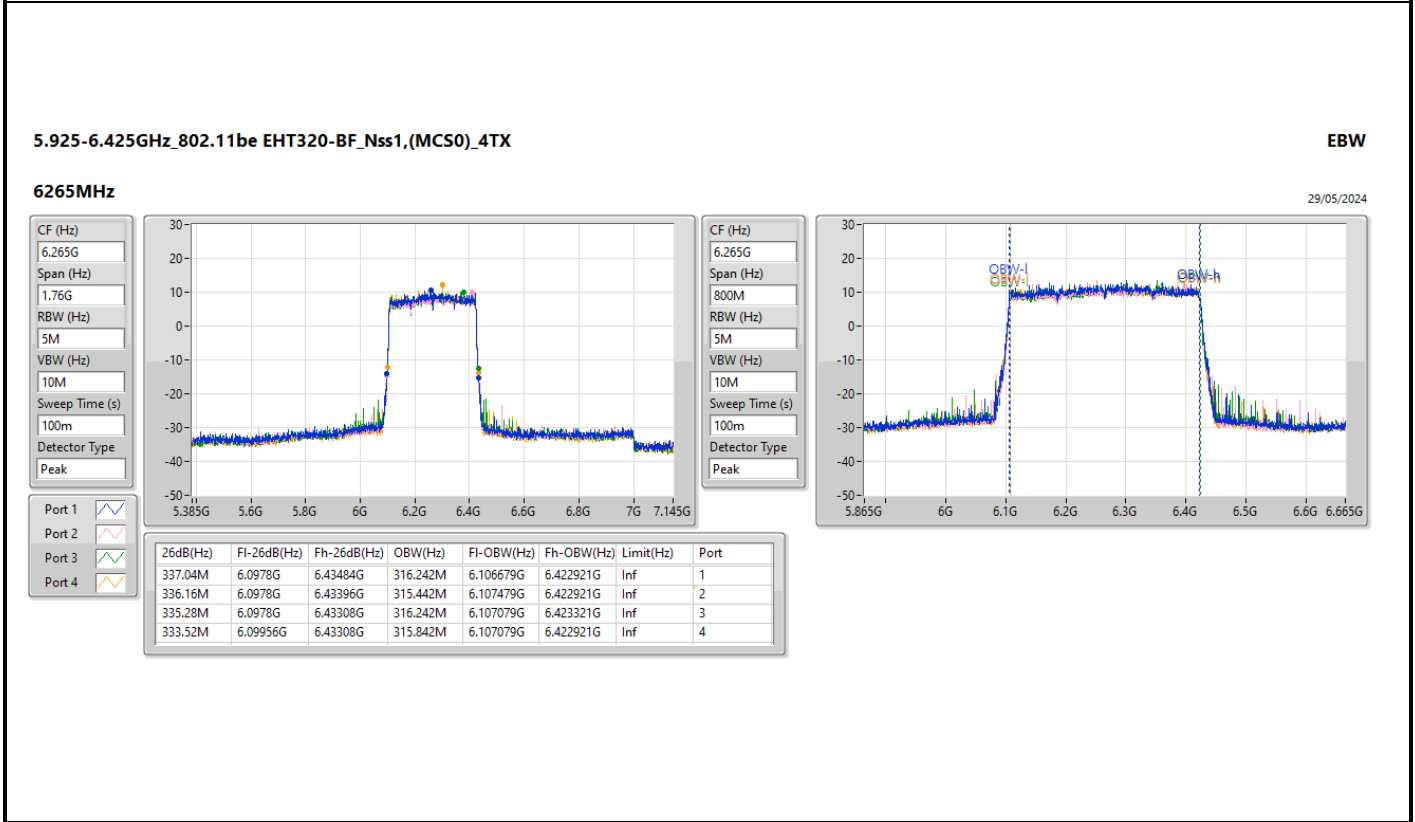

6.525-6.875GHz_802.11be EHT80-BF_Nss1,(MCS0)_4TX

EBW

6865MHz

23/05/2024

6.875-7.125GHz_802.11be EHT80-BF_Nss1,(MCS0)_4TX

EBW

6945MHz

23/05/2024