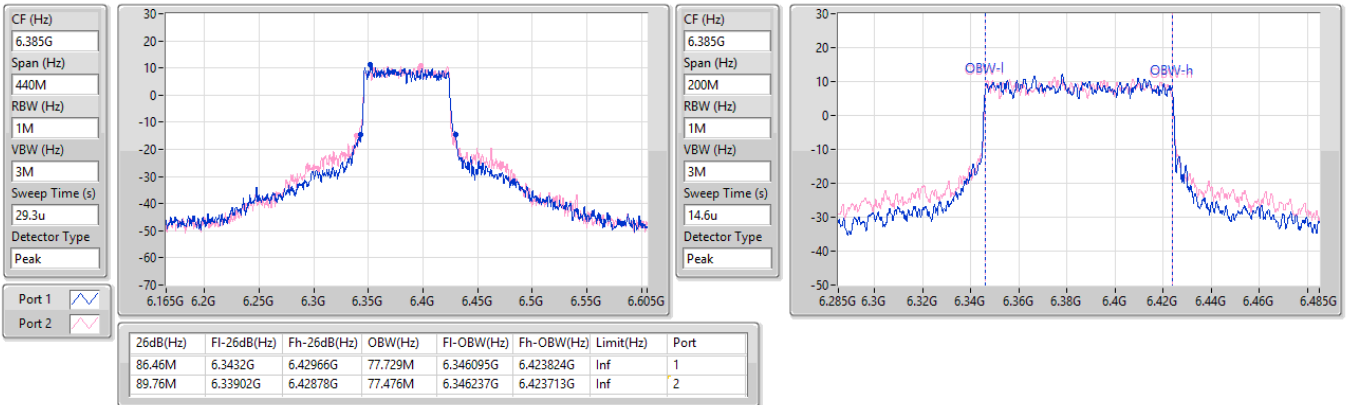

6.525-6.875GHz_802.11be EHT40_Nss1,(MCS0)_2TX

EBW

6565MHz

23/05/2024

5.925-6.425GHz_802.11be EHT80_Nss1,(MCS0)_2TX

EBW

6385MHz

24/05/2024

6.525-6.875GHz_802.11be EHT80_Nss1,(MCS0)_2TX

EBW

6625MHz

24/05/2024

5.925-6.425GHz_802.11be EHT160_Nss1,(MCS0)_2TX

EBW

6025MHz

24/05/2024