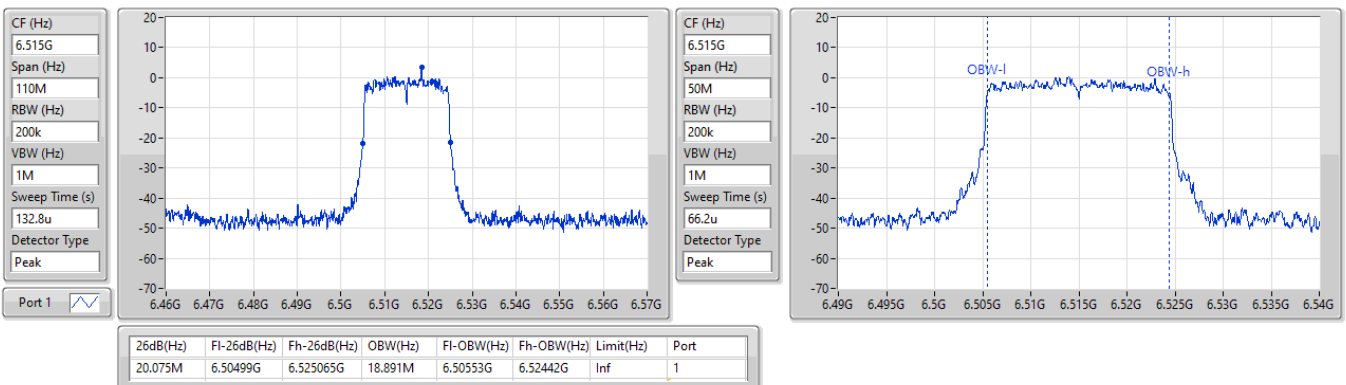

6.425-6.525GHz_802.11ax HEW20_Nss1,(MCS0)_1TX

EBW

6475MHz

04/03/2024

6.425-6.525GHz_802.11ax HEW20_Nss1,(MCS0)_1TX

EBW

6515MHz

04/03/2024