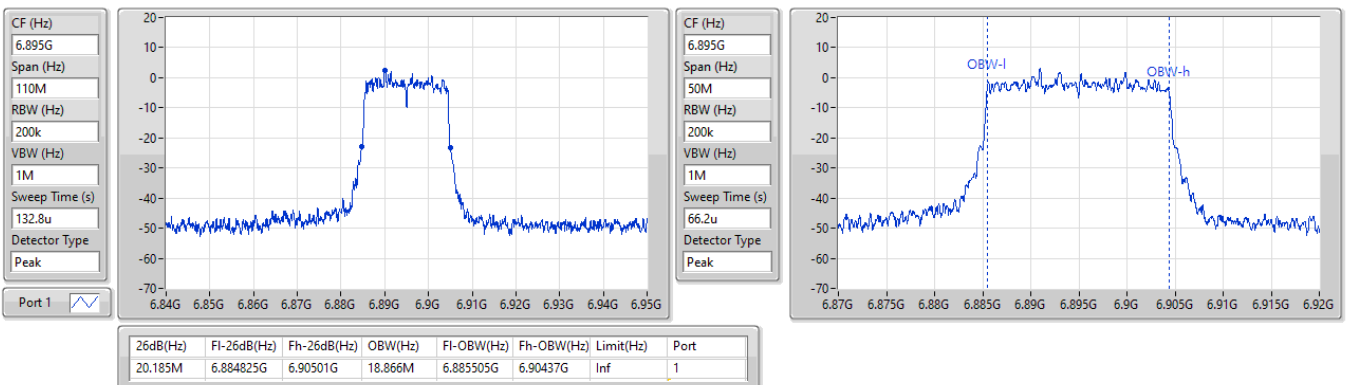

6.525-6.875GHz_802.11ax HEW20_Nss1,(MCS0)_1TX

EBW

6875MHz Straddle 6.525-6.875GHz

05/03/2024

6.875-7.125GHz_802.11ax HEW20_Nss1,(MCS0)_1TX

EBW

6895MHz

04/03/2024