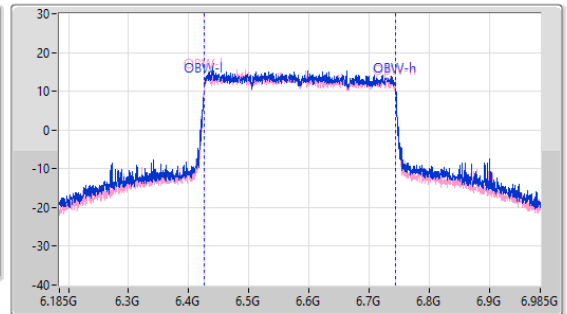

6.425-6.525GHz_802.11be EHT320-BF_Nss1,(MCS0)_2TX

EBW

6585MHz

29/05/2024

CF (Hz)
6.585G

Span (Hz)
1.76G

RBW (Hz)
5M

VBW (Hz)
10M

Sweep Time (s)
100m

Detector Type
Peak

CF (Hz)
6.585G

Span (Hz)
800M

RBW (Hz)
5M

VBW (Hz)
10M

Sweep Time (s)
100m

Detector Type
Peak

Port 1

Port 2

26dB(Hz)	Fl-26dB(Hz)	Fh-26dB(Hz)	OBW(Hz)	Fl-OBW(Hz)	Fh-OBW(Hz)	Limit(Hz)	Port
571.12M	6.30956G	6.88068G	318.641M	6.42548G	6.74412G	Inf	1
588.72M	6.31044G	6.89916G	318.241M	6.42548G	6.743721G	Inf	2