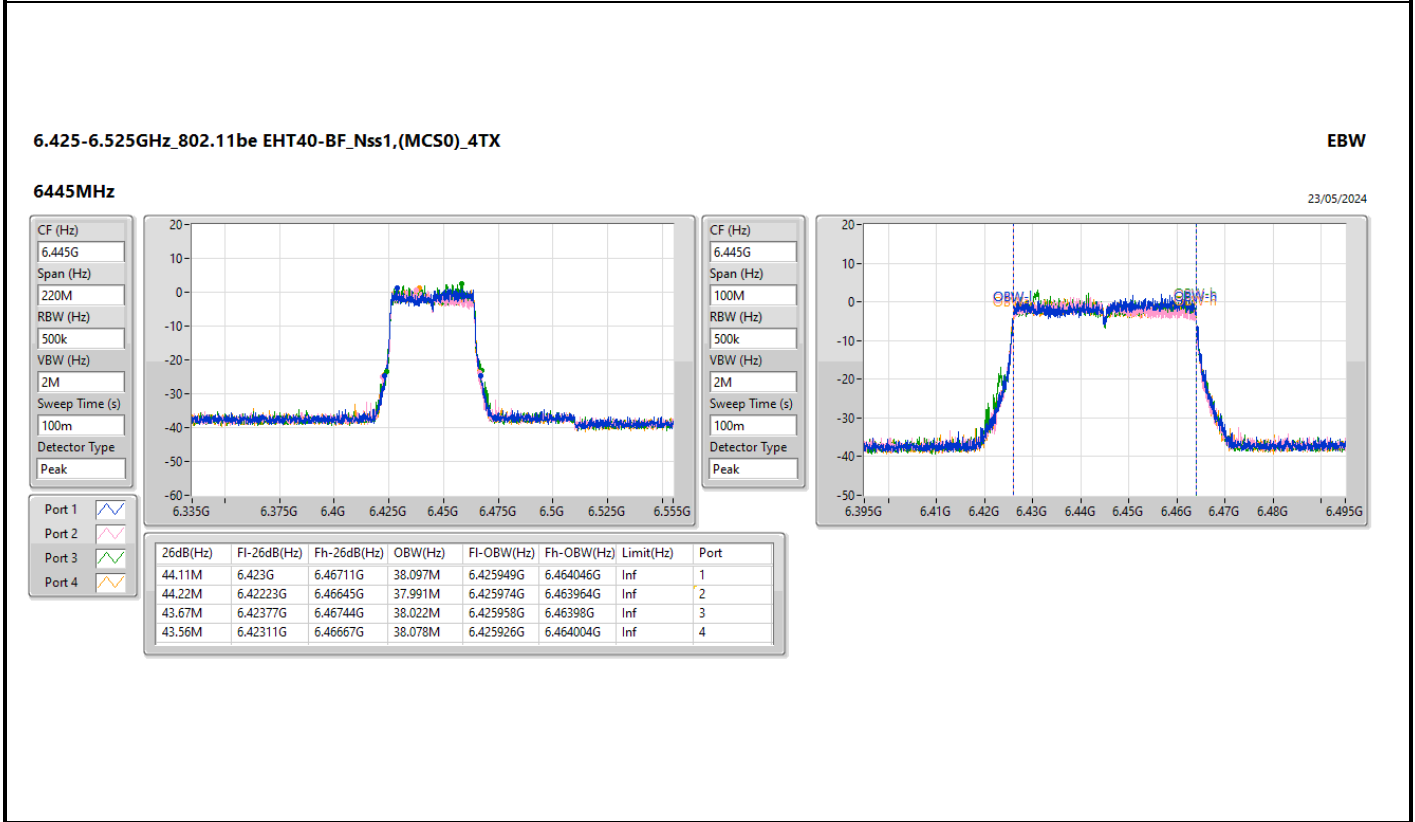

6.875-7.125GHz_802.11be EHT20-BF_Nss1,(MCS0)_4TX

EBW

7095MHz

29/05/2024

6.875-7.125GHz_802.11be EHT20-BF_Nss1,(MCS0)_4TX

EBW

7115MHz

29/05/2024