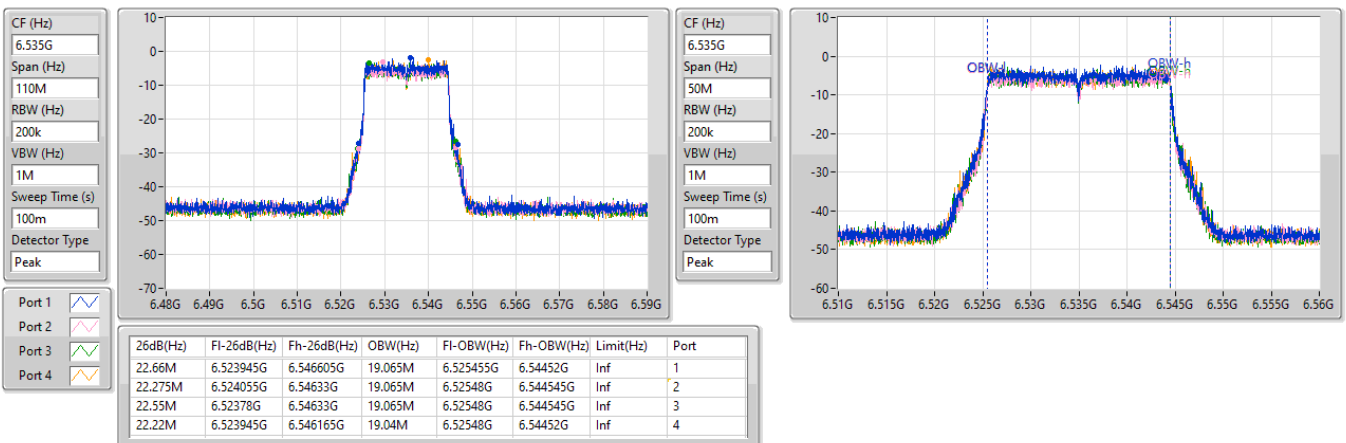

6.425-6.525GHz_802.11be EHT20-BF_Nss1,(MCS0)_4TX

EBW

6515MHz

29/05/2024

6.525-6.875GHz_802.11be EHT20-BF_Nss1,(MCS0)_4TX

EBW

6535MHz

29/05/2024