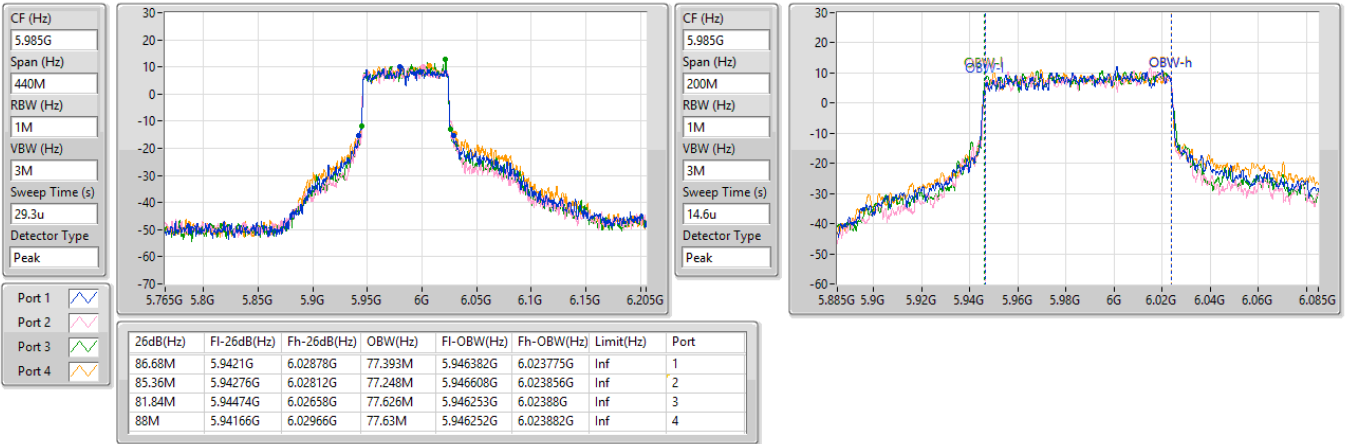

5.925-6.425GHz_802.11be EHT40_Nss1,(MCS0)_4TX

EBW

6205MHz

24/05/2024

5.925-6.425GHz_802.11be EHT80_Nss1,(MCS0)_4TX

EBW

5985MHz

24/05/2024