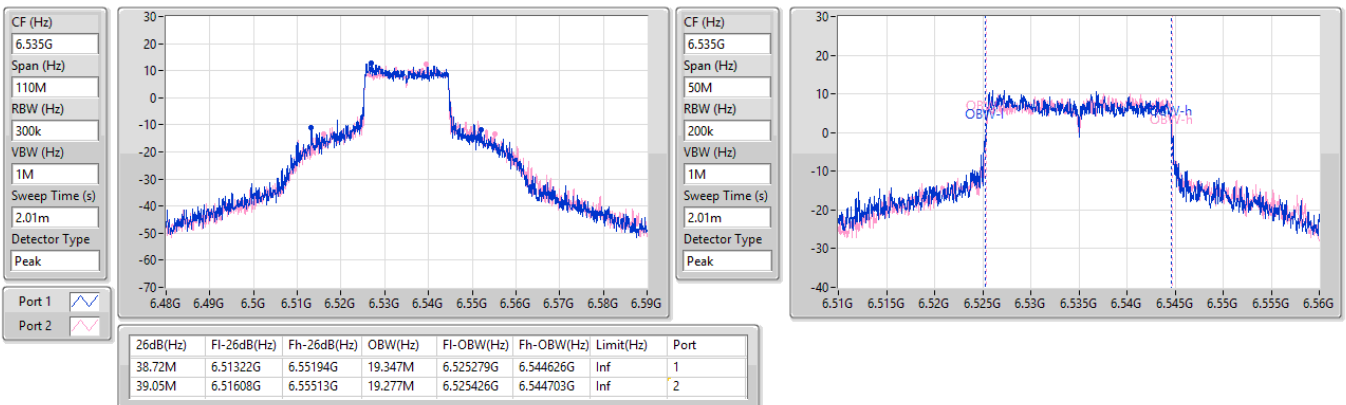

04/05/2024

6.525-6.875GHz_802.11be EHT20-BF_Nss1,(MCS0)_2TX

EBW

6535MHz

04/05/2024

5.925-6.425GHz_802.11be EHT40-BF_Nss1,(MCS0)_2TX

EBW

5965MHz