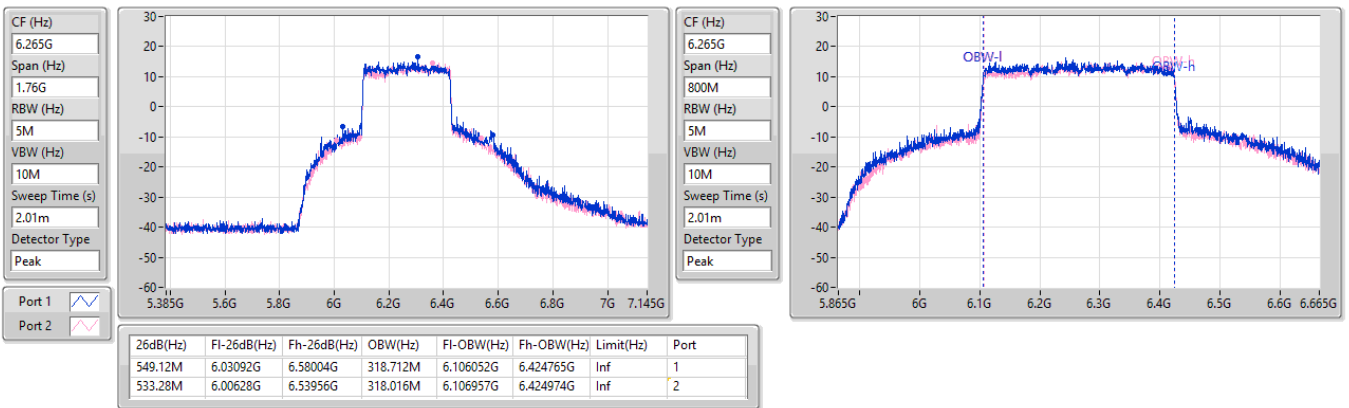

EBW

6105MHz

04/05/2024

5.925-6.425GHz_802.11be EHT320-BF_Nss1,(MCS0)_2TX

EBW

6265MHz

04/05/2024

5.925-6.425GHz_802.11be EHT20-BF_Nss1,(MCS0)_4TX