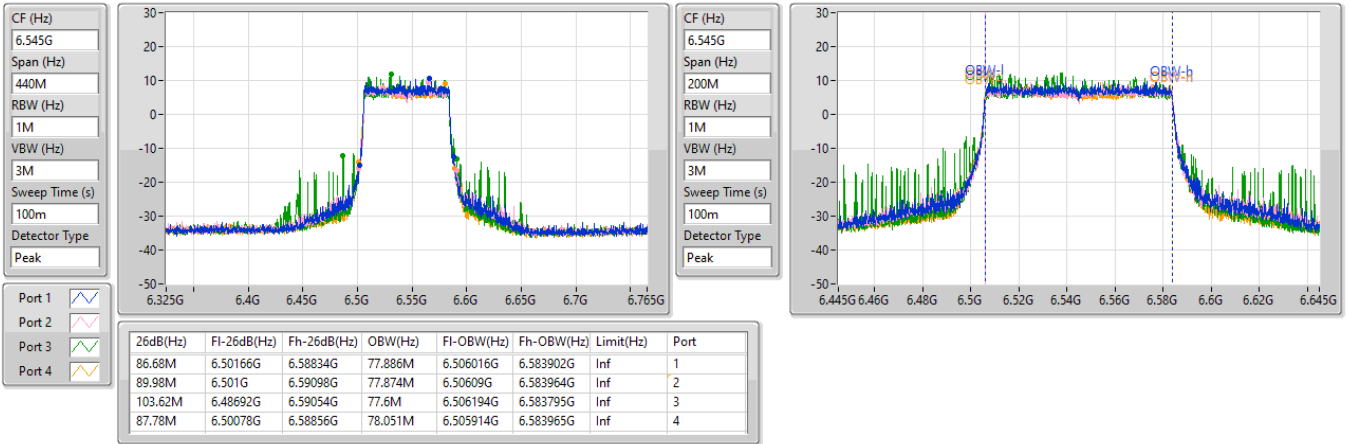

6.425-6.525GHz_802.11be EHT80-BF_Nss1,(MCS0)_4TX

EBW

6545MHz

23/05/2024