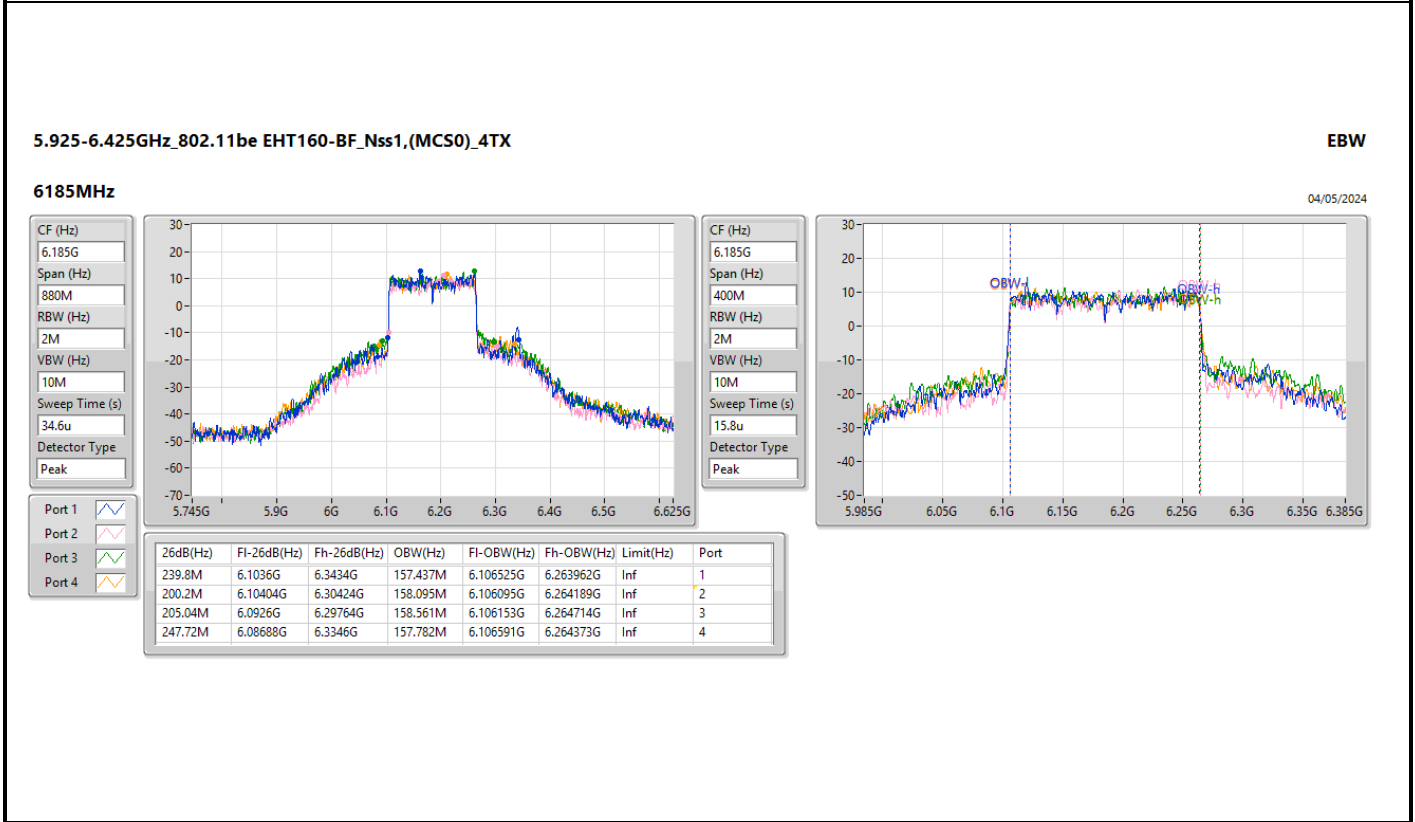

6.525-6.875GHz_802.11be EHT80-BF_Nss1,(MCS0)_4TX

EBW

6705MHz

04/05/2024

6.525-6.875GHz_802.11be EHT80-BF_Nss1,(MCS0)_4TX

EBW

6785MHz

04/05/2024