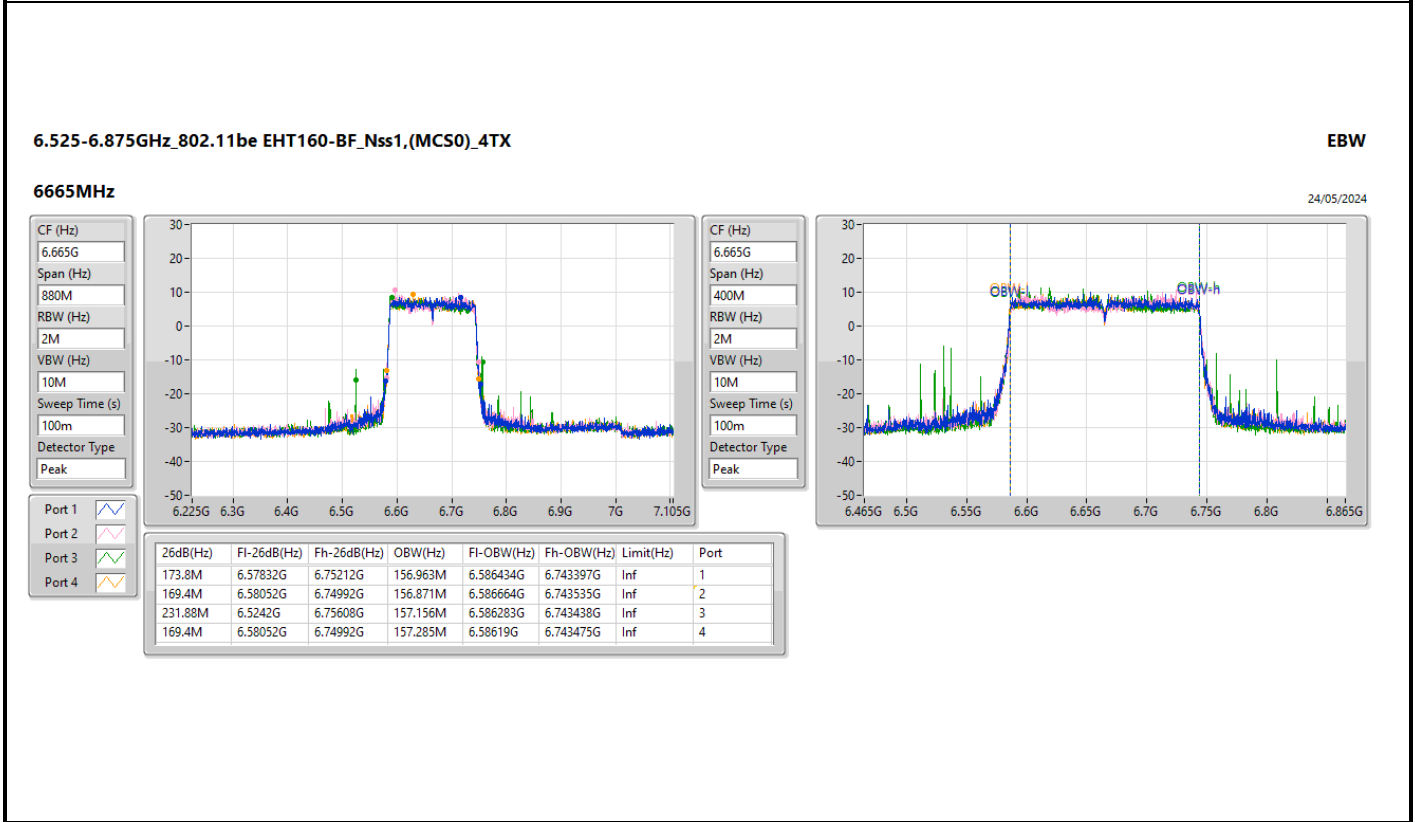

6.525-6.875GHz_802.11be EHT80-BF_Nss1,(MCS0)_4TX

EBW

6865MHz

23/05/2024

6.875-7.125GHz_802.11be EHT80-BF_Nss1,(MCS0)_4TX

EBW

6945MHz

23/05/2024