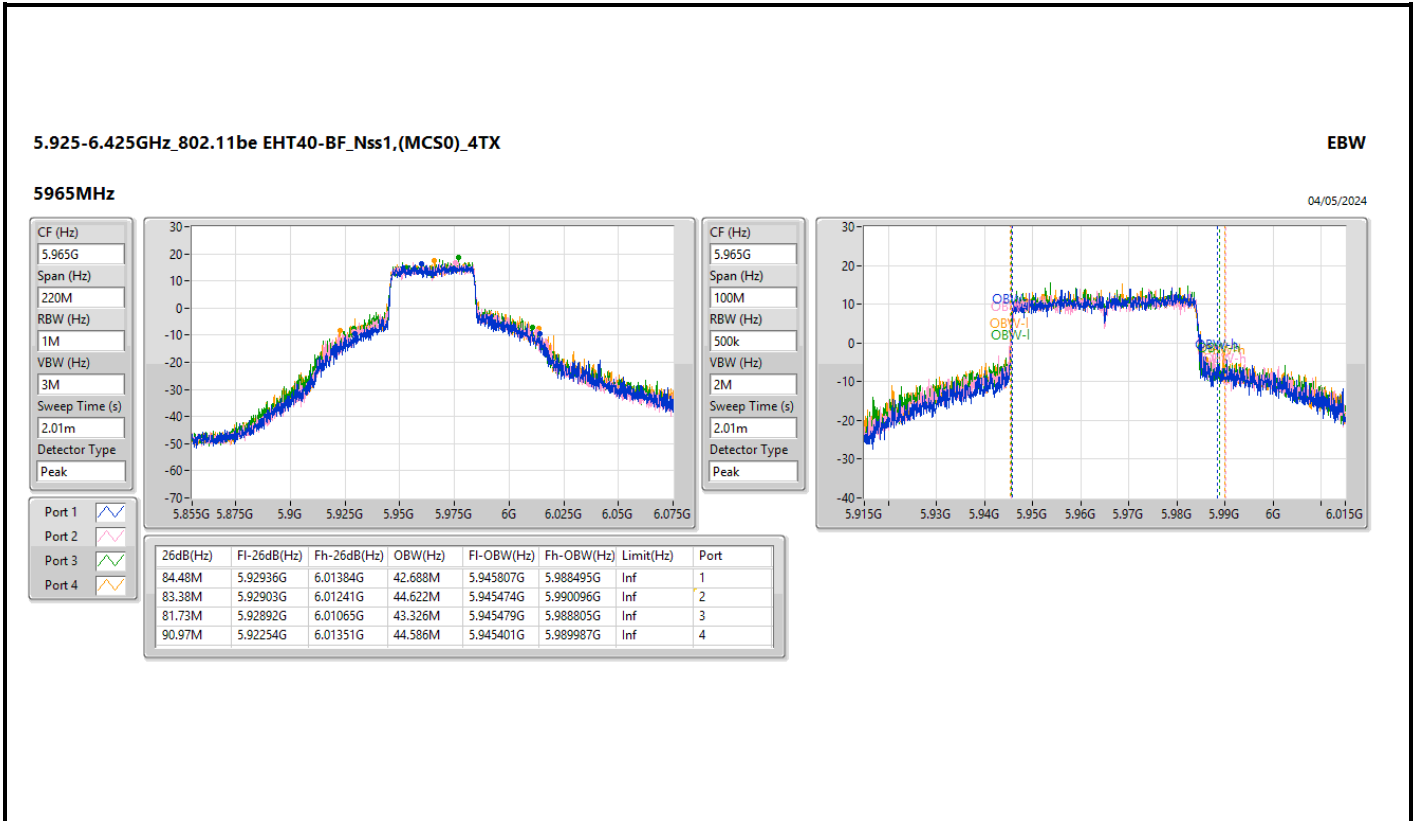

EBW

6695MHz

04/05/2024

6.525-6.875GHz_802.11be EHT20-BF_Nss1,(MCS0)_4TX

EBW

6855MHz

04/05/2024

6.525-6.875GHz_802.11be EHT40-BF_Nss1,(MCS0)_4TX