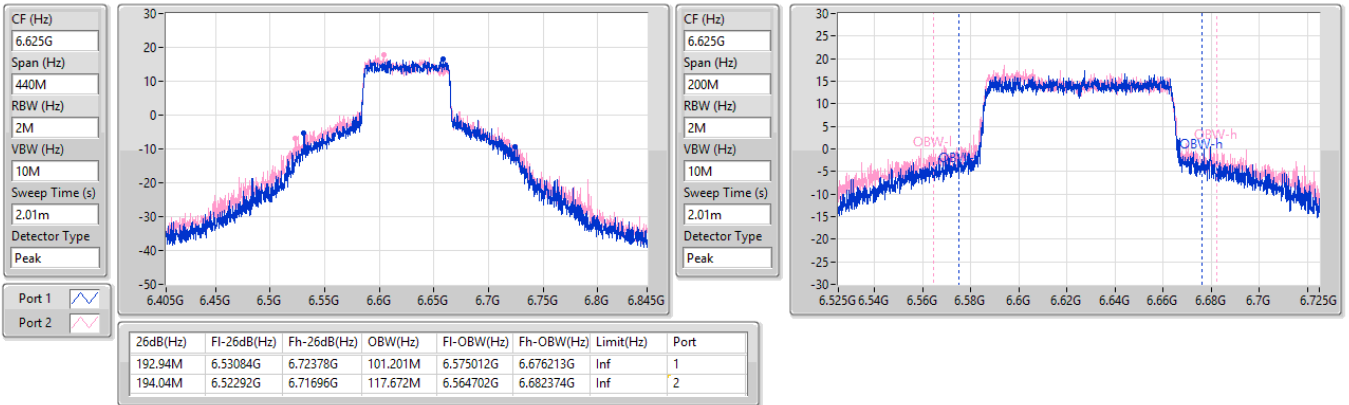

EBW

6385MHz

04/05/2024

6.525-6.875GHz_802.11be EHT80-BF_Nss1,(MCS0)_2TX

EBW

6625MHz

04/05/2024

5.925-6.425GHz_802.11be EHT160-BF_Nss1,(MCS0)_2TX

EBW

6345MHz

04/05/2024

6.525-6.875GHz_802.11be EHT160-BF_Nss1,(MCS0)_2TX

EBW

6665MHz

04/05/2024

5.925-6.425GHz_802.11be EHT320-BF_Nss1,(MCS0)_2TX