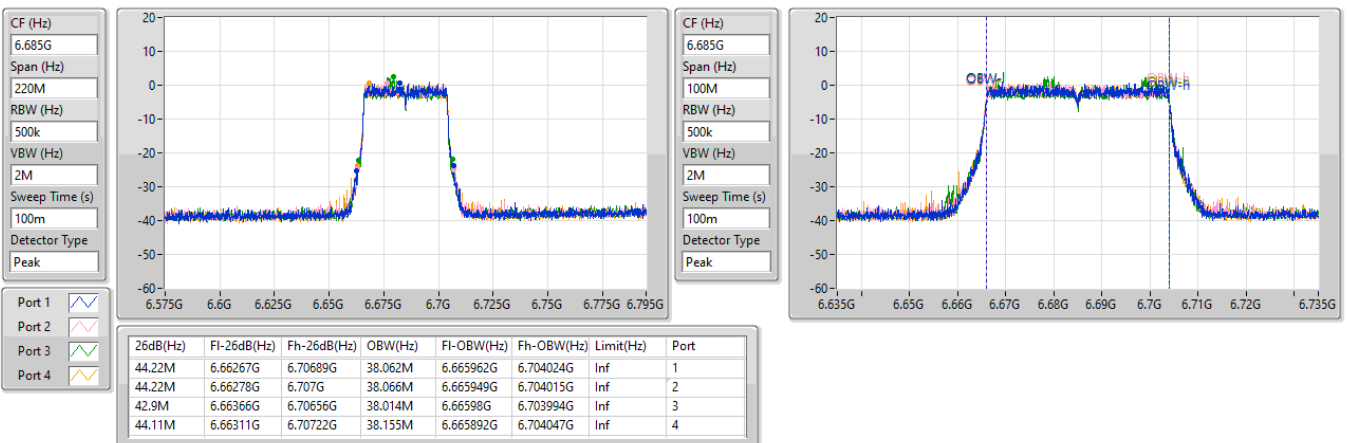

6.525-6.875GHz_802.11be EHT40-BF_Nss1,(MCS0)_4TX

EBW

6565MHz

23/05/2024

6.525-6.875GHz_802.11be EHT40-BF_Nss1,(MCS0)_4TX

EBW

6685MHz

23/05/2024