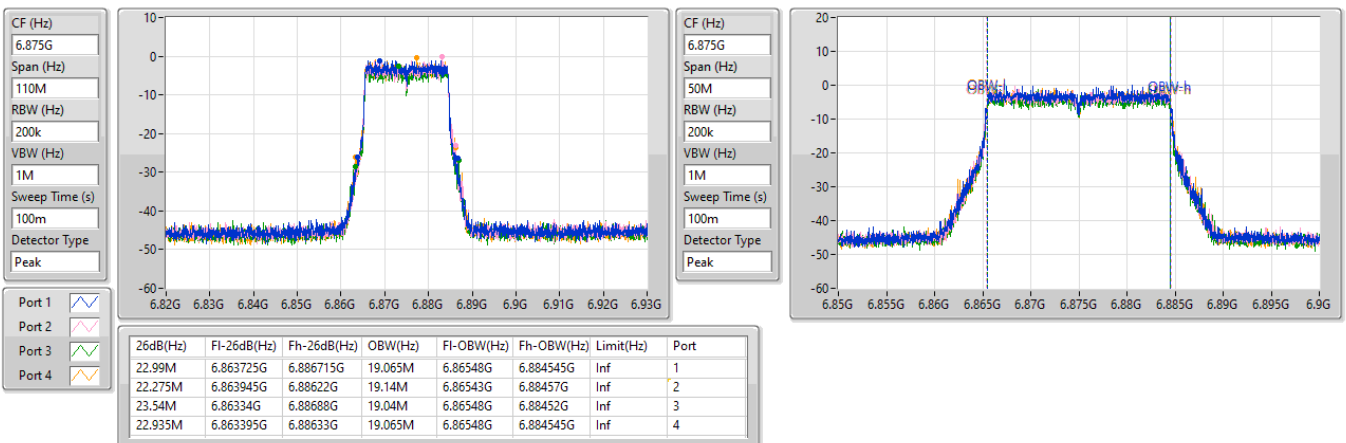

6.525-6.875GHz_802.11be EHT20-BF_Nss1,(MCS0)_4TX

EBW

6695MHz

29/05/2024

6.525-6.875GHz_802.11be EHT20-BF_Nss1,(MCS0)_4TX

EBW

6875MHz

29/05/2024

6.875-7.125GHz_802.11be EHT20-BF_Nss1,(MCS0)_4TX

EBW

6895MHz

29/05/2024

6.875-7.125GHz_802.11be EHT20-BF_Nss1,(MCS0)_4TX

EBW

6995MHz

29/05/2024