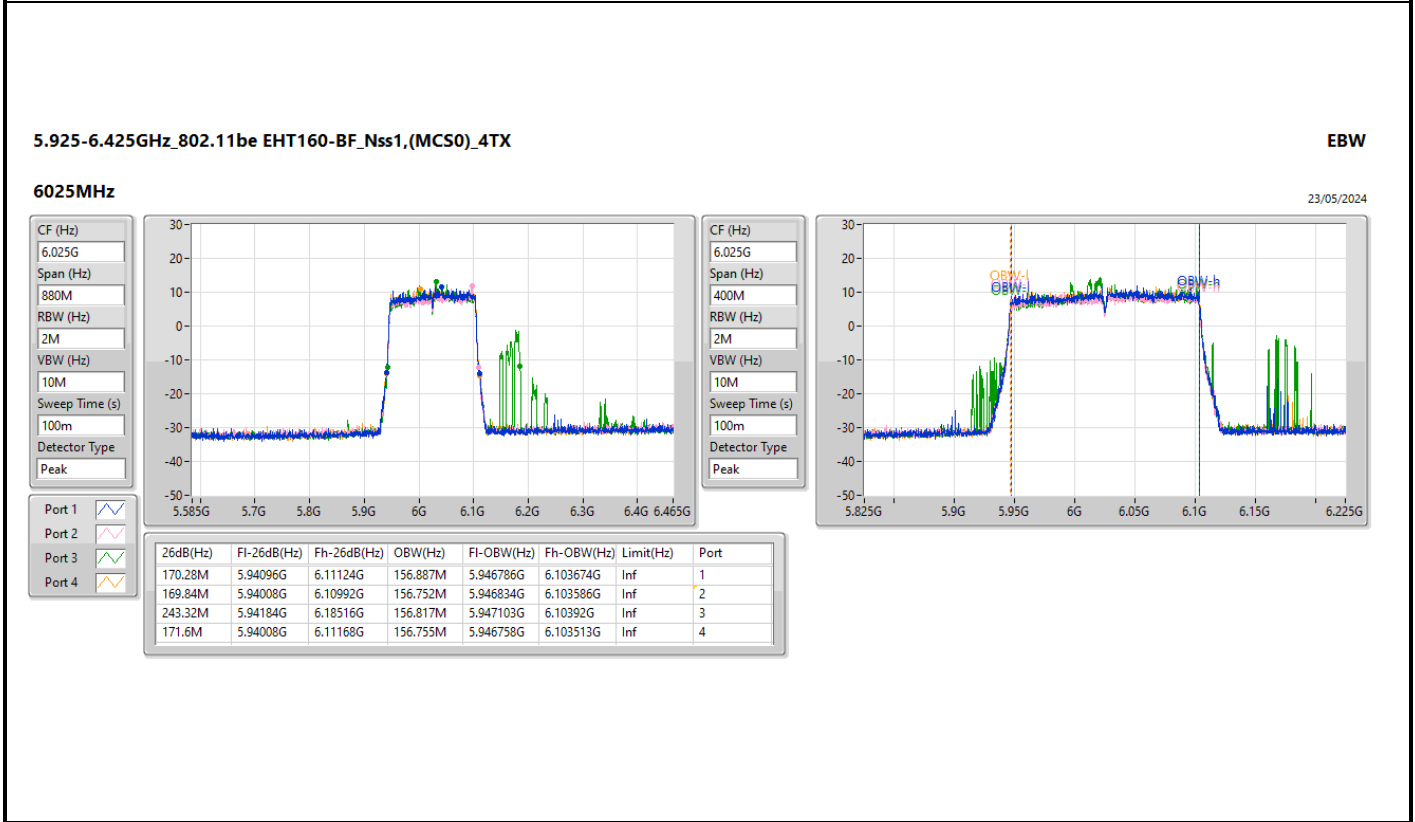

6.525-6.875GHz_802.11be EHT80-BF_Nss1,(MCS0)_4TX

EBW

6865MHz

23/05/2024

6.875-7.125GHz_802.11be EHT80-BF_Nss1,(MCS0)_4TX

EBW

6945MHz

23/05/2024