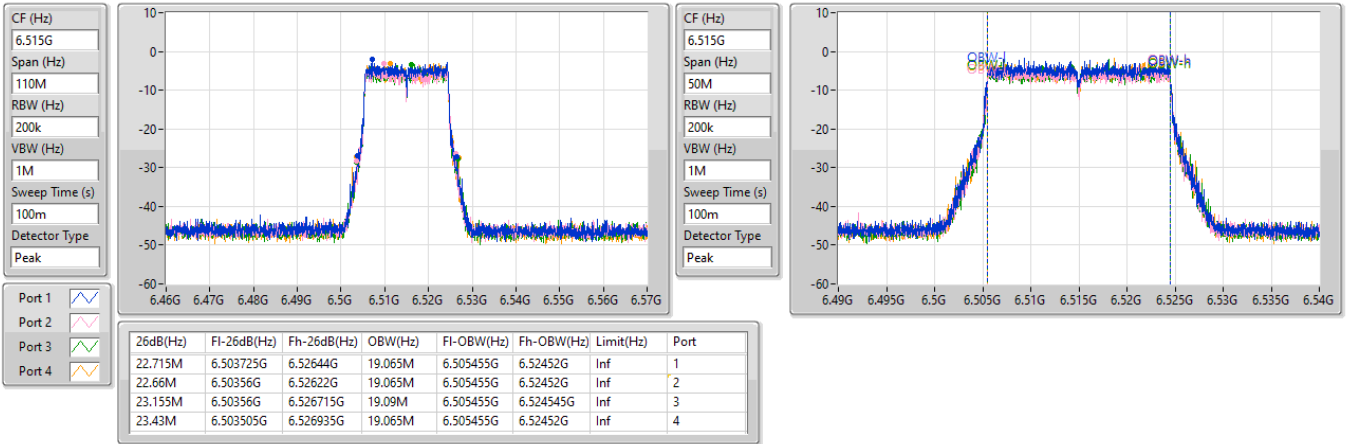

6.425-6.525GHz_802.11be EHT20-BF_Nss1,(MCS0)_4TX

EBW

6515MHz

29/05/2024