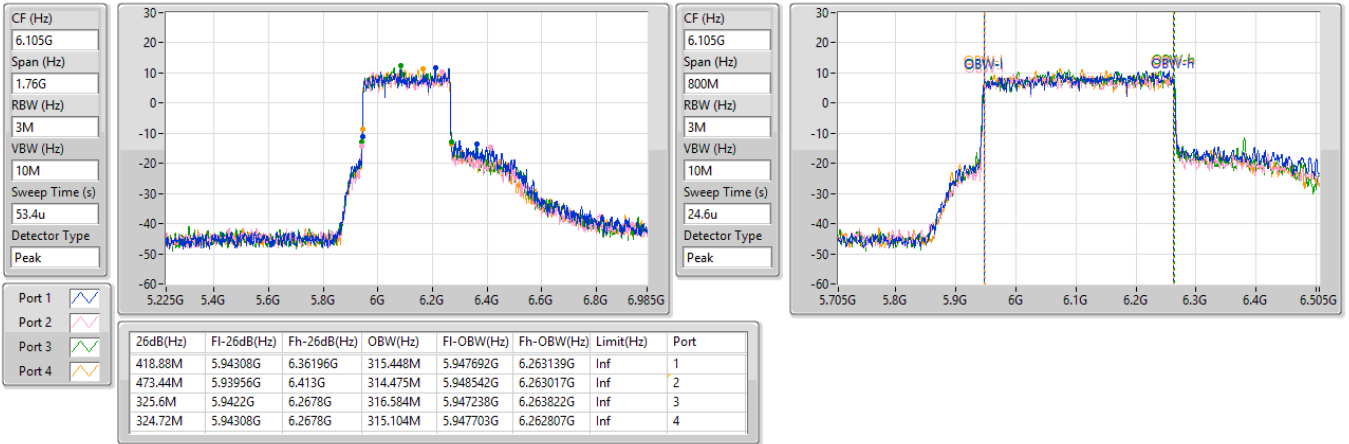

5.925-6.425GHz_802.11be EHT80_Nss1,(MCS0)_4TX

EBW

6225MHz

24/05/2024

5.925-6.425GHz_802.11be EHT320_Nss1,(MCS0)_4TX

EBW

6105MHz

24/05/2024

5.925-6.425GHz_802.11be EHT320_Nss1,(MCS0)_4TX

EBW

6265MHz

24/05/2024

EBW_Standard Power Access Point_Radio 4_
Beamforming mode

Appendix B.4

Summary

Mode	Max-N dB (Hz)	Max-OBW (Hz)	ITU-Code	Min-N dB (Hz)	Min-OBW (Hz)
5.925-6.425GHz	-	-	-	-	-
802.11be EHT20-BF_Nss1,(MCS0)_2TX	48.565M	23.167M	23M2D1D	29.04M	19.135M
802.11be EHT20-BF_Nss1,(MCS0)_4TX	47.355M	23.758M	23M8D1D	31.515M	19.156M
802.11be EHT40-BF_Nss1,(MCS0)_2TX	89.65M	41.63M	41M6D1D	52.36M	38.203M
802.11be EHT40-BF_Nss1,(MCS0)_4TX	90.97M	46.081M	46M1D1D	66.22M	38.286M
802.11be EHT80-BF_Nss1,(MCS0)_2TX	203.94M	94.17M	94M2D1D	98.12M	78.037M
802.11be EHT80-BF_Nss1,(MCS0)_4TX	189.2M	98.957M	99M0D1D	150.7M	78.176M
802.11be EHT160-BF_Nss1,(MCS0)_2TX	307.56M	181.871M	182MD1D	280.28M	157.94M
802.11be EHT160-BF_Nss1,(MCS0)_4TX	308M	159.103M	159MD1D	200.2M	157.437M
802.11be EHT320-BF_Nss1,(MCS0)_2TX	549.12M	318.712M	319MD1D	462M	315.33M
802.11be EHT320-BF_Nss1,(MCS0)_4TX	583.44M	317.815M	318MD1D	469.92M	314.89M
6.525-6.875GHz	-	-	-	-	-
802.11be EHT20-BF_Nss1,(MCS0)_2TX	42.68M	21.961M	22M0D1D	32.89M	19.185M
802.11be EHT20-BF_Nss1,(MCS0)_4TX	46.09M	24.937M	24M9D1D	27.115M	19.119M
802.11be EHT40-BF_Nss1,(MCS0)_2TX	105.38M	62.926M	62M9D1D	79.86M	38.44M
802.11be EHT40-BF_Nss1,(MCS0)_4TX	100.98M	58.12M	58M1D1D	81.07M	38.346M
802.11be EHT80-BF_Nss1,(MCS0)_2TX	194.04M	117.672M	118MD1D	176.22M	78.646M
802.11be EHT80-BF_Nss1,(MCS0)_4TX	207.46M	116.186M	116MD1D	153.56M	78.368M
802.11be EHT160-BF_Nss1,(MCS0)_2TX	293.48M	158.473M	158MD1D	272.8M	157.732M
802.11be EHT160-BF_Nss1,(MCS0)_4TX	283.36M	158.782M	159MD1D	267.08M	157.603M