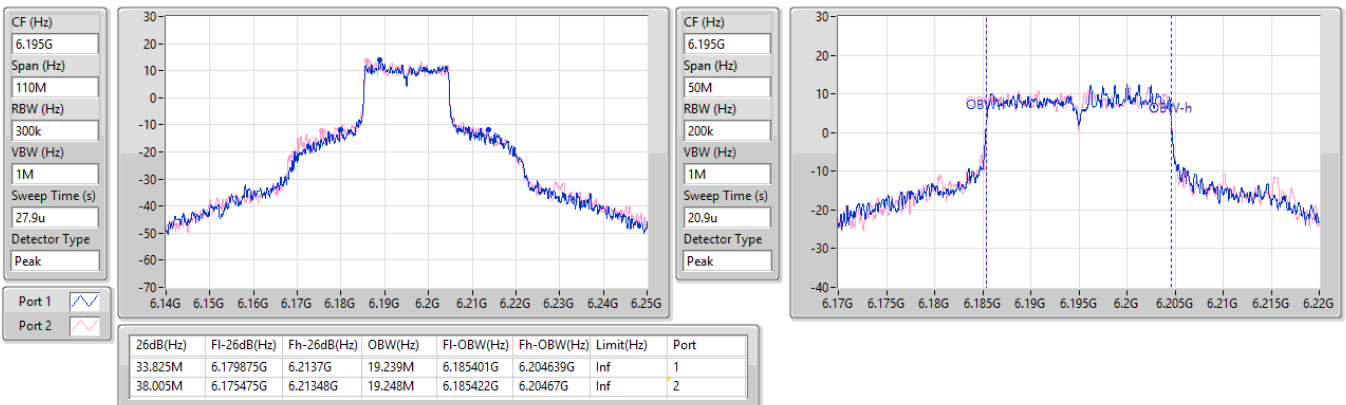

6.525-6.875GHz_802.11be EHT80_Nss1,(MCS0)_1TX

EBW

6785MHz

23/05/2024

5.925-6.425GHz_802.11be EHT20_Nss1,(MCS0)_2TX

EBW

5955MHz

23/05/2024

5.925-6.425GHz_802.11be EHT20_Nss1,(MCS0)_2TX

EBW

6195MHz

23/05/2024

5.925-6.425GHz_802.11be EHT20_Nss1,(MCS0)_2TX

EBW

6415MHz

23/05/2024