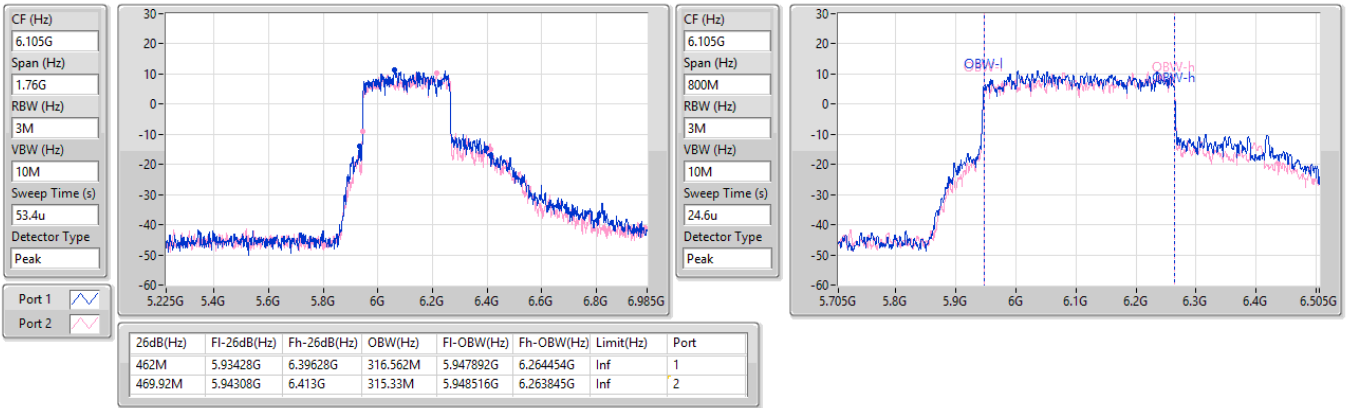

5.925-6.425GHz_802.11be EHT320-BF_Nss1,(MCS0)_2TX

EBW

6105MHz

04/05/2024