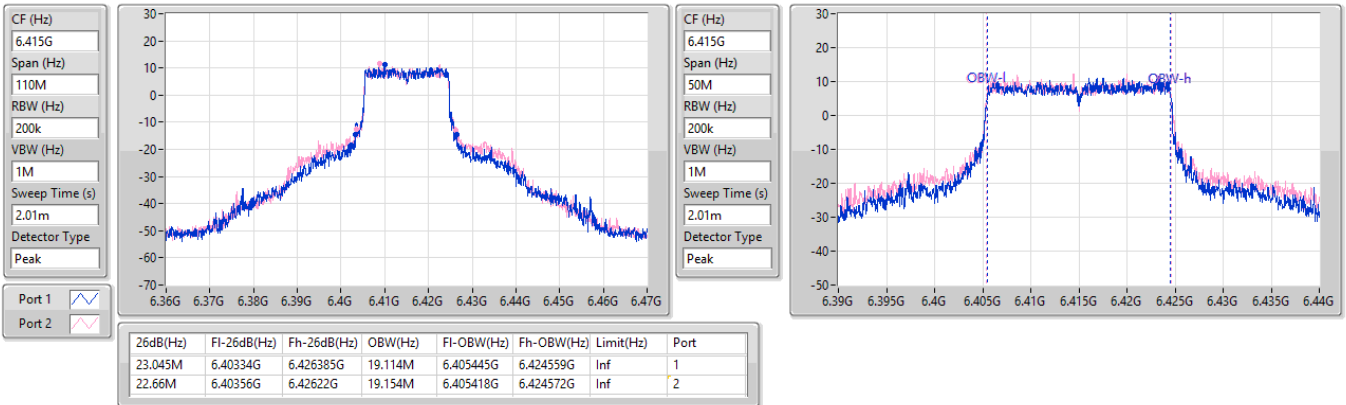

5.925-6.425GHz_802.11be EHT20_Nss1,(MCS0)_2TX

EBW

6195MHz

23/05/2024

5.925-6.425GHz_802.11be EHT20_Nss1,(MCS0)_2TX

EBW

6415MHz

23/05/2024

6.525-6.875GHz_802.11be EHT20_Nss1,(MCS0)_2TX

EBW

6535MHz

23/05/2024

6.525-6.875GHz_802.11be EHT20_Nss1,(MCS0)_2TX

EBW

6695MHz

23/05/2024