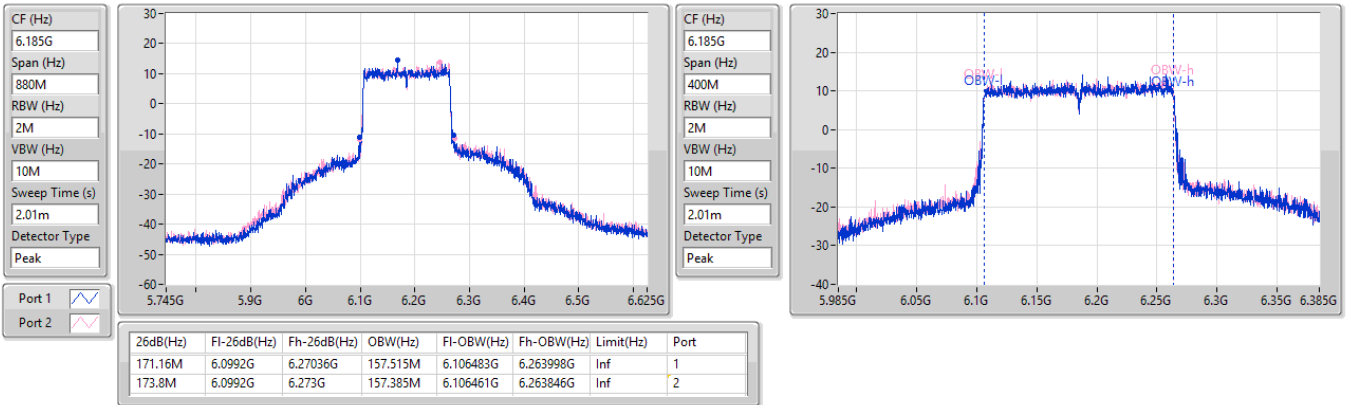

6.525-6.875GHz_802.11be EHT80_Nss1,(MCS0)_2TX

EBW

6625MHz

24/05/2024

5.925-6.425GHz_802.11be EHT160_Nss1,(MCS0)_2TX

EBW

6025MHz

24/05/2024

5.925-6.425GHz_802.11be EHT160_Nss1,(MCS0)_2TX

EBW

6185MHz

24/05/2024

5.925-6.425GHz_802.11be EHT160_Nss1,(MCS0)_2TX

EBW

6345MHz

24/05/2024