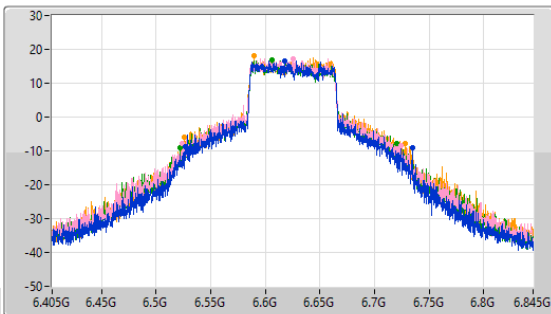

6.525-6.875GHz_802.11be EHT80-BF_Nss1,(MCS0)_4TX

EBW

6625MHz

04/05/2024

CF (Hz)
6.625G

Span (Hz)
440M

RBW (Hz)
2M

VBW (Hz)
10M

Sweep Time (s)
2.01m

Detector Type
Peak

CF (Hz)
6.625G

Span (Hz)
200M

RBW (Hz)
2M

VBW (Hz)
10M

Sweep Time (s)
2.01m

Detector Type
Peak