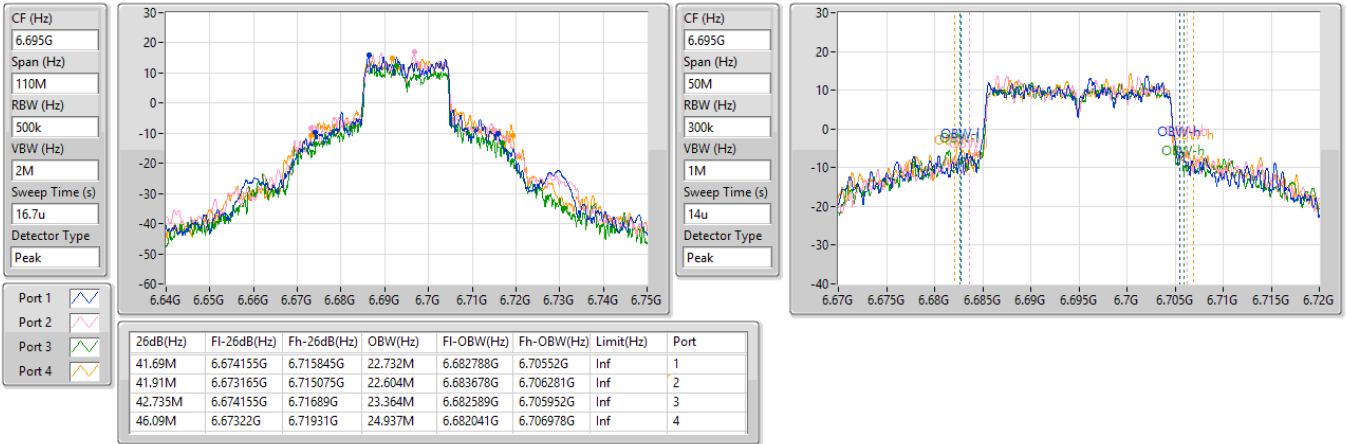

6.525-6.875GHz_802.11be EHT20-BF_Nss1,(MCS0)_4TX

EBW

6695MHz

04/05/2024