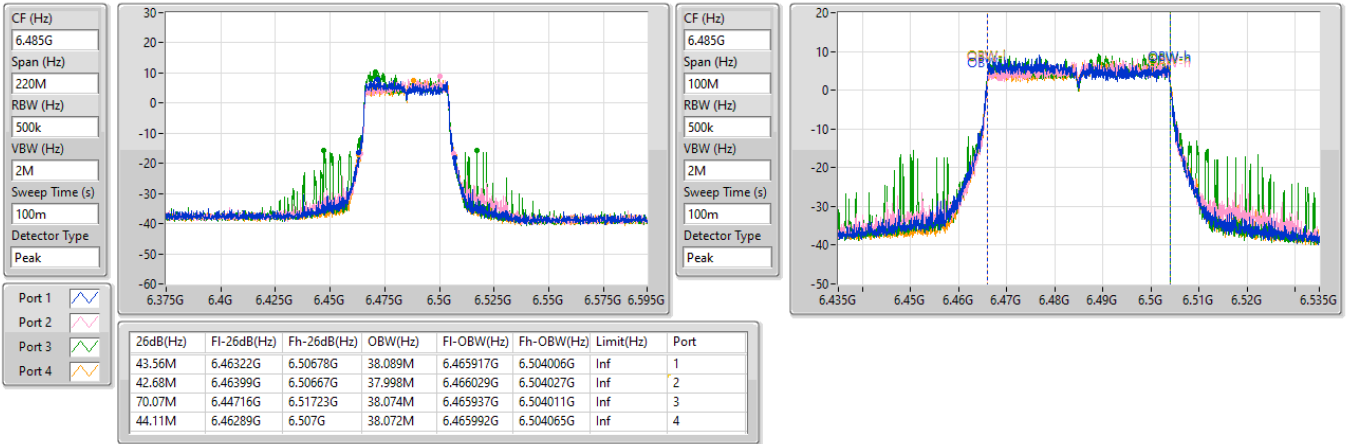

6.425-6.525GHz_802.11be EHT40-BF_Nss1,(MCS0)_4TX

EBW

6485MHz

23/05/2024