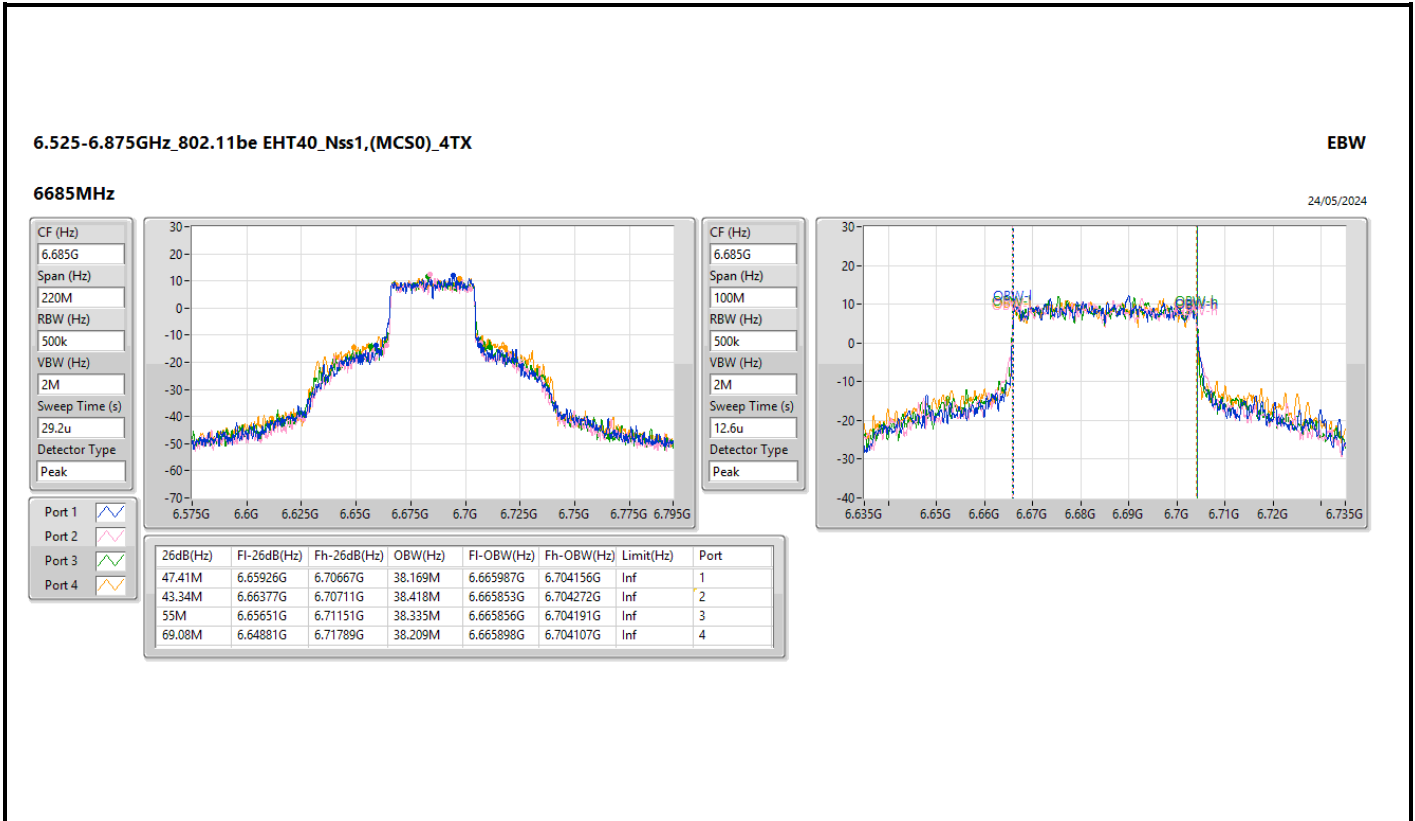

5.925-6.425GHz_802.11be EHT40_Nss1,(MCS0)_4TX

EBW

6205MHz

24/05/2024

5.925-6.425GHz_802.11be EHT80_Nss1,(MCS0)_4TX

EBW

5985MHz

24/05/2024