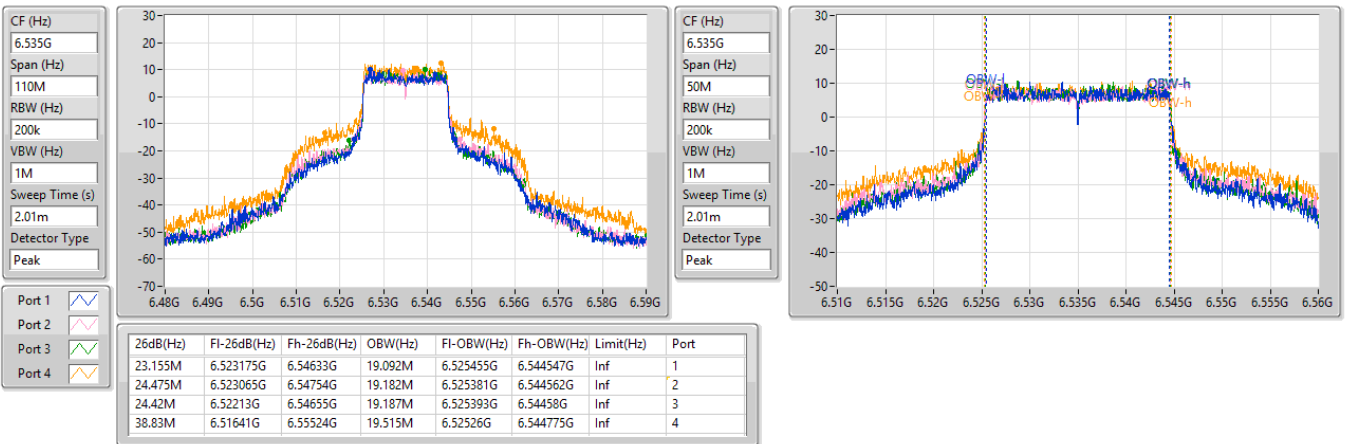

6.525-6.875GHz_802.11be EHT20_Nss1,(MCS0)_4TX

EBW

6535MHz

24/05/2024