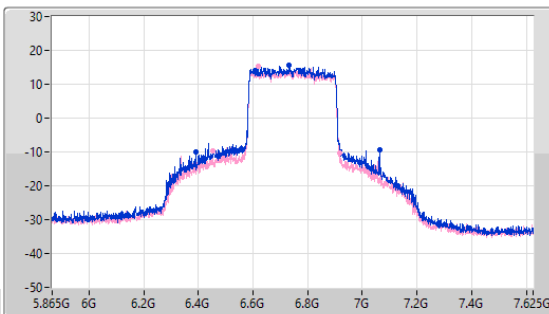

Sweep Time (s)
100m

Detector Type
Peak

CF (Hz)
6.585G

Span (Hz)
800M

RBW (Hz)
5M

VBW (Hz)
10M

Sweep Time (s)
100m

Detector Type
Peak

Port 1

Port 2

26dB(Hz)	Fl-26dB(Hz)	Fh-26dB(Hz)	OBW(Hz)	Fl-OBW(Hz)	Fh-OBW(Hz)	Limit(Hz)	Port
571.12M	6.30956G	6.88068G	318.641M	6.42548G	6.74412G	Inf	1
588.72M	6.31044G	6.89916G	318.241M	6.42548G	6.743721G	Inf	2

6.525-6.875GHz_802.11be EHT320-BF_Nss1,(MCS0)_2TX

EBW

6745MHz

29/05/2024

CF (Hz)
6.745G

Span (Hz)
1.76G

RBW (Hz)
5M

VBW (Hz)
10M

Sweep Time (s)
100m

Detector Type
Peak

CF (Hz)
6.745G

Span (Hz)
800M

RBW (Hz)
5M

VBW (Hz)
10M

Sweep Time (s)
100m

Detector Type
Peak