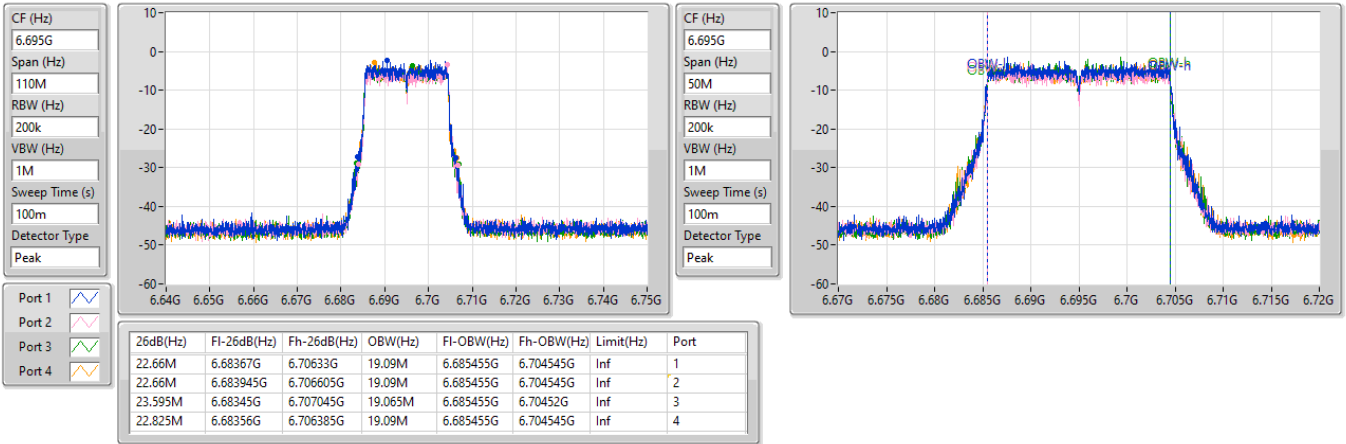

6.525-6.875GHz_802.11be EHT20-BF_Nss1,(MCS0)_4TX

EBW

6695MHz

29/05/2024