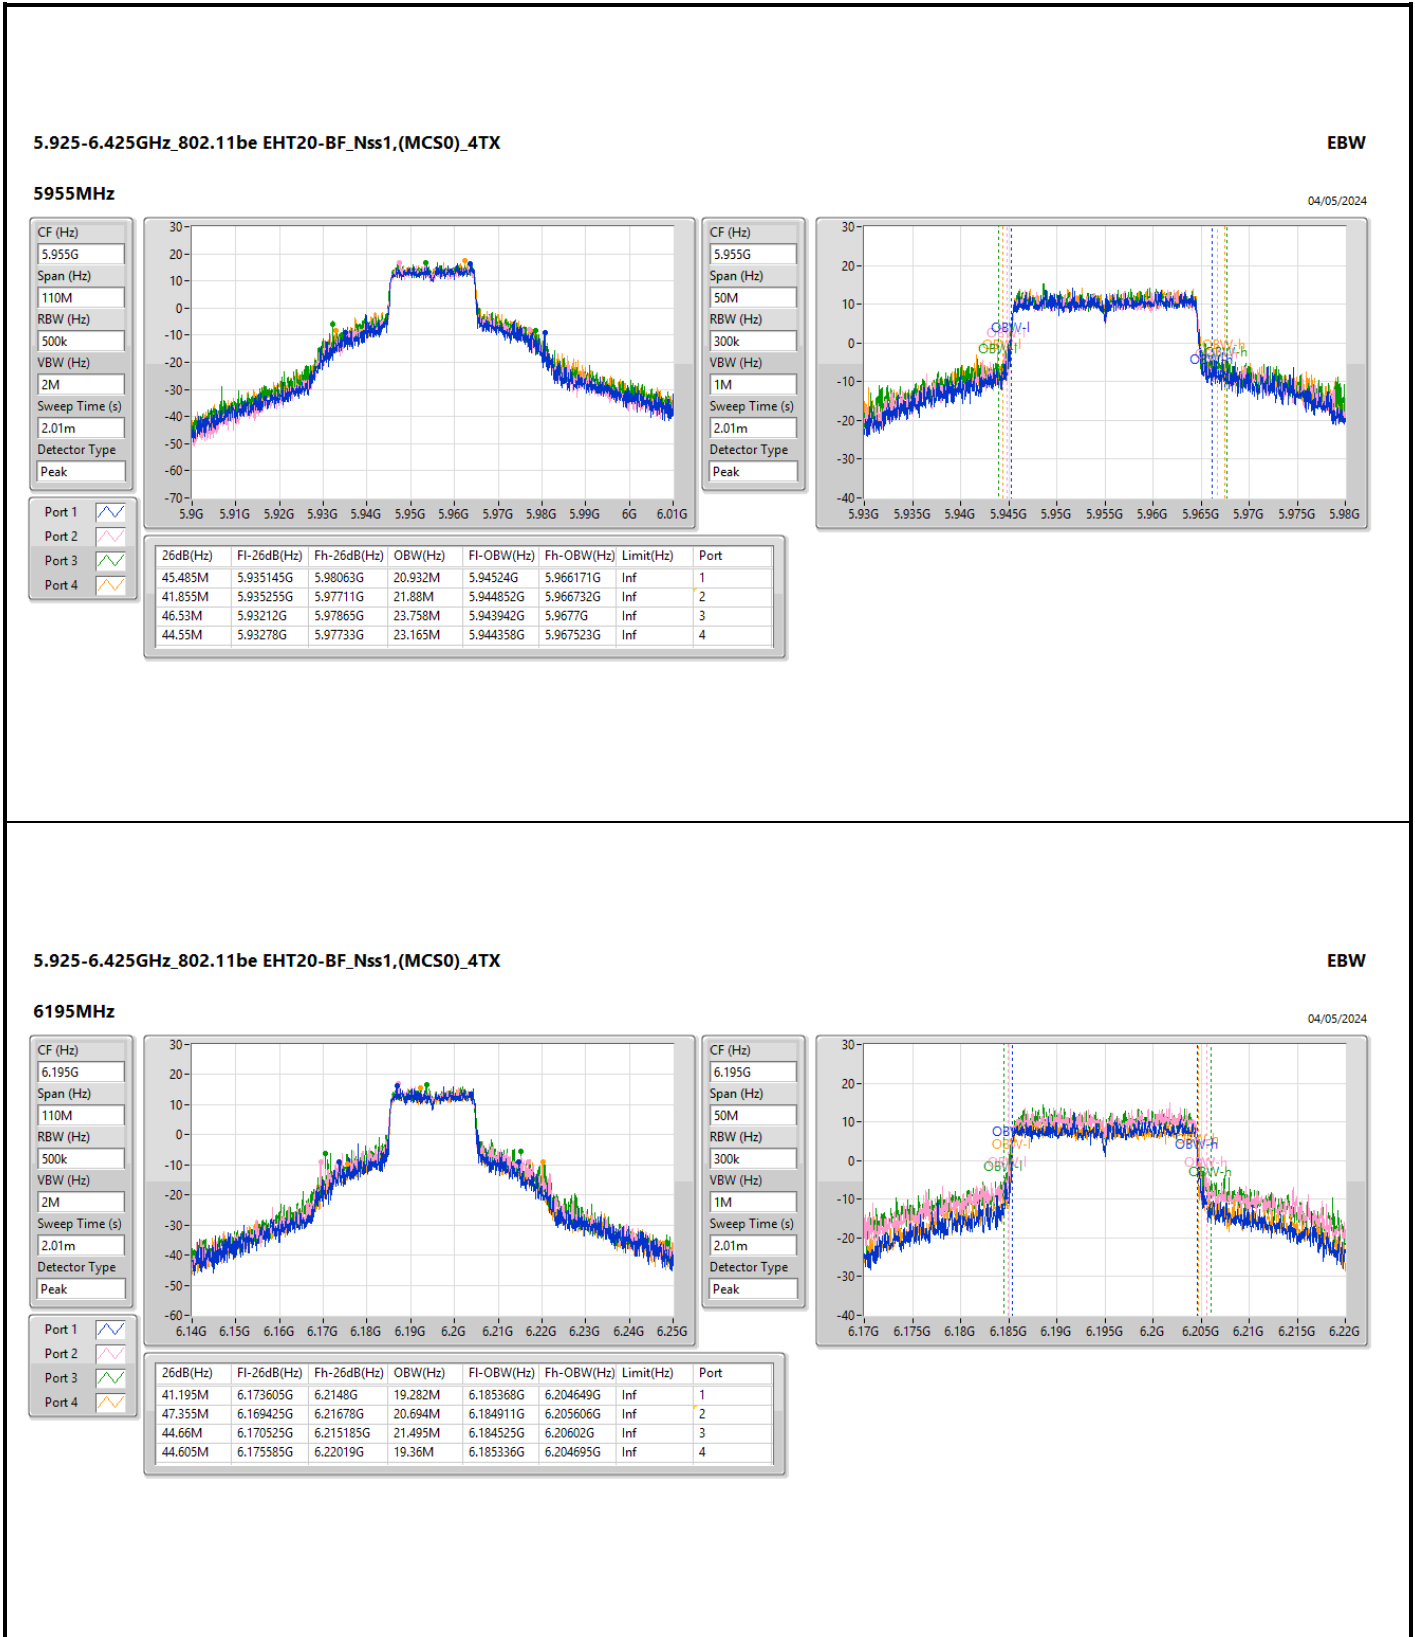

EBW

6105MHz

04/05/2024

5.925-6.425GHz_802.11be EHT320-BF_Nss1,(MCS0)_2TX

EBW

6265MHz

04/05/2024

5.925-6.425GHz_802.11be EHT20-BF_Nss1,(MCS0)_4TX