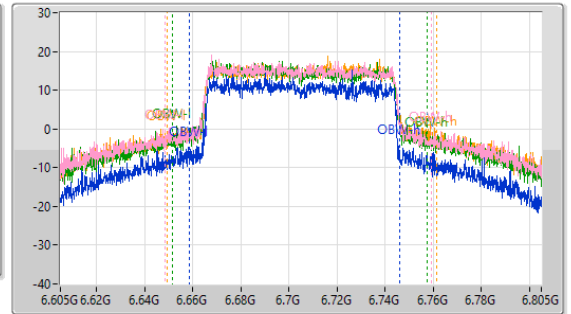

6.525-6.875GHz_802.11be EHT80-BF_Nss1,(MCS0)_4TX

EBW

6705MHz

04/05/2024