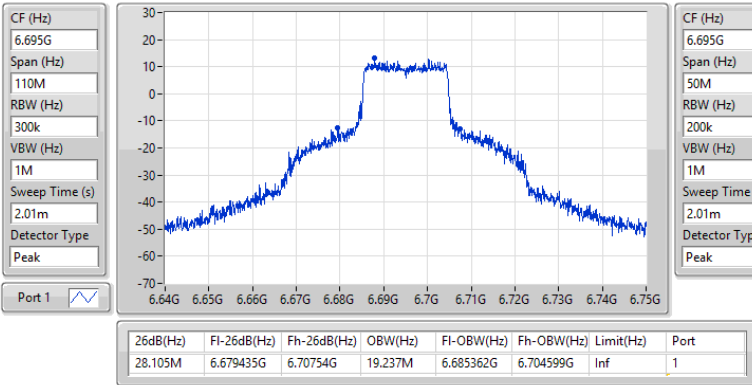

Port X-N dB = Port X 6dB down bandwidth for 5.725-5.85GHz band / 26dB down bandwidth for other band
 Port X-OBW = Port X 99% occupied bandwidth

5.925-6.425GHz_802.11be EHT20_Nss1,(MCS0)_1TX

EBW

6415MHz

23/05/2024

6.525-6.875GHz_802.11be EHT20_Nss1,(MCS0)_1TX

EBW

6535MHz

23/05/2024

6.525-6.875GHz_802.11be EHT20_Nss1,(MCS0)_1TX

EBW

6695MHz

23/05/2024

6.525-6.875GHz_802.11be EHT20_Nss1,(MCS0)_1TX

EBW

6855MHz

23/05/2024

5.925-6.425GHz_802.11be EHT40_Nss1,(MCS0)_1TX

EBW

6405MHz

23/05/2024