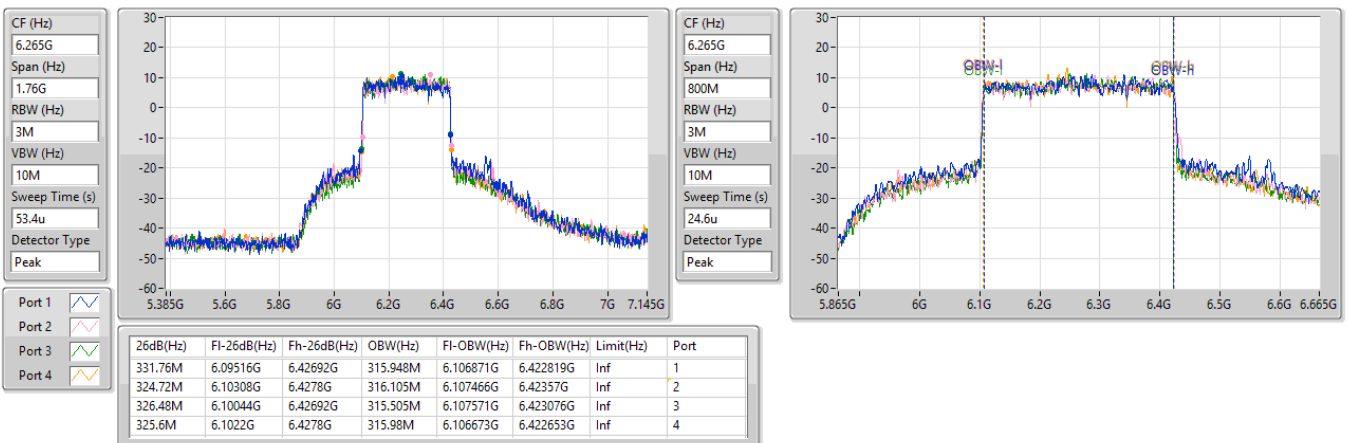

5.925-6.425GHz_802.11be EHT80_Nss1,(MCS0)_4TX

EBW

6225MHz

24/05/2024

5.925-6.425GHz_802.11be EHT320_Nss1,(MCS0)_4TX

EBW

6105MHz

24/05/2024

5.925-6.425GHz_802.11be EHT320_Nss1,(MCS0)_4TX

EBW

6265MHz

24/05/2024

EBW_Standard Power Access Point_Radio 4_
Beamforming mode

Appendix B.4

Summary

Mode	Max-N dB (Hz)	Max-OBW (Hz)	ITU-Code	Min-N dB (Hz)	Min-OBW (Hz)
5.925-6.425GHz	-	-	-	-	-
802.11be EHT20-BF_Nss1,(MCS0)_2TX	48.565M	23.167M	23M2D1D	29.04M	19.135M
802.11be EHT20-BF_Nss1,(MCS0)_4TX	47.355M	23.758M	23M8D1D	31.515M	19.156M
802.11be EHT40-BF_Nss1,(MCS0)_2TX	89.65M	41.63M	41M6D1D	52.36M	38.203M
802.11be EHT40-BF_Nss1,(MCS0)_4TX	90.97M	46.081M	46M1D1D	66.22M	38.286M
802.11be EHT80-BF_Nss1,(MCS0)_2TX	203.94M	94.17M	94M2D1D	98.12M	78.037M
802.11be EHT80-BF_Nss1,(MCS0)_4TX	189.2M	98.957M	99M0D1D	150.7M	78.176M
802.11be EHT160-BF_Nss1,(MCS0)_2TX	307.56M	181.871M	182MD1D	280.28M	157.94M
802.11be EHT160-BF_Nss1,(MCS0)_4TX	308M	159.103M	159MD1D	200.2M	157.437M
802.11be EHT320-BF_Nss1,(MCS0)_2TX	549.12M	318.712M	319MD1D	462M	315.33M
802.11be EHT320-BF_Nss1,(MCS0)_4TX	583.44M	317.815M	318MD1D	469.92M	314.89M
6.525-6.875GHz	-	-	-	-	-
802.11be EHT20-BF_Nss1,(MCS0)_2TX	42.68M	21.961M	22M0D1D	32.89M	19.185M
802.11be EHT20-BF_Nss1,(MCS0)_4TX	46.09M	24.937M	24M9D1D	27.115M	19.119M
802.11be EHT40-BF_Nss1,(MCS0)_2TX	105.38M	62.926M	62M9D1D	79.86M	38.44M
802.11be EHT40-BF_Nss1,(MCS0)_4TX	100.98M	58.12M	58M1D1D	81.07M	38.346M
802.11be EHT80-BF_Nss1,(MCS0)_2TX	194.04M	117.672M	118MD1D	176.22M	78.646M
802.11be EHT80-BF_Nss1,(MCS0)_4TX	207.46M	116.186M	116MD1D	153.56M	78.368M
802.11be EHT160-BF_Nss1,(MCS0)_2TX	293.48M	158.473M	158MD1D	272.8M	157.732M
802.11be EHT160-BF_Nss1,(MCS0)_4TX	283.36M	158.782M	159MD1D	267.08M	157.603M