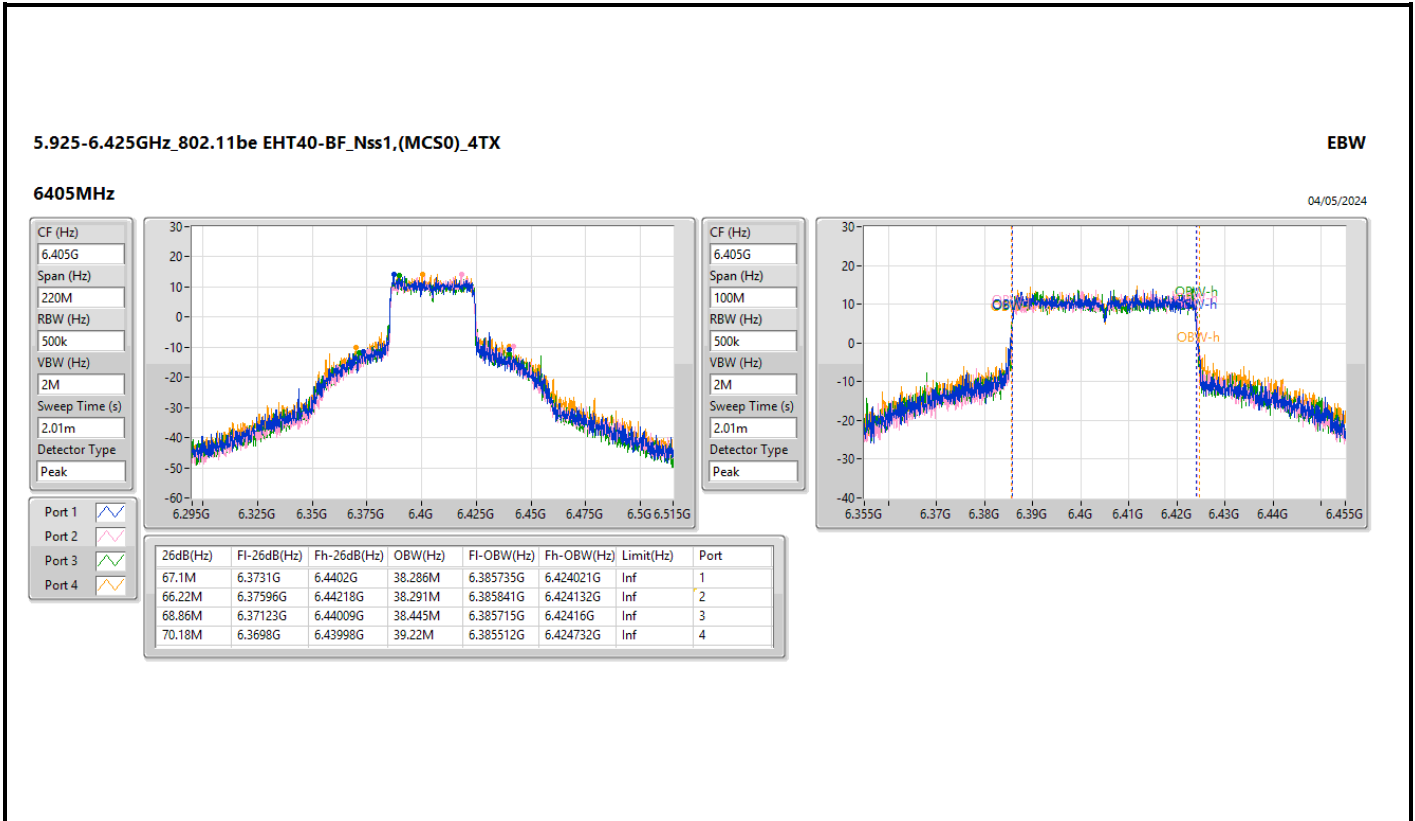

EBW

6695MHz

04/05/2024

6.525-6.875GHz_802.11be EHT20-BF_Nss1,(MCS0)_4TX

EBW

6855MHz

04/05/2024

6.525-6.875GHz_802.11be EHT40-BF_Nss1,(MCS0)_4TX