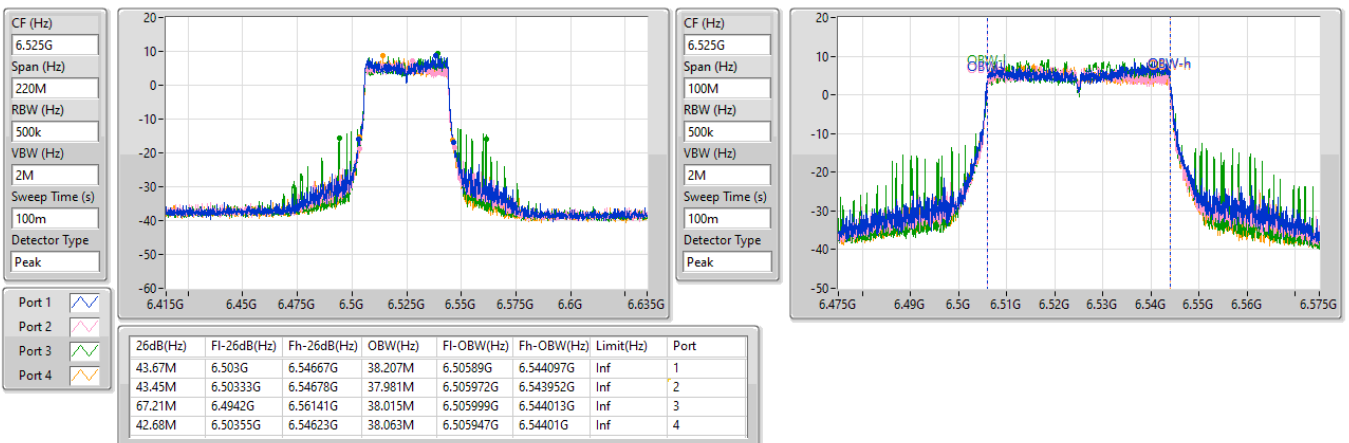

6.425-6.525GHz_802.11be EHT40-BF_Nss1,(MCS0)_4TX

EBW

6485MHz

23/05/2024

6.425-6.525GHz_802.11be EHT40-BF_Nss1,(MCS0)_4TX

EBW

6525MHz

23/05/2024