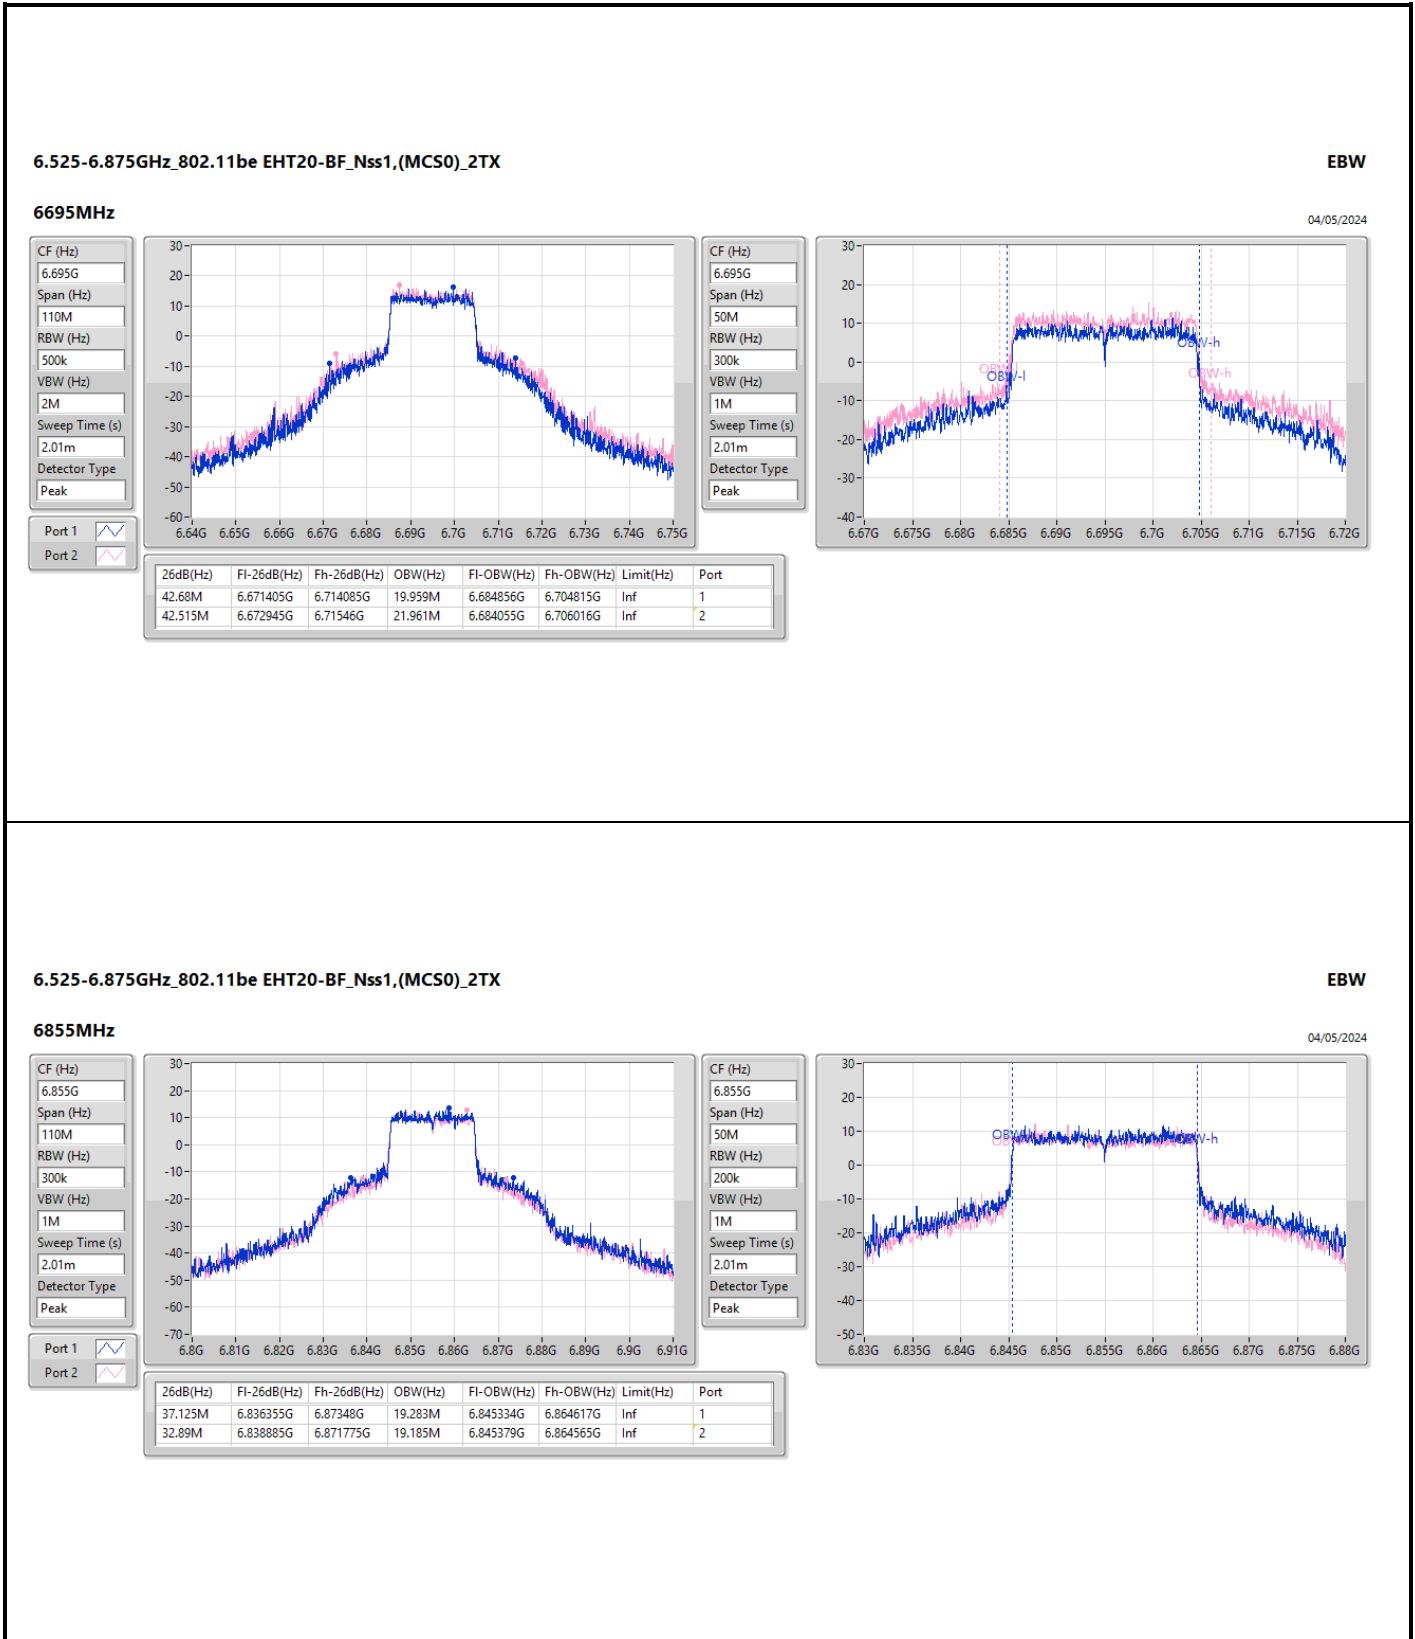

04/05/2024

6.525-6.875GHz_802.11be EHT20-BF_Nss1,(MCS0)_2TX

EBW

6535MHz

04/05/2024

5.925-6.425GHz_802.11be EHT40-BF_Nss1,(MCS0)_2TX

EBW

5965MHz