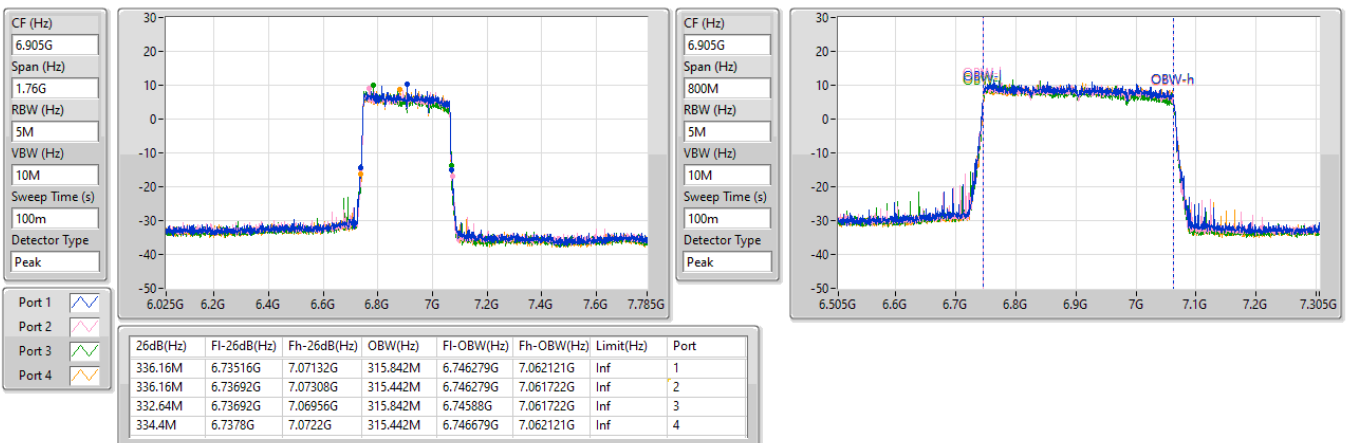

6.525-6.875GHz_802.11be EHT320-BF_Nss1,(MCS0)_4TX

EBW

6745MHz

29/05/2024

6.525-6.875GHz_802.11be EHT320-BF_Nss1,(MCS0)_4TX

EBW

6905MHz

29/05/2024