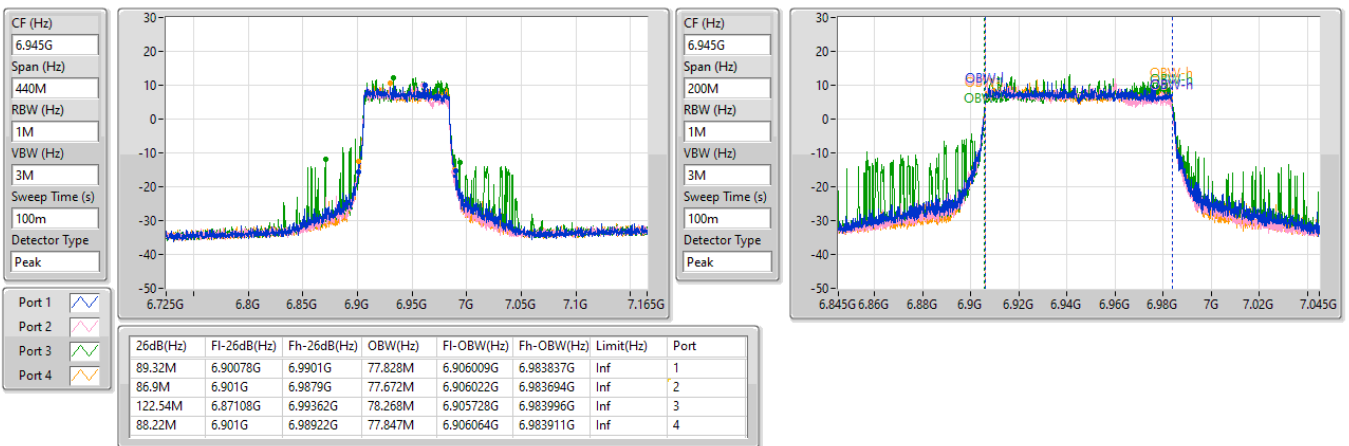

6.525-6.875GHz_802.11be EHT80-BF_Nss1,(MCS0)_4TX

EBW

6865MHz

23/05/2024

6.875-7.125GHz_802.11be EHT80-BF_Nss1,(MCS0)_4TX

EBW

6945MHz

23/05/2024