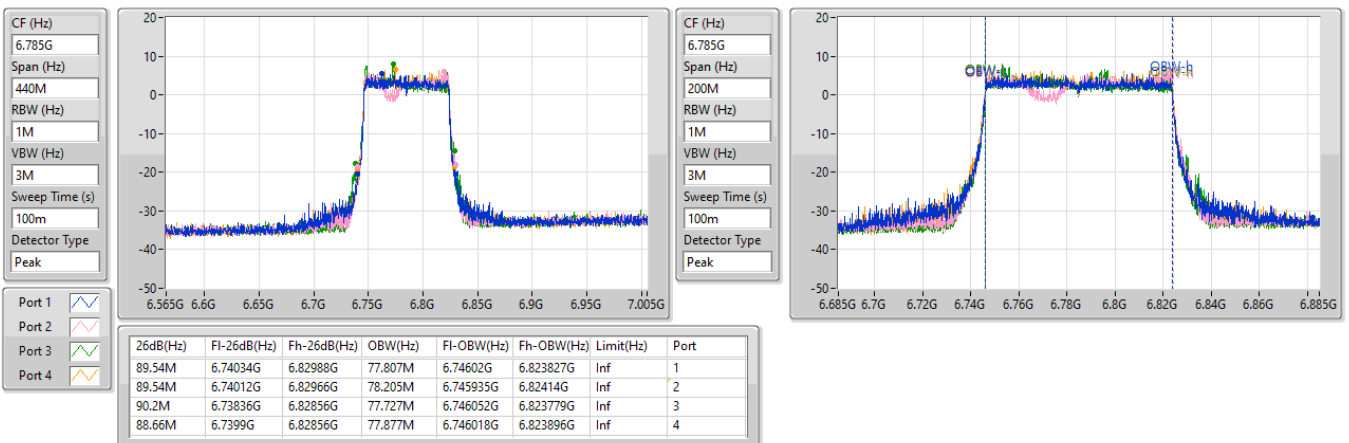

6.525-6.875GHz_802.11be EHT80-BF_Nss1,(MCS0)_4TX

EBW

6705MHz

23/05/2024

6.525-6.875GHz_802.11be EHT80-BF_Nss1,(MCS0)_4TX

EBW

6785MHz

23/05/2024