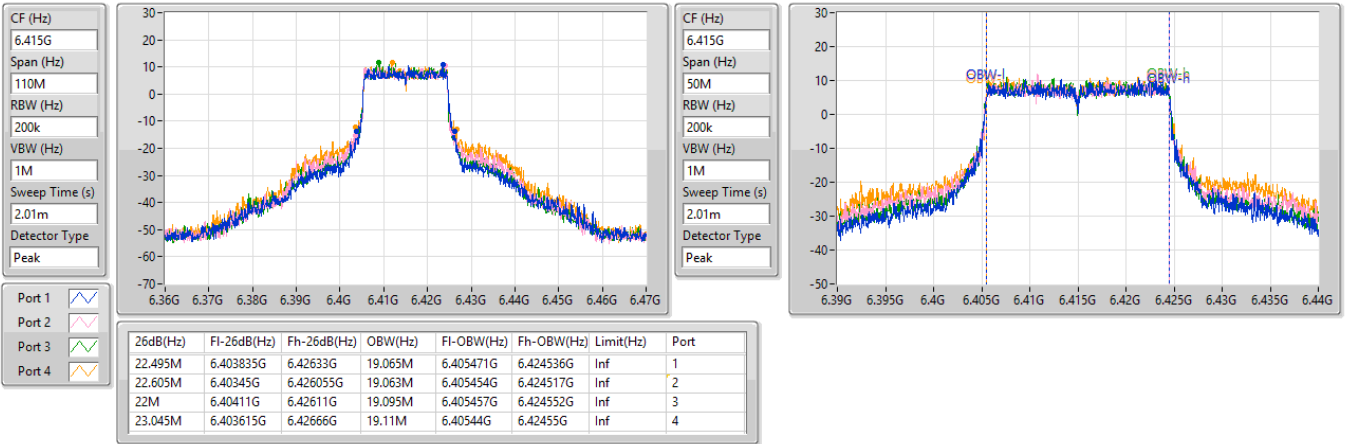

6.525-6.875GHz_802.11be EHT160_Nss1,(MCS0)_2TX

EBW

6665MHz

24/05/2024

5.925-6.425GHz_802.11be EHT20_Nss1,(MCS0)_4TX

EBW

6415MHz

24/05/2024