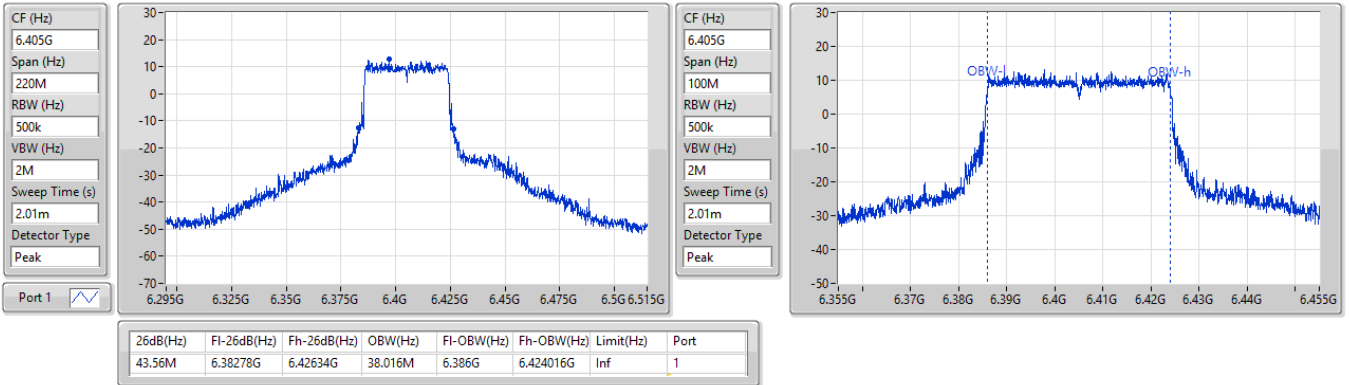

6.525-6.875GHz_802.11be EHT20_Nss1,(MCS0)_1TX

EBW

6855MHz

23/05/2024

5.925-6.425GHz_802.11be EHT40_Nss1,(MCS0)_1TX

EBW

6405MHz

23/05/2024