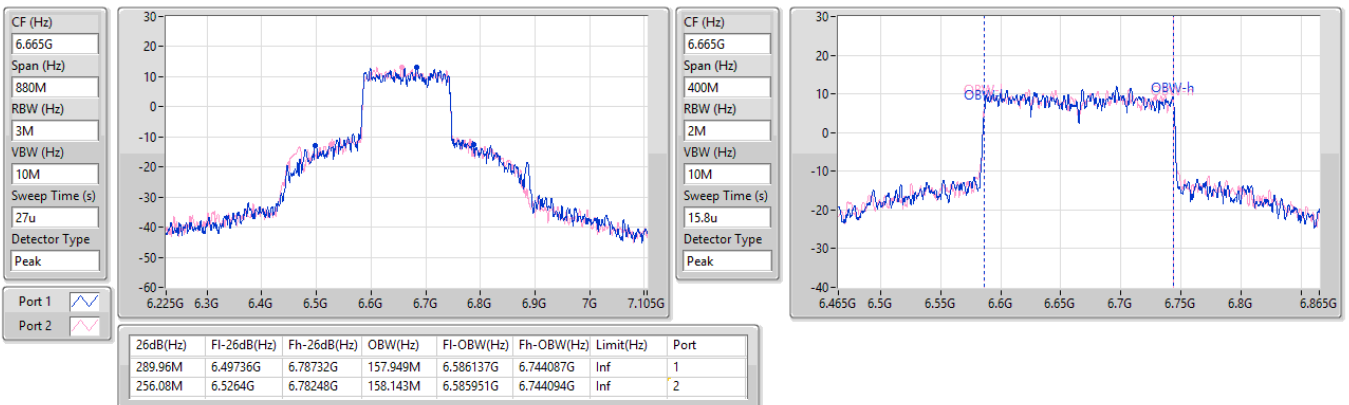

6.525-6.875GHz_802.11be EHT160_Nss1,(MCS0)_2TX

EBW

6665MHz

24/05/2024