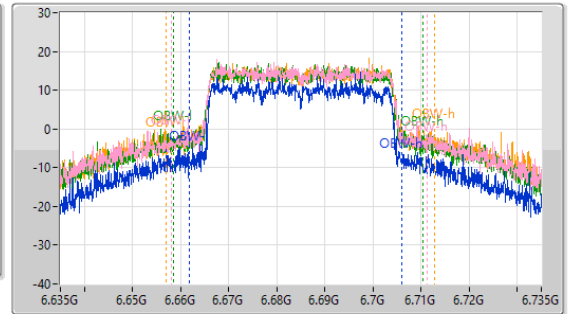

6.525-6.875GHz_802.11be EHT40-BF_Nss1,(MCS0)_4TX

EBW

6685MHz

04/05/2024