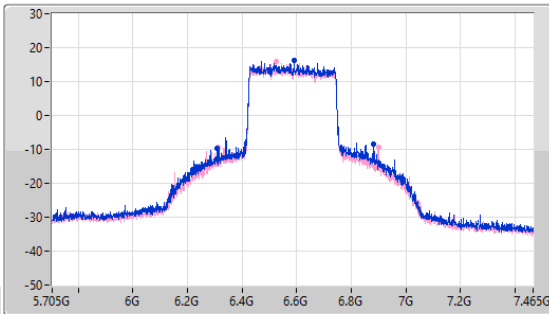

6.425-6.525GHz_802.11be EHT320-BF_Nss1,(MCS0)_2TX

EBW

6585MHz

29/05/2024

CF (Hz)
6.585G

Span (Hz)
1.76G

RBW (Hz)
5M

VBW (Hz)
10M

Sweep Time (s)
100m

Detector Type
Peak

CF (Hz)
6.585G

Span (Hz)
800M

RBW (Hz)
5M

VBW (Hz)
10M

Sweep Time (s)
100m

Detector Type
Peak