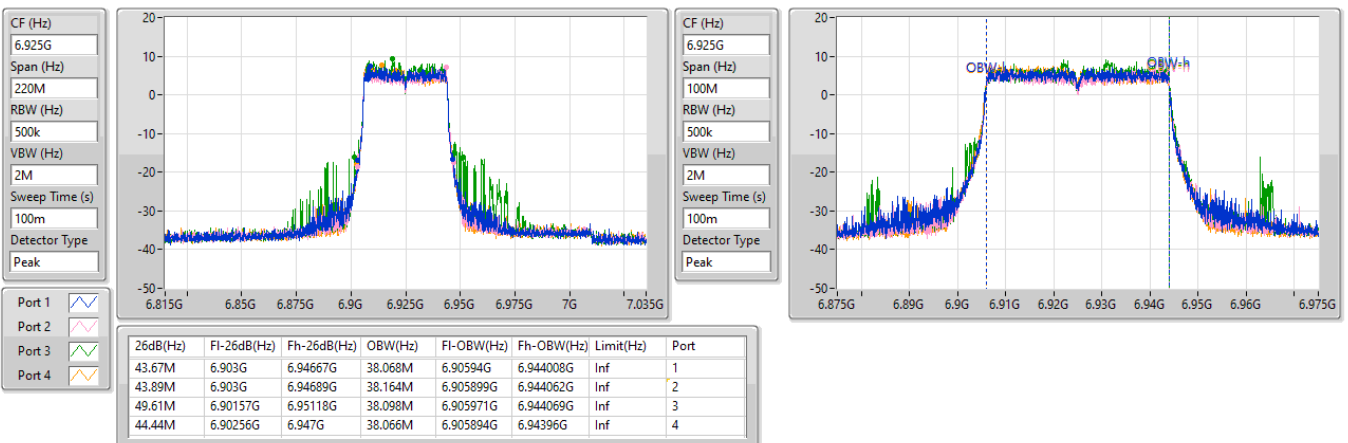

6.525-6.875GHz_802.11be EHT40-BF_Nss1,(MCS0)_4TX

EBW

6885MHz

23/05/2024

6.875-7.125GHz_802.11be EHT40-BF_Nss1,(MCS0)_4TX

EBW

6925MHz

23/05/2024