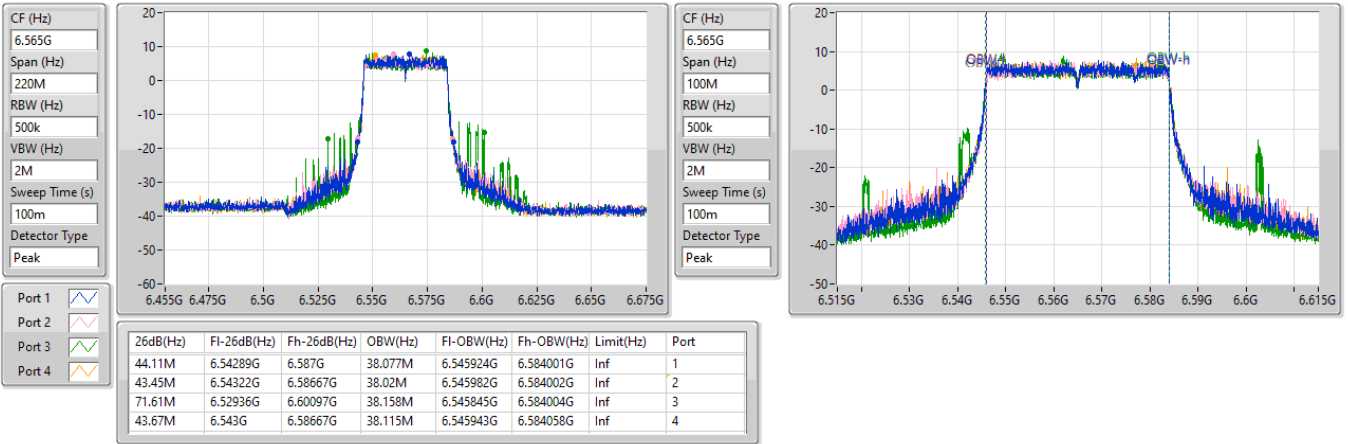

6.525-6.875GHz_802.11be EHT40-BF_Nss1,(MCS0)_4TX

EBW

6565MHz

23/05/2024