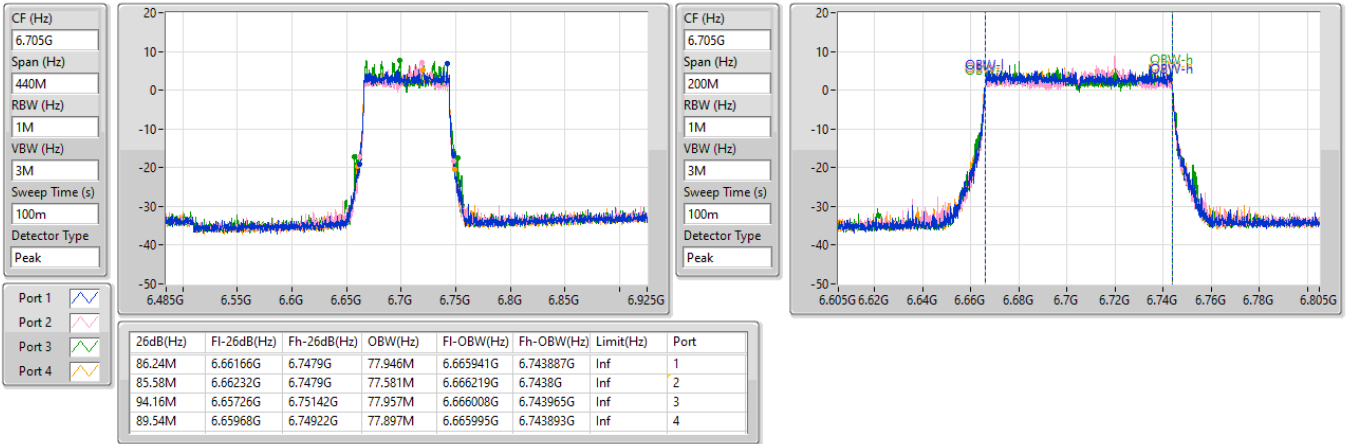

6.525-6.875GHz_802.11be EHT80-BF_Nss1,(MCS0)_4TX

EBW

6705MHz

23/05/2024