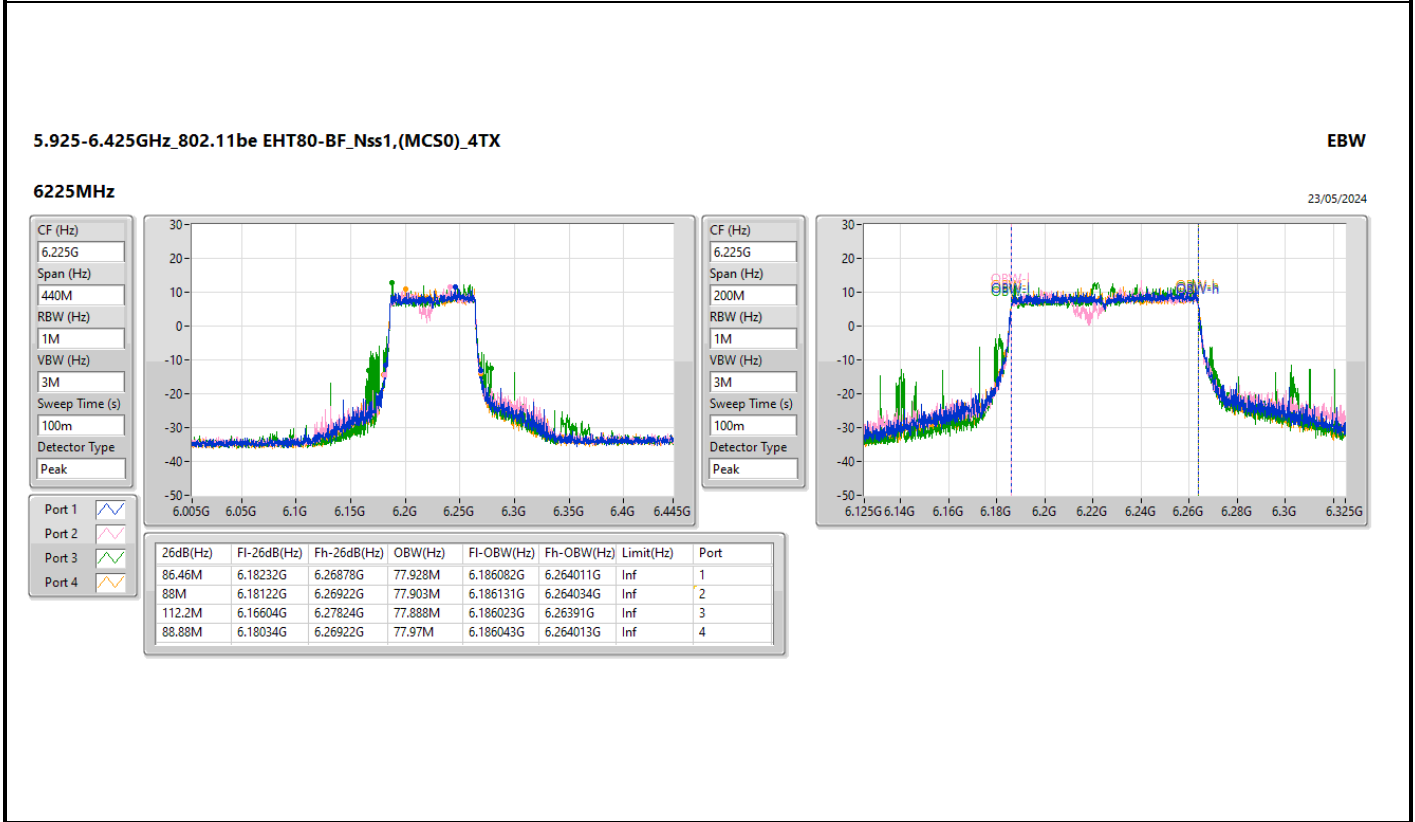

6.875-7.125GHz_802.11be EHT40-BF_Nss1,(MCS0)_4TX

EBW

7005MHz

23/05/2024

6.875-7.125GHz_802.11be EHT40-BF_Nss1,(MCS0)_4TX

EBW

7085MHz

23/05/2024