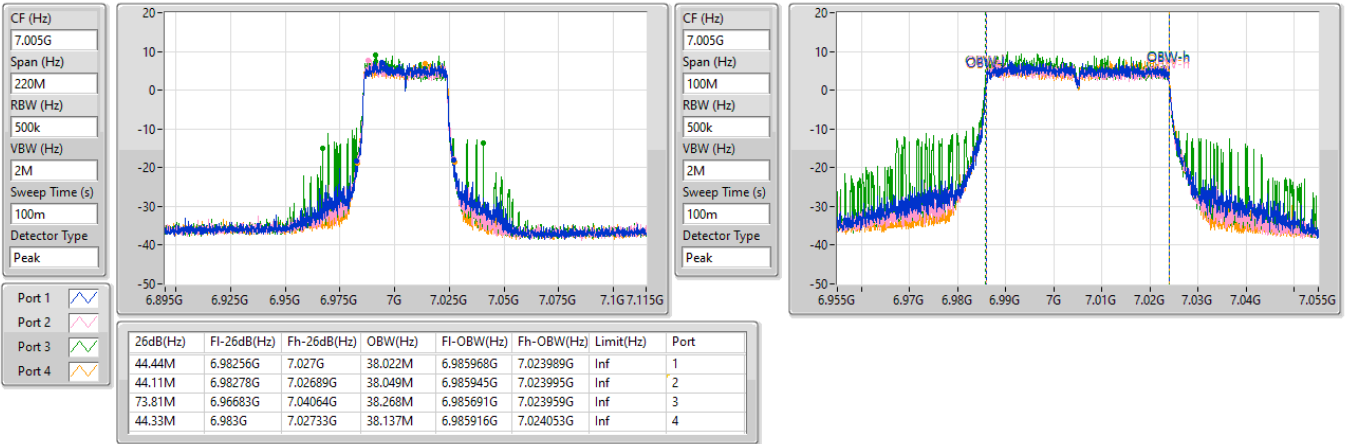

6.875-7.125GHz_802.11be EHT40-BF_Nss1,(MCS0)_4TX

EBW

7005MHz

23/05/2024