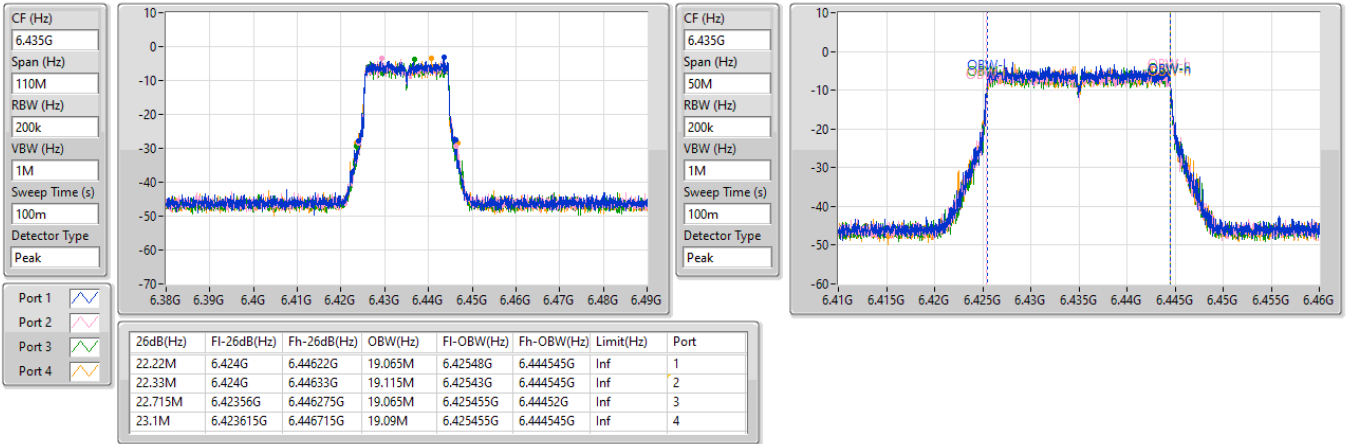

6.425-6.525GHz_802.11be EHT20-BF_Nss1,(MCS0)_4TX

EBW

6435MHz

29/05/2024