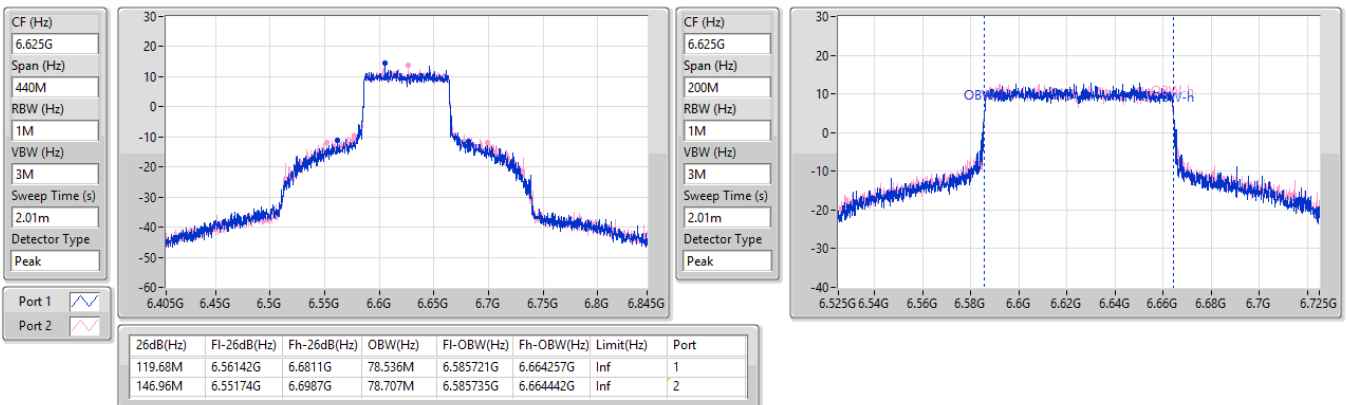

6.525-6.875GHz_802.11be EHT40_Nss1,(MCS0)_2TX

EBW

6565MHz

23/05/2024

5.925-6.425GHz_802.11be EHT80_Nss1,(MCS0)_2TX

EBW

6385MHz

24/05/2024

6.525-6.875GHz_802.11be EHT80_Nss1,(MCS0)_2TX

EBW

6625MHz

24/05/2024

5.925-6.425GHz_802.11be EHT160_Nss1,(MCS0)_2TX

EBW

6025MHz

24/05/2024