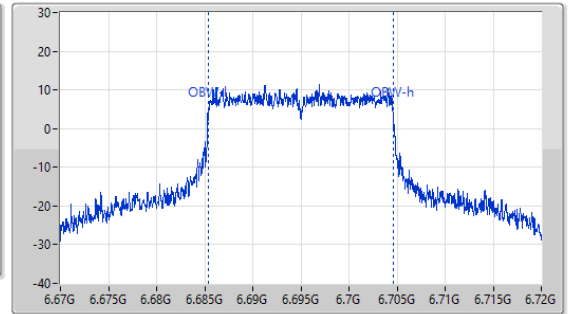

Port X-N dB = Port X 6dB down bandwidth for 5.725-5.85GHz band / 26dB down bandwidth for other band
 Port X-OBW = Port X 99% occupied bandwidth

5.925-6.425GHz_802.11be EHT20_Nss1,(MCS0)_1TX

EBW

6415MHz

23/05/2024

6.525-6.875GHz_802.11be EHT20_Nss1,(MCS0)_1TX

EBW

6535MHz

23/05/2024

6.525-6.875GHz_802.11be EHT20_Nss1,(MCS0)_1TX

EBW

6695MHz

23/05/2024