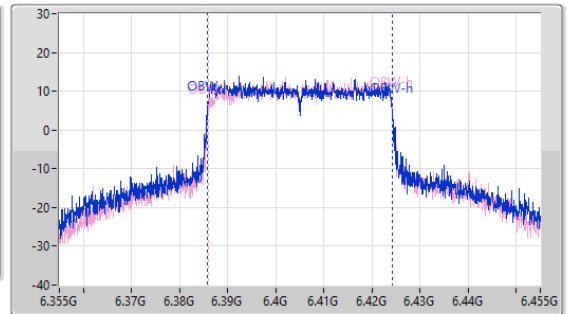

5.925-6.425GHz_802.11be EHT40-BF_Nss1,(MCS0)_2TX

EBW

6405MHz

04/05/2024

CF (Hz)
6.405G

Span (Hz)
220M

RBW (Hz)
500k

VBW (Hz)
2M

Sweep Time (s)
2.01m

Detector Type
Peak

CF (Hz)
6.405G

Span (Hz)
100M

RBW (Hz)
500k

VBW (Hz)
2M

Sweep Time (s)
2.01m

Detector Type
Peak

26dB(Hz)	Fl-26dB(Hz)	Fh-26dB(Hz)	OBW(Hz)	Fl-OBW(Hz)	Fh-OBW(Hz)	Limit(Hz)	Port
70.73M	6.37387G	6.4446G	38.294M	6.385869G	6.424162G	Inf	1
52.36M	6.38135G	6.43371G	38.203M	6.385978G	6.42418G	Inf	2

6.525-6.875GHz_802.11be EHT40-BF_Nss1,(MCS0)_2TX

EBW

6565MHz

04/05/2024

CF (Hz)
6.565G

Span (Hz)
220M

RBW (Hz)
1M

VBW (Hz)
3M

Sweep Time (s)
2.01m

Detector Type
Peak

CF (Hz)
6.565G

Span (Hz)
100M

RBW (Hz)
1M

VBW (Hz)
3M

Sweep Time (s)
2.01m

Detector Type
Peak

26dB(Hz)	Fl-26dB(Hz)	Fh-26dB(Hz)	OBW(Hz)	Fl-OBW(Hz)	Fh-OBW(Hz)	Limit(Hz)	Port
92.29M	6.51869G	6.61098G	51.067M	6.539299G	6.590366G	Inf	1
105.38M	6.51088G	6.61626G	62.926M	6.535059G	6.597986G	Inf	2