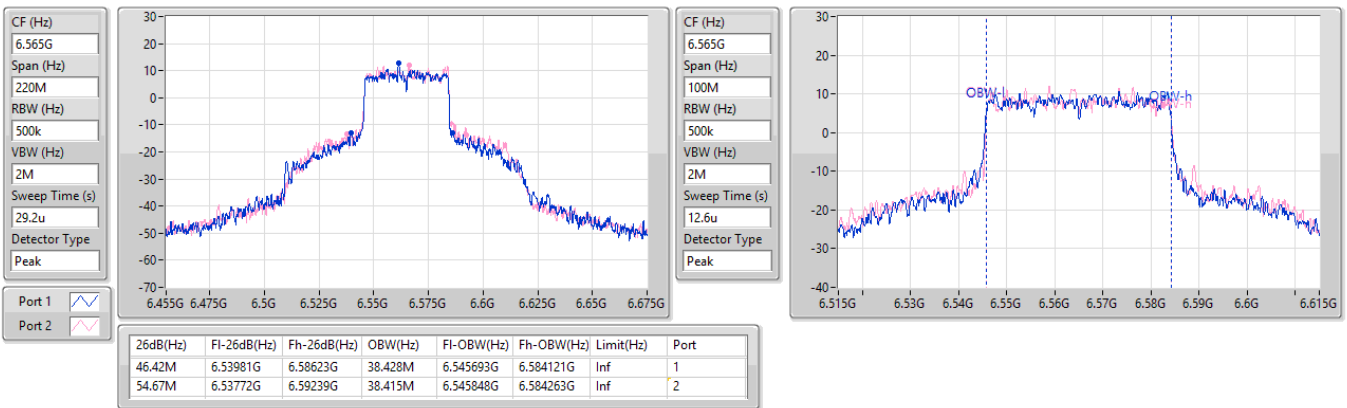

6.525-6.875GHz_802.11be EHT40_Nss1,(MCS0)_2TX

EBW

6565MHz

23/05/2024