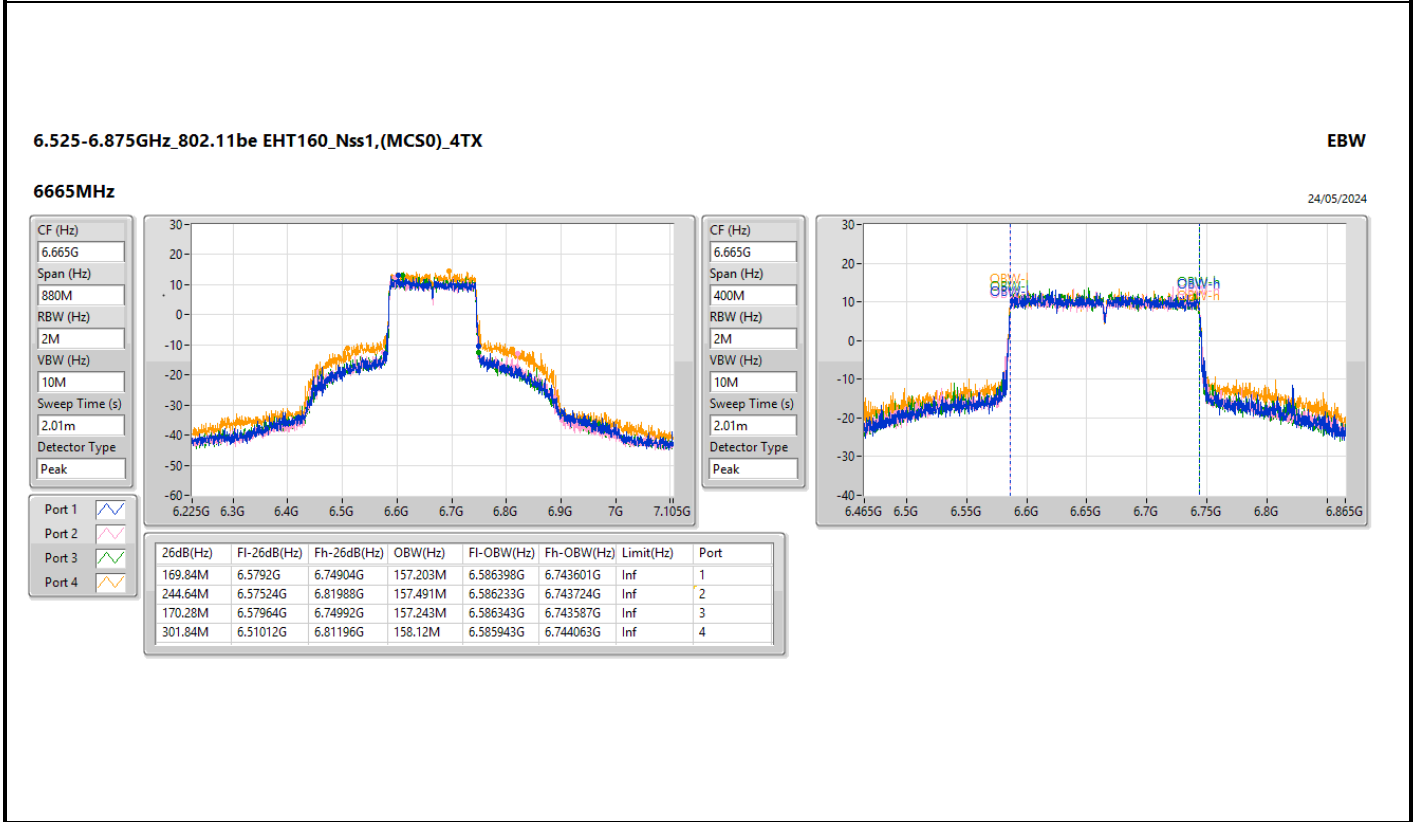

5.925-6.425GHz_802.11be EHT80_Nss1,(MCS0)_4TX

EBW

6225MHz

24/05/2024

5.925-6.425GHz_802.11be EHT320_Nss1,(MCS0)_4TX

EBW

6105MHz

24/05/2024