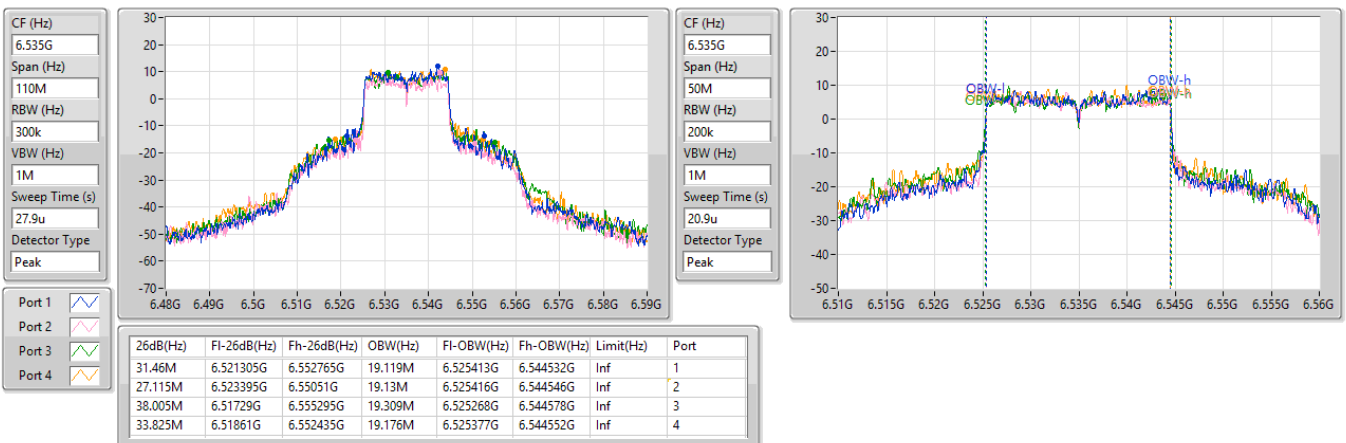

EBW

6415MHz

04/05/2024

6.525-6.875GHz_802.11be EHT20-BF_Nss1,(MCS0)_4TX

EBW

6535MHz

04/05/2024

6.525-6.875GHz_802.11be EHT20-BF_Nss1,(MCS0)_4TX