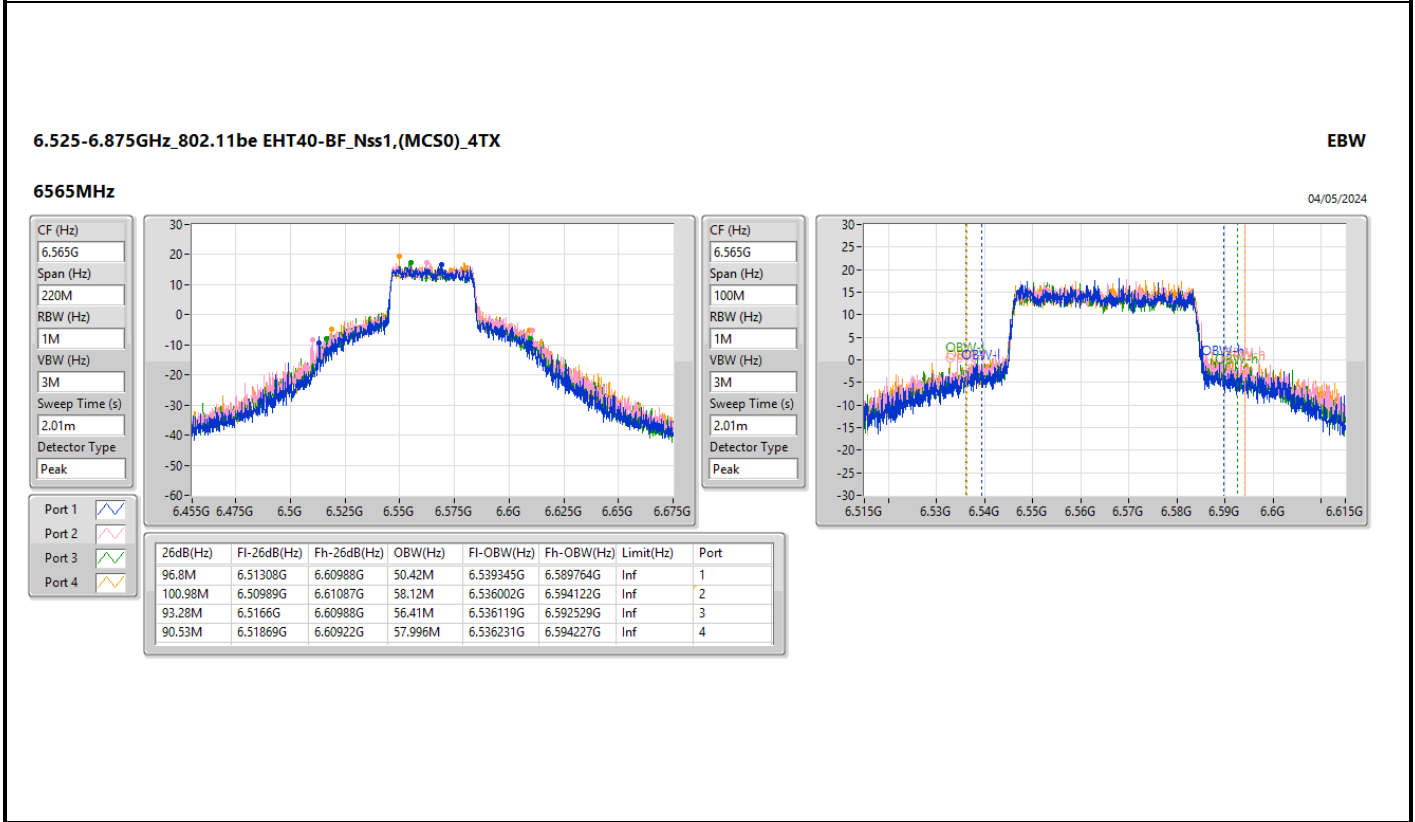

EBW

6695MHz

04/05/2024

6.525-6.875GHz_802.11be EHT20-BF_Nss1,(MCS0)_4TX

EBW

6855MHz

04/05/2024

6.525-6.875GHz_802.11be EHT40-BF_Nss1,(MCS0)_4TX