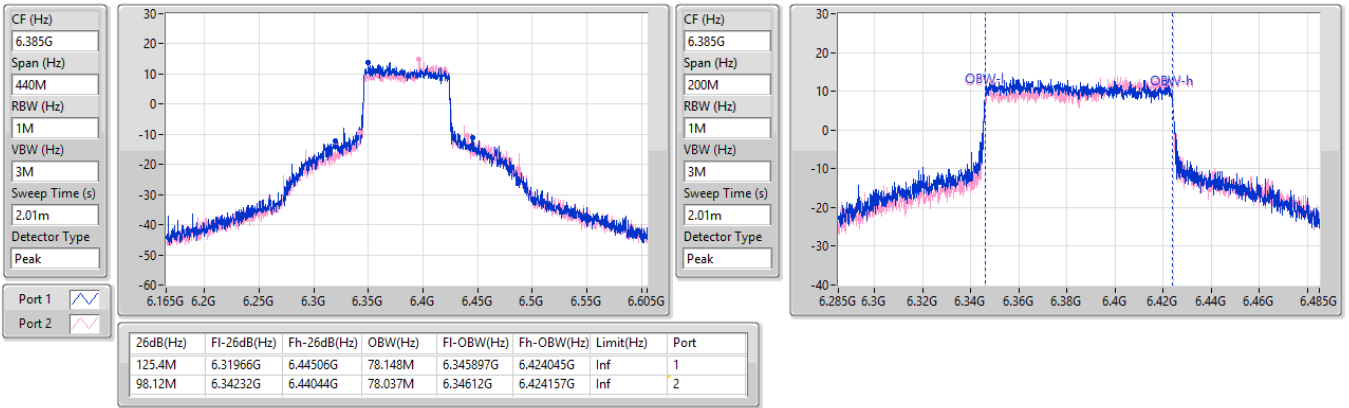

5.925-6.425GHz_802.11be EHT80-BF_Nss1,(MCS0)_2TX

EBW

6385MHz

04/05/2024