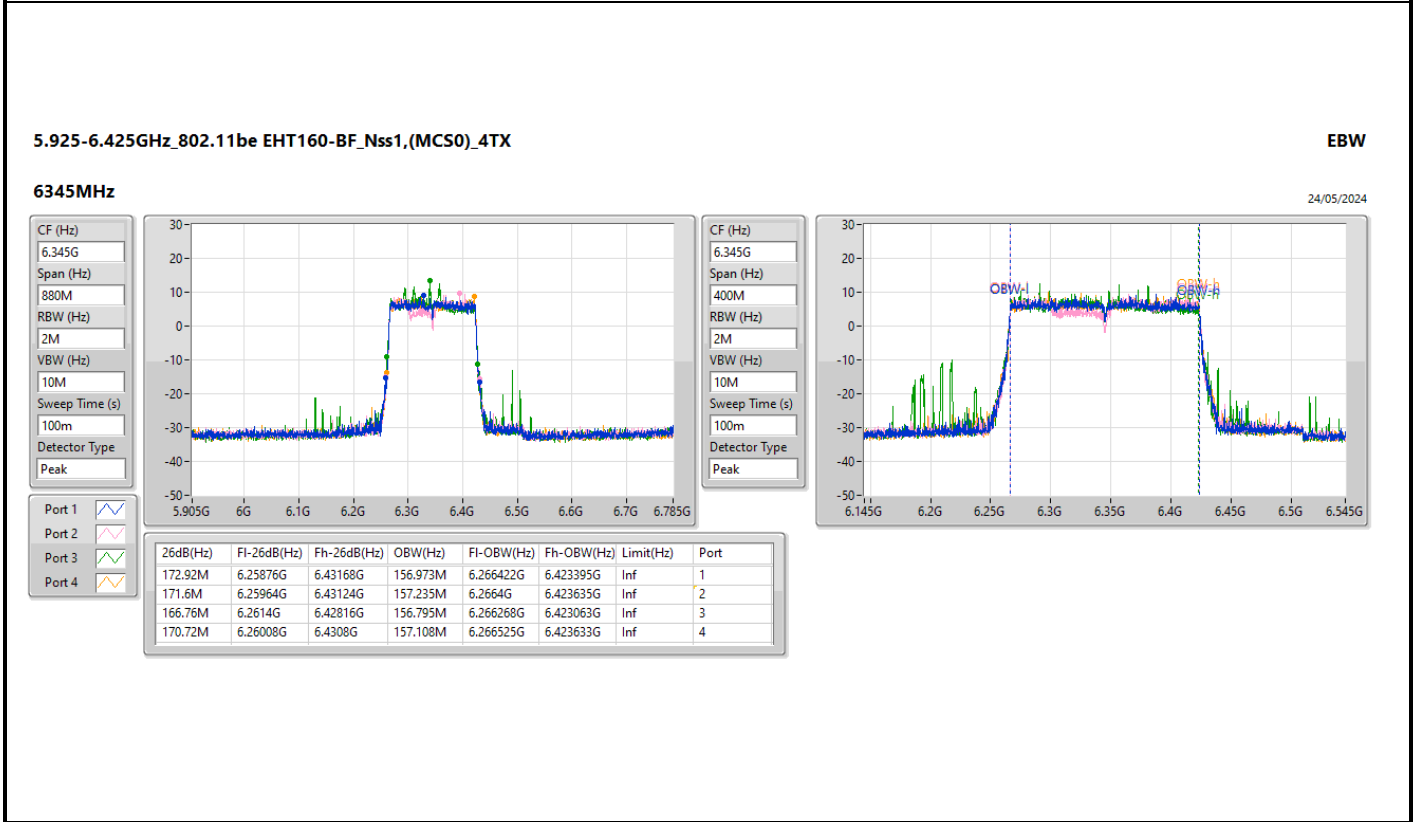

6.525-6.875GHz_802.11be EHT80-BF_Nss1,(MCS0)_4TX

EBW

6865MHz

23/05/2024

6.875-7.125GHz_802.11be EHT80-BF_Nss1,(MCS0)_4TX

EBW

6945MHz

23/05/2024