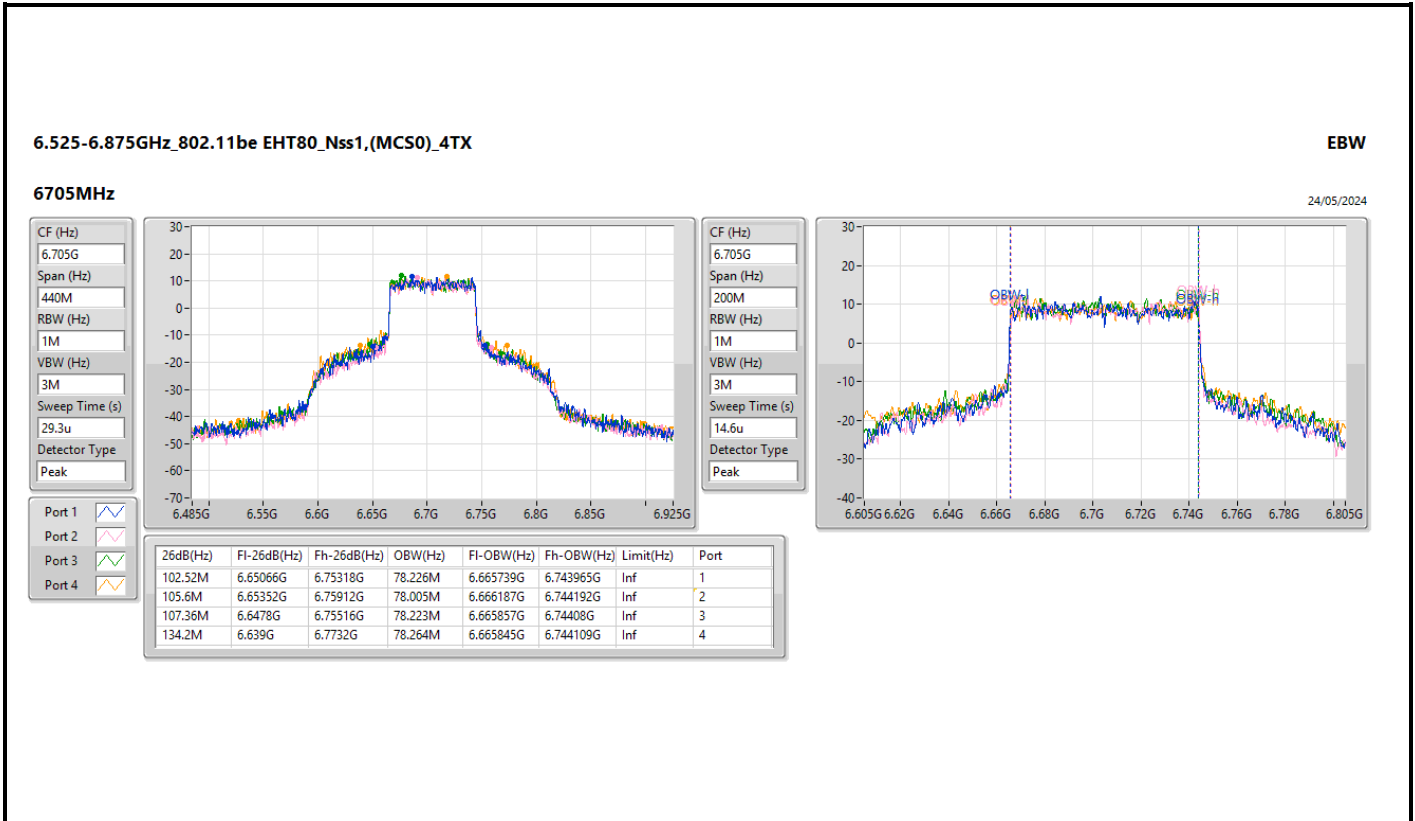

5.925-6.425GHz_802.11be EHT80_Nss1,(MCS0)_4TX

EBW

6225MHz

24/05/2024

5.925-6.425GHz_802.11be EHT320_Nss1,(MCS0)_4TX

EBW

6105MHz

24/05/2024