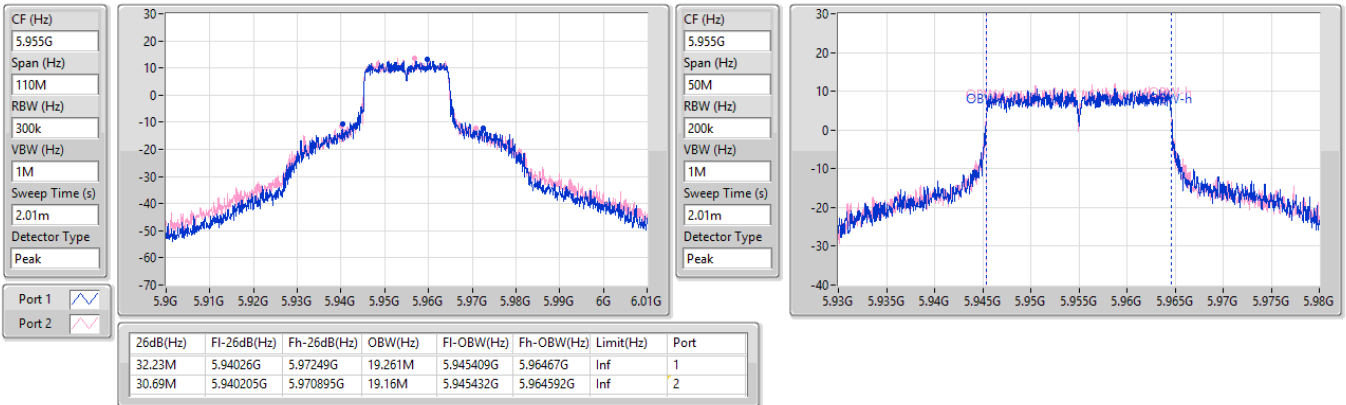

6.525-6.875GHz_802.11be EHT80_Nss1,(MCS0)_1TX

EBW

6785MHz

23/05/2024

5.925-6.425GHz_802.11be EHT20_Nss1,(MCS0)_2TX

EBW

5955MHz

23/05/2024

5.925-6.425GHz_802.11be EHT20_Nss1,(MCS0)_2TX

EBW

6195MHz

23/05/2024

5.925-6.425GHz_802.11be EHT20_Nss1,(MCS0)_2TX

EBW

6415MHz

23/05/2024