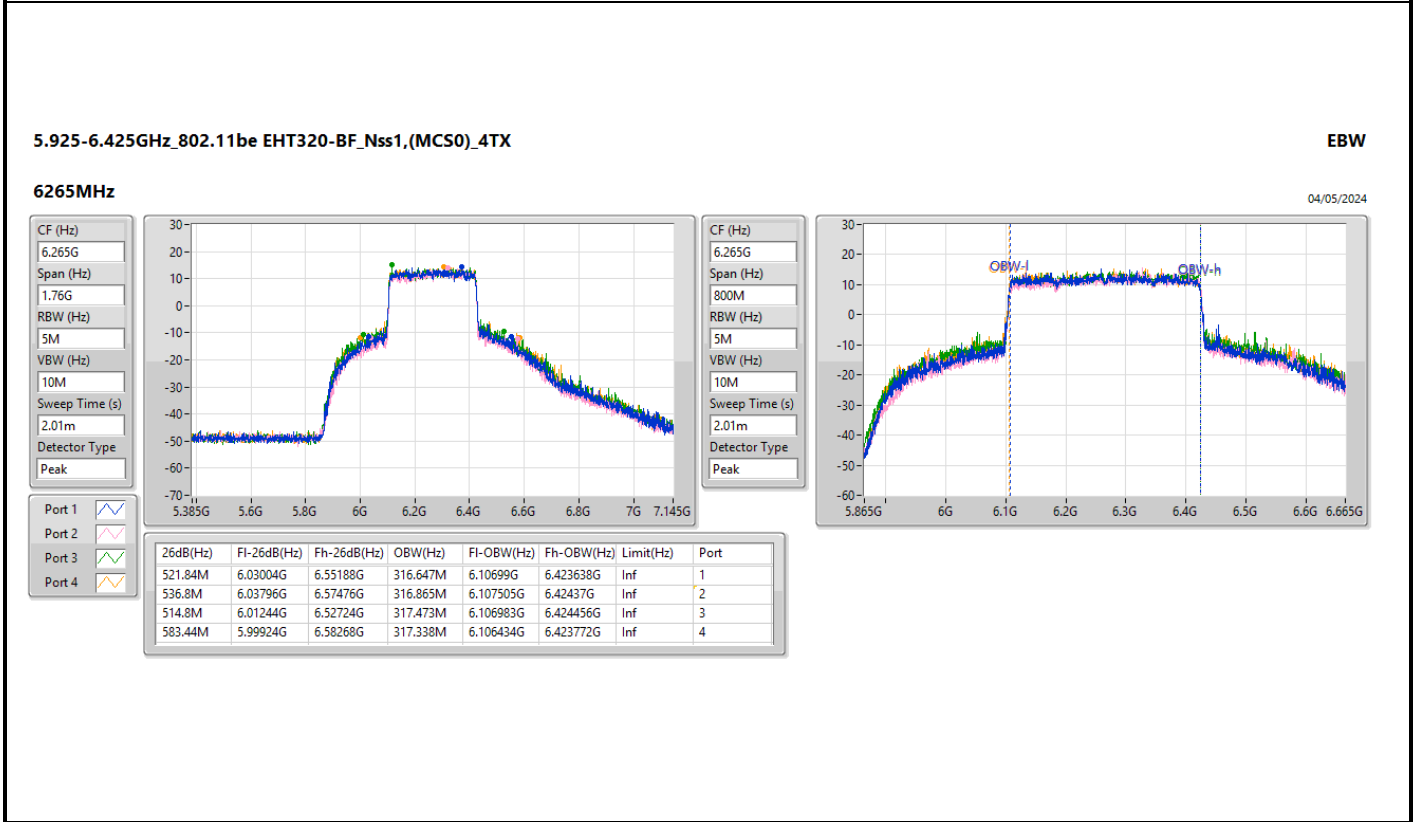

6.525-6.875GHz_802.11be EHT80-BF_Nss1,(MCS0)_4TX

EBW

6705MHz

04/05/2024

6.525-6.875GHz_802.11be EHT80-BF_Nss1,(MCS0)_4TX

EBW

6785MHz

04/05/2024