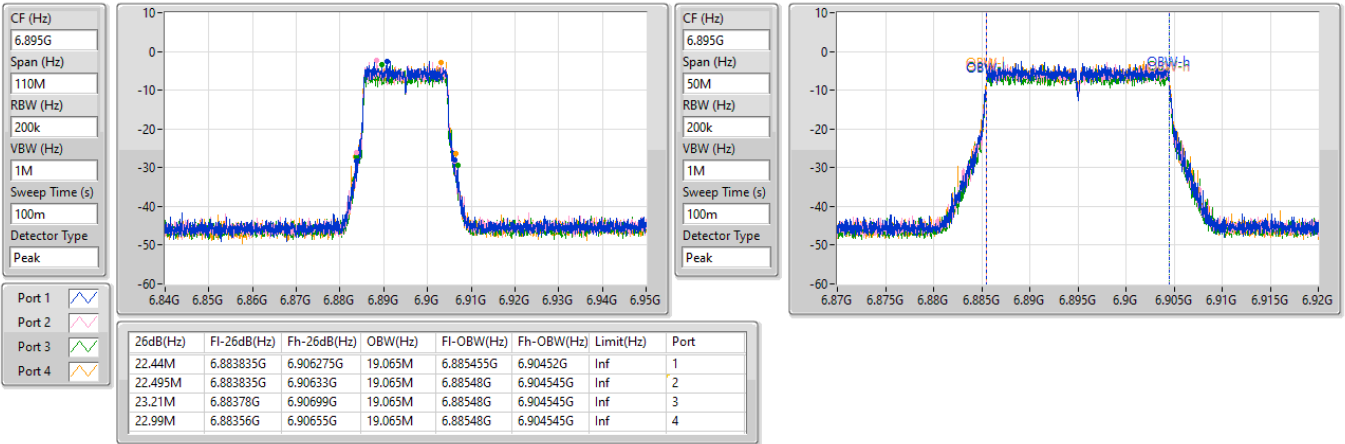

6.875-7.125GHz_802.11be EHT20-BF_Nss1,(MCS0)_4TX

EBW

6895MHz

29/05/2024