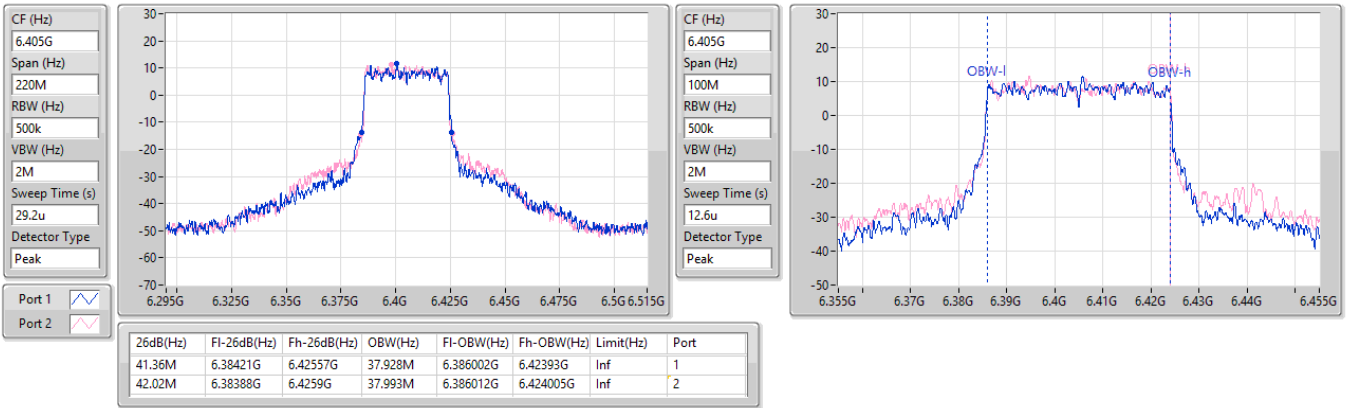

6.525-6.875GHz_802.11be EHT20_Nss1,(MCS0)_2TX

EBW

6855MHz

23/05/2024

5.925-6.425GHz_802.11be EHT40_Nss1,(MCS0)_2TX

EBW

6405MHz

23/05/2024