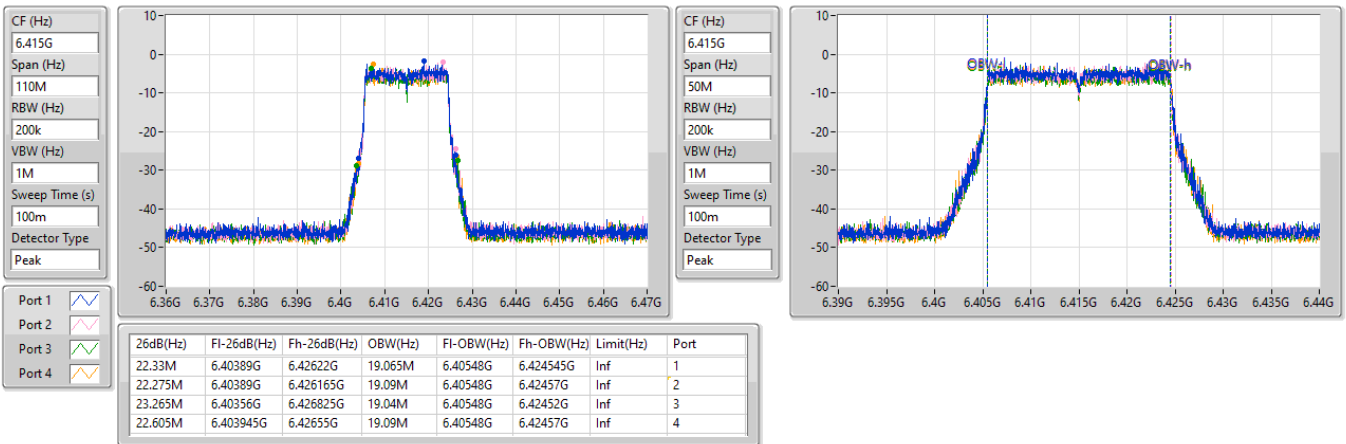

5.925-6.425GHz_802.11be EHT20-BF_Nss1,(MCS0)_4TX

EBW

6195MHz

29/05/2024

5.925-6.425GHz_802.11be EHT20-BF_Nss1,(MCS0)_4TX

EBW

6415MHz

29/05/2024