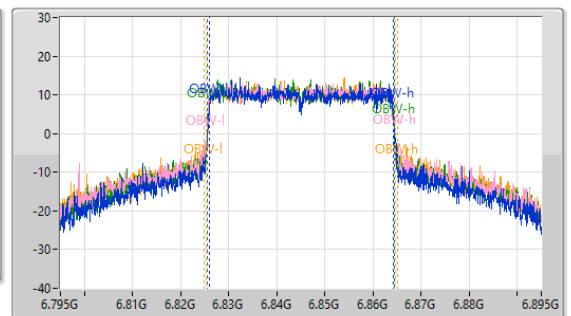

EBW

6685MHz

04/05/2024

6.525-6.875GHz_802.11be EHT40-BF_Nss1,(MCS0)_4TX

EBW

6845MHz

04/05/2024

5.925-6.425GHz_802.11be EHT80-BF_Nss1,(MCS0)_4TX