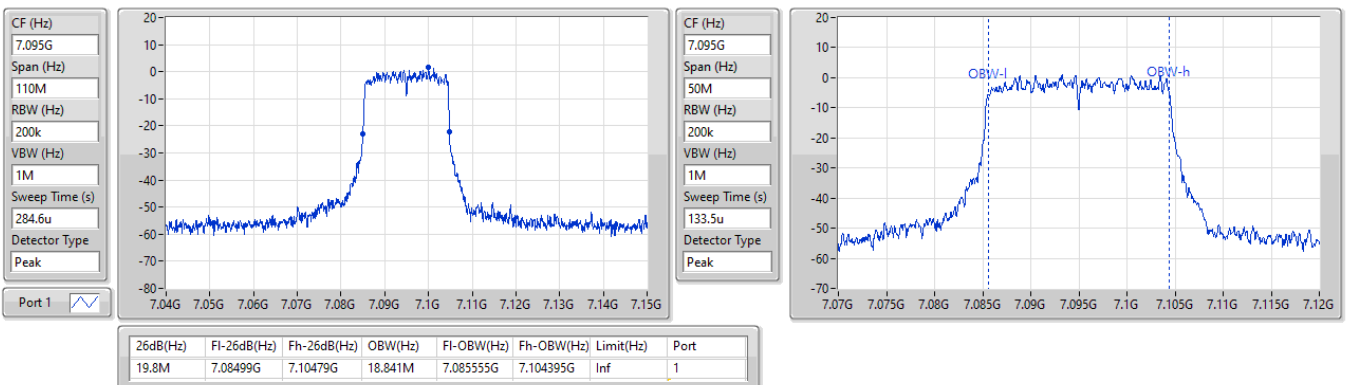

6.875-7.125GHz_802.11ax HEW20_Nss1,(MCS0)_1TX

EBW

6995MHz

04/03/2024

6.875-7.125GHz_802.11ax HEW20_Nss1,(MCS0)_1TX

EBW

7095MHz

04/03/2024