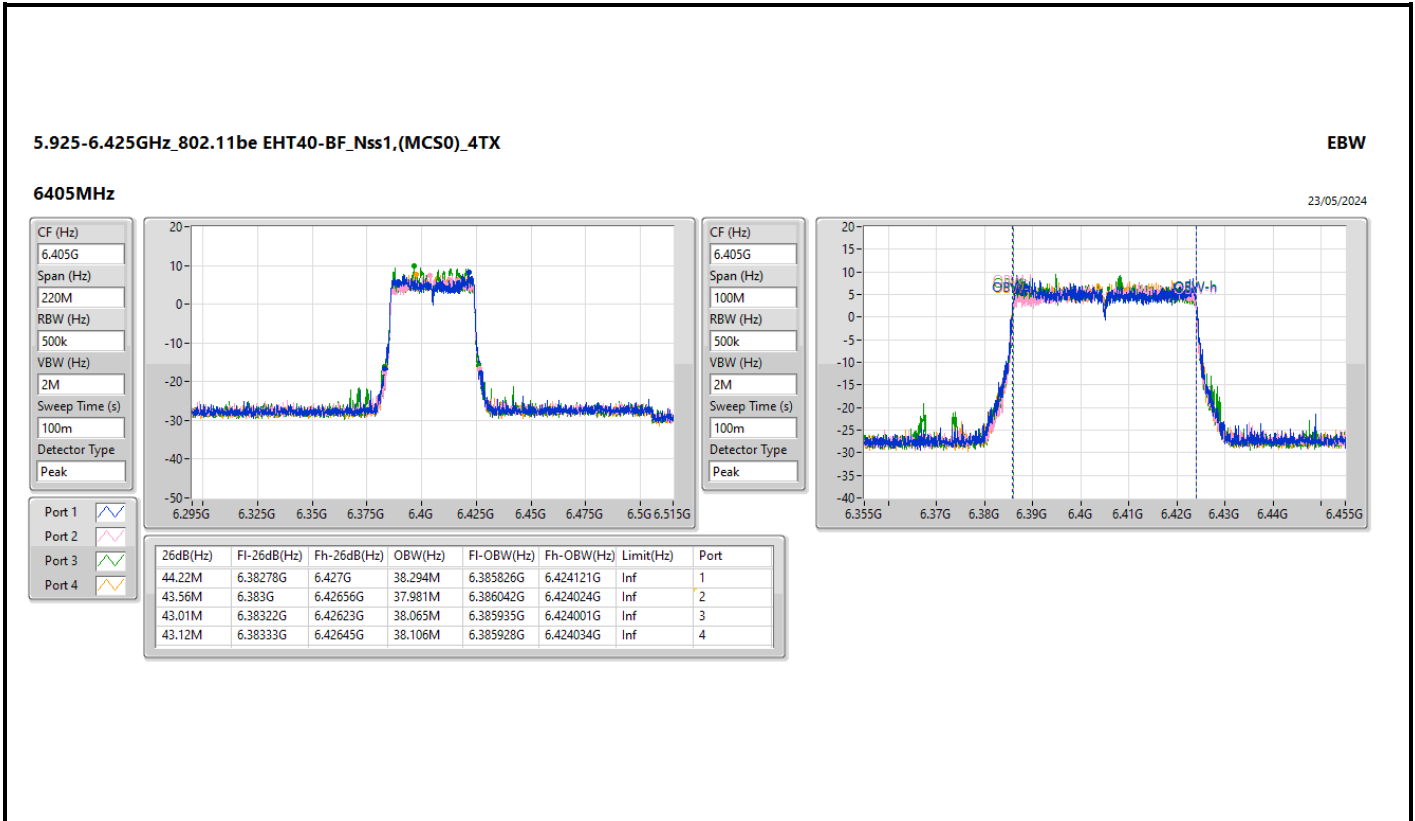

6.875-7.125GHz_802.11be EHT20-BF_Nss1,(MCS0)_4TX

EBW

7095MHz

29/05/2024

6.875-7.125GHz_802.11be EHT20-BF_Nss1,(MCS0)_4TX

EBW

7115MHz

29/05/2024