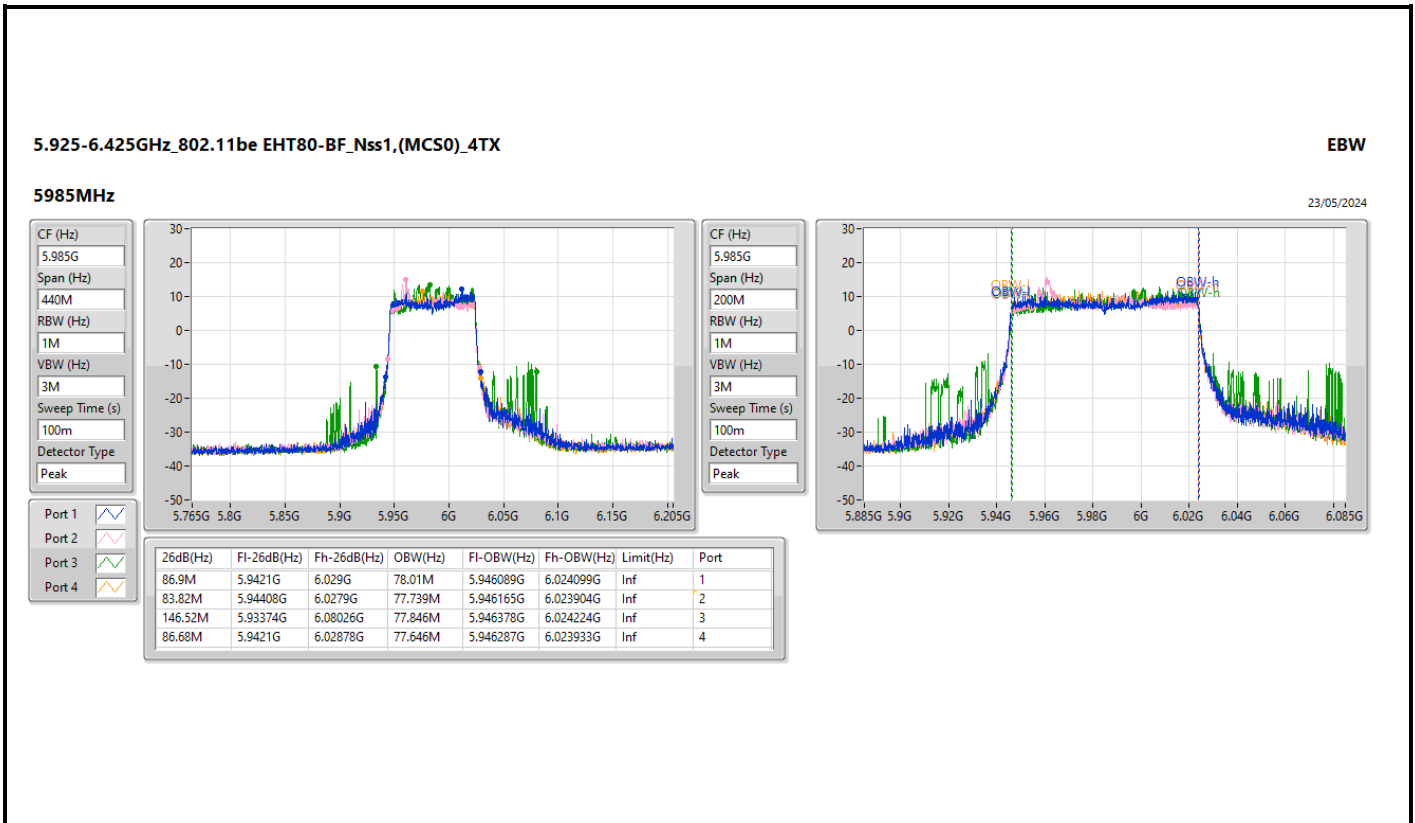

6.875-7.125GHz_802.11be EHT40-BF_Nss1,(MCS0)_4TX

EBW

7005MHz

23/05/2024

6.875-7.125GHz_802.11be EHT40-BF_Nss1,(MCS0)_4TX

EBW

7085MHz

23/05/2024