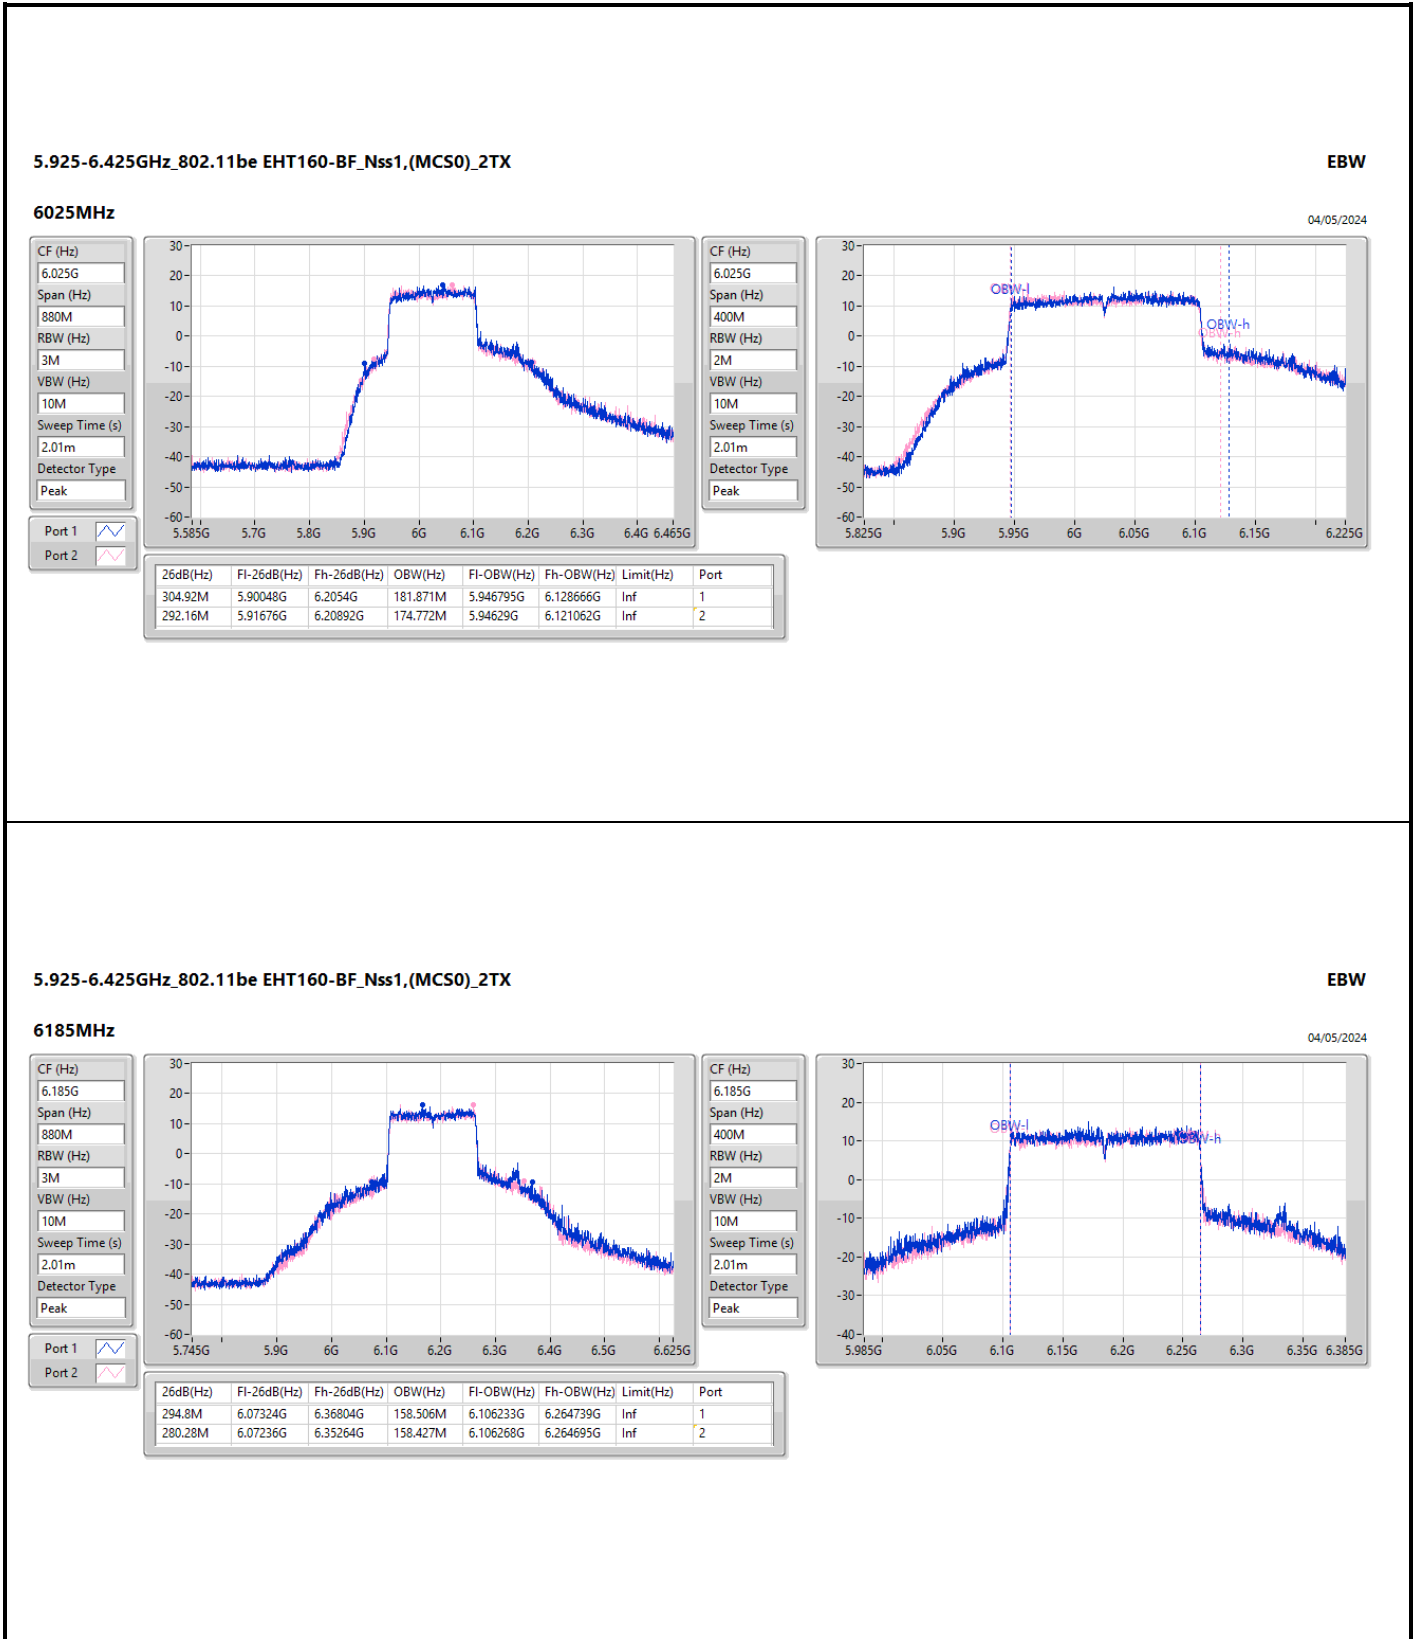

EBW

6385MHz

04/05/2024

6.525-6.875GHz_802.11be EHT80-BF_Nss1,(MCS0)_2TX

EBW

6625MHz

04/05/2024

5.925-6.425GHz_802.11be EHT160-BF_Nss1,(MCS0)_2TX