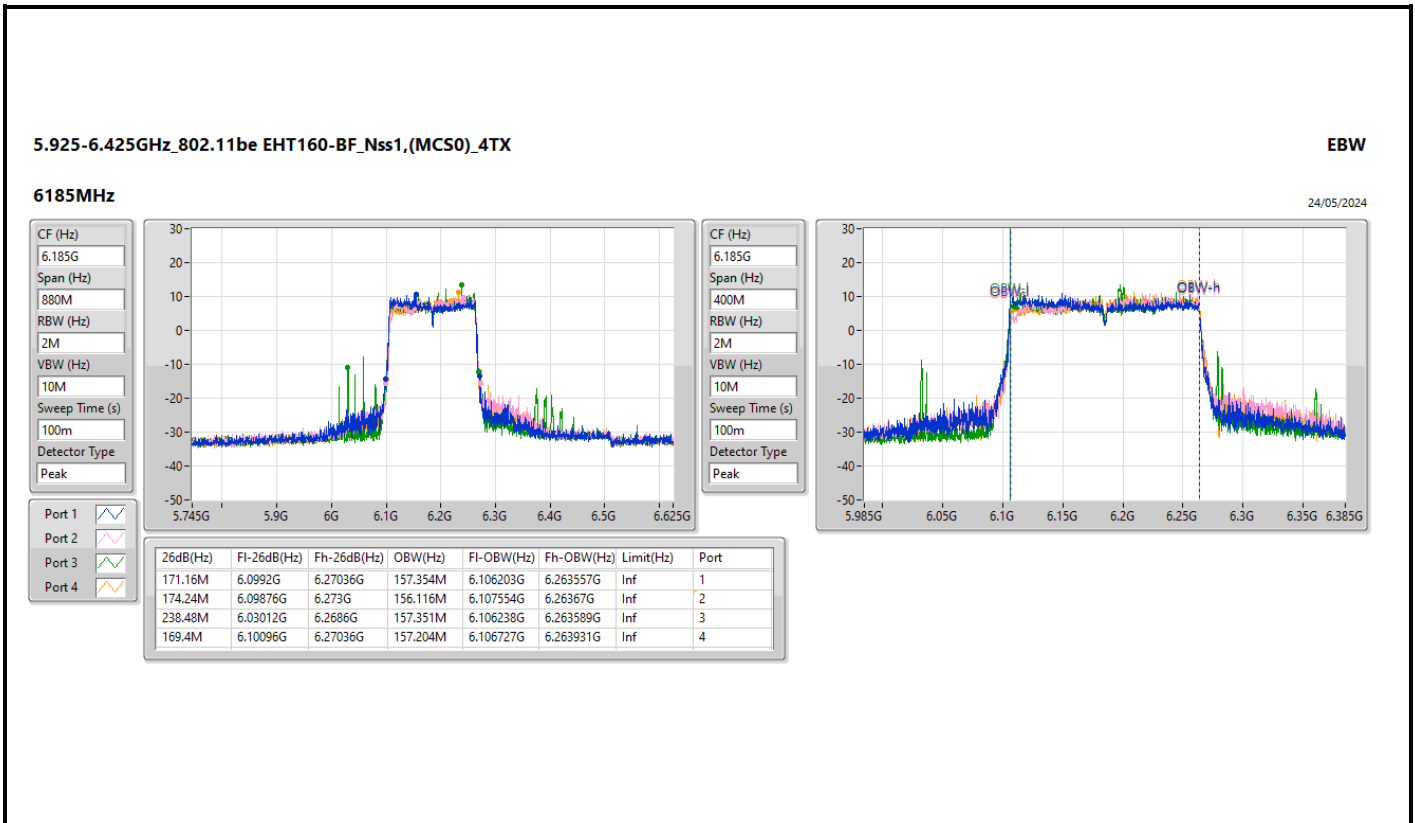

6.525-6.875GHz_802.11be EHT80-BF_Nss1,(MCS0)_4TX

EBW

6865MHz

23/05/2024

6.875-7.125GHz_802.11be EHT80-BF_Nss1,(MCS0)_4TX

EBW

6945MHz

23/05/2024