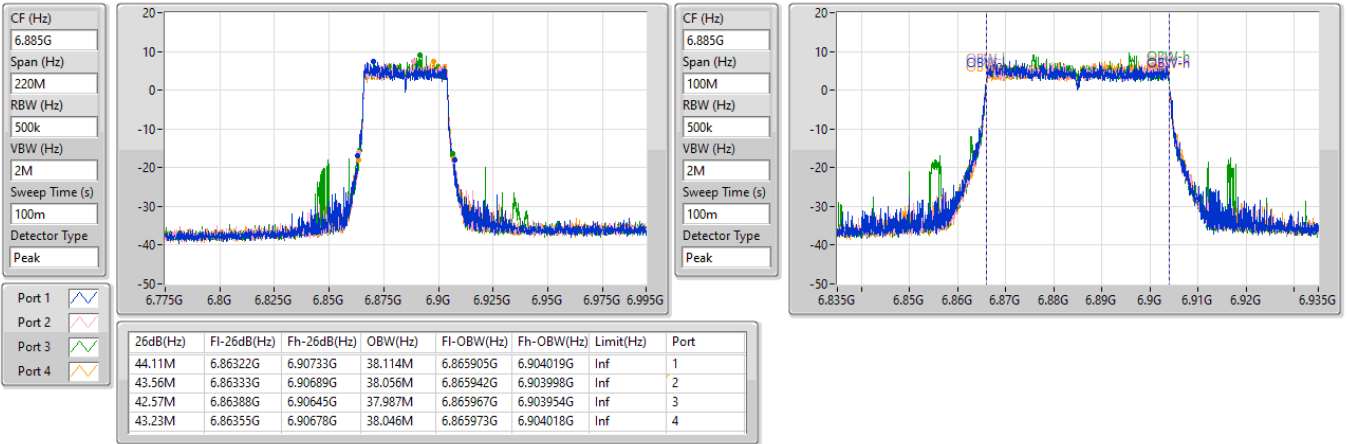

6.525-6.875GHz_802.11be EHT40-BF_Nss1,(MCS0)_4TX

EBW

6885MHz

23/05/2024