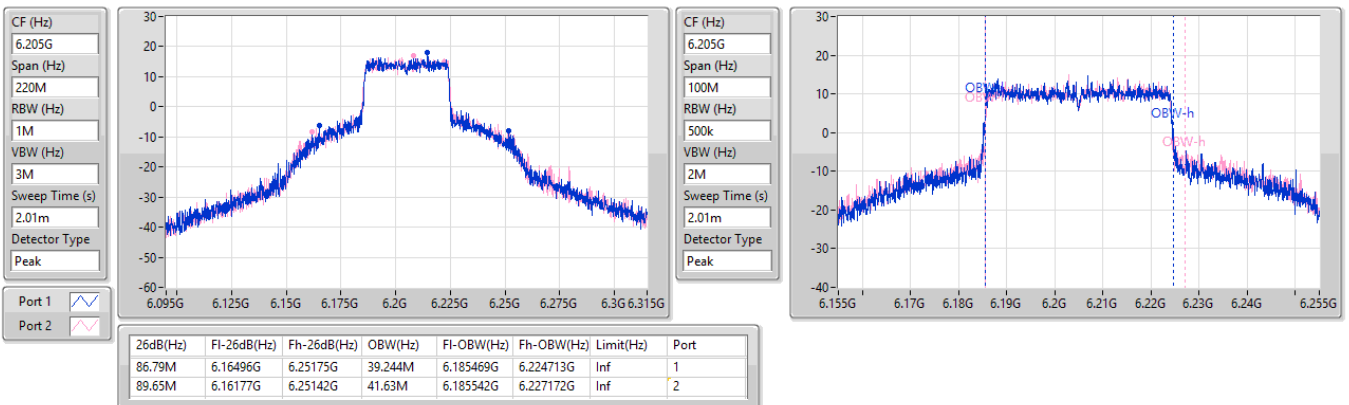

04/05/2024

5.925-6.425GHz_802.11be EHT40-BF_Nss1,(MCS0)_2TX

EBW

6205MHz

04/05/2024

5.925-6.425GHz_802.11be EHT40-BF_Nss1,(MCS0)_2TX

EBW

6405MHz