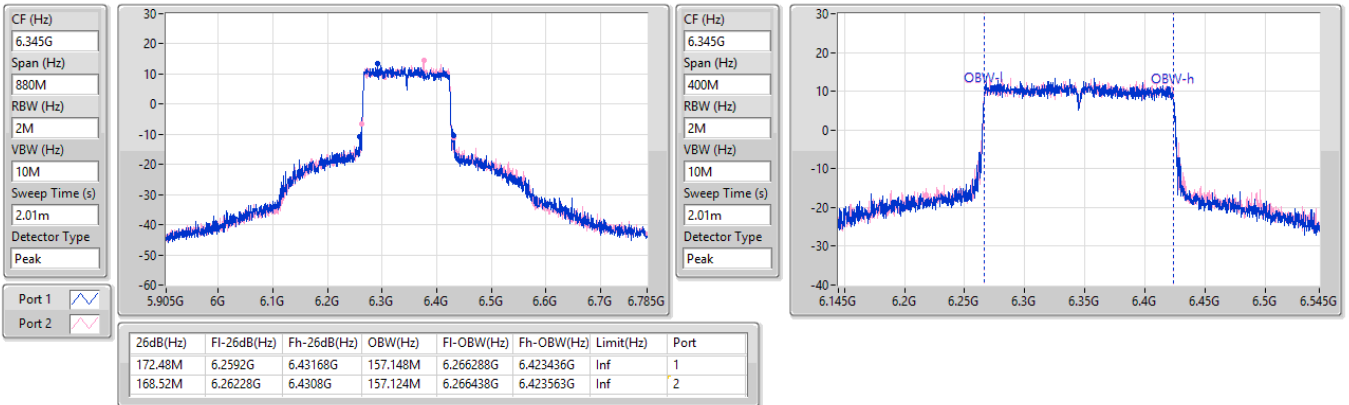

5.925-6.425GHz_802.11be EHT160_Nss1,(MCS0)_2TX

EBW

6185MHz

24/05/2024

5.925-6.425GHz_802.11be EHT160_Nss1,(MCS0)_2TX

EBW

6345MHz

24/05/2024