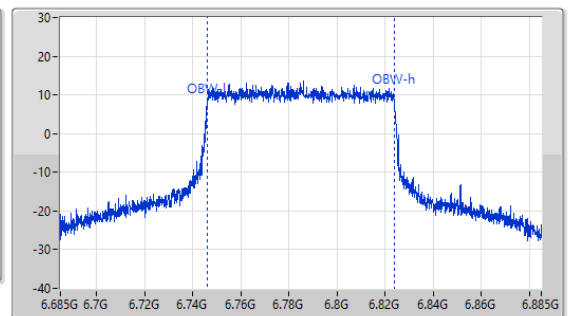

6.525-6.875GHz_802.11be EHT80_Nss1,(MCS0)_1TX

EBW

6785MHz

23/05/2024