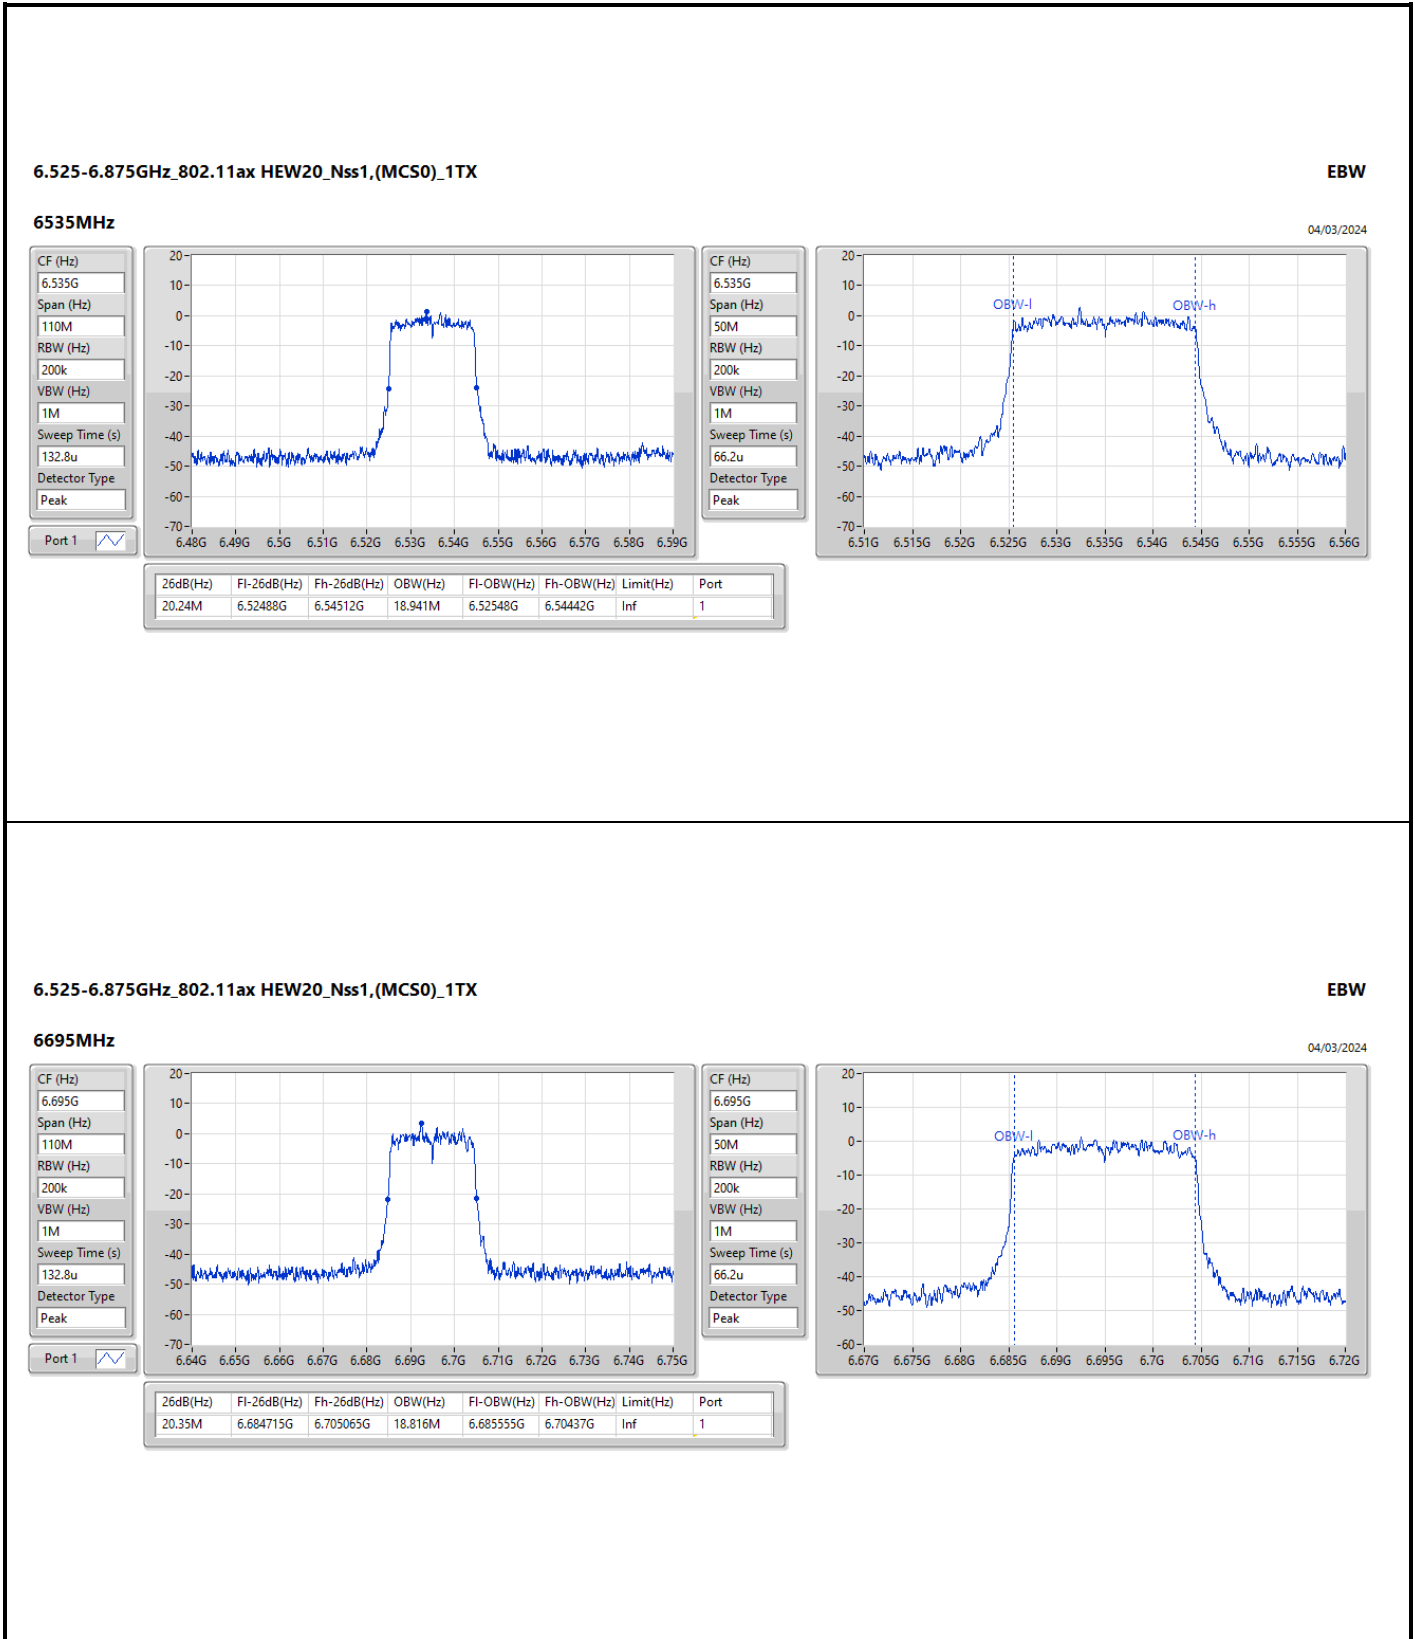

6.425-6.525GHz_802.11ax HEW20_Nss1,(MCS0)_1TX

EBW

6475MHz

04/03/2024

6.425-6.525GHz_802.11ax HEW20_Nss1,(MCS0)_1TX

EBW

6515MHz

04/03/2024