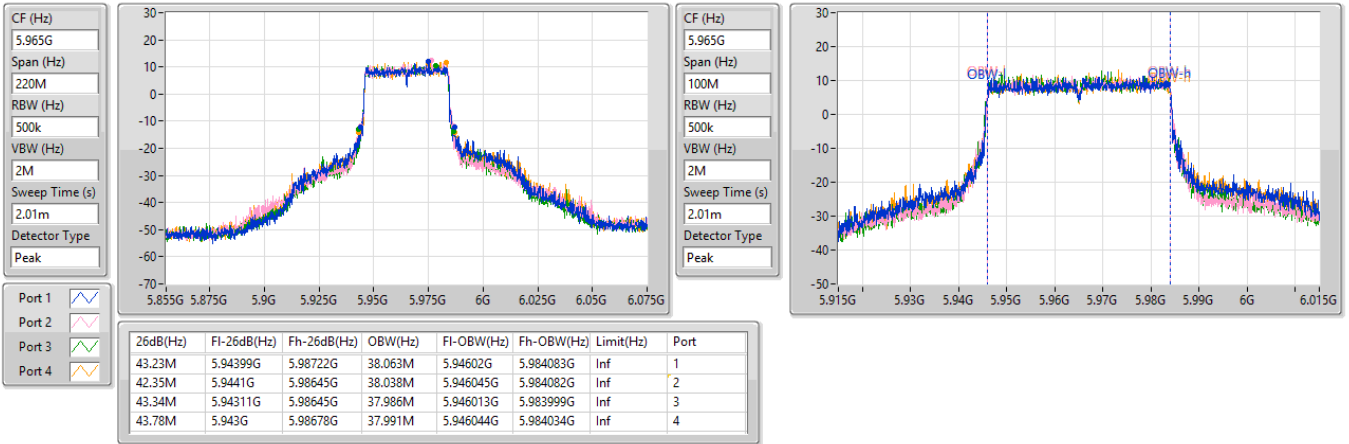

6.525-6.875GHz_802.11be EHT20_Nss1,(MCS0)_4TX

EBW

6535MHz

24/05/2024

5.925-6.425GHz_802.11be EHT40_Nss1,(MCS0)_4TX

EBW

5965MHz

24/05/2024