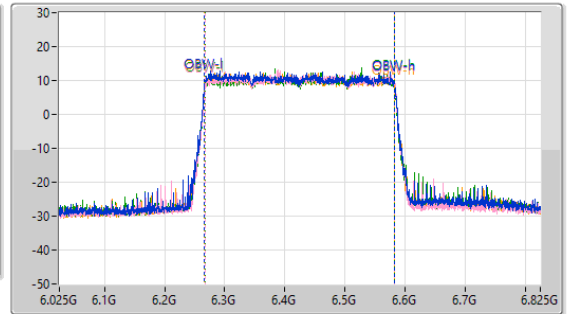

5.925-6.425GHz_802.11be EHT320-BF_Nss1,(MCS0)_4TX

EBW

6425MHz

29/05/2024

CF (Hz)
6.425G

Span (Hz)
1.76G

RBW (Hz)
5M

VBW (Hz)
10M

Sweep Time (s)
100m

Detector Type
Peak

CF (Hz)
6.425G

Span (Hz)
800M

RBW (Hz)
5M

VBW (Hz)
10M

Sweep Time (s)
100m

Detector Type
Peak