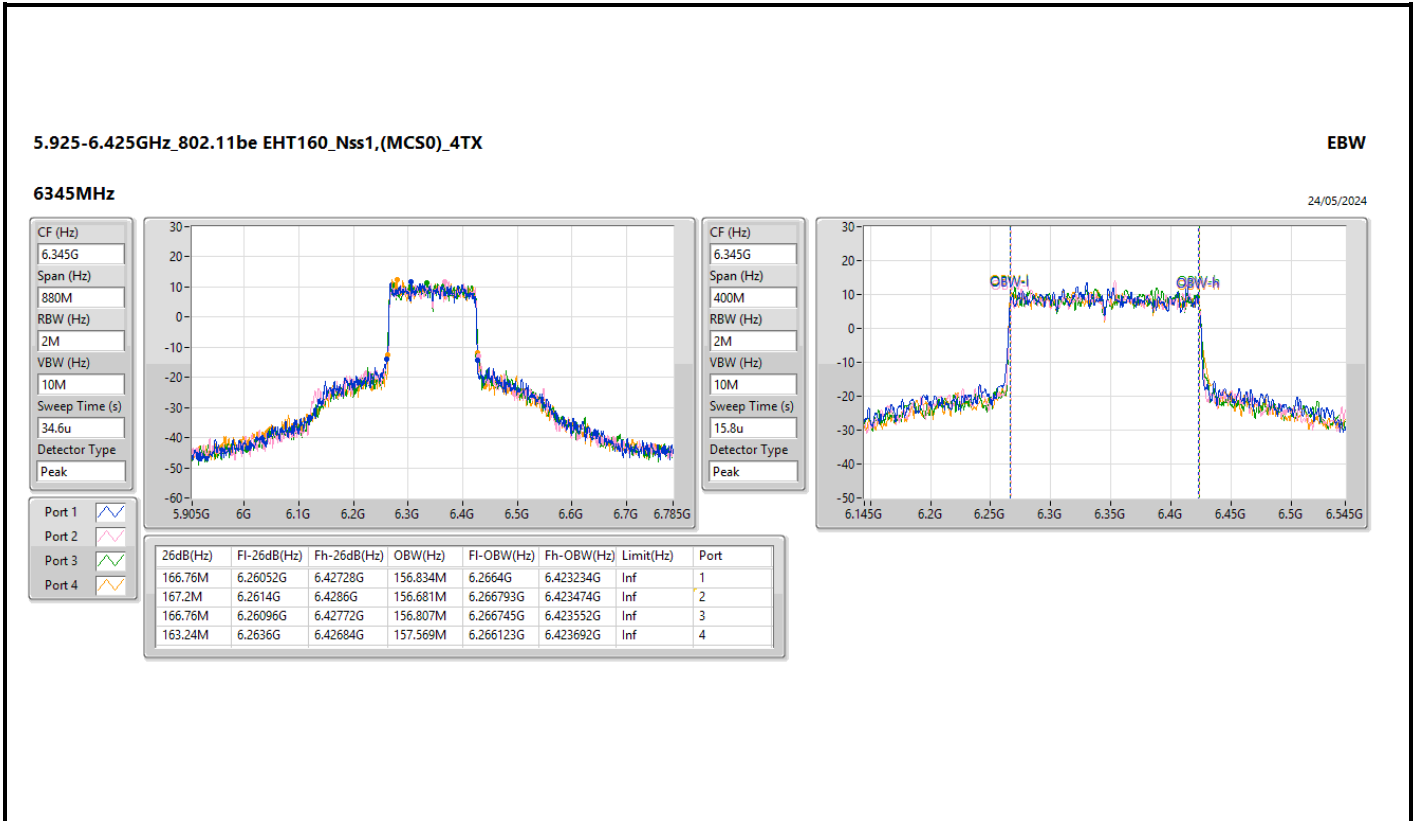

5.925-6.425GHz_802.11be EHT80_Nss1,(MCS0)_4TX

EBW

6225MHz

24/05/2024

5.925-6.425GHz_802.11be EHT320_Nss1,(MCS0)_4TX

EBW

6105MHz

24/05/2024