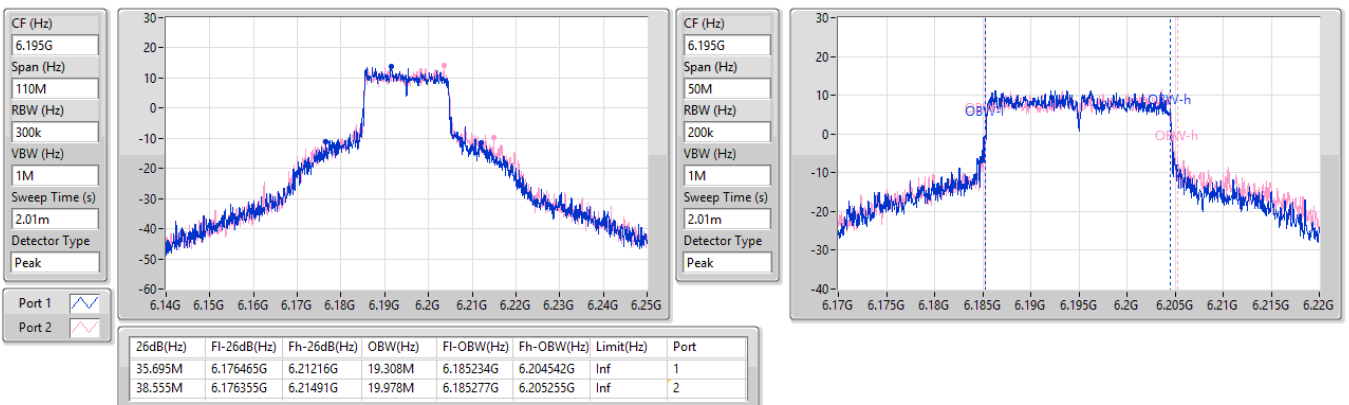

Port X-N dB = Port X 6dB down bandwidth for 5.725-5.85GHz band / 26dB down bandwidth for other band
Port X-OBW = Port X 99% occupied bandwidth

5.925-6.425GHz_802.11be EHT20-BF_Nss1,(MCS0)_2TX

EBW

5955MHz

04/05/2024

5.925-6.425GHz_802.11be EHT20-BF_Nss1,(MCS0)_2TX

EBW

6195MHz

04/05/2024

5.925-6.425GHz_802.11be EHT20-BF_Nss1,(MCS0)_2TX

EBW

6415MHz