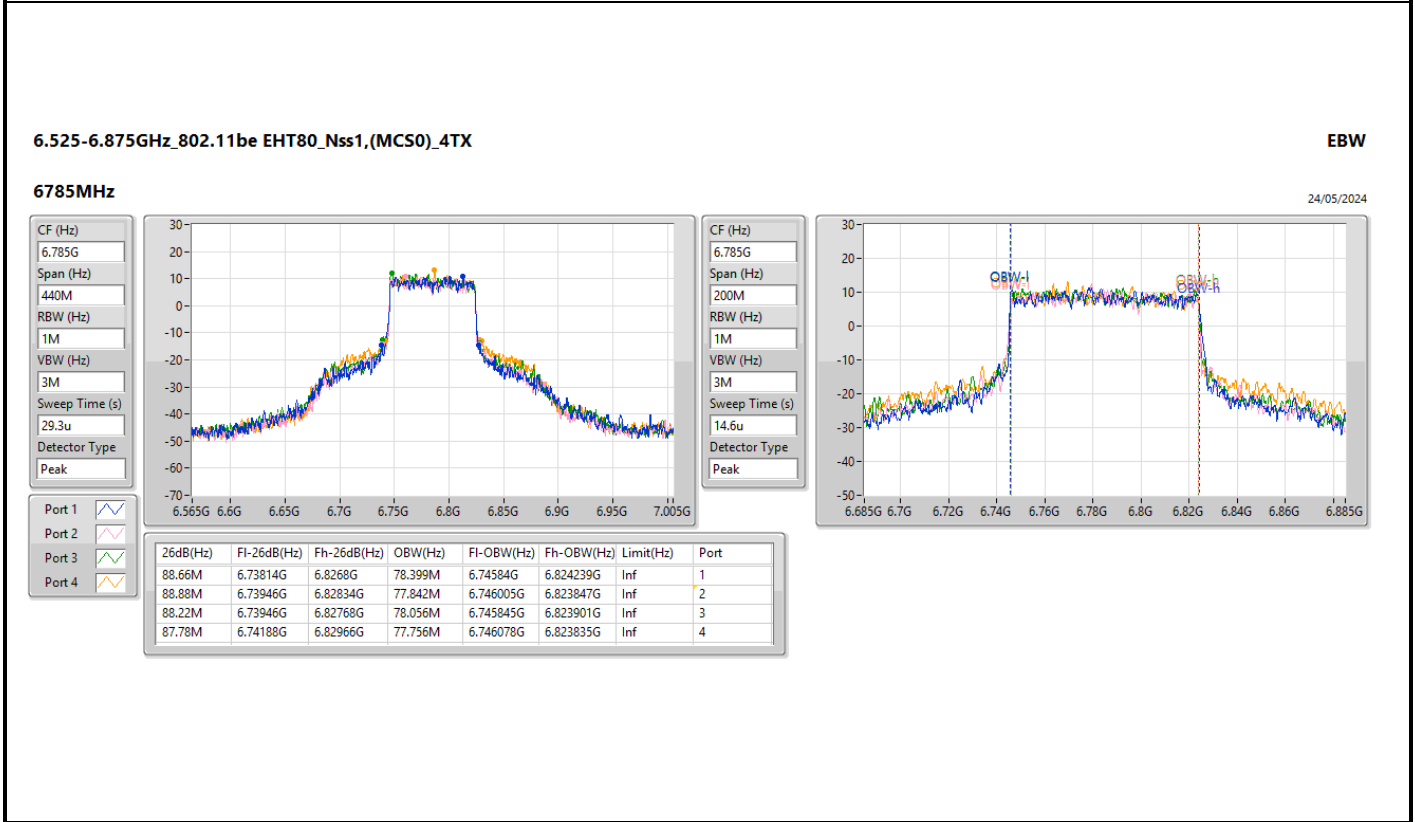

5.925-6.425GHz_802.11be EHT80_Nss1,(MCS0)_4TX

EBW

6225MHz

24/05/2024

5.925-6.425GHz_802.11be EHT320_Nss1,(MCS0)_4TX

EBW

6105MHz

24/05/2024