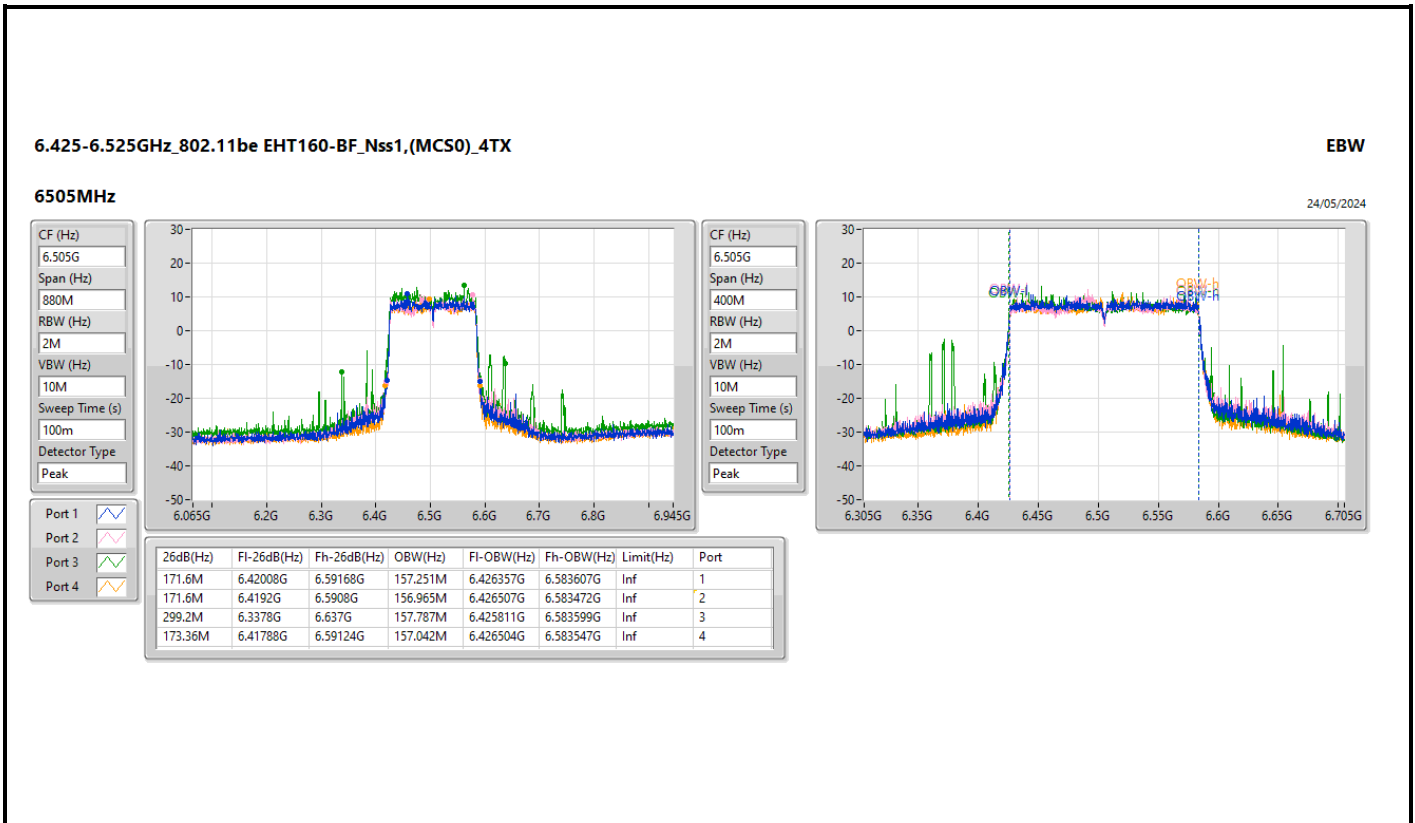

6.525-6.875GHz_802.11be EHT80-BF_Nss1,(MCS0)_4TX

EBW

6865MHz

23/05/2024

6.875-7.125GHz_802.11be EHT80-BF_Nss1,(MCS0)_4TX

EBW

6945MHz

23/05/2024