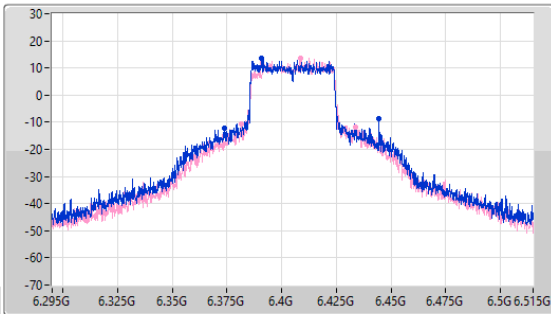

04/05/2024

CF (Hz)
6.405G

Span (Hz)
220M

RBW (Hz)
500k

VBW (Hz)
2M

Sweep Time (s)
2.01m

Detector Type
Peak

CF (Hz)
6.405G