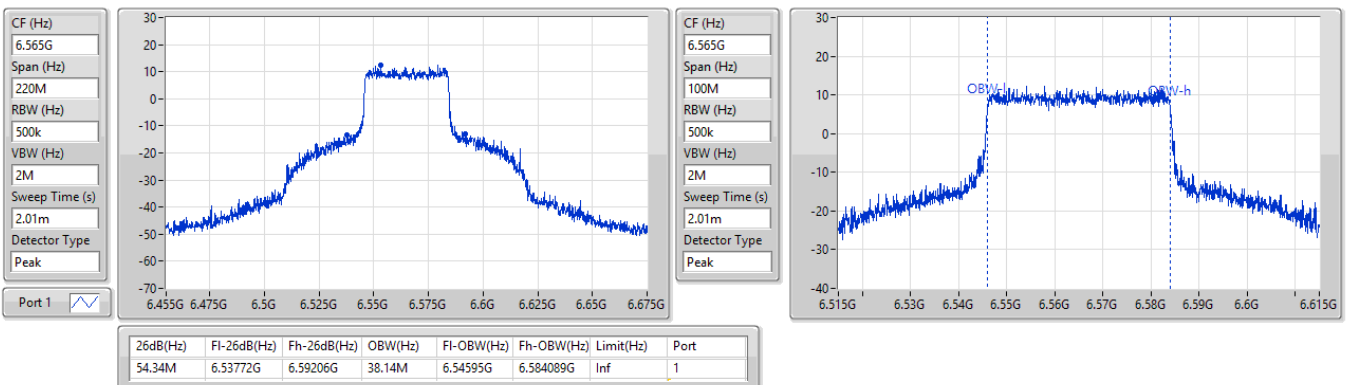

6.525-6.875GHz_802.11be EHT40_Nss1,(MCS0)_1TX

EBW

6565MHz

23/05/2024