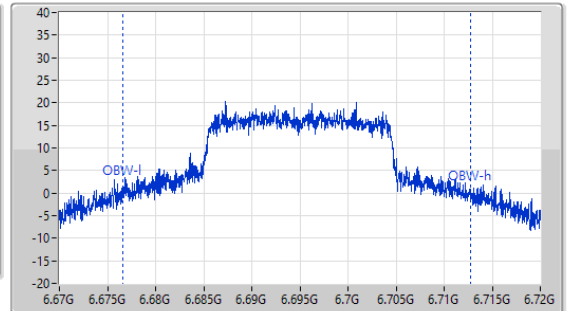

6.525-6.875GHz_802.11ax HEW20_Nss1,(MCS0)_1TX

EBW

6695MHz

05/03/2024

CF (Hz)
6.695G
Span (Hz)
110M
RBW (Hz)
500k
VBW (Hz)
2M
Sweep Time (s)
2.01m
Detector Type
Peak

CF (Hz)
6.695G
Span (Hz)
50M
RBW (Hz)
500k
VBW (Hz)
2M
Sweep Time (s)
2.01m
Detector Type
Peak