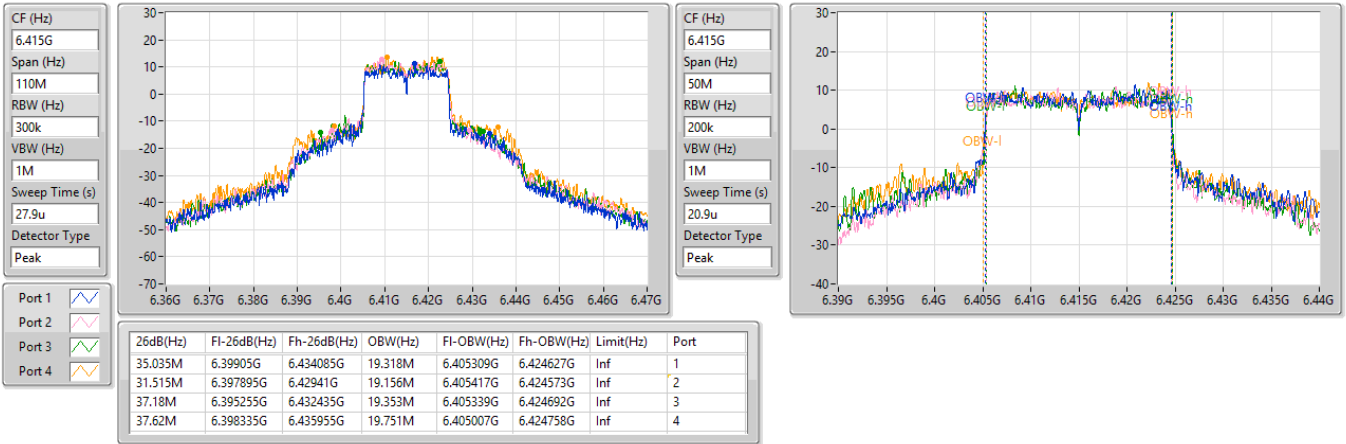

5.925-6.425GHz_802.11be EHT20-BF_Nss1,(MCS0)_4TX

EBW

6415MHz

04/05/2024