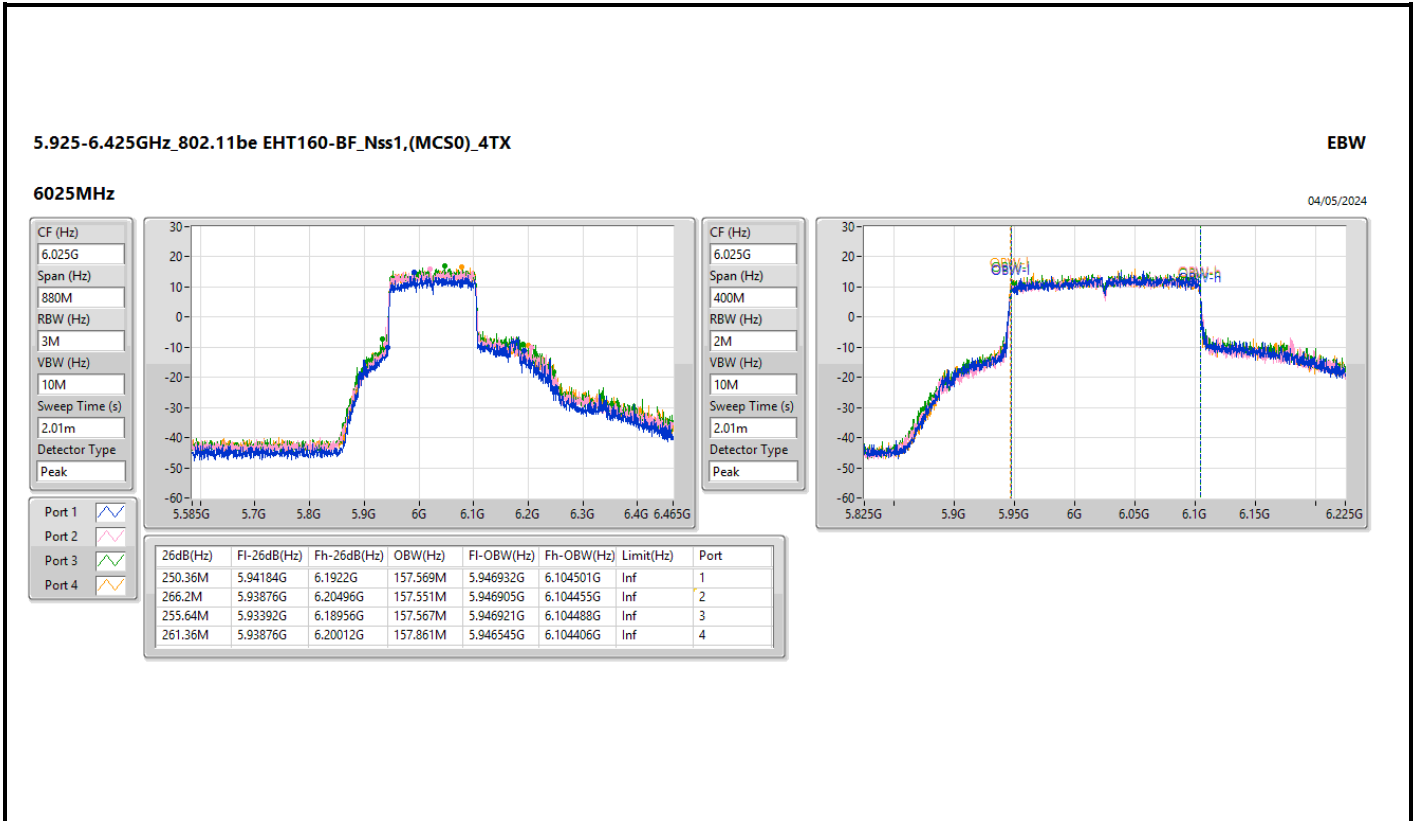

6.525-6.875GHz_802.11be EHT80-BF_Nss1,(MCS0)_4TX

EBW

6705MHz

04/05/2024

6.525-6.875GHz_802.11be EHT80-BF_Nss1,(MCS0)_4TX

EBW

6785MHz

04/05/2024