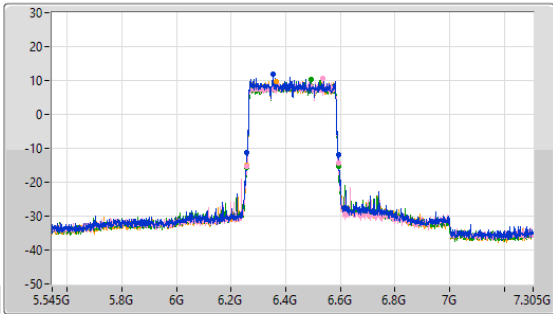

5.925-6.425GHz_802.11be EHT320-BF_Nss1,(MCS0)_4TX

EBW

6425MHz

29/05/2024

CF (Hz)
6.425G

Span (Hz)
1.76G

RBW (Hz)
5M

VBW (Hz)
10M

Sweep Time (s)
100m

Detector Type
Peak

CF (Hz)
6.425G

Span (Hz)
800M

RBW (Hz)
5M

VBW (Hz)
10M

Sweep Time (s)
100m

Detector Type
Peak