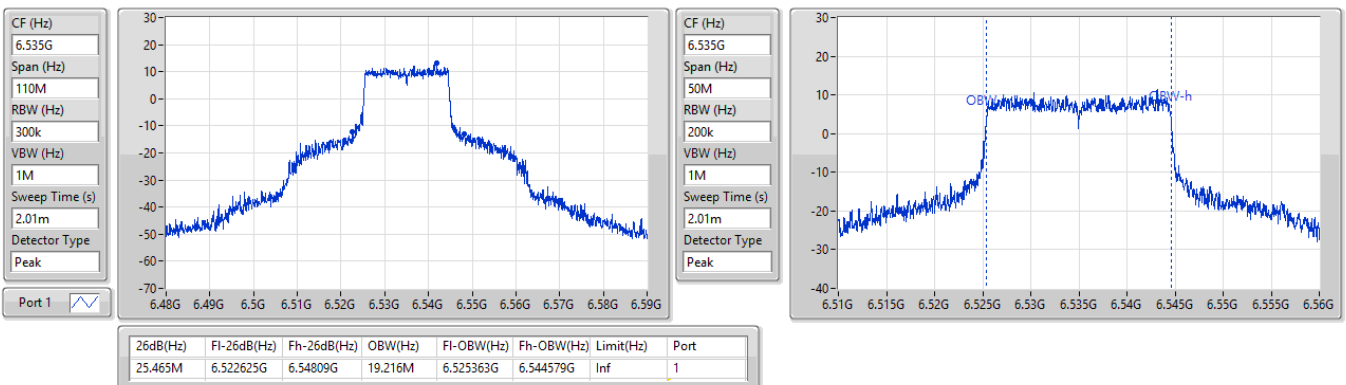

Port X-N dB = Port X 6dB down bandwidth for 5.725-5.85GHz band / 26dB down bandwidth for other band
 Port X-OBW = Port X 99% occupied bandwidth

5.925-6.425GHz_802.11be EHT20_Nss1,(MCS0)_1TX

EBW

6415MHz

23/05/2024

6.525-6.875GHz_802.11be EHT20_Nss1,(MCS0)_1TX

EBW

6535MHz

23/05/2024

6.525-6.875GHz_802.11be EHT20_Nss1,(MCS0)_1TX

EBW

6695MHz

23/05/2024