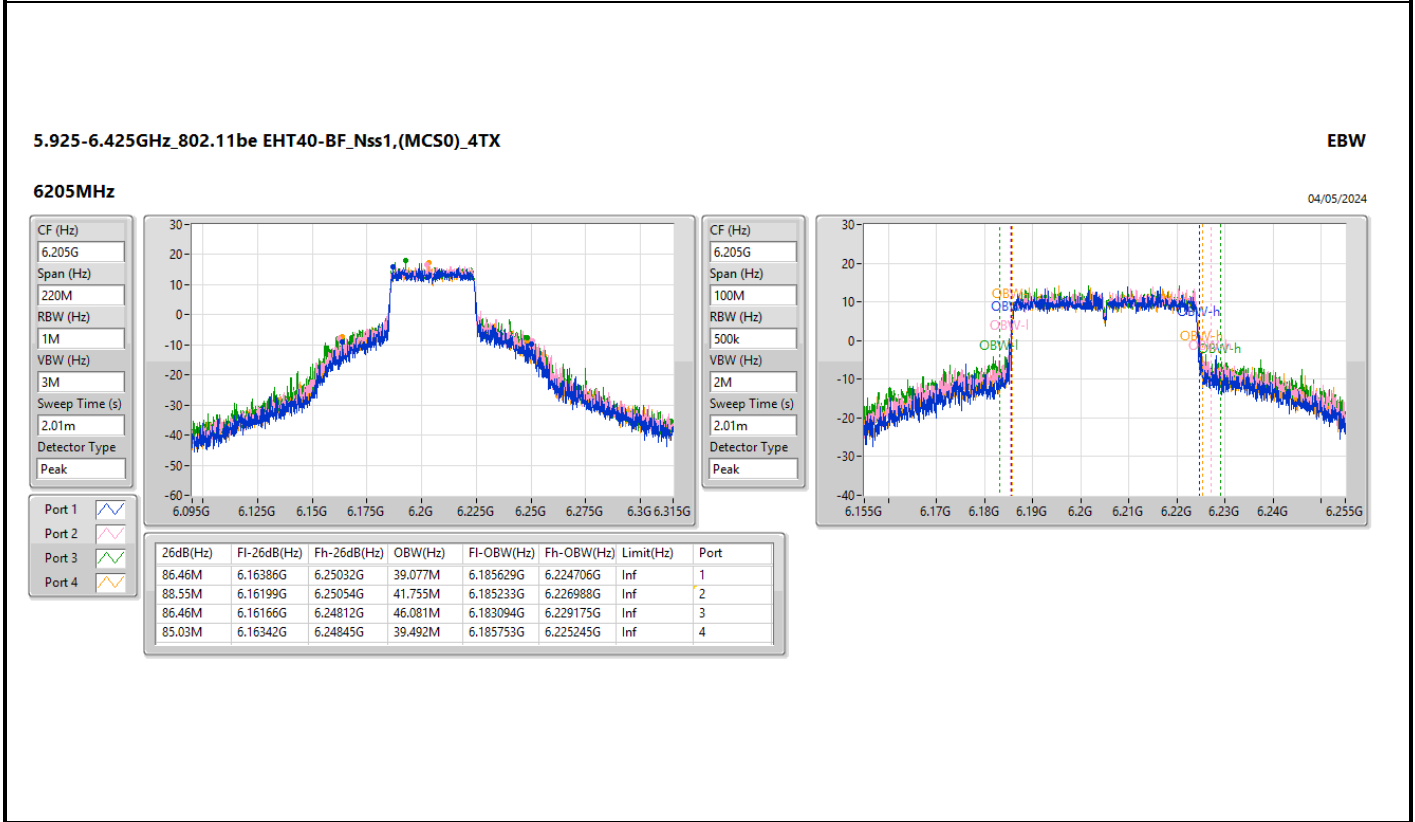

EBW

6695MHz

04/05/2024

6.525-6.875GHz_802.11be EHT20-BF_Nss1,(MCS0)_4TX

EBW

6855MHz

04/05/2024

6.525-6.875GHz_802.11be EHT40-BF_Nss1,(MCS0)_4TX