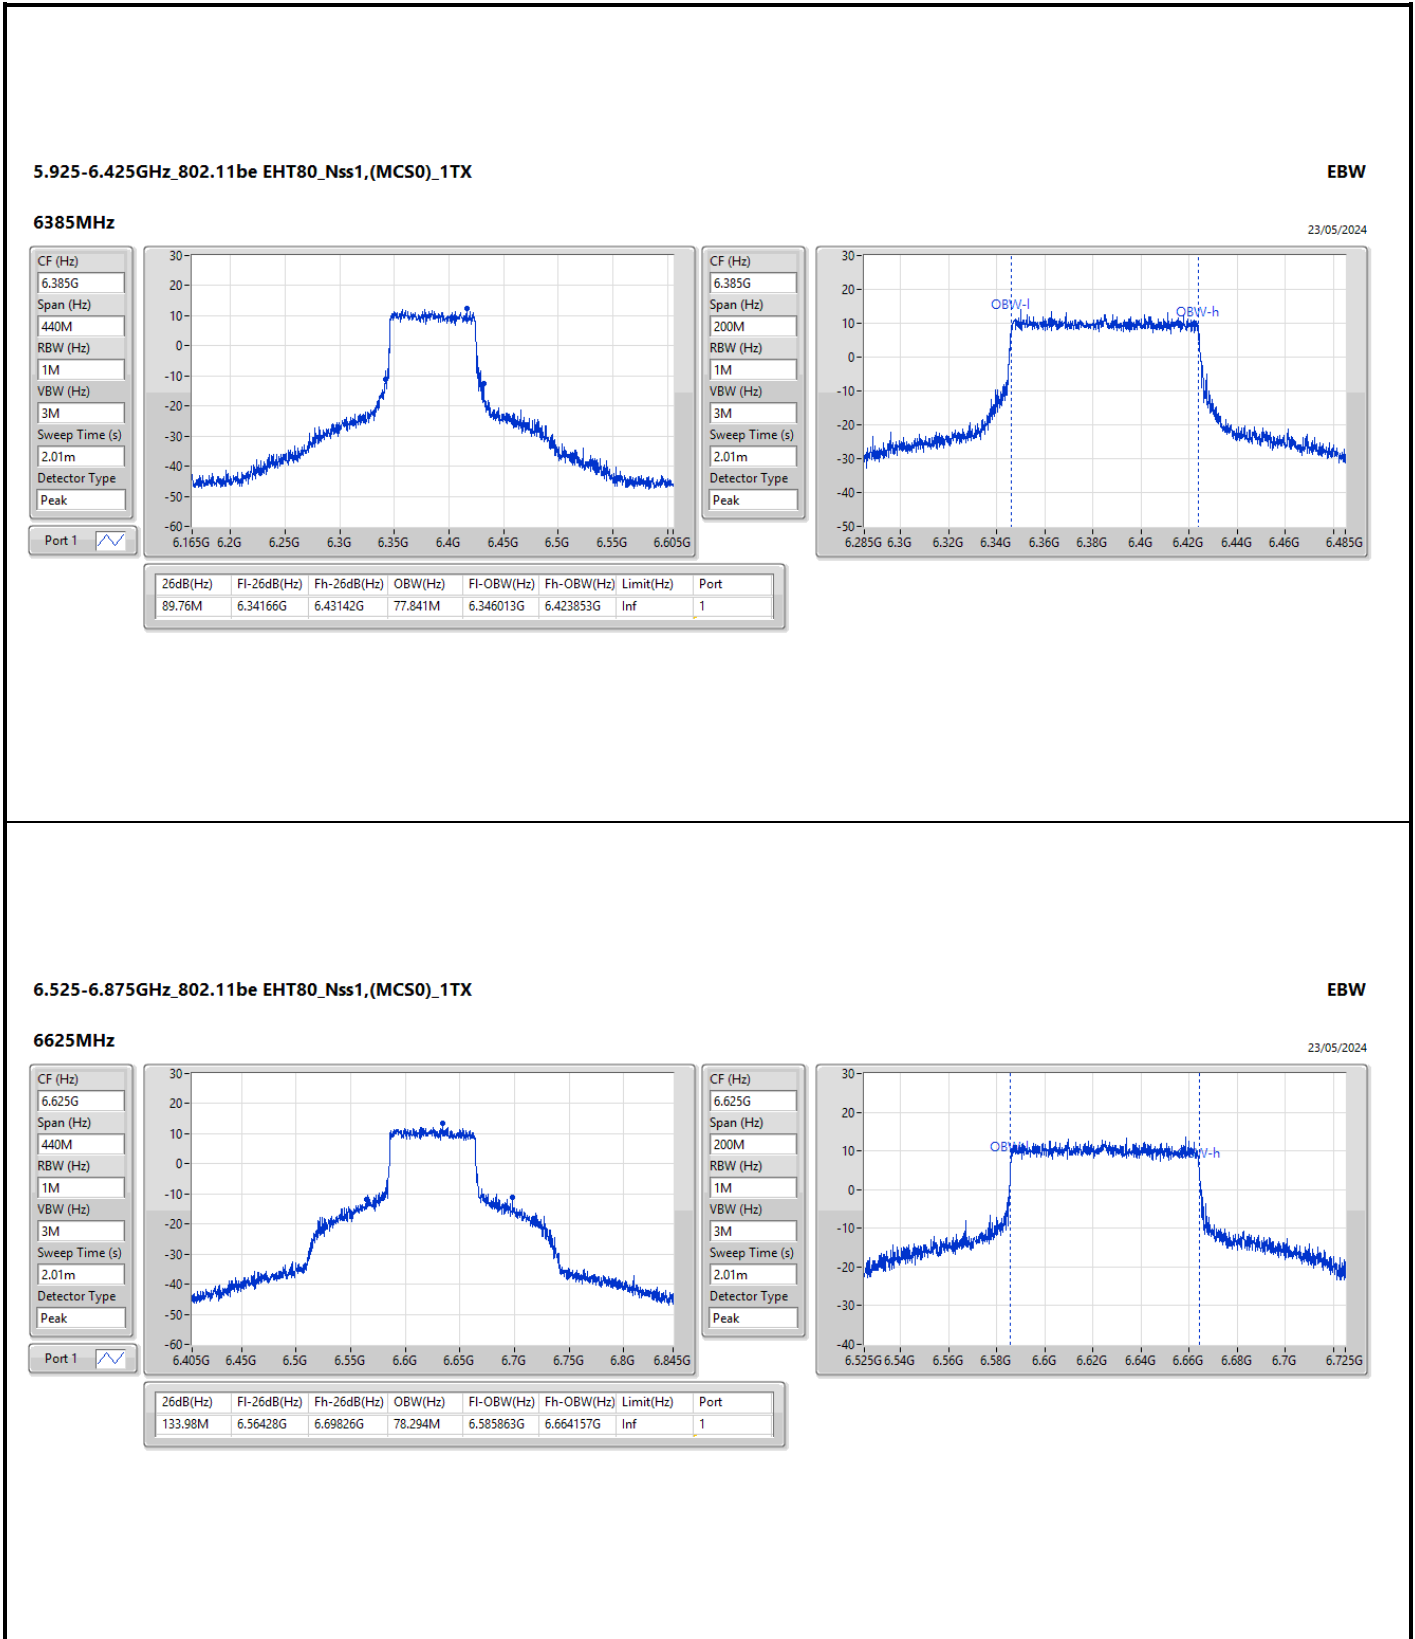

6.525-6.875GHz_802.11be EHT40_Nss1,(MCS0)_1TX

EBW

6845MHz

23/05/2024

6.525-6.875GHz_802.11be EHT80_Nss1,(MCS0)_1TX

EBW

6705MHz

23/05/2024