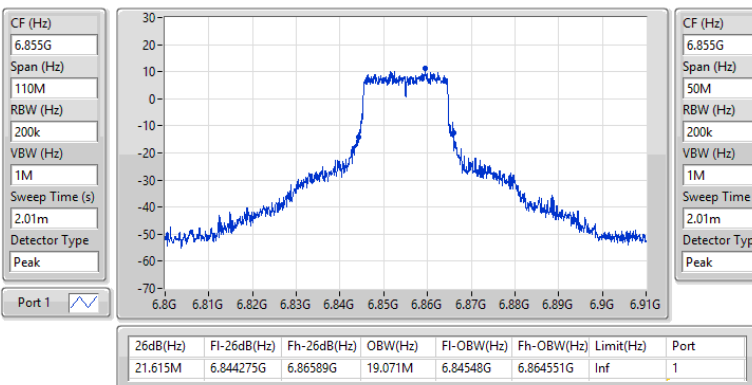

Port X-N dB = Port X 6dB down bandwidth for 5.725-5.85GHz band / 26dB down bandwidth for other band
 Port X-OBW = Port X 99% occupied bandwidth

5.925-6.425GHz_802.11be EHT20_Nss1,(MCS0)_1TX

EBW

6415MHz

23/05/2024

6.525-6.875GHz_802.11be EHT20_Nss1,(MCS0)_1TX

EBW

6535MHz

23/05/2024

6.525-6.875GHz_802.11be EHT20_Nss1,(MCS0)_1TX

EBW

6695MHz

23/05/2024

6.525-6.875GHz_802.11be EHT20_Nss1,(MCS0)_1TX

EBW

6855MHz

23/05/2024

5.925-6.425GHz_802.11be EHT40_Nss1,(MCS0)_1TX

EBW

6405MHz

23/05/2024