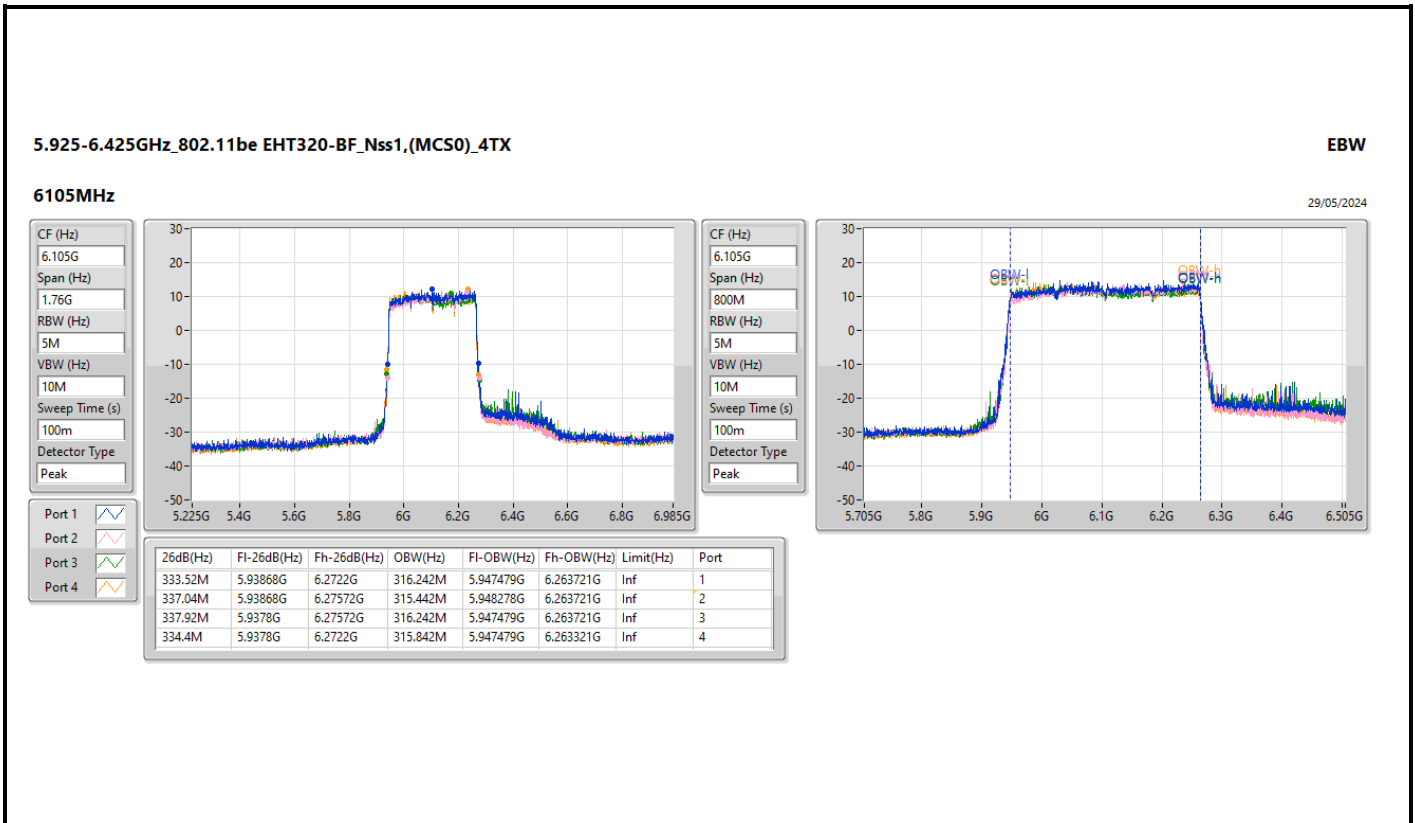

6.525-6.875GHz_802.11be EHT80-BF_Nss1,(MCS0)_4TX

EBW

6865MHz

23/05/2024

6.875-7.125GHz_802.11be EHT80-BF_Nss1,(MCS0)_4TX

EBW

6945MHz

23/05/2024