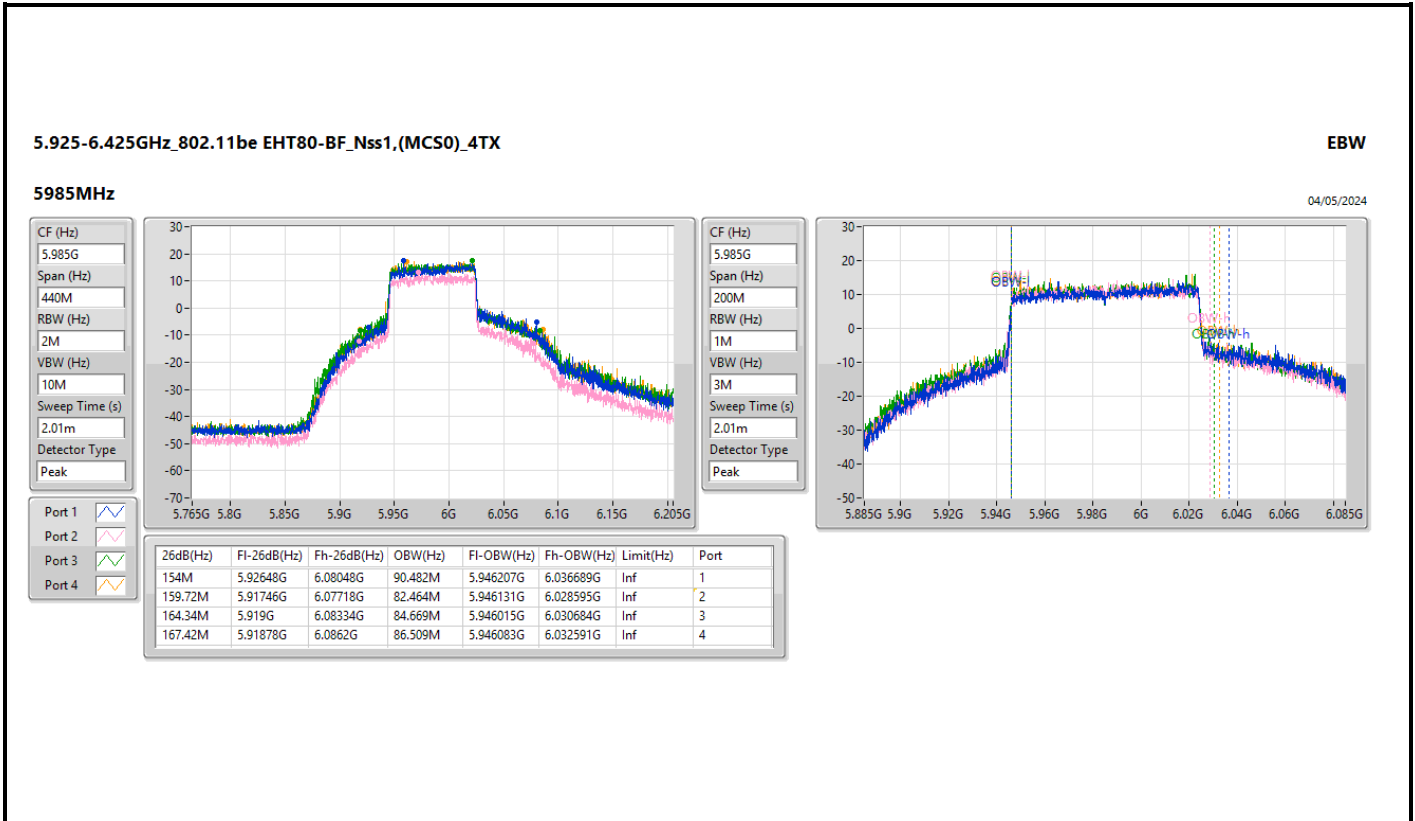

EBW

6685MHz

04/05/2024

6.525-6.875GHz_802.11be EHT40-BF_Nss1,(MCS0)_4TX

EBW

6845MHz

04/05/2024

5.925-6.425GHz_802.11be EHT80-BF_Nss1,(MCS0)_4TX