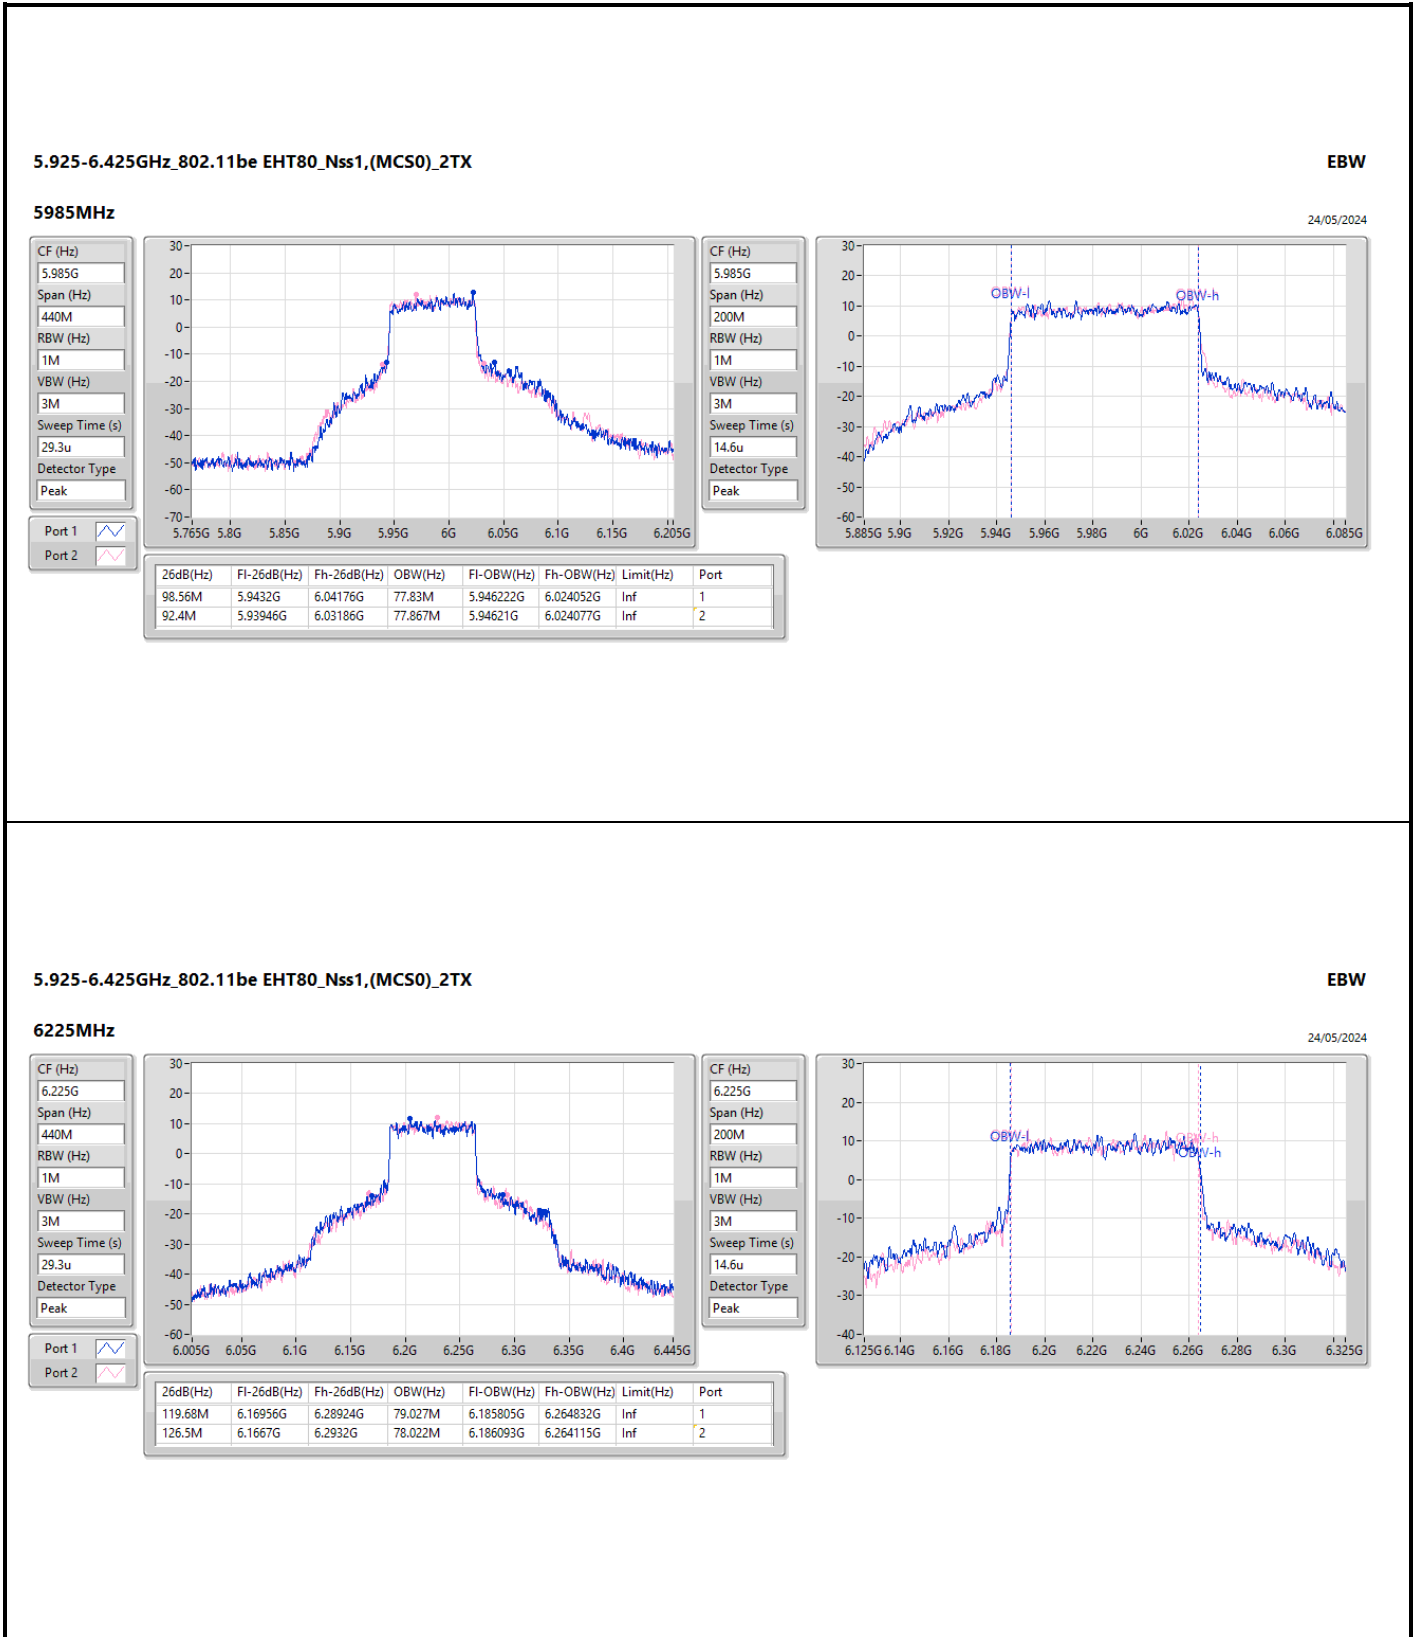

6.525-6.875GHz_802.11be EHT40_Nss1,(MCS0)_2TX

EBW

6565MHz

23/05/2024

5.925-6.425GHz_802.11be EHT80_Nss1,(MCS0)_2TX

EBW

6385MHz

24/05/2024