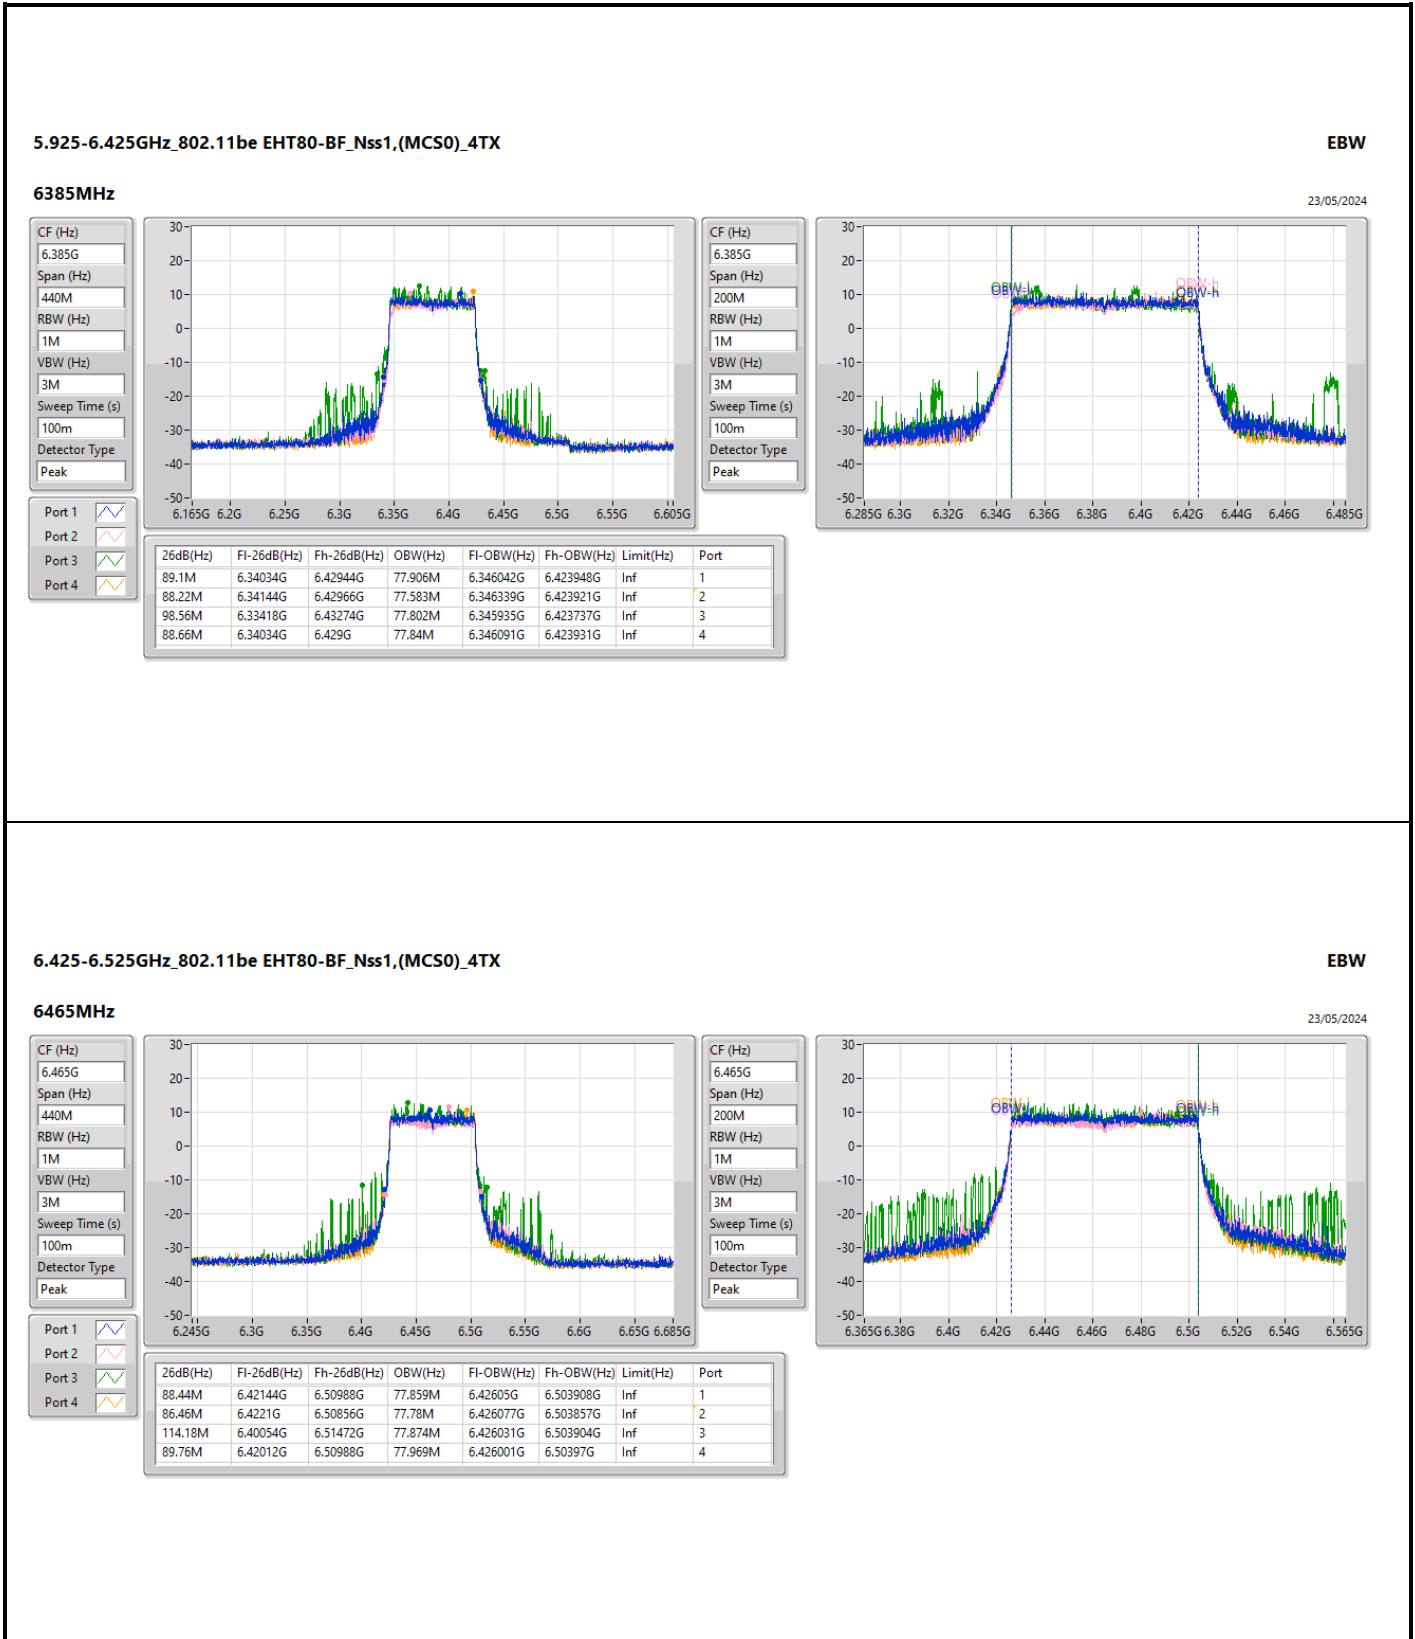

6.875-7.125GHz_802.11be EHT40-BF_Nss1,(MCS0)_4TX

EBW

7005MHz

23/05/2024

6.875-7.125GHz_802.11be EHT40-BF_Nss1,(MCS0)_4TX

EBW

7085MHz

23/05/2024