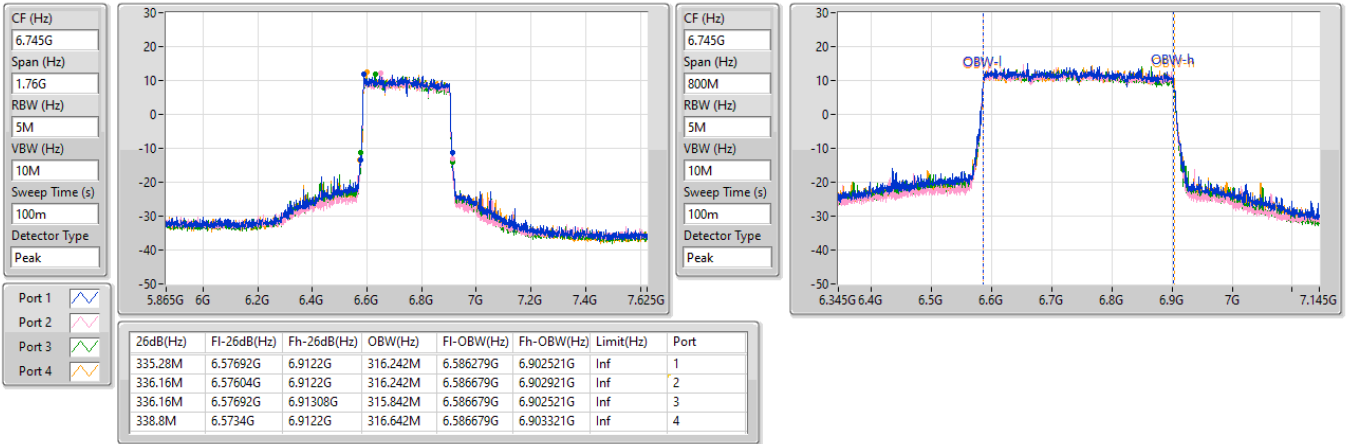

6.525-6.875GHz_802.11be EHT320-BF_Nss1,(MCS0)_4TX

EBW

6745MHz

29/05/2024

6.525-6.875GHz_802.11be EHT320-BF_Nss1,(MCS0)_4TX

EBW

6905MHz

29/05/2024