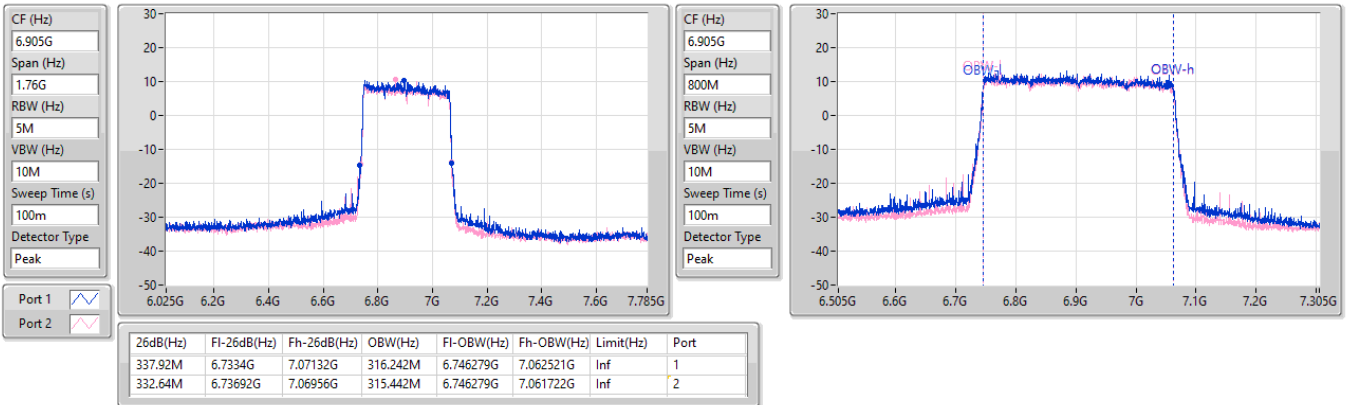

6.525-6.875GHz_802.11be EHT320-BF_Nss1,(MCS0)_2TX

EBW

6905MHz

29/05/2024