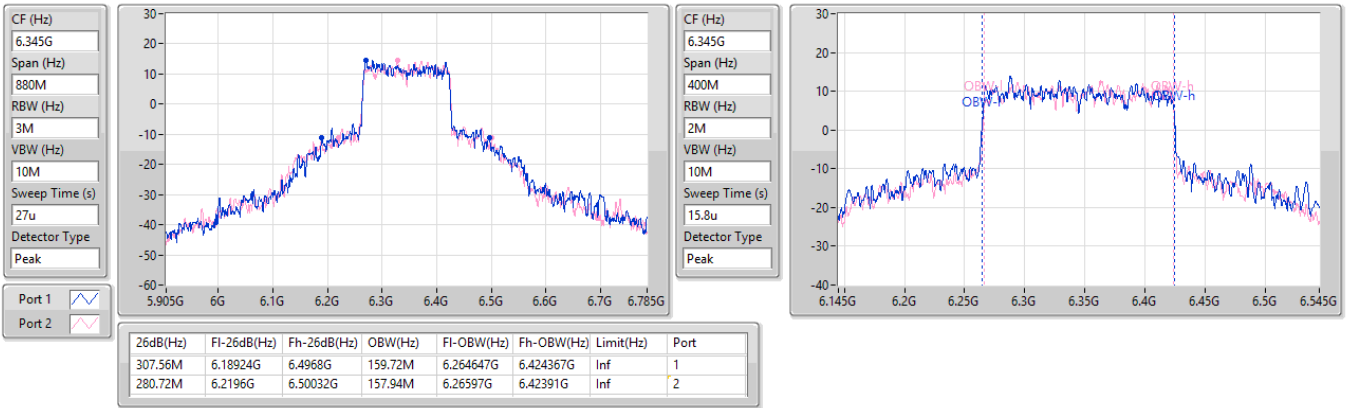

5.925-6.425GHz_802.11be EHT160-BF_Nss1,(MCS0)_2TX

EBW

6345MHz

04/05/2024