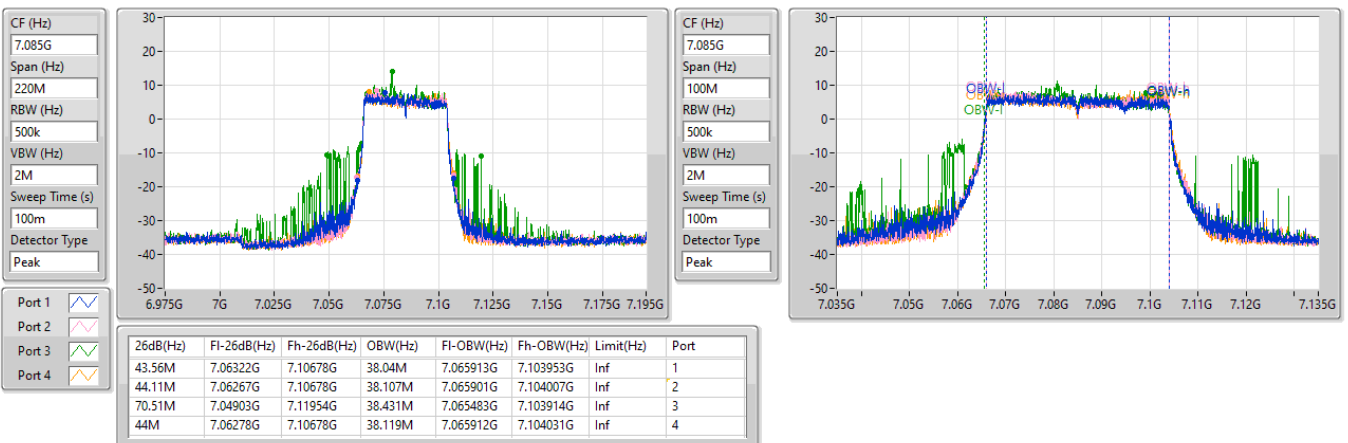

6.875-7.125GHz_802.11be EHT40-BF_Nss1,(MCS0)_4TX

EBW

7005MHz

23/05/2024

6.875-7.125GHz_802.11be EHT40-BF_Nss1,(MCS0)_4TX

EBW

7085MHz

23/05/2024