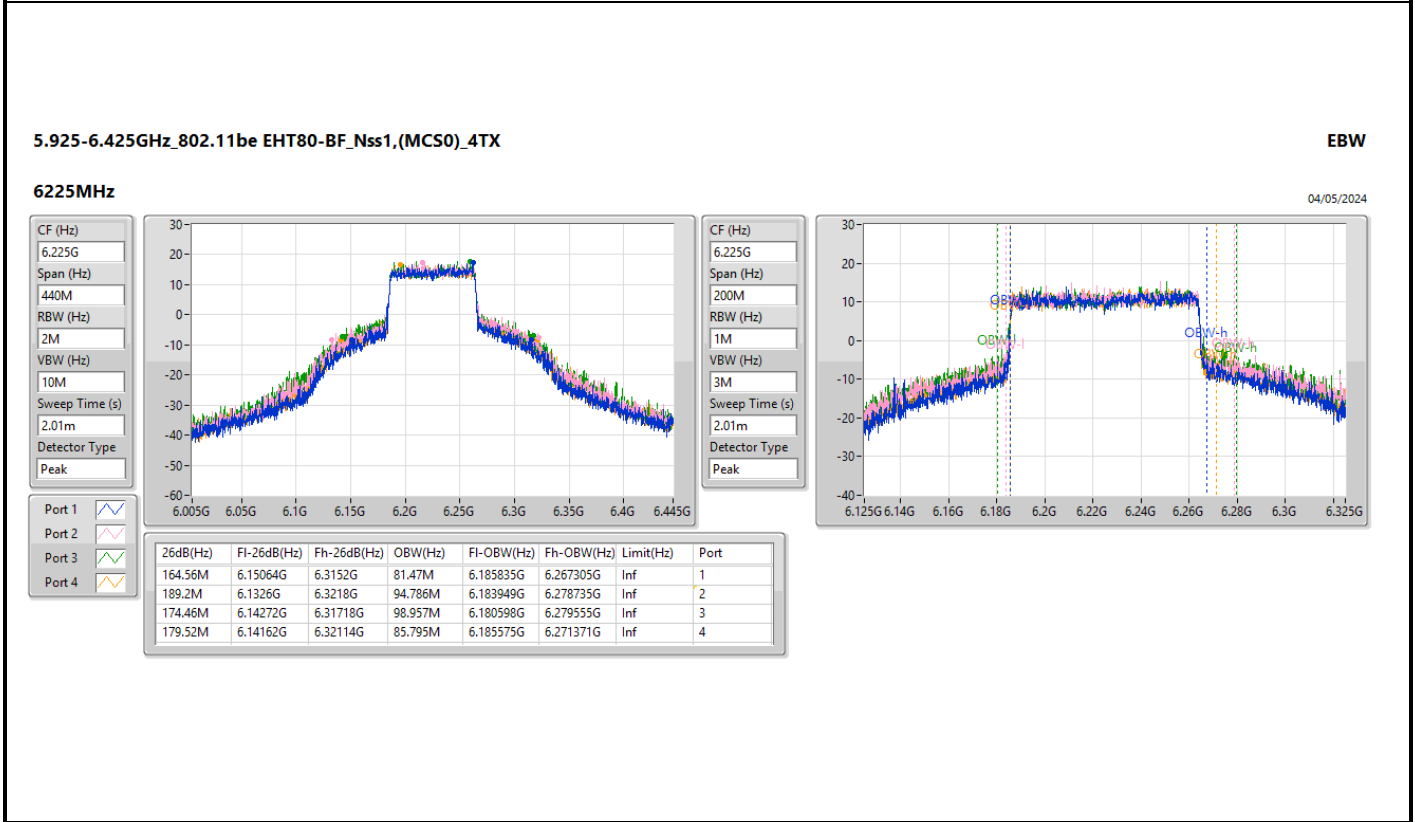

EBW

6685MHz

04/05/2024

6.525-6.875GHz_802.11be EHT40-BF_Nss1,(MCS0)_4TX

EBW

6845MHz

04/05/2024

5.925-6.425GHz_802.11be EHT80-BF_Nss1,(MCS0)_4TX