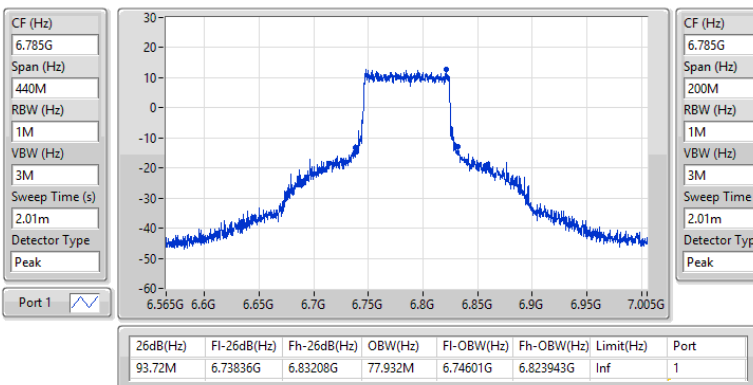

6.525-6.875GHz_802.11be EHT40_Nss1,(MCS0)_1TX

EBW

6845MHz

23/05/2024

6.525-6.875GHz_802.11be EHT80_Nss1,(MCS0)_1TX

EBW

6705MHz

23/05/2024

6.525-6.875GHz_802.11be EHT80_Nss1,(MCS0)_1TX

EBW

6785MHz

23/05/2024

5.925-6.425GHz_802.11be EHT20_Nss1,(MCS0)_2TX

EBW

5955MHz

23/05/2024