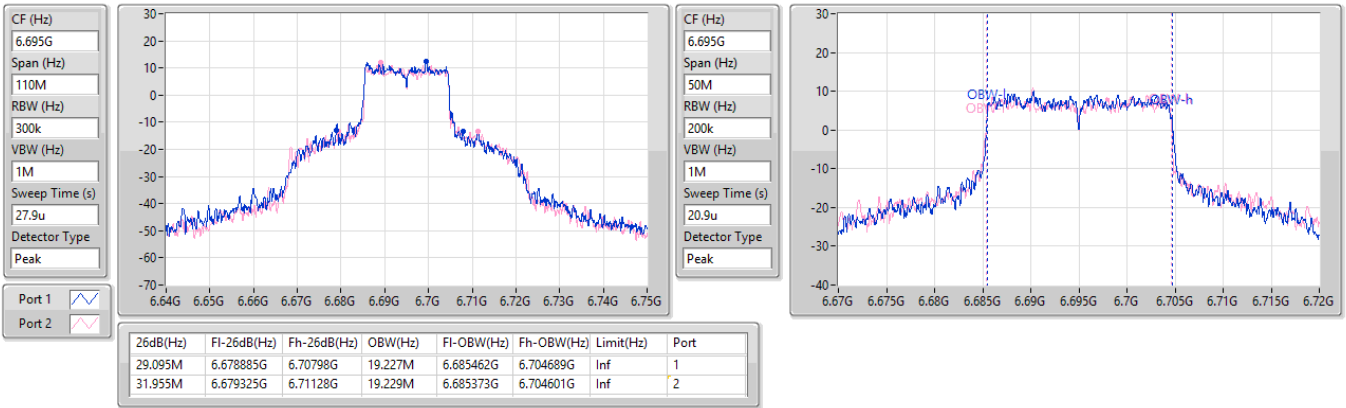

5.925-6.425GHz_802.11be EHT20_Nss1,(MCS0)_2TX

EBW

6195MHz

23/05/2024

5.925-6.425GHz_802.11be EHT20_Nss1,(MCS0)_2TX

EBW

6415MHz

23/05/2024

6.525-6.875GHz_802.11be EHT20_Nss1,(MCS0)_2TX

EBW

6535MHz

23/05/2024

6.525-6.875GHz_802.11be EHT20_Nss1,(MCS0)_2TX

EBW

6695MHz

23/05/2024