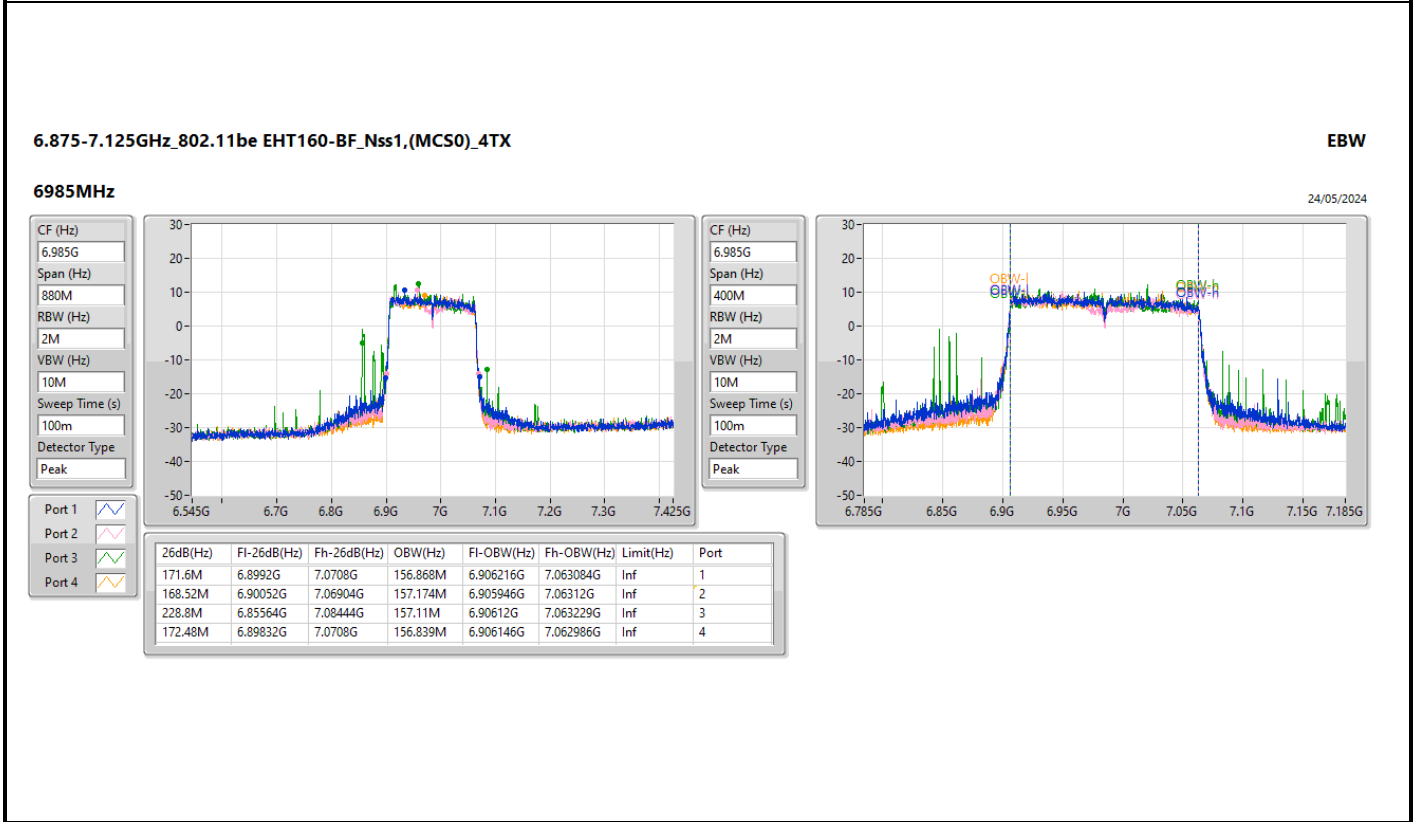

6.525-6.875GHz_802.11be EHT80-BF_Nss1,(MCS0)_4TX

EBW

6865MHz

23/05/2024

6.875-7.125GHz_802.11be EHT80-BF_Nss1,(MCS0)_4TX

EBW

6945MHz

23/05/2024