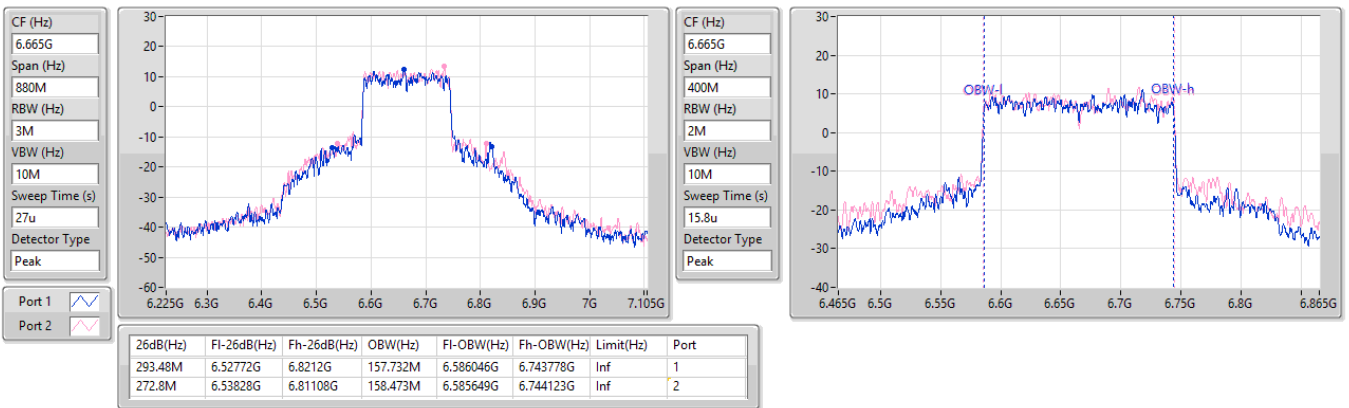

EBW

6345MHz

04/05/2024

6.525-6.875GHz_802.11be EHT160-BF_Nss1,(MCS0)_2TX

EBW

6665MHz

04/05/2024

5.925-6.425GHz_802.11be EHT320-BF_Nss1,(MCS0)_2TX