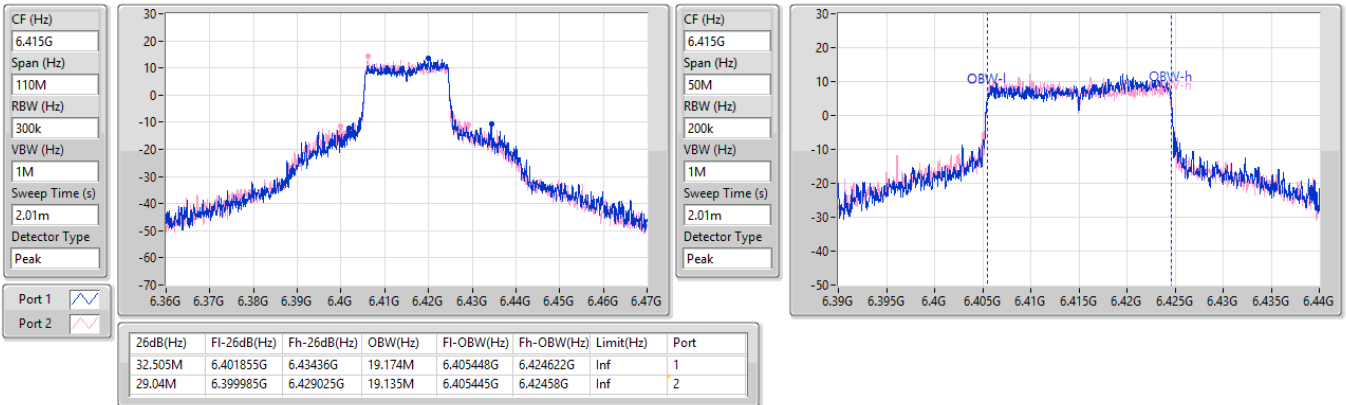

5.925-6.425GHz_802.11be EHT20-BF_Nss1,(MCS0)_2TX

EBW

6415MHz

04/05/2024