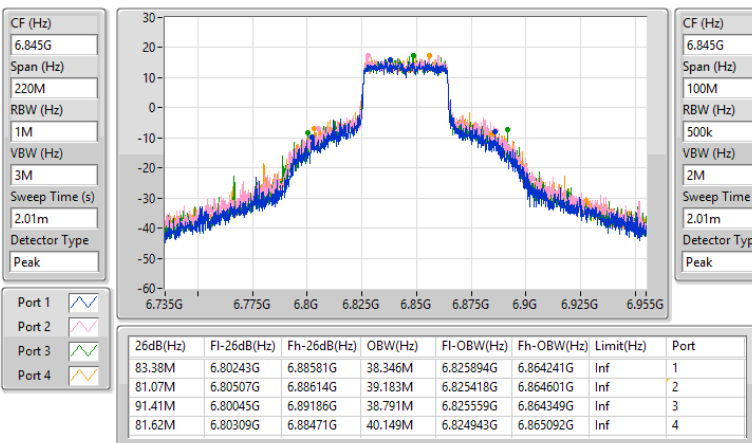

EBW

6685MHz

04/05/2024

6.525-6.875GHz_802.11be EHT40-BF_Nss1,(MCS0)_4TX

EBW

6845MHz

04/05/2024

5.925-6.425GHz_802.11be EHT80-BF_Nss1,(MCS0)_4TX

EBW

6385MHz

04/05/2024

CF (Hz)
6.385G

Span (Hz)
440M

RBW (Hz)
2M

VBW (Hz)
10M

Sweep Time (s)
2.01m