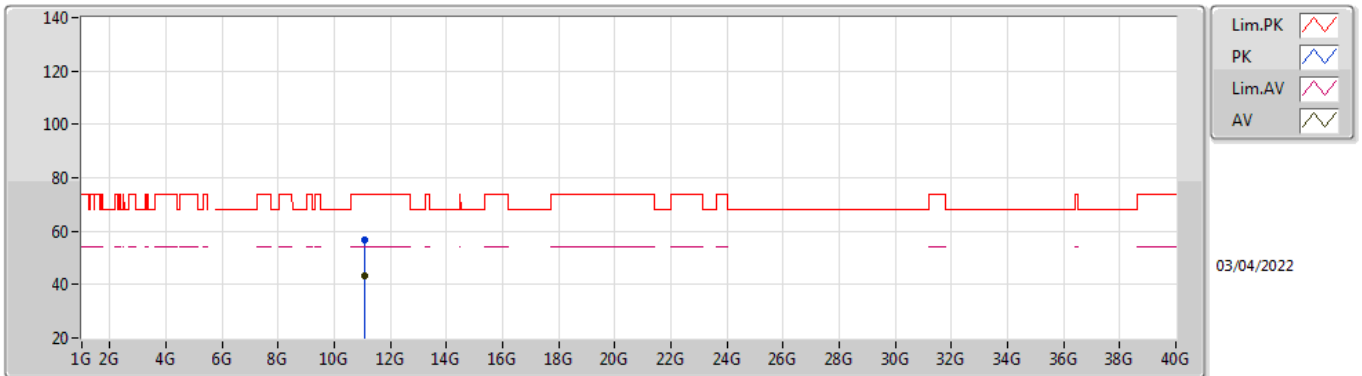

802.11ax HEW80_Nss1,(MCS0)_2TX

5530MHz_TnomVnom

EUT_Z_2TX
Setting 19
06-F-S-5-10

Type	Freq (Hz)	Level (dBuV/m)	Limit (dBuV/m)	Margin (dB)	Raw (dBuV)	Dist (m)	Condition	Azimuth (°)	Height (m)	Comment	AF (dB)	CL (dB)	PA (dB)
PK	5.331G	55.64	68.20	-12.56	50.95	3	Horizontal	80	1.02	-	31.10	5.65	32.06
PK	5.442G	64.92	74.00	-9.08	59.80	3	Horizontal	80	1.02	-	31.48	5.74	32.10
AV	5.453G	48.32	54.00	-5.68	43.18	3	Horizontal	80	1.02	-	31.50	5.75	32.11
PK	5.464G	67.09	68.20	-1.11	61.94	3	Horizontal	80	1.02	-	31.50	5.76	32.11
PK	5.533G	109.80	Inf	-Inf	104.62	3	Horizontal	80	1.02	-	31.50	5.83	32.15
AV	5.533G	97.64	Inf	-Inf	92.46	3	Horizontal	80	1.02	-	31.50	5.83	32.15
PK	5.754G	59.11	68.20	-9.09	53.50	3	Horizontal	80	1.02	-	32.00	5.89	32.28

802.11ax HEW80_Nss1,(MCS0)_2TX

5530MHz_TnomVnom

EUT_Z_2TX
Setting 19
06-F-S-5

Type	Freq (Hz)	Level (dBuV/m)	Limit (dBuV/m)	Margin (dB)	Raw (dBuV)	Dist (m)	Condition	Azimuth (°)	Height (m)	Comment	AF (dB)	CL (dB)	PA (dB)
PK	11.05754G	56.53	74.00	-17.47	42.18	3	Vertical	73	1.14	-	39.97	8.62	34.24
AV	11.05514G	43.15	54.00	-10.85	28.79	3	Vertical	73	1.14	-	39.98	8.62	34.24

802.11ax HEW80_Nss1,(MCS0)_2TX

5530MHz_TnomVnom

EUT_Z_2TX
Setting 19
06-F-S-5

Type	Freq (Hz)	Level (dBuV/m)	Limit (dBuV/m)	Margin (dB)	Raw (dBuV)	Dist (m)	Condition	Azimuth (°)	Height (m)	Comment	AF (dB)	CL (dB)	PA (dB)
PK	11.06148G	56.83	74.00	-17.17	42.49	3	Horizontal	45	2.39	-	39.95	8.63	34.24
AV	11.0579G	43.12	54.00	-10.88	28.77	3	Horizontal	45	2.39	-	39.97	8.62	34.24