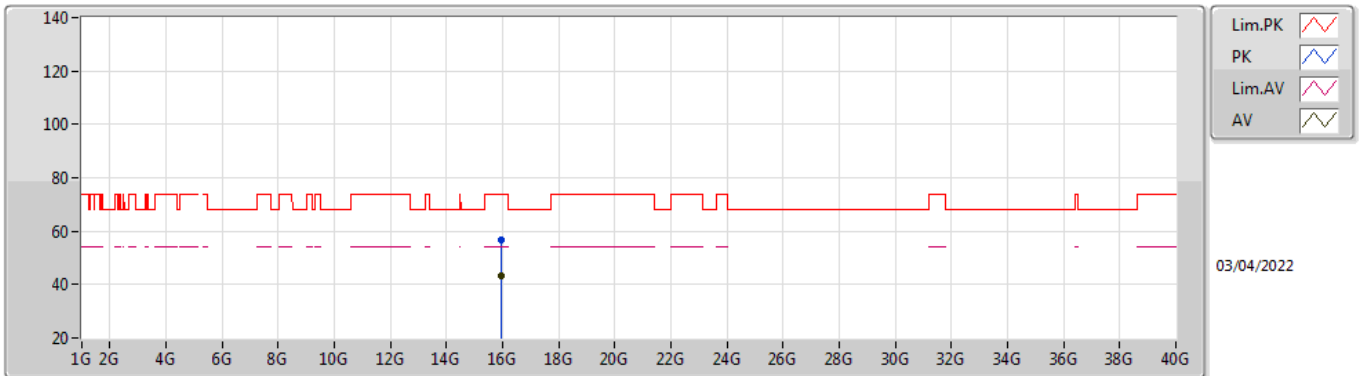

802.11ax HEW40_Nss1,(MCS0)_2TX

5310MHz_TnomVnom

EUT_Z_2TX
Setting 19
06-F-S-5

Type	Freq (Hz)	Level (dBuV/m)	Limit (dBuV/m)	Margin (dB)	Raw (dBuV)	Dist (m)	Condition	Azimuth (°)	Height (m)	Comment	AF (dB)	CL (dB)	PA (dB)
PK	15.93478G	56.55	74.00	-17.45	43.36	3	Vertical	295	1.55	-	37.53	10.05	34.39
AV	15.92928G	43.38	54.00	-10.62	30.18	3	Vertical	295	1.55	-	37.54	10.05	34.39