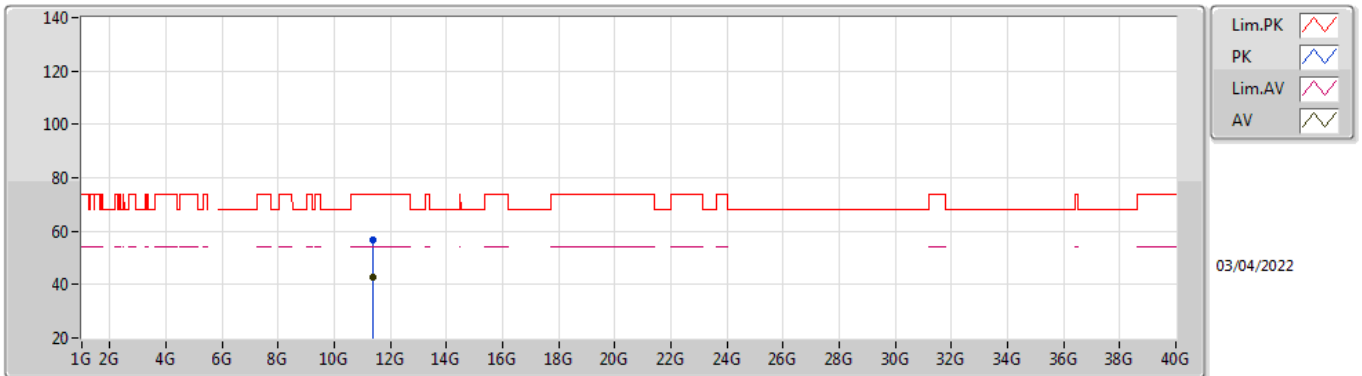

802.11ax HEW80_Nss1,(MCS0)_2TX
5690MHz Straddle 5.47-5.725GHz_TnomVnom

EUT_Z_2TX
Setting 22.5
06-F-S-5

Type	Freq (Hz)	Level (dBuV/m)	Limit (dBuV/m)	Margin (dB)	Raw (dBuV)	Dist (m)	Condition	Azimuth (°)	Height (m)	Comment	AF (dB)	CL (dB)	PA (dB)
PK	11.3822G	56.65	74.00	-17.35	42.37	3	Vertical	92	2.02	-	39.76	8.81	34.29
AV	11.37564G	42.67	54.00	-11.33	28.41	3	Vertical	92	2.02	-	39.75	8.80	34.29