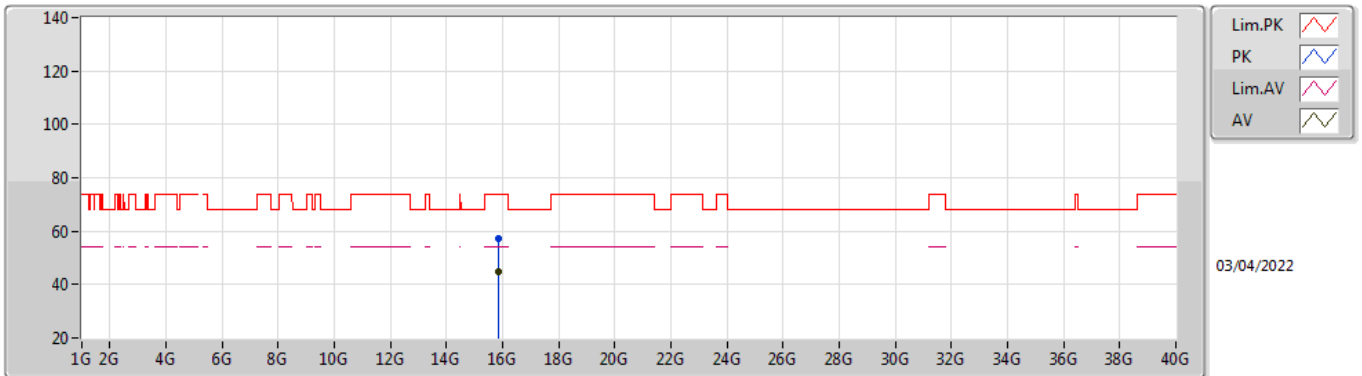

802.11ax HEW80_Nss1,(MCS0)_2TX

5290MHz_TnomVnom

EUT_Z_2TX
Setting 18.5
06-F-S-5-10

Type	Freq (Hz)	Level (dBuV/m)	Limit (dBuV/m)	Margin (dB)	Raw (dBuV)	Dist (m)	Condition	Azimuth (°)	Height (m)	Comment	AF (dB)	CL (dB)	PA (dB)
PK	5.15G	59.69	74.00	-14.31	54.44	3	Horizontal	344	1.02	-	31.70	5.53	31.98
AV	5.142G	46.75	54.00	-7.25	41.45	3	Horizontal	344	1.02	-	31.75	5.52	31.97
PK	5.261G	109.58	Inf	-Inf	104.90	3	Horizontal	344	1.02	-	31.10	5.60	32.02
AV	5.302G	98.32	Inf	-Inf	93.63	3	Horizontal	344	1.02	-	31.10	5.63	32.04
PK	5.353G	72.17	74.00	-1.83	67.45	3	Horizontal	344	1.02	-	31.12	5.67	32.07
AV	5.353G	52.95	54.00	-1.05	48.23	3	Horizontal	344	1.02	-	31.12	5.67	32.07
PK	5.54G	57.45	68.20	-10.75	52.27	3	Horizontal	344	1.02	-	31.50	5.83	32.15

802.11ax HEW80_Nss1,(MCS0)_2TX

5290MHz_TnomVnom

EUT_Z_2TX
Setting 18.5
06-F-S-5

Type	Freq (Hz)	Level (dBuV/m)	Limit (dBuV/m)	Margin (dB)	Raw (dBuV)	Dist (m)	Condition	Azimuth (°)	Height (m)	Comment	AF (dB)	CL (dB)	PA (dB)
PK	15.86806G	57.42	74.00	-16.58	44.10	3	Vertical	285	1.75	-	37.66	10.03	34.37
AV	15.87132G	44.66	54.00	-9.34	31.33	3	Vertical	285	1.75	-	37.66	10.04	34.37

802.11ax HEW80_Nss1,(MCS0)_2TX

5290MHz_TnomVnom

EUT_Z_2TX
Setting 18.5
06-F-S-5

Type	Freq (Hz)	Level (dBuV/m)	Limit (dBuV/m)	Margin (dB)	Raw (dBuV)	Dist (m)	Condition	Azimuth (°)	Height (m)	Comment	AF (dB)	CL (dB)	PA (dB)
PK	15.87232G	57.05	74.00	-16.95	43.72	3	Horizontal	292	1.01	-	37.66	10.04	34.37
AV	15.86944G	44.82	54.00	-9.18	31.49	3	Horizontal	292	1.01	-	37.66	10.04	34.37