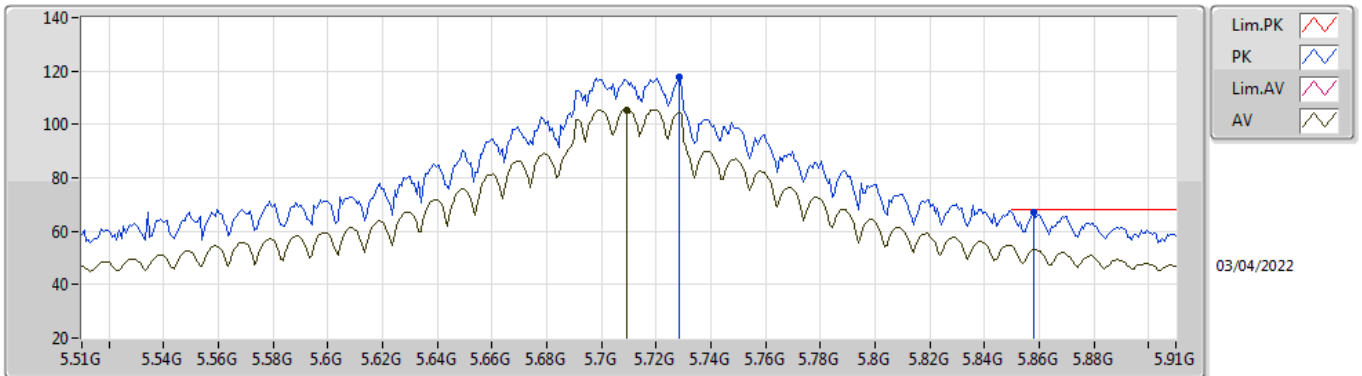

802.11ax HEW40_Nss1,(MCS0)_2TX
5710MHz Straddle 5.47-5.725GHz_TnomVnom

EUT_Z_2TX
Setting 24
06-F-S-5-10

Type	Freq (Hz)	Level (dBuV/m)	Limit (dBuV/m)	Margin (dB)	Raw (dBuV)	Dist (m)	Condition	Azimuth (°)	Height (m)	Comment	AF (dB)	CL (dB)	PA (dB)
PK	5.7284G	117.56	Inf	-Inf	112.03	3	Horizontal	66	1.06	-	31.91	5.89	32.27
AV	5.7092G	105.60	Inf	-Inf	100.13	3	Horizontal	66	1.06	-	31.84	5.89	32.26
PK	5.858G	67.09	68.20	-1.11	61.46	3	Horizontal	66	1.06	-	32.02	5.95	32.34