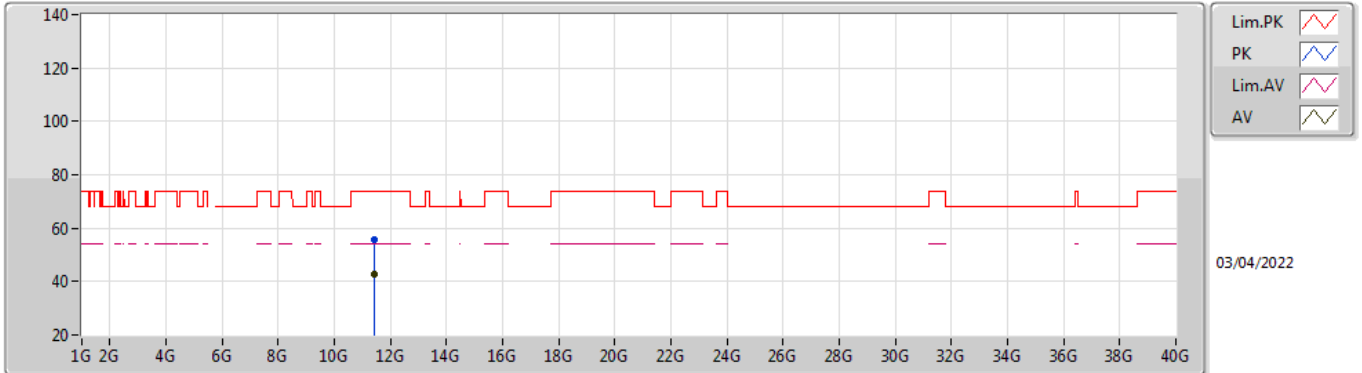

802.11ax HEW20_Nss1,(MCS0)_2TX

5700MHz_TnomVnom

EUT_Z_2TX
Setting 19.5
06-F-S-5

Type	Freq (Hz)	Level (dBuV/m)	Limit (dBuV/m)	Margin (dB)	Raw (dBuV)	Dist (m)	Condition	Azimuth (°)	Height (m)	Comment	AF (dB)	CL (dB)	PA (dB)
PK	11.39678G	56.56	74.00	-17.44	42.24	3	Vertical	127	2.73	-	39.79	8.82	34.29
AV	11.39732G	42.66	54.00	-11.34	28.34	3	Vertical	127	2.73	-	39.79	8.82	34.29

802.11ax HEW20_Nss1,(MCS0)_2TX

5700MHz_TnomVnom

EUT_Z_2TX
Setting 19.5
06-F-S-5

Type	Freq (Hz)	Level (dBuV/m)	Limit (dBuV/m)	Margin (dB)	Raw (dBuV)	Dist (m)	Condition	Azimuth (°)	Height (m)	Comment	AF (dB)	CL (dB)	PA (dB)
PK	11.4022G	55.91	74.00	-18.09	41.58	3	Horizontal	272	2.85	-	39.80	8.82	34.29
AV	11.40304G	42.70	54.00	-11.30	28.38	3	Horizontal	272	2.85	-	39.79	8.82	34.29

802.11ax HEW20_Nss1,(MCS0)_2TX

5720MHz Straddle 5.47-5.725GHz_TnomVnom

EUT_Z_2TX
Setting 24
06-F-S-5-10

Type	Freq (Hz)	Level (dBuV/m)	Limit (dBuV/m)	Margin (dB)	Raw (dBuV)	Dist (m)	Condition	Azimuth (°)	Height (m)	Comment	AF (dB)	CL (dB)	PA (dB)
PK	5.7168G	115.85	Inf	-Inf	110.35	3	Vertical	162	2.58	-	31.87	5.89	32.26
AV	5.716G	103.70	Inf	-Inf	98.21	3	Vertical	162	2.58	-	31.86	5.89	32.26
PK	5.8504G	57.13	68.20	-11.07	51.52	3	Vertical	162	2.58	-	32.00	5.95	32.34