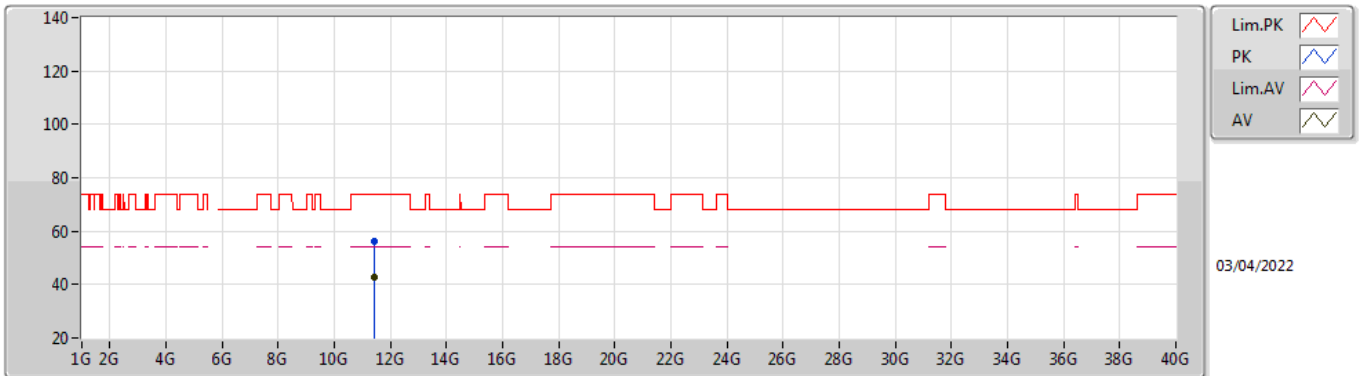

802.11ax HEW40_Nss1,(MCS0)_2TX
5710MHz Straddle 5.47-5.725GHz_TnomVnom

EUT_Z_2TX
Setting 24
06-F-S-5

Type	Freq (Hz)	Level (dBuV/m)	Limit (dBuV/m)	Margin (dB)	Raw (dBuV)	Dist (m)	Condition	Azimuth (°)	Height (m)	Comment	AF (dB)	CL (dB)	PA (dB)
PK	11.4245G	56.12	74.00	-17.88	41.84	3	Horizontal	328	1.63	-	39.75	8.83	34.30
AV	11.41776G	42.62	54.00	-11.38	28.33	3	Horizontal	328	1.63	-	39.76	8.83	34.30