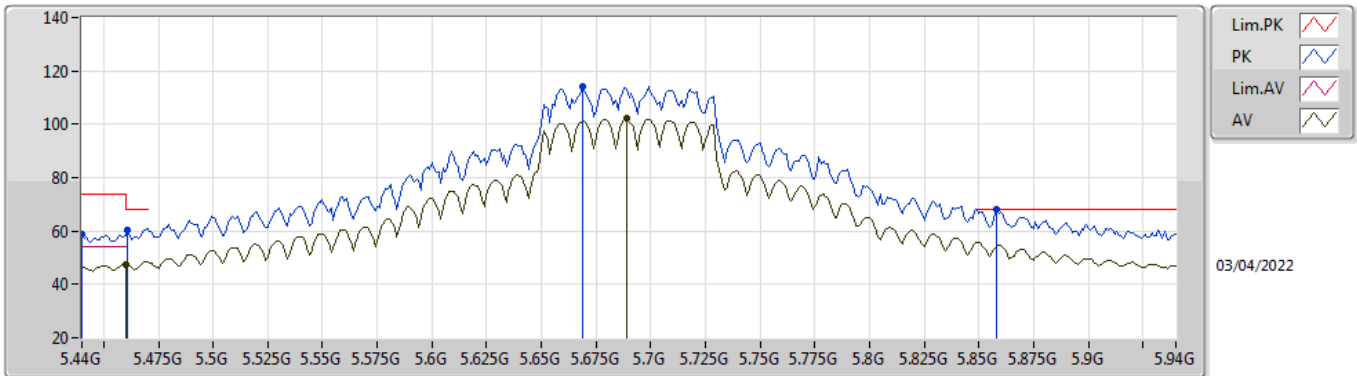

802.11ax HEW80_Nss1,(MCS0)_2TX
5690MHz Straddle 5.47-5.725GHz_TnomVnom

EUT_Z_2TX
Setting 22.5
06-F-S-5-10

Type	Freq (Hz)	Level (dBuV/m)	Limit (dBuV/m)	Margin (dB)	Raw (dBuV)	Dist (m)	Condition	Azimuth (°)	Height (m)	Comment	AF (dB)	CL (dB)	PA (dB)
PK	5.44G	58.90	74.00	-15.10	53.78	3	Horizontal	67	1.00	-	31.48	5.74	32.10
PK	5.461G	60.37	68.20	-7.83	55.22	3	Horizontal	67	1.00	-	31.50	5.76	32.11
AV	5.46G	47.67	54.00	-6.33	42.52	3	Horizontal	67	1.00	-	31.50	5.76	32.11
PK	5.669G	114.04	Inf	-Inf	108.70	3	Horizontal	67	1.00	-	31.68	5.89	32.23
AV	5.689G	102.12	Inf	-Inf	96.71	3	Horizontal	67	1.00	-	31.76	5.89	32.24
PK	5.858G	67.87	68.20	-0.33	62.24	3	Horizontal	67	1.00	-	32.02	5.95	32.34