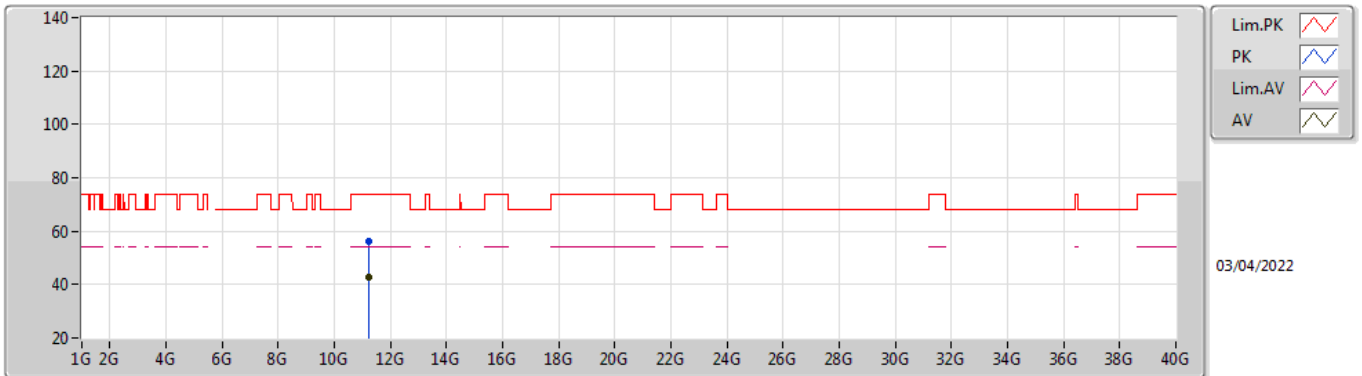

802.11ax HEW80_Nss1,(MCS0)_2TX

5610MHz_TnomVnom

EUT_Z_2TX
Setting 19
06-F-S-5

Type	Freq (Hz)	Level (dBuV/m)	Limit (dBuV/m)	Margin (dB)	Raw (dBuV)	Dist (m)	Condition	Azimuth (°)	Height (m)	Comment	AF (dB)	CL (dB)	PA (dB)
PK	11.22456G	56.40	74.00	-17.60	42.35	3	Vertical	180	1.54	-	39.60	8.72	34.27
AV	11.21566G	42.66	54.00	-11.34	28.61	3	Vertical	180	1.54	-	39.60	8.71	34.26