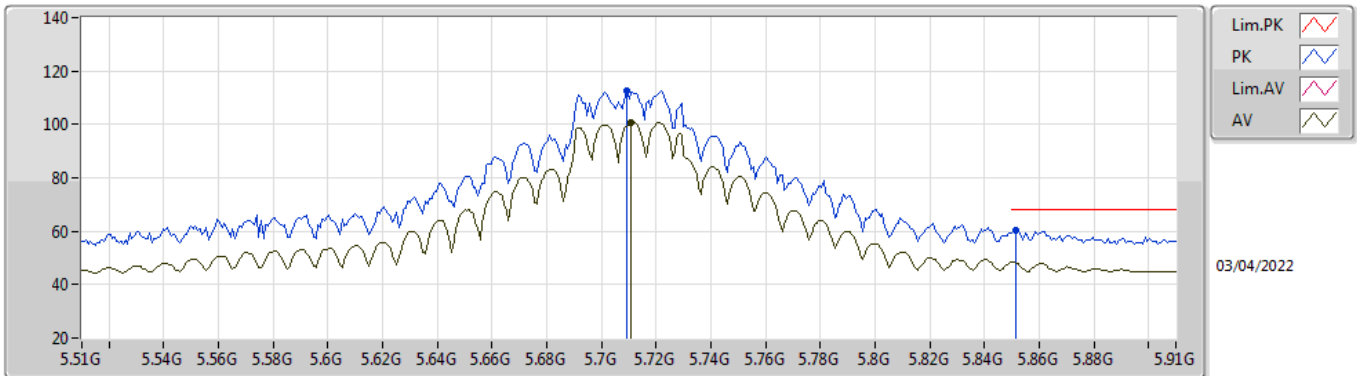

802.11ax HEW40_Nss1,(MCS0)_2TX

5670MHz_TnomVnom

EUT_Z_2TX
Setting 19.5
06-F-S-5

Type	Freq (Hz)	Level (dBuV/m)	Limit (dBuV/m)	Margin (dB)	Raw (dBuV)	Dist (m)	Condition	Azimuth (°)	Height (m)	Comment	AF (dB)	CL (dB)	PA (dB)
PK	11.33926G	56.42	74.00	-17.58	42.24	3	Horizontal	25	2.10	-	39.68	8.78	34.28
AV	11.34326G	42.65	54.00	-11.35	28.45	3	Horizontal	25	2.10	-	39.69	8.79	34.28

802.11ax HEW40_Nss1,(MCS0)_2TX
5710MHz Straddle 5.47-5.725GHz_TnomVnom

EUT_Z_2TX
 Setting 24
 06-F-S-5-10

Type	Freq (Hz)	Level (dBuV/m)	Limit (dBuV/m)	Margin (dB)	Raw (dBuV)	Dist (m)	Condition	Azimuth (°)	Height (m)	Comment	AF (dB)	CL (dB)	PA (dB)
PK	5.7092G	112.46	Inf	-Inf	106.99	3	Vertical	162	2.57	-	31.84	5.89	32.26
AV	5.7108G	100.83	Inf	-Inf	95.36	3	Vertical	162	2.57	-	31.84	5.89	32.26
PK	5.8516G	60.32	68.20	-7.88	54.71	3	Vertical	162	2.57	-	32.00	5.95	32.34