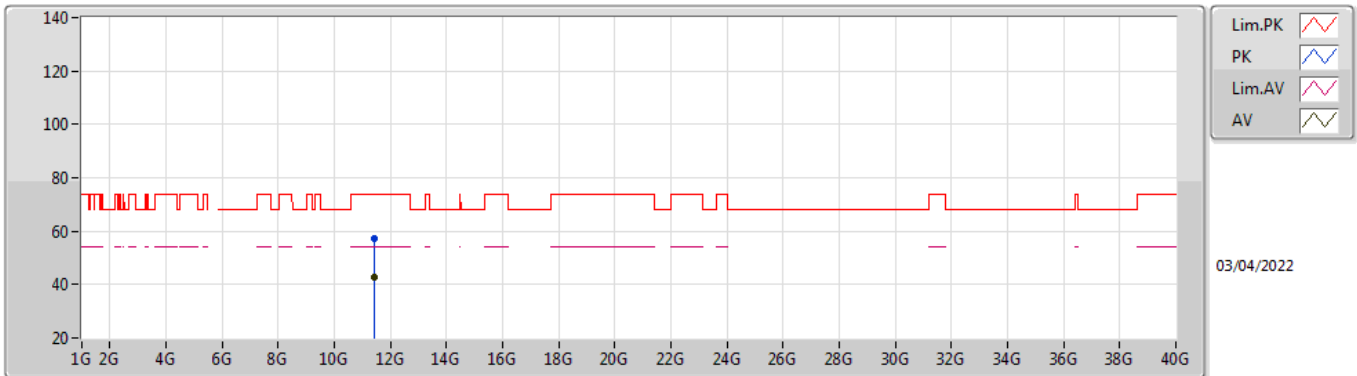

802.11ax HEW40_Nss1,(MCS0)_2TX
5710MHz Straddle 5.47-5.725GHz_TnomVnom

EUT_Z_2TX
Setting 24
06-F-S-5

Type	Freq (Hz)	Level (dBuV/m)	Limit (dBuV/m)	Margin (dB)	Raw (dBuV)	Dist (m)	Condition	Azimuth (°)	Height (m)	Comment	AF (dB)	CL (dB)	PA (dB)
PK	11.41942G	57.29	74.00	-16.71	43.00	3	Vertical	181	2.14	-	39.76	8.83	34.30
AV	11.415G	42.59	54.00	-11.41	28.29	3	Vertical	181	2.14	-	39.77	8.83	34.30