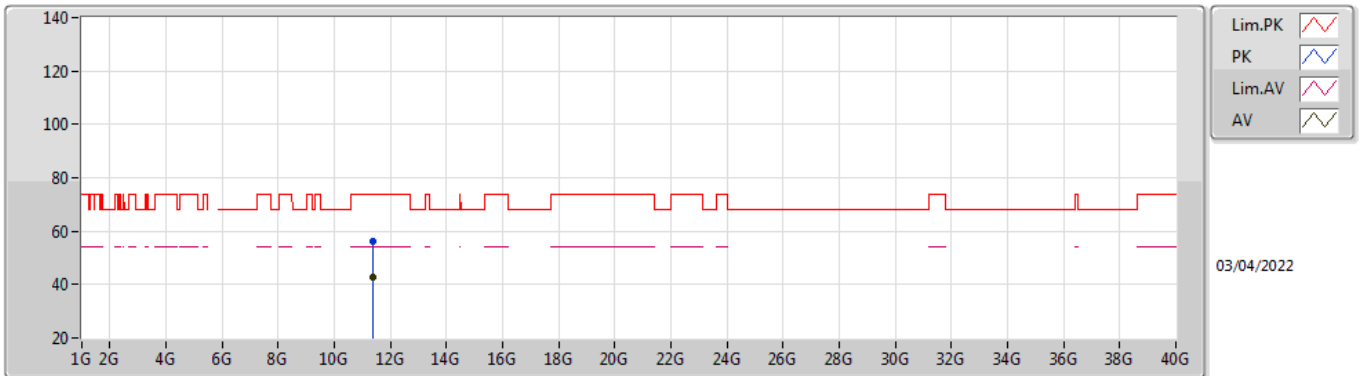

802.11ax HEW80_Nss1,(MCS0)_2TX
5690MHz Straddle 5.47-5.725GHz_TnomVnom

EUT_Z_2TX
Setting 22.5
06-F-S-5

Type	Freq (Hz)	Level (dBuV/m)	Limit (dBuV/m)	Margin (dB)	Raw (dBuV)	Dist (m)	Condition	Azimuth (°)	Height (m)	Comment	AF (dB)	CL (dB)	PA (dB)
PK	11.38262G	56.22	74.00	-17.78	41.93	3	Horizontal	173	2.25	-	39.77	8.81	34.29
AV	11.37546G	42.76	54.00	-11.24	28.50	3	Horizontal	173	2.25	-	39.75	8.80	34.29