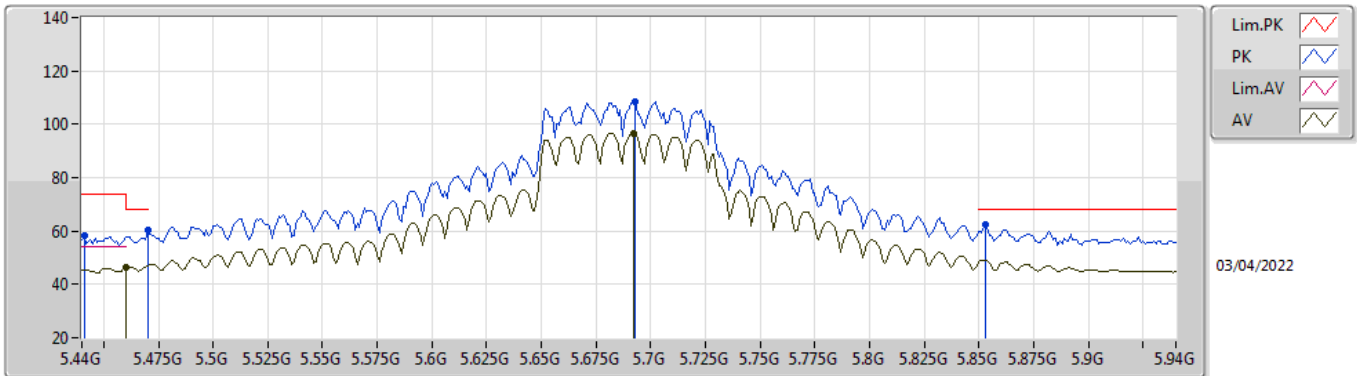

802.11ax HEW80_Nss1,(MCS0)_2TX

5610MHz_TnomVnom

EUT_Z_2TX
Setting 19
06-F-S-5

Type	Freq (Hz)	Level (dBuV/m)	Limit (dBuV/m)	Margin (dB)	Raw (dBuV)	Dist (m)	Condition	Azimuth (°)	Height (m)	Comment	AF (dB)	CL (dB)	PA (dB)
PK	11.22348G	55.89	74.00	-18.11	41.84	3	Horizontal	34	1.52	-	39.60	8.72	34.27
AV	11.21712G	42.55	54.00	-11.45	28.50	3	Horizontal	34	1.52	-	39.60	8.71	34.26

802.11ax HEW80_Nss1,(MCS0)_2TX
5690MHz Straddle 5.47-5.725GHz_TnomVnom

EUT_Z_2TX
 Setting 22.5
 06-F-S-5-10

Type	Freq (Hz)	Level (dBuV/m)	Limit (dBuV/m)	Margin (dB)	Raw (dBuV)	Dist (m)	Condition	Azimuth (°)	Height (m)	Comment	AF (dB)	CL (dB)	PA (dB)
PK	5.441G	58.22	74.00	-15.78	53.10	3	Vertical	164	2.47	-	31.48	5.74	32.10
PK	5.47G	60.29	68.20	-7.91	55.14	3	Vertical	164	2.47	-	31.50	5.77	32.12
AV	5.46G	46.35	54.00	-7.65	41.20	3	Vertical	164	2.47	-	31.50	5.76	32.11
PK	5.693G	108.68	Inf	-Inf	103.27	3	Vertical	164	2.47	-	31.77	5.89	32.25
AV	5.692G	96.67	Inf	-Inf	91.26	3	Vertical	164	2.47	-	31.77	5.89	32.25
PK	5.853G	62.16	68.20	-6.04	56.54	3	Vertical	164	2.47	-	32.01	5.95	32.34