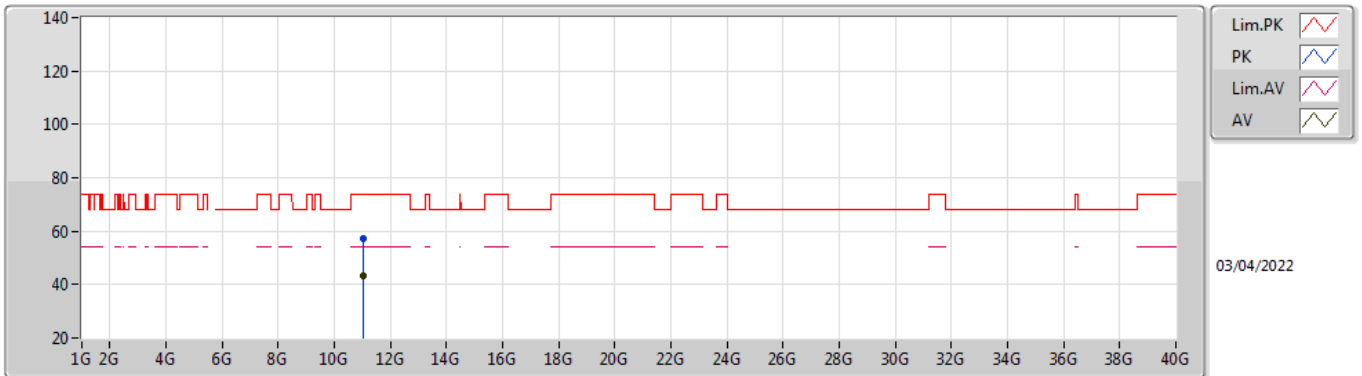

802.11ax HEW40_Nss1,(MCS0)_2TX

5510MHz_TnomVnom

EUT_Z_2TX
Setting 19
06-F-S-5

Type	Freq (Hz)	Level (dBuV/m)	Limit (dBuV/m)	Margin (dB)	Raw (dBuV)	Dist (m)	Condition	Azimuth (°)	Height (m)	Comment	AF (dB)	CL (dB)	PA (dB)
PK	11.02462G	57.19	74.00	-16.81	42.72	3	Vertical	332	2.92	-	40.10	8.60	34.23
AV	11.01756G	43.45	54.00	-10.55	28.95	3	Vertical	332	2.92	-	40.13	8.60	34.23