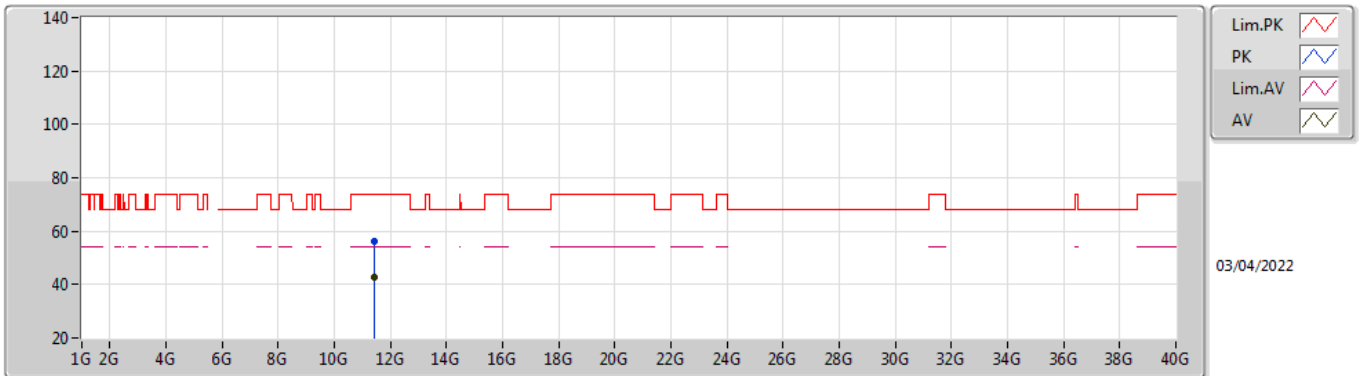

802.11ax HEW20_Nss1,(MCS0)_2TX

5720MHz Straddle 5.47-5.725GHz_TnomVnom

EUT_Z_2TX
Setting 24
06-F-S-5-10

Type	Freq (Hz)	Level (dBuV/m)	Limit (dBuV/m)	Margin (dB)	Raw (dBuV)	Dist (m)	Condition	Azimuth (°)	Height (m)	Comment	AF (dB)	CL (dB)	PA (dB)
PK	5.7168G	115.85	Inf	-Inf	110.35	3	Vertical	162	2.58	-	31.87	5.89	32.26
AV	5.716G	103.70	Inf	-Inf	98.21	3	Vertical	162	2.58	-	31.86	5.89	32.26
PK	5.8504G	57.13	68.20	-11.07	51.52	3	Vertical	162	2.58	-	32.00	5.95	32.34

802.11ax HEW20_Nss1,(MCS0)_2TX
5720MHz Straddle 5.47-5.725GHz_TnomVnom

EUT_Z_2TX
 Setting 24
 06-F-S-5-10

Type	Freq (Hz)	Level (dBuV/m)	Limit (dBuV/m)	Margin (dB)	Raw (dBuV)	Dist (m)	Condition	Azimuth (°)	Height (m)	Comment	AF (dB)	CL (dB)	PA (dB)
PK	5.7224G	120.42	Inf	-Inf	114.90	3	Horizontal	68	1.04	-	31.89	5.89	32.26
AV	5.724G	108.62	Inf	-Inf	103.09	3	Horizontal	68	1.04	-	31.90	5.89	32.26
PK	5.8536G	58.67	68.20	-9.53	53.05	3	Horizontal	68	1.04	-	32.01	5.95	32.34

802.11ax HEW20_Nss1,(MCS0)_2TX
5720MHz Straddle 5.47-5.725GHz_TnomVnom

EUT_Z_2TX
 Setting 24
 06-F-S-5

Type	Freq (Hz)	Level (dBuV/m)	Limit (dBuV/m)	Margin (dB)	Raw (dBuV)	Dist (m)	Condition	Azimuth (°)	Height (m)	Comment	AF (dB)	CL (dB)	PA (dB)
PK	11.43948G	56.16	74.00	-17.84	41.90	3	Vertical	47	1.69	-	39.72	8.84	34.30
AV	11.44278G	42.72	54.00	-11.28	28.47	3	Vertical	47	1.69	-	39.71	8.84	34.30