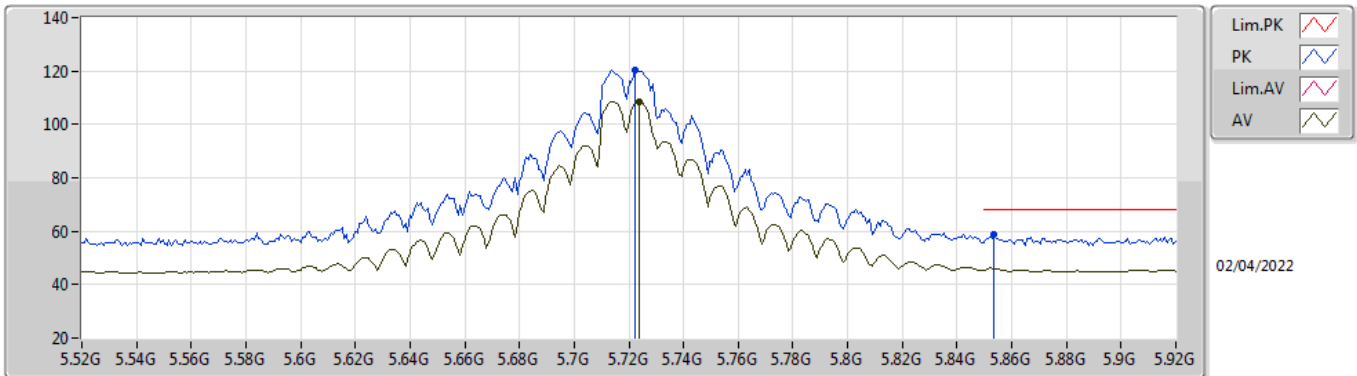

802.11ax HEW20_Nss1,(MCS0)_2TX

5720MHz Straddle 5.47-5.725GHz_TnomVnom

EUT_Z_2TX
Setting 24
06-F-S-5-10

Type	Freq (Hz)	Level (dBuV/m)	Limit (dBuV/m)	Margin (dB)	Raw (dBuV)	Dist (m)	Condition	Azimuth (°)	Height (m)	Comment	AF (dB)	CL (dB)	PA (dB)
PK	5.7168G	115.85	Inf	-Inf	110.35	3	Vertical	162	2.58	-	31.87	5.89	32.26
AV	5.716G	103.70	Inf	-Inf	98.21	3	Vertical	162	2.58	-	31.86	5.89	32.26
PK	5.8504G	57.13	68.20	-11.07	51.52	3	Vertical	162	2.58	-	32.00	5.95	32.34

802.11ax HEW20_Nss1,(MCS0)_2TX
5720MHz Straddle 5.47-5.725GHz_TnomVnom

EUT_Z_2TX
 Setting 24
 06-F-S-5-10

Type	Freq (Hz)	Level (dBuV/m)	Limit (dBuV/m)	Margin (dB)	Raw (dBuV)	Dist (m)	Condition	Azimuth (°)	Height (m)	Comment	AF (dB)	CL (dB)	PA (dB)
PK	5.7224G	120.42	Inf	-Inf	114.90	3	Horizontal	68	1.04	-	31.89	5.89	32.26
AV	5.724G	108.62	Inf	-Inf	103.09	3	Horizontal	68	1.04	-	31.90	5.89	32.26
PK	5.8536G	58.67	68.20	-9.53	53.05	3	Horizontal	68	1.04	-	32.01	5.95	32.34

802.11ax HEW20_Nss1,(MCS0)_2TX
5720MHz Straddle 5.47-5.725GHz_TnomVnom

EUT_Z_2TX
 Setting 24
 06-F-S-5

Type	Freq (Hz)	Level (dBuV/m)	Limit (dBuV/m)	Margin (dB)	Raw (dBuV)	Dist (m)	Condition	Azimuth (°)	Height (m)	Comment	AF (dB)	CL (dB)	PA (dB)
PK	11.43948G	56.16	74.00	-17.84	41.90	3	Vertical	47	1.69	-	39.72	8.84	34.30
AV	11.44278G	42.72	54.00	-11.28	28.47	3	Vertical	47	1.69	-	39.71	8.84	34.30