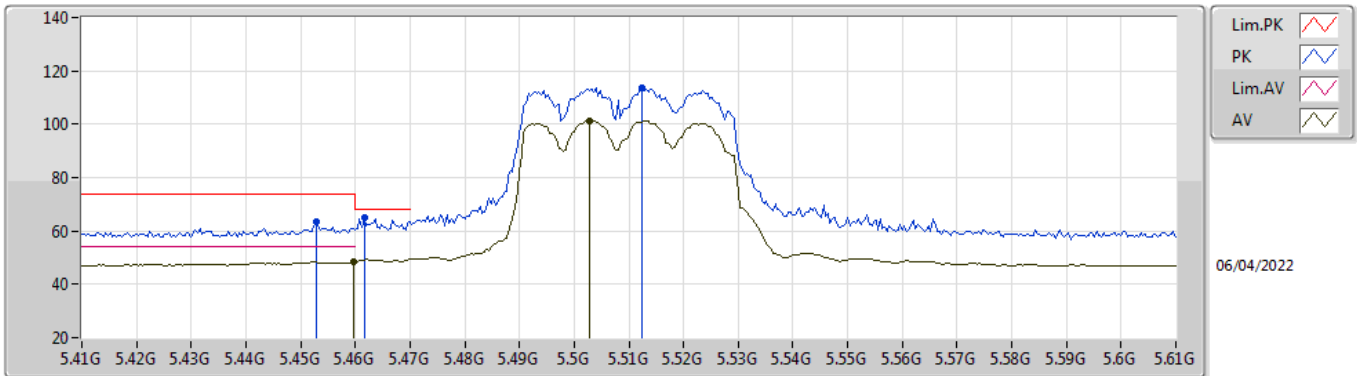

802.11ax HEW40_Nss1,(MCS0)_2TX

5510MHz_TnomVnom

EUT_X_2TX
Setting 19
03-C-E-2-10

Type	Freq (Hz)	Level (dBuV/m)	Limit (dBuV/m)	Margin (dB)	Raw (dBuV)	Dist (m)	Condition	Azimuth (°)	Height (m)	Comment	AF (dB)	CL (dB)	PA (dB)
PK	5.4528G	63.33	74.00	-10.67	56.92	3	Horizontal	353	1.00	-	34.51	7.25	35.35
PK	5.4616G	64.87	68.20	-3.33	58.44	3	Horizontal	353	1.00	-	34.52	7.26	35.35
AV	5.4596G	48.46	54.00	-5.54	42.03	3	Horizontal	353	1.00	-	34.52	7.26	35.35
PK	5.5124G	113.73	Inf	-Inf	107.18	3	Horizontal	353	1.00	-	34.60	7.31	35.36
AV	5.5028G	101.43	Inf	-Inf	94.88	3	Horizontal	353	1.00	-	34.60	7.30	35.35