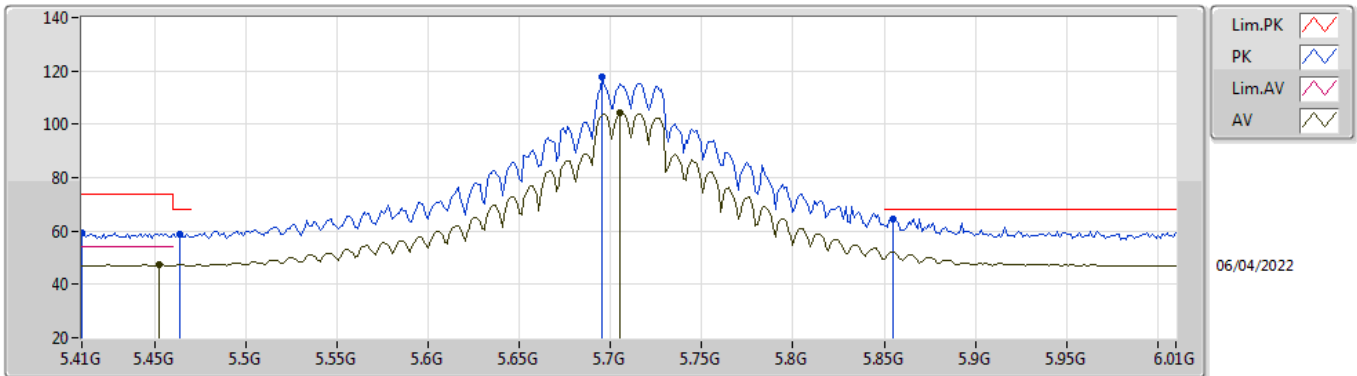

802.11ax HEW40_Nss1,(MCS0)_2TX

5670MHz_TnomVnom

EUT X_2TX
Setting 19.5
03-C-K-4

Type	Freq (Hz)	Level (dBuV/m)	Limit (dBuV/m)	Margin (dB)	Raw (dBuV)	Dist (m)	Condition	Azimuth (°)	Height (m)	Comment	AF (dB)	CL (dB)	PA (dB)
PK	11.33662G	55.66	74.00	-18.34	41.64	3	Horizontal	26	1.67	-	38.74	10.70	35.42
AV	11.33562G	41.88	54.00	-12.12	27.86	3	Horizontal	26	1.67	-	38.74	10.70	35.42
PK	17.014G	64.47	68.20	-3.73	45.28	3	Horizontal	79	1.08	-	39.94	14.11	34.86

802.11ax HEW40_Nss1,(MCS0)_2TX
5710MHz Straddle 5.47-5.725GHz_TnomVnom

EUT_X_2TX
Setting 23.5
03-C-E-2-10

Type	Freq (Hz)	Level (dBuV/m)	Limit (dBuV/m)	Margin (dB)	Raw (dBuV)	Dist (m)	Condition	Azimuth (°)	Height (m)	Comment	AF (dB)	CL (dB)	PA (dB)
PK	5.41G	59.25	74.00	-14.75	52.81	3	Vertical	80	2.40	-	34.58	7.21	35.35
PK	5.464G	58.82	68.20	-9.38	52.38	3	Vertical	80	2.40	-	34.53	7.26	35.35
AV	5.452G	47.25	54.00	-6.75	40.85	3	Vertical	80	2.40	-	34.50	7.25	35.35
PK	5.6956G	117.54	Inf	-Inf	111.27	3	Vertical	80	2.40	-	34.32	7.40	35.45
AV	5.7052G	104.39	Inf	-Inf	98.15	3	Vertical	80	2.40	-	34.29	7.40	35.45
PK	5.8552G	64.70	68.20	-3.50	58.44	3	Vertical	80	2.40	-	34.33	7.46	35.53