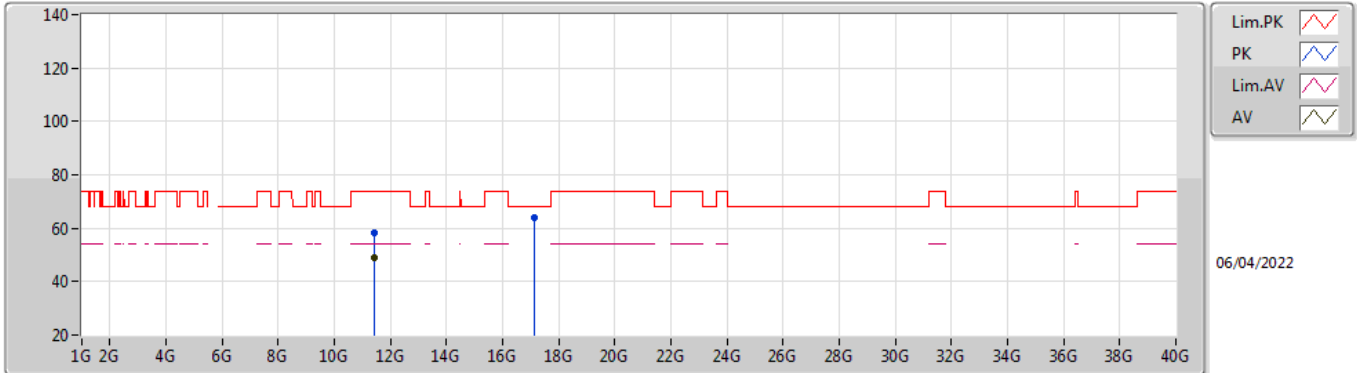

802.11ax HEW40_Nss1,(MCS0)_2TX
5710MHz Straddle 5.47-5.725GHz_TnomVnom

EUT X_2TX
Setting 23.5
03-C-K-4

Type	Freq (Hz)	Level (dBuV/m)	Limit (dBuV/m)	Margin (dB)	Raw (dBuV)	Dist (m)	Condition	Azimuth (°)	Height (m)	Comment	AF (dB)	CL (dB)	PA (dB)
PK	11.42003G	58.07	74.00	-15.93	44.03	3	Vertical	9	1.90	-	38.84	10.71	35.51
AV	11.41997G	48.89	54.00	-5.11	34.85	3	Vertical	9	1.90	-	38.84	10.71	35.51
PK	17.1253G	63.93	68.20	-4.27	44.31	3	Vertical	339	1.30	-	40.30	14.19	34.87