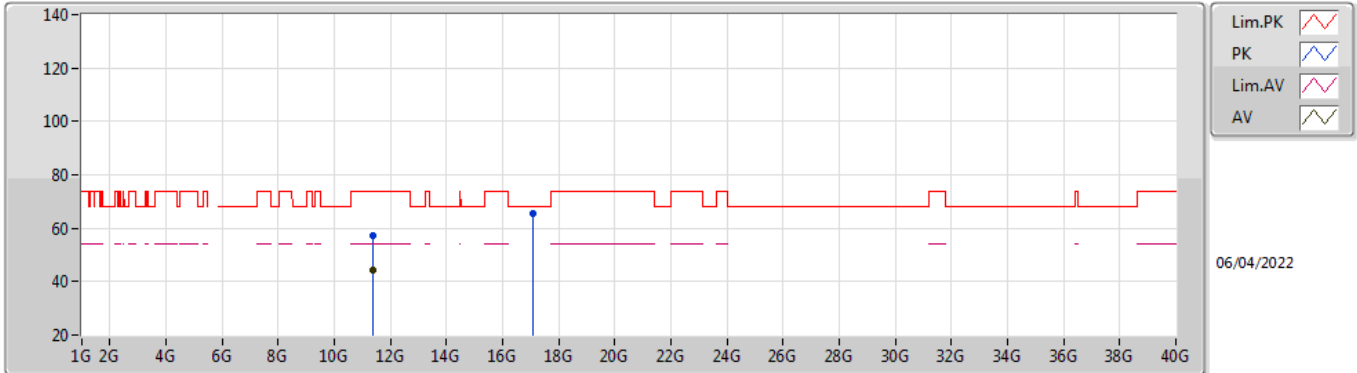

802.11ax HEW80_Nss1,(MCS0)_2TX

5690MHz Straddle 5.47-5.725GHz_TnomVnom

EUT_X_2TX
Setting 20
03-C-K-4

Type	Freq (Hz)	Level (dBuV/m)	Limit (dBuV/m)	Margin (dB)	Raw (dBuV)	Dist (m)	Condition	Azimuth (°)	Height (m)	Comment	AF (dB)	CL (dB)	PA (dB)
PK	11.38013G	57.28	74.00	-16.72	43.26	3	Horizontal	245	1.80	-	38.78	10.71	35.47
AV	11.37996G	44.32	54.00	-9.68	30.30	3	Horizontal	245	1.80	-	38.78	10.71	35.47
PK	17.07162G	65.75	68.20	-2.45	46.36	3	Horizontal	40	1.78	-	40.11	14.15	34.87