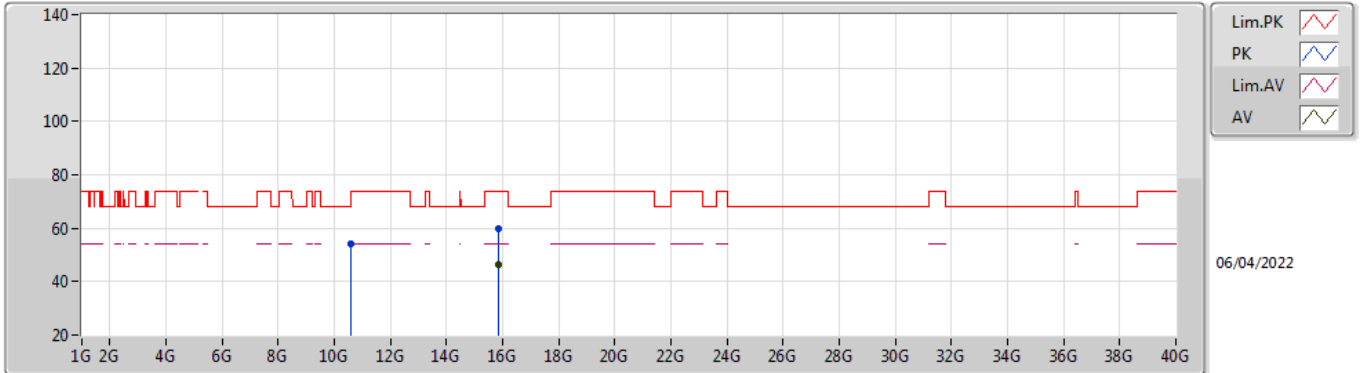

802.11ax HEW80_Nss1,(MCS0)_2TX

5290MHz_TnomVnom

EUT X_2TX
Setting 18.5
03-C-K-4

Type	Freq (Hz)	Level (dBuV/m)	Limit (dBuV/m)	Margin (dB)	Raw (dBuV)	Dist (m)	Condition	Azimuth (°)	Height (m)	Comment	AF (dB)	CL (dB)	PA (dB)
PK	10.57712G	54.31	68.20	-13.89	40.92	3	Vertical	319	1.90	-	38.20	10.59	35.40
PK	15.87422G	60.02	74.00	-13.98	44.68	3	Vertical	71	1.15	-	37.68	13.34	35.68
AV	15.87126G	46.24	54.00	-7.76	30.89	3	Vertical	71	1.15	-	37.69	13.34	35.68