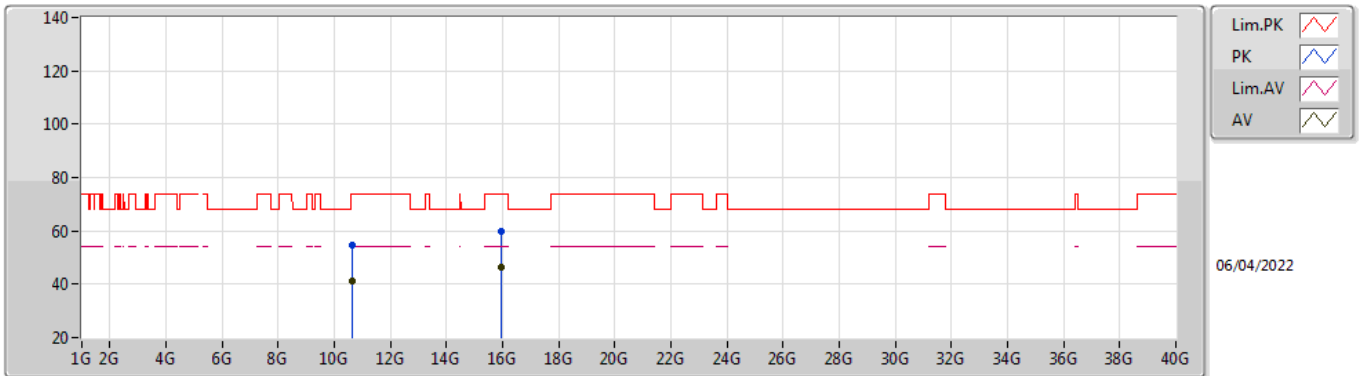

802.11ax HEW20_Nss1,(MCS0)_2TX

5320MHz_TnomVnom

EUT_X_2TX
Setting 20
03-C-E-2

Type	Freq (Hz)	Level (dBuV/m)	Limit (dBuV/m)	Margin (dB)	Raw (dBuV)	Dist (m)	Condition	Azimuth (°)	Height (m)	Comment	AF (dB)	CL (dB)	PA (dB)
PK	10.63856G	54.64	74.00	-19.36	41.11	3	Horizontal	34	1.97	-	38.28	10.60	35.35
AV	10.65476G	41.21	54.00	-12.79	27.64	3	Horizontal	34	1.97	-	38.31	10.60	35.34
PK	15.96492G	59.76	74.00	-14.24	44.67	3	Horizontal	348	2.38	-	37.47	13.38	35.76
AV	15.95178G	46.26	54.00	-7.74	31.13	3	Horizontal	348	2.38	-	37.50	13.38	35.75