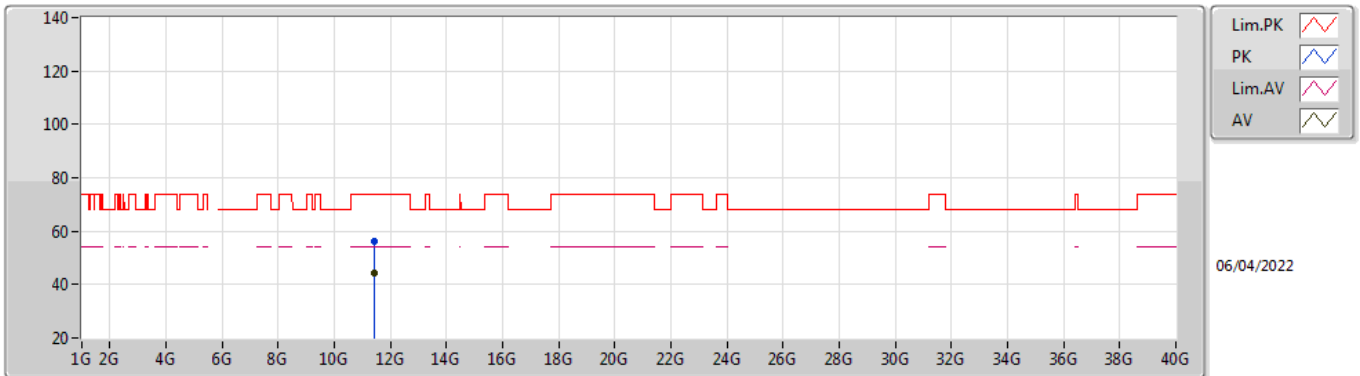

802.11ax HEW20_Nss1,(MCS0)_2TX
5720MHz Straddle 5.47-5.725GHz_TnomVnom

EUT X_2TX
Setting 23.5
03-C-E-2

Type	Freq (Hz)	Level (dBuV/m)	Limit (dBuV/m)	Margin (dB)	Raw (dBuV)	Dist (m)	Condition	Azimuth (°)	Height (m)	Comment	AF (dB)	CL (dB)	PA (dB)
PK	11.44696G	56.25	74.00	-17.75	42.18	3	Horizontal	244	1.80	-	38.89	10.72	35.54
AV	11.44G	44.06	54.00	-9.94	29.99	3	Horizontal	244	1.80	-	38.88	10.72	35.53