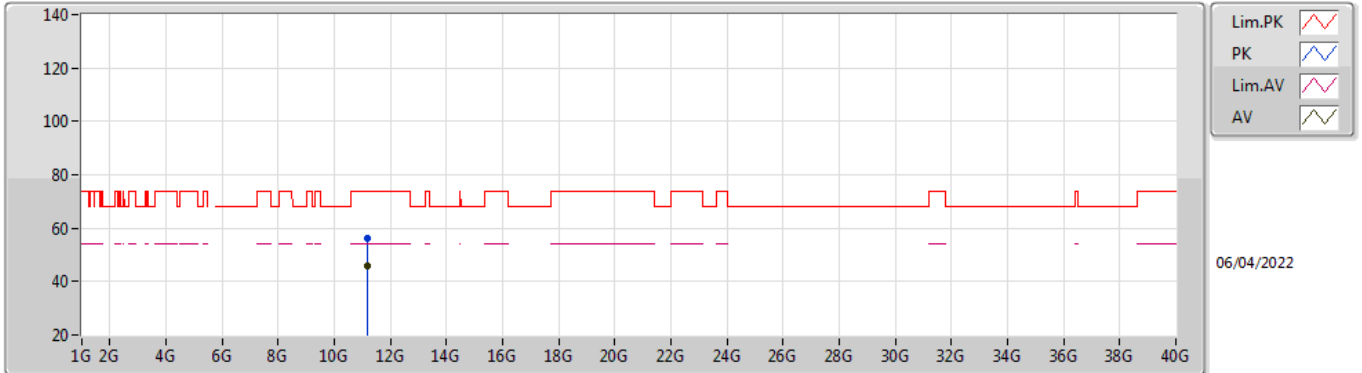

802.11ax HEW20_Nss1,(MCS0)_2TX

5580MHz_TnomVnom

EUT X_2TX
Setting 23.5
03-C-E-2

Type	Freq (Hz)	Level (dBuV/m)	Limit (dBuV/m)	Margin (dB)	Raw (dBuV)	Dist (m)	Condition	Azimuth (°)	Height (m)	Comment	AF (dB)	CL (dB)	PA (dB)
PK	11.16102G	56.42	74.00	-17.58	42.41	3	Horizontal	237	2.93	-	38.56	10.67	35.22
AV	11.16G	45.68	54.00	-8.32	31.67	3	Horizontal	237	2.93	-	38.56	10.67	35.22