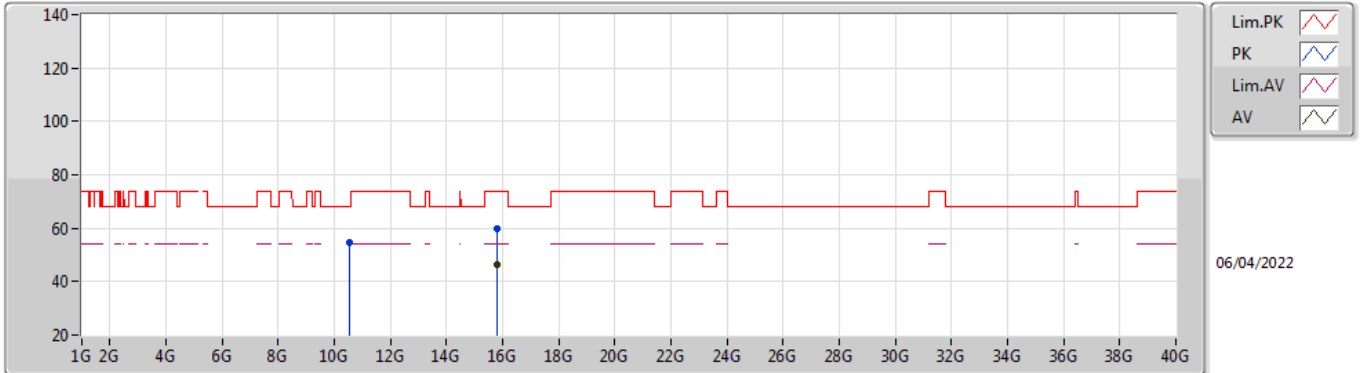

802.11ax HEW40_Nss1,(MCS0)_2TX

5270MHz_TnomVnom

EUT X_2TX
Setting 20.5
03-C-K-4

Type	Freq (Hz)	Level (dBuV/m)	Limit (dBuV/m)	Margin (dB)	Raw (dBuV)	Dist (m)	Condition	Azimuth (°)	Height (m)	Comment	AF (dB)	CL (dB)	PA (dB)
PK	10.53946G	54.73	68.20	-13.47	41.39	3	Vertical	283	2.03	-	38.20	10.58	35.44
PK	15.81198G	60.06	74.00	-13.94	44.52	3	Vertical	105	1.61	-	37.86	13.31	35.63
AV	15.81028G	46.25	54.00	-7.75	30.70	3	Vertical	105	1.61	-	37.87	13.31	35.63