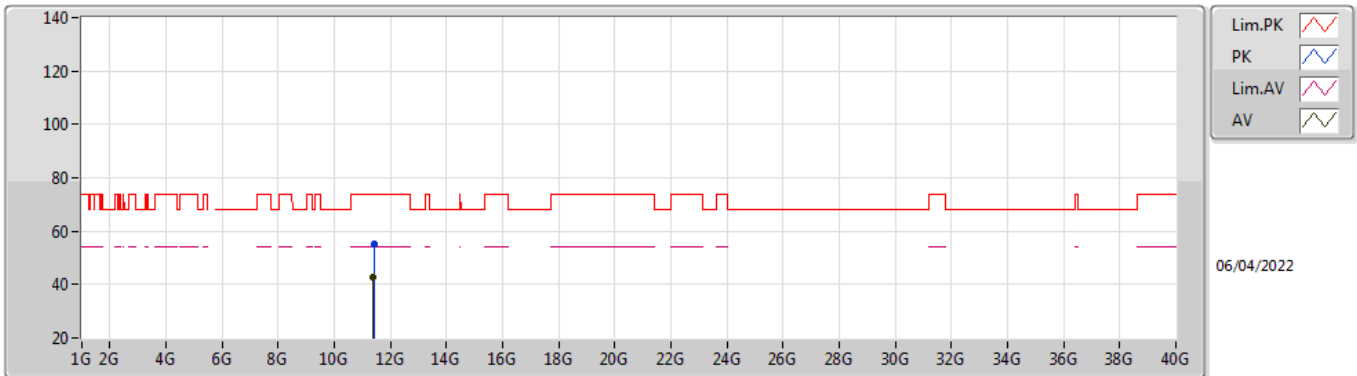

802.11ax HEW20_Nss1,(MCS0)_2TX

5700MHz_TnomVnom

EUT_X_2TX
Setting 20
03-C-E-2

Type	Freq (Hz)	Level (dBuV/m)	Limit (dBuV/m)	Margin (dB)	Raw (dBuV)	Dist (m)	Condition	Azimuth (°)	Height (m)	Comment	AF (dB)	CL (dB)	PA (dB)
PK	11.41074G	55.75	74.00	-18.25	41.72	3	Vertical	149	1.69	-	38.82	10.71	35.50
AV	11.39706G	42.45	54.00	-11.55	28.42	3	Vertical	149	1.69	-	38.80	10.71	35.48

802.11ax HEW20_Nss1,(MCS0)_2TX

5700MHz_TnomVnom

EUT X_2TX
Setting 20
03-C-E-2

Type	Freq (Hz)	Level (dBuV/m)	Limit (dBuV/m)	Margin (dB)	Raw (dBuV)	Dist (m)	Condition	Azimuth (°)	Height (m)	Comment	AF (dB)	CL (dB)	PA (dB)
PK	11.4123G	55.27	74.00	-18.73	41.24	3	Horizontal	166	1.40	-	38.82	10.71	35.50
AV	11.39274G	42.52	54.00	-11.48	28.50	3	Horizontal	166	1.40	-	38.79	10.71	35.48