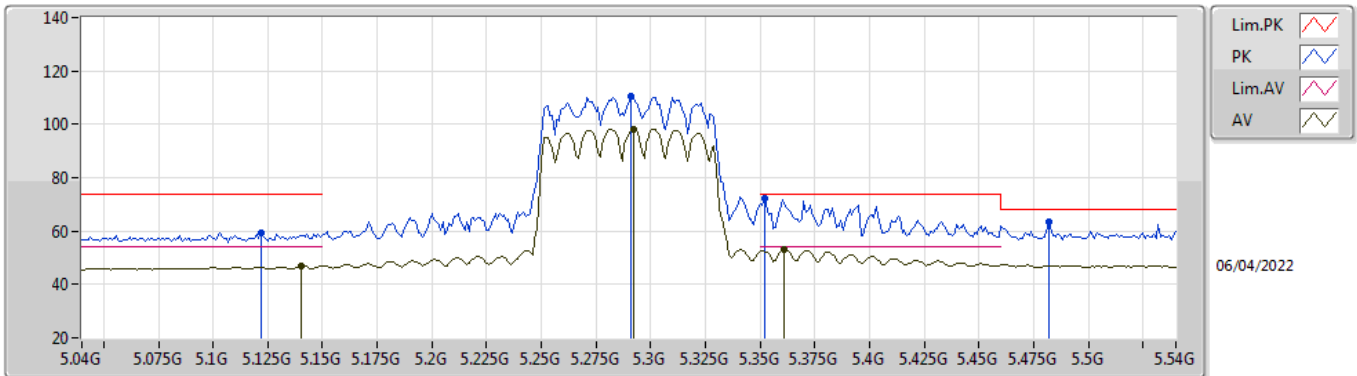

802.11ax HEW80_Nss1,(MCS0)_2TX

5290MHz_TnomVnom

EUT_X_2TX
Setting 18.5
03-C-E-2-10

Type	Freq (Hz)	Level (dBuV/m)	Limit (dBuV/m)	Margin (dB)	Raw (dBuV)	Dist (m)	Condition	Azimuth (°)	Height (m)	Comment	AF (dB)	CL (dB)	PA (dB)
PK	5.122G	59.20	74.00	-14.80	53.43	3	Horizontal	0	1.02	-	33.94	7.16	35.33
AV	5.14G	46.78	54.00	-7.22	40.97	3	Horizontal	0	1.02	-	33.98	7.17	35.34
PK	5.291G	110.60	Inf	-Inf	104.26	3	Horizontal	0	1.02	-	34.48	7.20	35.34
AV	5.292G	98.25	Inf	-Inf	91.91	3	Horizontal	0	1.02	-	34.48	7.20	35.34
PK	5.352G	72.33	74.00	-1.67	65.97	3	Horizontal	0	1.02	-	34.50	7.20	35.34
AV	5.361G	53.06	54.00	-0.94	46.68	3	Horizontal	0	1.02	-	34.52	7.20	35.34
PK	5.482G	63.39	68.20	-4.81	56.90	3	Horizontal	0	1.02	-	34.56	7.28	35.35