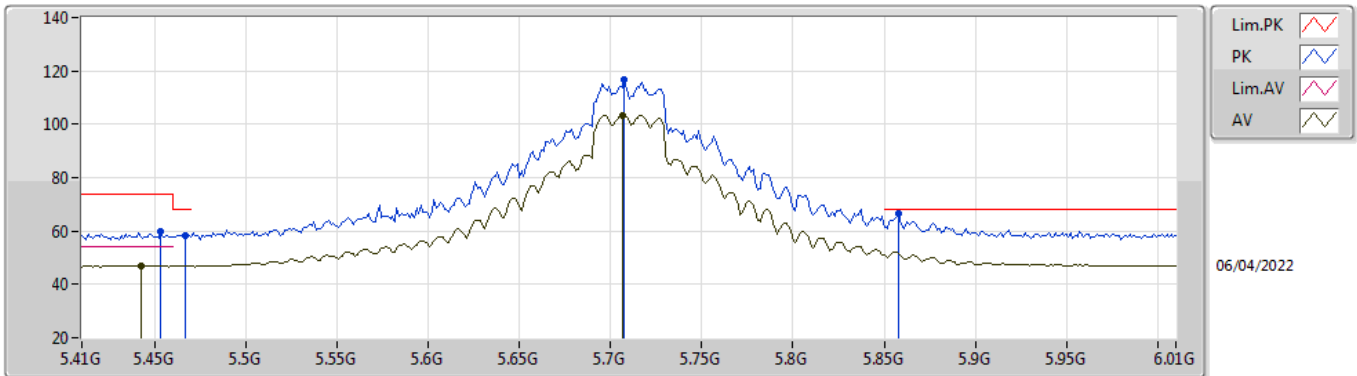

802.11ax HEW40_Nss1,(MCS0)_2TX
5710MHz Straddle 5.47-5.725GHz_TnomVnom

EUT_X_2TX
Setting 23.5
03-C-E-2-10

Type	Freq (Hz)	Level (dBuV/m)	Limit (dBuV/m)	Margin (dB)	Raw (dBuV)	Dist (m)	Condition	Azimuth (°)	Height (m)	Comment	AF (dB)	CL (dB)	PA (dB)
PK	5.4532G	59.85	74.00	-14.15	53.44	3	Horizontal	355	2.24	-	34.51	7.25	35.35
AV	5.4424G	47.04	54.00	-6.96	40.63	3	Horizontal	355	2.24	-	34.52	7.24	35.35
PK	5.4664G	58.51	68.20	-9.69	52.06	3	Horizontal	355	2.24	-	34.53	7.27	35.35
PK	5.7076G	116.50	Inf	-Inf	110.27	3	Horizontal	355	2.24	-	34.28	7.40	35.45
AV	5.7064G	103.42	Inf	-Inf	97.18	3	Horizontal	355	2.24	-	34.29	7.40	35.45
PK	5.8576G	66.75	68.20	-1.45	60.47	3	Horizontal	355	2.24	-	34.35	7.46	35.53