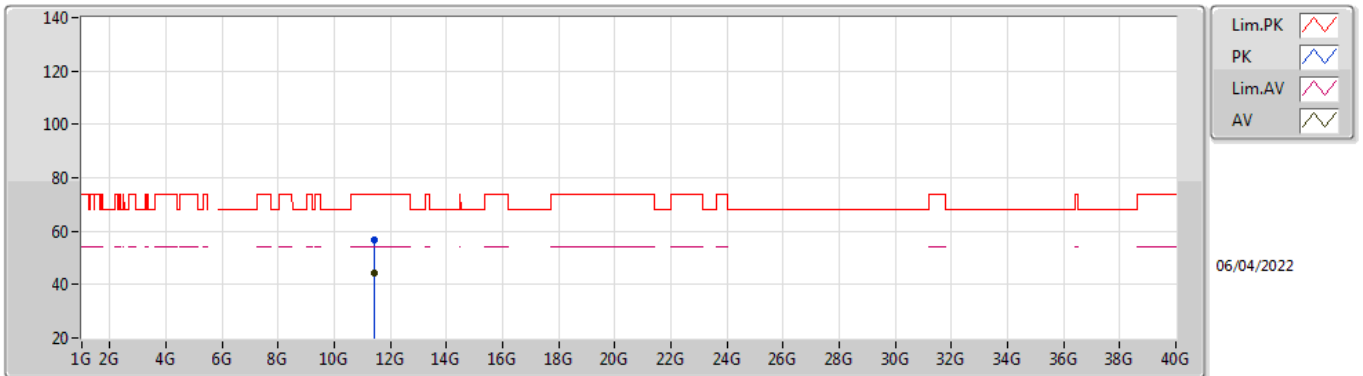

802.11ax HEW20_Nss1,(MCS0)_2TX
5720MHz Straddle 5.47-5.725GHz_TnomVnom

EUT X_2TX
Setting 23.5
03-C-E-2

Type	Freq (Hz)	Level (dBuV/m)	Limit (dBuV/m)	Margin (dB)	Raw (dBuV)	Dist (m)	Condition	Azimuth (°)	Height (m)	Comment	AF (dB)	CL (dB)	PA (dB)
PK	11.43982G	56.79	74.00	-17.21	42.72	3	Vertical	12	1.97	-	38.88	10.72	35.53
AV	11.43994G	44.11	54.00	-9.89	30.04	3	Vertical	12	1.97	-	38.88	10.72	35.53