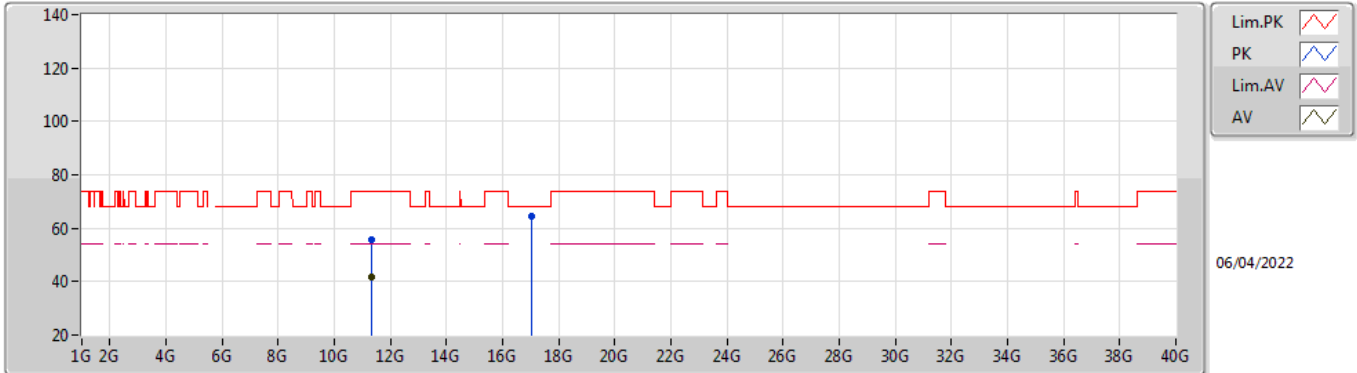

802.11ax HEW40_Nss1,(MCS0)_2TX

5670MHz_TnomVnom

EUT X_2TX
Setting 19.5
03-C-K-4

Type	Freq (Hz)	Level (dBuV/m)	Limit (dBuV/m)	Margin (dB)	Raw (dBuV)	Dist (m)	Condition	Azimuth (°)	Height (m)	Comment	AF (dB)	CL (dB)	PA (dB)
PK	11.33662G	55.66	74.00	-18.34	41.64	3	Horizontal	26	1.67	-	38.74	10.70	35.42
AV	11.33562G	41.88	54.00	-12.12	27.86	3	Horizontal	26	1.67	-	38.74	10.70	35.42
PK	17.014G	64.47	68.20	-3.73	45.28	3	Horizontal	79	1.08	-	39.94	14.11	34.86