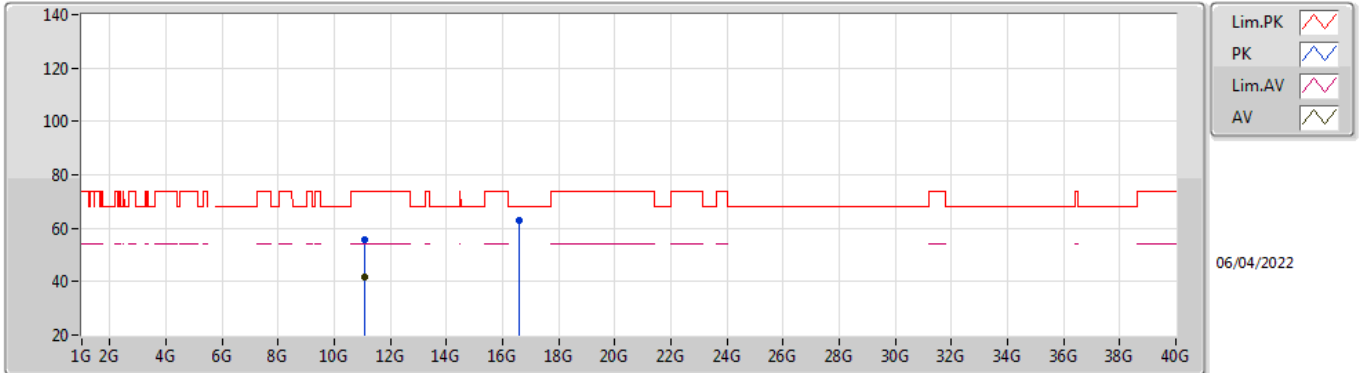

802.11ax HEW80_Nss1,(MCS0)_2TX

5530MHz_TnomVnom

EUT X_2TX
Setting 18.5
03-C-K-4

Type	Freq (Hz)	Level (dBuV/m)	Limit (dBuV/m)	Margin (dB)	Raw (dBuV)	Dist (m)	Condition	Azimuth (°)	Height (m)	Comment	AF (dB)	CL (dB)	PA (dB)
PK	11.05932G	55.48	74.00	-18.52	41.47	3	Horizontal	221	1.30	-	38.46	10.66	35.11
AV	11.06166G	41.74	54.00	-12.26	27.73	3	Horizontal	221	1.30	-	38.46	10.66	35.11
PK	16.59244G	62.80	68.20	-5.40	45.40	3	Horizontal	89	1.54	-	38.86	13.81	35.27