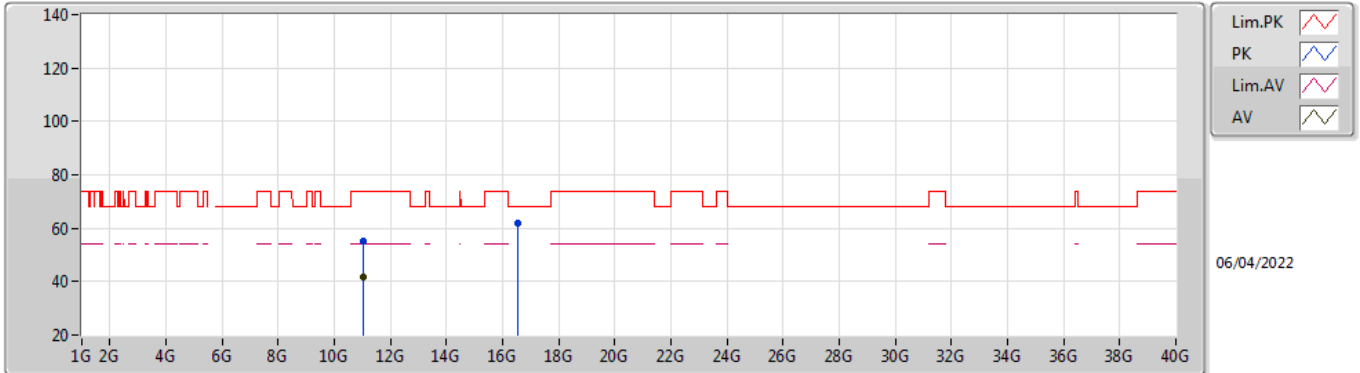

802.11ax HEW40_Nss1,(MCS0)_2TX

5510MHz_TnomVnom

EUT X_2TX
Setting 19
03-C-K-4

Type	Freq (Hz)	Level (dBuV/m)	Limit (dBuV/m)	Margin (dB)	Raw (dBuV)	Dist (m)	Condition	Azimuth (°)	Height (m)	Comment	AF (dB)	CL (dB)	PA (dB)
PK	11.01704G	55.23	74.00	-18.77	41.22	3	Horizontal	247	2.92	-	38.42	10.65	35.06
AV	11.01702G	41.87	54.00	-12.13	27.86	3	Horizontal	247	2.92	-	38.42	10.65	35.06
PK	16.5295G	62.01	68.20	-6.19	45.02	3	Horizontal	214	1.59	-	38.55	13.77	35.33