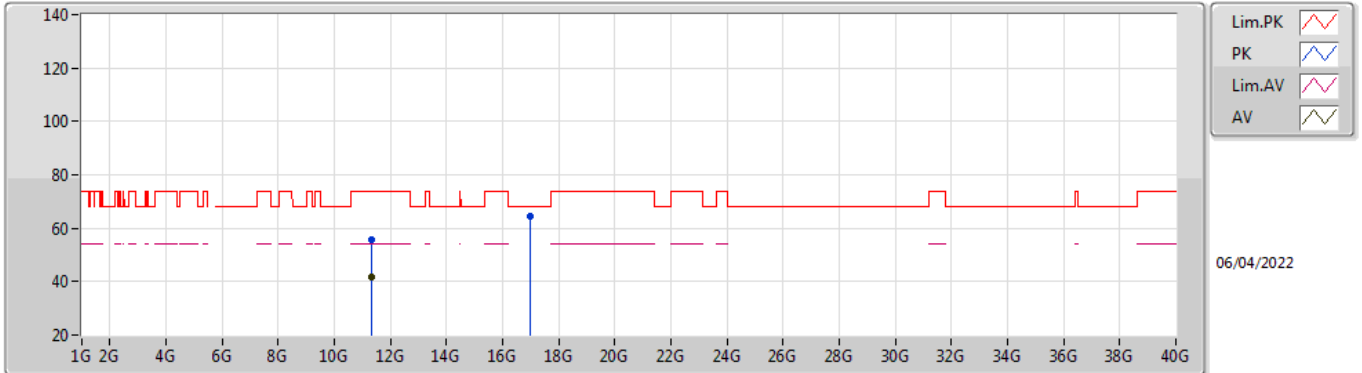

802.11ax HEW40_Nss1,(MCS0)_2TX

5670MHz_TnomVnom

EUT X_2TX
Setting 19.5
03-C-K-4

Type	Freq (Hz)	Level (dBuV/m)	Limit (dBuV/m)	Margin (dB)	Raw (dBuV)	Dist (m)	Condition	Azimuth (°)	Height (m)	Comment	AF (dB)	CL (dB)	PA (dB)
PK	11.34024G	55.62	74.00	-18.38	41.60	3	Vertical	199	1.18	-	38.74	10.70	35.42
AV	11.33596G	41.83	54.00	-12.17	27.81	3	Vertical	199	1.18	-	38.74	10.70	35.42
PK	17.00816G	64.56	68.20	-3.64	45.39	3	Vertical	164	1.50	-	39.92	14.11	34.86