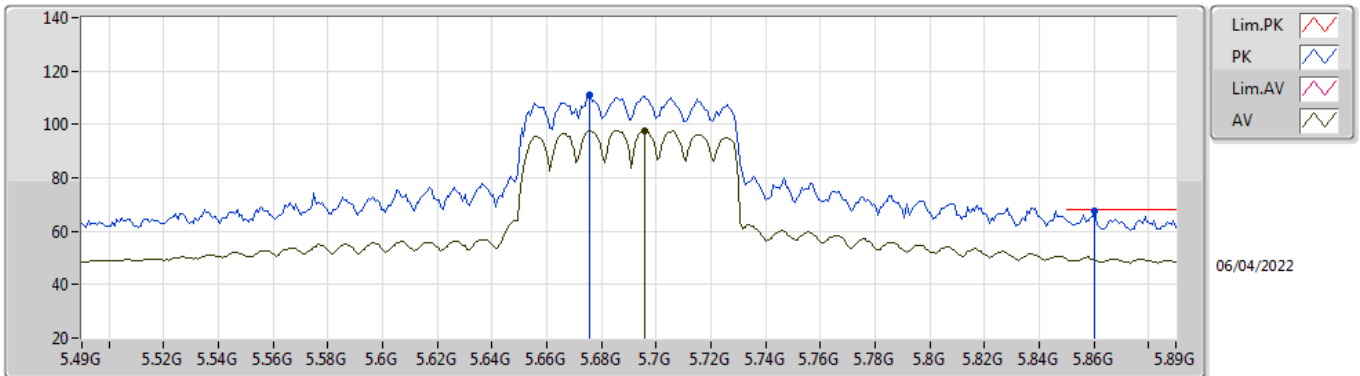

802.11ax HEW80_Nss1,(MCS0)_2TX
5690MHz Straddle 5.47-5.725GHz_TnomVnom

EUT X_2TX
Setting 20
03-C-K-4-10

Type	Freq (Hz)	Level (dBuV/m)	Limit (dBuV/m)	Margin (dB)	Raw (dBuV)	Dist (m)	Condition	Azimuth (°)	Height (m)	Comment	AF (dB)	CL (dB)	PA (dB)
PK	5.6756G	111.23	Inf	-Inf	104.87	3	Vertical	79	2.42	-	34.40	7.40	35.44
AV	5.6956G	97.79	Inf	-Inf	91.52	3	Vertical	79	2.42	-	34.32	7.40	35.45
PK	5.8604G	67.51	68.20	-0.69	61.22	3	Vertical	79	2.42	-	34.36	7.46	35.53