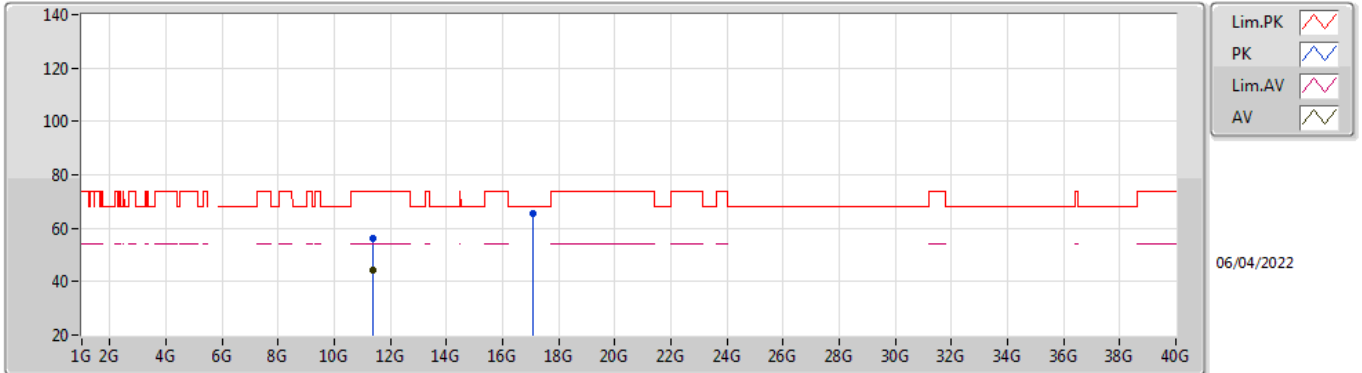

802.11ax HEW80_Nss1,(MCS0)_2TX

5690MHz Straddle 5.47-5.725GHz_TnomVnom

EUT_X_2TX
Setting 20
03-C-K-4

Type	Freq (Hz)	Level (dBuV/m)	Limit (dBuV/m)	Margin (dB)	Raw (dBuV)	Dist (m)	Condition	Azimuth (°)	Height (m)	Comment	AF (dB)	CL (dB)	PA (dB)
PK	11.3796G	56.24	74.00	-17.76	42.22	3	Vertical	12	1.88	-	38.78	10.71	35.47
AV	11.37993G	44.36	54.00	-9.64	30.34	3	Vertical	12	1.88	-	38.78	10.71	35.47
PK	17.06756G	65.51	68.20	-2.69	46.13	3	Vertical	349	1.02	-	40.10	14.15	34.87