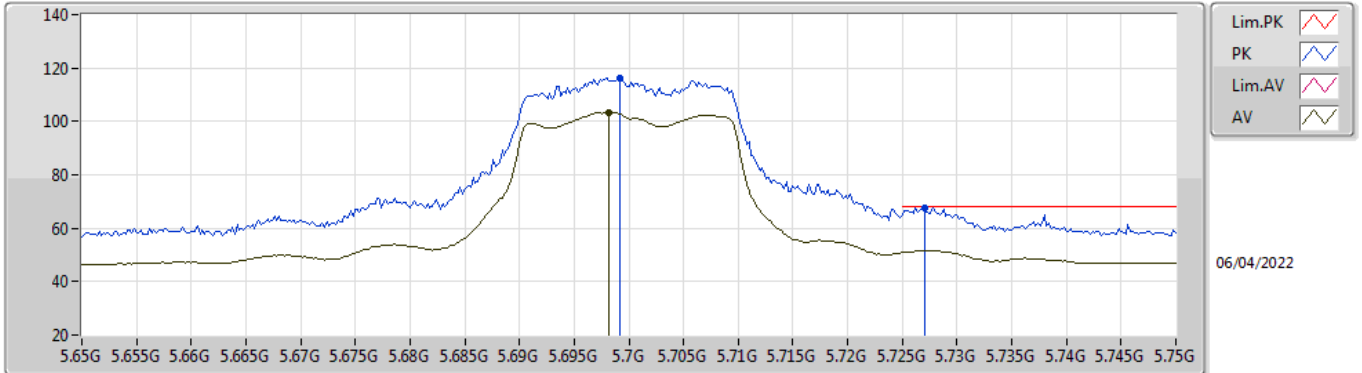

802.11ax HEW20_Nss1,(MCS0)_2TX

5700MHz_TnomVnom

EUT_X_2TX
Setting 20
03-C-E-2-10

Type	Freq (Hz)	Level (dBuV/m)	Limit (dBuV/m)	Margin (dB)	Raw (dBuV)	Dist (m)	Condition	Azimuth (°)	Height (m)	Comment	AF (dB)	CL (dB)	PA (dB)
PK	5.6992G	116.39	Inf	-Inf	110.14	3	Horizontal	351	2.82	-	34.30	7.40	35.45
AV	5.6982G	103.23	Inf	-Inf	96.97	3	Horizontal	351	2.82	-	34.31	7.40	35.45
PK	5.727G	67.67	68.20	-0.53	61.48	3	Horizontal	351	2.82	-	34.25	7.40	35.46