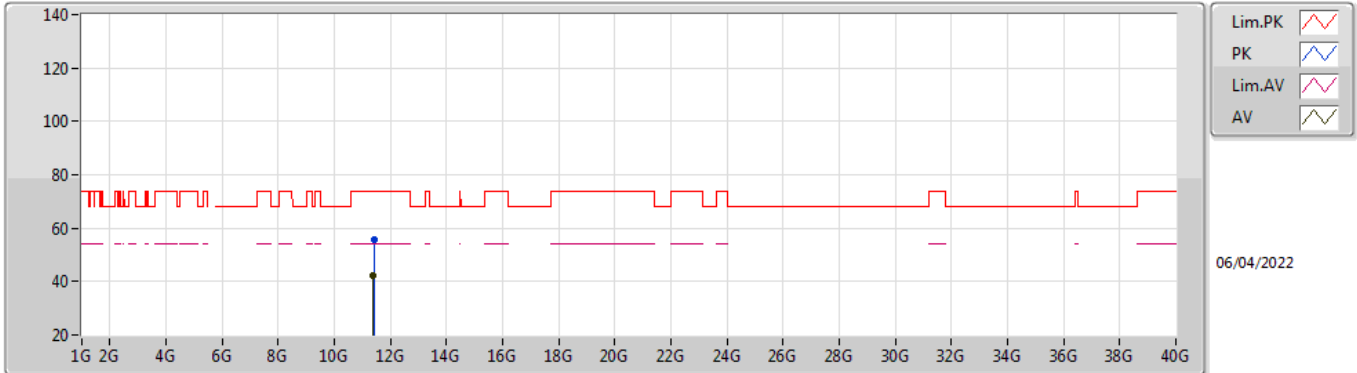

802.11ax HEW20_Nss1,(MCS0)_2TX

5700MHz_TnomVnom

EUT_X_2TX
Setting 20
03-C-E-2-10

Type	Freq (Hz)	Level (dBuV/m)	Limit (dBuV/m)	Margin (dB)	Raw (dBuV)	Dist (m)	Condition	Azimuth (°)	Height (m)	Comment	AF (dB)	CL (dB)	PA (dB)
PK	5.6992G	116.39	Inf	-Inf	110.14	3	Horizontal	351	2.82	-	34.30	7.40	35.45
AV	5.6982G	103.23	Inf	-Inf	96.97	3	Horizontal	351	2.82	-	34.31	7.40	35.45
PK	5.727G	67.67	68.20	-0.53	61.48	3	Horizontal	351	2.82	-	34.25	7.40	35.46

802.11ax HEW20_Nss1,(MCS0)_2TX

5700MHz_TnomVnom

EUT_X_2TX
Setting 20
03-C-E-2

Type	Freq (Hz)	Level (dBuV/m)	Limit (dBuV/m)	Margin (dB)	Raw (dBuV)	Dist (m)	Condition	Azimuth (°)	Height (m)	Comment	AF (dB)	CL (dB)	PA (dB)
PK	11.41074G	55.75	74.00	-18.25	41.72	3	Vertical	149	1.69	-	38.82	10.71	35.50
AV	11.39706G	42.45	54.00	-11.55	28.42	3	Vertical	149	1.69	-	38.80	10.71	35.48