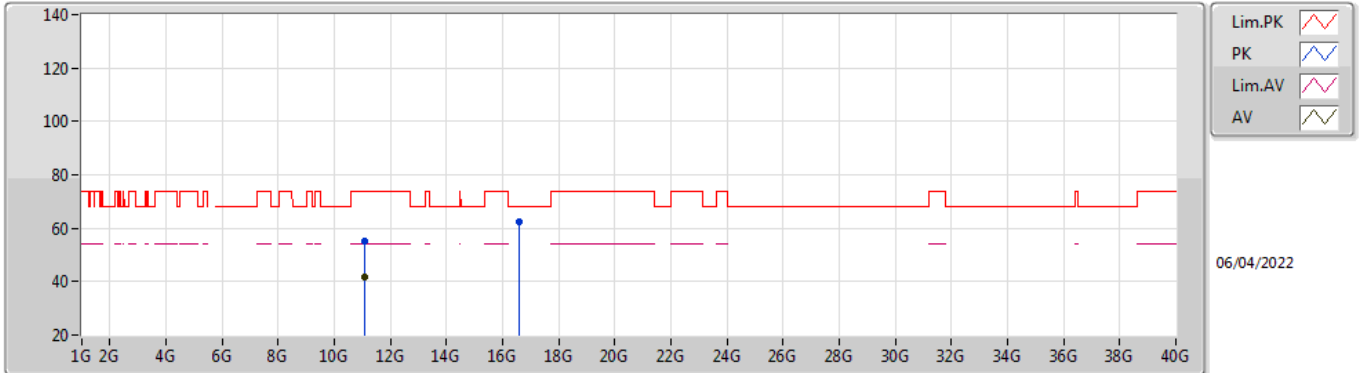

802.11ax HEW80_Nss1,(MCS0)_2TX

5530MHz_TnomVnom

EUT X_2TX
Setting 18.5
03-C-K-4

Type	Freq (Hz)	Level (dBuV/m)	Limit (dBuV/m)	Margin (dB)	Raw (dBuV)	Dist (m)	Condition	Azimuth (°)	Height (m)	Comment	AF (dB)	CL (dB)	PA (dB)
PK	11.05785G	55.00	74.00	-19.00	40.98	3	Vertical	125	1.29	-	38.46	10.66	35.10
AV	11.0575G	41.75	54.00	-12.25	27.73	3	Vertical	125	1.29	-	38.46	10.66	35.10
PK	16.59183G	62.19	68.20	-6.01	44.79	3	Vertical	24	2.79	-	38.86	13.81	35.27