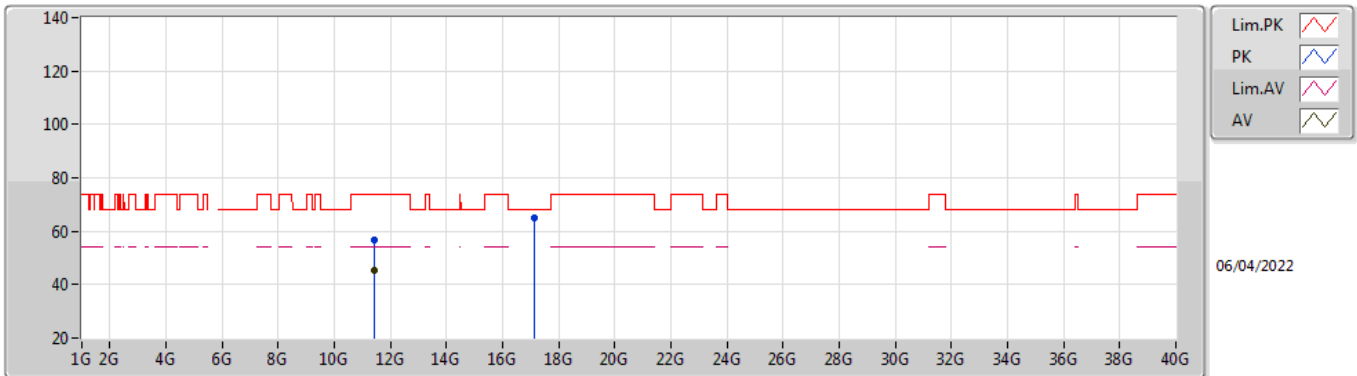

802.11ax HEW40_Nss1,(MCS0)_2TX
5710MHz Straddle 5.47-5.725GHz_TnomVnom

EUT X_2TX
Setting 23.5
03-C-K-4

Type	Freq (Hz)	Level (dBuV/m)	Limit (dBuV/m)	Margin (dB)	Raw (dBuV)	Dist (m)	Condition	Azimuth (°)	Height (m)	Comment	AF (dB)	CL (dB)	PA (dB)
PK	11.42201G	56.95	74.00	-17.05	42.91	3	Horizontal	244	1.78	-	38.84	10.71	35.51
AV	11.41999G	45.56	54.00	-8.44	31.52	3	Horizontal	244	1.78	-	38.84	10.71	35.51
PK	17.13146G	64.96	68.20	-3.24	45.31	3	Horizontal	228	1.76	-	40.33	14.19	34.87