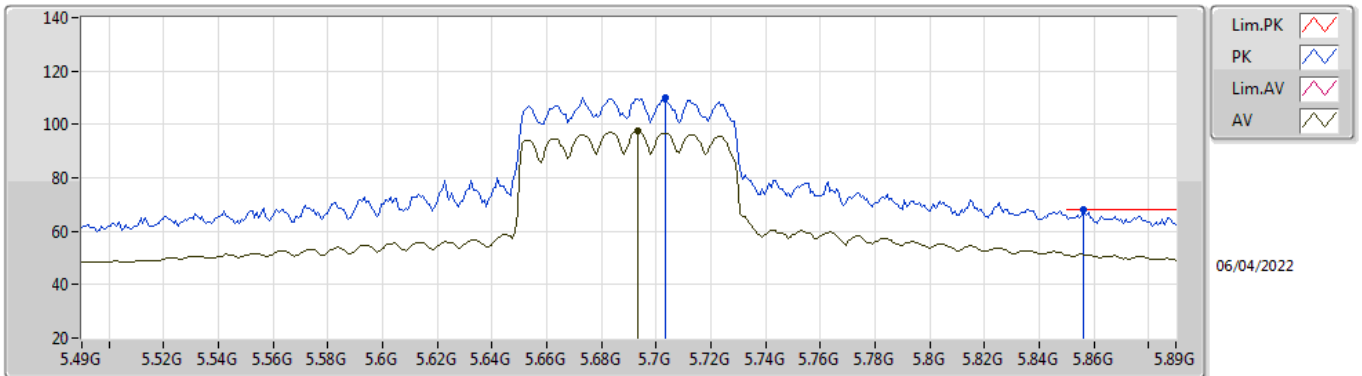

802.11ax HEW80_Nss1,(MCS0)_2TX
5690MHz Straddle 5.47-5.725GHz_TnomVnom

EUT_X_2TX
Setting 20
03-C-K-4-10

Type	Freq (Hz)	Level (dBuV/m)	Limit (dBuV/m)	Margin (dB)	Raw (dBuV)	Dist (m)	Condition	Azimuth (°)	Height (m)	Comment	AF (dB)	CL (dB)	PA (dB)
PK	5.7036G	110.13	Inf	-Inf	103.89	3	Horizontal	11	2.23	-	34.29	7.40	35.45
AV	5.6932G	97.35	Inf	-Inf	91.07	3	Horizontal	11	2.23	-	34.33	7.40	35.45
PK	5.8564G	68.10	68.20	-0.10	61.83	3	Horizontal	11	2.23	-	34.34	7.46	35.53