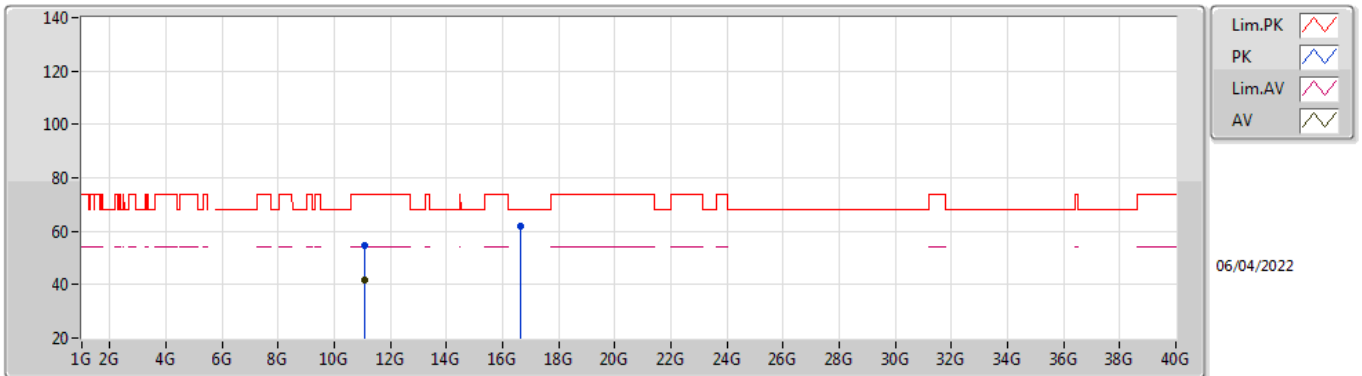

802.11ax HEW40_Nss1,(MCS0)_2TX

5550MHz_TnomVnom

EUT X_2TX
Setting 21
03-C-K-4

Type	Freq (Hz)	Level (dBuV/m)	Limit (dBuV/m)	Margin (dB)	Raw (dBuV)	Dist (m)	Condition	Azimuth (°)	Height (m)	Comment	AF (dB)	CL (dB)	PA (dB)
PK	11.09534G	54.87	74.00	-19.13	40.86	3	Vertical	351	1.99	-	38.50	10.66	35.15
AV	11.0971G	41.61	54.00	-12.39	27.60	3	Vertical	351	1.99	-	38.50	10.66	35.15
PK	16.64748G	62.07	68.20	-6.13	44.62	3	Vertical	77	2.47	-	38.81	13.85	35.21