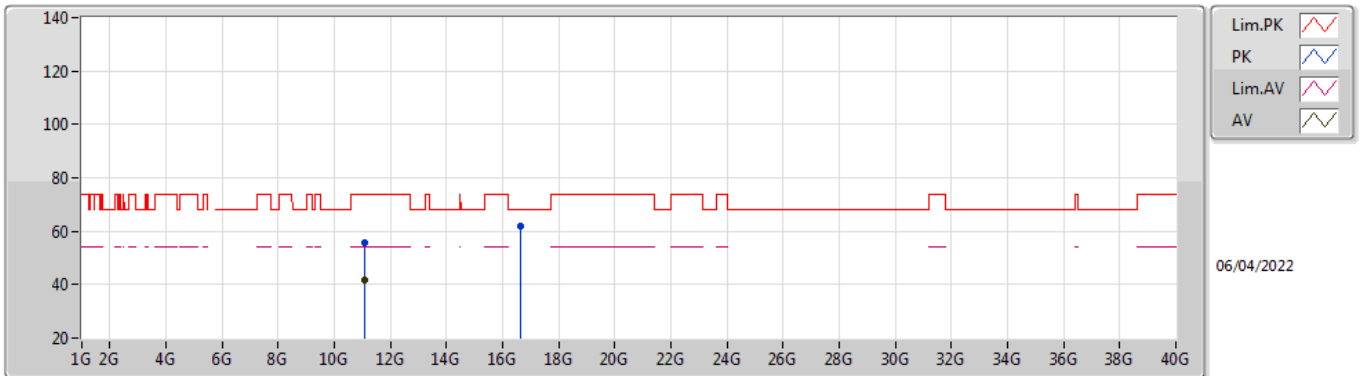

802.11ax HEW40_Nss1,(MCS0)_2TX

5550MHz_TnomVnom

EUT X_2TX
Setting 21
03-C-K-4

Type	Freq (Hz)	Level (dBuV/m)	Limit (dBuV/m)	Margin (dB)	Raw (dBuV)	Dist (m)	Condition	Azimuth (°)	Height (m)	Comment	AF (dB)	CL (dB)	PA (dB)
PK	11.10144G	55.66	74.00	-18.34	41.64	3	Horizontal	308	1.34	-	38.50	10.67	35.15
AV	11.10024G	41.57	54.00	-12.43	27.55	3	Horizontal	308	1.34	-	38.50	10.67	35.15
PK	16.65374G	61.97	68.20	-6.23	44.53	3	Horizontal	27	2.69	-	38.79	13.86	35.21