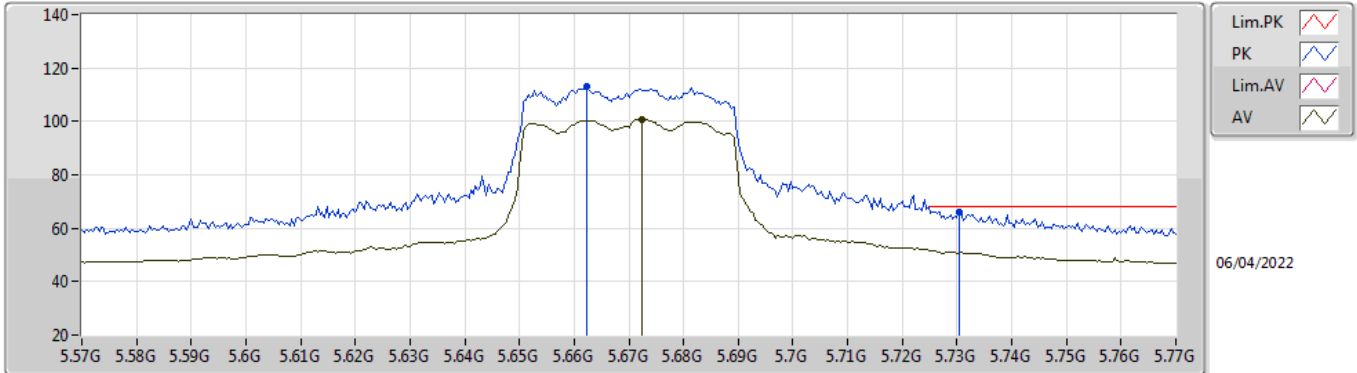

802.11ax HEW40_Nss1,(MCS0)_2TX

5670MHz_TnomVnom

EUT_X_2TX
Setting 19.5
03-C-E-2-10

Type	Freq (Hz)	Level (dBuV/m)	Limit (dBuV/m)	Margin (dB)	Raw (dBuV)	Dist (m)	Condition	Azimuth (°)	Height (m)	Comment	AF (dB)	CL (dB)	PA (dB)
PK	5.6624G	113.33	Inf	-Inf	106.91	3	Horizontal	20	1.11	-	34.45	7.40	35.43
AV	5.6724G	100.74	Inf	-Inf	94.37	3	Horizontal	20	1.11	-	34.41	7.40	35.44
PK	5.7304G	66.21	68.20	-1.99	60.04	3	Horizontal	20	1.11	-	34.24	7.40	35.47