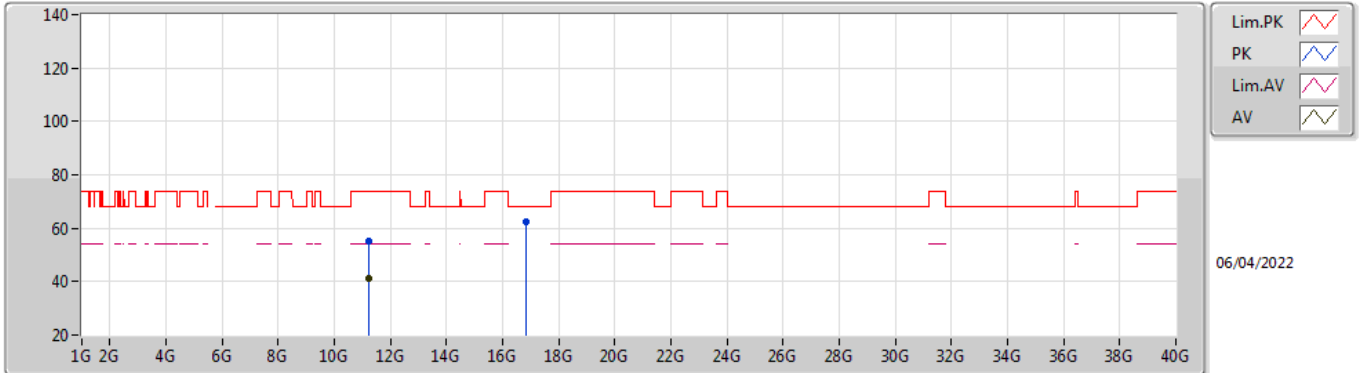

802.11ax HEW80_Nss1,(MCS0)_2TX

5610MHz_TnomVnom

EUT X_2TX
Setting 19
03-C-K-4

Type	Freq (Hz)	Level (dBuV/m)	Limit (dBuV/m)	Margin (dB)	Raw (dBuV)	Dist (m)	Condition	Azimuth (°)	Height (m)	Comment	AF (dB)	CL (dB)	PA (dB)
PK	11.22162G	54.93	74.00	-19.07	40.92	3	Vertical	114	2.98	-	38.62	10.68	35.29
AV	11.22166G	41.26	54.00	-12.74	27.25	3	Vertical	114	2.98	-	38.62	10.68	35.29
PK	16.82825G	62.51	68.20	-5.69	44.05	3	Vertical	7	1.46	-	39.51	13.98	35.03