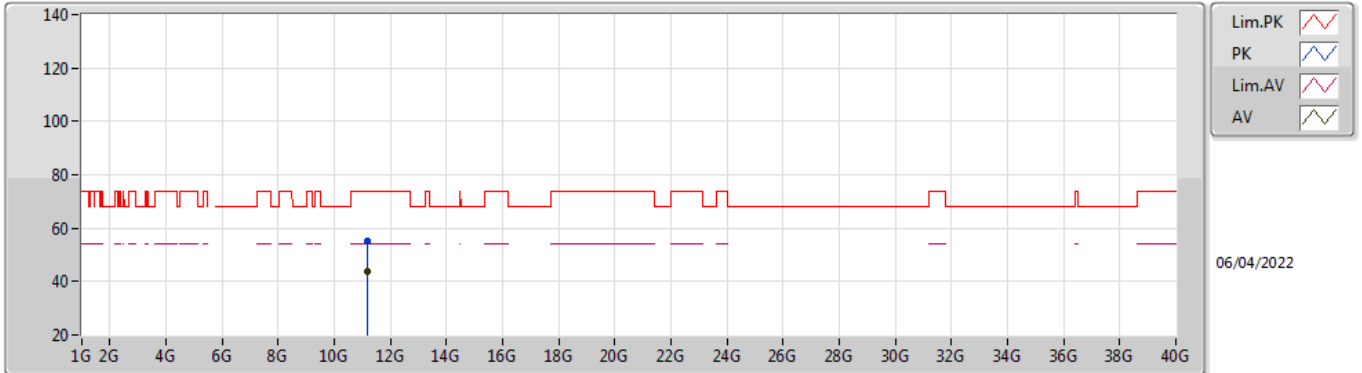

802.11ax HEW20_Nss1,(MCS0)_2TX

5580MHz_TnomVnom

EUT_X_2TX
Setting 23.5
03-C-E-2

Type	Freq (Hz)	Level (dBuV/m)	Limit (dBuV/m)	Margin (dB)	Raw (dBuV)	Dist (m)	Condition	Azimuth (°)	Height (m)	Comment	AF (dB)	CL (dB)	PA (dB)
PK	11.15844G	55.19	74.00	-18.81	41.18	3	Vertical	11	1.73	-	38.56	10.67	35.22
AV	11.16G	43.69	54.00	-10.31	29.68	3	Vertical	11	1.73	-	38.56	10.67	35.22