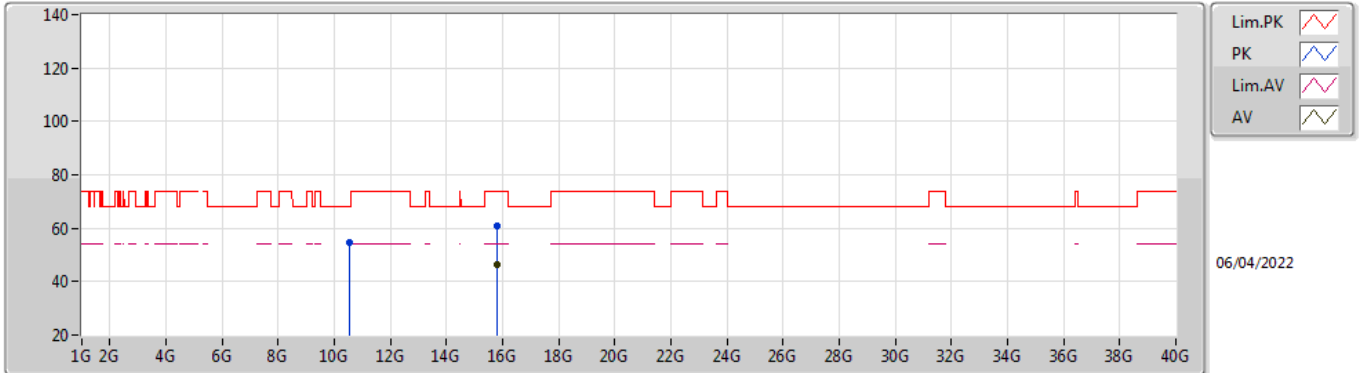

802.11ax HEW40_Nss1,(MCS0)_2TX

5270MHz_TnomVnom

EUT X_2TX
Setting 20.5
03-C-K-4

Type	Freq (Hz)	Level (dBuV/m)	Limit (dBuV/m)	Margin (dB)	Raw (dBuV)	Dist (m)	Condition	Azimuth (°)	Height (m)	Comment	AF (dB)	CL (dB)	PA (dB)
PK	10.54016G	54.72	68.20	-13.48	41.38	3	Horizontal	161	2.42	-	38.20	10.58	35.44
PK	15.80992G	60.62	74.00	-13.38	45.08	3	Horizontal	69	1.80	-	37.87	13.30	35.63
AV	15.8094G	46.34	54.00	-7.66	30.80	3	Horizontal	69	1.80	-	37.87	13.30	35.63