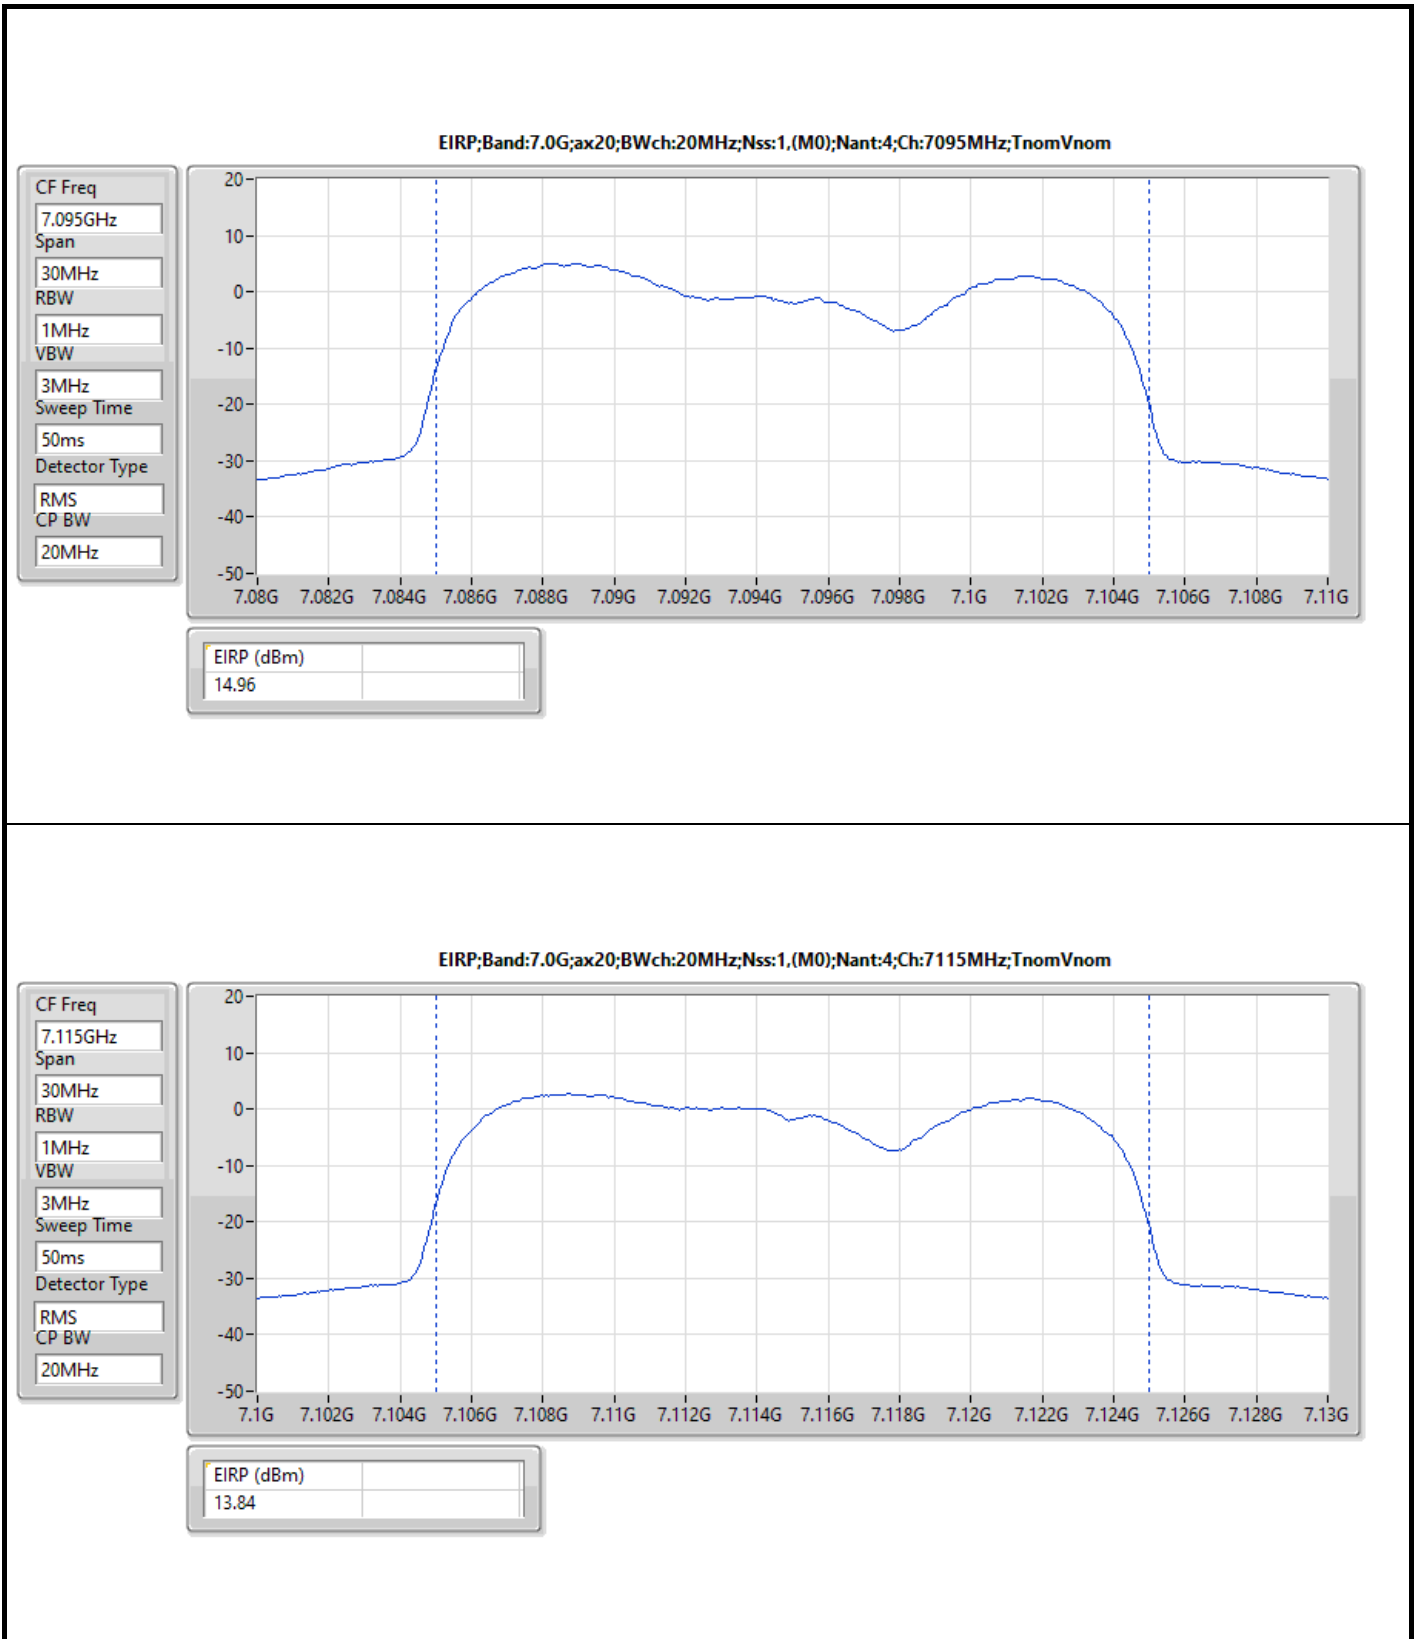

DG = Directional Gain  
The test result used radiated measurement.

Summary

Mode	EIRP (dBm)	EIRP (W)
5.925-6.425GHz	-	-
802.11ax HEW20-BF_Nss1,(MCS3)_4TX	16.16	0.04130
802.11ax HEW40-BF_Nss1,(MCS3)_4TX	19.11	0.08147
802.11ax HEW80-BF_Nss1,(MCS3)_4TX	21.64	0.14588
802.11ax HEW160-BF_Nss1,(MCS3)_4TX	26.46	0.44259
6.425-6.525GHz	-	-
802.11ax HEW20-BF_Nss1,(MCS3)_4TX	14.85	0.03055
802.11ax HEW40-BF_Nss1,(MCS3)_4TX	18.48	0.07047
802.11ax HEW80-BF_Nss1,(MCS3)_4TX	22.56	0.18030
802.11ax HEW160-BF_Nss1,(MCS3)_4TX	25.34	0.34198
6.525-6.875GHz	-	-
802.11ax HEW20-BF_Nss1,(MCS3)_4TX	17.00	0.05012
802.11ax HEW40-BF_Nss1,(MCS3)_4TX	19.52	0.08954
802.11ax HEW80-BF_Nss1,(MCS3)_4TX	23.78	0.23878
802.11ax HEW160-BF_Nss1,(MCS3)_4TX	26.20	0.41687
6.875-7.125GHz	-	-
802.11ax HEW20-BF_Nss1,(MCS3)_4TX	15.52	0.03565
802.11ax HEW40-BF_Nss1,(MCS3)_4TX	19.59	0.09099
802.11ax HEW80-BF_Nss1,(MCS3)_4TX	23.21	0.20941
802.11ax HEW160-BF_Nss1,(MCS3)_4TX	24.63	0.29040