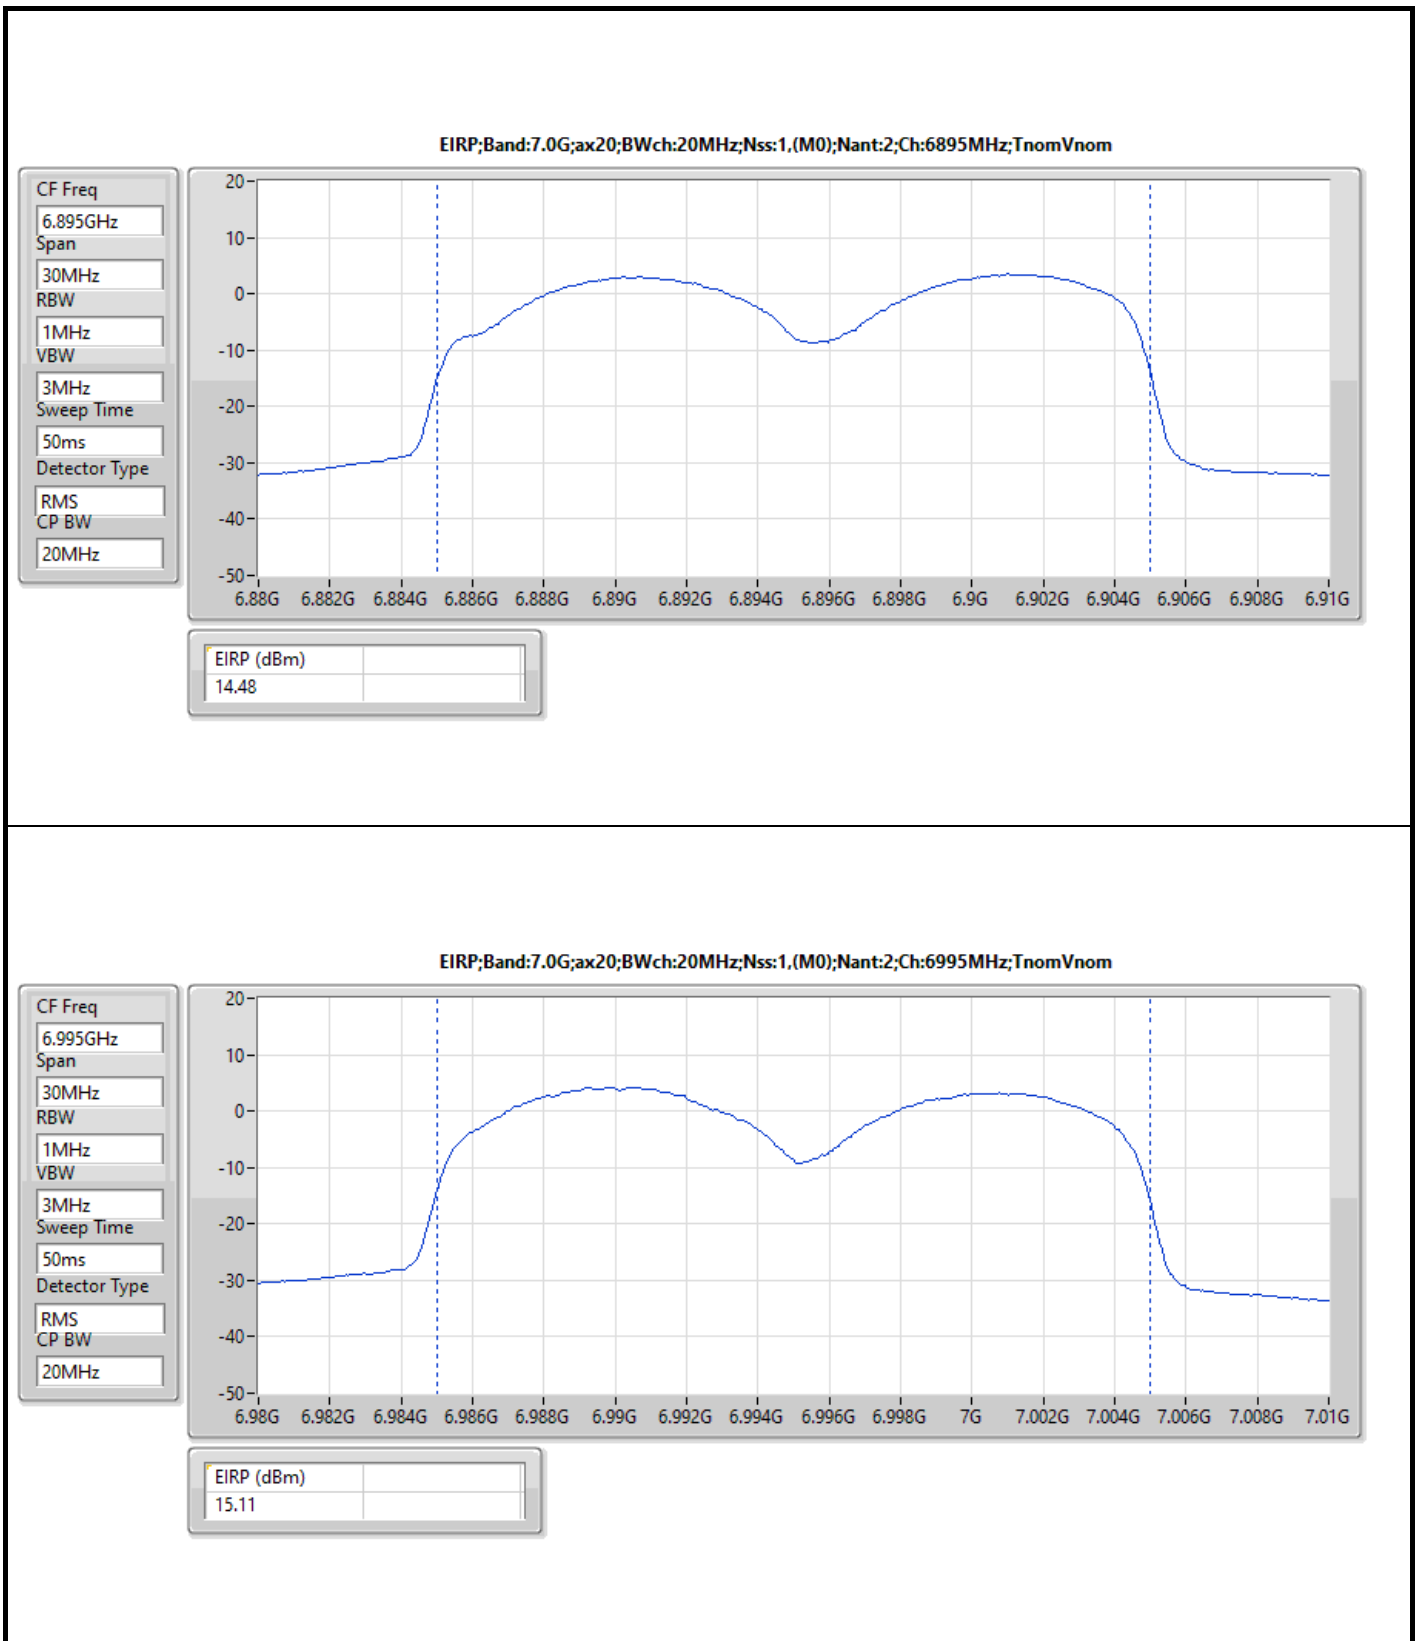

DG = Directional Gain  
The test result used radiated measurement.

Summary

Mode	EIRP (dBm)	EIRP (W)
5.925-6.425GHz	-	-
802.11ax HEW20-BF_Nss1,(MCS3)_2TX	17.50	0.05623
802.11ax HEW40-BF_Nss1,(MCS3)_2TX	19.50	0.08913
802.11ax HEW80-BF_Nss1,(MCS3)_2TX	22.87	0.19364
802.11ax HEW160-BF_Nss1,(MCS3)_2TX	26.08	0.40551
6.425-6.525GHz	-	-
802.11ax HEW20-BF_Nss1,(MCS3)_2TX	17.99	0.06295
802.11ax HEW40-BF_Nss1,(MCS3)_2TX	18.97	0.07889
802.11ax HEW80-BF_Nss1,(MCS3)_2TX	20.90	0.12303
802.11ax HEW160-BF_Nss1,(MCS3)_2TX	23.11	0.20464
6.525-6.875GHz	-	-
802.11ax HEW20-BF_Nss1,(MCS3)_2TX	18.13	0.06501
802.11ax HEW40-BF_Nss1,(MCS3)_2TX	19.05	0.08035
802.11ax HEW80-BF_Nss1,(MCS3)_2TX	21.43	0.13900
802.11ax HEW160-BF_Nss1,(MCS3)_2TX	23.48	0.22284
6.875-7.125GHz	-	-
802.11ax HEW20-BF_Nss1,(MCS3)_2TX	15.22	0.03327
802.11ax HEW40-BF_Nss1,(MCS3)_2TX	19.10	0.08128
802.11ax HEW80-BF_Nss1,(MCS3)_2TX	21.27	0.13397
802.11ax HEW160-BF_Nss1,(MCS3)_2TX	23.44	0.22080