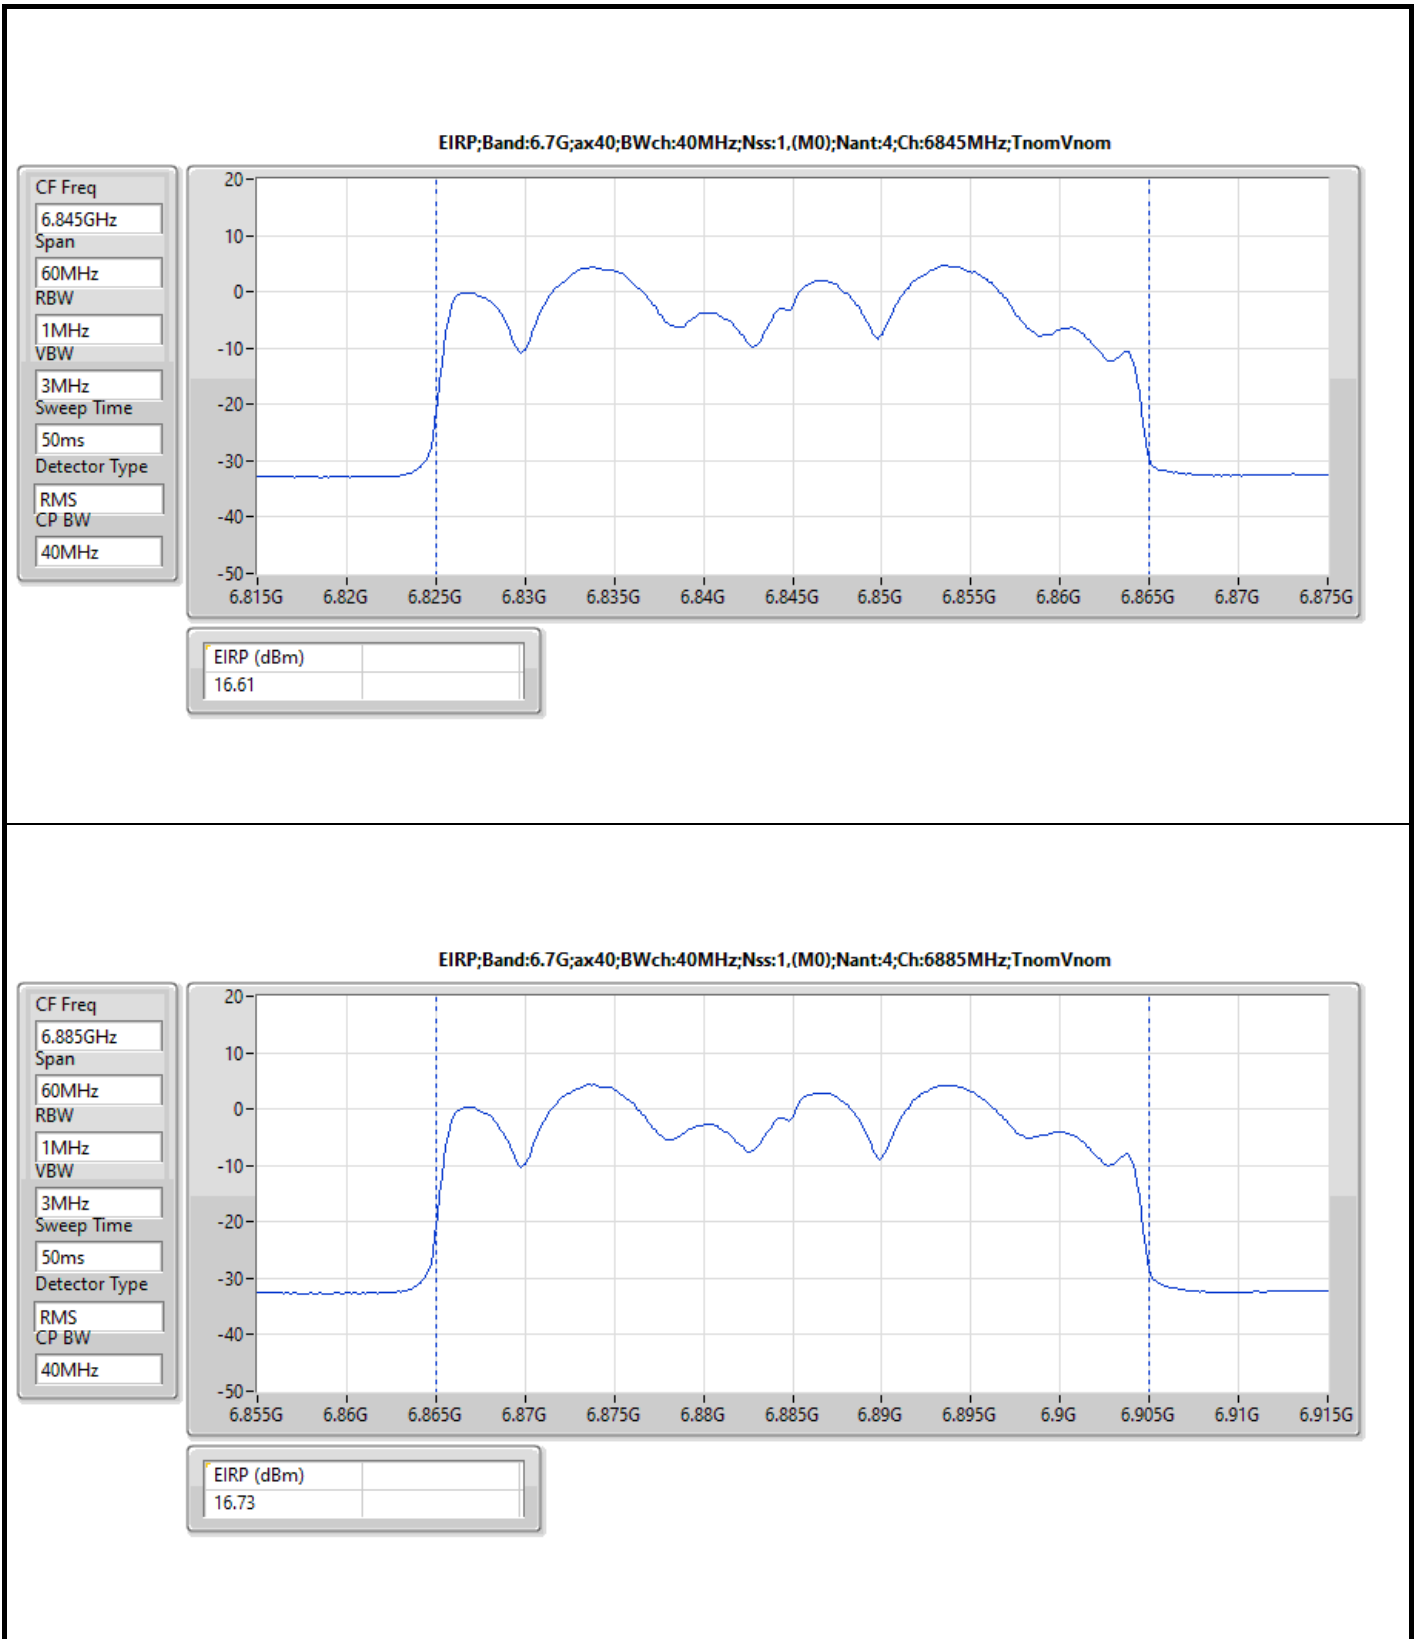

DG = Directional Gain  
The test result used radiated measurement.

Summary

Mode	EIRP (dBm)	EIRP (W)
5.925-6.425GHz	-	-
802.11ax HEW20-BF_Nss1,(MCS3)_4TX	16.16	0.04130
802.11ax HEW40-BF_Nss1,(MCS3)_4TX	19.11	0.08147
802.11ax HEW80-BF_Nss1,(MCS3)_4TX	21.64	0.14588
802.11ax HEW160-BF_Nss1,(MCS3)_4TX	26.46	0.44259
6.425-6.525GHz	-	-
802.11ax HEW20-BF_Nss1,(MCS3)_4TX	14.85	0.03055
802.11ax HEW40-BF_Nss1,(MCS3)_4TX	18.48	0.07047
802.11ax HEW80-BF_Nss1,(MCS3)_4TX	22.56	0.18030
802.11ax HEW160-BF_Nss1,(MCS3)_4TX	25.34	0.34198
6.525-6.875GHz	-	-
802.11ax HEW20-BF_Nss1,(MCS3)_4TX	17.00	0.05012
802.11ax HEW40-BF_Nss1,(MCS3)_4TX	19.52	0.08954
802.11ax HEW80-BF_Nss1,(MCS3)_4TX	23.78	0.23878
802.11ax HEW160-BF_Nss1,(MCS3)_4TX	26.20	0.41687
6.875-7.125GHz	-	-
802.11ax HEW20-BF_Nss1,(MCS3)_4TX	15.52	0.03565
802.11ax HEW40-BF_Nss1,(MCS3)_4TX	19.59	0.09099
802.11ax HEW80-BF_Nss1,(MCS3)_4TX	23.21	0.20941
802.11ax HEW160-BF_Nss1,(MCS3)_4TX	24.63	0.29040