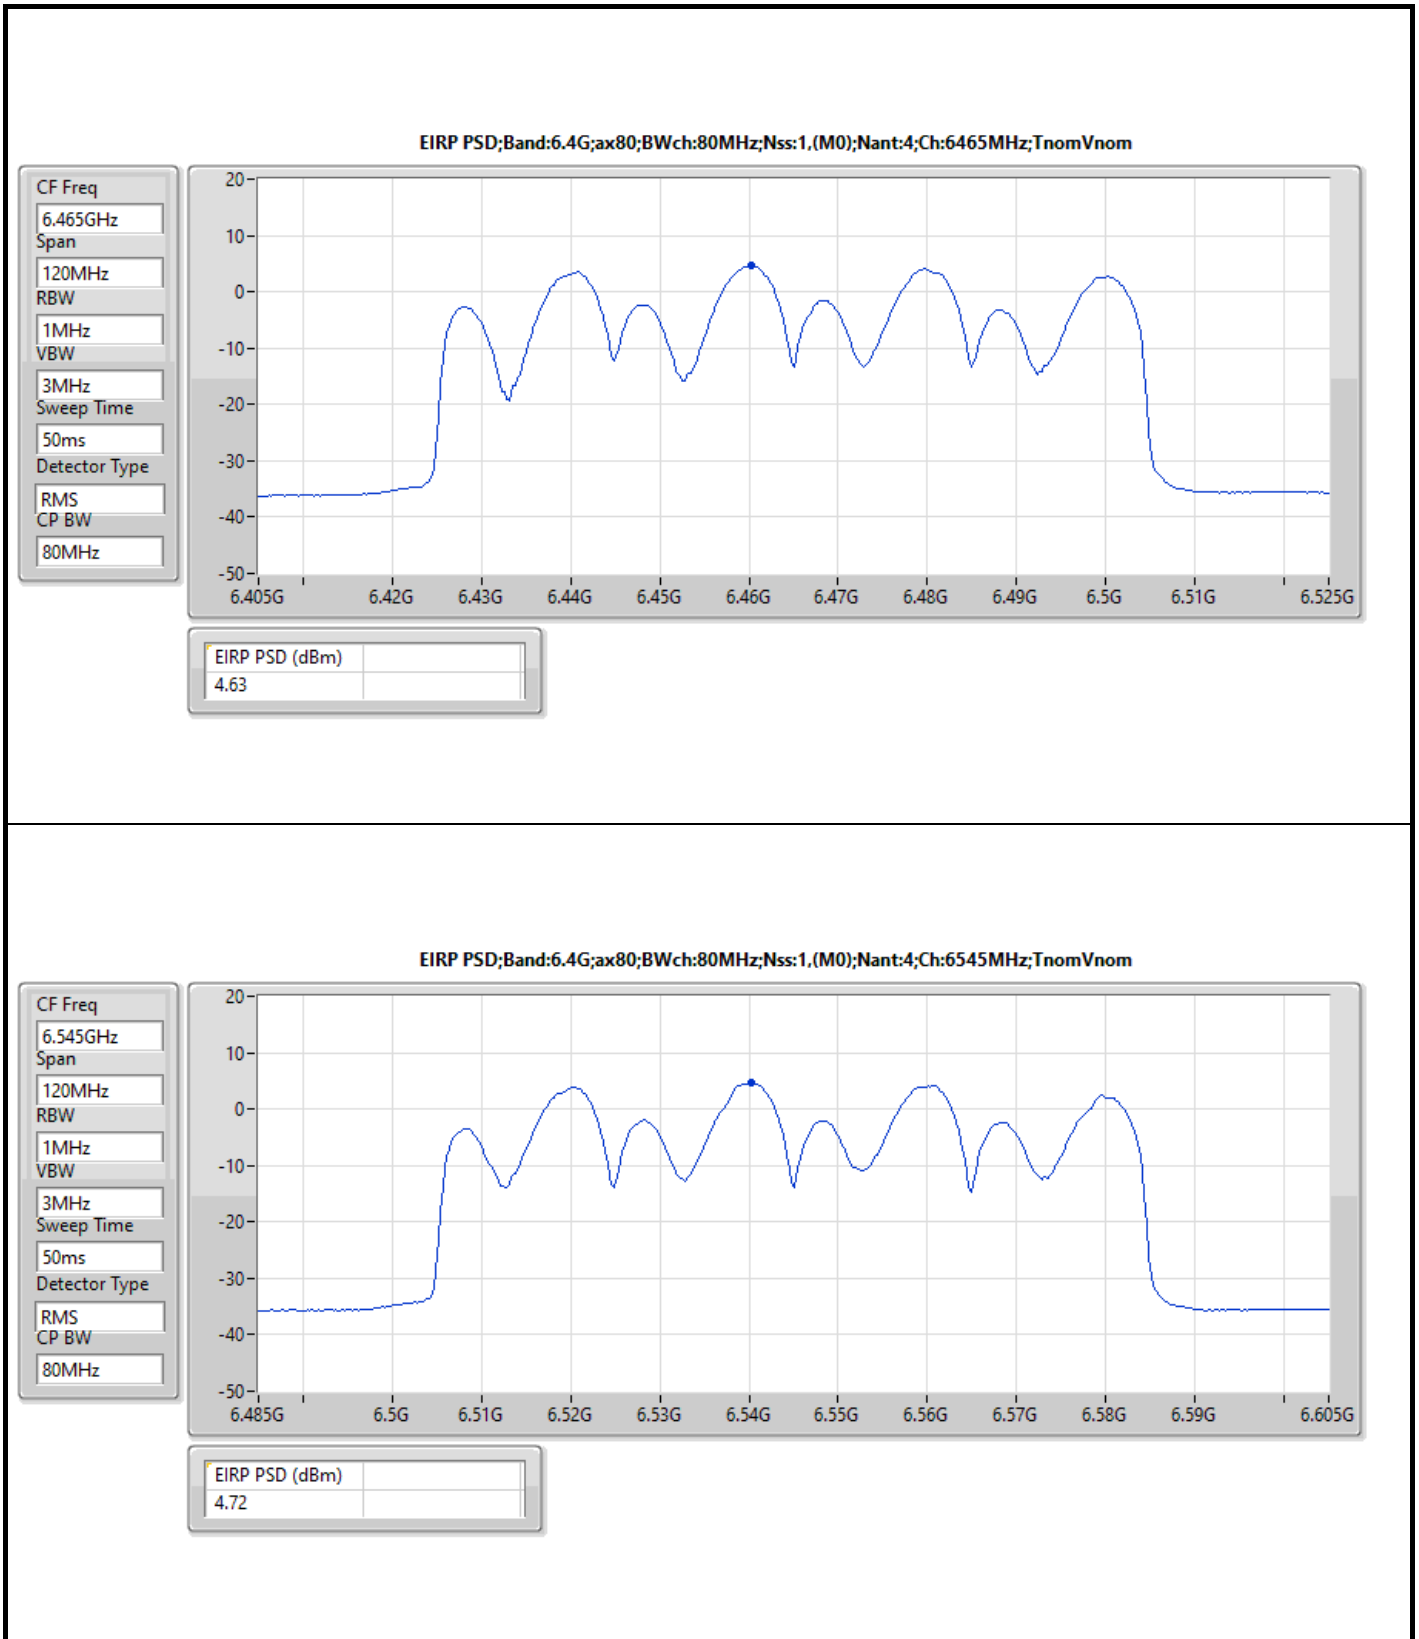

The test result used radiated measurement.

**Summary**

Mode	EIRP PD (dBm/RBW)
5.925-6.425GHz	-
802.11ax HEW20-BF_Nss1,(MCS3)_4TX	4.28
802.11ax HEW40-BF_Nss1,(MCS3)_4TX	4.72
802.11ax HEW80-BF_Nss1,(MCS3)_4TX	4.69
802.11ax HEW160-BF_Nss1,(MCS3)_4TX	4.98
6.425-6.525GHz	-
802.11ax HEW20-BF_Nss1,(MCS3)_4TX	4.53
802.11ax HEW40-BF_Nss1,(MCS3)_4TX	4.85
802.11ax HEW80-BF_Nss1,(MCS3)_4TX	4.71
802.11ax HEW160-BF_Nss1,(MCS3)_4TX	4.39
6.525-6.875GHz	-
802.11ax HEW20-BF_Nss1,(MCS3)_4TX	4.80
802.11ax HEW40-BF_Nss1,(MCS3)_4TX	4.89
802.11ax HEW80-BF_Nss1,(MCS3)_4TX	4.92
802.11ax HEW160-BF_Nss1,(MCS3)_4TX	4.43
6.875-7.125GHz	-
802.11ax HEW20-BF_Nss1,(MCS3)_4TX	4.65
802.11ax HEW40-BF_Nss1,(MCS3)_4TX	4.91
802.11ax HEW80-BF_Nss1,(MCS3)_4TX	4.54
802.11ax HEW160-BF_Nss1,(MCS3)_4TX	4.21