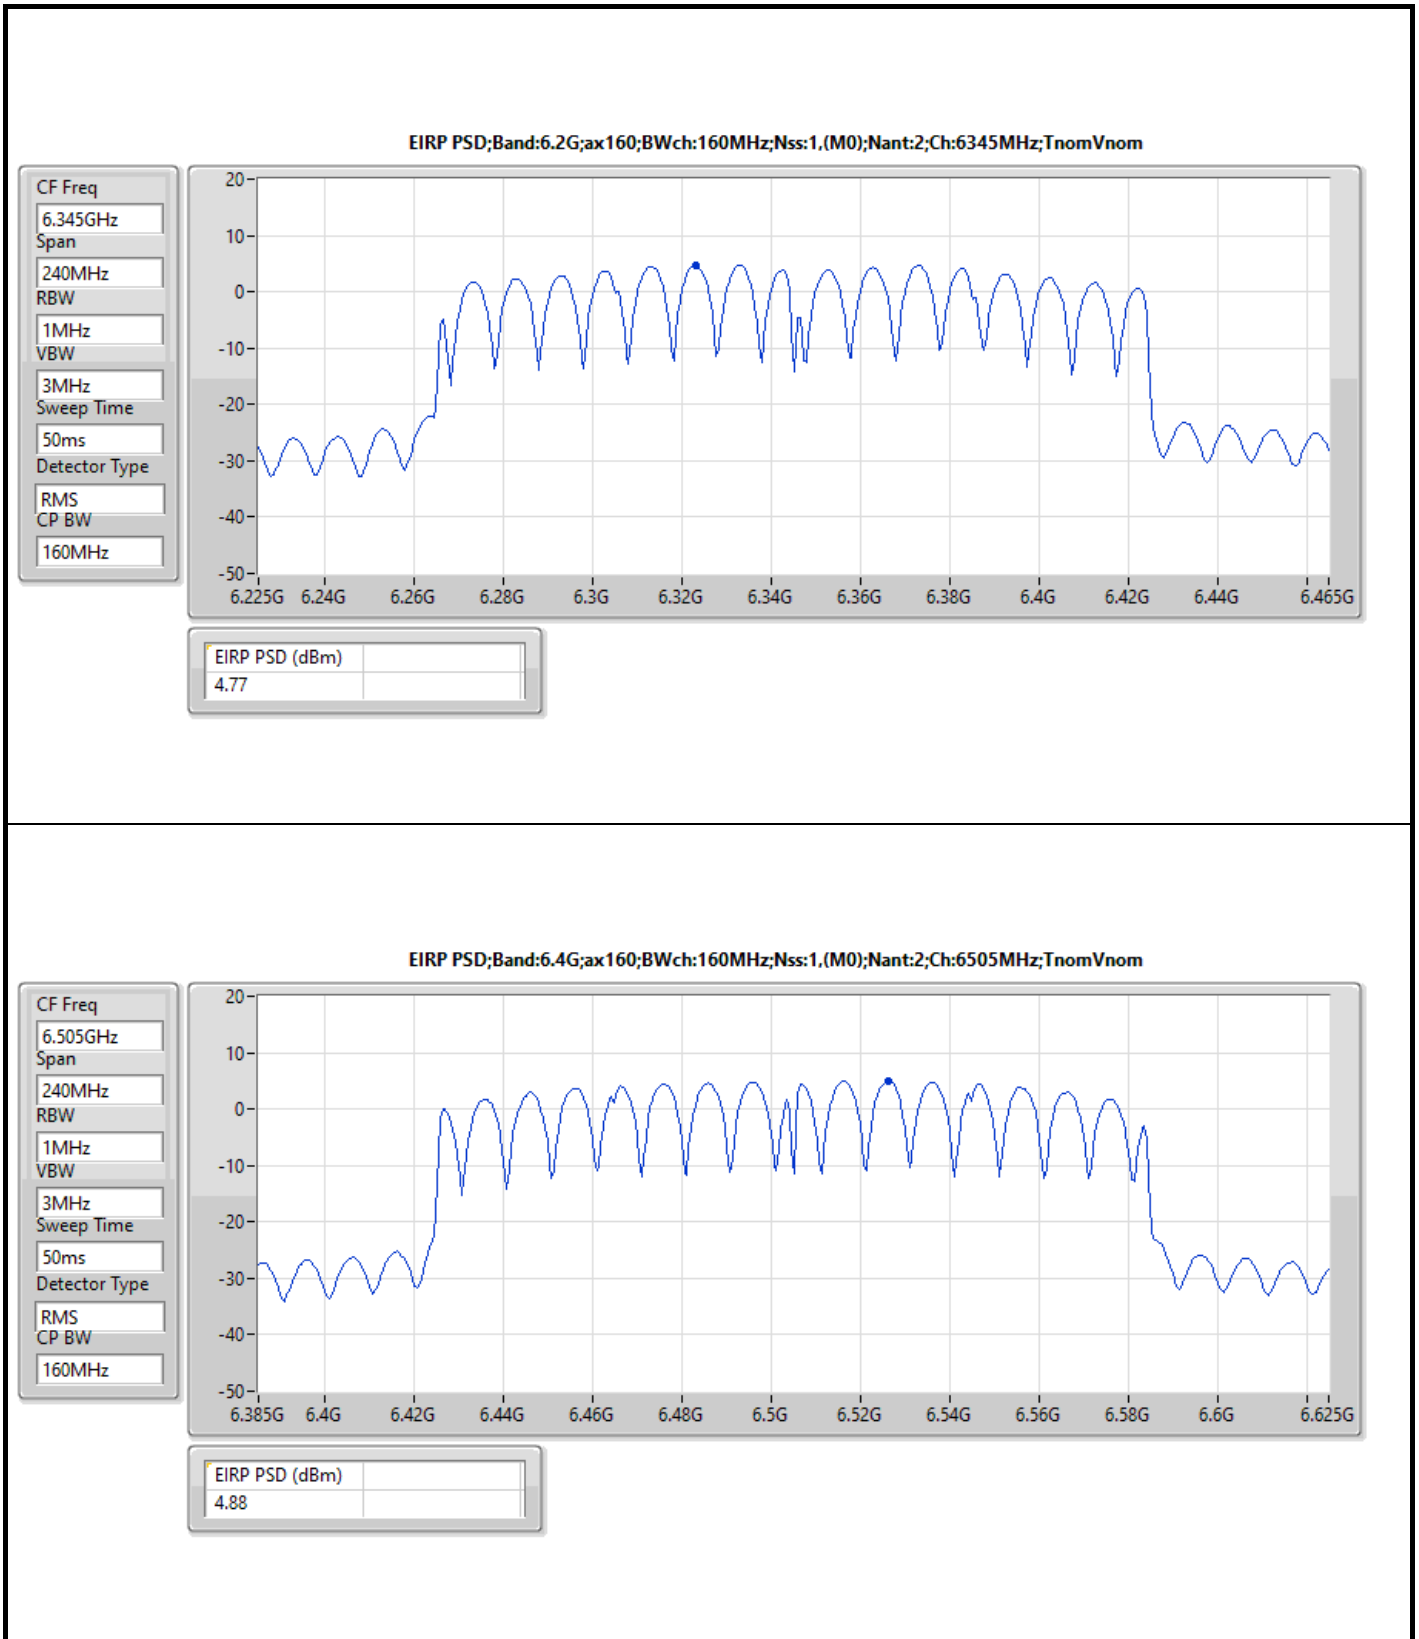

The test result used radiated measurement.

**Summary**

Mode	EIRP PD (dBm/RBW)
5.925-6.425GHz	-
802.11ax HEW20-BF_Nss1,(MCS3)_2TX	4.48
802.11ax HEW40-BF_Nss1,(MCS3)_2TX	4.63
802.11ax HEW80-BF_Nss1,(MCS3)_2TX	4.87
802.11ax HEW160-BF_Nss1,(MCS3)_2TX	4.44
6.425-6.525GHz	-
802.11ax HEW20-BF_Nss1,(MCS3)_2TX	4.92
802.11ax HEW40-BF_Nss1,(MCS3)_2TX	4.49
802.11ax HEW80-BF_Nss1,(MCS3)_2TX	4.91
802.11ax HEW160-BF_Nss1,(MCS3)_2TX	4.48
6.525-6.875GHz	-
802.11ax HEW20-BF_Nss1,(MCS3)_2TX	4.41
802.11ax HEW40-BF_Nss1,(MCS3)_2TX	4.89
802.11ax HEW80-BF_Nss1,(MCS3)_2TX	4.79
802.11ax HEW160-BF_Nss1,(MCS3)_2TX	4.33
6.875-7.125GHz	-
802.11ax HEW20-BF_Nss1,(MCS3)_2TX	4.51
802.11ax HEW40-BF_Nss1,(MCS3)_2TX	4.54
802.11ax HEW80-BF_Nss1,(MCS3)_2TX	4.43
802.11ax HEW160-BF_Nss1,(MCS3)_2TX	4.37