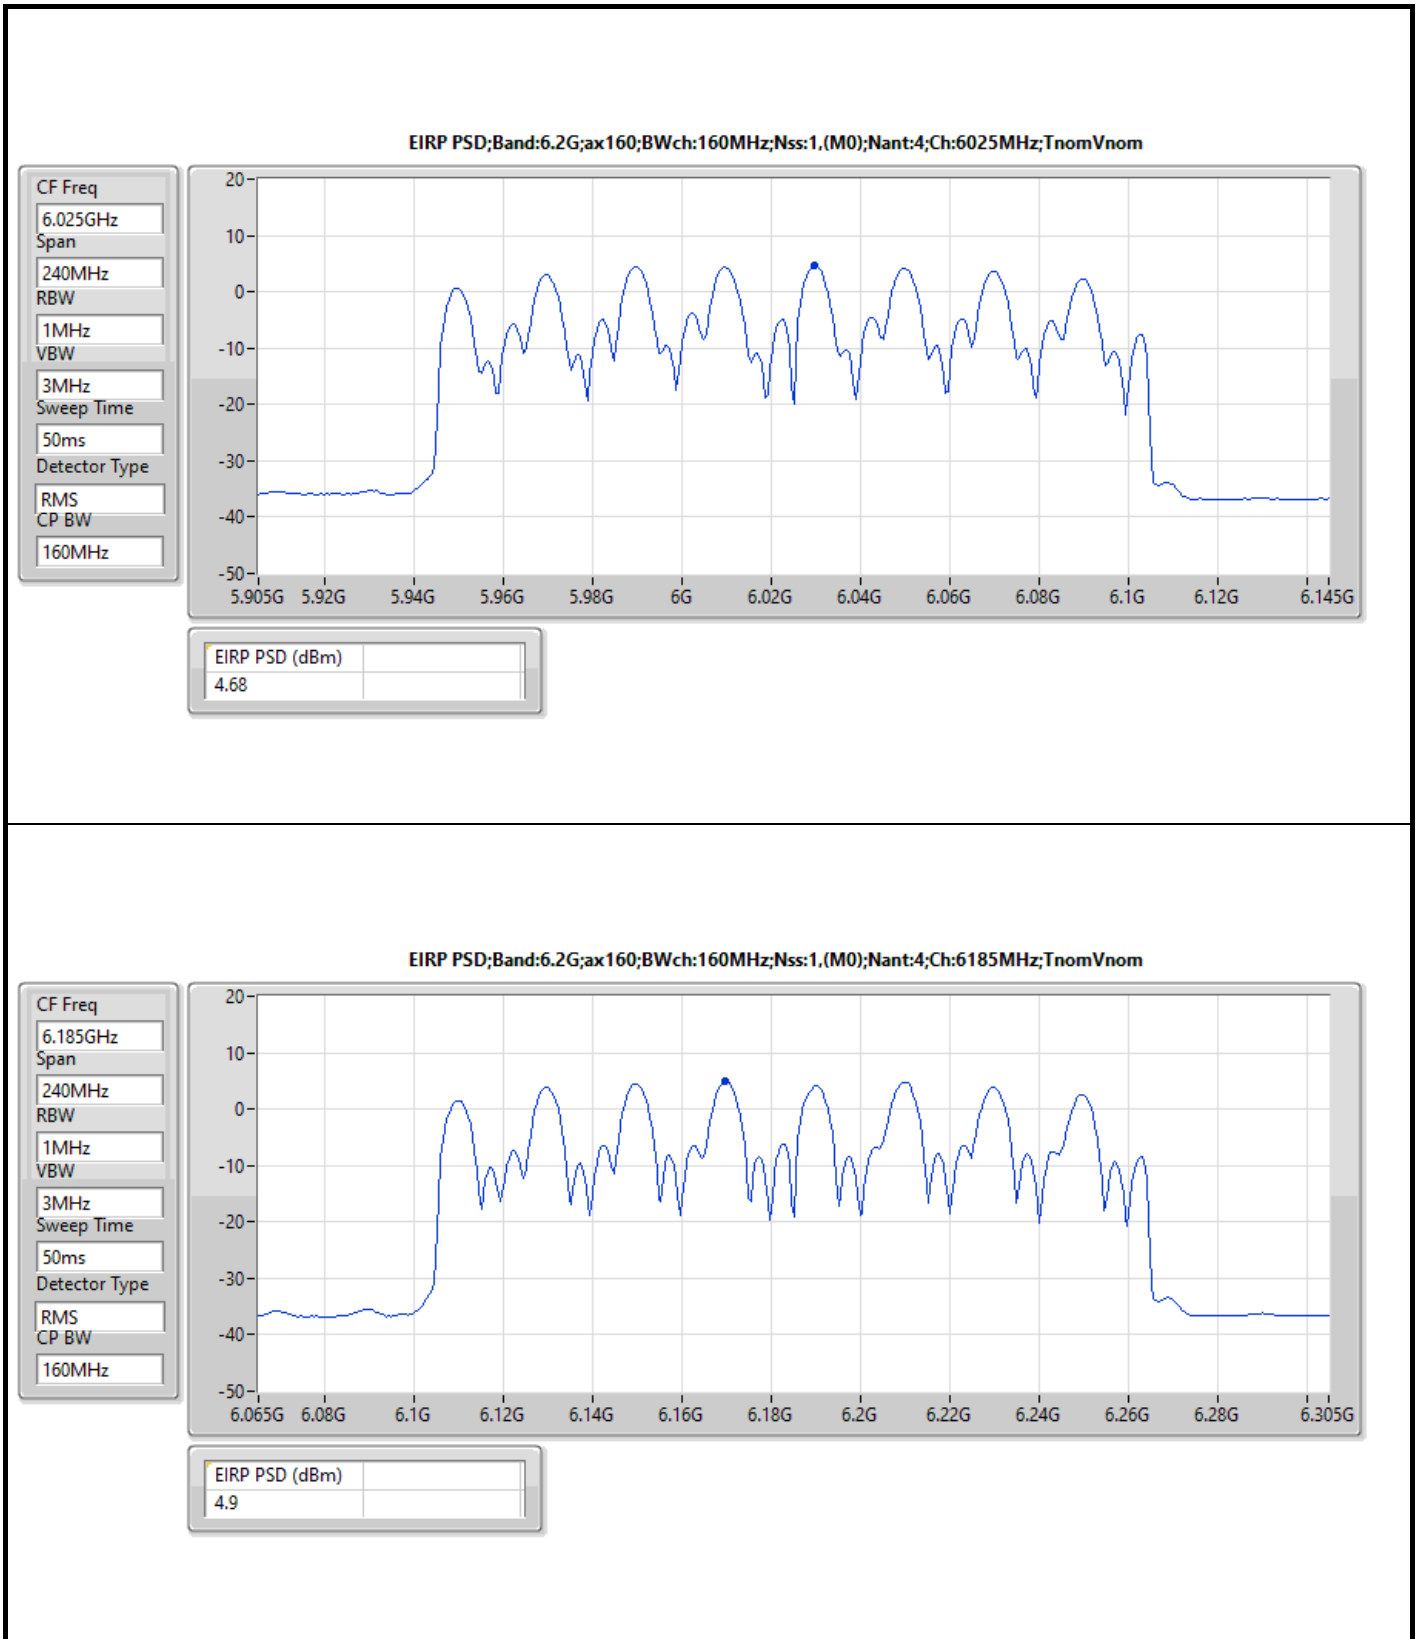

The test result used radiated measurement.

**Summary**

Mode	EIRP PD (dBm/RBW)
5.925-6.425GHz	-
802.11ax HEW20-BF_Nss1,(MCS3)_4TX	4.28
802.11ax HEW40-BF_Nss1,(MCS3)_4TX	4.72
802.11ax HEW80-BF_Nss1,(MCS3)_4TX	4.69
802.11ax HEW160-BF_Nss1,(MCS3)_4TX	4.98
6.425-6.525GHz	-
802.11ax HEW20-BF_Nss1,(MCS3)_4TX	4.53
802.11ax HEW40-BF_Nss1,(MCS3)_4TX	4.85
802.11ax HEW80-BF_Nss1,(MCS3)_4TX	4.71
802.11ax HEW160-BF_Nss1,(MCS3)_4TX	4.39
6.525-6.875GHz	-
802.11ax HEW20-BF_Nss1,(MCS3)_4TX	4.80
802.11ax HEW40-BF_Nss1,(MCS3)_4TX	4.89
802.11ax HEW80-BF_Nss1,(MCS3)_4TX	4.92
802.11ax HEW160-BF_Nss1,(MCS3)_4TX	4.43
6.875-7.125GHz	-
802.11ax HEW20-BF_Nss1,(MCS3)_4TX	4.65
802.11ax HEW40-BF_Nss1,(MCS3)_4TX	4.91
802.11ax HEW80-BF_Nss1,(MCS3)_4TX	4.54
802.11ax HEW160-BF_Nss1,(MCS3)_4TX	4.21