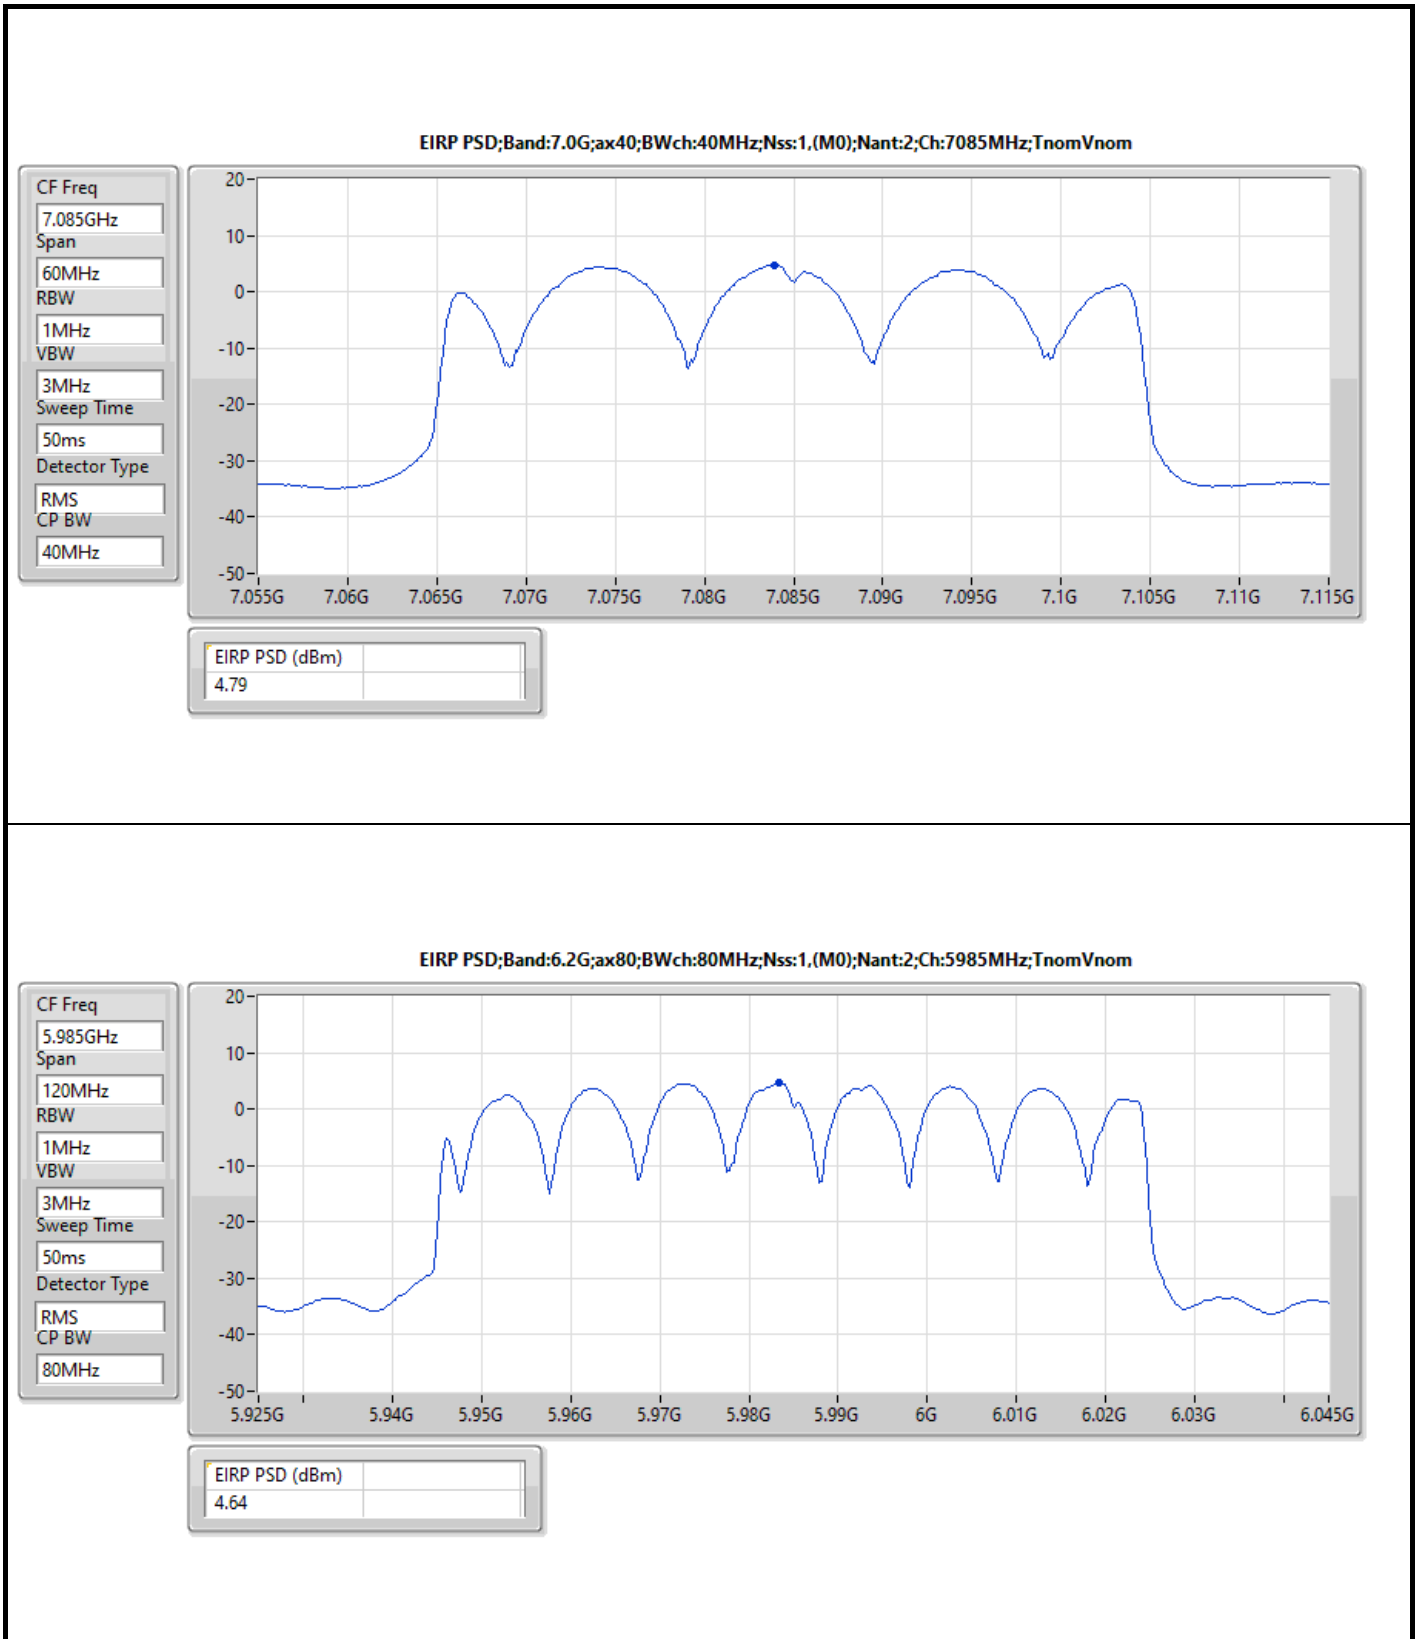

The test result used radiated measurement.

**Summary**

Mode	EIRP PD (dBm/RBW)
5.925-6.425GHz	-
802.11ax HEW20-BF_Nss1,(MCS3)_2TX	4.48
802.11ax HEW40-BF_Nss1,(MCS3)_2TX	4.63
802.11ax HEW80-BF_Nss1,(MCS3)_2TX	4.87
802.11ax HEW160-BF_Nss1,(MCS3)_2TX	4.44
6.425-6.525GHz	-
802.11ax HEW20-BF_Nss1,(MCS3)_2TX	4.92
802.11ax HEW40-BF_Nss1,(MCS3)_2TX	4.49
802.11ax HEW80-BF_Nss1,(MCS3)_2TX	4.91
802.11ax HEW160-BF_Nss1,(MCS3)_2TX	4.48
6.525-6.875GHz	-
802.11ax HEW20-BF_Nss1,(MCS3)_2TX	4.41
802.11ax HEW40-BF_Nss1,(MCS3)_2TX	4.89
802.11ax HEW80-BF_Nss1,(MCS3)_2TX	4.79
802.11ax HEW160-BF_Nss1,(MCS3)_2TX	4.33
6.875-7.125GHz	-
802.11ax HEW20-BF_Nss1,(MCS3)_2TX	4.51
802.11ax HEW40-BF_Nss1,(MCS3)_2TX	4.54
802.11ax HEW80-BF_Nss1,(MCS3)_2TX	4.43
802.11ax HEW160-BF_Nss1,(MCS3)_2TX	4.37