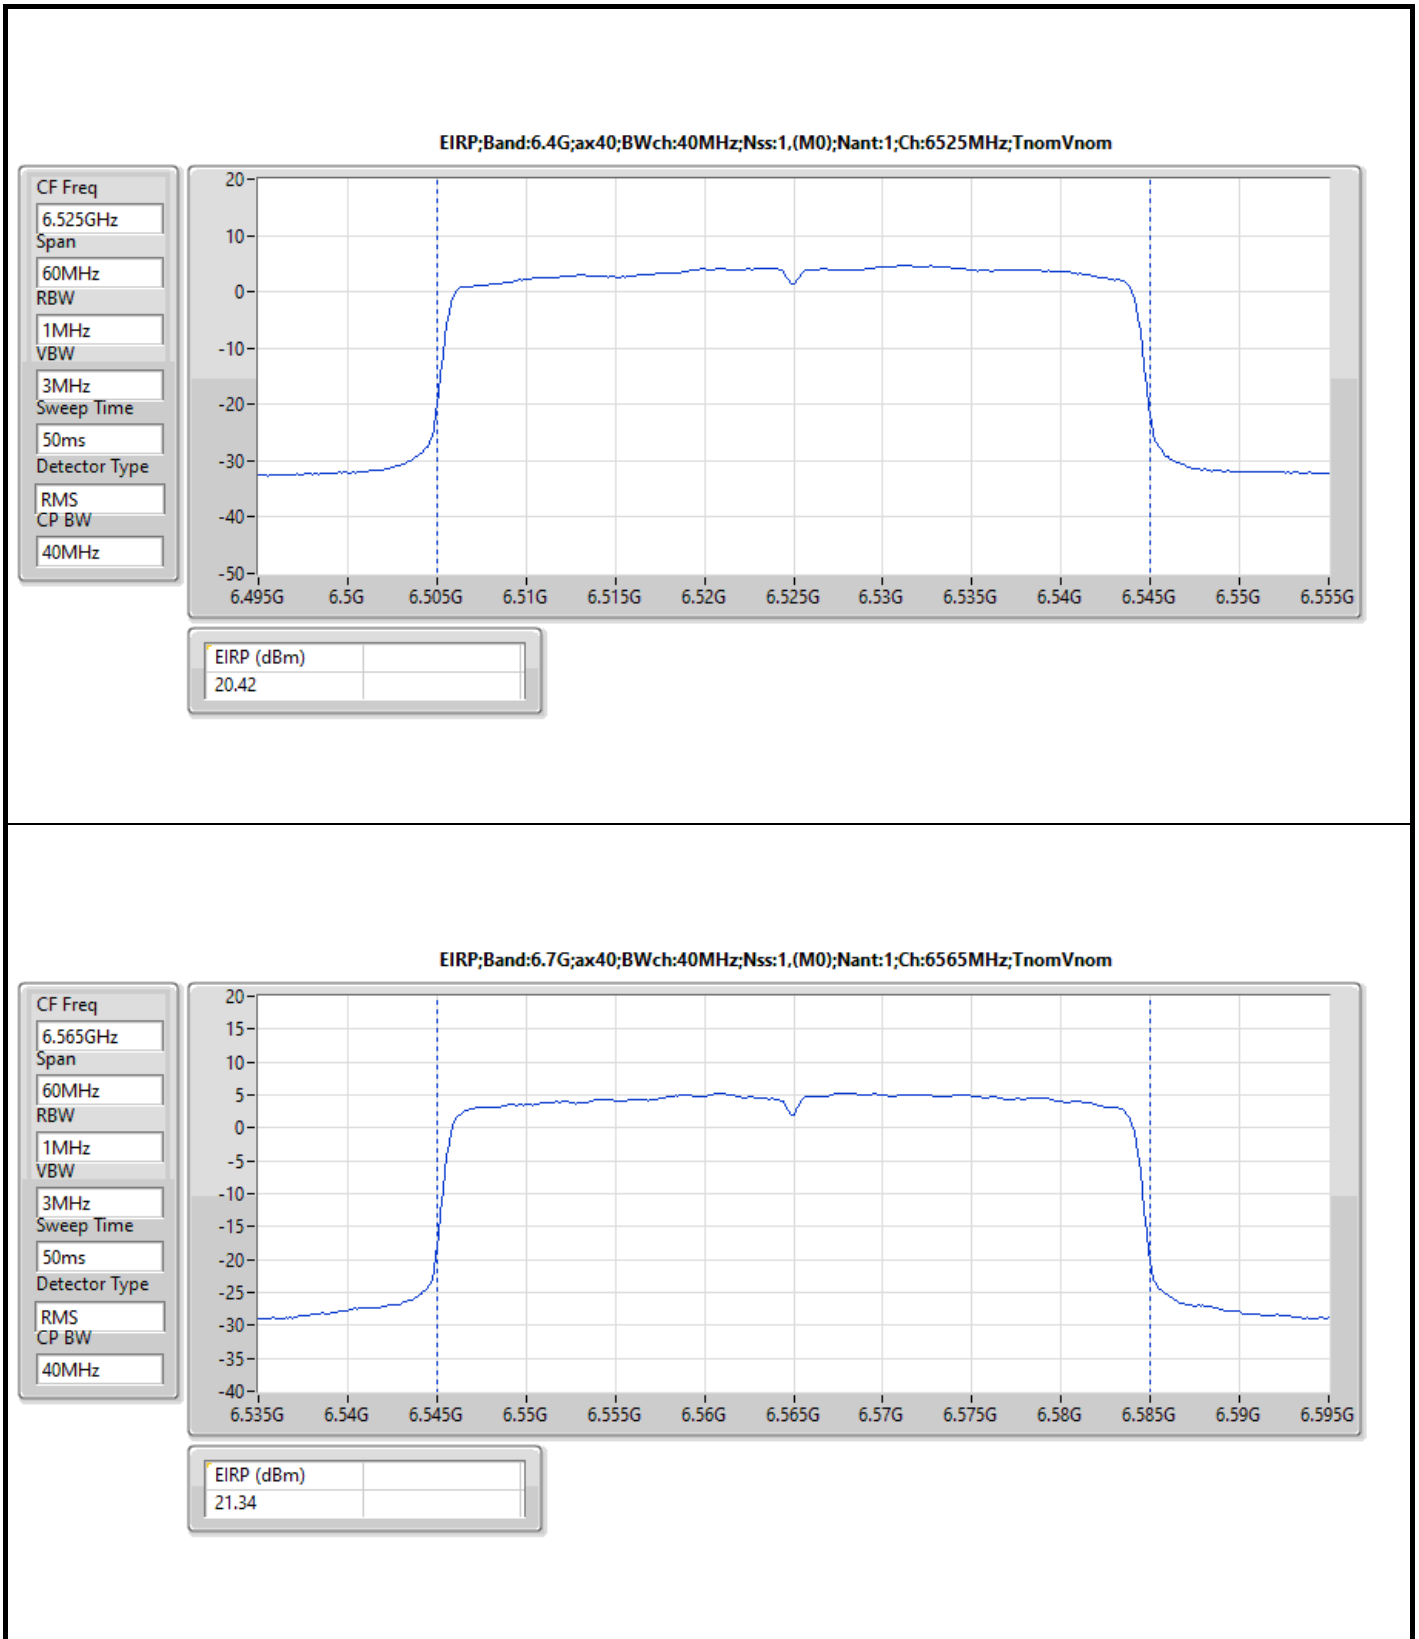

DG = Directional Gain  
The test result used radiated measurement.

Summary

Mode	EIRP (dBm)	EIRP (W)
5.925-6.425GHz	-	-
802.11ax HEW20_Nss1,(MCS0)_2TX	16.14	0.04111
802.11ax HEW40_Nss1,(MCS0)_2TX	19.05	0.08035
802.11ax HEW80_Nss1,(MCS0)_2TX	21.82	0.15205
802.11ax HEW160_Nss1,(MCS0)_2TX	24.77	0.29992
6.425-6.525GHz	-	-
802.11ax HEW20_Nss1,(MCS0)_2TX	15.05	0.03199
802.11ax HEW40_Nss1,(MCS0)_2TX	17.79	0.06012
802.11ax HEW80_Nss1,(MCS0)_2TX	20.66	0.11641
802.11ax HEW160_Nss1,(MCS0)_2TX	23.38	0.21777
6.525-6.875GHz	-	-
802.11ax HEW20_Nss1,(MCS0)_2TX	14.57	0.02864
802.11ax HEW40_Nss1,(MCS0)_2TX	17.70	0.05888
802.11ax HEW80_Nss1,(MCS0)_2TX	20.87	0.12218
802.11ax HEW160_Nss1,(MCS0)_2TX	23.43	0.22029
6.875-7.125GHz	-	-
802.11ax HEW20_Nss1,(MCS0)_2TX	15.11	0.03243
802.11ax HEW40_Nss1,(MCS0)_2TX	17.65	0.05821
802.11ax HEW80_Nss1,(MCS0)_2TX	20.26	0.10617
802.11ax HEW160_Nss1,(MCS0)_2TX	22.41	0.17418