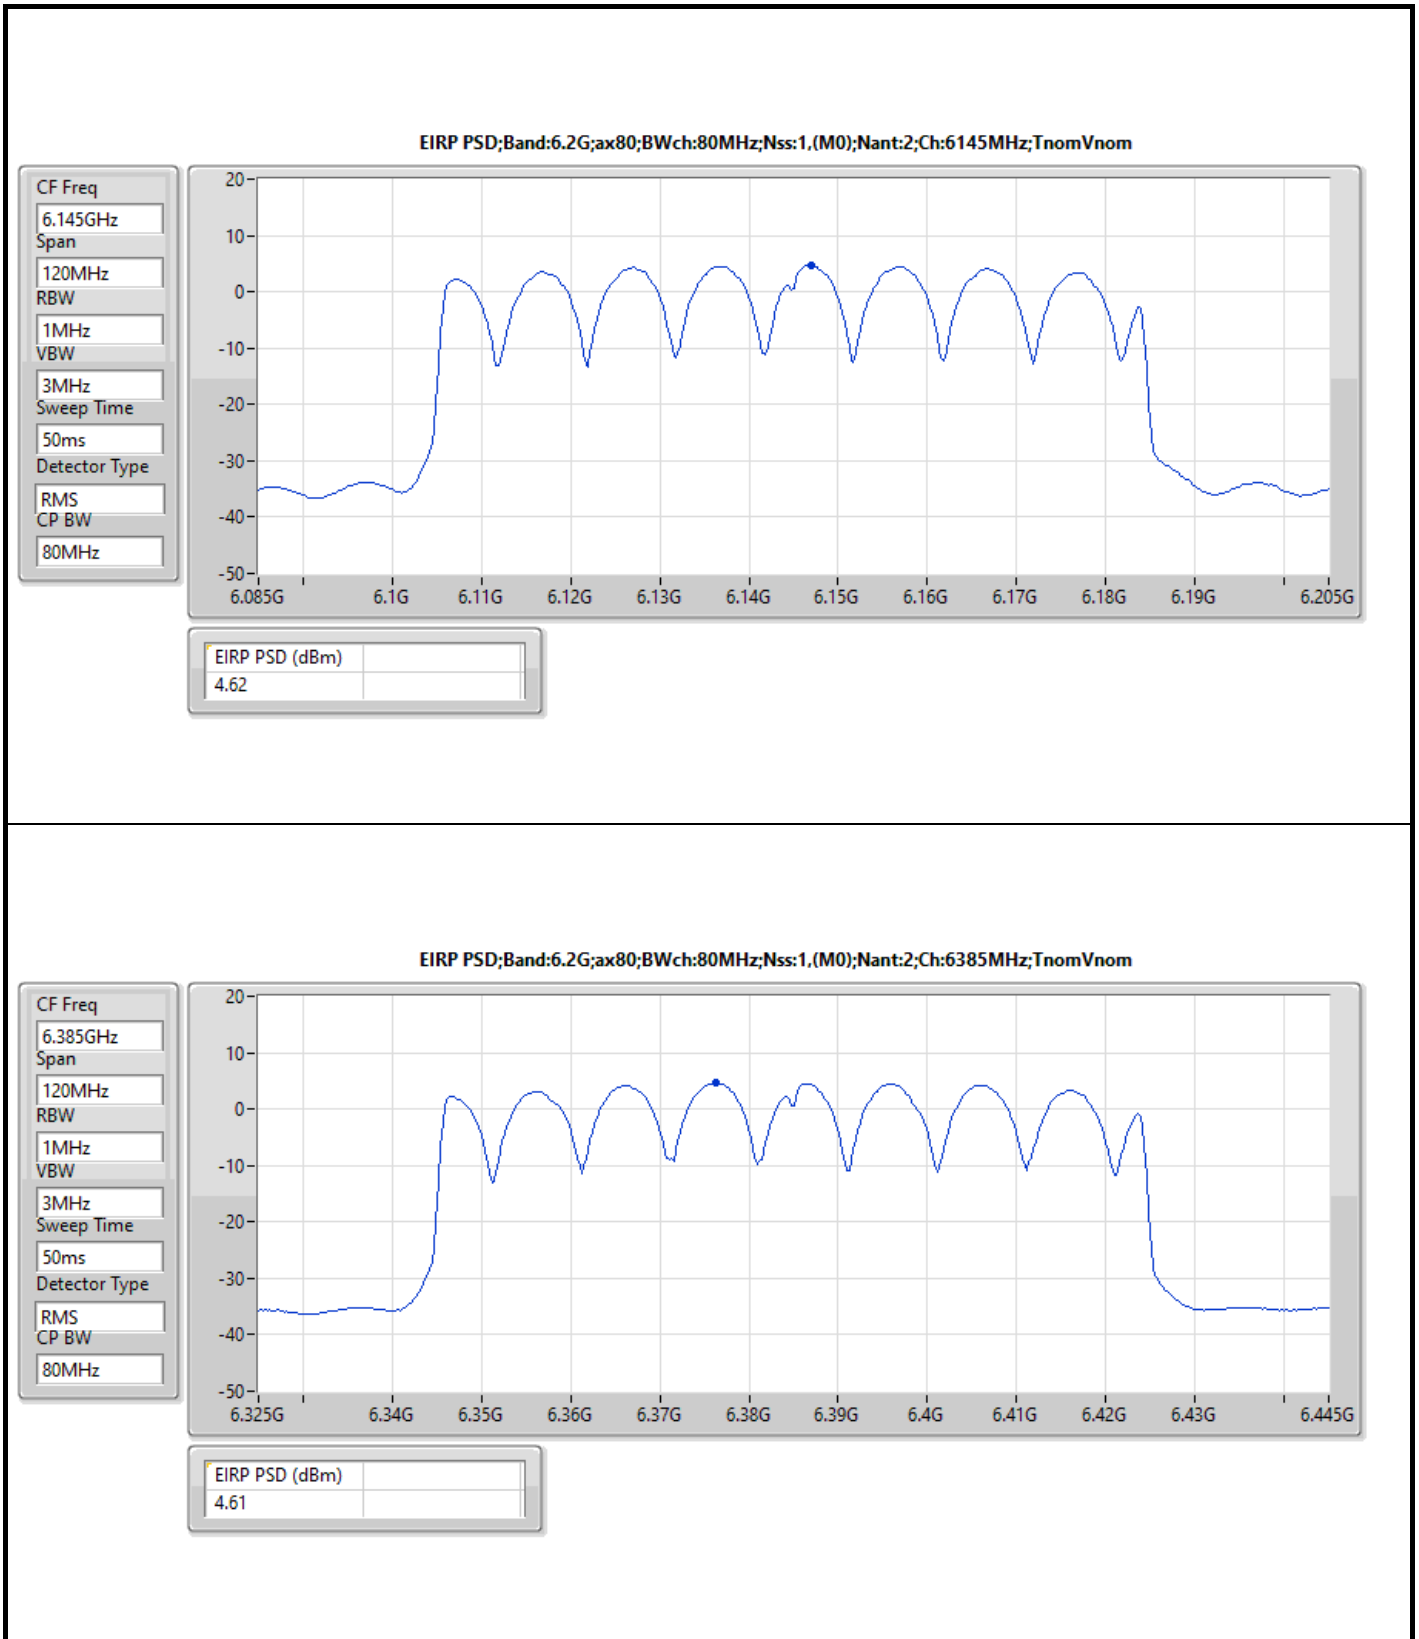

The test result used radiated measurement.

**Summary**

Mode	EIRP PD (dBm/RBW)
5.925-6.425GHz	-
802.11ax HEW20-BF_Nss1,(MCS3)_2TX	4.48
802.11ax HEW40-BF_Nss1,(MCS3)_2TX	4.63
802.11ax HEW80-BF_Nss1,(MCS3)_2TX	4.87
802.11ax HEW160-BF_Nss1,(MCS3)_2TX	4.44
6.425-6.525GHz	-
802.11ax HEW20-BF_Nss1,(MCS3)_2TX	4.92
802.11ax HEW40-BF_Nss1,(MCS3)_2TX	4.49
802.11ax HEW80-BF_Nss1,(MCS3)_2TX	4.91
802.11ax HEW160-BF_Nss1,(MCS3)_2TX	4.48
6.525-6.875GHz	-
802.11ax HEW20-BF_Nss1,(MCS3)_2TX	4.41
802.11ax HEW40-BF_Nss1,(MCS3)_2TX	4.89
802.11ax HEW80-BF_Nss1,(MCS3)_2TX	4.79
802.11ax HEW160-BF_Nss1,(MCS3)_2TX	4.33
6.875-7.125GHz	-
802.11ax HEW20-BF_Nss1,(MCS3)_2TX	4.51
802.11ax HEW40-BF_Nss1,(MCS3)_2TX	4.54
802.11ax HEW80-BF_Nss1,(MCS3)_2TX	4.43
802.11ax HEW160-BF_Nss1,(MCS3)_2TX	4.37