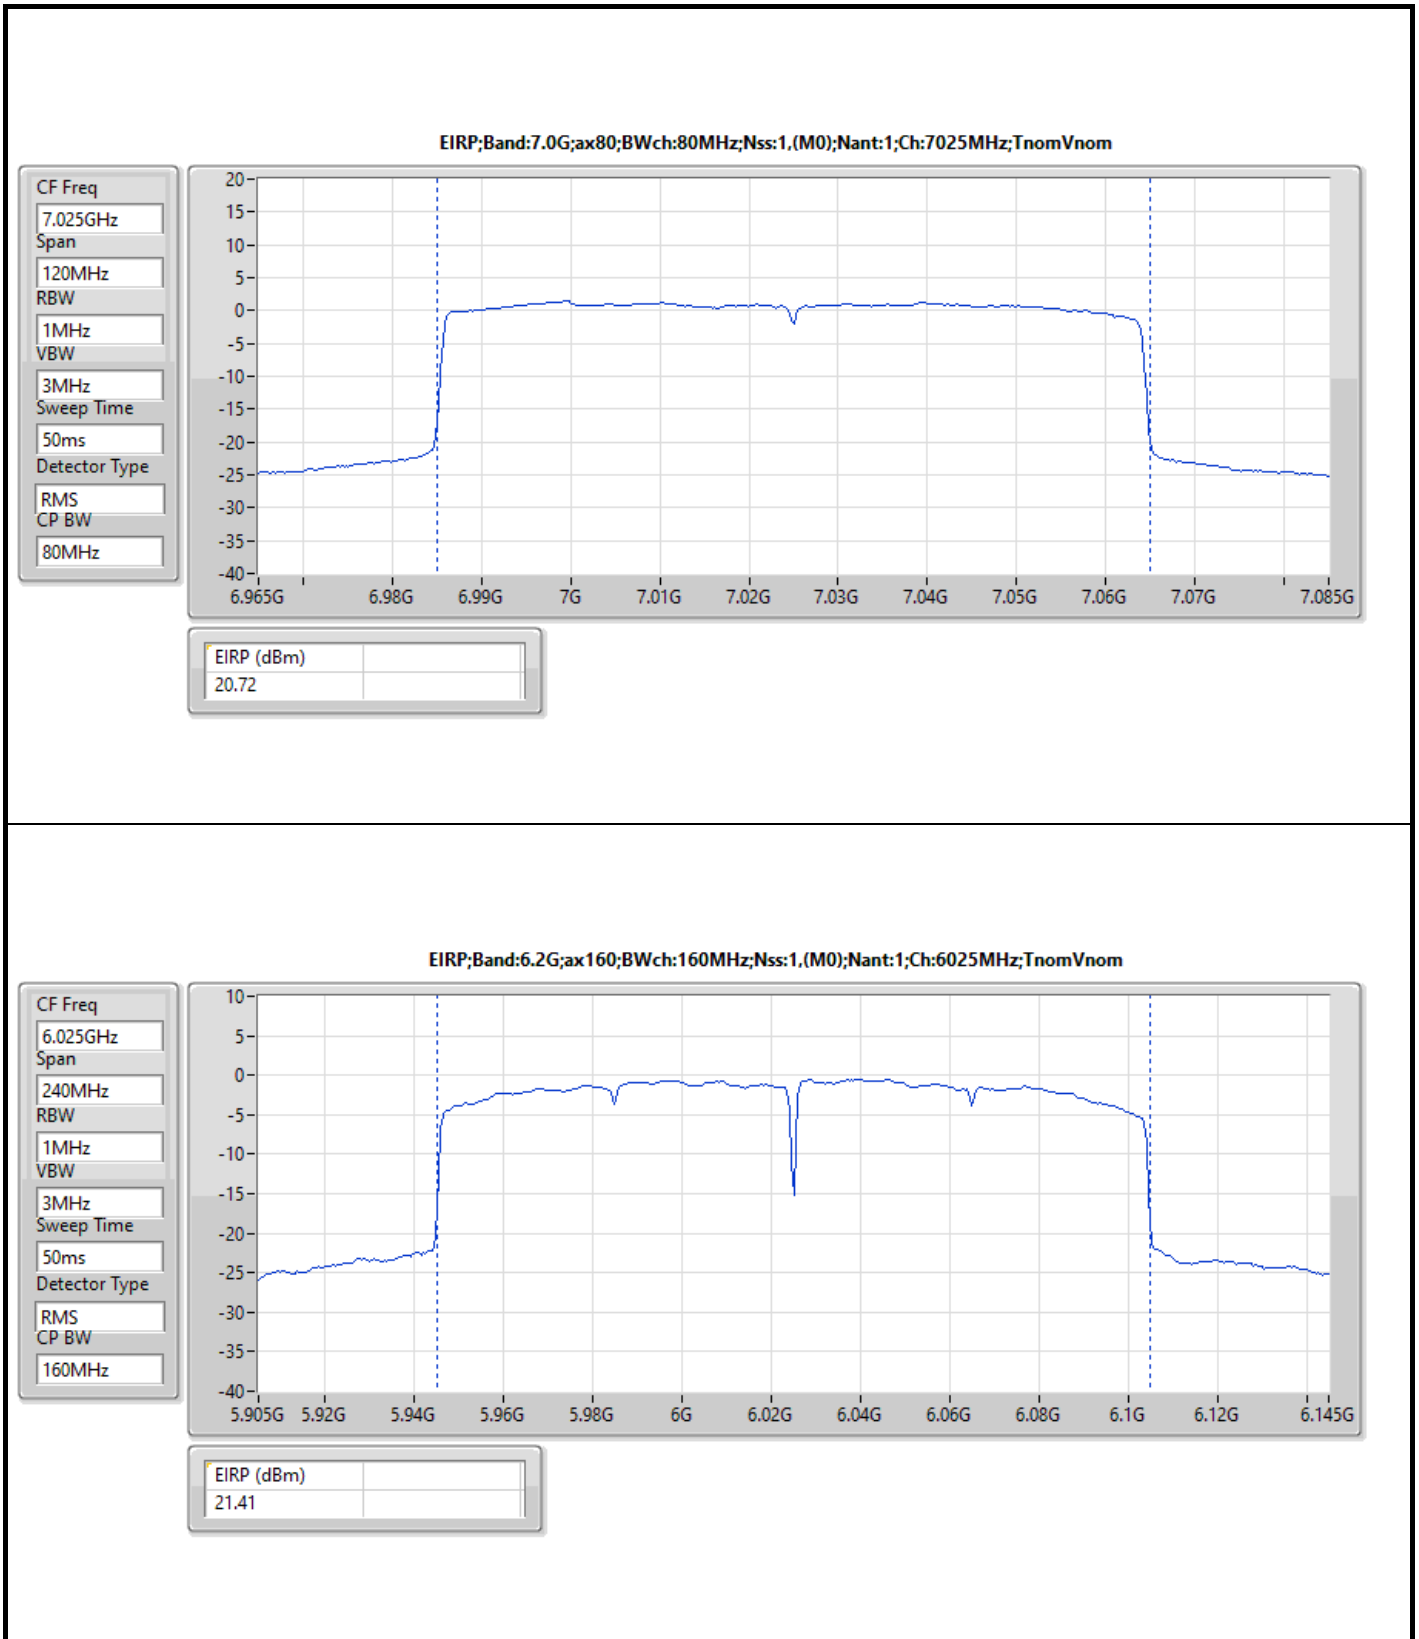

DG = Directional Gain  
The test result used radiated measurement.

Summary

Mode	EIRP (dBm)	EIRP (W)
5.925-6.425GHz	-	-
802.11ax HEW20_Nss1,(MCS0)_2TX	16.14	0.04111
802.11ax HEW40_Nss1,(MCS0)_2TX	19.05	0.08035
802.11ax HEW80_Nss1,(MCS0)_2TX	21.82	0.15205
802.11ax HEW160_Nss1,(MCS0)_2TX	24.77	0.29992
6.425-6.525GHz	-	-
802.11ax HEW20_Nss1,(MCS0)_2TX	15.05	0.03199
802.11ax HEW40_Nss1,(MCS0)_2TX	17.79	0.06012
802.11ax HEW80_Nss1,(MCS0)_2TX	20.66	0.11641
802.11ax HEW160_Nss1,(MCS0)_2TX	23.38	0.21777
6.525-6.875GHz	-	-
802.11ax HEW20_Nss1,(MCS0)_2TX	14.57	0.02864
802.11ax HEW40_Nss1,(MCS0)_2TX	17.70	0.05888
802.11ax HEW80_Nss1,(MCS0)_2TX	20.87	0.12218
802.11ax HEW160_Nss1,(MCS0)_2TX	23.43	0.22029
6.875-7.125GHz	-	-
802.11ax HEW20_Nss1,(MCS0)_2TX	15.11	0.03243
802.11ax HEW40_Nss1,(MCS0)_2TX	17.65	0.05821
802.11ax HEW80_Nss1,(MCS0)_2TX	20.26	0.10617
802.11ax HEW160_Nss1,(MCS0)_2TX	22.41	0.17418