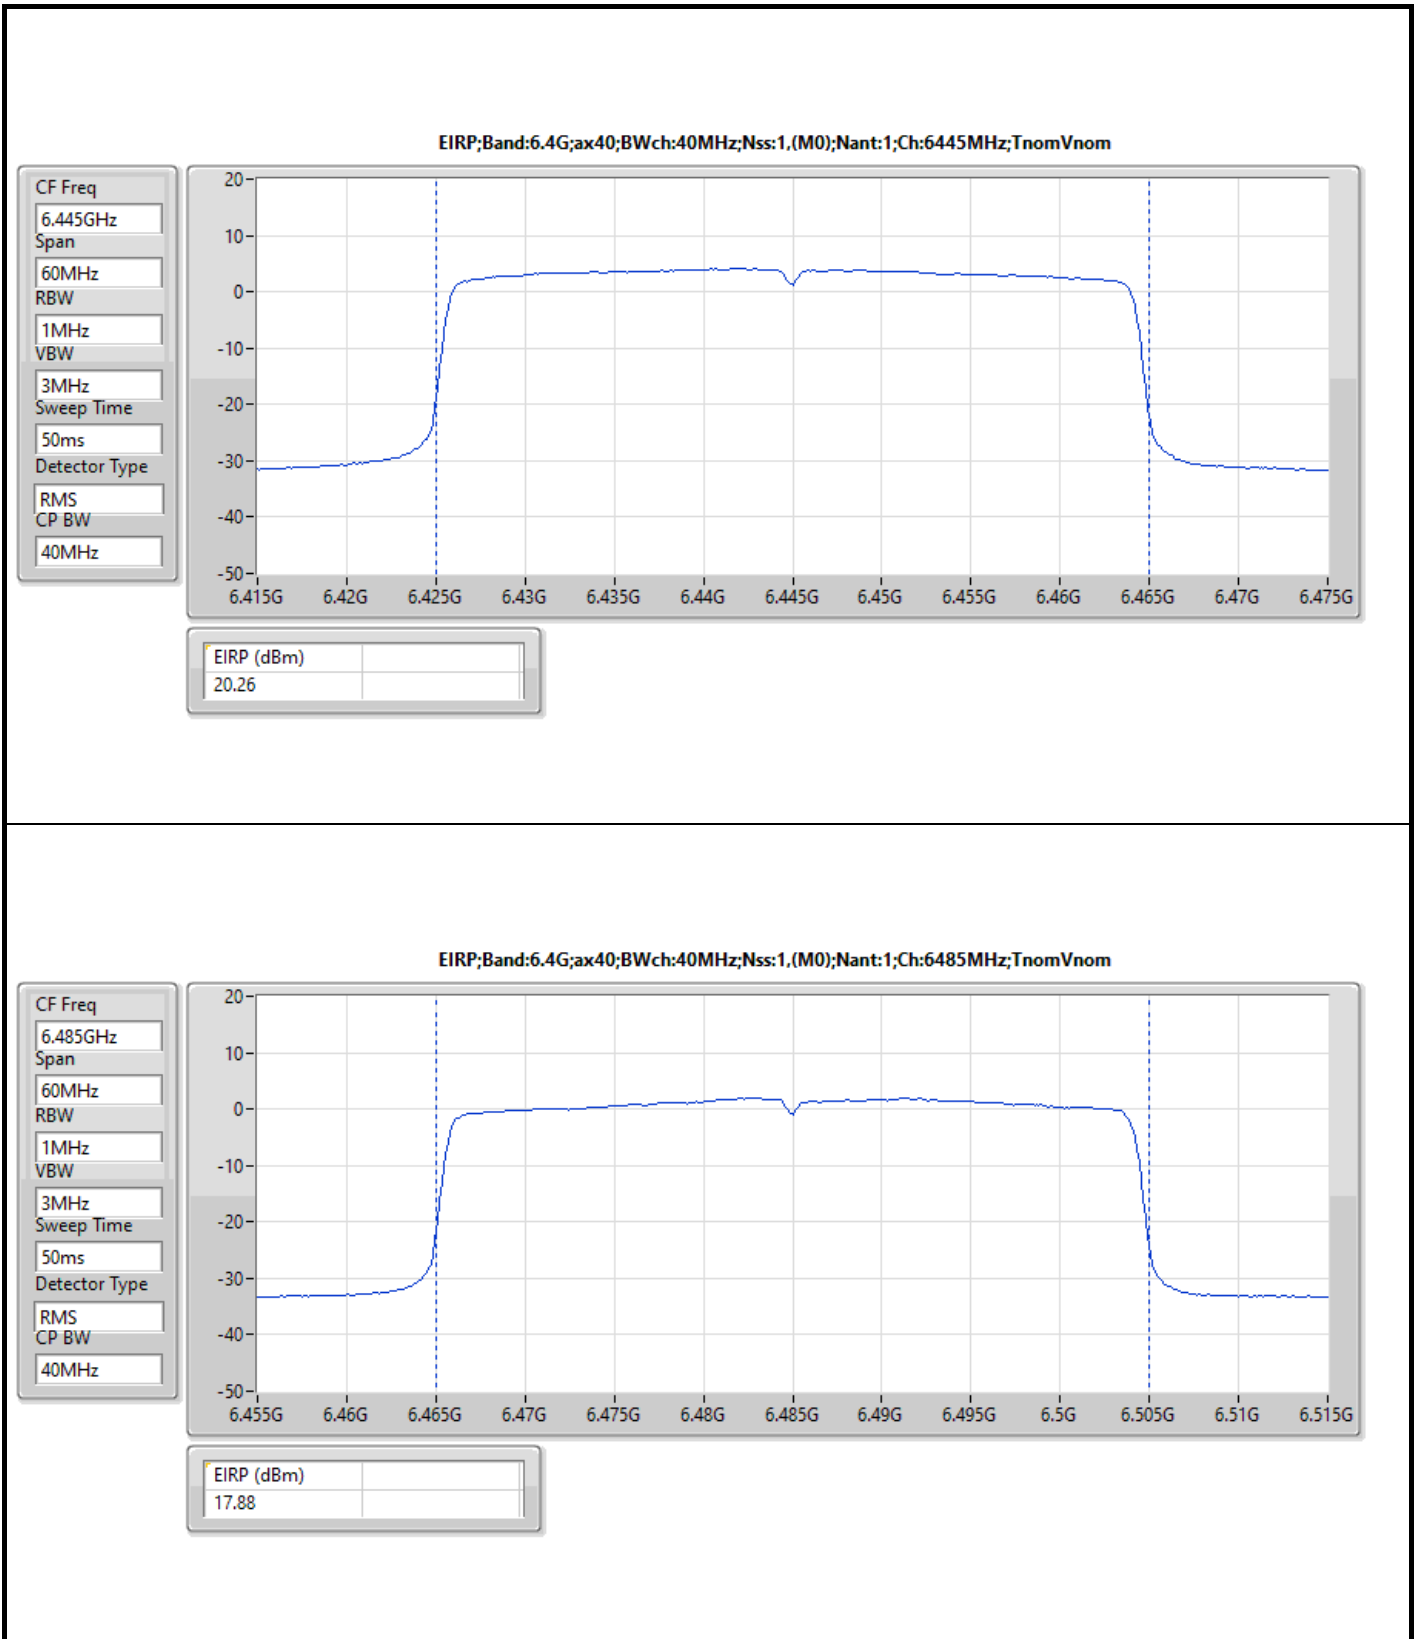

DG = Directional Gain  
The test result used radiated measurement.

Summary

Mode	EIRP (dBm)	EIRP (W)
5.925-6.425GHz	-	-
802.11ax HEW20_Nss1,(MCS0)_2TX	16.14	0.04111
802.11ax HEW40_Nss1,(MCS0)_2TX	19.05	0.08035
802.11ax HEW80_Nss1,(MCS0)_2TX	21.82	0.15205
802.11ax HEW160_Nss1,(MCS0)_2TX	24.77	0.29992
6.425-6.525GHz	-	-
802.11ax HEW20_Nss1,(MCS0)_2TX	15.05	0.03199
802.11ax HEW40_Nss1,(MCS0)_2TX	17.79	0.06012
802.11ax HEW80_Nss1,(MCS0)_2TX	20.66	0.11641
802.11ax HEW160_Nss1,(MCS0)_2TX	23.38	0.21777
6.525-6.875GHz	-	-
802.11ax HEW20_Nss1,(MCS0)_2TX	14.57	0.02864
802.11ax HEW40_Nss1,(MCS0)_2TX	17.70	0.05888
802.11ax HEW80_Nss1,(MCS0)_2TX	20.87	0.12218
802.11ax HEW160_Nss1,(MCS0)_2TX	23.43	0.22029
6.875-7.125GHz	-	-
802.11ax HEW20_Nss1,(MCS0)_2TX	15.11	0.03243
802.11ax HEW40_Nss1,(MCS0)_2TX	17.65	0.05821
802.11ax HEW80_Nss1,(MCS0)_2TX	20.26	0.10617
802.11ax HEW160_Nss1,(MCS0)_2TX	22.41	0.17418