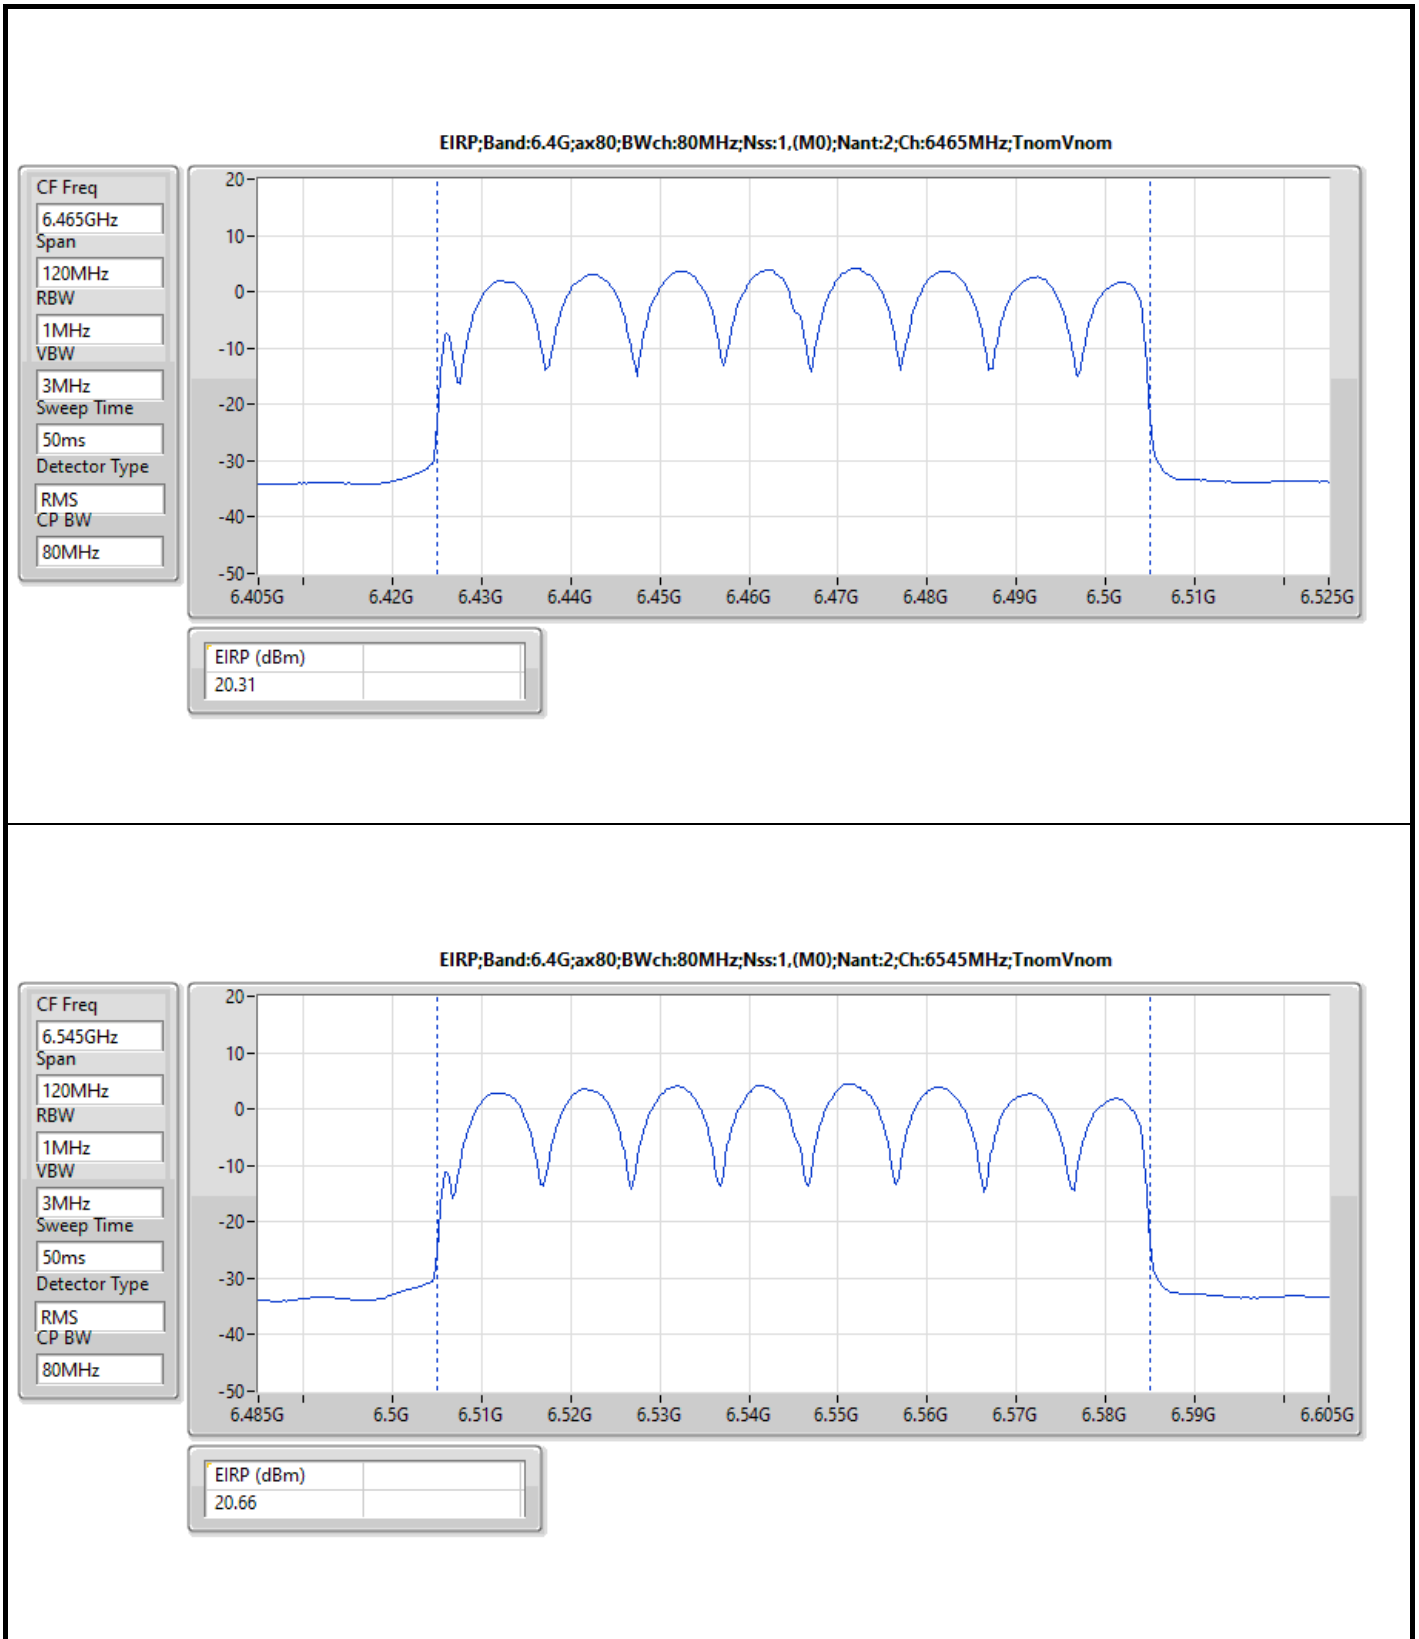

DG = Directional Gain  
The test result used radiated measurement.

Summary

Mode	EIRP (dBm)	EIRP (W)
5.925-6.425GHz	-	-
802.11ax HEW20-BF_Nss1,(MCS3)_2TX	17.50	0.05623
802.11ax HEW40-BF_Nss1,(MCS3)_2TX	19.50	0.08913
802.11ax HEW80-BF_Nss1,(MCS3)_2TX	22.87	0.19364
802.11ax HEW160-BF_Nss1,(MCS3)_2TX	26.08	0.40551
6.425-6.525GHz	-	-
802.11ax HEW20-BF_Nss1,(MCS3)_2TX	17.99	0.06295
802.11ax HEW40-BF_Nss1,(MCS3)_2TX	18.97	0.07889
802.11ax HEW80-BF_Nss1,(MCS3)_2TX	20.90	0.12303
802.11ax HEW160-BF_Nss1,(MCS3)_2TX	23.11	0.20464
6.525-6.875GHz	-	-
802.11ax HEW20-BF_Nss1,(MCS3)_2TX	18.13	0.06501
802.11ax HEW40-BF_Nss1,(MCS3)_2TX	19.05	0.08035
802.11ax HEW80-BF_Nss1,(MCS3)_2TX	21.43	0.13900
802.11ax HEW160-BF_Nss1,(MCS3)_2TX	23.48	0.22284
6.875-7.125GHz	-	-
802.11ax HEW20-BF_Nss1,(MCS3)_2TX	15.22	0.03327
802.11ax HEW40-BF_Nss1,(MCS3)_2TX	19.10	0.08128
802.11ax HEW80-BF_Nss1,(MCS3)_2TX	21.27	0.13397
802.11ax HEW160-BF_Nss1,(MCS3)_2TX	23.44	0.22080