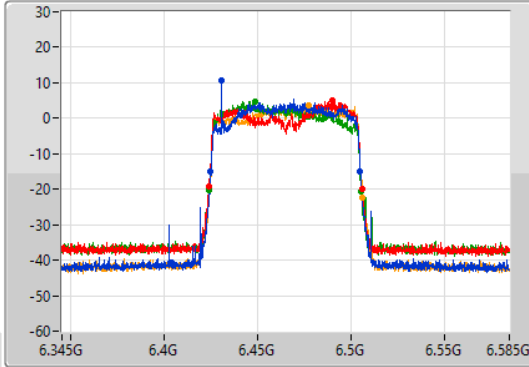

802.11ax HEW80-BF\_Nss1,(MCS3)\_4TX

EBW

6465MHz

09/12/2021

CF  
6.465GHz  
Span  
240MHz  
RBW  
1MHz  
VBW  
3MHz  
Sweep Time  
100ms  
Detector Type  
Peak

CF  
6.465GHz  
Span  
240MHz  
RBW  
2MHz  
VBW  
10MHz  
Sweep Time  
100ms  
Detector Type  
Peak

Port 1  
Port 2  
Port 3  
Port 4

26dB(Hz)	Fl-26dB(Hz)	Fh-26dB(Hz)	OBW(Hz)	Fl-OBW(Hz)	Fh-OBW(Hz)	Limit(Hz)	Port
80.28M	6.4248G	6.50508G	76.282M	6.426859G	6.503141G	Inf	1
82.32M	6.42396G	6.50628G	77.841M	6.426019G	6.503861G	Inf	2
81.48M	6.42408G	6.50556G	76.642M	6.426379G	6.503021G	Inf	3
82.56M	6.42372G	6.50628G	77.601M	6.426379G	6.503981G	Inf	4