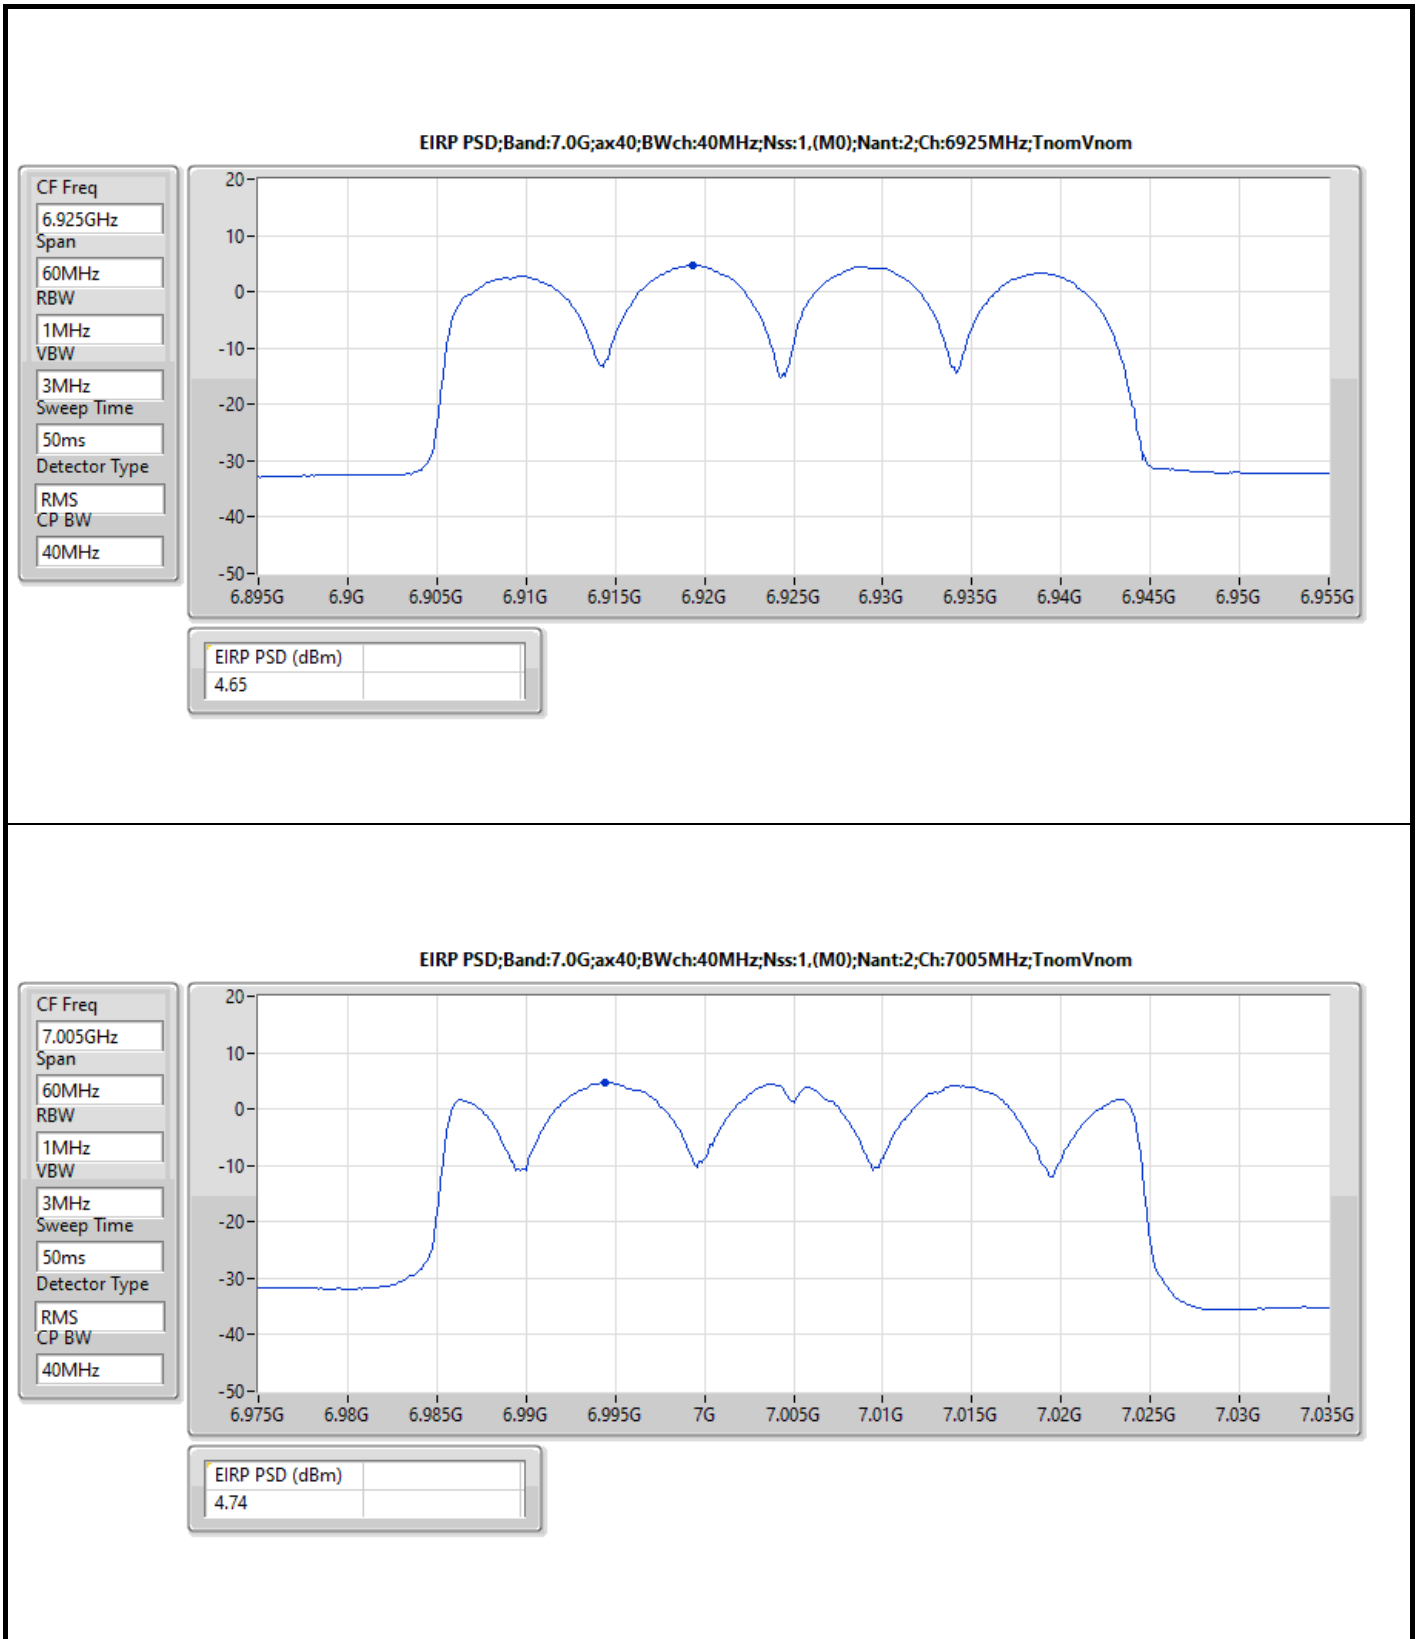

The test result used radiated measurement.

**Summary**

Mode	EIRP PD (dBm/RBW)
5.925-6.425GHz	-
802.11ax HEW20-BF_Nss1,(MCS3)_2TX	4.48
802.11ax HEW40-BF_Nss1,(MCS3)_2TX	4.63
802.11ax HEW80-BF_Nss1,(MCS3)_2TX	4.87
802.11ax HEW160-BF_Nss1,(MCS3)_2TX	4.44
6.425-6.525GHz	-
802.11ax HEW20-BF_Nss1,(MCS3)_2TX	4.92
802.11ax HEW40-BF_Nss1,(MCS3)_2TX	4.49
802.11ax HEW80-BF_Nss1,(MCS3)_2TX	4.91
802.11ax HEW160-BF_Nss1,(MCS3)_2TX	4.48
6.525-6.875GHz	-
802.11ax HEW20-BF_Nss1,(MCS3)_2TX	4.41
802.11ax HEW40-BF_Nss1,(MCS3)_2TX	4.89
802.11ax HEW80-BF_Nss1,(MCS3)_2TX	4.79
802.11ax HEW160-BF_Nss1,(MCS3)_2TX	4.33
6.875-7.125GHz	-
802.11ax HEW20-BF_Nss1,(MCS3)_2TX	4.51
802.11ax HEW40-BF_Nss1,(MCS3)_2TX	4.54
802.11ax HEW80-BF_Nss1,(MCS3)_2TX	4.43
802.11ax HEW160-BF_Nss1,(MCS3)_2TX	4.37