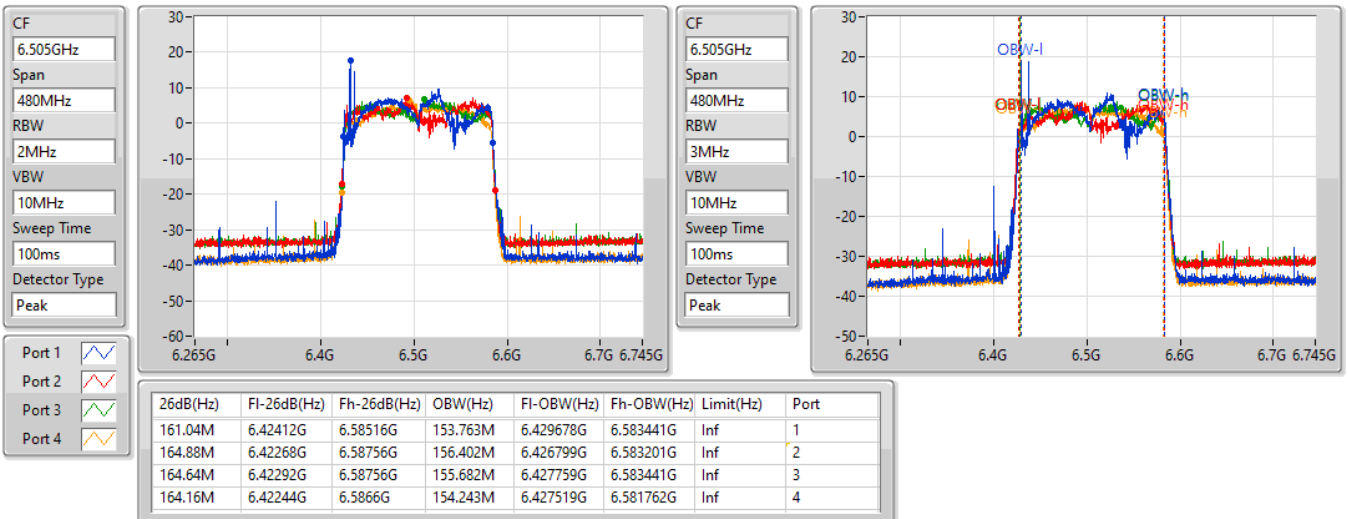

802.11ax HEW160-BF\_Nss1,(MCS3)\_4TX

EBW

6345MHz

09/12/2021

802.11ax HEW160-BF\_Nss1,(MCS3)\_4TX

EBW

6505MHz Straddle 6.425-6.525GHz

09/12/2021

802.11ax HEW160-BF\_Nss1,(MCS3)\_4TX

EBW

6665MHz

09/12/2021

802.11ax HEW160-BF\_Nss1,(MCS3)\_4TX

EBW

6825MHz Straddle 6.525-6.875GHz

09/12/2021

Summary

Mode	EIRP (dBm)	EIRP (W)
5.925-6.425GHz	-	-
802.11ax HEW20_Nss1,(MCS0)_1TX	18.62	0.07278
802.11ax HEW40_Nss1,(MCS0)_1TX	23.20	0.20893
802.11ax HEW80_Nss1,(MCS0)_1TX	24.75	0.29854
802.11ax HEW160_Nss1,(MCS0)_1TX	26.41	0.43752
6.425-6.525GHz	-	-
802.11ax HEW20_Nss1,(MCS0)_1TX	20.36	0.10864
802.11ax HEW40_Nss1,(MCS0)_1TX	20.49	0.11194
802.11ax HEW80_Nss1,(MCS0)_1TX	24.27	0.26730
802.11ax HEW160_Nss1,(MCS0)_1TX	25.73	0.37411
6.525-6.875GHz	-	-
802.11ax HEW20_Nss1,(MCS0)_1TX	18.15	0.06531
802.11ax HEW40_Nss1,(MCS0)_1TX	22.38	0.17298
802.11ax HEW80_Nss1,(MCS0)_1TX	24.19	0.26242
802.11ax HEW160_Nss1,(MCS0)_1TX	25.10	0.32359
6.875-7.125GHz	-	-
802.11ax HEW20_Nss1,(MCS0)_1TX	18.18	0.06577
802.11ax HEW40_Nss1,(MCS0)_1TX	20.77	0.11940
802.11ax HEW80_Nss1,(MCS0)_1TX	24.08	0.25586
802.11ax HEW160_Nss1,(MCS0)_1TX	19.29	0.08492