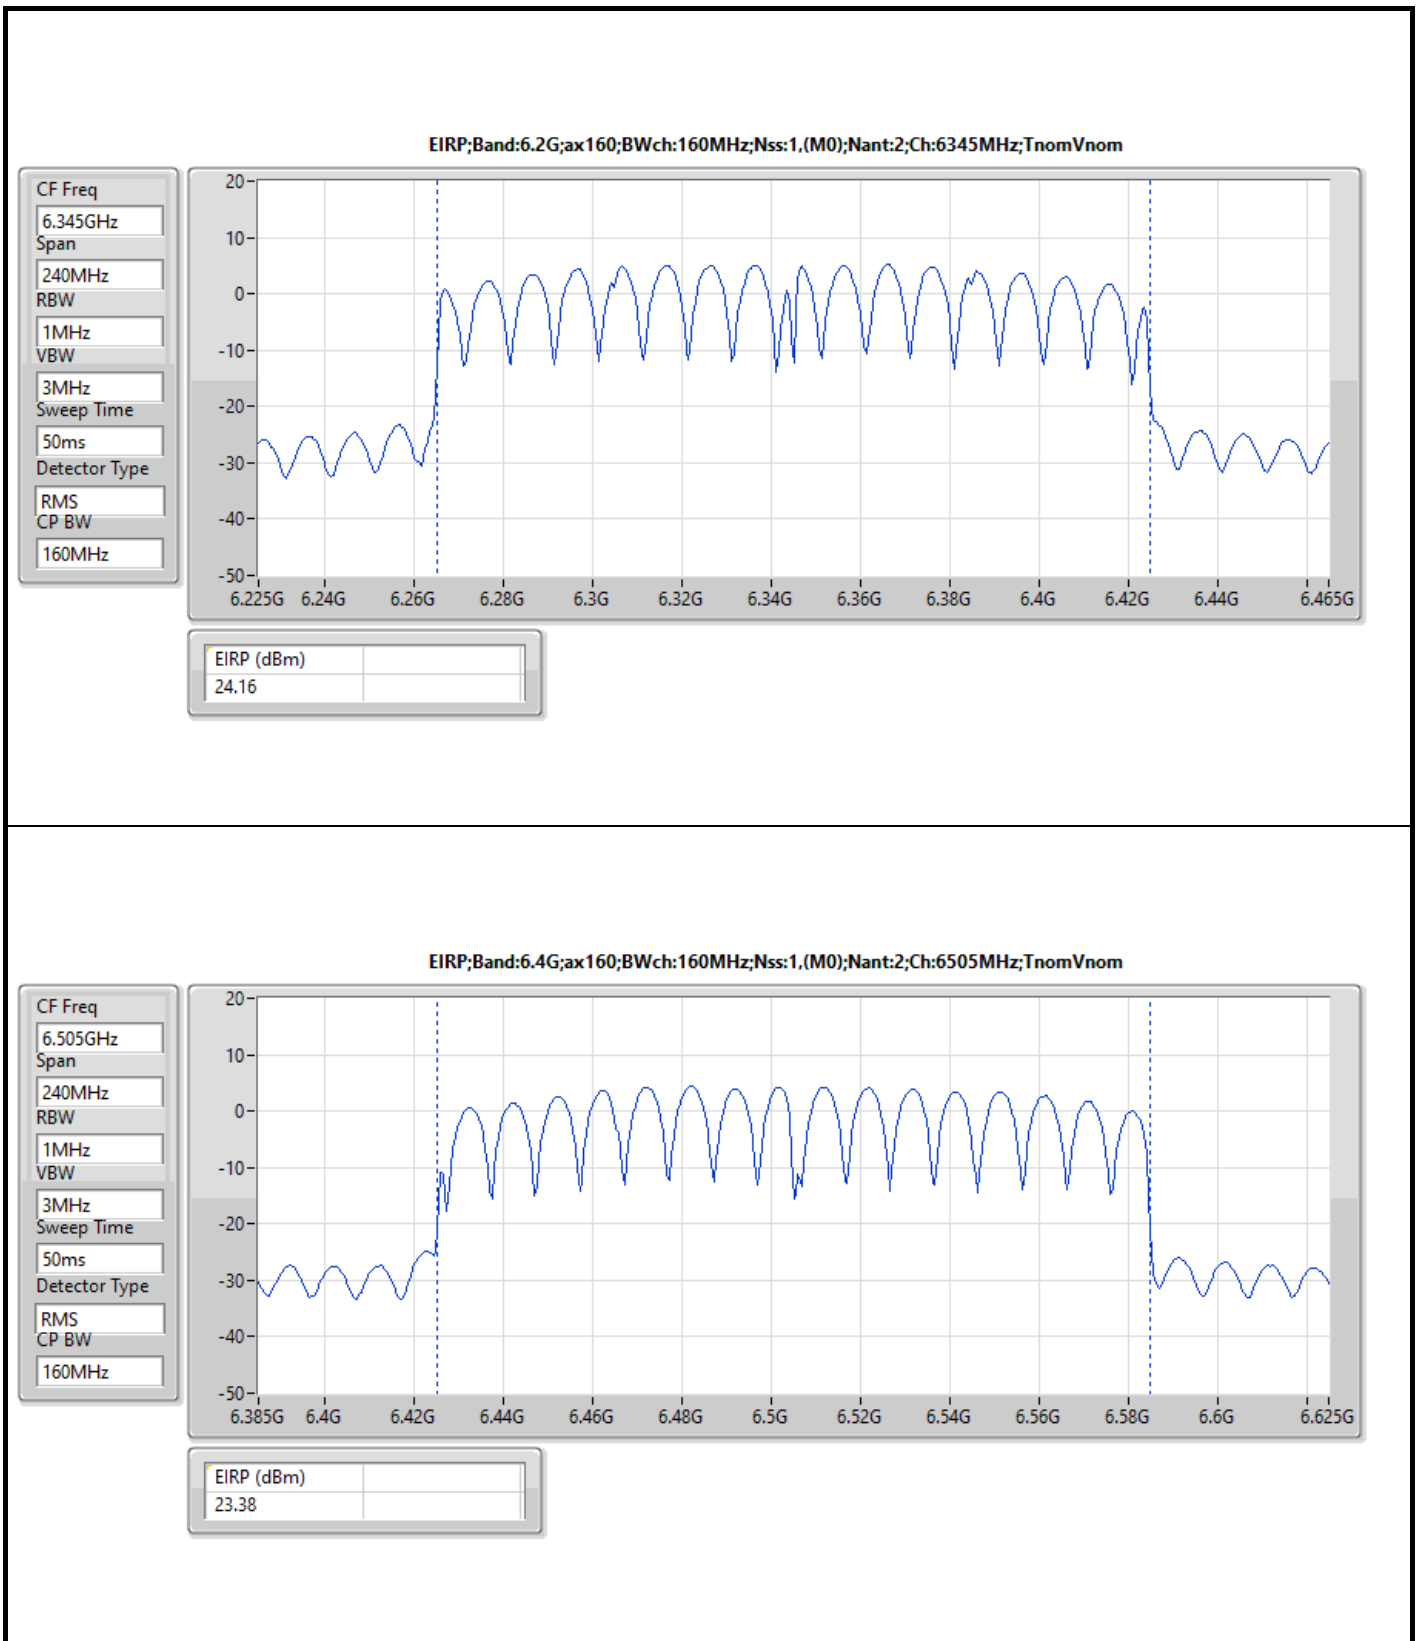

DG = Directional Gain  
The test result used radiated measurement.

Summary

Mode	EIRP (dBm)	EIRP (W)
5.925-6.425GHz	-	-
802.11ax HEW20-BF_Nss1,(MCS3)_2TX	17.50	0.05623
802.11ax HEW40-BF_Nss1,(MCS3)_2TX	19.50	0.08913
802.11ax HEW80-BF_Nss1,(MCS3)_2TX	22.87	0.19364
802.11ax HEW160-BF_Nss1,(MCS3)_2TX	26.08	0.40551
6.425-6.525GHz	-	-
802.11ax HEW20-BF_Nss1,(MCS3)_2TX	17.99	0.06295
802.11ax HEW40-BF_Nss1,(MCS3)_2TX	18.97	0.07889
802.11ax HEW80-BF_Nss1,(MCS3)_2TX	20.90	0.12303
802.11ax HEW160-BF_Nss1,(MCS3)_2TX	23.11	0.20464
6.525-6.875GHz	-	-
802.11ax HEW20-BF_Nss1,(MCS3)_2TX	18.13	0.06501
802.11ax HEW40-BF_Nss1,(MCS3)_2TX	19.05	0.08035
802.11ax HEW80-BF_Nss1,(MCS3)_2TX	21.43	0.13900
802.11ax HEW160-BF_Nss1,(MCS3)_2TX	23.48	0.22284
6.875-7.125GHz	-	-
802.11ax HEW20-BF_Nss1,(MCS3)_2TX	15.22	0.03327
802.11ax HEW40-BF_Nss1,(MCS3)_2TX	19.10	0.08128
802.11ax HEW80-BF_Nss1,(MCS3)_2TX	21.27	0.13397
802.11ax HEW160-BF_Nss1,(MCS3)_2TX	23.44	0.22080