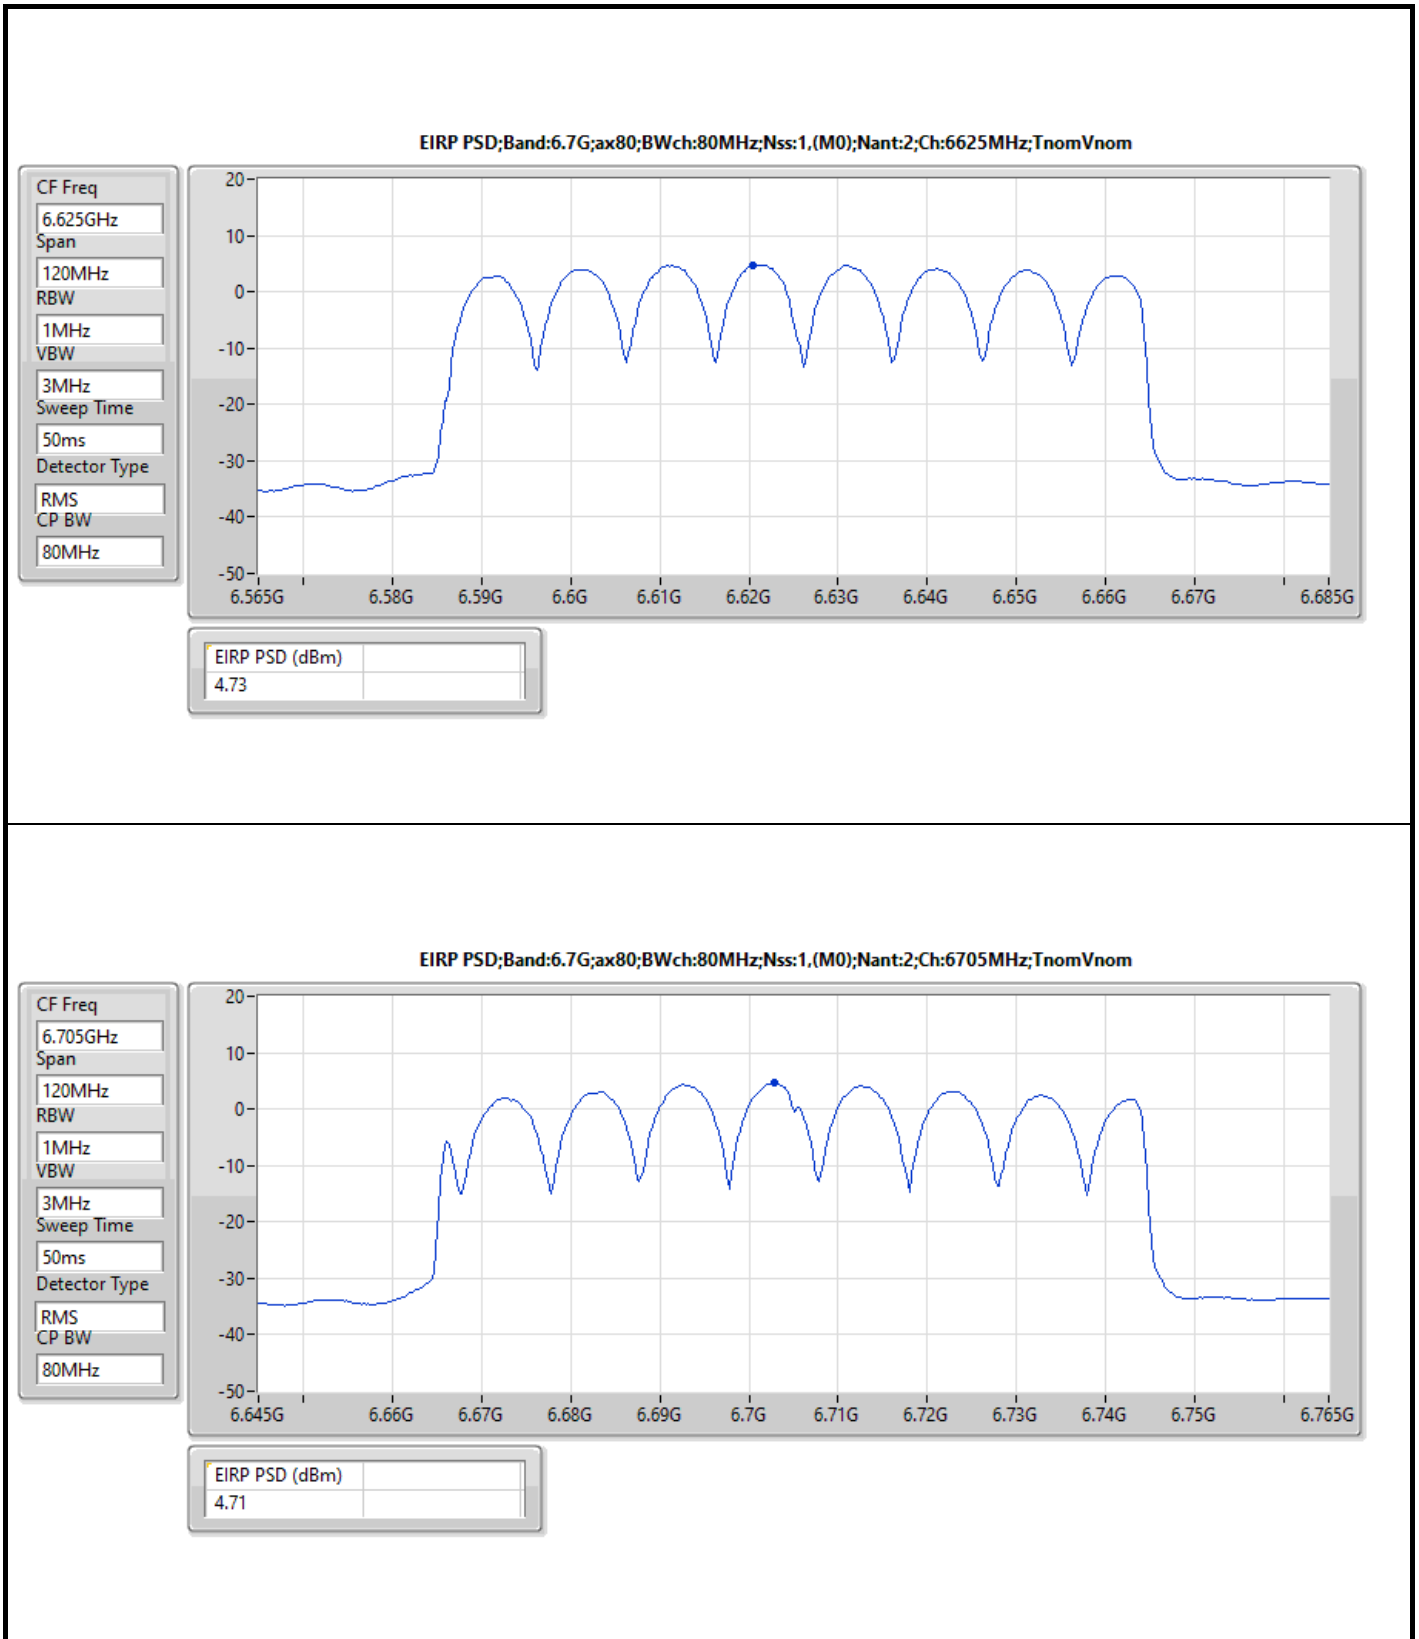

The test result used radiated measurement.

**Summary**

Mode	EIRP PD (dBm/RBW)
5.925-6.425GHz	-
802.11ax HEW20-BF_Nss1,(MCS3)_2TX	4.48
802.11ax HEW40-BF_Nss1,(MCS3)_2TX	4.63
802.11ax HEW80-BF_Nss1,(MCS3)_2TX	4.87
802.11ax HEW160-BF_Nss1,(MCS3)_2TX	4.44
6.425-6.525GHz	-
802.11ax HEW20-BF_Nss1,(MCS3)_2TX	4.92
802.11ax HEW40-BF_Nss1,(MCS3)_2TX	4.49
802.11ax HEW80-BF_Nss1,(MCS3)_2TX	4.91
802.11ax HEW160-BF_Nss1,(MCS3)_2TX	4.48
6.525-6.875GHz	-
802.11ax HEW20-BF_Nss1,(MCS3)_2TX	4.41
802.11ax HEW40-BF_Nss1,(MCS3)_2TX	4.89
802.11ax HEW80-BF_Nss1,(MCS3)_2TX	4.79
802.11ax HEW160-BF_Nss1,(MCS3)_2TX	4.33
6.875-7.125GHz	-
802.11ax HEW20-BF_Nss1,(MCS3)_2TX	4.51
802.11ax HEW40-BF_Nss1,(MCS3)_2TX	4.54
802.11ax HEW80-BF_Nss1,(MCS3)_2TX	4.43
802.11ax HEW160-BF_Nss1,(MCS3)_2TX	4.37