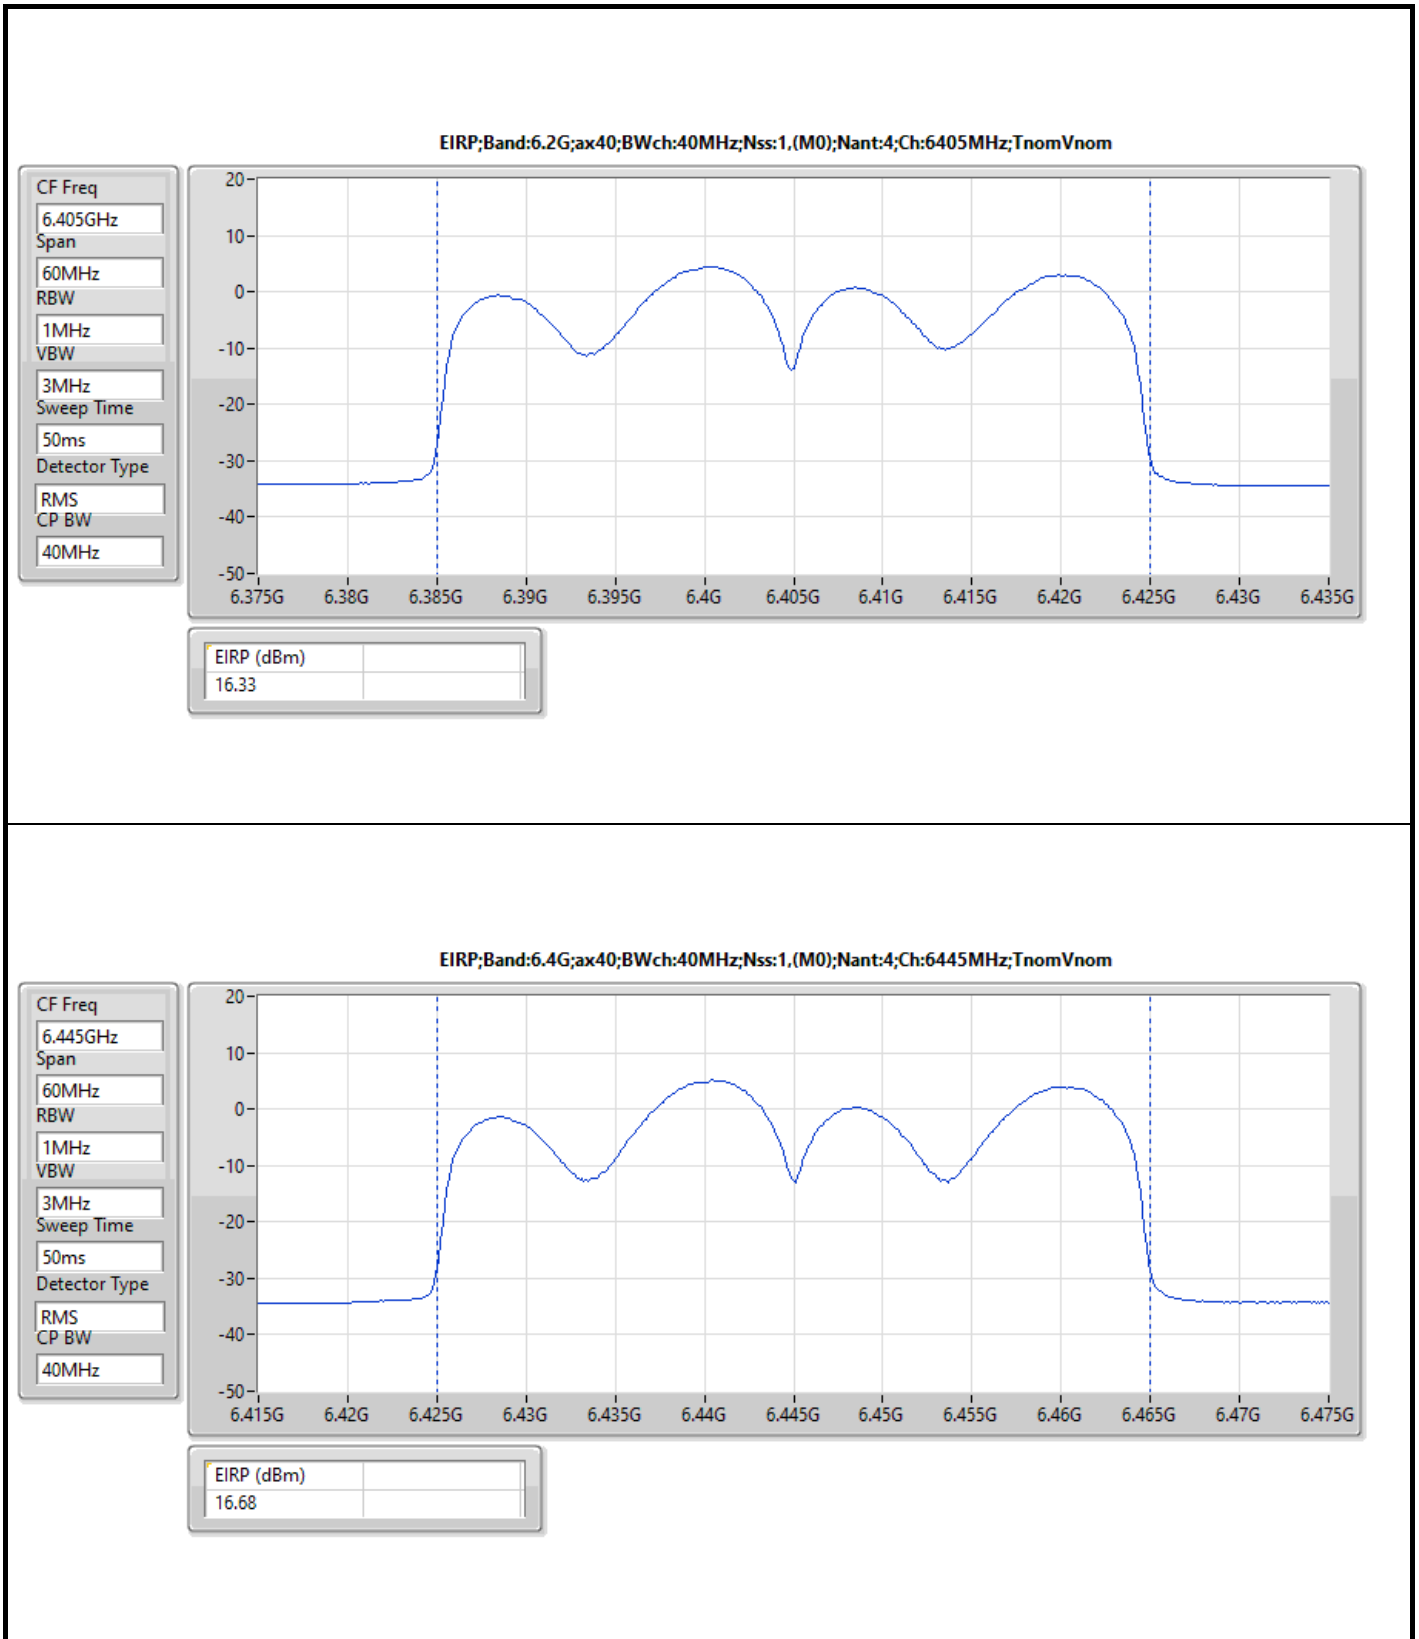

DG = Directional Gain  
The test result used radiated measurement.

Summary

Mode	EIRP (dBm)	EIRP (W)
5.925-6.425GHz	-	-
802.11ax HEW20-BF_Nss1,(MCS3)_4TX	16.16	0.04130
802.11ax HEW40-BF_Nss1,(MCS3)_4TX	19.11	0.08147
802.11ax HEW80-BF_Nss1,(MCS3)_4TX	21.64	0.14588
802.11ax HEW160-BF_Nss1,(MCS3)_4TX	26.46	0.44259
6.425-6.525GHz	-	-
802.11ax HEW20-BF_Nss1,(MCS3)_4TX	14.85	0.03055
802.11ax HEW40-BF_Nss1,(MCS3)_4TX	18.48	0.07047
802.11ax HEW80-BF_Nss1,(MCS3)_4TX	22.56	0.18030
802.11ax HEW160-BF_Nss1,(MCS3)_4TX	25.34	0.34198
6.525-6.875GHz	-	-
802.11ax HEW20-BF_Nss1,(MCS3)_4TX	17.00	0.05012
802.11ax HEW40-BF_Nss1,(MCS3)_4TX	19.52	0.08954
802.11ax HEW80-BF_Nss1,(MCS3)_4TX	23.78	0.23878
802.11ax HEW160-BF_Nss1,(MCS3)_4TX	26.20	0.41687
6.875-7.125GHz	-	-
802.11ax HEW20-BF_Nss1,(MCS3)_4TX	15.52	0.03565
802.11ax HEW40-BF_Nss1,(MCS3)_4TX	19.59	0.09099
802.11ax HEW80-BF_Nss1,(MCS3)_4TX	23.21	0.20941
802.11ax HEW160-BF_Nss1,(MCS3)_4TX	24.63	0.29040