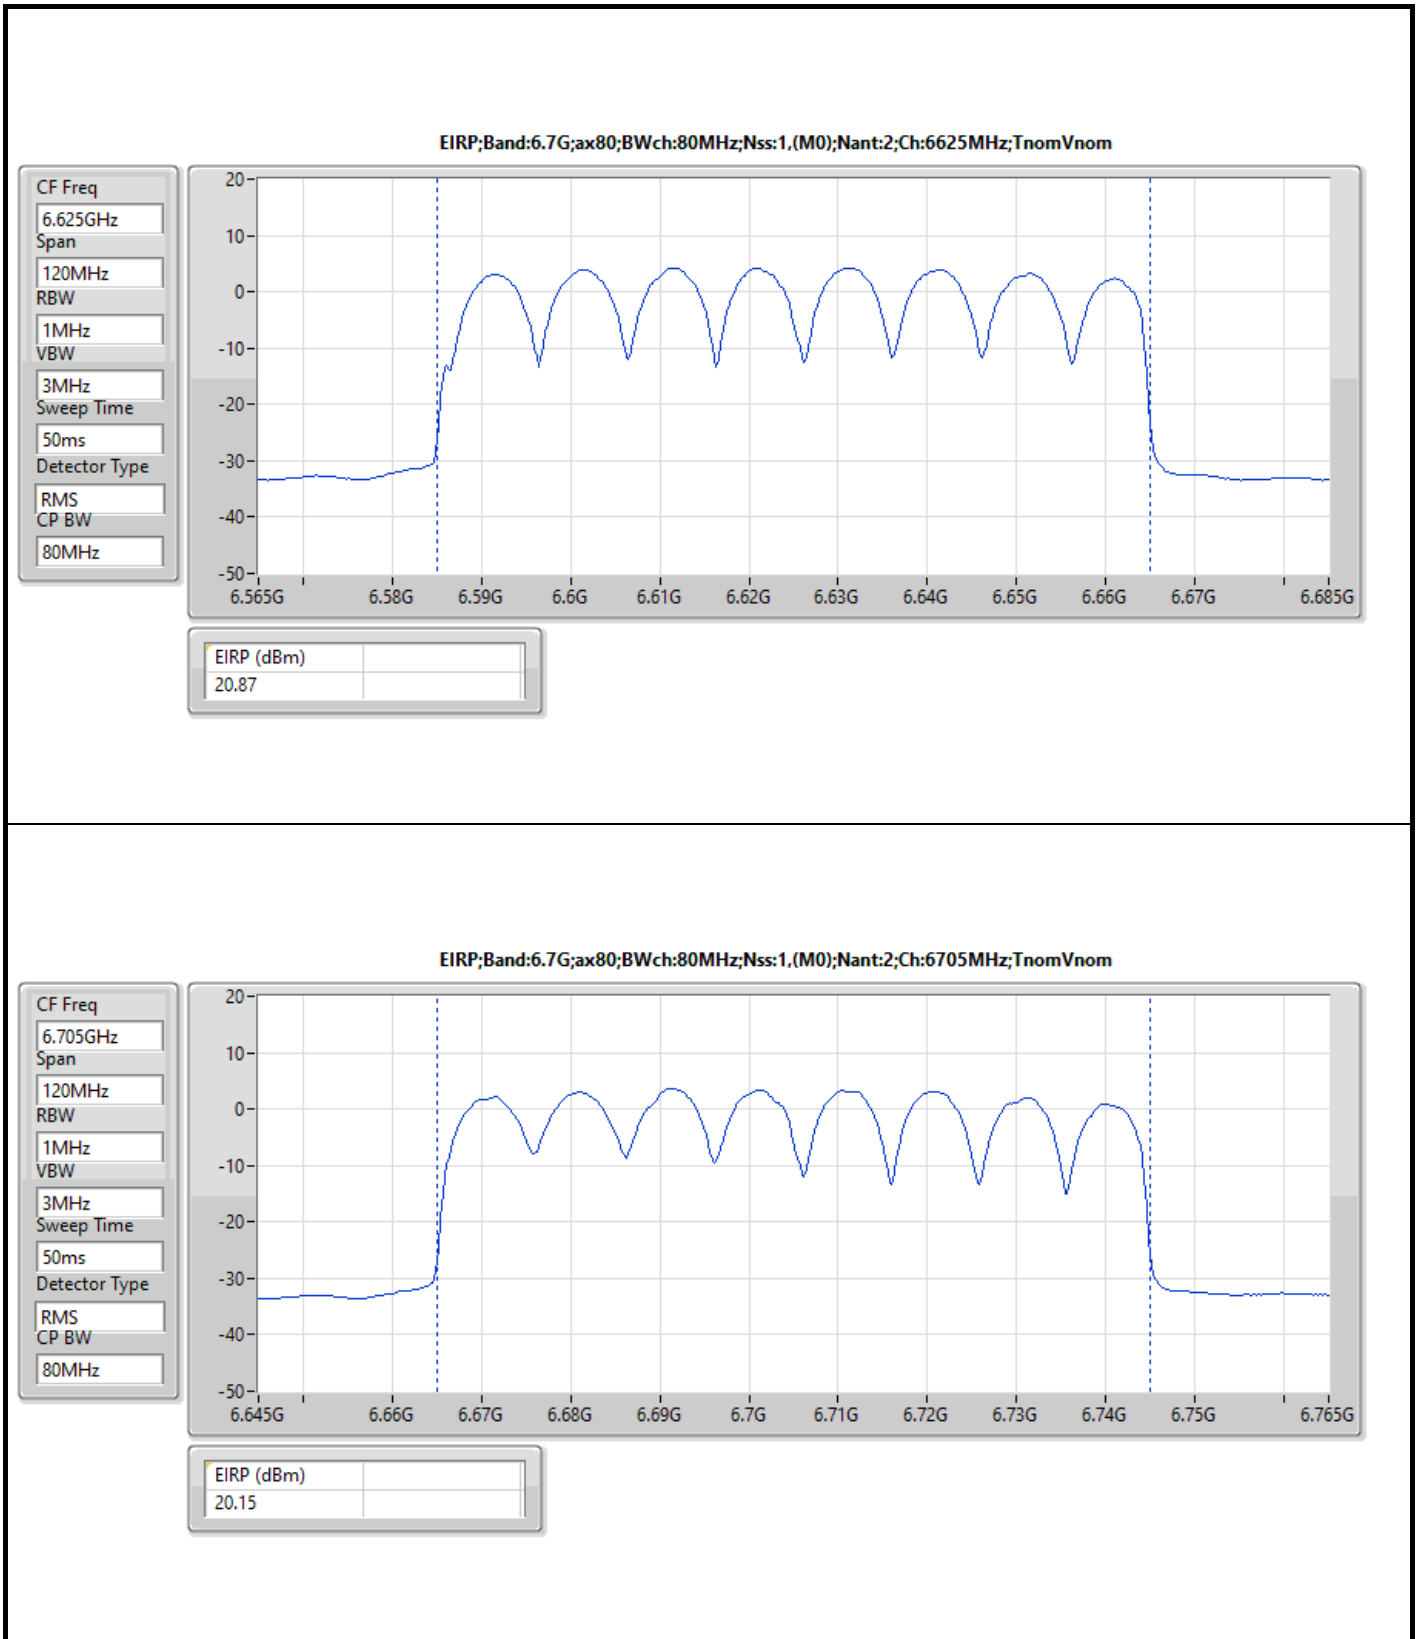

DG = Directional Gain  
The test result used radiated measurement.

Summary

Mode	EIRP (dBm)	EIRP (W)
5.925-6.425GHz	-	-
802.11ax HEW20-BF_Nss1,(MCS3)_2TX	17.50	0.05623
802.11ax HEW40-BF_Nss1,(MCS3)_2TX	19.50	0.08913
802.11ax HEW80-BF_Nss1,(MCS3)_2TX	22.87	0.19364
802.11ax HEW160-BF_Nss1,(MCS3)_2TX	26.08	0.40551
6.425-6.525GHz	-	-
802.11ax HEW20-BF_Nss1,(MCS3)_2TX	17.99	0.06295
802.11ax HEW40-BF_Nss1,(MCS3)_2TX	18.97	0.07889
802.11ax HEW80-BF_Nss1,(MCS3)_2TX	20.90	0.12303
802.11ax HEW160-BF_Nss1,(MCS3)_2TX	23.11	0.20464
6.525-6.875GHz	-	-
802.11ax HEW20-BF_Nss1,(MCS3)_2TX	18.13	0.06501
802.11ax HEW40-BF_Nss1,(MCS3)_2TX	19.05	0.08035
802.11ax HEW80-BF_Nss1,(MCS3)_2TX	21.43	0.13900
802.11ax HEW160-BF_Nss1,(MCS3)_2TX	23.48	0.22284
6.875-7.125GHz	-	-
802.11ax HEW20-BF_Nss1,(MCS3)_2TX	15.22	0.03327
802.11ax HEW40-BF_Nss1,(MCS3)_2TX	19.10	0.08128
802.11ax HEW80-BF_Nss1,(MCS3)_2TX	21.27	0.13397
802.11ax HEW160-BF_Nss1,(MCS3)_2TX	23.44	0.22080