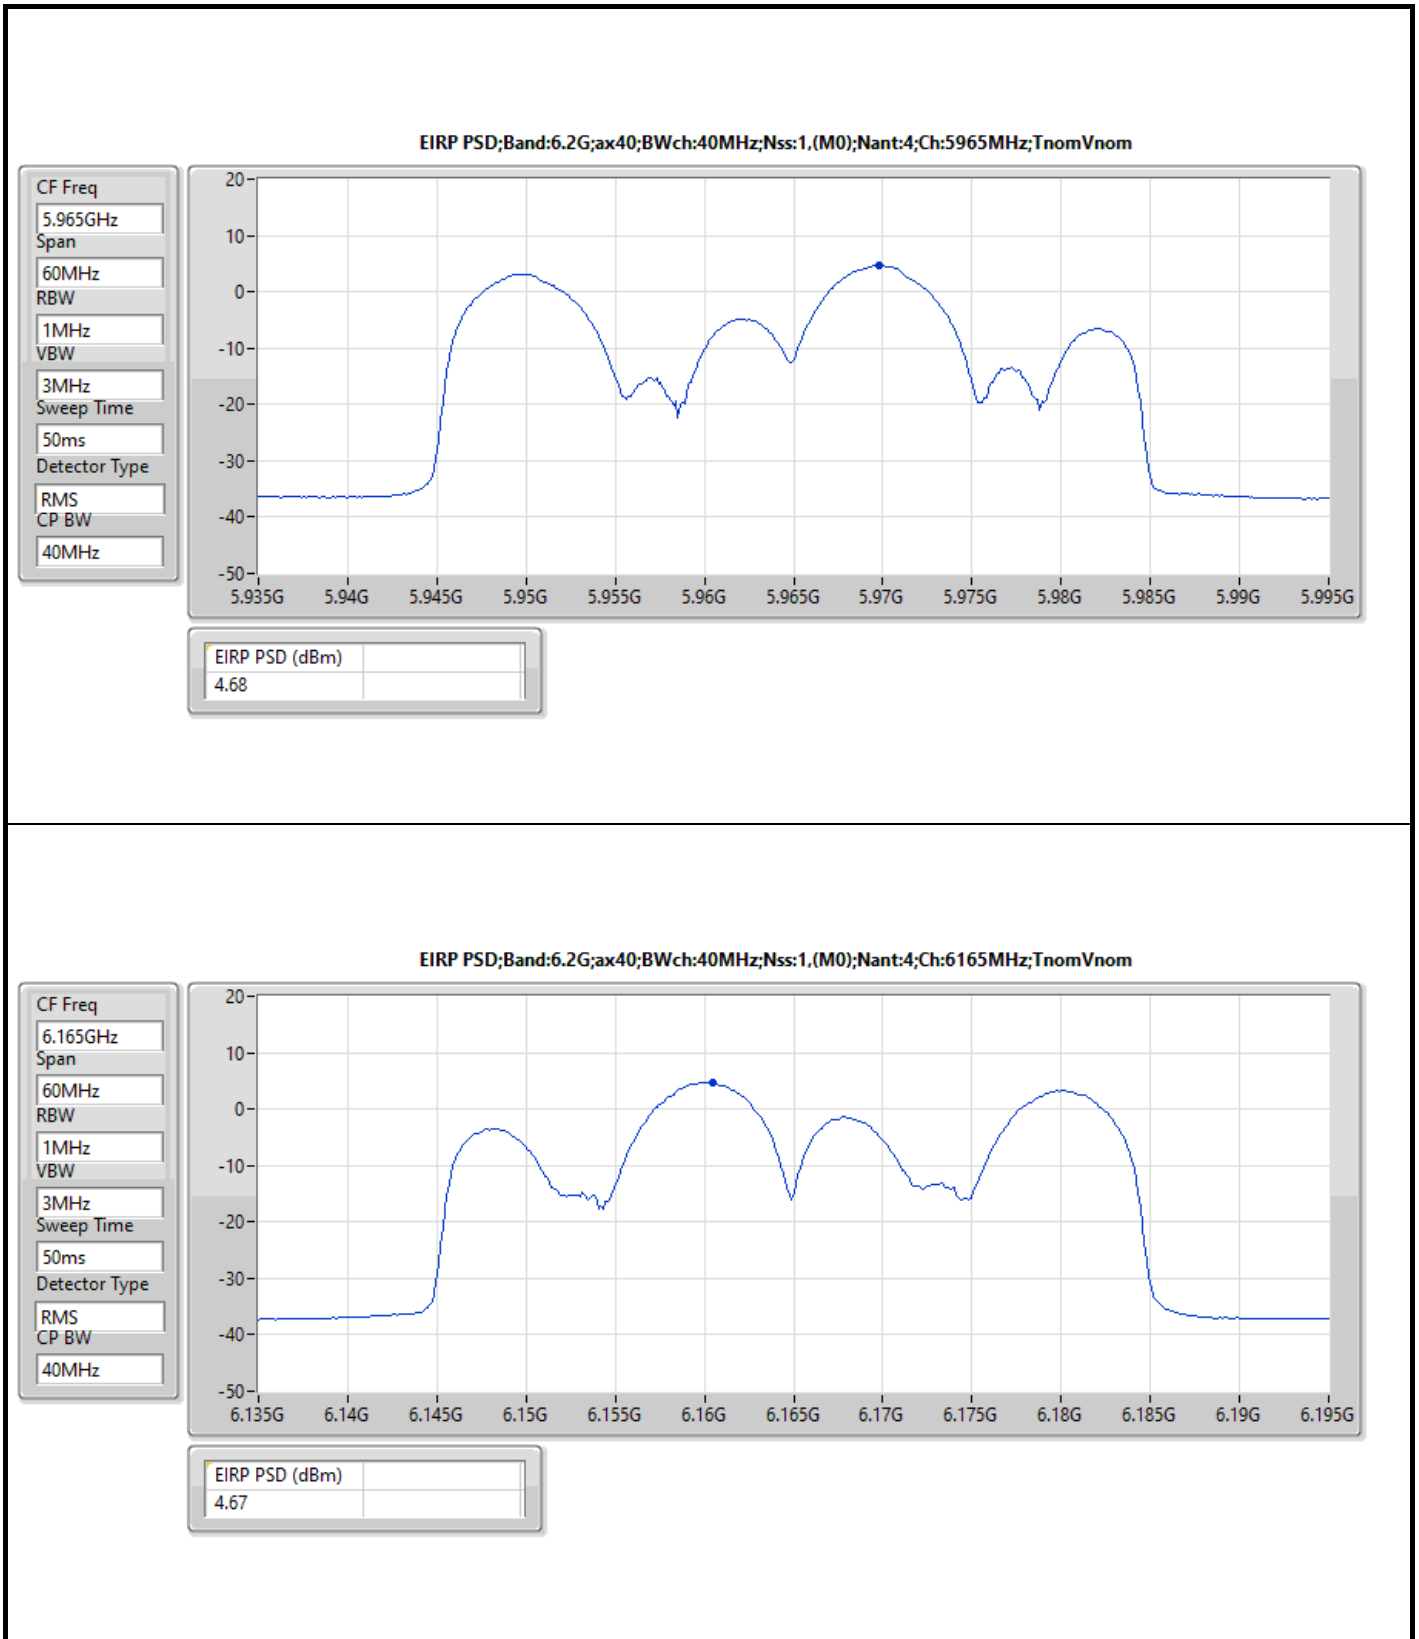

The test result used radiated measurement.

**Summary**

Mode	EIRP PD (dBm/RBW)
5.925-6.425GHz	-
802.11ax HEW20-BF_Nss1,(MCS3)_4TX	4.28
802.11ax HEW40-BF_Nss1,(MCS3)_4TX	4.72
802.11ax HEW80-BF_Nss1,(MCS3)_4TX	4.69
802.11ax HEW160-BF_Nss1,(MCS3)_4TX	4.98
6.425-6.525GHz	-
802.11ax HEW20-BF_Nss1,(MCS3)_4TX	4.53
802.11ax HEW40-BF_Nss1,(MCS3)_4TX	4.85
802.11ax HEW80-BF_Nss1,(MCS3)_4TX	4.71
802.11ax HEW160-BF_Nss1,(MCS3)_4TX	4.39
6.525-6.875GHz	-
802.11ax HEW20-BF_Nss1,(MCS3)_4TX	4.80
802.11ax HEW40-BF_Nss1,(MCS3)_4TX	4.89
802.11ax HEW80-BF_Nss1,(MCS3)_4TX	4.92
802.11ax HEW160-BF_Nss1,(MCS3)_4TX	4.43
6.875-7.125GHz	-
802.11ax HEW20-BF_Nss1,(MCS3)_4TX	4.65
802.11ax HEW40-BF_Nss1,(MCS3)_4TX	4.91
802.11ax HEW80-BF_Nss1,(MCS3)_4TX	4.54
802.11ax HEW160-BF_Nss1,(MCS3)_4TX	4.21