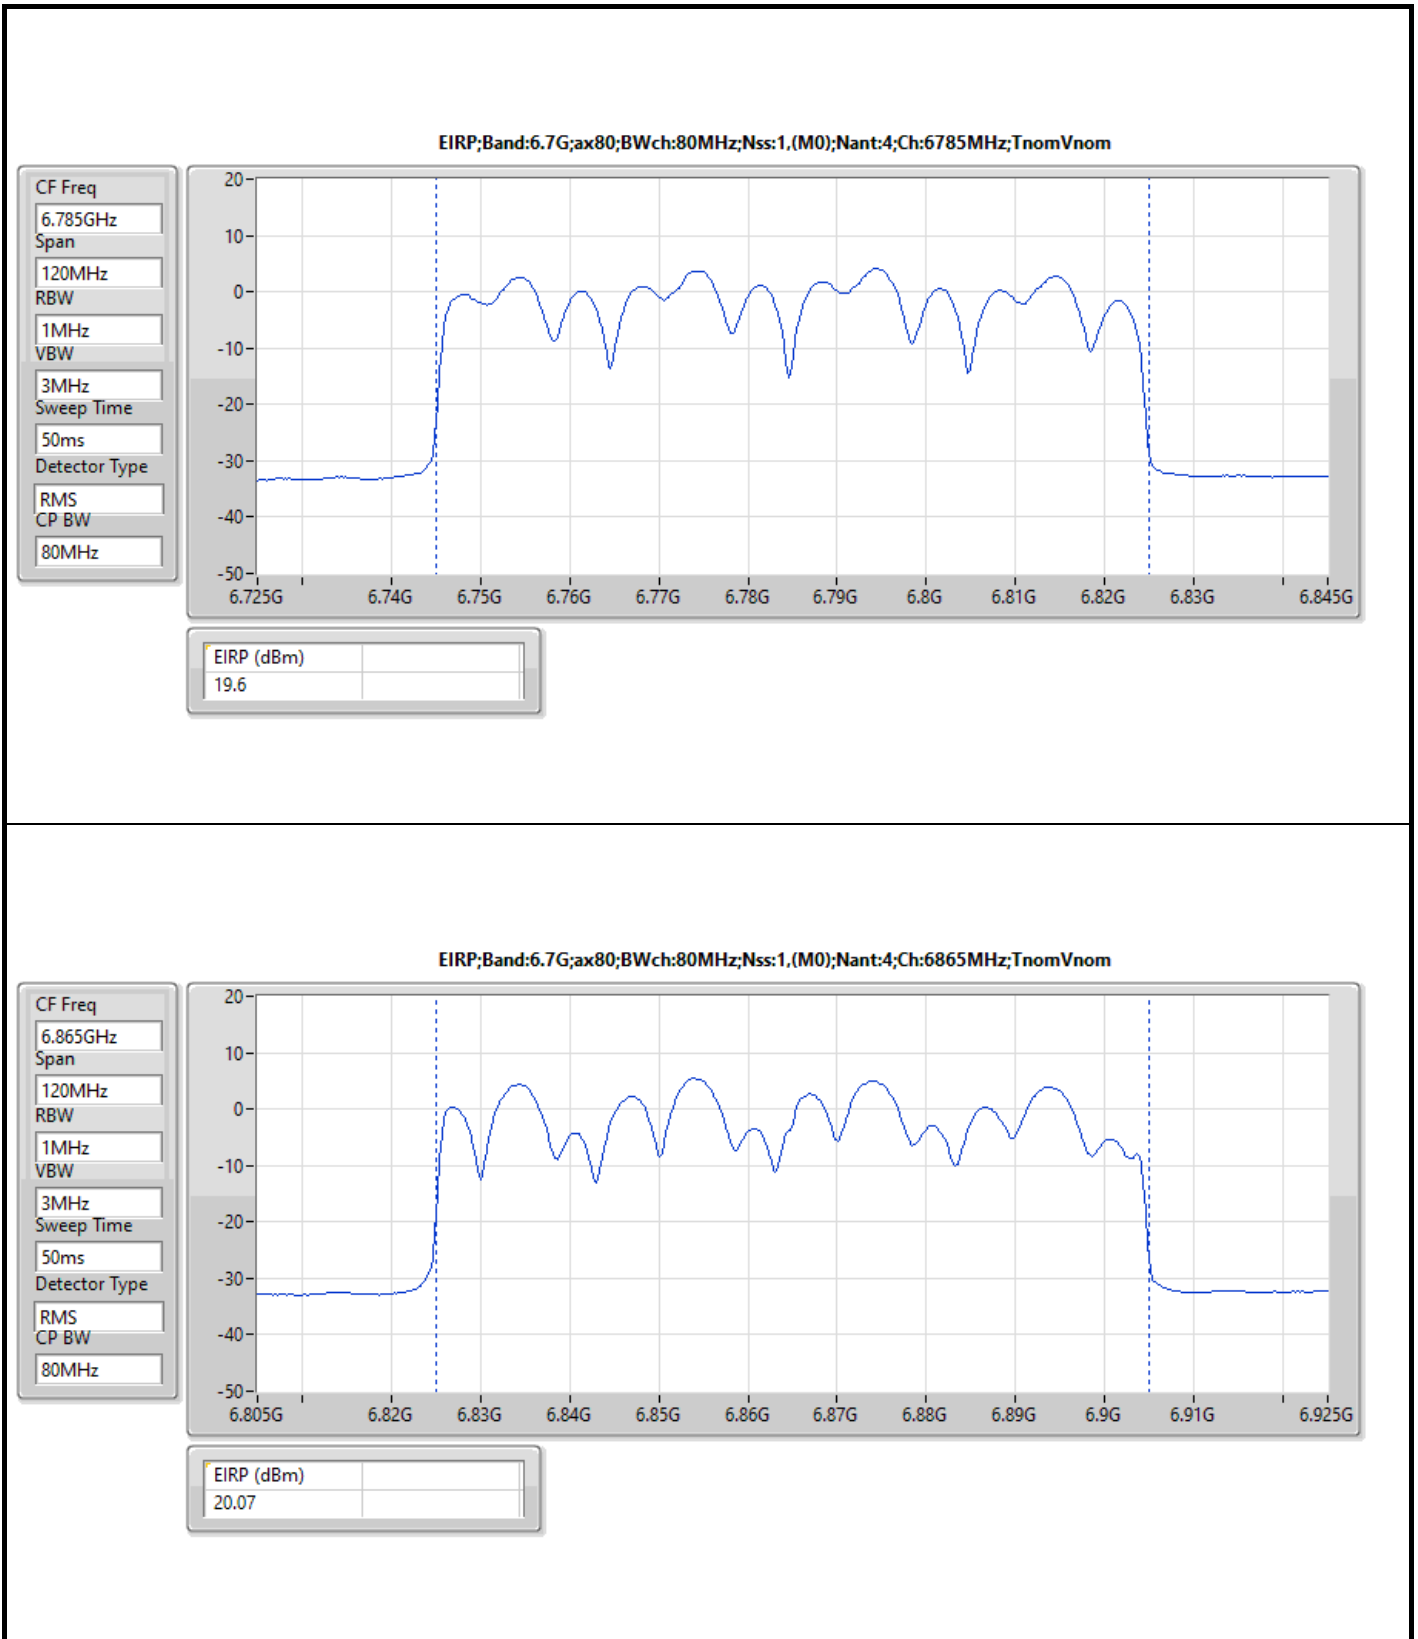

DG = Directional Gain  
The test result used radiated measurement.

Summary

Mode	EIRP (dBm)	EIRP (W)
5.925-6.425GHz	-	-
802.11ax HEW20-BF_Nss1,(MCS3)_4TX	16.16	0.04130
802.11ax HEW40-BF_Nss1,(MCS3)_4TX	19.11	0.08147
802.11ax HEW80-BF_Nss1,(MCS3)_4TX	21.64	0.14588
802.11ax HEW160-BF_Nss1,(MCS3)_4TX	26.46	0.44259
6.425-6.525GHz	-	-
802.11ax HEW20-BF_Nss1,(MCS3)_4TX	14.85	0.03055
802.11ax HEW40-BF_Nss1,(MCS3)_4TX	18.48	0.07047
802.11ax HEW80-BF_Nss1,(MCS3)_4TX	22.56	0.18030
802.11ax HEW160-BF_Nss1,(MCS3)_4TX	25.34	0.34198
6.525-6.875GHz	-	-
802.11ax HEW20-BF_Nss1,(MCS3)_4TX	17.00	0.05012
802.11ax HEW40-BF_Nss1,(MCS3)_4TX	19.52	0.08954
802.11ax HEW80-BF_Nss1,(MCS3)_4TX	23.78	0.23878
802.11ax HEW160-BF_Nss1,(MCS3)_4TX	26.20	0.41687
6.875-7.125GHz	-	-
802.11ax HEW20-BF_Nss1,(MCS3)_4TX	15.52	0.03565
802.11ax HEW40-BF_Nss1,(MCS3)_4TX	19.59	0.09099
802.11ax HEW80-BF_Nss1,(MCS3)_4TX	23.21	0.20941
802.11ax HEW160-BF_Nss1,(MCS3)_4TX	24.63	0.29040