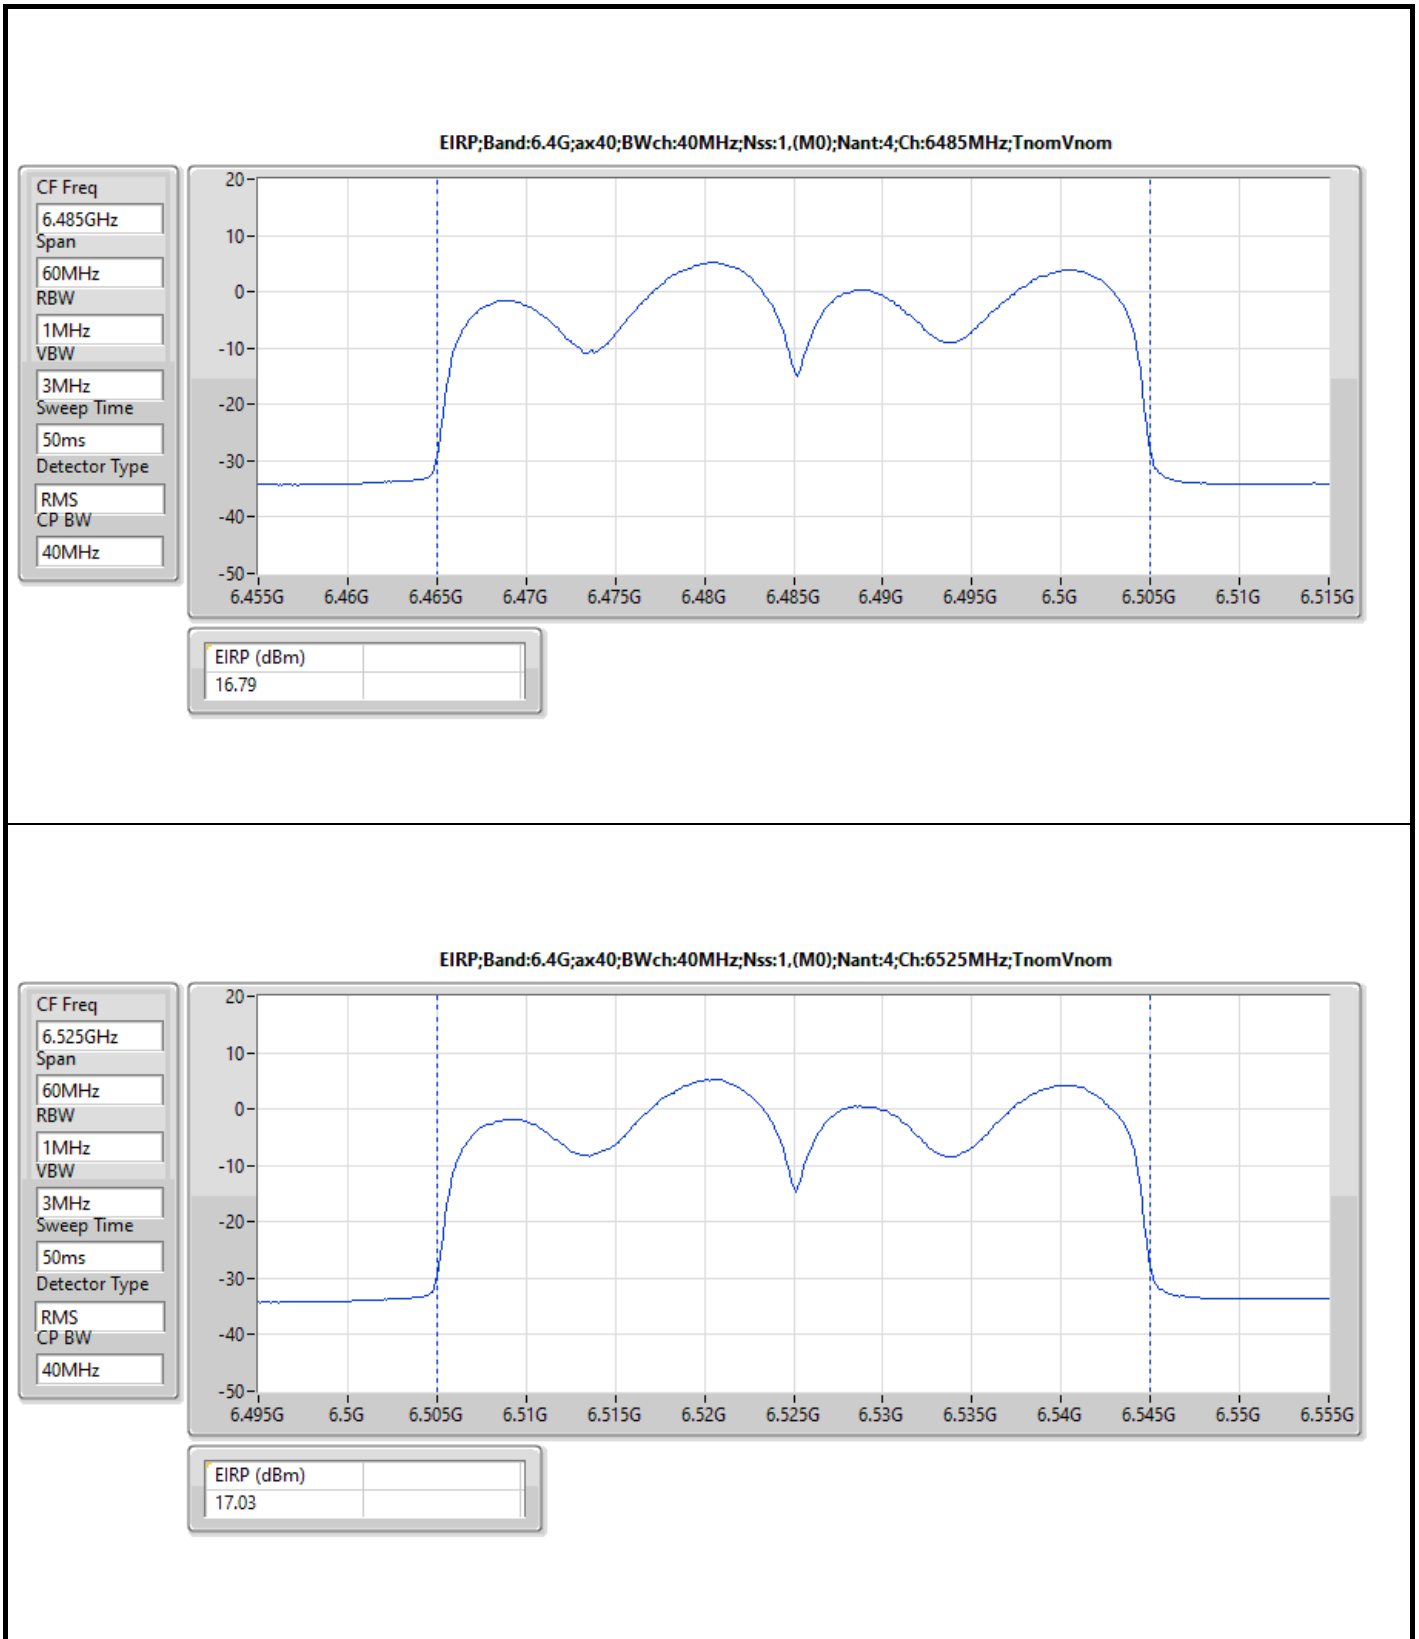

DG = Directional Gain  
The test result used radiated measurement.

Summary

Mode	EIRP (dBm)	EIRP (W)
5.925-6.425GHz	-	-
802.11ax HEW20-BF_Nss1,(MCS3)_4TX	16.16	0.04130
802.11ax HEW40-BF_Nss1,(MCS3)_4TX	19.11	0.08147
802.11ax HEW80-BF_Nss1,(MCS3)_4TX	21.64	0.14588
802.11ax HEW160-BF_Nss1,(MCS3)_4TX	26.46	0.44259
6.425-6.525GHz	-	-
802.11ax HEW20-BF_Nss1,(MCS3)_4TX	14.85	0.03055
802.11ax HEW40-BF_Nss1,(MCS3)_4TX	18.48	0.07047
802.11ax HEW80-BF_Nss1,(MCS3)_4TX	22.56	0.18030
802.11ax HEW160-BF_Nss1,(MCS3)_4TX	25.34	0.34198
6.525-6.875GHz	-	-
802.11ax HEW20-BF_Nss1,(MCS3)_4TX	17.00	0.05012
802.11ax HEW40-BF_Nss1,(MCS3)_4TX	19.52	0.08954
802.11ax HEW80-BF_Nss1,(MCS3)_4TX	23.78	0.23878
802.11ax HEW160-BF_Nss1,(MCS3)_4TX	26.20	0.41687
6.875-7.125GHz	-	-
802.11ax HEW20-BF_Nss1,(MCS3)_4TX	15.52	0.03565
802.11ax HEW40-BF_Nss1,(MCS3)_4TX	19.59	0.09099
802.11ax HEW80-BF_Nss1,(MCS3)_4TX	23.21	0.20941
802.11ax HEW160-BF_Nss1,(MCS3)_4TX	24.63	0.29040