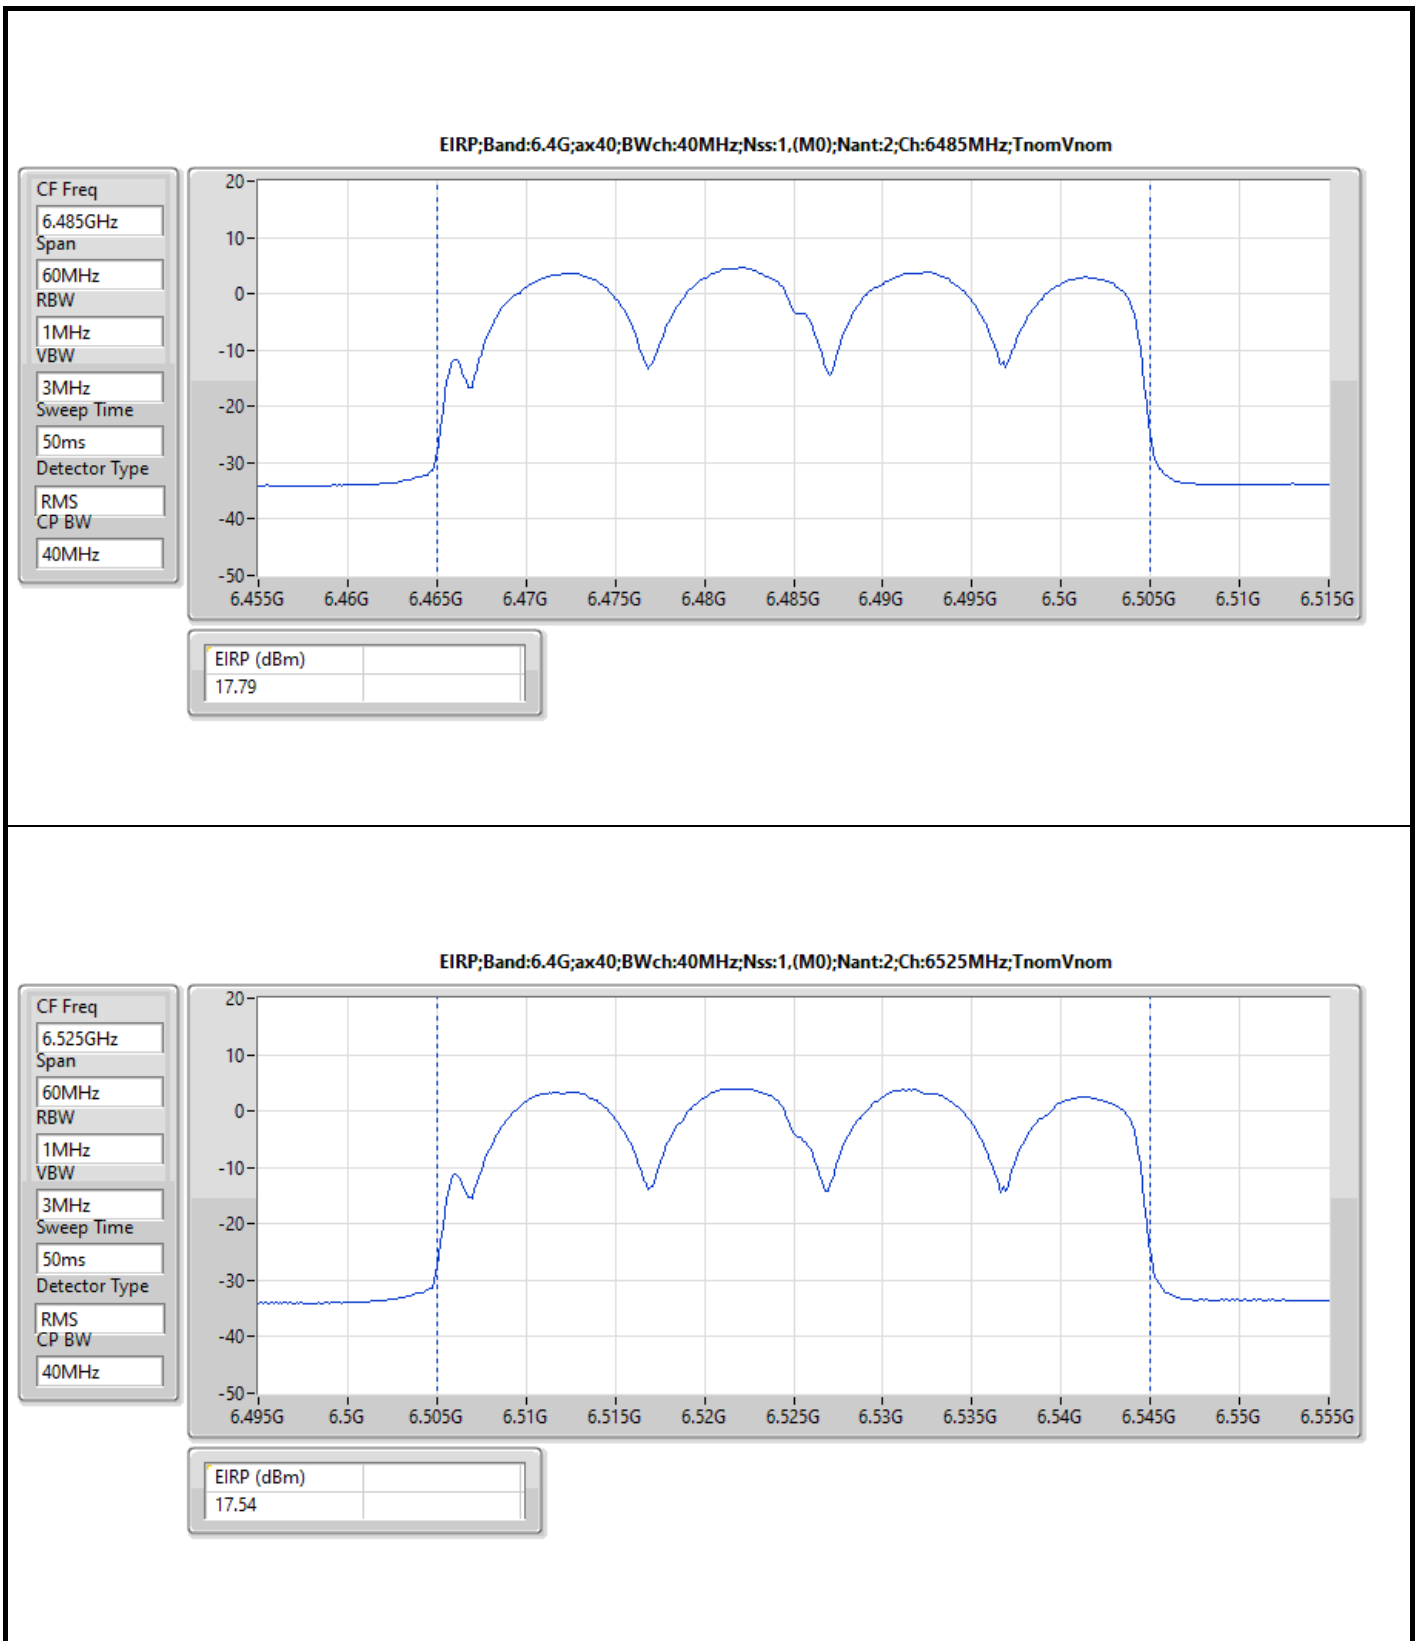

DG = Directional Gain  
The test result used radiated measurement.

Summary

Mode	EIRP (dBm)	EIRP (W)
5.925-6.425GHz	-	-
802.11ax HEW20-BF_Nss1,(MCS3)_2TX	17.50	0.05623
802.11ax HEW40-BF_Nss1,(MCS3)_2TX	19.50	0.08913
802.11ax HEW80-BF_Nss1,(MCS3)_2TX	22.87	0.19364
802.11ax HEW160-BF_Nss1,(MCS3)_2TX	26.08	0.40551
6.425-6.525GHz	-	-
802.11ax HEW20-BF_Nss1,(MCS3)_2TX	17.99	0.06295
802.11ax HEW40-BF_Nss1,(MCS3)_2TX	18.97	0.07889
802.11ax HEW80-BF_Nss1,(MCS3)_2TX	20.90	0.12303
802.11ax HEW160-BF_Nss1,(MCS3)_2TX	23.11	0.20464
6.525-6.875GHz	-	-
802.11ax HEW20-BF_Nss1,(MCS3)_2TX	18.13	0.06501
802.11ax HEW40-BF_Nss1,(MCS3)_2TX	19.05	0.08035
802.11ax HEW80-BF_Nss1,(MCS3)_2TX	21.43	0.13900
802.11ax HEW160-BF_Nss1,(MCS3)_2TX	23.48	0.22284
6.875-7.125GHz	-	-
802.11ax HEW20-BF_Nss1,(MCS3)_2TX	15.22	0.03327
802.11ax HEW40-BF_Nss1,(MCS3)_2TX	19.10	0.08128
802.11ax HEW80-BF_Nss1,(MCS3)_2TX	21.27	0.13397
802.11ax HEW160-BF_Nss1,(MCS3)_2TX	23.44	0.22080