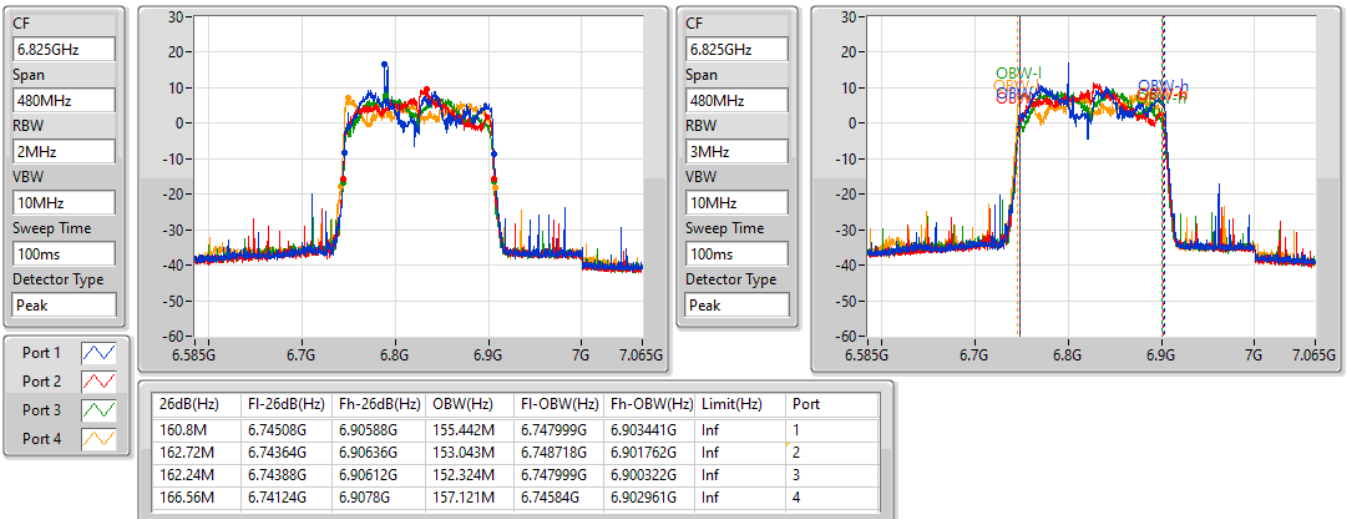

802.11ax HEW160-BF\_Nss1,(MCS3)\_4TX

EBW

6345MHz

09/12/2021

802.11ax HEW160-BF\_Nss1,(MCS3)\_4TX

EBW

6505MHz Straddle 6.425-6.525GHz

09/12/2021

802.11ax HEW160-BF\_Nss1,(MCS3)\_4TX

EBW

6665MHz

09/12/2021

802.11ax HEW160-BF\_Nss1,(MCS3)\_4TX

EBW

6825MHz Straddle 6.525-6.875GHz

09/12/2021

Summary

Mode	EIRP (dBm)	EIRP (W)
5.925-6.425GHz	-	-
802.11ax HEW20_Nss1,(MCS0)_1TX	18.62	0.07278
802.11ax HEW40_Nss1,(MCS0)_1TX	23.20	0.20893
802.11ax HEW80_Nss1,(MCS0)_1TX	24.75	0.29854
802.11ax HEW160_Nss1,(MCS0)_1TX	26.41	0.43752
6.425-6.525GHz	-	-
802.11ax HEW20_Nss1,(MCS0)_1TX	20.36	0.10864
802.11ax HEW40_Nss1,(MCS0)_1TX	20.49	0.11194
802.11ax HEW80_Nss1,(MCS0)_1TX	24.27	0.26730
802.11ax HEW160_Nss1,(MCS0)_1TX	25.73	0.37411
6.525-6.875GHz	-	-
802.11ax HEW20_Nss1,(MCS0)_1TX	18.15	0.06531
802.11ax HEW40_Nss1,(MCS0)_1TX	22.38	0.17298
802.11ax HEW80_Nss1,(MCS0)_1TX	24.19	0.26242
802.11ax HEW160_Nss1,(MCS0)_1TX	25.10	0.32359
6.875-7.125GHz	-	-
802.11ax HEW20_Nss1,(MCS0)_1TX	18.18	0.06577
802.11ax HEW40_Nss1,(MCS0)_1TX	20.77	0.11940
802.11ax HEW80_Nss1,(MCS0)_1TX	24.08	0.25586
802.11ax HEW160_Nss1,(MCS0)_1TX	19.29	0.08492