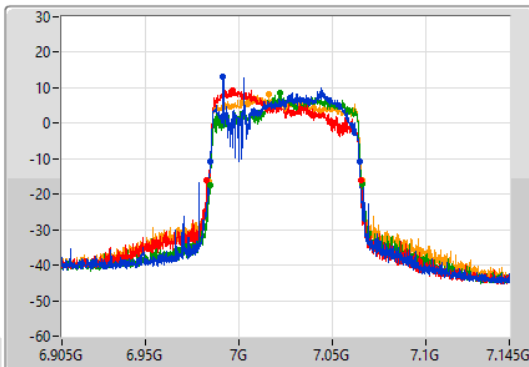

802.11ax HEW80-BF\_Nss1,(MCS3)\_4TX

EBW

6945MHz

09/12/2021

CF  
6.945GHz  
Span  
240MHz  
RBW  
1MHz  
VBW  
3MHz  
Sweep Time  
100ms  
Detector Type  
Peak

CF  
6.945GHz  
Span  
240MHz  
RBW  
2MHz  
VBW  
10MHz  
Sweep Time  
100ms  
Detector Type  
Peak

Port 1  
Port 2  
Port 3  
Port 4

26dB(Hz)	Fl-26dB(Hz)	Fh-26dB(Hz)	OBW(Hz)	Fl-OBW(Hz)	Fh-OBW(Hz)	Limit(Hz)	Port
81.12M	6.90444G	6.98556G	77.721M	6.9059G	6.983621G	Inf	1
82.92M	6.90408G	6.987G	77.601M	6.906619G	6.98422G	Inf	2
81.48M	6.90432G	6.9858G	76.282M	6.906739G	6.983021G	Inf	3
81.84M	6.90396G	6.9858G	77.241M	6.906139G	6.983381G	Inf	4

802.11ax HEW80-BF\_Nss1,(MCS3)\_4TX

EBW

7025MHz

09/12/2021

CF  
7.025GHz  
Span  
240MHz  
RBW  
1MHz  
VBW  
3MHz  
Sweep Time  
100ms  
Detector Type  
Peak

CF  
7.025GHz  
Span  
240MHz  
RBW  
2MHz  
VBW  
10MHz  
Sweep Time  
100ms  
Detector Type  
Peak