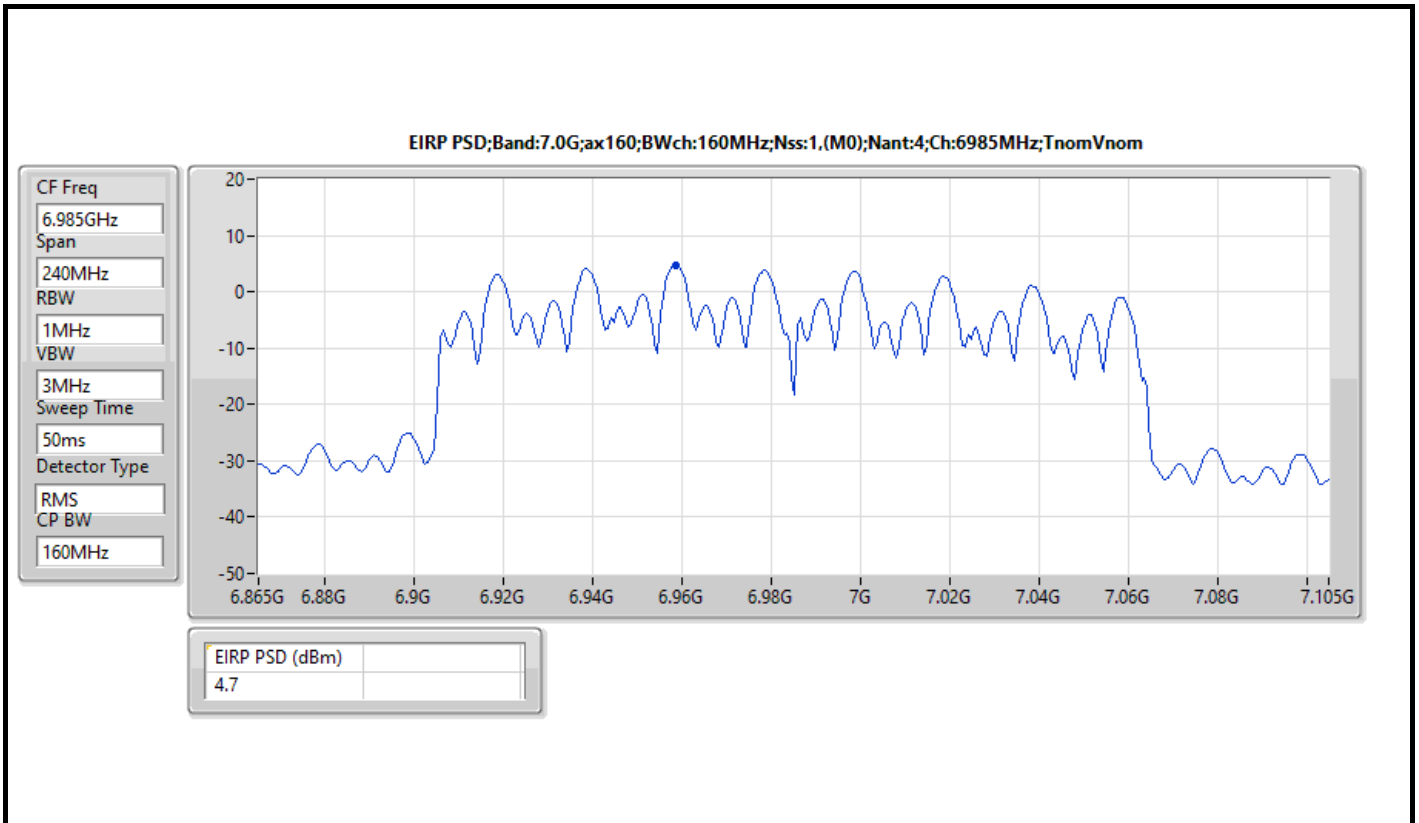

The test result used radiated measurement.

**Summary**

Mode	EIRP PD (dBm/RBW)
5.925-6.425GHz	-
802.11ax HEW20-BF_Nss1,(MCS3)_4TX	4.28
802.11ax HEW40-BF_Nss1,(MCS3)_4TX	4.72
802.11ax HEW80-BF_Nss1,(MCS3)_4TX	4.69
802.11ax HEW160-BF_Nss1,(MCS3)_4TX	4.98
6.425-6.525GHz	-
802.11ax HEW20-BF_Nss1,(MCS3)_4TX	4.53
802.11ax HEW40-BF_Nss1,(MCS3)_4TX	4.85
802.11ax HEW80-BF_Nss1,(MCS3)_4TX	4.71
802.11ax HEW160-BF_Nss1,(MCS3)_4TX	4.39
6.525-6.875GHz	-
802.11ax HEW20-BF_Nss1,(MCS3)_4TX	4.80
802.11ax HEW40-BF_Nss1,(MCS3)_4TX	4.89
802.11ax HEW80-BF_Nss1,(MCS3)_4TX	4.92
802.11ax HEW160-BF_Nss1,(MCS3)_4TX	4.43
6.875-7.125GHz	-
802.11ax HEW20-BF_Nss1,(MCS3)_4TX	4.65
802.11ax HEW40-BF_Nss1,(MCS3)_4TX	4.91
802.11ax HEW80-BF_Nss1,(MCS3)_4TX	4.54
802.11ax HEW160-BF_Nss1,(MCS3)_4TX	4.21