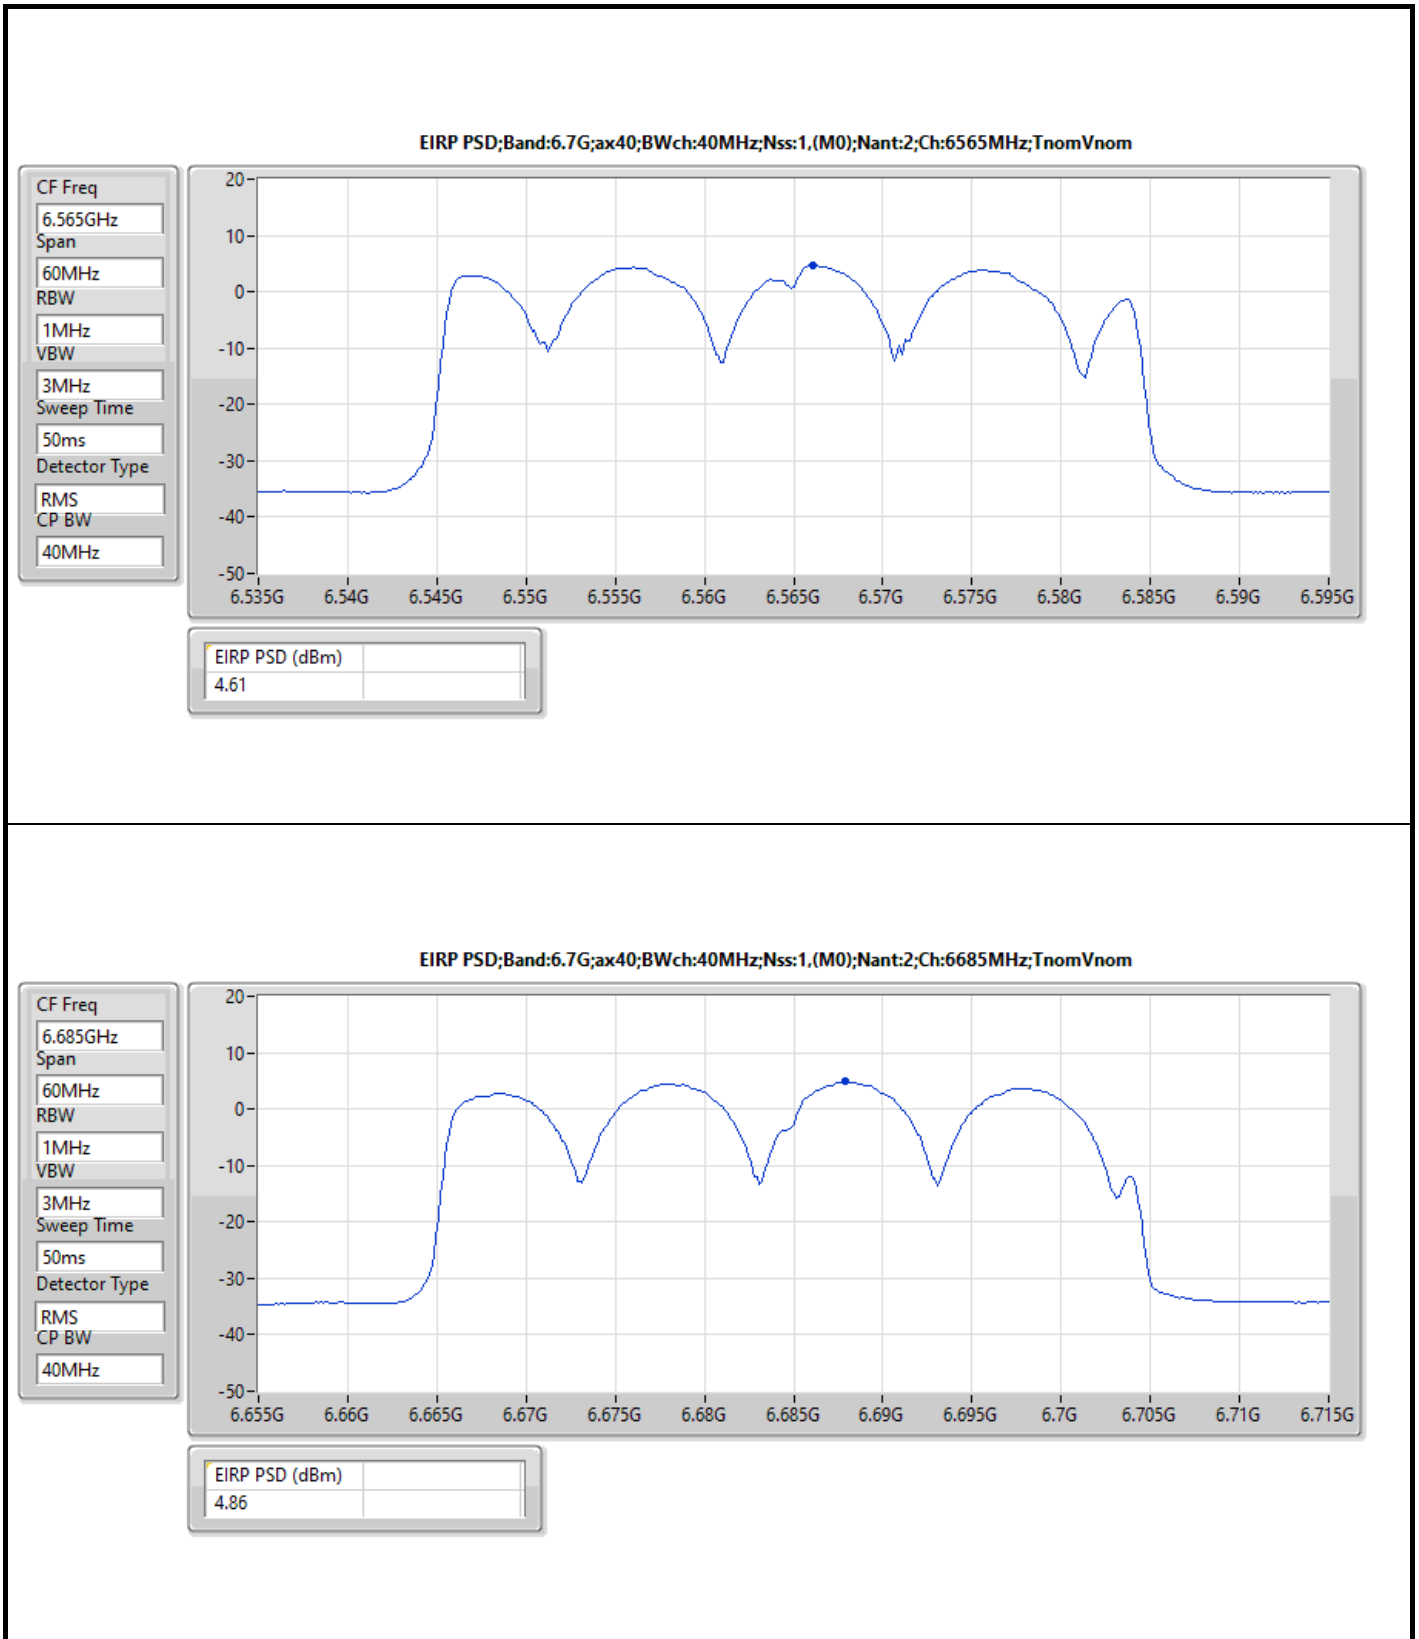

The test result used radiated measurement.

**Summary**

Mode	EIRP PD (dBm/RBW)
5.925-6.425GHz	-
802.11ax HEW20-BF_Nss1,(MCS3)_2TX	4.48
802.11ax HEW40-BF_Nss1,(MCS3)_2TX	4.63
802.11ax HEW80-BF_Nss1,(MCS3)_2TX	4.87
802.11ax HEW160-BF_Nss1,(MCS3)_2TX	4.44
6.425-6.525GHz	-
802.11ax HEW20-BF_Nss1,(MCS3)_2TX	4.92
802.11ax HEW40-BF_Nss1,(MCS3)_2TX	4.49
802.11ax HEW80-BF_Nss1,(MCS3)_2TX	4.91
802.11ax HEW160-BF_Nss1,(MCS3)_2TX	4.48
6.525-6.875GHz	-
802.11ax HEW20-BF_Nss1,(MCS3)_2TX	4.41
802.11ax HEW40-BF_Nss1,(MCS3)_2TX	4.89
802.11ax HEW80-BF_Nss1,(MCS3)_2TX	4.79
802.11ax HEW160-BF_Nss1,(MCS3)_2TX	4.33
6.875-7.125GHz	-
802.11ax HEW20-BF_Nss1,(MCS3)_2TX	4.51
802.11ax HEW40-BF_Nss1,(MCS3)_2TX	4.54
802.11ax HEW80-BF_Nss1,(MCS3)_2TX	4.43
802.11ax HEW160-BF_Nss1,(MCS3)_2TX	4.37