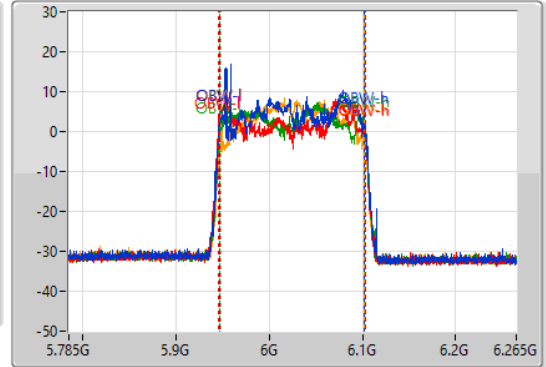

Port 1  
Port 2  
Port 3  
Port 4

26dB(Hz)	Fl-26dB(Hz)	Fh-26dB(Hz)	OBW(Hz)	Fl-OBW(Hz)	Fh-OBW(Hz)	Limit(Hz)	Port
79.8M	6.98468G	7.06448G	75.562M	6.986139G	7.061702G	Inf	1
82.68M	6.98276G	7.06544G	76.042M	6.98578G	7.061822G	Inf	2
81.36M	6.98444G	7.0658G	76.882M	6.986619G	7.063501G	Inf	3
82.32M	6.9836G	7.06592G	77.601M	6.986019G	7.063621G	Inf	4

802.11ax HEW160-BF\_Nss1,(MCS3)\_4TX

EBW

6025MHz

09/12/2021

CF  
6.025GHz  
Span  
480MHz  
RBW  
2MHz  
VBW  
10MHz  
Sweep Time  
100ms  
Detector Type  
Peak

CF  
6.025GHz  
Span  
480MHz  
RBW  
3MHz  
VBW  
10MHz  
Sweep Time  
100ms  
Detector Type  
Peak

Port 1  
Port 2  
Port 3  
Port 4

26dB(Hz)	Fl-26dB(Hz)	Fh-26dB(Hz)	OBW(Hz)	Fl-OBW(Hz)	Fh-OBW(Hz)	Limit(Hz)	Port
160.56M	5.9446G	6.10516G	155.682M	5.946799G	6.102481G	Inf	1
164.64M	5.94172G	6.10636G	157.601M	5.94536G	6.102961G	Inf	2
166.08M	5.94244G	6.10852G	156.402M	5.947039G	6.103441G	Inf	3
162M	5.94412G	6.10612G	152.804M	5.948718G	6.101522G	Inf	4