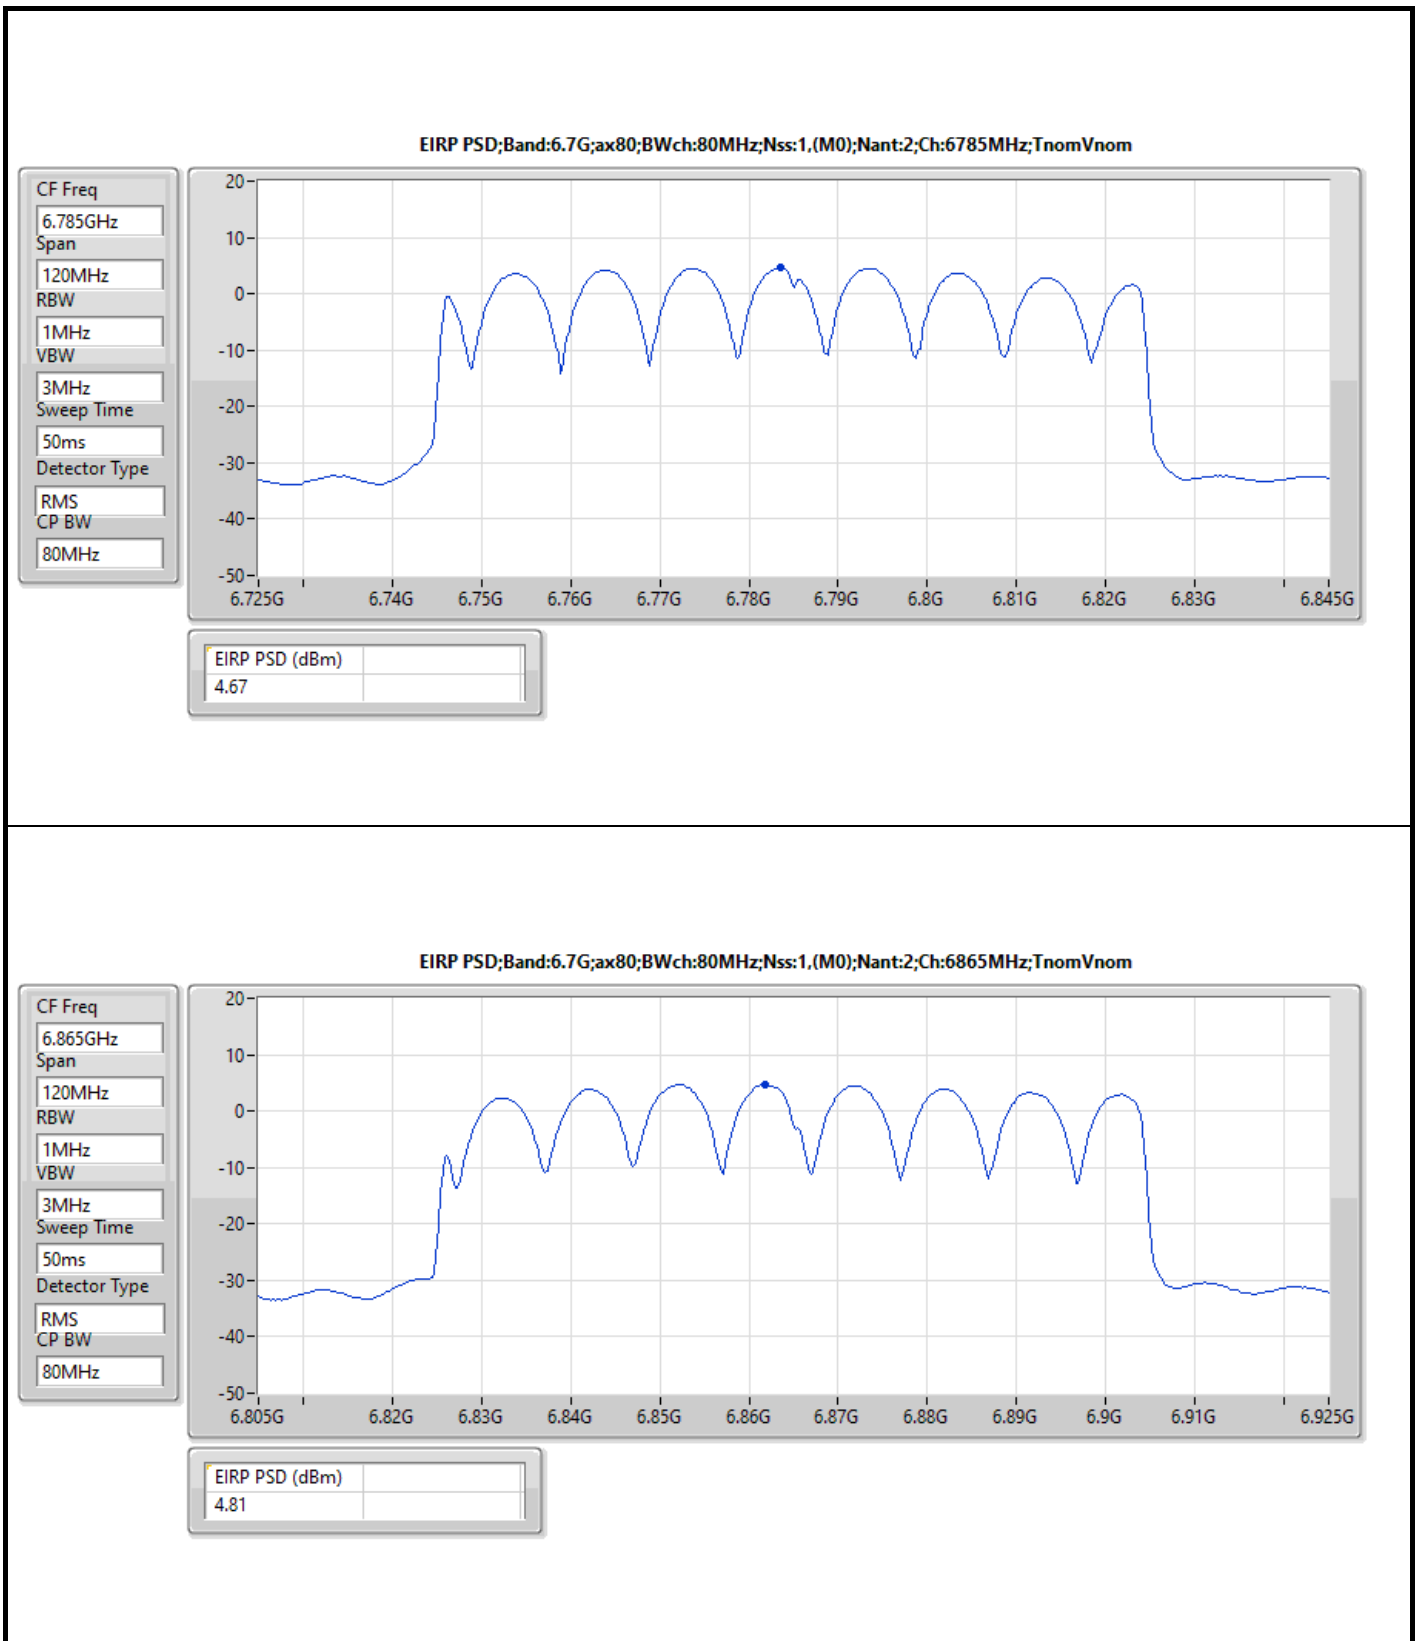

The test result used radiated measurement.

**Summary**

Mode	EIRP PD (dBm/RBW)
5.925-6.425GHz	-
802.11ax HEW20-BF_Nss1,(MCS3)_2TX	4.48
802.11ax HEW40-BF_Nss1,(MCS3)_2TX	4.63
802.11ax HEW80-BF_Nss1,(MCS3)_2TX	4.87
802.11ax HEW160-BF_Nss1,(MCS3)_2TX	4.44
6.425-6.525GHz	-
802.11ax HEW20-BF_Nss1,(MCS3)_2TX	4.92
802.11ax HEW40-BF_Nss1,(MCS3)_2TX	4.49
802.11ax HEW80-BF_Nss1,(MCS3)_2TX	4.91
802.11ax HEW160-BF_Nss1,(MCS3)_2TX	4.48
6.525-6.875GHz	-
802.11ax HEW20-BF_Nss1,(MCS3)_2TX	4.41
802.11ax HEW40-BF_Nss1,(MCS3)_2TX	4.89
802.11ax HEW80-BF_Nss1,(MCS3)_2TX	4.79
802.11ax HEW160-BF_Nss1,(MCS3)_2TX	4.33
6.875-7.125GHz	-
802.11ax HEW20-BF_Nss1,(MCS3)_2TX	4.51
802.11ax HEW40-BF_Nss1,(MCS3)_2TX	4.54
802.11ax HEW80-BF_Nss1,(MCS3)_2TX	4.43
802.11ax HEW160-BF_Nss1,(MCS3)_2TX	4.37