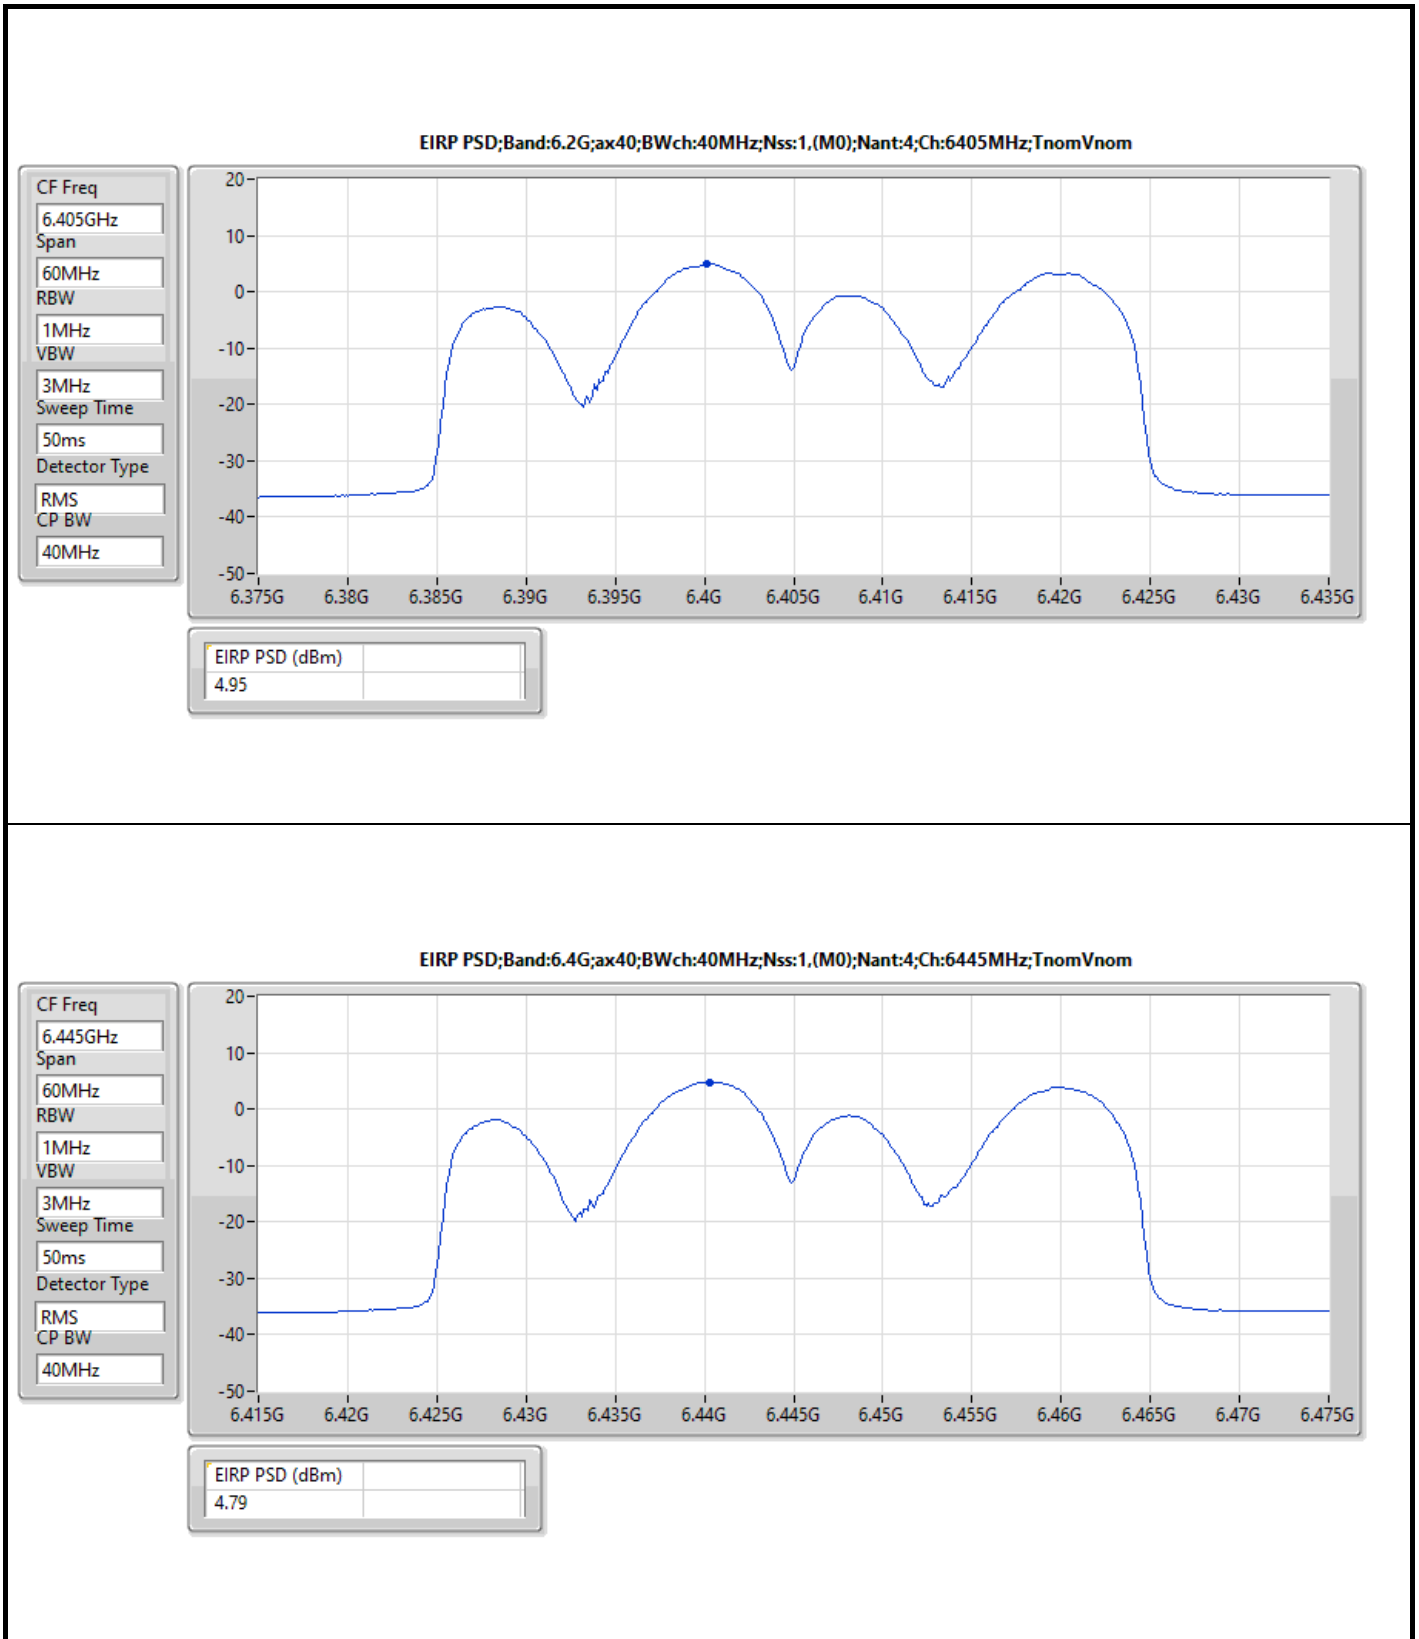

The test result used radiated measurement.

**Summary**

Mode	EIRP PD (dBm/RBW)
5.925-6.425GHz	-
802.11ax HEW20-BF_Nss1,(MCS3)_4TX	4.28
802.11ax HEW40-BF_Nss1,(MCS3)_4TX	4.72
802.11ax HEW80-BF_Nss1,(MCS3)_4TX	4.69
802.11ax HEW160-BF_Nss1,(MCS3)_4TX	4.98
6.425-6.525GHz	-
802.11ax HEW20-BF_Nss1,(MCS3)_4TX	4.53
802.11ax HEW40-BF_Nss1,(MCS3)_4TX	4.85
802.11ax HEW80-BF_Nss1,(MCS3)_4TX	4.71
802.11ax HEW160-BF_Nss1,(MCS3)_4TX	4.39
6.525-6.875GHz	-
802.11ax HEW20-BF_Nss1,(MCS3)_4TX	4.80
802.11ax HEW40-BF_Nss1,(MCS3)_4TX	4.89
802.11ax HEW80-BF_Nss1,(MCS3)_4TX	4.92
802.11ax HEW160-BF_Nss1,(MCS3)_4TX	4.43
6.875-7.125GHz	-
802.11ax HEW20-BF_Nss1,(MCS3)_4TX	4.65
802.11ax HEW40-BF_Nss1,(MCS3)_4TX	4.91
802.11ax HEW80-BF_Nss1,(MCS3)_4TX	4.54
802.11ax HEW160-BF_Nss1,(MCS3)_4TX	4.21