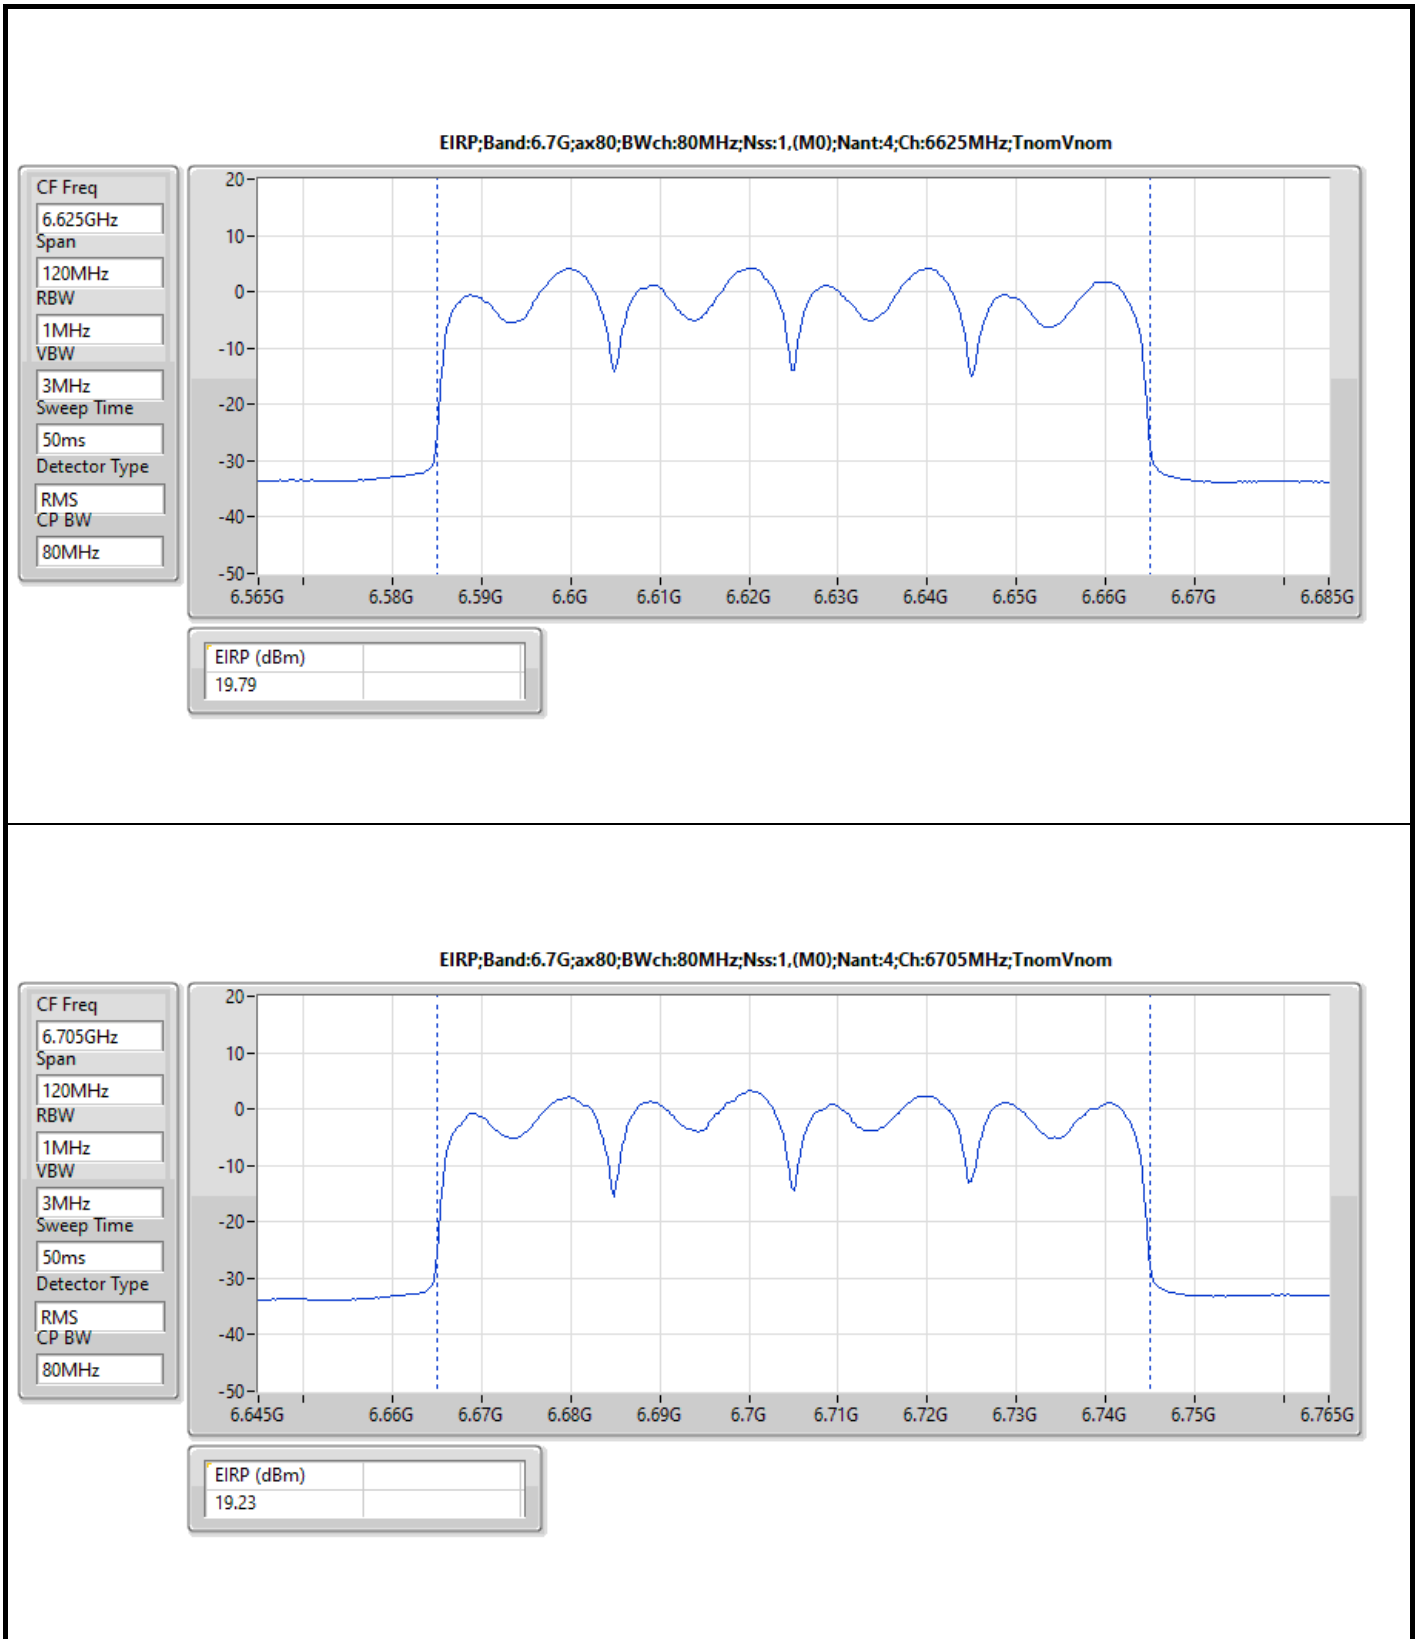

DG = Directional Gain  
The test result used radiated measurement.

Summary

Mode	EIRP (dBm)	EIRP (W)
5.925-6.425GHz	-	-
802.11ax HEW20-BF_Nss1,(MCS3)_4TX	16.16	0.04130
802.11ax HEW40-BF_Nss1,(MCS3)_4TX	19.11	0.08147
802.11ax HEW80-BF_Nss1,(MCS3)_4TX	21.64	0.14588
802.11ax HEW160-BF_Nss1,(MCS3)_4TX	26.46	0.44259
6.425-6.525GHz	-	-
802.11ax HEW20-BF_Nss1,(MCS3)_4TX	14.85	0.03055
802.11ax HEW40-BF_Nss1,(MCS3)_4TX	18.48	0.07047
802.11ax HEW80-BF_Nss1,(MCS3)_4TX	22.56	0.18030
802.11ax HEW160-BF_Nss1,(MCS3)_4TX	25.34	0.34198
6.525-6.875GHz	-	-
802.11ax HEW20-BF_Nss1,(MCS3)_4TX	17.00	0.05012
802.11ax HEW40-BF_Nss1,(MCS3)_4TX	19.52	0.08954
802.11ax HEW80-BF_Nss1,(MCS3)_4TX	23.78	0.23878
802.11ax HEW160-BF_Nss1,(MCS3)_4TX	26.20	0.41687
6.875-7.125GHz	-	-
802.11ax HEW20-BF_Nss1,(MCS3)_4TX	15.52	0.03565
802.11ax HEW40-BF_Nss1,(MCS3)_4TX	19.59	0.09099
802.11ax HEW80-BF_Nss1,(MCS3)_4TX	23.21	0.20941
802.11ax HEW160-BF_Nss1,(MCS3)_4TX	24.63	0.29040