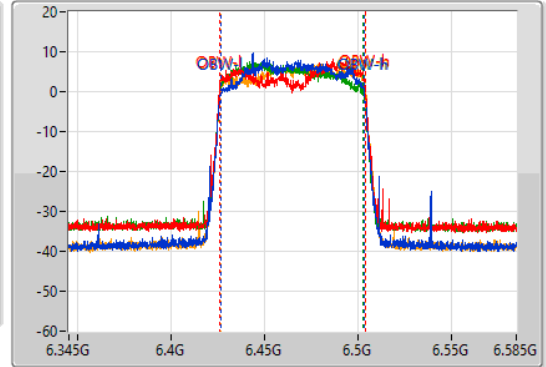

802.11ax HEW80-BF\_Nss1,(MCS3)\_4TX

EBW

6465MHz

09/12/2021

CF  
6.465GHz  
Span  
240MHz  
RBW  
1MHz  
VBW  
3MHz  
Sweep Time  
100ms  
Detector Type  
Peak

CF  
6.465GHz  
Span  
240MHz  
RBW  
2MHz  
VBW  
10MHz  
Sweep Time  
100ms  
Detector Type  
Peak

Port 1  
Port 2  
Port 3  
Port 4

26dB(Hz)	Fl-26dB(Hz)	Fh-26dB(Hz)	OBW(Hz)	Fl-OBW(Hz)	Fh-OBW(Hz)	Limit(Hz)	Port
80.28M	6.4248G	6.50508G	76.282M	6.426859G	6.503141G	Inf	1
82.32M	6.42396G	6.50628G	77.841M	6.426019G	6.503861G	Inf	2
81.48M	6.42408G	6.50556G	76.642M	6.426379G	6.503021G	Inf	3
82.56M	6.42372G	6.50628G	77.601M	6.426379G	6.503981G	Inf	4