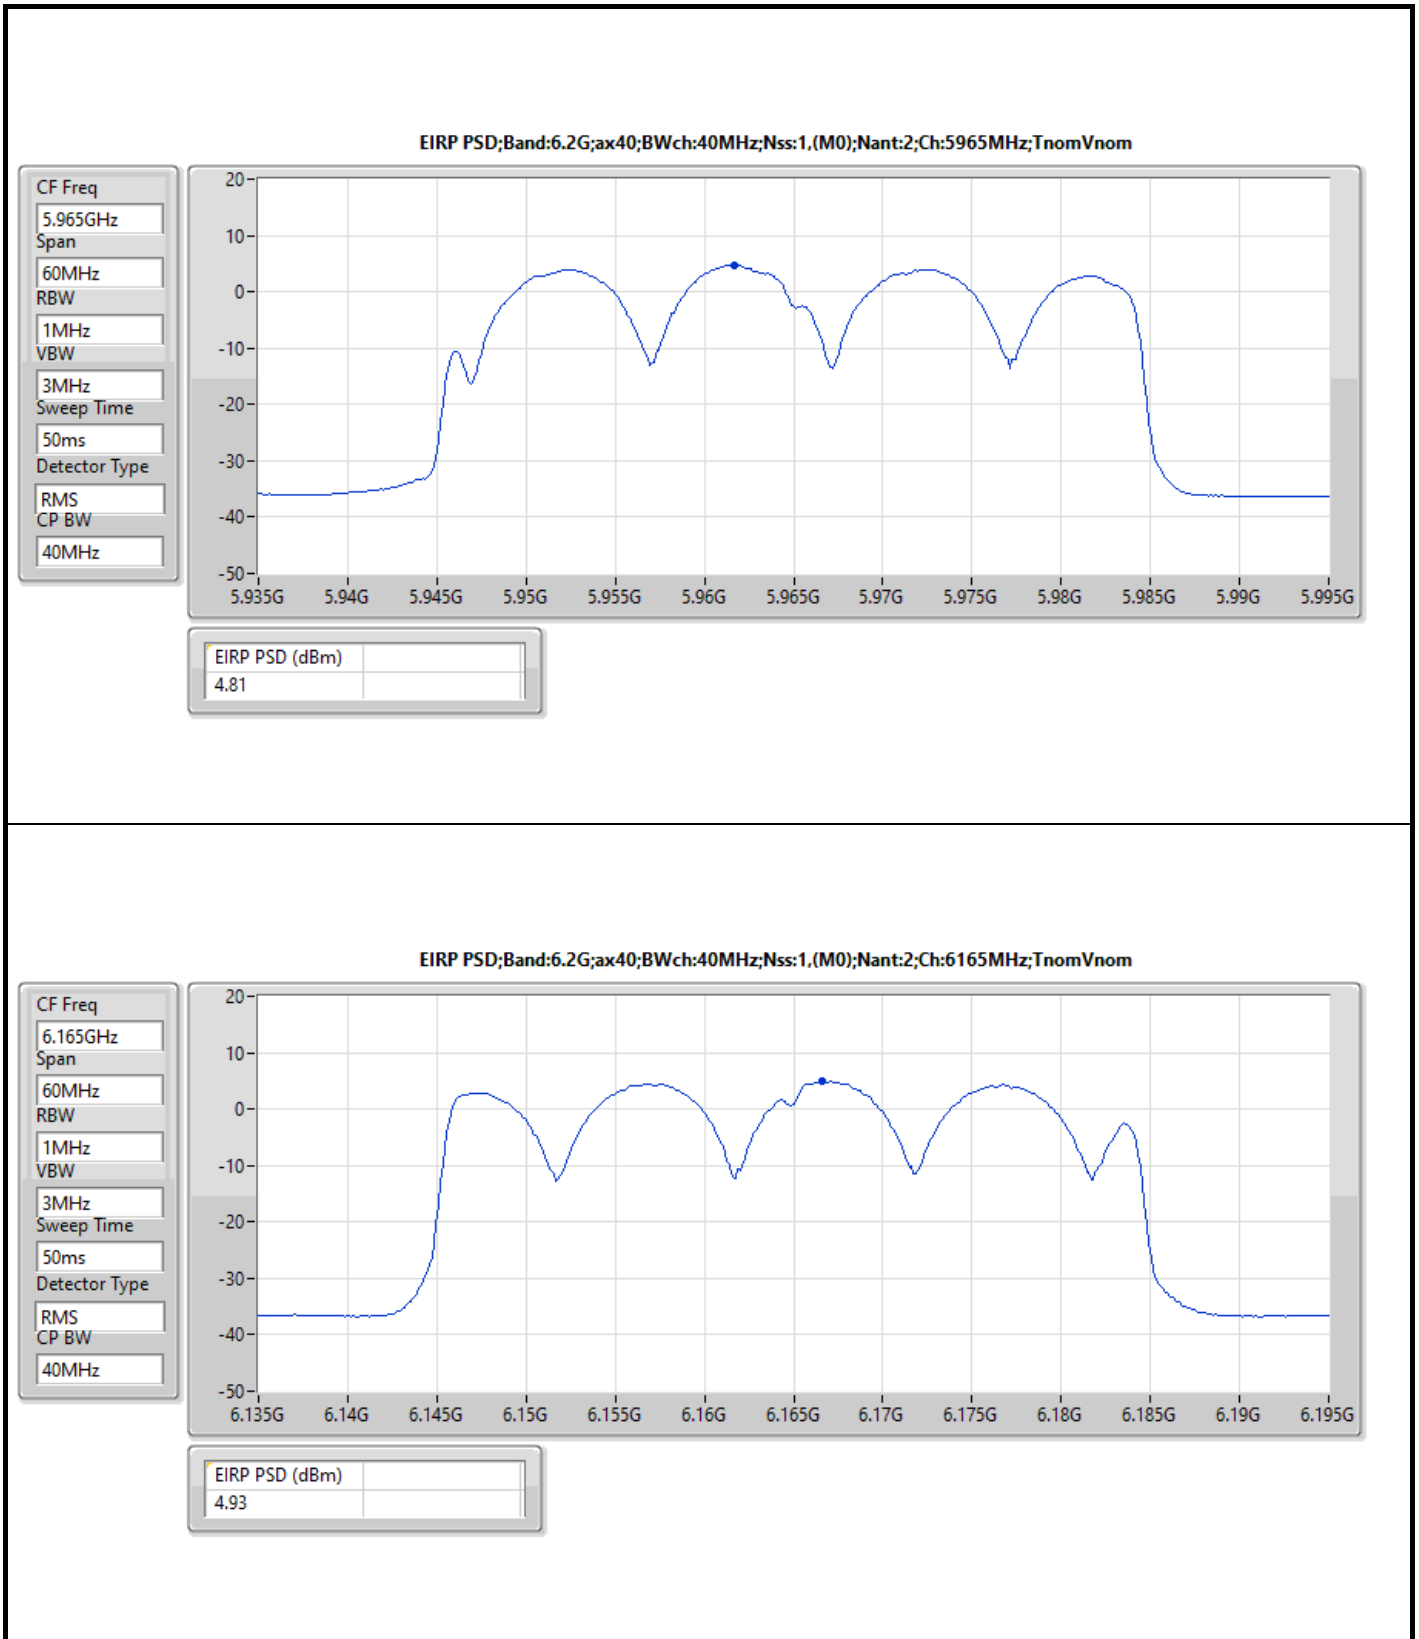

The test result used radiated measurement.

**Summary**

Mode	EIRP PD (dBm/RBW)
5.925-6.425GHz	-
802.11ax HEW20-BF_Nss1,(MCS3)_2TX	4.48
802.11ax HEW40-BF_Nss1,(MCS3)_2TX	4.63
802.11ax HEW80-BF_Nss1,(MCS3)_2TX	4.87
802.11ax HEW160-BF_Nss1,(MCS3)_2TX	4.44
6.425-6.525GHz	-
802.11ax HEW20-BF_Nss1,(MCS3)_2TX	4.92
802.11ax HEW40-BF_Nss1,(MCS3)_2TX	4.49
802.11ax HEW80-BF_Nss1,(MCS3)_2TX	4.91
802.11ax HEW160-BF_Nss1,(MCS3)_2TX	4.48
6.525-6.875GHz	-
802.11ax HEW20-BF_Nss1,(MCS3)_2TX	4.41
802.11ax HEW40-BF_Nss1,(MCS3)_2TX	4.89
802.11ax HEW80-BF_Nss1,(MCS3)_2TX	4.79
802.11ax HEW160-BF_Nss1,(MCS3)_2TX	4.33
6.875-7.125GHz	-
802.11ax HEW20-BF_Nss1,(MCS3)_2TX	4.51
802.11ax HEW40-BF_Nss1,(MCS3)_2TX	4.54
802.11ax HEW80-BF_Nss1,(MCS3)_2TX	4.43
802.11ax HEW160-BF_Nss1,(MCS3)_2TX	4.37