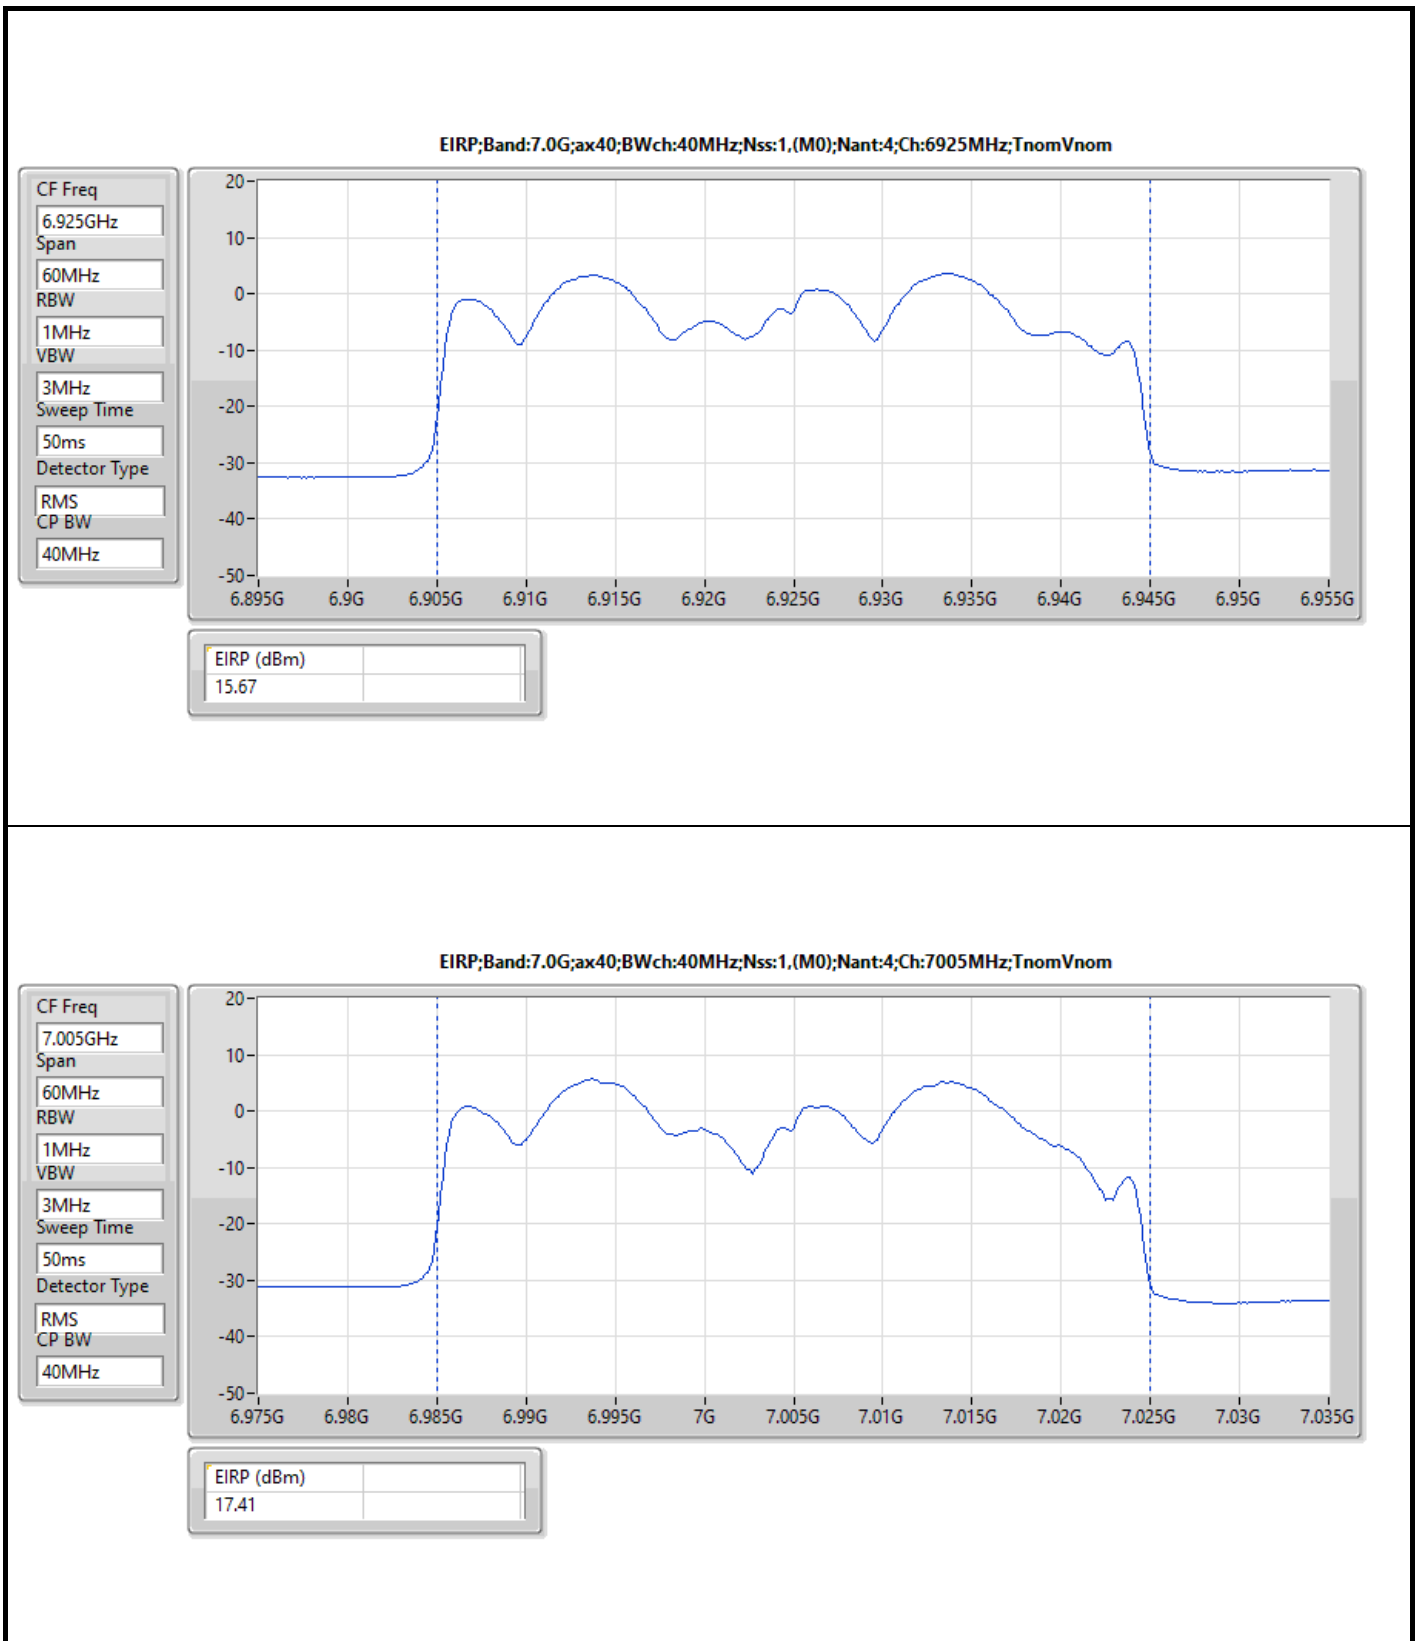

DG = Directional Gain  
The test result used radiated measurement.

Summary

Mode	EIRP (dBm)	EIRP (W)
5.925-6.425GHz	-	-
802.11ax HEW20-BF_Nss1,(MCS3)_4TX	16.16	0.04130
802.11ax HEW40-BF_Nss1,(MCS3)_4TX	19.11	0.08147
802.11ax HEW80-BF_Nss1,(MCS3)_4TX	21.64	0.14588
802.11ax HEW160-BF_Nss1,(MCS3)_4TX	26.46	0.44259
6.425-6.525GHz	-	-
802.11ax HEW20-BF_Nss1,(MCS3)_4TX	14.85	0.03055
802.11ax HEW40-BF_Nss1,(MCS3)_4TX	18.48	0.07047
802.11ax HEW80-BF_Nss1,(MCS3)_4TX	22.56	0.18030
802.11ax HEW160-BF_Nss1,(MCS3)_4TX	25.34	0.34198
6.525-6.875GHz	-	-
802.11ax HEW20-BF_Nss1,(MCS3)_4TX	17.00	0.05012
802.11ax HEW40-BF_Nss1,(MCS3)_4TX	19.52	0.08954
802.11ax HEW80-BF_Nss1,(MCS3)_4TX	23.78	0.23878
802.11ax HEW160-BF_Nss1,(MCS3)_4TX	26.20	0.41687
6.875-7.125GHz	-	-
802.11ax HEW20-BF_Nss1,(MCS3)_4TX	15.52	0.03565
802.11ax HEW40-BF_Nss1,(MCS3)_4TX	19.59	0.09099
802.11ax HEW80-BF_Nss1,(MCS3)_4TX	23.21	0.20941
802.11ax HEW160-BF_Nss1,(MCS3)_4TX	24.63	0.29040