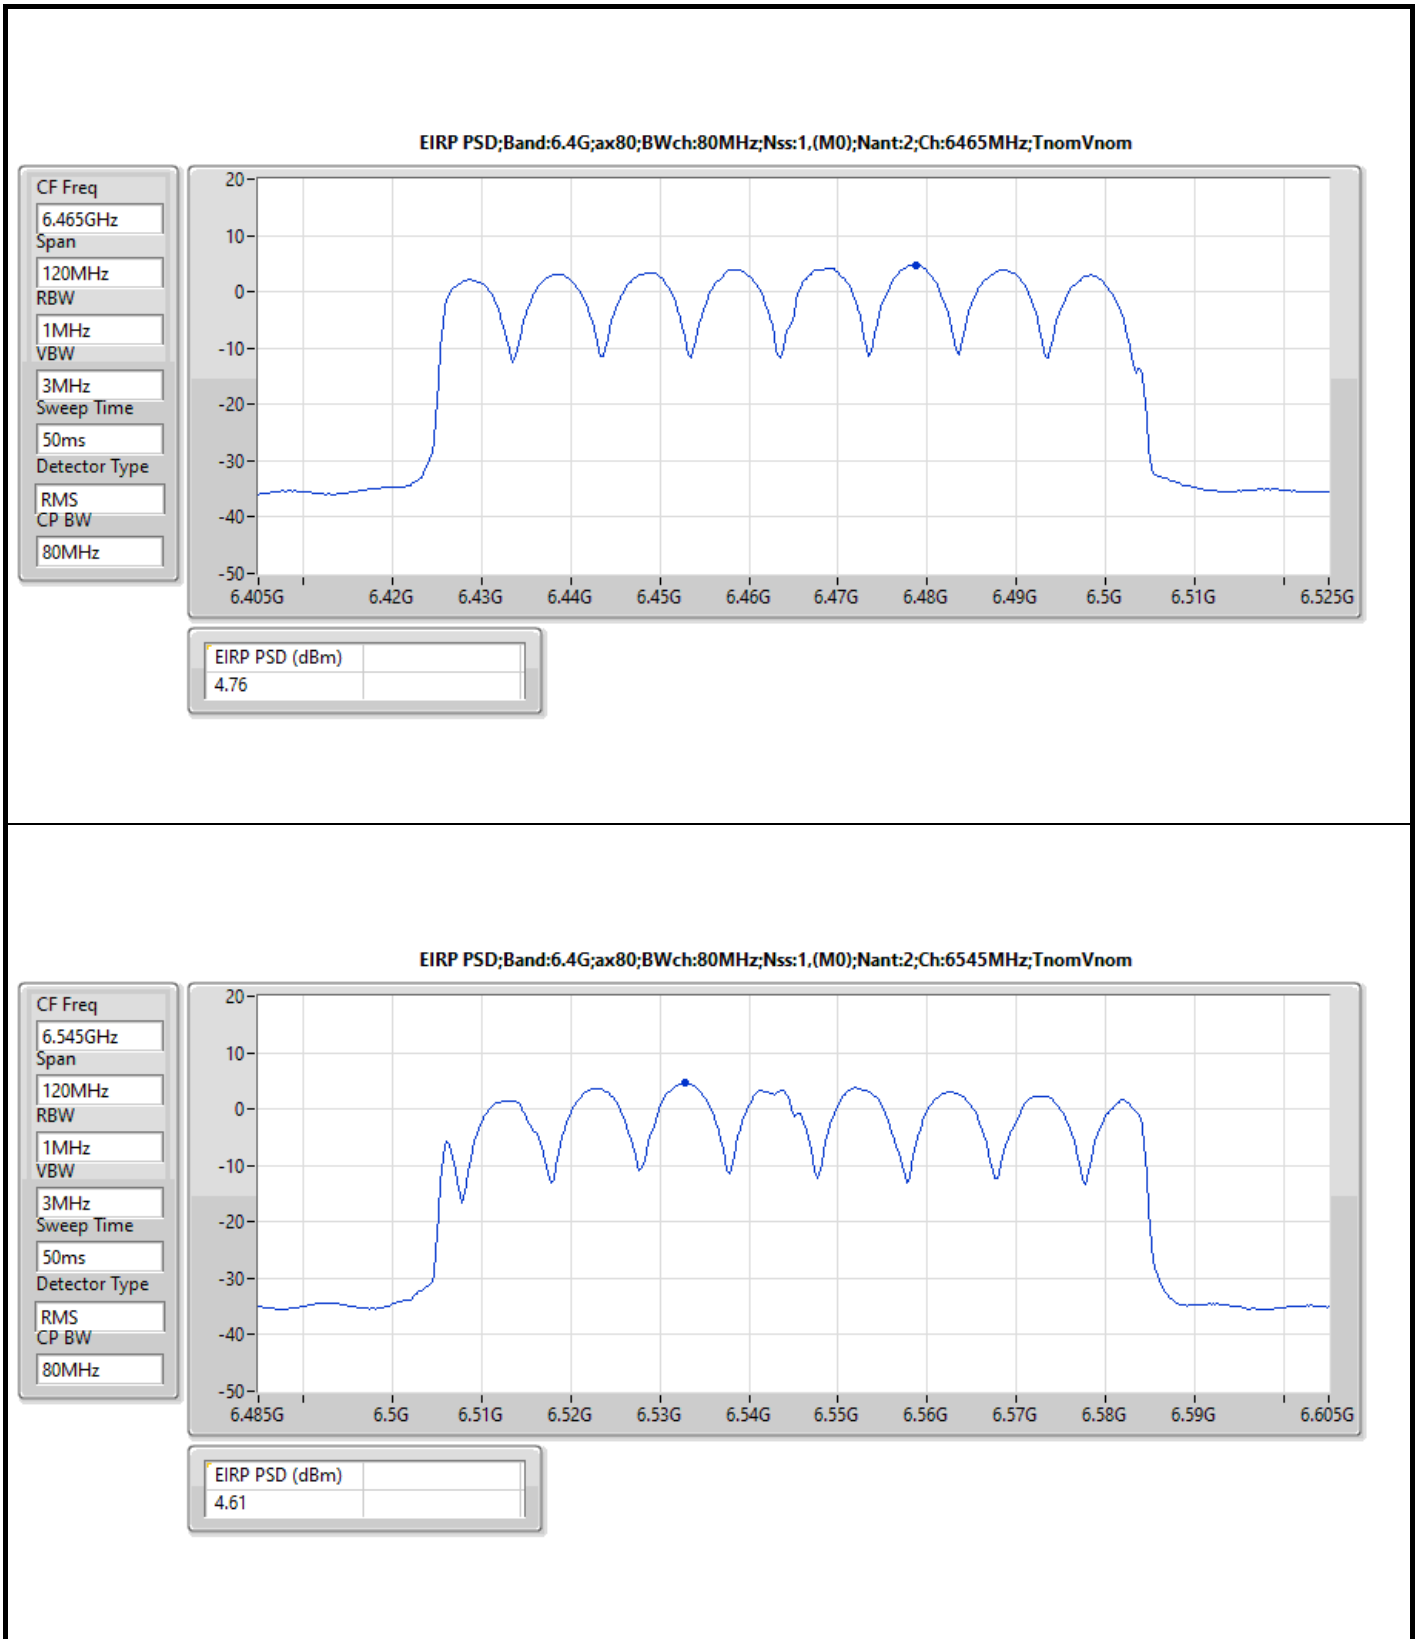

The test result used radiated measurement.

**Summary**

Mode	EIRP PD (dBm/RBW)
5.925-6.425GHz	-
802.11ax HEW20-BF_Nss1,(MCS3)_2TX	4.48
802.11ax HEW40-BF_Nss1,(MCS3)_2TX	4.63
802.11ax HEW80-BF_Nss1,(MCS3)_2TX	4.87
802.11ax HEW160-BF_Nss1,(MCS3)_2TX	4.44
6.425-6.525GHz	-
802.11ax HEW20-BF_Nss1,(MCS3)_2TX	4.92
802.11ax HEW40-BF_Nss1,(MCS3)_2TX	4.49
802.11ax HEW80-BF_Nss1,(MCS3)_2TX	4.91
802.11ax HEW160-BF_Nss1,(MCS3)_2TX	4.48
6.525-6.875GHz	-
802.11ax HEW20-BF_Nss1,(MCS3)_2TX	4.41
802.11ax HEW40-BF_Nss1,(MCS3)_2TX	4.89
802.11ax HEW80-BF_Nss1,(MCS3)_2TX	4.79
802.11ax HEW160-BF_Nss1,(MCS3)_2TX	4.33
6.875-7.125GHz	-
802.11ax HEW20-BF_Nss1,(MCS3)_2TX	4.51
802.11ax HEW40-BF_Nss1,(MCS3)_2TX	4.54
802.11ax HEW80-BF_Nss1,(MCS3)_2TX	4.43
802.11ax HEW160-BF_Nss1,(MCS3)_2TX	4.37