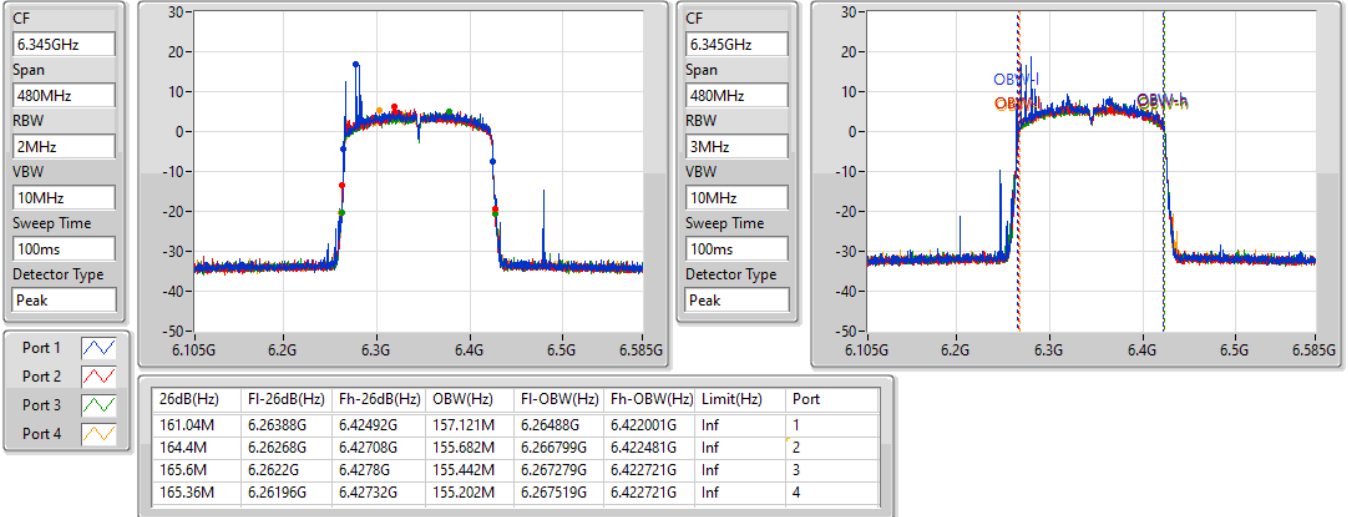

802.11ax HEW160-BF\_Nss1,(MCS3)\_4TX

EBW

6185MHz

09/12/2021

CF  
6.185GHz  
Span  
480MHz  
RBW  
2MHz  
VBW  
10MHz  
Sweep Time  
100ms  
Detector Type  
Peak

CF  
6.185GHz  
Span  
480MHz  
RBW  
3MHz  
VBW  
10MHz  
Sweep Time  
100ms  
Detector Type  
Peak

Port 1  
Port 2  
Port 3  
Port 4

26dB(Hz)	Fl-26dB(Hz)	Fh-26dB(Hz)	OBW(Hz)	Fl-OBW(Hz)	Fh-OBW(Hz)	Limit(Hz)	Port
164.64M	6.10244G	6.26708G	157.121M	6.106319G	6.263441G	Inf	1
163.92M	6.10316G	6.26708G	152.564M	6.109678G	6.262241G	Inf	2
167.04M	6.101G	6.26804G	157.601M	6.1056G	6.263201G	Inf	3
162.72M	6.10292G	6.26564G	153.523M	6.107039G	6.260562G	Inf	4

802.11ax HEW160-BF\_Nss1,(MCS3)\_4TX

EBW

6345MHz

09/12/2021

802.11ax HEW160-BF\_Nss1,(MCS3)\_4TX

EBW

6505MHz Straddle 6.425-6.525GHz

09/12/2021