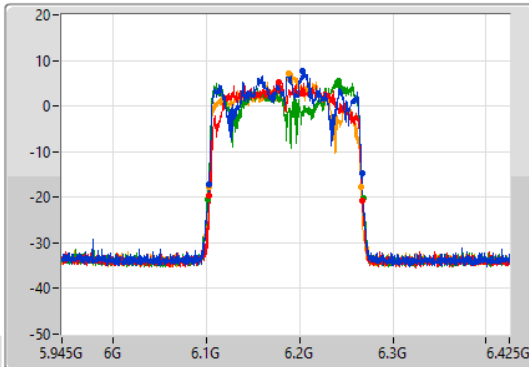

802.11ax HEW160-BF\_Nss1,(MCS3)\_4TX

EBW

6025MHz

09/12/2021

CF  
6.025GHz  
Span  
480MHz  
RBW  
2MHz  
VBW  
10MHz  
Sweep Time  
100ms  
Detector Type  
Peak

CF  
6.025GHz  
Span  
480MHz  
RBW  
3MHz  
VBW  
10MHz  
Sweep Time  
100ms  
Detector Type  
Peak

Port 1  
Port 2  
Port 3  
Port 4

26dB(Hz)	Fl-26dB(Hz)	Fh-26dB(Hz)	OBW(Hz)	Fl-OBW(Hz)	Fh-OBW(Hz)	Limit(Hz)	Port
160.56M	5.9446G	6.10516G	155.682M	5.946799G	6.102481G	Inf	1
164.64M	5.94172G	6.10636G	157.601M	5.94536G	6.102961G	Inf	2
166.08M	5.94244G	6.10852G	156.402M	5.947039G	6.103441G	Inf	3
162M	5.94412G	6.10612G	152.804M	5.948718G	6.101522G	Inf	4

802.11ax HEW160-BF\_Nss1,(MCS3)\_4TX

EBW

6185MHz

09/12/2021

CF  
6.185GHz  
Span  
480MHz  
RBW  
2MHz  
VBW  
10MHz  
Sweep Time  
100ms  
Detector Type  
Peak

CF  
6.185GHz  
Span  
480MHz  
RBW  
3MHz  
VBW  
10MHz  
Sweep Time  
100ms  
Detector Type  
Peak