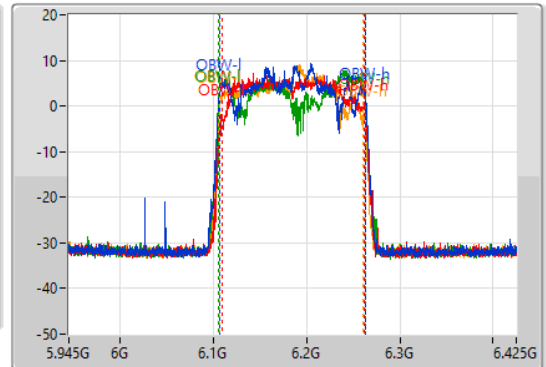

802.11ax HEW160-BF\_Nss1,(MCS3)\_4TX

EBW

6185MHz

09/12/2021

CF  
6.185GHz  
Span  
480MHz  
RBW  
2MHz  
VBW  
10MHz  
Sweep Time  
100ms  
Detector Type  
Peak

CF  
6.185GHz  
Span  
480MHz  
RBW  
3MHz  
VBW  
10MHz  
Sweep Time  
100ms  
Detector Type  
Peak