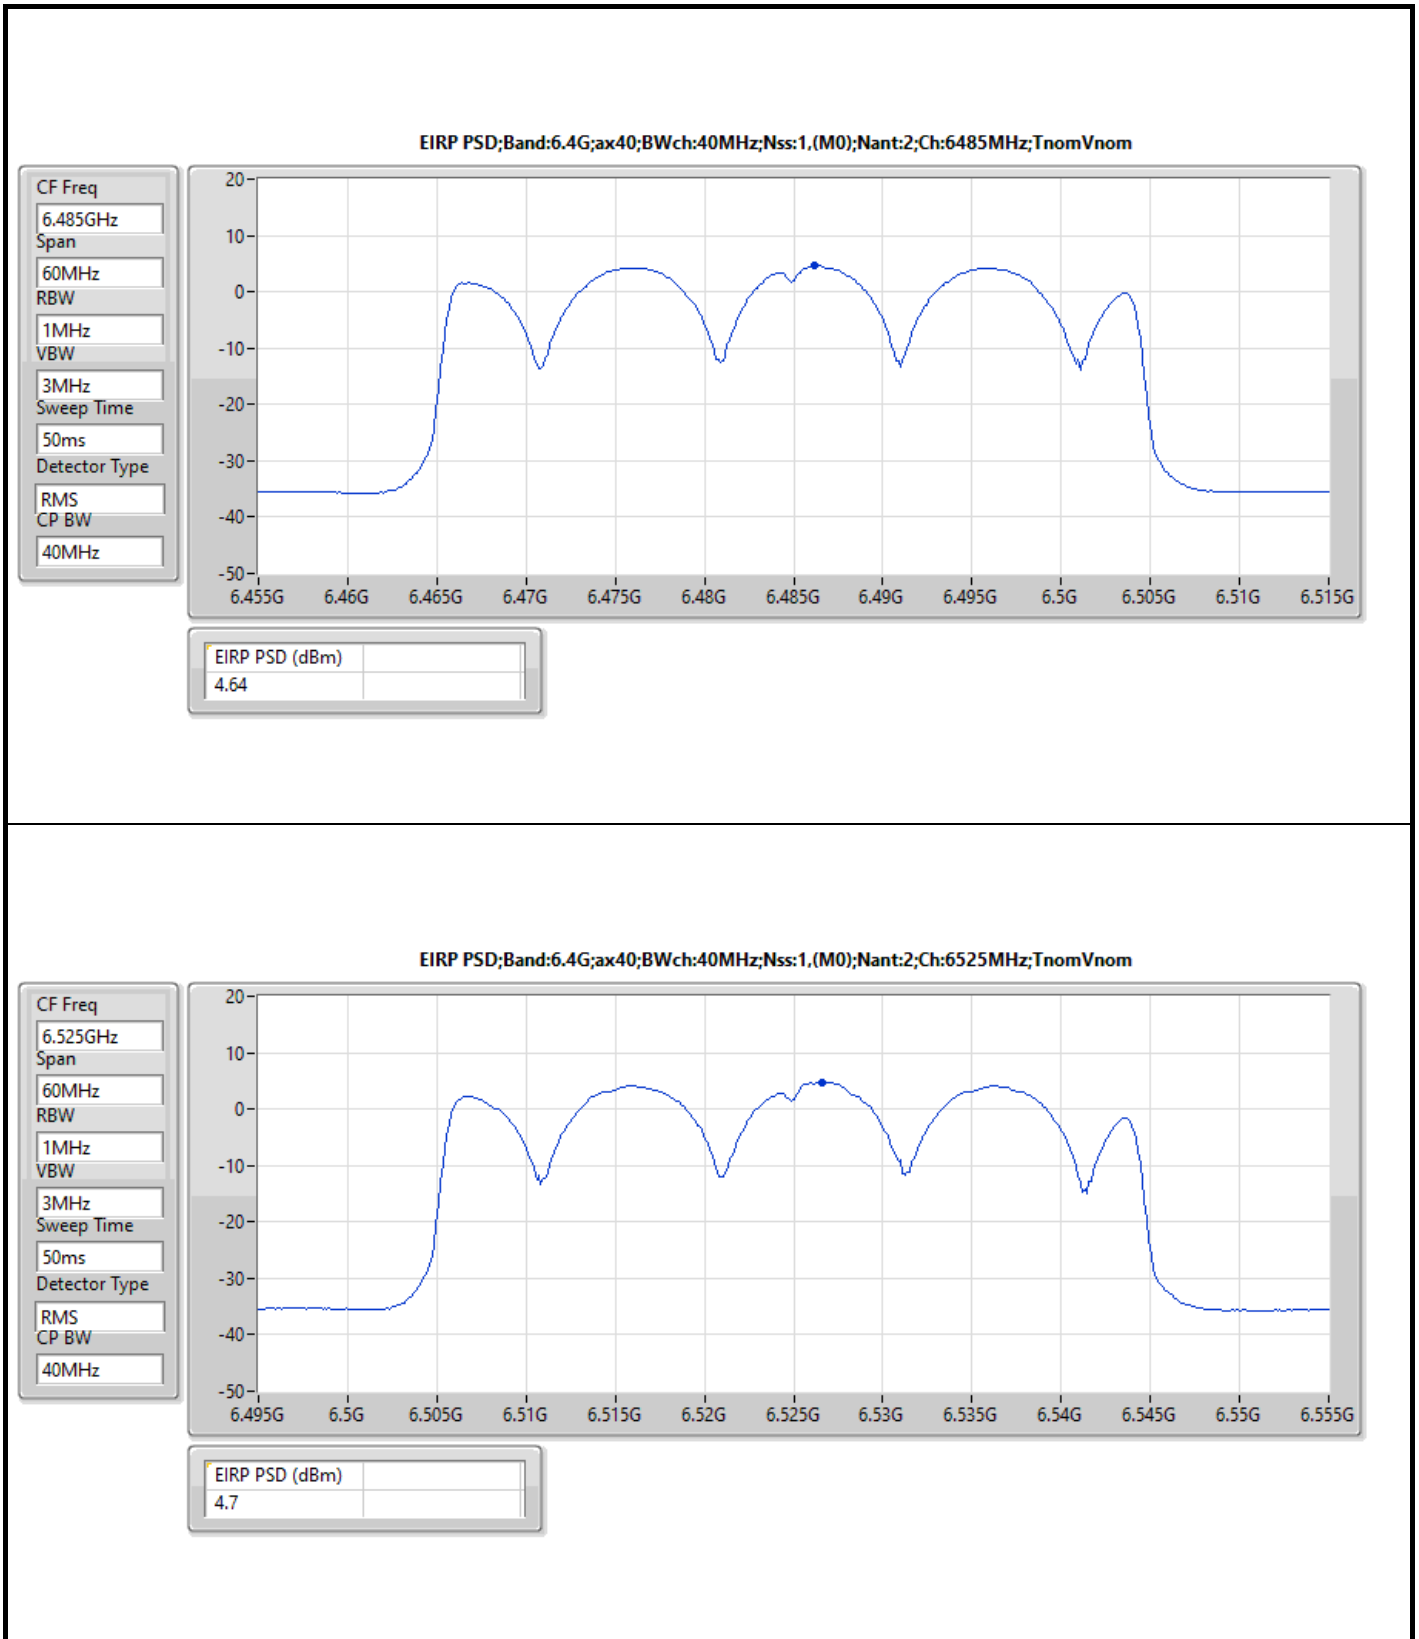

The test result used radiated measurement.

**Summary**

Mode	EIRP PD (dBm/RBW)
5.925-6.425GHz	-
802.11ax HEW20-BF_Nss1,(MCS3)_2TX	4.48
802.11ax HEW40-BF_Nss1,(MCS3)_2TX	4.63
802.11ax HEW80-BF_Nss1,(MCS3)_2TX	4.87
802.11ax HEW160-BF_Nss1,(MCS3)_2TX	4.44
6.425-6.525GHz	-
802.11ax HEW20-BF_Nss1,(MCS3)_2TX	4.92
802.11ax HEW40-BF_Nss1,(MCS3)_2TX	4.49
802.11ax HEW80-BF_Nss1,(MCS3)_2TX	4.91
802.11ax HEW160-BF_Nss1,(MCS3)_2TX	4.48
6.525-6.875GHz	-
802.11ax HEW20-BF_Nss1,(MCS3)_2TX	4.41
802.11ax HEW40-BF_Nss1,(MCS3)_2TX	4.89
802.11ax HEW80-BF_Nss1,(MCS3)_2TX	4.79
802.11ax HEW160-BF_Nss1,(MCS3)_2TX	4.33
6.875-7.125GHz	-
802.11ax HEW20-BF_Nss1,(MCS3)_2TX	4.51
802.11ax HEW40-BF_Nss1,(MCS3)_2TX	4.54
802.11ax HEW80-BF_Nss1,(MCS3)_2TX	4.43
802.11ax HEW160-BF_Nss1,(MCS3)_2TX	4.37