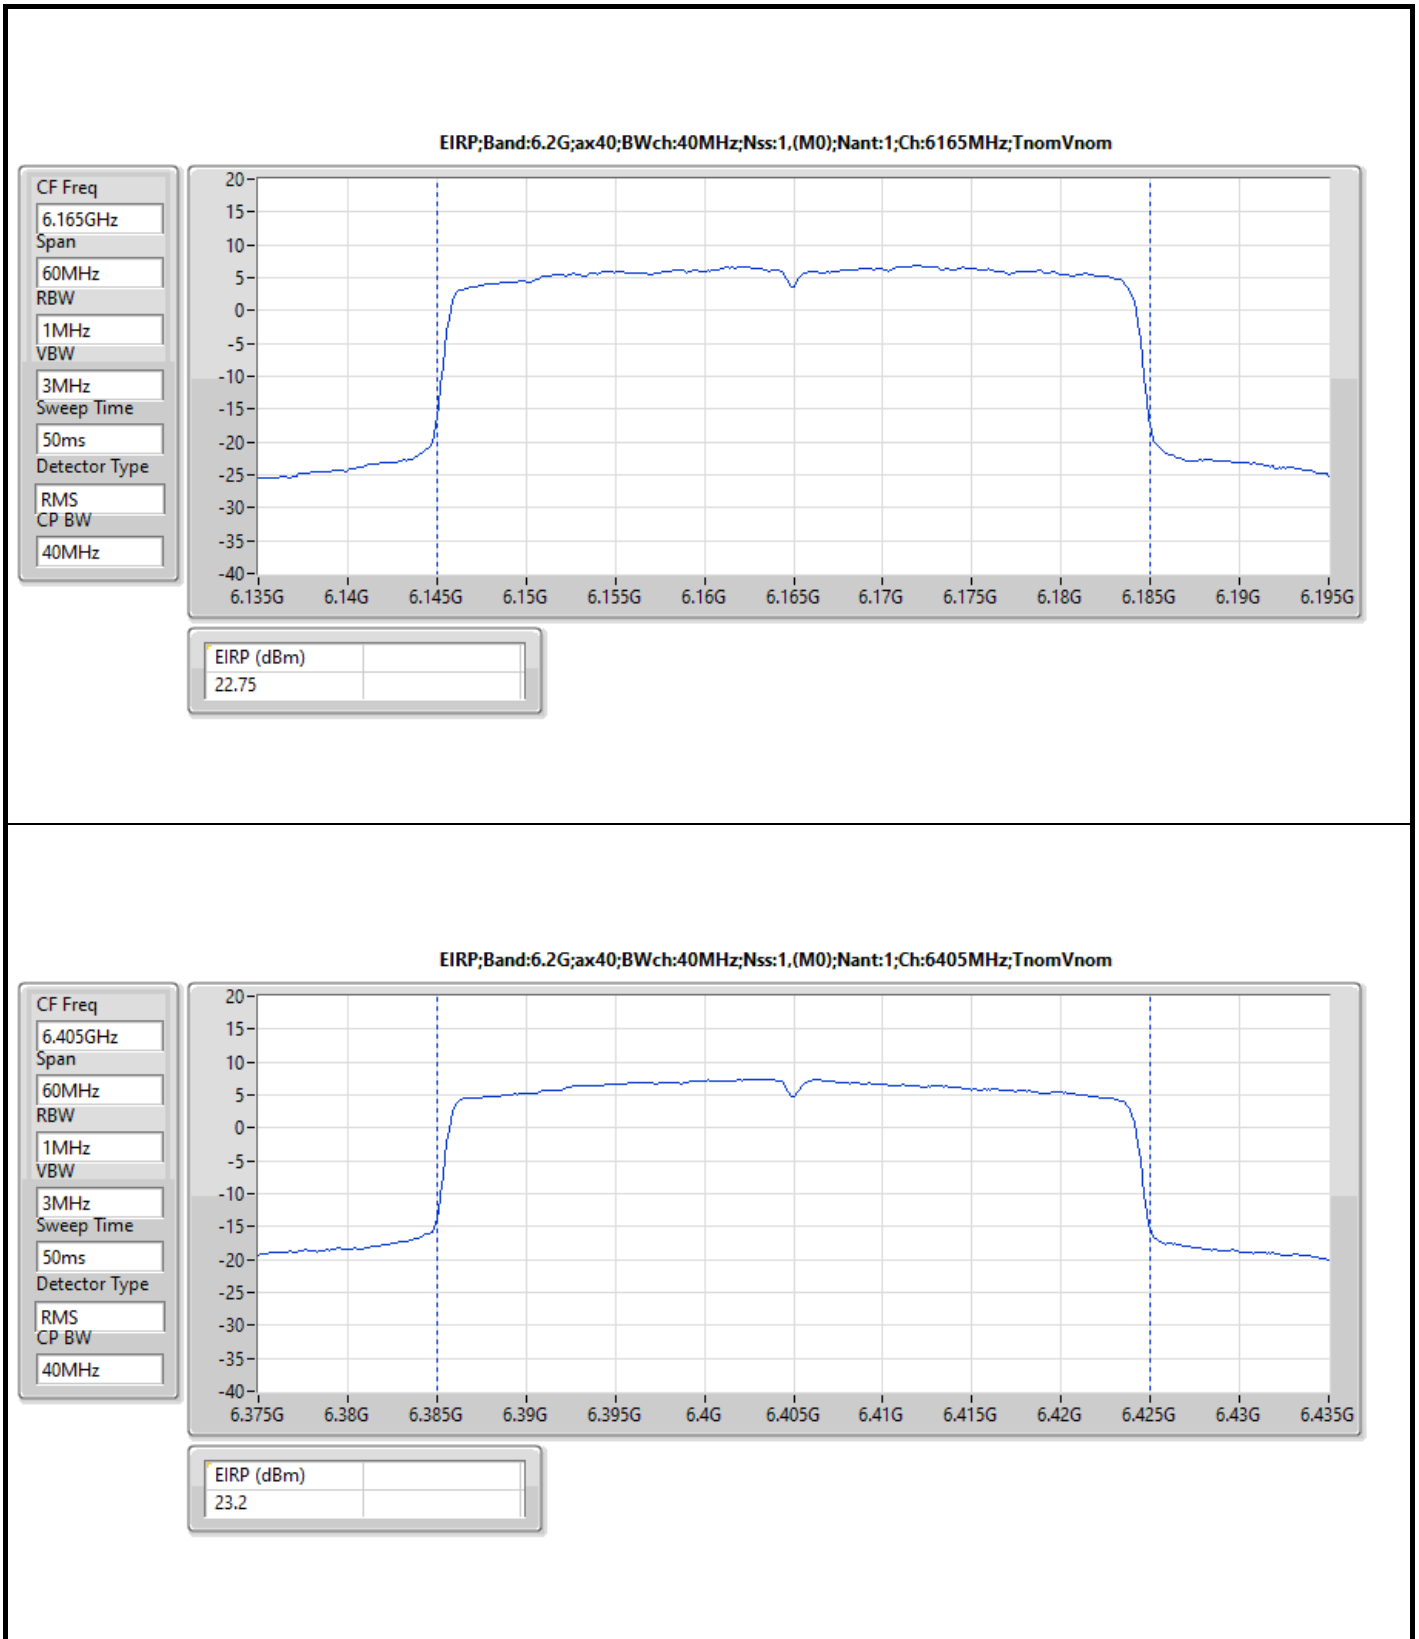

DG = Directional Gain  
The test result used radiated measurement.

Summary

Mode	EIRP (dBm)	EIRP (W)
5.925-6.425GHz	-	-
802.11ax HEW20_Nss1,(MCS0)_2TX	16.14	0.04111
802.11ax HEW40_Nss1,(MCS0)_2TX	19.05	0.08035
802.11ax HEW80_Nss1,(MCS0)_2TX	21.82	0.15205
802.11ax HEW160_Nss1,(MCS0)_2TX	24.77	0.29992
6.425-6.525GHz	-	-
802.11ax HEW20_Nss1,(MCS0)_2TX	15.05	0.03199
802.11ax HEW40_Nss1,(MCS0)_2TX	17.79	0.06012
802.11ax HEW80_Nss1,(MCS0)_2TX	20.66	0.11641
802.11ax HEW160_Nss1,(MCS0)_2TX	23.38	0.21777
6.525-6.875GHz	-	-
802.11ax HEW20_Nss1,(MCS0)_2TX	14.57	0.02864
802.11ax HEW40_Nss1,(MCS0)_2TX	17.70	0.05888
802.11ax HEW80_Nss1,(MCS0)_2TX	20.87	0.12218
802.11ax HEW160_Nss1,(MCS0)_2TX	23.43	0.22029
6.875-7.125GHz	-	-
802.11ax HEW20_Nss1,(MCS0)_2TX	15.11	0.03243
802.11ax HEW40_Nss1,(MCS0)_2TX	17.65	0.05821
802.11ax HEW80_Nss1,(MCS0)_2TX	20.26	0.10617
802.11ax HEW160_Nss1,(MCS0)_2TX	22.41	0.17418