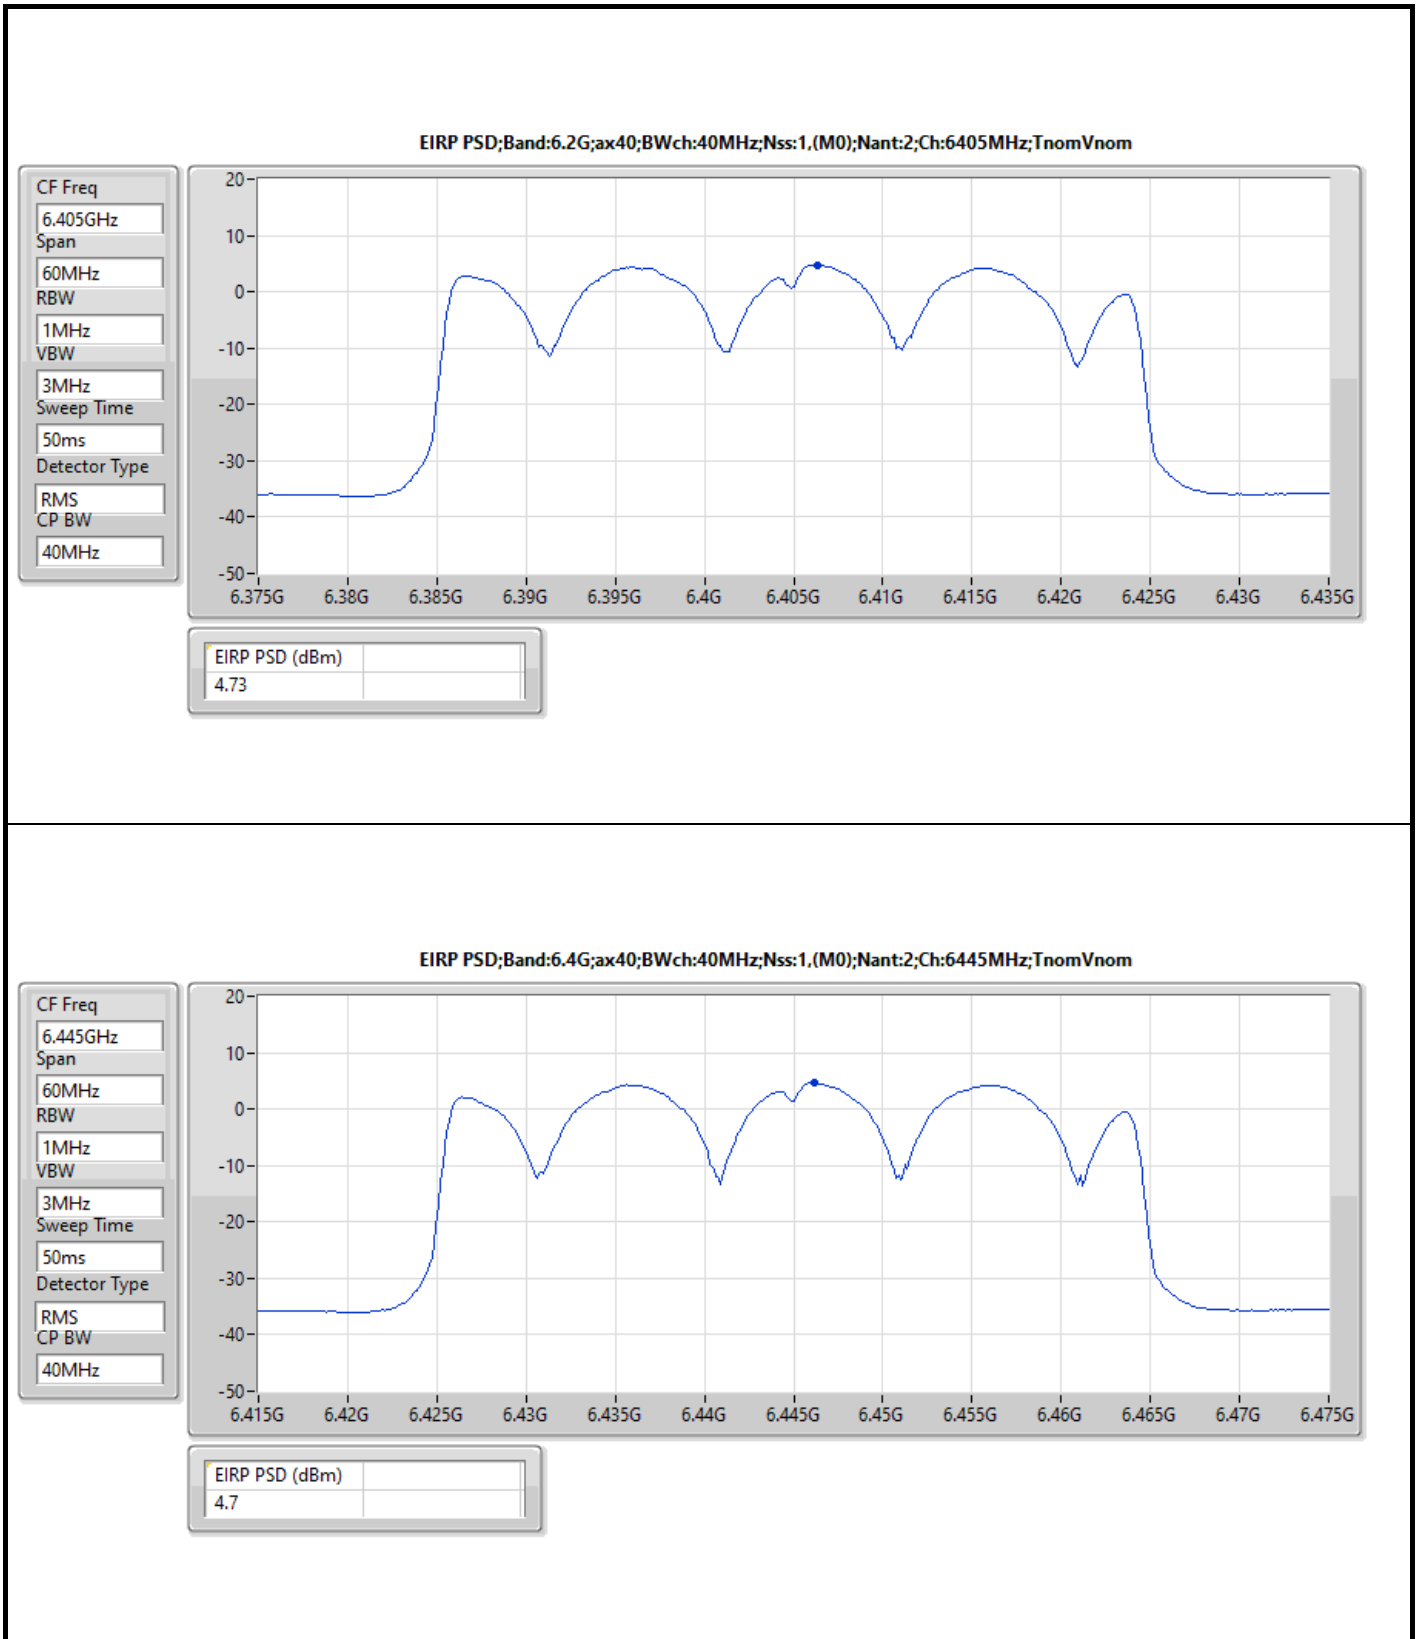

The test result used radiated measurement.

**Summary**

Mode	EIRP PD (dBm/RBW)
5.925-6.425GHz	-
802.11ax HEW20-BF_Nss1,(MCS3)_2TX	4.48
802.11ax HEW40-BF_Nss1,(MCS3)_2TX	4.63
802.11ax HEW80-BF_Nss1,(MCS3)_2TX	4.87
802.11ax HEW160-BF_Nss1,(MCS3)_2TX	4.44
6.425-6.525GHz	-
802.11ax HEW20-BF_Nss1,(MCS3)_2TX	4.92
802.11ax HEW40-BF_Nss1,(MCS3)_2TX	4.49
802.11ax HEW80-BF_Nss1,(MCS3)_2TX	4.91
802.11ax HEW160-BF_Nss1,(MCS3)_2TX	4.48
6.525-6.875GHz	-
802.11ax HEW20-BF_Nss1,(MCS3)_2TX	4.41
802.11ax HEW40-BF_Nss1,(MCS3)_2TX	4.89
802.11ax HEW80-BF_Nss1,(MCS3)_2TX	4.79
802.11ax HEW160-BF_Nss1,(MCS3)_2TX	4.33
6.875-7.125GHz	-
802.11ax HEW20-BF_Nss1,(MCS3)_2TX	4.51
802.11ax HEW40-BF_Nss1,(MCS3)_2TX	4.54
802.11ax HEW80-BF_Nss1,(MCS3)_2TX	4.43
802.11ax HEW160-BF_Nss1,(MCS3)_2TX	4.37