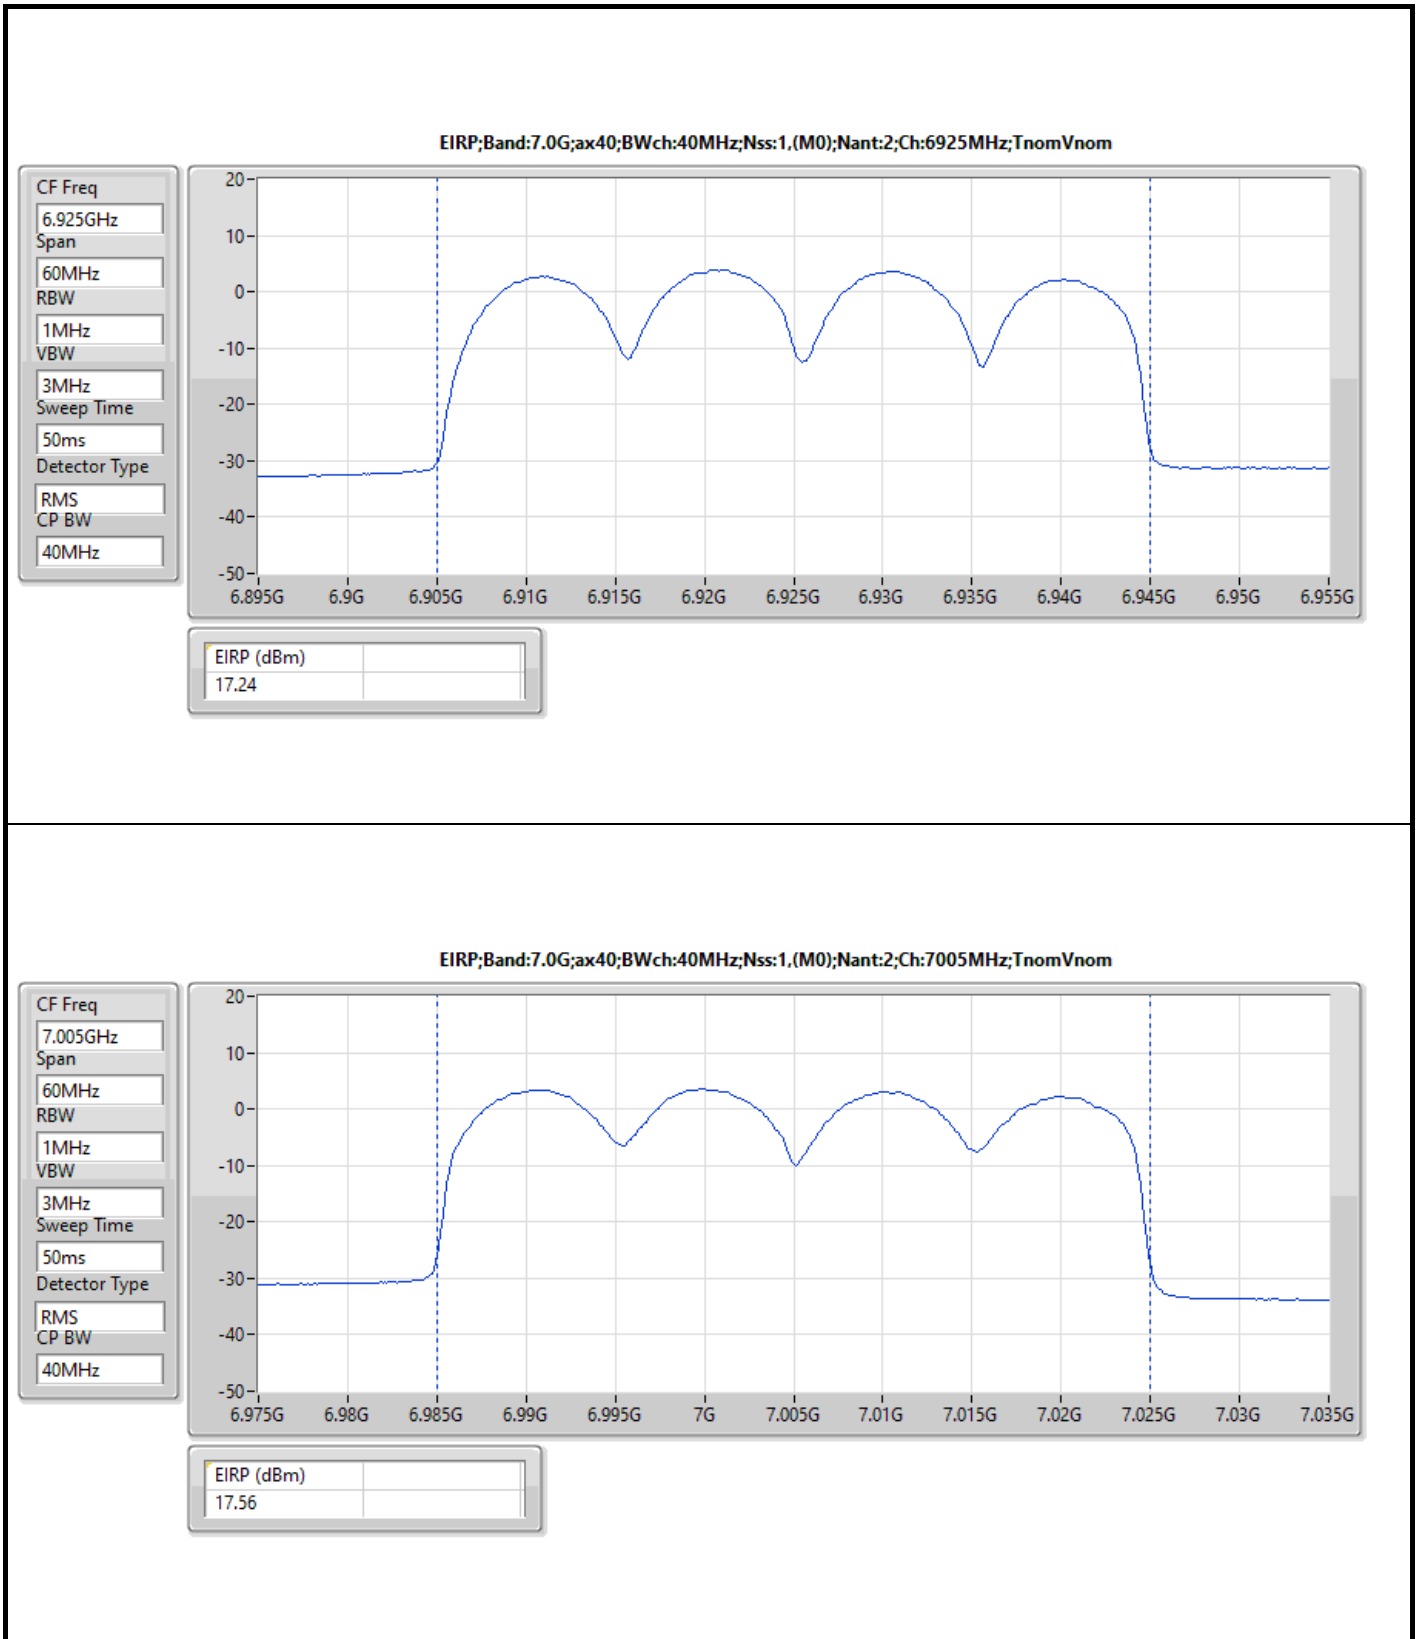

DG = Directional Gain  
The test result used radiated measurement.

Summary

Mode	EIRP (dBm)	EIRP (W)
5.925-6.425GHz	-	-
802.11ax HEW20-BF_Nss1,(MCS3)_2TX	17.50	0.05623
802.11ax HEW40-BF_Nss1,(MCS3)_2TX	19.50	0.08913
802.11ax HEW80-BF_Nss1,(MCS3)_2TX	22.87	0.19364
802.11ax HEW160-BF_Nss1,(MCS3)_2TX	26.08	0.40551
6.425-6.525GHz	-	-
802.11ax HEW20-BF_Nss1,(MCS3)_2TX	17.99	0.06295
802.11ax HEW40-BF_Nss1,(MCS3)_2TX	18.97	0.07889
802.11ax HEW80-BF_Nss1,(MCS3)_2TX	20.90	0.12303
802.11ax HEW160-BF_Nss1,(MCS3)_2TX	23.11	0.20464
6.525-6.875GHz	-	-
802.11ax HEW20-BF_Nss1,(MCS3)_2TX	18.13	0.06501
802.11ax HEW40-BF_Nss1,(MCS3)_2TX	19.05	0.08035
802.11ax HEW80-BF_Nss1,(MCS3)_2TX	21.43	0.13900
802.11ax HEW160-BF_Nss1,(MCS3)_2TX	23.48	0.22284
6.875-7.125GHz	-	-
802.11ax HEW20-BF_Nss1,(MCS3)_2TX	15.22	0.03327
802.11ax HEW40-BF_Nss1,(MCS3)_2TX	19.10	0.08128
802.11ax HEW80-BF_Nss1,(MCS3)_2TX	21.27	0.13397
802.11ax HEW160-BF_Nss1,(MCS3)_2TX	23.44	0.22080