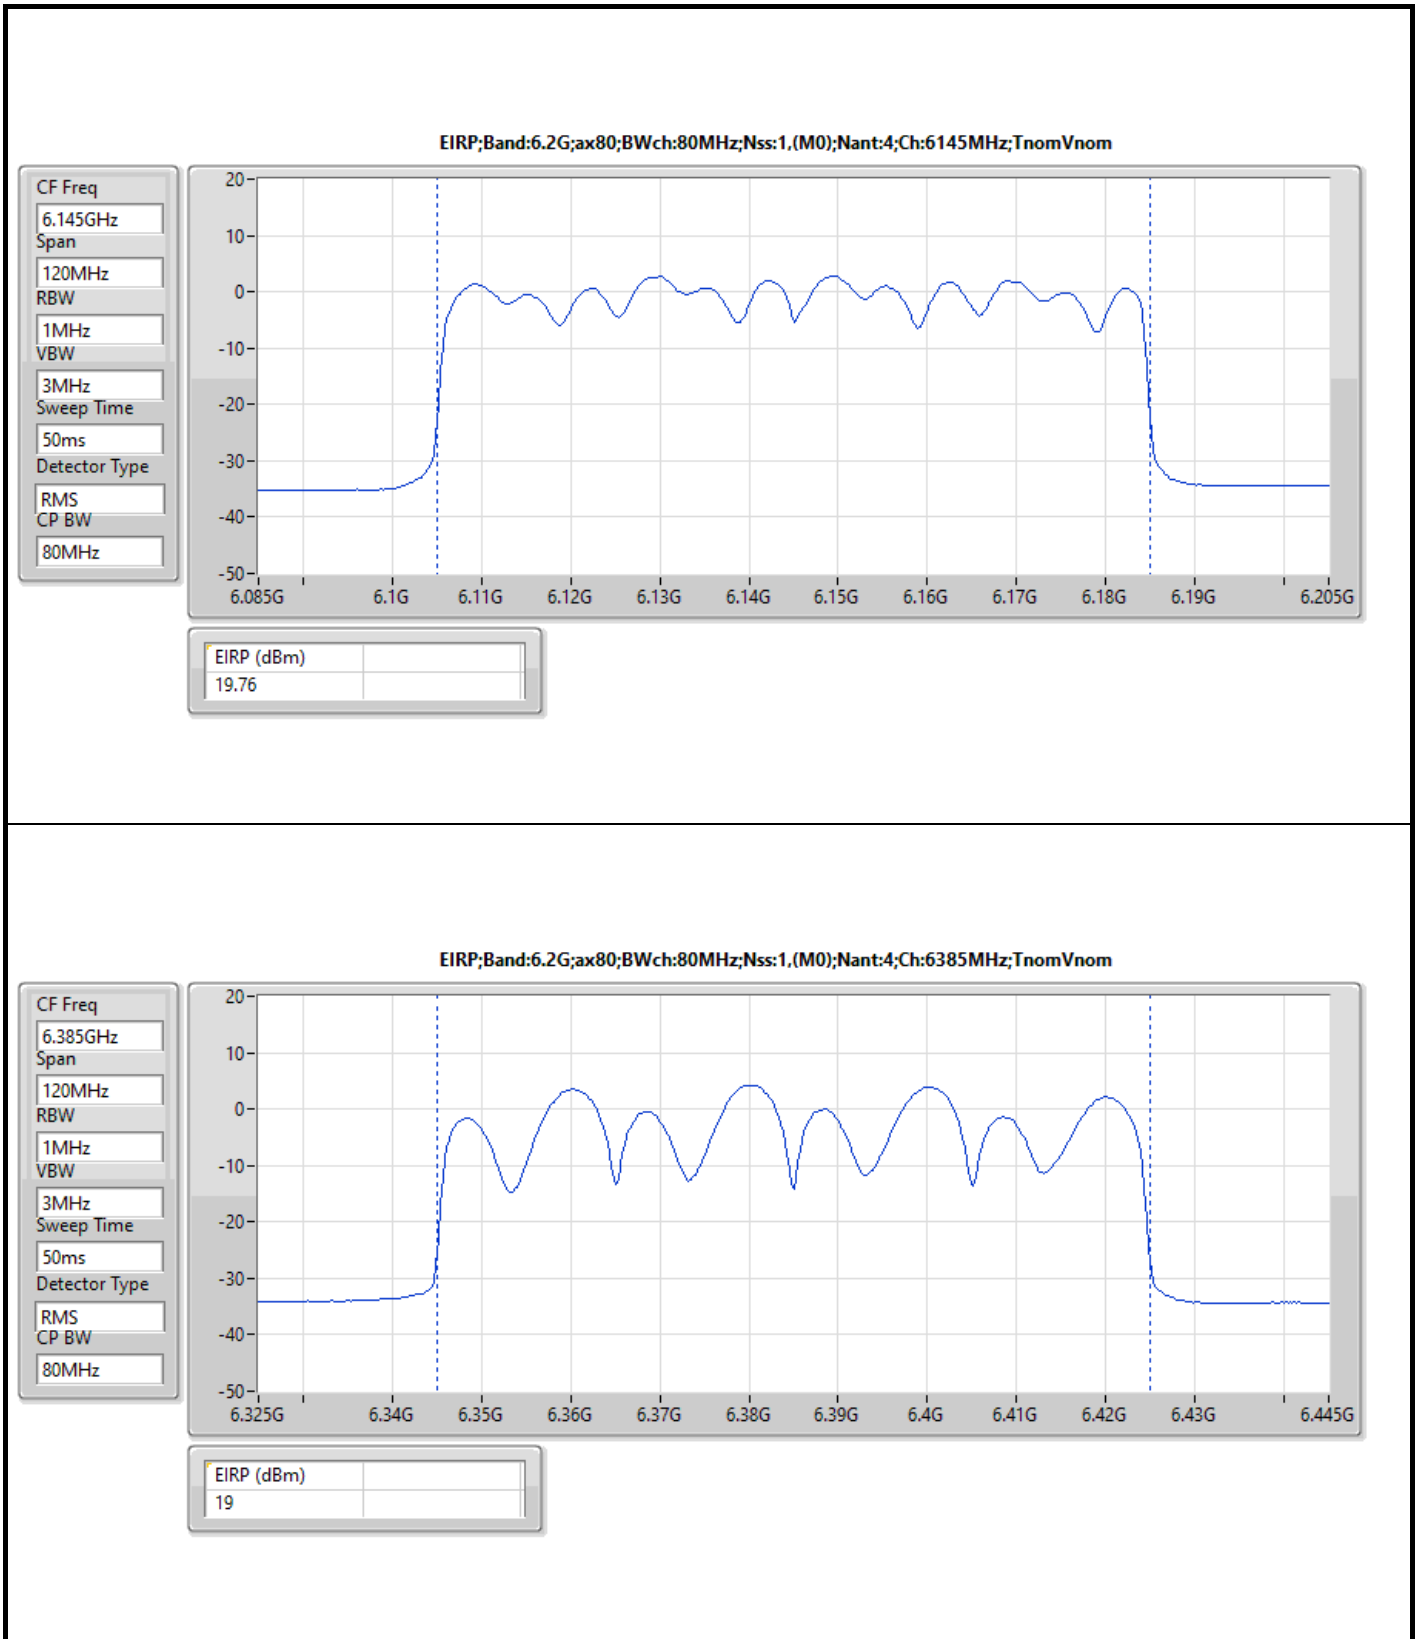

DG = Directional Gain  
The test result used radiated measurement.

Summary

Mode	EIRP (dBm)	EIRP (W)
5.925-6.425GHz	-	-
802.11ax HEW20-BF_Nss1,(MCS3)_4TX	16.16	0.04130
802.11ax HEW40-BF_Nss1,(MCS3)_4TX	19.11	0.08147
802.11ax HEW80-BF_Nss1,(MCS3)_4TX	21.64	0.14588
802.11ax HEW160-BF_Nss1,(MCS3)_4TX	26.46	0.44259
6.425-6.525GHz	-	-
802.11ax HEW20-BF_Nss1,(MCS3)_4TX	14.85	0.03055
802.11ax HEW40-BF_Nss1,(MCS3)_4TX	18.48	0.07047
802.11ax HEW80-BF_Nss1,(MCS3)_4TX	22.56	0.18030
802.11ax HEW160-BF_Nss1,(MCS3)_4TX	25.34	0.34198
6.525-6.875GHz	-	-
802.11ax HEW20-BF_Nss1,(MCS3)_4TX	17.00	0.05012
802.11ax HEW40-BF_Nss1,(MCS3)_4TX	19.52	0.08954
802.11ax HEW80-BF_Nss1,(MCS3)_4TX	23.78	0.23878
802.11ax HEW160-BF_Nss1,(MCS3)_4TX	26.20	0.41687
6.875-7.125GHz	-	-
802.11ax HEW20-BF_Nss1,(MCS3)_4TX	15.52	0.03565
802.11ax HEW40-BF_Nss1,(MCS3)_4TX	19.59	0.09099
802.11ax HEW80-BF_Nss1,(MCS3)_4TX	23.21	0.20941
802.11ax HEW160-BF_Nss1,(MCS3)_4TX	24.63	0.29040