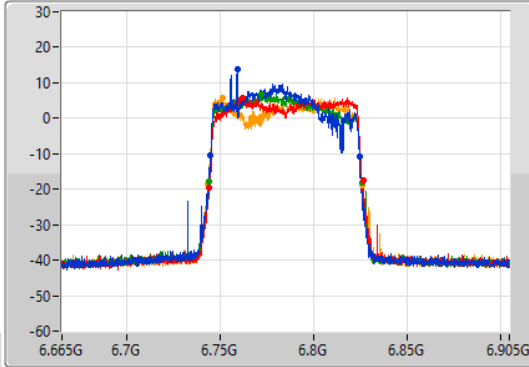

802.11ax HEW80-BF\_Nss1,(MCS3)\_4TX

EBW

6705MHz

09/12/2021

CF  
6.705GHz  
Span  
240MHz  
RBW  
1MHz  
VBW  
3MHz  
Sweep Time  
100ms  
Detector Type  
Peak

CF  
6.705GHz  
Span  
240MHz  
RBW  
2MHz  
VBW  
10MHz  
Sweep Time  
100ms  
Detector Type  
Peak

Port 1  
Port 2  
Port 3  
Port 4

26dB(Hz)	Fl-26dB(Hz)	Fh-26dB(Hz)	OBW(Hz)	Fl-OBW(Hz)	Fh-OBW(Hz)	Limit(Hz)	Port
80.04M	6.66504G	6.74508G	77.601M	6.666259G	6.743861G	Inf	1
84.12M	6.66252G	6.74664G	77.001M	6.667099G	6.7441G	Inf	2
81.36M	6.66384G	6.7452G	76.642M	6.666259G	6.742901G	Inf	3
83.28M	6.66324G	6.74652G	77.601M	6.666019G	6.743621G	Inf	4

802.11ax HEW80-BF\_Nss1,(MCS3)\_4TX

EBW

6785MHz

09/12/2021

CF  
6.785GHz  
Span  
240MHz  
RBW  
1MHz  
VBW  
3MHz  
Sweep Time  
100ms  
Detector Type  
Peak

CF  
6.785GHz  
Span  
240MHz  
RBW  
2MHz  
VBW  
10MHz  
Sweep Time  
100ms  
Detector Type  
Peak