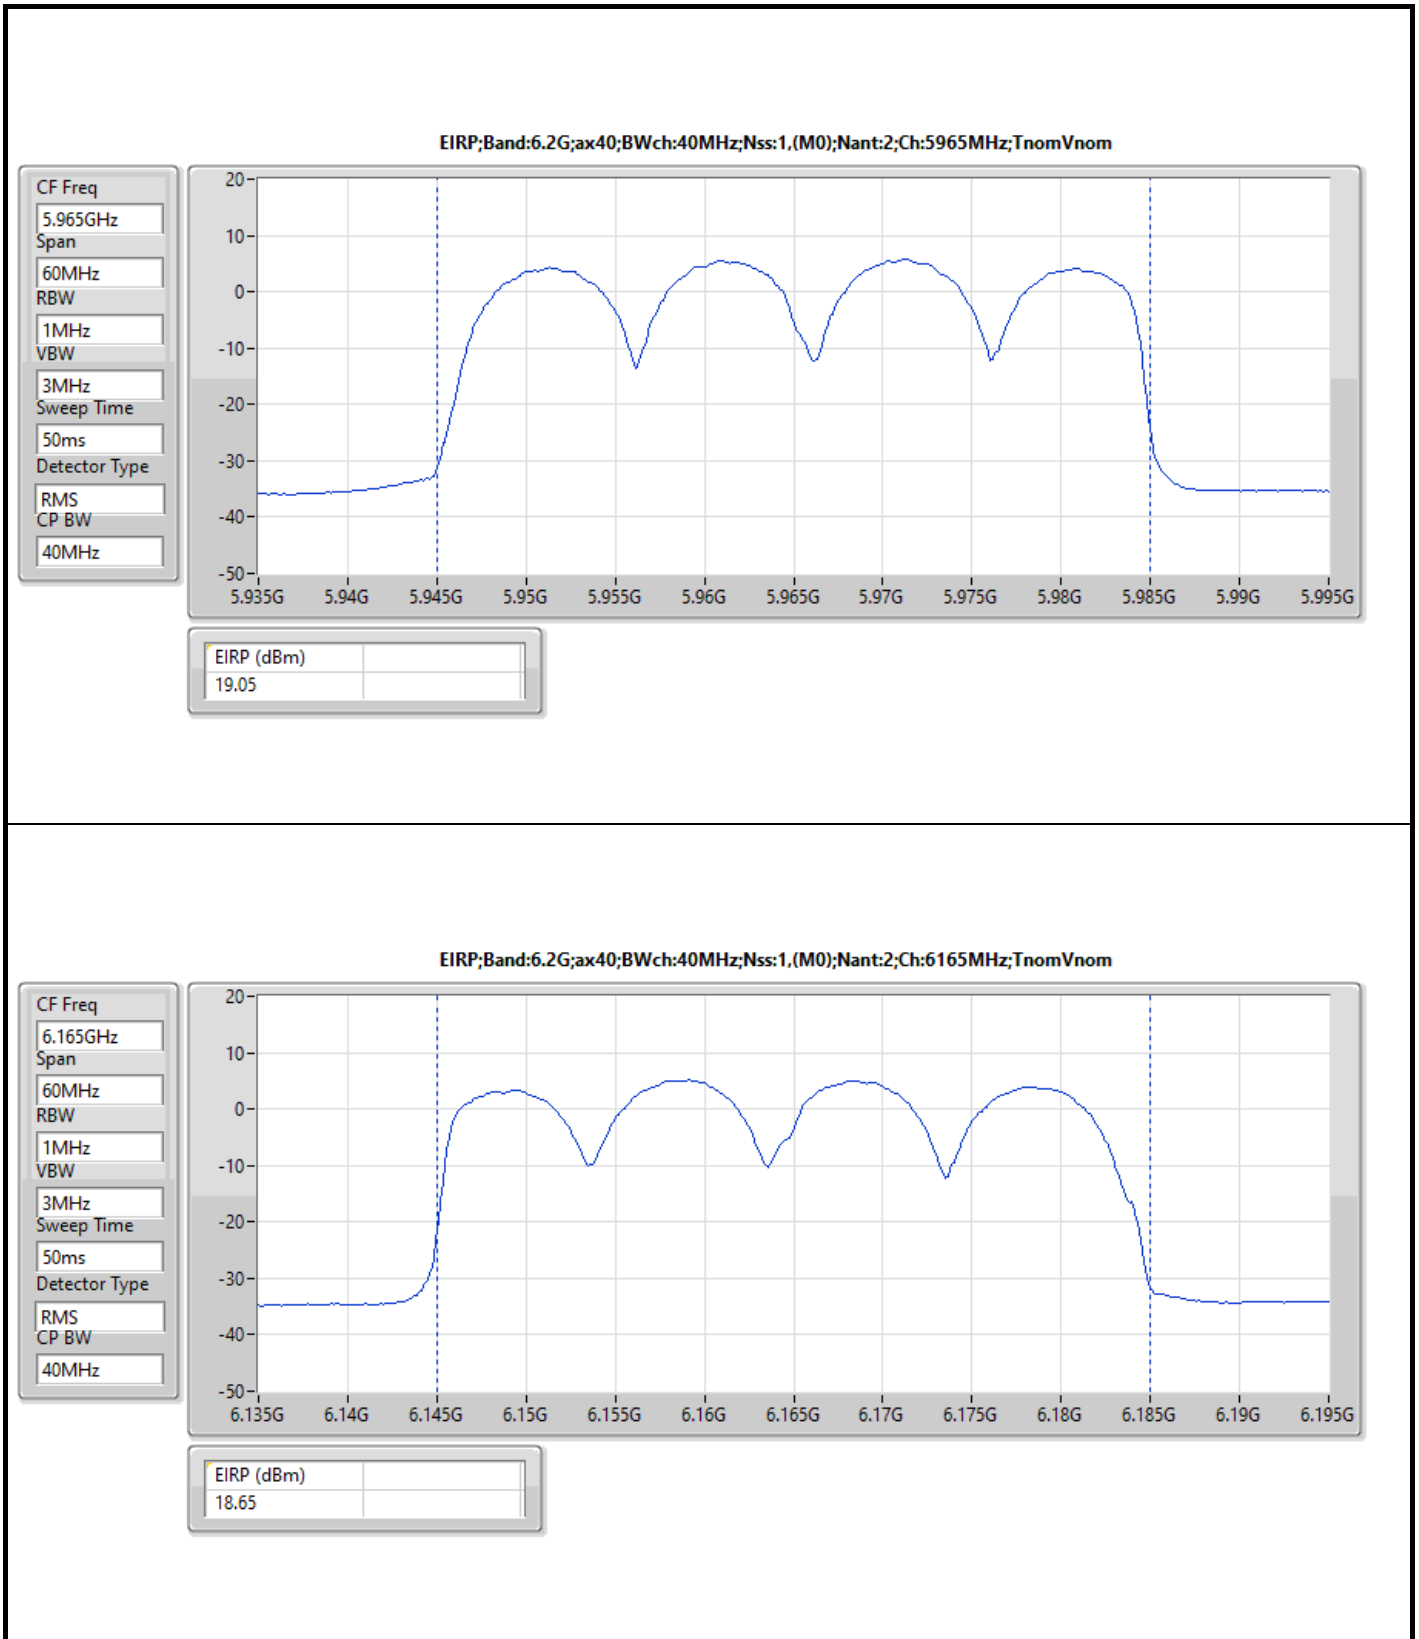

DG = Directional Gain  
The test result used radiated measurement.

Summary

Mode	EIRP (dBm)	EIRP (W)
5.925-6.425GHz	-	-
802.11ax HEW20-BF_Nss1,(MCS3)_2TX	17.50	0.05623
802.11ax HEW40-BF_Nss1,(MCS3)_2TX	19.50	0.08913
802.11ax HEW80-BF_Nss1,(MCS3)_2TX	22.87	0.19364
802.11ax HEW160-BF_Nss1,(MCS3)_2TX	26.08	0.40551
6.425-6.525GHz	-	-
802.11ax HEW20-BF_Nss1,(MCS3)_2TX	17.99	0.06295
802.11ax HEW40-BF_Nss1,(MCS3)_2TX	18.97	0.07889
802.11ax HEW80-BF_Nss1,(MCS3)_2TX	20.90	0.12303
802.11ax HEW160-BF_Nss1,(MCS3)_2TX	23.11	0.20464
6.525-6.875GHz	-	-
802.11ax HEW20-BF_Nss1,(MCS3)_2TX	18.13	0.06501
802.11ax HEW40-BF_Nss1,(MCS3)_2TX	19.05	0.08035
802.11ax HEW80-BF_Nss1,(MCS3)_2TX	21.43	0.13900
802.11ax HEW160-BF_Nss1,(MCS3)_2TX	23.48	0.22284
6.875-7.125GHz	-	-
802.11ax HEW20-BF_Nss1,(MCS3)_2TX	15.22	0.03327
802.11ax HEW40-BF_Nss1,(MCS3)_2TX	19.10	0.08128
802.11ax HEW80-BF_Nss1,(MCS3)_2TX	21.27	0.13397
802.11ax HEW160-BF_Nss1,(MCS3)_2TX	23.44	0.22080