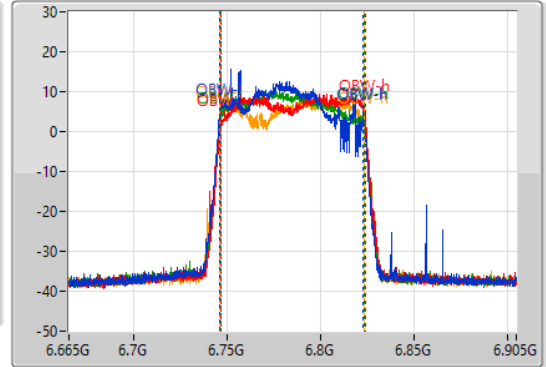

Port 1  
Port 2  
Port 3  
Port 4

26dB(Hz)	Fl-26dB(Hz)	Fh-26dB(Hz)	OBW(Hz)	Fl-OBW(Hz)	Fh-OBW(Hz)	Limit(Hz)	Port
80.04M	6.66504G	6.74508G	77.601M	6.666259G	6.743861G	Inf	1
84.12M	6.66252G	6.74664G	77.001M	6.667099G	6.7441G	Inf	2
81.36M	6.66384G	6.7452G	76.642M	6.666259G	6.742901G	Inf	3
83.28M	6.66324G	6.74652G	77.601M	6.666019G	6.743621G	Inf	4

802.11ax HEW80-BF\_Nss1,(MCS3)\_4TX

EBW

6785MHz

09/12/2021

CF  
6.785GHz  
Span  
240MHz  
RBW  
1MHz  
VBW  
3MHz  
Sweep Time  
100ms  
Detector Type  
Peak

CF  
6.785GHz  
Span  
240MHz  
RBW  
2MHz  
VBW  
10MHz  
Sweep Time  
100ms  
Detector Type  
Peak

Port 1  
Port 2  
Port 3  
Port 4

26dB(Hz)	Fl-26dB(Hz)	Fh-26dB(Hz)	OBW(Hz)	Fl-OBW(Hz)	Fh-OBW(Hz)	Limit(Hz)	Port
79.92M	6.74468G	6.8246G	76.642M	6.746019G	6.822661G	Inf	1
82.8M	6.74408G	6.82688G	77.121M	6.746739G	6.823861G	Inf	2
81.72M	6.74408G	6.8258G	76.882M	6.746379G	6.823261G	Inf	3
82.56M	6.74336G	6.82592G	77.841M	6.74566G	6.823501G	Inf	4

802.11ax HEW80-BF\_Nss1,(MCS3)\_4TX

EBW

6865MHz Straddle 6.525-6.875GHz

09/12/2021

CF  
6.865GHz  
Span  
240MHz  
RBW  
1MHz  
VBW  
3MHz  
Sweep Time  
100ms  
Detector Type  
Peak

CF  
6.865GHz  
Span  
240MHz  
RBW  
2MHz  
VBW  
10MHz  
Sweep Time  
100ms  
Detector Type  
Peak