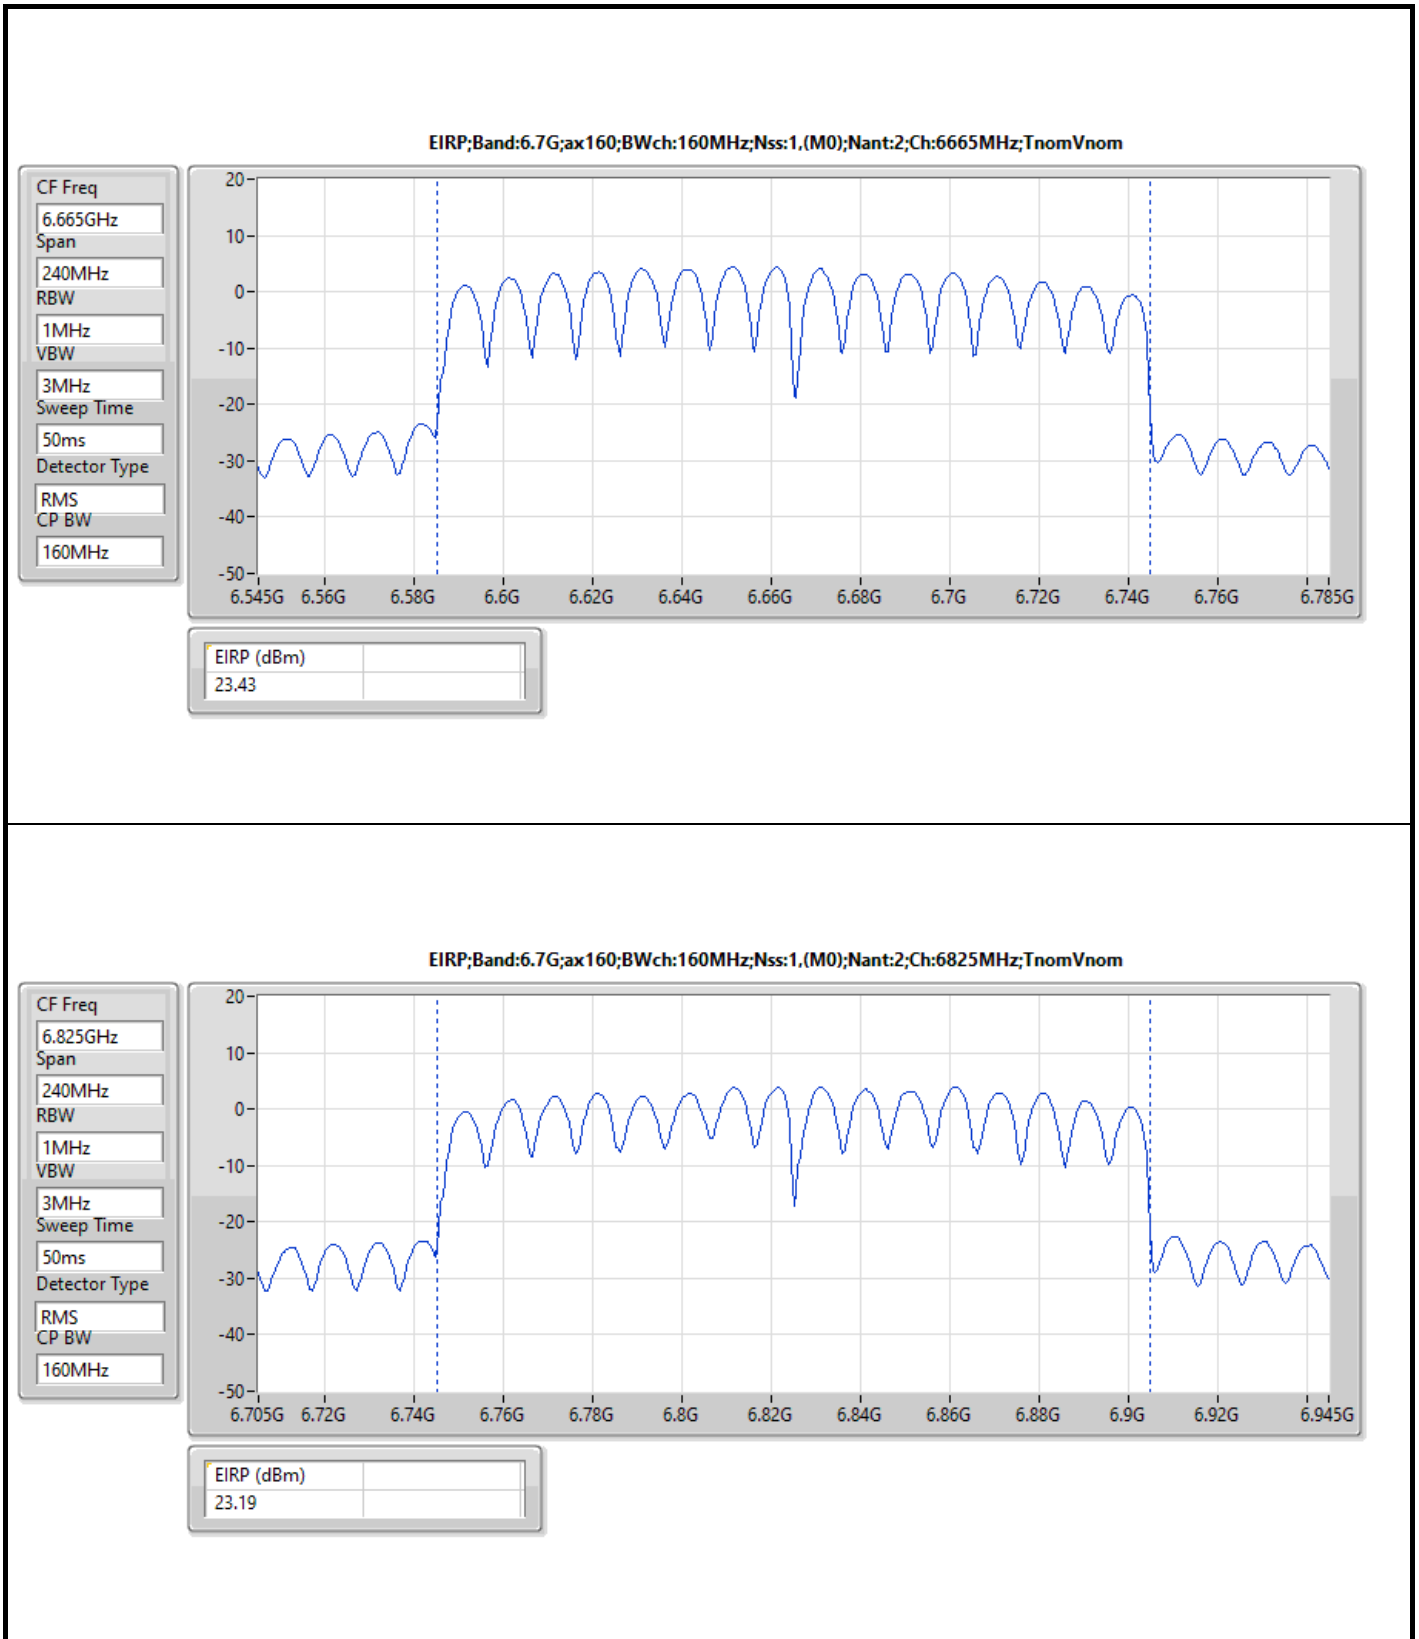

DG = Directional Gain  
The test result used radiated measurement.

Summary

Mode	EIRP (dBm)	EIRP (W)
5.925-6.425GHz	-	-
802.11ax HEW20-BF_Nss1,(MCS3)_2TX	17.50	0.05623
802.11ax HEW40-BF_Nss1,(MCS3)_2TX	19.50	0.08913
802.11ax HEW80-BF_Nss1,(MCS3)_2TX	22.87	0.19364
802.11ax HEW160-BF_Nss1,(MCS3)_2TX	26.08	0.40551
6.425-6.525GHz	-	-
802.11ax HEW20-BF_Nss1,(MCS3)_2TX	17.99	0.06295
802.11ax HEW40-BF_Nss1,(MCS3)_2TX	18.97	0.07889
802.11ax HEW80-BF_Nss1,(MCS3)_2TX	20.90	0.12303
802.11ax HEW160-BF_Nss1,(MCS3)_2TX	23.11	0.20464
6.525-6.875GHz	-	-
802.11ax HEW20-BF_Nss1,(MCS3)_2TX	18.13	0.06501
802.11ax HEW40-BF_Nss1,(MCS3)_2TX	19.05	0.08035
802.11ax HEW80-BF_Nss1,(MCS3)_2TX	21.43	0.13900
802.11ax HEW160-BF_Nss1,(MCS3)_2TX	23.48	0.22284
6.875-7.125GHz	-	-
802.11ax HEW20-BF_Nss1,(MCS3)_2TX	15.22	0.03327
802.11ax HEW40-BF_Nss1,(MCS3)_2TX	19.10	0.08128
802.11ax HEW80-BF_Nss1,(MCS3)_2TX	21.27	0.13397
802.11ax HEW160-BF_Nss1,(MCS3)_2TX	23.44	0.22080