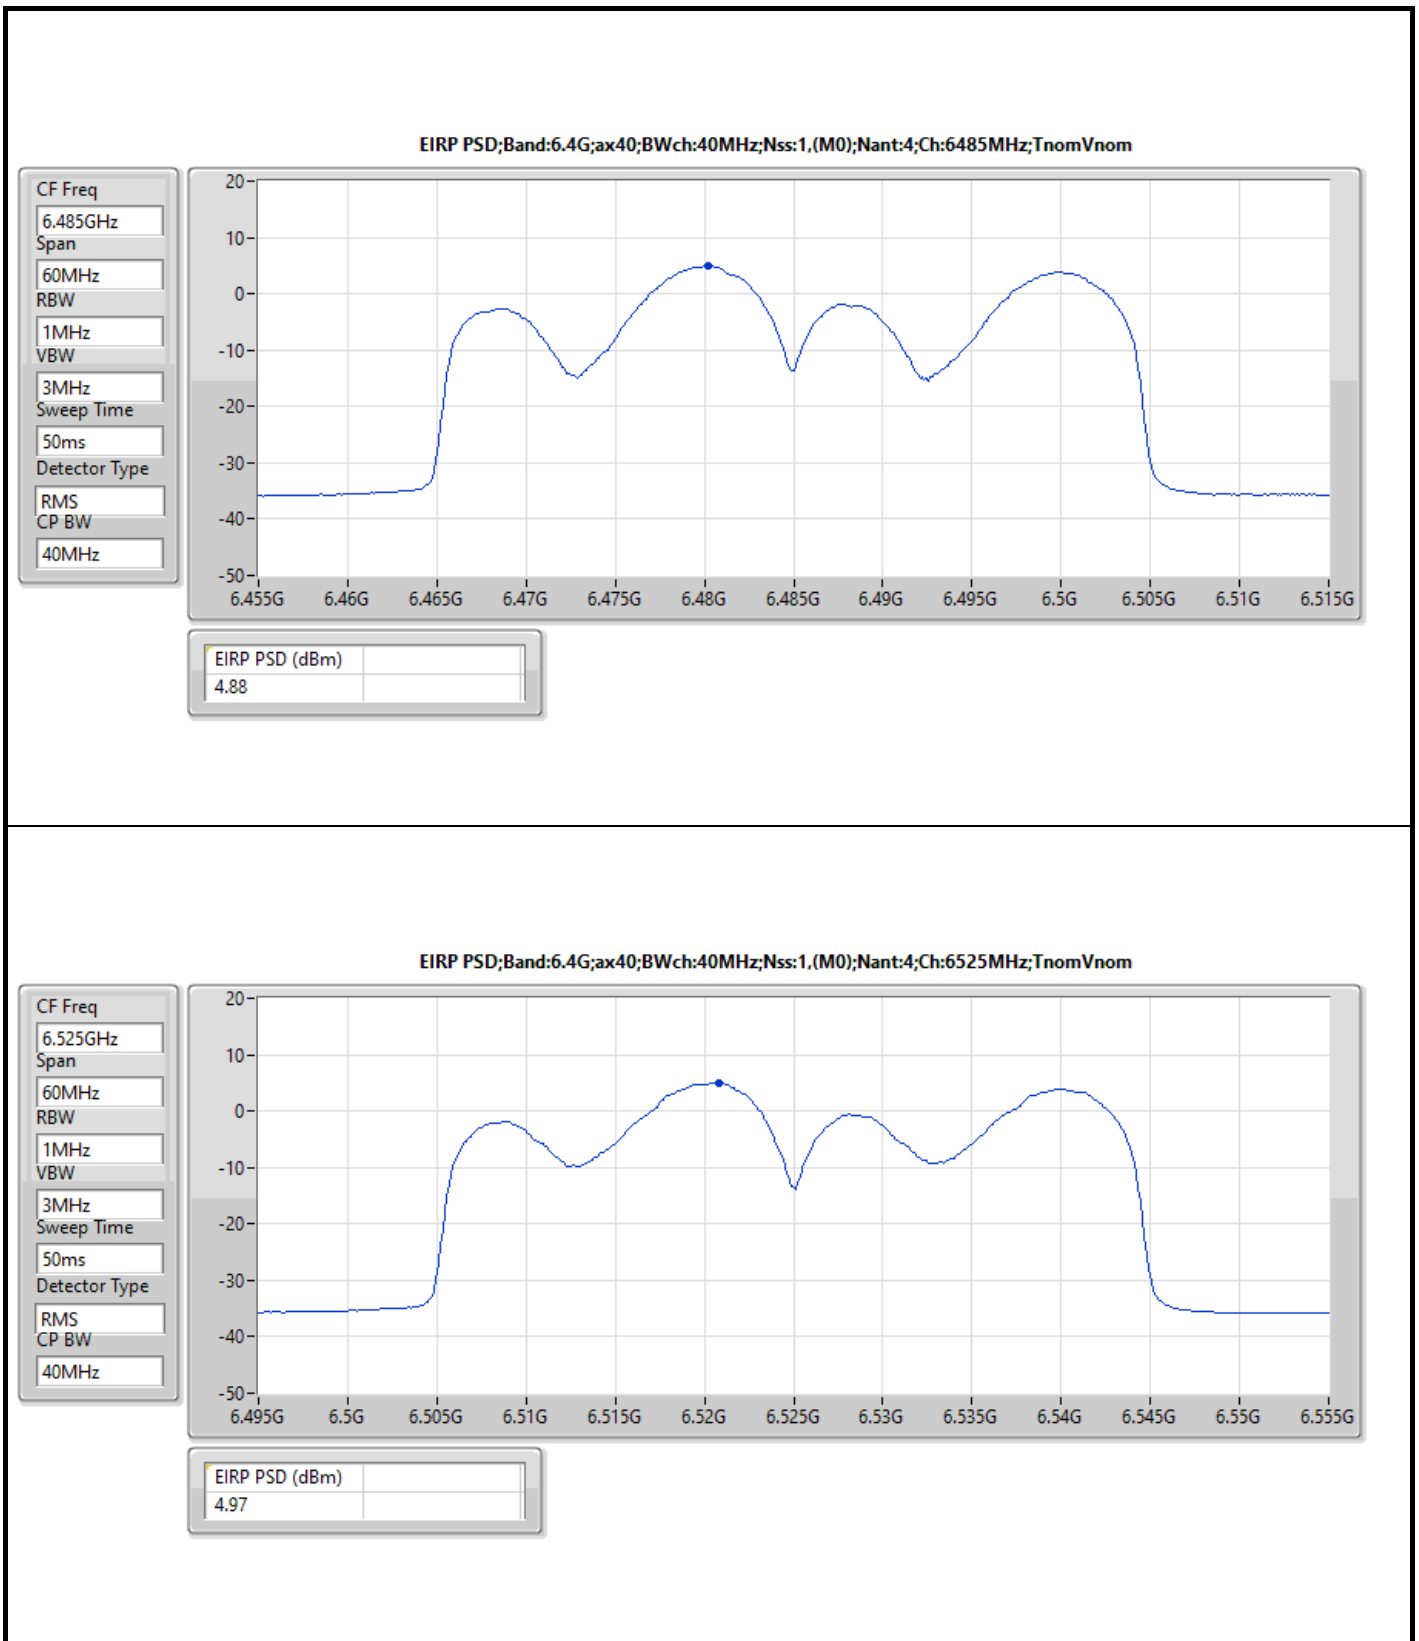

The test result used radiated measurement.

**Summary**

Mode	EIRP PD (dBm/RBW)
5.925-6.425GHz	-
802.11ax HEW20-BF_Nss1,(MCS3)_4TX	4.28
802.11ax HEW40-BF_Nss1,(MCS3)_4TX	4.72
802.11ax HEW80-BF_Nss1,(MCS3)_4TX	4.69
802.11ax HEW160-BF_Nss1,(MCS3)_4TX	4.98
6.425-6.525GHz	-
802.11ax HEW20-BF_Nss1,(MCS3)_4TX	4.53
802.11ax HEW40-BF_Nss1,(MCS3)_4TX	4.85
802.11ax HEW80-BF_Nss1,(MCS3)_4TX	4.71
802.11ax HEW160-BF_Nss1,(MCS3)_4TX	4.39
6.525-6.875GHz	-
802.11ax HEW20-BF_Nss1,(MCS3)_4TX	4.80
802.11ax HEW40-BF_Nss1,(MCS3)_4TX	4.89
802.11ax HEW80-BF_Nss1,(MCS3)_4TX	4.92
802.11ax HEW160-BF_Nss1,(MCS3)_4TX	4.43
6.875-7.125GHz	-
802.11ax HEW20-BF_Nss1,(MCS3)_4TX	4.65
802.11ax HEW40-BF_Nss1,(MCS3)_4TX	4.91
802.11ax HEW80-BF_Nss1,(MCS3)_4TX	4.54
802.11ax HEW160-BF_Nss1,(MCS3)_4TX	4.21