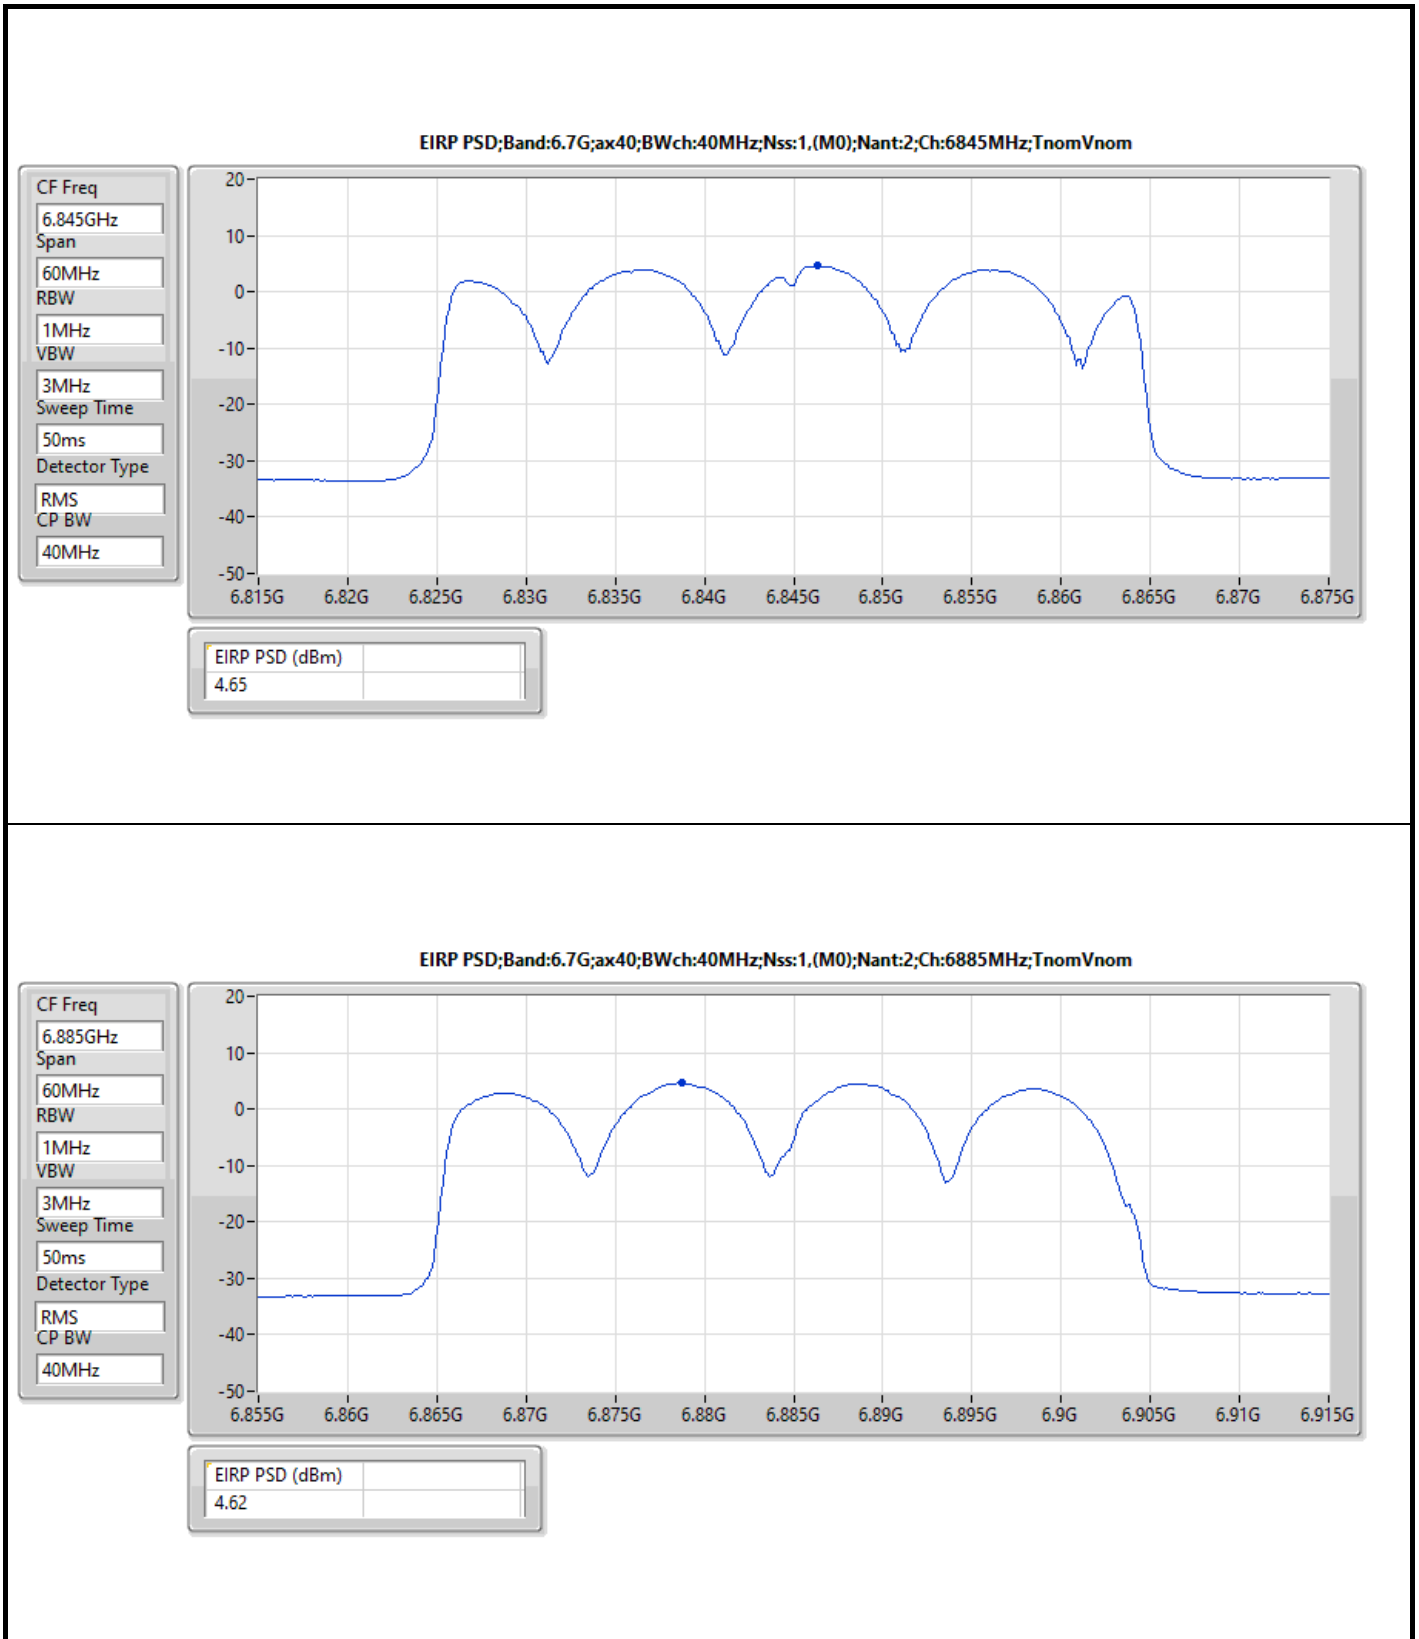

The test result used radiated measurement.

**Summary**

Mode	EIRP PD (dBm/RBW)
5.925-6.425GHz	-
802.11ax HEW20-BF_Nss1,(MCS3)_2TX	4.48
802.11ax HEW40-BF_Nss1,(MCS3)_2TX	4.63
802.11ax HEW80-BF_Nss1,(MCS3)_2TX	4.87
802.11ax HEW160-BF_Nss1,(MCS3)_2TX	4.44
6.425-6.525GHz	-
802.11ax HEW20-BF_Nss1,(MCS3)_2TX	4.92
802.11ax HEW40-BF_Nss1,(MCS3)_2TX	4.49
802.11ax HEW80-BF_Nss1,(MCS3)_2TX	4.91
802.11ax HEW160-BF_Nss1,(MCS3)_2TX	4.48
6.525-6.875GHz	-
802.11ax HEW20-BF_Nss1,(MCS3)_2TX	4.41
802.11ax HEW40-BF_Nss1,(MCS3)_2TX	4.89
802.11ax HEW80-BF_Nss1,(MCS3)_2TX	4.79
802.11ax HEW160-BF_Nss1,(MCS3)_2TX	4.33
6.875-7.125GHz	-
802.11ax HEW20-BF_Nss1,(MCS3)_2TX	4.51
802.11ax HEW40-BF_Nss1,(MCS3)_2TX	4.54
802.11ax HEW80-BF_Nss1,(MCS3)_2TX	4.43
802.11ax HEW160-BF_Nss1,(MCS3)_2TX	4.37