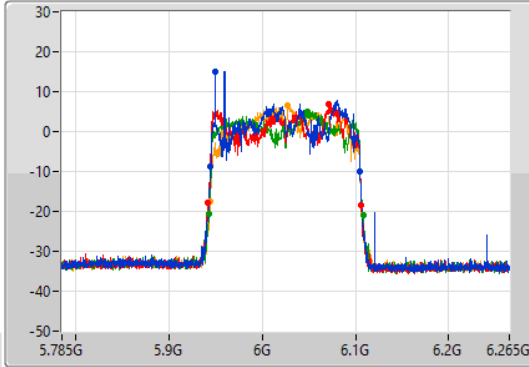

802.11ax HEW80-BF\_Nss1,(MCS3)\_4TX

EBW

7025MHz

09/12/2021

CF  
7.025GHz  
Span  
240MHz  
RBW  
1MHz  
VBW  
3MHz  
Sweep Time  
100ms  
Detector Type  
Peak

CF  
7.025GHz  
Span  
240MHz  
RBW  
2MHz  
VBW  
10MHz  
Sweep Time  
100ms  
Detector Type  
Peak

Port 1  
Port 2  
Port 3  
Port 4

26dB(Hz)	Fl-26dB(Hz)	Fh-26dB(Hz)	OBW(Hz)	Fl-OBW(Hz)	Fh-OBW(Hz)	Limit(Hz)	Port
79.8M	6.98468G	7.06448G	75.562M	6.986139G	7.061702G	Inf	1
82.68M	6.98276G	7.06544G	76.042M	6.98578G	7.061822G	Inf	2
81.36M	6.98444G	7.0658G	76.882M	6.986619G	7.063501G	Inf	3
82.32M	6.9836G	7.06592G	77.601M	6.986019G	7.063621G	Inf	4

802.11ax HEW160-BF\_Nss1,(MCS3)\_4TX

EBW

6025MHz

09/12/2021

CF  
6.025GHz  
Span  
480MHz  
RBW  
2MHz  
VBW  
10MHz  
Sweep Time  
100ms  
Detector Type  
Peak

CF  
6.025GHz  
Span  
480MHz  
RBW  
3MHz  
VBW  
10MHz  
Sweep Time  
100ms  
Detector Type  
Peak