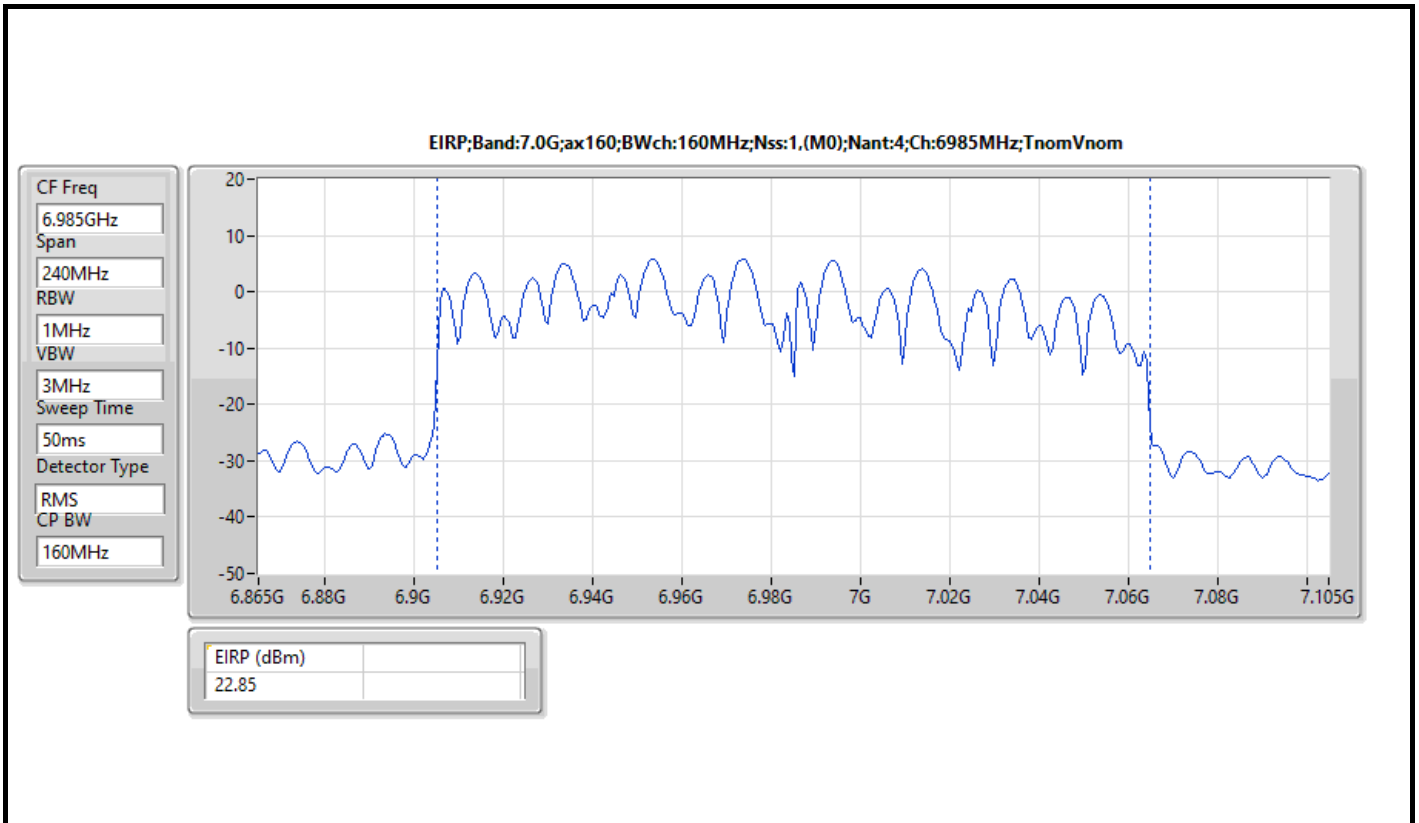

DG = Directional Gain  
The test result used radiated measurement.

Summary

Mode	EIRP (dBm)	EIRP (W)
5.925-6.425GHz	-	-
802.11ax HEW20-BF_Nss1,(MCS3)_4TX	16.16	0.04130
802.11ax HEW40-BF_Nss1,(MCS3)_4TX	19.11	0.08147
802.11ax HEW80-BF_Nss1,(MCS3)_4TX	21.64	0.14588
802.11ax HEW160-BF_Nss1,(MCS3)_4TX	26.46	0.44259
6.425-6.525GHz	-	-
802.11ax HEW20-BF_Nss1,(MCS3)_4TX	14.85	0.03055
802.11ax HEW40-BF_Nss1,(MCS3)_4TX	18.48	0.07047
802.11ax HEW80-BF_Nss1,(MCS3)_4TX	22.56	0.18030
802.11ax HEW160-BF_Nss1,(MCS3)_4TX	25.34	0.34198
6.525-6.875GHz	-	-
802.11ax HEW20-BF_Nss1,(MCS3)_4TX	17.00	0.05012
802.11ax HEW40-BF_Nss1,(MCS3)_4TX	19.52	0.08954
802.11ax HEW80-BF_Nss1,(MCS3)_4TX	23.78	0.23878
802.11ax HEW160-BF_Nss1,(MCS3)_4TX	26.20	0.41687
6.875-7.125GHz	-	-
802.11ax HEW20-BF_Nss1,(MCS3)_4TX	15.52	0.03565
802.11ax HEW40-BF_Nss1,(MCS3)_4TX	19.59	0.09099
802.11ax HEW80-BF_Nss1,(MCS3)_4TX	23.21	0.20941
802.11ax HEW160-BF_Nss1,(MCS3)_4TX	24.63	0.29040