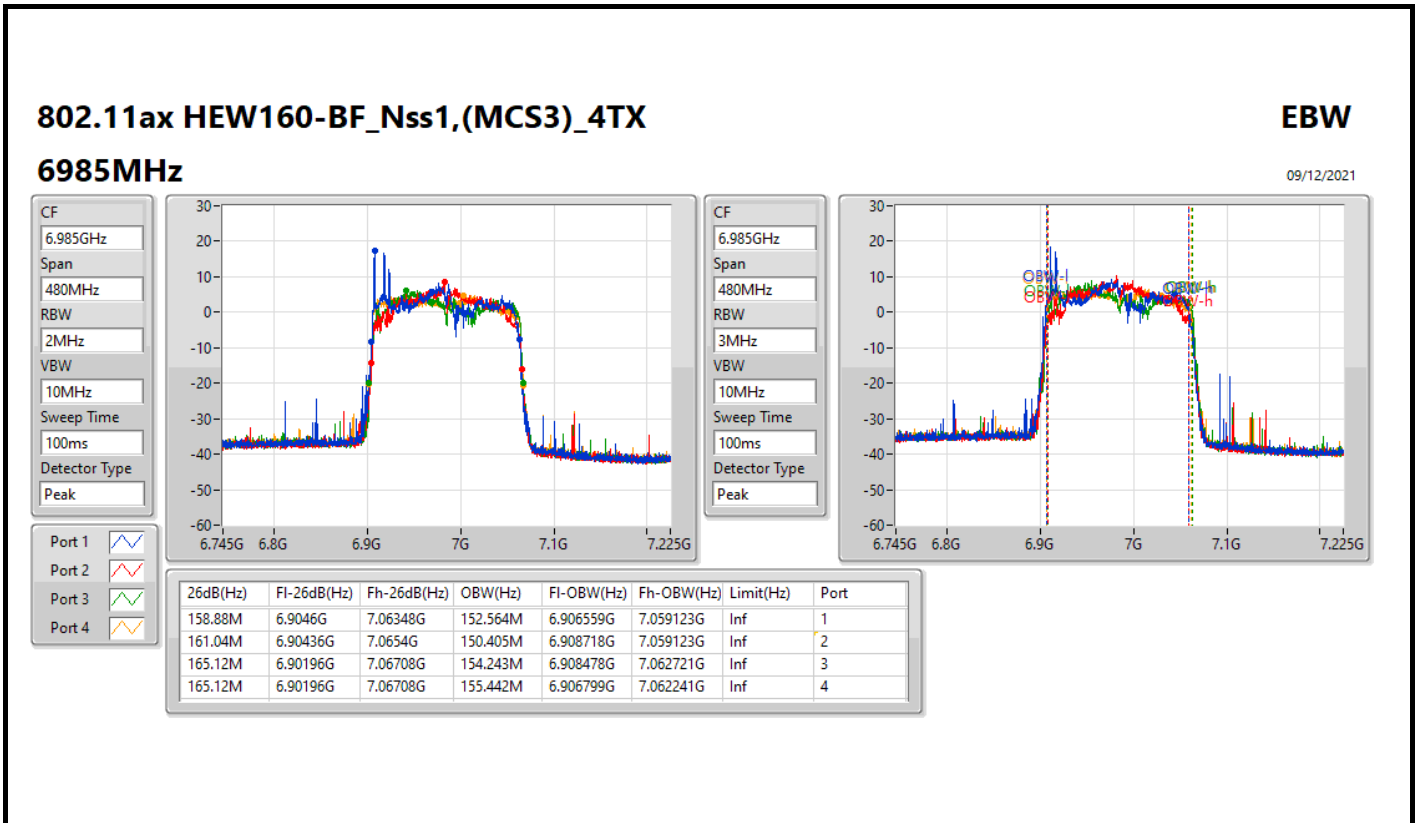

802.11ax HEW160-BF\_Nss1,(MCS3)\_4TX

EBW

6345MHz

09/12/2021

802.11ax HEW160-BF\_Nss1,(MCS3)\_4TX

EBW

6505MHz Straddle 6.425-6.525GHz

09/12/2021

802.11ax HEW160-BF\_Nss1,(MCS3)\_4TX

EBW

6665MHz

09/12/2021

802.11ax HEW160-BF\_Nss1,(MCS3)\_4TX

EBW

6825MHz Straddle 6.525-6.875GHz

09/12/2021

Summary

Mode	EIRP (dBm)	EIRP (W)
5.925-6.425GHz	-	-
802.11ax HEW20_Nss1,(MCS0)_1TX	18.62	0.07278
802.11ax HEW40_Nss1,(MCS0)_1TX	23.20	0.20893
802.11ax HEW80_Nss1,(MCS0)_1TX	24.75	0.29854
802.11ax HEW160_Nss1,(MCS0)_1TX	26.41	0.43752
6.425-6.525GHz	-	-
802.11ax HEW20_Nss1,(MCS0)_1TX	20.36	0.10864
802.11ax HEW40_Nss1,(MCS0)_1TX	20.49	0.11194
802.11ax HEW80_Nss1,(MCS0)_1TX	24.27	0.26730
802.11ax HEW160_Nss1,(MCS0)_1TX	25.73	0.37411
6.525-6.875GHz	-	-
802.11ax HEW20_Nss1,(MCS0)_1TX	18.15	0.06531
802.11ax HEW40_Nss1,(MCS0)_1TX	22.38	0.17298
802.11ax HEW80_Nss1,(MCS0)_1TX	24.19	0.26242
802.11ax HEW160_Nss1,(MCS0)_1TX	25.10	0.32359
6.875-7.125GHz	-	-
802.11ax HEW20_Nss1,(MCS0)_1TX	18.18	0.06577
802.11ax HEW40_Nss1,(MCS0)_1TX	20.77	0.11940
802.11ax HEW80_Nss1,(MCS0)_1TX	24.08	0.25586
802.11ax HEW160_Nss1,(MCS0)_1TX	19.29	0.08492