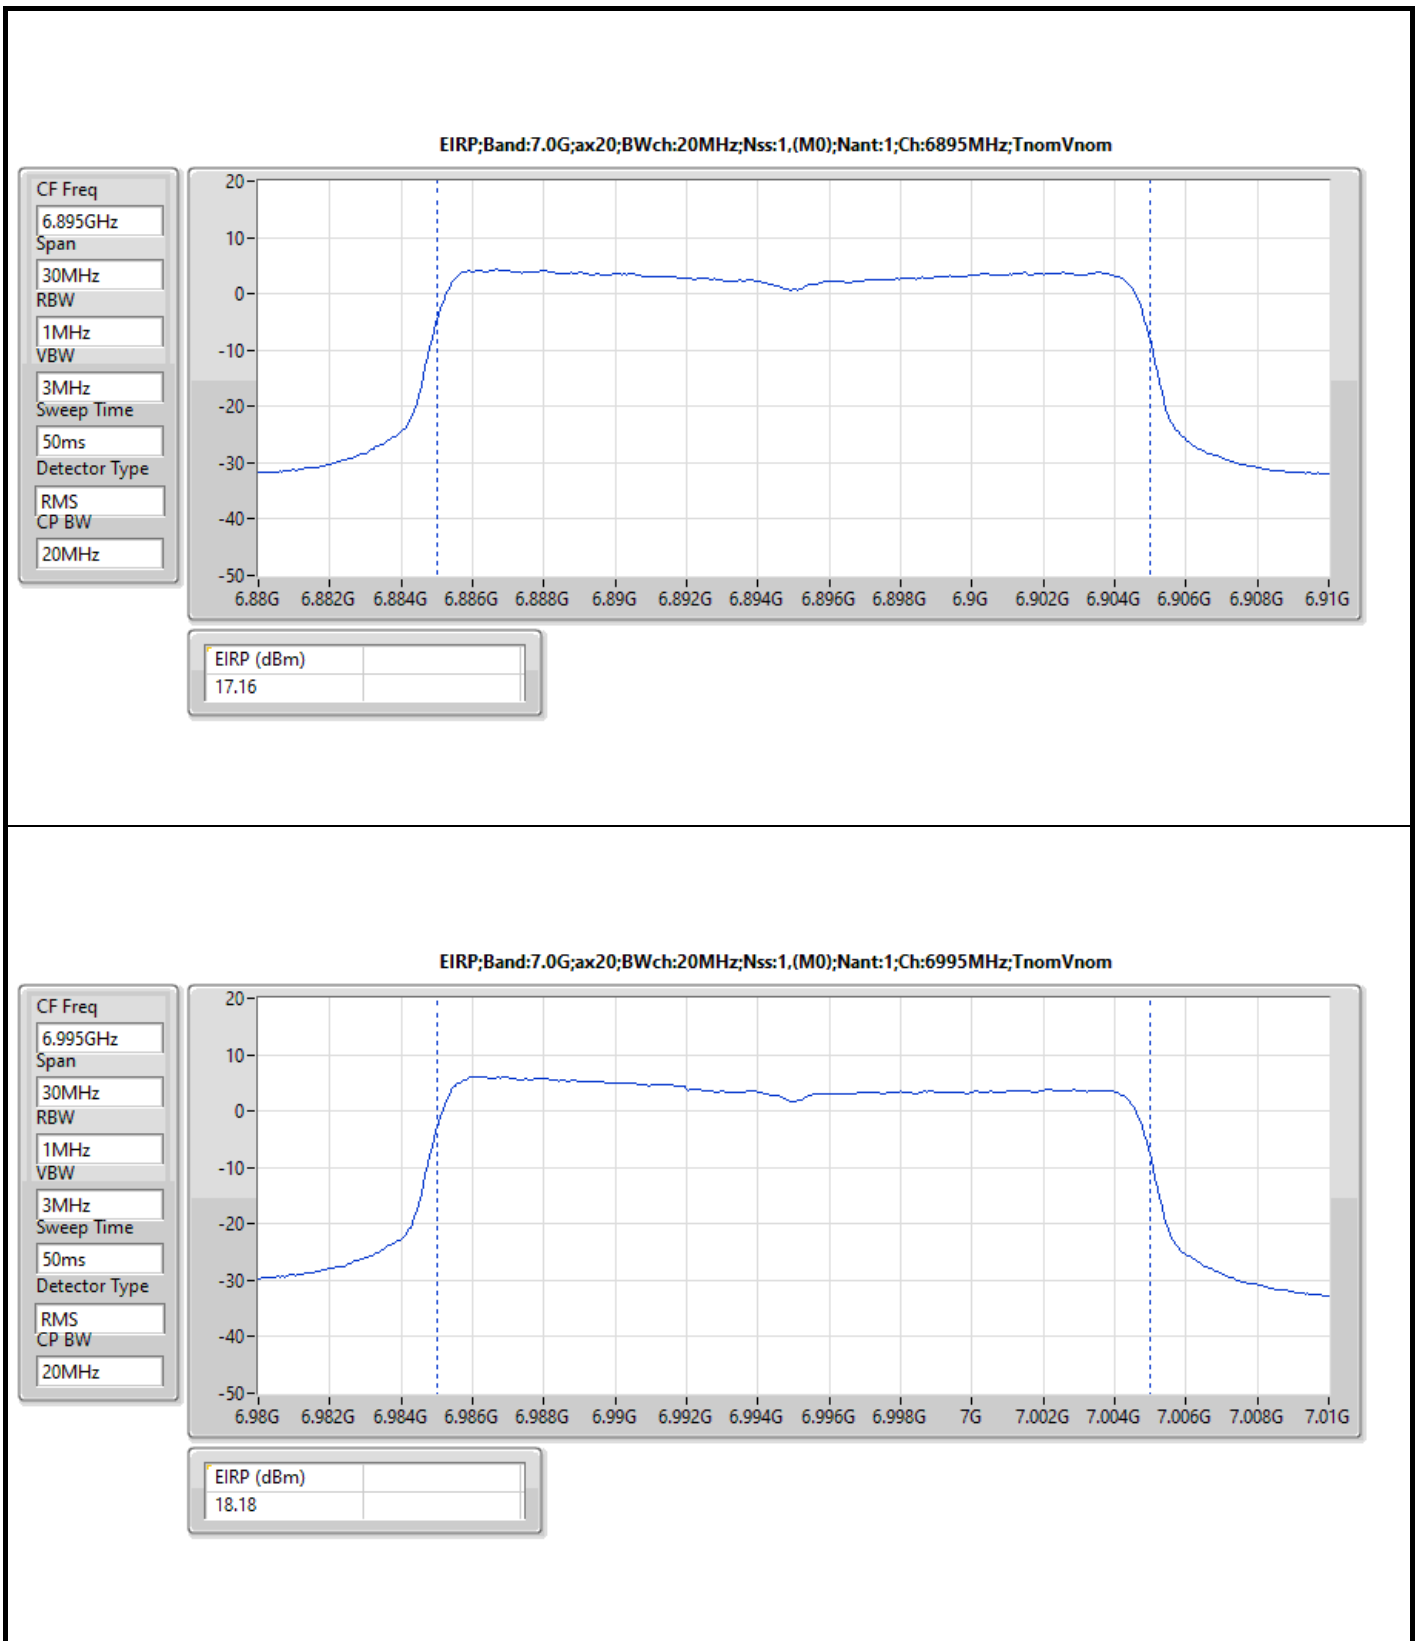

DG = Directional Gain  
The test result used radiated measurement.

Summary

Mode	EIRP (dBm)	EIRP (W)
5.925-6.425GHz	-	-
802.11ax HEW20_Nss1,(MCS0)_2TX	16.14	0.04111
802.11ax HEW40_Nss1,(MCS0)_2TX	19.05	0.08035
802.11ax HEW80_Nss1,(MCS0)_2TX	21.82	0.15205
802.11ax HEW160_Nss1,(MCS0)_2TX	24.77	0.29992
6.425-6.525GHz	-	-
802.11ax HEW20_Nss1,(MCS0)_2TX	15.05	0.03199
802.11ax HEW40_Nss1,(MCS0)_2TX	17.79	0.06012
802.11ax HEW80_Nss1,(MCS0)_2TX	20.66	0.11641
802.11ax HEW160_Nss1,(MCS0)_2TX	23.38	0.21777
6.525-6.875GHz	-	-
802.11ax HEW20_Nss1,(MCS0)_2TX	14.57	0.02864
802.11ax HEW40_Nss1,(MCS0)_2TX	17.70	0.05888
802.11ax HEW80_Nss1,(MCS0)_2TX	20.87	0.12218
802.11ax HEW160_Nss1,(MCS0)_2TX	23.43	0.22029
6.875-7.125GHz	-	-
802.11ax HEW20_Nss1,(MCS0)_2TX	15.11	0.03243
802.11ax HEW40_Nss1,(MCS0)_2TX	17.65	0.05821
802.11ax HEW80_Nss1,(MCS0)_2TX	20.26	0.10617
802.11ax HEW160_Nss1,(MCS0)_2TX	22.41	0.17418