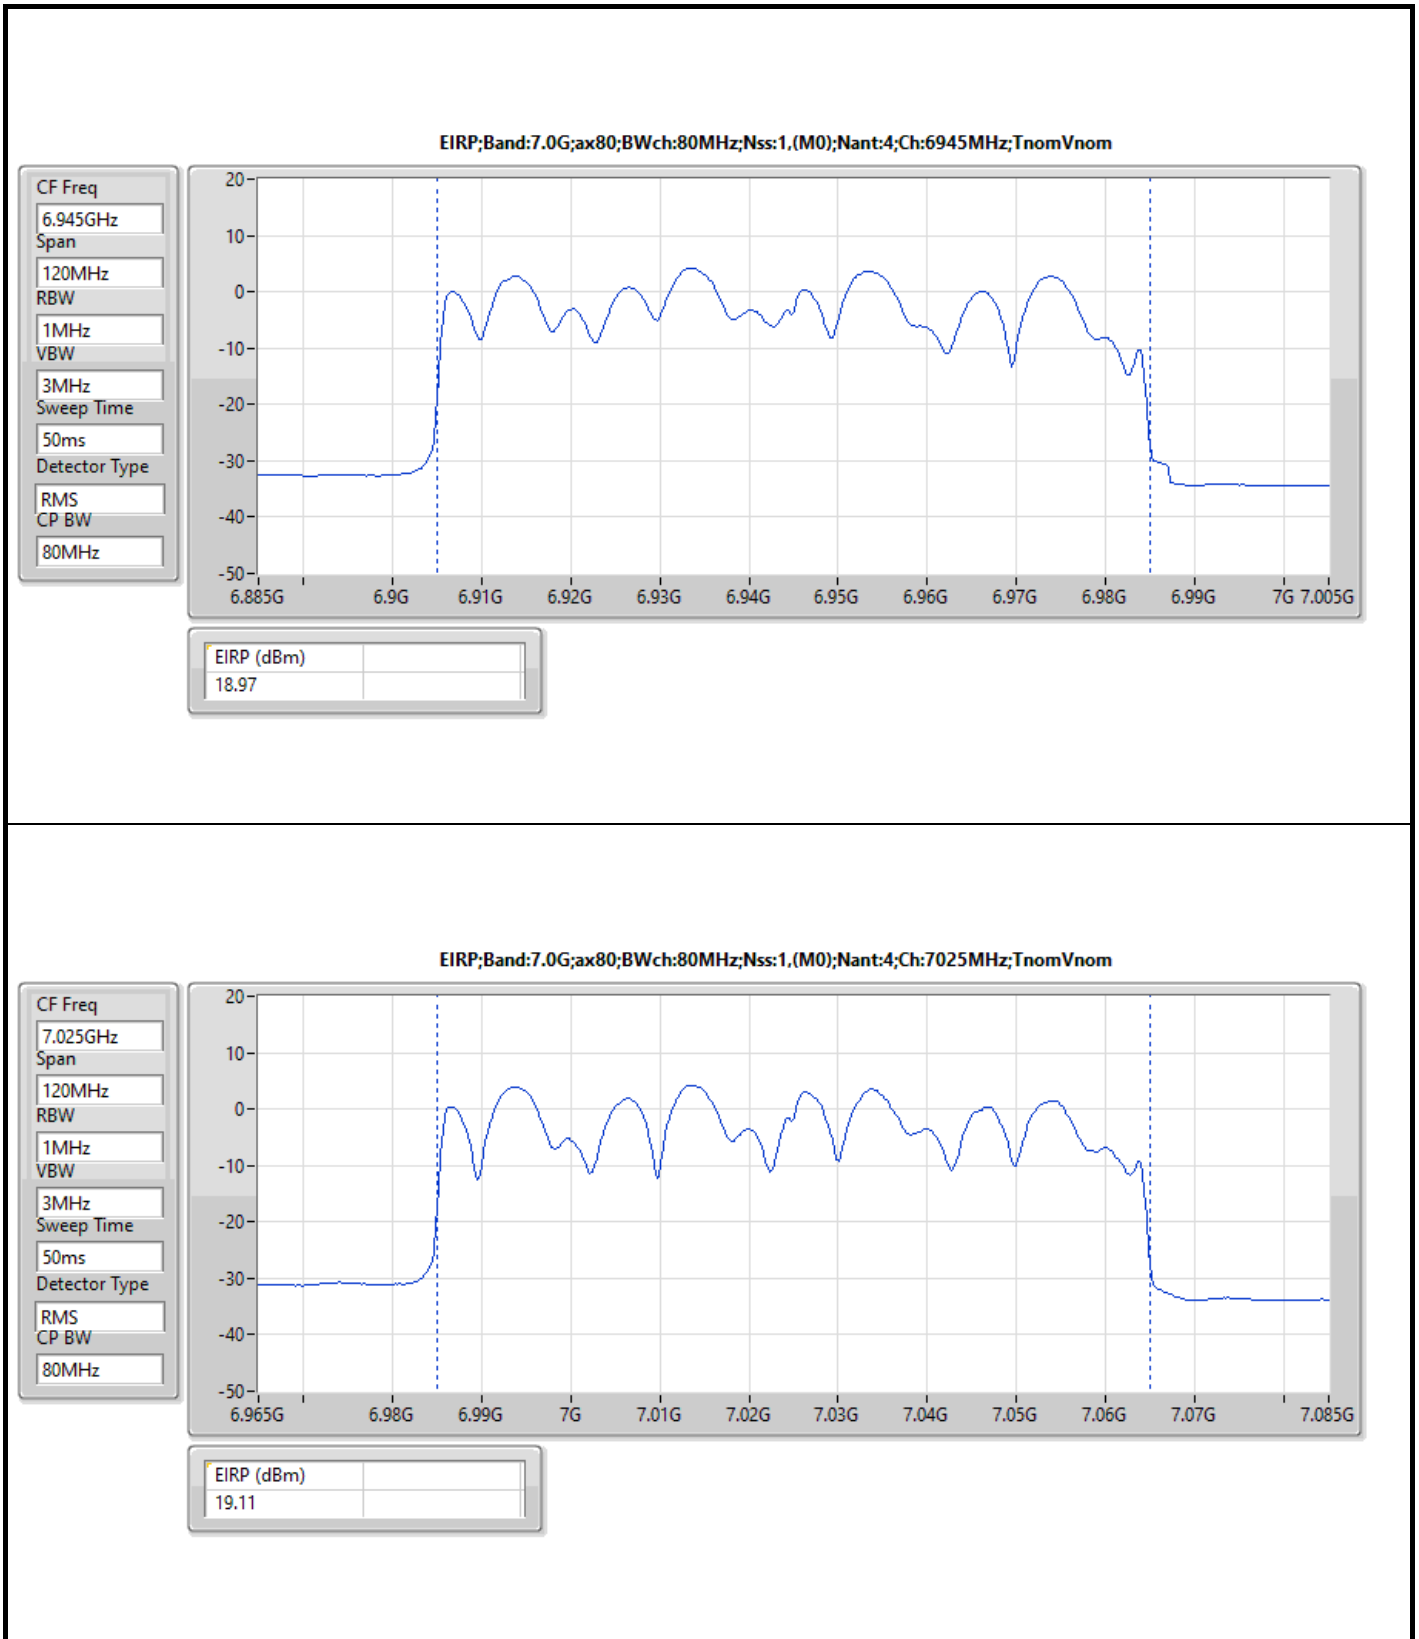

DG = Directional Gain  
The test result used radiated measurement.

Summary

Mode	EIRP (dBm)	EIRP (W)
5.925-6.425GHz	-	-
802.11ax HEW20-BF_Nss1,(MCS3)_4TX	16.16	0.04130
802.11ax HEW40-BF_Nss1,(MCS3)_4TX	19.11	0.08147
802.11ax HEW80-BF_Nss1,(MCS3)_4TX	21.64	0.14588
802.11ax HEW160-BF_Nss1,(MCS3)_4TX	26.46	0.44259
6.425-6.525GHz	-	-
802.11ax HEW20-BF_Nss1,(MCS3)_4TX	14.85	0.03055
802.11ax HEW40-BF_Nss1,(MCS3)_4TX	18.48	0.07047
802.11ax HEW80-BF_Nss1,(MCS3)_4TX	22.56	0.18030
802.11ax HEW160-BF_Nss1,(MCS3)_4TX	25.34	0.34198
6.525-6.875GHz	-	-
802.11ax HEW20-BF_Nss1,(MCS3)_4TX	17.00	0.05012
802.11ax HEW40-BF_Nss1,(MCS3)_4TX	19.52	0.08954
802.11ax HEW80-BF_Nss1,(MCS3)_4TX	23.78	0.23878
802.11ax HEW160-BF_Nss1,(MCS3)_4TX	26.20	0.41687
6.875-7.125GHz	-	-
802.11ax HEW20-BF_Nss1,(MCS3)_4TX	15.52	0.03565
802.11ax HEW40-BF_Nss1,(MCS3)_4TX	19.59	0.09099
802.11ax HEW80-BF_Nss1,(MCS3)_4TX	23.21	0.20941
802.11ax HEW160-BF_Nss1,(MCS3)_4TX	24.63	0.29040