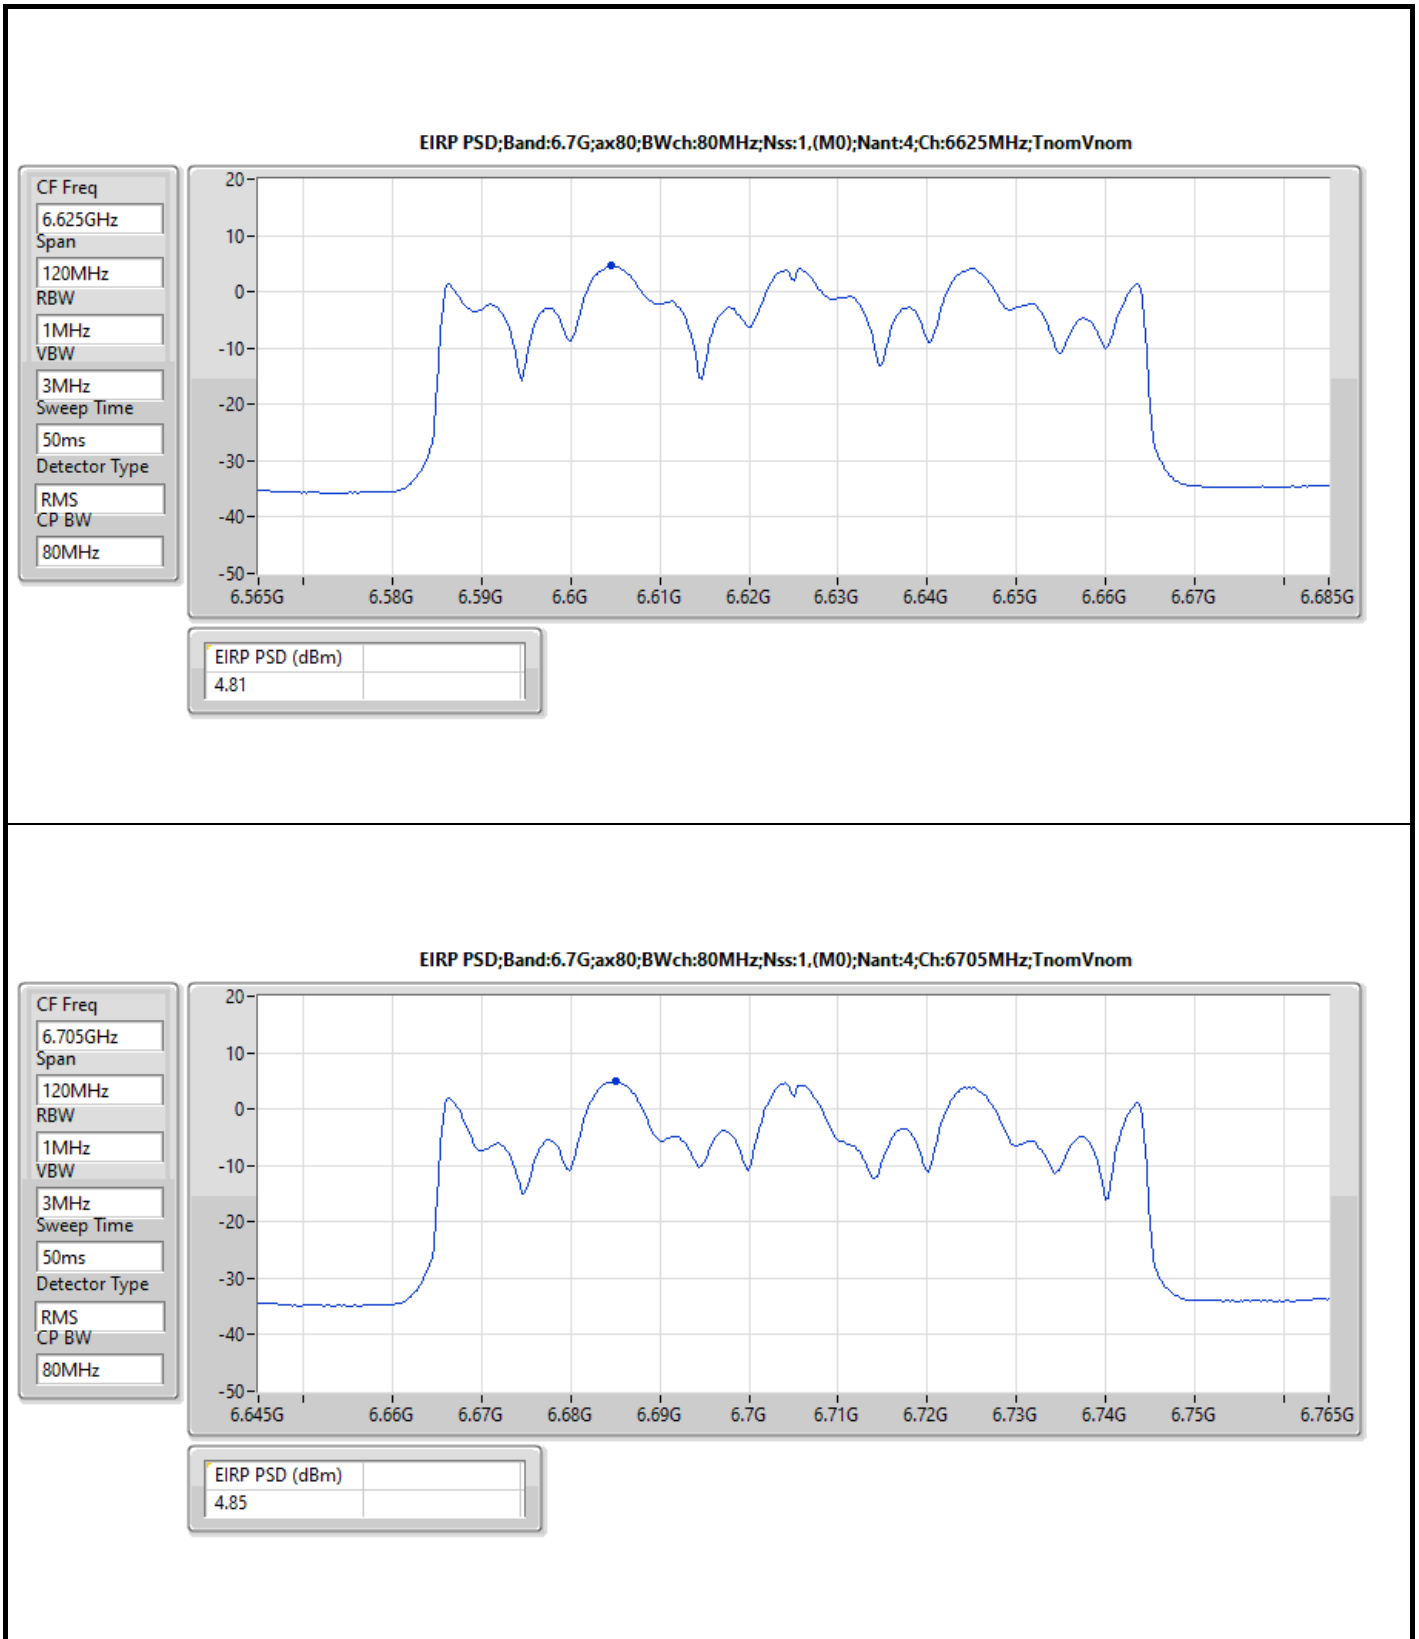

The test result used radiated measurement.

**Summary**

Mode	EIRP PD (dBm/RBW)
5.925-6.425GHz	-
802.11ax HEW20-BF_Nss1,(MCS3)_4TX	4.28
802.11ax HEW40-BF_Nss1,(MCS3)_4TX	4.72
802.11ax HEW80-BF_Nss1,(MCS3)_4TX	4.69
802.11ax HEW160-BF_Nss1,(MCS3)_4TX	4.98
6.425-6.525GHz	-
802.11ax HEW20-BF_Nss1,(MCS3)_4TX	4.53
802.11ax HEW40-BF_Nss1,(MCS3)_4TX	4.85
802.11ax HEW80-BF_Nss1,(MCS3)_4TX	4.71
802.11ax HEW160-BF_Nss1,(MCS3)_4TX	4.39
6.525-6.875GHz	-
802.11ax HEW20-BF_Nss1,(MCS3)_4TX	4.80
802.11ax HEW40-BF_Nss1,(MCS3)_4TX	4.89
802.11ax HEW80-BF_Nss1,(MCS3)_4TX	4.92
802.11ax HEW160-BF_Nss1,(MCS3)_4TX	4.43
6.875-7.125GHz	-
802.11ax HEW20-BF_Nss1,(MCS3)_4TX	4.65
802.11ax HEW40-BF_Nss1,(MCS3)_4TX	4.91
802.11ax HEW80-BF_Nss1,(MCS3)_4TX	4.54
802.11ax HEW160-BF_Nss1,(MCS3)_4TX	4.21