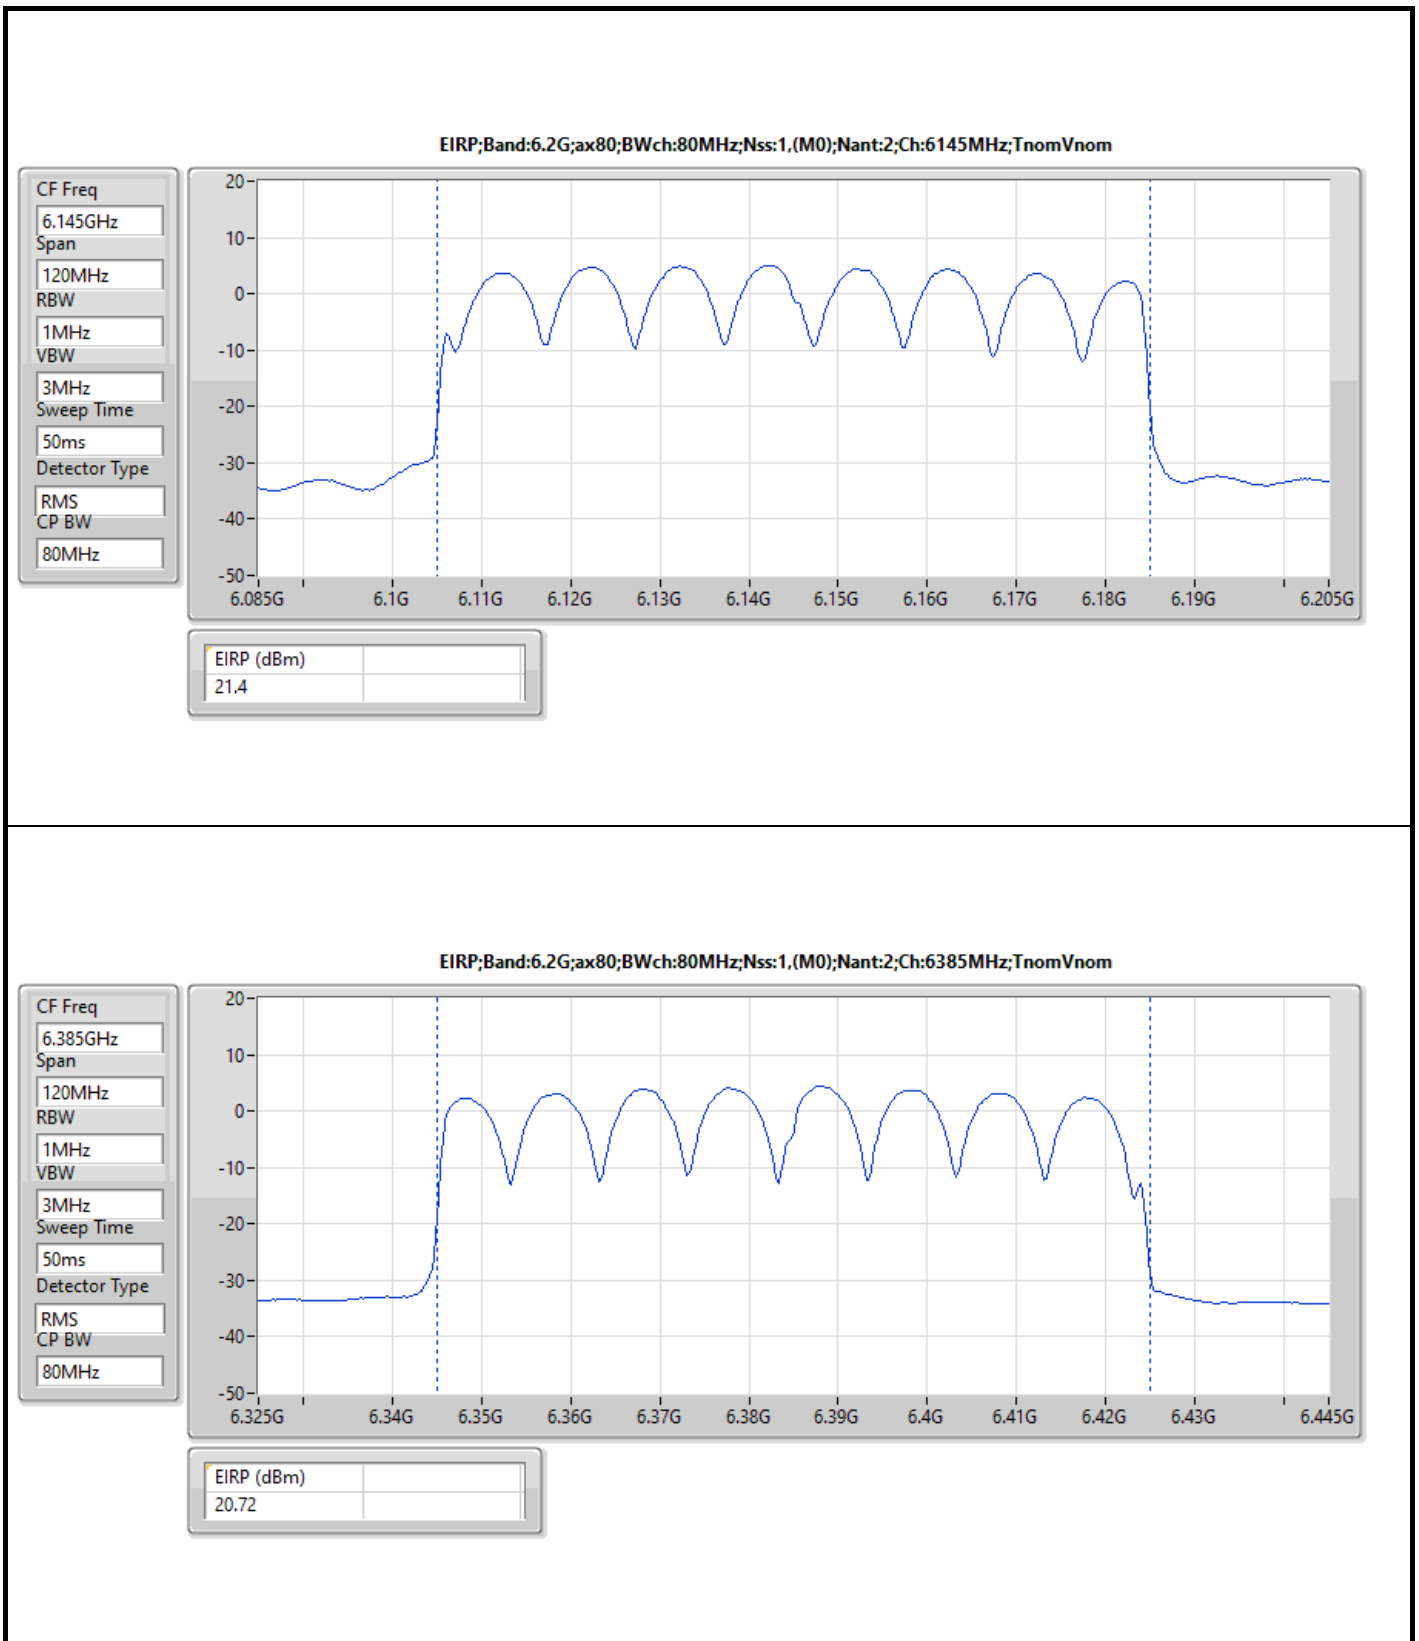

DG = Directional Gain  
The test result used radiated measurement.

Summary

Mode	EIRP (dBm)	EIRP (W)
5.925-6.425GHz	-	-
802.11ax HEW20-BF_Nss1,(MCS3)_2TX	17.50	0.05623
802.11ax HEW40-BF_Nss1,(MCS3)_2TX	19.50	0.08913
802.11ax HEW80-BF_Nss1,(MCS3)_2TX	22.87	0.19364
802.11ax HEW160-BF_Nss1,(MCS3)_2TX	26.08	0.40551
6.425-6.525GHz	-	-
802.11ax HEW20-BF_Nss1,(MCS3)_2TX	17.99	0.06295
802.11ax HEW40-BF_Nss1,(MCS3)_2TX	18.97	0.07889
802.11ax HEW80-BF_Nss1,(MCS3)_2TX	20.90	0.12303
802.11ax HEW160-BF_Nss1,(MCS3)_2TX	23.11	0.20464
6.525-6.875GHz	-	-
802.11ax HEW20-BF_Nss1,(MCS3)_2TX	18.13	0.06501
802.11ax HEW40-BF_Nss1,(MCS3)_2TX	19.05	0.08035
802.11ax HEW80-BF_Nss1,(MCS3)_2TX	21.43	0.13900
802.11ax HEW160-BF_Nss1,(MCS3)_2TX	23.48	0.22284
6.875-7.125GHz	-	-
802.11ax HEW20-BF_Nss1,(MCS3)_2TX	15.22	0.03327
802.11ax HEW40-BF_Nss1,(MCS3)_2TX	19.10	0.08128
802.11ax HEW80-BF_Nss1,(MCS3)_2TX	21.27	0.13397
802.11ax HEW160-BF_Nss1,(MCS3)_2TX	23.44	0.22080