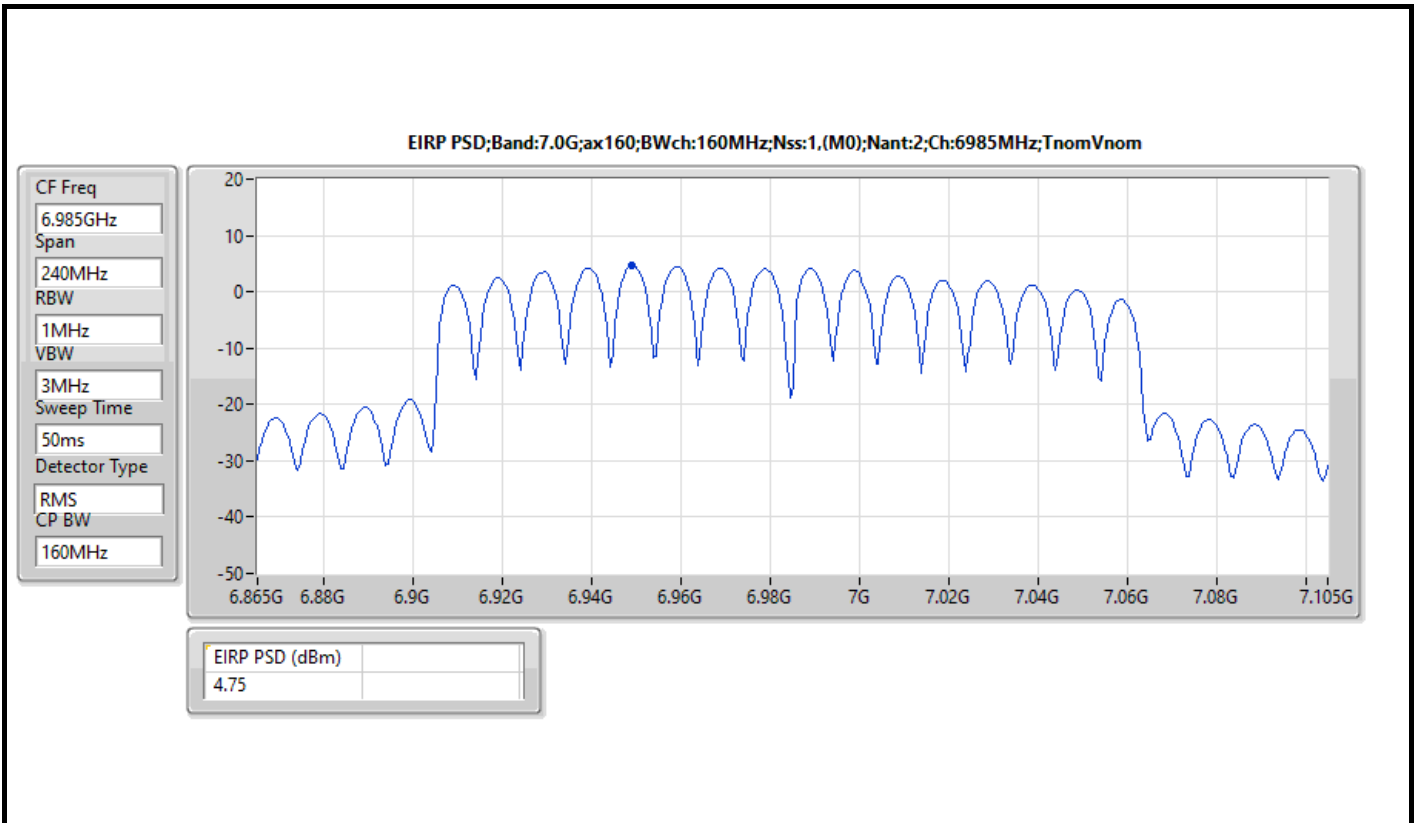

The test result used radiated measurement.

**Summary**

Mode	EIRP PD (dBm/RBW)
5.925-6.425GHz	-
802.11ax HEW20-BF_Nss1,(MCS3)_2TX	4.48
802.11ax HEW40-BF_Nss1,(MCS3)_2TX	4.63
802.11ax HEW80-BF_Nss1,(MCS3)_2TX	4.87
802.11ax HEW160-BF_Nss1,(MCS3)_2TX	4.44
6.425-6.525GHz	-
802.11ax HEW20-BF_Nss1,(MCS3)_2TX	4.92
802.11ax HEW40-BF_Nss1,(MCS3)_2TX	4.49
802.11ax HEW80-BF_Nss1,(MCS3)_2TX	4.91
802.11ax HEW160-BF_Nss1,(MCS3)_2TX	4.48
6.525-6.875GHz	-
802.11ax HEW20-BF_Nss1,(MCS3)_2TX	4.41
802.11ax HEW40-BF_Nss1,(MCS3)_2TX	4.89
802.11ax HEW80-BF_Nss1,(MCS3)_2TX	4.79
802.11ax HEW160-BF_Nss1,(MCS3)_2TX	4.33
6.875-7.125GHz	-
802.11ax HEW20-BF_Nss1,(MCS3)_2TX	4.51
802.11ax HEW40-BF_Nss1,(MCS3)_2TX	4.54
802.11ax HEW80-BF_Nss1,(MCS3)_2TX	4.43
802.11ax HEW160-BF_Nss1,(MCS3)_2TX	4.37