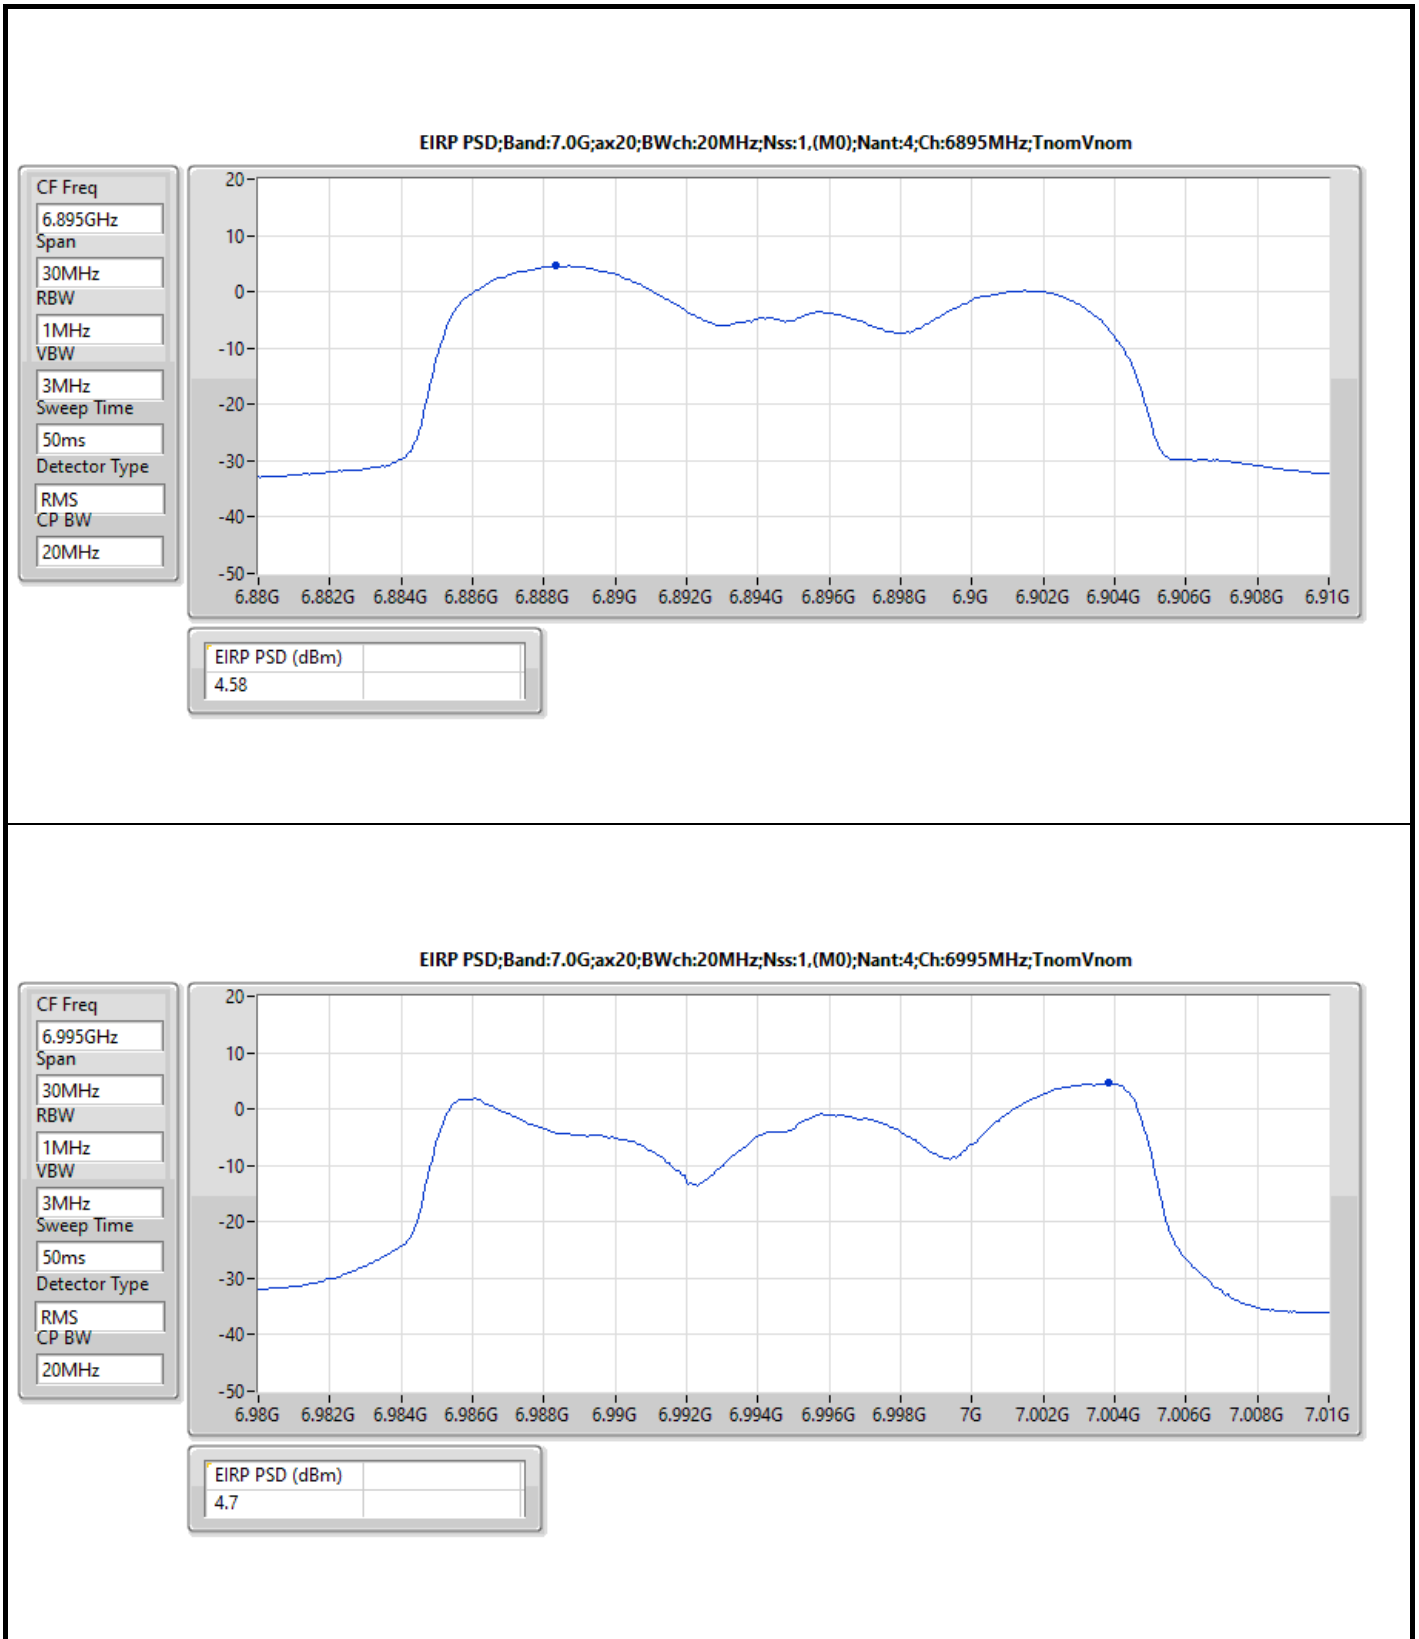

The test result used radiated measurement.

**Summary**

Mode	EIRP PD (dBm/RBW)
5.925-6.425GHz	-
802.11ax HEW20-BF_Nss1,(MCS3)_4TX	4.28
802.11ax HEW40-BF_Nss1,(MCS3)_4TX	4.72
802.11ax HEW80-BF_Nss1,(MCS3)_4TX	4.69
802.11ax HEW160-BF_Nss1,(MCS3)_4TX	4.98
6.425-6.525GHz	-
802.11ax HEW20-BF_Nss1,(MCS3)_4TX	4.53
802.11ax HEW40-BF_Nss1,(MCS3)_4TX	4.85
802.11ax HEW80-BF_Nss1,(MCS3)_4TX	4.71
802.11ax HEW160-BF_Nss1,(MCS3)_4TX	4.39
6.525-6.875GHz	-
802.11ax HEW20-BF_Nss1,(MCS3)_4TX	4.80
802.11ax HEW40-BF_Nss1,(MCS3)_4TX	4.89
802.11ax HEW80-BF_Nss1,(MCS3)_4TX	4.92
802.11ax HEW160-BF_Nss1,(MCS3)_4TX	4.43
6.875-7.125GHz	-
802.11ax HEW20-BF_Nss1,(MCS3)_4TX	4.65
802.11ax HEW40-BF_Nss1,(MCS3)_4TX	4.91
802.11ax HEW80-BF_Nss1,(MCS3)_4TX	4.54
802.11ax HEW160-BF_Nss1,(MCS3)_4TX	4.21