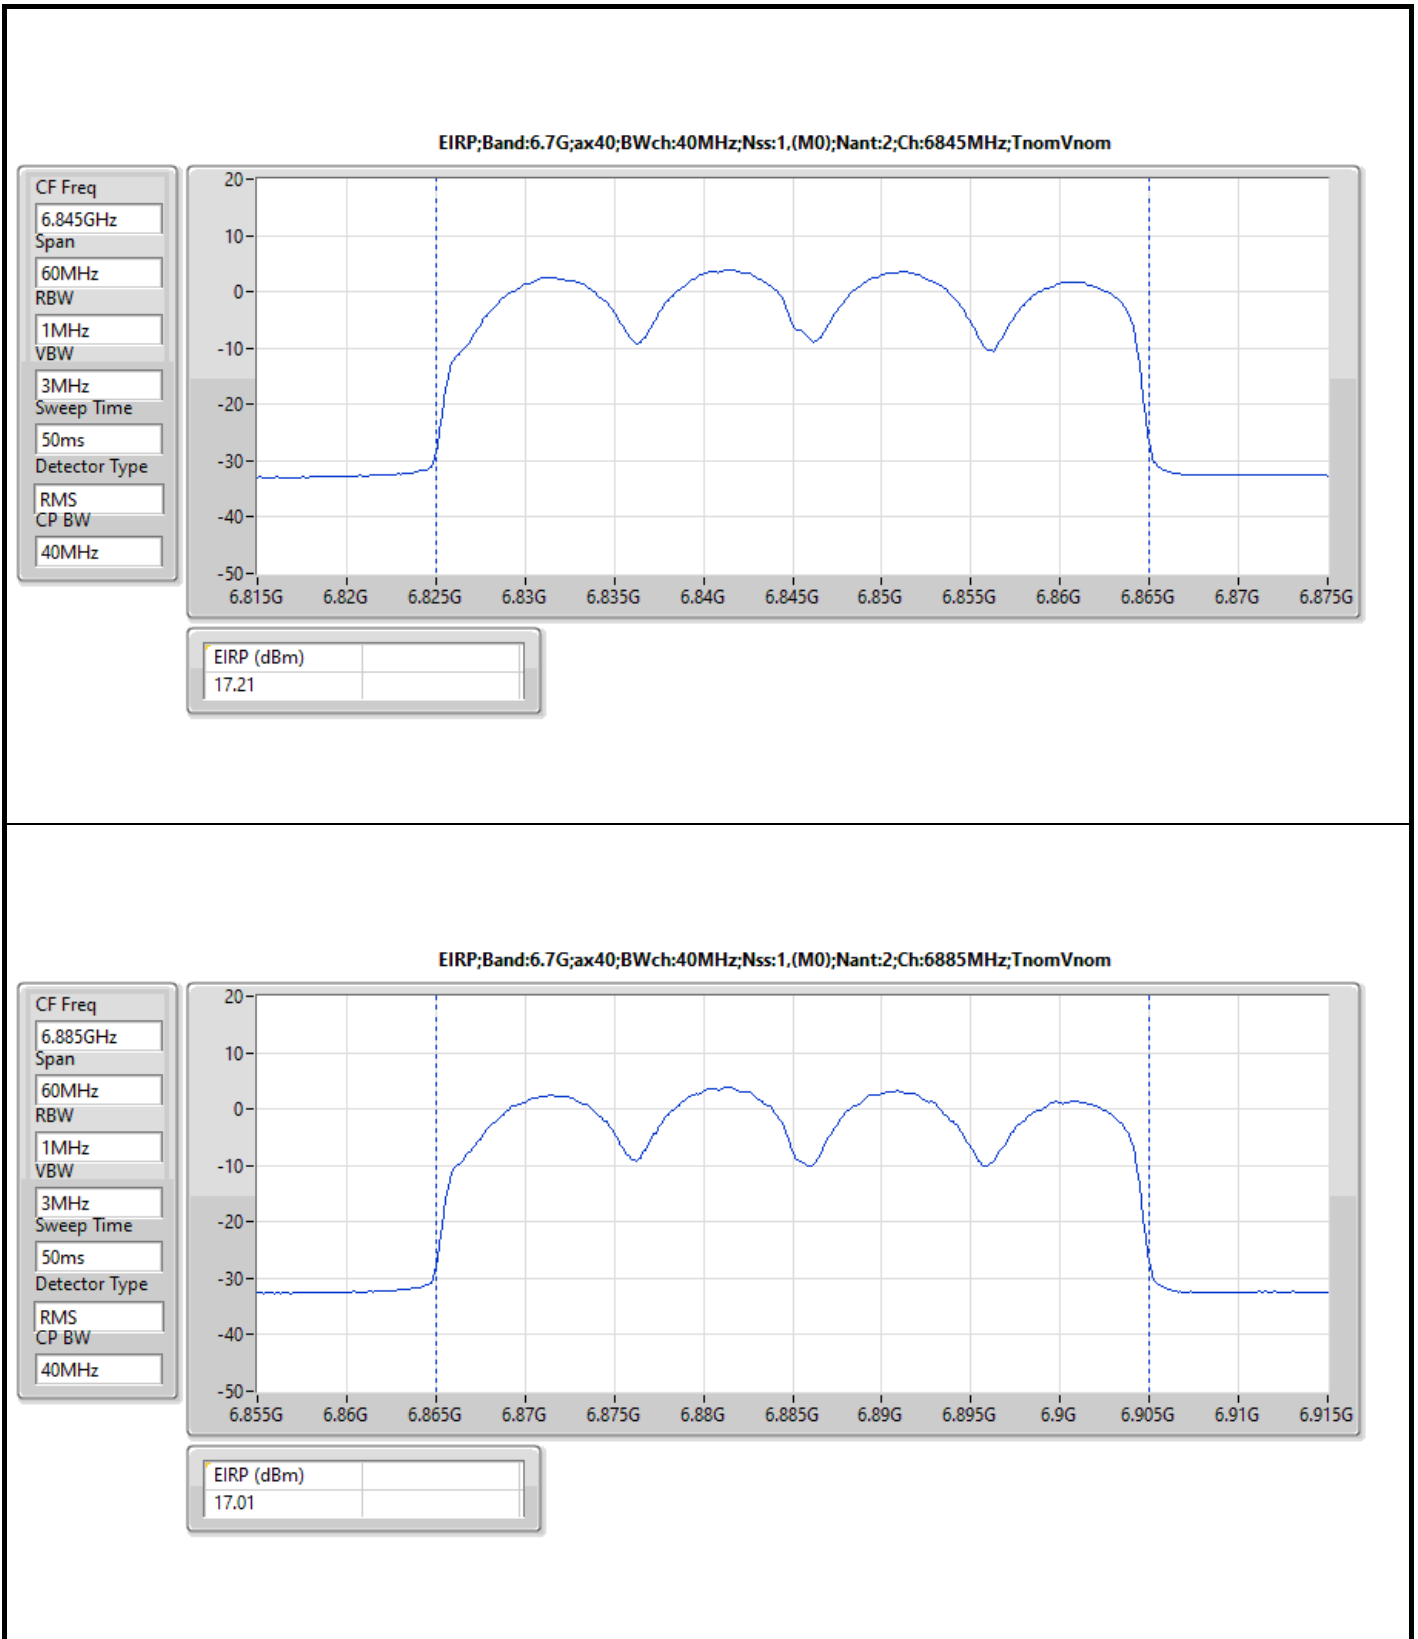

DG = Directional Gain  
The test result used radiated measurement.

Summary

Mode	EIRP (dBm)	EIRP (W)
5.925-6.425GHz	-	-
802.11ax HEW20-BF_Nss1,(MCS3)_2TX	17.50	0.05623
802.11ax HEW40-BF_Nss1,(MCS3)_2TX	19.50	0.08913
802.11ax HEW80-BF_Nss1,(MCS3)_2TX	22.87	0.19364
802.11ax HEW160-BF_Nss1,(MCS3)_2TX	26.08	0.40551
6.425-6.525GHz	-	-
802.11ax HEW20-BF_Nss1,(MCS3)_2TX	17.99	0.06295
802.11ax HEW40-BF_Nss1,(MCS3)_2TX	18.97	0.07889
802.11ax HEW80-BF_Nss1,(MCS3)_2TX	20.90	0.12303
802.11ax HEW160-BF_Nss1,(MCS3)_2TX	23.11	0.20464
6.525-6.875GHz	-	-
802.11ax HEW20-BF_Nss1,(MCS3)_2TX	18.13	0.06501
802.11ax HEW40-BF_Nss1,(MCS3)_2TX	19.05	0.08035
802.11ax HEW80-BF_Nss1,(MCS3)_2TX	21.43	0.13900
802.11ax HEW160-BF_Nss1,(MCS3)_2TX	23.48	0.22284
6.875-7.125GHz	-	-
802.11ax HEW20-BF_Nss1,(MCS3)_2TX	15.22	0.03327
802.11ax HEW40-BF_Nss1,(MCS3)_2TX	19.10	0.08128
802.11ax HEW80-BF_Nss1,(MCS3)_2TX	21.27	0.13397
802.11ax HEW160-BF_Nss1,(MCS3)_2TX	23.44	0.22080