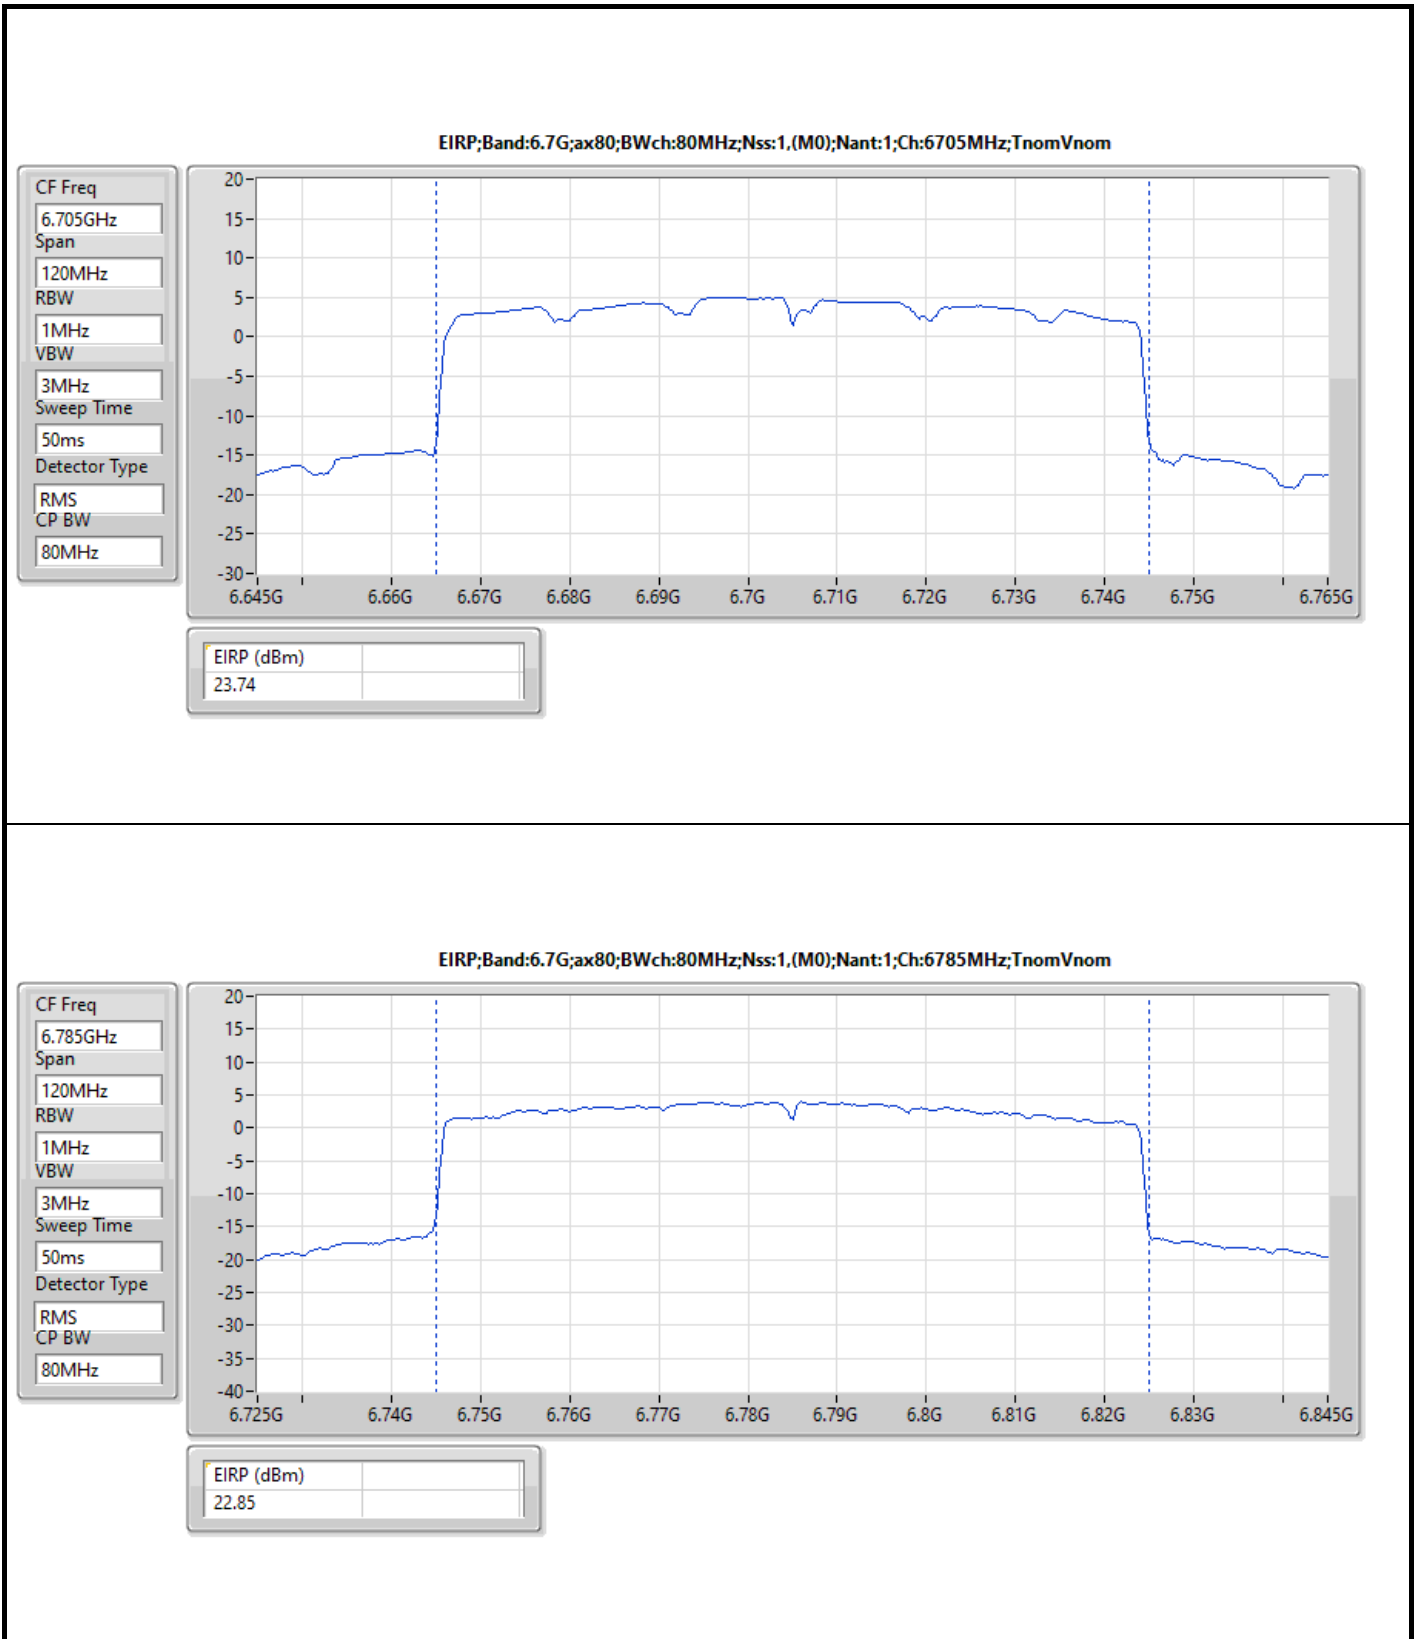

DG = Directional Gain  
The test result used radiated measurement.

Summary

Mode	EIRP (dBm)	EIRP (W)
5.925-6.425GHz	-	-
802.11ax HEW20_Nss1,(MCS0)_2TX	16.14	0.04111
802.11ax HEW40_Nss1,(MCS0)_2TX	19.05	0.08035
802.11ax HEW80_Nss1,(MCS0)_2TX	21.82	0.15205
802.11ax HEW160_Nss1,(MCS0)_2TX	24.77	0.29992
6.425-6.525GHz	-	-
802.11ax HEW20_Nss1,(MCS0)_2TX	15.05	0.03199
802.11ax HEW40_Nss1,(MCS0)_2TX	17.79	0.06012
802.11ax HEW80_Nss1,(MCS0)_2TX	20.66	0.11641
802.11ax HEW160_Nss1,(MCS0)_2TX	23.38	0.21777
6.525-6.875GHz	-	-
802.11ax HEW20_Nss1,(MCS0)_2TX	14.57	0.02864
802.11ax HEW40_Nss1,(MCS0)_2TX	17.70	0.05888
802.11ax HEW80_Nss1,(MCS0)_2TX	20.87	0.12218
802.11ax HEW160_Nss1,(MCS0)_2TX	23.43	0.22029
6.875-7.125GHz	-	-
802.11ax HEW20_Nss1,(MCS0)_2TX	15.11	0.03243
802.11ax HEW40_Nss1,(MCS0)_2TX	17.65	0.05821
802.11ax HEW80_Nss1,(MCS0)_2TX	20.26	0.10617
802.11ax HEW160_Nss1,(MCS0)_2TX	22.41	0.17418