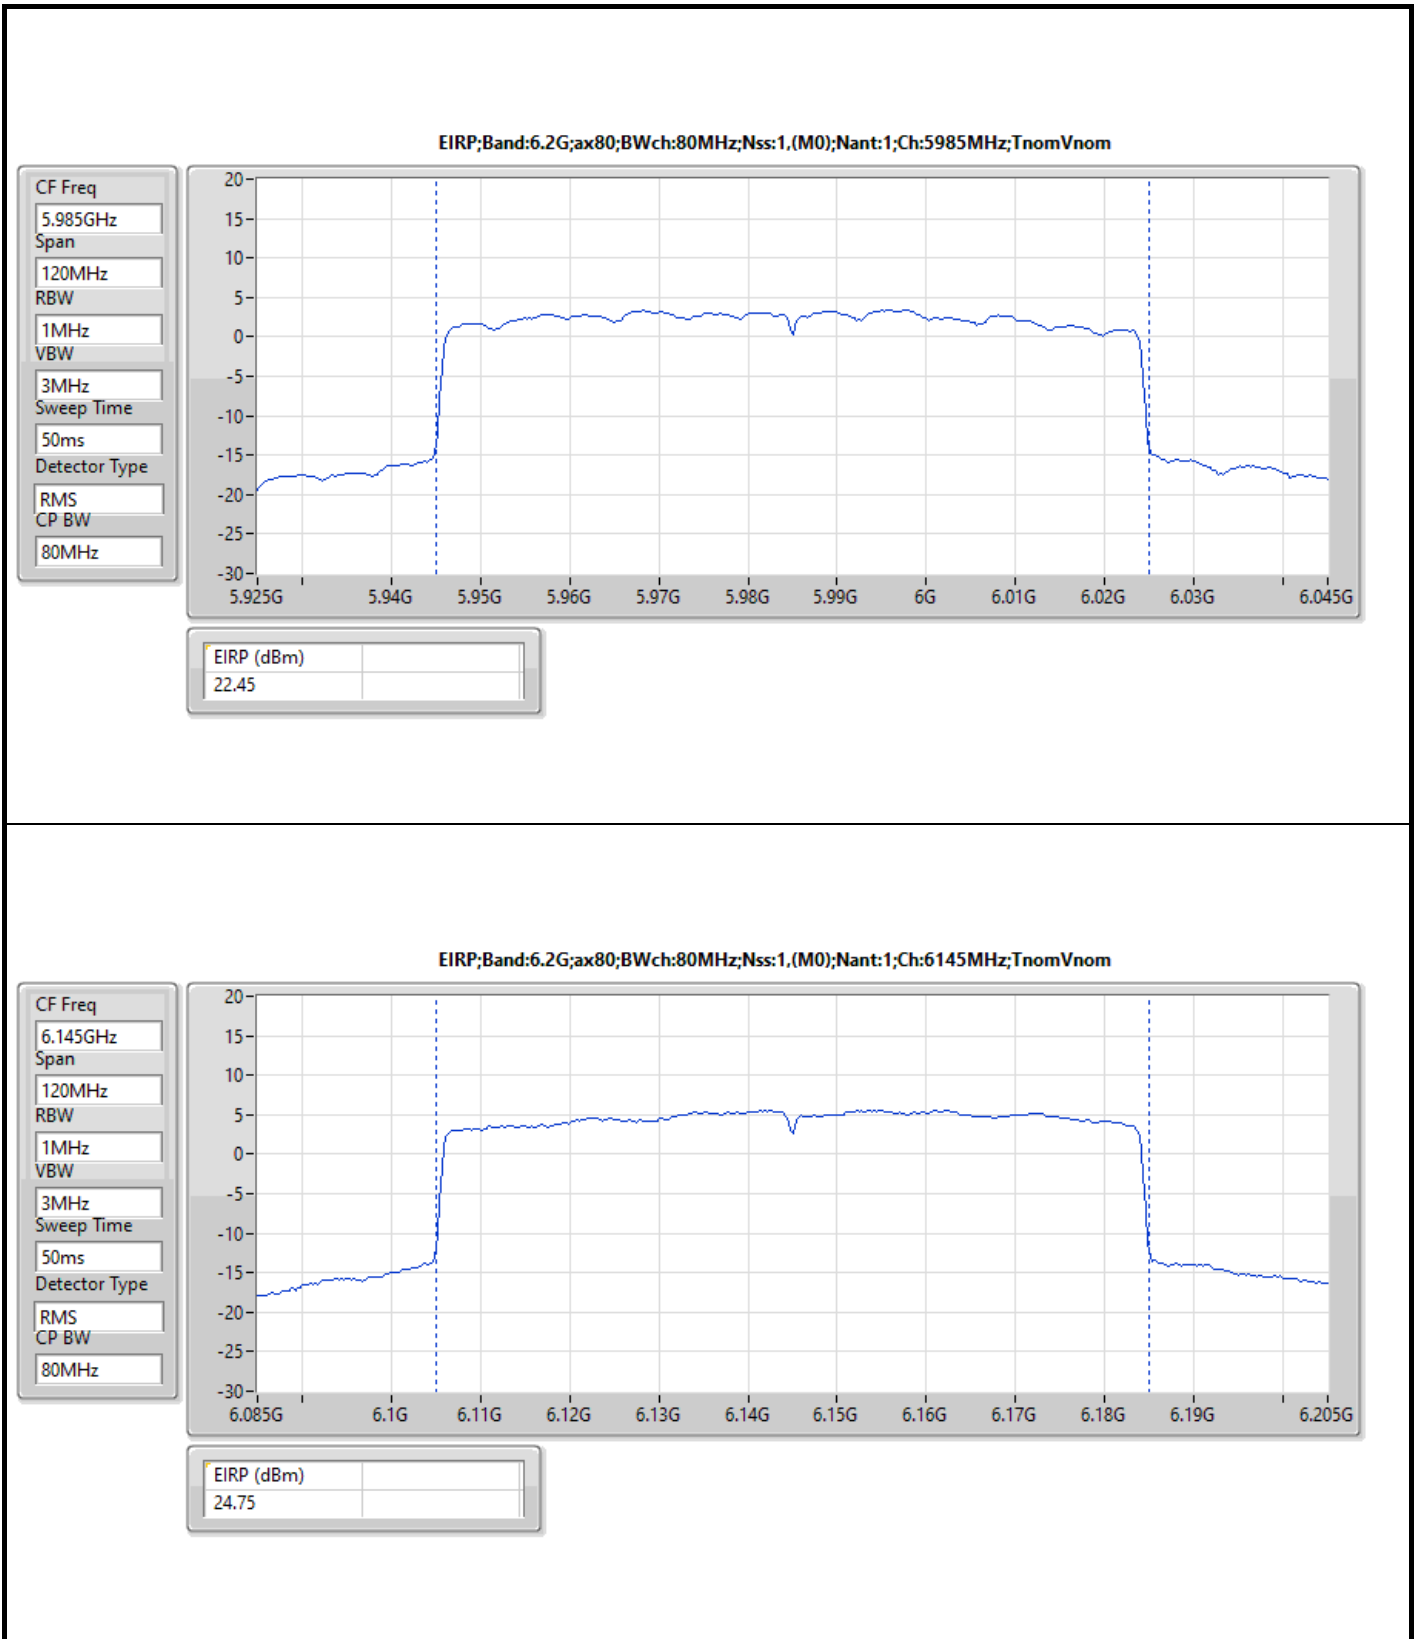

DG = Directional Gain  
The test result used radiated measurement.

Summary

Mode	EIRP (dBm)	EIRP (W)
5.925-6.425GHz	-	-
802.11ax HEW20_Nss1,(MCS0)_2TX	16.14	0.04111
802.11ax HEW40_Nss1,(MCS0)_2TX	19.05	0.08035
802.11ax HEW80_Nss1,(MCS0)_2TX	21.82	0.15205
802.11ax HEW160_Nss1,(MCS0)_2TX	24.77	0.29992
6.425-6.525GHz	-	-
802.11ax HEW20_Nss1,(MCS0)_2TX	15.05	0.03199
802.11ax HEW40_Nss1,(MCS0)_2TX	17.79	0.06012
802.11ax HEW80_Nss1,(MCS0)_2TX	20.66	0.11641
802.11ax HEW160_Nss1,(MCS0)_2TX	23.38	0.21777
6.525-6.875GHz	-	-
802.11ax HEW20_Nss1,(MCS0)_2TX	14.57	0.02864
802.11ax HEW40_Nss1,(MCS0)_2TX	17.70	0.05888
802.11ax HEW80_Nss1,(MCS0)_2TX	20.87	0.12218
802.11ax HEW160_Nss1,(MCS0)_2TX	23.43	0.22029
6.875-7.125GHz	-	-
802.11ax HEW20_Nss1,(MCS0)_2TX	15.11	0.03243
802.11ax HEW40_Nss1,(MCS0)_2TX	17.65	0.05821
802.11ax HEW80_Nss1,(MCS0)_2TX	20.26	0.10617
802.11ax HEW160_Nss1,(MCS0)_2TX	22.41	0.17418