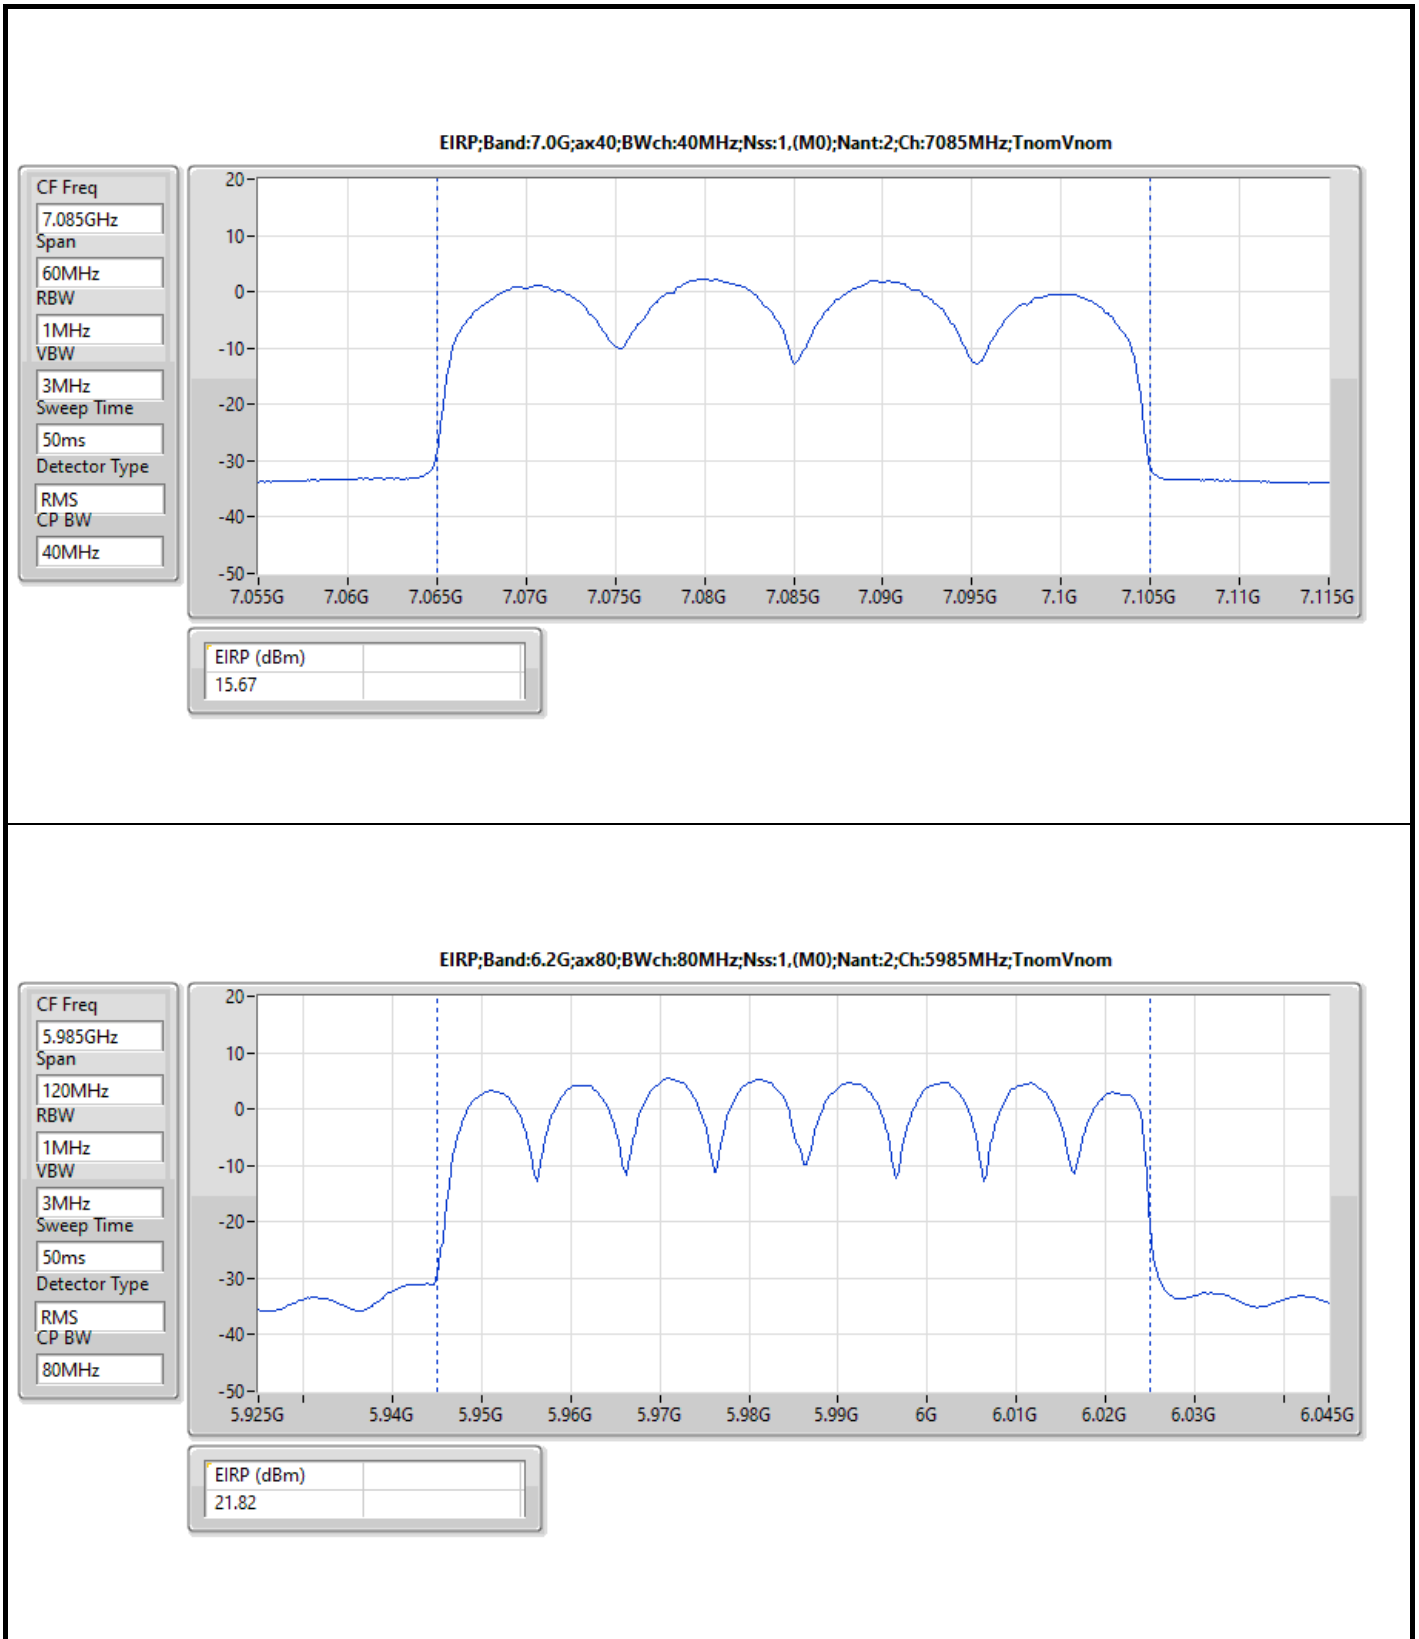

DG = Directional Gain  
The test result used radiated measurement.

Summary

Mode	EIRP (dBm)	EIRP (W)
5.925-6.425GHz	-	-
802.11ax HEW20-BF_Nss1,(MCS3)_2TX	17.50	0.05623
802.11ax HEW40-BF_Nss1,(MCS3)_2TX	19.50	0.08913
802.11ax HEW80-BF_Nss1,(MCS3)_2TX	22.87	0.19364
802.11ax HEW160-BF_Nss1,(MCS3)_2TX	26.08	0.40551
6.425-6.525GHz	-	-
802.11ax HEW20-BF_Nss1,(MCS3)_2TX	17.99	0.06295
802.11ax HEW40-BF_Nss1,(MCS3)_2TX	18.97	0.07889
802.11ax HEW80-BF_Nss1,(MCS3)_2TX	20.90	0.12303
802.11ax HEW160-BF_Nss1,(MCS3)_2TX	23.11	0.20464
6.525-6.875GHz	-	-
802.11ax HEW20-BF_Nss1,(MCS3)_2TX	18.13	0.06501
802.11ax HEW40-BF_Nss1,(MCS3)_2TX	19.05	0.08035
802.11ax HEW80-BF_Nss1,(MCS3)_2TX	21.43	0.13900
802.11ax HEW160-BF_Nss1,(MCS3)_2TX	23.48	0.22284
6.875-7.125GHz	-	-
802.11ax HEW20-BF_Nss1,(MCS3)_2TX	15.22	0.03327
802.11ax HEW40-BF_Nss1,(MCS3)_2TX	19.10	0.08128
802.11ax HEW80-BF_Nss1,(MCS3)_2TX	21.27	0.13397
802.11ax HEW160-BF_Nss1,(MCS3)_2TX	23.44	0.22080