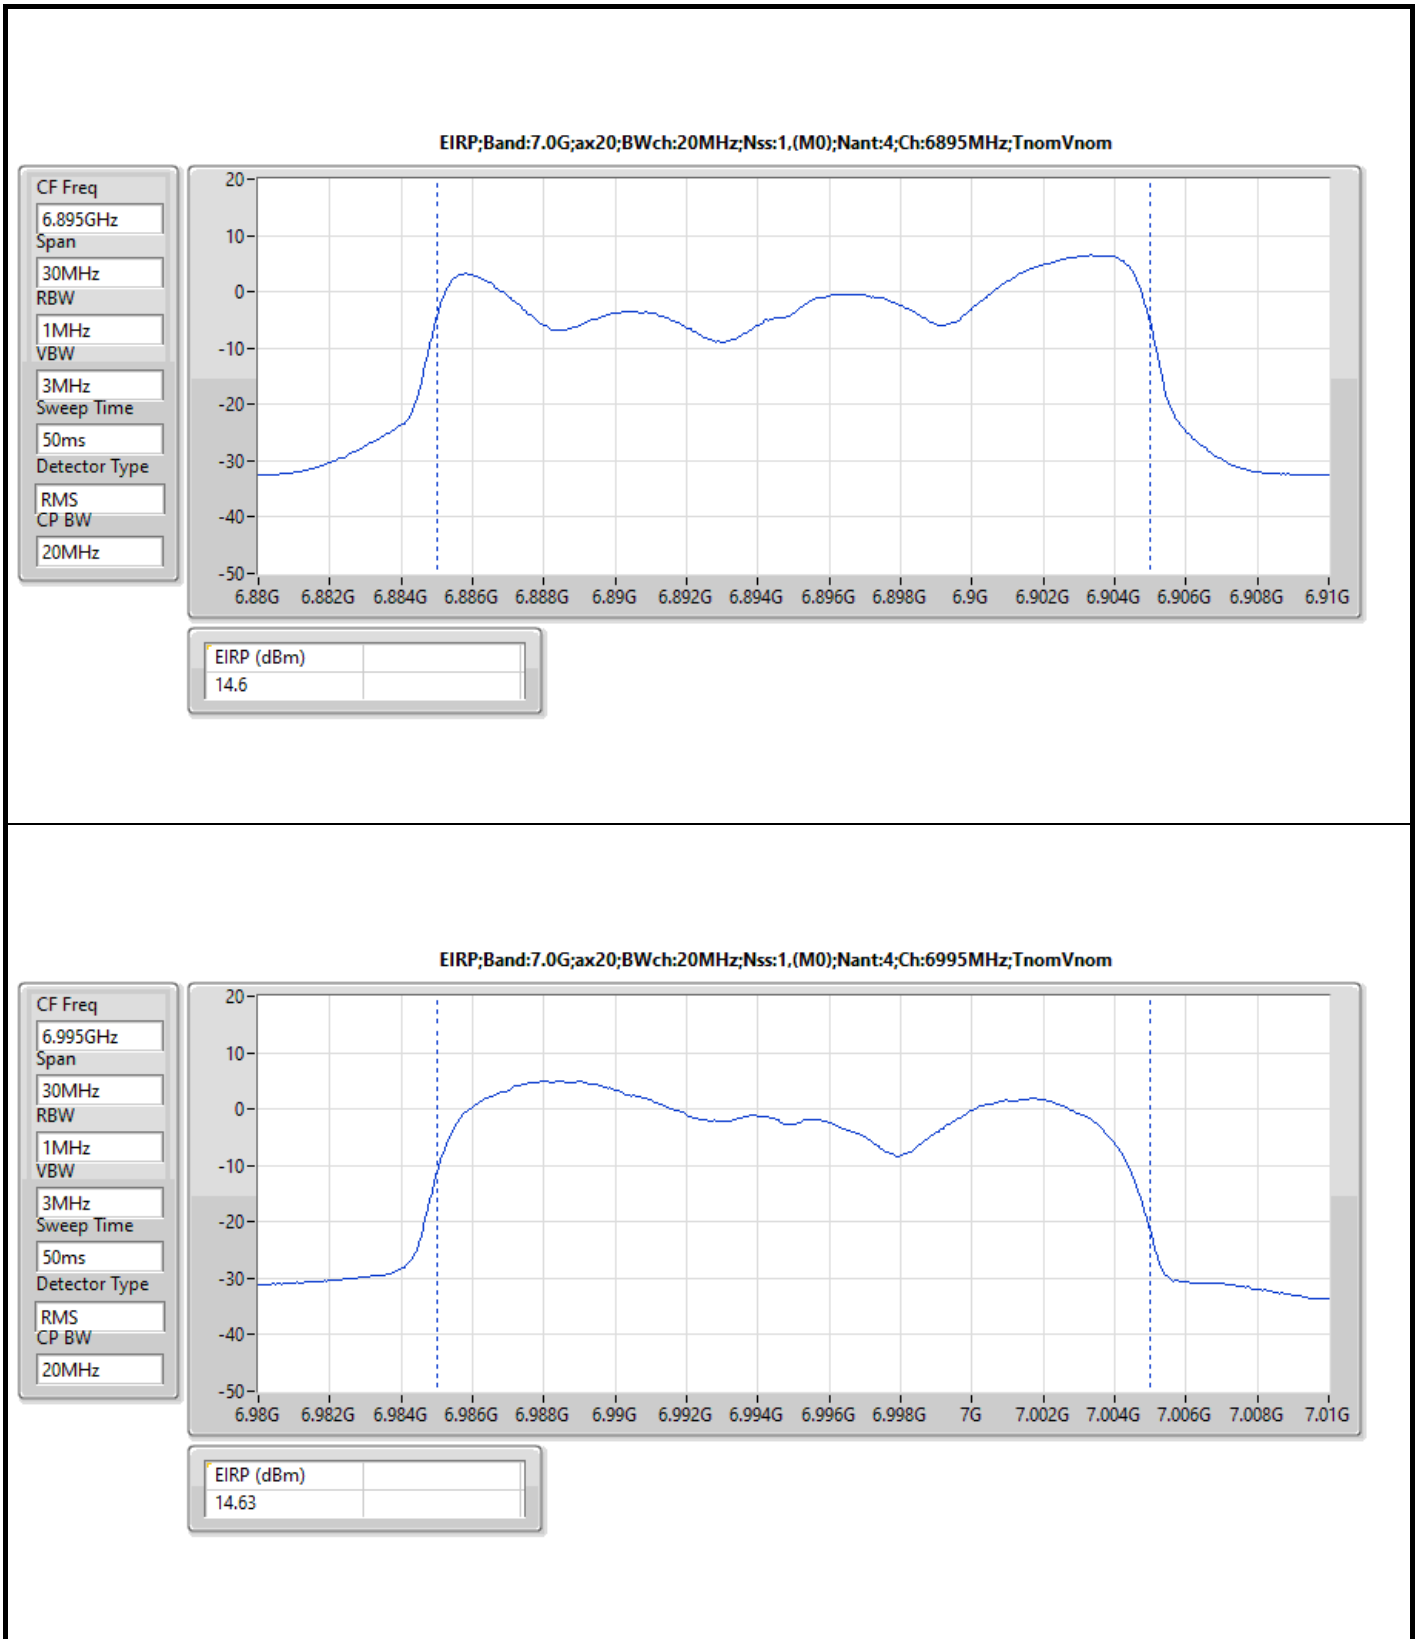

DG = Directional Gain  
The test result used radiated measurement.

Summary

Mode	EIRP (dBm)	EIRP (W)
5.925-6.425GHz	-	-
802.11ax HEW20-BF_Nss1,(MCS3)_4TX	16.16	0.04130
802.11ax HEW40-BF_Nss1,(MCS3)_4TX	19.11	0.08147
802.11ax HEW80-BF_Nss1,(MCS3)_4TX	21.64	0.14588
802.11ax HEW160-BF_Nss1,(MCS3)_4TX	26.46	0.44259
6.425-6.525GHz	-	-
802.11ax HEW20-BF_Nss1,(MCS3)_4TX	14.85	0.03055
802.11ax HEW40-BF_Nss1,(MCS3)_4TX	18.48	0.07047
802.11ax HEW80-BF_Nss1,(MCS3)_4TX	22.56	0.18030
802.11ax HEW160-BF_Nss1,(MCS3)_4TX	25.34	0.34198
6.525-6.875GHz	-	-
802.11ax HEW20-BF_Nss1,(MCS3)_4TX	17.00	0.05012
802.11ax HEW40-BF_Nss1,(MCS3)_4TX	19.52	0.08954
802.11ax HEW80-BF_Nss1,(MCS3)_4TX	23.78	0.23878
802.11ax HEW160-BF_Nss1,(MCS3)_4TX	26.20	0.41687
6.875-7.125GHz	-	-
802.11ax HEW20-BF_Nss1,(MCS3)_4TX	15.52	0.03565
802.11ax HEW40-BF_Nss1,(MCS3)_4TX	19.59	0.09099
802.11ax HEW80-BF_Nss1,(MCS3)_4TX	23.21	0.20941
802.11ax HEW160-BF_Nss1,(MCS3)_4TX	24.63	0.29040