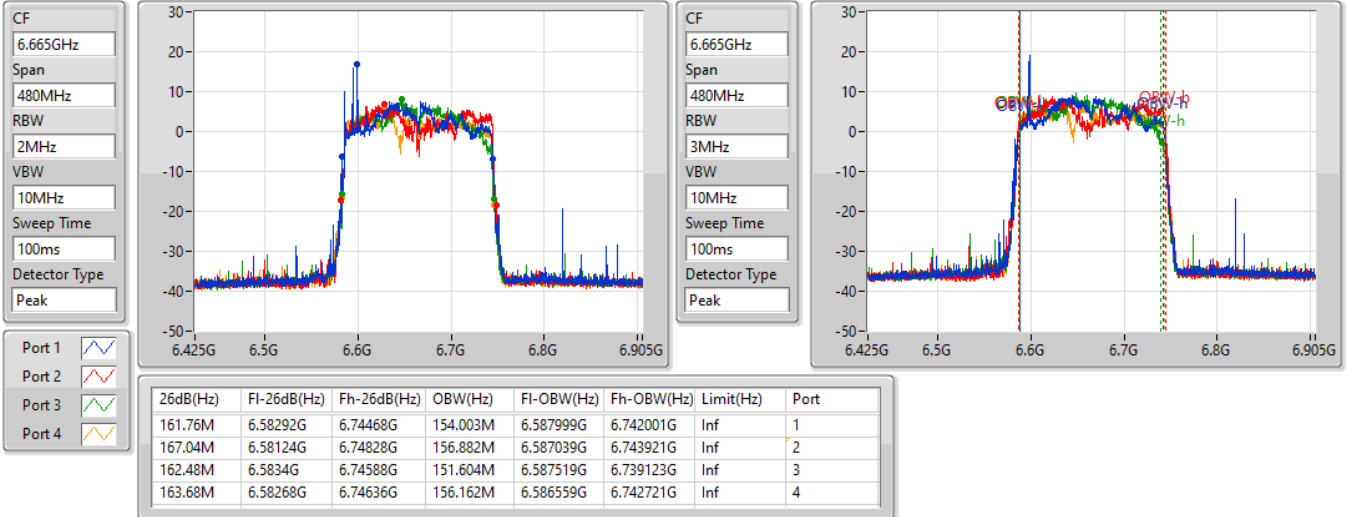

802.11ax HEW160-BF\_Nss1,(MCS3)\_4TX

EBW

6345MHz

09/12/2021

802.11ax HEW160-BF\_Nss1,(MCS3)\_4TX

EBW

6505MHz Straddle 6.425-6.525GHz

09/12/2021

802.11ax HEW160-BF\_Nss1,(MCS3)\_4TX

EBW

6665MHz

09/12/2021

802.11ax HEW160-BF\_Nss1,(MCS3)\_4TX

EBW

6825MHz Straddle 6.525-6.875GHz

09/12/2021

Summary

Mode	EIRP (dBm)	EIRP (W)
5.925-6.425GHz	-	-
802.11ax HEW20_Nss1,(MCS0)_1TX	18.62	0.07278
802.11ax HEW40_Nss1,(MCS0)_1TX	23.20	0.20893
802.11ax HEW80_Nss1,(MCS0)_1TX	24.75	0.29854
802.11ax HEW160_Nss1,(MCS0)_1TX	26.41	0.43752
6.425-6.525GHz	-	-
802.11ax HEW20_Nss1,(MCS0)_1TX	20.36	0.10864
802.11ax HEW40_Nss1,(MCS0)_1TX	20.49	0.11194
802.11ax HEW80_Nss1,(MCS0)_1TX	24.27	0.26730
802.11ax HEW160_Nss1,(MCS0)_1TX	25.73	0.37411
6.525-6.875GHz	-	-
802.11ax HEW20_Nss1,(MCS0)_1TX	18.15	0.06531
802.11ax HEW40_Nss1,(MCS0)_1TX	22.38	0.17298
802.11ax HEW80_Nss1,(MCS0)_1TX	24.19	0.26242
802.11ax HEW160_Nss1,(MCS0)_1TX	25.10	0.32359
6.875-7.125GHz	-	-
802.11ax HEW20_Nss1,(MCS0)_1TX	18.18	0.06577
802.11ax HEW40_Nss1,(MCS0)_1TX	20.77	0.11940
802.11ax HEW80_Nss1,(MCS0)_1TX	24.08	0.25586
802.11ax HEW160_Nss1,(MCS0)_1TX	19.29	0.08492