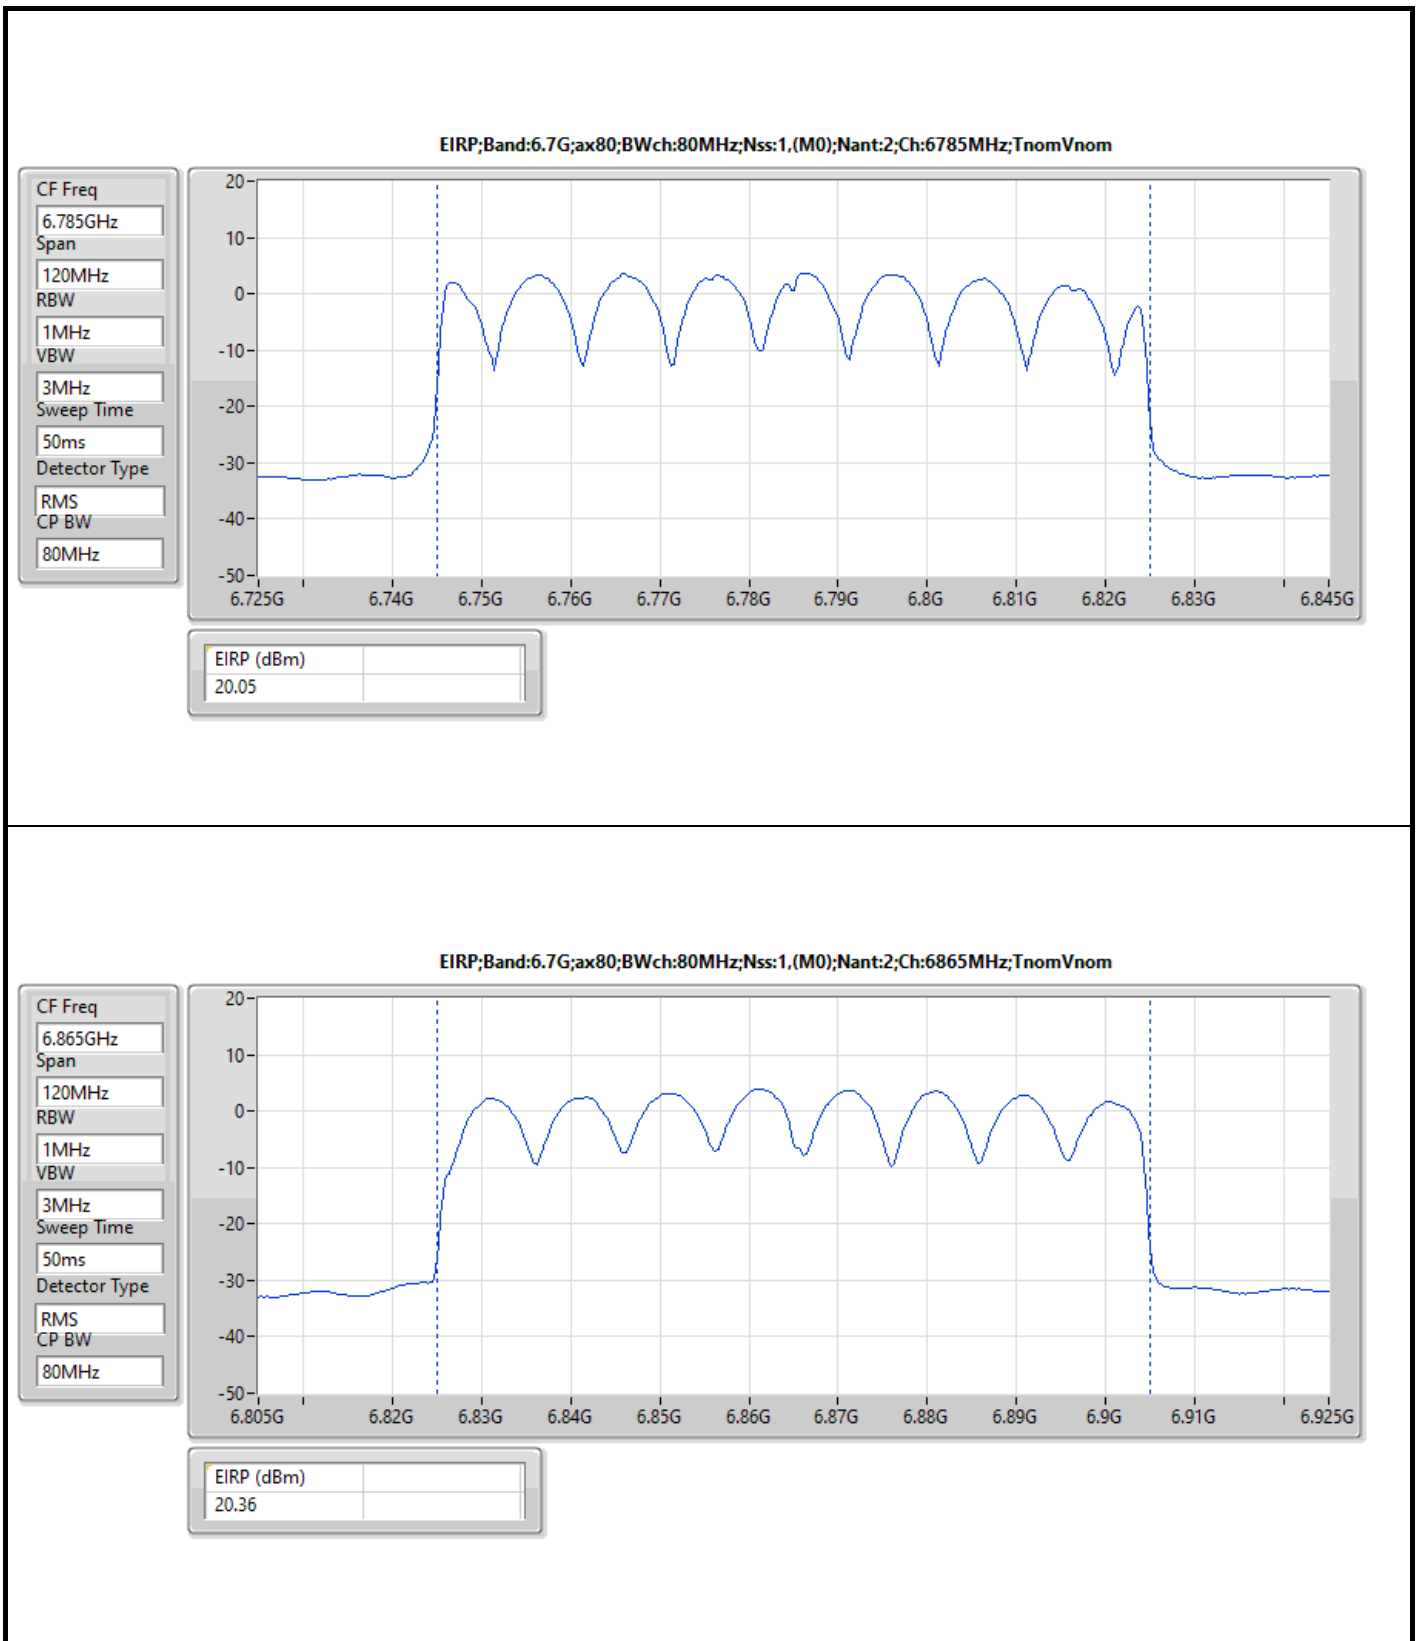

DG = Directional Gain  
The test result used radiated measurement.

Summary

Mode	EIRP (dBm)	EIRP (W)
5.925-6.425GHz	-	-
802.11ax HEW20-BF_Nss1,(MCS3)_2TX	17.50	0.05623
802.11ax HEW40-BF_Nss1,(MCS3)_2TX	19.50	0.08913
802.11ax HEW80-BF_Nss1,(MCS3)_2TX	22.87	0.19364
802.11ax HEW160-BF_Nss1,(MCS3)_2TX	26.08	0.40551
6.425-6.525GHz	-	-
802.11ax HEW20-BF_Nss1,(MCS3)_2TX	17.99	0.06295
802.11ax HEW40-BF_Nss1,(MCS3)_2TX	18.97	0.07889
802.11ax HEW80-BF_Nss1,(MCS3)_2TX	20.90	0.12303
802.11ax HEW160-BF_Nss1,(MCS3)_2TX	23.11	0.20464
6.525-6.875GHz	-	-
802.11ax HEW20-BF_Nss1,(MCS3)_2TX	18.13	0.06501
802.11ax HEW40-BF_Nss1,(MCS3)_2TX	19.05	0.08035
802.11ax HEW80-BF_Nss1,(MCS3)_2TX	21.43	0.13900
802.11ax HEW160-BF_Nss1,(MCS3)_2TX	23.48	0.22284
6.875-7.125GHz	-	-
802.11ax HEW20-BF_Nss1,(MCS3)_2TX	15.22	0.03327
802.11ax HEW40-BF_Nss1,(MCS3)_2TX	19.10	0.08128
802.11ax HEW80-BF_Nss1,(MCS3)_2TX	21.27	0.13397
802.11ax HEW160-BF_Nss1,(MCS3)_2TX	23.44	0.22080