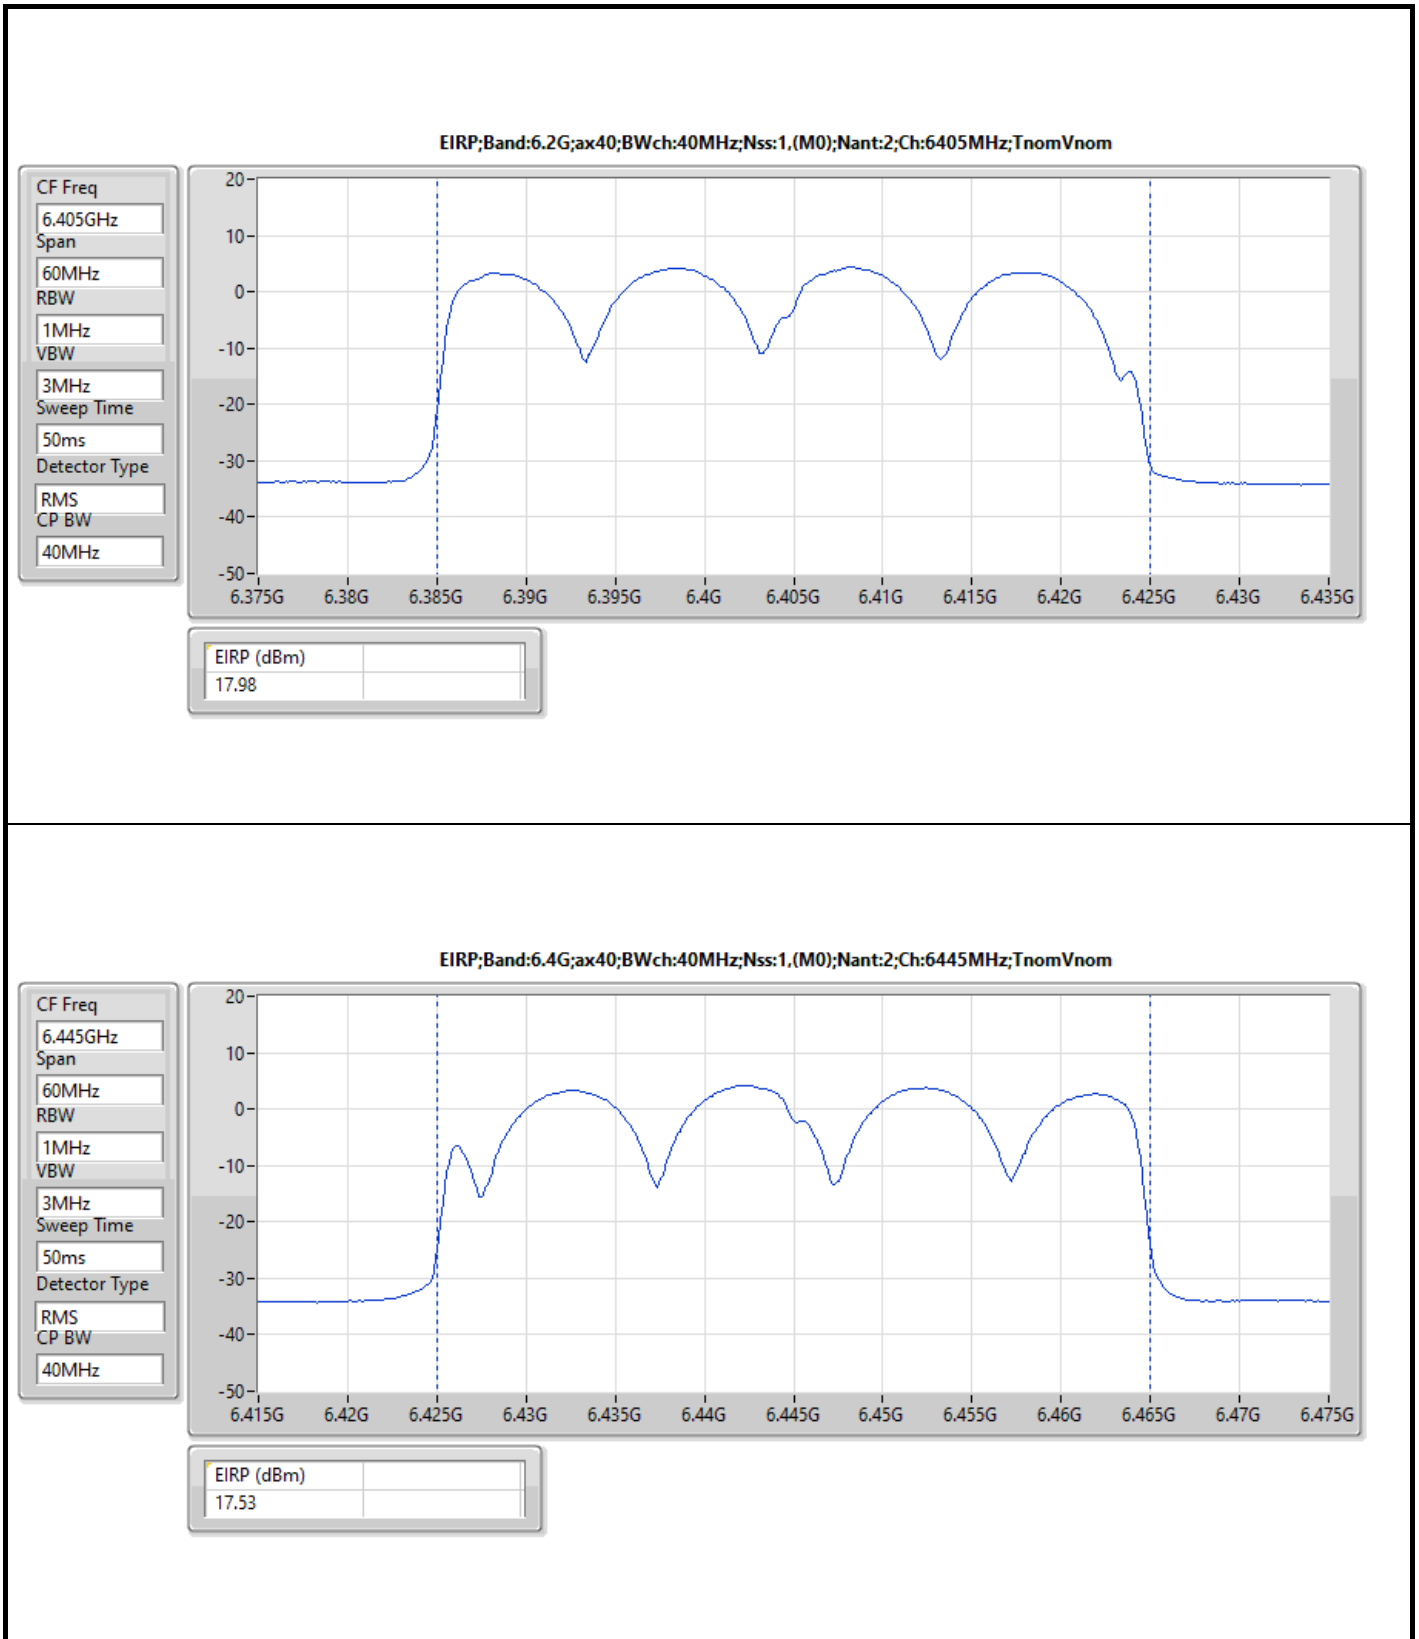

DG = Directional Gain  
The test result used radiated measurement.

Summary

Mode	EIRP (dBm)	EIRP (W)
5.925-6.425GHz	-	-
802.11ax HEW20-BF_Nss1,(MCS3)_2TX	17.50	0.05623
802.11ax HEW40-BF_Nss1,(MCS3)_2TX	19.50	0.08913
802.11ax HEW80-BF_Nss1,(MCS3)_2TX	22.87	0.19364
802.11ax HEW160-BF_Nss1,(MCS3)_2TX	26.08	0.40551
6.425-6.525GHz	-	-
802.11ax HEW20-BF_Nss1,(MCS3)_2TX	17.99	0.06295
802.11ax HEW40-BF_Nss1,(MCS3)_2TX	18.97	0.07889
802.11ax HEW80-BF_Nss1,(MCS3)_2TX	20.90	0.12303
802.11ax HEW160-BF_Nss1,(MCS3)_2TX	23.11	0.20464
6.525-6.875GHz	-	-
802.11ax HEW20-BF_Nss1,(MCS3)_2TX	18.13	0.06501
802.11ax HEW40-BF_Nss1,(MCS3)_2TX	19.05	0.08035
802.11ax HEW80-BF_Nss1,(MCS3)_2TX	21.43	0.13900
802.11ax HEW160-BF_Nss1,(MCS3)_2TX	23.48	0.22284
6.875-7.125GHz	-	-
802.11ax HEW20-BF_Nss1,(MCS3)_2TX	15.22	0.03327
802.11ax HEW40-BF_Nss1,(MCS3)_2TX	19.10	0.08128
802.11ax HEW80-BF_Nss1,(MCS3)_2TX	21.27	0.13397
802.11ax HEW160-BF_Nss1,(MCS3)_2TX	23.44	0.22080