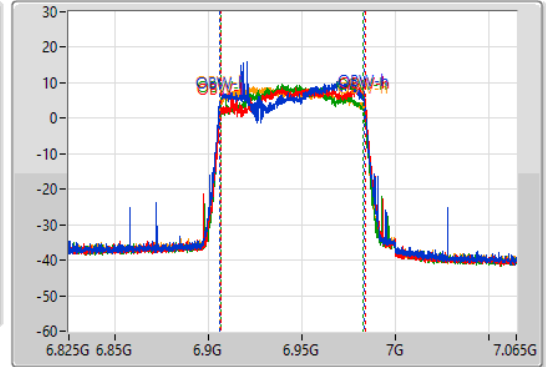

Port 1  
Port 2  
Port 3  
Port 4

26dB(Hz)	Fl-26dB(Hz)	Fh-26dB(Hz)	OBW(Hz)	Fl-OBW(Hz)	Fh-OBW(Hz)	Limit(Hz)	Port
81.36M	6.82456G	6.90592G	78.081M	6.826379G	6.90446G	Inf	1
82.92M	6.82312G	6.90604G	78.081M	6.82566G	6.903741G	Inf	2
81.84M	6.8236G	6.90544G	76.282M	6.826139G	6.902421G	Inf	3
81.96M	6.82432G	6.90628G	77.001M	6.826739G	6.903741G	Inf	4

802.11ax HEW80-BF\_Nss1,(MCS3)\_4TX

EBW

6945MHz

09/12/2021

CF  
6.945GHz  
Span  
240MHz  
RBW  
1MHz  
VBW  
3MHz  
Sweep Time  
100ms  
Detector Type  
Peak

CF  
6.945GHz  
Span  
240MHz  
RBW  
2MHz  
VBW  
10MHz  
Sweep Time  
100ms  
Detector Type  
Peak

Port 1  
Port 2  
Port 3  
Port 4

26dB(Hz)	Fl-26dB(Hz)	Fh-26dB(Hz)	OBW(Hz)	Fl-OBW(Hz)	Fh-OBW(Hz)	Limit(Hz)	Port
81.12M	6.90444G	6.98556G	77.721M	6.9059G	6.983621G	Inf	1
82.92M	6.90408G	6.987G	77.601M	6.906619G	6.98422G	Inf	2
81.48M	6.90432G	6.9858G	76.282M	6.906739G	6.983021G	Inf	3
81.84M	6.90396G	6.9858G	77.241M	6.906139G	6.983381G	Inf	4

802.11ax HEW80-BF\_Nss1,(MCS3)\_4TX

EBW

7025MHz

09/12/2021

CF  
7.025GHz  
Span  
240MHz  
RBW  
1MHz  
VBW  
3MHz  
Sweep Time  
100ms  
Detector Type  
Peak

CF  
7.025GHz  
Span  
240MHz  
RBW  
2MHz  
VBW  
10MHz  
Sweep Time  
100ms  
Detector Type  
Peak