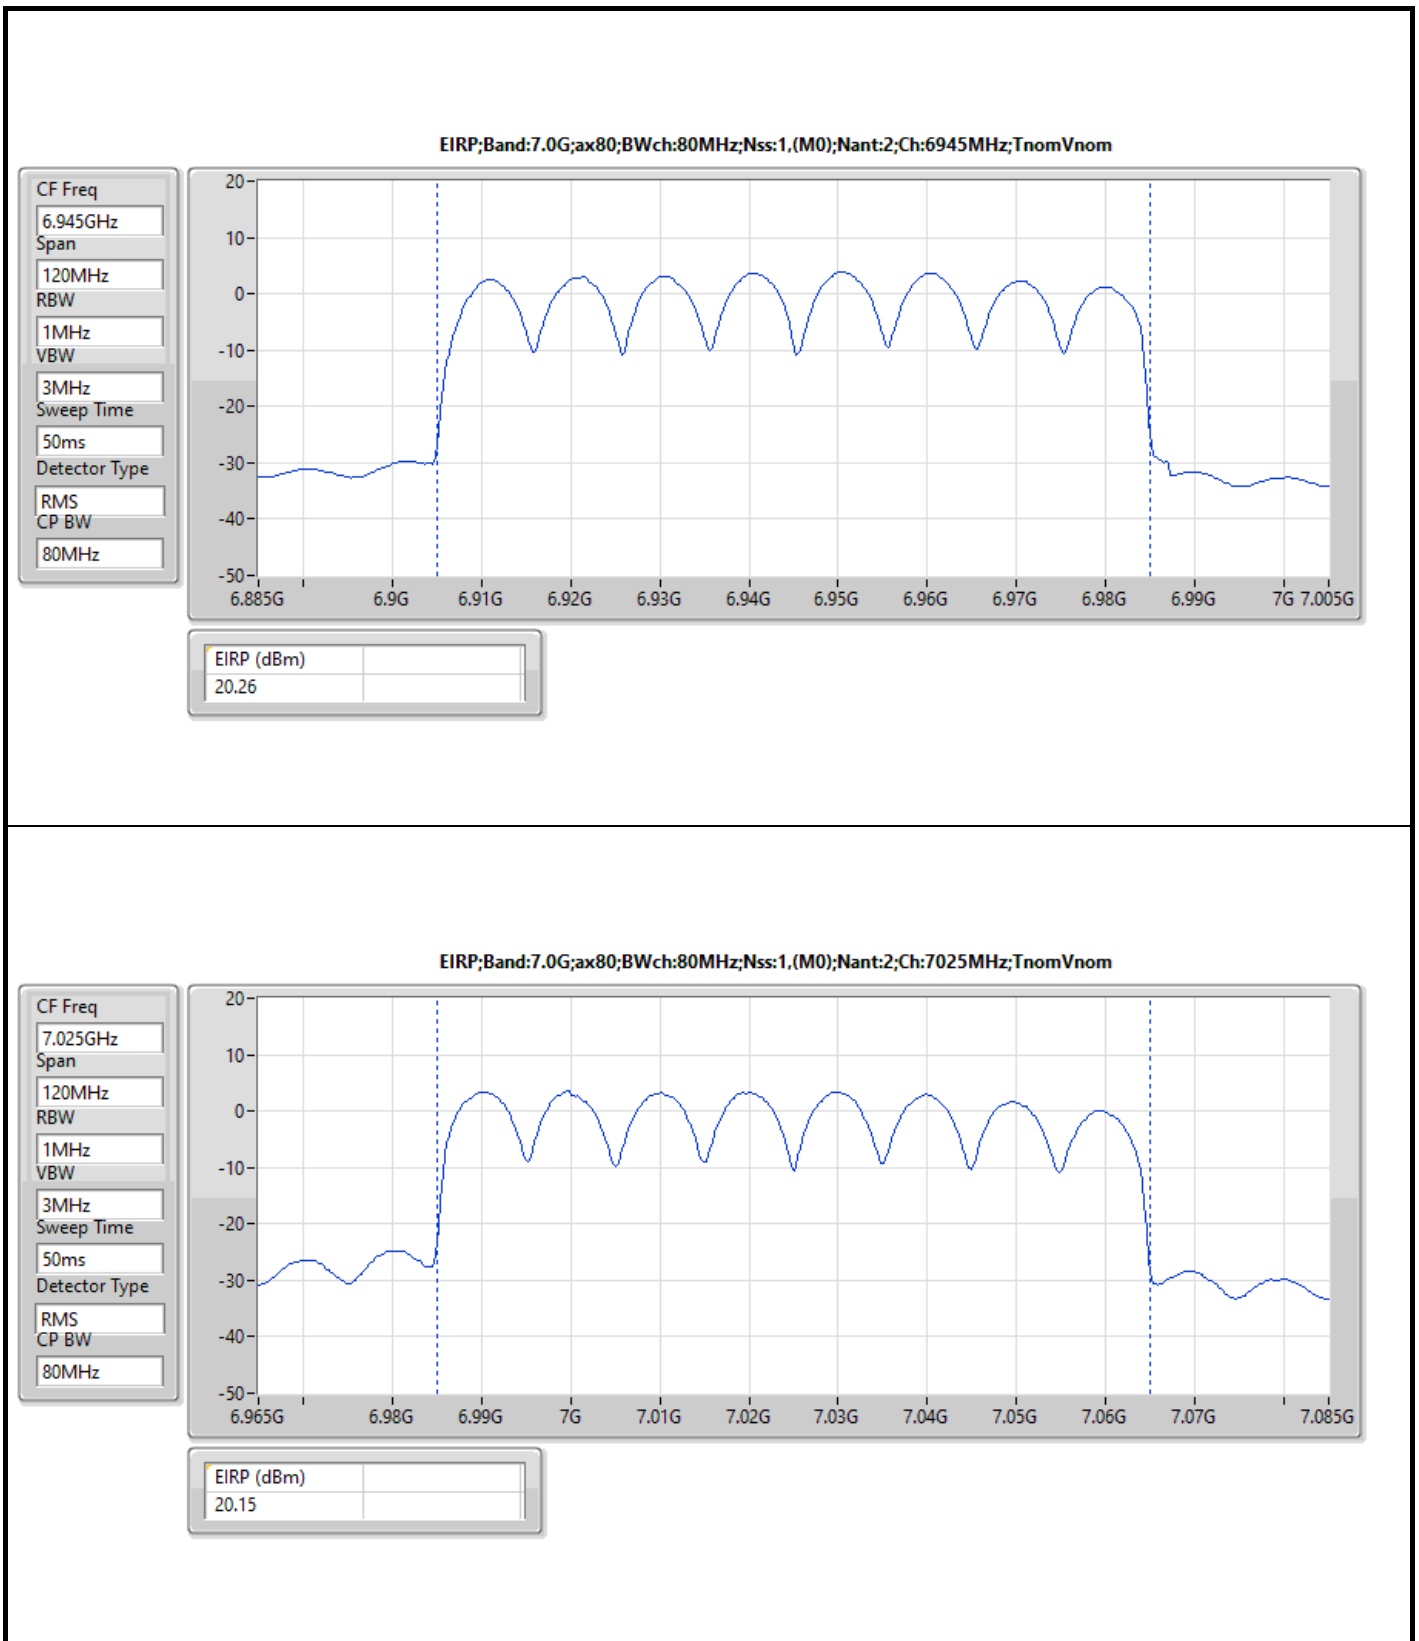

DG = Directional Gain  
The test result used radiated measurement.

Summary

Mode	EIRP (dBm)	EIRP (W)
5.925-6.425GHz	-	-
802.11ax HEW20-BF_Nss1,(MCS3)_2TX	17.50	0.05623
802.11ax HEW40-BF_Nss1,(MCS3)_2TX	19.50	0.08913
802.11ax HEW80-BF_Nss1,(MCS3)_2TX	22.87	0.19364
802.11ax HEW160-BF_Nss1,(MCS3)_2TX	26.08	0.40551
6.425-6.525GHz	-	-
802.11ax HEW20-BF_Nss1,(MCS3)_2TX	17.99	0.06295
802.11ax HEW40-BF_Nss1,(MCS3)_2TX	18.97	0.07889
802.11ax HEW80-BF_Nss1,(MCS3)_2TX	20.90	0.12303
802.11ax HEW160-BF_Nss1,(MCS3)_2TX	23.11	0.20464
6.525-6.875GHz	-	-
802.11ax HEW20-BF_Nss1,(MCS3)_2TX	18.13	0.06501
802.11ax HEW40-BF_Nss1,(MCS3)_2TX	19.05	0.08035
802.11ax HEW80-BF_Nss1,(MCS3)_2TX	21.43	0.13900
802.11ax HEW160-BF_Nss1,(MCS3)_2TX	23.48	0.22284
6.875-7.125GHz	-	-
802.11ax HEW20-BF_Nss1,(MCS3)_2TX	15.22	0.03327
802.11ax HEW40-BF_Nss1,(MCS3)_2TX	19.10	0.08128
802.11ax HEW80-BF_Nss1,(MCS3)_2TX	21.27	0.13397
802.11ax HEW160-BF_Nss1,(MCS3)_2TX	23.44	0.22080