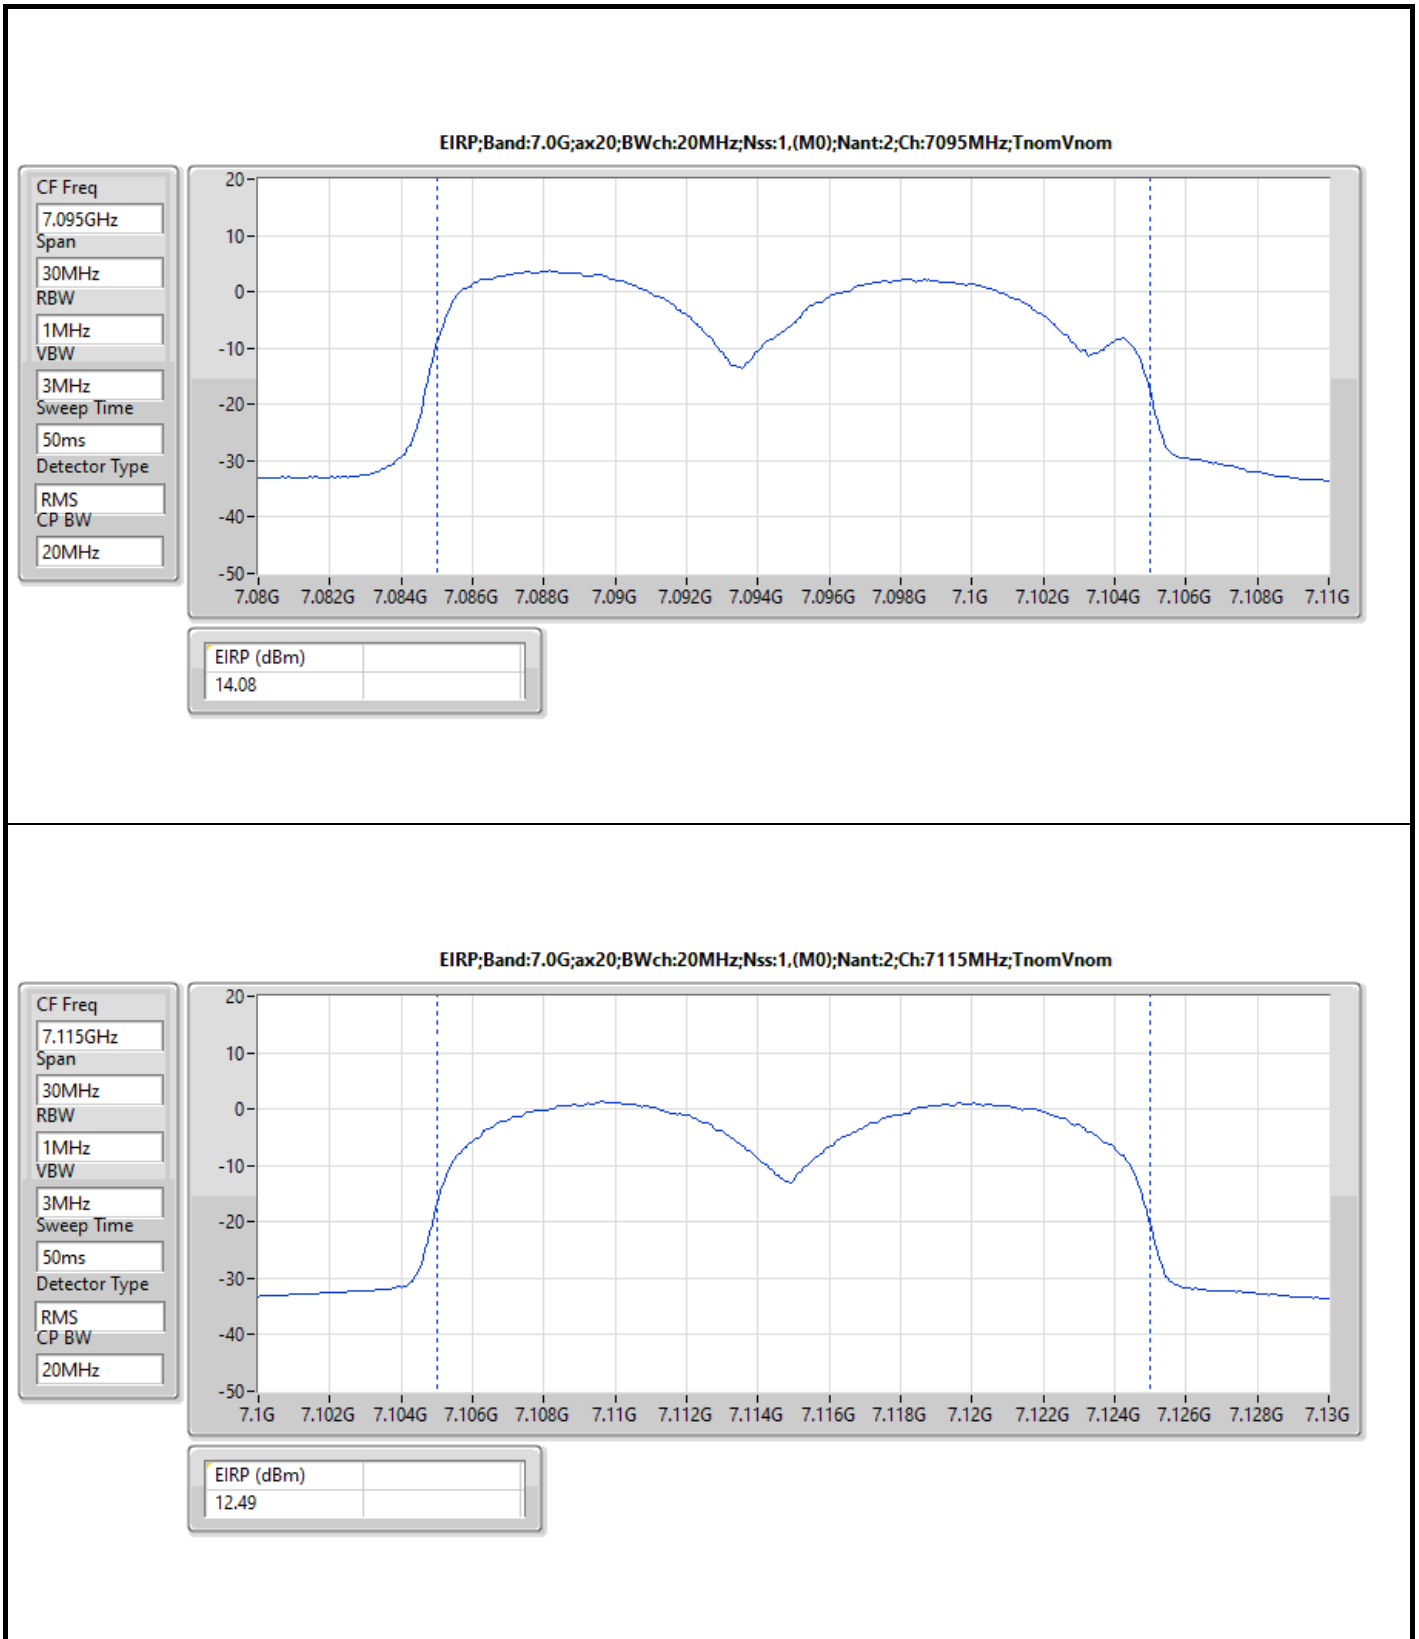

DG = Directional Gain  
The test result used radiated measurement.

Summary

Mode	EIRP (dBm)	EIRP (W)
5.925-6.425GHz	-	-
802.11ax HEW20-BF_Nss1,(MCS3)_2TX	17.50	0.05623
802.11ax HEW40-BF_Nss1,(MCS3)_2TX	19.50	0.08913
802.11ax HEW80-BF_Nss1,(MCS3)_2TX	22.87	0.19364
802.11ax HEW160-BF_Nss1,(MCS3)_2TX	26.08	0.40551
6.425-6.525GHz	-	-
802.11ax HEW20-BF_Nss1,(MCS3)_2TX	17.99	0.06295
802.11ax HEW40-BF_Nss1,(MCS3)_2TX	18.97	0.07889
802.11ax HEW80-BF_Nss1,(MCS3)_2TX	20.90	0.12303
802.11ax HEW160-BF_Nss1,(MCS3)_2TX	23.11	0.20464
6.525-6.875GHz	-	-
802.11ax HEW20-BF_Nss1,(MCS3)_2TX	18.13	0.06501
802.11ax HEW40-BF_Nss1,(MCS3)_2TX	19.05	0.08035
802.11ax HEW80-BF_Nss1,(MCS3)_2TX	21.43	0.13900
802.11ax HEW160-BF_Nss1,(MCS3)_2TX	23.48	0.22284
6.875-7.125GHz	-	-
802.11ax HEW20-BF_Nss1,(MCS3)_2TX	15.22	0.03327
802.11ax HEW40-BF_Nss1,(MCS3)_2TX	19.10	0.08128
802.11ax HEW80-BF_Nss1,(MCS3)_2TX	21.27	0.13397
802.11ax HEW160-BF_Nss1,(MCS3)_2TX	23.44	0.22080