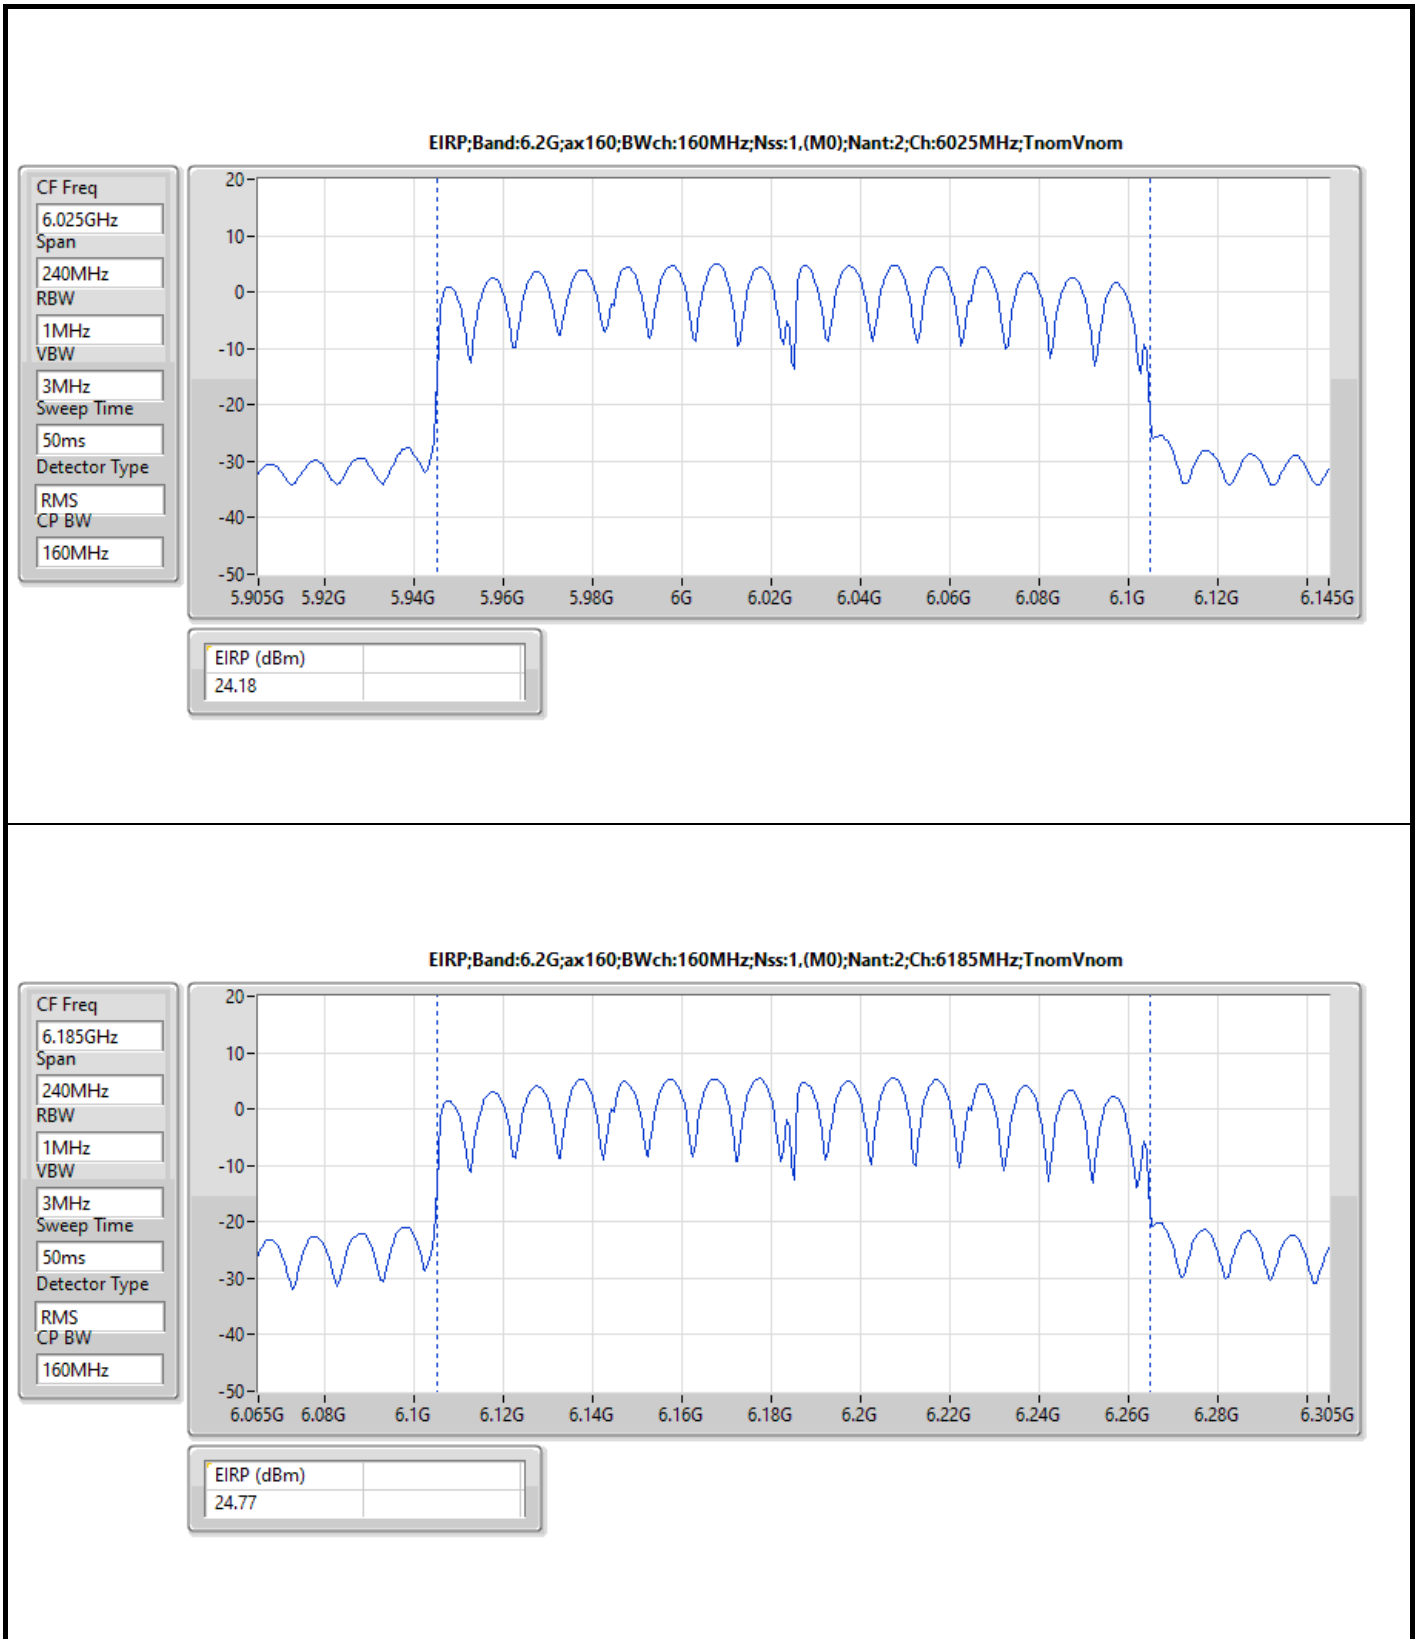

DG = Directional Gain  
The test result used radiated measurement.

Summary

Mode	EIRP (dBm)	EIRP (W)
5.925-6.425GHz	-	-
802.11ax HEW20-BF_Nss1,(MCS3)_2TX	17.50	0.05623
802.11ax HEW40-BF_Nss1,(MCS3)_2TX	19.50	0.08913
802.11ax HEW80-BF_Nss1,(MCS3)_2TX	22.87	0.19364
802.11ax HEW160-BF_Nss1,(MCS3)_2TX	26.08	0.40551
6.425-6.525GHz	-	-
802.11ax HEW20-BF_Nss1,(MCS3)_2TX	17.99	0.06295
802.11ax HEW40-BF_Nss1,(MCS3)_2TX	18.97	0.07889
802.11ax HEW80-BF_Nss1,(MCS3)_2TX	20.90	0.12303
802.11ax HEW160-BF_Nss1,(MCS3)_2TX	23.11	0.20464
6.525-6.875GHz	-	-
802.11ax HEW20-BF_Nss1,(MCS3)_2TX	18.13	0.06501
802.11ax HEW40-BF_Nss1,(MCS3)_2TX	19.05	0.08035
802.11ax HEW80-BF_Nss1,(MCS3)_2TX	21.43	0.13900
802.11ax HEW160-BF_Nss1,(MCS3)_2TX	23.48	0.22284
6.875-7.125GHz	-	-
802.11ax HEW20-BF_Nss1,(MCS3)_2TX	15.22	0.03327
802.11ax HEW40-BF_Nss1,(MCS3)_2TX	19.10	0.08128
802.11ax HEW80-BF_Nss1,(MCS3)_2TX	21.27	0.13397
802.11ax HEW160-BF_Nss1,(MCS3)_2TX	23.44	0.22080