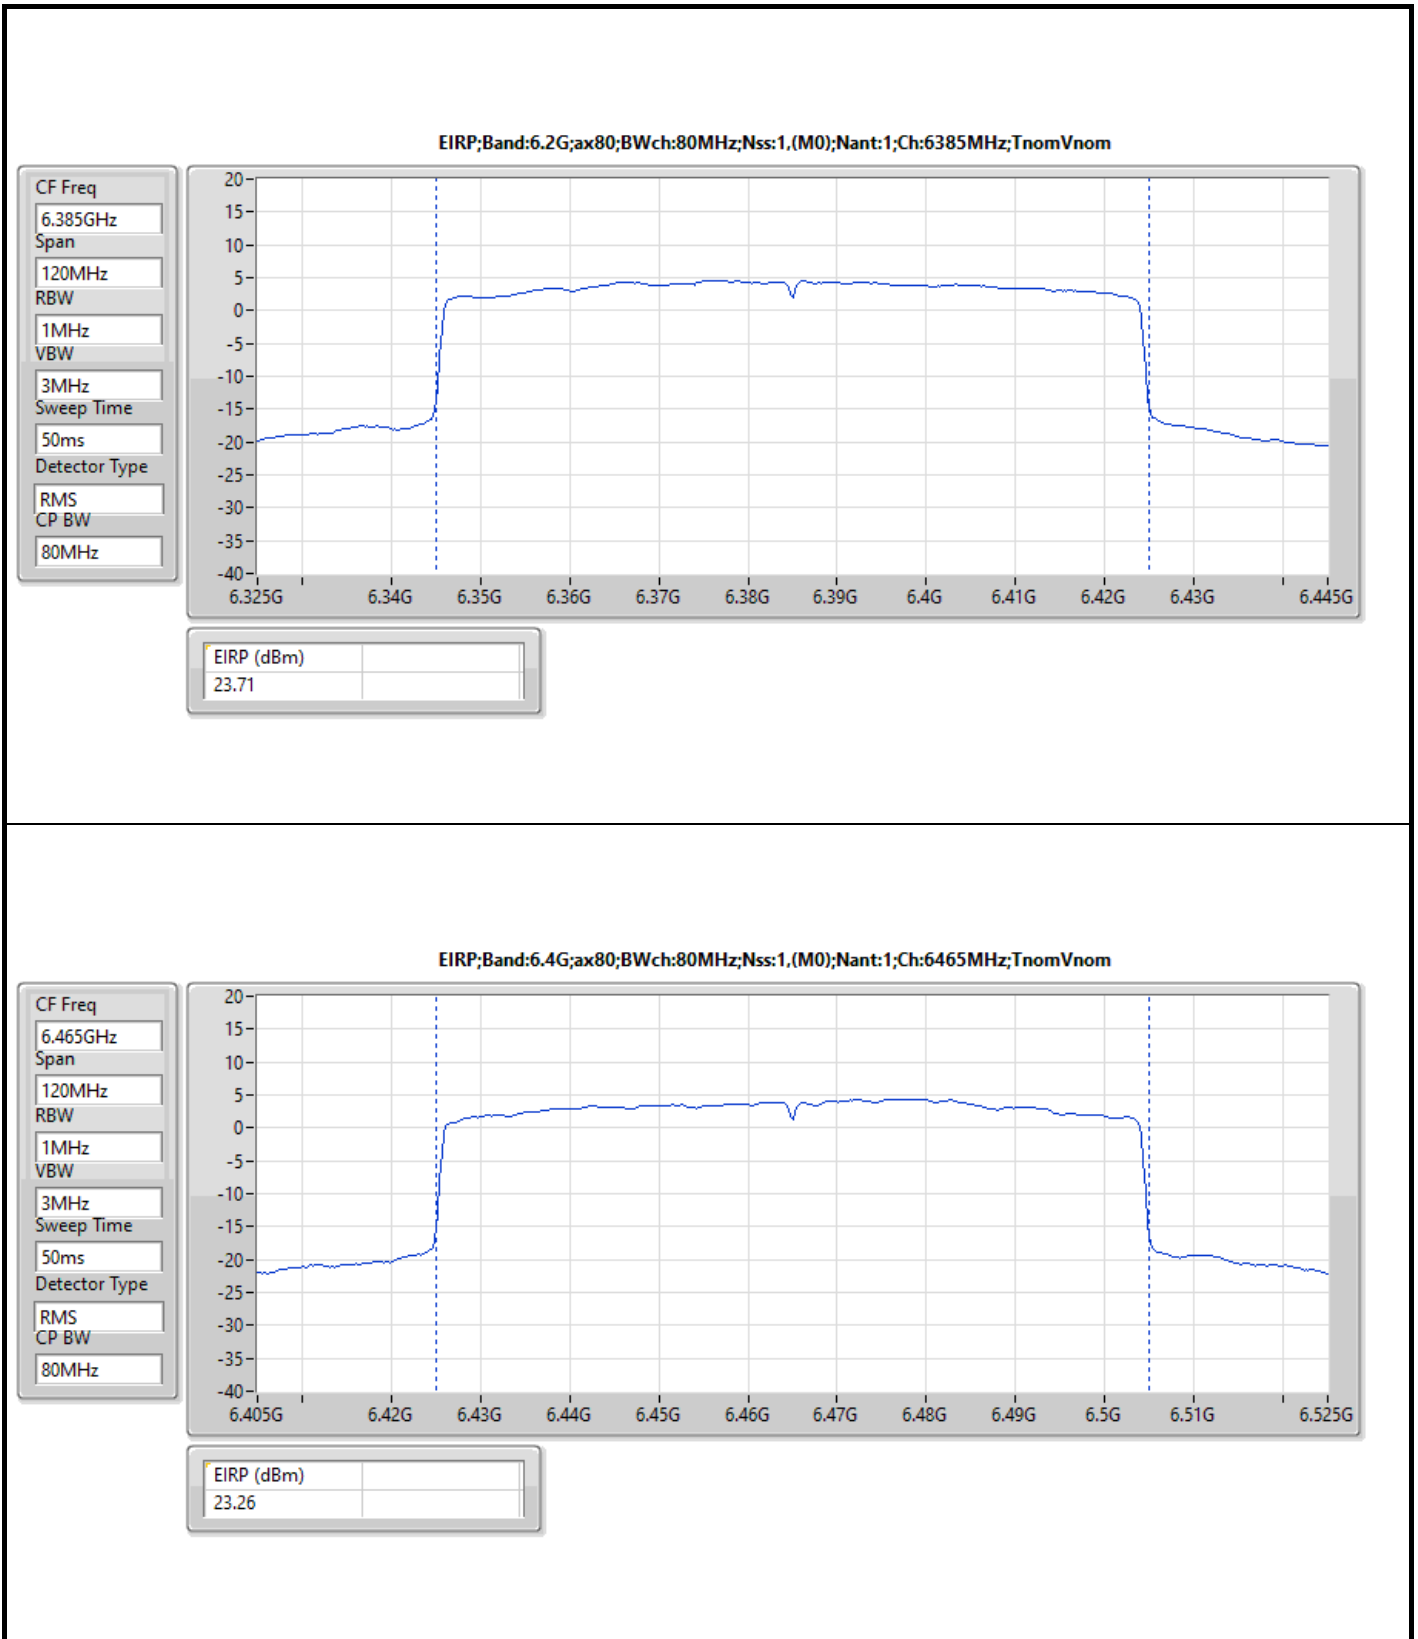

DG = Directional Gain  
The test result used radiated measurement.

Summary

Mode	EIRP (dBm)	EIRP (W)
5.925-6.425GHz	-	-
802.11ax HEW20_Nss1,(MCS0)_2TX	16.14	0.04111
802.11ax HEW40_Nss1,(MCS0)_2TX	19.05	0.08035
802.11ax HEW80_Nss1,(MCS0)_2TX	21.82	0.15205
802.11ax HEW160_Nss1,(MCS0)_2TX	24.77	0.29992
6.425-6.525GHz	-	-
802.11ax HEW20_Nss1,(MCS0)_2TX	15.05	0.03199
802.11ax HEW40_Nss1,(MCS0)_2TX	17.79	0.06012
802.11ax HEW80_Nss1,(MCS0)_2TX	20.66	0.11641
802.11ax HEW160_Nss1,(MCS0)_2TX	23.38	0.21777
6.525-6.875GHz	-	-
802.11ax HEW20_Nss1,(MCS0)_2TX	14.57	0.02864
802.11ax HEW40_Nss1,(MCS0)_2TX	17.70	0.05888
802.11ax HEW80_Nss1,(MCS0)_2TX	20.87	0.12218
802.11ax HEW160_Nss1,(MCS0)_2TX	23.43	0.22029
6.875-7.125GHz	-	-
802.11ax HEW20_Nss1,(MCS0)_2TX	15.11	0.03243
802.11ax HEW40_Nss1,(MCS0)_2TX	17.65	0.05821
802.11ax HEW80_Nss1,(MCS0)_2TX	20.26	0.10617
802.11ax HEW160_Nss1,(MCS0)_2TX	22.41	0.17418