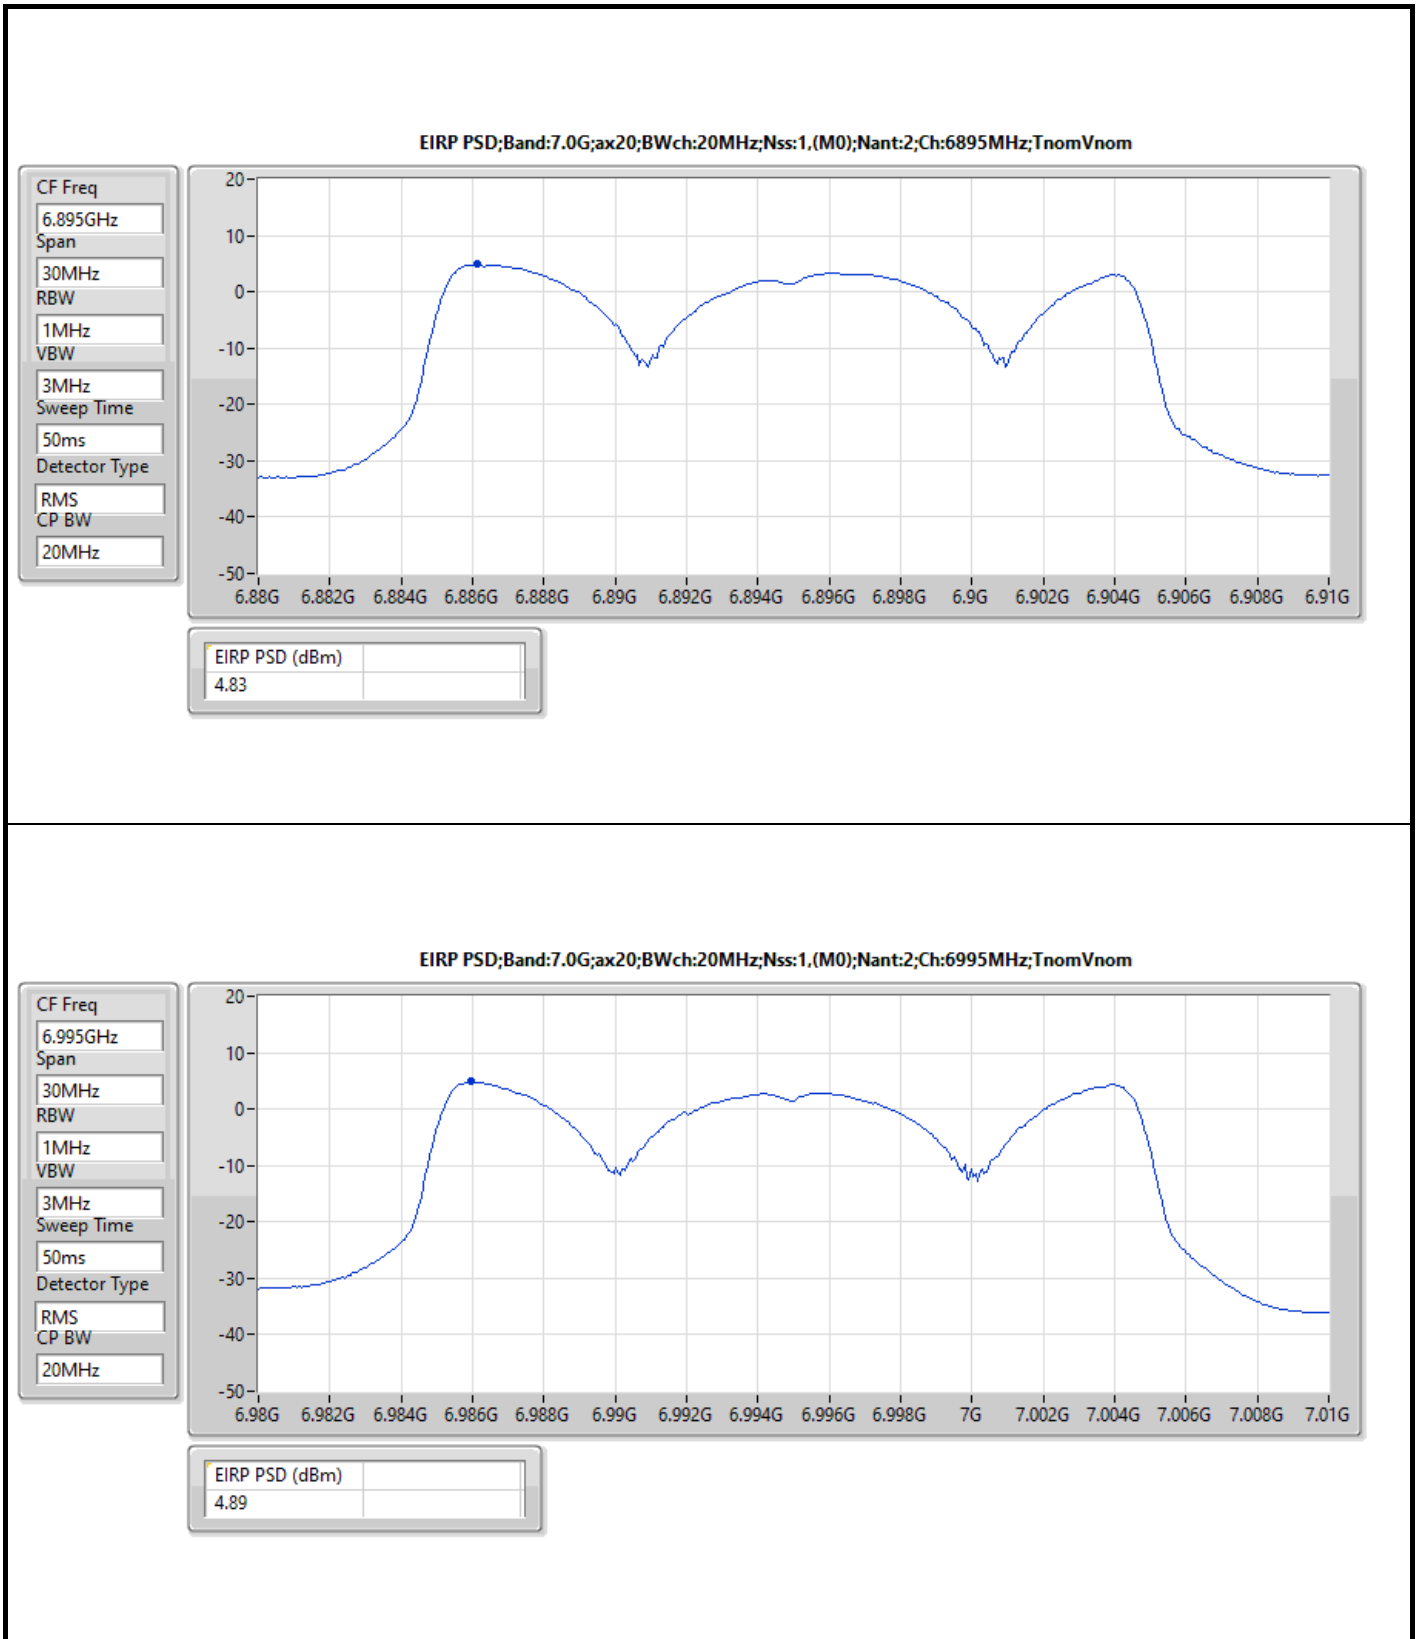

The test result used radiated measurement.

**Summary**

Mode	EIRP PD (dBm/RBW)
5.925-6.425GHz	-
802.11ax HEW20-BF_Nss1,(MCS3)_2TX	4.48
802.11ax HEW40-BF_Nss1,(MCS3)_2TX	4.63
802.11ax HEW80-BF_Nss1,(MCS3)_2TX	4.87
802.11ax HEW160-BF_Nss1,(MCS3)_2TX	4.44
6.425-6.525GHz	-
802.11ax HEW20-BF_Nss1,(MCS3)_2TX	4.92
802.11ax HEW40-BF_Nss1,(MCS3)_2TX	4.49
802.11ax HEW80-BF_Nss1,(MCS3)_2TX	4.91
802.11ax HEW160-BF_Nss1,(MCS3)_2TX	4.48
6.525-6.875GHz	-
802.11ax HEW20-BF_Nss1,(MCS3)_2TX	4.41
802.11ax HEW40-BF_Nss1,(MCS3)_2TX	4.89
802.11ax HEW80-BF_Nss1,(MCS3)_2TX	4.79
802.11ax HEW160-BF_Nss1,(MCS3)_2TX	4.33
6.875-7.125GHz	-
802.11ax HEW20-BF_Nss1,(MCS3)_2TX	4.51
802.11ax HEW40-BF_Nss1,(MCS3)_2TX	4.54
802.11ax HEW80-BF_Nss1,(MCS3)_2TX	4.43
802.11ax HEW160-BF_Nss1,(MCS3)_2TX	4.37