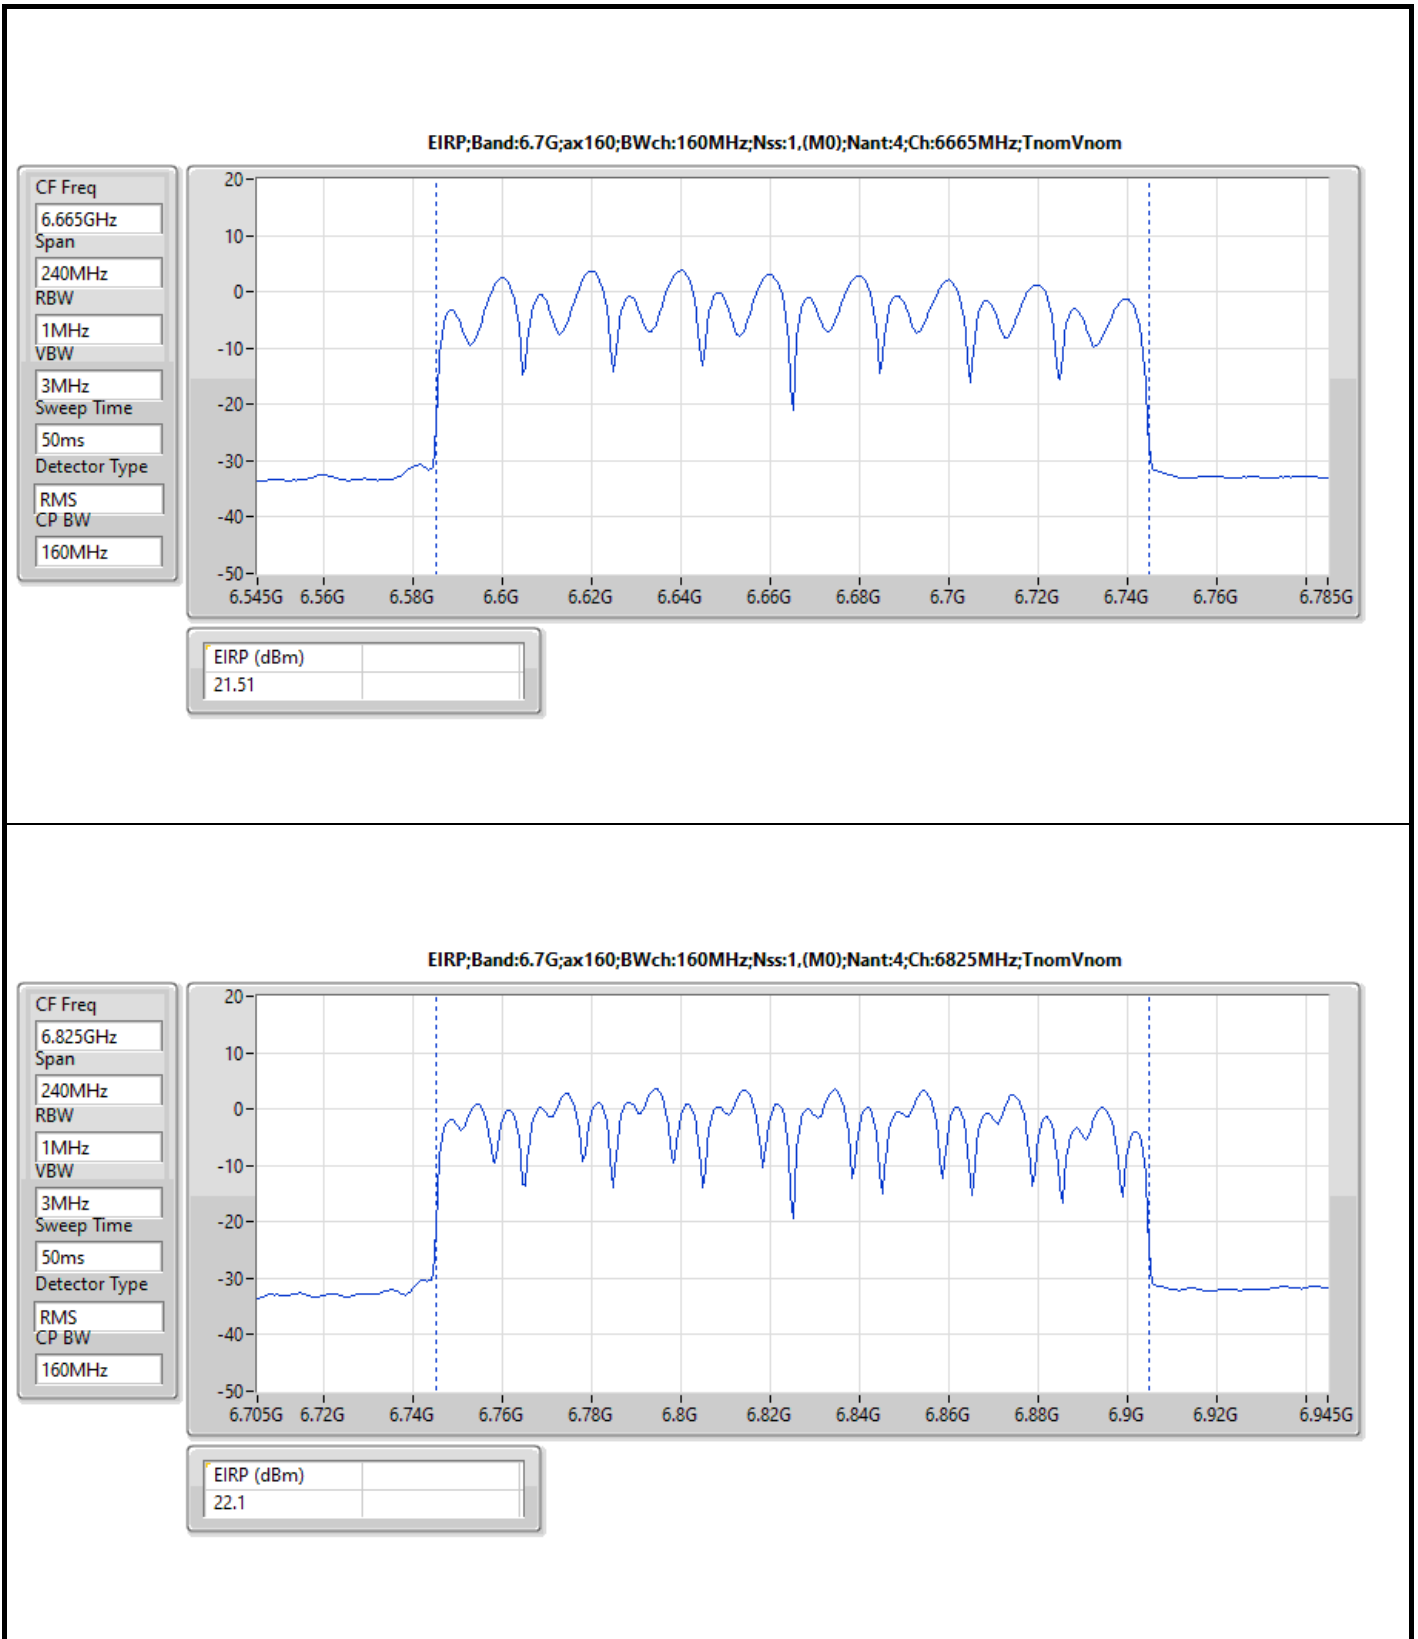

DG = Directional Gain  
The test result used radiated measurement.

Summary

Mode	EIRP (dBm)	EIRP (W)
5.925-6.425GHz	-	-
802.11ax HEW20-BF_Nss1,(MCS3)_4TX	16.16	0.04130
802.11ax HEW40-BF_Nss1,(MCS3)_4TX	19.11	0.08147
802.11ax HEW80-BF_Nss1,(MCS3)_4TX	21.64	0.14588
802.11ax HEW160-BF_Nss1,(MCS3)_4TX	26.46	0.44259
6.425-6.525GHz	-	-
802.11ax HEW20-BF_Nss1,(MCS3)_4TX	14.85	0.03055
802.11ax HEW40-BF_Nss1,(MCS3)_4TX	18.48	0.07047
802.11ax HEW80-BF_Nss1,(MCS3)_4TX	22.56	0.18030
802.11ax HEW160-BF_Nss1,(MCS3)_4TX	25.34	0.34198
6.525-6.875GHz	-	-
802.11ax HEW20-BF_Nss1,(MCS3)_4TX	17.00	0.05012
802.11ax HEW40-BF_Nss1,(MCS3)_4TX	19.52	0.08954
802.11ax HEW80-BF_Nss1,(MCS3)_4TX	23.78	0.23878
802.11ax HEW160-BF_Nss1,(MCS3)_4TX	26.20	0.41687
6.875-7.125GHz	-	-
802.11ax HEW20-BF_Nss1,(MCS3)_4TX	15.52	0.03565
802.11ax HEW40-BF_Nss1,(MCS3)_4TX	19.59	0.09099
802.11ax HEW80-BF_Nss1,(MCS3)_4TX	23.21	0.20941
802.11ax HEW160-BF_Nss1,(MCS3)_4TX	24.63	0.29040