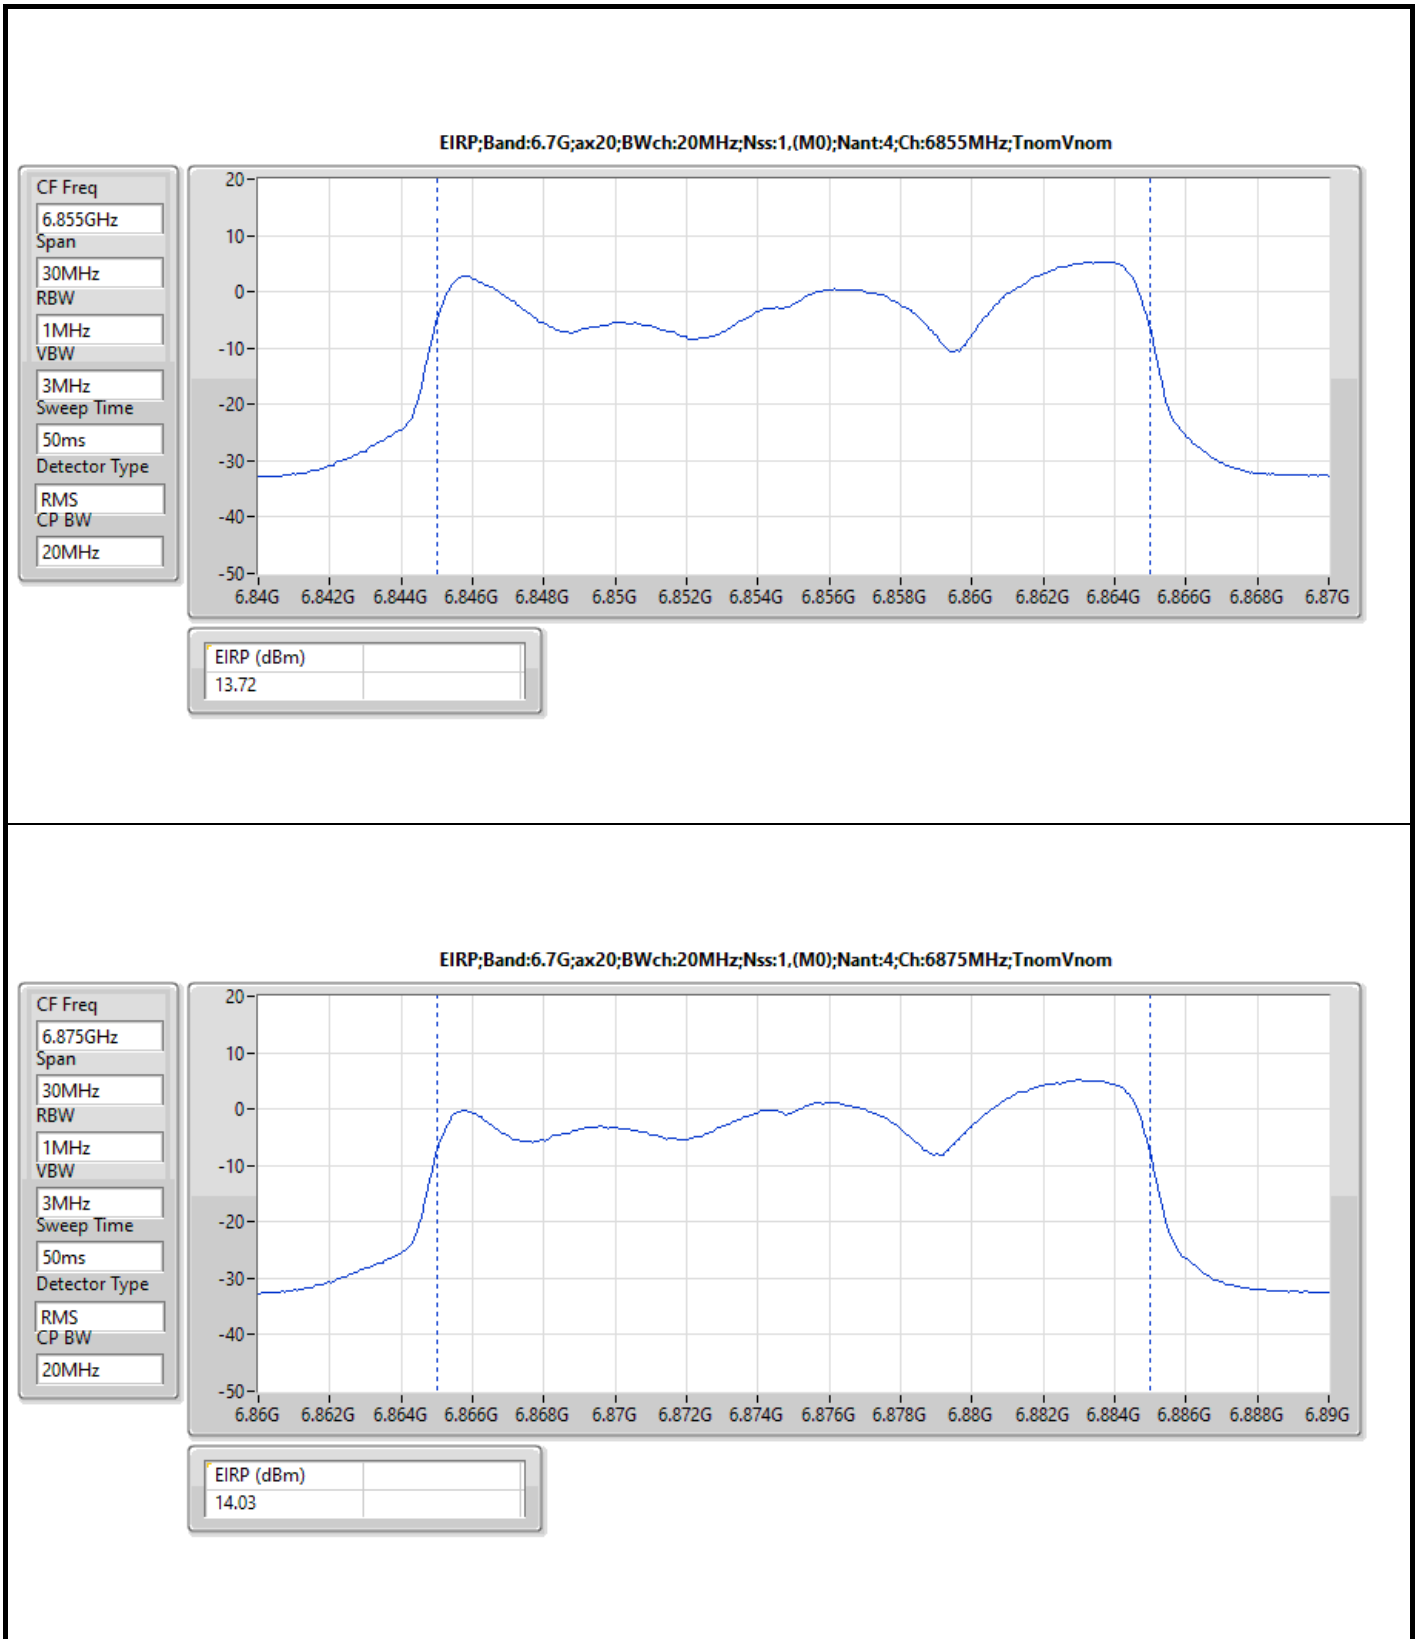

DG = Directional Gain  
The test result used radiated measurement.

Summary

Mode	EIRP (dBm)	EIRP (W)
5.925-6.425GHz	-	-
802.11ax HEW20-BF_Nss1,(MCS3)_4TX	16.16	0.04130
802.11ax HEW40-BF_Nss1,(MCS3)_4TX	19.11	0.08147
802.11ax HEW80-BF_Nss1,(MCS3)_4TX	21.64	0.14588
802.11ax HEW160-BF_Nss1,(MCS3)_4TX	26.46	0.44259
6.425-6.525GHz	-	-
802.11ax HEW20-BF_Nss1,(MCS3)_4TX	14.85	0.03055
802.11ax HEW40-BF_Nss1,(MCS3)_4TX	18.48	0.07047
802.11ax HEW80-BF_Nss1,(MCS3)_4TX	22.56	0.18030
802.11ax HEW160-BF_Nss1,(MCS3)_4TX	25.34	0.34198
6.525-6.875GHz	-	-
802.11ax HEW20-BF_Nss1,(MCS3)_4TX	17.00	0.05012
802.11ax HEW40-BF_Nss1,(MCS3)_4TX	19.52	0.08954
802.11ax HEW80-BF_Nss1,(MCS3)_4TX	23.78	0.23878
802.11ax HEW160-BF_Nss1,(MCS3)_4TX	26.20	0.41687
6.875-7.125GHz	-	-
802.11ax HEW20-BF_Nss1,(MCS3)_4TX	15.52	0.03565
802.11ax HEW40-BF_Nss1,(MCS3)_4TX	19.59	0.09099
802.11ax HEW80-BF_Nss1,(MCS3)_4TX	23.21	0.20941
802.11ax HEW160-BF_Nss1,(MCS3)_4TX	24.63	0.29040