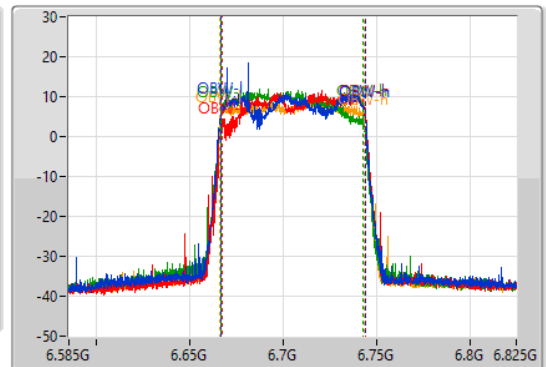

Port 1  
Port 2  
Port 3  
Port 4

26dB(Hz)	Fl-26dB(Hz)	Fh-26dB(Hz)	OBW(Hz)	Fl-OBW(Hz)	Fh-OBW(Hz)	Limit(Hz)	Port
79.2M	6.58528G	6.66448G	75.562M	6.587339G	6.662901G	Inf	1
80.88M	6.58456G	6.66544G	75.322M	6.586619G	6.661942G	Inf	2
82.32M	6.58384G	6.66616G	77.241M	6.586379G	6.663621G	Inf	3
82.8M	6.58336G	6.66616G	77.961M	6.5859G	6.663861G	Inf	4

802.11ax HEW80-BF\_Nss1,(MCS3)\_4TX

EBW

6705MHz

09/12/2021

CF  
6.705GHz  
Span  
240MHz  
RBW  
1MHz  
VBW  
3MHz  
Sweep Time  
100ms  
Detector Type  
Peak

CF  
6.705GHz  
Span  
240MHz  
RBW  
2MHz  
VBW  
10MHz  
Sweep Time  
100ms  
Detector Type  
Peak

Port 1  
Port 2  
Port 3  
Port 4

26dB(Hz)	Fl-26dB(Hz)	Fh-26dB(Hz)	OBW(Hz)	Fl-OBW(Hz)	Fh-OBW(Hz)	Limit(Hz)	Port
80.04M	6.66504G	6.74508G	77.601M	6.666259G	6.743861G	Inf	1
84.12M	6.66252G	6.74664G	77.001M	6.667099G	6.7441G	Inf	2
81.36M	6.66384G	6.7452G	76.642M	6.666259G	6.742901G	Inf	3
83.28M	6.66324G	6.74652G	77.601M	6.666019G	6.743621G	Inf	4

802.11ax HEW80-BF\_Nss1,(MCS3)\_4TX

EBW

6785MHz

09/12/2021

CF  
6.785GHz  
Span  
240MHz  
RBW  
1MHz  
VBW  
3MHz  
Sweep Time  
100ms  
Detector Type  
Peak

CF  
6.785GHz  
Span  
240MHz  
RBW  
2MHz  
VBW  
10MHz  
Sweep Time  
100ms  
Detector Type  
Peak