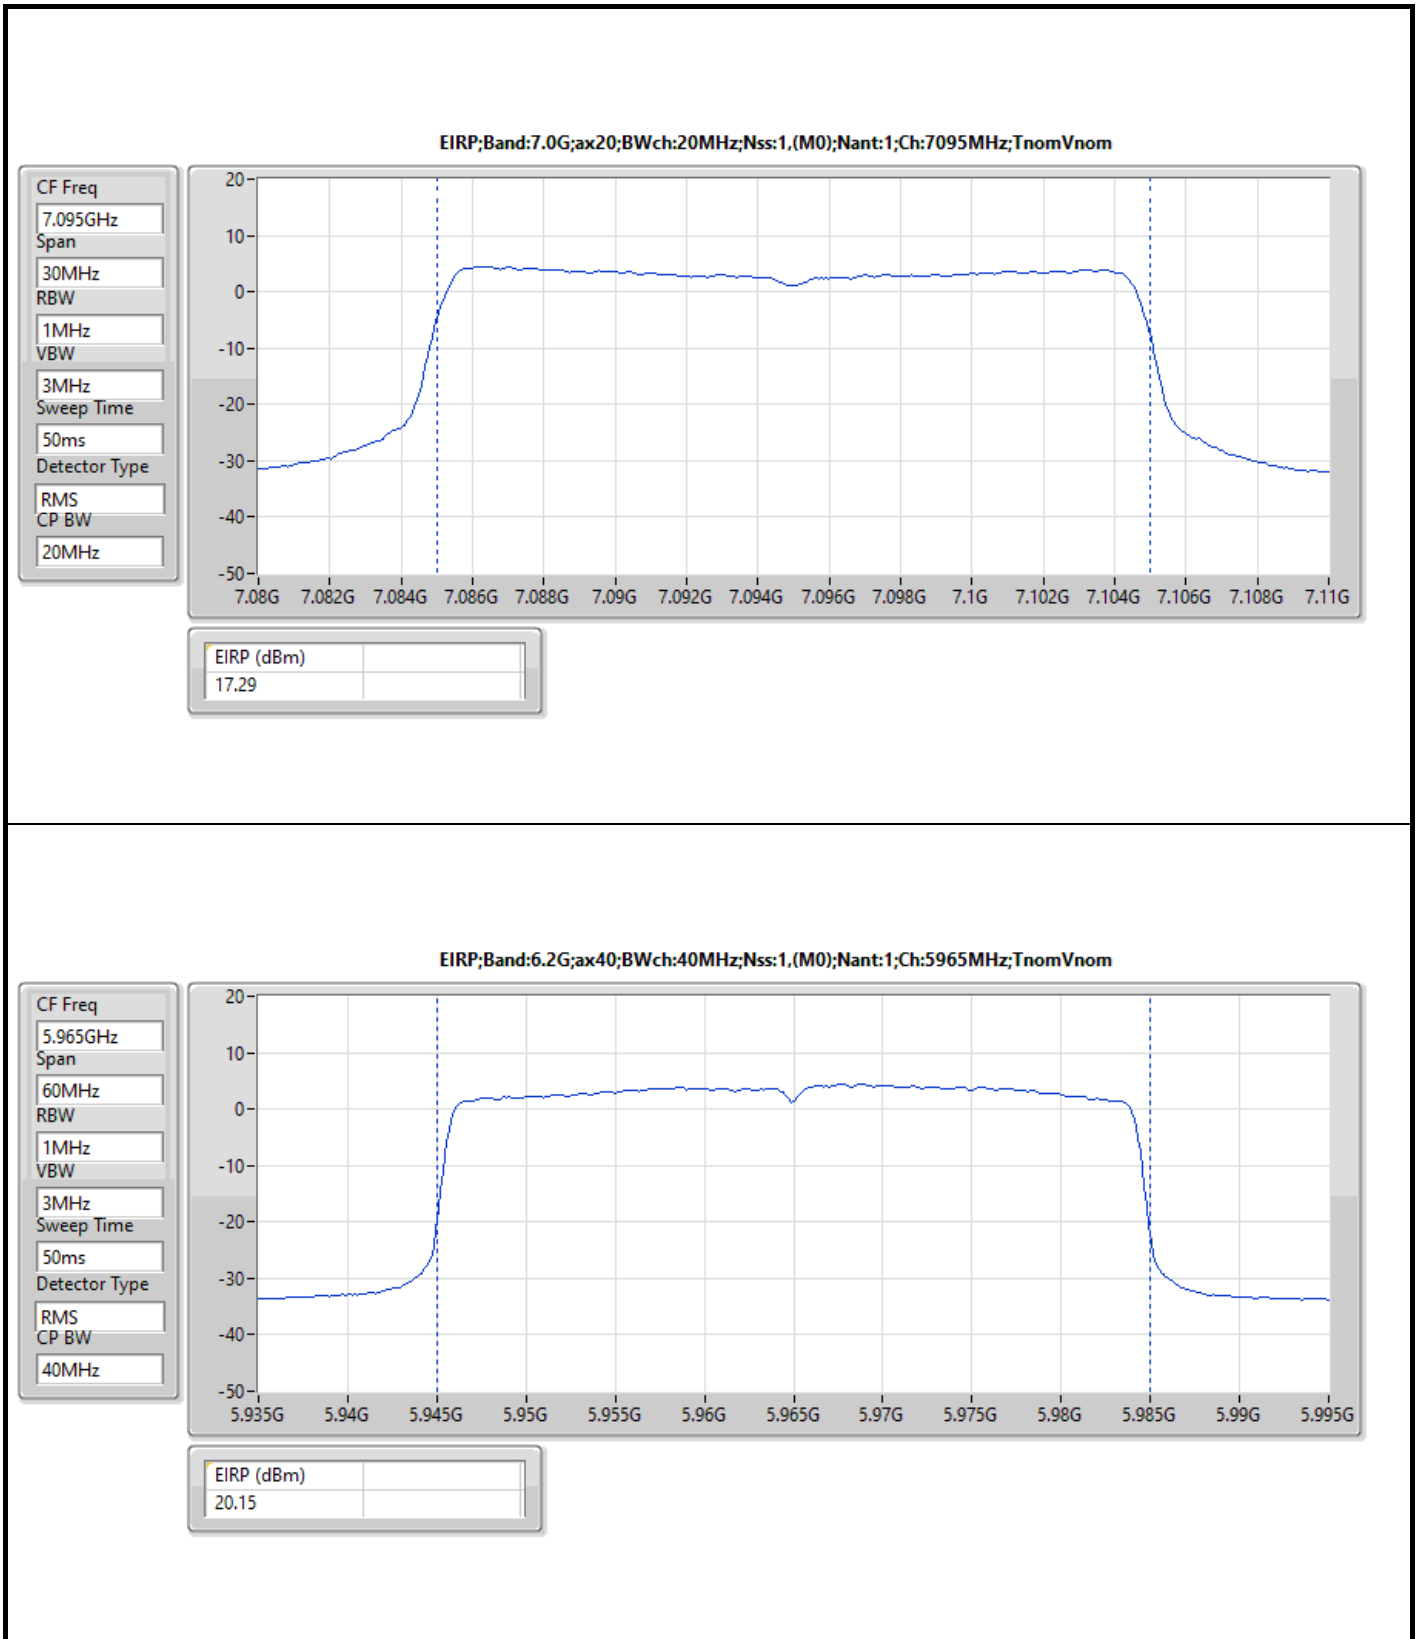

DG = Directional Gain  
The test result used radiated measurement.

Summary

Mode	EIRP (dBm)	EIRP (W)
5.925-6.425GHz	-	-
802.11ax HEW20_Nss1,(MCS0)_2TX	16.14	0.04111
802.11ax HEW40_Nss1,(MCS0)_2TX	19.05	0.08035
802.11ax HEW80_Nss1,(MCS0)_2TX	21.82	0.15205
802.11ax HEW160_Nss1,(MCS0)_2TX	24.77	0.29992
6.425-6.525GHz	-	-
802.11ax HEW20_Nss1,(MCS0)_2TX	15.05	0.03199
802.11ax HEW40_Nss1,(MCS0)_2TX	17.79	0.06012
802.11ax HEW80_Nss1,(MCS0)_2TX	20.66	0.11641
802.11ax HEW160_Nss1,(MCS0)_2TX	23.38	0.21777
6.525-6.875GHz	-	-
802.11ax HEW20_Nss1,(MCS0)_2TX	14.57	0.02864
802.11ax HEW40_Nss1,(MCS0)_2TX	17.70	0.05888
802.11ax HEW80_Nss1,(MCS0)_2TX	20.87	0.12218
802.11ax HEW160_Nss1,(MCS0)_2TX	23.43	0.22029
6.875-7.125GHz	-	-
802.11ax HEW20_Nss1,(MCS0)_2TX	15.11	0.03243
802.11ax HEW40_Nss1,(MCS0)_2TX	17.65	0.05821
802.11ax HEW80_Nss1,(MCS0)_2TX	20.26	0.10617
802.11ax HEW160_Nss1,(MCS0)_2TX	22.41	0.17418