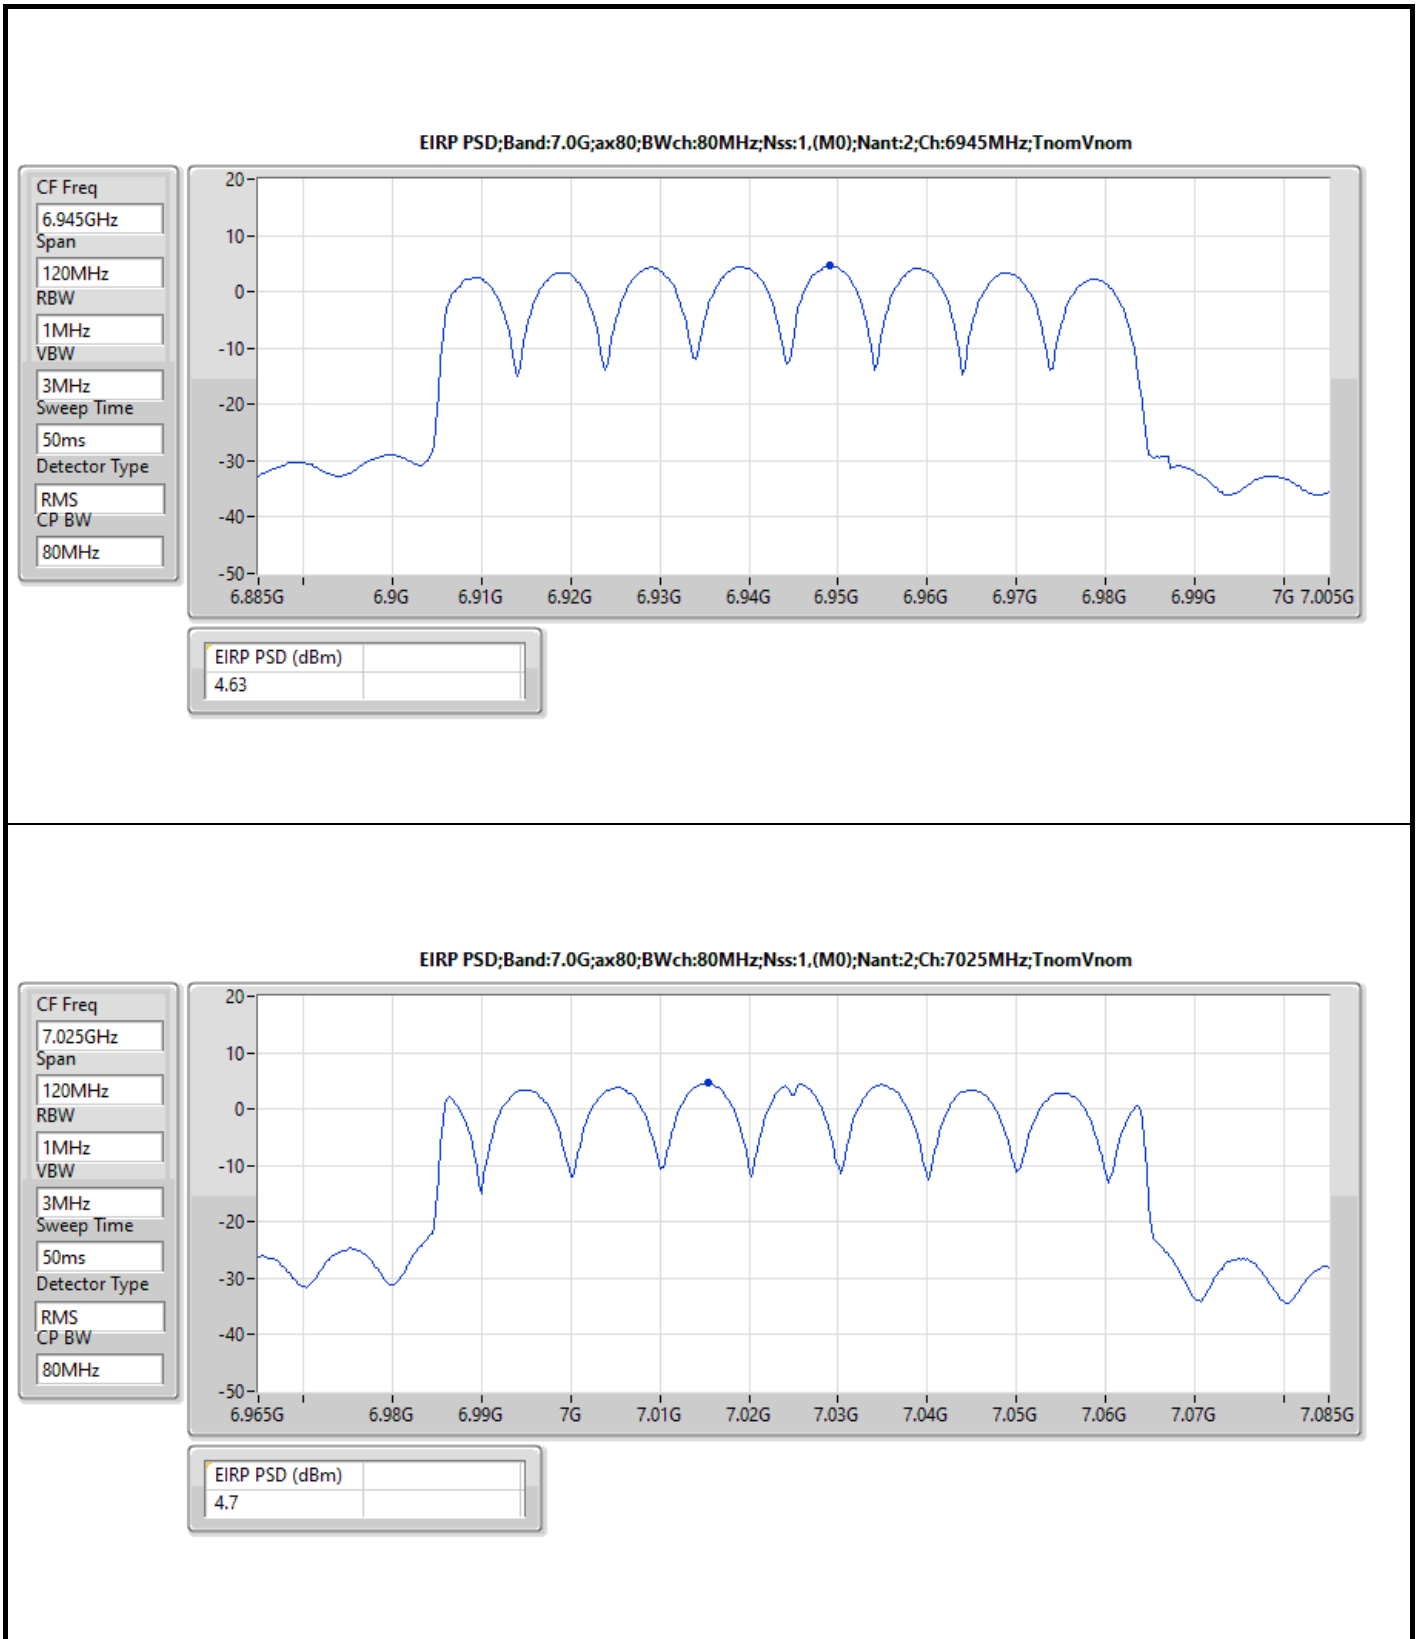

The test result used radiated measurement.

**Summary**

Mode	EIRP PD (dBm/RBW)
5.925-6.425GHz	-
802.11ax HEW20-BF_Nss1,(MCS3)_2TX	4.48
802.11ax HEW40-BF_Nss1,(MCS3)_2TX	4.63
802.11ax HEW80-BF_Nss1,(MCS3)_2TX	4.87
802.11ax HEW160-BF_Nss1,(MCS3)_2TX	4.44
6.425-6.525GHz	-
802.11ax HEW20-BF_Nss1,(MCS3)_2TX	4.92
802.11ax HEW40-BF_Nss1,(MCS3)_2TX	4.49
802.11ax HEW80-BF_Nss1,(MCS3)_2TX	4.91
802.11ax HEW160-BF_Nss1,(MCS3)_2TX	4.48
6.525-6.875GHz	-
802.11ax HEW20-BF_Nss1,(MCS3)_2TX	4.41
802.11ax HEW40-BF_Nss1,(MCS3)_2TX	4.89
802.11ax HEW80-BF_Nss1,(MCS3)_2TX	4.79
802.11ax HEW160-BF_Nss1,(MCS3)_2TX	4.33
6.875-7.125GHz	-
802.11ax HEW20-BF_Nss1,(MCS3)_2TX	4.51
802.11ax HEW40-BF_Nss1,(MCS3)_2TX	4.54
802.11ax HEW80-BF_Nss1,(MCS3)_2TX	4.43
802.11ax HEW160-BF_Nss1,(MCS3)_2TX	4.37