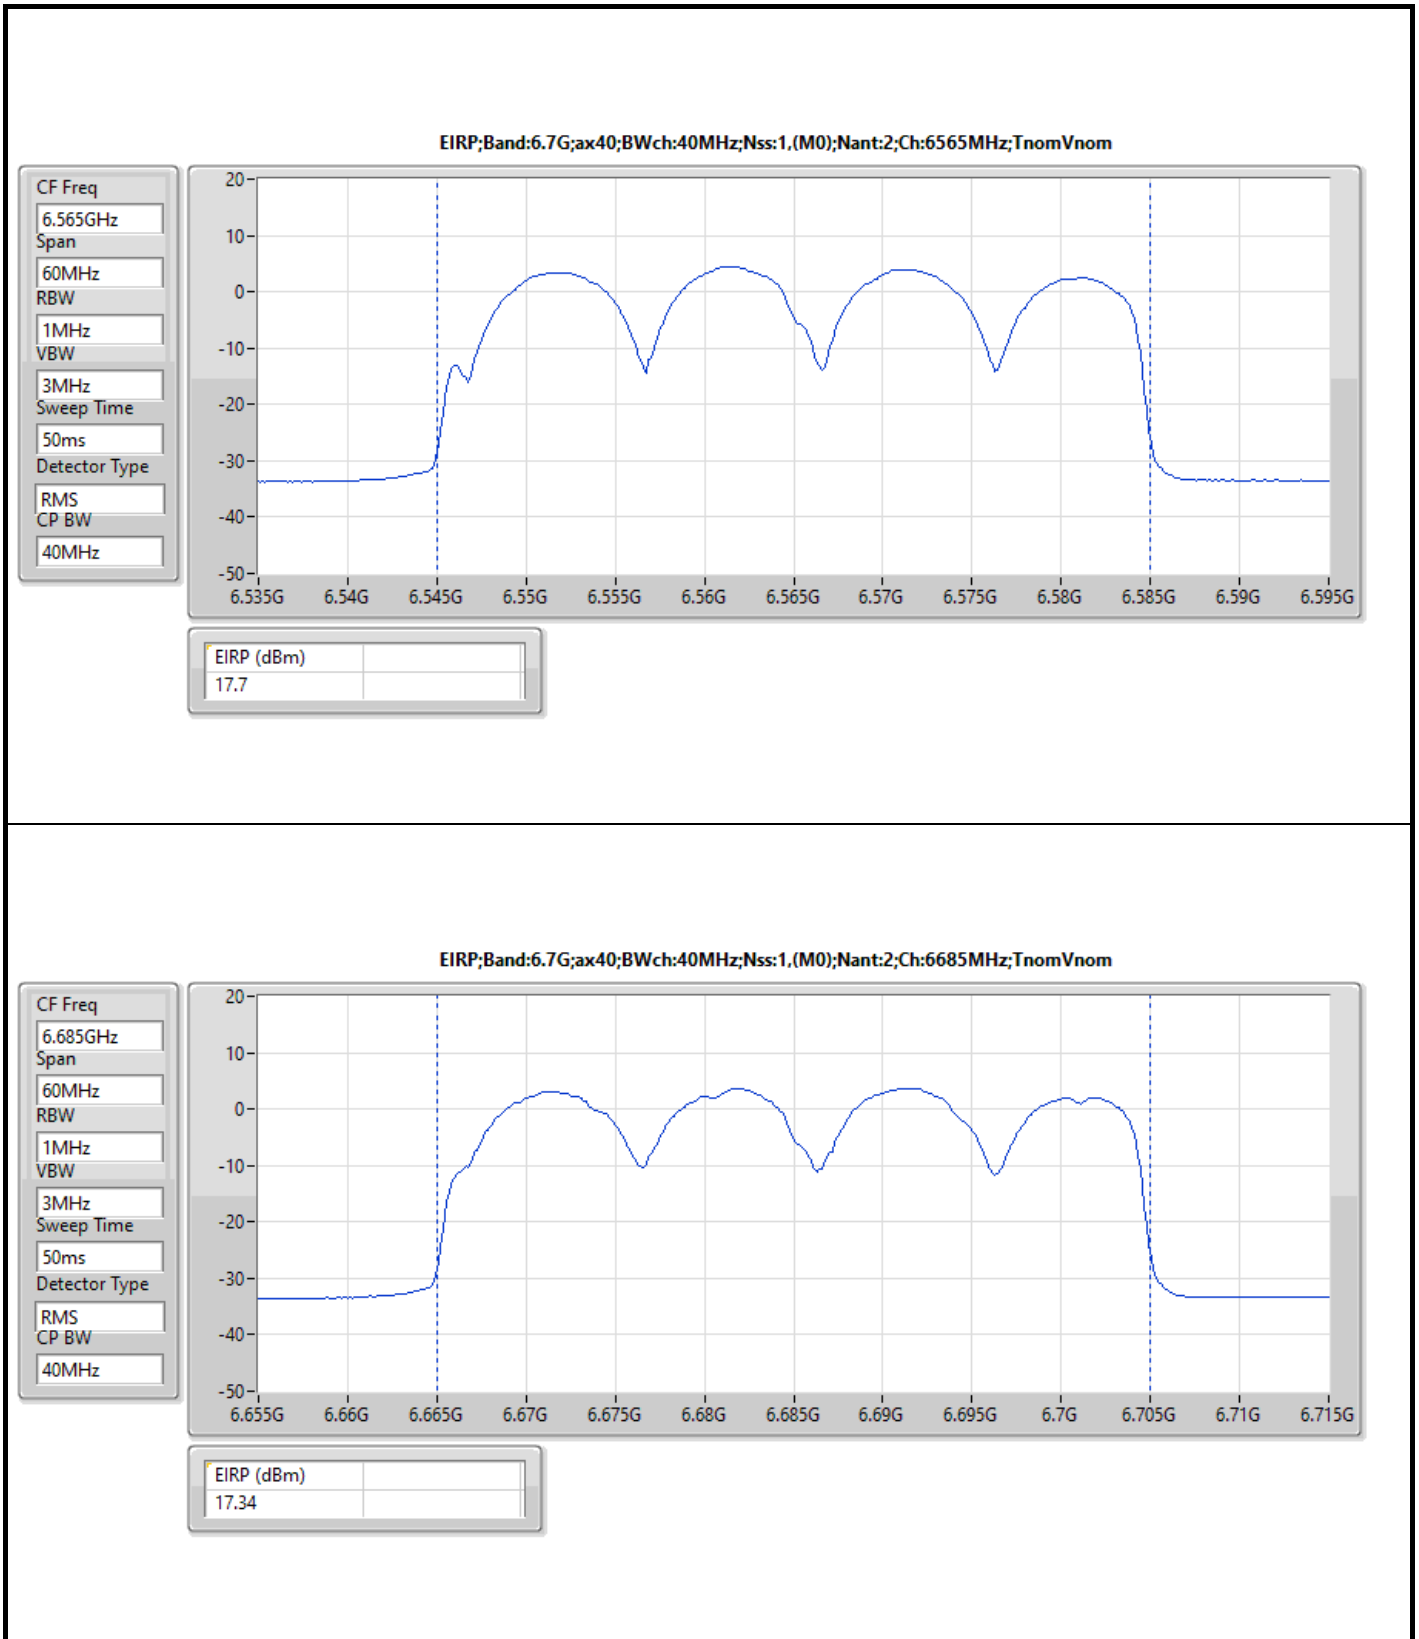

DG = Directional Gain  
The test result used radiated measurement.

Summary

Mode	EIRP (dBm)	EIRP (W)
5.925-6.425GHz	-	-
802.11ax HEW20-BF_Nss1,(MCS3)_2TX	17.50	0.05623
802.11ax HEW40-BF_Nss1,(MCS3)_2TX	19.50	0.08913
802.11ax HEW80-BF_Nss1,(MCS3)_2TX	22.87	0.19364
802.11ax HEW160-BF_Nss1,(MCS3)_2TX	26.08	0.40551
6.425-6.525GHz	-	-
802.11ax HEW20-BF_Nss1,(MCS3)_2TX	17.99	0.06295
802.11ax HEW40-BF_Nss1,(MCS3)_2TX	18.97	0.07889
802.11ax HEW80-BF_Nss1,(MCS3)_2TX	20.90	0.12303
802.11ax HEW160-BF_Nss1,(MCS3)_2TX	23.11	0.20464
6.525-6.875GHz	-	-
802.11ax HEW20-BF_Nss1,(MCS3)_2TX	18.13	0.06501
802.11ax HEW40-BF_Nss1,(MCS3)_2TX	19.05	0.08035
802.11ax HEW80-BF_Nss1,(MCS3)_2TX	21.43	0.13900
802.11ax HEW160-BF_Nss1,(MCS3)_2TX	23.48	0.22284
6.875-7.125GHz	-	-
802.11ax HEW20-BF_Nss1,(MCS3)_2TX	15.22	0.03327
802.11ax HEW40-BF_Nss1,(MCS3)_2TX	19.10	0.08128
802.11ax HEW80-BF_Nss1,(MCS3)_2TX	21.27	0.13397
802.11ax HEW160-BF_Nss1,(MCS3)_2TX	23.44	0.22080