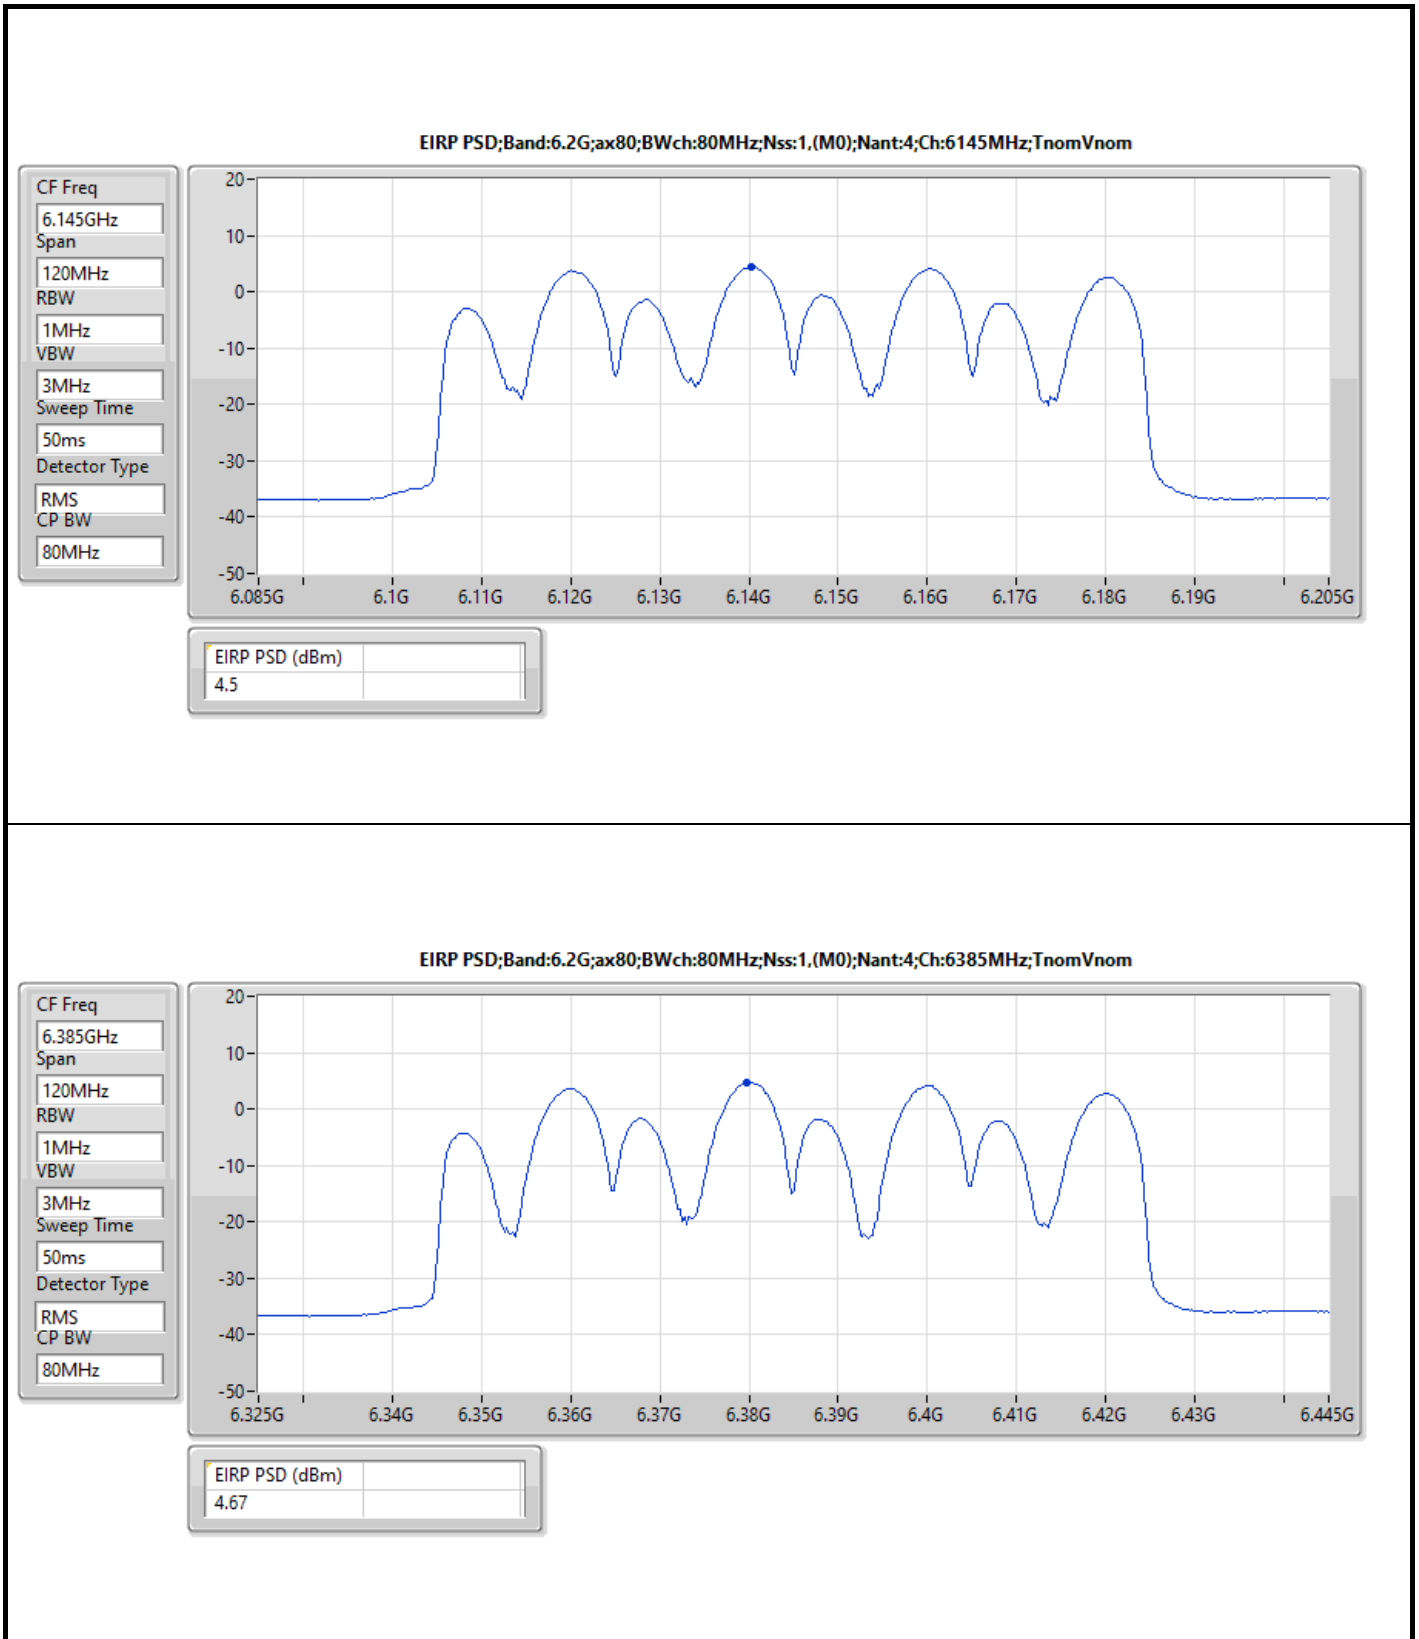

The test result used radiated measurement.

**Summary**

Mode	EIRP PD (dBm/RBW)
5.925-6.425GHz	-
802.11ax HEW20-BF_Nss1,(MCS3)_4TX	4.28
802.11ax HEW40-BF_Nss1,(MCS3)_4TX	4.72
802.11ax HEW80-BF_Nss1,(MCS3)_4TX	4.69
802.11ax HEW160-BF_Nss1,(MCS3)_4TX	4.98
6.425-6.525GHz	-
802.11ax HEW20-BF_Nss1,(MCS3)_4TX	4.53
802.11ax HEW40-BF_Nss1,(MCS3)_4TX	4.85
802.11ax HEW80-BF_Nss1,(MCS3)_4TX	4.71
802.11ax HEW160-BF_Nss1,(MCS3)_4TX	4.39
6.525-6.875GHz	-
802.11ax HEW20-BF_Nss1,(MCS3)_4TX	4.80
802.11ax HEW40-BF_Nss1,(MCS3)_4TX	4.89
802.11ax HEW80-BF_Nss1,(MCS3)_4TX	4.92
802.11ax HEW160-BF_Nss1,(MCS3)_4TX	4.43
6.875-7.125GHz	-
802.11ax HEW20-BF_Nss1,(MCS3)_4TX	4.65
802.11ax HEW40-BF_Nss1,(MCS3)_4TX	4.91
802.11ax HEW80-BF_Nss1,(MCS3)_4TX	4.54
802.11ax HEW160-BF_Nss1,(MCS3)_4TX	4.21