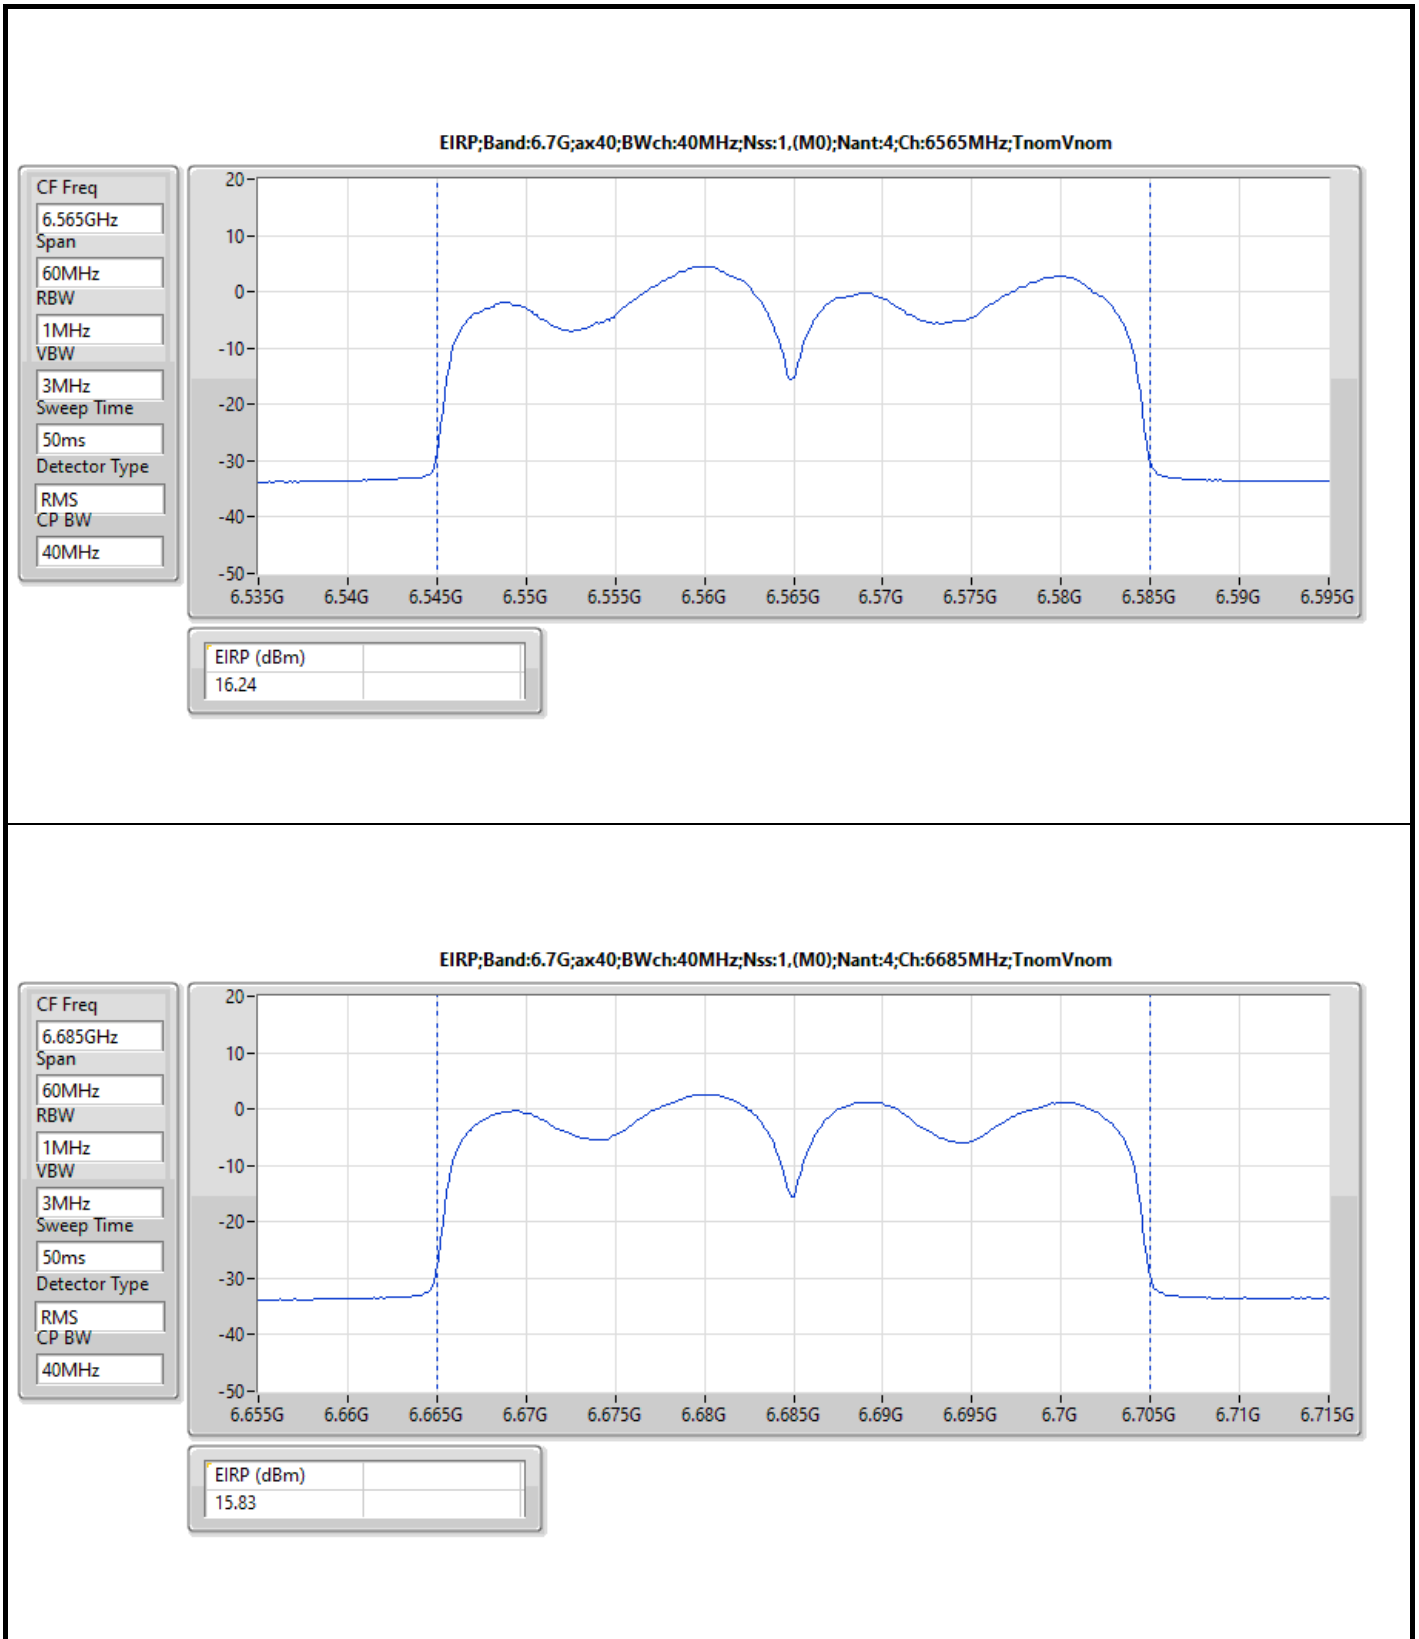

DG = Directional Gain  
The test result used radiated measurement.

Summary

Mode	EIRP (dBm)	EIRP (W)
5.925-6.425GHz	-	-
802.11ax HEW20-BF_Nss1,(MCS3)_4TX	16.16	0.04130
802.11ax HEW40-BF_Nss1,(MCS3)_4TX	19.11	0.08147
802.11ax HEW80-BF_Nss1,(MCS3)_4TX	21.64	0.14588
802.11ax HEW160-BF_Nss1,(MCS3)_4TX	26.46	0.44259
6.425-6.525GHz	-	-
802.11ax HEW20-BF_Nss1,(MCS3)_4TX	14.85	0.03055
802.11ax HEW40-BF_Nss1,(MCS3)_4TX	18.48	0.07047
802.11ax HEW80-BF_Nss1,(MCS3)_4TX	22.56	0.18030
802.11ax HEW160-BF_Nss1,(MCS3)_4TX	25.34	0.34198
6.525-6.875GHz	-	-
802.11ax HEW20-BF_Nss1,(MCS3)_4TX	17.00	0.05012
802.11ax HEW40-BF_Nss1,(MCS3)_4TX	19.52	0.08954
802.11ax HEW80-BF_Nss1,(MCS3)_4TX	23.78	0.23878
802.11ax HEW160-BF_Nss1,(MCS3)_4TX	26.20	0.41687
6.875-7.125GHz	-	-
802.11ax HEW20-BF_Nss1,(MCS3)_4TX	15.52	0.03565
802.11ax HEW40-BF_Nss1,(MCS3)_4TX	19.59	0.09099
802.11ax HEW80-BF_Nss1,(MCS3)_4TX	23.21	0.20941
802.11ax HEW160-BF_Nss1,(MCS3)_4TX	24.63	0.29040