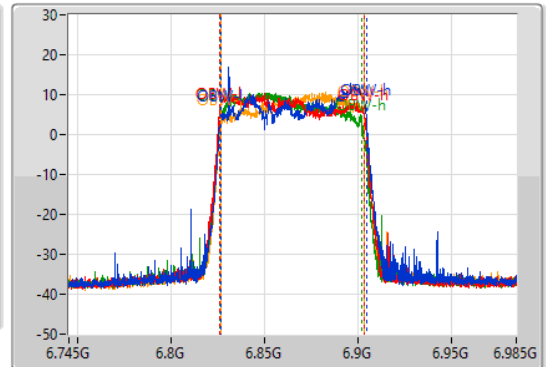

Port 1  
Port 2  
Port 3  
Port 4

26dB(Hz)	Fl-26dB(Hz)	Fh-26dB(Hz)	OBW(Hz)	Fl-OBW(Hz)	Fh-OBW(Hz)	Limit(Hz)	Port
79.92M	6.74468G	6.8246G	76.642M	6.746019G	6.822661G	Inf	1
82.8M	6.74408G	6.82688G	77.121M	6.746739G	6.823861G	Inf	2
81.72M	6.74408G	6.8258G	76.882M	6.746379G	6.823261G	Inf	3
82.56M	6.74336G	6.82592G	77.841M	6.74566G	6.823501G	Inf	4

802.11ax HEW80-BF\_Nss1,(MCS3)\_4TX

EBW

6865MHz Straddle 6.525-6.875GHz

09/12/2021

CF  
6.865GHz  
Span  
240MHz  
RBW  
1MHz  
VBW  
3MHz  
Sweep Time  
100ms  
Detector Type  
Peak

CF  
6.865GHz  
Span  
240MHz  
RBW  
2MHz  
VBW  
10MHz  
Sweep Time  
100ms  
Detector Type  
Peak

Port 1  
Port 2  
Port 3  
Port 4

26dB(Hz)	Fl-26dB(Hz)	Fh-26dB(Hz)	OBW(Hz)	Fl-OBW(Hz)	Fh-OBW(Hz)	Limit(Hz)	Port
81.36M	6.82456G	6.90592G	78.081M	6.826379G	6.90446G	Inf	1
82.92M	6.82312G	6.90604G	78.081M	6.82566G	6.903741G	Inf	2
81.84M	6.8236G	6.90544G	76.282M	6.826139G	6.902421G	Inf	3
81.96M	6.82432G	6.90628G	77.001M	6.826739G	6.903741G	Inf	4

802.11ax HEW80-BF\_Nss1,(MCS3)\_4TX

EBW

6945MHz

09/12/2021

CF  
6.945GHz  
Span  
240MHz  
RBW  
1MHz  
VBW  
3MHz  
Sweep Time  
100ms  
Detector Type  
Peak

CF  
6.945GHz  
Span  
240MHz  
RBW  
2MHz  
VBW  
10MHz  
Sweep Time  
100ms  
Detector Type  
Peak