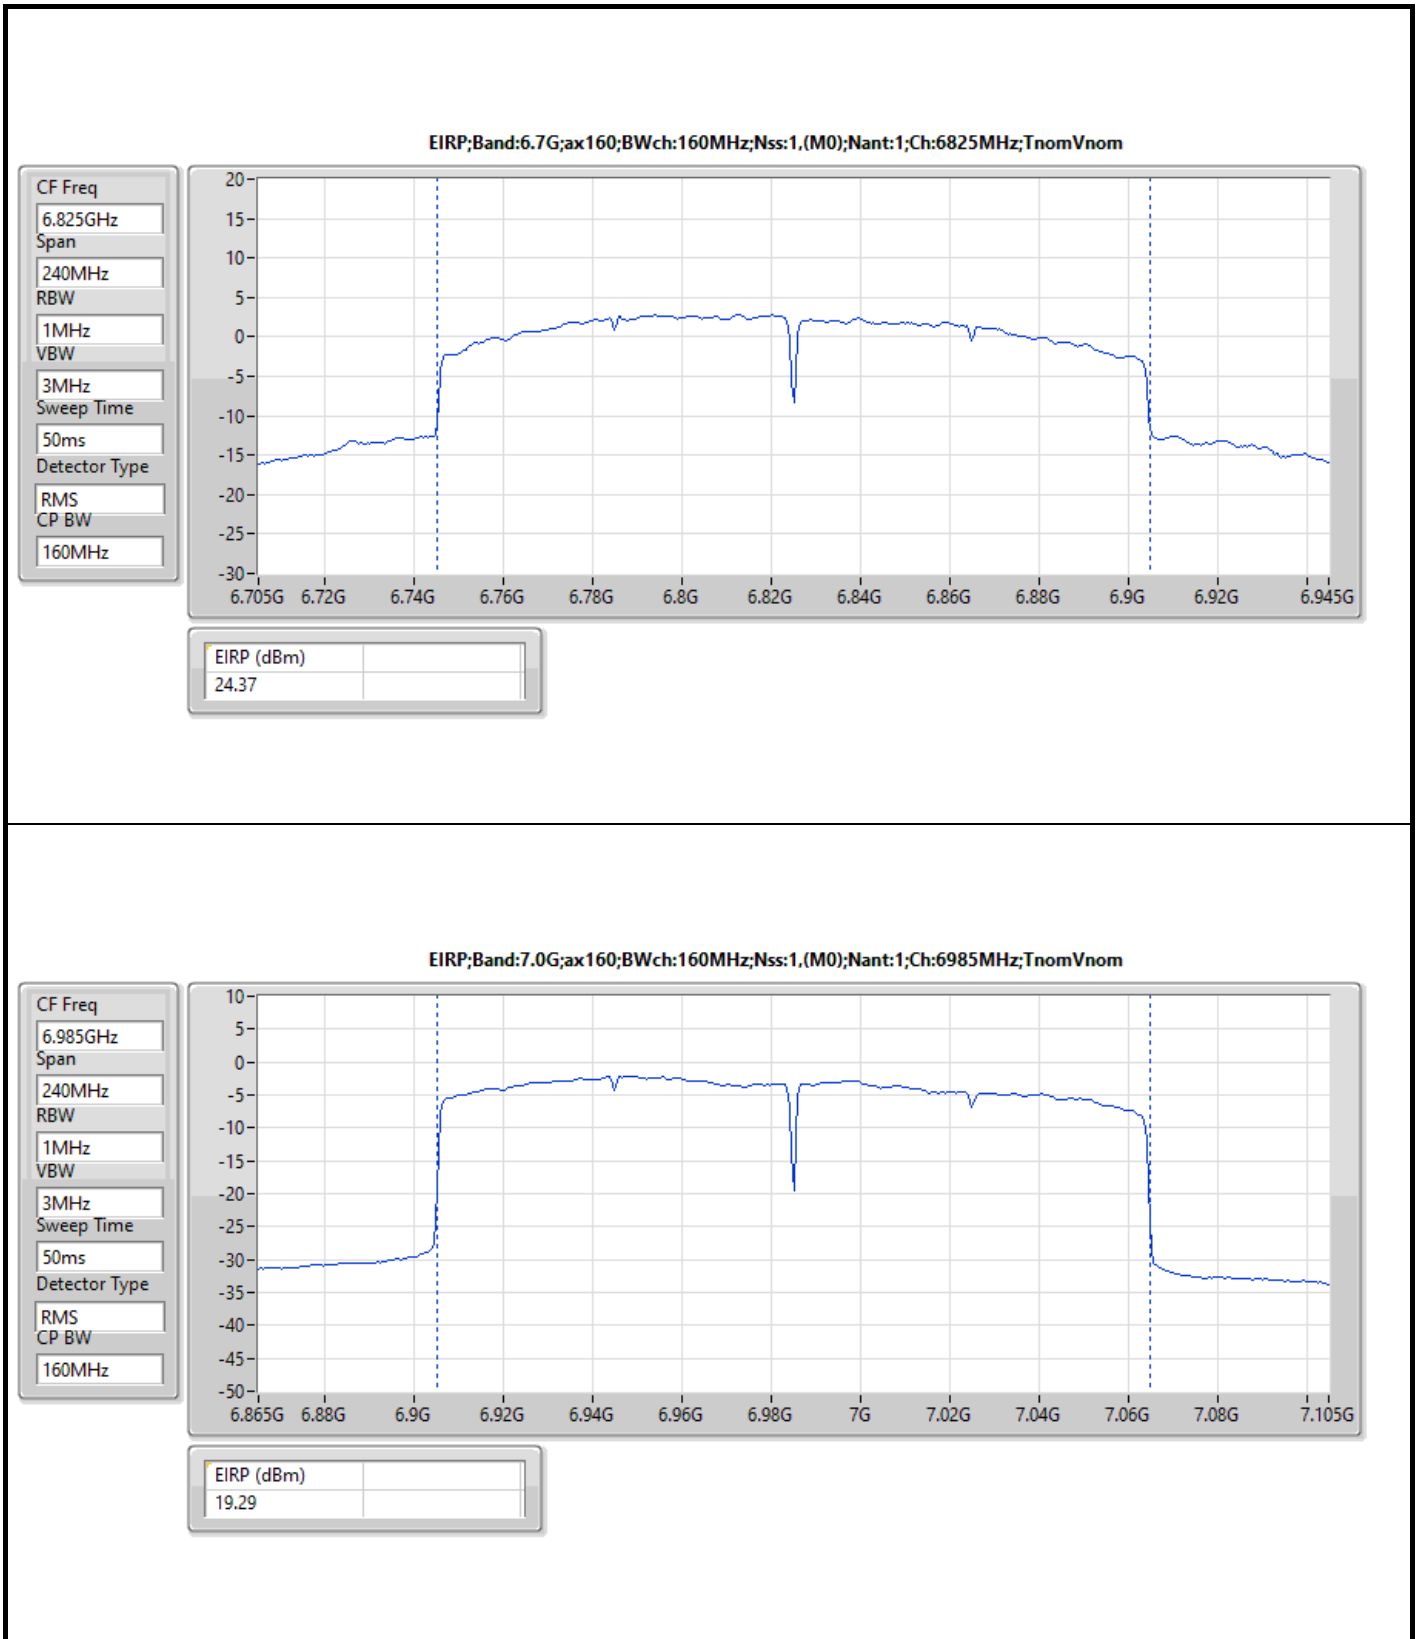

DG = Directional Gain  
The test result used radiated measurement.

Summary

Mode	EIRP (dBm)	EIRP (W)
5.925-6.425GHz	-	-
802.11ax HEW20_Nss1,(MCS0)_2TX	16.14	0.04111
802.11ax HEW40_Nss1,(MCS0)_2TX	19.05	0.08035
802.11ax HEW80_Nss1,(MCS0)_2TX	21.82	0.15205
802.11ax HEW160_Nss1,(MCS0)_2TX	24.77	0.29992
6.425-6.525GHz	-	-
802.11ax HEW20_Nss1,(MCS0)_2TX	15.05	0.03199
802.11ax HEW40_Nss1,(MCS0)_2TX	17.79	0.06012
802.11ax HEW80_Nss1,(MCS0)_2TX	20.66	0.11641
802.11ax HEW160_Nss1,(MCS0)_2TX	23.38	0.21777
6.525-6.875GHz	-	-
802.11ax HEW20_Nss1,(MCS0)_2TX	14.57	0.02864
802.11ax HEW40_Nss1,(MCS0)_2TX	17.70	0.05888
802.11ax HEW80_Nss1,(MCS0)_2TX	20.87	0.12218
802.11ax HEW160_Nss1,(MCS0)_2TX	23.43	0.22029
6.875-7.125GHz	-	-
802.11ax HEW20_Nss1,(MCS0)_2TX	15.11	0.03243
802.11ax HEW40_Nss1,(MCS0)_2TX	17.65	0.05821
802.11ax HEW80_Nss1,(MCS0)_2TX	20.26	0.10617
802.11ax HEW160_Nss1,(MCS0)_2TX	22.41	0.17418