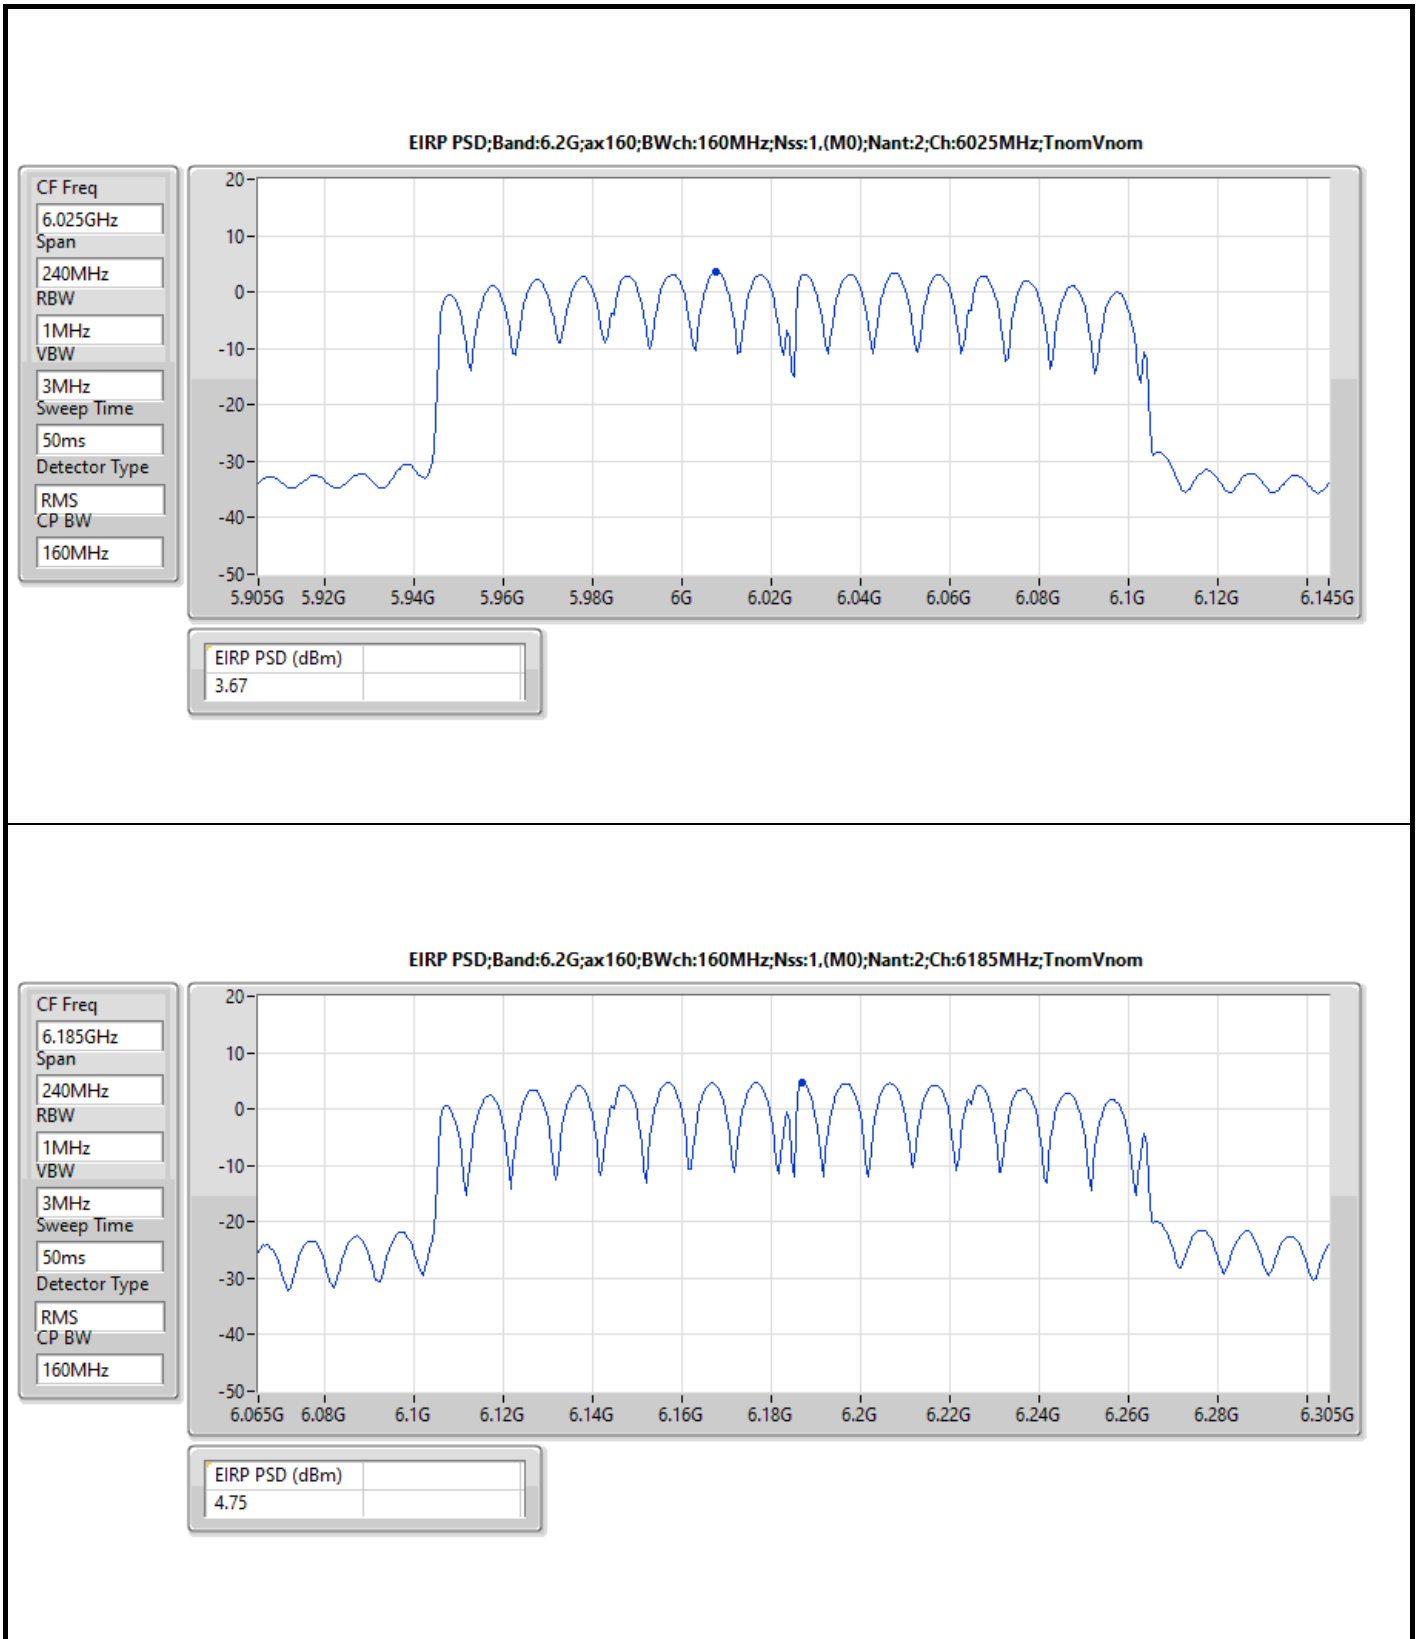

The test result used radiated measurement.

**Summary**

Mode	EIRP PD (dBm/RBW)
5.925-6.425GHz	-
802.11ax HEW20-BF_Nss1,(MCS3)_2TX	4.48
802.11ax HEW40-BF_Nss1,(MCS3)_2TX	4.63
802.11ax HEW80-BF_Nss1,(MCS3)_2TX	4.87
802.11ax HEW160-BF_Nss1,(MCS3)_2TX	4.44
6.425-6.525GHz	-
802.11ax HEW20-BF_Nss1,(MCS3)_2TX	4.92
802.11ax HEW40-BF_Nss1,(MCS3)_2TX	4.49
802.11ax HEW80-BF_Nss1,(MCS3)_2TX	4.91
802.11ax HEW160-BF_Nss1,(MCS3)_2TX	4.48
6.525-6.875GHz	-
802.11ax HEW20-BF_Nss1,(MCS3)_2TX	4.41
802.11ax HEW40-BF_Nss1,(MCS3)_2TX	4.89
802.11ax HEW80-BF_Nss1,(MCS3)_2TX	4.79
802.11ax HEW160-BF_Nss1,(MCS3)_2TX	4.33
6.875-7.125GHz	-
802.11ax HEW20-BF_Nss1,(MCS3)_2TX	4.51
802.11ax HEW40-BF_Nss1,(MCS3)_2TX	4.54
802.11ax HEW80-BF_Nss1,(MCS3)_2TX	4.43
802.11ax HEW160-BF_Nss1,(MCS3)_2TX	4.37