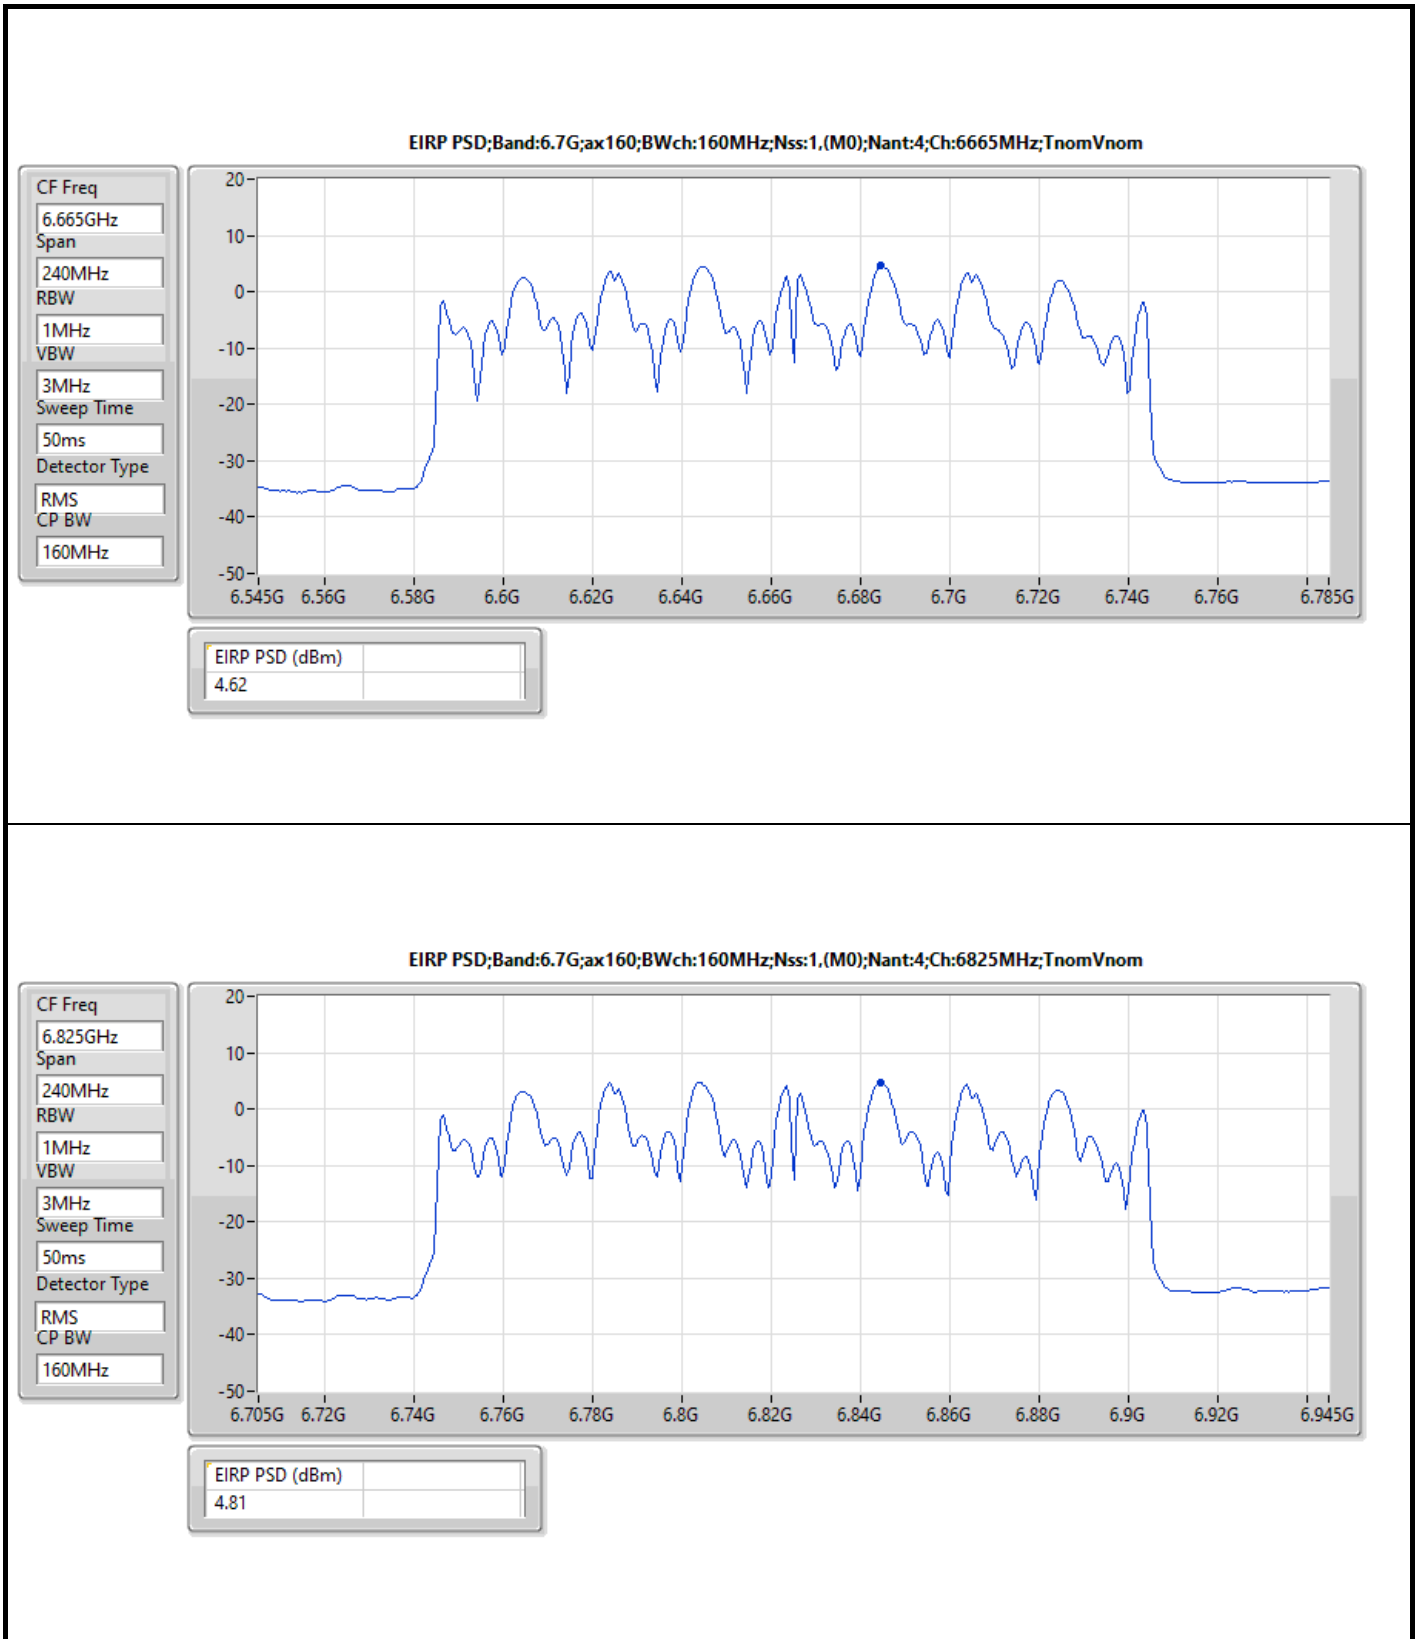

The test result used radiated measurement.

**Summary**

Mode	EIRP PD (dBm/RBW)
5.925-6.425GHz	-
802.11ax HEW20-BF_Nss1,(MCS3)_4TX	4.28
802.11ax HEW40-BF_Nss1,(MCS3)_4TX	4.72
802.11ax HEW80-BF_Nss1,(MCS3)_4TX	4.69
802.11ax HEW160-BF_Nss1,(MCS3)_4TX	4.98
6.425-6.525GHz	-
802.11ax HEW20-BF_Nss1,(MCS3)_4TX	4.53
802.11ax HEW40-BF_Nss1,(MCS3)_4TX	4.85
802.11ax HEW80-BF_Nss1,(MCS3)_4TX	4.71
802.11ax HEW160-BF_Nss1,(MCS3)_4TX	4.39
6.525-6.875GHz	-
802.11ax HEW20-BF_Nss1,(MCS3)_4TX	4.80
802.11ax HEW40-BF_Nss1,(MCS3)_4TX	4.89
802.11ax HEW80-BF_Nss1,(MCS3)_4TX	4.92
802.11ax HEW160-BF_Nss1,(MCS3)_4TX	4.43
6.875-7.125GHz	-
802.11ax HEW20-BF_Nss1,(MCS3)_4TX	4.65
802.11ax HEW40-BF_Nss1,(MCS3)_4TX	4.91
802.11ax HEW80-BF_Nss1,(MCS3)_4TX	4.54
802.11ax HEW160-BF_Nss1,(MCS3)_4TX	4.21