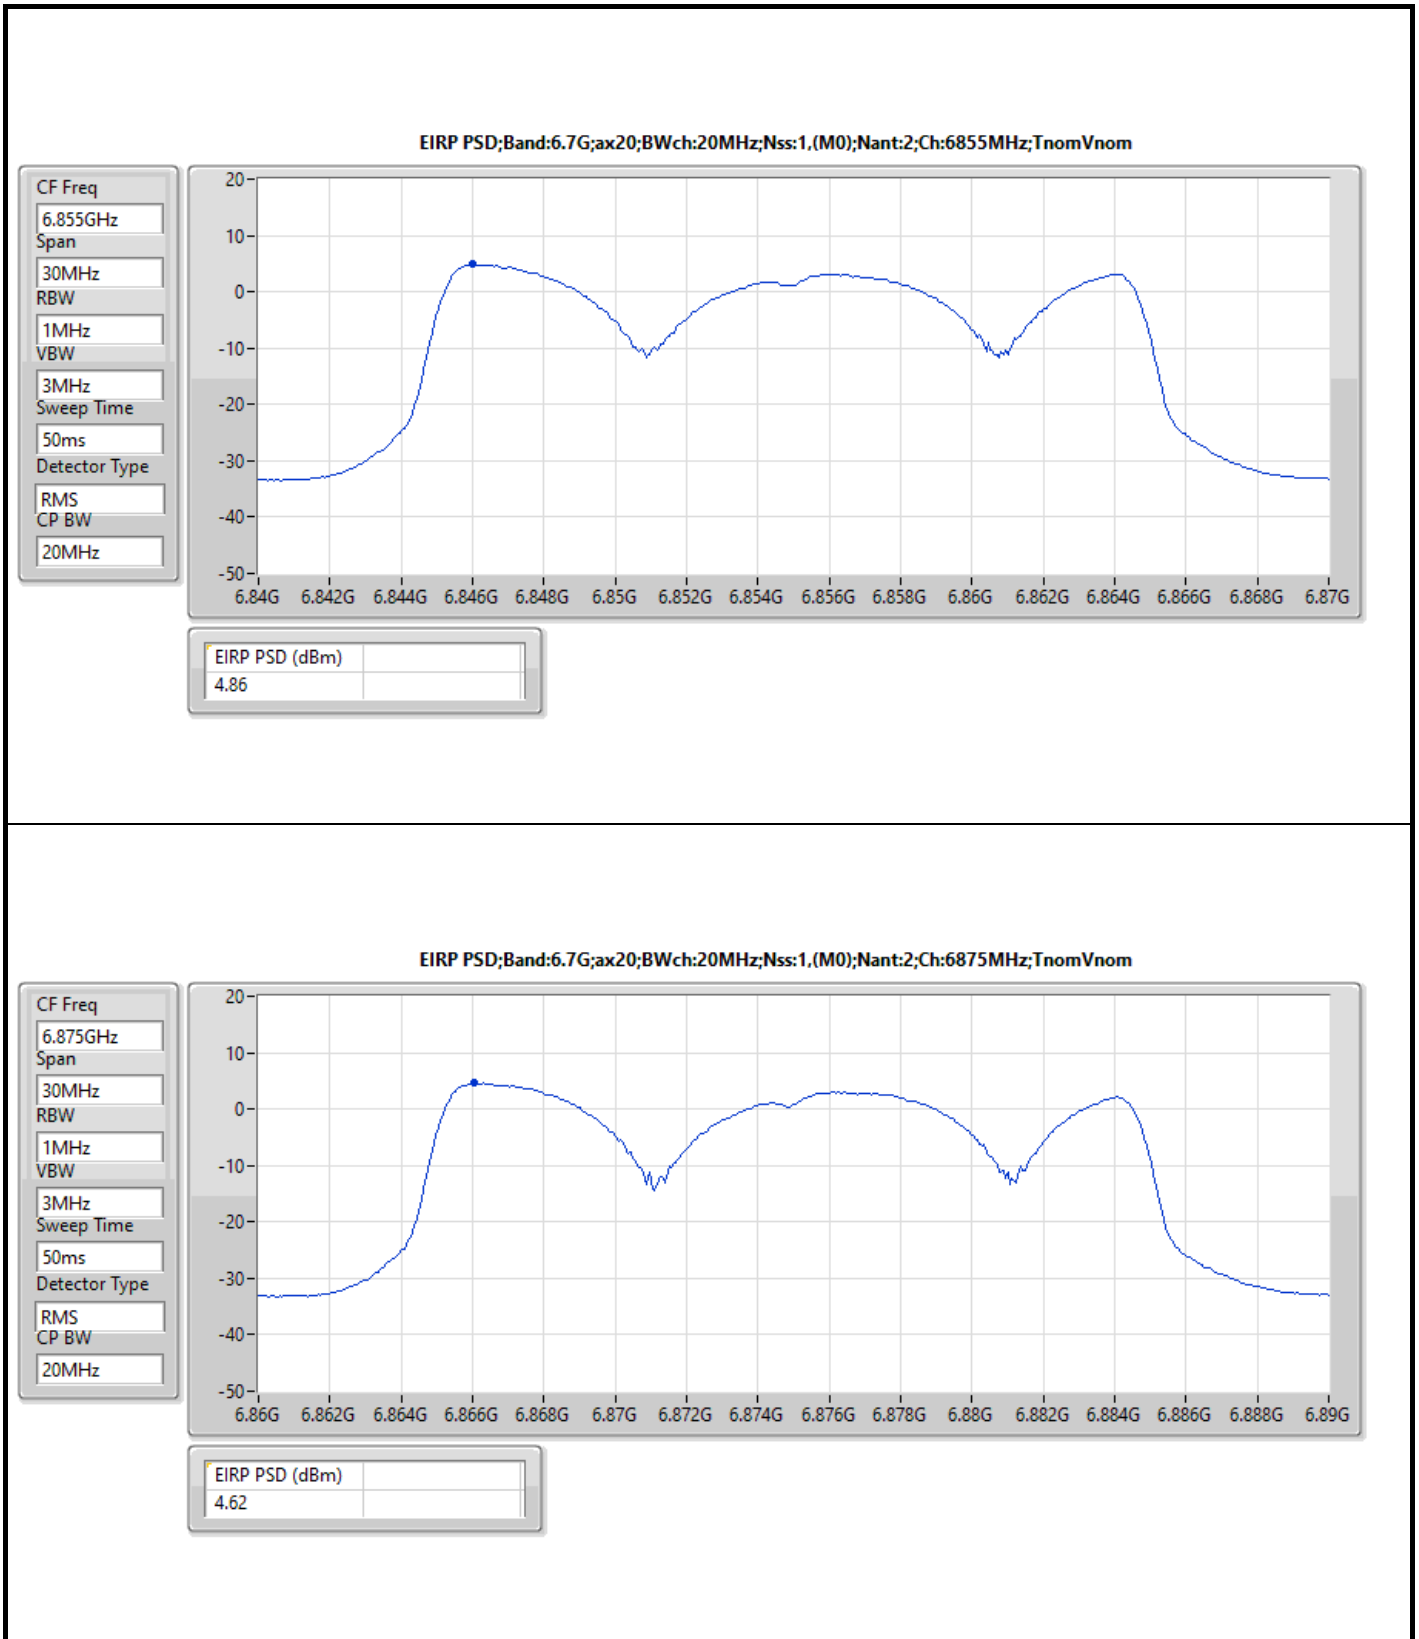

The test result used radiated measurement.

**Summary**

Mode	EIRP PD (dBm/RBW)
5.925-6.425GHz	-
802.11ax HEW20-BF_Nss1,(MCS3)_2TX	4.48
802.11ax HEW40-BF_Nss1,(MCS3)_2TX	4.63
802.11ax HEW80-BF_Nss1,(MCS3)_2TX	4.87
802.11ax HEW160-BF_Nss1,(MCS3)_2TX	4.44
6.425-6.525GHz	-
802.11ax HEW20-BF_Nss1,(MCS3)_2TX	4.92
802.11ax HEW40-BF_Nss1,(MCS3)_2TX	4.49
802.11ax HEW80-BF_Nss1,(MCS3)_2TX	4.91
802.11ax HEW160-BF_Nss1,(MCS3)_2TX	4.48
6.525-6.875GHz	-
802.11ax HEW20-BF_Nss1,(MCS3)_2TX	4.41
802.11ax HEW40-BF_Nss1,(MCS3)_2TX	4.89
802.11ax HEW80-BF_Nss1,(MCS3)_2TX	4.79
802.11ax HEW160-BF_Nss1,(MCS3)_2TX	4.33
6.875-7.125GHz	-
802.11ax HEW20-BF_Nss1,(MCS3)_2TX	4.51
802.11ax HEW40-BF_Nss1,(MCS3)_2TX	4.54
802.11ax HEW80-BF_Nss1,(MCS3)_2TX	4.43
802.11ax HEW160-BF_Nss1,(MCS3)_2TX	4.37