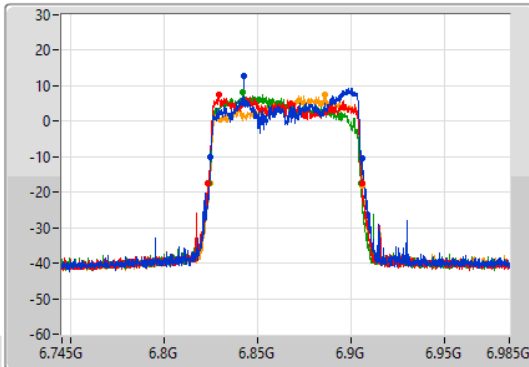

802.11ax HEW80-BF\_Nss1,(MCS3)\_4TX

EBW

6785MHz

09/12/2021

CF  
6.785GHz  
Span  
240MHz  
RBW  
1MHz  
VBW  
3MHz  
Sweep Time  
100ms  
Detector Type  
Peak

CF  
6.785GHz  
Span  
240MHz  
RBW  
2MHz  
VBW  
10MHz  
Sweep Time  
100ms  
Detector Type  
Peak

Port 1  
Port 2  
Port 3  
Port 4

26dB(Hz)	Fl-26dB(Hz)	Fh-26dB(Hz)	OBW(Hz)	Fl-OBW(Hz)	Fh-OBW(Hz)	Limit(Hz)	Port
79.92M	6.74468G	6.8246G	76.642M	6.746019G	6.822661G	Inf	1
82.8M	6.74408G	6.82688G	77.121M	6.746739G	6.823861G	Inf	2
81.72M	6.74408G	6.8258G	76.882M	6.746379G	6.823261G	Inf	3
82.56M	6.74336G	6.82592G	77.841M	6.74566G	6.823501G	Inf	4

802.11ax HEW80-BF\_Nss1,(MCS3)\_4TX

EBW

6865MHz Straddle 6.525-6.875GHz

09/12/2021

CF  
6.865GHz  
Span  
240MHz  
RBW  
1MHz  
VBW  
3MHz  
Sweep Time  
100ms  
Detector Type  
Peak

CF  
6.865GHz  
Span  
240MHz  
RBW  
2MHz  
VBW  
10MHz  
Sweep Time  
100ms  
Detector Type  
Peak