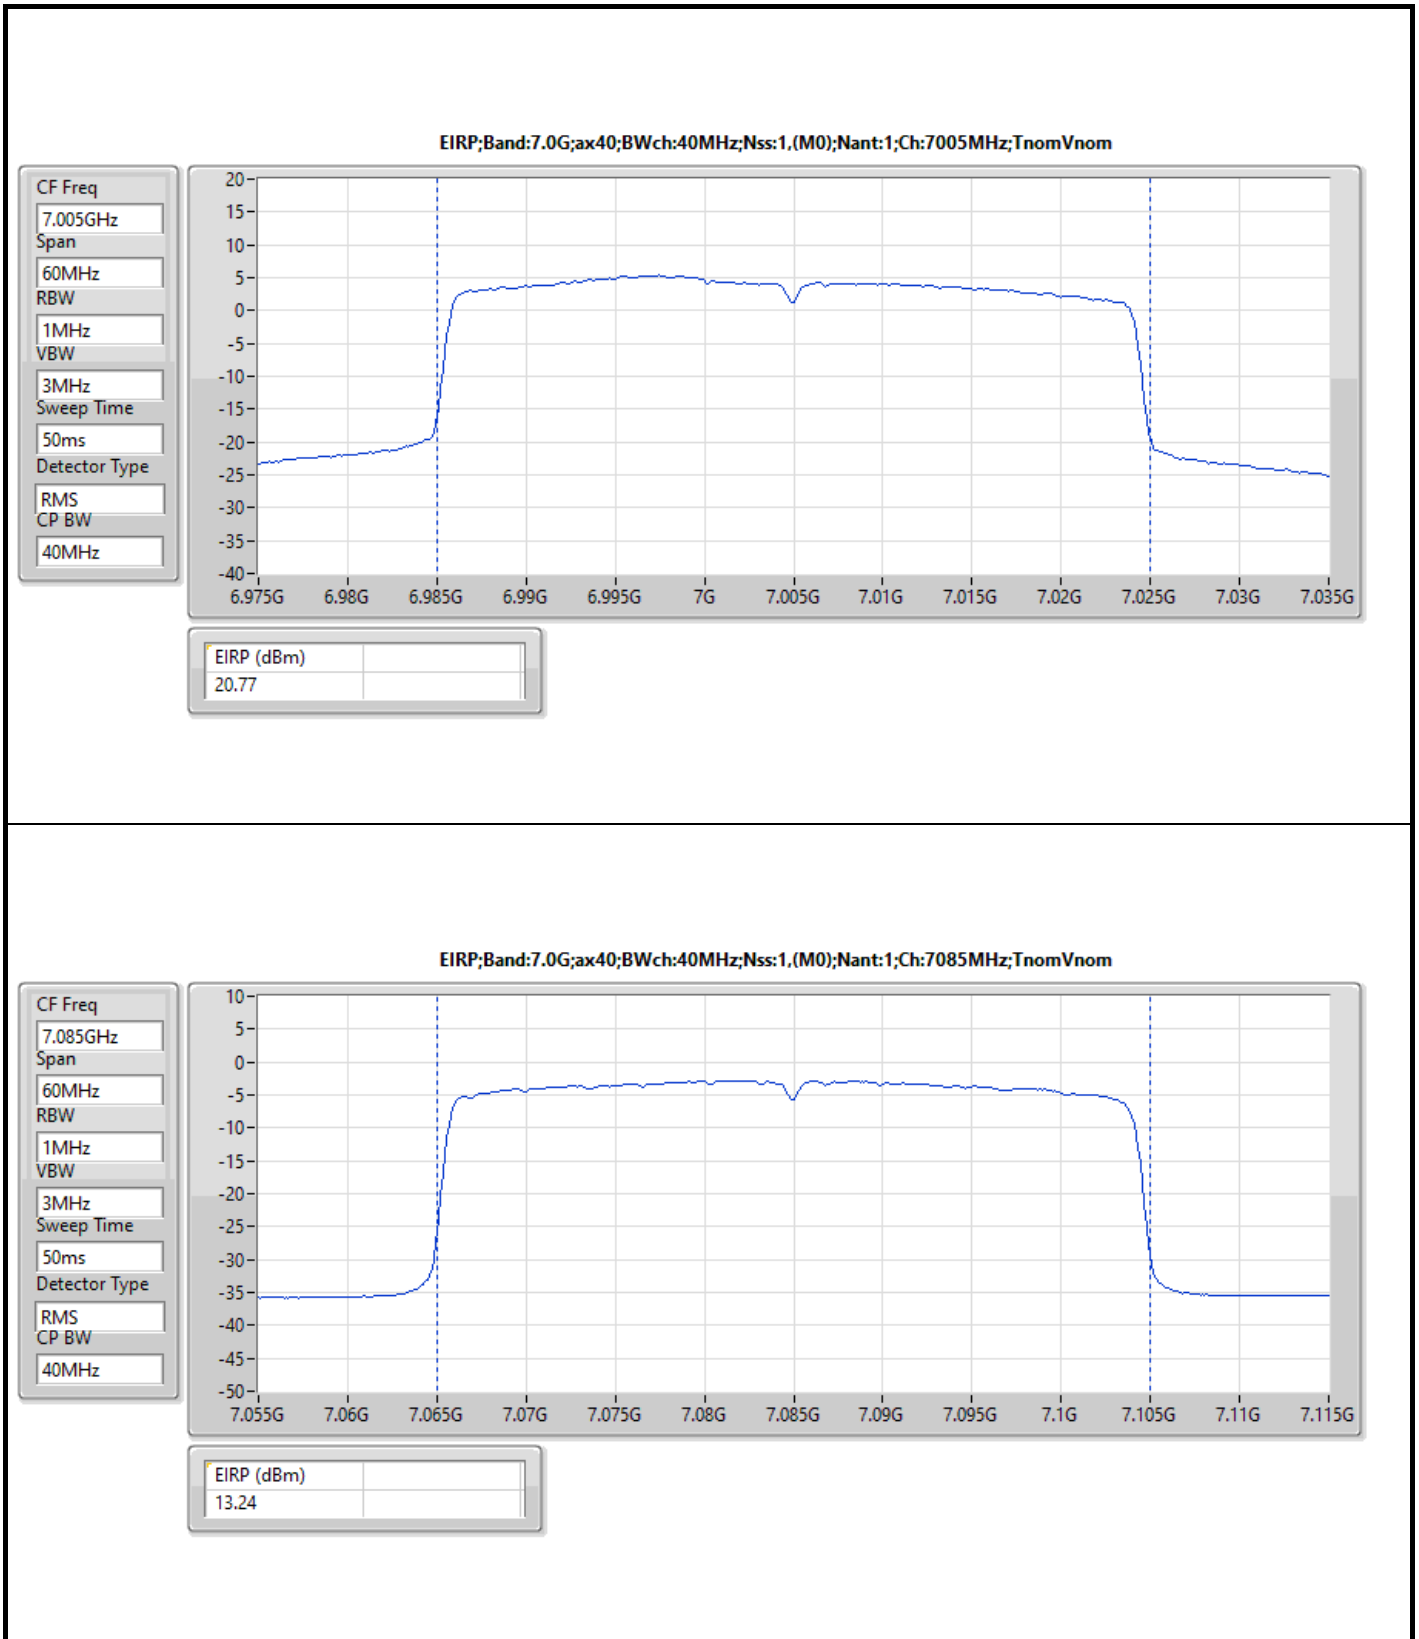

DG = Directional Gain  
The test result used radiated measurement.

Summary

Mode	EIRP (dBm)	EIRP (W)
5.925-6.425GHz	-	-
802.11ax HEW20_Nss1,(MCS0)_2TX	16.14	0.04111
802.11ax HEW40_Nss1,(MCS0)_2TX	19.05	0.08035
802.11ax HEW80_Nss1,(MCS0)_2TX	21.82	0.15205
802.11ax HEW160_Nss1,(MCS0)_2TX	24.77	0.29992
6.425-6.525GHz	-	-
802.11ax HEW20_Nss1,(MCS0)_2TX	15.05	0.03199
802.11ax HEW40_Nss1,(MCS0)_2TX	17.79	0.06012
802.11ax HEW80_Nss1,(MCS0)_2TX	20.66	0.11641
802.11ax HEW160_Nss1,(MCS0)_2TX	23.38	0.21777
6.525-6.875GHz	-	-
802.11ax HEW20_Nss1,(MCS0)_2TX	14.57	0.02864
802.11ax HEW40_Nss1,(MCS0)_2TX	17.70	0.05888
802.11ax HEW80_Nss1,(MCS0)_2TX	20.87	0.12218
802.11ax HEW160_Nss1,(MCS0)_2TX	23.43	0.22029
6.875-7.125GHz	-	-
802.11ax HEW20_Nss1,(MCS0)_2TX	15.11	0.03243
802.11ax HEW40_Nss1,(MCS0)_2TX	17.65	0.05821
802.11ax HEW80_Nss1,(MCS0)_2TX	20.26	0.10617
802.11ax HEW160_Nss1,(MCS0)_2TX	22.41	0.17418