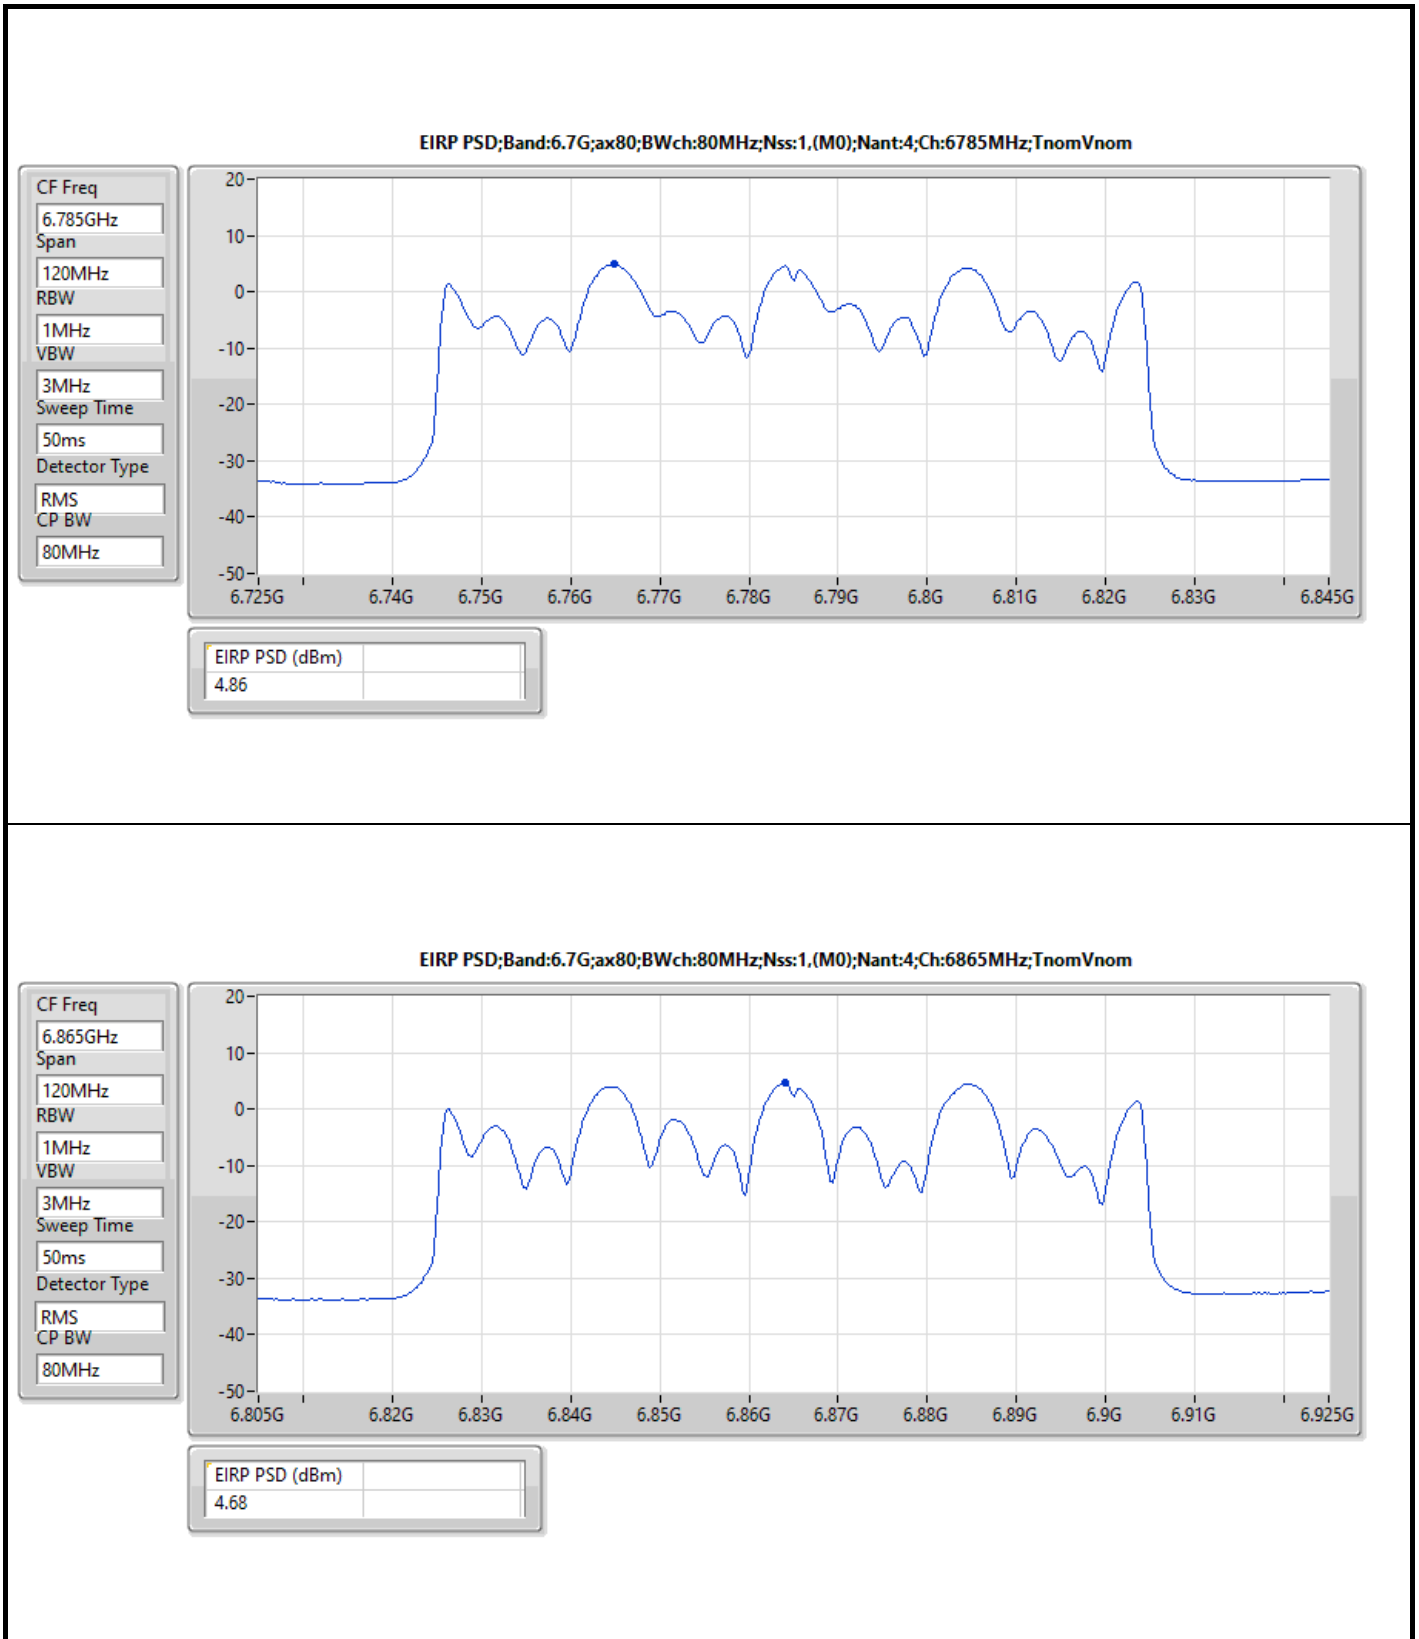

The test result used radiated measurement.

**Summary**

Mode	EIRP PD (dBm/RBW)
5.925-6.425GHz	-
802.11ax HEW20-BF_Nss1,(MCS3)_4TX	4.28
802.11ax HEW40-BF_Nss1,(MCS3)_4TX	4.72
802.11ax HEW80-BF_Nss1,(MCS3)_4TX	4.69
802.11ax HEW160-BF_Nss1,(MCS3)_4TX	4.98
6.425-6.525GHz	-
802.11ax HEW20-BF_Nss1,(MCS3)_4TX	4.53
802.11ax HEW40-BF_Nss1,(MCS3)_4TX	4.85
802.11ax HEW80-BF_Nss1,(MCS3)_4TX	4.71
802.11ax HEW160-BF_Nss1,(MCS3)_4TX	4.39
6.525-6.875GHz	-
802.11ax HEW20-BF_Nss1,(MCS3)_4TX	4.80
802.11ax HEW40-BF_Nss1,(MCS3)_4TX	4.89
802.11ax HEW80-BF_Nss1,(MCS3)_4TX	4.92
802.11ax HEW160-BF_Nss1,(MCS3)_4TX	4.43
6.875-7.125GHz	-
802.11ax HEW20-BF_Nss1,(MCS3)_4TX	4.65
802.11ax HEW40-BF_Nss1,(MCS3)_4TX	4.91
802.11ax HEW80-BF_Nss1,(MCS3)_4TX	4.54
802.11ax HEW160-BF_Nss1,(MCS3)_4TX	4.21