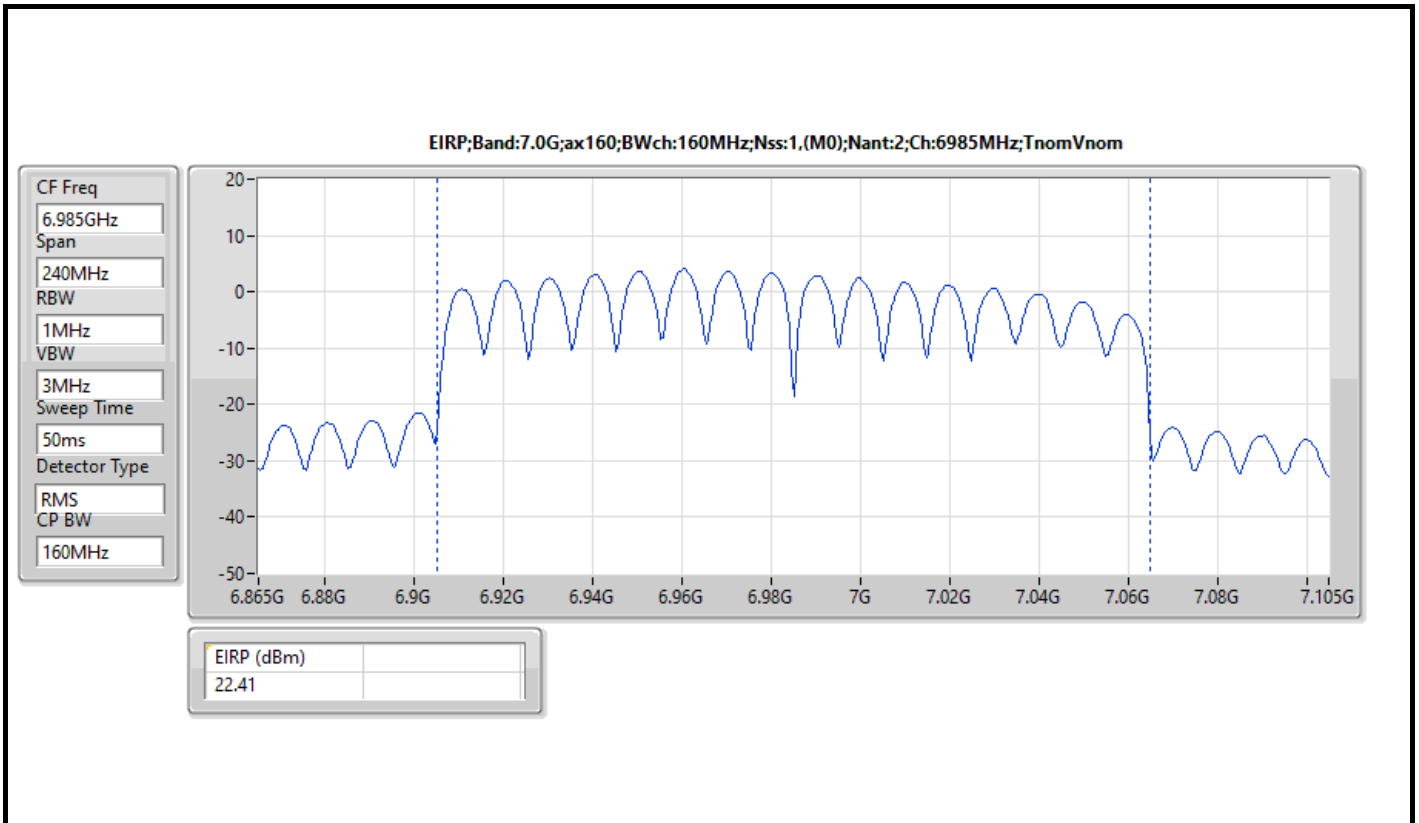

DG = Directional Gain  
The test result used radiated measurement.

Summary

Mode	EIRP (dBm)	EIRP (W)
5.925-6.425GHz	-	-
802.11ax HEW20-BF_Nss1,(MCS3)_2TX	17.50	0.05623
802.11ax HEW40-BF_Nss1,(MCS3)_2TX	19.50	0.08913
802.11ax HEW80-BF_Nss1,(MCS3)_2TX	22.87	0.19364
802.11ax HEW160-BF_Nss1,(MCS3)_2TX	26.08	0.40551
6.425-6.525GHz	-	-
802.11ax HEW20-BF_Nss1,(MCS3)_2TX	17.99	0.06295
802.11ax HEW40-BF_Nss1,(MCS3)_2TX	18.97	0.07889
802.11ax HEW80-BF_Nss1,(MCS3)_2TX	20.90	0.12303
802.11ax HEW160-BF_Nss1,(MCS3)_2TX	23.11	0.20464
6.525-6.875GHz	-	-
802.11ax HEW20-BF_Nss1,(MCS3)_2TX	18.13	0.06501
802.11ax HEW40-BF_Nss1,(MCS3)_2TX	19.05	0.08035
802.11ax HEW80-BF_Nss1,(MCS3)_2TX	21.43	0.13900
802.11ax HEW160-BF_Nss1,(MCS3)_2TX	23.48	0.22284
6.875-7.125GHz	-	-
802.11ax HEW20-BF_Nss1,(MCS3)_2TX	15.22	0.03327
802.11ax HEW40-BF_Nss1,(MCS3)_2TX	19.10	0.08128
802.11ax HEW80-BF_Nss1,(MCS3)_2TX	21.27	0.13397
802.11ax HEW160-BF_Nss1,(MCS3)_2TX	23.44	0.22080