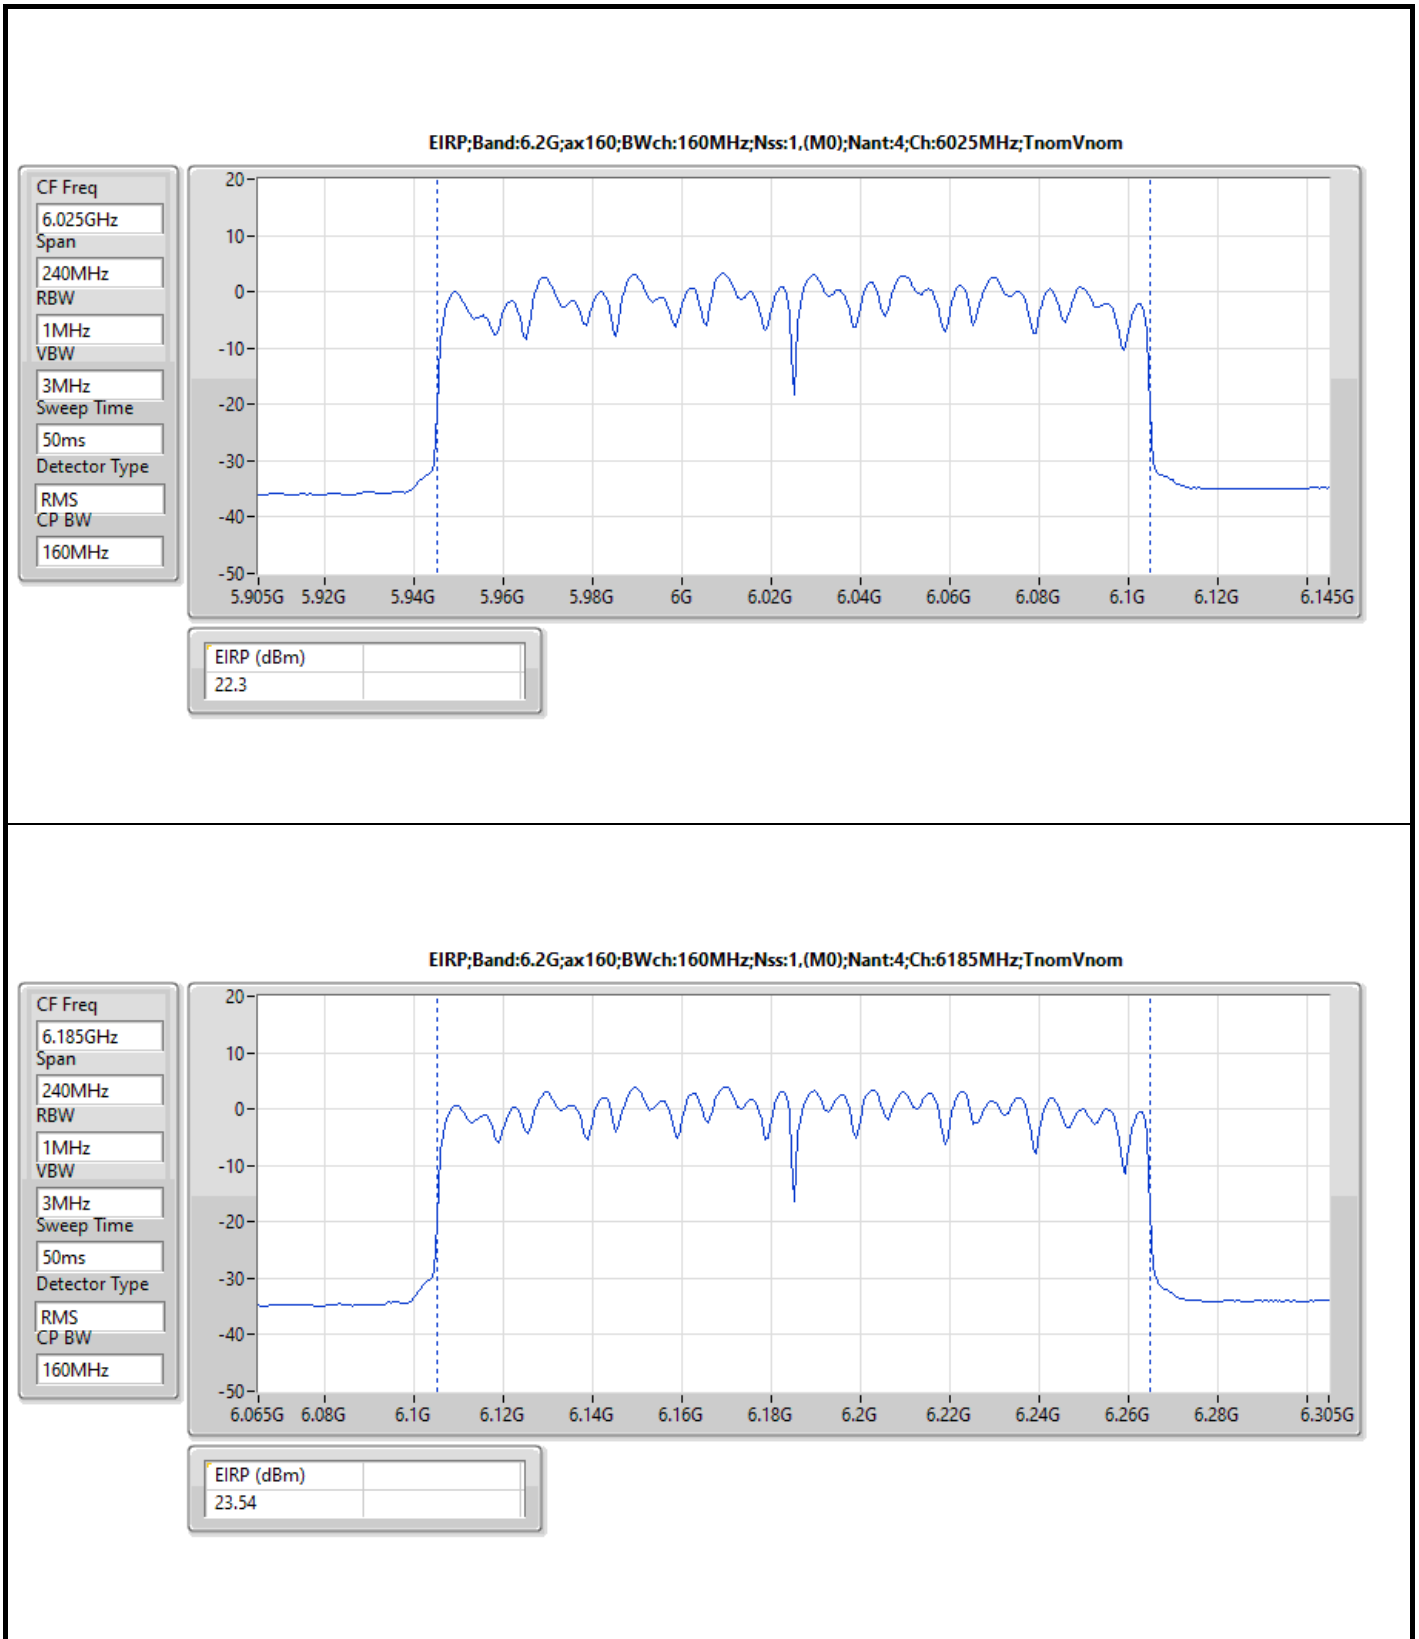

DG = Directional Gain  
The test result used radiated measurement.

Summary

Mode	EIRP (dBm)	EIRP (W)
5.925-6.425GHz	-	-
802.11ax HEW20-BF_Nss1,(MCS3)_4TX	16.16	0.04130
802.11ax HEW40-BF_Nss1,(MCS3)_4TX	19.11	0.08147
802.11ax HEW80-BF_Nss1,(MCS3)_4TX	21.64	0.14588
802.11ax HEW160-BF_Nss1,(MCS3)_4TX	26.46	0.44259
6.425-6.525GHz	-	-
802.11ax HEW20-BF_Nss1,(MCS3)_4TX	14.85	0.03055
802.11ax HEW40-BF_Nss1,(MCS3)_4TX	18.48	0.07047
802.11ax HEW80-BF_Nss1,(MCS3)_4TX	22.56	0.18030
802.11ax HEW160-BF_Nss1,(MCS3)_4TX	25.34	0.34198
6.525-6.875GHz	-	-
802.11ax HEW20-BF_Nss1,(MCS3)_4TX	17.00	0.05012
802.11ax HEW40-BF_Nss1,(MCS3)_4TX	19.52	0.08954
802.11ax HEW80-BF_Nss1,(MCS3)_4TX	23.78	0.23878
802.11ax HEW160-BF_Nss1,(MCS3)_4TX	26.20	0.41687
6.875-7.125GHz	-	-
802.11ax HEW20-BF_Nss1,(MCS3)_4TX	15.52	0.03565
802.11ax HEW40-BF_Nss1,(MCS3)_4TX	19.59	0.09099
802.11ax HEW80-BF_Nss1,(MCS3)_4TX	23.21	0.20941
802.11ax HEW160-BF_Nss1,(MCS3)_4TX	24.63	0.29040