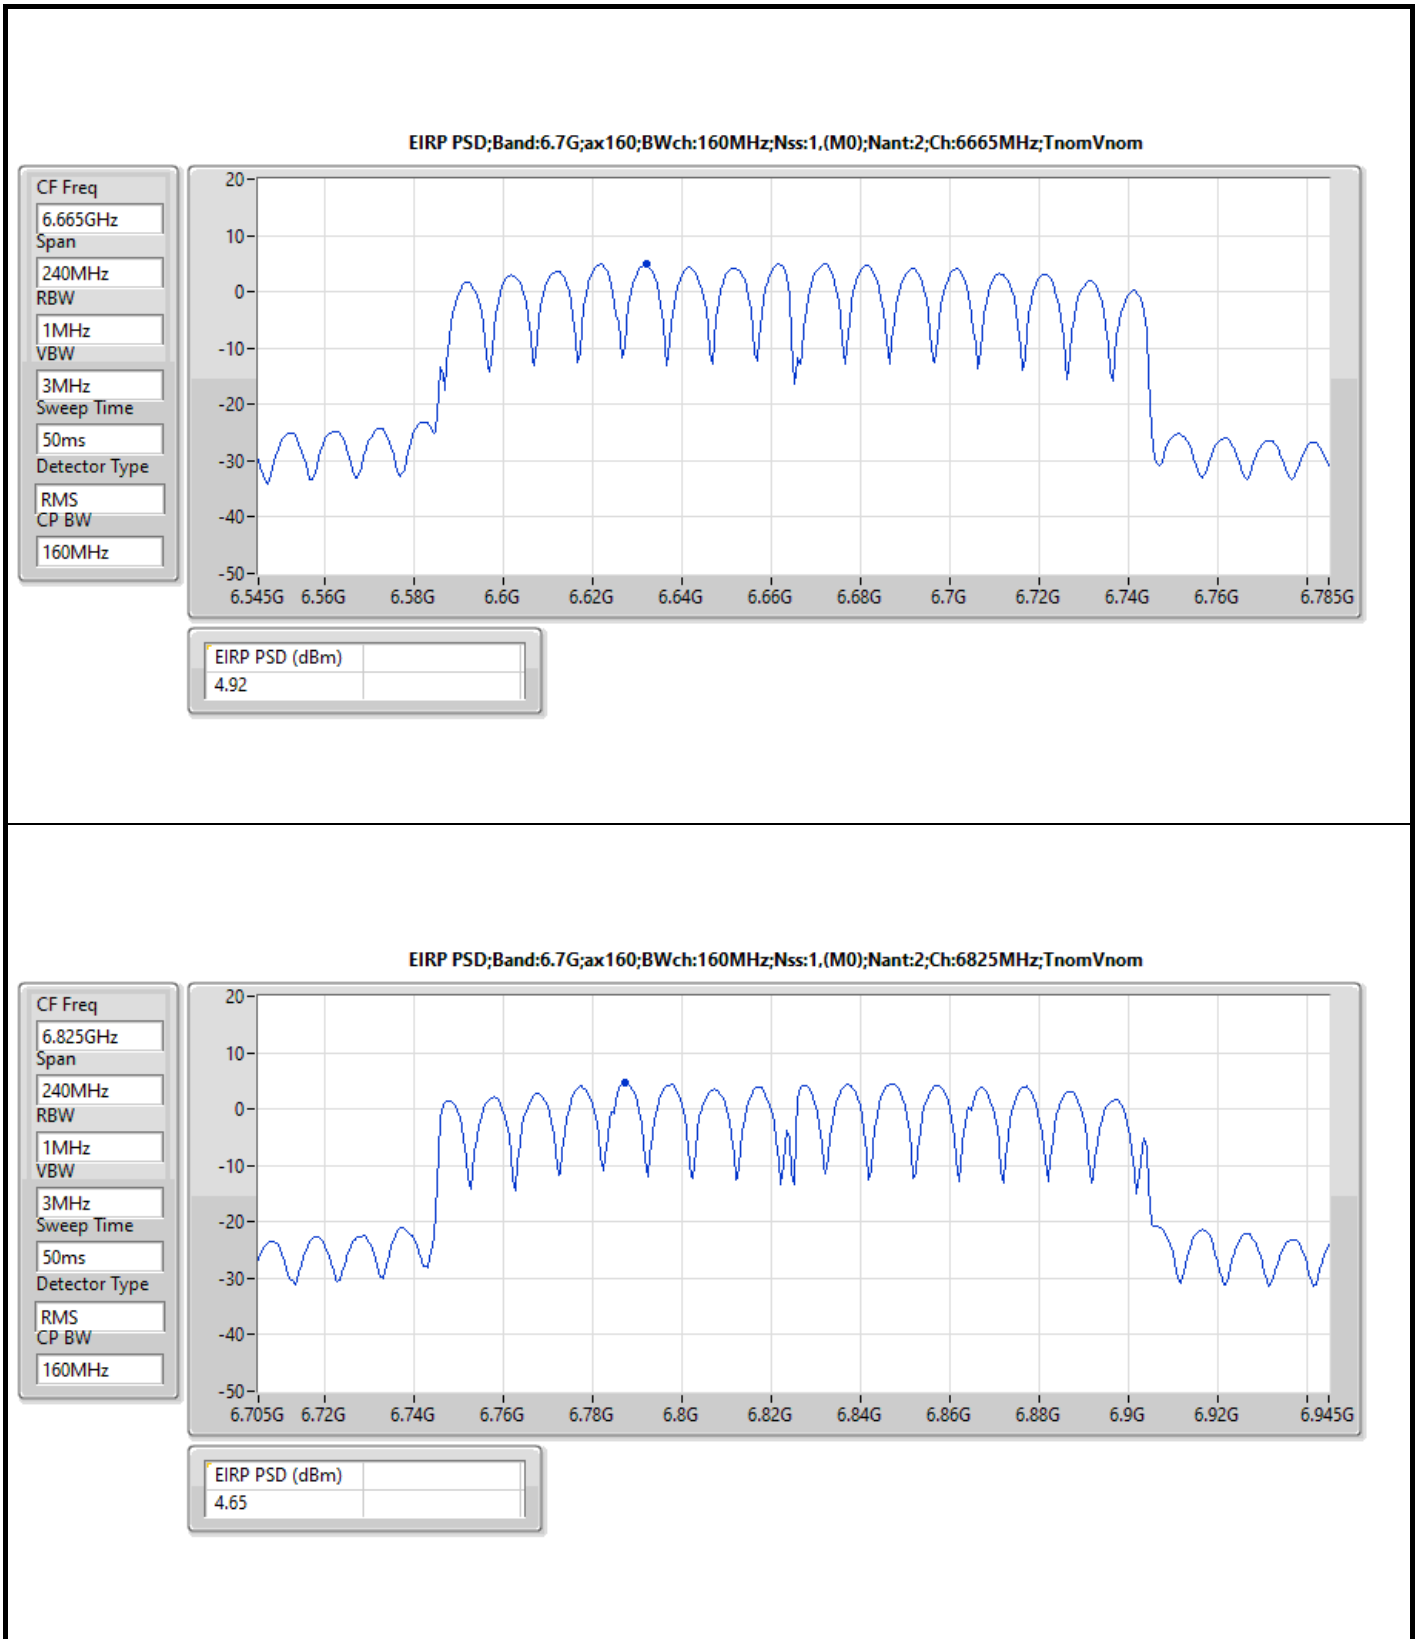

The test result used radiated measurement.

**Summary**

Mode	EIRP PD (dBm/RBW)
5.925-6.425GHz	-
802.11ax HEW20-BF_Nss1,(MCS3)_2TX	4.48
802.11ax HEW40-BF_Nss1,(MCS3)_2TX	4.63
802.11ax HEW80-BF_Nss1,(MCS3)_2TX	4.87
802.11ax HEW160-BF_Nss1,(MCS3)_2TX	4.44
6.425-6.525GHz	-
802.11ax HEW20-BF_Nss1,(MCS3)_2TX	4.92
802.11ax HEW40-BF_Nss1,(MCS3)_2TX	4.49
802.11ax HEW80-BF_Nss1,(MCS3)_2TX	4.91
802.11ax HEW160-BF_Nss1,(MCS3)_2TX	4.48
6.525-6.875GHz	-
802.11ax HEW20-BF_Nss1,(MCS3)_2TX	4.41
802.11ax HEW40-BF_Nss1,(MCS3)_2TX	4.89
802.11ax HEW80-BF_Nss1,(MCS3)_2TX	4.79
802.11ax HEW160-BF_Nss1,(MCS3)_2TX	4.33
6.875-7.125GHz	-
802.11ax HEW20-BF_Nss1,(MCS3)_2TX	4.51
802.11ax HEW40-BF_Nss1,(MCS3)_2TX	4.54
802.11ax HEW80-BF_Nss1,(MCS3)_2TX	4.43
802.11ax HEW160-BF_Nss1,(MCS3)_2TX	4.37