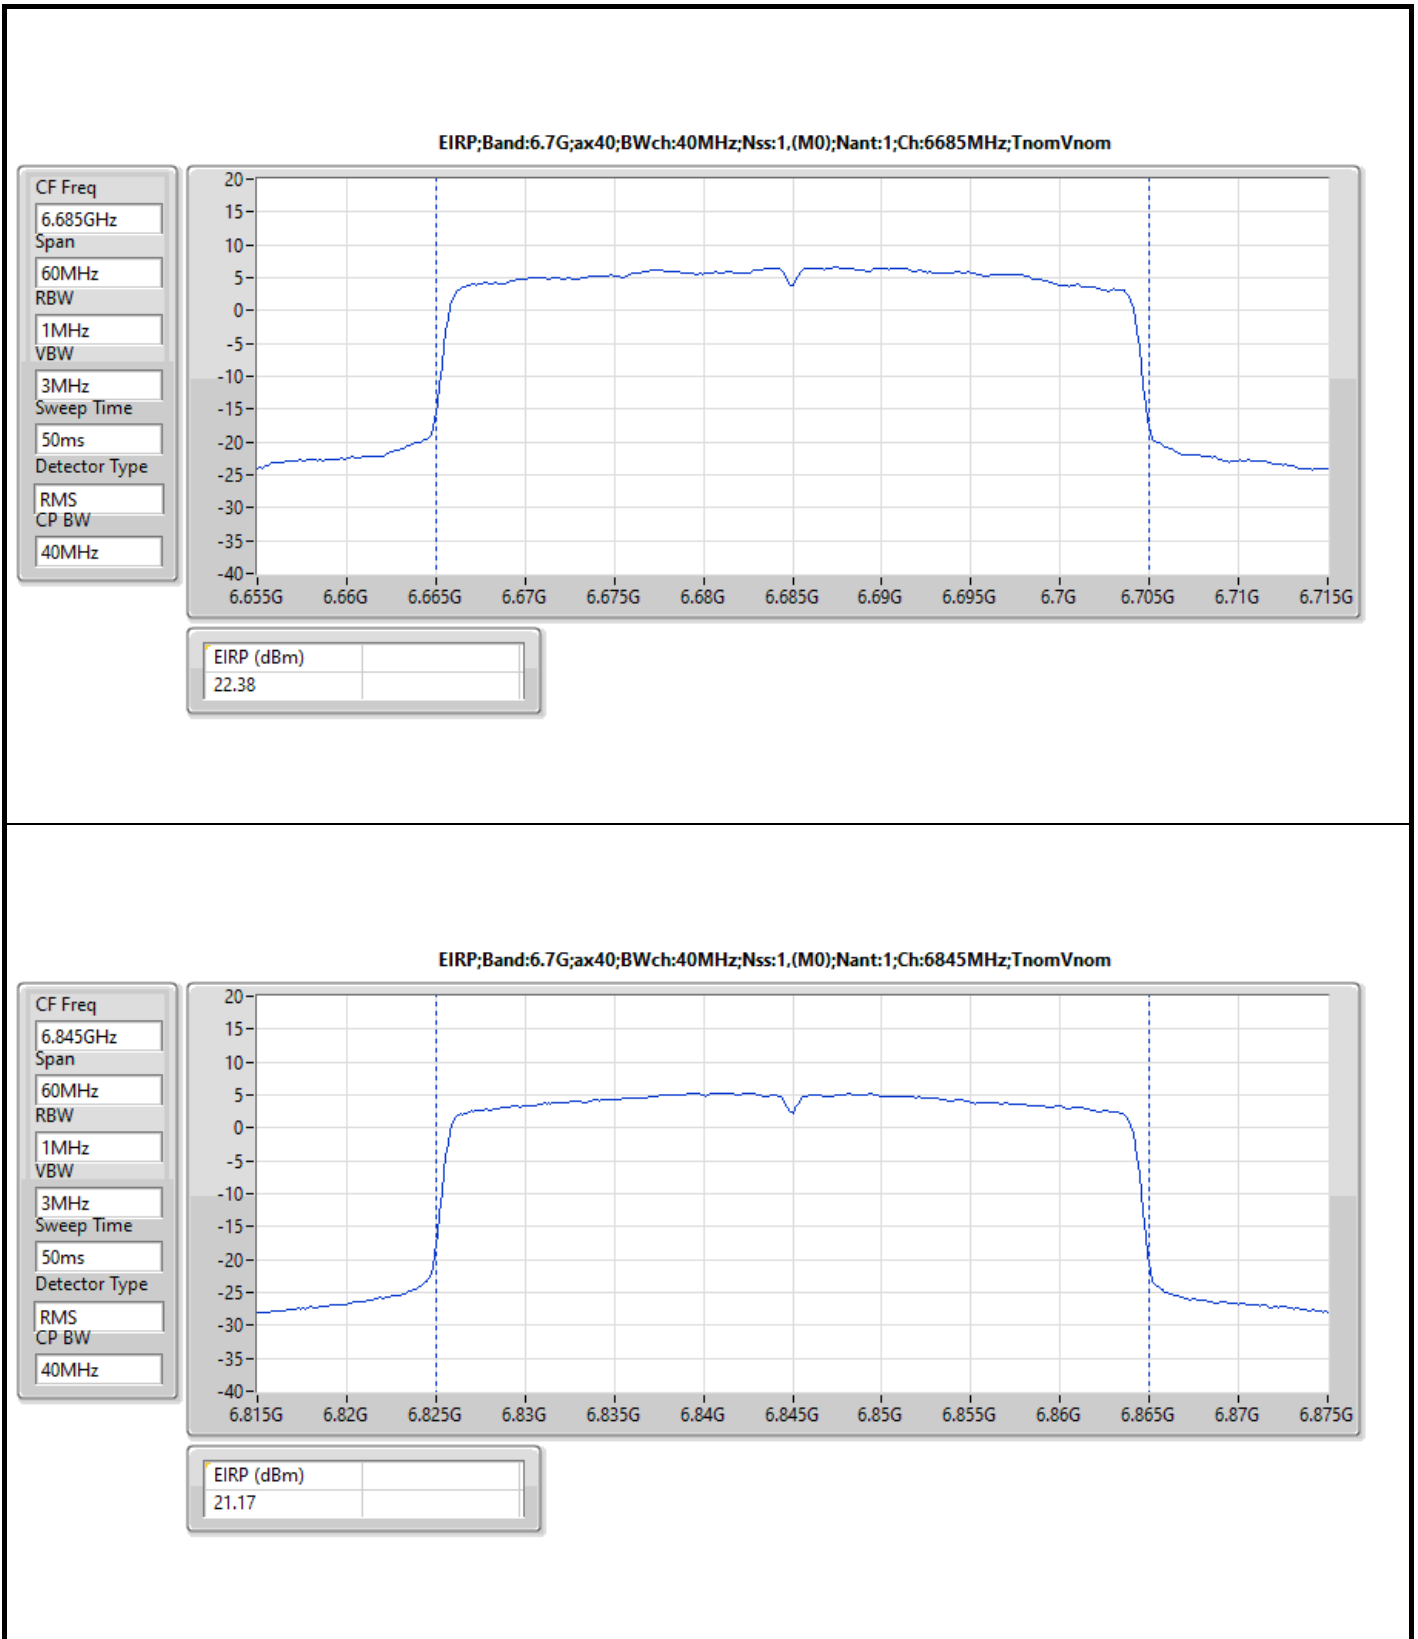

DG = Directional Gain  
The test result used radiated measurement.

Summary

Mode	EIRP (dBm)	EIRP (W)
5.925-6.425GHz	-	-
802.11ax HEW20_Nss1,(MCS0)_2TX	16.14	0.04111
802.11ax HEW40_Nss1,(MCS0)_2TX	19.05	0.08035
802.11ax HEW80_Nss1,(MCS0)_2TX	21.82	0.15205
802.11ax HEW160_Nss1,(MCS0)_2TX	24.77	0.29992
6.425-6.525GHz	-	-
802.11ax HEW20_Nss1,(MCS0)_2TX	15.05	0.03199
802.11ax HEW40_Nss1,(MCS0)_2TX	17.79	0.06012
802.11ax HEW80_Nss1,(MCS0)_2TX	20.66	0.11641
802.11ax HEW160_Nss1,(MCS0)_2TX	23.38	0.21777
6.525-6.875GHz	-	-
802.11ax HEW20_Nss1,(MCS0)_2TX	14.57	0.02864
802.11ax HEW40_Nss1,(MCS0)_2TX	17.70	0.05888
802.11ax HEW80_Nss1,(MCS0)_2TX	20.87	0.12218
802.11ax HEW160_Nss1,(MCS0)_2TX	23.43	0.22029
6.875-7.125GHz	-	-
802.11ax HEW20_Nss1,(MCS0)_2TX	15.11	0.03243
802.11ax HEW40_Nss1,(MCS0)_2TX	17.65	0.05821
802.11ax HEW80_Nss1,(MCS0)_2TX	20.26	0.10617
802.11ax HEW160_Nss1,(MCS0)_2TX	22.41	0.17418