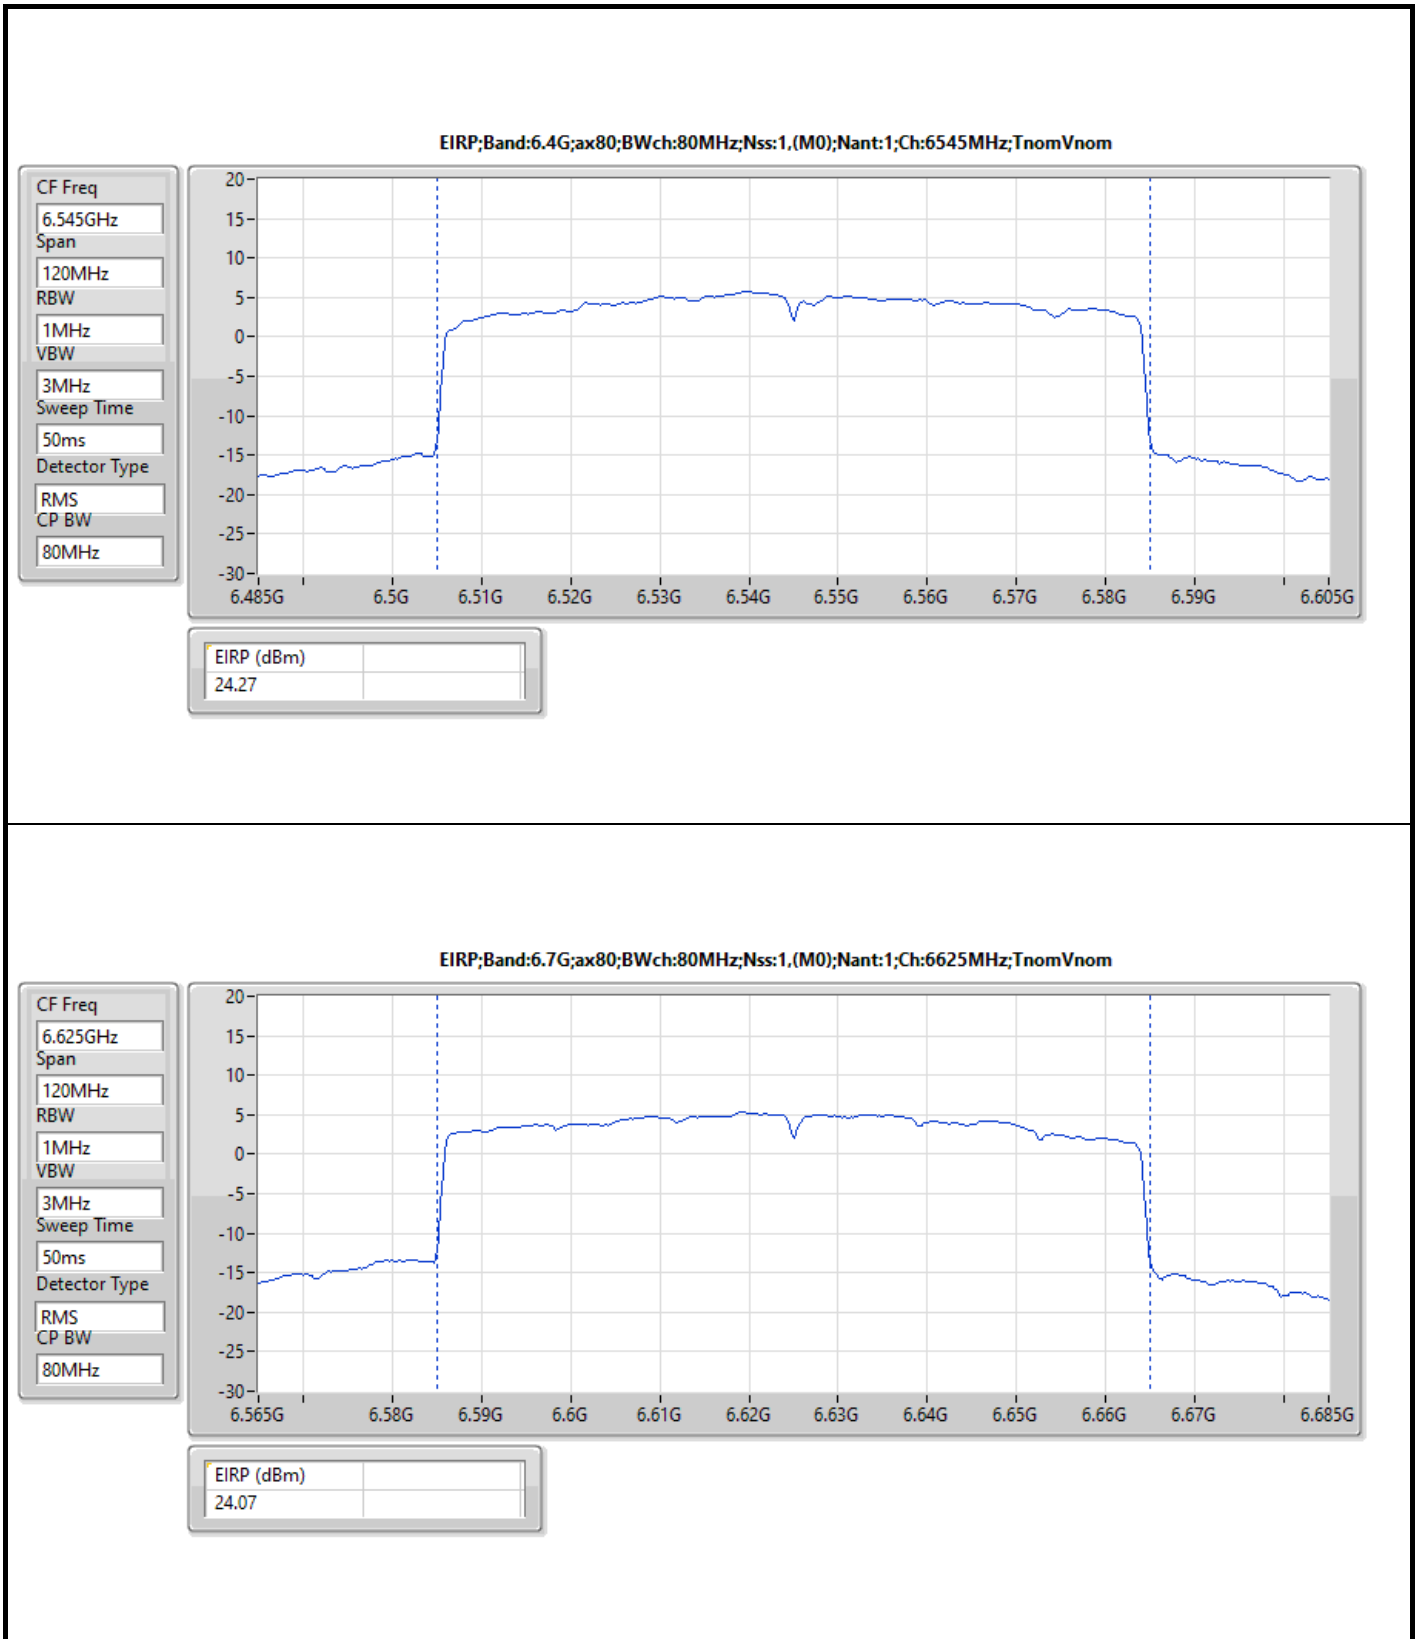

DG = Directional Gain  
The test result used radiated measurement.

Summary

Mode	EIRP (dBm)	EIRP (W)
5.925-6.425GHz	-	-
802.11ax HEW20_Nss1,(MCS0)_2TX	16.14	0.04111
802.11ax HEW40_Nss1,(MCS0)_2TX	19.05	0.08035
802.11ax HEW80_Nss1,(MCS0)_2TX	21.82	0.15205
802.11ax HEW160_Nss1,(MCS0)_2TX	24.77	0.29992
6.425-6.525GHz	-	-
802.11ax HEW20_Nss1,(MCS0)_2TX	15.05	0.03199
802.11ax HEW40_Nss1,(MCS0)_2TX	17.79	0.06012
802.11ax HEW80_Nss1,(MCS0)_2TX	20.66	0.11641
802.11ax HEW160_Nss1,(MCS0)_2TX	23.38	0.21777
6.525-6.875GHz	-	-
802.11ax HEW20_Nss1,(MCS0)_2TX	14.57	0.02864
802.11ax HEW40_Nss1,(MCS0)_2TX	17.70	0.05888
802.11ax HEW80_Nss1,(MCS0)_2TX	20.87	0.12218
802.11ax HEW160_Nss1,(MCS0)_2TX	23.43	0.22029
6.875-7.125GHz	-	-
802.11ax HEW20_Nss1,(MCS0)_2TX	15.11	0.03243
802.11ax HEW40_Nss1,(MCS0)_2TX	17.65	0.05821
802.11ax HEW80_Nss1,(MCS0)_2TX	20.26	0.10617
802.11ax HEW160_Nss1,(MCS0)_2TX	22.41	0.17418