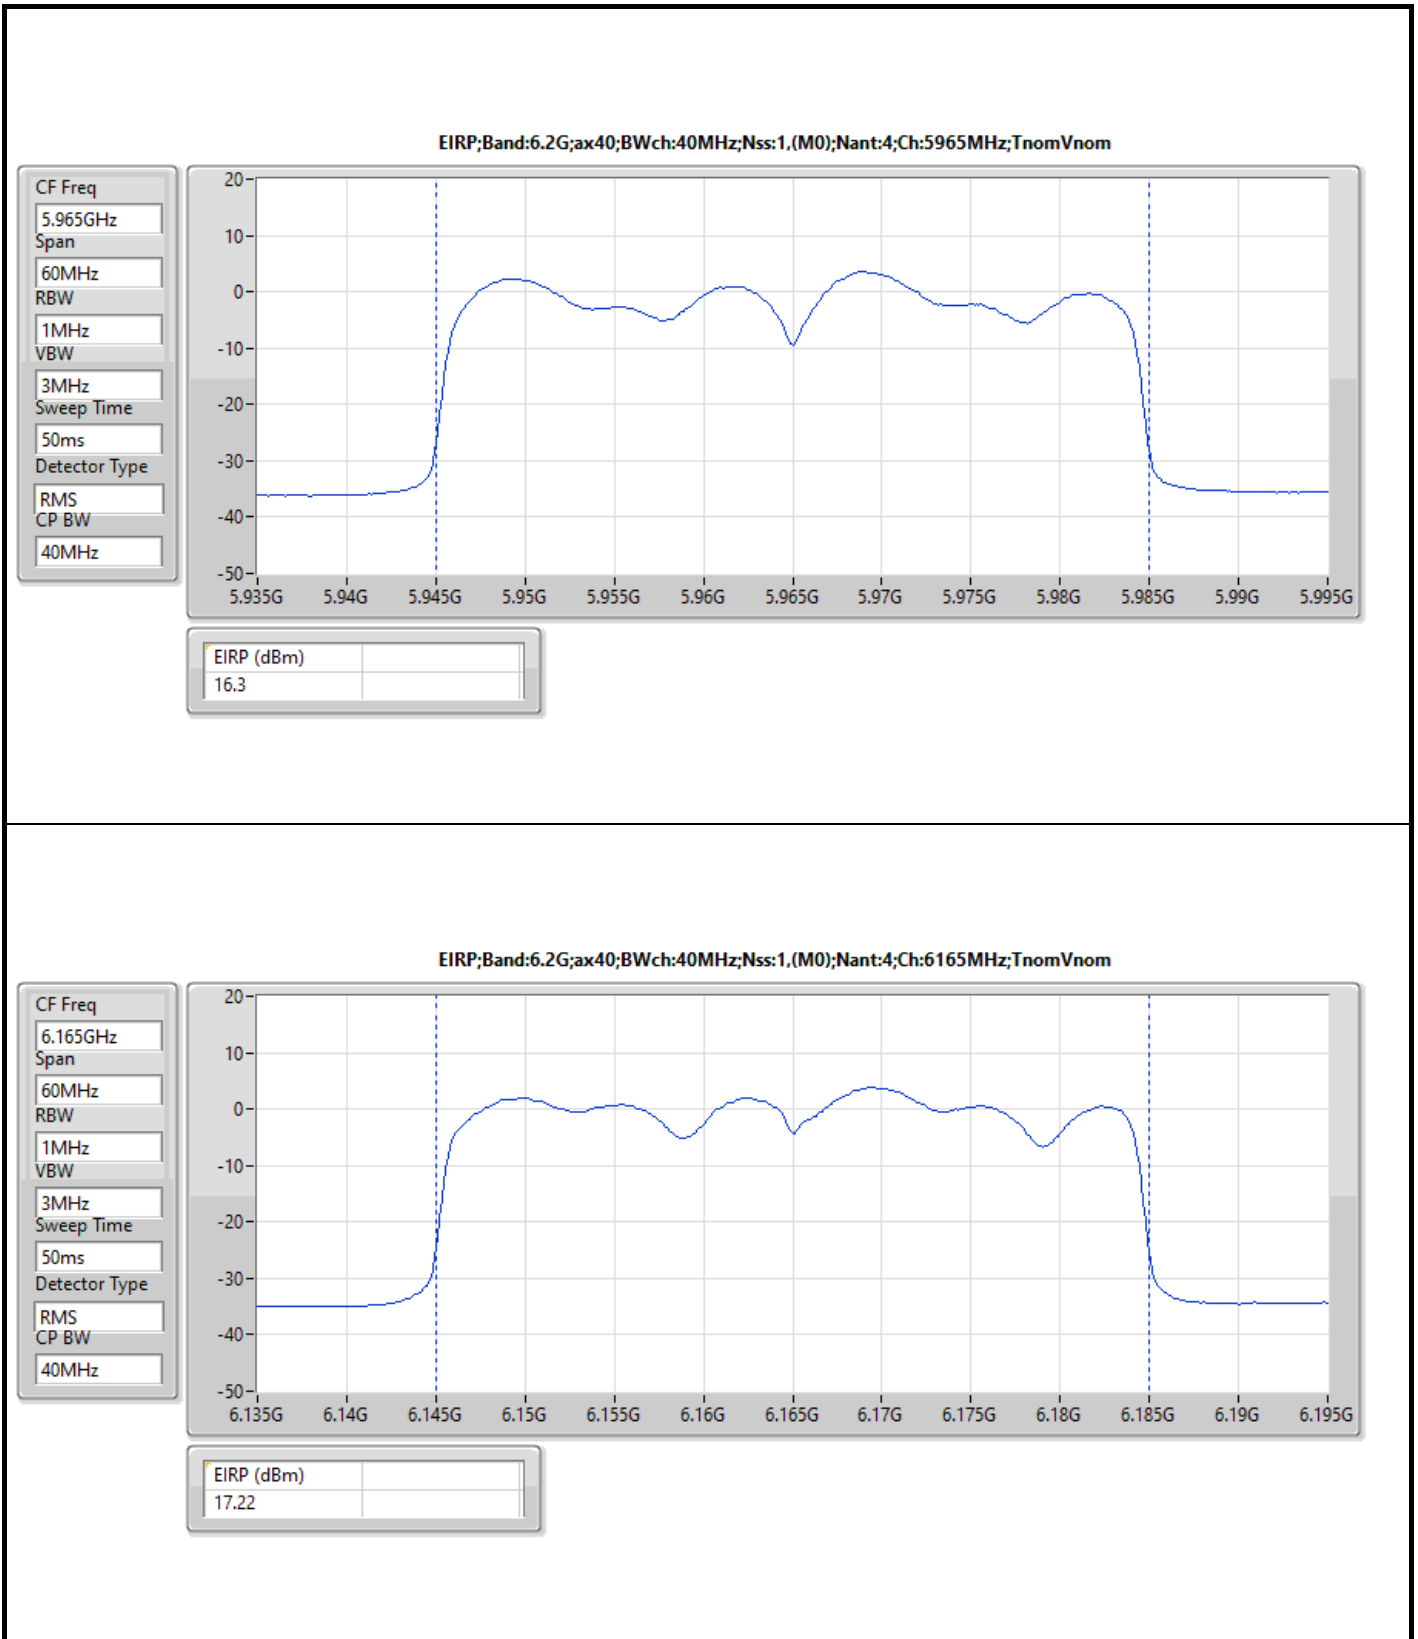

DG = Directional Gain  
The test result used radiated measurement.

Summary

Mode	EIRP (dBm)	EIRP (W)
5.925-6.425GHz	-	-
802.11ax HEW20-BF_Nss1,(MCS3)_4TX	16.16	0.04130
802.11ax HEW40-BF_Nss1,(MCS3)_4TX	19.11	0.08147
802.11ax HEW80-BF_Nss1,(MCS3)_4TX	21.64	0.14588
802.11ax HEW160-BF_Nss1,(MCS3)_4TX	26.46	0.44259
6.425-6.525GHz	-	-
802.11ax HEW20-BF_Nss1,(MCS3)_4TX	14.85	0.03055
802.11ax HEW40-BF_Nss1,(MCS3)_4TX	18.48	0.07047
802.11ax HEW80-BF_Nss1,(MCS3)_4TX	22.56	0.18030
802.11ax HEW160-BF_Nss1,(MCS3)_4TX	25.34	0.34198
6.525-6.875GHz	-	-
802.11ax HEW20-BF_Nss1,(MCS3)_4TX	17.00	0.05012
802.11ax HEW40-BF_Nss1,(MCS3)_4TX	19.52	0.08954
802.11ax HEW80-BF_Nss1,(MCS3)_4TX	23.78	0.23878
802.11ax HEW160-BF_Nss1,(MCS3)_4TX	26.20	0.41687
6.875-7.125GHz	-	-
802.11ax HEW20-BF_Nss1,(MCS3)_4TX	15.52	0.03565
802.11ax HEW40-BF_Nss1,(MCS3)_4TX	19.59	0.09099
802.11ax HEW80-BF_Nss1,(MCS3)_4TX	23.21	0.20941
802.11ax HEW160-BF_Nss1,(MCS3)_4TX	24.63	0.29040