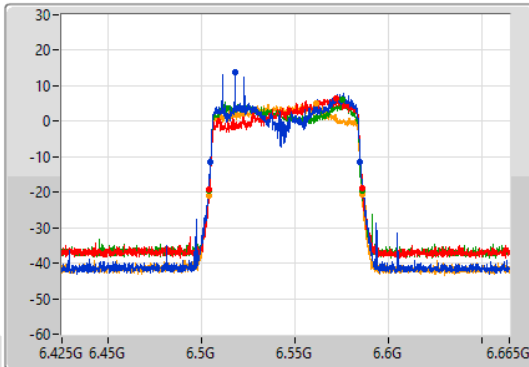

802.11ax HEW80-BF\_Nss1,(MCS3)\_4TX

EBW

6465MHz

09/12/2021

CF  
6.465GHz  
Span  
240MHz  
RBW  
1MHz  
VBW  
3MHz  
Sweep Time  
100ms  
Detector Type  
Peak

CF  
6.465GHz  
Span  
240MHz  
RBW  
2MHz  
VBW  
10MHz  
Sweep Time  
100ms  
Detector Type  
Peak

Port 1  
Port 2  
Port 3  
Port 4

26dB(Hz)	Fl-26dB(Hz)	Fh-26dB(Hz)	OBW(Hz)	Fl-OBW(Hz)	Fh-OBW(Hz)	Limit(Hz)	Port
80.28M	6.4248G	6.50508G	76.282M	6.426859G	6.503141G	Inf	1
82.32M	6.42396G	6.50628G	77.841M	6.426019G	6.503861G	Inf	2
81.48M	6.42408G	6.50556G	76.642M	6.426379G	6.503021G	Inf	3
82.56M	6.42372G	6.50628G	77.601M	6.426379G	6.503981G	Inf	4

802.11ax HEW80-BF\_Nss1,(MCS3)\_4TX

EBW

6545MHz Straddle 6.425-6.525GHz

09/12/2021

CF  
6.545GHz  
Span  
240MHz  
RBW  
1MHz  
VBW  
3MHz  
Sweep Time  
100ms  
Detector Type  
Peak

CF  
6.545GHz  
Span  
240MHz  
RBW  
2MHz  
VBW  
10MHz  
Sweep Time  
100ms  
Detector Type  
Peak