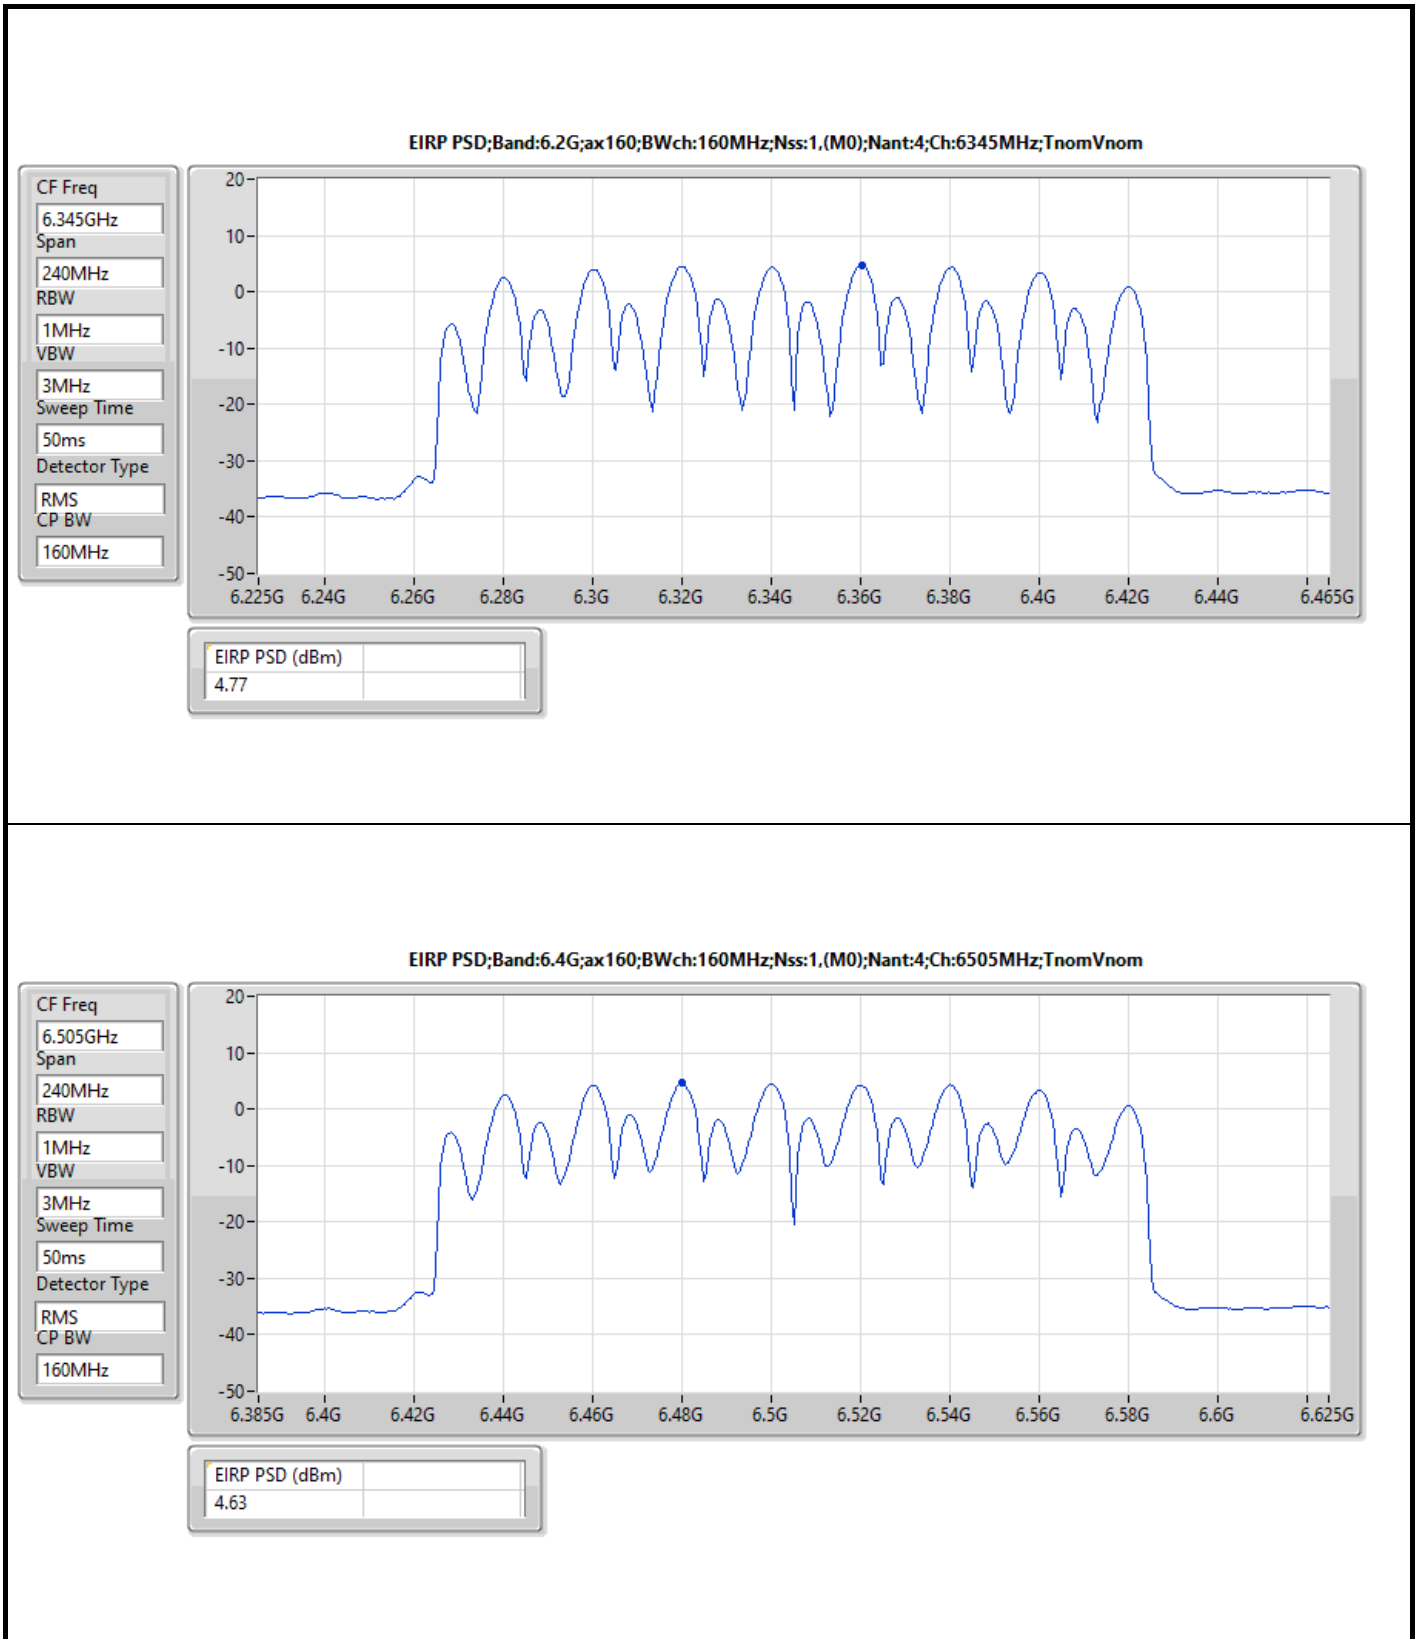

The test result used radiated measurement.

**Summary**

Mode	EIRP PD (dBm/RBW)
5.925-6.425GHz	-
802.11ax HEW20-BF_Nss1,(MCS3)_4TX	4.28
802.11ax HEW40-BF_Nss1,(MCS3)_4TX	4.72
802.11ax HEW80-BF_Nss1,(MCS3)_4TX	4.69
802.11ax HEW160-BF_Nss1,(MCS3)_4TX	4.98
6.425-6.525GHz	-
802.11ax HEW20-BF_Nss1,(MCS3)_4TX	4.53
802.11ax HEW40-BF_Nss1,(MCS3)_4TX	4.85
802.11ax HEW80-BF_Nss1,(MCS3)_4TX	4.71
802.11ax HEW160-BF_Nss1,(MCS3)_4TX	4.39
6.525-6.875GHz	-
802.11ax HEW20-BF_Nss1,(MCS3)_4TX	4.80
802.11ax HEW40-BF_Nss1,(MCS3)_4TX	4.89
802.11ax HEW80-BF_Nss1,(MCS3)_4TX	4.92
802.11ax HEW160-BF_Nss1,(MCS3)_4TX	4.43
6.875-7.125GHz	-
802.11ax HEW20-BF_Nss1,(MCS3)_4TX	4.65
802.11ax HEW40-BF_Nss1,(MCS3)_4TX	4.91
802.11ax HEW80-BF_Nss1,(MCS3)_4TX	4.54
802.11ax HEW160-BF_Nss1,(MCS3)_4TX	4.21