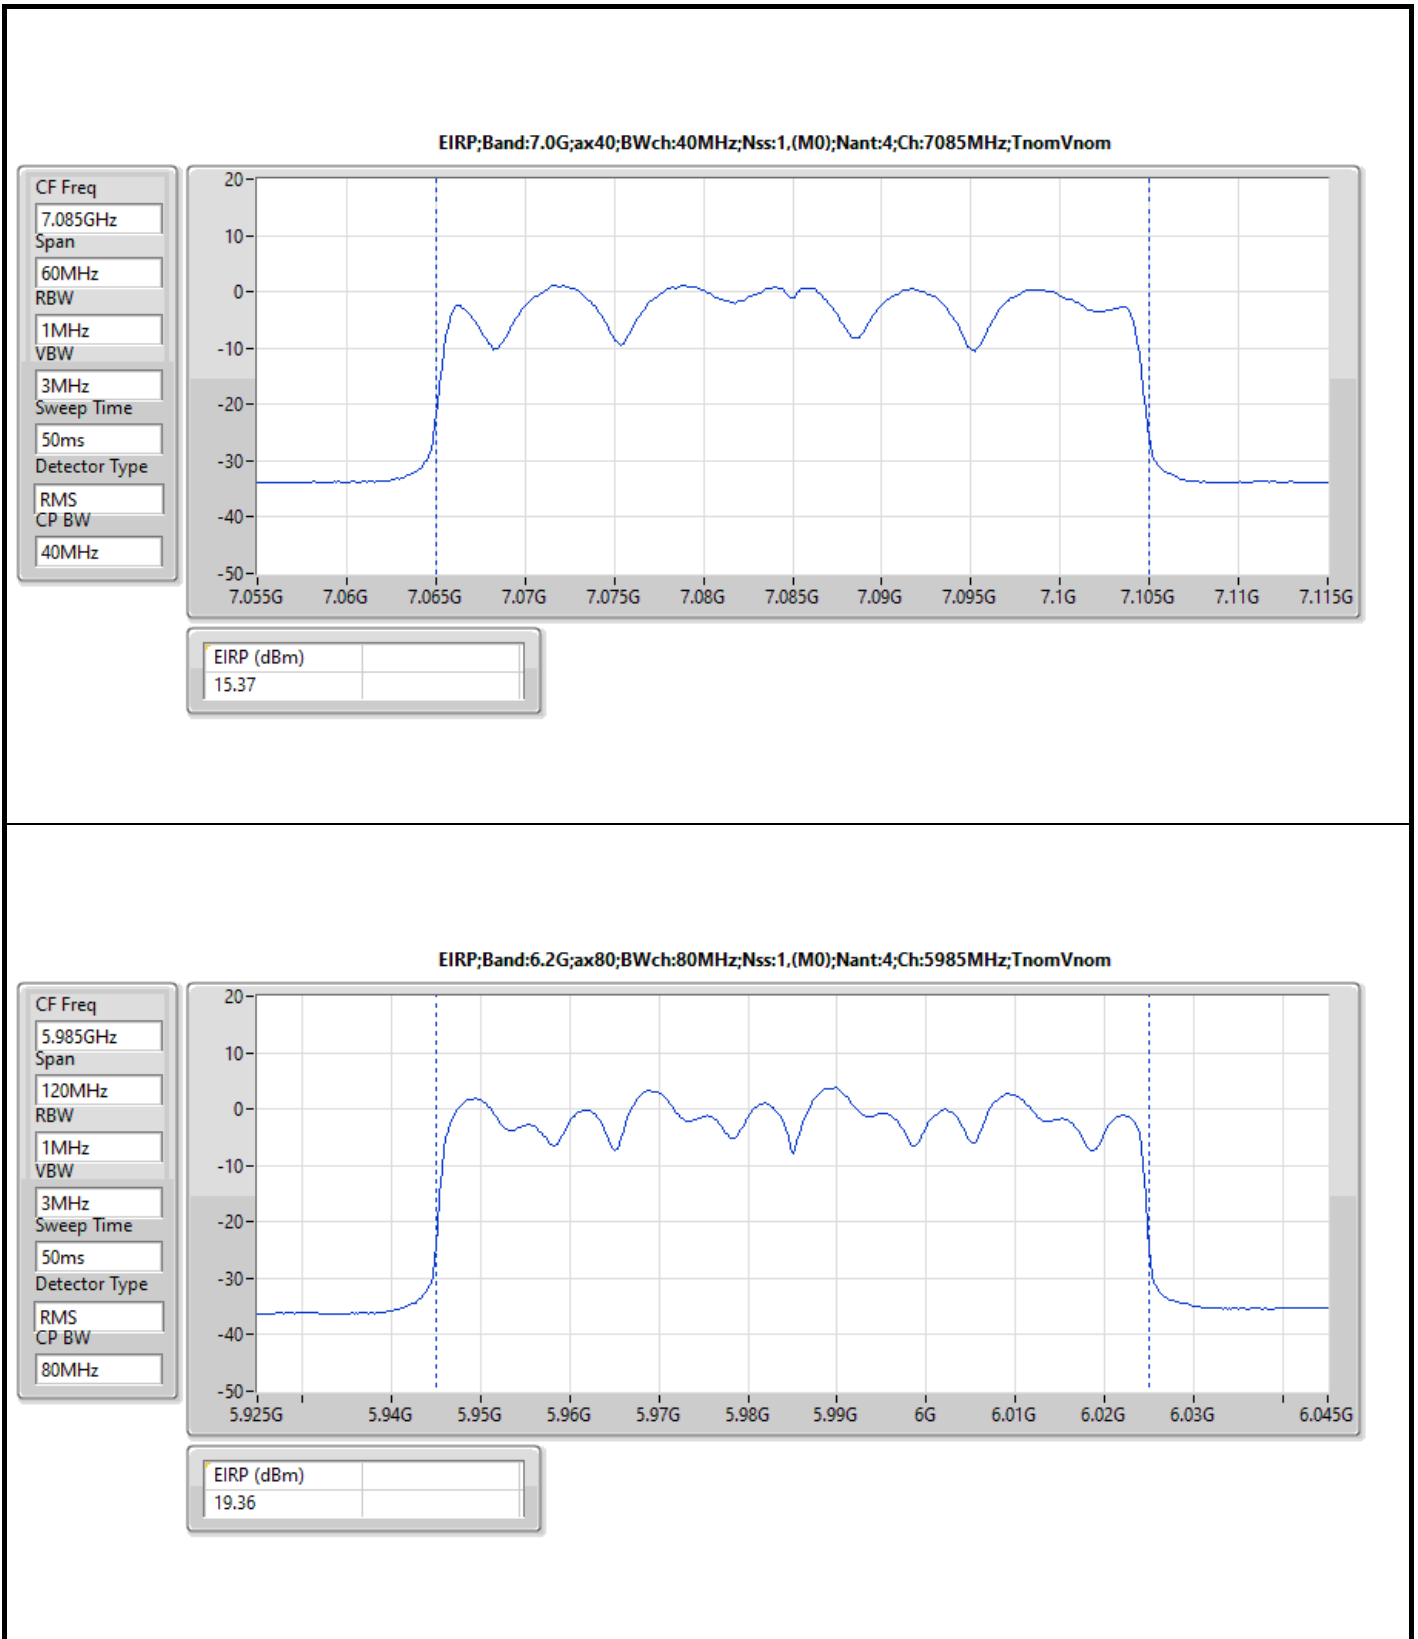

DG = Directional Gain  
The test result used radiated measurement.

Summary

Mode	EIRP (dBm)	EIRP (W)
5.925-6.425GHz	-	-
802.11ax HEW20-BF_Nss1,(MCS3)_4TX	16.16	0.04130
802.11ax HEW40-BF_Nss1,(MCS3)_4TX	19.11	0.08147
802.11ax HEW80-BF_Nss1,(MCS3)_4TX	21.64	0.14588
802.11ax HEW160-BF_Nss1,(MCS3)_4TX	26.46	0.44259
6.425-6.525GHz	-	-
802.11ax HEW20-BF_Nss1,(MCS3)_4TX	14.85	0.03055
802.11ax HEW40-BF_Nss1,(MCS3)_4TX	18.48	0.07047
802.11ax HEW80-BF_Nss1,(MCS3)_4TX	22.56	0.18030
802.11ax HEW160-BF_Nss1,(MCS3)_4TX	25.34	0.34198
6.525-6.875GHz	-	-
802.11ax HEW20-BF_Nss1,(MCS3)_4TX	17.00	0.05012
802.11ax HEW40-BF_Nss1,(MCS3)_4TX	19.52	0.08954
802.11ax HEW80-BF_Nss1,(MCS3)_4TX	23.78	0.23878
802.11ax HEW160-BF_Nss1,(MCS3)_4TX	26.20	0.41687
6.875-7.125GHz	-	-
802.11ax HEW20-BF_Nss1,(MCS3)_4TX	15.52	0.03565
802.11ax HEW40-BF_Nss1,(MCS3)_4TX	19.59	0.09099
802.11ax HEW80-BF_Nss1,(MCS3)_4TX	23.21	0.20941
802.11ax HEW160-BF_Nss1,(MCS3)_4TX	24.63	0.29040