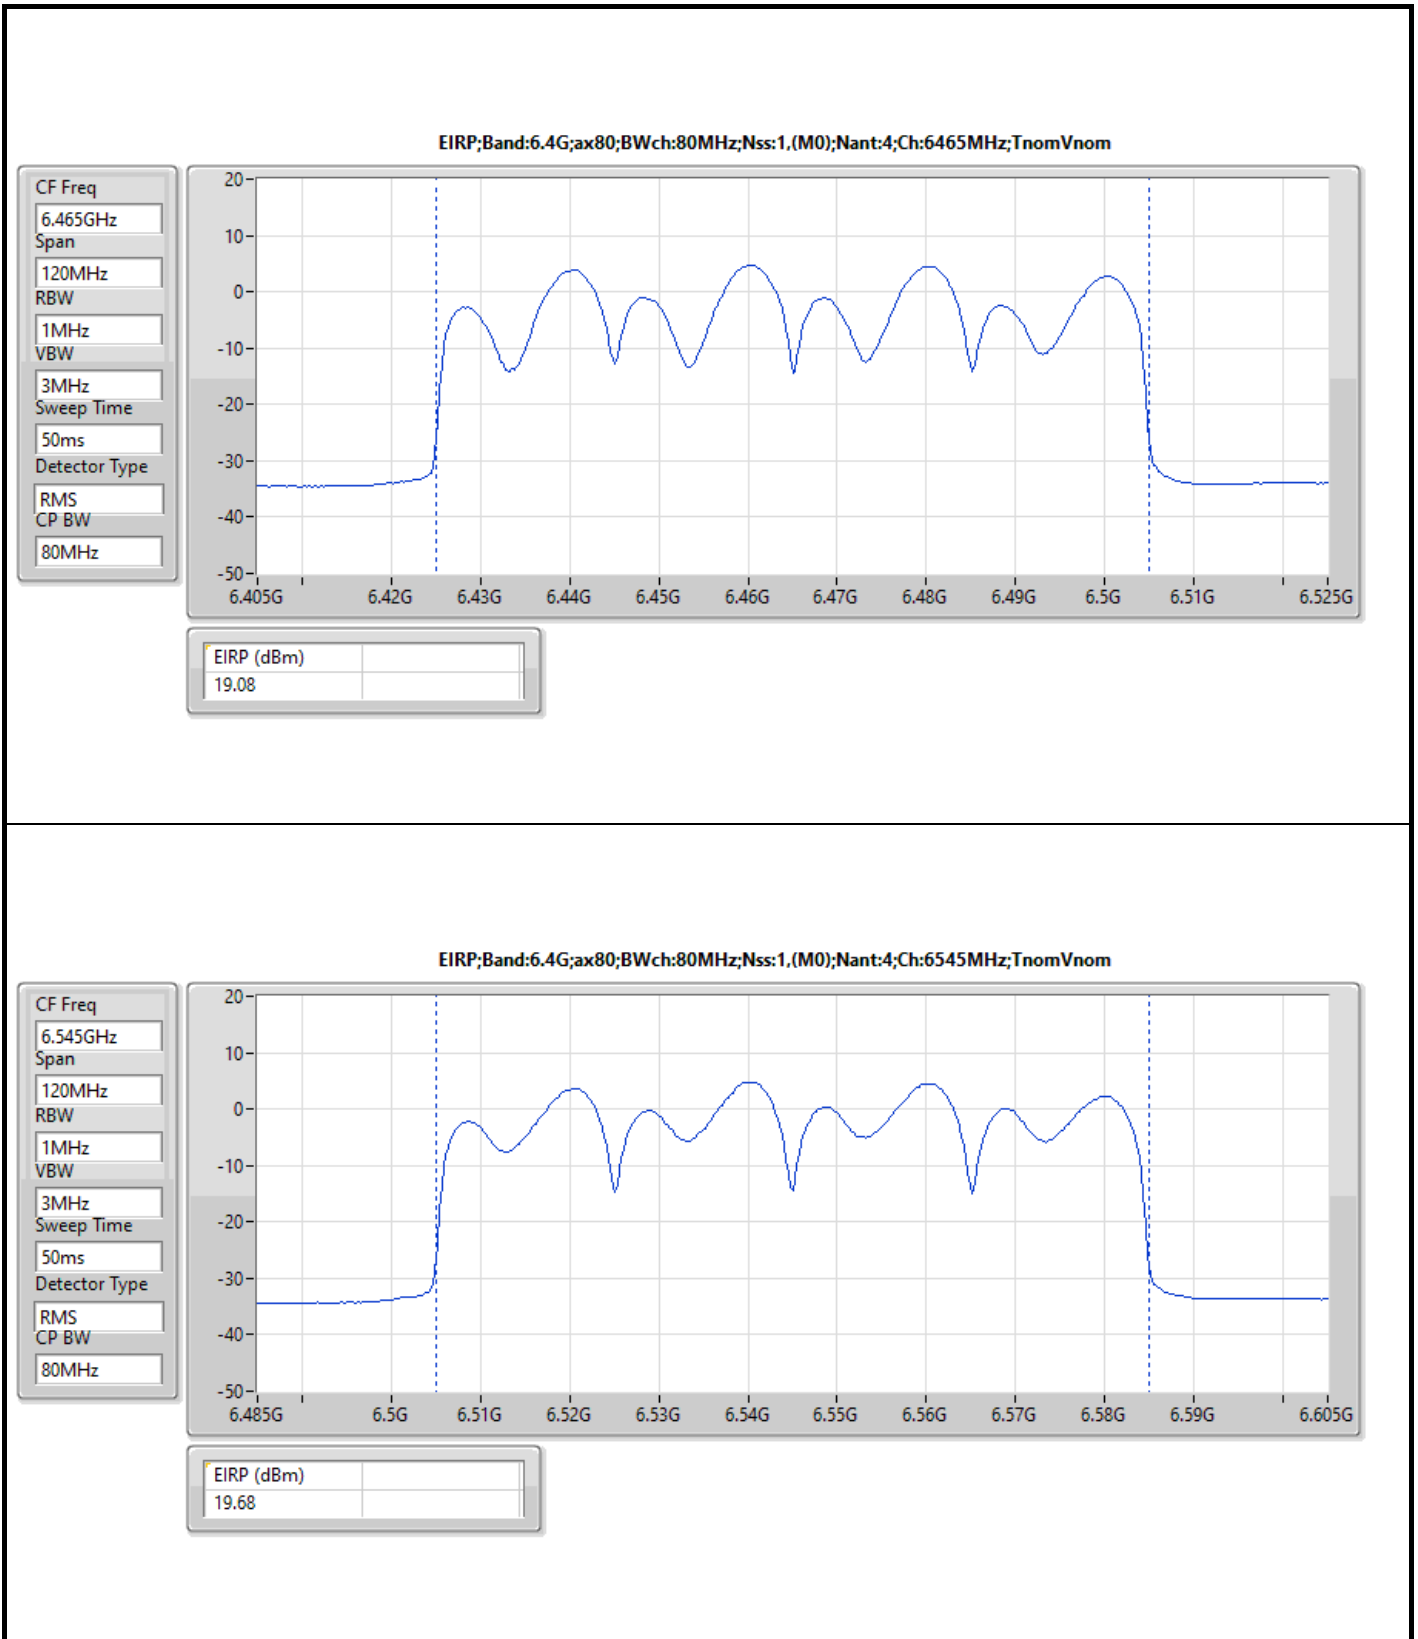

DG = Directional Gain  
The test result used radiated measurement.

Summary

Mode	EIRP (dBm)	EIRP (W)
5.925-6.425GHz	-	-
802.11ax HEW20-BF_Nss1,(MCS3)_4TX	16.16	0.04130
802.11ax HEW40-BF_Nss1,(MCS3)_4TX	19.11	0.08147
802.11ax HEW80-BF_Nss1,(MCS3)_4TX	21.64	0.14588
802.11ax HEW160-BF_Nss1,(MCS3)_4TX	26.46	0.44259
6.425-6.525GHz	-	-
802.11ax HEW20-BF_Nss1,(MCS3)_4TX	14.85	0.03055
802.11ax HEW40-BF_Nss1,(MCS3)_4TX	18.48	0.07047
802.11ax HEW80-BF_Nss1,(MCS3)_4TX	22.56	0.18030
802.11ax HEW160-BF_Nss1,(MCS3)_4TX	25.34	0.34198
6.525-6.875GHz	-	-
802.11ax HEW20-BF_Nss1,(MCS3)_4TX	17.00	0.05012
802.11ax HEW40-BF_Nss1,(MCS3)_4TX	19.52	0.08954
802.11ax HEW80-BF_Nss1,(MCS3)_4TX	23.78	0.23878
802.11ax HEW160-BF_Nss1,(MCS3)_4TX	26.20	0.41687
6.875-7.125GHz	-	-
802.11ax HEW20-BF_Nss1,(MCS3)_4TX	15.52	0.03565
802.11ax HEW40-BF_Nss1,(MCS3)_4TX	19.59	0.09099
802.11ax HEW80-BF_Nss1,(MCS3)_4TX	23.21	0.20941
802.11ax HEW160-BF_Nss1,(MCS3)_4TX	24.63	0.29040