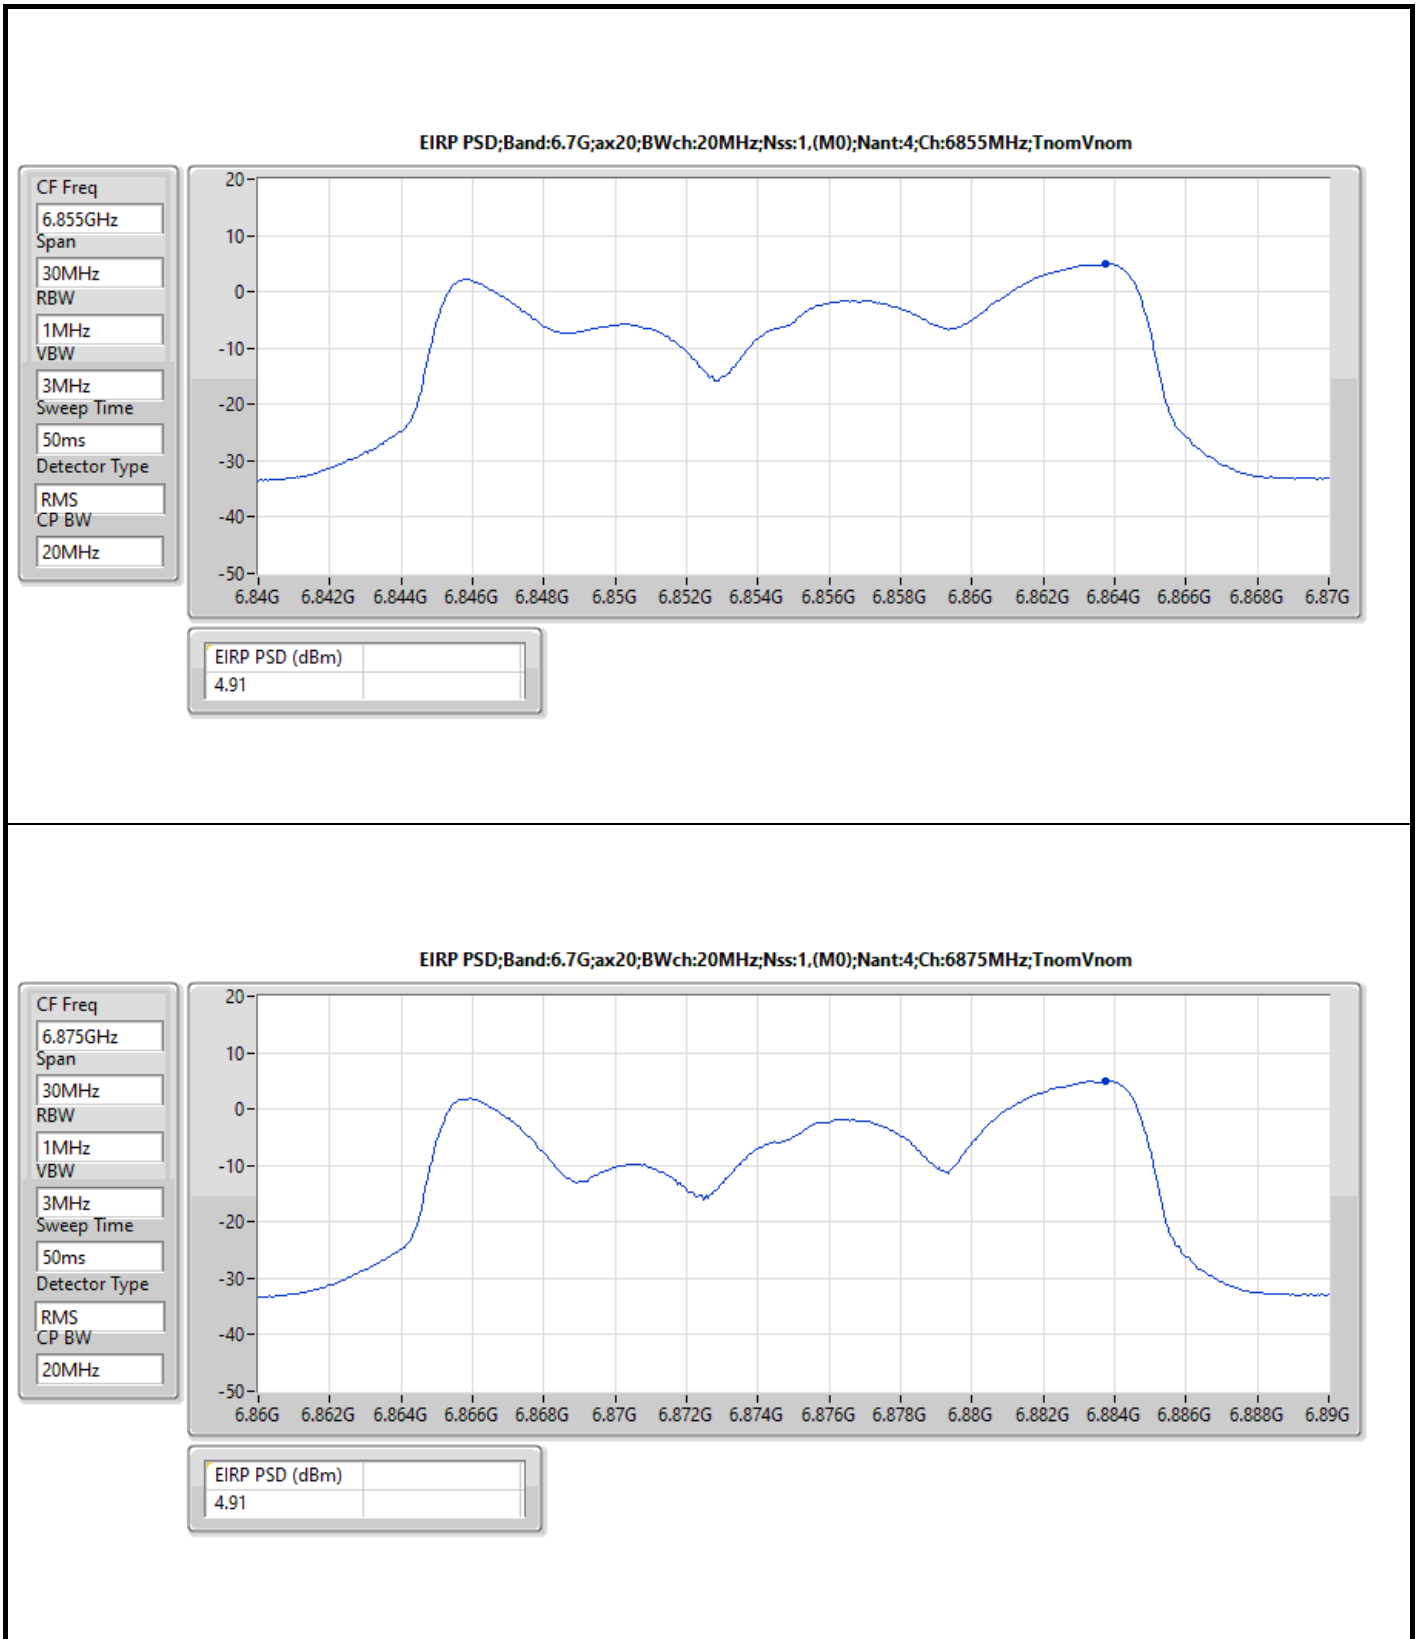

The test result used radiated measurement.

**Summary**

Mode	EIRP PD (dBm/RBW)
5.925-6.425GHz	-
802.11ax HEW20-BF_Nss1,(MCS3)_4TX	4.28
802.11ax HEW40-BF_Nss1,(MCS3)_4TX	4.72
802.11ax HEW80-BF_Nss1,(MCS3)_4TX	4.69
802.11ax HEW160-BF_Nss1,(MCS3)_4TX	4.98
6.425-6.525GHz	-
802.11ax HEW20-BF_Nss1,(MCS3)_4TX	4.53
802.11ax HEW40-BF_Nss1,(MCS3)_4TX	4.85
802.11ax HEW80-BF_Nss1,(MCS3)_4TX	4.71
802.11ax HEW160-BF_Nss1,(MCS3)_4TX	4.39
6.525-6.875GHz	-
802.11ax HEW20-BF_Nss1,(MCS3)_4TX	4.80
802.11ax HEW40-BF_Nss1,(MCS3)_4TX	4.89
802.11ax HEW80-BF_Nss1,(MCS3)_4TX	4.92
802.11ax HEW160-BF_Nss1,(MCS3)_4TX	4.43
6.875-7.125GHz	-
802.11ax HEW20-BF_Nss1,(MCS3)_4TX	4.65
802.11ax HEW40-BF_Nss1,(MCS3)_4TX	4.91
802.11ax HEW80-BF_Nss1,(MCS3)_4TX	4.54
802.11ax HEW160-BF_Nss1,(MCS3)_4TX	4.21