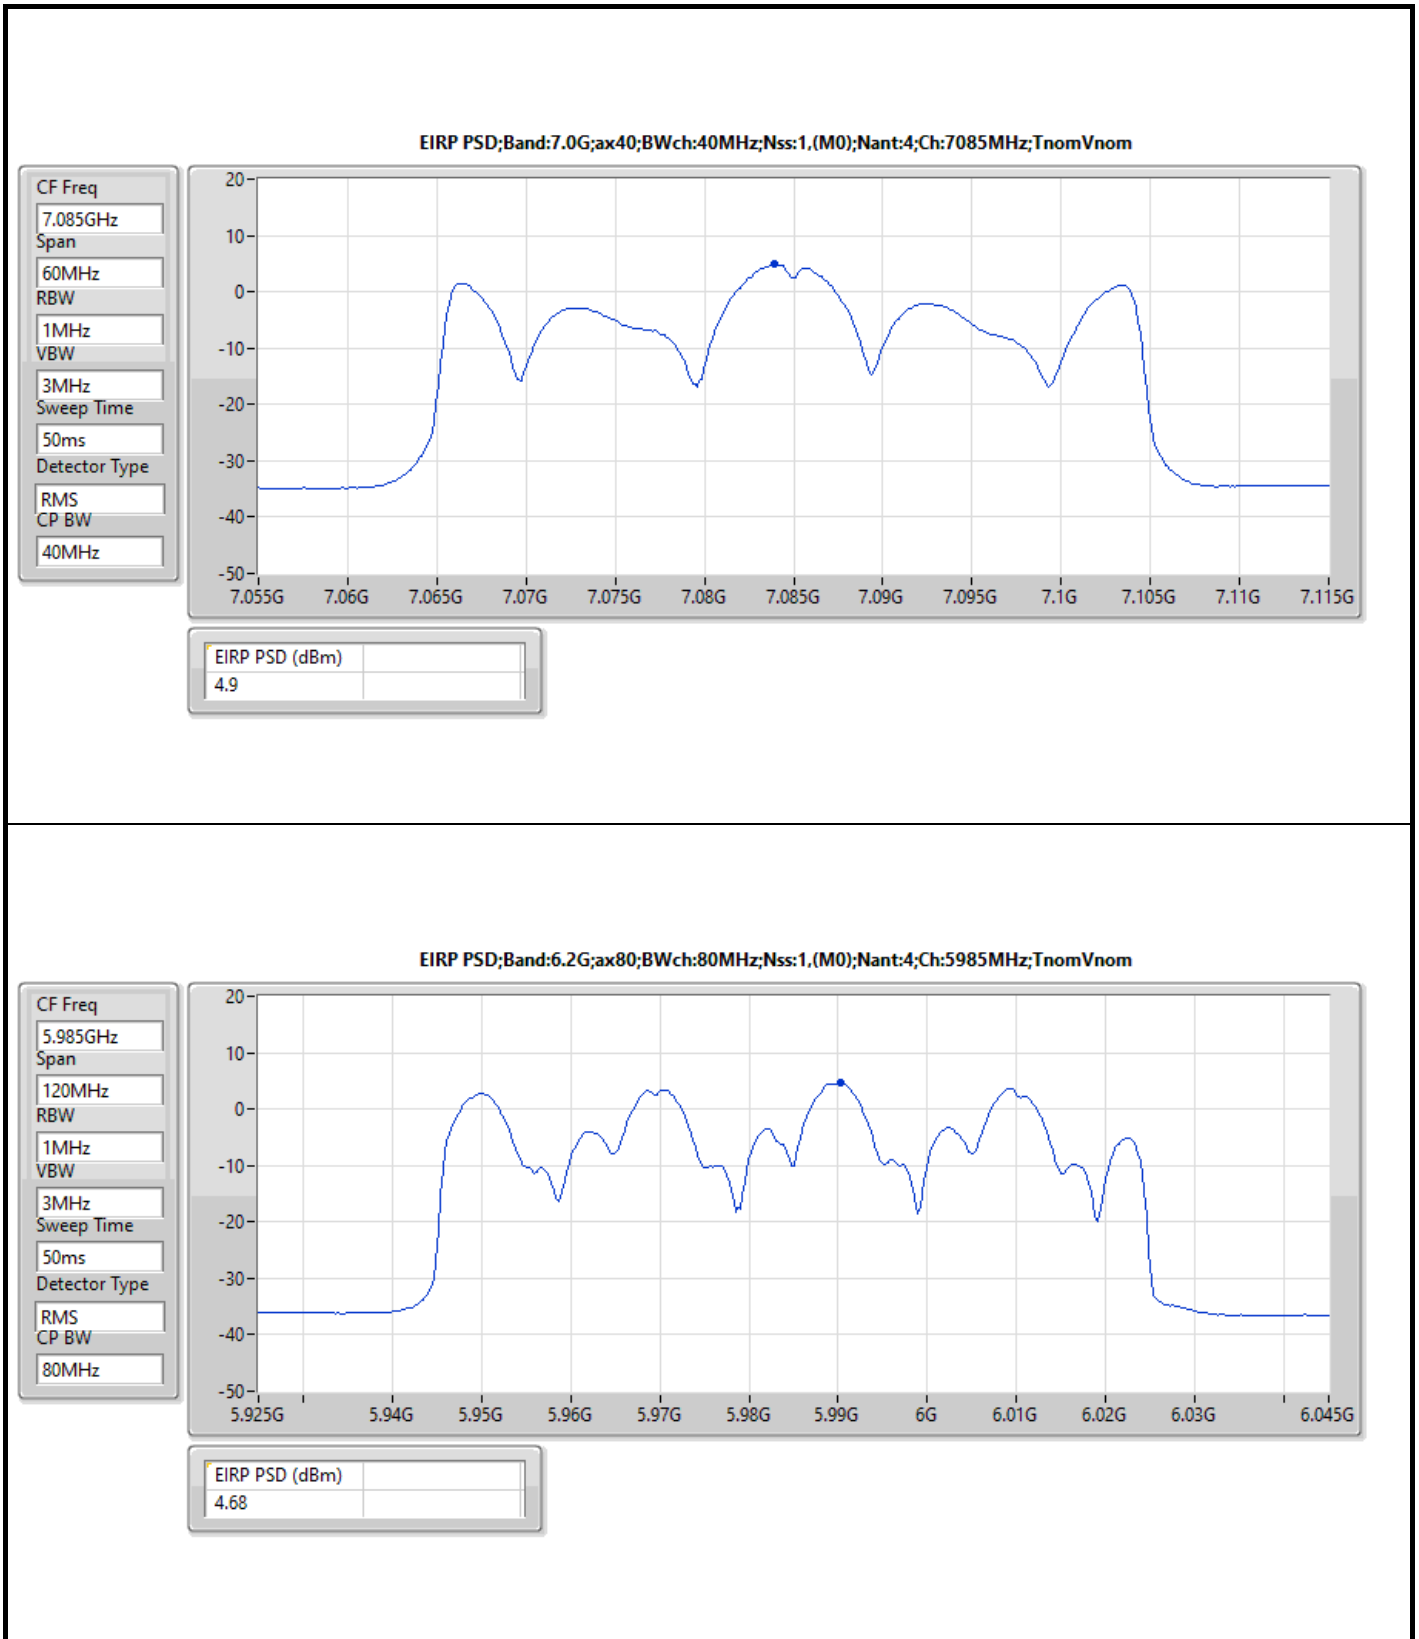

The test result used radiated measurement.

**Summary**

Mode	EIRP PD (dBm/RBW)
5.925-6.425GHz	-
802.11ax HEW20-BF_Nss1,(MCS3)_4TX	4.28
802.11ax HEW40-BF_Nss1,(MCS3)_4TX	4.72
802.11ax HEW80-BF_Nss1,(MCS3)_4TX	4.69
802.11ax HEW160-BF_Nss1,(MCS3)_4TX	4.98
6.425-6.525GHz	-
802.11ax HEW20-BF_Nss1,(MCS3)_4TX	4.53
802.11ax HEW40-BF_Nss1,(MCS3)_4TX	4.85
802.11ax HEW80-BF_Nss1,(MCS3)_4TX	4.71
802.11ax HEW160-BF_Nss1,(MCS3)_4TX	4.39
6.525-6.875GHz	-
802.11ax HEW20-BF_Nss1,(MCS3)_4TX	4.80
802.11ax HEW40-BF_Nss1,(MCS3)_4TX	4.89
802.11ax HEW80-BF_Nss1,(MCS3)_4TX	4.92
802.11ax HEW160-BF_Nss1,(MCS3)_4TX	4.43
6.875-7.125GHz	-
802.11ax HEW20-BF_Nss1,(MCS3)_4TX	4.65
802.11ax HEW40-BF_Nss1,(MCS3)_4TX	4.91
802.11ax HEW80-BF_Nss1,(MCS3)_4TX	4.54
802.11ax HEW160-BF_Nss1,(MCS3)_4TX	4.21