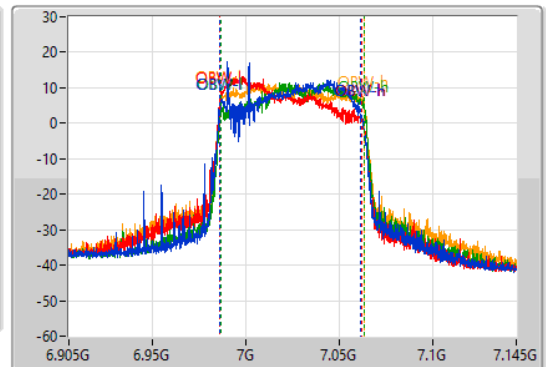

Port 1  
Port 2  
Port 3  
Port 4

26dB(Hz)	Fl-26dB(Hz)	Fh-26dB(Hz)	OBW(Hz)	Fl-OBW(Hz)	Fh-OBW(Hz)	Limit(Hz)	Port
81.12M	6.90444G	6.98556G	77.721M	6.9059G	6.983621G	Inf	1
82.92M	6.90408G	6.987G	77.601M	6.906619G	6.98422G	Inf	2
81.48M	6.90432G	6.9858G	76.282M	6.906739G	6.983021G	Inf	3
81.84M	6.90396G	6.9858G	77.241M	6.906139G	6.983381G	Inf	4

802.11ax HEW80-BF\_Nss1,(MCS3)\_4TX

EBW

7025MHz

09/12/2021

CF  
7.025GHz  
Span  
240MHz  
RBW  
1MHz  
VBW  
3MHz  
Sweep Time  
100ms  
Detector Type  
Peak

CF  
7.025GHz  
Span  
240MHz  
RBW  
2MHz  
VBW  
10MHz  
Sweep Time  
100ms  
Detector Type  
Peak

Port 1  
Port 2  
Port 3  
Port 4

26dB(Hz)	Fl-26dB(Hz)	Fh-26dB(Hz)	OBW(Hz)	Fl-OBW(Hz)	Fh-OBW(Hz)	Limit(Hz)	Port
79.8M	6.98468G	7.06448G	75.562M	6.986139G	7.061702G	Inf	1
82.68M	6.98276G	7.06544G	76.042M	6.98578G	7.061822G	Inf	2
81.36M	6.98444G	7.0658G	76.882M	6.986619G	7.063501G	Inf	3
82.32M	6.9836G	7.06592G	77.601M	6.986019G	7.063621G	Inf	4

802.11ax HEW160-BF\_Nss1,(MCS3)\_4TX

EBW

6025MHz

09/12/2021

CF  
6.025GHz  
Span  
480MHz  
RBW  
2MHz  
VBW  
10MHz  
Sweep Time  
100ms  
Detector Type  
Peak

CF  
6.025GHz  
Span  
480MHz  
RBW  
3MHz  
VBW  
10MHz  
Sweep Time  
100ms  
Detector Type  
Peak