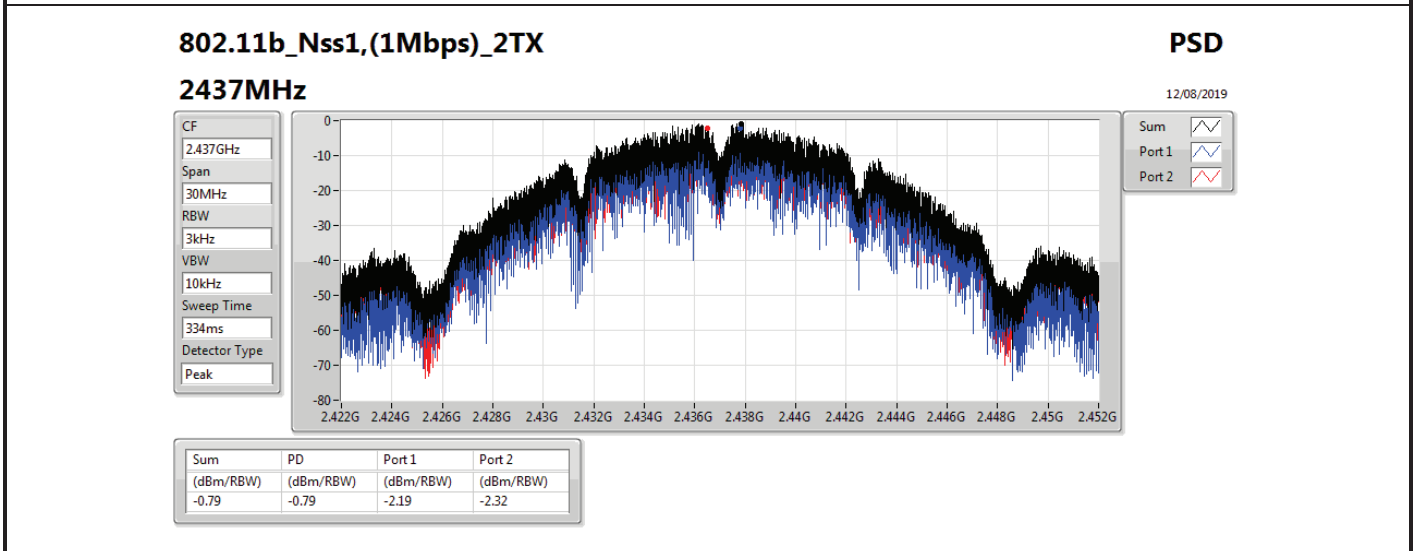

Summary

Mode	PD (dBm/RBW)
2.4-2.4835GHz	-
802.11b_Nss1,(1Mbps)_1TX(Port2)	-1.22
802.11b_Nss1,(1Mbps)_2TX	0.59
802.11g_Nss1,(6Mbps)_1TX(Port2)	-8.28
802.11g_Nss1,(6Mbps)_2TX	-5.98
VHT20_Nss1,(MCS0)_1TX(Port2)	-6.94
VHT20_Nss1,(MCS0)_2TX	-6.02
VHT40_Nss1,(MCS0)_1TX(Port2)	-11.23
VHT40_Nss1,(MCS0)_2TX	-8.93
802.11ax HEW20_Nss1,(MCS0)_1TX(Port2)	-6.65
802.11ax HEW20_Nss1,(MCS0)_2TX	-6.41
802.11ax HEW40_Nss1,(MCS0)_1TX(Port2)	-11.59
802.11ax HEW40_Nss1,(MCS0)_2TX	-11.35

DG = Directional Gain; RBW=3 kHz;

PD = trace bin-by-bin of each transmits port summing can be performed maximum power density; Port X = Port X power density;

Summary

Mode	PD (dBm/RBW)
2.4-2.4835GHz	-
802.11b_Nss1,(1Mbps)_1TX(Port2)	-2.45
802.11b_Nss1,(1Mbps)_2TX	-0.44
802.11g_Nss1,(6Mbps)_1TX(Port2)	-8.04
802.11g_Nss1,(6Mbps)_2TX	-7.30
VHT20_Nss1,(MCS0)_1TX(Port2)	-8.36
VHT20_Nss1,(MCS0)_2TX	-5.46
VHT40_Nss1,(MCS0)_1TX(Port2)	-12.38
VHT40_Nss1,(MCS0)_2TX	-10.33
802.11ax HEW20_Nss1,(MCS0)_1TX(Port2)	-8.80
802.11ax HEW20_Nss1,(MCS0)_2TX	-6.03
802.11ax HEW40_Nss1,(MCS0)_1TX(Port2)	-12.88
802.11ax HEW40_Nss1,(MCS0)_2TX	-11.01