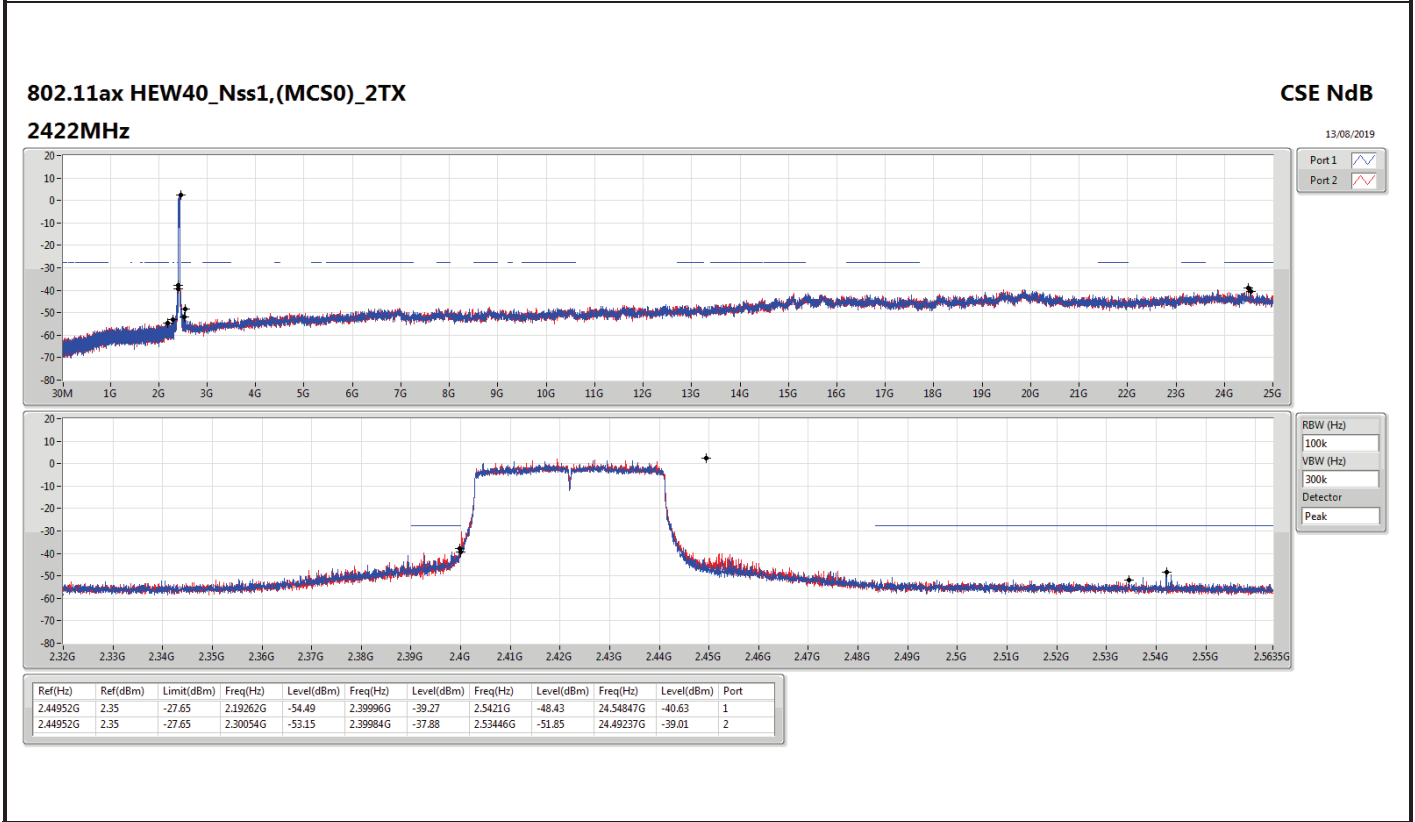

Detector

Ref(Hz)	Ref(dBm)	Limit(dBm)	Freq(Hz)	Level(dBm)	Freq(Hz)	Level(dBm)	Freq(Hz)	Level(dBm)	Freq(Hz)	Level(dBm)	Port
2.43198G	3.36	-26.64	1.93041G	-54.30	2.39164G	-51.48	2.48946G	-46.35	24.58212G	-40.90	1
2.43198G	3.36	-26.64	2.14882G	-55.16	2.39852G	-50.46	2.48634G	-41.68	24.13339G	-41.07	2