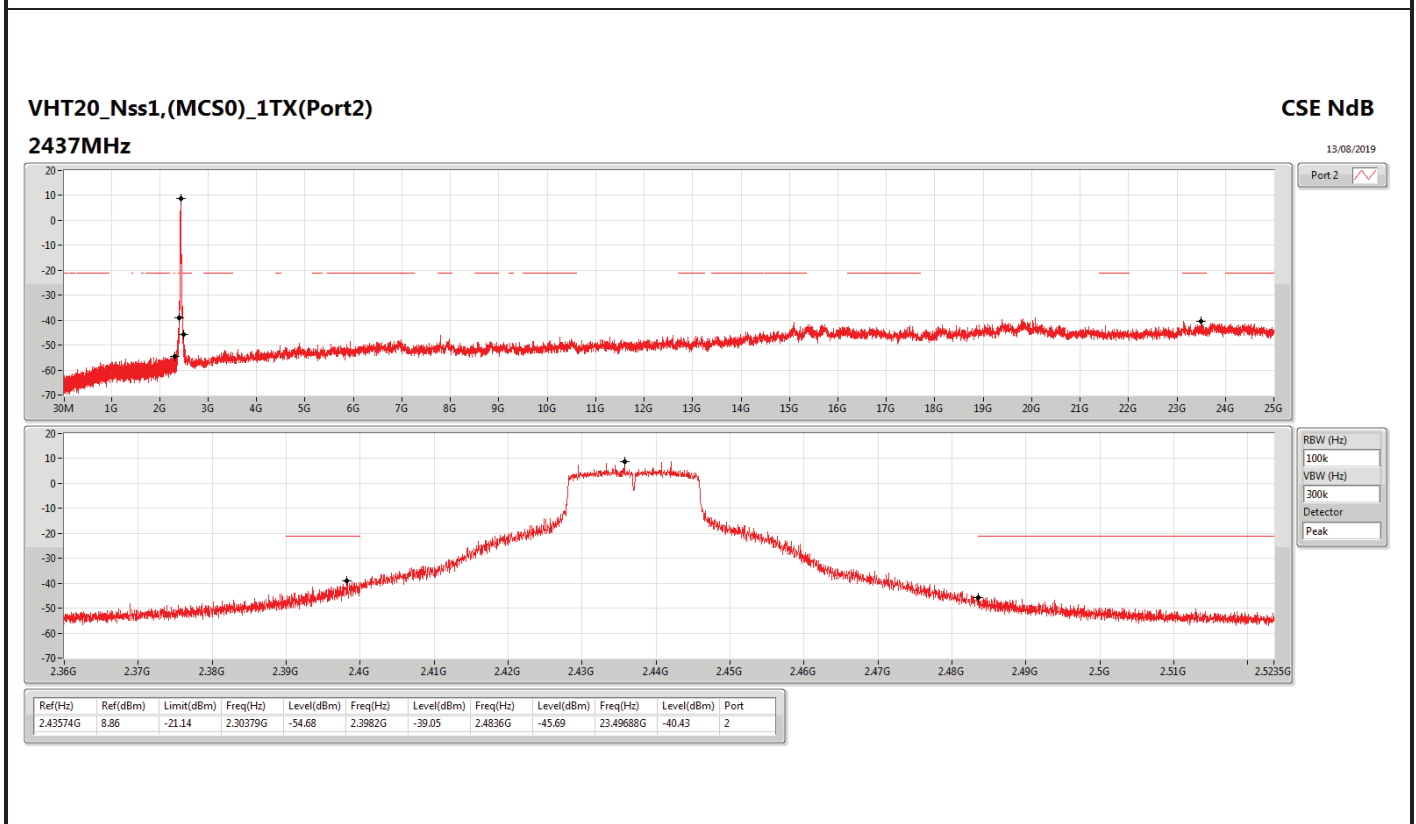

802.11b_Nss1,(1Mbps)_2TX

CSE NdB

2462MHz

12/08/2019

Port 1 
Port 2 

RBW (Hz)
VBW (Hz)
Detector

Ref(Hz)	Ref(dBm)	Limit(dBm)	Freq(Hz)	Level(dBm)	Freq(Hz)	Level(dBm)	Freq(Hz)	Level(dBm)	Freq(Hz)	Level(dBm)	Port
2.43795G	13.09	-16.91	2.30612G	-54.53	2.39966G	-53.54	2.48486G	-51.47	23.49407G	-40.33	1
2.43795G	13.09	-16.91	2.30088G	-54.62	2.39432G	-52.71	2.49192G	-51.27	24.46899G	-41.02	2