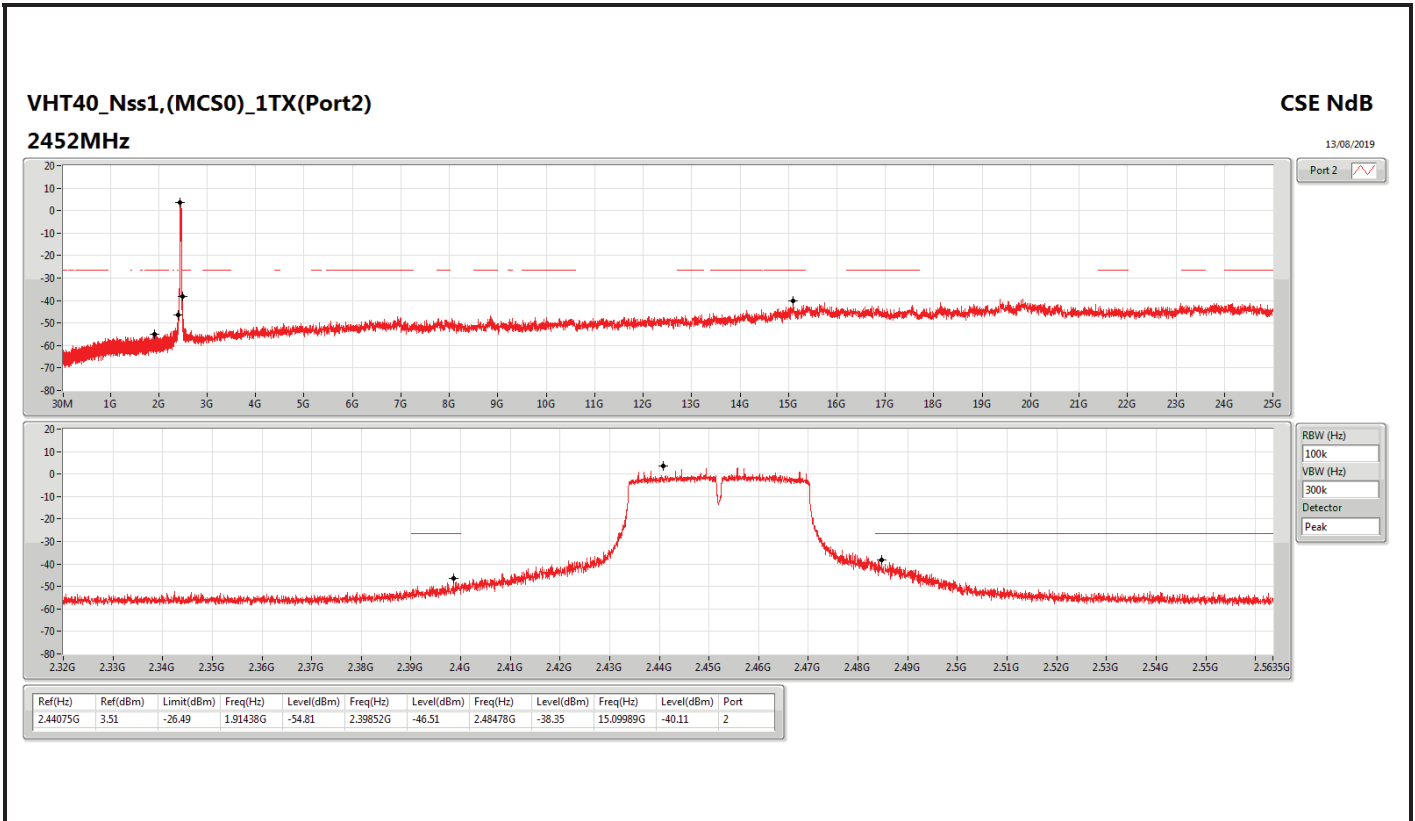

Mode	Result	Ref (Hz)	Ref (dBm)	Limit (dBm)	Freq (Hz)	Level (dBm)	Freq (Hz)	Level (dBm)	Freq (Hz)	Level (dBm)	Freq (Hz)	Level (dBm)	Port
802.11ax HEW20_Nss1,(MCS0)_2TX	-	-	-	-	-	-	-	-	-	-	-	-	-
2412MHz_TnomVnom	Pass	2.442G	10.00	-20.00	2.30321G	-54.46	2.39976G	-34.95	2.50462G	-51.64	24.11218G	-40.67	1
2412MHz_TnomVnom	Pass	2.442G	10.00	-20.00	2.14622G	-54.67	2.39988G	-33.31	2.49132G	-51.96	24.43809G	-39.68	2
2437MHz_TnomVnom	Pass	2.442G	10.00	-20.00	1.63508G	-54.94	2.39998G	-38.51	2.48492G	-44.48	24.54204G	-41.57	1
2437MHz_TnomVnom	Pass	2.442G	10.00	-20.00	2.30495G	-54.46	2.3975G	-35.56	2.48426G	-41.25	24.26951G	-40.12	2
2462MHz_TnomVnom	Pass	2.442G	10.00	-20.00	2.13632G	-54.91	2.39306G	-53.34	2.48364G	-42.54	16.63031G	-41.09	1
2462MHz_TnomVnom	Pass	2.442G	10.00	-20.00	1.94963G	-53.77	2.3905G	-52.76	2.48448G	-39.69	24.45494G	-40.36	2
802.11ax HEW40_Nss1,(MCS0)_1TX(Port2)	-	-	-	-	-	-	-	-	-	-	-	-	-
2422MHz_TnomVnom	Pass	2.442G	3.42	-26.58	2.30683G	-54.46	2.39832G	-34.44	2.4849G	-48.22	24.41104G	-40.41	2
2437MHz_TnomVnom	Pass	2.442G	3.42	-26.58	2.30426G	-54.13	2.39772G	-35.60	2.4845G	-40.66	24.52883G	-41.32	2
2452MHz_TnomVnom	Pass	2.442G	3.42	-26.58	1.96877G	-54.06	2.39952G	-46.03	2.48394G	-34.71	23.24154G	-41.07	2
802.11ax HEW40_Nss1,(MCS0)_2TX	-	-	-	-	-	-	-	-	-	-	-	-	-
2422MHz_TnomVnom	Pass	2.44952G	2.35	-27.65	2.19262G	-54.49	2.39996G	-39.27	2.5421G	-48.43	24.54847G	-40.63	1
2422MHz_TnomVnom	Pass	2.44952G	2.35	-27.65	2.30054G	-53.15	2.39984G	-37.88	2.53446G	-51.85	24.49237G	-39.01	2
2437MHz_TnomVnom	Pass	2.44952G	2.35	-27.65	2.30254G	-54.59	2.39564G	-43.28	2.48362G	-44.86	24.42506G	-40.36	1
2437MHz_TnomVnom	Pass	2.44952G	2.35	-27.65	2.30483G	-54.41	2.39508G	-38.73	2.4839G	-43.21	24.16424G	-41.22	2
2452MHz_TnomVnom	Pass	2.44952G	2.35	-27.65	1.98566G	-54.89	2.39956G	-50.48	2.4847G	-41.20	23.14058G	-40.97	1
2452MHz_TnomVnom	Pass	2.44952G	2.35	-27.65	2.30712G	-54.17	2.3978G	-49.23	2.4845G	-37.83	24.07449G	-40.34	2