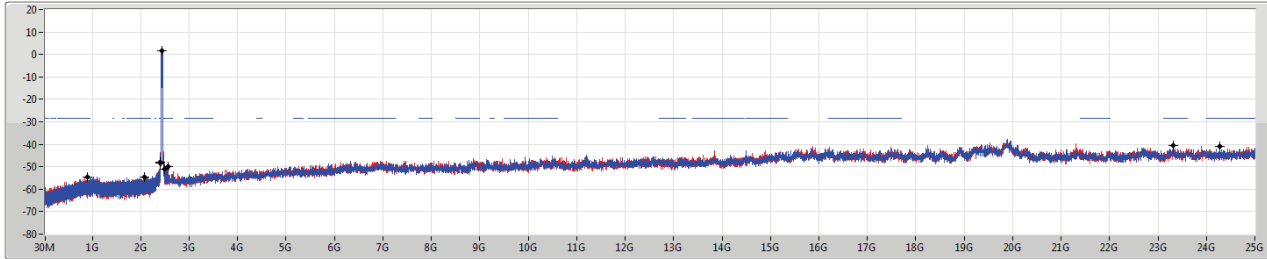

VHT40_Nss1,(MCS0)_2TX

CSE NdB

2437MHz

13/08/2019

Port 1

Port 2