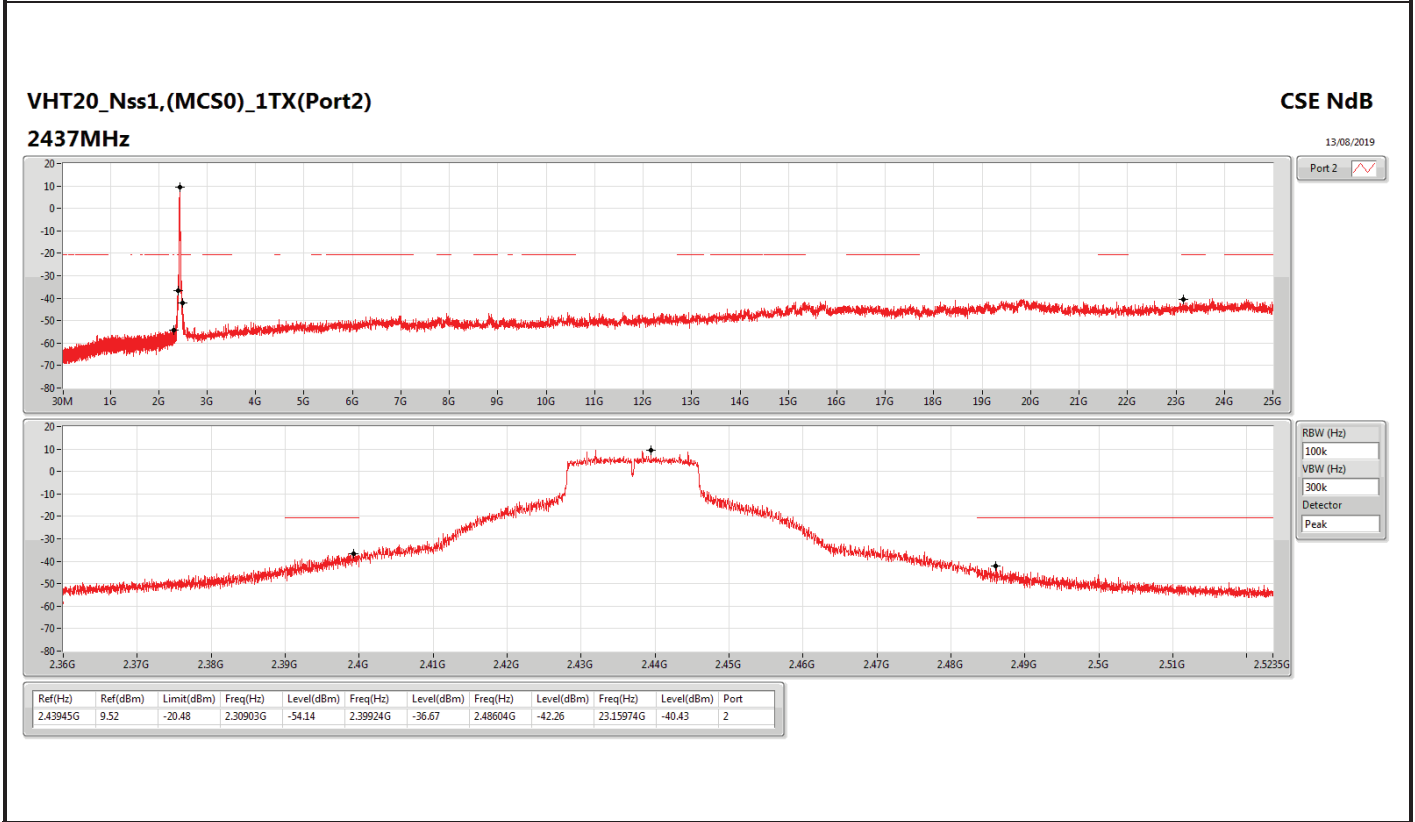

Mode	Result	Ref (Hz)	Ref (dBm)	Limit (dBm)	Freq (Hz)	Level (dBm)	Freq (Hz)	Level (dBm)	Freq (Hz)	Level (dBm)	Freq (Hz)	Level (dBm)	Port
802.11ax HEW20_Nss1,(MCS0)_2TX	-	-	-	-	-	-	-	-	-	-	-	-	-
2412MHz_TnomVnom	Pass	2.442G	10.00	-20.00	2.30321G	-54.46	2.39976G	-34.95	2.50462G	-51.64	24.11218G	-40.67	1
2412MHz_TnomVnom	Pass	2.442G	10.00	-20.00	2.14622G	-54.67	2.39988G	-33.31	2.49132G	-51.96	24.43809G	-39.68	2
2437MHz_TnomVnom	Pass	2.442G	10.00	-20.00	1.63508G	-54.94	2.39998G	-38.51	2.48492G	-44.48	24.54204G	-41.57	1
2437MHz_TnomVnom	Pass	2.442G	10.00	-20.00	2.30495G	-54.46	2.3975G	-35.56	2.48426G	-41.25	24.26951G	-40.12	2
2462MHz_TnomVnom	Pass	2.442G	10.00	-20.00	2.13632G	-54.91	2.39306G	-53.34	2.48364G	-42.54	16.63031G	-41.09	1
2462MHz_TnomVnom	Pass	2.442G	10.00	-20.00	1.94963G	-53.77	2.3905G	-52.76	2.48448G	-39.69	24.45494G	-40.36	2
802.11ax HEW40_Nss1,(MCS0)_1TX(Port2)	-	-	-	-	-	-	-	-	-	-	-	-	-
2422MHz_TnomVnom	Pass	2.442G	3.42	-26.58	2.30683G	-54.46	2.39832G	-34.44	2.4849G	-48.22	24.41104G	-40.41	2
2437MHz_TnomVnom	Pass	2.442G	3.42	-26.58	2.30426G	-54.13	2.39772G	-35.60	2.4845G	-40.66	24.52883G	-41.32	2
2452MHz_TnomVnom	Pass	2.442G	3.42	-26.58	1.96877G	-54.06	2.39952G	-46.03	2.48394G	-34.71	23.24154G	-41.07	2
802.11ax HEW40_Nss1,(MCS0)_2TX	-	-	-	-	-	-	-	-	-	-	-	-	-
2422MHz_TnomVnom	Pass	2.44952G	2.35	-27.65	2.19262G	-54.49	2.39996G	-39.27	2.5421G	-48.43	24.54847G	-40.63	1
2422MHz_TnomVnom	Pass	2.44952G	2.35	-27.65	2.30054G	-53.15	2.39984G	-37.88	2.53446G	-51.85	24.49237G	-39.01	2
2437MHz_TnomVnom	Pass	2.44952G	2.35	-27.65	2.30254G	-54.59	2.39564G	-43.28	2.48362G	-44.86	24.42506G	-40.36	1
2437MHz_TnomVnom	Pass	2.44952G	2.35	-27.65	2.30483G	-54.41	2.39508G	-38.73	2.4839G	-43.21	24.16424G	-41.22	2
2452MHz_TnomVnom	Pass	2.44952G	2.35	-27.65	1.98566G	-54.89	2.39956G	-50.48	2.4847G	-41.20	23.14058G	-40.97	1
2452MHz_TnomVnom	Pass	2.44952G	2.35	-27.65	2.30712G	-54.17	2.3978G	-49.23	2.4845G	-37.83	24.07449G	-40.34	2