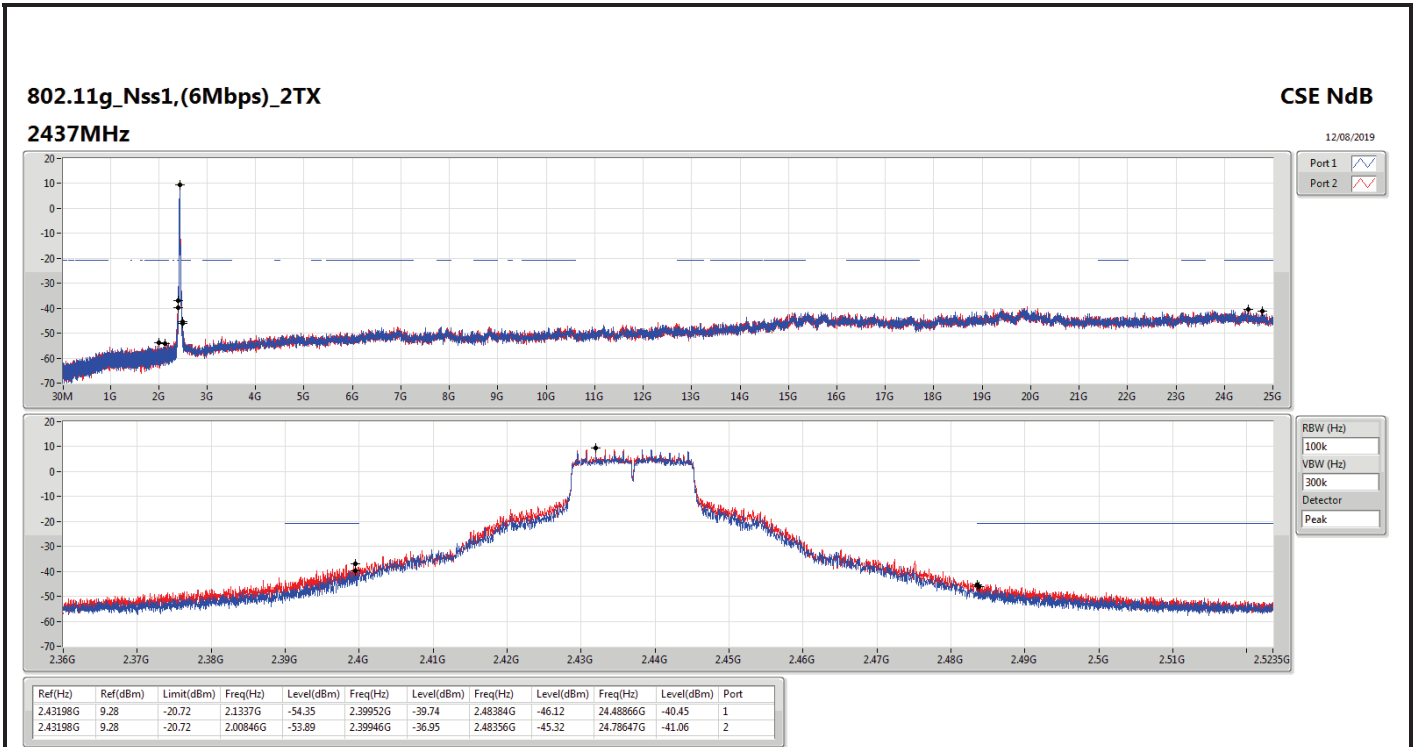

802.11b_Nss1,(1Mbps)_2TX

CSE NdB

2462MHz

12/08/2019

Port 1 
Port 2 

RBW (Hz)
VBW (Hz)
Detector

Ref(Hz)	Ref(dBm)	Limit(dBm)	Freq(Hz)	Level(dBm)	Freq(Hz)	Level(dBm)	Freq(Hz)	Level(dBm)	Freq(Hz)	Level(dBm)	Port
2.43795G	13.09	-16.91	2.30612G	-54.53	2.39966G	-53.54	2.48486G	-51.47	23.49407G	-40.33	1
2.43795G	13.09	-16.91	2.30088G	-54.62	2.39432G	-52.71	2.49192G	-51.27	24.46899G	-41.02	2