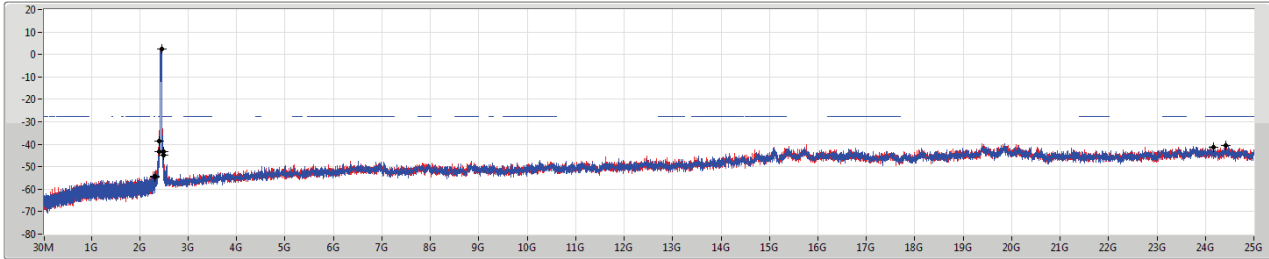

802.11ax HEW40_Nss1,(MCS0)_2TX

CSE NdB

2437MHz

13/08/2019

Port 1
Port 2