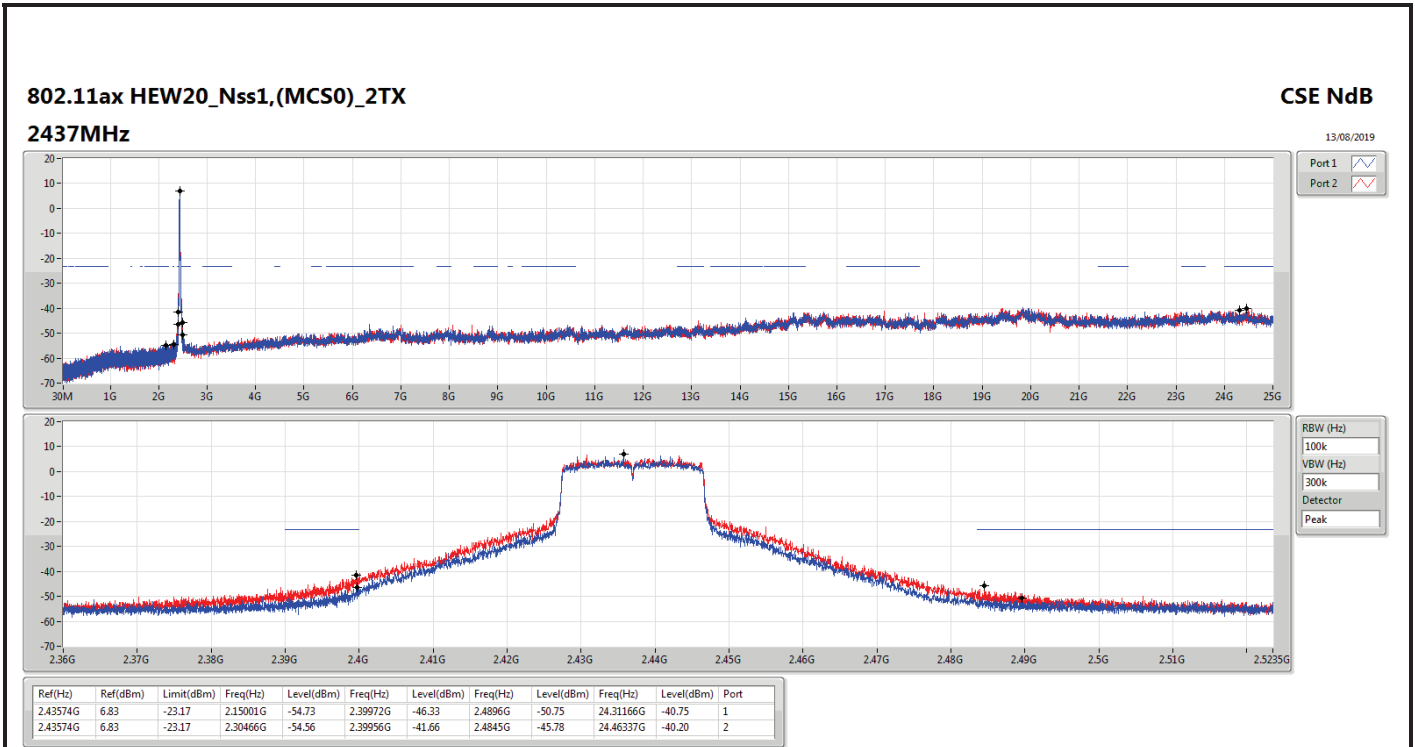

802.11b_Nss1,(1Mbps)_2TX

CSE NdB

2462MHz

12/08/2019

Port 1 
Port 2 

RBW (Hz)
VBW (Hz)
Detector

Ref(Hz)	Ref(dBm)	Limit(dBm)	Freq(Hz)	Level(dBm)	Freq(Hz)	Level(dBm)	Freq(Hz)	Level(dBm)	Freq(Hz)	Level(dBm)	Port
2.43795G	13.09	-16.91	2.30612G	-54.53	2.39966G	-53.54	2.48486G	-51.47	23.49407G	-40.33	1
2.43795G	13.09	-16.91	2.30088G	-54.62	2.39432G	-52.71	2.49192G	-51.27	24.46899G	-41.02	2