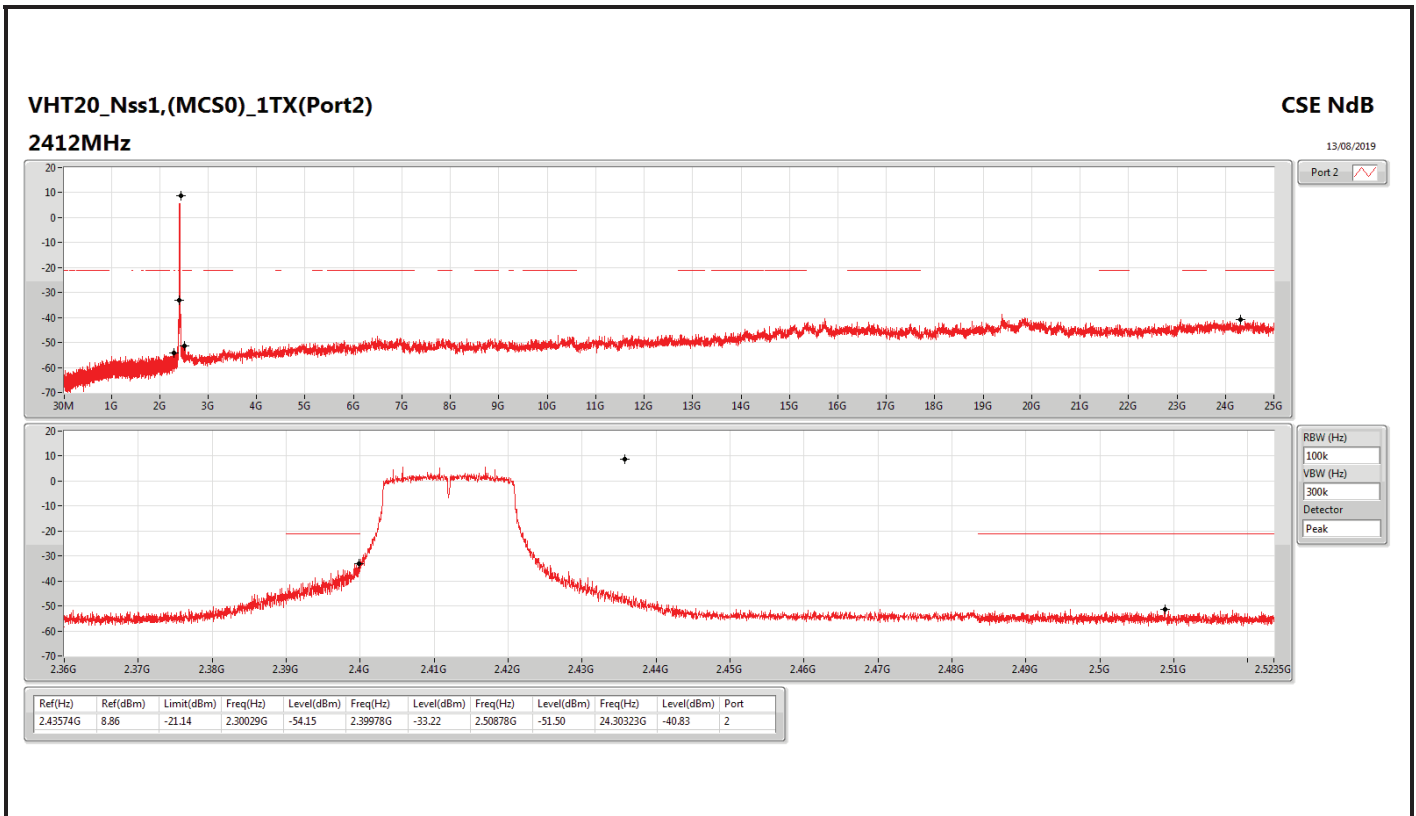

802.11b_Nss1,(1Mbps)_2TX

CSE NdB

2462MHz

12/08/2019

Port 1 
Port 2 

RBW (Hz)
VBW (Hz)
Detector

Ref(Hz)	Ref(dBm)	Limit(dBm)	Freq(Hz)	Level(dBm)	Freq(Hz)	Level(dBm)	Freq(Hz)	Level(dBm)	Freq(Hz)	Level(dBm)	Port
2.43795G	13.09	-16.91	2.30612G	-54.53	2.39966G	-53.54	2.48486G	-51.47	23.49407G	-40.33	1
2.43795G	13.09	-16.91	2.30088G	-54.62	2.39432G	-52.71	2.49192G	-51.27	24.46899G	-41.02	2