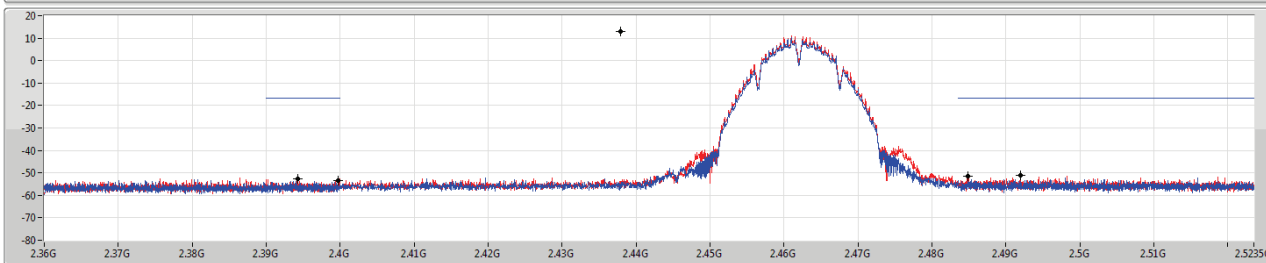

802.11b_Nss1,(1Mbps)_2TX

CSE NdB

2462MHz

12/08/2019

Port 1 
Port 2 

RBW (Hz)
VBW (Hz)
Detector

Ref(Hz)	Ref(dBm)	Limit(dBm)	Freq(Hz)	Level(dBm)	Freq(Hz)	Level(dBm)	Freq(Hz)	Level(dBm)	Freq(Hz)	Level(dBm)	Port
2.43795G	13.09	-16.91	2.30612G	-54.53	2.39966G	-53.54	2.48486G	-51.47	23.49407G	-40.33	1
2.43795G	13.09	-16.91	2.30088G	-54.62	2.39432G	-52.71	2.49192G	-51.27	24.46899G	-41.02	2