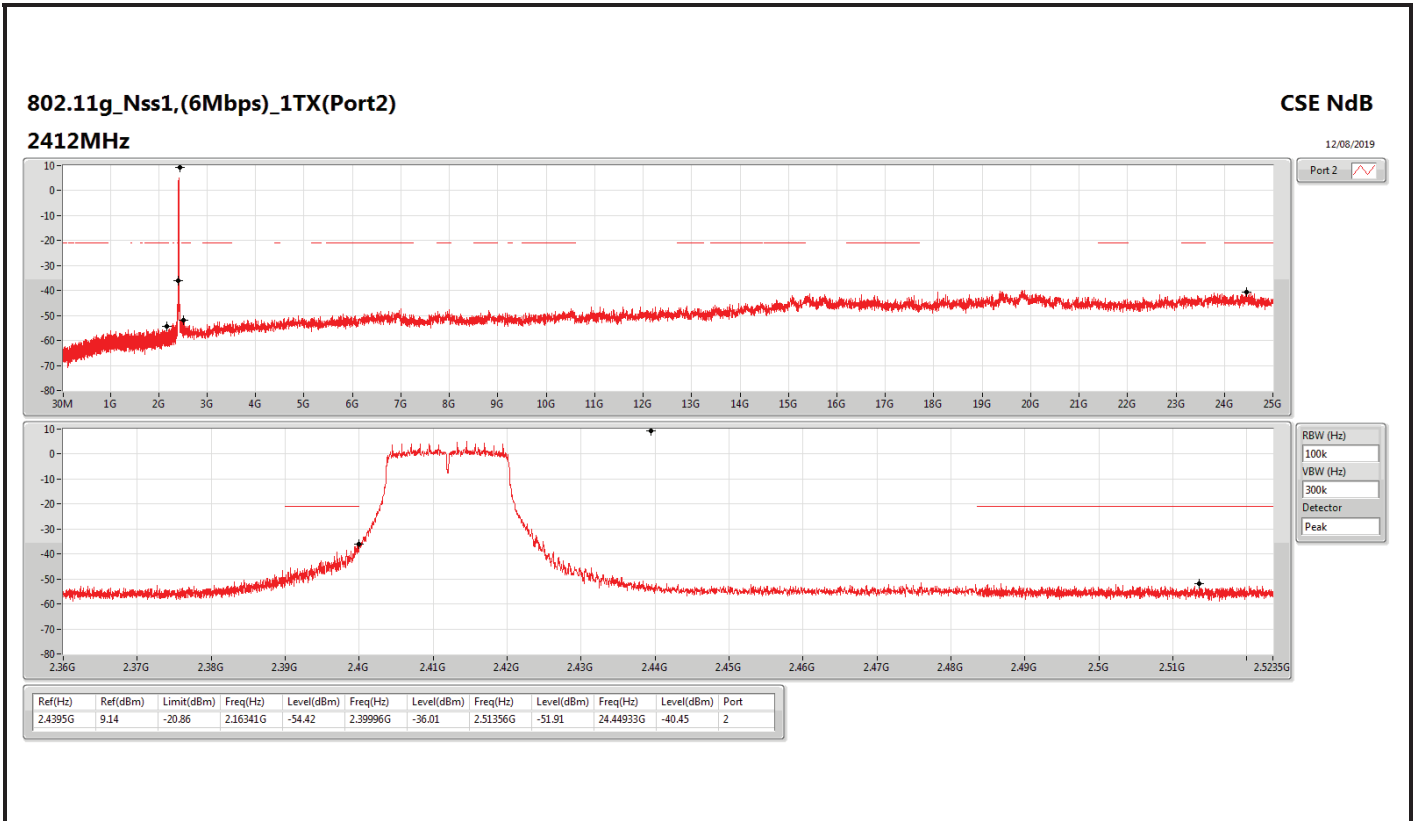

Summary

Mode	Result	Ref (Hz)	Ref (dBm)	Limit (dBm)	Freq (Hz)	Level (dBm)	Freq (Hz)	Level (dBm)	Freq (Hz)	Level (dBm)	Freq (Hz)	Level (dBm)	Port
2.4-2.4835GHz	-	-	-	-	-	-	-	-	-	-	-	-	-
802.11b_Nss1,(1Mbps)_1TX(Port2)	Pass	2.43645G	12.40	-17.60	2.30903G	-60.71	2.39998G	-37.71	2.48966G	-57.36	7.23795G	-50.34	2
802.11b_Nss1,(1Mbps)_2TX	Pass	2.43645G	12.40	-17.60	2.30408G	-59.89	2.396G	-38.41	2.496G	-57.06	7.23514G	-47.54	1
802.11g_Nss1,(6Mbps)_1TX(Port2)	Pass	2.4395G	8.05	-21.95	2.30932G	-62.06	2.39968G	-36.21	2.48712G	-56.44	21.90948G	-51.57	2
802.11g_Nss1,(6Mbps)_2TX	Pass	2.4395G	7.72	-22.28	2.3G	-60.88	2.39966G	-36.71	2.49204G	-55.74	23.31145G	-51.53	2
VHT20_Nss1,(MCS0)_1TX(Port2)	Pass	2.43824G	7.07	-22.93	2.3067G	-63.12	2.39986G	-37.71	2.48746G	-58.84	17.52656G	-51.98	2
VHT20_Nss1,(MCS0)_2TX	Pass	2.43954G	7.09	-22.91	2.30437G	-60.59	2.39988G	-34.15	2.49048G	-56.90	16.20045G	-51.60	2
VHT40_Nss1,(MCS0)_1TX(Port2)	Pass	2.44071G	2.24	-27.76	2.30798G	-60.10	2.39988G	-39.29	2.48762G	-56.14	16.88079G	-51.56	2
VHT40_Nss1,(MCS0)_2TX	Pass	-56.55	2.48702G	-49.58	24.12778G	-51.63	1						
802.11ax HEW20_Nss1,(MCS0)_1TX(Port2)	Pass	2.43824G	7.07	-22.93	2.30408G	-61.72	2.39976G	-33.50	2.48852G	-59.47	17.45632G	-50.90	2
802.11ax HEW20_Nss1,(MCS0)_2TX	Pass	-58.57	2.48408G	-50.51	24.59823G	-51.74	1						
802.11ax HEW40_Nss1,(MCS0)_1TX(Port2)	Pass	2.43198G	2.44	-27.56	2.30769G	-60.78	2.39996G	-36.31	2.4853G	-54.13	23.48554G	-51.56	2
802.11ax HEW40_Nss1,(MCS0)_2TX	Pass	2.43198G	7.74	-22.26	2.30426G	-54.90	2.39996G	-38.61	2.54262G	-49.63	17.62681G	-51.59	1