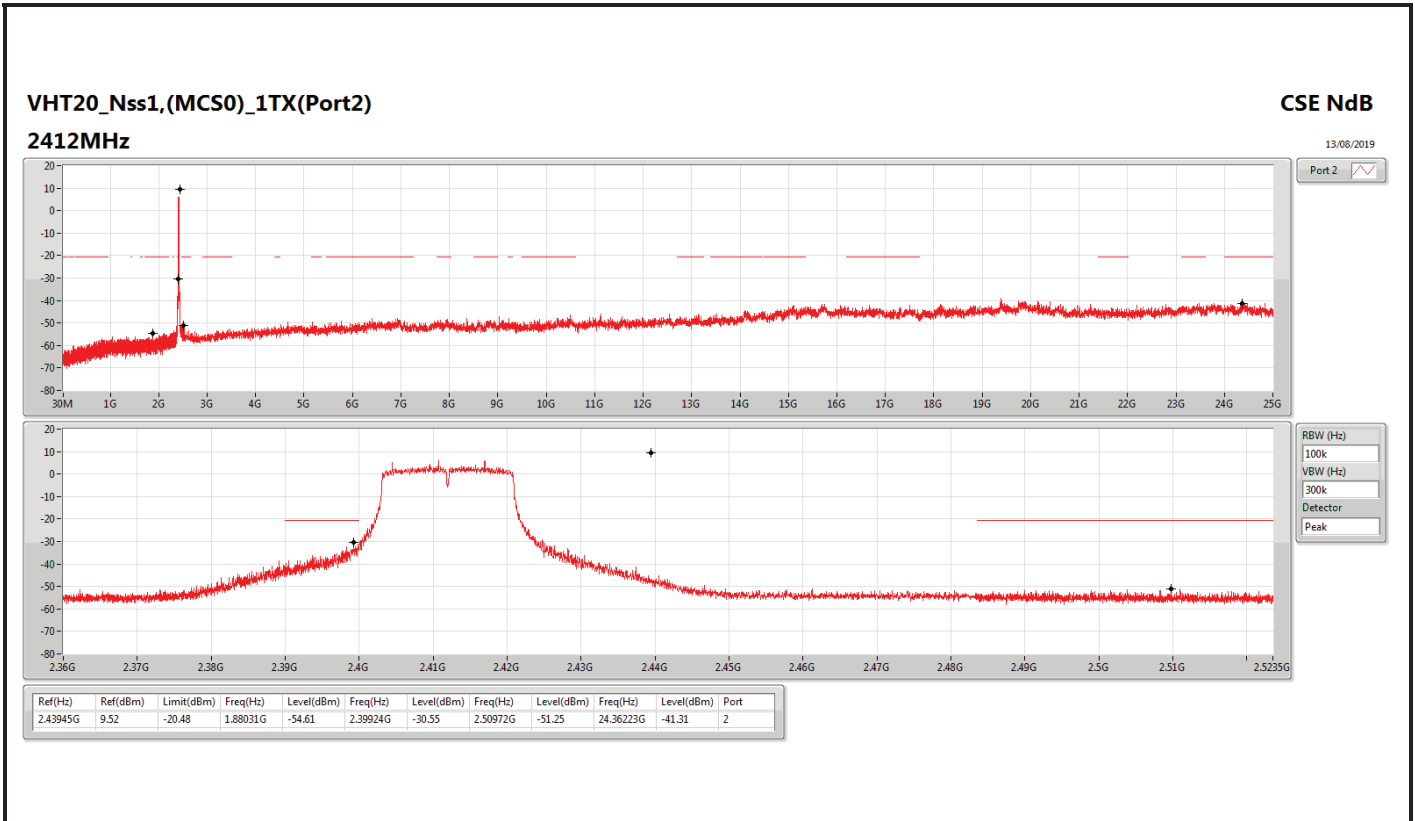

Mode	Result	Ref (Hz)	Ref (dBm)	Limit (dBm)	Freq (Hz)	Level (dBm)	Freq (Hz)	Level (dBm)	Freq (Hz)	Level (dBm)	Freq (Hz)	Level (dBm)	Port
802.11ax HEW20_Nss1,(MCS0)_2TX	-	-	-	-	-	-	-	-	-	-	-	-	-
2412MHz_TnomVnom	Pass	2.442G	10.00	-20.00	2.30321G	-54.46	2.39976G	-34.95	2.50462G	-51.64	24.11218G	-40.67	1
2412MHz_TnomVnom	Pass	2.442G	10.00	-20.00	2.14622G	-54.67	2.39988G	-33.31	2.49132G	-51.96	24.43809G	-39.68	2
2437MHz_TnomVnom	Pass	2.442G	10.00	-20.00	1.63508G	-54.94	2.39998G	-38.51	2.48492G	-44.48	24.54204G	-41.57	1
2437MHz_TnomVnom	Pass	2.442G	10.00	-20.00	2.30495G	-54.46	2.3975G	-35.56	2.48426G	-41.25	24.26951G	-40.12	2
2462MHz_TnomVnom	Pass	2.442G	10.00	-20.00	2.13632G	-54.91	2.39306G	-53.34	2.48364G	-42.54	16.63031G	-41.09	1
2462MHz_TnomVnom	Pass	2.442G	10.00	-20.00	1.94963G	-53.77	2.3905G	-52.76	2.48448G	-39.69	24.45494G	-40.36	2
802.11ax HEW40_Nss1,(MCS0)_1TX(Port2)	-	-	-	-	-	-	-	-	-	-	-	-	-
2422MHz_TnomVnom	Pass	2.442G	3.42	-26.58	2.30683G	-54.46	2.39832G	-34.44	2.4849G	-48.22	24.41104G	-40.41	2
2437MHz_TnomVnom	Pass	2.442G	3.42	-26.58	2.30426G	-54.13	2.39772G	-35.60	2.4845G	-40.66	24.52883G	-41.32	2
2452MHz_TnomVnom	Pass	2.442G	3.42	-26.58	1.96877G	-54.06	2.39952G	-46.03	2.48394G	-34.71	23.24154G	-41.07	2
802.11ax HEW40_Nss1,(MCS0)_2TX	-	-	-	-	-	-	-	-	-	-	-	-	-
2422MHz_TnomVnom	Pass	2.44952G	2.35	-27.65	2.19262G	-54.49	2.39996G	-39.27	2.5421G	-48.43	24.54847G	-40.63	1
2422MHz_TnomVnom	Pass	2.44952G	2.35	-27.65	2.30054G	-53.15	2.39984G	-37.88	2.53446G	-51.85	24.49237G	-39.01	2
2437MHz_TnomVnom	Pass	2.44952G	2.35	-27.65	2.30254G	-54.59	2.39564G	-43.28	2.48362G	-44.86	24.42506G	-40.36	1
2437MHz_TnomVnom	Pass	2.44952G	2.35	-27.65	2.30483G	-54.41	2.39508G	-38.73	2.4839G	-43.21	24.16424G	-41.22	2
2452MHz_TnomVnom	Pass	2.44952G	2.35	-27.65	1.98566G	-54.89	2.39956G	-50.48	2.4847G	-41.20	23.14058G	-40.97	1
2452MHz_TnomVnom	Pass	2.44952G	2.35	-27.65	2.30712G	-54.17	2.3978G	-49.23	2.4845G	-37.83	24.07449G	-40.34	2