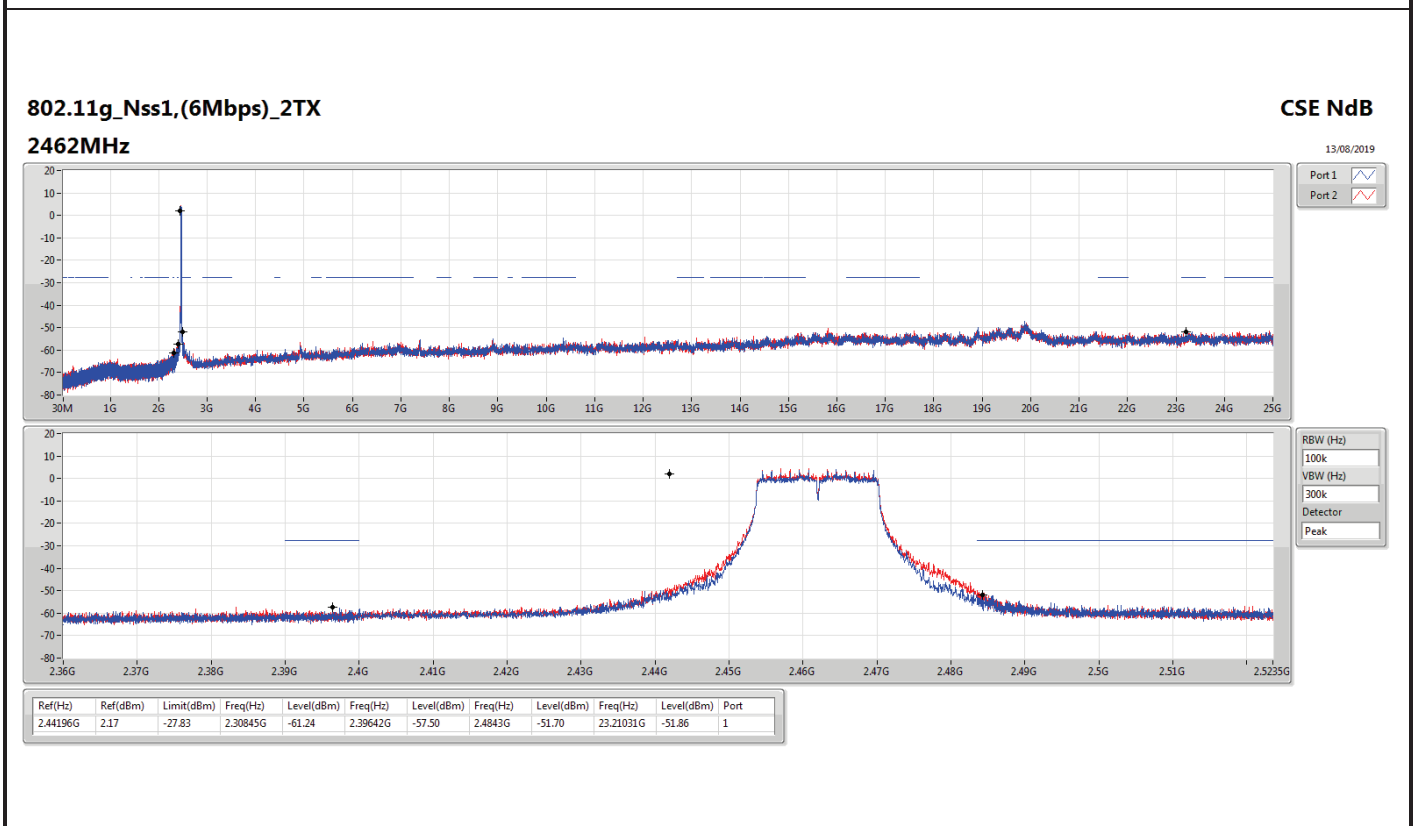

Mode	Result	Ref (Hz)	Ref (dBm)	Limit (dBm)	Freq (Hz)	Level (dBm)	Freq (Hz)	Level (dBm)	Freq (Hz)	Level (dBm)	Freq (Hz)	Level (dBm)	Port
2412MHz	Pass	2.43198G	7.10	-22.90	2.1369G	-54.75	2.39994G	-34.97	2.5032G	-52.05	24.17118G	-40.96	2
2437MHz	Pass	2.442G	7.76	-22.24	2.17273G	-53.20	2.39992G	-47.21	2.4844G	-48.39	23.33955G	-41.46	1
2437MHz	Pass	2.442G	7.76	-22.24	2.19486G	-53.94	2.39888G	-44.95	2.48382G	-48.63	24.95224G	-40.79	2
2462MHz	Pass	2.442G	7.76	-22.24	1.97555G	-53.65	2.39106G	-52.72	2.48356G	-49.35	16.22012G	-40.39	1
2462MHz	Pass	2.442G	7.76	-22.24	2.08331G	-54.85	2.39322G	-52.97	2.4845G	-46.88	24.84266G	-40.20	2
802.11ax HEW40_Nss1,(MCS0)_1TX(Port2)	-	-	-	-	-	-	-	-	-	-	-	-	-
2422MHz	Pass	2.43828G	6.93	-23.07	2.30798G	-53.01	2.3998G	-38.65	2.49502G	-51.40	17.46975G	-41.09	2
2437MHz	Pass	2.44196G	2.36	-27.64	2.17287G	-55.25	2.39956G	-42.79	2.48458G	-46.81	16.60875G	-41.65	2
2452MHz	Pass	2.44196G	2.36	-27.64	1.96133G	-53.22	2.39324G	-52.82	2.48574G	-44.30	23.18545G	-41.02	2
802.11ax HEW40_Nss1,(MCS0)_2TX	-	-	-	-	-	-	-	-	-	-	-	-	-
2422MHz	Pass	2.43449G	2.15	-27.85	2.30368G	-50.86	2.39968G	-39.64	2.54298G	-50.02	16.26379G	-40.49	1
2422MHz	Pass	2.43449G	2.15	-27.85	2.13508G	-54.31	2.39996G	-32.05	2.4975G	-50.32	24.11937G	-39.53	2
2437MHz	Pass	2.43449G	2.15	-27.85	2.11218G	-54.26	2.39964G	-48.40	2.48374G	-49.26	24.59614G	-41.57	1
2437MHz	Pass	2.43449G	2.15	-27.85	2.30826G	-54.87	2.39792G	-47.16	2.48946G	-48.55	23.33129G	-41.17	2
2452MHz	Pass	2.44196G	2.17	-27.83	30M	-61.73	2.39916G						
2452MHz	Pass	-57.43	2.48822G	-48.83	17.54547G	-51.19	1						