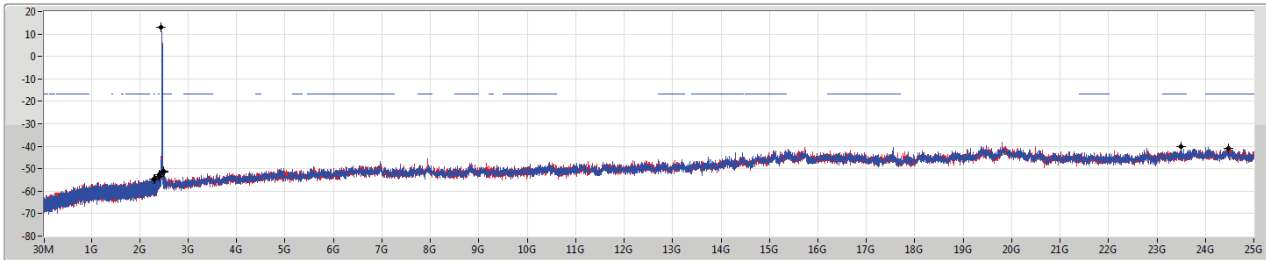

802.11b_Nss1,(1Mbps)_2TX

CSE NdB

2462MHz

12/08/2019

Port 1
Port 2