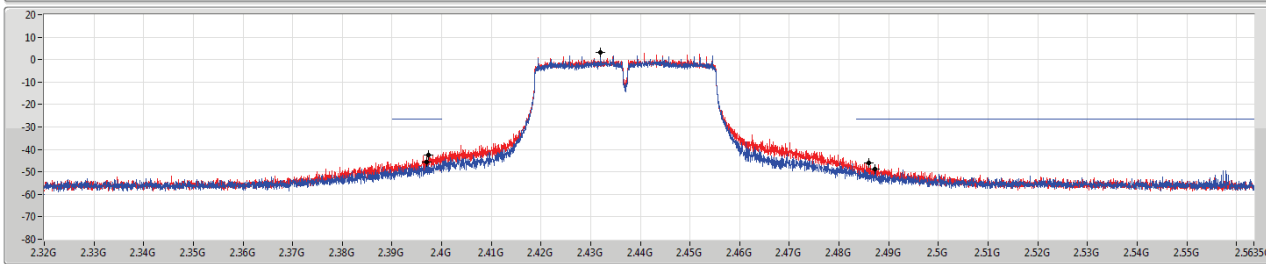

VHT40_Nss1,(MCS0)_2TX

CSE NdB

2437MHz

13/08/2019

Port 1

Port 2

RBW (Hz)

VBW (Hz)