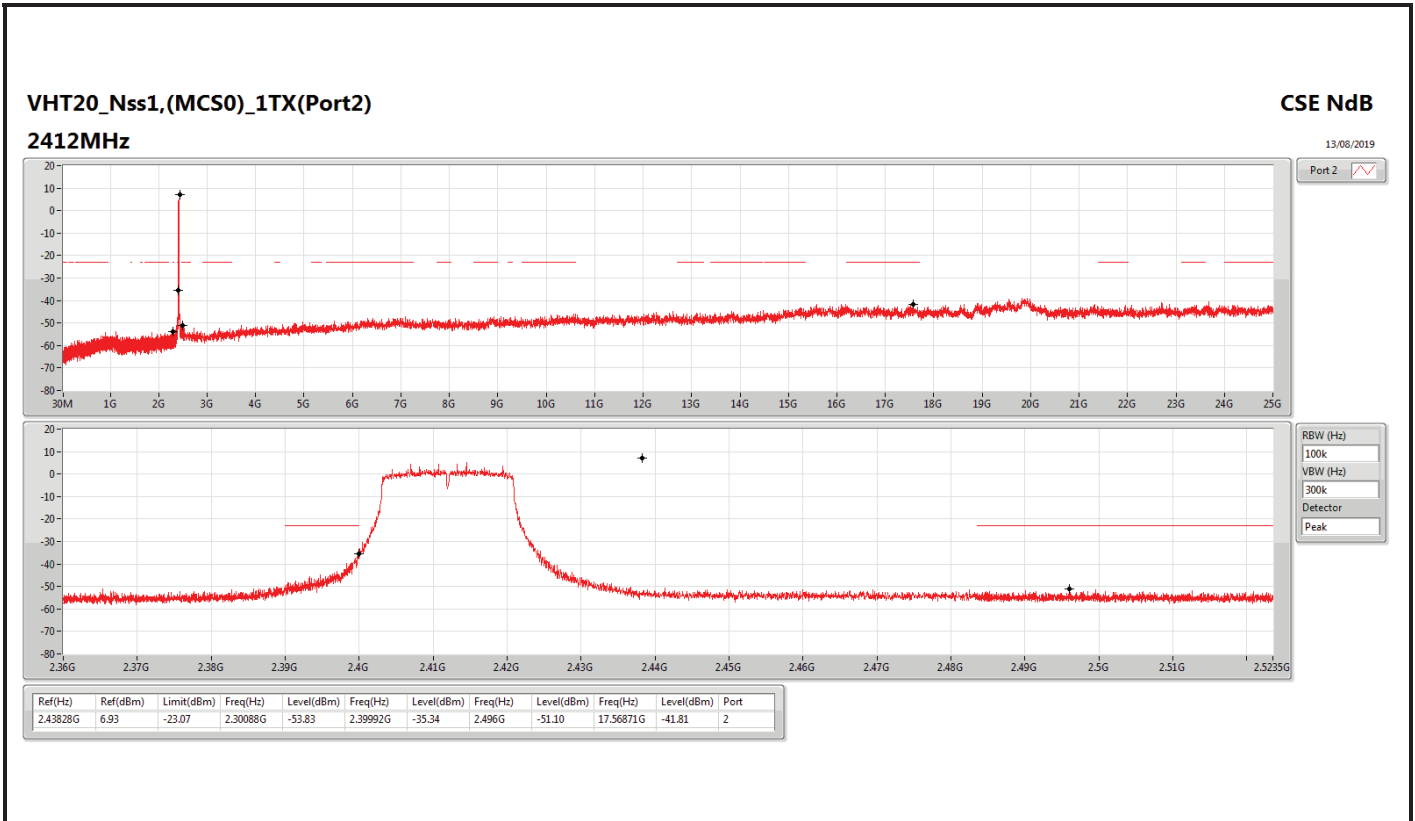

Mode	Result	Ref (Hz)	Ref (dBm)	Limit (dBm)	Freq (Hz)	Level (dBm)	Freq (Hz)	Level (dBm)	Freq (Hz)	Level (dBm)	Freq (Hz)	Level (dBm)	Port
2412MHz	Pass	2.43198G	7.10	-22.90	2.1369G	-54.75	2.39994G	-34.97	2.5032G	-52.05	24.17118G	-40.96	2
2437MHz	Pass	2.442G	7.76	-22.24	2.17273G	-53.20	2.39992G	-47.21	2.4844G	-48.39	23.33955G	-41.46	1
2437MHz	Pass	2.442G	7.76	-22.24	2.19486G	-53.94	2.39888G	-44.95	2.48382G	-48.63	24.95224G	-40.79	2
2462MHz	Pass	2.442G	7.76	-22.24	1.97555G	-53.65	2.39106G	-52.72	2.48356G	-49.35	16.22012G	-40.39	1
2462MHz	Pass	2.442G	7.76	-22.24	2.08331G	-54.85	2.39322G	-52.97	2.4845G	-46.88	24.84266G	-40.20	2
802.11ax HEW40_Nss1,(MCS0)_1TX(Port2)	-	-	-	-	-	-	-	-	-	-	-	-	-
2422MHz	Pass	2.43828G	6.93	-23.07	2.30798G	-53.01	2.3998G	-38.65	2.49502G	-51.40	17.46975G	-41.09	2
2437MHz	Pass	2.44196G	2.36	-27.64	2.17287G	-55.25	2.39956G	-42.79	2.48458G	-46.81	16.60875G	-41.65	2
2452MHz	Pass	2.44196G	2.36	-27.64	1.96133G	-53.22	2.39324G	-52.82	2.48574G	-44.30	23.18545G	-41.02	2
802.11ax HEW40_Nss1,(MCS0)_2TX	-	-	-	-	-	-	-	-	-	-	-	-	-
2422MHz	Pass	2.43449G	2.15	-27.85	2.30368G	-50.86	2.39968G	-39.64	2.54298G	-50.02	16.26379G	-40.49	1
2422MHz	Pass	2.43449G	2.15	-27.85	2.13508G	-54.31	2.39996G	-32.05	2.4975G	-50.32	24.11937G	-39.53	2
2437MHz	Pass	2.43449G	2.15	-27.85	2.11218G	-54.26	2.39964G	-48.40	2.48374G	-49.26	24.59614G	-41.57	1
2437MHz	Pass	2.43449G	2.15	-27.85	2.30826G	-54.87	2.39792G	-47.16	2.48946G	-48.55	23.33129G	-41.17	2
2452MHz	Pass	2.44196G	2.17	-27.83	30M	-61.73	2.39916G						
2452MHz	Pass	-57.43	2.48822G	-48.83	17.54547G	-51.19	1						