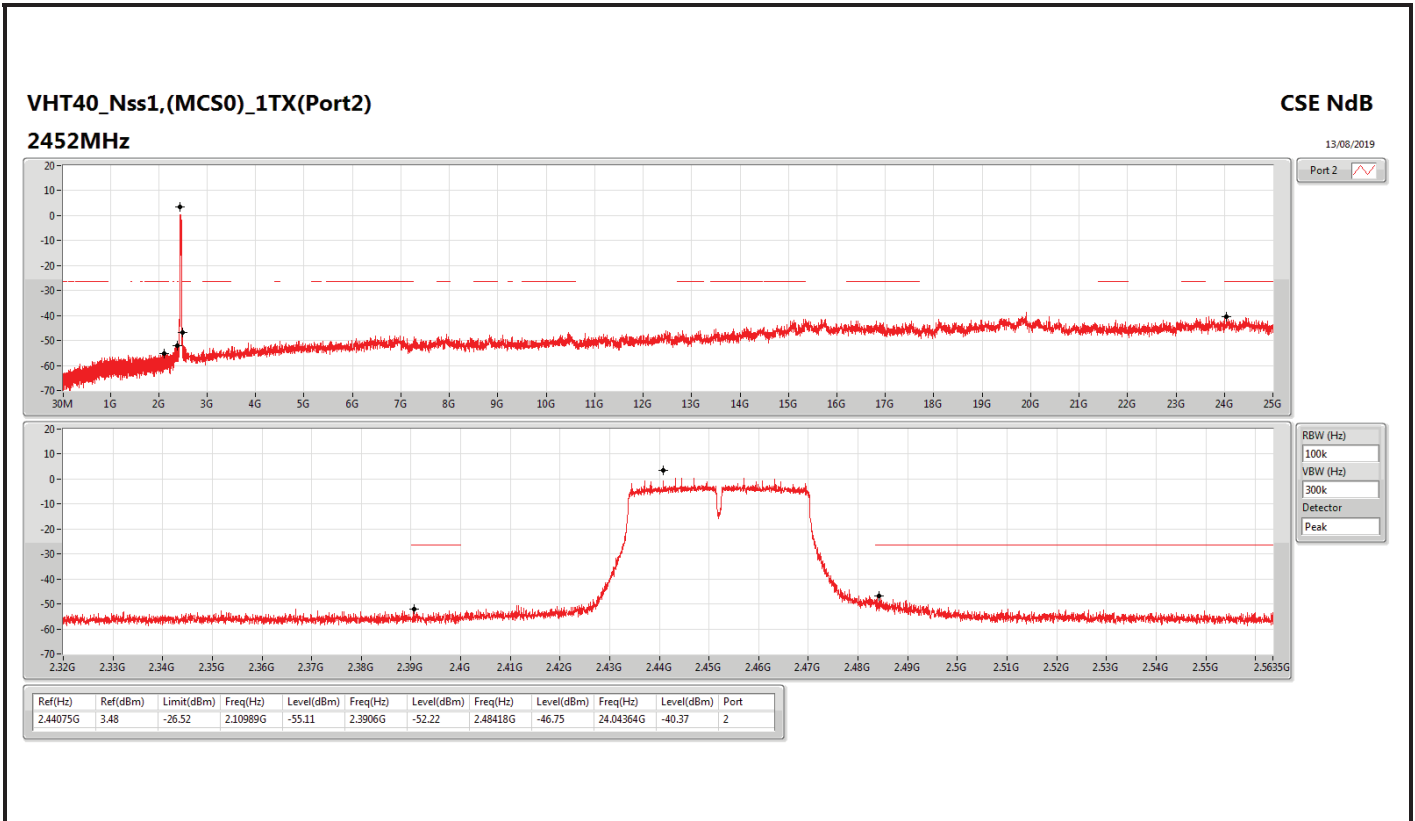

802.11b_Nss1,(1Mbps)_2TX

CSE NdB

2462MHz

12/08/2019

Port 1 
Port 2 

RBW (Hz)
VBW (Hz)
Detector

Ref(Hz)	Ref(dBm)	Limit(dBm)	Freq(Hz)	Level(dBm)	Freq(Hz)	Level(dBm)	Freq(Hz)	Level(dBm)	Freq(Hz)	Level(dBm)	Port
2.43795G	13.09	-16.91	2.30612G	-54.53	2.39966G	-53.54	2.48486G	-51.47	23.49407G	-40.33	1
2.43795G	13.09	-16.91	2.30088G	-54.62	2.39432G	-52.71	2.49192G	-51.27	24.46899G	-41.02	2