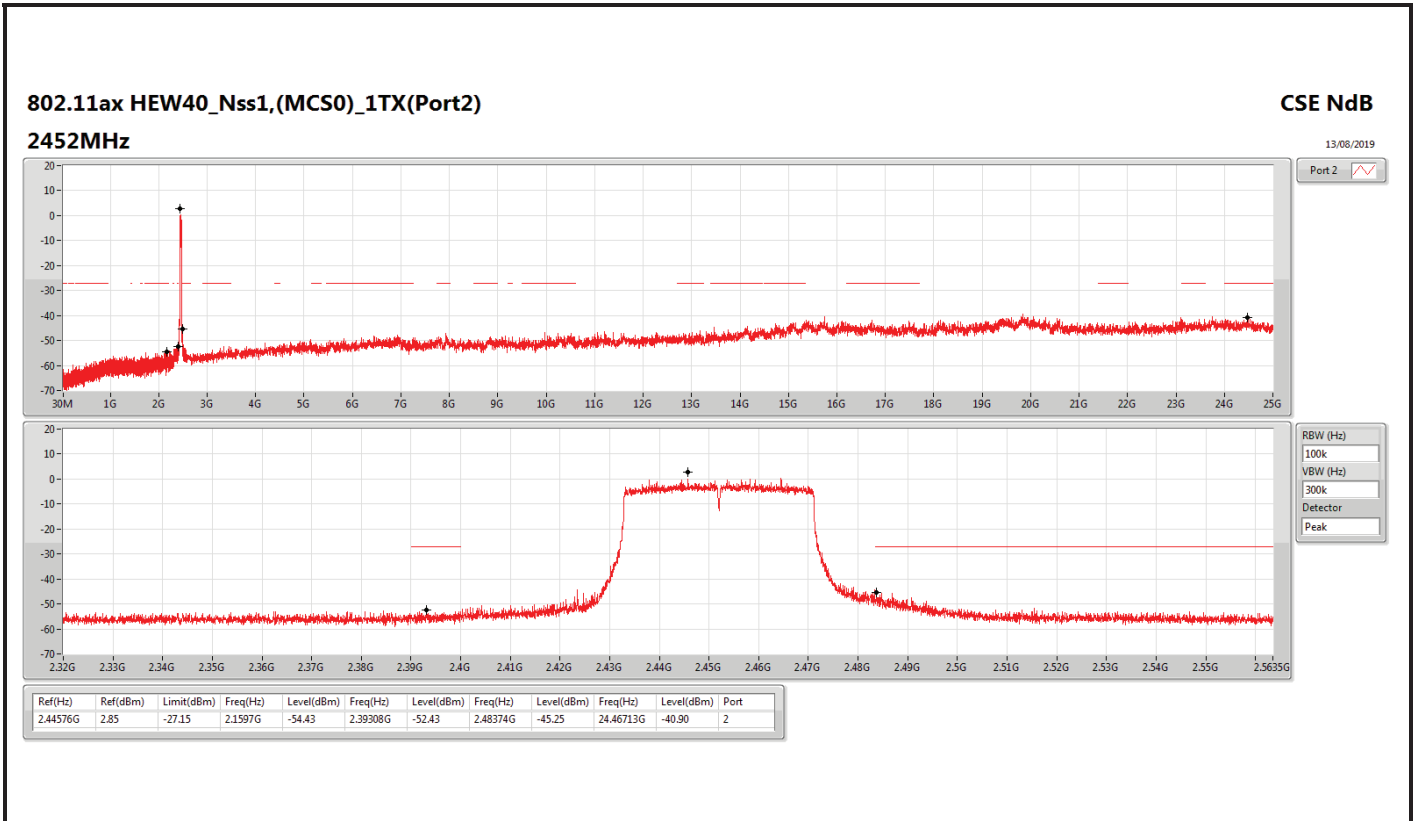

802.11b_Nss1,(1Mbps)_2TX

CSE NdB

2462MHz

12/08/2019

Port 1 
Port 2 

RBW (Hz)
VBW (Hz)
Detector

Ref(Hz)	Ref(dBm)	Limit(dBm)	Freq(Hz)	Level(dBm)	Freq(Hz)	Level(dBm)	Freq(Hz)	Level(dBm)	Freq(Hz)	Level(dBm)	Port
2.43795G	13.09	-16.91	2.30612G	-54.53	2.39966G	-53.54	2.48486G	-51.47	23.49407G	-40.33	1
2.43795G	13.09	-16.91	2.30088G	-54.62	2.39432G	-52.71	2.49192G	-51.27	24.46899G	-41.02	2