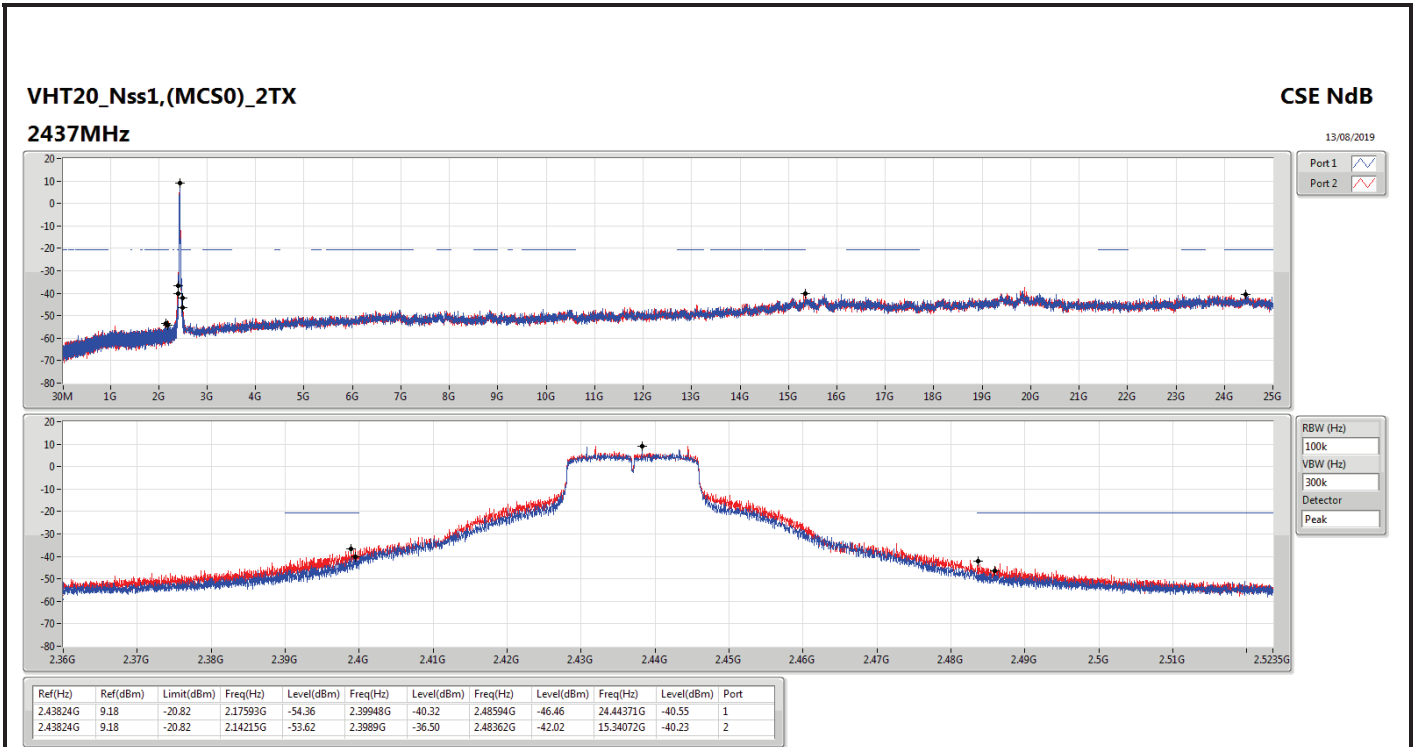

Mode	Result	Ref (Hz)	Ref (dBm)	Limit (dBm)	Freq (Hz)	Level (dBm)	Freq (Hz)	Level (dBm)	Freq (Hz)	Level (dBm)	Freq (Hz)	Level (dBm)	Port
802.11ax HEW20_Nss1,(MCS0)_2TX	-	-	-	-	-	-	-	-	-	-	-	-	-
2412MHz_TnomVnom	Pass	2.442G	10.00	-20.00	2.30321G	-54.46	2.39976G	-34.95	2.50462G	-51.64	24.11218G	-40.67	1
2412MHz_TnomVnom	Pass	2.442G	10.00	-20.00	2.14622G	-54.67	2.39988G	-33.31	2.49132G	-51.96	24.43809G	-39.68	2
2437MHz_TnomVnom	Pass	2.442G	10.00	-20.00	1.63508G	-54.94	2.39998G	-38.51	2.48492G	-44.48	24.54204G	-41.57	1
2437MHz_TnomVnom	Pass	2.442G	10.00	-20.00	2.30495G	-54.46	2.3975G	-35.56	2.48426G	-41.25	24.26951G	-40.12	2
2462MHz_TnomVnom	Pass	2.442G	10.00	-20.00	2.13632G	-54.91	2.39306G	-53.34	2.48364G	-42.54	16.63031G	-41.09	1
2462MHz_TnomVnom	Pass	2.442G	10.00	-20.00	1.94963G	-53.77	2.3905G	-52.76	2.48448G	-39.69	24.45494G	-40.36	2
802.11ax HEW40_Nss1,(MCS0)_1TX(Port2)	-	-	-	-	-	-	-	-	-	-	-	-	-
2422MHz_TnomVnom	Pass	2.442G	3.42	-26.58	2.30683G	-54.46	2.39832G	-34.44	2.4849G	-48.22	24.41104G	-40.41	2
2437MHz_TnomVnom	Pass	2.442G	3.42	-26.58	2.30426G	-54.13	2.39772G	-35.60	2.4845G	-40.66	24.52883G	-41.32	2
2452MHz_TnomVnom	Pass	2.442G	3.42	-26.58	1.96877G	-54.06	2.39952G	-46.03	2.48394G	-34.71	23.24154G	-41.07	2
802.11ax HEW40_Nss1,(MCS0)_2TX	-	-	-	-	-	-	-	-	-	-	-	-	-
2422MHz_TnomVnom	Pass	2.44952G	2.35	-27.65	2.19262G	-54.49	2.39996G	-39.27	2.5421G	-48.43	24.54847G	-40.63	1
2422MHz_TnomVnom	Pass	2.44952G	2.35	-27.65	2.30054G	-53.15	2.39984G	-37.88	2.53446G	-51.85	24.49237G	-39.01	2
2437MHz_TnomVnom	Pass	2.44952G	2.35	-27.65	2.30254G	-54.59	2.39564G	-43.28	2.48362G	-44.86	24.42506G	-40.36	1
2437MHz_TnomVnom	Pass	2.44952G	2.35	-27.65	2.30483G	-54.41	2.39508G	-38.73	2.4839G	-43.21	24.16424G	-41.22	2
2452MHz_TnomVnom	Pass	2.44952G	2.35	-27.65	1.98566G	-54.89	2.39956G	-50.48	2.4847G	-41.20	23.14058G	-40.97	1
2452MHz_TnomVnom	Pass	2.44952G	2.35	-27.65	2.30712G	-54.17	2.3978G	-49.23	2.4845G	-37.83	24.07449G	-40.34	2