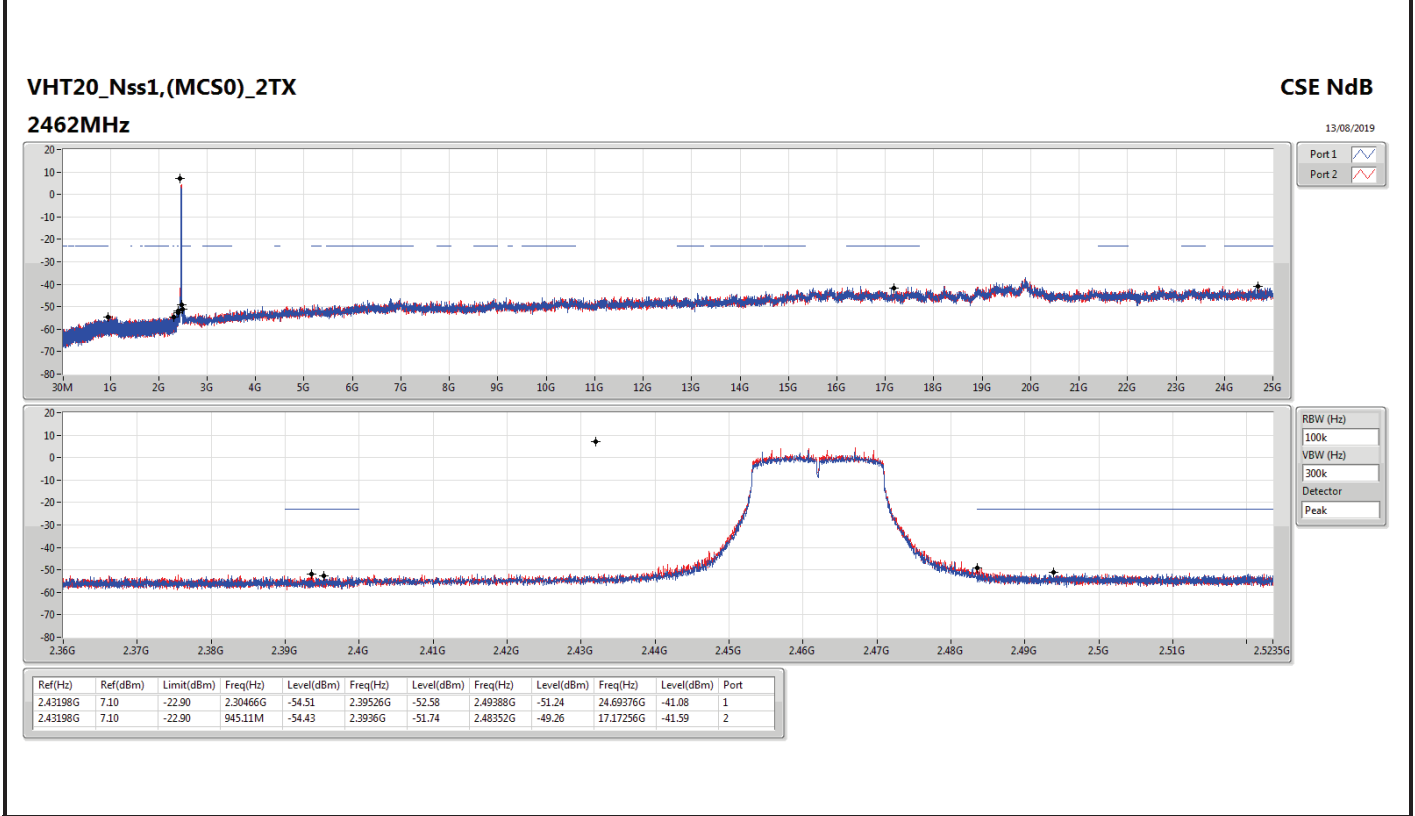

Mode	Result	Ref (Hz)	Ref (dBm)	Limit (dBm)	Freq (Hz)	Level (dBm)	Freq (Hz)	Level (dBm)	Freq (Hz)	Level (dBm)	Freq (Hz)	Level (dBm)	Port
2412MHz	Pass	2.43198G	7.10	-22.90	2.1369G	-54.75	2.39994G	-34.97	2.5032G	-52.05	24.17118G	-40.96	2
2437MHz	Pass	2.442G	7.76	-22.24	2.17273G	-53.20	2.39992G	-47.21	2.4844G	-48.39	23.33955G	-41.46	1
2437MHz	Pass	2.442G	7.76	-22.24	2.19486G	-53.94	2.39888G	-44.95	2.48382G	-48.63	24.95224G	-40.79	2
2462MHz	Pass	2.442G	7.76	-22.24	1.97555G	-53.65	2.39106G	-52.72	2.48356G	-49.35	16.22012G	-40.39	1
2462MHz	Pass	2.442G	7.76	-22.24	2.08331G	-54.85	2.39322G	-52.97	2.4845G	-46.88	24.84266G	-40.20	2
802.11ax HEW40_Nss1,(MCS0)_1TX(Port2)	-	-	-	-	-	-	-	-	-	-	-	-	-
2422MHz	Pass	2.43828G	6.93	-23.07	2.30798G	-53.01	2.3998G	-38.65	2.49502G	-51.40	17.46975G	-41.09	2
2437MHz	Pass	2.44196G	2.36	-27.64	2.17287G	-55.25	2.39956G	-42.79	2.48458G	-46.81	16.60875G	-41.65	2
2452MHz	Pass	2.44196G	2.36	-27.64	1.96133G	-53.22	2.39324G	-52.82	2.48574G	-44.30	23.18545G	-41.02	2
802.11ax HEW40_Nss1,(MCS0)_2TX	-	-	-	-	-	-	-	-	-	-	-	-	-
2422MHz	Pass	2.43449G	2.15	-27.85	2.30368G	-50.86	2.39968G	-39.64	2.54298G	-50.02	16.26379G	-40.49	1
2422MHz	Pass	2.43449G	2.15	-27.85	2.13508G	-54.31	2.39996G	-32.05	2.4975G	-50.32	24.11937G	-39.53	2
2437MHz	Pass	2.43449G	2.15	-27.85	2.11218G	-54.26	2.39964G	-48.40	2.48374G	-49.26	24.59614G	-41.57	1
2437MHz	Pass	2.43449G	2.15	-27.85	2.30826G	-54.87	2.39792G	-47.16	2.48946G	-48.55	23.33129G	-41.17	2
2452MHz	Pass	2.44196G	2.17	-27.83	30M	-61.73	2.39916G						
2452MHz	Pass	-57.43	2.48822G	-48.83	17.54547G	-51.19	1						