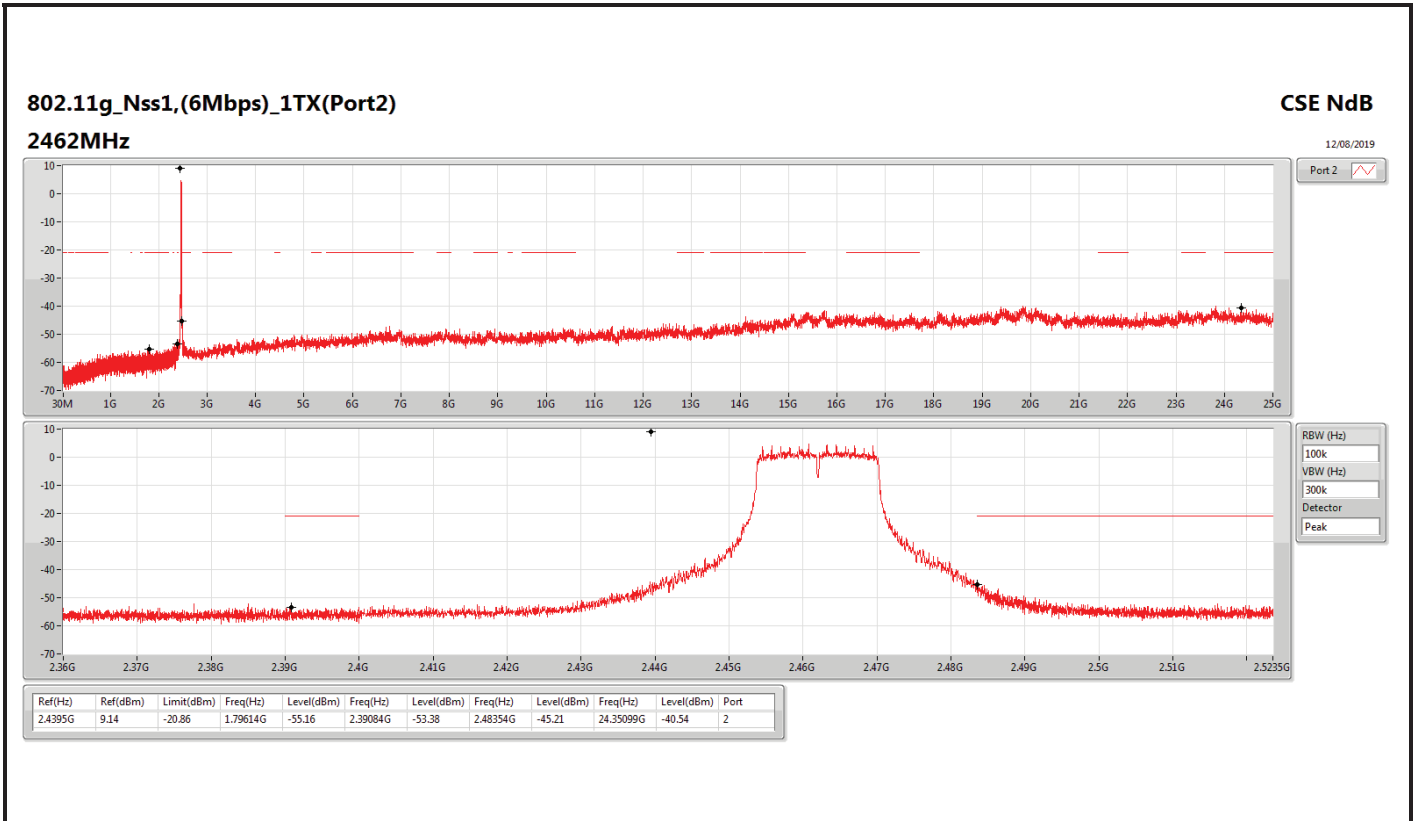

Summary

Mode	Result	Ref (Hz)	Ref (dBm)	Limit (dBm)	Freq (Hz)	Level (dBm)	Freq (Hz)	Level (dBm)	Freq (Hz)	Level (dBm)	Freq (Hz)	Level (dBm)	Port
2.4-2.4835GHz	-	-	-	-	-	-	-	-	-	-	-	-	-
802.11b_Nss1,(1Mbps)_1TX(Port2)	Pass	2.43645G	12.40	-17.60	2.30903G	-60.71	2.39998G	-37.71	2.48966G	-57.36	7.23795G	-50.34	2
802.11b_Nss1,(1Mbps)_2TX	Pass	2.43645G	12.40	-17.60	2.30408G	-59.89	2.396G	-38.41	2.496G	-57.06	7.23514G	-47.54	1
802.11g_Nss1,(6Mbps)_1TX(Port2)	Pass	2.4395G	8.05	-21.95	2.30932G	-62.06	2.39968G	-36.21	2.48712G	-56.44	21.90948G	-51.57	2
802.11g_Nss1,(6Mbps)_2TX	Pass	2.4395G	7.72	-22.28	2.3G	-60.88	2.39966G	-36.71	2.49204G	-55.74	23.31145G	-51.53	2
VHT20_Nss1,(MCS0)_1TX(Port2)	Pass	2.43824G	7.07	-22.93	2.3067G	-63.12	2.39986G	-37.71	2.48746G	-58.84	17.52656G	-51.98	2
VHT20_Nss1,(MCS0)_2TX	Pass	2.43954G	7.09	-22.91	2.30437G	-60.59	2.39988G	-34.15	2.49048G	-56.90	16.20045G	-51.60	2
VHT40_Nss1,(MCS0)_1TX(Port2)	Pass	2.44071G	2.24	-27.76	2.30798G	-60.10	2.39988G	-39.29	2.48762G	-56.14	16.88079G	-51.56	2
VHT40_Nss1,(MCS0)_2TX	Pass	-56.55	2.48702G	-49.58	24.12778G	-51.63	1						
802.11ax HEW20_Nss1,(MCS0)_1TX(Port2)	Pass	2.43824G	7.07	-22.93	2.30408G	-61.72	2.39976G	-33.50	2.48852G	-59.47	17.45632G	-50.90	2
802.11ax HEW20_Nss1,(MCS0)_2TX	Pass	-58.57	2.48408G	-50.51	24.59823G	-51.74	1						
802.11ax HEW40_Nss1,(MCS0)_1TX(Port2)	Pass	2.43198G	2.44	-27.56	2.30769G	-60.78	2.39996G	-36.31	2.4853G	-54.13	23.48554G	-51.56	2
802.11ax HEW40_Nss1,(MCS0)_2TX	Pass	2.43198G	7.74	-22.26	2.30426G	-54.90	2.39996G	-38.61	2.54262G	-49.63	17.62681G	-51.59	1