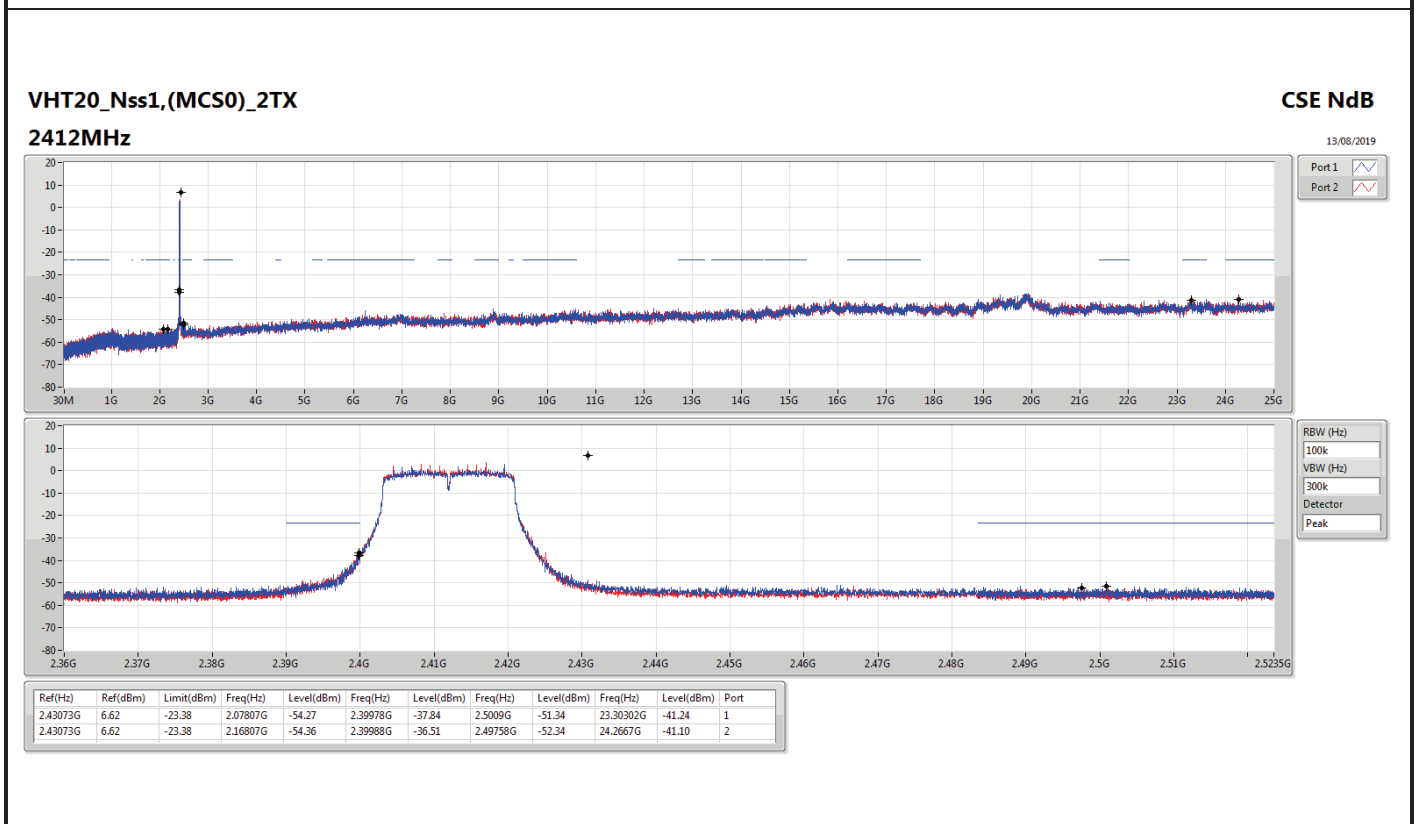

Mode	Result	Ref (Hz)	Ref (dBm)	Limit (dBm)	Freq (Hz)	Level (dBm)	Freq (Hz)	Level (dBm)	Freq (Hz)	Level (dBm)	Freq (Hz)	Level (dBm)	Port
2412MHz	Pass	2.43198G	7.10	-22.90	2.1369G	-54.75	2.39994G	-34.97	2.5032G	-52.05	24.17118G	-40.96	2
2437MHz	Pass	2.442G	7.76	-22.24	2.17273G	-53.20	2.39992G	-47.21	2.4844G	-48.39	23.33955G	-41.46	1
2437MHz	Pass	2.442G	7.76	-22.24	2.19486G	-53.94	2.39888G	-44.95	2.48382G	-48.63	24.95224G	-40.79	2
2462MHz	Pass	2.442G	7.76	-22.24	1.97555G	-53.65	2.39106G	-52.72	2.48356G	-49.35	16.22012G	-40.39	1
2462MHz	Pass	2.442G	7.76	-22.24	2.08331G	-54.85	2.39322G	-52.97	2.4845G	-46.88	24.84266G	-40.20	2
802.11ax HEW40_Nss1,(MCS0)_1TX(Port2)	-	-	-	-	-	-	-	-	-	-	-	-	-
2422MHz	Pass	2.43828G	6.93	-23.07	2.30798G	-53.01	2.3998G	-38.65	2.49502G	-51.40	17.46975G	-41.09	2
2437MHz	Pass	2.44196G	2.36	-27.64	2.17287G	-55.25	2.39956G	-42.79	2.48458G	-46.81	16.60875G	-41.65	2
2452MHz	Pass	2.44196G	2.36	-27.64	1.96133G	-53.22	2.39324G	-52.82	2.48574G	-44.30	23.18545G	-41.02	2
802.11ax HEW40_Nss1,(MCS0)_2TX	-	-	-	-	-	-	-	-	-	-	-	-	-
2422MHz	Pass	2.43449G	2.15	-27.85	2.30368G	-50.86	2.39968G	-39.64	2.54298G	-50.02	16.26379G	-40.49	1
2422MHz	Pass	2.43449G	2.15	-27.85	2.13508G	-54.31	2.39996G	-32.05	2.4975G	-50.32	24.11937G	-39.53	2
2437MHz	Pass	2.43449G	2.15	-27.85	2.11218G	-54.26	2.39964G	-48.40	2.48374G	-49.26	24.59614G	-41.57	1
2437MHz	Pass	2.43449G	2.15	-27.85	2.30826G	-54.87	2.39792G	-47.16	2.48946G	-48.55	23.33129G	-41.17	2
2452MHz	Pass	2.44196G	2.17	-27.83	30M	-61.73	2.39916G						
2452MHz	Pass	-57.43	2.48822G	-48.83	17.54547G	-51.19	1						