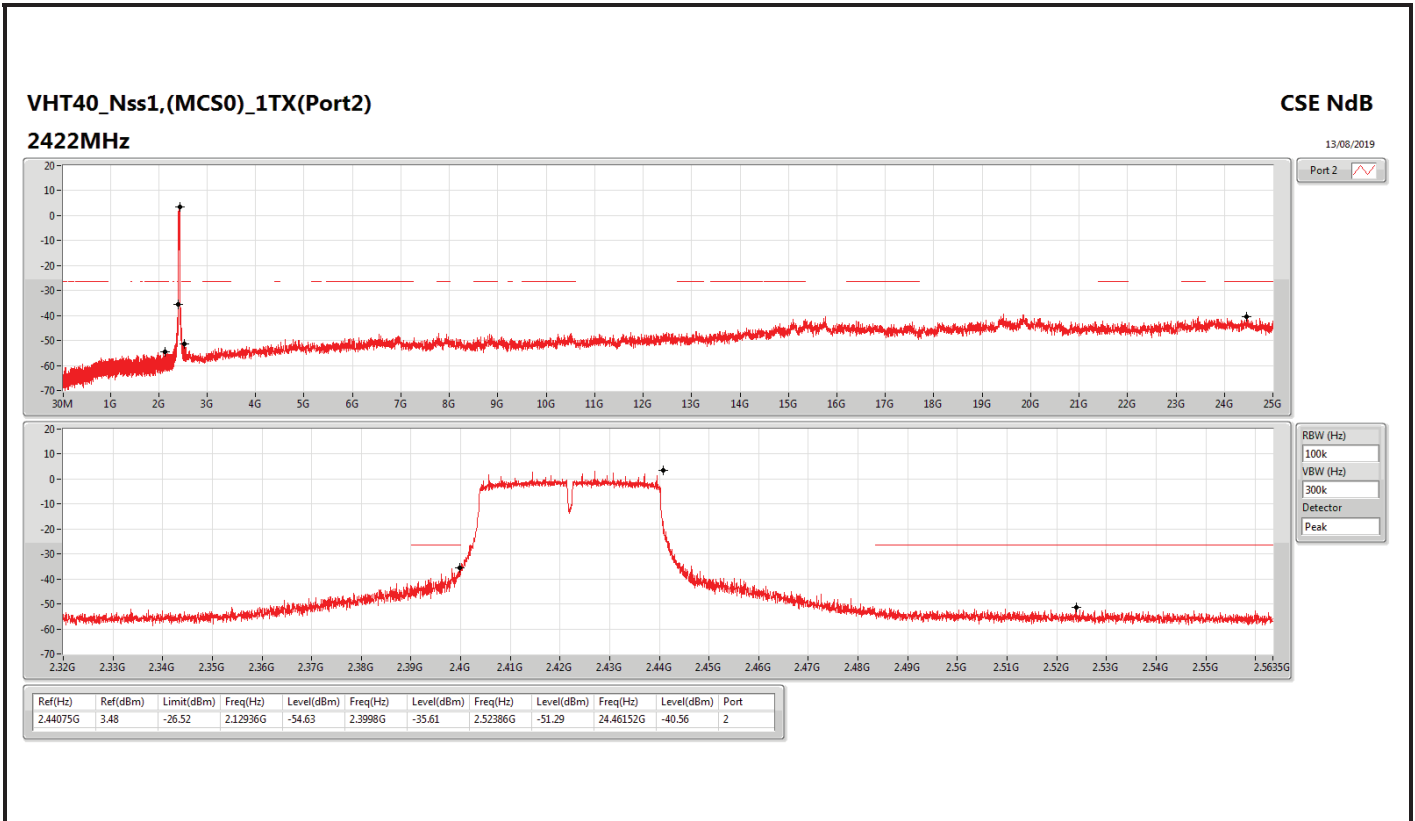

802.11b_Nss1,(1Mbps)_2TX

CSE NdB

2462MHz

12/08/2019

Port 1 
Port 2 

RBW (Hz)
VBW (Hz)
Detector

Ref(Hz)	Ref(dBm)	Limit(dBm)	Freq(Hz)	Level(dBm)	Freq(Hz)	Level(dBm)	Freq(Hz)	Level(dBm)	Freq(Hz)	Level(dBm)	Port
2.43795G	13.09	-16.91	2.30612G	-54.53	2.39966G	-53.54	2.48486G	-51.47	23.49407G	-40.33	1
2.43795G	13.09	-16.91	2.30088G	-54.62	2.39432G	-52.71	2.49192G	-51.27	24.46899G	-41.02	2