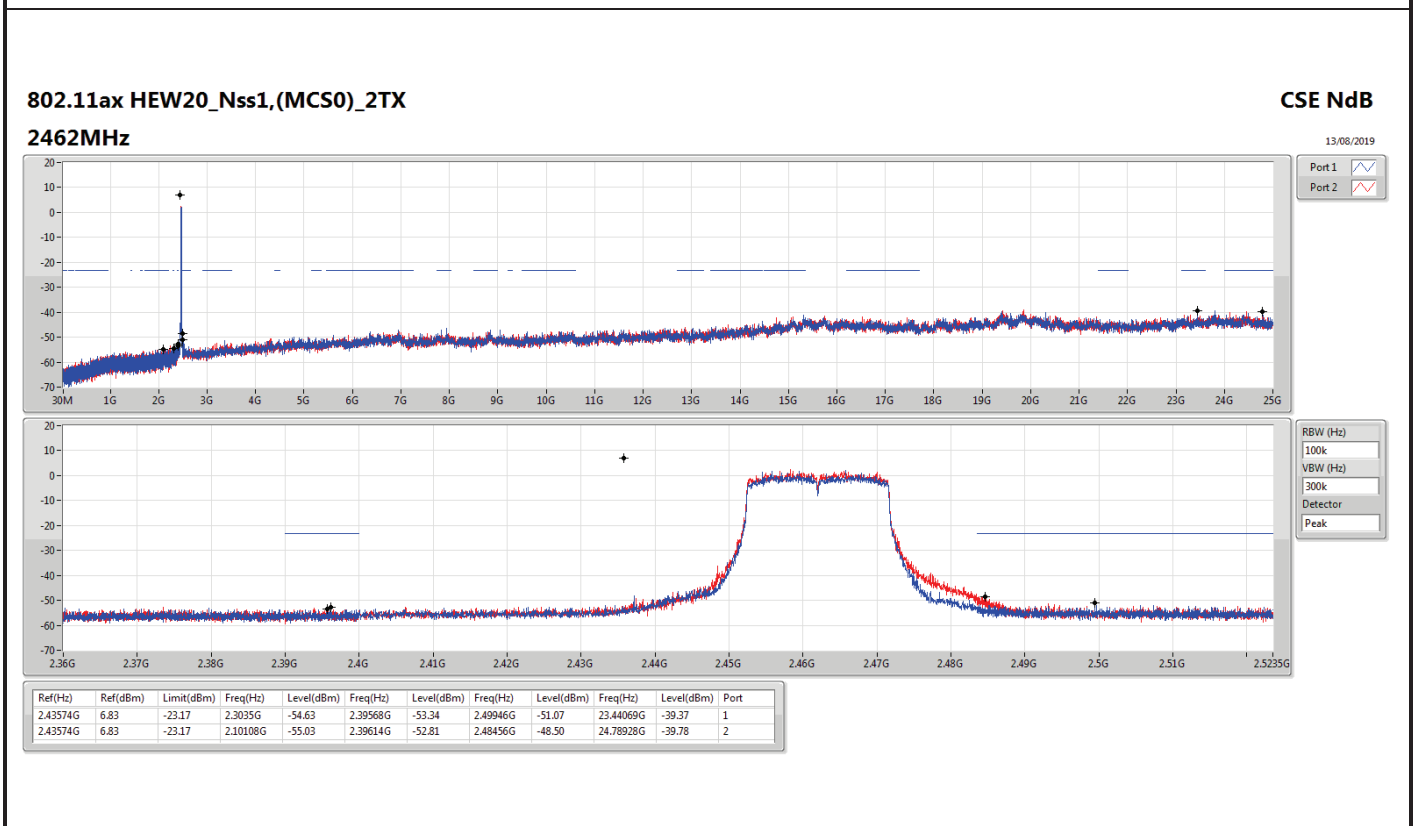

802.11b_Nss1,(1Mbps)_2TX

CSE NdB

2462MHz

12/08/2019

Port 1 
Port 2 

RBW (Hz)
VBW (Hz)
Detector

Ref(Hz)	Ref(dBm)	Limit(dBm)	Freq(Hz)	Level(dBm)	Freq(Hz)	Level(dBm)	Freq(Hz)	Level(dBm)	Freq(Hz)	Level(dBm)	Port
2.43795G	13.09	-16.91	2.30612G	-54.53	2.39966G	-53.54	2.48486G	-51.47	23.49407G	-40.33	1
2.43795G	13.09	-16.91	2.30088G	-54.62	2.39432G	-52.71	2.49192G	-51.27	24.46899G	-41.02	2