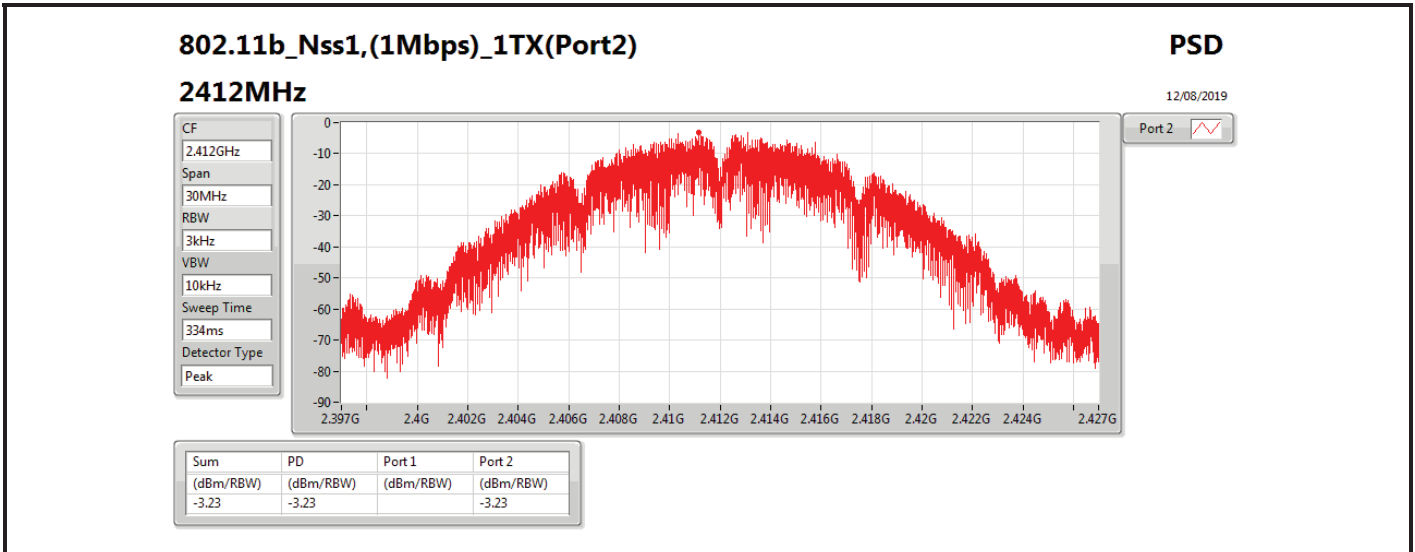

Summary

Mode	PD (dBm/RBW)
2.4-2.4835GHz	-
802.11b_Nss1,(1Mbps)_1TX(Port2)	-1.22
802.11b_Nss1,(1Mbps)_2TX	0.59
802.11g_Nss1,(6Mbps)_1TX(Port2)	-8.28
802.11g_Nss1,(6Mbps)_2TX	-5.98
VHT20_Nss1,(MCS0)_1TX(Port2)	-6.94
VHT20_Nss1,(MCS0)_2TX	-6.02
VHT40_Nss1,(MCS0)_1TX(Port2)	-11.23
VHT40_Nss1,(MCS0)_2TX	-8.93
802.11ax HEW20_Nss1,(MCS0)_1TX(Port2)	-6.65
802.11ax HEW20_Nss1,(MCS0)_2TX	-6.41
802.11ax HEW40_Nss1,(MCS0)_1TX(Port2)	-11.59
802.11ax HEW40_Nss1,(MCS0)_2TX	-11.35

DG = Directional Gain; RBW=3 kHz;

PD = trace bin-by-bin of each transmits port summing can be performed maximum power density; Port X = Port X power density;

Summary

Mode	PD (dBm/RBW)
2.4-2.4835GHz	-
802.11b_Nss1,(1Mbps)_1TX(Port2)	-2.45
802.11b_Nss1,(1Mbps)_2TX	-0.44
802.11g_Nss1,(6Mbps)_1TX(Port2)	-8.04
802.11g_Nss1,(6Mbps)_2TX	-7.30
VHT20_Nss1,(MCS0)_1TX(Port2)	-8.36
VHT20_Nss1,(MCS0)_2TX	-5.46
VHT40_Nss1,(MCS0)_1TX(Port2)	-12.38
VHT40_Nss1,(MCS0)_2TX	-10.33
802.11ax HEW20_Nss1,(MCS0)_1TX(Port2)	-8.80
802.11ax HEW20_Nss1,(MCS0)_2TX	-6.03
802.11ax HEW40_Nss1,(MCS0)_1TX(Port2)	-12.88
802.11ax HEW40_Nss1,(MCS0)_2TX	-11.01