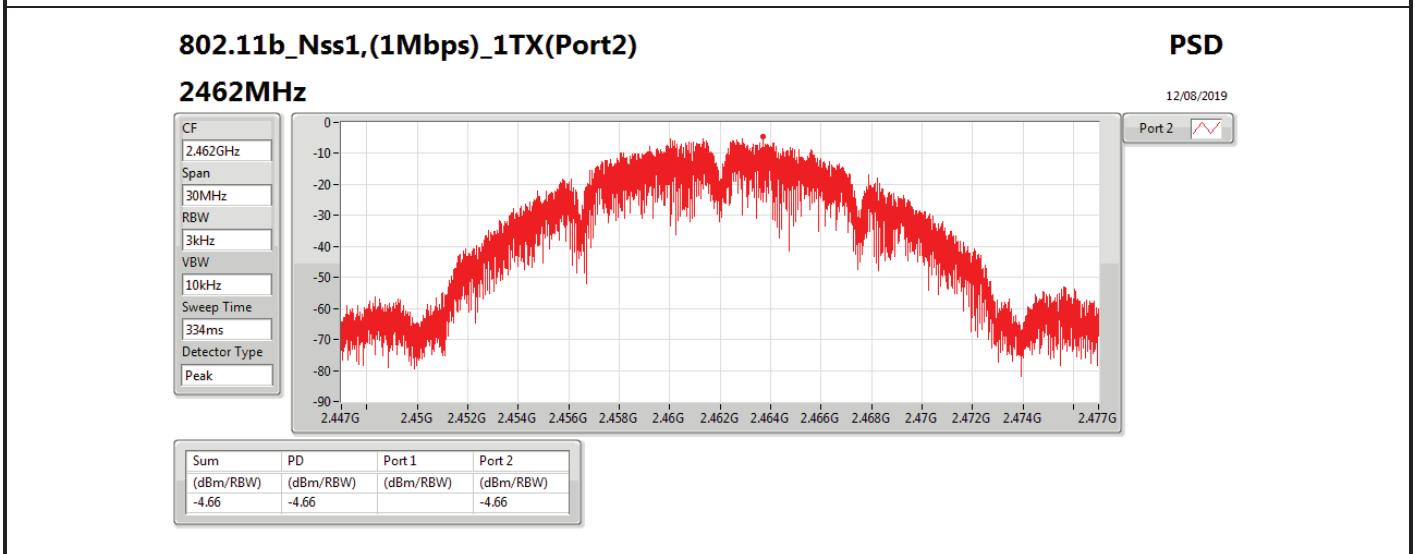

Summary

Mode	PD (dBm/RBW)
2.4-2.4835GHz	-
802.11b_Nss1,(1Mbps)_1TX(Port2)	-1.22
802.11b_Nss1,(1Mbps)_2TX	0.59
802.11g_Nss1,(6Mbps)_1TX(Port2)	-8.28
802.11g_Nss1,(6Mbps)_2TX	-5.98
VHT20_Nss1,(MCS0)_1TX(Port2)	-6.94
VHT20_Nss1,(MCS0)_2TX	-6.02
VHT40_Nss1,(MCS0)_1TX(Port2)	-11.23
VHT40_Nss1,(MCS0)_2TX	-8.93
802.11ax HEW20_Nss1,(MCS0)_1TX(Port2)	-6.65
802.11ax HEW20_Nss1,(MCS0)_2TX	-6.41
802.11ax HEW40_Nss1,(MCS0)_1TX(Port2)	-11.59
802.11ax HEW40_Nss1,(MCS0)_2TX	-11.35

DG = Directional Gain; RBW=3 kHz;

PD = trace bin-by-bin of each transmits port summing can be performed maximum power density; Port X = Port X power density;

Summary

Mode	PD (dBm/RBW)
2.4-2.4835GHz	-
802.11b_Nss1,(1Mbps)_1TX(Port2)	-2.45
802.11b_Nss1,(1Mbps)_2TX	-0.44
802.11g_Nss1,(6Mbps)_1TX(Port2)	-8.04
802.11g_Nss1,(6Mbps)_2TX	-7.30
VHT20_Nss1,(MCS0)_1TX(Port2)	-8.36
VHT20_Nss1,(MCS0)_2TX	-5.46
VHT40_Nss1,(MCS0)_1TX(Port2)	-12.38
VHT40_Nss1,(MCS0)_2TX	-10.33
802.11ax HEW20_Nss1,(MCS0)_1TX(Port2)	-8.80
802.11ax HEW20_Nss1,(MCS0)_2TX	-6.03
802.11ax HEW40_Nss1,(MCS0)_1TX(Port2)	-12.88
802.11ax HEW40_Nss1,(MCS0)_2TX	-11.01