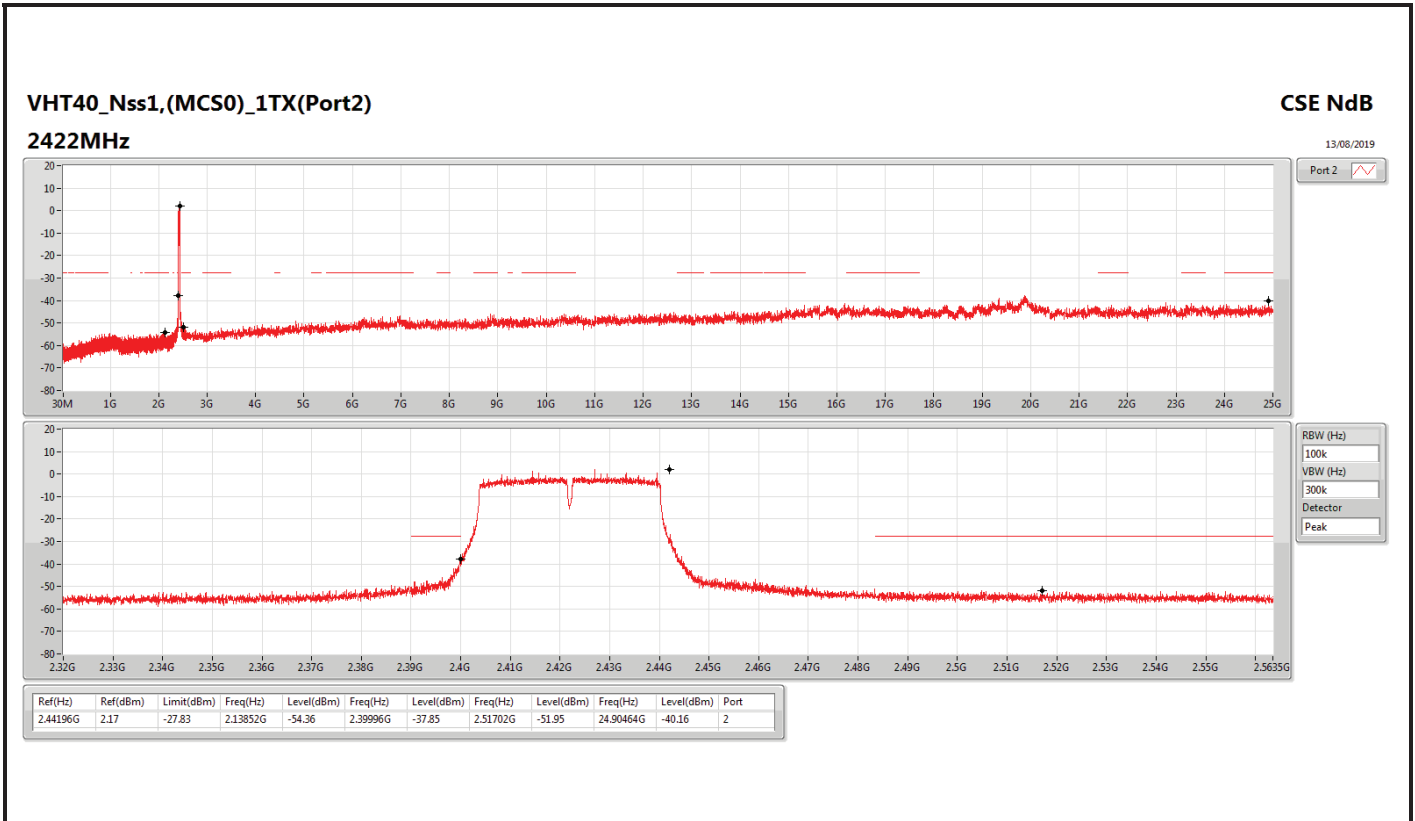

Mode	Result	Ref (Hz)	Ref (dBm)	Limit (dBm)	Freq (Hz)	Level (dBm)	Freq (Hz)	Level (dBm)	Freq (Hz)	Level (dBm)	Freq (Hz)	Level (dBm)	Port
2412MHz	Pass	2.43198G	7.10	-22.90	2.1369G	-54.75	2.39994G	-34.97	2.5032G	-52.05	24.17118G	-40.96	2
2437MHz	Pass	2.442G	7.76	-22.24	2.17273G	-53.20	2.39992G	-47.21	2.4844G	-48.39	23.33955G	-41.46	1
2437MHz	Pass	2.442G	7.76	-22.24	2.19486G	-53.94	2.39888G	-44.95	2.48382G	-48.63	24.95224G	-40.79	2
2462MHz	Pass	2.442G	7.76	-22.24	1.97555G	-53.65	2.39106G	-52.72	2.48356G	-49.35	16.22012G	-40.39	1
2462MHz	Pass	2.442G	7.76	-22.24	2.08331G	-54.85	2.39322G	-52.97	2.4845G	-46.88	24.84266G	-40.20	2
802.11ax HEW40_Nss1,(MCS0)_1TX(Port2)	-	-	-	-	-	-	-	-	-	-	-	-	-
2422MHz	Pass	2.43828G	6.93	-23.07	2.30798G	-53.01	2.3998G	-38.65	2.49502G	-51.40	17.46975G	-41.09	2
2437MHz	Pass	2.44196G	2.36	-27.64	2.17287G	-55.25	2.39956G	-42.79	2.48458G	-46.81	16.60875G	-41.65	2
2452MHz	Pass	2.44196G	2.36	-27.64	1.96133G	-53.22	2.39324G	-52.82	2.48574G	-44.30	23.18545G	-41.02	2
802.11ax HEW40_Nss1,(MCS0)_2TX	-	-	-	-	-	-	-	-	-	-	-	-	-
2422MHz	Pass	2.43449G	2.15	-27.85	2.30368G	-50.86	2.39968G	-39.64	2.54298G	-50.02	16.26379G	-40.49	1
2422MHz	Pass	2.43449G	2.15	-27.85	2.13508G	-54.31	2.39996G	-32.05	2.4975G	-50.32	24.11937G	-39.53	2
2437MHz	Pass	2.43449G	2.15	-27.85	2.11218G	-54.26	2.39964G	-48.40	2.48374G	-49.26	24.59614G	-41.57	1
2437MHz	Pass	2.43449G	2.15	-27.85	2.30826G	-54.87	2.39792G	-47.16	2.48946G	-48.55	23.33129G	-41.17	2
2452MHz	Pass	2.44196G	2.17	-27.83	30M	-61.73	2.39916G						
2452MHz	Pass	-57.43	2.48822G	-48.83	17.54547G	-51.19	1						