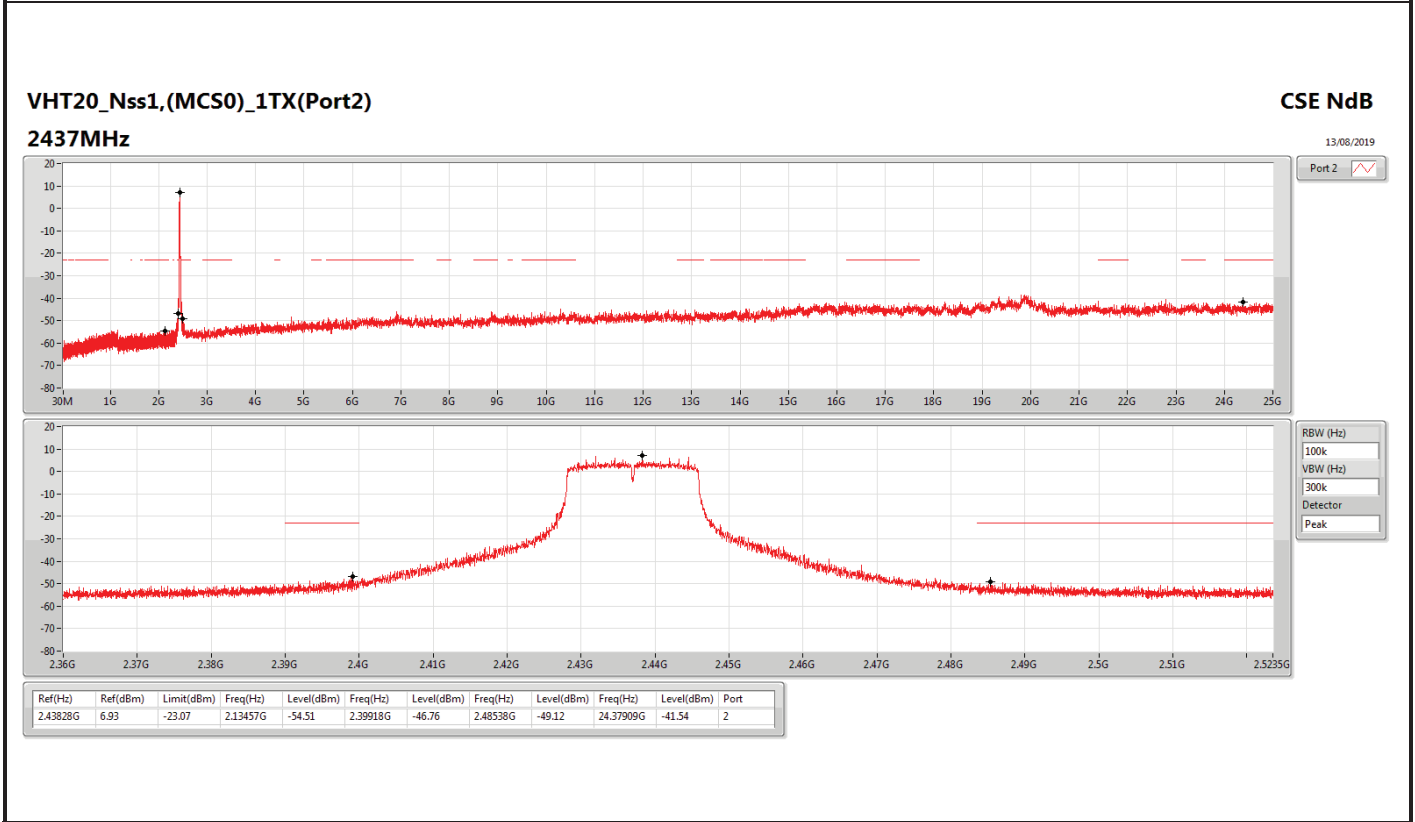

Mode	Result	Ref (Hz)	Ref (dBm)	Limit (dBm)	Freq (Hz)	Level (dBm)	Freq (Hz)	Level (dBm)	Freq (Hz)	Level (dBm)	Freq (Hz)	Level (dBm)	Port
2412MHz	Pass	2.43198G	7.10	-22.90	2.1369G	-54.75	2.39994G	-34.97	2.5032G	-52.05	24.17118G	-40.96	2
2437MHz	Pass	2.442G	7.76	-22.24	2.17273G	-53.20	2.39992G	-47.21	2.4844G	-48.39	23.33955G	-41.46	1
2437MHz	Pass	2.442G	7.76	-22.24	2.19486G	-53.94	2.39888G	-44.95	2.48382G	-48.63	24.95224G	-40.79	2
2462MHz	Pass	2.442G	7.76	-22.24	1.97555G	-53.65	2.39106G	-52.72	2.48356G	-49.35	16.22012G	-40.39	1
2462MHz	Pass	2.442G	7.76	-22.24	2.08331G	-54.85	2.39322G	-52.97	2.4845G	-46.88	24.84266G	-40.20	2
802.11ax HEW40_Nss1,(MCS0)_1TX(Port2)	-	-	-	-	-	-	-	-	-	-	-	-	-
2422MHz	Pass	2.43828G	6.93	-23.07	2.30798G	-53.01	2.3998G	-38.65	2.49502G	-51.40	17.46975G	-41.09	2
2437MHz	Pass	2.44196G	2.36	-27.64	2.17287G	-55.25	2.39956G	-42.79	2.48458G	-46.81	16.60875G	-41.65	2
2452MHz	Pass	2.44196G	2.36	-27.64	1.96133G	-53.22	2.39324G	-52.82	2.48574G	-44.30	23.18545G	-41.02	2
802.11ax HEW40_Nss1,(MCS0)_2TX	-	-	-	-	-	-	-	-	-	-	-	-	-
2422MHz	Pass	2.43449G	2.15	-27.85	2.30368G	-50.86	2.39968G	-39.64	2.54298G	-50.02	16.26379G	-40.49	1
2422MHz	Pass	2.43449G	2.15	-27.85	2.13508G	-54.31	2.39996G	-32.05	2.4975G	-50.32	24.11937G	-39.53	2
2437MHz	Pass	2.43449G	2.15	-27.85	2.11218G	-54.26	2.39964G	-48.40	2.48374G	-49.26	24.59614G	-41.57	1
2437MHz	Pass	2.43449G	2.15	-27.85	2.30826G	-54.87	2.39792G	-47.16	2.48946G	-48.55	23.33129G	-41.17	2
2452MHz	Pass	2.44196G	2.17	-27.83	30M	-61.73	2.39916G						
2452MHz	Pass	-57.43	2.48822G	-48.83	17.54547G	-51.19	1						