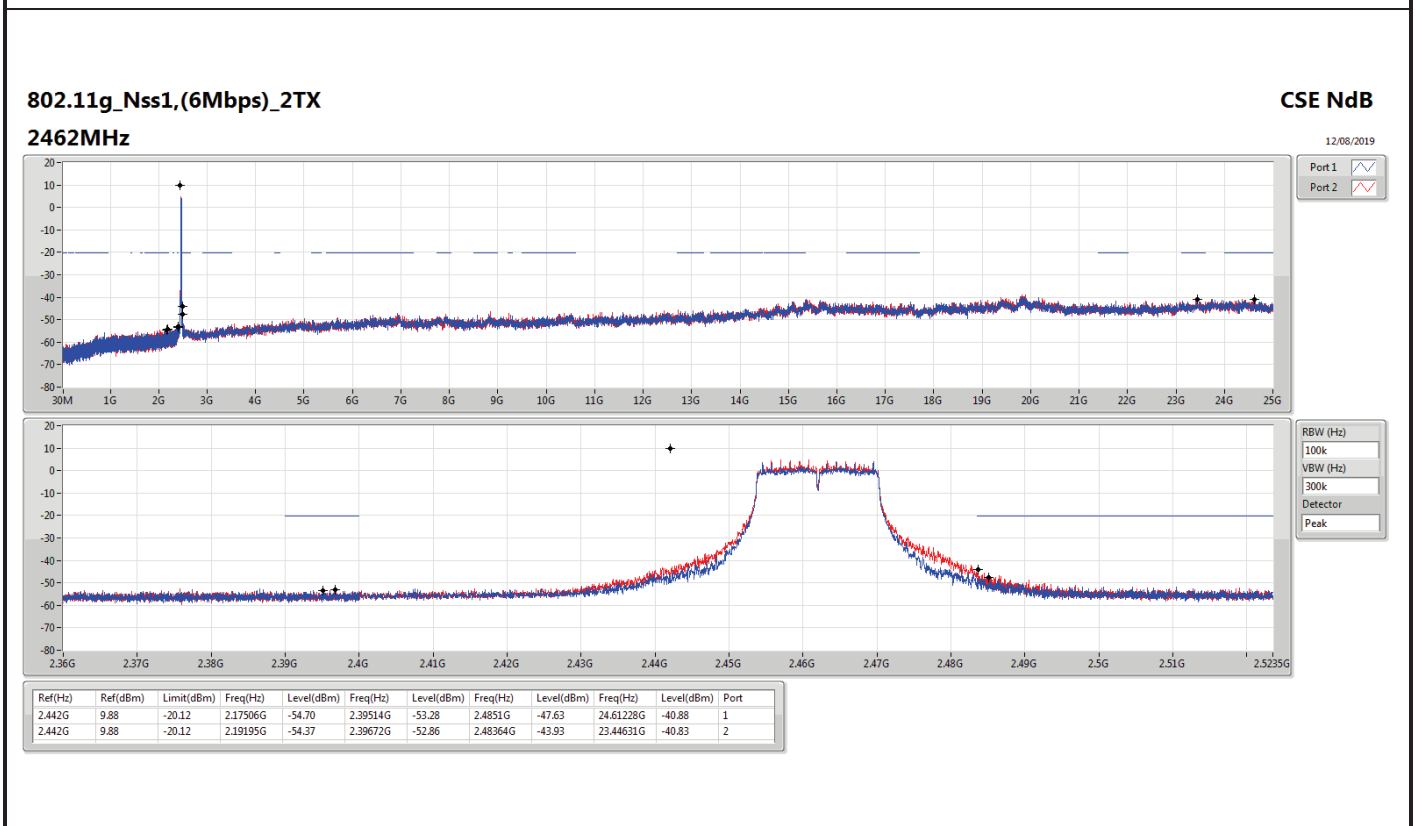

Mode	Result	Ref (Hz)	Ref (dBm)	Limit (dBm)	Freq (Hz)	Level (dBm)	Freq (Hz)	Level (dBm)	Freq (Hz)	Level (dBm)	Freq (Hz)	Level (dBm)	Port
802.11ax HEW20_Nss1,(MCS0)_2TX	-	-	-	-	-	-	-	-	-	-	-	-	-
2412MHz_TnomVnom	Pass	2.442G	10.00	-20.00	2.30321G	-54.46	2.39976G	-34.95	2.50462G	-51.64	24.11218G	-40.67	1
2412MHz_TnomVnom	Pass	2.442G	10.00	-20.00	2.14622G	-54.67	2.39988G	-33.31	2.49132G	-51.96	24.43809G	-39.68	2
2437MHz_TnomVnom	Pass	2.442G	10.00	-20.00	1.63508G	-54.94	2.39998G	-38.51	2.48492G	-44.48	24.54204G	-41.57	1
2437MHz_TnomVnom	Pass	2.442G	10.00	-20.00	2.30495G	-54.46	2.3975G	-35.56	2.48426G	-41.25	24.26951G	-40.12	2
2462MHz_TnomVnom	Pass	2.442G	10.00	-20.00	2.13632G	-54.91	2.39306G	-53.34	2.48364G	-42.54	16.63031G	-41.09	1
2462MHz_TnomVnom	Pass	2.442G	10.00	-20.00	1.94963G	-53.77	2.3905G	-52.76	2.48448G	-39.69	24.45494G	-40.36	2
802.11ax HEW40_Nss1,(MCS0)_1TX(Port2)	-	-	-	-	-	-	-	-	-	-	-	-	-
2422MHz_TnomVnom	Pass	2.442G	3.42	-26.58	2.30683G	-54.46	2.39832G	-34.44	2.4849G	-48.22	24.41104G	-40.41	2
2437MHz_TnomVnom	Pass	2.442G	3.42	-26.58	2.30426G	-54.13	2.39772G	-35.60	2.4845G	-40.66	24.52883G	-41.32	2
2452MHz_TnomVnom	Pass	2.442G	3.42	-26.58	1.96877G	-54.06	2.39952G	-46.03	2.48394G	-34.71	23.24154G	-41.07	2
802.11ax HEW40_Nss1,(MCS0)_2TX	-	-	-	-	-	-	-	-	-	-	-	-	-
2422MHz_TnomVnom	Pass	2.44952G	2.35	-27.65	2.19262G	-54.49	2.39996G	-39.27	2.5421G	-48.43	24.54847G	-40.63	1
2422MHz_TnomVnom	Pass	2.44952G	2.35	-27.65	2.30054G	-53.15	2.39984G	-37.88	2.53446G	-51.85	24.49237G	-39.01	2
2437MHz_TnomVnom	Pass	2.44952G	2.35	-27.65	2.30254G	-54.59	2.39564G	-43.28	2.48362G	-44.86	24.42506G	-40.36	1
2437MHz_TnomVnom	Pass	2.44952G	2.35	-27.65	2.30483G	-54.41	2.39508G	-38.73	2.4839G	-43.21	24.16424G	-41.22	2
2452MHz_TnomVnom	Pass	2.44952G	2.35	-27.65	1.98566G	-54.89	2.39956G	-50.48	2.4847G	-41.20	23.14058G	-40.97	1
2452MHz_TnomVnom	Pass	2.44952G	2.35	-27.65	2.30712G	-54.17	2.3978G	-49.23	2.4845G	-37.83	24.07449G	-40.34	2