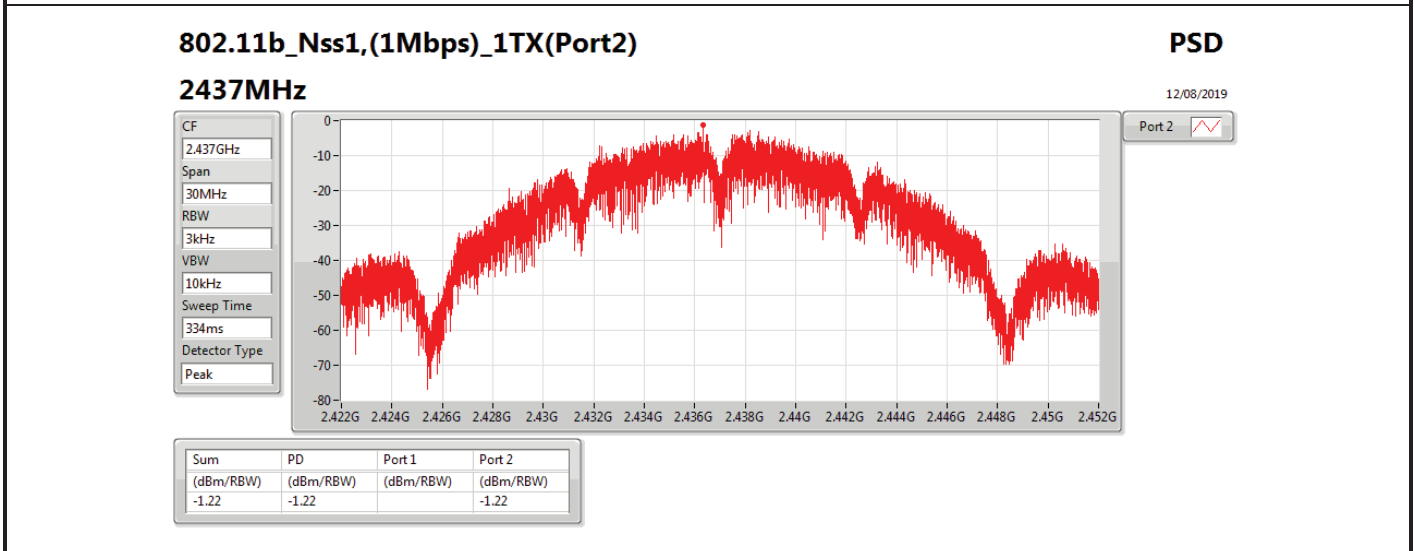

Summary

Mode	PD (dBm/RBW)
2.4-2.4835GHz	-
802.11b_Nss1,(1Mbps)_1TX(Port2)	-1.22
802.11b_Nss1,(1Mbps)_2TX	0.59
802.11g_Nss1,(6Mbps)_1TX(Port2)	-8.28
802.11g_Nss1,(6Mbps)_2TX	-5.98
VHT20_Nss1,(MCS0)_1TX(Port2)	-6.94
VHT20_Nss1,(MCS0)_2TX	-6.02
VHT40_Nss1,(MCS0)_1TX(Port2)	-11.23
VHT40_Nss1,(MCS0)_2TX	-8.93
802.11ax HEW20_Nss1,(MCS0)_1TX(Port2)	-6.65
802.11ax HEW20_Nss1,(MCS0)_2TX	-6.41
802.11ax HEW40_Nss1,(MCS0)_1TX(Port2)	-11.59
802.11ax HEW40_Nss1,(MCS0)_2TX	-11.35

DG = Directional Gain; RBW=3 kHz;

PD = trace bin-by-bin of each transmits port summing can be performed maximum power density; Port X = Port X power density;

Summary

Mode	PD (dBm/RBW)
2.4-2.4835GHz	-
802.11b_Nss1,(1Mbps)_1TX(Port2)	-2.45
802.11b_Nss1,(1Mbps)_2TX	-0.44
802.11g_Nss1,(6Mbps)_1TX(Port2)	-8.04
802.11g_Nss1,(6Mbps)_2TX	-7.30
VHT20_Nss1,(MCS0)_1TX(Port2)	-8.36
VHT20_Nss1,(MCS0)_2TX	-5.46
VHT40_Nss1,(MCS0)_1TX(Port2)	-12.38
VHT40_Nss1,(MCS0)_2TX	-10.33
802.11ax HEW20_Nss1,(MCS0)_1TX(Port2)	-8.80
802.11ax HEW20_Nss1,(MCS0)_2TX	-6.03
802.11ax HEW40_Nss1,(MCS0)_1TX(Port2)	-12.88
802.11ax HEW40_Nss1,(MCS0)_2TX	-11.01