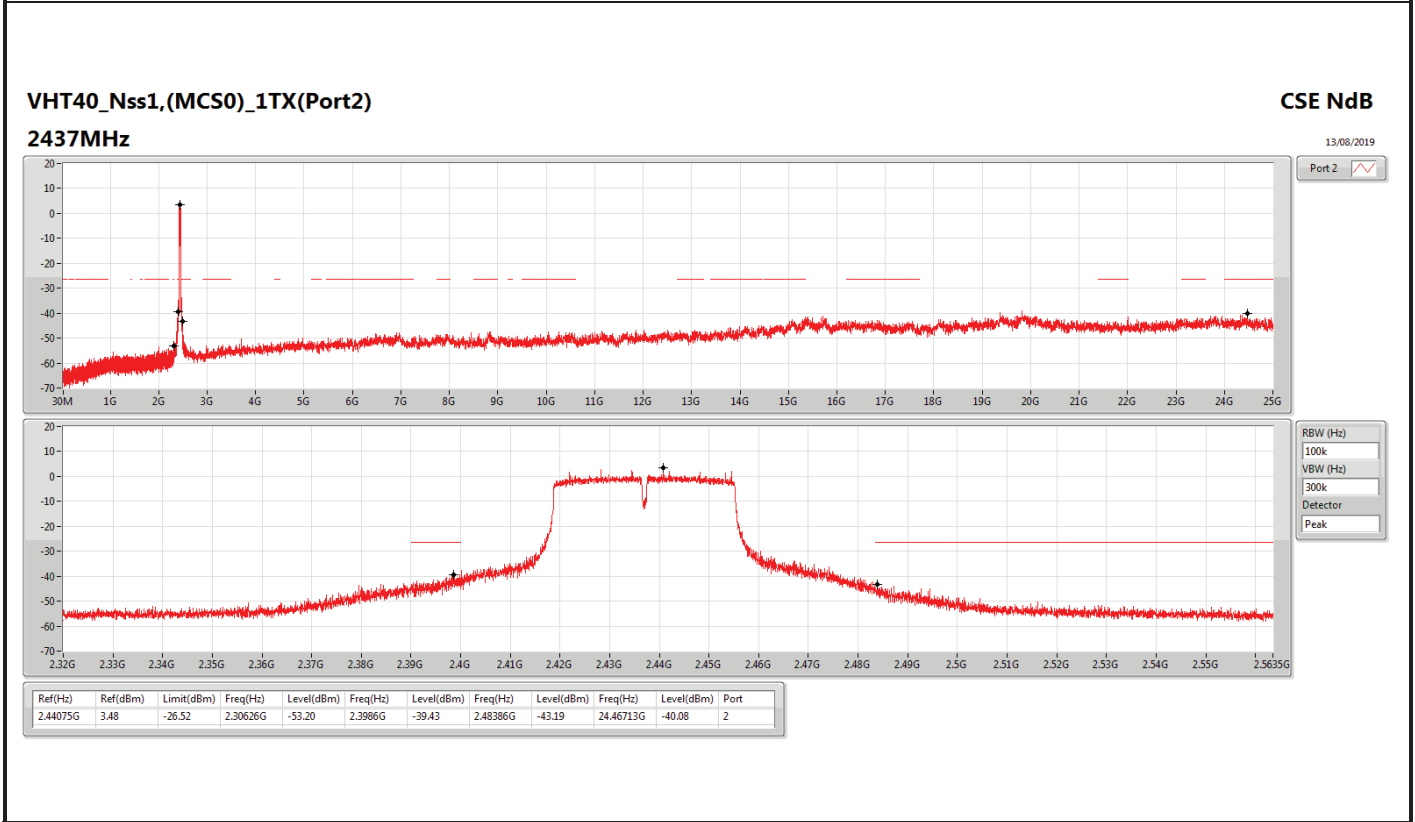

802.11b_Nss1,(1Mbps)_2TX

CSE NdB

2462MHz

12/08/2019

Port 1 
Port 2 

RBW (Hz)
VBW (Hz)
Detector

Ref(Hz)	Ref(dBm)	Limit(dBm)	Freq(Hz)	Level(dBm)	Freq(Hz)	Level(dBm)	Freq(Hz)	Level(dBm)	Freq(Hz)	Level(dBm)	Port
2.43795G	13.09	-16.91	2.30612G	-54.53	2.39966G	-53.54	2.48486G	-51.47	23.49407G	-40.33	1
2.43795G	13.09	-16.91	2.30088G	-54.62	2.39432G	-52.71	2.49192G	-51.27	24.46899G	-41.02	2