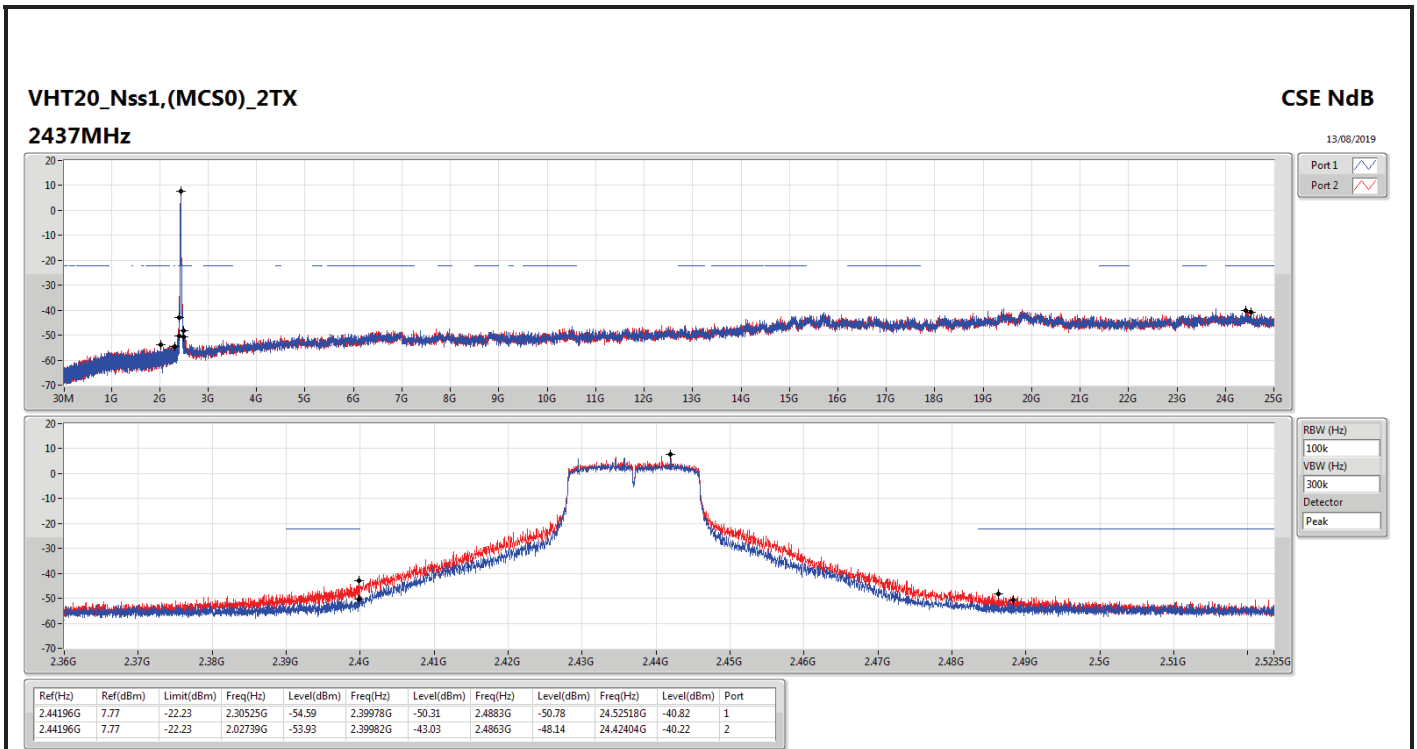

802.11b_Nss1,(1Mbps)_2TX

CSE NdB

2462MHz

12/08/2019

Port 1 
Port 2 

RBW (Hz)
VBW (Hz)
Detector

Ref(Hz)	Ref(dBm)	Limit(dBm)	Freq(Hz)	Level(dBm)	Freq(Hz)	Level(dBm)	Freq(Hz)	Level(dBm)	Freq(Hz)	Level(dBm)	Port
2.43795G	13.09	-16.91	2.30612G	-54.53	2.39966G	-53.54	2.48486G	-51.47	23.49407G	-40.33	1
2.43795G	13.09	-16.91	2.30088G	-54.62	2.39432G	-52.71	2.49192G	-51.27	24.46899G	-41.02	2