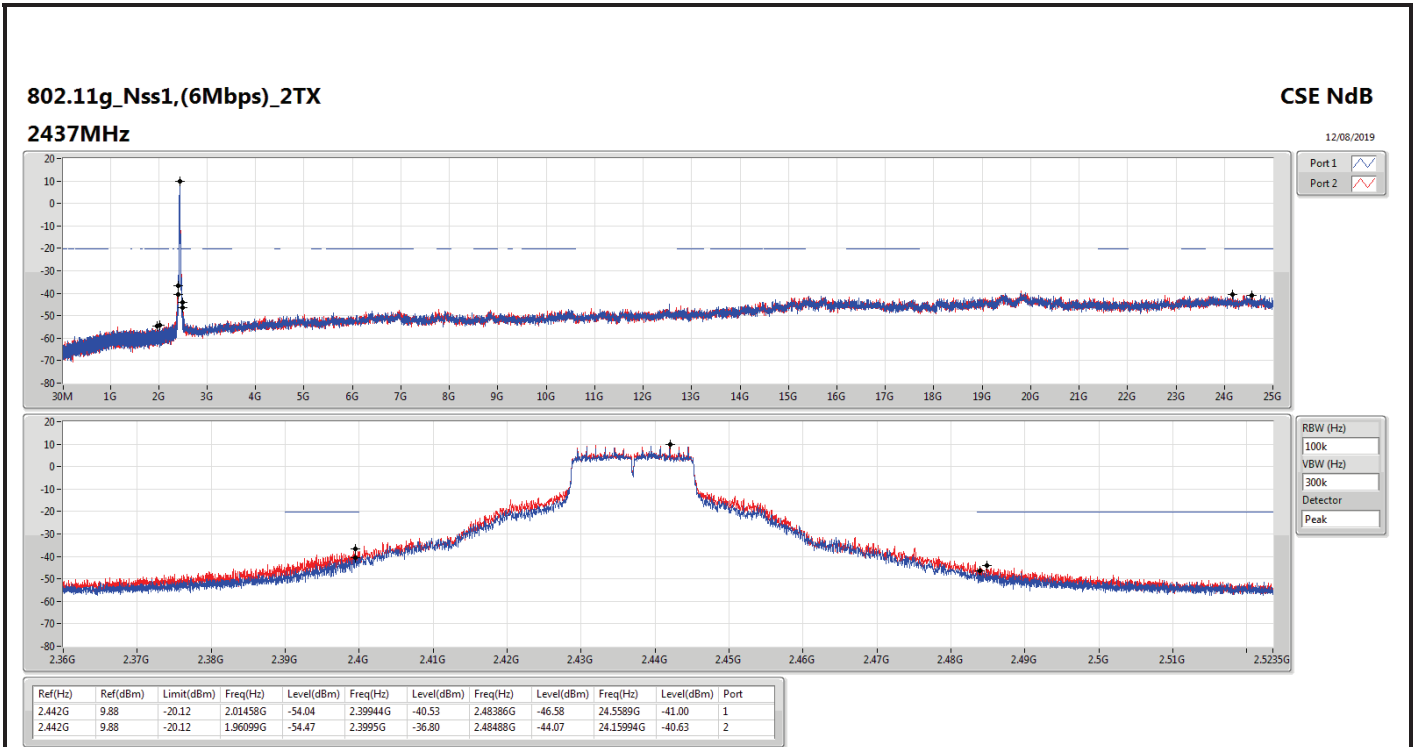

Mode	Result	Ref (Hz)	Ref (dBm)	Limit (dBm)	Freq (Hz)	Level (dBm)	Freq (Hz)	Level (dBm)	Freq (Hz)	Level (dBm)	Freq (Hz)	Level (dBm)	Port
802.11ax HEW20_Nss1,(MCS0)_2TX	-	-	-	-	-	-	-	-	-	-	-	-	-
2412MHz_TnomVnom	Pass	2.442G	10.00	-20.00	2.30321G	-54.46	2.39976G	-34.95	2.50462G	-51.64	24.11218G	-40.67	1
2412MHz_TnomVnom	Pass	2.442G	10.00	-20.00	2.14622G	-54.67	2.39988G	-33.31	2.49132G	-51.96	24.43809G	-39.68	2
2437MHz_TnomVnom	Pass	2.442G	10.00	-20.00	1.63508G	-54.94	2.39998G	-38.51	2.48492G	-44.48	24.54204G	-41.57	1
2437MHz_TnomVnom	Pass	2.442G	10.00	-20.00	2.30495G	-54.46	2.3975G	-35.56	2.48426G	-41.25	24.26951G	-40.12	2
2462MHz_TnomVnom	Pass	2.442G	10.00	-20.00	2.13632G	-54.91	2.39306G	-53.34	2.48364G	-42.54	16.63031G	-41.09	1
2462MHz_TnomVnom	Pass	2.442G	10.00	-20.00	1.94963G	-53.77	2.3905G	-52.76	2.48448G	-39.69	24.45494G	-40.36	2
802.11ax HEW40_Nss1,(MCS0)_1TX(Port2)	-	-	-	-	-	-	-	-	-	-	-	-	-
2422MHz_TnomVnom	Pass	2.442G	3.42	-26.58	2.30683G	-54.46	2.39832G	-34.44	2.4849G	-48.22	24.41104G	-40.41	2
2437MHz_TnomVnom	Pass	2.442G	3.42	-26.58	2.30426G	-54.13	2.39772G	-35.60	2.4845G	-40.66	24.52883G	-41.32	2
2452MHz_TnomVnom	Pass	2.442G	3.42	-26.58	1.96877G	-54.06	2.39952G	-46.03	2.48394G	-34.71	23.24154G	-41.07	2
802.11ax HEW40_Nss1,(MCS0)_2TX	-	-	-	-	-	-	-	-	-	-	-	-	-
2422MHz_TnomVnom	Pass	2.44952G	2.35	-27.65	2.19262G	-54.49	2.39996G	-39.27	2.5421G	-48.43	24.54847G	-40.63	1
2422MHz_TnomVnom	Pass	2.44952G	2.35	-27.65	2.30054G	-53.15	2.39984G	-37.88	2.53446G	-51.85	24.49237G	-39.01	2
2437MHz_TnomVnom	Pass	2.44952G	2.35	-27.65	2.30254G	-54.59	2.39564G	-43.28	2.48362G	-44.86	24.42506G	-40.36	1
2437MHz_TnomVnom	Pass	2.44952G	2.35	-27.65	2.30483G	-54.41	2.39508G	-38.73	2.4839G	-43.21	24.16424G	-41.22	2
2452MHz_TnomVnom	Pass	2.44952G	2.35	-27.65	1.98566G	-54.89	2.39956G	-50.48	2.4847G	-41.20	23.14058G	-40.97	1
2452MHz_TnomVnom	Pass	2.44952G	2.35	-27.65	2.30712G	-54.17	2.3978G	-49.23	2.4845G	-37.83	24.07449G	-40.34	2