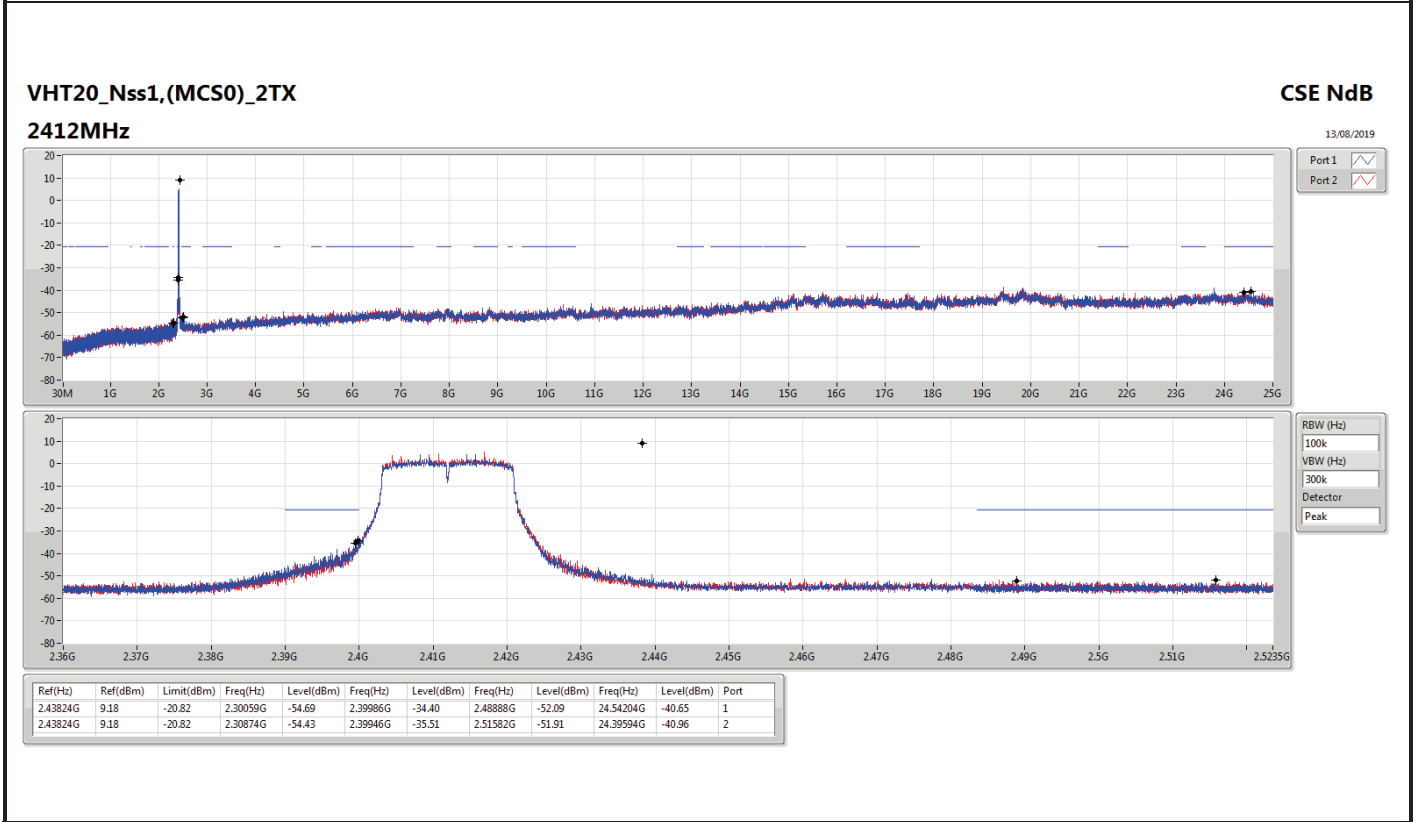

Mode	Result	Ref (Hz)	Ref (dBm)	Limit (dBm)	Freq (Hz)	Level (dBm)	Freq (Hz)	Level (dBm)	Freq (Hz)	Level (dBm)	Freq (Hz)	Level (dBm)	Port
802.11ax HEW20_Nss1,(MCS0)_2TX	-	-	-	-	-	-	-	-	-	-	-	-	-
2412MHz_TnomVnom	Pass	2.442G	10.00	-20.00	2.30321G	-54.46	2.39976G	-34.95	2.50462G	-51.64	24.11218G	-40.67	1
2412MHz_TnomVnom	Pass	2.442G	10.00	-20.00	2.14622G	-54.67	2.39988G	-33.31	2.49132G	-51.96	24.43809G	-39.68	2
2437MHz_TnomVnom	Pass	2.442G	10.00	-20.00	1.63508G	-54.94	2.39998G	-38.51	2.48492G	-44.48	24.54204G	-41.57	1
2437MHz_TnomVnom	Pass	2.442G	10.00	-20.00	2.30495G	-54.46	2.3975G	-35.56	2.48426G	-41.25	24.26951G	-40.12	2
2462MHz_TnomVnom	Pass	2.442G	10.00	-20.00	2.13632G	-54.91	2.39306G	-53.34	2.48364G	-42.54	16.63031G	-41.09	1
2462MHz_TnomVnom	Pass	2.442G	10.00	-20.00	1.94963G	-53.77	2.3905G	-52.76	2.48448G	-39.69	24.45494G	-40.36	2
802.11ax HEW40_Nss1,(MCS0)_1TX(Port2)	-	-	-	-	-	-	-	-	-	-	-	-	-
2422MHz_TnomVnom	Pass	2.442G	3.42	-26.58	2.30683G	-54.46	2.39832G	-34.44	2.4849G	-48.22	24.41104G	-40.41	2
2437MHz_TnomVnom	Pass	2.442G	3.42	-26.58	2.30426G	-54.13	2.39772G	-35.60	2.4845G	-40.66	24.52883G	-41.32	2
2452MHz_TnomVnom	Pass	2.442G	3.42	-26.58	1.96877G	-54.06	2.39952G	-46.03	2.48394G	-34.71	23.24154G	-41.07	2
802.11ax HEW40_Nss1,(MCS0)_2TX	-	-	-	-	-	-	-	-	-	-	-	-	-
2422MHz_TnomVnom	Pass	2.44952G	2.35	-27.65	2.19262G	-54.49	2.39996G	-39.27	2.5421G	-48.43	24.54847G	-40.63	1
2422MHz_TnomVnom	Pass	2.44952G	2.35	-27.65	2.30054G	-53.15	2.39984G	-37.88	2.53446G	-51.85	24.49237G	-39.01	2
2437MHz_TnomVnom	Pass	2.44952G	2.35	-27.65	2.30254G	-54.59	2.39564G	-43.28	2.48362G	-44.86	24.42506G	-40.36	1
2437MHz_TnomVnom	Pass	2.44952G	2.35	-27.65	2.30483G	-54.41	2.39508G	-38.73	2.4839G	-43.21	24.16424G	-41.22	2
2452MHz_TnomVnom	Pass	2.44952G	2.35	-27.65	1.98566G	-54.89	2.39956G	-50.48	2.4847G	-41.20	23.14058G	-40.97	1
2452MHz_TnomVnom	Pass	2.44952G	2.35	-27.65	2.30712G	-54.17	2.3978G	-49.23	2.4845G	-37.83	24.07449G	-40.34	2