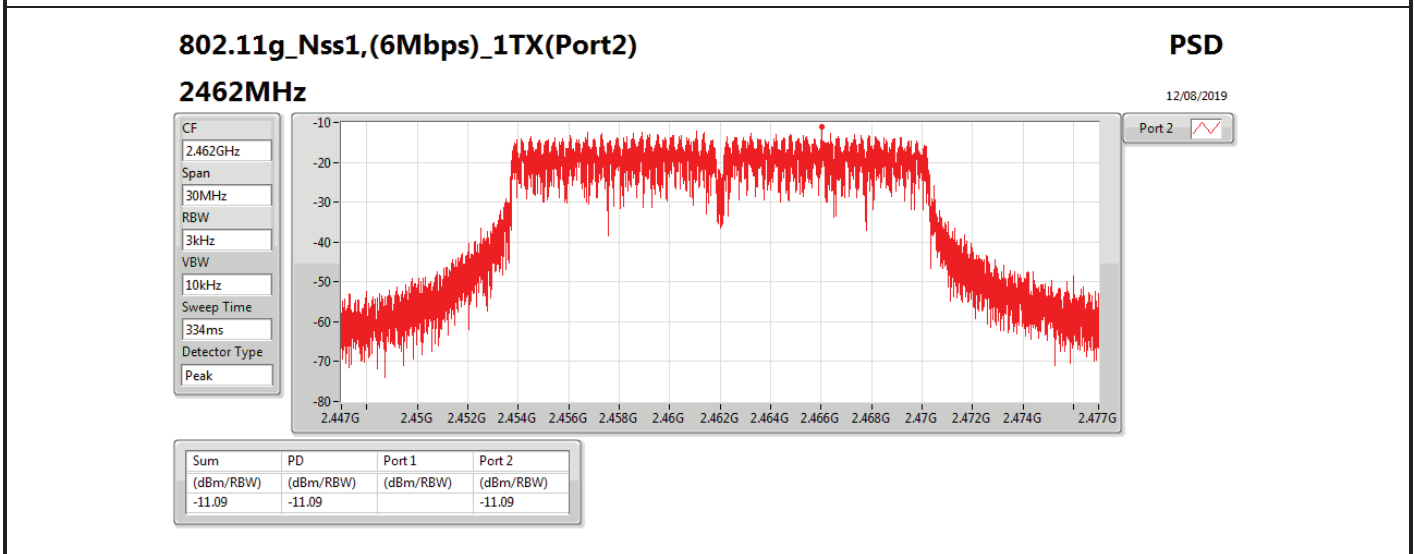

Summary

Mode	PD (dBm/RBW)
2.4-2.4835GHz	-
802.11b_Nss1,(1Mbps)_1TX(Port2)	-1.22
802.11b_Nss1,(1Mbps)_2TX	0.59
802.11g_Nss1,(6Mbps)_1TX(Port2)	-8.28
802.11g_Nss1,(6Mbps)_2TX	-5.98
VHT20_Nss1,(MCS0)_1TX(Port2)	-6.94
VHT20_Nss1,(MCS0)_2TX	-6.02
VHT40_Nss1,(MCS0)_1TX(Port2)	-11.23
VHT40_Nss1,(MCS0)_2TX	-8.93
802.11ax HEW20_Nss1,(MCS0)_1TX(Port2)	-6.65
802.11ax HEW20_Nss1,(MCS0)_2TX	-6.41
802.11ax HEW40_Nss1,(MCS0)_1TX(Port2)	-11.59
802.11ax HEW40_Nss1,(MCS0)_2TX	-11.35

DG = Directional Gain; RBW=3 kHz;

PD = trace bin-by-bin of each transmits port summing can be performed maximum power density; Port X = Port X power density;

Summary

Mode	PD (dBm/RBW)
2.4-2.4835GHz	-
802.11b_Nss1,(1Mbps)_1TX(Port2)	-2.45
802.11b_Nss1,(1Mbps)_2TX	-0.44
802.11g_Nss1,(6Mbps)_1TX(Port2)	-8.04
802.11g_Nss1,(6Mbps)_2TX	-7.30
VHT20_Nss1,(MCS0)_1TX(Port2)	-8.36
VHT20_Nss1,(MCS0)_2TX	-5.46
VHT40_Nss1,(MCS0)_1TX(Port2)	-12.38
VHT40_Nss1,(MCS0)_2TX	-10.33
802.11ax HEW20_Nss1,(MCS0)_1TX(Port2)	-8.80
802.11ax HEW20_Nss1,(MCS0)_2TX	-6.03
802.11ax HEW40_Nss1,(MCS0)_1TX(Port2)	-12.88
802.11ax HEW40_Nss1,(MCS0)_2TX	-11.01