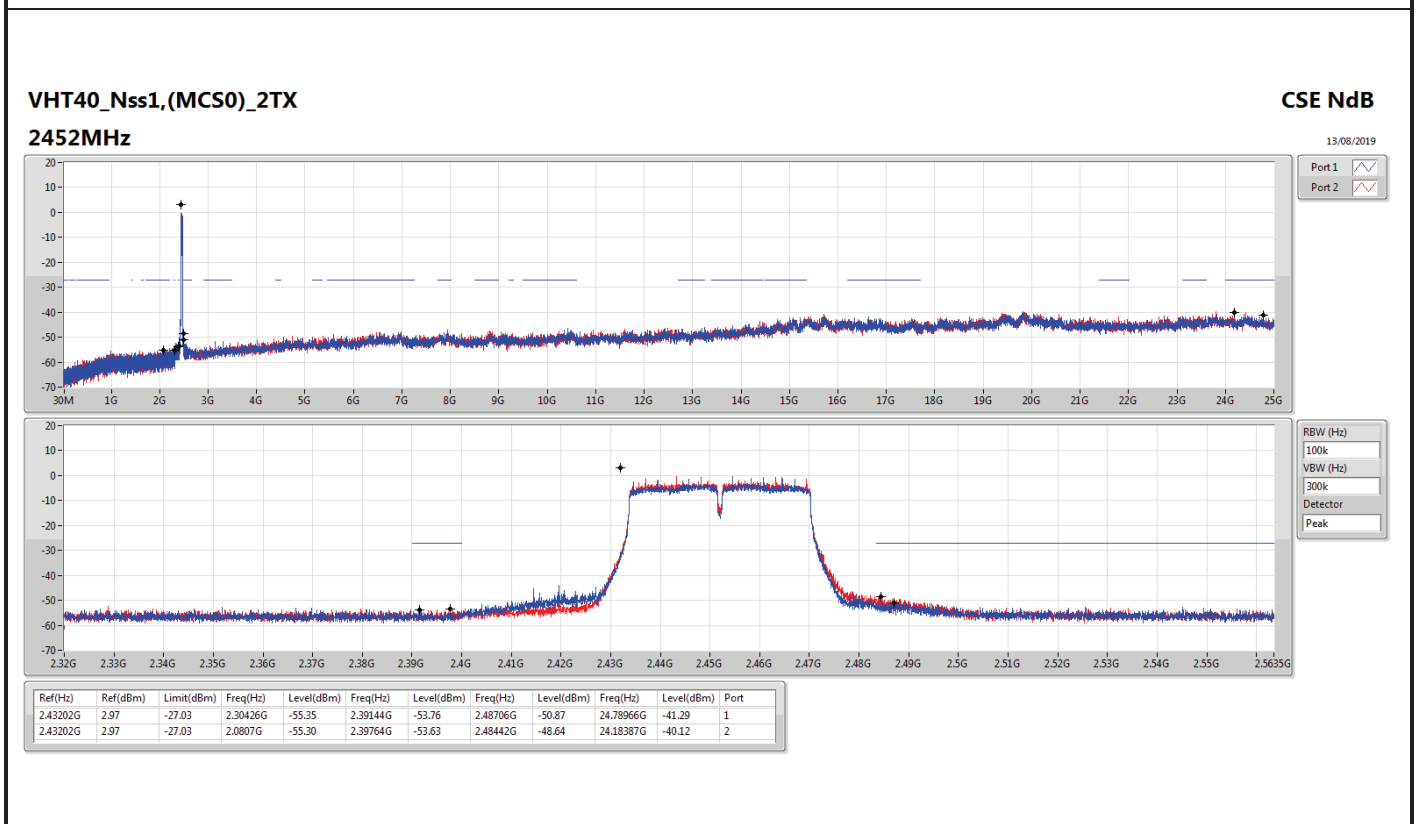

802.11b_Nss1,(1Mbps)_2TX

CSE NdB

2462MHz

12/08/2019

Port 1 
Port 2 

RBW (Hz)
VBW (Hz)
Detector

Ref(Hz)	Ref(dBm)	Limit(dBm)	Freq(Hz)	Level(dBm)	Freq(Hz)	Level(dBm)	Freq(Hz)	Level(dBm)	Freq(Hz)	Level(dBm)	Port
2.43795G	13.09	-16.91	2.30612G	-54.53	2.39966G	-53.54	2.48486G	-51.47	23.49407G	-40.33	1
2.43795G	13.09	-16.91	2.30088G	-54.62	2.39432G	-52.71	2.49192G	-51.27	24.46899G	-41.02	2