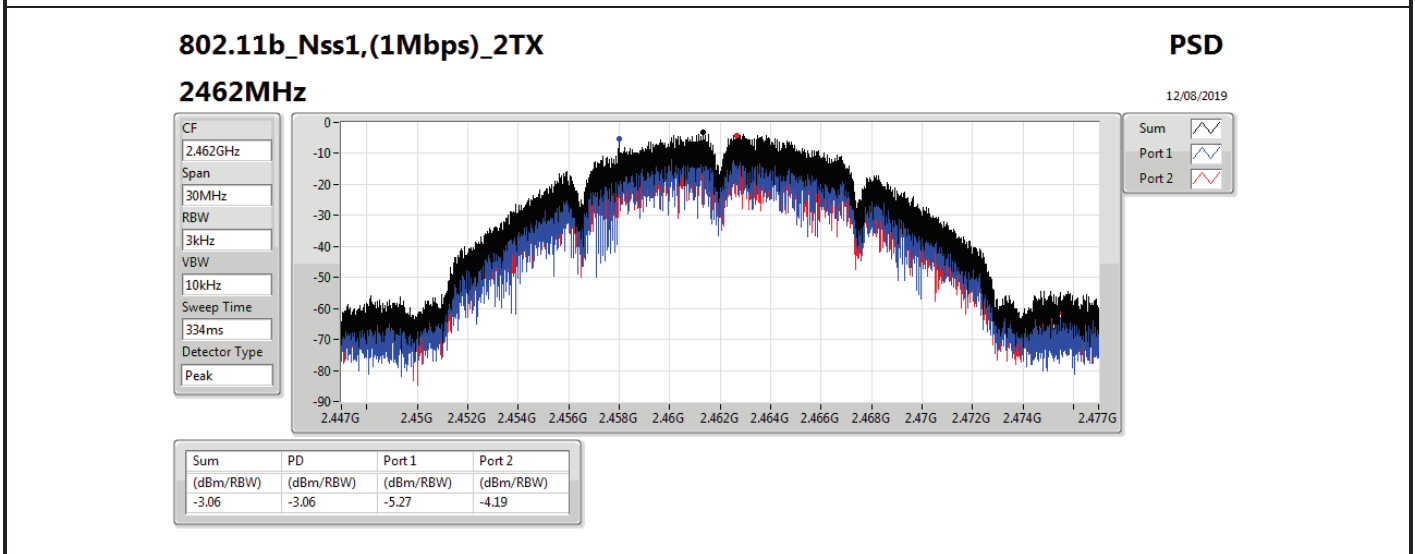

Summary

Mode	PD (dBm/RBW)
2.4-2.4835GHz	-
802.11b_Nss1,(1Mbps)_1TX(Port2)	-1.22
802.11b_Nss1,(1Mbps)_2TX	0.59
802.11g_Nss1,(6Mbps)_1TX(Port2)	-8.28
802.11g_Nss1,(6Mbps)_2TX	-5.98
VHT20_Nss1,(MCS0)_1TX(Port2)	-6.94
VHT20_Nss1,(MCS0)_2TX	-6.02
VHT40_Nss1,(MCS0)_1TX(Port2)	-11.23
VHT40_Nss1,(MCS0)_2TX	-8.93
802.11ax HEW20_Nss1,(MCS0)_1TX(Port2)	-6.65
802.11ax HEW20_Nss1,(MCS0)_2TX	-6.41
802.11ax HEW40_Nss1,(MCS0)_1TX(Port2)	-11.59
802.11ax HEW40_Nss1,(MCS0)_2TX	-11.35

DG = Directional Gain; RBW=3 kHz;

PD = trace bin-by-bin of each transmits port summing can be performed maximum power density; Port X = Port X power density;

Summary

Mode	PD (dBm/RBW)
2.4-2.4835GHz	-
802.11b_Nss1,(1Mbps)_1TX(Port2)	-2.45
802.11b_Nss1,(1Mbps)_2TX	-0.44
802.11g_Nss1,(6Mbps)_1TX(Port2)	-8.04
802.11g_Nss1,(6Mbps)_2TX	-7.30
VHT20_Nss1,(MCS0)_1TX(Port2)	-8.36
VHT20_Nss1,(MCS0)_2TX	-5.46
VHT40_Nss1,(MCS0)_1TX(Port2)	-12.38
VHT40_Nss1,(MCS0)_2TX	-10.33
802.11ax HEW20_Nss1,(MCS0)_1TX(Port2)	-8.80
802.11ax HEW20_Nss1,(MCS0)_2TX	-6.03
802.11ax HEW40_Nss1,(MCS0)_1TX(Port2)	-12.88
802.11ax HEW40_Nss1,(MCS0)_2TX	-11.01