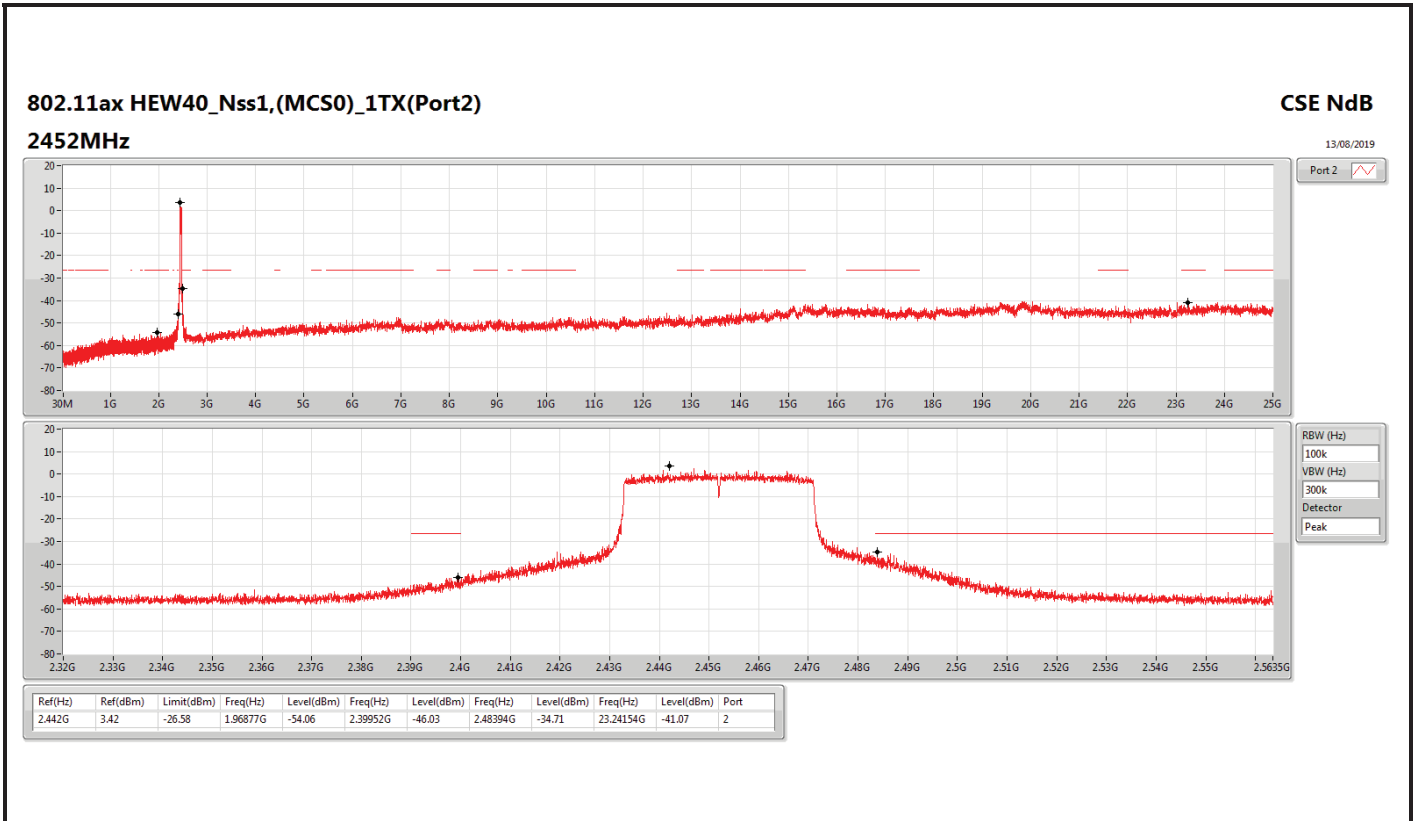

Detector

Ref(Hz)	Ref(dBm)	Limit(dBm)	Freq(Hz)	Level(dBm)	Freq(Hz)	Level(dBm)	Freq(Hz)	Level(dBm)	Freq(Hz)	Level(dBm)	Port
2.43198G	3.36	-26.64	1.93041G	-54.30	2.39164G	-51.48	2.48946G	-46.35	24.58212G	-40.90	1
2.43198G	3.36	-26.64	2.14882G	-55.16	2.39852G	-50.46	2.48634G	-41.68	24.13339G	-41.07	2