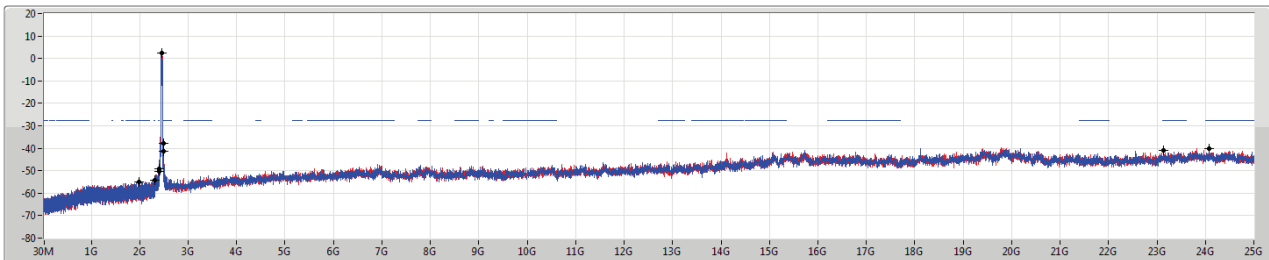

802.11ax HEW40_Nss1,(MCS0)_2TX

CSE NdB

2452MHz

13/08/2019

Port 1
Port 2