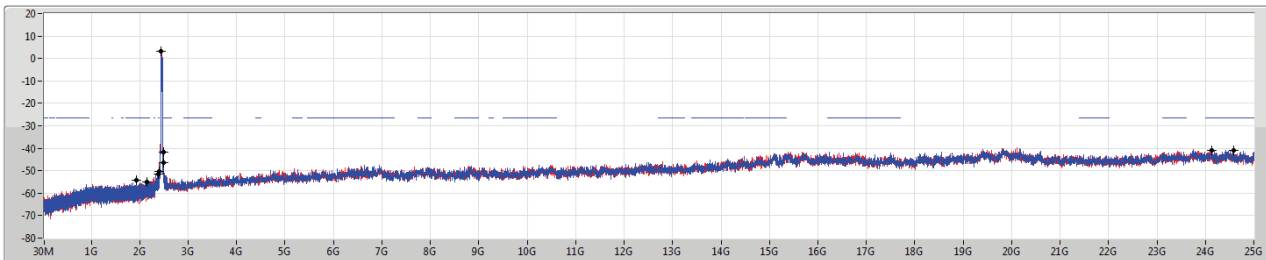

VHT40_Nss1,(MCS0)_2TX

CSE NdB

2452MHz

13/08/2019

Port 1

Port 2