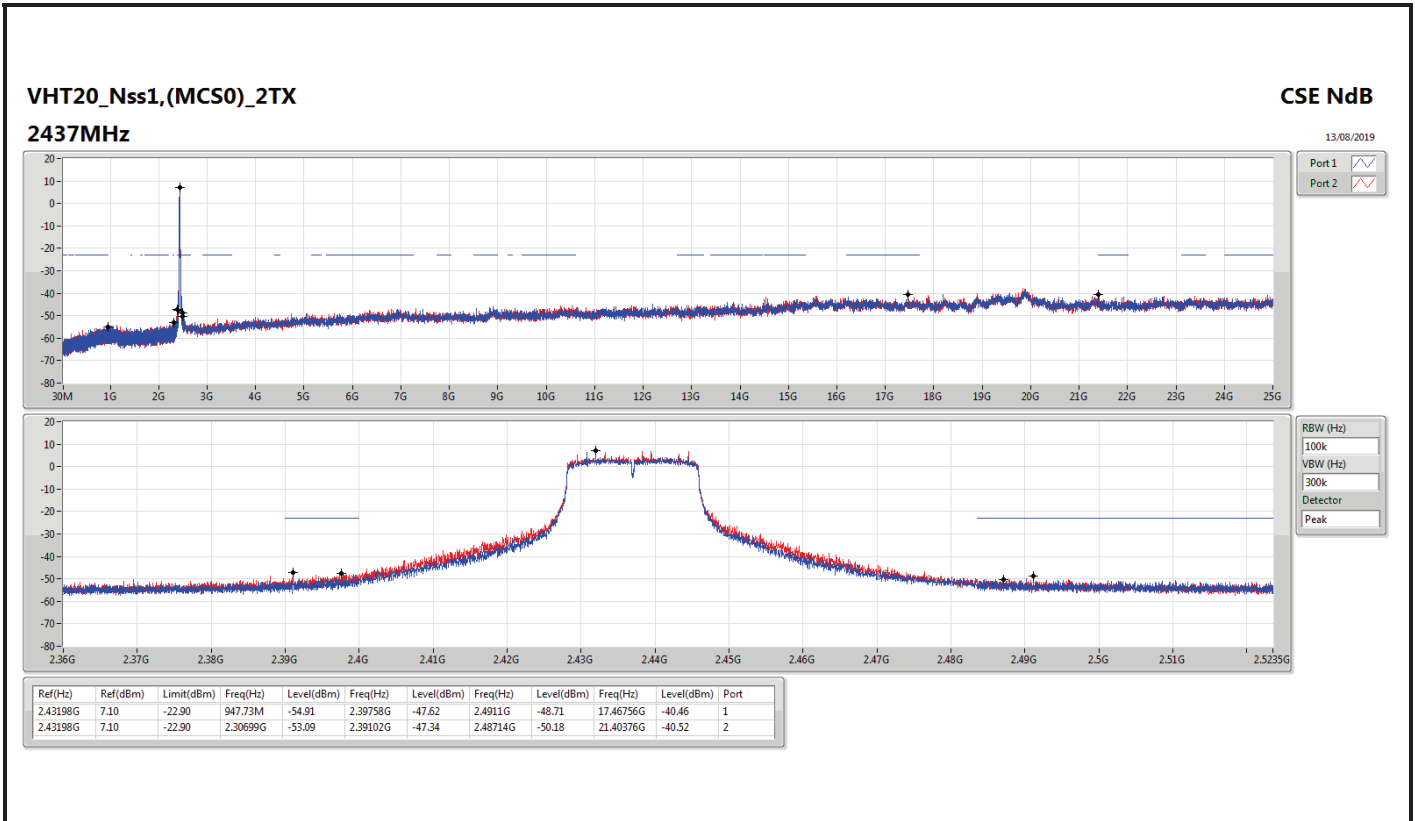

Mode	Result	Ref (Hz)	Ref (dBm)	Limit (dBm)	Freq (Hz)	Level (dBm)	Freq (Hz)	Level (dBm)	Freq (Hz)	Level (dBm)	Freq (Hz)	Level (dBm)	Port
2412MHz	Pass	2.43198G	7.10	-22.90	2.1369G	-54.75	2.39994G	-34.97	2.5032G	-52.05	24.17118G	-40.96	2
2437MHz	Pass	2.442G	7.76	-22.24	2.17273G	-53.20	2.39992G	-47.21	2.4844G	-48.39	23.33955G	-41.46	1
2437MHz	Pass	2.442G	7.76	-22.24	2.19486G	-53.94	2.39888G	-44.95	2.48382G	-48.63	24.95224G	-40.79	2
2462MHz	Pass	2.442G	7.76	-22.24	1.97555G	-53.65	2.39106G	-52.72	2.48356G	-49.35	16.22012G	-40.39	1
2462MHz	Pass	2.442G	7.76	-22.24	2.08331G	-54.85	2.39322G	-52.97	2.4845G	-46.88	24.84266G	-40.20	2
802.11ax HEW40_Nss1,(MCS0)_1TX(Port2)	-	-	-	-	-	-	-	-	-	-	-	-	-
2422MHz	Pass	2.43828G	6.93	-23.07	2.30798G	-53.01	2.3998G	-38.65	2.49502G	-51.40	17.46975G	-41.09	2
2437MHz	Pass	2.44196G	2.36	-27.64	2.17287G	-55.25	2.39956G	-42.79	2.48458G	-46.81	16.60875G	-41.65	2
2452MHz	Pass	2.44196G	2.36	-27.64	1.96133G	-53.22	2.39324G	-52.82	2.48574G	-44.30	23.18545G	-41.02	2
802.11ax HEW40_Nss1,(MCS0)_2TX	-	-	-	-	-	-	-	-	-	-	-	-	-
2422MHz	Pass	2.43449G	2.15	-27.85	2.30368G	-50.86	2.39968G	-39.64	2.54298G	-50.02	16.26379G	-40.49	1
2422MHz	Pass	2.43449G	2.15	-27.85	2.13508G	-54.31	2.39996G	-32.05	2.4975G	-50.32	24.11937G	-39.53	2
2437MHz	Pass	2.43449G	2.15	-27.85	2.11218G	-54.26	2.39964G	-48.40	2.48374G	-49.26	24.59614G	-41.57	1
2437MHz	Pass	2.43449G	2.15	-27.85	2.30826G	-54.87	2.39792G	-47.16	2.48946G	-48.55	23.33129G	-41.17	2
2452MHz	Pass	2.44196G	2.17	-27.83	30M	-61.73	2.39916G						
2452MHz	Pass	-57.43	2.48822G	-48.83	17.54547G	-51.19	1						