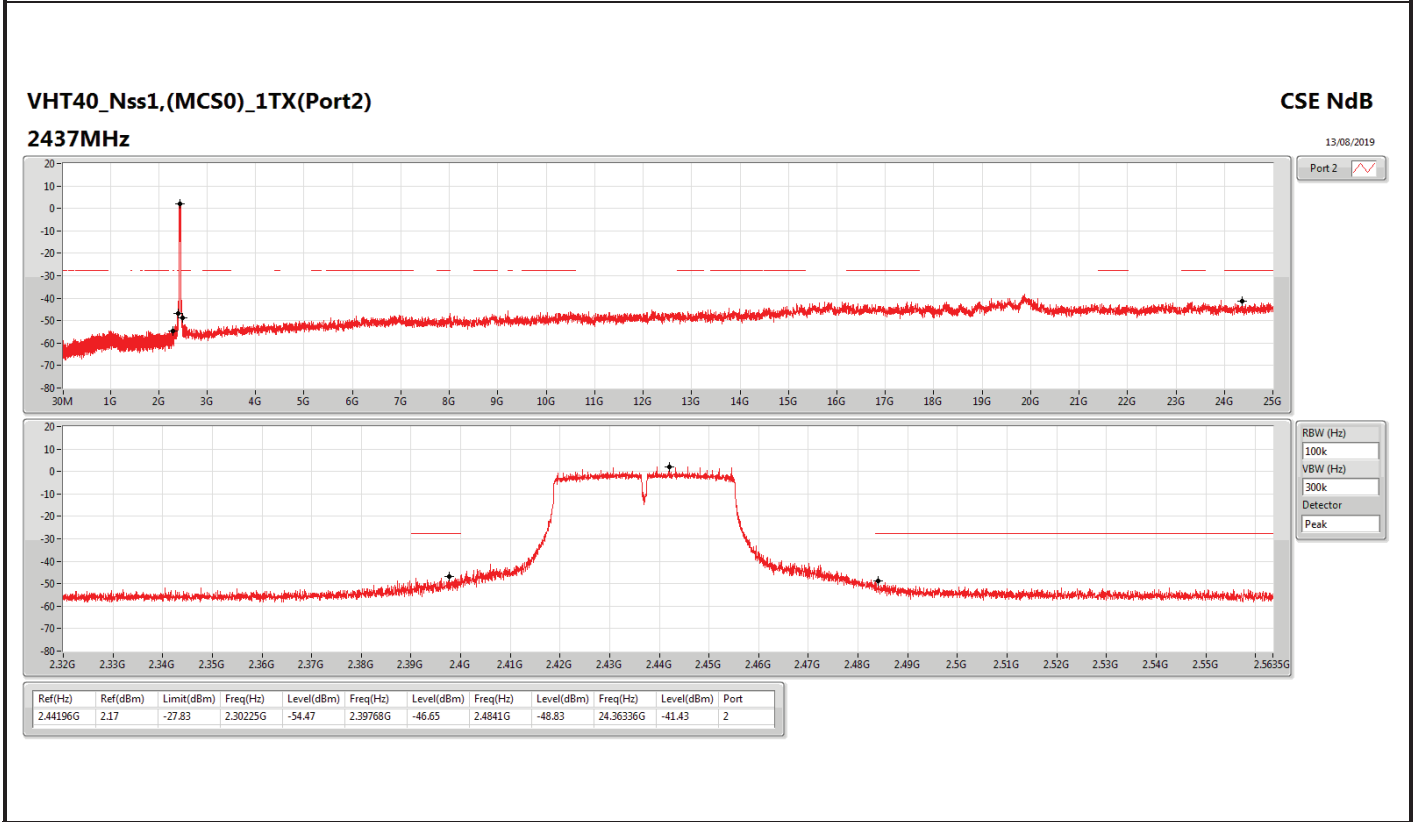

Mode	Result	Ref (Hz)	Ref (dBm)	Limit (dBm)	Freq (Hz)	Level (dBm)	Freq (Hz)	Level (dBm)	Freq (Hz)	Level (dBm)	Freq (Hz)	Level (dBm)	Port
2412MHz	Pass	2.43198G	7.10	-22.90	2.1369G	-54.75	2.39994G	-34.97	2.5032G	-52.05	24.17118G	-40.96	2
2437MHz	Pass	2.442G	7.76	-22.24	2.17273G	-53.20	2.39992G	-47.21	2.4844G	-48.39	23.33955G	-41.46	1
2437MHz	Pass	2.442G	7.76	-22.24	2.19486G	-53.94	2.39888G	-44.95	2.48382G	-48.63	24.95224G	-40.79	2
2462MHz	Pass	2.442G	7.76	-22.24	1.97555G	-53.65	2.39106G	-52.72	2.48356G	-49.35	16.22012G	-40.39	1
2462MHz	Pass	2.442G	7.76	-22.24	2.08331G	-54.85	2.39322G	-52.97	2.4845G	-46.88	24.84266G	-40.20	2
802.11ax HEW40_Nss1,(MCS0)_1TX(Port2)	-	-	-	-	-	-	-	-	-	-	-	-	-
2422MHz	Pass	2.43828G	6.93	-23.07	2.30798G	-53.01	2.3998G	-38.65	2.49502G	-51.40	17.46975G	-41.09	2
2437MHz	Pass	2.44196G	2.36	-27.64	2.17287G	-55.25	2.39956G	-42.79	2.48458G	-46.81	16.60875G	-41.65	2
2452MHz	Pass	2.44196G	2.36	-27.64	1.96133G	-53.22	2.39324G	-52.82	2.48574G	-44.30	23.18545G	-41.02	2
802.11ax HEW40_Nss1,(MCS0)_2TX	-	-	-	-	-	-	-	-	-	-	-	-	-
2422MHz	Pass	2.43449G	2.15	-27.85	2.30368G	-50.86	2.39968G	-39.64	2.54298G	-50.02	16.26379G	-40.49	1
2422MHz	Pass	2.43449G	2.15	-27.85	2.13508G	-54.31	2.39996G	-32.05	2.4975G	-50.32	24.11937G	-39.53	2
2437MHz	Pass	2.43449G	2.15	-27.85	2.11218G	-54.26	2.39964G	-48.40	2.48374G	-49.26	24.59614G	-41.57	1
2437MHz	Pass	2.43449G	2.15	-27.85	2.30826G	-54.87	2.39792G	-47.16	2.48946G	-48.55	23.33129G	-41.17	2
2452MHz	Pass	2.44196G	2.17	-27.83	30M	-61.73	2.39916G						
2452MHz	Pass	-57.43	2.48822G	-48.83	17.54547G	-51.19	1						