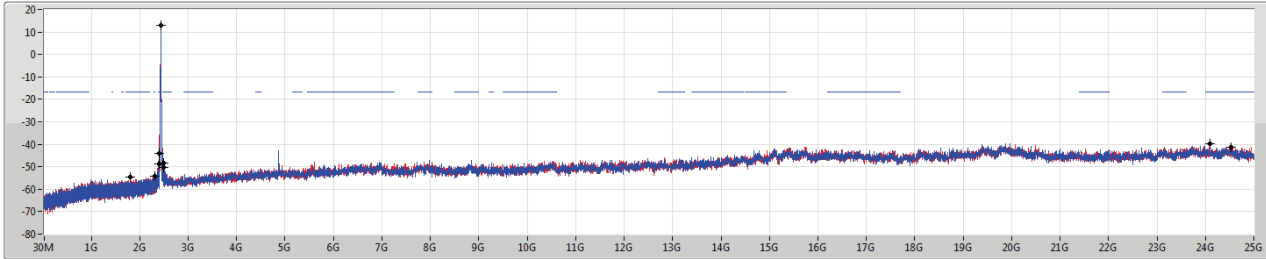

802.11b_Nss1,(1Mbps)_2TX

CSE NdB

2437MHz

12/08/2019

Port 1
Port 2