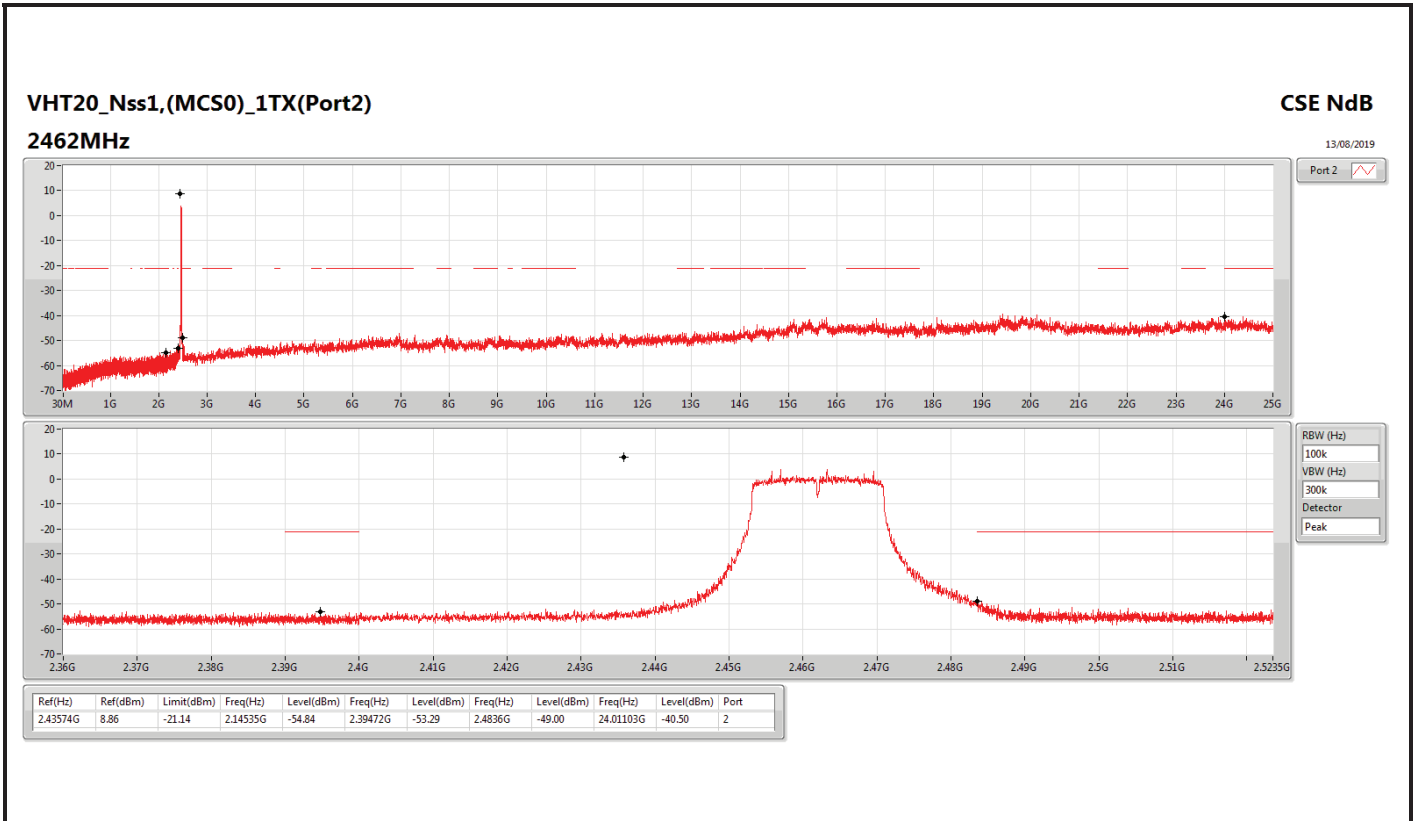

802.11b_Nss1,(1Mbps)_2TX

CSE NdB

2462MHz

12/08/2019

Port 1 
Port 2 

RBW (Hz)
VBW (Hz)
Detector

Ref(Hz)	Ref(dBm)	Limit(dBm)	Freq(Hz)	Level(dBm)	Freq(Hz)	Level(dBm)	Freq(Hz)	Level(dBm)	Freq(Hz)	Level(dBm)	Port
2.43795G	13.09	-16.91	2.30612G	-54.53	2.39966G	-53.54	2.48486G	-51.47	23.49407G	-40.33	1
2.43795G	13.09	-16.91	2.30088G	-54.62	2.39432G	-52.71	2.49192G	-51.27	24.46899G	-41.02	2