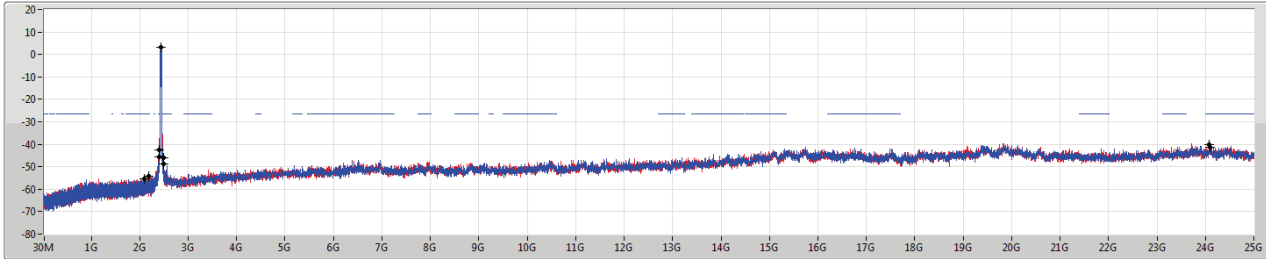

VHT40_Nss1,(MCS0)_2TX

CSE NdB

2437MHz

13/08/2019

Port 1

Port 2