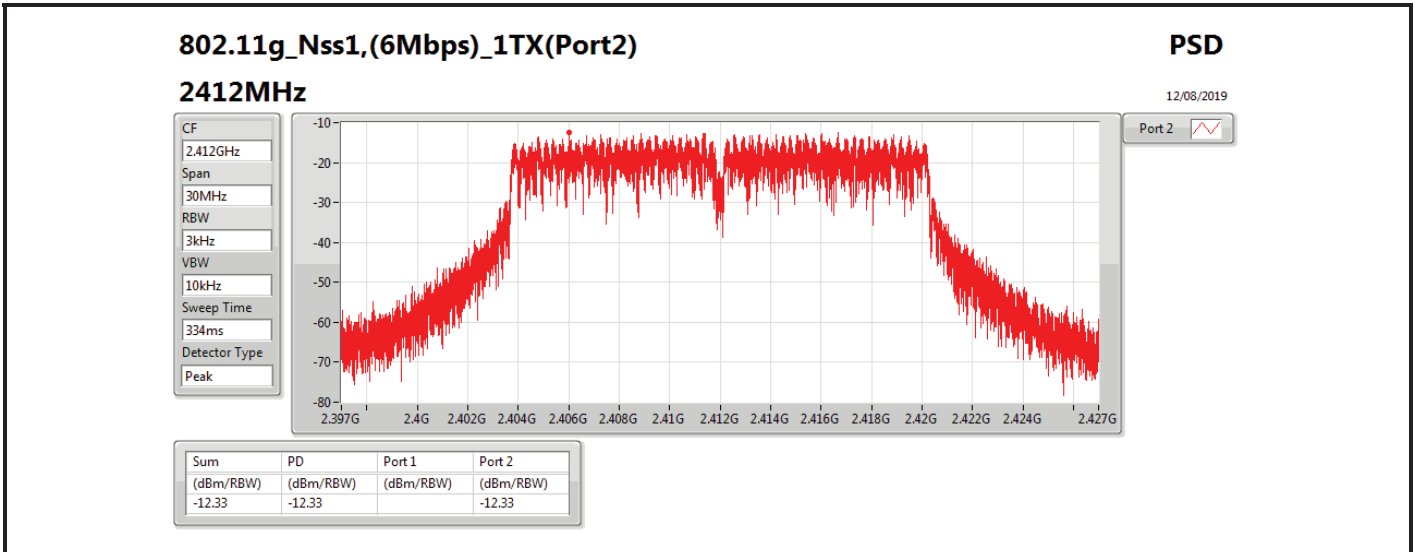

Summary

Mode	PD (dBm/RBW)
2.4-2.4835GHz	-
802.11b_Nss1,(1Mbps)_1TX(Port2)	-1.22
802.11b_Nss1,(1Mbps)_2TX	0.59
802.11g_Nss1,(6Mbps)_1TX(Port2)	-8.28
802.11g_Nss1,(6Mbps)_2TX	-5.98
VHT20_Nss1,(MCS0)_1TX(Port2)	-6.94
VHT20_Nss1,(MCS0)_2TX	-6.02
VHT40_Nss1,(MCS0)_1TX(Port2)	-11.23
VHT40_Nss1,(MCS0)_2TX	-8.93
802.11ax HEW20_Nss1,(MCS0)_1TX(Port2)	-6.65
802.11ax HEW20_Nss1,(MCS0)_2TX	-6.41
802.11ax HEW40_Nss1,(MCS0)_1TX(Port2)	-11.59
802.11ax HEW40_Nss1,(MCS0)_2TX	-11.35

DG = Directional Gain; RBW=3 kHz;

PD = trace bin-by-bin of each transmits port summing can be performed maximum power density; Port X = Port X power density;

Summary

Mode	PD (dBm/RBW)
2.4-2.4835GHz	-
802.11b_Nss1,(1Mbps)_1TX(Port2)	-2.45
802.11b_Nss1,(1Mbps)_2TX	-0.44
802.11g_Nss1,(6Mbps)_1TX(Port2)	-8.04
802.11g_Nss1,(6Mbps)_2TX	-7.30
VHT20_Nss1,(MCS0)_1TX(Port2)	-8.36
VHT20_Nss1,(MCS0)_2TX	-5.46
VHT40_Nss1,(MCS0)_1TX(Port2)	-12.38
VHT40_Nss1,(MCS0)_2TX	-10.33
802.11ax HEW20_Nss1,(MCS0)_1TX(Port2)	-8.80
802.11ax HEW20_Nss1,(MCS0)_2TX	-6.03
802.11ax HEW40_Nss1,(MCS0)_1TX(Port2)	-12.88
802.11ax HEW40_Nss1,(MCS0)_2TX	-11.01