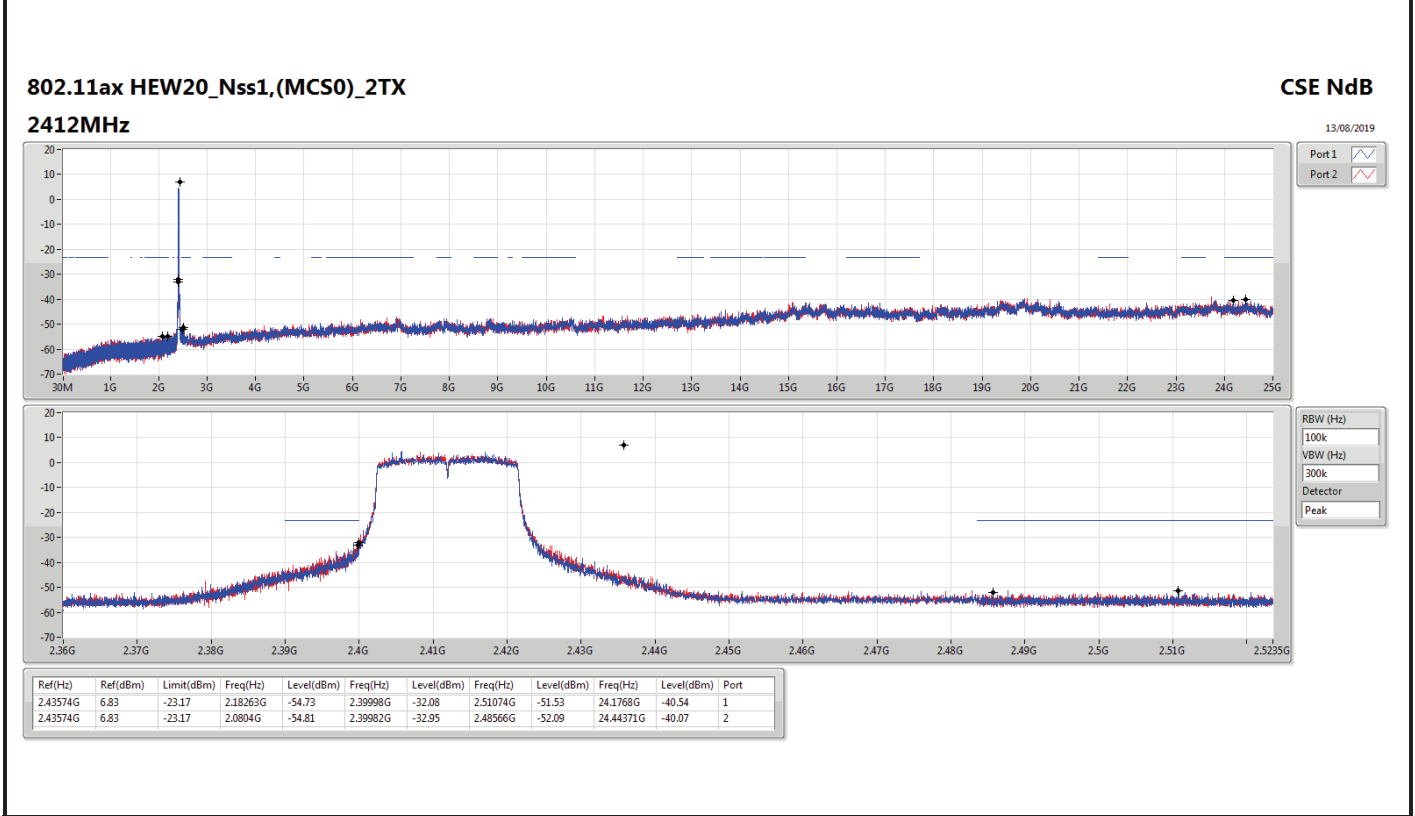

802.11b_Nss1,(1Mbps)_2TX

CSE NdB

2462MHz

12/08/2019

Port 1 
Port 2 

RBW (Hz)
VBW (Hz)
Detector

Ref(Hz)	Ref(dBm)	Limit(dBm)	Freq(Hz)	Level(dBm)	Freq(Hz)	Level(dBm)	Freq(Hz)	Level(dBm)	Freq(Hz)	Level(dBm)	Port
2.43795G	13.09	-16.91	2.30612G	-54.53	2.39966G	-53.54	2.48486G	-51.47	23.49407G	-40.33	1
2.43795G	13.09	-16.91	2.30088G	-54.62	2.39432G	-52.71	2.49192G	-51.27	24.46899G	-41.02	2