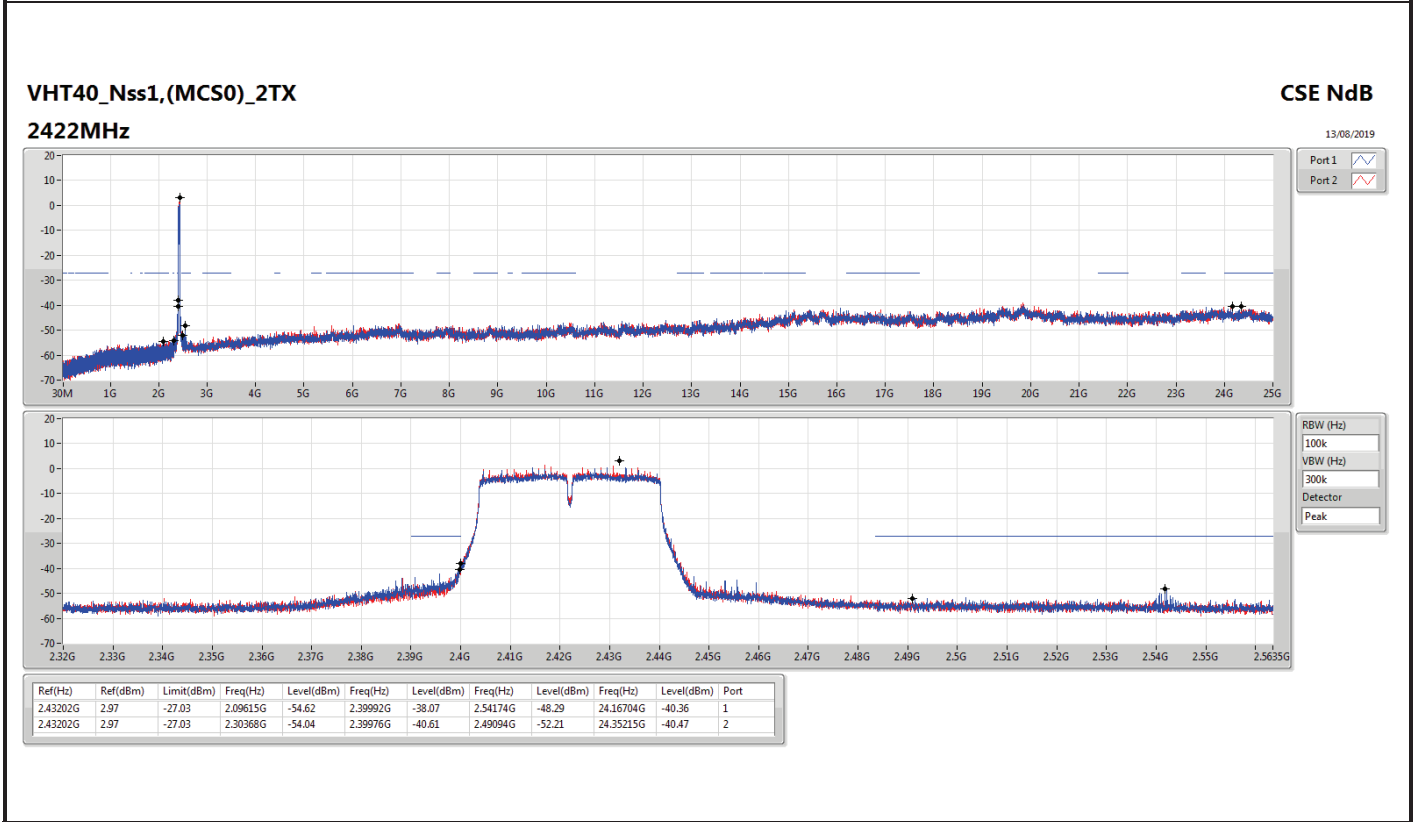

802.11b_Nss1,(1Mbps)_2TX

CSE NdB

2462MHz

12/08/2019

Port 1 
Port 2 

RBW (Hz)
VBW (Hz)
Detector

Ref(Hz)	Ref(dBm)	Limit(dBm)	Freq(Hz)	Level(dBm)	Freq(Hz)	Level(dBm)	Freq(Hz)	Level(dBm)	Freq(Hz)	Level(dBm)	Port
2.43795G	13.09	-16.91	2.30612G	-54.53	2.39966G	-53.54	2.48486G	-51.47	23.49407G	-40.33	1
2.43795G	13.09	-16.91	2.30088G	-54.62	2.39432G	-52.71	2.49192G	-51.27	24.46899G	-41.02	2