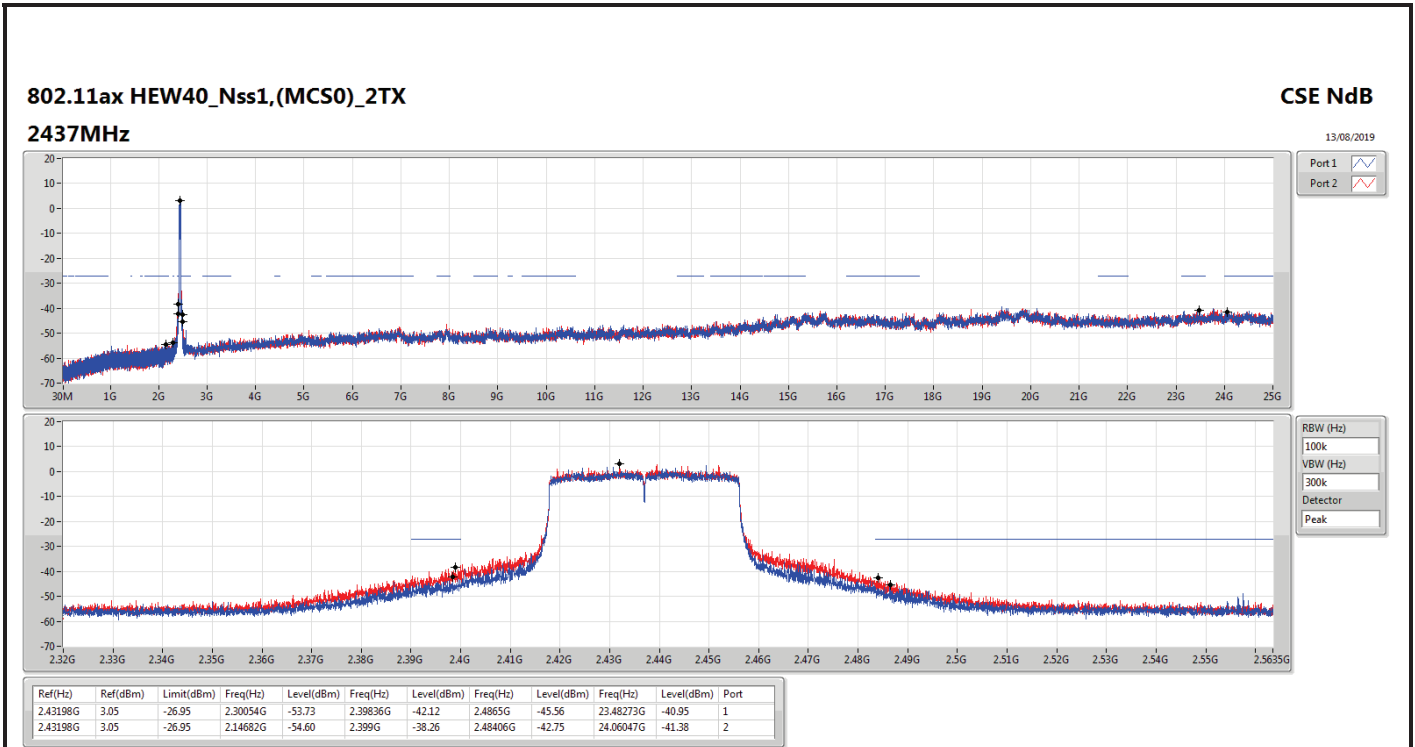

802.11b_Nss1,(1Mbps)_2TX

CSE NdB

2462MHz

12/08/2019

Port 1 
Port 2 

RBW (Hz)
VBW (Hz)
Detector

Ref(Hz)	Ref(dBm)	Limit(dBm)	Freq(Hz)	Level(dBm)	Freq(Hz)	Level(dBm)	Freq(Hz)	Level(dBm)	Freq(Hz)	Level(dBm)	Port
2.43795G	13.09	-16.91	2.30612G	-54.53	2.39966G	-53.54	2.48486G	-51.47	23.49407G	-40.33	1
2.43795G	13.09	-16.91	2.30088G	-54.62	2.39432G	-52.71	2.49192G	-51.27	24.46899G	-41.02	2