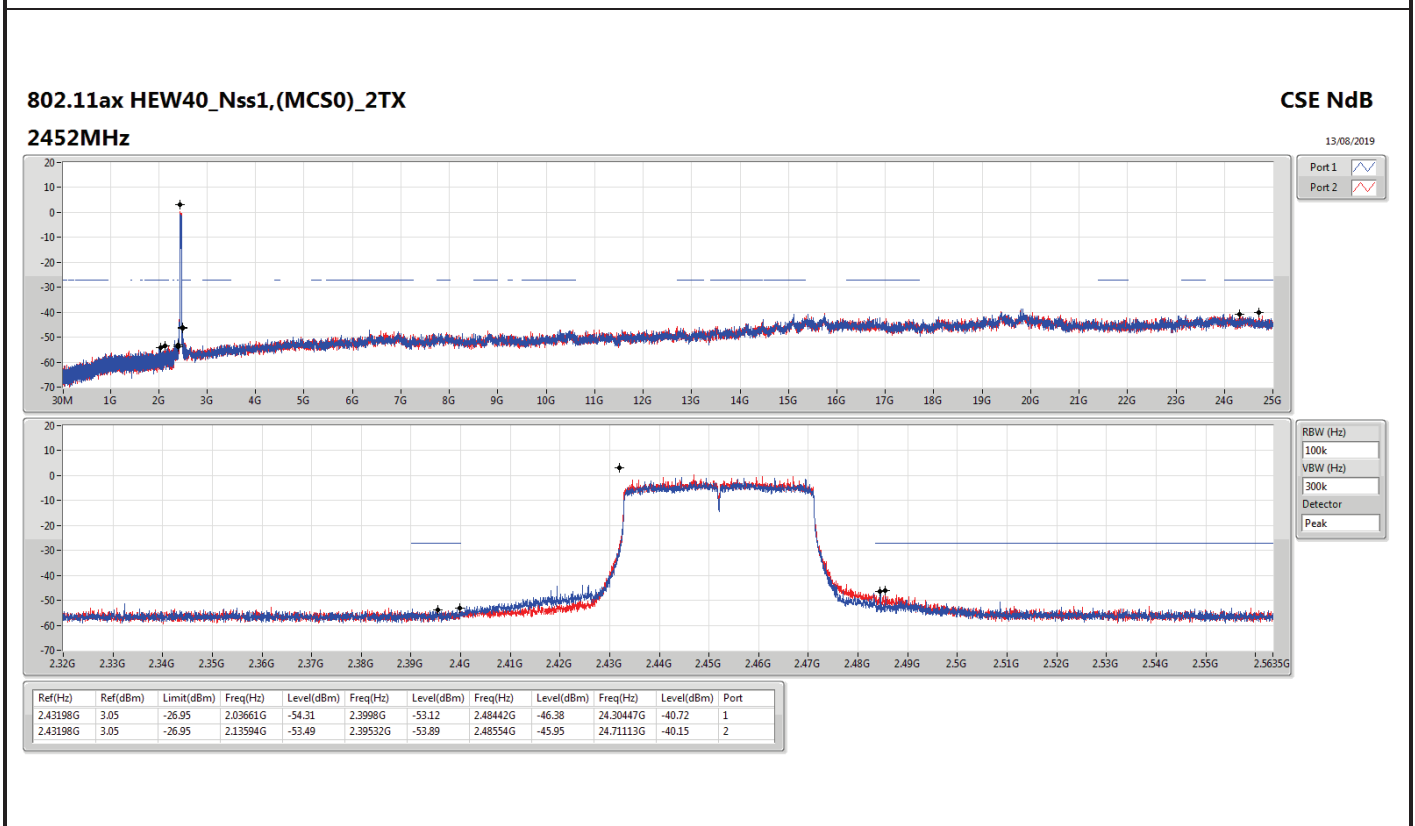

802.11b_Nss1,(1Mbps)_2TX

CSE NdB

2462MHz

12/08/2019

Port 1 
Port 2 

RBW (Hz)
VBW (Hz)
Detector

Ref(Hz)	Ref(dBm)	Limit(dBm)	Freq(Hz)	Level(dBm)	Freq(Hz)	Level(dBm)	Freq(Hz)	Level(dBm)	Freq(Hz)	Level(dBm)	Port
2.43795G	13.09	-16.91	2.30612G	-54.53	2.39966G	-53.54	2.48486G	-51.47	23.49407G	-40.33	1
2.43795G	13.09	-16.91	2.30088G	-54.62	2.39432G	-52.71	2.49192G	-51.27	24.46899G	-41.02	2