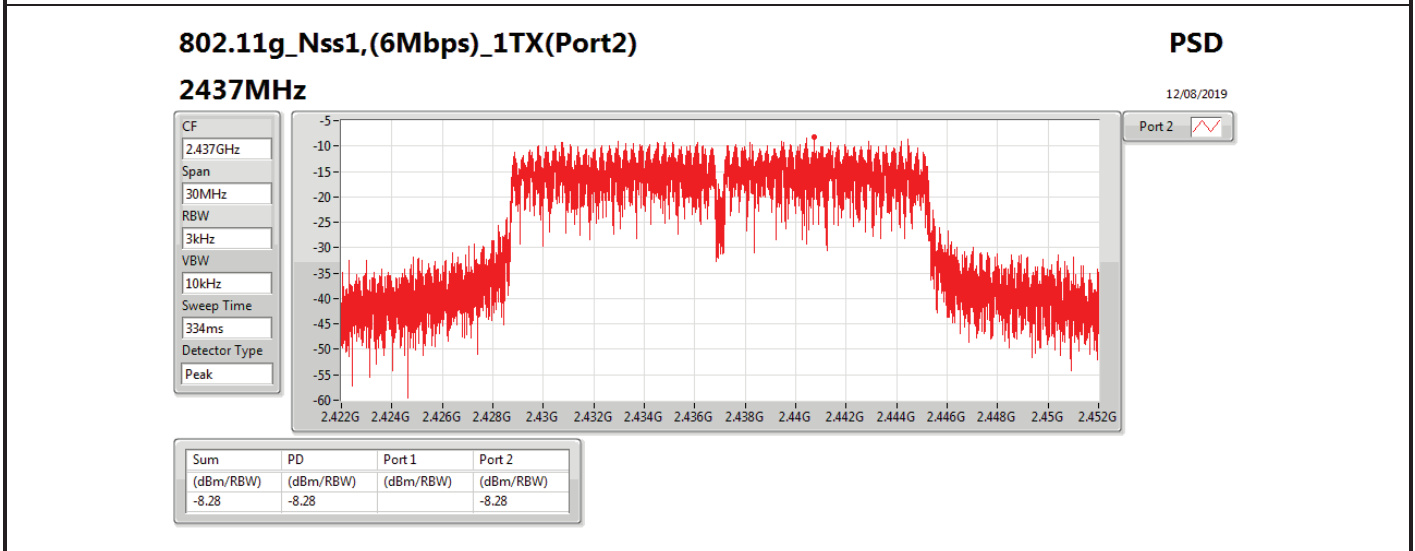

Summary

Mode	PD (dBm/RBW)
2.4-2.4835GHz	-
802.11b_Nss1,(1Mbps)_1TX(Port2)	-1.22
802.11b_Nss1,(1Mbps)_2TX	0.59
802.11g_Nss1,(6Mbps)_1TX(Port2)	-8.28
802.11g_Nss1,(6Mbps)_2TX	-5.98
VHT20_Nss1,(MCS0)_1TX(Port2)	-6.94
VHT20_Nss1,(MCS0)_2TX	-6.02
VHT40_Nss1,(MCS0)_1TX(Port2)	-11.23
VHT40_Nss1,(MCS0)_2TX	-8.93
802.11ax HEW20_Nss1,(MCS0)_1TX(Port2)	-6.65
802.11ax HEW20_Nss1,(MCS0)_2TX	-6.41
802.11ax HEW40_Nss1,(MCS0)_1TX(Port2)	-11.59
802.11ax HEW40_Nss1,(MCS0)_2TX	-11.35

DG = Directional Gain; RBW=3 kHz;

PD = trace bin-by-bin of each transmits port summing can be performed maximum power density; Port X = Port X power density;

Summary

Mode	PD (dBm/RBW)
2.4-2.4835GHz	-
802.11b_Nss1,(1Mbps)_1TX(Port2)	-2.45
802.11b_Nss1,(1Mbps)_2TX	-0.44
802.11g_Nss1,(6Mbps)_1TX(Port2)	-8.04
802.11g_Nss1,(6Mbps)_2TX	-7.30
VHT20_Nss1,(MCS0)_1TX(Port2)	-8.36
VHT20_Nss1,(MCS0)_2TX	-5.46
VHT40_Nss1,(MCS0)_1TX(Port2)	-12.38
VHT40_Nss1,(MCS0)_2TX	-10.33
802.11ax HEW20_Nss1,(MCS0)_1TX(Port2)	-8.80
802.11ax HEW20_Nss1,(MCS0)_2TX	-6.03
802.11ax HEW40_Nss1,(MCS0)_1TX(Port2)	-12.88
802.11ax HEW40_Nss1,(MCS0)_2TX	-11.01