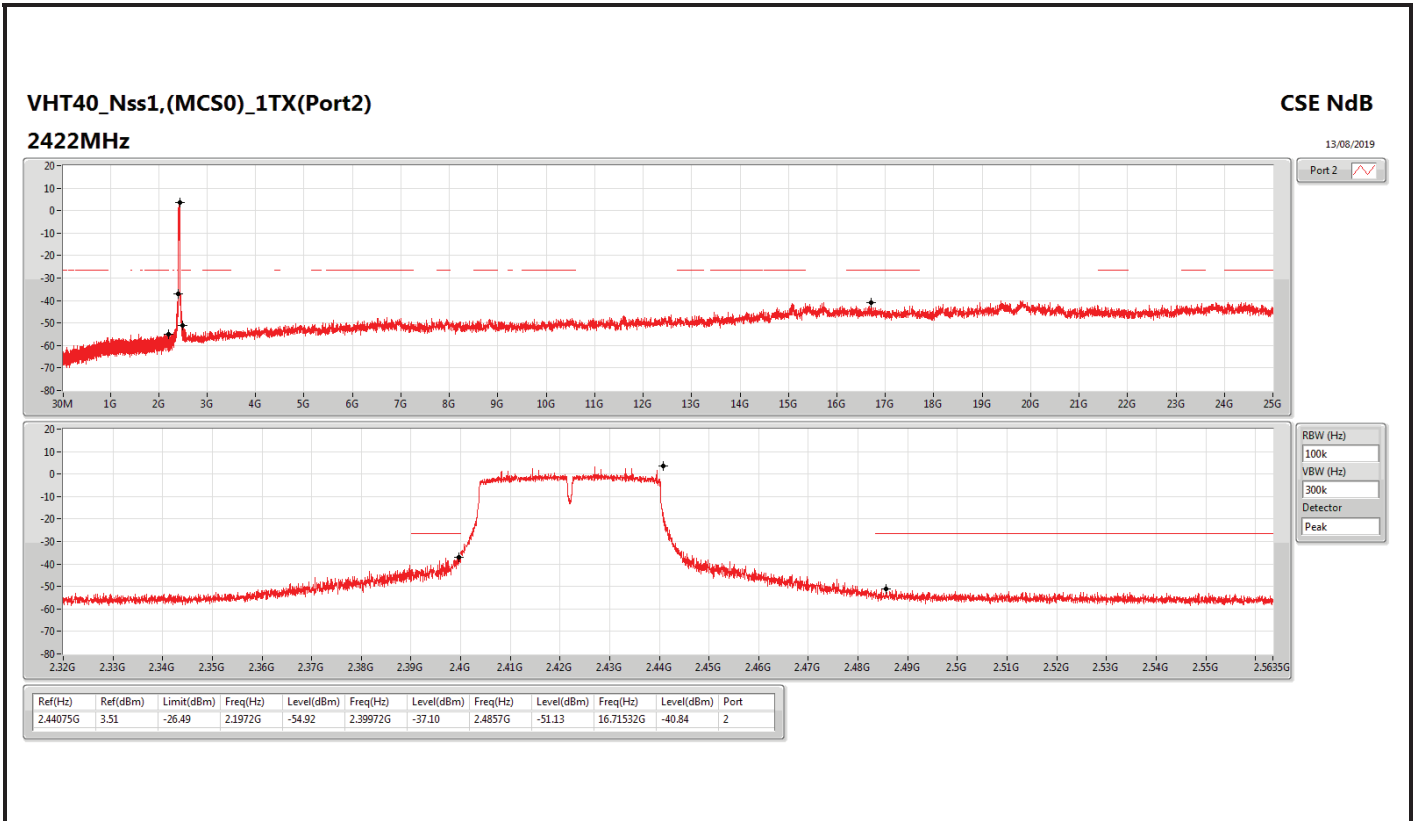

Mode	Result	Ref (Hz)	Ref (dBm)	Limit (dBm)	Freq (Hz)	Level (dBm)	Freq (Hz)	Level (dBm)	Freq (Hz)	Level (dBm)	Freq (Hz)	Level (dBm)	Port
802.11ax HEW20_Nss1,(MCS0)_2TX	-	-	-	-	-	-	-	-	-	-	-	-	-
2412MHz_TnomVnom	Pass	2.442G	10.00	-20.00	2.30321G	-54.46	2.39976G	-34.95	2.50462G	-51.64	24.11218G	-40.67	1
2412MHz_TnomVnom	Pass	2.442G	10.00	-20.00	2.14622G	-54.67	2.39988G	-33.31	2.49132G	-51.96	24.43809G	-39.68	2
2437MHz_TnomVnom	Pass	2.442G	10.00	-20.00	1.63508G	-54.94	2.39998G	-38.51	2.48492G	-44.48	24.54204G	-41.57	1
2437MHz_TnomVnom	Pass	2.442G	10.00	-20.00	2.30495G	-54.46	2.3975G	-35.56	2.48426G	-41.25	24.26951G	-40.12	2
2462MHz_TnomVnom	Pass	2.442G	10.00	-20.00	2.13632G	-54.91	2.39306G	-53.34	2.48364G	-42.54	16.63031G	-41.09	1
2462MHz_TnomVnom	Pass	2.442G	10.00	-20.00	1.94963G	-53.77	2.3905G	-52.76	2.48448G	-39.69	24.45494G	-40.36	2
802.11ax HEW40_Nss1,(MCS0)_1TX(Port2)	-	-	-	-	-	-	-	-	-	-	-	-	-
2422MHz_TnomVnom	Pass	2.442G	3.42	-26.58	2.30683G	-54.46	2.39832G	-34.44	2.4849G	-48.22	24.41104G	-40.41	2
2437MHz_TnomVnom	Pass	2.442G	3.42	-26.58	2.30426G	-54.13	2.39772G	-35.60	2.4845G	-40.66	24.52883G	-41.32	2
2452MHz_TnomVnom	Pass	2.442G	3.42	-26.58	1.96877G	-54.06	2.39952G	-46.03	2.48394G	-34.71	23.24154G	-41.07	2
802.11ax HEW40_Nss1,(MCS0)_2TX	-	-	-	-	-	-	-	-	-	-	-	-	-
2422MHz_TnomVnom	Pass	2.44952G	2.35	-27.65	2.19262G	-54.49	2.39996G	-39.27	2.5421G	-48.43	24.54847G	-40.63	1
2422MHz_TnomVnom	Pass	2.44952G	2.35	-27.65	2.30054G	-53.15	2.39984G	-37.88	2.53446G	-51.85	24.49237G	-39.01	2
2437MHz_TnomVnom	Pass	2.44952G	2.35	-27.65	2.30254G	-54.59	2.39564G	-43.28	2.48362G	-44.86	24.42506G	-40.36	1
2437MHz_TnomVnom	Pass	2.44952G	2.35	-27.65	2.30483G	-54.41	2.39508G	-38.73	2.4839G	-43.21	24.16424G	-41.22	2
2452MHz_TnomVnom	Pass	2.44952G	2.35	-27.65	1.98566G	-54.89	2.39956G	-50.48	2.4847G	-41.20	23.14058G	-40.97	1
2452MHz_TnomVnom	Pass	2.44952G	2.35	-27.65	2.30712G	-54.17	2.3978G	-49.23	2.4845G	-37.83	24.07449G	-40.34	2