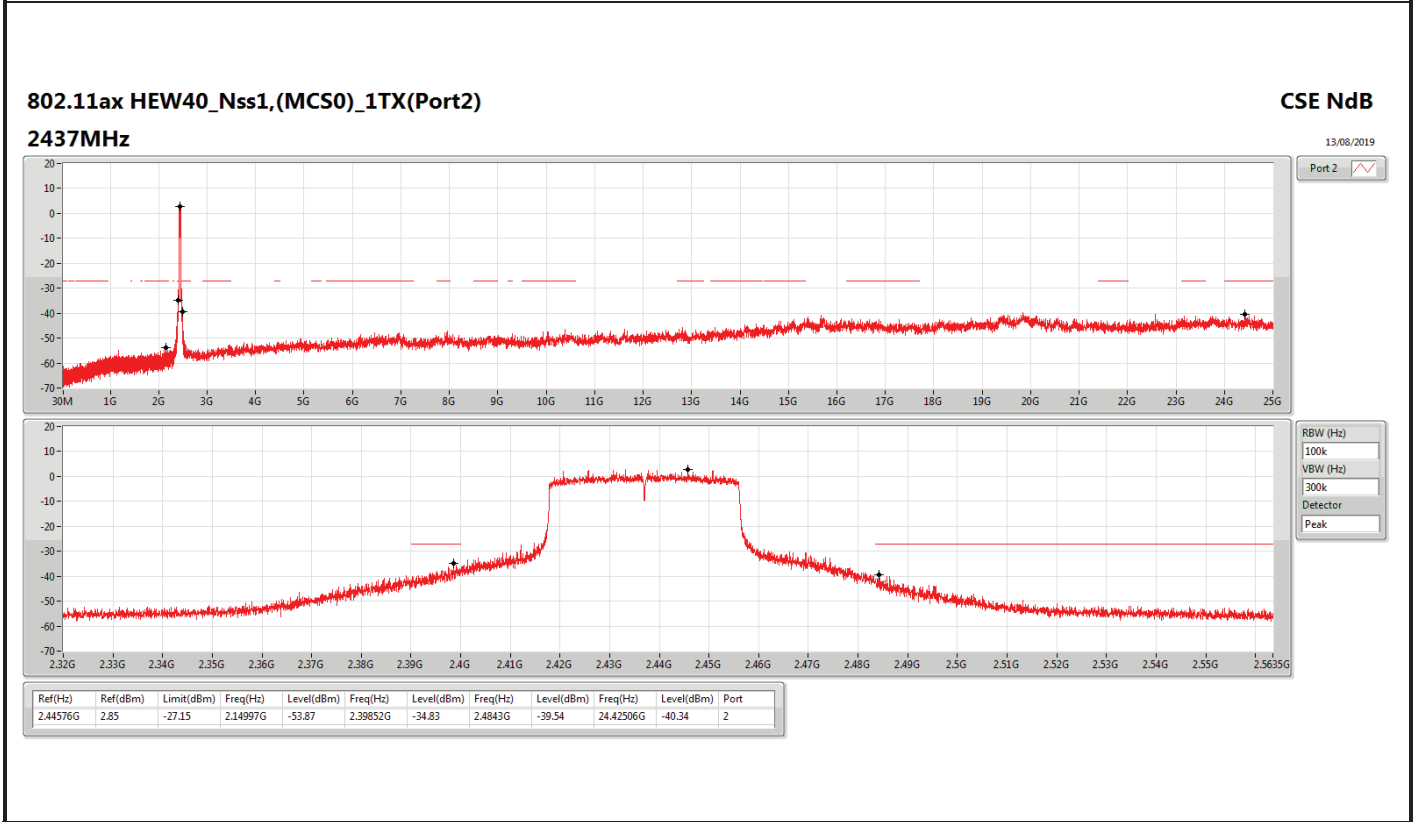

802.11b_Nss1,(1Mbps)_2TX

CSE NdB

2462MHz

12/08/2019

Port 1 
Port 2 

RBW (Hz)
VBW (Hz)
Detector

Ref(Hz)	Ref(dBm)	Limit(dBm)	Freq(Hz)	Level(dBm)	Freq(Hz)	Level(dBm)	Freq(Hz)	Level(dBm)	Freq(Hz)	Level(dBm)	Port
2.43795G	13.09	-16.91	2.30612G	-54.53	2.39966G	-53.54	2.48486G	-51.47	23.49407G	-40.33	1
2.43795G	13.09	-16.91	2.30088G	-54.62	2.39432G	-52.71	2.49192G	-51.27	24.46899G	-41.02	2