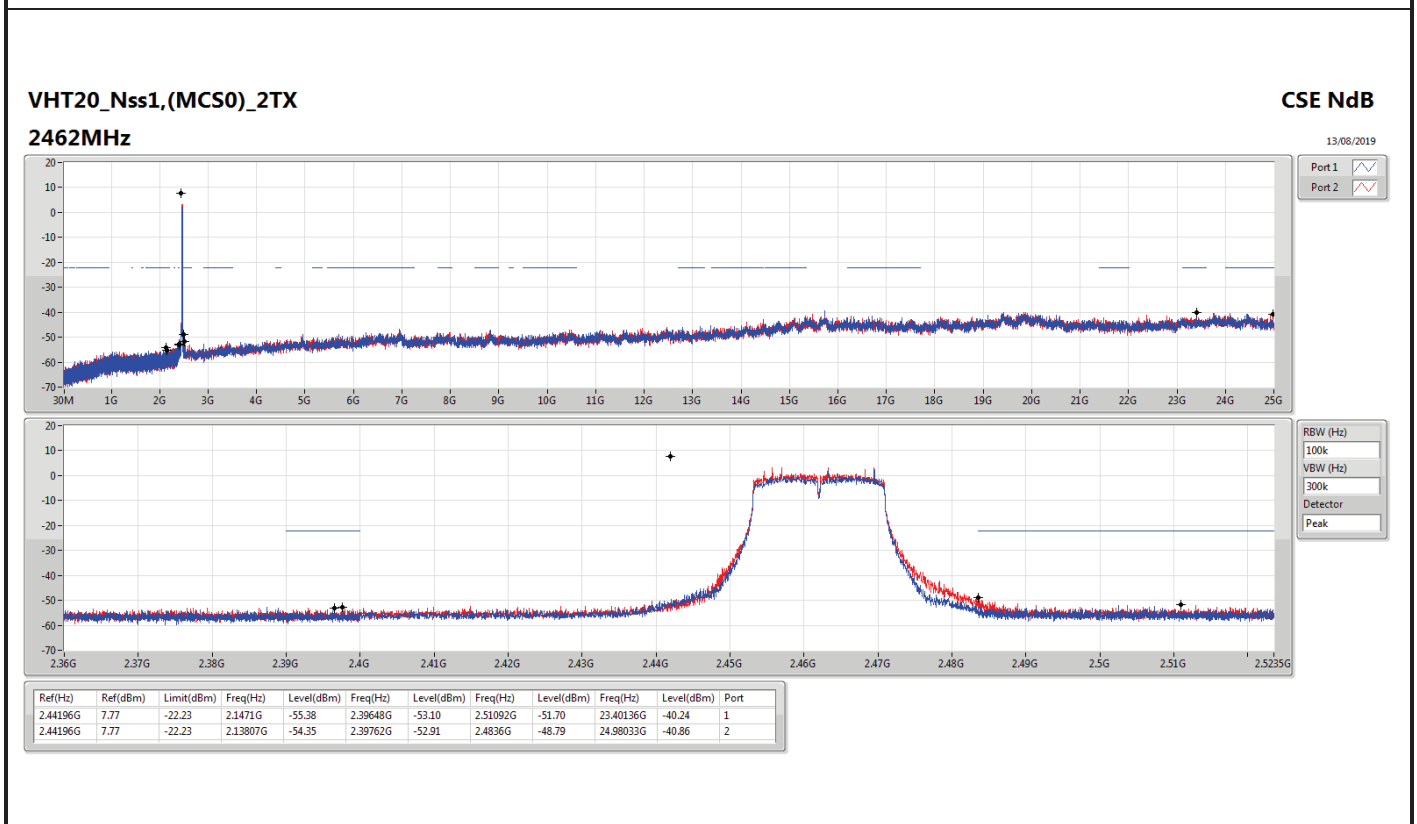

802.11b_Nss1,(1Mbps)_2TX

CSE NdB

2462MHz

12/08/2019

Port 1 
Port 2 

RBW (Hz)
VBW (Hz)
Detector

Ref(Hz)	Ref(dBm)	Limit(dBm)	Freq(Hz)	Level(dBm)	Freq(Hz)	Level(dBm)	Freq(Hz)	Level(dBm)	Freq(Hz)	Level(dBm)	Port
2.43795G	13.09	-16.91	2.30612G	-54.53	2.39966G	-53.54	2.48486G	-51.47	23.49407G	-40.33	1
2.43795G	13.09	-16.91	2.30088G	-54.62	2.39432G	-52.71	2.49192G	-51.27	24.46899G	-41.02	2