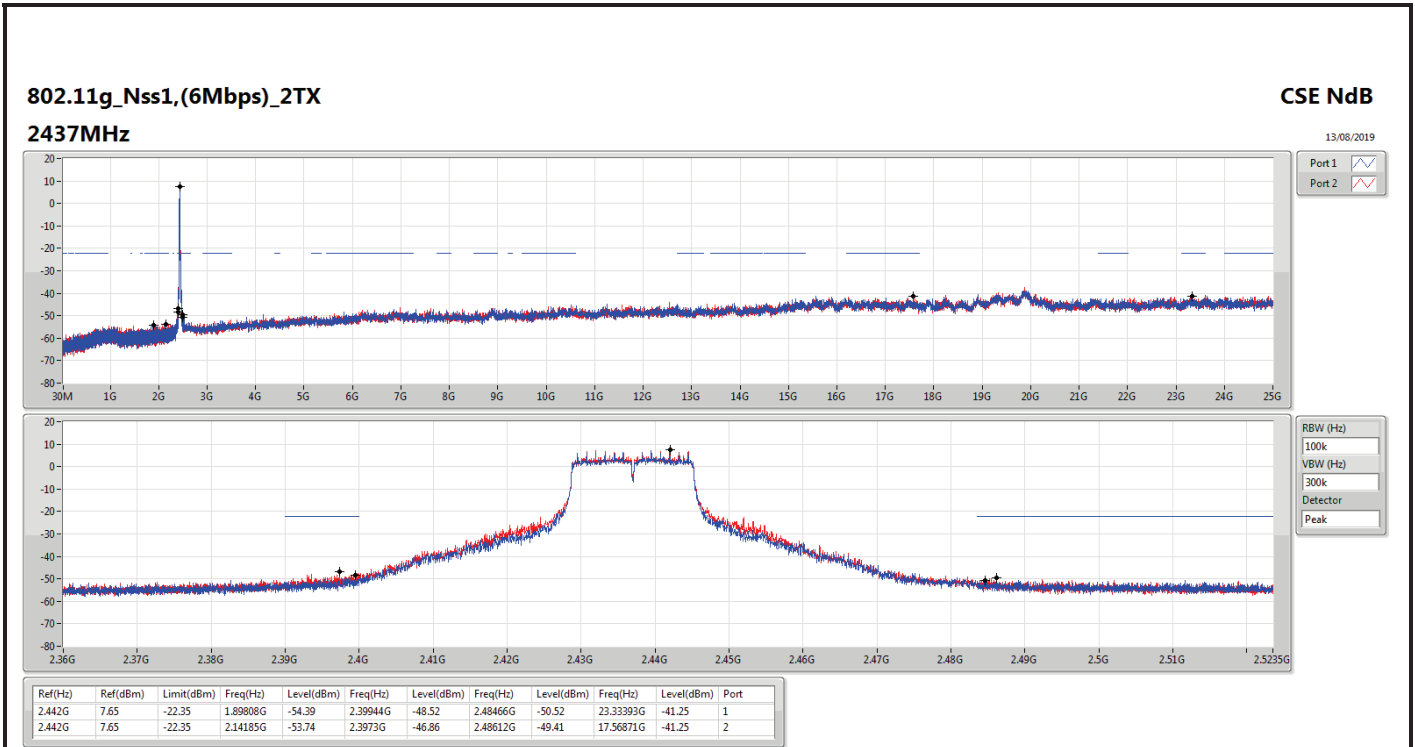

Mode	Result	Ref (Hz)	Ref (dBm)	Limit (dBm)	Freq (Hz)	Level (dBm)	Freq (Hz)	Level (dBm)	Freq (Hz)	Level (dBm)	Freq (Hz)	Level (dBm)	Port
2412MHz	Pass	2.43198G	7.10	-22.90	2.1369G	-54.75	2.39994G	-34.97	2.5032G	-52.05	24.17118G	-40.96	2
2437MHz	Pass	2.442G	7.76	-22.24	2.17273G	-53.20	2.39992G	-47.21	2.4844G	-48.39	23.33955G	-41.46	1
2437MHz	Pass	2.442G	7.76	-22.24	2.19486G	-53.94	2.39888G	-44.95	2.48382G	-48.63	24.95224G	-40.79	2
2462MHz	Pass	2.442G	7.76	-22.24	1.97555G	-53.65	2.39106G	-52.72	2.48356G	-49.35	16.22012G	-40.39	1
2462MHz	Pass	2.442G	7.76	-22.24	2.08331G	-54.85	2.39322G	-52.97	2.4845G	-46.88	24.84266G	-40.20	2
802.11ax HEW40_Nss1,(MCS0)_1TX(Port2)	-	-	-	-	-	-	-	-	-	-	-	-	-
2422MHz	Pass	2.43828G	6.93	-23.07	2.30798G	-53.01	2.3998G	-38.65	2.49502G	-51.40	17.46975G	-41.09	2
2437MHz	Pass	2.44196G	2.36	-27.64	2.17287G	-55.25	2.39956G	-42.79	2.48458G	-46.81	16.60875G	-41.65	2
2452MHz	Pass	2.44196G	2.36	-27.64	1.96133G	-53.22	2.39324G	-52.82	2.48574G	-44.30	23.18545G	-41.02	2
802.11ax HEW40_Nss1,(MCS0)_2TX	-	-	-	-	-	-	-	-	-	-	-	-	-
2422MHz	Pass	2.43449G	2.15	-27.85	2.30368G	-50.86	2.39968G	-39.64	2.54298G	-50.02	16.26379G	-40.49	1
2422MHz	Pass	2.43449G	2.15	-27.85	2.13508G	-54.31	2.39996G	-32.05	2.4975G	-50.32	24.11937G	-39.53	2
2437MHz	Pass	2.43449G	2.15	-27.85	2.11218G	-54.26	2.39964G	-48.40	2.48374G	-49.26	24.59614G	-41.57	1
2437MHz	Pass	2.43449G	2.15	-27.85	2.30826G	-54.87	2.39792G	-47.16	2.48946G	-48.55	23.33129G	-41.17	2
2452MHz	Pass	2.44196G	2.17	-27.83	30M	-61.73	2.39916G						
2452MHz	Pass	-57.43	2.48822G	-48.83	17.54547G	-51.19	1						