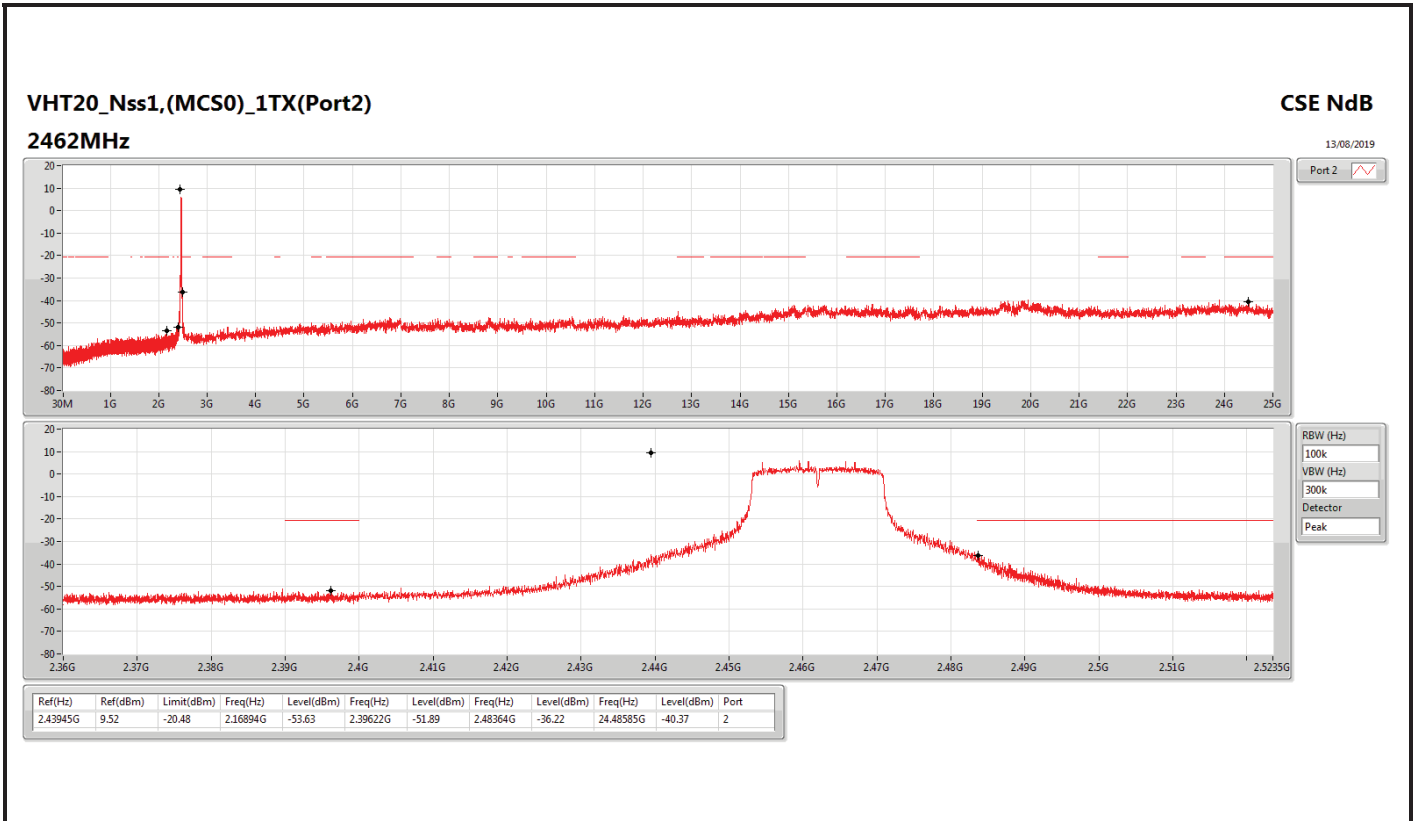

Mode	Result	Ref (Hz)	Ref (dBm)	Limit (dBm)	Freq (Hz)	Level (dBm)	Freq (Hz)	Level (dBm)	Freq (Hz)	Level (dBm)	Freq (Hz)	Level (dBm)	Port
802.11ax HEW20_Nss1,(MCS0)_2TX	-	-	-	-	-	-	-	-	-	-	-	-	-
2412MHz_TnomVnom	Pass	2.442G	10.00	-20.00	2.30321G	-54.46	2.39976G	-34.95	2.50462G	-51.64	24.11218G	-40.67	1
2412MHz_TnomVnom	Pass	2.442G	10.00	-20.00	2.14622G	-54.67	2.39988G	-33.31	2.49132G	-51.96	24.43809G	-39.68	2
2437MHz_TnomVnom	Pass	2.442G	10.00	-20.00	1.63508G	-54.94	2.39998G	-38.51	2.48492G	-44.48	24.54204G	-41.57	1
2437MHz_TnomVnom	Pass	2.442G	10.00	-20.00	2.30495G	-54.46	2.3975G	-35.56	2.48426G	-41.25	24.26951G	-40.12	2
2462MHz_TnomVnom	Pass	2.442G	10.00	-20.00	2.13632G	-54.91	2.39306G	-53.34	2.48364G	-42.54	16.63031G	-41.09	1
2462MHz_TnomVnom	Pass	2.442G	10.00	-20.00	1.94963G	-53.77	2.3905G	-52.76	2.48448G	-39.69	24.45494G	-40.36	2
802.11ax HEW40_Nss1,(MCS0)_1TX(Port2)	-	-	-	-	-	-	-	-	-	-	-	-	-
2422MHz_TnomVnom	Pass	2.442G	3.42	-26.58	2.30683G	-54.46	2.39832G	-34.44	2.4849G	-48.22	24.41104G	-40.41	2
2437MHz_TnomVnom	Pass	2.442G	3.42	-26.58	2.30426G	-54.13	2.39772G	-35.60	2.4845G	-40.66	24.52883G	-41.32	2
2452MHz_TnomVnom	Pass	2.442G	3.42	-26.58	1.96877G	-54.06	2.39952G	-46.03	2.48394G	-34.71	23.24154G	-41.07	2
802.11ax HEW40_Nss1,(MCS0)_2TX	-	-	-	-	-	-	-	-	-	-	-	-	-
2422MHz_TnomVnom	Pass	2.44952G	2.35	-27.65	2.19262G	-54.49	2.39996G	-39.27	2.5421G	-48.43	24.54847G	-40.63	1
2422MHz_TnomVnom	Pass	2.44952G	2.35	-27.65	2.30054G	-53.15	2.39984G	-37.88	2.53446G	-51.85	24.49237G	-39.01	2
2437MHz_TnomVnom	Pass	2.44952G	2.35	-27.65	2.30254G	-54.59	2.39564G	-43.28	2.48362G	-44.86	24.42506G	-40.36	1
2437MHz_TnomVnom	Pass	2.44952G	2.35	-27.65	2.30483G	-54.41	2.39508G	-38.73	2.4839G	-43.21	24.16424G	-41.22	2
2452MHz_TnomVnom	Pass	2.44952G	2.35	-27.65	1.98566G	-54.89	2.39956G	-50.48	2.4847G	-41.20	23.14058G	-40.97	1
2452MHz_TnomVnom	Pass	2.44952G	2.35	-27.65	2.30712G	-54.17	2.3978G	-49.23	2.4845G	-37.83	24.07449G	-40.34	2