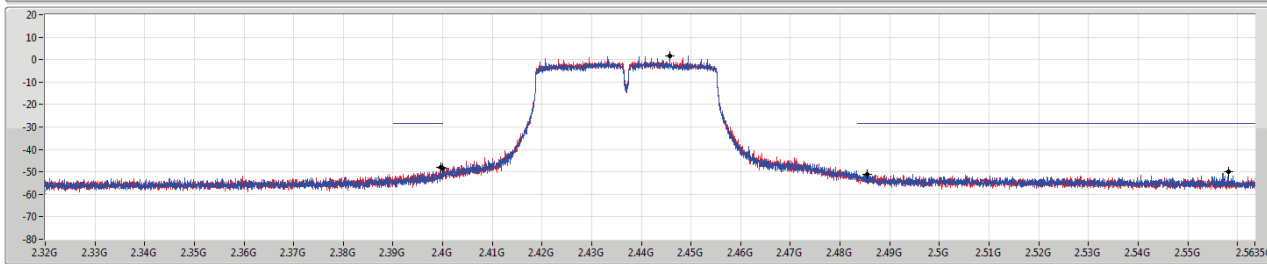

VHT40_Nss1,(MCS0)_2TX

CSE NdB

2437MHz

13/08/2019

Port 1 

Port 2 

RBW (Hz)

VBW (Hz)