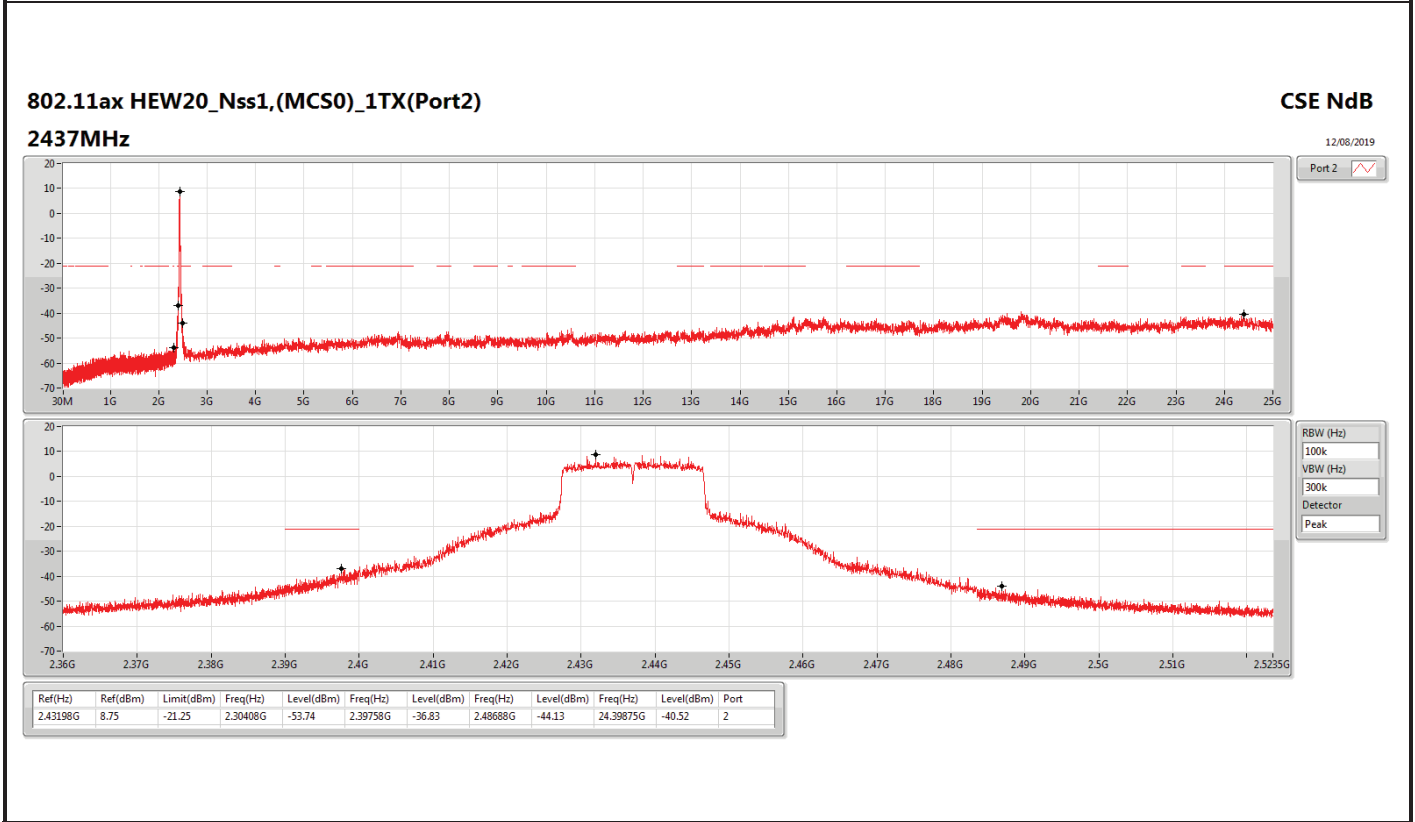

802.11b_Nss1,(1Mbps)_2TX

CSE NdB

2462MHz

12/08/2019

Port 1 
Port 2 

RBW (Hz)
VBW (Hz)
Detector

Ref(Hz)	Ref(dBm)	Limit(dBm)	Freq(Hz)	Level(dBm)	Freq(Hz)	Level(dBm)	Freq(Hz)	Level(dBm)	Freq(Hz)	Level(dBm)	Port
2.43795G	13.09	-16.91	2.30612G	-54.53	2.39966G	-53.54	2.48486G	-51.47	23.49407G	-40.33	1
2.43795G	13.09	-16.91	2.30088G	-54.62	2.39432G	-52.71	2.49192G	-51.27	24.46899G	-41.02	2