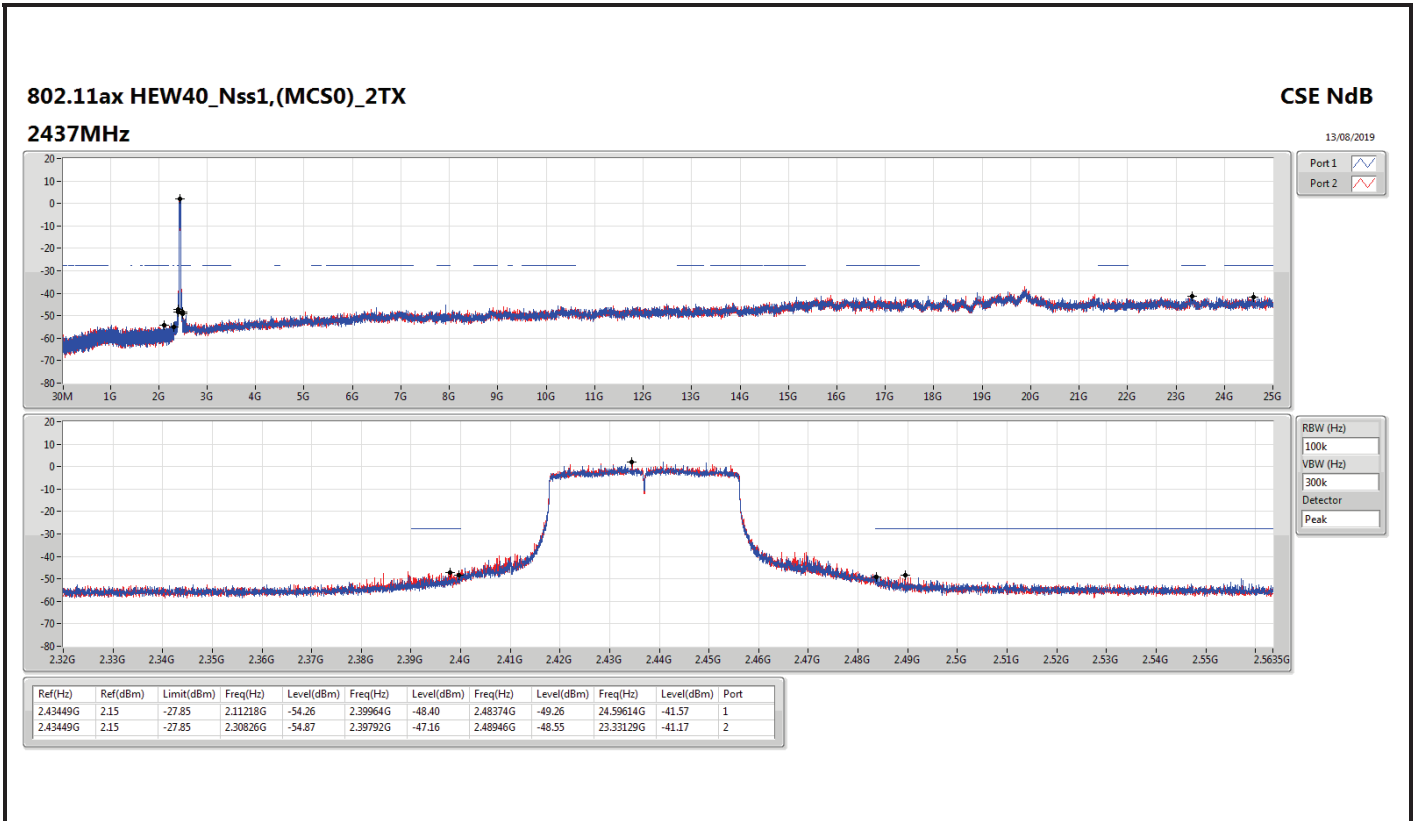

Summary

Mode	Result	Ref (Hz)	Ref (dBm)	Limit (dBm)	Freq (Hz)	Level (dBm)	Freq (Hz)	Level (dBm)	Freq (Hz)	Level (dBm)	Freq (Hz)	Level (dBm)	Port
2.4-2.4835GHz	-	-	-	-	-	-	-	-	-	-	-	-	-
802.11b_Nss1,(1Mbps)_1TX(Port2)	Pass	2.43599G	13.11	-16.89	2.09438G	-54.25	2.39604G	-35.16	2.4914G	-51.30	24.79209G	-40.55	2
802.11b_Nss1,(1Mbps)_2TX	Pass	2.43795G	13.09	-16.91	1.98749G	-55.05	2.396G	-38.96	2.50346G	-52.21	24.56733G	-41.42	1
802.11g_Nss1,(6Mbps)_1TX(Port2)	Pass	2.4395G	9.14	-20.86	2.16341G	-54.42	2.39996G	-36.01	2.51356G	-51.91	24.44933G	-40.45	2
802.11g_Nss1,(6Mbps)_2TX	Pass	2.43198G	9.28	-20.72	2.14884G	-55.08	2.39998G	-34.50	2.49648G	-52.49	24.08689G	-41.16	2
VHT20_Nss1,(MCS0)_1TX(Port2)	Pass	2.43574G	8.86	-21.14	2.30029G	-54.15	2.39978G	-33.22	2.50878G	-51.50	24.30323G	-40.83	2
VHT20_Nss1,(MCS0)_2TX	Pass	2.44196G	7.77	-22.23	2.30903G	-55.06	2.3999G	-33.84	2.50594G	-50.48	23.13445G	-40.90	2
VHT40_Nss1,(MCS0)_1TX(Port2)	Pass	2.44075G	3.48	-26.52	2.12936G	-54.63	2.3998G	-35.61	2.52386G	-51.29	24.46152G	-40.56	2
VHT40_Nss1,(MCS0)_2TX	Pass	2.43202G	2.97	-27.03	2.09615G	-54.62	2.39992G	-38.07	2.54174G	-48.29	24.16704G	-40.36	1
802.11ax HEW20_Nss1,(MCS0)_1TX(Port2)	Pass	2.43198G	8.75	-21.25	2.30292G	-55.00	2.39994G	-30.04	2.49842G	-51.70	24.55609G	-38.99	2
802.11ax HEW20_Nss1,(MCS0)_2TX	Pass	2.43574G	6.83	-23.17	2.18263G	-54.73	2.39998G	-32.08	2.51074G	-51.53	24.1768G	-40.54	1
802.11ax HEW40_Nss1,(MCS0)_1TX(Port2)	Pass	2.44576G	2.85	-27.15	2.14997G	-53.87	2.39852G	-34.83	2.4843G	-39.54	24.42506G	-40.34	2
802.11ax HEW40_Nss1,(MCS0)_2TX	Pass	2.43198G	3.05	-26.95	2.14682G	-54.60	2.399G	-38.26	2.48406G	-42.75	24.06047G	-41.38	2