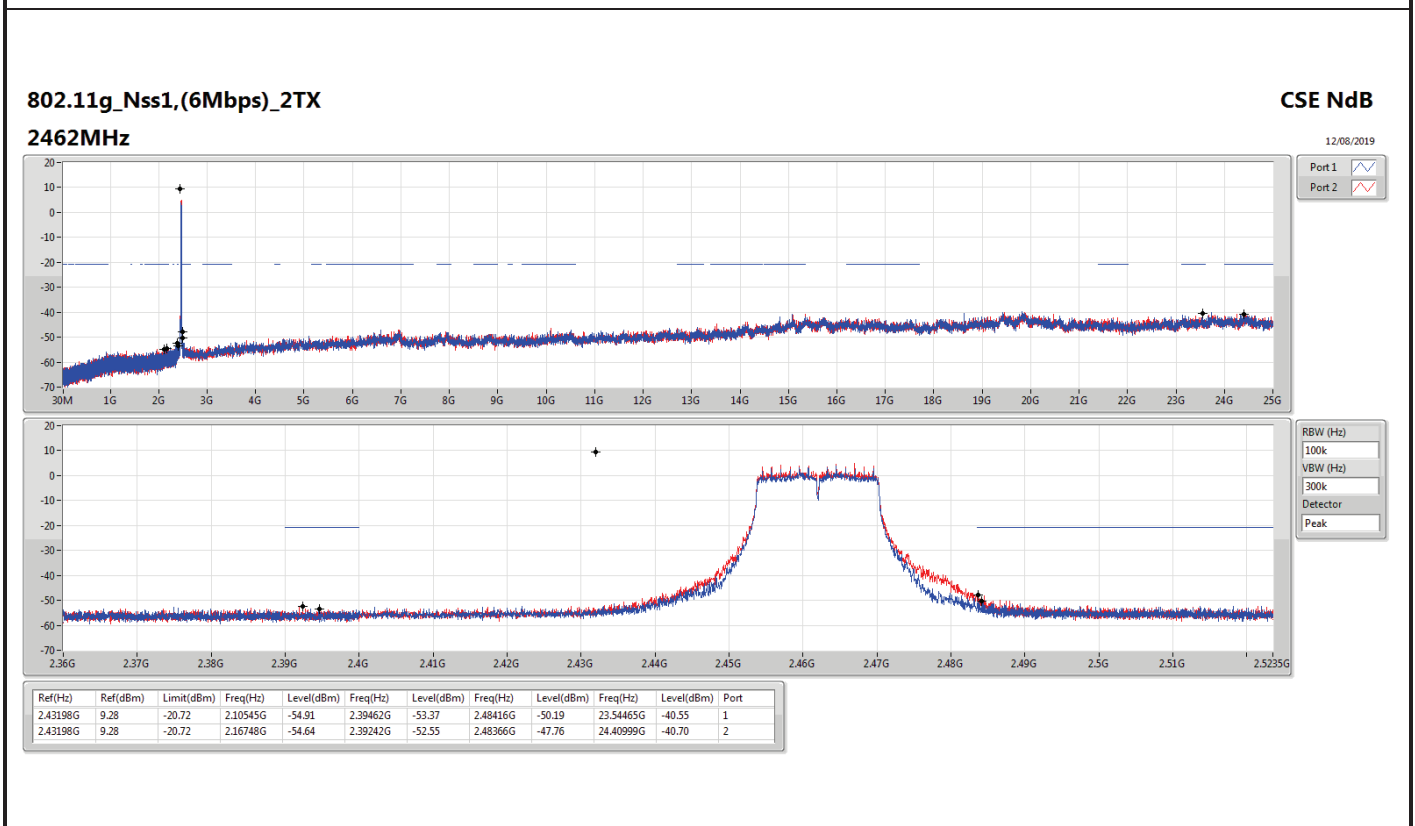

802.11b_Nss1,(1Mbps)_2TX

CSE NdB

2462MHz

12/08/2019

Port 1 
Port 2 

RBW (Hz)
VBW (Hz)
Detector

Ref(Hz)	Ref(dBm)	Limit(dBm)	Freq(Hz)	Level(dBm)	Freq(Hz)	Level(dBm)	Freq(Hz)	Level(dBm)	Freq(Hz)	Level(dBm)	Port
2.43795G	13.09	-16.91	2.30612G	-54.53	2.39966G	-53.54	2.48486G	-51.47	23.49407G	-40.33	1
2.43795G	13.09	-16.91	2.30088G	-54.62	2.39432G	-52.71	2.49192G	-51.27	24.46899G	-41.02	2