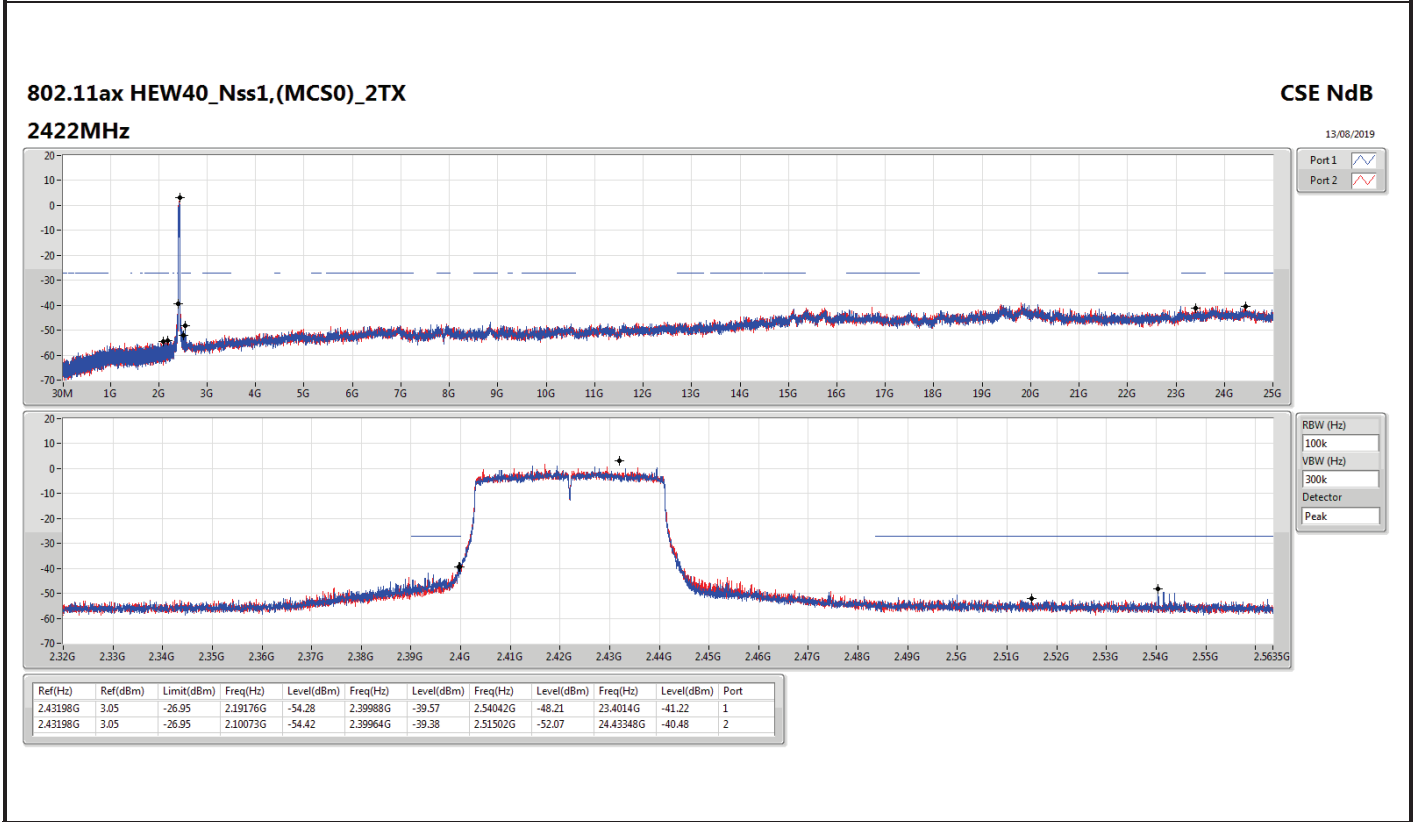

802.11b_Nss1,(1Mbps)_2TX

CSE NdB

2462MHz

12/08/2019

Port 1 
Port 2 

RBW (Hz)
VBW (Hz)
Detector

Ref(Hz)	Ref(dBm)	Limit(dBm)	Freq(Hz)	Level(dBm)	Freq(Hz)	Level(dBm)	Freq(Hz)	Level(dBm)	Freq(Hz)	Level(dBm)	Port
2.43795G	13.09	-16.91	2.30612G	-54.53	2.39966G	-53.54	2.48486G	-51.47	23.49407G	-40.33	1
2.43795G	13.09	-16.91	2.30088G	-54.62	2.39432G	-52.71	2.49192G	-51.27	24.46899G	-41.02	2