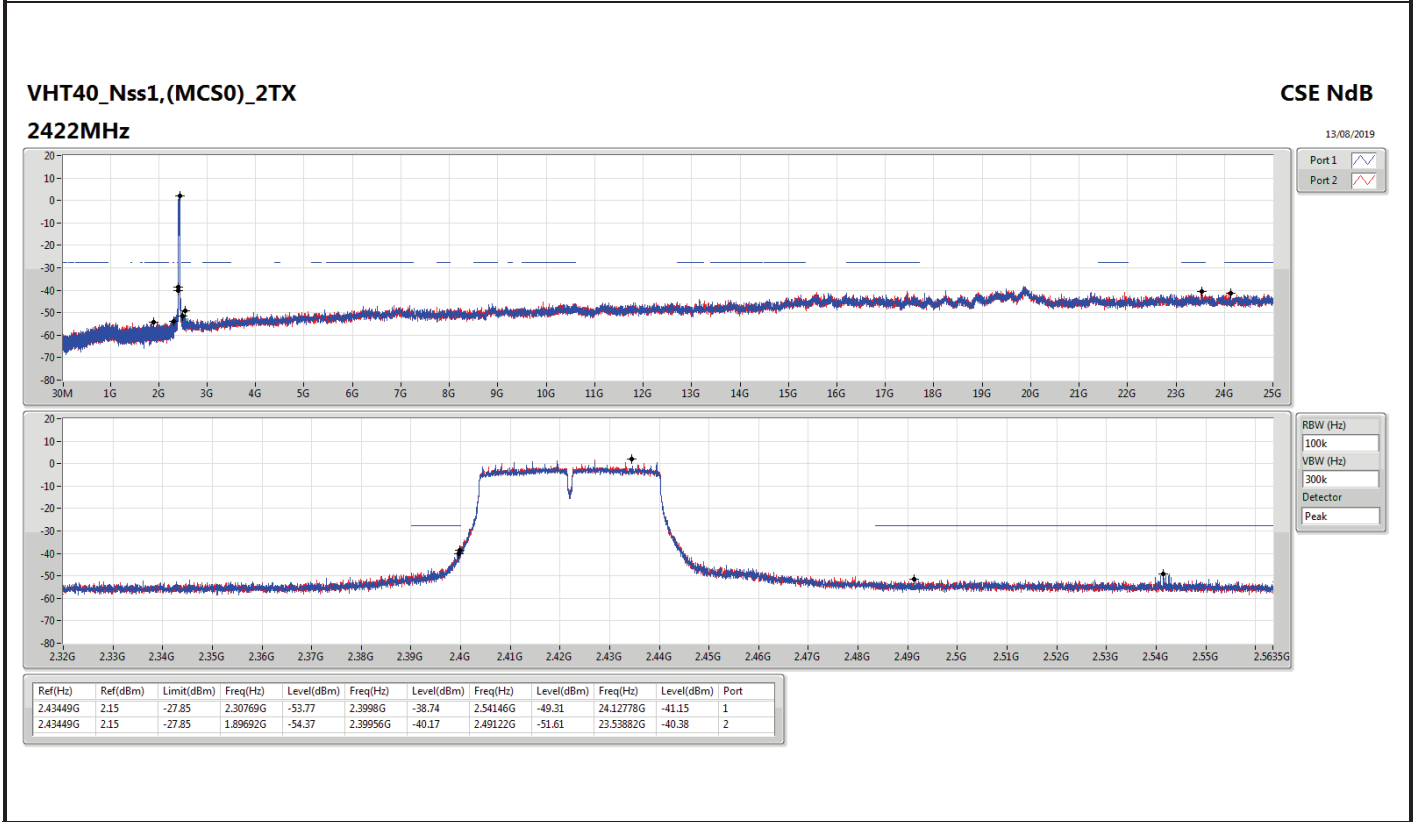

Mode	Result	Ref (Hz)	Ref (dBm)	Limit (dBm)	Freq (Hz)	Level (dBm)	Freq (Hz)	Level (dBm)	Freq (Hz)	Level (dBm)	Freq (Hz)	Level (dBm)	Port
2412MHz	Pass	2.43198G	7.10	-22.90	2.1369G	-54.75	2.39994G	-34.97	2.5032G	-52.05	24.17118G	-40.96	2
2437MHz	Pass	2.442G	7.76	-22.24	2.17273G	-53.20	2.39992G	-47.21	2.4844G	-48.39	23.33955G	-41.46	1
2437MHz	Pass	2.442G	7.76	-22.24	2.19486G	-53.94	2.39888G	-44.95	2.48382G	-48.63	24.95224G	-40.79	2
2462MHz	Pass	2.442G	7.76	-22.24	1.97555G	-53.65	2.39106G	-52.72	2.48356G	-49.35	16.22012G	-40.39	1
2462MHz	Pass	2.442G	7.76	-22.24	2.08331G	-54.85	2.39322G	-52.97	2.4845G	-46.88	24.84266G	-40.20	2
802.11ax HEW40_Nss1,(MCS0)_1TX(Port2)	-	-	-	-	-	-	-	-	-	-	-	-	-
2422MHz	Pass	2.43828G	6.93	-23.07	2.30798G	-53.01	2.3998G	-38.65	2.49502G	-51.40	17.46975G	-41.09	2
2437MHz	Pass	2.44196G	2.36	-27.64	2.17287G	-55.25	2.39956G	-42.79	2.48458G	-46.81	16.60875G	-41.65	2
2452MHz	Pass	2.44196G	2.36	-27.64	1.96133G	-53.22	2.39324G	-52.82	2.48574G	-44.30	23.18545G	-41.02	2
802.11ax HEW40_Nss1,(MCS0)_2TX	-	-	-	-	-	-	-	-	-	-	-	-	-
2422MHz	Pass	2.43449G	2.15	-27.85	2.30368G	-50.86	2.39968G	-39.64	2.54298G	-50.02	16.26379G	-40.49	1
2422MHz	Pass	2.43449G	2.15	-27.85	2.13508G	-54.31	2.39996G	-32.05	2.4975G	-50.32	24.11937G	-39.53	2
2437MHz	Pass	2.43449G	2.15	-27.85	2.11218G	-54.26	2.39964G	-48.40	2.48374G	-49.26	24.59614G	-41.57	1
2437MHz	Pass	2.43449G	2.15	-27.85	2.30826G	-54.87	2.39792G	-47.16	2.48946G	-48.55	23.33129G	-41.17	2
2452MHz	Pass	2.44196G	2.17	-27.83	30M	-61.73	2.39916G						
2452MHz	Pass	-57.43	2.48822G	-48.83	17.54547G	-51.19	1						