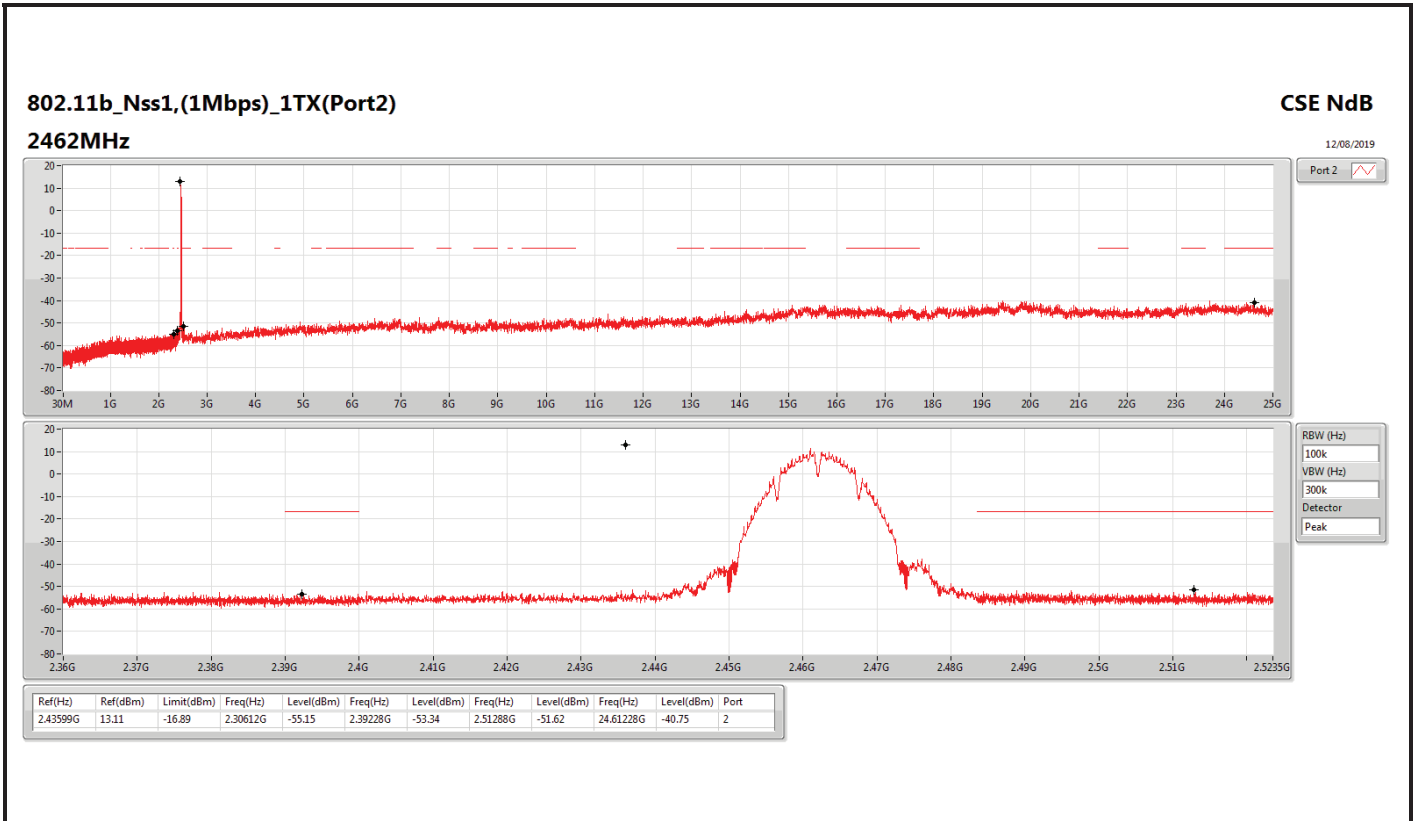

CSE(Non-restricted Band) _Group 3_Non-Beamforming

Appendix E.3

Mode	Result	Ref (Hz)	Ref (dBm)	Limit (dBm)	Freq (Hz)	Level (dBm)	Freq (Hz)	Level (dBm)	Freq (Hz)	Level (dBm)	Freq (Hz)	Level (dBm)	Port
802.11ax HEW20_Nss1,(MCS0)_2TX	-	-	-	-	-	-	-	-	-	-	-	-	-
2412MHz_TnomVnom	Pass	2.43574G	6.83	-23.17	2.18263G	-54.73	2.39998G	-32.08	2.51074G	-51.53	24.1768G	-40.54	1
2412MHz_TnomVnom	Pass	2.43574G	6.83	-23.17	2.0804G	-54.81	2.39982G	-32.95	2.48566G	-52.09	24.44371G	-40.07	2
2437MHz_TnomVnom	Pass	2.43574G	6.83	-23.17	2.15001G	-54.73	2.39972G	-46.33	2.4896G	-50.75	24.31166G	-40.75	1
2437MHz_TnomVnom	Pass	2.43574G	6.83	-23.17	2.30466G	-54.56	2.39956G	-41.66	2.4845G	-45.78	24.46337G	-40.20	2
2462MHz_TnomVnom	Pass	2.43574G	6.83	-23.17	2.3035G	-54.63	2.39568G	-53.34	2.49946G	-51.07	23.44069G	-39.37	1
2462MHz_TnomVnom	Pass	2.43574G	6.83	-23.17	2.10108G	-55.03	2.39614G	-52.81	2.48456G	-48.50	24.78928G	-39.78	2
802.11ax HEW40_Nss1,(MCS0)_1TX(Port2)	-	-	-	-	-	-	-	-	-	-	-	-	-
2422MHz_TnomVnom	Pass	2.44576G	2.85	-27.15	2.30426G	-54.45	2.39984G	-35.07	2.48426G	-49.76	24.45591G	-40.42	2
2437MHz_TnomVnom	Pass	2.44576G	2.85	-27.15	2.14997G	-53.87	2.39852G	-34.83	2.4843G	-39.54	24.42506G	-40.34	2
2452MHz_TnomVnom	Pass	2.44576G	2.85	-27.15	2.1597G	-54.43	2.39308G	-52.43	2.48374G	-45.25	24.46713G	-40.90	2
802.11ax HEW40_Nss1,(MCS0)_2TX	-	-	-	-	-	-	-	-	-	-	-	-	-
2422MHz_TnomVnom	Pass	2.43198G	3.05	-26.95	2.19176G	-54.28	2.39988G	-39.57	2.54042G	-48.21	23.4014G	-41.22	1
2422MHz_TnomVnom	Pass	2.43198G	3.05	-26.95	2.10073G	-54.42	2.39964G	-39.38	2.51502G	-52.07	24.43348G	-40.48	2
2437MHz_TnomVnom	Pass	2.43198G	3.05	-26.95	2.30054G	-53.73	2.39836G	-42.12	2.4865G	-45.56	23.48273G	-40.95	1
2437MHz_TnomVnom	Pass	2.43198G	3.05	-26.95	2.14682G	-54.60	2.399G	-38.26	2.48406G	-42.75	24.06047G	-41.38	2
2452MHz_TnomVnom	Pass	2.43198G	3.05	-26.95	2.03661G	-54.31	2.3998G	-53.12	2.48442G	-46.38	24.30447G	-40.72	1
2452MHz_TnomVnom	Pass	2.43198G	3.05	-26.95	2.13594G	-53.49	2.39532G	-53.89	2.48554G	-45.95	24.71113G	-40.15	2