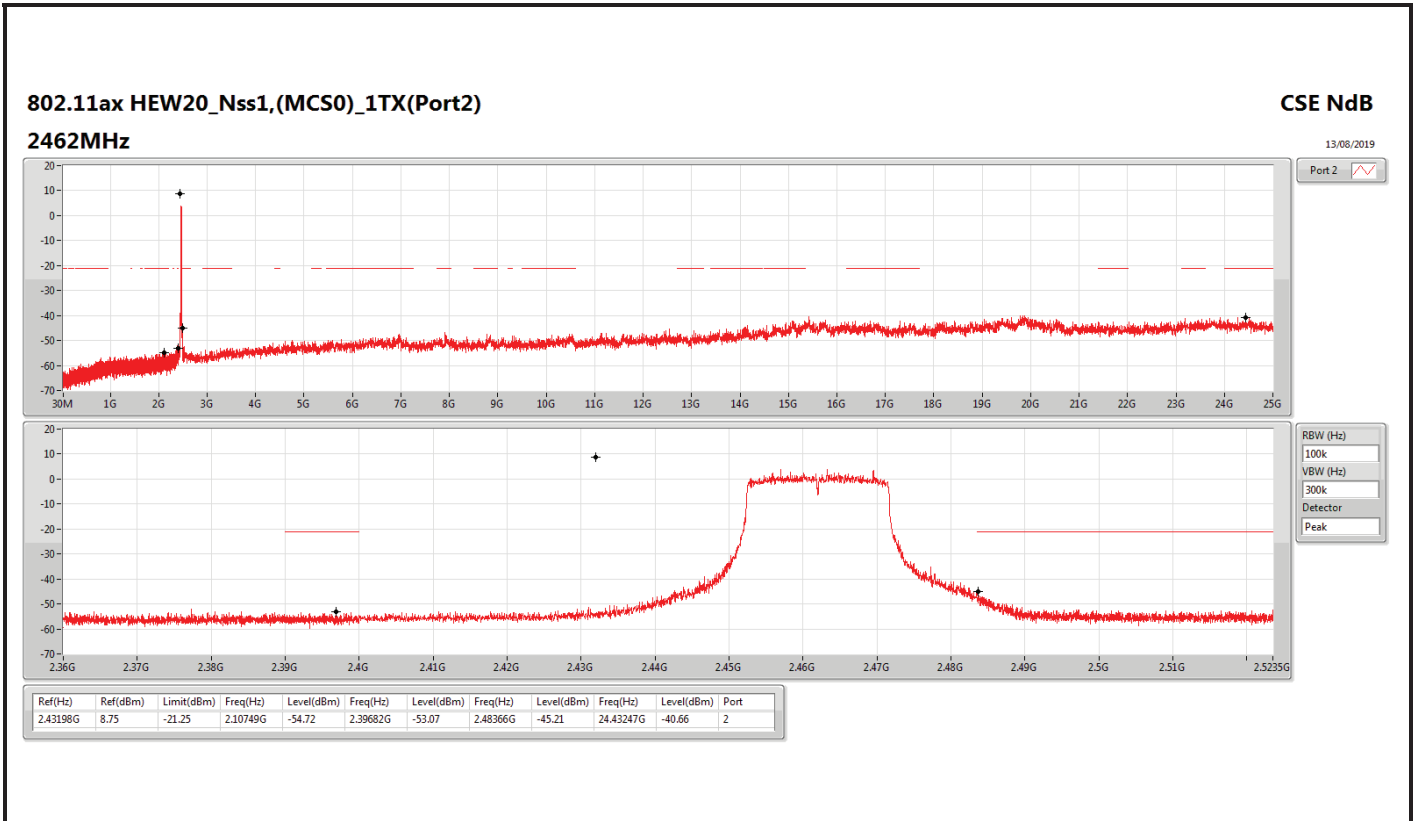

802.11b_Nss1,(1Mbps)_2TX

CSE NdB

2462MHz

12/08/2019

Port 1 
Port 2 

RBW (Hz)
VBW (Hz)
Detector

Ref(Hz)	Ref(dBm)	Limit(dBm)	Freq(Hz)	Level(dBm)	Freq(Hz)	Level(dBm)	Freq(Hz)	Level(dBm)	Freq(Hz)	Level(dBm)	Port
2.43795G	13.09	-16.91	2.30612G	-54.53	2.39966G	-53.54	2.48486G	-51.47	23.49407G	-40.33	1
2.43795G	13.09	-16.91	2.30088G	-54.62	2.39432G	-52.71	2.49192G	-51.27	24.46899G	-41.02	2