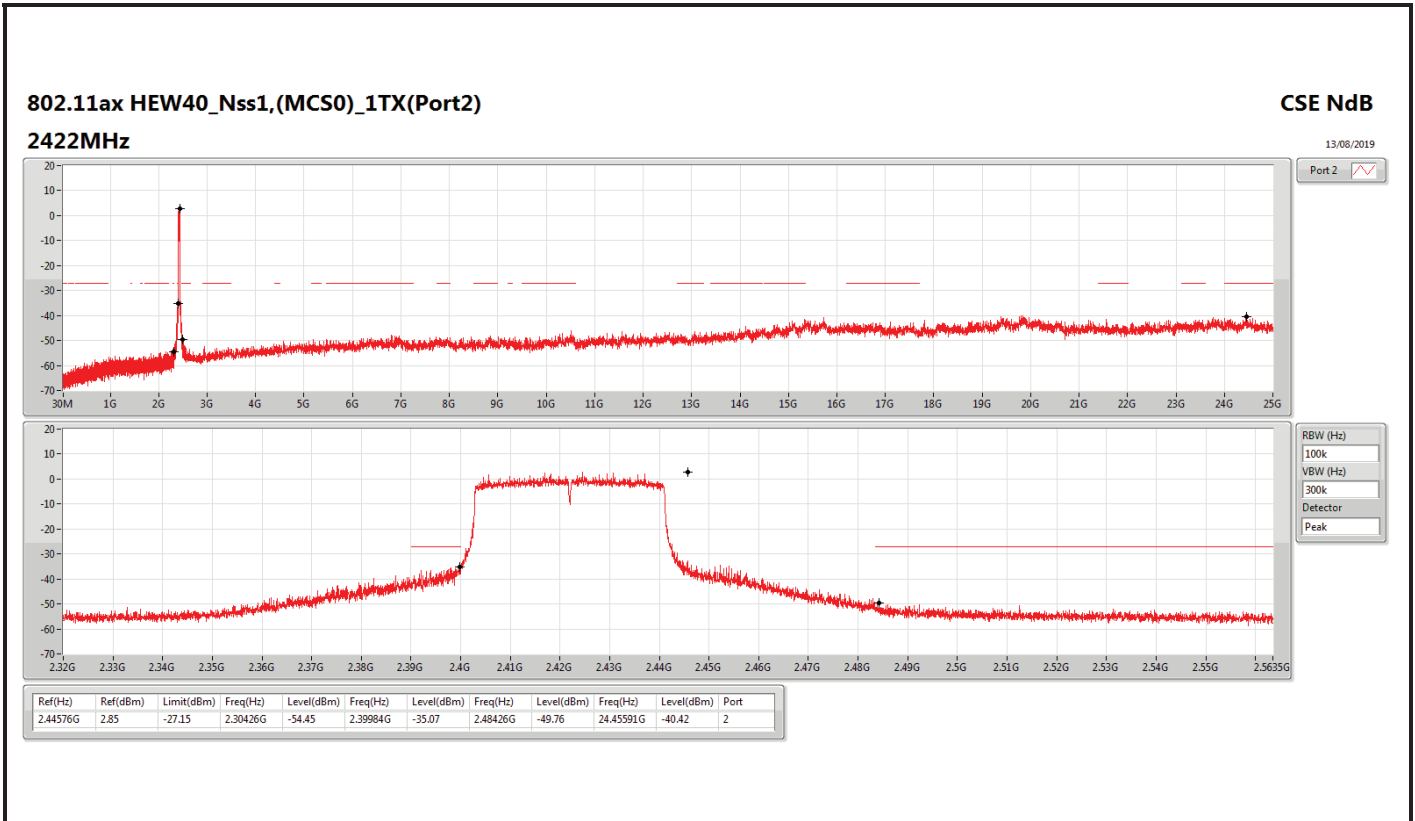

802.11b_Nss1,(1Mbps)_2TX

CSE NdB

2462MHz

12/08/2019

Port 1 
Port 2 

RBW (Hz)
VBW (Hz)
Detector

Ref(Hz)	Ref(dBm)	Limit(dBm)	Freq(Hz)	Level(dBm)	Freq(Hz)	Level(dBm)	Freq(Hz)	Level(dBm)	Freq(Hz)	Level(dBm)	Port
2.43795G	13.09	-16.91	2.30612G	-54.53	2.39966G	-53.54	2.48486G	-51.47	23.49407G	-40.33	1
2.43795G	13.09	-16.91	2.30088G	-54.62	2.39432G	-52.71	2.49192G	-51.27	24.46899G	-41.02	2