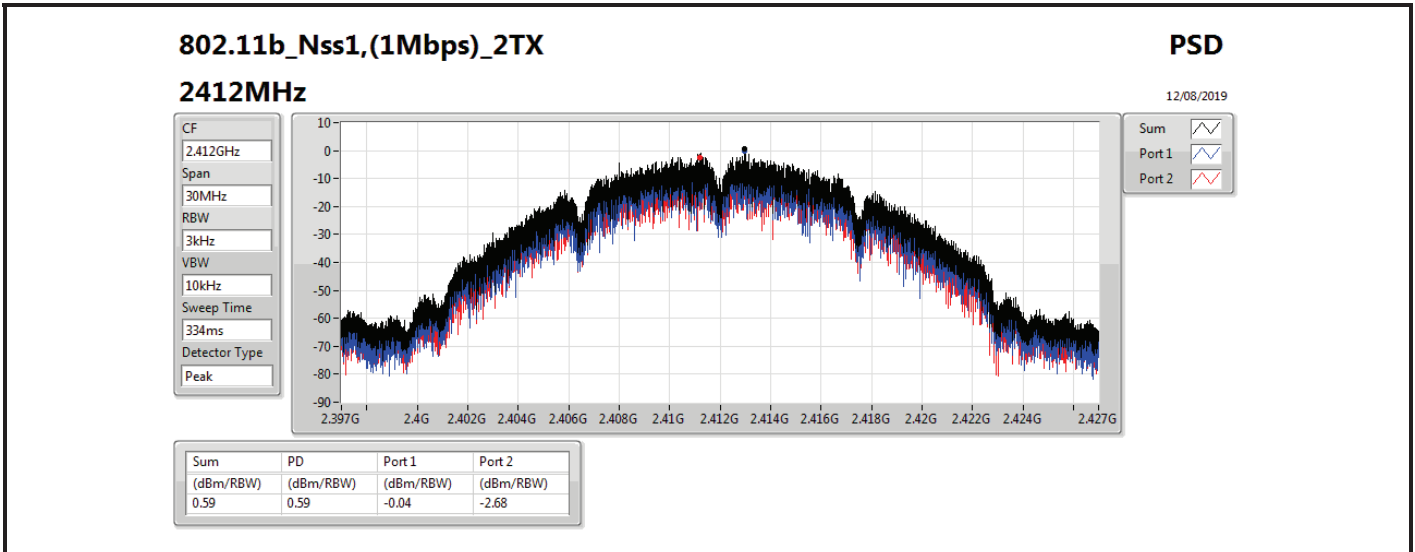

Summary

Mode	PD (dBm/RBW)
2.4-2.4835GHz	-
802.11b_Nss1,(1Mbps)_1TX(Port2)	-1.22
802.11b_Nss1,(1Mbps)_2TX	0.59
802.11g_Nss1,(6Mbps)_1TX(Port2)	-8.28
802.11g_Nss1,(6Mbps)_2TX	-5.98
VHT20_Nss1,(MCS0)_1TX(Port2)	-6.94
VHT20_Nss1,(MCS0)_2TX	-6.02
VHT40_Nss1,(MCS0)_1TX(Port2)	-11.23
VHT40_Nss1,(MCS0)_2TX	-8.93
802.11ax HEW20_Nss1,(MCS0)_1TX(Port2)	-6.65
802.11ax HEW20_Nss1,(MCS0)_2TX	-6.41
802.11ax HEW40_Nss1,(MCS0)_1TX(Port2)	-11.59
802.11ax HEW40_Nss1,(MCS0)_2TX	-11.35

DG = Directional Gain; RBW=3 kHz;

PD = trace bin-by-bin of each transmits port summing can be performed maximum power density; Port X = Port X power density;

Summary

Mode	PD (dBm/RBW)
2.4-2.4835GHz	-
802.11b_Nss1,(1Mbps)_1TX(Port2)	-2.45
802.11b_Nss1,(1Mbps)_2TX	-0.44
802.11g_Nss1,(6Mbps)_1TX(Port2)	-8.04
802.11g_Nss1,(6Mbps)_2TX	-7.30
VHT20_Nss1,(MCS0)_1TX(Port2)	-8.36
VHT20_Nss1,(MCS0)_2TX	-5.46
VHT40_Nss1,(MCS0)_1TX(Port2)	-12.38
VHT40_Nss1,(MCS0)_2TX	-10.33
802.11ax HEW20_Nss1,(MCS0)_1TX(Port2)	-8.80
802.11ax HEW20_Nss1,(MCS0)_2TX	-6.03
802.11ax HEW40_Nss1,(MCS0)_1TX(Port2)	-12.88
802.11ax HEW40_Nss1,(MCS0)_2TX	-11.01