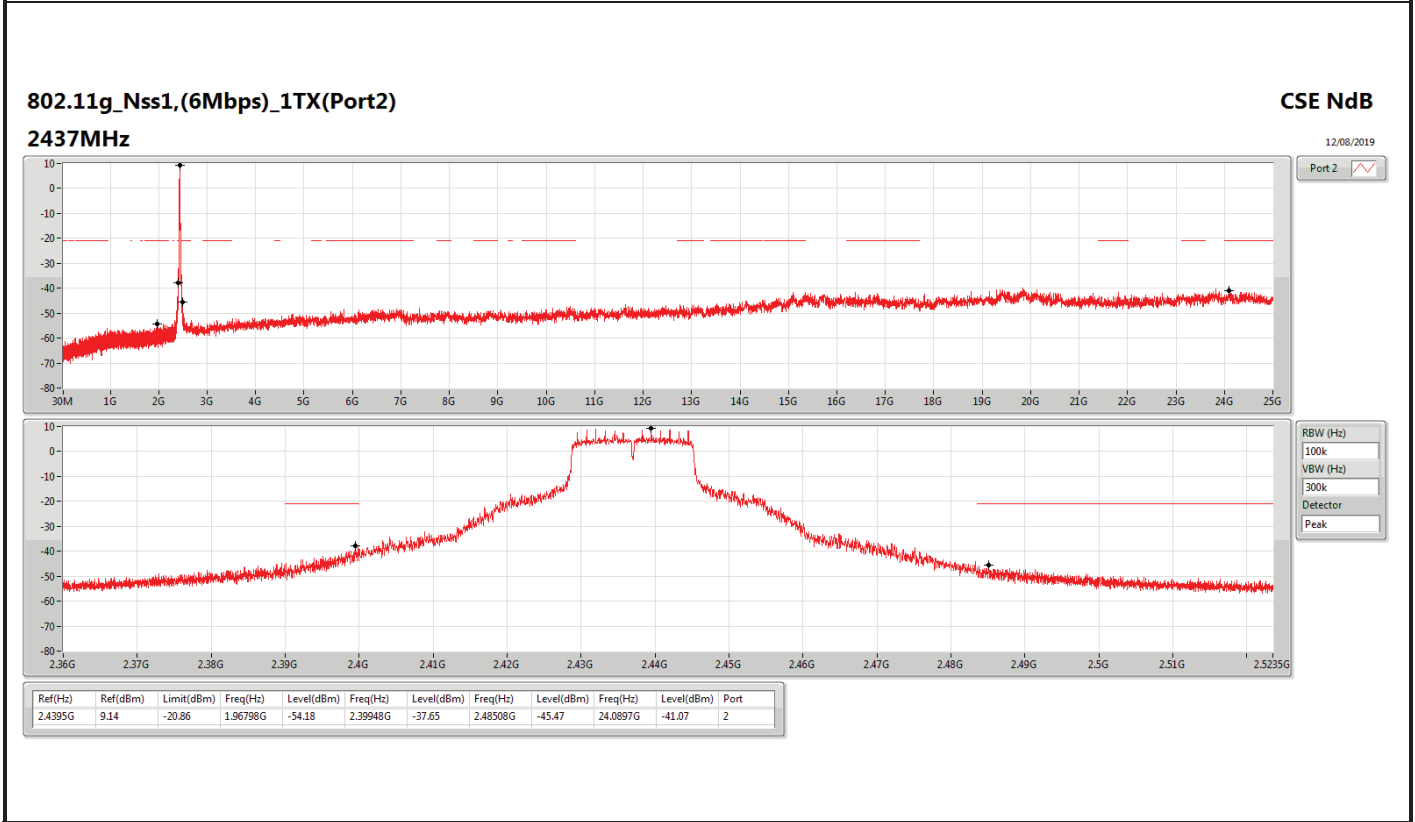

802.11b_Nss1,(1Mbps)_2TX

CSE NdB

2462MHz

12/08/2019

Port 1 
Port 2 

RBW (Hz)
VBW (Hz)
Detector

Ref(Hz)	Ref(dBm)	Limit(dBm)	Freq(Hz)	Level(dBm)	Freq(Hz)	Level(dBm)	Freq(Hz)	Level(dBm)	Freq(Hz)	Level(dBm)	Port
2.43795G	13.09	-16.91	2.30612G	-54.53	2.39966G	-53.54	2.48486G	-51.47	23.49407G	-40.33	1
2.43795G	13.09	-16.91	2.30088G	-54.62	2.39432G	-52.71	2.49192G	-51.27	24.46899G	-41.02	2