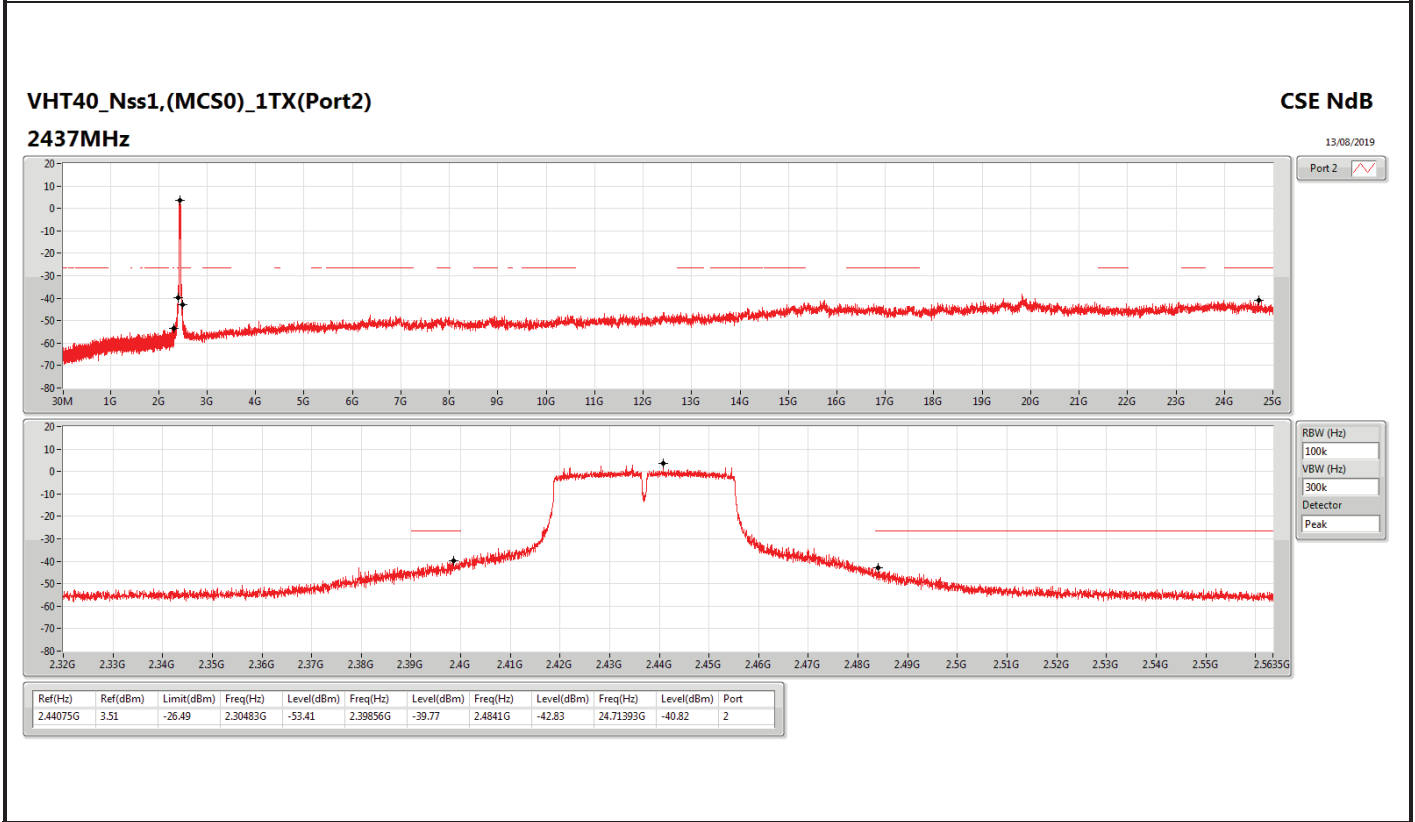

Mode	Result	Ref (Hz)	Ref (dBm)	Limit (dBm)	Freq (Hz)	Level (dBm)	Freq (Hz)	Level (dBm)	Freq (Hz)	Level (dBm)	Freq (Hz)	Level (dBm)	Port
802.11ax HEW20_Nss1,(MCS0)_2TX	-	-	-	-	-	-	-	-	-	-	-	-	-
2412MHz_TnomVnom	Pass	2.442G	10.00	-20.00	2.30321G	-54.46	2.39976G	-34.95	2.50462G	-51.64	24.11218G	-40.67	1
2412MHz_TnomVnom	Pass	2.442G	10.00	-20.00	2.14622G	-54.67	2.39988G	-33.31	2.49132G	-51.96	24.43809G	-39.68	2
2437MHz_TnomVnom	Pass	2.442G	10.00	-20.00	1.63508G	-54.94	2.39998G	-38.51	2.48492G	-44.48	24.54204G	-41.57	1
2437MHz_TnomVnom	Pass	2.442G	10.00	-20.00	2.30495G	-54.46	2.3975G	-35.56	2.48426G	-41.25	24.26951G	-40.12	2
2462MHz_TnomVnom	Pass	2.442G	10.00	-20.00	2.13632G	-54.91	2.39306G	-53.34	2.48364G	-42.54	16.63031G	-41.09	1
2462MHz_TnomVnom	Pass	2.442G	10.00	-20.00	1.94963G	-53.77	2.3905G	-52.76	2.48448G	-39.69	24.45494G	-40.36	2
802.11ax HEW40_Nss1,(MCS0)_1TX(Port2)	-	-	-	-	-	-	-	-	-	-	-	-	-
2422MHz_TnomVnom	Pass	2.442G	3.42	-26.58	2.30683G	-54.46	2.39832G	-34.44	2.4849G	-48.22	24.41104G	-40.41	2
2437MHz_TnomVnom	Pass	2.442G	3.42	-26.58	2.30426G	-54.13	2.39772G	-35.60	2.4845G	-40.66	24.52883G	-41.32	2
2452MHz_TnomVnom	Pass	2.442G	3.42	-26.58	1.96877G	-54.06	2.39952G	-46.03	2.48394G	-34.71	23.24154G	-41.07	2
802.11ax HEW40_Nss1,(MCS0)_2TX	-	-	-	-	-	-	-	-	-	-	-	-	-
2422MHz_TnomVnom	Pass	2.44952G	2.35	-27.65	2.19262G	-54.49	2.39996G	-39.27	2.5421G	-48.43	24.54847G	-40.63	1
2422MHz_TnomVnom	Pass	2.44952G	2.35	-27.65	2.30054G	-53.15	2.39984G	-37.88	2.53446G	-51.85	24.49237G	-39.01	2
2437MHz_TnomVnom	Pass	2.44952G	2.35	-27.65	2.30254G	-54.59	2.39564G	-43.28	2.48362G	-44.86	24.42506G	-40.36	1
2437MHz_TnomVnom	Pass	2.44952G	2.35	-27.65	2.30483G	-54.41	2.39508G	-38.73	2.4839G	-43.21	24.16424G	-41.22	2
2452MHz_TnomVnom	Pass	2.44952G	2.35	-27.65	1.98566G	-54.89	2.39956G	-50.48	2.4847G	-41.20	23.14058G	-40.97	1
2452MHz_TnomVnom	Pass	2.44952G	2.35	-27.65	2.30712G	-54.17	2.3978G	-49.23	2.4845G	-37.83	24.07449G	-40.34	2