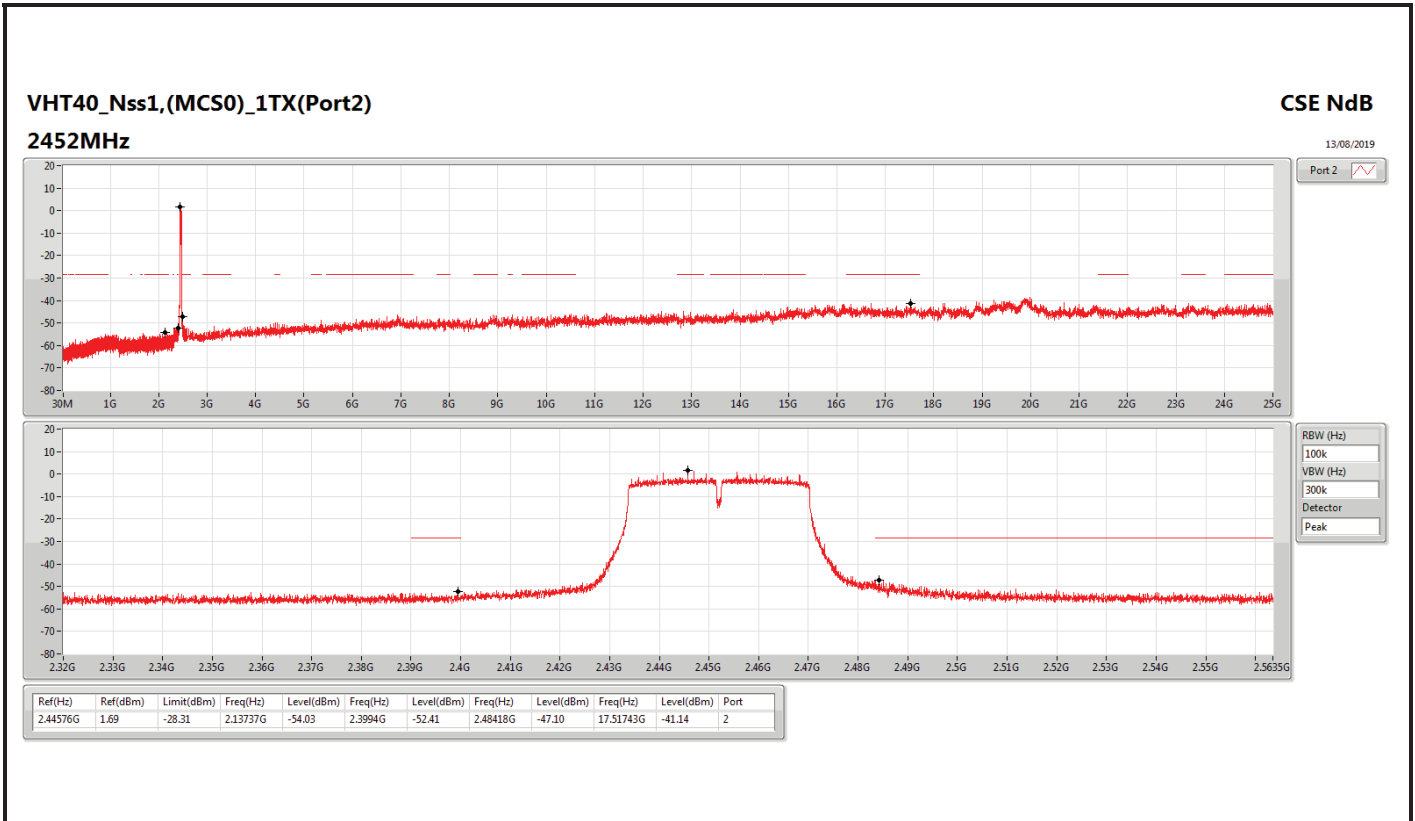

Mode	Result	Ref (Hz)	Ref (dBm)	Limit (dBm)	Freq (Hz)	Level (dBm)	Freq (Hz)	Level (dBm)	Freq (Hz)	Level (dBm)	Freq (Hz)	Level (dBm)	Port
2412MHz	Pass	2.43198G	7.10	-22.90	2.1369G	-54.75	2.39994G	-34.97	2.5032G	-52.05	24.17118G	-40.96	2
2437MHz	Pass	2.442G	7.76	-22.24	2.17273G	-53.20	2.39992G	-47.21	2.4844G	-48.39	23.33955G	-41.46	1
2437MHz	Pass	2.442G	7.76	-22.24	2.19486G	-53.94	2.39888G	-44.95	2.48382G	-48.63	24.95224G	-40.79	2
2462MHz	Pass	2.442G	7.76	-22.24	1.97555G	-53.65	2.39106G	-52.72	2.48356G	-49.35	16.22012G	-40.39	1
2462MHz	Pass	2.442G	7.76	-22.24	2.08331G	-54.85	2.39322G	-52.97	2.4845G	-46.88	24.84266G	-40.20	2
802.11ax HEW40_Nss1,(MCS0)_1TX(Port2)	-	-	-	-	-	-	-	-	-	-	-	-	-
2422MHz	Pass	2.43828G	6.93	-23.07	2.30798G	-53.01	2.3998G	-38.65	2.49502G	-51.40	17.46975G	-41.09	2
2437MHz	Pass	2.44196G	2.36	-27.64	2.17287G	-55.25	2.39956G	-42.79	2.48458G	-46.81	16.60875G	-41.65	2
2452MHz	Pass	2.44196G	2.36	-27.64	1.96133G	-53.22	2.39324G	-52.82	2.48574G	-44.30	23.18545G	-41.02	2
802.11ax HEW40_Nss1,(MCS0)_2TX	-	-	-	-	-	-	-	-	-	-	-	-	-
2422MHz	Pass	2.43449G	2.15	-27.85	2.30368G	-50.86	2.39968G	-39.64	2.54298G	-50.02	16.26379G	-40.49	1
2422MHz	Pass	2.43449G	2.15	-27.85	2.13508G	-54.31	2.39996G	-32.05	2.4975G	-50.32	24.11937G	-39.53	2
2437MHz	Pass	2.43449G	2.15	-27.85	2.11218G	-54.26	2.39964G	-48.40	2.48374G	-49.26	24.59614G	-41.57	1
2437MHz	Pass	2.43449G	2.15	-27.85	2.30826G	-54.87	2.39792G	-47.16	2.48946G	-48.55	23.33129G	-41.17	2
2452MHz	Pass	2.44196G	2.17	-27.83	30M	-61.73	2.39916G						
2452MHz	Pass	-57.43	2.48822G	-48.83	17.54547G	-51.19	1						