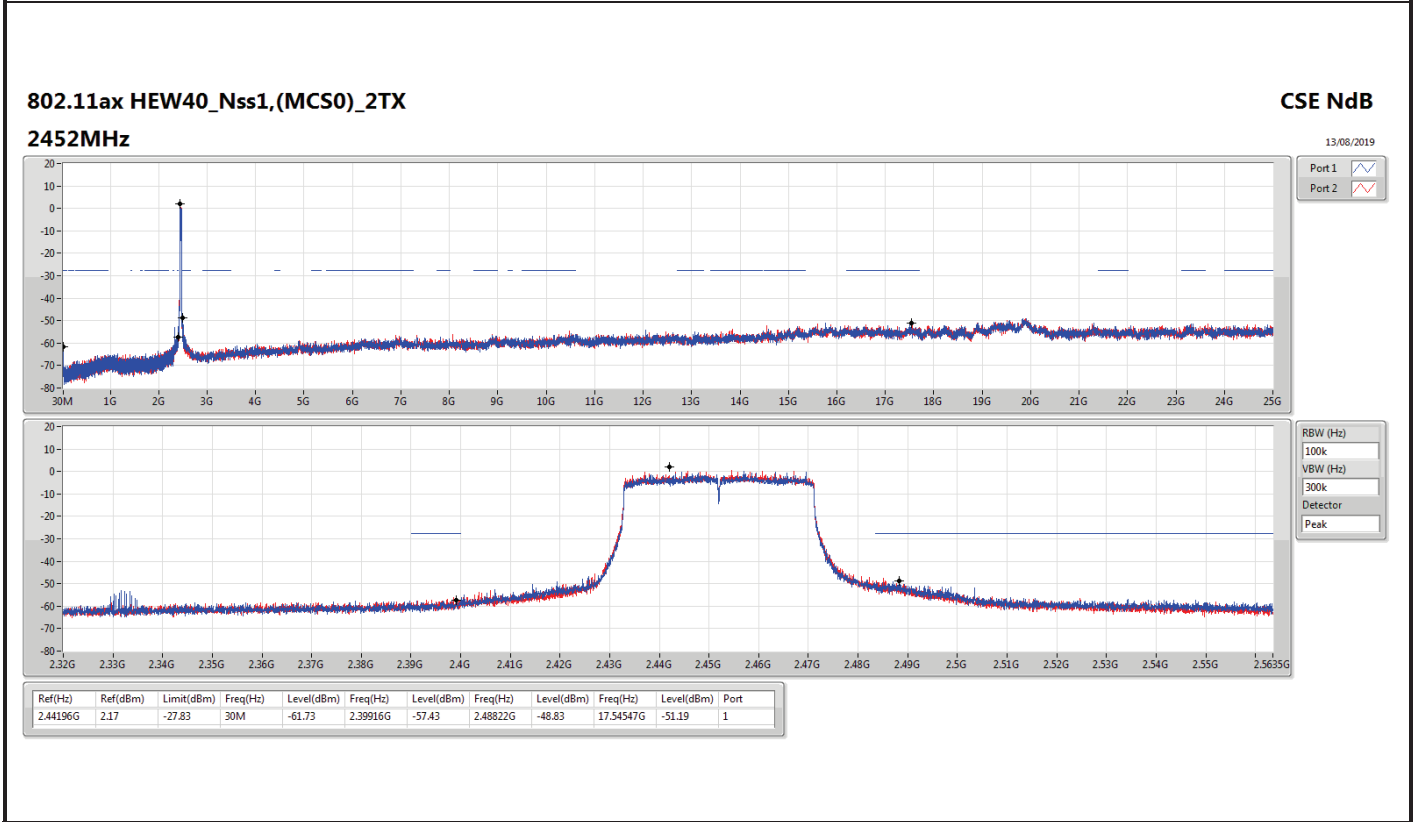

Summary

Mode	Result	Ref (Hz)	Ref (dBm)	Limit (dBm)	Freq (Hz)	Level (dBm)	Freq (Hz)	Level (dBm)	Freq (Hz)	Level (dBm)	Freq (Hz)	Level (dBm)	Port
2.4-2.4835GHz	-	-	-	-	-	-	-	-	-	-	-	-	-
802.11b_Nss1,(1Mbps)_1TX(Port2)	Pass	2.43599G	13.11	-16.89	2.09438G	-54.25	2.39604G	-35.16	2.4914G	-51.30	24.79209G	-40.55	2
802.11b_Nss1,(1Mbps)_2TX	Pass	2.43795G	13.09	-16.91	1.98749G	-55.05	2.396G	-38.96	2.50346G	-52.21	24.56733G	-41.42	1
802.11g_Nss1,(6Mbps)_1TX(Port2)	Pass	2.4395G	9.14	-20.86	2.16341G	-54.42	2.39996G	-36.01	2.51356G	-51.91	24.44933G	-40.45	2
802.11g_Nss1,(6Mbps)_2TX	Pass	2.43198G	9.28	-20.72	2.14884G	-55.08	2.39998G	-34.50	2.49648G	-52.49	24.08689G	-41.16	2
VHT20_Nss1,(MCS0)_1TX(Port2)	Pass	2.43574G	8.86	-21.14	2.30029G	-54.15	2.39978G	-33.22	2.50878G	-51.50	24.30323G	-40.83	2
VHT20_Nss1,(MCS0)_2TX	Pass	2.44196G	7.77	-22.23	2.30903G	-55.06	2.3999G	-33.84	2.50594G	-50.48	23.13445G	-40.90	2
VHT40_Nss1,(MCS0)_1TX(Port2)	Pass	2.44075G	3.48	-26.52	2.12936G	-54.63	2.3998G	-35.61	2.52386G	-51.29	24.46152G	-40.56	2
VHT40_Nss1,(MCS0)_2TX	Pass	2.43202G	2.97	-27.03	2.09615G	-54.62	2.39992G	-38.07	2.54174G	-48.29	24.16704G	-40.36	1
802.11ax HEW20_Nss1,(MCS0)_1TX(Port2)	Pass	2.43198G	8.75	-21.25	2.30292G	-55.00	2.39994G	-30.04	2.49842G	-51.70	24.55609G	-38.99	2
802.11ax HEW20_Nss1,(MCS0)_2TX	Pass	2.43574G	6.83	-23.17	2.18263G	-54.73	2.39998G	-32.08	2.51074G	-51.53	24.1768G	-40.54	1
802.11ax HEW40_Nss1,(MCS0)_1TX(Port2)	Pass	2.44576G	2.85	-27.15	2.14997G	-53.87	2.39852G	-34.83	2.4843G	-39.54	24.42506G	-40.34	2
802.11ax HEW40_Nss1,(MCS0)_2TX	Pass	2.43198G	3.05	-26.95	2.14682G	-54.60	2.399G	-38.26	2.48406G	-42.75	24.06047G	-41.38	2