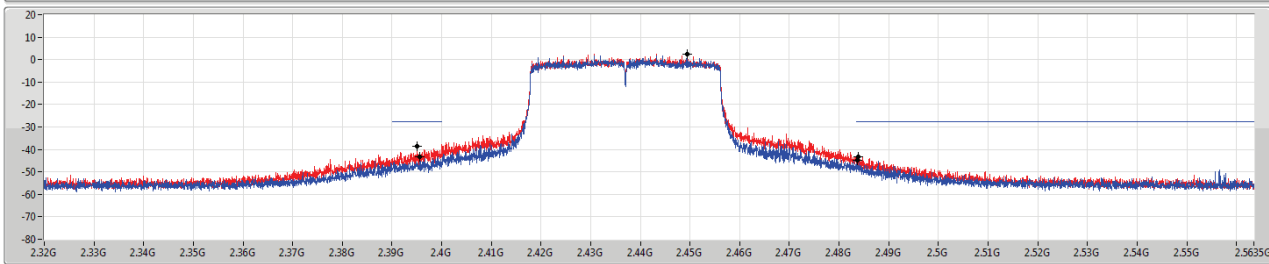

802.11ax HEW40_Nss1,(MCS0)_2TX

CSE NdB

2437MHz

13/08/2019

Port 1 
Port 2 

RBW (Hz)
VBW (Hz)
Detector

Ref(Hz)	Ref(dBm)	Limit(dBm)	Freq(Hz)	Level(dBm)	Freq(Hz)	Level(dBm)	Freq(Hz)	Level(dBm)	Freq(Hz)	Level(dBm)	Port
2.44952G	2.35	-27.65	2.30254G	-54.59	2.39564G	-43.28	2.48362G	-44.86	24.42506G	-40.36	1
2.44952G	2.35	-27.65	2.30483G	-54.41	2.39508G	-38.73	2.4839G	-43.21	24.16424G	-41.22	2