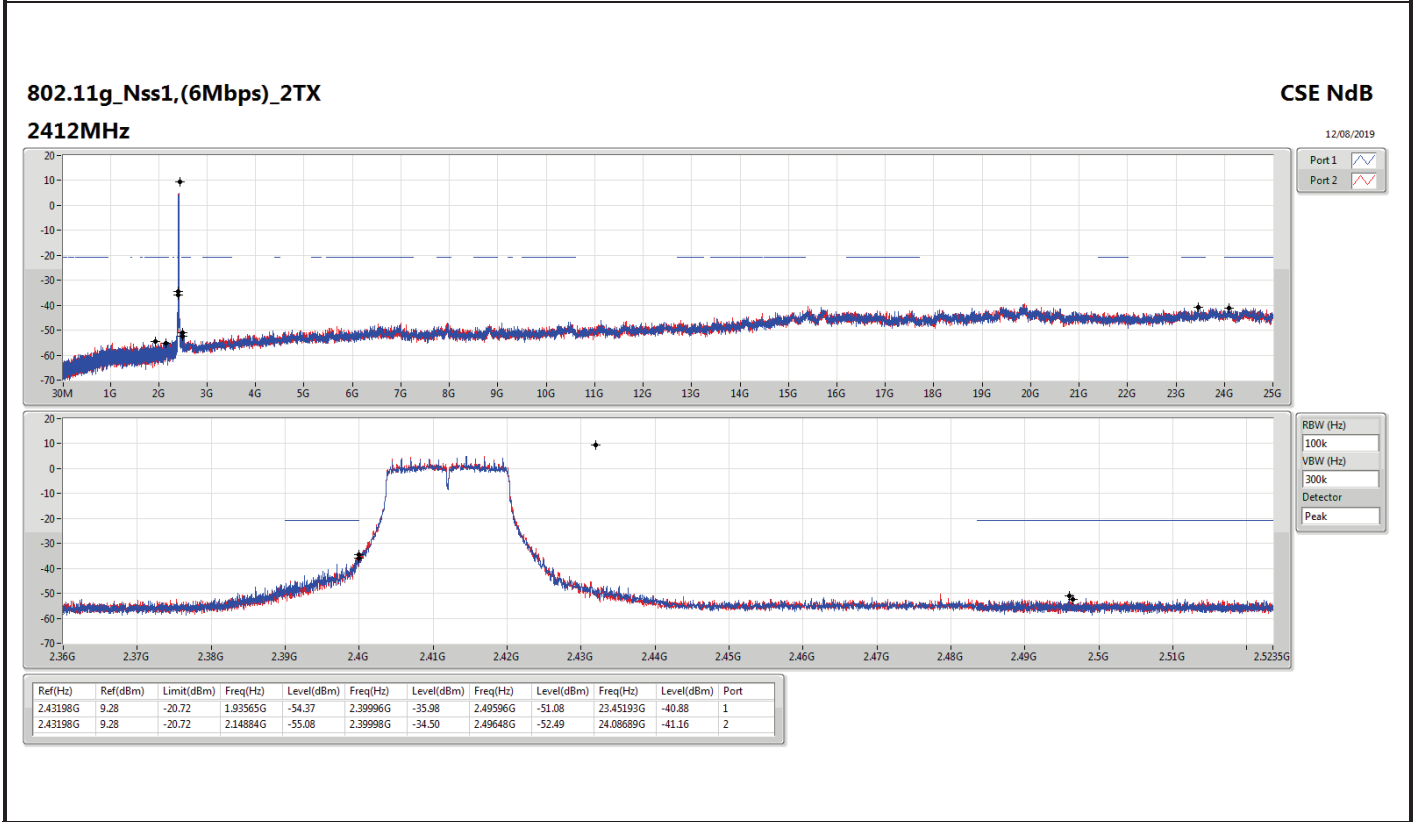

802.11b_Nss1,(1Mbps)_2TX

CSE NdB

2462MHz

12/08/2019

Port 1 
Port 2 

RBW (Hz)
VBW (Hz)
Detector

Ref(Hz)	Ref(dBm)	Limit(dBm)	Freq(Hz)	Level(dBm)	Freq(Hz)	Level(dBm)	Freq(Hz)	Level(dBm)	Freq(Hz)	Level(dBm)	Port
2.43795G	13.09	-16.91	2.30612G	-54.53	2.39966G	-53.54	2.48486G	-51.47	23.49407G	-40.33	1
2.43795G	13.09	-16.91	2.30088G	-54.62	2.39432G	-52.71	2.49192G	-51.27	24.46899G	-41.02	2