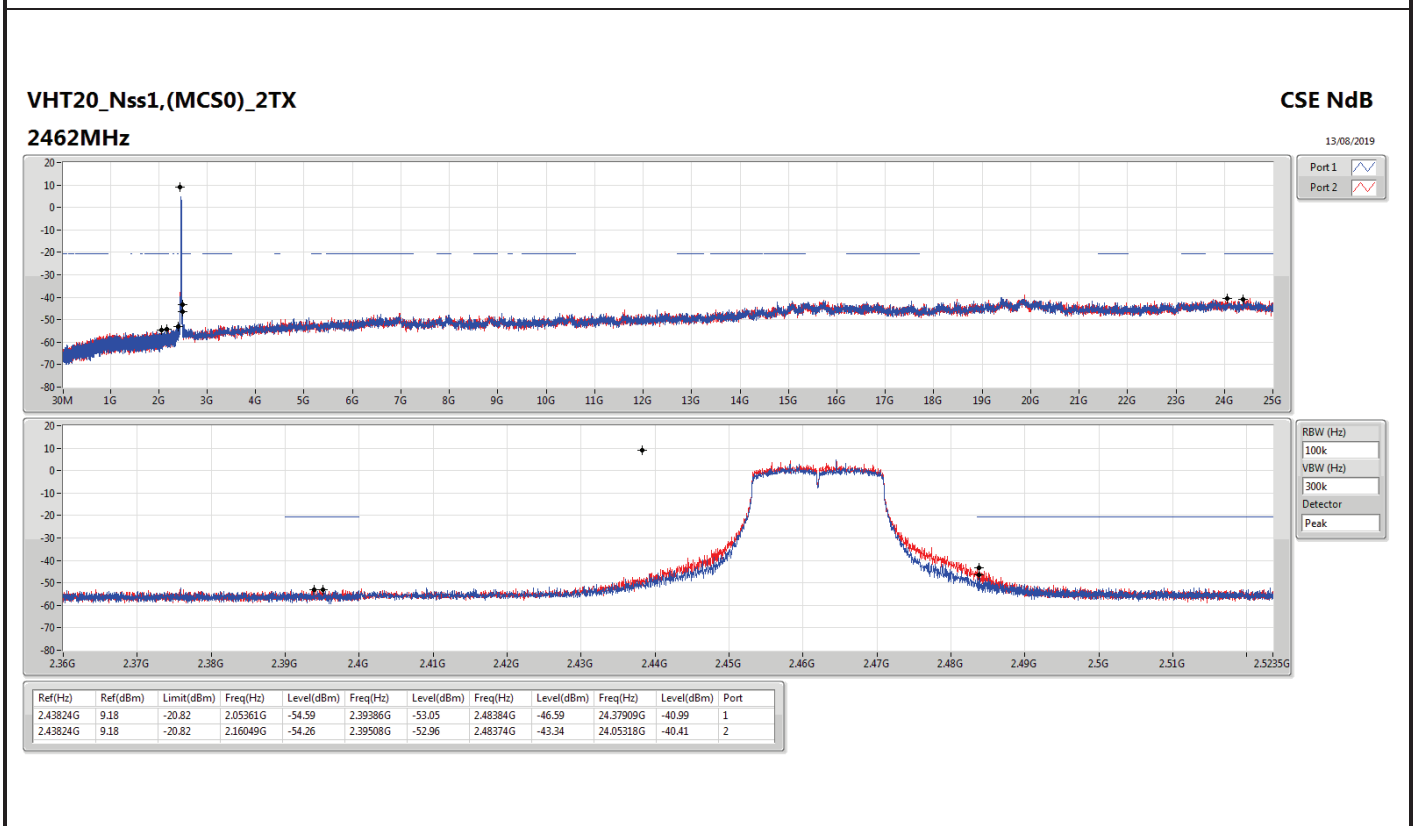

Mode	Result	Ref (Hz)	Ref (dBm)	Limit (dBm)	Freq (Hz)	Level (dBm)	Freq (Hz)	Level (dBm)	Freq (Hz)	Level (dBm)	Freq (Hz)	Level (dBm)	Port
802.11ax HEW20_Nss1,(MCS0)_2TX	-	-	-	-	-	-	-	-	-	-	-	-	-
2412MHz_TnomVnom	Pass	2.442G	10.00	-20.00	2.30321G	-54.46	2.39976G	-34.95	2.50462G	-51.64	24.11218G	-40.67	1
2412MHz_TnomVnom	Pass	2.442G	10.00	-20.00	2.14622G	-54.67	2.39988G	-33.31	2.49132G	-51.96	24.43809G	-39.68	2
2437MHz_TnomVnom	Pass	2.442G	10.00	-20.00	1.63508G	-54.94	2.39998G	-38.51	2.48492G	-44.48	24.54204G	-41.57	1
2437MHz_TnomVnom	Pass	2.442G	10.00	-20.00	2.30495G	-54.46	2.3975G	-35.56	2.48426G	-41.25	24.26951G	-40.12	2
2462MHz_TnomVnom	Pass	2.442G	10.00	-20.00	2.13632G	-54.91	2.39306G	-53.34	2.48364G	-42.54	16.63031G	-41.09	1
2462MHz_TnomVnom	Pass	2.442G	10.00	-20.00	1.94963G	-53.77	2.3905G	-52.76	2.48448G	-39.69	24.45494G	-40.36	2
802.11ax HEW40_Nss1,(MCS0)_1TX(Port2)	-	-	-	-	-	-	-	-	-	-	-	-	-
2422MHz_TnomVnom	Pass	2.442G	3.42	-26.58	2.30683G	-54.46	2.39832G	-34.44	2.4849G	-48.22	24.41104G	-40.41	2
2437MHz_TnomVnom	Pass	2.442G	3.42	-26.58	2.30426G	-54.13	2.39772G	-35.60	2.4845G	-40.66	24.52883G	-41.32	2
2452MHz_TnomVnom	Pass	2.442G	3.42	-26.58	1.96877G	-54.06	2.39952G	-46.03	2.48394G	-34.71	23.24154G	-41.07	2
802.11ax HEW40_Nss1,(MCS0)_2TX	-	-	-	-	-	-	-	-	-	-	-	-	-
2422MHz_TnomVnom	Pass	2.44952G	2.35	-27.65	2.19262G	-54.49	2.39996G	-39.27	2.5421G	-48.43	24.54847G	-40.63	1
2422MHz_TnomVnom	Pass	2.44952G	2.35	-27.65	2.30054G	-53.15	2.39984G	-37.88	2.53446G	-51.85	24.49237G	-39.01	2
2437MHz_TnomVnom	Pass	2.44952G	2.35	-27.65	2.30254G	-54.59	2.39564G	-43.28	2.48362G	-44.86	24.42506G	-40.36	1
2437MHz_TnomVnom	Pass	2.44952G	2.35	-27.65	2.30483G	-54.41	2.39508G	-38.73	2.4839G	-43.21	24.16424G	-41.22	2
2452MHz_TnomVnom	Pass	2.44952G	2.35	-27.65	1.98566G	-54.89	2.39956G	-50.48	2.4847G	-41.20	23.14058G	-40.97	1
2452MHz_TnomVnom	Pass	2.44952G	2.35	-27.65	2.30712G	-54.17	2.3978G	-49.23	2.4845G	-37.83	24.07449G	-40.34	2