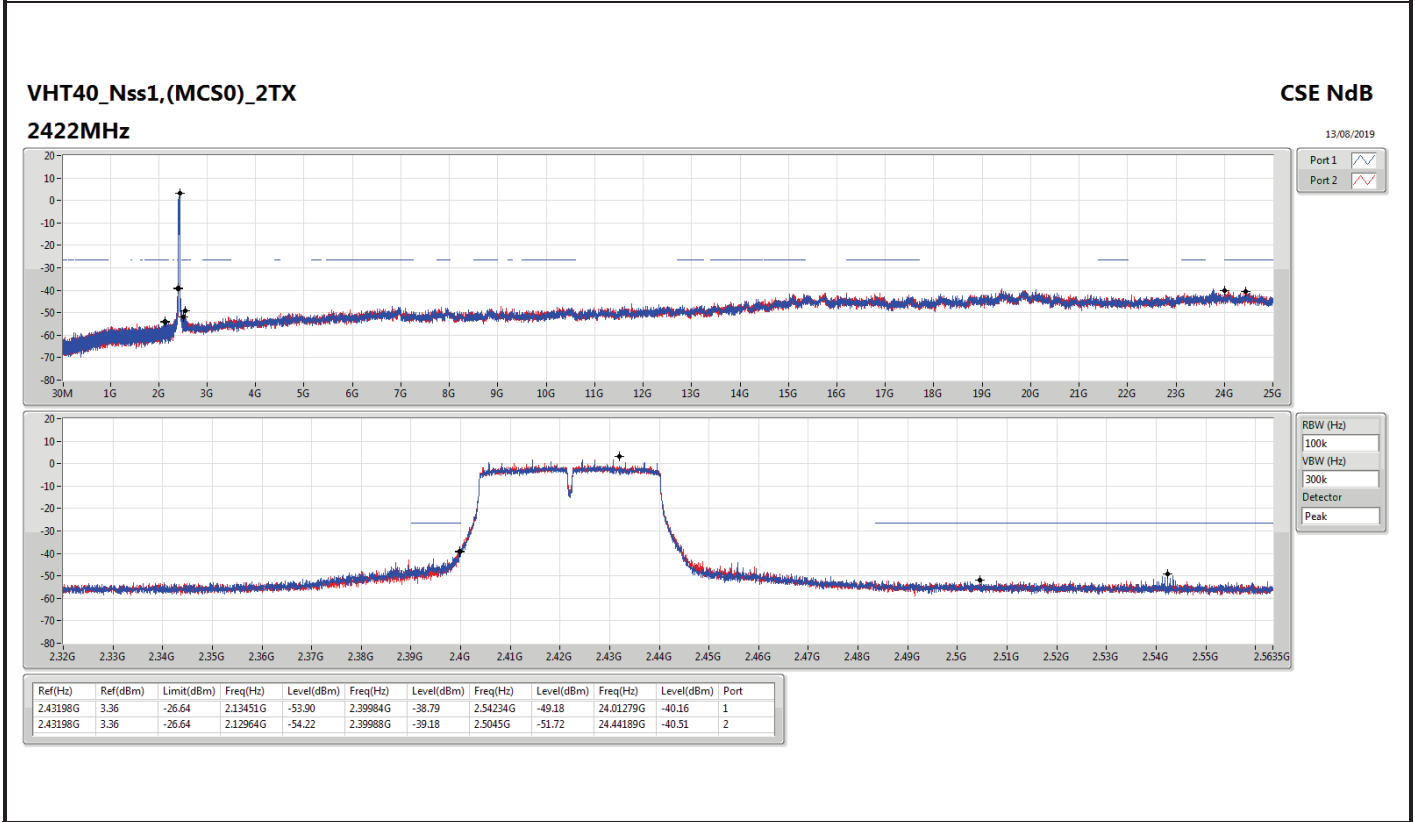

Mode	Result	Ref (Hz)	Ref (dBm)	Limit (dBm)	Freq (Hz)	Level (dBm)	Freq (Hz)	Level (dBm)	Freq (Hz)	Level (dBm)	Freq (Hz)	Level (dBm)	Port
802.11ax HEW20_Nss1,(MCS0)_2TX	-	-	-	-	-	-	-	-	-	-	-	-	-
2412MHz_TnomVnom	Pass	2.442G	10.00	-20.00	2.30321G	-54.46	2.39976G	-34.95	2.50462G	-51.64	24.11218G	-40.67	1
2412MHz_TnomVnom	Pass	2.442G	10.00	-20.00	2.14622G	-54.67	2.39988G	-33.31	2.49132G	-51.96	24.43809G	-39.68	2
2437MHz_TnomVnom	Pass	2.442G	10.00	-20.00	1.63508G	-54.94	2.39998G	-38.51	2.48492G	-44.48	24.54204G	-41.57	1
2437MHz_TnomVnom	Pass	2.442G	10.00	-20.00	2.30495G	-54.46	2.3975G	-35.56	2.48426G	-41.25	24.26951G	-40.12	2
2462MHz_TnomVnom	Pass	2.442G	10.00	-20.00	2.13632G	-54.91	2.39306G	-53.34	2.48364G	-42.54	16.63031G	-41.09	1
2462MHz_TnomVnom	Pass	2.442G	10.00	-20.00	1.94963G	-53.77	2.3905G	-52.76	2.48448G	-39.69	24.45494G	-40.36	2
802.11ax HEW40_Nss1,(MCS0)_1TX(Port2)	-	-	-	-	-	-	-	-	-	-	-	-	-
2422MHz_TnomVnom	Pass	2.442G	3.42	-26.58	2.30683G	-54.46	2.39832G	-34.44	2.4849G	-48.22	24.41104G	-40.41	2
2437MHz_TnomVnom	Pass	2.442G	3.42	-26.58	2.30426G	-54.13	2.39772G	-35.60	2.4845G	-40.66	24.52883G	-41.32	2
2452MHz_TnomVnom	Pass	2.442G	3.42	-26.58	1.96877G	-54.06	2.39952G	-46.03	2.48394G	-34.71	23.24154G	-41.07	2
802.11ax HEW40_Nss1,(MCS0)_2TX	-	-	-	-	-	-	-	-	-	-	-	-	-
2422MHz_TnomVnom	Pass	2.44952G	2.35	-27.65	2.19262G	-54.49	2.39996G	-39.27	2.5421G	-48.43	24.54847G	-40.63	1
2422MHz_TnomVnom	Pass	2.44952G	2.35	-27.65	2.30054G	-53.15	2.39984G	-37.88	2.53446G	-51.85	24.49237G	-39.01	2
2437MHz_TnomVnom	Pass	2.44952G	2.35	-27.65	2.30254G	-54.59	2.39564G	-43.28	2.48362G	-44.86	24.42506G	-40.36	1
2437MHz_TnomVnom	Pass	2.44952G	2.35	-27.65	2.30483G	-54.41	2.39508G	-38.73	2.4839G	-43.21	24.16424G	-41.22	2
2452MHz_TnomVnom	Pass	2.44952G	2.35	-27.65	1.98566G	-54.89	2.39956G	-50.48	2.4847G	-41.20	23.14058G	-40.97	1
2452MHz_TnomVnom	Pass	2.44952G	2.35	-27.65	2.30712G	-54.17	2.3978G	-49.23	2.4845G	-37.83	24.07449G	-40.34	2