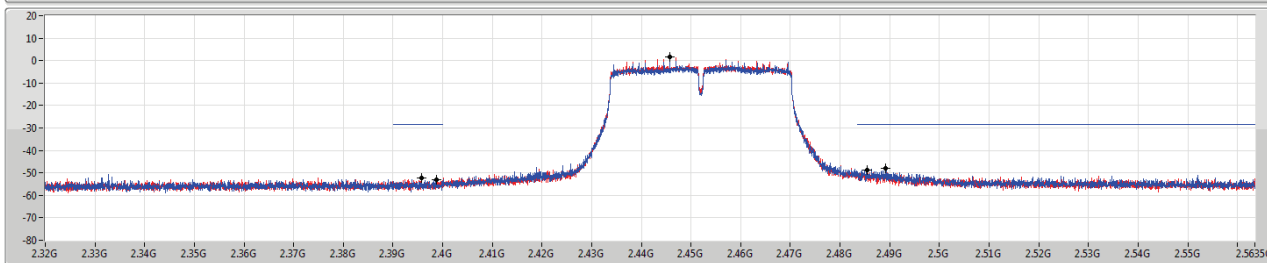

VHT40_Nss1,(MCS0)_2TX

CSE NdB

2452MHz

13/08/2019

Port 1 

Port 2 

RBW (Hz)

VBW (Hz)