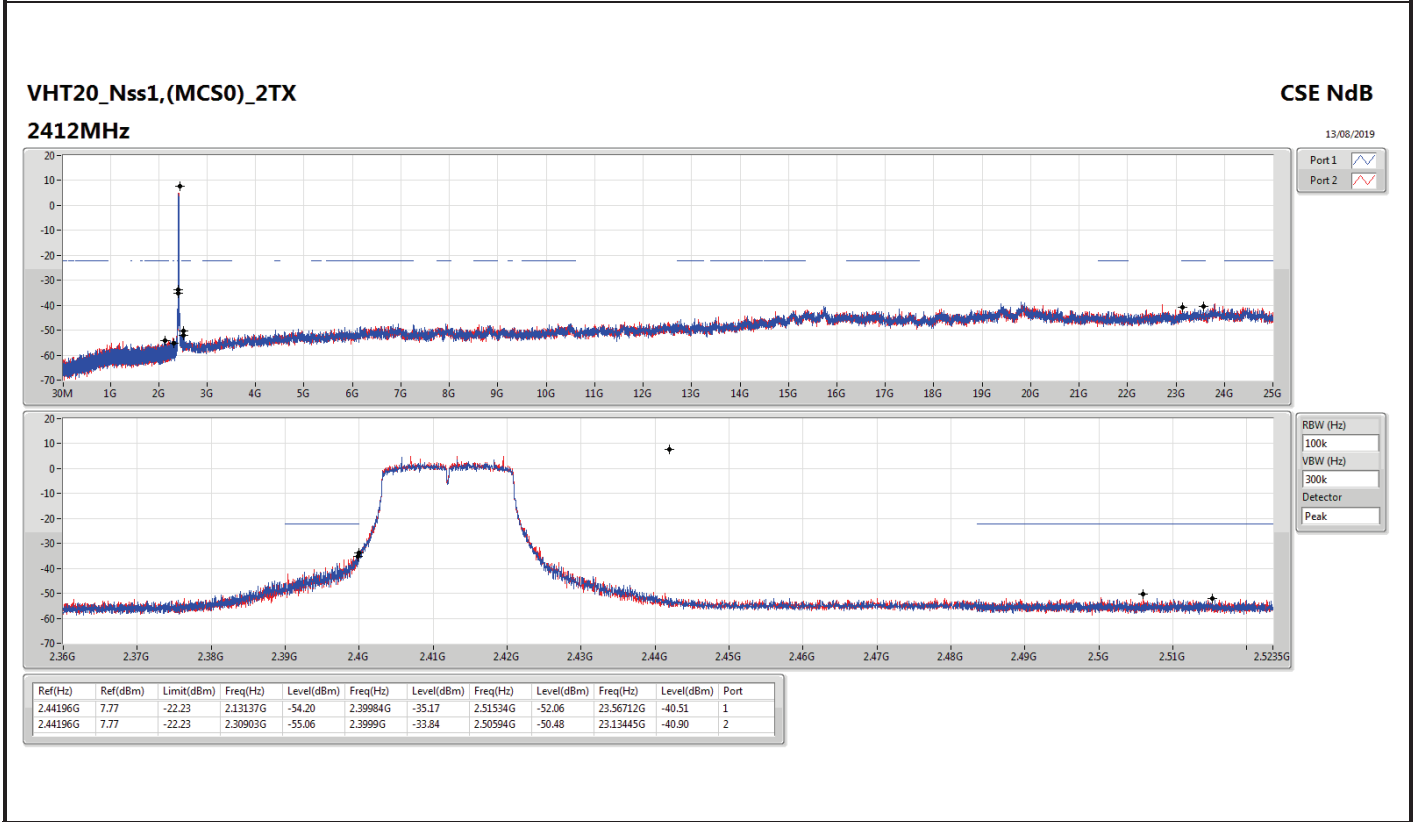

802.11b_Nss1,(1Mbps)_2TX

CSE NdB

2462MHz

12/08/2019

Port 1 
Port 2 

RBW (Hz)
VBW (Hz)
Detector

Ref(Hz)	Ref(dBm)	Limit(dBm)	Freq(Hz)	Level(dBm)	Freq(Hz)	Level(dBm)	Freq(Hz)	Level(dBm)	Freq(Hz)	Level(dBm)	Port
2.43795G	13.09	-16.91	2.30612G	-54.53	2.39966G	-53.54	2.48486G	-51.47	23.49407G	-40.33	1
2.43795G	13.09	-16.91	2.30088G	-54.62	2.39432G	-52.71	2.49192G	-51.27	24.46899G	-41.02	2