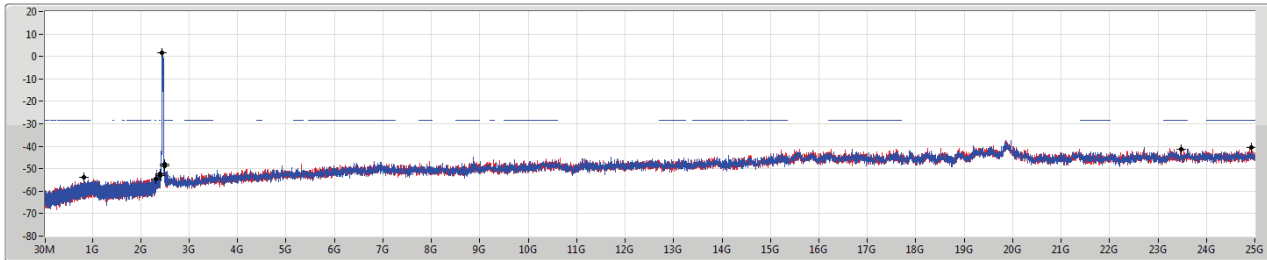

VHT40_Nss1,(MCS0)_2TX

CSE NdB

2452MHz

13/08/2019

Port 1

Port 2