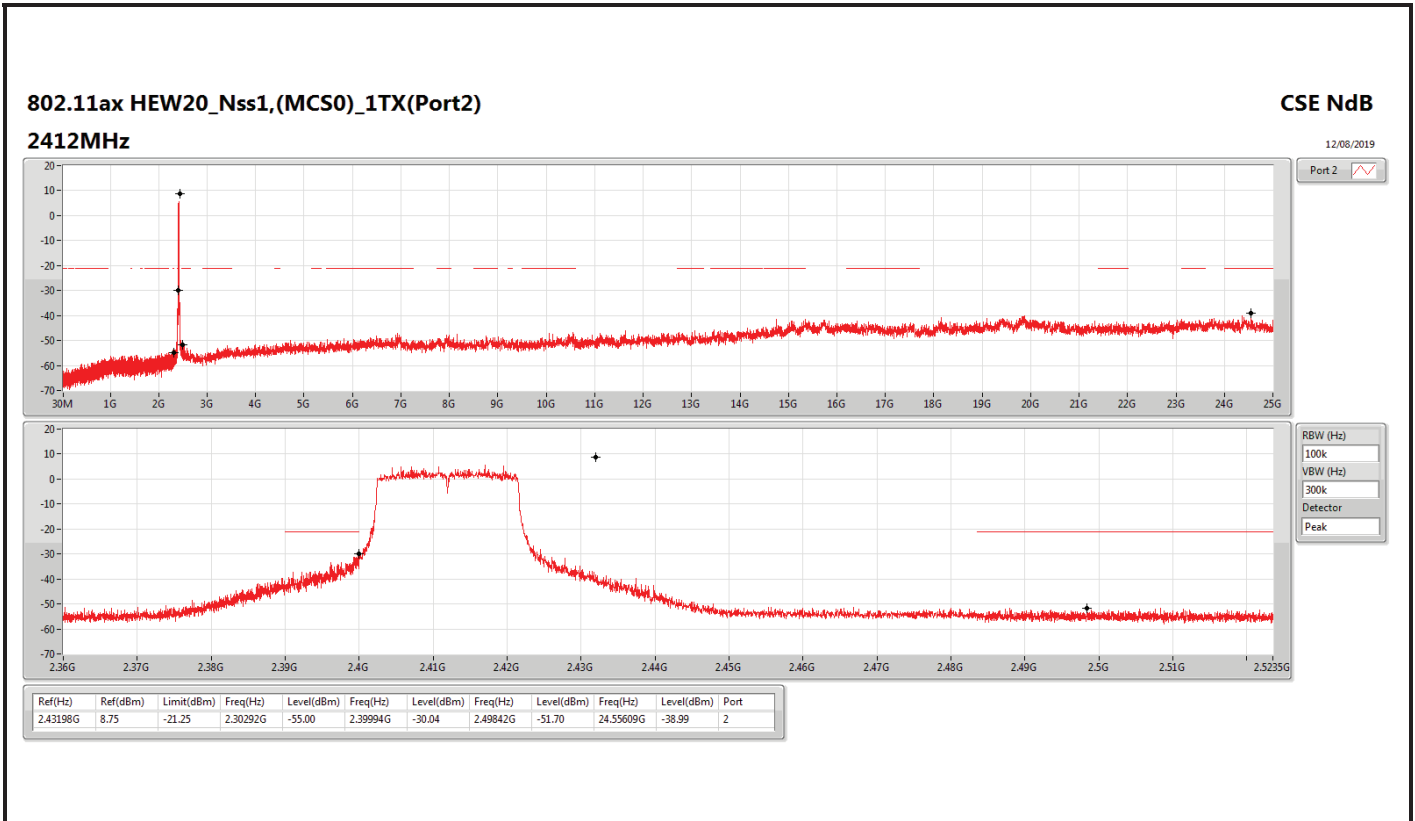

802.11b_Nss1,(1Mbps)_2TX

CSE NdB

2462MHz

12/08/2019

Port 1 
Port 2 

RBW (Hz)
VBW (Hz)
Detector

Ref(Hz)	Ref(dBm)	Limit(dBm)	Freq(Hz)	Level(dBm)	Freq(Hz)	Level(dBm)	Freq(Hz)	Level(dBm)	Freq(Hz)	Level(dBm)	Port
2.43795G	13.09	-16.91	2.30612G	-54.53	2.39966G	-53.54	2.48486G	-51.47	23.49407G	-40.33	1
2.43795G	13.09	-16.91	2.30088G	-54.62	2.39432G	-52.71	2.49192G	-51.27	24.46899G	-41.02	2