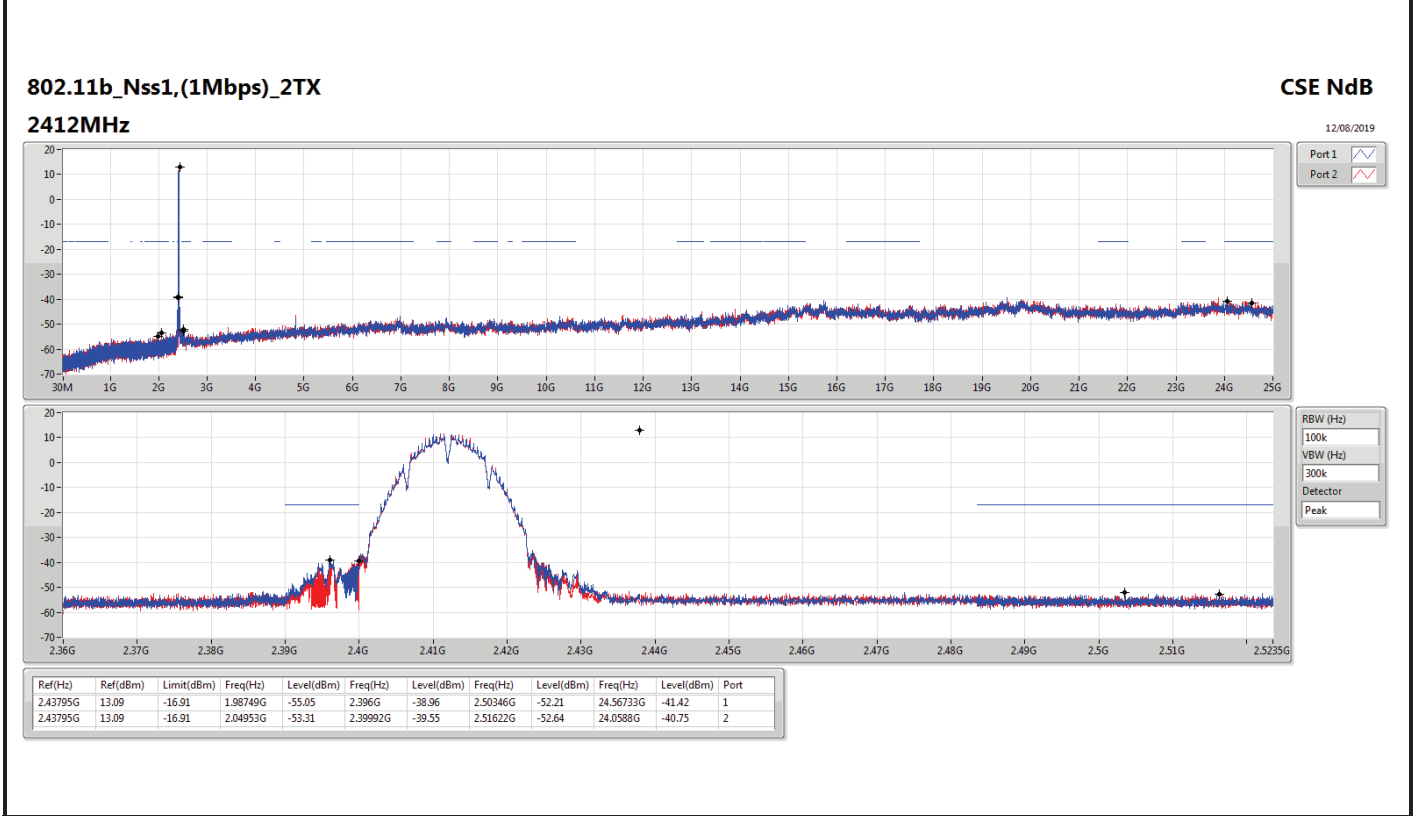

CSE(Non-restricted Band) _Group 3_Non-Beamforming

Appendix E.3

Mode	Result	Ref (Hz)	Ref (dBm)	Limit (dBm)	Freq (Hz)	Level (dBm)	Freq (Hz)	Level (dBm)	Freq (Hz)	Level (dBm)	Freq (Hz)	Level (dBm)	Port
802.11ax HEW20_Nss1,(MCS0)_2TX	-	-	-	-	-	-	-	-	-	-	-	-	-
2412MHz_TnomVnom	Pass	2.43574G	6.83	-23.17	2.18263G	-54.73	2.39998G	-32.08	2.51074G	-51.53	24.1768G	-40.54	1
2412MHz_TnomVnom	Pass	2.43574G	6.83	-23.17	2.0804G	-54.81	2.39982G	-32.95	2.48566G	-52.09	24.44371G	-40.07	2
2437MHz_TnomVnom	Pass	2.43574G	6.83	-23.17	2.15001G	-54.73	2.39972G	-46.33	2.4896G	-50.75	24.31166G	-40.75	1
2437MHz_TnomVnom	Pass	2.43574G	6.83	-23.17	2.30466G	-54.56	2.39956G	-41.66	2.4845G	-45.78	24.46337G	-40.20	2
2462MHz_TnomVnom	Pass	2.43574G	6.83	-23.17	2.3035G	-54.63	2.39568G	-53.34	2.49946G	-51.07	23.44069G	-39.37	1
2462MHz_TnomVnom	Pass	2.43574G	6.83	-23.17	2.10108G	-55.03	2.39614G	-52.81	2.48456G	-48.50	24.78928G	-39.78	2
802.11ax HEW40_Nss1,(MCS0)_1TX(Port2)	-	-	-	-	-	-	-	-	-	-	-	-	-
2422MHz_TnomVnom	Pass	2.44576G	2.85	-27.15	2.30426G	-54.45	2.39984G	-35.07	2.48426G	-49.76	24.45591G	-40.42	2
2437MHz_TnomVnom	Pass	2.44576G	2.85	-27.15	2.14997G	-53.87	2.39852G	-34.83	2.4843G	-39.54	24.42506G	-40.34	2
2452MHz_TnomVnom	Pass	2.44576G	2.85	-27.15	2.1597G	-54.43	2.39308G	-52.43	2.48374G	-45.25	24.46713G	-40.90	2
802.11ax HEW40_Nss1,(MCS0)_2TX	-	-	-	-	-	-	-	-	-	-	-	-	-
2422MHz_TnomVnom	Pass	2.43198G	3.05	-26.95	2.19176G	-54.28	2.39988G	-39.57	2.54042G	-48.21	23.4014G	-41.22	1
2422MHz_TnomVnom	Pass	2.43198G	3.05	-26.95	2.10073G	-54.42	2.39964G	-39.38	2.51502G	-52.07	24.43348G	-40.48	2
2437MHz_TnomVnom	Pass	2.43198G	3.05	-26.95	2.30054G	-53.73	2.39836G	-42.12	2.4865G	-45.56	23.48273G	-40.95	1
2437MHz_TnomVnom	Pass	2.43198G	3.05	-26.95	2.14682G	-54.60	2.399G	-38.26	2.48406G	-42.75	24.06047G	-41.38	2
2452MHz_TnomVnom	Pass	2.43198G	3.05	-26.95	2.03661G	-54.31	2.3998G	-53.12	2.48442G	-46.38	24.30447G	-40.72	1
2452MHz_TnomVnom	Pass	2.43198G	3.05	-26.95	2.13594G	-53.49	2.39532G	-53.89	2.48554G	-45.95	24.71113G	-40.15	2