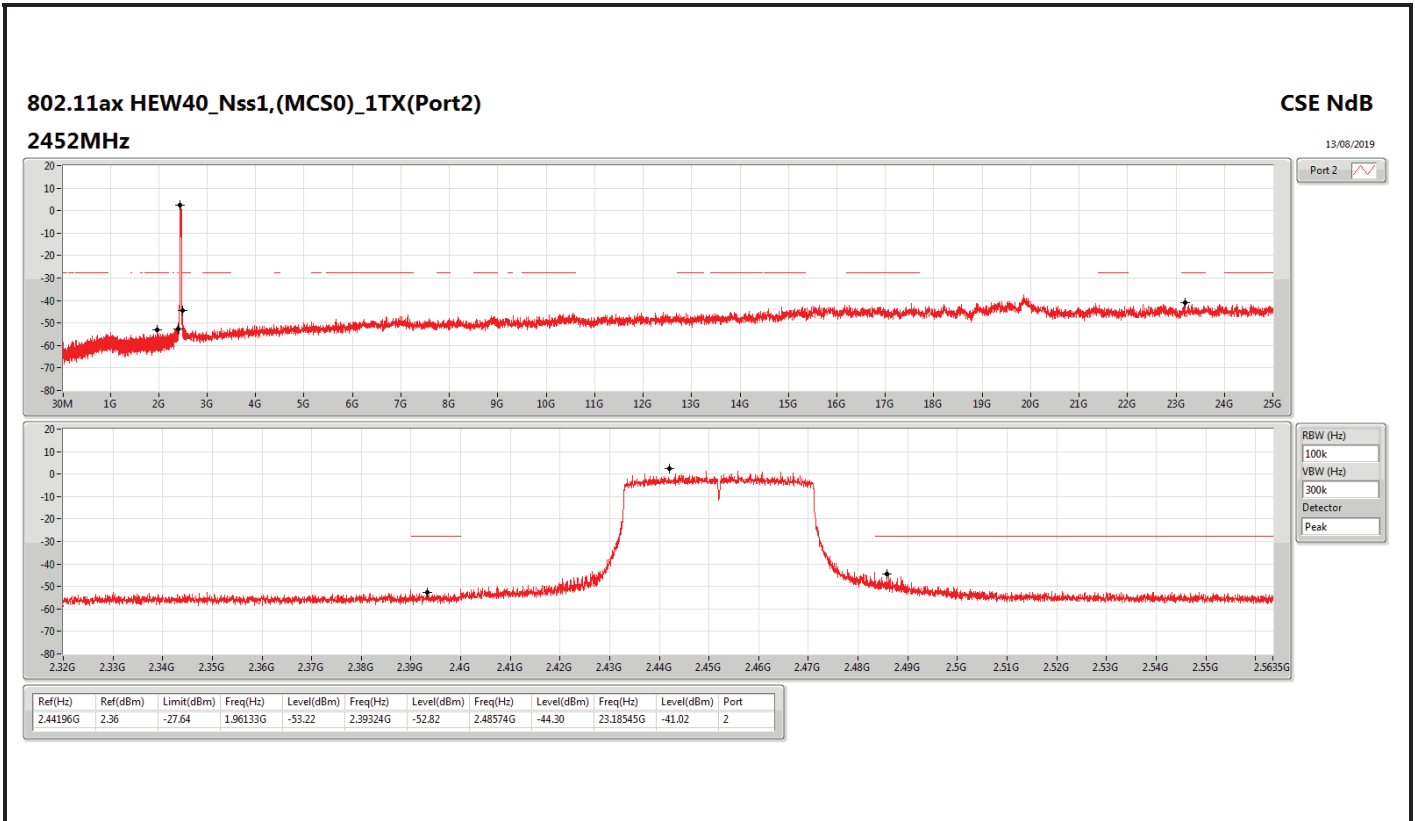

Summary

Mode	Result	Ref (Hz)	Ref (dBm)	Limit (dBm)	Freq (Hz)	Level (dBm)	Freq (Hz)	Level (dBm)	Freq (Hz)	Level (dBm)	Freq (Hz)	Level (dBm)	Port
2.4-2.4835GHz	-	-	-	-	-	-	-	-	-	-	-	-	-
802.11b_Nss1,(1Mbps)_1TX(Port2)	Pass	2.43599G	13.11	-16.89	2.09438G	-54.25	2.39604G	-35.16	2.4914G	-51.30	24.79209G	-40.55	2
802.11b_Nss1,(1Mbps)_2TX	Pass	2.43795G	13.09	-16.91	1.98749G	-55.05	2.396G	-38.96	2.50346G	-52.21	24.56733G	-41.42	1
802.11g_Nss1,(6Mbps)_1TX(Port2)	Pass	2.4395G	9.14	-20.86	2.16341G	-54.42	2.39996G	-36.01	2.51356G	-51.91	24.44933G	-40.45	2
802.11g_Nss1,(6Mbps)_2TX	Pass	2.43198G	9.28	-20.72	2.14884G	-55.08	2.39998G	-34.50	2.49648G	-52.49	24.08689G	-41.16	2
VHT20_Nss1,(MCS0)_1TX(Port2)	Pass	2.43574G	8.86	-21.14	2.30029G	-54.15	2.39978G	-33.22	2.50878G	-51.50	24.30323G	-40.83	2
VHT20_Nss1,(MCS0)_2TX	Pass	2.44196G	7.77	-22.23	2.30903G	-55.06	2.3999G	-33.84	2.50594G	-50.48	23.13445G	-40.90	2
VHT40_Nss1,(MCS0)_1TX(Port2)	Pass	2.44075G	3.48	-26.52	2.12936G	-54.63	2.3998G	-35.61	2.52386G	-51.29	24.46152G	-40.56	2
VHT40_Nss1,(MCS0)_2TX	Pass	2.43202G	2.97	-27.03	2.09615G	-54.62	2.39992G	-38.07	2.54174G	-48.29	24.16704G	-40.36	1
802.11ax HEW20_Nss1,(MCS0)_1TX(Port2)	Pass	2.43198G	8.75	-21.25	2.30292G	-55.00	2.39994G	-30.04	2.49842G	-51.70	24.55609G	-38.99	2
802.11ax HEW20_Nss1,(MCS0)_2TX	Pass	2.43574G	6.83	-23.17	2.18263G	-54.73	2.39998G	-32.08	2.51074G	-51.53	24.1768G	-40.54	1
802.11ax HEW40_Nss1,(MCS0)_1TX(Port2)	Pass	2.44576G	2.85	-27.15	2.14997G	-53.87	2.39852G	-34.83	2.4843G	-39.54	24.42506G	-40.34	2
802.11ax HEW40_Nss1,(MCS0)_2TX	Pass	2.43198G	3.05	-26.95	2.14682G	-54.60	2.399G	-38.26	2.48406G	-42.75	24.06047G	-41.38	2