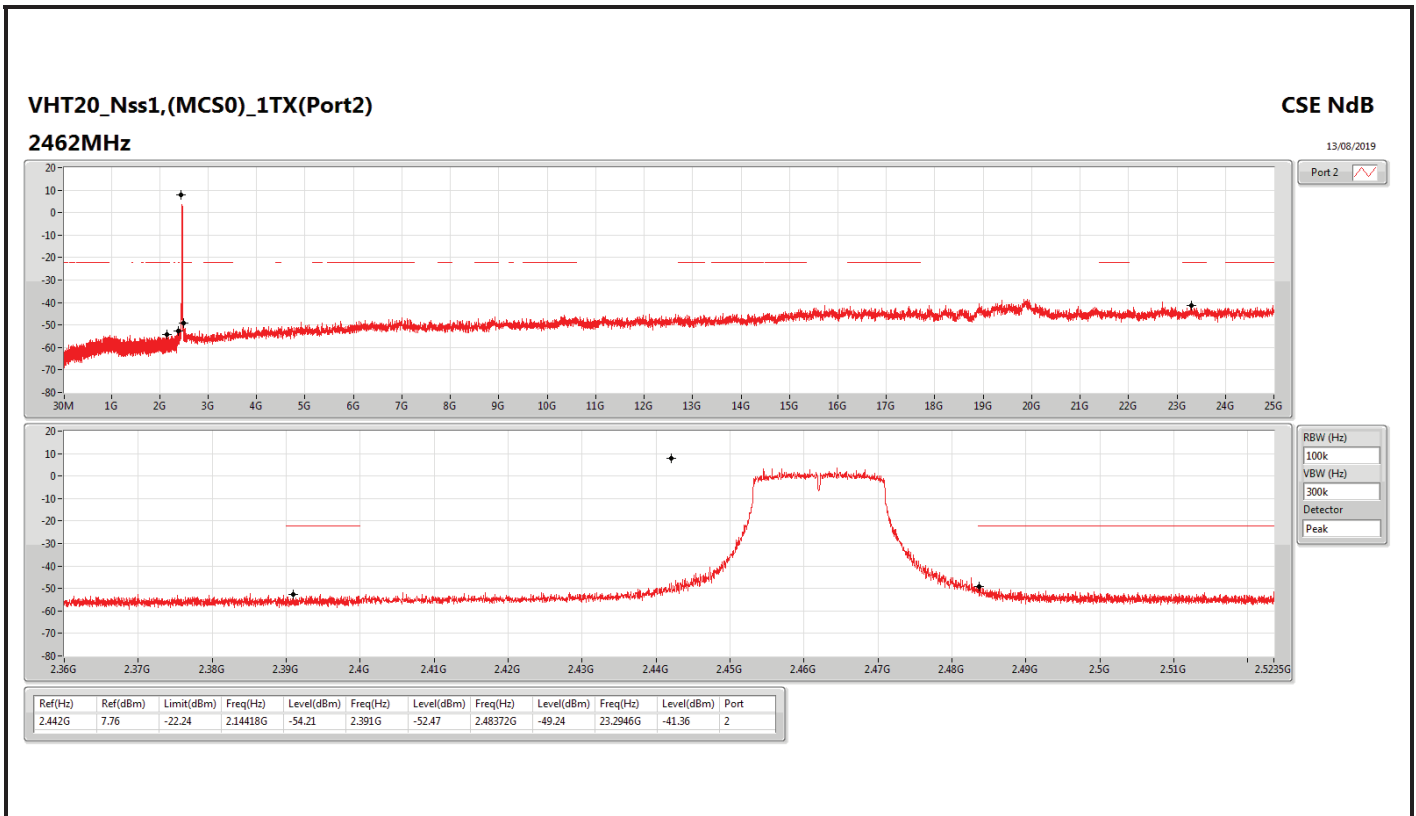

Mode	Result	Ref (Hz)	Ref (dBm)	Limit (dBm)	Freq (Hz)	Level (dBm)	Freq (Hz)	Level (dBm)	Freq (Hz)	Level (dBm)	Freq (Hz)	Level (dBm)	Port
2412MHz	Pass	2.43198G	7.10	-22.90	2.1369G	-54.75	2.39994G	-34.97	2.5032G	-52.05	24.17118G	-40.96	2
2437MHz	Pass	2.442G	7.76	-22.24	2.17273G	-53.20	2.39992G	-47.21	2.4844G	-48.39	23.33955G	-41.46	1
2437MHz	Pass	2.442G	7.76	-22.24	2.19486G	-53.94	2.39888G	-44.95	2.48382G	-48.63	24.95224G	-40.79	2
2462MHz	Pass	2.442G	7.76	-22.24	1.97555G	-53.65	2.39106G	-52.72	2.48356G	-49.35	16.22012G	-40.39	1
2462MHz	Pass	2.442G	7.76	-22.24	2.08331G	-54.85	2.39322G	-52.97	2.4845G	-46.88	24.84266G	-40.20	2
802.11ax HEW40_Nss1,(MCS0)_1TX(Port2)	-	-	-	-	-	-	-	-	-	-	-	-	-
2422MHz	Pass	2.43828G	6.93	-23.07	2.30798G	-53.01	2.3998G	-38.65	2.49502G	-51.40	17.46975G	-41.09	2
2437MHz	Pass	2.44196G	2.36	-27.64	2.17287G	-55.25	2.39956G	-42.79	2.48458G	-46.81	16.60875G	-41.65	2
2452MHz	Pass	2.44196G	2.36	-27.64	1.96133G	-53.22	2.39324G	-52.82	2.48574G	-44.30	23.18545G	-41.02	2
802.11ax HEW40_Nss1,(MCS0)_2TX	-	-	-	-	-	-	-	-	-	-	-	-	-
2422MHz	Pass	2.43449G	2.15	-27.85	2.30368G	-50.86	2.39968G	-39.64	2.54298G	-50.02	16.26379G	-40.49	1
2422MHz	Pass	2.43449G	2.15	-27.85	2.13508G	-54.31	2.39996G	-32.05	2.4975G	-50.32	24.11937G	-39.53	2
2437MHz	Pass	2.43449G	2.15	-27.85	2.11218G	-54.26	2.39964G	-48.40	2.48374G	-49.26	24.59614G	-41.57	1
2437MHz	Pass	2.43449G	2.15	-27.85	2.30826G	-54.87	2.39792G	-47.16	2.48946G	-48.55	23.33129G	-41.17	2
2452MHz	Pass	2.44196G	2.17	-27.83	30M	-61.73	2.39916G						
2452MHz	Pass	-57.43	2.48822G	-48.83	17.54547G	-51.19	1						