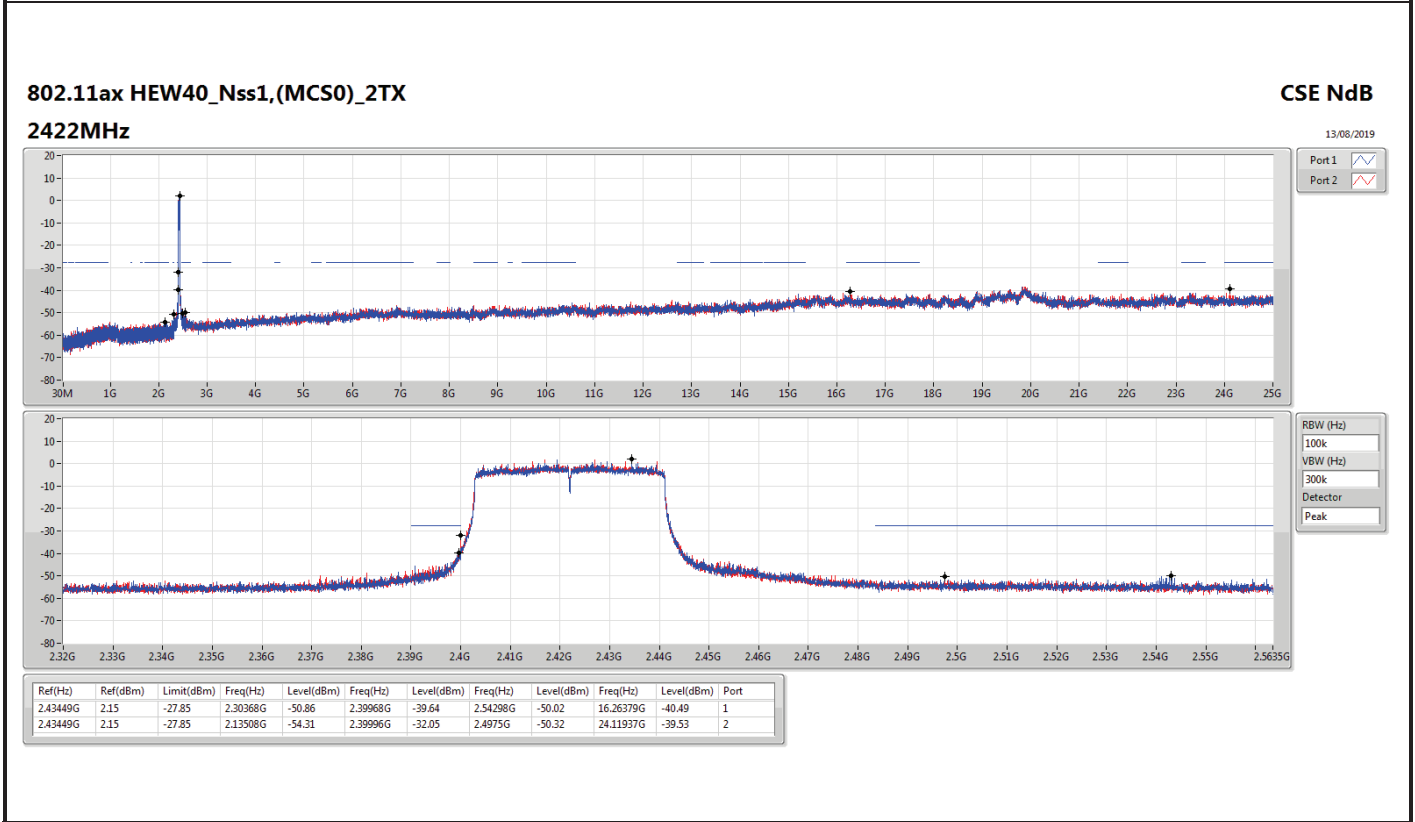

Summary

Mode	Result	Ref (Hz)	Ref (dBm)	Limit (dBm)	Freq (Hz)	Level (dBm)	Freq (Hz)	Level (dBm)	Freq (Hz)	Level (dBm)	Freq (Hz)	Level (dBm)	Port
2.4-2.4835GHz	-	-	-	-	-	-	-	-	-	-	-	-	-
802.11b_Nss1,(1Mbps)_1TX(Port2)	Pass	2.43599G	13.11	-16.89	2.09438G	-54.25	2.39604G	-35.16	2.4914G	-51.30	24.79209G	-40.55	2
802.11b_Nss1,(1Mbps)_2TX	Pass	2.43795G	13.09	-16.91	1.98749G	-55.05	2.396G	-38.96	2.50346G	-52.21	24.56733G	-41.42	1
802.11g_Nss1,(6Mbps)_1TX(Port2)	Pass	2.4395G	9.14	-20.86	2.16341G	-54.42	2.39996G	-36.01	2.51356G	-51.91	24.44933G	-40.45	2
802.11g_Nss1,(6Mbps)_2TX	Pass	2.43198G	9.28	-20.72	2.14884G	-55.08	2.39998G	-34.50	2.49648G	-52.49	24.08689G	-41.16	2
VHT20_Nss1,(MCS0)_1TX(Port2)	Pass	2.43574G	8.86	-21.14	2.30029G	-54.15	2.39978G	-33.22	2.50878G	-51.50	24.30323G	-40.83	2
VHT20_Nss1,(MCS0)_2TX	Pass	2.44196G	7.77	-22.23	2.30903G	-55.06	2.3999G	-33.84	2.50594G	-50.48	23.13445G	-40.90	2
VHT40_Nss1,(MCS0)_1TX(Port2)	Pass	2.44075G	3.48	-26.52	2.12936G	-54.63	2.3998G	-35.61	2.52386G	-51.29	24.46152G	-40.56	2
VHT40_Nss1,(MCS0)_2TX	Pass	2.43202G	2.97	-27.03	2.09615G	-54.62	2.39992G	-38.07	2.54174G	-48.29	24.16704G	-40.36	1
802.11ax HEW20_Nss1,(MCS0)_1TX(Port2)	Pass	2.43198G	8.75	-21.25	2.30292G	-55.00	2.39994G	-30.04	2.49842G	-51.70	24.55609G	-38.99	2
802.11ax HEW20_Nss1,(MCS0)_2TX	Pass	2.43574G	6.83	-23.17	2.18263G	-54.73	2.39998G	-32.08	2.51074G	-51.53	24.1768G	-40.54	1
802.11ax HEW40_Nss1,(MCS0)_1TX(Port2)	Pass	2.44576G	2.85	-27.15	2.14997G	-53.87	2.39852G	-34.83	2.4843G	-39.54	24.42506G	-40.34	2
802.11ax HEW40_Nss1,(MCS0)_2TX	Pass	2.43198G	3.05	-26.95	2.14682G	-54.60	2.399G	-38.26	2.48406G	-42.75	24.06047G	-41.38	2