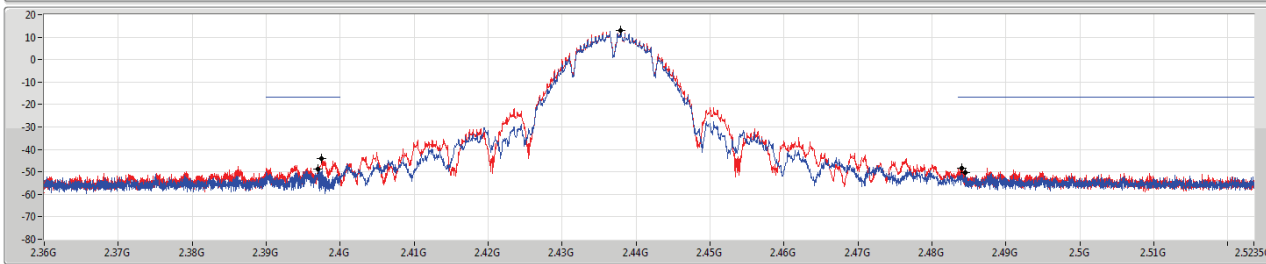

802.11b_Nss1,(1Mbps)_2TX

CSE NdB

2437MHz

12/08/2019

Port 1 
Port 2 

RBW (Hz)
VBW (Hz)
Detector

Ref(Hz)	Ref(dBm)	Limit(dBm)	Freq(Hz)	Level(dBm)	Freq(Hz)	Level(dBm)	Freq(Hz)	Level(dBm)	Freq(Hz)	Level(dBm)	Port
2.43795G	13.09	-16.91	2.30787G	-54.38	2.39698G	-48.65	2.48446G	-50.23	24.5308G	-41.28	1
2.43795G	13.09	-16.91	1.80284G	-54.56	2.39752G	-43.93	2.48402G	-48.26	24.06689G	-39.70	2