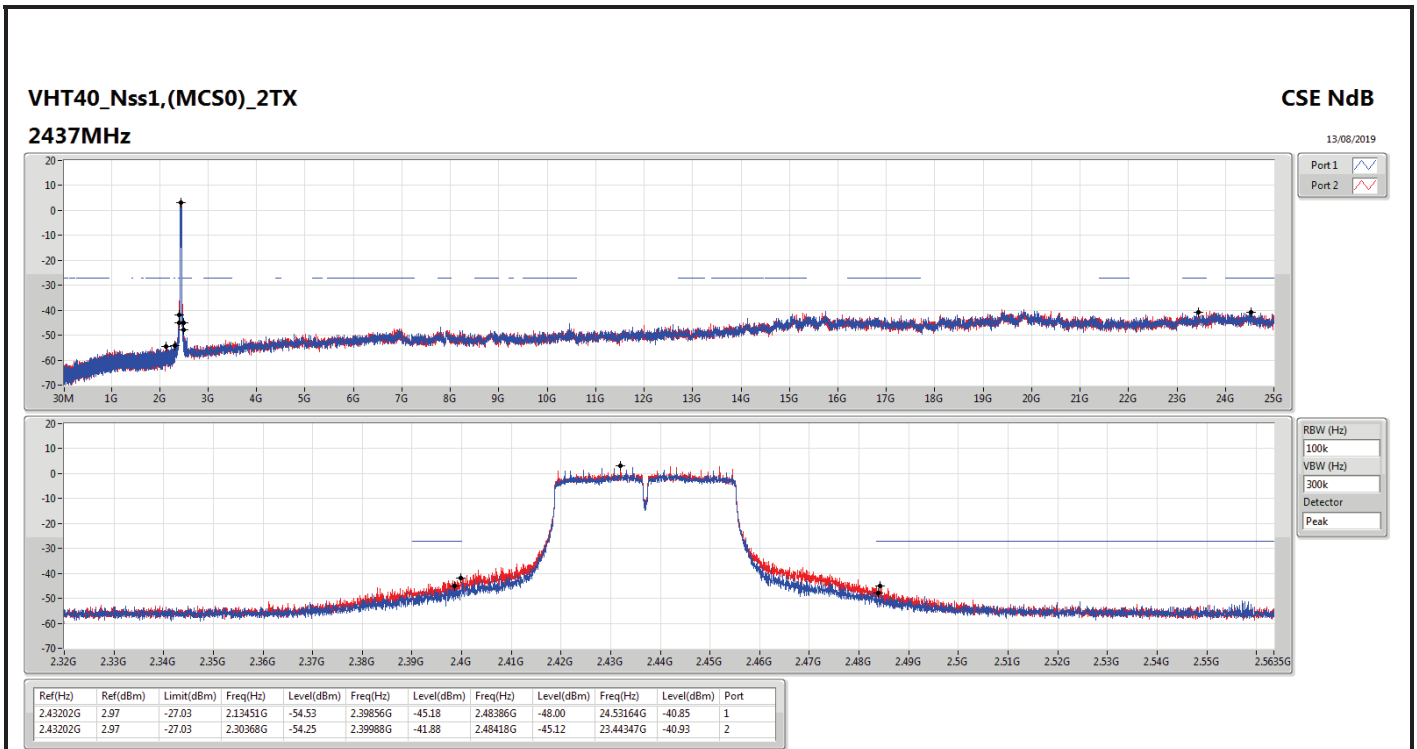

802.11b_Nss1,(1Mbps)_2TX

CSE NdB

2462MHz

12/08/2019

Port 1 
Port 2 

RBW (Hz)
VBW (Hz)
Detector

Ref(Hz)	Ref(dBm)	Limit(dBm)	Freq(Hz)	Level(dBm)	Freq(Hz)	Level(dBm)	Freq(Hz)	Level(dBm)	Freq(Hz)	Level(dBm)	Port
2.43795G	13.09	-16.91	2.30612G	-54.53	2.39966G	-53.54	2.48486G	-51.47	23.49407G	-40.33	1
2.43795G	13.09	-16.91	2.30088G	-54.62	2.39432G	-52.71	2.49192G	-51.27	24.46899G	-41.02	2