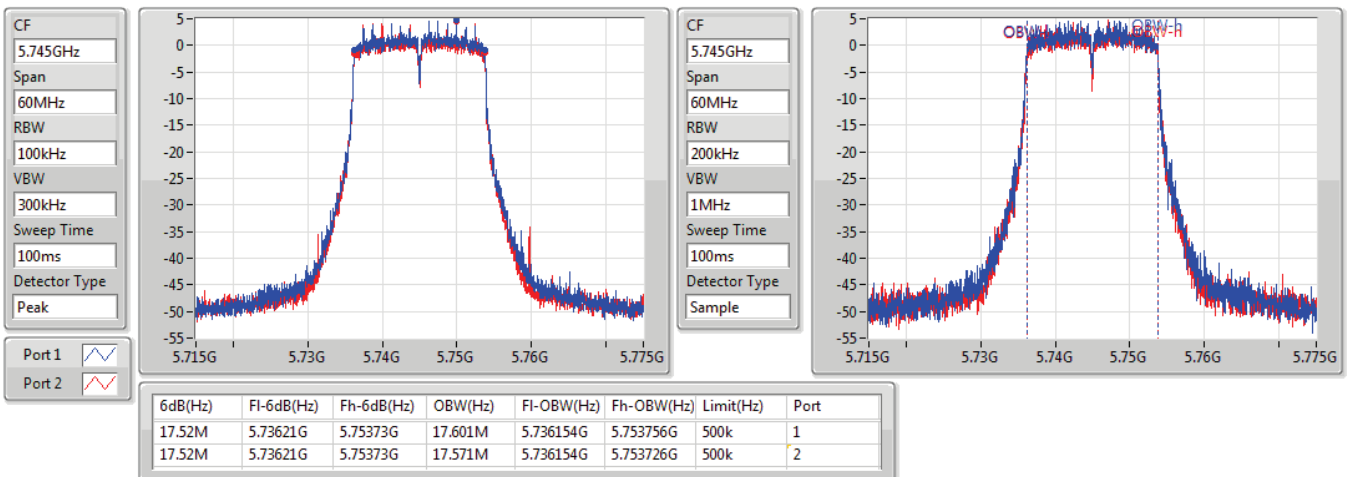

802.11ac VHT20-BF_Nss1,(MCS0)_2TX

EBW

5745MHz

14/09/2019