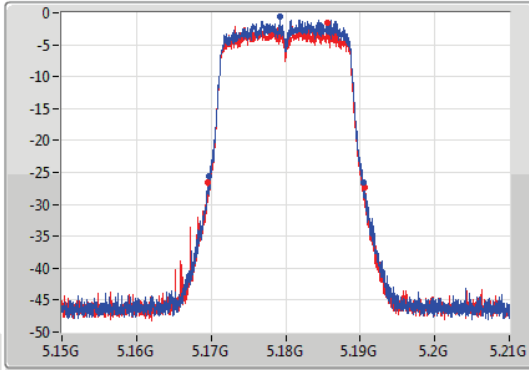

802.11ax HEW20-BF_Nss1,(MCS0)_2TX

EBW

5180MHz

16/09/2019

CF
5.18GHz
Span
60MHz
RBW
300kHz
VBW
1MHz
Sweep Time
100ms
Detector Type
Peak

CF
5.18GHz
Span
60MHz
RBW
200kHz
VBW
1MHz
Sweep Time
100ms
Detector Type
Sample