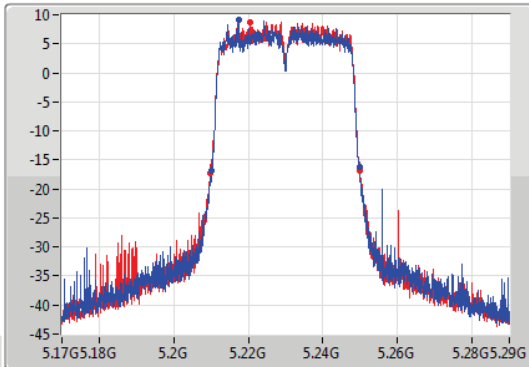

EBW

5230MHz

14/09/2019

CF  
5.23GHz  
Span  
120MHz  
RBW  
500kHz  
VBW  
2MHz  
Sweep Time  
100ms  
Detector Type  
Peak

CF  
5.23GHz  
Span  
120MHz  
RBW  
500kHz  
VBW  
2MHz  
Sweep Time  
100ms  
Detector Type  
Sample