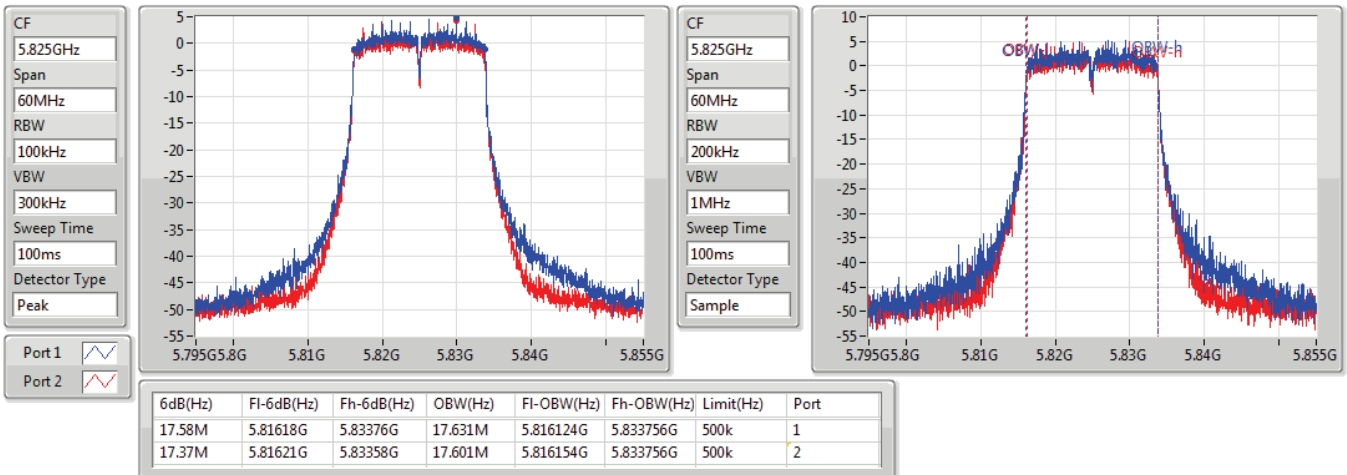

EBW

5785MHz

14/09/2019

802.11ac VHT20-BF\_Nss1,(MCS0)\_2TX

EBW

5825MHz

14/09/2019

802.11ac VHT40-BF\_Nss1,(MCS0)\_2TX