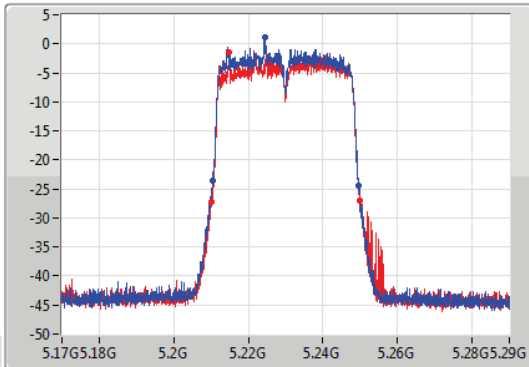

EBW

5230MHz

16/09/2019

CF  
5.23GHz  
Span  
120MHz  
RBW  
500kHz  
VBW  
2MHz  
Sweep Time  
100ms  
Detector Type  
Peak

CF  
5.23GHz  
Span  
120MHz  
RBW  
500kHz  
VBW  
2MHz  
Sweep Time  
100ms  
Detector Type  
Sample