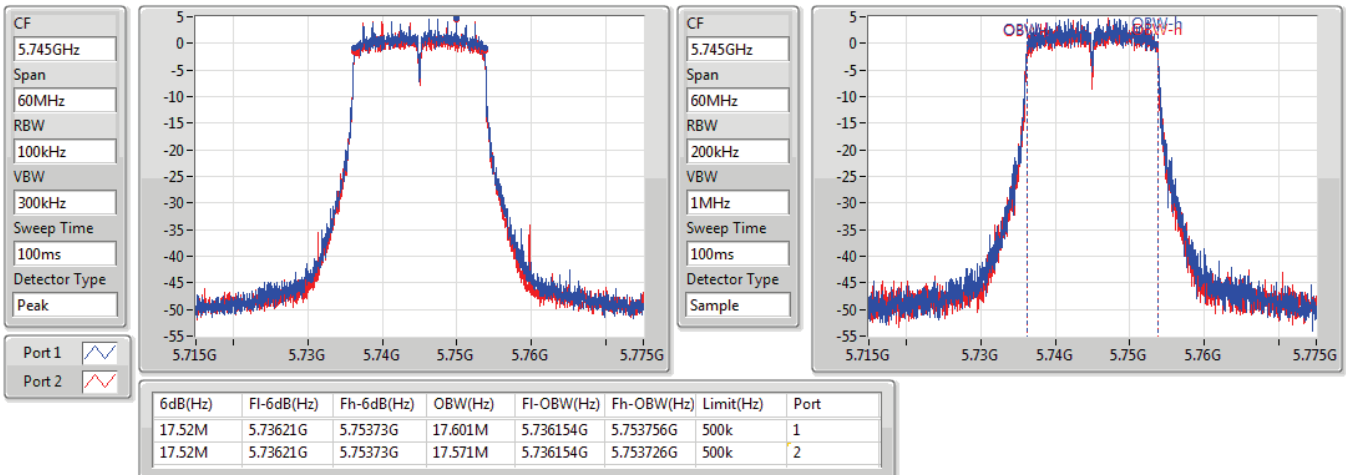

EBW

5240MHz

14/09/2019

802.11ac VHT20-BF\_Nss1,(MCS0)\_2TX

EBW

5745MHz

14/09/2019

802.11ac VHT20-BF\_Nss1,(MCS0)\_2TX