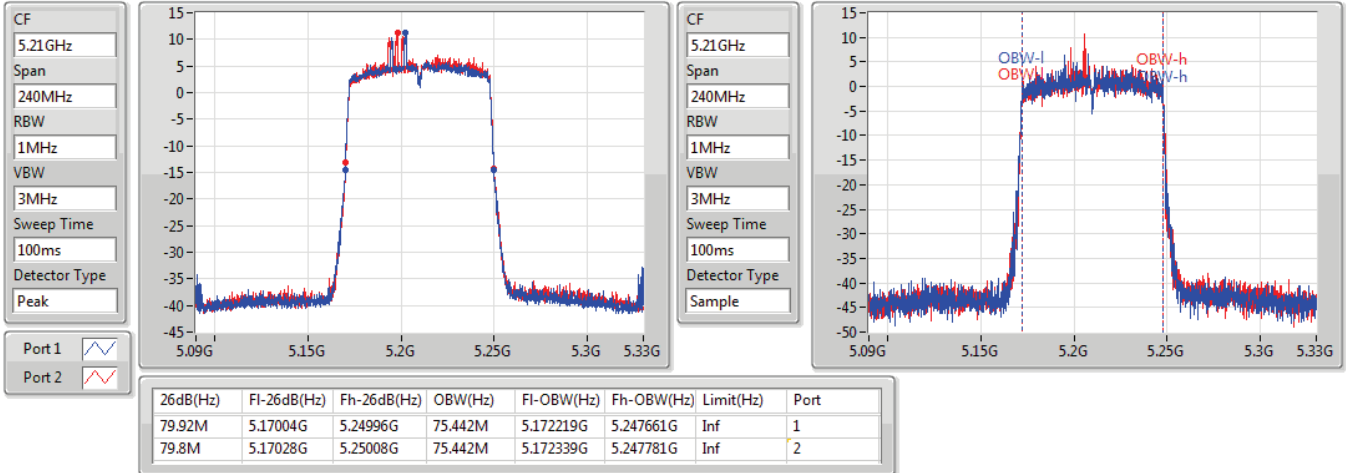

802.11ac VHT80-BF_Nss1,(MCS0)_2TX

EBW

5210MHz

14/09/2019