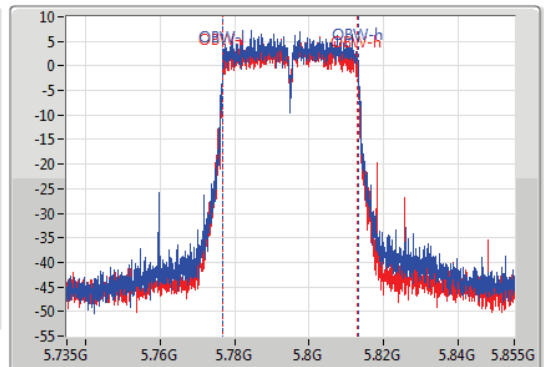

EBW

5795MHz

14/09/2019

CF  
5.795GHz  
Span  
120MHz  
RBW  
100kHz  
VBW  
300kHz  
Sweep Time  
100ms  
Detector Type  
Peak  
Port 1  
Port 2

CF  
5.795GHz  
Span  
120MHz  
RBW  
500kHz  
VBW  
2MHz  
Sweep Time  
100ms  
Detector Type  
Sample