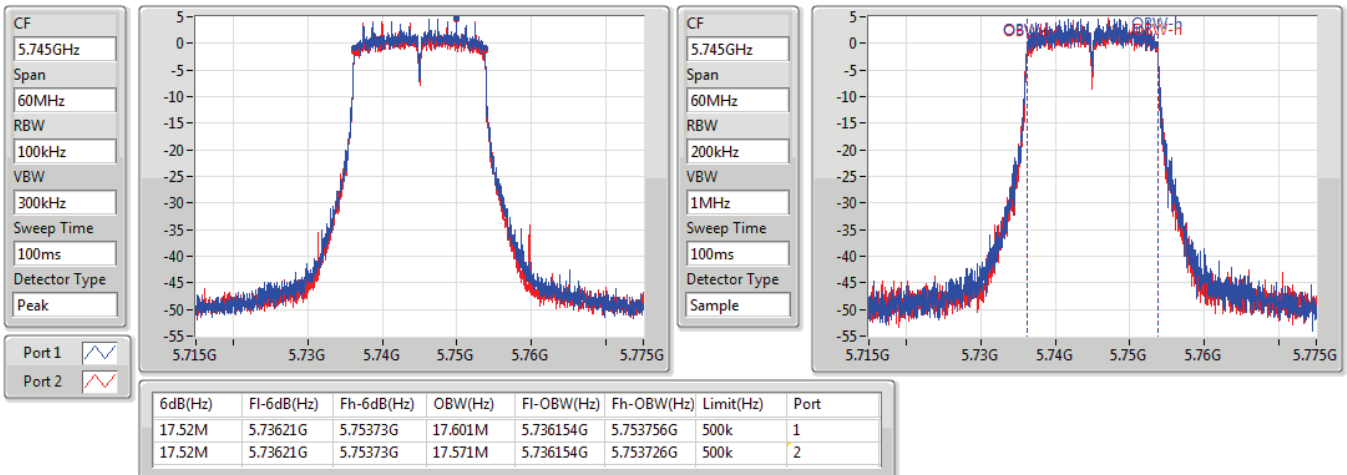

EBW

5240MHz

14/09/2019

802.11ac VHT20-BF\_Nss1,(MCS0)\_2TX

EBW

5745MHz

14/09/2019

802.11ac VHT20-BF\_Nss1,(MCS0)\_2TX