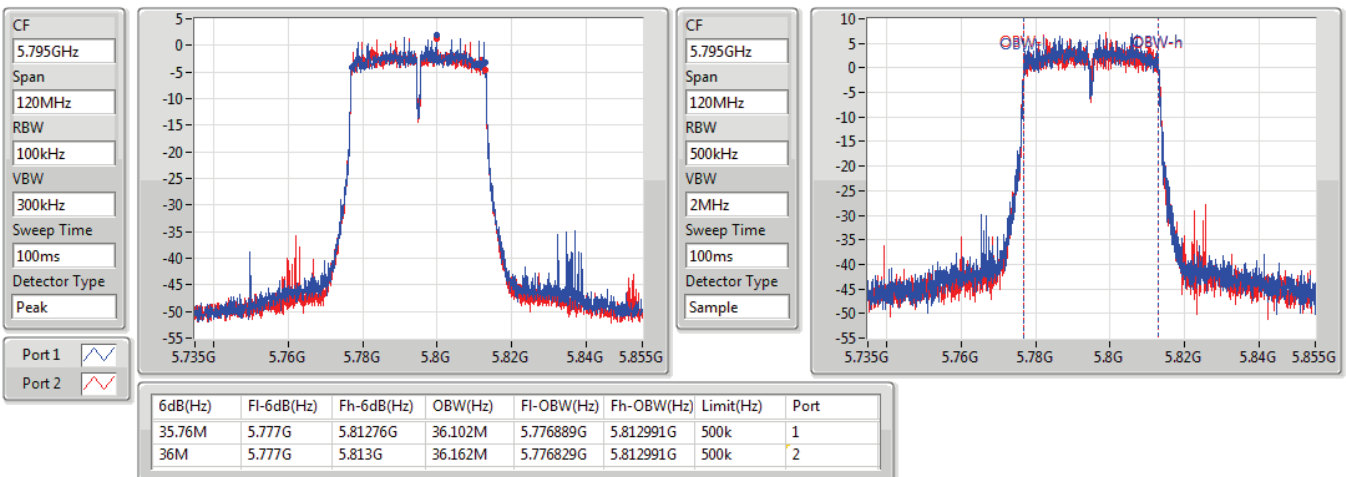

EBW

5755MHz

14/09/2019

802.11ac VHT40-BF\_Nss1,(MCS0)\_2TX

EBW

5795MHz

14/09/2019

802.11ac VHT80-BF\_Nss1,(MCS0)\_2TX