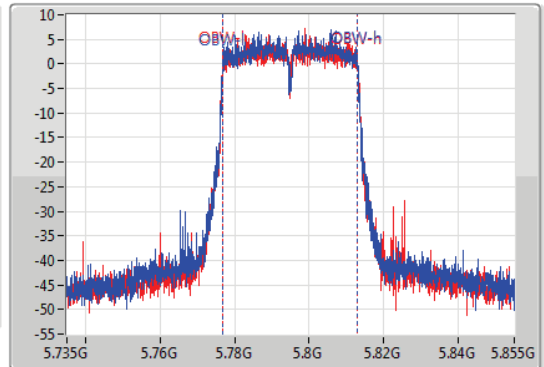

EBW

5795MHz

14/09/2019

CF  
5.795GHz  
Span  
120MHz  
RBW  
100kHz  
VBW  
300kHz  
Sweep Time  
100ms  
Detector Type  
Peak  
Port 1  
Port 2

CF  
5.795GHz  
Span  
120MHz  
RBW  
500kHz  
VBW  
2MHz  
Sweep Time  
100ms  
Detector Type  
Sample