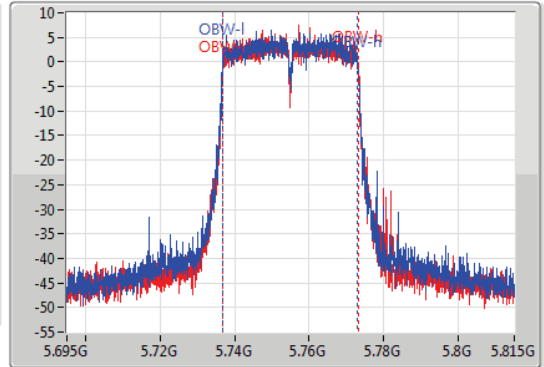

EBW

5755MHz

14/09/2019

CF  
5.755GHz  
Span  
120MHz  
RBW  
100kHz  
VBW  
300kHz  
Sweep Time  
100ms  
Detector Type  
Peak  
Port 1  
Port 2

CF  
5.755GHz  
Span  
120MHz  
RBW  
500kHz  
VBW  
2MHz  
Sweep Time  
100ms  
Detector Type  
Sample