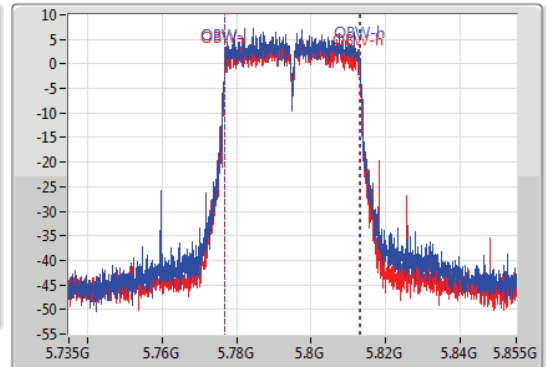

EBW

5795MHz

14/09/2019

CF  
5.795GHz  
Span  
120MHz  
RBW  
100kHz  
VBW  
300kHz  
Sweep Time  
100ms  
Detector Type  
Peak

CF  
5.795GHz  
Span  
120MHz  
RBW  
500kHz  
VBW  
2MHz  
Sweep Time  
100ms  
Detector Type  
Sample