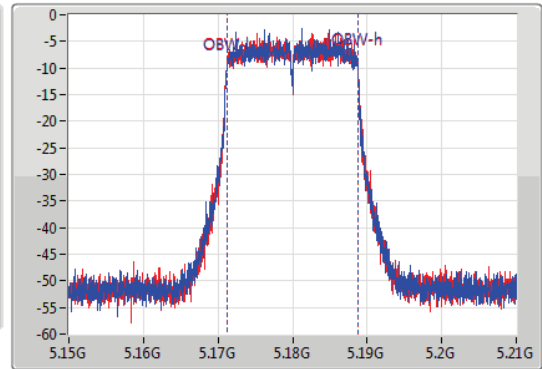

EBW

5180MHz

14/09/2019

CF  
5.18GHz  
Span  
60MHz  
RBW  
300kHz  
VBW  
1MHz  
Sweep Time  
100ms  
Detector Type  
Peak

CF  
5.18GHz  
Span  
60MHz  
RBW  
200kHz  
VBW  
1MHz  
Sweep Time  
100ms  
Detector Type  
Sample