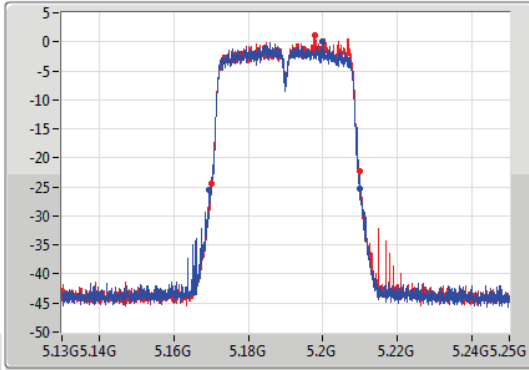

802.11ax HEW40-BF_Nss1,(MCS0)_2TX

EBW

5190MHz

14/09/2019

CF
5.19GHz
Span
120MHz
RBW
500kHz
VBW
2MHz
Sweep Time
100ms
Detector Type
Peak

CF
5.19GHz
Span
120MHz
RBW
500kHz
VBW
2MHz
Sweep Time
100ms
Detector Type
Sample