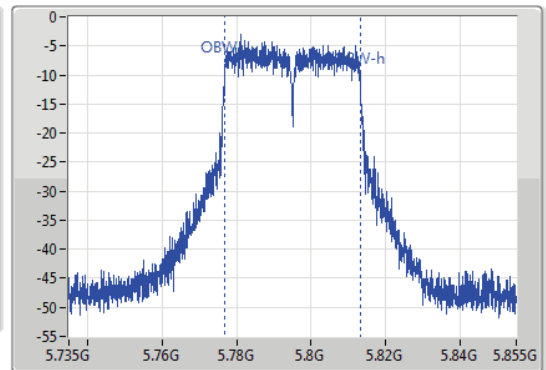

6dB(Hz)	Fl-6dB(Hz)	Fh-6dB(Hz)	OBW(Hz)	Fl-OBW(Hz)	Fh-OBW(Hz)	Limit(Hz)	Port
35.46M	5.77712G	5.81258G	36.462M	5.776709G	5.813171G	500k	1