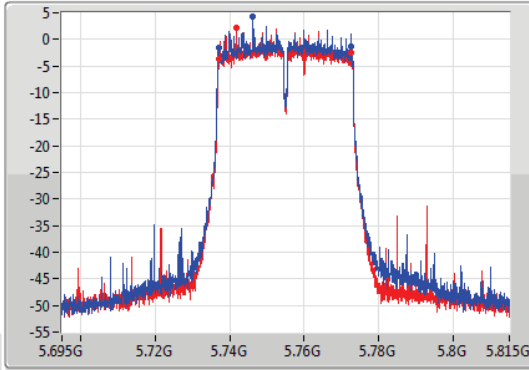

802.11ax HEW40-BF_Nss1,(MCS0)_2TX

EBW

5755MHz

14/09/2019

CF
5.755GHz

Span
120MHz

RBW
100kHz

VBW
300kHz

Sweep Time
100ms

Detector Type
Peak

Port 1

Port 2

CF
5.755GHz

Span
120MHz

RBW
500kHz

VBW
2MHz

Sweep Time
100ms

Detector Type
Sample