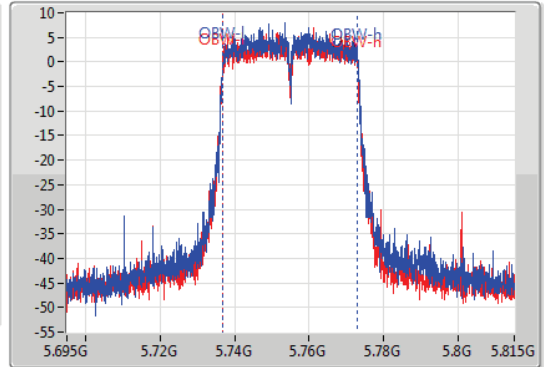

EBW

5755MHz

14/09/2019

CF  
5.755GHz  
Span  
120MHz  
RBW  
100kHz  
VBW  
300kHz  
Sweep Time  
100ms  
Detector Type  
Peak  
Port 1  
Port 2

CF  
5.755GHz  
Span  
120MHz  
RBW  
500kHz  
VBW  
2MHz  
Sweep Time  
100ms  
Detector Type  
Sample