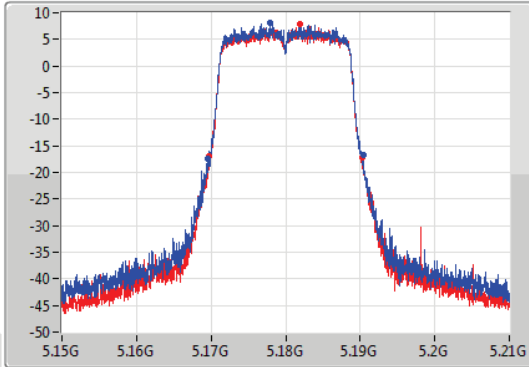

802.11ax HEW20-BF_Nss1,(MCS0)_2TX

EBW

5180MHz

14/09/2019

CF
5.18GHz
Span
60MHz
RBW
300kHz
VBW
1MHz
Sweep Time
100ms
Detector Type
Peak

CF
5.18GHz
Span
60MHz
RBW
200kHz
VBW
1MHz
Sweep Time
100ms
Detector Type
Sample