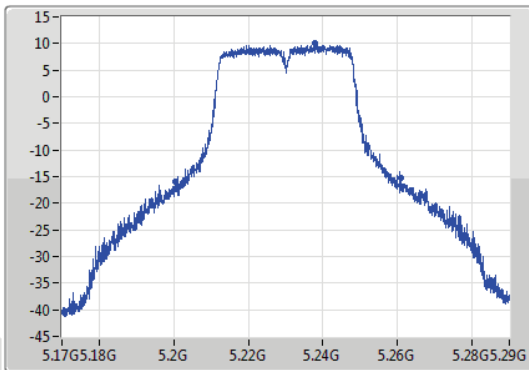

26dB(Hz)	Fl-26dB(Hz)	Fh-26dB(Hz)	OBW(Hz)	Fl-OBW(Hz)	Fh-OBW(Hz)	Limit(Hz)	Port
52.2M	5.16468G	5.21688G	36.462M	5.171769G	5.208231G	Inf	1

802.11ac VHT40\_Nss1,(MCS0)\_1TX

EBW

5230MHz

16/08/2019

CF: 5.23GHz  
 Span: 120MHz  
 RBW: 1MHz  
 VBW: 3MHz  
 Sweep Time: 100ms  
 Detector Type: Peak  
 Port 1