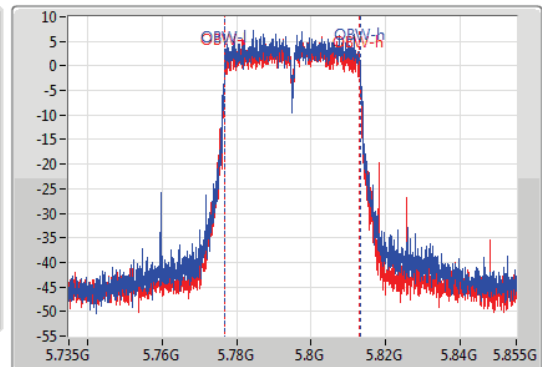

EBW

5795MHz

14/09/2019

CF  
5.795GHz  
Span  
120MHz  
RBW  
100kHz  
VBW  
300kHz  
Sweep Time  
100ms  
Detector Type  
Peak

CF  
5.795GHz  
Span  
120MHz  
RBW  
500kHz  
VBW  
2MHz  
Sweep Time  
100ms  
Detector Type  
Sample