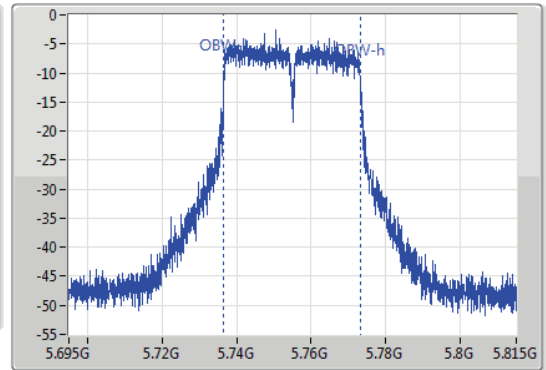

802.11ac VHT40\_Nss1,(MCS0)\_1TX

EBW

5755MHz

16/08/2019

CF  
5.755GHz  
Span  
120MHz  
RBW  
100kHz  
VBW  
300kHz  
Sweep Time  
100ms  
Detector Type  
Peak  
Port 1

CF  
5.755GHz  
Span  
120MHz  
RBW  
500kHz  
VBW  
2MHz  
Sweep Time  
100ms  
Detector Type  
Sample