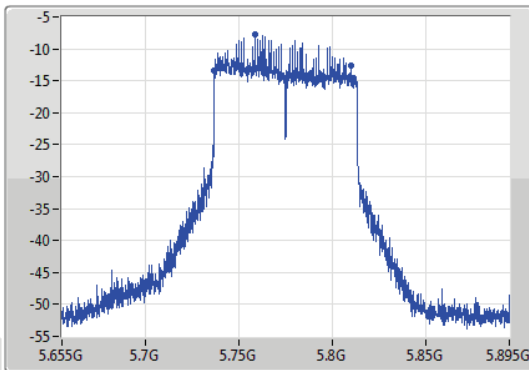

802.11ac VHT80\_Nss1,(MCS0)\_1TX

EBW

5210MHz

16/08/2019

CF  
5.21GHz  
Span  
240MHz  
RBW  
2MHz  
VBW  
10MHz  
Sweep Time  
100ms  
Detector Type  
Peak  
Port 1

CF  
5.21GHz  
Span  
240MHz  
RBW  
1MHz  
VBW  
3MHz  
Sweep Time  
100ms  
Detector Type  
Sample

26dB(Hz)	Fl-26dB(Hz)	Fh-26dB(Hz)	OBW(Hz)	Fl-OBW(Hz)	Fh-OBW(Hz)	Limit(Hz)	Port
105.36M	5.15792G	5.26328G	76.282M	5.171979G	5.248261G	Inf	1

802.11ac VHT80\_Nss1,(MCS0)\_1TX

EBW

5775MHz

16/08/2019

CF  
5.775GHz  
Span  
240MHz  
RBW  
100kHz  
VBW  
300kHz  
Sweep Time  
100ms  
Detector Type  
Peak  
Port 1