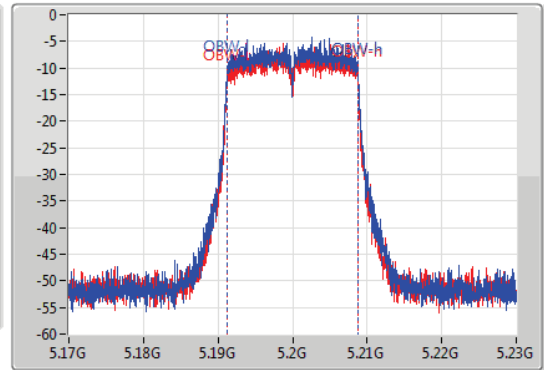

EBW

5200MHz

16/09/2019

CF  
5.2GHz  
Span  
60MHz  
RBW  
300kHz  
VBW  
1MHz  
Sweep Time  
100ms  
Detector Type  
Peak

CF  
5.2GHz  
Span  
60MHz  
RBW  
200kHz  
VBW  
1MHz  
Sweep Time  
100ms  
Detector Type  
Sample