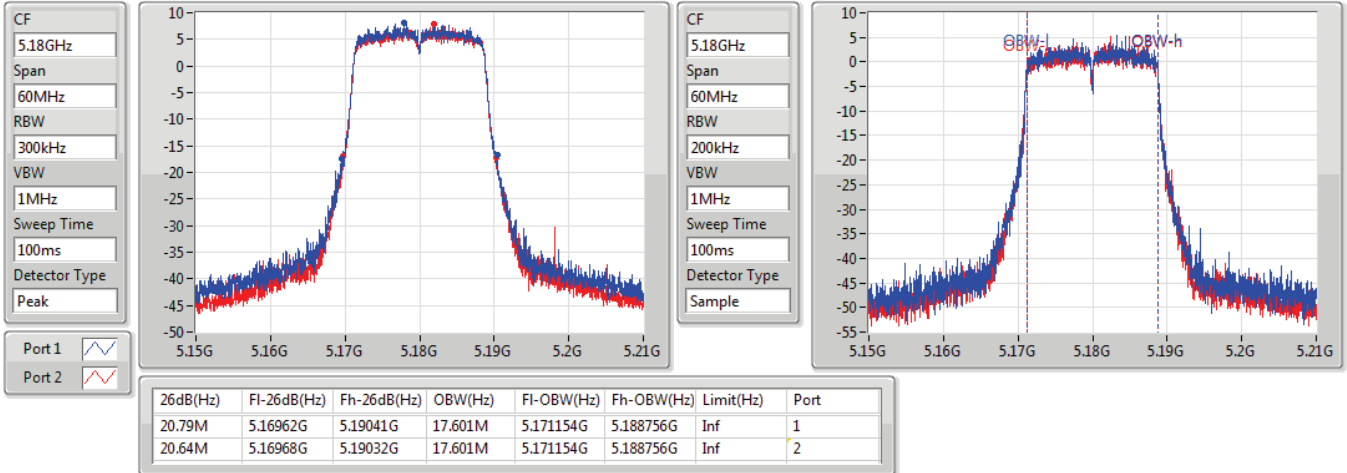

802.11ax HEW20-BF_Nss1,(MCS0)_2TX

EBW

5180MHz

14/09/2019