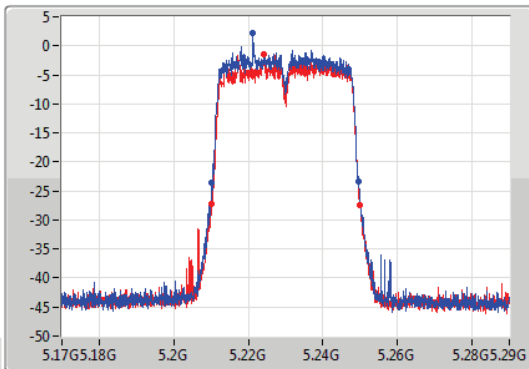

EBW

5230MHz

16/09/2019

CF  
5.23GHz  
Span  
120MHz  
RBW  
500kHz  
VBW  
2MHz  
Sweep Time  
100ms  
Detector Type  
Peak

CF  
5.23GHz  
Span  
120MHz  
RBW  
500kHz  
VBW  
2MHz  
Sweep Time  
100ms  
Detector Type  
Sample