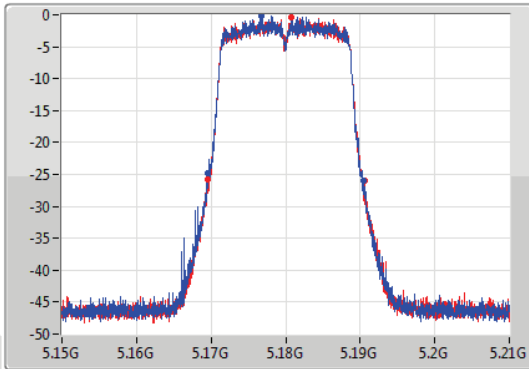

802.11ax HEW20-BF_Nss1,(MCS0)_2TX

EBW

5180MHz

14/09/2019

CF
5.18GHz
Span
60MHz
RBW
300kHz
VBW
1MHz
Sweep Time
100ms
Detector Type
Peak

CF
5.18GHz
Span
60MHz
RBW
200kHz
VBW
1MHz
Sweep Time
100ms
Detector Type
Sample