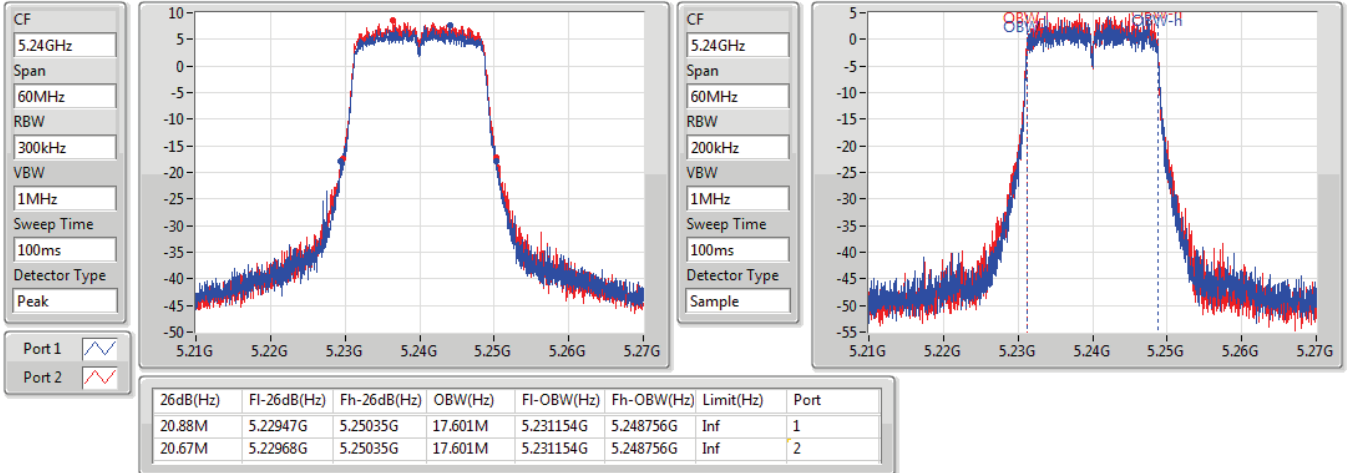

802.11ax HEW20-BF_Nss1,(MCS0)_2TX

EBW

5240MHz

14/09/2019