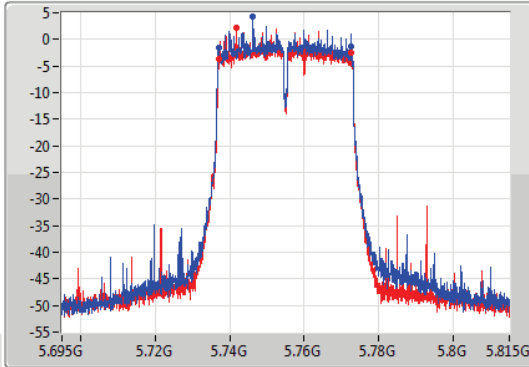

EBW

5755MHz

14/09/2019

CF  
5.755GHz  
Span  
120MHz  
RBW  
100kHz  
VBW  
300kHz  
Sweep Time  
100ms  
Detector Type  
Peak  
Port 1  
Port 2

CF  
5.755GHz  
Span  
120MHz  
RBW  
500kHz  
VBW  
2MHz  
Sweep Time  
100ms  
Detector Type  
Sample