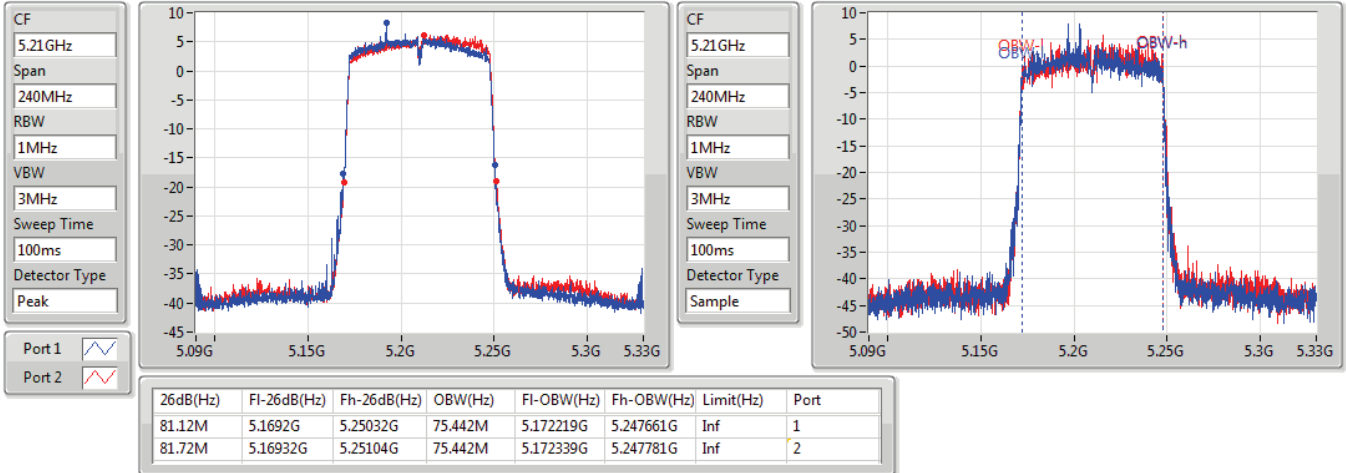

802.11ax HEW80-BF_Nss1,(MCS0)_2TX

EBW

5210MHz

14/09/2019