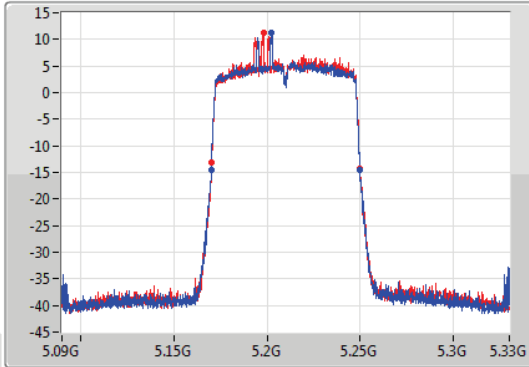

802.11ac VHT80-BF_Nss1,(MCS0)_2TX

EBW

5210MHz

14/09/2019

CF
5.21GHz
Span
240MHz
RBW
1MHz
VBW
3MHz
Sweep Time
100ms
Detector Type
Peak

CF
5.21GHz
Span
240MHz
RBW
1MHz
VBW
3MHz
Sweep Time
100ms
Detector Type
Sample