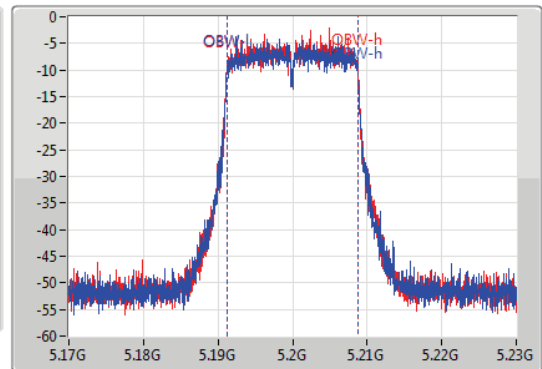

EBW

5200MHz

14/09/2019

CF  
5.2GHz  
Span  
60MHz  
RBW  
300kHz  
VBW  
1MHz  
Sweep Time  
100ms  
Detector Type  
Peak

CF  
5.2GHz  
Span  
60MHz  
RBW  
200kHz  
VBW  
1MHz  
Sweep Time  
100ms  
Detector Type  
Sample