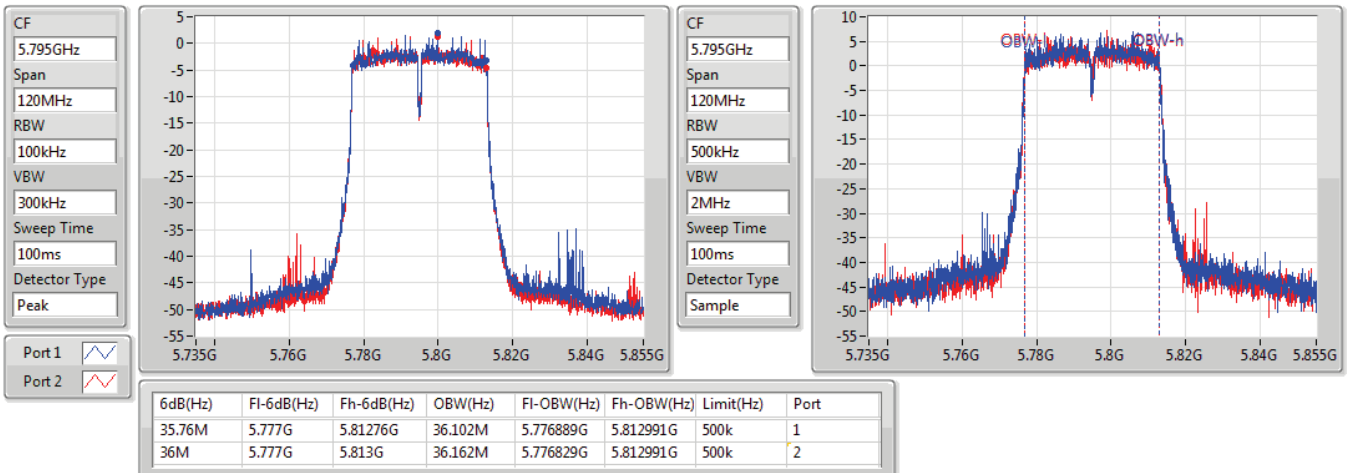

EBW

5755MHz

14/09/2019

802.11ac VHT40-BF\_Nss1,(MCS0)\_2TX

EBW

5795MHz

14/09/2019

802.11ac VHT80-BF\_Nss1,(MCS0)\_2TX