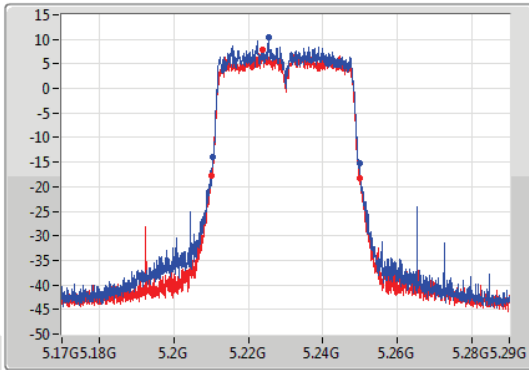

EBW

5230MHz

16/09/2019

CF  
5.23GHz  
Span  
120MHz  
RBW  
500kHz  
VBW  
2MHz  
Sweep Time  
100ms  
Detector Type  
Peak

CF  
5.23GHz  
Span  
120MHz  
RBW  
500kHz  
VBW  
2MHz  
Sweep Time  
100ms  
Detector Type  
Sample