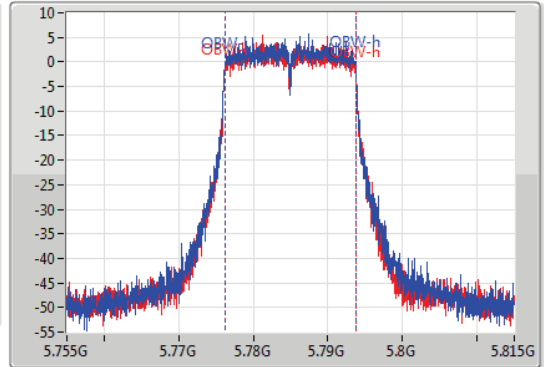

EBW

5785MHz

14/09/2019

CF  
5.785GHz  
Span  
60MHz  
RBW  
100kHz  
VBW  
300kHz  
Sweep Time  
100ms  
Detector Type  
Peak  
Port 1  
Port 2

CF  
5.785GHz  
Span  
60MHz  
RBW  
200kHz  
VBW  
1MHz  
Sweep Time  
100ms  
Detector Type  
Sample