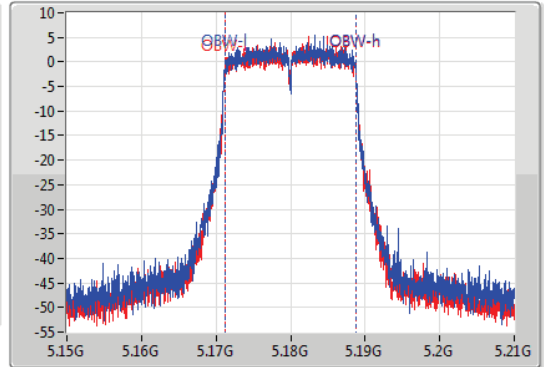

EBW

5180MHz

14/09/2019

CF  
5.18GHz  
Span  
60MHz  
RBW  
300kHz  
VBW  
1MHz  
Sweep Time  
100ms  
Detector Type  
Peak

CF  
5.18GHz  
Span  
60MHz  
RBW  
200kHz  
VBW  
1MHz  
Sweep Time  
100ms  
Detector Type  
Sample