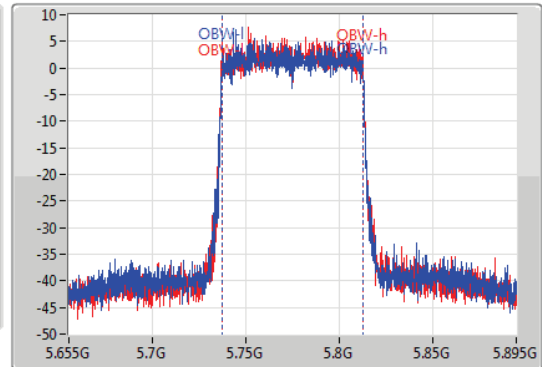

EBW

5775MHz

16/09/2019

CF  
5.775GHz  
Span  
240MHz  
RBW  
100kHz  
VBW  
300kHz  
Sweep Time  
100ms  
Detector Type  
Peak

CF  
5.775GHz  
Span  
240MHz  
RBW  
1MHz  
VBW  
3MHz  
Sweep Time  
100ms  
Detector Type  
Sample