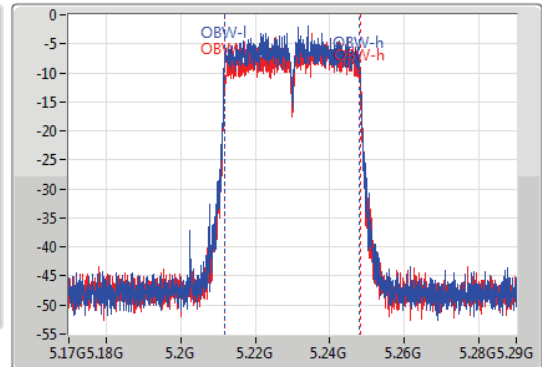

EBW

5230MHz

16/09/2019

CF  
5.23GHz  
Span  
120MHz  
RBW  
500kHz  
VBW  
2MHz  
Sweep Time  
100ms  
Detector Type  
Peak

CF  
5.23GHz  
Span  
120MHz  
RBW  
500kHz  
VBW  
2MHz  
Sweep Time  
100ms  
Detector Type  
Sample