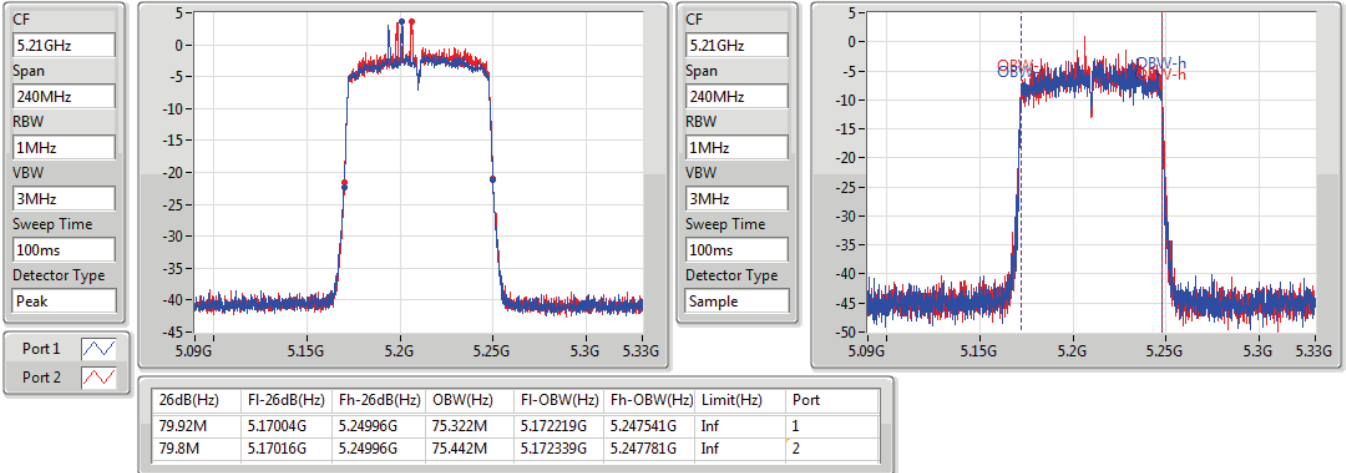

802.11ac VHT80-BF_Nss1,(MCS0)_2TX

EBW

5210MHz

14/09/2019