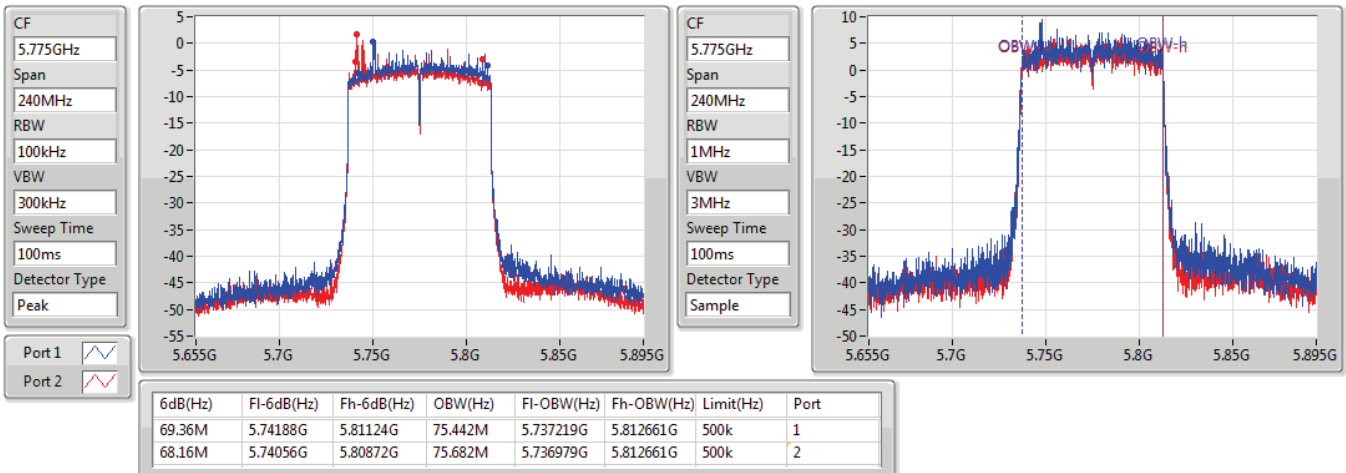

EBW

5210MHz

14/09/2019

802.11ax HEW80-BF\_Nss1,(MCS0)\_2TX

EBW

5775MHz

14/09/2019

Summary

Mode	Max-N dB (Hz)	Max-OBW (Hz)	ITU-Code	Min-N dB (Hz)	Min-OBW (Hz)
5.15-5.25GHz	-	-	-	-	-
802.11ac VHT20-BF_Nss1,(MCS0)_2TX	21.03M	17.601M	17M6D1D	20.49M	17.571M
802.11ac VHT40-BF_Nss1,(MCS0)_2TX	40.62M	36.162M	36M2D1D	39.36M	36.042M
802.11ac VHT80-BF_Nss1,(MCS0)_2TX	79.92M	75.442M	75M4D1D	79.68M	75.442M
802.11ax HEW20-BF_Nss1,(MCS0)_2TX	21.06M	17.601M	17M6D1D	20.67M	17.571M
802.11ax HEW40-BF_Nss1,(MCS0)_2TX	39.96M	36.222M	36M2D1D	39.36M	36.102M
802.11ax HEW80-BF_Nss1,(MCS0)_2TX	79.92M	75.442M	75M4D1D	79.68M	75.442M
5.725-5.85GHz	-	-	-	-	-
802.11ac VHT20-BF_Nss1,(MCS0)_2TX	17.58M	17.631M	17M6D1D	17.37M	17.571M
802.11ac VHT40-BF_Nss1,(MCS0)_2TX	36M	36.162M	36M2D1D	35.4M	36.102M
802.11ac VHT80-BF_Nss1,(MCS0)_2TX	74.28M	75.562M	75M6D1D	55.08M	75.442M
802.11ax HEW20-BF_Nss1,(MCS0)_2TX	17.55M	17.601M	17M6D1D	17.22M	17.571M
802.11ax HEW40-BF_Nss1,(MCS0)_2TX	36.18M	36.162M	36M2D1D	35.46M	36.042M
802.11ax HEW80-BF_Nss1,(MCS0)_2TX	73.92M	75.562M	75M6D1D	72.96M	75.442M