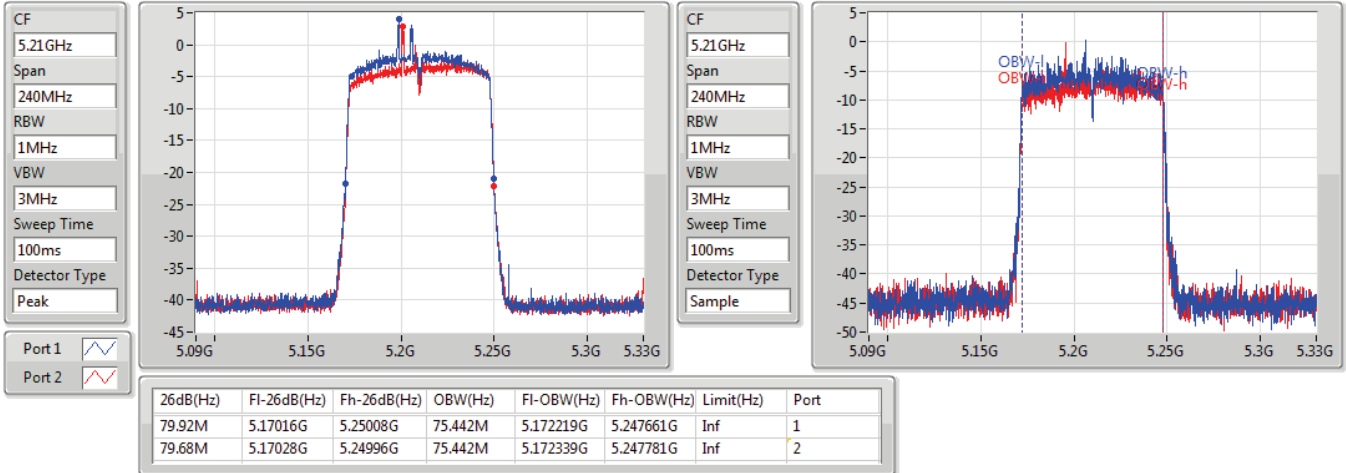

802.11ac VHT80-BF_Nss1,(MCS0)_2TX

EBW

5210MHz

16/09/2019