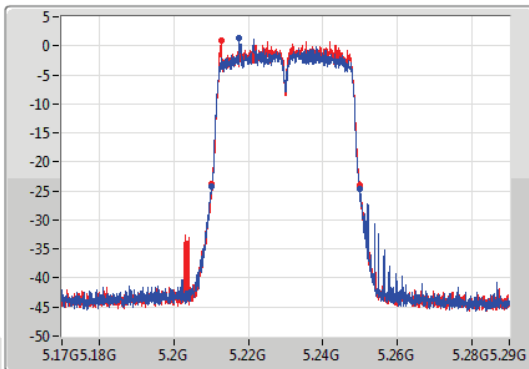

CF
5.23GHz
Span
120MHz
RBW
500kHz
VBW
2MHz
Sweep Time
100ms
Detector Type
Sample