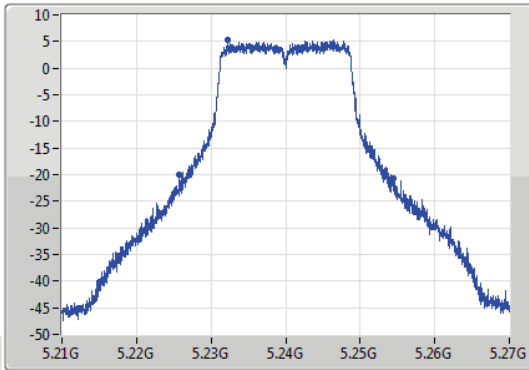

802.11ac VHT20\_Nss1,(MCS0)\_1TX

EBW

5240MHz

16/08/2019

CF  
5.24GHz  
Span  
60MHz  
RBW  
300kHz  
VBW  
1MHz  
Sweep Time  
100ms  
Detector Type  
Peak  
Port 1

CF  
5.24GHz  
Span  
60MHz  
RBW  
200kHz  
VBW  
1MHz  
Sweep Time  
100ms  
Detector Type  
Sample