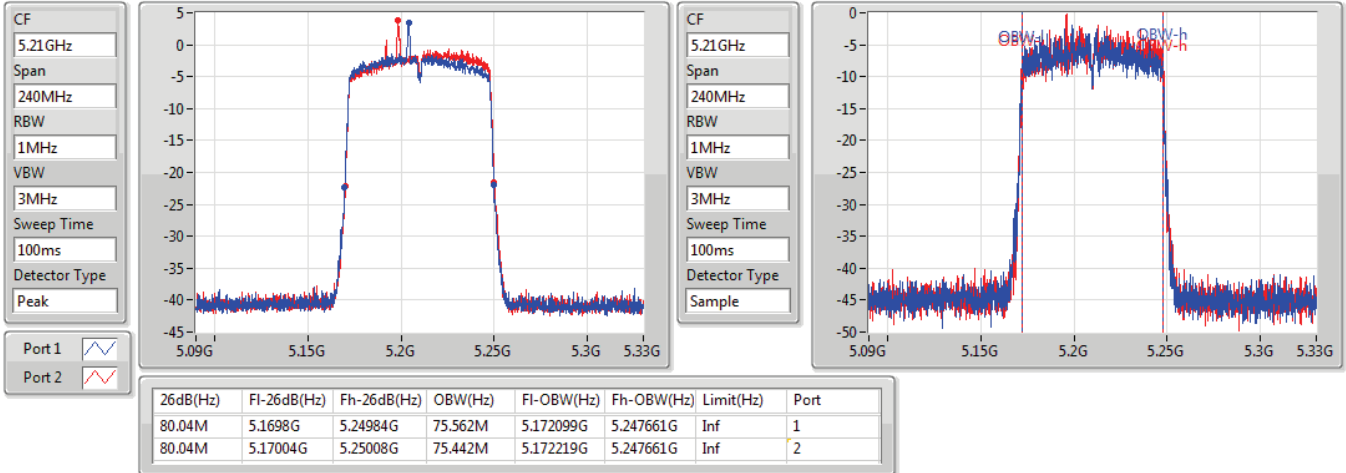

802.11ax HEW80-BF_Nss1,(MCS0)_2TX

EBW

5210MHz

14/09/2019