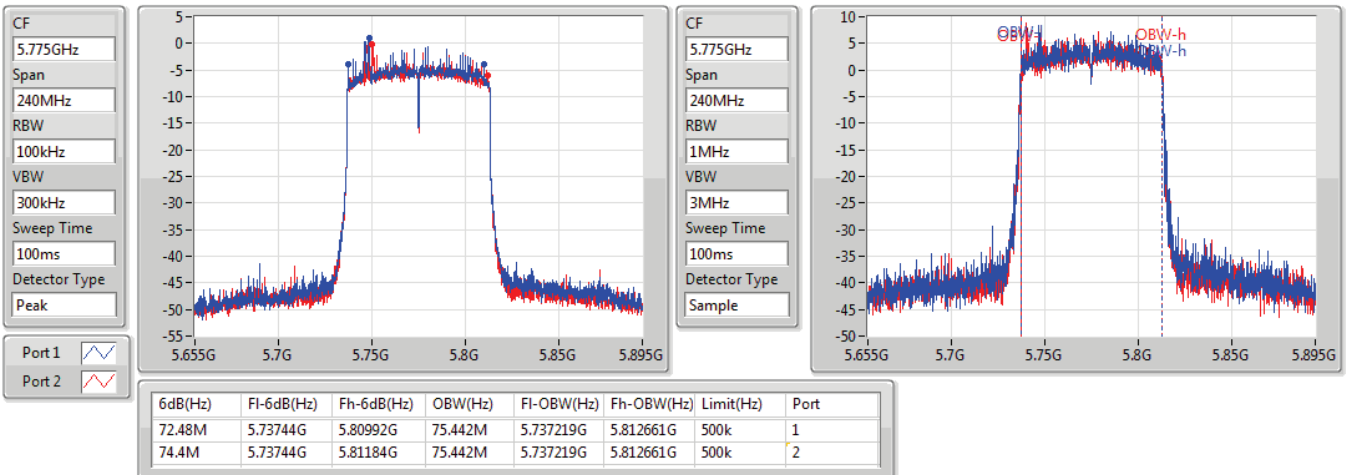

EBW

5210MHz

14/09/2019

802.11ac VHT80-BF\_Nss1,(MCS0)\_2TX

EBW

5775MHz

14/09/2019

802.11ax HEW20-BF\_Nss1,(MCS0)\_2TX