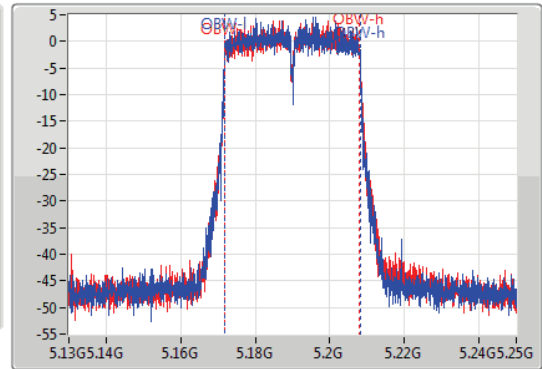

EBW

5190MHz

14/09/2019

CF  
5.19GHz  
Span  
120MHz  
RBW  
500kHz  
VBW  
2MHz  
Sweep Time  
100ms  
Detector Type  
Peak

CF  
5.19GHz  
Span  
120MHz  
RBW  
500kHz  
VBW  
2MHz  
Sweep Time  
100ms  
Detector Type  
Sample