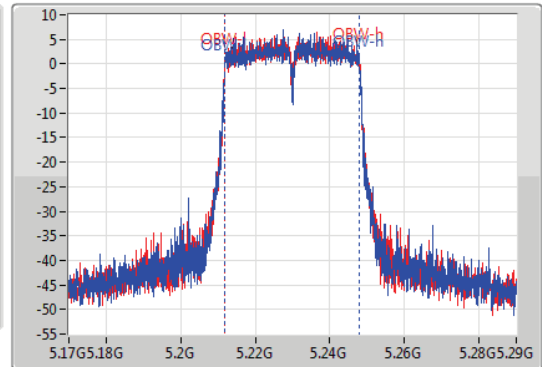

EBW

5230MHz

14/09/2019

CF  
5.23GHz  
Span  
120MHz  
RBW  
500kHz  
VBW  
2MHz  
Sweep Time  
100ms  
Detector Type  
Peak

CF  
5.23GHz  
Span  
120MHz  
RBW  
500kHz  
VBW  
2MHz  
Sweep Time  
100ms  
Detector Type  
Sample