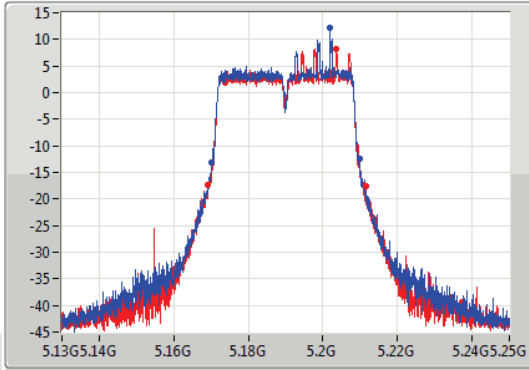

802.11ac VHT40-BF_Nss1,(MCS0)_2TX

EBW

5190MHz

16/09/2019

CF
5.19GHz
Span
120MHz
RBW
500kHz
VBW
2MHz
Sweep Time
100ms
Detector Type
Peak

CF
5.19GHz
Span
120MHz
RBW
500kHz
VBW
2MHz
Sweep Time
100ms
Detector Type
Sample