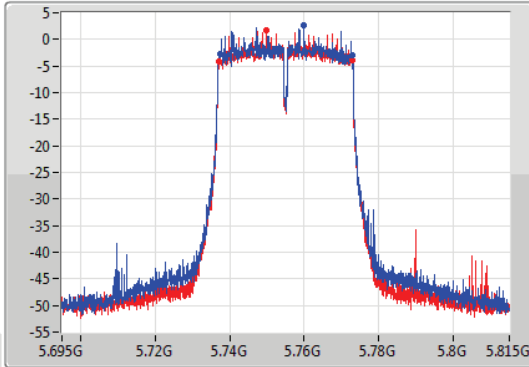

EBW

5755MHz

14/09/2019

CF  
5.755GHz  
Span  
120MHz  
RBW  
100kHz  
VBW  
300kHz  
Sweep Time  
100ms  
Detector Type  
Peak  
Port 1  
Port 2

CF  
5.755GHz  
Span  
120MHz  
RBW  
500kHz  
VBW  
2MHz  
Sweep Time  
100ms  
Detector Type  
Sample