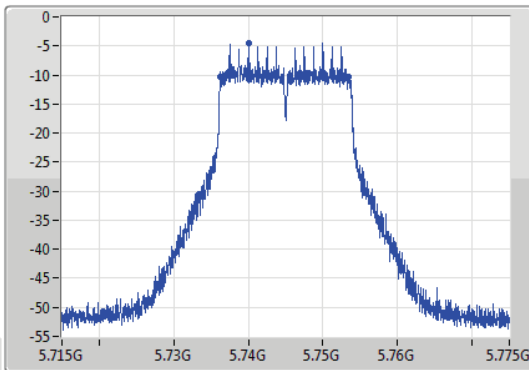

26dB(Hz)	Fl-26dB(Hz)	Fh-26dB(Hz)	OBW(Hz)	Fl-OBW(Hz)	Fh-OBW(Hz)	Limit(Hz)	Port
28.65M	5.22578G	5.25443G	17.961M	5.231034G	5.248996G	Inf	1

802.11ac VHT20\_Nss1,(MCS0)\_1TX

EBW

5745MHz

16/08/2019

CF  
5.745GHz  
Span  
60MHz  
RBW  
100kHz  
VBW  
300kHz  
Sweep Time  
100ms  
Detector Type  
Peak  
Port 1