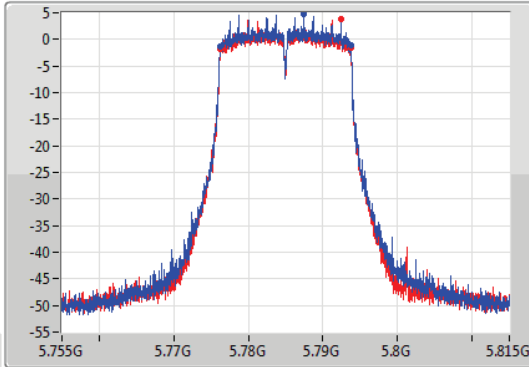

EBW

5785MHz

14/09/2019

CF  
5.785GHz  
Span  
60MHz  
RBW  
100kHz  
VBW  
300kHz  
Sweep Time  
100ms  
Detector Type  
Peak  
Port 1  
Port 2

CF  
5.785GHz  
Span  
60MHz  
RBW  
200kHz  
VBW  
1MHz  
Sweep Time  
100ms  
Detector Type  
Sample