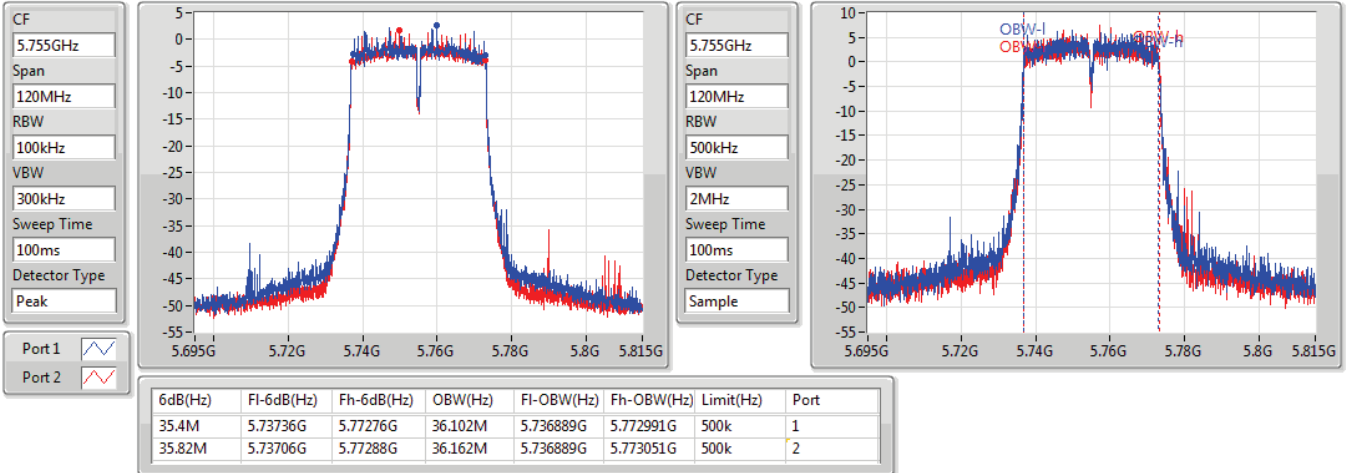

802.11ac VHT40-BF_Nss1,(MCS0)_2TX

EBW

5755MHz

14/09/2019