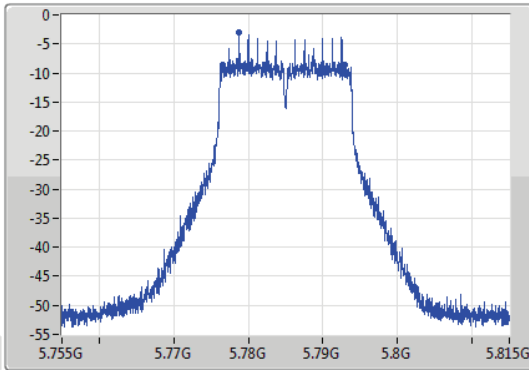

802.11ac VHT20\_Nss1,(MCS0)\_1TX

EBW

5785MHz

16/08/2019

CF  
5.785GHz  
Span  
60MHz  
RBW  
100kHz  
VBW  
300kHz  
Sweep Time  
100ms  
Detector Type  
Peak  
Port 1

CF  
5.785GHz  
Span  
60MHz  
RBW  
200kHz  
VBW  
1MHz  
Sweep Time  
100ms  
Detector Type  
Sample