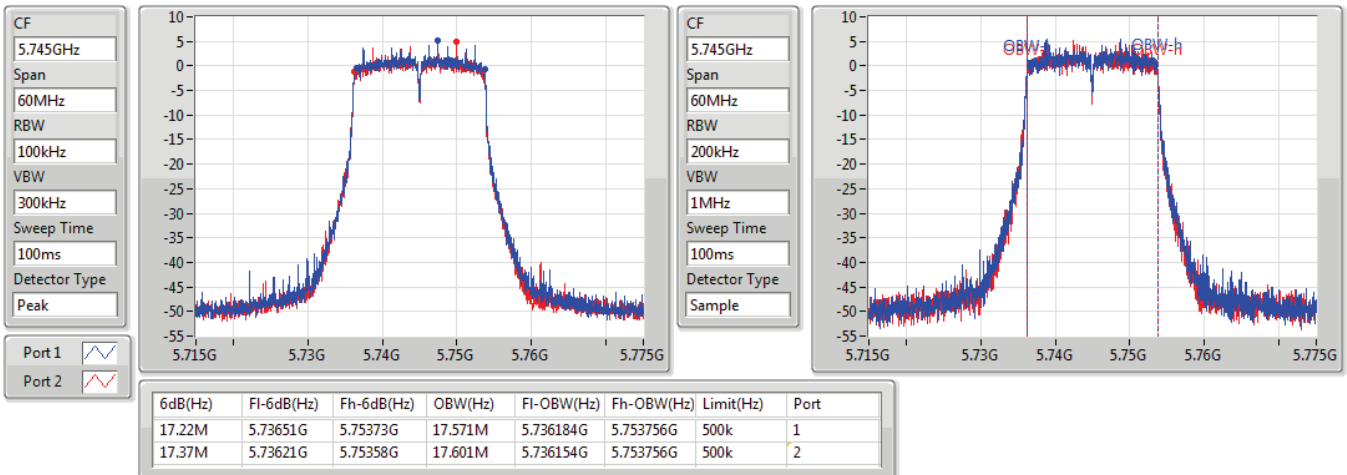

EBW

5240MHz

14/09/2019

802.11ax HEW20-BF\_Nss1,(MCS0)\_2TX

EBW

5745MHz

14/09/2019

802.11ax HEW20-BF\_Nss1,(MCS0)\_2TX