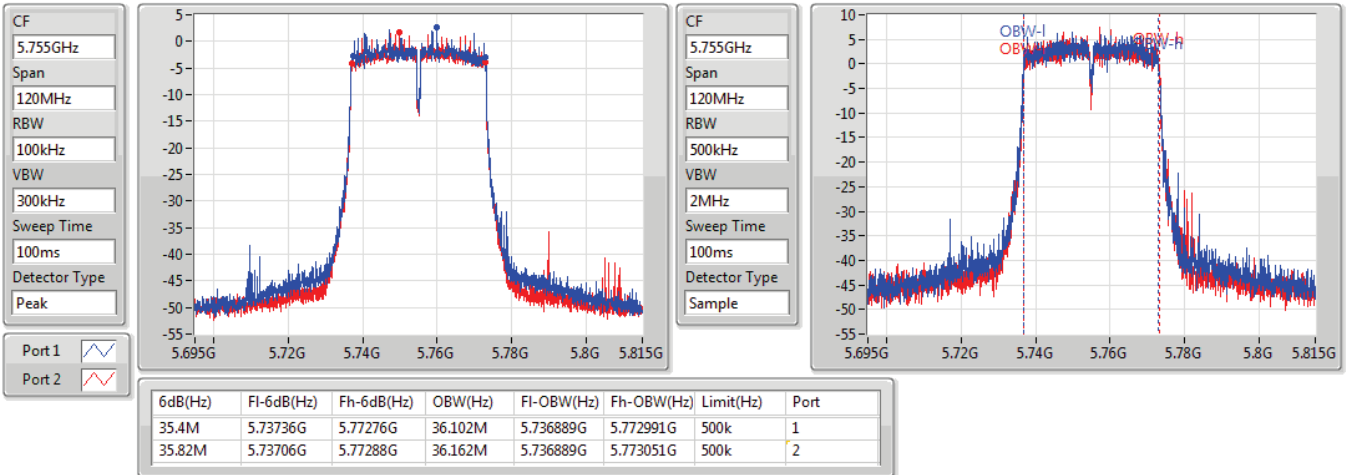

802.11ac VHT40-BF_Nss1,(MCS0)_2TX

EBW

5755MHz

14/09/2019