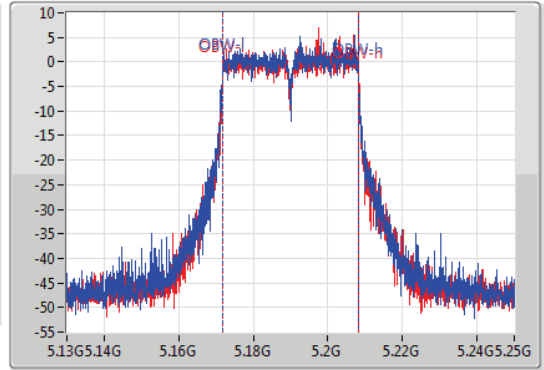

EBW

5190MHz

16/09/2019

CF  
5.19GHz  
Span  
120MHz  
RBW  
500kHz  
VBW  
2MHz  
Sweep Time  
100ms  
Detector Type  
Peak

CF  
5.19GHz  
Span  
120MHz  
RBW  
500kHz  
VBW  
2MHz  
Sweep Time  
100ms  
Detector Type  
Sample