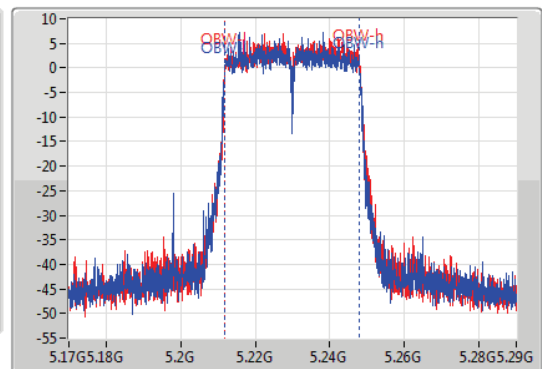

EBW

5230MHz

14/09/2019

CF  
5.23GHz  
Span  
120MHz  
RBW  
500kHz  
VBW  
2MHz  
Sweep Time  
100ms  
Detector Type  
Peak

CF  
5.23GHz  
Span  
120MHz  
RBW  
500kHz  
VBW  
2MHz  
Sweep Time  
100ms  
Detector Type  
Sample