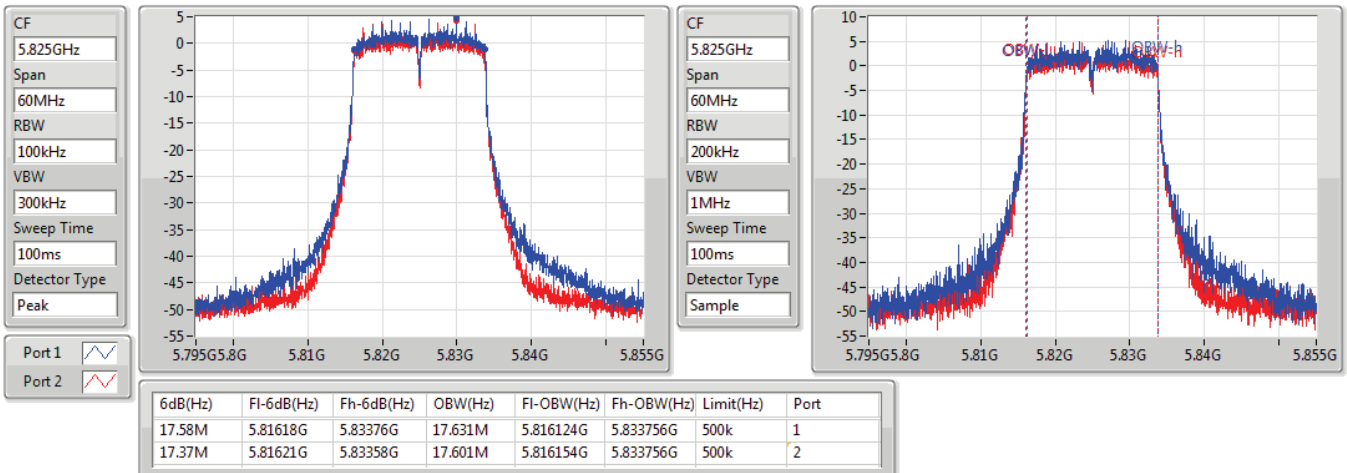

EBW

5785MHz

14/09/2019

802.11ac VHT20-BF\_Nss1,(MCS0)\_2TX

EBW

5825MHz

14/09/2019

802.11ac VHT40-BF\_Nss1,(MCS0)\_2TX