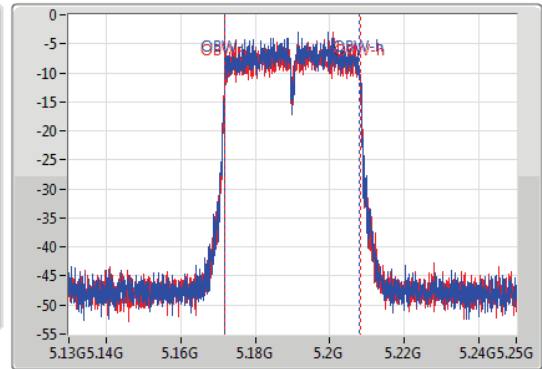

EBW

5190MHz

16/09/2019

CF  
5.19GHz  
Span  
120MHz  
RBW  
500kHz  
VBW  
2MHz  
Sweep Time  
100ms  
Detector Type  
Peak

CF  
5.19GHz  
Span  
120MHz  
RBW  
500kHz  
VBW  
2MHz  
Sweep Time  
100ms  
Detector Type  
Sample