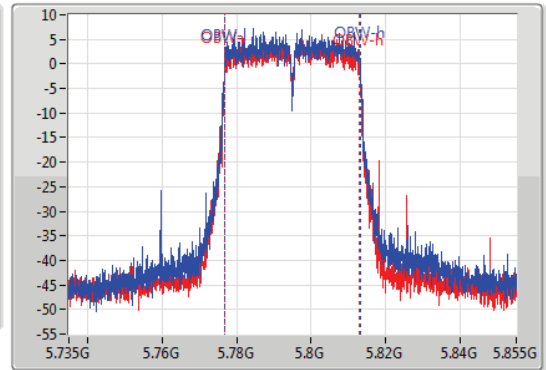

6dB(Hz)	Fl-6dB(Hz)	Fh-6dB(Hz)	OBW(Hz)	Fl-OBW(Hz)	Fh-OBW(Hz)	Limit(Hz)	Port
36.18M	5.777G	5.81318G	36.162M	5.776889G	5.813051G	500k	1
35.82M	5.77706G	5.81288G	36.042M	5.776889G	5.812931G	500k	2