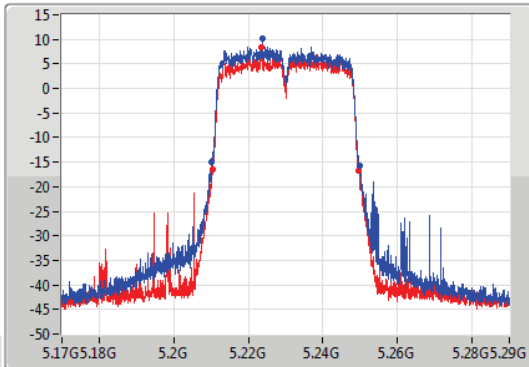

CF
5.23GHz
Span
120MHz
RBW
500kHz
VBW
2MHz
Sweep Time
100ms
Detector Type
Sample