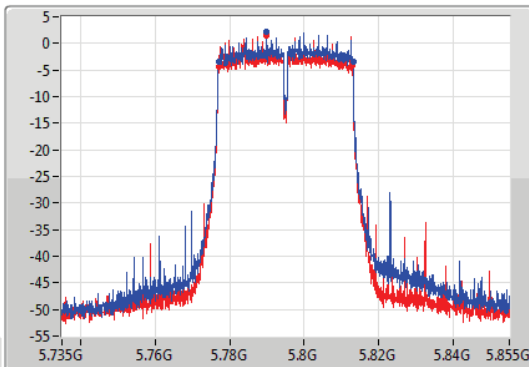

EBW

5795MHz

14/09/2019

CF  
5.795GHz  
Span  
120MHz  
RBW  
100kHz  
VBW  
300kHz  
Sweep Time  
100ms  
Detector Type  
Peak

CF  
5.795GHz  
Span  
120MHz  
RBW  
500kHz  
VBW  
2MHz  
Sweep Time  
100ms  
Detector Type  
Sample