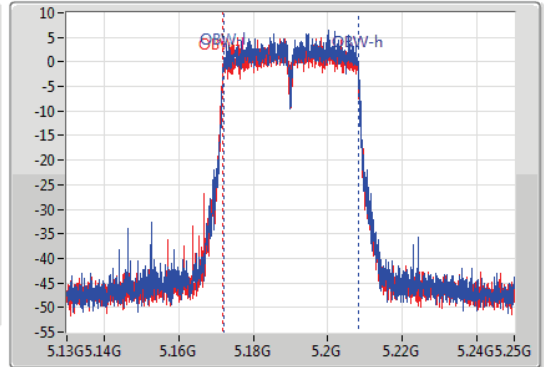

EBW

5190MHz

16/09/2019

CF  
5.19GHz  
Span  
120MHz  
RBW  
500kHz  
VBW  
2MHz  
Sweep Time  
100ms  
Detector Type  
Peak

CF  
5.19GHz  
Span  
120MHz  
RBW  
500kHz  
VBW  
2MHz  
Sweep Time  
100ms  
Detector Type  
Sample