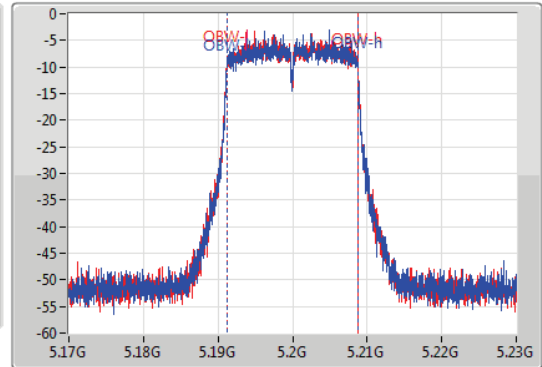

EBW

5200MHz

14/09/2019

CF  
5.2GHz  
Span  
60MHz  
RBW  
300kHz  
VBW  
1MHz  
Sweep Time  
100ms  
Detector Type  
Peak

CF  
5.2GHz  
Span  
60MHz  
RBW  
200kHz  
VBW  
1MHz  
Sweep Time  
100ms  
Detector Type  
Sample