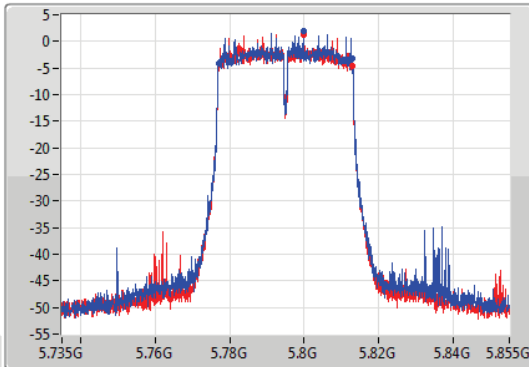

CF
5.795GHz
Span
120MHz
RBW
500kHz
VBW
2MHz
Sweep Time
100ms
Detector Type
Sample