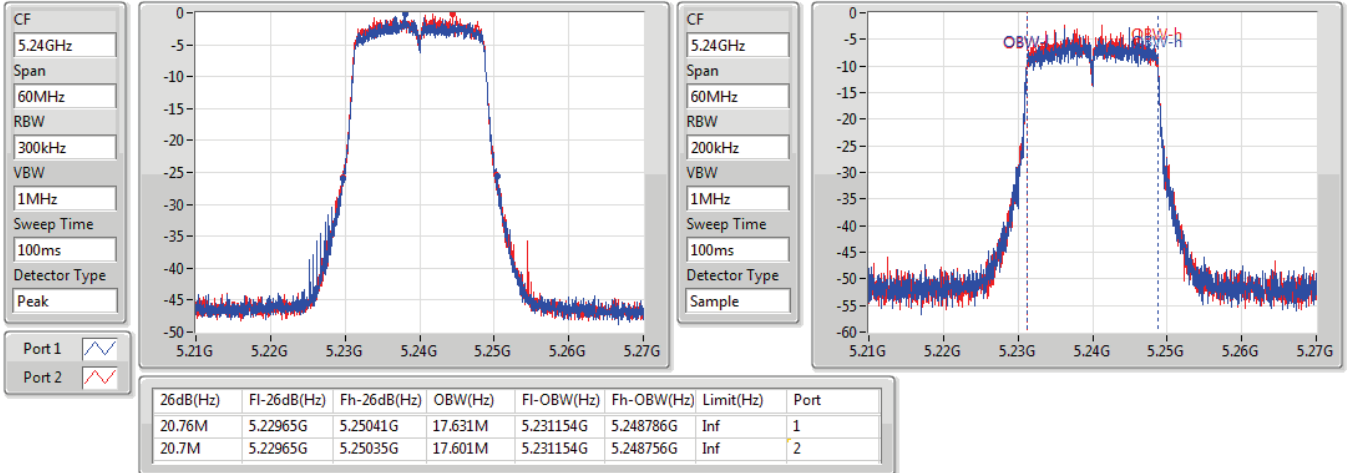

802.11ac VHT20-BF_Nss1,(MCS0)_2TX

EBW

5240MHz

14/09/2019