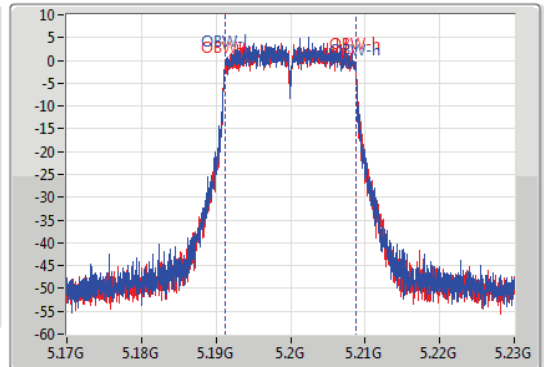

EBW

5200MHz

14/09/2019

CF  
5.2GHz  
Span  
60MHz  
RBW  
300kHz  
VBW  
1MHz  
Sweep Time  
100ms  
Detector Type  
Peak

CF  
5.2GHz  
Span  
60MHz  
RBW  
200kHz  
VBW  
1MHz  
Sweep Time  
100ms  
Detector Type  
Sample