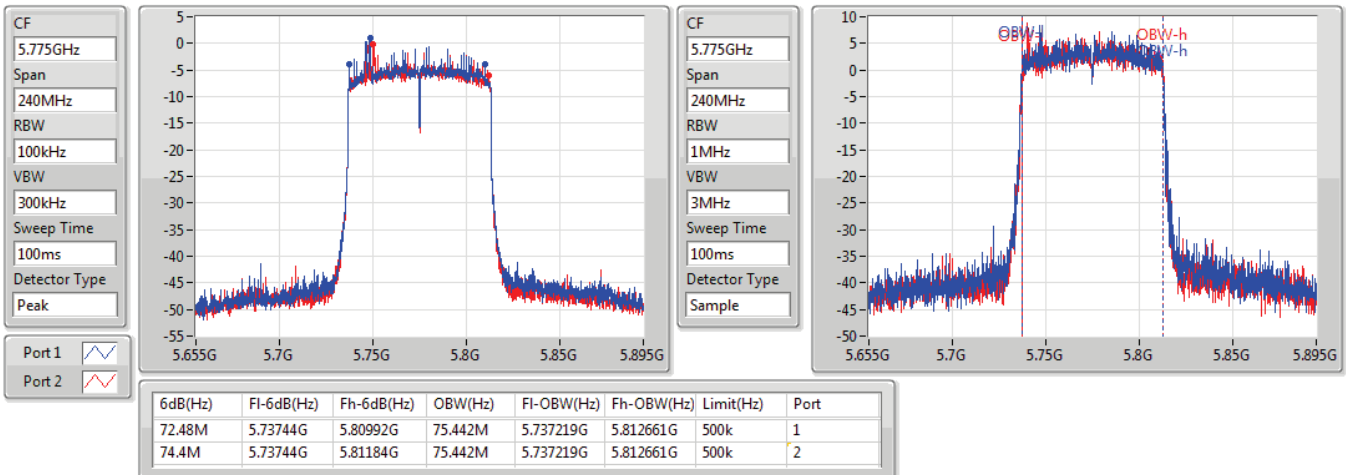

EBW

5210MHz

14/09/2019

802.11ac VHT80-BF\_Nss1,(MCS0)\_2TX

EBW

5775MHz

14/09/2019

802.11ax HEW20-BF\_Nss1,(MCS0)\_2TX