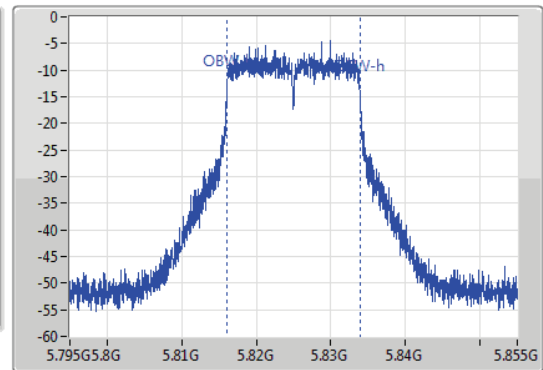

6dB(Hz)	Fl-6dB(Hz)	Fh-6dB(Hz)	OBW(Hz)	Fl-OBW(Hz)	Fh-OBW(Hz)	Limit(Hz)	Port
16.29M	5.8166G	5.83289G	17.811M	5.816064G	5.833876G	500k	1