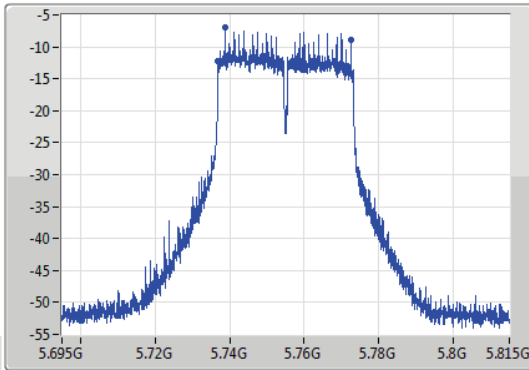

802.11ac VHT40\_Nss1,(MCS0)\_1TX

EBW

5755MHz

16/08/2019

CF  
5.755GHz  
Span  
120MHz  
RBW  
100kHz  
VBW  
300kHz  
Sweep Time  
100ms  
Detector Type  
Peak  
Port 1

CF  
5.755GHz  
Span  
120MHz  
RBW  
500kHz  
VBW  
2MHz  
Sweep Time  
100ms  
Detector Type  
Sample