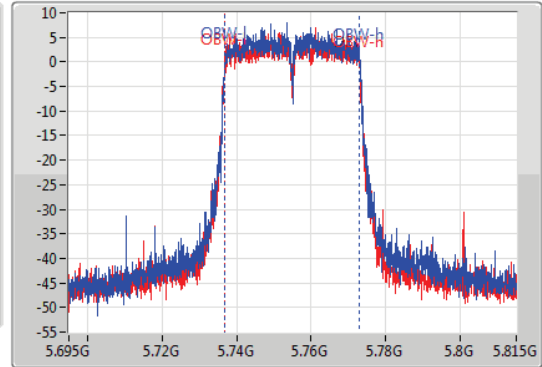

EBW

5755MHz

14/09/2019

CF  
5.755GHz  
Span  
120MHz  
RBW  
100kHz  
VBW  
300kHz  
Sweep Time  
100ms  
Detector Type  
Peak

CF  
5.755GHz  
Span  
120MHz  
RBW  
500kHz  
VBW  
2MHz  
Sweep Time  
100ms  
Detector Type  
Sample