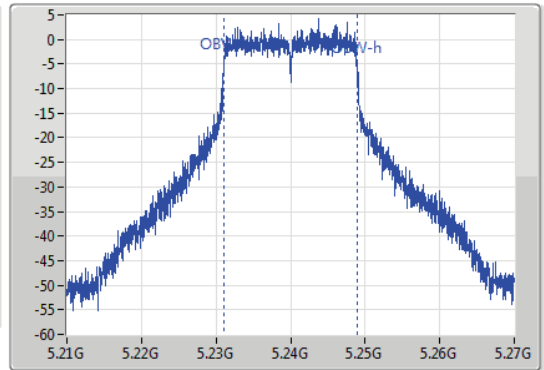

802.11ac VHT20\_Nss1,(MCS0)\_1TX

EBW

5240MHz

16/08/2019

CF  
5.24GHz  
Span  
60MHz  
RBW  
300kHz  
VBW  
1MHz  
Sweep Time  
100ms  
Detector Type  
Peak  
Port 1

CF  
5.24GHz  
Span  
60MHz  
RBW  
200kHz  
VBW  
1MHz  
Sweep Time  
100ms  
Detector Type  
Sample