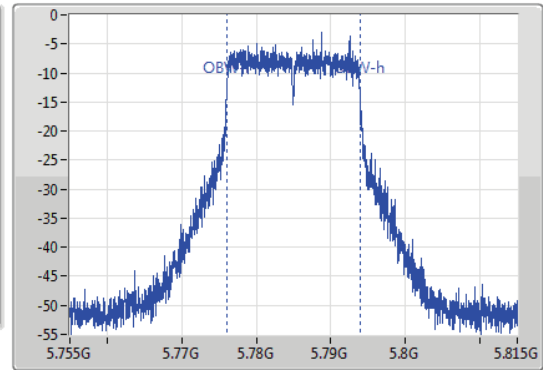

802.11ac VHT20\_Nss1,(MCS0)\_1TX

EBW

5785MHz

16/08/2019

CF  
5.785GHz  
Span  
60MHz  
RBW  
100kHz  
VBW  
300kHz  
Sweep Time  
100ms  
Detector Type  
Peak  
Port 1

CF  
5.785GHz  
Span  
60MHz  
RBW  
200kHz  
VBW  
1MHz  
Sweep Time  
100ms  
Detector Type  
Sample