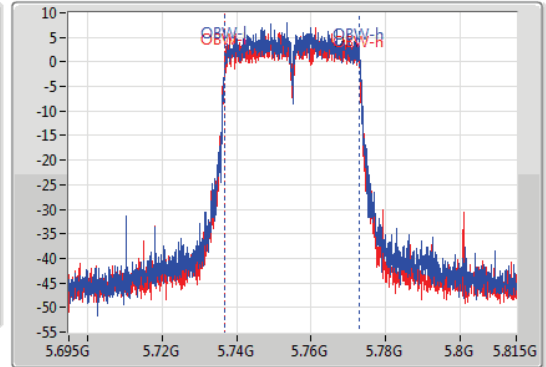

EBW

5755MHz

14/09/2019

CF  
5.755GHz  
Span  
120MHz  
RBW  
100kHz  
VBW  
300kHz  
Sweep Time  
100ms  
Detector Type  
Peak

CF  
5.755GHz  
Span  
120MHz  
RBW  
500kHz  
VBW  
2MHz  
Sweep Time  
100ms  
Detector Type  
Sample