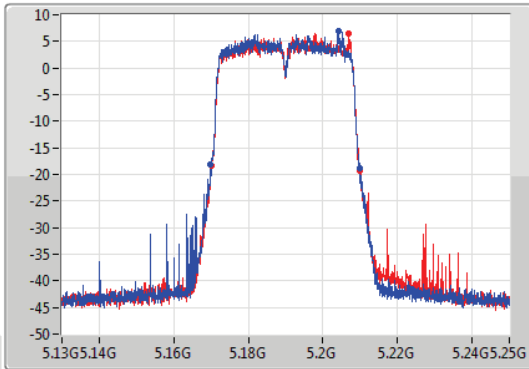

802.11ax HEW40-BF_Nss1,(MCS0)_2TX

EBW

5190MHz

14/09/2019

CF
5.19GHz
Span
120MHz
RBW
500kHz
VBW
2MHz
Sweep Time
100ms
Detector Type
Peak

CF
5.19GHz
Span
120MHz
RBW
500kHz
VBW
2MHz
Sweep Time
100ms
Detector Type
Sample