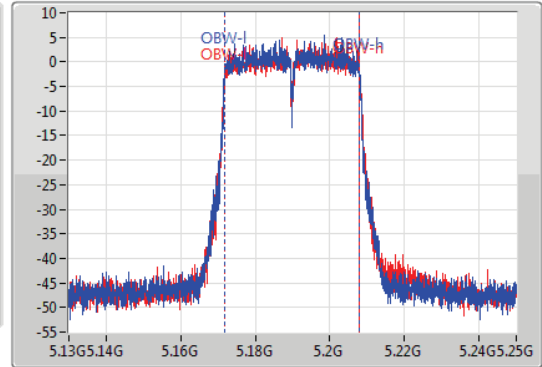

EBW

5190MHz

14/09/2019

CF  
5.19GHz  
Span  
120MHz  
RBW  
500kHz  
VBW  
2MHz  
Sweep Time  
100ms  
Detector Type  
Peak

CF  
5.19GHz  
Span  
120MHz  
RBW  
500kHz  
VBW  
2MHz  
Sweep Time  
100ms  
Detector Type  
Sample