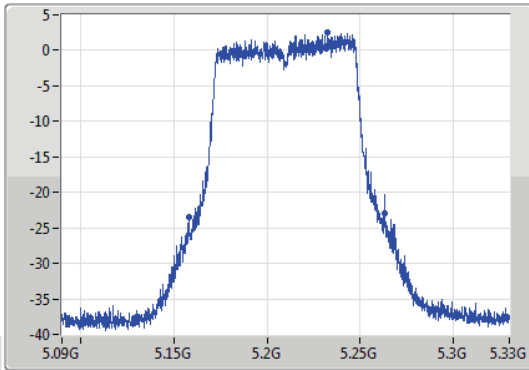

CF  
5.795GHz  
Span  
120MHz  
RBW  
500kHz  
VBW  
2MHz  
Sweep Time  
100ms  
Detector Type  
Sample

6dB(Hz)	Fl-6dB(Hz)	Fh-6dB(Hz)	OBW(Hz)	Fl-OBW(Hz)	Fh-OBW(Hz)	Limit(Hz)	Port
35.46M	5.77712G	5.81258G	36.462M	5.776709G	5.813171G	500k	1

802.11ac VHT80\_Nss1,(MCS0)\_1TX

EBW

5210MHz

16/08/2019

CF  
5.21GHz  
Span  
240MHz  
RBW  
2MHz  
VBW  
10MHz  
Sweep Time  
100ms  
Detector Type  
Peak  
Port 1

CF  
5.21GHz  
Span  
240MHz  
RBW  
1MHz  
VBW  
3MHz  
Sweep Time  
100ms  
Detector Type  
Sample