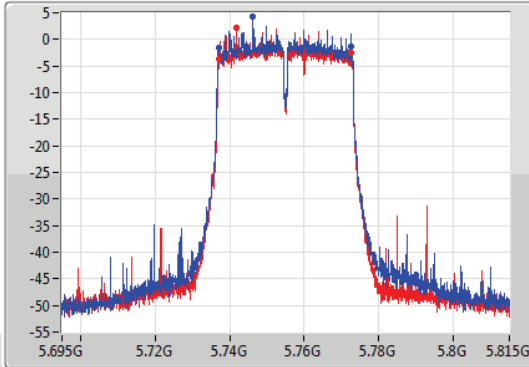

802.11ax HEW40-BF_Nss1,(MCS0)_2TX

EBW

5755MHz

14/09/2019

CF
5.755GHz
Span
120MHz
RBW
100kHz
VBW
300kHz
Sweep Time
100ms
Detector Type
Peak

CF
5.755GHz
Span
120MHz
RBW
500kHz
VBW
2MHz
Sweep Time
100ms
Detector Type
Sample