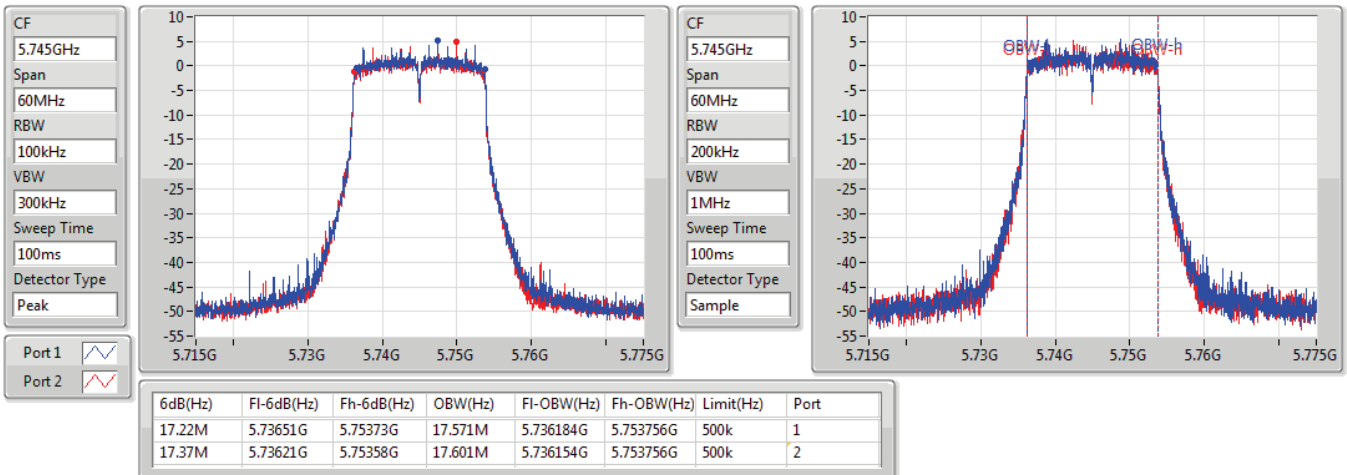

EBW

5240MHz

16/09/2019

802.11ax HEW20-BF\_Nss1,(MCS0)\_2TX

EBW

5745MHz

14/09/2019

802.11ax HEW20-BF\_Nss1,(MCS0)\_2TX