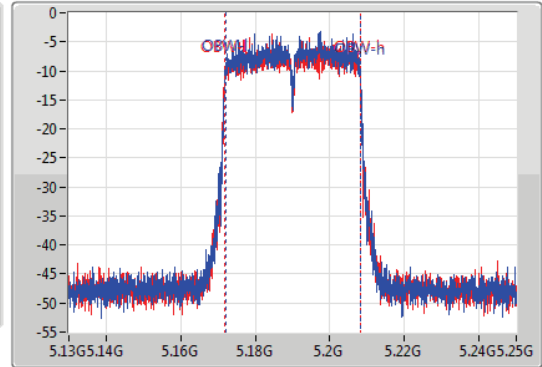

802.11ax HEW40-BF\_Nss1,(MCS0)\_2TX

EBW

5190MHz

16/09/2019

CF  
5.19GHz  
Span  
120MHz  
RBW  
500kHz  
VBW  
2MHz  
Sweep Time  
100ms  
Detector Type  
Peak

CF  
5.19GHz  
Span  
120MHz  
RBW  
500kHz  
VBW  
2MHz  
Sweep Time  
100ms  
Detector Type  
Sample