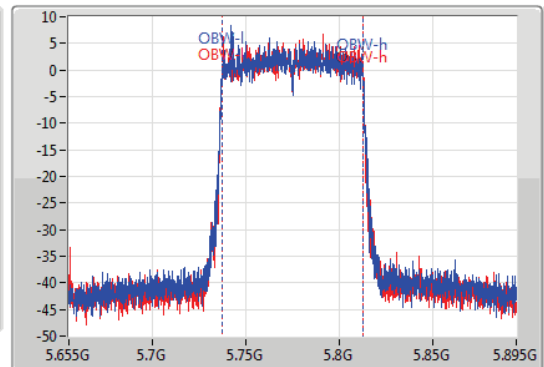

EBW

5775MHz

16/09/2019

CF  
5.775GHz  
Span  
240MHz  
RBW  
100kHz  
VBW  
300kHz  
Sweep Time  
100ms  
Detector Type  
Peak

CF  
5.775GHz  
Span  
240MHz  
RBW  
1MHz  
VBW  
3MHz  
Sweep Time  
100ms  
Detector Type  
Sample