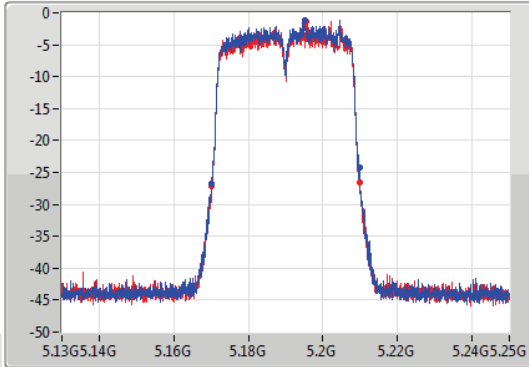

802.11ax HEW40-BF_Nss1,(MCS0)_2TX

EBW

5190MHz

16/09/2019

CF
5.19GHz
Span
120MHz
RBW
500kHz
VBW
2MHz
Sweep Time
100ms
Detector Type
Peak

CF
5.19GHz
Span
120MHz
RBW
500kHz
VBW
2MHz
Sweep Time
100ms
Detector Type
Sample