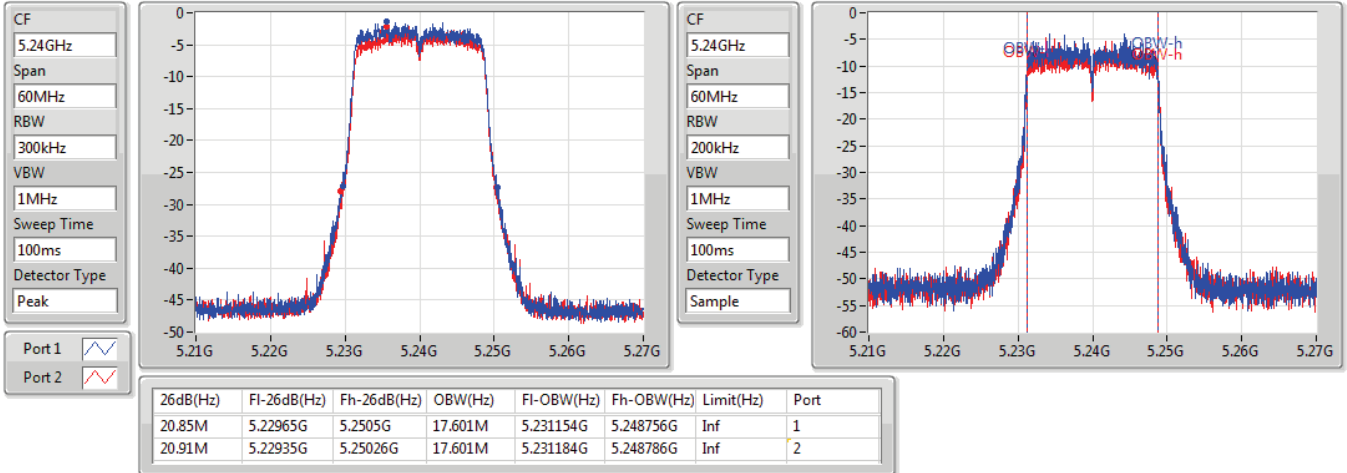

802.11ax HEW20-BF_Nss1,(MCS0)_2TX

EBW

5240MHz

16/09/2019