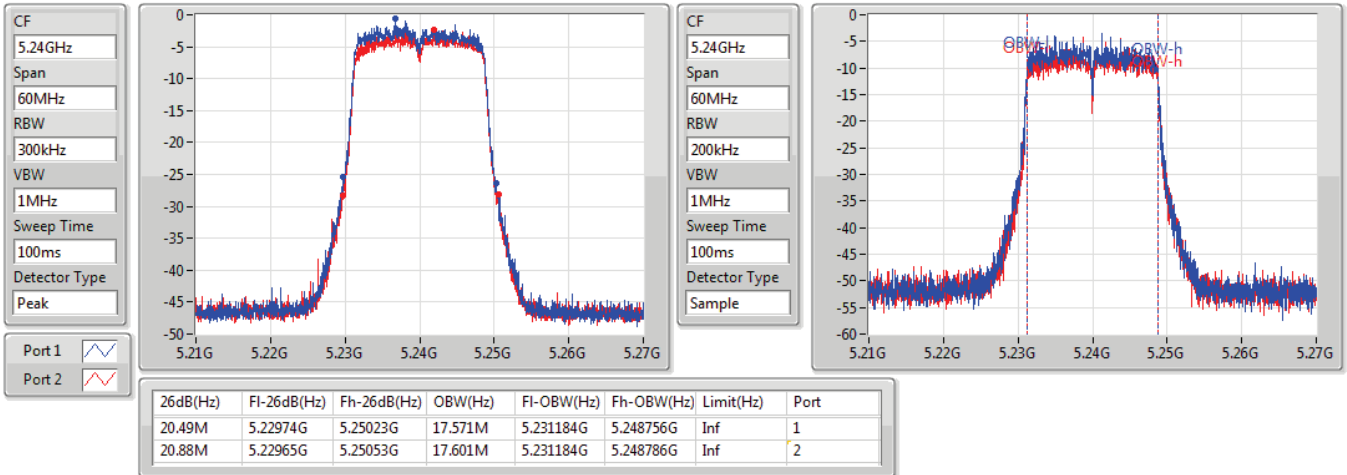

802.11ac VHT20-BF_Nss1,(MCS0)_2TX

EBW

5240MHz

16/09/2019