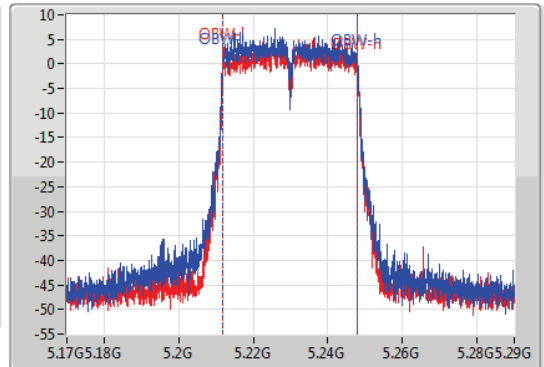

EBW

5230MHz

16/09/2019

CF  
5.23GHz  
Span  
120MHz  
RBW  
500kHz  
VBW  
2MHz  
Sweep Time  
100ms  
Detector Type  
Peak

CF  
5.23GHz  
Span  
120MHz  
RBW  
500kHz  
VBW  
2MHz  
Sweep Time  
100ms  
Detector Type  
Sample