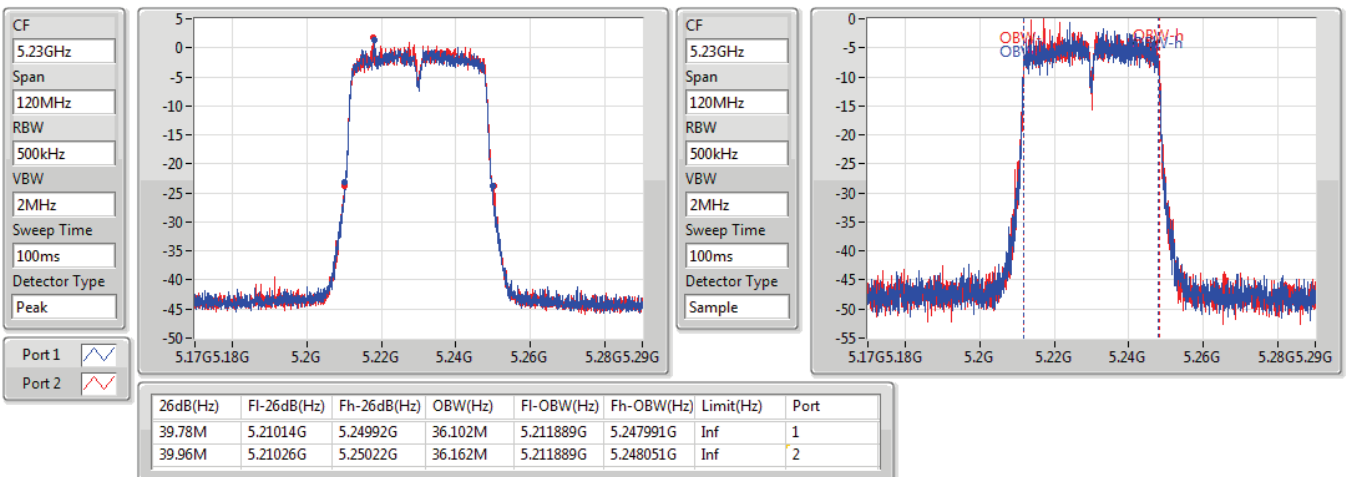

802.11ac VHT40-BF_Nss1,(MCS0)_2TX

EBW

5230MHz

14/09/2019