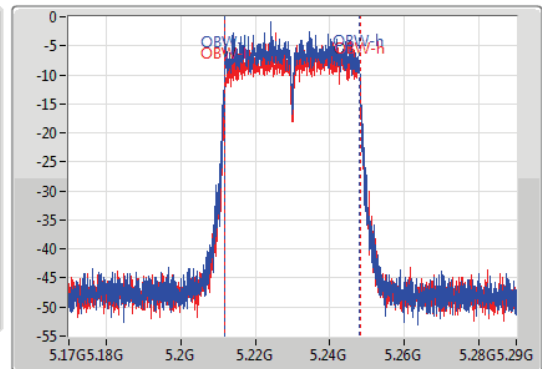

EBW

5230MHz

16/09/2019

CF  
5.23GHz  
Span  
120MHz  
RBW  
500kHz  
VBW  
2MHz  
Sweep Time  
100ms  
Detector Type  
Peak

CF  
5.23GHz  
Span  
120MHz  
RBW  
500kHz  
VBW  
2MHz  
Sweep Time  
100ms  
Detector Type  
Sample