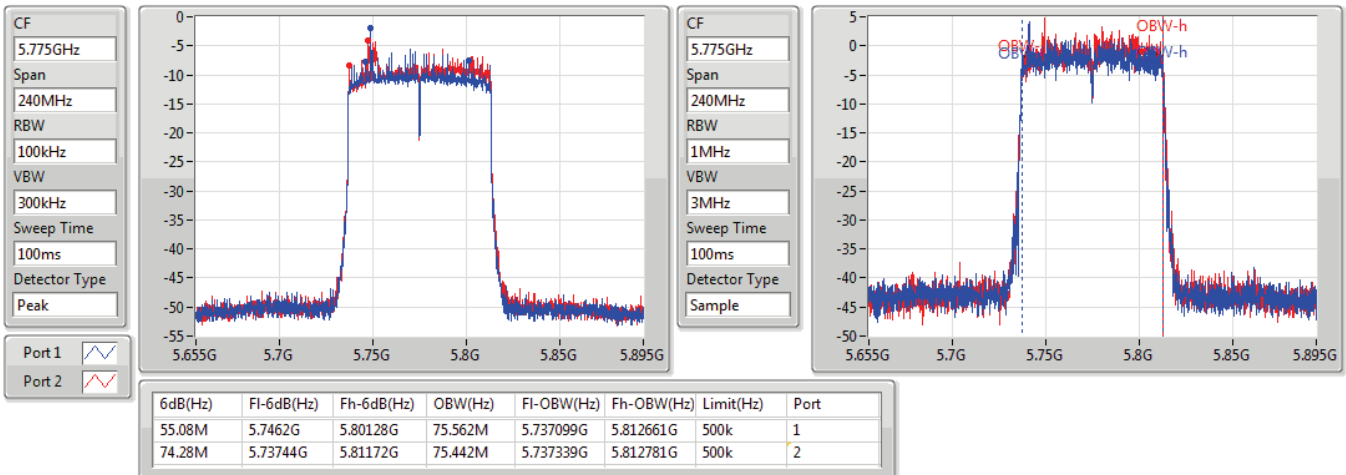

EBW

5210MHz

16/09/2019

802.11ac VHT80-BF\_Nss1,(MCS0)\_2TX

EBW

5775MHz

16/09/2019

802.11ax HEW20-BF\_Nss1,(MCS0)\_2TX