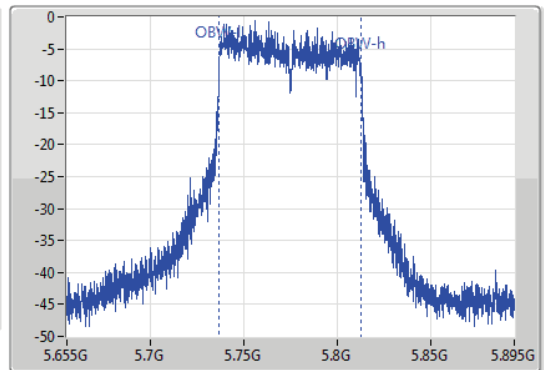

6dB(Hz)	Fl-6dB(Hz)	Fh-6dB(Hz)	OBW(Hz)	Fl-OBW(Hz)	Fh-OBW(Hz)	Limit(Hz)	Port
73.2M	5.73684G	5.81004G	76.042M	5.736739G	5.812781G	500k	1