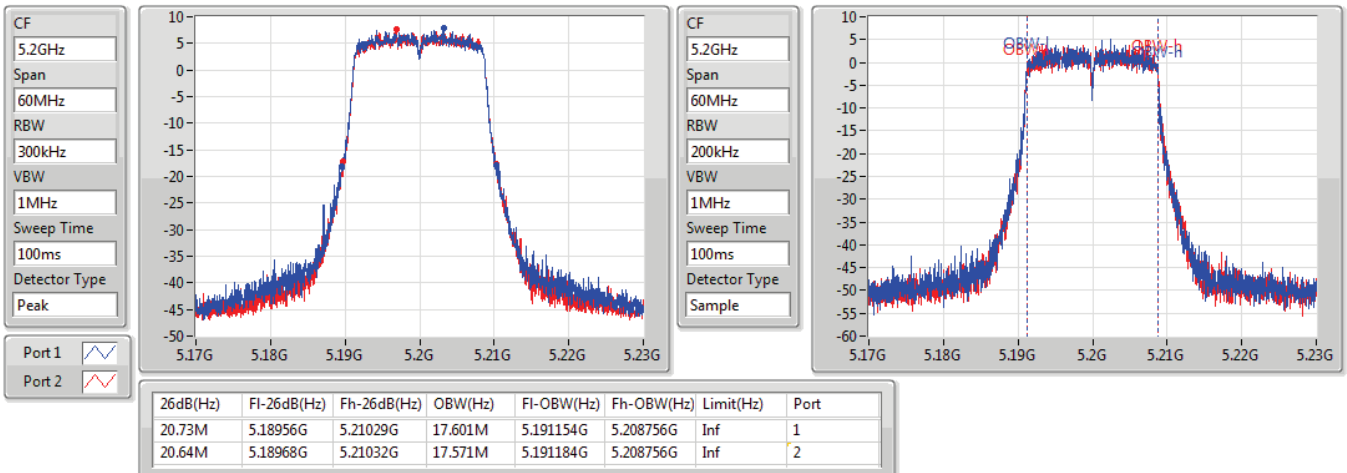

EBW

5180MHz

14/09/2019

802.11ax HEW20-BF\_Nss1,(MCS0)\_2TX

EBW

5200MHz

14/09/2019

802.11ax HEW20-BF\_Nss1,(MCS0)\_2TX