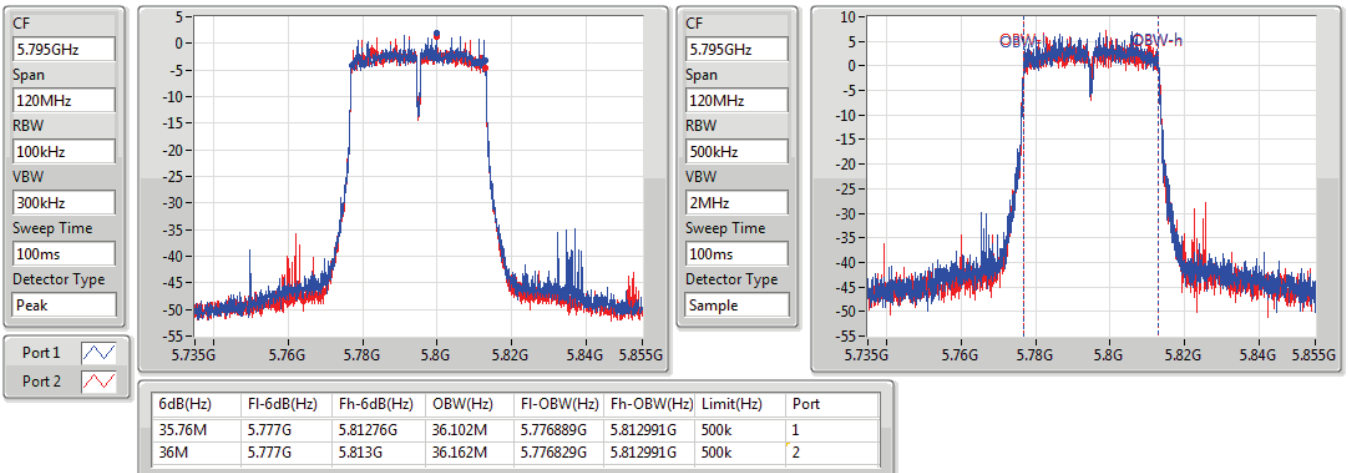

EBW

5755MHz

14/09/2019

802.11ac VHT40-BF\_Nss1,(MCS0)\_2TX

EBW

5795MHz

14/09/2019

802.11ac VHT80-BF\_Nss1,(MCS0)\_2TX