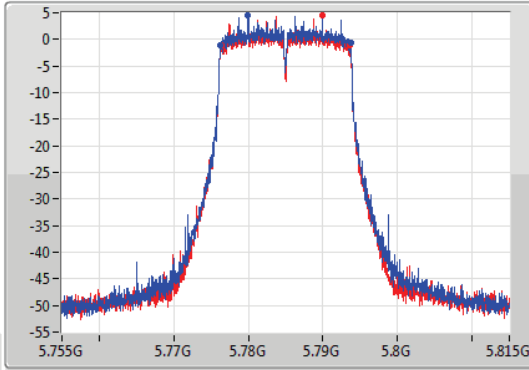

802.11ax HEW20-BF_Nss1,(MCS0)_2TX

EBW

5785MHz

14/09/2019

CF
5.785GHz

Span
60MHz

RBW
100kHz

VBW
300kHz

Sweep Time
100ms

Detector Type
Peak

Port 1

Port 2

CF
5.785GHz

Span
60MHz

RBW
200kHz

VBW
1MHz

Sweep Time
100ms

Detector Type
Sample