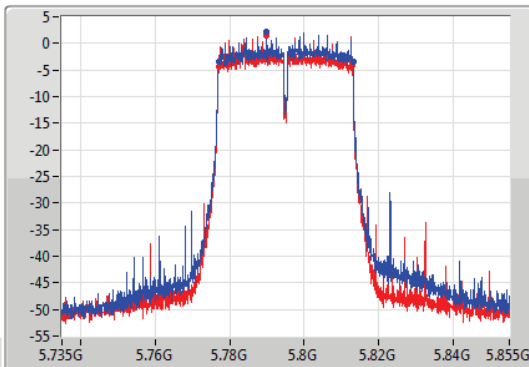

EBW

5795MHz

14/09/2019

CF  
5.795GHz  
Span  
120MHz  
RBW  
100kHz  
VBW  
300kHz  
Sweep Time  
100ms  
Detector Type  
Peak  
Port 1  
Port 2

CF  
5.795GHz  
Span  
120MHz  
RBW  
500kHz  
VBW  
2MHz  
Sweep Time  
100ms  
Detector Type  
Sample