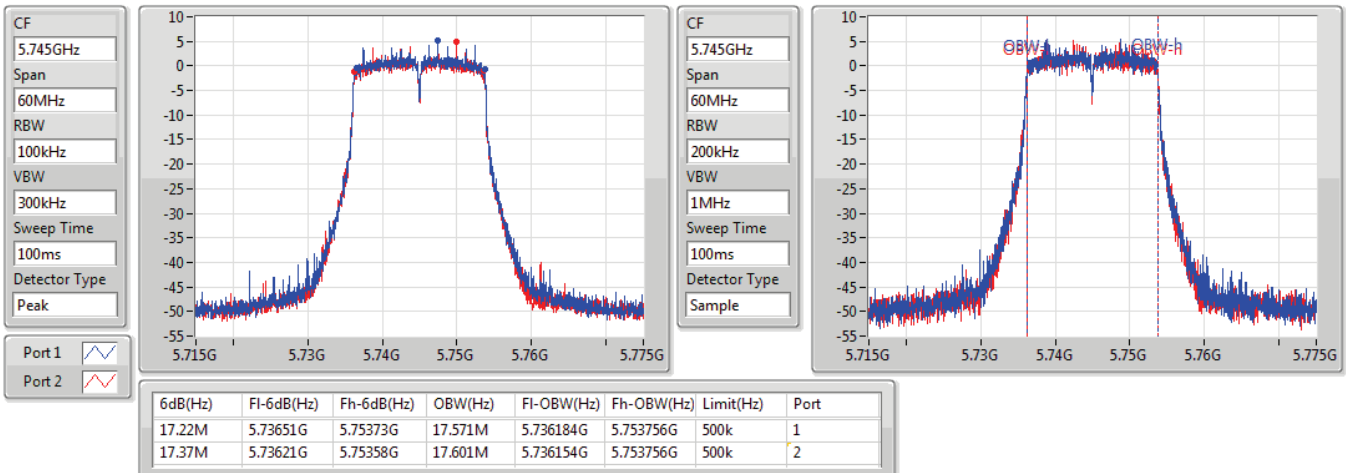

802.11ax HEW20-BF_Nss1,(MCS0)_2TX

EBW

5745MHz

14/09/2019