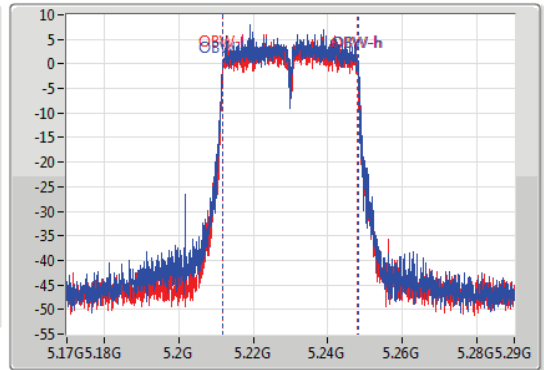

EBW

5230MHz

16/09/2019

CF  
5.23GHz  
Span  
120MHz  
RBW  
500kHz  
VBW  
2MHz  
Sweep Time  
100ms  
Detector Type  
Peak

CF  
5.23GHz  
Span  
120MHz  
RBW  
500kHz  
VBW  
2MHz  
Sweep Time  
100ms  
Detector Type  
Sample