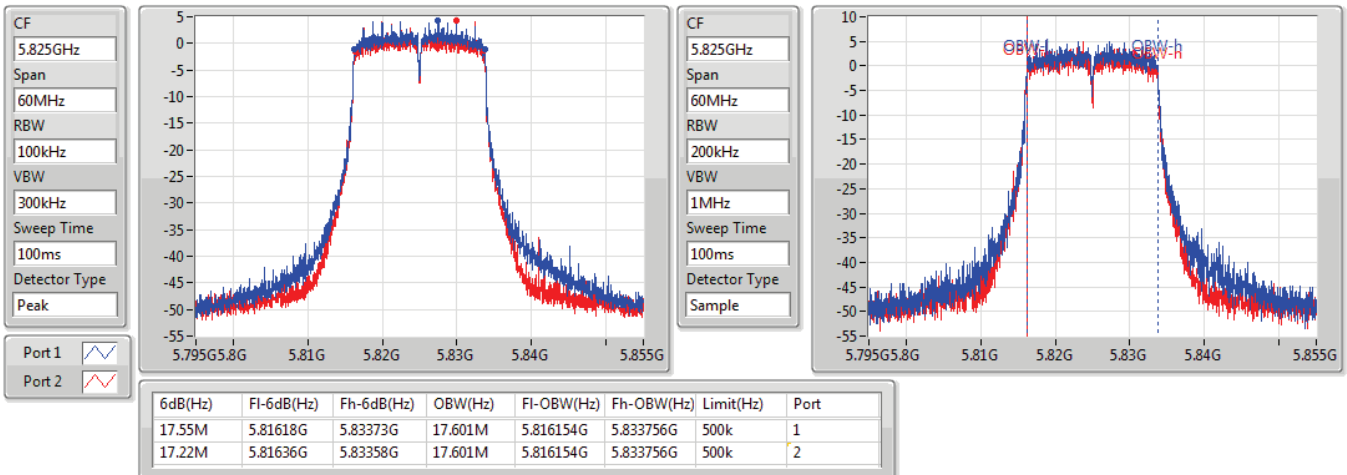

EBW

5785MHz

14/09/2019

802.11ax HEW20-BF\_Nss1,(MCS0)\_2TX

EBW

5825MHz

14/09/2019

802.11ax HEW40-BF\_Nss1,(MCS0)\_2TX