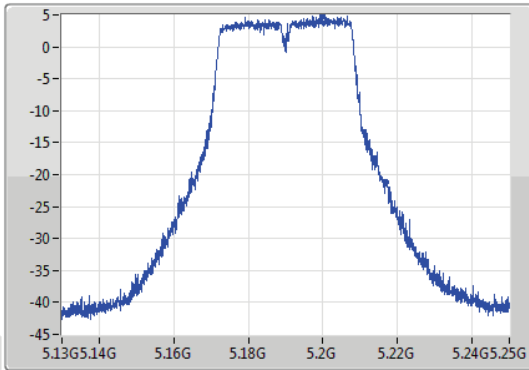

CF  
5.825GHz  
Span  
60MHz  
RBW  
200kHz  
VBW  
1MHz  
Sweep Time  
100ms  
Detector Type  
Sample

6dB(Hz)	Fl-6dB(Hz)	Fh-6dB(Hz)	OBW(Hz)	Fl-OBW(Hz)	Fh-OBW(Hz)	Limit(Hz)	Port
16.29M	5.8166G	5.83289G	17.811M	5.816064G	5.833876G	500k	1

802.11ac VHT40\_Nss1,(MCS0)\_1TX

EBW

5190MHz

16/08/2019

CF: 5.19GHz  
 Span: 120MHz  
 RBW: 1MHz  
 VBW: 3MHz  
 Sweep Time: 100ms  
 Detector Type: Peak  
 Port 1

CF: 5.19GHz  
 Span: 120MHz  
 RBW: 500kHz  
 VBW: 2MHz  
 Sweep Time: 100ms  
 Detector Type: Sample