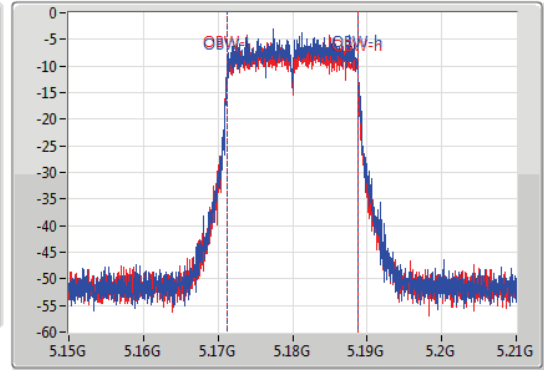

EBW

5180MHz

16/09/2019

CF  
5.18GHz  
Span  
60MHz  
RBW  
300kHz  
VBW  
1MHz  
Sweep Time  
100ms  
Detector Type  
Peak

CF  
5.18GHz  
Span  
60MHz  
RBW  
200kHz  
VBW  
1MHz  
Sweep Time  
100ms  
Detector Type  
Sample