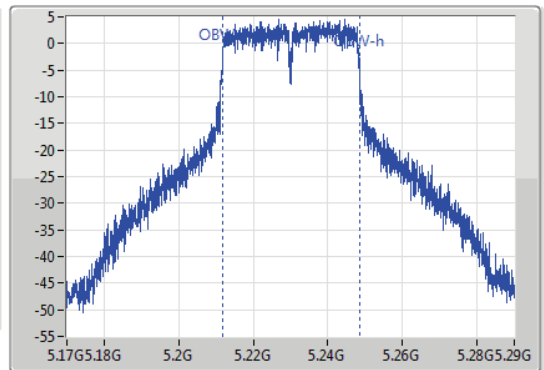

26dB(Hz)	Fl-26dB(Hz)	Fh-26dB(Hz)	OBW(Hz)	Fl-OBW(Hz)	Fh-OBW(Hz)	Limit(Hz)	Port
60.54M	5.2003G	5.26084G	36.762M	5.211709G	5.248471G	Inf	1