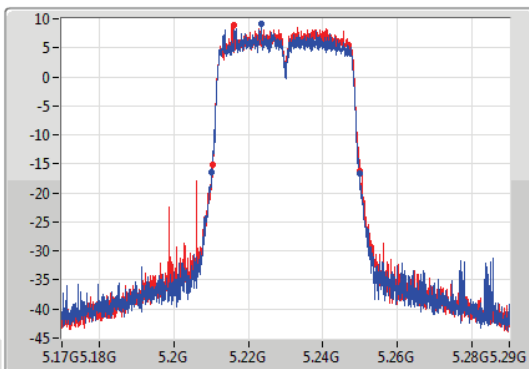

EBW

5230MHz

14/09/2019

CF  
5.23GHz  
Span  
120MHz  
RBW  
500kHz  
VBW  
2MHz  
Sweep Time  
100ms  
Detector Type  
Peak

CF  
5.23GHz  
Span  
120MHz  
RBW  
500kHz  
VBW  
2MHz  
Sweep Time  
100ms  
Detector Type  
Sample