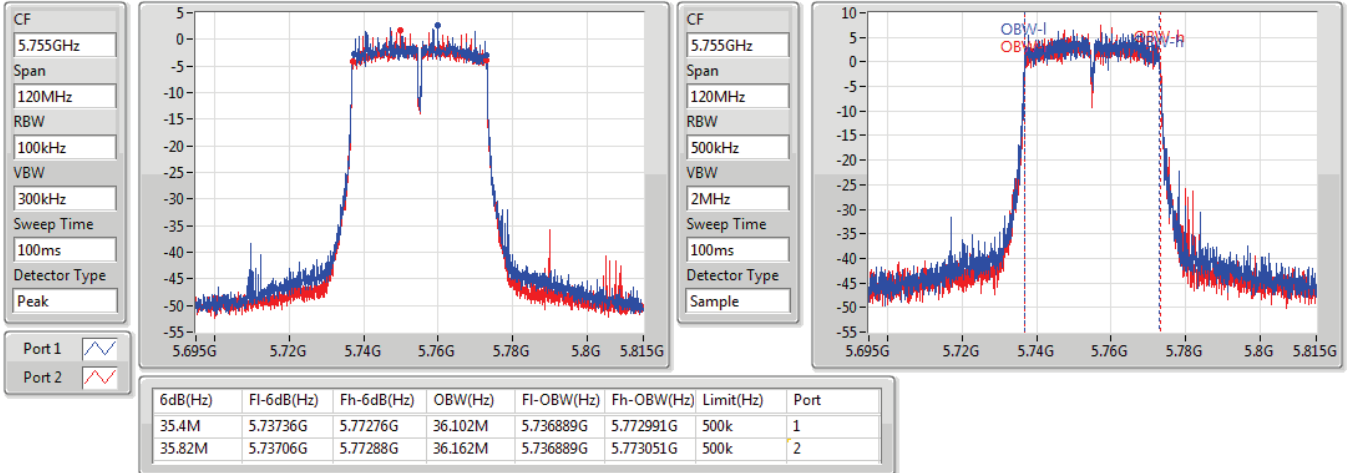

802.11ac VHT40-BF_Nss1,(MCS0)_2TX

EBW

5755MHz

14/09/2019