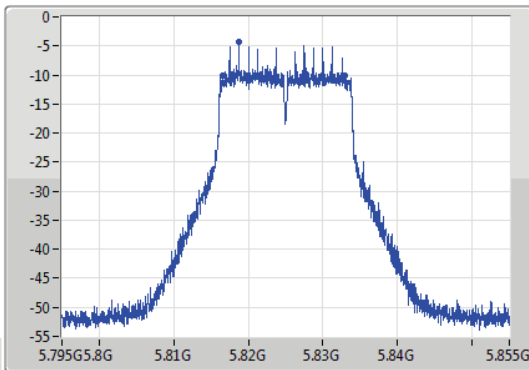

6dB(Hz)	Fl-6dB(Hz)	Fh-6dB(Hz)	OBW(Hz)	Fl-OBW(Hz)	Fh-OBW(Hz)	Limit(Hz)	Port
16.38M	5.77648G	5.79286G	17.841M	5.776034G	5.793876G	500k	1

802.11ac VHT20\_Nss1,(MCS0)\_1TX

EBW

5825MHz

16/08/2019

CF  
5.825GHz  
Span  
60MHz  
RBW  
100kHz  
VBW  
300kHz  
Sweep Time  
100ms  
Detector Type  
Peak  
Port 1