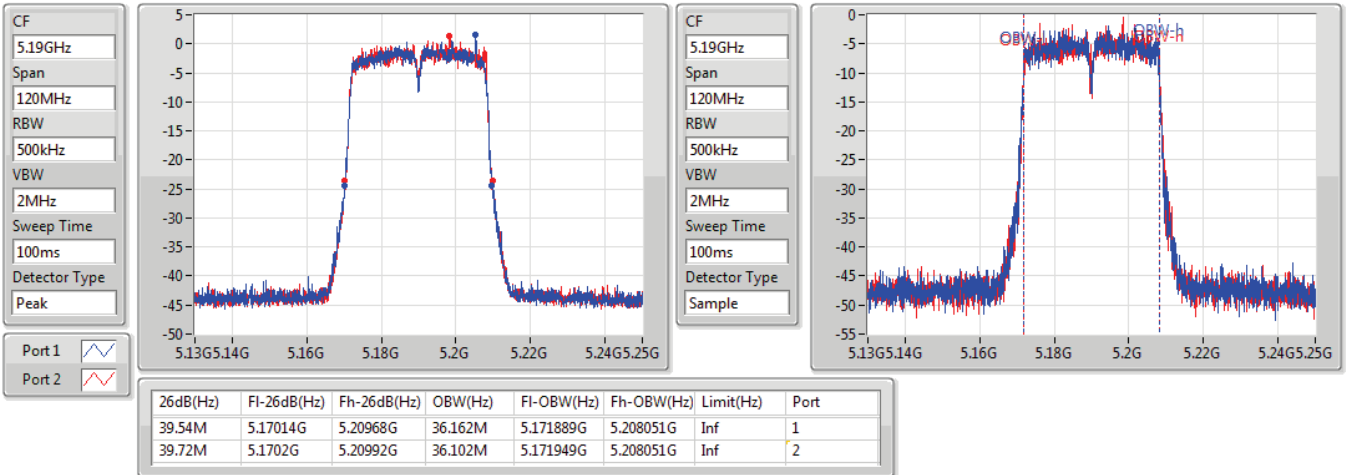

802.11ac VHT40-BF_Nss1,(MCS0)_2TX

EBW

5190MHz

14/09/2019