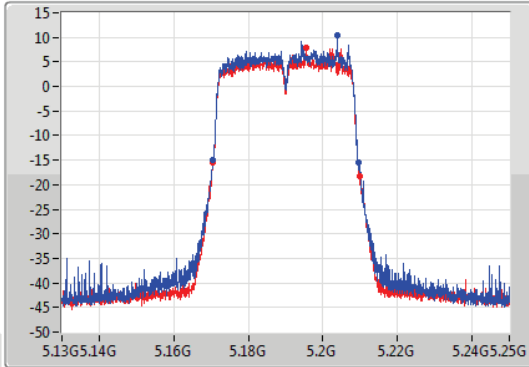

802.11ax HEW40-BF_Nss1,(MCS0)_2TX

EBW

5190MHz

16/09/2019

CF
5.19GHz
Span
120MHz
RBW
500kHz
VBW
2MHz
Sweep Time
100ms
Detector Type
Peak

CF
5.19GHz
Span
120MHz
RBW
500kHz
VBW
2MHz
Sweep Time
100ms
Detector Type
Sample