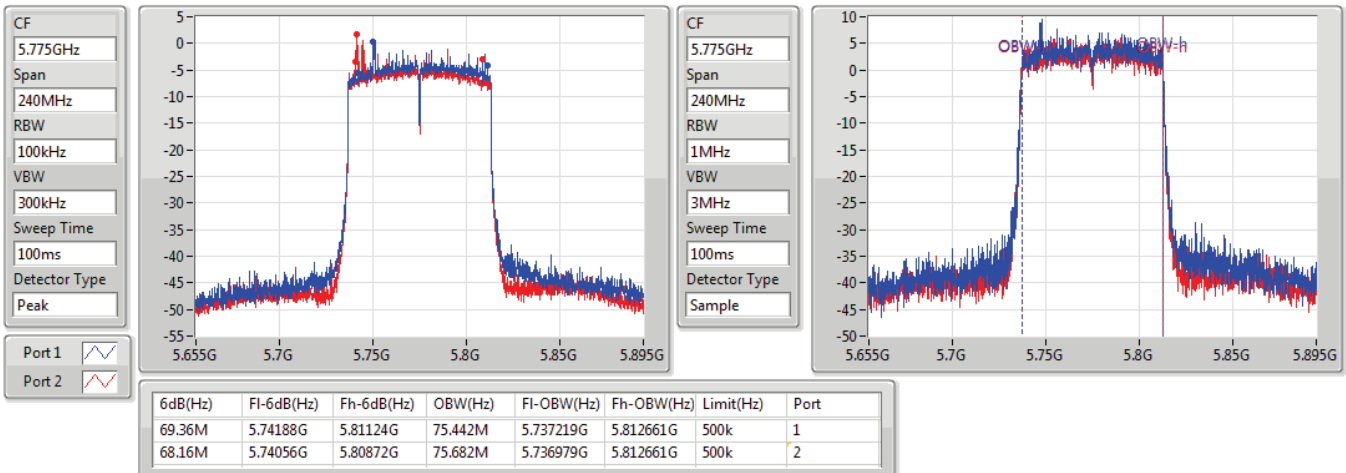

802.11ax HEW80-BF_Nss1,(MCS0)_2TX

EBW

5775MHz

14/09/2019