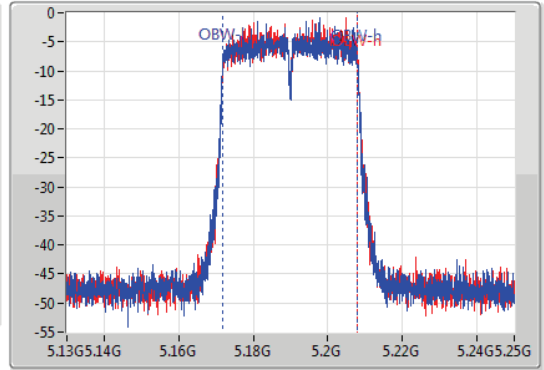

26dB(Hz)	Fl-26dB(Hz)	Fh-26dB(Hz)	OBW(Hz)	Fl-OBW(Hz)	Fh-OBW(Hz)	Limit(Hz)	Port
40.5M	5.16948G	5.20998G	36.102M	5.171889G	5.207991G	Inf	1
39.84M	5.17014G	5.20998G	36.102M	5.171889G	5.207991G	Inf	2

802.11ax HEW40-BF_Nss1,(MCS0)_2TX

EBW

5230MHz

14/09/2019

CF
5.23GHz
Span
120MHz
RBW
500kHz
VBW
2MHz
Sweep Time
100ms
Detector Type
Peak