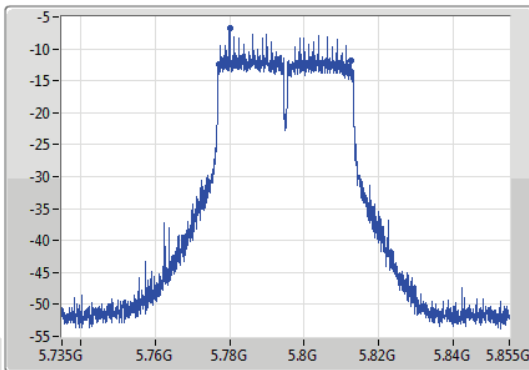

6dB(Hz)	Fl-6dB(Hz)	Fh-6dB(Hz)	OBW(Hz)	Fl-OBW(Hz)	Fh-OBW(Hz)	Limit(Hz)	Port
35.64M	5.73688G	5.77252G	36.522M	5.736589G	5.773111G	500k	1

802.11ac VHT40\_Nss1,(MCS0)\_1TX

EBW

5795MHz

16/08/2019

CF  
5.795GHz  
Span  
120MHz  
RBW  
100kHz  
VBW  
300kHz  
Sweep Time  
100ms  
Detector Type  
Peak  
Port 1