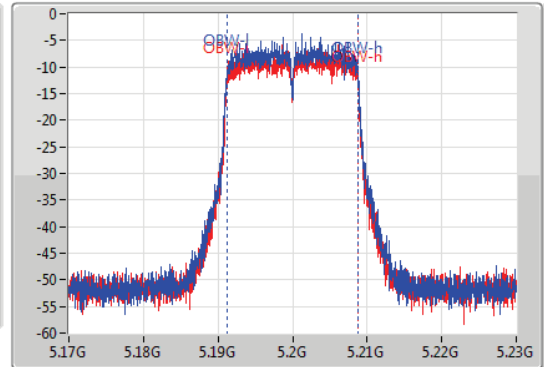

802.11ac VHT20-BF\_Nss1,(MCS0)\_2TX

EBW

5200MHz

16/09/2019

CF: 5.2GHz  
 Span: 60MHz  
 RBW: 300kHz  
 VBW: 1MHz  
 Sweep Time: 100ms  
 Detector Type: Peak

CF: 5.2GHz  
 Span: 60MHz  
 RBW: 200kHz  
 VBW: 1MHz  
 Sweep Time: 100ms  
 Detector Type: Sample