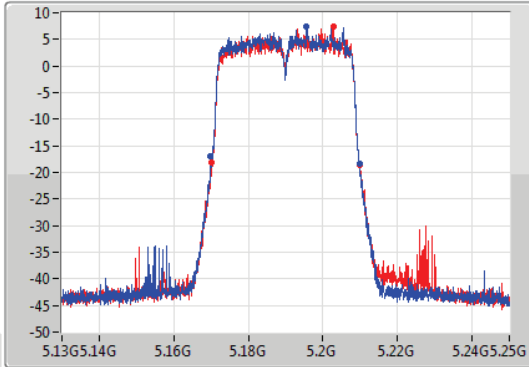

802.11ac VHT40-BF_Nss1,(MCS0)_2TX

EBW

5190MHz

14/09/2019

CF
5.19GHz
Span
120MHz
RBW
500kHz
VBW
2MHz
Sweep Time
100ms
Detector Type
Peak

CF
5.19GHz
Span
120MHz
RBW
500kHz
VBW
2MHz
Sweep Time
100ms
Detector Type
Sample