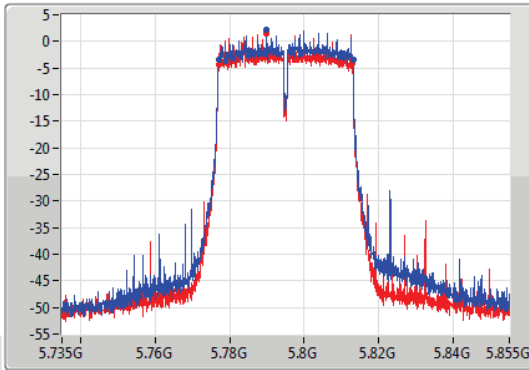

Sweep Time  
100ms

Detector Type  
Peak

Port 1 

Port 2 

CF  
5.795GHz

Span  
120MHz

RBW  
500kHz

VBW  
2MHz