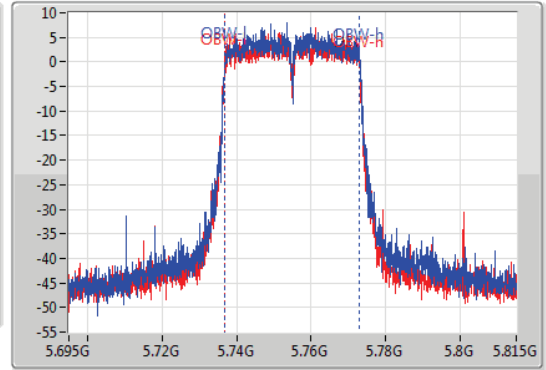

6dB(Hz)	Fl-6dB(Hz)	Fh-6dB(Hz)	OBW(Hz)	Fl-OBW(Hz)	Fh-OBW(Hz)	Limit(Hz)	Port
35.46M	5.73706G	5.77252G	36.102M	5.736889G	5.772991G	500k	1
35.46M	5.73706G	5.77252G	36.102M	5.736829G	5.772931G	500k	2

802.11ax HEW40-BF_Nss1,(MCS0)_2TX

EBW

5795MHz

14/09/2019

CF
5.795GHz

Span
120MHz

RBW
100kHz

VBW
300kHz

Sweep Time
100ms

Detector Type
Peak

Port 1

Port 2