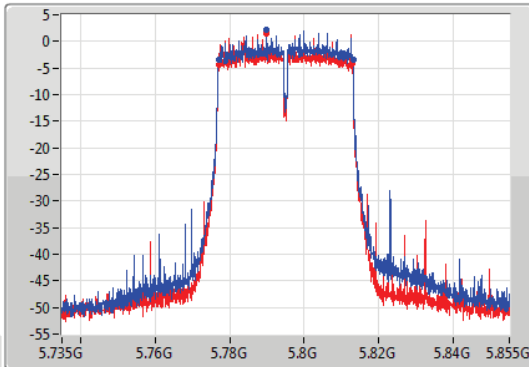

CF
5.795GHz
Span
120MHz
RBW
500kHz
VBW
2MHz
Sweep Time
100ms
Detector Type
Sample