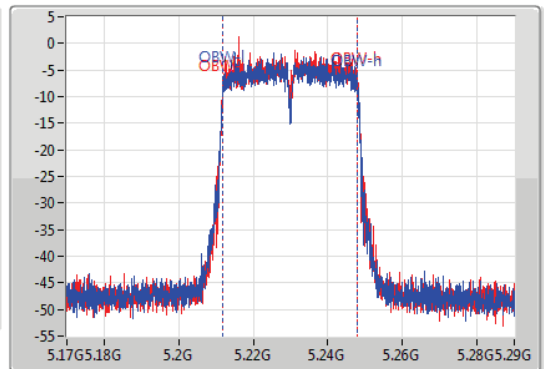

EBW

5230MHz

14/09/2019

CF  
5.23GHz  
Span  
120MHz  
RBW  
500kHz  
VBW  
2MHz  
Sweep Time  
100ms  
Detector Type  
Peak

CF  
5.23GHz  
Span  
120MHz  
RBW  
500kHz  
VBW  
2MHz  
Sweep Time  
100ms  
Detector Type  
Sample