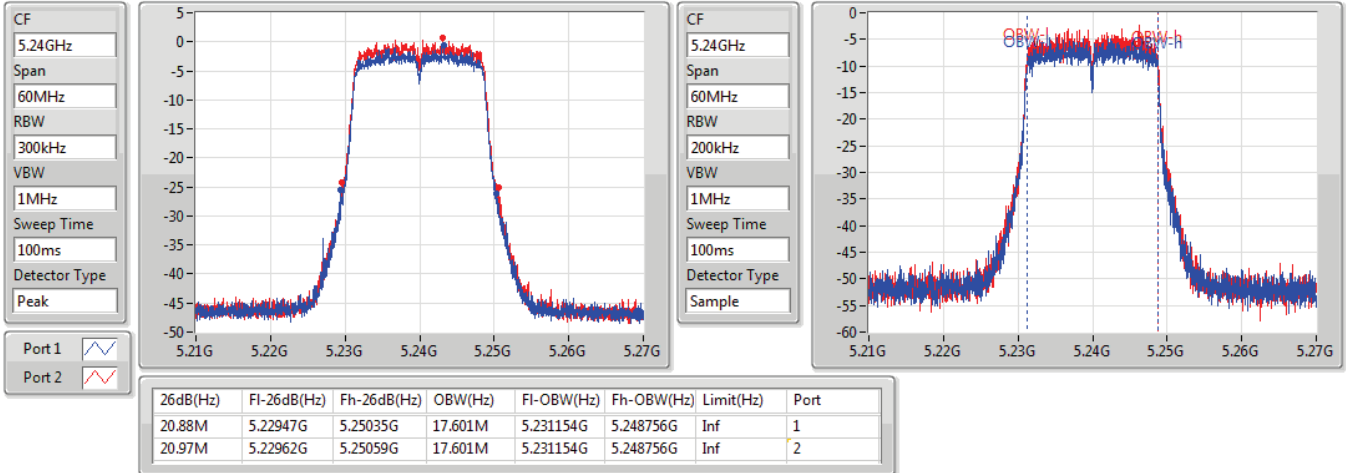

802.11ax HEW20-BF_Nss1,(MCS0)_2TX

EBW

5240MHz

14/09/2019