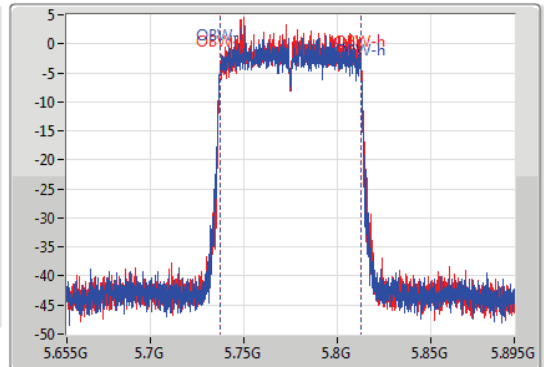

EBW

5775MHz

16/09/2019

CF  
5.775GHz  
Span  
240MHz  
RBW  
100kHz  
VBW  
300kHz  
Sweep Time  
100ms  
Detector Type  
Peak

CF  
5.775GHz  
Span  
240MHz  
RBW  
1MHz  
VBW  
3MHz  
Sweep Time  
100ms  
Detector Type  
Sample