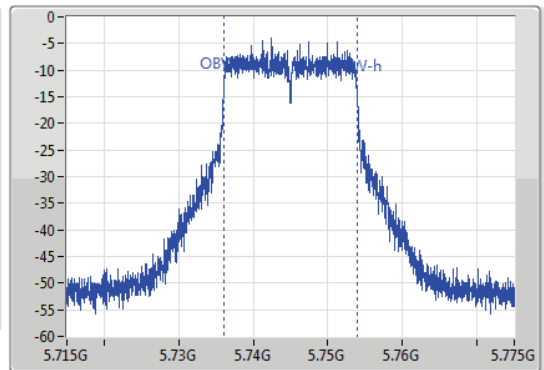

6dB(Hz)	Fl-6dB(Hz)	Fh-6dB(Hz)	OBW(Hz)	Fl-OBW(Hz)	Fh-OBW(Hz)	Limit(Hz)	Port
17.31M	5.73621G	5.75352G	17.841M	5.736034G	5.753876G	500k	1