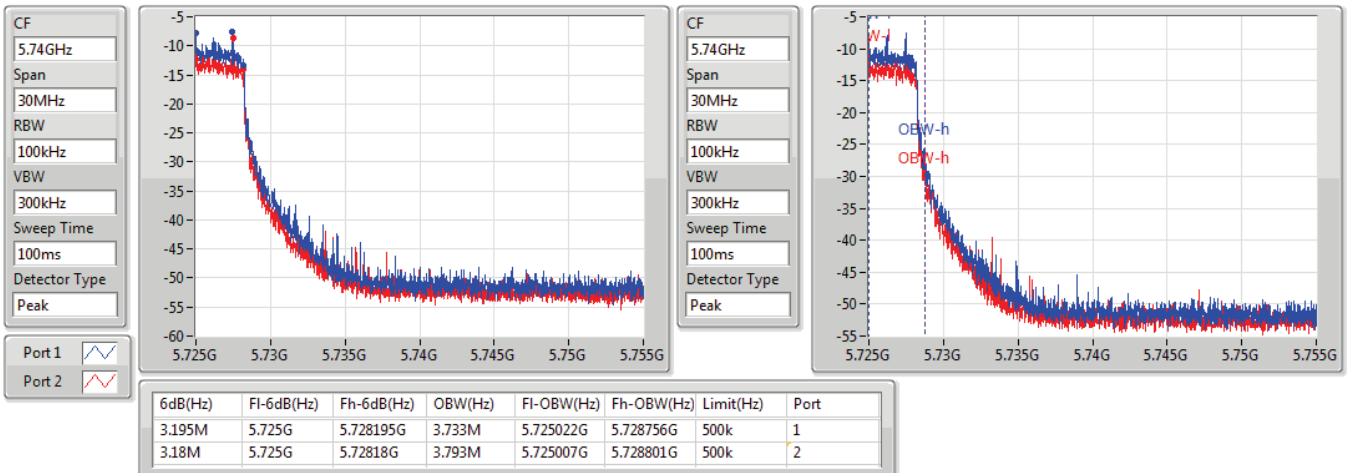

802.11ax HEW80-BF_Nss1,(MCS0)_2TX

EBW

5690MHz Straddle 5.47-5.725GHz

08/12/2019

802.11ax HEW80-BF_Nss1,(MCS0)_2TX

EBW

5690MHz Straddle 5.725-5.85GHz

08/12/2019