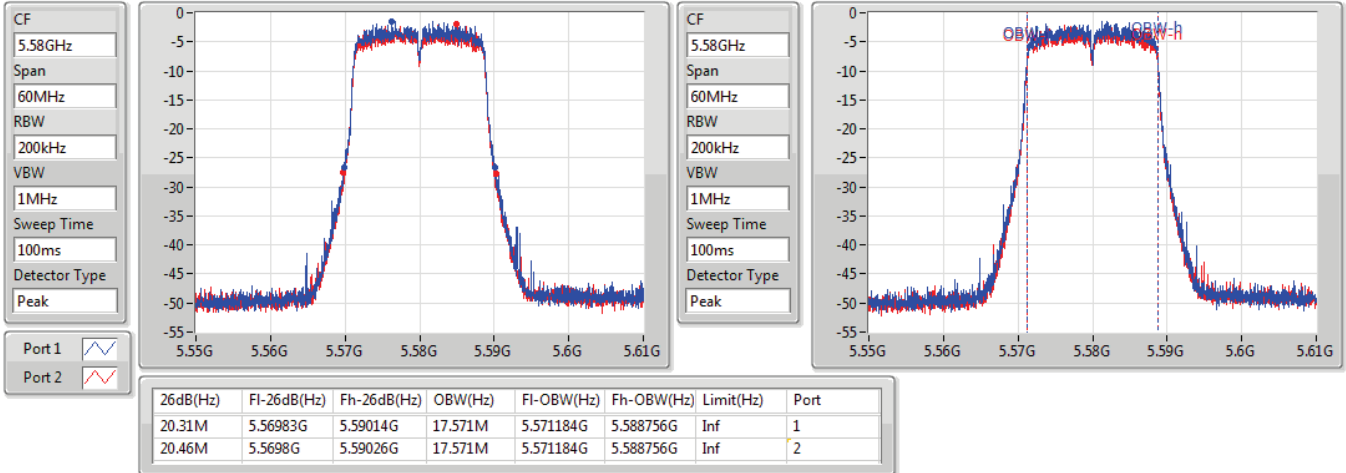

802.11ax HEW20-BF_Nss1,(MCS0)_2TX

EBW

5580MHz

08/12/2019