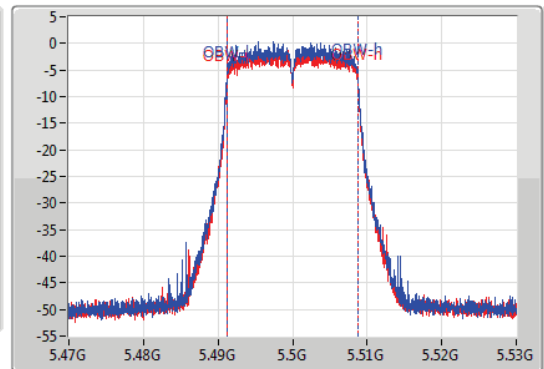

802.11ac VHT20-BF_Nss1,(MCS0)_2TX

EBW

5500MHz

08/12/2019

CF
5.5GHz
Span
60MHz
RBW
200kHz
VBW
1MHz
Sweep Time
100ms
Detector Type
Peak

CF
5.5GHz
Span
60MHz
RBW
200kHz
VBW
1MHz
Sweep Time
100ms
Detector Type
Peak