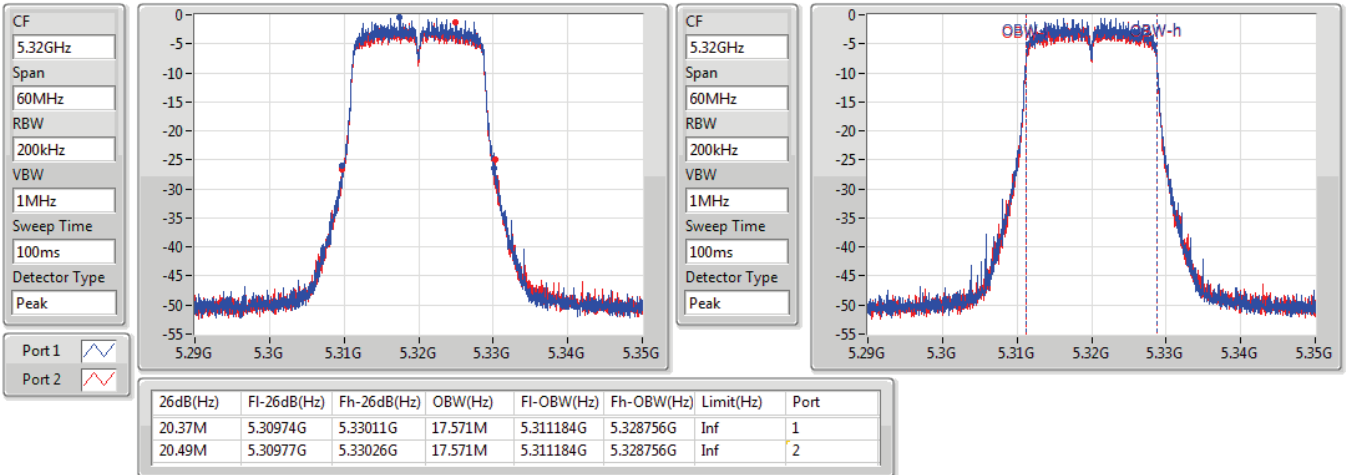

802.11ac VHT20-BF_Nss1,(MCS0)_2TX

EBW

5320MHz

08/12/2019