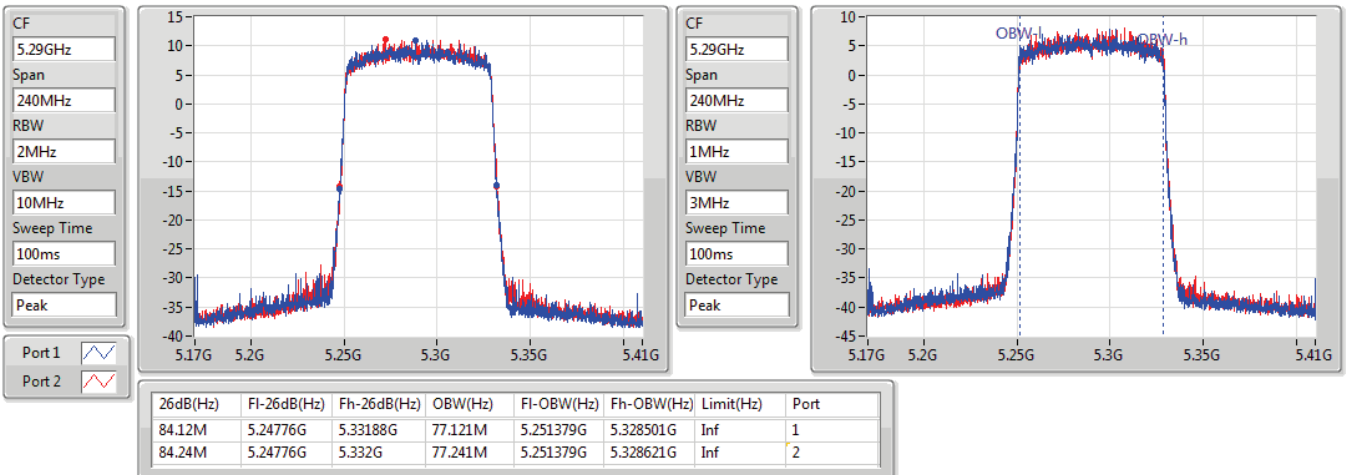

802.11ax HEW80_Nss1,(MCS0)_1TX(Port2)

EBW

5690MHz Straddle 5.725-5.85GHz

05/12/2019

802.11ax HEW80_Nss1,(MCS0)_2TX

EBW

5290MHz

05/12/2019