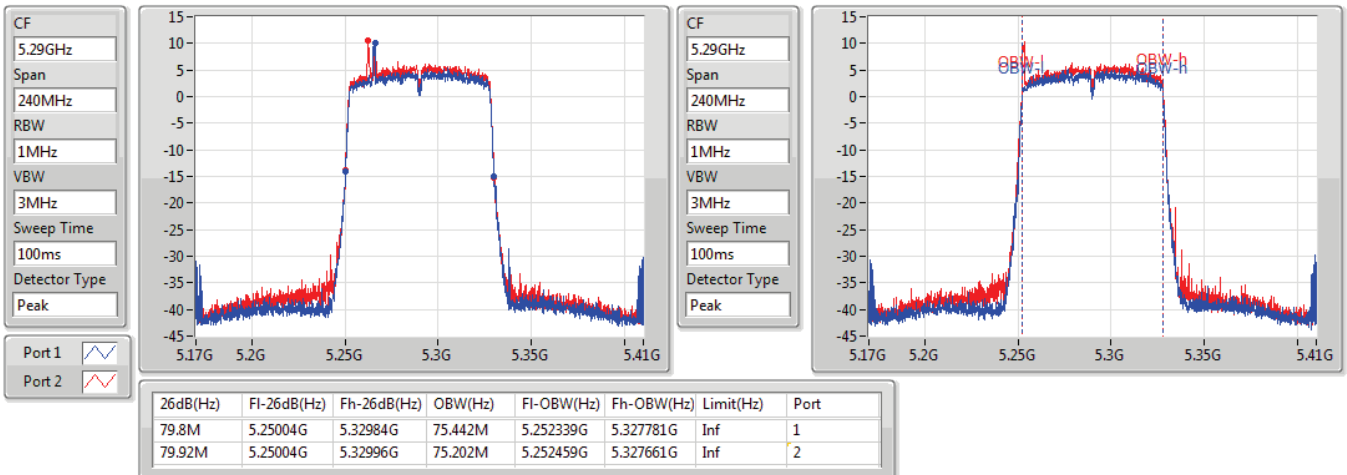

EBW

5710MHz Straddle 5.725-5.85GHz

09/12/2019

802.11ac VHT80-BF_Nss1,(MCS0)_2TX

EBW

5290MHz

09/12/2019

802.11ac VHT80-BF_Nss1,(MCS0)_2TX