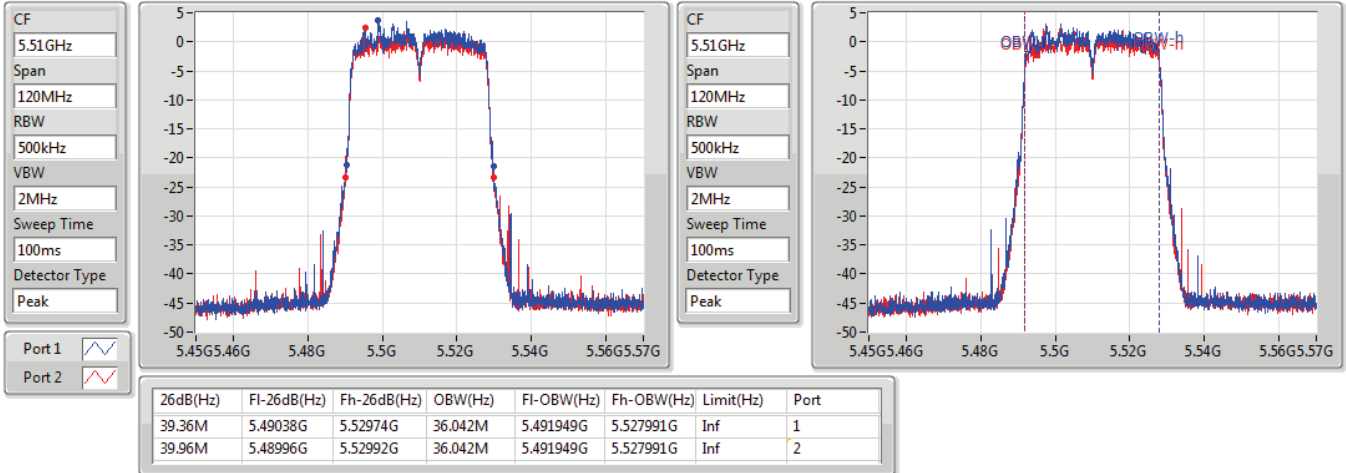

802.11ac VHT40-BF_Nss1,(MCS0)_2TX

EBW

5510MHz

08/12/2019