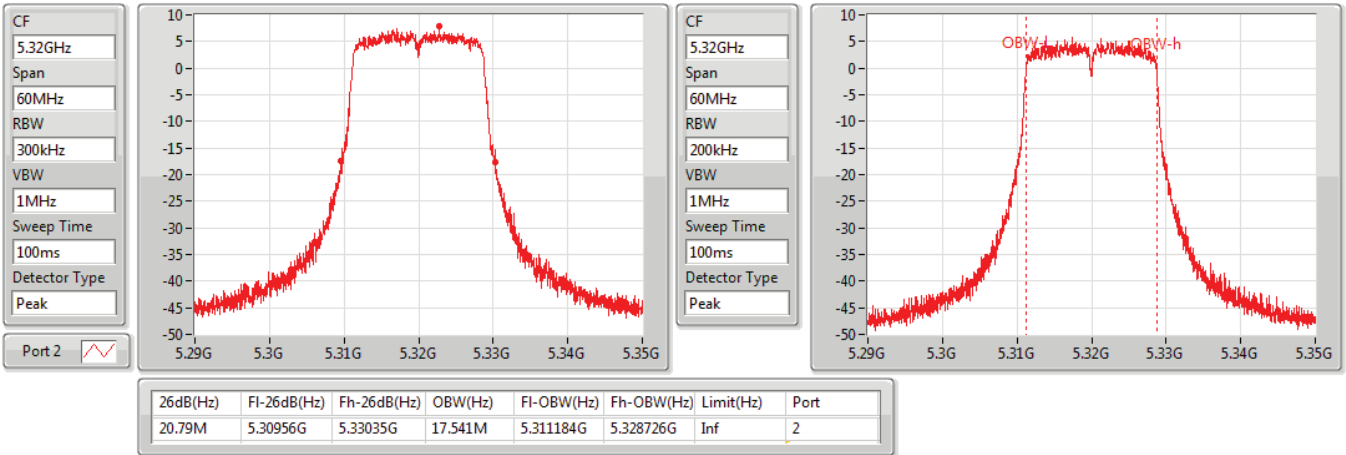

802.11ac VHT20_Nss1,(MCS0)_1TX(Port2)

EBW

5320MHz

05/12/2019