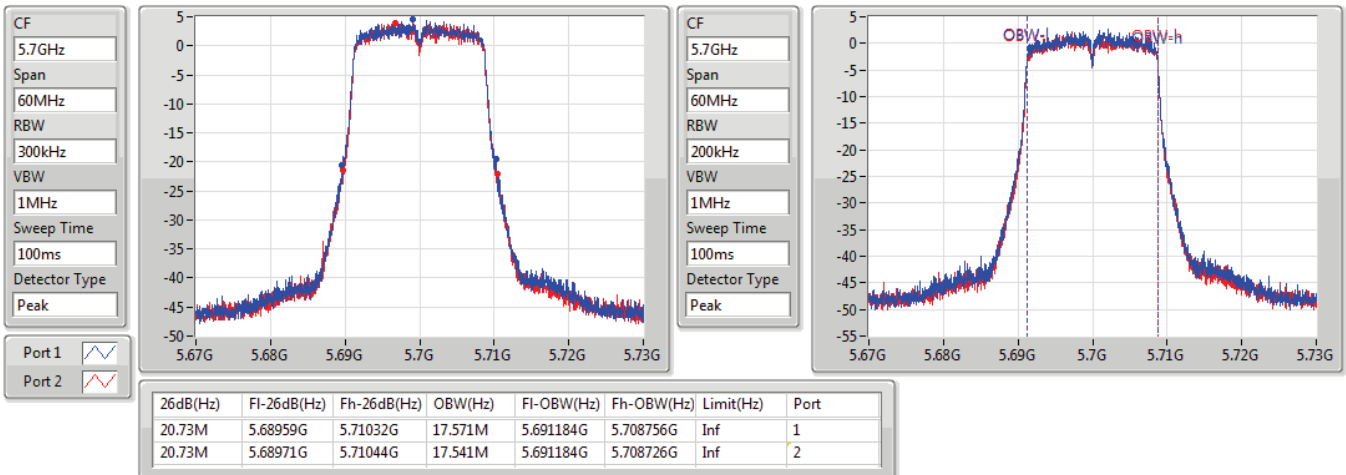

EBW

5500MHz

05/12/2019

CF
5.5GHz
Span
60MHz
RBW
300kHz
VBW
1MHz
Sweep Time
100ms
Detector Type
Peak

CF
5.5GHz
Span
60MHz
RBW
200kHz
VBW
1MHz
Sweep Time
100ms
Detector Type
Peak

26dB(Hz)	Fl-26dB(Hz)	Fh-26dB(Hz)	OBW(Hz)	Fl-OBW(Hz)	Fh-OBW(Hz)	Limit(Hz)	Port
20.79M	5.48956G	5.51035G	17.541M	5.491184G	5.508726G	Inf	1
20.7M	5.48971G	5.51041G	17.541M	5.491184G	5.508726G	Inf	2

802.11ac VHT20_Nss1,(MCS0)_2TX

EBW

5580MHz

05/12/2019

802.11ac VHT20_Nss1,(MCS0)_2TX

EBW

5700MHz

05/12/2019

802.11ac VHT20_Nss1,(MCS0)_2TX

EBW

5720MHz Straddle 5.47-5.725GHz

05/12/2019

802.11ac VHT20_Nss1,(MCS0)_2TX

EBW

5720MHz Straddle 5.725-5.85GHz

05/12/2019