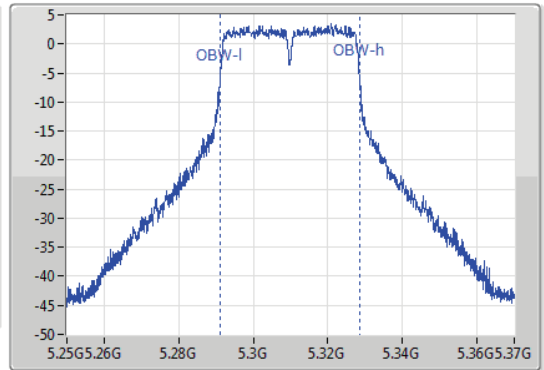

26dB(Hz)	Fl-26dB(Hz)	Fh-26dB(Hz)	OBW(Hz)	Fl-OBW(Hz)	Fh-OBW(Hz)	Limit(Hz)	Port
57.66M	5.2803G	5.33796G	37.301M	5.291169G	5.328471G	Inf	1

802.11ac VHT40_Nss1,(MCS0)_1TX

EBW

5510MHz

05/12/2019

CF
5.51GHz
Span
120MHz
RBW
500kHz
VBW
2MHz
Sweep Time
100ms
Detector Type
Peak
Port 1