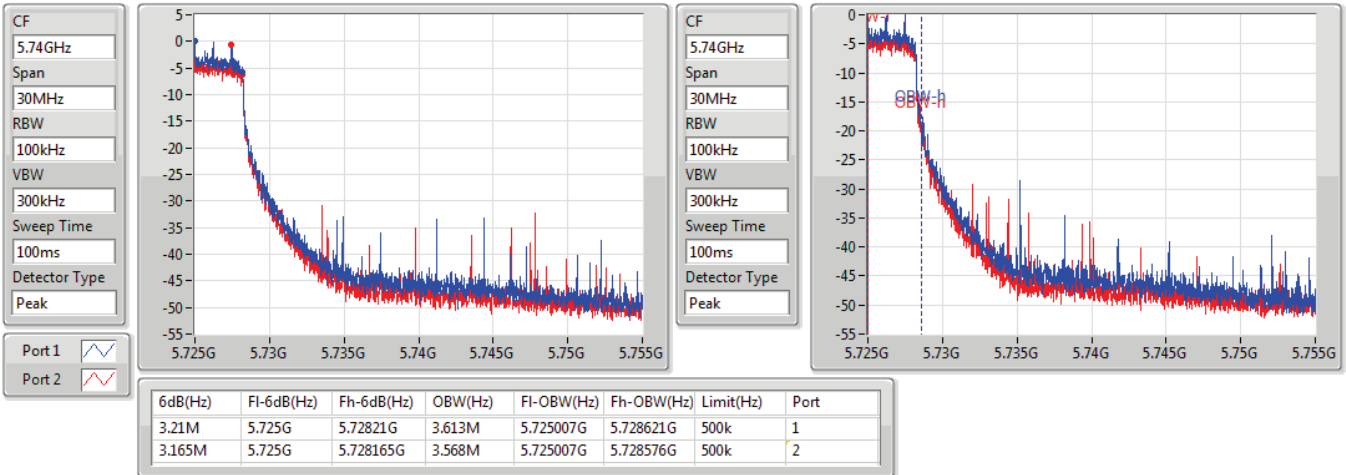

802.11ac VHT40-BF_Nss1,(MCS0)_2TX

EBW

5710MHz Straddle 5.725-5.85GHz

09/12/2019