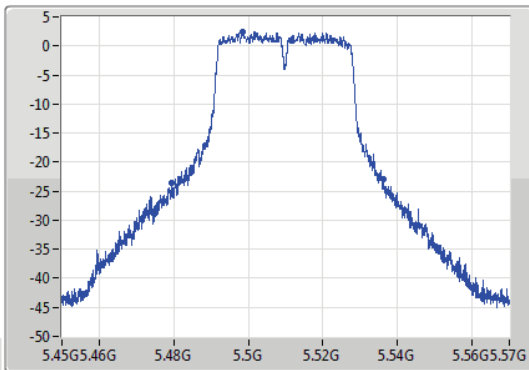

CF
5.51GHz
Span
120MHz
RBW
500kHz
VBW
2MHz
Sweep Time
100ms
Detector Type
Peak