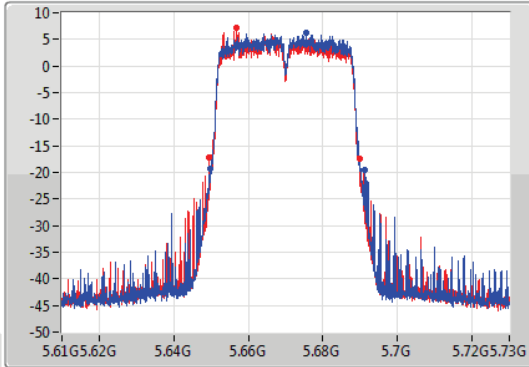

802.11ax HEW40-BF_Nss1,(MCS0)_2TX

EBW

5670MHz

09/12/2019

CF
5.67GHz
Span
120MHz
RBW
500kHz
VBW
2MHz
Sweep Time
100ms
Detector Type
Peak

CF
5.67GHz
Span
120MHz
RBW
500kHz
VBW
2MHz
Sweep Time
100ms
Detector Type
Peak