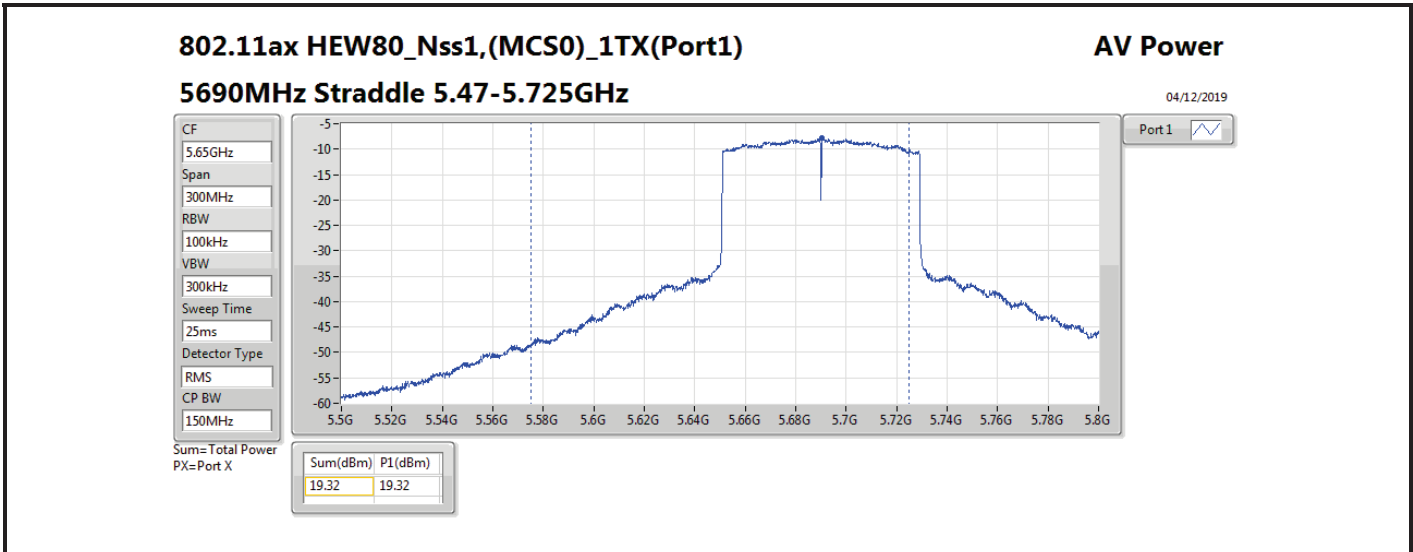

DG = Directional Gain; **Port X** = Port X output power

Summary

Mode	Total Power (dBm)	Total Power (W)	EIRP (dBm)	EIRP (W)
5.25-5.35GHz	-	-	-	-
802.11a_Nss1,(6Mbps)_1TX(Port2)	16.14	0.04111	29.14	0.82035
802.11a_Nss1,(6Mbps)_2TX	14.02	0.02523	27.02	0.50350
802.11ac VHT20_Nss1,(MCS0)_1TX(Port2)	16.22	0.04188	29.22	0.83560
802.11ac VHT20_Nss1,(MCS0)_2TX	14.26	0.02667	27.26	0.53211
802.11ac VHT40_Nss1,(MCS0)_1TX(Port2)	16.07	0.04046	29.07	0.80724
802.11ac VHT40_Nss1,(MCS0)_2TX	16.18	0.04150	29.18	0.82794
802.11ac VHT80_Nss1,(MCS0)_1TX(Port2)	13.49	0.02234	26.49	0.44566
802.11ac VHT80_Nss1,(MCS0)_2TX	15.99	0.03972	28.99	0.79250
802.11ax HEW20_Nss1,(MCS0)_1TX(Port2)	16.42	0.04385	29.42	0.87498
802.11ax HEW20_Nss1,(MCS0)_2TX	14.54	0.02844	27.54	0.56754
802.11ax HEW40_Nss1,(MCS0)_1TX(Port2)	16.27	0.04236	29.27	0.84528
802.11ax HEW40_Nss1,(MCS0)_2TX	16.26	0.04227	29.26	0.84333
802.11ax HEW80_Nss1,(MCS0)_1TX(Port2)	13.69	0.02339	26.69	0.46666
802.11ax HEW80_Nss1,(MCS0)_2TX	16.27	0.04236	29.27	0.84528
5.47-5.725GHz	-	-	-	-
802.11a_Nss1,(6Mbps)_1TX(Port2)	16.32	0.04285	29.32	0.85507
802.11a_Nss1,(6Mbps)_2TX	13.97	0.02495	26.97	0.49774
802.11ac VHT20_Nss1,(MCS0)_1TX(Port2)	16.21	0.04178	29.21	0.83368
802.11ac VHT20_Nss1,(MCS0)_2TX	14.36	0.02729	27.36	0.54450
802.11ac VHT40_Nss1,(MCS0)_1TX(Port2)	16.27	0.04236	29.27	0.84528
802.11ac VHT40_Nss1,(MCS0)_2TX	16.33	0.04295	29.33	0.85704
802.11ac VHT80_Nss1,(MCS0)_1TX(Port2)	15.86	0.03855	28.86	0.76913
802.11ac VHT80_Nss1,(MCS0)_2TX	16.04	0.04018	29.04	0.80168
802.11ax HEW20_Nss1,(MCS0)_1TX(Port2)	16.32	0.04285	29.32	0.85507
802.11ax HEW20_Nss1,(MCS0)_2TX	14.61	0.02891	27.61	0.57677
802.11ax HEW40_Nss1,(MCS0)_1TX(Port2)	16.35	0.04315	29.35	0.86099
802.11ax HEW40_Nss1,(MCS0)_2TX	16.42	0.04385	29.42	0.87498
802.11ax HEW80_Nss1,(MCS0)_1TX(Port2)	16.08	0.04055	29.08	0.80910
802.11ax HEW80_Nss1,(MCS0)_2TX	16.28	0.04246	29.28	0.84723
5.725-5.85GHz	-	-	-	-
802.11a_Nss1,(6Mbps)_1TX(Port2)	8.43	0.00697	21.43	0.13900
802.11a_Nss1,(6Mbps)_2TX	6.04	0.00402	19.04	0.08017
802.11ac VHT20_Nss1,(MCS0)_1TX(Port2)	9.36	0.00863	22.36	0.17219
802.11ac VHT20_Nss1,(MCS0)_2TX	6.70	0.00468	19.70	0.09333
802.11ac VHT40_Nss1,(MCS0)_1TX(Port2)	5.04	0.00319	18.04	0.06368
802.11ac VHT40_Nss1,(MCS0)_2TX	5.16	0.00328	18.16	0.06546
802.11ac VHT80_Nss1,(MCS0)_1TX(Port2)	0.37	0.00109	13.37	0.02173
802.11ac VHT80_Nss1,(MCS0)_2TX	0.63	0.00116	13.63	0.02307
802.11ax HEW20_Nss1,(MCS0)_1TX(Port2)	9.80	0.00955	22.80	0.19055
802.11ax HEW20_Nss1,(MCS0)_2TX	7.29	0.00536	20.29	0.10691
802.11ax HEW40_Nss1,(MCS0)_1TX(Port2)	5.92	0.00391	18.92	0.07798
802.11ax HEW40_Nss1,(MCS0)_2TX	6.04	0.00402	19.04	0.08017
802.11ax HEW80_Nss1,(MCS0)_1TX(Port2)	1.58	0.00144	14.58	0.02871