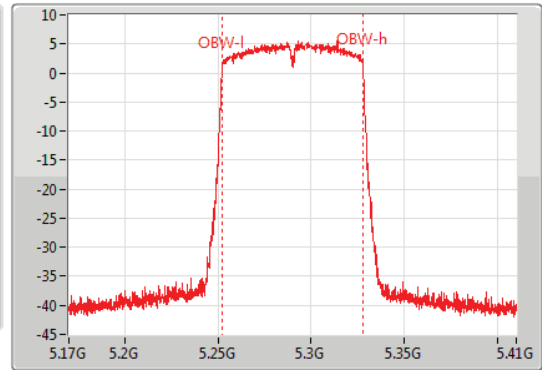

802.11ac VHT80_Nss1,(MCS0)_1TX(Port2)

EBW

5290MHz

05/12/2019

CF
5.29GHz
Span
240MHz
RBW
2MHz
VBW
10MHz
Sweep Time
100ms
Detector Type
Peak
Port 2

CF
5.29GHz
Span
240MHz
RBW
1MHz
VBW
3MHz
Sweep Time
100ms
Detector Type
Peak