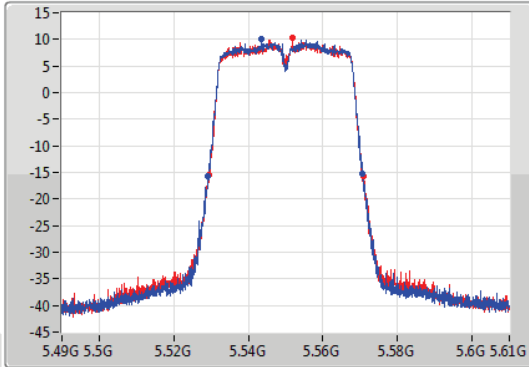

802.11ac VHT40_Nss1,(MCS0)_2TX

EBW

5550MHz

05/12/2019

CF
5.55GHz
Span
120MHz
RBW
1MHz
VBW
3MHz
Sweep Time
100ms
Detector Type
Peak

CF
5.55GHz
Span
120MHz
RBW
500kHz
VBW
2MHz
Sweep Time
100ms
Detector Type
Peak