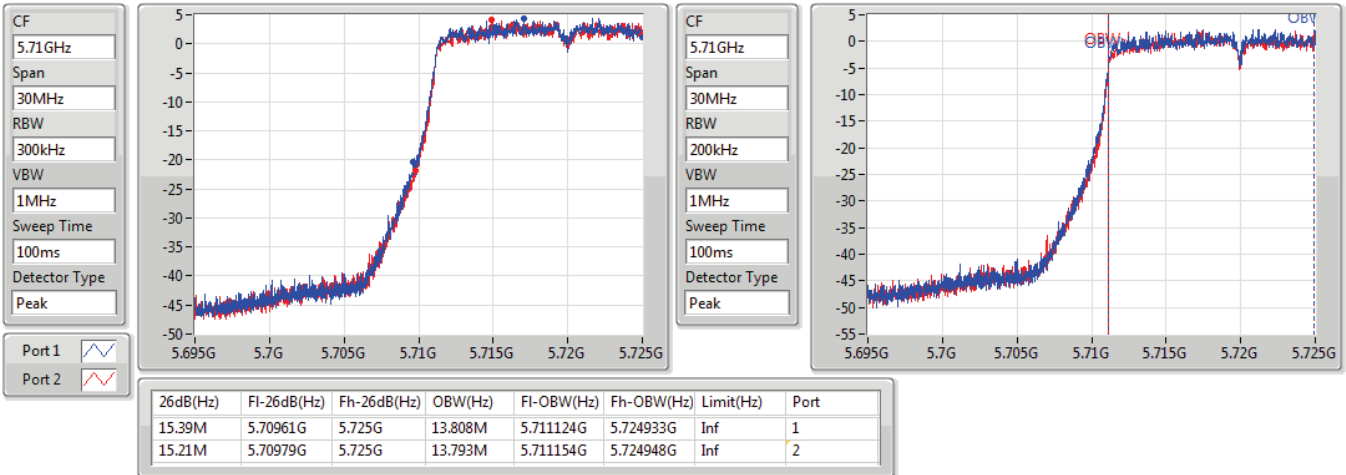

EBW

5500MHz

05/12/2019

CF
5.5GHz
Span
60MHz
RBW
300kHz
VBW
1MHz
Sweep Time
100ms
Detector Type
Peak

CF
5.5GHz
Span
60MHz
RBW
200kHz
VBW
1MHz
Sweep Time
100ms
Detector Type
Peak

26dB(Hz)	Fl-26dB(Hz)	Fh-26dB(Hz)	OBW(Hz)	Fl-OBW(Hz)	Fh-OBW(Hz)	Limit(Hz)	Port
20.79M	5.48956G	5.51035G	17.541M	5.491184G	5.508726G	Inf	1
20.7M	5.48971G	5.51041G	17.541M	5.491184G	5.508726G	Inf	2

802.11ac VHT20_Nss1,(MCS0)_2TX

EBW

5580MHz

05/12/2019

802.11ac VHT20_Nss1,(MCS0)_2TX

EBW

5700MHz

05/12/2019

802.11ac VHT20_Nss1,(MCS0)_2TX

EBW

5720MHz Straddle 5.47-5.725GHz

05/12/2019

802.11ac VHT20_Nss1,(MCS0)_2TX

EBW

5720MHz Straddle 5.725-5.85GHz

05/12/2019