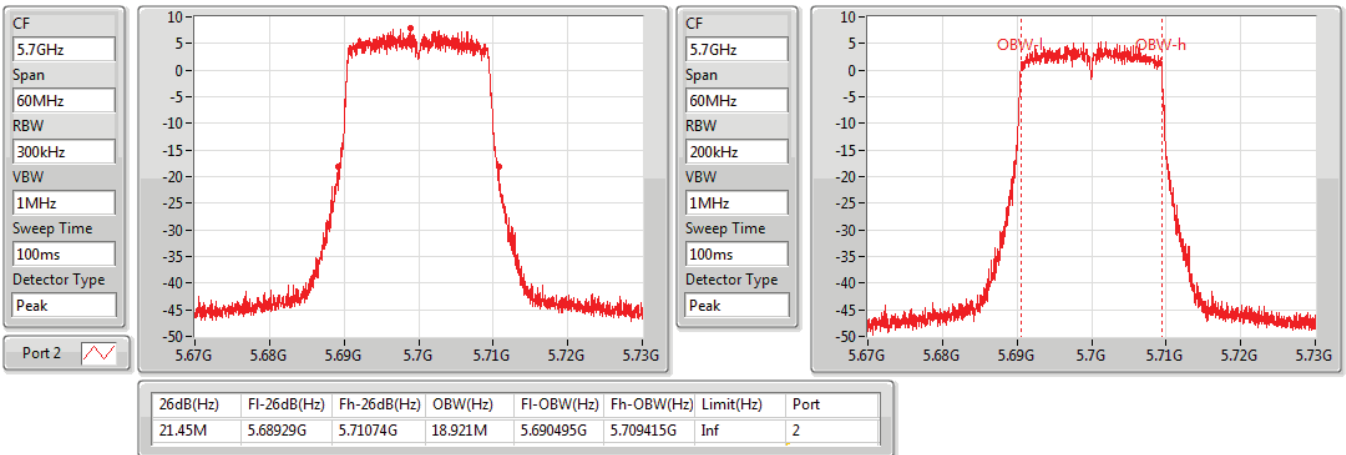

802.11ax HEW20_Nss1,(MCS0)_1TX(Port2)

EBW

5580MHz

05/12/2019

802.11ax HEW20_Nss1,(MCS0)_1TX(Port2)

EBW

5700MHz

05/12/2019