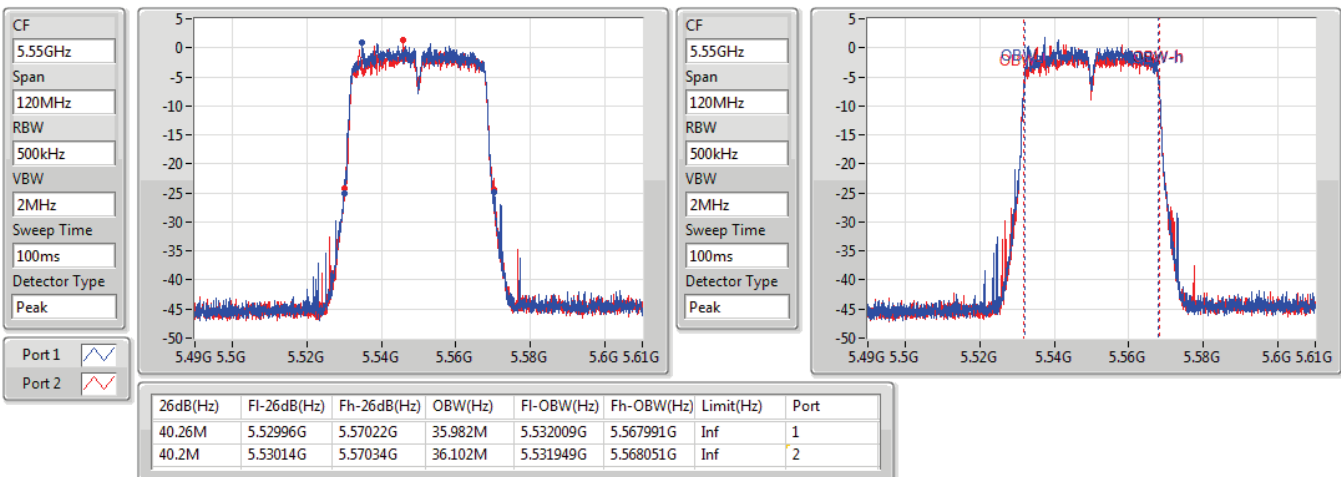

EBW

5510MHz

08/12/2019

802.11ac VHT40-BF_Nss1,(MCS0)_2TX

EBW

5550MHz

08/12/2019

802.11ac VHT40-BF_Nss1,(MCS0)_2TX