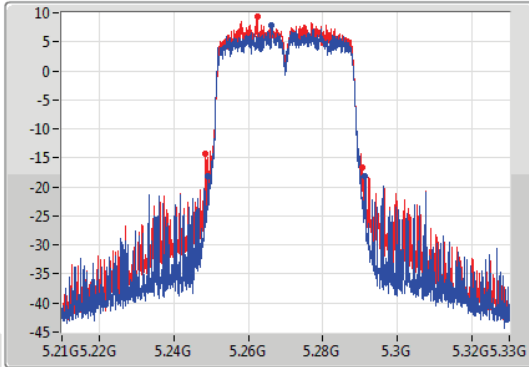

802.11ax HEW40-BF_Nss1,(MCS0)_2TX

EBW

5270MHz

09/12/2019

CF
5.27GHz
Span
120MHz
RBW
500kHz
VBW
2MHz
Sweep Time
100ms
Detector Type
Peak

CF
5.27GHz
Span
120MHz
RBW
500kHz
VBW
2MHz
Sweep Time
100ms
Detector Type
Peak