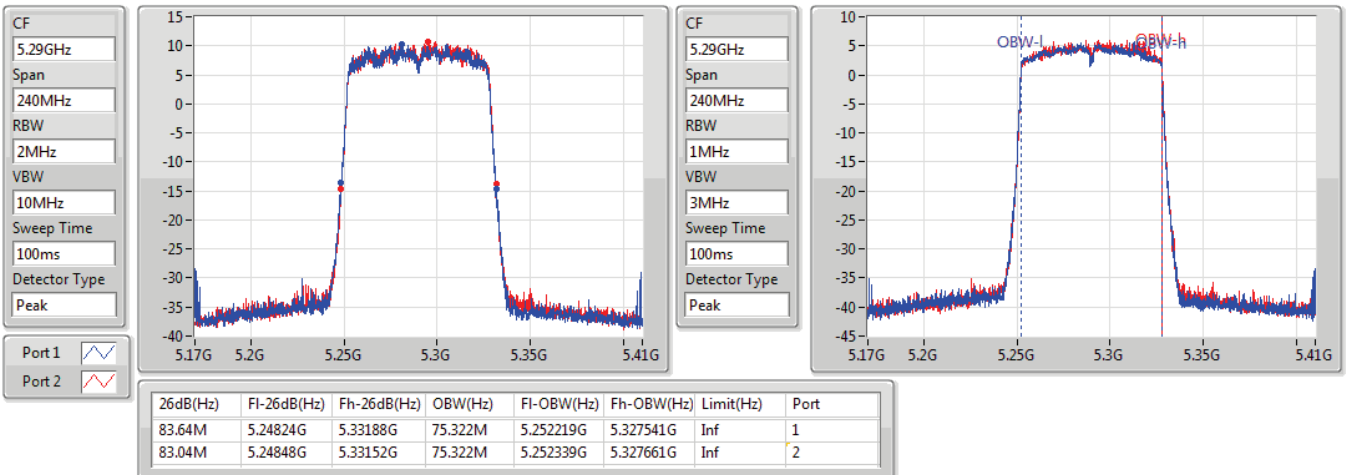

802.11ac VHT80_Nss1,(MCS0)_1TX(Port2)

EBW

5690MHz Straddle 5.725-5.85GHz

05/12/2019

802.11ac VHT80_Nss1,(MCS0)_2TX

EBW

5290MHz

05/12/2019