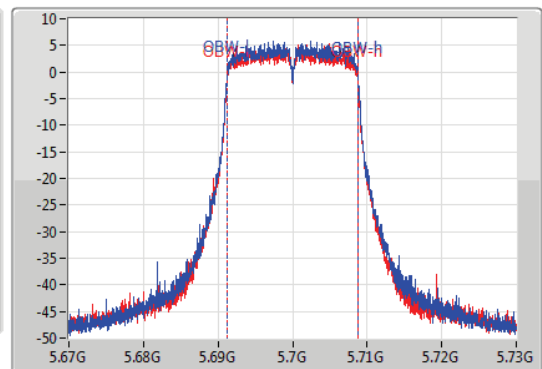

802.11ac VHT20-BF_Nss1,(MCS0)_2TX

EBW

5700MHz

09/12/2019

CF
5.7GHz
Span
60MHz
RBW
200kHz
VBW
1MHz
Sweep Time
100ms
Detector Type
Peak

CF
5.7GHz
Span
60MHz
RBW
200kHz
VBW
1MHz
Sweep Time
100ms
Detector Type
Peak