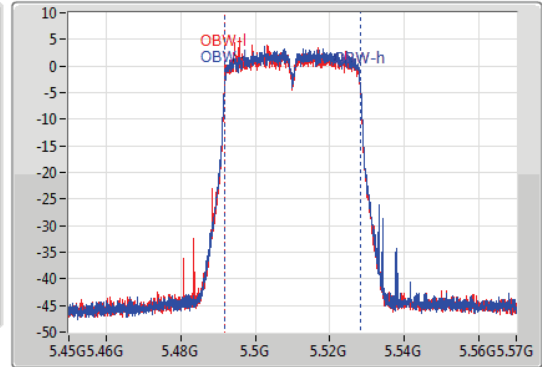

EBW

5510MHz

09/12/2019

CF
5.51GHz
Span
120MHz
RBW
500kHz
VBW
2MHz
Sweep Time
100ms
Detector Type
Peak

CF
5.51GHz
Span
120MHz
RBW
500kHz
VBW
2MHz
Sweep Time
100ms
Detector Type
Peak

26dB(Hz)	Fl-26dB(Hz)	Fh-26dB(Hz)	OBW(Hz)	Fl-OBW(Hz)	Fh-OBW(Hz)	Limit(Hz)	Port
39.78M	5.4902G	5.52998G	36.102M	5.491949G	5.528051G	Inf	1
40.08M	5.48996G	5.53004G	36.222M	5.491829G	5.528051G	Inf	2