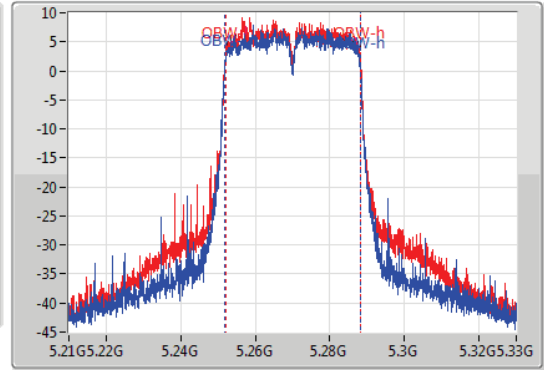

EBW

5270MHz

09/12/2019

CF
5.27GHz
Span
120MHz
RBW
500kHz
VBW
2MHz
Sweep Time
100ms
Detector Type
Peak

CF
5.27GHz
Span
120MHz
RBW
500kHz
VBW
2MHz
Sweep Time
100ms
Detector Type
Peak

26dB(Hz)	Fl-26dB(Hz)	Fh-26dB(Hz)	OBW(Hz)	Fl-OBW(Hz)	Fh-OBW(Hz)	Limit(Hz)	Port
39.66M	5.25008G	5.28974G	36.162M	5.251889G	5.288051G	Inf	1
40.56M	5.24942G	5.28998G	36.042M	5.252009G	5.288051G	Inf	2