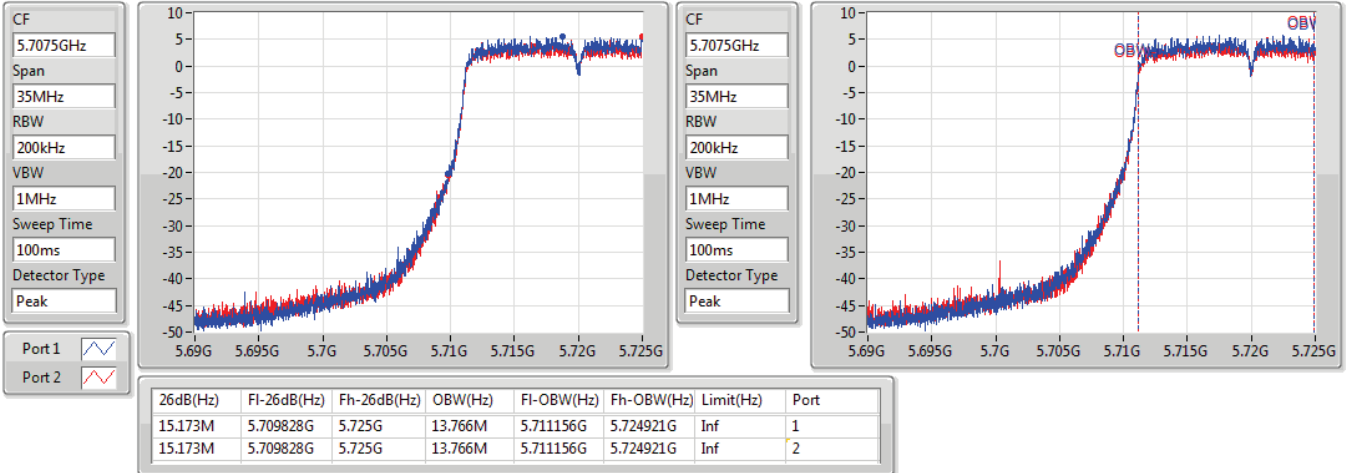

802.11ac VHT20-BF_Nss1,(MCS0)_2TX

EBW

5720MHz Straddle 5.47-5.725GHz

09/12/2019