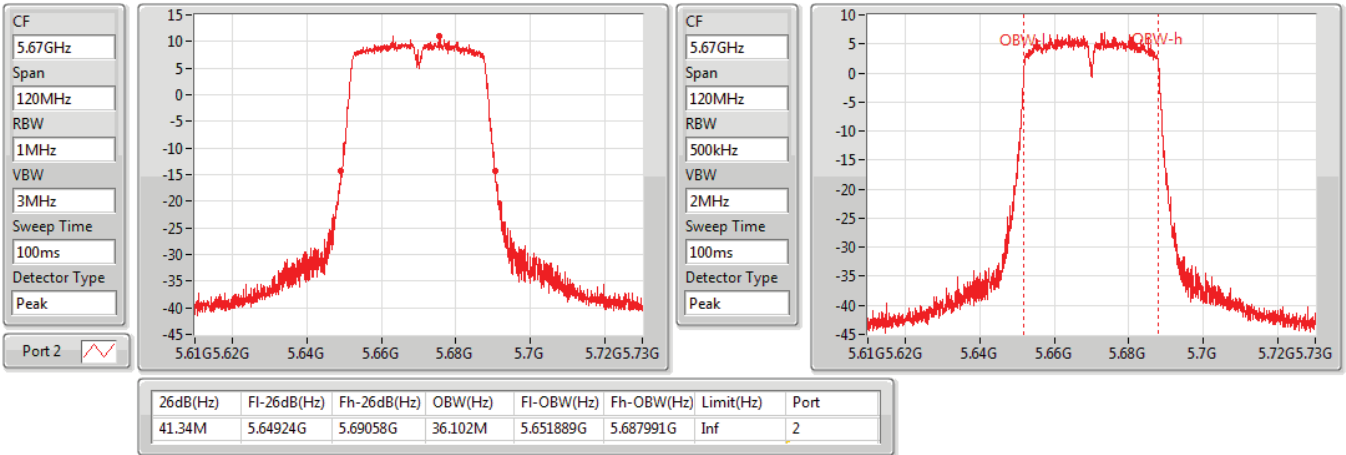

802.11ac VHT40_Nss1,(MCS0)_1TX(Port2)

EBW

5670MHz

05/12/2019