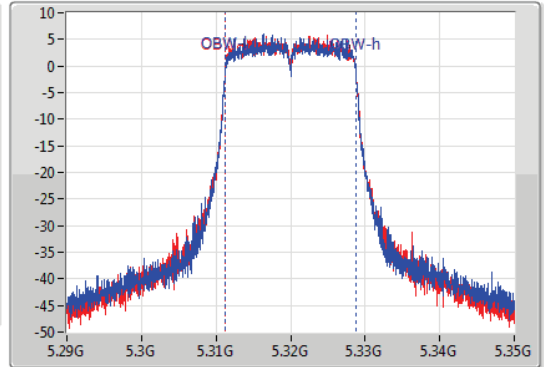

EBW

5320MHz

09/12/2019

CF
5.32GHz
Span
60MHz
RBW
200kHz
VBW
1MHz
Sweep Time
100ms
Detector Type
Peak

CF
5.32GHz
Span
60MHz
RBW
200kHz
VBW
1MHz
Sweep Time
100ms
Detector Type
Peak

26dB(Hz)	Fl-26dB(Hz)	Fh-26dB(Hz)	OBW(Hz)	Fl-OBW(Hz)	Fh-OBW(Hz)	Limit(Hz)	Port
20.22M	5.30983G	5.33005G	17.571M	5.311214G	5.328786G	Inf	1
20.52M	5.30977G	5.33029G	17.571M	5.311214G	5.328786G	Inf	2