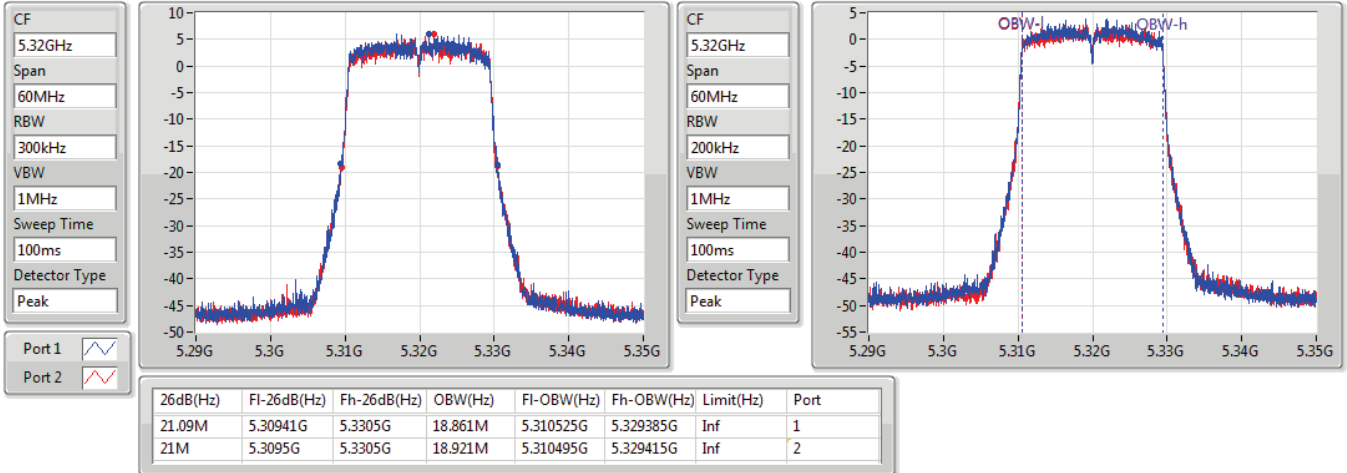

802.11ax HEW20_Nss1,(MCS0)_2TX

EBW

5320MHz

05/12/2019