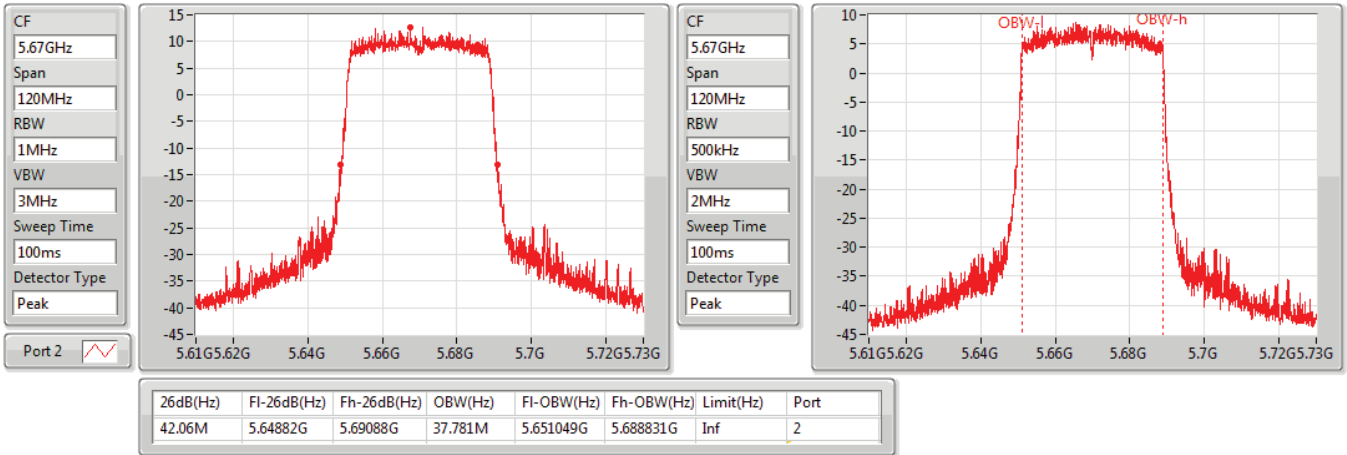

802.11ax HEW40_Nss1,(MCS0)_1TX(Port2)

EBW

5670MHz

05/12/2019