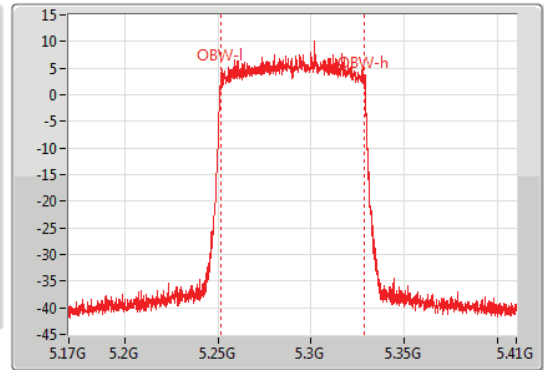

802.11ax HEW80_Nss1,(MCS0)_1TX(Port2)

EBW

5290MHz

05/12/2019

CF
5.29GHz
Span
240MHz
RBW
2MHz
VBW
10MHz
Sweep Time
100ms
Detector Type
Peak
Port 2

CF
5.29GHz
Span
240MHz
RBW
1MHz
VBW
3MHz
Sweep Time
100ms
Detector Type
Peak