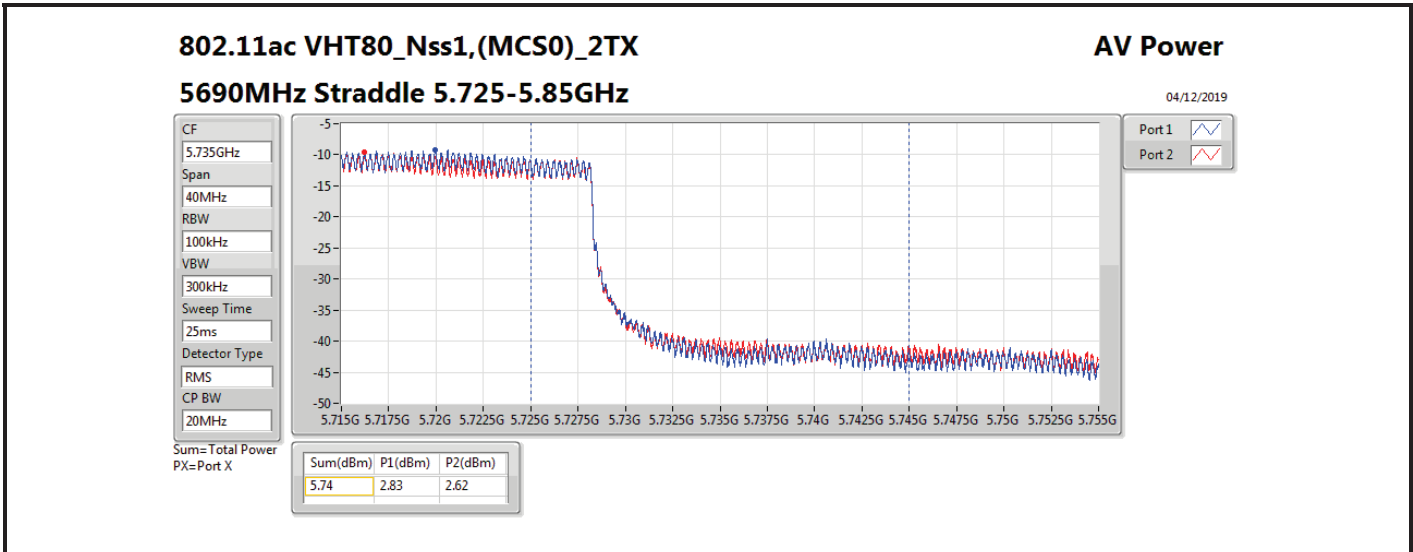

DG = Directional Gain; **Port X** = Port X output power

Summary

Mode	Total Power (dBm)	Total Power (W)	EIRP (dBm)	EIRP (W)
5.25-5.35GHz	-	-	-	-
802.11a_Nss1,(6Mbps)_1TX(Port2)	16.14	0.04111	29.14	0.82035
802.11a_Nss1,(6Mbps)_2TX	14.02	0.02523	27.02	0.50350
802.11ac VHT20_Nss1,(MCS0)_1TX(Port2)	16.22	0.04188	29.22	0.83560
802.11ac VHT20_Nss1,(MCS0)_2TX	14.26	0.02667	27.26	0.53211
802.11ac VHT40_Nss1,(MCS0)_1TX(Port2)	16.07	0.04046	29.07	0.80724
802.11ac VHT40_Nss1,(MCS0)_2TX	16.18	0.04150	29.18	0.82794
802.11ac VHT80_Nss1,(MCS0)_1TX(Port2)	13.49	0.02234	26.49	0.44566
802.11ac VHT80_Nss1,(MCS0)_2TX	15.99	0.03972	28.99	0.79250
802.11ax HEW20_Nss1,(MCS0)_1TX(Port2)	16.42	0.04385	29.42	0.87498
802.11ax HEW20_Nss1,(MCS0)_2TX	14.54	0.02844	27.54	0.56754
802.11ax HEW40_Nss1,(MCS0)_1TX(Port2)	16.27	0.04236	29.27	0.84528
802.11ax HEW40_Nss1,(MCS0)_2TX	16.26	0.04227	29.26	0.84333
802.11ax HEW80_Nss1,(MCS0)_1TX(Port2)	13.69	0.02339	26.69	0.46666
802.11ax HEW80_Nss1,(MCS0)_2TX	16.27	0.04236	29.27	0.84528
5.47-5.725GHz	-	-	-	-
802.11a_Nss1,(6Mbps)_1TX(Port2)	16.32	0.04285	29.32	0.85507
802.11a_Nss1,(6Mbps)_2TX	13.97	0.02495	26.97	0.49774
802.11ac VHT20_Nss1,(MCS0)_1TX(Port2)	16.21	0.04178	29.21	0.83368
802.11ac VHT20_Nss1,(MCS0)_2TX	14.36	0.02729	27.36	0.54450
802.11ac VHT40_Nss1,(MCS0)_1TX(Port2)	16.27	0.04236	29.27	0.84528
802.11ac VHT40_Nss1,(MCS0)_2TX	16.33	0.04295	29.33	0.85704
802.11ac VHT80_Nss1,(MCS0)_1TX(Port2)	15.86	0.03855	28.86	0.76913
802.11ac VHT80_Nss1,(MCS0)_2TX	16.04	0.04018	29.04	0.80168
802.11ax HEW20_Nss1,(MCS0)_1TX(Port2)	16.32	0.04285	29.32	0.85507
802.11ax HEW20_Nss1,(MCS0)_2TX	14.61	0.02891	27.61	0.57677
802.11ax HEW40_Nss1,(MCS0)_1TX(Port2)	16.35	0.04315	29.35	0.86099
802.11ax HEW40_Nss1,(MCS0)_2TX	16.42	0.04385	29.42	0.87498
802.11ax HEW80_Nss1,(MCS0)_1TX(Port2)	16.08	0.04055	29.08	0.80910
802.11ax HEW80_Nss1,(MCS0)_2TX	16.28	0.04246	29.28	0.84723
5.725-5.85GHz	-	-	-	-
802.11a_Nss1,(6Mbps)_1TX(Port2)	8.43	0.00697	21.43	0.13900
802.11a_Nss1,(6Mbps)_2TX	6.04	0.00402	19.04	0.08017
802.11ac VHT20_Nss1,(MCS0)_1TX(Port2)	9.36	0.00863	22.36	0.17219
802.11ac VHT20_Nss1,(MCS0)_2TX	6.70	0.00468	19.70	0.09333
802.11ac VHT40_Nss1,(MCS0)_1TX(Port2)	5.04	0.00319	18.04	0.06368
802.11ac VHT40_Nss1,(MCS0)_2TX	5.16	0.00328	18.16	0.06546
802.11ac VHT80_Nss1,(MCS0)_1TX(Port2)	0.37	0.00109	13.37	0.02173
802.11ac VHT80_Nss1,(MCS0)_2TX	0.63	0.00116	13.63	0.02307
802.11ax HEW20_Nss1,(MCS0)_1TX(Port2)	9.80	0.00955	22.80	0.19055
802.11ax HEW20_Nss1,(MCS0)_2TX	7.29	0.00536	20.29	0.10691
802.11ax HEW40_Nss1,(MCS0)_1TX(Port2)	5.92	0.00391	18.92	0.07798
802.11ax HEW40_Nss1,(MCS0)_2TX	6.04	0.00402	19.04	0.08017
802.11ax HEW80_Nss1,(MCS0)_1TX(Port2)	1.58	0.00144	14.58	0.02871