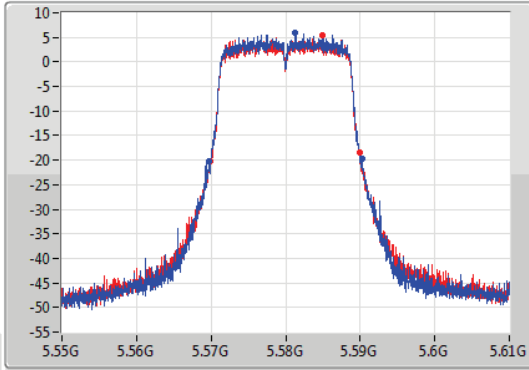

EBW

5580MHz

09/12/2019

CF
5.58GHz
Span
60MHz
RBW
200kHz
VBW
1MHz
Sweep Time
100ms
Detector Type
Peak

CF
5.58GHz
Span
60MHz
RBW
200kHz
VBW
1MHz
Sweep Time
100ms
Detector Type
Peak

26dB(Hz)	Fl-26dB(Hz)	Fh-26dB(Hz)	OBW(Hz)	Fl-OBW(Hz)	Fh-OBW(Hz)	Limit(Hz)	Port
20.46M	5.56977G	5.59023G	17.571M	5.571214G	5.588786G	Inf	1
20.13M	5.56983G	5.58996G	17.571M	5.571214G	5.588786G	Inf	2