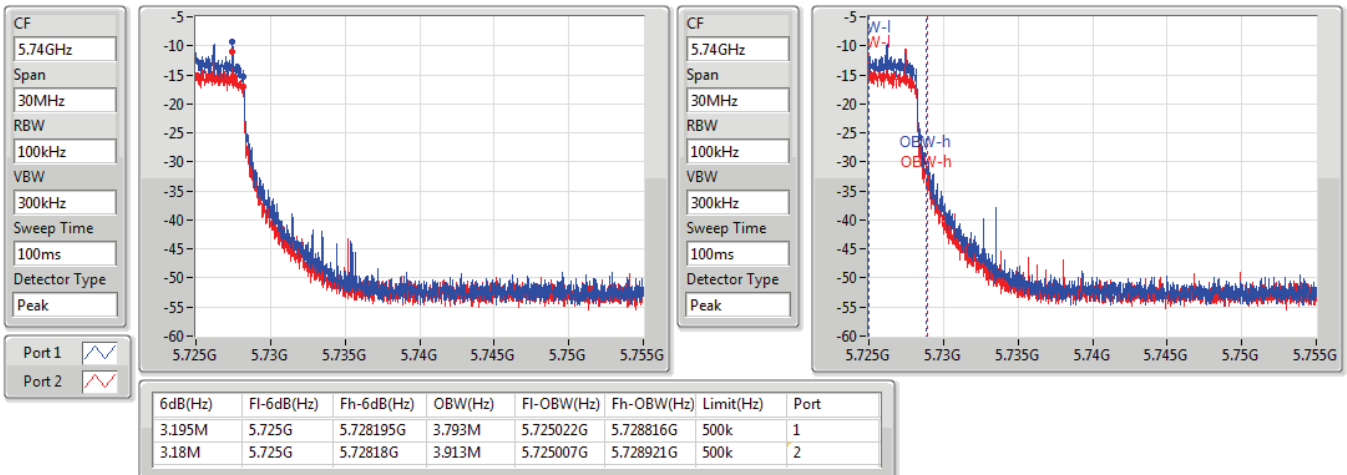

EBW

5690MHz Straddle 5.47-5.725GHz

08/12/2019

802.11ax HEW80-BF_Nss1,(MCS0)_2TX

EBW

5690MHz Straddle 5.725-5.85GHz

08/12/2019

Summary