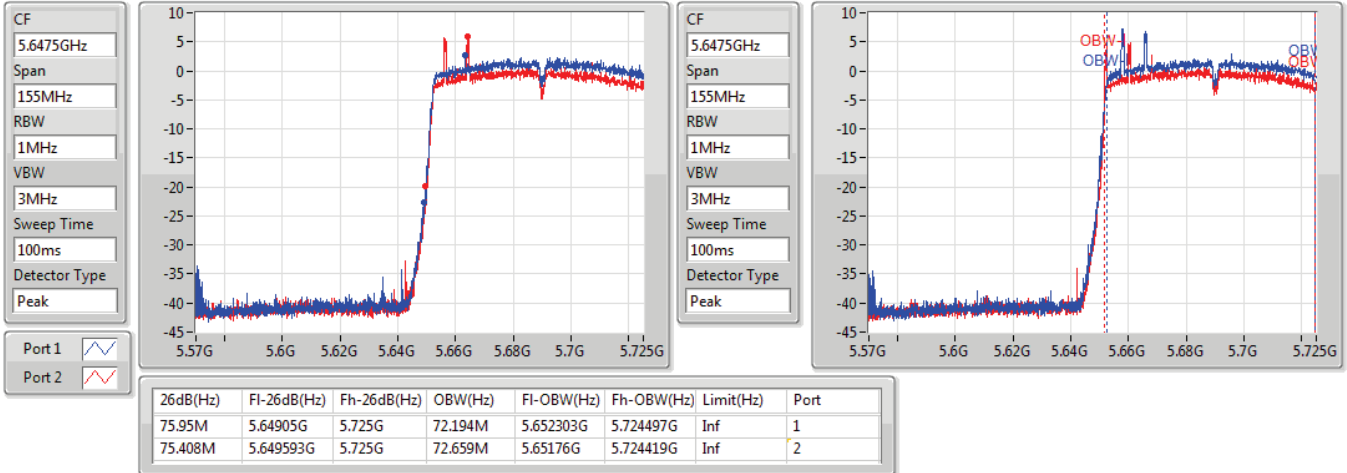

802.11ax HEW80-BF_Nss1,(MCS0)_2TX

EBW

5690MHz Straddle 5.47-5.725GHz

08/12/2019