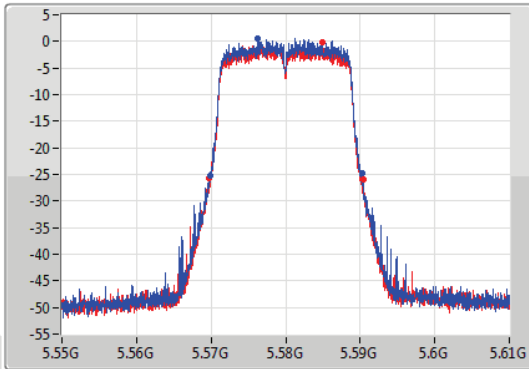

802.11ax HEW20-BF_Nss1,(MCS0)_2TX

EBW

5580MHz

08/12/2019

CF
5.58GHz
Span
60MHz
RBW
200kHz
VBW
1MHz
Sweep Time
100ms
Detector Type
Peak

CF
5.58GHz
Span
60MHz
RBW
200kHz
VBW
1MHz
Sweep Time
100ms
Detector Type
Peak