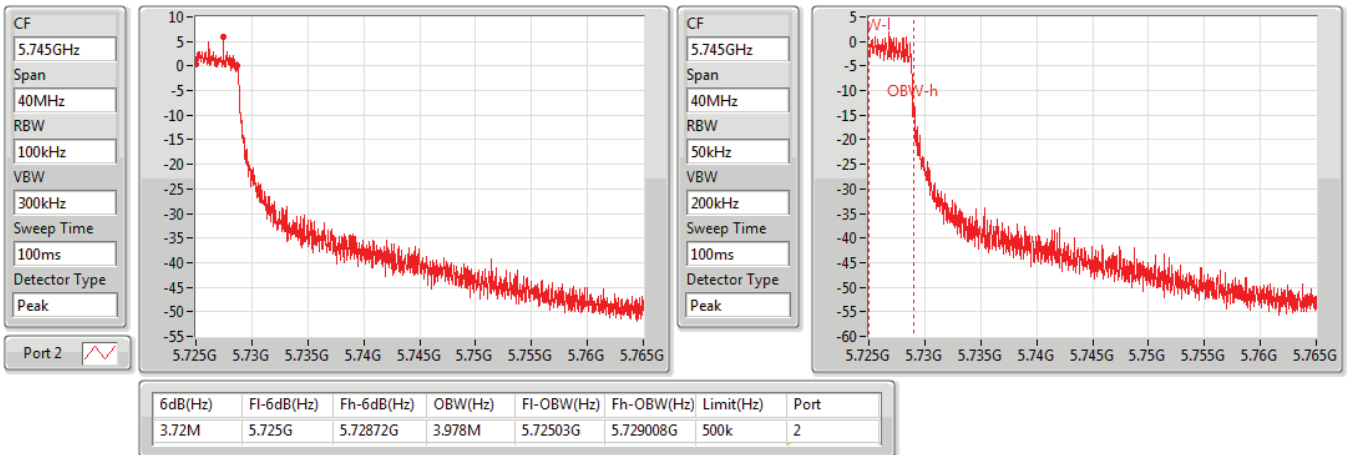

802.11ac VHT20_Nss1,(MCS0)_1TX(Port2)

EBW

5720MHz Straddle 5.47-5.725GHz

05/12/2019

802.11ac VHT20_Nss1,(MCS0)_1TX(Port2)

EBW

5720MHz Straddle 5.725-5.85GHz

05/12/2019