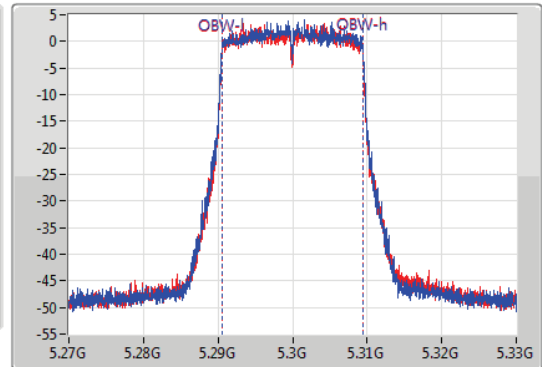

EBW

5300MHz

05/12/2019

CF
5.3GHz
Span
60MHz
RBW
300kHz
VBW
1MHz
Sweep Time
100ms
Detector Type
Peak

CF
5.3GHz
Span
60MHz
RBW
200kHz
VBW
1MHz
Sweep Time
100ms
Detector Type
Peak

26dB(Hz)	Fl-26dB(Hz)	Fh-26dB(Hz)	OBW(Hz)	Fl-OBW(Hz)	Fh-OBW(Hz)	Limit(Hz)	Port
21.27M	5.28935G	5.31062G	18.951M	5.290495G	5.309445G	Inf	1
21M	5.2895G	5.3105G	18.891M	5.290525G	5.309415G	Inf	2