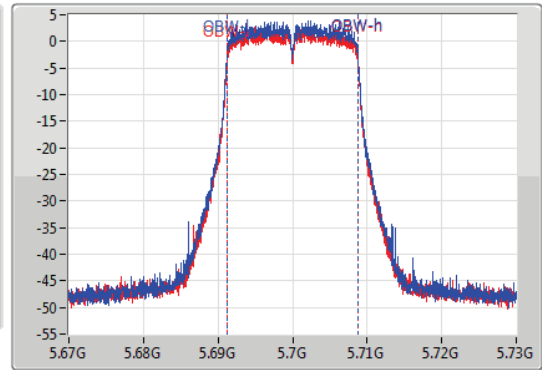

802.11ac VHT20-BF_Nss1,(MCS0)_2TX

EBW

5700MHz

09/12/2019

CF
5.7GHz
Span
60MHz
RBW
200kHz
VBW
1MHz
Sweep Time
100ms
Detector Type
Peak

CF
5.7GHz
Span
60MHz
RBW
200kHz
VBW
1MHz
Sweep Time
100ms
Detector Type
Peak