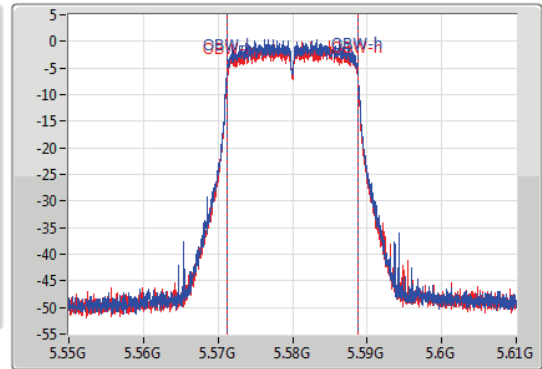

EBW

5580MHz

08/12/2019

CF
5.58GHz
Span
60MHz
RBW
200kHz
VBW
1MHz
Sweep Time
100ms
Detector Type
Peak

CF
5.58GHz
Span
60MHz
RBW
200kHz
VBW
1MHz
Sweep Time
100ms
Detector Type
Peak

26dB(Hz)	Fl-26dB(Hz)	Fh-26dB(Hz)	OBW(Hz)	Fl-OBW(Hz)	Fh-OBW(Hz)	Limit(Hz)	Port
20.34M	5.56986G	5.5902G	17.571M	5.571184G	5.588756G	Inf	1
20.7M	5.56971G	5.59041G	17.541M	5.571214G	5.588756G	Inf	2