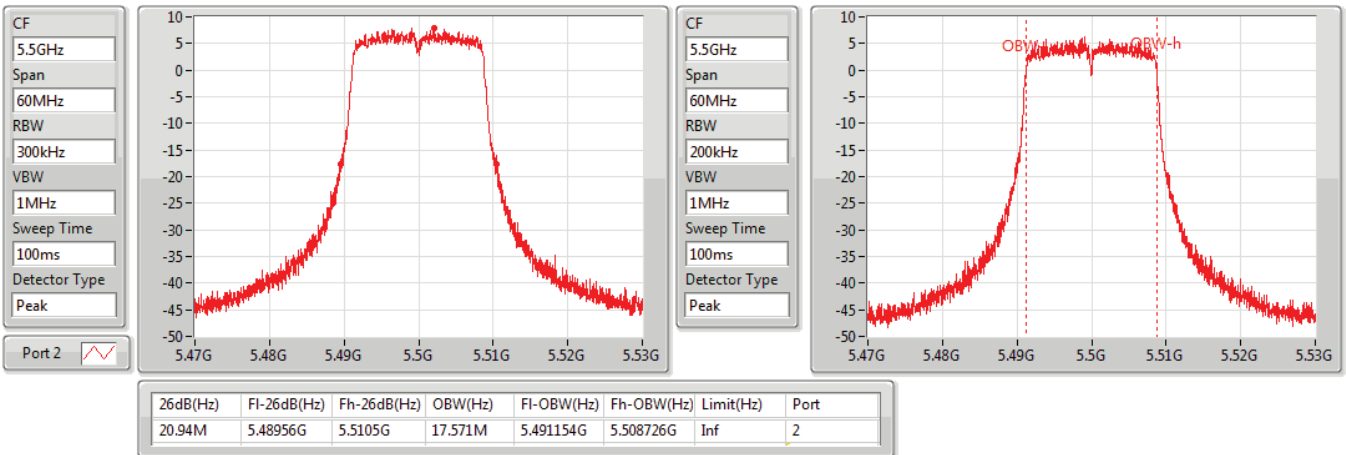

802.11ac VHT20_Nss1,(MCS0)_1TX(Port2)

EBW

5320MHz

05/12/2019

802.11ac VHT20_Nss1,(MCS0)_1TX(Port2)

EBW

5500MHz

05/12/2019