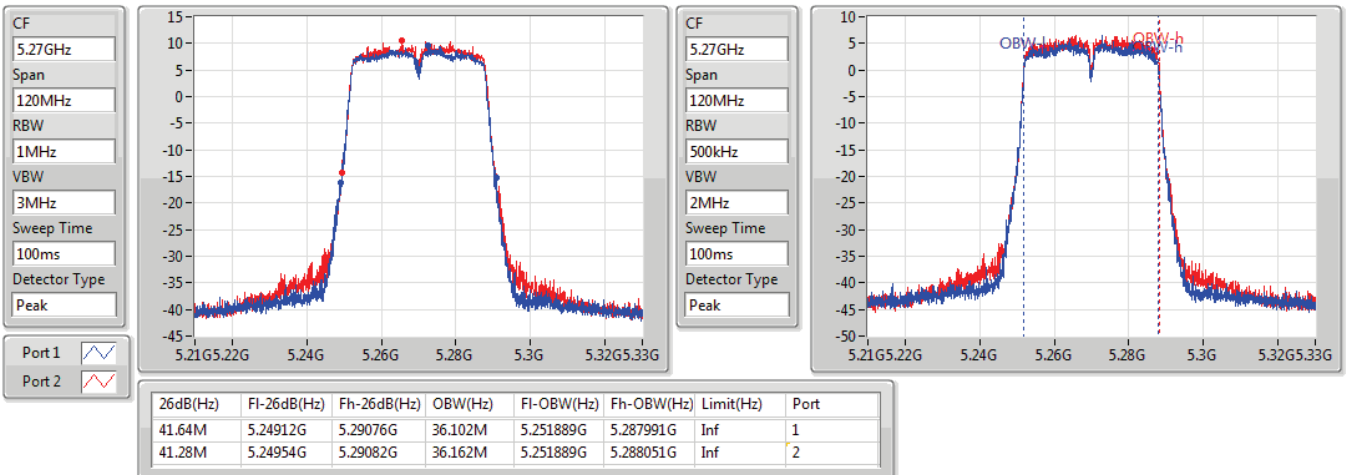

802.11ac VHT40_Nss1,(MCS0)_1TX(Port2)

EBW

5710MHz Straddle 5.725-5.85GHz

05/12/2019

802.11ac VHT40_Nss1,(MCS0)_2TX

EBW

5270MHz

05/12/2019