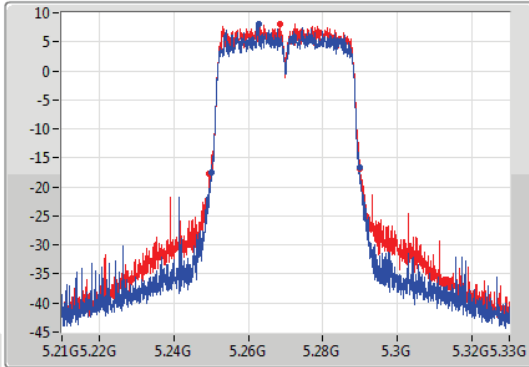

802.11ac VHT40-BF_Nss1,(MCS0)_2TX

EBW

5270MHz

09/12/2019

CF
5.27GHz
Span
120MHz
RBW
500kHz
VBW
2MHz
Sweep Time
100ms
Detector Type
Peak

CF
5.27GHz
Span
120MHz
RBW
500kHz
VBW
2MHz
Sweep Time
100ms
Detector Type
Peak