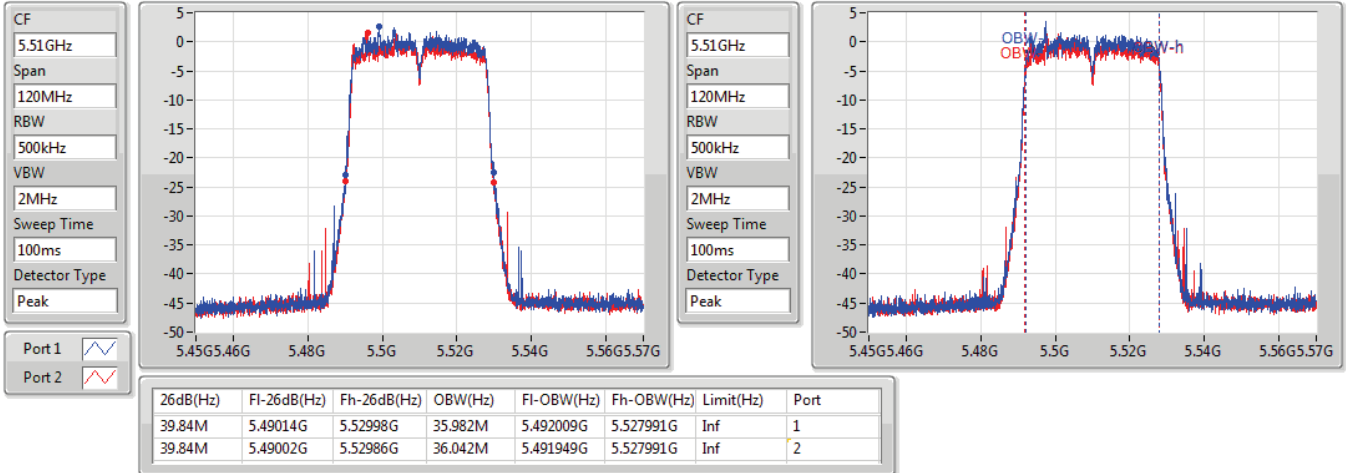

802.11ax HEW40-BF_Nss1,(MCS0)_2TX

EBW

5510MHz

08/12/2019