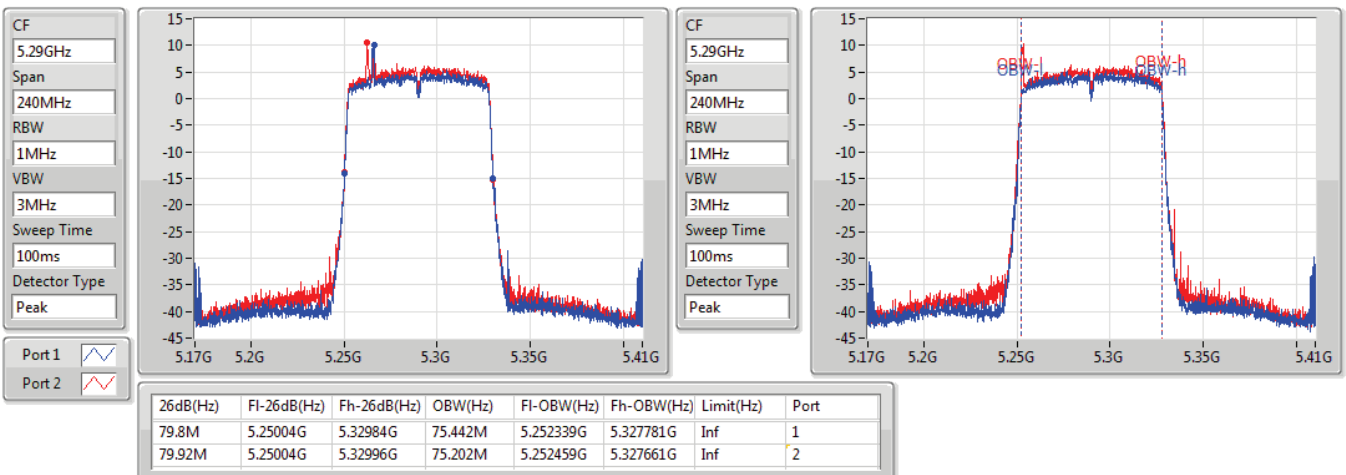

EBW

5710MHz Straddle 5.725-5.85GHz

09/12/2019

802.11ac VHT80-BF_Nss1,(MCS0)_2TX

EBW

5290MHz

09/12/2019

802.11ac VHT80-BF_Nss1,(MCS0)_2TX