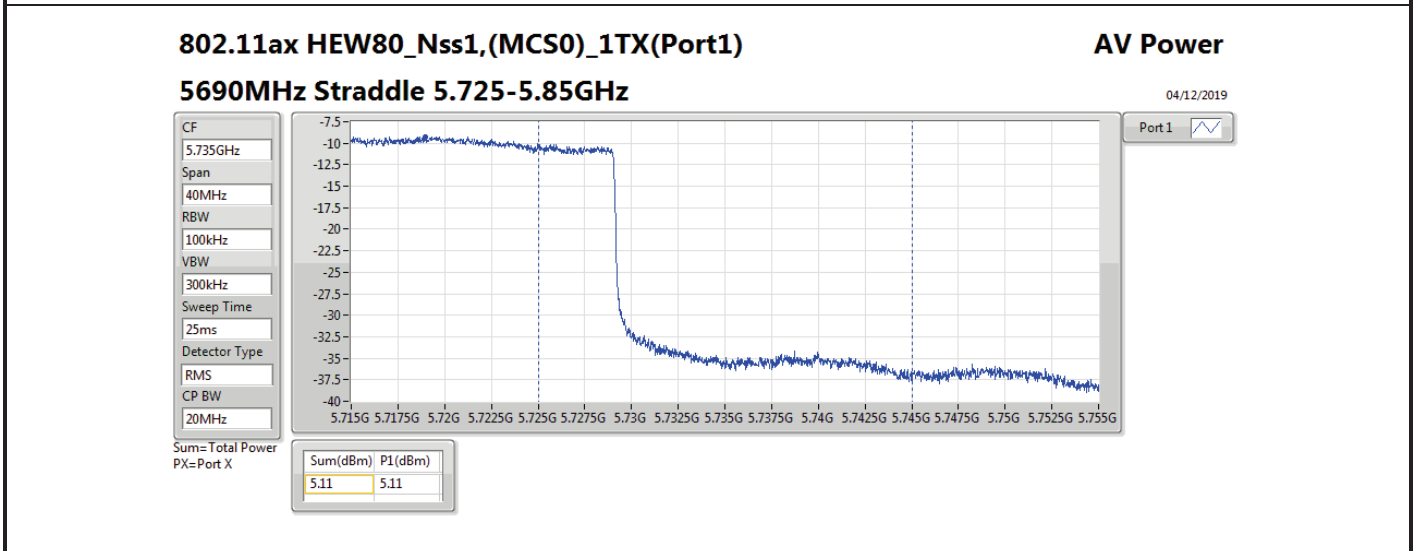

DG = Directional Gain; **Port X** = Port X output power

Summary

Mode	Total Power (dBm)	Total Power (W)	EIRP (dBm)	EIRP (W)
5.25-5.35GHz	-	-	-	-
802.11a_Nss1,(6Mbps)_1TX(Port2)	16.14	0.04111	29.14	0.82035
802.11a_Nss1,(6Mbps)_2TX	14.02	0.02523	27.02	0.50350
802.11ac VHT20_Nss1,(MCS0)_1TX(Port2)	16.22	0.04188	29.22	0.83560
802.11ac VHT20_Nss1,(MCS0)_2TX	14.26	0.02667	27.26	0.53211
802.11ac VHT40_Nss1,(MCS0)_1TX(Port2)	16.07	0.04046	29.07	0.80724
802.11ac VHT40_Nss1,(MCS0)_2TX	16.18	0.04150	29.18	0.82794
802.11ac VHT80_Nss1,(MCS0)_1TX(Port2)	13.49	0.02234	26.49	0.44566
802.11ac VHT80_Nss1,(MCS0)_2TX	15.99	0.03972	28.99	0.79250
802.11ax HEW20_Nss1,(MCS0)_1TX(Port2)	16.42	0.04385	29.42	0.87498
802.11ax HEW20_Nss1,(MCS0)_2TX	14.54	0.02844	27.54	0.56754
802.11ax HEW40_Nss1,(MCS0)_1TX(Port2)	16.27	0.04236	29.27	0.84528
802.11ax HEW40_Nss1,(MCS0)_2TX	16.26	0.04227	29.26	0.84333
802.11ax HEW80_Nss1,(MCS0)_1TX(Port2)	13.69	0.02339	26.69	0.46666
802.11ax HEW80_Nss1,(MCS0)_2TX	16.27	0.04236	29.27	0.84528
5.47-5.725GHz	-	-	-	-
802.11a_Nss1,(6Mbps)_1TX(Port2)	16.32	0.04285	29.32	0.85507
802.11a_Nss1,(6Mbps)_2TX	13.97	0.02495	26.97	0.49774
802.11ac VHT20_Nss1,(MCS0)_1TX(Port2)	16.21	0.04178	29.21	0.83368
802.11ac VHT20_Nss1,(MCS0)_2TX	14.36	0.02729	27.36	0.54450
802.11ac VHT40_Nss1,(MCS0)_1TX(Port2)	16.27	0.04236	29.27	0.84528
802.11ac VHT40_Nss1,(MCS0)_2TX	16.33	0.04295	29.33	0.85704
802.11ac VHT80_Nss1,(MCS0)_1TX(Port2)	15.86	0.03855	28.86	0.76913
802.11ac VHT80_Nss1,(MCS0)_2TX	16.04	0.04018	29.04	0.80168
802.11ax HEW20_Nss1,(MCS0)_1TX(Port2)	16.32	0.04285	29.32	0.85507
802.11ax HEW20_Nss1,(MCS0)_2TX	14.61	0.02891	27.61	0.57677
802.11ax HEW40_Nss1,(MCS0)_1TX(Port2)	16.35	0.04315	29.35	0.86099
802.11ax HEW40_Nss1,(MCS0)_2TX	16.42	0.04385	29.42	0.87498
802.11ax HEW80_Nss1,(MCS0)_1TX(Port2)	16.08	0.04055	29.08	0.80910
802.11ax HEW80_Nss1,(MCS0)_2TX	16.28	0.04246	29.28	0.84723
5.725-5.85GHz	-	-	-	-
802.11a_Nss1,(6Mbps)_1TX(Port2)	8.43	0.00697	21.43	0.13900
802.11a_Nss1,(6Mbps)_2TX	6.04	0.00402	19.04	0.08017
802.11ac VHT20_Nss1,(MCS0)_1TX(Port2)	9.36	0.00863	22.36	0.17219
802.11ac VHT20_Nss1,(MCS0)_2TX	6.70	0.00468	19.70	0.09333
802.11ac VHT40_Nss1,(MCS0)_1TX(Port2)	5.04	0.00319	18.04	0.06368
802.11ac VHT40_Nss1,(MCS0)_2TX	5.16	0.00328	18.16	0.06546
802.11ac VHT80_Nss1,(MCS0)_1TX(Port2)	0.37	0.00109	13.37	0.02173
802.11ac VHT80_Nss1,(MCS0)_2TX	0.63	0.00116	13.63	0.02307
802.11ax HEW20_Nss1,(MCS0)_1TX(Port2)	9.80	0.00955	22.80	0.19055
802.11ax HEW20_Nss1,(MCS0)_2TX	7.29	0.00536	20.29	0.10691
802.11ax HEW40_Nss1,(MCS0)_1TX(Port2)	5.92	0.00391	18.92	0.07798
802.11ax HEW40_Nss1,(MCS0)_2TX	6.04	0.00402	19.04	0.08017
802.11ax HEW80_Nss1,(MCS0)_1TX(Port2)	1.58	0.00144	14.58	0.02871