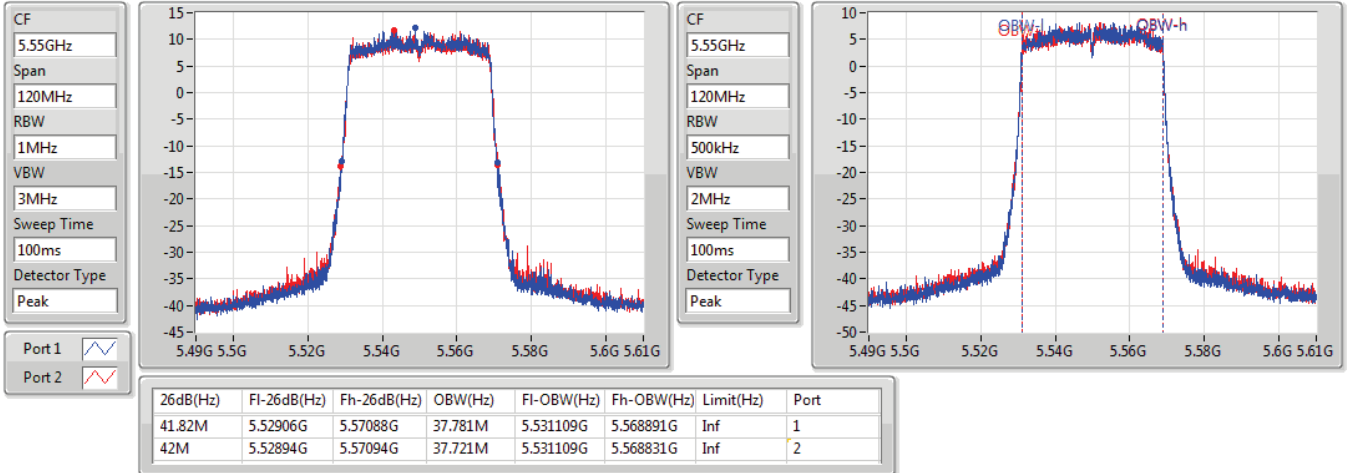

802.11ax HEW40_Nss1,(MCS0)_2TX

EBW

5550MHz

05/12/2019