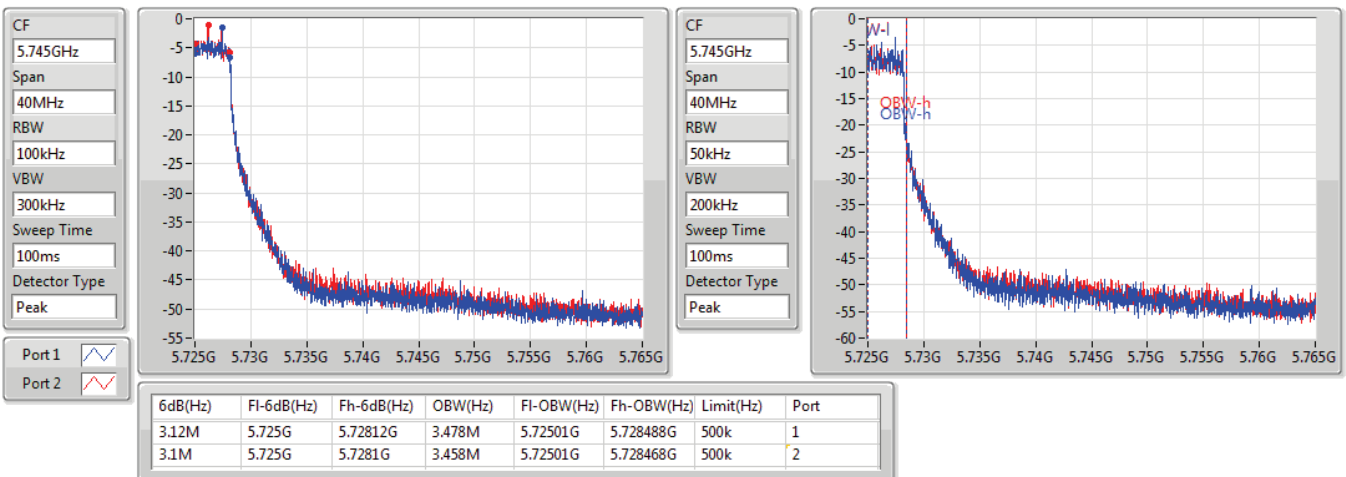

EBW

5670MHz

05/12/2019

CF
5.67GHz
Span
120MHz
RBW
1MHz
VBW
3MHz
Sweep Time
100ms
Detector Type
Peak

CF
5.67GHz
Span
120MHz
RBW
500kHz
VBW
2MHz
Sweep Time
100ms
Detector Type
Peak

26dB(Hz)	Fl-26dB(Hz)	Fh-26dB(Hz)	OBW(Hz)	Fl-OBW(Hz)	Fh-OBW(Hz)	Limit(Hz)	Port
41.52M	5.64924G	5.69076G	36.102M	5.651889G	5.687991G	Inf	1
41.16M	5.6493G	5.69046G	36.102M	5.651889G	5.687991G	Inf	2

802.11ac VHT40_Nss1,(MCS0)_2TX

EBW

5710MHz Straddle 5.47-5.725GHz

05/12/2019

802.11ac VHT40_Nss1,(MCS0)_2TX

EBW

5710MHz Straddle 5.725-5.85GHz

05/12/2019