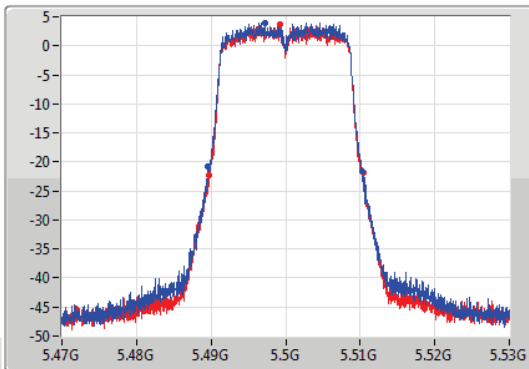

EBW

5500MHz

05/12/2019

CF
5.5GHz
Span
60MHz
RBW
300kHz
VBW
1MHz
Sweep Time
100ms
Detector Type
Peak

CF
5.5GHz
Span
60MHz
RBW
200kHz
VBW
1MHz
Sweep Time
100ms
Detector Type
Peak

26dB(Hz)	Fl-26dB(Hz)	Fh-26dB(Hz)	OBW(Hz)	Fl-OBW(Hz)	Fh-OBW(Hz)	Limit(Hz)	Port
20.79M	5.48956G	5.51035G	17.541M	5.491184G	5.508726G	Inf	1
20.7M	5.48971G	5.51041G	17.541M	5.491184G	5.508726G	Inf	2