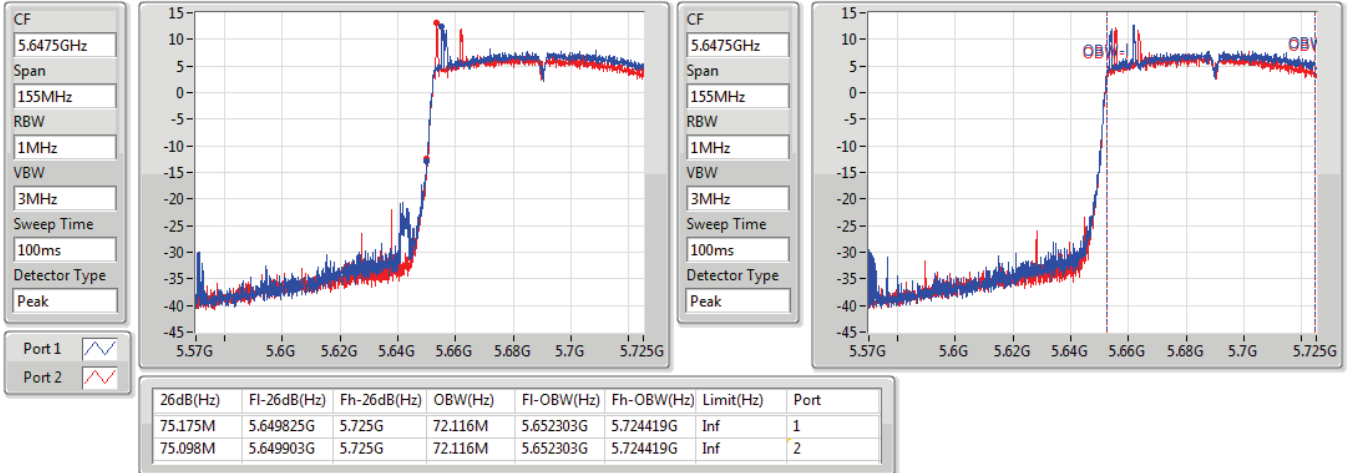

802.11ac VHT80-BF_Nss1,(MCS0)_2TX

EBW

5690MHz Straddle 5.47-5.725GHz

09/12/2019