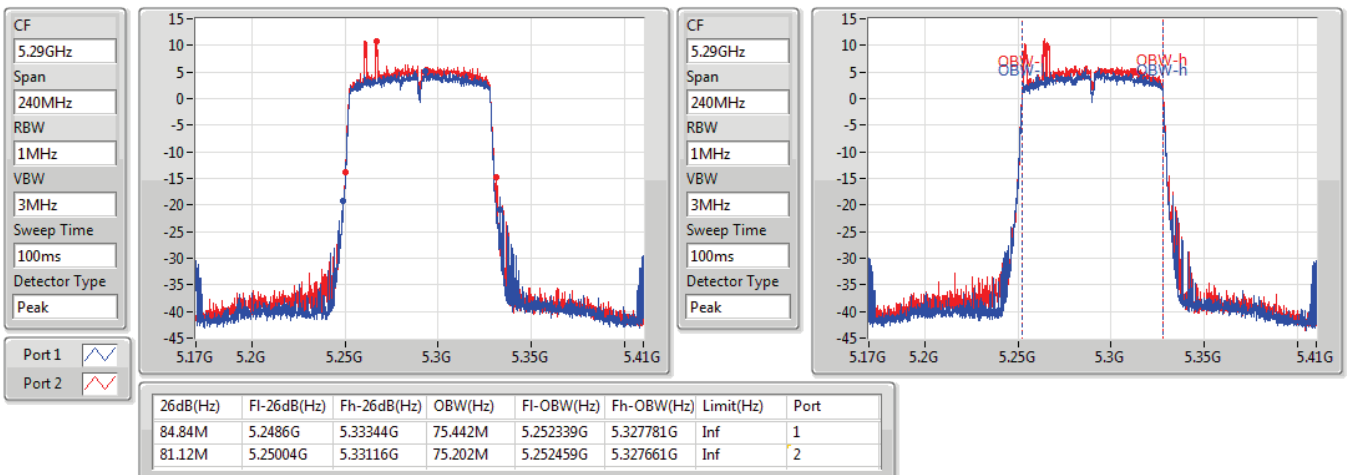

EBW

5710MHz Straddle 5.725-5.85GHz

09/12/2019

802.11ax HEW80-BF_Nss1,(MCS0)_2TX

EBW

5290MHz

09/12/2019

802.11ax HEW80-BF_Nss1,(MCS0)_2TX