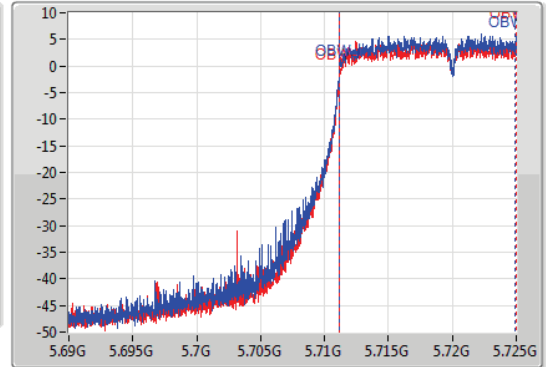

26dB(Hz)	Fl-26dB(Hz)	Fh-26dB(Hz)	OBW(Hz)	Fl-OBW(Hz)	Fh-OBW(Hz)	Limit(Hz)	Port
15.348M	5.709653G	5.725G	13.783M	5.711156G	5.724939G	Inf	1
15.12M	5.70988G	5.725G	13.801M	5.711156G	5.724956G	Inf	2

802.11ax HEW20-BF_Nss1,(MCS0)_2TX

EBW

5720MHz Straddle 5.725-5.85GHz

09/12/2019

CF
5.74GHz

Span
30MHz

RBW
100kHz

VBW
300kHz

Sweep Time
100ms

Detector Type
Peak

Port 1

Port 2