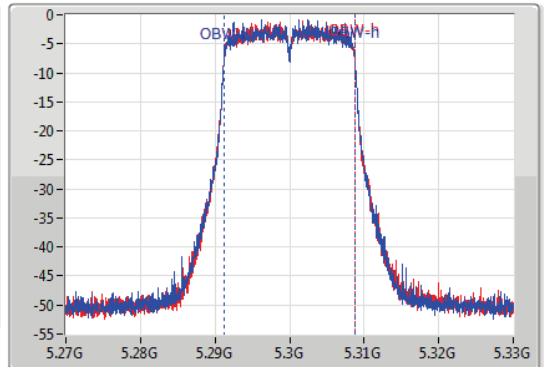

802.11ax HEW20-BF_Nss1,(MCS0)_2TX

EBW

5300MHz

08/12/2019

CF
5.3GHz
Span
60MHz
RBW
200kHz
VBW
1MHz
Sweep Time
100ms
Detector Type
Peak

CF
5.3GHz
Span
60MHz
RBW
200kHz
VBW
1MHz
Sweep Time
100ms
Detector Type
Peak