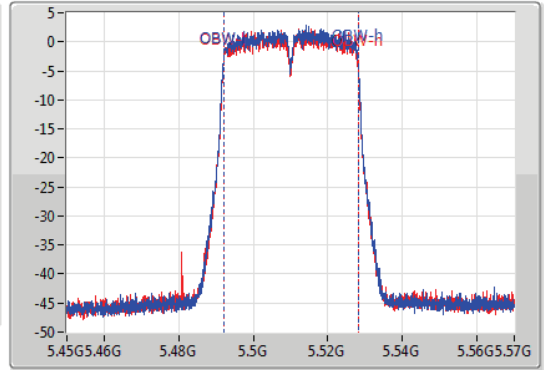

EBW

5510MHz

09/12/2019

CF
5.51GHz
Span
120MHz
RBW
500kHz
VBW
2MHz
Sweep Time
100ms
Detector Type
Peak

CF
5.51GHz
Span
120MHz
RBW
500kHz
VBW
2MHz
Sweep Time
100ms
Detector Type
Peak

26dB(Hz)	Fl-26dB(Hz)	Fh-26dB(Hz)	OBW(Hz)	Fl-OBW(Hz)	Fh-OBW(Hz)	Limit(Hz)	Port
41.04M	5.48996G	5.531G	36.042M	5.492009G	5.528051G	Inf	1
39.66M	5.49014G	5.5298G	36.042M	5.492009G	5.528051G	Inf	2