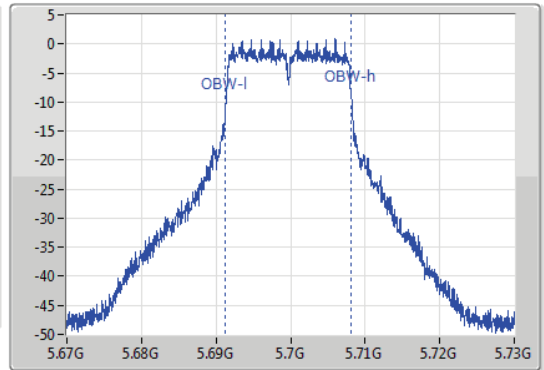

26dB(Hz)	Fl-26dB(Hz)	Fh-26dB(Hz)	OBW(Hz)	Fl-OBW(Hz)	Fh-OBW(Hz)	Limit(Hz)	Port
24.9M	5.68737G	5.71227G	16.912M	5.691274G	5.708186G	Inf	1

802.11a_Nss1,(6Mbps)_1TX

EBW

5720MHz Straddle 5.47-5.725GHz

05/12/2019

CF: 5.7075GHz
Span: 35MHz
RBW: 200kHz
VBW: 1MHz
Sweep Time: 100ms
Detector Type: Peak
Port 1