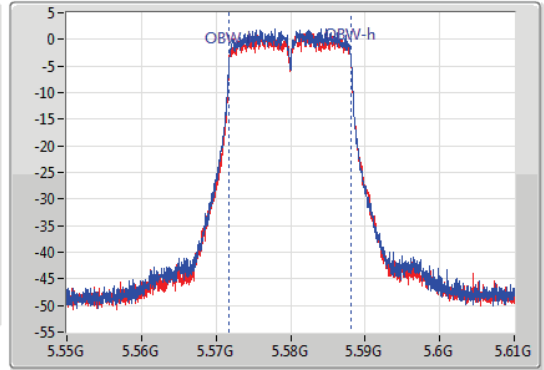

802.11a_Nss1,(6Mbps)_2TX

EBW

5500MHz

05/12/2019

CF
5.5GHz
Span
60MHz
RBW
300kHz
VBW
1MHz
Sweep Time
100ms
Detector Type
Peak

CF
5.5GHz
Span
60MHz
RBW
200kHz
VBW
1MHz
Sweep Time
100ms
Detector Type
Peak

26dB(Hz)	Fl-26dB(Hz)	Fh-26dB(Hz)	OBW(Hz)	Fl-OBW(Hz)	Fh-OBW(Hz)	Limit(Hz)	Port
19.38M	5.49016G	5.50954G	16.372M	5.491754G	5.508126G	Inf	1
19.44M	5.49025G	5.50969G	16.342M	5.491784G	5.508126G	Inf	2

802.11a_Nss1,(6Mbps)_2TX

EBW

5580MHz

05/12/2019

CF
5.58GHz
Span
60MHz
RBW
300kHz
VBW
1MHz
Sweep Time
100ms
Detector Type
Peak

CF
5.58GHz
Span
60MHz
RBW
200kHz
VBW
1MHz
Sweep Time
100ms
Detector Type
Peak

26dB(Hz)	Fl-26dB(Hz)	Fh-26dB(Hz)	OBW(Hz)	Fl-OBW(Hz)	Fh-OBW(Hz)	Limit(Hz)	Port
19.41M	5.57013G	5.58954G	16.372M	5.571754G	5.588126G	Inf	1
19.44M	5.57025G	5.58969G	16.372M	5.571754G	5.588126G	Inf	2

802.11a_Nss1,(6Mbps)_2TX

EBW

5700MHz

05/12/2019

CF
5.7GHz
Span
60MHz
RBW
300kHz
VBW
1MHz
Sweep Time
100ms
Detector Type
Peak

CF
5.7GHz
Span
60MHz
RBW
200kHz
VBW
1MHz
Sweep Time
100ms
Detector Type
Peak

26dB(Hz)	Fl-26dB(Hz)	Fh-26dB(Hz)	OBW(Hz)	Fl-OBW(Hz)	Fh-OBW(Hz)	Limit(Hz)	Port
19.26M	5.69016G	5.70942G	16.372M	5.691754G	5.708126G	Inf	1
19.47M	5.69025G	5.70972G	16.372M	5.691754G	5.708126G	Inf	2