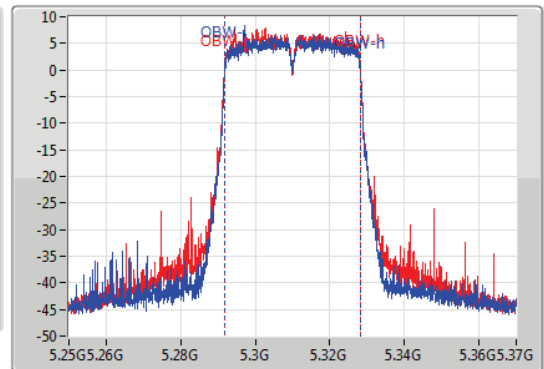

802.11ac VHT40-BF_Nss1,(MCS0)_2TX

EBW

5310MHz

09/12/2019

CF
5.31GHz
Span
120MHz
RBW
500kHz
VBW
2MHz
Sweep Time
100ms
Detector Type
Peak

CF
5.31GHz
Span
120MHz
RBW
500kHz
VBW
2MHz
Sweep Time
100ms
Detector Type
Peak