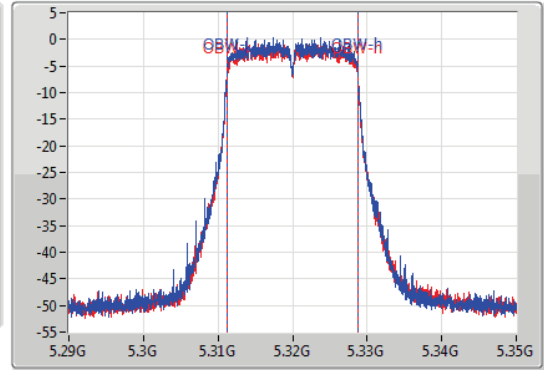

EBW

5320MHz

08/12/2019

CF
5.32GHz
Span
60MHz
RBW
200kHz
VBW
1MHz
Sweep Time
100ms
Detector Type
Peak

CF
5.32GHz
Span
60MHz
RBW
200kHz
VBW
1MHz
Sweep Time
100ms
Detector Type
Peak

26dB(Hz)	Fl-26dB(Hz)	Fh-26dB(Hz)	OBW(Hz)	Fl-OBW(Hz)	Fh-OBW(Hz)	Limit(Hz)	Port
20.19M	5.30986G	5.33005G	17.571M	5.311184G	5.328756G	Inf	1
20.52M	5.30983G	5.33035G	17.571M	5.311184G	5.328756G	Inf	2