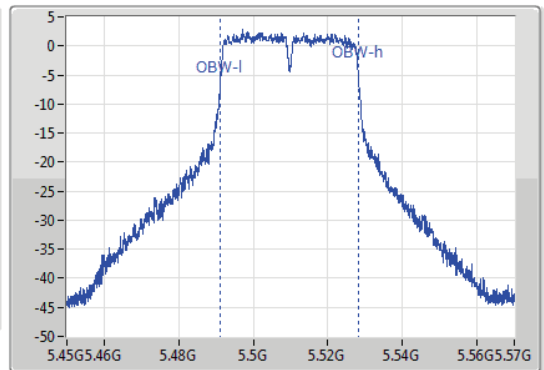

802.11ac VHT40_Nss1,(MCS0)_1TX

EBW

5510MHz

05/12/2019

CF
5.51GHz
Span
120MHz
RBW
500kHz
VBW
2MHz
Sweep Time
100ms
Detector Type
Peak
Port 1

CF
5.51GHz
Span
120MHz
RBW
500kHz
VBW
2MHz
Sweep Time
100ms
Detector Type
Peak