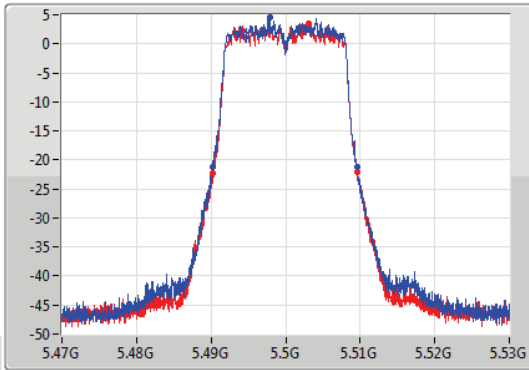

802.11a_Nss1,(6Mbps)_2TX

EBW

5320MHz

05/12/2019

CF
5.32GHz
Span
60MHz
RBW
300kHz
VBW
1MHz
Sweep Time
100ms
Detector Type
Peak

CF
5.32GHz
Span
60MHz
RBW
200kHz
VBW
1MHz
Sweep Time
100ms
Detector Type
Peak

26dB(Hz)	Fl-26dB(Hz)	Fh-26dB(Hz)	OBW(Hz)	Fl-OBW(Hz)	Fh-OBW(Hz)	Limit(Hz)	Port
19.44M	5.31013G	5.32957G	16.342M	5.311784G	5.328126G	Inf	1
19.35M	5.31028G	5.32963G	16.402M	5.311754G	5.328156G	Inf	2

802.11a_Nss1,(6Mbps)_2TX

EBW

5500MHz

05/12/2019

CF
5.5GHz
Span
60MHz
RBW
300kHz
VBW
1MHz
Sweep Time
100ms
Detector Type
Peak

CF
5.5GHz
Span
60MHz
RBW
200kHz
VBW
1MHz
Sweep Time
100ms
Detector Type
Peak

26dB(Hz)	Fl-26dB(Hz)	Fh-26dB(Hz)	OBW(Hz)	Fl-OBW(Hz)	Fh-OBW(Hz)	Limit(Hz)	Port
19.38M	5.49016G	5.50954G	16.372M	5.491754G	5.508126G	Inf	1
19.44M	5.49025G	5.50969G	16.342M	5.491784G	5.508126G	Inf	2