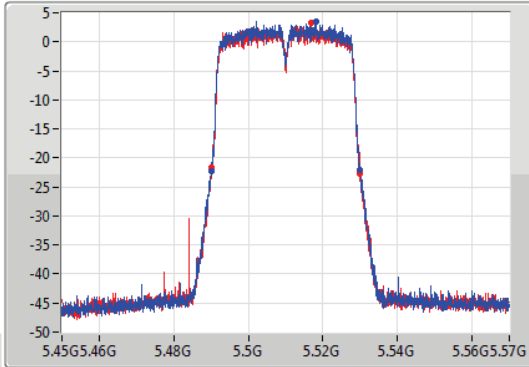

EBW

5510MHz

09/12/2019

CF
5.51GHz
Span
120MHz
RBW
500kHz
VBW
2MHz
Sweep Time
100ms
Detector Type
Peak

CF
5.51GHz
Span
120MHz
RBW
500kHz
VBW
2MHz
Sweep Time
100ms
Detector Type
Peak

26dB(Hz)	Fl-26dB(Hz)	Fh-26dB(Hz)	OBW(Hz)	Fl-OBW(Hz)	Fh-OBW(Hz)	Limit(Hz)	Port
39.78M	5.4902G	5.52998G	36.102M	5.491949G	5.528051G	Inf	1
40.08M	5.48996G	5.53004G	36.222M	5.491829G	5.528051G	Inf	2