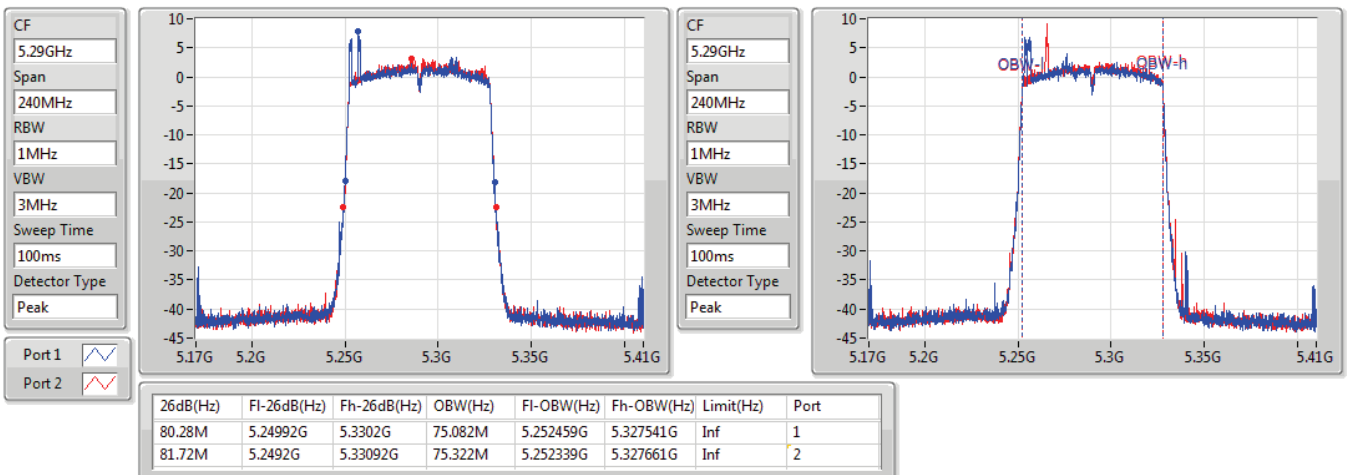

802.11ax HEW40-BF_Nss1,(MCS0)_2TX

EBW

5710MHz Straddle 5.725-5.85GHz

08/12/2019

802.11ax HEW80-BF_Nss1,(MCS0)_2TX

EBW

5290MHz

08/12/2019