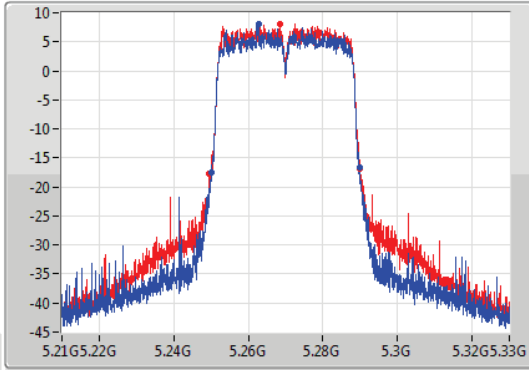

802.11ac VHT40-BF_Nss1,(MCS0)_2TX

EBW

5270MHz

09/12/2019

CF
5.27GHz
Span
120MHz
RBW
500kHz
VBW
2MHz
Sweep Time
100ms
Detector Type
Peak

CF
5.27GHz
Span
120MHz
RBW
500kHz
VBW
2MHz
Sweep Time
100ms
Detector Type
Peak