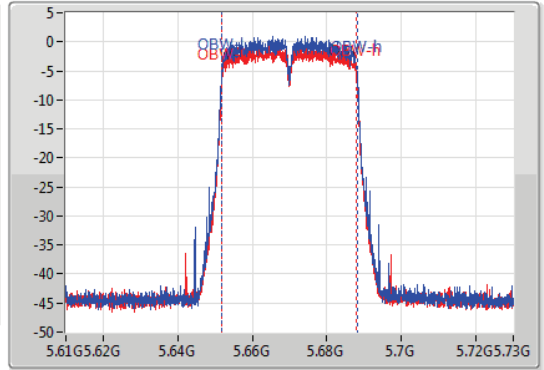

EBW

5670MHz

08/12/2019

CF
5.67GHz
Span
120MHz
RBW
500kHz
VBW
2MHz
Sweep Time
100ms
Detector Type
Peak

CF
5.67GHz
Span
120MHz
RBW
500kHz
VBW
2MHz
Sweep Time
100ms
Detector Type
Peak

26dB(Hz)	Fl-26dB(Hz)	Fh-26dB(Hz)	OBW(Hz)	Fl-OBW(Hz)	Fh-OBW(Hz)	Limit(Hz)	Port
39.84M	5.65014G	5.68998G	36.162M	5.651889G	5.688051G	Inf	1
39.12M	5.65044G	5.68956G	36.042M	5.651949G	5.687991G	Inf	2