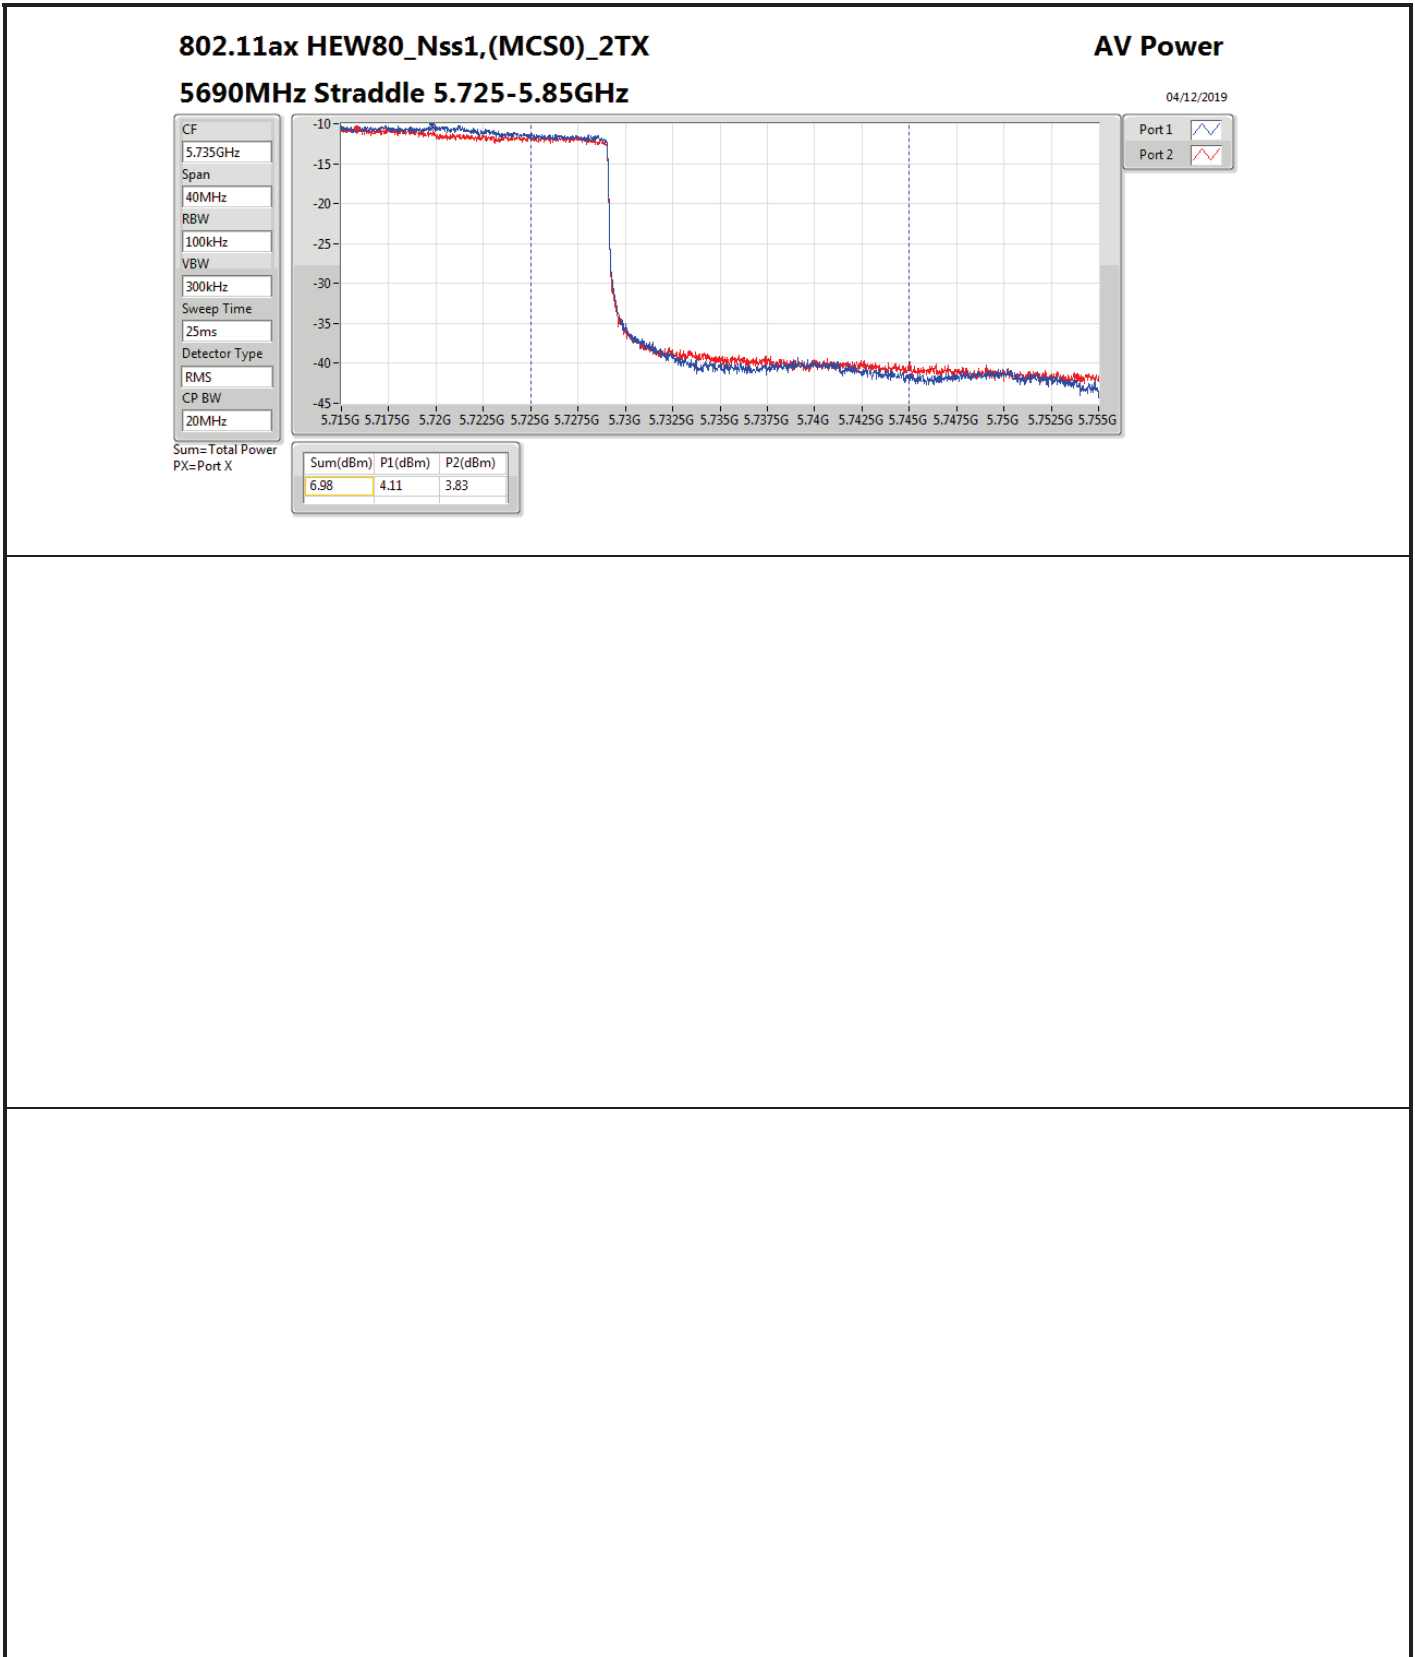

DG = Directional Gain; **Port X** = Port X output power

Summary

Mode	Total Power (dBm)	Total Power (W)	EIRP (dBm)	EIRP (W)
5.25-5.35GHz	-	-	-	-
802.11a_Nss1,(6Mbps)_1TX(Port2)	16.14	0.04111	29.14	0.82035
802.11a_Nss1,(6Mbps)_2TX	14.02	0.02523	27.02	0.50350
802.11ac VHT20_Nss1,(MCS0)_1TX(Port2)	16.22	0.04188	29.22	0.83560
802.11ac VHT20_Nss1,(MCS0)_2TX	14.26	0.02667	27.26	0.53211
802.11ac VHT40_Nss1,(MCS0)_1TX(Port2)	16.07	0.04046	29.07	0.80724
802.11ac VHT40_Nss1,(MCS0)_2TX	16.18	0.04150	29.18	0.82794
802.11ac VHT80_Nss1,(MCS0)_1TX(Port2)	13.49	0.02234	26.49	0.44566
802.11ac VHT80_Nss1,(MCS0)_2TX	15.99	0.03972	28.99	0.79250
802.11ax HEW20_Nss1,(MCS0)_1TX(Port2)	16.42	0.04385	29.42	0.87498
802.11ax HEW20_Nss1,(MCS0)_2TX	14.54	0.02844	27.54	0.56754
802.11ax HEW40_Nss1,(MCS0)_1TX(Port2)	16.27	0.04236	29.27	0.84528
802.11ax HEW40_Nss1,(MCS0)_2TX	16.26	0.04227	29.26	0.84333
802.11ax HEW80_Nss1,(MCS0)_1TX(Port2)	13.69	0.02339	26.69	0.46666
802.11ax HEW80_Nss1,(MCS0)_2TX	16.27	0.04236	29.27	0.84528
5.47-5.725GHz	-	-	-	-
802.11a_Nss1,(6Mbps)_1TX(Port2)	16.32	0.04285	29.32	0.85507
802.11a_Nss1,(6Mbps)_2TX	13.97	0.02495	26.97	0.49774
802.11ac VHT20_Nss1,(MCS0)_1TX(Port2)	16.21	0.04178	29.21	0.83368
802.11ac VHT20_Nss1,(MCS0)_2TX	14.36	0.02729	27.36	0.54450
802.11ac VHT40_Nss1,(MCS0)_1TX(Port2)	16.27	0.04236	29.27	0.84528
802.11ac VHT40_Nss1,(MCS0)_2TX	16.33	0.04295	29.33	0.85704
802.11ac VHT80_Nss1,(MCS0)_1TX(Port2)	15.86	0.03855	28.86	0.76913
802.11ac VHT80_Nss1,(MCS0)_2TX	16.04	0.04018	29.04	0.80168
802.11ax HEW20_Nss1,(MCS0)_1TX(Port2)	16.32	0.04285	29.32	0.85507
802.11ax HEW20_Nss1,(MCS0)_2TX	14.61	0.02891	27.61	0.57677
802.11ax HEW40_Nss1,(MCS0)_1TX(Port2)	16.35	0.04315	29.35	0.86099
802.11ax HEW40_Nss1,(MCS0)_2TX	16.42	0.04385	29.42	0.87498
802.11ax HEW80_Nss1,(MCS0)_1TX(Port2)	16.08	0.04055	29.08	0.80910
802.11ax HEW80_Nss1,(MCS0)_2TX	16.28	0.04246	29.28	0.84723
5.725-5.85GHz	-	-	-	-
802.11a_Nss1,(6Mbps)_1TX(Port2)	8.43	0.00697	21.43	0.13900
802.11a_Nss1,(6Mbps)_2TX	6.04	0.00402	19.04	0.08017
802.11ac VHT20_Nss1,(MCS0)_1TX(Port2)	9.36	0.00863	22.36	0.17219
802.11ac VHT20_Nss1,(MCS0)_2TX	6.70	0.00468	19.70	0.09333
802.11ac VHT40_Nss1,(MCS0)_1TX(Port2)	5.04	0.00319	18.04	0.06368
802.11ac VHT40_Nss1,(MCS0)_2TX	5.16	0.00328	18.16	0.06546
802.11ac VHT80_Nss1,(MCS0)_1TX(Port2)	0.37	0.00109	13.37	0.02173
802.11ac VHT80_Nss1,(MCS0)_2TX	0.63	0.00116	13.63	0.02307
802.11ax HEW20_Nss1,(MCS0)_1TX(Port2)	9.80	0.00955	22.80	0.19055
802.11ax HEW20_Nss1,(MCS0)_2TX	7.29	0.00536	20.29	0.10691
802.11ax HEW40_Nss1,(MCS0)_1TX(Port2)	5.92	0.00391	18.92	0.07798
802.11ax HEW40_Nss1,(MCS0)_2TX	6.04	0.00402	19.04	0.08017
802.11ax HEW80_Nss1,(MCS0)_1TX(Port2)	1.58	0.00144	14.58	0.02871