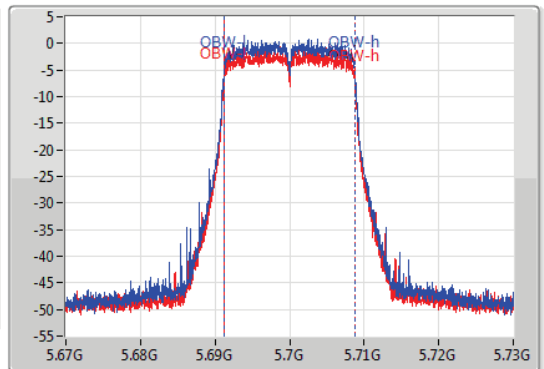

26dB(Hz)	Fl-26dB(Hz)	Fh-26dB(Hz)	OBW(Hz)	Fl-OBW(Hz)	Fh-OBW(Hz)	Limit(Hz)	Port
20.7M	5.68947G	5.71017G	17.571M	5.691184G	5.708756G	Inf	1
20.43M	5.68977G	5.7102G	17.571M	5.691184G	5.708756G	Inf	2