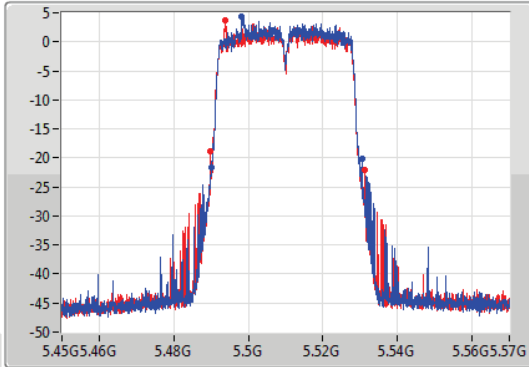

802.11ax HEW40-BF_Nss1,(MCS0)_2TX

EBW

5510MHz

09/12/2019

CF
5.51GHz
Span
120MHz
RBW
500kHz
VBW
2MHz
Sweep Time
100ms
Detector Type
Peak

CF
5.51GHz
Span
120MHz
RBW
500kHz
VBW
2MHz
Sweep Time
100ms
Detector Type
Peak