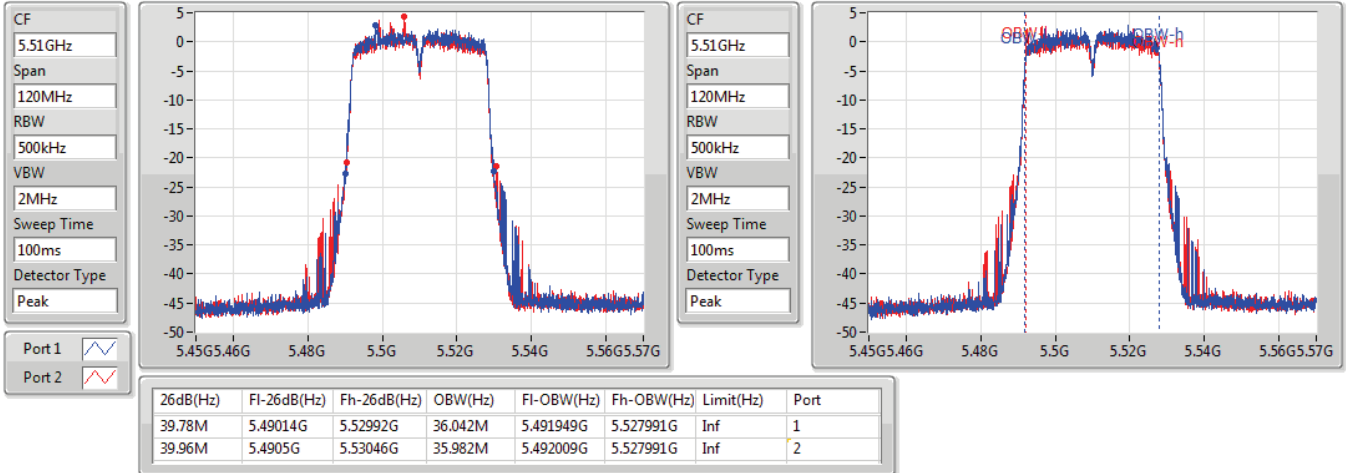

802.11ax HEW40-BF_Nss1,(MCS0)_2TX

EBW

5510MHz

09/12/2019