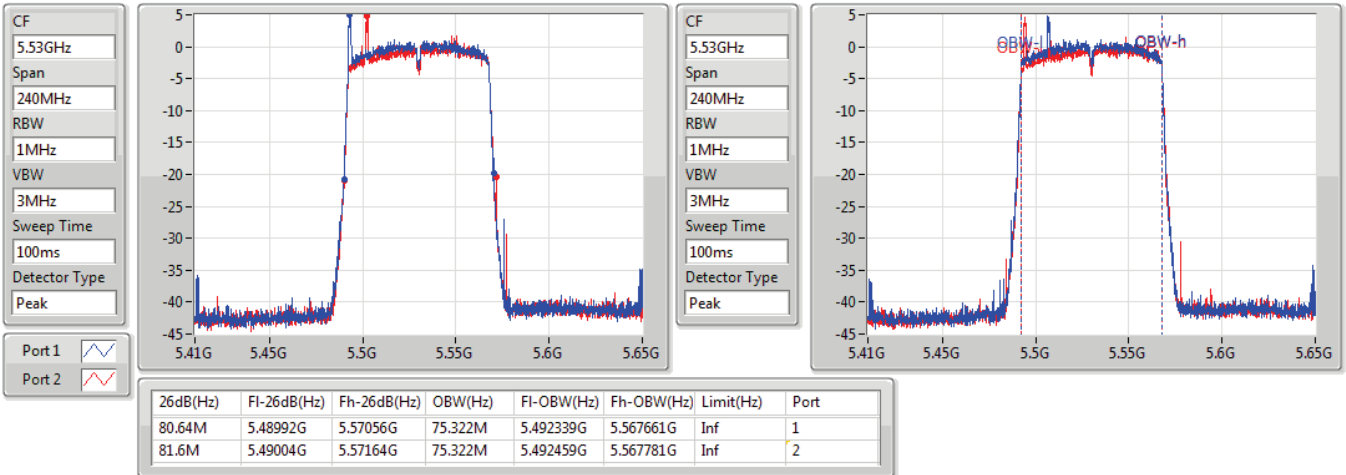

802.11ax HEW80-BF_Nss1,(MCS0)_2TX

EBW

5530MHz

08/12/2019