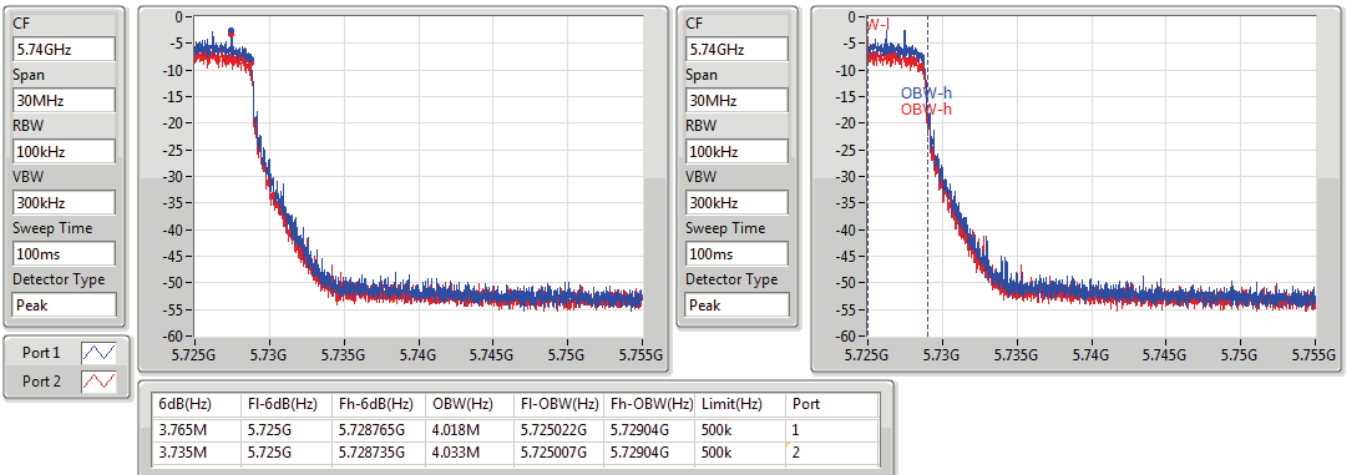

EBW

5720MHz Straddle 5.47-5.725GHz

08/12/2019

802.11ax HEW20-BF_Nss1,(MCS0)_2TX

EBW

5720MHz Straddle 5.725-5.85GHz

08/12/2019

802.11ax HEW40-BF_Nss1,(MCS0)_2TX