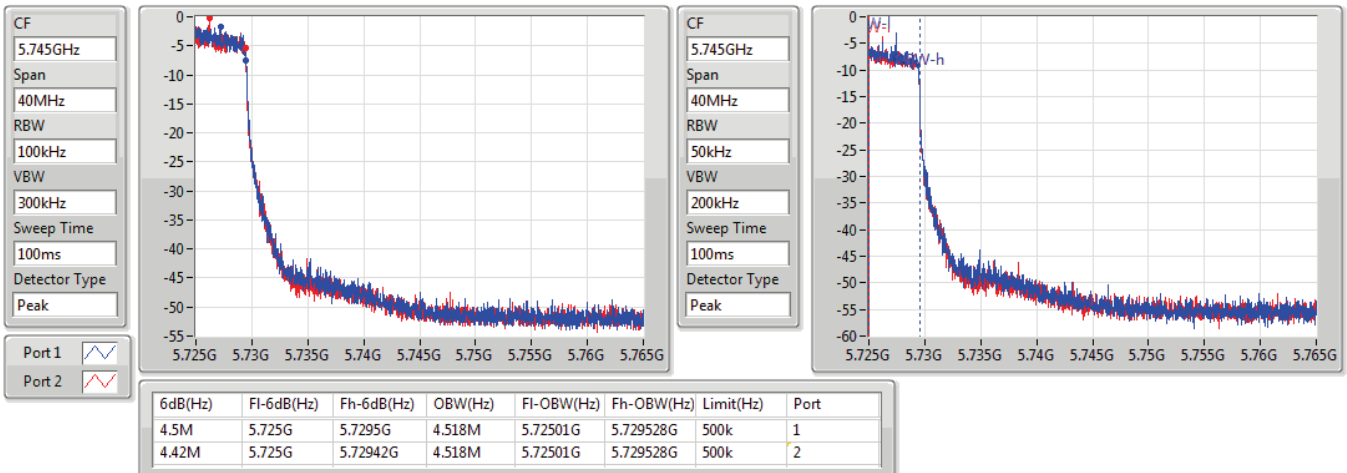

802.11ax HEW20_Nss1,(MCS0)_2TX

EBW

5720MHz Straddle 5.47-5.725GHz

05/12/2019

802.11ax HEW20_Nss1,(MCS0)_2TX

EBW

5720MHz Straddle 5.725-5.85GHz

05/12/2019