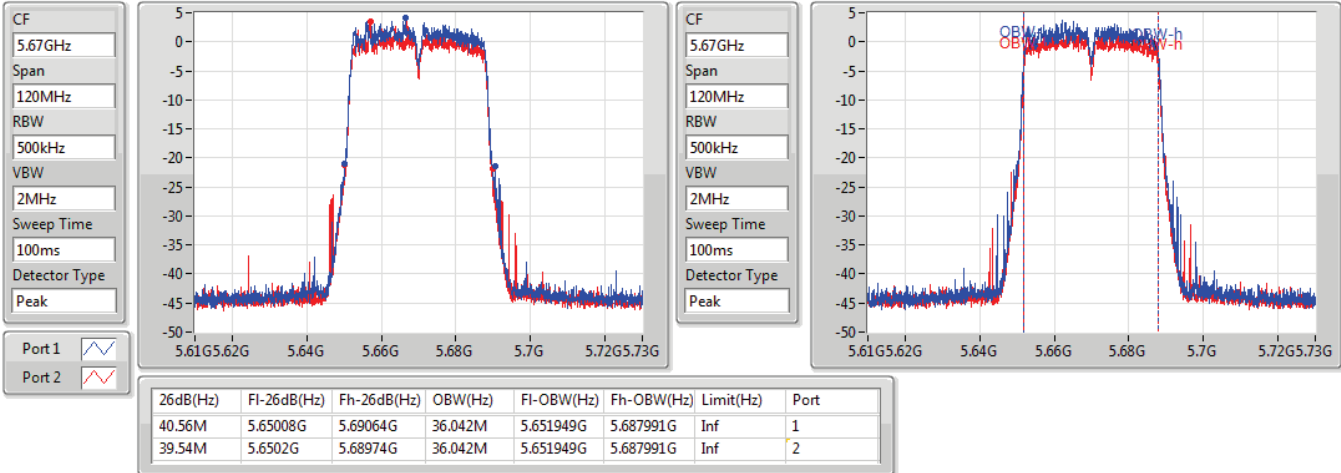

802.11ax HEW40-BF_Nss1,(MCS0)_2TX

EBW

5670MHz

08/12/2019