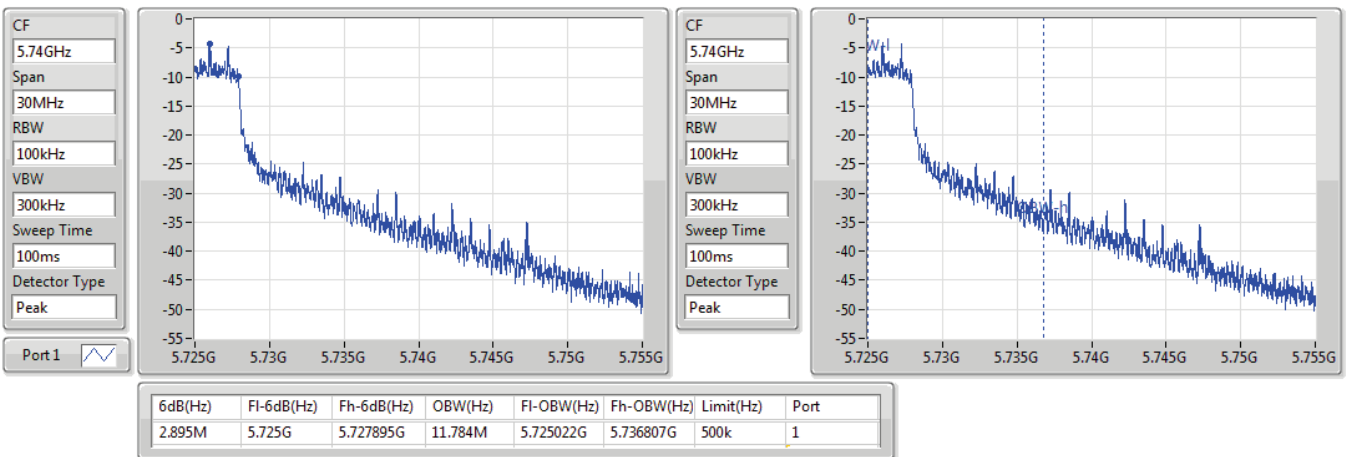

802.11ac VHT40_Nss1,(MCS0)_1TX
5710MHz Straddle 5.725-5.85GHz

EBW

05/12/2019