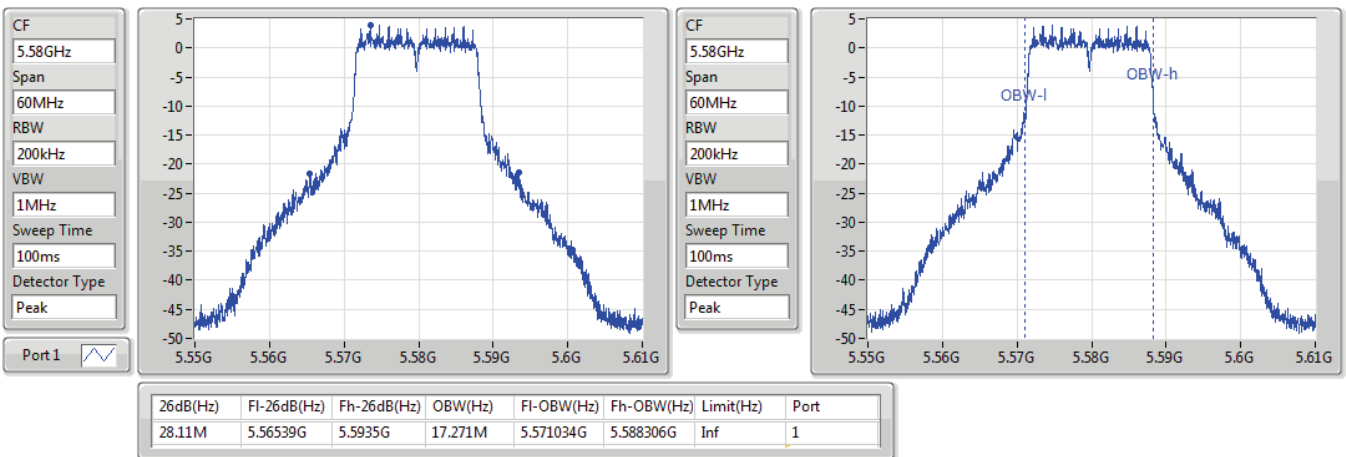

EBW

5580MHz

05/12/2019

802.11a_Nss1,(6Mbps)_1TX

EBW

5700MHz

05/12/2019

CF: 5.7GHz
 Span: 60MHz
 RBW: 200kHz
 VBW: 1MHz
 Sweep Time: 100ms
 Detector Type: Peak
 Port 1