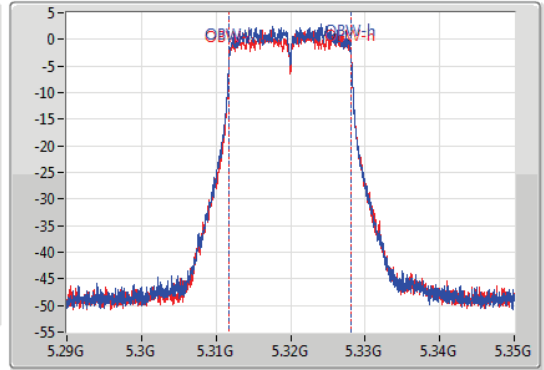

802.11a_Nss1,(6Mbps)_2TX

EBW

5320MHz

05/12/2019

CF
5.32GHz
Span
60MHz
RBW
300kHz
VBW
1MHz
Sweep Time
100ms
Detector Type
Peak

CF
5.32GHz
Span
60MHz
RBW
200kHz
VBW
1MHz
Sweep Time
100ms
Detector Type
Peak

26dB(Hz)	Fl-26dB(Hz)	Fh-26dB(Hz)	OBW(Hz)	Fl-OBW(Hz)	Fh-OBW(Hz)	Limit(Hz)	Port
19.44M	5.31013G	5.32957G	16.342M	5.311784G	5.328126G	Inf	1
19.35M	5.31028G	5.32963G	16.402M	5.311754G	5.328156G	Inf	2

802.11a_Nss1,(6Mbps)_2TX

EBW

5500MHz

05/12/2019

CF
5.5GHz
Span
60MHz
RBW
300kHz
VBW
1MHz
Sweep Time
100ms
Detector Type
Peak

CF
5.5GHz
Span
60MHz
RBW
200kHz
VBW
1MHz
Sweep Time
100ms
Detector Type
Peak

26dB(Hz)	Fl-26dB(Hz)	Fh-26dB(Hz)	OBW(Hz)	Fl-OBW(Hz)	Fh-OBW(Hz)	Limit(Hz)	Port
19.38M	5.49016G	5.50954G	16.372M	5.491754G	5.508126G	Inf	1
19.44M	5.49025G	5.50969G	16.342M	5.491784G	5.508126G	Inf	2