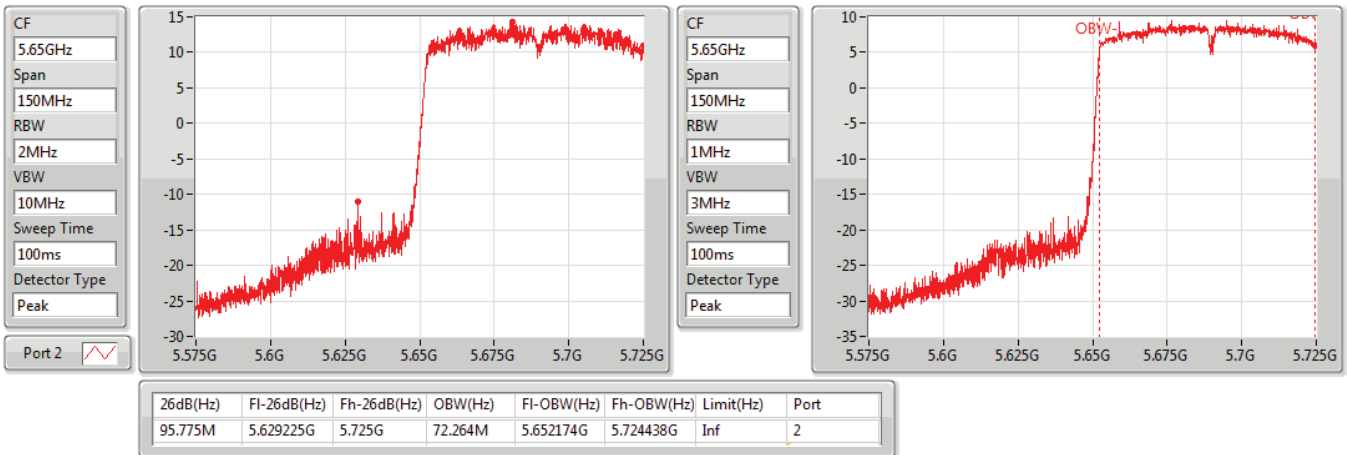

802.11ac VHT80_Nss1,(MCS0)_1TX(Port2)

EBW

5610MHz

05/12/2019

802.11ac VHT80_Nss1,(MCS0)_1TX(Port2)

EBW

5690MHz Straddle 5.47-5.725GHz

05/12/2019

802.11ac VHT80_Nss1,(MCS0)_1TX(Port2)

EBW

5690MHz Straddle 5.725-5.85GHz

05/12/2019

802.11ac VHT80_Nss1,(MCS0)_2TX

EBW

5290MHz

05/12/2019