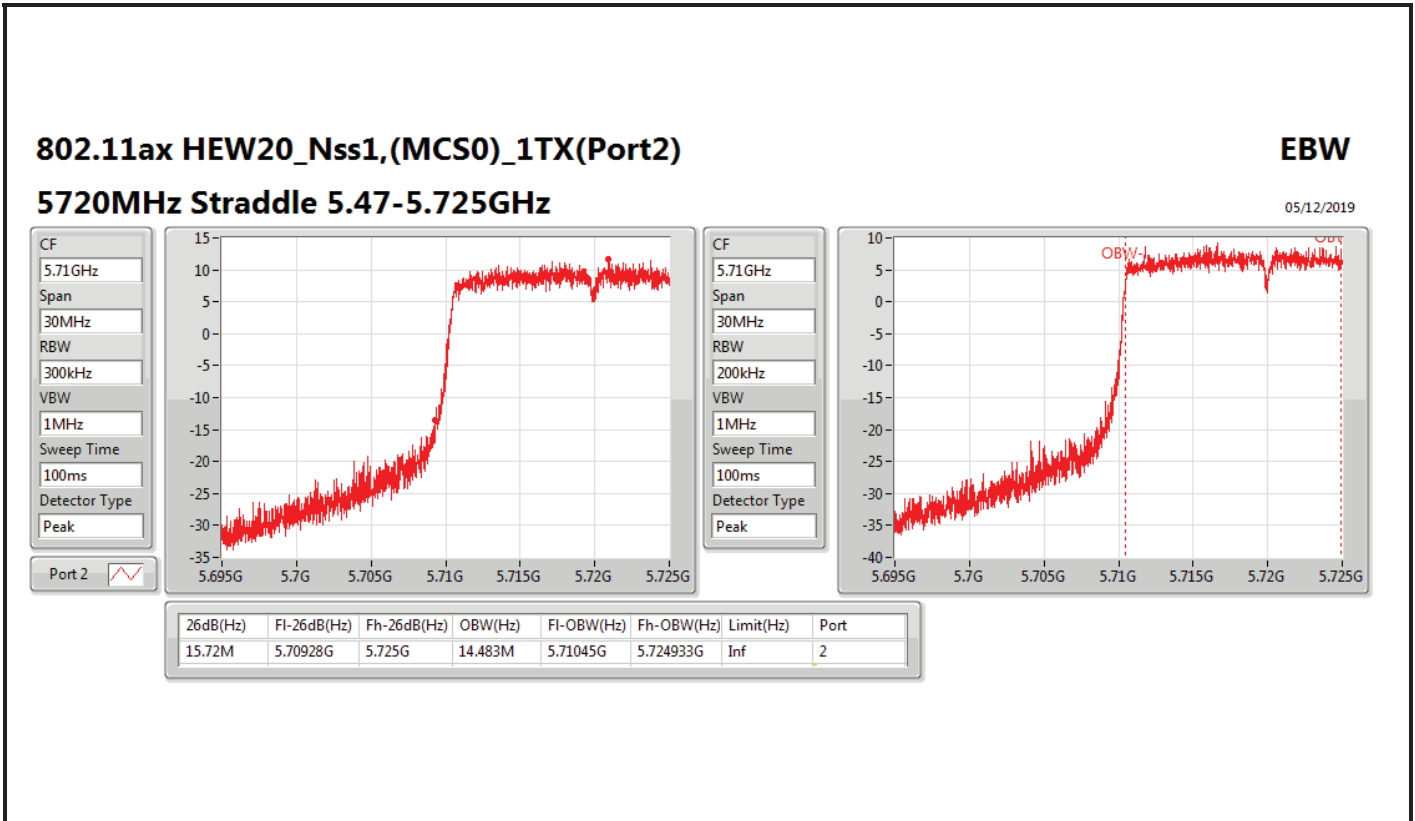

802.11ax HEW20_Nss1,(MCS0)_1TX(Port2)

EBW

5580MHz

05/12/2019

802.11ax HEW20_Nss1,(MCS0)_1TX(Port2)

EBW

5700MHz

05/12/2019