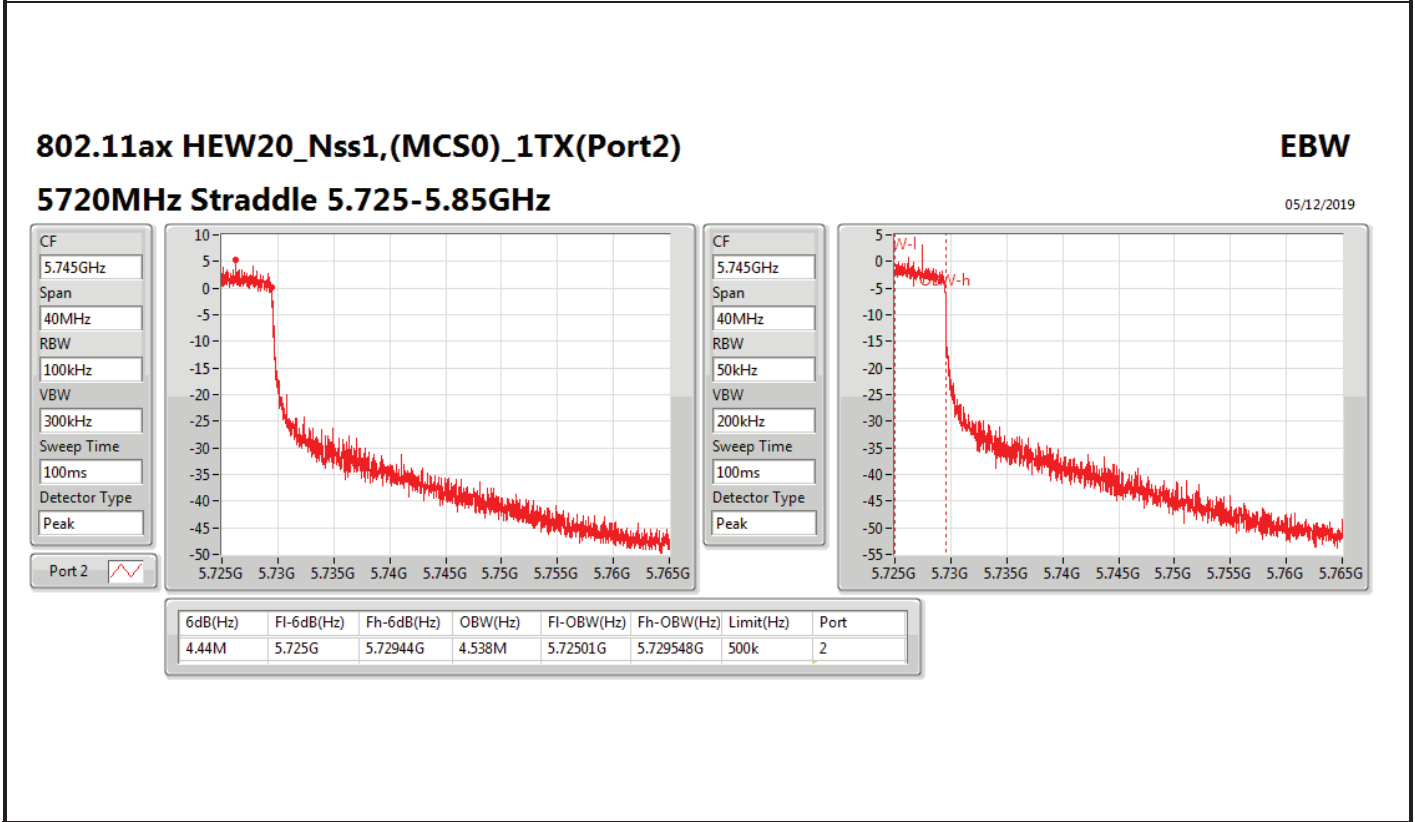

802.11ax HEW20_Nss1,(MCS0)_1TX(Port2)

EBW

5580MHz

05/12/2019

802.11ax HEW20_Nss1,(MCS0)_1TX(Port2)

EBW

5700MHz

05/12/2019