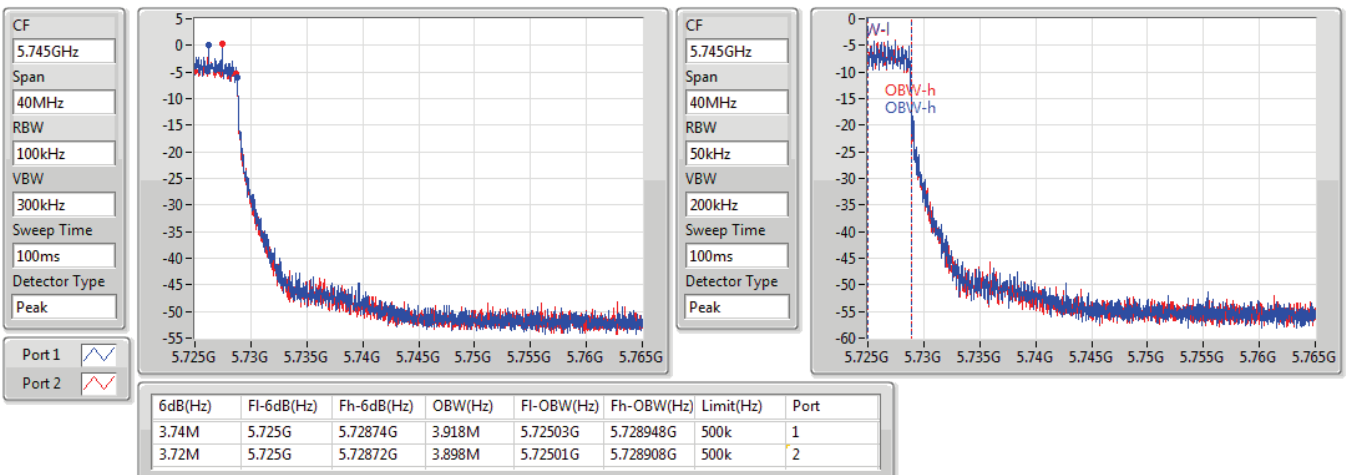

802.11ac VHT20_Nss1,(MCS0)_2TX

EBW

5720MHz Straddle 5.47-5.725GHz

05/12/2019

802.11ac VHT20_Nss1,(MCS0)_2TX

EBW

5720MHz Straddle 5.725-5.85GHz

05/12/2019