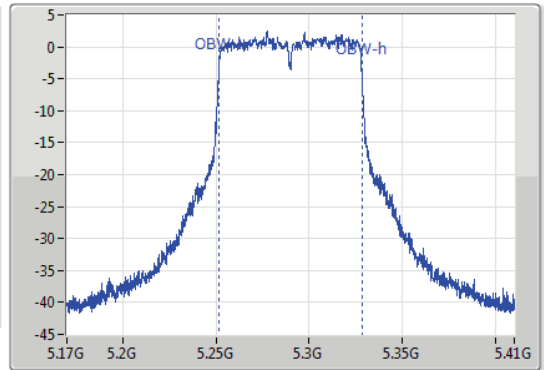

26dB(Hz)	Fl-26dB(Hz)	Fh-26dB(Hz)	OBW(Hz)	Fl-OBW(Hz)	Fh-OBW(Hz)	Limit(Hz)	Port
105.48M	5.23888G	5.34436G	76.642M	5.251499G	5.328141G	Inf	1

802.11ac VHT80_Nss1,(MCS0)_1TX

EBW

5530MHz

05/12/2019

CF: 5.53GHz
Span: 240MHz
RBW: 1MHz
VBW: 3MHz
Sweep Time: 100ms
Detector Type: Peak
Port 1