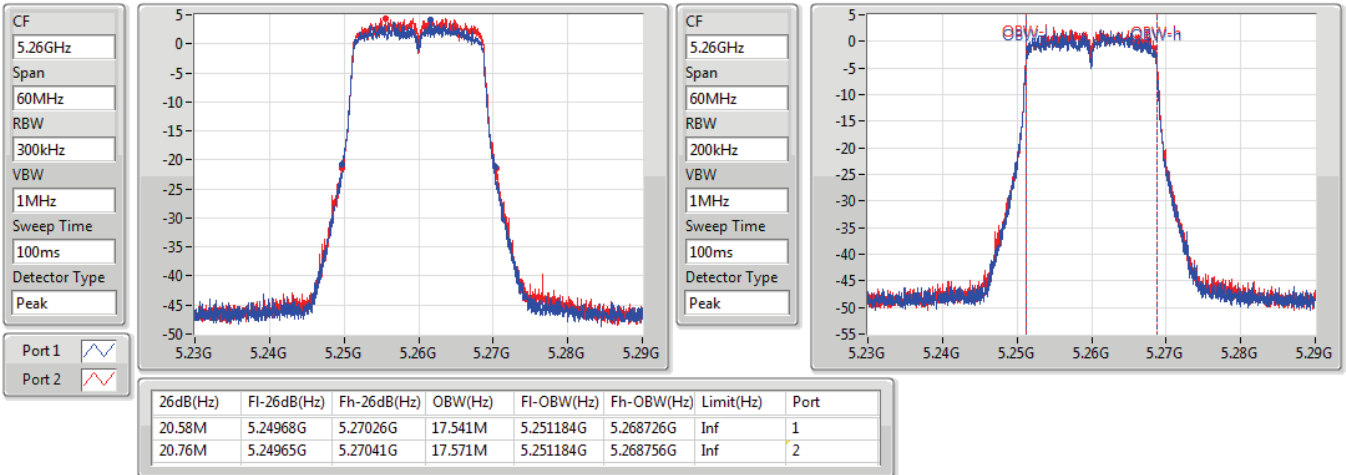

802.11ac VHT20_Nss1,(MCS0)_2TX

EBW

5260MHz

05/12/2019