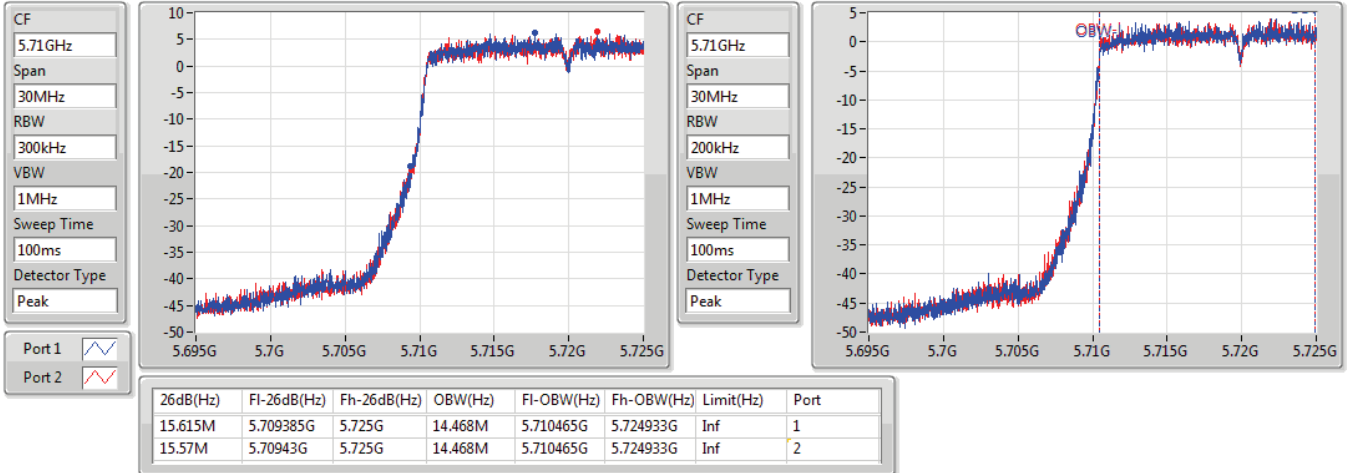

802.11ax HEW20_Nss1,(MCS0)_2TX

EBW

5580MHz

05/12/2019

802.11ax HEW20_Nss1,(MCS0)_2TX

EBW

5700MHz

05/12/2019

802.11ax HEW20_Nss1,(MCS0)_2TX

EBW

5720MHz Straddle 5.47-5.725GHz

05/12/2019

802.11ax HEW20_Nss1,(MCS0)_2TX

EBW

5720MHz Straddle 5.725-5.85GHz

05/12/2019