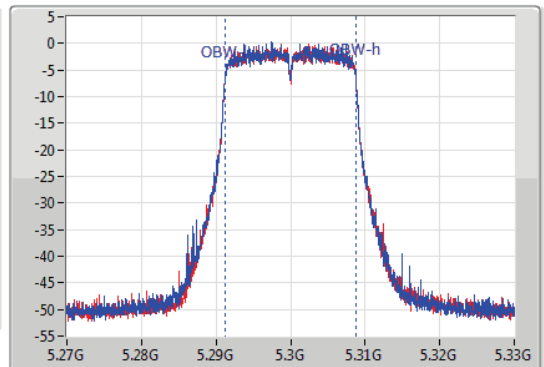

26dB(Hz)	Fl-26dB(Hz)	Fh-26dB(Hz)	OBW(Hz)	Fl-OBW(Hz)	Fh-OBW(Hz)	Limit(Hz)	Port
20.31M	5.2898G	5.31011G	17.571M	5.291184G	5.308756G	Inf	1
20.52M	5.2898G	5.31032G	17.571M	5.291184G	5.308756G	Inf	2