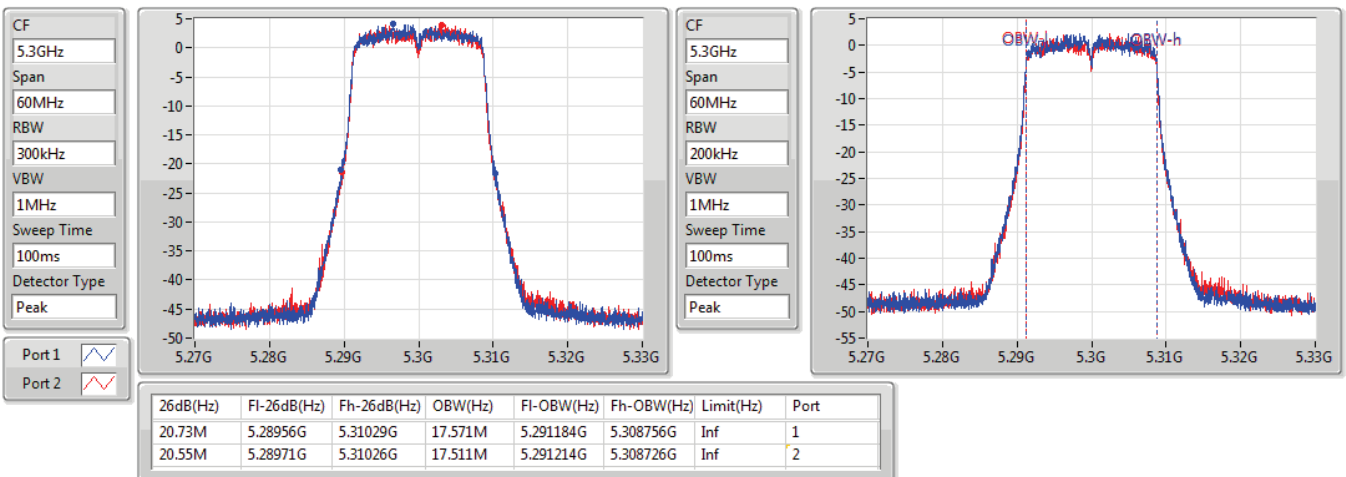

802.11ac VHT20_Nss1,(MCS0)_2TX

EBW

5260MHz

05/12/2019

802.11ac VHT20_Nss1,(MCS0)_2TX

EBW

5300MHz

05/12/2019