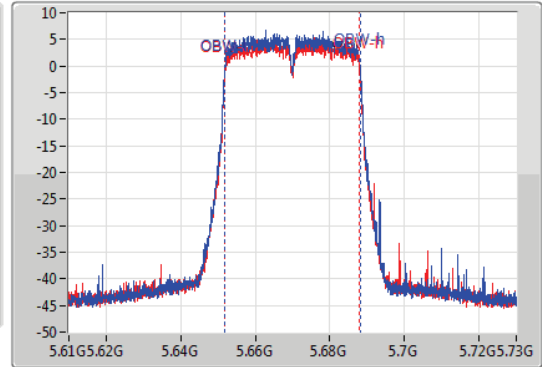

EBW

5670MHz

09/12/2019

CF
5.67GHz
Span
120MHz
RBW
500kHz
VBW
2MHz
Sweep Time
100ms
Detector Type
Peak

CF
5.67GHz
Span
120MHz
RBW
500kHz
VBW
2MHz
Sweep Time
100ms
Detector Type
Peak

26dB(Hz)	Fl-26dB(Hz)	Fh-26dB(Hz)	OBW(Hz)	Fl-OBW(Hz)	Fh-OBW(Hz)	Limit(Hz)	Port
40.5M	5.6499G	5.6904G	36.102M	5.651949G	5.688051G	Inf	1
39.78M	5.65002G	5.6898G	36.042M	5.651949G	5.687991G	Inf	2