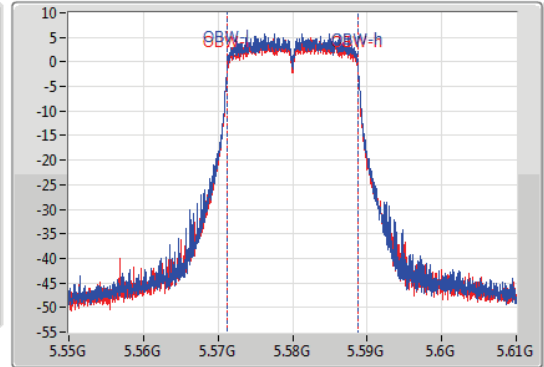

EBW

5580MHz

09/12/2019

CF
5.58GHz
Span
60MHz
RBW
200kHz
VBW
1MHz
Sweep Time
100ms
Detector Type
Peak

CF
5.58GHz
Span
60MHz
RBW
200kHz
VBW
1MHz
Sweep Time
100ms
Detector Type
Peak

26dB(Hz)	Fl-26dB(Hz)	Fh-26dB(Hz)	OBW(Hz)	Fl-OBW(Hz)	Fh-OBW(Hz)	Limit(Hz)	Port
20.37M	5.56986G	5.59023G	17.571M	5.571214G	5.588786G	Inf	1
20.13M	5.56992G	5.59005G	17.571M	5.571214G	5.588786G	Inf	2