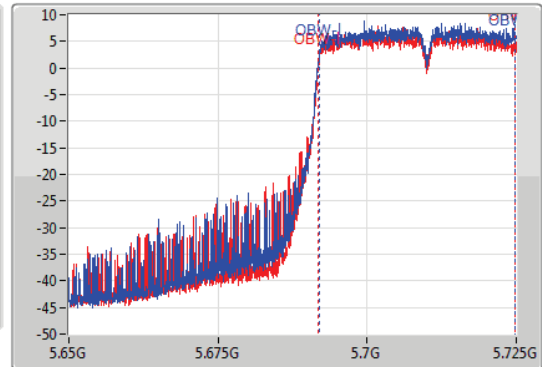

26dB(Hz)	Fl-26dB(Hz)	Fh-26dB(Hz)	OBW(Hz)	Fl-OBW(Hz)	Fh-OBW(Hz)	Limit(Hz)	Port
35.363M	5.689638G	5.725G	32.909M	5.691923G	5.724831G	Inf	1
36.938M	5.688063G	5.725G	32.909M	5.691885G	5.724794G	Inf	2