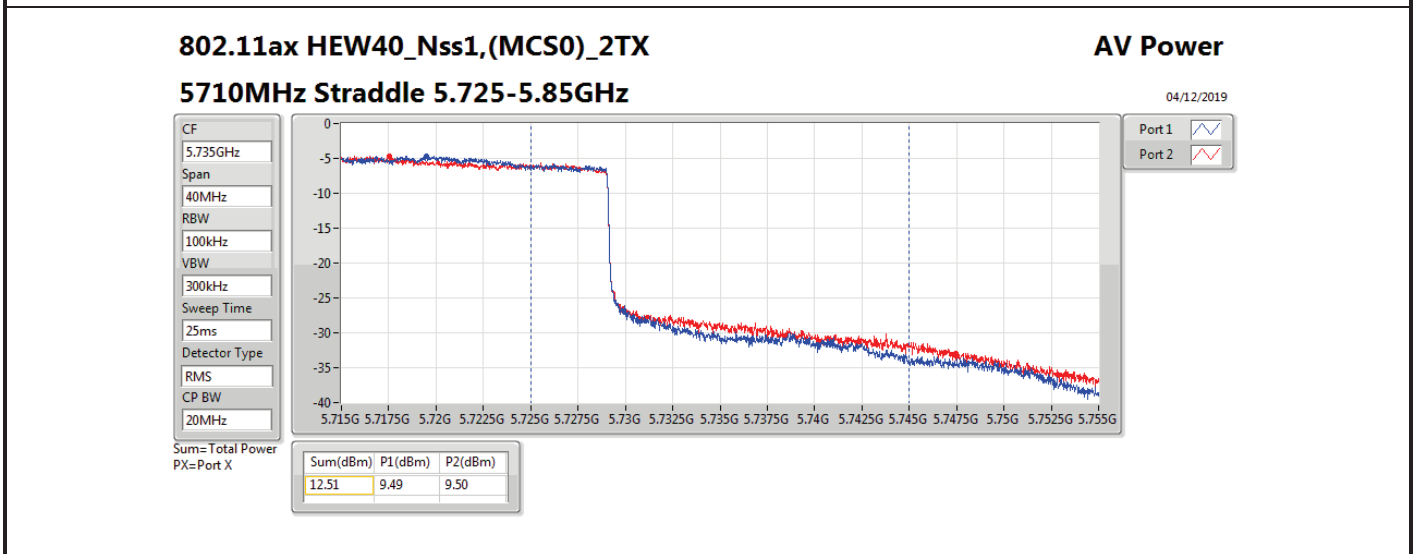

DG = Directional Gain; **Port X** = Port X output power

Summary

Mode	Total Power (dBm)	Total Power (W)	EIRP (dBm)	EIRP (W)
5.25-5.35GHz	-	-	-	-
802.11a_Nss1,(6Mbps)_1TX(Port2)	16.14	0.04111	29.14	0.82035
802.11a_Nss1,(6Mbps)_2TX	14.02	0.02523	27.02	0.50350
802.11ac VHT20_Nss1,(MCS0)_1TX(Port2)	16.22	0.04188	29.22	0.83560
802.11ac VHT20_Nss1,(MCS0)_2TX	14.26	0.02667	27.26	0.53211
802.11ac VHT40_Nss1,(MCS0)_1TX(Port2)	16.07	0.04046	29.07	0.80724
802.11ac VHT40_Nss1,(MCS0)_2TX	16.18	0.04150	29.18	0.82794
802.11ac VHT80_Nss1,(MCS0)_1TX(Port2)	13.49	0.02234	26.49	0.44566
802.11ac VHT80_Nss1,(MCS0)_2TX	15.99	0.03972	28.99	0.79250
802.11ax HEW20_Nss1,(MCS0)_1TX(Port2)	16.42	0.04385	29.42	0.87498
802.11ax HEW20_Nss1,(MCS0)_2TX	14.54	0.02844	27.54	0.56754
802.11ax HEW40_Nss1,(MCS0)_1TX(Port2)	16.27	0.04236	29.27	0.84528
802.11ax HEW40_Nss1,(MCS0)_2TX	16.26	0.04227	29.26	0.84333
802.11ax HEW80_Nss1,(MCS0)_1TX(Port2)	13.69	0.02339	26.69	0.46666
802.11ax HEW80_Nss1,(MCS0)_2TX	16.27	0.04236	29.27	0.84528
5.47-5.725GHz	-	-	-	-
802.11a_Nss1,(6Mbps)_1TX(Port2)	16.32	0.04285	29.32	0.85507
802.11a_Nss1,(6Mbps)_2TX	13.97	0.02495	26.97	0.49774
802.11ac VHT20_Nss1,(MCS0)_1TX(Port2)	16.21	0.04178	29.21	0.83368
802.11ac VHT20_Nss1,(MCS0)_2TX	14.36	0.02729	27.36	0.54450
802.11ac VHT40_Nss1,(MCS0)_1TX(Port2)	16.27	0.04236	29.27	0.84528
802.11ac VHT40_Nss1,(MCS0)_2TX	16.33	0.04295	29.33	0.85704
802.11ac VHT80_Nss1,(MCS0)_1TX(Port2)	15.86	0.03855	28.86	0.76913
802.11ac VHT80_Nss1,(MCS0)_2TX	16.04	0.04018	29.04	0.80168
802.11ax HEW20_Nss1,(MCS0)_1TX(Port2)	16.32	0.04285	29.32	0.85507
802.11ax HEW20_Nss1,(MCS0)_2TX	14.61	0.02891	27.61	0.57677
802.11ax HEW40_Nss1,(MCS0)_1TX(Port2)	16.35	0.04315	29.35	0.86099
802.11ax HEW40_Nss1,(MCS0)_2TX	16.42	0.04385	29.42	0.87498
802.11ax HEW80_Nss1,(MCS0)_1TX(Port2)	16.08	0.04055	29.08	0.80910
802.11ax HEW80_Nss1,(MCS0)_2TX	16.28	0.04246	29.28	0.84723
5.725-5.85GHz	-	-	-	-
802.11a_Nss1,(6Mbps)_1TX(Port2)	8.43	0.00697	21.43	0.13900
802.11a_Nss1,(6Mbps)_2TX	6.04	0.00402	19.04	0.08017
802.11ac VHT20_Nss1,(MCS0)_1TX(Port2)	9.36	0.00863	22.36	0.17219
802.11ac VHT20_Nss1,(MCS0)_2TX	6.70	0.00468	19.70	0.09333
802.11ac VHT40_Nss1,(MCS0)_1TX(Port2)	5.04	0.00319	18.04	0.06368
802.11ac VHT40_Nss1,(MCS0)_2TX	5.16	0.00328	18.16	0.06546
802.11ac VHT80_Nss1,(MCS0)_1TX(Port2)	0.37	0.00109	13.37	0.02173
802.11ac VHT80_Nss1,(MCS0)_2TX	0.63	0.00116	13.63	0.02307
802.11ax HEW20_Nss1,(MCS0)_1TX(Port2)	9.80	0.00955	22.80	0.19055
802.11ax HEW20_Nss1,(MCS0)_2TX	7.29	0.00536	20.29	0.10691
802.11ax HEW40_Nss1,(MCS0)_1TX(Port2)	5.92	0.00391	18.92	0.07798
802.11ax HEW40_Nss1,(MCS0)_2TX	6.04	0.00402	19.04	0.08017
802.11ax HEW80_Nss1,(MCS0)_1TX(Port2)	1.58	0.00144	14.58	0.02871