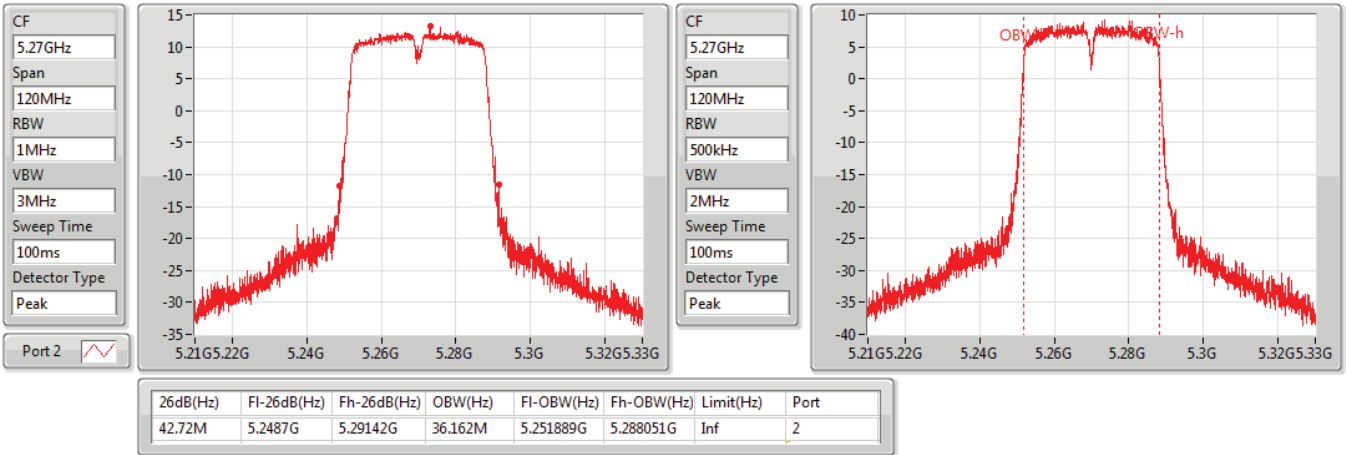

802.11ac VHT40_Nss1,(MCS0)_1TX(Port2)

EBW

5270MHz

05/12/2019