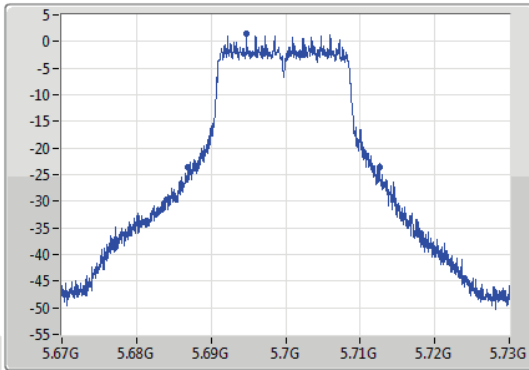

EBW

5580MHz

05/12/2019

802.11ac VHT20_Nss1,(MCS0)_1TX

EBW

5700MHz

05/12/2019

CF
5.7GHz
Span
60MHz
RBW
200kHz
VBW
1MHz
Sweep Time
100ms
Detector Type
Peak
Port 1