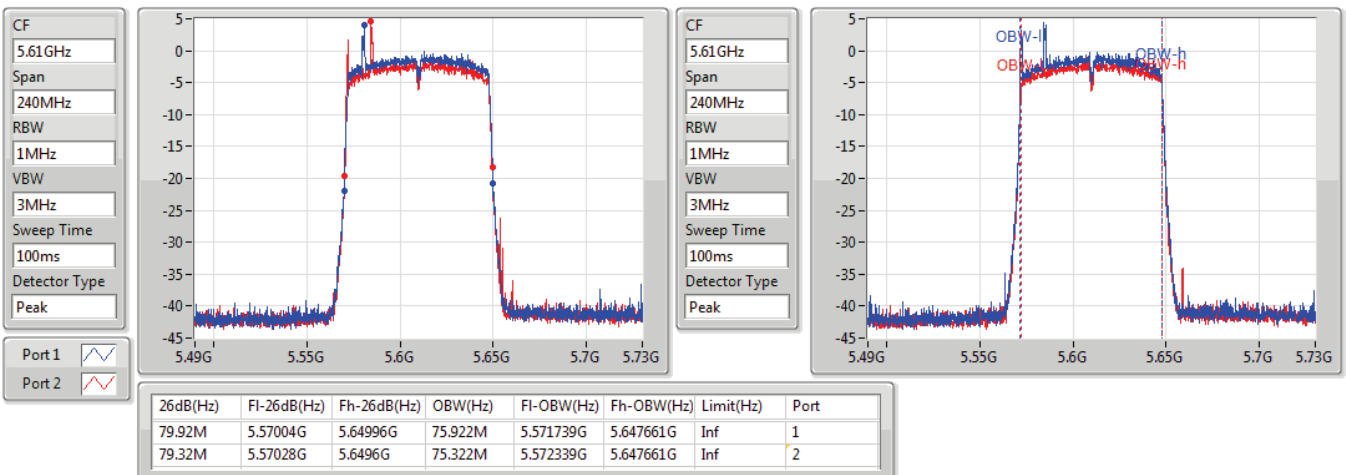

EBW

5530MHz

08/12/2019

802.11ax HEW80-BF_Nss1,(MCS0)_2TX

EBW

5610MHz

08/12/2019

802.11ax HEW80-BF_Nss1,(MCS0)_2TX