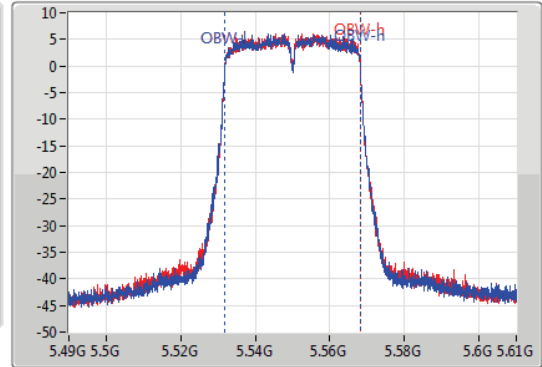

802.11ac VHT40_Nss1,(MCS0)_2TX

EBW

5550MHz

05/12/2019

CF
5.55GHz
Span
120MHz
RBW
1MHz
VBW
3MHz
Sweep Time
100ms
Detector Type
Peak

CF
5.55GHz
Span
120MHz
RBW
500kHz
VBW
2MHz
Sweep Time
100ms
Detector Type
Peak