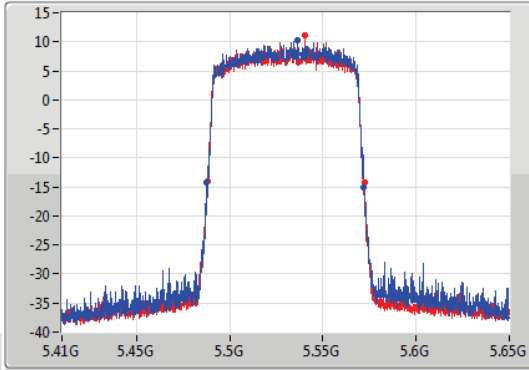

802.11ax HEW80_Nss1,(MCS0)_2TX

EBW

5530MHz

05/12/2019

CF
5.53GHz

Span
240MHz

RBW
2MHz

VBW
10MHz

Sweep Time
100ms

Detector Type
Peak

Port 1

Port 2

CF
5.53GHz

Span
240MHz

RBW
1MHz

VBW
3MHz

Sweep Time
100ms

Detector Type
Peak