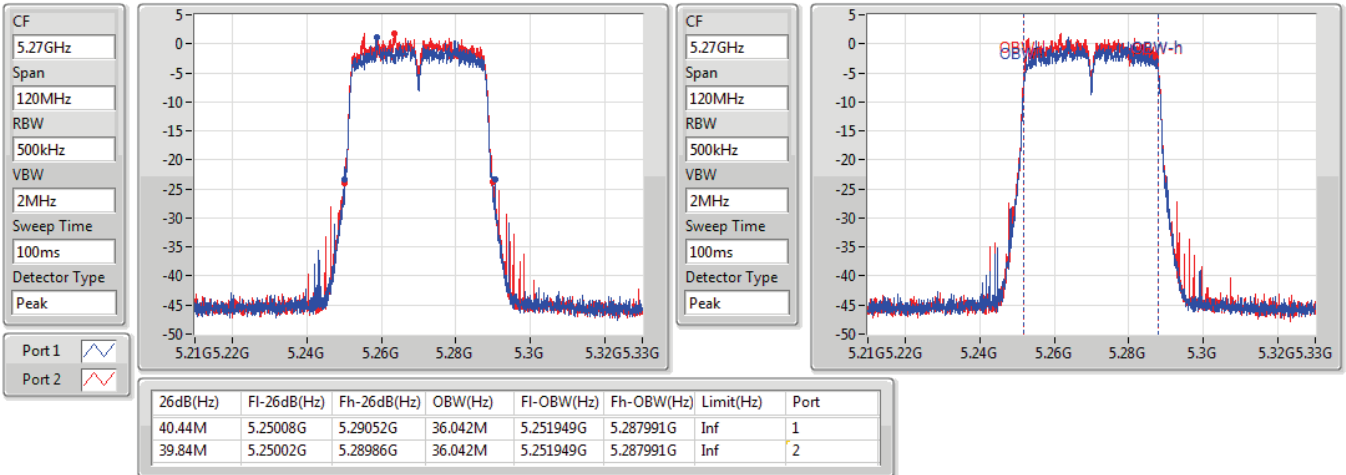

802.11ax HEW40-BF_Nss1,(MCS0)_2TX

EBW

5270MHz

08/12/2019