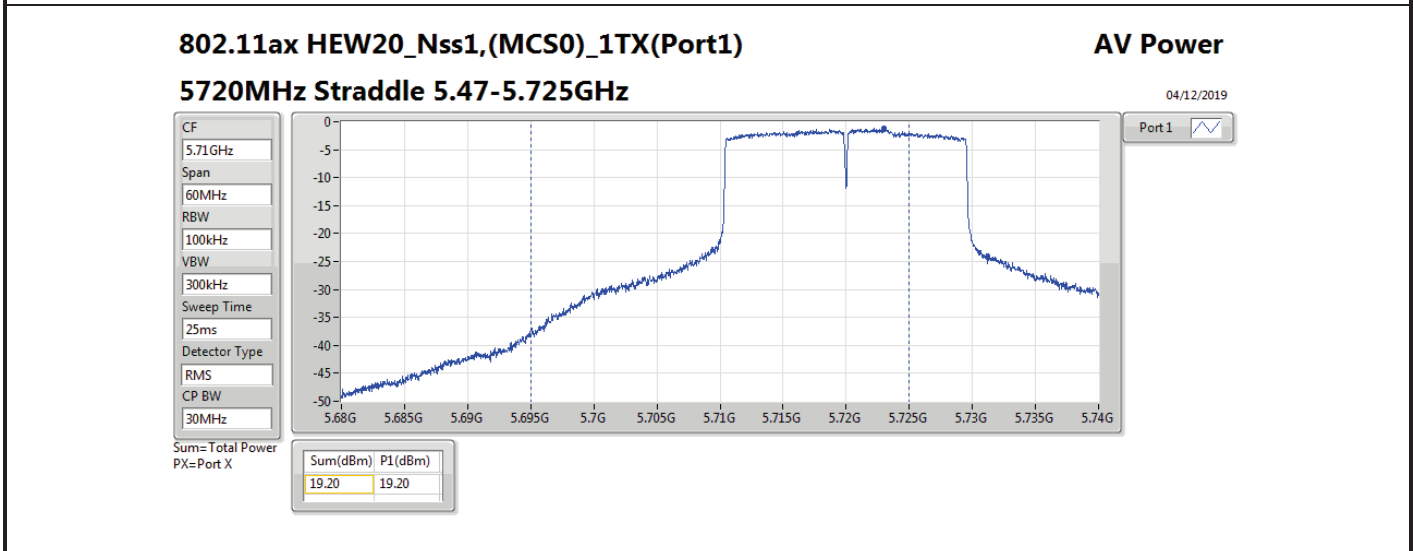

DG = Directional Gain; **Port X** = Port X output power

Summary

Mode	Total Power (dBm)	Total Power (W)	EIRP (dBm)	EIRP (W)
5.25-5.35GHz	-	-	-	-
802.11a_Nss1,(6Mbps)_1TX(Port2)	16.14	0.04111	29.14	0.82035
802.11a_Nss1,(6Mbps)_2TX	14.02	0.02523	27.02	0.50350
802.11ac VHT20_Nss1,(MCS0)_1TX(Port2)	16.22	0.04188	29.22	0.83560
802.11ac VHT20_Nss1,(MCS0)_2TX	14.26	0.02667	27.26	0.53211
802.11ac VHT40_Nss1,(MCS0)_1TX(Port2)	16.07	0.04046	29.07	0.80724
802.11ac VHT40_Nss1,(MCS0)_2TX	16.18	0.04150	29.18	0.82794
802.11ac VHT80_Nss1,(MCS0)_1TX(Port2)	13.49	0.02234	26.49	0.44566
802.11ac VHT80_Nss1,(MCS0)_2TX	15.99	0.03972	28.99	0.79250
802.11ax HEW20_Nss1,(MCS0)_1TX(Port2)	16.42	0.04385	29.42	0.87498
802.11ax HEW20_Nss1,(MCS0)_2TX	14.54	0.02844	27.54	0.56754
802.11ax HEW40_Nss1,(MCS0)_1TX(Port2)	16.27	0.04236	29.27	0.84528
802.11ax HEW40_Nss1,(MCS0)_2TX	16.26	0.04227	29.26	0.84333
802.11ax HEW80_Nss1,(MCS0)_1TX(Port2)	13.69	0.02339	26.69	0.46666
802.11ax HEW80_Nss1,(MCS0)_2TX	16.27	0.04236	29.27	0.84528
5.47-5.725GHz	-	-	-	-
802.11a_Nss1,(6Mbps)_1TX(Port2)	16.32	0.04285	29.32	0.85507
802.11a_Nss1,(6Mbps)_2TX	13.97	0.02495	26.97	0.49774
802.11ac VHT20_Nss1,(MCS0)_1TX(Port2)	16.21	0.04178	29.21	0.83368
802.11ac VHT20_Nss1,(MCS0)_2TX	14.36	0.02729	27.36	0.54450
802.11ac VHT40_Nss1,(MCS0)_1TX(Port2)	16.27	0.04236	29.27	0.84528
802.11ac VHT40_Nss1,(MCS0)_2TX	16.33	0.04295	29.33	0.85704
802.11ac VHT80_Nss1,(MCS0)_1TX(Port2)	15.86	0.03855	28.86	0.76913
802.11ac VHT80_Nss1,(MCS0)_2TX	16.04	0.04018	29.04	0.80168
802.11ax HEW20_Nss1,(MCS0)_1TX(Port2)	16.32	0.04285	29.32	0.85507
802.11ax HEW20_Nss1,(MCS0)_2TX	14.61	0.02891	27.61	0.57677
802.11ax HEW40_Nss1,(MCS0)_1TX(Port2)	16.35	0.04315	29.35	0.86099
802.11ax HEW40_Nss1,(MCS0)_2TX	16.42	0.04385	29.42	0.87498
802.11ax HEW80_Nss1,(MCS0)_1TX(Port2)	16.08	0.04055	29.08	0.80910
802.11ax HEW80_Nss1,(MCS0)_2TX	16.28	0.04246	29.28	0.84723
5.725-5.85GHz	-	-	-	-
802.11a_Nss1,(6Mbps)_1TX(Port2)	8.43	0.00697	21.43	0.13900
802.11a_Nss1,(6Mbps)_2TX	6.04	0.00402	19.04	0.08017
802.11ac VHT20_Nss1,(MCS0)_1TX(Port2)	9.36	0.00863	22.36	0.17219
802.11ac VHT20_Nss1,(MCS0)_2TX	6.70	0.00468	19.70	0.09333
802.11ac VHT40_Nss1,(MCS0)_1TX(Port2)	5.04	0.00319	18.04	0.06368
802.11ac VHT40_Nss1,(MCS0)_2TX	5.16	0.00328	18.16	0.06546
802.11ac VHT80_Nss1,(MCS0)_1TX(Port2)	0.37	0.00109	13.37	0.02173
802.11ac VHT80_Nss1,(MCS0)_2TX	0.63	0.00116	13.63	0.02307
802.11ax HEW20_Nss1,(MCS0)_1TX(Port2)	9.80	0.00955	22.80	0.19055
802.11ax HEW20_Nss1,(MCS0)_2TX	7.29	0.00536	20.29	0.10691
802.11ax HEW40_Nss1,(MCS0)_1TX(Port2)	5.92	0.00391	18.92	0.07798
802.11ax HEW40_Nss1,(MCS0)_2TX	6.04	0.00402	19.04	0.08017
802.11ax HEW80_Nss1,(MCS0)_1TX(Port2)	1.58	0.00144	14.58	0.02871