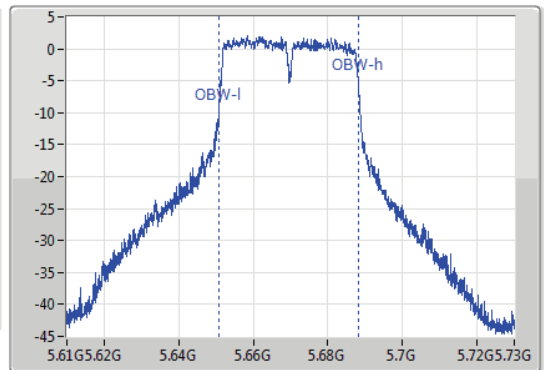

802.11ac VHT40_Nss1,(MCS0)_1TX

EBW

5670MHz

05/12/2019

CF: 5.67GHz
 Span: 120MHz
 RBW: 500kHz
 VBW: 2MHz
 Sweep Time: 100ms
 Detector Type: Peak
 Port 1

CF: 5.67GHz
 Span: 120MHz
 RBW: 500kHz
 VBW: 2MHz
 Sweep Time: 100ms
 Detector Type: Peak