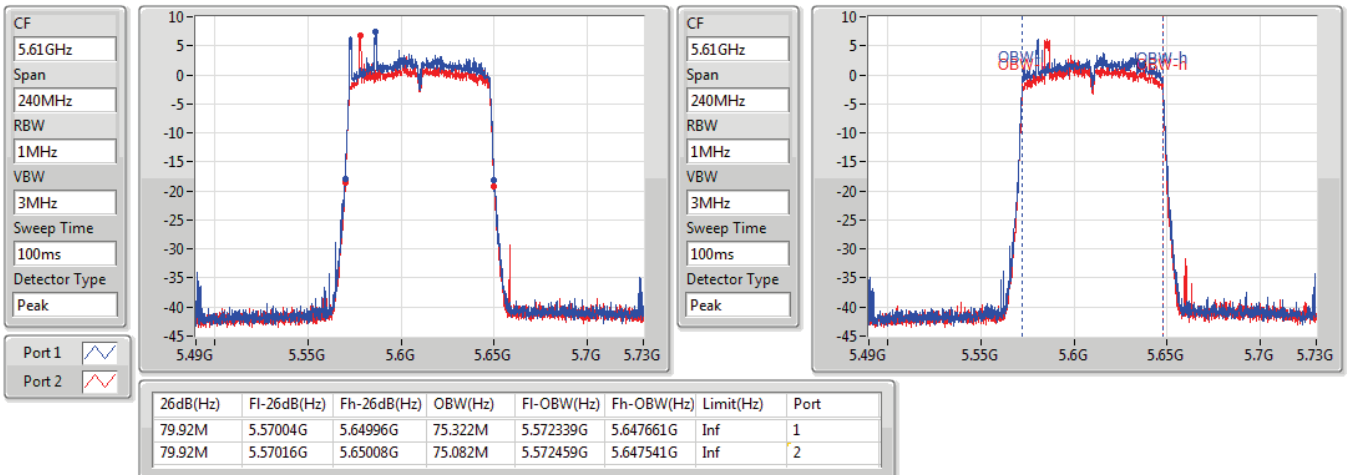

EBW

5530MHz

08/12/2019

802.11ac VHT80-BF_Nss1,(MCS0)_2TX

EBW

5610MHz

08/12/2019

802.11ac VHT80-BF_Nss1,(MCS0)_2TX