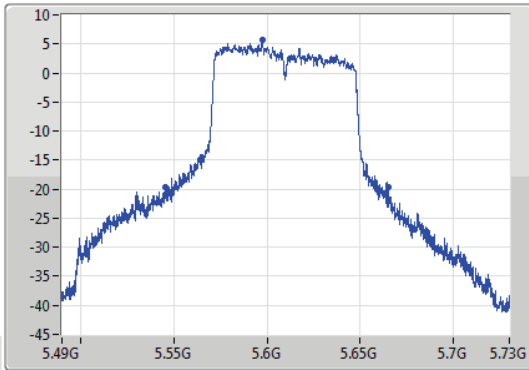

26dB(Hz)	Fl-26dB(Hz)	Fh-26dB(Hz)	OBW(Hz)	Fl-OBW(Hz)	Fh-OBW(Hz)	Limit(Hz)	Port
99.48M	5.47888G	5.57836G	76.402M	5.491379G	5.567781G	Inf	1

802.11ac VHT80_Nss1,(MCS0)_1TX

EBW

5610MHz

05/12/2019

CF
5.61GHz
Span
240MHz
RBW
1MHz
VBW
3MHz
Sweep Time
100ms
Detector Type
Peak
Port 1