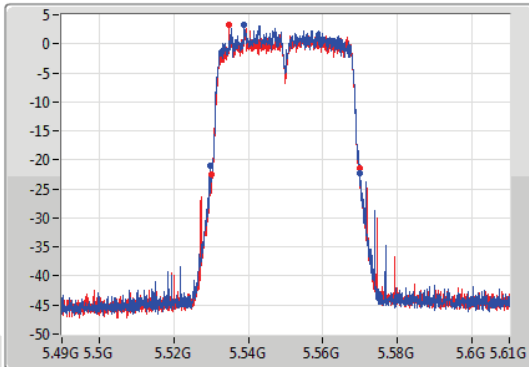

CF
5.55GHz
Span
120MHz
RBW
500kHz
VBW
2MHz
Sweep Time
100ms
Detector Type
Peak