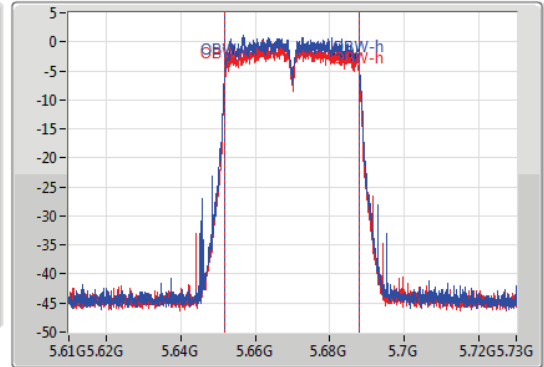

EBW

5670MHz

08/12/2019

CF
5.67GHz
Span
120MHz
RBW
500kHz
VBW
2MHz
Sweep Time
100ms
Detector Type
Peak

CF
5.67GHz
Span
120MHz
RBW
500kHz
VBW
2MHz
Sweep Time
100ms
Detector Type
Peak

26dB(Hz)	Fl-26dB(Hz)	Fh-26dB(Hz)	OBW(Hz)	Fl-OBW(Hz)	Fh-OBW(Hz)	Limit(Hz)	Port
40.32M	5.6499G	5.69022G	36.042M	5.651949G	5.687991G	Inf	1
39.96M	5.64984G	5.6898G	36.042M	5.651949G	5.687991G	Inf	2