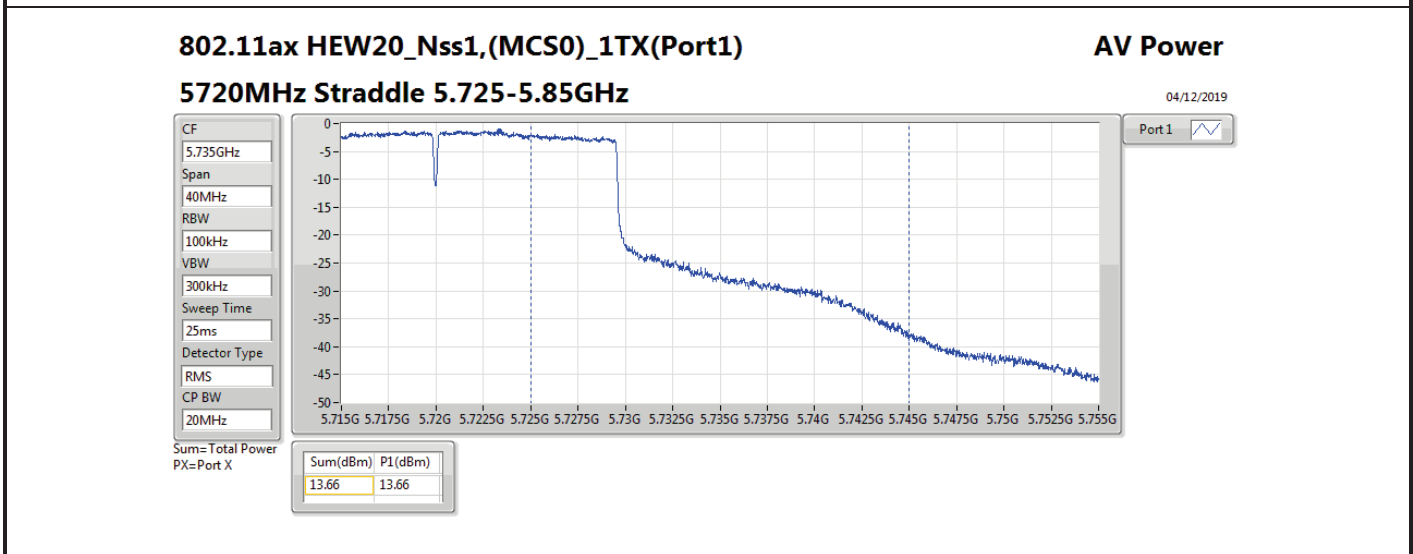

DG = Directional Gain; **Port X** = Port X output power

Summary

Mode	Total Power (dBm)	Total Power (W)	EIRP (dBm)	EIRP (W)
5.25-5.35GHz	-	-	-	-
802.11a_Nss1,(6Mbps)_1TX(Port2)	16.14	0.04111	29.14	0.82035
802.11a_Nss1,(6Mbps)_2TX	14.02	0.02523	27.02	0.50350
802.11ac VHT20_Nss1,(MCS0)_1TX(Port2)	16.22	0.04188	29.22	0.83560
802.11ac VHT20_Nss1,(MCS0)_2TX	14.26	0.02667	27.26	0.53211
802.11ac VHT40_Nss1,(MCS0)_1TX(Port2)	16.07	0.04046	29.07	0.80724
802.11ac VHT40_Nss1,(MCS0)_2TX	16.18	0.04150	29.18	0.82794
802.11ac VHT80_Nss1,(MCS0)_1TX(Port2)	13.49	0.02234	26.49	0.44566
802.11ac VHT80_Nss1,(MCS0)_2TX	15.99	0.03972	28.99	0.79250
802.11ax HEW20_Nss1,(MCS0)_1TX(Port2)	16.42	0.04385	29.42	0.87498
802.11ax HEW20_Nss1,(MCS0)_2TX	14.54	0.02844	27.54	0.56754
802.11ax HEW40_Nss1,(MCS0)_1TX(Port2)	16.27	0.04236	29.27	0.84528
802.11ax HEW40_Nss1,(MCS0)_2TX	16.26	0.04227	29.26	0.84333
802.11ax HEW80_Nss1,(MCS0)_1TX(Port2)	13.69	0.02339	26.69	0.46666
802.11ax HEW80_Nss1,(MCS0)_2TX	16.27	0.04236	29.27	0.84528
5.47-5.725GHz	-	-	-	-
802.11a_Nss1,(6Mbps)_1TX(Port2)	16.32	0.04285	29.32	0.85507
802.11a_Nss1,(6Mbps)_2TX	13.97	0.02495	26.97	0.49774
802.11ac VHT20_Nss1,(MCS0)_1TX(Port2)	16.21	0.04178	29.21	0.83368
802.11ac VHT20_Nss1,(MCS0)_2TX	14.36	0.02729	27.36	0.54450
802.11ac VHT40_Nss1,(MCS0)_1TX(Port2)	16.27	0.04236	29.27	0.84528
802.11ac VHT40_Nss1,(MCS0)_2TX	16.33	0.04295	29.33	0.85704
802.11ac VHT80_Nss1,(MCS0)_1TX(Port2)	15.86	0.03855	28.86	0.76913
802.11ac VHT80_Nss1,(MCS0)_2TX	16.04	0.04018	29.04	0.80168
802.11ax HEW20_Nss1,(MCS0)_1TX(Port2)	16.32	0.04285	29.32	0.85507
802.11ax HEW20_Nss1,(MCS0)_2TX	14.61	0.02891	27.61	0.57677
802.11ax HEW40_Nss1,(MCS0)_1TX(Port2)	16.35	0.04315	29.35	0.86099
802.11ax HEW40_Nss1,(MCS0)_2TX	16.42	0.04385	29.42	0.87498
802.11ax HEW80_Nss1,(MCS0)_1TX(Port2)	16.08	0.04055	29.08	0.80910
802.11ax HEW80_Nss1,(MCS0)_2TX	16.28	0.04246	29.28	0.84723
5.725-5.85GHz	-	-	-	-
802.11a_Nss1,(6Mbps)_1TX(Port2)	8.43	0.00697	21.43	0.13900
802.11a_Nss1,(6Mbps)_2TX	6.04	0.00402	19.04	0.08017
802.11ac VHT20_Nss1,(MCS0)_1TX(Port2)	9.36	0.00863	22.36	0.17219
802.11ac VHT20_Nss1,(MCS0)_2TX	6.70	0.00468	19.70	0.09333
802.11ac VHT40_Nss1,(MCS0)_1TX(Port2)	5.04	0.00319	18.04	0.06368
802.11ac VHT40_Nss1,(MCS0)_2TX	5.16	0.00328	18.16	0.06546
802.11ac VHT80_Nss1,(MCS0)_1TX(Port2)	0.37	0.00109	13.37	0.02173
802.11ac VHT80_Nss1,(MCS0)_2TX	0.63	0.00116	13.63	0.02307
802.11ax HEW20_Nss1,(MCS0)_1TX(Port2)	9.80	0.00955	22.80	0.19055
802.11ax HEW20_Nss1,(MCS0)_2TX	7.29	0.00536	20.29	0.10691
802.11ax HEW40_Nss1,(MCS0)_1TX(Port2)	5.92	0.00391	18.92	0.07798
802.11ax HEW40_Nss1,(MCS0)_2TX	6.04	0.00402	19.04	0.08017
802.11ax HEW80_Nss1,(MCS0)_1TX(Port2)	1.58	0.00144	14.58	0.02871