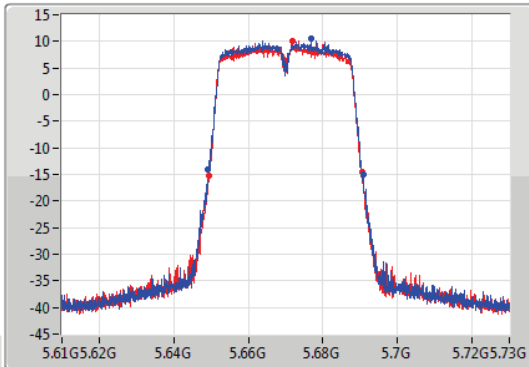

EBW

5670MHz

05/12/2019

CF
5.67GHz
Span
120MHz
RBW
1MHz
VBW
3MHz
Sweep Time
100ms
Detector Type
Peak

CF
5.67GHz
Span
120MHz
RBW
500kHz
VBW
2MHz
Sweep Time
100ms
Detector Type
Peak

26dB(Hz)	Fl-26dB(Hz)	Fh-26dB(Hz)	OBW(Hz)	Fl-OBW(Hz)	Fh-OBW(Hz)	Limit(Hz)	Port
41.52M	5.64924G	5.69076G	36.102M	5.651889G	5.687991G	Inf	1
41.16M	5.6493G	5.69046G	36.102M	5.651889G	5.687991G	Inf	2