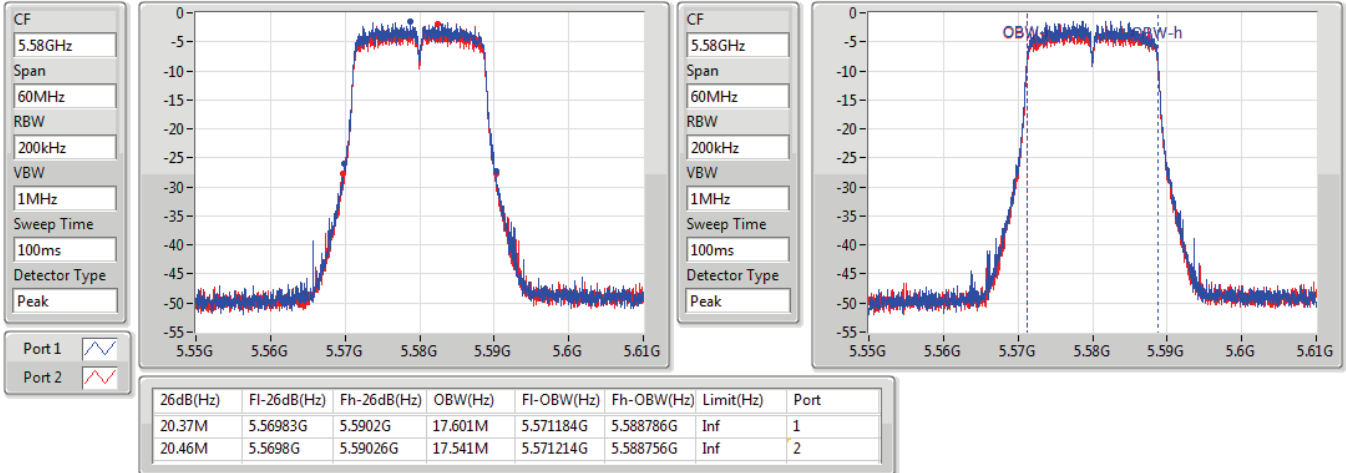

802.11ac VHT20-BF_Nss1,(MCS0)_2TX

EBW

5580MHz

08/12/2019