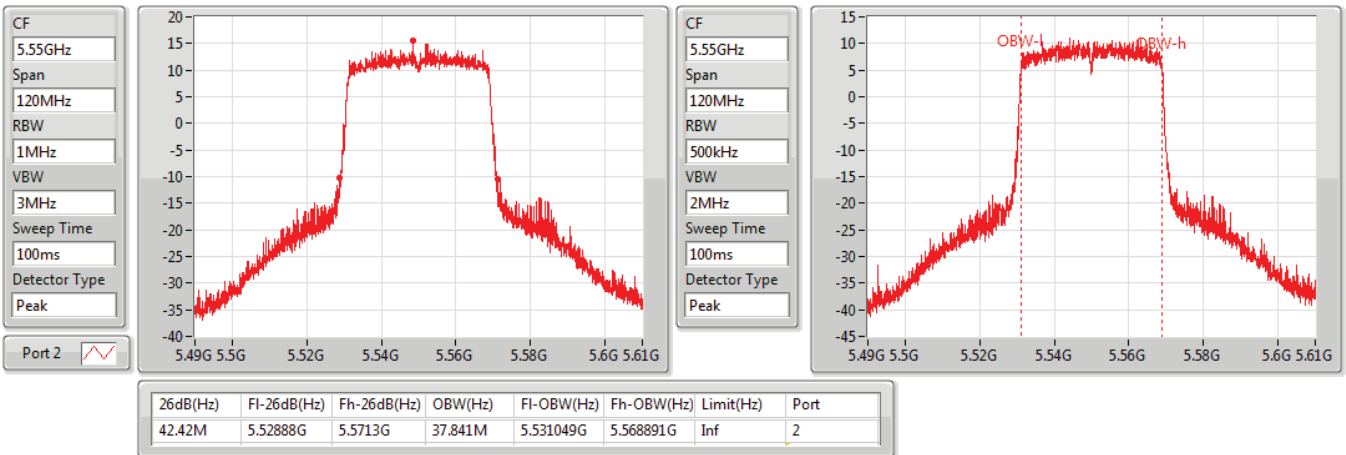

802.11ax HEW40_Nss1,(MCS0)_1TX(Port2)

EBW

5510MHz

05/12/2019

802.11ax HEW40_Nss1,(MCS0)_1TX(Port2)

EBW

5550MHz

05/12/2019