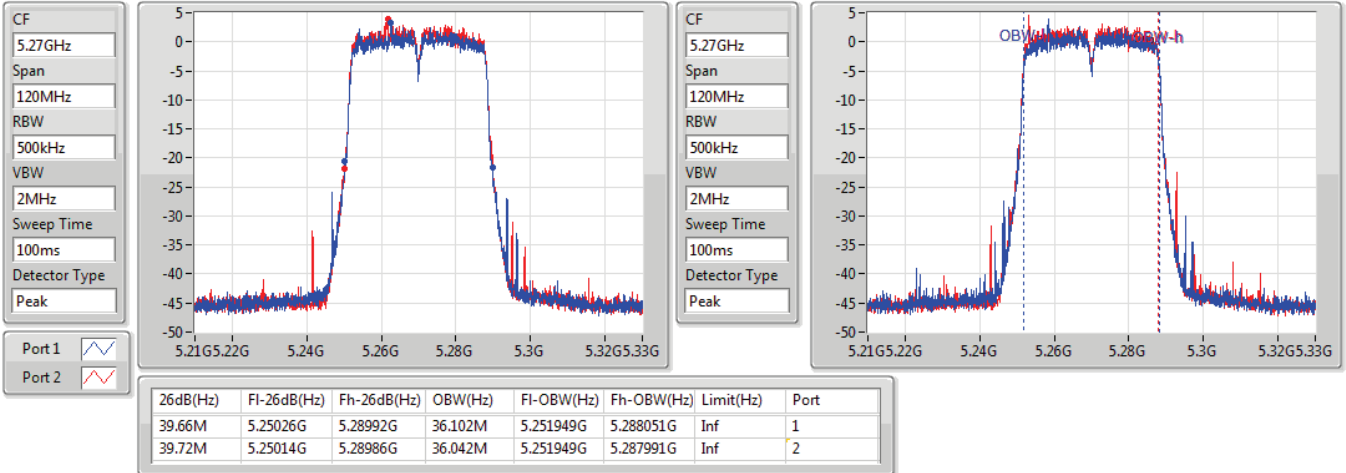

802.11ac VHT40-BF_Nss1,(MCS0)_2TX

EBW

5270MHz

08/12/2019