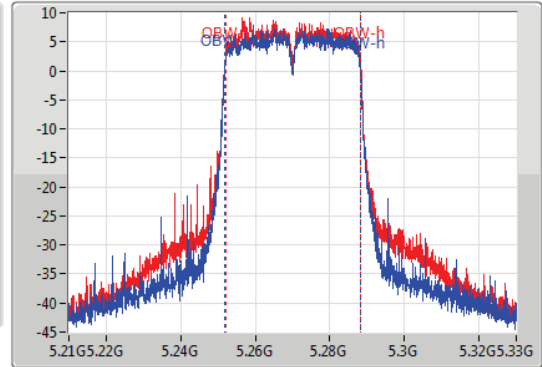

EBW

5270MHz

09/12/2019

CF
5.27GHz
Span
120MHz
RBW
500kHz
VBW
2MHz
Sweep Time
100ms
Detector Type
Peak

CF
5.27GHz
Span
120MHz
RBW
500kHz
VBW
2MHz
Sweep Time
100ms
Detector Type
Peak

26dB(Hz)	Fl-26dB(Hz)	Fh-26dB(Hz)	OBW(Hz)	Fl-OBW(Hz)	Fh-OBW(Hz)	Limit(Hz)	Port
39.66M	5.25008G	5.28974G	36.162M	5.251889G	5.288051G	Inf	1
40.56M	5.24942G	5.28998G	36.042M	5.252009G	5.288051G	Inf	2