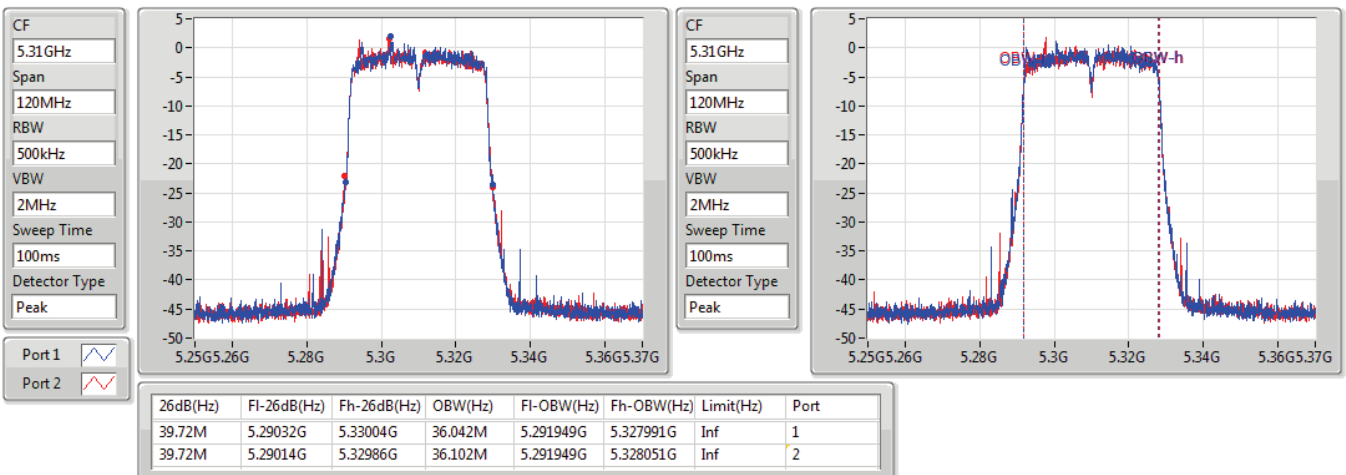

EBW

5270MHz

08/12/2019

802.11ax HEW40-BF_Nss1,(MCS0)_2TX

EBW

5310MHz

08/12/2019

802.11ax HEW40-BF_Nss1,(MCS0)_2TX