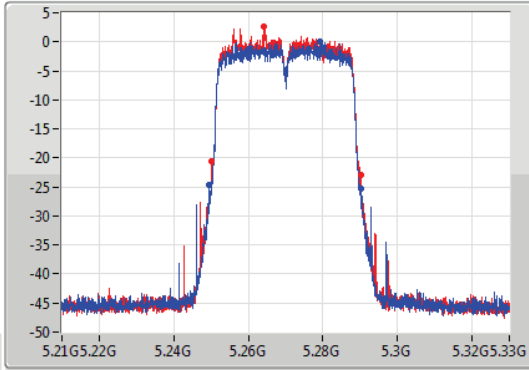

802.11ac VHT40-BF_Nss1,(MCS0)_2TX

EBW

5270MHz

08/12/2019

CF
5.27GHz
Span
120MHz
RBW
500kHz
VBW
2MHz
Sweep Time
100ms
Detector Type
Peak

CF
5.27GHz
Span
120MHz
RBW
500kHz
VBW
2MHz
Sweep Time
100ms
Detector Type
Peak