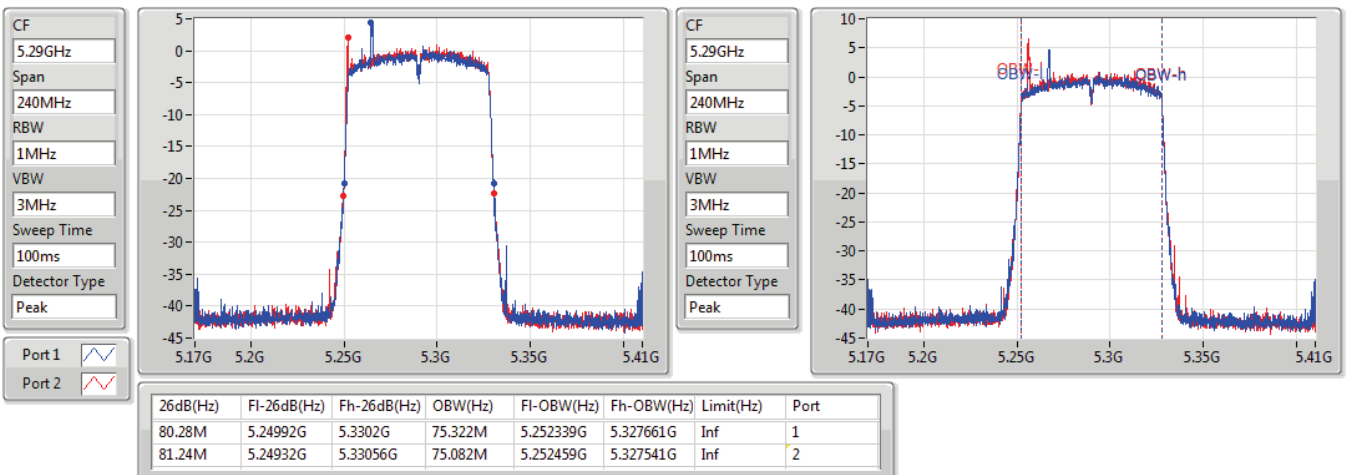

EBW

5710MHz Straddle 5.725-5.85GHz

08/12/2019

802.11ac VHT80-BF_Nss1,(MCS0)_2TX

EBW

5290MHz

08/12/2019

802.11ac VHT80-BF_Nss1,(MCS0)_2TX