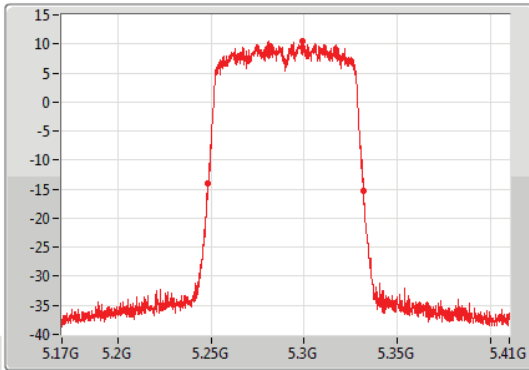

802.11ac VHT80_Nss1,(MCS0)_1TX(Port2)

EBW

5290MHz

05/12/2019

CF
5.29GHz
Span
240MHz
RBW
2MHz
VBW
10MHz
Sweep Time
100ms
Detector Type
Peak
Port 2

CF
5.29GHz
Span
240MHz
RBW
1MHz
VBW
3MHz
Sweep Time
100ms
Detector Type
Peak