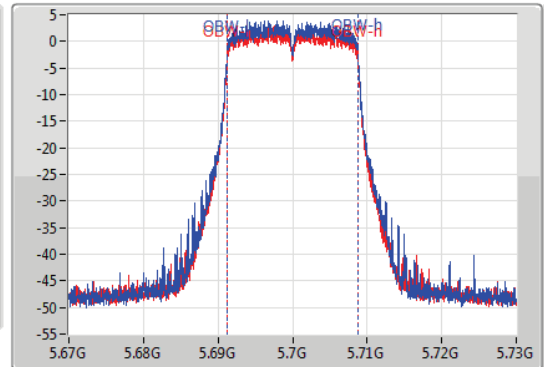

802.11ax HEW20-BF_Nss1,(MCS0)_2TX

EBW

5700MHz

09/12/2019

CF
5.7GHz
Span
60MHz
RBW
200kHz
VBW
1MHz
Sweep Time
100ms
Detector Type
Peak

CF
5.7GHz
Span
60MHz
RBW
200kHz
VBW
1MHz
Sweep Time
100ms
Detector Type
Peak