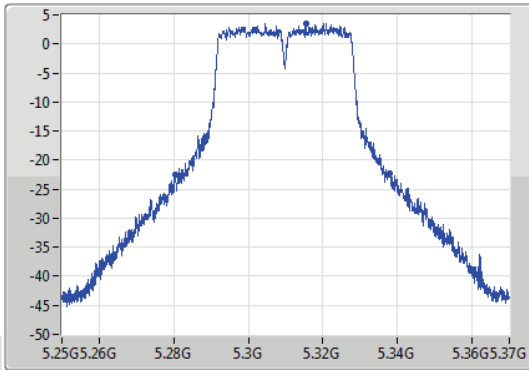

26dB(Hz)	Fl-26dB(Hz)	Fh-26dB(Hz)	OBW(Hz)	Fl-OBW(Hz)	Fh-OBW(Hz)	Limit(Hz)	Port
72.78M	5.23352G	5.3063G	38.861M	5.25027G	5.28913G	Inf	1

802.11ac VHT40_Nss1,(MCS0)_1TX

EBW

5310MHz

05/12/2019

CF
5.31GHz
Span
120MHz
RBW
500kHz
VBW
2MHz
Sweep Time
100ms
Detector Type
Peak
Port 1