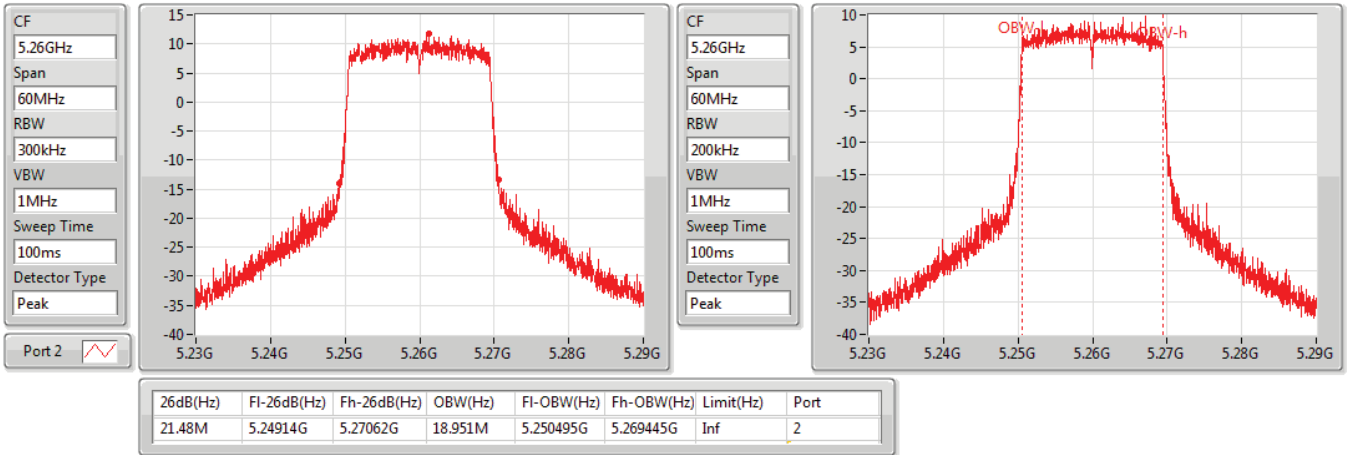

EBW

5610MHz

05/12/2019

CF
5.61GHz
Span
240MHz
RBW
2MHz
VBW
10MHz
Sweep Time
100ms
Detector Type
Peak

CF
5.61GHz
Span
240MHz
RBW
1MHz
VBW
3MHz
Sweep Time
100ms
Detector Type
Peak

26dB(Hz)	Fl-26dB(Hz)	Fh-26dB(Hz)	OBW(Hz)	Fl-OBW(Hz)	Fh-OBW(Hz)	Limit(Hz)	Port
83.52M	5.56824G	5.65176G	75.322M	5.572339G	5.647661G	Inf	1
83.16M	5.56824G	5.6514G	75.322M	5.572339G	5.647661G	Inf	2

802.11ac VHT80_Nss1,(MCS0)_2TX

EBW

5690MHz Straddle 5.47-5.725GHz

05/12/2019

802.11ac VHT80_Nss1,(MCS0)_2TX

EBW

5690MHz Straddle 5.725-5.85GHz

05/12/2019

802.11ax HEW20_Nss1,(MCS0)_1TX(Port2)

EBW

5260MHz

05/12/2019

802.11ax HEW20_Nss1,(MCS0)_1TX(Port2)

EBW

5300MHz

05/12/2019