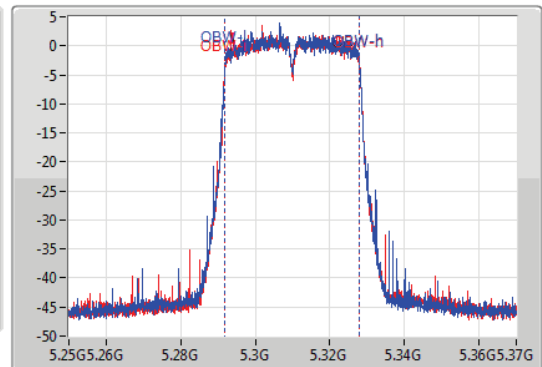

EBW

5310MHz

08/12/2019

CF
5.31GHz
Span
120MHz
RBW
500kHz
VBW
2MHz
Sweep Time
100ms
Detector Type
Peak

CF
5.31GHz
Span
120MHz
RBW
500kHz
VBW
2MHz
Sweep Time
100ms
Detector Type
Peak

26dB(Hz)	Fl-26dB(Hz)	Fh-26dB(Hz)	OBW(Hz)	Fl-OBW(Hz)	Fh-OBW(Hz)	Limit(Hz)	Port
40.02M	5.2899G	5.32992G	36.042M	5.291949G	5.327991G	Inf	1
40.68M	5.29026G	5.33094G	36.042M	5.291949G	5.327991G	Inf	2