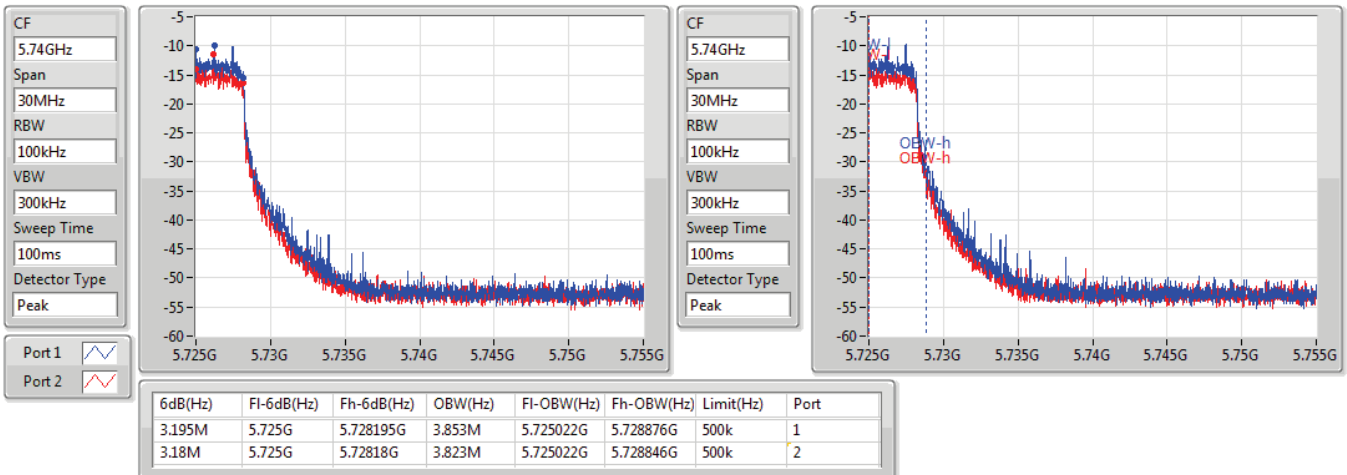

EBW

5690MHz Straddle 5.47-5.725GHz

08/12/2019

802.11ac VHT80-BF_Nss1,(MCS0)_2TX

EBW

5690MHz Straddle 5.725-5.85GHz

08/12/2019

802.11ax HEW20-BF_Nss1,(MCS0)_2TX