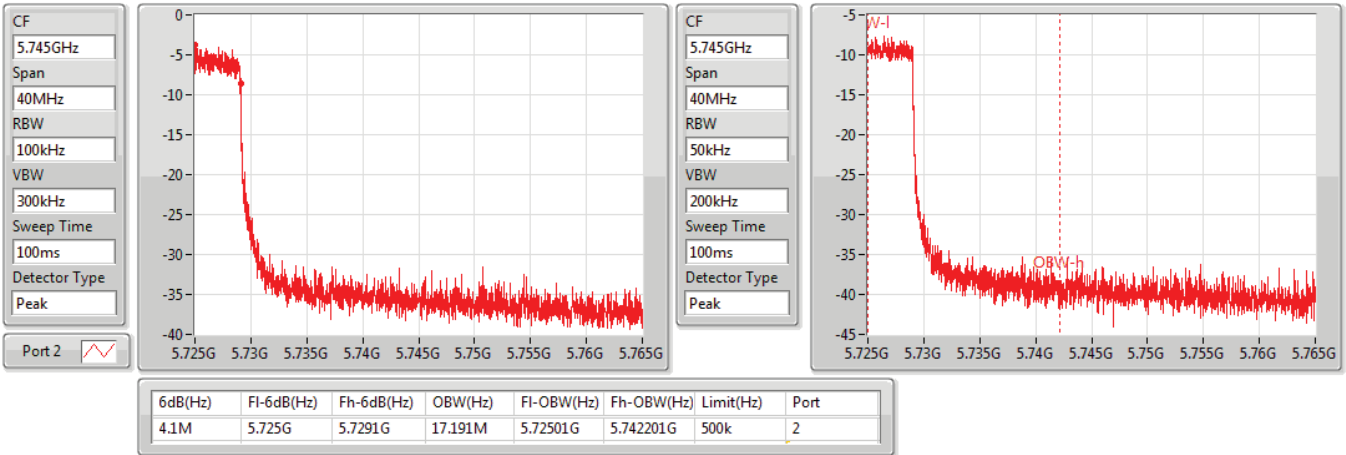

802.11ax HEW80_Nss1,(MCS0)_1TX(Port2)

EBW

5690MHz Straddle 5.725-5.85GHz

05/12/2019