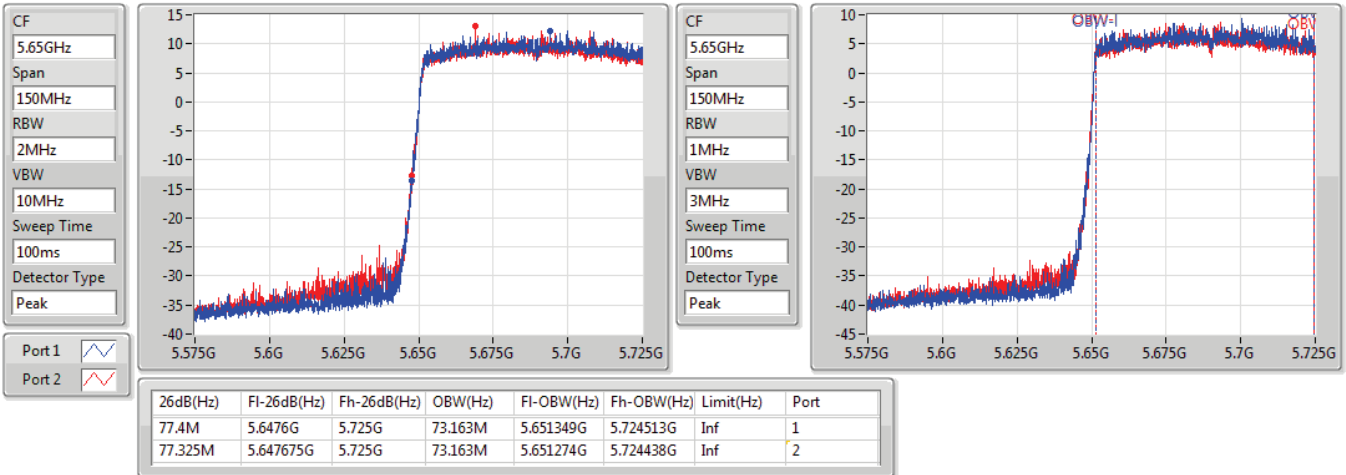

802.11ax HEW80_Nss1,(MCS0)_2TX

EBW

5690MHz Straddle 5.47-5.725GHz

05/12/2019