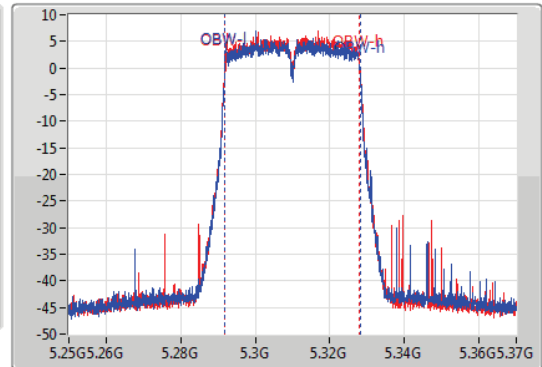

802.11ac VHT40-BF_Nss1,(MCS0)_2TX

EBW

5310MHz

09/12/2019

CF
5.31GHz
Span
120MHz
RBW
500kHz
VBW
2MHz
Sweep Time
100ms
Detector Type
Peak

CF
5.31GHz
Span
120MHz
RBW
500kHz
VBW
2MHz
Sweep Time
100ms
Detector Type
Peak