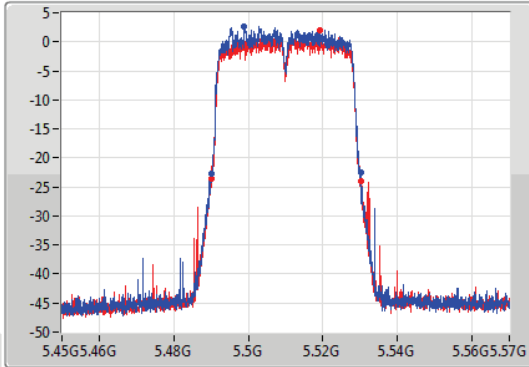

802.11ax HEW40-BF_Nss1,(MCS0)_2TX

EBW

5510MHz

08/12/2019

CF
5.51GHz
Span
120MHz
RBW
500kHz
VBW
2MHz
Sweep Time
100ms
Detector Type
Peak

CF
5.51GHz
Span
120MHz
RBW
500kHz
VBW
2MHz
Sweep Time
100ms
Detector Type
Peak