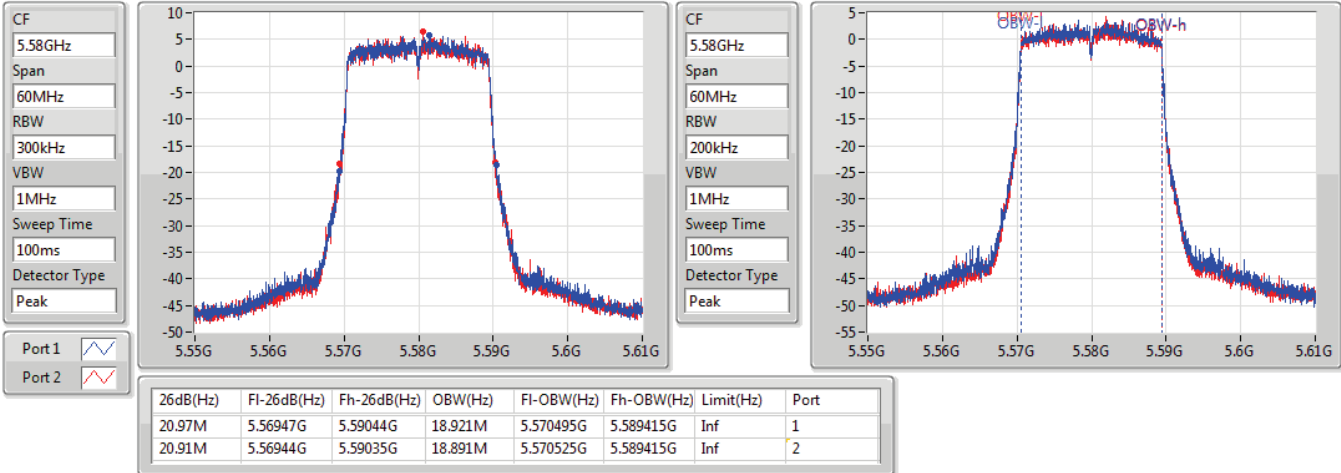

802.11ax HEW20_Nss1,(MCS0)_2TX

EBW

5580MHz

05/12/2019