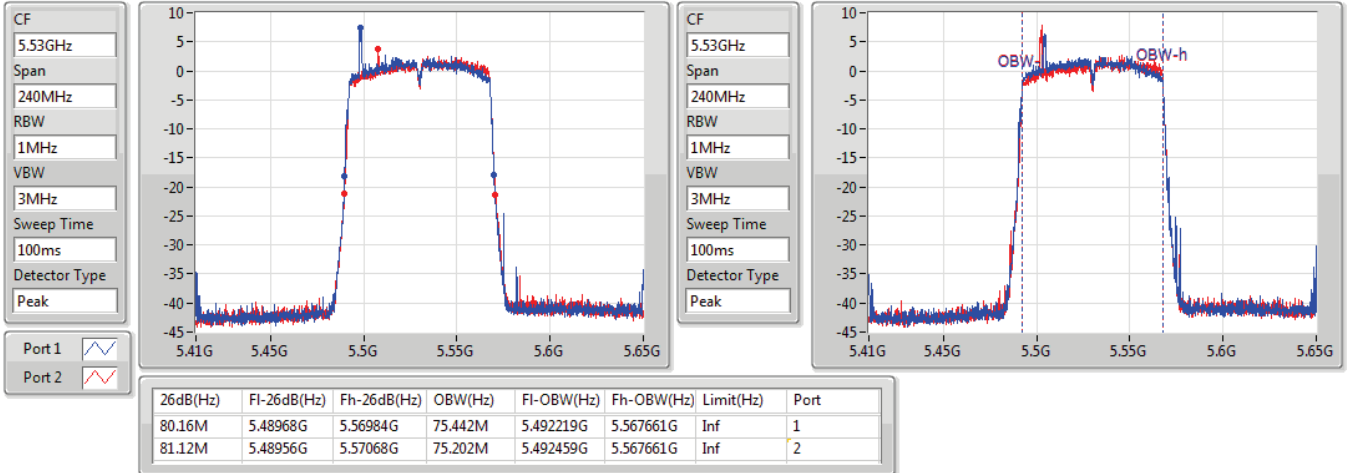

802.11ax HEW80-BF_Nss1,(MCS0)_2TX

EBW

5530MHz

08/12/2019