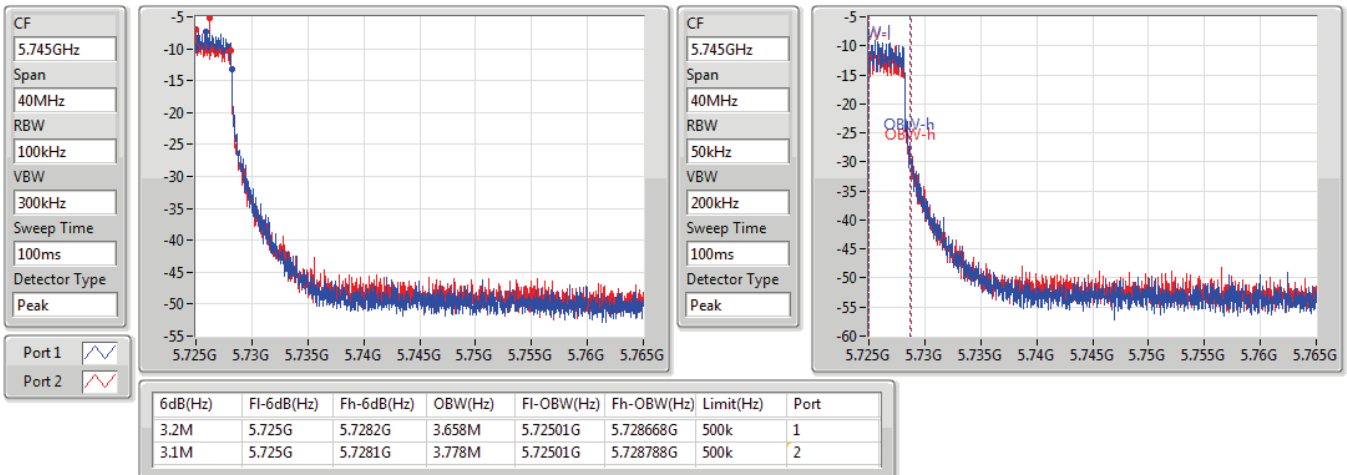

802.11ac VHT80_Nss1,(MCS0)_2TX

EBW

5690MHz Straddle 5.47-5.725GHz

05/12/2019

802.11ac VHT80_Nss1,(MCS0)_2TX

EBW

5690MHz Straddle 5.725-5.85GHz

05/12/2019