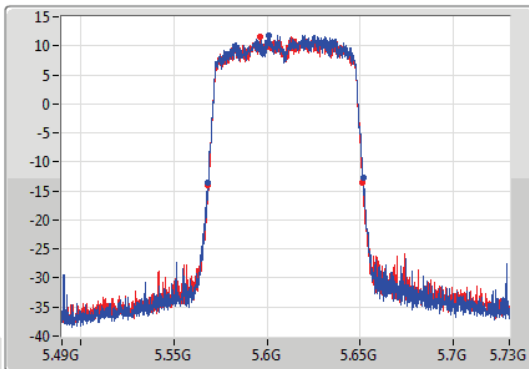

EBW

5610MHz

05/12/2019

CF
5.61GHz
Span
240MHz
RBW
2MHz
VBW
10MHz
Sweep Time
100ms
Detector Type
Peak

CF
5.61GHz
Span
240MHz
RBW
1MHz
VBW
3MHz
Sweep Time
100ms
Detector Type
Peak

26dB(Hz)	Fl-26dB(Hz)	Fh-26dB(Hz)	OBW(Hz)	Fl-OBW(Hz)	Fh-OBW(Hz)	Limit(Hz)	Port
83.52M	5.56824G	5.65176G	75.322M	5.572339G	5.647661G	Inf	1
83.16M	5.56824G	5.6514G	75.322M	5.572339G	5.647661G	Inf	2