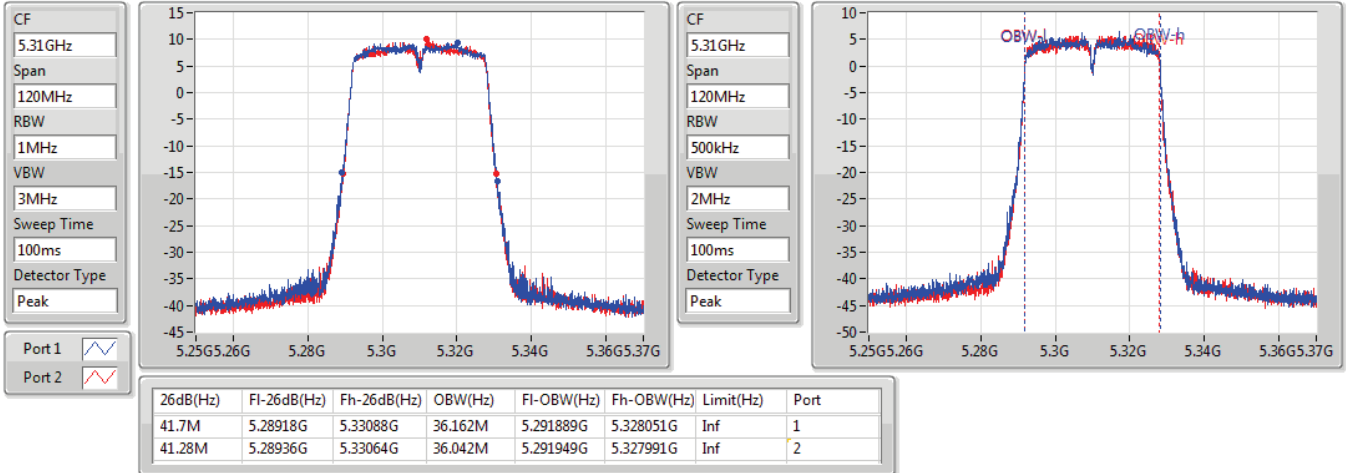

802.11ac VHT40_Nss1,(MCS0)_2TX

EBW

5310MHz

05/12/2019