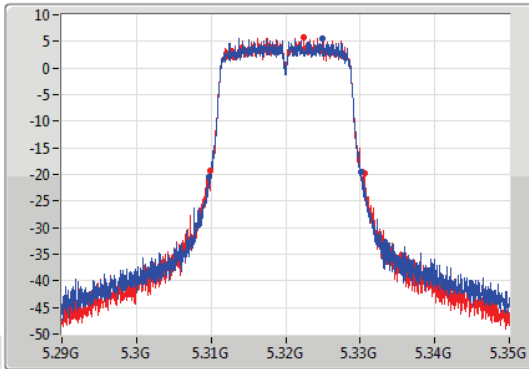

802.11ac VHT20-BF_Nss1,(MCS0)_2TX

EBW

5320MHz

09/12/2019

CF
5.32GHz
Span
60MHz
RBW
200kHz
VBW
1MHz
Sweep Time
100ms
Detector Type
Peak

CF
5.32GHz
Span
60MHz
RBW
200kHz
VBW
1MHz
Sweep Time
100ms
Detector Type
Peak