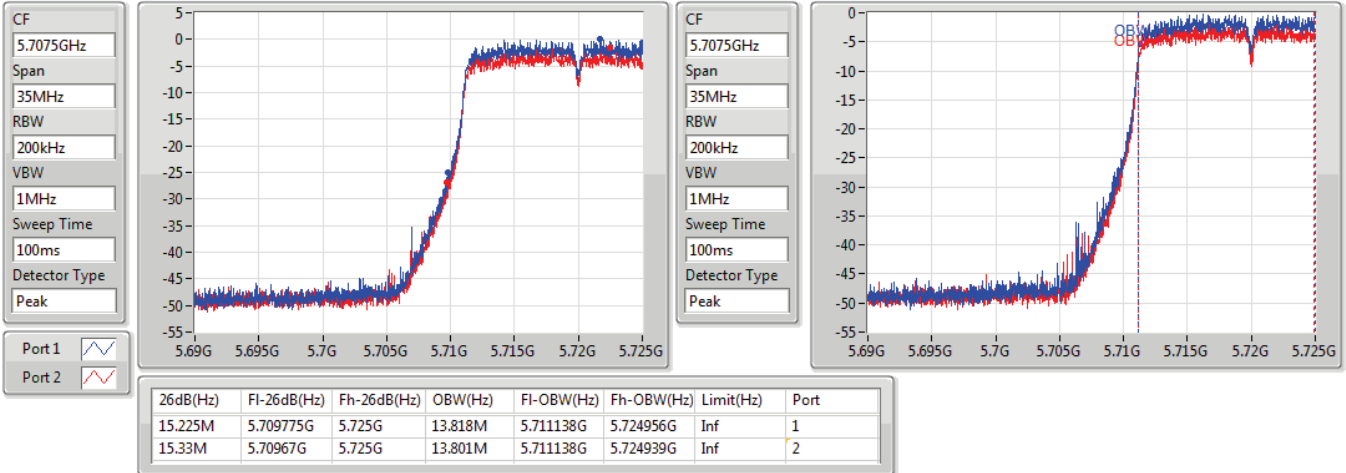

802.11ax HEW20-BF_Nss1,(MCS0)_2TX

EBW

5720MHz Straddle 5.47-5.725GHz

08/12/2019