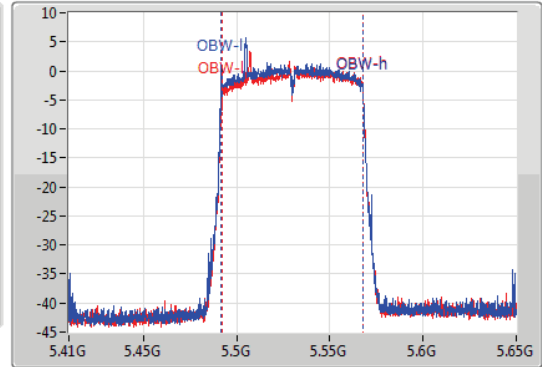

EBW

5530MHz

08/12/2019

CF
5.53GHz
Span
240MHz
RBW
1MHz
VBW
3MHz
Sweep Time
100ms
Detector Type
Peak

CF
5.53GHz
Span
240MHz
RBW
1MHz
VBW
3MHz
Sweep Time
100ms
Detector Type
Peak

26dB(Hz)	Fl-26dB(Hz)	Fh-26dB(Hz)	OBW(Hz)	Fl-OBW(Hz)	Fh-OBW(Hz)	Limit(Hz)	Port
81.96M	5.48908G	5.57104G	75.922M	5.491739G	5.567661G	Inf	1
81.72M	5.49004G	5.57176G	75.322M	5.492459G	5.567781G	Inf	2