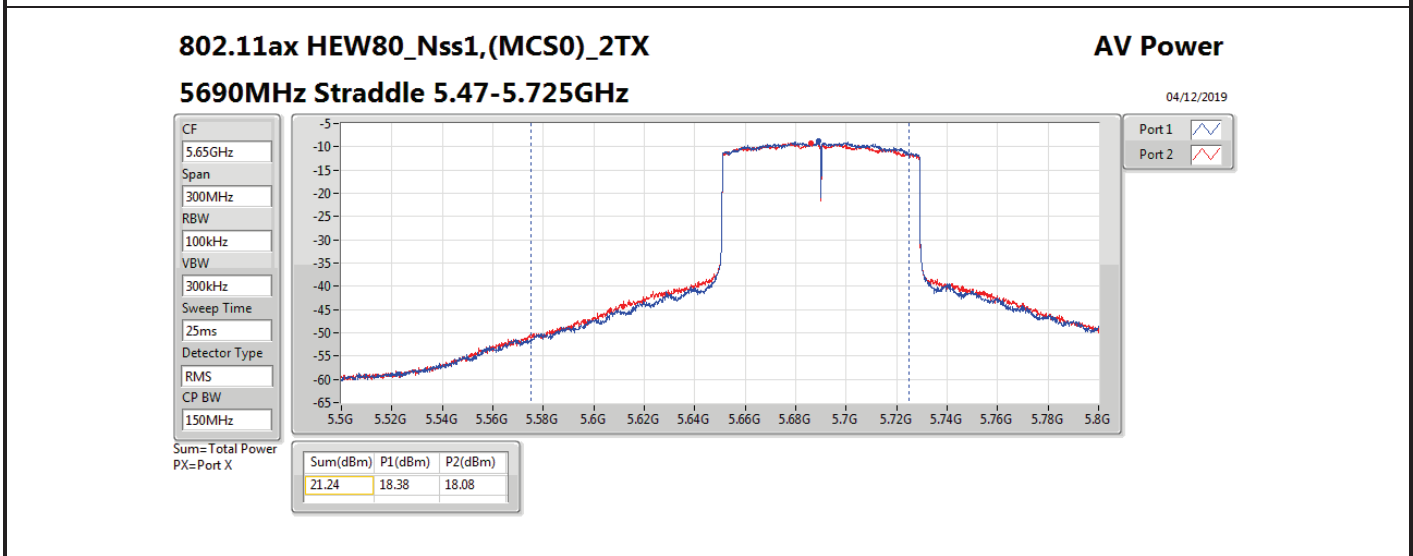

DG = Directional Gain; **Port X** = Port X output power

Summary

Mode	Total Power (dBm)	Total Power (W)	EIRP (dBm)	EIRP (W)
5.25-5.35GHz	-	-	-	-
802.11a_Nss1,(6Mbps)_1TX(Port2)	16.14	0.04111	29.14	0.82035
802.11a_Nss1,(6Mbps)_2TX	14.02	0.02523	27.02	0.50350
802.11ac VHT20_Nss1,(MCS0)_1TX(Port2)	16.22	0.04188	29.22	0.83560
802.11ac VHT20_Nss1,(MCS0)_2TX	14.26	0.02667	27.26	0.53211
802.11ac VHT40_Nss1,(MCS0)_1TX(Port2)	16.07	0.04046	29.07	0.80724
802.11ac VHT40_Nss1,(MCS0)_2TX	16.18	0.04150	29.18	0.82794
802.11ac VHT80_Nss1,(MCS0)_1TX(Port2)	13.49	0.02234	26.49	0.44566
802.11ac VHT80_Nss1,(MCS0)_2TX	15.99	0.03972	28.99	0.79250
802.11ax HEW20_Nss1,(MCS0)_1TX(Port2)	16.42	0.04385	29.42	0.87498
802.11ax HEW20_Nss1,(MCS0)_2TX	14.54	0.02844	27.54	0.56754
802.11ax HEW40_Nss1,(MCS0)_1TX(Port2)	16.27	0.04236	29.27	0.84528
802.11ax HEW40_Nss1,(MCS0)_2TX	16.26	0.04227	29.26	0.84333
802.11ax HEW80_Nss1,(MCS0)_1TX(Port2)	13.69	0.02339	26.69	0.46666
802.11ax HEW80_Nss1,(MCS0)_2TX	16.27	0.04236	29.27	0.84528
5.47-5.725GHz	-	-	-	-
802.11a_Nss1,(6Mbps)_1TX(Port2)	16.32	0.04285	29.32	0.85507
802.11a_Nss1,(6Mbps)_2TX	13.97	0.02495	26.97	0.49774
802.11ac VHT20_Nss1,(MCS0)_1TX(Port2)	16.21	0.04178	29.21	0.83368
802.11ac VHT20_Nss1,(MCS0)_2TX	14.36	0.02729	27.36	0.54450
802.11ac VHT40_Nss1,(MCS0)_1TX(Port2)	16.27	0.04236	29.27	0.84528
802.11ac VHT40_Nss1,(MCS0)_2TX	16.33	0.04295	29.33	0.85704
802.11ac VHT80_Nss1,(MCS0)_1TX(Port2)	15.86	0.03855	28.86	0.76913
802.11ac VHT80_Nss1,(MCS0)_2TX	16.04	0.04018	29.04	0.80168
802.11ax HEW20_Nss1,(MCS0)_1TX(Port2)	16.32	0.04285	29.32	0.85507
802.11ax HEW20_Nss1,(MCS0)_2TX	14.61	0.02891	27.61	0.57677
802.11ax HEW40_Nss1,(MCS0)_1TX(Port2)	16.35	0.04315	29.35	0.86099
802.11ax HEW40_Nss1,(MCS0)_2TX	16.42	0.04385	29.42	0.87498
802.11ax HEW80_Nss1,(MCS0)_1TX(Port2)	16.08	0.04055	29.08	0.80910
802.11ax HEW80_Nss1,(MCS0)_2TX	16.28	0.04246	29.28	0.84723
5.725-5.85GHz	-	-	-	-
802.11a_Nss1,(6Mbps)_1TX(Port2)	8.43	0.00697	21.43	0.13900
802.11a_Nss1,(6Mbps)_2TX	6.04	0.00402	19.04	0.08017
802.11ac VHT20_Nss1,(MCS0)_1TX(Port2)	9.36	0.00863	22.36	0.17219
802.11ac VHT20_Nss1,(MCS0)_2TX	6.70	0.00468	19.70	0.09333
802.11ac VHT40_Nss1,(MCS0)_1TX(Port2)	5.04	0.00319	18.04	0.06368
802.11ac VHT40_Nss1,(MCS0)_2TX	5.16	0.00328	18.16	0.06546
802.11ac VHT80_Nss1,(MCS0)_1TX(Port2)	0.37	0.00109	13.37	0.02173
802.11ac VHT80_Nss1,(MCS0)_2TX	0.63	0.00116	13.63	0.02307
802.11ax HEW20_Nss1,(MCS0)_1TX(Port2)	9.80	0.00955	22.80	0.19055
802.11ax HEW20_Nss1,(MCS0)_2TX	7.29	0.00536	20.29	0.10691
802.11ax HEW40_Nss1,(MCS0)_1TX(Port2)	5.92	0.00391	18.92	0.07798
802.11ax HEW40_Nss1,(MCS0)_2TX	6.04	0.00402	19.04	0.08017
802.11ax HEW80_Nss1,(MCS0)_1TX(Port2)	1.58	0.00144	14.58	0.02871