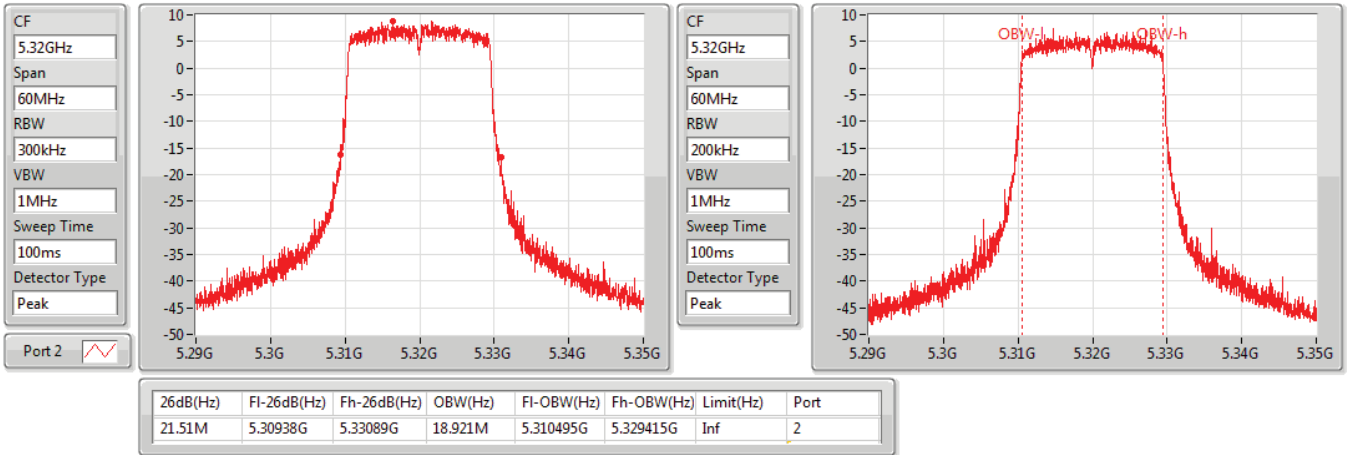

802.11ax HEW20_Nss1,(MCS0)_1TX(Port2)

EBW

5320MHz

05/12/2019