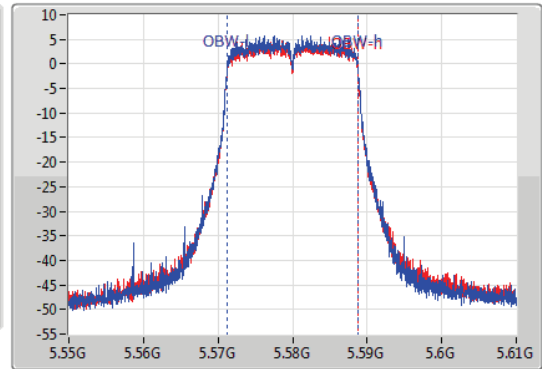

EBW

5580MHz

09/12/2019

CF
5.58GHz
Span
60MHz
RBW
200kHz
VBW
1MHz
Sweep Time
100ms
Detector Type
Peak

CF
5.58GHz
Span
60MHz
RBW
200kHz
VBW
1MHz
Sweep Time
100ms
Detector Type
Peak

26dB(Hz)	Fl-26dB(Hz)	Fh-26dB(Hz)	OBW(Hz)	Fl-OBW(Hz)	Fh-OBW(Hz)	Limit(Hz)	Port
20.46M	5.56977G	5.59023G	17.571M	5.571214G	5.588786G	Inf	1
20.13M	5.56983G	5.58996G	17.571M	5.571214G	5.588786G	Inf	2