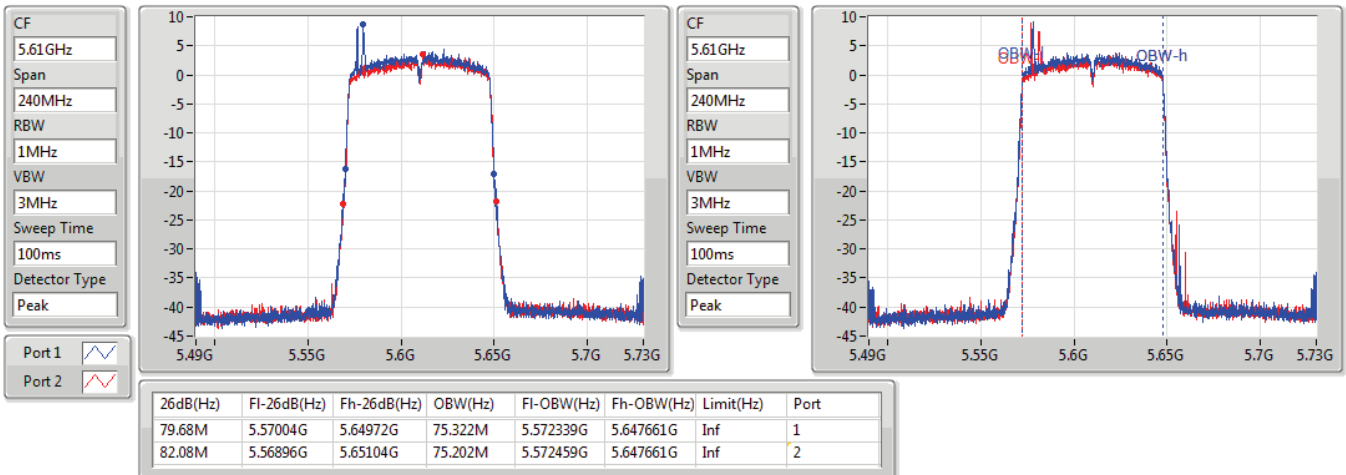

EBW

5530MHz

09/12/2019

802.11ac VHT80-BF_Nss1,(MCS0)_2TX

EBW

5610MHz

09/12/2019

802.11ac VHT80-BF_Nss1,(MCS0)_2TX