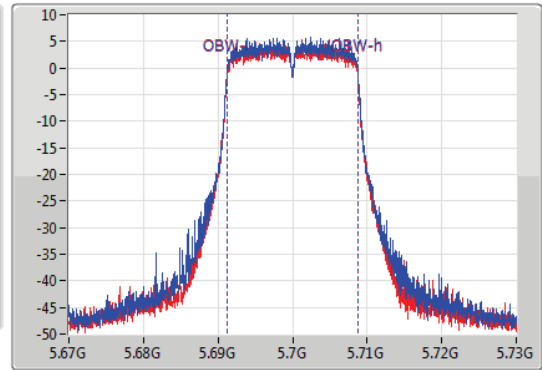

26dB(Hz)	Fl-26dB(Hz)	Fh-26dB(Hz)	OBW(Hz)	Fl-OBW(Hz)	Fh-OBW(Hz)	Limit(Hz)	Port
20.7M	5.68962G	5.71032G	17.601M	5.691184G	5.708786G	Inf	1
20.37M	5.68968G	5.71005G	17.541M	5.691214G	5.708756G	Inf	2