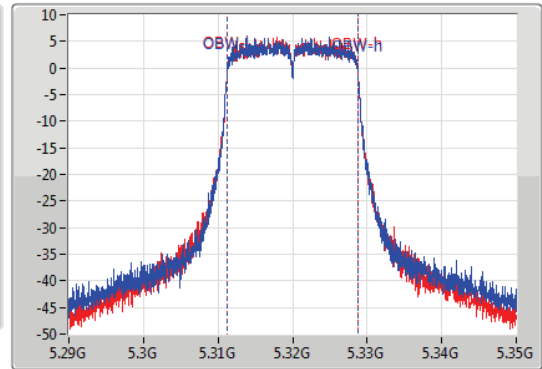

EBW

5320MHz

09/12/2019

CF
5.32GHz
Span
60MHz
RBW
200kHz
VBW
1MHz
Sweep Time
100ms
Detector Type
Peak

CF
5.32GHz
Span
60MHz
RBW
200kHz
VBW
1MHz
Sweep Time
100ms
Detector Type
Peak

26dB(Hz)	Fl-26dB(Hz)	Fh-26dB(Hz)	OBW(Hz)	Fl-OBW(Hz)	Fh-OBW(Hz)	Limit(Hz)	Port
20.37M	5.30977G	5.33014G	17.571M	5.311214G	5.328786G	Inf	1
20.67M	5.30986G	5.33053G	17.571M	5.311214G	5.328786G	Inf	2