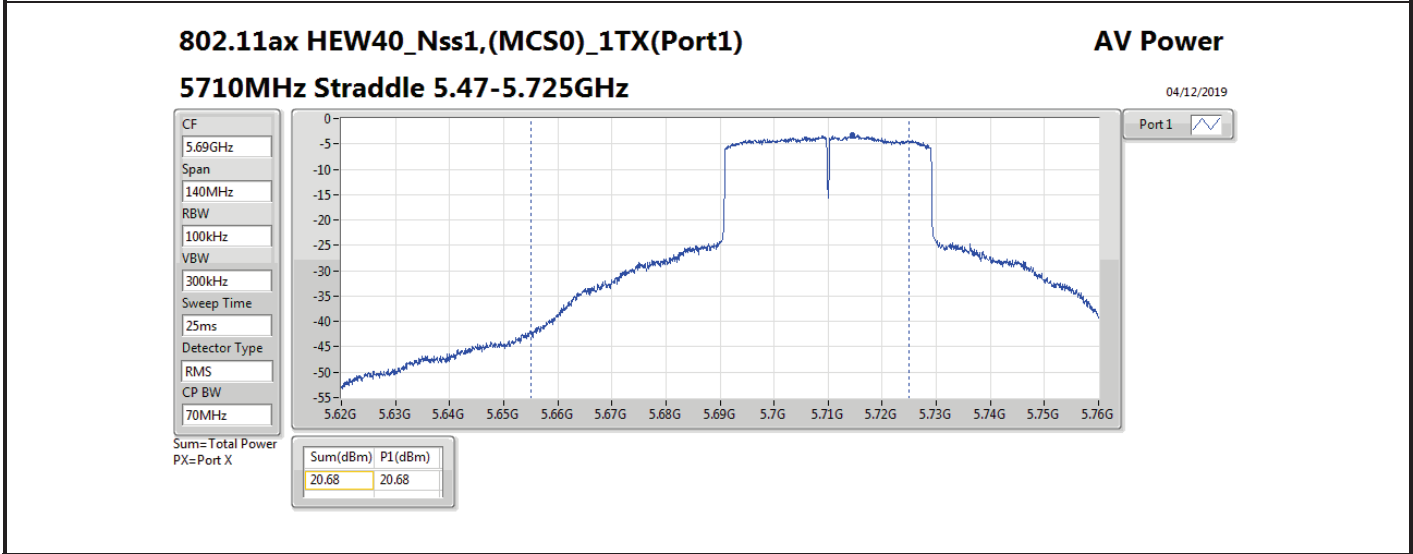

DG = Directional Gain; **Port X** = Port X output power

Summary

Mode	Total Power (dBm)	Total Power (W)	EIRP (dBm)	EIRP (W)
5.25-5.35GHz	-	-	-	-
802.11a_Nss1,(6Mbps)_1TX(Port2)	16.14	0.04111	29.14	0.82035
802.11a_Nss1,(6Mbps)_2TX	14.02	0.02523	27.02	0.50350
802.11ac VHT20_Nss1,(MCS0)_1TX(Port2)	16.22	0.04188	29.22	0.83560
802.11ac VHT20_Nss1,(MCS0)_2TX	14.26	0.02667	27.26	0.53211
802.11ac VHT40_Nss1,(MCS0)_1TX(Port2)	16.07	0.04046	29.07	0.80724
802.11ac VHT40_Nss1,(MCS0)_2TX	16.18	0.04150	29.18	0.82794
802.11ac VHT80_Nss1,(MCS0)_1TX(Port2)	13.49	0.02234	26.49	0.44566
802.11ac VHT80_Nss1,(MCS0)_2TX	15.99	0.03972	28.99	0.79250
802.11ax HEW20_Nss1,(MCS0)_1TX(Port2)	16.42	0.04385	29.42	0.87498
802.11ax HEW20_Nss1,(MCS0)_2TX	14.54	0.02844	27.54	0.56754
802.11ax HEW40_Nss1,(MCS0)_1TX(Port2)	16.27	0.04236	29.27	0.84528
802.11ax HEW40_Nss1,(MCS0)_2TX	16.26	0.04227	29.26	0.84333
802.11ax HEW80_Nss1,(MCS0)_1TX(Port2)	13.69	0.02339	26.69	0.46666
802.11ax HEW80_Nss1,(MCS0)_2TX	16.27	0.04236	29.27	0.84528
5.47-5.725GHz	-	-	-	-
802.11a_Nss1,(6Mbps)_1TX(Port2)	16.32	0.04285	29.32	0.85507
802.11a_Nss1,(6Mbps)_2TX	13.97	0.02495	26.97	0.49774
802.11ac VHT20_Nss1,(MCS0)_1TX(Port2)	16.21	0.04178	29.21	0.83368
802.11ac VHT20_Nss1,(MCS0)_2TX	14.36	0.02729	27.36	0.54450
802.11ac VHT40_Nss1,(MCS0)_1TX(Port2)	16.27	0.04236	29.27	0.84528
802.11ac VHT40_Nss1,(MCS0)_2TX	16.33	0.04295	29.33	0.85704
802.11ac VHT80_Nss1,(MCS0)_1TX(Port2)	15.86	0.03855	28.86	0.76913
802.11ac VHT80_Nss1,(MCS0)_2TX	16.04	0.04018	29.04	0.80168
802.11ax HEW20_Nss1,(MCS0)_1TX(Port2)	16.32	0.04285	29.32	0.85507
802.11ax HEW20_Nss1,(MCS0)_2TX	14.61	0.02891	27.61	0.57677
802.11ax HEW40_Nss1,(MCS0)_1TX(Port2)	16.35	0.04315	29.35	0.86099
802.11ax HEW40_Nss1,(MCS0)_2TX	16.42	0.04385	29.42	0.87498
802.11ax HEW80_Nss1,(MCS0)_1TX(Port2)	16.08	0.04055	29.08	0.80910
802.11ax HEW80_Nss1,(MCS0)_2TX	16.28	0.04246	29.28	0.84723
5.725-5.85GHz	-	-	-	-
802.11a_Nss1,(6Mbps)_1TX(Port2)	8.43	0.00697	21.43	0.13900
802.11a_Nss1,(6Mbps)_2TX	6.04	0.00402	19.04	0.08017
802.11ac VHT20_Nss1,(MCS0)_1TX(Port2)	9.36	0.00863	22.36	0.17219
802.11ac VHT20_Nss1,(MCS0)_2TX	6.70	0.00468	19.70	0.09333
802.11ac VHT40_Nss1,(MCS0)_1TX(Port2)	5.04	0.00319	18.04	0.06368
802.11ac VHT40_Nss1,(MCS0)_2TX	5.16	0.00328	18.16	0.06546
802.11ac VHT80_Nss1,(MCS0)_1TX(Port2)	0.37	0.00109	13.37	0.02173
802.11ac VHT80_Nss1,(MCS0)_2TX	0.63	0.00116	13.63	0.02307
802.11ax HEW20_Nss1,(MCS0)_1TX(Port2)	9.80	0.00955	22.80	0.19055
802.11ax HEW20_Nss1,(MCS0)_2TX	7.29	0.00536	20.29	0.10691
802.11ax HEW40_Nss1,(MCS0)_1TX(Port2)	5.92	0.00391	18.92	0.07798
802.11ax HEW40_Nss1,(MCS0)_2TX	6.04	0.00402	19.04	0.08017
802.11ax HEW80_Nss1,(MCS0)_1TX(Port2)	1.58	0.00144	14.58	0.02871