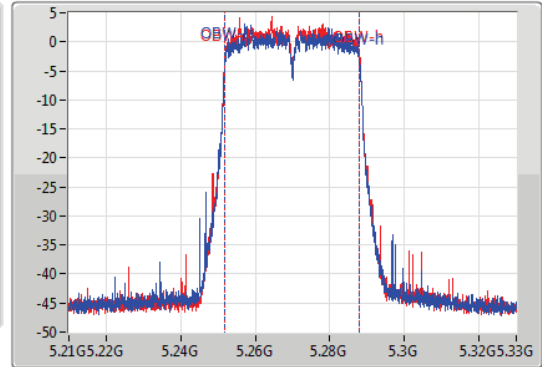

26dB(Hz)	Fl-26dB(Hz)	Fh-26dB(Hz)	OBW(Hz)	Fl-OBW(Hz)	Fh-OBW(Hz)	Limit(Hz)	Port
39.48M	5.2502G	5.28968G	36.042M	5.251949G	5.287991G	Inf	1
40.38M	5.24942G	5.2898G	36.042M	5.251949G	5.287991G	Inf	2

802.11ax HEW40-BF_Nss1,(MCS0)_2TX

EBW

5310MHz

08/12/2019

CF
5.31GHz
Span
120MHz
RBW
500kHz
VBW
2MHz
Sweep Time
100ms
Detector Type
Peak