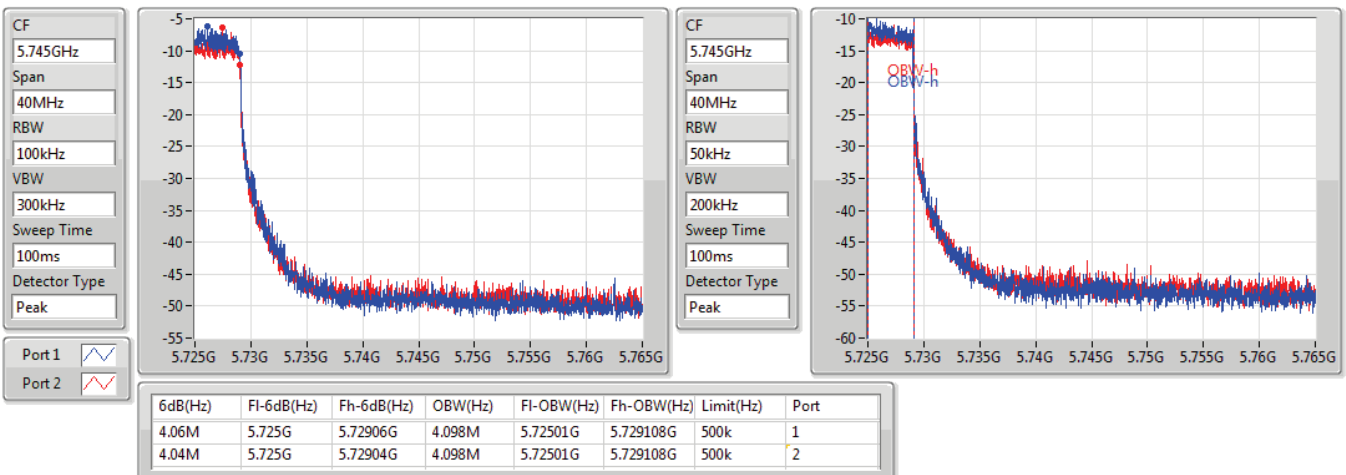

802.11ax HEW80_Nss1,(MCS0)_2TX

EBW

5690MHz Straddle 5.47-5.725GHz

05/12/2019

802.11ax HEW80_Nss1,(MCS0)_2TX

EBW

5690MHz Straddle 5.725-5.85GHz

05/12/2019