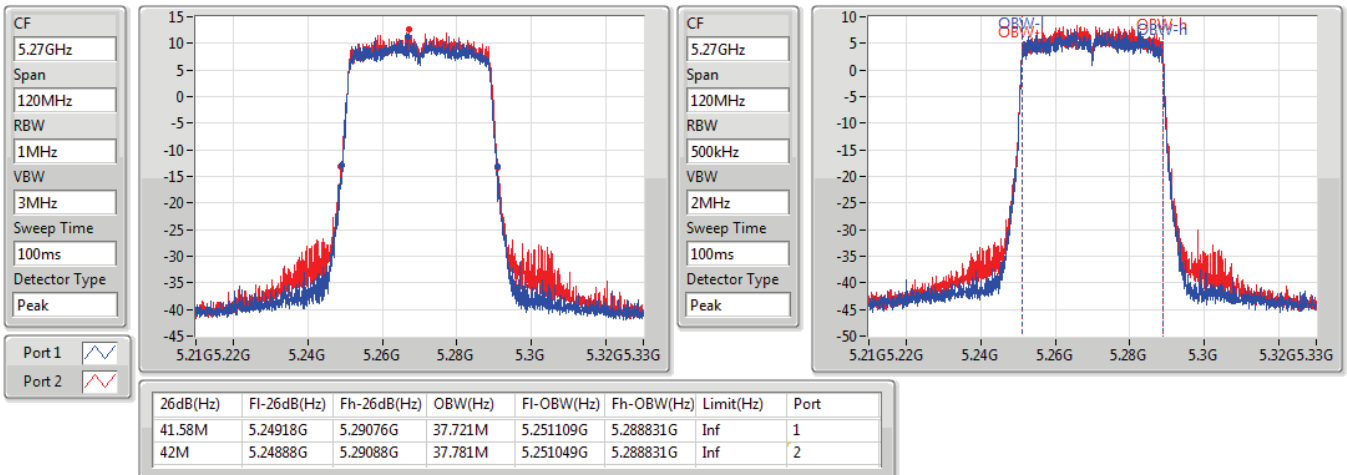

802.11ax HEW40_Nss1,(MCS0)_1TX(Port2)

EBW

5710MHz Straddle 5.725-5.85GHz

05/12/2019

802.11ax HEW40_Nss1,(MCS0)_2TX

EBW

5270MHz

05/12/2019