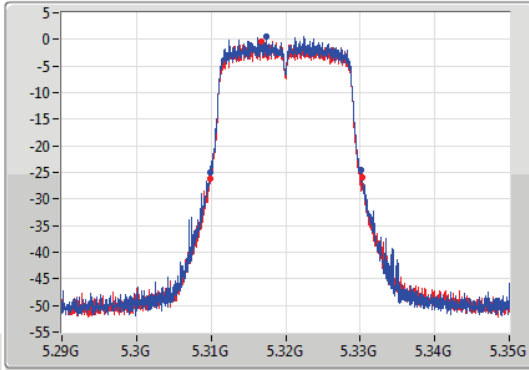

802.11ac VHT20-BF_Nss1,(MCS0)_2TX

EBW

5320MHz

08/12/2019

CF
5.32GHz
Span
60MHz
RBW
200kHz
VBW
1MHz
Sweep Time
100ms
Detector Type
Peak

CF
5.32GHz
Span
60MHz
RBW
200kHz
VBW
1MHz
Sweep Time
100ms
Detector Type
Peak