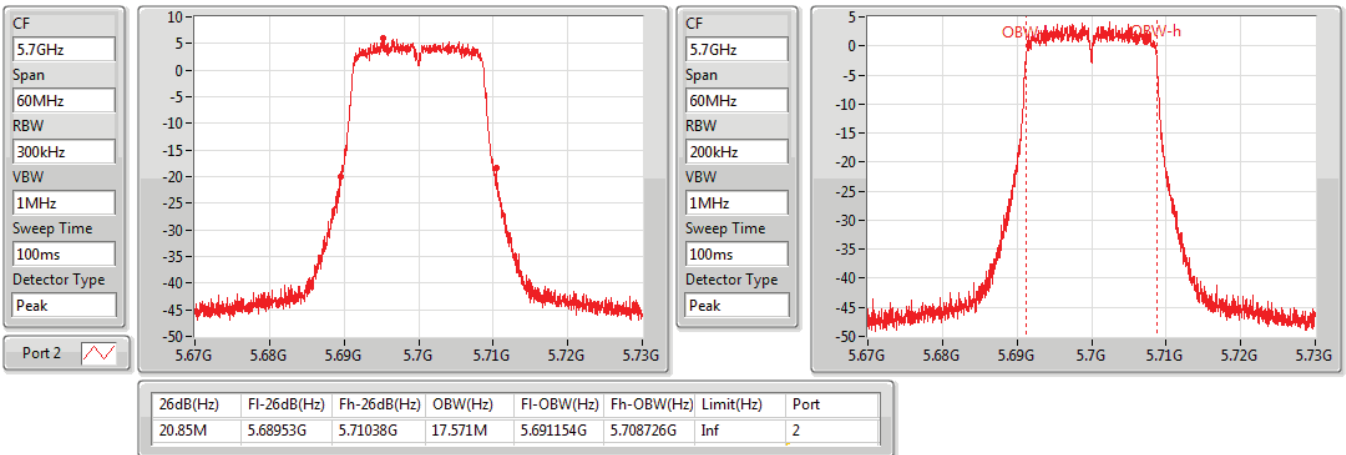

802.11ac VHT20_Nss1,(MCS0)_1TX(Port2)

EBW

5580MHz

05/12/2019

802.11ac VHT20_Nss1,(MCS0)_1TX(Port2)

EBW

5700MHz

05/12/2019

802.11ac VHT20_Nss1,(MCS0)_1TX(Port2)

EBW

5720MHz Straddle 5.47-5.725GHz

05/12/2019

802.11ac VHT20_Nss1,(MCS0)_1TX(Port2)

EBW

5720MHz Straddle 5.725-5.85GHz

05/12/2019