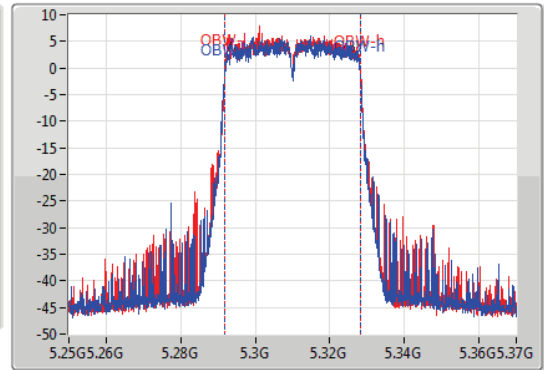

EBW

5310MHz

09/12/2019

CF
5.31GHz
Span
120MHz
RBW
500kHz
VBW
2MHz
Sweep Time
100ms
Detector Type
Peak

CF
5.31GHz
Span
120MHz
RBW
500kHz
VBW
2MHz
Sweep Time
100ms
Detector Type
Peak

26dB(Hz)	Fl-26dB(Hz)	Fh-26dB(Hz)	OBW(Hz)	Fl-OBW(Hz)	Fh-OBW(Hz)	Limit(Hz)	Port
41.1M	5.28972G	5.33082G	36.162M	5.291889G	5.328051G	Inf	1
42.36M	5.28804G	5.3304G	36.102M	5.291949G	5.328051G	Inf	2