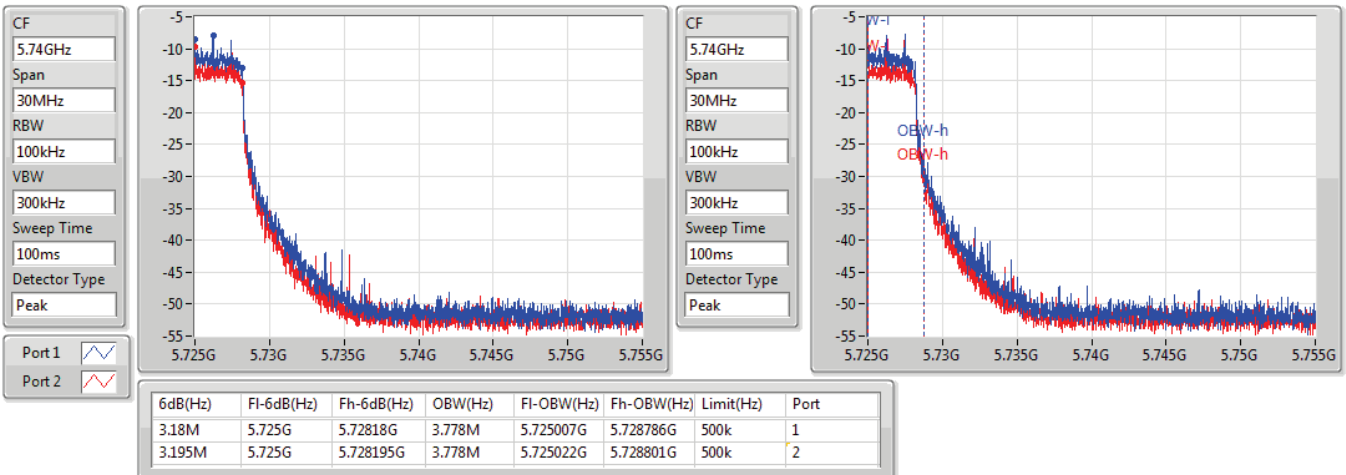

EBW

5690MHz Straddle 5.47-5.725GHz

08/12/2019

802.11ac VHT80-BF_Nss1,(MCS0)_2TX

EBW

5690MHz Straddle 5.725-5.85GHz

08/12/2019

802.11ax HEW20-BF_Nss1,(MCS0)_2TX