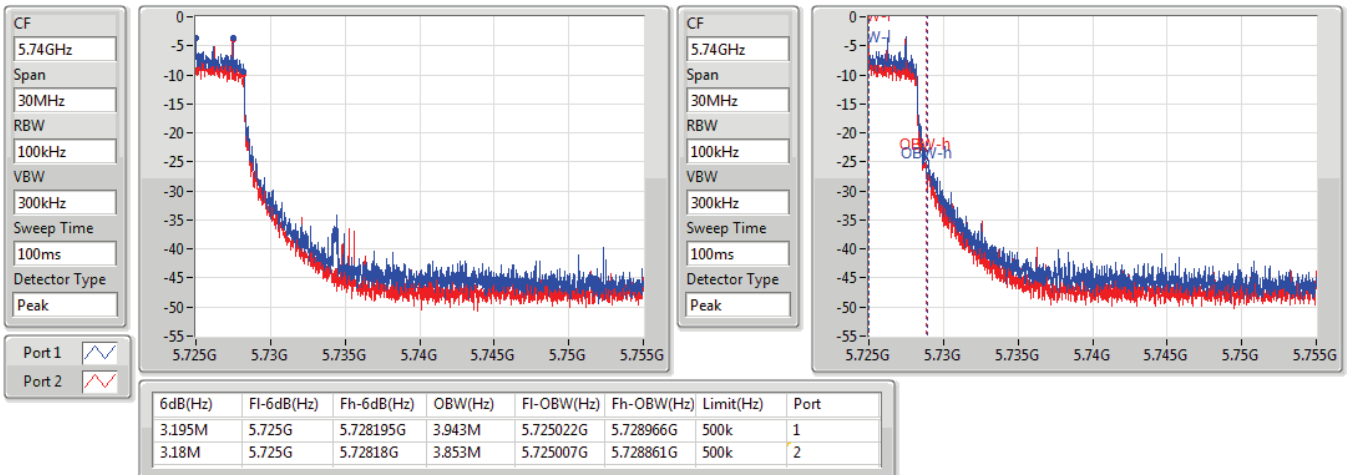

EBW

5690MHz Straddle 5.47-5.725GHz

09/12/2019

802.11ac VHT80-BF_Nss1,(MCS0)_2TX

EBW

5690MHz Straddle 5.725-5.85GHz

09/12/2019

802.11ax HEW20-BF_Nss1,(MCS0)_2TX