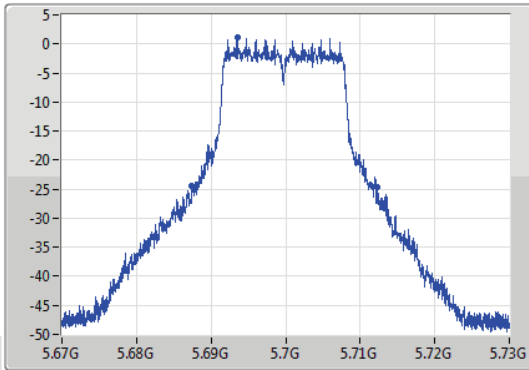

EBW

5580MHz

05/12/2019

802.11a_Nss1,(6Mbps)_1TX

EBW

5700MHz

05/12/2019

CF: 5.7GHz
 Span: 60MHz
 RBW: 200kHz
 VBW: 1MHz
 Sweep Time: 100ms
 Detector Type: Peak
 Port 1