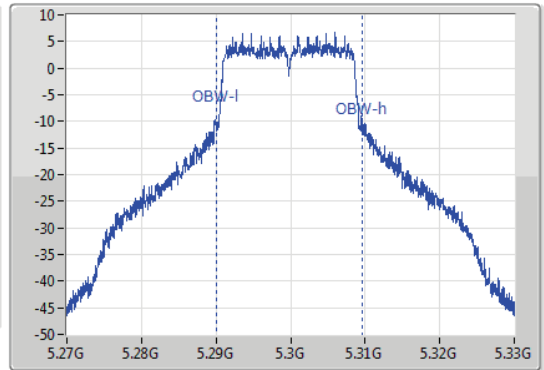

CF
5.3GHz
Span
60MHz
RBW
200kHz
VBW
1MHz
Sweep Time
100ms
Detector Type
Peak
Port 1

CF
5.3GHz
Span
60MHz
RBW
200kHz
VBW
1MHz
Sweep Time
100ms
Detector Type
Peak

26dB(Hz)	Fl-26dB(Hz)	Fh-26dB(Hz)	OBW(Hz)	Fl-OBW(Hz)	Fh-OBW(Hz)	Limit(Hz)	Port
30.99M	5.28416G	5.31515G	19.52M	5.290135G	5.309655G	Inf	1