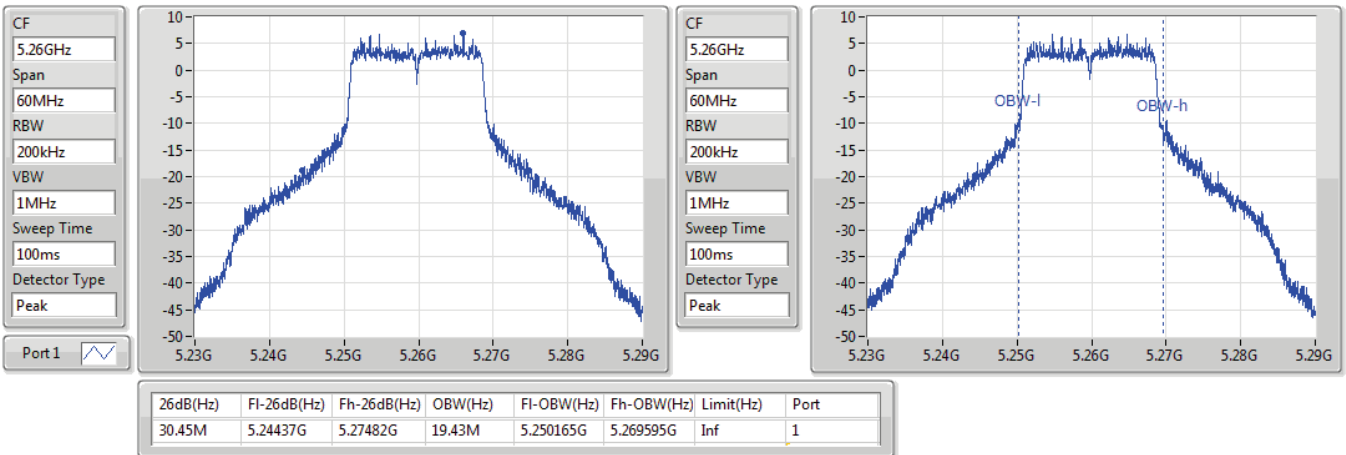

5260MHz

05/12/2019