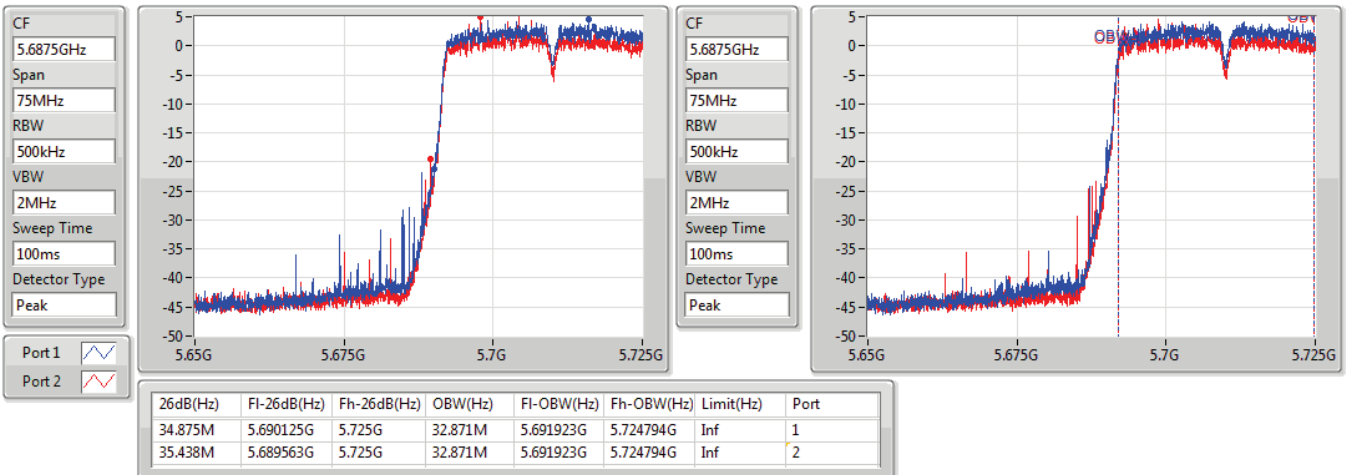

EBW

5670MHz

08/12/2019

802.11ac VHT40-BF_Nss1,(MCS0)_2TX

EBW

5710MHz Straddle 5.47-5.725GHz

08/12/2019

802.11ac VHT40-BF_Nss1,(MCS0)_2TX