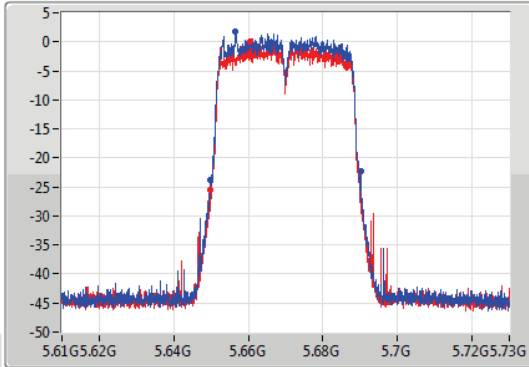

802.11ac VHT40-BF_Nss1,(MCS0)_2TX

EBW

5670MHz

08/12/2019

CF
5.67GHz
Span
120MHz
RBW
500kHz
VBW
2MHz
Sweep Time
100ms
Detector Type
Peak

CF
5.67GHz
Span
120MHz
RBW
500kHz
VBW
2MHz
Sweep Time
100ms
Detector Type
Peak