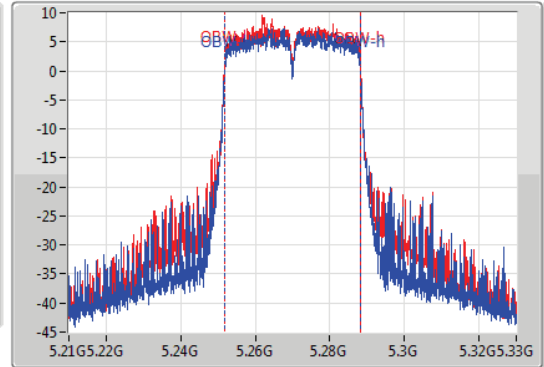

EBW

5270MHz

09/12/2019

CF
5.27GHz
Span
120MHz
RBW
500kHz
VBW
2MHz
Sweep Time
100ms
Detector Type
Peak

CF
5.27GHz
Span
120MHz
RBW
500kHz
VBW
2MHz
Sweep Time
100ms
Detector Type
Peak

26dB(Hz)	Fl-26dB(Hz)	Fh-26dB(Hz)	OBW(Hz)	Fl-OBW(Hz)	Fh-OBW(Hz)	Limit(Hz)	Port
42.06M	5.24918G	5.29124G	36.102M	5.251949G	5.288051G	Inf	1
42.06M	5.24852G	5.29058G	36.102M	5.251949G	5.288051G	Inf	2