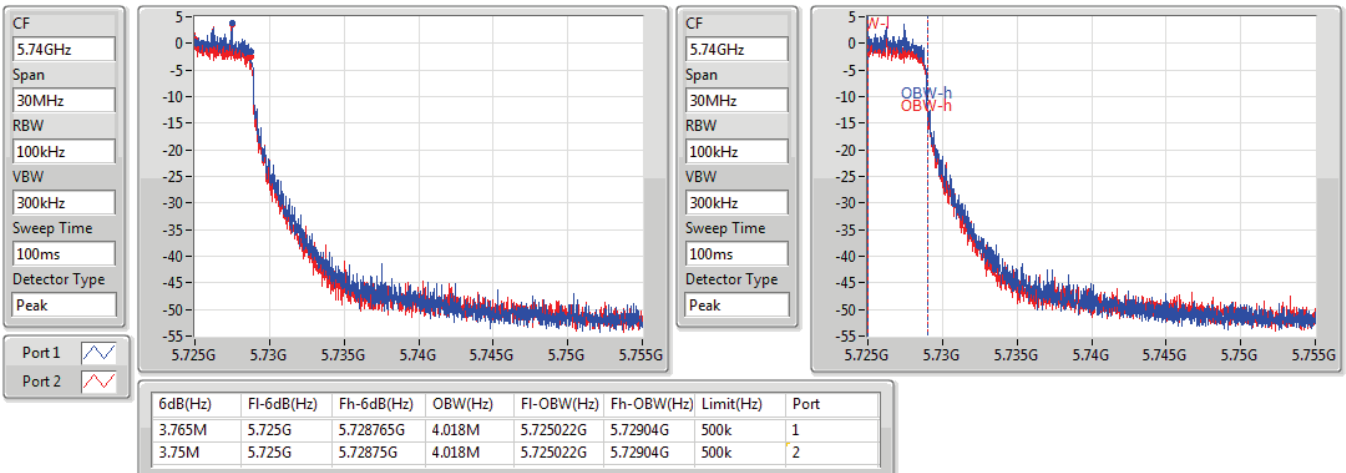

EBW

5720MHz Straddle 5.47-5.725GHz

09/12/2019

802.11ac VHT20-BF_Nss1,(MCS0)_2TX

EBW

5720MHz Straddle 5.725-5.85GHz

09/12/2019

802.11ac VHT40-BF_Nss1,(MCS0)_2TX