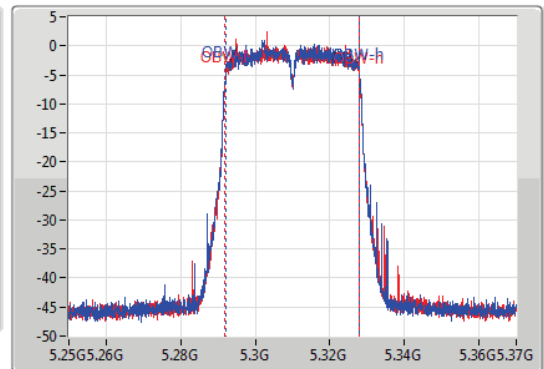

802.11ac VHT40-BF_Nss1,(MCS0)_2TX

EBW

5310MHz

08/12/2019

CF
5.31GHz
Span
120MHz
RBW
500kHz
VBW
2MHz
Sweep Time
100ms
Detector Type
Peak

CF
5.31GHz
Span
120MHz
RBW
500kHz
VBW
2MHz
Sweep Time
100ms
Detector Type
Peak