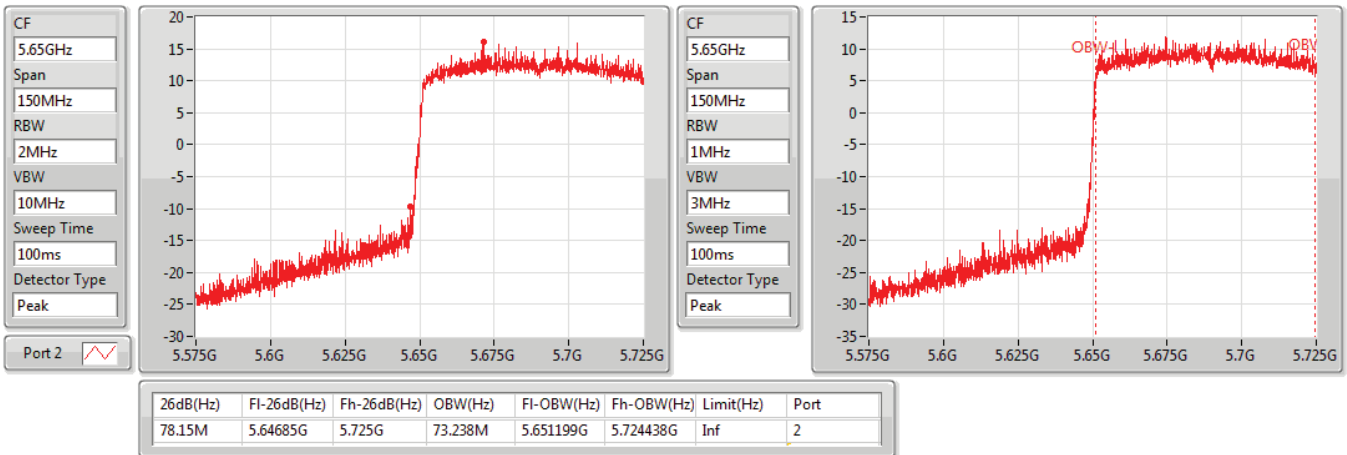

802.11ax HEW80_Nss1,(MCS0)_1TX(Port2)

EBW

5610MHz

05/12/2019

802.11ax HEW80_Nss1,(MCS0)_1TX(Port2)

EBW

5690MHz Straddle 5.47-5.725GHz

05/12/2019

802.11ax HEW80_Nss1,(MCS0)_1TX(Port2)

EBW

5690MHz Straddle 5.725-5.85GHz

05/12/2019

802.11ax HEW80_Nss1,(MCS0)_2TX

EBW

5290MHz

05/12/2019