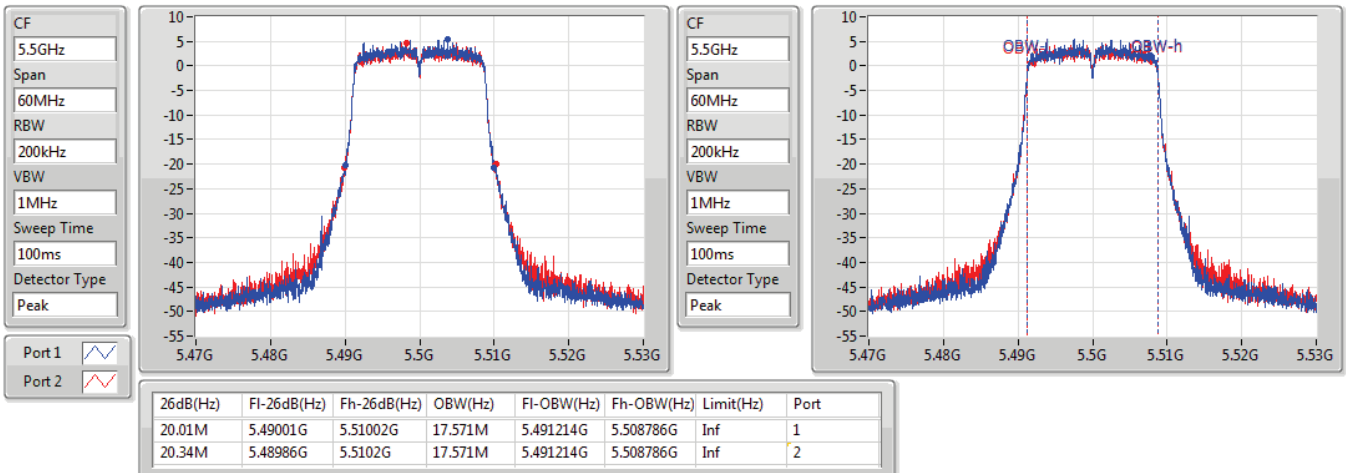

802.11ac VHT20-BF_Nss1,(MCS0)_2TX

EBW

5500MHz

09/12/2019