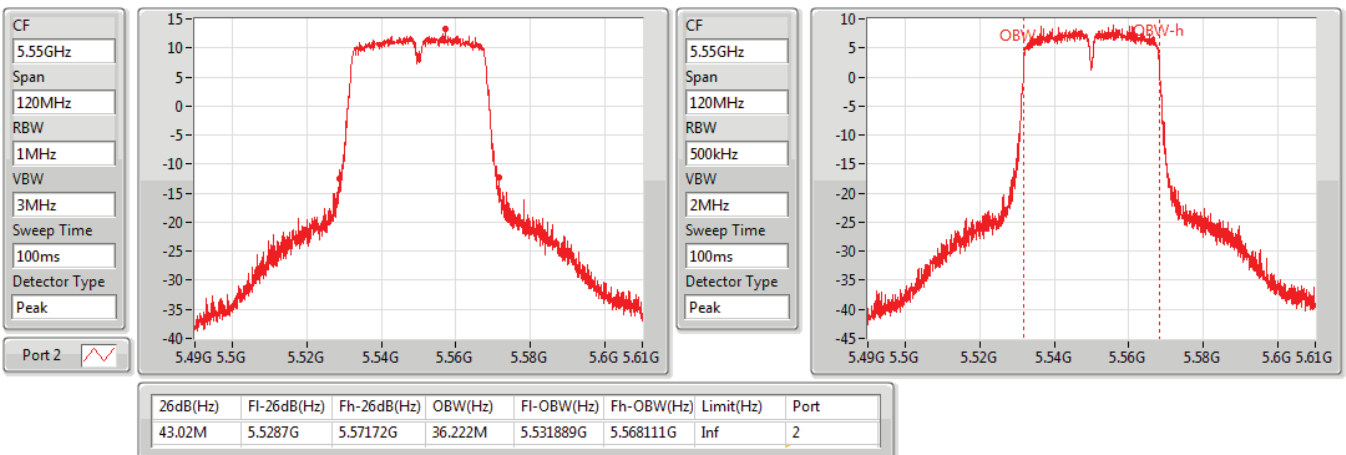

802.11ac VHT40_Nss1,(MCS0)_1TX(Port2)

EBW

5510MHz

05/12/2019

802.11ac VHT40_Nss1,(MCS0)_1TX(Port2)

EBW

5550MHz

05/12/2019