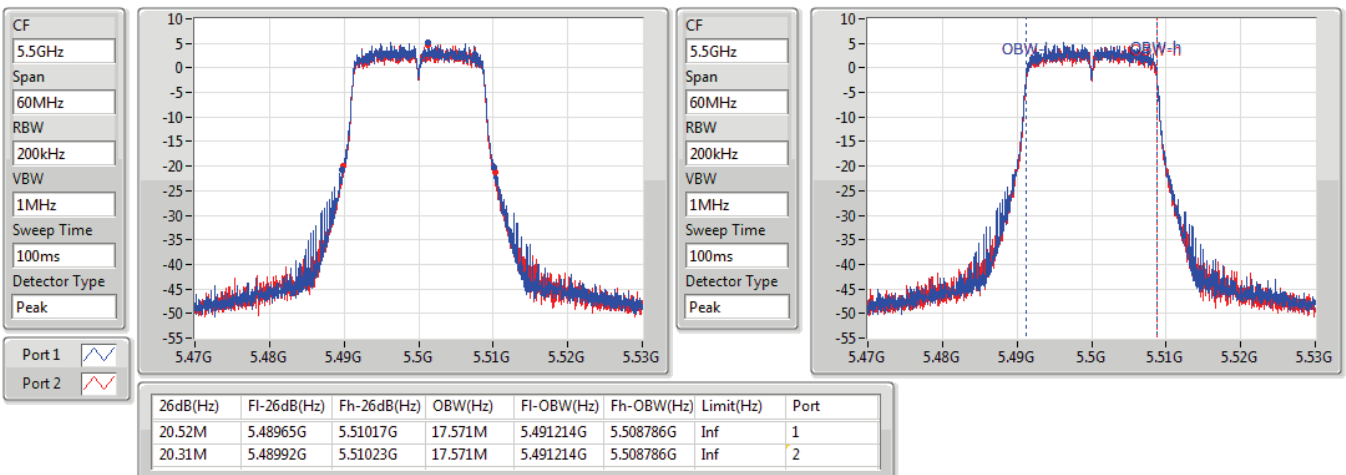

EBW

5320MHz

09/12/2019

802.11ax HEW20-BF_Nss1,(MCS0)_2TX

EBW

5500MHz

09/12/2019

802.11ax HEW20-BF_Nss1,(MCS0)_2TX