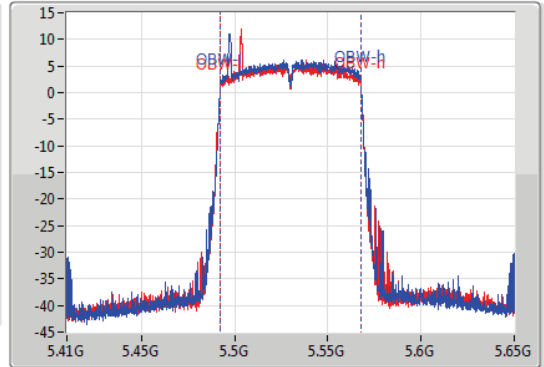

EBW

5530MHz

09/12/2019

CF
5.53GHz
Span
240MHz
RBW
1MHz
VBW
3MHz
Sweep Time
100ms
Detector Type
Peak

CF
5.53GHz
Span
240MHz
RBW
1MHz
VBW
3MHz
Sweep Time
100ms
Detector Type
Peak

26dB(Hz)	Fl-26dB(Hz)	Fh-26dB(Hz)	OBW(Hz)	Fl-OBW(Hz)	Fh-OBW(Hz)	Limit(Hz)	Port
81.96M	5.48992G	5.57188G	75.202M	5.492459G	5.567661G	Inf	1
83.88M	5.4892G	5.57308G	75.442M	5.492339G	5.567781G	Inf	2