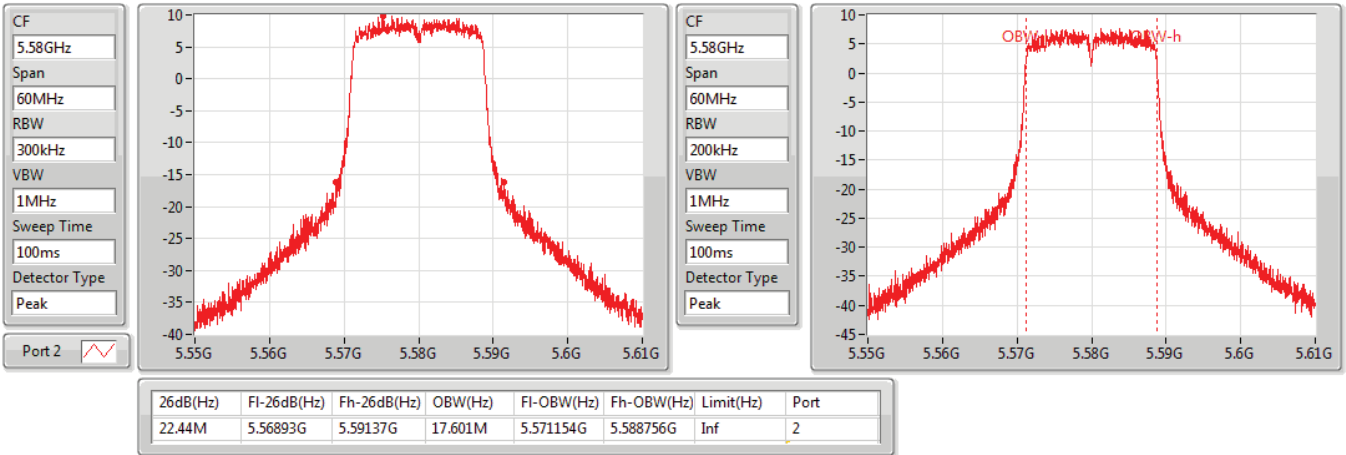

802.11ac VHT20_Nss1,(MCS0)_1TX(Port2)

EBW

5580MHz

05/12/2019