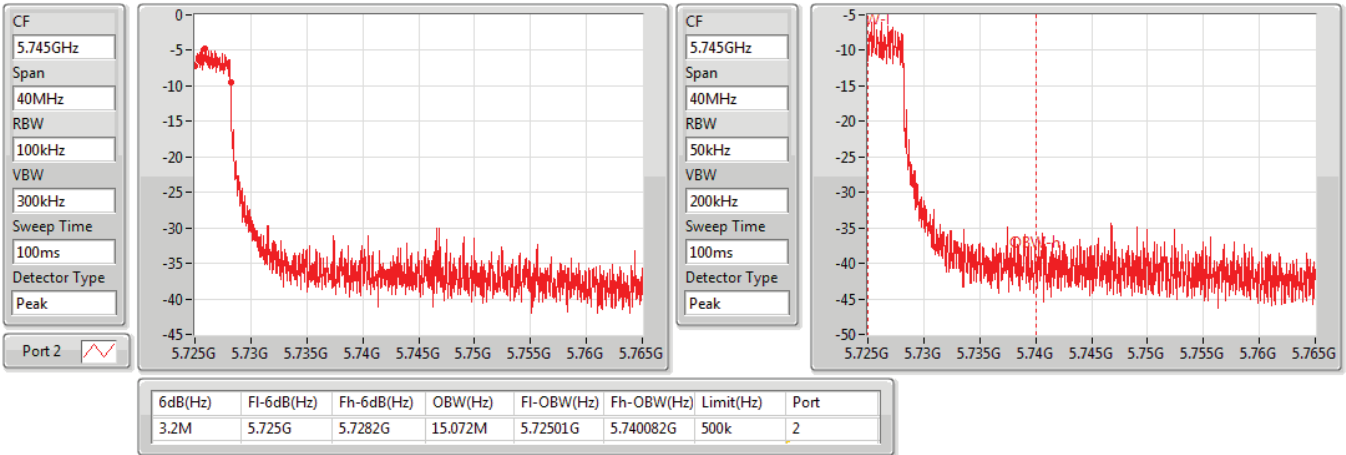

802.11ac VHT80_Nss1,(MCS0)_1TX(Port2)

EBW

5610MHz

05/12/2019

802.11ac VHT80_Nss1,(MCS0)_1TX(Port2)

EBW

5690MHz Straddle 5.47-5.725GHz

05/12/2019

802.11ac VHT80_Nss1,(MCS0)_1TX(Port2)

EBW

5690MHz Straddle 5.725-5.85GHz

05/12/2019

802.11ac VHT80_Nss1,(MCS0)_2TX

EBW

5290MHz

05/12/2019