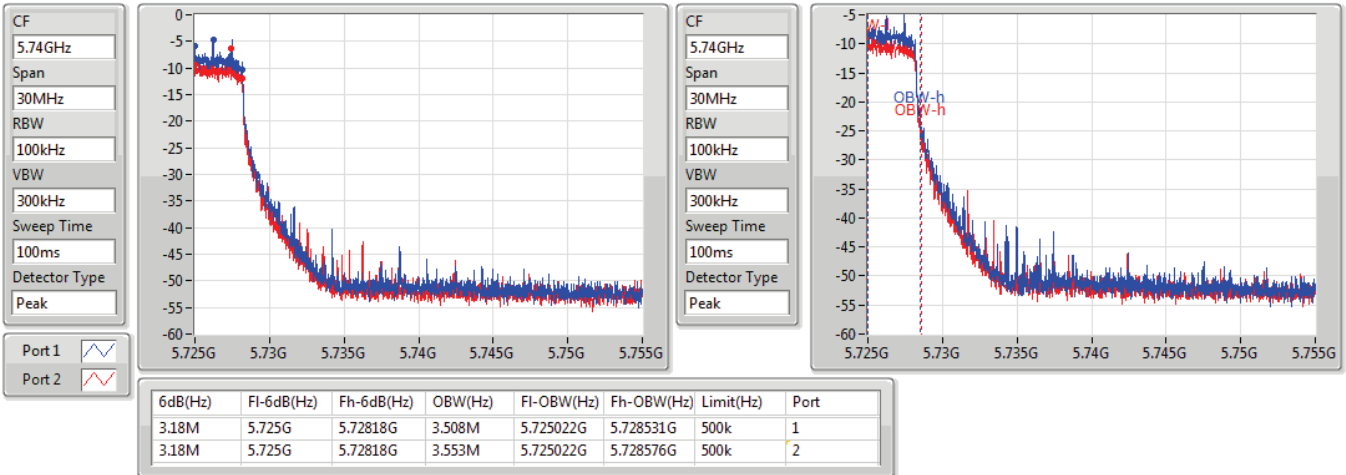

802.11ac VHT40-BF_Nss1,(MCS0)_2TX

EBW

5710MHz Straddle 5.725-5.85GHz

08/12/2019