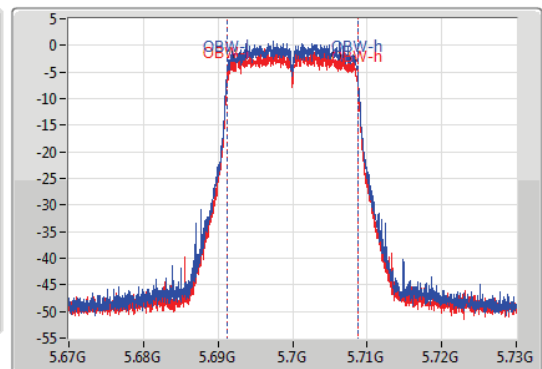

26dB(Hz)	Fl-26dB(Hz)	Fh-26dB(Hz)	OBW(Hz)	Fl-OBW(Hz)	Fh-OBW(Hz)	Limit(Hz)	Port
20.13M	5.68989G	5.71002G	17.571M	5.691184G	5.708756G	Inf	1
20.55M	5.68962G	5.71017G	17.571M	5.691184G	5.708756G	Inf	2