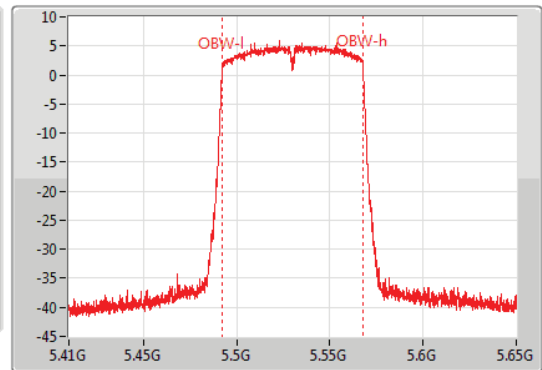

26dB(Hz)	Fl-26dB(Hz)	Fh-26dB(Hz)	OBW(Hz)	Fl-OBW(Hz)	Fh-OBW(Hz)	Limit(Hz)	Port
83.76M	5.48836G	5.57212G	75.322M	5.492339G	5.567661G	Inf	2