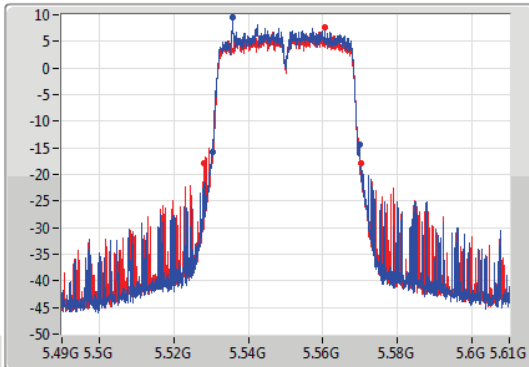

CF
5.55GHz
Span
120MHz
RBW
500kHz
VBW
2MHz
Sweep Time
100ms
Detector Type
Peak