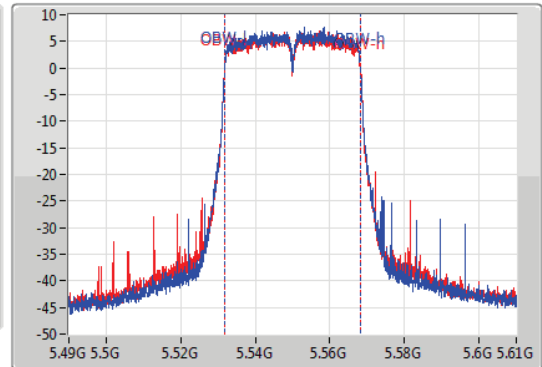

802.11ac VHT40-BF_Nss1,(MCS0)_2TX

EBW

5550MHz

09/12/2019

CF
5.55GHz
Span
120MHz
RBW
500kHz
VBW
2MHz
Sweep Time
100ms
Detector Type
Peak

CF
5.55GHz
Span
120MHz
RBW
500kHz
VBW
2MHz
Sweep Time
100ms
Detector Type
Peak