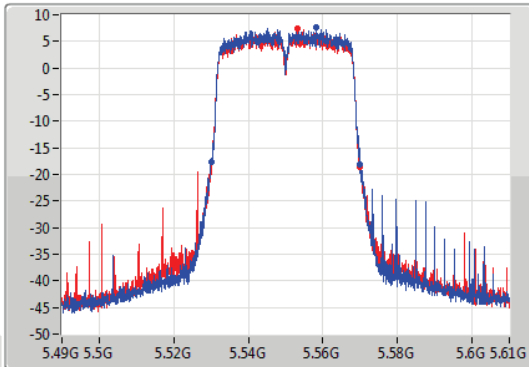

CF
5.55GHz
Span
120MHz
RBW
500kHz
VBW
2MHz
Sweep Time
100ms
Detector Type
Peak