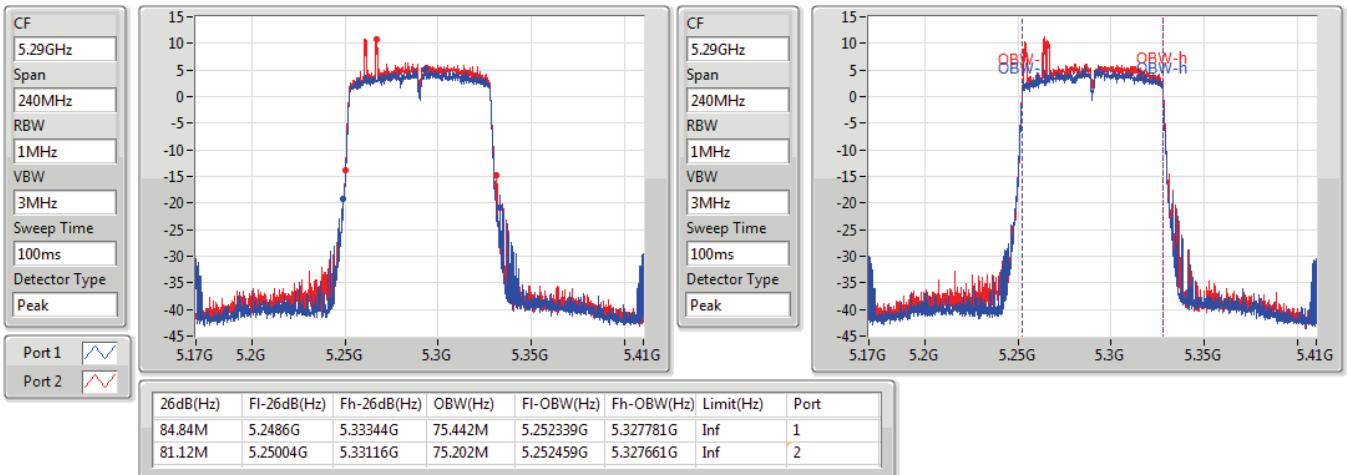

EBW

5710MHz Straddle 5.725-5.85GHz

09/12/2019

802.11ax HEW80-BF_Nss1,(MCS0)_2TX

EBW

5290MHz

09/12/2019

802.11ax HEW80-BF_Nss1,(MCS0)_2TX