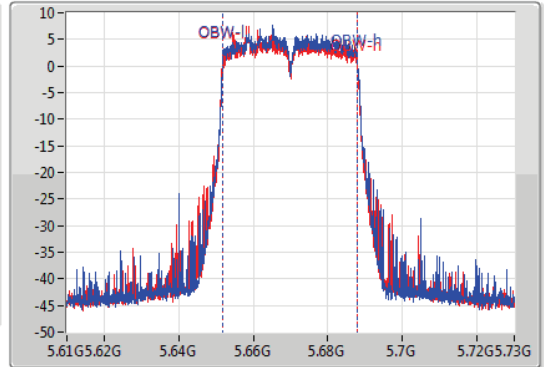

802.11ax HEW40-BF_Nss1,(MCS0)_2TX

EBW

5670MHz

09/12/2019

CF
5.67GHz
Span
120MHz
RBW
500kHz
VBW
2MHz
Sweep Time
100ms
Detector Type
Peak

CF
5.67GHz
Span
120MHz
RBW
500kHz
VBW
2MHz
Sweep Time
100ms
Detector Type
Peak