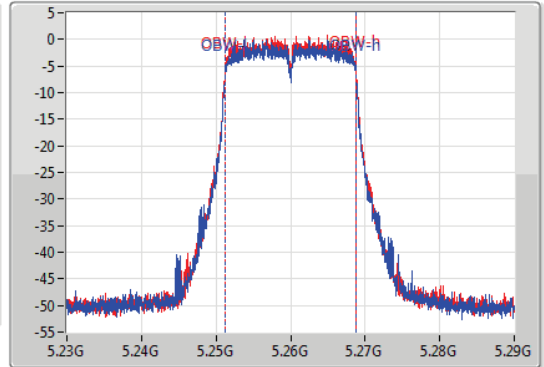

EBW

5260MHz

09/12/2019

CF
5.26GHz
Span
60MHz
RBW
200kHz
VBW
1MHz
Sweep Time
100ms
Detector Type
Peak

CF
5.26GHz
Span
60MHz
RBW
200kHz
VBW
1MHz
Sweep Time
100ms
Detector Type
Peak

26dB(Hz)	Fl-26dB(Hz)	Fh-26dB(Hz)	OBW(Hz)	Fl-OBW(Hz)	Fh-OBW(Hz)	Limit(Hz)	Port
20.37M	5.24974G	5.27011G	17.571M	5.251214G	5.268786G	Inf	1
20.22M	5.24989G	5.27011G	17.571M	5.251214G	5.268786G	Inf	2