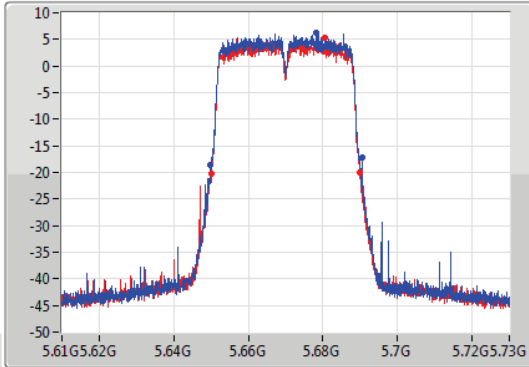

802.11ac VHT40-BF_Nss1,(MCS0)_2TX

EBW

5670MHz

09/12/2019

CF
5.67GHz
Span
120MHz
RBW
500kHz
VBW
2MHz
Sweep Time
100ms
Detector Type
Peak

CF
5.67GHz
Span
120MHz
RBW
500kHz
VBW
2MHz
Sweep Time
100ms
Detector Type
Peak