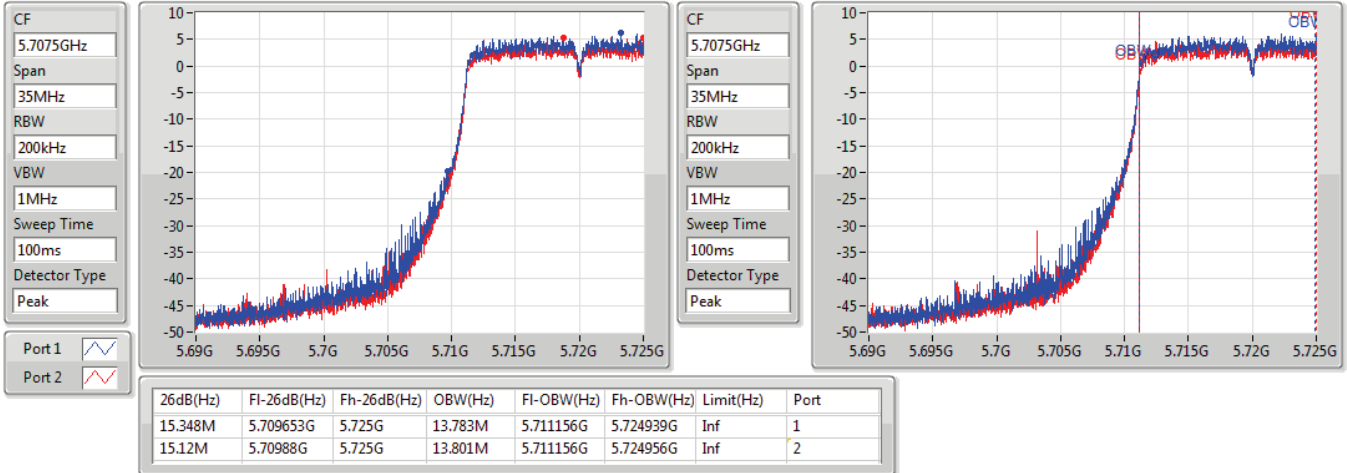

802.11ax HEW20-BF_Nss1,(MCS0)_2TX

EBW

5720MHz Straddle 5.47-5.725GHz

09/12/2019