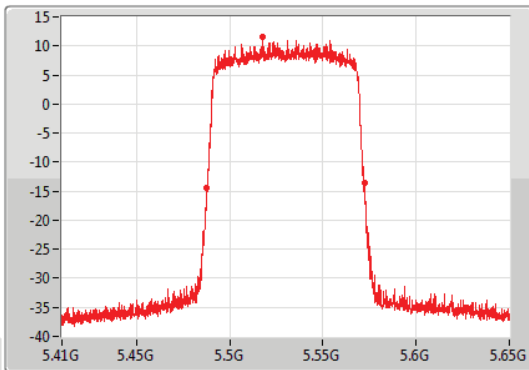

26dB(Hz)	Fl-26dB(Hz)	Fh-26dB(Hz)	OBW(Hz)	Fl-OBW(Hz)	Fh-OBW(Hz)	Limit(Hz)	Port
84.36M	5.24788G	5.33224G	77.121M	5.251499G	5.328621G	Inf	2

802.11ax HEW80_Nss1,(MCS0)_1TX(Port2)

EBW

5530MHz

05/12/2019

CF
5.53GHz
Span
240MHz
RBW
2MHz
VBW
10MHz
Sweep Time
100ms
Detector Type
Peak
Port 2