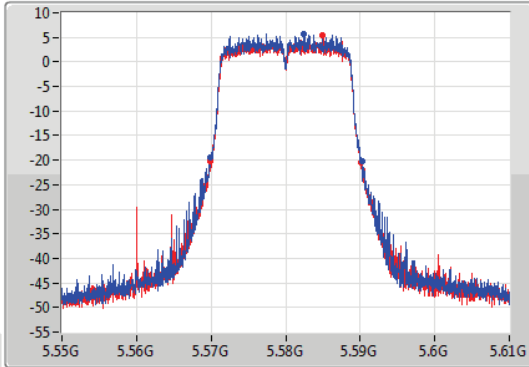

802.11ax HEW20-BF_Nss1,(MCS0)_2TX

EBW

5580MHz

09/12/2019

CF
5.58GHz
Span
60MHz
RBW
200kHz
VBW
1MHz
Sweep Time
100ms
Detector Type
Peak

CF
5.58GHz
Span
60MHz
RBW
200kHz
VBW
1MHz
Sweep Time
100ms
Detector Type
Peak