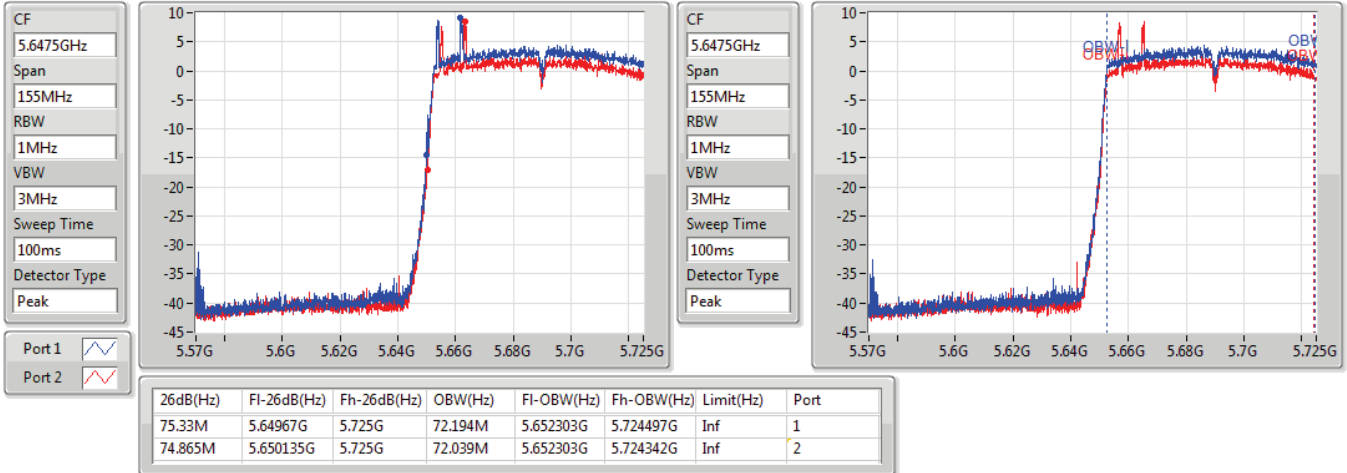

802.11ax HEW80-BF_Nss1,(MCS0)_2TX

EBW

5690MHz Straddle 5.47-5.725GHz

08/12/2019