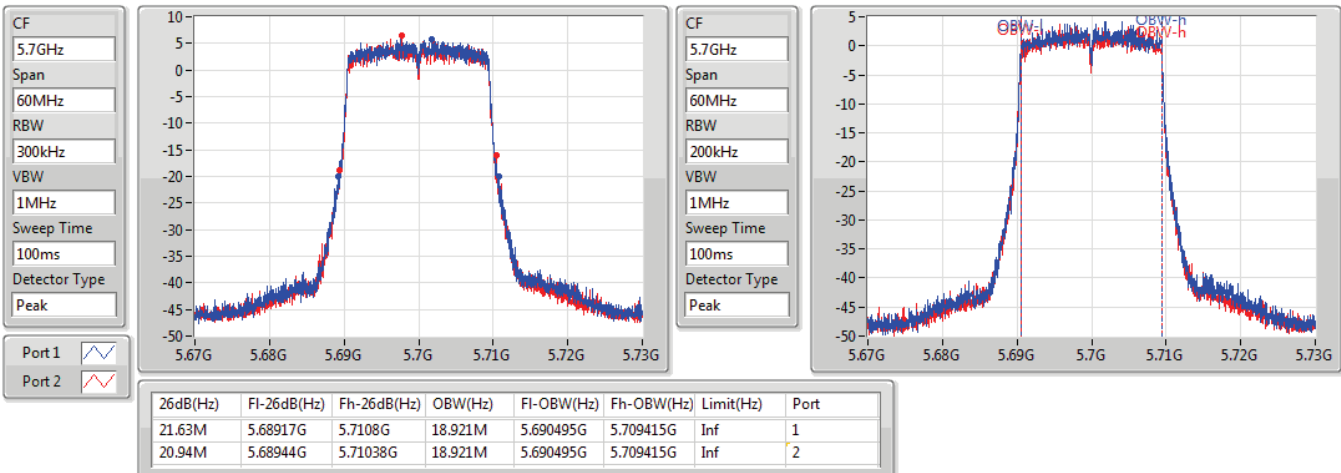

802.11ax HEW20_Nss1,(MCS0)_2TX

EBW

5580MHz

05/12/2019

802.11ax HEW20_Nss1,(MCS0)_2TX

EBW

5700MHz

05/12/2019

802.11ax HEW20_Nss1,(MCS0)_2TX

EBW

5720MHz Straddle 5.47-5.725GHz

05/12/2019

802.11ax HEW20_Nss1,(MCS0)_2TX

EBW

5720MHz Straddle 5.725-5.85GHz

05/12/2019