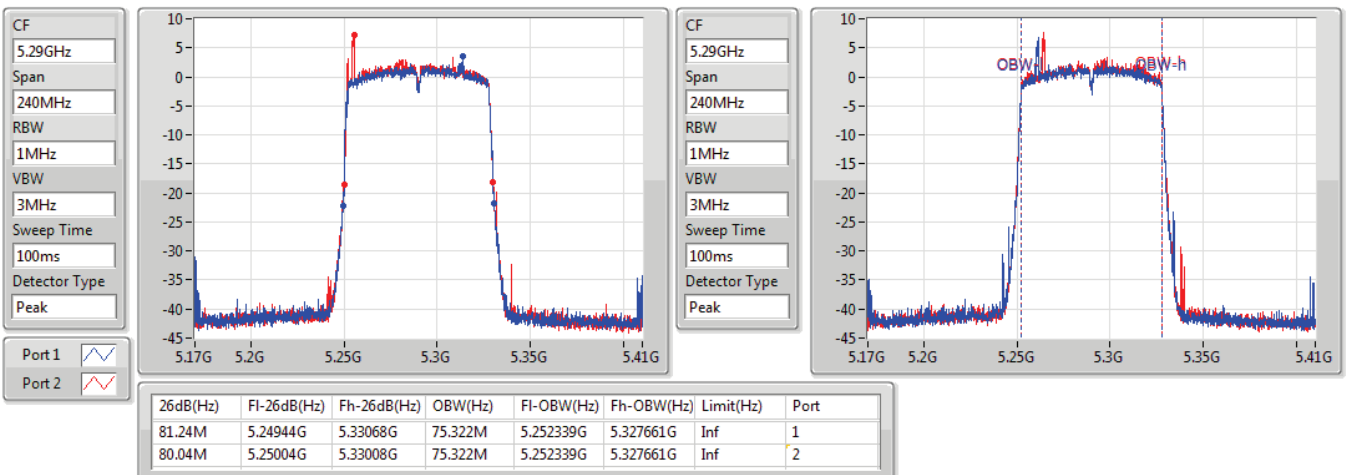

EBW

5710MHz Straddle 5.725-5.85GHz

08/12/2019

802.11ac VHT80-BF_Nss1,(MCS0)_2TX

EBW

5290MHz

08/12/2019

802.11ac VHT80-BF_Nss1,(MCS0)_2TX