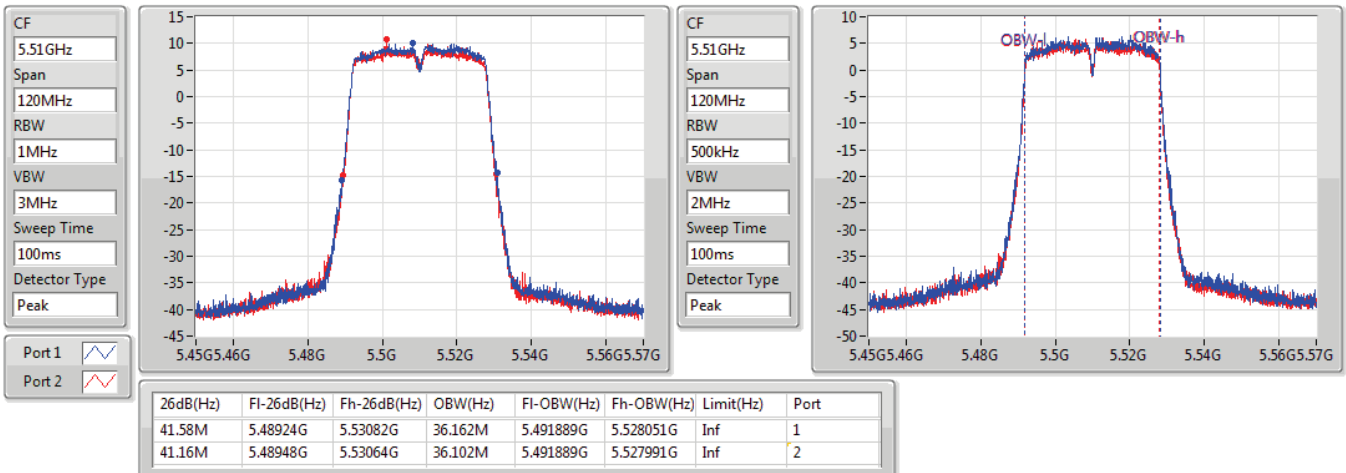

802.11ac VHT40_Nss1,(MCS0)_2TX

EBW

5310MHz

05/12/2019

802.11ac VHT40_Nss1,(MCS0)_2TX

EBW

5510MHz

05/12/2019