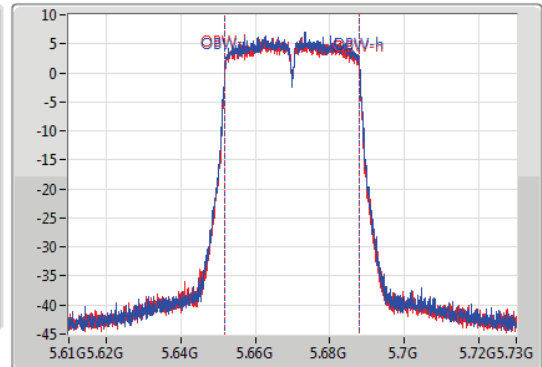

EBW

5670MHz

05/12/2019

CF
5.67GHz
Span
120MHz
RBW
1MHz
VBW
3MHz
Sweep Time
100ms
Detector Type
Peak

CF
5.67GHz
Span
120MHz
RBW
500kHz
VBW
2MHz
Sweep Time
100ms
Detector Type
Peak

26dB(Hz)	Fl-26dB(Hz)	Fh-26dB(Hz)	OBW(Hz)	Fl-OBW(Hz)	Fh-OBW(Hz)	Limit(Hz)	Port
41.52M	5.64924G	5.69076G	36.102M	5.651889G	5.687991G	Inf	1
41.16M	5.6493G	5.69046G	36.102M	5.651889G	5.687991G	Inf	2