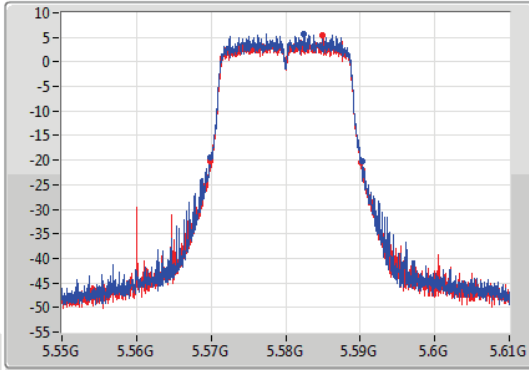

802.11ax HEW20-BF_Nss1,(MCS0)_2TX

EBW

5580MHz

09/12/2019

CF
5.58GHz
Span
60MHz
RBW
200kHz
VBW
1MHz
Sweep Time
100ms
Detector Type
Peak

CF
5.58GHz
Span
60MHz
RBW
200kHz
VBW
1MHz
Sweep Time
100ms
Detector Type
Peak