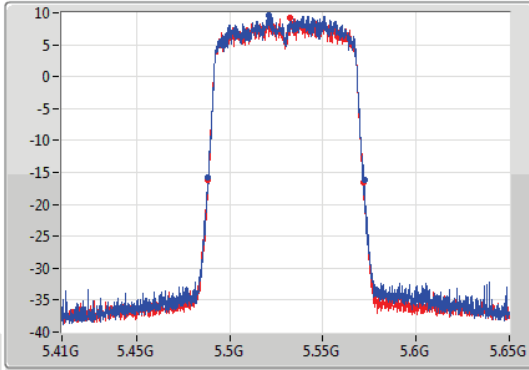

802.11ac VHT80_Nss1,(MCS0)_2TX

EBW

5530MHz

05/12/2019

CF
5.53GHz
Span
240MHz
RBW
2MHz
VBW
10MHz
Sweep Time
100ms
Detector Type
Peak

CF
5.53GHz
Span
240MHz
RBW
1MHz
VBW
3MHz
Sweep Time
100ms
Detector Type
Peak