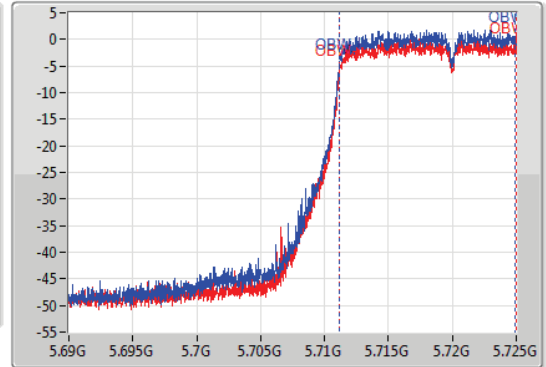

26dB(Hz)	Fl-26dB(Hz)	Fh-26dB(Hz)	OBW(Hz)	Fl-OBW(Hz)	Fh-OBW(Hz)	Limit(Hz)	Port
15.173M	5.709828G	5.725G	13.783M	5.711138G	5.724921G	Inf	1
15.488M	5.709513G	5.725G	13.818M	5.711138G	5.724956G	Inf	2

802.11ax HEW20-BF_Nss1,(MCS0)_2TX

EBW

5720MHz Straddle 5.725-5.85GHz

08/12/2019

CF
5.74GHz

Span
30MHz

RBW
100kHz

VBW
300kHz

Sweep Time
100ms

Detector Type
Peak

Port 1

Port 2