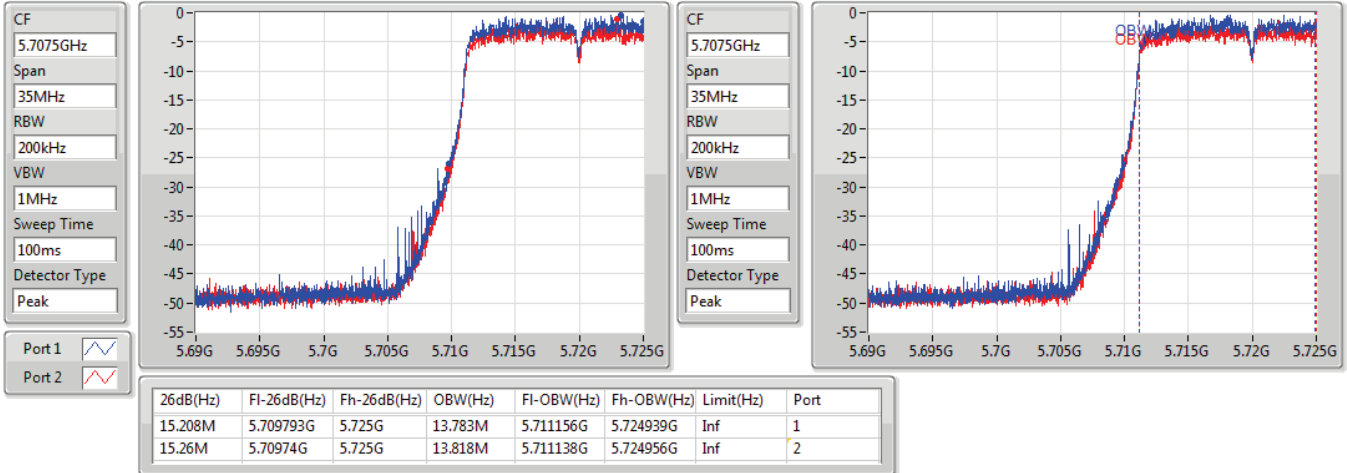

802.11ac VHT20-BF_Nss1,(MCS0)_2TX

EBW

5720MHz Straddle 5.47-5.725GHz

08/12/2019