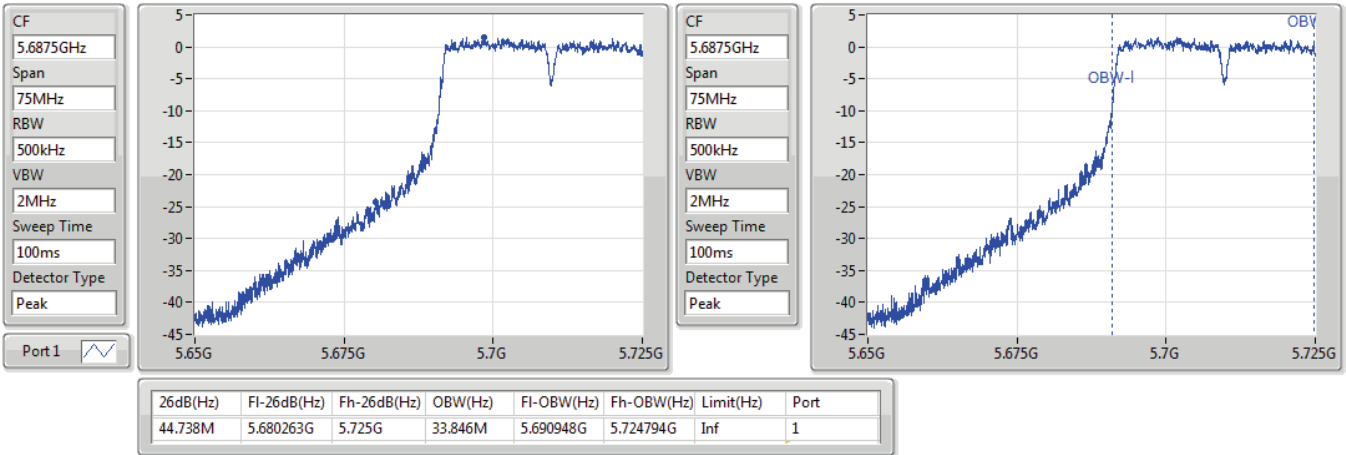

802.11ac VHT40_Nss1,(MCS0)_1TX
5710MHz Straddle 5.47-5.725GHz

EBW

05/12/2019