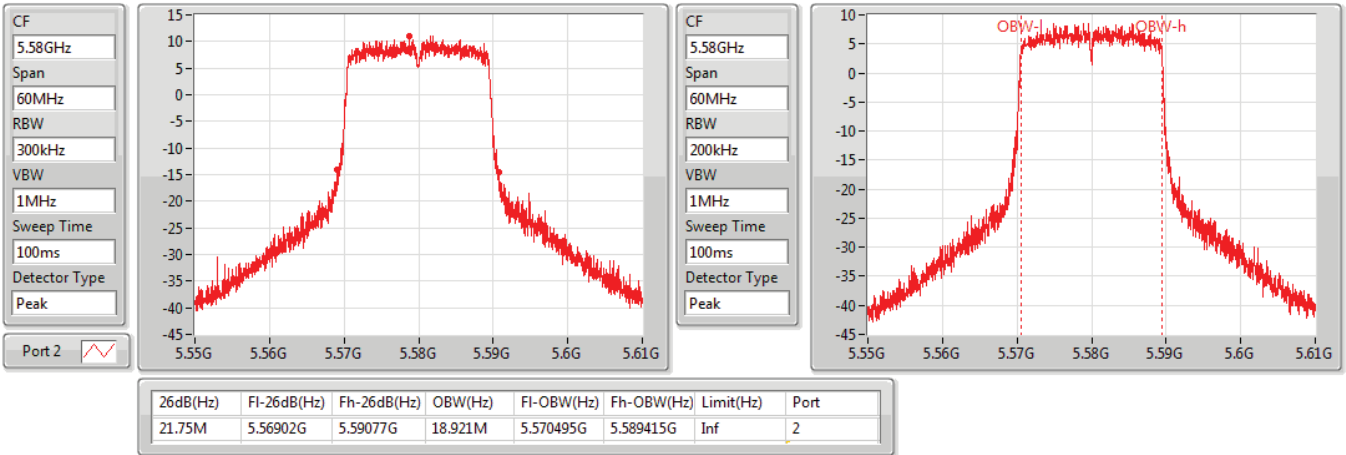

802.11ax HEW20_Nss1,(MCS0)_1TX(Port2)

EBW

5580MHz

05/12/2019