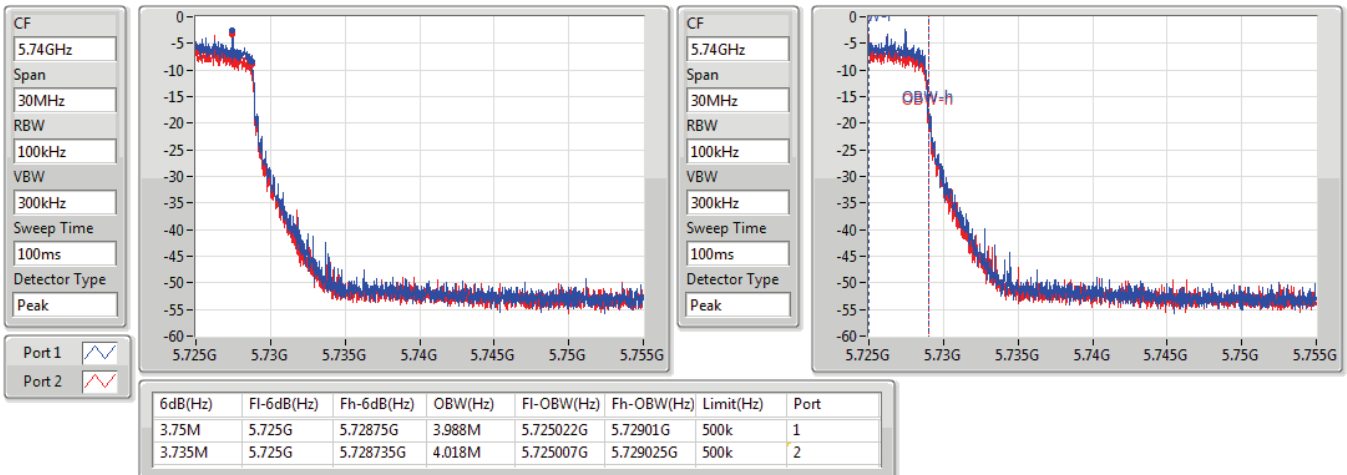

EBW

5720MHz Straddle 5.47-5.725GHz

08/12/2019

802.11ac VHT20-BF_Nss1,(MCS0)_2TX

EBW

5720MHz Straddle 5.725-5.85GHz

08/12/2019

802.11ac VHT40-BF_Nss1,(MCS0)_2TX