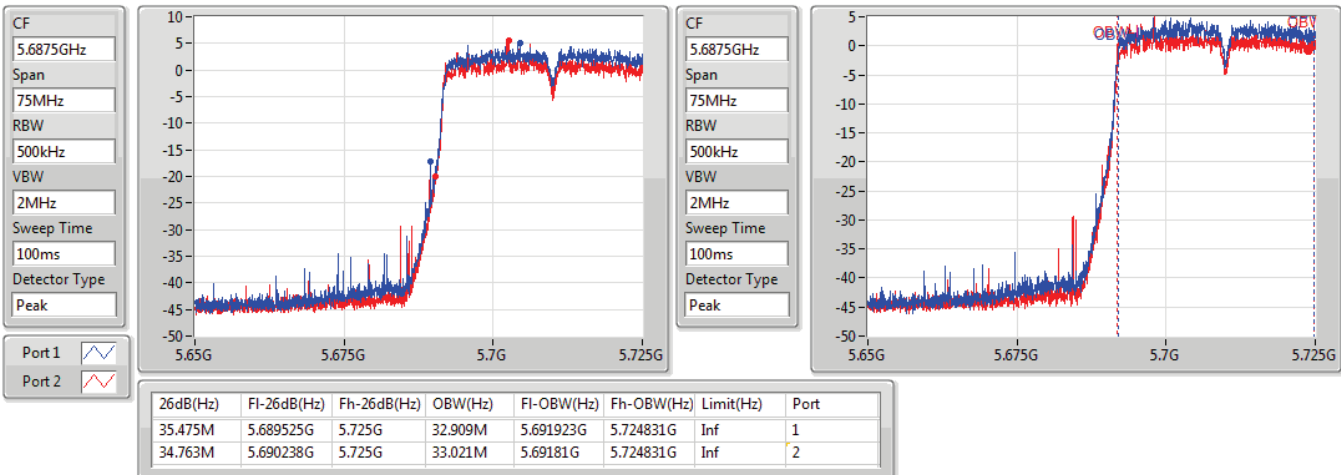

802.11ax HEW40-BF_Nss1,(MCS0)_2TX

EBW

5670MHz

08/12/2019

802.11ax HEW40-BF_Nss1,(MCS0)_2TX

EBW

5710MHz Straddle 5.47-5.725GHz

08/12/2019