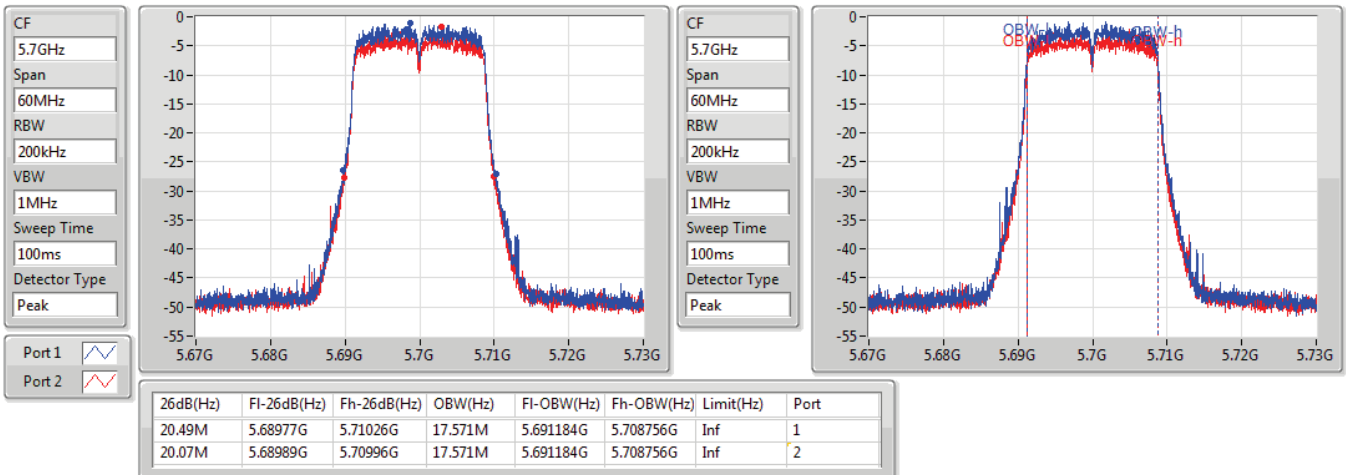

EBW

5580MHz

08/12/2019

802.11ac VHT20-BF_Nss1,(MCS0)_2TX

EBW

5700MHz

08/12/2019

802.11ac VHT20-BF_Nss1,(MCS0)_2TX