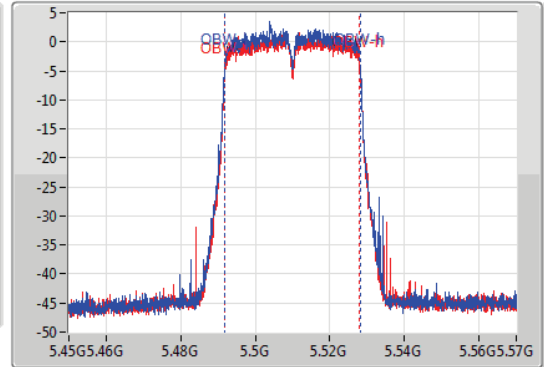

802.11ax HEW40-BF_Nss1,(MCS0)_2TX

EBW

5510MHz

08/12/2019

CF
5.51GHz
Span
120MHz
RBW
500kHz
VBW
2MHz
Sweep Time
100ms
Detector Type
Peak

CF
5.51GHz
Span
120MHz
RBW
500kHz
VBW
2MHz
Sweep Time
100ms
Detector Type
Peak