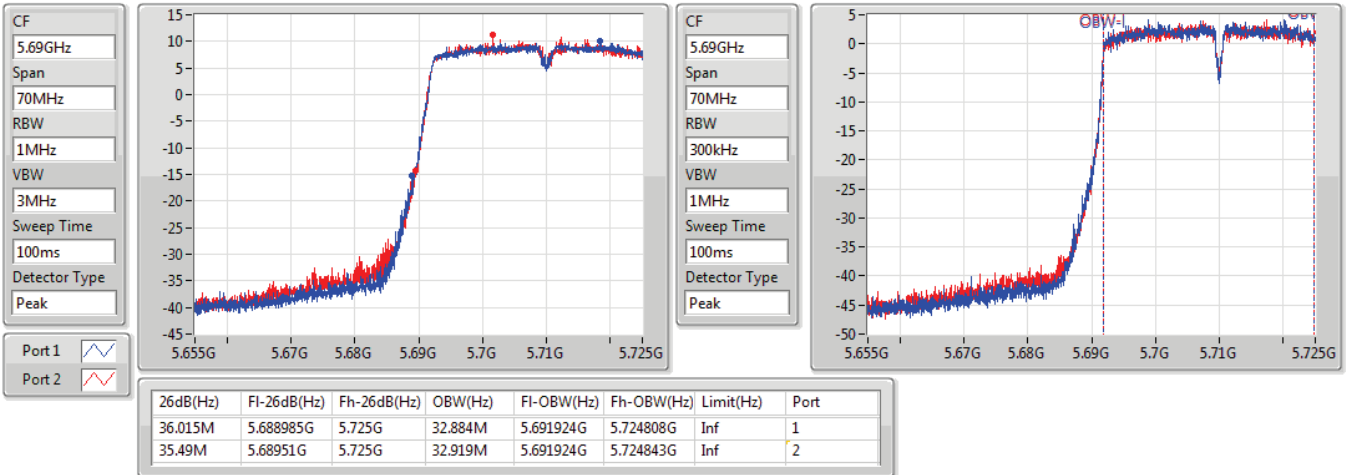

802.11ac VHT40_Nss1,(MCS0)_2TX

EBW

5710MHz Straddle 5.47-5.725GHz

05/12/2019