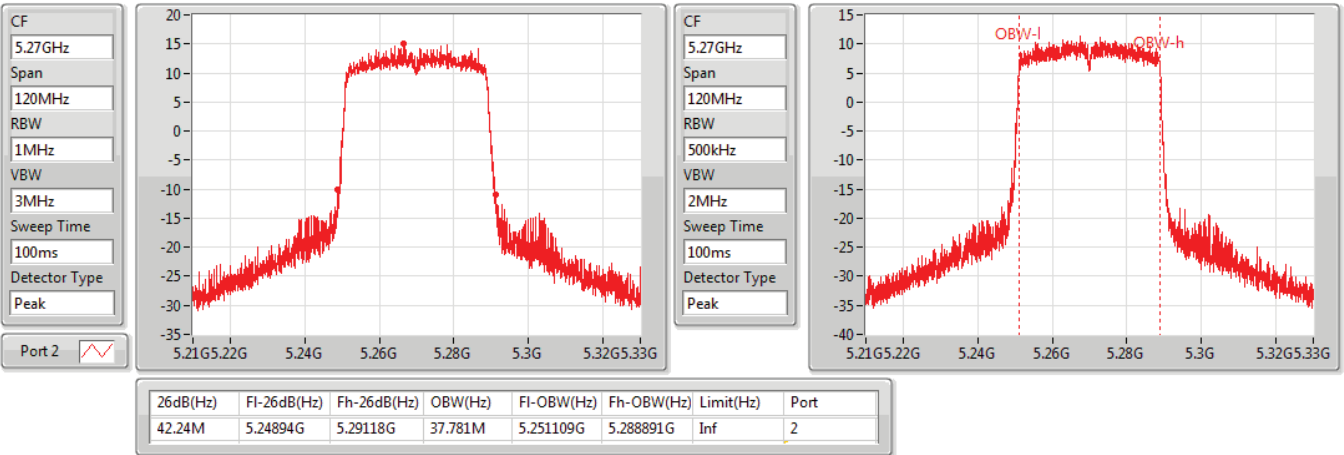

802.11ax HEW40_Nss1,(MCS0)_1TX(Port2)

EBW

5270MHz

05/12/2019