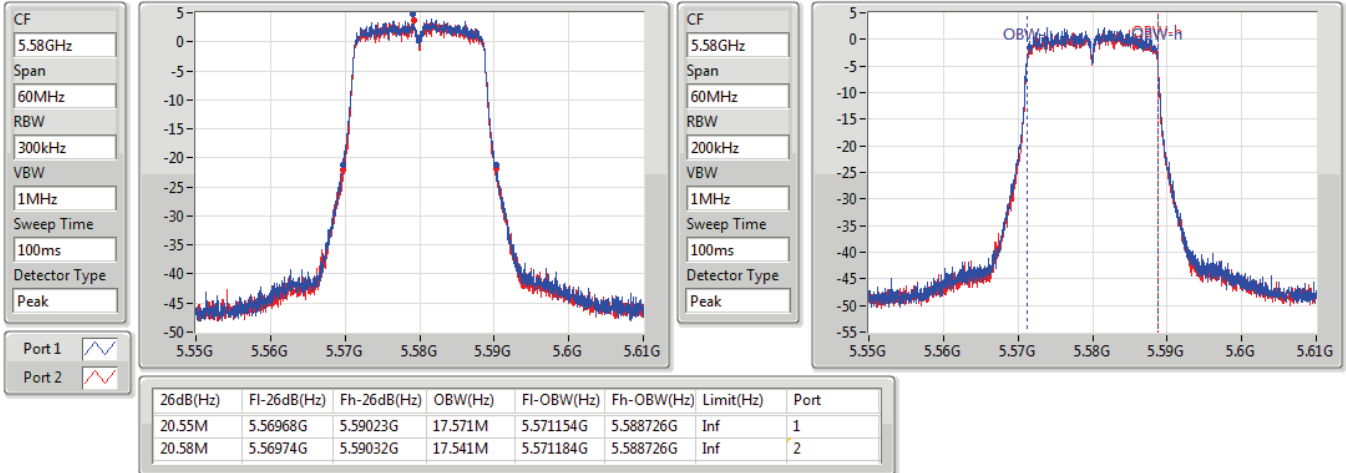

802.11ac VHT20_Nss1,(MCS0)_2TX

EBW

5580MHz

05/12/2019