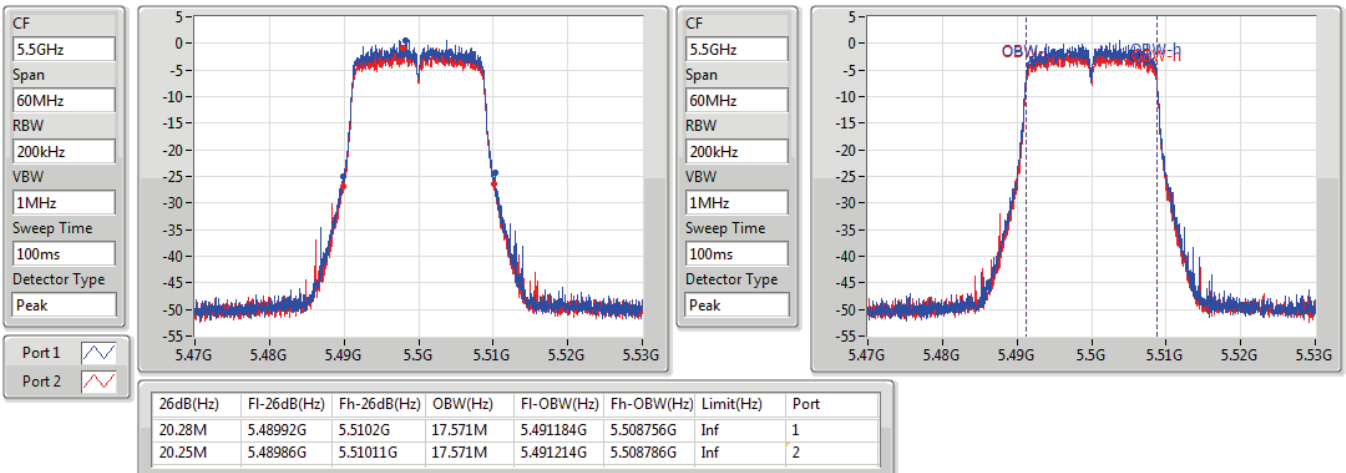

EBW

5320MHz

08/12/2019

802.11ax HEW20-BF_Nss1,(MCS0)_2TX

EBW

5500MHz

08/12/2019

802.11ax HEW20-BF_Nss1,(MCS0)_2TX