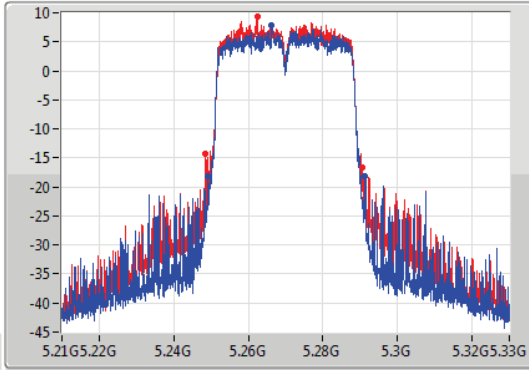

802.11ax HEW40-BF_Nss1,(MCS0)_2TX

EBW

5270MHz

09/12/2019

CF
5.27GHz
Span
120MHz
RBW
500kHz
VBW
2MHz
Sweep Time
100ms
Detector Type
Peak

CF
5.27GHz
Span
120MHz
RBW
500kHz
VBW
2MHz
Sweep Time
100ms
Detector Type
Peak