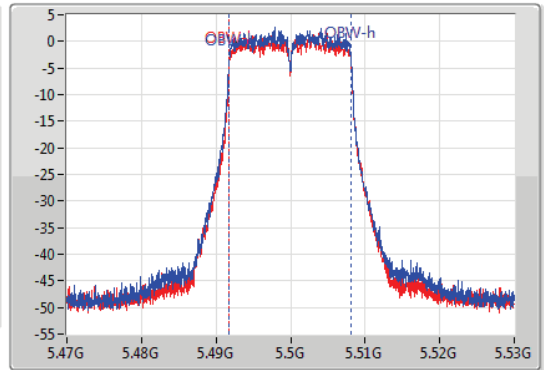

802.11a_Nss1,(6Mbps)_2TX

EBW

5500MHz

05/12/2019

CF
5.5GHz
Span
60MHz
RBW
300kHz
VBW
1MHz
Sweep Time
100ms
Detector Type
Peak

CF
5.5GHz
Span
60MHz
RBW
200kHz
VBW
1MHz
Sweep Time
100ms
Detector Type
Peak

26dB(Hz)	Fl-26dB(Hz)	Fh-26dB(Hz)	OBW(Hz)	Fl-OBW(Hz)	Fh-OBW(Hz)	Limit(Hz)	Port
19.38M	5.49016G	5.50954G	16.372M	5.491754G	5.508126G	Inf	1
19.44M	5.49025G	5.50969G	16.342M	5.491784G	5.508126G	Inf	2

802.11a_Nss1,(6Mbps)_2TX

EBW

5580MHz

05/12/2019

CF
5.58GHz
Span
60MHz
RBW
300kHz
VBW
1MHz
Sweep Time
100ms
Detector Type
Peak

CF
5.58GHz
Span
60MHz
RBW
200kHz
VBW
1MHz
Sweep Time
100ms
Detector Type
Peak

26dB(Hz)	Fl-26dB(Hz)	Fh-26dB(Hz)	OBW(Hz)	Fl-OBW(Hz)	Fh-OBW(Hz)	Limit(Hz)	Port
19.41M	5.57013G	5.58954G	16.372M	5.571754G	5.588126G	Inf	1
19.44M	5.57025G	5.58969G	16.372M	5.571754G	5.588126G	Inf	2