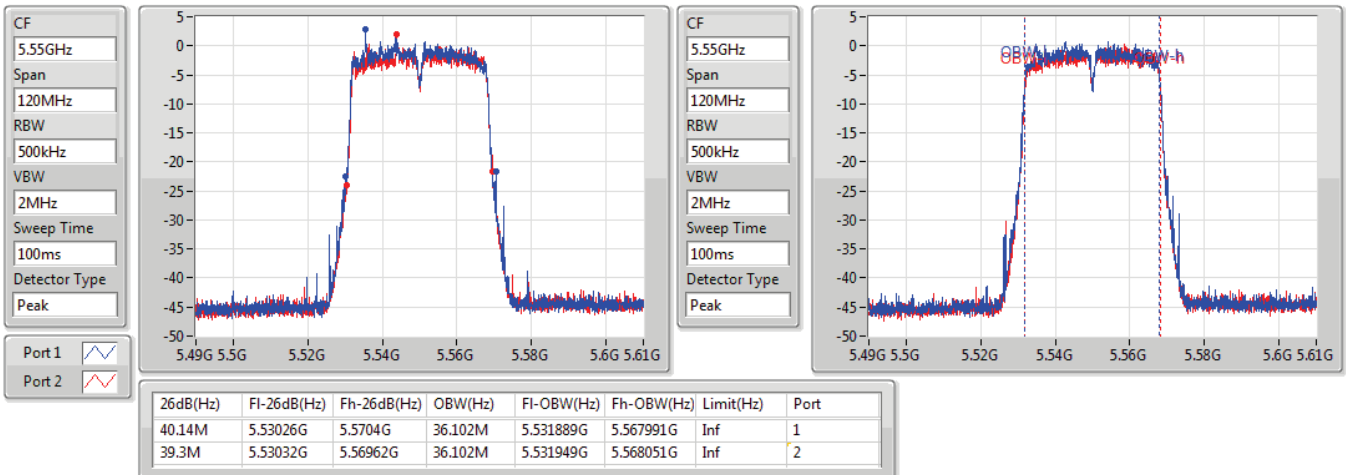

EBW

5510MHz

08/12/2019

802.11ax HEW40-BF_Nss1,(MCS0)_2TX

EBW

5550MHz

08/12/2019

802.11ax HEW40-BF_Nss1,(MCS0)_2TX