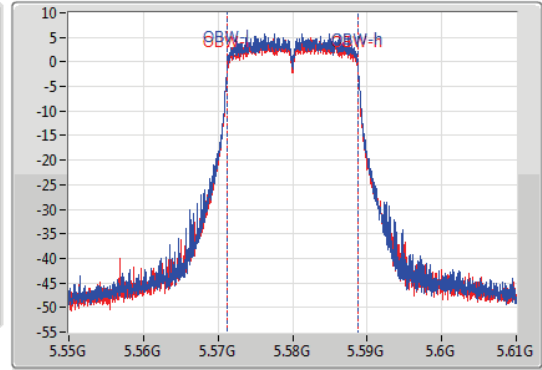

EBW

5580MHz

09/12/2019

CF
5.58GHz
Span
60MHz
RBW
200kHz
VBW
1MHz
Sweep Time
100ms
Detector Type
Peak

CF
5.58GHz
Span
60MHz
RBW
200kHz
VBW
1MHz
Sweep Time
100ms
Detector Type
Peak

26dB(Hz)	Fl-26dB(Hz)	Fh-26dB(Hz)	OBW(Hz)	Fl-OBW(Hz)	Fh-OBW(Hz)	Limit(Hz)	Port
20.37M	5.56986G	5.59023G	17.571M	5.571214G	5.588786G	Inf	1
20.13M	5.56992G	5.59005G	17.571M	5.571214G	5.588786G	Inf	2