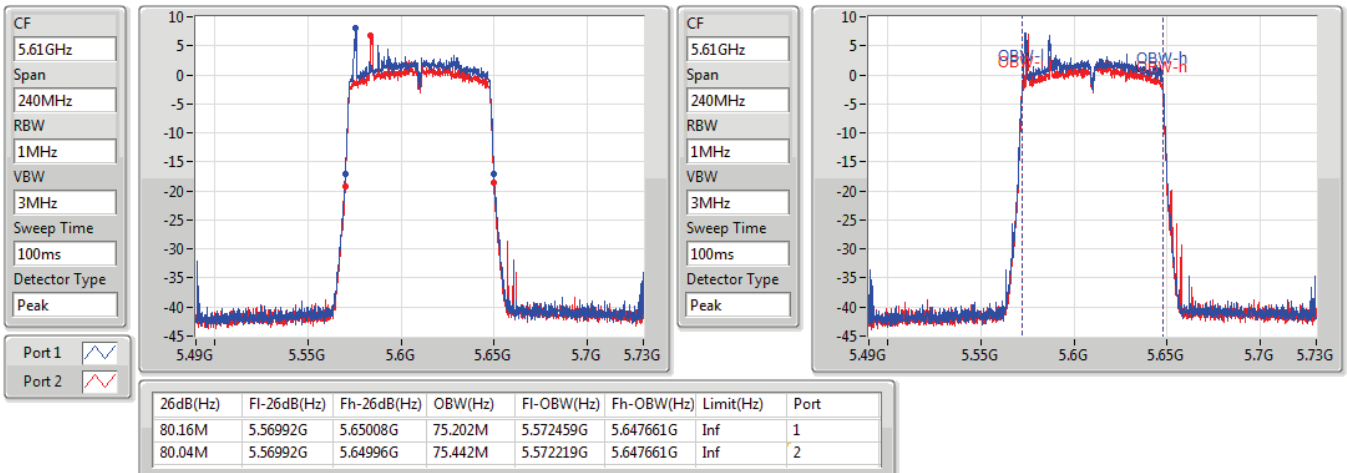

802.11ax HEW80-BF_Nss1,(MCS0)_2TX

EBW

5530MHz

08/12/2019

802.11ax HEW80-BF_Nss1,(MCS0)_2TX

EBW

5610MHz

08/12/2019