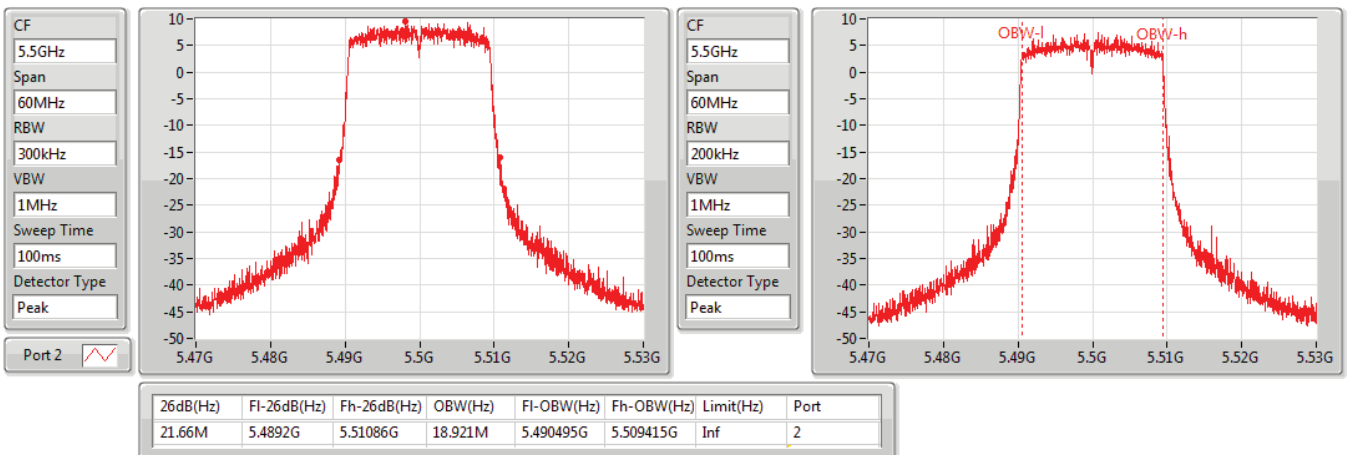

802.11ax HEW20_Nss1,(MCS0)_1TX(Port2)

EBW

5320MHz

05/12/2019

802.11ax HEW20_Nss1,(MCS0)_1TX(Port2)

EBW

5500MHz

05/12/2019

802.11ax HEW20_Nss1,(MCS0)_1TX(Port2)

EBW

5580MHz

05/12/2019

802.11ax HEW20_Nss1,(MCS0)_1TX(Port2)

EBW

5700MHz

05/12/2019