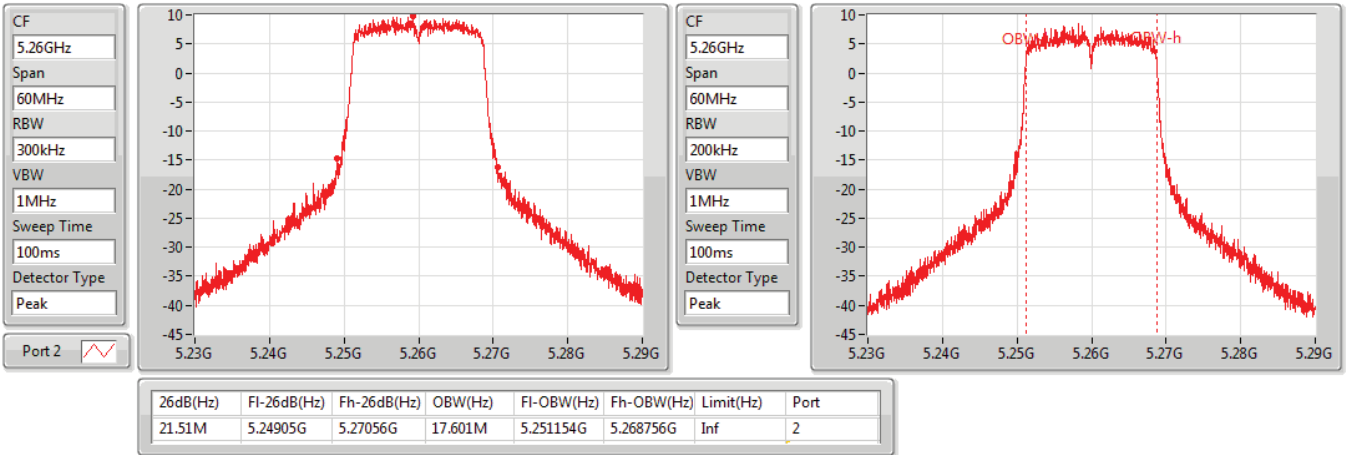

802.11ac VHT20_Nss1,(MCS0)_1TX(Port2)

EBW

5260MHz

05/12/2019