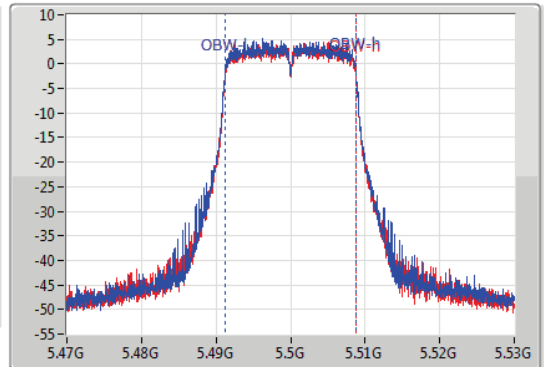

802.11ax HEW20-BF_Nss1,(MCS0)_2TX

EBW

5500MHz

09/12/2019

CF
5.5GHz
Span
60MHz
RBW
200kHz
VBW
1MHz
Sweep Time
100ms
Detector Type
Peak

CF
5.5GHz
Span
60MHz
RBW
200kHz
VBW
1MHz
Sweep Time
100ms
Detector Type
Peak