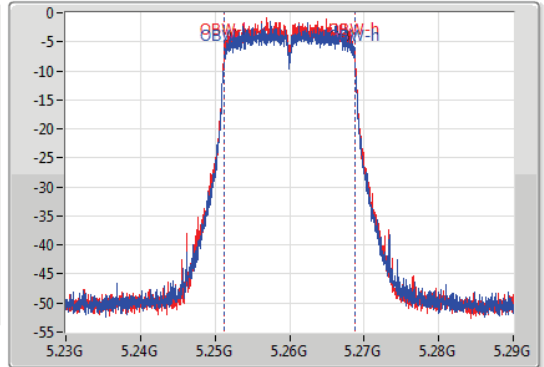

EBW

5260MHz

08/12/2019

CF
5.26GHz
Span
60MHz
RBW
200kHz
VBW
1MHz
Sweep Time
100ms
Detector Type
Peak

CF
5.26GHz
Span
60MHz
RBW
200kHz
VBW
1MHz
Sweep Time
100ms
Detector Type
Peak

26dB(Hz)	Fl-26dB(Hz)	Fh-26dB(Hz)	OBW(Hz)	Fl-OBW(Hz)	Fh-OBW(Hz)	Limit(Hz)	Port
20.16M	5.2498G	5.26996G	17.571M	5.251184G	5.268756G	Inf	1
20.31M	5.24986G	5.27017G	17.571M	5.251184G	5.268756G	Inf	2