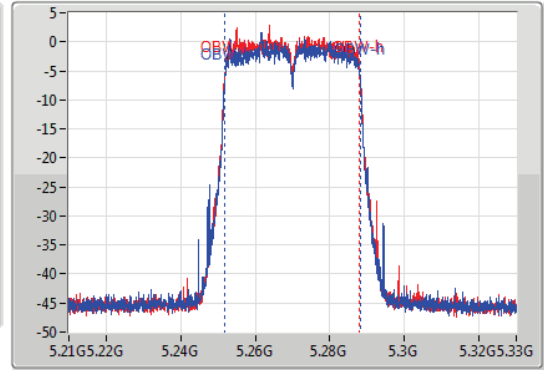

EBW

5270MHz

08/12/2019

CF
5.27GHz
Span
120MHz
RBW
500kHz
VBW
2MHz
Sweep Time
100ms
Detector Type
Peak

CF
5.27GHz
Span
120MHz
RBW
500kHz
VBW
2MHz
Sweep Time
100ms
Detector Type
Peak

26dB(Hz)	Fl-26dB(Hz)	Fh-26dB(Hz)	OBW(Hz)	Fl-OBW(Hz)	Fh-OBW(Hz)	Limit(Hz)	Port
40.86M	5.24936G	5.29022G	36.102M	5.251949G	5.288051G	Inf	1
40.08M	5.25002G	5.2901G	36.042M	5.251949G	5.287991G	Inf	2