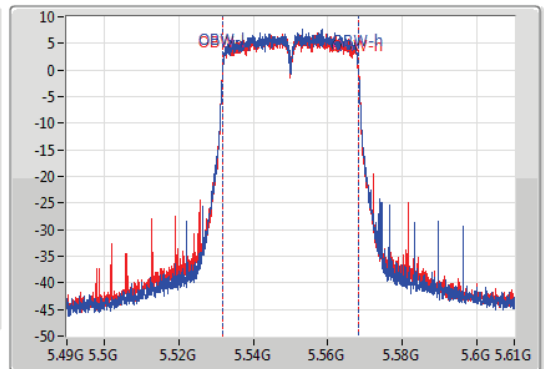

802.11ac VHT40-BF_Nss1,(MCS0)_2TX

EBW

5550MHz

09/12/2019

CF
5.55GHz
Span
120MHz
RBW
500kHz
VBW
2MHz
Sweep Time
100ms
Detector Type
Peak

CF
5.55GHz
Span
120MHz
RBW
500kHz
VBW
2MHz
Sweep Time
100ms
Detector Type
Peak