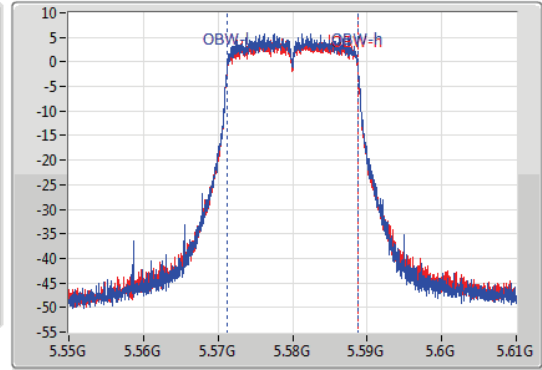

EBW

5580MHz

09/12/2019

CF
5.58GHz
Span
60MHz
RBW
200kHz
VBW
1MHz
Sweep Time
100ms
Detector Type
Peak

CF
5.58GHz
Span
60MHz
RBW
200kHz
VBW
1MHz
Sweep Time
100ms
Detector Type
Peak

26dB(Hz)	Fl-26dB(Hz)	Fh-26dB(Hz)	OBW(Hz)	Fl-OBW(Hz)	Fh-OBW(Hz)	Limit(Hz)	Port
20.46M	5.56977G	5.59023G	17.571M	5.571214G	5.588786G	Inf	1
20.13M	5.56983G	5.58996G	17.571M	5.571214G	5.588786G	Inf	2