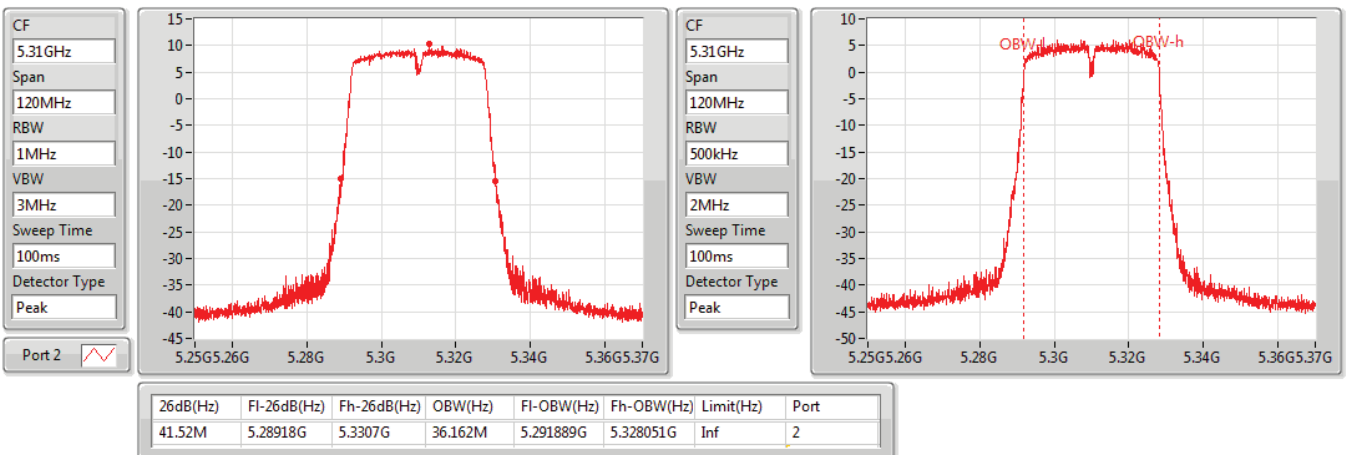

802.11ac VHT20_Nss1,(MCS0)_2TX

EBW

5720MHz Straddle 5.47-5.725GHz

05/12/2019

802.11ac VHT20_Nss1,(MCS0)_2TX

EBW

5720MHz Straddle 5.725-5.85GHz

05/12/2019

802.11ac VHT40_Nss1,(MCS0)_1TX(Port2)

EBW

5270MHz

05/12/2019

802.11ac VHT40_Nss1,(MCS0)_1TX(Port2)

EBW

5310MHz

05/12/2019