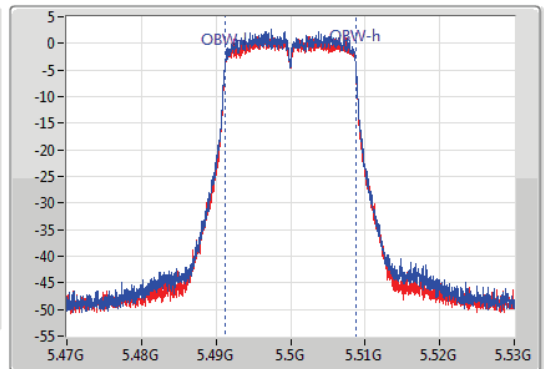

EBW

5500MHz

05/12/2019

CF
5.5GHz
Span
60MHz
RBW
300kHz
VBW
1MHz
Sweep Time
100ms
Detector Type
Peak

CF
5.5GHz
Span
60MHz
RBW
200kHz
VBW
1MHz
Sweep Time
100ms
Detector Type
Peak

26dB(Hz)	Fl-26dB(Hz)	Fh-26dB(Hz)	OBW(Hz)	Fl-OBW(Hz)	Fh-OBW(Hz)	Limit(Hz)	Port
20.79M	5.48956G	5.51035G	17.541M	5.491184G	5.508726G	Inf	1
20.7M	5.48971G	5.51041G	17.541M	5.491184G	5.508726G	Inf	2