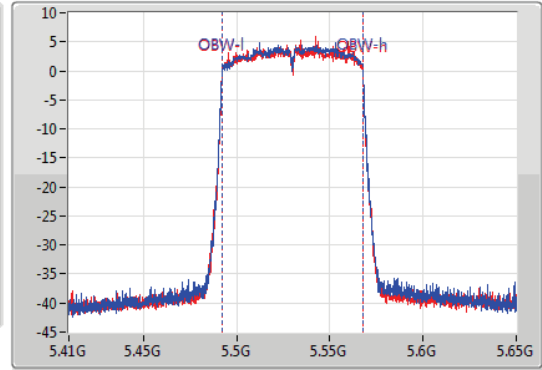

802.11ac VHT80_Nss1,(MCS0)_2TX

EBW

5530MHz

05/12/2019

CF
5.53GHz
Span
240MHz
RBW
2MHz
VBW
10MHz
Sweep Time
100ms
Detector Type
Peak

CF
5.53GHz
Span
240MHz
RBW
1MHz
VBW
3MHz
Sweep Time
100ms
Detector Type
Peak