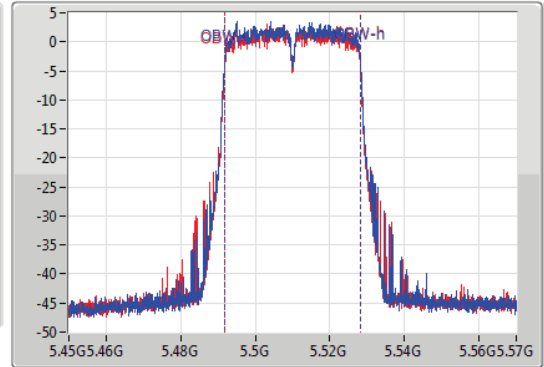

EBW

5510MHz

09/12/2019

CF
5.51GHz
Span
120MHz
RBW
500kHz
VBW
2MHz
Sweep Time
100ms
Detector Type
Peak

CF
5.51GHz
Span
120MHz
RBW
500kHz
VBW
2MHz
Sweep Time
100ms
Detector Type
Peak

26dB(Hz)	Fl-26dB(Hz)	Fh-26dB(Hz)	OBW(Hz)	Fl-OBW(Hz)	Fh-OBW(Hz)	Limit(Hz)	Port
40.5M	5.49008G	5.53058G	36.162M	5.491889G	5.528051G	Inf	1
41.22M	5.48984G	5.53106G	36.102M	5.491949G	5.528051G	Inf	2