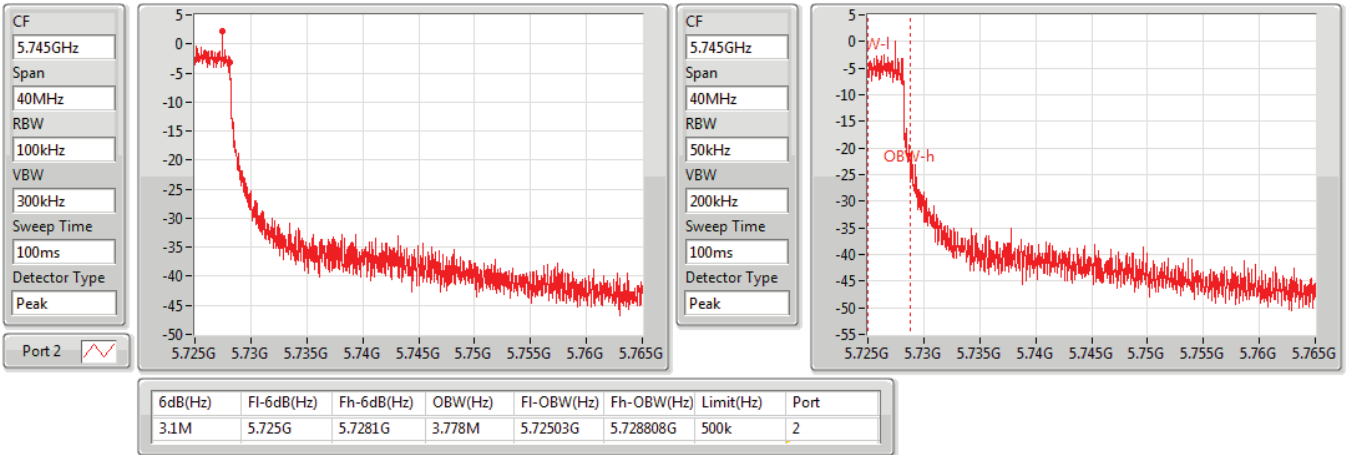

802.11ac VHT40_Nss1,(MCS0)_1TX(Port2)

EBW

5710MHz Straddle 5.725-5.85GHz

05/12/2019