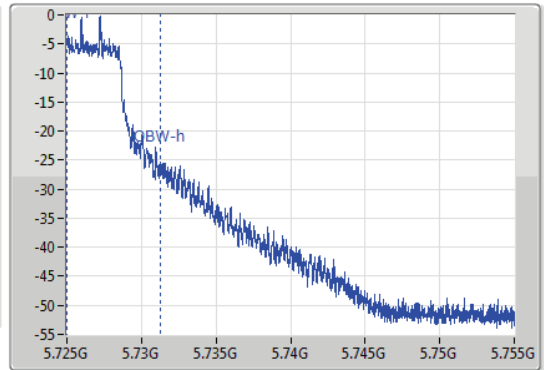

CF: 5.74GHz
 Span: 30MHz
 RBW: 100kHz
 VBW: 300kHz
 Sweep Time: 100ms
 Detector Type: Peak
 Port 1

CF: 5.74GHz
 Span: 30MHz
 RBW: 100kHz
 VBW: 300kHz
 Sweep Time: 100ms
 Detector Type: Peak

6dB(Hz)	Fl-6dB(Hz)	Fh-6dB(Hz)	OBW(Hz)	Fl-OBW(Hz)	Fh-OBW(Hz)	Limit(Hz)	Port
3.51M	5.725G	5.72851G	6.237M	5.725007G	5.731244G	500k	1