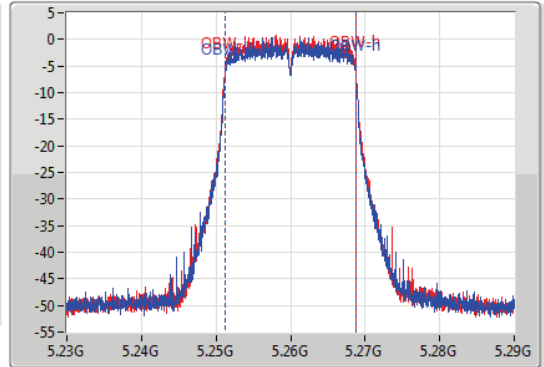

EBW

5260MHz

08/12/2019

CF
5.26GHz
Span
60MHz
RBW
200kHz
VBW
1MHz
Sweep Time
100ms
Detector Type
Peak

CF
5.26GHz
Span
60MHz
RBW
200kHz
VBW
1MHz
Sweep Time
100ms
Detector Type
Peak

26dB(Hz)	Fl-26dB(Hz)	Fh-26dB(Hz)	OBW(Hz)	Fl-OBW(Hz)	Fh-OBW(Hz)	Limit(Hz)	Port
19.98M	5.25004G	5.27002G	17.571M	5.251184G	5.268756G	Inf	1
20.55M	5.24974G	5.27029G	17.571M	5.251184G	5.268756G	Inf	2