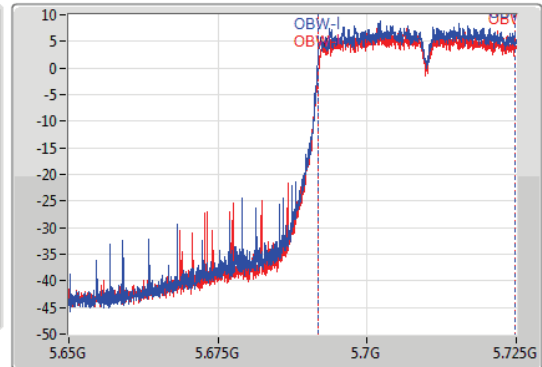

26dB(Hz)	Fl-26dB(Hz)	Fh-26dB(Hz)	OBW(Hz)	Fl-OBW(Hz)	Fh-OBW(Hz)	Limit(Hz)	Port
35.475M	5.689525G	5.725G	32.946M	5.691848G	5.724794G	Inf	1
34.988M	5.690013G	5.725G	32.909M	5.691885G	5.724794G	Inf	2