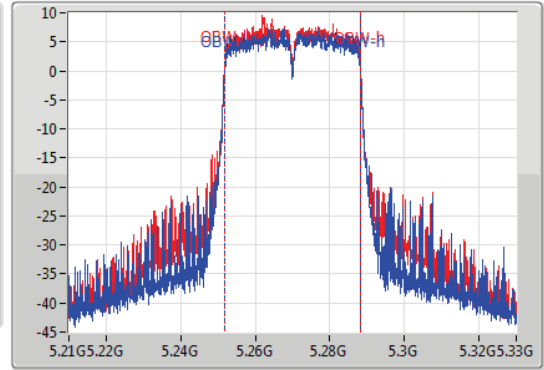

26dB(Hz)	Fl-26dB(Hz)	Fh-26dB(Hz)	OBW(Hz)	Fl-OBW(Hz)	Fh-OBW(Hz)	Limit(Hz)	Port
42.06M	5.24918G	5.29124G	36.102M	5.251949G	5.288051G	Inf	1
42.06M	5.24852G	5.29058G	36.102M	5.251949G	5.288051G	Inf	2

802.11ax HEW40-BF_Nss1,(MCS0)_2TX

EBW

5310MHz

09/12/2019

CF
5.31GHz
Span
120MHz
RBW
500kHz
VBW
2MHz
Sweep Time
100ms
Detector Type
Peak