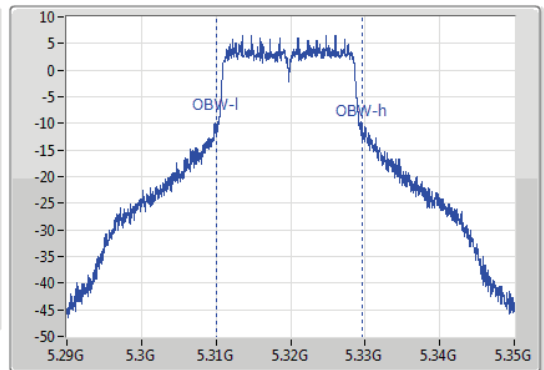

802.11ac VHT20_Nss1,(MCS0)_1TX

EBW

5320MHz

05/12/2019

CF
5.32GHz
Span
60MHz
RBW
200kHz
VBW
1MHz
Sweep Time
100ms
Detector Type
Peak
Port 1

CF
5.32GHz
Span
60MHz
RBW
200kHz
VBW
1MHz
Sweep Time
100ms
Detector Type
Peak