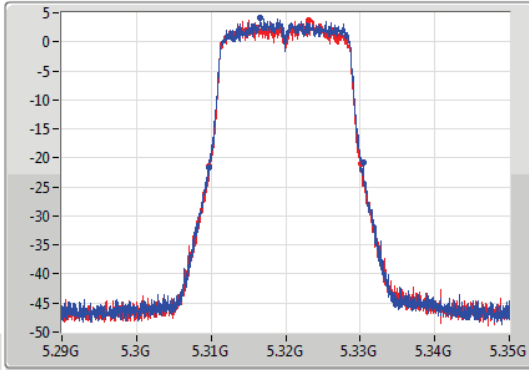

802.11ac VHT20_Nss1,(MCS0)_2TX

EBW

5320MHz

05/12/2019

CF
5.32GHz
Span
60MHz
RBW
300kHz
VBW
1MHz
Sweep Time
100ms
Detector Type
Peak

CF
5.32GHz
Span
60MHz
RBW
200kHz
VBW
1MHz
Sweep Time
100ms
Detector Type
Peak