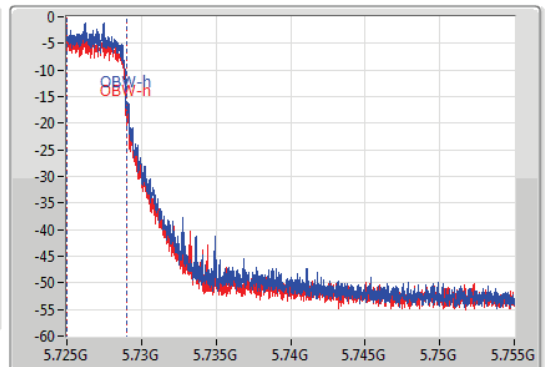

EBW

5720MHz Straddle 5.725-5.85GHz

08/12/2019

CF
5.74GHz
Span
30MHz
RBW
100kHz
VBW
300kHz
Sweep Time
100ms
Detector Type
Peak

CF
5.74GHz
Span
30MHz
RBW
100kHz
VBW
300kHz
Sweep Time
100ms
Detector Type
Peak