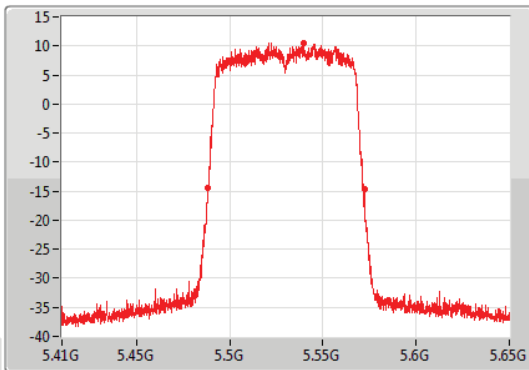

26dB(Hz)	Fl-26dB(Hz)	Fh-26dB(Hz)	OBW(Hz)	Fl-OBW(Hz)	Fh-OBW(Hz)	Limit(Hz)	Port
83.16M	5.24848G	5.33164G	75.322M	5.252339G	5.327661G	Inf	2

802.11ac VHT80_Nss1,(MCS0)_1TX(Port2)

EBW

5530MHz

05/12/2019

CF
5.53GHz
Span
240MHz
RBW
2MHz
VBW
10MHz
Sweep Time
100ms
Detector Type
Peak
Port 2