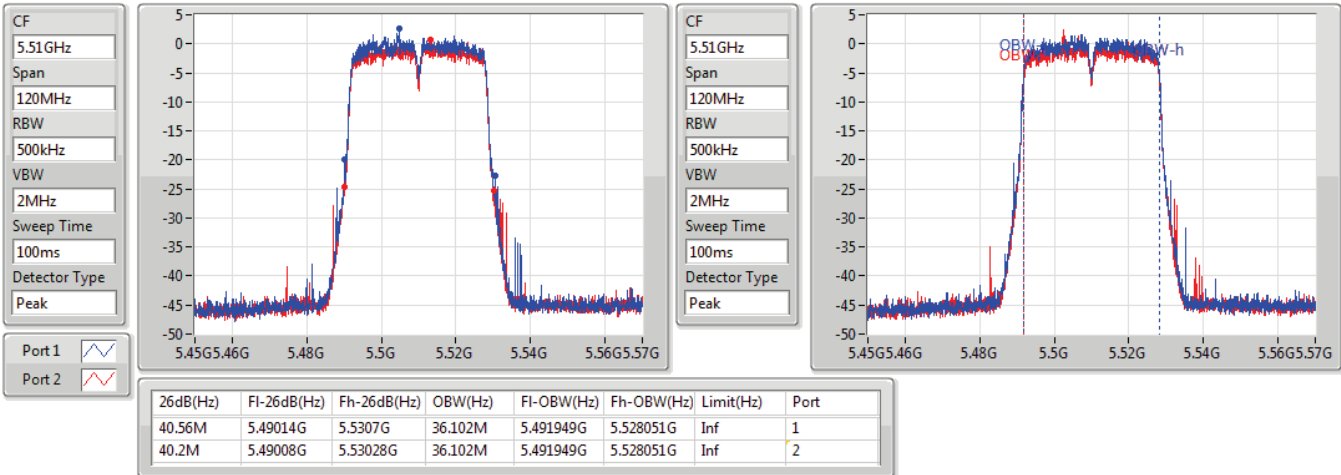

802.11ac VHT40-BF_Nss1,(MCS0)_2TX

EBW

5510MHz

08/12/2019