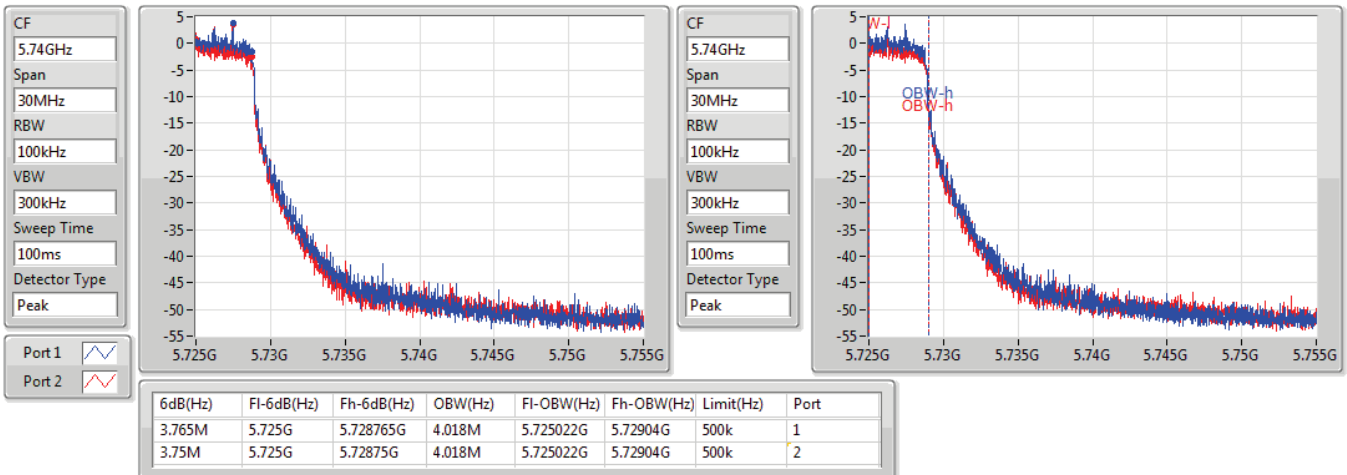

EBW

5720MHz Straddle 5.47-5.725GHz

09/12/2019

802.11ac VHT20-BF_Nss1,(MCS0)_2TX

EBW

5720MHz Straddle 5.725-5.85GHz

09/12/2019

802.11ac VHT40-BF_Nss1,(MCS0)_2TX