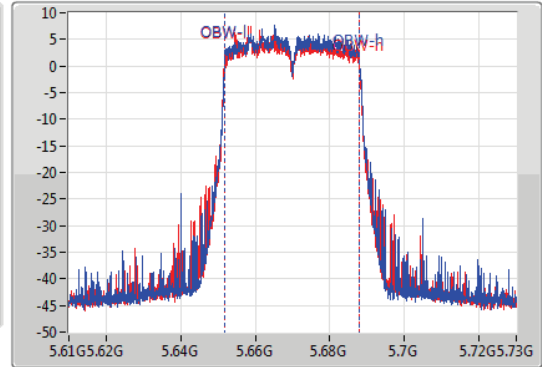

EBW

5670MHz

09/12/2019

CF
5.67GHz
Span
120MHz
RBW
500kHz
VBW
2MHz
Sweep Time
100ms
Detector Type
Peak

CF
5.67GHz
Span
120MHz
RBW
500kHz
VBW
2MHz
Sweep Time
100ms
Detector Type
Peak

26dB(Hz)	Fl-26dB(Hz)	Fh-26dB(Hz)	OBW(Hz)	Fl-OBW(Hz)	Fh-OBW(Hz)	Limit(Hz)	Port
41.4M	5.64966G	5.69106G	36.102M	5.651889G	5.687991G	Inf	1
40.56M	5.64942G	5.68998G	36.222M	5.651769G	5.687991G	Inf	2