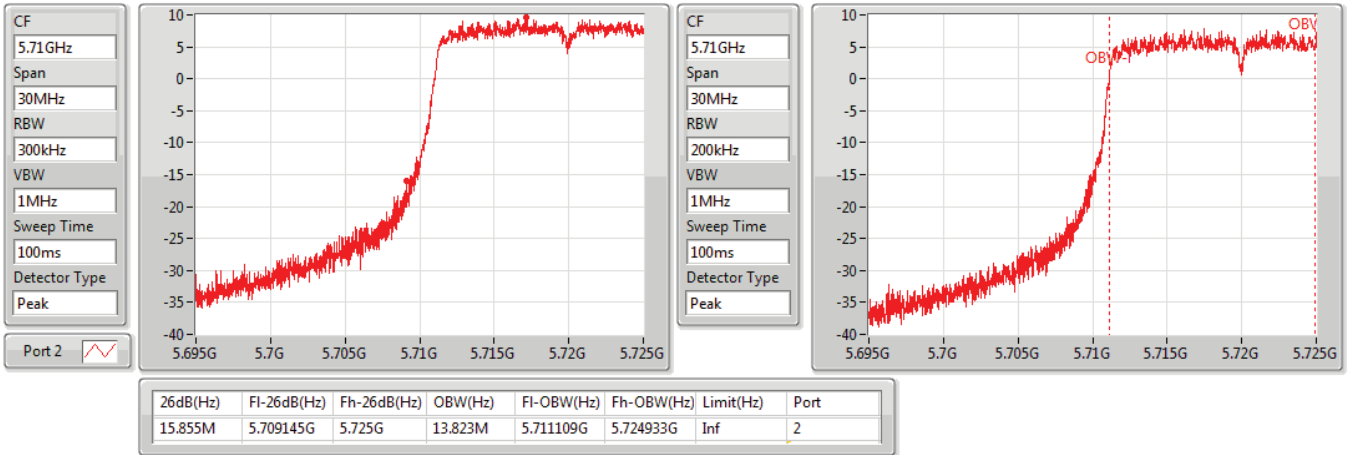

802.11ac VHT20_Nss1,(MCS0)_1TX(Port2)

EBW

5580MHz

05/12/2019

802.11ac VHT20_Nss1,(MCS0)_1TX(Port2)

EBW

5700MHz

05/12/2019

802.11ac VHT20_Nss1,(MCS0)_1TX(Port2)

EBW

5720MHz Straddle 5.47-5.725GHz

05/12/2019

802.11ac VHT20_Nss1,(MCS0)_1TX(Port2)

EBW

5720MHz Straddle 5.725-5.85GHz

05/12/2019