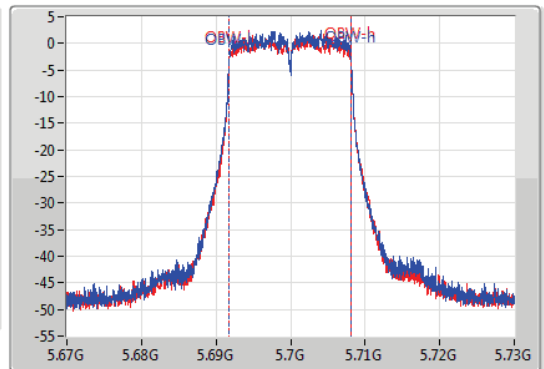

802.11a_Nss1,(6Mbps)_2TX

EBW

5580MHz

05/12/2019

CF
5.58GHz
Span
60MHz
RBW
300kHz
VBW
1MHz
Sweep Time
100ms
Detector Type
Peak

CF
5.58GHz
Span
60MHz
RBW
200kHz
VBW
1MHz
Sweep Time
100ms
Detector Type
Peak

26dB(Hz)	Fl-26dB(Hz)	Fh-26dB(Hz)	OBW(Hz)	Fl-OBW(Hz)	Fh-OBW(Hz)	Limit(Hz)	Port
19.41M	5.57013G	5.58954G	16.372M	5.571754G	5.588126G	Inf	1
19.44M	5.57025G	5.58969G	16.372M	5.571754G	5.588126G	Inf	2

802.11a_Nss1,(6Mbps)_2TX

EBW

5700MHz

05/12/2019

CF
5.7GHz
Span
60MHz
RBW
300kHz
VBW
1MHz
Sweep Time
100ms
Detector Type
Peak

CF
5.7GHz
Span
60MHz
RBW
200kHz
VBW
1MHz
Sweep Time
100ms
Detector Type
Peak

26dB(Hz)	Fl-26dB(Hz)	Fh-26dB(Hz)	OBW(Hz)	Fl-OBW(Hz)	Fh-OBW(Hz)	Limit(Hz)	Port
19.26M	5.69016G	5.70942G	16.372M	5.691754G	5.708126G	Inf	1
19.47M	5.69025G	5.70972G	16.372M	5.691754G	5.708126G	Inf	2

802.11a_Nss1,(6Mbps)_2TX

EBW

5720MHz Straddle 5.47-5.725GHz

05/12/2019

CF: 5.71GHz
 Span: 30MHz
 RBW: 300kHz
 VBW: 1MHz
 Sweep Time: 100ms
 Detector Type: Peak
 Port 1: [Waveform icon]
 Port 2: [Waveform icon]