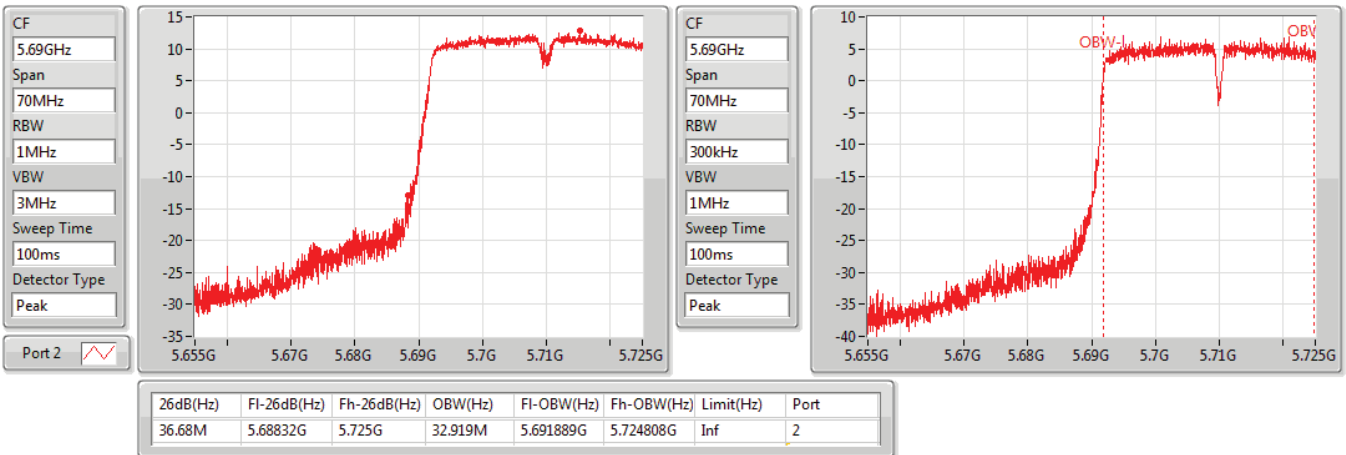

802.11ac VHT40_Nss1,(MCS0)_1TX(Port2)

EBW

5670MHz

05/12/2019

802.11ac VHT40_Nss1,(MCS0)_1TX(Port2)

EBW

5710MHz Straddle 5.47-5.725GHz

05/12/2019

802.11ac VHT40_Nss1,(MCS0)_1TX(Port2)

EBW

5710MHz Straddle 5.725-5.85GHz

05/12/2019

802.11ac VHT40_Nss1,(MCS0)_2TX

EBW

5270MHz

05/12/2019