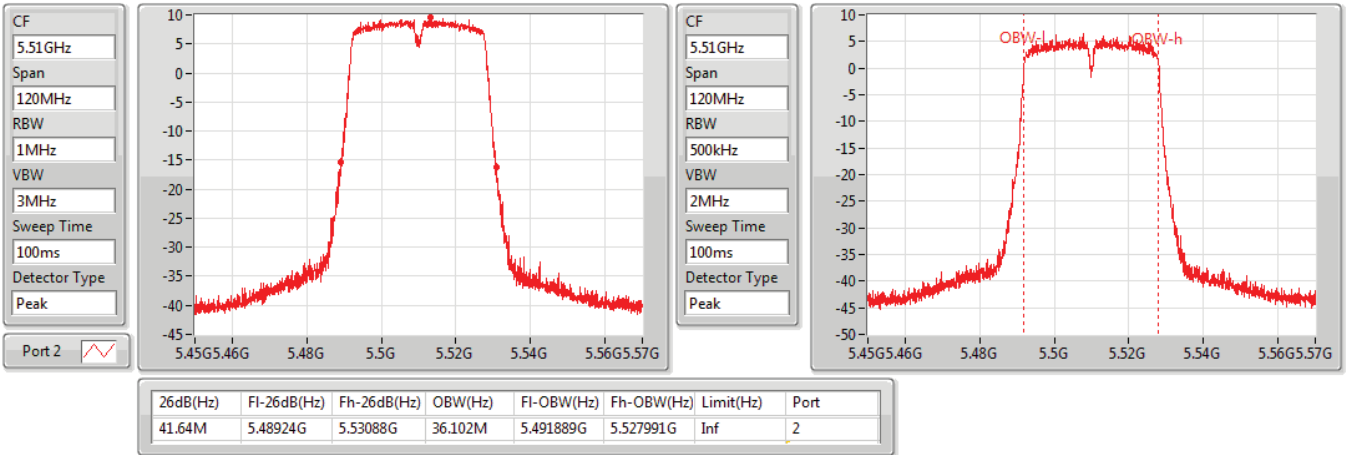

802.11ac VHT40_Nss1,(MCS0)_1TX(Port2)

EBW

5510MHz

05/12/2019