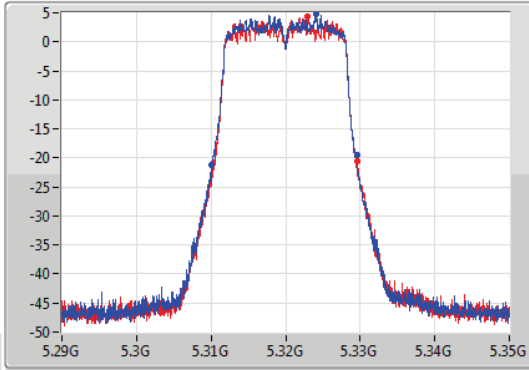

802.11a_Nss1,(6Mbps)_2TX

EBW

5320MHz

05/12/2019

CF
5.32GHz
Span
60MHz
RBW
300kHz
VBW
1MHz
Sweep Time
100ms
Detector Type
Peak

CF
5.32GHz
Span
60MHz
RBW
200kHz
VBW
1MHz
Sweep Time
100ms
Detector Type
Peak

26dB(Hz)	Fl-26dB(Hz)	Fh-26dB(Hz)	OBW(Hz)	Fl-OBW(Hz)	Fh-OBW(Hz)	Limit(Hz)	Port
19.44M	5.31013G	5.32957G	16.342M	5.311784G	5.328126G	Inf	1
19.35M	5.31028G	5.32963G	16.402M	5.311754G	5.328156G	Inf	2

802.11a_Nss1,(6Mbps)_2TX

EBW

5500MHz

05/12/2019

CF
5.5GHz
Span
60MHz
RBW
300kHz
VBW
1MHz
Sweep Time
100ms
Detector Type
Peak

CF
5.5GHz
Span
60MHz
RBW
200kHz
VBW
1MHz
Sweep Time
100ms
Detector Type
Peak

26dB(Hz)	Fl-26dB(Hz)	Fh-26dB(Hz)	OBW(Hz)	Fl-OBW(Hz)	Fh-OBW(Hz)	Limit(Hz)	Port
19.38M	5.49016G	5.50954G	16.372M	5.491754G	5.508126G	Inf	1
19.44M	5.49025G	5.50969G	16.342M	5.491784G	5.508126G	Inf	2