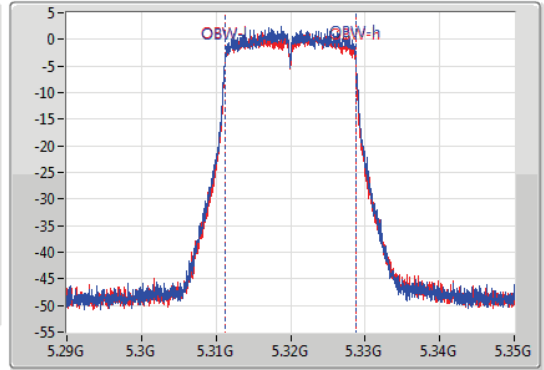

802.11ac VHT20_Nss1,(MCS0)_2TX

EBW

5320MHz

05/12/2019

CF
5.32GHz
Span
60MHz
RBW
300kHz
VBW
1MHz
Sweep Time
100ms
Detector Type
Peak

CF
5.32GHz
Span
60MHz
RBW
200kHz
VBW
1MHz
Sweep Time
100ms
Detector Type
Peak