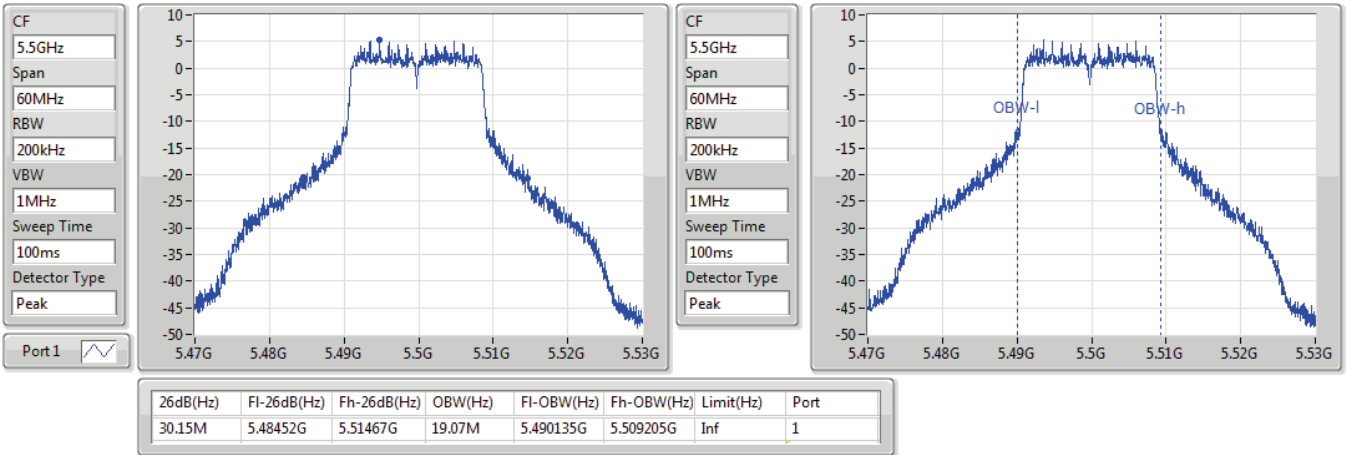

802.11ac VHT20_Nss1,(MCS0)_1TX

EBW

5500MHz

05/12/2019