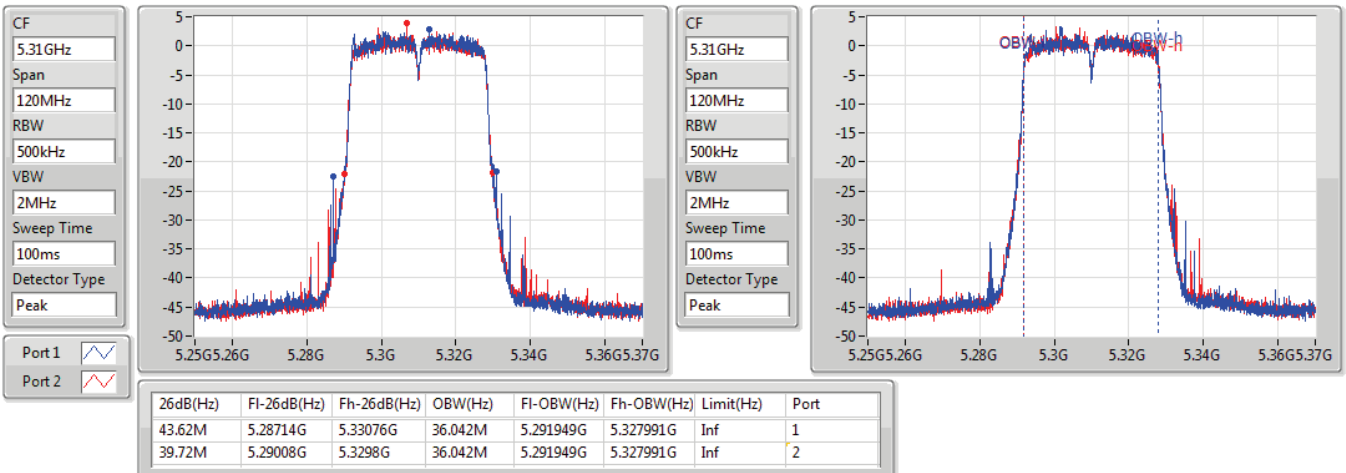

EBW

5270MHz

08/12/2019

802.11ac VHT40-BF_Nss1,(MCS0)_2TX

EBW

5310MHz

08/12/2019

802.11ac VHT40-BF_Nss1,(MCS0)_2TX