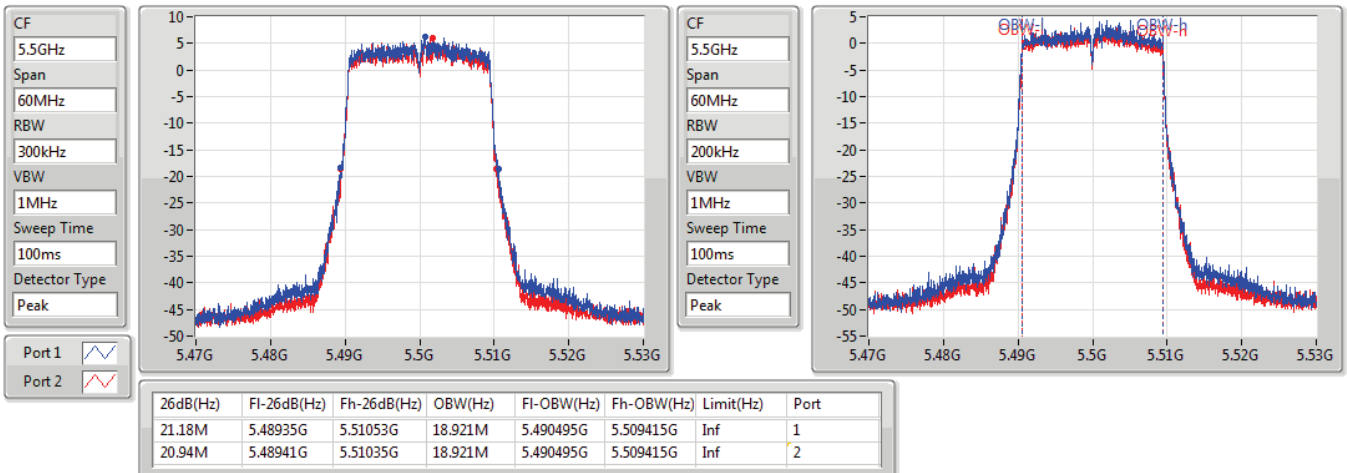

802.11ax HEW20_Nss1,(MCS0)_2TX

EBW

5320MHz

05/12/2019

802.11ax HEW20_Nss1,(MCS0)_2TX

EBW

5500MHz

05/12/2019