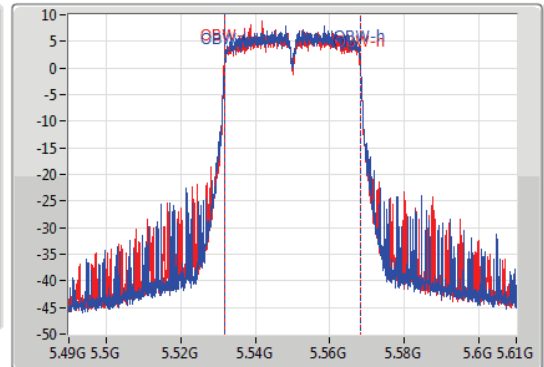

802.11ax HEW40-BF_Nss1,(MCS0)_2TX

EBW

5550MHz

09/12/2019

CF
5.55GHz
Span
120MHz
RBW
500kHz
VBW
2MHz
Sweep Time
100ms
Detector Type
Peak

CF
5.55GHz
Span
120MHz
RBW
500kHz
VBW
2MHz
Sweep Time
100ms
Detector Type
Peak