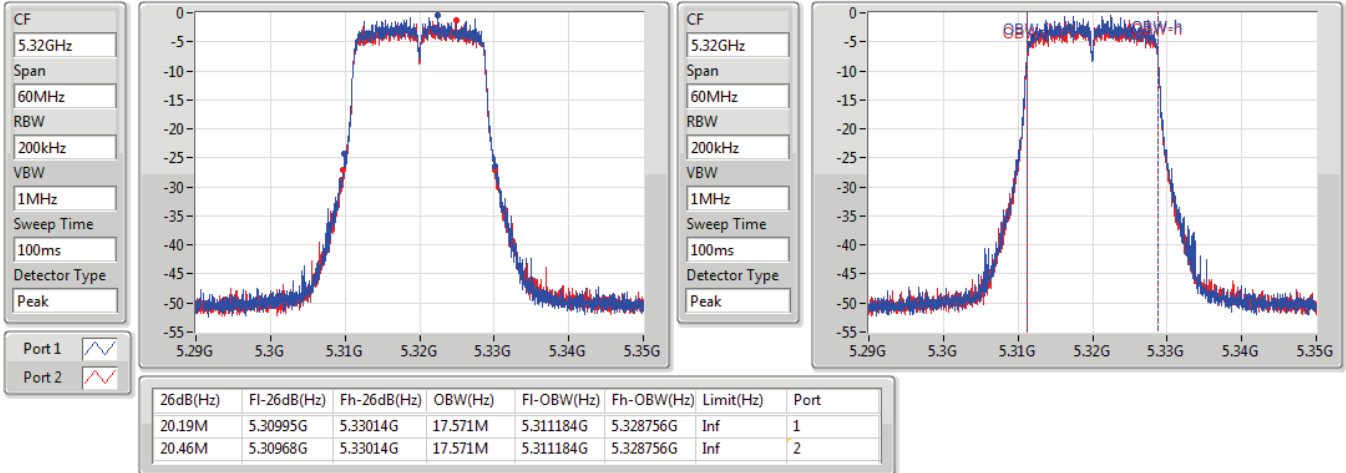

802.11ax HEW20-BF_Nss1,(MCS0)_2TX

EBW

5320MHz

08/12/2019