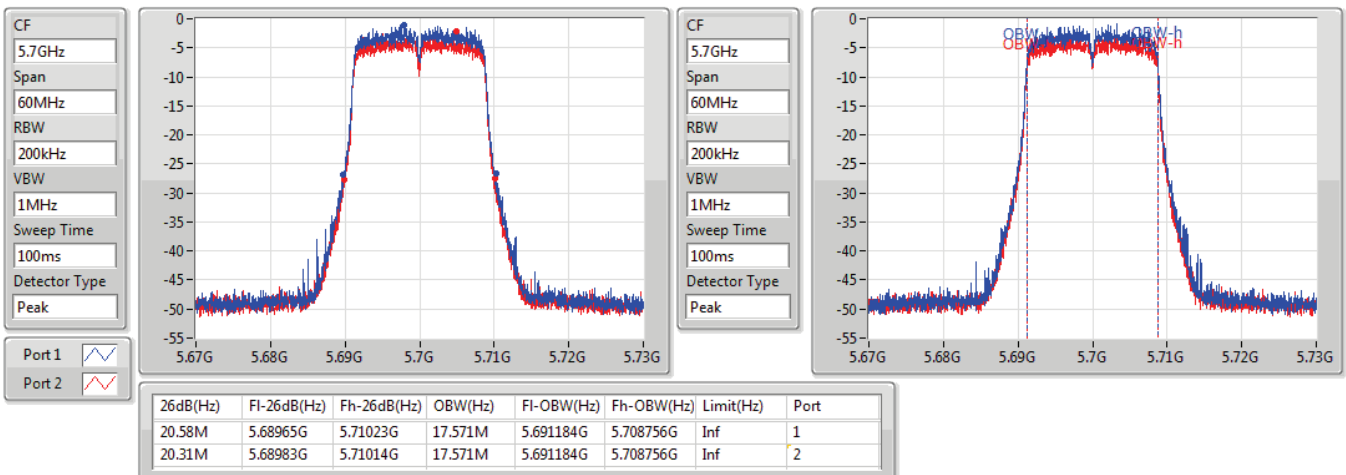

EBW

5580MHz

08/12/2019

802.11ax HEW20-BF_Nss1,(MCS0)_2TX

EBW

5700MHz

08/12/2019

802.11ax HEW20-BF_Nss1,(MCS0)_2TX