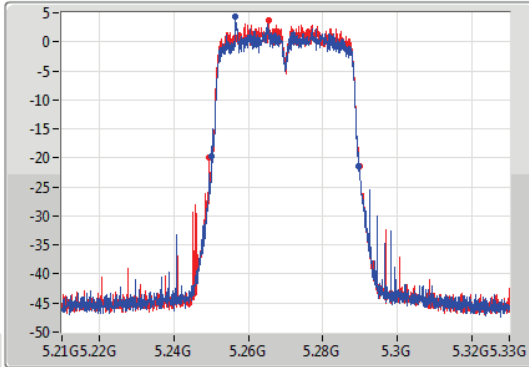

802.11ax HEW40-BF_Nss1,(MCS0)_2TX

EBW

5270MHz

08/12/2019

CF
5.27GHz
Span
120MHz
RBW
500kHz
VBW
2MHz
Sweep Time
100ms
Detector Type
Peak

CF
5.27GHz
Span
120MHz
RBW
500kHz
VBW
2MHz
Sweep Time
100ms
Detector Type
Peak