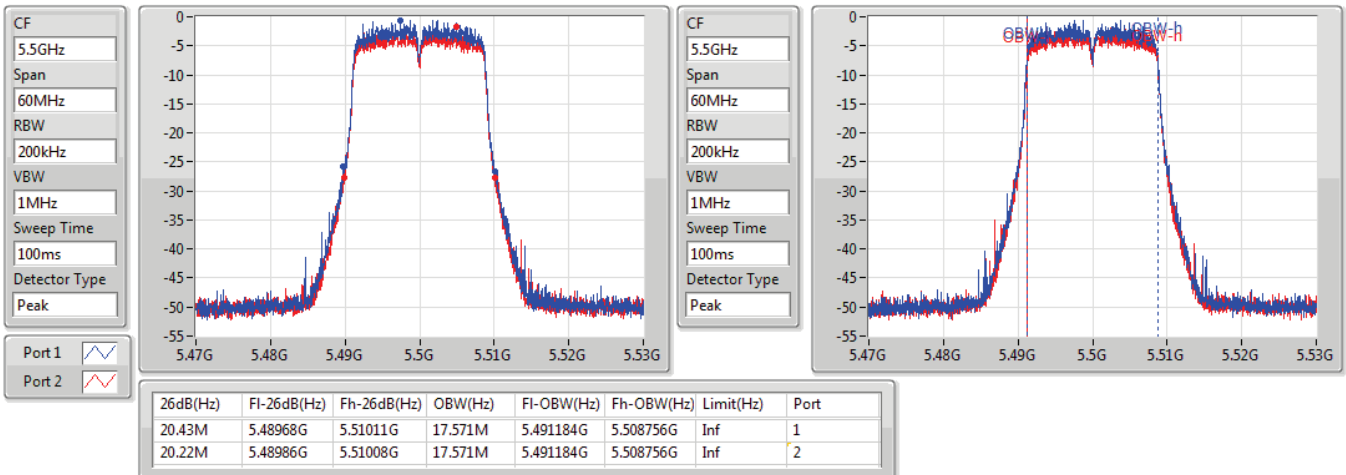

EBW

5320MHz

08/12/2019

802.11ax HEW20-BF_Nss1,(MCS0)_2TX

EBW

5500MHz

08/12/2019

802.11ax HEW20-BF_Nss1,(MCS0)_2TX