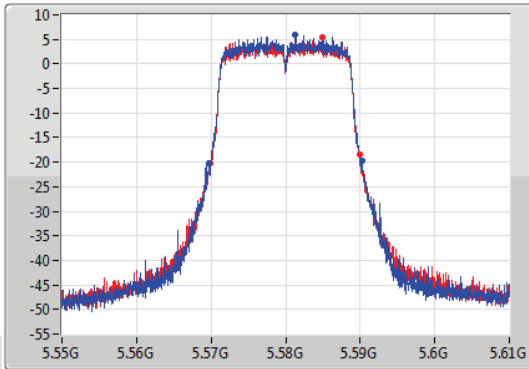

802.11ac VHT20-BF_Nss1,(MCS0)_2TX

EBW

5580MHz

09/12/2019

CF
5.58GHz
Span
60MHz
RBW
200kHz
VBW
1MHz
Sweep Time
100ms
Detector Type
Peak

CF
5.58GHz
Span
60MHz
RBW
200kHz
VBW
1MHz
Sweep Time
100ms
Detector Type
Peak