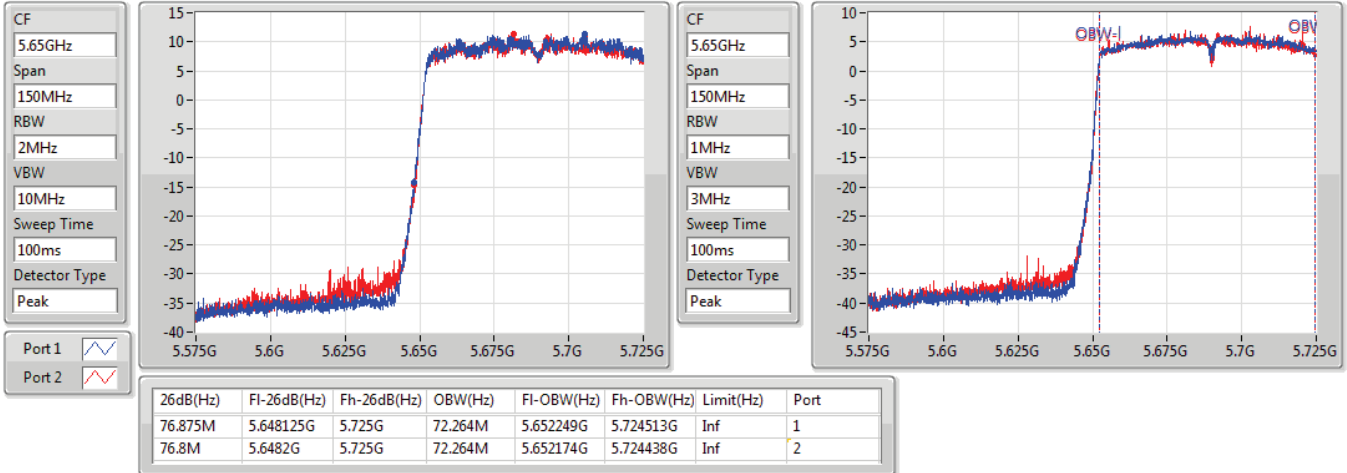

EBW

5610MHz

05/12/2019

CF
5.61GHz
Span
240MHz
RBW
2MHz
VBW
10MHz
Sweep Time
100ms
Detector Type
Peak

CF
5.61GHz
Span
240MHz
RBW
1MHz
VBW
3MHz
Sweep Time
100ms
Detector Type
Peak

26dB(Hz)	Fl-26dB(Hz)	Fh-26dB(Hz)	OBW(Hz)	Fl-OBW(Hz)	Fh-OBW(Hz)	Limit(Hz)	Port
83.52M	5.56824G	5.65176G	75.322M	5.572339G	5.647661G	Inf	1
83.16M	5.56824G	5.6514G	75.322M	5.572339G	5.647661G	Inf	2

802.11ac VHT80_Nss1,(MCS0)_2TX

EBW

5690MHz Straddle 5.47-5.725GHz

05/12/2019

802.11ac VHT80_Nss1,(MCS0)_2TX

EBW

5690MHz Straddle 5.725-5.85GHz

05/12/2019