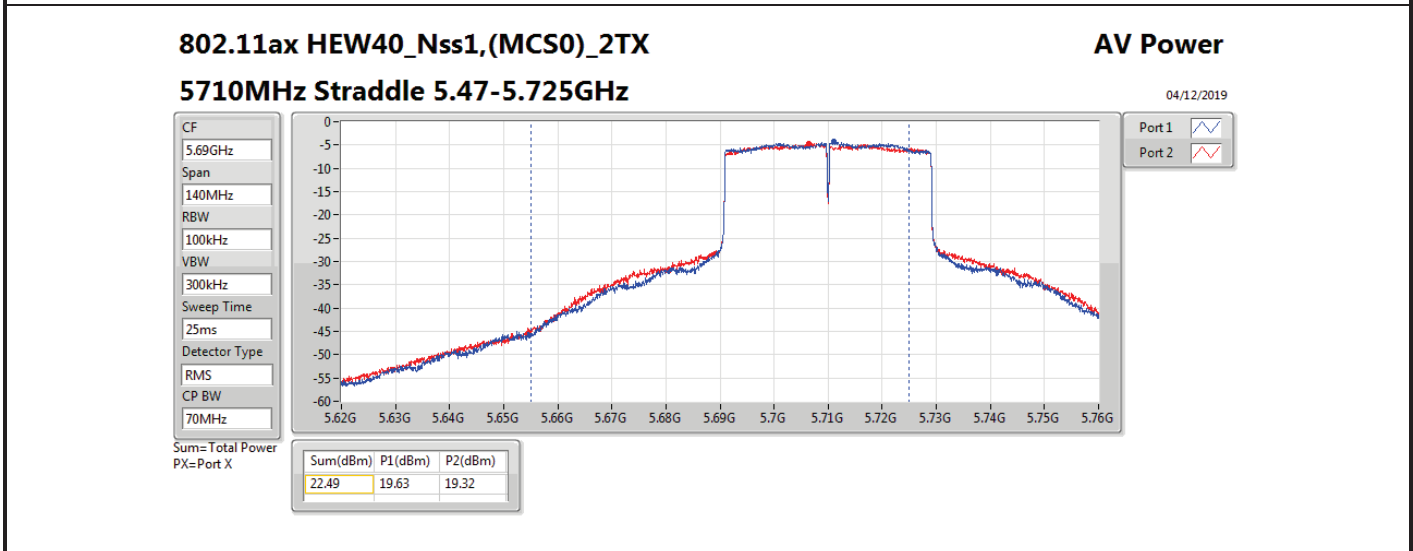

DG = Directional Gain; **Port X** = Port X output power

Summary

Mode	Total Power (dBm)	Total Power (W)	EIRP (dBm)	EIRP (W)
5.25-5.35GHz	-	-	-	-
802.11a_Nss1,(6Mbps)_1TX(Port2)	16.14	0.04111	29.14	0.82035
802.11a_Nss1,(6Mbps)_2TX	14.02	0.02523	27.02	0.50350
802.11ac VHT20_Nss1,(MCS0)_1TX(Port2)	16.22	0.04188	29.22	0.83560
802.11ac VHT20_Nss1,(MCS0)_2TX	14.26	0.02667	27.26	0.53211
802.11ac VHT40_Nss1,(MCS0)_1TX(Port2)	16.07	0.04046	29.07	0.80724
802.11ac VHT40_Nss1,(MCS0)_2TX	16.18	0.04150	29.18	0.82794
802.11ac VHT80_Nss1,(MCS0)_1TX(Port2)	13.49	0.02234	26.49	0.44566
802.11ac VHT80_Nss1,(MCS0)_2TX	15.99	0.03972	28.99	0.79250
802.11ax HEW20_Nss1,(MCS0)_1TX(Port2)	16.42	0.04385	29.42	0.87498
802.11ax HEW20_Nss1,(MCS0)_2TX	14.54	0.02844	27.54	0.56754
802.11ax HEW40_Nss1,(MCS0)_1TX(Port2)	16.27	0.04236	29.27	0.84528
802.11ax HEW40_Nss1,(MCS0)_2TX	16.26	0.04227	29.26	0.84333
802.11ax HEW80_Nss1,(MCS0)_1TX(Port2)	13.69	0.02339	26.69	0.46666
802.11ax HEW80_Nss1,(MCS0)_2TX	16.27	0.04236	29.27	0.84528
5.47-5.725GHz	-	-	-	-
802.11a_Nss1,(6Mbps)_1TX(Port2)	16.32	0.04285	29.32	0.85507
802.11a_Nss1,(6Mbps)_2TX	13.97	0.02495	26.97	0.49774
802.11ac VHT20_Nss1,(MCS0)_1TX(Port2)	16.21	0.04178	29.21	0.83368
802.11ac VHT20_Nss1,(MCS0)_2TX	14.36	0.02729	27.36	0.54450
802.11ac VHT40_Nss1,(MCS0)_1TX(Port2)	16.27	0.04236	29.27	0.84528
802.11ac VHT40_Nss1,(MCS0)_2TX	16.33	0.04295	29.33	0.85704
802.11ac VHT80_Nss1,(MCS0)_1TX(Port2)	15.86	0.03855	28.86	0.76913
802.11ac VHT80_Nss1,(MCS0)_2TX	16.04	0.04018	29.04	0.80168
802.11ax HEW20_Nss1,(MCS0)_1TX(Port2)	16.32	0.04285	29.32	0.85507
802.11ax HEW20_Nss1,(MCS0)_2TX	14.61	0.02891	27.61	0.57677
802.11ax HEW40_Nss1,(MCS0)_1TX(Port2)	16.35	0.04315	29.35	0.86099
802.11ax HEW40_Nss1,(MCS0)_2TX	16.42	0.04385	29.42	0.87498
802.11ax HEW80_Nss1,(MCS0)_1TX(Port2)	16.08	0.04055	29.08	0.80910
802.11ax HEW80_Nss1,(MCS0)_2TX	16.28	0.04246	29.28	0.84723
5.725-5.85GHz	-	-	-	-
802.11a_Nss1,(6Mbps)_1TX(Port2)	8.43	0.00697	21.43	0.13900
802.11a_Nss1,(6Mbps)_2TX	6.04	0.00402	19.04	0.08017
802.11ac VHT20_Nss1,(MCS0)_1TX(Port2)	9.36	0.00863	22.36	0.17219
802.11ac VHT20_Nss1,(MCS0)_2TX	6.70	0.00468	19.70	0.09333
802.11ac VHT40_Nss1,(MCS0)_1TX(Port2)	5.04	0.00319	18.04	0.06368
802.11ac VHT40_Nss1,(MCS0)_2TX	5.16	0.00328	18.16	0.06546
802.11ac VHT80_Nss1,(MCS0)_1TX(Port2)	0.37	0.00109	13.37	0.02173
802.11ac VHT80_Nss1,(MCS0)_2TX	0.63	0.00116	13.63	0.02307
802.11ax HEW20_Nss1,(MCS0)_1TX(Port2)	9.80	0.00955	22.80	0.19055
802.11ax HEW20_Nss1,(MCS0)_2TX	7.29	0.00536	20.29	0.10691
802.11ax HEW40_Nss1,(MCS0)_1TX(Port2)	5.92	0.00391	18.92	0.07798
802.11ax HEW40_Nss1,(MCS0)_2TX	6.04	0.00402	19.04	0.08017
802.11ax HEW80_Nss1,(MCS0)_1TX(Port2)	1.58	0.00144	14.58	0.02871