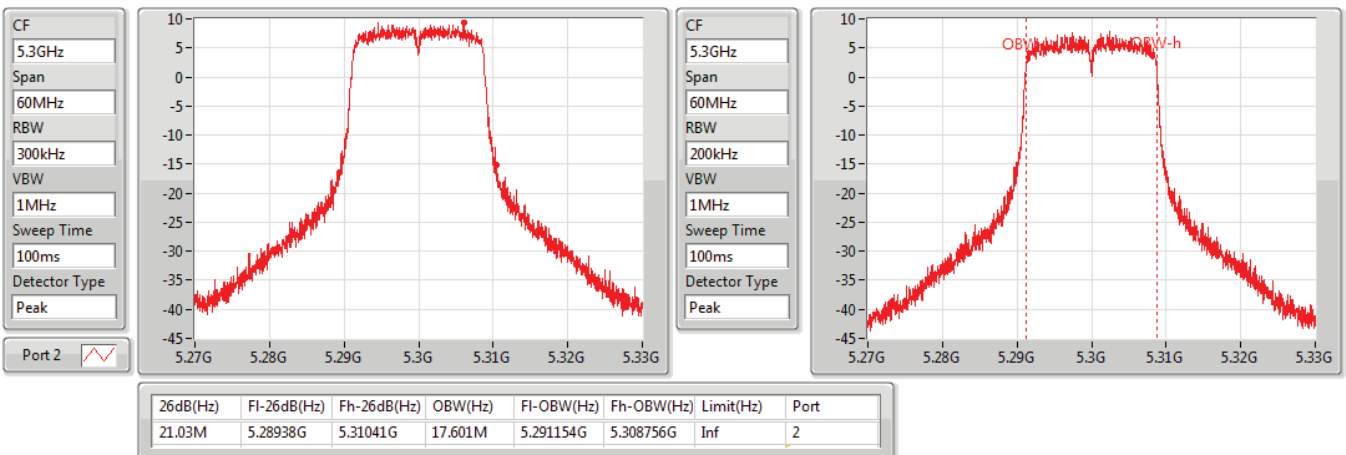

802.11ac VHT20_Nss1,(MCS0)_1TX(Port2)

EBW

5260MHz

05/12/2019

802.11ac VHT20_Nss1,(MCS0)_1TX(Port2)

EBW

5300MHz

05/12/2019