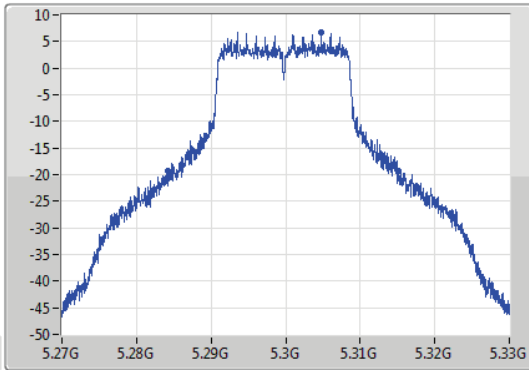

CF
5.3GHz
Span
60MHz
RBW
200kHz
VBW
1MHz
Sweep Time
100ms
Detector Type
Peak
Port 1

CF
5.3GHz
Span
60MHz
RBW
200kHz
VBW
1MHz
Sweep Time
100ms
Detector Type
Peak

26dB(Hz)	Fl-26dB(Hz)	Fh-26dB(Hz)	OBW(Hz)	Fl-OBW(Hz)	Fh-OBW(Hz)	Limit(Hz)	Port
30.99M	5.28416G	5.31515G	19.52M	5.290135G	5.309655G	Inf	1