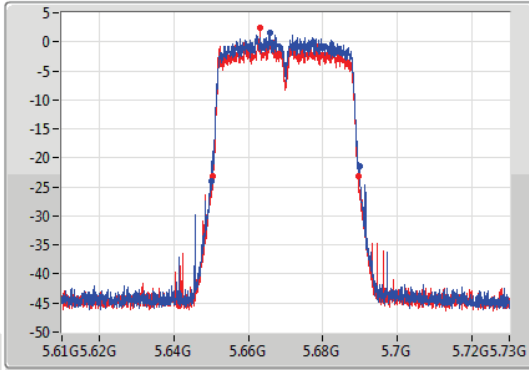

802.11ax HEW40-BF_Nss1,(MCS0)_2TX

EBW

5670MHz

08/12/2019

CF
5.67GHz
Span
120MHz
RBW
500kHz
VBW
2MHz
Sweep Time
100ms
Detector Type
Peak

CF
5.67GHz
Span
120MHz
RBW
500kHz
VBW
2MHz
Sweep Time
100ms
Detector Type
Peak