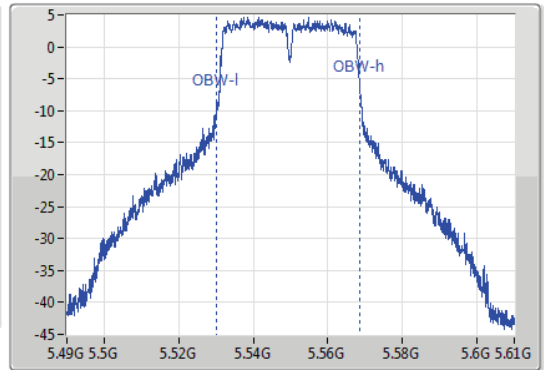

26dB(Hz)	Fl-26dB(Hz)	Fh-26dB(Hz)	OBW(Hz)	Fl-OBW(Hz)	Fh-OBW(Hz)	Limit(Hz)	Port
69.9M	5.51346G	5.58336G	38.501M	5.53009G	5.568591G	Inf	1

802.11ac VHT40_Nss1,(MCS0)_1TX

EBW

5670MHz

05/12/2019

CF: 5.67GHz
Span: 120MHz
RBW: 500kHz
VBW: 2MHz
Sweep Time: 100ms
Detector Type: Peak
Port 1