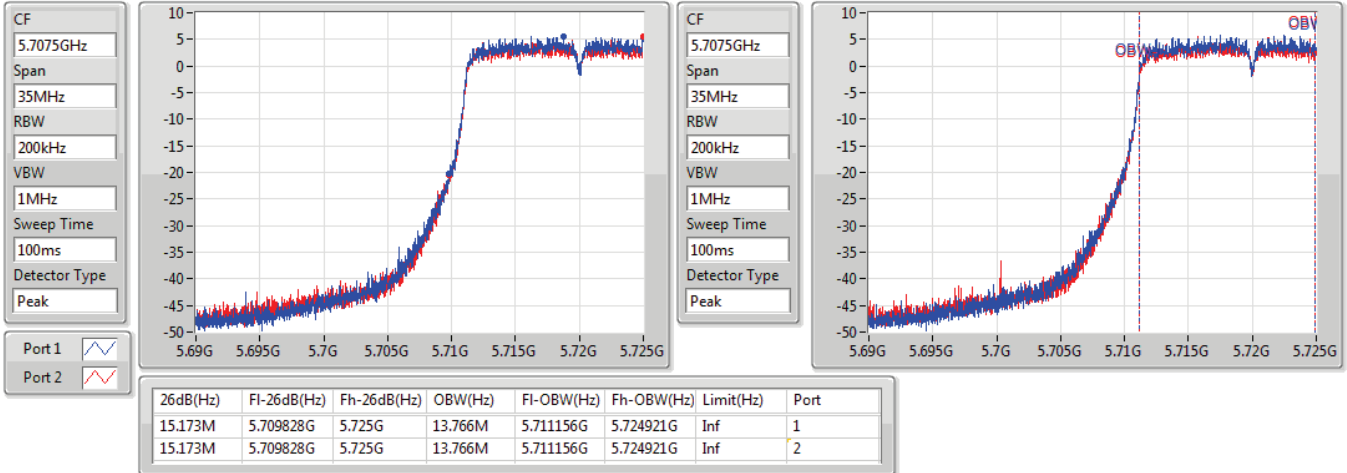

802.11ac VHT20-BF_Nss1,(MCS0)_2TX

EBW

5720MHz Straddle 5.47-5.725GHz

09/12/2019