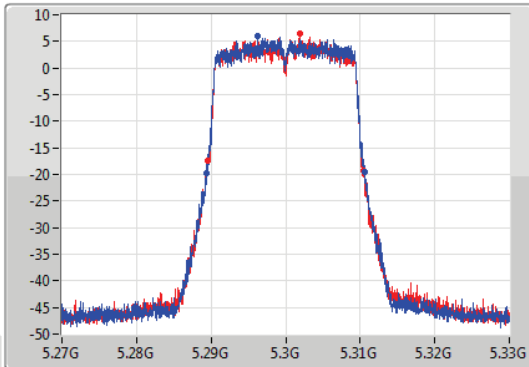

EBW

5300MHz

05/12/2019

CF
5.3GHz
Span
60MHz
RBW
300kHz
VBW
1MHz
Sweep Time
100ms
Detector Type
Peak

CF
5.3GHz
Span
60MHz
RBW
200kHz
VBW
1MHz
Sweep Time
100ms
Detector Type
Peak

26dB(Hz)	Fl-26dB(Hz)	Fh-26dB(Hz)	OBW(Hz)	Fl-OBW(Hz)	Fh-OBW(Hz)	Limit(Hz)	Port
21.27M	5.28935G	5.31062G	18.951M	5.290495G	5.309445G	Inf	1
21M	5.2895G	5.3105G	18.891M	5.290525G	5.309415G	Inf	2