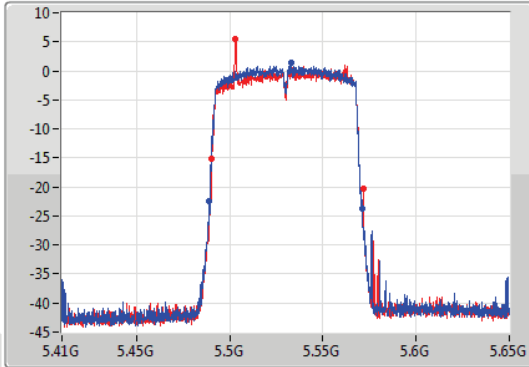

802.11ac VHT80-BF_Nss1,(MCS0)_2TX

EBW

5530MHz

08/12/2019

CF
5.53GHz
Span
240MHz
RBW
1MHz
VBW
3MHz
Sweep Time
100ms
Detector Type
Peak

CF
5.53GHz
Span
240MHz
RBW
1MHz
VBW
3MHz
Sweep Time
100ms
Detector Type
Peak