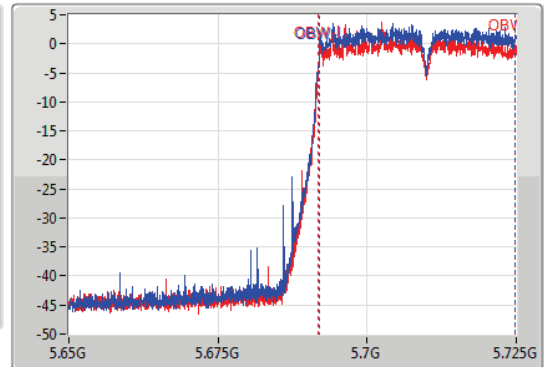

802.11ac VHT40-BF_Nss1,(MCS0)_2TX

EBW

5710MHz Straddle 5.47-5.725GHz

08/12/2019

CF
5.6875GHz
Span
75MHz
RBW
500kHz
VBW
2MHz
Sweep Time
100ms
Detector Type
Peak

CF
5.6875GHz
Span
75MHz
RBW
500kHz
VBW
2MHz
Sweep Time
100ms
Detector Type
Peak