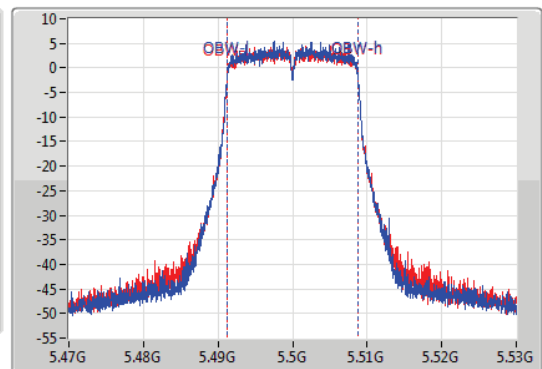

802.11ac VHT20-BF_Nss1,(MCS0)_2TX

EBW

5500MHz

09/12/2019

CF
5.5GHz
Span
60MHz
RBW
200kHz
VBW
1MHz
Sweep Time
100ms
Detector Type
Peak

CF
5.5GHz
Span
60MHz
RBW
200kHz
VBW
1MHz
Sweep Time
100ms
Detector Type
Peak