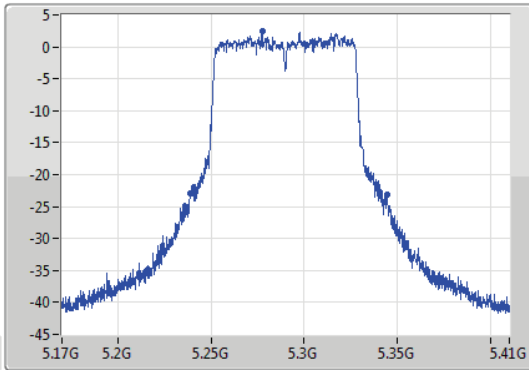

802.11ac VHT40_Nss1,(MCS0)_1TX
5710MHz Straddle 5.725-5.85GHz

EBW

05/12/2019

802.11ac VHT80_Nss1,(MCS0)_1TX

EBW

5290MHz

05/12/2019

CF: 5.29GHz
 Span: 240MHz
 RBW: 1MHz
 VBW: 3MHz
 Sweep Time: 100ms
 Detector Type: Peak
 Port 1