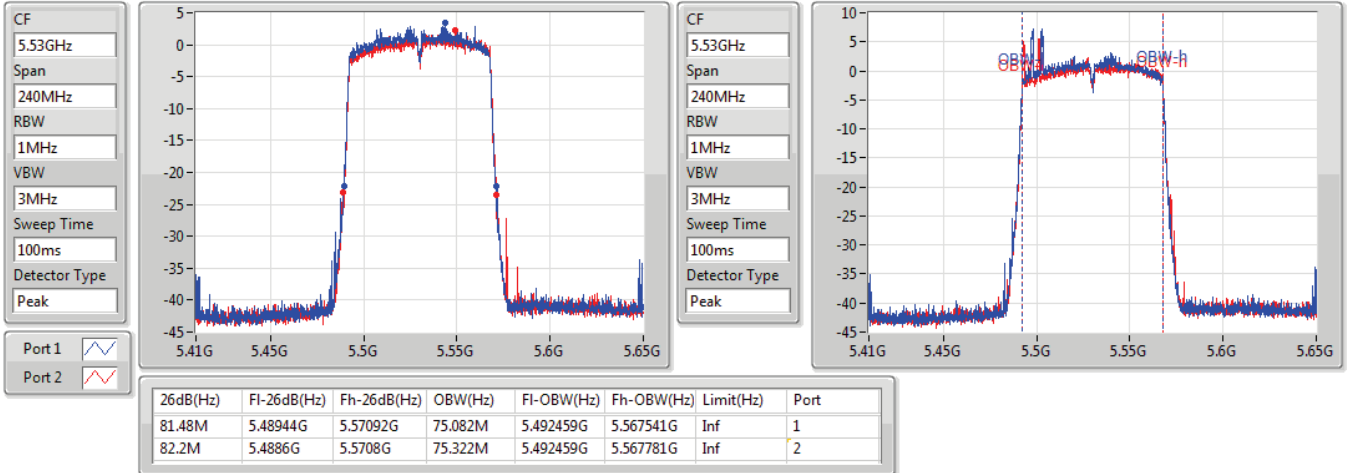

802.11ac VHT80-BF_Nss1,(MCS0)_2TX

EBW

5530MHz

08/12/2019