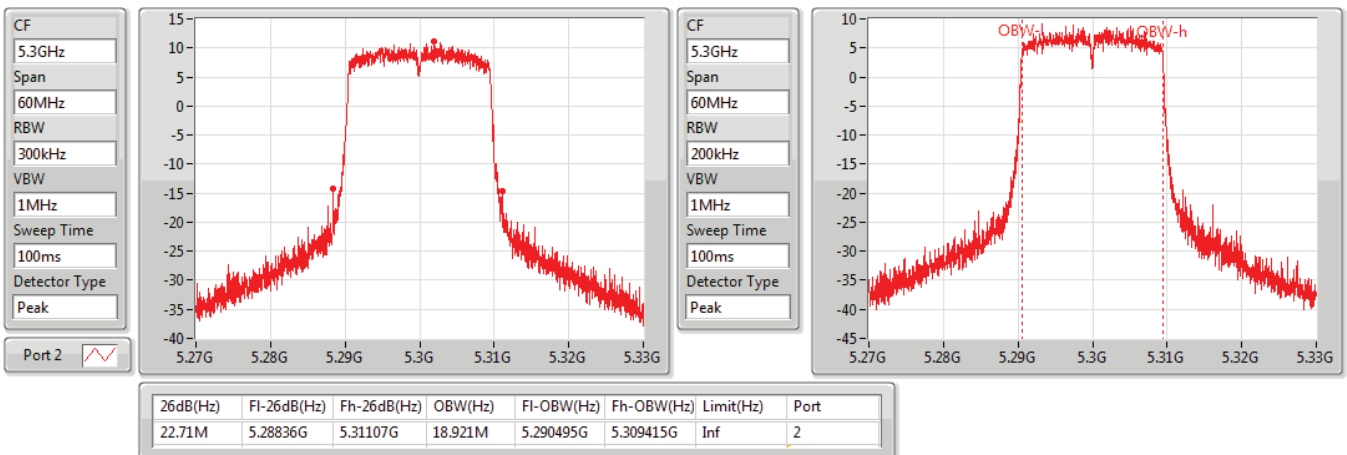

802.11ac VHT80_Nss1,(MCS0)_2TX

EBW

5690MHz Straddle 5.47-5.725GHz

05/12/2019

802.11ac VHT80_Nss1,(MCS0)_2TX

EBW

5690MHz Straddle 5.725-5.85GHz

05/12/2019

802.11ax HEW20_Nss1,(MCS0)_1TX(Port2)

EBW

5260MHz

05/12/2019

802.11ax HEW20_Nss1,(MCS0)_1TX(Port2)

EBW

5300MHz

05/12/2019