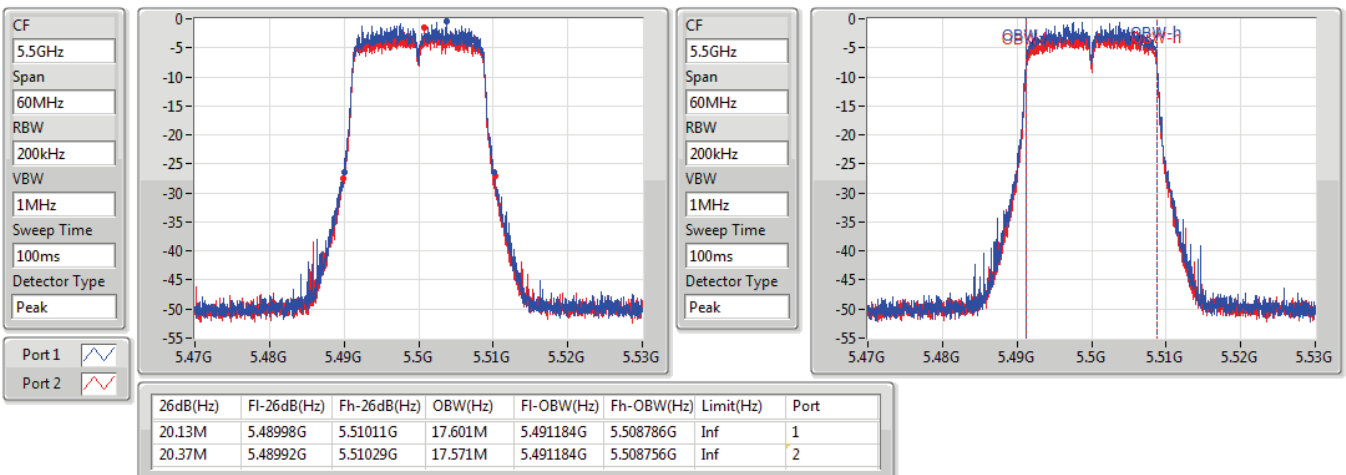

EBW

5320MHz

08/12/2019

802.11ac VHT20-BF_Nss1,(MCS0)_2TX

EBW

5500MHz

08/12/2019

802.11ac VHT20-BF_Nss1,(MCS0)_2TX