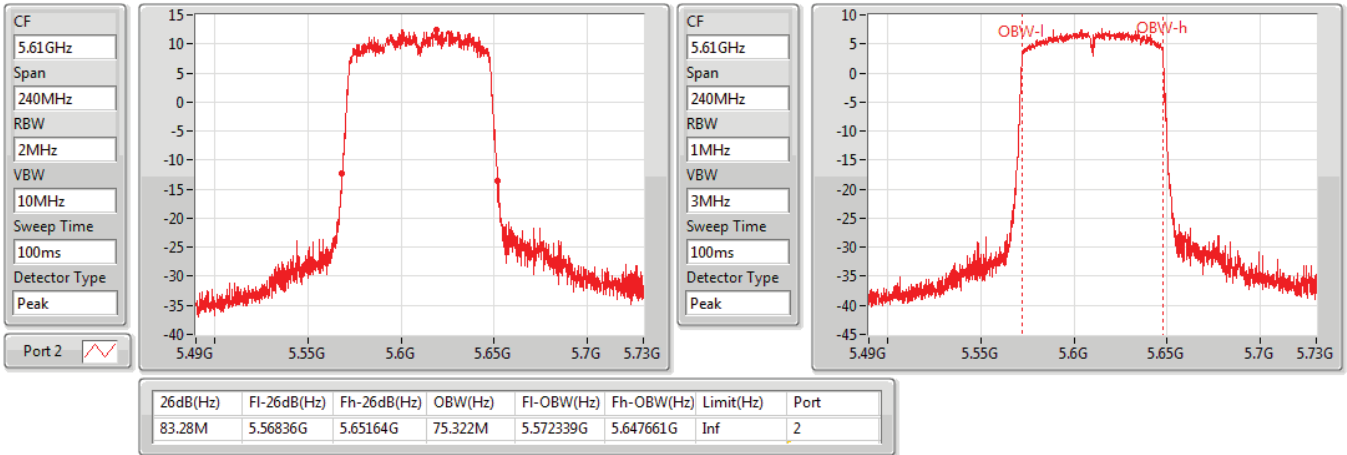

CF
5.53GHz
Span
240MHz
RBW
1MHz
VBW
3MHz
Sweep Time
100ms
Detector Type
Peak

26dB(Hz)	Fl-26dB(Hz)	Fh-26dB(Hz)	OBW(Hz)	Fl-OBW(Hz)	Fh-OBW(Hz)	Limit(Hz)	Port
83.76M	5.48836G	5.57212G	75.322M	5.492339G	5.567661G	Inf	2

802.11ac VHT80_Nss1,(MCS0)_1TX(Port2)

EBW

5610MHz

05/12/2019

802.11ac VHT80_Nss1,(MCS0)_1TX(Port2)

EBW

5690MHz Straddle 5.47-5.725GHz

05/12/2019