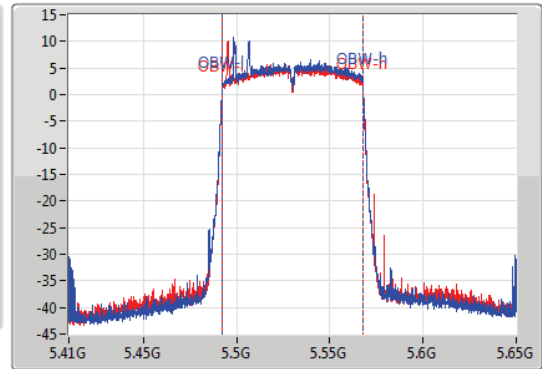

EBW

5530MHz

09/12/2019

CF
5.53GHz
Span
240MHz
RBW
1MHz
VBW
3MHz
Sweep Time
100ms
Detector Type
Peak

CF
5.53GHz
Span
240MHz
RBW
1MHz
VBW
3MHz
Sweep Time
100ms
Detector Type
Peak

26dB(Hz)	Fl-26dB(Hz)	Fh-26dB(Hz)	OBW(Hz)	Fl-OBW(Hz)	Fh-OBW(Hz)	Limit(Hz)	Port
79.92M	5.49016G	5.57008G	75.082M	5.492459G	5.567541G	Inf	1
82.68M	5.48872G	5.5714G	75.442M	5.492339G	5.567781G	Inf	2