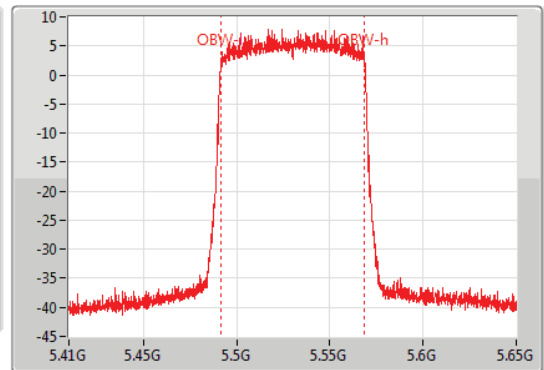

26dB(Hz)	Fl-26dB(Hz)	Fh-26dB(Hz)	OBW(Hz)	Fl-OBW(Hz)	Fh-OBW(Hz)	Limit(Hz)	Port
84.24M	5.48788G	5.57212G	77.121M	5.491499G	5.568621G	Inf	2