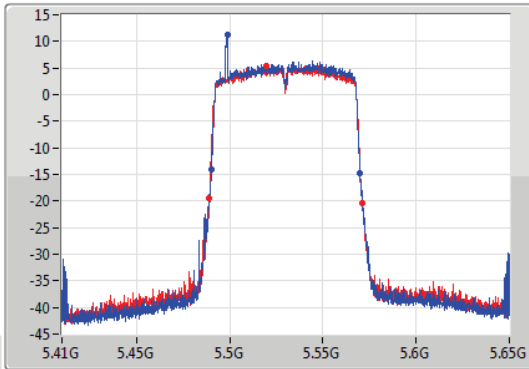

802.11ac VHT80-BF_Nss1,(MCS0)_2TX

EBW

5530MHz

09/12/2019

CF
5.53GHz
Span
240MHz
RBW
1MHz
VBW
3MHz
Sweep Time
100ms
Detector Type
Peak

CF
5.53GHz
Span
240MHz
RBW
1MHz
VBW
3MHz
Sweep Time
100ms
Detector Type
Peak