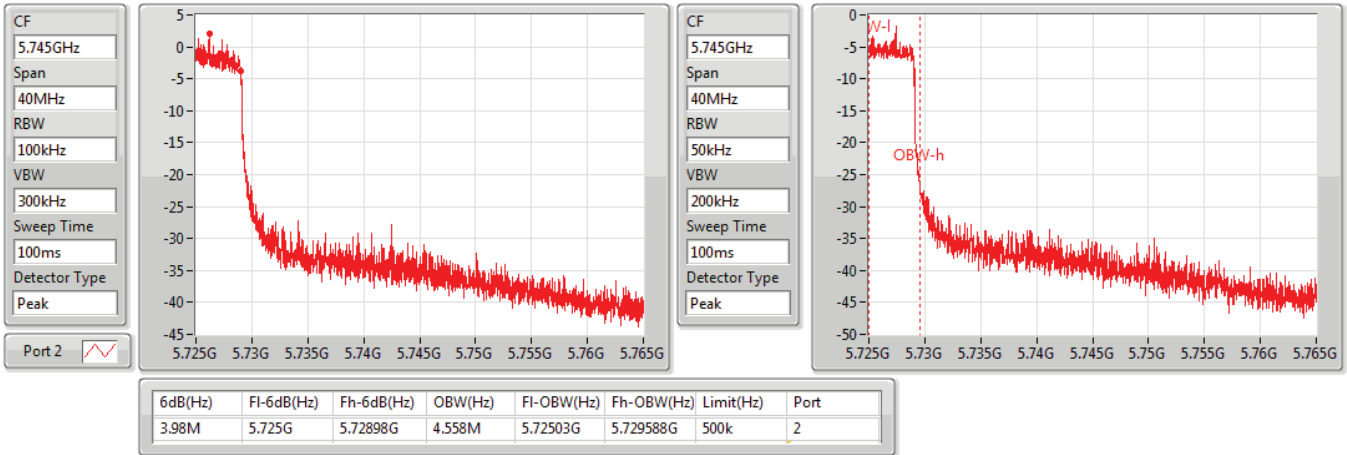

802.11ax HEW40_Nss1,(MCS0)_1TX(Port2)

EBW

5710MHz Straddle 5.725-5.85GHz

05/12/2019