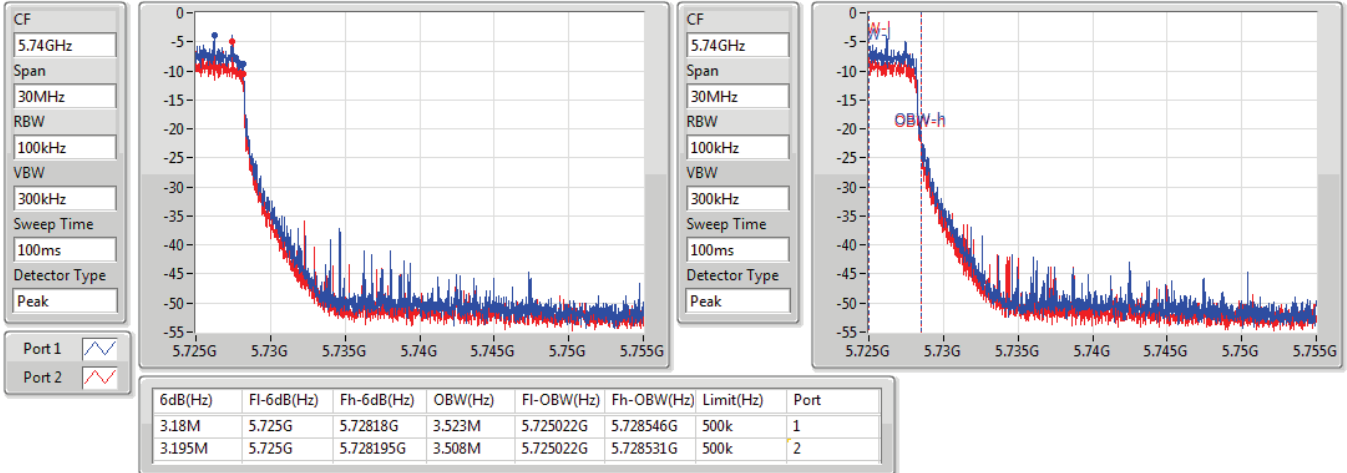

802.11ax HEW40-BF_Nss1,(MCS0)_2TX

EBW

5710MHz Straddle 5.725-5.85GHz

08/12/2019