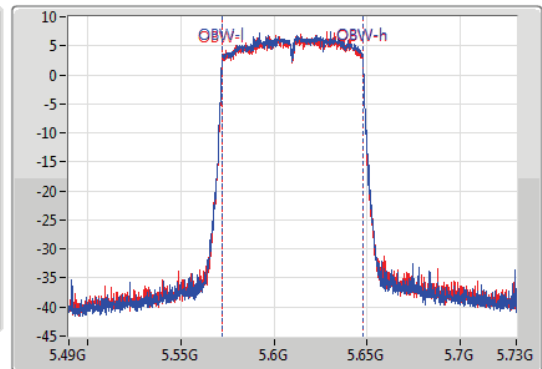

EBW

5610MHz

05/12/2019

CF
5.61GHz
Span
240MHz
RBW
2MHz
VBW
10MHz
Sweep Time
100ms
Detector Type
Peak

CF
5.61GHz
Span
240MHz
RBW
1MHz
VBW
3MHz
Sweep Time
100ms
Detector Type
Peak

26dB(Hz)	Fl-26dB(Hz)	Fh-26dB(Hz)	OBW(Hz)	Fl-OBW(Hz)	Fh-OBW(Hz)	Limit(Hz)	Port
83.52M	5.56824G	5.65176G	75.322M	5.572339G	5.647661G	Inf	1
83.16M	5.56824G	5.6514G	75.322M	5.572339G	5.647661G	Inf	2