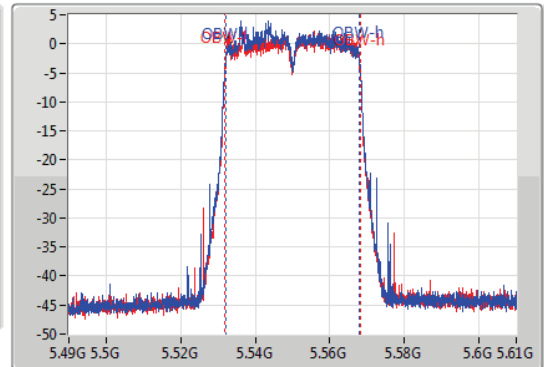

EBW

5550MHz

08/12/2019

CF
5.55GHz
Span
120MHz
RBW
500kHz
VBW
2MHz
Sweep Time
100ms
Detector Type
Peak

CF
5.55GHz
Span
120MHz
RBW
500kHz
VBW
2MHz
Sweep Time
100ms
Detector Type
Peak

26dB(Hz)	Fl-26dB(Hz)	Fh-26dB(Hz)	OBW(Hz)	Fl-OBW(Hz)	Fh-OBW(Hz)	Limit(Hz)	Port
40.14M	5.52966G	5.5698G	35.982M	5.532009G	5.567991G	Inf	1
39.6M	5.5302G	5.5698G	36.102M	5.531949G	5.568051G	Inf	2