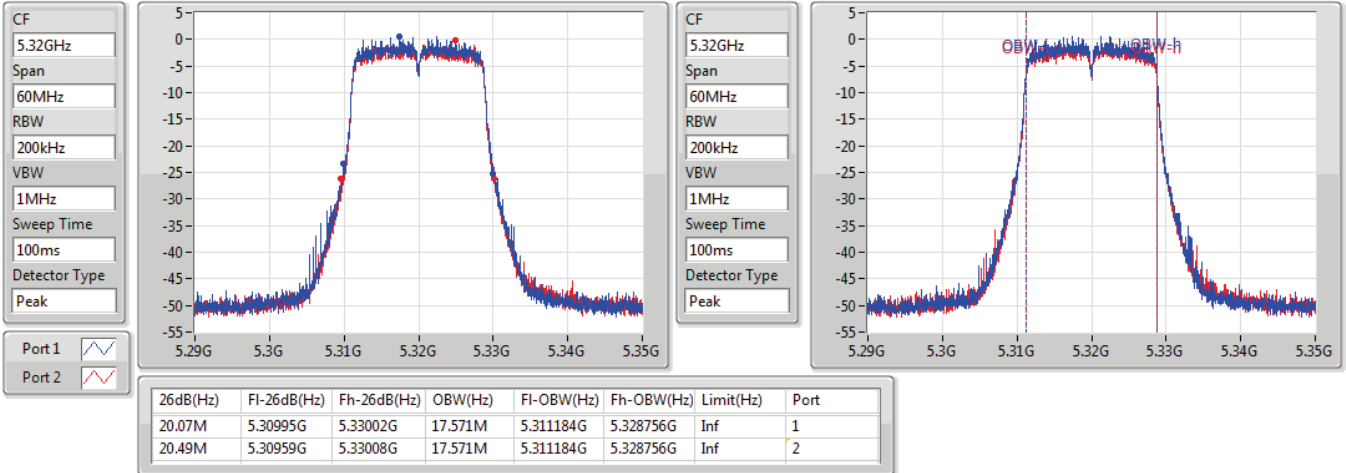

802.11ax HEW20-BF_Nss1,(MCS0)_2TX

EBW

5320MHz

08/12/2019