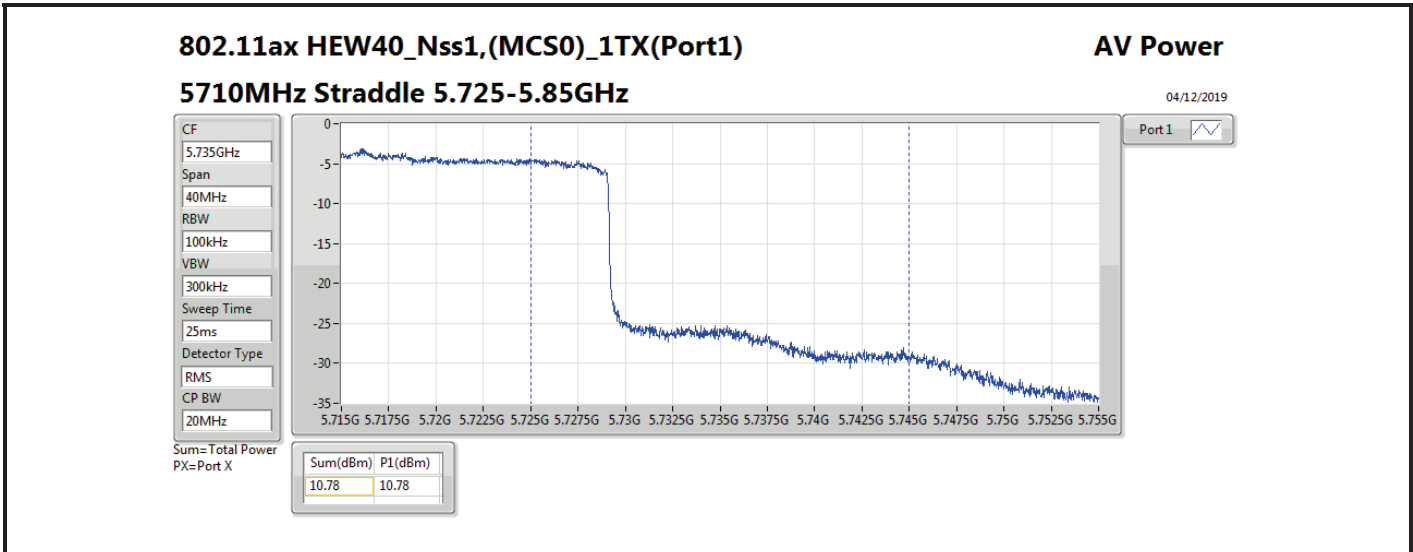

DG = Directional Gain; **Port X** = Port X output power

Summary

Mode	Total Power (dBm)	Total Power (W)	EIRP (dBm)	EIRP (W)
5.25-5.35GHz	-	-	-	-
802.11a_Nss1,(6Mbps)_1TX(Port2)	16.14	0.04111	29.14	0.82035
802.11a_Nss1,(6Mbps)_2TX	14.02	0.02523	27.02	0.50350
802.11ac VHT20_Nss1,(MCS0)_1TX(Port2)	16.22	0.04188	29.22	0.83560
802.11ac VHT20_Nss1,(MCS0)_2TX	14.26	0.02667	27.26	0.53211
802.11ac VHT40_Nss1,(MCS0)_1TX(Port2)	16.07	0.04046	29.07	0.80724
802.11ac VHT40_Nss1,(MCS0)_2TX	16.18	0.04150	29.18	0.82794
802.11ac VHT80_Nss1,(MCS0)_1TX(Port2)	13.49	0.02234	26.49	0.44566
802.11ac VHT80_Nss1,(MCS0)_2TX	15.99	0.03972	28.99	0.79250
802.11ax HEW20_Nss1,(MCS0)_1TX(Port2)	16.42	0.04385	29.42	0.87498
802.11ax HEW20_Nss1,(MCS0)_2TX	14.54	0.02844	27.54	0.56754
802.11ax HEW40_Nss1,(MCS0)_1TX(Port2)	16.27	0.04236	29.27	0.84528
802.11ax HEW40_Nss1,(MCS0)_2TX	16.26	0.04227	29.26	0.84333
802.11ax HEW80_Nss1,(MCS0)_1TX(Port2)	13.69	0.02339	26.69	0.46666
802.11ax HEW80_Nss1,(MCS0)_2TX	16.27	0.04236	29.27	0.84528
5.47-5.725GHz	-	-	-	-
802.11a_Nss1,(6Mbps)_1TX(Port2)	16.32	0.04285	29.32	0.85507
802.11a_Nss1,(6Mbps)_2TX	13.97	0.02495	26.97	0.49774
802.11ac VHT20_Nss1,(MCS0)_1TX(Port2)	16.21	0.04178	29.21	0.83368
802.11ac VHT20_Nss1,(MCS0)_2TX	14.36	0.02729	27.36	0.54450
802.11ac VHT40_Nss1,(MCS0)_1TX(Port2)	16.27	0.04236	29.27	0.84528
802.11ac VHT40_Nss1,(MCS0)_2TX	16.33	0.04295	29.33	0.85704
802.11ac VHT80_Nss1,(MCS0)_1TX(Port2)	15.86	0.03855	28.86	0.76913
802.11ac VHT80_Nss1,(MCS0)_2TX	16.04	0.04018	29.04	0.80168
802.11ax HEW20_Nss1,(MCS0)_1TX(Port2)	16.32	0.04285	29.32	0.85507
802.11ax HEW20_Nss1,(MCS0)_2TX	14.61	0.02891	27.61	0.57677
802.11ax HEW40_Nss1,(MCS0)_1TX(Port2)	16.35	0.04315	29.35	0.86099
802.11ax HEW40_Nss1,(MCS0)_2TX	16.42	0.04385	29.42	0.87498
802.11ax HEW80_Nss1,(MCS0)_1TX(Port2)	16.08	0.04055	29.08	0.80910
802.11ax HEW80_Nss1,(MCS0)_2TX	16.28	0.04246	29.28	0.84723
5.725-5.85GHz	-	-	-	-
802.11a_Nss1,(6Mbps)_1TX(Port2)	8.43	0.00697	21.43	0.13900
802.11a_Nss1,(6Mbps)_2TX	6.04	0.00402	19.04	0.08017
802.11ac VHT20_Nss1,(MCS0)_1TX(Port2)	9.36	0.00863	22.36	0.17219
802.11ac VHT20_Nss1,(MCS0)_2TX	6.70	0.00468	19.70	0.09333
802.11ac VHT40_Nss1,(MCS0)_1TX(Port2)	5.04	0.00319	18.04	0.06368
802.11ac VHT40_Nss1,(MCS0)_2TX	5.16	0.00328	18.16	0.06546
802.11ac VHT80_Nss1,(MCS0)_1TX(Port2)	0.37	0.00109	13.37	0.02173
802.11ac VHT80_Nss1,(MCS0)_2TX	0.63	0.00116	13.63	0.02307
802.11ax HEW20_Nss1,(MCS0)_1TX(Port2)	9.80	0.00955	22.80	0.19055
802.11ax HEW20_Nss1,(MCS0)_2TX	7.29	0.00536	20.29	0.10691
802.11ax HEW40_Nss1,(MCS0)_1TX(Port2)	5.92	0.00391	18.92	0.07798
802.11ax HEW40_Nss1,(MCS0)_2TX	6.04	0.00402	19.04	0.08017
802.11ax HEW80_Nss1,(MCS0)_1TX(Port2)	1.58	0.00144	14.58	0.02871