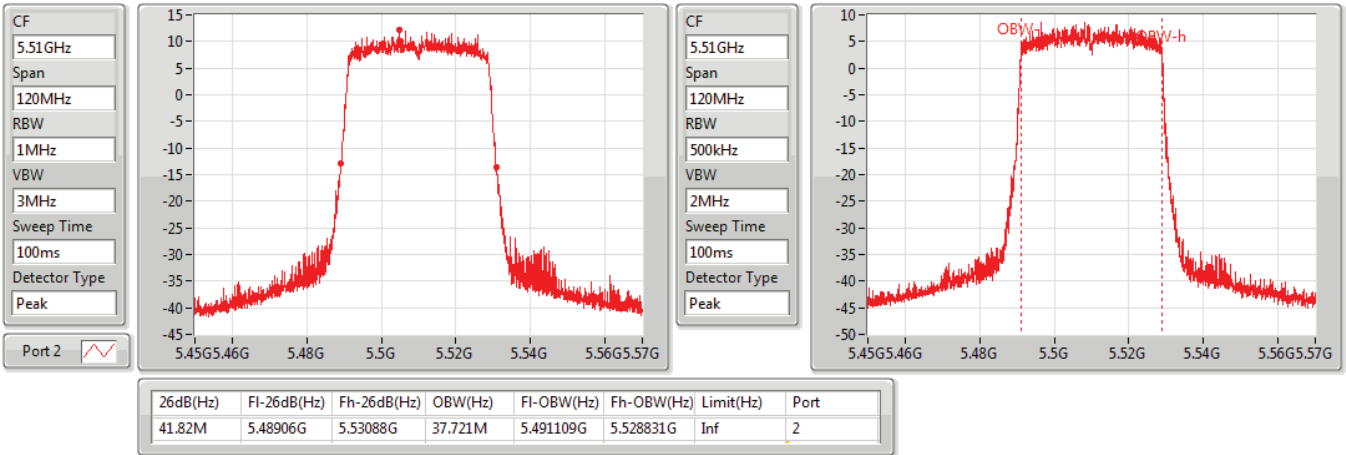

802.11ax HEW40_Nss1,(MCS0)_1TX(Port2)

EBW

5510MHz

05/12/2019