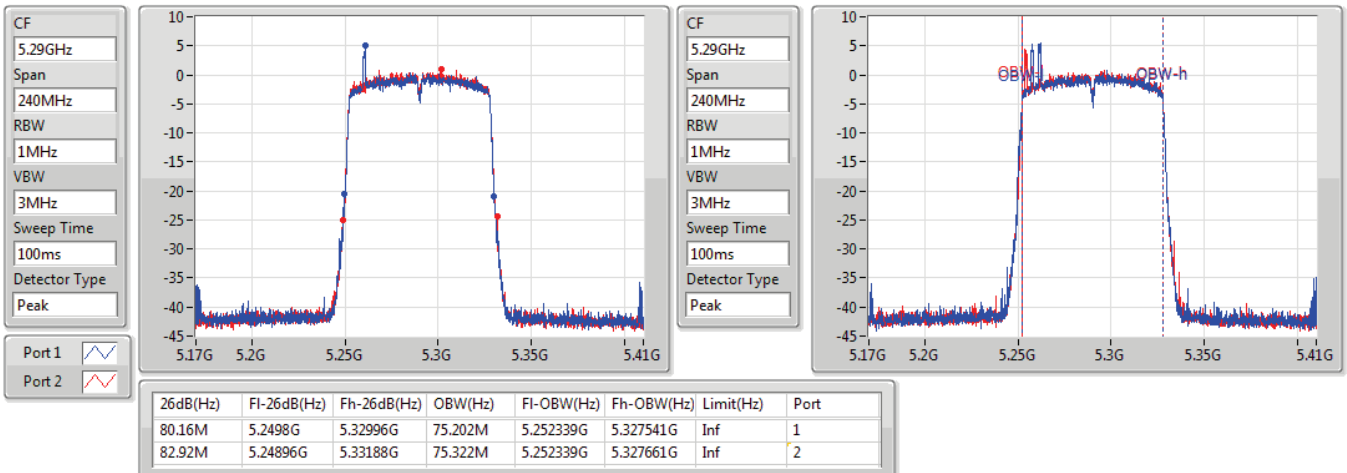

EBW

5710MHz Straddle 5.725-5.85GHz

08/12/2019

802.11ax HEW80-BF_Nss1,(MCS0)_2TX

EBW

5290MHz

08/12/2019

802.11ax HEW80-BF_Nss1,(MCS0)_2TX