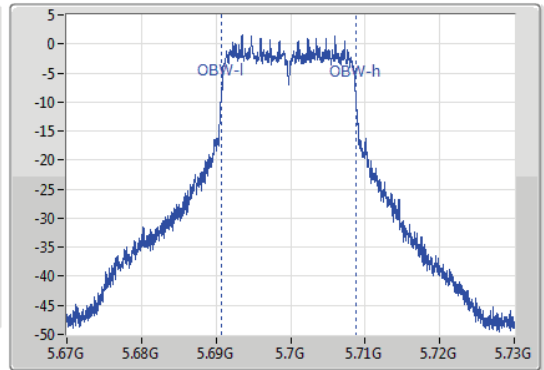

26dB(Hz)	Fl-26dB(Hz)	Fh-26dB(Hz)	OBW(Hz)	Fl-OBW(Hz)	Fh-OBW(Hz)	Limit(Hz)	Port
25.71M	5.68692G	5.71263G	18.051M	5.690705G	5.708756G	Inf	1

802.11ac VHT20_Nss1,(MCS0)_1TX

EBW

5720MHz Straddle 5.47-5.725GHz

05/12/2019

CF
5.7075GHz
Span
35MHz
RBW
200kHz
VBW
1MHz
Sweep Time
100ms
Detector Type
Peak
Port 1