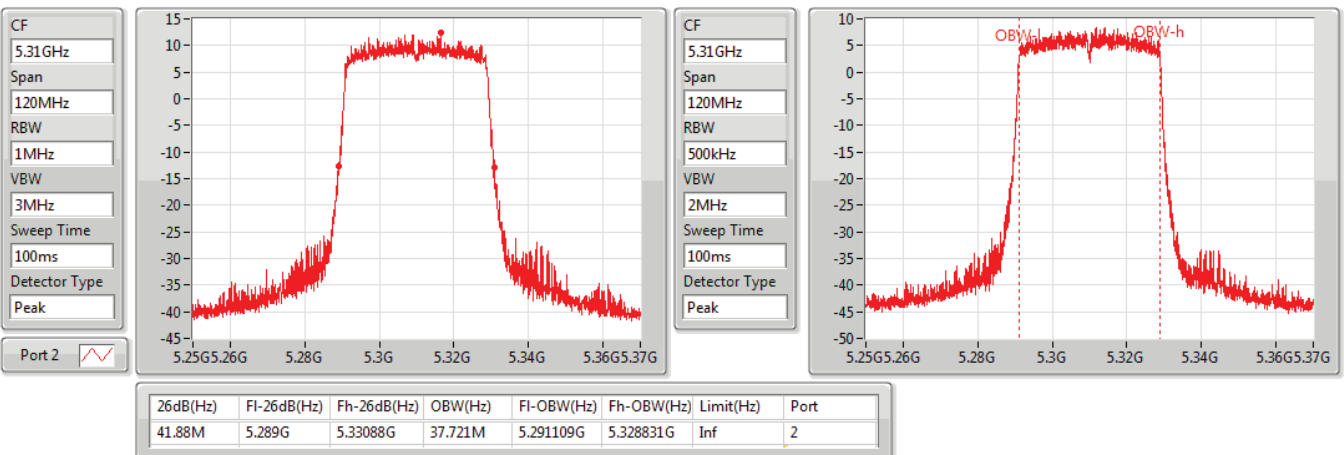

802.11ax HEW20_Nss1,(MCS0)_2TX

EBW

5720MHz Straddle 5.47-5.725GHz

05/12/2019

802.11ax HEW20_Nss1,(MCS0)_2TX

EBW

5720MHz Straddle 5.725-5.85GHz

05/12/2019

802.11ax HEW40_Nss1,(MCS0)_1TX(Port2)

EBW

5270MHz

05/12/2019

802.11ax HEW40_Nss1,(MCS0)_1TX(Port2)

EBW

5310MHz

05/12/2019