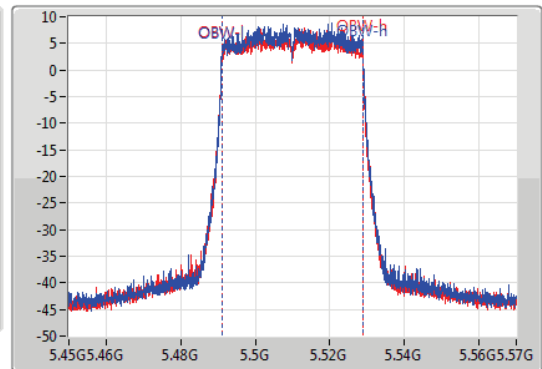

EBW

5510MHz

05/12/2019

CF
5.51GHz
Span
120MHz
RBW
1MHz
VBW
3MHz
Sweep Time
100ms
Detector Type
Peak

CF
5.51GHz
Span
120MHz
RBW
500kHz
VBW
2MHz
Sweep Time
100ms
Detector Type
Peak

26dB(Hz)	Fl-26dB(Hz)	Fh-26dB(Hz)	OBW(Hz)	Fl-OBW(Hz)	Fh-OBW(Hz)	Limit(Hz)	Port
41.88M	5.489G	5.53088G	37.721M	5.491109G	5.528831G	Inf	1
41.64M	5.48912G	5.53076G	37.661M	5.491109G	5.528771G	Inf	2