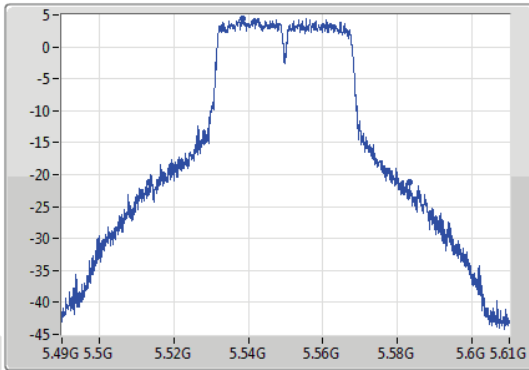

26dB(Hz)	Fl-26dB(Hz)	Fh-26dB(Hz)	OBW(Hz)	Fl-OBW(Hz)	Fh-OBW(Hz)	Limit(Hz)	Port
56.7M	5.47952G	5.53622G	37.121M	5.491109G	5.528231G	Inf	1

802.11ac VHT40_Nss1,(MCS0)_1TX

EBW

5550MHz

05/12/2019

CF: 5.55GHz
 Span: 120MHz
 RBW: 500kHz
 VBW: 2MHz
 Sweep Time: 100ms
 Detector Type: Peak
 Port 1