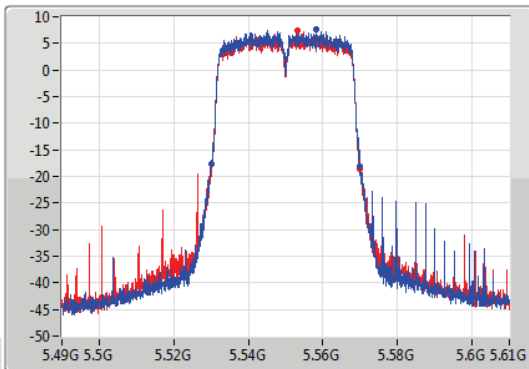

CF
5.55GHz
Span
120MHz
RBW
500kHz
VBW
2MHz
Sweep Time
100ms
Detector Type
Peak