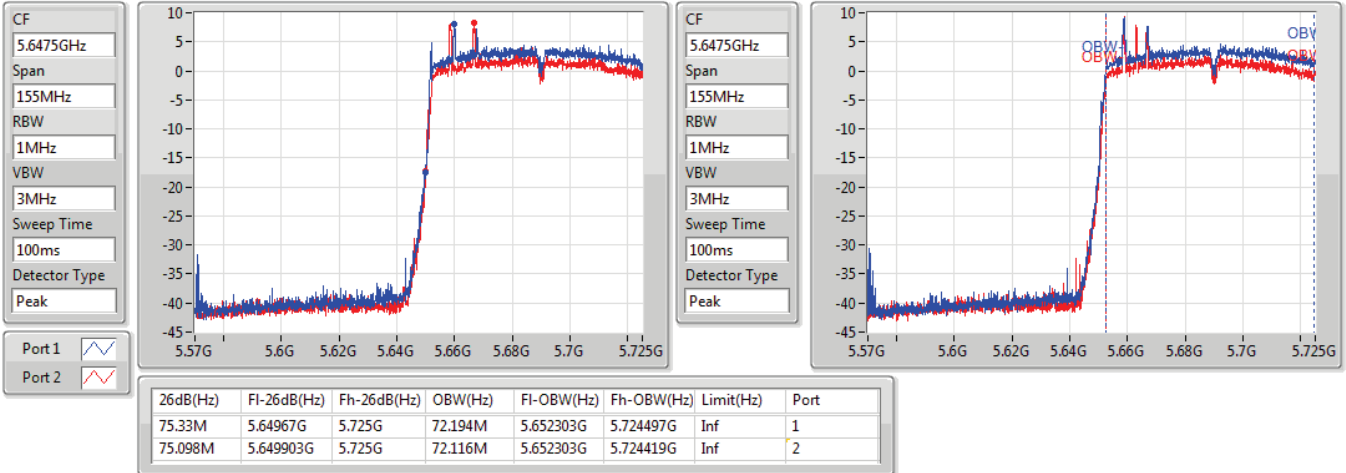

802.11ac VHT80-BF_Nss1,(MCS0)_2TX

EBW

5690MHz Straddle 5.47-5.725GHz

08/12/2019