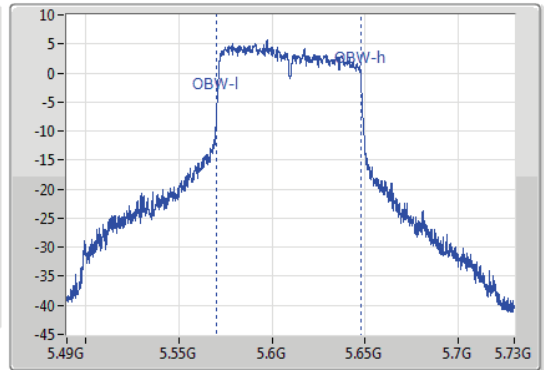

26dB(Hz)	Fl-26dB(Hz)	Fh-26dB(Hz)	OBW(Hz)	Fl-OBW(Hz)	Fh-OBW(Hz)	Limit(Hz)	Port
119.52M	5.54532G	5.66484G	77.601M	5.5703G	5.647901G	Inf	1

802.11ac VHT80_Nss1,(MCS0)_1TX

EBW

5690MHz Straddle 5.47-5.725GHz

05/12/2019

CF
5.6475GHz
Span
155MHz
RBW
1MHz
VBW
3MHz
Sweep Time
100ms
Detector Type
Peak
Port 1