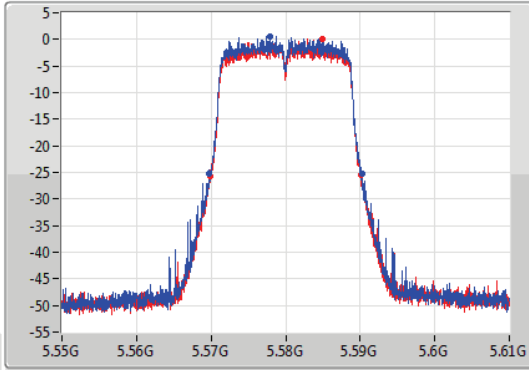

802.11ac VHT20-BF_Nss1,(MCS0)_2TX

EBW

5580MHz

08/12/2019

CF
5.58GHz
Span
60MHz
RBW
200kHz
VBW
1MHz
Sweep Time
100ms
Detector Type
Peak

CF
5.58GHz
Span
60MHz
RBW
200kHz
VBW
1MHz
Sweep Time
100ms
Detector Type
Peak