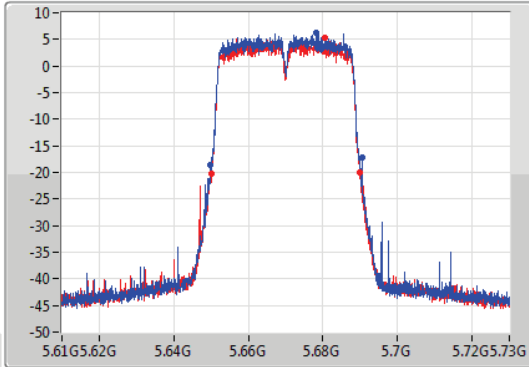

EBW

5670MHz

09/12/2019

CF
5.67GHz
Span
120MHz
RBW
500kHz
VBW
2MHz
Sweep Time
100ms
Detector Type
Peak

CF
5.67GHz
Span
120MHz
RBW
500kHz
VBW
2MHz
Sweep Time
100ms
Detector Type
Peak

26dB(Hz)	Fl-26dB(Hz)	Fh-26dB(Hz)	OBW(Hz)	Fl-OBW(Hz)	Fh-OBW(Hz)	Limit(Hz)	Port
40.5M	5.6499G	5.6904G	36.102M	5.651949G	5.688051G	Inf	1
39.78M	5.65002G	5.6898G	36.042M	5.651949G	5.687991G	Inf	2