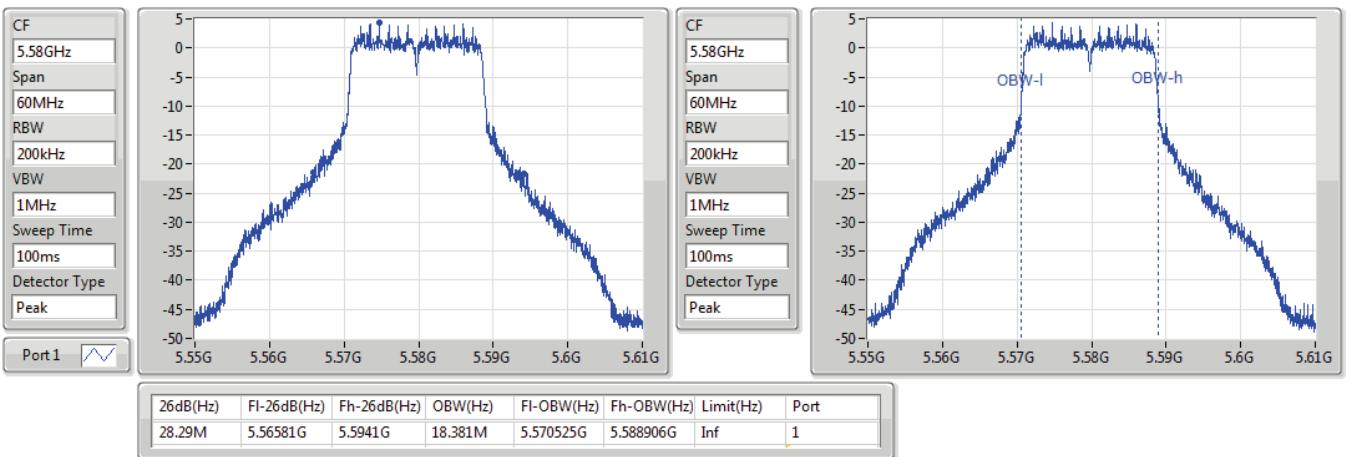

EBW

5580MHz

05/12/2019

802.11ac VHT20_Nss1,(MCS0)_1TX

EBW

5700MHz

05/12/2019

CF
5.7GHz
Span
60MHz
RBW
200kHz
VBW
1MHz
Sweep Time
100ms
Detector Type
Peak
Port 1