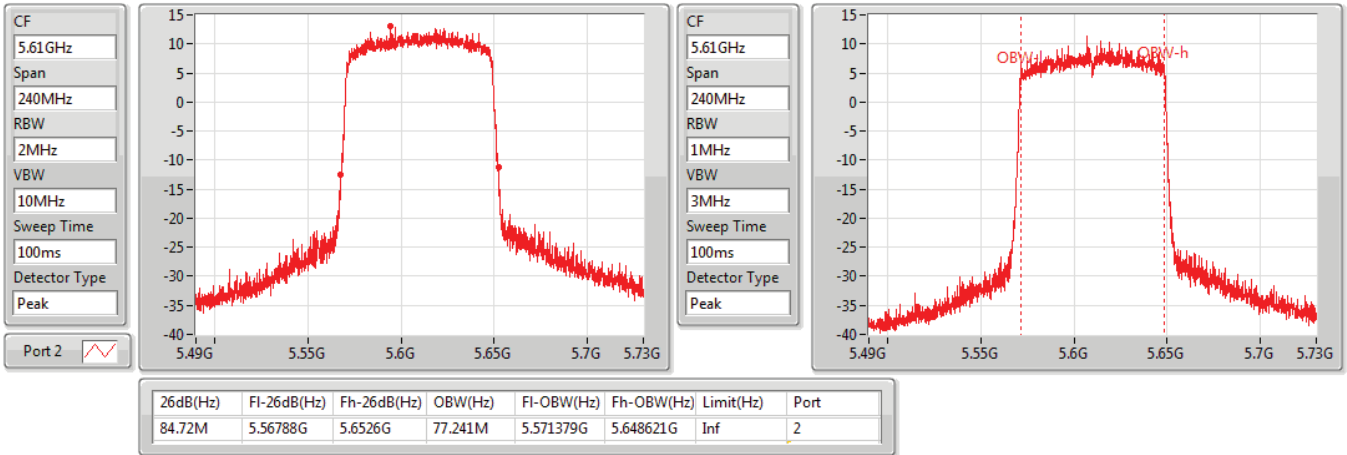

802.11ax HEW80_Nss1,(MCS0)_1TX(Port2)

EBW

5610MHz

05/12/2019