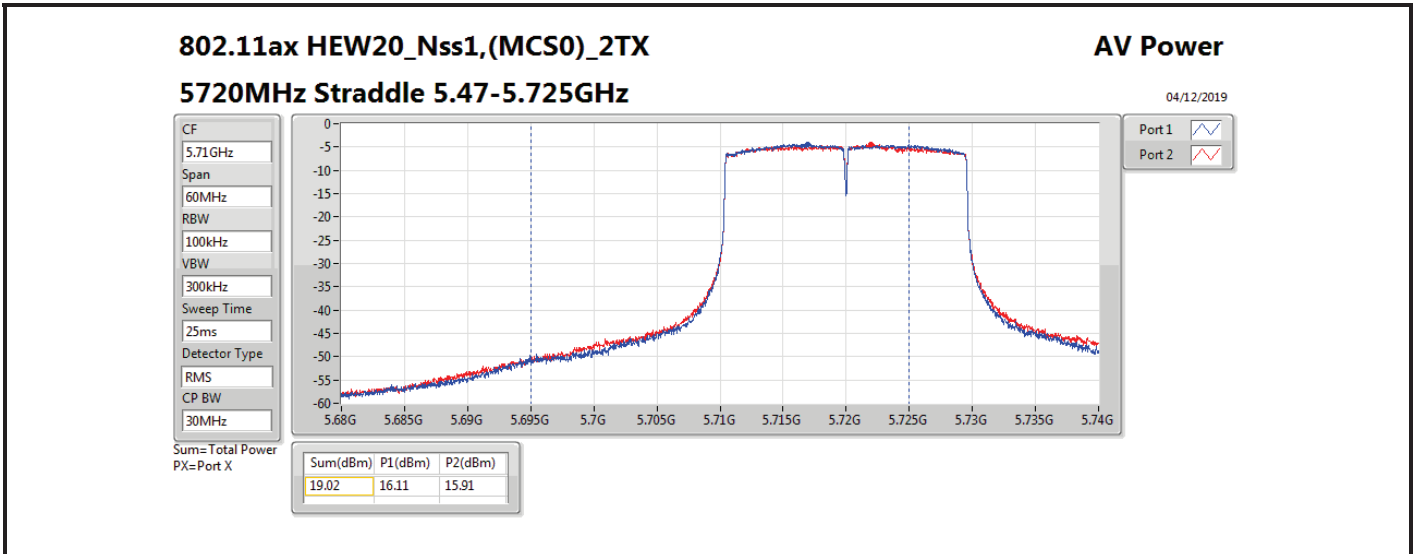

DG = Directional Gain; **Port X** = Port X output power

Summary

Mode	Total Power (dBm)	Total Power (W)	EIRP (dBm)	EIRP (W)
5.25-5.35GHz	-	-	-	-
802.11a_Nss1,(6Mbps)_1TX(Port2)	16.14	0.04111	29.14	0.82035
802.11a_Nss1,(6Mbps)_2TX	14.02	0.02523	27.02	0.50350
802.11ac VHT20_Nss1,(MCS0)_1TX(Port2)	16.22	0.04188	29.22	0.83560
802.11ac VHT20_Nss1,(MCS0)_2TX	14.26	0.02667	27.26	0.53211
802.11ac VHT40_Nss1,(MCS0)_1TX(Port2)	16.07	0.04046	29.07	0.80724
802.11ac VHT40_Nss1,(MCS0)_2TX	16.18	0.04150	29.18	0.82794
802.11ac VHT80_Nss1,(MCS0)_1TX(Port2)	13.49	0.02234	26.49	0.44566
802.11ac VHT80_Nss1,(MCS0)_2TX	15.99	0.03972	28.99	0.79250
802.11ax HEW20_Nss1,(MCS0)_1TX(Port2)	16.42	0.04385	29.42	0.87498
802.11ax HEW20_Nss1,(MCS0)_2TX	14.54	0.02844	27.54	0.56754
802.11ax HEW40_Nss1,(MCS0)_1TX(Port2)	16.27	0.04236	29.27	0.84528
802.11ax HEW40_Nss1,(MCS0)_2TX	16.26	0.04227	29.26	0.84333
802.11ax HEW80_Nss1,(MCS0)_1TX(Port2)	13.69	0.02339	26.69	0.46666
802.11ax HEW80_Nss1,(MCS0)_2TX	16.27	0.04236	29.27	0.84528
5.47-5.725GHz	-	-	-	-
802.11a_Nss1,(6Mbps)_1TX(Port2)	16.32	0.04285	29.32	0.85507
802.11a_Nss1,(6Mbps)_2TX	13.97	0.02495	26.97	0.49774
802.11ac VHT20_Nss1,(MCS0)_1TX(Port2)	16.21	0.04178	29.21	0.83368
802.11ac VHT20_Nss1,(MCS0)_2TX	14.36	0.02729	27.36	0.54450
802.11ac VHT40_Nss1,(MCS0)_1TX(Port2)	16.27	0.04236	29.27	0.84528
802.11ac VHT40_Nss1,(MCS0)_2TX	16.33	0.04295	29.33	0.85704
802.11ac VHT80_Nss1,(MCS0)_1TX(Port2)	15.86	0.03855	28.86	0.76913
802.11ac VHT80_Nss1,(MCS0)_2TX	16.04	0.04018	29.04	0.80168
802.11ax HEW20_Nss1,(MCS0)_1TX(Port2)	16.32	0.04285	29.32	0.85507
802.11ax HEW20_Nss1,(MCS0)_2TX	14.61	0.02891	27.61	0.57677
802.11ax HEW40_Nss1,(MCS0)_1TX(Port2)	16.35	0.04315	29.35	0.86099
802.11ax HEW40_Nss1,(MCS0)_2TX	16.42	0.04385	29.42	0.87498
802.11ax HEW80_Nss1,(MCS0)_1TX(Port2)	16.08	0.04055	29.08	0.80910
802.11ax HEW80_Nss1,(MCS0)_2TX	16.28	0.04246	29.28	0.84723
5.725-5.85GHz	-	-	-	-
802.11a_Nss1,(6Mbps)_1TX(Port2)	8.43	0.00697	21.43	0.13900
802.11a_Nss1,(6Mbps)_2TX	6.04	0.00402	19.04	0.08017
802.11ac VHT20_Nss1,(MCS0)_1TX(Port2)	9.36	0.00863	22.36	0.17219
802.11ac VHT20_Nss1,(MCS0)_2TX	6.70	0.00468	19.70	0.09333
802.11ac VHT40_Nss1,(MCS0)_1TX(Port2)	5.04	0.00319	18.04	0.06368
802.11ac VHT40_Nss1,(MCS0)_2TX	5.16	0.00328	18.16	0.06546
802.11ac VHT80_Nss1,(MCS0)_1TX(Port2)	0.37	0.00109	13.37	0.02173
802.11ac VHT80_Nss1,(MCS0)_2TX	0.63	0.00116	13.63	0.02307
802.11ax HEW20_Nss1,(MCS0)_1TX(Port2)	9.80	0.00955	22.80	0.19055
802.11ax HEW20_Nss1,(MCS0)_2TX	7.29	0.00536	20.29	0.10691
802.11ax HEW40_Nss1,(MCS0)_1TX(Port2)	5.92	0.00391	18.92	0.07798
802.11ax HEW40_Nss1,(MCS0)_2TX	6.04	0.00402	19.04	0.08017
802.11ax HEW80_Nss1,(MCS0)_1TX(Port2)	1.58	0.00144	14.58	0.02871