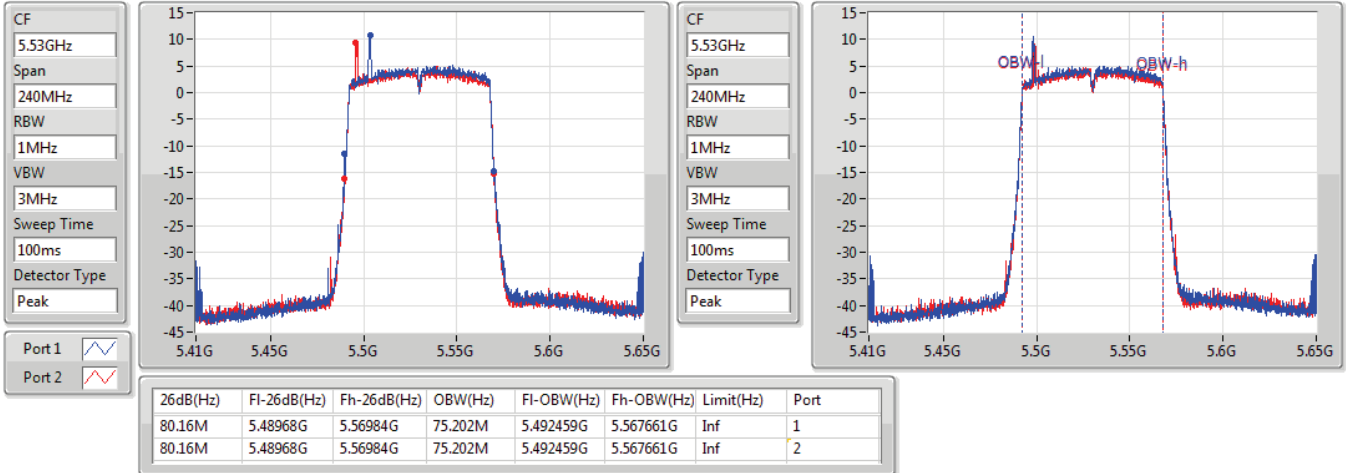

802.11ac VHT80-BF_Nss1,(MCS0)_2TX

EBW

5530MHz

09/12/2019