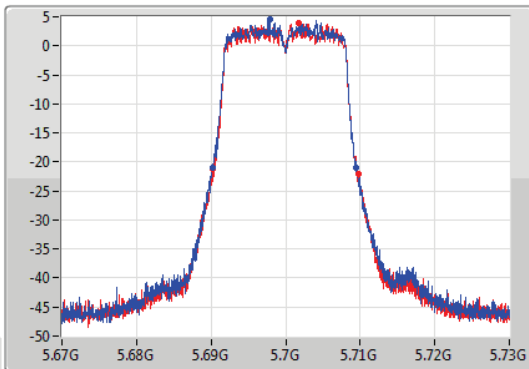

802.11a_Nss1,(6Mbps)_2TX

EBW

5500MHz

05/12/2019

CF
5.5GHz
Span
60MHz
RBW
300kHz
VBW
1MHz
Sweep Time
100ms
Detector Type
Peak

CF
5.5GHz
Span
60MHz
RBW
200kHz
VBW
1MHz
Sweep Time
100ms
Detector Type
Peak

26dB(Hz)	Fl-26dB(Hz)	Fh-26dB(Hz)	OBW(Hz)	Fl-OBW(Hz)	Fh-OBW(Hz)	Limit(Hz)	Port
19.38M	5.49016G	5.50954G	16.372M	5.491754G	5.508126G	Inf	1
19.44M	5.49025G	5.50969G	16.342M	5.491784G	5.508126G	Inf	2

802.11a_Nss1,(6Mbps)_2TX

EBW

5580MHz

05/12/2019

CF
5.58GHz
Span
60MHz
RBW
300kHz
VBW
1MHz
Sweep Time
100ms
Detector Type
Peak

CF
5.58GHz
Span
60MHz
RBW
200kHz
VBW
1MHz
Sweep Time
100ms
Detector Type
Peak

26dB(Hz)	Fl-26dB(Hz)	Fh-26dB(Hz)	OBW(Hz)	Fl-OBW(Hz)	Fh-OBW(Hz)	Limit(Hz)	Port
19.41M	5.57013G	5.58954G	16.372M	5.571754G	5.588126G	Inf	1
19.44M	5.57025G	5.58969G	16.372M	5.571754G	5.588126G	Inf	2

802.11a_Nss1,(6Mbps)_2TX

EBW

5700MHz

05/12/2019

CF
5.7GHz
Span
60MHz
RBW
300kHz
VBW
1MHz
Sweep Time
100ms
Detector Type
Peak

CF
5.7GHz
Span
60MHz
RBW
200kHz
VBW
1MHz
Sweep Time
100ms
Detector Type
Peak

26dB(Hz)	Fl-26dB(Hz)	Fh-26dB(Hz)	OBW(Hz)	Fl-OBW(Hz)	Fh-OBW(Hz)	Limit(Hz)	Port
19.26M	5.69016G	5.70942G	16.372M	5.691754G	5.708126G	Inf	1
19.47M	5.69025G	5.70972G	16.372M	5.691754G	5.708126G	Inf	2