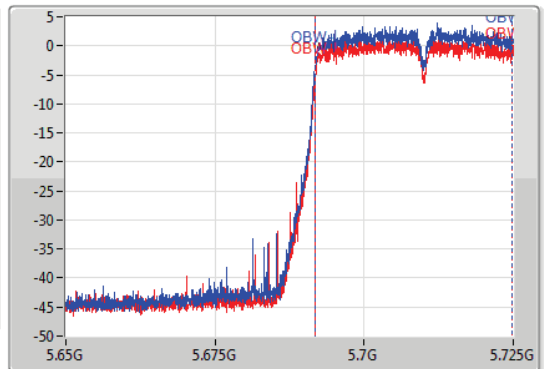

26dB(Hz)	Fl-26dB(Hz)	Fh-26dB(Hz)	OBW(Hz)	Fl-OBW(Hz)	Fh-OBW(Hz)	Limit(Hz)	Port
35.175M	5.689825G	5.725G	32.946M	5.691885G	5.724831G	Inf	1
35.925M	5.689075G	5.725G	32.909M	5.691885G	5.724794G	Inf	2

802.11ax HEW40-BF_Nss1,(MCS0)_2TX