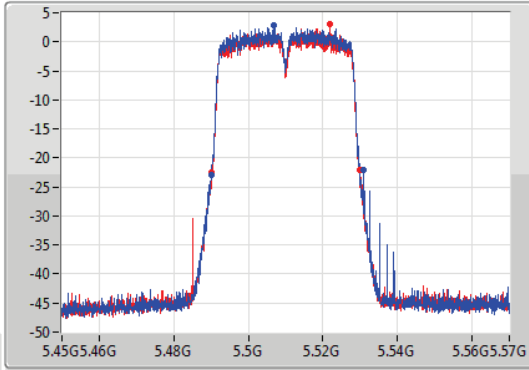

802.11ac VHT40-BF_Nss1,(MCS0)_2TX

EBW

5510MHz

09/12/2019

CF
5.51GHz
Span
120MHz
RBW
500kHz
VBW
2MHz
Sweep Time
100ms
Detector Type
Peak

CF
5.51GHz
Span
120MHz
RBW
500kHz
VBW
2MHz
Sweep Time
100ms
Detector Type
Peak