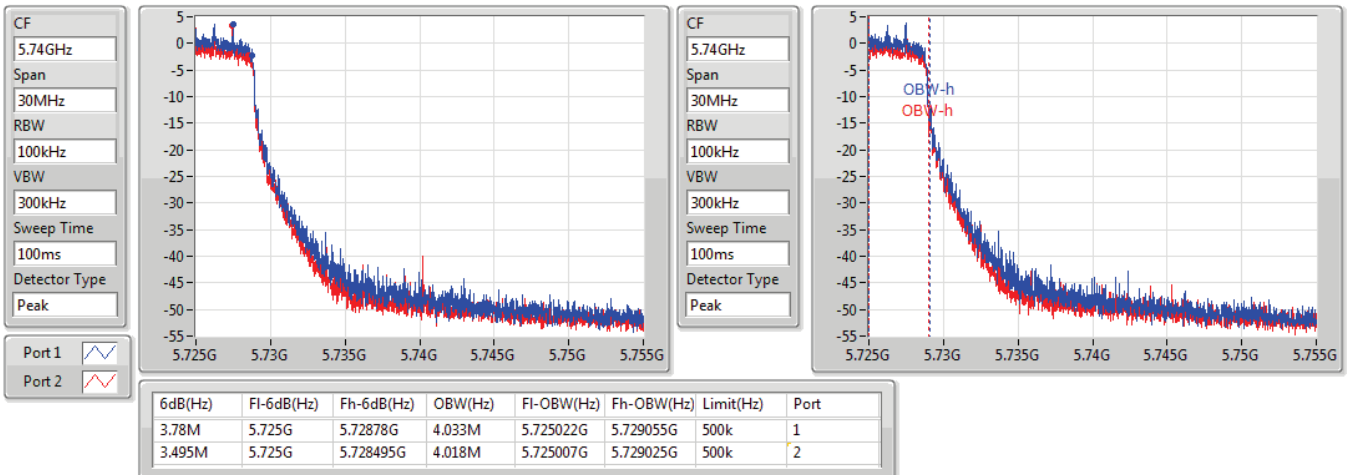

EBW

5720MHz Straddle 5.47-5.725GHz

09/12/2019

802.11ax HEW20-BF_Nss1,(MCS0)_2TX

EBW

5720MHz Straddle 5.725-5.85GHz

09/12/2019

802.11ax HEW40-BF_Nss1,(MCS0)_2TX