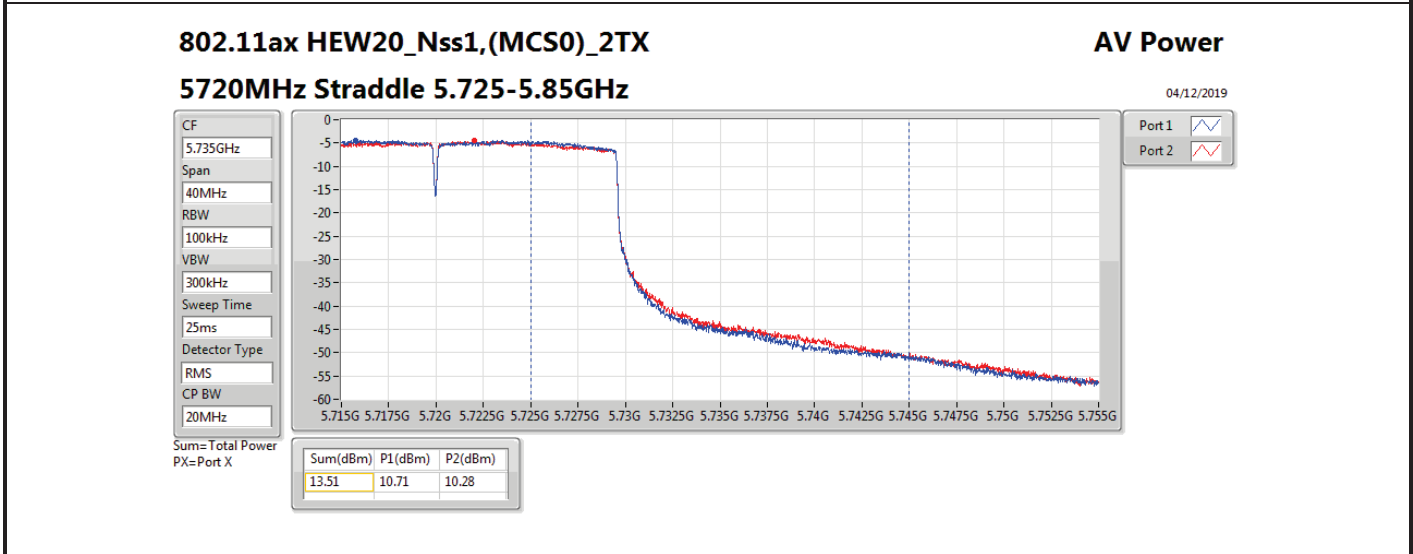

DG = Directional Gain; **Port X** = Port X output power

Summary

Mode	Total Power (dBm)	Total Power (W)	EIRP (dBm)	EIRP (W)
5.25-5.35GHz	-	-	-	-
802.11a_Nss1,(6Mbps)_1TX(Port2)	16.14	0.04111	29.14	0.82035
802.11a_Nss1,(6Mbps)_2TX	14.02	0.02523	27.02	0.50350
802.11ac VHT20_Nss1,(MCS0)_1TX(Port2)	16.22	0.04188	29.22	0.83560
802.11ac VHT20_Nss1,(MCS0)_2TX	14.26	0.02667	27.26	0.53211
802.11ac VHT40_Nss1,(MCS0)_1TX(Port2)	16.07	0.04046	29.07	0.80724
802.11ac VHT40_Nss1,(MCS0)_2TX	16.18	0.04150	29.18	0.82794
802.11ac VHT80_Nss1,(MCS0)_1TX(Port2)	13.49	0.02234	26.49	0.44566
802.11ac VHT80_Nss1,(MCS0)_2TX	15.99	0.03972	28.99	0.79250
802.11ax HEW20_Nss1,(MCS0)_1TX(Port2)	16.42	0.04385	29.42	0.87498
802.11ax HEW20_Nss1,(MCS0)_2TX	14.54	0.02844	27.54	0.56754
802.11ax HEW40_Nss1,(MCS0)_1TX(Port2)	16.27	0.04236	29.27	0.84528
802.11ax HEW40_Nss1,(MCS0)_2TX	16.26	0.04227	29.26	0.84333
802.11ax HEW80_Nss1,(MCS0)_1TX(Port2)	13.69	0.02339	26.69	0.46666
802.11ax HEW80_Nss1,(MCS0)_2TX	16.27	0.04236	29.27	0.84528
5.47-5.725GHz	-	-	-	-
802.11a_Nss1,(6Mbps)_1TX(Port2)	16.32	0.04285	29.32	0.85507
802.11a_Nss1,(6Mbps)_2TX	13.97	0.02495	26.97	0.49774
802.11ac VHT20_Nss1,(MCS0)_1TX(Port2)	16.21	0.04178	29.21	0.83368
802.11ac VHT20_Nss1,(MCS0)_2TX	14.36	0.02729	27.36	0.54450
802.11ac VHT40_Nss1,(MCS0)_1TX(Port2)	16.27	0.04236	29.27	0.84528
802.11ac VHT40_Nss1,(MCS0)_2TX	16.33	0.04295	29.33	0.85704
802.11ac VHT80_Nss1,(MCS0)_1TX(Port2)	15.86	0.03855	28.86	0.76913
802.11ac VHT80_Nss1,(MCS0)_2TX	16.04	0.04018	29.04	0.80168
802.11ax HEW20_Nss1,(MCS0)_1TX(Port2)	16.32	0.04285	29.32	0.85507
802.11ax HEW20_Nss1,(MCS0)_2TX	14.61	0.02891	27.61	0.57677
802.11ax HEW40_Nss1,(MCS0)_1TX(Port2)	16.35	0.04315	29.35	0.86099
802.11ax HEW40_Nss1,(MCS0)_2TX	16.42	0.04385	29.42	0.87498
802.11ax HEW80_Nss1,(MCS0)_1TX(Port2)	16.08	0.04055	29.08	0.80910
802.11ax HEW80_Nss1,(MCS0)_2TX	16.28	0.04246	29.28	0.84723
5.725-5.85GHz	-	-	-	-
802.11a_Nss1,(6Mbps)_1TX(Port2)	8.43	0.00697	21.43	0.13900
802.11a_Nss1,(6Mbps)_2TX	6.04	0.00402	19.04	0.08017
802.11ac VHT20_Nss1,(MCS0)_1TX(Port2)	9.36	0.00863	22.36	0.17219
802.11ac VHT20_Nss1,(MCS0)_2TX	6.70	0.00468	19.70	0.09333
802.11ac VHT40_Nss1,(MCS0)_1TX(Port2)	5.04	0.00319	18.04	0.06368
802.11ac VHT40_Nss1,(MCS0)_2TX	5.16	0.00328	18.16	0.06546
802.11ac VHT80_Nss1,(MCS0)_1TX(Port2)	0.37	0.00109	13.37	0.02173
802.11ac VHT80_Nss1,(MCS0)_2TX	0.63	0.00116	13.63	0.02307
802.11ax HEW20_Nss1,(MCS0)_1TX(Port2)	9.80	0.00955	22.80	0.19055
802.11ax HEW20_Nss1,(MCS0)_2TX	7.29	0.00536	20.29	0.10691
802.11ax HEW40_Nss1,(MCS0)_1TX(Port2)	5.92	0.00391	18.92	0.07798
802.11ax HEW40_Nss1,(MCS0)_2TX	6.04	0.00402	19.04	0.08017
802.11ax HEW80_Nss1,(MCS0)_1TX(Port2)	1.58	0.00144	14.58	0.02871