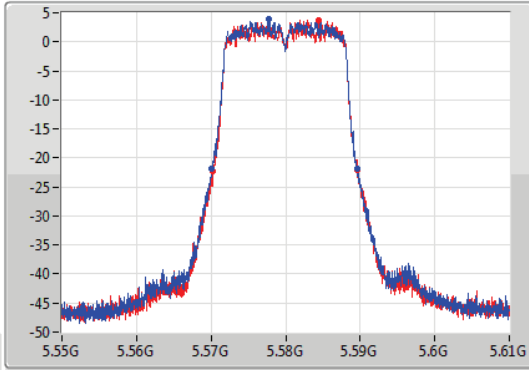

802.11a_Nss1,(6Mbps)_2TX

EBW

5500MHz

05/12/2019

CF
5.5GHz
Span
60MHz
RBW
300kHz
VBW
1MHz
Sweep Time
100ms
Detector Type
Peak

CF
5.5GHz
Span
60MHz
RBW
200kHz
VBW
1MHz
Sweep Time
100ms
Detector Type
Peak

26dB(Hz)	Fl-26dB(Hz)	Fh-26dB(Hz)	OBW(Hz)	Fl-OBW(Hz)	Fh-OBW(Hz)	Limit(Hz)	Port
19.38M	5.49016G	5.50954G	16.372M	5.491754G	5.508126G	Inf	1
19.44M	5.49025G	5.50969G	16.342M	5.491784G	5.508126G	Inf	2

802.11a_Nss1,(6Mbps)_2TX

EBW

5580MHz

05/12/2019

CF
5.58GHz
Span
60MHz
RBW
300kHz
VBW
1MHz
Sweep Time
100ms
Detector Type
Peak

CF
5.58GHz
Span
60MHz
RBW
200kHz
VBW
1MHz
Sweep Time
100ms
Detector Type
Peak

26dB(Hz)	Fl-26dB(Hz)	Fh-26dB(Hz)	OBW(Hz)	Fl-OBW(Hz)	Fh-OBW(Hz)	Limit(Hz)	Port
19.41M	5.57013G	5.58954G	16.372M	5.571754G	5.588126G	Inf	1
19.44M	5.57025G	5.58969G	16.372M	5.571754G	5.588126G	Inf	2