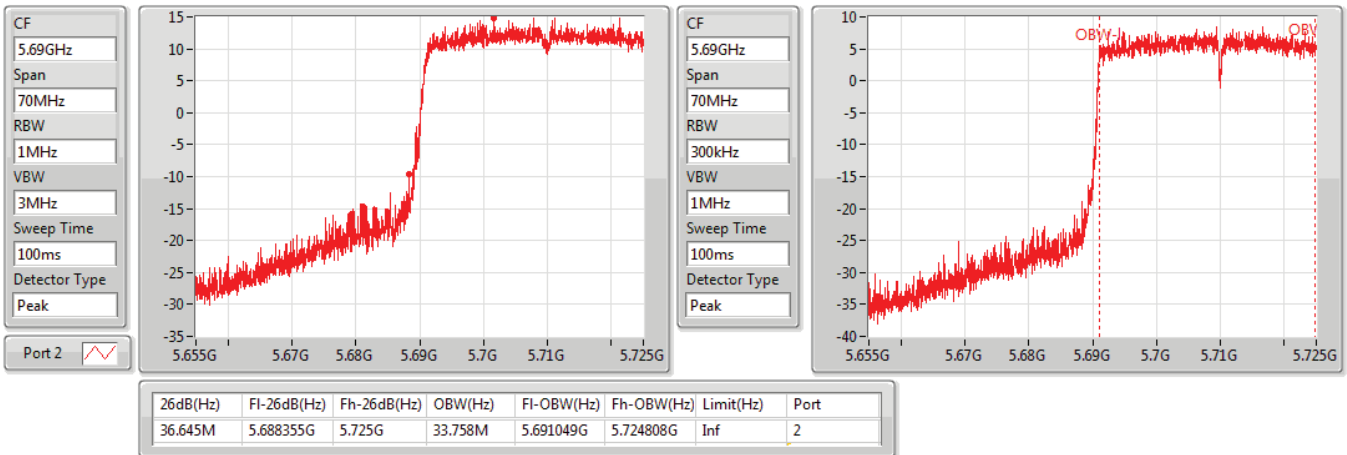

802.11ax HEW40_Nss1,(MCS0)_1TX(Port2)

EBW

5670MHz

05/12/2019

802.11ax HEW40_Nss1,(MCS0)_1TX(Port2)

EBW

5710MHz Straddle 5.47-5.725GHz

05/12/2019

802.11ax HEW40_Nss1,(MCS0)_1TX(Port2)

EBW

5710MHz Straddle 5.725-5.85GHz

05/12/2019

802.11ax HEW40_Nss1,(MCS0)_2TX

EBW

5270MHz

05/12/2019