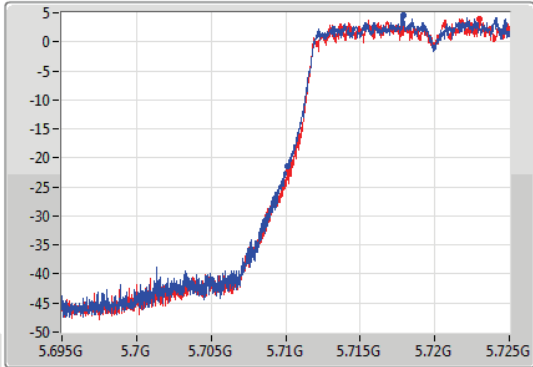

802.11a_Nss1,(6Mbps)_2TX

EBW

5580MHz

05/12/2019

CF
5.58GHz
Span
60MHz
RBW
300kHz
VBW
1MHz
Sweep Time
100ms
Detector Type
Peak

CF
5.58GHz
Span
60MHz
RBW
200kHz
VBW
1MHz
Sweep Time
100ms
Detector Type
Peak

26dB(Hz)	Fl-26dB(Hz)	Fh-26dB(Hz)	OBW(Hz)	Fl-OBW(Hz)	Fh-OBW(Hz)	Limit(Hz)	Port
19.41M	5.57013G	5.58954G	16.372M	5.571754G	5.588126G	Inf	1
19.44M	5.57025G	5.58969G	16.372M	5.571754G	5.588126G	Inf	2

802.11a_Nss1,(6Mbps)_2TX

EBW

5700MHz

05/12/2019

CF
5.7GHz
Span
60MHz
RBW
300kHz
VBW
1MHz
Sweep Time
100ms
Detector Type
Peak

CF
5.7GHz
Span
60MHz
RBW
200kHz
VBW
1MHz
Sweep Time
100ms
Detector Type
Peak

26dB(Hz)	Fl-26dB(Hz)	Fh-26dB(Hz)	OBW(Hz)	Fl-OBW(Hz)	Fh-OBW(Hz)	Limit(Hz)	Port
19.26M	5.69016G	5.70942G	16.372M	5.691754G	5.708126G	Inf	1
19.47M	5.69025G	5.70972G	16.372M	5.691754G	5.708126G	Inf	2

802.11a_Nss1,(6Mbps)_2TX

EBW

5720MHz Straddle 5.47-5.725GHz

05/12/2019

CF: 5.71GHz
 Span: 30MHz
 RBW: 300kHz
 VBW: 1MHz
 Sweep Time: 100ms
 Detector Type: Peak
 Port 1: [Waveform icon]
 Port 2: [Waveform icon]