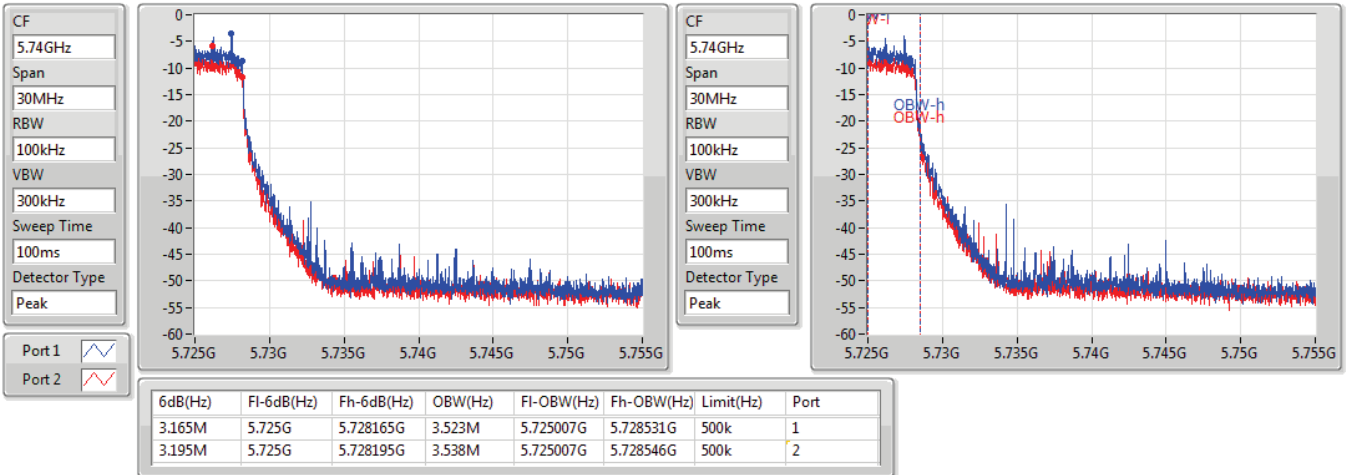

802.11ac VHT40-BF_Nss1,(MCS0)_2TX

EBW

5710MHz Straddle 5.725-5.85GHz

08/12/2019