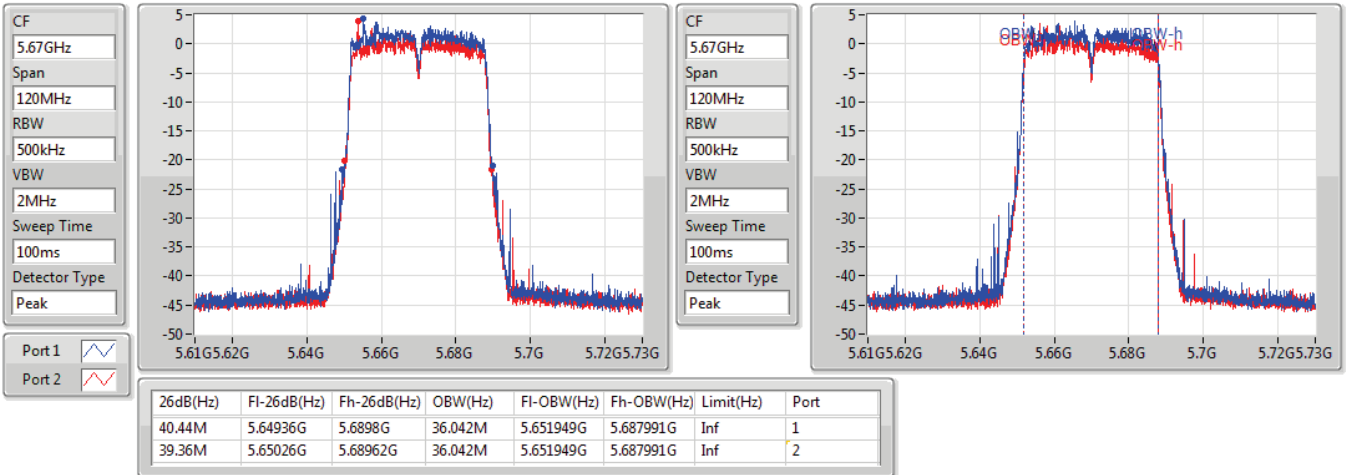

802.11ac VHT40-BF_Nss1,(MCS0)_2TX

EBW

5670MHz

08/12/2019