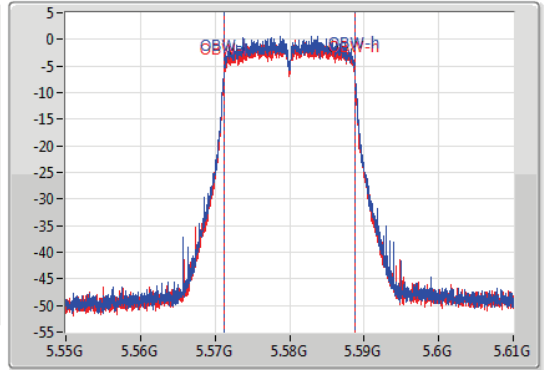

EBW

5580MHz

08/12/2019

CF
5.58GHz
Span
60MHz
RBW
200kHz
VBW
1MHz
Sweep Time
100ms
Detector Type
Peak

CF
5.58GHz
Span
60MHz
RBW
200kHz
VBW
1MHz
Sweep Time
100ms
Detector Type
Peak

26dB(Hz)	Fl-26dB(Hz)	Fh-26dB(Hz)	OBW(Hz)	Fl-OBW(Hz)	Fh-OBW(Hz)	Limit(Hz)	Port
20.46M	5.56974G	5.5902G	17.571M	5.571184G	5.588756G	Inf	1
20.25M	5.56983G	5.59008G	17.571M	5.571184G	5.588756G	Inf	2