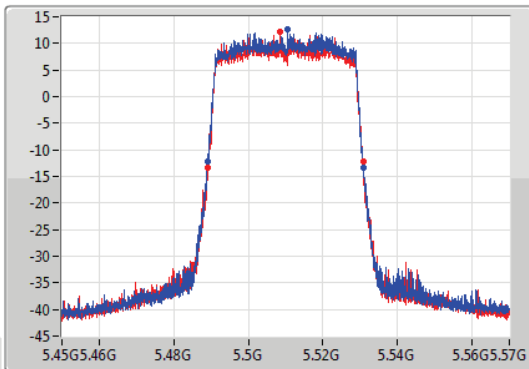

EBW

5510MHz

05/12/2019

CF
5.51GHz
Span
120MHz
RBW
1MHz
VBW
3MHz
Sweep Time
100ms
Detector Type
Peak

CF
5.51GHz
Span
120MHz
RBW
500kHz
VBW
2MHz
Sweep Time
100ms
Detector Type
Peak

26dB(Hz)	Fl-26dB(Hz)	Fh-26dB(Hz)	OBW(Hz)	Fl-OBW(Hz)	Fh-OBW(Hz)	Limit(Hz)	Port
41.88M	5.489G	5.53088G	37.721M	5.491109G	5.528831G	Inf	1
41.64M	5.48912G	5.53076G	37.661M	5.491109G	5.528771G	Inf	2