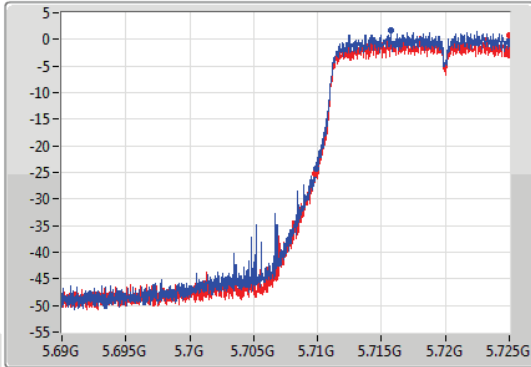

802.11ac VHT20-BF_Nss1,(MCS0)_2TX

EBW

5720MHz Straddle 5.47-5.725GHz

08/12/2019

CF
5.7075GHz
Span
35MHz
RBW
200kHz
VBW
1MHz
Sweep Time
100ms
Detector Type
Peak

CF
5.7075GHz
Span
35MHz
RBW
200kHz
VBW
1MHz
Sweep Time
100ms
Detector Type
Peak