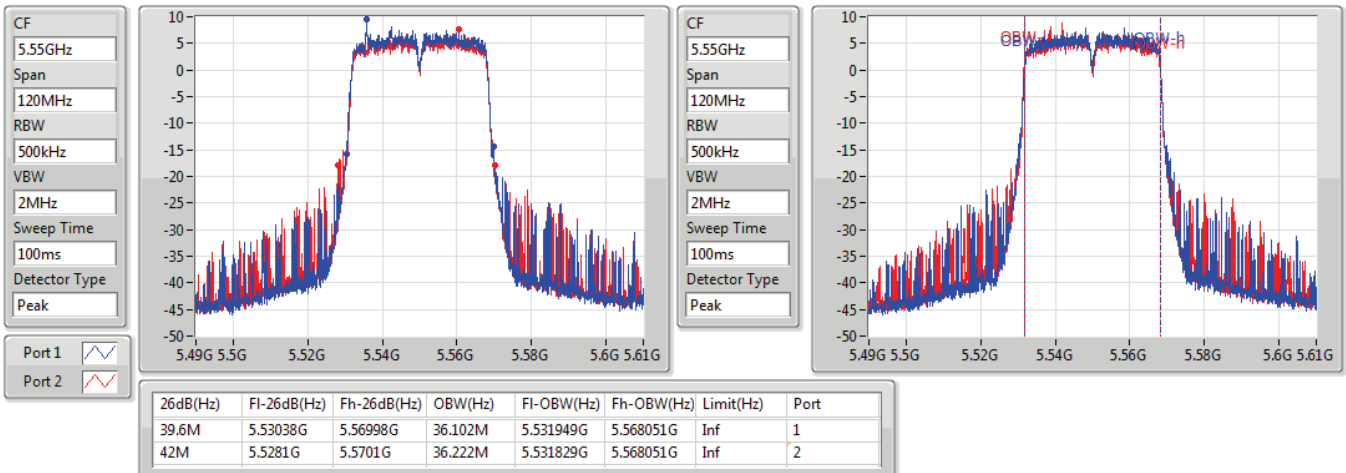

802.11ax HEW40-BF_Nss1,(MCS0)_2TX

EBW

5510MHz

09/12/2019

802.11ax HEW40-BF_Nss1,(MCS0)_2TX

EBW

5550MHz

09/12/2019