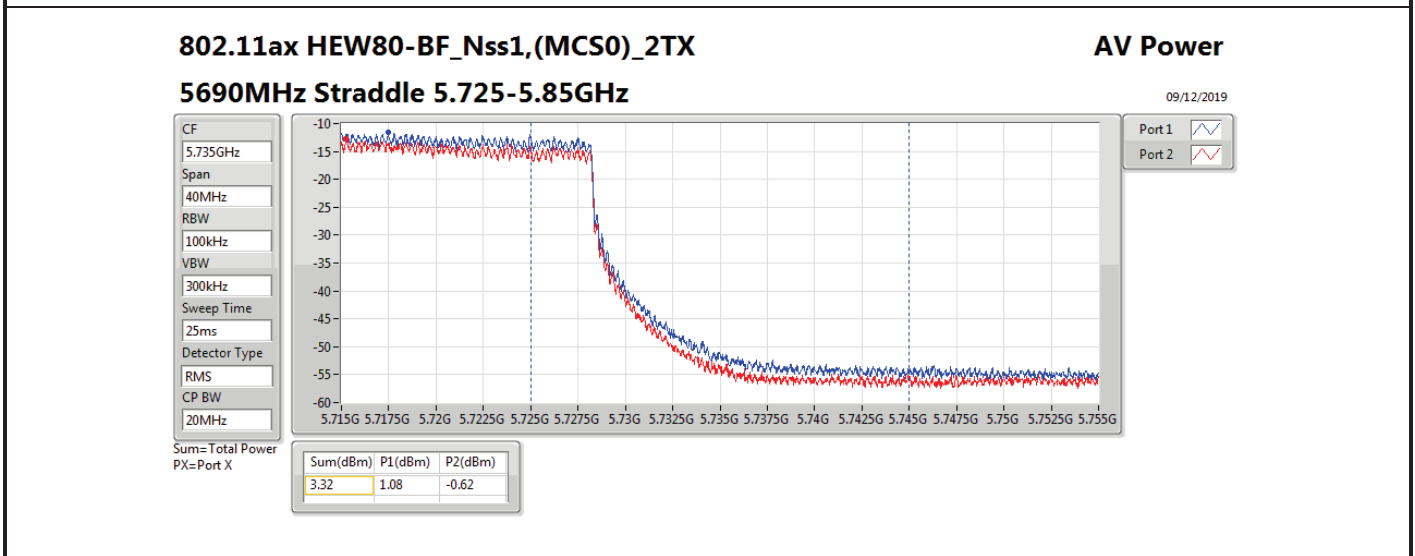

Average Power_Group 1_Beamforming

Appendix B.6

Mode	Result	DG (dBi)	Port 1 (dBm)	Port 2 (dBm)	Total Power (dBm)	Power Limit (dBm)	EIRP (dBm)	EIRP Limit (dBm)
5690MHz Straddle 5.47-5.725GHz	Pass	10.01	15.94	15.07	18.54	19.99	28.55	30.00
5690MHz Straddle 5.725-5.85GHz	Pass	10.01	1.08	-0.62	3.32	25.99	13.33	36.00

DG = Directional Gain; **Port X** = Port X output power

Summary

Mode	Total Power (dBm)	Total Power (W)	EIRP (dBm)	EIRP (W)
5.25-5.35GHz	-	-	-	-
802.11ac VHT20-BF_Nss1,(MCS0)_2TX	13.29	0.02133	29.30	0.85114
802.11ac VHT40-BF_Nss1,(MCS0)_2TX	12.95	0.01972	28.96	0.78705
802.11ac VHT80-BF_Nss1,(MCS0)_2TX	12.66	0.01845	28.67	0.73621
802.11ax HEW20-BF_Nss1,(MCS0)_2TX	13.38	0.02178	29.39	0.86896
802.11ax HEW40-BF_Nss1,(MCS0)_2TX	13.07	0.02028	29.08	0.80910
802.11ax HEW80-BF_Nss1,(MCS0)_2TX	12.77	0.01892	28.78	0.75509
5.47-5.725GHz	-	-	-	-
802.11ac VHT20-BF_Nss1,(MCS0)_2TX	12.88	0.01941	28.89	0.77446
802.11ac VHT40-BF_Nss1,(MCS0)_2TX	13.31	0.02143	29.32	0.85507
802.11ac VHT80-BF_Nss1,(MCS0)_2TX	13.33	0.02153	29.34	0.85901
802.11ax HEW20-BF_Nss1,(MCS0)_2TX	12.91	0.01954	28.92	0.77983
802.11ax HEW40-BF_Nss1,(MCS0)_2TX	13.42	0.02198	29.43	0.87700
802.11ax HEW80-BF_Nss1,(MCS0)_2TX	13.48	0.02228	29.49	0.88920
5.725-5.85GHz	-	-	-	-
802.11ac VHT20-BF_Nss1,(MCS0)_2TX	5.28	0.00337	21.29	0.13459
802.11ac VHT40-BF_Nss1,(MCS0)_2TX	2.22	0.00167	18.23	0.06653
802.11ac VHT80-BF_Nss1,(MCS0)_2TX	-2.70	0.00054	13.31	0.02143
802.11ax HEW20-BF_Nss1,(MCS0)_2TX	5.61	0.00364	21.62	0.14521
802.11ax HEW40-BF_Nss1,(MCS0)_2TX	2.28	0.00169	18.29	0.06745
802.11ax HEW80-BF_Nss1,(MCS0)_2TX	-2.60	0.00055	13.41	0.02193