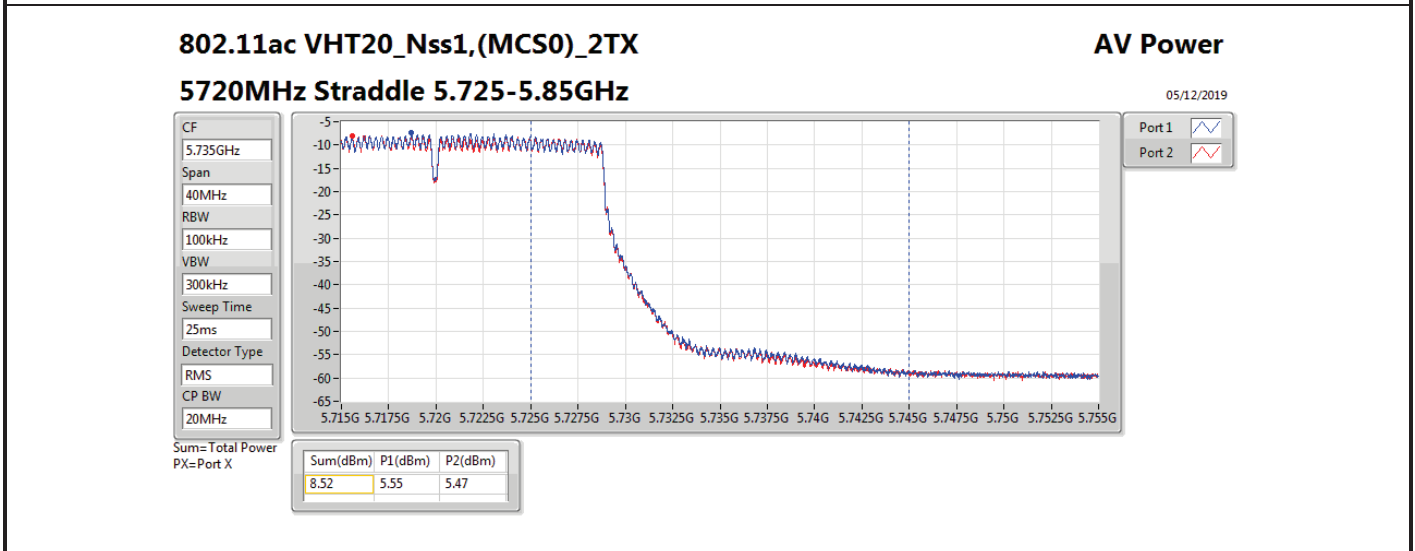

DG = Directional Gain; **Port X** = Port X output power

Summary

Mode	Total Power (dBm)	Total Power (W)	EIRP (dBm)	EIRP (W)
5.25-5.35GHz	-	-	-	-
802.11a_Nss1,(6Mbps)_1TX	16.24	0.04207	22.14	0.16368
802.11ac VHT20_Nss1,(MCS0)_1TX	16.09	0.04064	21.99	0.15812
802.11ac VHT40_Nss1,(MCS0)_1TX	15.81	0.03811	21.71	0.14825
802.11ac VHT80_Nss1,(MCS0)_1TX	11.00	0.01259	16.90	0.04898
5.47-5.725GHz	-	-	-	-
802.11a_Nss1,(6Mbps)_1TX	14.57	0.02864	20.47	0.11143
802.11ac VHT20_Nss1,(MCS0)_1TX	14.46	0.02793	20.36	0.10864
802.11ac VHT40_Nss1,(MCS0)_1TX	14.61	0.02891	20.51	0.11246
802.11ac VHT80_Nss1,(MCS0)_1TX	13.27	0.02123	19.17	0.08260
5.725-5.85GHz	-	-	-	-
802.11a_Nss1,(6Mbps)_1TX	1.65	0.00146	7.55	0.00569
802.11ac VHT20_Nss1,(MCS0)_1TX	3.84	0.00242	9.74	0.00942
802.11ac VHT40_Nss1,(MCS0)_1TX	-0.15	0.00097	5.75	0.00376
802.11ac VHT80_Nss1,(MCS0)_1TX	-2.76	0.00053	3.14	0.00206