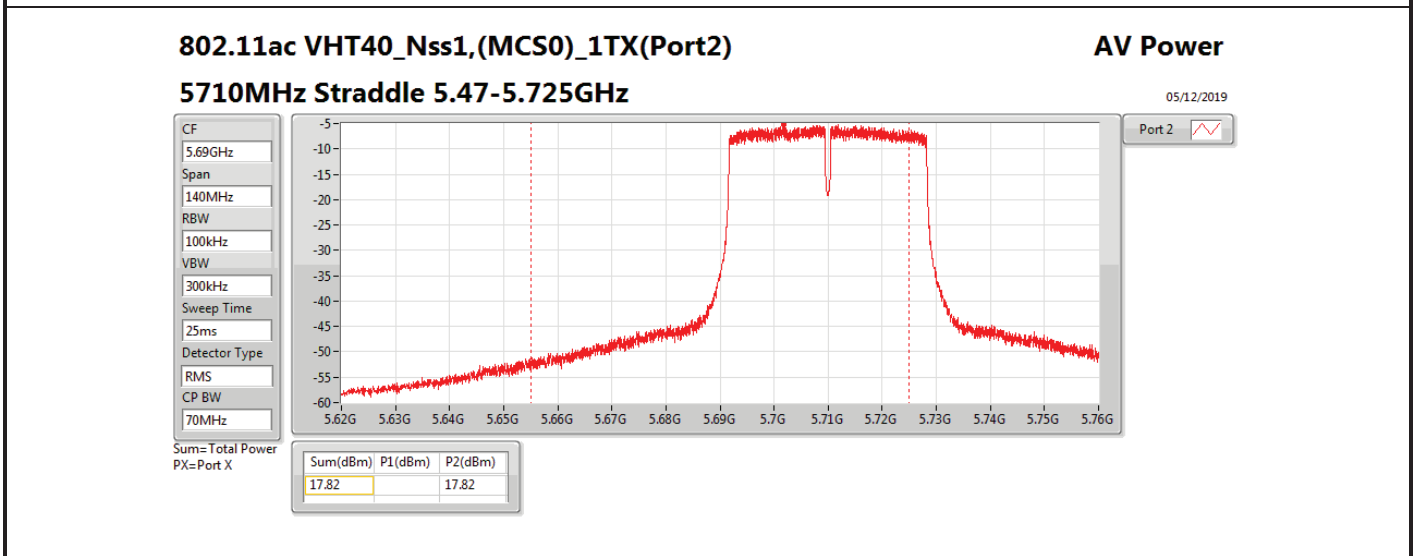

DG = Directional Gain; **Port X** = Port X output power

Summary

Mode	Total Power (dBm)	Total Power (W)	EIRP (dBm)	EIRP (W)
5.25-5.35GHz	-	-	-	-
802.11a_Nss1,(6Mbps)_1TX	16.24	0.04207	22.14	0.16368
802.11ac VHT20_Nss1,(MCS0)_1TX	16.09	0.04064	21.99	0.15812
802.11ac VHT40_Nss1,(MCS0)_1TX	15.81	0.03811	21.71	0.14825
802.11ac VHT80_Nss1,(MCS0)_1TX	11.00	0.01259	16.90	0.04898
5.47-5.725GHz	-	-	-	-
802.11a_Nss1,(6Mbps)_1TX	14.57	0.02864	20.47	0.11143
802.11ac VHT20_Nss1,(MCS0)_1TX	14.46	0.02793	20.36	0.10864
802.11ac VHT40_Nss1,(MCS0)_1TX	14.61	0.02891	20.51	0.11246
802.11ac VHT80_Nss1,(MCS0)_1TX	13.27	0.02123	19.17	0.08260
5.725-5.85GHz	-	-	-	-
802.11a_Nss1,(6Mbps)_1TX	1.65	0.00146	7.55	0.00569
802.11ac VHT20_Nss1,(MCS0)_1TX	3.84	0.00242	9.74	0.00942
802.11ac VHT40_Nss1,(MCS0)_1TX	-0.15	0.00097	5.75	0.00376
802.11ac VHT80_Nss1,(MCS0)_1TX	-2.76	0.00053	3.14	0.00206