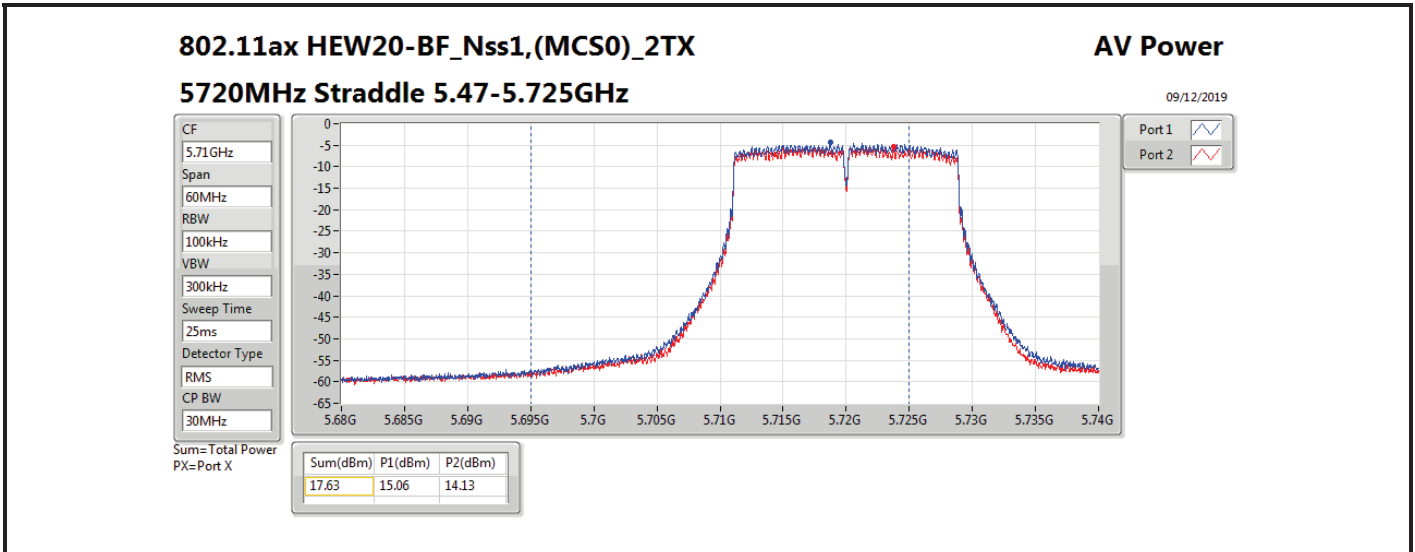

Average Power_Group 1_Beamforming

Appendix B.6

Mode	Result	DG (dBi)	Port 1 (dBm)	Port 2 (dBm)	Total Power (dBm)	Power Limit (dBm)	EIRP (dBm)	EIRP Limit (dBm)
5690MHz Straddle 5.47-5.725GHz	Pass	10.01	15.94	15.07	18.54	19.99	28.55	30.00
5690MHz Straddle 5.725-5.85GHz	Pass	10.01	1.08	-0.62	3.32	25.99	13.33	36.00

DG = Directional Gain; **Port X** = Port X output power

Summary

Mode	Total Power (dBm)	Total Power (W)	EIRP (dBm)	EIRP (W)
5.25-5.35GHz	-	-	-	-
802.11ac VHT20-BF_Nss1,(MCS0)_2TX	13.29	0.02133	29.30	0.85114
802.11ac VHT40-BF_Nss1,(MCS0)_2TX	12.95	0.01972	28.96	0.78705
802.11ac VHT80-BF_Nss1,(MCS0)_2TX	12.66	0.01845	28.67	0.73621
802.11ax HEW20-BF_Nss1,(MCS0)_2TX	13.38	0.02178	29.39	0.86896
802.11ax HEW40-BF_Nss1,(MCS0)_2TX	13.07	0.02028	29.08	0.80910
802.11ax HEW80-BF_Nss1,(MCS0)_2TX	12.77	0.01892	28.78	0.75509
5.47-5.725GHz	-	-	-	-
802.11ac VHT20-BF_Nss1,(MCS0)_2TX	12.88	0.01941	28.89	0.77446
802.11ac VHT40-BF_Nss1,(MCS0)_2TX	13.31	0.02143	29.32	0.85507
802.11ac VHT80-BF_Nss1,(MCS0)_2TX	13.33	0.02153	29.34	0.85901
802.11ax HEW20-BF_Nss1,(MCS0)_2TX	12.91	0.01954	28.92	0.77983
802.11ax HEW40-BF_Nss1,(MCS0)_2TX	13.42	0.02198	29.43	0.87700
802.11ax HEW80-BF_Nss1,(MCS0)_2TX	13.48	0.02228	29.49	0.88920
5.725-5.85GHz	-	-	-	-
802.11ac VHT20-BF_Nss1,(MCS0)_2TX	5.28	0.00337	21.29	0.13459
802.11ac VHT40-BF_Nss1,(MCS0)_2TX	2.22	0.00167	18.23	0.06653
802.11ac VHT80-BF_Nss1,(MCS0)_2TX	-2.70	0.00054	13.31	0.02143
802.11ax HEW20-BF_Nss1,(MCS0)_2TX	5.61	0.00364	21.62	0.14521
802.11ax HEW40-BF_Nss1,(MCS0)_2TX	2.28	0.00169	18.29	0.06745
802.11ax HEW80-BF_Nss1,(MCS0)_2TX	-2.60	0.00055	13.41	0.02193