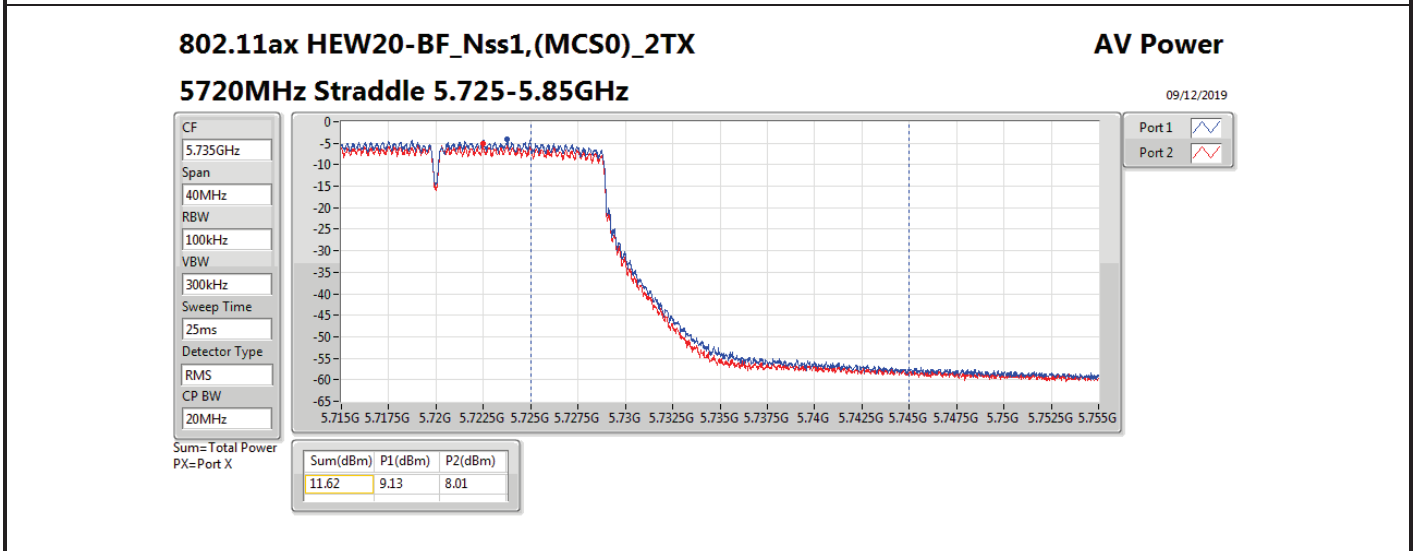

Average Power_Group 3_Beamforming

Appendix B.8

Mode	Result	DG (dBi)	Port 1 (dBm)	Port 2 (dBm)	Total Power (dBm)	Power Limit (dBm)	EIRP (dBm)	EIRP Limit (dBm)
5690MHz Straddle 5.47-5.725GHz	Pass	10.11	15.94	15.07	18.54	19.89	28.65	30.00
5690MHz Straddle 5.725-5.85GHz	Pass	10.11	1.08	-0.62	3.32	25.89	13.43	36.00

DG = Directional Gain; **Port X** = Port X output power

Summary

Mode	Total Power (dBm)	Total Power (W)	EIRP (dBm)	EIRP (W)
5.25-5.35GHz	-	-	-	-
802.11ac VHT20-BF_Nss1,(MCS0)_2TX	14.83	0.03041	29.14	0.82035
802.11ac VHT40-BF_Nss1,(MCS0)_2TX	14.76	0.02992	29.07	0.80724
802.11ac VHT80-BF_Nss1,(MCS0)_2TX	14.57	0.02864	28.88	0.77268
802.11ax HEW20-BF_Nss1,(MCS0)_2TX	14.86	0.03062	29.17	0.82604
802.11ax HEW40-BF_Nss1,(MCS0)_2TX	15.10	0.03236	29.41	0.87297
802.11ax HEW80-BF_Nss1,(MCS0)_2TX	14.61	0.02891	28.92	0.77983
5.47-5.725GHz	-	-	-	-
802.11ac VHT20-BF_Nss1,(MCS0)_2TX	14.55	0.02851	28.86	0.76913
802.11ac VHT40-BF_Nss1,(MCS0)_2TX	14.62	0.02897	28.93	0.78163
802.11ac VHT80-BF_Nss1,(MCS0)_2TX	14.53	0.02838	28.84	0.76560
802.11ax HEW20-BF_Nss1,(MCS0)_2TX	14.63	0.02904	28.94	0.78343
802.11ax HEW40-BF_Nss1,(MCS0)_2TX	14.93	0.03112	29.24	0.83946
802.11ax HEW80-BF_Nss1,(MCS0)_2TX	14.75	0.02985	29.06	0.80538
5.725-5.85GHz	-	-	-	-
802.11ac VHT20-BF_Nss1,(MCS0)_2TX	7.23	0.00528	21.54	0.14256
802.11ac VHT40-BF_Nss1,(MCS0)_2TX	3.26	0.00212	17.57	0.05715
802.11ac VHT80-BF_Nss1,(MCS0)_2TX	-0.77	0.00084	13.54	0.02259
802.11ax HEW20-BF_Nss1,(MCS0)_2TX	7.65	0.00582	21.96	0.15704
802.11ax HEW40-BF_Nss1,(MCS0)_2TX	3.29	0.00213	17.60	0.05754
802.11ax HEW80-BF_Nss1,(MCS0)_2TX	-0.68	0.00086	13.63	0.02307