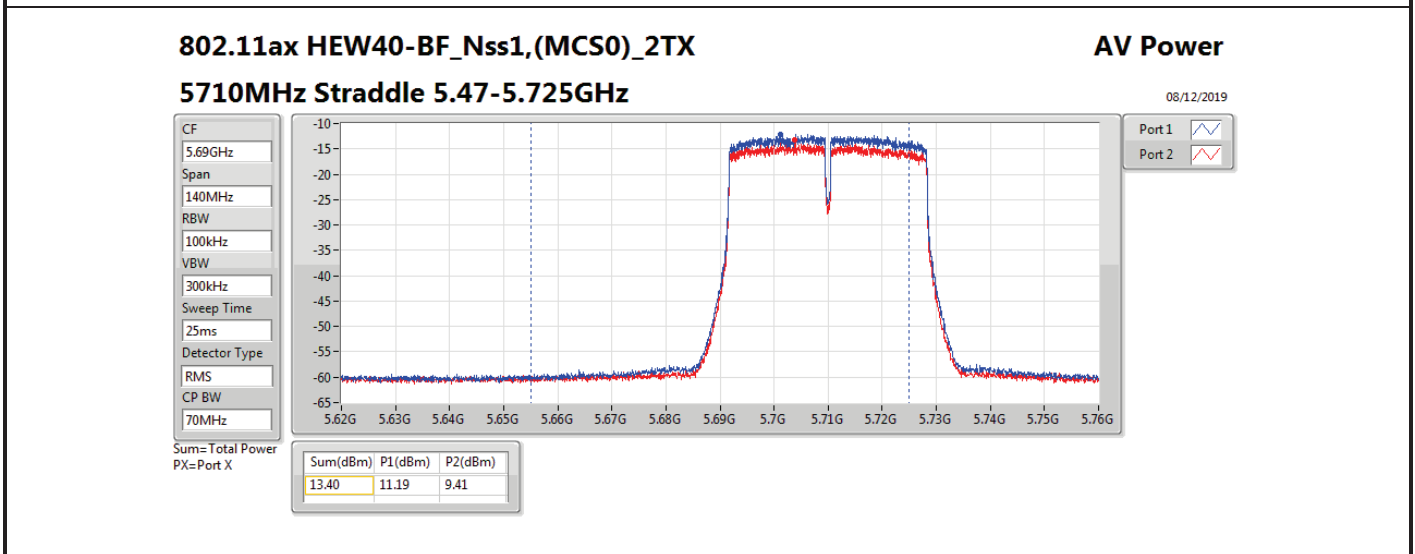

Average Power_Group 2_Beamforming

Appendix B.7

Mode	Result	DG (dBi)	Port 1 (dBm)	Port 2 (dBm)	Total Power (dBm)	Power Limit (dBm)	EIRP (dBm)	EIRP Limit (dBm)
5690MHz Straddle 5.47-5.725GHz_TnomVnom	Pass	16.01	10.43	8.74	12.68	13.99	28.69	30.00
5690MHz Straddle 5.725-5.85GHz_TnomVnom	Pass	16.01	-4.73	-6.71	-2.60	19.99	13.41	36.00

DG = Directional Gain; **Port X** = Port X output power

Summary

Mode	Total Power (dBm)	Total Power (W)	EIRP (dBm)	EIRP (W)
5.25-5.35GHz	-	-	-	-
802.11ac VHT20-BF_Nss1,(MCS0)_2TX	19.31	0.08531	29.42	0.87498
802.11ac VHT40-BF_Nss1,(MCS0)_2TX	19.33	0.08570	29.44	0.87902
802.11ac VHT80-BF_Nss1,(MCS0)_2TX	17.73	0.05929	27.84	0.60814
802.11ax HEW20-BF_Nss1,(MCS0)_2TX	19.38	0.08670	29.49	0.88920
802.11ax HEW40-BF_Nss1,(MCS0)_2TX	19.38	0.08670	29.49	0.88920
802.11ax HEW80-BF_Nss1,(MCS0)_2TX	17.74	0.05943	27.85	0.60954
5.47-5.725GHz	-	-	-	-
802.11ac VHT20-BF_Nss1,(MCS0)_2TX	19.14	0.08204	29.25	0.84140
802.11ac VHT40-BF_Nss1,(MCS0)_2TX	18.94	0.07834	29.05	0.80353
802.11ac VHT80-BF_Nss1,(MCS0)_2TX	18.50	0.07079	28.61	0.72611
802.11ax HEW20-BF_Nss1,(MCS0)_2TX	19.21	0.08337	29.32	0.85507
802.11ax HEW40-BF_Nss1,(MCS0)_2TX	19.03	0.07998	29.14	0.82035
802.11ax HEW80-BF_Nss1,(MCS0)_2TX	18.54	0.07145	28.65	0.73282
5.725-5.85GHz	-	-	-	-
802.11ac VHT20-BF_Nss1,(MCS0)_2TX	11.54	0.01426	21.65	0.14622
802.11ac VHT40-BF_Nss1,(MCS0)_2TX	6.99	0.00500	17.10	0.05129
802.11ac VHT80-BF_Nss1,(MCS0)_2TX	3.27	0.00212	13.38	0.02178
802.11ax HEW20-BF_Nss1,(MCS0)_2TX	11.62	0.01452	21.73	0.14894
802.11ax HEW40-BF_Nss1,(MCS0)_2TX	7.14	0.00518	17.25	0.05309
802.11ax HEW80-BF_Nss1,(MCS0)_2TX	3.32	0.00215	13.43	0.02203