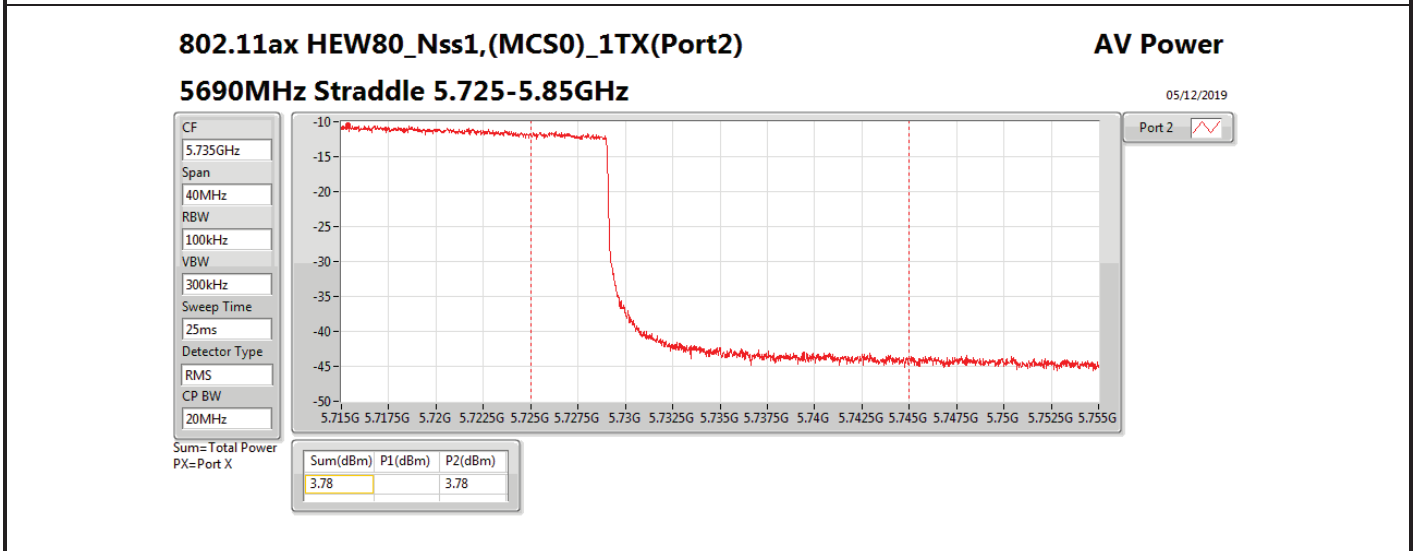

DG = Directional Gain; **Port X** = Port X output power

Summary

Mode	Total Power (dBm)	Total Power (W)	EIRP (dBm)	EIRP (W)
5.25-5.35GHz	-	-	-	-
802.11a_Nss1,(6Mbps)_1TX	16.24	0.04207	22.14	0.16368
802.11ac VHT20_Nss1,(MCS0)_1TX	16.09	0.04064	21.99	0.15812
802.11ac VHT40_Nss1,(MCS0)_1TX	15.81	0.03811	21.71	0.14825
802.11ac VHT80_Nss1,(MCS0)_1TX	11.00	0.01259	16.90	0.04898
5.47-5.725GHz	-	-	-	-
802.11a_Nss1,(6Mbps)_1TX	14.57	0.02864	20.47	0.11143
802.11ac VHT20_Nss1,(MCS0)_1TX	14.46	0.02793	20.36	0.10864
802.11ac VHT40_Nss1,(MCS0)_1TX	14.61	0.02891	20.51	0.11246
802.11ac VHT80_Nss1,(MCS0)_1TX	13.27	0.02123	19.17	0.08260
5.725-5.85GHz	-	-	-	-
802.11a_Nss1,(6Mbps)_1TX	1.65	0.00146	7.55	0.00569
802.11ac VHT20_Nss1,(MCS0)_1TX	3.84	0.00242	9.74	0.00942
802.11ac VHT40_Nss1,(MCS0)_1TX	-0.15	0.00097	5.75	0.00376
802.11ac VHT80_Nss1,(MCS0)_1TX	-2.76	0.00053	3.14	0.00206