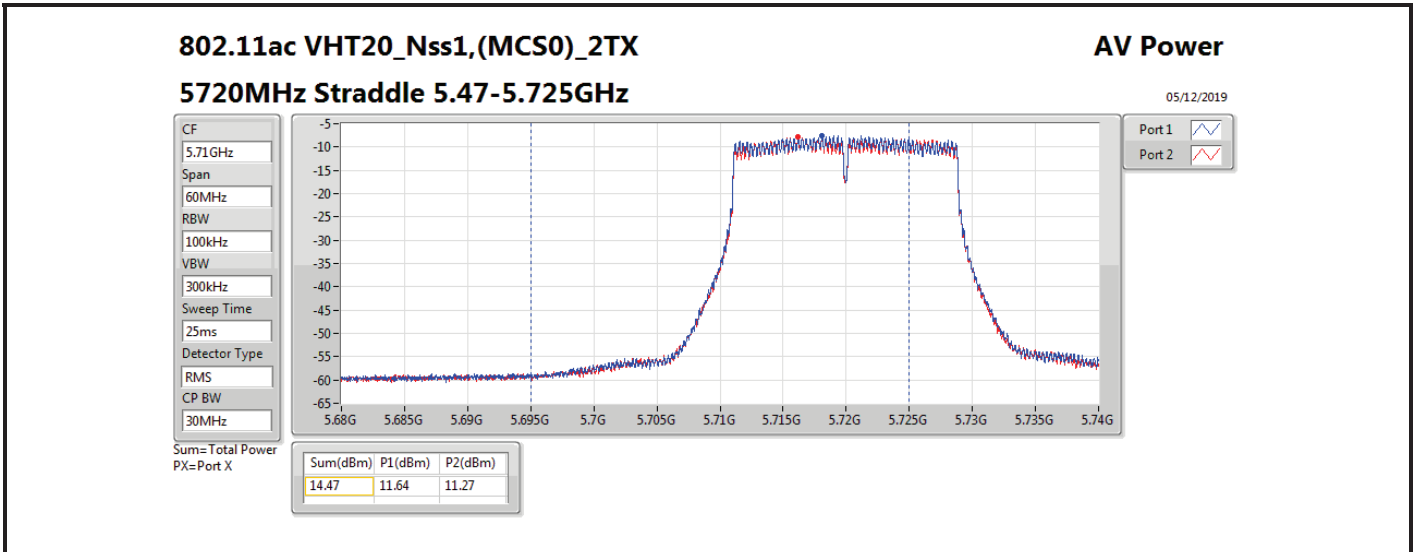

DG = Directional Gain; **Port X** = Port X output power

Summary

Mode	Total Power (dBm)	Total Power (W)	EIRP (dBm)	EIRP (W)
5.25-5.35GHz	-	-	-	-
802.11a_Nss1,(6Mbps)_1TX	16.24	0.04207	22.14	0.16368
802.11ac VHT20_Nss1,(MCS0)_1TX	16.09	0.04064	21.99	0.15812
802.11ac VHT40_Nss1,(MCS0)_1TX	15.81	0.03811	21.71	0.14825
802.11ac VHT80_Nss1,(MCS0)_1TX	11.00	0.01259	16.90	0.04898
5.47-5.725GHz	-	-	-	-
802.11a_Nss1,(6Mbps)_1TX	14.57	0.02864	20.47	0.11143
802.11ac VHT20_Nss1,(MCS0)_1TX	14.46	0.02793	20.36	0.10864
802.11ac VHT40_Nss1,(MCS0)_1TX	14.61	0.02891	20.51	0.11246
802.11ac VHT80_Nss1,(MCS0)_1TX	13.27	0.02123	19.17	0.08260
5.725-5.85GHz	-	-	-	-
802.11a_Nss1,(6Mbps)_1TX	1.65	0.00146	7.55	0.00569
802.11ac VHT20_Nss1,(MCS0)_1TX	3.84	0.00242	9.74	0.00942
802.11ac VHT40_Nss1,(MCS0)_1TX	-0.15	0.00097	5.75	0.00376
802.11ac VHT80_Nss1,(MCS0)_1TX	-2.76	0.00053	3.14	0.00206