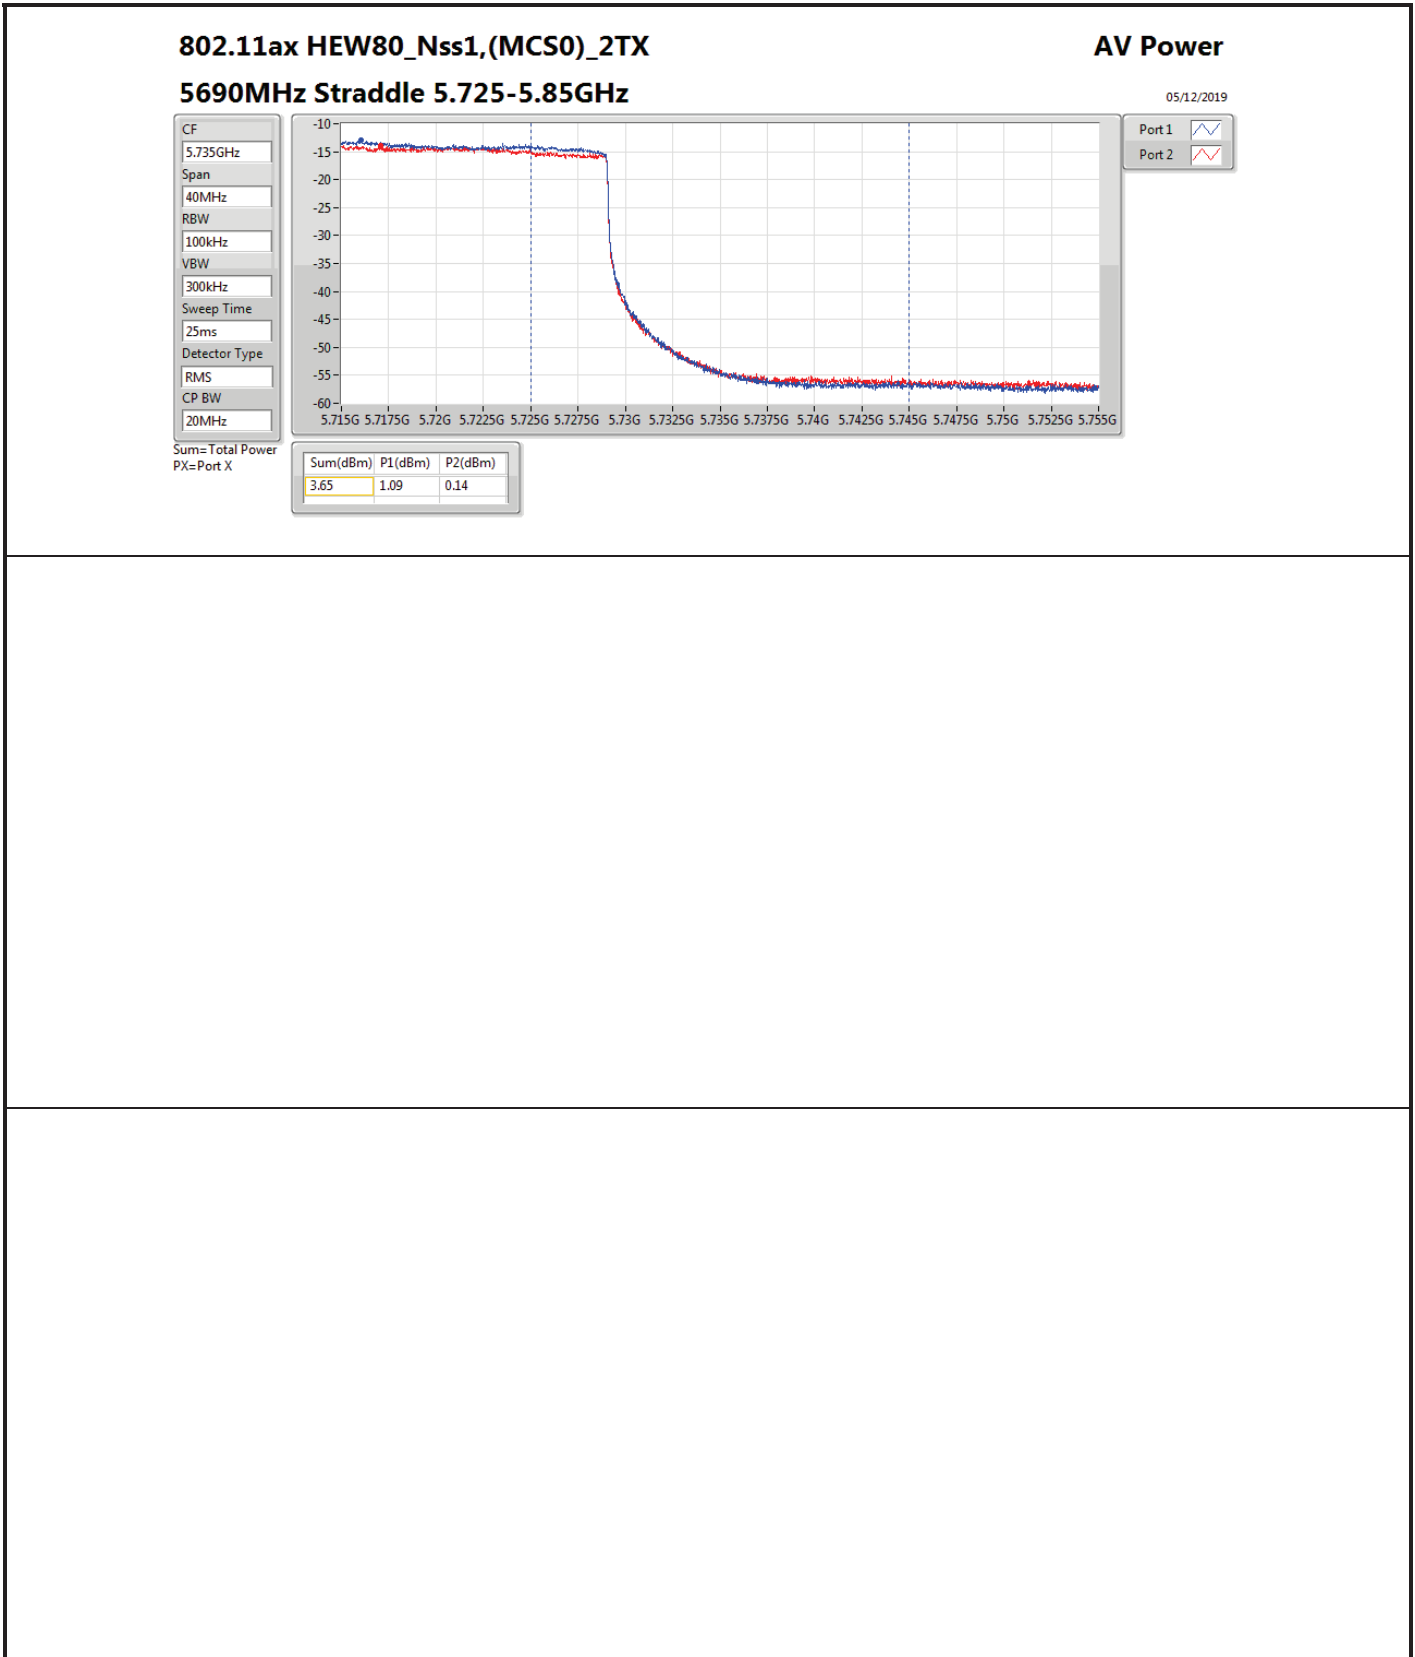

DG = Directional Gain; **Port X** = Port X output power

Summary

Mode	Total Power (dBm)	Total Power (W)	EIRP (dBm)	EIRP (W)
5.25-5.35GHz	-	-	-	-
802.11a_Nss1,(6Mbps)_1TX	16.24	0.04207	22.14	0.16368
802.11ac VHT20_Nss1,(MCS0)_1TX	16.09	0.04064	21.99	0.15812
802.11ac VHT40_Nss1,(MCS0)_1TX	15.81	0.03811	21.71	0.14825
802.11ac VHT80_Nss1,(MCS0)_1TX	11.00	0.01259	16.90	0.04898
5.47-5.725GHz	-	-	-	-
802.11a_Nss1,(6Mbps)_1TX	14.57	0.02864	20.47	0.11143
802.11ac VHT20_Nss1,(MCS0)_1TX	14.46	0.02793	20.36	0.10864
802.11ac VHT40_Nss1,(MCS0)_1TX	14.61	0.02891	20.51	0.11246
802.11ac VHT80_Nss1,(MCS0)_1TX	13.27	0.02123	19.17	0.08260
5.725-5.85GHz	-	-	-	-
802.11a_Nss1,(6Mbps)_1TX	1.65	0.00146	7.55	0.00569
802.11ac VHT20_Nss1,(MCS0)_1TX	3.84	0.00242	9.74	0.00942
802.11ac VHT40_Nss1,(MCS0)_1TX	-0.15	0.00097	5.75	0.00376
802.11ac VHT80_Nss1,(MCS0)_1TX	-2.76	0.00053	3.14	0.00206