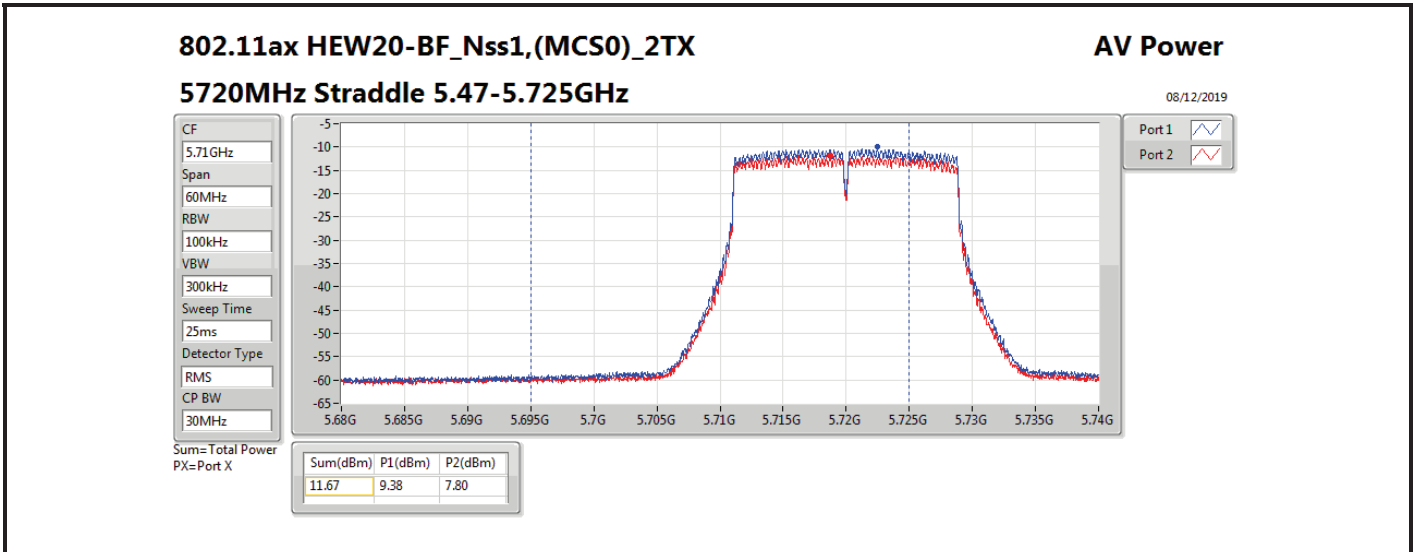

Average Power_Group 2_Beamforming

Appendix B.7

Mode	Result	DG (dBi)	Port 1 (dBm)	Port 2 (dBm)	Total Power (dBm)	Power Limit (dBm)	EIRP (dBm)	EIRP Limit (dBm)
5690MHz Straddle 5.47-5.725GHz_TnomVnom	Pass	16.01	10.43	8.74	12.68	13.99	28.69	30.00
5690MHz Straddle 5.725-5.85GHz_TnomVnom	Pass	16.01	-4.73	-6.71	-2.60	19.99	13.41	36.00

DG = Directional Gain; **Port X** = Port X output power

Summary

Mode	Total Power (dBm)	Total Power (W)	EIRP (dBm)	EIRP (W)
5.25-5.35GHz	-	-	-	-
802.11ac VHT20-BF_Nss1,(MCS0)_2TX	19.31	0.08531	29.42	0.87498
802.11ac VHT40-BF_Nss1,(MCS0)_2TX	19.33	0.08570	29.44	0.87902
802.11ac VHT80-BF_Nss1,(MCS0)_2TX	17.73	0.05929	27.84	0.60814
802.11ax HEW20-BF_Nss1,(MCS0)_2TX	19.38	0.08670	29.49	0.88920
802.11ax HEW40-BF_Nss1,(MCS0)_2TX	19.38	0.08670	29.49	0.88920
802.11ax HEW80-BF_Nss1,(MCS0)_2TX	17.74	0.05943	27.85	0.60954
5.47-5.725GHz	-	-	-	-
802.11ac VHT20-BF_Nss1,(MCS0)_2TX	19.14	0.08204	29.25	0.84140
802.11ac VHT40-BF_Nss1,(MCS0)_2TX	18.94	0.07834	29.05	0.80353
802.11ac VHT80-BF_Nss1,(MCS0)_2TX	18.50	0.07079	28.61	0.72611
802.11ax HEW20-BF_Nss1,(MCS0)_2TX	19.21	0.08337	29.32	0.85507
802.11ax HEW40-BF_Nss1,(MCS0)_2TX	19.03	0.07998	29.14	0.82035
802.11ax HEW80-BF_Nss1,(MCS0)_2TX	18.54	0.07145	28.65	0.73282
5.725-5.85GHz	-	-	-	-
802.11ac VHT20-BF_Nss1,(MCS0)_2TX	11.54	0.01426	21.65	0.14622
802.11ac VHT40-BF_Nss1,(MCS0)_2TX	6.99	0.00500	17.10	0.05129
802.11ac VHT80-BF_Nss1,(MCS0)_2TX	3.27	0.00212	13.38	0.02178
802.11ax HEW20-BF_Nss1,(MCS0)_2TX	11.62	0.01452	21.73	0.14894
802.11ax HEW40-BF_Nss1,(MCS0)_2TX	7.14	0.00518	17.25	0.05309
802.11ax HEW80-BF_Nss1,(MCS0)_2TX	3.32	0.00215	13.43	0.02203