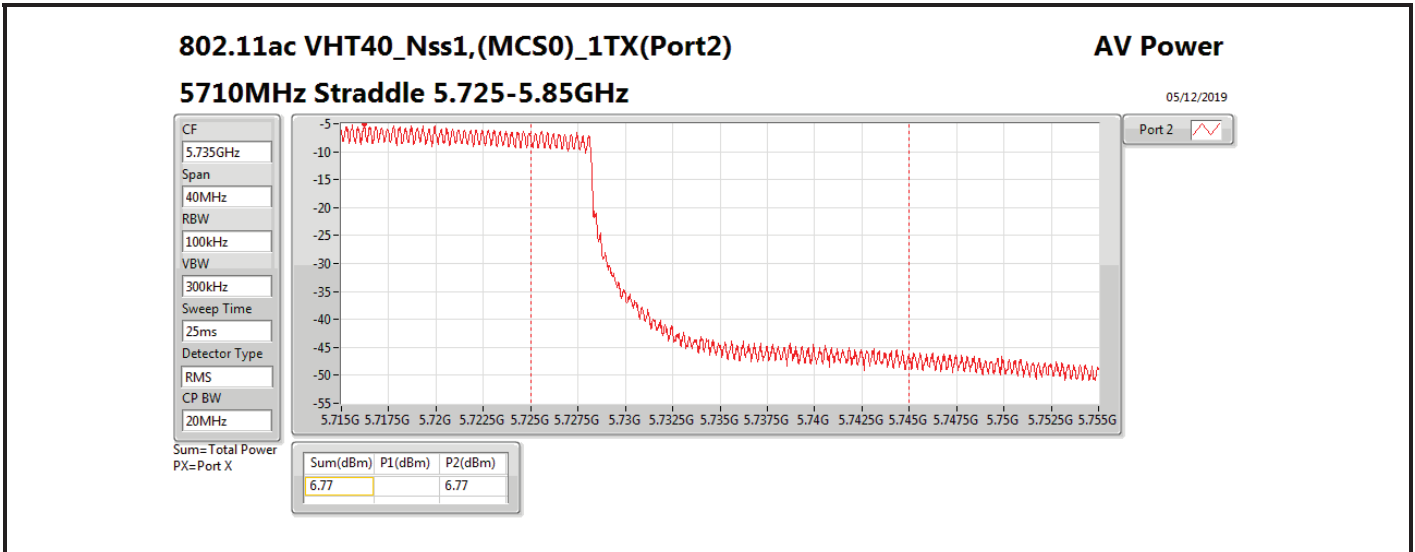

DG = Directional Gain; **Port X** = Port X output power

Summary

Mode	Total Power (dBm)	Total Power (W)	EIRP (dBm)	EIRP (W)
5.25-5.35GHz	-	-	-	-
802.11a_Nss1,(6Mbps)_1TX	16.24	0.04207	22.14	0.16368
802.11ac VHT20_Nss1,(MCS0)_1TX	16.09	0.04064	21.99	0.15812
802.11ac VHT40_Nss1,(MCS0)_1TX	15.81	0.03811	21.71	0.14825
802.11ac VHT80_Nss1,(MCS0)_1TX	11.00	0.01259	16.90	0.04898
5.47-5.725GHz	-	-	-	-
802.11a_Nss1,(6Mbps)_1TX	14.57	0.02864	20.47	0.11143
802.11ac VHT20_Nss1,(MCS0)_1TX	14.46	0.02793	20.36	0.10864
802.11ac VHT40_Nss1,(MCS0)_1TX	14.61	0.02891	20.51	0.11246
802.11ac VHT80_Nss1,(MCS0)_1TX	13.27	0.02123	19.17	0.08260
5.725-5.85GHz	-	-	-	-
802.11a_Nss1,(6Mbps)_1TX	1.65	0.00146	7.55	0.00569
802.11ac VHT20_Nss1,(MCS0)_1TX	3.84	0.00242	9.74	0.00942
802.11ac VHT40_Nss1,(MCS0)_1TX	-0.15	0.00097	5.75	0.00376
802.11ac VHT80_Nss1,(MCS0)_1TX	-2.76	0.00053	3.14	0.00206