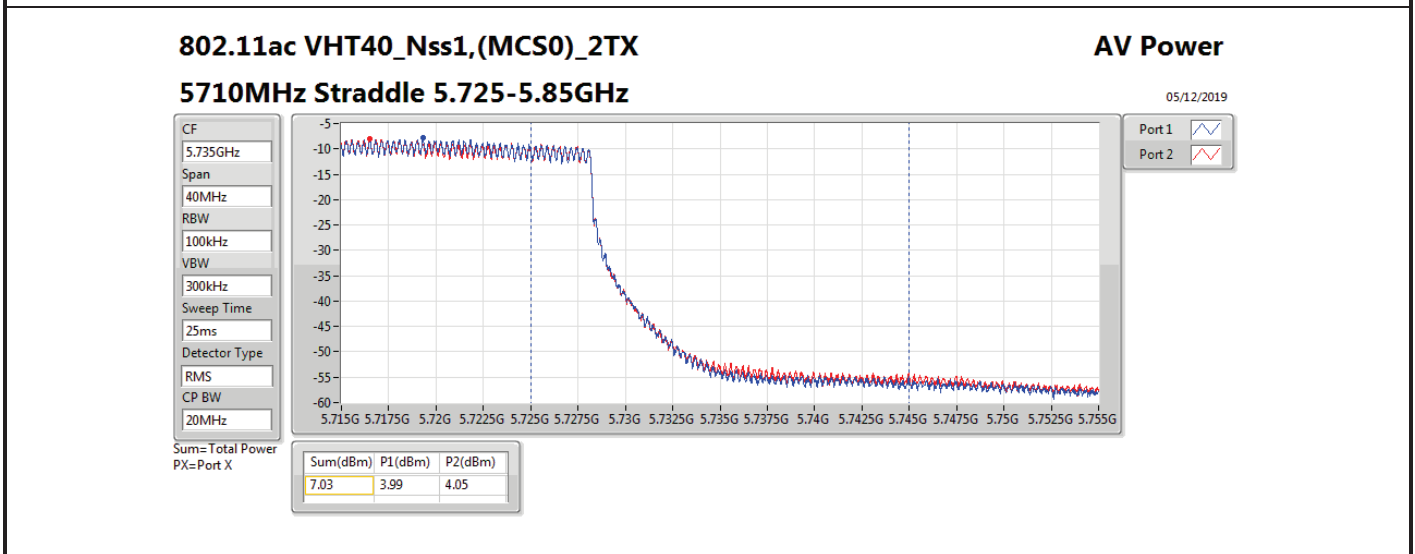

DG = Directional Gain; **Port X** = Port X output power

Summary

Mode	Total Power (dBm)	Total Power (W)	EIRP (dBm)	EIRP (W)
5.25-5.35GHz	-	-	-	-
802.11a_Nss1,(6Mbps)_1TX	16.24	0.04207	22.14	0.16368
802.11ac VHT20_Nss1,(MCS0)_1TX	16.09	0.04064	21.99	0.15812
802.11ac VHT40_Nss1,(MCS0)_1TX	15.81	0.03811	21.71	0.14825
802.11ac VHT80_Nss1,(MCS0)_1TX	11.00	0.01259	16.90	0.04898
5.47-5.725GHz	-	-	-	-
802.11a_Nss1,(6Mbps)_1TX	14.57	0.02864	20.47	0.11143
802.11ac VHT20_Nss1,(MCS0)_1TX	14.46	0.02793	20.36	0.10864
802.11ac VHT40_Nss1,(MCS0)_1TX	14.61	0.02891	20.51	0.11246
802.11ac VHT80_Nss1,(MCS0)_1TX	13.27	0.02123	19.17	0.08260
5.725-5.85GHz	-	-	-	-
802.11a_Nss1,(6Mbps)_1TX	1.65	0.00146	7.55	0.00569
802.11ac VHT20_Nss1,(MCS0)_1TX	3.84	0.00242	9.74	0.00942
802.11ac VHT40_Nss1,(MCS0)_1TX	-0.15	0.00097	5.75	0.00376
802.11ac VHT80_Nss1,(MCS0)_1TX	-2.76	0.00053	3.14	0.00206