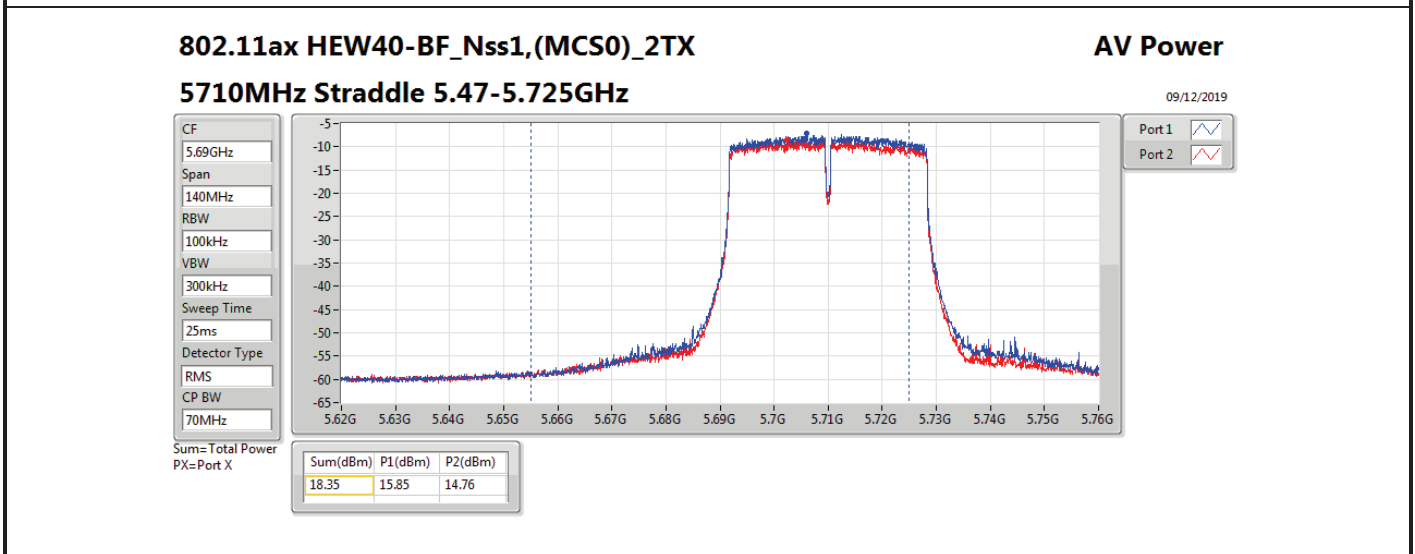

Average Power_Group 1_Beamforming

Appendix B.6

Mode	Result	DG (dBi)	Port 1 (dBm)	Port 2 (dBm)	Total Power (dBm)	Power Limit (dBm)	EIRP (dBm)	EIRP Limit (dBm)
5690MHz Straddle 5.47-5.725GHz	Pass	10.01	15.94	15.07	18.54	19.99	28.55	30.00
5690MHz Straddle 5.725-5.85GHz	Pass	10.01	1.08	-0.62	3.32	25.99	13.33	36.00

DG = Directional Gain; **Port X** = Port X output power

Summary

Mode	Total Power (dBm)	Total Power (W)	EIRP (dBm)	EIRP (W)
5.25-5.35GHz	-	-	-	-
802.11ac VHT20-BF_Nss1,(MCS0)_2TX	13.29	0.02133	29.30	0.85114
802.11ac VHT40-BF_Nss1,(MCS0)_2TX	12.95	0.01972	28.96	0.78705
802.11ac VHT80-BF_Nss1,(MCS0)_2TX	12.66	0.01845	28.67	0.73621
802.11ax HEW20-BF_Nss1,(MCS0)_2TX	13.38	0.02178	29.39	0.86896
802.11ax HEW40-BF_Nss1,(MCS0)_2TX	13.07	0.02028	29.08	0.80910
802.11ax HEW80-BF_Nss1,(MCS0)_2TX	12.77	0.01892	28.78	0.75509
5.47-5.725GHz	-	-	-	-
802.11ac VHT20-BF_Nss1,(MCS0)_2TX	12.88	0.01941	28.89	0.77446
802.11ac VHT40-BF_Nss1,(MCS0)_2TX	13.31	0.02143	29.32	0.85507
802.11ac VHT80-BF_Nss1,(MCS0)_2TX	13.33	0.02153	29.34	0.85901
802.11ax HEW20-BF_Nss1,(MCS0)_2TX	12.91	0.01954	28.92	0.77983
802.11ax HEW40-BF_Nss1,(MCS0)_2TX	13.42	0.02198	29.43	0.87700
802.11ax HEW80-BF_Nss1,(MCS0)_2TX	13.48	0.02228	29.49	0.88920
5.725-5.85GHz	-	-	-	-
802.11ac VHT20-BF_Nss1,(MCS0)_2TX	5.28	0.00337	21.29	0.13459
802.11ac VHT40-BF_Nss1,(MCS0)_2TX	2.22	0.00167	18.23	0.06653
802.11ac VHT80-BF_Nss1,(MCS0)_2TX	-2.70	0.00054	13.31	0.02143
802.11ax HEW20-BF_Nss1,(MCS0)_2TX	5.61	0.00364	21.62	0.14521
802.11ax HEW40-BF_Nss1,(MCS0)_2TX	2.28	0.00169	18.29	0.06745
802.11ax HEW80-BF_Nss1,(MCS0)_2TX	-2.60	0.00055	13.41	0.02193