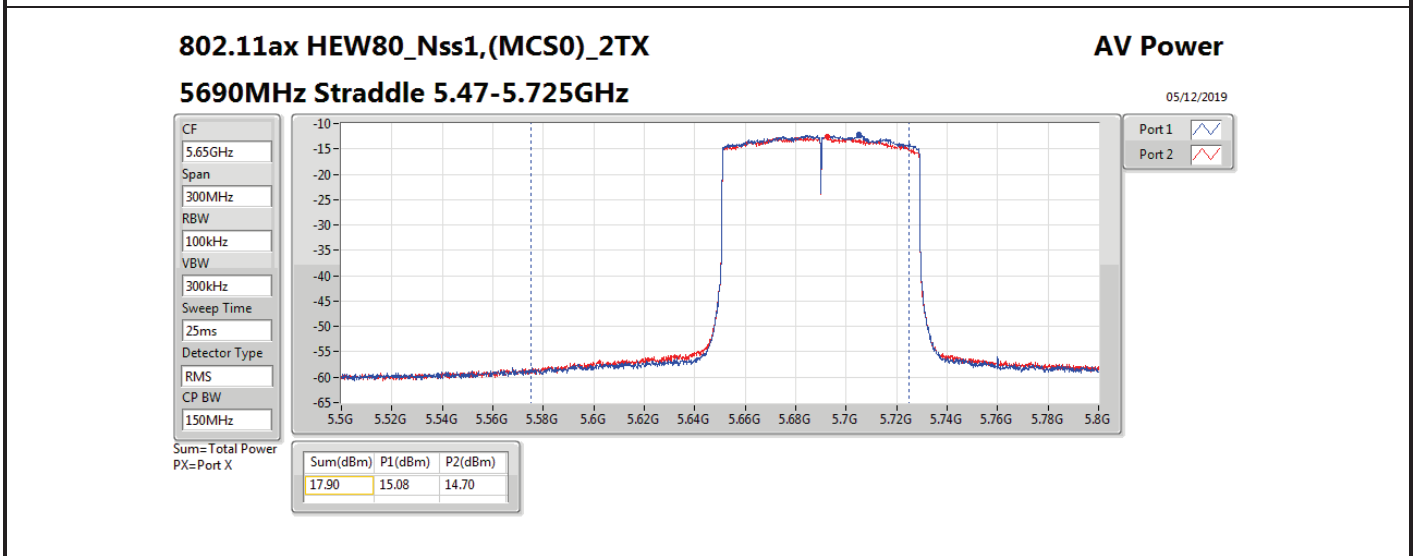

DG = Directional Gain; **Port X** = Port X output power

Summary

Mode	Total Power (dBm)	Total Power (W)	EIRP (dBm)	EIRP (W)
5.25-5.35GHz	-	-	-	-
802.11a_Nss1,(6Mbps)_1TX	16.24	0.04207	22.14	0.16368
802.11ac VHT20_Nss1,(MCS0)_1TX	16.09	0.04064	21.99	0.15812
802.11ac VHT40_Nss1,(MCS0)_1TX	15.81	0.03811	21.71	0.14825
802.11ac VHT80_Nss1,(MCS0)_1TX	11.00	0.01259	16.90	0.04898
5.47-5.725GHz	-	-	-	-
802.11a_Nss1,(6Mbps)_1TX	14.57	0.02864	20.47	0.11143
802.11ac VHT20_Nss1,(MCS0)_1TX	14.46	0.02793	20.36	0.10864
802.11ac VHT40_Nss1,(MCS0)_1TX	14.61	0.02891	20.51	0.11246
802.11ac VHT80_Nss1,(MCS0)_1TX	13.27	0.02123	19.17	0.08260
5.725-5.85GHz	-	-	-	-
802.11a_Nss1,(6Mbps)_1TX	1.65	0.00146	7.55	0.00569
802.11ac VHT20_Nss1,(MCS0)_1TX	3.84	0.00242	9.74	0.00942
802.11ac VHT40_Nss1,(MCS0)_1TX	-0.15	0.00097	5.75	0.00376
802.11ac VHT80_Nss1,(MCS0)_1TX	-2.76	0.00053	3.14	0.00206