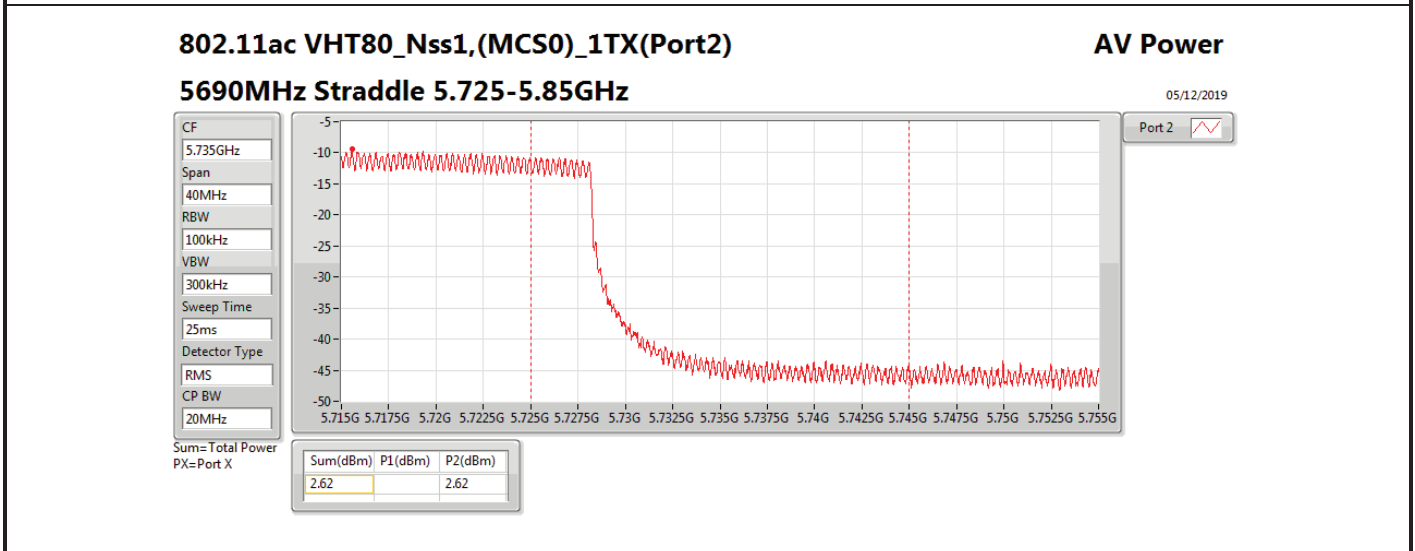

DG = Directional Gain; **Port X** = Port X output power

Summary

Mode	Total Power (dBm)	Total Power (W)	EIRP (dBm)	EIRP (W)
5.25-5.35GHz	-	-	-	-
802.11a_Nss1,(6Mbps)_1TX	16.24	0.04207	22.14	0.16368
802.11ac VHT20_Nss1,(MCS0)_1TX	16.09	0.04064	21.99	0.15812
802.11ac VHT40_Nss1,(MCS0)_1TX	15.81	0.03811	21.71	0.14825
802.11ac VHT80_Nss1,(MCS0)_1TX	11.00	0.01259	16.90	0.04898
5.47-5.725GHz	-	-	-	-
802.11a_Nss1,(6Mbps)_1TX	14.57	0.02864	20.47	0.11143
802.11ac VHT20_Nss1,(MCS0)_1TX	14.46	0.02793	20.36	0.10864
802.11ac VHT40_Nss1,(MCS0)_1TX	14.61	0.02891	20.51	0.11246
802.11ac VHT80_Nss1,(MCS0)_1TX	13.27	0.02123	19.17	0.08260
5.725-5.85GHz	-	-	-	-
802.11a_Nss1,(6Mbps)_1TX	1.65	0.00146	7.55	0.00569
802.11ac VHT20_Nss1,(MCS0)_1TX	3.84	0.00242	9.74	0.00942
802.11ac VHT40_Nss1,(MCS0)_1TX	-0.15	0.00097	5.75	0.00376
802.11ac VHT80_Nss1,(MCS0)_1TX	-2.76	0.00053	3.14	0.00206