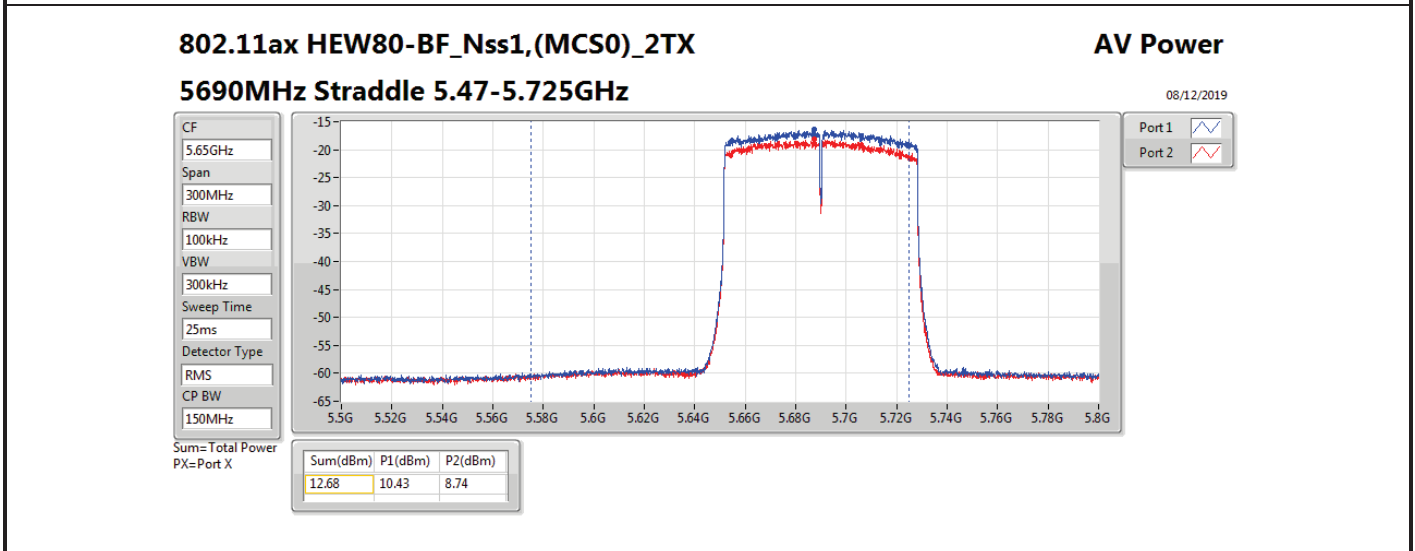

Average Power_Group 2_Beamforming

Appendix B.7

Mode	Result	DG (dBi)	Port 1 (dBm)	Port 2 (dBm)	Total Power (dBm)	Power Limit (dBm)	EIRP (dBm)	EIRP Limit (dBm)
5690MHz Straddle 5.47-5.725GHz_TnomVnom	Pass	16.01	10.43	8.74	12.68	13.99	28.69	30.00
5690MHz Straddle 5.725-5.85GHz_TnomVnom	Pass	16.01	-4.73	-6.71	-2.60	19.99	13.41	36.00

DG = Directional Gain; **Port X** = Port X output power

Summary

Mode	Total Power (dBm)	Total Power (W)	EIRP (dBm)	EIRP (W)
5.25-5.35GHz	-	-	-	-
802.11ac VHT20-BF_Nss1,(MCS0)_2TX	19.31	0.08531	29.42	0.87498
802.11ac VHT40-BF_Nss1,(MCS0)_2TX	19.33	0.08570	29.44	0.87902
802.11ac VHT80-BF_Nss1,(MCS0)_2TX	17.73	0.05929	27.84	0.60814
802.11ax HEW20-BF_Nss1,(MCS0)_2TX	19.38	0.08670	29.49	0.88920
802.11ax HEW40-BF_Nss1,(MCS0)_2TX	19.38	0.08670	29.49	0.88920
802.11ax HEW80-BF_Nss1,(MCS0)_2TX	17.74	0.05943	27.85	0.60954
5.47-5.725GHz	-	-	-	-
802.11ac VHT20-BF_Nss1,(MCS0)_2TX	19.14	0.08204	29.25	0.84140
802.11ac VHT40-BF_Nss1,(MCS0)_2TX	18.94	0.07834	29.05	0.80353
802.11ac VHT80-BF_Nss1,(MCS0)_2TX	18.50	0.07079	28.61	0.72611
802.11ax HEW20-BF_Nss1,(MCS0)_2TX	19.21	0.08337	29.32	0.85507
802.11ax HEW40-BF_Nss1,(MCS0)_2TX	19.03	0.07998	29.14	0.82035
802.11ax HEW80-BF_Nss1,(MCS0)_2TX	18.54	0.07145	28.65	0.73282
5.725-5.85GHz	-	-	-	-
802.11ac VHT20-BF_Nss1,(MCS0)_2TX	11.54	0.01426	21.65	0.14622
802.11ac VHT40-BF_Nss1,(MCS0)_2TX	6.99	0.00500	17.10	0.05129
802.11ac VHT80-BF_Nss1,(MCS0)_2TX	3.27	0.00212	13.38	0.02178
802.11ax HEW20-BF_Nss1,(MCS0)_2TX	11.62	0.01452	21.73	0.14894
802.11ax HEW40-BF_Nss1,(MCS0)_2TX	7.14	0.00518	17.25	0.05309
802.11ax HEW80-BF_Nss1,(MCS0)_2TX	3.32	0.00215	13.43	0.02203