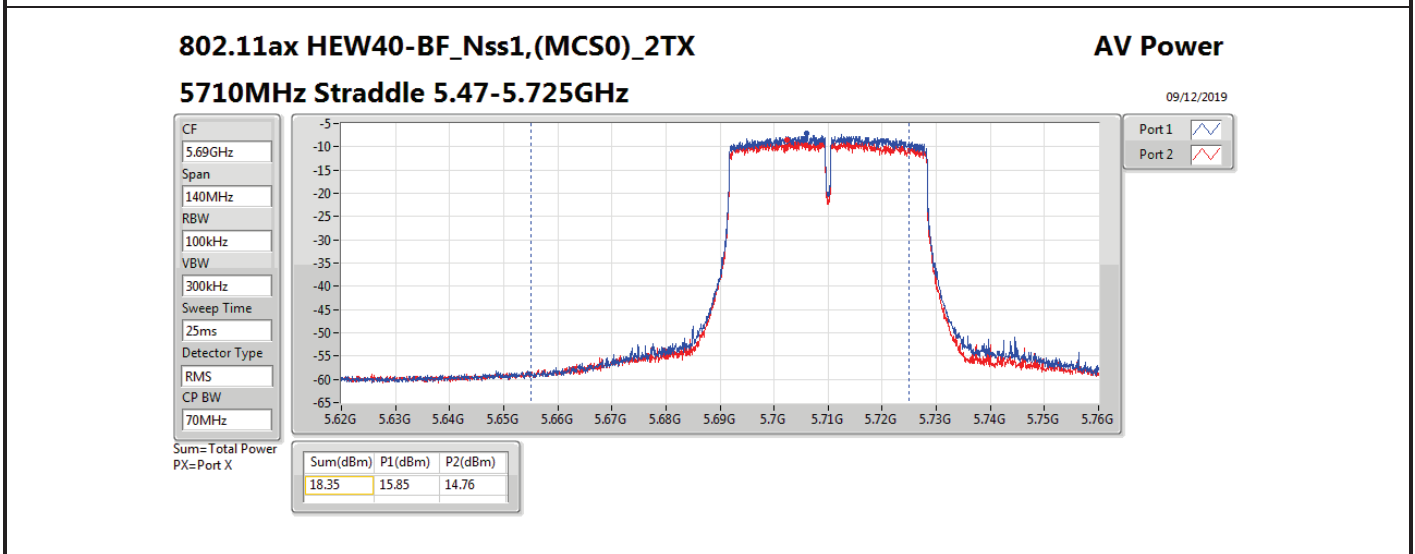

Average Power_Group 3_Beamforming

Appendix B.8

Mode	Result	DG (dBi)	Port 1 (dBm)	Port 2 (dBm)	Total Power (dBm)	Power Limit (dBm)	EIRP (dBm)	EIRP Limit (dBm)
5690MHz Straddle 5.47-5.725GHz	Pass	10.11	15.94	15.07	18.54	19.89	28.65	30.00
5690MHz Straddle 5.725-5.85GHz	Pass	10.11	1.08	-0.62	3.32	25.89	13.43	36.00

DG = Directional Gain; **Port X** = Port X output power

Summary

Mode	Total Power (dBm)	Total Power (W)	EIRP (dBm)	EIRP (W)
5.25-5.35GHz	-	-	-	-
802.11ac VHT20-BF_Nss1,(MCS0)_2TX	14.83	0.03041	29.14	0.82035
802.11ac VHT40-BF_Nss1,(MCS0)_2TX	14.76	0.02992	29.07	0.80724
802.11ac VHT80-BF_Nss1,(MCS0)_2TX	14.57	0.02864	28.88	0.77268
802.11ax HEW20-BF_Nss1,(MCS0)_2TX	14.86	0.03062	29.17	0.82604
802.11ax HEW40-BF_Nss1,(MCS0)_2TX	15.10	0.03236	29.41	0.87297
802.11ax HEW80-BF_Nss1,(MCS0)_2TX	14.61	0.02891	28.92	0.77983
5.47-5.725GHz	-	-	-	-
802.11ac VHT20-BF_Nss1,(MCS0)_2TX	14.55	0.02851	28.86	0.76913
802.11ac VHT40-BF_Nss1,(MCS0)_2TX	14.62	0.02897	28.93	0.78163
802.11ac VHT80-BF_Nss1,(MCS0)_2TX	14.53	0.02838	28.84	0.76560
802.11ax HEW20-BF_Nss1,(MCS0)_2TX	14.63	0.02904	28.94	0.78343
802.11ax HEW40-BF_Nss1,(MCS0)_2TX	14.93	0.03112	29.24	0.83946
802.11ax HEW80-BF_Nss1,(MCS0)_2TX	14.75	0.02985	29.06	0.80538
5.725-5.85GHz	-	-	-	-
802.11ac VHT20-BF_Nss1,(MCS0)_2TX	7.23	0.00528	21.54	0.14256
802.11ac VHT40-BF_Nss1,(MCS0)_2TX	3.26	0.00212	17.57	0.05715
802.11ac VHT80-BF_Nss1,(MCS0)_2TX	-0.77	0.00084	13.54	0.02259
802.11ax HEW20-BF_Nss1,(MCS0)_2TX	7.65	0.00582	21.96	0.15704
802.11ax HEW40-BF_Nss1,(MCS0)_2TX	3.29	0.00213	17.60	0.05754
802.11ax HEW80-BF_Nss1,(MCS0)_2TX	-0.68	0.00086	13.63	0.02307