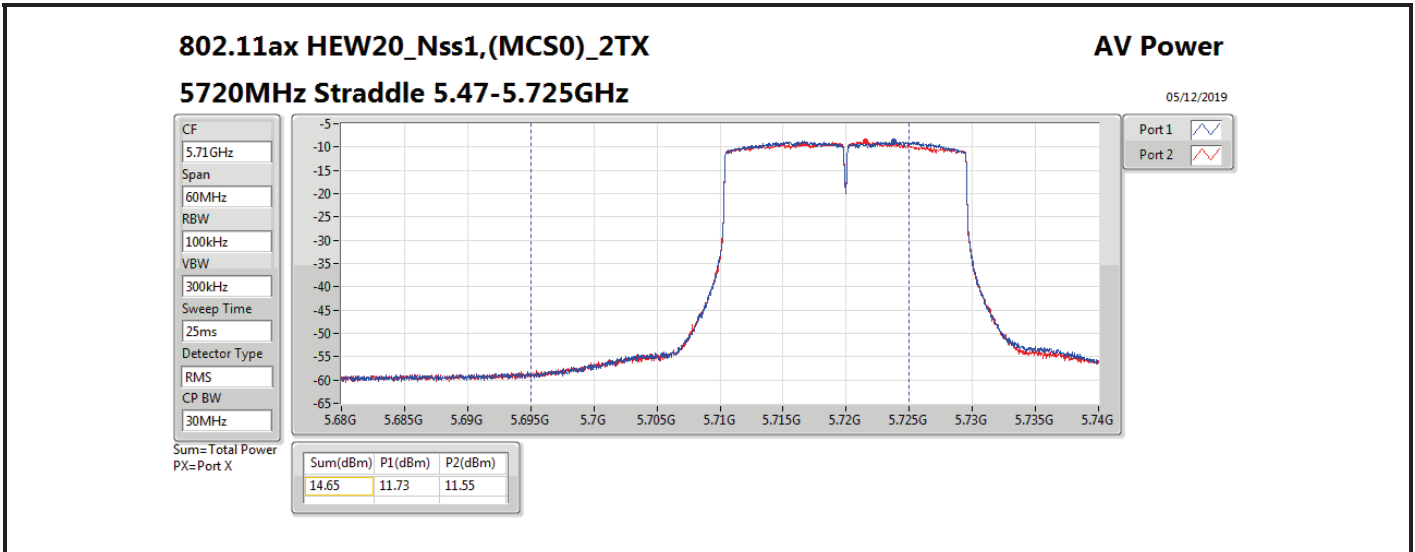

DG = Directional Gain; **Port X** = Port X output power

Summary

Mode	Total Power (dBm)	Total Power (W)	EIRP (dBm)	EIRP (W)
5.25-5.35GHz	-	-	-	-
802.11a_Nss1,(6Mbps)_1TX	16.24	0.04207	22.14	0.16368
802.11ac VHT20_Nss1,(MCS0)_1TX	16.09	0.04064	21.99	0.15812
802.11ac VHT40_Nss1,(MCS0)_1TX	15.81	0.03811	21.71	0.14825
802.11ac VHT80_Nss1,(MCS0)_1TX	11.00	0.01259	16.90	0.04898
5.47-5.725GHz	-	-	-	-
802.11a_Nss1,(6Mbps)_1TX	14.57	0.02864	20.47	0.11143
802.11ac VHT20_Nss1,(MCS0)_1TX	14.46	0.02793	20.36	0.10864
802.11ac VHT40_Nss1,(MCS0)_1TX	14.61	0.02891	20.51	0.11246
802.11ac VHT80_Nss1,(MCS0)_1TX	13.27	0.02123	19.17	0.08260
5.725-5.85GHz	-	-	-	-
802.11a_Nss1,(6Mbps)_1TX	1.65	0.00146	7.55	0.00569
802.11ac VHT20_Nss1,(MCS0)_1TX	3.84	0.00242	9.74	0.00942
802.11ac VHT40_Nss1,(MCS0)_1TX	-0.15	0.00097	5.75	0.00376
802.11ac VHT80_Nss1,(MCS0)_1TX	-2.76	0.00053	3.14	0.00206