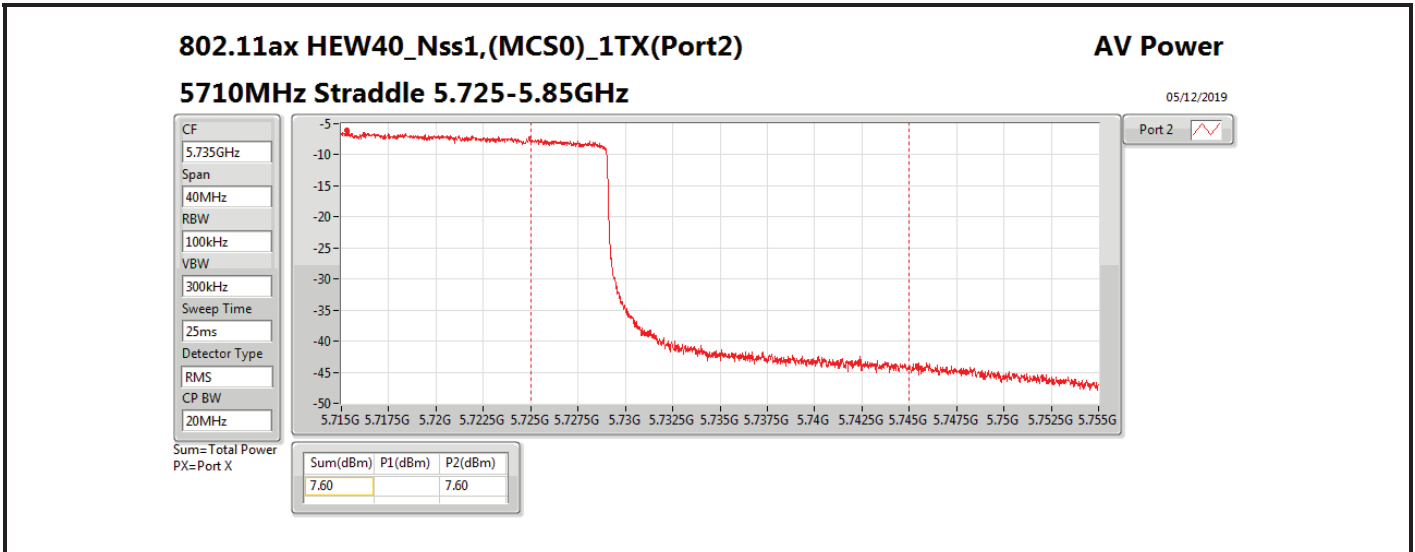

DG = Directional Gain; **Port X** = Port X output power

Summary

Mode	Total Power (dBm)	Total Power (W)	EIRP (dBm)	EIRP (W)
5.25-5.35GHz	-	-	-	-
802.11a_Nss1,(6Mbps)_1TX	16.24	0.04207	22.14	0.16368
802.11ac VHT20_Nss1,(MCS0)_1TX	16.09	0.04064	21.99	0.15812
802.11ac VHT40_Nss1,(MCS0)_1TX	15.81	0.03811	21.71	0.14825
802.11ac VHT80_Nss1,(MCS0)_1TX	11.00	0.01259	16.90	0.04898
5.47-5.725GHz	-	-	-	-
802.11a_Nss1,(6Mbps)_1TX	14.57	0.02864	20.47	0.11143
802.11ac VHT20_Nss1,(MCS0)_1TX	14.46	0.02793	20.36	0.10864
802.11ac VHT40_Nss1,(MCS0)_1TX	14.61	0.02891	20.51	0.11246
802.11ac VHT80_Nss1,(MCS0)_1TX	13.27	0.02123	19.17	0.08260
5.725-5.85GHz	-	-	-	-
802.11a_Nss1,(6Mbps)_1TX	1.65	0.00146	7.55	0.00569
802.11ac VHT20_Nss1,(MCS0)_1TX	3.84	0.00242	9.74	0.00942
802.11ac VHT40_Nss1,(MCS0)_1TX	-0.15	0.00097	5.75	0.00376
802.11ac VHT80_Nss1,(MCS0)_1TX	-2.76	0.00053	3.14	0.00206