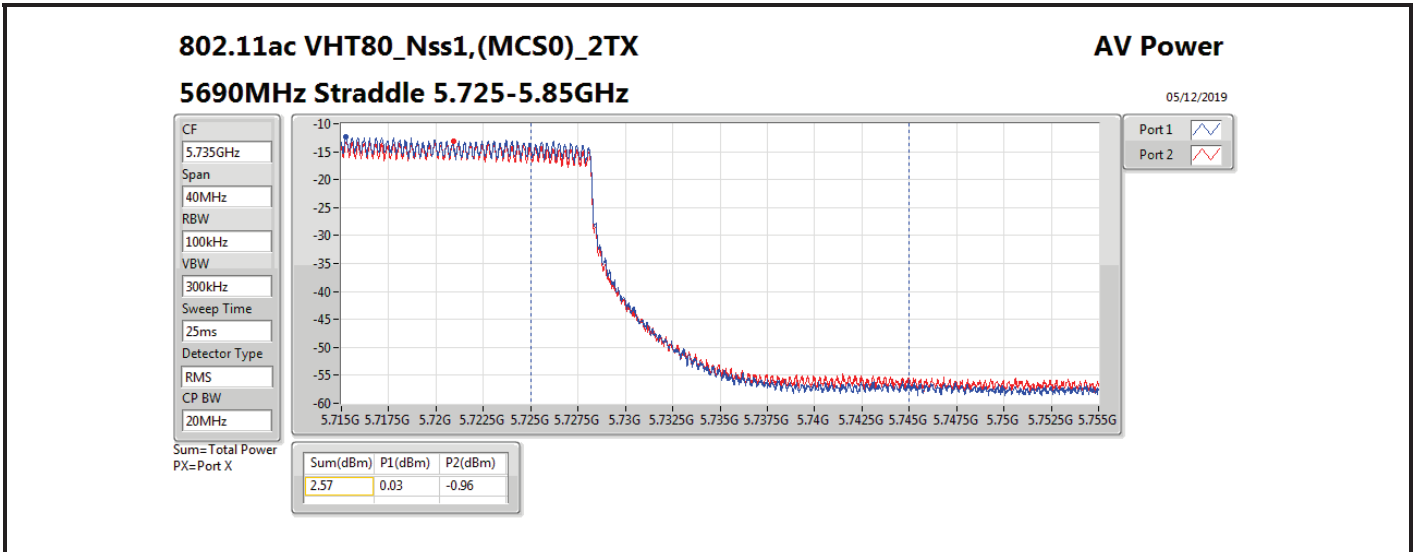

DG = Directional Gain; **Port X** = Port X output power

Summary

Mode	Total Power (dBm)	Total Power (W)	EIRP (dBm)	EIRP (W)
5.25-5.35GHz	-	-	-	-
802.11a_Nss1,(6Mbps)_1TX	16.24	0.04207	22.14	0.16368
802.11ac VHT20_Nss1,(MCS0)_1TX	16.09	0.04064	21.99	0.15812
802.11ac VHT40_Nss1,(MCS0)_1TX	15.81	0.03811	21.71	0.14825
802.11ac VHT80_Nss1,(MCS0)_1TX	11.00	0.01259	16.90	0.04898
5.47-5.725GHz	-	-	-	-
802.11a_Nss1,(6Mbps)_1TX	14.57	0.02864	20.47	0.11143
802.11ac VHT20_Nss1,(MCS0)_1TX	14.46	0.02793	20.36	0.10864
802.11ac VHT40_Nss1,(MCS0)_1TX	14.61	0.02891	20.51	0.11246
802.11ac VHT80_Nss1,(MCS0)_1TX	13.27	0.02123	19.17	0.08260
5.725-5.85GHz	-	-	-	-
802.11a_Nss1,(6Mbps)_1TX	1.65	0.00146	7.55	0.00569
802.11ac VHT20_Nss1,(MCS0)_1TX	3.84	0.00242	9.74	0.00942
802.11ac VHT40_Nss1,(MCS0)_1TX	-0.15	0.00097	5.75	0.00376
802.11ac VHT80_Nss1,(MCS0)_1TX	-2.76	0.00053	3.14	0.00206