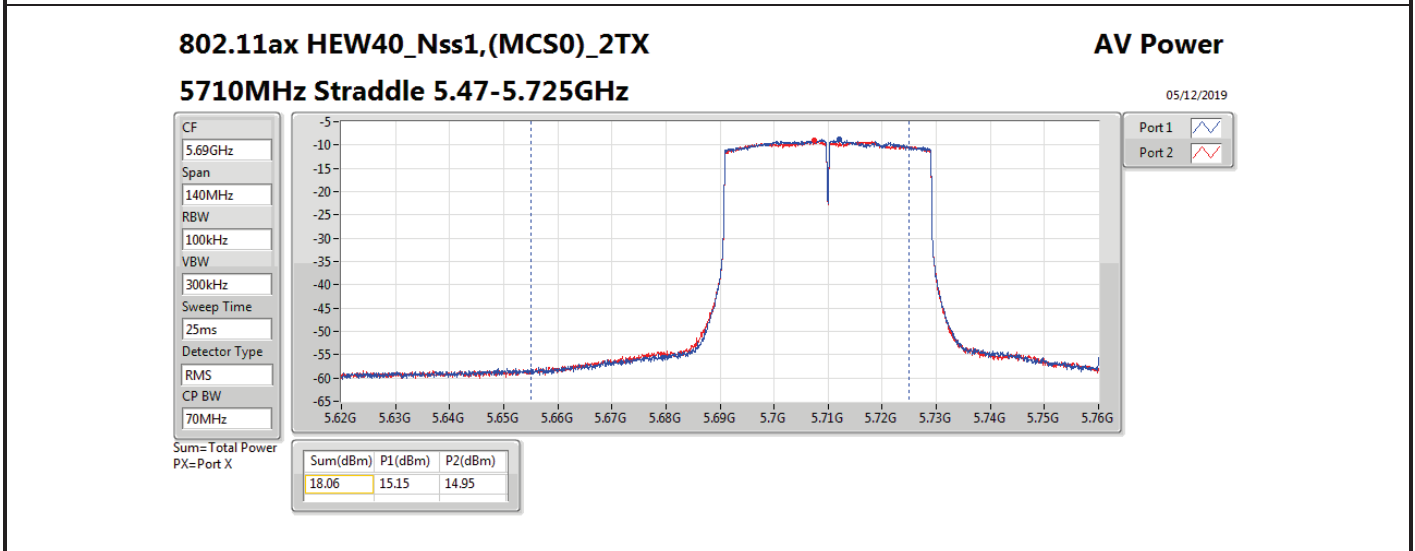

DG = Directional Gain; **Port X** = Port X output power

Summary

Mode	Total Power (dBm)	Total Power (W)	EIRP (dBm)	EIRP (W)
5.25-5.35GHz	-	-	-	-
802.11a_Nss1,(6Mbps)_1TX	16.24	0.04207	22.14	0.16368
802.11ac VHT20_Nss1,(MCS0)_1TX	16.09	0.04064	21.99	0.15812
802.11ac VHT40_Nss1,(MCS0)_1TX	15.81	0.03811	21.71	0.14825
802.11ac VHT80_Nss1,(MCS0)_1TX	11.00	0.01259	16.90	0.04898
5.47-5.725GHz	-	-	-	-
802.11a_Nss1,(6Mbps)_1TX	14.57	0.02864	20.47	0.11143
802.11ac VHT20_Nss1,(MCS0)_1TX	14.46	0.02793	20.36	0.10864
802.11ac VHT40_Nss1,(MCS0)_1TX	14.61	0.02891	20.51	0.11246
802.11ac VHT80_Nss1,(MCS0)_1TX	13.27	0.02123	19.17	0.08260
5.725-5.85GHz	-	-	-	-
802.11a_Nss1,(6Mbps)_1TX	1.65	0.00146	7.55	0.00569
802.11ac VHT20_Nss1,(MCS0)_1TX	3.84	0.00242	9.74	0.00942
802.11ac VHT40_Nss1,(MCS0)_1TX	-0.15	0.00097	5.75	0.00376
802.11ac VHT80_Nss1,(MCS0)_1TX	-2.76	0.00053	3.14	0.00206