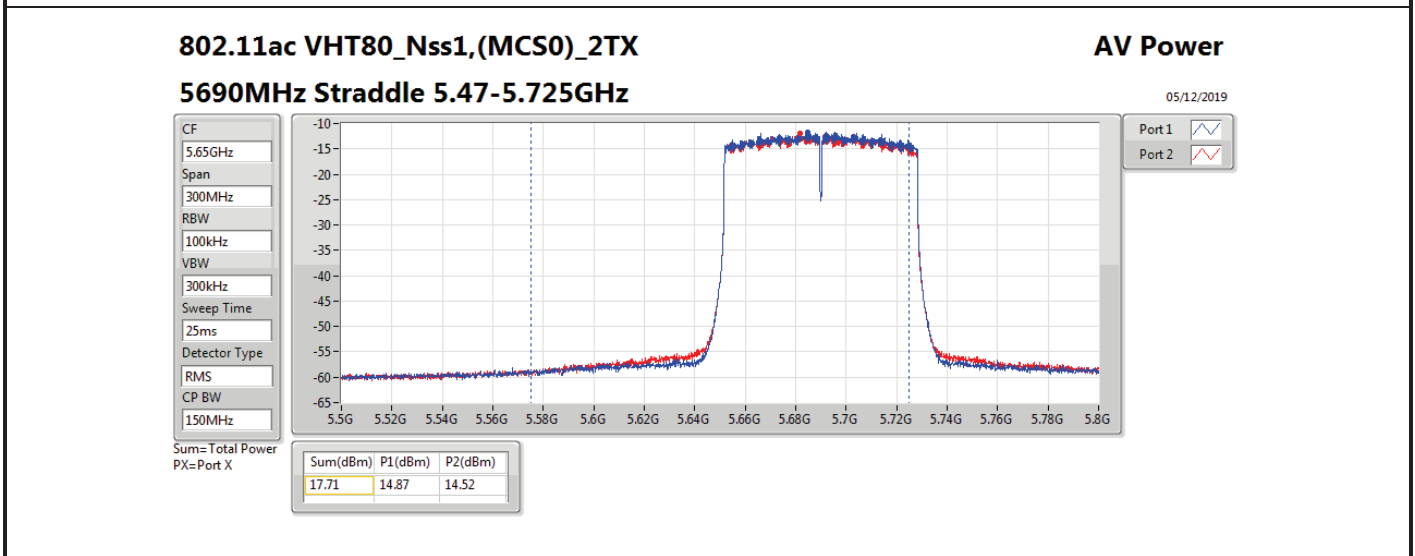

DG = Directional Gain; **Port X** = Port X output power

Summary

Mode	Total Power (dBm)	Total Power (W)	EIRP (dBm)	EIRP (W)
5.25-5.35GHz	-	-	-	-
802.11a_Nss1,(6Mbps)_1TX	16.24	0.04207	22.14	0.16368
802.11ac VHT20_Nss1,(MCS0)_1TX	16.09	0.04064	21.99	0.15812
802.11ac VHT40_Nss1,(MCS0)_1TX	15.81	0.03811	21.71	0.14825
802.11ac VHT80_Nss1,(MCS0)_1TX	11.00	0.01259	16.90	0.04898
5.47-5.725GHz	-	-	-	-
802.11a_Nss1,(6Mbps)_1TX	14.57	0.02864	20.47	0.11143
802.11ac VHT20_Nss1,(MCS0)_1TX	14.46	0.02793	20.36	0.10864
802.11ac VHT40_Nss1,(MCS0)_1TX	14.61	0.02891	20.51	0.11246
802.11ac VHT80_Nss1,(MCS0)_1TX	13.27	0.02123	19.17	0.08260
5.725-5.85GHz	-	-	-	-
802.11a_Nss1,(6Mbps)_1TX	1.65	0.00146	7.55	0.00569
802.11ac VHT20_Nss1,(MCS0)_1TX	3.84	0.00242	9.74	0.00942
802.11ac VHT40_Nss1,(MCS0)_1TX	-0.15	0.00097	5.75	0.00376
802.11ac VHT80_Nss1,(MCS0)_1TX	-2.76	0.00053	3.14	0.00206