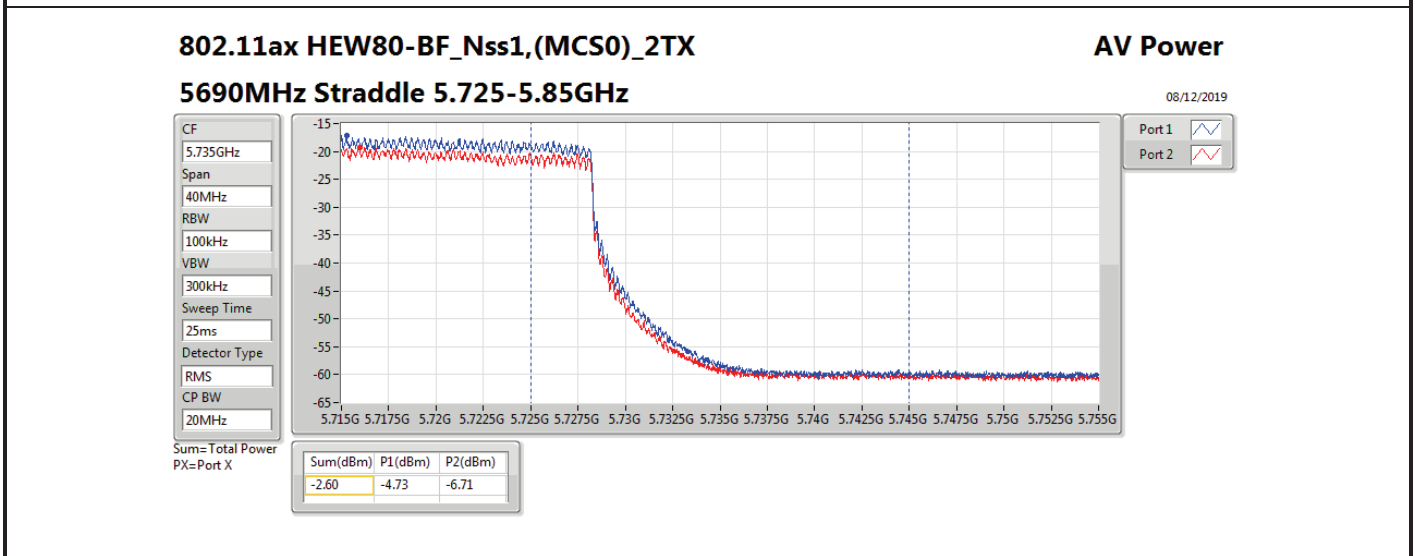

Average Power_Group 2_Beamforming

Appendix B.7

Mode	Result	DG (dBi)	Port 1 (dBm)	Port 2 (dBm)	Total Power (dBm)	Power Limit (dBm)	EIRP (dBm)	EIRP Limit (dBm)
5690MHz Straddle 5.47-5.725GHz_TnomVnom	Pass	16.01	10.43	8.74	12.68	13.99	28.69	30.00
5690MHz Straddle 5.725-5.85GHz_TnomVnom	Pass	16.01	-4.73	-6.71	-2.60	19.99	13.41	36.00

DG = Directional Gain; **Port X** = Port X output power

Summary

Mode	Total Power (dBm)	Total Power (W)	EIRP (dBm)	EIRP (W)
5.25-5.35GHz	-	-	-	-
802.11ac VHT20-BF_Nss1,(MCS0)_2TX	19.31	0.08531	29.42	0.87498
802.11ac VHT40-BF_Nss1,(MCS0)_2TX	19.33	0.08570	29.44	0.87902
802.11ac VHT80-BF_Nss1,(MCS0)_2TX	17.73	0.05929	27.84	0.60814
802.11ax HEW20-BF_Nss1,(MCS0)_2TX	19.38	0.08670	29.49	0.88920
802.11ax HEW40-BF_Nss1,(MCS0)_2TX	19.38	0.08670	29.49	0.88920
802.11ax HEW80-BF_Nss1,(MCS0)_2TX	17.74	0.05943	27.85	0.60954
5.47-5.725GHz	-	-	-	-
802.11ac VHT20-BF_Nss1,(MCS0)_2TX	19.14	0.08204	29.25	0.84140
802.11ac VHT40-BF_Nss1,(MCS0)_2TX	18.94	0.07834	29.05	0.80353
802.11ac VHT80-BF_Nss1,(MCS0)_2TX	18.50	0.07079	28.61	0.72611
802.11ax HEW20-BF_Nss1,(MCS0)_2TX	19.21	0.08337	29.32	0.85507
802.11ax HEW40-BF_Nss1,(MCS0)_2TX	19.03	0.07998	29.14	0.82035
802.11ax HEW80-BF_Nss1,(MCS0)_2TX	18.54	0.07145	28.65	0.73282
5.725-5.85GHz	-	-	-	-
802.11ac VHT20-BF_Nss1,(MCS0)_2TX	11.54	0.01426	21.65	0.14622
802.11ac VHT40-BF_Nss1,(MCS0)_2TX	6.99	0.00500	17.10	0.05129
802.11ac VHT80-BF_Nss1,(MCS0)_2TX	3.27	0.00212	13.38	0.02178
802.11ax HEW20-BF_Nss1,(MCS0)_2TX	11.62	0.01452	21.73	0.14894
802.11ax HEW40-BF_Nss1,(MCS0)_2TX	7.14	0.00518	17.25	0.05309
802.11ax HEW80-BF_Nss1,(MCS0)_2TX	3.32	0.00215	13.43	0.02203