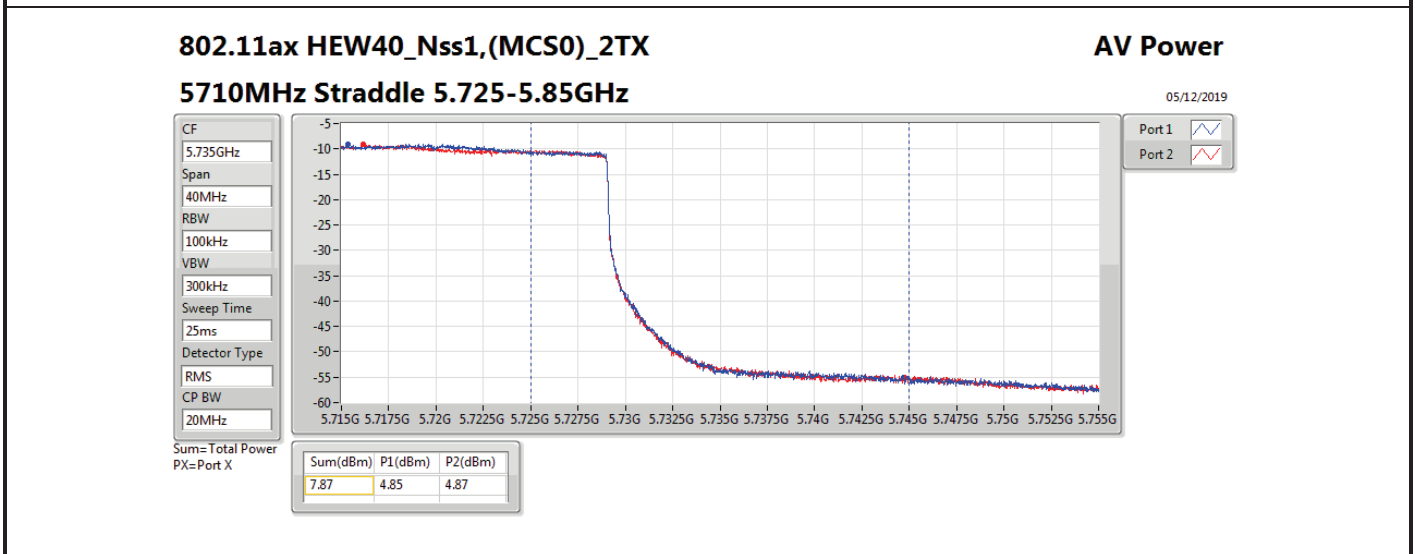

DG = Directional Gain; **Port X** = Port X output power

Summary

Mode	Total Power (dBm)	Total Power (W)	EIRP (dBm)	EIRP (W)
5.25-5.35GHz	-	-	-	-
802.11a_Nss1,(6Mbps)_1TX	16.24	0.04207	22.14	0.16368
802.11ac VHT20_Nss1,(MCS0)_1TX	16.09	0.04064	21.99	0.15812
802.11ac VHT40_Nss1,(MCS0)_1TX	15.81	0.03811	21.71	0.14825
802.11ac VHT80_Nss1,(MCS0)_1TX	11.00	0.01259	16.90	0.04898
5.47-5.725GHz	-	-	-	-
802.11a_Nss1,(6Mbps)_1TX	14.57	0.02864	20.47	0.11143
802.11ac VHT20_Nss1,(MCS0)_1TX	14.46	0.02793	20.36	0.10864
802.11ac VHT40_Nss1,(MCS0)_1TX	14.61	0.02891	20.51	0.11246
802.11ac VHT80_Nss1,(MCS0)_1TX	13.27	0.02123	19.17	0.08260
5.725-5.85GHz	-	-	-	-
802.11a_Nss1,(6Mbps)_1TX	1.65	0.00146	7.55	0.00569
802.11ac VHT20_Nss1,(MCS0)_1TX	3.84	0.00242	9.74	0.00942
802.11ac VHT40_Nss1,(MCS0)_1TX	-0.15	0.00097	5.75	0.00376
802.11ac VHT80_Nss1,(MCS0)_1TX	-2.76	0.00053	3.14	0.00206