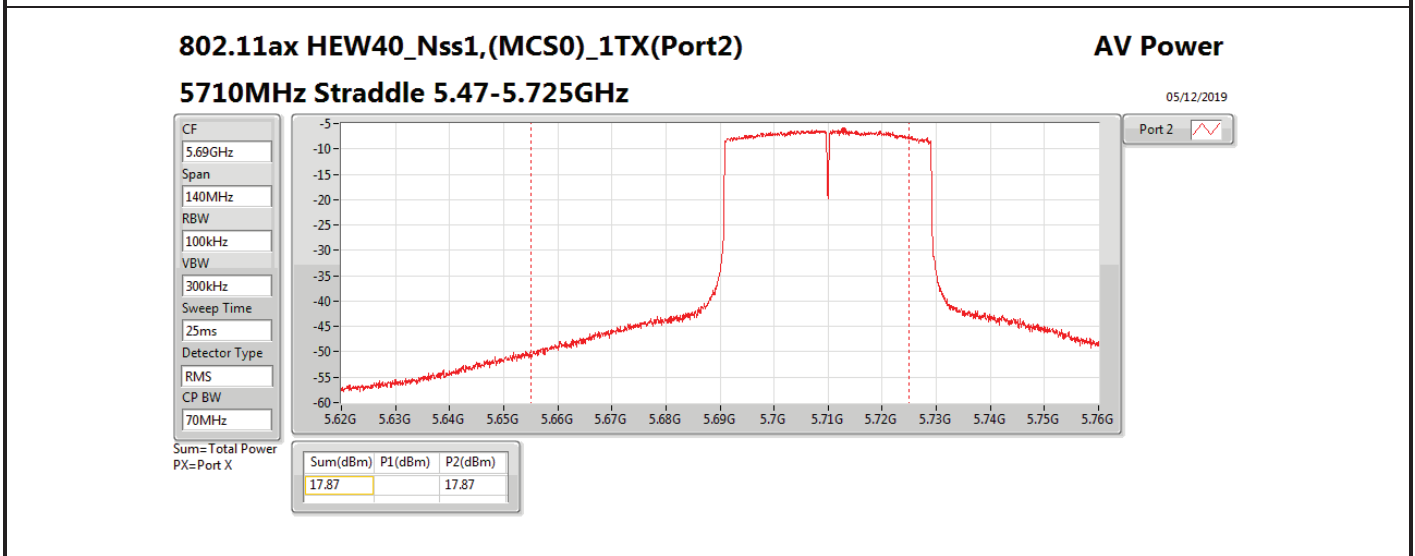

DG = Directional Gain; **Port X** = Port X output power

Summary

Mode	Total Power (dBm)	Total Power (W)	EIRP (dBm)	EIRP (W)
5.25-5.35GHz	-	-	-	-
802.11a_Nss1,(6Mbps)_1TX	16.24	0.04207	22.14	0.16368
802.11ac VHT20_Nss1,(MCS0)_1TX	16.09	0.04064	21.99	0.15812
802.11ac VHT40_Nss1,(MCS0)_1TX	15.81	0.03811	21.71	0.14825
802.11ac VHT80_Nss1,(MCS0)_1TX	11.00	0.01259	16.90	0.04898
5.47-5.725GHz	-	-	-	-
802.11a_Nss1,(6Mbps)_1TX	14.57	0.02864	20.47	0.11143
802.11ac VHT20_Nss1,(MCS0)_1TX	14.46	0.02793	20.36	0.10864
802.11ac VHT40_Nss1,(MCS0)_1TX	14.61	0.02891	20.51	0.11246
802.11ac VHT80_Nss1,(MCS0)_1TX	13.27	0.02123	19.17	0.08260
5.725-5.85GHz	-	-	-	-
802.11a_Nss1,(6Mbps)_1TX	1.65	0.00146	7.55	0.00569
802.11ac VHT20_Nss1,(MCS0)_1TX	3.84	0.00242	9.74	0.00942
802.11ac VHT40_Nss1,(MCS0)_1TX	-0.15	0.00097	5.75	0.00376
802.11ac VHT80_Nss1,(MCS0)_1TX	-2.76	0.00053	3.14	0.00206