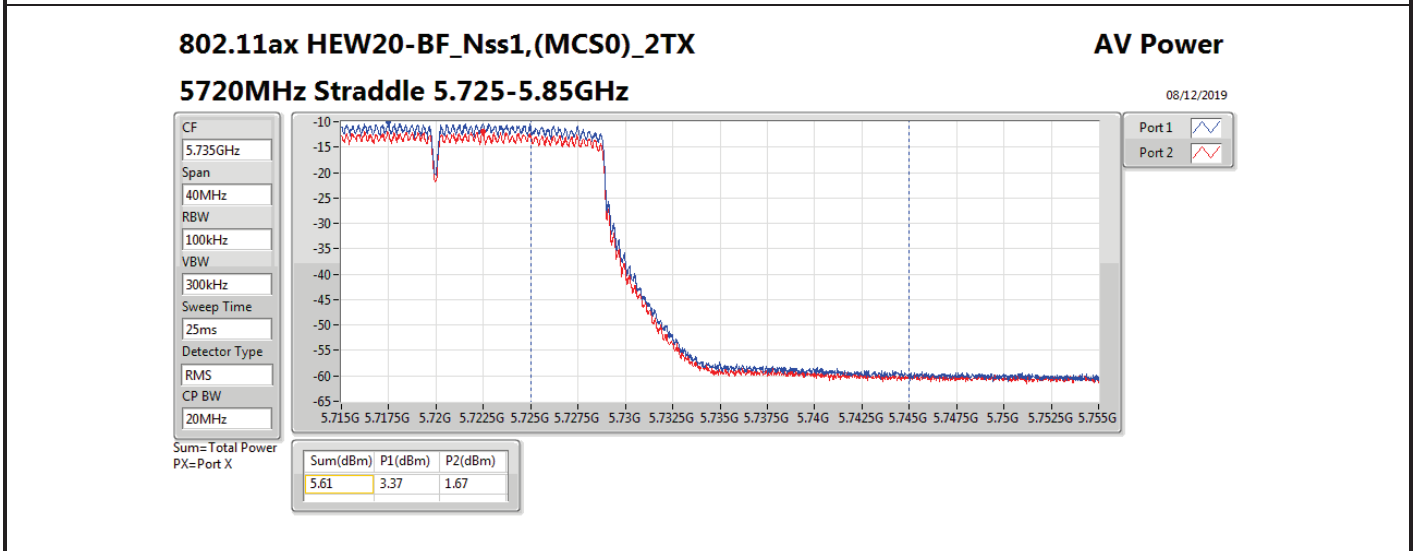

Average Power_Group 2_Beamforming

Appendix B.7

Mode	Result	DG (dBi)	Port 1 (dBm)	Port 2 (dBm)	Total Power (dBm)	Power Limit (dBm)	EIRP (dBm)	EIRP Limit (dBm)
5690MHz Straddle 5.47-5.725GHz_TnomVnom	Pass	16.01	10.43	8.74	12.68	13.99	28.69	30.00
5690MHz Straddle 5.725-5.85GHz_TnomVnom	Pass	16.01	-4.73	-6.71	-2.60	19.99	13.41	36.00

DG = Directional Gain; **Port X** = Port X output power

Summary

Mode	Total Power (dBm)	Total Power (W)	EIRP (dBm)	EIRP (W)
5.25-5.35GHz	-	-	-	-
802.11ac VHT20-BF_Nss1,(MCS0)_2TX	19.31	0.08531	29.42	0.87498
802.11ac VHT40-BF_Nss1,(MCS0)_2TX	19.33	0.08570	29.44	0.87902
802.11ac VHT80-BF_Nss1,(MCS0)_2TX	17.73	0.05929	27.84	0.60814
802.11ax HEW20-BF_Nss1,(MCS0)_2TX	19.38	0.08670	29.49	0.88920
802.11ax HEW40-BF_Nss1,(MCS0)_2TX	19.38	0.08670	29.49	0.88920
802.11ax HEW80-BF_Nss1,(MCS0)_2TX	17.74	0.05943	27.85	0.60954
5.47-5.725GHz	-	-	-	-
802.11ac VHT20-BF_Nss1,(MCS0)_2TX	19.14	0.08204	29.25	0.84140
802.11ac VHT40-BF_Nss1,(MCS0)_2TX	18.94	0.07834	29.05	0.80353
802.11ac VHT80-BF_Nss1,(MCS0)_2TX	18.50	0.07079	28.61	0.72611
802.11ax HEW20-BF_Nss1,(MCS0)_2TX	19.21	0.08337	29.32	0.85507
802.11ax HEW40-BF_Nss1,(MCS0)_2TX	19.03	0.07998	29.14	0.82035
802.11ax HEW80-BF_Nss1,(MCS0)_2TX	18.54	0.07145	28.65	0.73282
5.725-5.85GHz	-	-	-	-
802.11ac VHT20-BF_Nss1,(MCS0)_2TX	11.54	0.01426	21.65	0.14622
802.11ac VHT40-BF_Nss1,(MCS0)_2TX	6.99	0.00500	17.10	0.05129
802.11ac VHT80-BF_Nss1,(MCS0)_2TX	3.27	0.00212	13.38	0.02178
802.11ax HEW20-BF_Nss1,(MCS0)_2TX	11.62	0.01452	21.73	0.14894
802.11ax HEW40-BF_Nss1,(MCS0)_2TX	7.14	0.00518	17.25	0.05309
802.11ax HEW80-BF_Nss1,(MCS0)_2TX	3.32	0.00215	13.43	0.02203