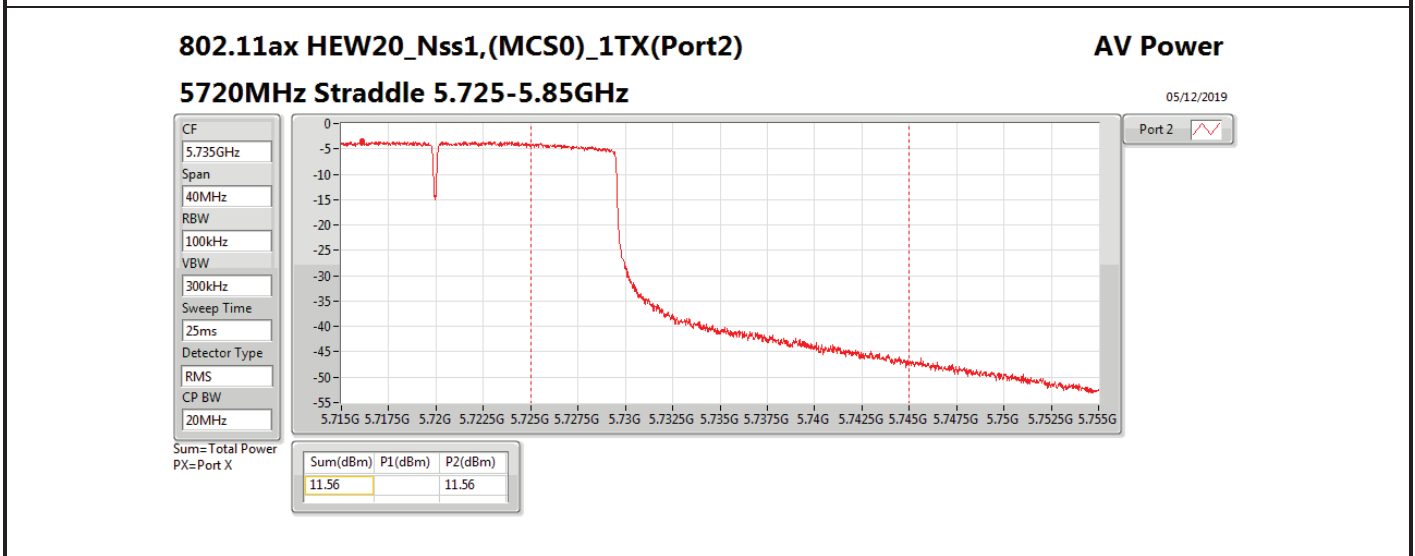

DG = Directional Gain; **Port X** = Port X output power

Summary

Mode	Total Power (dBm)	Total Power (W)	EIRP (dBm)	EIRP (W)
5.25-5.35GHz	-	-	-	-
802.11a_Nss1,(6Mbps)_1TX	16.24	0.04207	22.14	0.16368
802.11ac VHT20_Nss1,(MCS0)_1TX	16.09	0.04064	21.99	0.15812
802.11ac VHT40_Nss1,(MCS0)_1TX	15.81	0.03811	21.71	0.14825
802.11ac VHT80_Nss1,(MCS0)_1TX	11.00	0.01259	16.90	0.04898
5.47-5.725GHz	-	-	-	-
802.11a_Nss1,(6Mbps)_1TX	14.57	0.02864	20.47	0.11143
802.11ac VHT20_Nss1,(MCS0)_1TX	14.46	0.02793	20.36	0.10864
802.11ac VHT40_Nss1,(MCS0)_1TX	14.61	0.02891	20.51	0.11246
802.11ac VHT80_Nss1,(MCS0)_1TX	13.27	0.02123	19.17	0.08260
5.725-5.85GHz	-	-	-	-
802.11a_Nss1,(6Mbps)_1TX	1.65	0.00146	7.55	0.00569
802.11ac VHT20_Nss1,(MCS0)_1TX	3.84	0.00242	9.74	0.00942
802.11ac VHT40_Nss1,(MCS0)_1TX	-0.15	0.00097	5.75	0.00376
802.11ac VHT80_Nss1,(MCS0)_1TX	-2.76	0.00053	3.14	0.00206