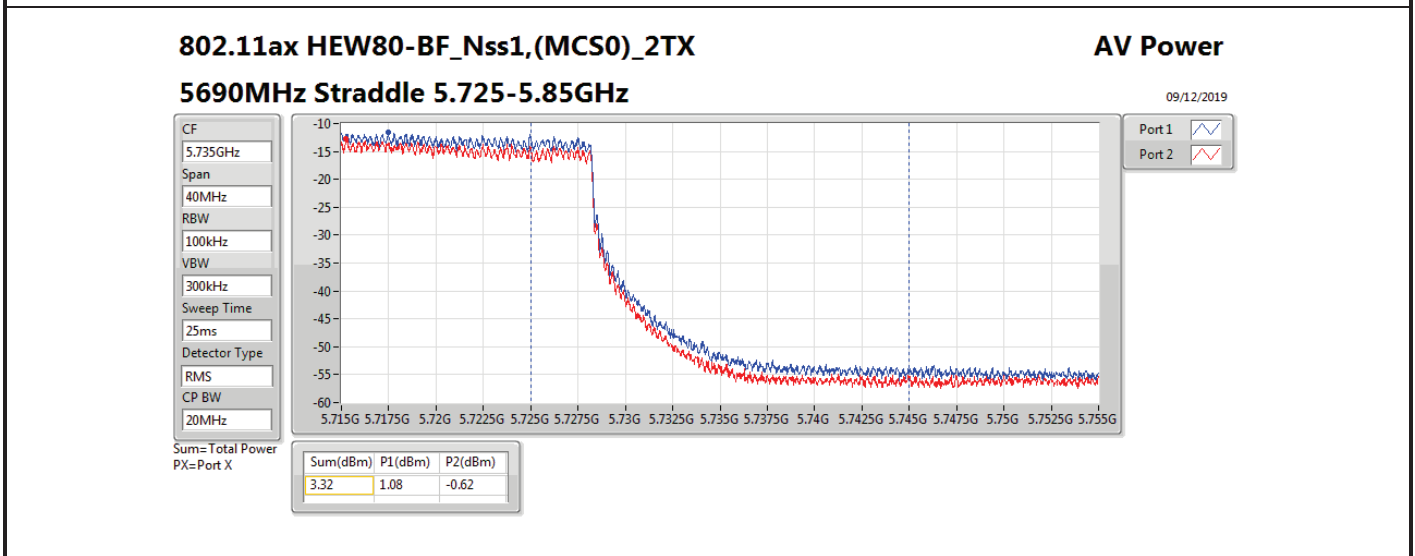

Average Power_Group 3_Beamforming

Appendix B.8

Mode	Result	DG (dBi)	Port 1 (dBm)	Port 2 (dBm)	Total Power (dBm)	Power Limit (dBm)	EIRP (dBm)	EIRP Limit (dBm)
5690MHz Straddle 5.47-5.725GHz	Pass	10.11	15.94	15.07	18.54	19.89	28.65	30.00
5690MHz Straddle 5.725-5.85GHz	Pass	10.11	1.08	-0.62	3.32	25.89	13.43	36.00

DG = Directional Gain; **Port X** = Port X output power

Summary

Mode	Total Power (dBm)	Total Power (W)	EIRP (dBm)	EIRP (W)
5.25-5.35GHz	-	-	-	-
802.11ac VHT20-BF_Nss1,(MCS0)_2TX	14.83	0.03041	29.14	0.82035
802.11ac VHT40-BF_Nss1,(MCS0)_2TX	14.76	0.02992	29.07	0.80724
802.11ac VHT80-BF_Nss1,(MCS0)_2TX	14.57	0.02864	28.88	0.77268
802.11ax HEW20-BF_Nss1,(MCS0)_2TX	14.86	0.03062	29.17	0.82604
802.11ax HEW40-BF_Nss1,(MCS0)_2TX	15.10	0.03236	29.41	0.87297
802.11ax HEW80-BF_Nss1,(MCS0)_2TX	14.61	0.02891	28.92	0.77983
5.47-5.725GHz	-	-	-	-
802.11ac VHT20-BF_Nss1,(MCS0)_2TX	14.55	0.02851	28.86	0.76913
802.11ac VHT40-BF_Nss1,(MCS0)_2TX	14.62	0.02897	28.93	0.78163
802.11ac VHT80-BF_Nss1,(MCS0)_2TX	14.53	0.02838	28.84	0.76560
802.11ax HEW20-BF_Nss1,(MCS0)_2TX	14.63	0.02904	28.94	0.78343
802.11ax HEW40-BF_Nss1,(MCS0)_2TX	14.93	0.03112	29.24	0.83946
802.11ax HEW80-BF_Nss1,(MCS0)_2TX	14.75	0.02985	29.06	0.80538
5.725-5.85GHz	-	-	-	-
802.11ac VHT20-BF_Nss1,(MCS0)_2TX	7.23	0.00528	21.54	0.14256
802.11ac VHT40-BF_Nss1,(MCS0)_2TX	3.26	0.00212	17.57	0.05715
802.11ac VHT80-BF_Nss1,(MCS0)_2TX	-0.77	0.00084	13.54	0.02259
802.11ax HEW20-BF_Nss1,(MCS0)_2TX	7.65	0.00582	21.96	0.15704
802.11ax HEW40-BF_Nss1,(MCS0)_2TX	3.29	0.00213	17.60	0.05754
802.11ax HEW80-BF_Nss1,(MCS0)_2TX	-0.68	0.00086	13.63	0.02307