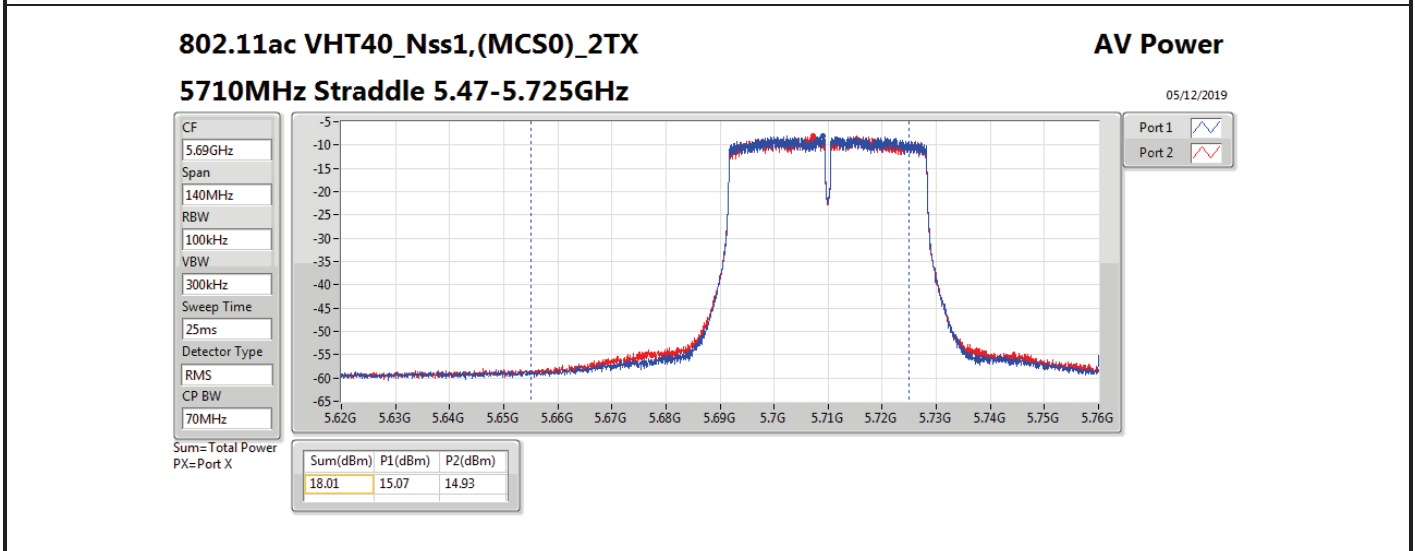

DG = Directional Gain; **Port X** = Port X output power

Summary

Mode	Total Power (dBm)	Total Power (W)	EIRP (dBm)	EIRP (W)
5.25-5.35GHz	-	-	-	-
802.11a_Nss1,(6Mbps)_1TX	16.24	0.04207	22.14	0.16368
802.11ac VHT20_Nss1,(MCS0)_1TX	16.09	0.04064	21.99	0.15812
802.11ac VHT40_Nss1,(MCS0)_1TX	15.81	0.03811	21.71	0.14825
802.11ac VHT80_Nss1,(MCS0)_1TX	11.00	0.01259	16.90	0.04898
5.47-5.725GHz	-	-	-	-
802.11a_Nss1,(6Mbps)_1TX	14.57	0.02864	20.47	0.11143
802.11ac VHT20_Nss1,(MCS0)_1TX	14.46	0.02793	20.36	0.10864
802.11ac VHT40_Nss1,(MCS0)_1TX	14.61	0.02891	20.51	0.11246
802.11ac VHT80_Nss1,(MCS0)_1TX	13.27	0.02123	19.17	0.08260
5.725-5.85GHz	-	-	-	-
802.11a_Nss1,(6Mbps)_1TX	1.65	0.00146	7.55	0.00569
802.11ac VHT20_Nss1,(MCS0)_1TX	3.84	0.00242	9.74	0.00942
802.11ac VHT40_Nss1,(MCS0)_1TX	-0.15	0.00097	5.75	0.00376
802.11ac VHT80_Nss1,(MCS0)_1TX	-2.76	0.00053	3.14	0.00206