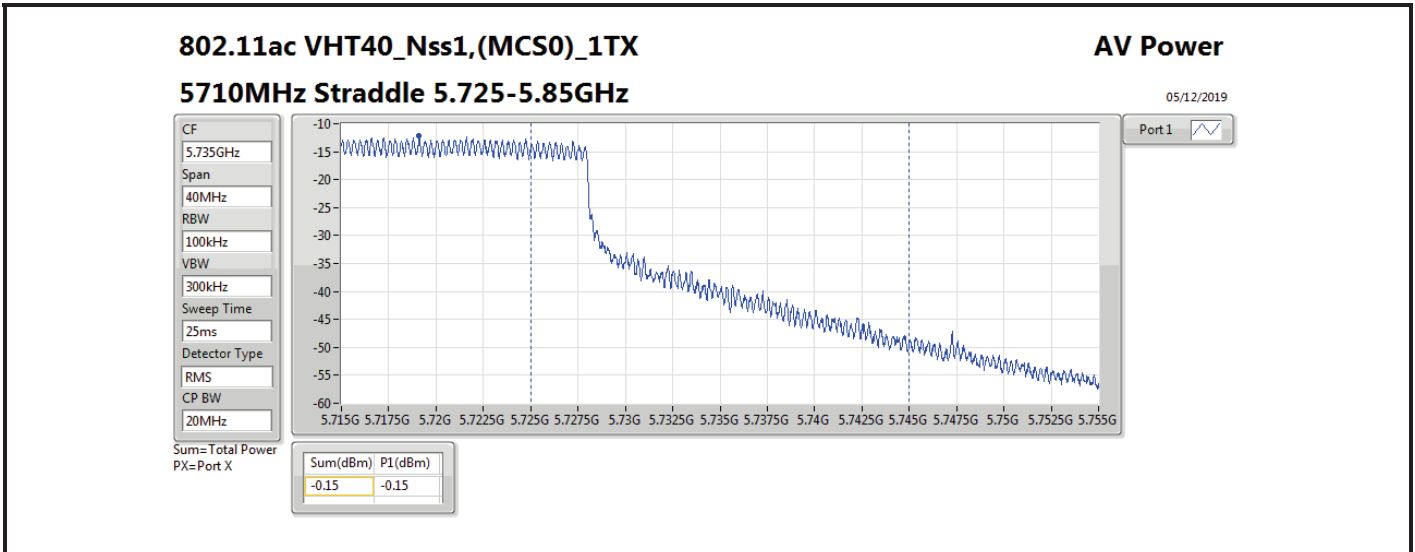

Summary

Mode	Total Power (dBm)	Total Power (W)	EIRP (dBm)	EIRP (W)
5.25-5.35GHz	-	-	-	-
802.11ac VHT20-BF_Nss1,(MCS0)_2TX	19.31	0.08531	29.32	0.85507
802.11ac VHT40-BF_Nss1,(MCS0)_2TX	19.33	0.08570	29.34	0.85901
802.11ac VHT80-BF_Nss1,(MCS0)_2TX	17.73	0.05929	27.74	0.59429
802.11ax HEW20-BF_Nss1,(MCS0)_2TX	19.38	0.08670	29.39	0.86896
802.11ax HEW40-BF_Nss1,(MCS0)_2TX	19.38	0.08670	29.39	0.86896
802.11ax HEW80-BF_Nss1,(MCS0)_2TX	17.74	0.05943	27.75	0.59566
5.47-5.725GHz	-	-	-	-
802.11ac VHT20-BF_Nss1,(MCS0)_2TX	19.12	0.08166	29.13	0.81846
802.11ac VHT40-BF_Nss1,(MCS0)_2TX	18.94	0.07834	28.95	0.78524
802.11ac VHT80-BF_Nss1,(MCS0)_2TX	19.15	0.08222	29.16	0.82414
802.11ax HEW20-BF_Nss1,(MCS0)_2TX	19.13	0.08185	29.14	0.82035
802.11ax HEW40-BF_Nss1,(MCS0)_2TX	19.03	0.07998	29.04	0.80168
802.11ax HEW80-BF_Nss1,(MCS0)_2TX	19.24	0.08395	29.25	0.84140
5.725-5.85GHz	-	-	-	-
802.11ac VHT20-BF_Nss1,(MCS0)_2TX	11.54	0.01426	21.55	0.14289
802.11ac VHT40-BF_Nss1,(MCS0)_2TX	6.99	0.00500	17.00	0.05012
802.11ac VHT80-BF_Nss1,(MCS0)_2TX	3.27	0.00212	13.28	0.02128
802.11ax HEW20-BF_Nss1,(MCS0)_2TX	11.62	0.01452	21.63	0.14555
802.11ax HEW40-BF_Nss1,(MCS0)_2TX	7.14	0.00518	17.15	0.05188
802.11ax HEW80-BF_Nss1,(MCS0)_2TX	3.32	0.00215	13.33	0.02153