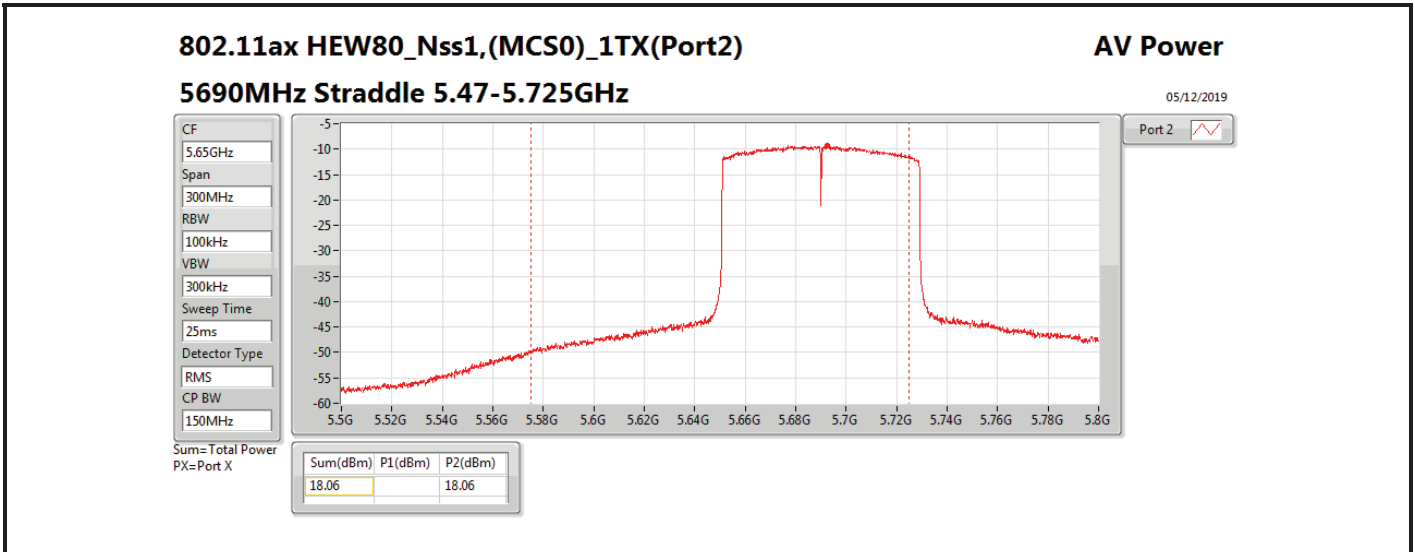

DG = Directional Gain; **Port X** = Port X output power

Summary

Mode	Total Power (dBm)	Total Power (W)	EIRP (dBm)	EIRP (W)
5.25-5.35GHz	-	-	-	-
802.11a_Nss1,(6Mbps)_1TX	16.24	0.04207	22.14	0.16368
802.11ac VHT20_Nss1,(MCS0)_1TX	16.09	0.04064	21.99	0.15812
802.11ac VHT40_Nss1,(MCS0)_1TX	15.81	0.03811	21.71	0.14825
802.11ac VHT80_Nss1,(MCS0)_1TX	11.00	0.01259	16.90	0.04898
5.47-5.725GHz	-	-	-	-
802.11a_Nss1,(6Mbps)_1TX	14.57	0.02864	20.47	0.11143
802.11ac VHT20_Nss1,(MCS0)_1TX	14.46	0.02793	20.36	0.10864
802.11ac VHT40_Nss1,(MCS0)_1TX	14.61	0.02891	20.51	0.11246
802.11ac VHT80_Nss1,(MCS0)_1TX	13.27	0.02123	19.17	0.08260
5.725-5.85GHz	-	-	-	-
802.11a_Nss1,(6Mbps)_1TX	1.65	0.00146	7.55	0.00569
802.11ac VHT20_Nss1,(MCS0)_1TX	3.84	0.00242	9.74	0.00942
802.11ac VHT40_Nss1,(MCS0)_1TX	-0.15	0.00097	5.75	0.00376
802.11ac VHT80_Nss1,(MCS0)_1TX	-2.76	0.00053	3.14	0.00206