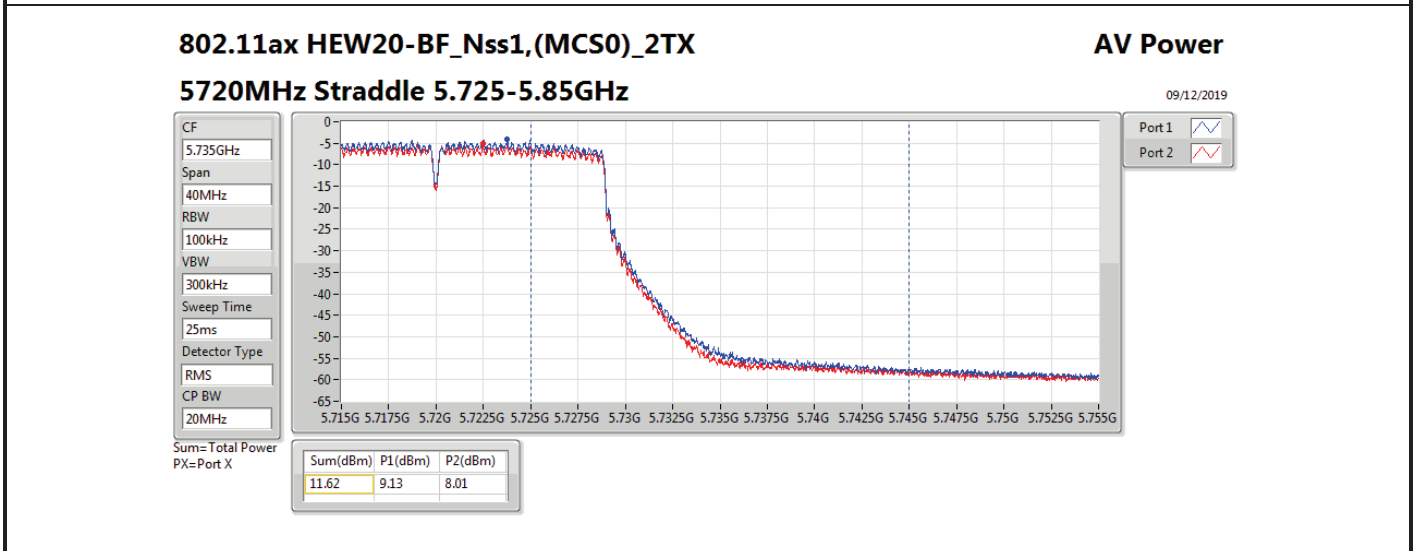

Average Power_Group 1_Beamforming

Appendix B.6

Mode	Result	DG (dBi)	Port 1 (dBm)	Port 2 (dBm)	Total Power (dBm)	Power Limit (dBm)	EIRP (dBm)	EIRP Limit (dBm)
5690MHz Straddle 5.47-5.725GHz	Pass	10.01	15.94	15.07	18.54	19.99	28.55	30.00
5690MHz Straddle 5.725-5.85GHz	Pass	10.01	1.08	-0.62	3.32	25.99	13.33	36.00

DG = Directional Gain; **Port X** = Port X output power

Summary

Mode	Total Power (dBm)	Total Power (W)	EIRP (dBm)	EIRP (W)
5.25-5.35GHz	-	-	-	-
802.11ac VHT20-BF_Nss1,(MCS0)_2TX	13.29	0.02133	29.30	0.85114
802.11ac VHT40-BF_Nss1,(MCS0)_2TX	12.95	0.01972	28.96	0.78705
802.11ac VHT80-BF_Nss1,(MCS0)_2TX	12.66	0.01845	28.67	0.73621
802.11ax HEW20-BF_Nss1,(MCS0)_2TX	13.38	0.02178	29.39	0.86896
802.11ax HEW40-BF_Nss1,(MCS0)_2TX	13.07	0.02028	29.08	0.80910
802.11ax HEW80-BF_Nss1,(MCS0)_2TX	12.77	0.01892	28.78	0.75509
5.47-5.725GHz	-	-	-	-
802.11ac VHT20-BF_Nss1,(MCS0)_2TX	12.88	0.01941	28.89	0.77446
802.11ac VHT40-BF_Nss1,(MCS0)_2TX	13.31	0.02143	29.32	0.85507
802.11ac VHT80-BF_Nss1,(MCS0)_2TX	13.33	0.02153	29.34	0.85901
802.11ax HEW20-BF_Nss1,(MCS0)_2TX	12.91	0.01954	28.92	0.77983
802.11ax HEW40-BF_Nss1,(MCS0)_2TX	13.42	0.02198	29.43	0.87700
802.11ax HEW80-BF_Nss1,(MCS0)_2TX	13.48	0.02228	29.49	0.88920
5.725-5.85GHz	-	-	-	-
802.11ac VHT20-BF_Nss1,(MCS0)_2TX	5.28	0.00337	21.29	0.13459
802.11ac VHT40-BF_Nss1,(MCS0)_2TX	2.22	0.00167	18.23	0.06653
802.11ac VHT80-BF_Nss1,(MCS0)_2TX	-2.70	0.00054	13.31	0.02143
802.11ax HEW20-BF_Nss1,(MCS0)_2TX	5.61	0.00364	21.62	0.14521
802.11ax HEW40-BF_Nss1,(MCS0)_2TX	2.28	0.00169	18.29	0.06745
802.11ax HEW80-BF_Nss1,(MCS0)_2TX	-2.60	0.00055	13.41	0.02193