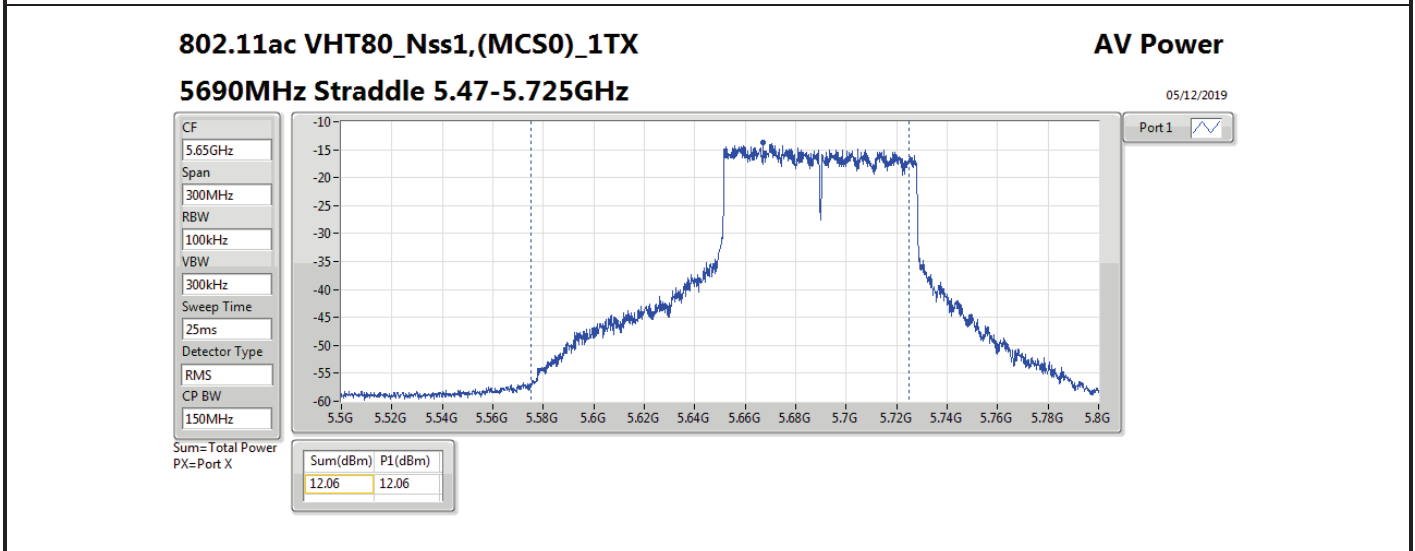

Summary

Mode	Total Power (dBm)	Total Power (W)	EIRP (dBm)	EIRP (W)
5.25-5.35GHz	-	-	-	-
802.11ac VHT20-BF_Nss1,(MCS0)_2TX	19.31	0.08531	29.32	0.85507
802.11ac VHT40-BF_Nss1,(MCS0)_2TX	19.33	0.08570	29.34	0.85901
802.11ac VHT80-BF_Nss1,(MCS0)_2TX	17.73	0.05929	27.74	0.59429
802.11ax HEW20-BF_Nss1,(MCS0)_2TX	19.38	0.08670	29.39	0.86896
802.11ax HEW40-BF_Nss1,(MCS0)_2TX	19.38	0.08670	29.39	0.86896
802.11ax HEW80-BF_Nss1,(MCS0)_2TX	17.74	0.05943	27.75	0.59566
5.47-5.725GHz	-	-	-	-
802.11ac VHT20-BF_Nss1,(MCS0)_2TX	19.12	0.08166	29.13	0.81846
802.11ac VHT40-BF_Nss1,(MCS0)_2TX	18.94	0.07834	28.95	0.78524
802.11ac VHT80-BF_Nss1,(MCS0)_2TX	19.15	0.08222	29.16	0.82414
802.11ax HEW20-BF_Nss1,(MCS0)_2TX	19.13	0.08185	29.14	0.82035
802.11ax HEW40-BF_Nss1,(MCS0)_2TX	19.03	0.07998	29.04	0.80168
802.11ax HEW80-BF_Nss1,(MCS0)_2TX	19.24	0.08395	29.25	0.84140
5.725-5.85GHz	-	-	-	-
802.11ac VHT20-BF_Nss1,(MCS0)_2TX	11.54	0.01426	21.55	0.14289
802.11ac VHT40-BF_Nss1,(MCS0)_2TX	6.99	0.00500	17.00	0.05012
802.11ac VHT80-BF_Nss1,(MCS0)_2TX	3.27	0.00212	13.28	0.02128
802.11ax HEW20-BF_Nss1,(MCS0)_2TX	11.62	0.01452	21.63	0.14555
802.11ax HEW40-BF_Nss1,(MCS0)_2TX	7.14	0.00518	17.15	0.05188
802.11ax HEW80-BF_Nss1,(MCS0)_2TX	3.32	0.00215	13.33	0.02153