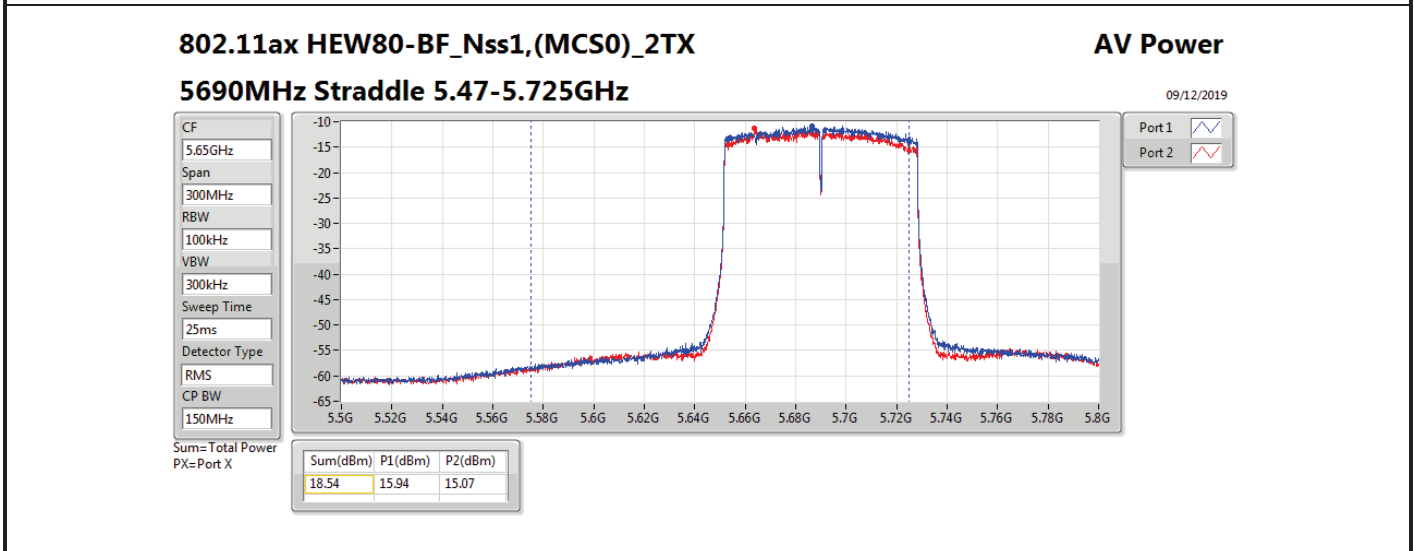

Average Power_Group 3_Beamforming

Appendix B.8

Mode	Result	DG (dBi)	Port 1 (dBm)	Port 2 (dBm)	Total Power (dBm)	Power Limit (dBm)	EIRP (dBm)	EIRP Limit (dBm)
5690MHz Straddle 5.47-5.725GHz	Pass	10.11	15.94	15.07	18.54	19.89	28.65	30.00
5690MHz Straddle 5.725-5.85GHz	Pass	10.11	1.08	-0.62	3.32	25.89	13.43	36.00

DG = Directional Gain; **Port X** = Port X output power

Summary

Mode	Total Power (dBm)	Total Power (W)	EIRP (dBm)	EIRP (W)
5.25-5.35GHz	-	-	-	-
802.11ac VHT20-BF_Nss1,(MCS0)_2TX	14.83	0.03041	29.14	0.82035
802.11ac VHT40-BF_Nss1,(MCS0)_2TX	14.76	0.02992	29.07	0.80724
802.11ac VHT80-BF_Nss1,(MCS0)_2TX	14.57	0.02864	28.88	0.77268
802.11ax HEW20-BF_Nss1,(MCS0)_2TX	14.86	0.03062	29.17	0.82604
802.11ax HEW40-BF_Nss1,(MCS0)_2TX	15.10	0.03236	29.41	0.87297
802.11ax HEW80-BF_Nss1,(MCS0)_2TX	14.61	0.02891	28.92	0.77983
5.47-5.725GHz	-	-	-	-
802.11ac VHT20-BF_Nss1,(MCS0)_2TX	14.55	0.02851	28.86	0.76913
802.11ac VHT40-BF_Nss1,(MCS0)_2TX	14.62	0.02897	28.93	0.78163
802.11ac VHT80-BF_Nss1,(MCS0)_2TX	14.53	0.02838	28.84	0.76560
802.11ax HEW20-BF_Nss1,(MCS0)_2TX	14.63	0.02904	28.94	0.78343
802.11ax HEW40-BF_Nss1,(MCS0)_2TX	14.93	0.03112	29.24	0.83946
802.11ax HEW80-BF_Nss1,(MCS0)_2TX	14.75	0.02985	29.06	0.80538
5.725-5.85GHz	-	-	-	-
802.11ac VHT20-BF_Nss1,(MCS0)_2TX	7.23	0.00528	21.54	0.14256
802.11ac VHT40-BF_Nss1,(MCS0)_2TX	3.26	0.00212	17.57	0.05715
802.11ac VHT80-BF_Nss1,(MCS0)_2TX	-0.77	0.00084	13.54	0.02259
802.11ax HEW20-BF_Nss1,(MCS0)_2TX	7.65	0.00582	21.96	0.15704
802.11ax HEW40-BF_Nss1,(MCS0)_2TX	3.29	0.00213	17.60	0.05754
802.11ax HEW80-BF_Nss1,(MCS0)_2TX	-0.68	0.00086	13.63	0.02307