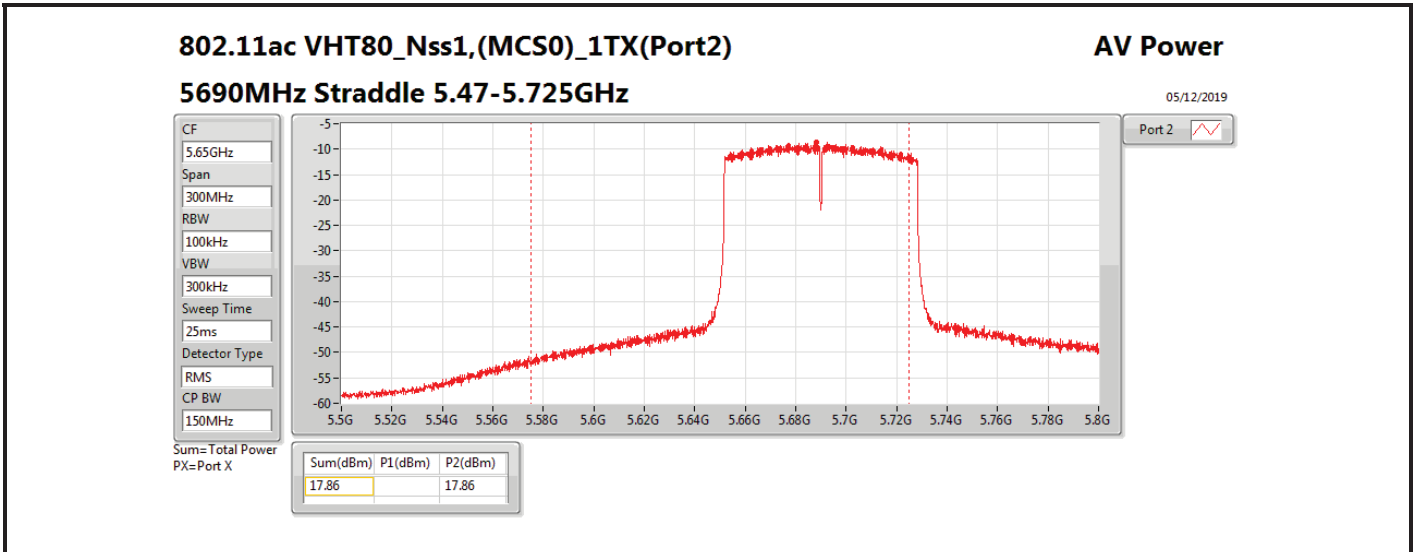

DG = Directional Gain; **Port X** = Port X output power

Summary

Mode	Total Power (dBm)	Total Power (W)	EIRP (dBm)	EIRP (W)
5.25-5.35GHz	-	-	-	-
802.11a_Nss1,(6Mbps)_1TX	16.24	0.04207	22.14	0.16368
802.11ac VHT20_Nss1,(MCS0)_1TX	16.09	0.04064	21.99	0.15812
802.11ac VHT40_Nss1,(MCS0)_1TX	15.81	0.03811	21.71	0.14825
802.11ac VHT80_Nss1,(MCS0)_1TX	11.00	0.01259	16.90	0.04898
5.47-5.725GHz	-	-	-	-
802.11a_Nss1,(6Mbps)_1TX	14.57	0.02864	20.47	0.11143
802.11ac VHT20_Nss1,(MCS0)_1TX	14.46	0.02793	20.36	0.10864
802.11ac VHT40_Nss1,(MCS0)_1TX	14.61	0.02891	20.51	0.11246
802.11ac VHT80_Nss1,(MCS0)_1TX	13.27	0.02123	19.17	0.08260
5.725-5.85GHz	-	-	-	-
802.11a_Nss1,(6Mbps)_1TX	1.65	0.00146	7.55	0.00569
802.11ac VHT20_Nss1,(MCS0)_1TX	3.84	0.00242	9.74	0.00942
802.11ac VHT40_Nss1,(MCS0)_1TX	-0.15	0.00097	5.75	0.00376
802.11ac VHT80_Nss1,(MCS0)_1TX	-2.76	0.00053	3.14	0.00206