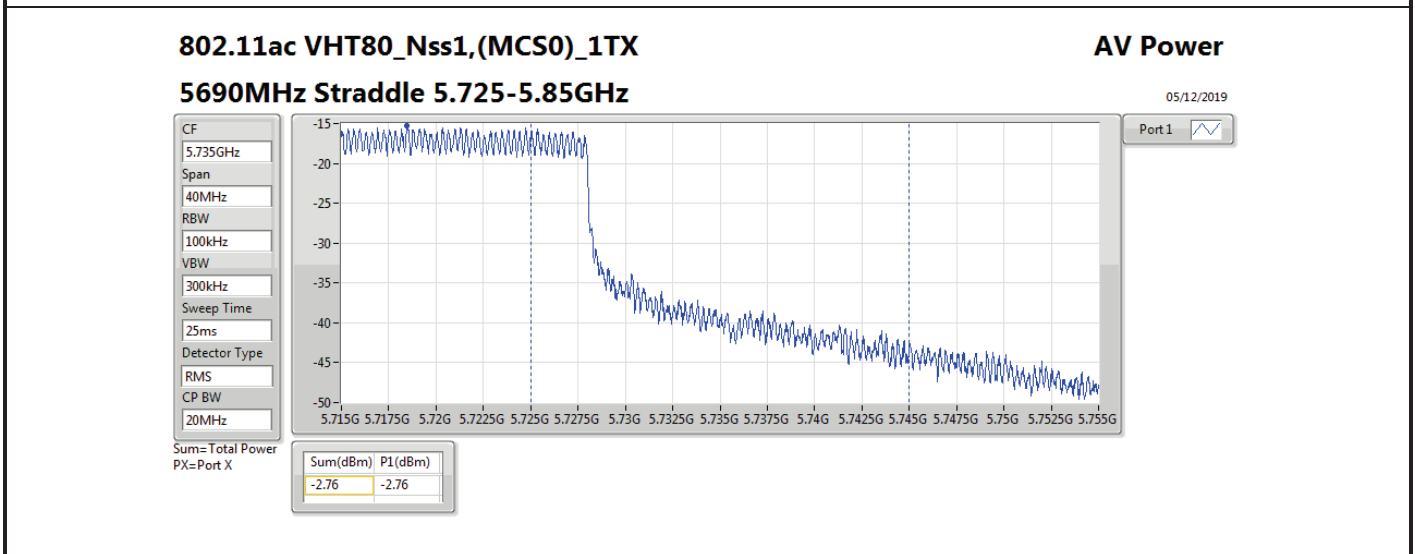

Summary

Mode	Total Power (dBm)	Total Power (W)	EIRP (dBm)	EIRP (W)
5.25-5.35GHz	-	-	-	-
802.11ac VHT20-BF_Nss1,(MCS0)_2TX	19.31	0.08531	29.32	0.85507
802.11ac VHT40-BF_Nss1,(MCS0)_2TX	19.33	0.08570	29.34	0.85901
802.11ac VHT80-BF_Nss1,(MCS0)_2TX	17.73	0.05929	27.74	0.59429
802.11ax HEW20-BF_Nss1,(MCS0)_2TX	19.38	0.08670	29.39	0.86896
802.11ax HEW40-BF_Nss1,(MCS0)_2TX	19.38	0.08670	29.39	0.86896
802.11ax HEW80-BF_Nss1,(MCS0)_2TX	17.74	0.05943	27.75	0.59566
5.47-5.725GHz	-	-	-	-
802.11ac VHT20-BF_Nss1,(MCS0)_2TX	19.12	0.08166	29.13	0.81846
802.11ac VHT40-BF_Nss1,(MCS0)_2TX	18.94	0.07834	28.95	0.78524
802.11ac VHT80-BF_Nss1,(MCS0)_2TX	19.15	0.08222	29.16	0.82414
802.11ax HEW20-BF_Nss1,(MCS0)_2TX	19.13	0.08185	29.14	0.82035
802.11ax HEW40-BF_Nss1,(MCS0)_2TX	19.03	0.07998	29.04	0.80168
802.11ax HEW80-BF_Nss1,(MCS0)_2TX	19.24	0.08395	29.25	0.84140
5.725-5.85GHz	-	-	-	-
802.11ac VHT20-BF_Nss1,(MCS0)_2TX	11.54	0.01426	21.55	0.14289
802.11ac VHT40-BF_Nss1,(MCS0)_2TX	6.99	0.00500	17.00	0.05012
802.11ac VHT80-BF_Nss1,(MCS0)_2TX	3.27	0.00212	13.28	0.02128
802.11ax HEW20-BF_Nss1,(MCS0)_2TX	11.62	0.01452	21.63	0.14555
802.11ax HEW40-BF_Nss1,(MCS0)_2TX	7.14	0.00518	17.15	0.05188
802.11ax HEW80-BF_Nss1,(MCS0)_2TX	3.32	0.00215	13.33	0.02153