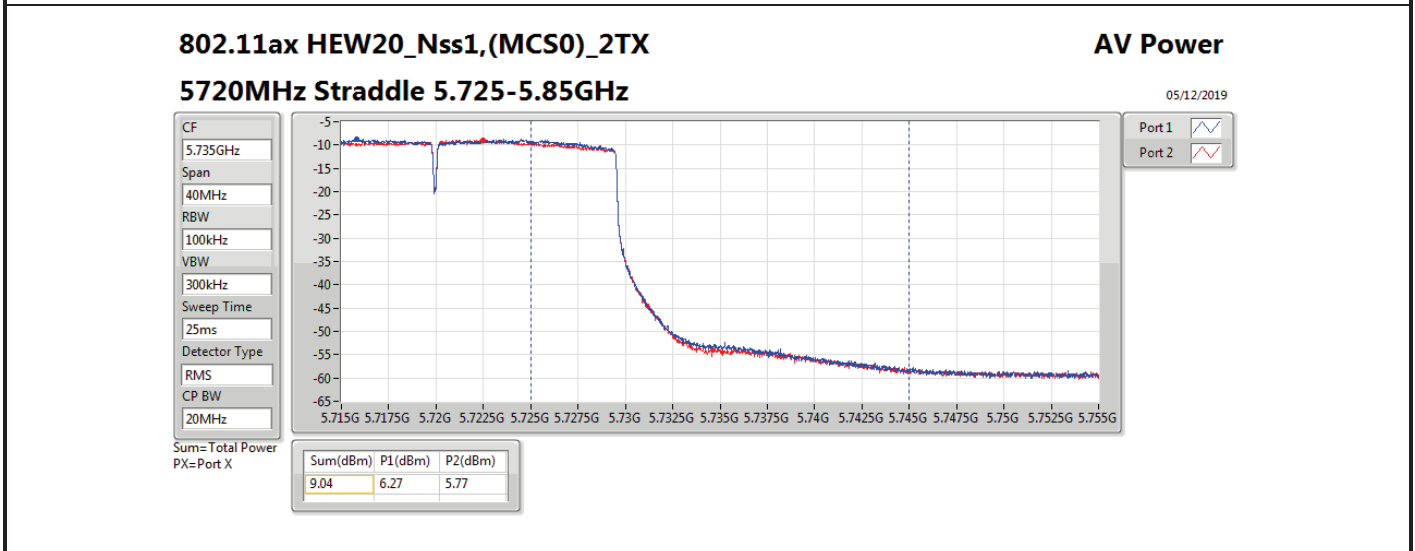

DG = Directional Gain; **Port X** = Port X output power

Summary

Mode	Total Power (dBm)	Total Power (W)	EIRP (dBm)	EIRP (W)
5.25-5.35GHz	-	-	-	-
802.11a_Nss1,(6Mbps)_1TX	16.24	0.04207	22.14	0.16368
802.11ac VHT20_Nss1,(MCS0)_1TX	16.09	0.04064	21.99	0.15812
802.11ac VHT40_Nss1,(MCS0)_1TX	15.81	0.03811	21.71	0.14825
802.11ac VHT80_Nss1,(MCS0)_1TX	11.00	0.01259	16.90	0.04898
5.47-5.725GHz	-	-	-	-
802.11a_Nss1,(6Mbps)_1TX	14.57	0.02864	20.47	0.11143
802.11ac VHT20_Nss1,(MCS0)_1TX	14.46	0.02793	20.36	0.10864
802.11ac VHT40_Nss1,(MCS0)_1TX	14.61	0.02891	20.51	0.11246
802.11ac VHT80_Nss1,(MCS0)_1TX	13.27	0.02123	19.17	0.08260
5.725-5.85GHz	-	-	-	-
802.11a_Nss1,(6Mbps)_1TX	1.65	0.00146	7.55	0.00569
802.11ac VHT20_Nss1,(MCS0)_1TX	3.84	0.00242	9.74	0.00942
802.11ac VHT40_Nss1,(MCS0)_1TX	-0.15	0.00097	5.75	0.00376
802.11ac VHT80_Nss1,(MCS0)_1TX	-2.76	0.00053	3.14	0.00206