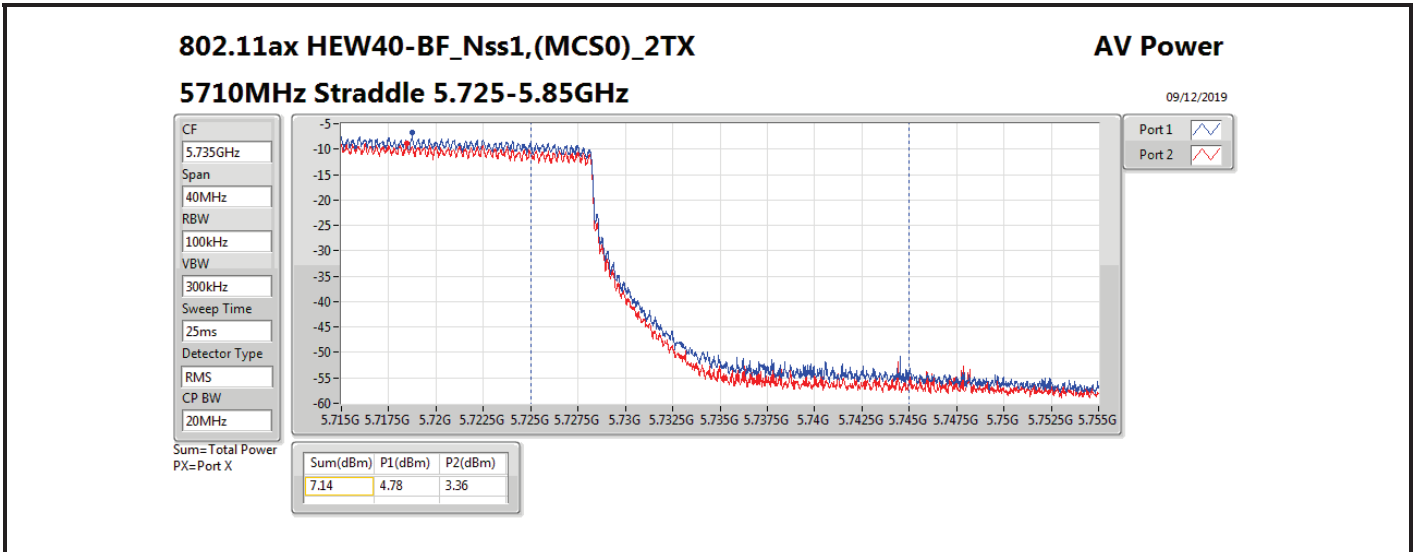

Average Power_Group 1_Beamforming

Appendix B.6

Mode	Result	DG (dBi)	Port 1 (dBm)	Port 2 (dBm)	Total Power (dBm)	Power Limit (dBm)	EIRP (dBm)	EIRP Limit (dBm)
5690MHz Straddle 5.47-5.725GHz	Pass	10.01	15.94	15.07	18.54	19.99	28.55	30.00
5690MHz Straddle 5.725-5.85GHz	Pass	10.01	1.08	-0.62	3.32	25.99	13.33	36.00

DG = Directional Gain; **Port X** = Port X output power

Summary

Mode	Total Power (dBm)	Total Power (W)	EIRP (dBm)	EIRP (W)
5.25-5.35GHz	-	-	-	-
802.11ac VHT20-BF_Nss1,(MCS0)_2TX	13.29	0.02133	29.30	0.85114
802.11ac VHT40-BF_Nss1,(MCS0)_2TX	12.95	0.01972	28.96	0.78705
802.11ac VHT80-BF_Nss1,(MCS0)_2TX	12.66	0.01845	28.67	0.73621
802.11ax HEW20-BF_Nss1,(MCS0)_2TX	13.38	0.02178	29.39	0.86896
802.11ax HEW40-BF_Nss1,(MCS0)_2TX	13.07	0.02028	29.08	0.80910
802.11ax HEW80-BF_Nss1,(MCS0)_2TX	12.77	0.01892	28.78	0.75509
5.47-5.725GHz	-	-	-	-
802.11ac VHT20-BF_Nss1,(MCS0)_2TX	12.88	0.01941	28.89	0.77446
802.11ac VHT40-BF_Nss1,(MCS0)_2TX	13.31	0.02143	29.32	0.85507
802.11ac VHT80-BF_Nss1,(MCS0)_2TX	13.33	0.02153	29.34	0.85901
802.11ax HEW20-BF_Nss1,(MCS0)_2TX	12.91	0.01954	28.92	0.77983
802.11ax HEW40-BF_Nss1,(MCS0)_2TX	13.42	0.02198	29.43	0.87700
802.11ax HEW80-BF_Nss1,(MCS0)_2TX	13.48	0.02228	29.49	0.88920
5.725-5.85GHz	-	-	-	-
802.11ac VHT20-BF_Nss1,(MCS0)_2TX	5.28	0.00337	21.29	0.13459
802.11ac VHT40-BF_Nss1,(MCS0)_2TX	2.22	0.00167	18.23	0.06653
802.11ac VHT80-BF_Nss1,(MCS0)_2TX	-2.70	0.00054	13.31	0.02143
802.11ax HEW20-BF_Nss1,(MCS0)_2TX	5.61	0.00364	21.62	0.14521
802.11ax HEW40-BF_Nss1,(MCS0)_2TX	2.28	0.00169	18.29	0.06745
802.11ax HEW80-BF_Nss1,(MCS0)_2TX	-2.60	0.00055	13.41	0.02193