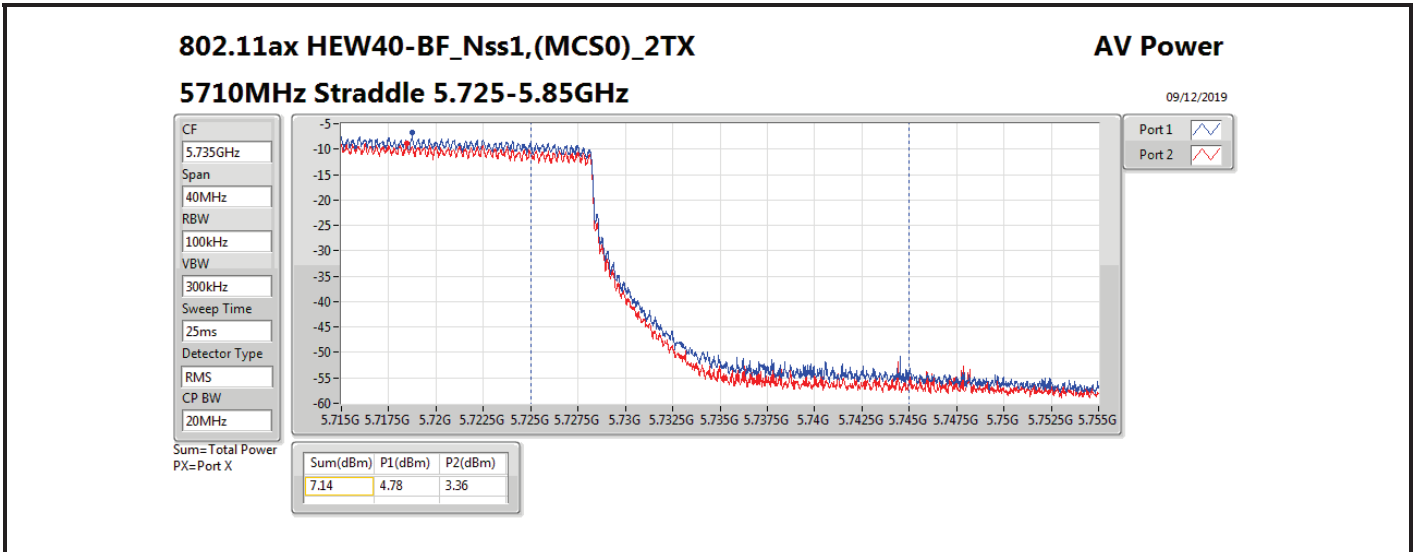

Average Power_Group 3_Beamforming

Appendix B.8

Mode	Result	DG (dBi)	Port 1 (dBm)	Port 2 (dBm)	Total Power (dBm)	Power Limit (dBm)	EIRP (dBm)	EIRP Limit (dBm)
5690MHz Straddle 5.47-5.725GHz	Pass	10.11	15.94	15.07	18.54	19.89	28.65	30.00
5690MHz Straddle 5.725-5.85GHz	Pass	10.11	1.08	-0.62	3.32	25.89	13.43	36.00

DG = Directional Gain; **Port X** = Port X output power

Summary

Mode	Total Power (dBm)	Total Power (W)	EIRP (dBm)	EIRP (W)
5.25-5.35GHz	-	-	-	-
802.11ac VHT20-BF_Nss1,(MCS0)_2TX	14.83	0.03041	29.14	0.82035
802.11ac VHT40-BF_Nss1,(MCS0)_2TX	14.76	0.02992	29.07	0.80724
802.11ac VHT80-BF_Nss1,(MCS0)_2TX	14.57	0.02864	28.88	0.77268
802.11ax HEW20-BF_Nss1,(MCS0)_2TX	14.86	0.03062	29.17	0.82604
802.11ax HEW40-BF_Nss1,(MCS0)_2TX	15.10	0.03236	29.41	0.87297
802.11ax HEW80-BF_Nss1,(MCS0)_2TX	14.61	0.02891	28.92	0.77983
5.47-5.725GHz	-	-	-	-
802.11ac VHT20-BF_Nss1,(MCS0)_2TX	14.55	0.02851	28.86	0.76913
802.11ac VHT40-BF_Nss1,(MCS0)_2TX	14.62	0.02897	28.93	0.78163
802.11ac VHT80-BF_Nss1,(MCS0)_2TX	14.53	0.02838	28.84	0.76560
802.11ax HEW20-BF_Nss1,(MCS0)_2TX	14.63	0.02904	28.94	0.78343
802.11ax HEW40-BF_Nss1,(MCS0)_2TX	14.93	0.03112	29.24	0.83946
802.11ax HEW80-BF_Nss1,(MCS0)_2TX	14.75	0.02985	29.06	0.80538
5.725-5.85GHz	-	-	-	-
802.11ac VHT20-BF_Nss1,(MCS0)_2TX	7.23	0.00528	21.54	0.14256
802.11ac VHT40-BF_Nss1,(MCS0)_2TX	3.26	0.00212	17.57	0.05715
802.11ac VHT80-BF_Nss1,(MCS0)_2TX	-0.77	0.00084	13.54	0.02259
802.11ax HEW20-BF_Nss1,(MCS0)_2TX	7.65	0.00582	21.96	0.15704
802.11ax HEW40-BF_Nss1,(MCS0)_2TX	3.29	0.00213	17.60	0.05754
802.11ax HEW80-BF_Nss1,(MCS0)_2TX	-0.68	0.00086	13.63	0.02307