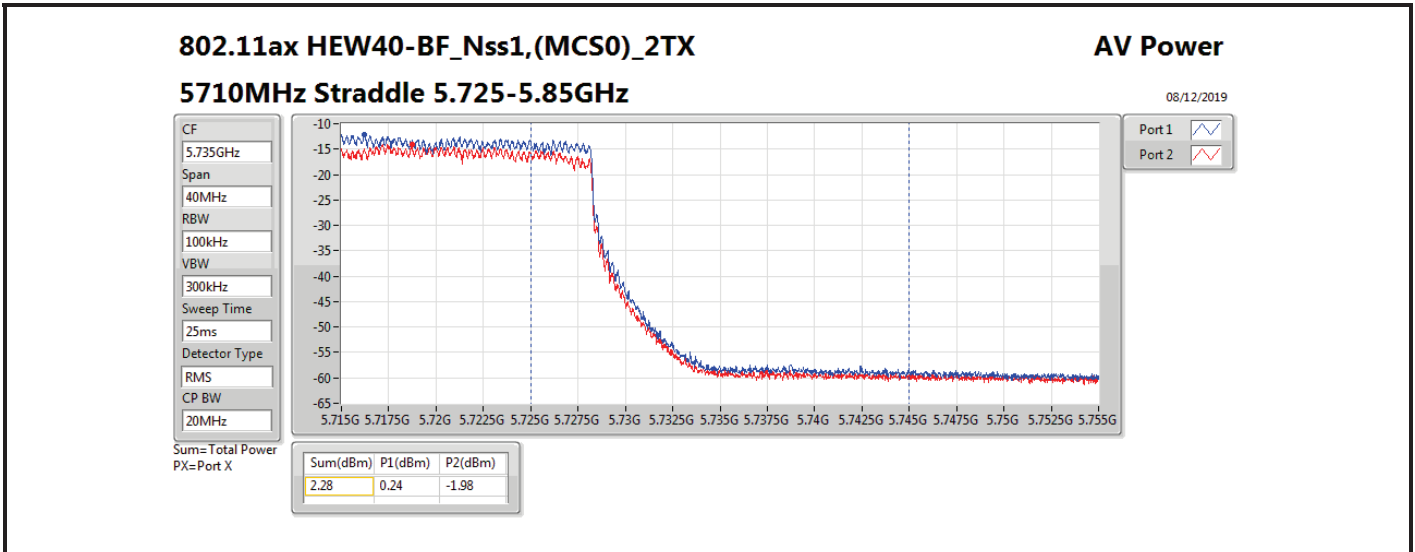

Average Power_Group 2_Beamforming

Appendix B.7

Mode	Result	DG (dBi)	Port 1 (dBm)	Port 2 (dBm)	Total Power (dBm)	Power Limit (dBm)	EIRP (dBm)	EIRP Limit (dBm)
5690MHz Straddle 5.47-5.725GHz_TnomVnom	Pass	16.01	10.43	8.74	12.68	13.99	28.69	30.00
5690MHz Straddle 5.725-5.85GHz_TnomVnom	Pass	16.01	-4.73	-6.71	-2.60	19.99	13.41	36.00

DG = Directional Gain; **Port X** = Port X output power

Summary

Mode	Total Power (dBm)	Total Power (W)	EIRP (dBm)	EIRP (W)
5.25-5.35GHz	-	-	-	-
802.11ac VHT20-BF_Nss1,(MCS0)_2TX	19.31	0.08531	29.42	0.87498
802.11ac VHT40-BF_Nss1,(MCS0)_2TX	19.33	0.08570	29.44	0.87902
802.11ac VHT80-BF_Nss1,(MCS0)_2TX	17.73	0.05929	27.84	0.60814
802.11ax HEW20-BF_Nss1,(MCS0)_2TX	19.38	0.08670	29.49	0.88920
802.11ax HEW40-BF_Nss1,(MCS0)_2TX	19.38	0.08670	29.49	0.88920
802.11ax HEW80-BF_Nss1,(MCS0)_2TX	17.74	0.05943	27.85	0.60954
5.47-5.725GHz	-	-	-	-
802.11ac VHT20-BF_Nss1,(MCS0)_2TX	19.14	0.08204	29.25	0.84140
802.11ac VHT40-BF_Nss1,(MCS0)_2TX	18.94	0.07834	29.05	0.80353
802.11ac VHT80-BF_Nss1,(MCS0)_2TX	18.50	0.07079	28.61	0.72611
802.11ax HEW20-BF_Nss1,(MCS0)_2TX	19.21	0.08337	29.32	0.85507
802.11ax HEW40-BF_Nss1,(MCS0)_2TX	19.03	0.07998	29.14	0.82035
802.11ax HEW80-BF_Nss1,(MCS0)_2TX	18.54	0.07145	28.65	0.73282
5.725-5.85GHz	-	-	-	-
802.11ac VHT20-BF_Nss1,(MCS0)_2TX	11.54	0.01426	21.65	0.14622
802.11ac VHT40-BF_Nss1,(MCS0)_2TX	6.99	0.00500	17.10	0.05129
802.11ac VHT80-BF_Nss1,(MCS0)_2TX	3.27	0.00212	13.38	0.02178
802.11ax HEW20-BF_Nss1,(MCS0)_2TX	11.62	0.01452	21.73	0.14894
802.11ax HEW40-BF_Nss1,(MCS0)_2TX	7.14	0.00518	17.25	0.05309
802.11ax HEW80-BF_Nss1,(MCS0)_2TX	3.32	0.00215	13.43	0.02203