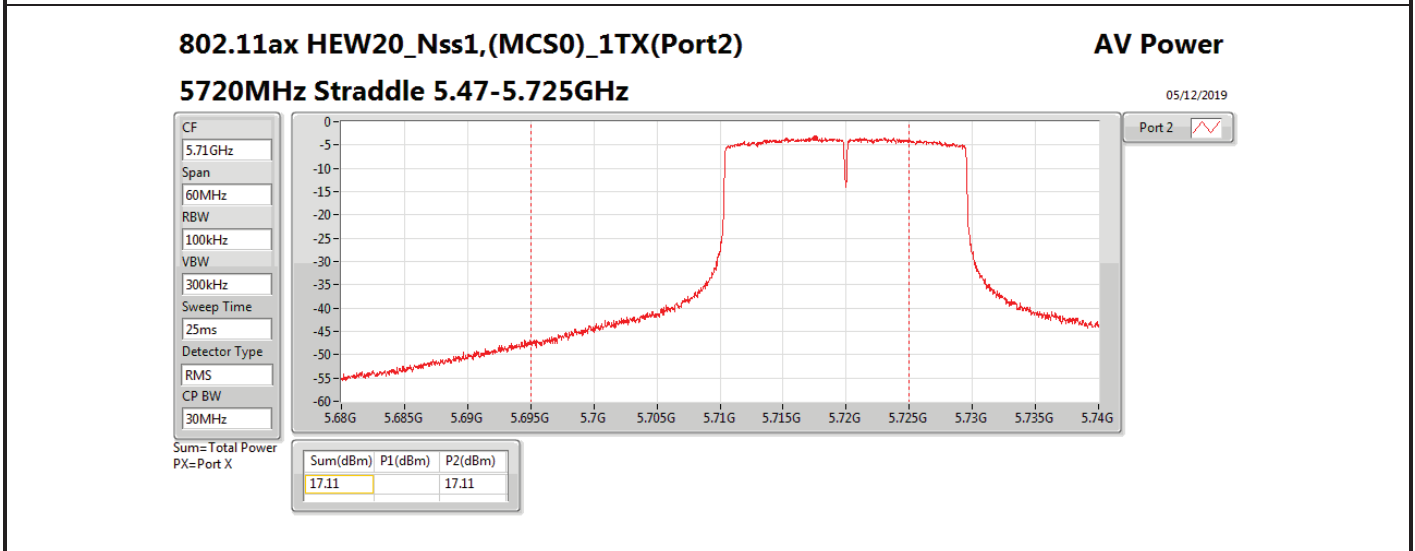

DG = Directional Gain; **Port X** = Port X output power

Summary

Mode	Total Power (dBm)	Total Power (W)	EIRP (dBm)	EIRP (W)
5.25-5.35GHz	-	-	-	-
802.11a_Nss1,(6Mbps)_1TX	16.24	0.04207	22.14	0.16368
802.11ac VHT20_Nss1,(MCS0)_1TX	16.09	0.04064	21.99	0.15812
802.11ac VHT40_Nss1,(MCS0)_1TX	15.81	0.03811	21.71	0.14825
802.11ac VHT80_Nss1,(MCS0)_1TX	11.00	0.01259	16.90	0.04898
5.47-5.725GHz	-	-	-	-
802.11a_Nss1,(6Mbps)_1TX	14.57	0.02864	20.47	0.11143
802.11ac VHT20_Nss1,(MCS0)_1TX	14.46	0.02793	20.36	0.10864
802.11ac VHT40_Nss1,(MCS0)_1TX	14.61	0.02891	20.51	0.11246
802.11ac VHT80_Nss1,(MCS0)_1TX	13.27	0.02123	19.17	0.08260
5.725-5.85GHz	-	-	-	-
802.11a_Nss1,(6Mbps)_1TX	1.65	0.00146	7.55	0.00569
802.11ac VHT20_Nss1,(MCS0)_1TX	3.84	0.00242	9.74	0.00942
802.11ac VHT40_Nss1,(MCS0)_1TX	-0.15	0.00097	5.75	0.00376
802.11ac VHT80_Nss1,(MCS0)_1TX	-2.76	0.00053	3.14	0.00206