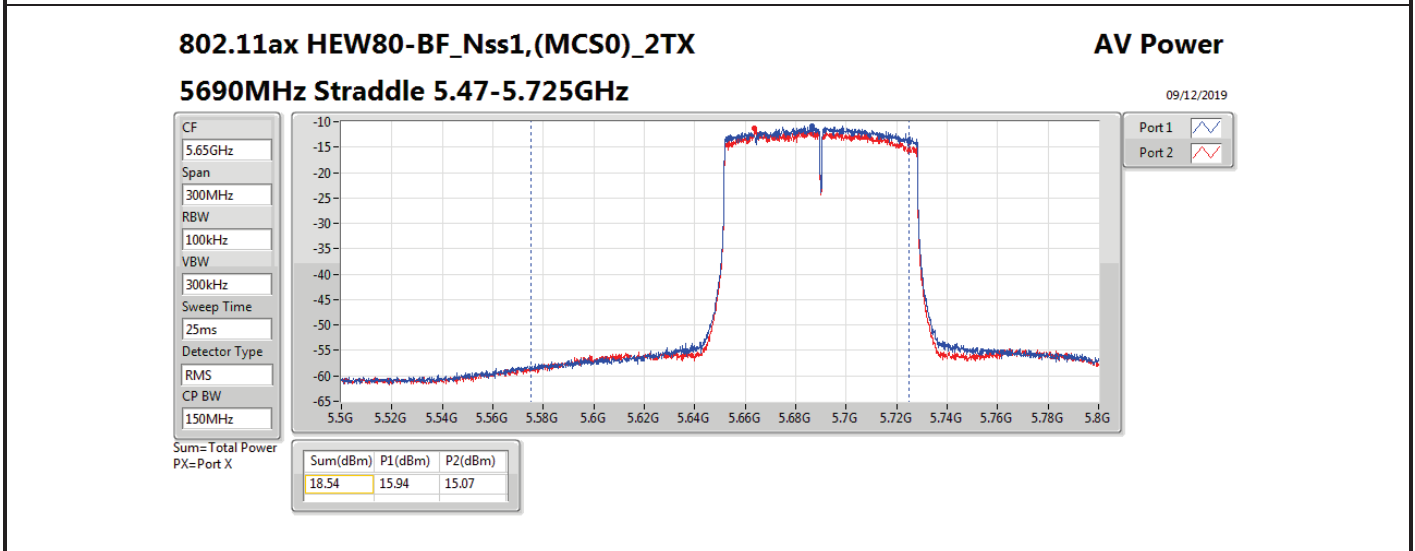

Average Power_Group 1_Beamforming

Appendix B.6

Mode	Result	DG (dBi)	Port 1 (dBm)	Port 2 (dBm)	Total Power (dBm)	Power Limit (dBm)	EIRP (dBm)	EIRP Limit (dBm)
5690MHz Straddle 5.47-5.725GHz	Pass	10.01	15.94	15.07	18.54	19.99	28.55	30.00
5690MHz Straddle 5.725-5.85GHz	Pass	10.01	1.08	-0.62	3.32	25.99	13.33	36.00

DG = Directional Gain; **Port X** = Port X output power

Summary

Mode	Total Power (dBm)	Total Power (W)	EIRP (dBm)	EIRP (W)
5.25-5.35GHz	-	-	-	-
802.11ac VHT20-BF_Nss1,(MCS0)_2TX	13.29	0.02133	29.30	0.85114
802.11ac VHT40-BF_Nss1,(MCS0)_2TX	12.95	0.01972	28.96	0.78705
802.11ac VHT80-BF_Nss1,(MCS0)_2TX	12.66	0.01845	28.67	0.73621
802.11ax HEW20-BF_Nss1,(MCS0)_2TX	13.38	0.02178	29.39	0.86896
802.11ax HEW40-BF_Nss1,(MCS0)_2TX	13.07	0.02028	29.08	0.80910
802.11ax HEW80-BF_Nss1,(MCS0)_2TX	12.77	0.01892	28.78	0.75509
5.47-5.725GHz	-	-	-	-
802.11ac VHT20-BF_Nss1,(MCS0)_2TX	12.88	0.01941	28.89	0.77446
802.11ac VHT40-BF_Nss1,(MCS0)_2TX	13.31	0.02143	29.32	0.85507
802.11ac VHT80-BF_Nss1,(MCS0)_2TX	13.33	0.02153	29.34	0.85901
802.11ax HEW20-BF_Nss1,(MCS0)_2TX	12.91	0.01954	28.92	0.77983
802.11ax HEW40-BF_Nss1,(MCS0)_2TX	13.42	0.02198	29.43	0.87700
802.11ax HEW80-BF_Nss1,(MCS0)_2TX	13.48	0.02228	29.49	0.88920
5.725-5.85GHz	-	-	-	-
802.11ac VHT20-BF_Nss1,(MCS0)_2TX	5.28	0.00337	21.29	0.13459
802.11ac VHT40-BF_Nss1,(MCS0)_2TX	2.22	0.00167	18.23	0.06653
802.11ac VHT80-BF_Nss1,(MCS0)_2TX	-2.70	0.00054	13.31	0.02143
802.11ax HEW20-BF_Nss1,(MCS0)_2TX	5.61	0.00364	21.62	0.14521
802.11ax HEW40-BF_Nss1,(MCS0)_2TX	2.28	0.00169	18.29	0.06745
802.11ax HEW80-BF_Nss1,(MCS0)_2TX	-2.60	0.00055	13.41	0.02193