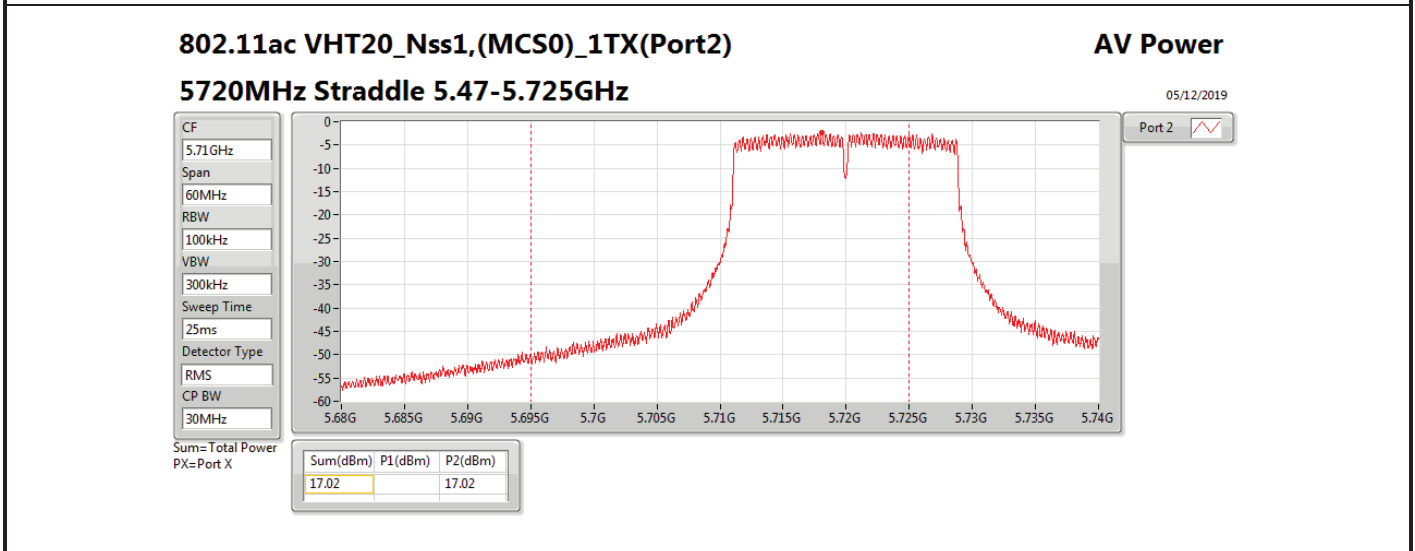

DG = Directional Gain; **Port X** = Port X output power

Summary

Mode	Total Power (dBm)	Total Power (W)	EIRP (dBm)	EIRP (W)
5.25-5.35GHz	-	-	-	-
802.11a_Nss1,(6Mbps)_1TX	16.24	0.04207	22.14	0.16368
802.11ac VHT20_Nss1,(MCS0)_1TX	16.09	0.04064	21.99	0.15812
802.11ac VHT40_Nss1,(MCS0)_1TX	15.81	0.03811	21.71	0.14825
802.11ac VHT80_Nss1,(MCS0)_1TX	11.00	0.01259	16.90	0.04898
5.47-5.725GHz	-	-	-	-
802.11a_Nss1,(6Mbps)_1TX	14.57	0.02864	20.47	0.11143
802.11ac VHT20_Nss1,(MCS0)_1TX	14.46	0.02793	20.36	0.10864
802.11ac VHT40_Nss1,(MCS0)_1TX	14.61	0.02891	20.51	0.11246
802.11ac VHT80_Nss1,(MCS0)_1TX	13.27	0.02123	19.17	0.08260
5.725-5.85GHz	-	-	-	-
802.11a_Nss1,(6Mbps)_1TX	1.65	0.00146	7.55	0.00569
802.11ac VHT20_Nss1,(MCS0)_1TX	3.84	0.00242	9.74	0.00942
802.11ac VHT40_Nss1,(MCS0)_1TX	-0.15	0.00097	5.75	0.00376
802.11ac VHT80_Nss1,(MCS0)_1TX	-2.76	0.00053	3.14	0.00206