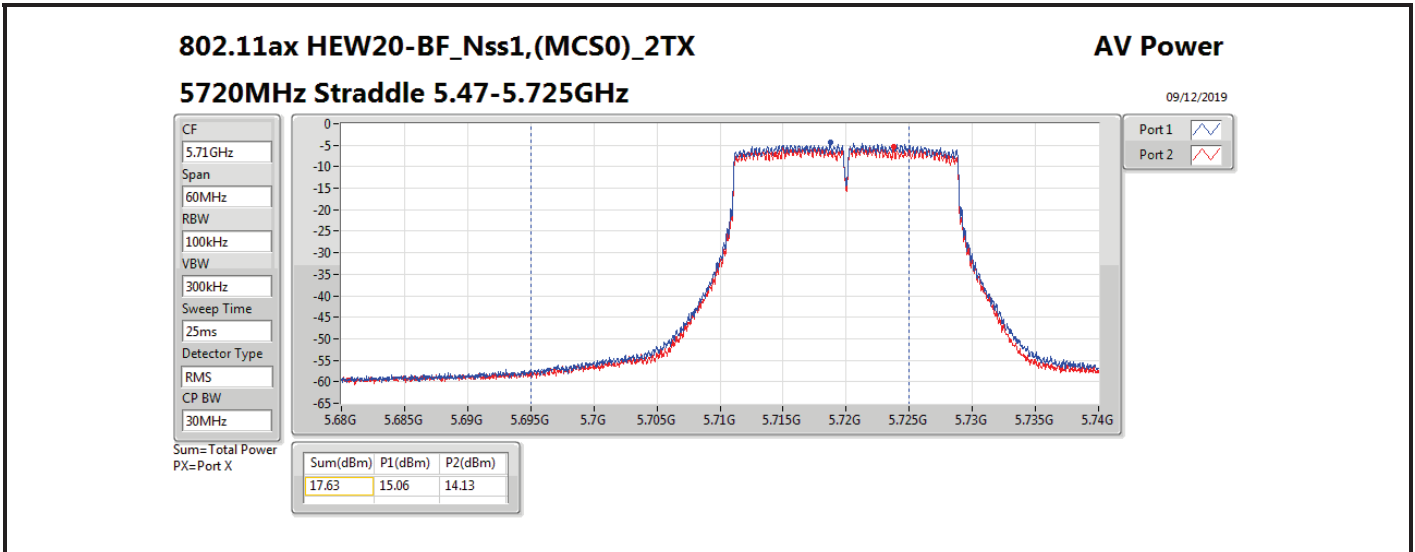

Average Power_Group 3_Beamforming

Appendix B.8

Mode	Result	DG (dBi)	Port 1 (dBm)	Port 2 (dBm)	Total Power (dBm)	Power Limit (dBm)	EIRP (dBm)	EIRP Limit (dBm)
5690MHz Straddle 5.47-5.725GHz	Pass	10.11	15.94	15.07	18.54	19.89	28.65	30.00
5690MHz Straddle 5.725-5.85GHz	Pass	10.11	1.08	-0.62	3.32	25.89	13.43	36.00

DG = Directional Gain; **Port X** = Port X output power

Summary

Mode	Total Power (dBm)	Total Power (W)	EIRP (dBm)	EIRP (W)
5.25-5.35GHz	-	-	-	-
802.11ac VHT20-BF_Nss1,(MCS0)_2TX	14.83	0.03041	29.14	0.82035
802.11ac VHT40-BF_Nss1,(MCS0)_2TX	14.76	0.02992	29.07	0.80724
802.11ac VHT80-BF_Nss1,(MCS0)_2TX	14.57	0.02864	28.88	0.77268
802.11ax HEW20-BF_Nss1,(MCS0)_2TX	14.86	0.03062	29.17	0.82604
802.11ax HEW40-BF_Nss1,(MCS0)_2TX	15.10	0.03236	29.41	0.87297
802.11ax HEW80-BF_Nss1,(MCS0)_2TX	14.61	0.02891	28.92	0.77983
5.47-5.725GHz	-	-	-	-
802.11ac VHT20-BF_Nss1,(MCS0)_2TX	14.55	0.02851	28.86	0.76913
802.11ac VHT40-BF_Nss1,(MCS0)_2TX	14.62	0.02897	28.93	0.78163
802.11ac VHT80-BF_Nss1,(MCS0)_2TX	14.53	0.02838	28.84	0.76560
802.11ax HEW20-BF_Nss1,(MCS0)_2TX	14.63	0.02904	28.94	0.78343
802.11ax HEW40-BF_Nss1,(MCS0)_2TX	14.93	0.03112	29.24	0.83946
802.11ax HEW80-BF_Nss1,(MCS0)_2TX	14.75	0.02985	29.06	0.80538
5.725-5.85GHz	-	-	-	-
802.11ac VHT20-BF_Nss1,(MCS0)_2TX	7.23	0.00528	21.54	0.14256
802.11ac VHT40-BF_Nss1,(MCS0)_2TX	3.26	0.00212	17.57	0.05715
802.11ac VHT80-BF_Nss1,(MCS0)_2TX	-0.77	0.00084	13.54	0.02259
802.11ax HEW20-BF_Nss1,(MCS0)_2TX	7.65	0.00582	21.96	0.15704
802.11ax HEW40-BF_Nss1,(MCS0)_2TX	3.29	0.00213	17.60	0.05754
802.11ax HEW80-BF_Nss1,(MCS0)_2TX	-0.68	0.00086	13.63	0.02307