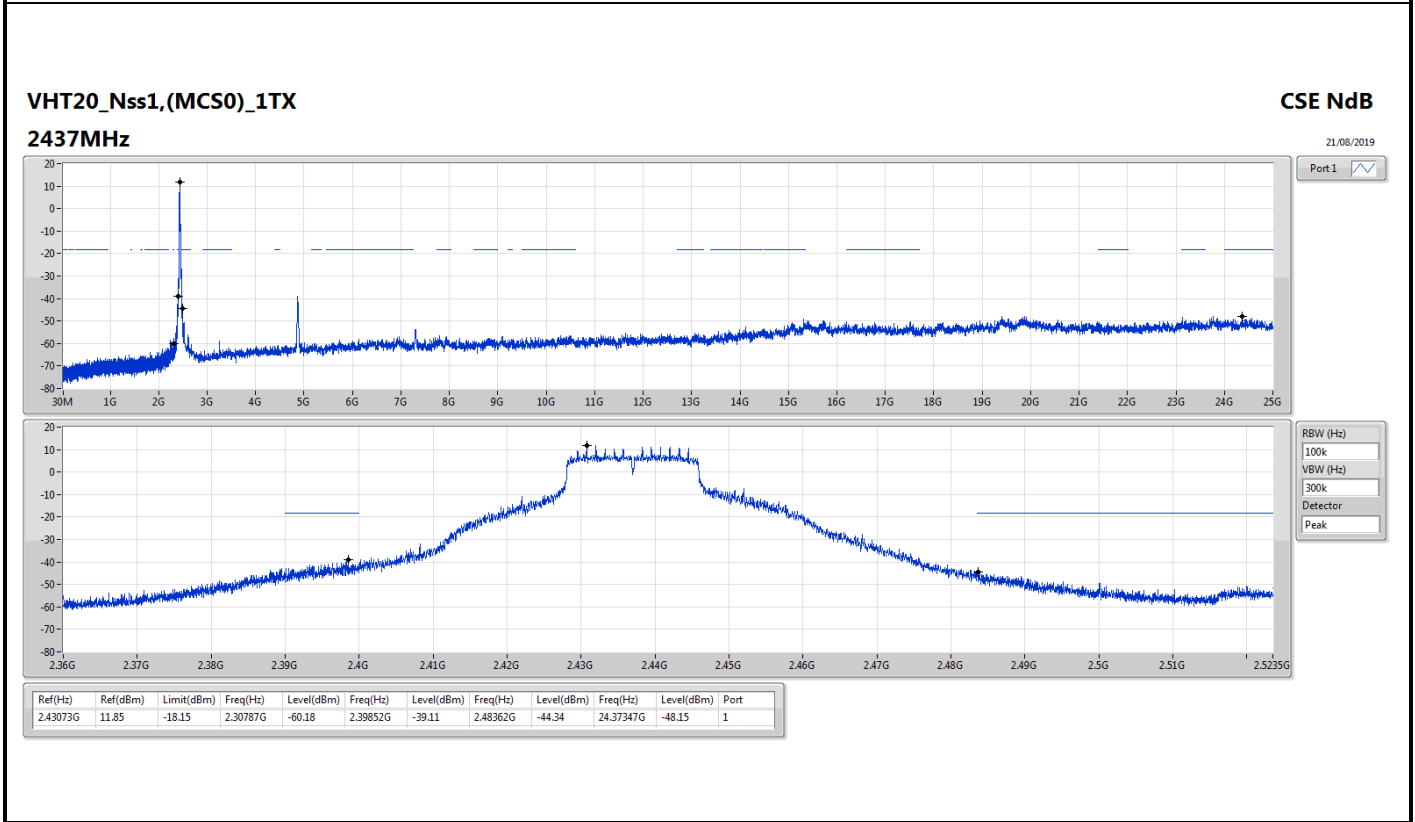

Result

Mode	Result	Ref (Hz)	Ref (dBm)	Limit (dBm)	Freq (Hz)	Level (dBm)	Freq (Hz)	Level (dBm)	Freq (Hz)	Level (dBm)	Freq (Hz)	Level (dBm)	Port
802.11b_Nss1,(1Mbps)_1TX	-	-	-	-	-	-	-	-	-	-	-	-	-
2412MHz	Pass	2.43599G	6.22	-23.78	2.30495G	-61.81	2.399G	-49.67	2.49948G	-54.69	24.40718G	-47.64	1
2437MHz	Pass	2.43599G	6.22	-23.78	2.30088G	-64.03	2.39056G	-54.86	2.48872G	-50.80	24.52799G	-48.22	1
2462MHz	Pass	2.43599G	6.22	-23.78	2.12409G	-64.45	2.39874G	-57.85	2.51072G	-53.13	24.05318G	-47.63	1
802.11g_Nss1,(6Mbps)_1TX	-	-	-	-	-	-	-	-	-	-	-	-	-
2412MHz	Pass	2.442G	11.66	-18.34	2.30758G	-61.45	2.39992G	-25.63	2.4937G	-51.45	24.51956G	-48.55	1
2437MHz	Pass	2.442G	11.66	-18.34	2.30874G	-60.56	2.39826G	-39.94	2.48362G	-44.80	24.33132G	-48.29	1
2462MHz	Pass	2.442G	11.66	-18.34	2.30583G	-62.88	2.39702G	-54.75	2.48354G	-37.32	24.73028G	-47.02	1
VHT20_Nss1,(MCS0)_1TX	-	-	-	-	-	-	-	-	-	-	-	-	-
2412MHz	Pass	2.43073G	11.85	-18.15	2.14855G	-62.27	2.39986G	-24.78	2.50498G	-51.69	23.49688G	-48.07	1
2437MHz	Pass	2.43073G	11.85	-18.15	2.30787G	-60.18	2.39852G	-39.11	2.48362G	-44.34	24.37347G	-48.15	1
2462MHz	Pass	2.43073G	11.85	-18.15	1.79731G	-64.16	2.39954G	-56.69	2.4836G	-36.91	24.43247G	-47.61	1
VHT40_Nss1,(MCS0)_1TX	-	-	-	-	-	-	-	-	-	-	-	-	-
2422MHz	Pass	2.442G	3.84	-26.16	2.30197G	-63.49	2.3998G	-26.38	2.50002G	-52.00	24.41385G	-48.28	1
2437MHz	Pass	2.442G	3.84	-26.16	2.30225G	-64.18	2.39948G	-33.30	2.4845G	-39.95	24.43628G	-48.36	1
2452MHz	Pass	2.442G	3.84	-26.16	2.11218G	-64.17	2.39072G	-56.74	2.48446G	-35.55	24.43628G	-47.72	1