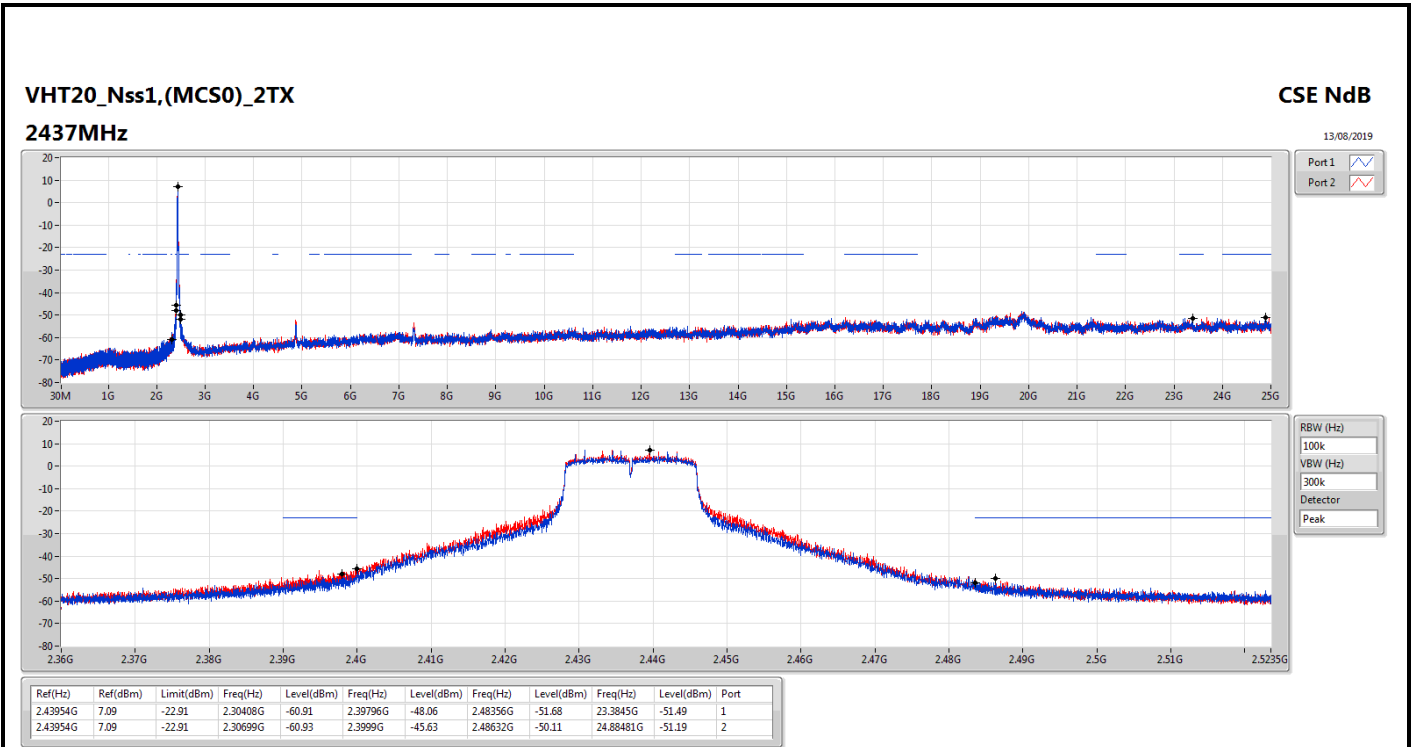

**CSE(Non-restricted Band)\_Group 4**

**Appendix E**

Mode	Result	Ref (Hz)	Ref (dBm)	Limit (dBm)	Freq (Hz)	Level (dBm)	Freq (Hz)	Level (dBm)	Freq (Hz)	Level (dBm)	Freq (Hz)	Level (dBm)	Port
802.11ax HEW20_Nss1,(MCS0)_2TX	-	-	-	-	-	-	-	-	-	-	-	-	-
2412MHz	Pass	2.43198G	7.74	-22.26	2.11215G	-60.65	2.39954G	-34.24	2.4856G	-56.31	17.56028G	-51.53	1
2412MHz	Pass	2.43198G	7.74	-22.26	2.30903G	-60.72	2.3999G	-33.91	2.48624G	-56.56	24.21332G	-51.14	2
2437MHz	Pass	2.43198G	7.74	-22.26	2.30874G	-59.46	2.39936G	-45.55	2.48428G	-49.95	16.78484G	-51.65	1
2437MHz	Pass	2.43198G	7.74	-22.26	2.30408G	-58.18	2.39946G	-43.35	2.48502G	-47.57	24.03351G	-50.53	2
2462MHz	Pass	2.43073G	6.97	-23.03	2.11215G	-62.48	2.39488G						
2462MHz	Pass	-58.57	2.48408G	-50.51	24.59823G	-51.74	1						
802.11ax HEW40_Nss1,(MCS0)_1TX(Port2)	-	-	-	-	-	-	-	-	-	-	-	-	-
2422MHz	Pass	2.43198G	2.44	-27.56	2.30769G	-60.78	2.39996G	-36.31	2.4853G	-54.13	23.48554G	-51.56	2
2437MHz	Pass	2.44071G	2.24	-27.76	31.43M	-61.20	2.39844G	-46.50	2.4843G	-47.68	17.51462G	-51.19	2
2452MHz	Pass	2.44071G	2.24	-27.76	2.30655G	-60.50	2.39348G	-56.68	2.48658G	-47.47	21.59807G	-51.73	2
802.11ax HEW40_Nss1,(MCS0)_2TX	-	-	-	-	-	-	-	-	-	-	-	-	-
2422MHz	Pass	2.43198G	7.74	-22.26	2.30426G	-54.90	2.39996G	-38.61	2.54262G	-49.63	17.62681G	-51.59	1
2422MHz	Pass	2.43198G	7.74	-22.26	2.30941G	-61.11	2.39984G	-38.86	2.48486G	-55.20	24.01279G	-51.80	2
2437MHz	Pass	2.43198G	2.44	-27.56	2.30397G	-60.93	2.39904G	-44.39	2.48526G	-46.73	21.9907G	-50.76	1
2437MHz	Pass	2.43198G	2.44	-27.56	31.72M	-62.17	2.39676G	-46.83	2.48378G	-48.86	17.53145G	-51.35	2
2452MHz	Pass	2.43198G	2.44	-27.56	2.30569G	-61.56	2.39956G	-55.87	2.48422G	-48.01	24.00438G	-51.46	1
2452MHz	Pass	2.43198G	2.44	-27.56	30.86M	-62.07	2.39632G	-56.00	2.4891G	-48.83	24.27642G	-51.03	2