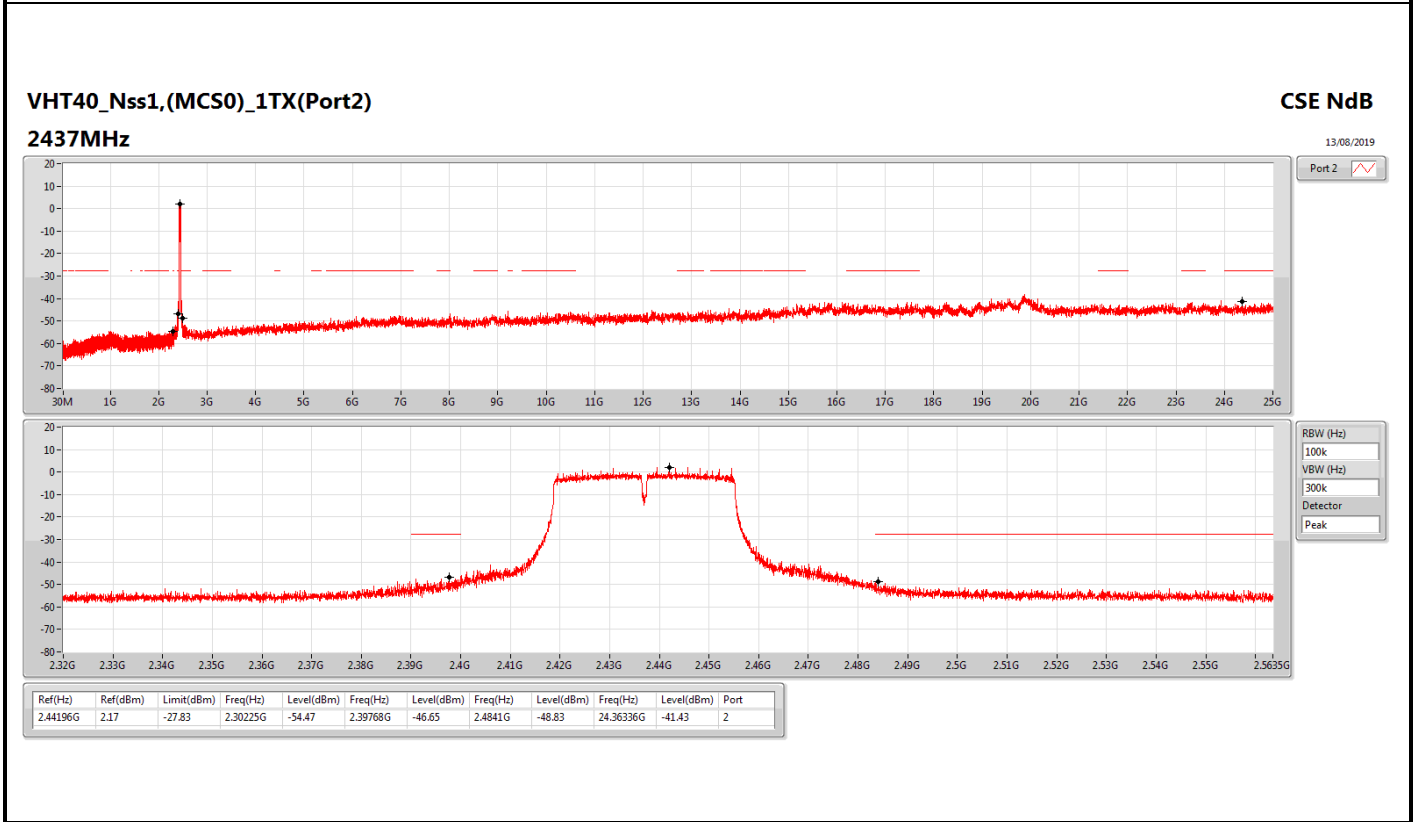

Summary

Mode	Result	Ref (Hz)	Ref (dBm)	Limit (dBm)	Freq (Hz)	Level (dBm)	Freq (Hz)	Level (dBm)	Freq (Hz)	Level (dBm)	Freq (Hz)	Level (dBm)	Port
2.4-2.4835GHz	-	-	-	-	-	-	-	-	-	-	-	-	-
802.11b_Nss1,(1Mbps)_1TX(Port2)	Pass	2.43599G	13.11	-16.89	2.09438G	-54.25	2.39604G	-35.16	2.4914G	-51.30	24.79209G	-40.55	2
802.11b_Nss1,(1Mbps)_2TX	Pass	2.43795G	13.09	-16.91	1.98749G	-55.05	2.396G	-38.96	2.50346G	-52.21	24.56733G	-41.42	1
802.11g_Nss1,(6Mbps)_1TX(Port2)	Pass	2.4395G	9.14	-20.86	2.16341G	-54.42	2.39996G	-36.01	2.51356G	-51.91	24.44933G	-40.45	2
802.11g_Nss1,(6Mbps)_2TX	Pass	2.43198G	9.28	-20.72	2.14884G	-55.08	2.39998G	-34.50	2.49648G	-52.49	24.08689G	-41.16	2
VHT20_Nss1,(MCS0)_1TX(Port2)	Pass	2.43574G	8.86	-21.14	2.30029G	-54.15	2.39978G	-33.22	2.50878G	-51.50	24.30323G	-40.83	2
VHT20_Nss1,(MCS0)_2TX	Pass	2.44196G	7.77	-22.23	2.30903G	-55.06	2.3999G	-33.84	2.50594G	-50.48	23.13445G	-40.90	2
VHT40_Nss1,(MCS0)_1TX(Port2)	Pass	2.44075G	3.48	-26.52	2.12936G	-54.63	2.3998G	-35.61	2.52386G	-51.29	24.46152G	-40.56	2
VHT40_Nss1,(MCS0)_2TX	Pass	2.43202G	2.97	-27.03	2.09615G	-54.62	2.39992G	-38.07	2.54174G	-48.29	24.16704G	-40.36	1
802.11ax HEW20_Nss1,(MCS0)_1TX(Port2)	Pass	2.43198G	8.75	-21.25	2.30292G	-55.00	2.39994G	-30.04	2.49842G	-51.70	24.55609G	-38.99	2
802.11ax HEW20_Nss1,(MCS0)_2TX	Pass	2.43574G	6.83	-23.17	2.18263G	-54.73	2.39998G	-32.08	2.51074G	-51.53	24.1768G	-40.54	1
802.11ax HEW40_Nss1,(MCS0)_1TX(Port2)	Pass	2.44576G	2.85	-27.15	2.14997G	-53.87	2.39852G	-34.83	2.4843G	-39.54	24.42506G	-40.34	2
802.11ax HEW40_Nss1,(MCS0)_2TX	Pass	2.43198G	3.05	-26.95	2.14682G	-54.60	2.399G	-38.26	2.48406G	-42.75	24.06047G	-41.38	2