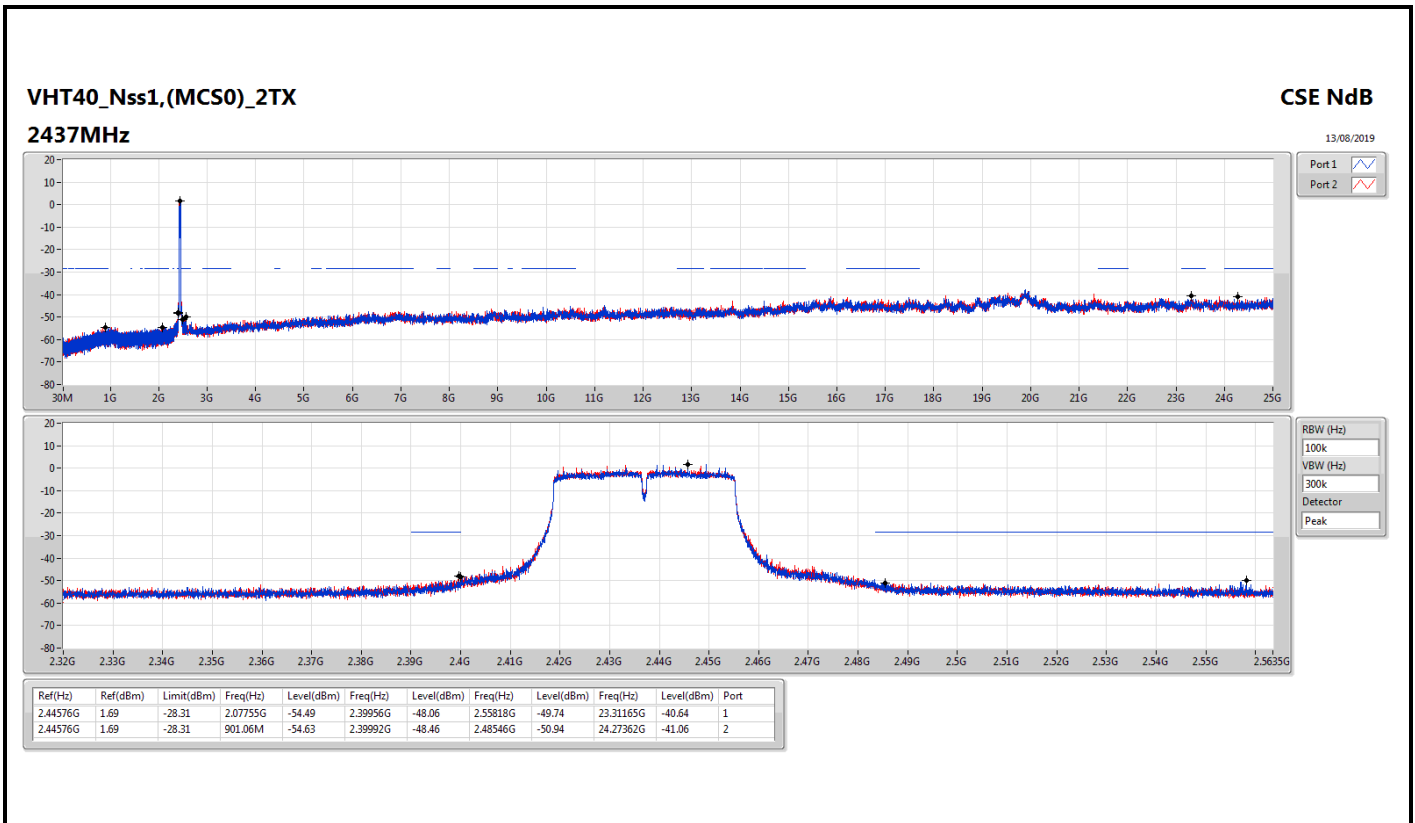

Summary

Mode	Result	Ref (Hz)	Ref (dBm)	Limit (dBm)	Freq (Hz)	Level (dBm)	Freq (Hz)	Level (dBm)	Freq (Hz)	Level (dBm)	Freq (Hz)	Level (dBm)	Port
2.4-2.4835GHz	-	-	-	-	-	-	-	-	-	-	-	-	-
802.11b_Nss1,(1Mbps)_1TX(Port2)	Pass	2.43599G	13.11	-16.89	2.09438G	-54.25	2.39604G	-35.16	2.4914G	-51.30	24.79209G	-40.55	2
802.11b_Nss1,(1Mbps)_2TX	Pass	2.43795G	13.09	-16.91	1.98749G	-55.05	2.396G	-38.96	2.50346G	-52.21	24.56733G	-41.42	1
802.11g_Nss1,(6Mbps)_1TX(Port2)	Pass	2.4395G	9.14	-20.86	2.16341G	-54.42	2.39996G	-36.01	2.51356G	-51.91	24.44933G	-40.45	2
802.11g_Nss1,(6Mbps)_2TX	Pass	2.43198G	9.28	-20.72	2.14884G	-55.08	2.39998G	-34.50	2.49648G	-52.49	24.08689G	-41.16	2
VHT20_Nss1,(MCS0)_1TX(Port2)	Pass	2.43574G	8.86	-21.14	2.30029G	-54.15	2.39978G	-33.22	2.50878G	-51.50	24.30323G	-40.83	2
VHT20_Nss1,(MCS0)_2TX	Pass	2.44196G	7.77	-22.23	2.30903G	-55.06	2.3999G	-33.84	2.50594G	-50.48	23.13445G	-40.90	2
VHT40_Nss1,(MCS0)_1TX(Port2)	Pass	2.44075G	3.48	-26.52	2.12936G	-54.63	2.3998G	-35.61	2.52386G	-51.29	24.46152G	-40.56	2
VHT40_Nss1,(MCS0)_2TX	Pass	2.43202G	2.97	-27.03	2.09615G	-54.62	2.39992G	-38.07	2.54174G	-48.29	24.16704G	-40.36	1
802.11ax HEW20_Nss1,(MCS0)_1TX(Port2)	Pass	2.43198G	8.75	-21.25	2.30292G	-55.00	2.39994G	-30.04	2.49842G	-51.70	24.55609G	-38.99	2
802.11ax HEW20_Nss1,(MCS0)_2TX	Pass	2.43574G	6.83	-23.17	2.18263G	-54.73	2.39998G	-32.08	2.51074G	-51.53	24.1768G	-40.54	1
802.11ax HEW40_Nss1,(MCS0)_1TX(Port2)	Pass	2.44576G	2.85	-27.15	2.14997G	-53.87	2.39852G	-34.83	2.4843G	-39.54	24.42506G	-40.34	2
802.11ax HEW40_Nss1,(MCS0)_2TX	Pass	2.43198G	3.05	-26.95	2.14682G	-54.60	2.399G	-38.26	2.48406G	-42.75	24.06047G	-41.38	2