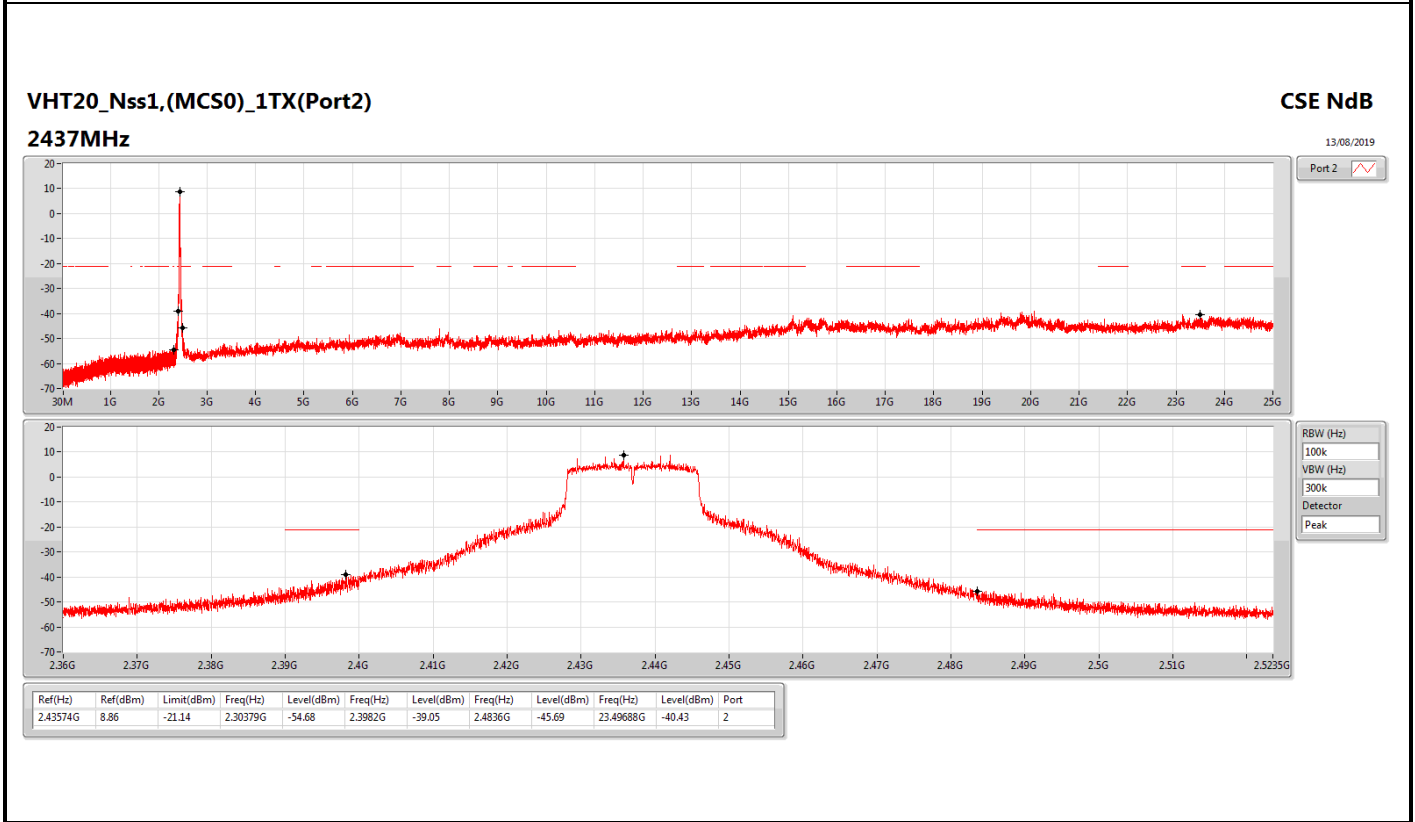

CSE(Non-restricted Band)\_Group 3

Appendix E

Mode	Result	Ref (Hz)	Ref (dBm)	Limit (dBm)	Freq (Hz)	Level (dBm)	Freq (Hz)	Level (dBm)	Freq (Hz)	Level (dBm)	Freq (Hz)	Level (dBm)	Port
802.11ax HEW20_Nss1,(MCS0)_2TX	-	-	-	-	-	-	-	-	-	-	-	-	-
2412MHz_TnomVnom	Pass	2.43574G	6.83	-23.17	2.18263G	-54.73	2.39998G	-32.08	2.51074G	-51.53	24.1768G	-40.54	1
2412MHz_TnomVnom	Pass	2.43574G	6.83	-23.17	2.0804G	-54.81	2.39982G	-32.95	2.48566G	-52.09	24.44371G	-40.07	2
2437MHz_TnomVnom	Pass	2.43574G	6.83	-23.17	2.15001G	-54.73	2.39972G	-46.33	2.4896G	-50.75	24.31166G	-40.75	1
2437MHz_TnomVnom	Pass	2.43574G	6.83	-23.17	2.30466G	-54.56	2.39956G	-41.66	2.4845G	-45.78	24.46337G	-40.20	2
2462MHz_TnomVnom	Pass	2.43574G	6.83	-23.17	2.3035G	-54.63	2.39568G	-53.34	2.49946G	-51.07	23.44069G	-39.37	1
2462MHz_TnomVnom	Pass	2.43574G	6.83	-23.17	2.10108G	-55.03	2.39614G	-52.81	2.48456G	-48.50	24.78928G	-39.78	2
802.11ax HEW40_Nss1,(MCS0)_1TX(Port2)	-	-	-	-	-	-	-	-	-	-	-	-	-
2422MHz_TnomVnom	Pass	2.44576G	2.85	-27.15	2.30426G	-54.45	2.39984G	-35.07	2.48426G	-49.76	24.45591G	-40.42	2
2437MHz_TnomVnom	Pass	2.44576G	2.85	-27.15	2.14997G	-53.87	2.39852G	-34.83	2.4843G	-39.54	24.42506G	-40.34	2
2452MHz_TnomVnom	Pass	2.44576G	2.85	-27.15	2.1597G	-54.43	2.39308G	-52.43	2.48374G	-45.25	24.46713G	-40.90	2
802.11ax HEW40_Nss1,(MCS0)_2TX	-	-	-	-	-	-	-	-	-	-	-	-	-
2422MHz_TnomVnom	Pass	2.43198G	3.05	-26.95	2.19176G	-54.28	2.39988G	-39.57	2.54042G	-48.21	23.4014G	-41.22	1
2422MHz_TnomVnom	Pass	2.43198G	3.05	-26.95	2.10073G	-54.42	2.39964G	-39.38	2.51502G	-52.07	24.43348G	-40.48	2
2437MHz_TnomVnom	Pass	2.43198G	3.05	-26.95	2.30054G	-53.73	2.39836G	-42.12	2.4865G	-45.56	23.48273G	-40.95	1
2437MHz_TnomVnom	Pass	2.43198G	3.05	-26.95	2.14682G	-54.60	2.399G	-38.26	2.48406G	-42.75	24.06047G	-41.38	2
2452MHz_TnomVnom	Pass	2.43198G	3.05	-26.95	2.03661G	-54.31	2.3998G	-53.12	2.48442G	-46.38	24.30447G	-40.72	1
2452MHz_TnomVnom	Pass	2.43198G	3.05	-26.95	2.13594G	-53.49	2.39532G	-53.89	2.48554G	-45.95	24.71113G	-40.15	2