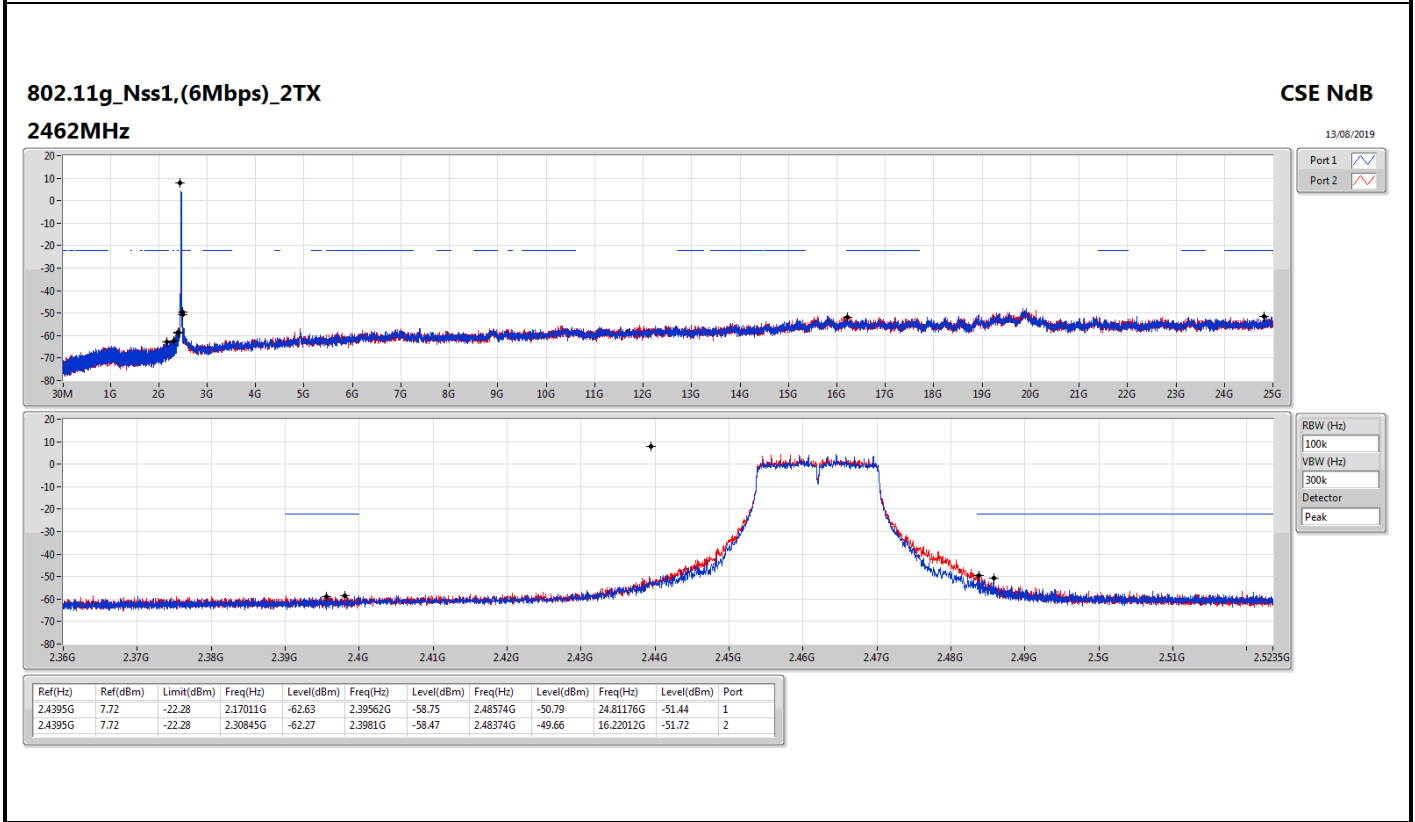

**CSE(Non-restricted Band)\_Group 4**

**Appendix E**

Mode	Result	Ref (Hz)	Ref (dBm)	Limit (dBm)	Freq (Hz)	Level (dBm)	Freq (Hz)	Level (dBm)	Freq (Hz)	Level (dBm)	Freq (Hz)	Level (dBm)	Port
802.11ax HEW20_Nss1,(MCS0)_2TX	-	-	-	-	-	-	-	-	-	-	-	-	-
2412MHz	Pass	2.43198G	7.74	-22.26	2.11215G	-60.65	2.39954G	-34.24	2.4856G	-56.31	17.56028G	-51.53	1
2412MHz	Pass	2.43198G	7.74	-22.26	2.30903G	-60.72	2.3999G	-33.91	2.48624G	-56.56	24.21332G	-51.14	2
2437MHz	Pass	2.43198G	7.74	-22.26	2.30874G	-59.46	2.39936G	-45.55	2.48428G	-49.95	16.78484G	-51.65	1
2437MHz	Pass	2.43198G	7.74	-22.26	2.30408G	-58.18	2.39946G	-43.35	2.48502G	-47.57	24.03351G	-50.53	2
2462MHz	Pass	2.43073G	6.97	-23.03	2.11215G	-62.48	2.39488G						
2462MHz	Pass	-58.57	2.48408G	-50.51	24.59823G	-51.74	1						
802.11ax HEW40_Nss1,(MCS0)_1TX(Port2)	-	-	-	-	-	-	-	-	-	-	-	-	-
2422MHz	Pass	2.43198G	2.44	-27.56	2.30769G	-60.78	2.39996G	-36.31	2.4853G	-54.13	23.48554G	-51.56	2
2437MHz	Pass	2.44071G	2.24	-27.76	31.43M	-61.20	2.39844G	-46.50	2.4843G	-47.68	17.51462G	-51.19	2
2452MHz	Pass	2.44071G	2.24	-27.76	2.30655G	-60.50	2.39348G	-56.68	2.48658G	-47.47	21.59807G	-51.73	2
802.11ax HEW40_Nss1,(MCS0)_2TX	-	-	-	-	-	-	-	-	-	-	-	-	-
2422MHz	Pass	2.43198G	7.74	-22.26	2.30426G	-54.90	2.39996G	-38.61	2.54262G	-49.63	17.62681G	-51.59	1
2422MHz	Pass	2.43198G	7.74	-22.26	2.30941G	-61.11	2.39984G	-38.86	2.48486G	-55.20	24.01279G	-51.80	2
2437MHz	Pass	2.43198G	2.44	-27.56	2.30397G	-60.93	2.39904G	-44.39	2.48526G	-46.73	21.9907G	-50.76	1
2437MHz	Pass	2.43198G	2.44	-27.56	31.72M	-62.17	2.39676G	-46.83	2.48378G	-48.86	17.53145G	-51.35	2
2452MHz	Pass	2.43198G	2.44	-27.56	2.30569G	-61.56	2.39956G	-55.87	2.48422G	-48.01	24.00438G	-51.46	1
2452MHz	Pass	2.43198G	2.44	-27.56	30.86M	-62.07	2.39632G	-56.00	2.4891G	-48.83	24.27642G	-51.03	2