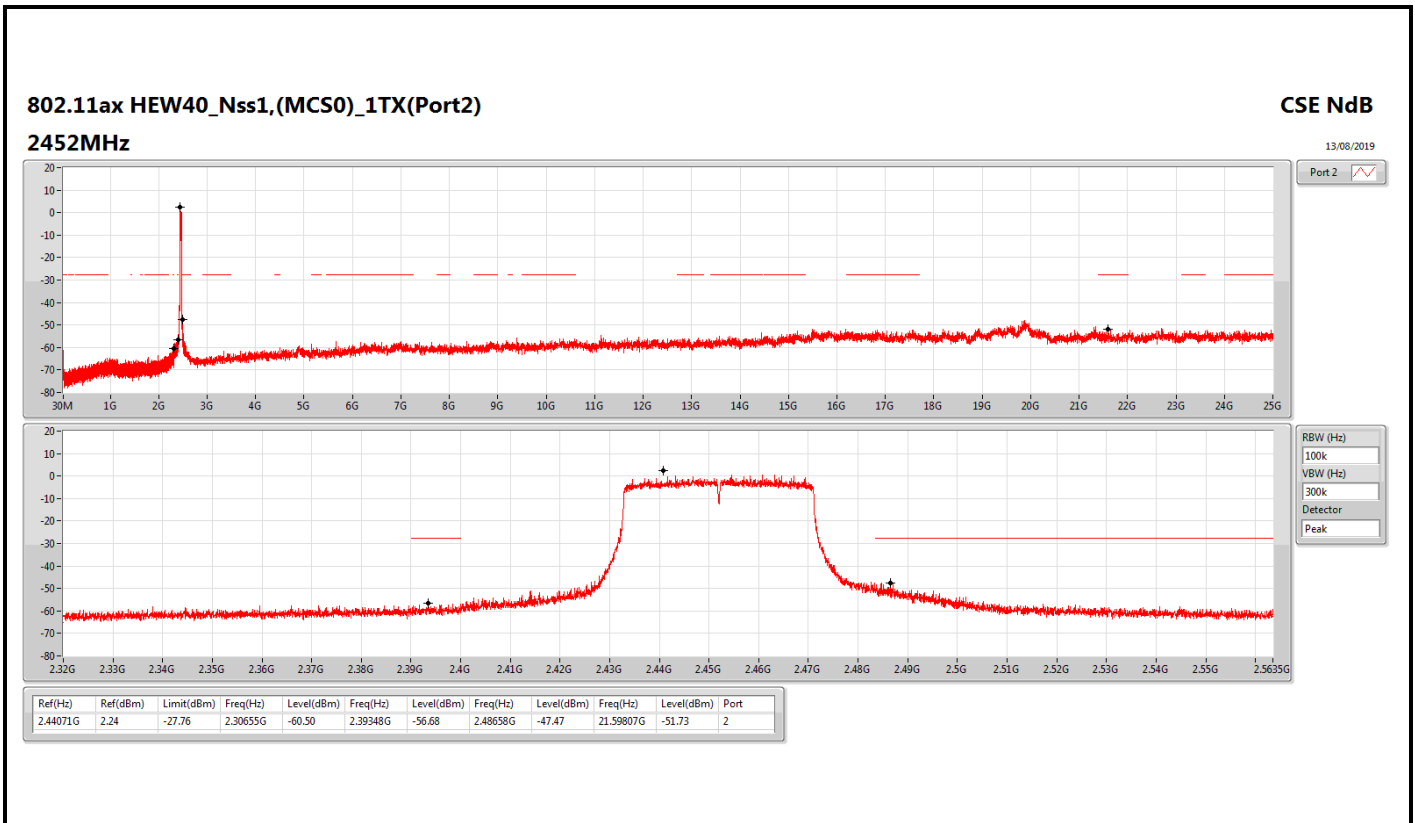

**CSE(Non-restricted Band)\_Group 4**

**Appendix E**

Mode	Result	Ref (Hz)	Ref (dBm)	Limit (dBm)	Freq (Hz)	Level (dBm)	Freq (Hz)	Level (dBm)	Freq (Hz)	Level (dBm)	Freq (Hz)	Level (dBm)	Port
802.11ax HEW20_Nss1,(MCS0)_2TX	-	-	-	-	-	-	-	-	-	-	-	-	-
2412MHz	Pass	2.43198G	7.74	-22.26	2.11215G	-60.65	2.39954G	-34.24	2.4856G	-56.31	17.56028G	-51.53	1
2412MHz	Pass	2.43198G	7.74	-22.26	2.30903G	-60.72	2.3999G	-33.91	2.48624G	-56.56	24.21332G	-51.14	2
2437MHz	Pass	2.43198G	7.74	-22.26	2.30874G	-59.46	2.39936G	-45.55	2.48428G	-49.95	16.78484G	-51.65	1
2437MHz	Pass	2.43198G	7.74	-22.26	2.30408G	-58.18	2.39946G	-43.35	2.48502G	-47.57	24.03351G	-50.53	2
2462MHz	Pass	2.43073G	6.97	-23.03	2.11215G	-62.48	2.39488G						
2462MHz	Pass	-58.57	2.48408G	-50.51	24.59823G	-51.74	1						
802.11ax HEW40_Nss1,(MCS0)_1TX(Port2)	-	-	-	-	-	-	-	-	-	-	-	-	-
2422MHz	Pass	2.43198G	2.44	-27.56	2.30769G	-60.78	2.39996G	-36.31	2.4853G	-54.13	23.48554G	-51.56	2
2437MHz	Pass	2.44071G	2.24	-27.76	31.43M	-61.20	2.39844G	-46.50	2.4843G	-47.68	17.51462G	-51.19	2
2452MHz	Pass	2.44071G	2.24	-27.76	2.30655G	-60.50	2.39348G	-56.68	2.48658G	-47.47	21.59807G	-51.73	2
802.11ax HEW40_Nss1,(MCS0)_2TX	-	-	-	-	-	-	-	-	-	-	-	-	-
2422MHz	Pass	2.43198G	7.74	-22.26	2.30426G	-54.90	2.39996G	-38.61	2.54262G	-49.63	17.62681G	-51.59	1
2422MHz	Pass	2.43198G	7.74	-22.26	2.30941G	-61.11	2.39984G	-38.86	2.48486G	-55.20	24.01279G	-51.80	2
2437MHz	Pass	2.43198G	2.44	-27.56	2.30397G	-60.93	2.39904G	-44.39	2.48526G	-46.73	21.9907G	-50.76	1
2437MHz	Pass	2.43198G	2.44	-27.56	31.72M	-62.17	2.39676G	-46.83	2.48378G	-48.86	17.53145G	-51.35	2
2452MHz	Pass	2.43198G	2.44	-27.56	2.30569G	-61.56	2.39956G	-55.87	2.48422G	-48.01	24.00438G	-51.46	1
2452MHz	Pass	2.43198G	2.44	-27.56	30.86M	-62.07	2.39632G	-56.00	2.4891G	-48.83	24.27642G	-51.03	2