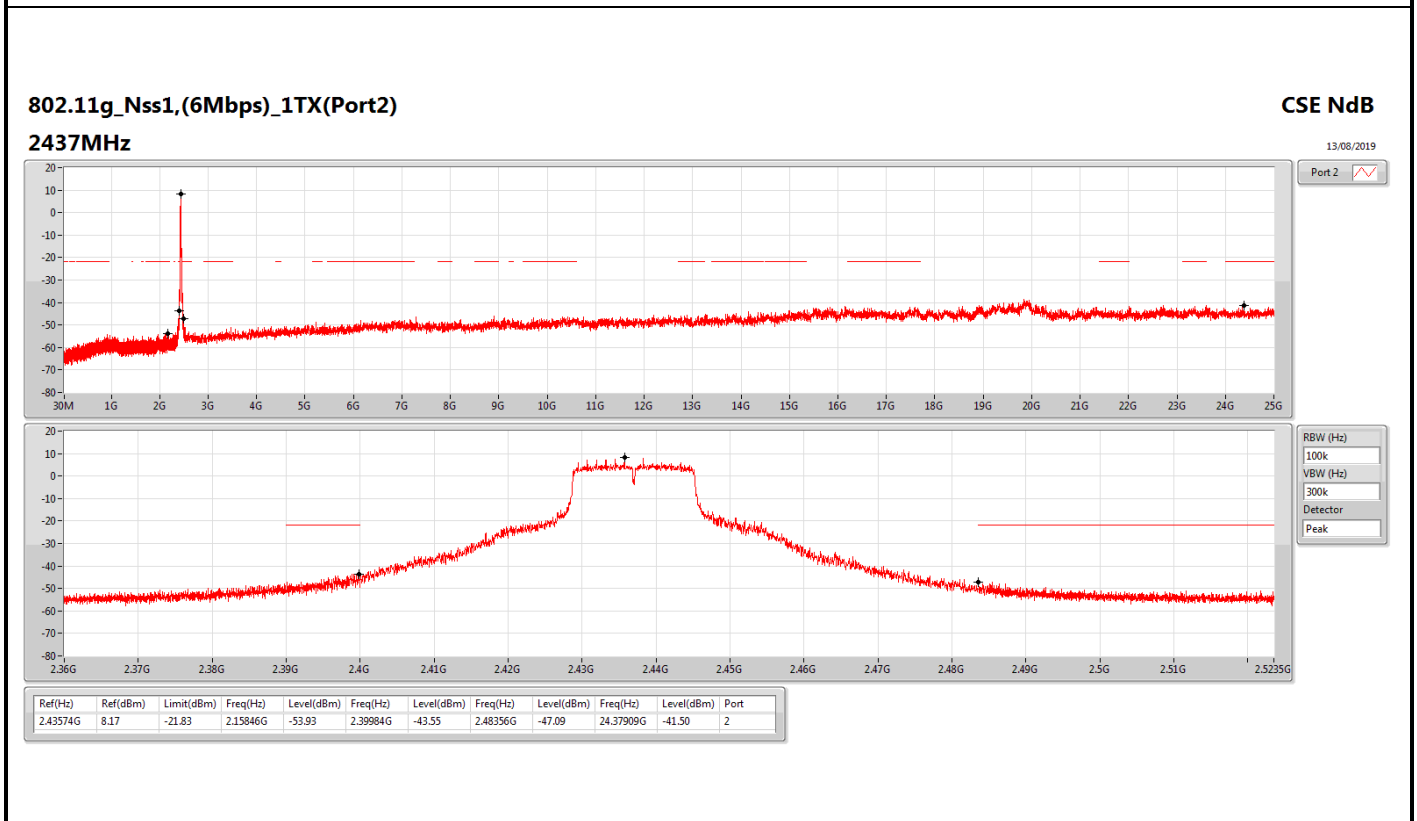

Summary

Mode	Result	Ref (Hz)	Ref (dBm)	Limit (dBm)	Freq (Hz)	Level (dBm)	Freq (Hz)	Level (dBm)	Freq (Hz)	Level (dBm)	Freq (Hz)	Level (dBm)	Port
2.4-2.4835GHz	-	-	-	-	-	-	-	-	-	-	-	-	-
802.11b_Nss1,(1Mbps)_1TX(Port2)	Pass	2.43599G	13.11	-16.89	2.09438G	-54.25	2.39604G	-35.16	2.4914G	-51.30	24.79209G	-40.55	2
802.11b_Nss1,(1Mbps)_2TX	Pass	2.43795G	13.09	-16.91	1.98749G	-55.05	2.396G	-38.96	2.50346G	-52.21	24.56733G	-41.42	1
802.11g_Nss1,(6Mbps)_1TX(Port2)	Pass	2.4395G	9.14	-20.86	2.16341G	-54.42	2.39996G	-36.01	2.51356G	-51.91	24.44933G	-40.45	2
802.11g_Nss1,(6Mbps)_2TX	Pass	2.43198G	9.28	-20.72	2.14884G	-55.08	2.39998G	-34.50	2.49648G	-52.49	24.08689G	-41.16	2
VHT20_Nss1,(MCS0)_1TX(Port2)	Pass	2.43574G	8.86	-21.14	2.30029G	-54.15	2.39978G	-33.22	2.50878G	-51.50	24.30323G	-40.83	2
VHT20_Nss1,(MCS0)_2TX	Pass	2.44196G	7.77	-22.23	2.30903G	-55.06	2.3999G	-33.84	2.50594G	-50.48	23.13445G	-40.90	2
VHT40_Nss1,(MCS0)_1TX(Port2)	Pass	2.44075G	3.48	-26.52	2.12936G	-54.63	2.3998G	-35.61	2.52386G	-51.29	24.46152G	-40.56	2
VHT40_Nss1,(MCS0)_2TX	Pass	2.43202G	2.97	-27.03	2.09615G	-54.62	2.39992G	-38.07	2.54174G	-48.29	24.16704G	-40.36	1
802.11ax HEW20_Nss1,(MCS0)_1TX(Port2)	Pass	2.43198G	8.75	-21.25	2.30292G	-55.00	2.39994G	-30.04	2.49842G	-51.70	24.55609G	-38.99	2
802.11ax HEW20_Nss1,(MCS0)_2TX	Pass	2.43574G	6.83	-23.17	2.18263G	-54.73	2.39998G	-32.08	2.51074G	-51.53	24.1768G	-40.54	1
802.11ax HEW40_Nss1,(MCS0)_1TX(Port2)	Pass	2.44576G	2.85	-27.15	2.14997G	-53.87	2.39852G	-34.83	2.4843G	-39.54	24.42506G	-40.34	2
802.11ax HEW40_Nss1,(MCS0)_2TX	Pass	2.43198G	3.05	-26.95	2.14682G	-54.60	2.399G	-38.26	2.48406G	-42.75	24.06047G	-41.38	2