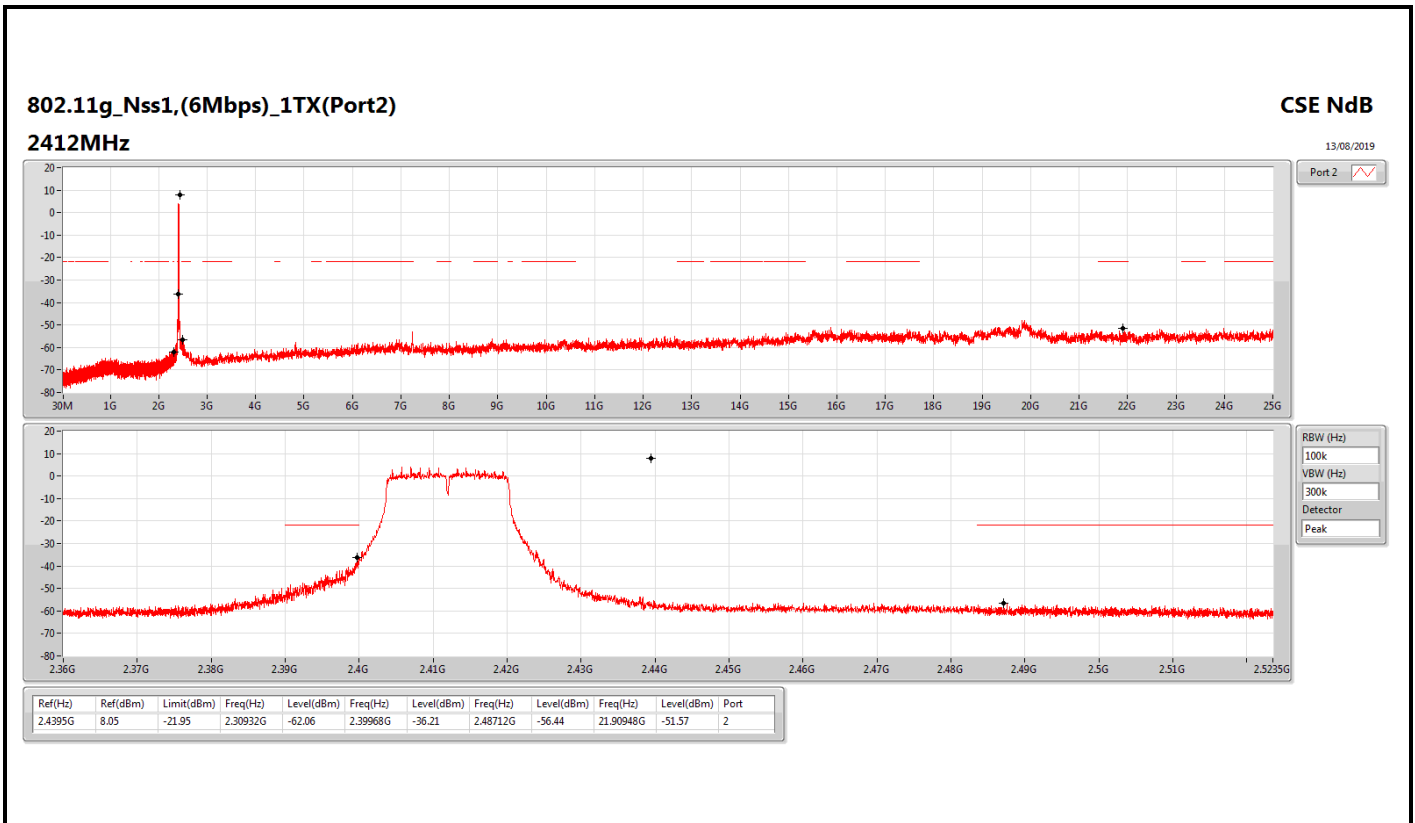

**CSE(Non-restricted Band)\_Group 4**

**Appendix E**

Mode	Result	Ref (Hz)	Ref (dBm)	Limit (dBm)	Freq (Hz)	Level (dBm)	Freq (Hz)	Level (dBm)	Freq (Hz)	Level (dBm)	Freq (Hz)	Level (dBm)	Port
802.11ax HEW20_Nss1,(MCS0)_2TX	-	-	-	-	-	-	-	-	-	-	-	-	-
2412MHz	Pass	2.43198G	7.74	-22.26	2.11215G	-60.65	2.39954G	-34.24	2.4856G	-56.31	17.56028G	-51.53	1
2412MHz	Pass	2.43198G	7.74	-22.26	2.30903G	-60.72	2.3999G	-33.91	2.48624G	-56.56	24.21332G	-51.14	2
2437MHz	Pass	2.43198G	7.74	-22.26	2.30874G	-59.46	2.39936G	-45.55	2.48428G	-49.95	16.78484G	-51.65	1
2437MHz	Pass	2.43198G	7.74	-22.26	2.30408G	-58.18	2.39946G	-43.35	2.48502G	-47.57	24.03351G	-50.53	2
2462MHz	Pass	2.43073G	6.97	-23.03	2.11215G	-62.48	2.39488G						
2462MHz	Pass	-58.57	2.48408G	-50.51	24.59823G	-51.74	1						
802.11ax HEW40_Nss1,(MCS0)_1TX(Port2)	-	-	-	-	-	-	-	-	-	-	-	-	-
2422MHz	Pass	2.43198G	2.44	-27.56	2.30769G	-60.78	2.39996G	-36.31	2.4853G	-54.13	23.48554G	-51.56	2
2437MHz	Pass	2.44071G	2.24	-27.76	31.43M	-61.20	2.39844G	-46.50	2.4843G	-47.68	17.51462G	-51.19	2
2452MHz	Pass	2.44071G	2.24	-27.76	2.30655G	-60.50	2.39348G	-56.68	2.48658G	-47.47	21.59807G	-51.73	2
802.11ax HEW40_Nss1,(MCS0)_2TX	-	-	-	-	-	-	-	-	-	-	-	-	-
2422MHz	Pass	2.43198G	7.74	-22.26	2.30426G	-54.90	2.39996G	-38.61	2.54262G	-49.63	17.62681G	-51.59	1
2422MHz	Pass	2.43198G	7.74	-22.26	2.30941G	-61.11	2.39984G	-38.86	2.48486G	-55.20	24.01279G	-51.80	2
2437MHz	Pass	2.43198G	2.44	-27.56	2.30397G	-60.93	2.39904G	-44.39	2.48526G	-46.73	21.9907G	-50.76	1
2437MHz	Pass	2.43198G	2.44	-27.56	31.72M	-62.17	2.39676G	-46.83	2.48378G	-48.86	17.53145G	-51.35	2
2452MHz	Pass	2.43198G	2.44	-27.56	2.30569G	-61.56	2.39956G	-55.87	2.48422G	-48.01	24.00438G	-51.46	1
2452MHz	Pass	2.43198G	2.44	-27.56	30.86M	-62.07	2.39632G	-56.00	2.4891G	-48.83	24.27642G	-51.03	2