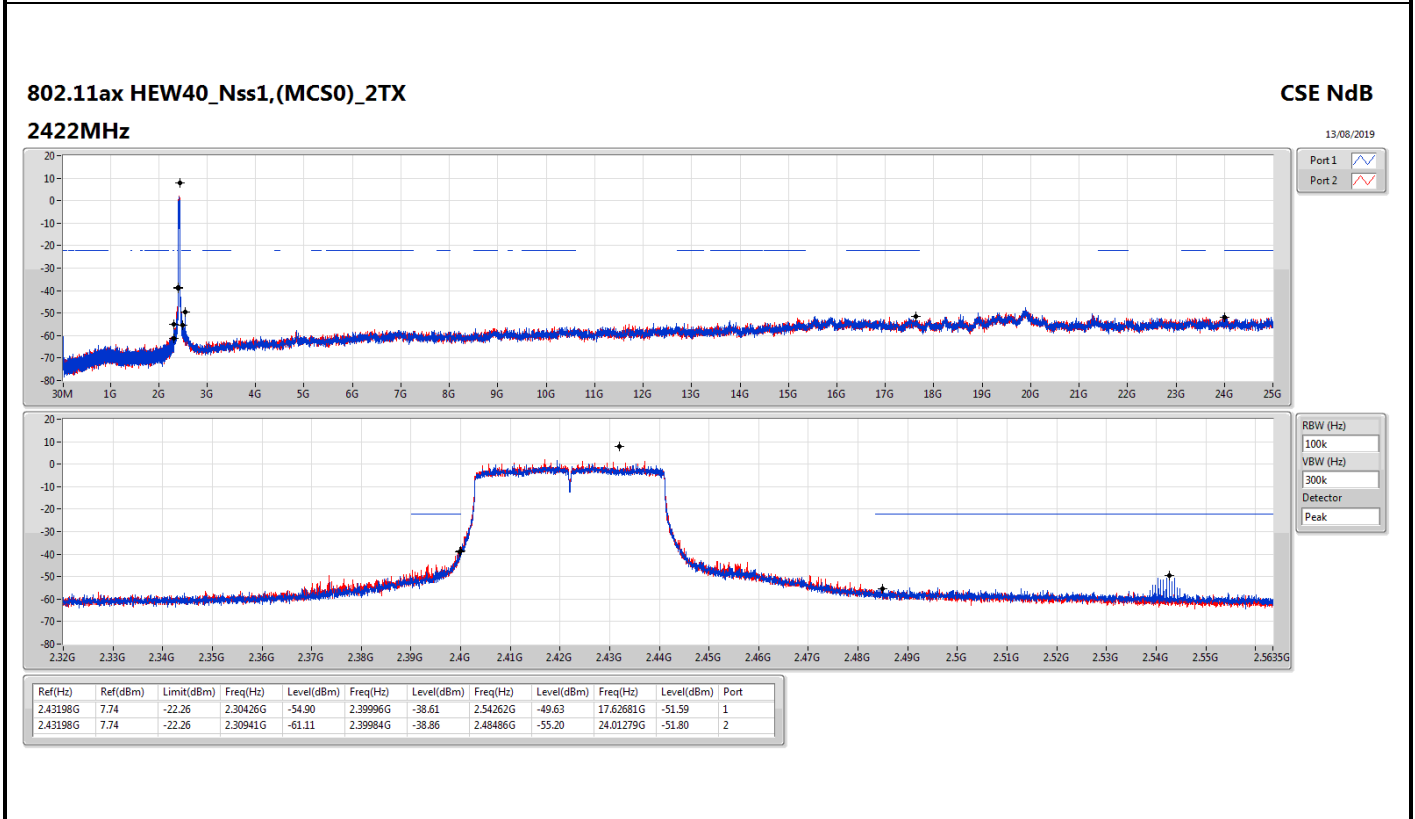

**CSE(Non-restricted Band)\_Group 4**

**Appendix E**

Mode	Result	Ref (Hz)	Ref (dBm)	Limit (dBm)	Freq (Hz)	Level (dBm)	Freq (Hz)	Level (dBm)	Freq (Hz)	Level (dBm)	Freq (Hz)	Level (dBm)	Port
802.11ax HEW20_Nss1,(MCS0)_2TX	-	-	-	-	-	-	-	-	-	-	-	-	-
2412MHz	Pass	2.43198G	7.74	-22.26	2.11215G	-60.65	2.39954G	-34.24	2.4856G	-56.31	17.56028G	-51.53	1
2412MHz	Pass	2.43198G	7.74	-22.26	2.30903G	-60.72	2.3999G	-33.91	2.48624G	-56.56	24.21332G	-51.14	2
2437MHz	Pass	2.43198G	7.74	-22.26	2.30874G	-59.46	2.39936G	-45.55	2.48428G	-49.95	16.78484G	-51.65	1
2437MHz	Pass	2.43198G	7.74	-22.26	2.30408G	-58.18	2.39946G	-43.35	2.48502G	-47.57	24.03351G	-50.53	2
2462MHz	Pass	2.43073G	6.97	-23.03	2.11215G	-62.48	2.39488G						
2462MHz	Pass	-58.57	2.48408G	-50.51	24.59823G	-51.74	1						
802.11ax HEW40_Nss1,(MCS0)_1TX(Port2)	-	-	-	-	-	-	-	-	-	-	-	-	-
2422MHz	Pass	2.43198G	2.44	-27.56	2.30769G	-60.78	2.39996G	-36.31	2.4853G	-54.13	23.48554G	-51.56	2
2437MHz	Pass	2.44071G	2.24	-27.76	31.43M	-61.20	2.39844G	-46.50	2.4843G	-47.68	17.51462G	-51.19	2
2452MHz	Pass	2.44071G	2.24	-27.76	2.30655G	-60.50	2.39348G	-56.68	2.48658G	-47.47	21.59807G	-51.73	2
802.11ax HEW40_Nss1,(MCS0)_2TX	-	-	-	-	-	-	-	-	-	-	-	-	-
2422MHz	Pass	2.43198G	7.74	-22.26	2.30426G	-54.90	2.39996G	-38.61	2.54262G	-49.63	17.62681G	-51.59	1
2422MHz	Pass	2.43198G	7.74	-22.26	2.30941G	-61.11	2.39984G	-38.86	2.48486G	-55.20	24.01279G	-51.80	2
2437MHz	Pass	2.43198G	2.44	-27.56	2.30397G	-60.93	2.39904G	-44.39	2.48526G	-46.73	21.9907G	-50.76	1
2437MHz	Pass	2.43198G	2.44	-27.56	31.72M	-62.17	2.39676G	-46.83	2.48378G	-48.86	17.53145G	-51.35	2
2452MHz	Pass	2.43198G	2.44	-27.56	2.30569G	-61.56	2.39956G	-55.87	2.48422G	-48.01	24.00438G	-51.46	1
2452MHz	Pass	2.43198G	2.44	-27.56	30.86M	-62.07	2.39632G	-56.00	2.4891G	-48.83	24.27642G	-51.03	2