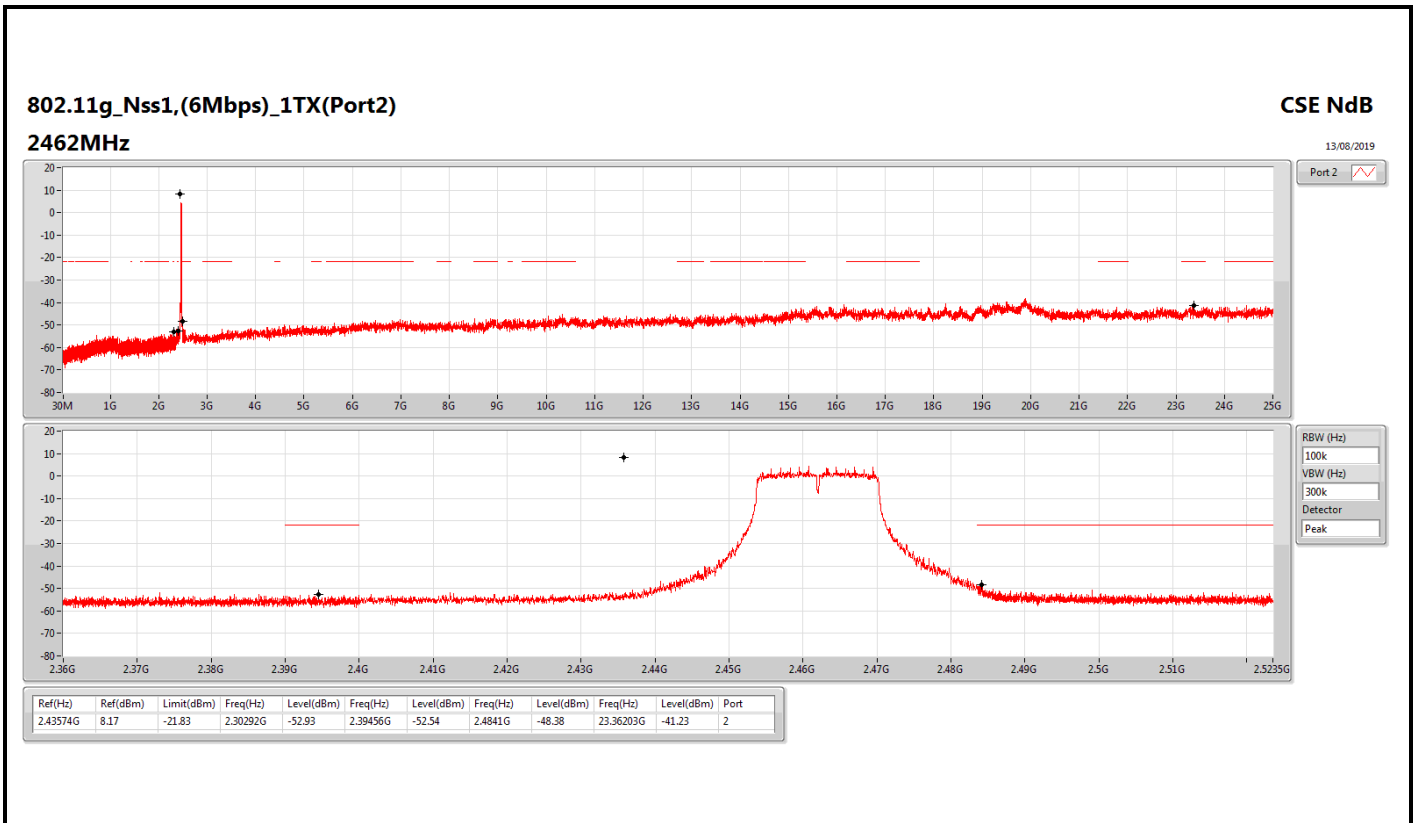

Summary

Mode	Result	Ref (Hz)	Ref (dBm)	Limit (dBm)	Freq (Hz)	Level (dBm)	Freq (Hz)	Level (dBm)	Freq (Hz)	Level (dBm)	Freq (Hz)	Level (dBm)	Port
2.4-2.4835GHz	-	-	-	-	-	-	-	-	-	-	-	-	-
802.11b_Nss1,(1Mbps)_1TX(Port2)	Pass	2.43599G	13.11	-16.89	2.09438G	-54.25	2.39604G	-35.16	2.4914G	-51.30	24.79209G	-40.55	2
802.11b_Nss1,(1Mbps)_2TX	Pass	2.43795G	13.09	-16.91	1.98749G	-55.05	2.396G	-38.96	2.50346G	-52.21	24.56733G	-41.42	1
802.11g_Nss1,(6Mbps)_1TX(Port2)	Pass	2.4395G	9.14	-20.86	2.16341G	-54.42	2.39996G	-36.01	2.51356G	-51.91	24.44933G	-40.45	2
802.11g_Nss1,(6Mbps)_2TX	Pass	2.43198G	9.28	-20.72	2.14884G	-55.08	2.39998G	-34.50	2.49648G	-52.49	24.08689G	-41.16	2
VHT20_Nss1,(MCS0)_1TX(Port2)	Pass	2.43574G	8.86	-21.14	2.30029G	-54.15	2.39978G	-33.22	2.50878G	-51.50	24.30323G	-40.83	2
VHT20_Nss1,(MCS0)_2TX	Pass	2.44196G	7.77	-22.23	2.30903G	-55.06	2.3999G	-33.84	2.50594G	-50.48	23.13445G	-40.90	2
VHT40_Nss1,(MCS0)_1TX(Port2)	Pass	2.44075G	3.48	-26.52	2.12936G	-54.63	2.3998G	-35.61	2.52386G	-51.29	24.46152G	-40.56	2
VHT40_Nss1,(MCS0)_2TX	Pass	2.43202G	2.97	-27.03	2.09615G	-54.62	2.39992G	-38.07	2.54174G	-48.29	24.16704G	-40.36	1
802.11ax HEW20_Nss1,(MCS0)_1TX(Port2)	Pass	2.43198G	8.75	-21.25	2.30292G	-55.00	2.39994G	-30.04	2.49842G	-51.70	24.55609G	-38.99	2
802.11ax HEW20_Nss1,(MCS0)_2TX	Pass	2.43574G	6.83	-23.17	2.18263G	-54.73	2.39998G	-32.08	2.51074G	-51.53	24.1768G	-40.54	1
802.11ax HEW40_Nss1,(MCS0)_1TX(Port2)	Pass	2.44576G	2.85	-27.15	2.14997G	-53.87	2.39852G	-34.83	2.4843G	-39.54	24.42506G	-40.34	2
802.11ax HEW40_Nss1,(MCS0)_2TX	Pass	2.43198G	3.05	-26.95	2.14682G	-54.60	2.399G	-38.26	2.48406G	-42.75	24.06047G	-41.38	2