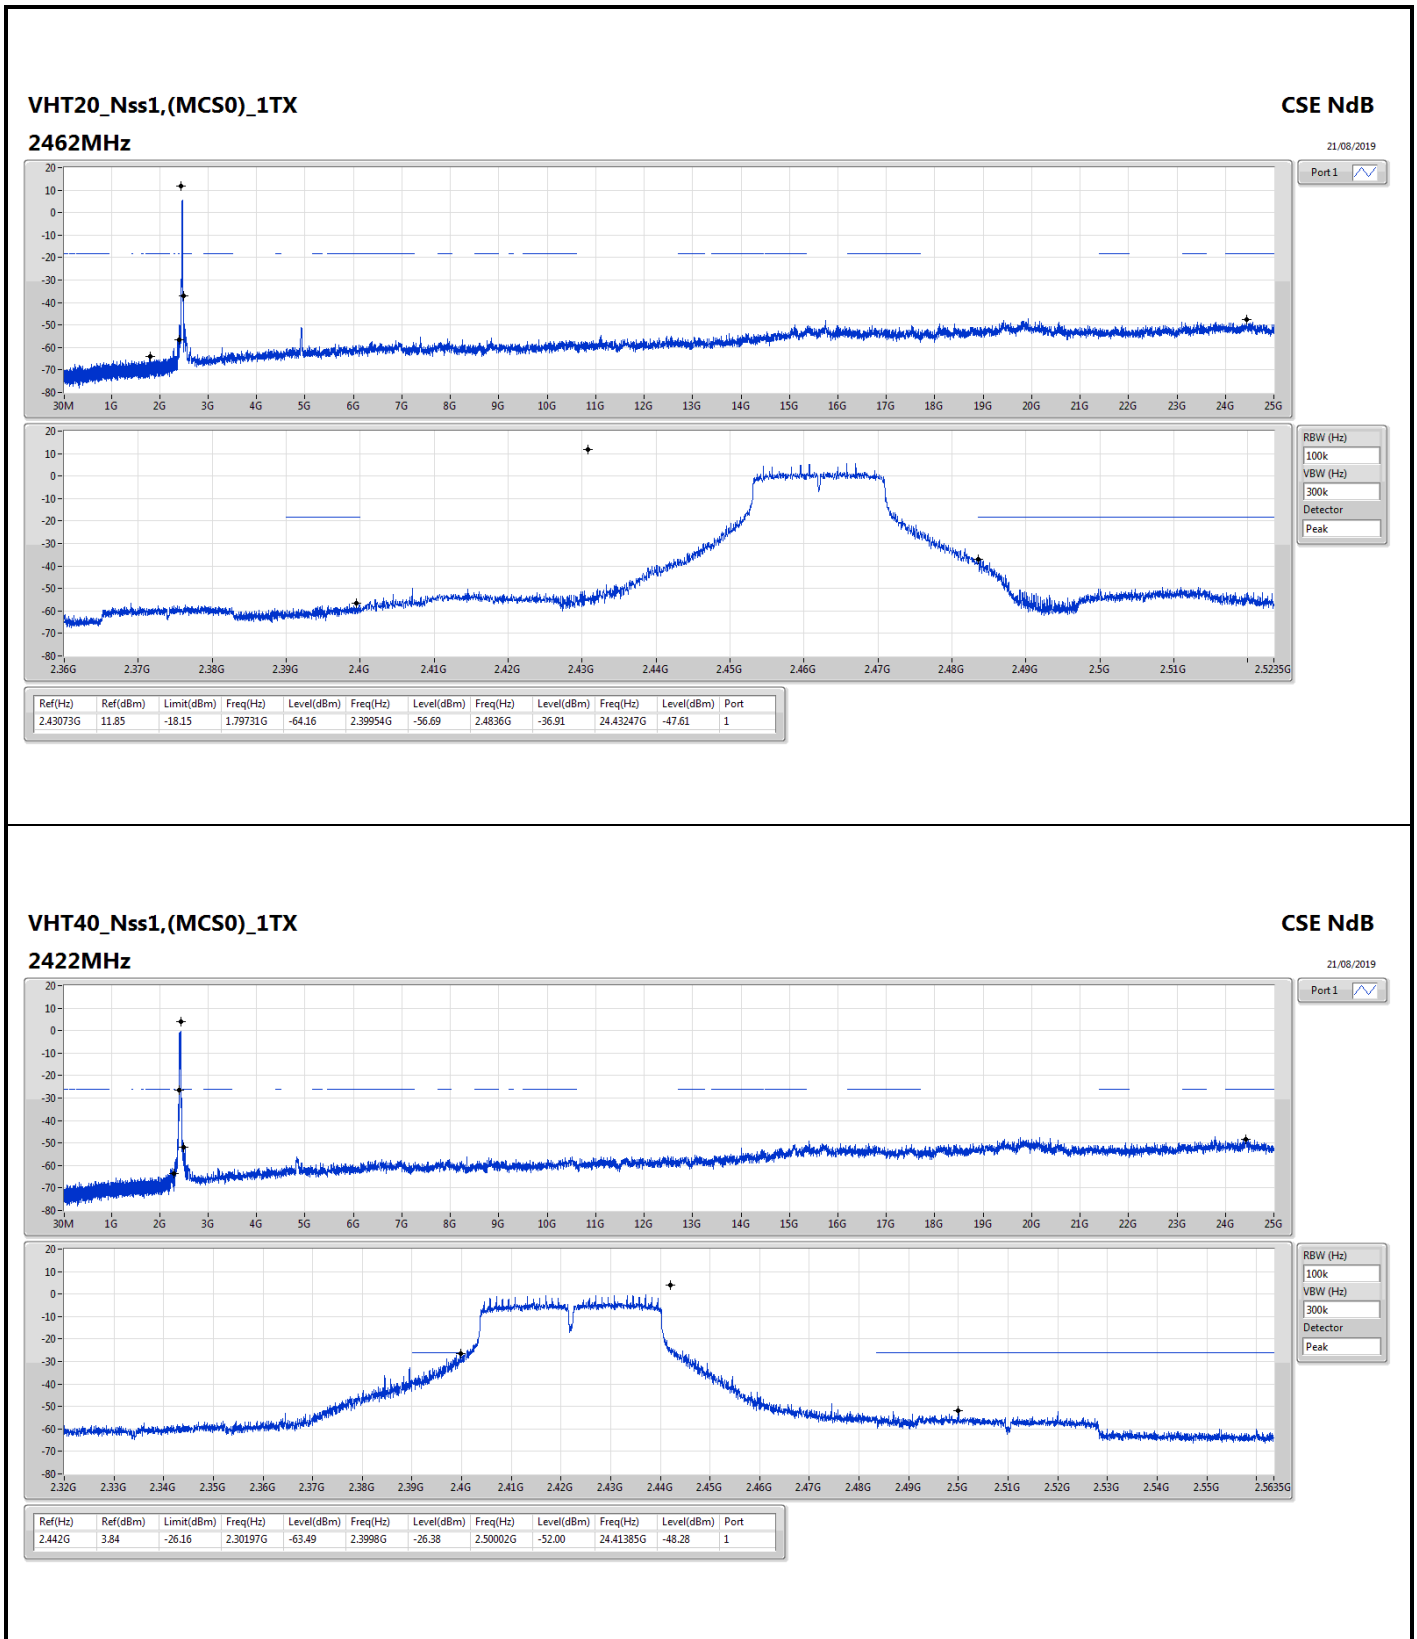

Result

Mode	Result	Ref (Hz)	Ref (dBm)	Limit (dBm)	Freq (Hz)	Level (dBm)	Freq (Hz)	Level (dBm)	Freq (Hz)	Level (dBm)	Freq (Hz)	Level (dBm)	Port
802.11b_Nss1,(1Mbps)_1TX	-	-	-	-	-	-	-	-	-	-	-	-	-
2412MHz	Pass	2.43599G	6.22	-23.78	2.30495G	-61.81	2.399G	-49.67	2.49948G	-54.69	24.40718G	-47.64	1
2437MHz	Pass	2.43599G	6.22	-23.78	2.30088G	-64.03	2.39056G	-54.86	2.48872G	-50.80	24.52799G	-48.22	1
2462MHz	Pass	2.43599G	6.22	-23.78	2.12409G	-64.45	2.39874G	-57.85	2.51072G	-53.13	24.05318G	-47.63	1
802.11g_Nss1,(6Mbps)_1TX	-	-	-	-	-	-	-	-	-	-	-	-	-
2412MHz	Pass	2.442G	11.66	-18.34	2.30758G	-61.45	2.39992G	-25.63	2.4937G	-51.45	24.51956G	-48.55	1
2437MHz	Pass	2.442G	11.66	-18.34	2.30874G	-60.56	2.39826G	-39.94	2.48362G	-44.80	24.33132G	-48.29	1
2462MHz	Pass	2.442G	11.66	-18.34	2.30583G	-62.88	2.39702G	-54.75	2.48354G	-37.32	24.73028G	-47.02	1
VHT20_Nss1,(MCS0)_1TX	-	-	-	-	-	-	-	-	-	-	-	-	-
2412MHz	Pass	2.43073G	11.85	-18.15	2.14855G	-62.27	2.39986G	-24.78	2.50498G	-51.69	23.49688G	-48.07	1
2437MHz	Pass	2.43073G	11.85	-18.15	2.30787G	-60.18	2.39852G	-39.11	2.48362G	-44.34	24.37347G	-48.15	1
2462MHz	Pass	2.43073G	11.85	-18.15	1.79731G	-64.16	2.39954G	-56.69	2.4836G	-36.91	24.43247G	-47.61	1
VHT40_Nss1,(MCS0)_1TX	-	-	-	-	-	-	-	-	-	-	-	-	-
2422MHz	Pass	2.442G	3.84	-26.16	2.30197G	-63.49	2.3998G	-26.38	2.50002G	-52.00	24.41385G	-48.28	1
2437MHz	Pass	2.442G	3.84	-26.16	2.30225G	-64.18	2.39948G	-33.30	2.4845G	-39.95	24.43628G	-48.36	1
2452MHz	Pass	2.442G	3.84	-26.16	2.11218G	-64.17	2.39072G	-56.74	2.48446G	-35.55	24.43628G	-47.72	1