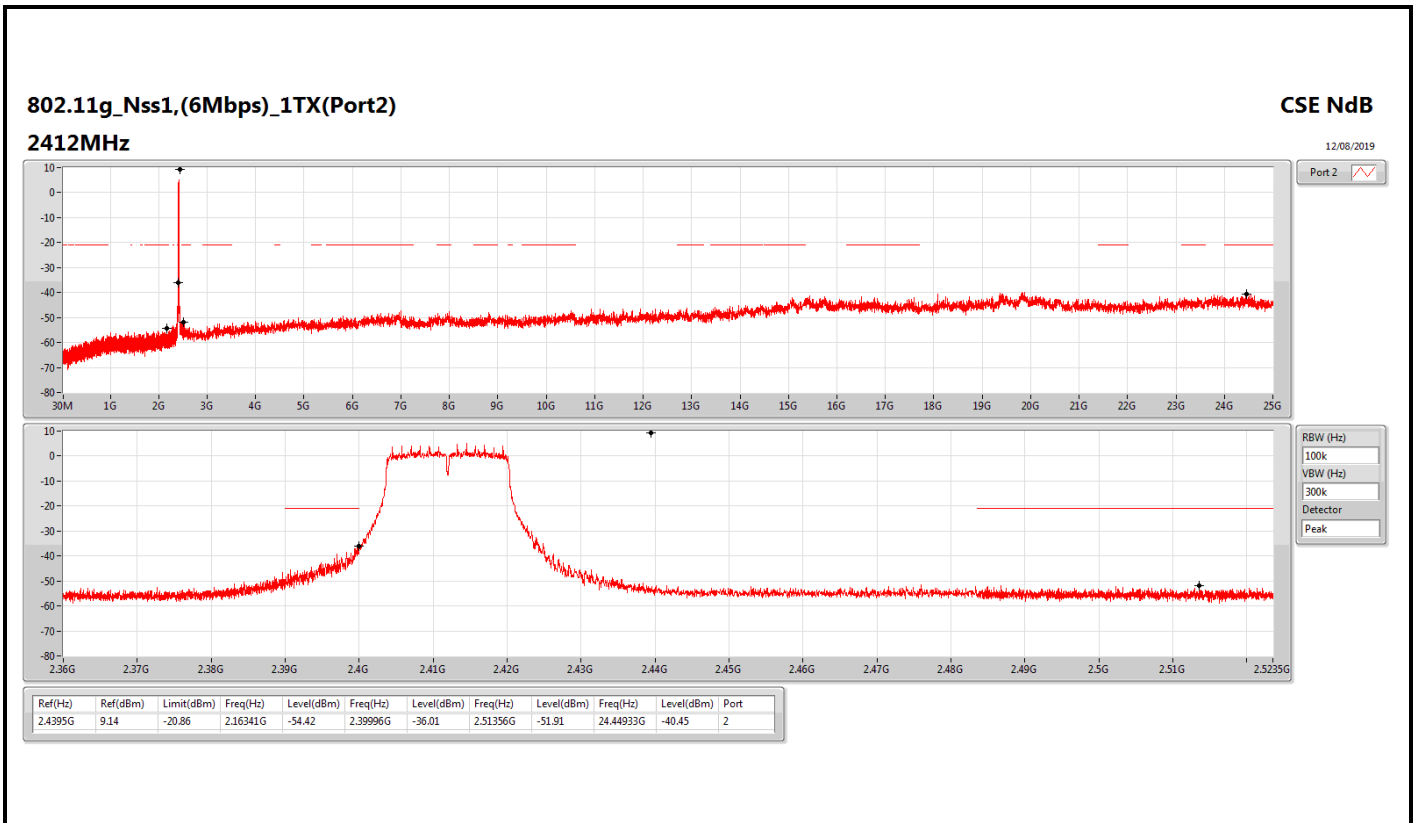

CSE(Non-restricted Band)\_Group 3

Appendix E

Mode	Result	Ref (Hz)	Ref (dBm)	Limit (dBm)	Freq (Hz)	Level (dBm)	Freq (Hz)	Level (dBm)	Freq (Hz)	Level (dBm)	Freq (Hz)	Level (dBm)	Port
802.11ax HEW20_Nss1,(MCS0)_2TX	-	-	-	-	-	-	-	-	-	-	-	-	-
2412MHz_TnomVnom	Pass	2.43574G	6.83	-23.17	2.18263G	-54.73	2.39998G	-32.08	2.51074G	-51.53	24.1768G	-40.54	1
2412MHz_TnomVnom	Pass	2.43574G	6.83	-23.17	2.0804G	-54.81	2.39982G	-32.95	2.48566G	-52.09	24.44371G	-40.07	2
2437MHz_TnomVnom	Pass	2.43574G	6.83	-23.17	2.15001G	-54.73	2.39972G	-46.33	2.4896G	-50.75	24.31166G	-40.75	1
2437MHz_TnomVnom	Pass	2.43574G	6.83	-23.17	2.30466G	-54.56	2.39956G	-41.66	2.4845G	-45.78	24.46337G	-40.20	2
2462MHz_TnomVnom	Pass	2.43574G	6.83	-23.17	2.3035G	-54.63	2.39568G	-53.34	2.49946G	-51.07	23.44069G	-39.37	1
2462MHz_TnomVnom	Pass	2.43574G	6.83	-23.17	2.10108G	-55.03	2.39614G	-52.81	2.48456G	-48.50	24.78928G	-39.78	2
802.11ax HEW40_Nss1,(MCS0)_1TX(Port2)	-	-	-	-	-	-	-	-	-	-	-	-	-
2422MHz_TnomVnom	Pass	2.44576G	2.85	-27.15	2.30426G	-54.45	2.39984G	-35.07	2.48426G	-49.76	24.45591G	-40.42	2
2437MHz_TnomVnom	Pass	2.44576G	2.85	-27.15	2.14997G	-53.87	2.39852G	-34.83	2.4843G	-39.54	24.42506G	-40.34	2
2452MHz_TnomVnom	Pass	2.44576G	2.85	-27.15	2.1597G	-54.43	2.39308G	-52.43	2.48374G	-45.25	24.46713G	-40.90	2
802.11ax HEW40_Nss1,(MCS0)_2TX	-	-	-	-	-	-	-	-	-	-	-	-	-
2422MHz_TnomVnom	Pass	2.43198G	3.05	-26.95	2.19176G	-54.28	2.39988G	-39.57	2.54042G	-48.21	23.4014G	-41.22	1
2422MHz_TnomVnom	Pass	2.43198G	3.05	-26.95	2.10073G	-54.42	2.39964G	-39.38	2.51502G	-52.07	24.43348G	-40.48	2
2437MHz_TnomVnom	Pass	2.43198G	3.05	-26.95	2.30054G	-53.73	2.39836G	-42.12	2.4865G	-45.56	23.48273G	-40.95	1
2437MHz_TnomVnom	Pass	2.43198G	3.05	-26.95	2.14682G	-54.60	2.399G	-38.26	2.48406G	-42.75	24.06047G	-41.38	2
2452MHz_TnomVnom	Pass	2.43198G	3.05	-26.95	2.03661G	-54.31	2.3998G	-53.12	2.48442G	-46.38	24.30447G	-40.72	1
2452MHz_TnomVnom	Pass	2.43198G	3.05	-26.95	2.13594G	-53.49	2.39532G	-53.89	2.48554G	-45.95	24.71113G	-40.15	2