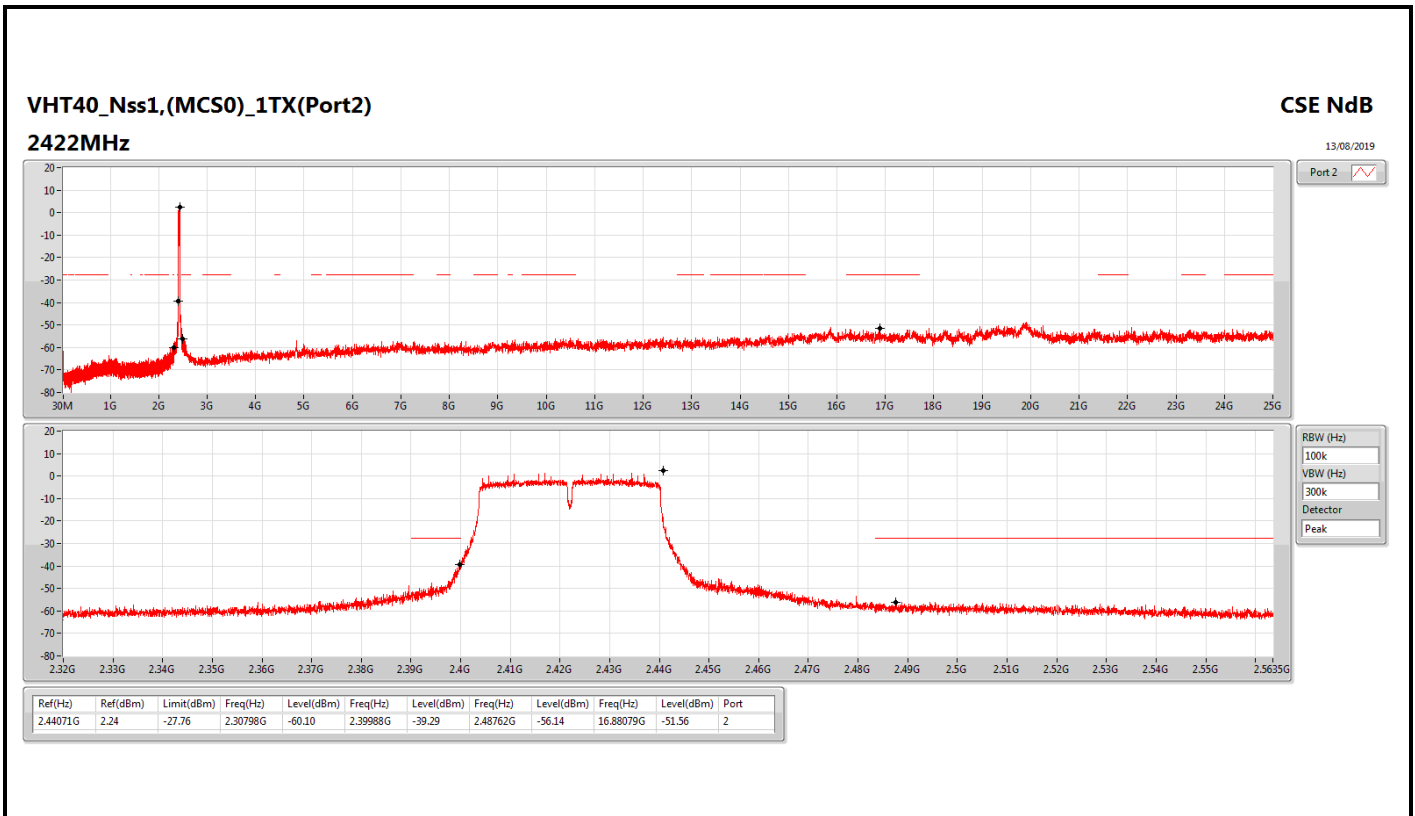

**CSE(Non-restricted Band)\_Group 4**

**Appendix E**

Mode	Result	Ref (Hz)	Ref (dBm)	Limit (dBm)	Freq (Hz)	Level (dBm)	Freq (Hz)	Level (dBm)	Freq (Hz)	Level (dBm)	Freq (Hz)	Level (dBm)	Port
802.11ax HEW20_Nss1,(MCS0)_2TX	-	-	-	-	-	-	-	-	-	-	-	-	-
2412MHz	Pass	2.43198G	7.74	-22.26	2.11215G	-60.65	2.39954G	-34.24	2.4856G	-56.31	17.56028G	-51.53	1
2412MHz	Pass	2.43198G	7.74	-22.26	2.30903G	-60.72	2.3999G	-33.91	2.48624G	-56.56	24.21332G	-51.14	2
2437MHz	Pass	2.43198G	7.74	-22.26	2.30874G	-59.46	2.39936G	-45.55	2.48428G	-49.95	16.78484G	-51.65	1
2437MHz	Pass	2.43198G	7.74	-22.26	2.30408G	-58.18	2.39946G	-43.35	2.48502G	-47.57	24.03351G	-50.53	2
2462MHz	Pass	2.43073G	6.97	-23.03	2.11215G	-62.48	2.39488G						
2462MHz	Pass	-58.57	2.48408G	-50.51	24.59823G	-51.74	1						
802.11ax HEW40_Nss1,(MCS0)_1TX(Port2)	-	-	-	-	-	-	-	-	-	-	-	-	-
2422MHz	Pass	2.43198G	2.44	-27.56	2.30769G	-60.78	2.39996G	-36.31	2.4853G	-54.13	23.48554G	-51.56	2
2437MHz	Pass	2.44071G	2.24	-27.76	31.43M	-61.20	2.39844G	-46.50	2.4843G	-47.68	17.51462G	-51.19	2
2452MHz	Pass	2.44071G	2.24	-27.76	2.30655G	-60.50	2.39348G	-56.68	2.48658G	-47.47	21.59807G	-51.73	2
802.11ax HEW40_Nss1,(MCS0)_2TX	-	-	-	-	-	-	-	-	-	-	-	-	-
2422MHz	Pass	2.43198G	7.74	-22.26	2.30426G	-54.90	2.39996G	-38.61	2.54262G	-49.63	17.62681G	-51.59	1
2422MHz	Pass	2.43198G	7.74	-22.26	2.30941G	-61.11	2.39984G	-38.86	2.48486G	-55.20	24.01279G	-51.80	2
2437MHz	Pass	2.43198G	2.44	-27.56	2.30397G	-60.93	2.39904G	-44.39	2.48526G	-46.73	21.9907G	-50.76	1
2437MHz	Pass	2.43198G	2.44	-27.56	31.72M	-62.17	2.39676G	-46.83	2.48378G	-48.86	17.53145G	-51.35	2
2452MHz	Pass	2.43198G	2.44	-27.56	2.30569G	-61.56	2.39956G	-55.87	2.48422G	-48.01	24.00438G	-51.46	1
2452MHz	Pass	2.43198G	2.44	-27.56	30.86M	-62.07	2.39632G	-56.00	2.4891G	-48.83	24.27642G	-51.03	2