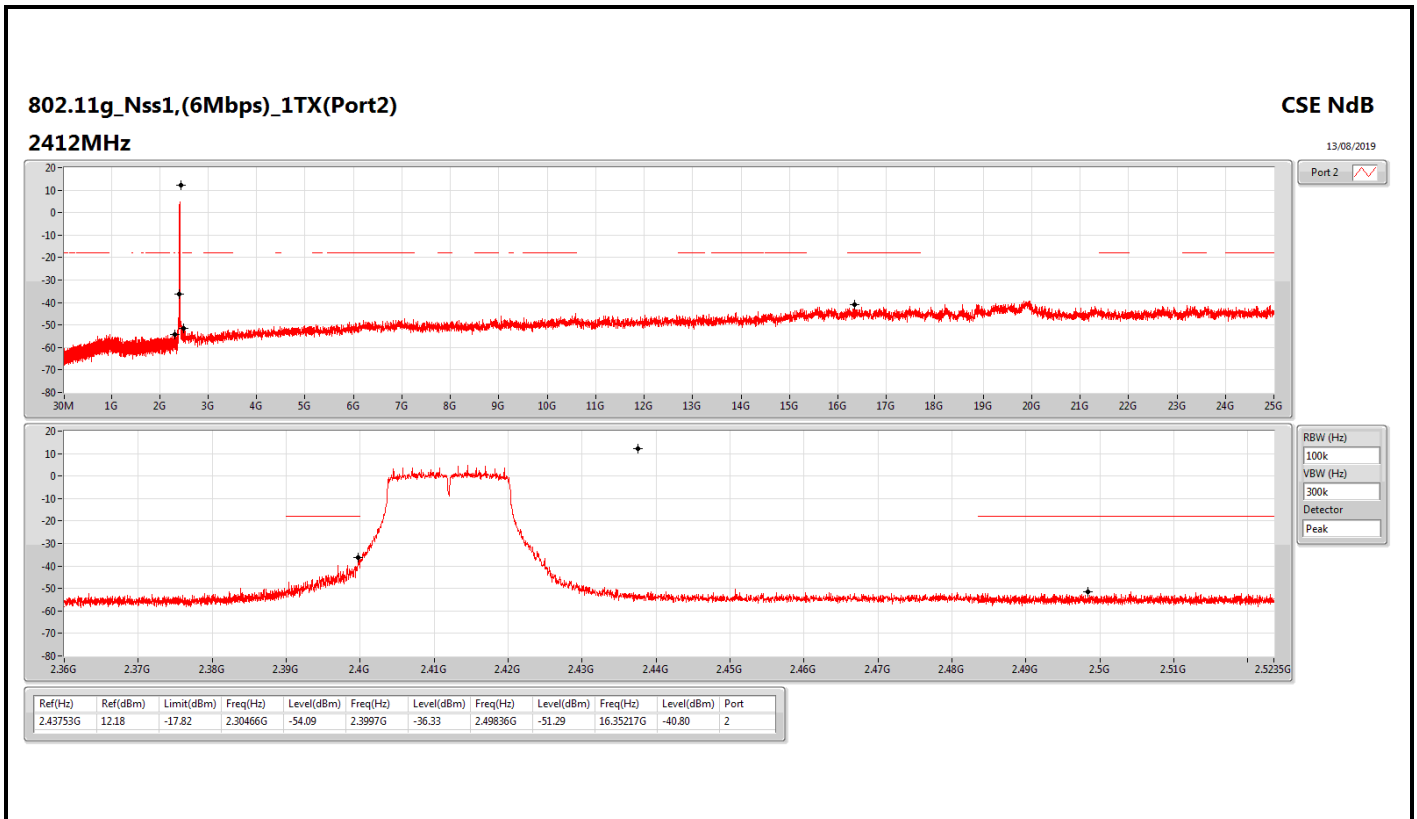

Summary

Mode	Result	Ref (Hz)	Ref (dBm)	Limit (dBm)	Freq (Hz)	Level (dBm)	Freq (Hz)	Level (dBm)	Freq (Hz)	Level (dBm)	Freq (Hz)	Level (dBm)	Port
2.4-2.4835GHz	-	-	-	-	-	-	-	-	-	-	-	-	-
802.11b_Nss1,(1Mbps)_1TX(Port2)	Pass	2.43599G	13.11	-16.89	2.09438G	-54.25	2.39604G	-35.16	2.4914G	-51.30	24.79209G	-40.55	2
802.11b_Nss1,(1Mbps)_2TX	Pass	2.43795G	13.09	-16.91	1.98749G	-55.05	2.396G	-38.96	2.50346G	-52.21	24.56733G	-41.42	1
802.11g_Nss1,(6Mbps)_1TX(Port2)	Pass	2.4395G	9.14	-20.86	2.16341G	-54.42	2.39996G	-36.01	2.51356G	-51.91	24.44933G	-40.45	2
802.11g_Nss1,(6Mbps)_2TX	Pass	2.43198G	9.28	-20.72	2.14884G	-55.08	2.39998G	-34.50	2.49648G	-52.49	24.08689G	-41.16	2
VHT20_Nss1,(MCS0)_1TX(Port2)	Pass	2.43574G	8.86	-21.14	2.30029G	-54.15	2.39978G	-33.22	2.50878G	-51.50	24.30323G	-40.83	2
VHT20_Nss1,(MCS0)_2TX	Pass	2.44196G	7.77	-22.23	2.30903G	-55.06	2.3999G	-33.84	2.50594G	-50.48	23.13445G	-40.90	2
VHT40_Nss1,(MCS0)_1TX(Port2)	Pass	2.44075G	3.48	-26.52	2.12936G	-54.63	2.3998G	-35.61	2.52386G	-51.29	24.46152G	-40.56	2
VHT40_Nss1,(MCS0)_2TX	Pass	2.43202G	2.97	-27.03	2.09615G	-54.62	2.39992G	-38.07	2.54174G	-48.29	24.16704G	-40.36	1
802.11ax HEW20_Nss1,(MCS0)_1TX(Port2)	Pass	2.43198G	8.75	-21.25	2.30292G	-55.00	2.39994G	-30.04	2.49842G	-51.70	24.55609G	-38.99	2
802.11ax HEW20_Nss1,(MCS0)_2TX	Pass	2.43574G	6.83	-23.17	2.18263G	-54.73	2.39998G	-32.08	2.51074G	-51.53	24.1768G	-40.54	1
802.11ax HEW40_Nss1,(MCS0)_1TX(Port2)	Pass	2.44576G	2.85	-27.15	2.14997G	-53.87	2.39852G	-34.83	2.4843G	-39.54	24.42506G	-40.34	2
802.11ax HEW40_Nss1,(MCS0)_2TX	Pass	2.43198G	3.05	-26.95	2.14682G	-54.60	2.399G	-38.26	2.48406G	-42.75	24.06047G	-41.38	2