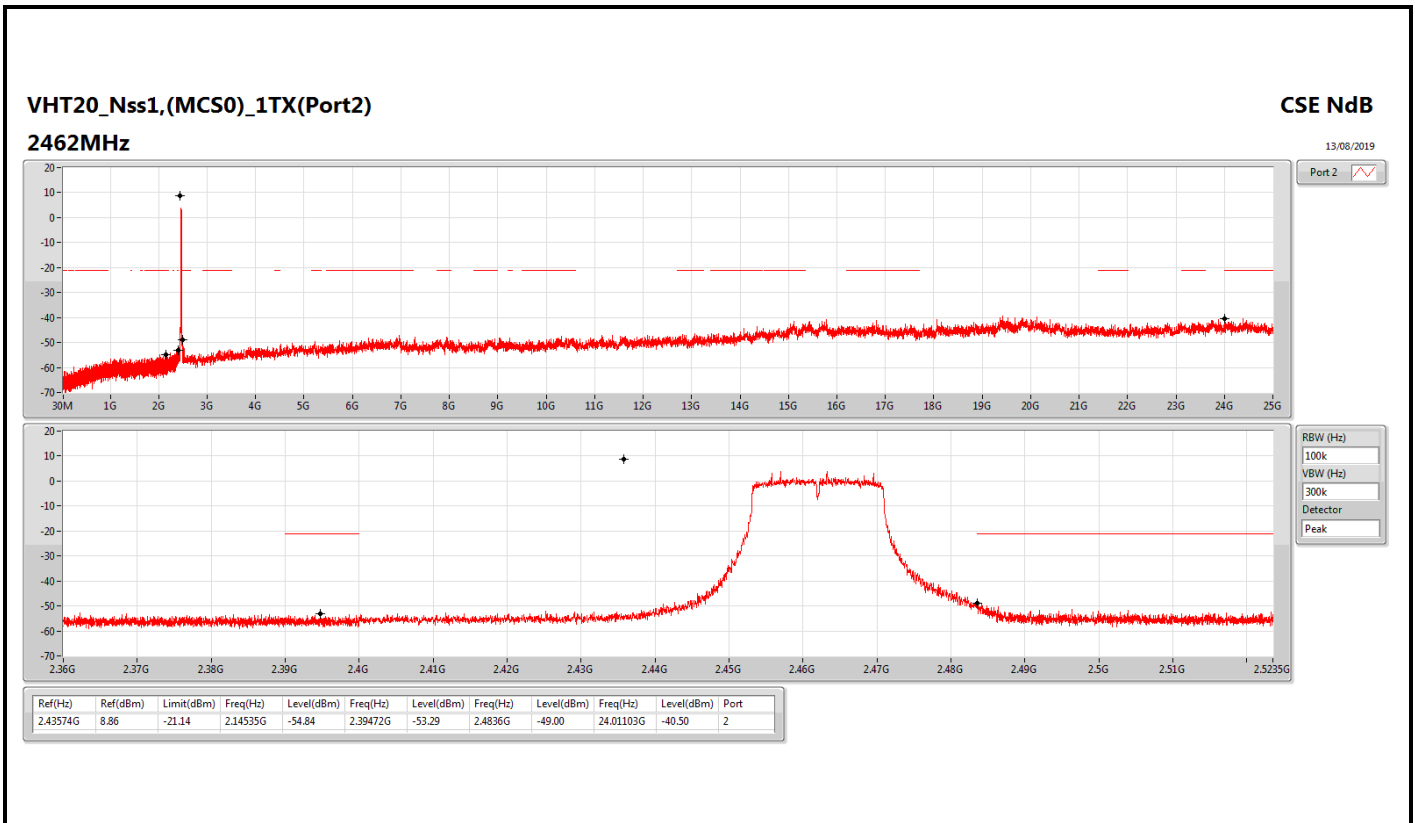

CSE(Non-restricted Band)\_Group 3

Appendix E

Mode	Result	Ref (Hz)	Ref (dBm)	Limit (dBm)	Freq (Hz)	Level (dBm)	Freq (Hz)	Level (dBm)	Freq (Hz)	Level (dBm)	Freq (Hz)	Level (dBm)	Port
802.11ax HEW20_Nss1,(MCS0)_2TX	-	-	-	-	-	-	-	-	-	-	-	-	-
2412MHz_TnomVnom	Pass	2.43574G	6.83	-23.17	2.18263G	-54.73	2.39998G	-32.08	2.51074G	-51.53	24.1768G	-40.54	1
2412MHz_TnomVnom	Pass	2.43574G	6.83	-23.17	2.0804G	-54.81	2.39982G	-32.95	2.48566G	-52.09	24.44371G	-40.07	2
2437MHz_TnomVnom	Pass	2.43574G	6.83	-23.17	2.15001G	-54.73	2.39972G	-46.33	2.4896G	-50.75	24.31166G	-40.75	1
2437MHz_TnomVnom	Pass	2.43574G	6.83	-23.17	2.30466G	-54.56	2.39956G	-41.66	2.4845G	-45.78	24.46337G	-40.20	2
2462MHz_TnomVnom	Pass	2.43574G	6.83	-23.17	2.3035G	-54.63	2.39568G	-53.34	2.49946G	-51.07	23.44069G	-39.37	1
2462MHz_TnomVnom	Pass	2.43574G	6.83	-23.17	2.10108G	-55.03	2.39614G	-52.81	2.48456G	-48.50	24.78928G	-39.78	2
802.11ax HEW40_Nss1,(MCS0)_1TX(Port2)	-	-	-	-	-	-	-	-	-	-	-	-	-
2422MHz_TnomVnom	Pass	2.44576G	2.85	-27.15	2.30426G	-54.45	2.39984G	-35.07	2.48426G	-49.76	24.45591G	-40.42	2
2437MHz_TnomVnom	Pass	2.44576G	2.85	-27.15	2.14997G	-53.87	2.39852G	-34.83	2.4843G	-39.54	24.42506G	-40.34	2
2452MHz_TnomVnom	Pass	2.44576G	2.85	-27.15	2.1597G	-54.43	2.39308G	-52.43	2.48374G	-45.25	24.46713G	-40.90	2
802.11ax HEW40_Nss1,(MCS0)_2TX	-	-	-	-	-	-	-	-	-	-	-	-	-
2422MHz_TnomVnom	Pass	2.43198G	3.05	-26.95	2.19176G	-54.28	2.39988G	-39.57	2.54042G	-48.21	23.4014G	-41.22	1
2422MHz_TnomVnom	Pass	2.43198G	3.05	-26.95	2.10073G	-54.42	2.39964G	-39.38	2.51502G	-52.07	24.43348G	-40.48	2
2437MHz_TnomVnom	Pass	2.43198G	3.05	-26.95	2.30054G	-53.73	2.39836G	-42.12	2.4865G	-45.56	23.48273G	-40.95	1
2437MHz_TnomVnom	Pass	2.43198G	3.05	-26.95	2.14682G	-54.60	2.399G	-38.26	2.48406G	-42.75	24.06047G	-41.38	2
2452MHz_TnomVnom	Pass	2.43198G	3.05	-26.95	2.03661G	-54.31	2.3998G	-53.12	2.48442G	-46.38	24.30447G	-40.72	1
2452MHz_TnomVnom	Pass	2.43198G	3.05	-26.95	2.13594G	-53.49	2.39532G	-53.89	2.48554G	-45.95	24.71113G	-40.15	2