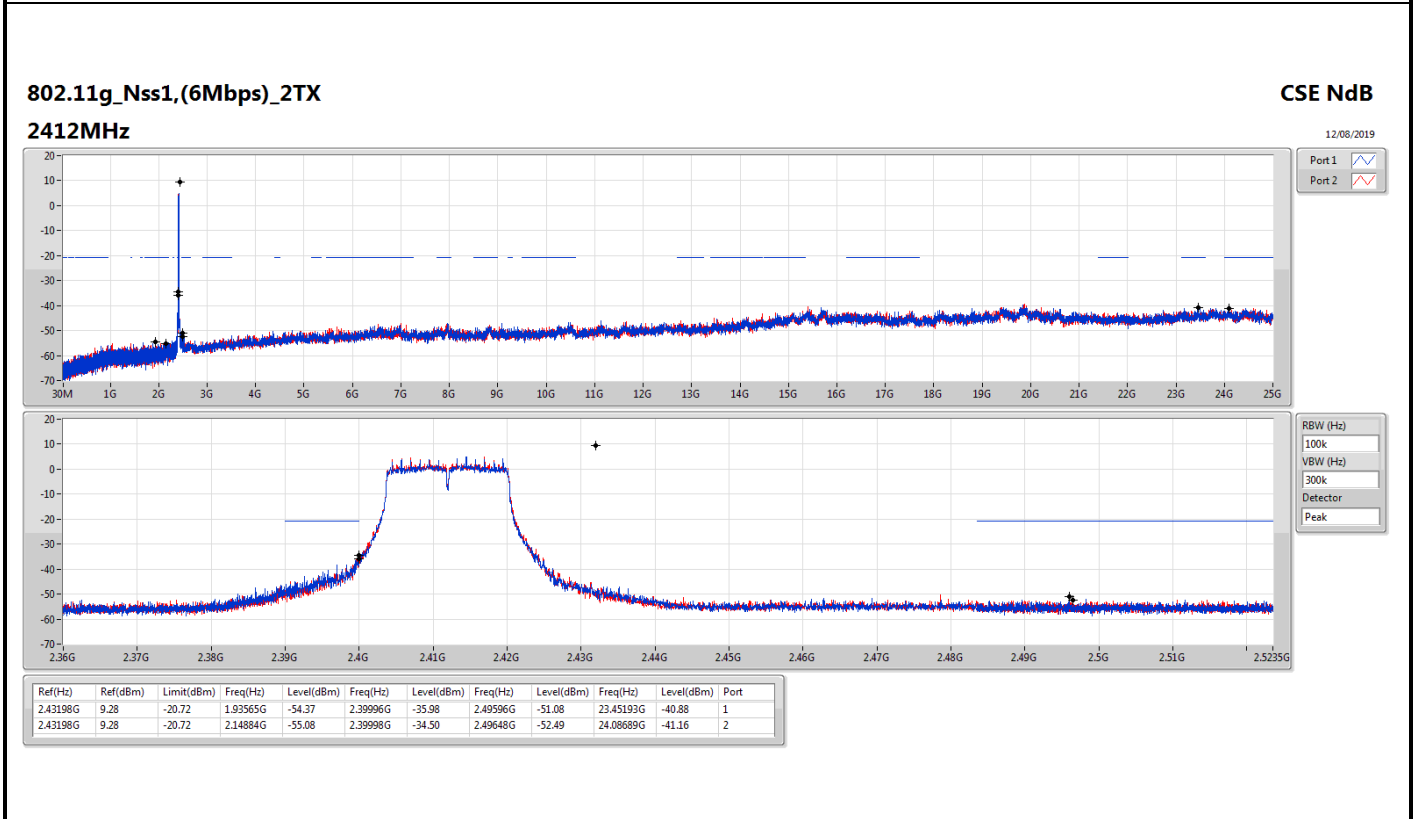

CSE(Non-restricted Band)\_Group 3

Appendix E

Mode	Result	Ref (Hz)	Ref (dBm)	Limit (dBm)	Freq (Hz)	Level (dBm)	Freq (Hz)	Level (dBm)	Freq (Hz)	Level (dBm)	Freq (Hz)	Level (dBm)	Port
802.11ax HEW20_Nss1,(MCS0)_2TX	-	-	-	-	-	-	-	-	-	-	-	-	-
2412MHz_TnomVnom	Pass	2.43574G	6.83	-23.17	2.18263G	-54.73	2.39998G	-32.08	2.51074G	-51.53	24.1768G	-40.54	1
2412MHz_TnomVnom	Pass	2.43574G	6.83	-23.17	2.0804G	-54.81	2.39982G	-32.95	2.48566G	-52.09	24.44371G	-40.07	2
2437MHz_TnomVnom	Pass	2.43574G	6.83	-23.17	2.15001G	-54.73	2.39972G	-46.33	2.4896G	-50.75	24.31166G	-40.75	1
2437MHz_TnomVnom	Pass	2.43574G	6.83	-23.17	2.30466G	-54.56	2.39956G	-41.66	2.4845G	-45.78	24.46337G	-40.20	2
2462MHz_TnomVnom	Pass	2.43574G	6.83	-23.17	2.3035G	-54.63	2.39568G	-53.34	2.49946G	-51.07	23.44069G	-39.37	1
2462MHz_TnomVnom	Pass	2.43574G	6.83	-23.17	2.10108G	-55.03	2.39614G	-52.81	2.48456G	-48.50	24.78928G	-39.78	2
802.11ax HEW40_Nss1,(MCS0)_1TX(Port2)	-	-	-	-	-	-	-	-	-	-	-	-	-
2422MHz_TnomVnom	Pass	2.44576G	2.85	-27.15	2.30426G	-54.45	2.39984G	-35.07	2.48426G	-49.76	24.45591G	-40.42	2
2437MHz_TnomVnom	Pass	2.44576G	2.85	-27.15	2.14997G	-53.87	2.39852G	-34.83	2.4843G	-39.54	24.42506G	-40.34	2
2452MHz_TnomVnom	Pass	2.44576G	2.85	-27.15	2.1597G	-54.43	2.39308G	-52.43	2.48374G	-45.25	24.46713G	-40.90	2
802.11ax HEW40_Nss1,(MCS0)_2TX	-	-	-	-	-	-	-	-	-	-	-	-	-
2422MHz_TnomVnom	Pass	2.43198G	3.05	-26.95	2.19176G	-54.28	2.39988G	-39.57	2.54042G	-48.21	23.4014G	-41.22	1
2422MHz_TnomVnom	Pass	2.43198G	3.05	-26.95	2.10073G	-54.42	2.39964G	-39.38	2.51502G	-52.07	24.43348G	-40.48	2
2437MHz_TnomVnom	Pass	2.43198G	3.05	-26.95	2.30054G	-53.73	2.39836G	-42.12	2.4865G	-45.56	23.48273G	-40.95	1
2437MHz_TnomVnom	Pass	2.43198G	3.05	-26.95	2.14682G	-54.60	2.399G	-38.26	2.48406G	-42.75	24.06047G	-41.38	2
2452MHz_TnomVnom	Pass	2.43198G	3.05	-26.95	2.03661G	-54.31	2.3998G	-53.12	2.48442G	-46.38	24.30447G	-40.72	1
2452MHz_TnomVnom	Pass	2.43198G	3.05	-26.95	2.13594G	-53.49	2.39532G	-53.89	2.48554G	-45.95	24.71113G	-40.15	2