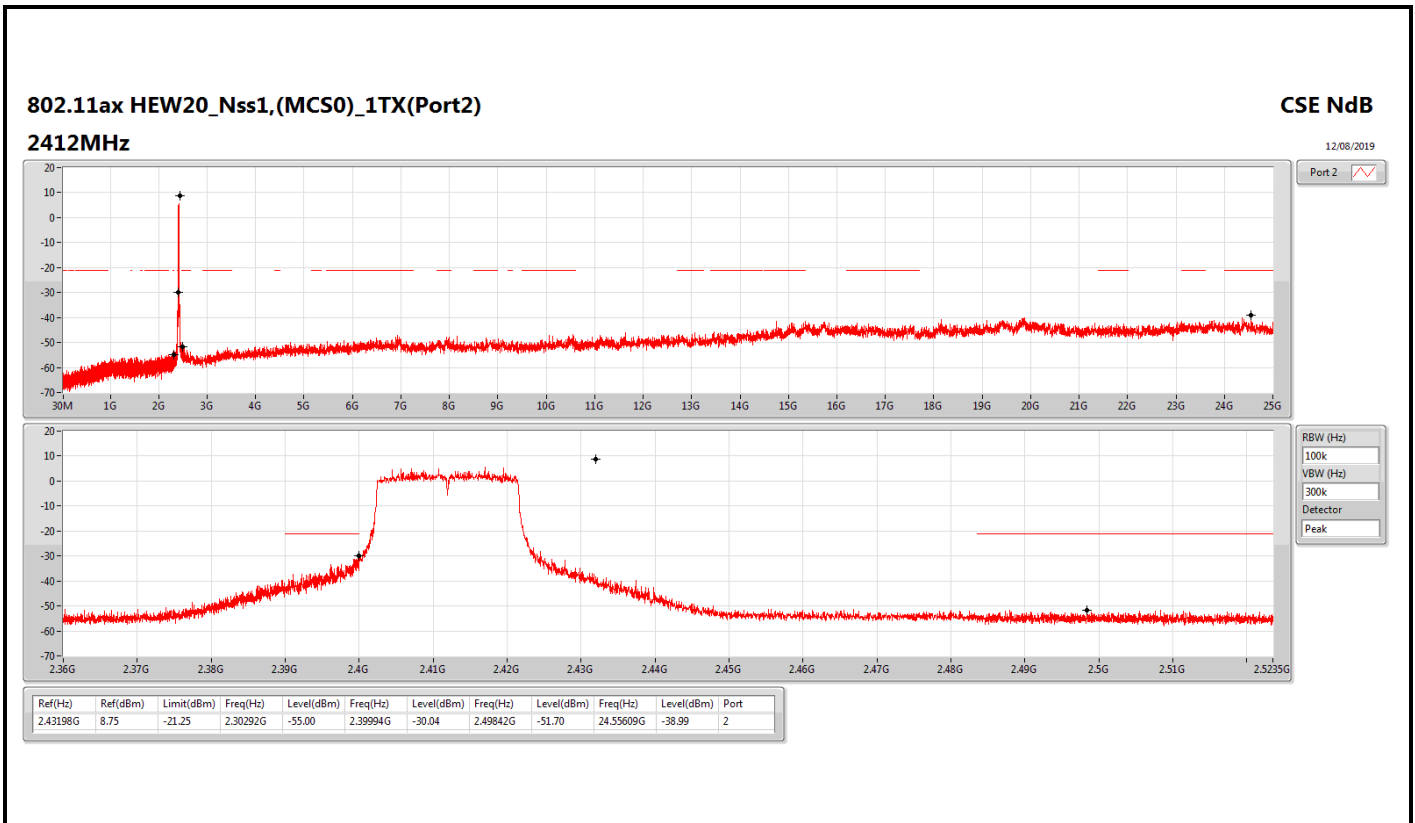

CSE(Non-restricted Band)\_Group 3

Appendix E

Mode	Result	Ref (Hz)	Ref (dBm)	Limit (dBm)	Freq (Hz)	Level (dBm)	Freq (Hz)	Level (dBm)	Freq (Hz)	Level (dBm)	Freq (Hz)	Level (dBm)	Port
802.11ax HEW20_Nss1,(MCS0)_2TX	-	-	-	-	-	-	-	-	-	-	-	-	-
2412MHz_TnomVnom	Pass	2.43574G	6.83	-23.17	2.18263G	-54.73	2.39998G	-32.08	2.51074G	-51.53	24.1768G	-40.54	1
2412MHz_TnomVnom	Pass	2.43574G	6.83	-23.17	2.0804G	-54.81	2.39982G	-32.95	2.48566G	-52.09	24.44371G	-40.07	2
2437MHz_TnomVnom	Pass	2.43574G	6.83	-23.17	2.15001G	-54.73	2.39972G	-46.33	2.4896G	-50.75	24.31166G	-40.75	1
2437MHz_TnomVnom	Pass	2.43574G	6.83	-23.17	2.30466G	-54.56	2.39956G	-41.66	2.4845G	-45.78	24.46337G	-40.20	2
2462MHz_TnomVnom	Pass	2.43574G	6.83	-23.17	2.3035G	-54.63	2.39568G	-53.34	2.49946G	-51.07	23.44069G	-39.37	1
2462MHz_TnomVnom	Pass	2.43574G	6.83	-23.17	2.10108G	-55.03	2.39614G	-52.81	2.48456G	-48.50	24.78928G	-39.78	2
802.11ax HEW40_Nss1,(MCS0)_1TX(Port2)	-	-	-	-	-	-	-	-	-	-	-	-	-
2422MHz_TnomVnom	Pass	2.44576G	2.85	-27.15	2.30426G	-54.45	2.39984G	-35.07	2.48426G	-49.76	24.45591G	-40.42	2
2437MHz_TnomVnom	Pass	2.44576G	2.85	-27.15	2.14997G	-53.87	2.39852G	-34.83	2.4843G	-39.54	24.42506G	-40.34	2
2452MHz_TnomVnom	Pass	2.44576G	2.85	-27.15	2.1597G	-54.43	2.39308G	-52.43	2.48374G	-45.25	24.46713G	-40.90	2
802.11ax HEW40_Nss1,(MCS0)_2TX	-	-	-	-	-	-	-	-	-	-	-	-	-
2422MHz_TnomVnom	Pass	2.43198G	3.05	-26.95	2.19176G	-54.28	2.39988G	-39.57	2.54042G	-48.21	23.4014G	-41.22	1
2422MHz_TnomVnom	Pass	2.43198G	3.05	-26.95	2.10073G	-54.42	2.39964G	-39.38	2.51502G	-52.07	24.43348G	-40.48	2
2437MHz_TnomVnom	Pass	2.43198G	3.05	-26.95	2.30054G	-53.73	2.39836G	-42.12	2.4865G	-45.56	23.48273G	-40.95	1
2437MHz_TnomVnom	Pass	2.43198G	3.05	-26.95	2.14682G	-54.60	2.399G	-38.26	2.48406G	-42.75	24.06047G	-41.38	2
2452MHz_TnomVnom	Pass	2.43198G	3.05	-26.95	2.03661G	-54.31	2.3998G	-53.12	2.48442G	-46.38	24.30447G	-40.72	1
2452MHz_TnomVnom	Pass	2.43198G	3.05	-26.95	2.13594G	-53.49	2.39532G	-53.89	2.48554G	-45.95	24.71113G	-40.15	2