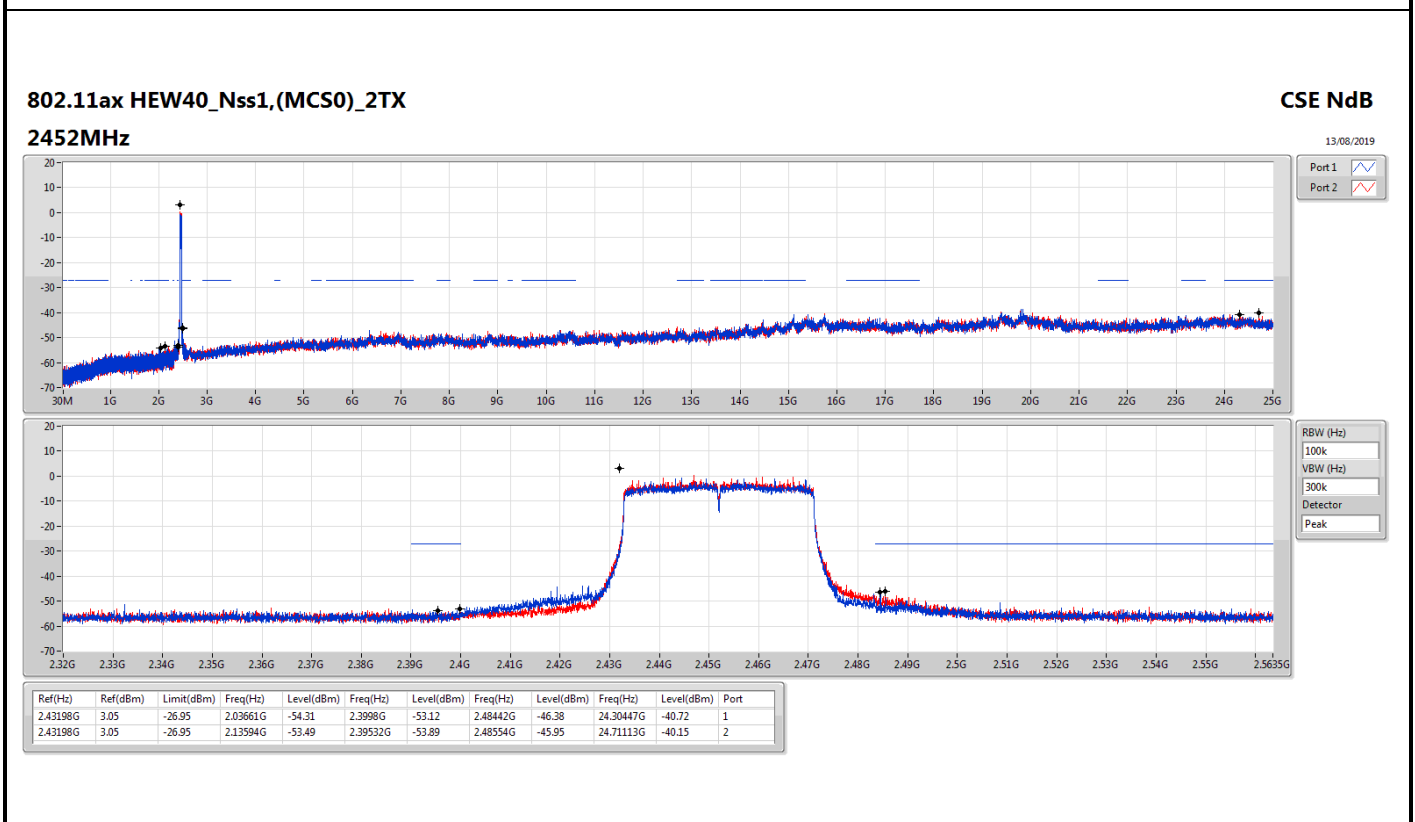

CSE(Non-restricted Band)\_Group 3

Appendix E

Mode	Result	Ref (Hz)	Ref (dBm)	Limit (dBm)	Freq (Hz)	Level (dBm)	Freq (Hz)	Level (dBm)	Freq (Hz)	Level (dBm)	Freq (Hz)	Level (dBm)	Port
802.11ax HEW20_Nss1,(MCS0)_2TX	-	-	-	-	-	-	-	-	-	-	-	-	-
2412MHz_TnomVnom	Pass	2.43574G	6.83	-23.17	2.18263G	-54.73	2.39998G	-32.08	2.51074G	-51.53	24.1768G	-40.54	1
2412MHz_TnomVnom	Pass	2.43574G	6.83	-23.17	2.0804G	-54.81	2.39982G	-32.95	2.48566G	-52.09	24.44371G	-40.07	2
2437MHz_TnomVnom	Pass	2.43574G	6.83	-23.17	2.15001G	-54.73	2.39972G	-46.33	2.4896G	-50.75	24.31166G	-40.75	1
2437MHz_TnomVnom	Pass	2.43574G	6.83	-23.17	2.30466G	-54.56	2.39956G	-41.66	2.4845G	-45.78	24.46337G	-40.20	2
2462MHz_TnomVnom	Pass	2.43574G	6.83	-23.17	2.3035G	-54.63	2.39568G	-53.34	2.49946G	-51.07	23.44069G	-39.37	1
2462MHz_TnomVnom	Pass	2.43574G	6.83	-23.17	2.10108G	-55.03	2.39614G	-52.81	2.48456G	-48.50	24.78928G	-39.78	2
802.11ax HEW40_Nss1,(MCS0)_1TX(Port2)	-	-	-	-	-	-	-	-	-	-	-	-	-
2422MHz_TnomVnom	Pass	2.44576G	2.85	-27.15	2.30426G	-54.45	2.39984G	-35.07	2.48426G	-49.76	24.45591G	-40.42	2
2437MHz_TnomVnom	Pass	2.44576G	2.85	-27.15	2.14997G	-53.87	2.39852G	-34.83	2.4843G	-39.54	24.42506G	-40.34	2
2452MHz_TnomVnom	Pass	2.44576G	2.85	-27.15	2.1597G	-54.43	2.39308G	-52.43	2.48374G	-45.25	24.46713G	-40.90	2
802.11ax HEW40_Nss1,(MCS0)_2TX	-	-	-	-	-	-	-	-	-	-	-	-	-
2422MHz_TnomVnom	Pass	2.43198G	3.05	-26.95	2.19176G	-54.28	2.39988G	-39.57	2.54042G	-48.21	23.4014G	-41.22	1
2422MHz_TnomVnom	Pass	2.43198G	3.05	-26.95	2.10073G	-54.42	2.39964G	-39.38	2.51502G	-52.07	24.43348G	-40.48	2
2437MHz_TnomVnom	Pass	2.43198G	3.05	-26.95	2.30054G	-53.73	2.39836G	-42.12	2.4865G	-45.56	23.48273G	-40.95	1
2437MHz_TnomVnom	Pass	2.43198G	3.05	-26.95	2.14682G	-54.60	2.399G	-38.26	2.48406G	-42.75	24.06047G	-41.38	2
2452MHz_TnomVnom	Pass	2.43198G	3.05	-26.95	2.03661G	-54.31	2.3998G	-53.12	2.48442G	-46.38	24.30447G	-40.72	1
2452MHz_TnomVnom	Pass	2.43198G	3.05	-26.95	2.13594G	-53.49	2.39532G	-53.89	2.48554G	-45.95	24.71113G	-40.15	2