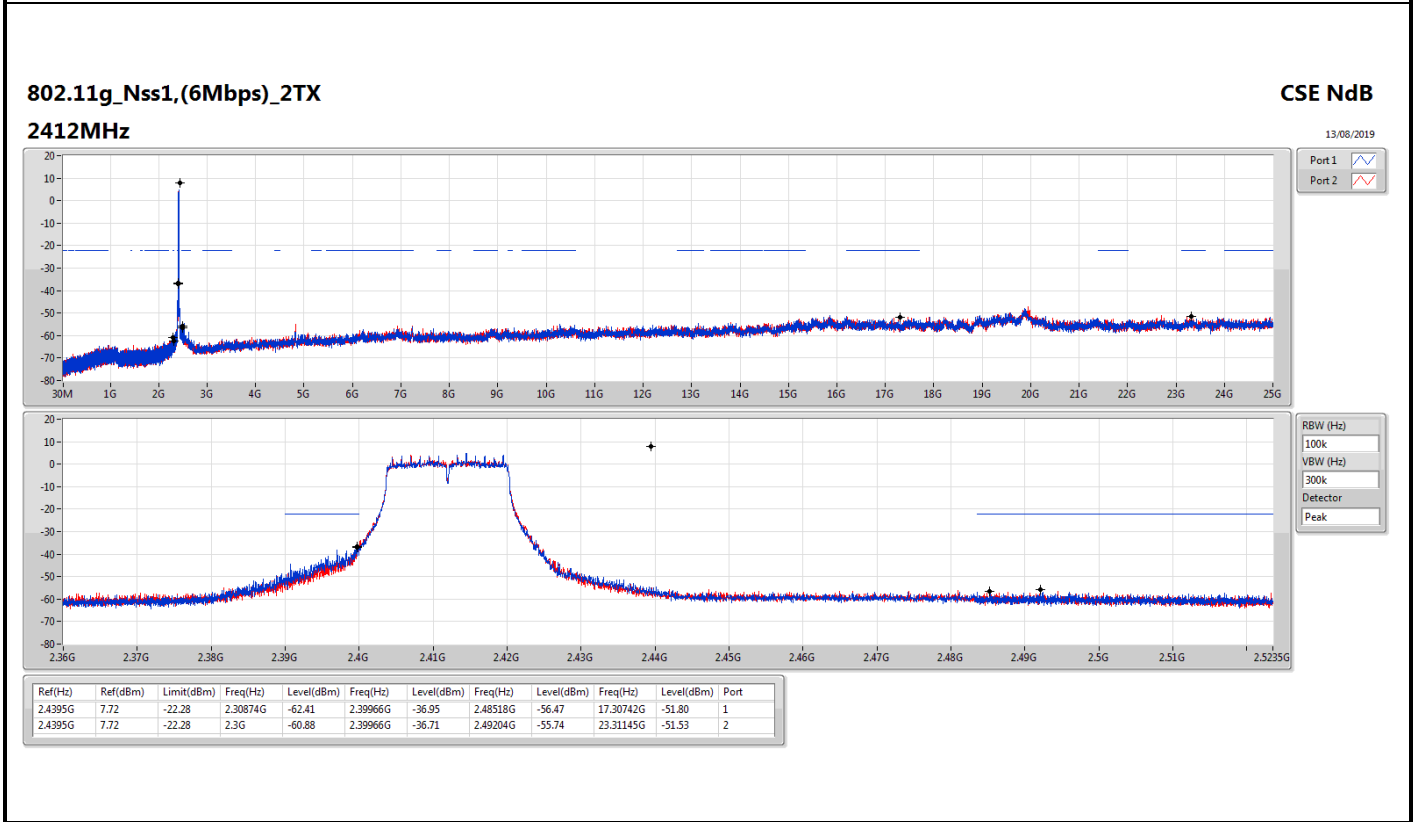

**CSE(Non-restricted Band)\_Group 4**

**Appendix E**

Mode	Result	Ref (Hz)	Ref (dBm)	Limit (dBm)	Freq (Hz)	Level (dBm)	Freq (Hz)	Level (dBm)	Freq (Hz)	Level (dBm)	Freq (Hz)	Level (dBm)	Port
802.11ax HEW20_Nss1,(MCS0)_2TX	-	-	-	-	-	-	-	-	-	-	-	-	-
2412MHz	Pass	2.43198G	7.74	-22.26	2.11215G	-60.65	2.39954G	-34.24	2.4856G	-56.31	17.56028G	-51.53	1
2412MHz	Pass	2.43198G	7.74	-22.26	2.30903G	-60.72	2.3999G	-33.91	2.48624G	-56.56	24.21332G	-51.14	2
2437MHz	Pass	2.43198G	7.74	-22.26	2.30874G	-59.46	2.39936G	-45.55	2.48428G	-49.95	16.78484G	-51.65	1
2437MHz	Pass	2.43198G	7.74	-22.26	2.30408G	-58.18	2.39946G	-43.35	2.48502G	-47.57	24.03351G	-50.53	2
2462MHz	Pass	2.43073G	6.97	-23.03	2.11215G	-62.48	2.39488G						
2462MHz	Pass	-58.57	2.48408G	-50.51	24.59823G	-51.74	1						
802.11ax HEW40_Nss1,(MCS0)_1TX(Port2)	-	-	-	-	-	-	-	-	-	-	-	-	-
2422MHz	Pass	2.43198G	2.44	-27.56	2.30769G	-60.78	2.39996G	-36.31	2.4853G	-54.13	23.48554G	-51.56	2
2437MHz	Pass	2.44071G	2.24	-27.76	31.43M	-61.20	2.39844G	-46.50	2.4843G	-47.68	17.51462G	-51.19	2
2452MHz	Pass	2.44071G	2.24	-27.76	2.30655G	-60.50	2.39348G	-56.68	2.48658G	-47.47	21.59807G	-51.73	2
802.11ax HEW40_Nss1,(MCS0)_2TX	-	-	-	-	-	-	-	-	-	-	-	-	-
2422MHz	Pass	2.43198G	7.74	-22.26	2.30426G	-54.90	2.39996G	-38.61	2.54262G	-49.63	17.62681G	-51.59	1
2422MHz	Pass	2.43198G	7.74	-22.26	2.30941G	-61.11	2.39984G	-38.86	2.48486G	-55.20	24.01279G	-51.80	2
2437MHz	Pass	2.43198G	2.44	-27.56	2.30397G	-60.93	2.39904G	-44.39	2.48526G	-46.73	21.9907G	-50.76	1
2437MHz	Pass	2.43198G	2.44	-27.56	31.72M	-62.17	2.39676G	-46.83	2.48378G	-48.86	17.53145G	-51.35	2
2452MHz	Pass	2.43198G	2.44	-27.56	2.30569G	-61.56	2.39956G	-55.87	2.48422G	-48.01	24.00438G	-51.46	1
2452MHz	Pass	2.43198G	2.44	-27.56	30.86M	-62.07	2.39632G	-56.00	2.4891G	-48.83	24.27642G	-51.03	2