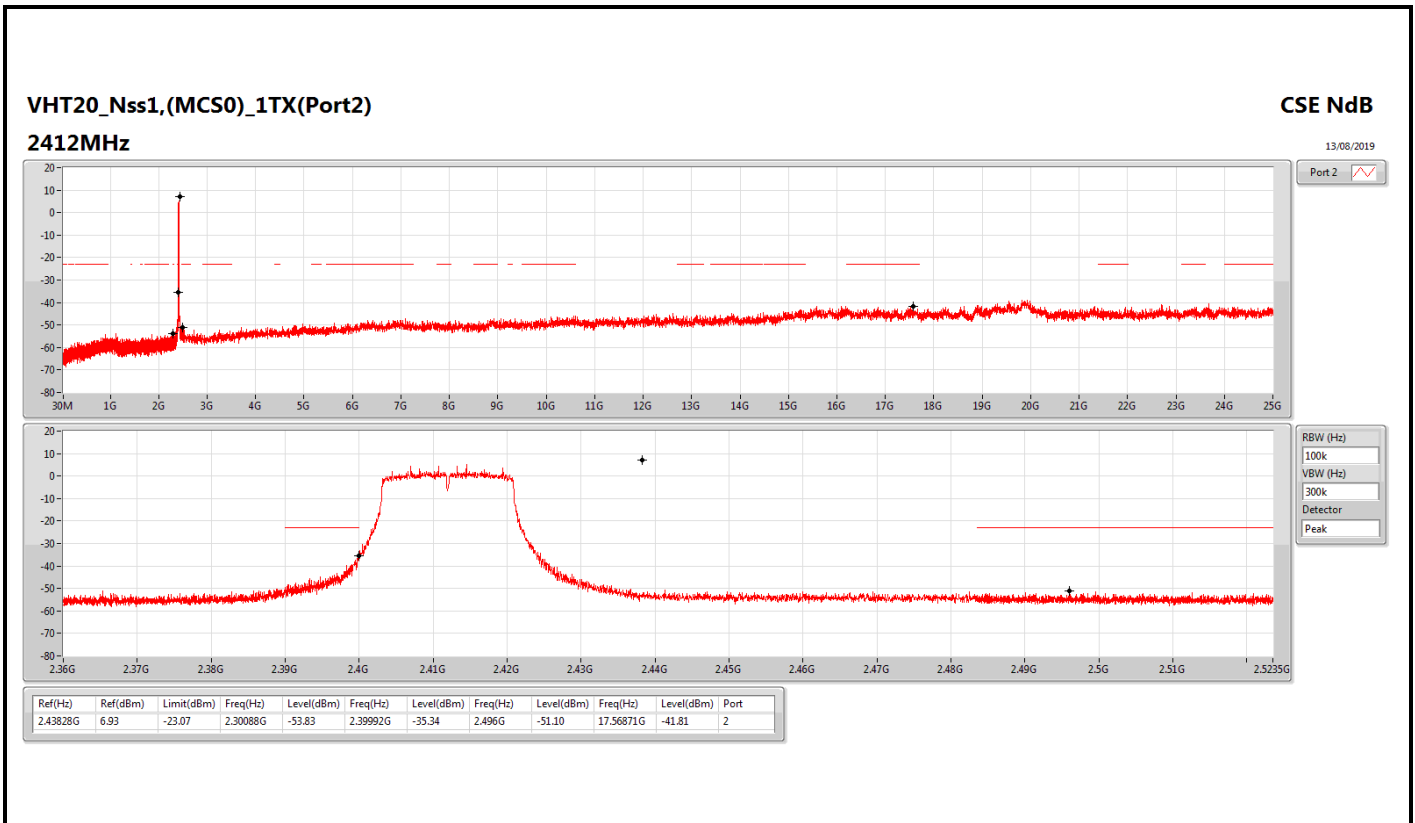

Summary

Mode	Result	Ref (Hz)	Ref (dBm)	Limit (dBm)	Freq (Hz)	Level (dBm)	Freq (Hz)	Level (dBm)	Freq (Hz)	Level (dBm)	Freq (Hz)	Level (dBm)	Port
2.4-2.4835GHz	-	-	-	-	-	-	-	-	-	-	-	-	-
802.11b_Nss1,(1Mbps)_1TX(Port2)	Pass	2.43599G	13.11	-16.89	2.09438G	-54.25	2.39604G	-35.16	2.4914G	-51.30	24.79209G	-40.55	2
802.11b_Nss1,(1Mbps)_2TX	Pass	2.43795G	13.09	-16.91	1.98749G	-55.05	2.396G	-38.96	2.50346G	-52.21	24.56733G	-41.42	1
802.11g_Nss1,(6Mbps)_1TX(Port2)	Pass	2.4395G	9.14	-20.86	2.16341G	-54.42	2.39996G	-36.01	2.51356G	-51.91	24.44933G	-40.45	2
802.11g_Nss1,(6Mbps)_2TX	Pass	2.43198G	9.28	-20.72	2.14884G	-55.08	2.39998G	-34.50	2.49648G	-52.49	24.08689G	-41.16	2
VHT20_Nss1,(MCS0)_1TX(Port2)	Pass	2.43574G	8.86	-21.14	2.30029G	-54.15	2.39978G	-33.22	2.50878G	-51.50	24.30323G	-40.83	2
VHT20_Nss1,(MCS0)_2TX	Pass	2.44196G	7.77	-22.23	2.30903G	-55.06	2.3999G	-33.84	2.50594G	-50.48	23.13445G	-40.90	2
VHT40_Nss1,(MCS0)_1TX(Port2)	Pass	2.44075G	3.48	-26.52	2.12936G	-54.63	2.3998G	-35.61	2.52386G	-51.29	24.46152G	-40.56	2
VHT40_Nss1,(MCS0)_2TX	Pass	2.43202G	2.97	-27.03	2.09615G	-54.62	2.39992G	-38.07	2.54174G	-48.29	24.16704G	-40.36	1
802.11ax HEW20_Nss1,(MCS0)_1TX(Port2)	Pass	2.43198G	8.75	-21.25	2.30292G	-55.00	2.39994G	-30.04	2.49842G	-51.70	24.55609G	-38.99	2
802.11ax HEW20_Nss1,(MCS0)_2TX	Pass	2.43574G	6.83	-23.17	2.18263G	-54.73	2.39998G	-32.08	2.51074G	-51.53	24.1768G	-40.54	1
802.11ax HEW40_Nss1,(MCS0)_1TX(Port2)	Pass	2.44576G	2.85	-27.15	2.14997G	-53.87	2.39852G	-34.83	2.4843G	-39.54	24.42506G	-40.34	2
802.11ax HEW40_Nss1,(MCS0)_2TX	Pass	2.43198G	3.05	-26.95	2.14682G	-54.60	2.399G	-38.26	2.48406G	-42.75	24.06047G	-41.38	2