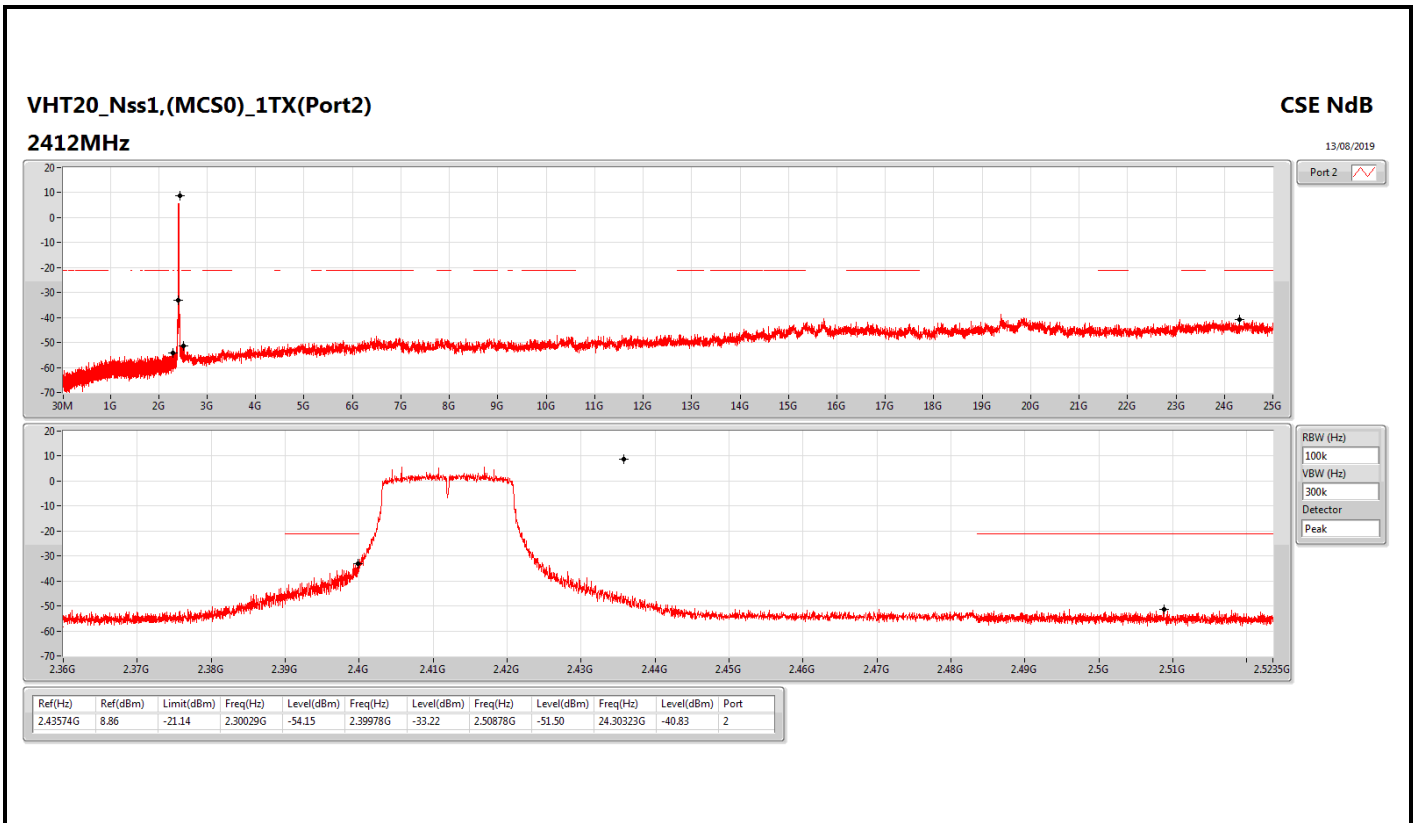

CSE(Non-restricted Band)\_Group 3

Appendix E

Mode	Result	Ref (Hz)	Ref (dBm)	Limit (dBm)	Freq (Hz)	Level (dBm)	Freq (Hz)	Level (dBm)	Freq (Hz)	Level (dBm)	Freq (Hz)	Level (dBm)	Port
802.11ax HEW20_Nss1,(MCS0)_2TX	-	-	-	-	-	-	-	-	-	-	-	-	-
2412MHz_TnomVnom	Pass	2.43574G	6.83	-23.17	2.18263G	-54.73	2.39998G	-32.08	2.51074G	-51.53	24.1768G	-40.54	1
2412MHz_TnomVnom	Pass	2.43574G	6.83	-23.17	2.0804G	-54.81	2.39982G	-32.95	2.48566G	-52.09	24.44371G	-40.07	2
2437MHz_TnomVnom	Pass	2.43574G	6.83	-23.17	2.15001G	-54.73	2.39972G	-46.33	2.4896G	-50.75	24.31166G	-40.75	1
2437MHz_TnomVnom	Pass	2.43574G	6.83	-23.17	2.30466G	-54.56	2.39956G	-41.66	2.4845G	-45.78	24.46337G	-40.20	2
2462MHz_TnomVnom	Pass	2.43574G	6.83	-23.17	2.3035G	-54.63	2.39568G	-53.34	2.49946G	-51.07	23.44069G	-39.37	1
2462MHz_TnomVnom	Pass	2.43574G	6.83	-23.17	2.10108G	-55.03	2.39614G	-52.81	2.48456G	-48.50	24.78928G	-39.78	2
802.11ax HEW40_Nss1,(MCS0)_1TX(Port2)	-	-	-	-	-	-	-	-	-	-	-	-	-
2422MHz_TnomVnom	Pass	2.44576G	2.85	-27.15	2.30426G	-54.45	2.39984G	-35.07	2.48426G	-49.76	24.45591G	-40.42	2
2437MHz_TnomVnom	Pass	2.44576G	2.85	-27.15	2.14997G	-53.87	2.39852G	-34.83	2.4843G	-39.54	24.42506G	-40.34	2
2452MHz_TnomVnom	Pass	2.44576G	2.85	-27.15	2.1597G	-54.43	2.39308G	-52.43	2.48374G	-45.25	24.46713G	-40.90	2
802.11ax HEW40_Nss1,(MCS0)_2TX	-	-	-	-	-	-	-	-	-	-	-	-	-
2422MHz_TnomVnom	Pass	2.43198G	3.05	-26.95	2.19176G	-54.28	2.39988G	-39.57	2.54042G	-48.21	23.4014G	-41.22	1
2422MHz_TnomVnom	Pass	2.43198G	3.05	-26.95	2.10073G	-54.42	2.39964G	-39.38	2.51502G	-52.07	24.43348G	-40.48	2
2437MHz_TnomVnom	Pass	2.43198G	3.05	-26.95	2.30054G	-53.73	2.39836G	-42.12	2.4865G	-45.56	23.48273G	-40.95	1
2437MHz_TnomVnom	Pass	2.43198G	3.05	-26.95	2.14682G	-54.60	2.399G	-38.26	2.48406G	-42.75	24.06047G	-41.38	2
2452MHz_TnomVnom	Pass	2.43198G	3.05	-26.95	2.03661G	-54.31	2.3998G	-53.12	2.48442G	-46.38	24.30447G	-40.72	1
2452MHz_TnomVnom	Pass	2.43198G	3.05	-26.95	2.13594G	-53.49	2.39532G	-53.89	2.48554G	-45.95	24.71113G	-40.15	2