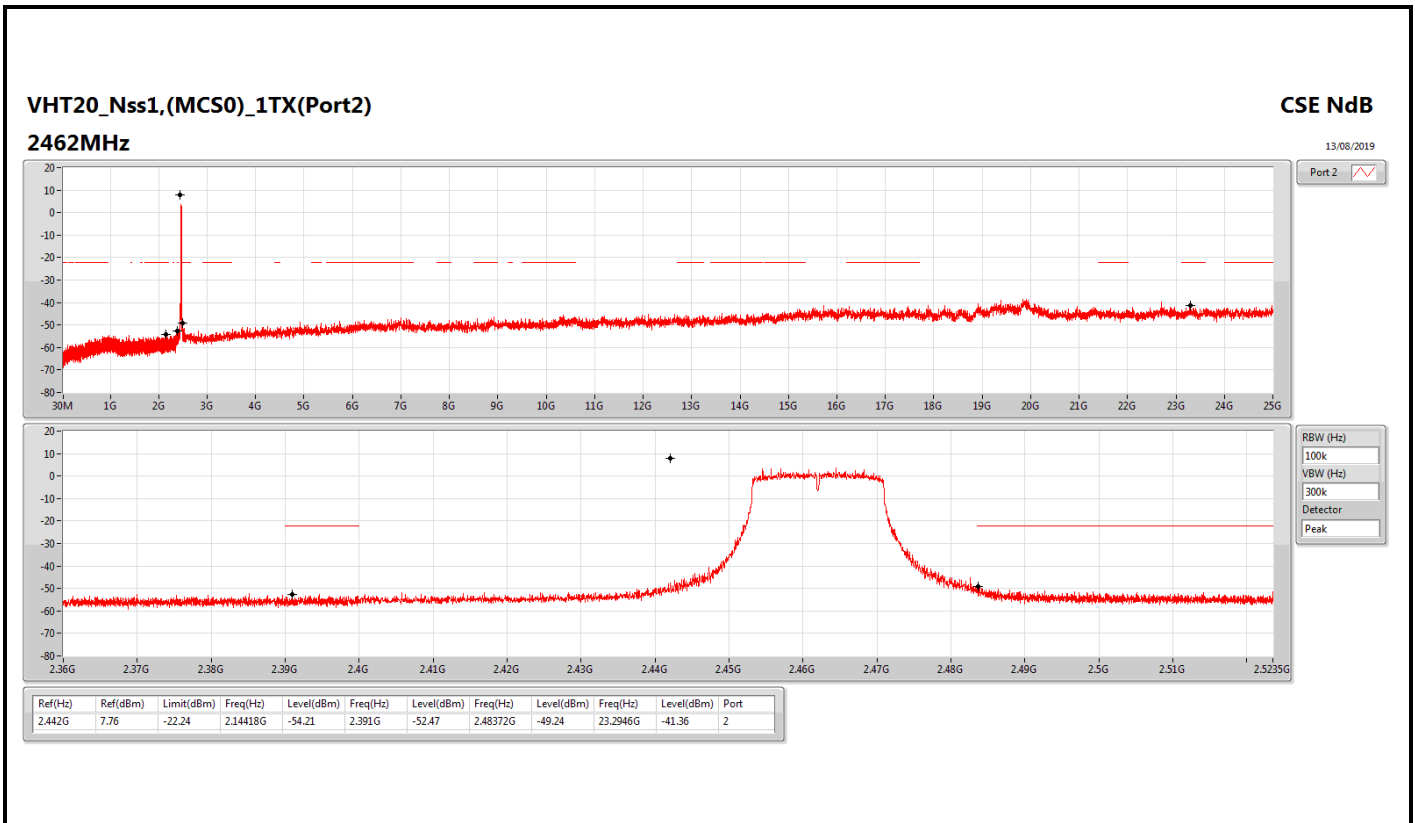

Summary

Mode	Result	Ref (Hz)	Ref (dBm)	Limit (dBm)	Freq (Hz)	Level (dBm)	Freq (Hz)	Level (dBm)	Freq (Hz)	Level (dBm)	Freq (Hz)	Level (dBm)	Port
2.4-2.4835GHz	-	-	-	-	-	-	-	-	-	-	-	-	-
802.11b_Nss1,(1Mbps)_1TX(Port2)	Pass	2.43599G	13.11	-16.89	2.09438G	-54.25	2.39604G	-35.16	2.4914G	-51.30	24.79209G	-40.55	2
802.11b_Nss1,(1Mbps)_2TX	Pass	2.43795G	13.09	-16.91	1.98749G	-55.05	2.396G	-38.96	2.50346G	-52.21	24.56733G	-41.42	1
802.11g_Nss1,(6Mbps)_1TX(Port2)	Pass	2.4395G	9.14	-20.86	2.16341G	-54.42	2.39996G	-36.01	2.51356G	-51.91	24.44933G	-40.45	2
802.11g_Nss1,(6Mbps)_2TX	Pass	2.43198G	9.28	-20.72	2.14884G	-55.08	2.39998G	-34.50	2.49648G	-52.49	24.08689G	-41.16	2
VHT20_Nss1,(MCS0)_1TX(Port2)	Pass	2.43574G	8.86	-21.14	2.30029G	-54.15	2.39978G	-33.22	2.50878G	-51.50	24.30323G	-40.83	2
VHT20_Nss1,(MCS0)_2TX	Pass	2.44196G	7.77	-22.23	2.30903G	-55.06	2.3999G	-33.84	2.50594G	-50.48	23.13445G	-40.90	2
VHT40_Nss1,(MCS0)_1TX(Port2)	Pass	2.44075G	3.48	-26.52	2.12936G	-54.63	2.3998G	-35.61	2.52386G	-51.29	24.46152G	-40.56	2
VHT40_Nss1,(MCS0)_2TX	Pass	2.43202G	2.97	-27.03	2.09615G	-54.62	2.39992G	-38.07	2.54174G	-48.29	24.16704G	-40.36	1
802.11ax HEW20_Nss1,(MCS0)_1TX(Port2)	Pass	2.43198G	8.75	-21.25	2.30292G	-55.00	2.39994G	-30.04	2.49842G	-51.70	24.55609G	-38.99	2
802.11ax HEW20_Nss1,(MCS0)_2TX	Pass	2.43574G	6.83	-23.17	2.18263G	-54.73	2.39998G	-32.08	2.51074G	-51.53	24.1768G	-40.54	1
802.11ax HEW40_Nss1,(MCS0)_1TX(Port2)	Pass	2.44576G	2.85	-27.15	2.14997G	-53.87	2.39852G	-34.83	2.4843G	-39.54	24.42506G	-40.34	2
802.11ax HEW40_Nss1,(MCS0)_2TX	Pass	2.43198G	3.05	-26.95	2.14682G	-54.60	2.399G	-38.26	2.48406G	-42.75	24.06047G	-41.38	2