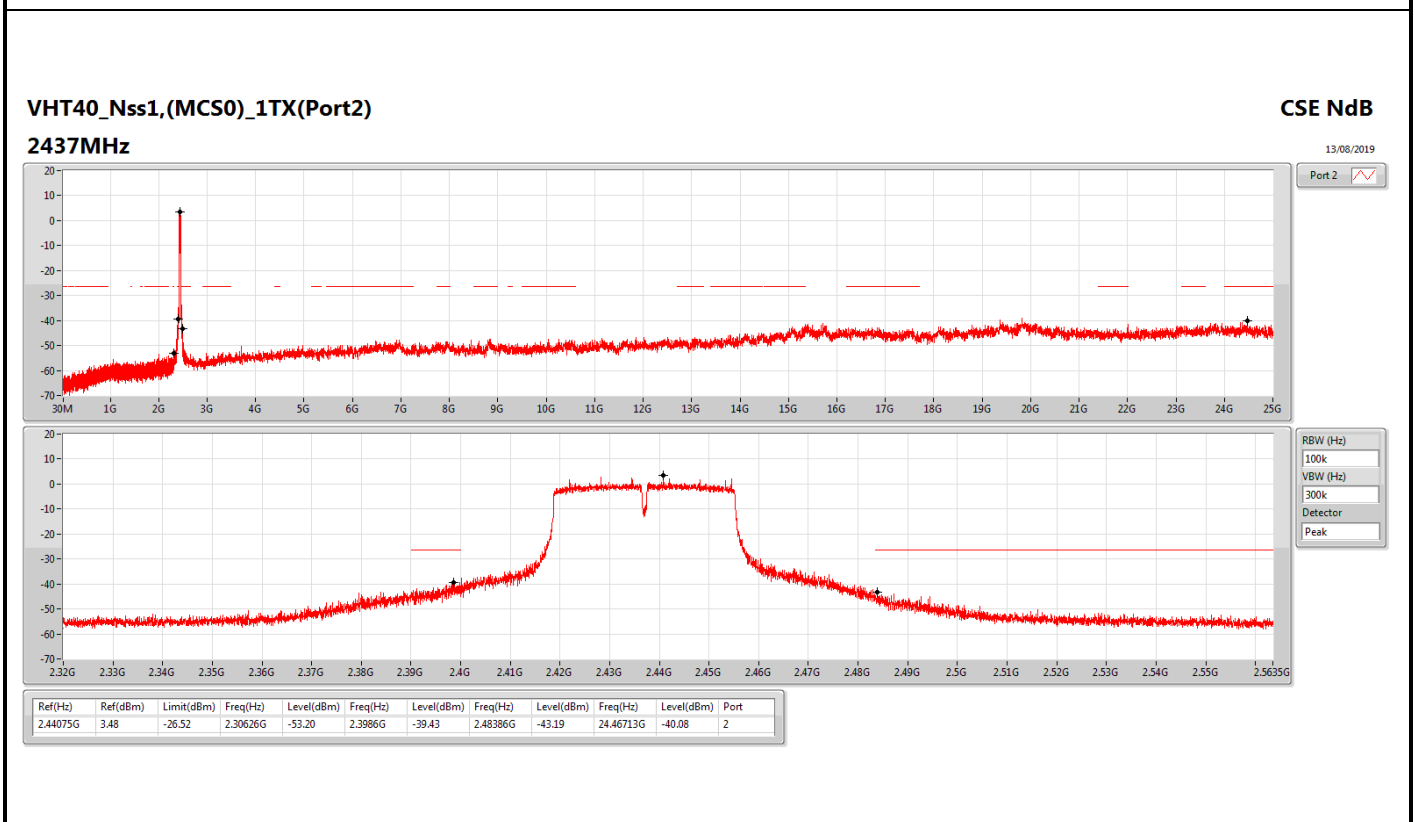

CSE(Non-restricted Band)\_Group 3

Appendix E

Mode	Result	Ref (Hz)	Ref (dBm)	Limit (dBm)	Freq (Hz)	Level (dBm)	Freq (Hz)	Level (dBm)	Freq (Hz)	Level (dBm)	Freq (Hz)	Level (dBm)	Port
802.11ax HEW20_Nss1,(MCS0)_2TX	-	-	-	-	-	-	-	-	-	-	-	-	-
2412MHz_TnomVnom	Pass	2.43574G	6.83	-23.17	2.18263G	-54.73	2.39998G	-32.08	2.51074G	-51.53	24.1768G	-40.54	1
2412MHz_TnomVnom	Pass	2.43574G	6.83	-23.17	2.0804G	-54.81	2.39982G	-32.95	2.48566G	-52.09	24.44371G	-40.07	2
2437MHz_TnomVnom	Pass	2.43574G	6.83	-23.17	2.15001G	-54.73	2.39972G	-46.33	2.4896G	-50.75	24.31166G	-40.75	1
2437MHz_TnomVnom	Pass	2.43574G	6.83	-23.17	2.30466G	-54.56	2.39956G	-41.66	2.4845G	-45.78	24.46337G	-40.20	2
2462MHz_TnomVnom	Pass	2.43574G	6.83	-23.17	2.3035G	-54.63	2.39568G	-53.34	2.49946G	-51.07	23.44069G	-39.37	1
2462MHz_TnomVnom	Pass	2.43574G	6.83	-23.17	2.10108G	-55.03	2.39614G	-52.81	2.48456G	-48.50	24.78928G	-39.78	2
802.11ax HEW40_Nss1,(MCS0)_1TX(Port2)	-	-	-	-	-	-	-	-	-	-	-	-	-
2422MHz_TnomVnom	Pass	2.44576G	2.85	-27.15	2.30426G	-54.45	2.39984G	-35.07	2.48426G	-49.76	24.45591G	-40.42	2
2437MHz_TnomVnom	Pass	2.44576G	2.85	-27.15	2.14997G	-53.87	2.39852G	-34.83	2.4843G	-39.54	24.42506G	-40.34	2
2452MHz_TnomVnom	Pass	2.44576G	2.85	-27.15	2.1597G	-54.43	2.39308G	-52.43	2.48374G	-45.25	24.46713G	-40.90	2
802.11ax HEW40_Nss1,(MCS0)_2TX	-	-	-	-	-	-	-	-	-	-	-	-	-
2422MHz_TnomVnom	Pass	2.43198G	3.05	-26.95	2.19176G	-54.28	2.39988G	-39.57	2.54042G	-48.21	23.4014G	-41.22	1
2422MHz_TnomVnom	Pass	2.43198G	3.05	-26.95	2.10073G	-54.42	2.39964G	-39.38	2.51502G	-52.07	24.43348G	-40.48	2
2437MHz_TnomVnom	Pass	2.43198G	3.05	-26.95	2.30054G	-53.73	2.39836G	-42.12	2.4865G	-45.56	23.48273G	-40.95	1
2437MHz_TnomVnom	Pass	2.43198G	3.05	-26.95	2.14682G	-54.60	2.399G	-38.26	2.48406G	-42.75	24.06047G	-41.38	2
2452MHz_TnomVnom	Pass	2.43198G	3.05	-26.95	2.03661G	-54.31	2.3998G	-53.12	2.48442G	-46.38	24.30447G	-40.72	1
2452MHz_TnomVnom	Pass	2.43198G	3.05	-26.95	2.13594G	-53.49	2.39532G	-53.89	2.48554G	-45.95	24.71113G	-40.15	2