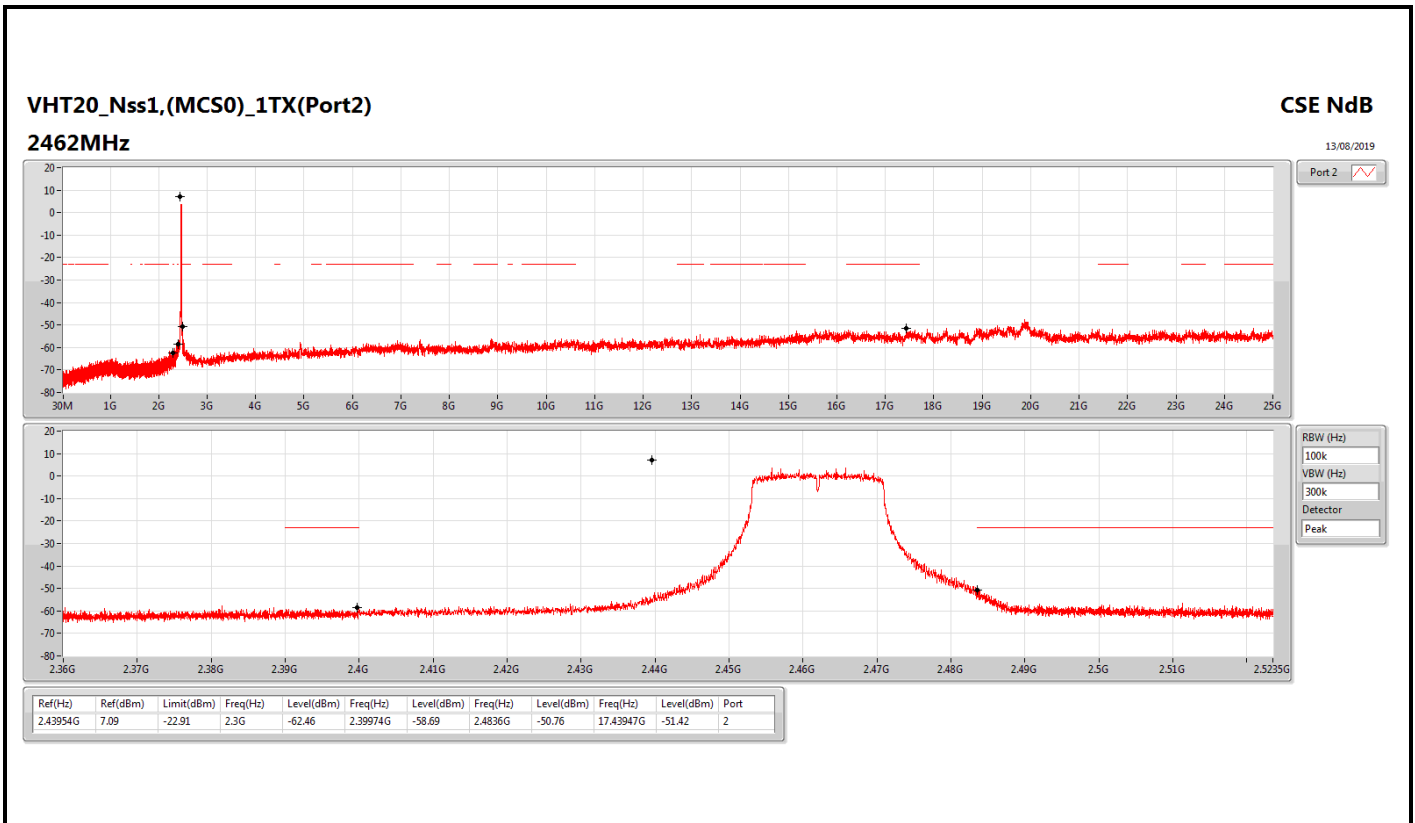

**CSE(Non-restricted Band)\_Group 4**

**Appendix E**

Mode	Result	Ref (Hz)	Ref (dBm)	Limit (dBm)	Freq (Hz)	Level (dBm)	Freq (Hz)	Level (dBm)	Freq (Hz)	Level (dBm)	Freq (Hz)	Level (dBm)	Port
802.11ax HEW20_Nss1,(MCS0)_2TX	-	-	-	-	-	-	-	-	-	-	-	-	-
2412MHz	Pass	2.43198G	7.74	-22.26	2.11215G	-60.65	2.39954G	-34.24	2.4856G	-56.31	17.56028G	-51.53	1
2412MHz	Pass	2.43198G	7.74	-22.26	2.30903G	-60.72	2.3999G	-33.91	2.48624G	-56.56	24.21332G	-51.14	2
2437MHz	Pass	2.43198G	7.74	-22.26	2.30874G	-59.46	2.39936G	-45.55	2.48428G	-49.95	16.78484G	-51.65	1
2437MHz	Pass	2.43198G	7.74	-22.26	2.30408G	-58.18	2.39946G	-43.35	2.48502G	-47.57	24.03351G	-50.53	2
2462MHz	Pass	2.43073G	6.97	-23.03	2.11215G	-62.48	2.39488G						
2462MHz	Pass	-58.57	2.48408G	-50.51	24.59823G	-51.74	1						
802.11ax HEW40_Nss1,(MCS0)_1TX(Port2)	-	-	-	-	-	-	-	-	-	-	-	-	-
2422MHz	Pass	2.43198G	2.44	-27.56	2.30769G	-60.78	2.39996G	-36.31	2.4853G	-54.13	23.48554G	-51.56	2
2437MHz	Pass	2.44071G	2.24	-27.76	31.43M	-61.20	2.39844G	-46.50	2.4843G	-47.68	17.51462G	-51.19	2
2452MHz	Pass	2.44071G	2.24	-27.76	2.30655G	-60.50	2.39348G	-56.68	2.48658G	-47.47	21.59807G	-51.73	2
802.11ax HEW40_Nss1,(MCS0)_2TX	-	-	-	-	-	-	-	-	-	-	-	-	-
2422MHz	Pass	2.43198G	7.74	-22.26	2.30426G	-54.90	2.39996G	-38.61	2.54262G	-49.63	17.62681G	-51.59	1
2422MHz	Pass	2.43198G	7.74	-22.26	2.30941G	-61.11	2.39984G	-38.86	2.48486G	-55.20	24.01279G	-51.80	2
2437MHz	Pass	2.43198G	2.44	-27.56	2.30397G	-60.93	2.39904G	-44.39	2.48526G	-46.73	21.9907G	-50.76	1
2437MHz	Pass	2.43198G	2.44	-27.56	31.72M	-62.17	2.39676G	-46.83	2.48378G	-48.86	17.53145G	-51.35	2
2452MHz	Pass	2.43198G	2.44	-27.56	2.30569G	-61.56	2.39956G	-55.87	2.48422G	-48.01	24.00438G	-51.46	1
2452MHz	Pass	2.43198G	2.44	-27.56	30.86M	-62.07	2.39632G	-56.00	2.4891G	-48.83	24.27642G	-51.03	2