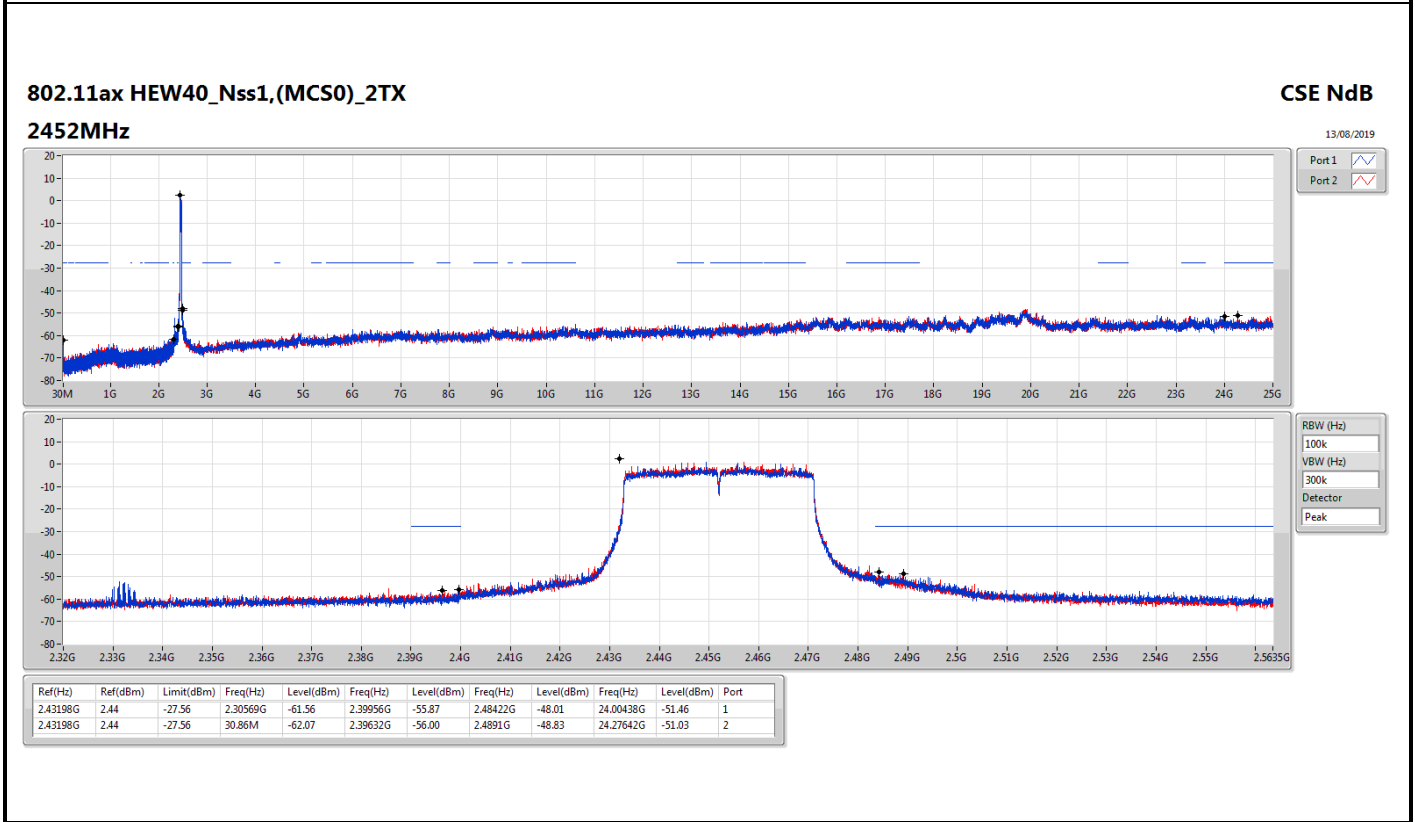

**CSE(Non-restricted Band)\_Group 4**

**Appendix E**

Mode	Result	Ref (Hz)	Ref (dBm)	Limit (dBm)	Freq (Hz)	Level (dBm)	Freq (Hz)	Level (dBm)	Freq (Hz)	Level (dBm)	Freq (Hz)	Level (dBm)	Port
802.11ax HEW20_Nss1,(MCS0)_2TX	-	-	-	-	-	-	-	-	-	-	-	-	-
2412MHz	Pass	2.43198G	7.74	-22.26	2.11215G	-60.65	2.39954G	-34.24	2.4856G	-56.31	17.56028G	-51.53	1
2412MHz	Pass	2.43198G	7.74	-22.26	2.30903G	-60.72	2.3999G	-33.91	2.48624G	-56.56	24.21332G	-51.14	2
2437MHz	Pass	2.43198G	7.74	-22.26	2.30874G	-59.46	2.39936G	-45.55	2.48428G	-49.95	16.78484G	-51.65	1
2437MHz	Pass	2.43198G	7.74	-22.26	2.30408G	-58.18	2.39946G	-43.35	2.48502G	-47.57	24.03351G	-50.53	2
2462MHz	Pass	2.43073G	6.97	-23.03	2.11215G	-62.48	2.39488G						
2462MHz	Pass	-58.57	2.48408G	-50.51	24.59823G	-51.74	1						
802.11ax HEW40_Nss1,(MCS0)_1TX(Port2)	-	-	-	-	-	-	-	-	-	-	-	-	-
2422MHz	Pass	2.43198G	2.44	-27.56	2.30769G	-60.78	2.39996G	-36.31	2.4853G	-54.13	23.48554G	-51.56	2
2437MHz	Pass	2.44071G	2.24	-27.76	31.43M	-61.20	2.39844G	-46.50	2.4843G	-47.68	17.51462G	-51.19	2
2452MHz	Pass	2.44071G	2.24	-27.76	2.30655G	-60.50	2.39348G	-56.68	2.48658G	-47.47	21.59807G	-51.73	2
802.11ax HEW40_Nss1,(MCS0)_2TX	-	-	-	-	-	-	-	-	-	-	-	-	-
2422MHz	Pass	2.43198G	7.74	-22.26	2.30426G	-54.90	2.39996G	-38.61	2.54262G	-49.63	17.62681G	-51.59	1
2422MHz	Pass	2.43198G	7.74	-22.26	2.30941G	-61.11	2.39984G	-38.86	2.48486G	-55.20	24.01279G	-51.80	2
2437MHz	Pass	2.43198G	2.44	-27.56	2.30397G	-60.93	2.39904G	-44.39	2.48526G	-46.73	21.9907G	-50.76	1
2437MHz	Pass	2.43198G	2.44	-27.56	31.72M	-62.17	2.39676G	-46.83	2.48378G	-48.86	17.53145G	-51.35	2
2452MHz	Pass	2.43198G	2.44	-27.56	2.30569G	-61.56	2.39956G	-55.87	2.48422G	-48.01	24.00438G	-51.46	1
2452MHz	Pass	2.43198G	2.44	-27.56	30.86M	-62.07	2.39632G	-56.00	2.4891G	-48.83	24.27642G	-51.03	2