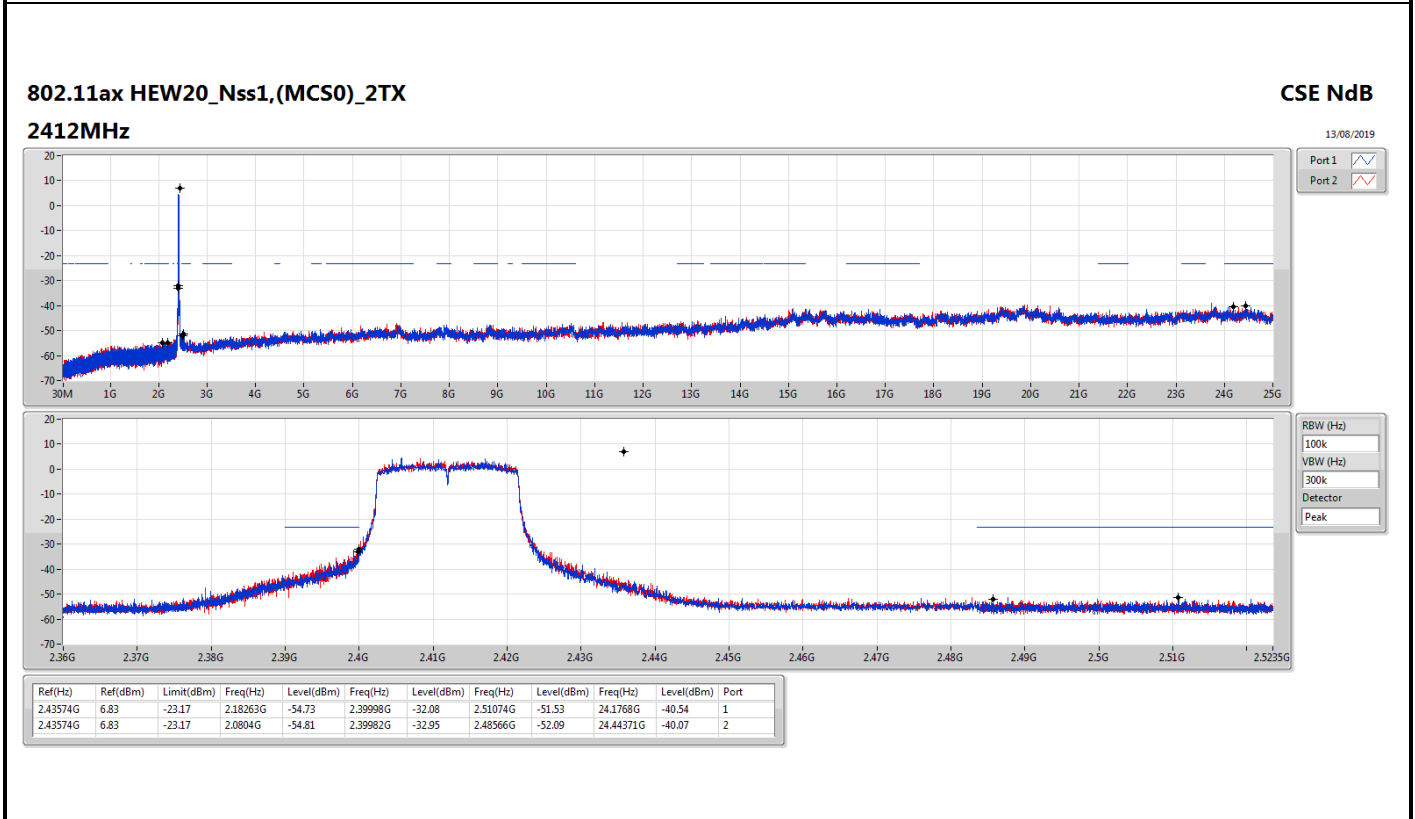

CSE(Non-restricted Band)\_Group 3

Appendix E

Mode	Result	Ref (Hz)	Ref (dBm)	Limit (dBm)	Freq (Hz)	Level (dBm)	Freq (Hz)	Level (dBm)	Freq (Hz)	Level (dBm)	Freq (Hz)	Level (dBm)	Port
802.11ax HEW20_Nss1,(MCS0)_2TX	-	-	-	-	-	-	-	-	-	-	-	-	-
2412MHz_TnomVnom	Pass	2.43574G	6.83	-23.17	2.18263G	-54.73	2.39998G	-32.08	2.51074G	-51.53	24.1768G	-40.54	1
2412MHz_TnomVnom	Pass	2.43574G	6.83	-23.17	2.0804G	-54.81	2.39982G	-32.95	2.48566G	-52.09	24.44371G	-40.07	2
2437MHz_TnomVnom	Pass	2.43574G	6.83	-23.17	2.15001G	-54.73	2.39972G	-46.33	2.4896G	-50.75	24.31166G	-40.75	1
2437MHz_TnomVnom	Pass	2.43574G	6.83	-23.17	2.30466G	-54.56	2.39956G	-41.66	2.4845G	-45.78	24.46337G	-40.20	2
2462MHz_TnomVnom	Pass	2.43574G	6.83	-23.17	2.3035G	-54.63	2.39568G	-53.34	2.49946G	-51.07	23.44069G	-39.37	1
2462MHz_TnomVnom	Pass	2.43574G	6.83	-23.17	2.10108G	-55.03	2.39614G	-52.81	2.48456G	-48.50	24.78928G	-39.78	2
802.11ax HEW40_Nss1,(MCS0)_1TX(Port2)	-	-	-	-	-	-	-	-	-	-	-	-	-
2422MHz_TnomVnom	Pass	2.44576G	2.85	-27.15	2.30426G	-54.45	2.39984G	-35.07	2.48426G	-49.76	24.45591G	-40.42	2
2437MHz_TnomVnom	Pass	2.44576G	2.85	-27.15	2.14997G	-53.87	2.39852G	-34.83	2.4843G	-39.54	24.42506G	-40.34	2
2452MHz_TnomVnom	Pass	2.44576G	2.85	-27.15	2.1597G	-54.43	2.39308G	-52.43	2.48374G	-45.25	24.46713G	-40.90	2
802.11ax HEW40_Nss1,(MCS0)_2TX	-	-	-	-	-	-	-	-	-	-	-	-	-
2422MHz_TnomVnom	Pass	2.43198G	3.05	-26.95	2.19176G	-54.28	2.39988G	-39.57	2.54042G	-48.21	23.4014G	-41.22	1
2422MHz_TnomVnom	Pass	2.43198G	3.05	-26.95	2.10073G	-54.42	2.39964G	-39.38	2.51502G	-52.07	24.43348G	-40.48	2
2437MHz_TnomVnom	Pass	2.43198G	3.05	-26.95	2.30054G	-53.73	2.39836G	-42.12	2.4865G	-45.56	23.48273G	-40.95	1
2437MHz_TnomVnom	Pass	2.43198G	3.05	-26.95	2.14682G	-54.60	2.399G	-38.26	2.48406G	-42.75	24.06047G	-41.38	2
2452MHz_TnomVnom	Pass	2.43198G	3.05	-26.95	2.03661G	-54.31	2.3998G	-53.12	2.48442G	-46.38	24.30447G	-40.72	1
2452MHz_TnomVnom	Pass	2.43198G	3.05	-26.95	2.13594G	-53.49	2.39532G	-53.89	2.48554G	-45.95	24.71113G	-40.15	2