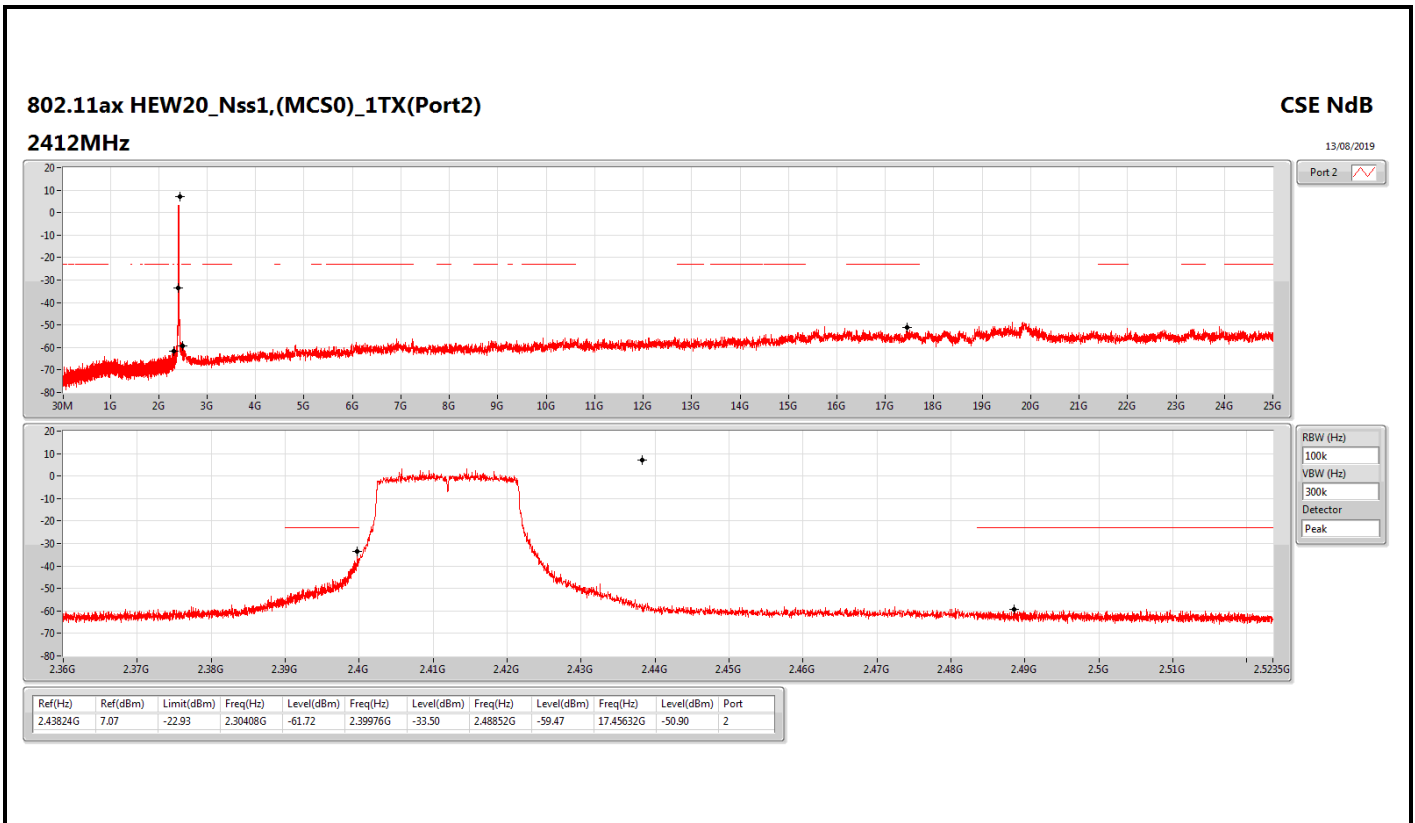

**CSE(Non-restricted Band)\_Group 4**

**Appendix E**

Mode	Result	Ref (Hz)	Ref (dBm)	Limit (dBm)	Freq (Hz)	Level (dBm)	Freq (Hz)	Level (dBm)	Freq (Hz)	Level (dBm)	Freq (Hz)	Level (dBm)	Port
802.11ax HEW20_Nss1,(MCS0)_2TX	-	-	-	-	-	-	-	-	-	-	-	-	-
2412MHz	Pass	2.43198G	7.74	-22.26	2.11215G	-60.65	2.39954G	-34.24	2.4856G	-56.31	17.56028G	-51.53	1
2412MHz	Pass	2.43198G	7.74	-22.26	2.30903G	-60.72	2.3999G	-33.91	2.48624G	-56.56	24.21332G	-51.14	2
2437MHz	Pass	2.43198G	7.74	-22.26	2.30874G	-59.46	2.39936G	-45.55	2.48428G	-49.95	16.78484G	-51.65	1
2437MHz	Pass	2.43198G	7.74	-22.26	2.30408G	-58.18	2.39946G	-43.35	2.48502G	-47.57	24.03351G	-50.53	2
2462MHz	Pass	2.43073G	6.97	-23.03	2.11215G	-62.48	2.39488G						
2462MHz	Pass	-58.57	2.48408G	-50.51	24.59823G	-51.74	1						
802.11ax HEW40_Nss1,(MCS0)_1TX(Port2)	-	-	-	-	-	-	-	-	-	-	-	-	-
2422MHz	Pass	2.43198G	2.44	-27.56	2.30769G	-60.78	2.39996G	-36.31	2.4853G	-54.13	23.48554G	-51.56	2
2437MHz	Pass	2.44071G	2.24	-27.76	31.43M	-61.20	2.39844G	-46.50	2.4843G	-47.68	17.51462G	-51.19	2
2452MHz	Pass	2.44071G	2.24	-27.76	2.30655G	-60.50	2.39348G	-56.68	2.48658G	-47.47	21.59807G	-51.73	2
802.11ax HEW40_Nss1,(MCS0)_2TX	-	-	-	-	-	-	-	-	-	-	-	-	-
2422MHz	Pass	2.43198G	7.74	-22.26	2.30426G	-54.90	2.39996G	-38.61	2.54262G	-49.63	17.62681G	-51.59	1
2422MHz	Pass	2.43198G	7.74	-22.26	2.30941G	-61.11	2.39984G	-38.86	2.48486G	-55.20	24.01279G	-51.80	2
2437MHz	Pass	2.43198G	2.44	-27.56	2.30397G	-60.93	2.39904G	-44.39	2.48526G	-46.73	21.9907G	-50.76	1
2437MHz	Pass	2.43198G	2.44	-27.56	31.72M	-62.17	2.39676G	-46.83	2.48378G	-48.86	17.53145G	-51.35	2
2452MHz	Pass	2.43198G	2.44	-27.56	2.30569G	-61.56	2.39956G	-55.87	2.48422G	-48.01	24.00438G	-51.46	1
2452MHz	Pass	2.43198G	2.44	-27.56	30.86M	-62.07	2.39632G	-56.00	2.4891G	-48.83	24.27642G	-51.03	2