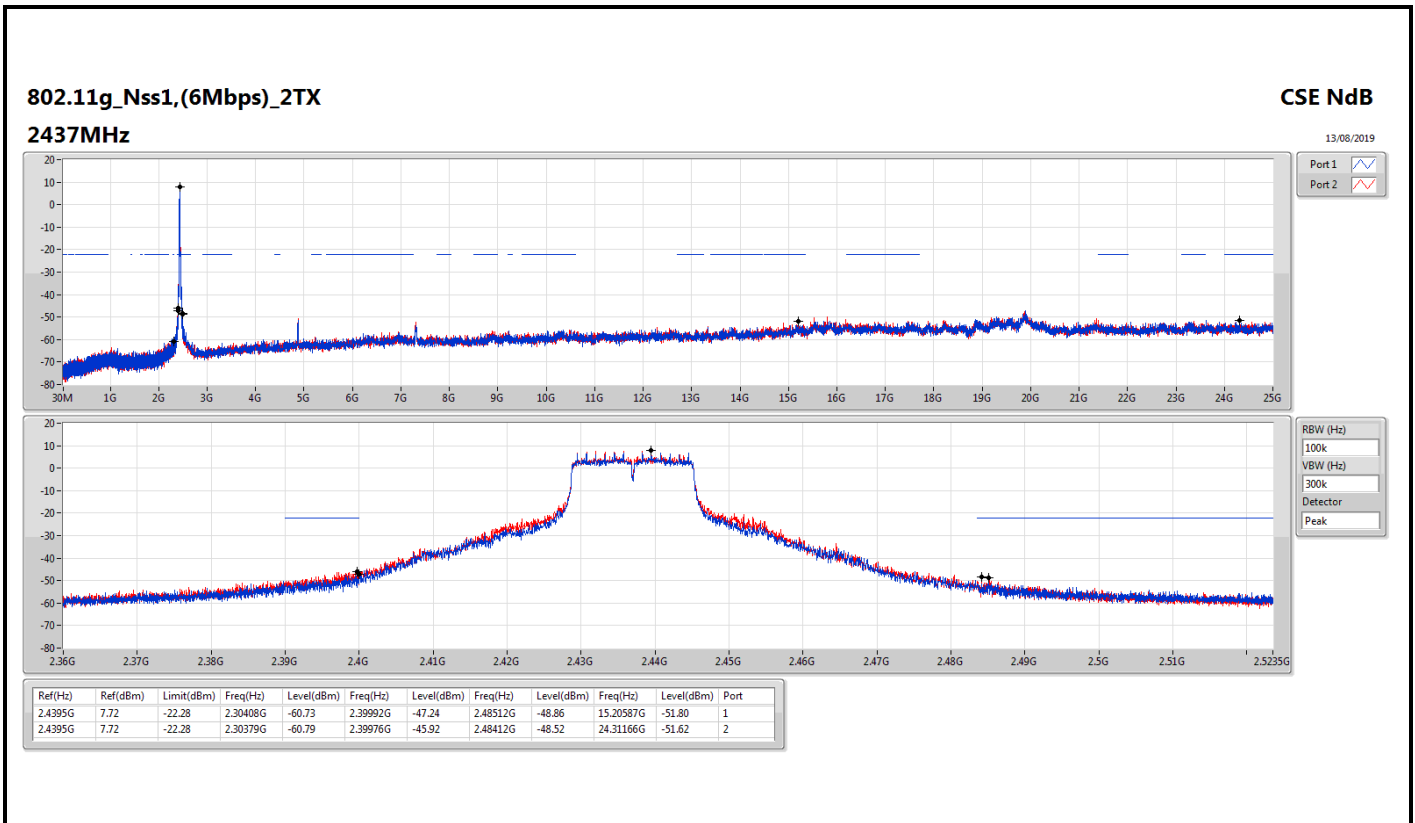

**CSE(Non-restricted Band)\_Group 4**

**Appendix E**

Mode	Result	Ref (Hz)	Ref (dBm)	Limit (dBm)	Freq (Hz)	Level (dBm)	Freq (Hz)	Level (dBm)	Freq (Hz)	Level (dBm)	Freq (Hz)	Level (dBm)	Port
802.11ax HEW20_Nss1,(MCS0)_2TX	-	-	-	-	-	-	-	-	-	-	-	-	-
2412MHz	Pass	2.43198G	7.74	-22.26	2.11215G	-60.65	2.39954G	-34.24	2.4856G	-56.31	17.56028G	-51.53	1
2412MHz	Pass	2.43198G	7.74	-22.26	2.30903G	-60.72	2.3999G	-33.91	2.48624G	-56.56	24.21332G	-51.14	2
2437MHz	Pass	2.43198G	7.74	-22.26	2.30874G	-59.46	2.39936G	-45.55	2.48428G	-49.95	16.78484G	-51.65	1
2437MHz	Pass	2.43198G	7.74	-22.26	2.30408G	-58.18	2.39946G	-43.35	2.48502G	-47.57	24.03351G	-50.53	2
2462MHz	Pass	2.43073G	6.97	-23.03	2.11215G	-62.48	2.39488G						
2462MHz	Pass	-58.57	2.48408G	-50.51	24.59823G	-51.74	1						
802.11ax HEW40_Nss1,(MCS0)_1TX(Port2)	-	-	-	-	-	-	-	-	-	-	-	-	-
2422MHz	Pass	2.43198G	2.44	-27.56	2.30769G	-60.78	2.39996G	-36.31	2.4853G	-54.13	23.48554G	-51.56	2
2437MHz	Pass	2.44071G	2.24	-27.76	31.43M	-61.20	2.39844G	-46.50	2.4843G	-47.68	17.51462G	-51.19	2
2452MHz	Pass	2.44071G	2.24	-27.76	2.30655G	-60.50	2.39348G	-56.68	2.48658G	-47.47	21.59807G	-51.73	2
802.11ax HEW40_Nss1,(MCS0)_2TX	-	-	-	-	-	-	-	-	-	-	-	-	-
2422MHz	Pass	2.43198G	7.74	-22.26	2.30426G	-54.90	2.39996G	-38.61	2.54262G	-49.63	17.62681G	-51.59	1
2422MHz	Pass	2.43198G	7.74	-22.26	2.30941G	-61.11	2.39984G	-38.86	2.48486G	-55.20	24.01279G	-51.80	2
2437MHz	Pass	2.43198G	2.44	-27.56	2.30397G	-60.93	2.39904G	-44.39	2.48526G	-46.73	21.9907G	-50.76	1
2437MHz	Pass	2.43198G	2.44	-27.56	31.72M	-62.17	2.39676G	-46.83	2.48378G	-48.86	17.53145G	-51.35	2
2452MHz	Pass	2.43198G	2.44	-27.56	2.30569G	-61.56	2.39956G	-55.87	2.48422G	-48.01	24.00438G	-51.46	1
2452MHz	Pass	2.43198G	2.44	-27.56	30.86M	-62.07	2.39632G	-56.00	2.4891G	-48.83	24.27642G	-51.03	2