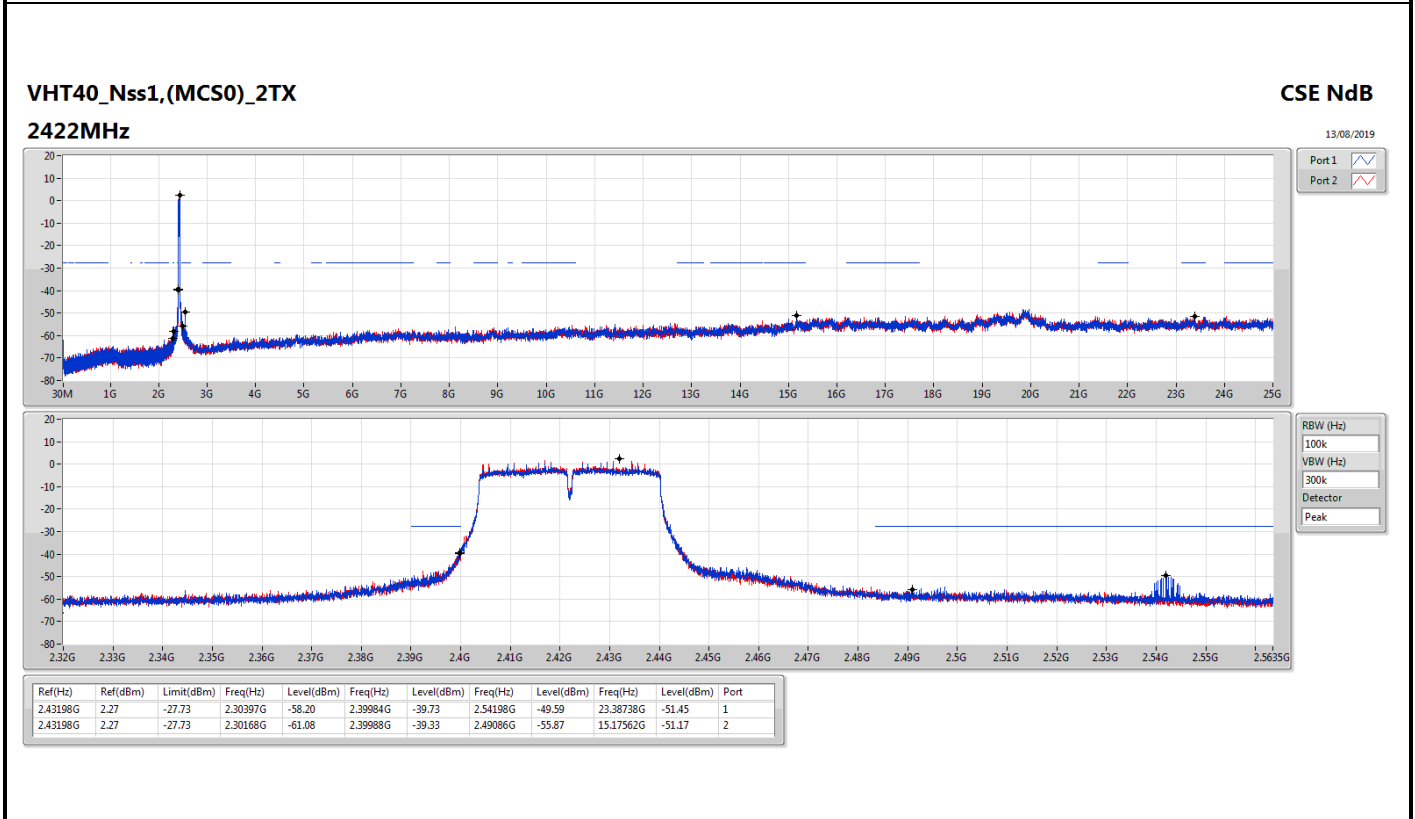

**CSE(Non-restricted Band)\_Group 4**

**Appendix E**

Mode	Result	Ref (Hz)	Ref (dBm)	Limit (dBm)	Freq (Hz)	Level (dBm)	Freq (Hz)	Level (dBm)	Freq (Hz)	Level (dBm)	Freq (Hz)	Level (dBm)	Port
802.11ax HEW20_Nss1,(MCS0)_2TX	-	-	-	-	-	-	-	-	-	-	-	-	-
2412MHz	Pass	2.43198G	7.74	-22.26	2.11215G	-60.65	2.39954G	-34.24	2.4856G	-56.31	17.56028G	-51.53	1
2412MHz	Pass	2.43198G	7.74	-22.26	2.30903G	-60.72	2.3999G	-33.91	2.48624G	-56.56	24.21332G	-51.14	2
2437MHz	Pass	2.43198G	7.74	-22.26	2.30874G	-59.46	2.39936G	-45.55	2.48428G	-49.95	16.78484G	-51.65	1
2437MHz	Pass	2.43198G	7.74	-22.26	2.30408G	-58.18	2.39946G	-43.35	2.48502G	-47.57	24.03351G	-50.53	2
2462MHz	Pass	2.43073G	6.97	-23.03	2.11215G	-62.48	2.39488G						
2462MHz	Pass	-58.57	2.48408G	-50.51	24.59823G	-51.74	1						
802.11ax HEW40_Nss1,(MCS0)_1TX(Port2)	-	-	-	-	-	-	-	-	-	-	-	-	-
2422MHz	Pass	2.43198G	2.44	-27.56	2.30769G	-60.78	2.39996G	-36.31	2.4853G	-54.13	23.48554G	-51.56	2
2437MHz	Pass	2.44071G	2.24	-27.76	31.43M	-61.20	2.39844G	-46.50	2.4843G	-47.68	17.51462G	-51.19	2
2452MHz	Pass	2.44071G	2.24	-27.76	2.30655G	-60.50	2.39348G	-56.68	2.48658G	-47.47	21.59807G	-51.73	2
802.11ax HEW40_Nss1,(MCS0)_2TX	-	-	-	-	-	-	-	-	-	-	-	-	-
2422MHz	Pass	2.43198G	7.74	-22.26	2.30426G	-54.90	2.39996G	-38.61	2.54262G	-49.63	17.62681G	-51.59	1
2422MHz	Pass	2.43198G	7.74	-22.26	2.30941G	-61.11	2.39984G	-38.86	2.48486G	-55.20	24.01279G	-51.80	2
2437MHz	Pass	2.43198G	2.44	-27.56	2.30397G	-60.93	2.39904G	-44.39	2.48526G	-46.73	21.9907G	-50.76	1
2437MHz	Pass	2.43198G	2.44	-27.56	31.72M	-62.17	2.39676G	-46.83	2.48378G	-48.86	17.53145G	-51.35	2
2452MHz	Pass	2.43198G	2.44	-27.56	2.30569G	-61.56	2.39956G	-55.87	2.48422G	-48.01	24.00438G	-51.46	1
2452MHz	Pass	2.43198G	2.44	-27.56	30.86M	-62.07	2.39632G	-56.00	2.4891G	-48.83	24.27642G	-51.03	2