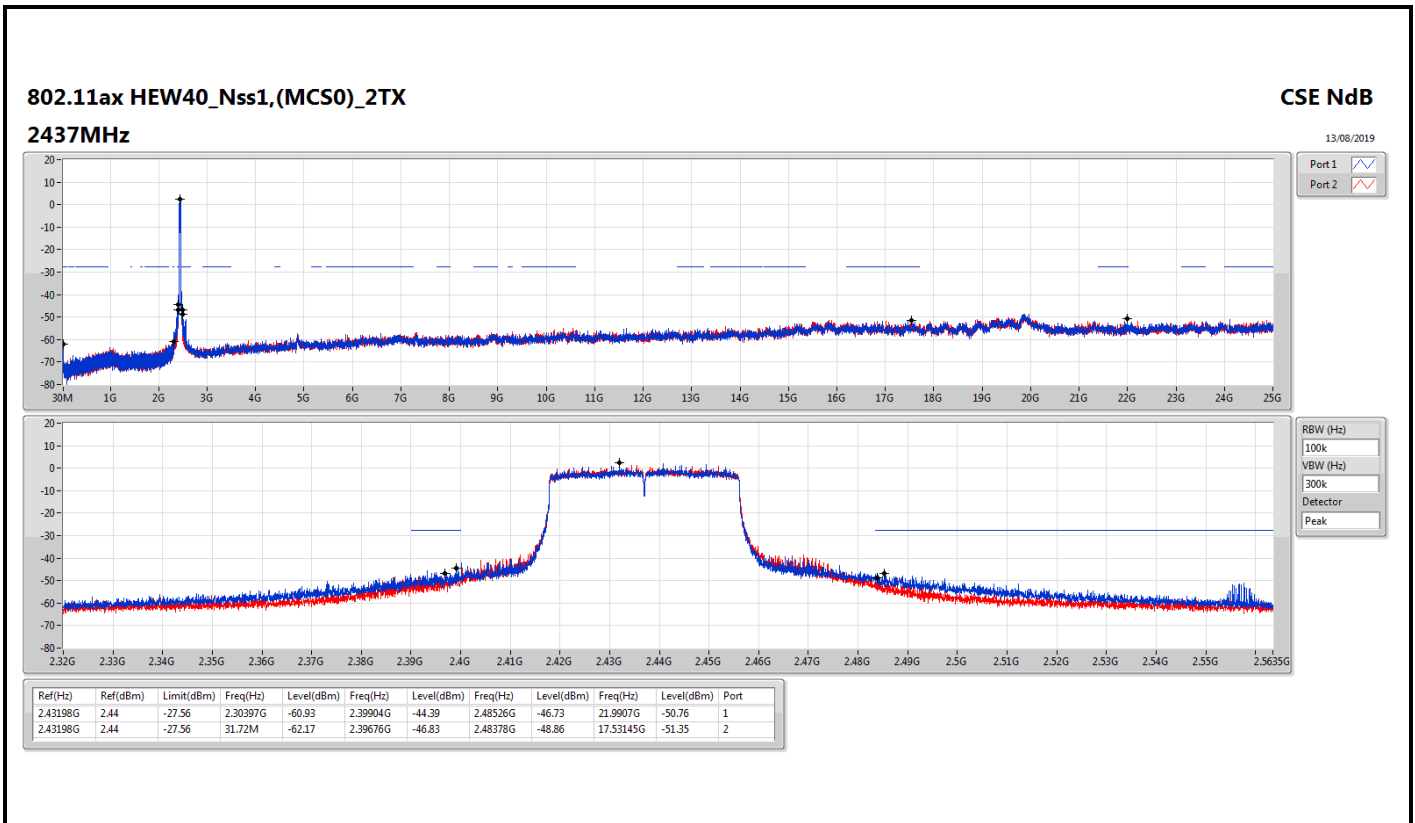

**CSE(Non-restricted Band)\_Group 4**

**Appendix E**

Mode	Result	Ref (Hz)	Ref (dBm)	Limit (dBm)	Freq (Hz)	Level (dBm)	Freq (Hz)	Level (dBm)	Freq (Hz)	Level (dBm)	Freq (Hz)	Level (dBm)	Port
802.11ax HEW20_Nss1,(MCS0)_2TX	-	-	-	-	-	-	-	-	-	-	-	-	-
2412MHz	Pass	2.43198G	7.74	-22.26	2.11215G	-60.65	2.39954G	-34.24	2.4856G	-56.31	17.56028G	-51.53	1
2412MHz	Pass	2.43198G	7.74	-22.26	2.30903G	-60.72	2.3999G	-33.91	2.48624G	-56.56	24.21332G	-51.14	2
2437MHz	Pass	2.43198G	7.74	-22.26	2.30874G	-59.46	2.39936G	-45.55	2.48428G	-49.95	16.78484G	-51.65	1
2437MHz	Pass	2.43198G	7.74	-22.26	2.30408G	-58.18	2.39946G	-43.35	2.48502G	-47.57	24.03351G	-50.53	2
2462MHz	Pass	2.43073G	6.97	-23.03	2.11215G	-62.48	2.39488G						
2462MHz	Pass	-58.57	2.48408G	-50.51	24.59823G	-51.74	1						
802.11ax HEW40_Nss1,(MCS0)_1TX(Port2)	-	-	-	-	-	-	-	-	-	-	-	-	-
2422MHz	Pass	2.43198G	2.44	-27.56	2.30769G	-60.78	2.39996G	-36.31	2.4853G	-54.13	23.48554G	-51.56	2
2437MHz	Pass	2.44071G	2.24	-27.76	31.43M	-61.20	2.39844G	-46.50	2.4843G	-47.68	17.51462G	-51.19	2
2452MHz	Pass	2.44071G	2.24	-27.76	2.30655G	-60.50	2.39348G	-56.68	2.48658G	-47.47	21.59807G	-51.73	2
802.11ax HEW40_Nss1,(MCS0)_2TX	-	-	-	-	-	-	-	-	-	-	-	-	-
2422MHz	Pass	2.43198G	7.74	-22.26	2.30426G	-54.90	2.39996G	-38.61	2.54262G	-49.63	17.62681G	-51.59	1
2422MHz	Pass	2.43198G	7.74	-22.26	2.30941G	-61.11	2.39984G	-38.86	2.48486G	-55.20	24.01279G	-51.80	2
2437MHz	Pass	2.43198G	2.44	-27.56	2.30397G	-60.93	2.39904G	-44.39	2.48526G	-46.73	21.9907G	-50.76	1
2437MHz	Pass	2.43198G	2.44	-27.56	31.72M	-62.17	2.39676G	-46.83	2.48378G	-48.86	17.53145G	-51.35	2
2452MHz	Pass	2.43198G	2.44	-27.56	2.30569G	-61.56	2.39956G	-55.87	2.48422G	-48.01	24.00438G	-51.46	1
2452MHz	Pass	2.43198G	2.44	-27.56	30.86M	-62.07	2.39632G	-56.00	2.4891G	-48.83	24.27642G	-51.03	2