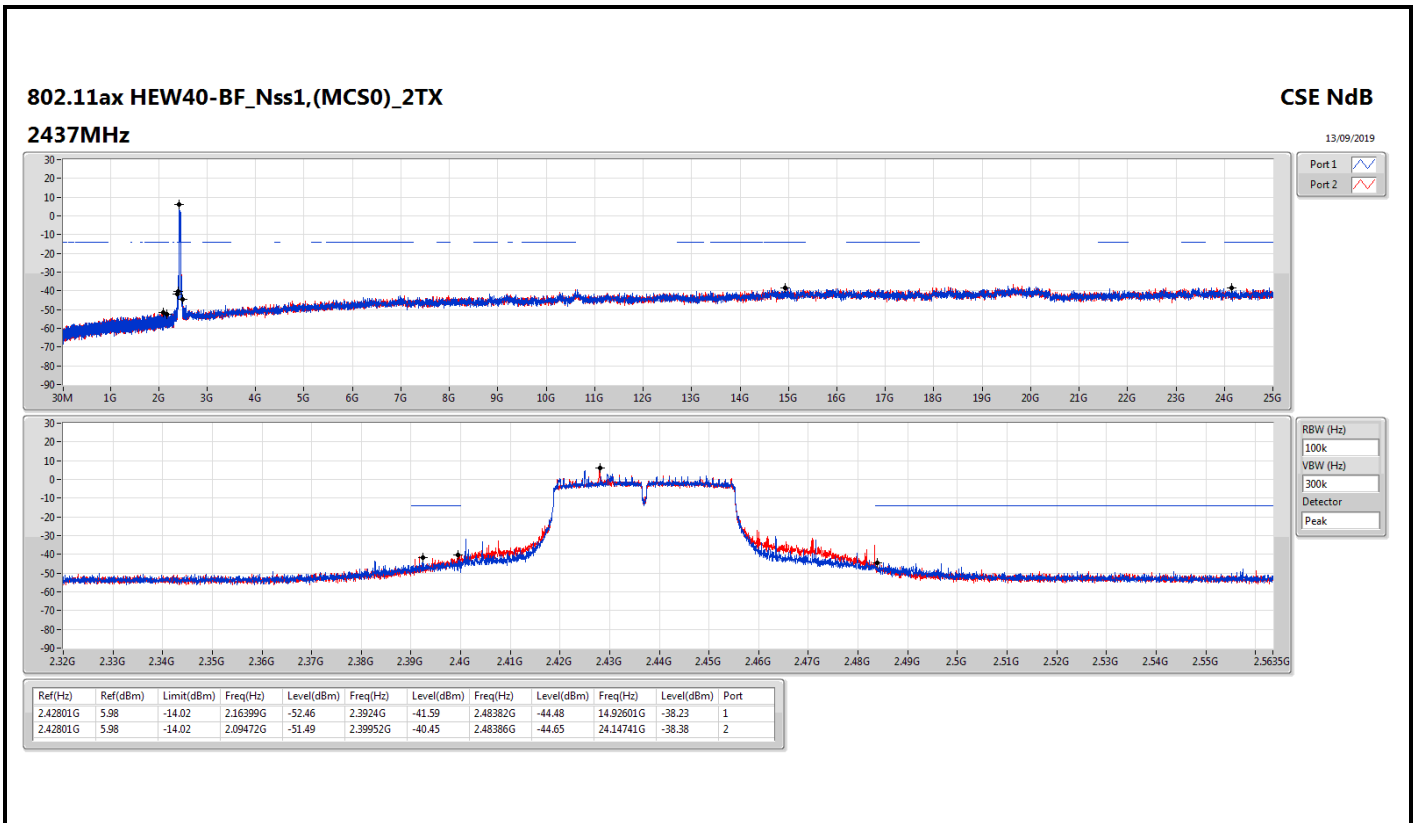

Summary

Mode	Result	Ref (Hz)	Ref (dBm)	Limit (dBm)	Freq (Hz)	Level (dBm)	Freq (Hz)	Level (dBm)	Freq (Hz)	Level (dBm)	Freq (Hz)	Level (dBm)	Port
2.4-2.4835GHz	-	-	-	-	-	-	-	-	-	-	-	-	-
VHT20-BF_Nss1,(MCS0)_2TX	Pass	2.43849G	6.09	-13.91	2.12875G	-51.45	2.39976G	-36.67	2.48864G	-49.63	16.70336G	-38.66	1
VHT40-BF_Nss1,(MCS0)_2TX	Pass	2.42647G	4.57	-15.43	2.091G	-51.68	2.39592G	-51.03	2.49178G	-49.29	16.68728G	-37.50	2
802.11ax HEW20-BF_Nss1,(MCS0)_2TX	Pass	2.4415G	6.75	-13.25	2.17797G	-52.50	2.39986G	-36.18	2.51152G	-49.30	24.36785G	-37.50	1
802.11ax HEW40-BF_Nss1,(MCS0)_2TX	Pass	2.42597G	4.12	-15.88	2.16743G	-52.48	2.39748G	-36.25	2.5263G	-49.36	16.2105G	-37.59	2