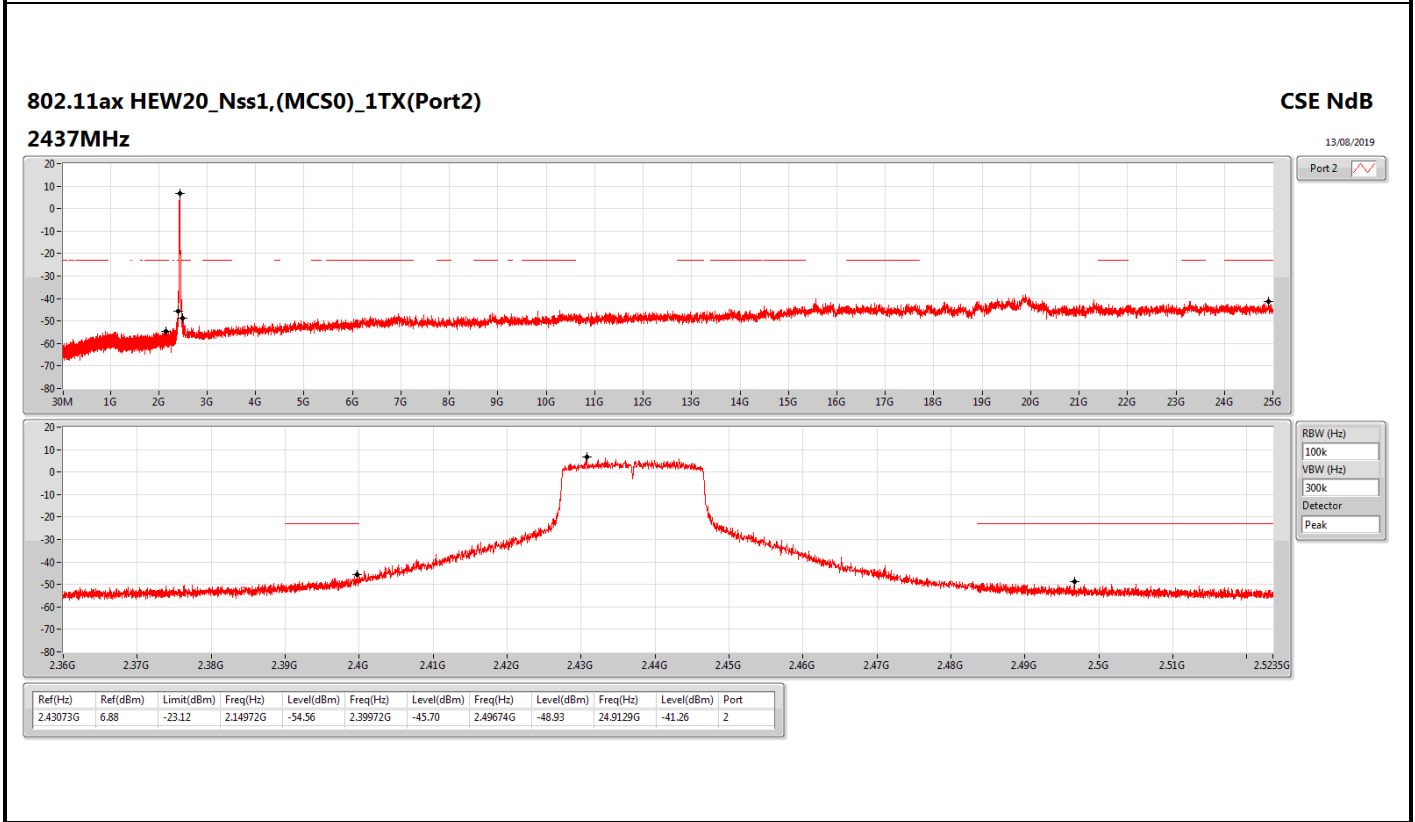

Summary

Mode	Result	Ref (Hz)	Ref (dBm)	Limit (dBm)	Freq (Hz)	Level (dBm)	Freq (Hz)	Level (dBm)	Freq (Hz)	Level (dBm)	Freq (Hz)	Level (dBm)	Port
2.4-2.4835GHz	-	-	-	-	-	-	-	-	-	-	-	-	-
802.11b_Nss1,(1Mbps)_1TX(Port2)	Pass	2.43599G	13.11	-16.89	2.09438G	-54.25	2.39604G	-35.16	2.4914G	-51.30	24.79209G	-40.55	2
802.11b_Nss1,(1Mbps)_2TX	Pass	2.43795G	13.09	-16.91	1.98749G	-55.05	2.396G	-38.96	2.50346G	-52.21	24.56733G	-41.42	1
802.11g_Nss1,(6Mbps)_1TX(Port2)	Pass	2.4395G	9.14	-20.86	2.16341G	-54.42	2.39996G	-36.01	2.51356G	-51.91	24.44933G	-40.45	2
802.11g_Nss1,(6Mbps)_2TX	Pass	2.43198G	9.28	-20.72	2.14884G	-55.08	2.39998G	-34.50	2.49648G	-52.49	24.08689G	-41.16	2
VHT20_Nss1,(MCS0)_1TX(Port2)	Pass	2.43574G	8.86	-21.14	2.30029G	-54.15	2.39978G	-33.22	2.50878G	-51.50	24.30323G	-40.83	2
VHT20_Nss1,(MCS0)_2TX	Pass	2.44196G	7.77	-22.23	2.30903G	-55.06	2.3999G	-33.84	2.50594G	-50.48	23.13445G	-40.90	2
VHT40_Nss1,(MCS0)_1TX(Port2)	Pass	2.44075G	3.48	-26.52	2.12936G	-54.63	2.3998G	-35.61	2.52386G	-51.29	24.46152G	-40.56	2
VHT40_Nss1,(MCS0)_2TX	Pass	2.43202G	2.97	-27.03	2.09615G	-54.62	2.39992G	-38.07	2.54174G	-48.29	24.16704G	-40.36	1
802.11ax HEW20_Nss1,(MCS0)_1TX(Port2)	Pass	2.43198G	8.75	-21.25	2.30292G	-55.00	2.39994G	-30.04	2.49842G	-51.70	24.55609G	-38.99	2
802.11ax HEW20_Nss1,(MCS0)_2TX	Pass	2.43574G	6.83	-23.17	2.18263G	-54.73	2.39998G	-32.08	2.51074G	-51.53	24.1768G	-40.54	1
802.11ax HEW40_Nss1,(MCS0)_1TX(Port2)	Pass	2.44576G	2.85	-27.15	2.14997G	-53.87	2.39852G	-34.83	2.4843G	-39.54	24.42506G	-40.34	2
802.11ax HEW40_Nss1,(MCS0)_2TX	Pass	2.43198G	3.05	-26.95	2.14682G	-54.60	2.399G	-38.26	2.48406G	-42.75	24.06047G	-41.38	2