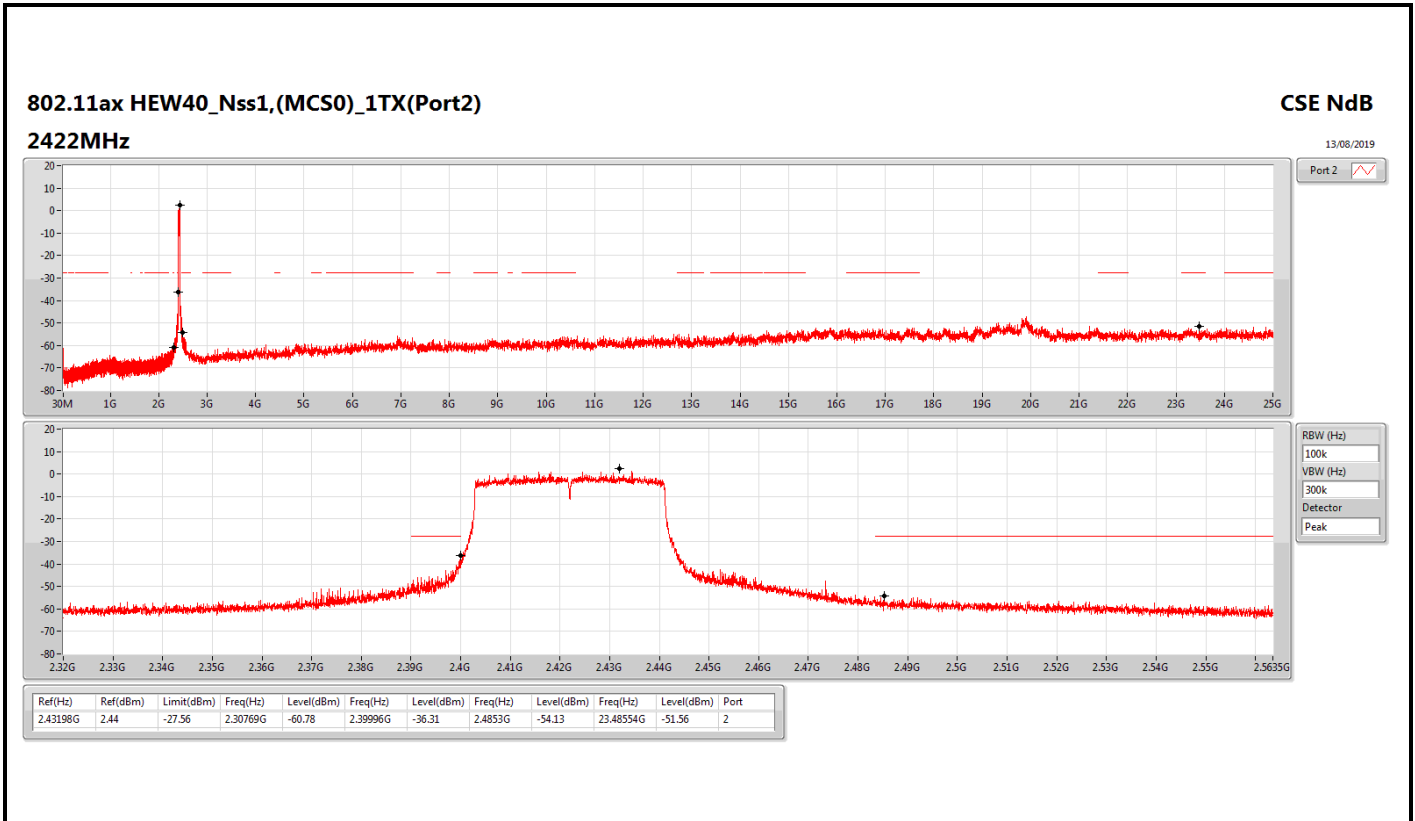

**CSE(Non-restricted Band)\_Group 4**

**Appendix E**

Mode	Result	Ref (Hz)	Ref (dBm)	Limit (dBm)	Freq (Hz)	Level (dBm)	Freq (Hz)	Level (dBm)	Freq (Hz)	Level (dBm)	Freq (Hz)	Level (dBm)	Port
802.11ax HEW20_Nss1,(MCS0)_2TX	-	-	-	-	-	-	-	-	-	-	-	-	-
2412MHz	Pass	2.43198G	7.74	-22.26	2.11215G	-60.65	2.39954G	-34.24	2.4856G	-56.31	17.56028G	-51.53	1
2412MHz	Pass	2.43198G	7.74	-22.26	2.30903G	-60.72	2.3999G	-33.91	2.48624G	-56.56	24.21332G	-51.14	2
2437MHz	Pass	2.43198G	7.74	-22.26	2.30874G	-59.46	2.39936G	-45.55	2.48428G	-49.95	16.78484G	-51.65	1
2437MHz	Pass	2.43198G	7.74	-22.26	2.30408G	-58.18	2.39946G	-43.35	2.48502G	-47.57	24.03351G	-50.53	2
2462MHz	Pass	2.43073G	6.97	-23.03	2.11215G	-62.48	2.39488G						
2462MHz	Pass	-58.57	2.48408G	-50.51	24.59823G	-51.74	1						
802.11ax HEW40_Nss1,(MCS0)_1TX(Port2)	-	-	-	-	-	-	-	-	-	-	-	-	-
2422MHz	Pass	2.43198G	2.44	-27.56	2.30769G	-60.78	2.39996G	-36.31	2.4853G	-54.13	23.48554G	-51.56	2
2437MHz	Pass	2.44071G	2.24	-27.76	31.43M	-61.20	2.39844G	-46.50	2.4843G	-47.68	17.51462G	-51.19	2
2452MHz	Pass	2.44071G	2.24	-27.76	2.30655G	-60.50	2.39348G	-56.68	2.48658G	-47.47	21.59807G	-51.73	2
802.11ax HEW40_Nss1,(MCS0)_2TX	-	-	-	-	-	-	-	-	-	-	-	-	-
2422MHz	Pass	2.43198G	7.74	-22.26	2.30426G	-54.90	2.39996G	-38.61	2.54262G	-49.63	17.62681G	-51.59	1
2422MHz	Pass	2.43198G	7.74	-22.26	2.30941G	-61.11	2.39984G	-38.86	2.48486G	-55.20	24.01279G	-51.80	2
2437MHz	Pass	2.43198G	2.44	-27.56	2.30397G	-60.93	2.39904G	-44.39	2.48526G	-46.73	21.9907G	-50.76	1
2437MHz	Pass	2.43198G	2.44	-27.56	31.72M	-62.17	2.39676G	-46.83	2.48378G	-48.86	17.53145G	-51.35	2
2452MHz	Pass	2.43198G	2.44	-27.56	2.30569G	-61.56	2.39956G	-55.87	2.48422G	-48.01	24.00438G	-51.46	1
2452MHz	Pass	2.43198G	2.44	-27.56	30.86M	-62.07	2.39632G	-56.00	2.4891G	-48.83	24.27642G	-51.03	2