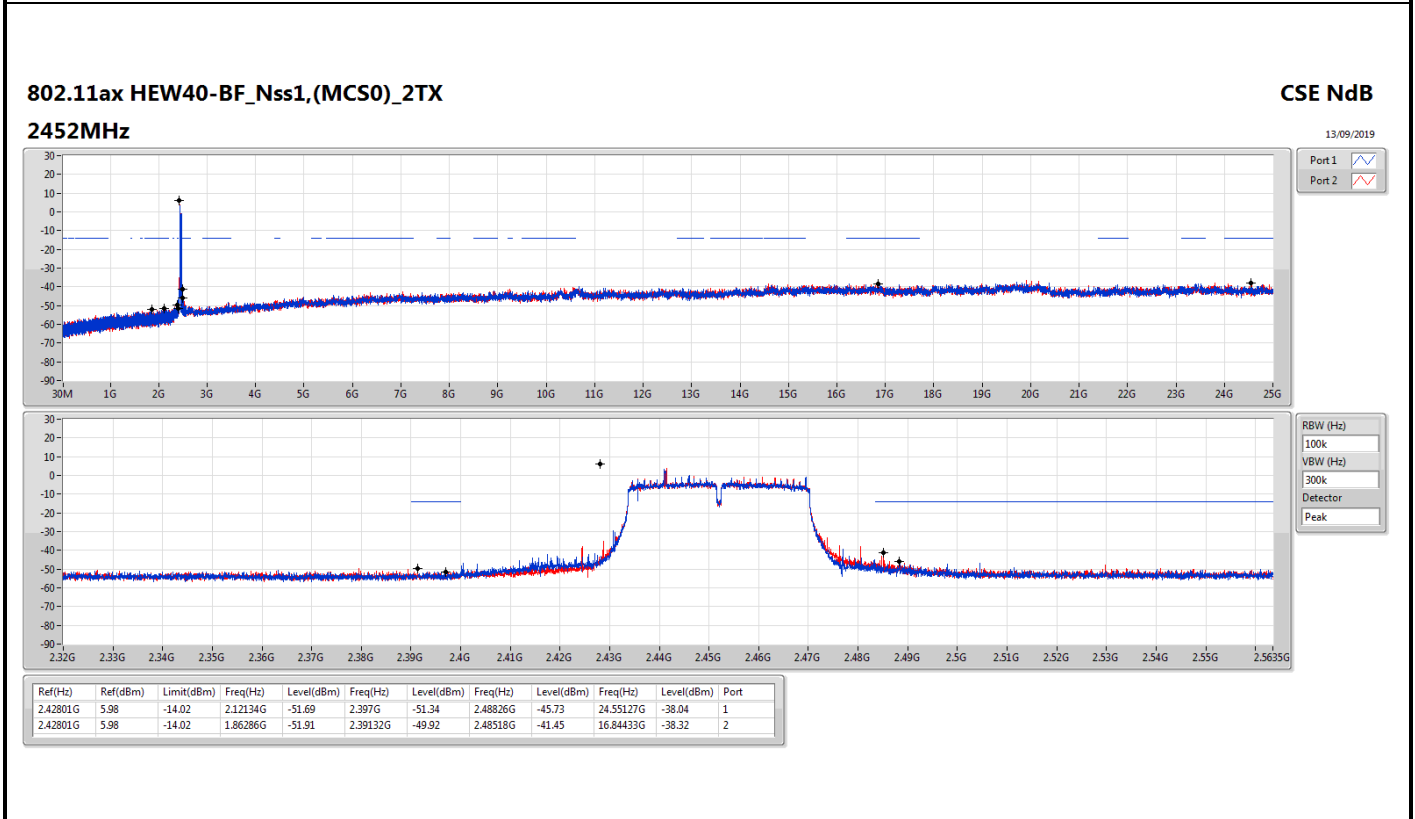

Summary

Mode	Result	Ref (Hz)	Ref (dBm)	Limit (dBm)	Freq (Hz)	Level (dBm)	Freq (Hz)	Level (dBm)	Freq (Hz)	Level (dBm)	Freq (Hz)	Level (dBm)	Port
2.4-2.4835GHz	-	-	-	-	-	-	-	-	-	-	-	-	-
VHT20-BF_Nss1,(MCS0)_2TX	Pass	2.4395G	5.11	-14.89	2.19923G	-52.37	2.3999G	-33.23	2.48424G	-49.19	23.35922G	-38.37	2
VHT40-BF_Nss1,(MCS0)_2TX	Pass	2.42797G	6.15	-13.85	2.15627G	-51.62	2.39864G	-36.73	2.48482G	-41.39	23.44347G	-38.31	2
802.11ax HEW20-BF_Nss1,(MCS0)_2TX	Pass	2.43599G	5.78	-14.22	2.30583G	-52.18	2.39968G	-32.84	2.4863G	-49.58	17.65861G	-37.73	2
802.11ax HEW40-BF_Nss1,(MCS0)_2TX	Pass	2.42801G	5.98	-14.02	2.16857G	-51.89	2.39952G	-36.63	2.50522G	-49.46	23.4603G	-38.53	2

Summary

Mode	Result	Ref (Hz)	Ref (dBm)	Limit (dBm)	Freq (Hz)	Level (dBm)	Freq (Hz)	Level (dBm)	Freq (Hz)	Level (dBm)	Freq (Hz)	Level (dBm)	Port
2.4-2.4835GHz	-	-	-	-	-	-	-	-	-	-	-	-	-
VHT20-BF_Nss1,(MCS0)_2TX	Pass	2.43849G	6.09	-13.91	2.12875G	-51.45	2.39976G	-36.67	2.48864G	-49.63	16.70336G	-38.66	1
VHT40-BF_Nss1,(MCS0)_2TX	Pass	2.42647G	4.57	-15.43	2.091G	-51.68	2.39592G	-51.03	2.49178G	-49.29	16.68728G	-37.50	2
802.11ax HEW20-BF_Nss1,(MCS0)_2TX	Pass	2.4415G	6.75	-13.25	2.17797G	-52.50	2.39986G	-36.18	2.51152G	-49.30	24.36785G	-37.50	1
802.11ax HEW40-BF_Nss1,(MCS0)_2TX	Pass	2.42597G	4.12	-15.88	2.16743G	-52.48	2.39748G	-36.25	2.5263G	-49.36	16.2105G	-37.59	2