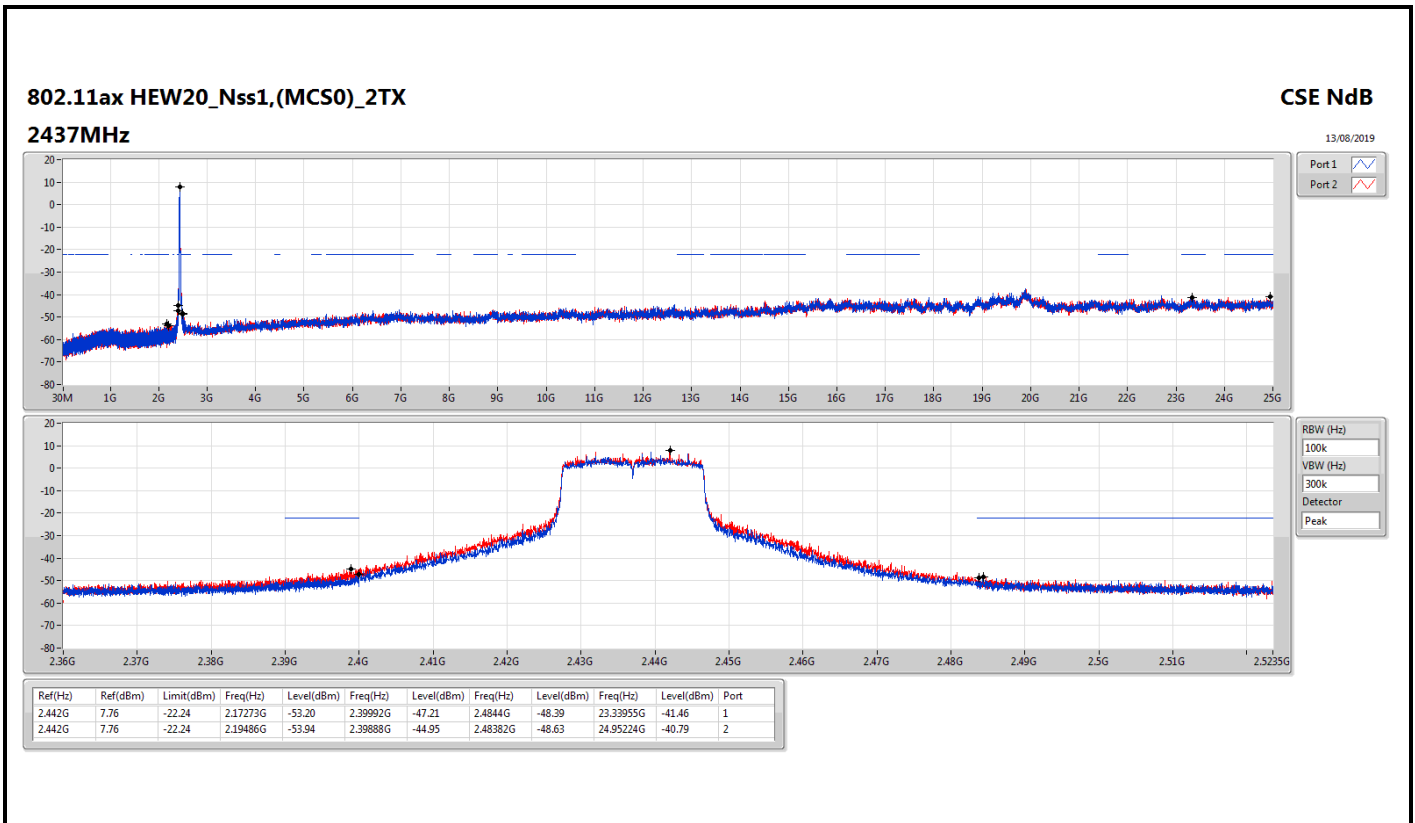

Summary

Mode	Result	Ref (Hz)	Ref (dBm)	Limit (dBm)	Freq (Hz)	Level (dBm)	Freq (Hz)	Level (dBm)	Freq (Hz)	Level (dBm)	Freq (Hz)	Level (dBm)	Port
2.4-2.4835GHz	-	-	-	-	-	-	-	-	-	-	-	-	-
802.11b_Nss1,(1Mbps)_1TX(Port2)	Pass	2.43599G	13.11	-16.89	2.09438G	-54.25	2.39604G	-35.16	2.4914G	-51.30	24.79209G	-40.55	2
802.11b_Nss1,(1Mbps)_2TX	Pass	2.43795G	13.09	-16.91	1.98749G	-55.05	2.396G	-38.96	2.50346G	-52.21	24.56733G	-41.42	1
802.11g_Nss1,(6Mbps)_1TX(Port2)	Pass	2.4395G	9.14	-20.86	2.16341G	-54.42	2.39996G	-36.01	2.51356G	-51.91	24.44933G	-40.45	2
802.11g_Nss1,(6Mbps)_2TX	Pass	2.43198G	9.28	-20.72	2.14884G	-55.08	2.39998G	-34.50	2.49648G	-52.49	24.08689G	-41.16	2
VHT20_Nss1,(MCS0)_1TX(Port2)	Pass	2.43574G	8.86	-21.14	2.30029G	-54.15	2.39978G	-33.22	2.50878G	-51.50	24.30323G	-40.83	2
VHT20_Nss1,(MCS0)_2TX	Pass	2.44196G	7.77	-22.23	2.30903G	-55.06	2.3999G	-33.84	2.50594G	-50.48	23.13445G	-40.90	2
VHT40_Nss1,(MCS0)_1TX(Port2)	Pass	2.44075G	3.48	-26.52	2.12936G	-54.63	2.3998G	-35.61	2.52386G	-51.29	24.46152G	-40.56	2
VHT40_Nss1,(MCS0)_2TX	Pass	2.43202G	2.97	-27.03	2.09615G	-54.62	2.39992G	-38.07	2.54174G	-48.29	24.16704G	-40.36	1
802.11ax HEW20_Nss1,(MCS0)_1TX(Port2)	Pass	2.43198G	8.75	-21.25	2.30292G	-55.00	2.39994G	-30.04	2.49842G	-51.70	24.55609G	-38.99	2
802.11ax HEW20_Nss1,(MCS0)_2TX	Pass	2.43574G	6.83	-23.17	2.18263G	-54.73	2.39998G	-32.08	2.51074G	-51.53	24.1768G	-40.54	1
802.11ax HEW40_Nss1,(MCS0)_1TX(Port2)	Pass	2.44576G	2.85	-27.15	2.14997G	-53.87	2.39852G	-34.83	2.4843G	-39.54	24.42506G	-40.34	2
802.11ax HEW40_Nss1,(MCS0)_2TX	Pass	2.43198G	3.05	-26.95	2.14682G	-54.60	2.399G	-38.26	2.48406G	-42.75	24.06047G	-41.38	2