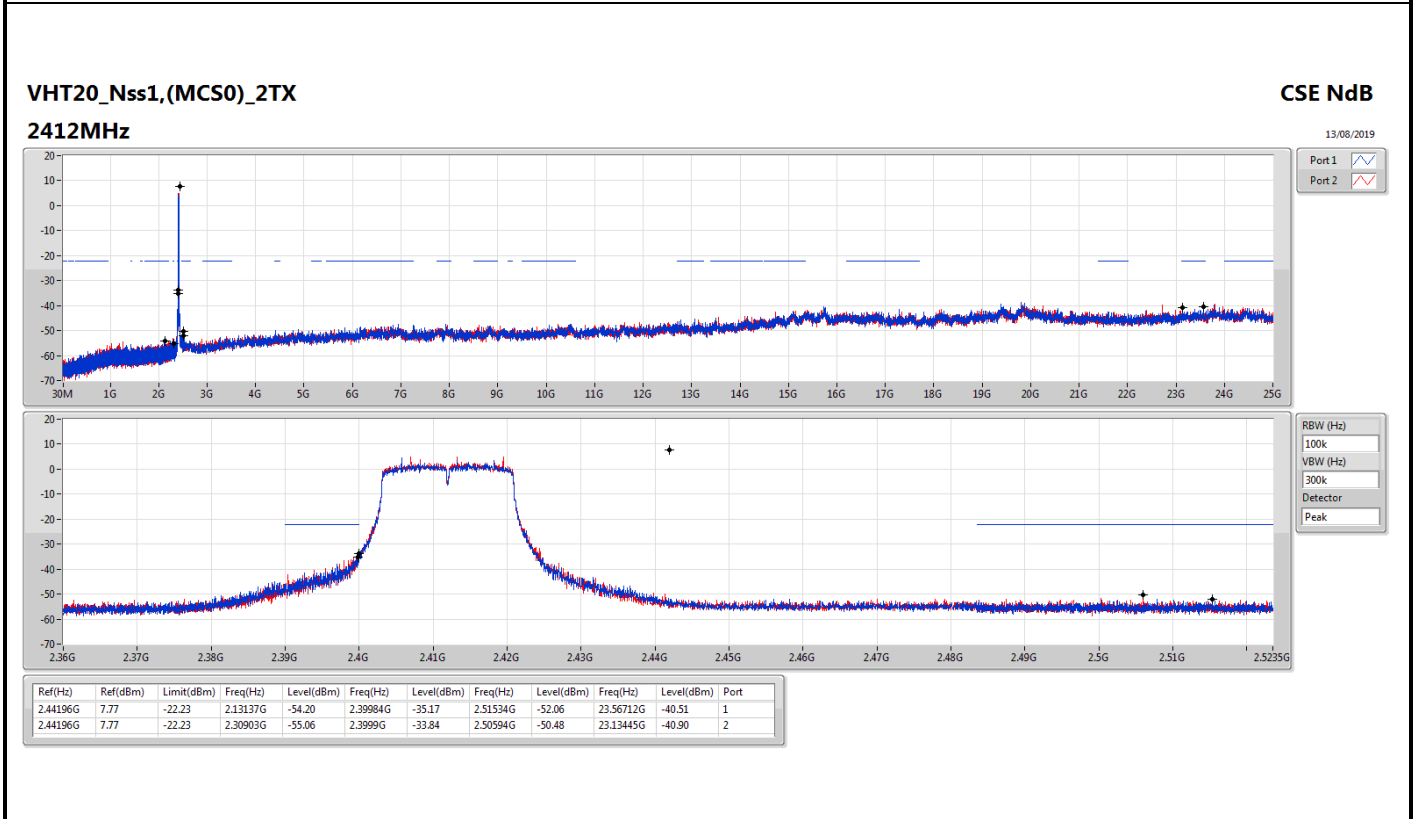

CSE(Non-restricted Band)\_Group 3

Appendix E

Mode	Result	Ref (Hz)	Ref (dBm)	Limit (dBm)	Freq (Hz)	Level (dBm)	Freq (Hz)	Level (dBm)	Freq (Hz)	Level (dBm)	Freq (Hz)	Level (dBm)	Port
802.11ax HEW20_Nss1,(MCS0)_2TX	-	-	-	-	-	-	-	-	-	-	-	-	-
2412MHz_TnomVnom	Pass	2.43574G	6.83	-23.17	2.18263G	-54.73	2.39998G	-32.08	2.51074G	-51.53	24.1768G	-40.54	1
2412MHz_TnomVnom	Pass	2.43574G	6.83	-23.17	2.0804G	-54.81	2.39982G	-32.95	2.48566G	-52.09	24.44371G	-40.07	2
2437MHz_TnomVnom	Pass	2.43574G	6.83	-23.17	2.15001G	-54.73	2.39972G	-46.33	2.4896G	-50.75	24.31166G	-40.75	1
2437MHz_TnomVnom	Pass	2.43574G	6.83	-23.17	2.30466G	-54.56	2.39956G	-41.66	2.4845G	-45.78	24.46337G	-40.20	2
2462MHz_TnomVnom	Pass	2.43574G	6.83	-23.17	2.3035G	-54.63	2.39568G	-53.34	2.49946G	-51.07	23.44069G	-39.37	1
2462MHz_TnomVnom	Pass	2.43574G	6.83	-23.17	2.10108G	-55.03	2.39614G	-52.81	2.48456G	-48.50	24.78928G	-39.78	2
802.11ax HEW40_Nss1,(MCS0)_1TX(Port2)	-	-	-	-	-	-	-	-	-	-	-	-	-
2422MHz_TnomVnom	Pass	2.44576G	2.85	-27.15	2.30426G	-54.45	2.39984G	-35.07	2.48426G	-49.76	24.45591G	-40.42	2
2437MHz_TnomVnom	Pass	2.44576G	2.85	-27.15	2.14997G	-53.87	2.39852G	-34.83	2.4843G	-39.54	24.42506G	-40.34	2
2452MHz_TnomVnom	Pass	2.44576G	2.85	-27.15	2.1597G	-54.43	2.39308G	-52.43	2.48374G	-45.25	24.46713G	-40.90	2
802.11ax HEW40_Nss1,(MCS0)_2TX	-	-	-	-	-	-	-	-	-	-	-	-	-
2422MHz_TnomVnom	Pass	2.43198G	3.05	-26.95	2.19176G	-54.28	2.39988G	-39.57	2.54042G	-48.21	23.4014G	-41.22	1
2422MHz_TnomVnom	Pass	2.43198G	3.05	-26.95	2.10073G	-54.42	2.39964G	-39.38	2.51502G	-52.07	24.43348G	-40.48	2
2437MHz_TnomVnom	Pass	2.43198G	3.05	-26.95	2.30054G	-53.73	2.39836G	-42.12	2.4865G	-45.56	23.48273G	-40.95	1
2437MHz_TnomVnom	Pass	2.43198G	3.05	-26.95	2.14682G	-54.60	2.399G	-38.26	2.48406G	-42.75	24.06047G	-41.38	2
2452MHz_TnomVnom	Pass	2.43198G	3.05	-26.95	2.03661G	-54.31	2.3998G	-53.12	2.48442G	-46.38	24.30447G	-40.72	1
2452MHz_TnomVnom	Pass	2.43198G	3.05	-26.95	2.13594G	-53.49	2.39532G	-53.89	2.48554G	-45.95	24.71113G	-40.15	2