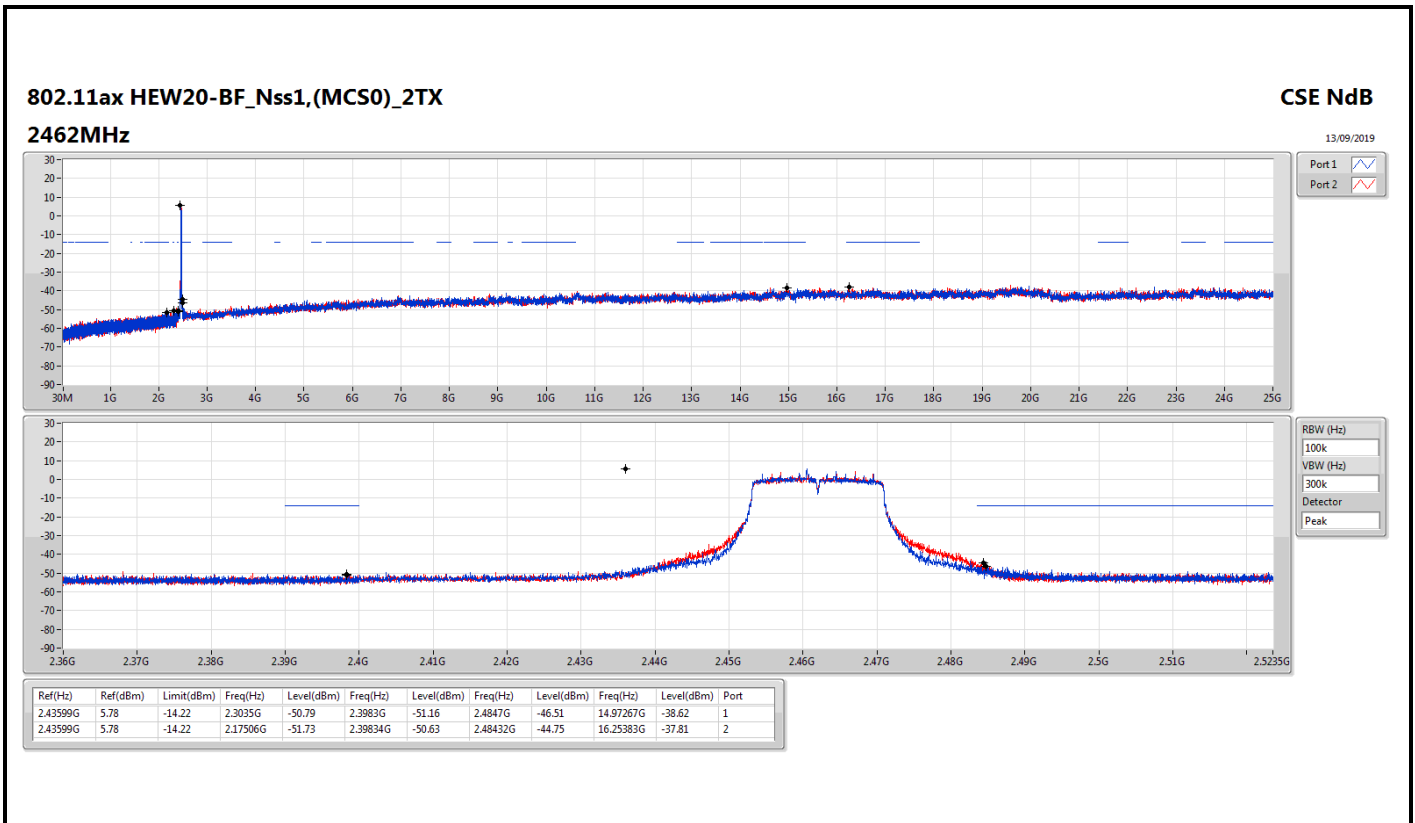

Summary

Mode	Result	Ref (Hz)	Ref (dBm)	Limit (dBm)	Freq (Hz)	Level (dBm)	Freq (Hz)	Level (dBm)	Freq (Hz)	Level (dBm)	Freq (Hz)	Level (dBm)	Port
2.4-2.4835GHz	-	-	-	-	-	-	-	-	-	-	-	-	-
VHT20-BF_Nss1,(MCS0)_2TX	Pass	2.43849G	6.09	-13.91	2.12875G	-51.45	2.39976G	-36.67	2.48864G	-49.63	16.70336G	-38.66	1
VHT40-BF_Nss1,(MCS0)_2TX	Pass	2.42647G	4.57	-15.43	2.091G	-51.68	2.39592G	-51.03	2.49178G	-49.29	16.68728G	-37.50	2
802.11ax HEW20-BF_Nss1,(MCS0)_2TX	Pass	2.4415G	6.75	-13.25	2.17797G	-52.50	2.39986G	-36.18	2.51152G	-49.30	24.36785G	-37.50	1
802.11ax HEW40-BF_Nss1,(MCS0)_2TX	Pass	2.42597G	4.12	-15.88	2.16743G	-52.48	2.39748G	-36.25	2.5263G	-49.36	16.2105G	-37.59	2