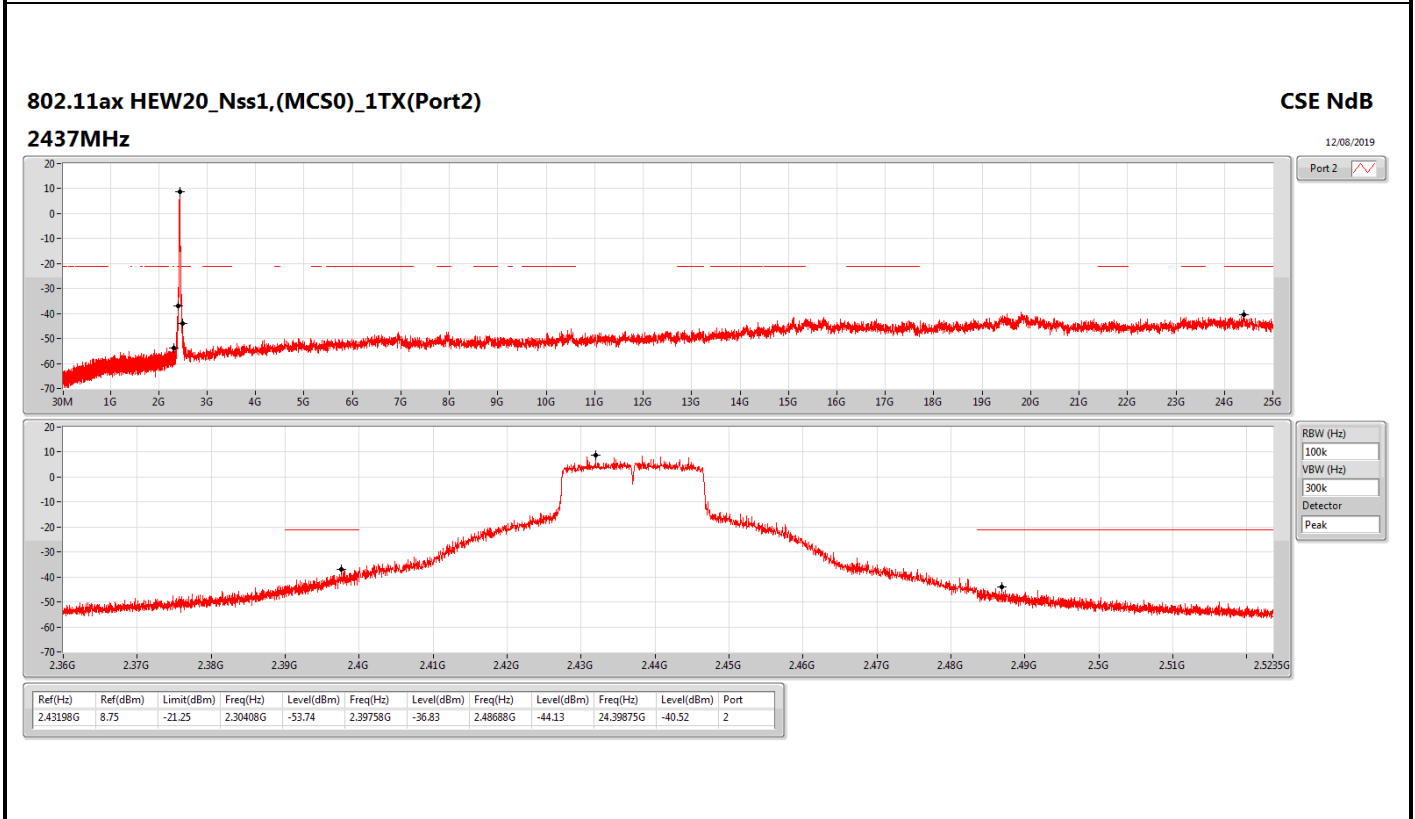

CSE(Non-restricted Band)\_Group 3

Appendix E

Mode	Result	Ref (Hz)	Ref (dBm)	Limit (dBm)	Freq (Hz)	Level (dBm)	Freq (Hz)	Level (dBm)	Freq (Hz)	Level (dBm)	Freq (Hz)	Level (dBm)	Port
802.11ax HEW20_Nss1,(MCS0)_2TX	-	-	-	-	-	-	-	-	-	-	-	-	-
2412MHz_TnomVnom	Pass	2.43574G	6.83	-23.17	2.18263G	-54.73	2.39998G	-32.08	2.51074G	-51.53	24.1768G	-40.54	1
2412MHz_TnomVnom	Pass	2.43574G	6.83	-23.17	2.0804G	-54.81	2.39982G	-32.95	2.48566G	-52.09	24.44371G	-40.07	2
2437MHz_TnomVnom	Pass	2.43574G	6.83	-23.17	2.15001G	-54.73	2.39972G	-46.33	2.4896G	-50.75	24.31166G	-40.75	1
2437MHz_TnomVnom	Pass	2.43574G	6.83	-23.17	2.30466G	-54.56	2.39956G	-41.66	2.4845G	-45.78	24.46337G	-40.20	2
2462MHz_TnomVnom	Pass	2.43574G	6.83	-23.17	2.3035G	-54.63	2.39568G	-53.34	2.49946G	-51.07	23.44069G	-39.37	1
2462MHz_TnomVnom	Pass	2.43574G	6.83	-23.17	2.10108G	-55.03	2.39614G	-52.81	2.48456G	-48.50	24.78928G	-39.78	2
802.11ax HEW40_Nss1,(MCS0)_1TX(Port2)	-	-	-	-	-	-	-	-	-	-	-	-	-
2422MHz_TnomVnom	Pass	2.44576G	2.85	-27.15	2.30426G	-54.45	2.39984G	-35.07	2.48426G	-49.76	24.45591G	-40.42	2
2437MHz_TnomVnom	Pass	2.44576G	2.85	-27.15	2.14997G	-53.87	2.39852G	-34.83	2.4843G	-39.54	24.42506G	-40.34	2
2452MHz_TnomVnom	Pass	2.44576G	2.85	-27.15	2.1597G	-54.43	2.39308G	-52.43	2.48374G	-45.25	24.46713G	-40.90	2
802.11ax HEW40_Nss1,(MCS0)_2TX	-	-	-	-	-	-	-	-	-	-	-	-	-
2422MHz_TnomVnom	Pass	2.43198G	3.05	-26.95	2.19176G	-54.28	2.39988G	-39.57	2.54042G	-48.21	23.4014G	-41.22	1
2422MHz_TnomVnom	Pass	2.43198G	3.05	-26.95	2.10073G	-54.42	2.39964G	-39.38	2.51502G	-52.07	24.43348G	-40.48	2
2437MHz_TnomVnom	Pass	2.43198G	3.05	-26.95	2.30054G	-53.73	2.39836G	-42.12	2.4865G	-45.56	23.48273G	-40.95	1
2437MHz_TnomVnom	Pass	2.43198G	3.05	-26.95	2.14682G	-54.60	2.399G	-38.26	2.48406G	-42.75	24.06047G	-41.38	2
2452MHz_TnomVnom	Pass	2.43198G	3.05	-26.95	2.03661G	-54.31	2.3998G	-53.12	2.48442G	-46.38	24.30447G	-40.72	1
2452MHz_TnomVnom	Pass	2.43198G	3.05	-26.95	2.13594G	-53.49	2.39532G	-53.89	2.48554G	-45.95	24.71113G	-40.15	2