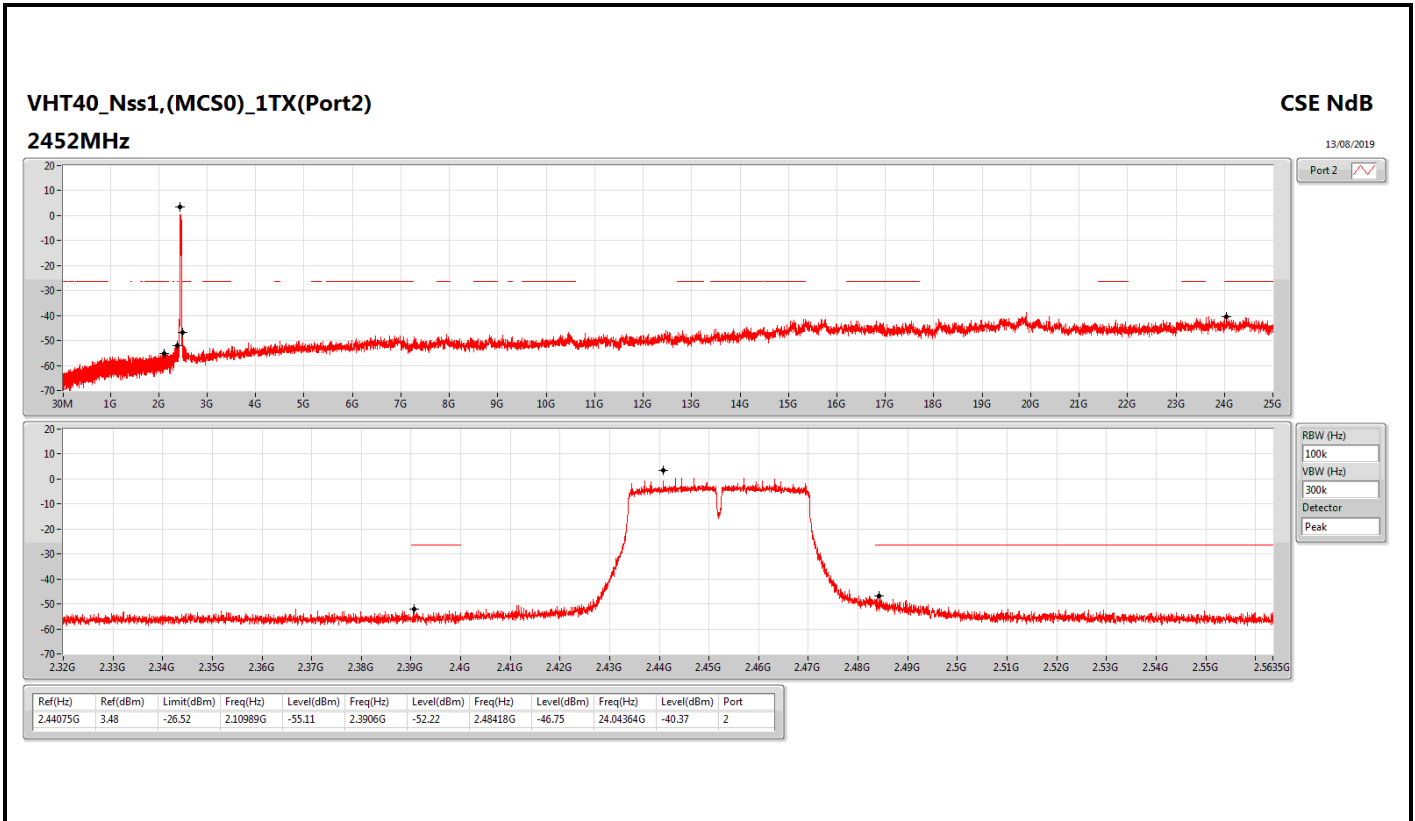

CSE(Non-restricted Band)\_Group 3

Appendix E

Mode	Result	Ref (Hz)	Ref (dBm)	Limit (dBm)	Freq (Hz)	Level (dBm)	Freq (Hz)	Level (dBm)	Freq (Hz)	Level (dBm)	Freq (Hz)	Level (dBm)	Port
802.11ax HEW20_Nss1,(MCS0)_2TX	-	-	-	-	-	-	-	-	-	-	-	-	-
2412MHz_TnomVnom	Pass	2.43574G	6.83	-23.17	2.18263G	-54.73	2.39998G	-32.08	2.51074G	-51.53	24.1768G	-40.54	1
2412MHz_TnomVnom	Pass	2.43574G	6.83	-23.17	2.0804G	-54.81	2.39982G	-32.95	2.48566G	-52.09	24.44371G	-40.07	2
2437MHz_TnomVnom	Pass	2.43574G	6.83	-23.17	2.15001G	-54.73	2.39972G	-46.33	2.4896G	-50.75	24.31166G	-40.75	1
2437MHz_TnomVnom	Pass	2.43574G	6.83	-23.17	2.30466G	-54.56	2.39956G	-41.66	2.4845G	-45.78	24.46337G	-40.20	2
2462MHz_TnomVnom	Pass	2.43574G	6.83	-23.17	2.3035G	-54.63	2.39568G	-53.34	2.49946G	-51.07	23.44069G	-39.37	1
2462MHz_TnomVnom	Pass	2.43574G	6.83	-23.17	2.10108G	-55.03	2.39614G	-52.81	2.48456G	-48.50	24.78928G	-39.78	2
802.11ax HEW40_Nss1,(MCS0)_1TX(Port2)	-	-	-	-	-	-	-	-	-	-	-	-	-
2422MHz_TnomVnom	Pass	2.44576G	2.85	-27.15	2.30426G	-54.45	2.39984G	-35.07	2.48426G	-49.76	24.45591G	-40.42	2
2437MHz_TnomVnom	Pass	2.44576G	2.85	-27.15	2.14997G	-53.87	2.39852G	-34.83	2.4843G	-39.54	24.42506G	-40.34	2
2452MHz_TnomVnom	Pass	2.44576G	2.85	-27.15	2.1597G	-54.43	2.39308G	-52.43	2.48374G	-45.25	24.46713G	-40.90	2
802.11ax HEW40_Nss1,(MCS0)_2TX	-	-	-	-	-	-	-	-	-	-	-	-	-
2422MHz_TnomVnom	Pass	2.43198G	3.05	-26.95	2.19176G	-54.28	2.39988G	-39.57	2.54042G	-48.21	23.4014G	-41.22	1
2422MHz_TnomVnom	Pass	2.43198G	3.05	-26.95	2.10073G	-54.42	2.39964G	-39.38	2.51502G	-52.07	24.43348G	-40.48	2
2437MHz_TnomVnom	Pass	2.43198G	3.05	-26.95	2.30054G	-53.73	2.39836G	-42.12	2.4865G	-45.56	23.48273G	-40.95	1
2437MHz_TnomVnom	Pass	2.43198G	3.05	-26.95	2.14682G	-54.60	2.399G	-38.26	2.48406G	-42.75	24.06047G	-41.38	2
2452MHz_TnomVnom	Pass	2.43198G	3.05	-26.95	2.03661G	-54.31	2.3998G	-53.12	2.48442G	-46.38	24.30447G	-40.72	1
2452MHz_TnomVnom	Pass	2.43198G	3.05	-26.95	2.13594G	-53.49	2.39532G	-53.89	2.48554G	-45.95	24.71113G	-40.15	2