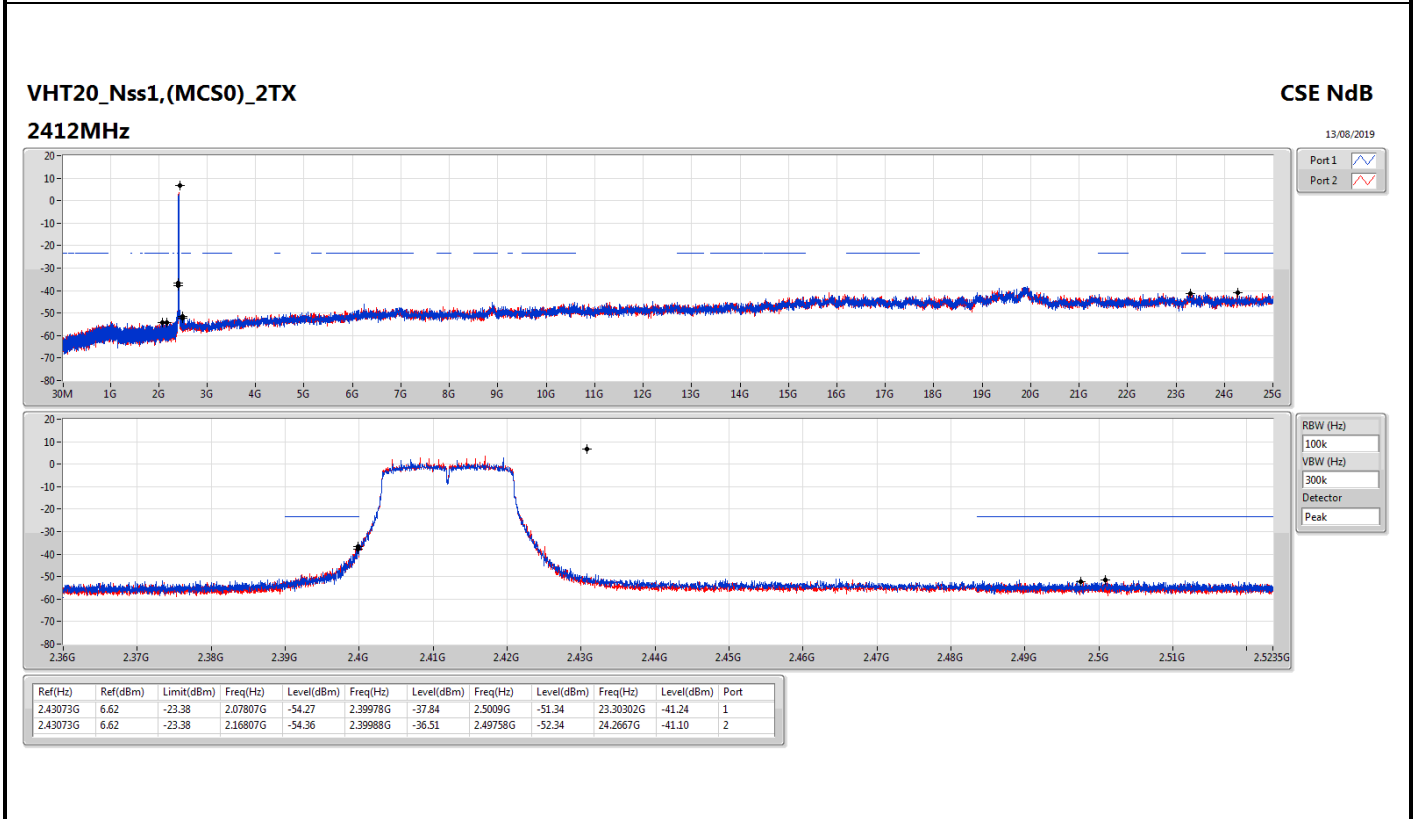

Summary

Mode	Result	Ref (Hz)	Ref (dBm)	Limit (dBm)	Freq (Hz)	Level (dBm)	Freq (Hz)	Level (dBm)	Freq (Hz)	Level (dBm)	Freq (Hz)	Level (dBm)	Port
2.4-2.4835GHz	-	-	-	-	-	-	-	-	-	-	-	-	-
802.11b_Nss1,(1Mbps)_1TX(Port2)	Pass	2.43599G	13.11	-16.89	2.09438G	-54.25	2.39604G	-35.16	2.4914G	-51.30	24.79209G	-40.55	2
802.11b_Nss1,(1Mbps)_2TX	Pass	2.43795G	13.09	-16.91	1.98749G	-55.05	2.396G	-38.96	2.50346G	-52.21	24.56733G	-41.42	1
802.11g_Nss1,(6Mbps)_1TX(Port2)	Pass	2.4395G	9.14	-20.86	2.16341G	-54.42	2.39996G	-36.01	2.51356G	-51.91	24.44933G	-40.45	2
802.11g_Nss1,(6Mbps)_2TX	Pass	2.43198G	9.28	-20.72	2.14884G	-55.08	2.39998G	-34.50	2.49648G	-52.49	24.08689G	-41.16	2
VHT20_Nss1,(MCS0)_1TX(Port2)	Pass	2.43574G	8.86	-21.14	2.30029G	-54.15	2.39978G	-33.22	2.50878G	-51.50	24.30323G	-40.83	2
VHT20_Nss1,(MCS0)_2TX	Pass	2.44196G	7.77	-22.23	2.30903G	-55.06	2.3999G	-33.84	2.50594G	-50.48	23.13445G	-40.90	2
VHT40_Nss1,(MCS0)_1TX(Port2)	Pass	2.44075G	3.48	-26.52	2.12936G	-54.63	2.3998G	-35.61	2.52386G	-51.29	24.46152G	-40.56	2
VHT40_Nss1,(MCS0)_2TX	Pass	2.43202G	2.97	-27.03	2.09615G	-54.62	2.39992G	-38.07	2.54174G	-48.29	24.16704G	-40.36	1
802.11ax HEW20_Nss1,(MCS0)_1TX(Port2)	Pass	2.43198G	8.75	-21.25	2.30292G	-55.00	2.39994G	-30.04	2.49842G	-51.70	24.55609G	-38.99	2
802.11ax HEW20_Nss1,(MCS0)_2TX	Pass	2.43574G	6.83	-23.17	2.18263G	-54.73	2.39998G	-32.08	2.51074G	-51.53	24.1768G	-40.54	1
802.11ax HEW40_Nss1,(MCS0)_1TX(Port2)	Pass	2.44576G	2.85	-27.15	2.14997G	-53.87	2.39852G	-34.83	2.4843G	-39.54	24.42506G	-40.34	2
802.11ax HEW40_Nss1,(MCS0)_2TX	Pass	2.43198G	3.05	-26.95	2.14682G	-54.60	2.399G	-38.26	2.48406G	-42.75	24.06047G	-41.38	2