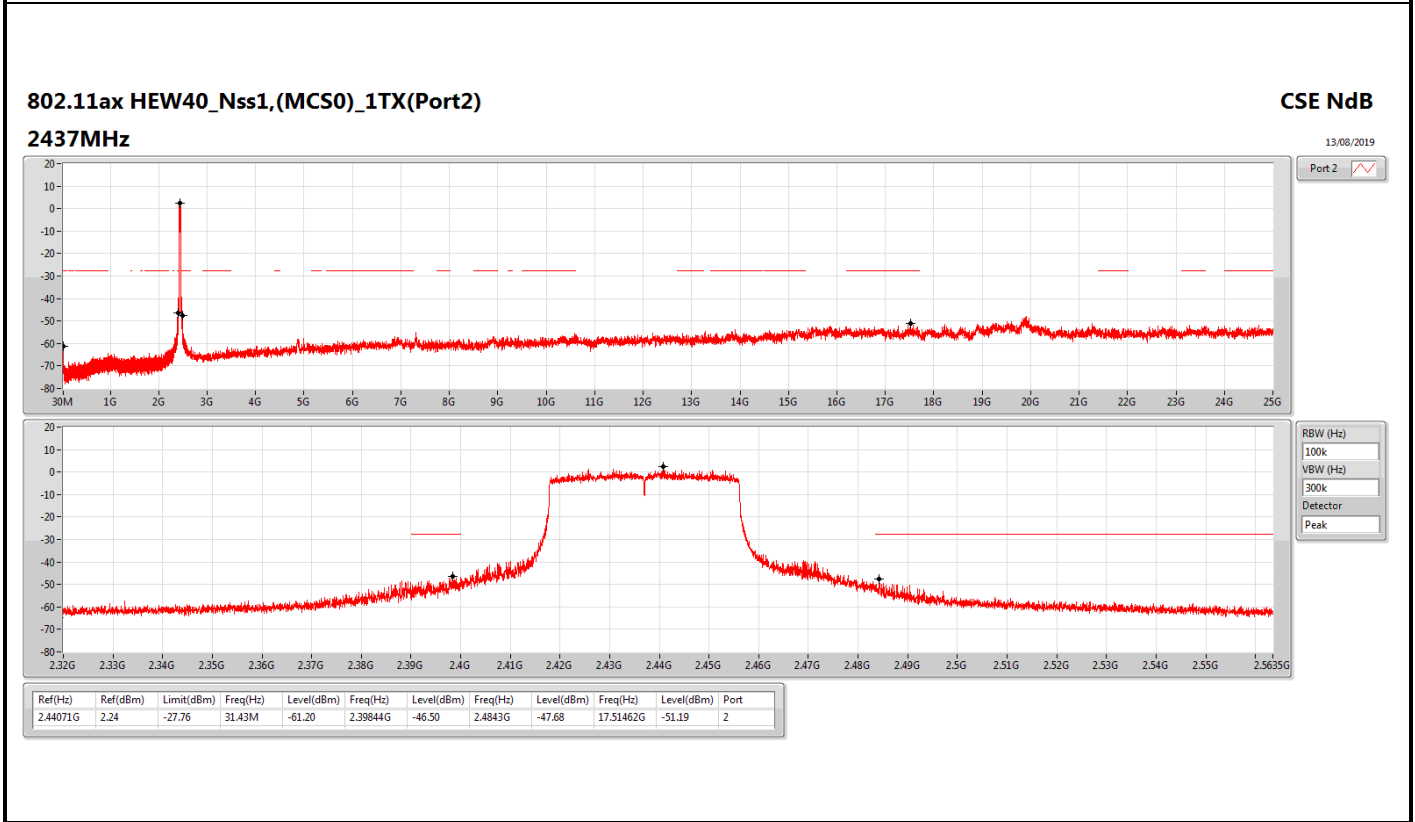

**CSE(Non-restricted Band)\_Group 4**

**Appendix E**

Mode	Result	Ref (Hz)	Ref (dBm)	Limit (dBm)	Freq (Hz)	Level (dBm)	Freq (Hz)	Level (dBm)	Freq (Hz)	Level (dBm)	Freq (Hz)	Level (dBm)	Port
802.11ax HEW20_Nss1,(MCS0)_2TX	-	-	-	-	-	-	-	-	-	-	-	-	-
2412MHz	Pass	2.43198G	7.74	-22.26	2.11215G	-60.65	2.39954G	-34.24	2.4856G	-56.31	17.56028G	-51.53	1
2412MHz	Pass	2.43198G	7.74	-22.26	2.30903G	-60.72	2.3999G	-33.91	2.48624G	-56.56	24.21332G	-51.14	2
2437MHz	Pass	2.43198G	7.74	-22.26	2.30874G	-59.46	2.39936G	-45.55	2.48428G	-49.95	16.78484G	-51.65	1
2437MHz	Pass	2.43198G	7.74	-22.26	2.30408G	-58.18	2.39946G	-43.35	2.48502G	-47.57	24.03351G	-50.53	2
2462MHz	Pass	2.43073G	6.97	-23.03	2.11215G	-62.48	2.39488G						
2462MHz	Pass	-58.57	2.48408G	-50.51	24.59823G	-51.74	1						
802.11ax HEW40_Nss1,(MCS0)_1TX(Port2)	-	-	-	-	-	-	-	-	-	-	-	-	-
2422MHz	Pass	2.43198G	2.44	-27.56	2.30769G	-60.78	2.39996G	-36.31	2.4853G	-54.13	23.48554G	-51.56	2
2437MHz	Pass	2.44071G	2.24	-27.76	31.43M	-61.20	2.39844G	-46.50	2.4843G	-47.68	17.51462G	-51.19	2
2452MHz	Pass	2.44071G	2.24	-27.76	2.30655G	-60.50	2.39348G	-56.68	2.48658G	-47.47	21.59807G	-51.73	2
802.11ax HEW40_Nss1,(MCS0)_2TX	-	-	-	-	-	-	-	-	-	-	-	-	-
2422MHz	Pass	2.43198G	7.74	-22.26	2.30426G	-54.90	2.39996G	-38.61	2.54262G	-49.63	17.62681G	-51.59	1
2422MHz	Pass	2.43198G	7.74	-22.26	2.30941G	-61.11	2.39984G	-38.86	2.48486G	-55.20	24.01279G	-51.80	2
2437MHz	Pass	2.43198G	2.44	-27.56	2.30397G	-60.93	2.39904G	-44.39	2.48526G	-46.73	21.9907G	-50.76	1
2437MHz	Pass	2.43198G	2.44	-27.56	31.72M	-62.17	2.39676G	-46.83	2.48378G	-48.86	17.53145G	-51.35	2
2452MHz	Pass	2.43198G	2.44	-27.56	2.30569G	-61.56	2.39956G	-55.87	2.48422G	-48.01	24.00438G	-51.46	1
2452MHz	Pass	2.43198G	2.44	-27.56	30.86M	-62.07	2.39632G	-56.00	2.4891G	-48.83	24.27642G	-51.03	2