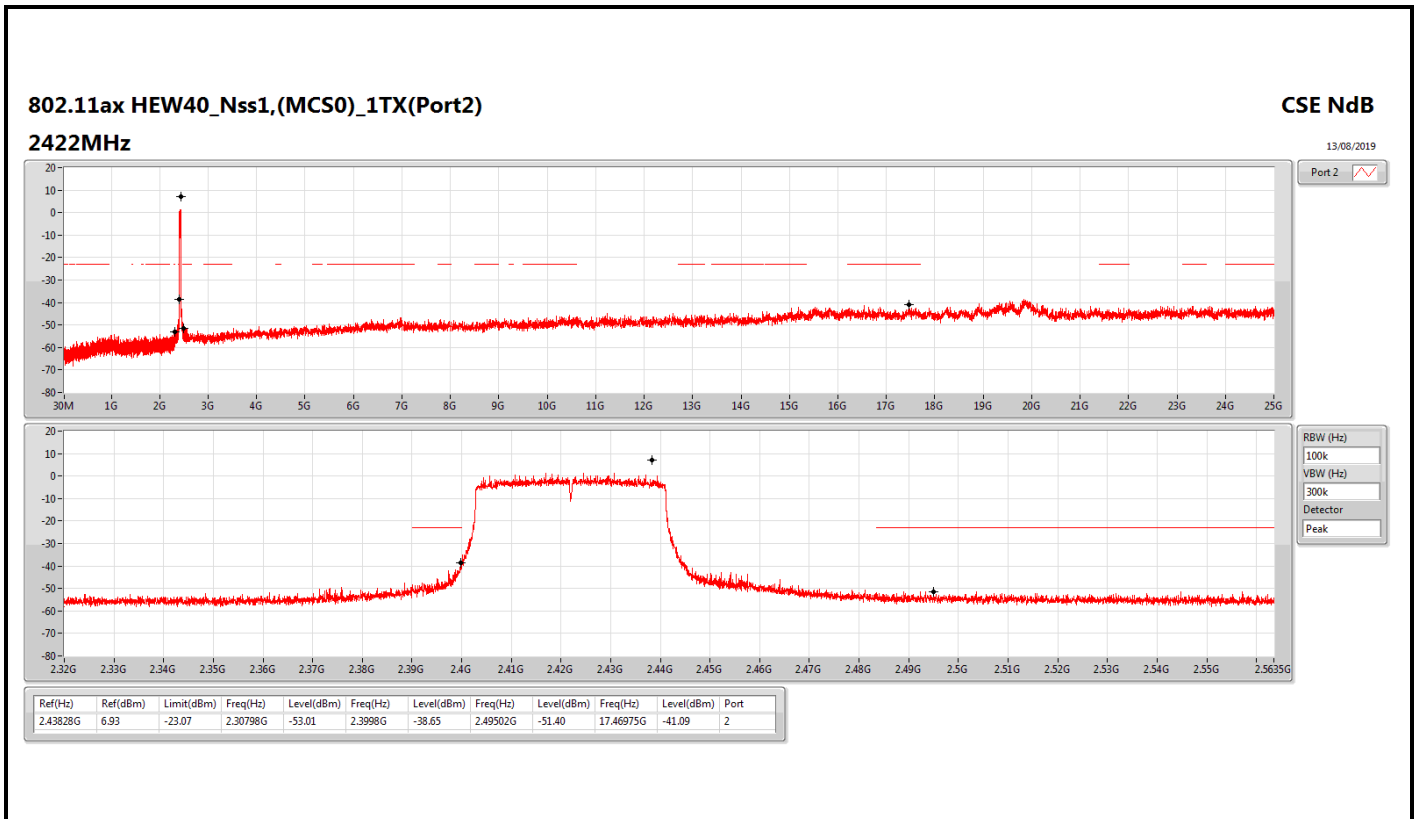

Summary

Mode	Result	Ref (Hz)	Ref (dBm)	Limit (dBm)	Freq (Hz)	Level (dBm)	Freq (Hz)	Level (dBm)	Freq (Hz)	Level (dBm)	Freq (Hz)	Level (dBm)	Port
2.4-2.4835GHz	-	-	-	-	-	-	-	-	-	-	-	-	-
802.11b_Nss1,(1Mbps)_1TX(Port2)	Pass	2.43599G	13.11	-16.89	2.09438G	-54.25	2.39604G	-35.16	2.4914G	-51.30	24.79209G	-40.55	2
802.11b_Nss1,(1Mbps)_2TX	Pass	2.43795G	13.09	-16.91	1.98749G	-55.05	2.396G	-38.96	2.50346G	-52.21	24.56733G	-41.42	1
802.11g_Nss1,(6Mbps)_1TX(Port2)	Pass	2.4395G	9.14	-20.86	2.16341G	-54.42	2.39996G	-36.01	2.51356G	-51.91	24.44933G	-40.45	2
802.11g_Nss1,(6Mbps)_2TX	Pass	2.43198G	9.28	-20.72	2.14884G	-55.08	2.39998G	-34.50	2.49648G	-52.49	24.08689G	-41.16	2
VHT20_Nss1,(MCS0)_1TX(Port2)	Pass	2.43574G	8.86	-21.14	2.30029G	-54.15	2.39978G	-33.22	2.50878G	-51.50	24.30323G	-40.83	2
VHT20_Nss1,(MCS0)_2TX	Pass	2.44196G	7.77	-22.23	2.30903G	-55.06	2.3999G	-33.84	2.50594G	-50.48	23.13445G	-40.90	2
VHT40_Nss1,(MCS0)_1TX(Port2)	Pass	2.44075G	3.48	-26.52	2.12936G	-54.63	2.3998G	-35.61	2.52386G	-51.29	24.46152G	-40.56	2
VHT40_Nss1,(MCS0)_2TX	Pass	2.43202G	2.97	-27.03	2.09615G	-54.62	2.39992G	-38.07	2.54174G	-48.29	24.16704G	-40.36	1
802.11ax HEW20_Nss1,(MCS0)_1TX(Port2)	Pass	2.43198G	8.75	-21.25	2.30292G	-55.00	2.39994G	-30.04	2.49842G	-51.70	24.55609G	-38.99	2
802.11ax HEW20_Nss1,(MCS0)_2TX	Pass	2.43574G	6.83	-23.17	2.18263G	-54.73	2.39998G	-32.08	2.51074G	-51.53	24.1768G	-40.54	1
802.11ax HEW40_Nss1,(MCS0)_1TX(Port2)	Pass	2.44576G	2.85	-27.15	2.14997G	-53.87	2.39852G	-34.83	2.4843G	-39.54	24.42506G	-40.34	2
802.11ax HEW40_Nss1,(MCS0)_2TX	Pass	2.43198G	3.05	-26.95	2.14682G	-54.60	2.399G	-38.26	2.48406G	-42.75	24.06047G	-41.38	2