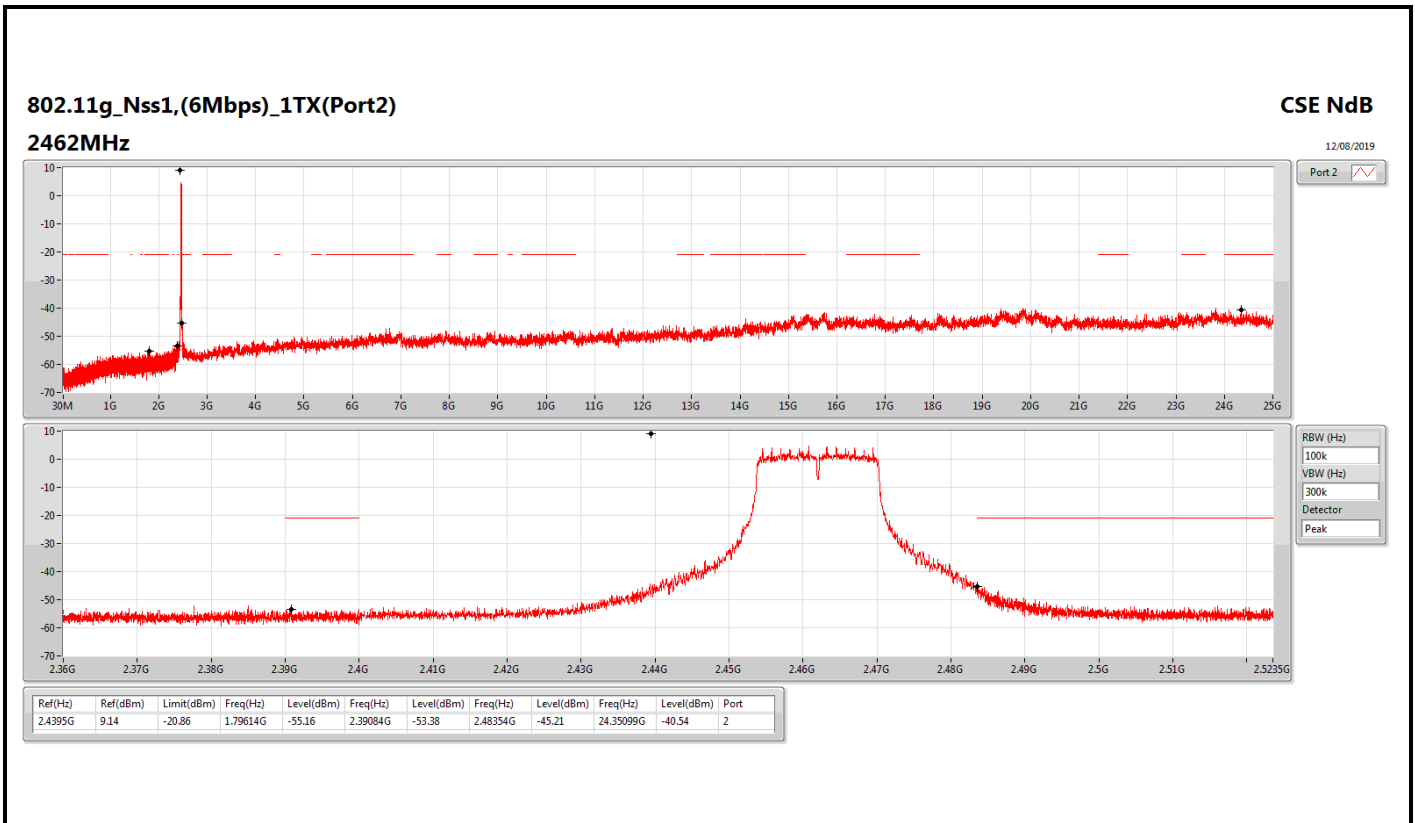

Summary

Mode	Result	Ref (Hz)	Ref (dBm)	Limit (dBm)	Freq (Hz)	Level (dBm)	Freq (Hz)	Level (dBm)	Freq (Hz)	Level (dBm)	Freq (Hz)	Level (dBm)	Port
2.4-2.4835GHz	-	-	-	-	-	-	-	-	-	-	-	-	-
802.11b_Nss1,(1Mbps)_1TX(Port2)	Pass	2.43645G	12.40	-17.60	2.30903G	-60.71	2.39998G	-37.71	2.48966G	-57.36	7.23795G	-50.34	2
802.11b_Nss1,(1Mbps)_2TX	Pass	2.43645G	12.40	-17.60	2.30408G	-59.89	2.396G	-38.41	2.496G	-57.06	7.23514G	-47.54	1
802.11g_Nss1,(6Mbps)_1TX(Port2)	Pass	2.4395G	8.05	-21.95	2.30932G	-62.06	2.39968G	-36.21	2.48712G	-56.44	21.90948G	-51.57	2
802.11g_Nss1,(6Mbps)_2TX	Pass	2.4395G	7.72	-22.28	2.3G	-60.88	2.39966G	-36.71	2.49204G	-55.74	23.31145G	-51.53	2
VHT20_Nss1,(MCS0)_1TX(Port2)	Pass	2.43824G	7.07	-22.93	2.3067G	-63.12	2.39986G	-37.71	2.48746G	-58.84	17.52656G	-51.98	2
VHT20_Nss1,(MCS0)_2TX	Pass	2.43954G	7.09	-22.91	2.30437G	-60.59	2.39988G	-34.15	2.49048G	-56.90	16.20045G	-51.60	2
VHT40_Nss1,(MCS0)_1TX(Port2)	Pass	2.44071G	2.24	-27.76	2.30798G	-60.10	2.39988G	-39.29	2.48762G	-56.14	16.88079G	-51.56	2
VHT40_Nss1,(MCS0)_2TX	Pass	-56.55	2.48702G	-49.58	24.12778G	-51.63	1						
802.11ax HEW20_Nss1,(MCS0)_1TX(Port2)	Pass	2.43824G	7.07	-22.93	2.30408G	-61.72	2.39976G	-33.50	2.48852G	-59.47	17.45632G	-50.90	2
802.11ax HEW20_Nss1,(MCS0)_2TX	Pass	-58.57	2.48408G	-50.51	24.59823G	-51.74	1						
802.11ax HEW40_Nss1,(MCS0)_1TX(Port2)	Pass	2.43198G	2.44	-27.56	2.30769G	-60.78	2.39996G	-36.31	2.4853G	-54.13	23.48554G	-51.56	2
802.11ax HEW40_Nss1,(MCS0)_2TX	Pass	2.43198G	7.74	-22.26	2.30426G	-54.90	2.39996G	-38.61	2.54262G	-49.63	17.62681G	-51.59	1