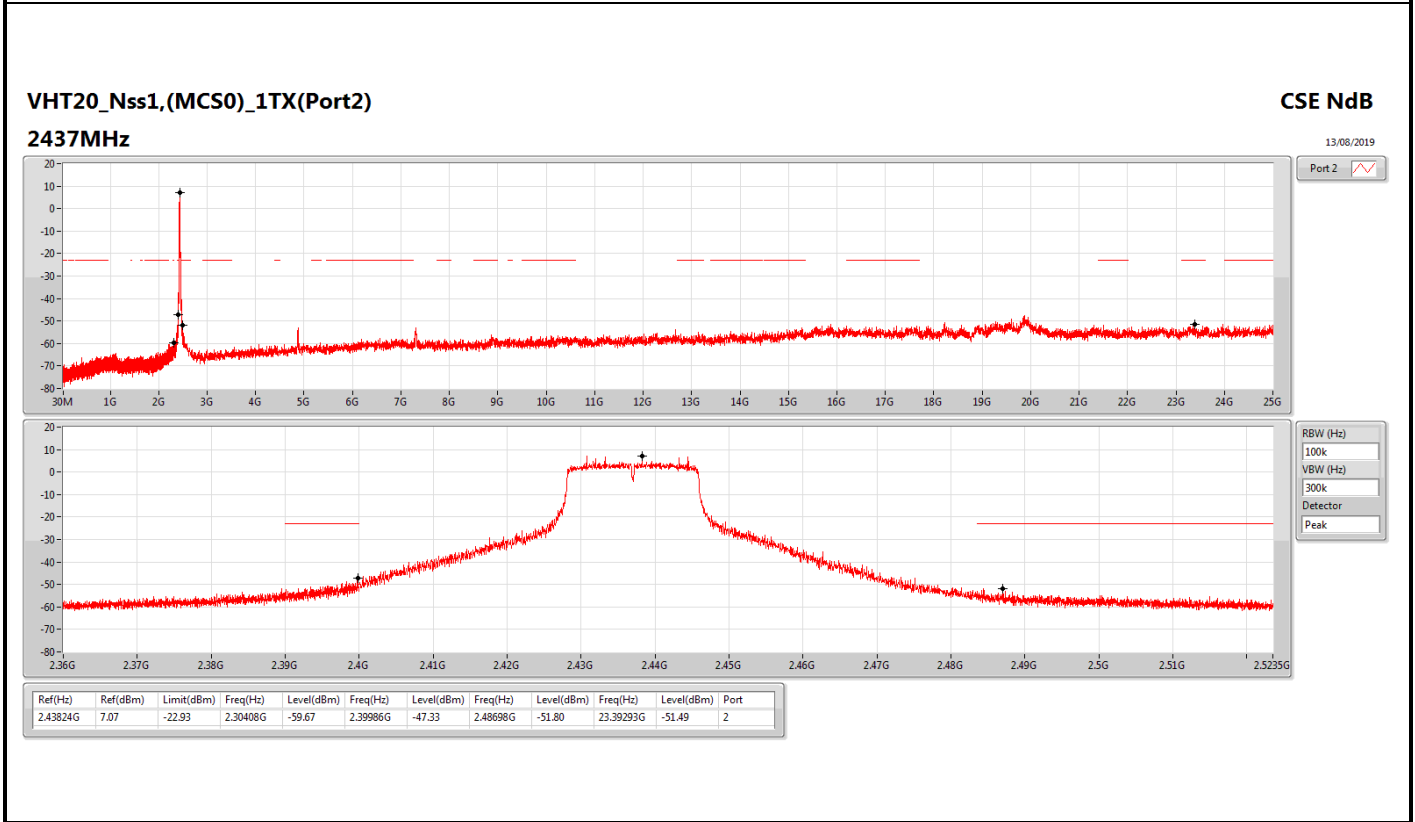

**CSE(Non-restricted Band)\_Group 4**

**Appendix E**

Mode	Result	Ref (Hz)	Ref (dBm)	Limit (dBm)	Freq (Hz)	Level (dBm)	Freq (Hz)	Level (dBm)	Freq (Hz)	Level (dBm)	Freq (Hz)	Level (dBm)	Port
802.11ax HEW20_Nss1,(MCS0)_2TX	-	-	-	-	-	-	-	-	-	-	-	-	-
2412MHz	Pass	2.43198G	7.74	-22.26	2.11215G	-60.65	2.39954G	-34.24	2.4856G	-56.31	17.56028G	-51.53	1
2412MHz	Pass	2.43198G	7.74	-22.26	2.30903G	-60.72	2.3999G	-33.91	2.48624G	-56.56	24.21332G	-51.14	2
2437MHz	Pass	2.43198G	7.74	-22.26	2.30874G	-59.46	2.39936G	-45.55	2.48428G	-49.95	16.78484G	-51.65	1
2437MHz	Pass	2.43198G	7.74	-22.26	2.30408G	-58.18	2.39946G	-43.35	2.48502G	-47.57	24.03351G	-50.53	2
2462MHz	Pass	2.43073G	6.97	-23.03	2.11215G	-62.48	2.39488G						
2462MHz	Pass	-58.57	2.48408G	-50.51	24.59823G	-51.74	1						
802.11ax HEW40_Nss1,(MCS0)_1TX(Port2)	-	-	-	-	-	-	-	-	-	-	-	-	-
2422MHz	Pass	2.43198G	2.44	-27.56	2.30769G	-60.78	2.39996G	-36.31	2.4853G	-54.13	23.48554G	-51.56	2
2437MHz	Pass	2.44071G	2.24	-27.76	31.43M	-61.20	2.39844G	-46.50	2.4843G	-47.68	17.51462G	-51.19	2
2452MHz	Pass	2.44071G	2.24	-27.76	2.30655G	-60.50	2.39348G	-56.68	2.48658G	-47.47	21.59807G	-51.73	2
802.11ax HEW40_Nss1,(MCS0)_2TX	-	-	-	-	-	-	-	-	-	-	-	-	-
2422MHz	Pass	2.43198G	7.74	-22.26	2.30426G	-54.90	2.39996G	-38.61	2.54262G	-49.63	17.62681G	-51.59	1
2422MHz	Pass	2.43198G	7.74	-22.26	2.30941G	-61.11	2.39984G	-38.86	2.48486G	-55.20	24.01279G	-51.80	2
2437MHz	Pass	2.43198G	2.44	-27.56	2.30397G	-60.93	2.39904G	-44.39	2.48526G	-46.73	21.9907G	-50.76	1
2437MHz	Pass	2.43198G	2.44	-27.56	31.72M	-62.17	2.39676G	-46.83	2.48378G	-48.86	17.53145G	-51.35	2
2452MHz	Pass	2.43198G	2.44	-27.56	2.30569G	-61.56	2.39956G	-55.87	2.48422G	-48.01	24.00438G	-51.46	1
2452MHz	Pass	2.43198G	2.44	-27.56	30.86M	-62.07	2.39632G	-56.00	2.4891G	-48.83	24.27642G	-51.03	2