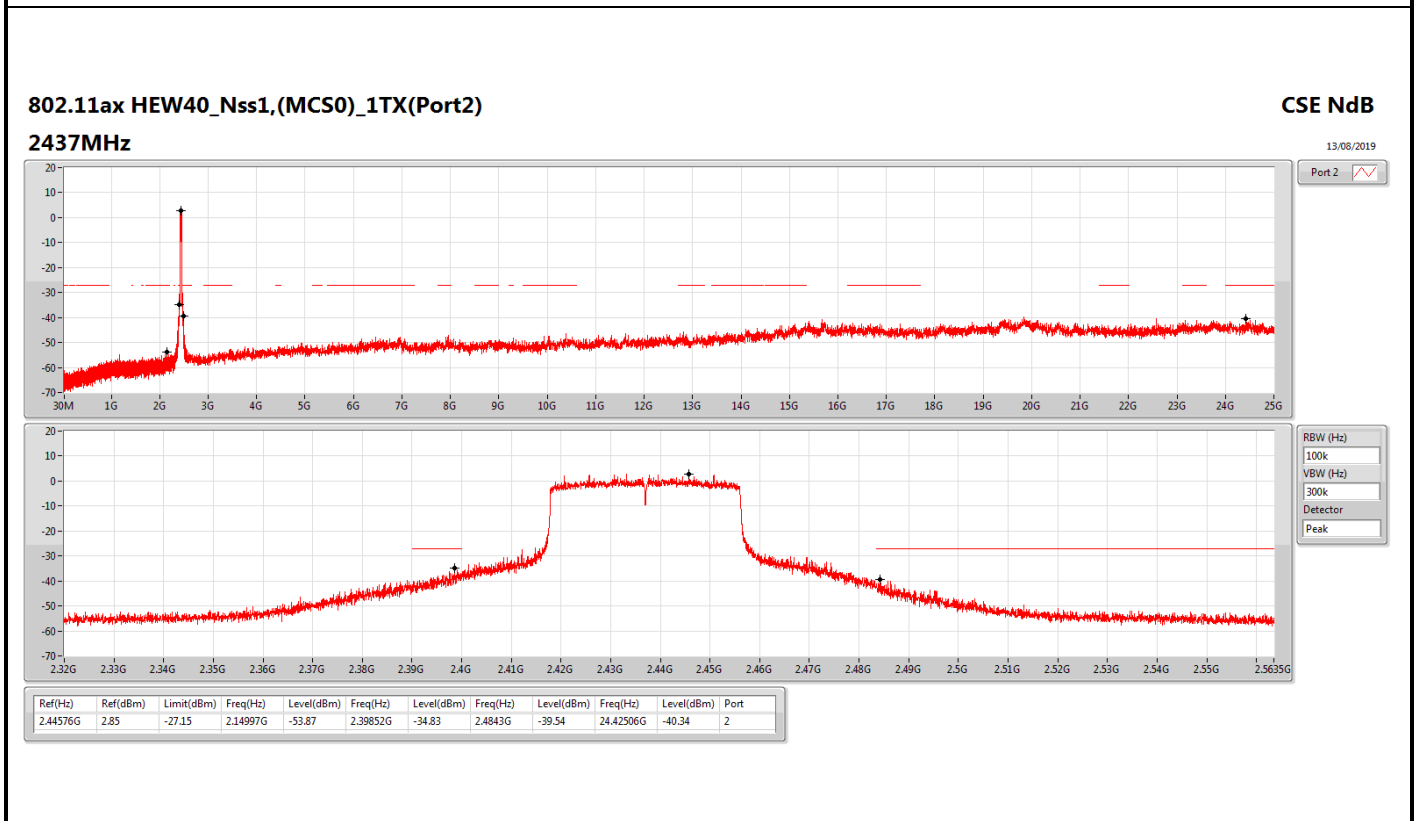

CSE(Non-restricted Band)\_Group 3

Appendix E

Mode	Result	Ref (Hz)	Ref (dBm)	Limit (dBm)	Freq (Hz)	Level (dBm)	Freq (Hz)	Level (dBm)	Freq (Hz)	Level (dBm)	Freq (Hz)	Level (dBm)	Port
802.11ax HEW20_Nss1,(MCS0)_2TX	-	-	-	-	-	-	-	-	-	-	-	-	-
2412MHz_TnomVnom	Pass	2.43574G	6.83	-23.17	2.18263G	-54.73	2.39998G	-32.08	2.51074G	-51.53	24.1768G	-40.54	1
2412MHz_TnomVnom	Pass	2.43574G	6.83	-23.17	2.0804G	-54.81	2.39982G	-32.95	2.48566G	-52.09	24.44371G	-40.07	2
2437MHz_TnomVnom	Pass	2.43574G	6.83	-23.17	2.15001G	-54.73	2.39972G	-46.33	2.4896G	-50.75	24.31166G	-40.75	1
2437MHz_TnomVnom	Pass	2.43574G	6.83	-23.17	2.30466G	-54.56	2.39956G	-41.66	2.4845G	-45.78	24.46337G	-40.20	2
2462MHz_TnomVnom	Pass	2.43574G	6.83	-23.17	2.3035G	-54.63	2.39568G	-53.34	2.49946G	-51.07	23.44069G	-39.37	1
2462MHz_TnomVnom	Pass	2.43574G	6.83	-23.17	2.10108G	-55.03	2.39614G	-52.81	2.48456G	-48.50	24.78928G	-39.78	2
802.11ax HEW40_Nss1,(MCS0)_1TX(Port2)	-	-	-	-	-	-	-	-	-	-	-	-	-
2422MHz_TnomVnom	Pass	2.44576G	2.85	-27.15	2.30426G	-54.45	2.39984G	-35.07	2.48426G	-49.76	24.45591G	-40.42	2
2437MHz_TnomVnom	Pass	2.44576G	2.85	-27.15	2.14997G	-53.87	2.39852G	-34.83	2.4843G	-39.54	24.42506G	-40.34	2
2452MHz_TnomVnom	Pass	2.44576G	2.85	-27.15	2.1597G	-54.43	2.39308G	-52.43	2.48374G	-45.25	24.46713G	-40.90	2
802.11ax HEW40_Nss1,(MCS0)_2TX	-	-	-	-	-	-	-	-	-	-	-	-	-
2422MHz_TnomVnom	Pass	2.43198G	3.05	-26.95	2.19176G	-54.28	2.39988G	-39.57	2.54042G	-48.21	23.4014G	-41.22	1
2422MHz_TnomVnom	Pass	2.43198G	3.05	-26.95	2.10073G	-54.42	2.39964G	-39.38	2.51502G	-52.07	24.43348G	-40.48	2
2437MHz_TnomVnom	Pass	2.43198G	3.05	-26.95	2.30054G	-53.73	2.39836G	-42.12	2.4865G	-45.56	23.48273G	-40.95	1
2437MHz_TnomVnom	Pass	2.43198G	3.05	-26.95	2.14682G	-54.60	2.399G	-38.26	2.48406G	-42.75	24.06047G	-41.38	2
2452MHz_TnomVnom	Pass	2.43198G	3.05	-26.95	2.03661G	-54.31	2.3998G	-53.12	2.48442G	-46.38	24.30447G	-40.72	1
2452MHz_TnomVnom	Pass	2.43198G	3.05	-26.95	2.13594G	-53.49	2.39532G	-53.89	2.48554G	-45.95	24.71113G	-40.15	2