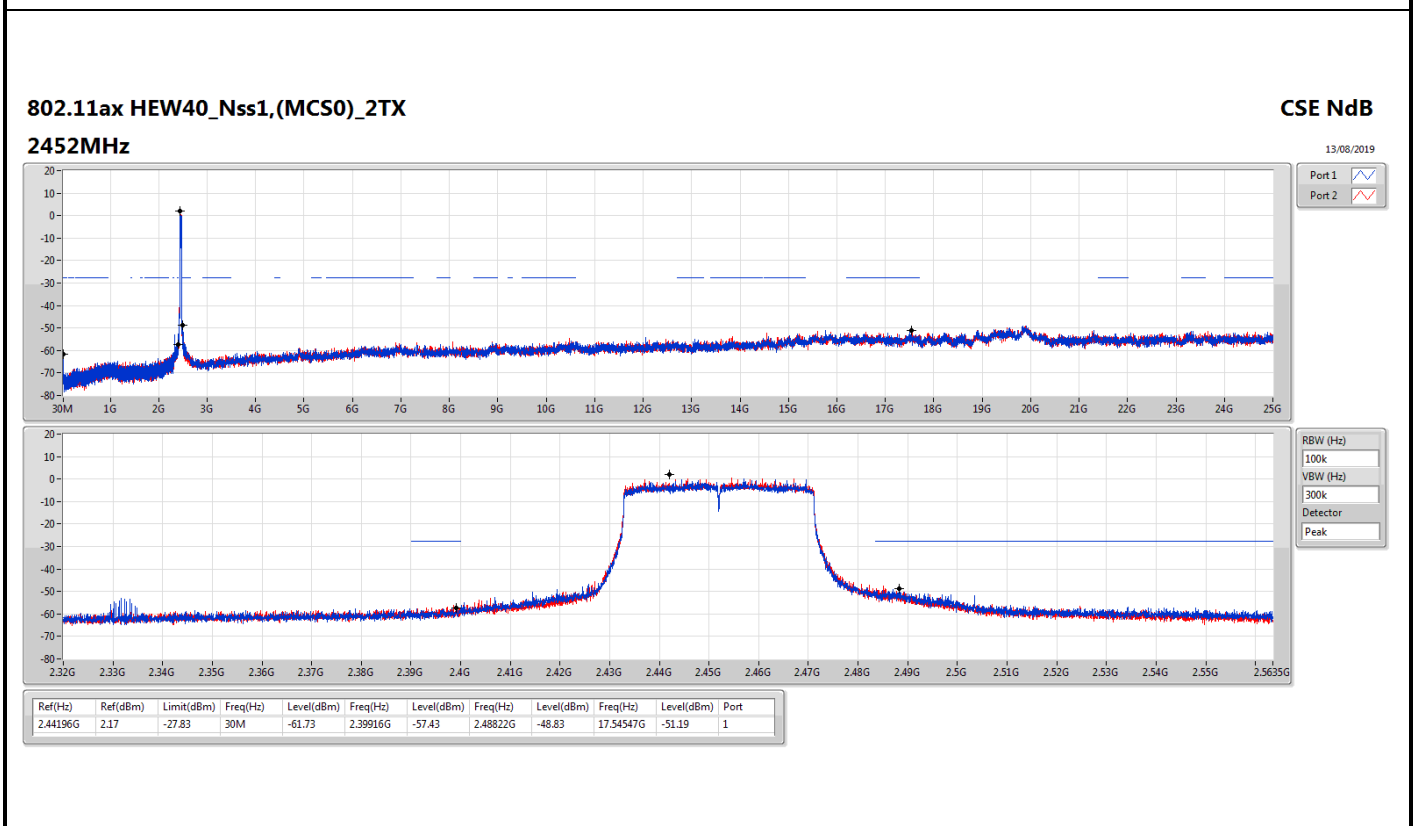

Summary

Mode	Result	Ref (Hz)	Ref (dBm)	Limit (dBm)	Freq (Hz)	Level (dBm)	Freq (Hz)	Level (dBm)	Freq (Hz)	Level (dBm)	Freq (Hz)	Level (dBm)	Port
2.4-2.4835GHz	-	-	-	-	-	-	-	-	-	-	-	-	-
802.11b_Nss1,(1Mbps)_1TX(Port2)	Pass	2.43599G	13.11	-16.89	2.09438G	-54.25	2.39604G	-35.16	2.4914G	-51.30	24.79209G	-40.55	2
802.11b_Nss1,(1Mbps)_2TX	Pass	2.43795G	13.09	-16.91	1.98749G	-55.05	2.396G	-38.96	2.50346G	-52.21	24.56733G	-41.42	1
802.11g_Nss1,(6Mbps)_1TX(Port2)	Pass	2.4395G	9.14	-20.86	2.16341G	-54.42	2.39996G	-36.01	2.51356G	-51.91	24.44933G	-40.45	2
802.11g_Nss1,(6Mbps)_2TX	Pass	2.43198G	9.28	-20.72	2.14884G	-55.08	2.39998G	-34.50	2.49648G	-52.49	24.08689G	-41.16	2
VHT20_Nss1,(MCS0)_1TX(Port2)	Pass	2.43574G	8.86	-21.14	2.30029G	-54.15	2.39978G	-33.22	2.50878G	-51.50	24.30323G	-40.83	2
VHT20_Nss1,(MCS0)_2TX	Pass	2.44196G	7.77	-22.23	2.30903G	-55.06	2.3999G	-33.84	2.50594G	-50.48	23.13445G	-40.90	2
VHT40_Nss1,(MCS0)_1TX(Port2)	Pass	2.44075G	3.48	-26.52	2.12936G	-54.63	2.3998G	-35.61	2.52386G	-51.29	24.46152G	-40.56	2
VHT40_Nss1,(MCS0)_2TX	Pass	2.43202G	2.97	-27.03	2.09615G	-54.62	2.39992G	-38.07	2.54174G	-48.29	24.16704G	-40.36	1
802.11ax HEW20_Nss1,(MCS0)_1TX(Port2)	Pass	2.43198G	8.75	-21.25	2.30292G	-55.00	2.39994G	-30.04	2.49842G	-51.70	24.55609G	-38.99	2
802.11ax HEW20_Nss1,(MCS0)_2TX	Pass	2.43574G	6.83	-23.17	2.18263G	-54.73	2.39998G	-32.08	2.51074G	-51.53	24.1768G	-40.54	1
802.11ax HEW40_Nss1,(MCS0)_1TX(Port2)	Pass	2.44576G	2.85	-27.15	2.14997G	-53.87	2.39852G	-34.83	2.4843G	-39.54	24.42506G	-40.34	2
802.11ax HEW40_Nss1,(MCS0)_2TX	Pass	2.43198G	3.05	-26.95	2.14682G	-54.60	2.399G	-38.26	2.48406G	-42.75	24.06047G	-41.38	2