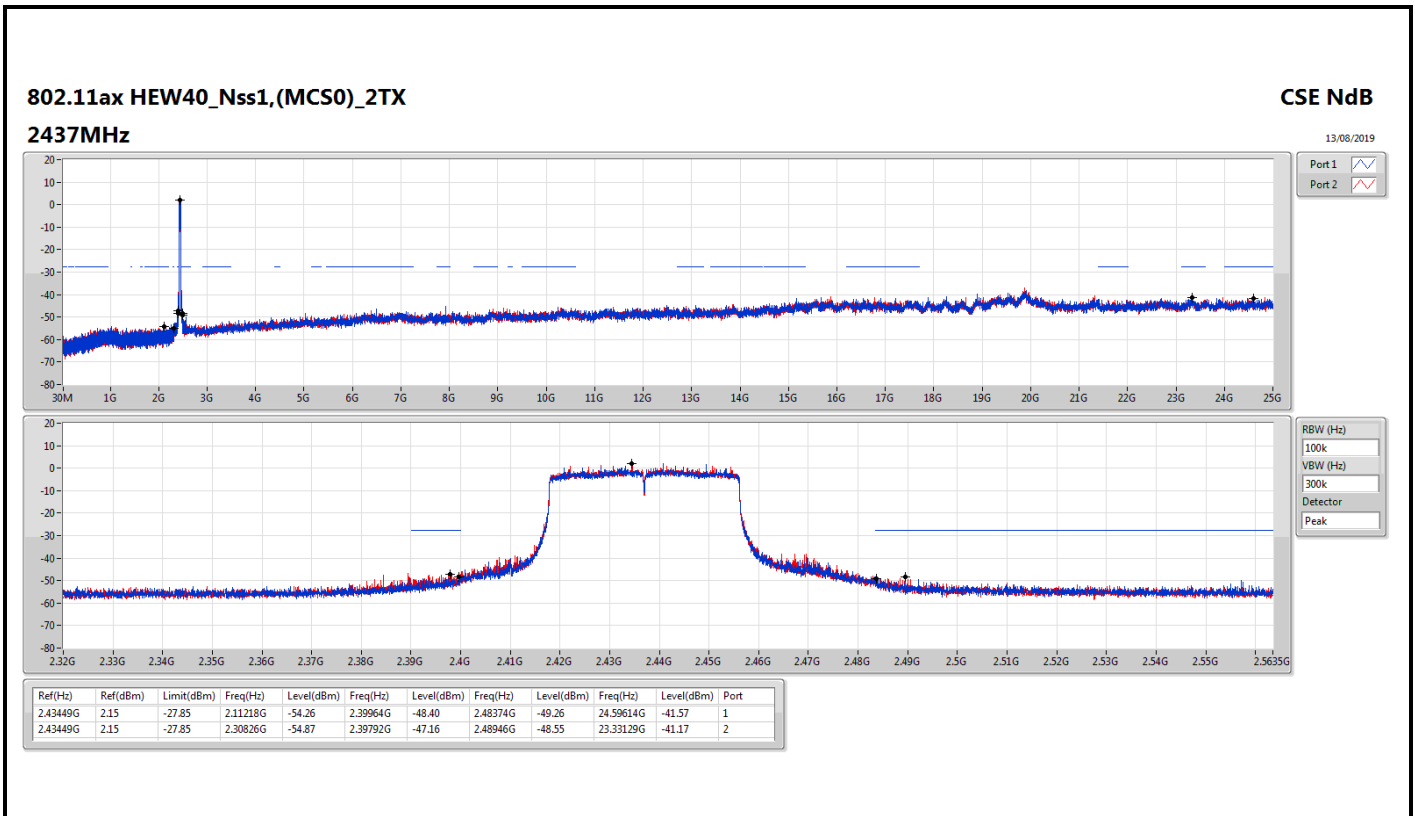

Summary

Mode	Result	Ref (Hz)	Ref (dBm)	Limit (dBm)	Freq (Hz)	Level (dBm)	Freq (Hz)	Level (dBm)	Freq (Hz)	Level (dBm)	Freq (Hz)	Level (dBm)	Port
2.4-2.4835GHz	-	-	-	-	-	-	-	-	-	-	-	-	-
802.11b_Nss1,(1Mbps)_1TX(Port2)	Pass	2.43599G	13.11	-16.89	2.09438G	-54.25	2.39604G	-35.16	2.4914G	-51.30	24.79209G	-40.55	2
802.11b_Nss1,(1Mbps)_2TX	Pass	2.43795G	13.09	-16.91	1.98749G	-55.05	2.396G	-38.96	2.50346G	-52.21	24.56733G	-41.42	1
802.11g_Nss1,(6Mbps)_1TX(Port2)	Pass	2.4395G	9.14	-20.86	2.16341G	-54.42	2.39996G	-36.01	2.51356G	-51.91	24.44933G	-40.45	2
802.11g_Nss1,(6Mbps)_2TX	Pass	2.43198G	9.28	-20.72	2.14884G	-55.08	2.39998G	-34.50	2.49648G	-52.49	24.08689G	-41.16	2
VHT20_Nss1,(MCS0)_1TX(Port2)	Pass	2.43574G	8.86	-21.14	2.30029G	-54.15	2.39978G	-33.22	2.50878G	-51.50	24.30323G	-40.83	2
VHT20_Nss1,(MCS0)_2TX	Pass	2.44196G	7.77	-22.23	2.30903G	-55.06	2.3999G	-33.84	2.50594G	-50.48	23.13445G	-40.90	2
VHT40_Nss1,(MCS0)_1TX(Port2)	Pass	2.44075G	3.48	-26.52	2.12936G	-54.63	2.3998G	-35.61	2.52386G	-51.29	24.46152G	-40.56	2
VHT40_Nss1,(MCS0)_2TX	Pass	2.43202G	2.97	-27.03	2.09615G	-54.62	2.39992G	-38.07	2.54174G	-48.29	24.16704G	-40.36	1
802.11ax HEW20_Nss1,(MCS0)_1TX(Port2)	Pass	2.43198G	8.75	-21.25	2.30292G	-55.00	2.39994G	-30.04	2.49842G	-51.70	24.55609G	-38.99	2
802.11ax HEW20_Nss1,(MCS0)_2TX	Pass	2.43574G	6.83	-23.17	2.18263G	-54.73	2.39998G	-32.08	2.51074G	-51.53	24.1768G	-40.54	1
802.11ax HEW40_Nss1,(MCS0)_1TX(Port2)	Pass	2.44576G	2.85	-27.15	2.14997G	-53.87	2.39852G	-34.83	2.4843G	-39.54	24.42506G	-40.34	2
802.11ax HEW40_Nss1,(MCS0)_2TX	Pass	2.43198G	3.05	-26.95	2.14682G	-54.60	2.399G	-38.26	2.48406G	-42.75	24.06047G	-41.38	2