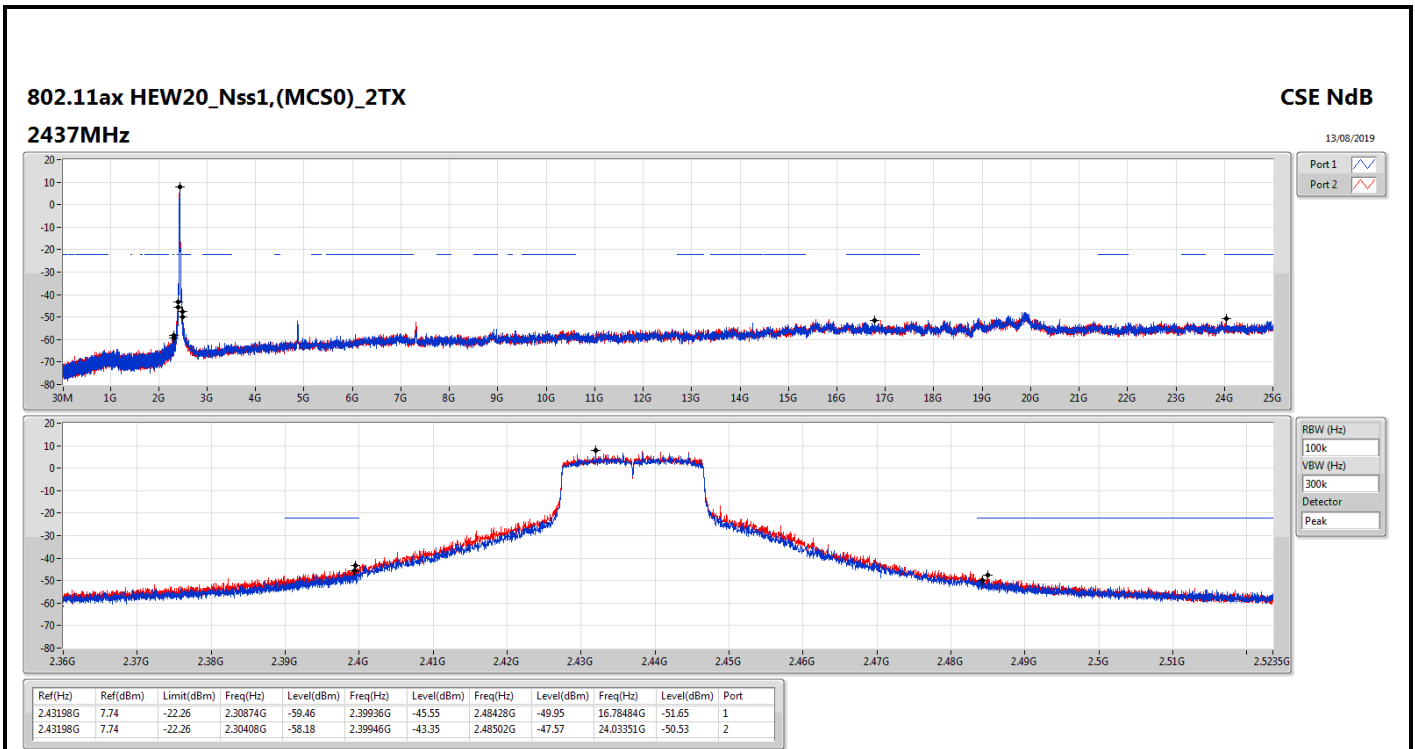

**CSE(Non-restricted Band)\_Group 4**

**Appendix E**

Mode	Result	Ref (Hz)	Ref (dBm)	Limit (dBm)	Freq (Hz)	Level (dBm)	Freq (Hz)	Level (dBm)	Freq (Hz)	Level (dBm)	Freq (Hz)	Level (dBm)	Port
802.11ax HEW20_Nss1,(MCS0)_2TX	-	-	-	-	-	-	-	-	-	-	-	-	-
2412MHz	Pass	2.43198G	7.74	-22.26	2.11215G	-60.65	2.39954G	-34.24	2.4856G	-56.31	17.56028G	-51.53	1
2412MHz	Pass	2.43198G	7.74	-22.26	2.30903G	-60.72	2.3999G	-33.91	2.48624G	-56.56	24.21332G	-51.14	2
2437MHz	Pass	2.43198G	7.74	-22.26	2.30874G	-59.46	2.39936G	-45.55	2.48428G	-49.95	16.78484G	-51.65	1
2437MHz	Pass	2.43198G	7.74	-22.26	2.30408G	-58.18	2.39946G	-43.35	2.48502G	-47.57	24.03351G	-50.53	2
2462MHz	Pass	2.43073G	6.97	-23.03	2.11215G	-62.48	2.39488G						
2462MHz	Pass	-58.57	2.48408G	-50.51	24.59823G	-51.74	1						
802.11ax HEW40_Nss1,(MCS0)_1TX(Port2)	-	-	-	-	-	-	-	-	-	-	-	-	-
2422MHz	Pass	2.43198G	2.44	-27.56	2.30769G	-60.78	2.39996G	-36.31	2.4853G	-54.13	23.48554G	-51.56	2
2437MHz	Pass	2.44071G	2.24	-27.76	31.43M	-61.20	2.39844G	-46.50	2.4843G	-47.68	17.51462G	-51.19	2
2452MHz	Pass	2.44071G	2.24	-27.76	2.30655G	-60.50	2.39348G	-56.68	2.48658G	-47.47	21.59807G	-51.73	2
802.11ax HEW40_Nss1,(MCS0)_2TX	-	-	-	-	-	-	-	-	-	-	-	-	-
2422MHz	Pass	2.43198G	7.74	-22.26	2.30426G	-54.90	2.39996G	-38.61	2.54262G	-49.63	17.62681G	-51.59	1
2422MHz	Pass	2.43198G	7.74	-22.26	2.30941G	-61.11	2.39984G	-38.86	2.48486G	-55.20	24.01279G	-51.80	2
2437MHz	Pass	2.43198G	2.44	-27.56	2.30397G	-60.93	2.39904G	-44.39	2.48526G	-46.73	21.9907G	-50.76	1
2437MHz	Pass	2.43198G	2.44	-27.56	31.72M	-62.17	2.39676G	-46.83	2.48378G	-48.86	17.53145G	-51.35	2
2452MHz	Pass	2.43198G	2.44	-27.56	2.30569G	-61.56	2.39956G	-55.87	2.48422G	-48.01	24.00438G	-51.46	1
2452MHz	Pass	2.43198G	2.44	-27.56	30.86M	-62.07	2.39632G	-56.00	2.4891G	-48.83	24.27642G	-51.03	2