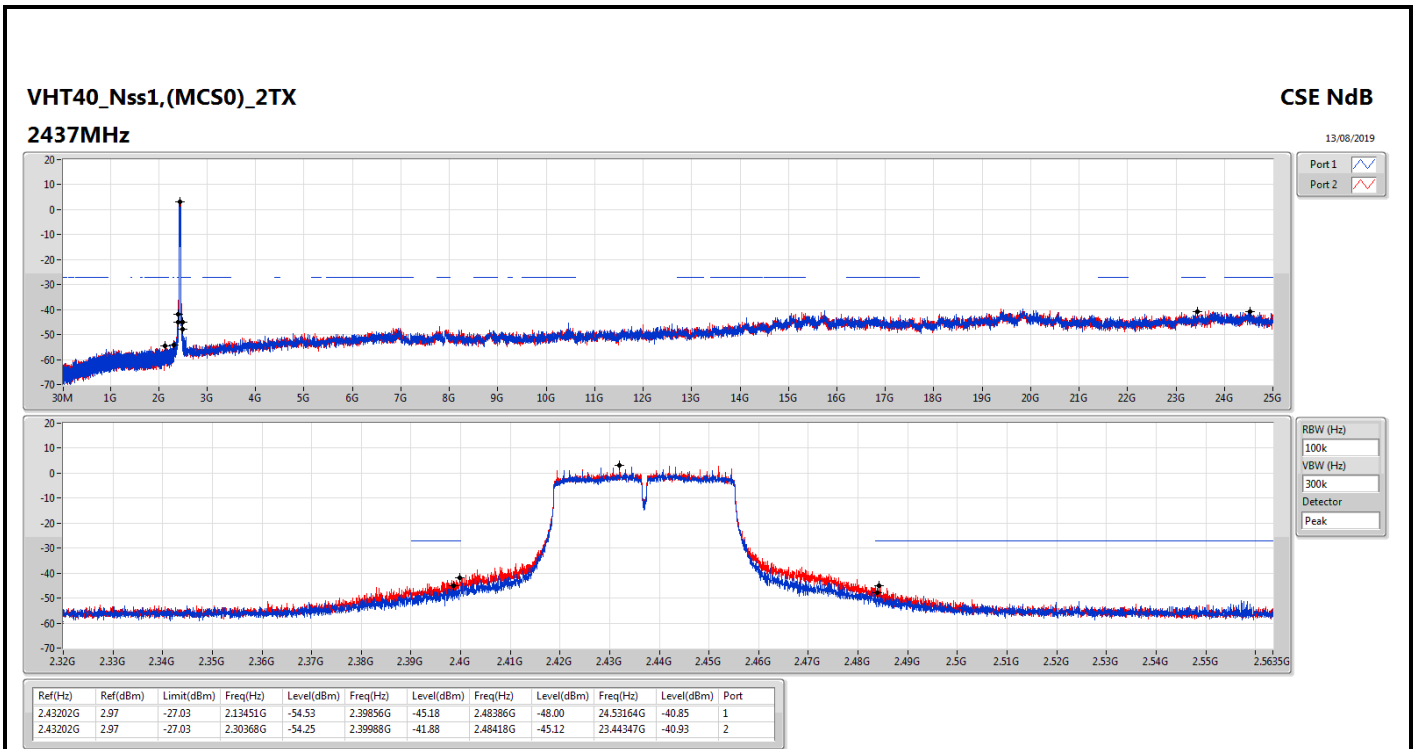

CSE(Non-restricted Band)\_Group 3

Appendix E

Mode	Result	Ref (Hz)	Ref (dBm)	Limit (dBm)	Freq (Hz)	Level (dBm)	Freq (Hz)	Level (dBm)	Freq (Hz)	Level (dBm)	Freq (Hz)	Level (dBm)	Port
802.11ax HEW20_Nss1,(MCS0)_2TX	-	-	-	-	-	-	-	-	-	-	-	-	-
2412MHz_TnomVnom	Pass	2.43574G	6.83	-23.17	2.18263G	-54.73	2.39998G	-32.08	2.51074G	-51.53	24.1768G	-40.54	1
2412MHz_TnomVnom	Pass	2.43574G	6.83	-23.17	2.0804G	-54.81	2.39982G	-32.95	2.48566G	-52.09	24.44371G	-40.07	2
2437MHz_TnomVnom	Pass	2.43574G	6.83	-23.17	2.15001G	-54.73	2.39972G	-46.33	2.4896G	-50.75	24.31166G	-40.75	1
2437MHz_TnomVnom	Pass	2.43574G	6.83	-23.17	2.30466G	-54.56	2.39956G	-41.66	2.4845G	-45.78	24.46337G	-40.20	2
2462MHz_TnomVnom	Pass	2.43574G	6.83	-23.17	2.3035G	-54.63	2.39568G	-53.34	2.49946G	-51.07	23.44069G	-39.37	1
2462MHz_TnomVnom	Pass	2.43574G	6.83	-23.17	2.10108G	-55.03	2.39614G	-52.81	2.48456G	-48.50	24.78928G	-39.78	2
802.11ax HEW40_Nss1,(MCS0)_1TX(Port2)	-	-	-	-	-	-	-	-	-	-	-	-	-
2422MHz_TnomVnom	Pass	2.44576G	2.85	-27.15	2.30426G	-54.45	2.39984G	-35.07	2.48426G	-49.76	24.45591G	-40.42	2
2437MHz_TnomVnom	Pass	2.44576G	2.85	-27.15	2.14997G	-53.87	2.39852G	-34.83	2.4843G	-39.54	24.42506G	-40.34	2
2452MHz_TnomVnom	Pass	2.44576G	2.85	-27.15	2.1597G	-54.43	2.39308G	-52.43	2.48374G	-45.25	24.46713G	-40.90	2
802.11ax HEW40_Nss1,(MCS0)_2TX	-	-	-	-	-	-	-	-	-	-	-	-	-
2422MHz_TnomVnom	Pass	2.43198G	3.05	-26.95	2.19176G	-54.28	2.39988G	-39.57	2.54042G	-48.21	23.4014G	-41.22	1
2422MHz_TnomVnom	Pass	2.43198G	3.05	-26.95	2.10073G	-54.42	2.39964G	-39.38	2.51502G	-52.07	24.43348G	-40.48	2
2437MHz_TnomVnom	Pass	2.43198G	3.05	-26.95	2.30054G	-53.73	2.39836G	-42.12	2.4865G	-45.56	23.48273G	-40.95	1
2437MHz_TnomVnom	Pass	2.43198G	3.05	-26.95	2.14682G	-54.60	2.399G	-38.26	2.48406G	-42.75	24.06047G	-41.38	2
2452MHz_TnomVnom	Pass	2.43198G	3.05	-26.95	2.03661G	-54.31	2.3998G	-53.12	2.48442G	-46.38	24.30447G	-40.72	1
2452MHz_TnomVnom	Pass	2.43198G	3.05	-26.95	2.13594G	-53.49	2.39532G	-53.89	2.48554G	-45.95	24.71113G	-40.15	2