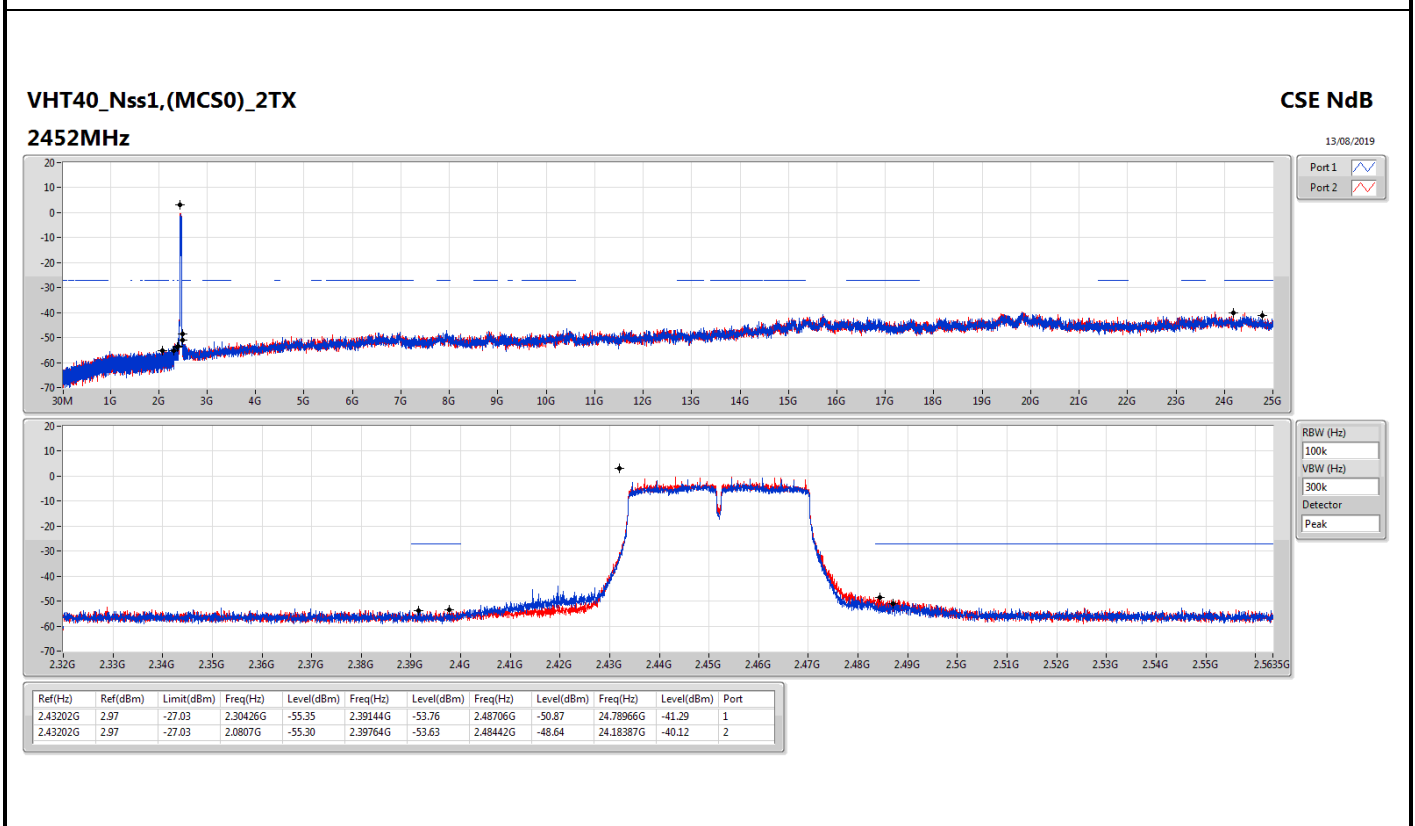

CSE(Non-restricted Band)\_Group 3

Appendix E

Mode	Result	Ref (Hz)	Ref (dBm)	Limit (dBm)	Freq (Hz)	Level (dBm)	Freq (Hz)	Level (dBm)	Freq (Hz)	Level (dBm)	Freq (Hz)	Level (dBm)	Port
802.11ax HEW20_Nss1,(MCS0)_2TX	-	-	-	-	-	-	-	-	-	-	-	-	-
2412MHz_TnomVnom	Pass	2.43574G	6.83	-23.17	2.18263G	-54.73	2.39998G	-32.08	2.51074G	-51.53	24.1768G	-40.54	1
2412MHz_TnomVnom	Pass	2.43574G	6.83	-23.17	2.0804G	-54.81	2.39982G	-32.95	2.48566G	-52.09	24.44371G	-40.07	2
2437MHz_TnomVnom	Pass	2.43574G	6.83	-23.17	2.15001G	-54.73	2.39972G	-46.33	2.4896G	-50.75	24.31166G	-40.75	1
2437MHz_TnomVnom	Pass	2.43574G	6.83	-23.17	2.30466G	-54.56	2.39956G	-41.66	2.4845G	-45.78	24.46337G	-40.20	2
2462MHz_TnomVnom	Pass	2.43574G	6.83	-23.17	2.3035G	-54.63	2.39568G	-53.34	2.49946G	-51.07	23.44069G	-39.37	1
2462MHz_TnomVnom	Pass	2.43574G	6.83	-23.17	2.10108G	-55.03	2.39614G	-52.81	2.48456G	-48.50	24.78928G	-39.78	2
802.11ax HEW40_Nss1,(MCS0)_1TX(Port2)	-	-	-	-	-	-	-	-	-	-	-	-	-
2422MHz_TnomVnom	Pass	2.44576G	2.85	-27.15	2.30426G	-54.45	2.39984G	-35.07	2.48426G	-49.76	24.45591G	-40.42	2
2437MHz_TnomVnom	Pass	2.44576G	2.85	-27.15	2.14997G	-53.87	2.39852G	-34.83	2.4843G	-39.54	24.42506G	-40.34	2
2452MHz_TnomVnom	Pass	2.44576G	2.85	-27.15	2.1597G	-54.43	2.39308G	-52.43	2.48374G	-45.25	24.46713G	-40.90	2
802.11ax HEW40_Nss1,(MCS0)_2TX	-	-	-	-	-	-	-	-	-	-	-	-	-
2422MHz_TnomVnom	Pass	2.43198G	3.05	-26.95	2.19176G	-54.28	2.39988G	-39.57	2.54042G	-48.21	23.4014G	-41.22	1
2422MHz_TnomVnom	Pass	2.43198G	3.05	-26.95	2.10073G	-54.42	2.39964G	-39.38	2.51502G	-52.07	24.43348G	-40.48	2
2437MHz_TnomVnom	Pass	2.43198G	3.05	-26.95	2.30054G	-53.73	2.39836G	-42.12	2.4865G	-45.56	23.48273G	-40.95	1
2437MHz_TnomVnom	Pass	2.43198G	3.05	-26.95	2.14682G	-54.60	2.399G	-38.26	2.48406G	-42.75	24.06047G	-41.38	2
2452MHz_TnomVnom	Pass	2.43198G	3.05	-26.95	2.03661G	-54.31	2.3998G	-53.12	2.48442G	-46.38	24.30447G	-40.72	1
2452MHz_TnomVnom	Pass	2.43198G	3.05	-26.95	2.13594G	-53.49	2.39532G	-53.89	2.48554G	-45.95	24.71113G	-40.15	2