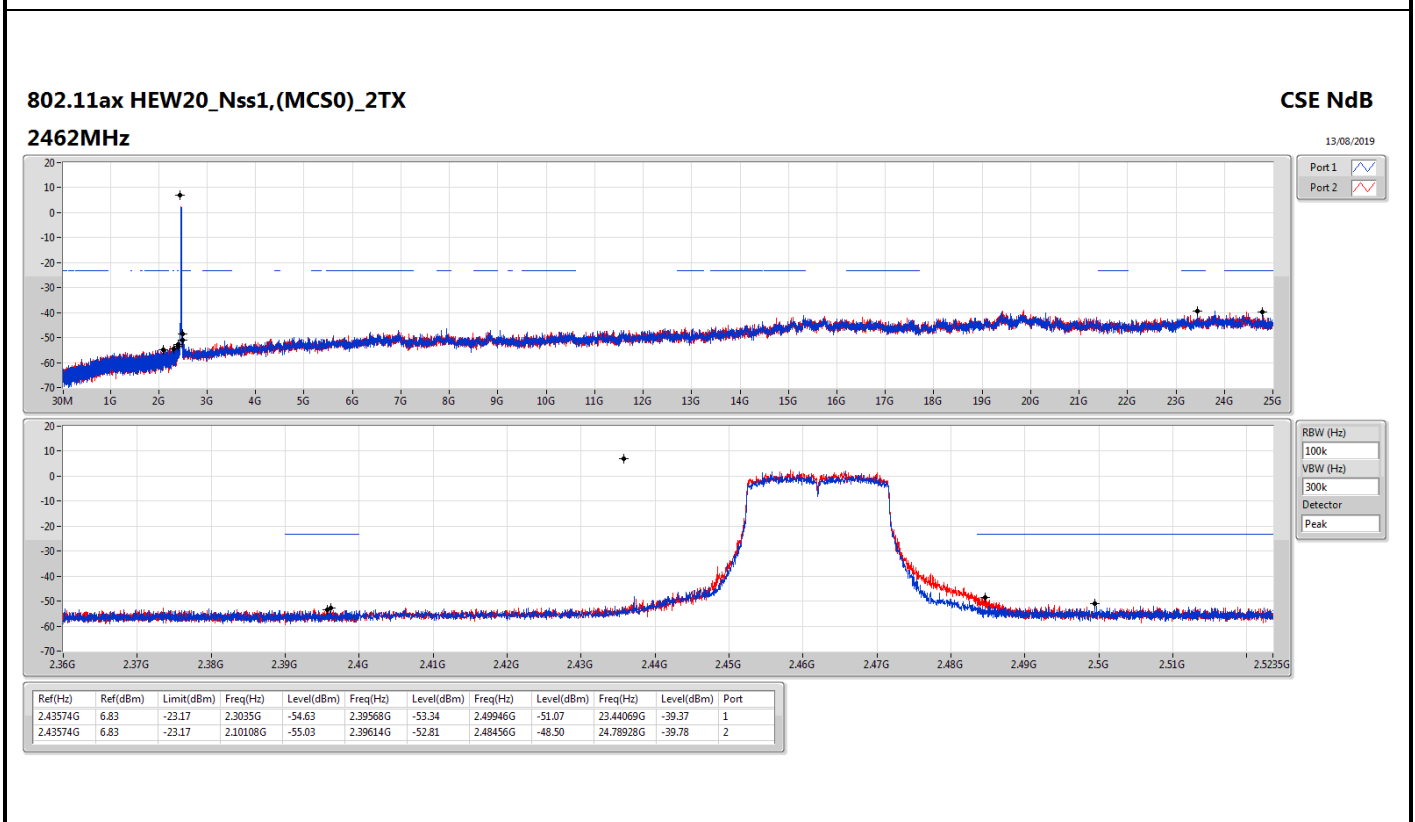

CSE(Non-restricted Band)\_Group 3

Appendix E

Mode	Result	Ref (Hz)	Ref (dBm)	Limit (dBm)	Freq (Hz)	Level (dBm)	Freq (Hz)	Level (dBm)	Freq (Hz)	Level (dBm)	Freq (Hz)	Level (dBm)	Port
802.11ax HEW20_Nss1,(MCS0)_2TX	-	-	-	-	-	-	-	-	-	-	-	-	-
2412MHz_TnomVnom	Pass	2.43574G	6.83	-23.17	2.18263G	-54.73	2.39998G	-32.08	2.51074G	-51.53	24.1768G	-40.54	1
2412MHz_TnomVnom	Pass	2.43574G	6.83	-23.17	2.0804G	-54.81	2.39982G	-32.95	2.48566G	-52.09	24.44371G	-40.07	2
2437MHz_TnomVnom	Pass	2.43574G	6.83	-23.17	2.15001G	-54.73	2.39972G	-46.33	2.4896G	-50.75	24.31166G	-40.75	1
2437MHz_TnomVnom	Pass	2.43574G	6.83	-23.17	2.30466G	-54.56	2.39956G	-41.66	2.4845G	-45.78	24.46337G	-40.20	2
2462MHz_TnomVnom	Pass	2.43574G	6.83	-23.17	2.3035G	-54.63	2.39568G	-53.34	2.49946G	-51.07	23.44069G	-39.37	1
2462MHz_TnomVnom	Pass	2.43574G	6.83	-23.17	2.10108G	-55.03	2.39614G	-52.81	2.48456G	-48.50	24.78928G	-39.78	2
802.11ax HEW40_Nss1,(MCS0)_1TX(Port2)	-	-	-	-	-	-	-	-	-	-	-	-	-
2422MHz_TnomVnom	Pass	2.44576G	2.85	-27.15	2.30426G	-54.45	2.39984G	-35.07	2.48426G	-49.76	24.45591G	-40.42	2
2437MHz_TnomVnom	Pass	2.44576G	2.85	-27.15	2.14997G	-53.87	2.39852G	-34.83	2.4843G	-39.54	24.42506G	-40.34	2
2452MHz_TnomVnom	Pass	2.44576G	2.85	-27.15	2.1597G	-54.43	2.39308G	-52.43	2.48374G	-45.25	24.46713G	-40.90	2
802.11ax HEW40_Nss1,(MCS0)_2TX	-	-	-	-	-	-	-	-	-	-	-	-	-
2422MHz_TnomVnom	Pass	2.43198G	3.05	-26.95	2.19176G	-54.28	2.39988G	-39.57	2.54042G	-48.21	23.4014G	-41.22	1
2422MHz_TnomVnom	Pass	2.43198G	3.05	-26.95	2.10073G	-54.42	2.39964G	-39.38	2.51502G	-52.07	24.43348G	-40.48	2
2437MHz_TnomVnom	Pass	2.43198G	3.05	-26.95	2.30054G	-53.73	2.39836G	-42.12	2.4865G	-45.56	23.48273G	-40.95	1
2437MHz_TnomVnom	Pass	2.43198G	3.05	-26.95	2.14682G	-54.60	2.399G	-38.26	2.48406G	-42.75	24.06047G	-41.38	2
2452MHz_TnomVnom	Pass	2.43198G	3.05	-26.95	2.03661G	-54.31	2.3998G	-53.12	2.48442G	-46.38	24.30447G	-40.72	1
2452MHz_TnomVnom	Pass	2.43198G	3.05	-26.95	2.13594G	-53.49	2.39532G	-53.89	2.48554G	-45.95	24.71113G	-40.15	2