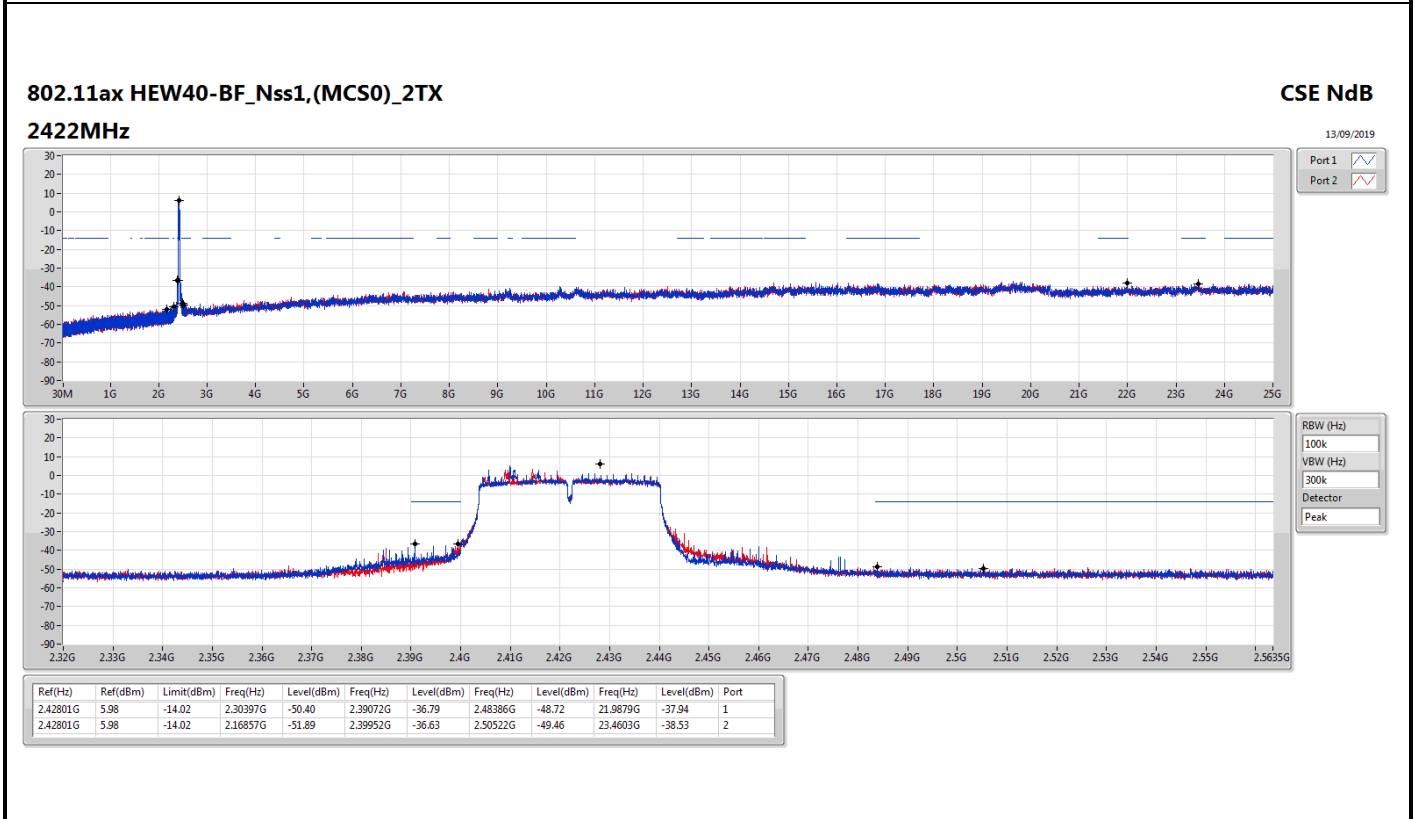

Summary

Mode	Result	Ref (Hz)	Ref (dBm)	Limit (dBm)	Freq (Hz)	Level (dBm)	Freq (Hz)	Level (dBm)	Freq (Hz)	Level (dBm)	Freq (Hz)	Level (dBm)	Port
2.4-2.4835GHz	-	-	-	-	-	-	-	-	-	-	-	-	-
VHT20-BF_Nss1,(MCS0)_2TX	Pass	2.43849G	6.09	-13.91	2.12875G	-51.45	2.39976G	-36.67	2.48864G	-49.63	16.70336G	-38.66	1
VHT40-BF_Nss1,(MCS0)_2TX	Pass	2.42647G	4.57	-15.43	2.091G	-51.68	2.39592G	-51.03	2.49178G	-49.29	16.68728G	-37.50	2
802.11ax HEW20-BF_Nss1,(MCS0)_2TX	Pass	2.4415G	6.75	-13.25	2.17797G	-52.50	2.39986G	-36.18	2.51152G	-49.30	24.36785G	-37.50	1
802.11ax HEW40-BF_Nss1,(MCS0)_2TX	Pass	2.42597G	4.12	-15.88	2.16743G	-52.48	2.39748G	-36.25	2.5263G	-49.36	16.2105G	-37.59	2