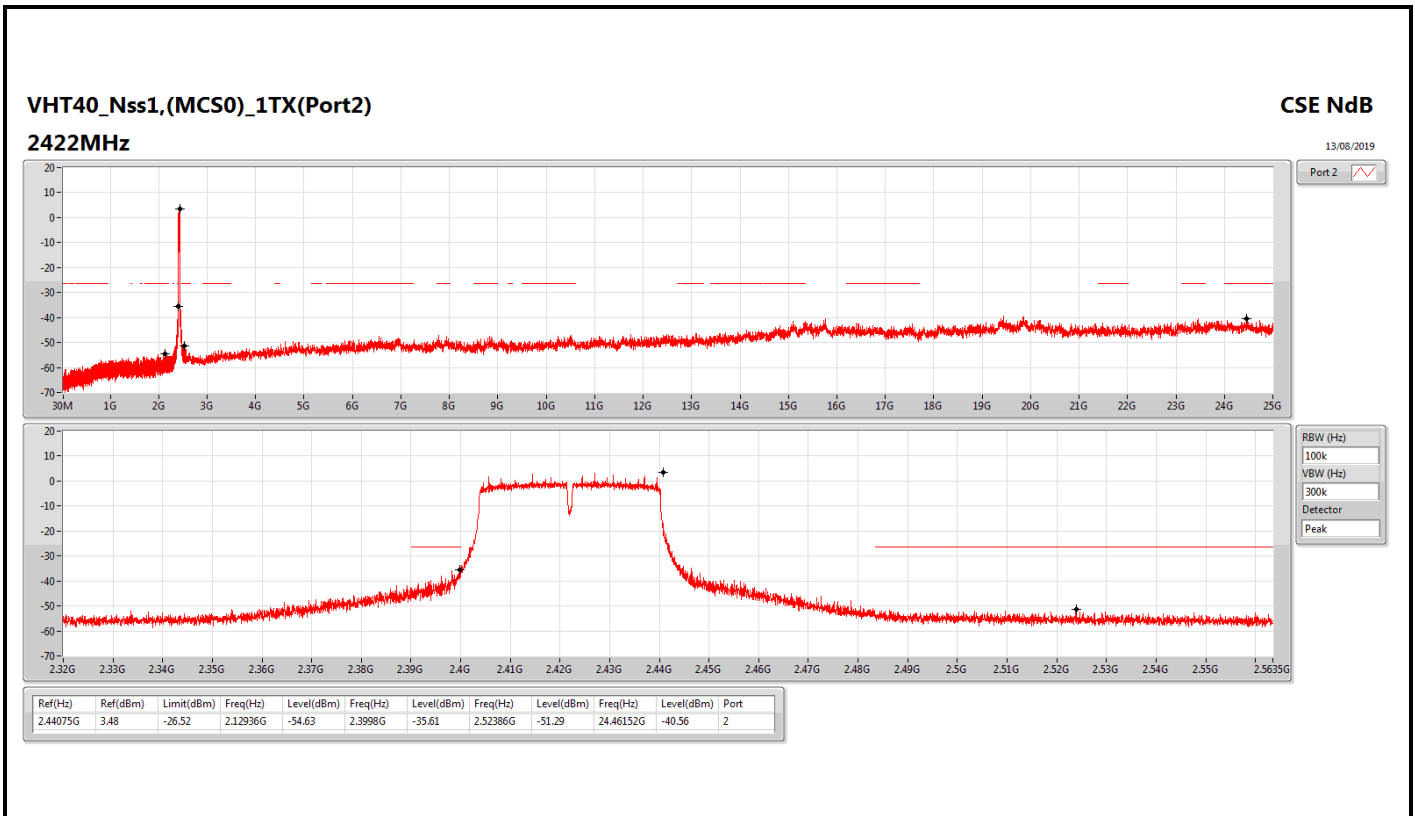

CSE(Non-restricted Band)\_Group 3

Appendix E

Mode	Result	Ref (Hz)	Ref (dBm)	Limit (dBm)	Freq (Hz)	Level (dBm)	Freq (Hz)	Level (dBm)	Freq (Hz)	Level (dBm)	Freq (Hz)	Level (dBm)	Port
802.11ax HEW20_Nss1,(MCS0)_2TX	-	-	-	-	-	-	-	-	-	-	-	-	-
2412MHz_TnomVnom	Pass	2.43574G	6.83	-23.17	2.18263G	-54.73	2.39998G	-32.08	2.51074G	-51.53	24.1768G	-40.54	1
2412MHz_TnomVnom	Pass	2.43574G	6.83	-23.17	2.0804G	-54.81	2.39982G	-32.95	2.48566G	-52.09	24.44371G	-40.07	2
2437MHz_TnomVnom	Pass	2.43574G	6.83	-23.17	2.15001G	-54.73	2.39972G	-46.33	2.4896G	-50.75	24.31166G	-40.75	1
2437MHz_TnomVnom	Pass	2.43574G	6.83	-23.17	2.30466G	-54.56	2.39956G	-41.66	2.4845G	-45.78	24.46337G	-40.20	2
2462MHz_TnomVnom	Pass	2.43574G	6.83	-23.17	2.3035G	-54.63	2.39568G	-53.34	2.49946G	-51.07	23.44069G	-39.37	1
2462MHz_TnomVnom	Pass	2.43574G	6.83	-23.17	2.10108G	-55.03	2.39614G	-52.81	2.48456G	-48.50	24.78928G	-39.78	2
802.11ax HEW40_Nss1,(MCS0)_1TX(Port2)	-	-	-	-	-	-	-	-	-	-	-	-	-
2422MHz_TnomVnom	Pass	2.44576G	2.85	-27.15	2.30426G	-54.45	2.39984G	-35.07	2.48426G	-49.76	24.45591G	-40.42	2
2437MHz_TnomVnom	Pass	2.44576G	2.85	-27.15	2.14997G	-53.87	2.39852G	-34.83	2.4843G	-39.54	24.42506G	-40.34	2
2452MHz_TnomVnom	Pass	2.44576G	2.85	-27.15	2.1597G	-54.43	2.39308G	-52.43	2.48374G	-45.25	24.46713G	-40.90	2
802.11ax HEW40_Nss1,(MCS0)_2TX	-	-	-	-	-	-	-	-	-	-	-	-	-
2422MHz_TnomVnom	Pass	2.43198G	3.05	-26.95	2.19176G	-54.28	2.39988G	-39.57	2.54042G	-48.21	23.4014G	-41.22	1
2422MHz_TnomVnom	Pass	2.43198G	3.05	-26.95	2.10073G	-54.42	2.39964G	-39.38	2.51502G	-52.07	24.43348G	-40.48	2
2437MHz_TnomVnom	Pass	2.43198G	3.05	-26.95	2.30054G	-53.73	2.39836G	-42.12	2.4865G	-45.56	23.48273G	-40.95	1
2437MHz_TnomVnom	Pass	2.43198G	3.05	-26.95	2.14682G	-54.60	2.399G	-38.26	2.48406G	-42.75	24.06047G	-41.38	2
2452MHz_TnomVnom	Pass	2.43198G	3.05	-26.95	2.03661G	-54.31	2.3998G	-53.12	2.48442G	-46.38	24.30447G	-40.72	1
2452MHz_TnomVnom	Pass	2.43198G	3.05	-26.95	2.13594G	-53.49	2.39532G	-53.89	2.48554G	-45.95	24.71113G	-40.15	2