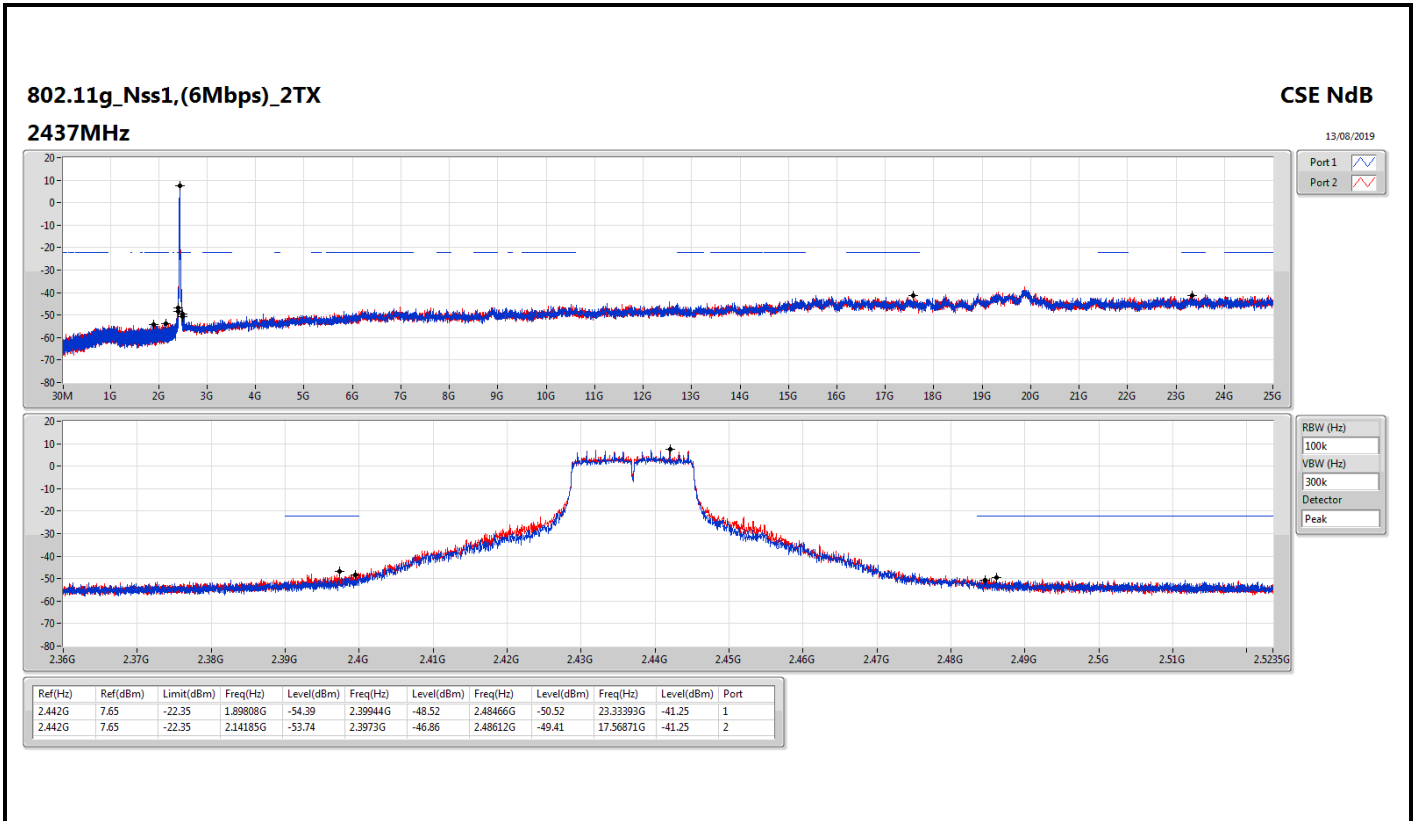

Summary

Mode	Result	Ref (Hz)	Ref (dBm)	Limit (dBm)	Freq (Hz)	Level (dBm)	Freq (Hz)	Level (dBm)	Freq (Hz)	Level (dBm)	Freq (Hz)	Level (dBm)	Port
2.4-2.4835GHz	-	-	-	-	-	-	-	-	-	-	-	-	-
802.11b_Nss1,(1Mbps)_1TX(Port2)	Pass	2.43599G	13.11	-16.89	2.09438G	-54.25	2.39604G	-35.16	2.4914G	-51.30	24.79209G	-40.55	2
802.11b_Nss1,(1Mbps)_2TX	Pass	2.43795G	13.09	-16.91	1.98749G	-55.05	2.396G	-38.96	2.50346G	-52.21	24.56733G	-41.42	1
802.11g_Nss1,(6Mbps)_1TX(Port2)	Pass	2.4395G	9.14	-20.86	2.16341G	-54.42	2.39996G	-36.01	2.51356G	-51.91	24.44933G	-40.45	2
802.11g_Nss1,(6Mbps)_2TX	Pass	2.43198G	9.28	-20.72	2.14884G	-55.08	2.39998G	-34.50	2.49648G	-52.49	24.08689G	-41.16	2
VHT20_Nss1,(MCS0)_1TX(Port2)	Pass	2.43574G	8.86	-21.14	2.30029G	-54.15	2.39978G	-33.22	2.50878G	-51.50	24.30323G	-40.83	2
VHT20_Nss1,(MCS0)_2TX	Pass	2.44196G	7.77	-22.23	2.30903G	-55.06	2.3999G	-33.84	2.50594G	-50.48	23.13445G	-40.90	2
VHT40_Nss1,(MCS0)_1TX(Port2)	Pass	2.44075G	3.48	-26.52	2.12936G	-54.63	2.3998G	-35.61	2.52386G	-51.29	24.46152G	-40.56	2
VHT40_Nss1,(MCS0)_2TX	Pass	2.43202G	2.97	-27.03	2.09615G	-54.62	2.39992G	-38.07	2.54174G	-48.29	24.16704G	-40.36	1
802.11ax HEW20_Nss1,(MCS0)_1TX(Port2)	Pass	2.43198G	8.75	-21.25	2.30292G	-55.00	2.39994G	-30.04	2.49842G	-51.70	24.55609G	-38.99	2
802.11ax HEW20_Nss1,(MCS0)_2TX	Pass	2.43574G	6.83	-23.17	2.18263G	-54.73	2.39998G	-32.08	2.51074G	-51.53	24.1768G	-40.54	1
802.11ax HEW40_Nss1,(MCS0)_1TX(Port2)	Pass	2.44576G	2.85	-27.15	2.14997G	-53.87	2.39852G	-34.83	2.4843G	-39.54	24.42506G	-40.34	2
802.11ax HEW40_Nss1,(MCS0)_2TX	Pass	2.43198G	3.05	-26.95	2.14682G	-54.60	2.399G	-38.26	2.48406G	-42.75	24.06047G	-41.38	2