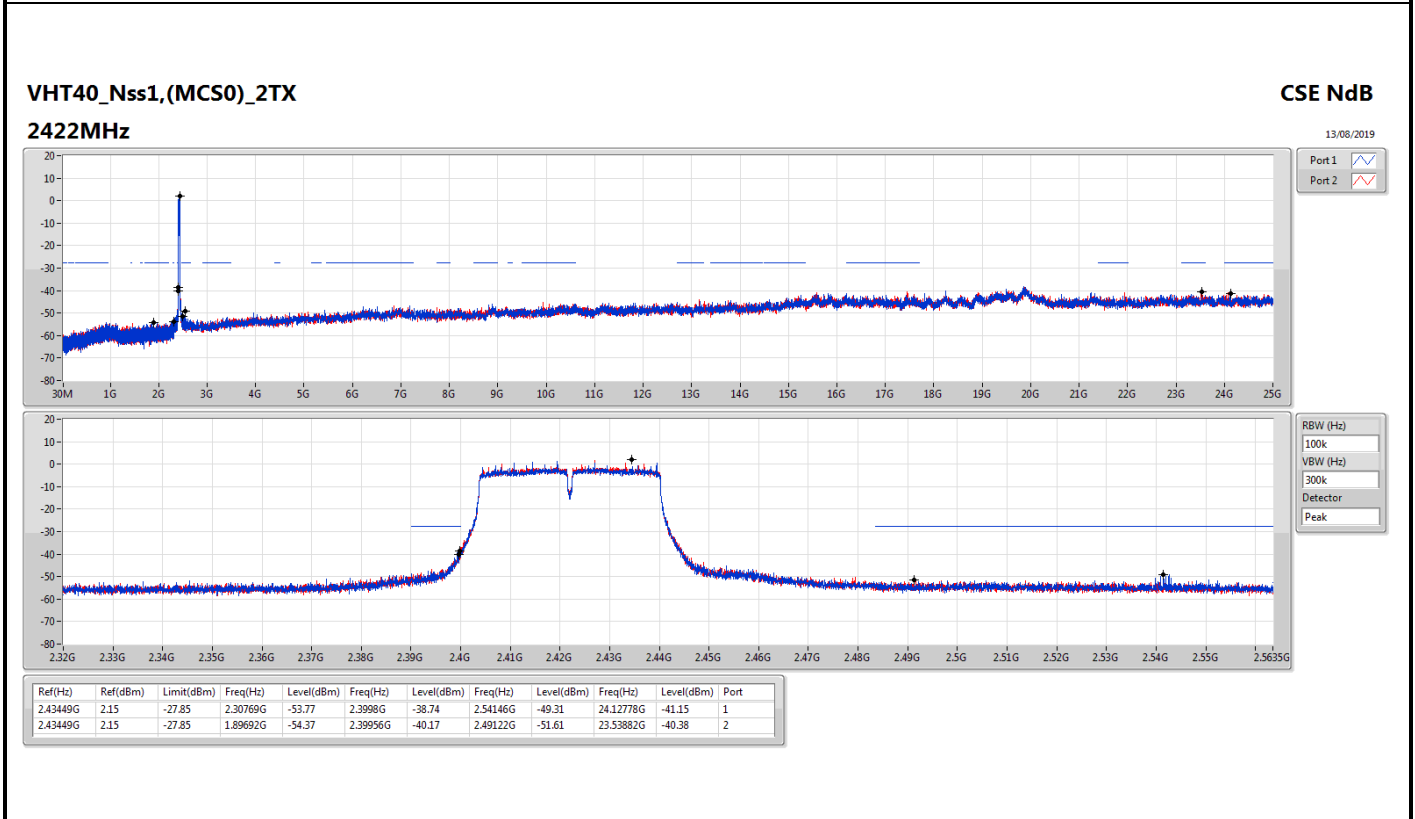

Summary

Mode	Result	Ref (Hz)	Ref (dBm)	Limit (dBm)	Freq (Hz)	Level (dBm)	Freq (Hz)	Level (dBm)	Freq (Hz)	Level (dBm)	Freq (Hz)	Level (dBm)	Port
2.4-2.4835GHz	-	-	-	-	-	-	-	-	-	-	-	-	-
802.11b_Nss1,(1Mbps)_1TX(Port2)	Pass	2.43599G	13.11	-16.89	2.09438G	-54.25	2.39604G	-35.16	2.4914G	-51.30	24.79209G	-40.55	2
802.11b_Nss1,(1Mbps)_2TX	Pass	2.43795G	13.09	-16.91	1.98749G	-55.05	2.396G	-38.96	2.50346G	-52.21	24.56733G	-41.42	1
802.11g_Nss1,(6Mbps)_1TX(Port2)	Pass	2.4395G	9.14	-20.86	2.16341G	-54.42	2.39996G	-36.01	2.51356G	-51.91	24.44933G	-40.45	2
802.11g_Nss1,(6Mbps)_2TX	Pass	2.43198G	9.28	-20.72	2.14884G	-55.08	2.39998G	-34.50	2.49648G	-52.49	24.08689G	-41.16	2
VHT20_Nss1,(MCS0)_1TX(Port2)	Pass	2.43574G	8.86	-21.14	2.30029G	-54.15	2.39978G	-33.22	2.50878G	-51.50	24.30323G	-40.83	2
VHT20_Nss1,(MCS0)_2TX	Pass	2.44196G	7.77	-22.23	2.30903G	-55.06	2.3999G	-33.84	2.50594G	-50.48	23.13445G	-40.90	2
VHT40_Nss1,(MCS0)_1TX(Port2)	Pass	2.44075G	3.48	-26.52	2.12936G	-54.63	2.3998G	-35.61	2.52386G	-51.29	24.46152G	-40.56	2
VHT40_Nss1,(MCS0)_2TX	Pass	2.43202G	2.97	-27.03	2.09615G	-54.62	2.39992G	-38.07	2.54174G	-48.29	24.16704G	-40.36	1
802.11ax HEW20_Nss1,(MCS0)_1TX(Port2)	Pass	2.43198G	8.75	-21.25	2.30292G	-55.00	2.39994G	-30.04	2.49842G	-51.70	24.55609G	-38.99	2
802.11ax HEW20_Nss1,(MCS0)_2TX	Pass	2.43574G	6.83	-23.17	2.18263G	-54.73	2.39998G	-32.08	2.51074G	-51.53	24.1768G	-40.54	1
802.11ax HEW40_Nss1,(MCS0)_1TX(Port2)	Pass	2.44576G	2.85	-27.15	2.14997G	-53.87	2.39852G	-34.83	2.4843G	-39.54	24.42506G	-40.34	2
802.11ax HEW40_Nss1,(MCS0)_2TX	Pass	2.43198G	3.05	-26.95	2.14682G	-54.60	2.399G	-38.26	2.48406G	-42.75	24.06047G	-41.38	2