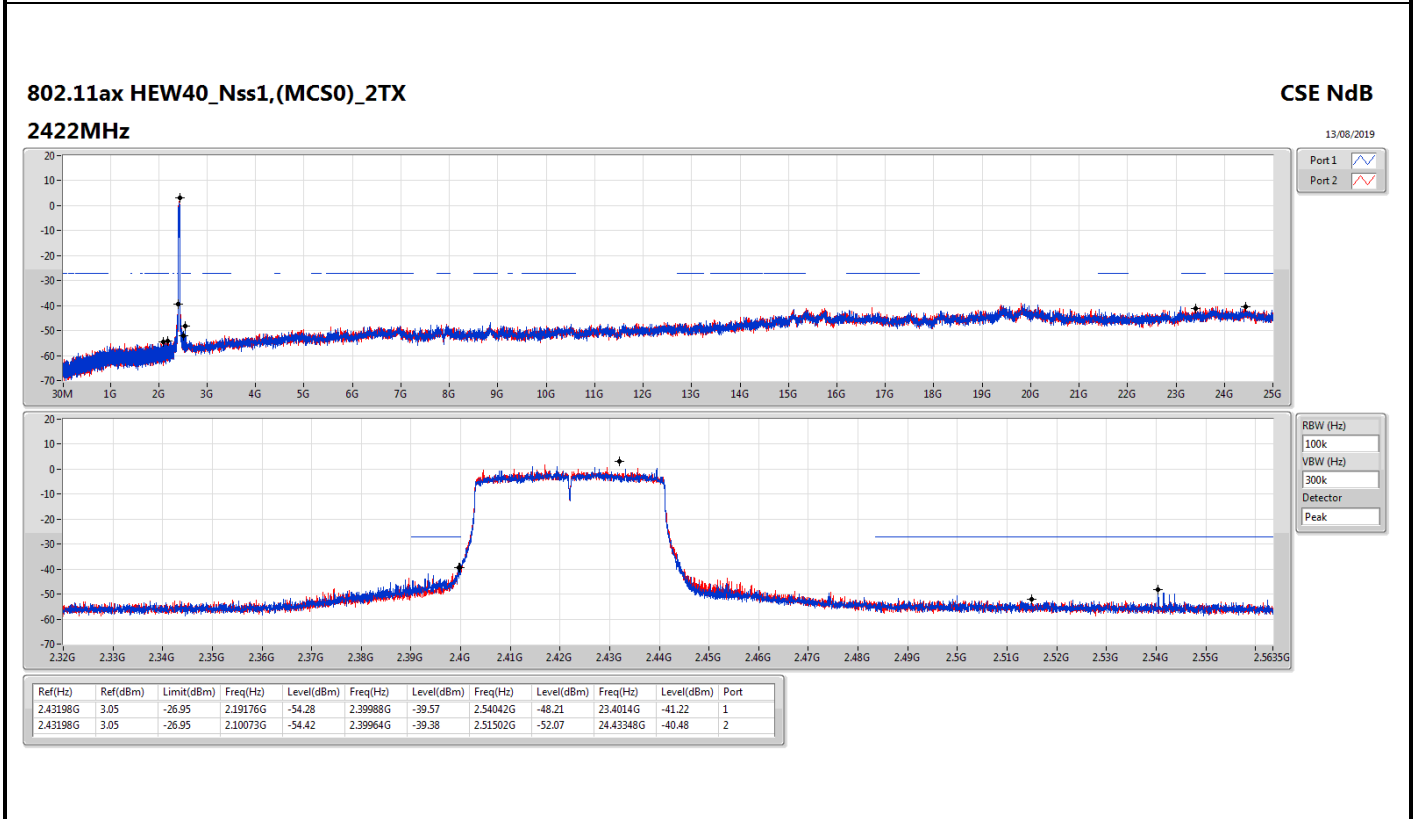

CSE(Non-restricted Band)\_Group 3

Appendix E

Mode	Result	Ref (Hz)	Ref (dBm)	Limit (dBm)	Freq (Hz)	Level (dBm)	Freq (Hz)	Level (dBm)	Freq (Hz)	Level (dBm)	Freq (Hz)	Level (dBm)	Port
802.11ax HEW20_Nss1,(MCS0)_2TX	-	-	-	-	-	-	-	-	-	-	-	-	-
2412MHz_TnomVnom	Pass	2.43574G	6.83	-23.17	2.18263G	-54.73	2.39998G	-32.08	2.51074G	-51.53	24.1768G	-40.54	1
2412MHz_TnomVnom	Pass	2.43574G	6.83	-23.17	2.0804G	-54.81	2.39982G	-32.95	2.48566G	-52.09	24.44371G	-40.07	2
2437MHz_TnomVnom	Pass	2.43574G	6.83	-23.17	2.15001G	-54.73	2.39972G	-46.33	2.4896G	-50.75	24.31166G	-40.75	1
2437MHz_TnomVnom	Pass	2.43574G	6.83	-23.17	2.30466G	-54.56	2.39956G	-41.66	2.4845G	-45.78	24.46337G	-40.20	2
2462MHz_TnomVnom	Pass	2.43574G	6.83	-23.17	2.3035G	-54.63	2.39568G	-53.34	2.49946G	-51.07	23.44069G	-39.37	1
2462MHz_TnomVnom	Pass	2.43574G	6.83	-23.17	2.10108G	-55.03	2.39614G	-52.81	2.48456G	-48.50	24.78928G	-39.78	2
802.11ax HEW40_Nss1,(MCS0)_1TX(Port2)	-	-	-	-	-	-	-	-	-	-	-	-	-
2422MHz_TnomVnom	Pass	2.44576G	2.85	-27.15	2.30426G	-54.45	2.39984G	-35.07	2.48426G	-49.76	24.45591G	-40.42	2
2437MHz_TnomVnom	Pass	2.44576G	2.85	-27.15	2.14997G	-53.87	2.39852G	-34.83	2.4843G	-39.54	24.42506G	-40.34	2
2452MHz_TnomVnom	Pass	2.44576G	2.85	-27.15	2.1597G	-54.43	2.39308G	-52.43	2.48374G	-45.25	24.46713G	-40.90	2
802.11ax HEW40_Nss1,(MCS0)_2TX	-	-	-	-	-	-	-	-	-	-	-	-	-
2422MHz_TnomVnom	Pass	2.43198G	3.05	-26.95	2.19176G	-54.28	2.39988G	-39.57	2.54042G	-48.21	23.4014G	-41.22	1
2422MHz_TnomVnom	Pass	2.43198G	3.05	-26.95	2.10073G	-54.42	2.39964G	-39.38	2.51502G	-52.07	24.43348G	-40.48	2
2437MHz_TnomVnom	Pass	2.43198G	3.05	-26.95	2.30054G	-53.73	2.39836G	-42.12	2.4865G	-45.56	23.48273G	-40.95	1
2437MHz_TnomVnom	Pass	2.43198G	3.05	-26.95	2.14682G	-54.60	2.399G	-38.26	2.48406G	-42.75	24.06047G	-41.38	2
2452MHz_TnomVnom	Pass	2.43198G	3.05	-26.95	2.03661G	-54.31	2.3998G	-53.12	2.48442G	-46.38	24.30447G	-40.72	1
2452MHz_TnomVnom	Pass	2.43198G	3.05	-26.95	2.13594G	-53.49	2.39532G	-53.89	2.48554G	-45.95	24.71113G	-40.15	2