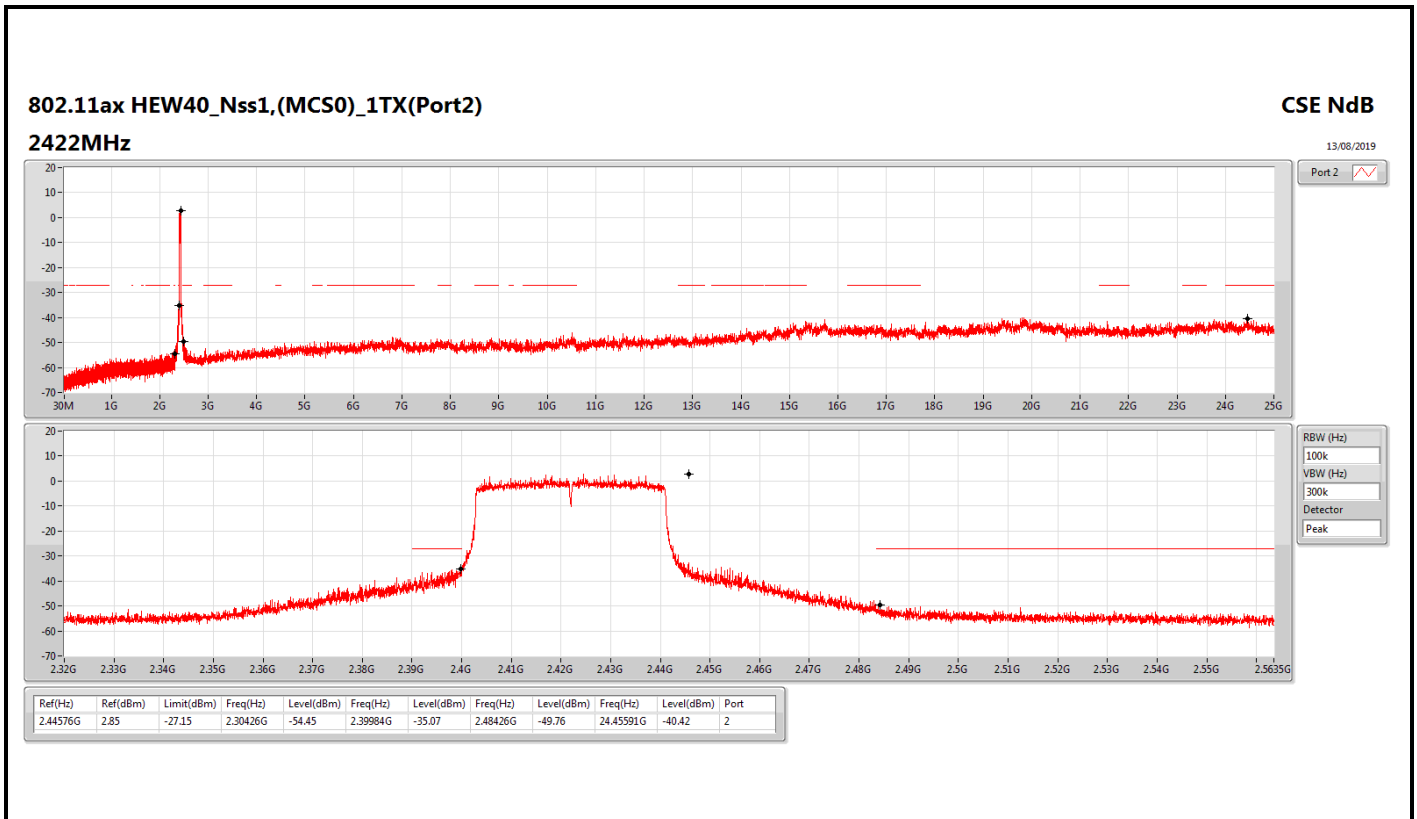

CSE(Non-restricted Band)\_Group 3

Appendix E

Mode	Result	Ref (Hz)	Ref (dBm)	Limit (dBm)	Freq (Hz)	Level (dBm)	Freq (Hz)	Level (dBm)	Freq (Hz)	Level (dBm)	Freq (Hz)	Level (dBm)	Port
802.11ax HEW20_Nss1,(MCS0)_2TX	-	-	-	-	-	-	-	-	-	-	-	-	-
2412MHz_TnomVnom	Pass	2.43574G	6.83	-23.17	2.18263G	-54.73	2.39998G	-32.08	2.51074G	-51.53	24.1768G	-40.54	1
2412MHz_TnomVnom	Pass	2.43574G	6.83	-23.17	2.0804G	-54.81	2.39982G	-32.95	2.48566G	-52.09	24.44371G	-40.07	2
2437MHz_TnomVnom	Pass	2.43574G	6.83	-23.17	2.15001G	-54.73	2.39972G	-46.33	2.4896G	-50.75	24.31166G	-40.75	1
2437MHz_TnomVnom	Pass	2.43574G	6.83	-23.17	2.30466G	-54.56	2.39956G	-41.66	2.4845G	-45.78	24.46337G	-40.20	2
2462MHz_TnomVnom	Pass	2.43574G	6.83	-23.17	2.3035G	-54.63	2.39568G	-53.34	2.49946G	-51.07	23.44069G	-39.37	1
2462MHz_TnomVnom	Pass	2.43574G	6.83	-23.17	2.10108G	-55.03	2.39614G	-52.81	2.48456G	-48.50	24.78928G	-39.78	2
802.11ax HEW40_Nss1,(MCS0)_1TX(Port2)	-	-	-	-	-	-	-	-	-	-	-	-	-
2422MHz_TnomVnom	Pass	2.44576G	2.85	-27.15	2.30426G	-54.45	2.39984G	-35.07	2.48426G	-49.76	24.45591G	-40.42	2
2437MHz_TnomVnom	Pass	2.44576G	2.85	-27.15	2.14997G	-53.87	2.39852G	-34.83	2.4843G	-39.54	24.42506G	-40.34	2
2452MHz_TnomVnom	Pass	2.44576G	2.85	-27.15	2.1597G	-54.43	2.39308G	-52.43	2.48374G	-45.25	24.46713G	-40.90	2
802.11ax HEW40_Nss1,(MCS0)_2TX	-	-	-	-	-	-	-	-	-	-	-	-	-
2422MHz_TnomVnom	Pass	2.43198G	3.05	-26.95	2.19176G	-54.28	2.39988G	-39.57	2.54042G	-48.21	23.4014G	-41.22	1
2422MHz_TnomVnom	Pass	2.43198G	3.05	-26.95	2.10073G	-54.42	2.39964G	-39.38	2.51502G	-52.07	24.43348G	-40.48	2
2437MHz_TnomVnom	Pass	2.43198G	3.05	-26.95	2.30054G	-53.73	2.39836G	-42.12	2.4865G	-45.56	23.48273G	-40.95	1
2437MHz_TnomVnom	Pass	2.43198G	3.05	-26.95	2.14682G	-54.60	2.399G	-38.26	2.48406G	-42.75	24.06047G	-41.38	2
2452MHz_TnomVnom	Pass	2.43198G	3.05	-26.95	2.03661G	-54.31	2.3998G	-53.12	2.48442G	-46.38	24.30447G	-40.72	1
2452MHz_TnomVnom	Pass	2.43198G	3.05	-26.95	2.13594G	-53.49	2.39532G	-53.89	2.48554G	-45.95	24.71113G	-40.15	2