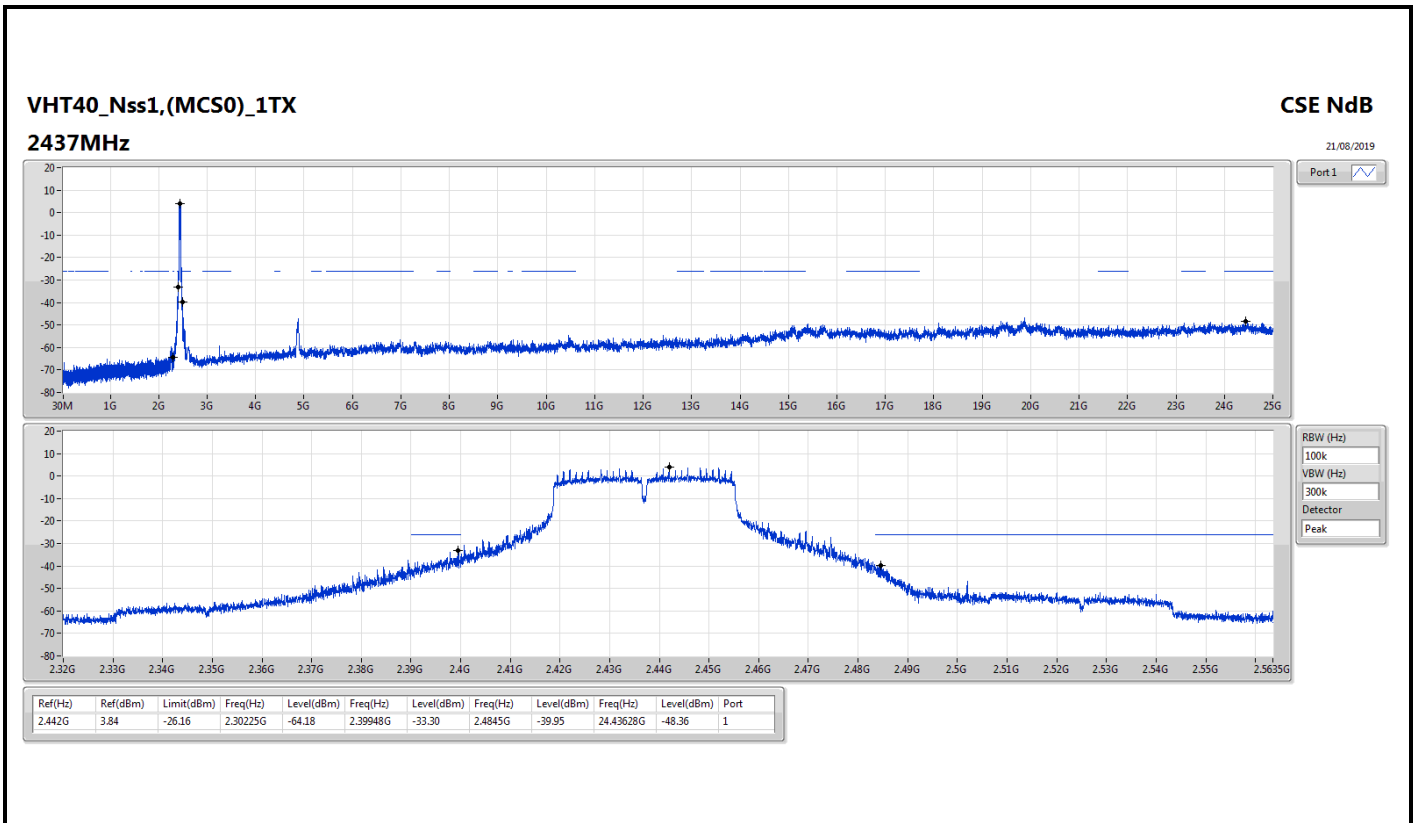

Result

Mode	Result	Ref (Hz)	Ref (dBm)	Limit (dBm)	Freq (Hz)	Level (dBm)	Freq (Hz)	Level (dBm)	Freq (Hz)	Level (dBm)	Freq (Hz)	Level (dBm)	Port
802.11b_Nss1,(1Mbps)_1TX	-	-	-	-	-	-	-	-	-	-	-	-	-
2412MHz	Pass	2.43599G	6.22	-23.78	2.30495G	-61.81	2.399G	-49.67	2.49948G	-54.69	24.40718G	-47.64	1
2437MHz	Pass	2.43599G	6.22	-23.78	2.30088G	-64.03	2.39056G	-54.86	2.48872G	-50.80	24.52799G	-48.22	1
2462MHz	Pass	2.43599G	6.22	-23.78	2.12409G	-64.45	2.39874G	-57.85	2.51072G	-53.13	24.05318G	-47.63	1
802.11g_Nss1,(6Mbps)_1TX	-	-	-	-	-	-	-	-	-	-	-	-	-
2412MHz	Pass	2.442G	11.66	-18.34	2.30758G	-61.45	2.39992G	-25.63	2.4937G	-51.45	24.51956G	-48.55	1
2437MHz	Pass	2.442G	11.66	-18.34	2.30874G	-60.56	2.39826G	-39.94	2.48362G	-44.80	24.33132G	-48.29	1
2462MHz	Pass	2.442G	11.66	-18.34	2.30583G	-62.88	2.39702G	-54.75	2.48354G	-37.32	24.73028G	-47.02	1
VHT20_Nss1,(MCS0)_1TX	-	-	-	-	-	-	-	-	-	-	-	-	-
2412MHz	Pass	2.43073G	11.85	-18.15	2.14855G	-62.27	2.39986G	-24.78	2.50498G	-51.69	23.49688G	-48.07	1
2437MHz	Pass	2.43073G	11.85	-18.15	2.30787G	-60.18	2.39852G	-39.11	2.48362G	-44.34	24.37347G	-48.15	1
2462MHz	Pass	2.43073G	11.85	-18.15	1.79731G	-64.16	2.39954G	-56.69	2.4836G	-36.91	24.43247G	-47.61	1
VHT40_Nss1,(MCS0)_1TX	-	-	-	-	-	-	-	-	-	-	-	-	-
2422MHz	Pass	2.442G	3.84	-26.16	2.30197G	-63.49	2.3998G	-26.38	2.50002G	-52.00	24.41385G	-48.28	1
2437MHz	Pass	2.442G	3.84	-26.16	2.30225G	-64.18	2.39948G	-33.30	2.4845G	-39.95	24.43628G	-48.36	1
2452MHz	Pass	2.442G	3.84	-26.16	2.11218G	-64.17	2.39072G	-56.74	2.48446G	-35.55	24.43628G	-47.72	1