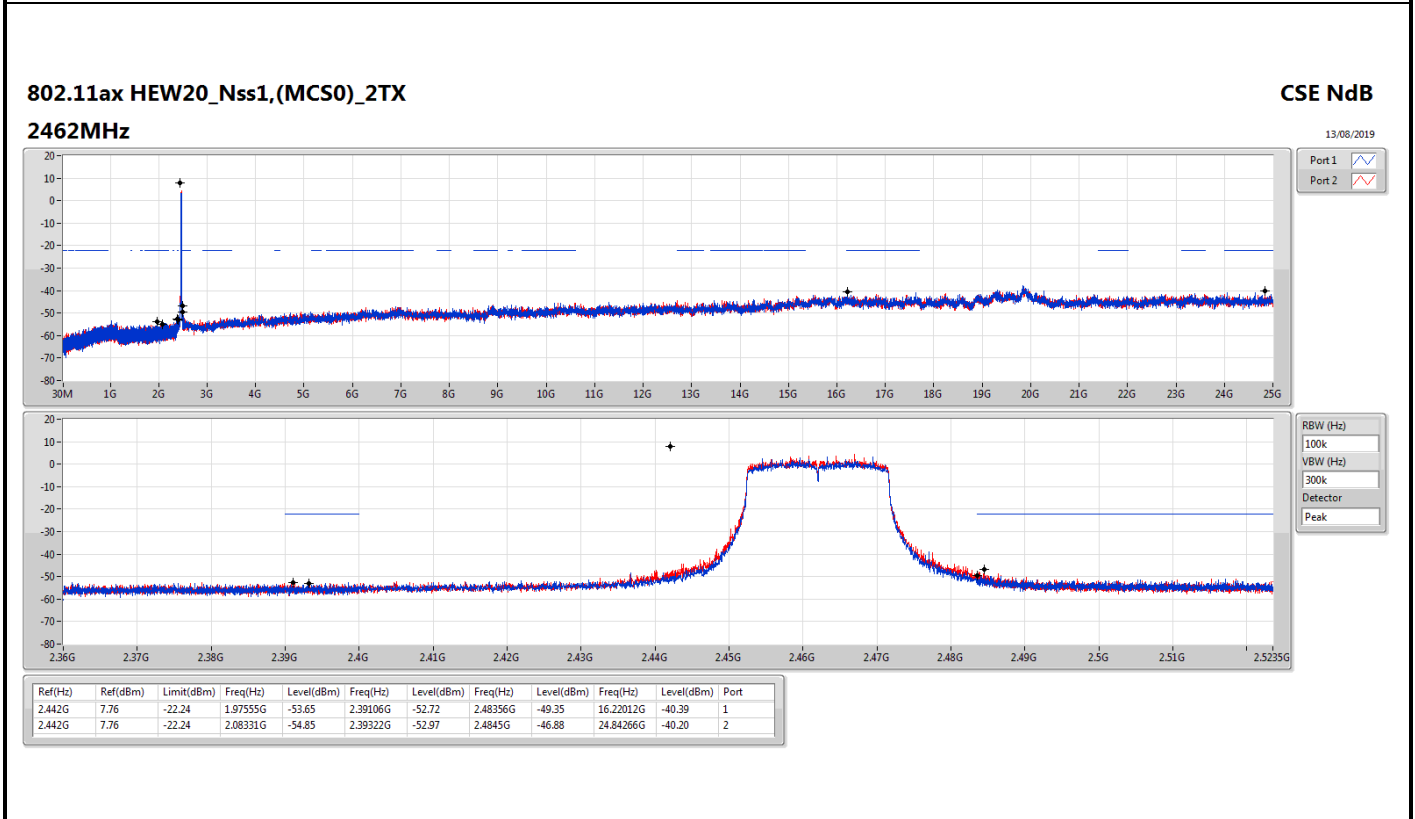

Summary

Mode	Result	Ref (Hz)	Ref (dBm)	Limit (dBm)	Freq (Hz)	Level (dBm)	Freq (Hz)	Level (dBm)	Freq (Hz)	Level (dBm)	Freq (Hz)	Level (dBm)	Port
2.4-2.4835GHz	-	-	-	-	-	-	-	-	-	-	-	-	-
802.11b_Nss1,(1Mbps)_1TX(Port2)	Pass	2.43599G	13.11	-16.89	2.09438G	-54.25	2.39604G	-35.16	2.4914G	-51.30	24.79209G	-40.55	2
802.11b_Nss1,(1Mbps)_2TX	Pass	2.43795G	13.09	-16.91	1.98749G	-55.05	2.396G	-38.96	2.50346G	-52.21	24.56733G	-41.42	1
802.11g_Nss1,(6Mbps)_1TX(Port2)	Pass	2.4395G	9.14	-20.86	2.16341G	-54.42	2.39996G	-36.01	2.51356G	-51.91	24.44933G	-40.45	2
802.11g_Nss1,(6Mbps)_2TX	Pass	2.43198G	9.28	-20.72	2.14884G	-55.08	2.39998G	-34.50	2.49648G	-52.49	24.08689G	-41.16	2
VHT20_Nss1,(MCS0)_1TX(Port2)	Pass	2.43574G	8.86	-21.14	2.30029G	-54.15	2.39978G	-33.22	2.50878G	-51.50	24.30323G	-40.83	2
VHT20_Nss1,(MCS0)_2TX	Pass	2.44196G	7.77	-22.23	2.30903G	-55.06	2.3999G	-33.84	2.50594G	-50.48	23.13445G	-40.90	2
VHT40_Nss1,(MCS0)_1TX(Port2)	Pass	2.44075G	3.48	-26.52	2.12936G	-54.63	2.3998G	-35.61	2.52386G	-51.29	24.46152G	-40.56	2
VHT40_Nss1,(MCS0)_2TX	Pass	2.43202G	2.97	-27.03	2.09615G	-54.62	2.39992G	-38.07	2.54174G	-48.29	24.16704G	-40.36	1
802.11ax HEW20_Nss1,(MCS0)_1TX(Port2)	Pass	2.43198G	8.75	-21.25	2.30292G	-55.00	2.39994G	-30.04	2.49842G	-51.70	24.55609G	-38.99	2
802.11ax HEW20_Nss1,(MCS0)_2TX	Pass	2.43574G	6.83	-23.17	2.18263G	-54.73	2.39998G	-32.08	2.51074G	-51.53	24.1768G	-40.54	1
802.11ax HEW40_Nss1,(MCS0)_1TX(Port2)	Pass	2.44576G	2.85	-27.15	2.14997G	-53.87	2.39852G	-34.83	2.4843G	-39.54	24.42506G	-40.34	2
802.11ax HEW40_Nss1,(MCS0)_2TX	Pass	2.43198G	3.05	-26.95	2.14682G	-54.60	2.399G	-38.26	2.48406G	-42.75	24.06047G	-41.38	2