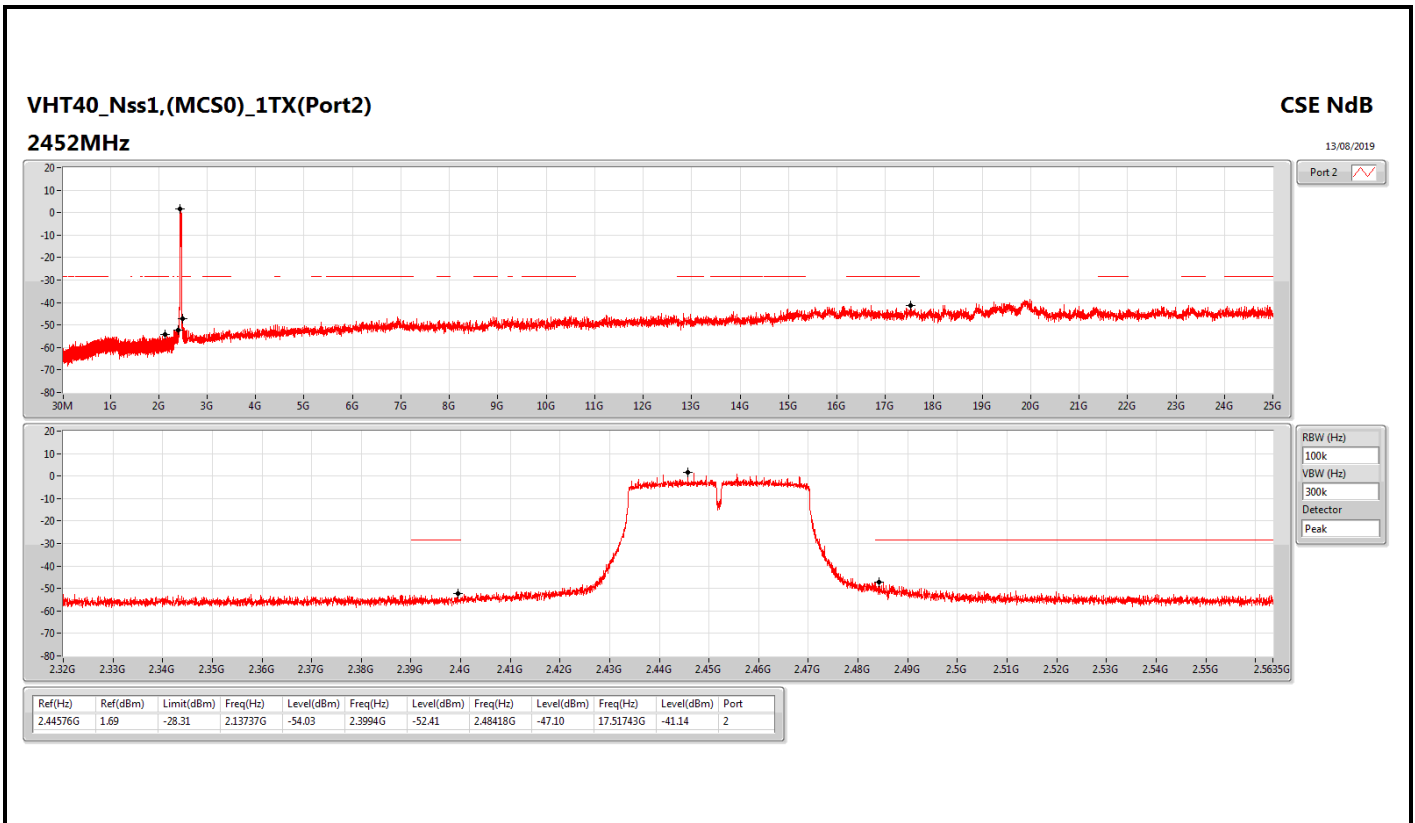

Summary

Mode	Result	Ref (Hz)	Ref (dBm)	Limit (dBm)	Freq (Hz)	Level (dBm)	Freq (Hz)	Level (dBm)	Freq (Hz)	Level (dBm)	Freq (Hz)	Level (dBm)	Port
2.4-2.4835GHz	-	-	-	-	-	-	-	-	-	-	-	-	-
802.11b_Nss1,(1Mbps)_1TX(Port2)	Pass	2.43599G	13.11	-16.89	2.09438G	-54.25	2.39604G	-35.16	2.4914G	-51.30	24.79209G	-40.55	2
802.11b_Nss1,(1Mbps)_2TX	Pass	2.43795G	13.09	-16.91	1.98749G	-55.05	2.396G	-38.96	2.50346G	-52.21	24.56733G	-41.42	1
802.11g_Nss1,(6Mbps)_1TX(Port2)	Pass	2.4395G	9.14	-20.86	2.16341G	-54.42	2.39996G	-36.01	2.51356G	-51.91	24.44933G	-40.45	2
802.11g_Nss1,(6Mbps)_2TX	Pass	2.43198G	9.28	-20.72	2.14884G	-55.08	2.39998G	-34.50	2.49648G	-52.49	24.08689G	-41.16	2
VHT20_Nss1,(MCS0)_1TX(Port2)	Pass	2.43574G	8.86	-21.14	2.30029G	-54.15	2.39978G	-33.22	2.50878G	-51.50	24.30323G	-40.83	2
VHT20_Nss1,(MCS0)_2TX	Pass	2.44196G	7.77	-22.23	2.30903G	-55.06	2.3999G	-33.84	2.50594G	-50.48	23.13445G	-40.90	2
VHT40_Nss1,(MCS0)_1TX(Port2)	Pass	2.44075G	3.48	-26.52	2.12936G	-54.63	2.3998G	-35.61	2.52386G	-51.29	24.46152G	-40.56	2
VHT40_Nss1,(MCS0)_2TX	Pass	2.43202G	2.97	-27.03	2.09615G	-54.62	2.39992G	-38.07	2.54174G	-48.29	24.16704G	-40.36	1
802.11ax HEW20_Nss1,(MCS0)_1TX(Port2)	Pass	2.43198G	8.75	-21.25	2.30292G	-55.00	2.39994G	-30.04	2.49842G	-51.70	24.55609G	-38.99	2
802.11ax HEW20_Nss1,(MCS0)_2TX	Pass	2.43574G	6.83	-23.17	2.18263G	-54.73	2.39998G	-32.08	2.51074G	-51.53	24.1768G	-40.54	1
802.11ax HEW40_Nss1,(MCS0)_1TX(Port2)	Pass	2.44576G	2.85	-27.15	2.14997G	-53.87	2.39852G	-34.83	2.4843G	-39.54	24.42506G	-40.34	2
802.11ax HEW40_Nss1,(MCS0)_2TX	Pass	2.43198G	3.05	-26.95	2.14682G	-54.60	2.399G	-38.26	2.48406G	-42.75	24.06047G	-41.38	2