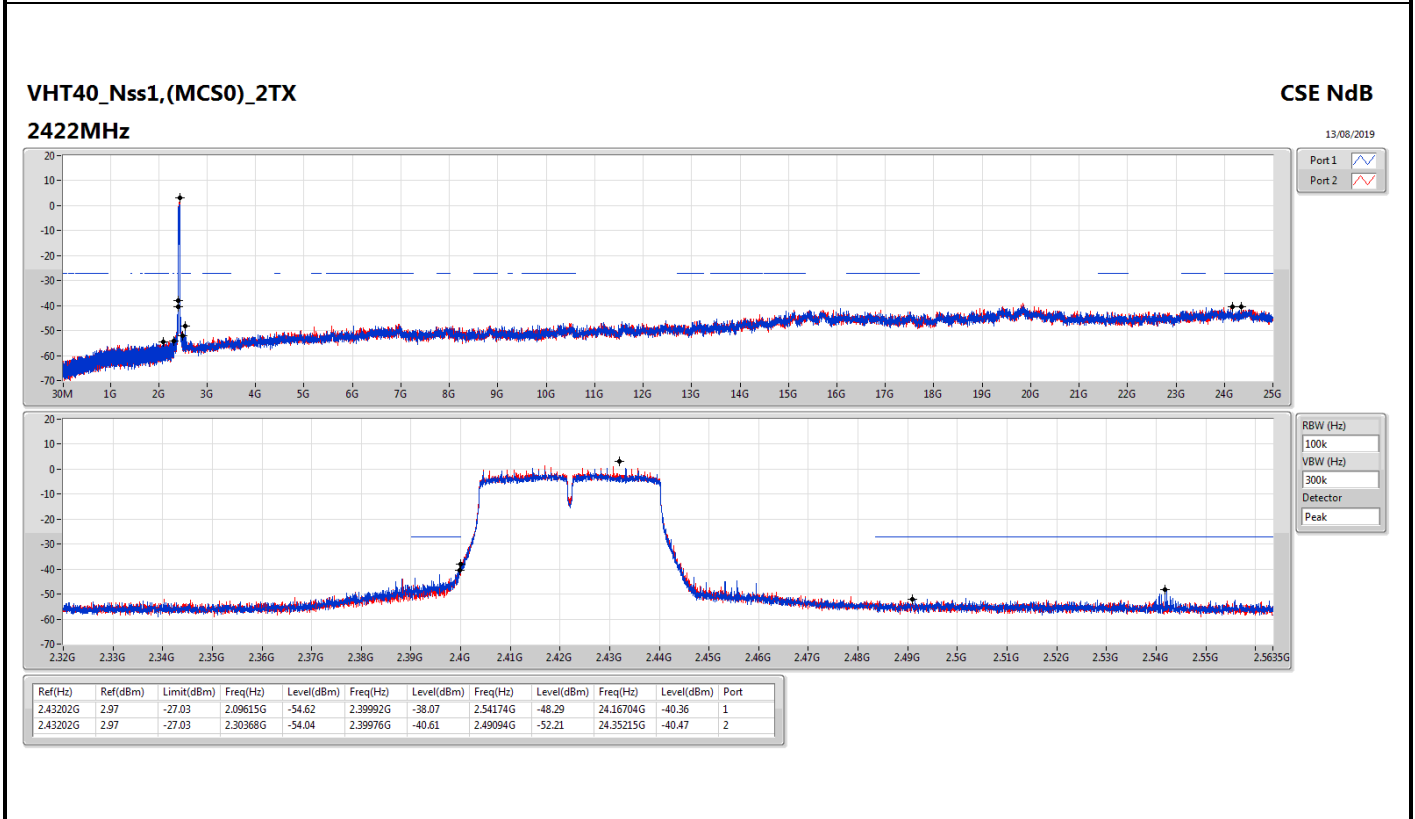

CSE(Non-restricted Band)\_Group 3

Appendix E

Mode	Result	Ref (Hz)	Ref (dBm)	Limit (dBm)	Freq (Hz)	Level (dBm)	Freq (Hz)	Level (dBm)	Freq (Hz)	Level (dBm)	Freq (Hz)	Level (dBm)	Port
802.11ax HEW20_Nss1,(MCS0)_2TX	-	-	-	-	-	-	-	-	-	-	-	-	-
2412MHz_TnomVnom	Pass	2.43574G	6.83	-23.17	2.18263G	-54.73	2.39998G	-32.08	2.51074G	-51.53	24.1768G	-40.54	1
2412MHz_TnomVnom	Pass	2.43574G	6.83	-23.17	2.0804G	-54.81	2.39982G	-32.95	2.48566G	-52.09	24.44371G	-40.07	2
2437MHz_TnomVnom	Pass	2.43574G	6.83	-23.17	2.15001G	-54.73	2.39972G	-46.33	2.4896G	-50.75	24.31166G	-40.75	1
2437MHz_TnomVnom	Pass	2.43574G	6.83	-23.17	2.30466G	-54.56	2.39956G	-41.66	2.4845G	-45.78	24.46337G	-40.20	2
2462MHz_TnomVnom	Pass	2.43574G	6.83	-23.17	2.3035G	-54.63	2.39568G	-53.34	2.49946G	-51.07	23.44069G	-39.37	1
2462MHz_TnomVnom	Pass	2.43574G	6.83	-23.17	2.10108G	-55.03	2.39614G	-52.81	2.48456G	-48.50	24.78928G	-39.78	2
802.11ax HEW40_Nss1,(MCS0)_1TX(Port2)	-	-	-	-	-	-	-	-	-	-	-	-	-
2422MHz_TnomVnom	Pass	2.44576G	2.85	-27.15	2.30426G	-54.45	2.39984G	-35.07	2.48426G	-49.76	24.45591G	-40.42	2
2437MHz_TnomVnom	Pass	2.44576G	2.85	-27.15	2.14997G	-53.87	2.39852G	-34.83	2.4843G	-39.54	24.42506G	-40.34	2
2452MHz_TnomVnom	Pass	2.44576G	2.85	-27.15	2.1597G	-54.43	2.39308G	-52.43	2.48374G	-45.25	24.46713G	-40.90	2
802.11ax HEW40_Nss1,(MCS0)_2TX	-	-	-	-	-	-	-	-	-	-	-	-	-
2422MHz_TnomVnom	Pass	2.43198G	3.05	-26.95	2.19176G	-54.28	2.39988G	-39.57	2.54042G	-48.21	23.4014G	-41.22	1
2422MHz_TnomVnom	Pass	2.43198G	3.05	-26.95	2.10073G	-54.42	2.39964G	-39.38	2.51502G	-52.07	24.43348G	-40.48	2
2437MHz_TnomVnom	Pass	2.43198G	3.05	-26.95	2.30054G	-53.73	2.39836G	-42.12	2.4865G	-45.56	23.48273G	-40.95	1
2437MHz_TnomVnom	Pass	2.43198G	3.05	-26.95	2.14682G	-54.60	2.399G	-38.26	2.48406G	-42.75	24.06047G	-41.38	2
2452MHz_TnomVnom	Pass	2.43198G	3.05	-26.95	2.03661G	-54.31	2.3998G	-53.12	2.48442G	-46.38	24.30447G	-40.72	1
2452MHz_TnomVnom	Pass	2.43198G	3.05	-26.95	2.13594G	-53.49	2.39532G	-53.89	2.48554G	-45.95	24.71113G	-40.15	2