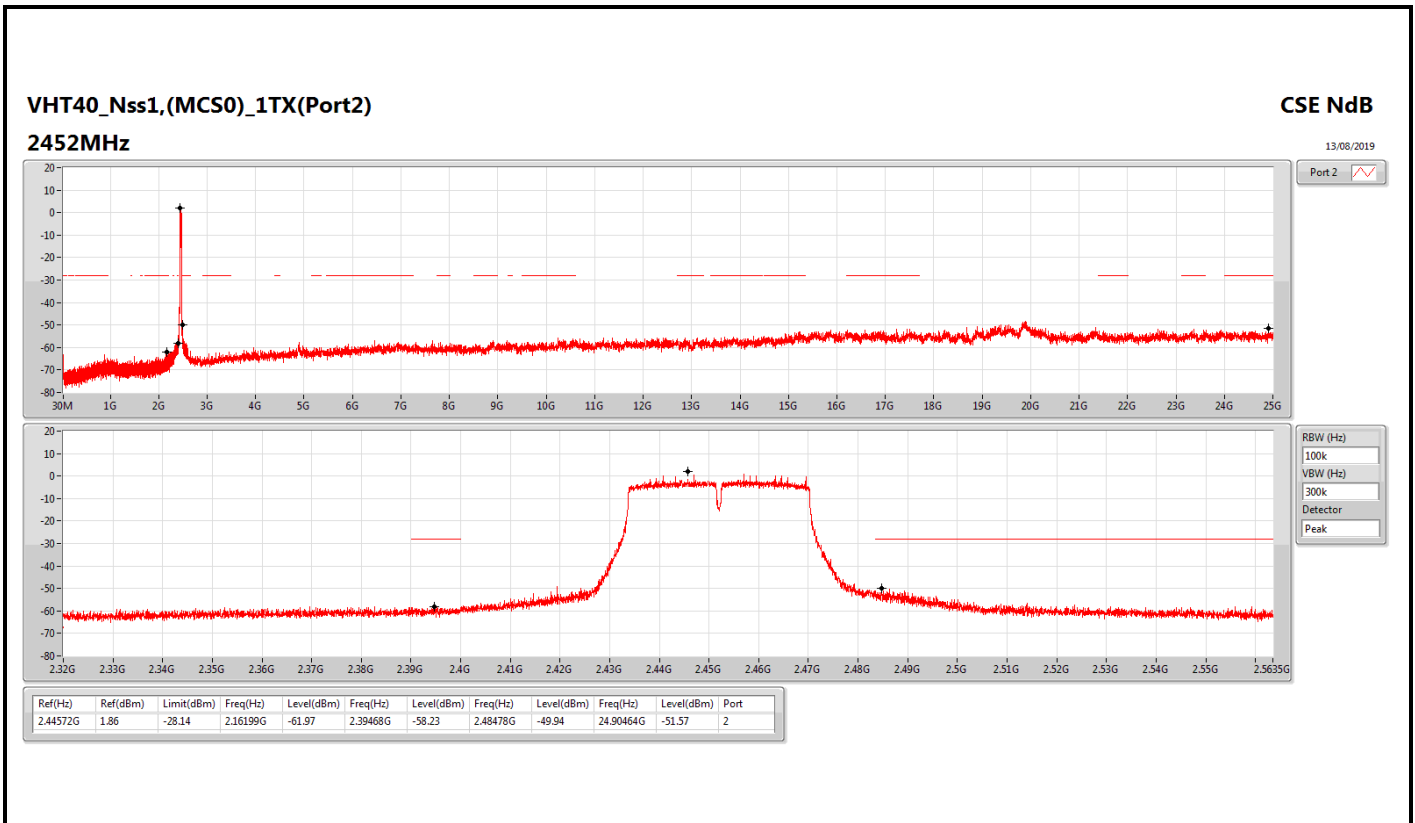

**CSE(Non-restricted Band)\_Group 4**

**Appendix E**

Mode	Result	Ref (Hz)	Ref (dBm)	Limit (dBm)	Freq (Hz)	Level (dBm)	Freq (Hz)	Level (dBm)	Freq (Hz)	Level (dBm)	Freq (Hz)	Level (dBm)	Port
802.11ax HEW20_Nss1,(MCS0)_2TX	-	-	-	-	-	-	-	-	-	-	-	-	-
2412MHz	Pass	2.43198G	7.74	-22.26	2.11215G	-60.65	2.39954G	-34.24	2.4856G	-56.31	17.56028G	-51.53	1
2412MHz	Pass	2.43198G	7.74	-22.26	2.30903G	-60.72	2.3999G	-33.91	2.48624G	-56.56	24.21332G	-51.14	2
2437MHz	Pass	2.43198G	7.74	-22.26	2.30874G	-59.46	2.39936G	-45.55	2.48428G	-49.95	16.78484G	-51.65	1
2437MHz	Pass	2.43198G	7.74	-22.26	2.30408G	-58.18	2.39946G	-43.35	2.48502G	-47.57	24.03351G	-50.53	2
2462MHz	Pass	2.43073G	6.97	-23.03	2.11215G	-62.48	2.39488G						
2462MHz	Pass	-58.57	2.48408G	-50.51	24.59823G	-51.74	1						
802.11ax HEW40_Nss1,(MCS0)_1TX(Port2)	-	-	-	-	-	-	-	-	-	-	-	-	-
2422MHz	Pass	2.43198G	2.44	-27.56	2.30769G	-60.78	2.39996G	-36.31	2.4853G	-54.13	23.48554G	-51.56	2
2437MHz	Pass	2.44071G	2.24	-27.76	31.43M	-61.20	2.39844G	-46.50	2.4843G	-47.68	17.51462G	-51.19	2
2452MHz	Pass	2.44071G	2.24	-27.76	2.30655G	-60.50	2.39348G	-56.68	2.48658G	-47.47	21.59807G	-51.73	2
802.11ax HEW40_Nss1,(MCS0)_2TX	-	-	-	-	-	-	-	-	-	-	-	-	-
2422MHz	Pass	2.43198G	7.74	-22.26	2.30426G	-54.90	2.39996G	-38.61	2.54262G	-49.63	17.62681G	-51.59	1
2422MHz	Pass	2.43198G	7.74	-22.26	2.30941G	-61.11	2.39984G	-38.86	2.48486G	-55.20	24.01279G	-51.80	2
2437MHz	Pass	2.43198G	2.44	-27.56	2.30397G	-60.93	2.39904G	-44.39	2.48526G	-46.73	21.9907G	-50.76	1
2437MHz	Pass	2.43198G	2.44	-27.56	31.72M	-62.17	2.39676G	-46.83	2.48378G	-48.86	17.53145G	-51.35	2
2452MHz	Pass	2.43198G	2.44	-27.56	2.30569G	-61.56	2.39956G	-55.87	2.48422G	-48.01	24.00438G	-51.46	1
2452MHz	Pass	2.43198G	2.44	-27.56	30.86M	-62.07	2.39632G	-56.00	2.4891G	-48.83	24.27642G	-51.03	2