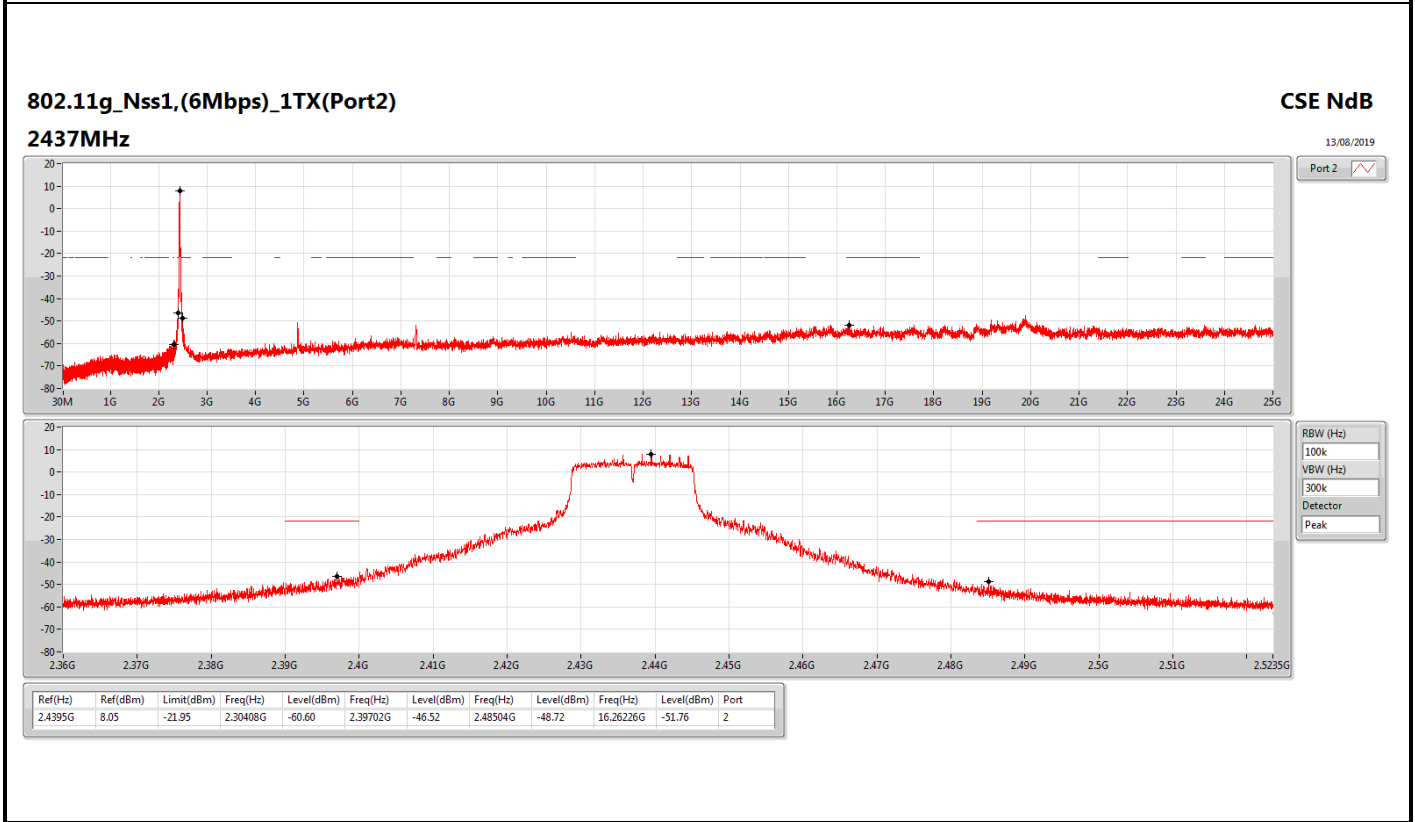

**CSE(Non-restricted Band)\_Group 4**

**Appendix E**

Mode	Result	Ref (Hz)	Ref (dBm)	Limit (dBm)	Freq (Hz)	Level (dBm)	Freq (Hz)	Level (dBm)	Freq (Hz)	Level (dBm)	Freq (Hz)	Level (dBm)	Port
802.11ax HEW20_Nss1,(MCS0)_2TX	-	-	-	-	-	-	-	-	-	-	-	-	-
2412MHz	Pass	2.43198G	7.74	-22.26	2.11215G	-60.65	2.39954G	-34.24	2.4856G	-56.31	17.56028G	-51.53	1
2412MHz	Pass	2.43198G	7.74	-22.26	2.30903G	-60.72	2.3999G	-33.91	2.48624G	-56.56	24.21332G	-51.14	2
2437MHz	Pass	2.43198G	7.74	-22.26	2.30874G	-59.46	2.39936G	-45.55	2.48428G	-49.95	16.78484G	-51.65	1
2437MHz	Pass	2.43198G	7.74	-22.26	2.30408G	-58.18	2.39946G	-43.35	2.48502G	-47.57	24.03351G	-50.53	2
2462MHz	Pass	2.43073G	6.97	-23.03	2.11215G	-62.48	2.39488G						
2462MHz	Pass	-58.57	2.48408G	-50.51	24.59823G	-51.74	1						
802.11ax HEW40_Nss1,(MCS0)_1TX(Port2)	-	-	-	-	-	-	-	-	-	-	-	-	-
2422MHz	Pass	2.43198G	2.44	-27.56	2.30769G	-60.78	2.39996G	-36.31	2.4853G	-54.13	23.48554G	-51.56	2
2437MHz	Pass	2.44071G	2.24	-27.76	31.43M	-61.20	2.39844G	-46.50	2.4843G	-47.68	17.51462G	-51.19	2
2452MHz	Pass	2.44071G	2.24	-27.76	2.30655G	-60.50	2.39348G	-56.68	2.48658G	-47.47	21.59807G	-51.73	2
802.11ax HEW40_Nss1,(MCS0)_2TX	-	-	-	-	-	-	-	-	-	-	-	-	-
2422MHz	Pass	2.43198G	7.74	-22.26	2.30426G	-54.90	2.39996G	-38.61	2.54262G	-49.63	17.62681G	-51.59	1
2422MHz	Pass	2.43198G	7.74	-22.26	2.30941G	-61.11	2.39984G	-38.86	2.48486G	-55.20	24.01279G	-51.80	2
2437MHz	Pass	2.43198G	2.44	-27.56	2.30397G	-60.93	2.39904G	-44.39	2.48526G	-46.73	21.9907G	-50.76	1
2437MHz	Pass	2.43198G	2.44	-27.56	31.72M	-62.17	2.39676G	-46.83	2.48378G	-48.86	17.53145G	-51.35	2
2452MHz	Pass	2.43198G	2.44	-27.56	2.30569G	-61.56	2.39956G	-55.87	2.48422G	-48.01	24.00438G	-51.46	1
2452MHz	Pass	2.43198G	2.44	-27.56	30.86M	-62.07	2.39632G	-56.00	2.4891G	-48.83	24.27642G	-51.03	2