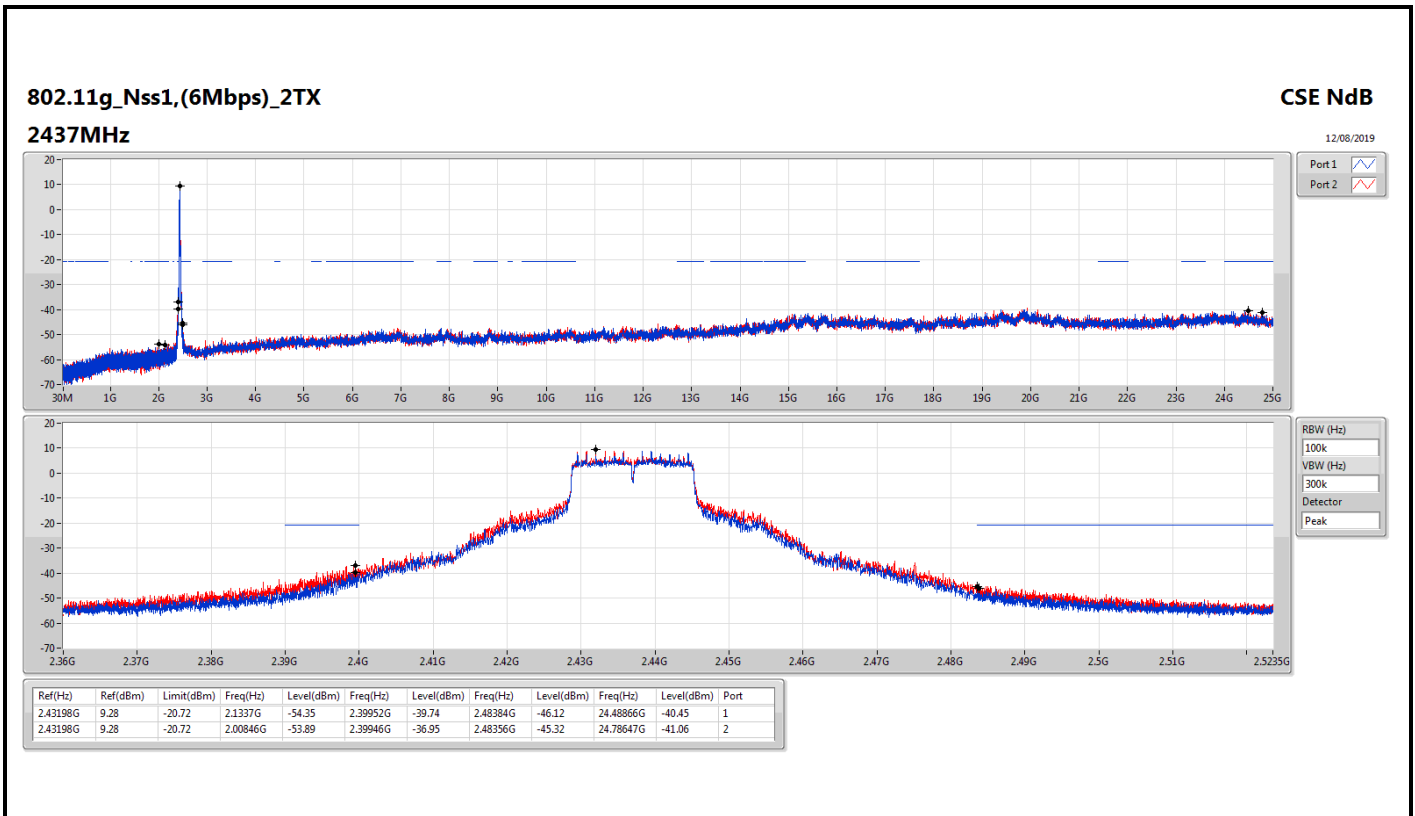

CSE(Non-restricted Band)\_Group 3

Appendix E

Mode	Result	Ref (Hz)	Ref (dBm)	Limit (dBm)	Freq (Hz)	Level (dBm)	Freq (Hz)	Level (dBm)	Freq (Hz)	Level (dBm)	Freq (Hz)	Level (dBm)	Port
802.11ax HEW20_Nss1,(MCS0)_2TX	-	-	-	-	-	-	-	-	-	-	-	-	-
2412MHz_TnomVnom	Pass	2.43574G	6.83	-23.17	2.18263G	-54.73	2.39998G	-32.08	2.51074G	-51.53	24.1768G	-40.54	1
2412MHz_TnomVnom	Pass	2.43574G	6.83	-23.17	2.0804G	-54.81	2.39982G	-32.95	2.48566G	-52.09	24.44371G	-40.07	2
2437MHz_TnomVnom	Pass	2.43574G	6.83	-23.17	2.15001G	-54.73	2.39972G	-46.33	2.4896G	-50.75	24.31166G	-40.75	1
2437MHz_TnomVnom	Pass	2.43574G	6.83	-23.17	2.30466G	-54.56	2.39956G	-41.66	2.4845G	-45.78	24.46337G	-40.20	2
2462MHz_TnomVnom	Pass	2.43574G	6.83	-23.17	2.3035G	-54.63	2.39568G	-53.34	2.49946G	-51.07	23.44069G	-39.37	1
2462MHz_TnomVnom	Pass	2.43574G	6.83	-23.17	2.10108G	-55.03	2.39614G	-52.81	2.48456G	-48.50	24.78928G	-39.78	2
802.11ax HEW40_Nss1,(MCS0)_1TX(Port2)	-	-	-	-	-	-	-	-	-	-	-	-	-
2422MHz_TnomVnom	Pass	2.44576G	2.85	-27.15	2.30426G	-54.45	2.39984G	-35.07	2.48426G	-49.76	24.45591G	-40.42	2
2437MHz_TnomVnom	Pass	2.44576G	2.85	-27.15	2.14997G	-53.87	2.39852G	-34.83	2.4843G	-39.54	24.42506G	-40.34	2
2452MHz_TnomVnom	Pass	2.44576G	2.85	-27.15	2.1597G	-54.43	2.39308G	-52.43	2.48374G	-45.25	24.46713G	-40.90	2
802.11ax HEW40_Nss1,(MCS0)_2TX	-	-	-	-	-	-	-	-	-	-	-	-	-
2422MHz_TnomVnom	Pass	2.43198G	3.05	-26.95	2.19176G	-54.28	2.39988G	-39.57	2.54042G	-48.21	23.4014G	-41.22	1
2422MHz_TnomVnom	Pass	2.43198G	3.05	-26.95	2.10073G	-54.42	2.39964G	-39.38	2.51502G	-52.07	24.43348G	-40.48	2
2437MHz_TnomVnom	Pass	2.43198G	3.05	-26.95	2.30054G	-53.73	2.39836G	-42.12	2.4865G	-45.56	23.48273G	-40.95	1
2437MHz_TnomVnom	Pass	2.43198G	3.05	-26.95	2.14682G	-54.60	2.399G	-38.26	2.48406G	-42.75	24.06047G	-41.38	2
2452MHz_TnomVnom	Pass	2.43198G	3.05	-26.95	2.03661G	-54.31	2.3998G	-53.12	2.48442G	-46.38	24.30447G	-40.72	1
2452MHz_TnomVnom	Pass	2.43198G	3.05	-26.95	2.13594G	-53.49	2.39532G	-53.89	2.48554G	-45.95	24.71113G	-40.15	2