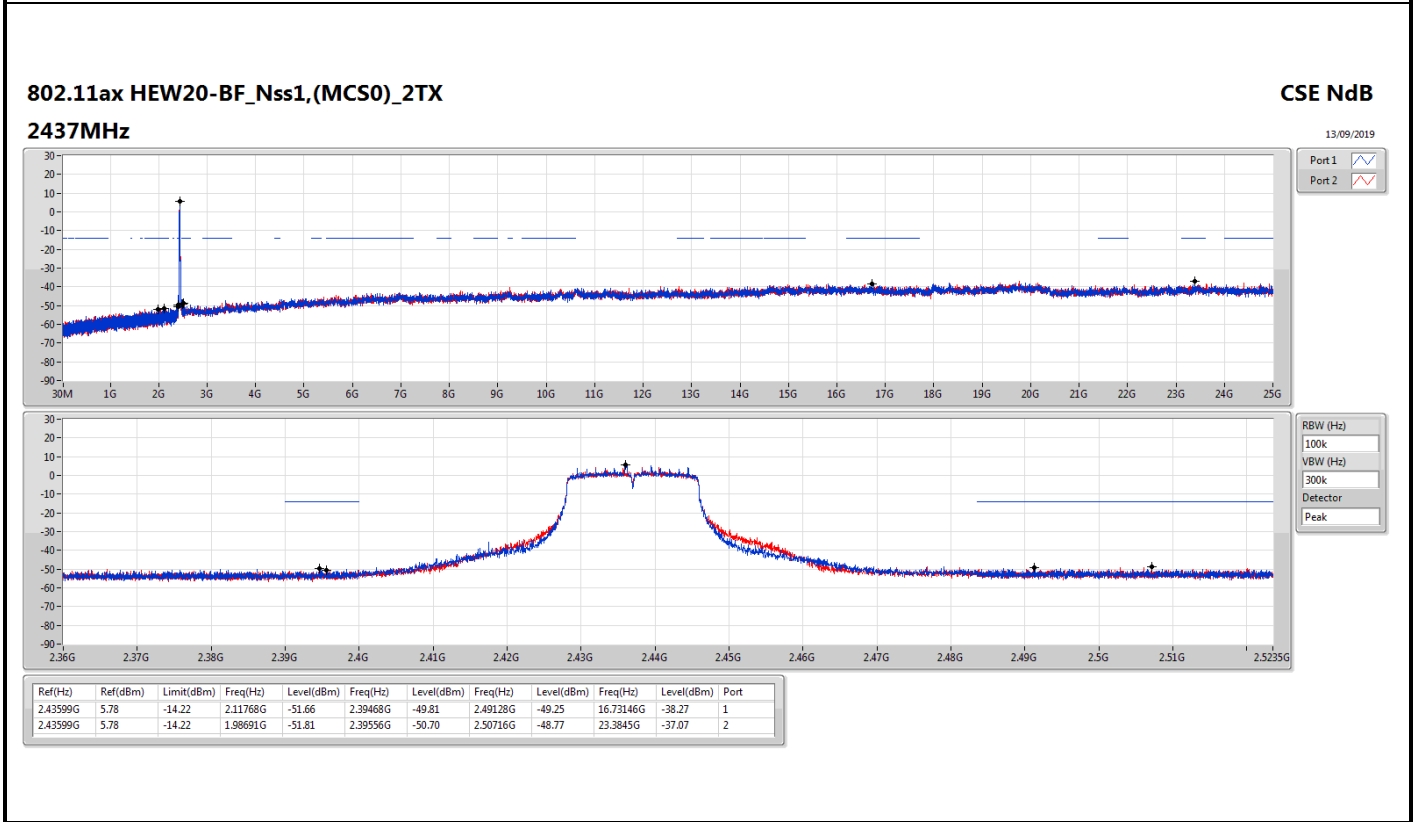

Summary

Mode	Result	Ref (Hz)	Ref (dBm)	Limit (dBm)	Freq (Hz)	Level (dBm)	Freq (Hz)	Level (dBm)	Freq (Hz)	Level (dBm)	Freq (Hz)	Level (dBm)	Port
2.4-2.4835GHz	-	-	-	-	-	-	-	-	-	-	-	-	-
VHT20-BF_Nss1,(MCS0)_2TX	Pass	2.43849G	6.09	-13.91	2.12875G	-51.45	2.39976G	-36.67	2.48864G	-49.63	16.70336G	-38.66	1
VHT40-BF_Nss1,(MCS0)_2TX	Pass	2.42647G	4.57	-15.43	2.091G	-51.68	2.39592G	-51.03	2.49178G	-49.29	16.68728G	-37.50	2
802.11ax HEW20-BF_Nss1,(MCS0)_2TX	Pass	2.4415G	6.75	-13.25	2.17797G	-52.50	2.39986G	-36.18	2.51152G	-49.30	24.36785G	-37.50	1
802.11ax HEW40-BF_Nss1,(MCS0)_2TX	Pass	2.42597G	4.12	-15.88	2.16743G	-52.48	2.39748G	-36.25	2.5263G	-49.36	16.2105G	-37.59	2