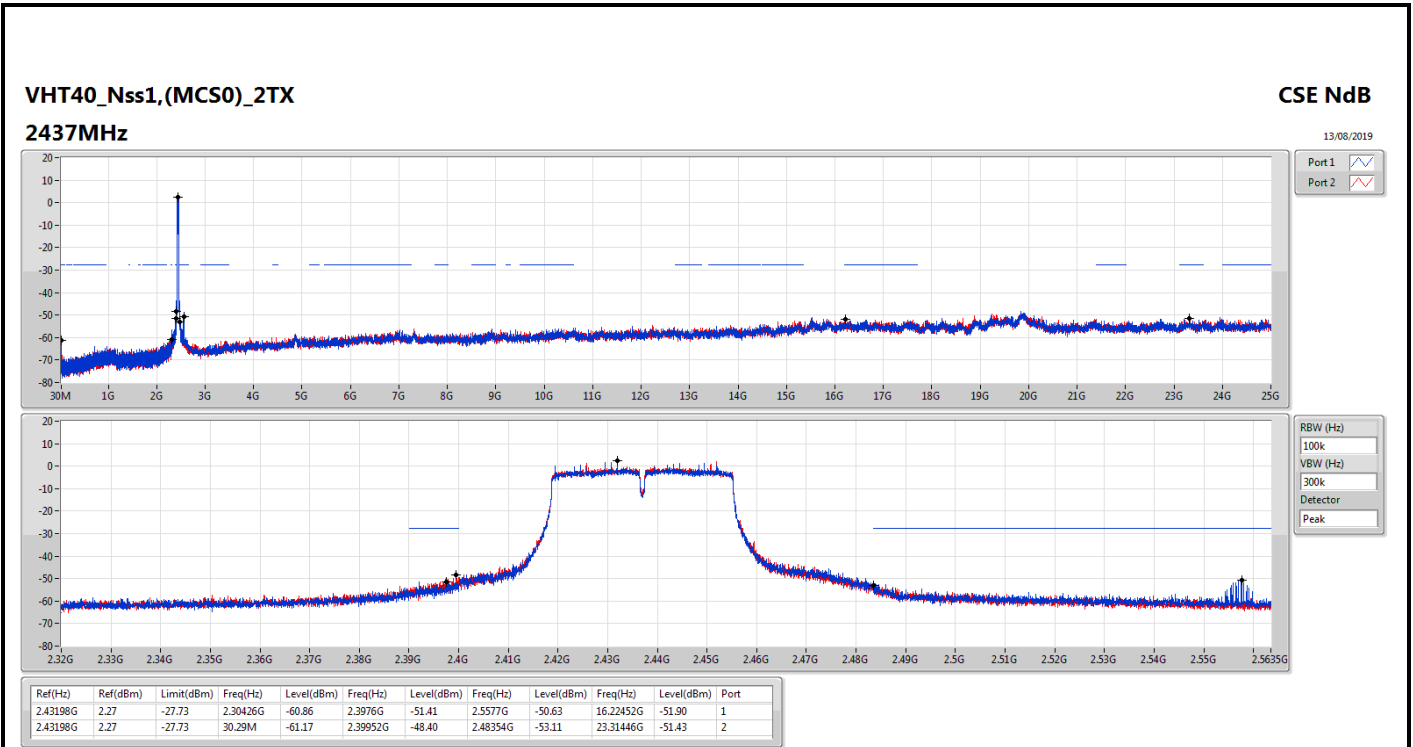

**CSE(Non-restricted Band)\_Group 4**

**Appendix E**

Mode	Result	Ref (Hz)	Ref (dBm)	Limit (dBm)	Freq (Hz)	Level (dBm)	Freq (Hz)	Level (dBm)	Freq (Hz)	Level (dBm)	Freq (Hz)	Level (dBm)	Port
802.11ax HEW20_Nss1,(MCS0)_2TX	-	-	-	-	-	-	-	-	-	-	-	-	-
2412MHz	Pass	2.43198G	7.74	-22.26	2.11215G	-60.65	2.39954G	-34.24	2.4856G	-56.31	17.56028G	-51.53	1
2412MHz	Pass	2.43198G	7.74	-22.26	2.30903G	-60.72	2.3999G	-33.91	2.48624G	-56.56	24.21332G	-51.14	2
2437MHz	Pass	2.43198G	7.74	-22.26	2.30874G	-59.46	2.39936G	-45.55	2.48428G	-49.95	16.78484G	-51.65	1
2437MHz	Pass	2.43198G	7.74	-22.26	2.30408G	-58.18	2.39946G	-43.35	2.48502G	-47.57	24.03351G	-50.53	2
2462MHz	Pass	2.43073G	6.97	-23.03	2.11215G	-62.48	2.39488G						
2462MHz	Pass	-58.57	2.48408G	-50.51	24.59823G	-51.74	1						
802.11ax HEW40_Nss1,(MCS0)_1TX(Port2)	-	-	-	-	-	-	-	-	-	-	-	-	-
2422MHz	Pass	2.43198G	2.44	-27.56	2.30769G	-60.78	2.39996G	-36.31	2.4853G	-54.13	23.48554G	-51.56	2
2437MHz	Pass	2.44071G	2.24	-27.76	31.43M	-61.20	2.39844G	-46.50	2.4843G	-47.68	17.51462G	-51.19	2
2452MHz	Pass	2.44071G	2.24	-27.76	2.30655G	-60.50	2.39348G	-56.68	2.48658G	-47.47	21.59807G	-51.73	2
802.11ax HEW40_Nss1,(MCS0)_2TX	-	-	-	-	-	-	-	-	-	-	-	-	-
2422MHz	Pass	2.43198G	7.74	-22.26	2.30426G	-54.90	2.39996G	-38.61	2.54262G	-49.63	17.62681G	-51.59	1
2422MHz	Pass	2.43198G	7.74	-22.26	2.30941G	-61.11	2.39984G	-38.86	2.48486G	-55.20	24.01279G	-51.80	2
2437MHz	Pass	2.43198G	2.44	-27.56	2.30397G	-60.93	2.39904G	-44.39	2.48526G	-46.73	21.9907G	-50.76	1
2437MHz	Pass	2.43198G	2.44	-27.56	31.72M	-62.17	2.39676G	-46.83	2.48378G	-48.86	17.53145G	-51.35	2
2452MHz	Pass	2.43198G	2.44	-27.56	2.30569G	-61.56	2.39956G	-55.87	2.48422G	-48.01	24.00438G	-51.46	1
2452MHz	Pass	2.43198G	2.44	-27.56	30.86M	-62.07	2.39632G	-56.00	2.4891G	-48.83	24.27642G	-51.03	2