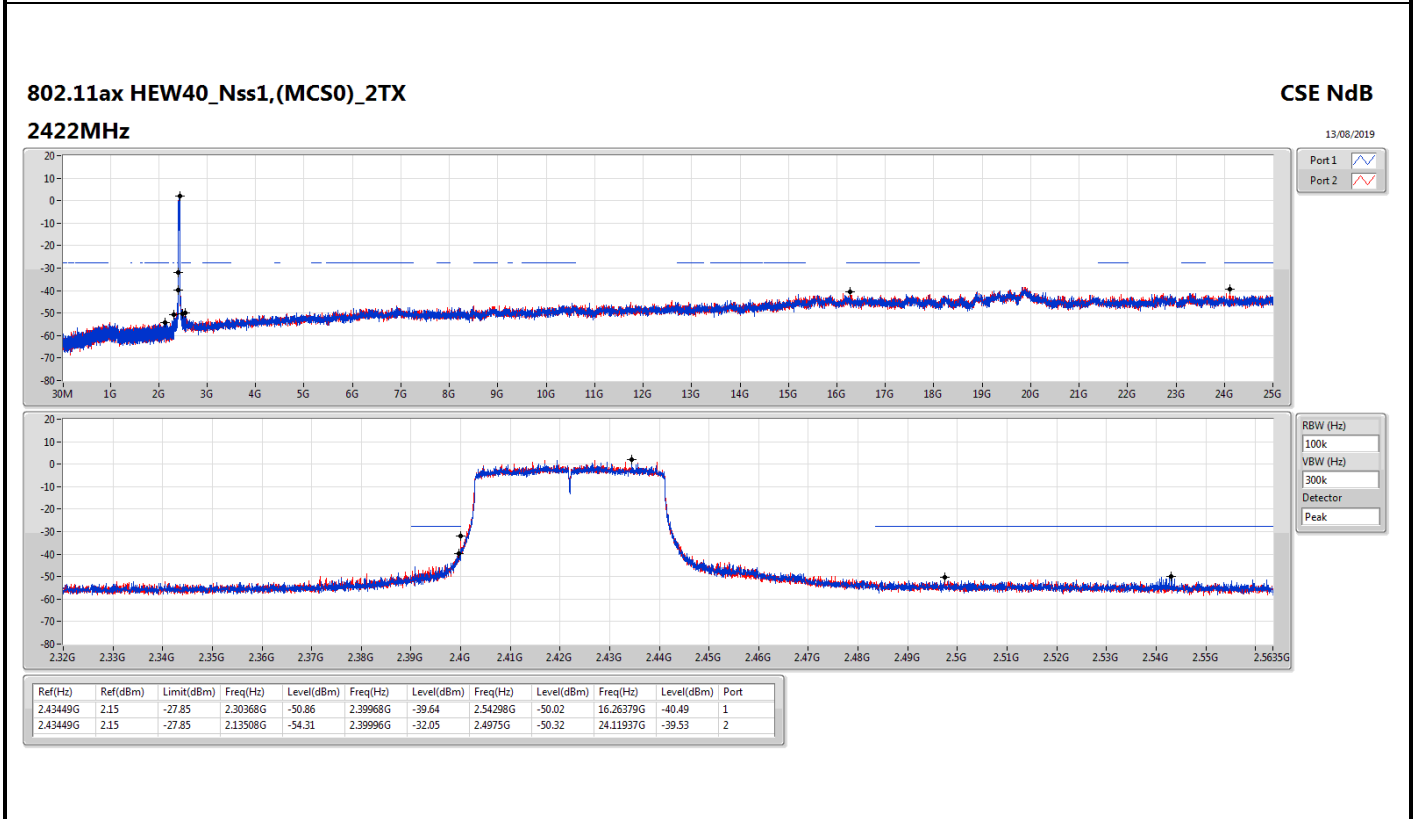

Summary

Mode	Result	Ref (Hz)	Ref (dBm)	Limit (dBm)	Freq (Hz)	Level (dBm)	Freq (Hz)	Level (dBm)	Freq (Hz)	Level (dBm)	Freq (Hz)	Level (dBm)	Port
2.4-2.4835GHz	-	-	-	-	-	-	-	-	-	-	-	-	-
802.11b_Nss1,(1Mbps)_1TX(Port2)	Pass	2.43599G	13.11	-16.89	2.09438G	-54.25	2.39604G	-35.16	2.4914G	-51.30	24.79209G	-40.55	2
802.11b_Nss1,(1Mbps)_2TX	Pass	2.43795G	13.09	-16.91	1.98749G	-55.05	2.396G	-38.96	2.50346G	-52.21	24.56733G	-41.42	1
802.11g_Nss1,(6Mbps)_1TX(Port2)	Pass	2.4395G	9.14	-20.86	2.16341G	-54.42	2.39996G	-36.01	2.51356G	-51.91	24.44933G	-40.45	2
802.11g_Nss1,(6Mbps)_2TX	Pass	2.43198G	9.28	-20.72	2.14884G	-55.08	2.39998G	-34.50	2.49648G	-52.49	24.08689G	-41.16	2
VHT20_Nss1,(MCS0)_1TX(Port2)	Pass	2.43574G	8.86	-21.14	2.30029G	-54.15	2.39978G	-33.22	2.50878G	-51.50	24.30323G	-40.83	2
VHT20_Nss1,(MCS0)_2TX	Pass	2.44196G	7.77	-22.23	2.30903G	-55.06	2.3999G	-33.84	2.50594G	-50.48	23.13445G	-40.90	2
VHT40_Nss1,(MCS0)_1TX(Port2)	Pass	2.44075G	3.48	-26.52	2.12936G	-54.63	2.3998G	-35.61	2.52386G	-51.29	24.46152G	-40.56	2
VHT40_Nss1,(MCS0)_2TX	Pass	2.43202G	2.97	-27.03	2.09615G	-54.62	2.39992G	-38.07	2.54174G	-48.29	24.16704G	-40.36	1
802.11ax HEW20_Nss1,(MCS0)_1TX(Port2)	Pass	2.43198G	8.75	-21.25	2.30292G	-55.00	2.39994G	-30.04	2.49842G	-51.70	24.55609G	-38.99	2
802.11ax HEW20_Nss1,(MCS0)_2TX	Pass	2.43574G	6.83	-23.17	2.18263G	-54.73	2.39998G	-32.08	2.51074G	-51.53	24.1768G	-40.54	1
802.11ax HEW40_Nss1,(MCS0)_1TX(Port2)	Pass	2.44576G	2.85	-27.15	2.14997G	-53.87	2.39852G	-34.83	2.4843G	-39.54	24.42506G	-40.34	2
802.11ax HEW40_Nss1,(MCS0)_2TX	Pass	2.43198G	3.05	-26.95	2.14682G	-54.60	2.399G	-38.26	2.48406G	-42.75	24.06047G	-41.38	2