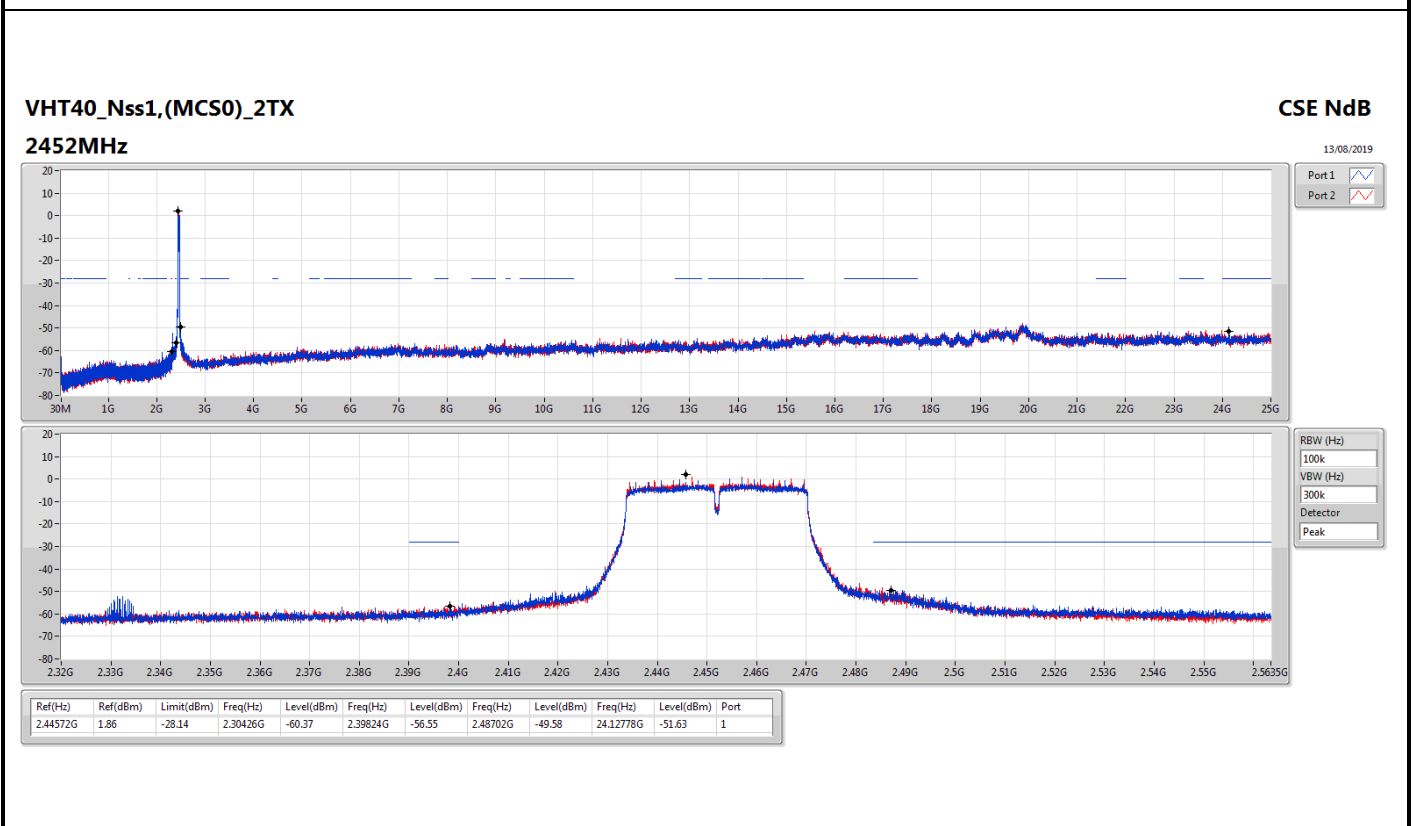

**CSE(Non-restricted Band)\_Group 4**

**Appendix E**

Mode	Result	Ref (Hz)	Ref (dBm)	Limit (dBm)	Freq (Hz)	Level (dBm)	Freq (Hz)	Level (dBm)	Freq (Hz)	Level (dBm)	Freq (Hz)	Level (dBm)	Port
802.11ax HEW20_Nss1,(MCS0)_2TX	-	-	-	-	-	-	-	-	-	-	-	-	-
2412MHz	Pass	2.43198G	7.74	-22.26	2.11215G	-60.65	2.39954G	-34.24	2.4856G	-56.31	17.56028G	-51.53	1
2412MHz	Pass	2.43198G	7.74	-22.26	2.30903G	-60.72	2.3999G	-33.91	2.48624G	-56.56	24.21332G	-51.14	2
2437MHz	Pass	2.43198G	7.74	-22.26	2.30874G	-59.46	2.39936G	-45.55	2.48428G	-49.95	16.78484G	-51.65	1
2437MHz	Pass	2.43198G	7.74	-22.26	2.30408G	-58.18	2.39946G	-43.35	2.48502G	-47.57	24.03351G	-50.53	2
2462MHz	Pass	2.43073G	6.97	-23.03	2.11215G	-62.48	2.39488G						
2462MHz	Pass	-58.57	2.48408G	-50.51	24.59823G	-51.74	1						
802.11ax HEW40_Nss1,(MCS0)_1TX(Port2)	-	-	-	-	-	-	-	-	-	-	-	-	-
2422MHz	Pass	2.43198G	2.44	-27.56	2.30769G	-60.78	2.39996G	-36.31	2.4853G	-54.13	23.48554G	-51.56	2
2437MHz	Pass	2.44071G	2.24	-27.76	31.43M	-61.20	2.39844G	-46.50	2.4843G	-47.68	17.51462G	-51.19	2
2452MHz	Pass	2.44071G	2.24	-27.76	2.30655G	-60.50	2.39348G	-56.68	2.48658G	-47.47	21.59807G	-51.73	2
802.11ax HEW40_Nss1,(MCS0)_2TX	-	-	-	-	-	-	-	-	-	-	-	-	-
2422MHz	Pass	2.43198G	7.74	-22.26	2.30426G	-54.90	2.39996G	-38.61	2.54262G	-49.63	17.62681G	-51.59	1
2422MHz	Pass	2.43198G	7.74	-22.26	2.30941G	-61.11	2.39984G	-38.86	2.48486G	-55.20	24.01279G	-51.80	2
2437MHz	Pass	2.43198G	2.44	-27.56	2.30397G	-60.93	2.39904G	-44.39	2.48526G	-46.73	21.9907G	-50.76	1
2437MHz	Pass	2.43198G	2.44	-27.56	31.72M	-62.17	2.39676G	-46.83	2.48378G	-48.86	17.53145G	-51.35	2
2452MHz	Pass	2.43198G	2.44	-27.56	2.30569G	-61.56	2.39956G	-55.87	2.48422G	-48.01	24.00438G	-51.46	1
2452MHz	Pass	2.43198G	2.44	-27.56	30.86M	-62.07	2.39632G	-56.00	2.4891G	-48.83	24.27642G	-51.03	2