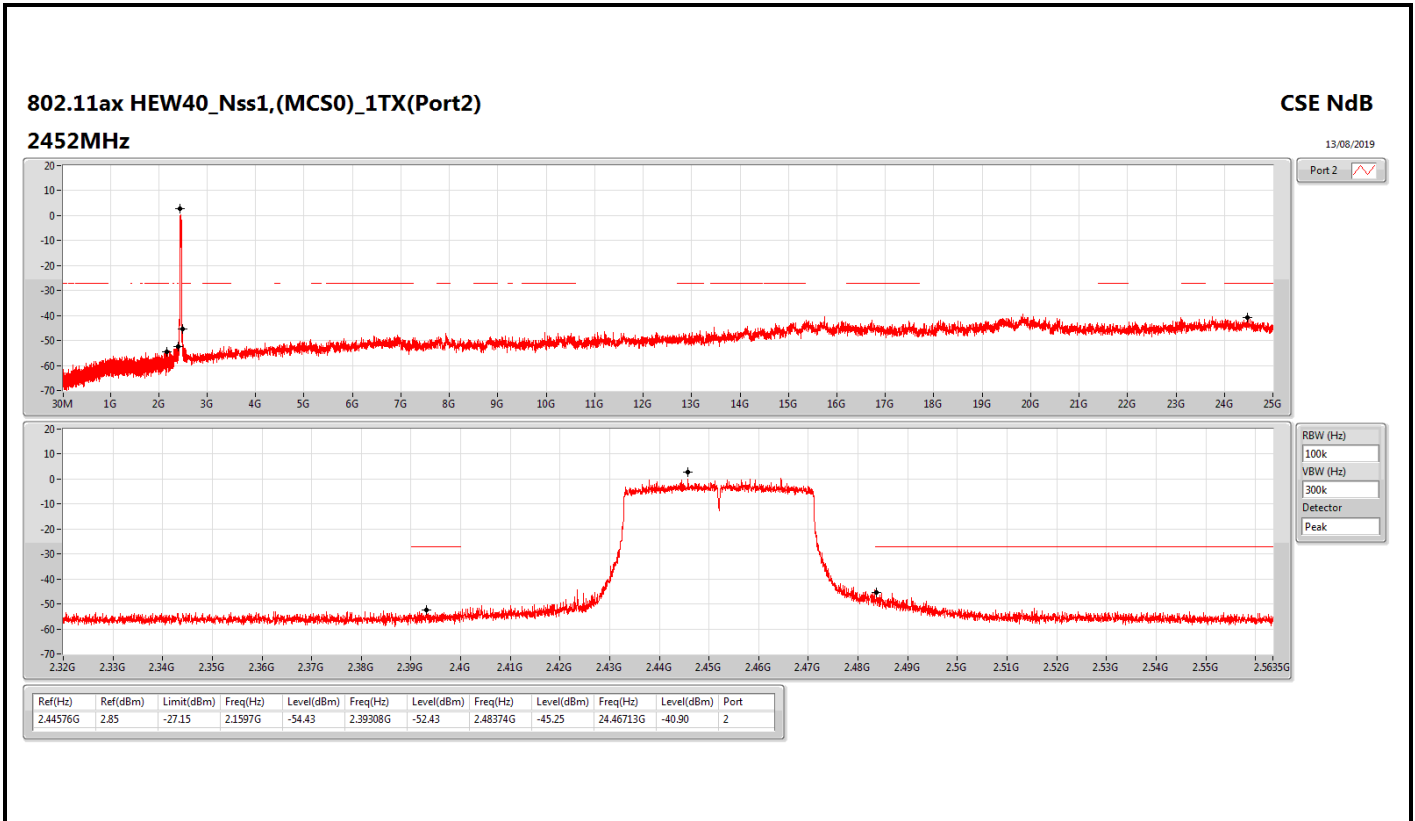

CSE(Non-restricted Band)\_Group 3

Appendix E

Mode	Result	Ref (Hz)	Ref (dBm)	Limit (dBm)	Freq (Hz)	Level (dBm)	Freq (Hz)	Level (dBm)	Freq (Hz)	Level (dBm)	Freq (Hz)	Level (dBm)	Port
802.11ax HEW20_Nss1,(MCS0)_2TX	-	-	-	-	-	-	-	-	-	-	-	-	-
2412MHz_TnomVnom	Pass	2.43574G	6.83	-23.17	2.18263G	-54.73	2.39998G	-32.08	2.51074G	-51.53	24.1768G	-40.54	1
2412MHz_TnomVnom	Pass	2.43574G	6.83	-23.17	2.0804G	-54.81	2.39982G	-32.95	2.48566G	-52.09	24.44371G	-40.07	2
2437MHz_TnomVnom	Pass	2.43574G	6.83	-23.17	2.15001G	-54.73	2.39972G	-46.33	2.4896G	-50.75	24.31166G	-40.75	1
2437MHz_TnomVnom	Pass	2.43574G	6.83	-23.17	2.30466G	-54.56	2.39956G	-41.66	2.4845G	-45.78	24.46337G	-40.20	2
2462MHz_TnomVnom	Pass	2.43574G	6.83	-23.17	2.3035G	-54.63	2.39568G	-53.34	2.49946G	-51.07	23.44069G	-39.37	1
2462MHz_TnomVnom	Pass	2.43574G	6.83	-23.17	2.10108G	-55.03	2.39614G	-52.81	2.48456G	-48.50	24.78928G	-39.78	2
802.11ax HEW40_Nss1,(MCS0)_1TX(Port2)	-	-	-	-	-	-	-	-	-	-	-	-	-
2422MHz_TnomVnom	Pass	2.44576G	2.85	-27.15	2.30426G	-54.45	2.39984G	-35.07	2.48426G	-49.76	24.45591G	-40.42	2
2437MHz_TnomVnom	Pass	2.44576G	2.85	-27.15	2.14997G	-53.87	2.39852G	-34.83	2.4843G	-39.54	24.42506G	-40.34	2
2452MHz_TnomVnom	Pass	2.44576G	2.85	-27.15	2.1597G	-54.43	2.39308G	-52.43	2.48374G	-45.25	24.46713G	-40.90	2
802.11ax HEW40_Nss1,(MCS0)_2TX	-	-	-	-	-	-	-	-	-	-	-	-	-
2422MHz_TnomVnom	Pass	2.43198G	3.05	-26.95	2.19176G	-54.28	2.39988G	-39.57	2.54042G	-48.21	23.4014G	-41.22	1
2422MHz_TnomVnom	Pass	2.43198G	3.05	-26.95	2.10073G	-54.42	2.39964G	-39.38	2.51502G	-52.07	24.43348G	-40.48	2
2437MHz_TnomVnom	Pass	2.43198G	3.05	-26.95	2.30054G	-53.73	2.39836G	-42.12	2.4865G	-45.56	23.48273G	-40.95	1
2437MHz_TnomVnom	Pass	2.43198G	3.05	-26.95	2.14682G	-54.60	2.399G	-38.26	2.48406G	-42.75	24.06047G	-41.38	2
2452MHz_TnomVnom	Pass	2.43198G	3.05	-26.95	2.03661G	-54.31	2.3998G	-53.12	2.48442G	-46.38	24.30447G	-40.72	1
2452MHz_TnomVnom	Pass	2.43198G	3.05	-26.95	2.13594G	-53.49	2.39532G	-53.89	2.48554G	-45.95	24.71113G	-40.15	2