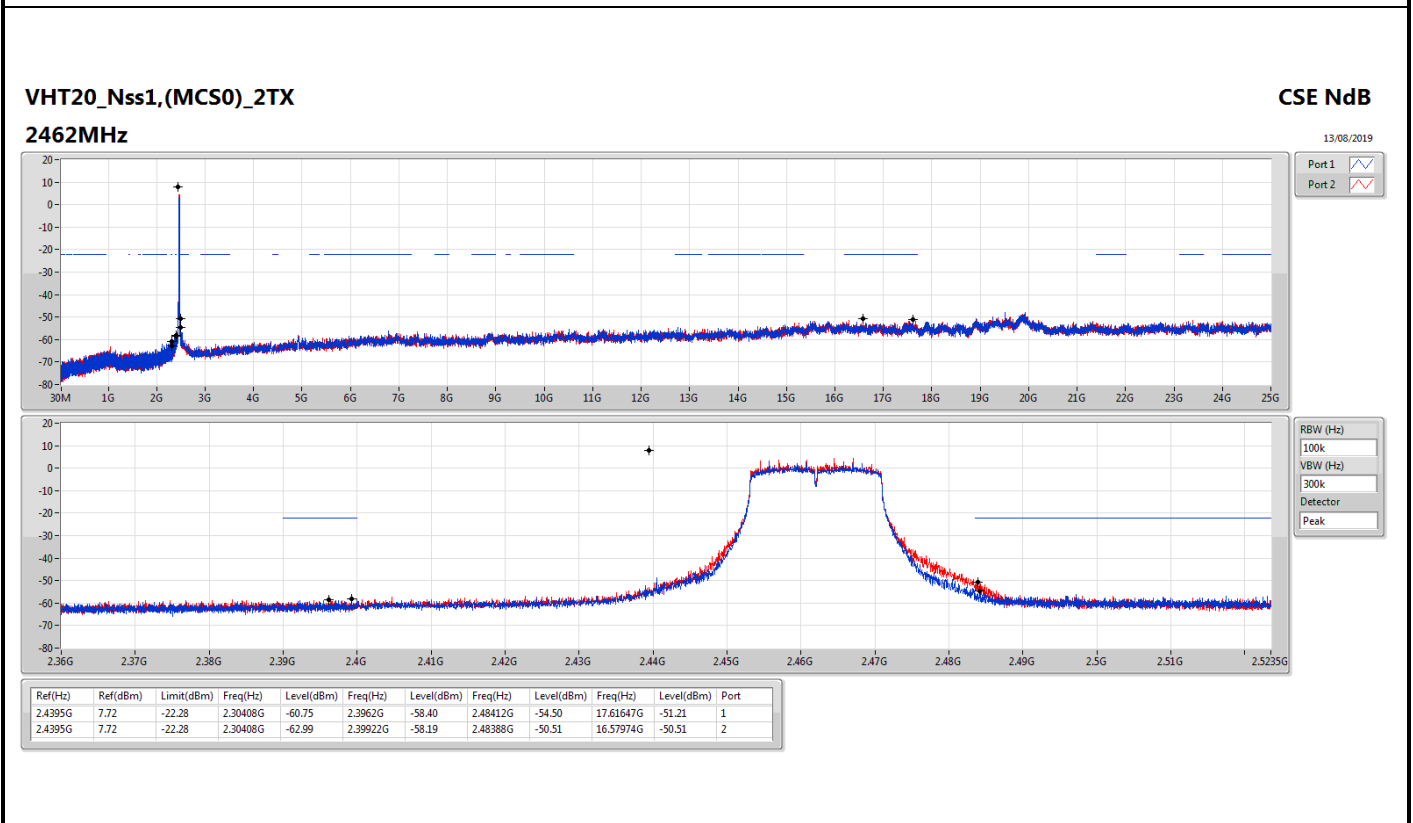

**CSE(Non-restricted Band)\_Group 4**

**Appendix E**

Mode	Result	Ref (Hz)	Ref (dBm)	Limit (dBm)	Freq (Hz)	Level (dBm)	Freq (Hz)	Level (dBm)	Freq (Hz)	Level (dBm)	Freq (Hz)	Level (dBm)	Port
802.11ax HEW20_Nss1,(MCS0)_2TX	-	-	-	-	-	-	-	-	-	-	-	-	-
2412MHz	Pass	2.43198G	7.74	-22.26	2.11215G	-60.65	2.39954G	-34.24	2.4856G	-56.31	17.56028G	-51.53	1
2412MHz	Pass	2.43198G	7.74	-22.26	2.30903G	-60.72	2.3999G	-33.91	2.48624G	-56.56	24.21332G	-51.14	2
2437MHz	Pass	2.43198G	7.74	-22.26	2.30874G	-59.46	2.39936G	-45.55	2.48428G	-49.95	16.78484G	-51.65	1
2437MHz	Pass	2.43198G	7.74	-22.26	2.30408G	-58.18	2.39946G	-43.35	2.48502G	-47.57	24.03351G	-50.53	2
2462MHz	Pass	2.43073G	6.97	-23.03	2.11215G	-62.48	2.39488G						
2462MHz	Pass	-58.57	2.48408G	-50.51	24.59823G	-51.74	1						
802.11ax HEW40_Nss1,(MCS0)_1TX(Port2)	-	-	-	-	-	-	-	-	-	-	-	-	-
2422MHz	Pass	2.43198G	2.44	-27.56	2.30769G	-60.78	2.39996G	-36.31	2.4853G	-54.13	23.48554G	-51.56	2
2437MHz	Pass	2.44071G	2.24	-27.76	31.43M	-61.20	2.39844G	-46.50	2.4843G	-47.68	17.51462G	-51.19	2
2452MHz	Pass	2.44071G	2.24	-27.76	2.30655G	-60.50	2.39348G	-56.68	2.48658G	-47.47	21.59807G	-51.73	2
802.11ax HEW40_Nss1,(MCS0)_2TX	-	-	-	-	-	-	-	-	-	-	-	-	-
2422MHz	Pass	2.43198G	7.74	-22.26	2.30426G	-54.90	2.39996G	-38.61	2.54262G	-49.63	17.62681G	-51.59	1
2422MHz	Pass	2.43198G	7.74	-22.26	2.30941G	-61.11	2.39984G	-38.86	2.48486G	-55.20	24.01279G	-51.80	2
2437MHz	Pass	2.43198G	2.44	-27.56	2.30397G	-60.93	2.39904G	-44.39	2.48526G	-46.73	21.9907G	-50.76	1
2437MHz	Pass	2.43198G	2.44	-27.56	31.72M	-62.17	2.39676G	-46.83	2.48378G	-48.86	17.53145G	-51.35	2
2452MHz	Pass	2.43198G	2.44	-27.56	2.30569G	-61.56	2.39956G	-55.87	2.48422G	-48.01	24.00438G	-51.46	1
2452MHz	Pass	2.43198G	2.44	-27.56	30.86M	-62.07	2.39632G	-56.00	2.4891G	-48.83	24.27642G	-51.03	2