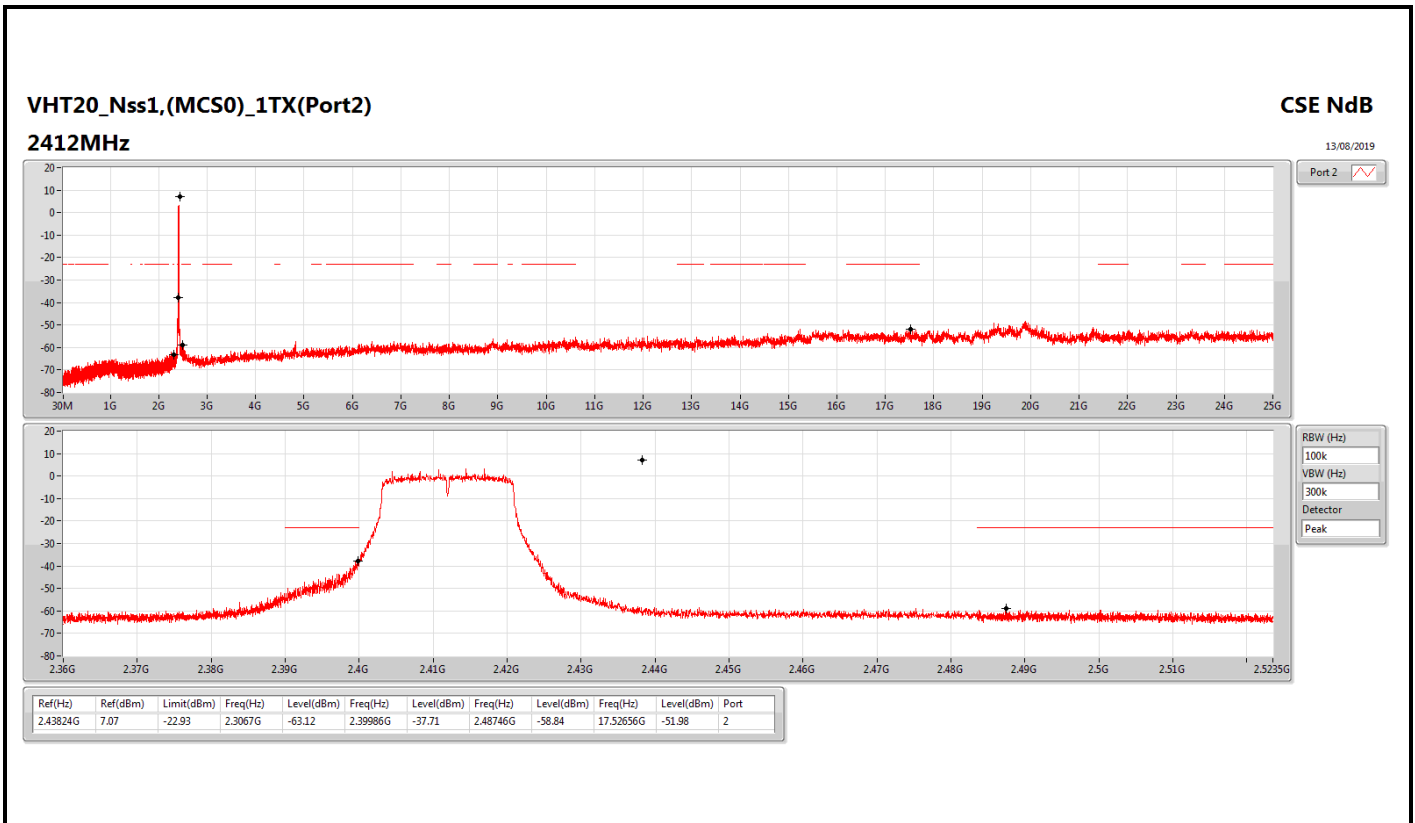

**CSE(Non-restricted Band)\_Group 4**

**Appendix E**

Mode	Result	Ref (Hz)	Ref (dBm)	Limit (dBm)	Freq (Hz)	Level (dBm)	Freq (Hz)	Level (dBm)	Freq (Hz)	Level (dBm)	Freq (Hz)	Level (dBm)	Port
802.11ax HEW20_Nss1,(MCS0)_2TX	-	-	-	-	-	-	-	-	-	-	-	-	-
2412MHz	Pass	2.43198G	7.74	-22.26	2.11215G	-60.65	2.39954G	-34.24	2.4856G	-56.31	17.56028G	-51.53	1
2412MHz	Pass	2.43198G	7.74	-22.26	2.30903G	-60.72	2.3999G	-33.91	2.48624G	-56.56	24.21332G	-51.14	2
2437MHz	Pass	2.43198G	7.74	-22.26	2.30874G	-59.46	2.39936G	-45.55	2.48428G	-49.95	16.78484G	-51.65	1
2437MHz	Pass	2.43198G	7.74	-22.26	2.30408G	-58.18	2.39946G	-43.35	2.48502G	-47.57	24.03351G	-50.53	2
2462MHz	Pass	2.43073G	6.97	-23.03	2.11215G	-62.48	2.39488G						
2462MHz	Pass	-58.57	2.48408G	-50.51	24.59823G	-51.74	1						
802.11ax HEW40_Nss1,(MCS0)_1TX(Port2)	-	-	-	-	-	-	-	-	-	-	-	-	-
2422MHz	Pass	2.43198G	2.44	-27.56	2.30769G	-60.78	2.39996G	-36.31	2.4853G	-54.13	23.48554G	-51.56	2
2437MHz	Pass	2.44071G	2.24	-27.76	31.43M	-61.20	2.39844G	-46.50	2.4843G	-47.68	17.51462G	-51.19	2
2452MHz	Pass	2.44071G	2.24	-27.76	2.30655G	-60.50	2.39348G	-56.68	2.48658G	-47.47	21.59807G	-51.73	2
802.11ax HEW40_Nss1,(MCS0)_2TX	-	-	-	-	-	-	-	-	-	-	-	-	-
2422MHz	Pass	2.43198G	7.74	-22.26	2.30426G	-54.90	2.39996G	-38.61	2.54262G	-49.63	17.62681G	-51.59	1
2422MHz	Pass	2.43198G	7.74	-22.26	2.30941G	-61.11	2.39984G	-38.86	2.48486G	-55.20	24.01279G	-51.80	2
2437MHz	Pass	2.43198G	2.44	-27.56	2.30397G	-60.93	2.39904G	-44.39	2.48526G	-46.73	21.9907G	-50.76	1
2437MHz	Pass	2.43198G	2.44	-27.56	31.72M	-62.17	2.39676G	-46.83	2.48378G	-48.86	17.53145G	-51.35	2
2452MHz	Pass	2.43198G	2.44	-27.56	2.30569G	-61.56	2.39956G	-55.87	2.48422G	-48.01	24.00438G	-51.46	1
2452MHz	Pass	2.43198G	2.44	-27.56	30.86M	-62.07	2.39632G	-56.00	2.4891G	-48.83	24.27642G	-51.03	2