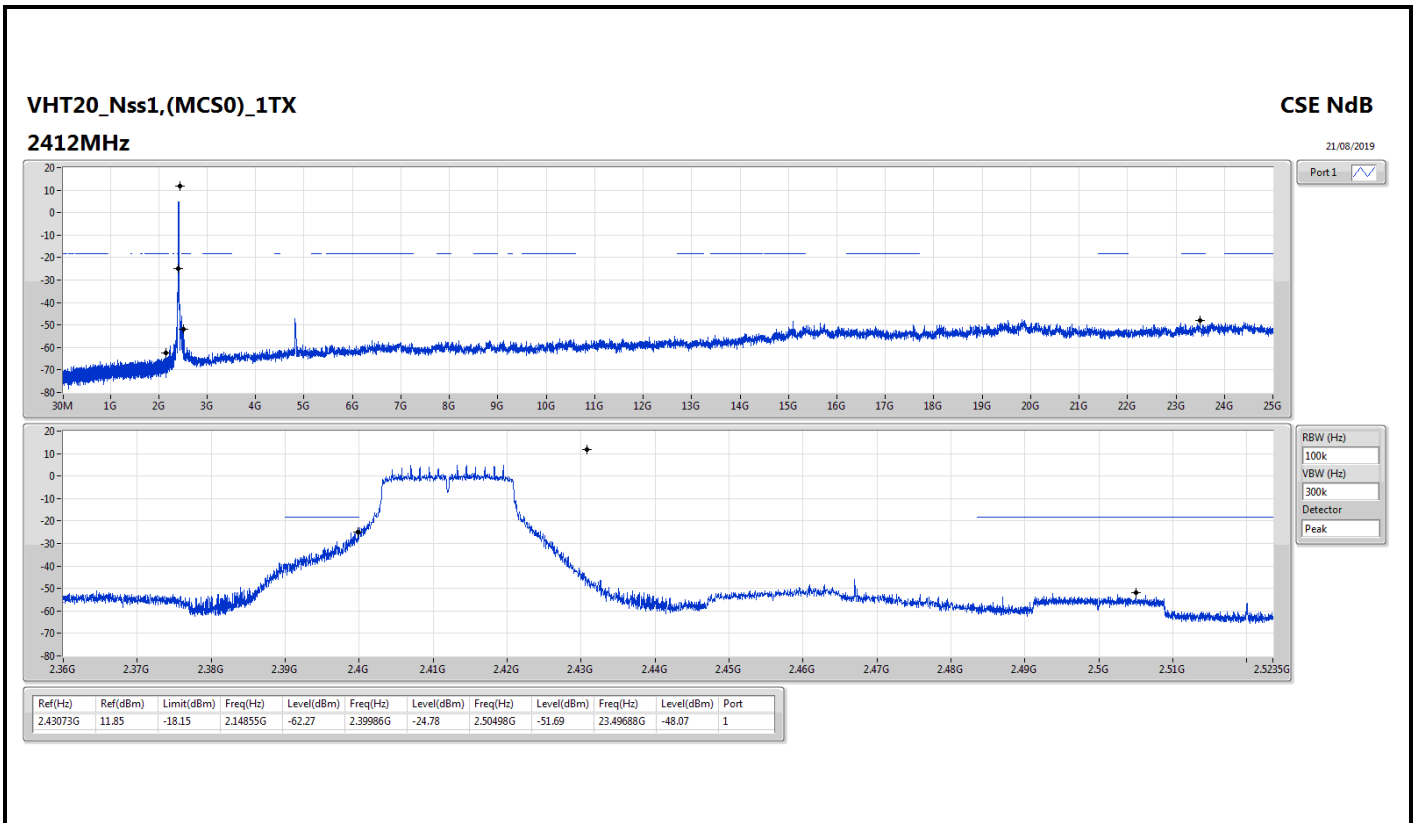

Result

Mode	Result	Ref (Hz)	Ref (dBm)	Limit (dBm)	Freq (Hz)	Level (dBm)	Freq (Hz)	Level (dBm)	Freq (Hz)	Level (dBm)	Freq (Hz)	Level (dBm)	Port
802.11b_Nss1,(1Mbps)_1TX	-	-	-	-	-	-	-	-	-	-	-	-	-
2412MHz	Pass	2.43599G	6.22	-23.78	2.30495G	-61.81	2.399G	-49.67	2.49948G	-54.69	24.40718G	-47.64	1
2437MHz	Pass	2.43599G	6.22	-23.78	2.30088G	-64.03	2.39056G	-54.86	2.48872G	-50.80	24.52799G	-48.22	1
2462MHz	Pass	2.43599G	6.22	-23.78	2.12409G	-64.45	2.39874G	-57.85	2.51072G	-53.13	24.05318G	-47.63	1
802.11g_Nss1,(6Mbps)_1TX	-	-	-	-	-	-	-	-	-	-	-	-	-
2412MHz	Pass	2.442G	11.66	-18.34	2.30758G	-61.45	2.39992G	-25.63	2.4937G	-51.45	24.51956G	-48.55	1
2437MHz	Pass	2.442G	11.66	-18.34	2.30874G	-60.56	2.39826G	-39.94	2.48362G	-44.80	24.33132G	-48.29	1
2462MHz	Pass	2.442G	11.66	-18.34	2.30583G	-62.88	2.39702G	-54.75	2.48354G	-37.32	24.73028G	-47.02	1
VHT20_Nss1,(MCS0)_1TX	-	-	-	-	-	-	-	-	-	-	-	-	-
2412MHz	Pass	2.43073G	11.85	-18.15	2.14855G	-62.27	2.39986G	-24.78	2.50498G	-51.69	23.49688G	-48.07	1
2437MHz	Pass	2.43073G	11.85	-18.15	2.30787G	-60.18	2.39852G	-39.11	2.48362G	-44.34	24.37347G	-48.15	1
2462MHz	Pass	2.43073G	11.85	-18.15	1.79731G	-64.16	2.39954G	-56.69	2.4836G	-36.91	24.43247G	-47.61	1
VHT40_Nss1,(MCS0)_1TX	-	-	-	-	-	-	-	-	-	-	-	-	-
2422MHz	Pass	2.442G	3.84	-26.16	2.30197G	-63.49	2.3998G	-26.38	2.50002G	-52.00	24.41385G	-48.28	1
2437MHz	Pass	2.442G	3.84	-26.16	2.30225G	-64.18	2.39948G	-33.30	2.4845G	-39.95	24.43628G	-48.36	1
2452MHz	Pass	2.442G	3.84	-26.16	2.11218G	-64.17	2.39072G	-56.74	2.48446G	-35.55	24.43628G	-47.72	1