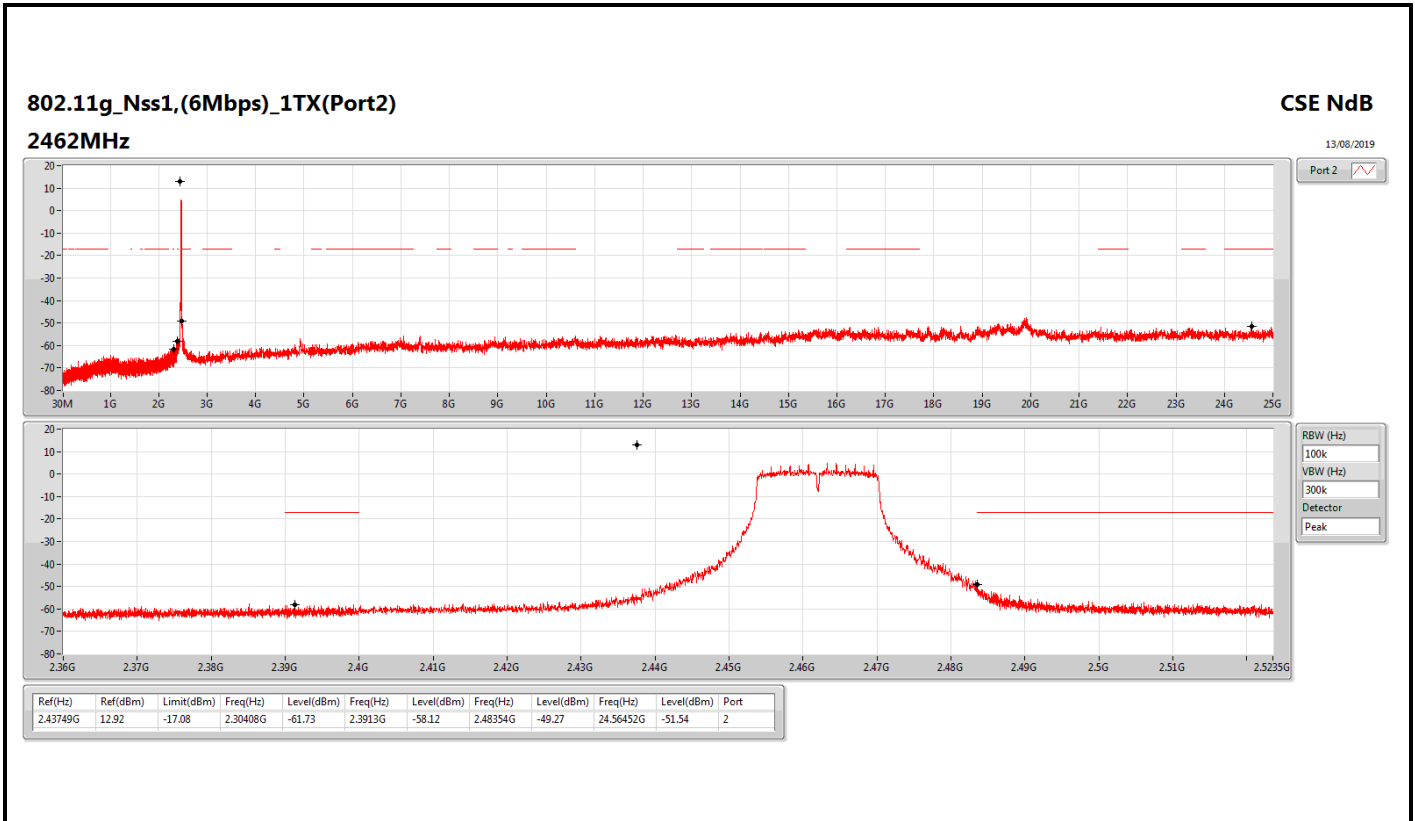

**CSE(Non-restricted Band)\_Group 4**

**Appendix E**

Mode	Result	Ref (Hz)	Ref (dBm)	Limit (dBm)	Freq (Hz)	Level (dBm)	Freq (Hz)	Level (dBm)	Freq (Hz)	Level (dBm)	Freq (Hz)	Level (dBm)	Port
802.11ax HEW20_Nss1,(MCS0)_2TX	-	-	-	-	-	-	-	-	-	-	-	-	-
2412MHz	Pass	2.43198G	7.74	-22.26	2.11215G	-60.65	2.39954G	-34.24	2.4856G	-56.31	17.56028G	-51.53	1
2412MHz	Pass	2.43198G	7.74	-22.26	2.30903G	-60.72	2.3999G	-33.91	2.48624G	-56.56	24.21332G	-51.14	2
2437MHz	Pass	2.43198G	7.74	-22.26	2.30874G	-59.46	2.39936G	-45.55	2.48428G	-49.95	16.78484G	-51.65	1
2437MHz	Pass	2.43198G	7.74	-22.26	2.30408G	-58.18	2.39946G	-43.35	2.48502G	-47.57	24.03351G	-50.53	2
2462MHz	Pass	2.43073G	6.97	-23.03	2.11215G	-62.48	2.39488G						
2462MHz	Pass	-58.57	2.48408G	-50.51	24.59823G	-51.74	1						
802.11ax HEW40_Nss1,(MCS0)_1TX(Port2)	-	-	-	-	-	-	-	-	-	-	-	-	-
2422MHz	Pass	2.43198G	2.44	-27.56	2.30769G	-60.78	2.39996G	-36.31	2.4853G	-54.13	23.48554G	-51.56	2
2437MHz	Pass	2.44071G	2.24	-27.76	31.43M	-61.20	2.39844G	-46.50	2.4843G	-47.68	17.51462G	-51.19	2
2452MHz	Pass	2.44071G	2.24	-27.76	2.30655G	-60.50	2.39348G	-56.68	2.48658G	-47.47	21.59807G	-51.73	2
802.11ax HEW40_Nss1,(MCS0)_2TX	-	-	-	-	-	-	-	-	-	-	-	-	-
2422MHz	Pass	2.43198G	7.74	-22.26	2.30426G	-54.90	2.39996G	-38.61	2.54262G	-49.63	17.62681G	-51.59	1
2422MHz	Pass	2.43198G	7.74	-22.26	2.30941G	-61.11	2.39984G	-38.86	2.48486G	-55.20	24.01279G	-51.80	2
2437MHz	Pass	2.43198G	2.44	-27.56	2.30397G	-60.93	2.39904G	-44.39	2.48526G	-46.73	21.9907G	-50.76	1
2437MHz	Pass	2.43198G	2.44	-27.56	31.72M	-62.17	2.39676G	-46.83	2.48378G	-48.86	17.53145G	-51.35	2
2452MHz	Pass	2.43198G	2.44	-27.56	2.30569G	-61.56	2.39956G	-55.87	2.48422G	-48.01	24.00438G	-51.46	1
2452MHz	Pass	2.43198G	2.44	-27.56	30.86M	-62.07	2.39632G	-56.00	2.4891G	-48.83	24.27642G	-51.03	2