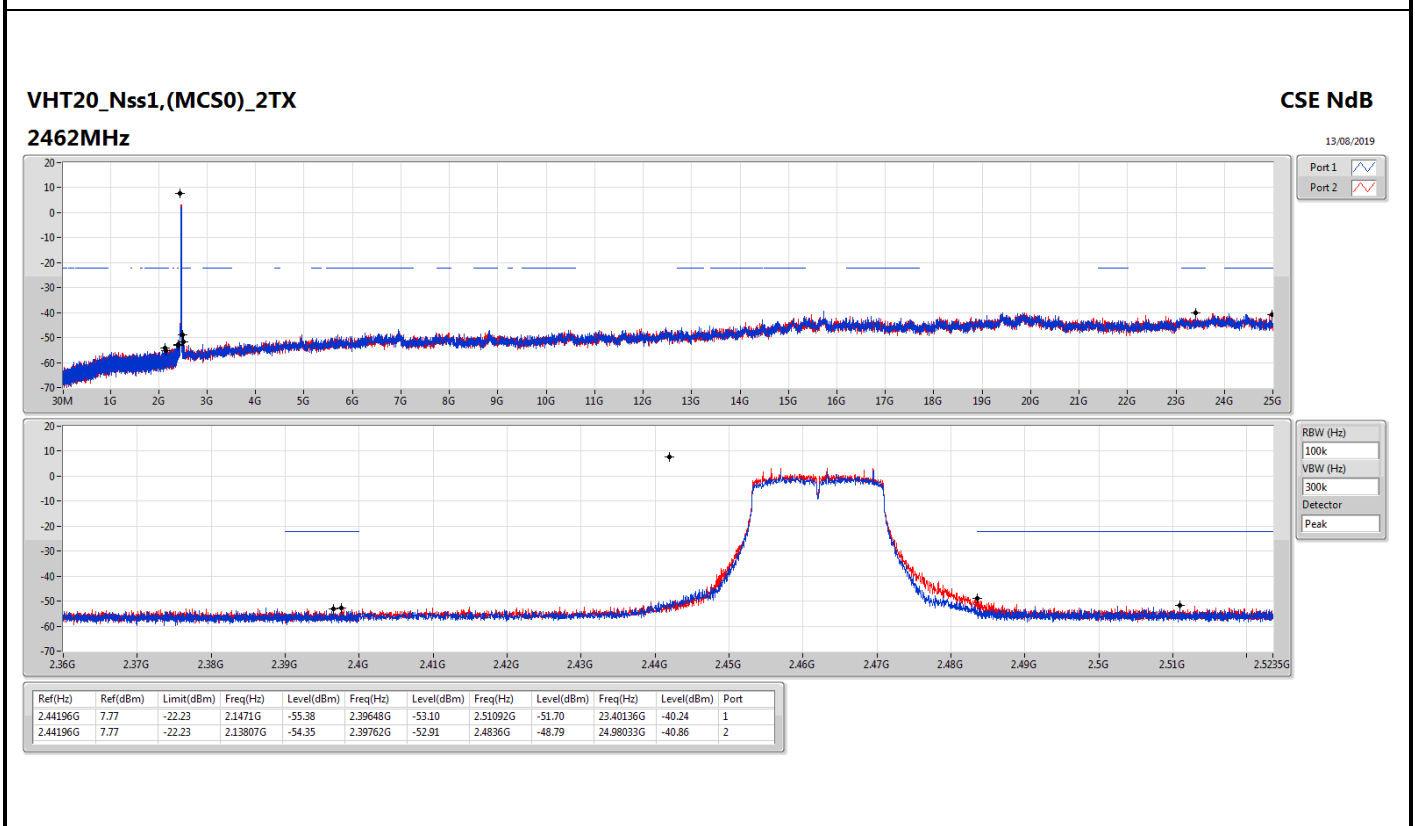

CSE(Non-restricted Band)\_Group 3

Appendix E

Mode	Result	Ref (Hz)	Ref (dBm)	Limit (dBm)	Freq (Hz)	Level (dBm)	Freq (Hz)	Level (dBm)	Freq (Hz)	Level (dBm)	Freq (Hz)	Level (dBm)	Port
802.11ax HEW20_Nss1,(MCS0)_2TX	-	-	-	-	-	-	-	-	-	-	-	-	-
2412MHz_TnomVnom	Pass	2.43574G	6.83	-23.17	2.18263G	-54.73	2.39998G	-32.08	2.51074G	-51.53	24.1768G	-40.54	1
2412MHz_TnomVnom	Pass	2.43574G	6.83	-23.17	2.0804G	-54.81	2.39982G	-32.95	2.48566G	-52.09	24.44371G	-40.07	2
2437MHz_TnomVnom	Pass	2.43574G	6.83	-23.17	2.15001G	-54.73	2.39972G	-46.33	2.4896G	-50.75	24.31166G	-40.75	1
2437MHz_TnomVnom	Pass	2.43574G	6.83	-23.17	2.30466G	-54.56	2.39956G	-41.66	2.4845G	-45.78	24.46337G	-40.20	2
2462MHz_TnomVnom	Pass	2.43574G	6.83	-23.17	2.3035G	-54.63	2.39568G	-53.34	2.49946G	-51.07	23.44069G	-39.37	1
2462MHz_TnomVnom	Pass	2.43574G	6.83	-23.17	2.10108G	-55.03	2.39614G	-52.81	2.48456G	-48.50	24.78928G	-39.78	2
802.11ax HEW40_Nss1,(MCS0)_1TX(Port2)	-	-	-	-	-	-	-	-	-	-	-	-	-
2422MHz_TnomVnom	Pass	2.44576G	2.85	-27.15	2.30426G	-54.45	2.39984G	-35.07	2.48426G	-49.76	24.45591G	-40.42	2
2437MHz_TnomVnom	Pass	2.44576G	2.85	-27.15	2.14997G	-53.87	2.39852G	-34.83	2.4843G	-39.54	24.42506G	-40.34	2
2452MHz_TnomVnom	Pass	2.44576G	2.85	-27.15	2.1597G	-54.43	2.39308G	-52.43	2.48374G	-45.25	24.46713G	-40.90	2
802.11ax HEW40_Nss1,(MCS0)_2TX	-	-	-	-	-	-	-	-	-	-	-	-	-
2422MHz_TnomVnom	Pass	2.43198G	3.05	-26.95	2.19176G	-54.28	2.39988G	-39.57	2.54042G	-48.21	23.4014G	-41.22	1
2422MHz_TnomVnom	Pass	2.43198G	3.05	-26.95	2.10073G	-54.42	2.39964G	-39.38	2.51502G	-52.07	24.43348G	-40.48	2
2437MHz_TnomVnom	Pass	2.43198G	3.05	-26.95	2.30054G	-53.73	2.39836G	-42.12	2.4865G	-45.56	23.48273G	-40.95	1
2437MHz_TnomVnom	Pass	2.43198G	3.05	-26.95	2.14682G	-54.60	2.399G	-38.26	2.48406G	-42.75	24.06047G	-41.38	2
2452MHz_TnomVnom	Pass	2.43198G	3.05	-26.95	2.03661G	-54.31	2.3998G	-53.12	2.48442G	-46.38	24.30447G	-40.72	1
2452MHz_TnomVnom	Pass	2.43198G	3.05	-26.95	2.13594G	-53.49	2.39532G	-53.89	2.48554G	-45.95	24.71113G	-40.15	2