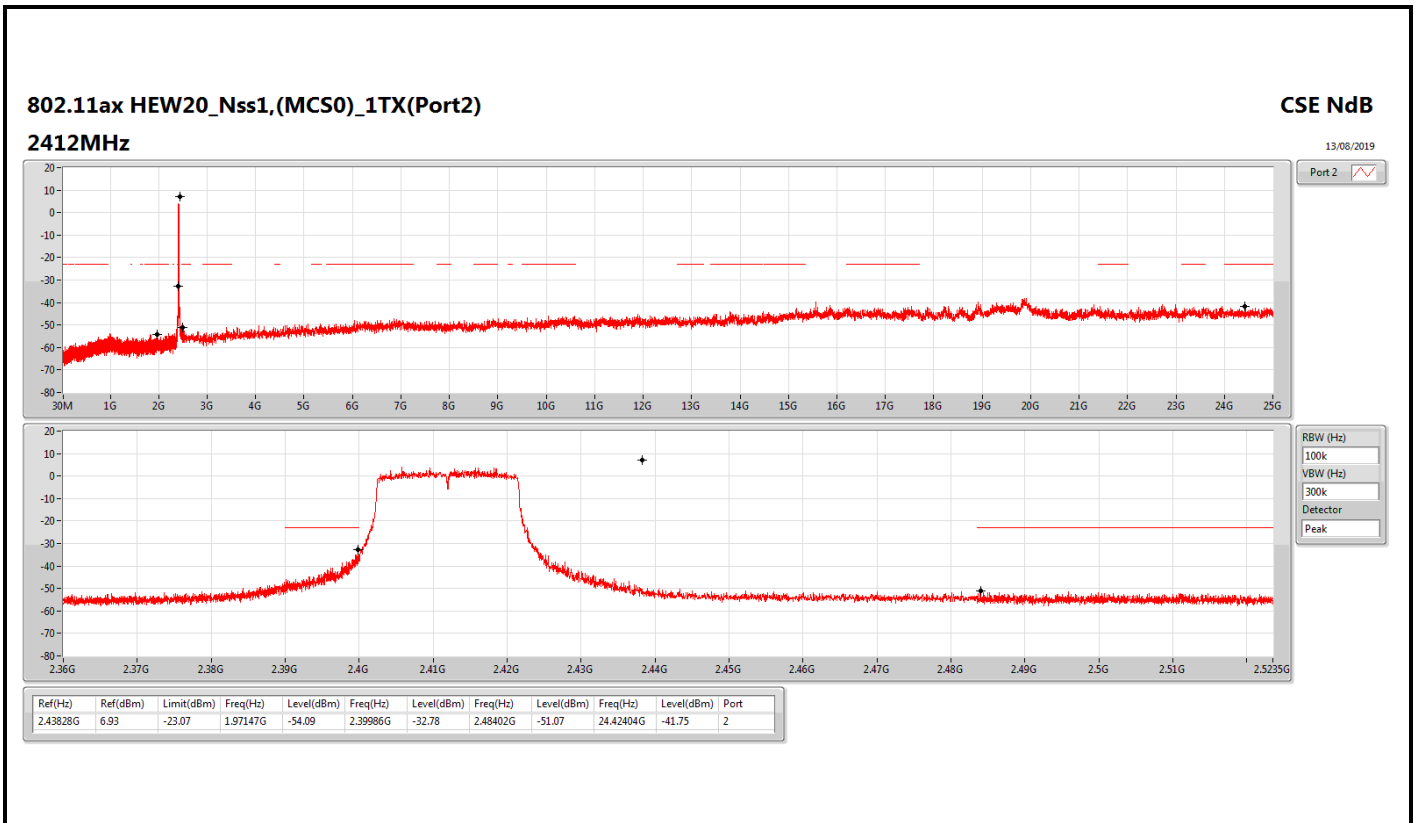

Summary

Mode	Result	Ref (Hz)	Ref (dBm)	Limit (dBm)	Freq (Hz)	Level (dBm)	Freq (Hz)	Level (dBm)	Freq (Hz)	Level (dBm)	Freq (Hz)	Level (dBm)	Port
2.4-2.4835GHz	-	-	-	-	-	-	-	-	-	-	-	-	-
802.11b_Nss1,(1Mbps)_1TX(Port2)	Pass	2.43599G	13.11	-16.89	2.09438G	-54.25	2.39604G	-35.16	2.4914G	-51.30	24.79209G	-40.55	2
802.11b_Nss1,(1Mbps)_2TX	Pass	2.43795G	13.09	-16.91	1.98749G	-55.05	2.396G	-38.96	2.50346G	-52.21	24.56733G	-41.42	1
802.11g_Nss1,(6Mbps)_1TX(Port2)	Pass	2.4395G	9.14	-20.86	2.16341G	-54.42	2.39996G	-36.01	2.51356G	-51.91	24.44933G	-40.45	2
802.11g_Nss1,(6Mbps)_2TX	Pass	2.43198G	9.28	-20.72	2.14884G	-55.08	2.39998G	-34.50	2.49648G	-52.49	24.08689G	-41.16	2
VHT20_Nss1,(MCS0)_1TX(Port2)	Pass	2.43574G	8.86	-21.14	2.30029G	-54.15	2.39978G	-33.22	2.50878G	-51.50	24.30323G	-40.83	2
VHT20_Nss1,(MCS0)_2TX	Pass	2.44196G	7.77	-22.23	2.30903G	-55.06	2.3999G	-33.84	2.50594G	-50.48	23.13445G	-40.90	2
VHT40_Nss1,(MCS0)_1TX(Port2)	Pass	2.44075G	3.48	-26.52	2.12936G	-54.63	2.3998G	-35.61	2.52386G	-51.29	24.46152G	-40.56	2
VHT40_Nss1,(MCS0)_2TX	Pass	2.43202G	2.97	-27.03	2.09615G	-54.62	2.39992G	-38.07	2.54174G	-48.29	24.16704G	-40.36	1
802.11ax HEW20_Nss1,(MCS0)_1TX(Port2)	Pass	2.43198G	8.75	-21.25	2.30292G	-55.00	2.39994G	-30.04	2.49842G	-51.70	24.55609G	-38.99	2
802.11ax HEW20_Nss1,(MCS0)_2TX	Pass	2.43574G	6.83	-23.17	2.18263G	-54.73	2.39998G	-32.08	2.51074G	-51.53	24.1768G	-40.54	1
802.11ax HEW40_Nss1,(MCS0)_1TX(Port2)	Pass	2.44576G	2.85	-27.15	2.14997G	-53.87	2.39852G	-34.83	2.4843G	-39.54	24.42506G	-40.34	2
802.11ax HEW40_Nss1,(MCS0)_2TX	Pass	2.43198G	3.05	-26.95	2.14682G	-54.60	2.399G	-38.26	2.48406G	-42.75	24.06047G	-41.38	2