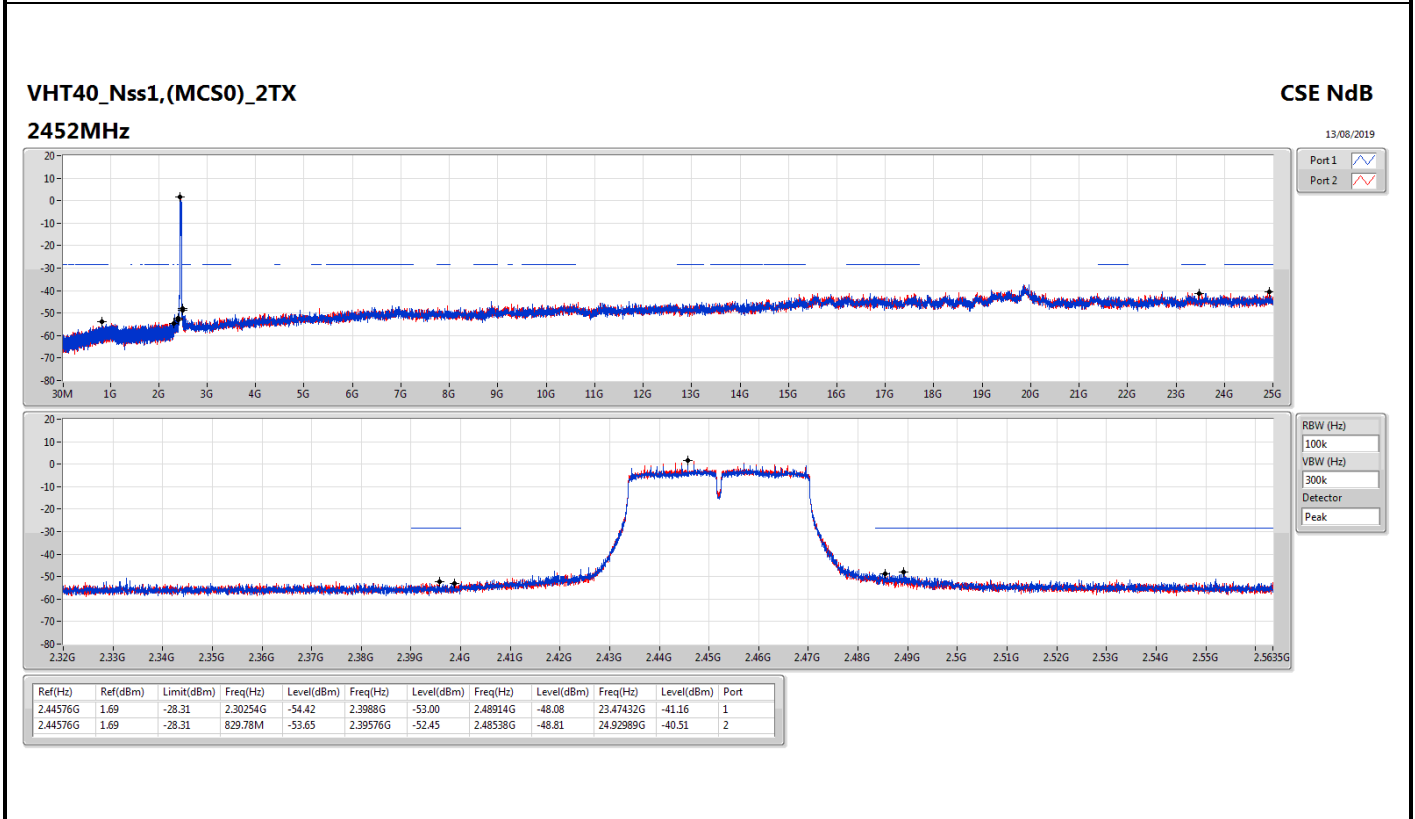

Summary

Mode	Result	Ref (Hz)	Ref (dBm)	Limit (dBm)	Freq (Hz)	Level (dBm)	Freq (Hz)	Level (dBm)	Freq (Hz)	Level (dBm)	Freq (Hz)	Level (dBm)	Port
2.4-2.4835GHz	-	-	-	-	-	-	-	-	-	-	-	-	-
802.11b_Nss1,(1Mbps)_1TX(Port2)	Pass	2.43599G	13.11	-16.89	2.09438G	-54.25	2.39604G	-35.16	2.4914G	-51.30	24.79209G	-40.55	2
802.11b_Nss1,(1Mbps)_2TX	Pass	2.43795G	13.09	-16.91	1.98749G	-55.05	2.396G	-38.96	2.50346G	-52.21	24.56733G	-41.42	1
802.11g_Nss1,(6Mbps)_1TX(Port2)	Pass	2.4395G	9.14	-20.86	2.16341G	-54.42	2.39996G	-36.01	2.51356G	-51.91	24.44933G	-40.45	2
802.11g_Nss1,(6Mbps)_2TX	Pass	2.43198G	9.28	-20.72	2.14884G	-55.08	2.39998G	-34.50	2.49648G	-52.49	24.08689G	-41.16	2
VHT20_Nss1,(MCS0)_1TX(Port2)	Pass	2.43574G	8.86	-21.14	2.30029G	-54.15	2.39978G	-33.22	2.50878G	-51.50	24.30323G	-40.83	2
VHT20_Nss1,(MCS0)_2TX	Pass	2.44196G	7.77	-22.23	2.30903G	-55.06	2.3999G	-33.84	2.50594G	-50.48	23.13445G	-40.90	2
VHT40_Nss1,(MCS0)_1TX(Port2)	Pass	2.44075G	3.48	-26.52	2.12936G	-54.63	2.3998G	-35.61	2.52386G	-51.29	24.46152G	-40.56	2
VHT40_Nss1,(MCS0)_2TX	Pass	2.43202G	2.97	-27.03	2.09615G	-54.62	2.39992G	-38.07	2.54174G	-48.29	24.16704G	-40.36	1
802.11ax HEW20_Nss1,(MCS0)_1TX(Port2)	Pass	2.43198G	8.75	-21.25	2.30292G	-55.00	2.39994G	-30.04	2.49842G	-51.70	24.55609G	-38.99	2
802.11ax HEW20_Nss1,(MCS0)_2TX	Pass	2.43574G	6.83	-23.17	2.18263G	-54.73	2.39998G	-32.08	2.51074G	-51.53	24.1768G	-40.54	1
802.11ax HEW40_Nss1,(MCS0)_1TX(Port2)	Pass	2.44576G	2.85	-27.15	2.14997G	-53.87	2.39852G	-34.83	2.4843G	-39.54	24.42506G	-40.34	2
802.11ax HEW40_Nss1,(MCS0)_2TX	Pass	2.43198G	3.05	-26.95	2.14682G	-54.60	2.399G	-38.26	2.48406G	-42.75	24.06047G	-41.38	2