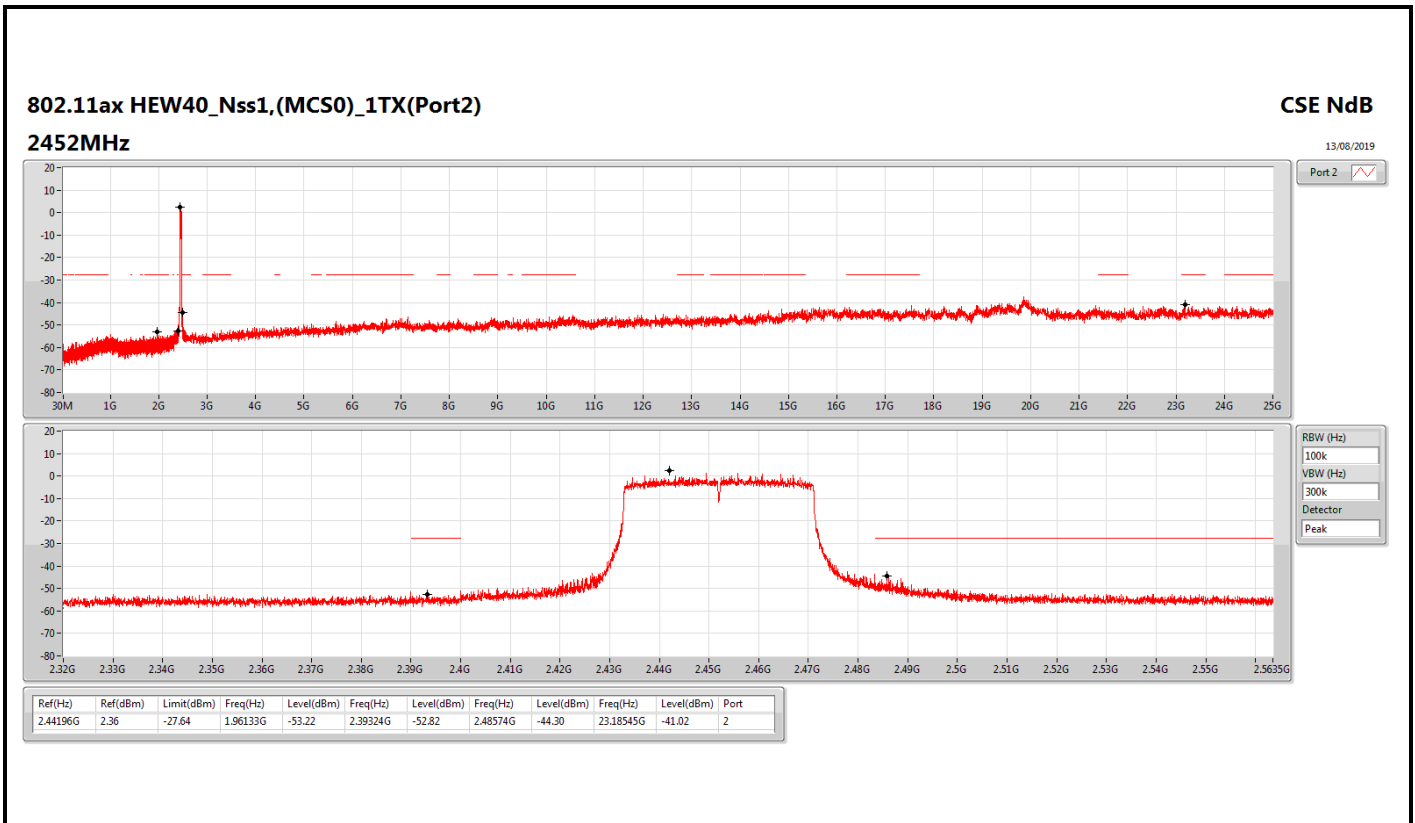

Summary

Mode	Result	Ref (Hz)	Ref (dBm)	Limit (dBm)	Freq (Hz)	Level (dBm)	Freq (Hz)	Level (dBm)	Freq (Hz)	Level (dBm)	Freq (Hz)	Level (dBm)	Port
2.4-2.4835GHz	-	-	-	-	-	-	-	-	-	-	-	-	-
802.11b_Nss1,(1Mbps)_1TX(Port2)	Pass	2.43599G	13.11	-16.89	2.09438G	-54.25	2.39604G	-35.16	2.4914G	-51.30	24.79209G	-40.55	2
802.11b_Nss1,(1Mbps)_2TX	Pass	2.43795G	13.09	-16.91	1.98749G	-55.05	2.396G	-38.96	2.50346G	-52.21	24.56733G	-41.42	1
802.11g_Nss1,(6Mbps)_1TX(Port2)	Pass	2.4395G	9.14	-20.86	2.16341G	-54.42	2.39996G	-36.01	2.51356G	-51.91	24.44933G	-40.45	2
802.11g_Nss1,(6Mbps)_2TX	Pass	2.43198G	9.28	-20.72	2.14884G	-55.08	2.39998G	-34.50	2.49648G	-52.49	24.08689G	-41.16	2
VHT20_Nss1,(MCS0)_1TX(Port2)	Pass	2.43574G	8.86	-21.14	2.30029G	-54.15	2.39978G	-33.22	2.50878G	-51.50	24.30323G	-40.83	2
VHT20_Nss1,(MCS0)_2TX	Pass	2.44196G	7.77	-22.23	2.30903G	-55.06	2.3999G	-33.84	2.50594G	-50.48	23.13445G	-40.90	2
VHT40_Nss1,(MCS0)_1TX(Port2)	Pass	2.44075G	3.48	-26.52	2.12936G	-54.63	2.3998G	-35.61	2.52386G	-51.29	24.46152G	-40.56	2
VHT40_Nss1,(MCS0)_2TX	Pass	2.43202G	2.97	-27.03	2.09615G	-54.62	2.39992G	-38.07	2.54174G	-48.29	24.16704G	-40.36	1
802.11ax HEW20_Nss1,(MCS0)_1TX(Port2)	Pass	2.43198G	8.75	-21.25	2.30292G	-55.00	2.39994G	-30.04	2.49842G	-51.70	24.55609G	-38.99	2
802.11ax HEW20_Nss1,(MCS0)_2TX	Pass	2.43574G	6.83	-23.17	2.18263G	-54.73	2.39998G	-32.08	2.51074G	-51.53	24.1768G	-40.54	1
802.11ax HEW40_Nss1,(MCS0)_1TX(Port2)	Pass	2.44576G	2.85	-27.15	2.14997G	-53.87	2.39852G	-34.83	2.4843G	-39.54	24.42506G	-40.34	2
802.11ax HEW40_Nss1,(MCS0)_2TX	Pass	2.43198G	3.05	-26.95	2.14682G	-54.60	2.399G	-38.26	2.48406G	-42.75	24.06047G	-41.38	2