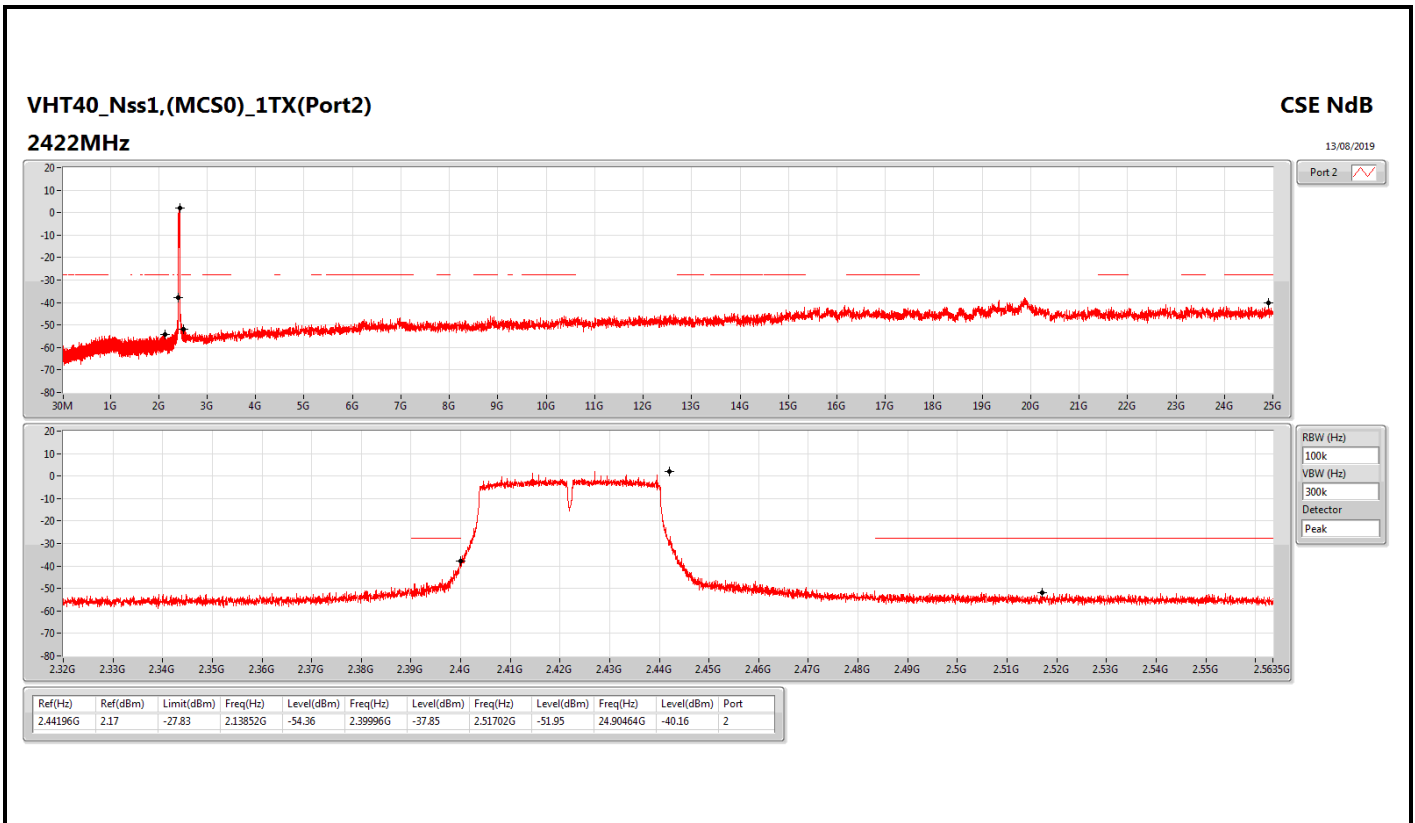

Summary

Mode	Result	Ref (Hz)	Ref (dBm)	Limit (dBm)	Freq (Hz)	Level (dBm)	Freq (Hz)	Level (dBm)	Freq (Hz)	Level (dBm)	Freq (Hz)	Level (dBm)	Port
2.4-2.4835GHz	-	-	-	-	-	-	-	-	-	-	-	-	-
802.11b_Nss1,(1Mbps)_1TX(Port2)	Pass	2.43599G	13.11	-16.89	2.09438G	-54.25	2.39604G	-35.16	2.4914G	-51.30	24.79209G	-40.55	2
802.11b_Nss1,(1Mbps)_2TX	Pass	2.43795G	13.09	-16.91	1.98749G	-55.05	2.396G	-38.96	2.50346G	-52.21	24.56733G	-41.42	1
802.11g_Nss1,(6Mbps)_1TX(Port2)	Pass	2.4395G	9.14	-20.86	2.16341G	-54.42	2.39996G	-36.01	2.51356G	-51.91	24.44933G	-40.45	2
802.11g_Nss1,(6Mbps)_2TX	Pass	2.43198G	9.28	-20.72	2.14884G	-55.08	2.39998G	-34.50	2.49648G	-52.49	24.08689G	-41.16	2
VHT20_Nss1,(MCS0)_1TX(Port2)	Pass	2.43574G	8.86	-21.14	2.30029G	-54.15	2.39978G	-33.22	2.50878G	-51.50	24.30323G	-40.83	2
VHT20_Nss1,(MCS0)_2TX	Pass	2.44196G	7.77	-22.23	2.30903G	-55.06	2.3999G	-33.84	2.50594G	-50.48	23.13445G	-40.90	2
VHT40_Nss1,(MCS0)_1TX(Port2)	Pass	2.44075G	3.48	-26.52	2.12936G	-54.63	2.3998G	-35.61	2.52386G	-51.29	24.46152G	-40.56	2
VHT40_Nss1,(MCS0)_2TX	Pass	2.43202G	2.97	-27.03	2.09615G	-54.62	2.39992G	-38.07	2.54174G	-48.29	24.16704G	-40.36	1
802.11ax HEW20_Nss1,(MCS0)_1TX(Port2)	Pass	2.43198G	8.75	-21.25	2.30292G	-55.00	2.39994G	-30.04	2.49842G	-51.70	24.55609G	-38.99	2
802.11ax HEW20_Nss1,(MCS0)_2TX	Pass	2.43574G	6.83	-23.17	2.18263G	-54.73	2.39998G	-32.08	2.51074G	-51.53	24.1768G	-40.54	1
802.11ax HEW40_Nss1,(MCS0)_1TX(Port2)	Pass	2.44576G	2.85	-27.15	2.14997G	-53.87	2.39852G	-34.83	2.4843G	-39.54	24.42506G	-40.34	2
802.11ax HEW40_Nss1,(MCS0)_2TX	Pass	2.43198G	3.05	-26.95	2.14682G	-54.60	2.399G	-38.26	2.48406G	-42.75	24.06047G	-41.38	2