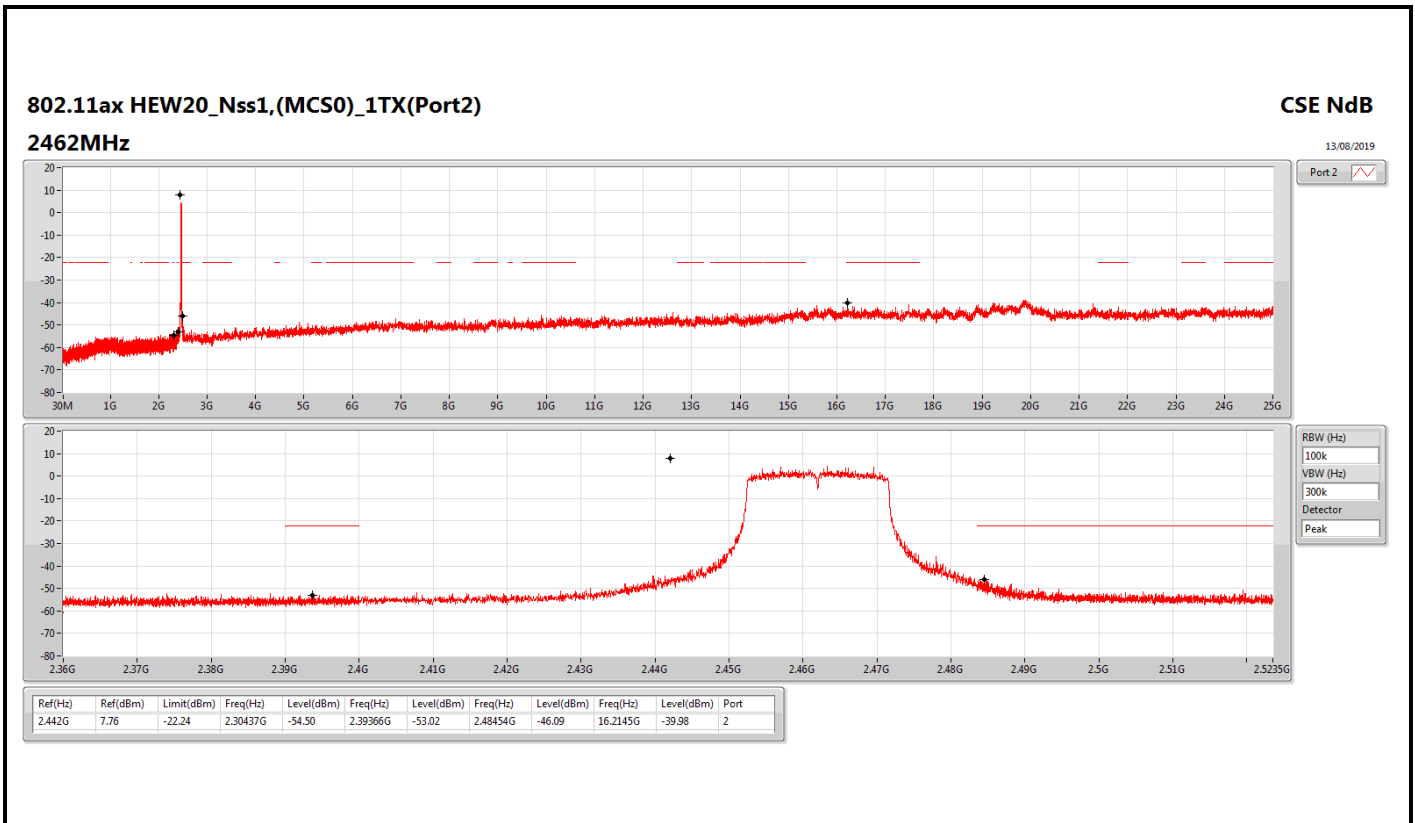

Summary

Mode	Result	Ref (Hz)	Ref (dBm)	Limit (dBm)	Freq (Hz)	Level (dBm)	Freq (Hz)	Level (dBm)	Freq (Hz)	Level (dBm)	Freq (Hz)	Level (dBm)	Port
2.4-2.4835GHz	-	-	-	-	-	-	-	-	-	-	-	-	-
802.11b_Nss1,(1Mbps)_1TX(Port2)	Pass	2.43599G	13.11	-16.89	2.09438G	-54.25	2.39604G	-35.16	2.4914G	-51.30	24.79209G	-40.55	2
802.11b_Nss1,(1Mbps)_2TX	Pass	2.43795G	13.09	-16.91	1.98749G	-55.05	2.396G	-38.96	2.50346G	-52.21	24.56733G	-41.42	1
802.11g_Nss1,(6Mbps)_1TX(Port2)	Pass	2.4395G	9.14	-20.86	2.16341G	-54.42	2.39996G	-36.01	2.51356G	-51.91	24.44933G	-40.45	2
802.11g_Nss1,(6Mbps)_2TX	Pass	2.43198G	9.28	-20.72	2.14884G	-55.08	2.39998G	-34.50	2.49648G	-52.49	24.08689G	-41.16	2
VHT20_Nss1,(MCS0)_1TX(Port2)	Pass	2.43574G	8.86	-21.14	2.30029G	-54.15	2.39978G	-33.22	2.50878G	-51.50	24.30323G	-40.83	2
VHT20_Nss1,(MCS0)_2TX	Pass	2.44196G	7.77	-22.23	2.30903G	-55.06	2.3999G	-33.84	2.50594G	-50.48	23.13445G	-40.90	2
VHT40_Nss1,(MCS0)_1TX(Port2)	Pass	2.44075G	3.48	-26.52	2.12936G	-54.63	2.3998G	-35.61	2.52386G	-51.29	24.46152G	-40.56	2
VHT40_Nss1,(MCS0)_2TX	Pass	2.43202G	2.97	-27.03	2.09615G	-54.62	2.39992G	-38.07	2.54174G	-48.29	24.16704G	-40.36	1
802.11ax HEW20_Nss1,(MCS0)_1TX(Port2)	Pass	2.43198G	8.75	-21.25	2.30292G	-55.00	2.39994G	-30.04	2.49842G	-51.70	24.55609G	-38.99	2
802.11ax HEW20_Nss1,(MCS0)_2TX	Pass	2.43574G	6.83	-23.17	2.18263G	-54.73	2.39998G	-32.08	2.51074G	-51.53	24.1768G	-40.54	1
802.11ax HEW40_Nss1,(MCS0)_1TX(Port2)	Pass	2.44576G	2.85	-27.15	2.14997G	-53.87	2.39852G	-34.83	2.4843G	-39.54	24.42506G	-40.34	2
802.11ax HEW40_Nss1,(MCS0)_2TX	Pass	2.43198G	3.05	-26.95	2.14682G	-54.60	2.399G	-38.26	2.48406G	-42.75	24.06047G	-41.38	2