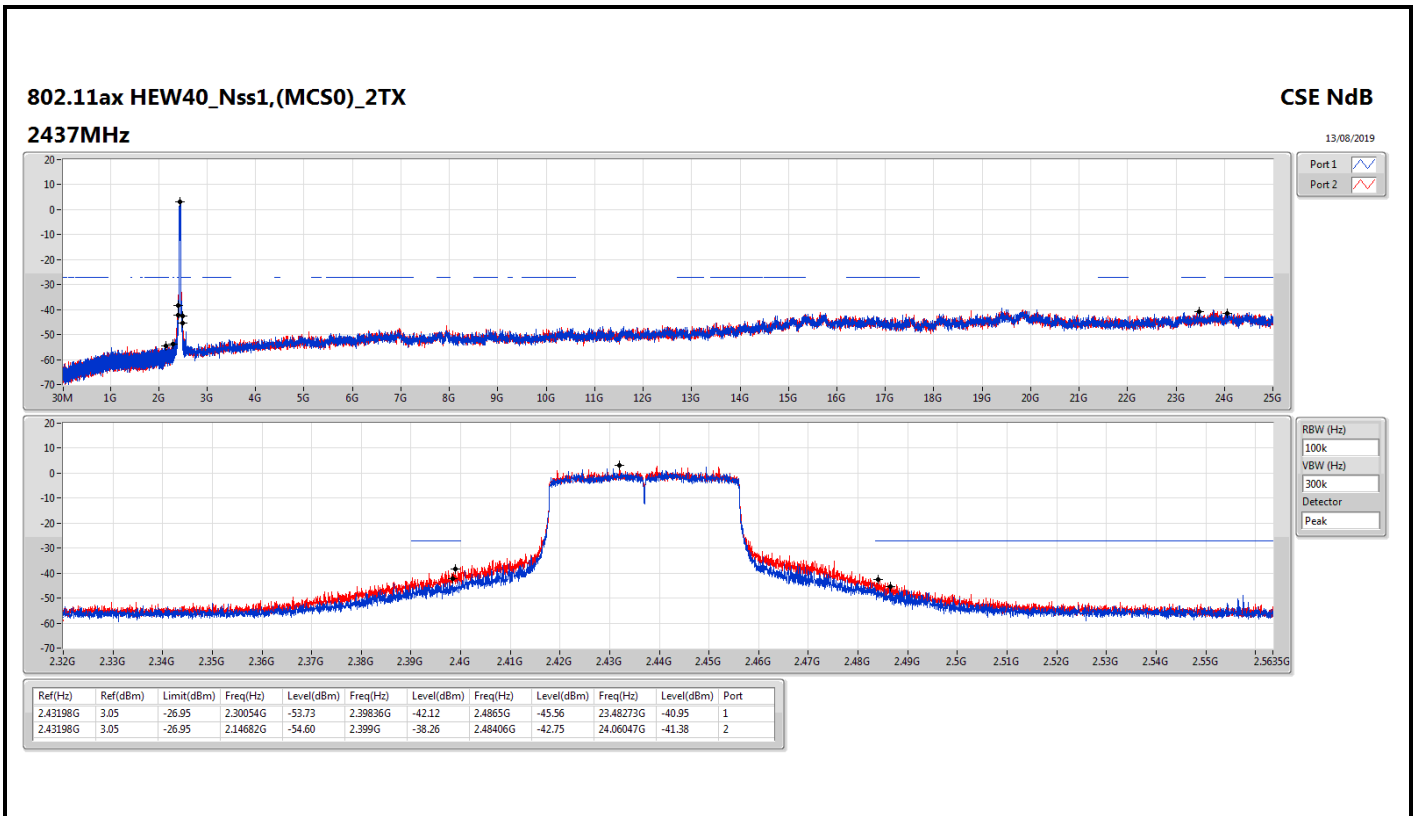

CSE(Non-restricted Band)\_Group 3

Appendix E

Mode	Result	Ref (Hz)	Ref (dBm)	Limit (dBm)	Freq (Hz)	Level (dBm)	Freq (Hz)	Level (dBm)	Freq (Hz)	Level (dBm)	Freq (Hz)	Level (dBm)	Port
802.11ax HEW20_Nss1,(MCS0)_2TX	-	-	-	-	-	-	-	-	-	-	-	-	-
2412MHz_TnomVnom	Pass	2.43574G	6.83	-23.17	2.18263G	-54.73	2.39998G	-32.08	2.51074G	-51.53	24.1768G	-40.54	1
2412MHz_TnomVnom	Pass	2.43574G	6.83	-23.17	2.0804G	-54.81	2.39982G	-32.95	2.48566G	-52.09	24.44371G	-40.07	2
2437MHz_TnomVnom	Pass	2.43574G	6.83	-23.17	2.15001G	-54.73	2.39972G	-46.33	2.4896G	-50.75	24.31166G	-40.75	1
2437MHz_TnomVnom	Pass	2.43574G	6.83	-23.17	2.30466G	-54.56	2.39956G	-41.66	2.4845G	-45.78	24.46337G	-40.20	2
2462MHz_TnomVnom	Pass	2.43574G	6.83	-23.17	2.3035G	-54.63	2.39568G	-53.34	2.49946G	-51.07	23.44069G	-39.37	1
2462MHz_TnomVnom	Pass	2.43574G	6.83	-23.17	2.10108G	-55.03	2.39614G	-52.81	2.48456G	-48.50	24.78928G	-39.78	2
802.11ax HEW40_Nss1,(MCS0)_1TX(Port2)	-	-	-	-	-	-	-	-	-	-	-	-	-
2422MHz_TnomVnom	Pass	2.44576G	2.85	-27.15	2.30426G	-54.45	2.39984G	-35.07	2.48426G	-49.76	24.45591G	-40.42	2
2437MHz_TnomVnom	Pass	2.44576G	2.85	-27.15	2.14997G	-53.87	2.39852G	-34.83	2.4843G	-39.54	24.42506G	-40.34	2
2452MHz_TnomVnom	Pass	2.44576G	2.85	-27.15	2.1597G	-54.43	2.39308G	-52.43	2.48374G	-45.25	24.46713G	-40.90	2
802.11ax HEW40_Nss1,(MCS0)_2TX	-	-	-	-	-	-	-	-	-	-	-	-	-
2422MHz_TnomVnom	Pass	2.43198G	3.05	-26.95	2.19176G	-54.28	2.39988G	-39.57	2.54042G	-48.21	23.4014G	-41.22	1
2422MHz_TnomVnom	Pass	2.43198G	3.05	-26.95	2.10073G	-54.42	2.39964G	-39.38	2.51502G	-52.07	24.43348G	-40.48	2
2437MHz_TnomVnom	Pass	2.43198G	3.05	-26.95	2.30054G	-53.73	2.39836G	-42.12	2.4865G	-45.56	23.48273G	-40.95	1
2437MHz_TnomVnom	Pass	2.43198G	3.05	-26.95	2.14682G	-54.60	2.399G	-38.26	2.48406G	-42.75	24.06047G	-41.38	2
2452MHz_TnomVnom	Pass	2.43198G	3.05	-26.95	2.03661G	-54.31	2.3998G	-53.12	2.48442G	-46.38	24.30447G	-40.72	1
2452MHz_TnomVnom	Pass	2.43198G	3.05	-26.95	2.13594G	-53.49	2.39532G	-53.89	2.48554G	-45.95	24.71113G	-40.15	2