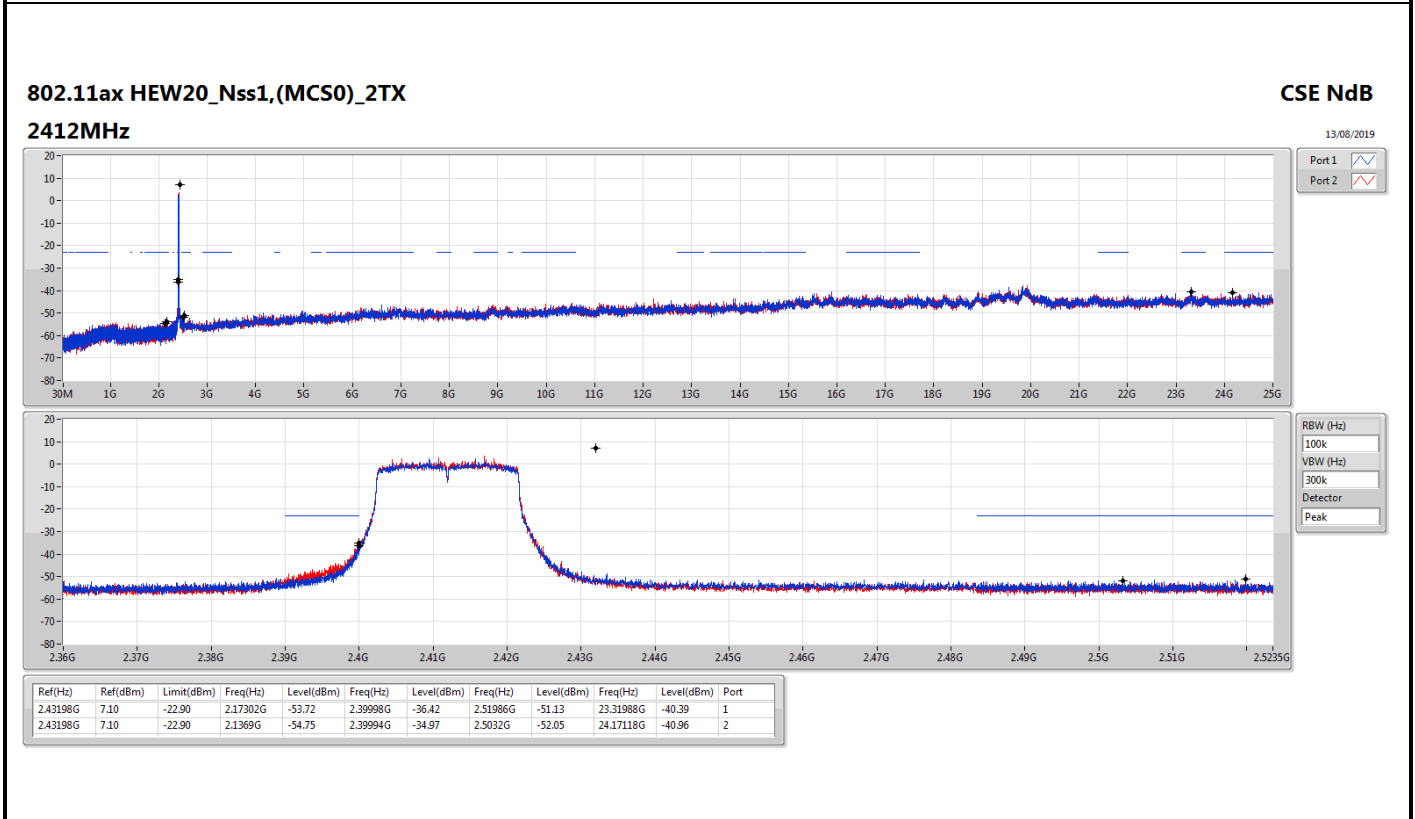

Summary

Mode	Result	Ref (Hz)	Ref (dBm)	Limit (dBm)	Freq (Hz)	Level (dBm)	Freq (Hz)	Level (dBm)	Freq (Hz)	Level (dBm)	Freq (Hz)	Level (dBm)	Port
2.4-2.4835GHz	-	-	-	-	-	-	-	-	-	-	-	-	-
802.11b_Nss1,(1Mbps)_1TX(Port2)	Pass	2.43599G	13.11	-16.89	2.09438G	-54.25	2.39604G	-35.16	2.4914G	-51.30	24.79209G	-40.55	2
802.11b_Nss1,(1Mbps)_2TX	Pass	2.43795G	13.09	-16.91	1.98749G	-55.05	2.396G	-38.96	2.50346G	-52.21	24.56733G	-41.42	1
802.11g_Nss1,(6Mbps)_1TX(Port2)	Pass	2.4395G	9.14	-20.86	2.16341G	-54.42	2.39996G	-36.01	2.51356G	-51.91	24.44933G	-40.45	2
802.11g_Nss1,(6Mbps)_2TX	Pass	2.43198G	9.28	-20.72	2.14884G	-55.08	2.39998G	-34.50	2.49648G	-52.49	24.08689G	-41.16	2
VHT20_Nss1,(MCS0)_1TX(Port2)	Pass	2.43574G	8.86	-21.14	2.30029G	-54.15	2.39978G	-33.22	2.50878G	-51.50	24.30323G	-40.83	2
VHT20_Nss1,(MCS0)_2TX	Pass	2.44196G	7.77	-22.23	2.30903G	-55.06	2.3999G	-33.84	2.50594G	-50.48	23.13445G	-40.90	2
VHT40_Nss1,(MCS0)_1TX(Port2)	Pass	2.44075G	3.48	-26.52	2.12936G	-54.63	2.3998G	-35.61	2.52386G	-51.29	24.46152G	-40.56	2
VHT40_Nss1,(MCS0)_2TX	Pass	2.43202G	2.97	-27.03	2.09615G	-54.62	2.39992G	-38.07	2.54174G	-48.29	24.16704G	-40.36	1
802.11ax HEW20_Nss1,(MCS0)_1TX(Port2)	Pass	2.43198G	8.75	-21.25	2.30292G	-55.00	2.39994G	-30.04	2.49842G	-51.70	24.55609G	-38.99	2
802.11ax HEW20_Nss1,(MCS0)_2TX	Pass	2.43574G	6.83	-23.17	2.18263G	-54.73	2.39998G	-32.08	2.51074G	-51.53	24.1768G	-40.54	1
802.11ax HEW40_Nss1,(MCS0)_1TX(Port2)	Pass	2.44576G	2.85	-27.15	2.14997G	-53.87	2.39852G	-34.83	2.4843G	-39.54	24.42506G	-40.34	2
802.11ax HEW40_Nss1,(MCS0)_2TX	Pass	2.43198G	3.05	-26.95	2.14682G	-54.60	2.399G	-38.26	2.48406G	-42.75	24.06047G	-41.38	2