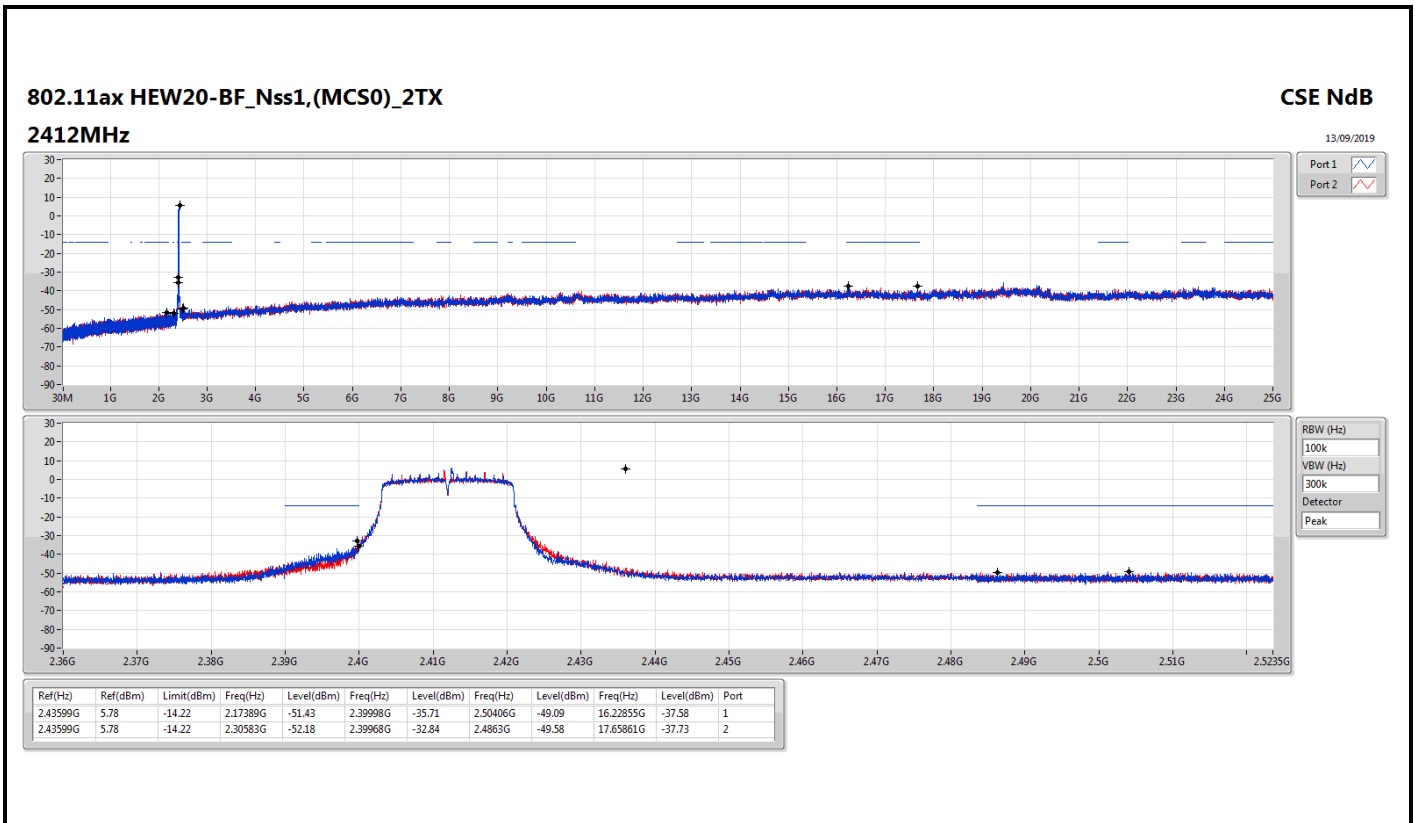

Summary

Mode	Result	Ref (Hz)	Ref (dBm)	Limit (dBm)	Freq (Hz)	Level (dBm)	Freq (Hz)	Level (dBm)	Freq (Hz)	Level (dBm)	Freq (Hz)	Level (dBm)	Port
2.4-2.4835GHz	-	-	-	-	-	-	-	-	-	-	-	-	-
VHT20-BF_Nss1,(MCS0)_2TX	Pass	2.43849G	6.09	-13.91	2.12875G	-51.45	2.39976G	-36.67	2.48864G	-49.63	16.70336G	-38.66	1
VHT40-BF_Nss1,(MCS0)_2TX	Pass	2.42647G	4.57	-15.43	2.091G	-51.68	2.39592G	-51.03	2.49178G	-49.29	16.68728G	-37.50	2
802.11ax HEW20-BF_Nss1,(MCS0)_2TX	Pass	2.4415G	6.75	-13.25	2.17797G	-52.50	2.39986G	-36.18	2.51152G	-49.30	24.36785G	-37.50	1
802.11ax HEW40-BF_Nss1,(MCS0)_2TX	Pass	2.42597G	4.12	-15.88	2.16743G	-52.48	2.39748G	-36.25	2.5263G	-49.36	16.2105G	-37.59	2