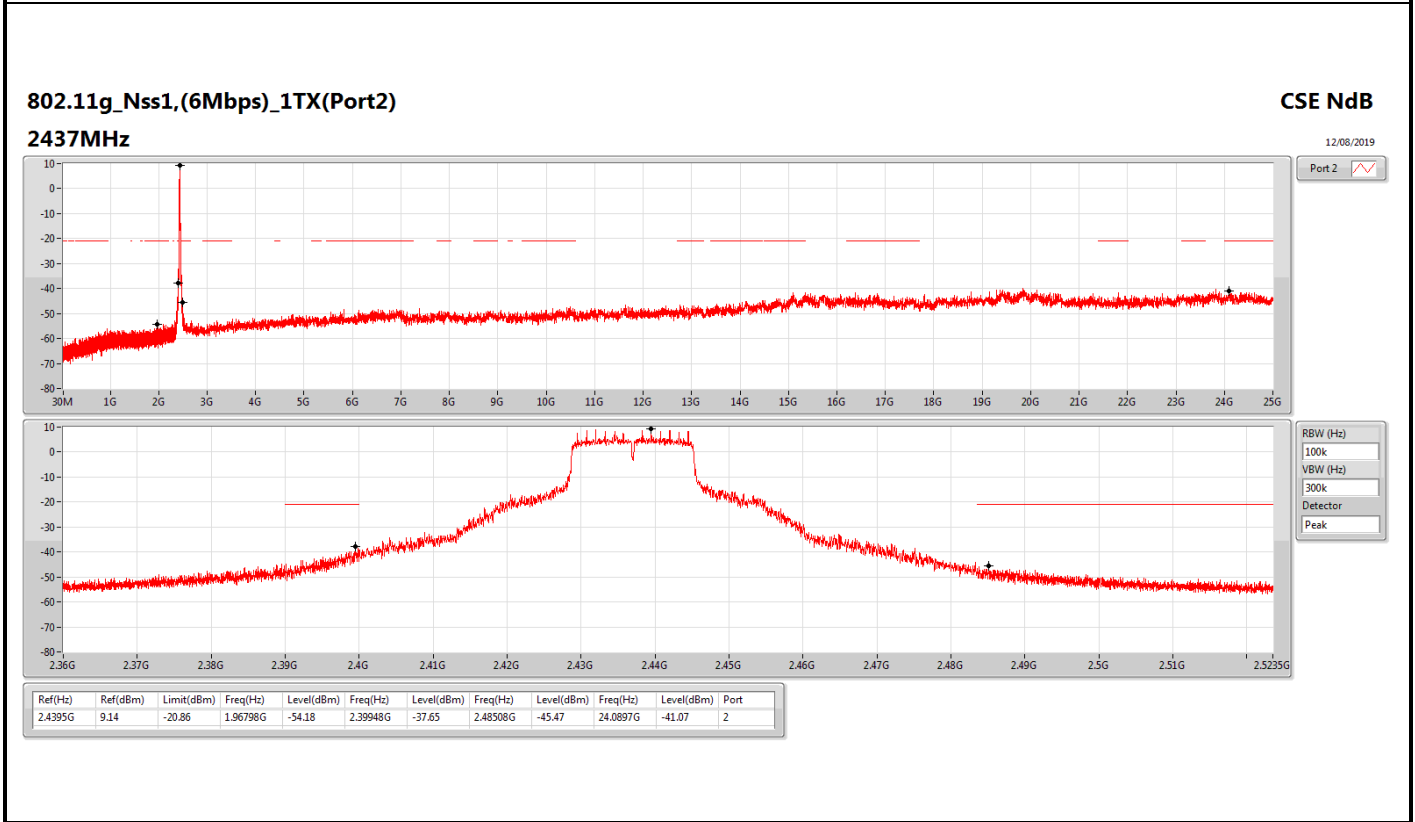

CSE(Non-restricted Band)\_Group 3

Appendix E

Mode	Result	Ref (Hz)	Ref (dBm)	Limit (dBm)	Freq (Hz)	Level (dBm)	Freq (Hz)	Level (dBm)	Freq (Hz)	Level (dBm)	Freq (Hz)	Level (dBm)	Port
802.11ax HEW20_Nss1,(MCS0)_2TX	-	-	-	-	-	-	-	-	-	-	-	-	-
2412MHz_TnomVnom	Pass	2.43574G	6.83	-23.17	2.18263G	-54.73	2.39998G	-32.08	2.51074G	-51.53	24.1768G	-40.54	1
2412MHz_TnomVnom	Pass	2.43574G	6.83	-23.17	2.0804G	-54.81	2.39982G	-32.95	2.48566G	-52.09	24.44371G	-40.07	2
2437MHz_TnomVnom	Pass	2.43574G	6.83	-23.17	2.15001G	-54.73	2.39972G	-46.33	2.4896G	-50.75	24.31166G	-40.75	1
2437MHz_TnomVnom	Pass	2.43574G	6.83	-23.17	2.30466G	-54.56	2.39956G	-41.66	2.4845G	-45.78	24.46337G	-40.20	2
2462MHz_TnomVnom	Pass	2.43574G	6.83	-23.17	2.3035G	-54.63	2.39568G	-53.34	2.49946G	-51.07	23.44069G	-39.37	1
2462MHz_TnomVnom	Pass	2.43574G	6.83	-23.17	2.10108G	-55.03	2.39614G	-52.81	2.48456G	-48.50	24.78928G	-39.78	2
802.11ax HEW40_Nss1,(MCS0)_1TX(Port2)	-	-	-	-	-	-	-	-	-	-	-	-	-
2422MHz_TnomVnom	Pass	2.44576G	2.85	-27.15	2.30426G	-54.45	2.39984G	-35.07	2.48426G	-49.76	24.45591G	-40.42	2
2437MHz_TnomVnom	Pass	2.44576G	2.85	-27.15	2.14997G	-53.87	2.39852G	-34.83	2.4843G	-39.54	24.42506G	-40.34	2
2452MHz_TnomVnom	Pass	2.44576G	2.85	-27.15	2.1597G	-54.43	2.39308G	-52.43	2.48374G	-45.25	24.46713G	-40.90	2
802.11ax HEW40_Nss1,(MCS0)_2TX	-	-	-	-	-	-	-	-	-	-	-	-	-
2422MHz_TnomVnom	Pass	2.43198G	3.05	-26.95	2.19176G	-54.28	2.39988G	-39.57	2.54042G	-48.21	23.4014G	-41.22	1
2422MHz_TnomVnom	Pass	2.43198G	3.05	-26.95	2.10073G	-54.42	2.39964G	-39.38	2.51502G	-52.07	24.43348G	-40.48	2
2437MHz_TnomVnom	Pass	2.43198G	3.05	-26.95	2.30054G	-53.73	2.39836G	-42.12	2.4865G	-45.56	23.48273G	-40.95	1
2437MHz_TnomVnom	Pass	2.43198G	3.05	-26.95	2.14682G	-54.60	2.399G	-38.26	2.48406G	-42.75	24.06047G	-41.38	2
2452MHz_TnomVnom	Pass	2.43198G	3.05	-26.95	2.03661G	-54.31	2.3998G	-53.12	2.48442G	-46.38	24.30447G	-40.72	1
2452MHz_TnomVnom	Pass	2.43198G	3.05	-26.95	2.13594G	-53.49	2.39532G	-53.89	2.48554G	-45.95	24.71113G	-40.15	2