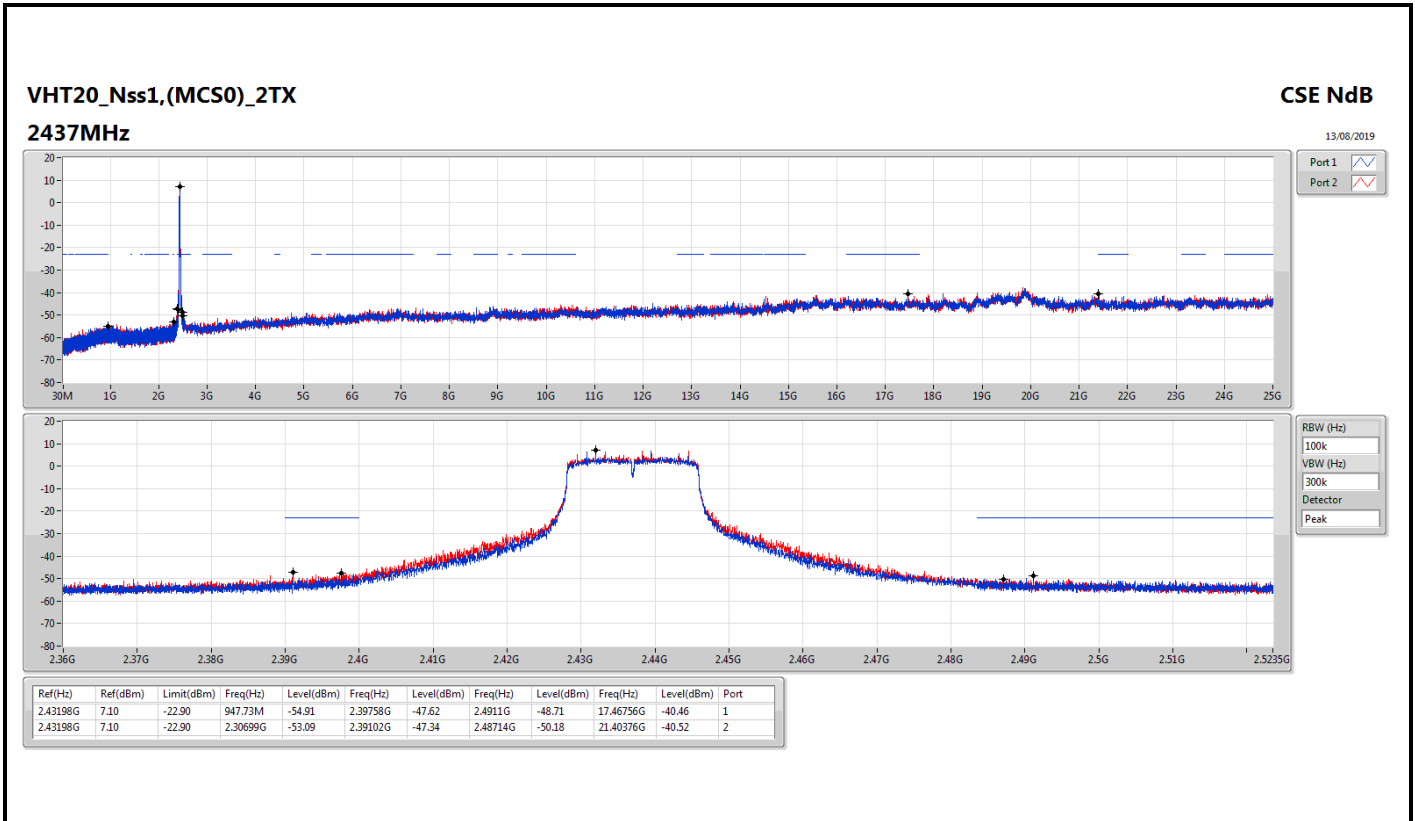

Summary

Mode	Result	Ref (Hz)	Ref (dBm)	Limit (dBm)	Freq (Hz)	Level (dBm)	Freq (Hz)	Level (dBm)	Freq (Hz)	Level (dBm)	Freq (Hz)	Level (dBm)	Port
2.4-2.4835GHz	-	-	-	-	-	-	-	-	-	-	-	-	-
802.11b_Nss1,(1Mbps)_1TX(Port2)	Pass	2.43599G	13.11	-16.89	2.09438G	-54.25	2.39604G	-35.16	2.4914G	-51.30	24.79209G	-40.55	2
802.11b_Nss1,(1Mbps)_2TX	Pass	2.43795G	13.09	-16.91	1.98749G	-55.05	2.396G	-38.96	2.50346G	-52.21	24.56733G	-41.42	1
802.11g_Nss1,(6Mbps)_1TX(Port2)	Pass	2.4395G	9.14	-20.86	2.16341G	-54.42	2.39996G	-36.01	2.51356G	-51.91	24.44933G	-40.45	2
802.11g_Nss1,(6Mbps)_2TX	Pass	2.43198G	9.28	-20.72	2.14884G	-55.08	2.39998G	-34.50	2.49648G	-52.49	24.08689G	-41.16	2
VHT20_Nss1,(MCS0)_1TX(Port2)	Pass	2.43574G	8.86	-21.14	2.30029G	-54.15	2.39978G	-33.22	2.50878G	-51.50	24.30323G	-40.83	2
VHT20_Nss1,(MCS0)_2TX	Pass	2.44196G	7.77	-22.23	2.30903G	-55.06	2.3999G	-33.84	2.50594G	-50.48	23.13445G	-40.90	2
VHT40_Nss1,(MCS0)_1TX(Port2)	Pass	2.44075G	3.48	-26.52	2.12936G	-54.63	2.3998G	-35.61	2.52386G	-51.29	24.46152G	-40.56	2
VHT40_Nss1,(MCS0)_2TX	Pass	2.43202G	2.97	-27.03	2.09615G	-54.62	2.39992G	-38.07	2.54174G	-48.29	24.16704G	-40.36	1
802.11ax HEW20_Nss1,(MCS0)_1TX(Port2)	Pass	2.43198G	8.75	-21.25	2.30292G	-55.00	2.39994G	-30.04	2.49842G	-51.70	24.55609G	-38.99	2
802.11ax HEW20_Nss1,(MCS0)_2TX	Pass	2.43574G	6.83	-23.17	2.18263G	-54.73	2.39998G	-32.08	2.51074G	-51.53	24.1768G	-40.54	1
802.11ax HEW40_Nss1,(MCS0)_1TX(Port2)	Pass	2.44576G	2.85	-27.15	2.14997G	-53.87	2.39852G	-34.83	2.4843G	-39.54	24.42506G	-40.34	2
802.11ax HEW40_Nss1,(MCS0)_2TX	Pass	2.43198G	3.05	-26.95	2.14682G	-54.60	2.399G	-38.26	2.48406G	-42.75	24.06047G	-41.38	2