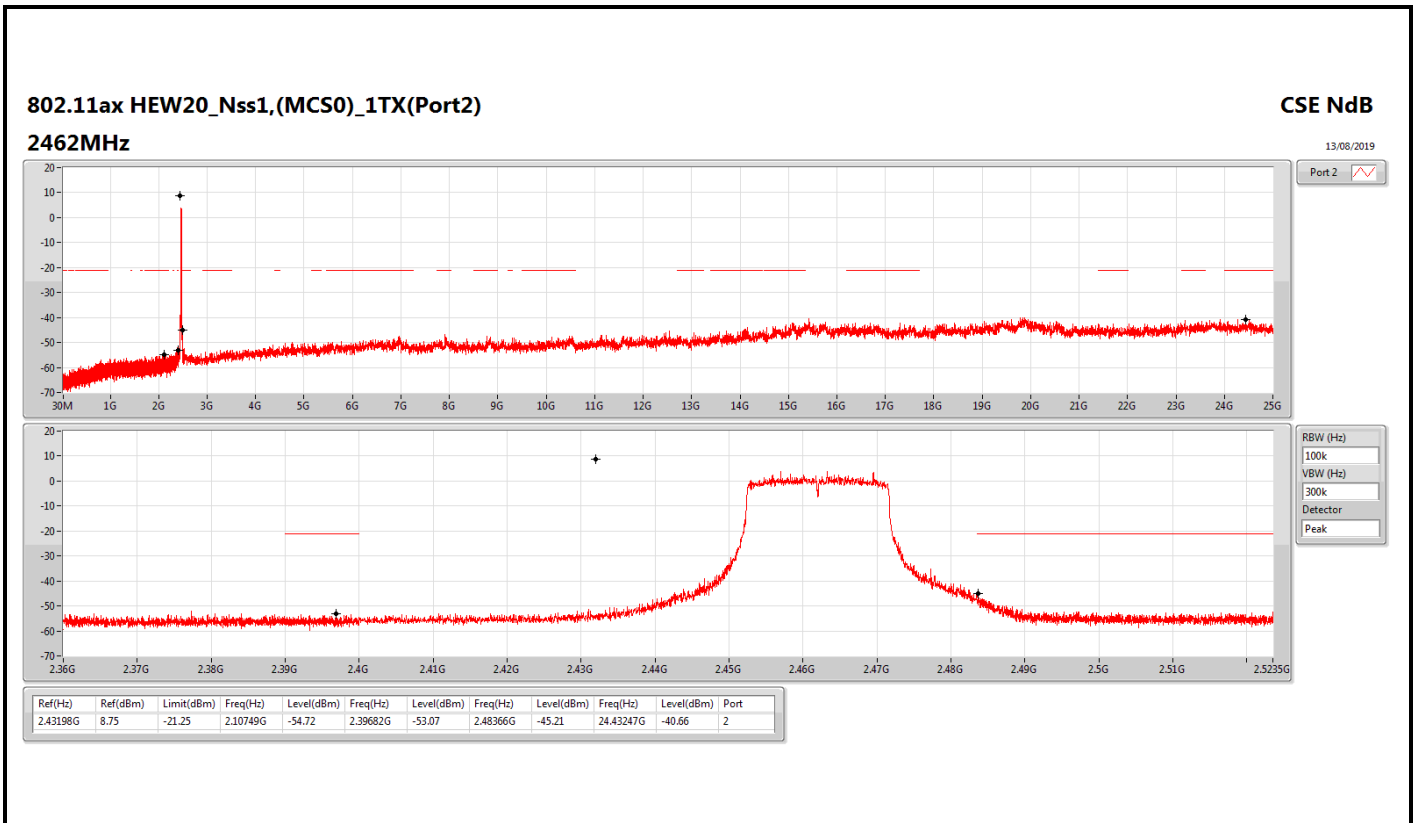

CSE(Non-restricted Band)\_Group 3

Appendix E

Mode	Result	Ref (Hz)	Ref (dBm)	Limit (dBm)	Freq (Hz)	Level (dBm)	Freq (Hz)	Level (dBm)	Freq (Hz)	Level (dBm)	Freq (Hz)	Level (dBm)	Port
802.11ax HEW20_Nss1,(MCS0)_2TX	-	-	-	-	-	-	-	-	-	-	-	-	-
2412MHz_TnomVnom	Pass	2.43574G	6.83	-23.17	2.18263G	-54.73	2.39998G	-32.08	2.51074G	-51.53	24.1768G	-40.54	1
2412MHz_TnomVnom	Pass	2.43574G	6.83	-23.17	2.0804G	-54.81	2.39982G	-32.95	2.48566G	-52.09	24.44371G	-40.07	2
2437MHz_TnomVnom	Pass	2.43574G	6.83	-23.17	2.15001G	-54.73	2.39972G	-46.33	2.4896G	-50.75	24.31166G	-40.75	1
2437MHz_TnomVnom	Pass	2.43574G	6.83	-23.17	2.30466G	-54.56	2.39956G	-41.66	2.4845G	-45.78	24.46337G	-40.20	2
2462MHz_TnomVnom	Pass	2.43574G	6.83	-23.17	2.3035G	-54.63	2.39568G	-53.34	2.49946G	-51.07	23.44069G	-39.37	1
2462MHz_TnomVnom	Pass	2.43574G	6.83	-23.17	2.10108G	-55.03	2.39614G	-52.81	2.48456G	-48.50	24.78928G	-39.78	2
802.11ax HEW40_Nss1,(MCS0)_1TX(Port2)	-	-	-	-	-	-	-	-	-	-	-	-	-
2422MHz_TnomVnom	Pass	2.44576G	2.85	-27.15	2.30426G	-54.45	2.39984G	-35.07	2.48426G	-49.76	24.45591G	-40.42	2
2437MHz_TnomVnom	Pass	2.44576G	2.85	-27.15	2.14997G	-53.87	2.39852G	-34.83	2.4843G	-39.54	24.42506G	-40.34	2
2452MHz_TnomVnom	Pass	2.44576G	2.85	-27.15	2.1597G	-54.43	2.39308G	-52.43	2.48374G	-45.25	24.46713G	-40.90	2
802.11ax HEW40_Nss1,(MCS0)_2TX	-	-	-	-	-	-	-	-	-	-	-	-	-
2422MHz_TnomVnom	Pass	2.43198G	3.05	-26.95	2.19176G	-54.28	2.39988G	-39.57	2.54042G	-48.21	23.4014G	-41.22	1
2422MHz_TnomVnom	Pass	2.43198G	3.05	-26.95	2.10073G	-54.42	2.39964G	-39.38	2.51502G	-52.07	24.43348G	-40.48	2
2437MHz_TnomVnom	Pass	2.43198G	3.05	-26.95	2.30054G	-53.73	2.39836G	-42.12	2.4865G	-45.56	23.48273G	-40.95	1
2437MHz_TnomVnom	Pass	2.43198G	3.05	-26.95	2.14682G	-54.60	2.399G	-38.26	2.48406G	-42.75	24.06047G	-41.38	2
2452MHz_TnomVnom	Pass	2.43198G	3.05	-26.95	2.03661G	-54.31	2.3998G	-53.12	2.48442G	-46.38	24.30447G	-40.72	1
2452MHz_TnomVnom	Pass	2.43198G	3.05	-26.95	2.13594G	-53.49	2.39532G	-53.89	2.48554G	-45.95	24.71113G	-40.15	2