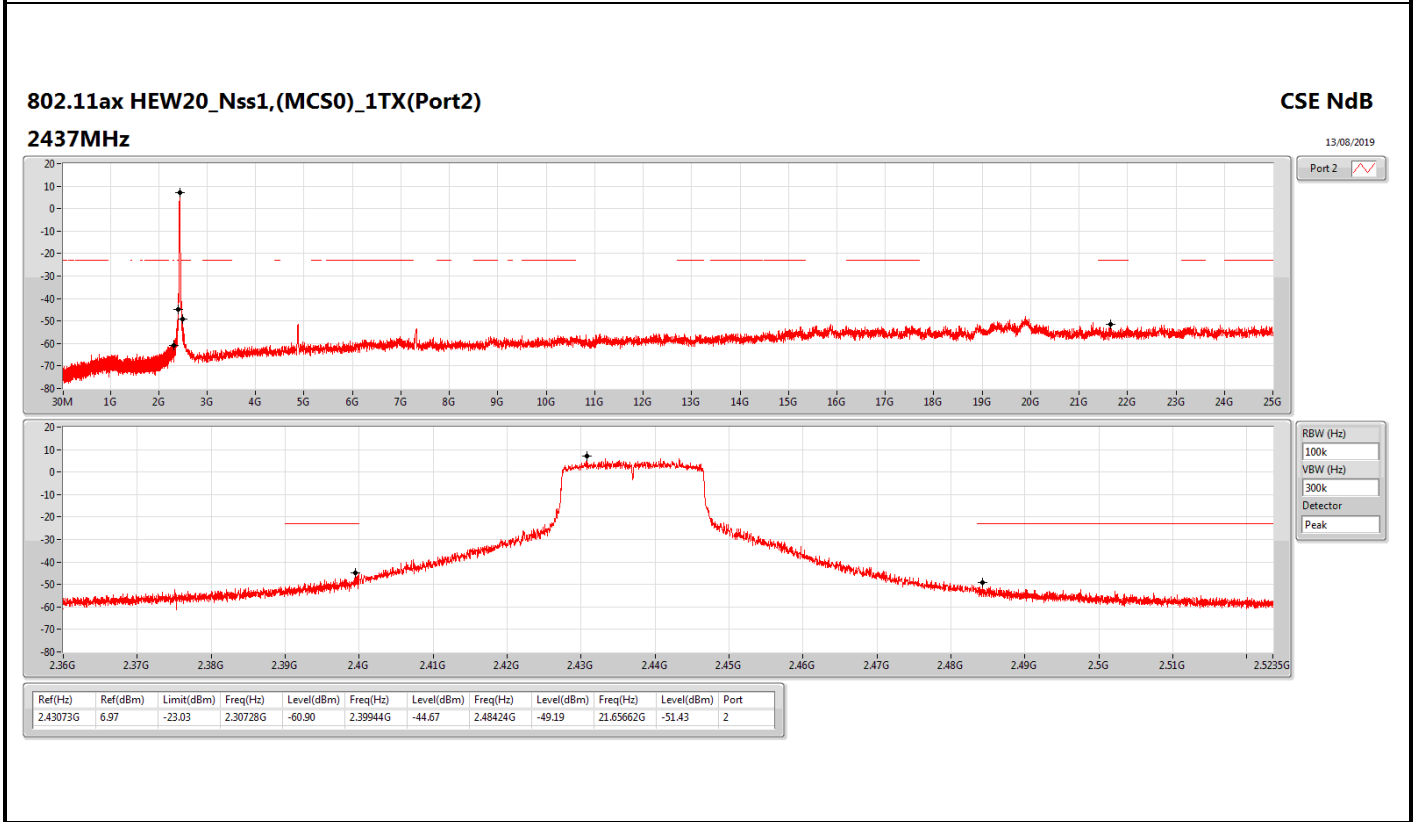

**CSE(Non-restricted Band)\_Group 4**

**Appendix E**

Mode	Result	Ref (Hz)	Ref (dBm)	Limit (dBm)	Freq (Hz)	Level (dBm)	Freq (Hz)	Level (dBm)	Freq (Hz)	Level (dBm)	Freq (Hz)	Level (dBm)	Port
802.11ax HEW20_Nss1,(MCS0)_2TX	-	-	-	-	-	-	-	-	-	-	-	-	-
2412MHz	Pass	2.43198G	7.74	-22.26	2.11215G	-60.65	2.39954G	-34.24	2.4856G	-56.31	17.56028G	-51.53	1
2412MHz	Pass	2.43198G	7.74	-22.26	2.30903G	-60.72	2.3999G	-33.91	2.48624G	-56.56	24.21332G	-51.14	2
2437MHz	Pass	2.43198G	7.74	-22.26	2.30874G	-59.46	2.39936G	-45.55	2.48428G	-49.95	16.78484G	-51.65	1
2437MHz	Pass	2.43198G	7.74	-22.26	2.30408G	-58.18	2.39946G	-43.35	2.48502G	-47.57	24.03351G	-50.53	2
2462MHz	Pass	2.43073G	6.97	-23.03	2.11215G	-62.48	2.39488G						
2462MHz	Pass	-58.57	2.48408G	-50.51	24.59823G	-51.74	1						
802.11ax HEW40_Nss1,(MCS0)_1TX(Port2)	-	-	-	-	-	-	-	-	-	-	-	-	-
2422MHz	Pass	2.43198G	2.44	-27.56	2.30769G	-60.78	2.39996G	-36.31	2.4853G	-54.13	23.48554G	-51.56	2
2437MHz	Pass	2.44071G	2.24	-27.76	31.43M	-61.20	2.39844G	-46.50	2.4843G	-47.68	17.51462G	-51.19	2
2452MHz	Pass	2.44071G	2.24	-27.76	2.30655G	-60.50	2.39348G	-56.68	2.48658G	-47.47	21.59807G	-51.73	2
802.11ax HEW40_Nss1,(MCS0)_2TX	-	-	-	-	-	-	-	-	-	-	-	-	-
2422MHz	Pass	2.43198G	7.74	-22.26	2.30426G	-54.90	2.39996G	-38.61	2.54262G	-49.63	17.62681G	-51.59	1
2422MHz	Pass	2.43198G	7.74	-22.26	2.30941G	-61.11	2.39984G	-38.86	2.48486G	-55.20	24.01279G	-51.80	2
2437MHz	Pass	2.43198G	2.44	-27.56	2.30397G	-60.93	2.39904G	-44.39	2.48526G	-46.73	21.9907G	-50.76	1
2437MHz	Pass	2.43198G	2.44	-27.56	31.72M	-62.17	2.39676G	-46.83	2.48378G	-48.86	17.53145G	-51.35	2
2452MHz	Pass	2.43198G	2.44	-27.56	2.30569G	-61.56	2.39956G	-55.87	2.48422G	-48.01	24.00438G	-51.46	1
2452MHz	Pass	2.43198G	2.44	-27.56	30.86M	-62.07	2.39632G	-56.00	2.4891G	-48.83	24.27642G	-51.03	2