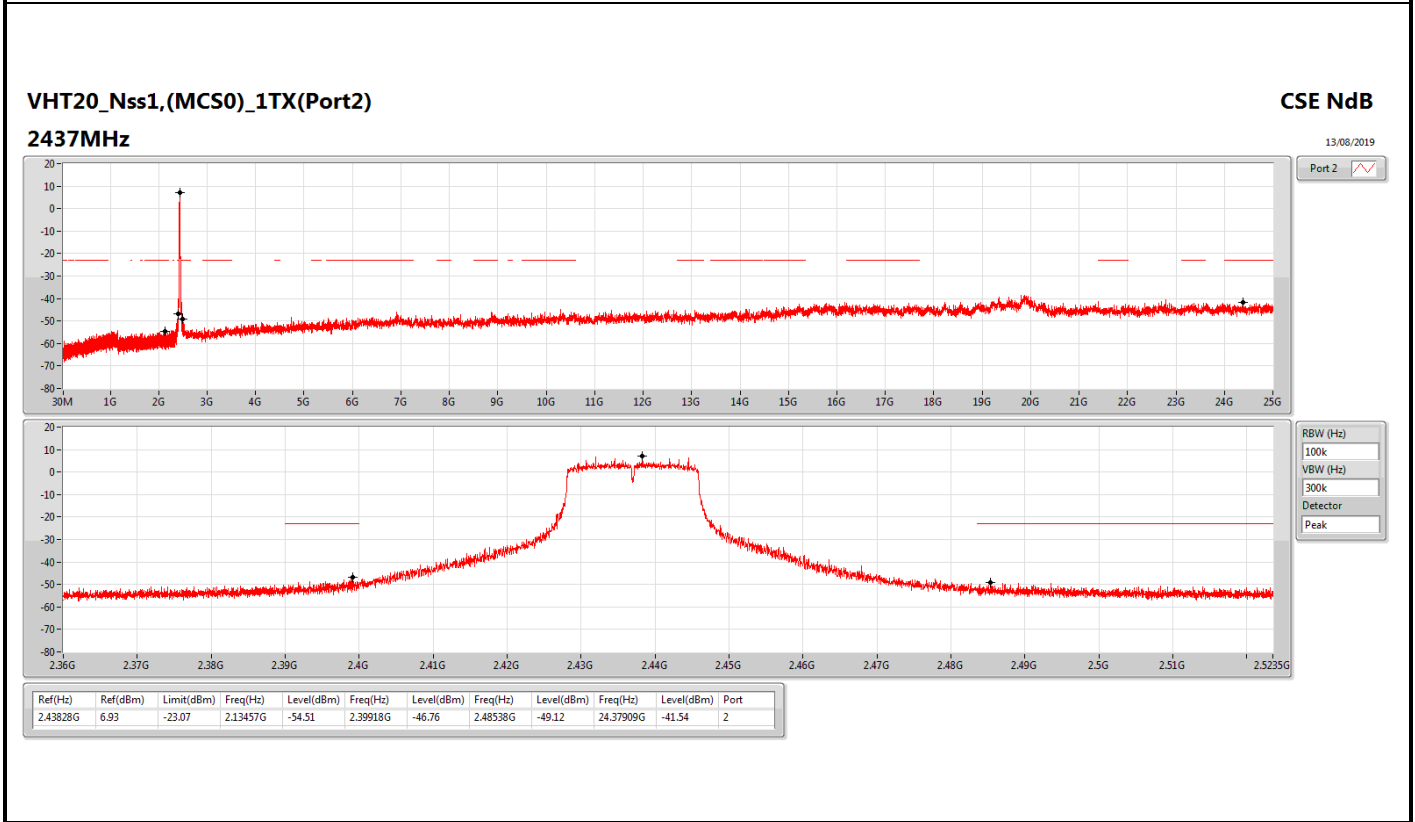

Summary

Mode	Result	Ref (Hz)	Ref (dBm)	Limit (dBm)	Freq (Hz)	Level (dBm)	Freq (Hz)	Level (dBm)	Freq (Hz)	Level (dBm)	Freq (Hz)	Level (dBm)	Port
2.4-2.4835GHz	-	-	-	-	-	-	-	-	-	-	-	-	-
802.11b_Nss1,(1Mbps)_1TX(Port2)	Pass	2.43599G	13.11	-16.89	2.09438G	-54.25	2.39604G	-35.16	2.4914G	-51.30	24.79209G	-40.55	2
802.11b_Nss1,(1Mbps)_2TX	Pass	2.43795G	13.09	-16.91	1.98749G	-55.05	2.396G	-38.96	2.50346G	-52.21	24.56733G	-41.42	1
802.11g_Nss1,(6Mbps)_1TX(Port2)	Pass	2.4395G	9.14	-20.86	2.16341G	-54.42	2.39996G	-36.01	2.51356G	-51.91	24.44933G	-40.45	2
802.11g_Nss1,(6Mbps)_2TX	Pass	2.43198G	9.28	-20.72	2.14884G	-55.08	2.39998G	-34.50	2.49648G	-52.49	24.08689G	-41.16	2
VHT20_Nss1,(MCS0)_1TX(Port2)	Pass	2.43574G	8.86	-21.14	2.30029G	-54.15	2.39978G	-33.22	2.50878G	-51.50	24.30323G	-40.83	2
VHT20_Nss1,(MCS0)_2TX	Pass	2.44196G	7.77	-22.23	2.30903G	-55.06	2.3999G	-33.84	2.50594G	-50.48	23.13445G	-40.90	2
VHT40_Nss1,(MCS0)_1TX(Port2)	Pass	2.44075G	3.48	-26.52	2.12936G	-54.63	2.3998G	-35.61	2.52386G	-51.29	24.46152G	-40.56	2
VHT40_Nss1,(MCS0)_2TX	Pass	2.43202G	2.97	-27.03	2.09615G	-54.62	2.39992G	-38.07	2.54174G	-48.29	24.16704G	-40.36	1
802.11ax HEW20_Nss1,(MCS0)_1TX(Port2)	Pass	2.43198G	8.75	-21.25	2.30292G	-55.00	2.39994G	-30.04	2.49842G	-51.70	24.55609G	-38.99	2
802.11ax HEW20_Nss1,(MCS0)_2TX	Pass	2.43574G	6.83	-23.17	2.18263G	-54.73	2.39998G	-32.08	2.51074G	-51.53	24.1768G	-40.54	1
802.11ax HEW40_Nss1,(MCS0)_1TX(Port2)	Pass	2.44576G	2.85	-27.15	2.14997G	-53.87	2.39852G	-34.83	2.4843G	-39.54	24.42506G	-40.34	2
802.11ax HEW40_Nss1,(MCS0)_2TX	Pass	2.43198G	3.05	-26.95	2.14682G	-54.60	2.399G	-38.26	2.48406G	-42.75	24.06047G	-41.38	2