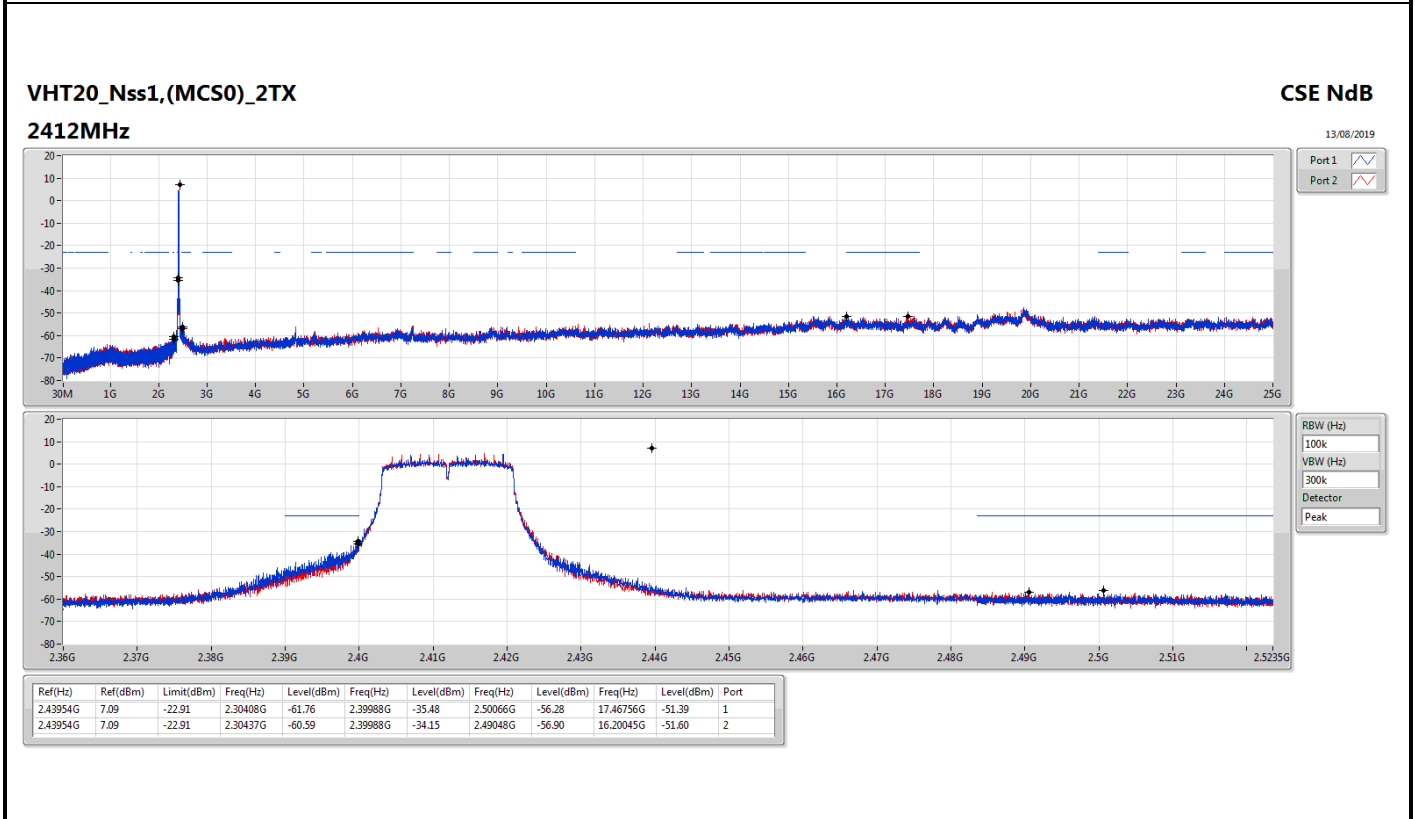

**CSE(Non-restricted Band)\_Group 4**

**Appendix E**

Mode	Result	Ref (Hz)	Ref (dBm)	Limit (dBm)	Freq (Hz)	Level (dBm)	Freq (Hz)	Level (dBm)	Freq (Hz)	Level (dBm)	Freq (Hz)	Level (dBm)	Port
802.11ax HEW20_Nss1,(MCS0)_2TX	-	-	-	-	-	-	-	-	-	-	-	-	-
2412MHz	Pass	2.43198G	7.74	-22.26	2.11215G	-60.65	2.39954G	-34.24	2.4856G	-56.31	17.56028G	-51.53	1
2412MHz	Pass	2.43198G	7.74	-22.26	2.30903G	-60.72	2.3999G	-33.91	2.48624G	-56.56	24.21332G	-51.14	2
2437MHz	Pass	2.43198G	7.74	-22.26	2.30874G	-59.46	2.39936G	-45.55	2.48428G	-49.95	16.78484G	-51.65	1
2437MHz	Pass	2.43198G	7.74	-22.26	2.30408G	-58.18	2.39946G	-43.35	2.48502G	-47.57	24.03351G	-50.53	2
2462MHz	Pass	2.43073G	6.97	-23.03	2.11215G	-62.48	2.39488G						
2462MHz	Pass	-58.57	2.48408G	-50.51	24.59823G	-51.74	1						
802.11ax HEW40_Nss1,(MCS0)_1TX(Port2)	-	-	-	-	-	-	-	-	-	-	-	-	-
2422MHz	Pass	2.43198G	2.44	-27.56	2.30769G	-60.78	2.39996G	-36.31	2.4853G	-54.13	23.48554G	-51.56	2
2437MHz	Pass	2.44071G	2.24	-27.76	31.43M	-61.20	2.39844G	-46.50	2.4843G	-47.68	17.51462G	-51.19	2
2452MHz	Pass	2.44071G	2.24	-27.76	2.30655G	-60.50	2.39348G	-56.68	2.48658G	-47.47	21.59807G	-51.73	2
802.11ax HEW40_Nss1,(MCS0)_2TX	-	-	-	-	-	-	-	-	-	-	-	-	-
2422MHz	Pass	2.43198G	7.74	-22.26	2.30426G	-54.90	2.39996G	-38.61	2.54262G	-49.63	17.62681G	-51.59	1
2422MHz	Pass	2.43198G	7.74	-22.26	2.30941G	-61.11	2.39984G	-38.86	2.48486G	-55.20	24.01279G	-51.80	2
2437MHz	Pass	2.43198G	2.44	-27.56	2.30397G	-60.93	2.39904G	-44.39	2.48526G	-46.73	21.9907G	-50.76	1
2437MHz	Pass	2.43198G	2.44	-27.56	31.72M	-62.17	2.39676G	-46.83	2.48378G	-48.86	17.53145G	-51.35	2
2452MHz	Pass	2.43198G	2.44	-27.56	2.30569G	-61.56	2.39956G	-55.87	2.48422G	-48.01	24.00438G	-51.46	1
2452MHz	Pass	2.43198G	2.44	-27.56	30.86M	-62.07	2.39632G	-56.00	2.4891G	-48.83	24.27642G	-51.03	2