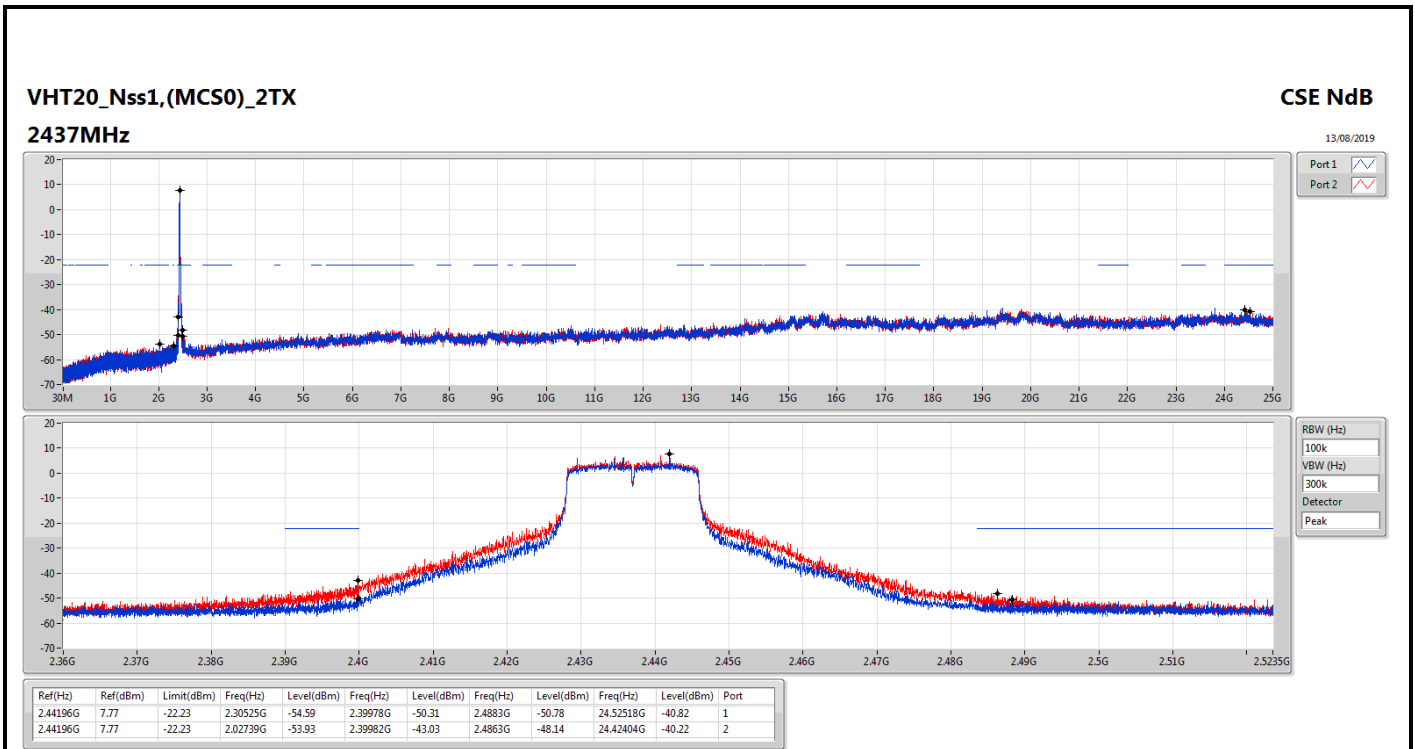

CSE(Non-restricted Band)\_Group 3

Appendix E

Mode	Result	Ref (Hz)	Ref (dBm)	Limit (dBm)	Freq (Hz)	Level (dBm)	Freq (Hz)	Level (dBm)	Freq (Hz)	Level (dBm)	Freq (Hz)	Level (dBm)	Port
802.11ax HEW20_Nss1,(MCS0)_2TX	-	-	-	-	-	-	-	-	-	-	-	-	-
2412MHz_TnomVnom	Pass	2.43574G	6.83	-23.17	2.18263G	-54.73	2.39998G	-32.08	2.51074G	-51.53	24.1768G	-40.54	1
2412MHz_TnomVnom	Pass	2.43574G	6.83	-23.17	2.0804G	-54.81	2.39982G	-32.95	2.48566G	-52.09	24.44371G	-40.07	2
2437MHz_TnomVnom	Pass	2.43574G	6.83	-23.17	2.15001G	-54.73	2.39972G	-46.33	2.4896G	-50.75	24.31166G	-40.75	1
2437MHz_TnomVnom	Pass	2.43574G	6.83	-23.17	2.30466G	-54.56	2.39956G	-41.66	2.4845G	-45.78	24.46337G	-40.20	2
2462MHz_TnomVnom	Pass	2.43574G	6.83	-23.17	2.3035G	-54.63	2.39568G	-53.34	2.49946G	-51.07	23.44069G	-39.37	1
2462MHz_TnomVnom	Pass	2.43574G	6.83	-23.17	2.10108G	-55.03	2.39614G	-52.81	2.48456G	-48.50	24.78928G	-39.78	2
802.11ax HEW40_Nss1,(MCS0)_1TX(Port2)	-	-	-	-	-	-	-	-	-	-	-	-	-
2422MHz_TnomVnom	Pass	2.44576G	2.85	-27.15	2.30426G	-54.45	2.39984G	-35.07	2.48426G	-49.76	24.45591G	-40.42	2
2437MHz_TnomVnom	Pass	2.44576G	2.85	-27.15	2.14997G	-53.87	2.39852G	-34.83	2.4843G	-39.54	24.42506G	-40.34	2
2452MHz_TnomVnom	Pass	2.44576G	2.85	-27.15	2.1597G	-54.43	2.39308G	-52.43	2.48374G	-45.25	24.46713G	-40.90	2
802.11ax HEW40_Nss1,(MCS0)_2TX	-	-	-	-	-	-	-	-	-	-	-	-	-
2422MHz_TnomVnom	Pass	2.43198G	3.05	-26.95	2.19176G	-54.28	2.39988G	-39.57	2.54042G	-48.21	23.4014G	-41.22	1
2422MHz_TnomVnom	Pass	2.43198G	3.05	-26.95	2.10073G	-54.42	2.39964G	-39.38	2.51502G	-52.07	24.43348G	-40.48	2
2437MHz_TnomVnom	Pass	2.43198G	3.05	-26.95	2.30054G	-53.73	2.39836G	-42.12	2.4865G	-45.56	23.48273G	-40.95	1
2437MHz_TnomVnom	Pass	2.43198G	3.05	-26.95	2.14682G	-54.60	2.399G	-38.26	2.48406G	-42.75	24.06047G	-41.38	2
2452MHz_TnomVnom	Pass	2.43198G	3.05	-26.95	2.03661G	-54.31	2.3998G	-53.12	2.48442G	-46.38	24.30447G	-40.72	1
2452MHz_TnomVnom	Pass	2.43198G	3.05	-26.95	2.13594G	-53.49	2.39532G	-53.89	2.48554G	-45.95	24.71113G	-40.15	2