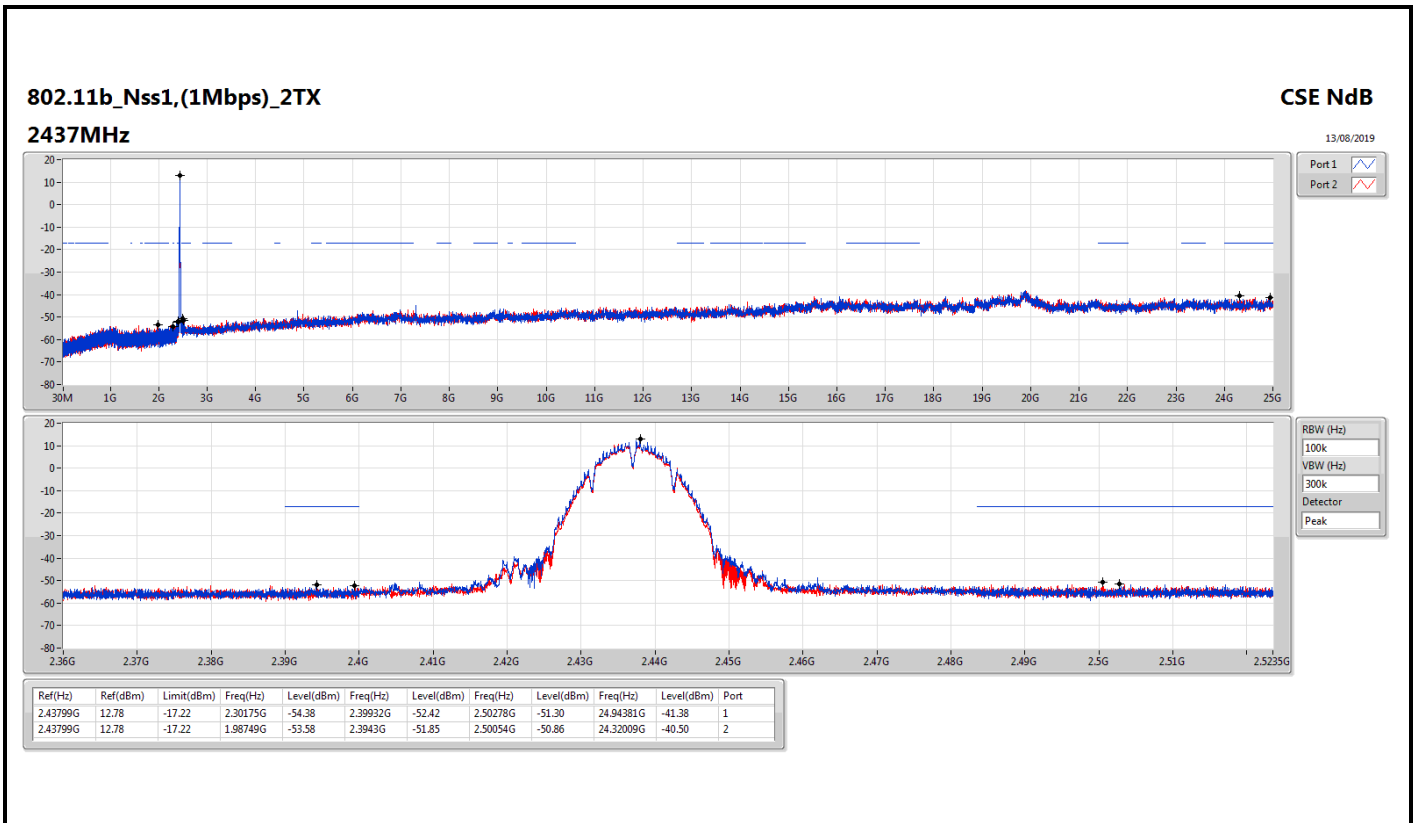

Summary

Mode	Result	Ref (Hz)	Ref (dBm)	Limit (dBm)	Freq (Hz)	Level (dBm)	Freq (Hz)	Level (dBm)	Freq (Hz)	Level (dBm)	Freq (Hz)	Level (dBm)	Port
2.4-2.4835GHz	-	-	-	-	-	-	-	-	-	-	-	-	-
802.11b_Nss1,(1Mbps)_1TX(Port2)	Pass	2.43599G	13.11	-16.89	2.09438G	-54.25	2.39604G	-35.16	2.4914G	-51.30	24.79209G	-40.55	2
802.11b_Nss1,(1Mbps)_2TX	Pass	2.43795G	13.09	-16.91	1.98749G	-55.05	2.396G	-38.96	2.50346G	-52.21	24.56733G	-41.42	1
802.11g_Nss1,(6Mbps)_1TX(Port2)	Pass	2.4395G	9.14	-20.86	2.16341G	-54.42	2.39996G	-36.01	2.51356G	-51.91	24.44933G	-40.45	2
802.11g_Nss1,(6Mbps)_2TX	Pass	2.43198G	9.28	-20.72	2.14884G	-55.08	2.39998G	-34.50	2.49648G	-52.49	24.08689G	-41.16	2
VHT20_Nss1,(MCS0)_1TX(Port2)	Pass	2.43574G	8.86	-21.14	2.30029G	-54.15	2.39978G	-33.22	2.50878G	-51.50	24.30323G	-40.83	2
VHT20_Nss1,(MCS0)_2TX	Pass	2.44196G	7.77	-22.23	2.30903G	-55.06	2.3999G	-33.84	2.50594G	-50.48	23.13445G	-40.90	2
VHT40_Nss1,(MCS0)_1TX(Port2)	Pass	2.44075G	3.48	-26.52	2.12936G	-54.63	2.3998G	-35.61	2.52386G	-51.29	24.46152G	-40.56	2
VHT40_Nss1,(MCS0)_2TX	Pass	2.43202G	2.97	-27.03	2.09615G	-54.62	2.39992G	-38.07	2.54174G	-48.29	24.16704G	-40.36	1
802.11ax HEW20_Nss1,(MCS0)_1TX(Port2)	Pass	2.43198G	8.75	-21.25	2.30292G	-55.00	2.39994G	-30.04	2.49842G	-51.70	24.55609G	-38.99	2
802.11ax HEW20_Nss1,(MCS0)_2TX	Pass	2.43574G	6.83	-23.17	2.18263G	-54.73	2.39998G	-32.08	2.51074G	-51.53	24.1768G	-40.54	1
802.11ax HEW40_Nss1,(MCS0)_1TX(Port2)	Pass	2.44576G	2.85	-27.15	2.14997G	-53.87	2.39852G	-34.83	2.4843G	-39.54	24.42506G	-40.34	2
802.11ax HEW40_Nss1,(MCS0)_2TX	Pass	2.43198G	3.05	-26.95	2.14682G	-54.60	2.399G	-38.26	2.48406G	-42.75	24.06047G	-41.38	2