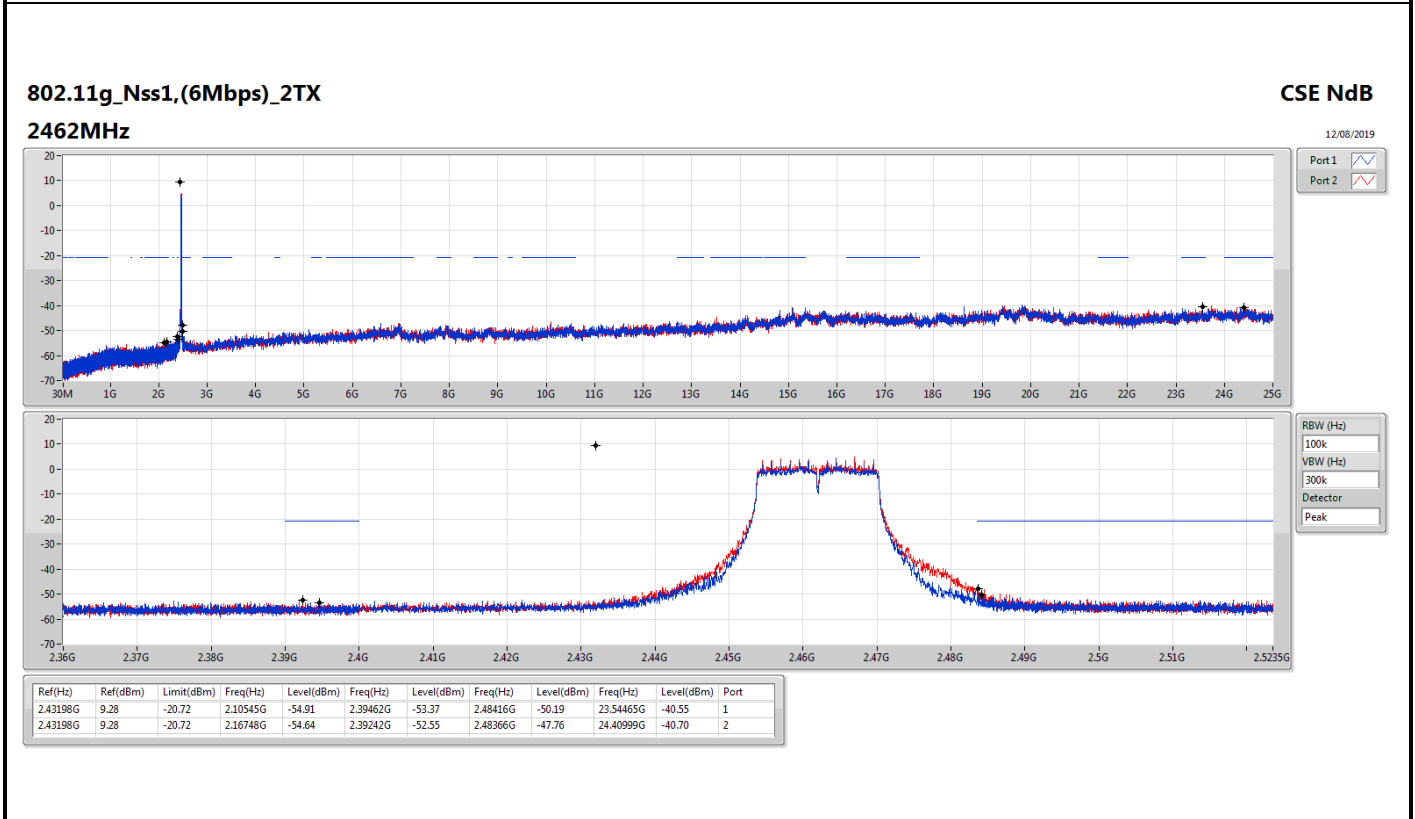

CSE(Non-restricted Band)\_Group 3

Appendix E

Mode	Result	Ref (Hz)	Ref (dBm)	Limit (dBm)	Freq (Hz)	Level (dBm)	Freq (Hz)	Level (dBm)	Freq (Hz)	Level (dBm)	Freq (Hz)	Level (dBm)	Port
802.11ax HEW20_Nss1,(MCS0)_2TX	-	-	-	-	-	-	-	-	-	-	-	-	-
2412MHz_TnomVnom	Pass	2.43574G	6.83	-23.17	2.18263G	-54.73	2.39998G	-32.08	2.51074G	-51.53	24.1768G	-40.54	1
2412MHz_TnomVnom	Pass	2.43574G	6.83	-23.17	2.0804G	-54.81	2.39982G	-32.95	2.48566G	-52.09	24.44371G	-40.07	2
2437MHz_TnomVnom	Pass	2.43574G	6.83	-23.17	2.15001G	-54.73	2.39972G	-46.33	2.4896G	-50.75	24.31166G	-40.75	1
2437MHz_TnomVnom	Pass	2.43574G	6.83	-23.17	2.30466G	-54.56	2.39956G	-41.66	2.4845G	-45.78	24.46337G	-40.20	2
2462MHz_TnomVnom	Pass	2.43574G	6.83	-23.17	2.3035G	-54.63	2.39568G	-53.34	2.49946G	-51.07	23.44069G	-39.37	1
2462MHz_TnomVnom	Pass	2.43574G	6.83	-23.17	2.10108G	-55.03	2.39614G	-52.81	2.48456G	-48.50	24.78928G	-39.78	2
802.11ax HEW40_Nss1,(MCS0)_1TX(Port2)	-	-	-	-	-	-	-	-	-	-	-	-	-
2422MHz_TnomVnom	Pass	2.44576G	2.85	-27.15	2.30426G	-54.45	2.39984G	-35.07	2.48426G	-49.76	24.45591G	-40.42	2
2437MHz_TnomVnom	Pass	2.44576G	2.85	-27.15	2.14997G	-53.87	2.39852G	-34.83	2.4843G	-39.54	24.42506G	-40.34	2
2452MHz_TnomVnom	Pass	2.44576G	2.85	-27.15	2.1597G	-54.43	2.39308G	-52.43	2.48374G	-45.25	24.46713G	-40.90	2
802.11ax HEW40_Nss1,(MCS0)_2TX	-	-	-	-	-	-	-	-	-	-	-	-	-
2422MHz_TnomVnom	Pass	2.43198G	3.05	-26.95	2.19176G	-54.28	2.39988G	-39.57	2.54042G	-48.21	23.4014G	-41.22	1
2422MHz_TnomVnom	Pass	2.43198G	3.05	-26.95	2.10073G	-54.42	2.39964G	-39.38	2.51502G	-52.07	24.43348G	-40.48	2
2437MHz_TnomVnom	Pass	2.43198G	3.05	-26.95	2.30054G	-53.73	2.39836G	-42.12	2.4865G	-45.56	23.48273G	-40.95	1
2437MHz_TnomVnom	Pass	2.43198G	3.05	-26.95	2.14682G	-54.60	2.399G	-38.26	2.48406G	-42.75	24.06047G	-41.38	2
2452MHz_TnomVnom	Pass	2.43198G	3.05	-26.95	2.03661G	-54.31	2.3998G	-53.12	2.48442G	-46.38	24.30447G	-40.72	1
2452MHz_TnomVnom	Pass	2.43198G	3.05	-26.95	2.13594G	-53.49	2.39532G	-53.89	2.48554G	-45.95	24.71113G	-40.15	2