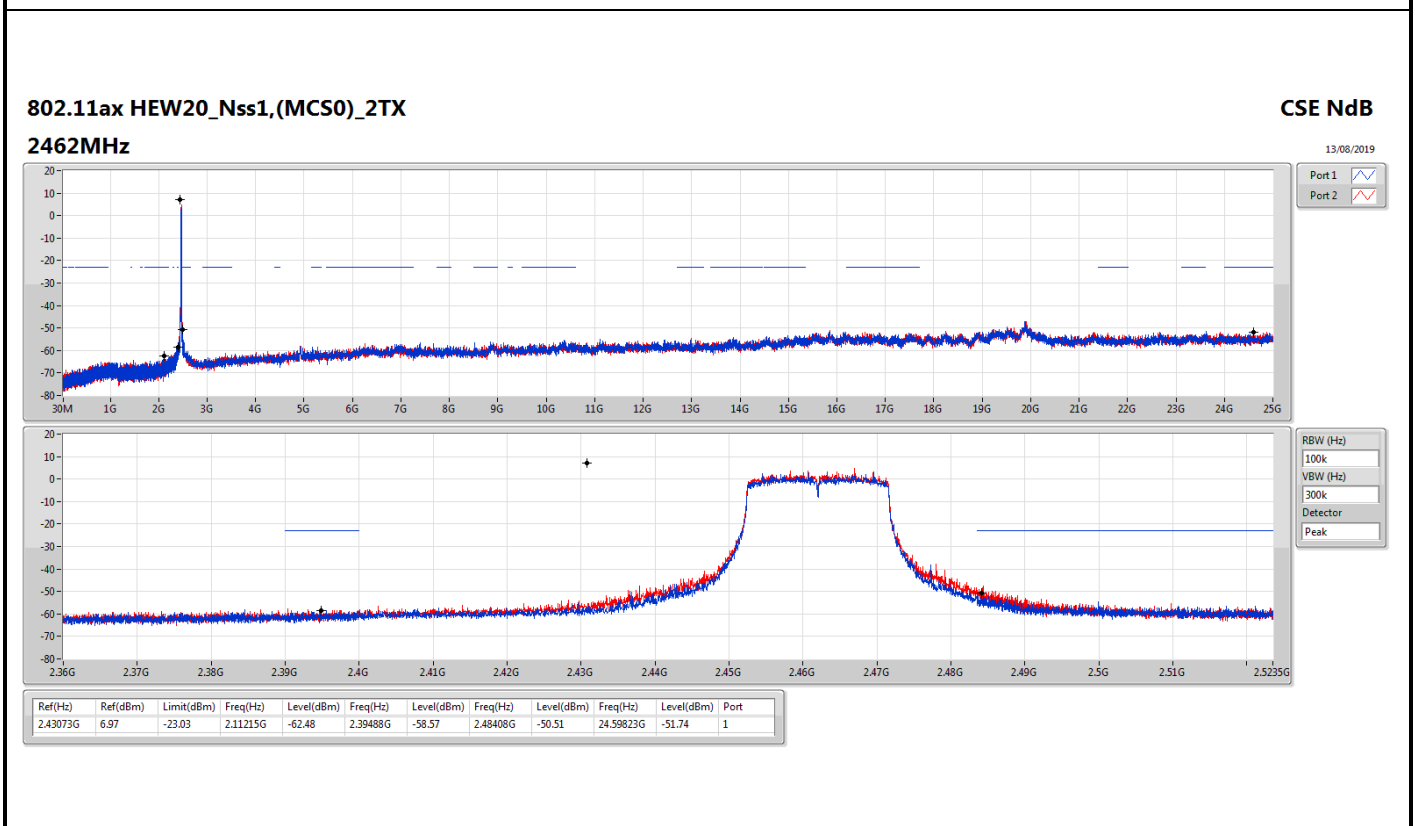

**CSE(Non-restricted Band)\_Group 4**

**Appendix E**

Mode	Result	Ref (Hz)	Ref (dBm)	Limit (dBm)	Freq (Hz)	Level (dBm)	Freq (Hz)	Level (dBm)	Freq (Hz)	Level (dBm)	Freq (Hz)	Level (dBm)	Port
802.11ax HEW20_Nss1,(MCS0)_2TX	-	-	-	-	-	-	-	-	-	-	-	-	-
2412MHz	Pass	2.43198G	7.74	-22.26	2.11215G	-60.65	2.39954G	-34.24	2.4856G	-56.31	17.56028G	-51.53	1
2412MHz	Pass	2.43198G	7.74	-22.26	2.30903G	-60.72	2.3999G	-33.91	2.48624G	-56.56	24.21332G	-51.14	2
2437MHz	Pass	2.43198G	7.74	-22.26	2.30874G	-59.46	2.39936G	-45.55	2.48428G	-49.95	16.78484G	-51.65	1
2437MHz	Pass	2.43198G	7.74	-22.26	2.30408G	-58.18	2.39946G	-43.35	2.48502G	-47.57	24.03351G	-50.53	2
2462MHz	Pass	2.43073G	6.97	-23.03	2.11215G	-62.48	2.39488G						
2462MHz	Pass	-58.57	2.48408G	-50.51	24.59823G	-51.74	1						
802.11ax HEW40_Nss1,(MCS0)_1TX(Port2)	-	-	-	-	-	-	-	-	-	-	-	-	-
2422MHz	Pass	2.43198G	2.44	-27.56	2.30769G	-60.78	2.39996G	-36.31	2.4853G	-54.13	23.48554G	-51.56	2
2437MHz	Pass	2.44071G	2.24	-27.76	31.43M	-61.20	2.39844G	-46.50	2.4843G	-47.68	17.51462G	-51.19	2
2452MHz	Pass	2.44071G	2.24	-27.76	2.30655G	-60.50	2.39348G	-56.68	2.48658G	-47.47	21.59807G	-51.73	2
802.11ax HEW40_Nss1,(MCS0)_2TX	-	-	-	-	-	-	-	-	-	-	-	-	-
2422MHz	Pass	2.43198G	7.74	-22.26	2.30426G	-54.90	2.39996G	-38.61	2.54262G	-49.63	17.62681G	-51.59	1
2422MHz	Pass	2.43198G	7.74	-22.26	2.30941G	-61.11	2.39984G	-38.86	2.48486G	-55.20	24.01279G	-51.80	2
2437MHz	Pass	2.43198G	2.44	-27.56	2.30397G	-60.93	2.39904G	-44.39	2.48526G	-46.73	21.9907G	-50.76	1
2437MHz	Pass	2.43198G	2.44	-27.56	31.72M	-62.17	2.39676G	-46.83	2.48378G	-48.86	17.53145G	-51.35	2
2452MHz	Pass	2.43198G	2.44	-27.56	2.30569G	-61.56	2.39956G	-55.87	2.48422G	-48.01	24.00438G	-51.46	1
2452MHz	Pass	2.43198G	2.44	-27.56	30.86M	-62.07	2.39632G	-56.00	2.4891G	-48.83	24.27642G	-51.03	2