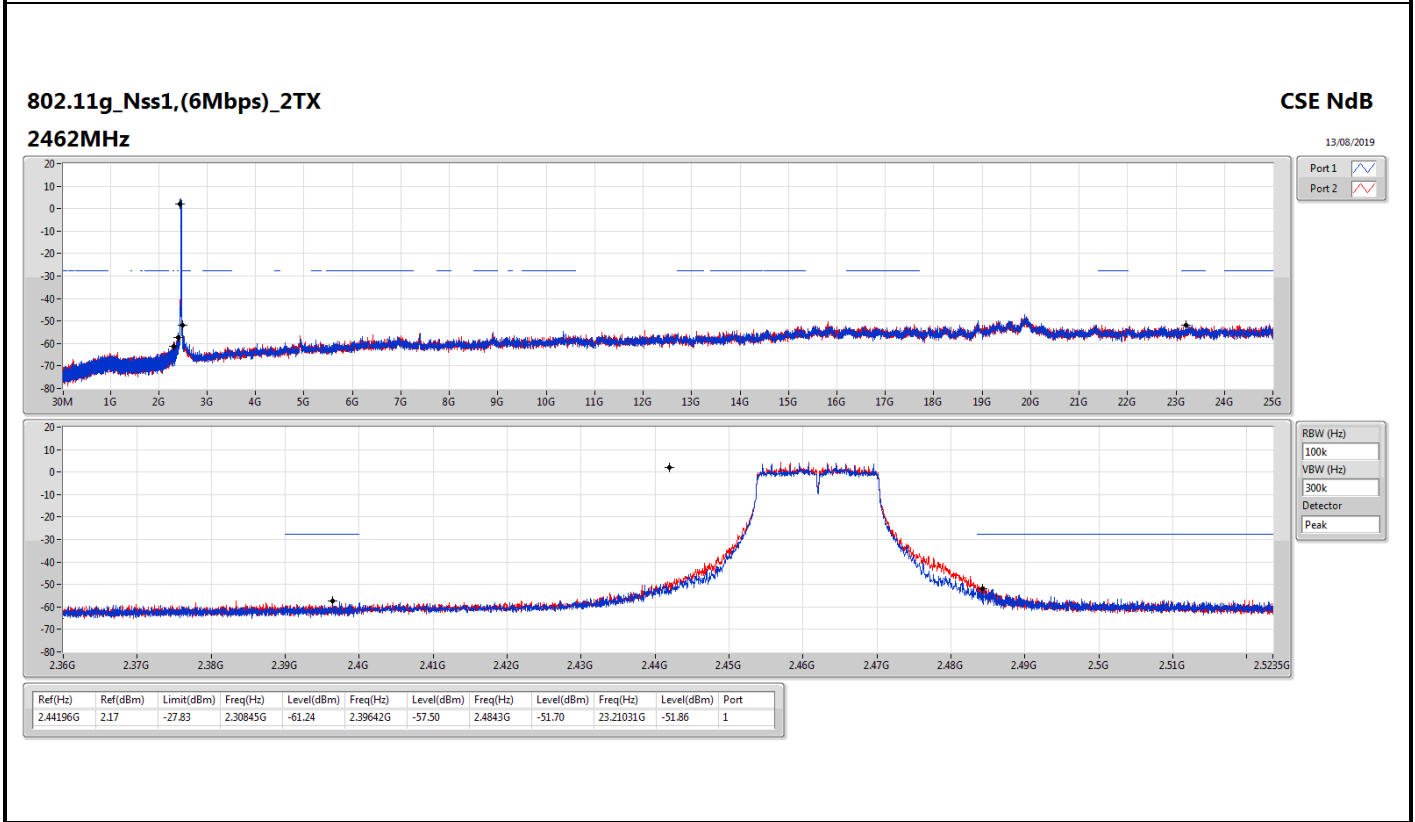

Summary

Mode	Result	Ref (Hz)	Ref (dBm)	Limit (dBm)	Freq (Hz)	Level (dBm)	Freq (Hz)	Level (dBm)	Freq (Hz)	Level (dBm)	Freq (Hz)	Level (dBm)	Port
2.4-2.4835GHz	-	-	-	-	-	-	-	-	-	-	-	-	-
802.11b_Nss1,(1Mbps)_1TX(Port2)	Pass	2.43599G	13.11	-16.89	2.09438G	-54.25	2.39604G	-35.16	2.4914G	-51.30	24.79209G	-40.55	2
802.11b_Nss1,(1Mbps)_2TX	Pass	2.43795G	13.09	-16.91	1.98749G	-55.05	2.396G	-38.96	2.50346G	-52.21	24.56733G	-41.42	1
802.11g_Nss1,(6Mbps)_1TX(Port2)	Pass	2.4395G	9.14	-20.86	2.16341G	-54.42	2.39996G	-36.01	2.51356G	-51.91	24.44933G	-40.45	2
802.11g_Nss1,(6Mbps)_2TX	Pass	2.43198G	9.28	-20.72	2.14884G	-55.08	2.39998G	-34.50	2.49648G	-52.49	24.08689G	-41.16	2
VHT20_Nss1,(MCS0)_1TX(Port2)	Pass	2.43574G	8.86	-21.14	2.30029G	-54.15	2.39978G	-33.22	2.50878G	-51.50	24.30323G	-40.83	2
VHT20_Nss1,(MCS0)_2TX	Pass	2.44196G	7.77	-22.23	2.30903G	-55.06	2.3999G	-33.84	2.50594G	-50.48	23.13445G	-40.90	2
VHT40_Nss1,(MCS0)_1TX(Port2)	Pass	2.44075G	3.48	-26.52	2.12936G	-54.63	2.3998G	-35.61	2.52386G	-51.29	24.46152G	-40.56	2
VHT40_Nss1,(MCS0)_2TX	Pass	2.43202G	2.97	-27.03	2.09615G	-54.62	2.39992G	-38.07	2.54174G	-48.29	24.16704G	-40.36	1
802.11ax HEW20_Nss1,(MCS0)_1TX(Port2)	Pass	2.43198G	8.75	-21.25	2.30292G	-55.00	2.39994G	-30.04	2.49842G	-51.70	24.55609G	-38.99	2
802.11ax HEW20_Nss1,(MCS0)_2TX	Pass	2.43574G	6.83	-23.17	2.18263G	-54.73	2.39998G	-32.08	2.51074G	-51.53	24.1768G	-40.54	1
802.11ax HEW40_Nss1,(MCS0)_1TX(Port2)	Pass	2.44576G	2.85	-27.15	2.14997G	-53.87	2.39852G	-34.83	2.4843G	-39.54	24.42506G	-40.34	2
802.11ax HEW40_Nss1,(MCS0)_2TX	Pass	2.43198G	3.05	-26.95	2.14682G	-54.60	2.399G	-38.26	2.48406G	-42.75	24.06047G	-41.38	2