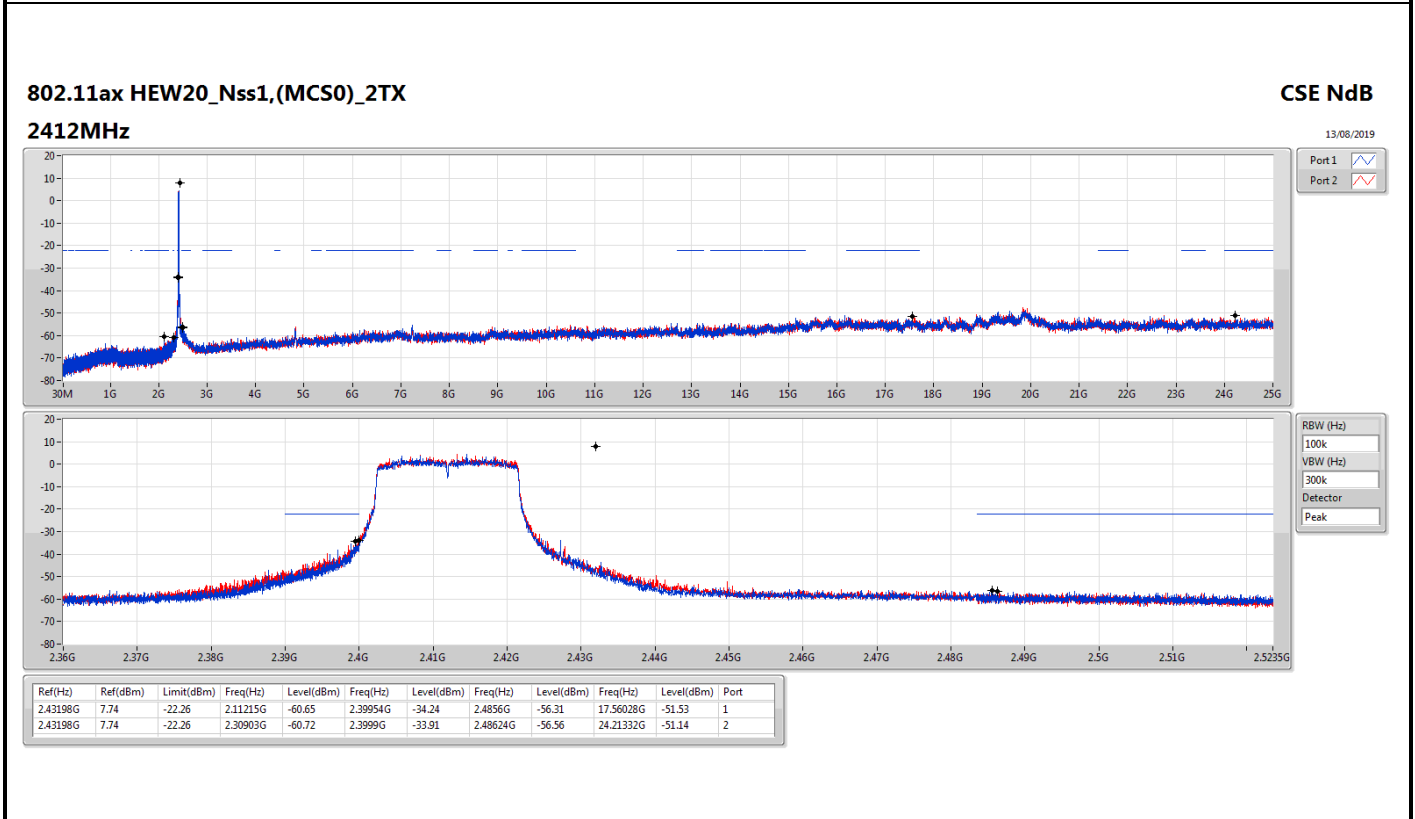

**CSE(Non-restricted Band)\_Group 4**

**Appendix E**

Mode	Result	Ref (Hz)	Ref (dBm)	Limit (dBm)	Freq (Hz)	Level (dBm)	Freq (Hz)	Level (dBm)	Freq (Hz)	Level (dBm)	Freq (Hz)	Level (dBm)	Port
802.11ax HEW20_Nss1,(MCS0)_2TX	-	-	-	-	-	-	-	-	-	-	-	-	-
2412MHz	Pass	2.43198G	7.74	-22.26	2.11215G	-60.65	2.39954G	-34.24	2.4856G	-56.31	17.56028G	-51.53	1
2412MHz	Pass	2.43198G	7.74	-22.26	2.30903G	-60.72	2.3999G	-33.91	2.48624G	-56.56	24.21332G	-51.14	2
2437MHz	Pass	2.43198G	7.74	-22.26	2.30874G	-59.46	2.39936G	-45.55	2.48428G	-49.95	16.78484G	-51.65	1
2437MHz	Pass	2.43198G	7.74	-22.26	2.30408G	-58.18	2.39946G	-43.35	2.48502G	-47.57	24.03351G	-50.53	2
2462MHz	Pass	2.43073G	6.97	-23.03	2.11215G	-62.48	2.39488G						
2462MHz	Pass	-58.57	2.48408G	-50.51	24.59823G	-51.74	1						
802.11ax HEW40_Nss1,(MCS0)_1TX(Port2)	-	-	-	-	-	-	-	-	-	-	-	-	-
2422MHz	Pass	2.43198G	2.44	-27.56	2.30769G	-60.78	2.39996G	-36.31	2.4853G	-54.13	23.48554G	-51.56	2
2437MHz	Pass	2.44071G	2.24	-27.76	31.43M	-61.20	2.39844G	-46.50	2.4843G	-47.68	17.51462G	-51.19	2
2452MHz	Pass	2.44071G	2.24	-27.76	2.30655G	-60.50	2.39348G	-56.68	2.48658G	-47.47	21.59807G	-51.73	2
802.11ax HEW40_Nss1,(MCS0)_2TX	-	-	-	-	-	-	-	-	-	-	-	-	-
2422MHz	Pass	2.43198G	7.74	-22.26	2.30426G	-54.90	2.39996G	-38.61	2.54262G	-49.63	17.62681G	-51.59	1
2422MHz	Pass	2.43198G	7.74	-22.26	2.30941G	-61.11	2.39984G	-38.86	2.48486G	-55.20	24.01279G	-51.80	2
2437MHz	Pass	2.43198G	2.44	-27.56	2.30397G	-60.93	2.39904G	-44.39	2.48526G	-46.73	21.9907G	-50.76	1
2437MHz	Pass	2.43198G	2.44	-27.56	31.72M	-62.17	2.39676G	-46.83	2.48378G	-48.86	17.53145G	-51.35	2
2452MHz	Pass	2.43198G	2.44	-27.56	2.30569G	-61.56	2.39956G	-55.87	2.48422G	-48.01	24.00438G	-51.46	1
2452MHz	Pass	2.43198G	2.44	-27.56	30.86M	-62.07	2.39632G	-56.00	2.4891G	-48.83	24.27642G	-51.03	2