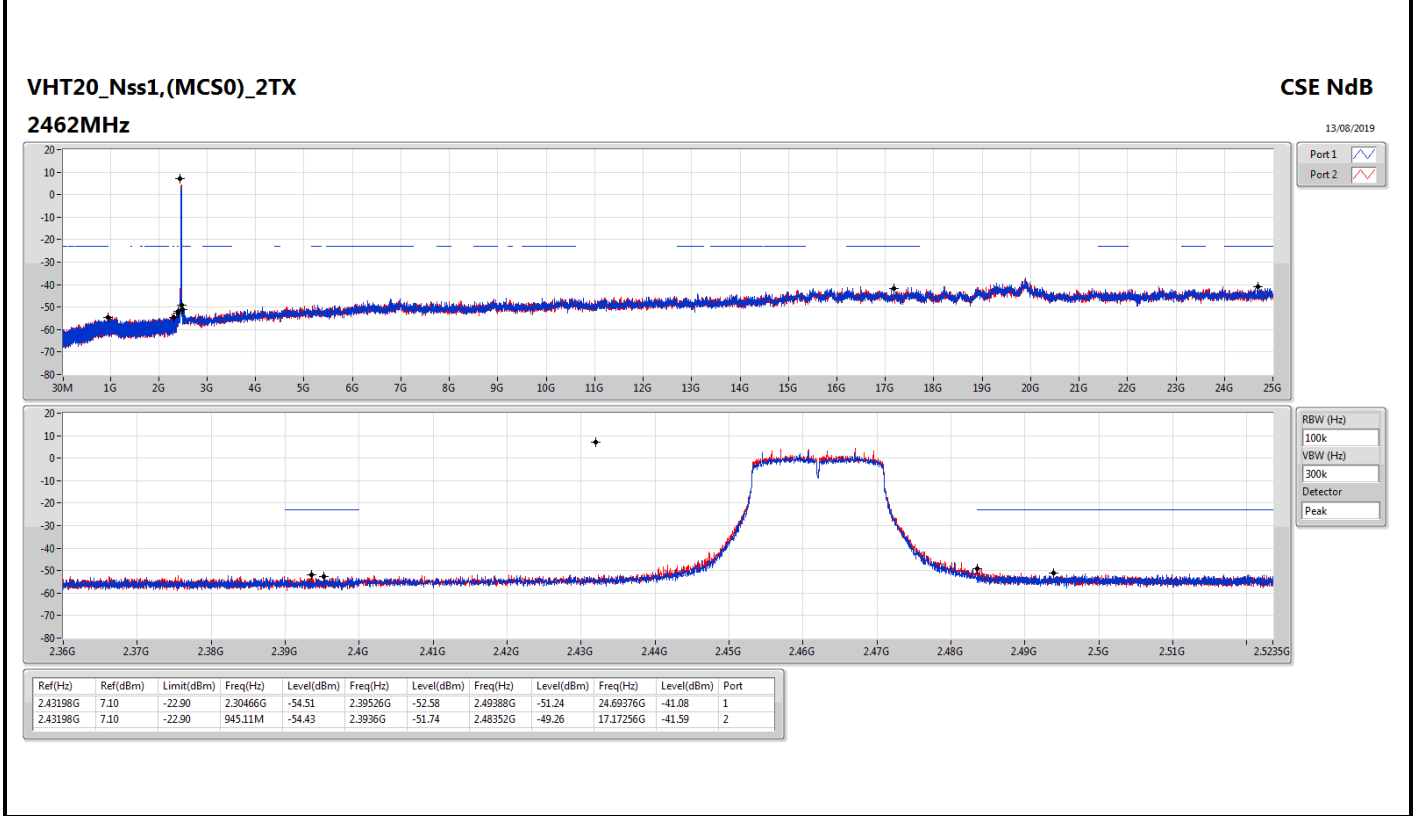

Summary

Mode	Result	Ref (Hz)	Ref (dBm)	Limit (dBm)	Freq (Hz)	Level (dBm)	Freq (Hz)	Level (dBm)	Freq (Hz)	Level (dBm)	Freq (Hz)	Level (dBm)	Port
2.4-2.4835GHz	-	-	-	-	-	-	-	-	-	-	-	-	-
802.11b_Nss1,(1Mbps)_1TX(Port2)	Pass	2.43599G	13.11	-16.89	2.09438G	-54.25	2.39604G	-35.16	2.4914G	-51.30	24.79209G	-40.55	2
802.11b_Nss1,(1Mbps)_2TX	Pass	2.43795G	13.09	-16.91	1.98749G	-55.05	2.396G	-38.96	2.50346G	-52.21	24.56733G	-41.42	1
802.11g_Nss1,(6Mbps)_1TX(Port2)	Pass	2.4395G	9.14	-20.86	2.16341G	-54.42	2.39996G	-36.01	2.51356G	-51.91	24.44933G	-40.45	2
802.11g_Nss1,(6Mbps)_2TX	Pass	2.43198G	9.28	-20.72	2.14884G	-55.08	2.39998G	-34.50	2.49648G	-52.49	24.08689G	-41.16	2
VHT20_Nss1,(MCS0)_1TX(Port2)	Pass	2.43574G	8.86	-21.14	2.30029G	-54.15	2.39978G	-33.22	2.50878G	-51.50	24.30323G	-40.83	2
VHT20_Nss1,(MCS0)_2TX	Pass	2.44196G	7.77	-22.23	2.30903G	-55.06	2.3999G	-33.84	2.50594G	-50.48	23.13445G	-40.90	2
VHT40_Nss1,(MCS0)_1TX(Port2)	Pass	2.44075G	3.48	-26.52	2.12936G	-54.63	2.3998G	-35.61	2.52386G	-51.29	24.46152G	-40.56	2
VHT40_Nss1,(MCS0)_2TX	Pass	2.43202G	2.97	-27.03	2.09615G	-54.62	2.39992G	-38.07	2.54174G	-48.29	24.16704G	-40.36	1
802.11ax HEW20_Nss1,(MCS0)_1TX(Port2)	Pass	2.43198G	8.75	-21.25	2.30292G	-55.00	2.39994G	-30.04	2.49842G	-51.70	24.55609G	-38.99	2
802.11ax HEW20_Nss1,(MCS0)_2TX	Pass	2.43574G	6.83	-23.17	2.18263G	-54.73	2.39998G	-32.08	2.51074G	-51.53	24.1768G	-40.54	1
802.11ax HEW40_Nss1,(MCS0)_1TX(Port2)	Pass	2.44576G	2.85	-27.15	2.14997G	-53.87	2.39852G	-34.83	2.4843G	-39.54	24.42506G	-40.34	2
802.11ax HEW40_Nss1,(MCS0)_2TX	Pass	2.43198G	3.05	-26.95	2.14682G	-54.60	2.399G	-38.26	2.48406G	-42.75	24.06047G	-41.38	2