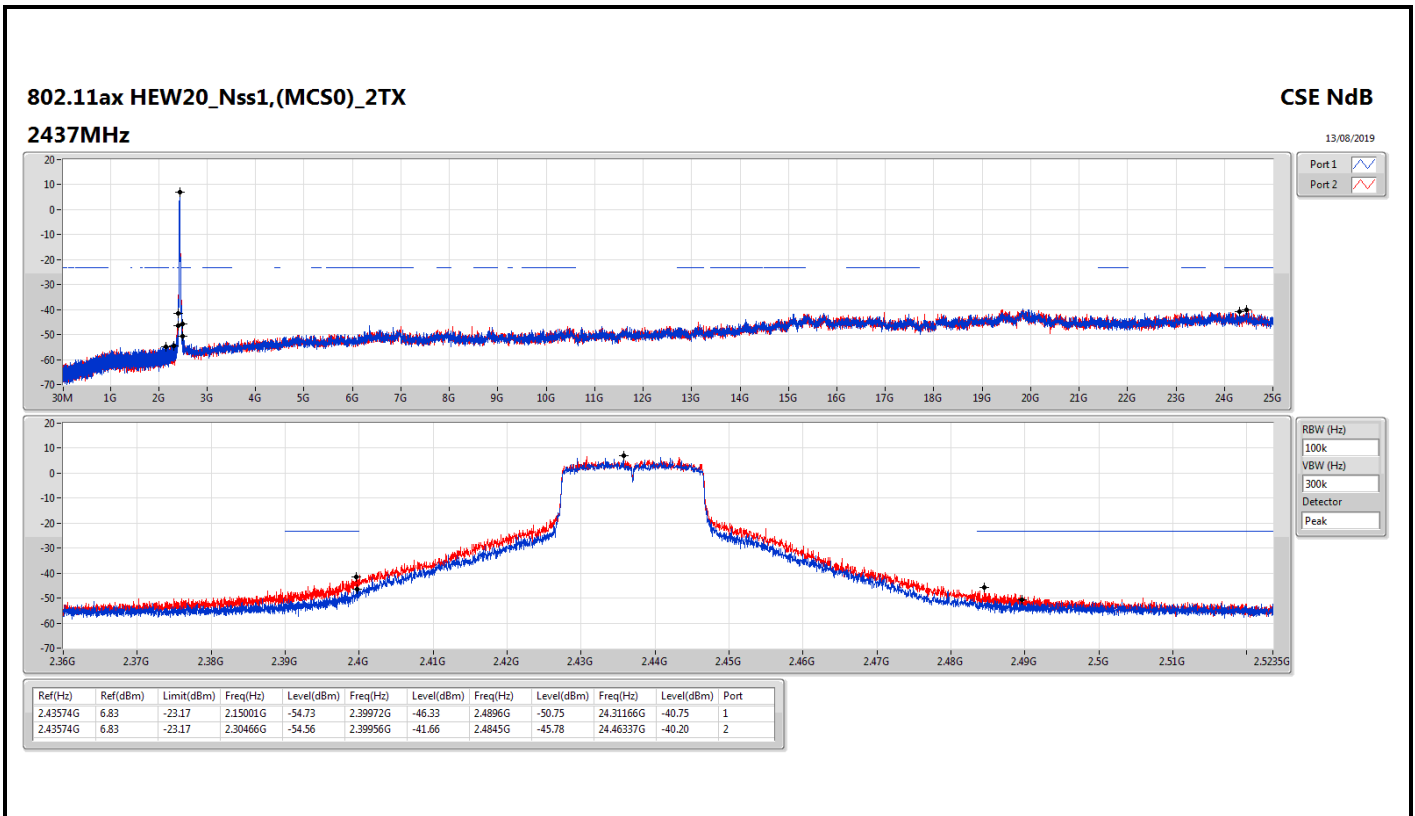

CSE(Non-restricted Band)\_Group 3

Appendix E

Mode	Result	Ref (Hz)	Ref (dBm)	Limit (dBm)	Freq (Hz)	Level (dBm)	Freq (Hz)	Level (dBm)	Freq (Hz)	Level (dBm)	Freq (Hz)	Level (dBm)	Port
802.11ax HEW20_Nss1,(MCS0)_2TX	-	-	-	-	-	-	-	-	-	-	-	-	-
2412MHz_TnomVnom	Pass	2.43574G	6.83	-23.17	2.18263G	-54.73	2.39998G	-32.08	2.51074G	-51.53	24.1768G	-40.54	1
2412MHz_TnomVnom	Pass	2.43574G	6.83	-23.17	2.0804G	-54.81	2.39982G	-32.95	2.48566G	-52.09	24.44371G	-40.07	2
2437MHz_TnomVnom	Pass	2.43574G	6.83	-23.17	2.15001G	-54.73	2.39972G	-46.33	2.4896G	-50.75	24.31166G	-40.75	1
2437MHz_TnomVnom	Pass	2.43574G	6.83	-23.17	2.30466G	-54.56	2.39956G	-41.66	2.4845G	-45.78	24.46337G	-40.20	2
2462MHz_TnomVnom	Pass	2.43574G	6.83	-23.17	2.3035G	-54.63	2.39568G	-53.34	2.49946G	-51.07	23.44069G	-39.37	1
2462MHz_TnomVnom	Pass	2.43574G	6.83	-23.17	2.10108G	-55.03	2.39614G	-52.81	2.48456G	-48.50	24.78928G	-39.78	2
802.11ax HEW40_Nss1,(MCS0)_1TX(Port2)	-	-	-	-	-	-	-	-	-	-	-	-	-
2422MHz_TnomVnom	Pass	2.44576G	2.85	-27.15	2.30426G	-54.45	2.39984G	-35.07	2.48426G	-49.76	24.45591G	-40.42	2
2437MHz_TnomVnom	Pass	2.44576G	2.85	-27.15	2.14997G	-53.87	2.39852G	-34.83	2.4843G	-39.54	24.42506G	-40.34	2
2452MHz_TnomVnom	Pass	2.44576G	2.85	-27.15	2.1597G	-54.43	2.39308G	-52.43	2.48374G	-45.25	24.46713G	-40.90	2
802.11ax HEW40_Nss1,(MCS0)_2TX	-	-	-	-	-	-	-	-	-	-	-	-	-
2422MHz_TnomVnom	Pass	2.43198G	3.05	-26.95	2.19176G	-54.28	2.39988G	-39.57	2.54042G	-48.21	23.4014G	-41.22	1
2422MHz_TnomVnom	Pass	2.43198G	3.05	-26.95	2.10073G	-54.42	2.39964G	-39.38	2.51502G	-52.07	24.43348G	-40.48	2
2437MHz_TnomVnom	Pass	2.43198G	3.05	-26.95	2.30054G	-53.73	2.39836G	-42.12	2.4865G	-45.56	23.48273G	-40.95	1
2437MHz_TnomVnom	Pass	2.43198G	3.05	-26.95	2.14682G	-54.60	2.399G	-38.26	2.48406G	-42.75	24.06047G	-41.38	2
2452MHz_TnomVnom	Pass	2.43198G	3.05	-26.95	2.03661G	-54.31	2.3998G	-53.12	2.48442G	-46.38	24.30447G	-40.72	1
2452MHz_TnomVnom	Pass	2.43198G	3.05	-26.95	2.13594G	-53.49	2.39532G	-53.89	2.48554G	-45.95	24.71113G	-40.15	2