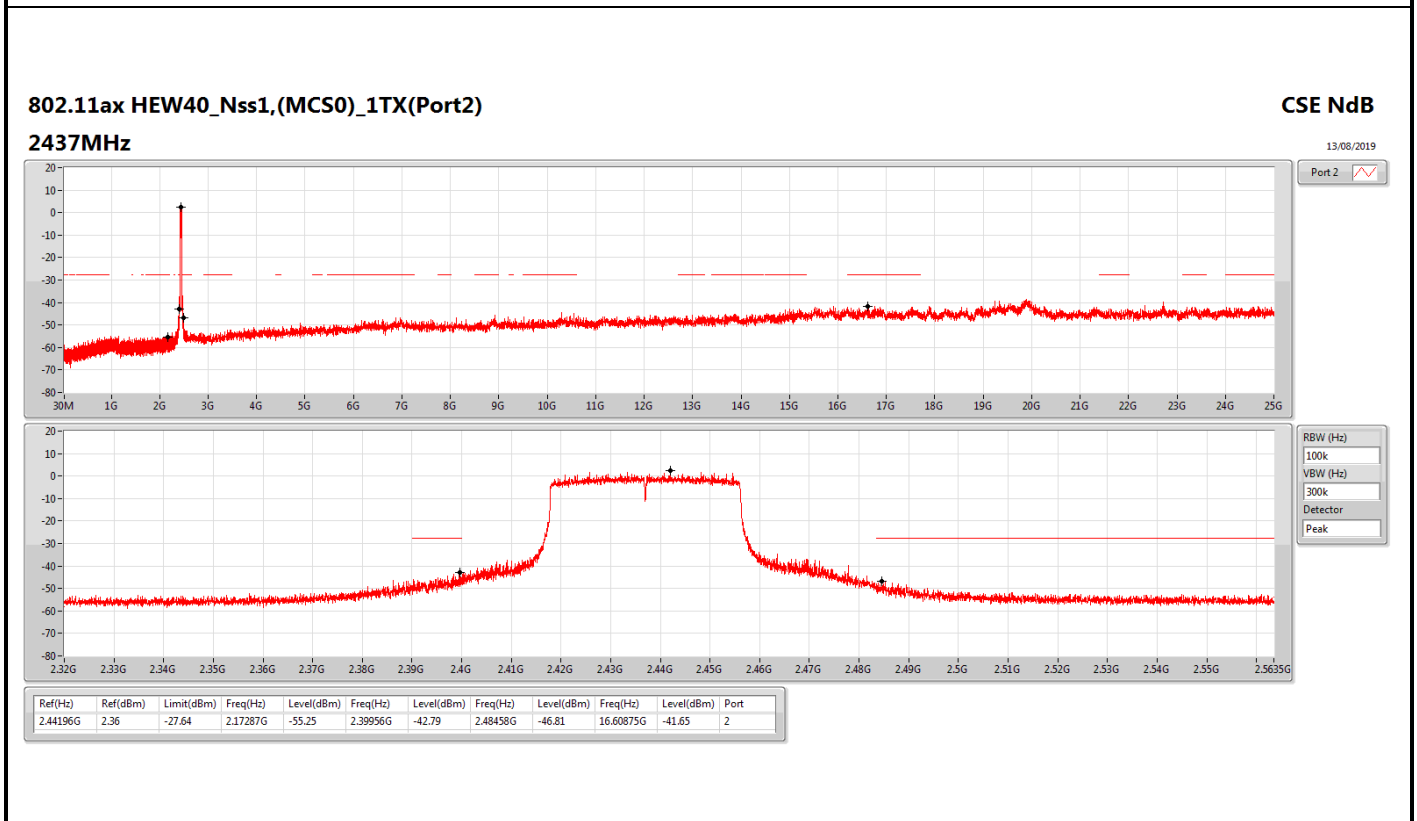

Summary

Mode	Result	Ref (Hz)	Ref (dBm)	Limit (dBm)	Freq (Hz)	Level (dBm)	Freq (Hz)	Level (dBm)	Freq (Hz)	Level (dBm)	Freq (Hz)	Level (dBm)	Port
2.4-2.4835GHz	-	-	-	-	-	-	-	-	-	-	-	-	-
802.11b_Nss1,(1Mbps)_1TX(Port2)	Pass	2.43599G	13.11	-16.89	2.09438G	-54.25	2.39604G	-35.16	2.4914G	-51.30	24.79209G	-40.55	2
802.11b_Nss1,(1Mbps)_2TX	Pass	2.43795G	13.09	-16.91	1.98749G	-55.05	2.396G	-38.96	2.50346G	-52.21	24.56733G	-41.42	1
802.11g_Nss1,(6Mbps)_1TX(Port2)	Pass	2.4395G	9.14	-20.86	2.16341G	-54.42	2.39996G	-36.01	2.51356G	-51.91	24.44933G	-40.45	2
802.11g_Nss1,(6Mbps)_2TX	Pass	2.43198G	9.28	-20.72	2.14884G	-55.08	2.39998G	-34.50	2.49648G	-52.49	24.08689G	-41.16	2
VHT20_Nss1,(MCS0)_1TX(Port2)	Pass	2.43574G	8.86	-21.14	2.30029G	-54.15	2.39978G	-33.22	2.50878G	-51.50	24.30323G	-40.83	2
VHT20_Nss1,(MCS0)_2TX	Pass	2.44196G	7.77	-22.23	2.30903G	-55.06	2.3999G	-33.84	2.50594G	-50.48	23.13445G	-40.90	2
VHT40_Nss1,(MCS0)_1TX(Port2)	Pass	2.44075G	3.48	-26.52	2.12936G	-54.63	2.3998G	-35.61	2.52386G	-51.29	24.46152G	-40.56	2
VHT40_Nss1,(MCS0)_2TX	Pass	2.43202G	2.97	-27.03	2.09615G	-54.62	2.39992G	-38.07	2.54174G	-48.29	24.16704G	-40.36	1
802.11ax HEW20_Nss1,(MCS0)_1TX(Port2)	Pass	2.43198G	8.75	-21.25	2.30292G	-55.00	2.39994G	-30.04	2.49842G	-51.70	24.55609G	-38.99	2
802.11ax HEW20_Nss1,(MCS0)_2TX	Pass	2.43574G	6.83	-23.17	2.18263G	-54.73	2.39998G	-32.08	2.51074G	-51.53	24.1768G	-40.54	1
802.11ax HEW40_Nss1,(MCS0)_1TX(Port2)	Pass	2.44576G	2.85	-27.15	2.14997G	-53.87	2.39852G	-34.83	2.4843G	-39.54	24.42506G	-40.34	2
802.11ax HEW40_Nss1,(MCS0)_2TX	Pass	2.43198G	3.05	-26.95	2.14682G	-54.60	2.399G	-38.26	2.48406G	-42.75	24.06047G	-41.38	2