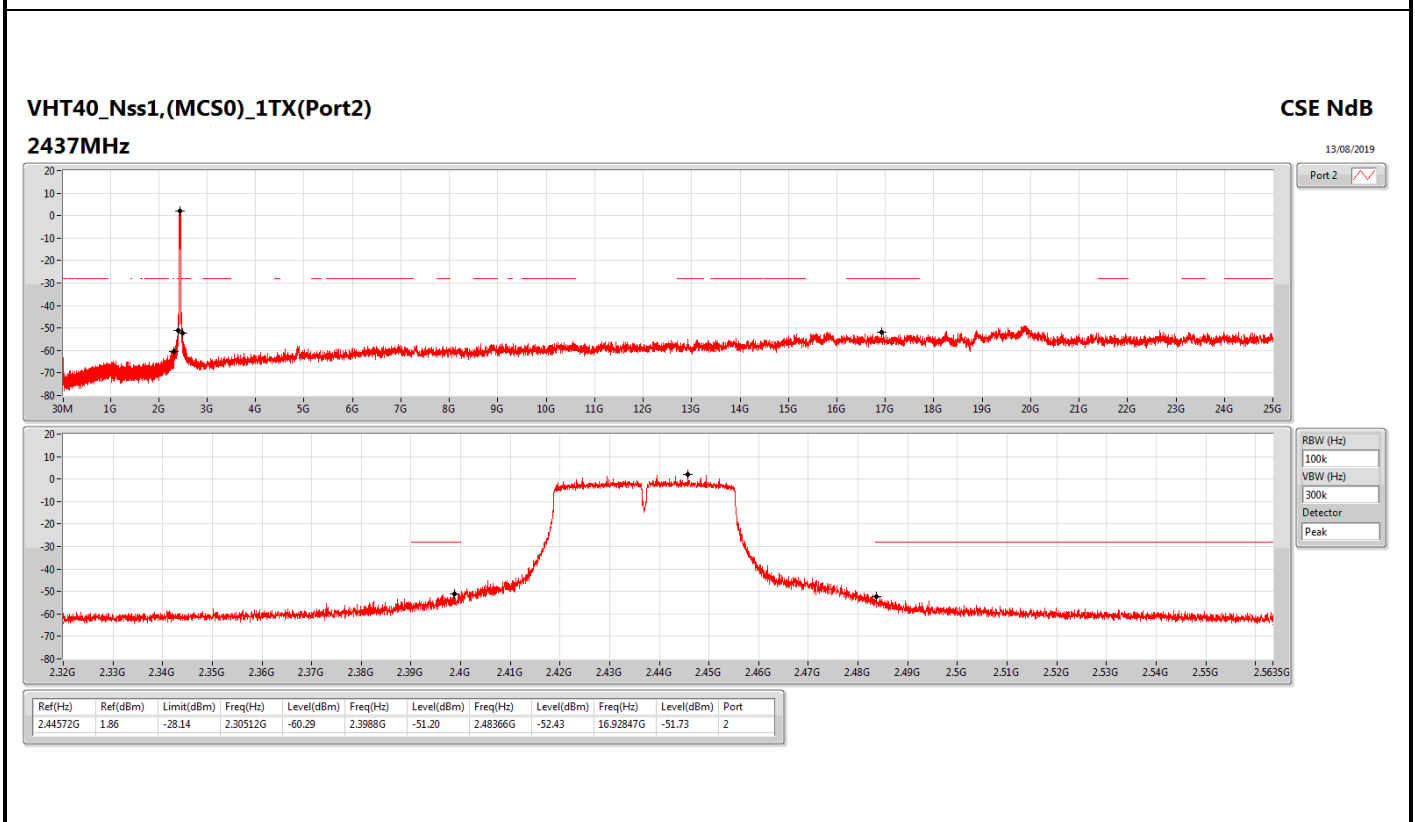

**CSE(Non-restricted Band)\_Group 4**

**Appendix E**

Mode	Result	Ref (Hz)	Ref (dBm)	Limit (dBm)	Freq (Hz)	Level (dBm)	Freq (Hz)	Level (dBm)	Freq (Hz)	Level (dBm)	Freq (Hz)	Level (dBm)	Port
802.11ax HEW20_Nss1,(MCS0)_2TX	-	-	-	-	-	-	-	-	-	-	-	-	-
2412MHz	Pass	2.43198G	7.74	-22.26	2.11215G	-60.65	2.39954G	-34.24	2.4856G	-56.31	17.56028G	-51.53	1
2412MHz	Pass	2.43198G	7.74	-22.26	2.30903G	-60.72	2.3999G	-33.91	2.48624G	-56.56	24.21332G	-51.14	2
2437MHz	Pass	2.43198G	7.74	-22.26	2.30874G	-59.46	2.39936G	-45.55	2.48428G	-49.95	16.78484G	-51.65	1
2437MHz	Pass	2.43198G	7.74	-22.26	2.30408G	-58.18	2.39946G	-43.35	2.48502G	-47.57	24.03351G	-50.53	2
2462MHz	Pass	2.43073G	6.97	-23.03	2.11215G	-62.48	2.39488G						
2462MHz	Pass	-58.57	2.48408G	-50.51	24.59823G	-51.74	1						
802.11ax HEW40_Nss1,(MCS0)_1TX(Port2)	-	-	-	-	-	-	-	-	-	-	-	-	-
2422MHz	Pass	2.43198G	2.44	-27.56	2.30769G	-60.78	2.39996G	-36.31	2.4853G	-54.13	23.48554G	-51.56	2
2437MHz	Pass	2.44071G	2.24	-27.76	31.43M	-61.20	2.39844G	-46.50	2.4843G	-47.68	17.51462G	-51.19	2
2452MHz	Pass	2.44071G	2.24	-27.76	2.30655G	-60.50	2.39348G	-56.68	2.48658G	-47.47	21.59807G	-51.73	2
802.11ax HEW40_Nss1,(MCS0)_2TX	-	-	-	-	-	-	-	-	-	-	-	-	-
2422MHz	Pass	2.43198G	7.74	-22.26	2.30426G	-54.90	2.39996G	-38.61	2.54262G	-49.63	17.62681G	-51.59	1
2422MHz	Pass	2.43198G	7.74	-22.26	2.30941G	-61.11	2.39984G	-38.86	2.48486G	-55.20	24.01279G	-51.80	2
2437MHz	Pass	2.43198G	2.44	-27.56	2.30397G	-60.93	2.39904G	-44.39	2.48526G	-46.73	21.9907G	-50.76	1
2437MHz	Pass	2.43198G	2.44	-27.56	31.72M	-62.17	2.39676G	-46.83	2.48378G	-48.86	17.53145G	-51.35	2
2452MHz	Pass	2.43198G	2.44	-27.56	2.30569G	-61.56	2.39956G	-55.87	2.48422G	-48.01	24.00438G	-51.46	1
2452MHz	Pass	2.43198G	2.44	-27.56	30.86M	-62.07	2.39632G	-56.00	2.4891G	-48.83	24.27642G	-51.03	2