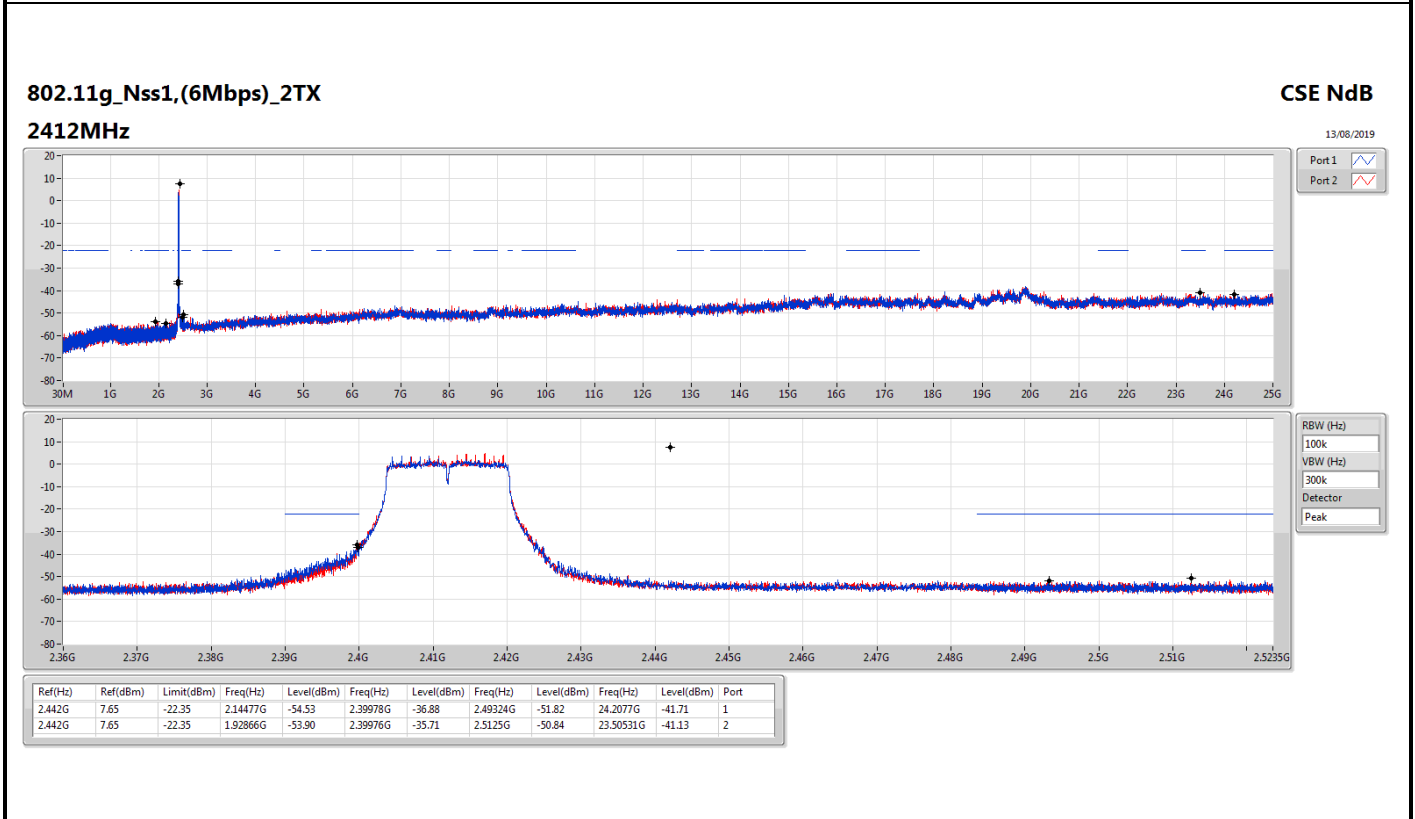

Summary

Mode	Result	Ref (Hz)	Ref (dBm)	Limit (dBm)	Freq (Hz)	Level (dBm)	Freq (Hz)	Level (dBm)	Freq (Hz)	Level (dBm)	Freq (Hz)	Level (dBm)	Port
2.4-2.4835GHz	-	-	-	-	-	-	-	-	-	-	-	-	-
802.11b_Nss1,(1Mbps)_1TX(Port2)	Pass	2.43599G	13.11	-16.89	2.09438G	-54.25	2.39604G	-35.16	2.4914G	-51.30	24.79209G	-40.55	2
802.11b_Nss1,(1Mbps)_2TX	Pass	2.43795G	13.09	-16.91	1.98749G	-55.05	2.396G	-38.96	2.50346G	-52.21	24.56733G	-41.42	1
802.11g_Nss1,(6Mbps)_1TX(Port2)	Pass	2.4395G	9.14	-20.86	2.16341G	-54.42	2.39996G	-36.01	2.51356G	-51.91	24.44933G	-40.45	2
802.11g_Nss1,(6Mbps)_2TX	Pass	2.43198G	9.28	-20.72	2.14884G	-55.08	2.39998G	-34.50	2.49648G	-52.49	24.08689G	-41.16	2
VHT20_Nss1,(MCS0)_1TX(Port2)	Pass	2.43574G	8.86	-21.14	2.30029G	-54.15	2.39978G	-33.22	2.50878G	-51.50	24.30323G	-40.83	2
VHT20_Nss1,(MCS0)_2TX	Pass	2.44196G	7.77	-22.23	2.30903G	-55.06	2.3999G	-33.84	2.50594G	-50.48	23.13445G	-40.90	2
VHT40_Nss1,(MCS0)_1TX(Port2)	Pass	2.44075G	3.48	-26.52	2.12936G	-54.63	2.3998G	-35.61	2.52386G	-51.29	24.46152G	-40.56	2
VHT40_Nss1,(MCS0)_2TX	Pass	2.43202G	2.97	-27.03	2.09615G	-54.62	2.39992G	-38.07	2.54174G	-48.29	24.16704G	-40.36	1
802.11ax HEW20_Nss1,(MCS0)_1TX(Port2)	Pass	2.43198G	8.75	-21.25	2.30292G	-55.00	2.39994G	-30.04	2.49842G	-51.70	24.55609G	-38.99	2
802.11ax HEW20_Nss1,(MCS0)_2TX	Pass	2.43574G	6.83	-23.17	2.18263G	-54.73	2.39998G	-32.08	2.51074G	-51.53	24.1768G	-40.54	1
802.11ax HEW40_Nss1,(MCS0)_1TX(Port2)	Pass	2.44576G	2.85	-27.15	2.14997G	-53.87	2.39852G	-34.83	2.4843G	-39.54	24.42506G	-40.34	2
802.11ax HEW40_Nss1,(MCS0)_2TX	Pass	2.43198G	3.05	-26.95	2.14682G	-54.60	2.399G	-38.26	2.48406G	-42.75	24.06047G	-41.38	2