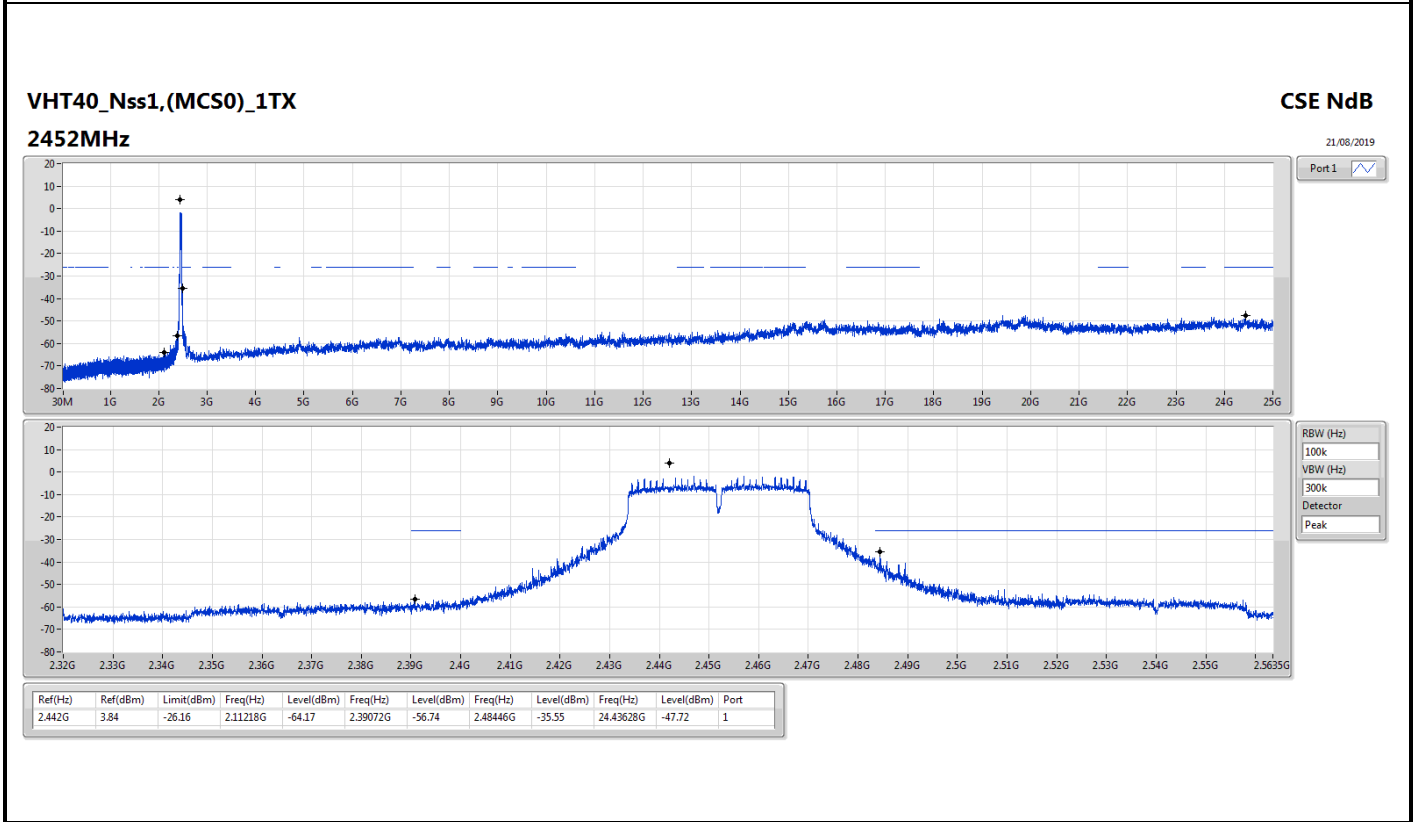

Result

Mode	Result	Ref (Hz)	Ref (dBm)	Limit (dBm)	Freq (Hz)	Level (dBm)	Freq (Hz)	Level (dBm)	Freq (Hz)	Level (dBm)	Freq (Hz)	Level (dBm)	Port
802.11b_Nss1,(1Mbps)_1TX	-	-	-	-	-	-	-	-	-	-	-	-	-
2412MHz	Pass	2.43599G	6.22	-23.78	2.30495G	-61.81	2.399G	-49.67	2.49948G	-54.69	24.40718G	-47.64	1
2437MHz	Pass	2.43599G	6.22	-23.78	2.30088G	-64.03	2.39056G	-54.86	2.48872G	-50.80	24.52799G	-48.22	1
2462MHz	Pass	2.43599G	6.22	-23.78	2.12409G	-64.45	2.39874G	-57.85	2.51072G	-53.13	24.05318G	-47.63	1
802.11g_Nss1,(6Mbps)_1TX	-	-	-	-	-	-	-	-	-	-	-	-	-
2412MHz	Pass	2.442G	11.66	-18.34	2.30758G	-61.45	2.39992G	-25.63	2.4937G	-51.45	24.51956G	-48.55	1
2437MHz	Pass	2.442G	11.66	-18.34	2.30874G	-60.56	2.39826G	-39.94	2.48362G	-44.80	24.33132G	-48.29	1
2462MHz	Pass	2.442G	11.66	-18.34	2.30583G	-62.88	2.39702G	-54.75	2.48354G	-37.32	24.73028G	-47.02	1
VHT20_Nss1,(MCS0)_1TX	-	-	-	-	-	-	-	-	-	-	-	-	-
2412MHz	Pass	2.43073G	11.85	-18.15	2.14855G	-62.27	2.39986G	-24.78	2.50498G	-51.69	23.49688G	-48.07	1
2437MHz	Pass	2.43073G	11.85	-18.15	2.30787G	-60.18	2.39852G	-39.11	2.48362G	-44.34	24.37347G	-48.15	1
2462MHz	Pass	2.43073G	11.85	-18.15	1.79731G	-64.16	2.39954G	-56.69	2.4836G	-36.91	24.43247G	-47.61	1
VHT40_Nss1,(MCS0)_1TX	-	-	-	-	-	-	-	-	-	-	-	-	-
2422MHz	Pass	2.442G	3.84	-26.16	2.30197G	-63.49	2.3998G	-26.38	2.50002G	-52.00	24.41385G	-48.28	1
2437MHz	Pass	2.442G	3.84	-26.16	2.30225G	-64.18	2.39948G	-33.30	2.4845G	-39.95	24.43628G	-48.36	1
2452MHz	Pass	2.442G	3.84	-26.16	2.11218G	-64.17	2.39072G	-56.74	2.48446G	-35.55	24.43628G	-47.72	1