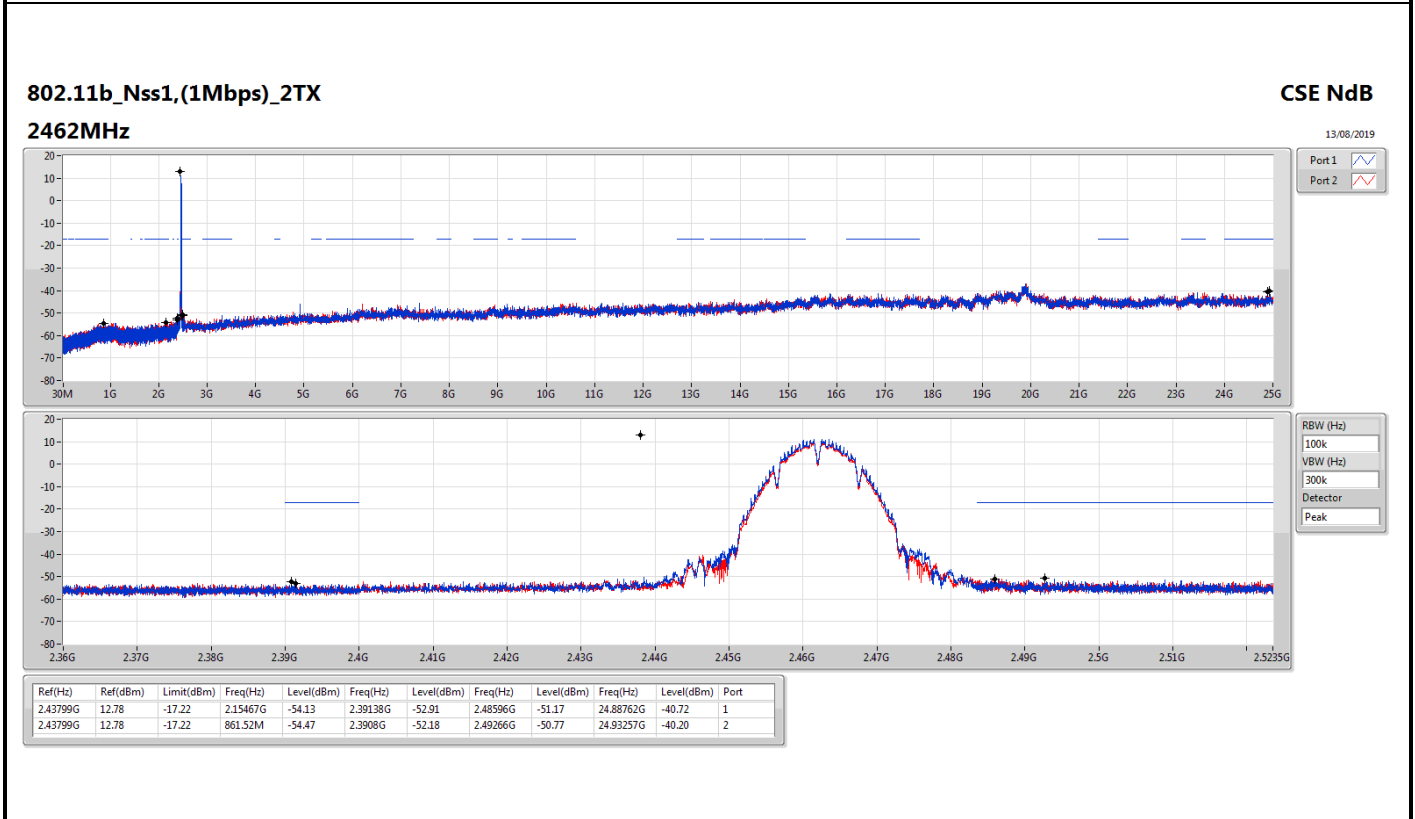

Summary

Mode	Result	Ref (Hz)	Ref (dBm)	Limit (dBm)	Freq (Hz)	Level (dBm)	Freq (Hz)	Level (dBm)	Freq (Hz)	Level (dBm)	Freq (Hz)	Level (dBm)	Port
2.4-2.4835GHz	-	-	-	-	-	-	-	-	-	-	-	-	-
802.11b_Nss1,(1Mbps)_1TX(Port2)	Pass	2.43599G	13.11	-16.89	2.09438G	-54.25	2.39604G	-35.16	2.4914G	-51.30	24.79209G	-40.55	2
802.11b_Nss1,(1Mbps)_2TX	Pass	2.43795G	13.09	-16.91	1.98749G	-55.05	2.396G	-38.96	2.50346G	-52.21	24.56733G	-41.42	1
802.11g_Nss1,(6Mbps)_1TX(Port2)	Pass	2.4395G	9.14	-20.86	2.16341G	-54.42	2.39996G	-36.01	2.51356G	-51.91	24.44933G	-40.45	2
802.11g_Nss1,(6Mbps)_2TX	Pass	2.43198G	9.28	-20.72	2.14884G	-55.08	2.39998G	-34.50	2.49648G	-52.49	24.08689G	-41.16	2
VHT20_Nss1,(MCS0)_1TX(Port2)	Pass	2.43574G	8.86	-21.14	2.30029G	-54.15	2.39978G	-33.22	2.50878G	-51.50	24.30323G	-40.83	2
VHT20_Nss1,(MCS0)_2TX	Pass	2.44196G	7.77	-22.23	2.30903G	-55.06	2.3999G	-33.84	2.50594G	-50.48	23.13445G	-40.90	2
VHT40_Nss1,(MCS0)_1TX(Port2)	Pass	2.44075G	3.48	-26.52	2.12936G	-54.63	2.3998G	-35.61	2.52386G	-51.29	24.46152G	-40.56	2
VHT40_Nss1,(MCS0)_2TX	Pass	2.43202G	2.97	-27.03	2.09615G	-54.62	2.39992G	-38.07	2.54174G	-48.29	24.16704G	-40.36	1
802.11ax HEW20_Nss1,(MCS0)_1TX(Port2)	Pass	2.43198G	8.75	-21.25	2.30292G	-55.00	2.39994G	-30.04	2.49842G	-51.70	24.55609G	-38.99	2
802.11ax HEW20_Nss1,(MCS0)_2TX	Pass	2.43574G	6.83	-23.17	2.18263G	-54.73	2.39998G	-32.08	2.51074G	-51.53	24.1768G	-40.54	1
802.11ax HEW40_Nss1,(MCS0)_1TX(Port2)	Pass	2.44576G	2.85	-27.15	2.14997G	-53.87	2.39852G	-34.83	2.4843G	-39.54	24.42506G	-40.34	2
802.11ax HEW40_Nss1,(MCS0)_2TX	Pass	2.43198G	3.05	-26.95	2.14682G	-54.60	2.399G	-38.26	2.48406G	-42.75	24.06047G	-41.38	2