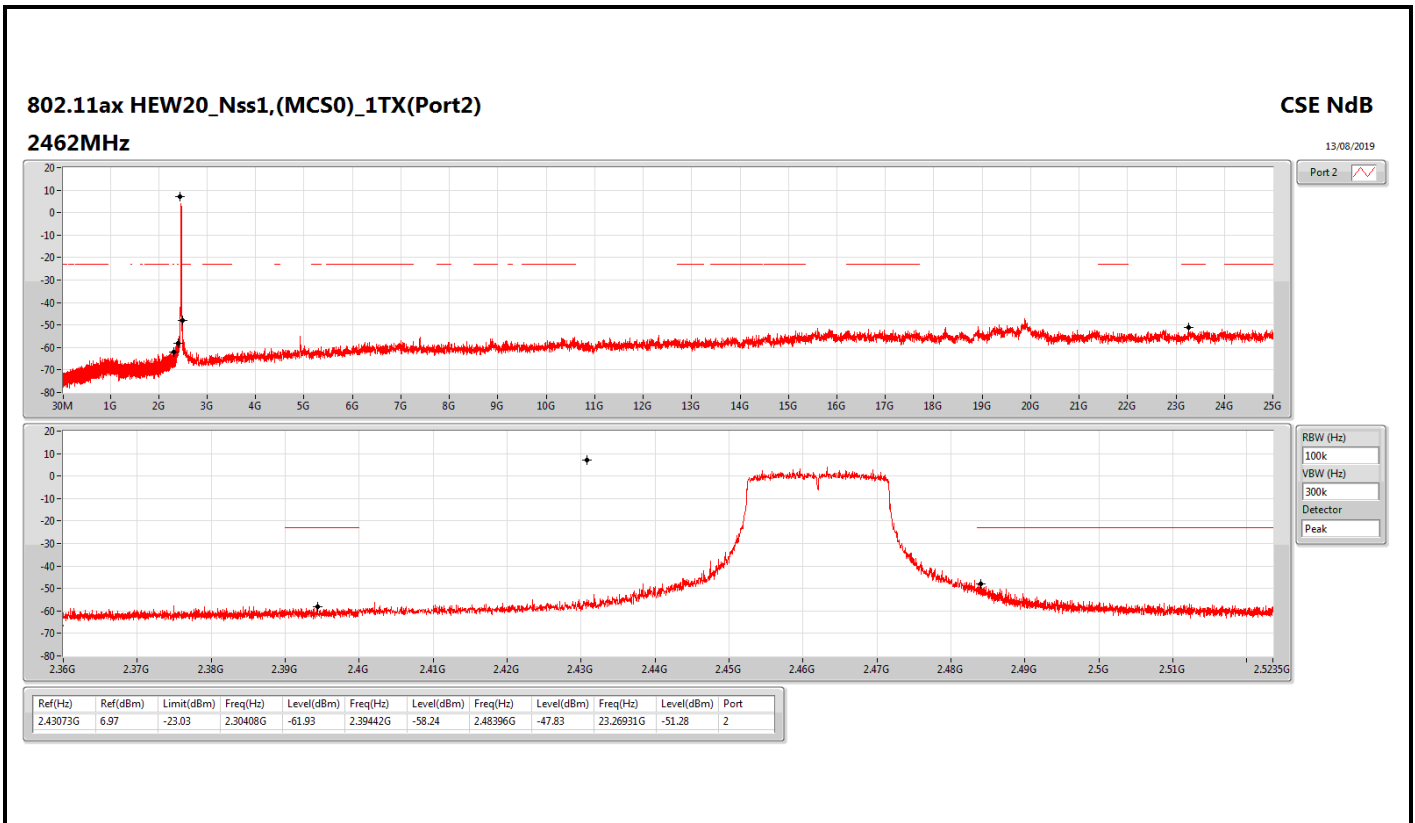

**CSE(Non-restricted Band)\_Group 4**

**Appendix E**

Mode	Result	Ref (Hz)	Ref (dBm)	Limit (dBm)	Freq (Hz)	Level (dBm)	Freq (Hz)	Level (dBm)	Freq (Hz)	Level (dBm)	Freq (Hz)	Level (dBm)	Port
802.11ax HEW20_Nss1,(MCS0)_2TX	-	-	-	-	-	-	-	-	-	-	-	-	-
2412MHz	Pass	2.43198G	7.74	-22.26	2.11215G	-60.65	2.39954G	-34.24	2.4856G	-56.31	17.56028G	-51.53	1
2412MHz	Pass	2.43198G	7.74	-22.26	2.30903G	-60.72	2.3999G	-33.91	2.48624G	-56.56	24.21332G	-51.14	2
2437MHz	Pass	2.43198G	7.74	-22.26	2.30874G	-59.46	2.39936G	-45.55	2.48428G	-49.95	16.78484G	-51.65	1
2437MHz	Pass	2.43198G	7.74	-22.26	2.30408G	-58.18	2.39946G	-43.35	2.48502G	-47.57	24.03351G	-50.53	2
2462MHz	Pass	2.43073G	6.97	-23.03	2.11215G	-62.48	2.39488G						
2462MHz	Pass	-58.57	2.48408G	-50.51	24.59823G	-51.74	1						
802.11ax HEW40_Nss1,(MCS0)_1TX(Port2)	-	-	-	-	-	-	-	-	-	-	-	-	-
2422MHz	Pass	2.43198G	2.44	-27.56	2.30769G	-60.78	2.39996G	-36.31	2.4853G	-54.13	23.48554G	-51.56	2
2437MHz	Pass	2.44071G	2.24	-27.76	31.43M	-61.20	2.39844G	-46.50	2.4843G	-47.68	17.51462G	-51.19	2
2452MHz	Pass	2.44071G	2.24	-27.76	2.30655G	-60.50	2.39348G	-56.68	2.48658G	-47.47	21.59807G	-51.73	2
802.11ax HEW40_Nss1,(MCS0)_2TX	-	-	-	-	-	-	-	-	-	-	-	-	-
2422MHz	Pass	2.43198G	7.74	-22.26	2.30426G	-54.90	2.39996G	-38.61	2.54262G	-49.63	17.62681G	-51.59	1
2422MHz	Pass	2.43198G	7.74	-22.26	2.30941G	-61.11	2.39984G	-38.86	2.48486G	-55.20	24.01279G	-51.80	2
2437MHz	Pass	2.43198G	2.44	-27.56	2.30397G	-60.93	2.39904G	-44.39	2.48526G	-46.73	21.9907G	-50.76	1
2437MHz	Pass	2.43198G	2.44	-27.56	31.72M	-62.17	2.39676G	-46.83	2.48378G	-48.86	17.53145G	-51.35	2
2452MHz	Pass	2.43198G	2.44	-27.56	2.30569G	-61.56	2.39956G	-55.87	2.48422G	-48.01	24.00438G	-51.46	1
2452MHz	Pass	2.43198G	2.44	-27.56	30.86M	-62.07	2.39632G	-56.00	2.4891G	-48.83	24.27642G	-51.03	2