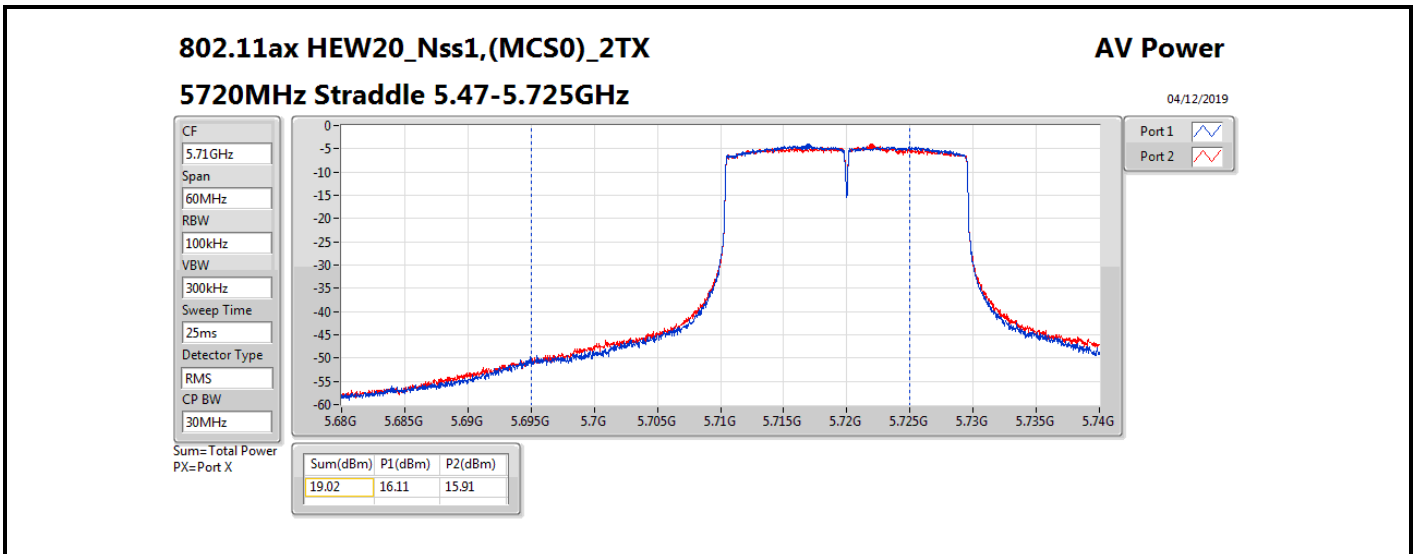

DG = Directional Gain; **Port X** = Port X output power

Summary

Mode	Total Power (dBm)	Total Power (W)	EIRP (dBm)	EIRP (W)
5.25-5.35GHz	-	-	-	-
802.11a_Nss1,(6Mbps)_1TX(Port2)	16.14	0.04111	29.14	0.82035
802.11a_Nss1,(6Mbps)_2TX	14.02	0.02523	27.02	0.50350
802.11ac VHT20_Nss1,(MCS0)_1TX(Port2)	16.22	0.04188	29.22	0.83560
802.11ac VHT20_Nss1,(MCS0)_2TX	14.26	0.02667	27.26	0.53211
802.11ac VHT40_Nss1,(MCS0)_1TX(Port2)	16.07	0.04046	29.07	0.80724
802.11ac VHT40_Nss1,(MCS0)_2TX	16.18	0.04150	29.18	0.82794
802.11ac VHT80_Nss1,(MCS0)_1TX(Port2)	13.49	0.02234	26.49	0.44566
802.11ac VHT80_Nss1,(MCS0)_2TX	15.99	0.03972	28.99	0.79250
802.11ax HEW20_Nss1,(MCS0)_1TX(Port2)	16.42	0.04385	29.42	0.87498
802.11ax HEW20_Nss1,(MCS0)_2TX	14.54	0.02844	27.54	0.56754
802.11ax HEW40_Nss1,(MCS0)_1TX(Port2)	16.27	0.04236	29.27	0.84528
802.11ax HEW40_Nss1,(MCS0)_2TX	16.26	0.04227	29.26	0.84333
802.11ax HEW80_Nss1,(MCS0)_1TX(Port2)	13.69	0.02339	26.69	0.46666
802.11ax HEW80_Nss1,(MCS0)_2TX	16.27	0.04236	29.27	0.84528
5.47-5.725GHz	-	-	-	-
802.11a_Nss1,(6Mbps)_1TX(Port2)	16.32	0.04285	29.32	0.85507
802.11a_Nss1,(6Mbps)_2TX	13.97	0.02495	26.97	0.49774
802.11ac VHT20_Nss1,(MCS0)_1TX(Port2)	16.21	0.04178	29.21	0.83368
802.11ac VHT20_Nss1,(MCS0)_2TX	14.36	0.02729	27.36	0.54450
802.11ac VHT40_Nss1,(MCS0)_1TX(Port2)	16.27	0.04236	29.27	0.84528
802.11ac VHT40_Nss1,(MCS0)_2TX	16.33	0.04295	29.33	0.85704
802.11ac VHT80_Nss1,(MCS0)_1TX(Port2)	15.86	0.03855	28.86	0.76913
802.11ac VHT80_Nss1,(MCS0)_2TX	16.04	0.04018	29.04	0.80168
802.11ax HEW20_Nss1,(MCS0)_1TX(Port2)	16.32	0.04285	29.32	0.85507
802.11ax HEW20_Nss1,(MCS0)_2TX	14.61	0.02891	27.61	0.57677
802.11ax HEW40_Nss1,(MCS0)_1TX(Port2)	16.35	0.04315	29.35	0.86099
802.11ax HEW40_Nss1,(MCS0)_2TX	16.42	0.04385	29.42	0.87498
802.11ax HEW80_Nss1,(MCS0)_1TX(Port2)	16.08	0.04055	29.08	0.80910
802.11ax HEW80_Nss1,(MCS0)_2TX	16.28	0.04246	29.28	0.84723
5.725-5.85GHz	-	-	-	-
802.11a_Nss1,(6Mbps)_1TX(Port2)	8.43	0.00697	21.43	0.13900
802.11a_Nss1,(6Mbps)_2TX	6.04	0.00402	19.04	0.08017
802.11ac VHT20_Nss1,(MCS0)_1TX(Port2)	9.36	0.00863	22.36	0.17219
802.11ac VHT20_Nss1,(MCS0)_2TX	6.70	0.00468	19.70	0.09333
802.11ac VHT40_Nss1,(MCS0)_1TX(Port2)	5.04	0.00319	18.04	0.06368
802.11ac VHT40_Nss1,(MCS0)_2TX	5.16	0.00328	18.16	0.06546
802.11ac VHT80_Nss1,(MCS0)_1TX(Port2)	0.37	0.00109	13.37	0.02173
802.11ac VHT80_Nss1,(MCS0)_2TX	0.63	0.00116	13.63	0.02307
802.11ax HEW20_Nss1,(MCS0)_1TX(Port2)	9.80	0.00955	22.80	0.19055
802.11ax HEW20_Nss1,(MCS0)_2TX	7.29	0.00536	20.29	0.10691
802.11ax HEW40_Nss1,(MCS0)_1TX(Port2)	5.92	0.00391	18.92	0.07798
802.11ax HEW40_Nss1,(MCS0)_2TX	6.04	0.00402	19.04	0.08017
802.11ax HEW80_Nss1,(MCS0)_1TX(Port2)	1.58	0.00144	14.58	0.02871