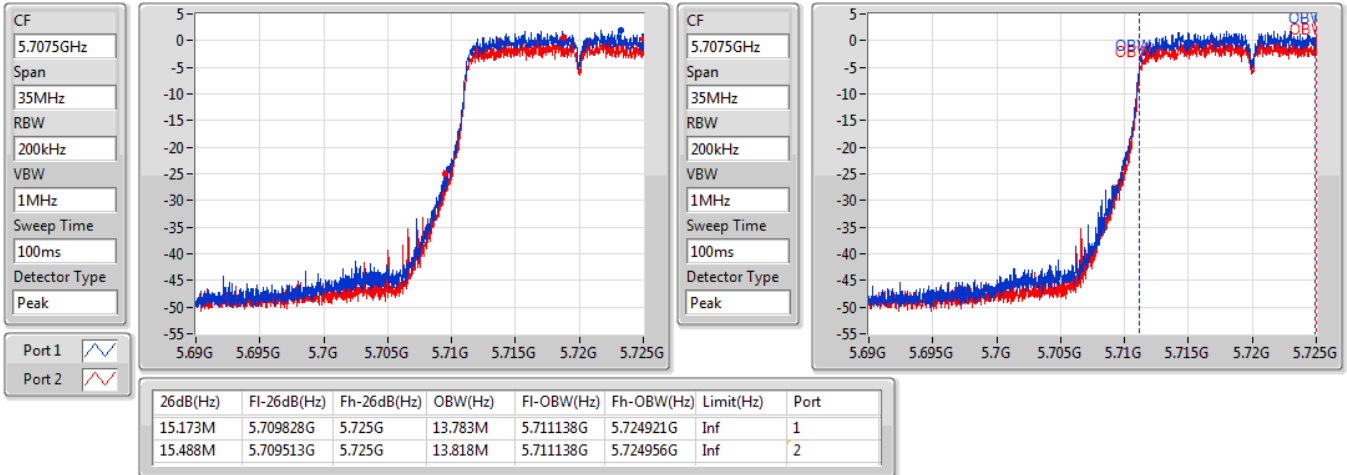

802.11ax HEW20-BF_Nss1,(MCS0)_2TX

EBW

5720MHz Straddle 5.47-5.725GHz

08/12/2019