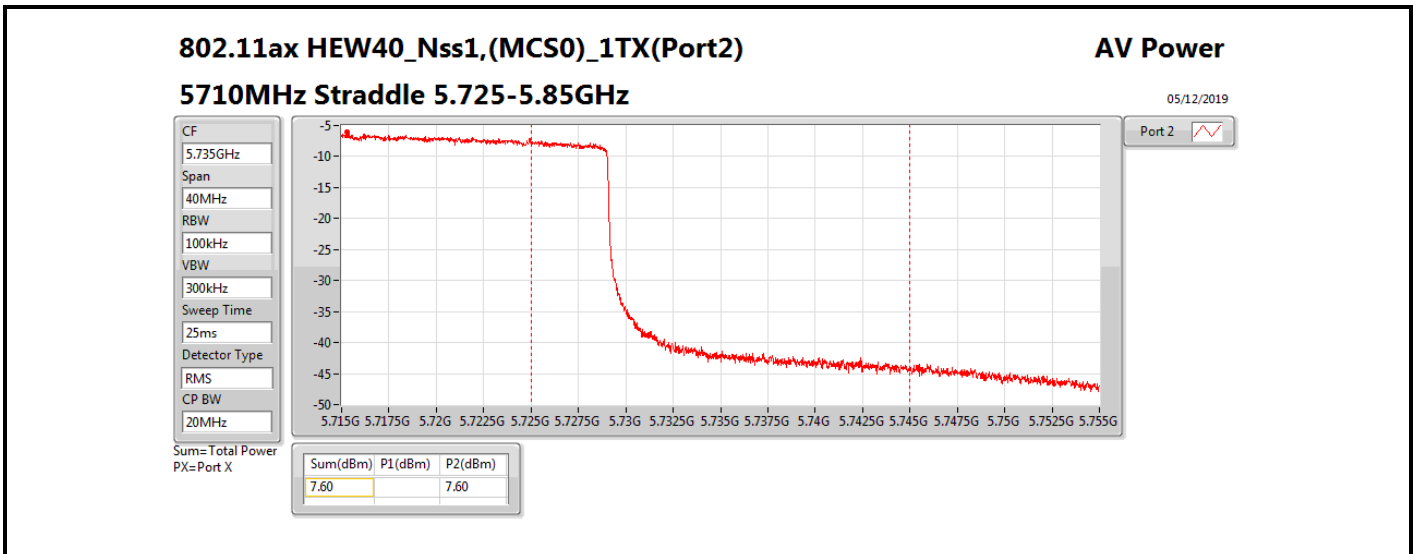

DG = Directional Gain; **Port X** = Port X output power

Summary

Mode	Total Power (dBm)	Total Power (W)	EIRP (dBm)	EIRP (W)
5.25-5.35GHz	-	-	-	-
802.11a_Nss1,(6Mbps)_1TX	16.24	0.04207	22.14	0.16368
802.11ac VHT20_Nss1,(MCS0)_1TX	16.09	0.04064	21.99	0.15812
802.11ac VHT40_Nss1,(MCS0)_1TX	15.81	0.03811	21.71	0.14825
802.11ac VHT80_Nss1,(MCS0)_1TX	11.00	0.01259	16.90	0.04898
5.47-5.725GHz	-	-	-	-
802.11a_Nss1,(6Mbps)_1TX	14.57	0.02864	20.47	0.11143
802.11ac VHT20_Nss1,(MCS0)_1TX	14.46	0.02793	20.36	0.10864
802.11ac VHT40_Nss1,(MCS0)_1TX	14.61	0.02891	20.51	0.11246
802.11ac VHT80_Nss1,(MCS0)_1TX	13.27	0.02123	19.17	0.08260
5.725-5.85GHz	-	-	-	-
802.11a_Nss1,(6Mbps)_1TX	1.65	0.00146	7.55	0.00569
802.11ac VHT20_Nss1,(MCS0)_1TX	3.84	0.00242	9.74	0.00942
802.11ac VHT40_Nss1,(MCS0)_1TX	-0.15	0.00097	5.75	0.00376
802.11ac VHT80_Nss1,(MCS0)_1TX	-2.76	0.00053	3.14	0.00206