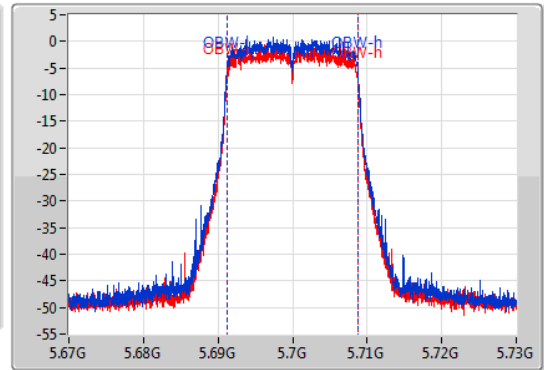

EBW

5580MHz

08/12/2019

CF
5.58GHz
Span
60MHz
RBW
200kHz
VBW
1MHz
Sweep Time
100ms
Detector Type
Peak

CF
5.58GHz
Span
60MHz
RBW
200kHz
VBW
1MHz
Sweep Time
100ms
Detector Type
Peak

26dB(Hz)	Fl-26dB(Hz)	Fh-26dB(Hz)	OBW(Hz)	Fl-OBW(Hz)	Fh-OBW(Hz)	Limit(Hz)	Port
20.34M	5.56986G	5.5902G	17.571M	5.571184G	5.588756G	Inf	1
20.7M	5.56971G	5.59041G	17.541M	5.571214G	5.588756G	Inf	2

802.11ax HEW20-BF_Nss1,(MCS0)_2TX

EBW

5700MHz

08/12/2019

CF
5.7GHz
Span
60MHz
RBW
200kHz
VBW
1MHz
Sweep Time
100ms
Detector Type
Peak

CF
5.7GHz
Span
60MHz
RBW
200kHz
VBW
1MHz
Sweep Time
100ms
Detector Type
Peak