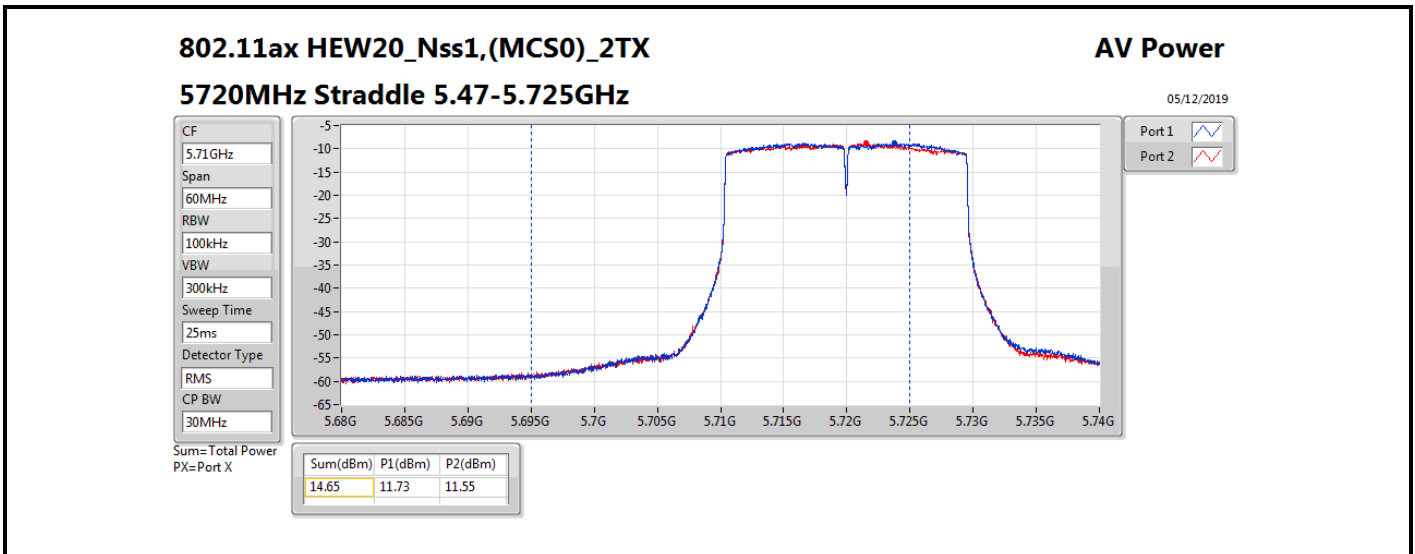

DG = Directional Gain; **Port X** = Port X output power

Summary

Mode	Total Power (dBm)	Total Power (W)	EIRP (dBm)	EIRP (W)
5.25-5.35GHz	-	-	-	-
802.11a_Nss1,(6Mbps)_1TX	16.24	0.04207	22.14	0.16368
802.11ac VHT20_Nss1,(MCS0)_1TX	16.09	0.04064	21.99	0.15812
802.11ac VHT40_Nss1,(MCS0)_1TX	15.81	0.03811	21.71	0.14825
802.11ac VHT80_Nss1,(MCS0)_1TX	11.00	0.01259	16.90	0.04898
5.47-5.725GHz	-	-	-	-
802.11a_Nss1,(6Mbps)_1TX	14.57	0.02864	20.47	0.11143
802.11ac VHT20_Nss1,(MCS0)_1TX	14.46	0.02793	20.36	0.10864
802.11ac VHT40_Nss1,(MCS0)_1TX	14.61	0.02891	20.51	0.11246
802.11ac VHT80_Nss1,(MCS0)_1TX	13.27	0.02123	19.17	0.08260
5.725-5.85GHz	-	-	-	-
802.11a_Nss1,(6Mbps)_1TX	1.65	0.00146	7.55	0.00569
802.11ac VHT20_Nss1,(MCS0)_1TX	3.84	0.00242	9.74	0.00942
802.11ac VHT40_Nss1,(MCS0)_1TX	-0.15	0.00097	5.75	0.00376
802.11ac VHT80_Nss1,(MCS0)_1TX	-2.76	0.00053	3.14	0.00206