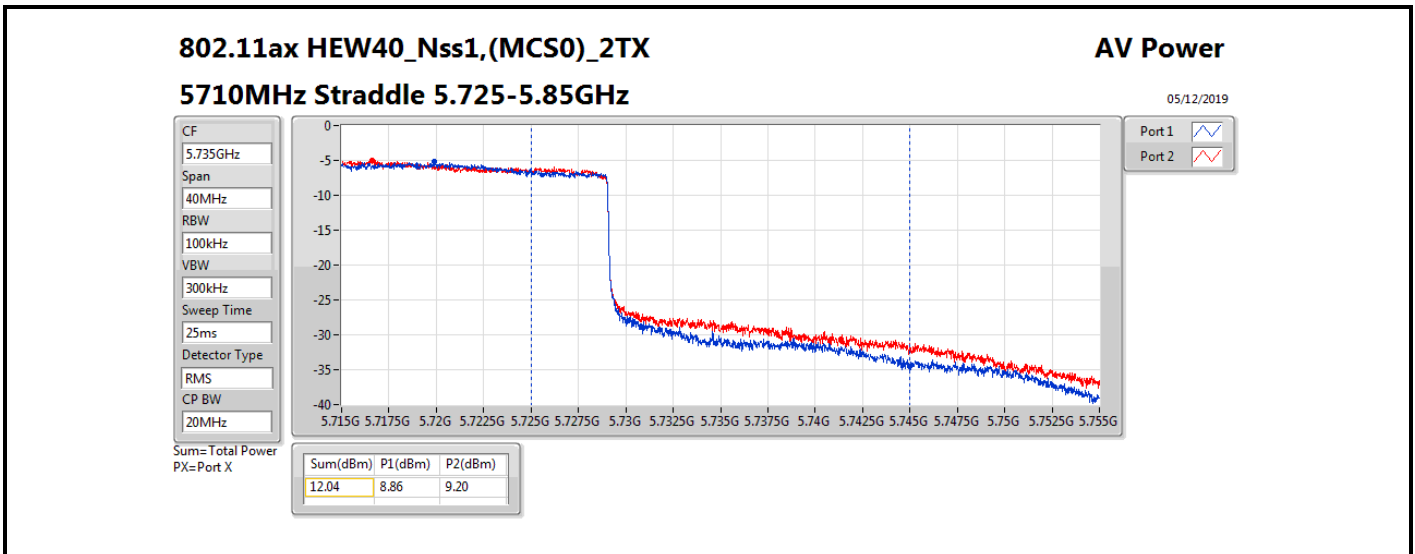

DG = Directional Gain; **Port X** = Port X output power

Summary

Mode	Total Power (dBm)	Total Power (W)	EIRP (dBm)	EIRP (W)
5.25-5.35GHz	-	-	-	-
802.11a_Nss1,(6Mbps)_1TX(Port2)	17.97	0.06266	29.27	0.84528
802.11a_Nss1,(6Mbps)_2TX	15.22	0.03327	26.52	0.44875
802.11ac VHT20_Nss1,(MCS0)_1TX(Port2)	17.82	0.06053	29.12	0.81658
802.11ac VHT20_Nss1,(MCS0)_2TX	15.36	0.03436	26.66	0.46345
802.11ac VHT40_Nss1,(MCS0)_1TX(Port2)	17.90	0.06166	29.20	0.83176
802.11ac VHT40_Nss1,(MCS0)_2TX	17.62	0.05781	28.92	0.77983
802.11ac VHT80_Nss1,(MCS0)_1TX(Port2)	13.95	0.02483	25.25	0.33497
802.11ac VHT80_Nss1,(MCS0)_2TX	16.84	0.04831	28.14	0.65163
802.11ax HEW20_Nss1,(MCS0)_1TX(Port2)	18.02	0.06339	29.32	0.85507
802.11ax HEW20_Nss1,(MCS0)_2TX	15.63	0.03656	26.93	0.49317
802.11ax HEW40_Nss1,(MCS0)_1TX(Port2)	17.97	0.06266	29.27	0.84528
802.11ax HEW40_Nss1,(MCS0)_2TX	17.82	0.06053	29.12	0.81658
802.11ax HEW80_Nss1,(MCS0)_1TX(Port2)	14.12	0.02582	25.42	0.34834
802.11ax HEW80_Nss1,(MCS0)_2TX	17.14	0.05176	28.44	0.69823
5.47-5.725GHz	-	-	-	-
802.11a_Nss1,(6Mbps)_1TX(Port2)	17.64	0.05808	28.94	0.78343
802.11a_Nss1,(6Mbps)_2TX	15.00	0.03162	26.30	0.42658
802.11ac VHT20_Nss1,(MCS0)_1TX(Port2)	17.67	0.05848	28.97	0.78886
802.11ac VHT20_Nss1,(MCS0)_2TX	15.22	0.03327	26.52	0.44875
802.11ac VHT40_Nss1,(MCS0)_1TX(Port2)	17.82	0.06053	29.12	0.81658
802.11ac VHT40_Nss1,(MCS0)_2TX	18.01	0.06324	29.31	0.85310
802.11ac VHT80_Nss1,(MCS0)_1TX(Port2)	17.86	0.06109	29.16	0.82414
802.11ac VHT80_Nss1,(MCS0)_2TX	17.93	0.06209	29.23	0.83753
802.11ax HEW20_Nss1,(MCS0)_1TX(Port2)	18.15	0.06531	29.45	0.88105
802.11ax HEW20_Nss1,(MCS0)_2TX	15.46	0.03516	26.76	0.47424
802.11ax HEW40_Nss1,(MCS0)_1TX(Port2)	17.87	0.06124	29.17	0.82604
802.11ax HEW40_Nss1,(MCS0)_2TX	18.06	0.06397	29.36	0.86298
802.11ax HEW80_Nss1,(MCS0)_1TX(Port2)	18.06	0.06397	29.36	0.86298
802.11ax HEW80_Nss1,(MCS0)_2TX	18.11	0.06471	29.41	0.87297
5.725-5.85GHz	-	-	-	-
802.11a_Nss1,(6Mbps)_1TX(Port2)	10.33	0.01079	21.63	0.14555
802.11a_Nss1,(6Mbps)_2TX	7.87	0.00612	19.17	0.08260
802.11ac VHT20_Nss1,(MCS0)_1TX(Port2)	11.03	0.01268	22.33	0.17100
802.11ac VHT20_Nss1,(MCS0)_2TX	8.52	0.00711	19.82	0.09594
802.11ac VHT40_Nss1,(MCS0)_1TX(Port2)	6.77	0.00475	18.07	0.06412
802.11ac VHT40_Nss1,(MCS0)_2TX	7.03	0.00505	18.33	0.06808
802.11ac VHT80_Nss1,(MCS0)_1TX(Port2)	2.62	0.00183	13.92	0.02466
802.11ac VHT80_Nss1,(MCS0)_2TX	2.57	0.00181	13.87	0.02438
802.11ax HEW20_Nss1,(MCS0)_1TX(Port2)	11.56	0.01432	22.86	0.19320
802.11ax HEW20_Nss1,(MCS0)_2TX	9.04	0.00802	20.34	0.10814
802.11ax HEW40_Nss1,(MCS0)_1TX(Port2)	7.60	0.00575	18.90	0.07762
802.11ax HEW40_Nss1,(MCS0)_2TX	7.87	0.00612	19.17	0.08260
802.11ax HEW80_Nss1,(MCS0)_1TX(Port2)	3.78	0.00239	15.08	0.03221