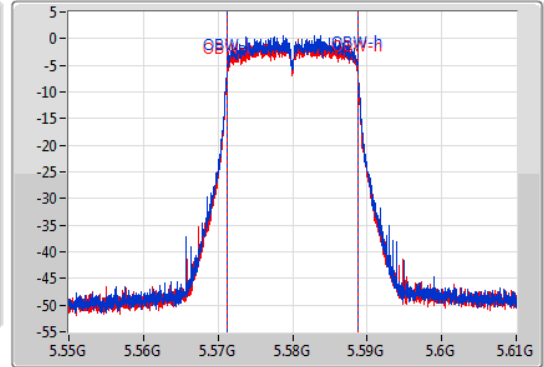

EBW

5580MHz

08/12/2019

CF
5.58GHz
Span
60MHz
RBW
200kHz
VBW
1MHz
Sweep Time
100ms
Detector Type
Peak

CF
5.58GHz
Span
60MHz
RBW
200kHz
VBW
1MHz
Sweep Time
100ms
Detector Type
Peak

26dB(Hz)	Fl-26dB(Hz)	Fh-26dB(Hz)	OBW(Hz)	Fl-OBW(Hz)	Fh-OBW(Hz)	Limit(Hz)	Port
20.46M	5.56974G	5.5902G	17.571M	5.571184G	5.588756G	Inf	1
20.25M	5.56983G	5.59008G	17.571M	5.571184G	5.588756G	Inf	2

802.11ac VHT20-BF_Nss1,(MCS0)_2TX

EBW

5700MHz

08/12/2019

CF
5.7GHz
Span
60MHz
RBW
200kHz
VBW
1MHz
Sweep Time
100ms
Detector Type
Peak

CF
5.7GHz
Span
60MHz
RBW
200kHz
VBW
1MHz
Sweep Time
100ms
Detector Type
Peak