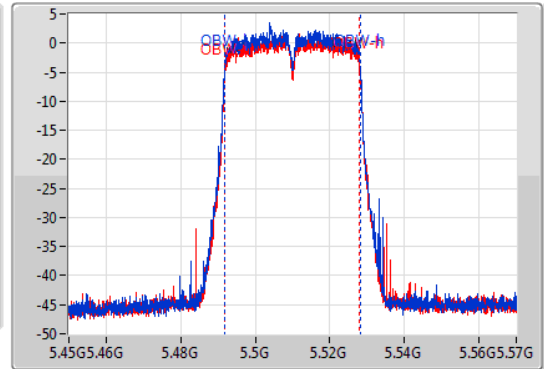

EBW

5510MHz

08/12/2019

CF
5.51GHz
Span
120MHz
RBW
500kHz
VBW
2MHz
Sweep Time
100ms
Detector Type
Peak

CF
5.51GHz
Span
120MHz
RBW
500kHz
VBW
2MHz
Sweep Time
100ms
Detector Type
Peak

26dB(Hz)	Fl-26dB(Hz)	Fh-26dB(Hz)	OBW(Hz)	Fl-OBW(Hz)	Fh-OBW(Hz)	Limit(Hz)	Port
40.08M	5.49008G	5.53016G	36.102M	5.491949G	5.528051G	Inf	1
40.14M	5.49008G	5.53022G	36.042M	5.491949G	5.527991G	Inf	2