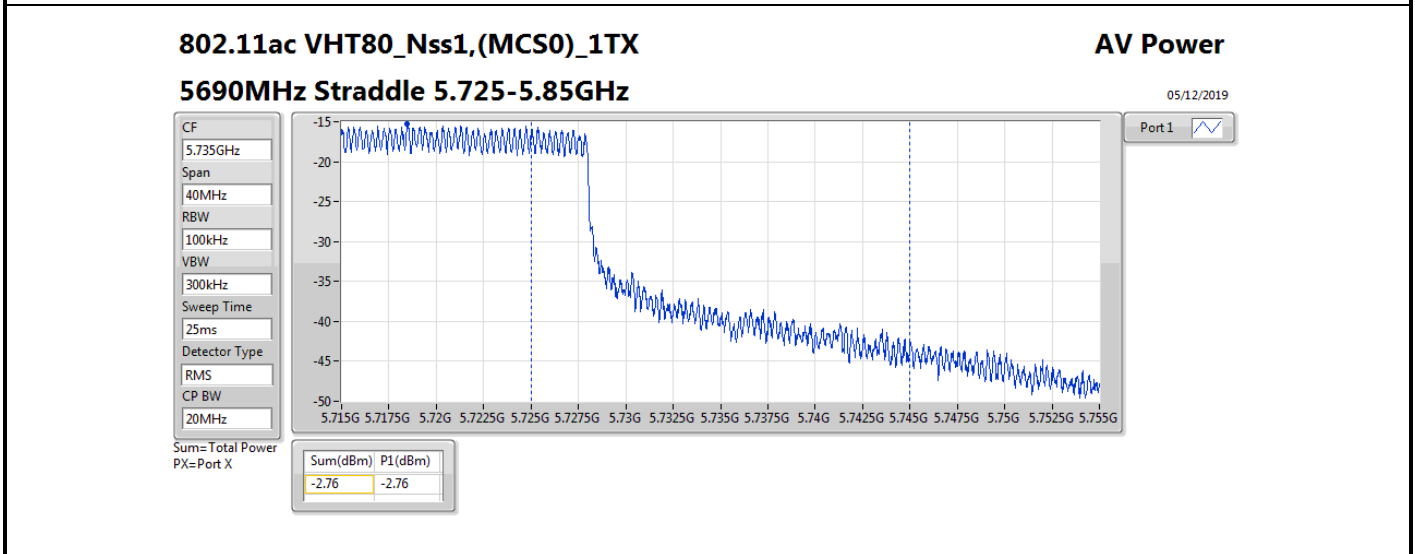

Summary

Mode	Total Power (dBm)	Total Power (W)	EIRP (dBm)	EIRP (W)
5.25-5.35GHz	-	-	-	-
802.11ac VHT20-BF_Nss1,(MCS0)_2TX	19.31	0.08531	29.32	0.85507
802.11ac VHT40-BF_Nss1,(MCS0)_2TX	19.33	0.08570	29.34	0.85901
802.11ac VHT80-BF_Nss1,(MCS0)_2TX	17.73	0.05929	27.74	0.59429
802.11ax HEW20-BF_Nss1,(MCS0)_2TX	19.38	0.08670	29.39	0.86896
802.11ax HEW40-BF_Nss1,(MCS0)_2TX	19.38	0.08670	29.39	0.86896
802.11ax HEW80-BF_Nss1,(MCS0)_2TX	17.74	0.05943	27.75	0.59566
5.47-5.725GHz	-	-	-	-
802.11ac VHT20-BF_Nss1,(MCS0)_2TX	19.12	0.08166	29.13	0.81846
802.11ac VHT40-BF_Nss1,(MCS0)_2TX	18.94	0.07834	28.95	0.78524
802.11ac VHT80-BF_Nss1,(MCS0)_2TX	19.15	0.08222	29.16	0.82414
802.11ax HEW20-BF_Nss1,(MCS0)_2TX	19.13	0.08185	29.14	0.82035
802.11ax HEW40-BF_Nss1,(MCS0)_2TX	19.03	0.07998	29.04	0.80168
802.11ax HEW80-BF_Nss1,(MCS0)_2TX	19.24	0.08395	29.25	0.84140
5.725-5.85GHz	-	-	-	-
802.11ac VHT20-BF_Nss1,(MCS0)_2TX	11.54	0.01426	21.55	0.14289
802.11ac VHT40-BF_Nss1,(MCS0)_2TX	6.99	0.00500	17.00	0.05012
802.11ac VHT80-BF_Nss1,(MCS0)_2TX	3.27	0.00212	13.28	0.02128
802.11ax HEW20-BF_Nss1,(MCS0)_2TX	11.62	0.01452	21.63	0.14555
802.11ax HEW40-BF_Nss1,(MCS0)_2TX	7.14	0.00518	17.15	0.05188
802.11ax HEW80-BF_Nss1,(MCS0)_2TX	3.32	0.00215	13.33	0.02153