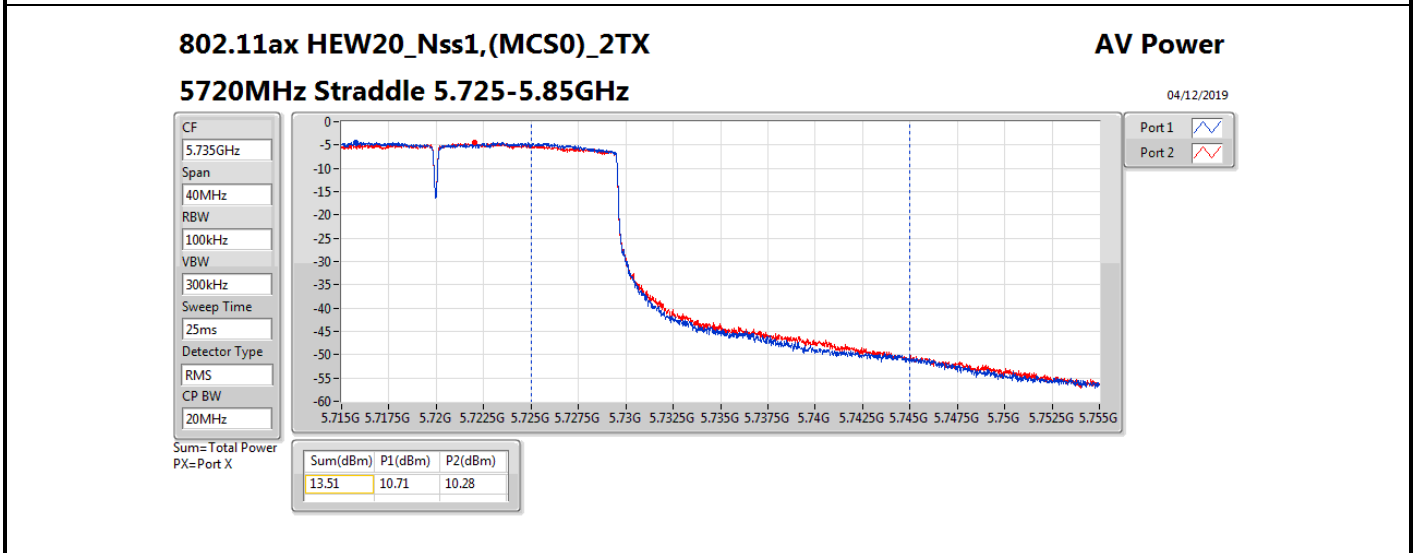

DG = Directional Gain; **Port X** = Port X output power

Summary

Mode	Total Power (dBm)	Total Power (W)	EIRP (dBm)	EIRP (W)
5.25-5.35GHz	-	-	-	-
802.11a_Nss1,(6Mbps)_1TX(Port2)	16.14	0.04111	29.14	0.82035
802.11a_Nss1,(6Mbps)_2TX	14.02	0.02523	27.02	0.50350
802.11ac VHT20_Nss1,(MCS0)_1TX(Port2)	16.22	0.04188	29.22	0.83560
802.11ac VHT20_Nss1,(MCS0)_2TX	14.26	0.02667	27.26	0.53211
802.11ac VHT40_Nss1,(MCS0)_1TX(Port2)	16.07	0.04046	29.07	0.80724
802.11ac VHT40_Nss1,(MCS0)_2TX	16.18	0.04150	29.18	0.82794
802.11ac VHT80_Nss1,(MCS0)_1TX(Port2)	13.49	0.02234	26.49	0.44566
802.11ac VHT80_Nss1,(MCS0)_2TX	15.99	0.03972	28.99	0.79250
802.11ax HEW20_Nss1,(MCS0)_1TX(Port2)	16.42	0.04385	29.42	0.87498
802.11ax HEW20_Nss1,(MCS0)_2TX	14.54	0.02844	27.54	0.56754
802.11ax HEW40_Nss1,(MCS0)_1TX(Port2)	16.27	0.04236	29.27	0.84528
802.11ax HEW40_Nss1,(MCS0)_2TX	16.26	0.04227	29.26	0.84333
802.11ax HEW80_Nss1,(MCS0)_1TX(Port2)	13.69	0.02339	26.69	0.46666
802.11ax HEW80_Nss1,(MCS0)_2TX	16.27	0.04236	29.27	0.84528
5.47-5.725GHz	-	-	-	-
802.11a_Nss1,(6Mbps)_1TX(Port2)	16.32	0.04285	29.32	0.85507
802.11a_Nss1,(6Mbps)_2TX	13.97	0.02495	26.97	0.49774
802.11ac VHT20_Nss1,(MCS0)_1TX(Port2)	16.21	0.04178	29.21	0.83368
802.11ac VHT20_Nss1,(MCS0)_2TX	14.36	0.02729	27.36	0.54450
802.11ac VHT40_Nss1,(MCS0)_1TX(Port2)	16.27	0.04236	29.27	0.84528
802.11ac VHT40_Nss1,(MCS0)_2TX	16.33	0.04295	29.33	0.85704
802.11ac VHT80_Nss1,(MCS0)_1TX(Port2)	15.86	0.03855	28.86	0.76913
802.11ac VHT80_Nss1,(MCS0)_2TX	16.04	0.04018	29.04	0.80168
802.11ax HEW20_Nss1,(MCS0)_1TX(Port2)	16.32	0.04285	29.32	0.85507
802.11ax HEW20_Nss1,(MCS0)_2TX	14.61	0.02891	27.61	0.57677
802.11ax HEW40_Nss1,(MCS0)_1TX(Port2)	16.35	0.04315	29.35	0.86099
802.11ax HEW40_Nss1,(MCS0)_2TX	16.42	0.04385	29.42	0.87498
802.11ax HEW80_Nss1,(MCS0)_1TX(Port2)	16.08	0.04055	29.08	0.80910
802.11ax HEW80_Nss1,(MCS0)_2TX	16.28	0.04246	29.28	0.84723
5.725-5.85GHz	-	-	-	-
802.11a_Nss1,(6Mbps)_1TX(Port2)	8.43	0.00697	21.43	0.13900
802.11a_Nss1,(6Mbps)_2TX	6.04	0.00402	19.04	0.08017
802.11ac VHT20_Nss1,(MCS0)_1TX(Port2)	9.36	0.00863	22.36	0.17219
802.11ac VHT20_Nss1,(MCS0)_2TX	6.70	0.00468	19.70	0.09333
802.11ac VHT40_Nss1,(MCS0)_1TX(Port2)	5.04	0.00319	18.04	0.06368
802.11ac VHT40_Nss1,(MCS0)_2TX	5.16	0.00328	18.16	0.06546
802.11ac VHT80_Nss1,(MCS0)_1TX(Port2)	0.37	0.00109	13.37	0.02173
802.11ac VHT80_Nss1,(MCS0)_2TX	0.63	0.00116	13.63	0.02307
802.11ax HEW20_Nss1,(MCS0)_1TX(Port2)	9.80	0.00955	22.80	0.19055
802.11ax HEW20_Nss1,(MCS0)_2TX	7.29	0.00536	20.29	0.10691
802.11ax HEW40_Nss1,(MCS0)_1TX(Port2)	5.92	0.00391	18.92	0.07798
802.11ax HEW40_Nss1,(MCS0)_2TX	6.04	0.00402	19.04	0.08017
802.11ax HEW80_Nss1,(MCS0)_1TX(Port2)	1.58	0.00144	14.58	0.02871