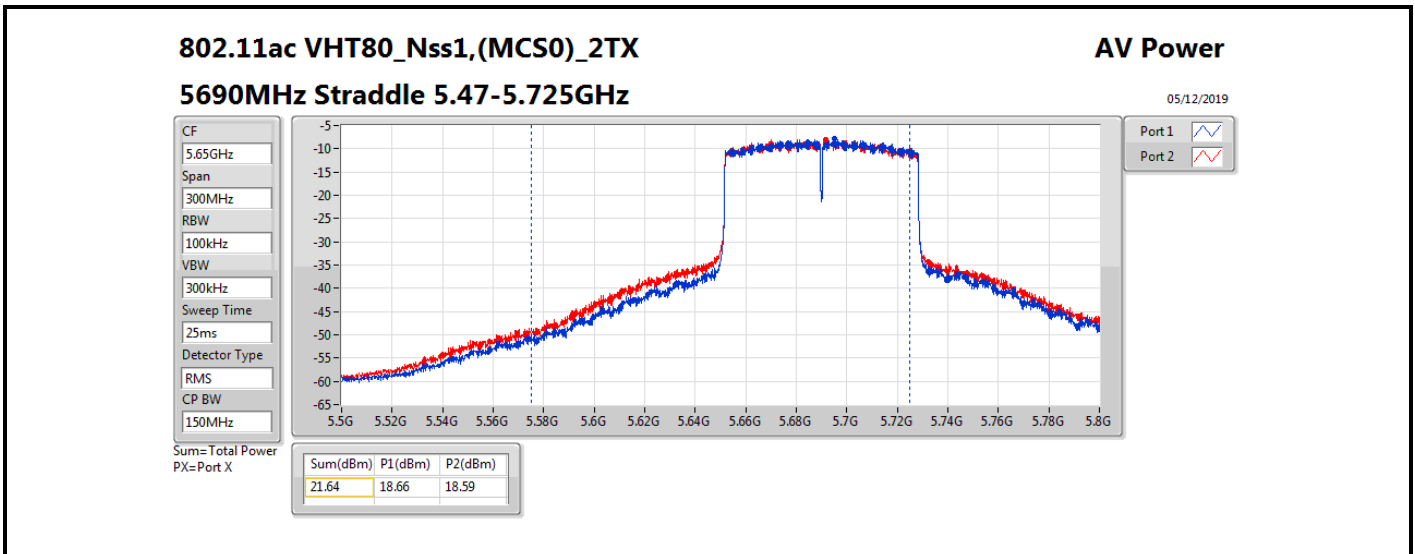

DG = Directional Gain; **Port X** = Port X output power

Summary

Mode	Total Power (dBm)	Total Power (W)	EIRP (dBm)	EIRP (W)
5.25-5.35GHz	-	-	-	-
802.11a_Nss1,(6Mbps)_1TX(Port2)	17.97	0.06266	29.27	0.84528
802.11a_Nss1,(6Mbps)_2TX	15.22	0.03327	26.52	0.44875
802.11ac VHT20_Nss1,(MCS0)_1TX(Port2)	17.82	0.06053	29.12	0.81658
802.11ac VHT20_Nss1,(MCS0)_2TX	15.36	0.03436	26.66	0.46345
802.11ac VHT40_Nss1,(MCS0)_1TX(Port2)	17.90	0.06166	29.20	0.83176
802.11ac VHT40_Nss1,(MCS0)_2TX	17.62	0.05781	28.92	0.77983
802.11ac VHT80_Nss1,(MCS0)_1TX(Port2)	13.95	0.02483	25.25	0.33497
802.11ac VHT80_Nss1,(MCS0)_2TX	16.84	0.04831	28.14	0.65163
802.11ax HEW20_Nss1,(MCS0)_1TX(Port2)	18.02	0.06339	29.32	0.85507
802.11ax HEW20_Nss1,(MCS0)_2TX	15.63	0.03656	26.93	0.49317
802.11ax HEW40_Nss1,(MCS0)_1TX(Port2)	17.97	0.06266	29.27	0.84528
802.11ax HEW40_Nss1,(MCS0)_2TX	17.82	0.06053	29.12	0.81658
802.11ax HEW80_Nss1,(MCS0)_1TX(Port2)	14.12	0.02582	25.42	0.34834
802.11ax HEW80_Nss1,(MCS0)_2TX	17.14	0.05176	28.44	0.69823
5.47-5.725GHz	-	-	-	-
802.11a_Nss1,(6Mbps)_1TX(Port2)	17.64	0.05808	28.94	0.78343
802.11a_Nss1,(6Mbps)_2TX	15.00	0.03162	26.30	0.42658
802.11ac VHT20_Nss1,(MCS0)_1TX(Port2)	17.67	0.05848	28.97	0.78886
802.11ac VHT20_Nss1,(MCS0)_2TX	15.22	0.03327	26.52	0.44875
802.11ac VHT40_Nss1,(MCS0)_1TX(Port2)	17.82	0.06053	29.12	0.81658
802.11ac VHT40_Nss1,(MCS0)_2TX	18.01	0.06324	29.31	0.85310
802.11ac VHT80_Nss1,(MCS0)_1TX(Port2)	17.86	0.06109	29.16	0.82414
802.11ac VHT80_Nss1,(MCS0)_2TX	17.93	0.06209	29.23	0.83753
802.11ax HEW20_Nss1,(MCS0)_1TX(Port2)	18.15	0.06531	29.45	0.88105
802.11ax HEW20_Nss1,(MCS0)_2TX	15.46	0.03516	26.76	0.47424
802.11ax HEW40_Nss1,(MCS0)_1TX(Port2)	17.87	0.06124	29.17	0.82604
802.11ax HEW40_Nss1,(MCS0)_2TX	18.06	0.06397	29.36	0.86298
802.11ax HEW80_Nss1,(MCS0)_1TX(Port2)	18.06	0.06397	29.36	0.86298
802.11ax HEW80_Nss1,(MCS0)_2TX	18.11	0.06471	29.41	0.87297
5.725-5.85GHz	-	-	-	-
802.11a_Nss1,(6Mbps)_1TX(Port2)	10.33	0.01079	21.63	0.14555
802.11a_Nss1,(6Mbps)_2TX	7.87	0.00612	19.17	0.08260
802.11ac VHT20_Nss1,(MCS0)_1TX(Port2)	11.03	0.01268	22.33	0.17100
802.11ac VHT20_Nss1,(MCS0)_2TX	8.52	0.00711	19.82	0.09594
802.11ac VHT40_Nss1,(MCS0)_1TX(Port2)	6.77	0.00475	18.07	0.06412
802.11ac VHT40_Nss1,(MCS0)_2TX	7.03	0.00505	18.33	0.06808
802.11ac VHT80_Nss1,(MCS0)_1TX(Port2)	2.62	0.00183	13.92	0.02466
802.11ac VHT80_Nss1,(MCS0)_2TX	2.57	0.00181	13.87	0.02438
802.11ax HEW20_Nss1,(MCS0)_1TX(Port2)	11.56	0.01432	22.86	0.19320
802.11ax HEW20_Nss1,(MCS0)_2TX	9.04	0.00802	20.34	0.10814
802.11ax HEW40_Nss1,(MCS0)_1TX(Port2)	7.60	0.00575	18.90	0.07762
802.11ax HEW40_Nss1,(MCS0)_2TX	7.87	0.00612	19.17	0.08260
802.11ax HEW80_Nss1,(MCS0)_1TX(Port2)	3.78	0.00239	15.08	0.03221