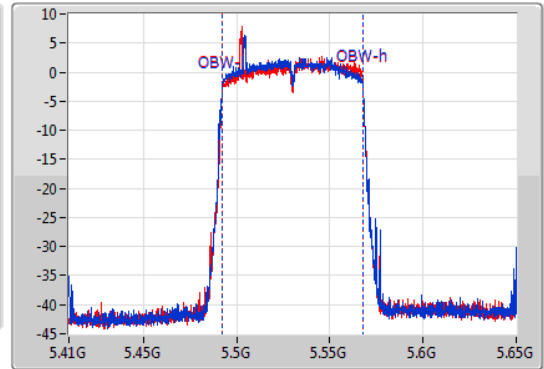

EBW

5710MHz Straddle 5.725-5.85GHz

08/12/2019

802.11ax HEW80-BF_Nss1,(MCS0)_2TX

EBW

5290MHz

08/12/2019

802.11ax HEW80-BF_Nss1,(MCS0)_2TX

EBW

5530MHz

08/12/2019

CF
5.53GHz
Span
240MHz
RBW
1MHz
VBW
3MHz
Sweep Time
100ms
Detector Type
Peak

CF
5.53GHz
Span
240MHz
RBW
1MHz
VBW
3MHz
Sweep Time
100ms
Detector Type
Peak

26dB(Hz)	Fl-26dB(Hz)	Fh-26dB(Hz)	OBW(Hz)	Fl-OBW(Hz)	Fh-OBW(Hz)	Limit(Hz)	Port
80.16M	5.48968G	5.56984G	75.442M	5.492219G	5.567661G	Inf	1
81.12M	5.48956G	5.57068G	75.202M	5.492459G	5.567661G	Inf	2

802.11ax HEW80-BF_Nss1,(MCS0)_2TX

EBW

5610MHz

08/12/2019

CF
5.61GHz
Span
240MHz
RBW
1MHz
VBW
3MHz
Sweep Time
100ms
Detector Type
Peak

CF
5.61GHz
Span
240MHz
RBW
1MHz
VBW
3MHz
Sweep Time
100ms
Detector Type
Peak