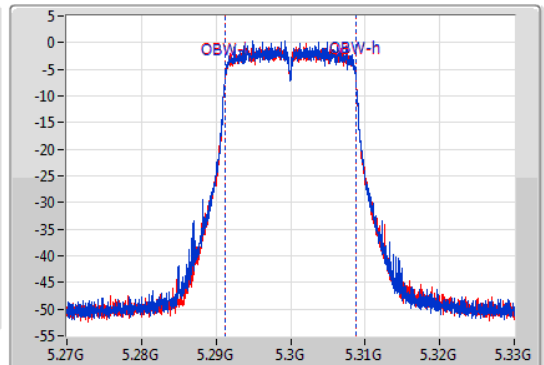

802.11ac VHT20-BF_Nss1,(MCS0)_2TX

EBW

5300MHz

08/12/2019

CF
5.3GHz
Span
60MHz
RBW
200kHz
VBW
1MHz
Sweep Time
100ms
Detector Type
Peak

CF
5.3GHz
Span
60MHz
RBW
200kHz
VBW
1MHz
Sweep Time
100ms
Detector Type
Peak