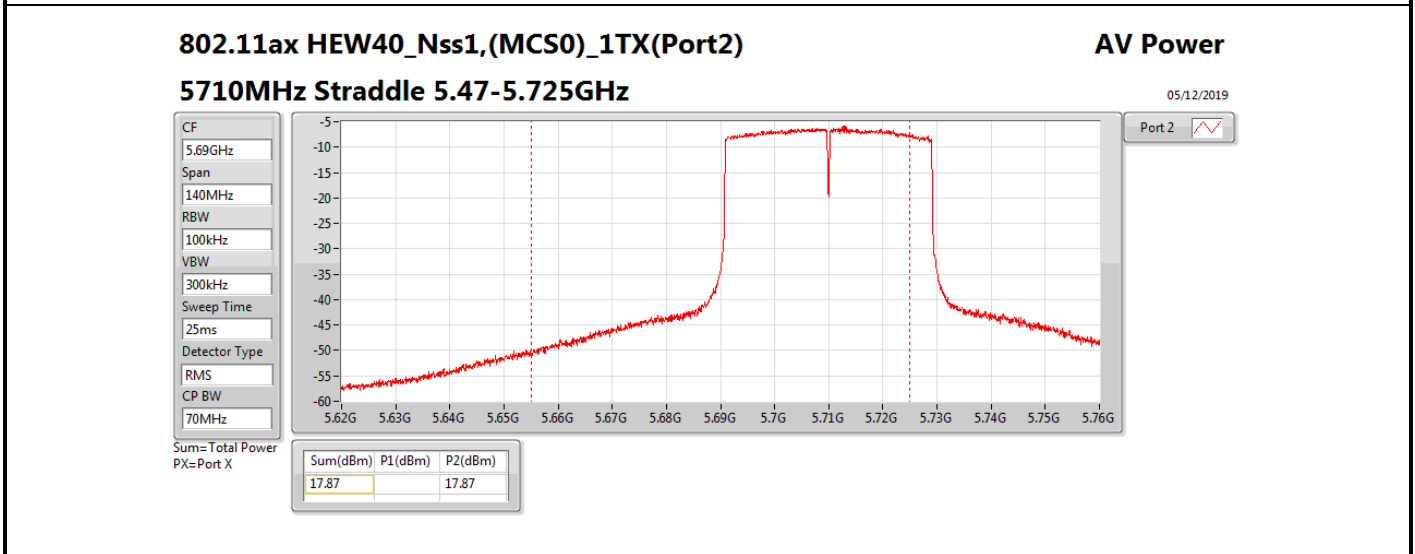

DG = Directional Gain; **Port X** = Port X output power

Summary

Mode	Total Power (dBm)	Total Power (W)	EIRP (dBm)	EIRP (W)
5.25-5.35GHz	-	-	-	-
802.11a_Nss1,(6Mbps)_1TX	16.24	0.04207	22.14	0.16368
802.11ac VHT20_Nss1,(MCS0)_1TX	16.09	0.04064	21.99	0.15812
802.11ac VHT40_Nss1,(MCS0)_1TX	15.81	0.03811	21.71	0.14825
802.11ac VHT80_Nss1,(MCS0)_1TX	11.00	0.01259	16.90	0.04898
5.47-5.725GHz	-	-	-	-
802.11a_Nss1,(6Mbps)_1TX	14.57	0.02864	20.47	0.11143
802.11ac VHT20_Nss1,(MCS0)_1TX	14.46	0.02793	20.36	0.10864
802.11ac VHT40_Nss1,(MCS0)_1TX	14.61	0.02891	20.51	0.11246
802.11ac VHT80_Nss1,(MCS0)_1TX	13.27	0.02123	19.17	0.08260
5.725-5.85GHz	-	-	-	-
802.11a_Nss1,(6Mbps)_1TX	1.65	0.00146	7.55	0.00569
802.11ac VHT20_Nss1,(MCS0)_1TX	3.84	0.00242	9.74	0.00942
802.11ac VHT40_Nss1,(MCS0)_1TX	-0.15	0.00097	5.75	0.00376
802.11ac VHT80_Nss1,(MCS0)_1TX	-2.76	0.00053	3.14	0.00206