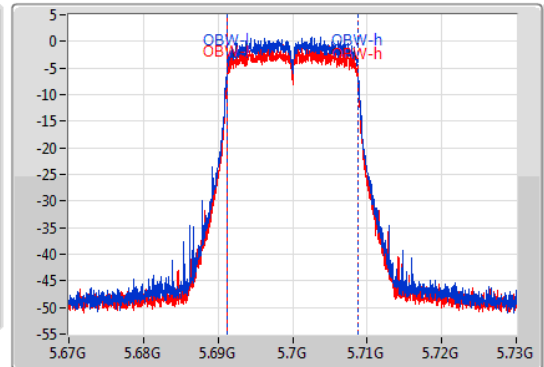

EBW

5580MHz

08/12/2019

CF
5.58GHz
Span
60MHz
RBW
200kHz
VBW
1MHz
Sweep Time
100ms
Detector Type
Peak

CF
5.58GHz
Span
60MHz
RBW
200kHz
VBW
1MHz
Sweep Time
100ms
Detector Type
Peak

26dB(Hz)	Fl-26dB(Hz)	Fh-26dB(Hz)	OBW(Hz)	Fl-OBW(Hz)	Fh-OBW(Hz)	Limit(Hz)	Port
20.46M	5.56974G	5.5902G	17.571M	5.571184G	5.588756G	Inf	1
20.25M	5.56983G	5.59008G	17.571M	5.571184G	5.588756G	Inf	2

802.11ac VHT20-BF_Nss1,(MCS0)_2TX

EBW

5700MHz

08/12/2019

CF
5.7GHz
Span
60MHz
RBW
200kHz
VBW
1MHz
Sweep Time
100ms
Detector Type
Peak

CF
5.7GHz
Span
60MHz
RBW
200kHz
VBW
1MHz
Sweep Time
100ms
Detector Type
Peak

EBW

5720MHz Straddle 5.47-5.725GHz

08/12/2019

802.11ac VHT20-BF_Nss1,(MCS0)_2TX

EBW

5720MHz Straddle 5.725-5.85GHz

08/12/2019

802.11ac VHT40-BF_Nss1,(MCS0)_2TX