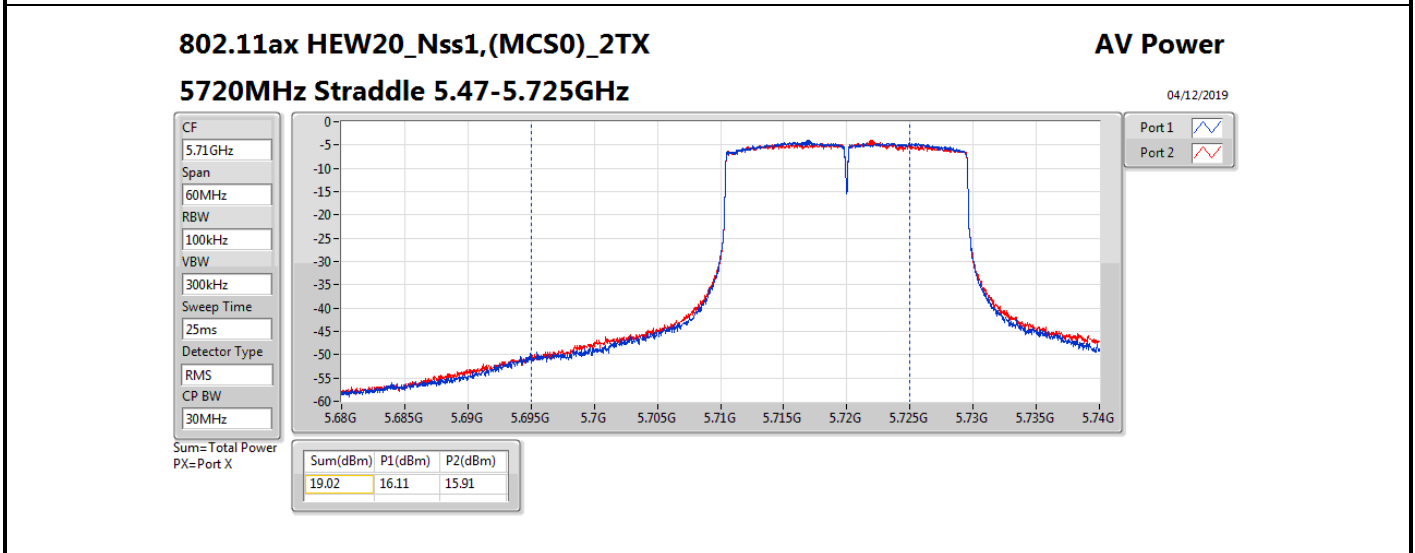

DG = Directional Gain; **Port X** = Port X output power

Summary

Mode	Total Power (dBm)	Total Power (W)	EIRP (dBm)	EIRP (W)
5.25-5.35GHz	-	-	-	-
802.11a_Nss1,(6Mbps)_1TX(Port2)	17.97	0.06266	29.27	0.84528
802.11a_Nss1,(6Mbps)_2TX	15.22	0.03327	26.52	0.44875
802.11ac VHT20_Nss1,(MCS0)_1TX(Port2)	17.82	0.06053	29.12	0.81658
802.11ac VHT20_Nss1,(MCS0)_2TX	15.36	0.03436	26.66	0.46345
802.11ac VHT40_Nss1,(MCS0)_1TX(Port2)	17.90	0.06166	29.20	0.83176
802.11ac VHT40_Nss1,(MCS0)_2TX	17.62	0.05781	28.92	0.77983
802.11ac VHT80_Nss1,(MCS0)_1TX(Port2)	13.95	0.02483	25.25	0.33497
802.11ac VHT80_Nss1,(MCS0)_2TX	16.84	0.04831	28.14	0.65163
802.11ax HEW20_Nss1,(MCS0)_1TX(Port2)	18.02	0.06339	29.32	0.85507
802.11ax HEW20_Nss1,(MCS0)_2TX	15.63	0.03656	26.93	0.49317
802.11ax HEW40_Nss1,(MCS0)_1TX(Port2)	17.97	0.06266	29.27	0.84528
802.11ax HEW40_Nss1,(MCS0)_2TX	17.82	0.06053	29.12	0.81658
802.11ax HEW80_Nss1,(MCS0)_1TX(Port2)	14.12	0.02582	25.42	0.34834
802.11ax HEW80_Nss1,(MCS0)_2TX	17.14	0.05176	28.44	0.69823
5.47-5.725GHz	-	-	-	-
802.11a_Nss1,(6Mbps)_1TX(Port2)	17.64	0.05808	28.94	0.78343
802.11a_Nss1,(6Mbps)_2TX	15.00	0.03162	26.30	0.42658
802.11ac VHT20_Nss1,(MCS0)_1TX(Port2)	17.67	0.05848	28.97	0.78886
802.11ac VHT20_Nss1,(MCS0)_2TX	15.22	0.03327	26.52	0.44875
802.11ac VHT40_Nss1,(MCS0)_1TX(Port2)	17.82	0.06053	29.12	0.81658
802.11ac VHT40_Nss1,(MCS0)_2TX	18.01	0.06324	29.31	0.85310
802.11ac VHT80_Nss1,(MCS0)_1TX(Port2)	17.86	0.06109	29.16	0.82414
802.11ac VHT80_Nss1,(MCS0)_2TX	17.93	0.06209	29.23	0.83753
802.11ax HEW20_Nss1,(MCS0)_1TX(Port2)	18.15	0.06531	29.45	0.88105
802.11ax HEW20_Nss1,(MCS0)_2TX	15.46	0.03516	26.76	0.47424
802.11ax HEW40_Nss1,(MCS0)_1TX(Port2)	17.87	0.06124	29.17	0.82604
802.11ax HEW40_Nss1,(MCS0)_2TX	18.06	0.06397	29.36	0.86298
802.11ax HEW80_Nss1,(MCS0)_1TX(Port2)	18.06	0.06397	29.36	0.86298
802.11ax HEW80_Nss1,(MCS0)_2TX	18.11	0.06471	29.41	0.87297
5.725-5.85GHz	-	-	-	-
802.11a_Nss1,(6Mbps)_1TX(Port2)	10.33	0.01079	21.63	0.14555
802.11a_Nss1,(6Mbps)_2TX	7.87	0.00612	19.17	0.08260
802.11ac VHT20_Nss1,(MCS0)_1TX(Port2)	11.03	0.01268	22.33	0.17100
802.11ac VHT20_Nss1,(MCS0)_2TX	8.52	0.00711	19.82	0.09594
802.11ac VHT40_Nss1,(MCS0)_1TX(Port2)	6.77	0.00475	18.07	0.06412
802.11ac VHT40_Nss1,(MCS0)_2TX	7.03	0.00505	18.33	0.06808
802.11ac VHT80_Nss1,(MCS0)_1TX(Port2)	2.62	0.00183	13.92	0.02466
802.11ac VHT80_Nss1,(MCS0)_2TX	2.57	0.00181	13.87	0.02438
802.11ax HEW20_Nss1,(MCS0)_1TX(Port2)	11.56	0.01432	22.86	0.19320
802.11ax HEW20_Nss1,(MCS0)_2TX	9.04	0.00802	20.34	0.10814
802.11ax HEW40_Nss1,(MCS0)_1TX(Port2)	7.60	0.00575	18.90	0.07762
802.11ax HEW40_Nss1,(MCS0)_2TX	7.87	0.00612	19.17	0.08260
802.11ax HEW80_Nss1,(MCS0)_1TX(Port2)	3.78	0.00239	15.08	0.03221