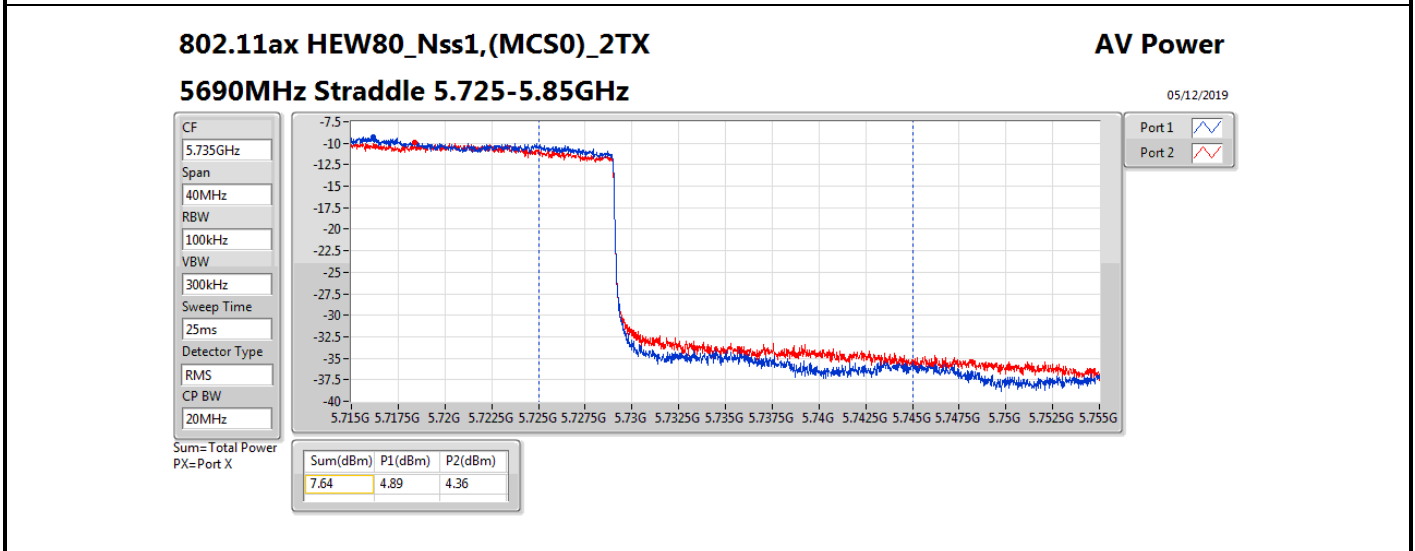

DG = Directional Gain; **Port X** = Port X output power

Summary

Mode	Total Power (dBm)	Total Power (W)	EIRP (dBm)	EIRP (W)
5.25-5.35GHz	-	-	-	-
802.11a_Nss1,(6Mbps)_1TX(Port2)	17.97	0.06266	29.27	0.84528
802.11a_Nss1,(6Mbps)_2TX	15.22	0.03327	26.52	0.44875
802.11ac VHT20_Nss1,(MCS0)_1TX(Port2)	17.82	0.06053	29.12	0.81658
802.11ac VHT20_Nss1,(MCS0)_2TX	15.36	0.03436	26.66	0.46345
802.11ac VHT40_Nss1,(MCS0)_1TX(Port2)	17.90	0.06166	29.20	0.83176
802.11ac VHT40_Nss1,(MCS0)_2TX	17.62	0.05781	28.92	0.77983
802.11ac VHT80_Nss1,(MCS0)_1TX(Port2)	13.95	0.02483	25.25	0.33497
802.11ac VHT80_Nss1,(MCS0)_2TX	16.84	0.04831	28.14	0.65163
802.11ax HEW20_Nss1,(MCS0)_1TX(Port2)	18.02	0.06339	29.32	0.85507
802.11ax HEW20_Nss1,(MCS0)_2TX	15.63	0.03656	26.93	0.49317
802.11ax HEW40_Nss1,(MCS0)_1TX(Port2)	17.97	0.06266	29.27	0.84528
802.11ax HEW40_Nss1,(MCS0)_2TX	17.82	0.06053	29.12	0.81658
802.11ax HEW80_Nss1,(MCS0)_1TX(Port2)	14.12	0.02582	25.42	0.34834
802.11ax HEW80_Nss1,(MCS0)_2TX	17.14	0.05176	28.44	0.69823
5.47-5.725GHz	-	-	-	-
802.11a_Nss1,(6Mbps)_1TX(Port2)	17.64	0.05808	28.94	0.78343
802.11a_Nss1,(6Mbps)_2TX	15.00	0.03162	26.30	0.42658
802.11ac VHT20_Nss1,(MCS0)_1TX(Port2)	17.67	0.05848	28.97	0.78886
802.11ac VHT20_Nss1,(MCS0)_2TX	15.22	0.03327	26.52	0.44875
802.11ac VHT40_Nss1,(MCS0)_1TX(Port2)	17.82	0.06053	29.12	0.81658
802.11ac VHT40_Nss1,(MCS0)_2TX	18.01	0.06324	29.31	0.85310
802.11ac VHT80_Nss1,(MCS0)_1TX(Port2)	17.86	0.06109	29.16	0.82414
802.11ac VHT80_Nss1,(MCS0)_2TX	17.93	0.06209	29.23	0.83753
802.11ax HEW20_Nss1,(MCS0)_1TX(Port2)	18.15	0.06531	29.45	0.88105
802.11ax HEW20_Nss1,(MCS0)_2TX	15.46	0.03516	26.76	0.47424
802.11ax HEW40_Nss1,(MCS0)_1TX(Port2)	17.87	0.06124	29.17	0.82604
802.11ax HEW40_Nss1,(MCS0)_2TX	18.06	0.06397	29.36	0.86298
802.11ax HEW80_Nss1,(MCS0)_1TX(Port2)	18.06	0.06397	29.36	0.86298
802.11ax HEW80_Nss1,(MCS0)_2TX	18.11	0.06471	29.41	0.87297
5.725-5.85GHz	-	-	-	-
802.11a_Nss1,(6Mbps)_1TX(Port2)	10.33	0.01079	21.63	0.14555
802.11a_Nss1,(6Mbps)_2TX	7.87	0.00612	19.17	0.08260
802.11ac VHT20_Nss1,(MCS0)_1TX(Port2)	11.03	0.01268	22.33	0.17100
802.11ac VHT20_Nss1,(MCS0)_2TX	8.52	0.00711	19.82	0.09594
802.11ac VHT40_Nss1,(MCS0)_1TX(Port2)	6.77	0.00475	18.07	0.06412
802.11ac VHT40_Nss1,(MCS0)_2TX	7.03	0.00505	18.33	0.06808
802.11ac VHT80_Nss1,(MCS0)_1TX(Port2)	2.62	0.00183	13.92	0.02466
802.11ac VHT80_Nss1,(MCS0)_2TX	2.57	0.00181	13.87	0.02438
802.11ax HEW20_Nss1,(MCS0)_1TX(Port2)	11.56	0.01432	22.86	0.19320
802.11ax HEW20_Nss1,(MCS0)_2TX	9.04	0.00802	20.34	0.10814
802.11ax HEW40_Nss1,(MCS0)_1TX(Port2)	7.60	0.00575	18.90	0.07762
802.11ax HEW40_Nss1,(MCS0)_2TX	7.87	0.00612	19.17	0.08260
802.11ax HEW80_Nss1,(MCS0)_1TX(Port2)	3.78	0.00239	15.08	0.03221