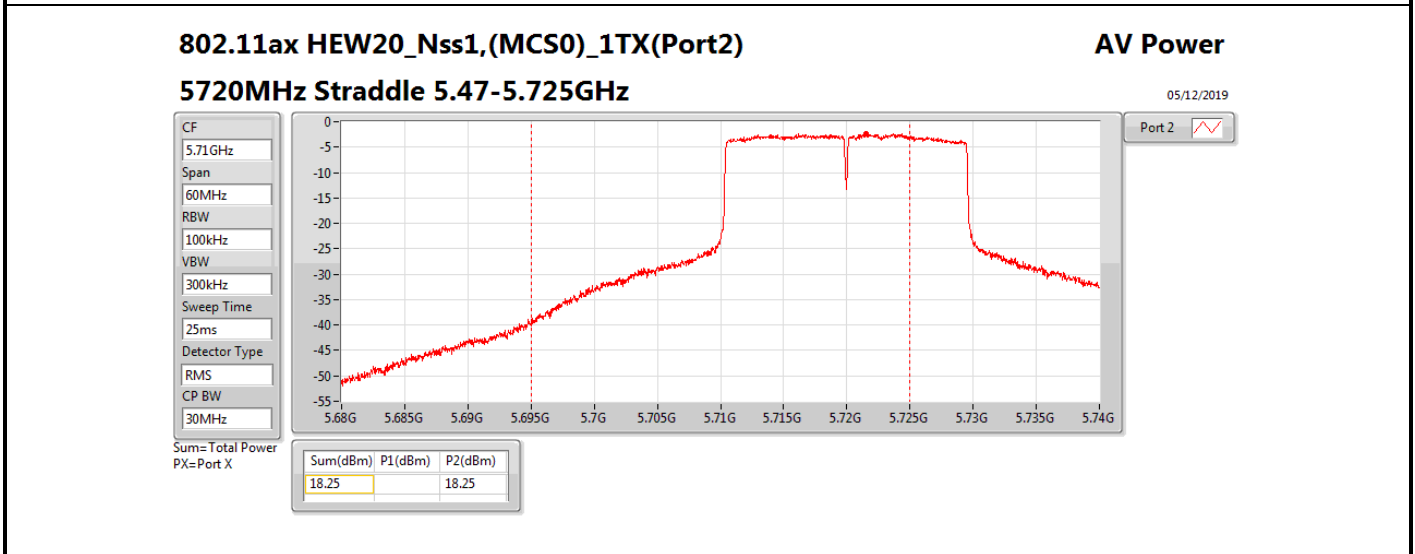

DG = Directional Gain; **Port X** = Port X output power

Summary

Mode	Total Power (dBm)	Total Power (W)	EIRP (dBm)	EIRP (W)
5.25-5.35GHz	-	-	-	-
802.11a_Nss1,(6Mbps)_1TX(Port2)	17.97	0.06266	29.27	0.84528
802.11a_Nss1,(6Mbps)_2TX	15.22	0.03327	26.52	0.44875
802.11ac VHT20_Nss1,(MCS0)_1TX(Port2)	17.82	0.06053	29.12	0.81658
802.11ac VHT20_Nss1,(MCS0)_2TX	15.36	0.03436	26.66	0.46345
802.11ac VHT40_Nss1,(MCS0)_1TX(Port2)	17.90	0.06166	29.20	0.83176
802.11ac VHT40_Nss1,(MCS0)_2TX	17.62	0.05781	28.92	0.77983
802.11ac VHT80_Nss1,(MCS0)_1TX(Port2)	13.95	0.02483	25.25	0.33497
802.11ac VHT80_Nss1,(MCS0)_2TX	16.84	0.04831	28.14	0.65163
802.11ax HEW20_Nss1,(MCS0)_1TX(Port2)	18.02	0.06339	29.32	0.85507
802.11ax HEW20_Nss1,(MCS0)_2TX	15.63	0.03656	26.93	0.49317
802.11ax HEW40_Nss1,(MCS0)_1TX(Port2)	17.97	0.06266	29.27	0.84528
802.11ax HEW40_Nss1,(MCS0)_2TX	17.82	0.06053	29.12	0.81658
802.11ax HEW80_Nss1,(MCS0)_1TX(Port2)	14.12	0.02582	25.42	0.34834
802.11ax HEW80_Nss1,(MCS0)_2TX	17.14	0.05176	28.44	0.69823
5.47-5.725GHz	-	-	-	-
802.11a_Nss1,(6Mbps)_1TX(Port2)	17.64	0.05808	28.94	0.78343
802.11a_Nss1,(6Mbps)_2TX	15.00	0.03162	26.30	0.42658
802.11ac VHT20_Nss1,(MCS0)_1TX(Port2)	17.67	0.05848	28.97	0.78886
802.11ac VHT20_Nss1,(MCS0)_2TX	15.22	0.03327	26.52	0.44875
802.11ac VHT40_Nss1,(MCS0)_1TX(Port2)	17.82	0.06053	29.12	0.81658
802.11ac VHT40_Nss1,(MCS0)_2TX	18.01	0.06324	29.31	0.85310
802.11ac VHT80_Nss1,(MCS0)_1TX(Port2)	17.86	0.06109	29.16	0.82414
802.11ac VHT80_Nss1,(MCS0)_2TX	17.93	0.06209	29.23	0.83753
802.11ax HEW20_Nss1,(MCS0)_1TX(Port2)	18.15	0.06531	29.45	0.88105
802.11ax HEW20_Nss1,(MCS0)_2TX	15.46	0.03516	26.76	0.47424
802.11ax HEW40_Nss1,(MCS0)_1TX(Port2)	17.87	0.06124	29.17	0.82604
802.11ax HEW40_Nss1,(MCS0)_2TX	18.06	0.06397	29.36	0.86298
802.11ax HEW80_Nss1,(MCS0)_1TX(Port2)	18.06	0.06397	29.36	0.86298
802.11ax HEW80_Nss1,(MCS0)_2TX	18.11	0.06471	29.41	0.87297
5.725-5.85GHz	-	-	-	-
802.11a_Nss1,(6Mbps)_1TX(Port2)	10.33	0.01079	21.63	0.14555
802.11a_Nss1,(6Mbps)_2TX	7.87	0.00612	19.17	0.08260
802.11ac VHT20_Nss1,(MCS0)_1TX(Port2)	11.03	0.01268	22.33	0.17100
802.11ac VHT20_Nss1,(MCS0)_2TX	8.52	0.00711	19.82	0.09594
802.11ac VHT40_Nss1,(MCS0)_1TX(Port2)	6.77	0.00475	18.07	0.06412
802.11ac VHT40_Nss1,(MCS0)_2TX	7.03	0.00505	18.33	0.06808
802.11ac VHT80_Nss1,(MCS0)_1TX(Port2)	2.62	0.00183	13.92	0.02466
802.11ac VHT80_Nss1,(MCS0)_2TX	2.57	0.00181	13.87	0.02438
802.11ax HEW20_Nss1,(MCS0)_1TX(Port2)	11.56	0.01432	22.86	0.19320
802.11ax HEW20_Nss1,(MCS0)_2TX	9.04	0.00802	20.34	0.10814
802.11ax HEW40_Nss1,(MCS0)_1TX(Port2)	7.60	0.00575	18.90	0.07762
802.11ax HEW40_Nss1,(MCS0)_2TX	7.87	0.00612	19.17	0.08260
802.11ax HEW80_Nss1,(MCS0)_1TX(Port2)	3.78	0.00239	15.08	0.03221