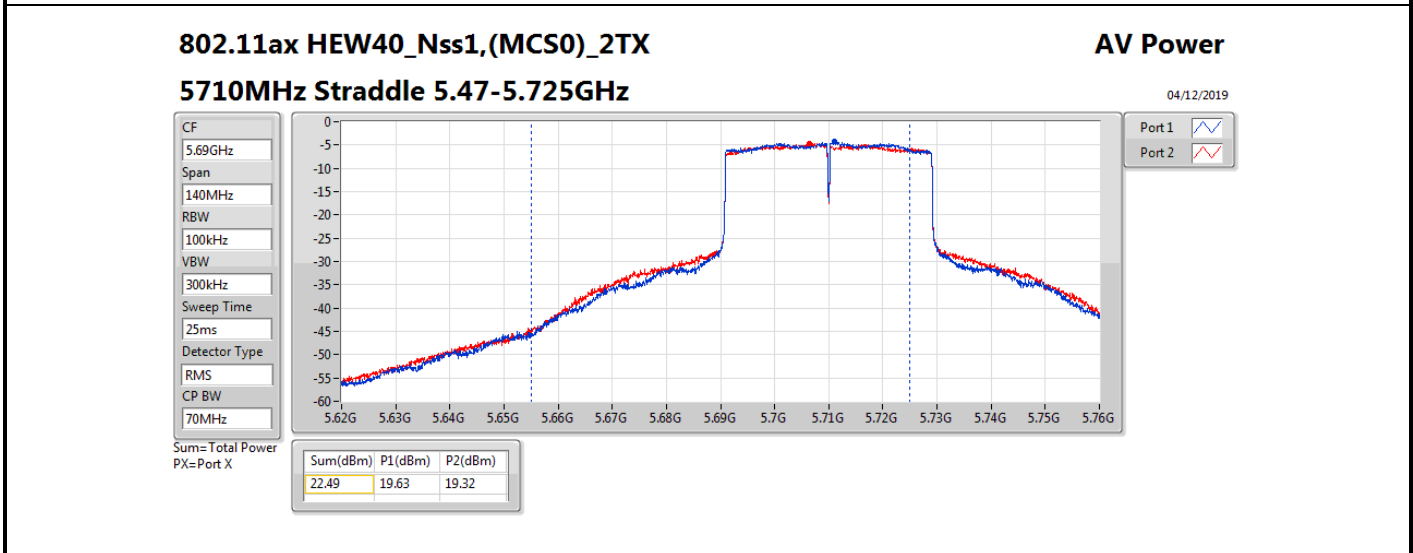

DG = Directional Gain; **Port X** = Port X output power

Summary

Mode	Total Power (dBm)	Total Power (W)	EIRP (dBm)	EIRP (W)
5.25-5.35GHz	-	-	-	-
802.11a_Nss1,(6Mbps)_1TX(Port2)	16.14	0.04111	29.14	0.82035
802.11a_Nss1,(6Mbps)_2TX	14.02	0.02523	27.02	0.50350
802.11ac VHT20_Nss1,(MCS0)_1TX(Port2)	16.22	0.04188	29.22	0.83560
802.11ac VHT20_Nss1,(MCS0)_2TX	14.26	0.02667	27.26	0.53211
802.11ac VHT40_Nss1,(MCS0)_1TX(Port2)	16.07	0.04046	29.07	0.80724
802.11ac VHT40_Nss1,(MCS0)_2TX	16.18	0.04150	29.18	0.82794
802.11ac VHT80_Nss1,(MCS0)_1TX(Port2)	13.49	0.02234	26.49	0.44566
802.11ac VHT80_Nss1,(MCS0)_2TX	15.99	0.03972	28.99	0.79250
802.11ax HEW20_Nss1,(MCS0)_1TX(Port2)	16.42	0.04385	29.42	0.87498
802.11ax HEW20_Nss1,(MCS0)_2TX	14.54	0.02844	27.54	0.56754
802.11ax HEW40_Nss1,(MCS0)_1TX(Port2)	16.27	0.04236	29.27	0.84528
802.11ax HEW40_Nss1,(MCS0)_2TX	16.26	0.04227	29.26	0.84333
802.11ax HEW80_Nss1,(MCS0)_1TX(Port2)	13.69	0.02339	26.69	0.46666
802.11ax HEW80_Nss1,(MCS0)_2TX	16.27	0.04236	29.27	0.84528
5.47-5.725GHz	-	-	-	-
802.11a_Nss1,(6Mbps)_1TX(Port2)	16.32	0.04285	29.32	0.85507
802.11a_Nss1,(6Mbps)_2TX	13.97	0.02495	26.97	0.49774
802.11ac VHT20_Nss1,(MCS0)_1TX(Port2)	16.21	0.04178	29.21	0.83368
802.11ac VHT20_Nss1,(MCS0)_2TX	14.36	0.02729	27.36	0.54450
802.11ac VHT40_Nss1,(MCS0)_1TX(Port2)	16.27	0.04236	29.27	0.84528
802.11ac VHT40_Nss1,(MCS0)_2TX	16.33	0.04295	29.33	0.85704
802.11ac VHT80_Nss1,(MCS0)_1TX(Port2)	15.86	0.03855	28.86	0.76913
802.11ac VHT80_Nss1,(MCS0)_2TX	16.04	0.04018	29.04	0.80168
802.11ax HEW20_Nss1,(MCS0)_1TX(Port2)	16.32	0.04285	29.32	0.85507
802.11ax HEW20_Nss1,(MCS0)_2TX	14.61	0.02891	27.61	0.57677
802.11ax HEW40_Nss1,(MCS0)_1TX(Port2)	16.35	0.04315	29.35	0.86099
802.11ax HEW40_Nss1,(MCS0)_2TX	16.42	0.04385	29.42	0.87498
802.11ax HEW80_Nss1,(MCS0)_1TX(Port2)	16.08	0.04055	29.08	0.80910
802.11ax HEW80_Nss1,(MCS0)_2TX	16.28	0.04246	29.28	0.84723
5.725-5.85GHz	-	-	-	-
802.11a_Nss1,(6Mbps)_1TX(Port2)	8.43	0.00697	21.43	0.13900
802.11a_Nss1,(6Mbps)_2TX	6.04	0.00402	19.04	0.08017
802.11ac VHT20_Nss1,(MCS0)_1TX(Port2)	9.36	0.00863	22.36	0.17219
802.11ac VHT20_Nss1,(MCS0)_2TX	6.70	0.00468	19.70	0.09333
802.11ac VHT40_Nss1,(MCS0)_1TX(Port2)	5.04	0.00319	18.04	0.06368
802.11ac VHT40_Nss1,(MCS0)_2TX	5.16	0.00328	18.16	0.06546
802.11ac VHT80_Nss1,(MCS0)_1TX(Port2)	0.37	0.00109	13.37	0.02173
802.11ac VHT80_Nss1,(MCS0)_2TX	0.63	0.00116	13.63	0.02307
802.11ax HEW20_Nss1,(MCS0)_1TX(Port2)	9.80	0.00955	22.80	0.19055
802.11ax HEW20_Nss1,(MCS0)_2TX	7.29	0.00536	20.29	0.10691
802.11ax HEW40_Nss1,(MCS0)_1TX(Port2)	5.92	0.00391	18.92	0.07798
802.11ax HEW40_Nss1,(MCS0)_2TX	6.04	0.00402	19.04	0.08017
802.11ax HEW80_Nss1,(MCS0)_1TX(Port2)	1.58	0.00144	14.58	0.02871