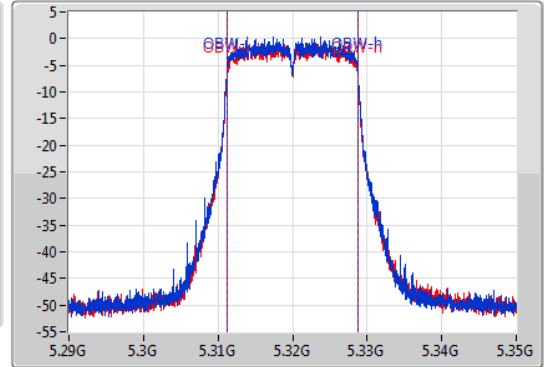

EBW

5320MHz

08/12/2019

CF
5.32GHz
Span
60MHz
RBW
200kHz
VBW
1MHz
Sweep Time
100ms
Detector Type
Peak

CF
5.32GHz
Span
60MHz
RBW
200kHz
VBW
1MHz
Sweep Time
100ms
Detector Type
Peak

26dB(Hz)	Fl-26dB(Hz)	Fh-26dB(Hz)	OBW(Hz)	Fl-OBW(Hz)	Fh-OBW(Hz)	Limit(Hz)	Port
20.19M	5.30986G	5.33005G	17.571M	5.311184G	5.328756G	Inf	1
20.52M	5.30983G	5.33035G	17.571M	5.311184G	5.328756G	Inf	2

802.11ac VHT20-BF_Nss1,(MCS0)_2TX

EBW

5500MHz

08/12/2019

CF
5.5GHz
Span
60MHz
RBW
200kHz
VBW
1MHz
Sweep Time
100ms
Detector Type
Peak

CF
5.5GHz
Span
60MHz
RBW
200kHz
VBW
1MHz
Sweep Time
100ms
Detector Type
Peak