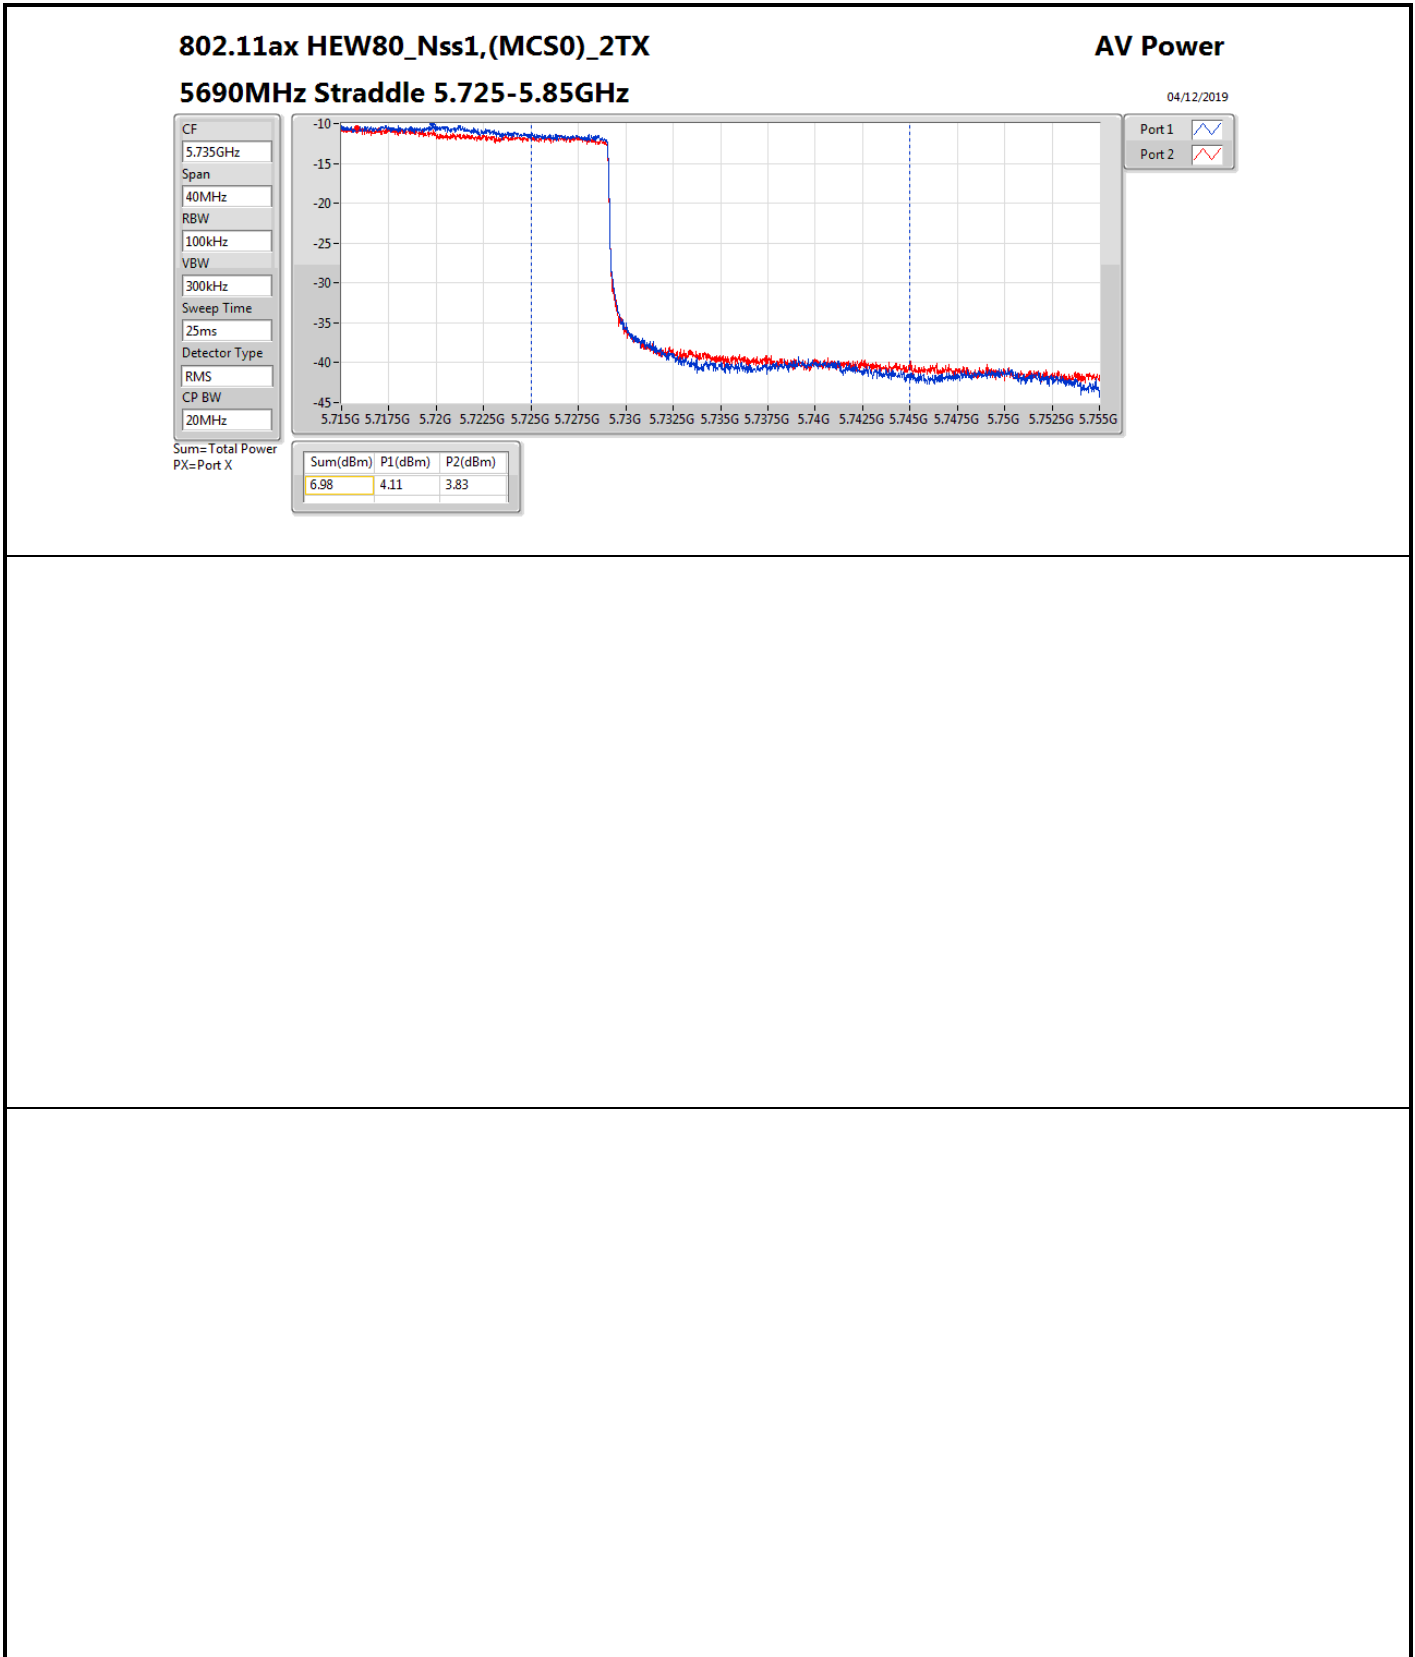

DG = Directional Gain; **Port X** = Port X output power

Summary

Mode	Total Power (dBm)	Total Power (W)	EIRP (dBm)	EIRP (W)
5.25-5.35GHz	-	-	-	-
802.11a_Nss1,(6Mbps)_1TX(Port2)	16.14	0.04111	29.14	0.82035
802.11a_Nss1,(6Mbps)_2TX	14.02	0.02523	27.02	0.50350
802.11ac VHT20_Nss1,(MCS0)_1TX(Port2)	16.22	0.04188	29.22	0.83560
802.11ac VHT20_Nss1,(MCS0)_2TX	14.26	0.02667	27.26	0.53211
802.11ac VHT40_Nss1,(MCS0)_1TX(Port2)	16.07	0.04046	29.07	0.80724
802.11ac VHT40_Nss1,(MCS0)_2TX	16.18	0.04150	29.18	0.82794
802.11ac VHT80_Nss1,(MCS0)_1TX(Port2)	13.49	0.02234	26.49	0.44566
802.11ac VHT80_Nss1,(MCS0)_2TX	15.99	0.03972	28.99	0.79250
802.11ax HEW20_Nss1,(MCS0)_1TX(Port2)	16.42	0.04385	29.42	0.87498
802.11ax HEW20_Nss1,(MCS0)_2TX	14.54	0.02844	27.54	0.56754
802.11ax HEW40_Nss1,(MCS0)_1TX(Port2)	16.27	0.04236	29.27	0.84528
802.11ax HEW40_Nss1,(MCS0)_2TX	16.26	0.04227	29.26	0.84333
802.11ax HEW80_Nss1,(MCS0)_1TX(Port2)	13.69	0.02339	26.69	0.46666
802.11ax HEW80_Nss1,(MCS0)_2TX	16.27	0.04236	29.27	0.84528
5.47-5.725GHz	-	-	-	-
802.11a_Nss1,(6Mbps)_1TX(Port2)	16.32	0.04285	29.32	0.85507
802.11a_Nss1,(6Mbps)_2TX	13.97	0.02495	26.97	0.49774
802.11ac VHT20_Nss1,(MCS0)_1TX(Port2)	16.21	0.04178	29.21	0.83368
802.11ac VHT20_Nss1,(MCS0)_2TX	14.36	0.02729	27.36	0.54450
802.11ac VHT40_Nss1,(MCS0)_1TX(Port2)	16.27	0.04236	29.27	0.84528
802.11ac VHT40_Nss1,(MCS0)_2TX	16.33	0.04295	29.33	0.85704
802.11ac VHT80_Nss1,(MCS0)_1TX(Port2)	15.86	0.03855	28.86	0.76913
802.11ac VHT80_Nss1,(MCS0)_2TX	16.04	0.04018	29.04	0.80168
802.11ax HEW20_Nss1,(MCS0)_1TX(Port2)	16.32	0.04285	29.32	0.85507
802.11ax HEW20_Nss1,(MCS0)_2TX	14.61	0.02891	27.61	0.57677
802.11ax HEW40_Nss1,(MCS0)_1TX(Port2)	16.35	0.04315	29.35	0.86099
802.11ax HEW40_Nss1,(MCS0)_2TX	16.42	0.04385	29.42	0.87498
802.11ax HEW80_Nss1,(MCS0)_1TX(Port2)	16.08	0.04055	29.08	0.80910
802.11ax HEW80_Nss1,(MCS0)_2TX	16.28	0.04246	29.28	0.84723
5.725-5.85GHz	-	-	-	-
802.11a_Nss1,(6Mbps)_1TX(Port2)	8.43	0.00697	21.43	0.13900
802.11a_Nss1,(6Mbps)_2TX	6.04	0.00402	19.04	0.08017
802.11ac VHT20_Nss1,(MCS0)_1TX(Port2)	9.36	0.00863	22.36	0.17219
802.11ac VHT20_Nss1,(MCS0)_2TX	6.70	0.00468	19.70	0.09333
802.11ac VHT40_Nss1,(MCS0)_1TX(Port2)	5.04	0.00319	18.04	0.06368
802.11ac VHT40_Nss1,(MCS0)_2TX	5.16	0.00328	18.16	0.06546
802.11ac VHT80_Nss1,(MCS0)_1TX(Port2)	0.37	0.00109	13.37	0.02173
802.11ac VHT80_Nss1,(MCS0)_2TX	0.63	0.00116	13.63	0.02307
802.11ax HEW20_Nss1,(MCS0)_1TX(Port2)	9.80	0.00955	22.80	0.19055
802.11ax HEW20_Nss1,(MCS0)_2TX	7.29	0.00536	20.29	0.10691
802.11ax HEW40_Nss1,(MCS0)_1TX(Port2)	5.92	0.00391	18.92	0.07798
802.11ax HEW40_Nss1,(MCS0)_2TX	6.04	0.00402	19.04	0.08017
802.11ax HEW80_Nss1,(MCS0)_1TX(Port2)	1.58	0.00144	14.58	0.02871