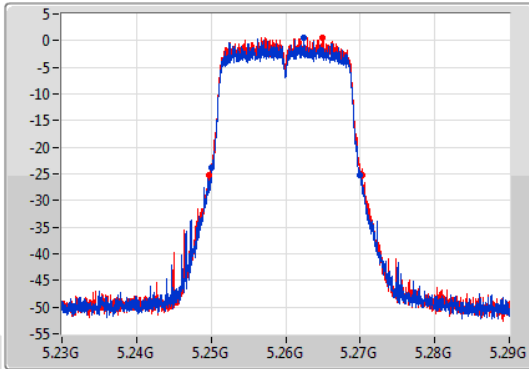

EBW

5690MHz Straddle 5.47-5.725GHz

08/12/2019

802.11ac VHT80-BF_Nss1,(MCS0)_2TX

EBW

5690MHz Straddle 5.725-5.85GHz

08/12/2019

802.11ax HEW20-BF_Nss1,(MCS0)_2TX

EBW

5260MHz

08/12/2019

CF
5.26GHz
Span
60MHz
RBW
200kHz
VBW
1MHz
Sweep Time
100ms
Detector Type
Peak

CF
5.26GHz
Span
60MHz
RBW
200kHz
VBW
1MHz
Sweep Time
100ms
Detector Type
Peak

26dB(Hz)	Fl-26dB(Hz)	Fh-26dB(Hz)	OBW(Hz)	Fl-OBW(Hz)	Fh-OBW(Hz)	Limit(Hz)	Port
19.98M	5.25004G	5.27002G	17.571M	5.251184G	5.268756G	Inf	1
20.55M	5.24974G	5.27029G	17.571M	5.251184G	5.268756G	Inf	2