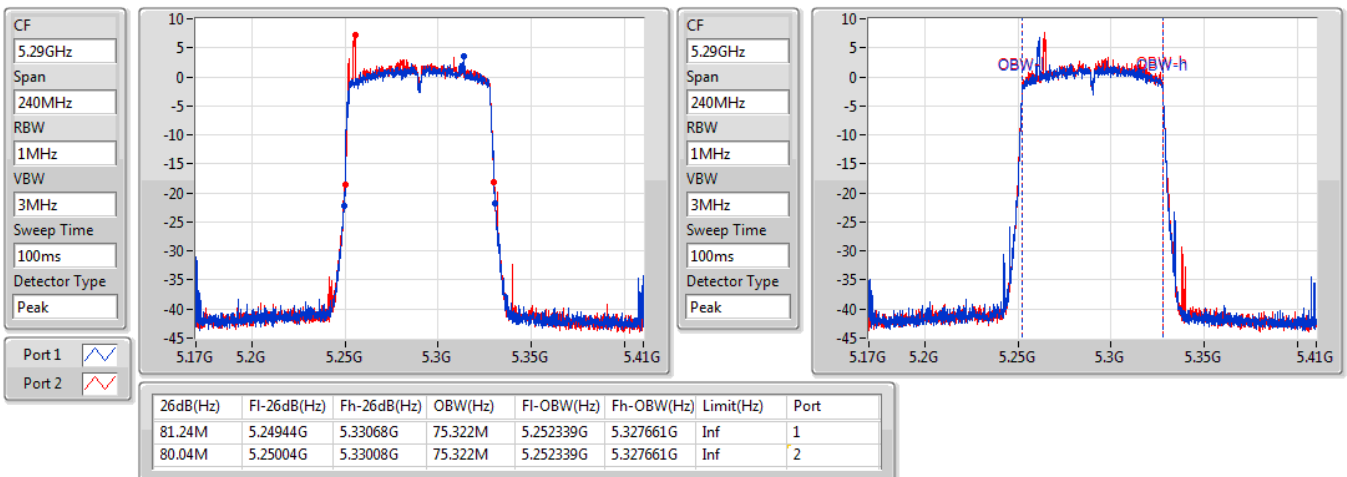

EBW

5710MHz Straddle 5.725-5.85GHz

08/12/2019

802.11ac VHT80-BF_Nss1,(MCS0)_2TX

EBW

5290MHz

08/12/2019

802.11ac VHT80-BF_Nss1,(MCS0)_2TX

EBW

5530MHz

08/12/2019

802.11ac VHT80-BF_Nss1,(MCS0)_2TX

EBW

5610MHz

08/12/2019

802.11ac VHT80-BF_Nss1,(MCS0)_2TX

EBW

5690MHz Straddle 5.47-5.725GHz

08/12/2019

802.11ac VHT80-BF_Nss1,(MCS0)_2TX

EBW

5690MHz Straddle 5.725-5.85GHz

08/12/2019

802.11ax HEW20-BF_Nss1,(MCS0)_2TX