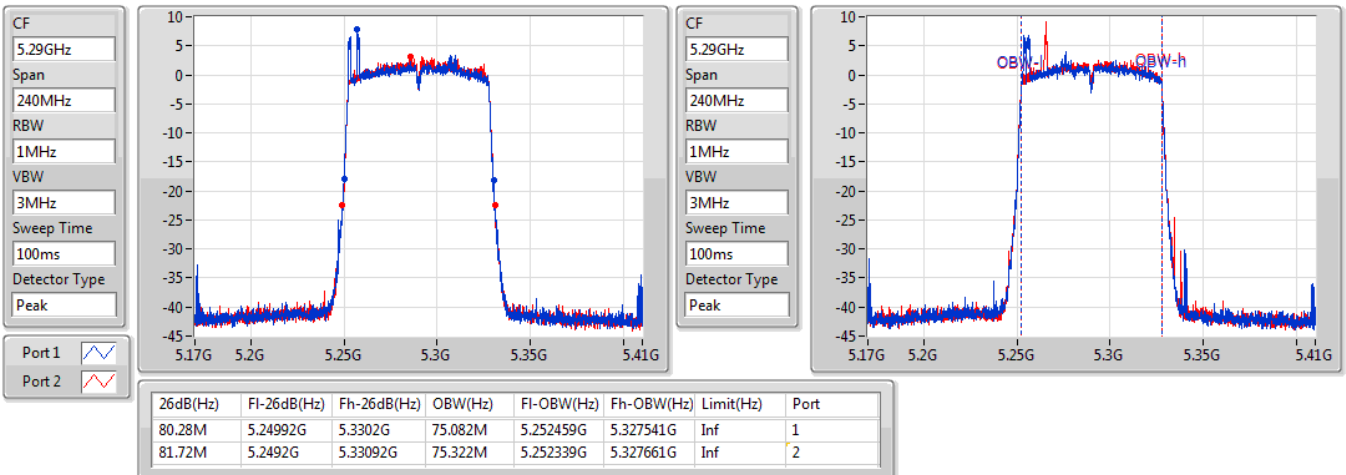

EBW

5710MHz Straddle 5.725-5.85GHz

08/12/2019

802.11ax HEW80-BF_Nss1,(MCS0)_2TX

EBW

5290MHz

08/12/2019

802.11ax HEW80-BF_Nss1,(MCS0)_2TX

EBW

5530MHz

08/12/2019

CF
5.53GHz
Span
240MHz
RBW
1MHz
VBW
3MHz
Sweep Time
100ms
Detector Type
Peak

CF
5.53GHz
Span
240MHz
RBW
1MHz
VBW
3MHz
Sweep Time
100ms
Detector Type
Peak

26dB(Hz)	Fl-26dB(Hz)	Fh-26dB(Hz)	OBW(Hz)	Fl-OBW(Hz)	Fh-OBW(Hz)	Limit(Hz)	Port
80.16M	5.48968G	5.56984G	75.442M	5.492219G	5.567661G	Inf	1
81.12M	5.48956G	5.57068G	75.202M	5.492459G	5.567661G	Inf	2