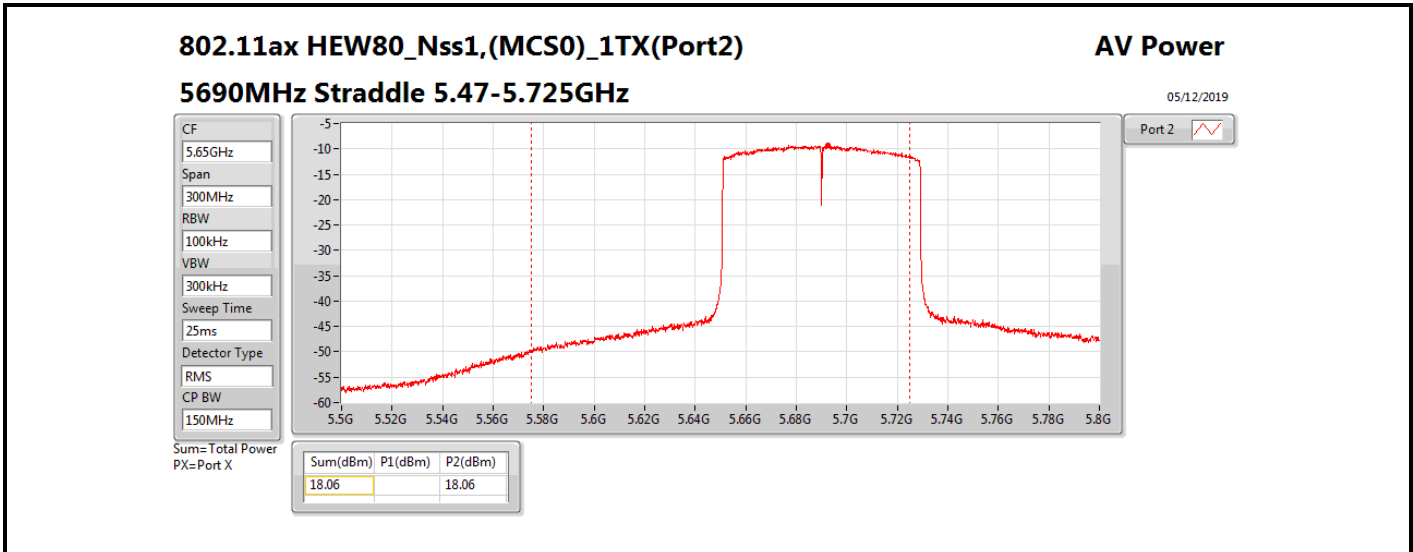

DG = Directional Gain; **Port X** = Port X output power

Summary

Mode	Total Power (dBm)	Total Power (W)	EIRP (dBm)	EIRP (W)
5.25-5.35GHz	-	-	-	-
802.11a_Nss1,(6Mbps)_1TX	16.24	0.04207	22.14	0.16368
802.11ac VHT20_Nss1,(MCS0)_1TX	16.09	0.04064	21.99	0.15812
802.11ac VHT40_Nss1,(MCS0)_1TX	15.81	0.03811	21.71	0.14825
802.11ac VHT80_Nss1,(MCS0)_1TX	11.00	0.01259	16.90	0.04898
5.47-5.725GHz	-	-	-	-
802.11a_Nss1,(6Mbps)_1TX	14.57	0.02864	20.47	0.11143
802.11ac VHT20_Nss1,(MCS0)_1TX	14.46	0.02793	20.36	0.10864
802.11ac VHT40_Nss1,(MCS0)_1TX	14.61	0.02891	20.51	0.11246
802.11ac VHT80_Nss1,(MCS0)_1TX	13.27	0.02123	19.17	0.08260
5.725-5.85GHz	-	-	-	-
802.11a_Nss1,(6Mbps)_1TX	1.65	0.00146	7.55	0.00569
802.11ac VHT20_Nss1,(MCS0)_1TX	3.84	0.00242	9.74	0.00942
802.11ac VHT40_Nss1,(MCS0)_1TX	-0.15	0.00097	5.75	0.00376
802.11ac VHT80_Nss1,(MCS0)_1TX	-2.76	0.00053	3.14	0.00206