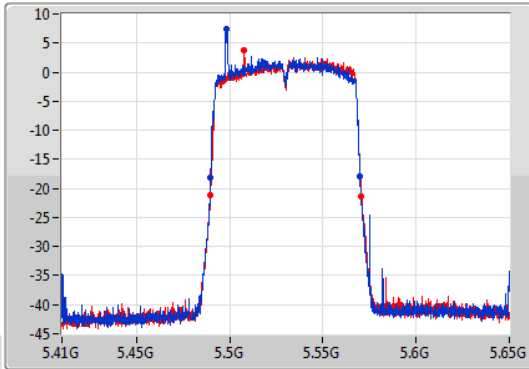

EBW

5710MHz Straddle 5.725-5.85GHz

08/12/2019

802.11ax HEW80-BF_Nss1,(MCS0)_2TX

EBW

5290MHz

08/12/2019

802.11ax HEW80-BF_Nss1,(MCS0)_2TX

EBW

5530MHz

08/12/2019

CF
5.53GHz
Span
240MHz
RBW
1MHz
VBW
3MHz
Sweep Time
100ms
Detector Type
Peak

CF
5.53GHz
Span
240MHz
RBW
1MHz
VBW
3MHz
Sweep Time
100ms
Detector Type
Peak

26dB(Hz)	Fl-26dB(Hz)	Fh-26dB(Hz)	OBW(Hz)	Fl-OBW(Hz)	Fh-OBW(Hz)	Limit(Hz)	Port
80.16M	5.48968G	5.56984G	75.442M	5.492219G	5.567661G	Inf	1
81.12M	5.48956G	5.57068G	75.202M	5.492459G	5.567661G	Inf	2