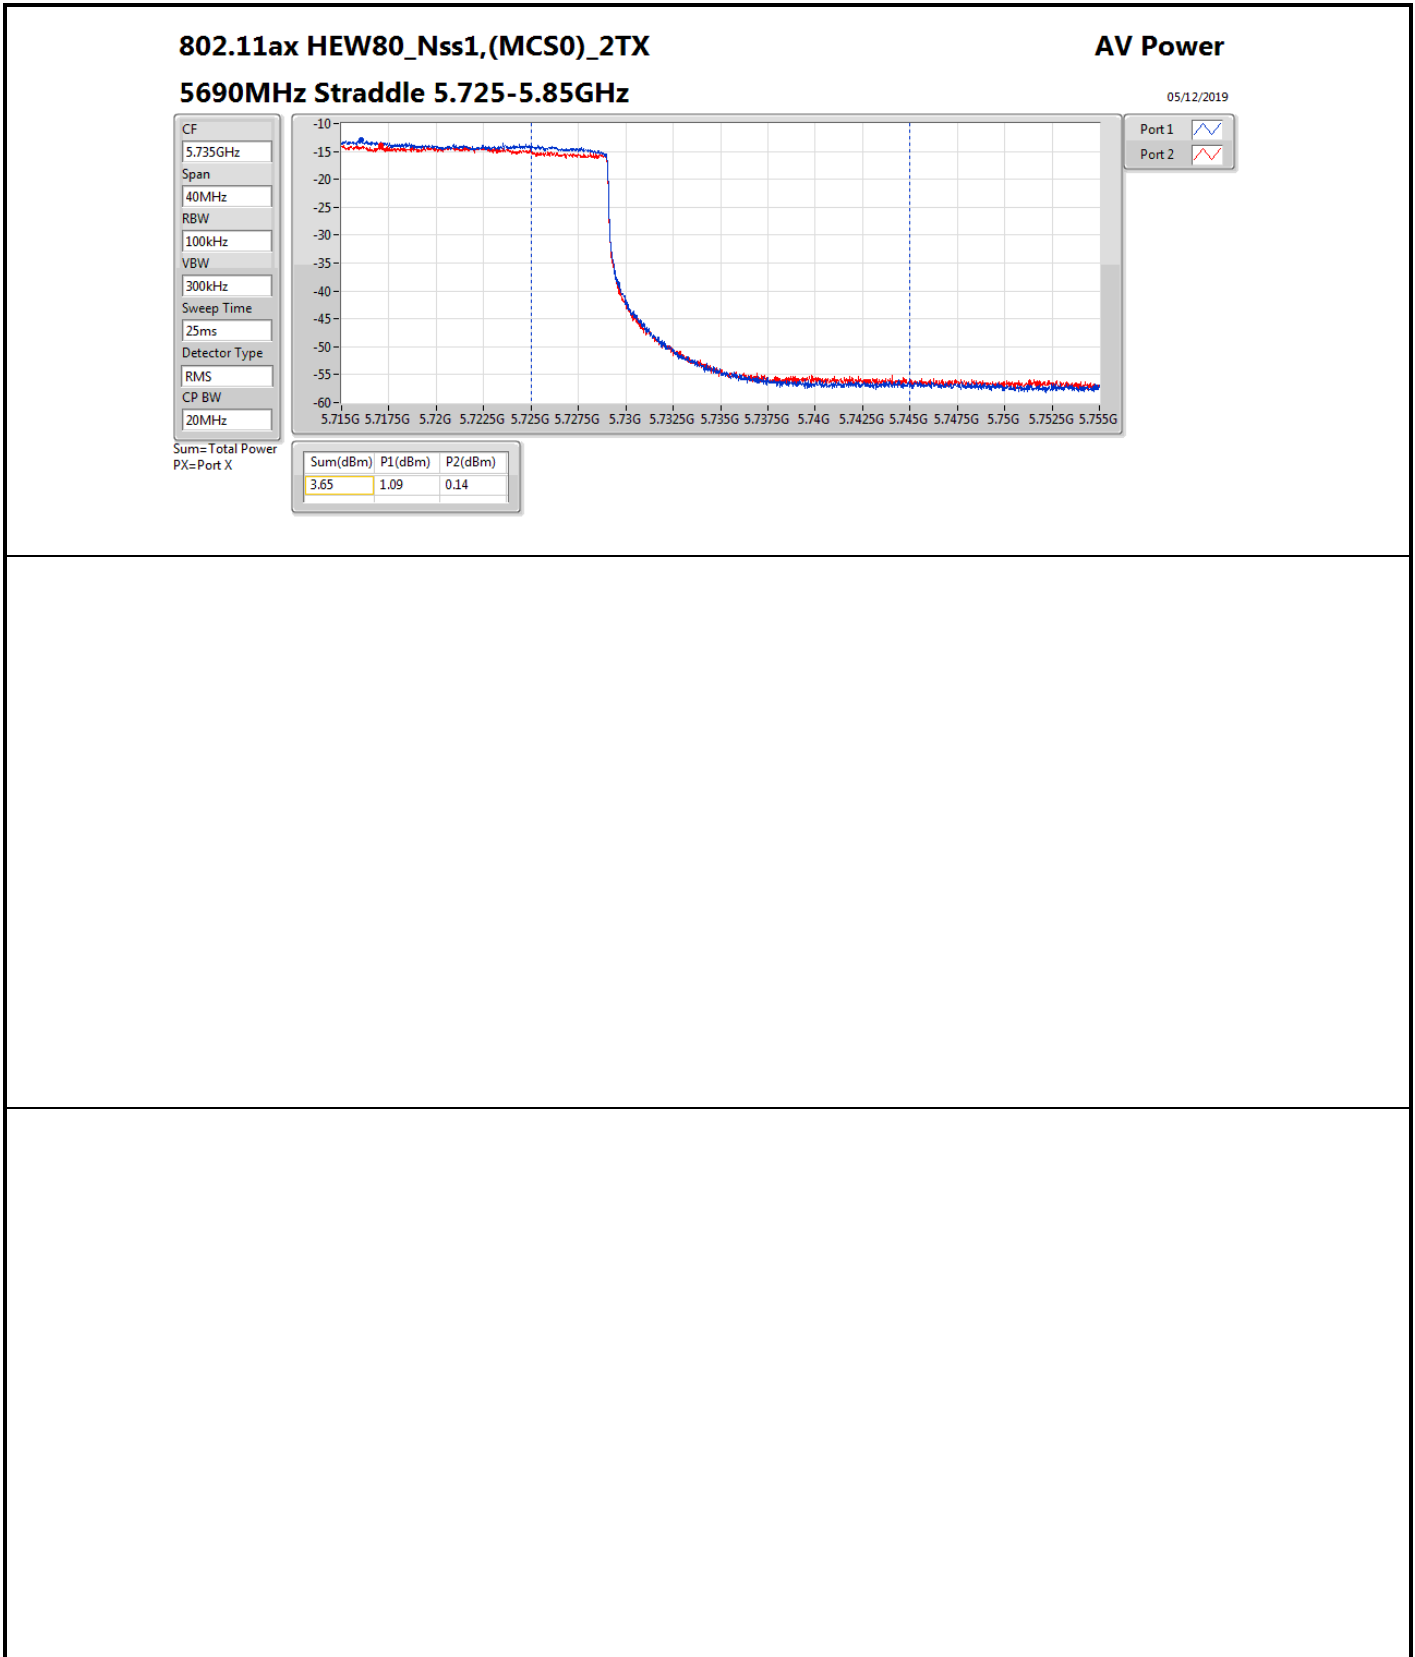

DG = Directional Gain; **Port X** = Port X output power

Summary

Mode	Total Power (dBm)	Total Power (W)	EIRP (dBm)	EIRP (W)
5.25-5.35GHz	-	-	-	-
802.11a_Nss1,(6Mbps)_1TX	16.24	0.04207	22.14	0.16368
802.11ac VHT20_Nss1,(MCS0)_1TX	16.09	0.04064	21.99	0.15812
802.11ac VHT40_Nss1,(MCS0)_1TX	15.81	0.03811	21.71	0.14825
802.11ac VHT80_Nss1,(MCS0)_1TX	11.00	0.01259	16.90	0.04898
5.47-5.725GHz	-	-	-	-
802.11a_Nss1,(6Mbps)_1TX	14.57	0.02864	20.47	0.11143
802.11ac VHT20_Nss1,(MCS0)_1TX	14.46	0.02793	20.36	0.10864
802.11ac VHT40_Nss1,(MCS0)_1TX	14.61	0.02891	20.51	0.11246
802.11ac VHT80_Nss1,(MCS0)_1TX	13.27	0.02123	19.17	0.08260
5.725-5.85GHz	-	-	-	-
802.11a_Nss1,(6Mbps)_1TX	1.65	0.00146	7.55	0.00569
802.11ac VHT20_Nss1,(MCS0)_1TX	3.84	0.00242	9.74	0.00942
802.11ac VHT40_Nss1,(MCS0)_1TX	-0.15	0.00097	5.75	0.00376
802.11ac VHT80_Nss1,(MCS0)_1TX	-2.76	0.00053	3.14	0.00206