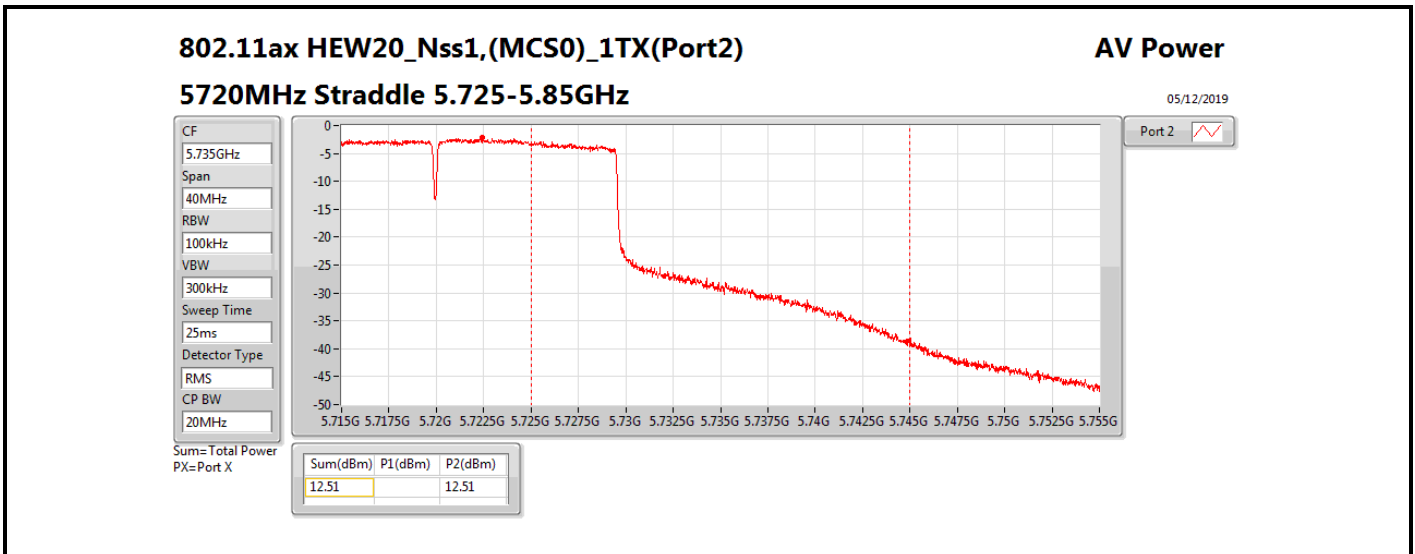

DG = Directional Gain; **Port X** = Port X output power

Summary

Mode	Total Power (dBm)	Total Power (W)	EIRP (dBm)	EIRP (W)
5.25-5.35GHz	-	-	-	-
802.11a_Nss1,(6Mbps)_1TX(Port2)	17.97	0.06266	29.27	0.84528
802.11a_Nss1,(6Mbps)_2TX	15.22	0.03327	26.52	0.44875
802.11ac VHT20_Nss1,(MCS0)_1TX(Port2)	17.82	0.06053	29.12	0.81658
802.11ac VHT20_Nss1,(MCS0)_2TX	15.36	0.03436	26.66	0.46345
802.11ac VHT40_Nss1,(MCS0)_1TX(Port2)	17.90	0.06166	29.20	0.83176
802.11ac VHT40_Nss1,(MCS0)_2TX	17.62	0.05781	28.92	0.77983
802.11ac VHT80_Nss1,(MCS0)_1TX(Port2)	13.95	0.02483	25.25	0.33497
802.11ac VHT80_Nss1,(MCS0)_2TX	16.84	0.04831	28.14	0.65163
802.11ax HEW20_Nss1,(MCS0)_1TX(Port2)	18.02	0.06339	29.32	0.85507
802.11ax HEW20_Nss1,(MCS0)_2TX	15.63	0.03656	26.93	0.49317
802.11ax HEW40_Nss1,(MCS0)_1TX(Port2)	17.97	0.06266	29.27	0.84528
802.11ax HEW40_Nss1,(MCS0)_2TX	17.82	0.06053	29.12	0.81658
802.11ax HEW80_Nss1,(MCS0)_1TX(Port2)	14.12	0.02582	25.42	0.34834
802.11ax HEW80_Nss1,(MCS0)_2TX	17.14	0.05176	28.44	0.69823
5.47-5.725GHz	-	-	-	-
802.11a_Nss1,(6Mbps)_1TX(Port2)	17.64	0.05808	28.94	0.78343
802.11a_Nss1,(6Mbps)_2TX	15.00	0.03162	26.30	0.42658
802.11ac VHT20_Nss1,(MCS0)_1TX(Port2)	17.67	0.05848	28.97	0.78886
802.11ac VHT20_Nss1,(MCS0)_2TX	15.22	0.03327	26.52	0.44875
802.11ac VHT40_Nss1,(MCS0)_1TX(Port2)	17.82	0.06053	29.12	0.81658
802.11ac VHT40_Nss1,(MCS0)_2TX	18.01	0.06324	29.31	0.85310
802.11ac VHT80_Nss1,(MCS0)_1TX(Port2)	17.86	0.06109	29.16	0.82414
802.11ac VHT80_Nss1,(MCS0)_2TX	17.93	0.06209	29.23	0.83753
802.11ax HEW20_Nss1,(MCS0)_1TX(Port2)	18.15	0.06531	29.45	0.88105
802.11ax HEW20_Nss1,(MCS0)_2TX	15.46	0.03516	26.76	0.47424
802.11ax HEW40_Nss1,(MCS0)_1TX(Port2)	17.87	0.06124	29.17	0.82604
802.11ax HEW40_Nss1,(MCS0)_2TX	18.06	0.06397	29.36	0.86298
802.11ax HEW80_Nss1,(MCS0)_1TX(Port2)	18.06	0.06397	29.36	0.86298
802.11ax HEW80_Nss1,(MCS0)_2TX	18.11	0.06471	29.41	0.87297
5.725-5.85GHz	-	-	-	-
802.11a_Nss1,(6Mbps)_1TX(Port2)	10.33	0.01079	21.63	0.14555
802.11a_Nss1,(6Mbps)_2TX	7.87	0.00612	19.17	0.08260
802.11ac VHT20_Nss1,(MCS0)_1TX(Port2)	11.03	0.01268	22.33	0.17100
802.11ac VHT20_Nss1,(MCS0)_2TX	8.52	0.00711	19.82	0.09594
802.11ac VHT40_Nss1,(MCS0)_1TX(Port2)	6.77	0.00475	18.07	0.06412
802.11ac VHT40_Nss1,(MCS0)_2TX	7.03	0.00505	18.33	0.06808
802.11ac VHT80_Nss1,(MCS0)_1TX(Port2)	2.62	0.00183	13.92	0.02466
802.11ac VHT80_Nss1,(MCS0)_2TX	2.57	0.00181	13.87	0.02438
802.11ax HEW20_Nss1,(MCS0)_1TX(Port2)	11.56	0.01432	22.86	0.19320
802.11ax HEW20_Nss1,(MCS0)_2TX	9.04	0.00802	20.34	0.10814
802.11ax HEW40_Nss1,(MCS0)_1TX(Port2)	7.60	0.00575	18.90	0.07762
802.11ax HEW40_Nss1,(MCS0)_2TX	7.87	0.00612	19.17	0.08260
802.11ax HEW80_Nss1,(MCS0)_1TX(Port2)	3.78	0.00239	15.08	0.03221