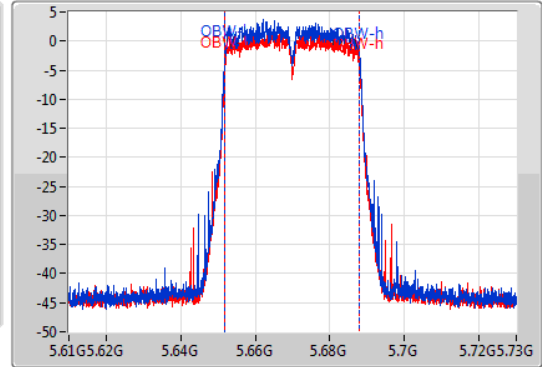

EBW

5670MHz

08/12/2019

CF
5.67GHz
Span
120MHz
RBW
500kHz
VBW
2MHz
Sweep Time
100ms
Detector Type
Peak

CF
5.67GHz
Span
120MHz
RBW
500kHz
VBW
2MHz
Sweep Time
100ms
Detector Type
Peak

26dB(Hz)	Fl-26dB(Hz)	Fh-26dB(Hz)	OBW(Hz)	Fl-OBW(Hz)	Fh-OBW(Hz)	Limit(Hz)	Port
40.56M	5.65008G	5.69064G	36.042M	5.651949G	5.687991G	Inf	1
39.54M	5.6502G	5.68974G	36.042M	5.651949G	5.687991G	Inf	2

802.11ax HEW40-BF_Nss1,(MCS0)_2TX

EBW

5710MHz Straddle 5.47-5.725GHz

08/12/2019

CF
5.6875GHz
Span
75MHz
RBW
500kHz
VBW
2MHz
Sweep Time
100ms
Detector Type
Peak

CF
5.6875GHz
Span
75MHz
RBW
500kHz
VBW
2MHz
Sweep Time
100ms
Detector Type
Peak