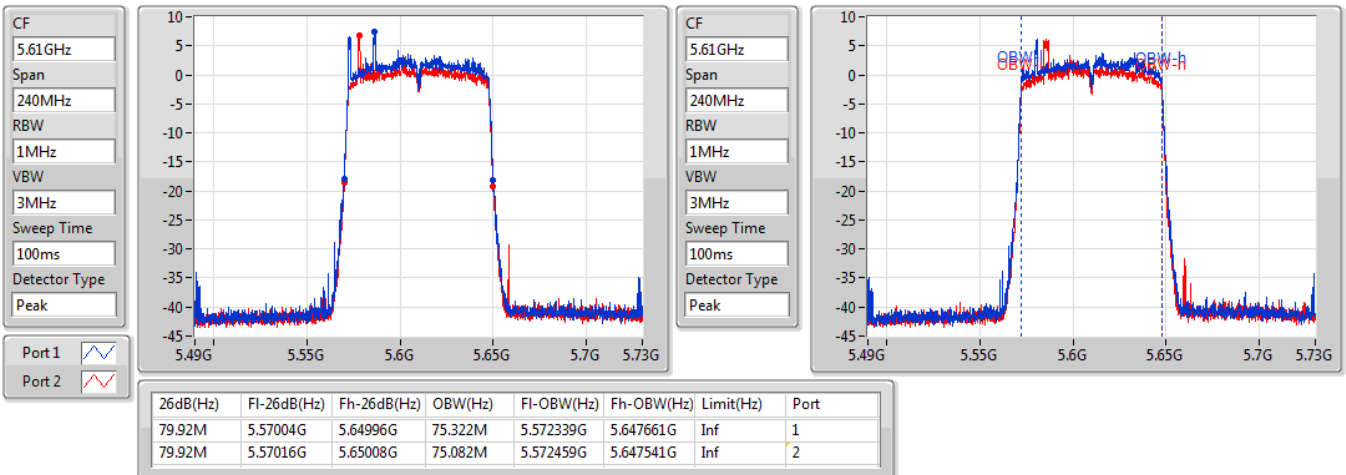

EBW

5710MHz Straddle 5.725-5.85GHz

08/12/2019

802.11ac VHT80-BF_Nss1,(MCS0)_2TX

EBW

5290MHz

08/12/2019

802.11ac VHT80-BF_Nss1,(MCS0)_2TX

EBW

5530MHz

08/12/2019

802.11ac VHT80-BF_Nss1,(MCS0)_2TX

EBW

5610MHz

08/12/2019

802.11ac VHT80-BF_Nss1,(MCS0)_2TX

EBW

5690MHz Straddle 5.47-5.725GHz

08/12/2019

802.11ac VHT80-BF_Nss1,(MCS0)_2TX

EBW

5690MHz Straddle 5.725-5.85GHz

08/12/2019

802.11ax HEW20-BF_Nss1,(MCS0)_2TX