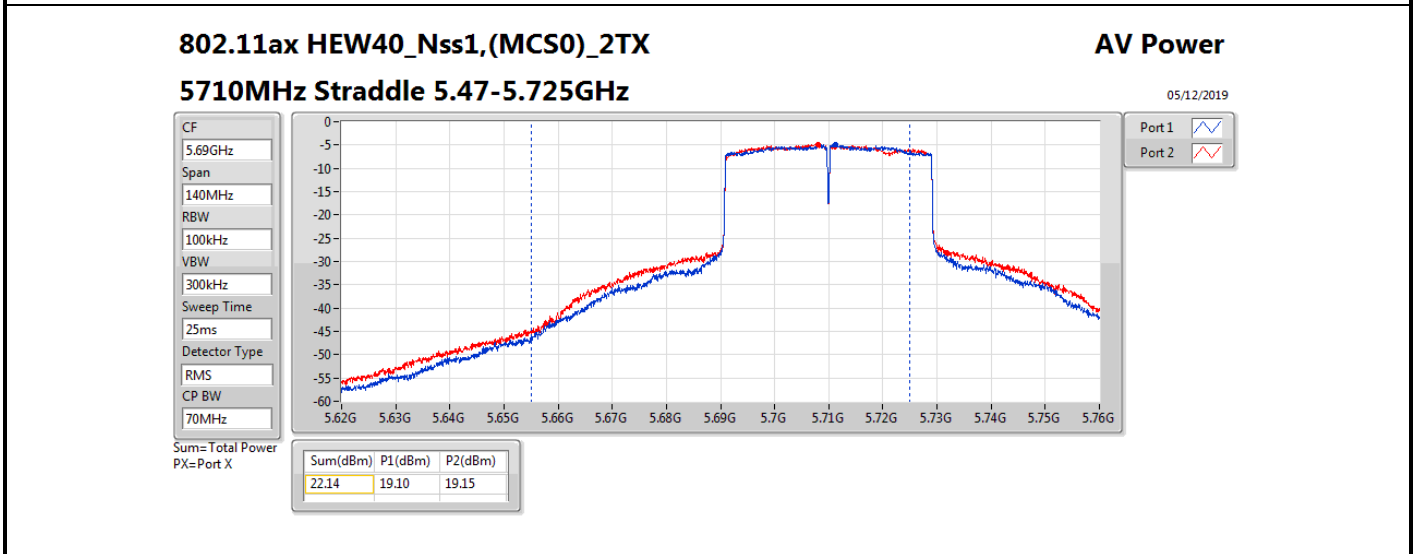

DG = Directional Gain; **Port X** = Port X output power

Summary

Mode	Total Power (dBm)	Total Power (W)	EIRP (dBm)	EIRP (W)
5.25-5.35GHz	-	-	-	-
802.11a_Nss1,(6Mbps)_1TX(Port2)	17.97	0.06266	29.27	0.84528
802.11a_Nss1,(6Mbps)_2TX	15.22	0.03327	26.52	0.44875
802.11ac VHT20_Nss1,(MCS0)_1TX(Port2)	17.82	0.06053	29.12	0.81658
802.11ac VHT20_Nss1,(MCS0)_2TX	15.36	0.03436	26.66	0.46345
802.11ac VHT40_Nss1,(MCS0)_1TX(Port2)	17.90	0.06166	29.20	0.83176
802.11ac VHT40_Nss1,(MCS0)_2TX	17.62	0.05781	28.92	0.77983
802.11ac VHT80_Nss1,(MCS0)_1TX(Port2)	13.95	0.02483	25.25	0.33497
802.11ac VHT80_Nss1,(MCS0)_2TX	16.84	0.04831	28.14	0.65163
802.11ax HEW20_Nss1,(MCS0)_1TX(Port2)	18.02	0.06339	29.32	0.85507
802.11ax HEW20_Nss1,(MCS0)_2TX	15.63	0.03656	26.93	0.49317
802.11ax HEW40_Nss1,(MCS0)_1TX(Port2)	17.97	0.06266	29.27	0.84528
802.11ax HEW40_Nss1,(MCS0)_2TX	17.82	0.06053	29.12	0.81658
802.11ax HEW80_Nss1,(MCS0)_1TX(Port2)	14.12	0.02582	25.42	0.34834
802.11ax HEW80_Nss1,(MCS0)_2TX	17.14	0.05176	28.44	0.69823
5.47-5.725GHz	-	-	-	-
802.11a_Nss1,(6Mbps)_1TX(Port2)	17.64	0.05808	28.94	0.78343
802.11a_Nss1,(6Mbps)_2TX	15.00	0.03162	26.30	0.42658
802.11ac VHT20_Nss1,(MCS0)_1TX(Port2)	17.67	0.05848	28.97	0.78886
802.11ac VHT20_Nss1,(MCS0)_2TX	15.22	0.03327	26.52	0.44875
802.11ac VHT40_Nss1,(MCS0)_1TX(Port2)	17.82	0.06053	29.12	0.81658
802.11ac VHT40_Nss1,(MCS0)_2TX	18.01	0.06324	29.31	0.85310
802.11ac VHT80_Nss1,(MCS0)_1TX(Port2)	17.86	0.06109	29.16	0.82414
802.11ac VHT80_Nss1,(MCS0)_2TX	17.93	0.06209	29.23	0.83753
802.11ax HEW20_Nss1,(MCS0)_1TX(Port2)	18.15	0.06531	29.45	0.88105
802.11ax HEW20_Nss1,(MCS0)_2TX	15.46	0.03516	26.76	0.47424
802.11ax HEW40_Nss1,(MCS0)_1TX(Port2)	17.87	0.06124	29.17	0.82604
802.11ax HEW40_Nss1,(MCS0)_2TX	18.06	0.06397	29.36	0.86298
802.11ax HEW80_Nss1,(MCS0)_1TX(Port2)	18.06	0.06397	29.36	0.86298
802.11ax HEW80_Nss1,(MCS0)_2TX	18.11	0.06471	29.41	0.87297
5.725-5.85GHz	-	-	-	-
802.11a_Nss1,(6Mbps)_1TX(Port2)	10.33	0.01079	21.63	0.14555
802.11a_Nss1,(6Mbps)_2TX	7.87	0.00612	19.17	0.08260
802.11ac VHT20_Nss1,(MCS0)_1TX(Port2)	11.03	0.01268	22.33	0.17100
802.11ac VHT20_Nss1,(MCS0)_2TX	8.52	0.00711	19.82	0.09594
802.11ac VHT40_Nss1,(MCS0)_1TX(Port2)	6.77	0.00475	18.07	0.06412
802.11ac VHT40_Nss1,(MCS0)_2TX	7.03	0.00505	18.33	0.06808
802.11ac VHT80_Nss1,(MCS0)_1TX(Port2)	2.62	0.00183	13.92	0.02466
802.11ac VHT80_Nss1,(MCS0)_2TX	2.57	0.00181	13.87	0.02438
802.11ax HEW20_Nss1,(MCS0)_1TX(Port2)	11.56	0.01432	22.86	0.19320
802.11ax HEW20_Nss1,(MCS0)_2TX	9.04	0.00802	20.34	0.10814
802.11ax HEW40_Nss1,(MCS0)_1TX(Port2)	7.60	0.00575	18.90	0.07762
802.11ax HEW40_Nss1,(MCS0)_2TX	7.87	0.00612	19.17	0.08260
802.11ax HEW80_Nss1,(MCS0)_1TX(Port2)	3.78	0.00239	15.08	0.03221