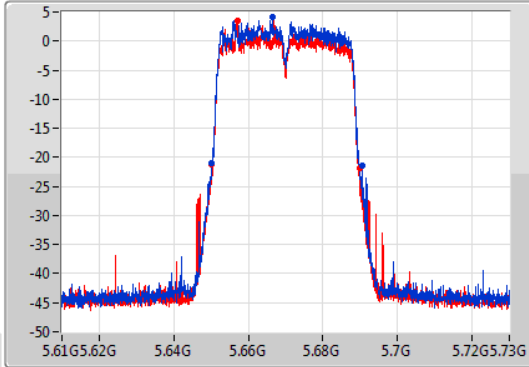

26dB(Hz)	Fl-26dB(Hz)	Fh-26dB(Hz)	OBW(Hz)	Fl-OBW(Hz)	Fh-OBW(Hz)	Limit(Hz)	Port
40.14M	5.52966G	5.5698G	35.982M	5.532009G	5.567991G	Inf	1
39.6M	5.5302G	5.5698G	36.102M	5.531949G	5.568051G	Inf	2

802.11ax HEW40-BF_Nss1,(MCS0)_2TX

EBW

5670MHz

08/12/2019

CF
5.67GHz
Span
120MHz
RBW
500kHz
VBW
2MHz
Sweep Time
100ms
Detector Type
Peak

CF
5.67GHz
Span
120MHz
RBW
500kHz
VBW
2MHz
Sweep Time
100ms
Detector Type
Peak

26dB(Hz)	Fl-26dB(Hz)	Fh-26dB(Hz)	OBW(Hz)	Fl-OBW(Hz)	Fh-OBW(Hz)	Limit(Hz)	Port
40.56M	5.65008G	5.69064G	36.042M	5.651949G	5.687991G	Inf	1
39.54M	5.6502G	5.68974G	36.042M	5.651949G	5.687991G	Inf	2