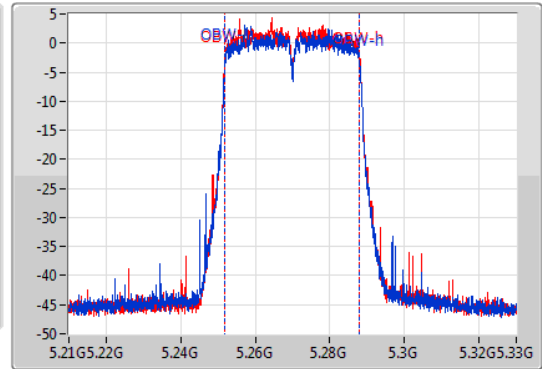

EBW

5720MHz Straddle 5.47-5.725GHz

08/12/2019

802.11ax HEW20-BF_Nss1,(MCS0)_2TX

EBW

5720MHz Straddle 5.725-5.85GHz

08/12/2019

802.11ax HEW40-BF_Nss1,(MCS0)_2TX

EBW

5270MHz

08/12/2019

CF
5.27GHz
Span
120MHz
RBW
500kHz
VBW
2MHz
Sweep Time
100ms
Detector Type
Peak

CF
5.27GHz
Span
120MHz
RBW
500kHz
VBW
2MHz
Sweep Time
100ms
Detector Type
Peak

26dB(Hz)	Fl-26dB(Hz)	Fh-26dB(Hz)	OBW(Hz)	Fl-OBW(Hz)	Fh-OBW(Hz)	Limit(Hz)	Port
39.48M	5.2502G	5.28968G	36.042M	5.251949G	5.287991G	Inf	1
40.38M	5.24942G	5.2898G	36.042M	5.251949G	5.287991G	Inf	2

802.11ax HEW40-BF_Nss1,(MCS0)_2TX

EBW

5310MHz

08/12/2019

CF
5.31GHz
Span
120MHz
RBW
500kHz
VBW
2MHz
Sweep Time
100ms
Detector Type
Peak

CF
5.31GHz
Span
120MHz
RBW
500kHz
VBW
2MHz
Sweep Time
100ms
Detector Type
Peak