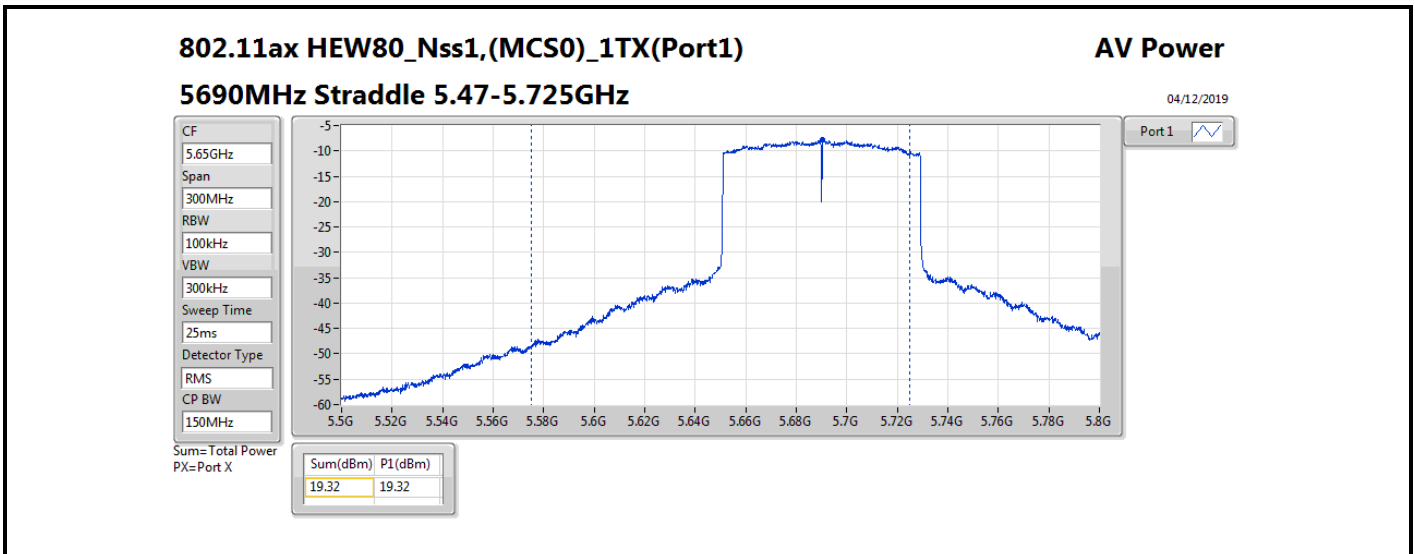

DG = Directional Gain; **Port X** = Port X output power

Summary

Mode	Total Power (dBm)	Total Power (W)	EIRP (dBm)	EIRP (W)
5.25-5.35GHz	-	-	-	-
802.11a_Nss1,(6Mbps)_1TX(Port2)	16.14	0.04111	29.14	0.82035
802.11a_Nss1,(6Mbps)_2TX	14.02	0.02523	27.02	0.50350
802.11ac VHT20_Nss1,(MCS0)_1TX(Port2)	16.22	0.04188	29.22	0.83560
802.11ac VHT20_Nss1,(MCS0)_2TX	14.26	0.02667	27.26	0.53211
802.11ac VHT40_Nss1,(MCS0)_1TX(Port2)	16.07	0.04046	29.07	0.80724
802.11ac VHT40_Nss1,(MCS0)_2TX	16.18	0.04150	29.18	0.82794
802.11ac VHT80_Nss1,(MCS0)_1TX(Port2)	13.49	0.02234	26.49	0.44566
802.11ac VHT80_Nss1,(MCS0)_2TX	15.99	0.03972	28.99	0.79250
802.11ax HEW20_Nss1,(MCS0)_1TX(Port2)	16.42	0.04385	29.42	0.87498
802.11ax HEW20_Nss1,(MCS0)_2TX	14.54	0.02844	27.54	0.56754
802.11ax HEW40_Nss1,(MCS0)_1TX(Port2)	16.27	0.04236	29.27	0.84528
802.11ax HEW40_Nss1,(MCS0)_2TX	16.26	0.04227	29.26	0.84333
802.11ax HEW80_Nss1,(MCS0)_1TX(Port2)	13.69	0.02339	26.69	0.46666
802.11ax HEW80_Nss1,(MCS0)_2TX	16.27	0.04236	29.27	0.84528
5.47-5.725GHz	-	-	-	-
802.11a_Nss1,(6Mbps)_1TX(Port2)	16.32	0.04285	29.32	0.85507
802.11a_Nss1,(6Mbps)_2TX	13.97	0.02495	26.97	0.49774
802.11ac VHT20_Nss1,(MCS0)_1TX(Port2)	16.21	0.04178	29.21	0.83368
802.11ac VHT20_Nss1,(MCS0)_2TX	14.36	0.02729	27.36	0.54450
802.11ac VHT40_Nss1,(MCS0)_1TX(Port2)	16.27	0.04236	29.27	0.84528
802.11ac VHT40_Nss1,(MCS0)_2TX	16.33	0.04295	29.33	0.85704
802.11ac VHT80_Nss1,(MCS0)_1TX(Port2)	15.86	0.03855	28.86	0.76913
802.11ac VHT80_Nss1,(MCS0)_2TX	16.04	0.04018	29.04	0.80168
802.11ax HEW20_Nss1,(MCS0)_1TX(Port2)	16.32	0.04285	29.32	0.85507
802.11ax HEW20_Nss1,(MCS0)_2TX	14.61	0.02891	27.61	0.57677
802.11ax HEW40_Nss1,(MCS0)_1TX(Port2)	16.35	0.04315	29.35	0.86099
802.11ax HEW40_Nss1,(MCS0)_2TX	16.42	0.04385	29.42	0.87498
802.11ax HEW80_Nss1,(MCS0)_1TX(Port2)	16.08	0.04055	29.08	0.80910
802.11ax HEW80_Nss1,(MCS0)_2TX	16.28	0.04246	29.28	0.84723
5.725-5.85GHz	-	-	-	-
802.11a_Nss1,(6Mbps)_1TX(Port2)	8.43	0.00697	21.43	0.13900
802.11a_Nss1,(6Mbps)_2TX	6.04	0.00402	19.04	0.08017
802.11ac VHT20_Nss1,(MCS0)_1TX(Port2)	9.36	0.00863	22.36	0.17219
802.11ac VHT20_Nss1,(MCS0)_2TX	6.70	0.00468	19.70	0.09333
802.11ac VHT40_Nss1,(MCS0)_1TX(Port2)	5.04	0.00319	18.04	0.06368
802.11ac VHT40_Nss1,(MCS0)_2TX	5.16	0.00328	18.16	0.06546
802.11ac VHT80_Nss1,(MCS0)_1TX(Port2)	0.37	0.00109	13.37	0.02173
802.11ac VHT80_Nss1,(MCS0)_2TX	0.63	0.00116	13.63	0.02307
802.11ax HEW20_Nss1,(MCS0)_1TX(Port2)	9.80	0.00955	22.80	0.19055
802.11ax HEW20_Nss1,(MCS0)_2TX	7.29	0.00536	20.29	0.10691
802.11ax HEW40_Nss1,(MCS0)_1TX(Port2)	5.92	0.00391	18.92	0.07798
802.11ax HEW40_Nss1,(MCS0)_2TX	6.04	0.00402	19.04	0.08017
802.11ax HEW80_Nss1,(MCS0)_1TX(Port2)	1.58	0.00144	14.58	0.02871