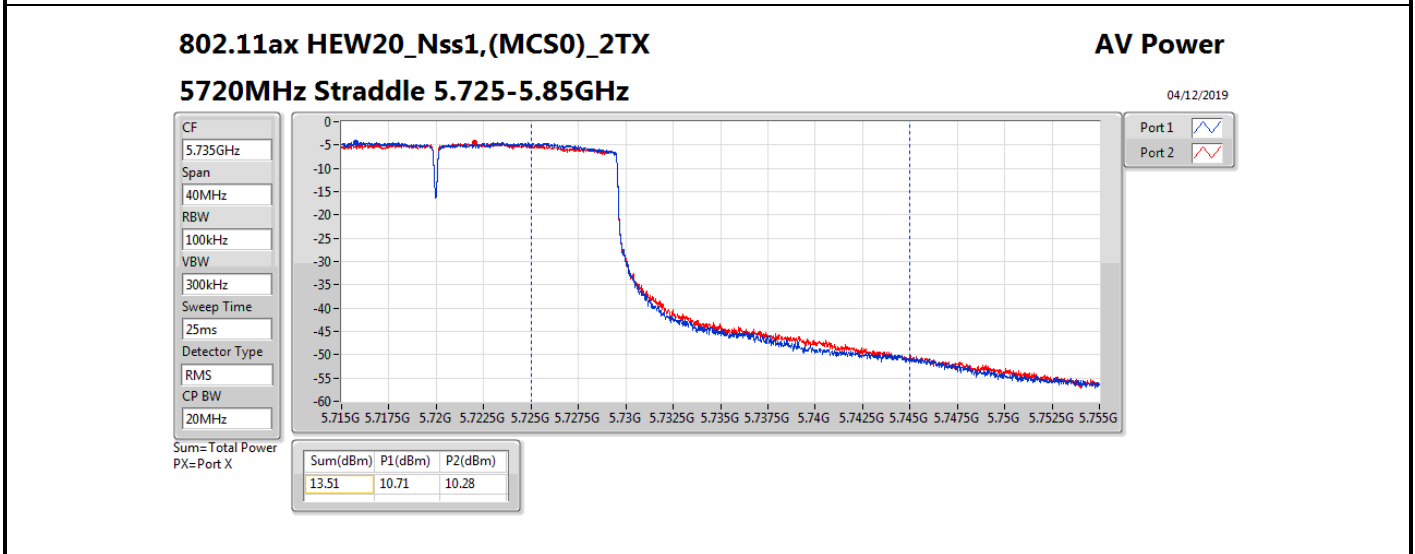

DG = Directional Gain; **Port X** = Port X output power

Summary

Mode	Total Power (dBm)	Total Power (W)	EIRP (dBm)	EIRP (W)
5.25-5.35GHz	-	-	-	-
802.11a_Nss1,(6Mbps)_1TX(Port2)	17.97	0.06266	29.27	0.84528
802.11a_Nss1,(6Mbps)_2TX	15.22	0.03327	26.52	0.44875
802.11ac VHT20_Nss1,(MCS0)_1TX(Port2)	17.82	0.06053	29.12	0.81658
802.11ac VHT20_Nss1,(MCS0)_2TX	15.36	0.03436	26.66	0.46345
802.11ac VHT40_Nss1,(MCS0)_1TX(Port2)	17.90	0.06166	29.20	0.83176
802.11ac VHT40_Nss1,(MCS0)_2TX	17.62	0.05781	28.92	0.77983
802.11ac VHT80_Nss1,(MCS0)_1TX(Port2)	13.95	0.02483	25.25	0.33497
802.11ac VHT80_Nss1,(MCS0)_2TX	16.84	0.04831	28.14	0.65163
802.11ax HEW20_Nss1,(MCS0)_1TX(Port2)	18.02	0.06339	29.32	0.85507
802.11ax HEW20_Nss1,(MCS0)_2TX	15.63	0.03656	26.93	0.49317
802.11ax HEW40_Nss1,(MCS0)_1TX(Port2)	17.97	0.06266	29.27	0.84528
802.11ax HEW40_Nss1,(MCS0)_2TX	17.82	0.06053	29.12	0.81658
802.11ax HEW80_Nss1,(MCS0)_1TX(Port2)	14.12	0.02582	25.42	0.34834
802.11ax HEW80_Nss1,(MCS0)_2TX	17.14	0.05176	28.44	0.69823
5.47-5.725GHz	-	-	-	-
802.11a_Nss1,(6Mbps)_1TX(Port2)	17.64	0.05808	28.94	0.78343
802.11a_Nss1,(6Mbps)_2TX	15.00	0.03162	26.30	0.42658
802.11ac VHT20_Nss1,(MCS0)_1TX(Port2)	17.67	0.05848	28.97	0.78886
802.11ac VHT20_Nss1,(MCS0)_2TX	15.22	0.03327	26.52	0.44875
802.11ac VHT40_Nss1,(MCS0)_1TX(Port2)	17.82	0.06053	29.12	0.81658
802.11ac VHT40_Nss1,(MCS0)_2TX	18.01	0.06324	29.31	0.85310
802.11ac VHT80_Nss1,(MCS0)_1TX(Port2)	17.86	0.06109	29.16	0.82414
802.11ac VHT80_Nss1,(MCS0)_2TX	17.93	0.06209	29.23	0.83753
802.11ax HEW20_Nss1,(MCS0)_1TX(Port2)	18.15	0.06531	29.45	0.88105
802.11ax HEW20_Nss1,(MCS0)_2TX	15.46	0.03516	26.76	0.47424
802.11ax HEW40_Nss1,(MCS0)_1TX(Port2)	17.87	0.06124	29.17	0.82604
802.11ax HEW40_Nss1,(MCS0)_2TX	18.06	0.06397	29.36	0.86298
802.11ax HEW80_Nss1,(MCS0)_1TX(Port2)	18.06	0.06397	29.36	0.86298
802.11ax HEW80_Nss1,(MCS0)_2TX	18.11	0.06471	29.41	0.87297
5.725-5.85GHz	-	-	-	-
802.11a_Nss1,(6Mbps)_1TX(Port2)	10.33	0.01079	21.63	0.14555
802.11a_Nss1,(6Mbps)_2TX	7.87	0.00612	19.17	0.08260
802.11ac VHT20_Nss1,(MCS0)_1TX(Port2)	11.03	0.01268	22.33	0.17100
802.11ac VHT20_Nss1,(MCS0)_2TX	8.52	0.00711	19.82	0.09594
802.11ac VHT40_Nss1,(MCS0)_1TX(Port2)	6.77	0.00475	18.07	0.06412
802.11ac VHT40_Nss1,(MCS0)_2TX	7.03	0.00505	18.33	0.06808
802.11ac VHT80_Nss1,(MCS0)_1TX(Port2)	2.62	0.00183	13.92	0.02466
802.11ac VHT80_Nss1,(MCS0)_2TX	2.57	0.00181	13.87	0.02438
802.11ax HEW20_Nss1,(MCS0)_1TX(Port2)	11.56	0.01432	22.86	0.19320
802.11ax HEW20_Nss1,(MCS0)_2TX	9.04	0.00802	20.34	0.10814
802.11ax HEW40_Nss1,(MCS0)_1TX(Port2)	7.60	0.00575	18.90	0.07762
802.11ax HEW40_Nss1,(MCS0)_2TX	7.87	0.00612	19.17	0.08260
802.11ax HEW80_Nss1,(MCS0)_1TX(Port2)	3.78	0.00239	15.08	0.03221