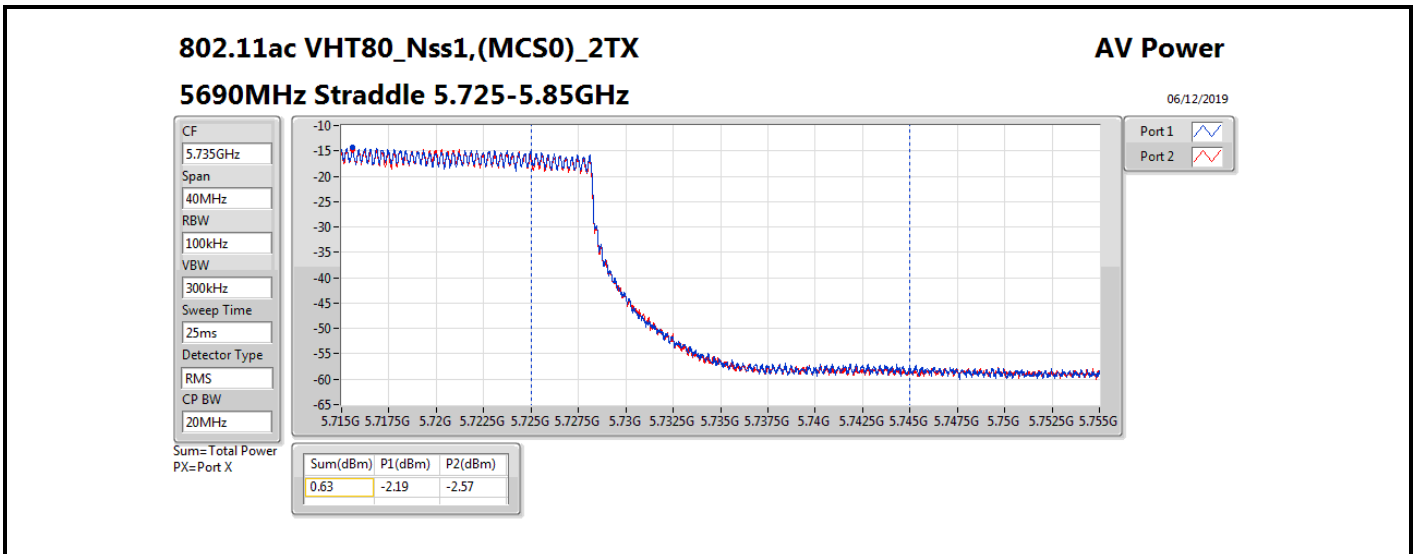

DG = Directional Gain; **Port X** = Port X output power

Summary

Mode	Total Power (dBm)	Total Power (W)	EIRP (dBm)	EIRP (W)
5.25-5.35GHz	-	-	-	-
802.11a_Nss1,(6Mbps)_1TX(Port2)	20.02	0.10046	27.12	0.51523
802.11a_Nss1,(6Mbps)_2TX	19.27	0.08453	26.37	0.43351
802.11ac VHT20_Nss1,(MCS0)_1TX(Port2)	19.99	0.09977	27.09	0.51168
802.11ac VHT20_Nss1,(MCS0)_2TX	19.38	0.08670	26.48	0.44463
802.11ac VHT40_Nss1,(MCS0)_1TX(Port2)	18.16	0.06546	25.26	0.33574
802.11ac VHT40_Nss1,(MCS0)_2TX	21.46	0.13996	28.56	0.71779
802.11ac VHT80_Nss1,(MCS0)_1TX(Port2)	16.16	0.04130	23.26	0.21184
802.11ac VHT80_Nss1,(MCS0)_2TX	18.38	0.06887	25.48	0.35318
802.11ax HEW20_Nss1,(MCS0)_1TX(Port2)	20.07	0.10162	27.17	0.52119
802.11ax HEW20_Nss1,(MCS0)_2TX	19.60	0.09120	26.70	0.46774
802.11ax HEW40_Nss1,(MCS0)_1TX(Port2)	18.30	0.06761	25.40	0.34674
802.11ax HEW40_Nss1,(MCS0)_2TX	22.17	0.16482	29.27	0.84528
802.11ax HEW80_Nss1,(MCS0)_1TX(Port2)	16.53	0.04498	23.63	0.23067
802.11ax HEW80_Nss1,(MCS0)_2TX	18.60	0.07244	25.70	0.37154
5.47-5.725GHz	-	-	-	-
802.11a_Nss1,(6Mbps)_1TX(Port2)	19.67	0.09268	26.77	0.47534
802.11a_Nss1,(6Mbps)_2TX	19.13	0.08185	26.23	0.41976
802.11ac VHT20_Nss1,(MCS0)_1TX(Port2)	19.88	0.09727	26.98	0.49888
802.11ac VHT20_Nss1,(MCS0)_2TX	19.49	0.08892	26.59	0.45604
802.11ac VHT40_Nss1,(MCS0)_1TX(Port2)	19.54	0.08995	26.64	0.46132
802.11ac VHT40_Nss1,(MCS0)_2TX	21.52	0.14191	28.62	0.72778
802.11ac VHT80_Nss1,(MCS0)_1TX(Port2)	18.53	0.07129	25.63	0.36559
802.11ac VHT80_Nss1,(MCS0)_2TX	21.64	0.14588	28.74	0.74817
802.11ax HEW20_Nss1,(MCS0)_1TX(Port2)	20.08	0.10186	27.18	0.52240
802.11ax HEW20_Nss1,(MCS0)_2TX	19.79	0.09528	26.89	0.48865
802.11ax HEW40_Nss1,(MCS0)_1TX(Port2)	18.94	0.07834	26.04	0.40179
802.11ax HEW40_Nss1,(MCS0)_2TX	22.14	0.16368	29.24	0.83946
802.11ax HEW80_Nss1,(MCS0)_1TX(Port2)	18.73	0.07464	25.83	0.38282
802.11ax HEW80_Nss1,(MCS0)_2TX	21.83	0.15241	28.93	0.78163
5.725-5.85GHz	-	-	-	-
802.11a_Nss1,(6Mbps)_1TX(Port2)	11.43	0.01390	18.53	0.07129
802.11a_Nss1,(6Mbps)_2TX	12.11	0.01626	19.21	0.08337
802.11ac VHT20_Nss1,(MCS0)_1TX(Port2)	12.30	0.01698	19.40	0.08710
802.11ac VHT20_Nss1,(MCS0)_2TX	12.91	0.01954	20.01	0.10023
802.11ac VHT40_Nss1,(MCS0)_1TX(Port2)	8.86	0.00769	15.96	0.03945
802.11ac VHT40_Nss1,(MCS0)_2TX	10.60	0.01148	17.70	0.05888
802.11ac VHT80_Nss1,(MCS0)_1TX(Port2)	3.29	0.00213	10.39	0.01094
802.11ac VHT80_Nss1,(MCS0)_2TX	6.61	0.00458	13.71	0.02350
802.11ax HEW20_Nss1,(MCS0)_1TX(Port2)	12.51	0.01782	19.61	0.09141
802.11ax HEW20_Nss1,(MCS0)_2TX	13.51	0.02244	20.61	0.11508
802.11ax HEW40_Nss1,(MCS0)_1TX(Port2)	10.73	0.01183	17.83	0.06067
802.11ax HEW40_Nss1,(MCS0)_2TX	12.04	0.01600	19.14	0.08204
802.11ax HEW80_Nss1,(MCS0)_1TX(Port2)	4.41	0.00276	11.51	0.01416