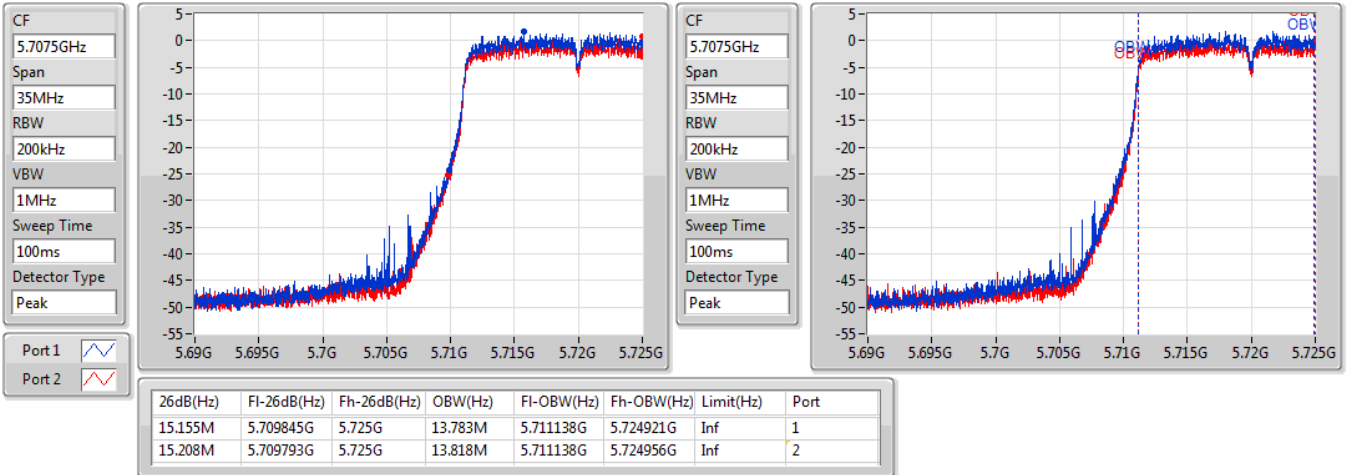

802.11ac VHT20-BF_Nss1,(MCS0)_2TX

EBW

5720MHz Straddle 5.47-5.725GHz

08/12/2019