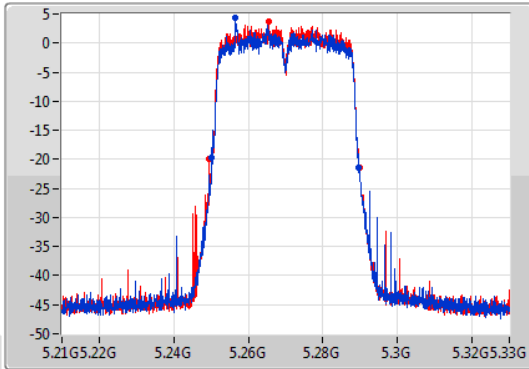

EBW

5720MHz Straddle 5.47-5.725GHz

08/12/2019

802.11ax HEW20-BF_Nss1,(MCS0)_2TX

EBW

5720MHz Straddle 5.725-5.85GHz

08/12/2019

802.11ax HEW40-BF_Nss1,(MCS0)_2TX

EBW

5270MHz

08/12/2019

CF
5.27GHz
Span
120MHz
RBW
500kHz
VBW
2MHz
Sweep Time
100ms
Detector Type
Peak

CF
5.27GHz
Span
120MHz
RBW
500kHz
VBW
2MHz
Sweep Time
100ms
Detector Type
Peak

26dB(Hz)	Fl-26dB(Hz)	Fh-26dB(Hz)	OBW(Hz)	Fl-OBW(Hz)	Fh-OBW(Hz)	Limit(Hz)	Port
39.48M	5.2502G	5.28968G	36.042M	5.251949G	5.287991G	Inf	1
40.38M	5.24942G	5.2898G	36.042M	5.251949G	5.287991G	Inf	2