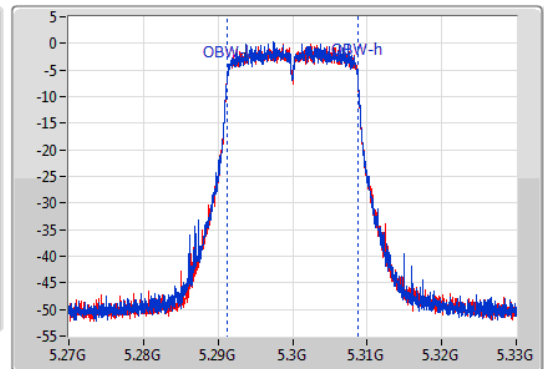

EBW

5260MHz

08/12/2019

CF
5.26GHz
Span
60MHz
RBW
200kHz
VBW
1MHz
Sweep Time
100ms
Detector Type
Peak

CF
5.26GHz
Span
60MHz
RBW
200kHz
VBW
1MHz
Sweep Time
100ms
Detector Type
Peak

26dB(Hz)	Fl-26dB(Hz)	Fh-26dB(Hz)	OBW(Hz)	Fl-OBW(Hz)	Fh-OBW(Hz)	Limit(Hz)	Port
19.98M	5.25004G	5.27002G	17.571M	5.251184G	5.268756G	Inf	1
20.55M	5.24974G	5.27029G	17.571M	5.251184G	5.268756G	Inf	2

802.11ax HEW20-BF_Nss1,(MCS0)_2TX

EBW

5300MHz

08/12/2019

CF
5.3GHz
Span
60MHz
RBW
200kHz
VBW
1MHz
Sweep Time
100ms
Detector Type
Peak

CF
5.3GHz
Span
60MHz
RBW
200kHz
VBW
1MHz
Sweep Time
100ms
Detector Type
Peak