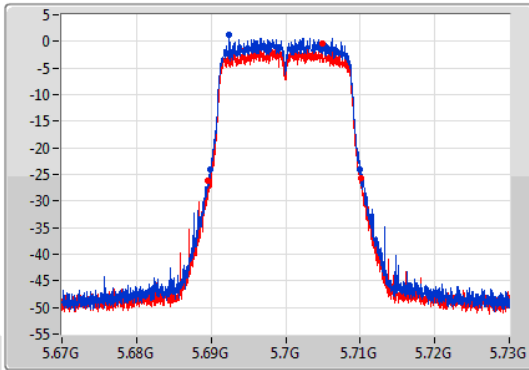

EBW

5580MHz

08/12/2019

CF
5.58GHz
Span
60MHz
RBW
200kHz
VBW
1MHz
Sweep Time
100ms
Detector Type
Peak

CF
5.58GHz
Span
60MHz
RBW
200kHz
VBW
1MHz
Sweep Time
100ms
Detector Type
Peak

26dB(Hz)	Fl-26dB(Hz)	Fh-26dB(Hz)	OBW(Hz)	Fl-OBW(Hz)	Fh-OBW(Hz)	Limit(Hz)	Port
20.34M	5.56986G	5.5902G	17.571M	5.571184G	5.588756G	Inf	1
20.7M	5.56971G	5.59041G	17.541M	5.571214G	5.588756G	Inf	2

802.11ax HEW20-BF_Nss1,(MCS0)_2TX

EBW

5700MHz

08/12/2019

CF
5.7GHz
Span
60MHz
RBW
200kHz
VBW
1MHz
Sweep Time
100ms
Detector Type
Peak

CF
5.7GHz
Span
60MHz
RBW
200kHz
VBW
1MHz
Sweep Time
100ms
Detector Type
Peak