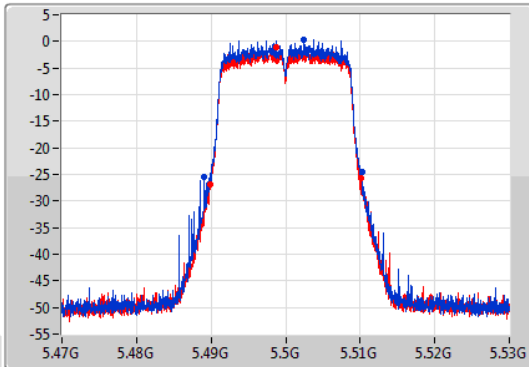

EBW

5320MHz

08/12/2019

CF
5.32GHz
Span
60MHz
RBW
200kHz
VBW
1MHz
Sweep Time
100ms
Detector Type
Peak

CF
5.32GHz
Span
60MHz
RBW
200kHz
VBW
1MHz
Sweep Time
100ms
Detector Type
Peak

26dB(Hz)	Fl-26dB(Hz)	Fh-26dB(Hz)	OBW(Hz)	Fl-OBW(Hz)	Fh-OBW(Hz)	Limit(Hz)	Port
20.19M	5.30986G	5.33005G	17.571M	5.311184G	5.328756G	Inf	1
20.52M	5.30983G	5.33035G	17.571M	5.311184G	5.328756G	Inf	2

802.11ac VHT20-BF_Nss1,(MCS0)_2TX

EBW

5500MHz

08/12/2019

CF
5.5GHz
Span
60MHz
RBW
200kHz
VBW
1MHz
Sweep Time
100ms
Detector Type
Peak

CF
5.5GHz
Span
60MHz
RBW
200kHz
VBW
1MHz
Sweep Time
100ms
Detector Type
Peak