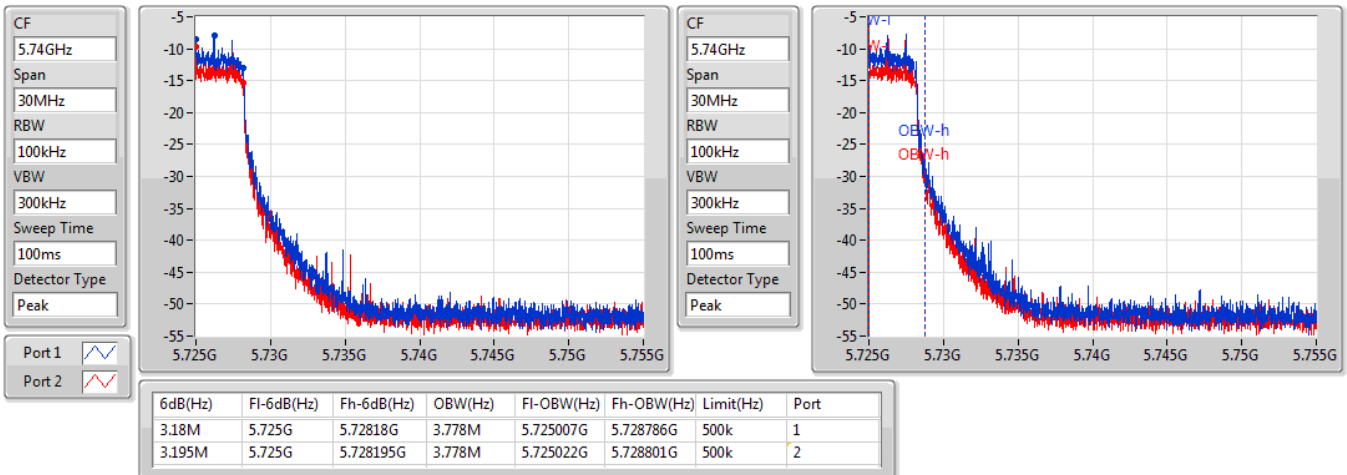

EBW

5690MHz Straddle 5.47-5.725GHz

08/12/2019

802.11ac VHT80-BF_Nss1,(MCS0)_2TX

EBW

5690MHz Straddle 5.725-5.85GHz

08/12/2019

802.11ax HEW20-BF_Nss1,(MCS0)_2TX

EBW

5260MHz

08/12/2019

CF
5.26GHz
Span
60MHz
RBW
200kHz
VBW
1MHz
Sweep Time
100ms
Detector Type
Peak

CF
5.26GHz
Span
60MHz
RBW
200kHz
VBW
1MHz
Sweep Time
100ms
Detector Type
Peak

26dB(Hz)	Fl-26dB(Hz)	Fh-26dB(Hz)	OBW(Hz)	Fl-OBW(Hz)	Fh-OBW(Hz)	Limit(Hz)	Port
19.98M	5.25004G	5.27002G	17.571M	5.251184G	5.268756G	Inf	1
20.55M	5.24974G	5.27029G	17.571M	5.251184G	5.268756G	Inf	2