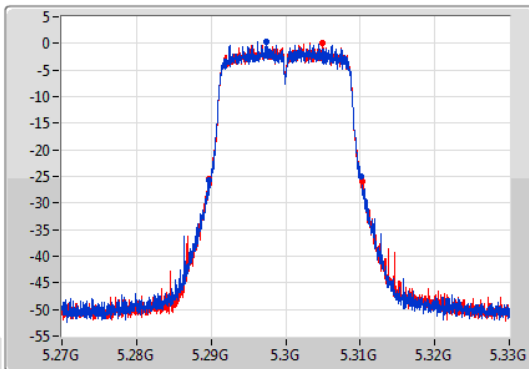

EBW

5690MHz Straddle 5.47-5.725GHz

08/12/2019

802.11ac VHT80-BF_Nss1,(MCS0)_2TX

EBW

5690MHz Straddle 5.725-5.85GHz

08/12/2019

802.11ax HEW20-BF_Nss1,(MCS0)_2TX

EBW

5260MHz

08/12/2019

CF
5.26GHz
Span
60MHz
RBW
200kHz
VBW
1MHz
Sweep Time
100ms
Detector Type
Peak

CF
5.26GHz
Span
60MHz
RBW
200kHz
VBW
1MHz
Sweep Time
100ms
Detector Type
Peak

26dB(Hz)	Fl-26dB(Hz)	Fh-26dB(Hz)	OBW(Hz)	Fl-OBW(Hz)	Fh-OBW(Hz)	Limit(Hz)	Port
19.98M	5.25004G	5.27002G	17.571M	5.251184G	5.268756G	Inf	1
20.55M	5.24974G	5.27029G	17.571M	5.251184G	5.268756G	Inf	2

802.11ax HEW20-BF_Nss1,(MCS0)_2TX

EBW

5300MHz

08/12/2019

CF
5.3GHz
Span
60MHz
RBW
200kHz
VBW
1MHz
Sweep Time
100ms
Detector Type
Peak

CF
5.3GHz
Span
60MHz
RBW
200kHz
VBW
1MHz
Sweep Time
100ms
Detector Type
Peak