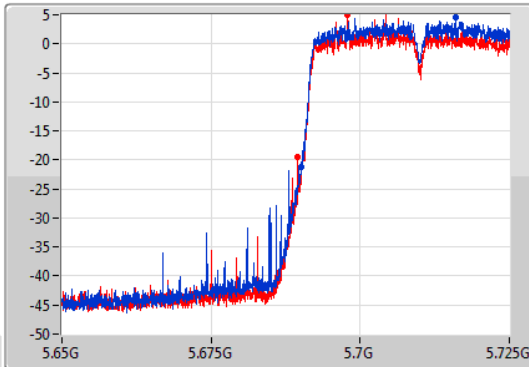

EBW

5670MHz

08/12/2019

CF
5.67GHz
Span
120MHz
RBW
500kHz
VBW
2MHz
Sweep Time
100ms
Detector Type
Peak

CF
5.67GHz
Span
120MHz
RBW
500kHz
VBW
2MHz
Sweep Time
100ms
Detector Type
Peak

26dB(Hz)	Fl-26dB(Hz)	Fh-26dB(Hz)	OBW(Hz)	Fl-OBW(Hz)	Fh-OBW(Hz)	Limit(Hz)	Port
40.44M	5.64936G	5.6898G	36.042M	5.651949G	5.687991G	Inf	1
39.36M	5.65026G	5.68962G	36.042M	5.651949G	5.687991G	Inf	2

802.11ac VHT40-BF_Nss1,(MCS0)_2TX

EBW

5710MHz Straddle 5.47-5.725GHz

08/12/2019

CF
5.6875GHz
Span
75MHz
RBW
500kHz
VBW
2MHz
Sweep Time
100ms
Detector Type
Peak

CF
5.6875GHz
Span
75MHz
RBW
500kHz
VBW
2MHz
Sweep Time
100ms
Detector Type
Peak