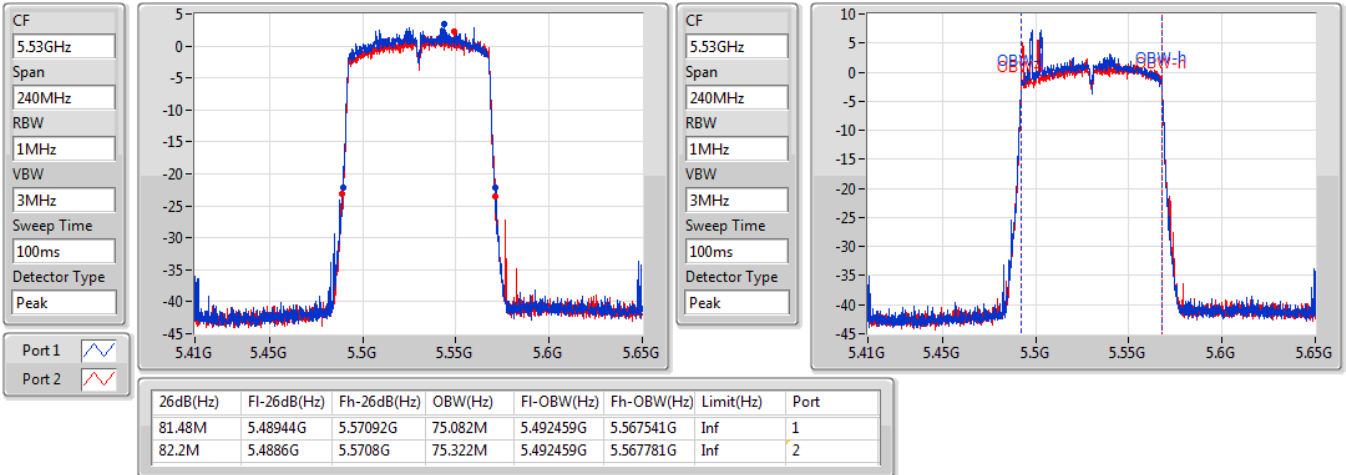

802.11ac VHT80-BF_Nss1,(MCS0)_2TX

EBW

5530MHz

08/12/2019