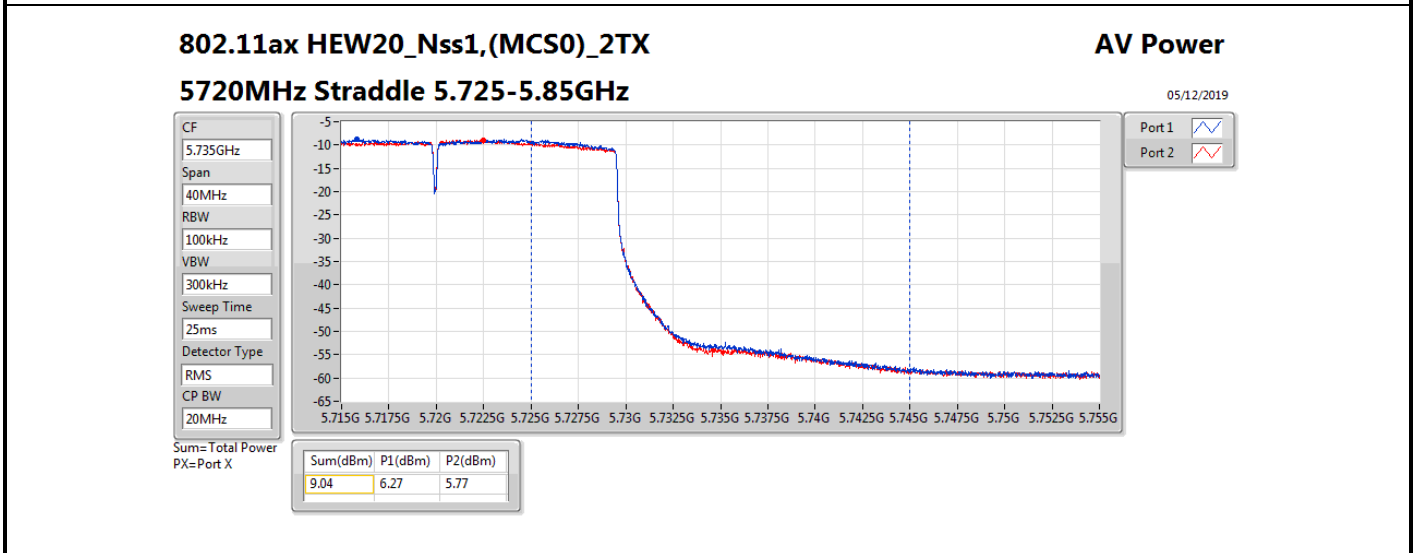

DG = Directional Gain; **Port X** = Port X output power

Summary

Mode	Total Power (dBm)	Total Power (W)	EIRP (dBm)	EIRP (W)
5.25-5.35GHz	-	-	-	-
802.11a_Nss1,(6Mbps)_1TX	16.24	0.04207	22.14	0.16368
802.11ac VHT20_Nss1,(MCS0)_1TX	16.09	0.04064	21.99	0.15812
802.11ac VHT40_Nss1,(MCS0)_1TX	15.81	0.03811	21.71	0.14825
802.11ac VHT80_Nss1,(MCS0)_1TX	11.00	0.01259	16.90	0.04898
5.47-5.725GHz	-	-	-	-
802.11a_Nss1,(6Mbps)_1TX	14.57	0.02864	20.47	0.11143
802.11ac VHT20_Nss1,(MCS0)_1TX	14.46	0.02793	20.36	0.10864
802.11ac VHT40_Nss1,(MCS0)_1TX	14.61	0.02891	20.51	0.11246
802.11ac VHT80_Nss1,(MCS0)_1TX	13.27	0.02123	19.17	0.08260
5.725-5.85GHz	-	-	-	-
802.11a_Nss1,(6Mbps)_1TX	1.65	0.00146	7.55	0.00569
802.11ac VHT20_Nss1,(MCS0)_1TX	3.84	0.00242	9.74	0.00942
802.11ac VHT40_Nss1,(MCS0)_1TX	-0.15	0.00097	5.75	0.00376
802.11ac VHT80_Nss1,(MCS0)_1TX	-2.76	0.00053	3.14	0.00206