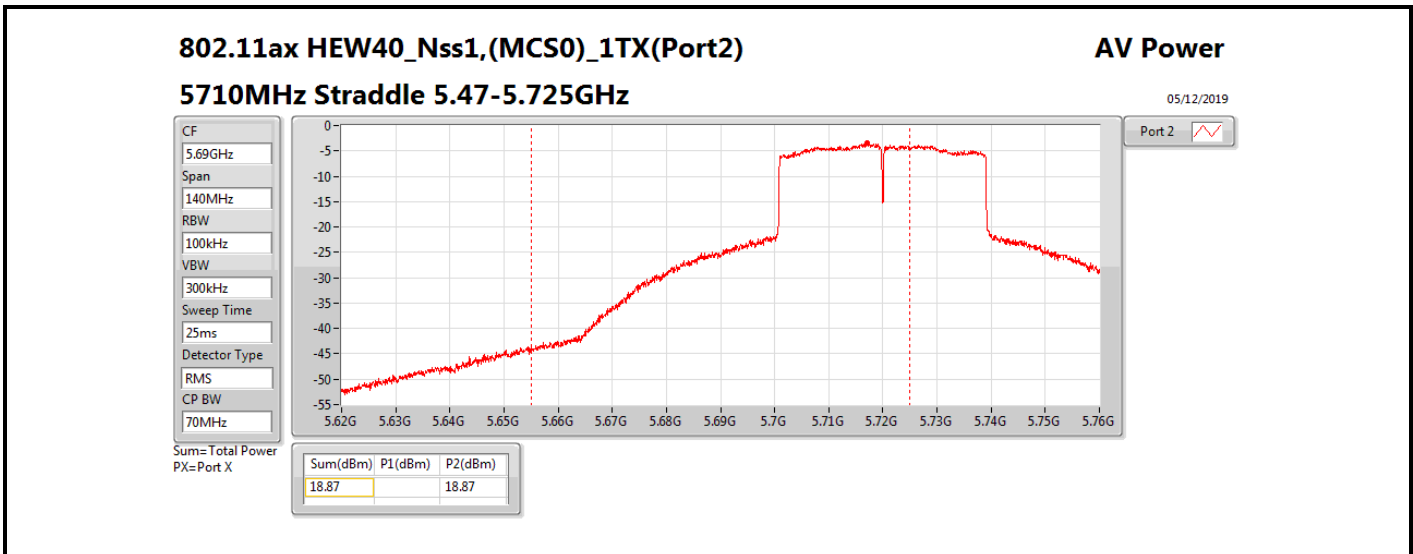

DG = Directional Gain; **Port X** = Port X output power

Summary

Mode	Total Power (dBm)	Total Power (W)	EIRP (dBm)	EIRP (W)
5.25-5.35GHz	-	-	-	-
802.11a_Nss1,(6Mbps)_1TX(Port2)	17.97	0.06266	29.27	0.84528
802.11a_Nss1,(6Mbps)_2TX	15.22	0.03327	26.52	0.44875
802.11ac VHT20_Nss1,(MCS0)_1TX(Port2)	17.82	0.06053	29.12	0.81658
802.11ac VHT20_Nss1,(MCS0)_2TX	15.36	0.03436	26.66	0.46345
802.11ac VHT40_Nss1,(MCS0)_1TX(Port2)	17.90	0.06166	29.20	0.83176
802.11ac VHT40_Nss1,(MCS0)_2TX	17.62	0.05781	28.92	0.77983
802.11ac VHT80_Nss1,(MCS0)_1TX(Port2)	13.95	0.02483	25.25	0.33497
802.11ac VHT80_Nss1,(MCS0)_2TX	16.84	0.04831	28.14	0.65163
802.11ax HEW20_Nss1,(MCS0)_1TX(Port2)	18.02	0.06339	29.32	0.85507
802.11ax HEW20_Nss1,(MCS0)_2TX	15.63	0.03656	26.93	0.49317
802.11ax HEW40_Nss1,(MCS0)_1TX(Port2)	17.97	0.06266	29.27	0.84528
802.11ax HEW40_Nss1,(MCS0)_2TX	17.82	0.06053	29.12	0.81658
802.11ax HEW80_Nss1,(MCS0)_1TX(Port2)	14.12	0.02582	25.42	0.34834
802.11ax HEW80_Nss1,(MCS0)_2TX	17.14	0.05176	28.44	0.69823
5.47-5.725GHz	-	-	-	-
802.11a_Nss1,(6Mbps)_1TX(Port2)	17.64	0.05808	28.94	0.78343
802.11a_Nss1,(6Mbps)_2TX	15.00	0.03162	26.30	0.42658
802.11ac VHT20_Nss1,(MCS0)_1TX(Port2)	17.67	0.05848	28.97	0.78886
802.11ac VHT20_Nss1,(MCS0)_2TX	15.22	0.03327	26.52	0.44875
802.11ac VHT40_Nss1,(MCS0)_1TX(Port2)	17.82	0.06053	29.12	0.81658
802.11ac VHT40_Nss1,(MCS0)_2TX	18.01	0.06324	29.31	0.85310
802.11ac VHT80_Nss1,(MCS0)_1TX(Port2)	17.86	0.06109	29.16	0.82414
802.11ac VHT80_Nss1,(MCS0)_2TX	17.93	0.06209	29.23	0.83753
802.11ax HEW20_Nss1,(MCS0)_1TX(Port2)	18.15	0.06531	29.45	0.88105
802.11ax HEW20_Nss1,(MCS0)_2TX	15.46	0.03516	26.76	0.47424
802.11ax HEW40_Nss1,(MCS0)_1TX(Port2)	17.87	0.06124	29.17	0.82604
802.11ax HEW40_Nss1,(MCS0)_2TX	18.06	0.06397	29.36	0.86298
802.11ax HEW80_Nss1,(MCS0)_1TX(Port2)	18.06	0.06397	29.36	0.86298
802.11ax HEW80_Nss1,(MCS0)_2TX	18.11	0.06471	29.41	0.87297
5.725-5.85GHz	-	-	-	-
802.11a_Nss1,(6Mbps)_1TX(Port2)	10.33	0.01079	21.63	0.14555
802.11a_Nss1,(6Mbps)_2TX	7.87	0.00612	19.17	0.08260
802.11ac VHT20_Nss1,(MCS0)_1TX(Port2)	11.03	0.01268	22.33	0.17100
802.11ac VHT20_Nss1,(MCS0)_2TX	8.52	0.00711	19.82	0.09594
802.11ac VHT40_Nss1,(MCS0)_1TX(Port2)	6.77	0.00475	18.07	0.06412
802.11ac VHT40_Nss1,(MCS0)_2TX	7.03	0.00505	18.33	0.06808
802.11ac VHT80_Nss1,(MCS0)_1TX(Port2)	2.62	0.00183	13.92	0.02466
802.11ac VHT80_Nss1,(MCS0)_2TX	2.57	0.00181	13.87	0.02438
802.11ax HEW20_Nss1,(MCS0)_1TX(Port2)	11.56	0.01432	22.86	0.19320
802.11ax HEW20_Nss1,(MCS0)_2TX	9.04	0.00802	20.34	0.10814
802.11ax HEW40_Nss1,(MCS0)_1TX(Port2)	7.60	0.00575	18.90	0.07762
802.11ax HEW40_Nss1,(MCS0)_2TX	7.87	0.00612	19.17	0.08260
802.11ax HEW80_Nss1,(MCS0)_1TX(Port2)	3.78	0.00239	15.08	0.03221