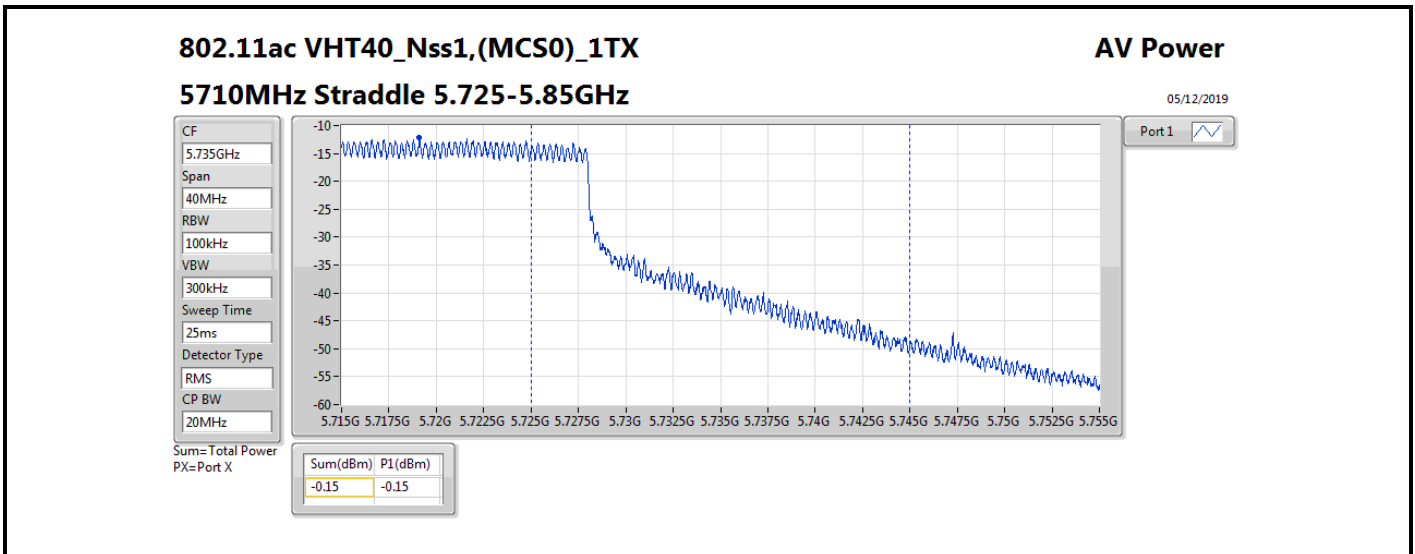

Summary

Mode	Total Power (dBm)	Total Power (W)	EIRP (dBm)	EIRP (W)
5.25-5.35GHz	-	-	-	-
802.11ac VHT20-BF_Nss1,(MCS0)_2TX	19.31	0.08531	29.32	0.85507
802.11ac VHT40-BF_Nss1,(MCS0)_2TX	19.33	0.08570	29.34	0.85901
802.11ac VHT80-BF_Nss1,(MCS0)_2TX	17.73	0.05929	27.74	0.59429
802.11ax HEW20-BF_Nss1,(MCS0)_2TX	19.38	0.08670	29.39	0.86896
802.11ax HEW40-BF_Nss1,(MCS0)_2TX	19.38	0.08670	29.39	0.86896
802.11ax HEW80-BF_Nss1,(MCS0)_2TX	17.74	0.05943	27.75	0.59566
5.47-5.725GHz	-	-	-	-
802.11ac VHT20-BF_Nss1,(MCS0)_2TX	19.12	0.08166	29.13	0.81846
802.11ac VHT40-BF_Nss1,(MCS0)_2TX	18.94	0.07834	28.95	0.78524
802.11ac VHT80-BF_Nss1,(MCS0)_2TX	19.15	0.08222	29.16	0.82414
802.11ax HEW20-BF_Nss1,(MCS0)_2TX	19.13	0.08185	29.14	0.82035
802.11ax HEW40-BF_Nss1,(MCS0)_2TX	19.03	0.07998	29.04	0.80168
802.11ax HEW80-BF_Nss1,(MCS0)_2TX	19.24	0.08395	29.25	0.84140
5.725-5.85GHz	-	-	-	-
802.11ac VHT20-BF_Nss1,(MCS0)_2TX	11.54	0.01426	21.55	0.14289
802.11ac VHT40-BF_Nss1,(MCS0)_2TX	6.99	0.00500	17.00	0.05012
802.11ac VHT80-BF_Nss1,(MCS0)_2TX	3.27	0.00212	13.28	0.02128
802.11ax HEW20-BF_Nss1,(MCS0)_2TX	11.62	0.01452	21.63	0.14555
802.11ax HEW40-BF_Nss1,(MCS0)_2TX	7.14	0.00518	17.15	0.05188
802.11ax HEW80-BF_Nss1,(MCS0)_2TX	3.32	0.00215	13.33	0.02153