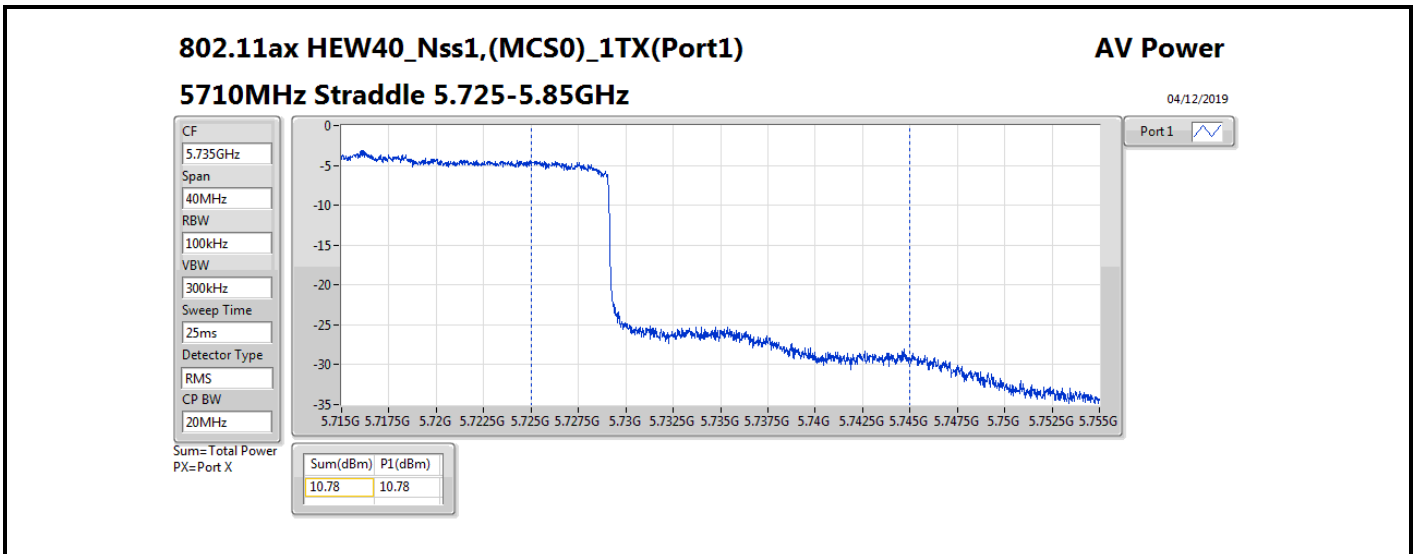

DG = Directional Gain; **Port X** = Port X output power

Summary

Mode	Total Power (dBm)	Total Power (W)	EIRP (dBm)	EIRP (W)
5.25-5.35GHz	-	-	-	-
802.11a_Nss1,(6Mbps)_1TX(Port2)	16.14	0.04111	29.14	0.82035
802.11a_Nss1,(6Mbps)_2TX	14.02	0.02523	27.02	0.50350
802.11ac VHT20_Nss1,(MCS0)_1TX(Port2)	16.22	0.04188	29.22	0.83560
802.11ac VHT20_Nss1,(MCS0)_2TX	14.26	0.02667	27.26	0.53211
802.11ac VHT40_Nss1,(MCS0)_1TX(Port2)	16.07	0.04046	29.07	0.80724
802.11ac VHT40_Nss1,(MCS0)_2TX	16.18	0.04150	29.18	0.82794
802.11ac VHT80_Nss1,(MCS0)_1TX(Port2)	13.49	0.02234	26.49	0.44566
802.11ac VHT80_Nss1,(MCS0)_2TX	15.99	0.03972	28.99	0.79250
802.11ax HEW20_Nss1,(MCS0)_1TX(Port2)	16.42	0.04385	29.42	0.87498
802.11ax HEW20_Nss1,(MCS0)_2TX	14.54	0.02844	27.54	0.56754
802.11ax HEW40_Nss1,(MCS0)_1TX(Port2)	16.27	0.04236	29.27	0.84528
802.11ax HEW40_Nss1,(MCS0)_2TX	16.26	0.04227	29.26	0.84333
802.11ax HEW80_Nss1,(MCS0)_1TX(Port2)	13.69	0.02339	26.69	0.46666
802.11ax HEW80_Nss1,(MCS0)_2TX	16.27	0.04236	29.27	0.84528
5.47-5.725GHz	-	-	-	-
802.11a_Nss1,(6Mbps)_1TX(Port2)	16.32	0.04285	29.32	0.85507
802.11a_Nss1,(6Mbps)_2TX	13.97	0.02495	26.97	0.49774
802.11ac VHT20_Nss1,(MCS0)_1TX(Port2)	16.21	0.04178	29.21	0.83368
802.11ac VHT20_Nss1,(MCS0)_2TX	14.36	0.02729	27.36	0.54450
802.11ac VHT40_Nss1,(MCS0)_1TX(Port2)	16.27	0.04236	29.27	0.84528
802.11ac VHT40_Nss1,(MCS0)_2TX	16.33	0.04295	29.33	0.85704
802.11ac VHT80_Nss1,(MCS0)_1TX(Port2)	15.86	0.03855	28.86	0.76913
802.11ac VHT80_Nss1,(MCS0)_2TX	16.04	0.04018	29.04	0.80168
802.11ax HEW20_Nss1,(MCS0)_1TX(Port2)	16.32	0.04285	29.32	0.85507
802.11ax HEW20_Nss1,(MCS0)_2TX	14.61	0.02891	27.61	0.57677
802.11ax HEW40_Nss1,(MCS0)_1TX(Port2)	16.35	0.04315	29.35	0.86099
802.11ax HEW40_Nss1,(MCS0)_2TX	16.42	0.04385	29.42	0.87498
802.11ax HEW80_Nss1,(MCS0)_1TX(Port2)	16.08	0.04055	29.08	0.80910
802.11ax HEW80_Nss1,(MCS0)_2TX	16.28	0.04246	29.28	0.84723
5.725-5.85GHz	-	-	-	-
802.11a_Nss1,(6Mbps)_1TX(Port2)	8.43	0.00697	21.43	0.13900
802.11a_Nss1,(6Mbps)_2TX	6.04	0.00402	19.04	0.08017
802.11ac VHT20_Nss1,(MCS0)_1TX(Port2)	9.36	0.00863	22.36	0.17219
802.11ac VHT20_Nss1,(MCS0)_2TX	6.70	0.00468	19.70	0.09333
802.11ac VHT40_Nss1,(MCS0)_1TX(Port2)	5.04	0.00319	18.04	0.06368
802.11ac VHT40_Nss1,(MCS0)_2TX	5.16	0.00328	18.16	0.06546
802.11ac VHT80_Nss1,(MCS0)_1TX(Port2)	0.37	0.00109	13.37	0.02173
802.11ac VHT80_Nss1,(MCS0)_2TX	0.63	0.00116	13.63	0.02307
802.11ax HEW20_Nss1,(MCS0)_1TX(Port2)	9.80	0.00955	22.80	0.19055
802.11ax HEW20_Nss1,(MCS0)_2TX	7.29	0.00536	20.29	0.10691
802.11ax HEW40_Nss1,(MCS0)_1TX(Port2)	5.92	0.00391	18.92	0.07798
802.11ax HEW40_Nss1,(MCS0)_2TX	6.04	0.00402	19.04	0.08017
802.11ax HEW80_Nss1,(MCS0)_1TX(Port2)	1.58	0.00144	14.58	0.02871