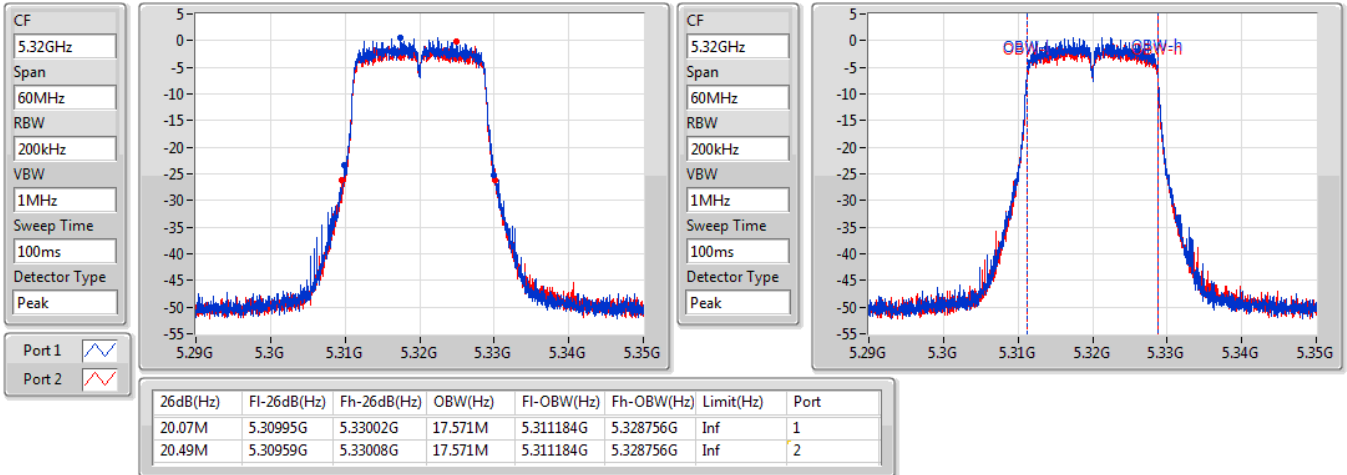

802.11ax HEW20-BF_Nss1,(MCS0)_2TX

EBW

5320MHz

08/12/2019