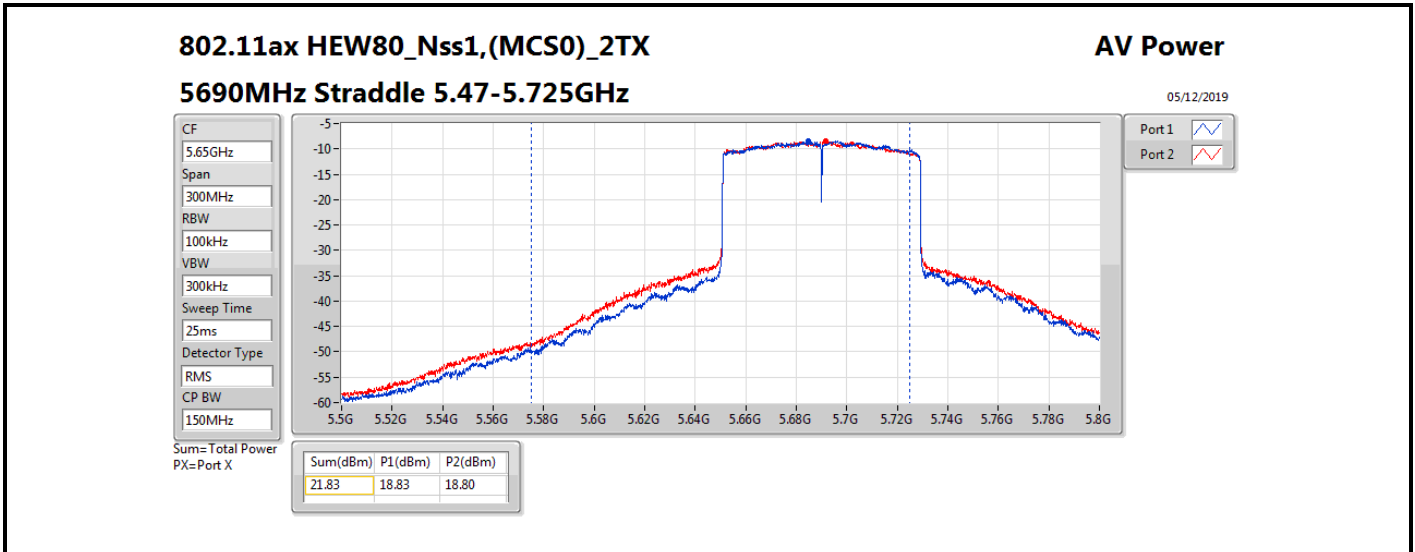

DG = Directional Gain; **Port X** = Port X output power

Summary

Mode	Total Power (dBm)	Total Power (W)	EIRP (dBm)	EIRP (W)
5.25-5.35GHz	-	-	-	-
802.11a_Nss1,(6Mbps)_1TX(Port2)	17.97	0.06266	29.27	0.84528
802.11a_Nss1,(6Mbps)_2TX	15.22	0.03327	26.52	0.44875
802.11ac VHT20_Nss1,(MCS0)_1TX(Port2)	17.82	0.06053	29.12	0.81658
802.11ac VHT20_Nss1,(MCS0)_2TX	15.36	0.03436	26.66	0.46345
802.11ac VHT40_Nss1,(MCS0)_1TX(Port2)	17.90	0.06166	29.20	0.83176
802.11ac VHT40_Nss1,(MCS0)_2TX	17.62	0.05781	28.92	0.77983
802.11ac VHT80_Nss1,(MCS0)_1TX(Port2)	13.95	0.02483	25.25	0.33497
802.11ac VHT80_Nss1,(MCS0)_2TX	16.84	0.04831	28.14	0.65163
802.11ax HEW20_Nss1,(MCS0)_1TX(Port2)	18.02	0.06339	29.32	0.85507
802.11ax HEW20_Nss1,(MCS0)_2TX	15.63	0.03656	26.93	0.49317
802.11ax HEW40_Nss1,(MCS0)_1TX(Port2)	17.97	0.06266	29.27	0.84528
802.11ax HEW40_Nss1,(MCS0)_2TX	17.82	0.06053	29.12	0.81658
802.11ax HEW80_Nss1,(MCS0)_1TX(Port2)	14.12	0.02582	25.42	0.34834
802.11ax HEW80_Nss1,(MCS0)_2TX	17.14	0.05176	28.44	0.69823
5.47-5.725GHz	-	-	-	-
802.11a_Nss1,(6Mbps)_1TX(Port2)	17.64	0.05808	28.94	0.78343
802.11a_Nss1,(6Mbps)_2TX	15.00	0.03162	26.30	0.42658
802.11ac VHT20_Nss1,(MCS0)_1TX(Port2)	17.67	0.05848	28.97	0.78886
802.11ac VHT20_Nss1,(MCS0)_2TX	15.22	0.03327	26.52	0.44875
802.11ac VHT40_Nss1,(MCS0)_1TX(Port2)	17.82	0.06053	29.12	0.81658
802.11ac VHT40_Nss1,(MCS0)_2TX	18.01	0.06324	29.31	0.85310
802.11ac VHT80_Nss1,(MCS0)_1TX(Port2)	17.86	0.06109	29.16	0.82414
802.11ac VHT80_Nss1,(MCS0)_2TX	17.93	0.06209	29.23	0.83753
802.11ax HEW20_Nss1,(MCS0)_1TX(Port2)	18.15	0.06531	29.45	0.88105
802.11ax HEW20_Nss1,(MCS0)_2TX	15.46	0.03516	26.76	0.47424
802.11ax HEW40_Nss1,(MCS0)_1TX(Port2)	17.87	0.06124	29.17	0.82604
802.11ax HEW40_Nss1,(MCS0)_2TX	18.06	0.06397	29.36	0.86298
802.11ax HEW80_Nss1,(MCS0)_1TX(Port2)	18.06	0.06397	29.36	0.86298
802.11ax HEW80_Nss1,(MCS0)_2TX	18.11	0.06471	29.41	0.87297
5.725-5.85GHz	-	-	-	-
802.11a_Nss1,(6Mbps)_1TX(Port2)	10.33	0.01079	21.63	0.14555
802.11a_Nss1,(6Mbps)_2TX	7.87	0.00612	19.17	0.08260
802.11ac VHT20_Nss1,(MCS0)_1TX(Port2)	11.03	0.01268	22.33	0.17100
802.11ac VHT20_Nss1,(MCS0)_2TX	8.52	0.00711	19.82	0.09594
802.11ac VHT40_Nss1,(MCS0)_1TX(Port2)	6.77	0.00475	18.07	0.06412
802.11ac VHT40_Nss1,(MCS0)_2TX	7.03	0.00505	18.33	0.06808
802.11ac VHT80_Nss1,(MCS0)_1TX(Port2)	2.62	0.00183	13.92	0.02466
802.11ac VHT80_Nss1,(MCS0)_2TX	2.57	0.00181	13.87	0.02438
802.11ax HEW20_Nss1,(MCS0)_1TX(Port2)	11.56	0.01432	22.86	0.19320
802.11ax HEW20_Nss1,(MCS0)_2TX	9.04	0.00802	20.34	0.10814
802.11ax HEW40_Nss1,(MCS0)_1TX(Port2)	7.60	0.00575	18.90	0.07762
802.11ax HEW40_Nss1,(MCS0)_2TX	7.87	0.00612	19.17	0.08260
802.11ax HEW80_Nss1,(MCS0)_1TX(Port2)	3.78	0.00239	15.08	0.03221