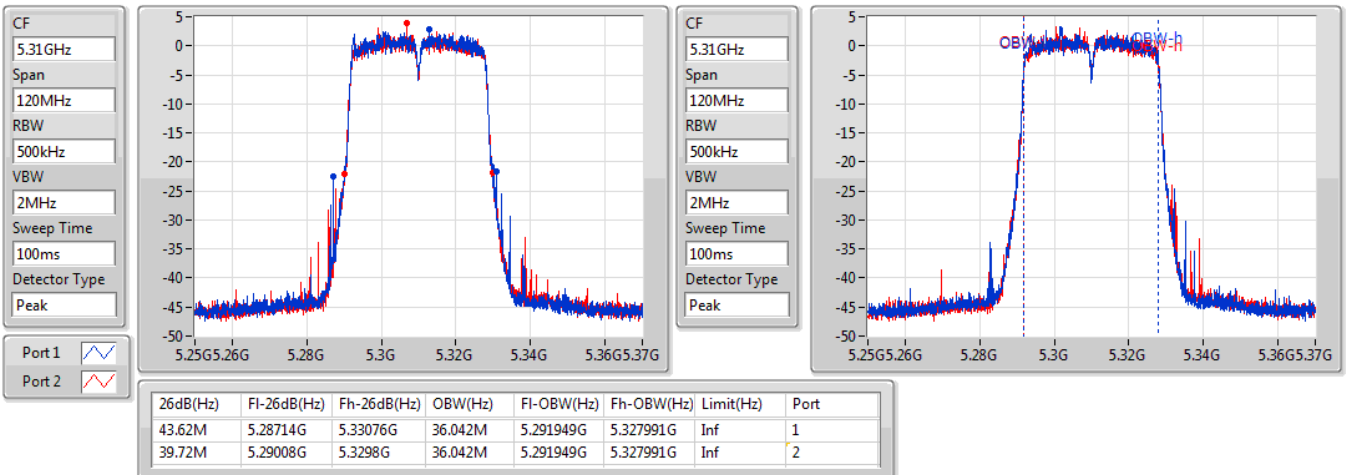

EBW

5720MHz Straddle 5.47-5.725GHz

08/12/2019

802.11ac VHT20-BF_Nss1,(MCS0)_2TX

EBW

5720MHz Straddle 5.725-5.85GHz

08/12/2019

802.11ac VHT40-BF_Nss1,(MCS0)_2TX

EBW

5270MHz

08/12/2019

802.11ac VHT40-BF_Nss1,(MCS0)_2TX

EBW

5310MHz

08/12/2019

802.11ac VHT40-BF_Nss1,(MCS0)_2TX