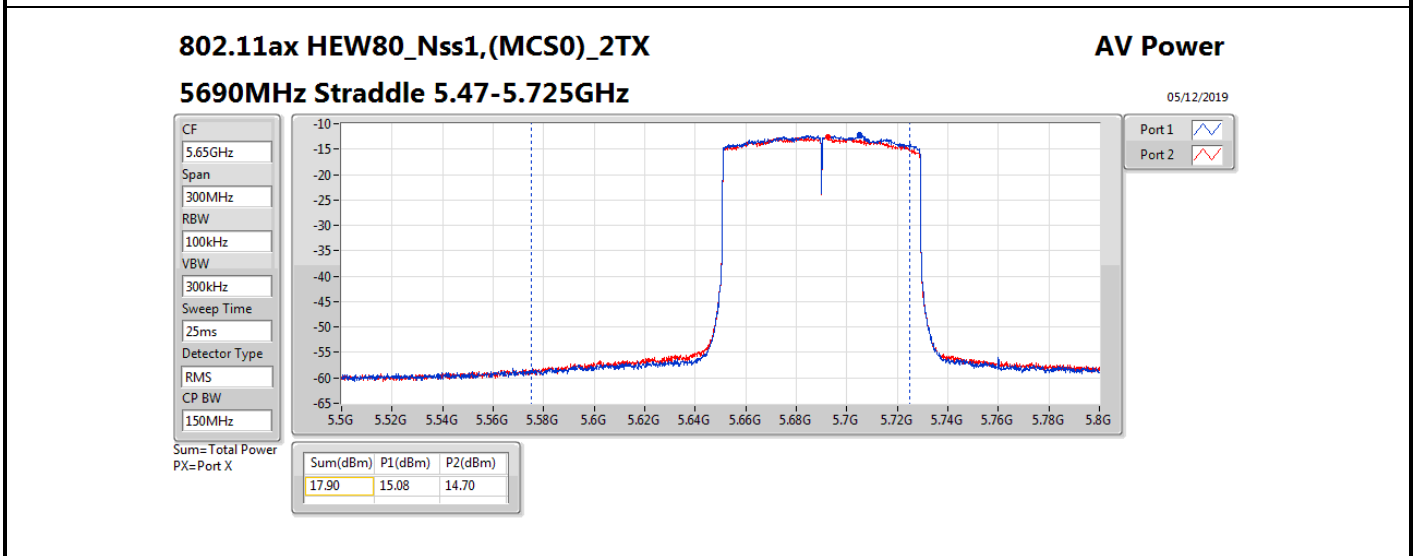

DG = Directional Gain; **Port X** = Port X output power

Summary

Mode	Total Power (dBm)	Total Power (W)	EIRP (dBm)	EIRP (W)
5.25-5.35GHz	-	-	-	-
802.11a_Nss1,(6Mbps)_1TX	16.24	0.04207	22.14	0.16368
802.11ac VHT20_Nss1,(MCS0)_1TX	16.09	0.04064	21.99	0.15812
802.11ac VHT40_Nss1,(MCS0)_1TX	15.81	0.03811	21.71	0.14825
802.11ac VHT80_Nss1,(MCS0)_1TX	11.00	0.01259	16.90	0.04898
5.47-5.725GHz	-	-	-	-
802.11a_Nss1,(6Mbps)_1TX	14.57	0.02864	20.47	0.11143
802.11ac VHT20_Nss1,(MCS0)_1TX	14.46	0.02793	20.36	0.10864
802.11ac VHT40_Nss1,(MCS0)_1TX	14.61	0.02891	20.51	0.11246
802.11ac VHT80_Nss1,(MCS0)_1TX	13.27	0.02123	19.17	0.08260
5.725-5.85GHz	-	-	-	-
802.11a_Nss1,(6Mbps)_1TX	1.65	0.00146	7.55	0.00569
802.11ac VHT20_Nss1,(MCS0)_1TX	3.84	0.00242	9.74	0.00942
802.11ac VHT40_Nss1,(MCS0)_1TX	-0.15	0.00097	5.75	0.00376
802.11ac VHT80_Nss1,(MCS0)_1TX	-2.76	0.00053	3.14	0.00206