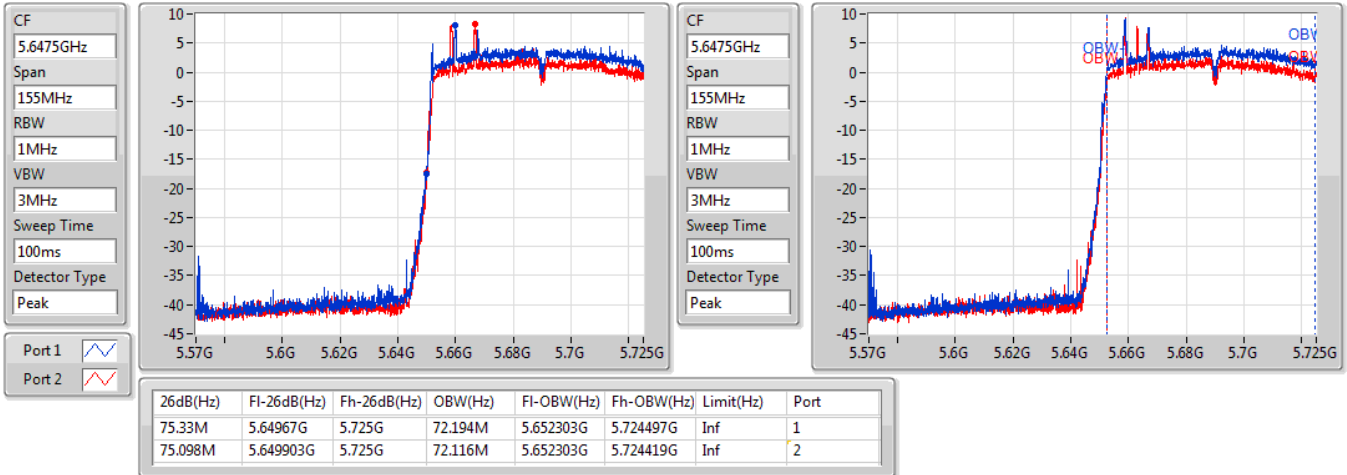

EBW

5710MHz Straddle 5.725-5.85GHz

08/12/2019

802.11ac VHT80-BF_Nss1,(MCS0)_2TX

EBW

5290MHz

08/12/2019

802.11ac VHT80-BF_Nss1,(MCS0)_2TX

EBW

5530MHz

08/12/2019

802.11ac VHT80-BF_Nss1,(MCS0)_2TX

EBW

5610MHz

08/12/2019

802.11ac VHT80-BF_Nss1,(MCS0)_2TX

EBW

5690MHz Straddle 5.47-5.725GHz

08/12/2019

802.11ac VHT80-BF_Nss1,(MCS0)_2TX

EBW

5690MHz Straddle 5.725-5.85GHz

08/12/2019

802.11ax HEW20-BF_Nss1,(MCS0)_2TX