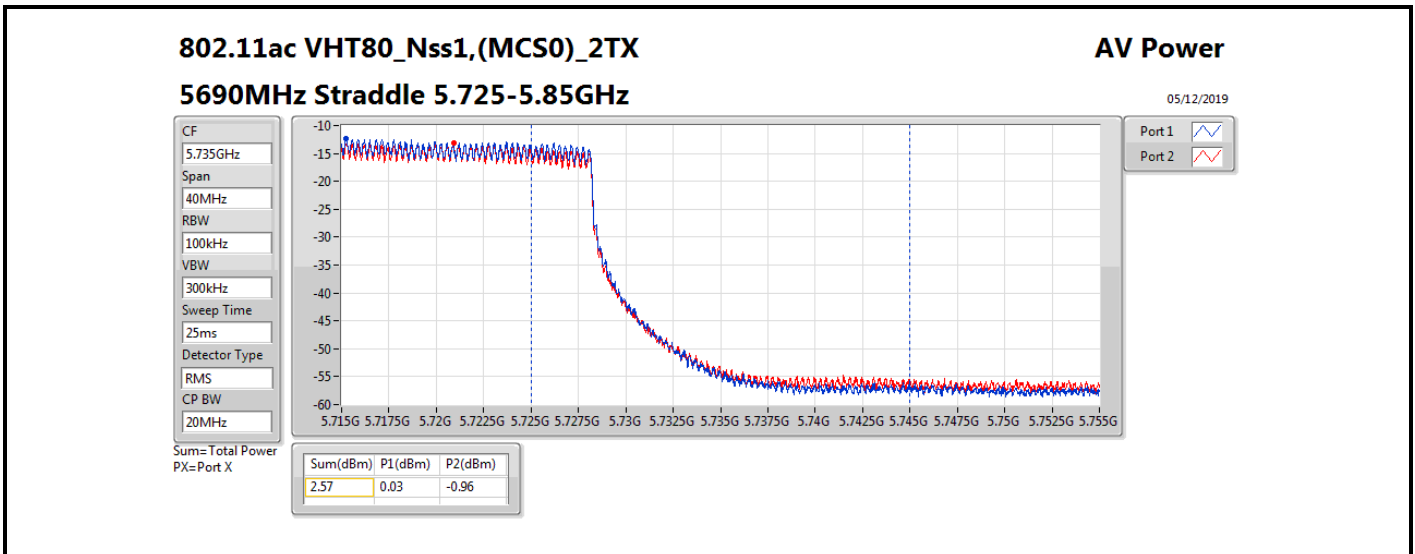

DG = Directional Gain; **Port X** = Port X output power

Summary

Mode	Total Power (dBm)	Total Power (W)	EIRP (dBm)	EIRP (W)
5.25-5.35GHz	-	-	-	-
802.11a_Nss1,(6Mbps)_1TX	16.24	0.04207	22.14	0.16368
802.11ac VHT20_Nss1,(MCS0)_1TX	16.09	0.04064	21.99	0.15812
802.11ac VHT40_Nss1,(MCS0)_1TX	15.81	0.03811	21.71	0.14825
802.11ac VHT80_Nss1,(MCS0)_1TX	11.00	0.01259	16.90	0.04898
5.47-5.725GHz	-	-	-	-
802.11a_Nss1,(6Mbps)_1TX	14.57	0.02864	20.47	0.11143
802.11ac VHT20_Nss1,(MCS0)_1TX	14.46	0.02793	20.36	0.10864
802.11ac VHT40_Nss1,(MCS0)_1TX	14.61	0.02891	20.51	0.11246
802.11ac VHT80_Nss1,(MCS0)_1TX	13.27	0.02123	19.17	0.08260
5.725-5.85GHz	-	-	-	-
802.11a_Nss1,(6Mbps)_1TX	1.65	0.00146	7.55	0.00569
802.11ac VHT20_Nss1,(MCS0)_1TX	3.84	0.00242	9.74	0.00942
802.11ac VHT40_Nss1,(MCS0)_1TX	-0.15	0.00097	5.75	0.00376
802.11ac VHT80_Nss1,(MCS0)_1TX	-2.76	0.00053	3.14	0.00206