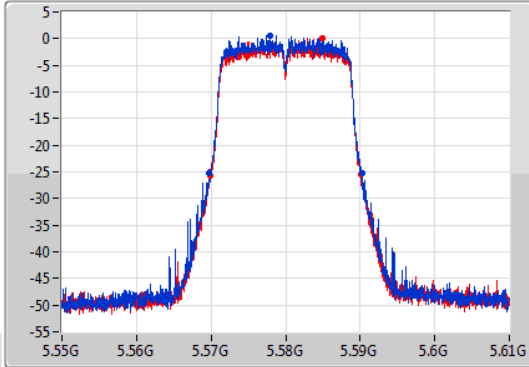

26dB(Hz)	Fl-26dB(Hz)	Fh-26dB(Hz)	OBW(Hz)	Fl-OBW(Hz)	Fh-OBW(Hz)	Limit(Hz)	Port
21.15M	5.48908G	5.51023G	17.571M	5.491184G	5.508756G	Inf	1
20.25M	5.48983G	5.51008G	17.601M	5.491184G	5.508786G	Inf	2

802.11ac VHT20-BF_Nss1,(MCS0)_2TX

EBW

5580MHz

08/12/2019

CF
5.58GHz
Span
60MHz
RBW
200kHz
VBW
1MHz
Sweep Time
100ms
Detector Type
Peak

CF
5.58GHz
Span
60MHz
RBW
200kHz
VBW
1MHz
Sweep Time
100ms
Detector Type
Peak

26dB(Hz)	Fl-26dB(Hz)	Fh-26dB(Hz)	OBW(Hz)	Fl-OBW(Hz)	Fh-OBW(Hz)	Limit(Hz)	Port
20.46M	5.56974G	5.5902G	17.571M	5.571184G	5.588756G	Inf	1
20.25M	5.56983G	5.59008G	17.571M	5.571184G	5.588756G	Inf	2