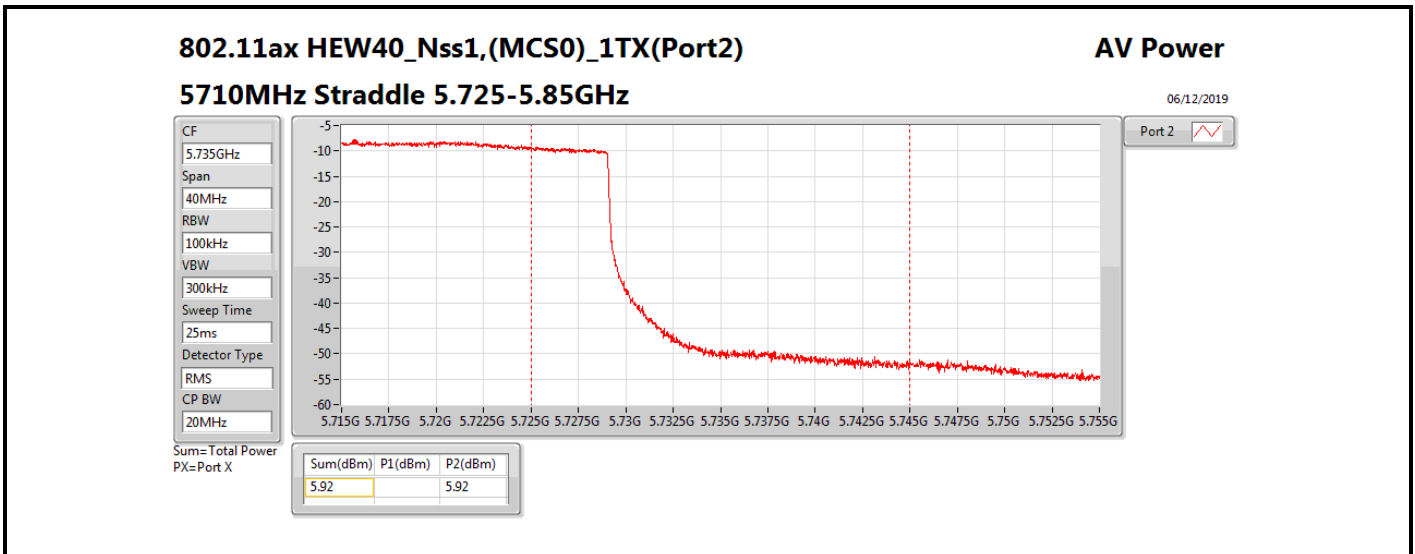

DG = Directional Gain; **Port X** = Port X output power

Summary

Mode	Total Power (dBm)	Total Power (W)	EIRP (dBm)	EIRP (W)
5.25-5.35GHz	-	-	-	-
802.11a_Nss1,(6Mbps)_1TX(Port2)	20.02	0.10046	27.12	0.51523
802.11a_Nss1,(6Mbps)_2TX	19.27	0.08453	26.37	0.43351
802.11ac VHT20_Nss1,(MCS0)_1TX(Port2)	19.99	0.09977	27.09	0.51168
802.11ac VHT20_Nss1,(MCS0)_2TX	19.38	0.08670	26.48	0.44463
802.11ac VHT40_Nss1,(MCS0)_1TX(Port2)	18.16	0.06546	25.26	0.33574
802.11ac VHT40_Nss1,(MCS0)_2TX	21.46	0.13996	28.56	0.71779
802.11ac VHT80_Nss1,(MCS0)_1TX(Port2)	16.16	0.04130	23.26	0.21184
802.11ac VHT80_Nss1,(MCS0)_2TX	18.38	0.06887	25.48	0.35318
802.11ax HEW20_Nss1,(MCS0)_1TX(Port2)	20.07	0.10162	27.17	0.52119
802.11ax HEW20_Nss1,(MCS0)_2TX	19.60	0.09120	26.70	0.46774
802.11ax HEW40_Nss1,(MCS0)_1TX(Port2)	18.30	0.06761	25.40	0.34674
802.11ax HEW40_Nss1,(MCS0)_2TX	22.17	0.16482	29.27	0.84528
802.11ax HEW80_Nss1,(MCS0)_1TX(Port2)	16.53	0.04498	23.63	0.23067
802.11ax HEW80_Nss1,(MCS0)_2TX	18.60	0.07244	25.70	0.37154
5.47-5.725GHz	-	-	-	-
802.11a_Nss1,(6Mbps)_1TX(Port2)	19.67	0.09268	26.77	0.47534
802.11a_Nss1,(6Mbps)_2TX	19.13	0.08185	26.23	0.41976
802.11ac VHT20_Nss1,(MCS0)_1TX(Port2)	19.88	0.09727	26.98	0.49888
802.11ac VHT20_Nss1,(MCS0)_2TX	19.49	0.08892	26.59	0.45604
802.11ac VHT40_Nss1,(MCS0)_1TX(Port2)	19.54	0.08995	26.64	0.46132
802.11ac VHT40_Nss1,(MCS0)_2TX	21.52	0.14191	28.62	0.72778
802.11ac VHT80_Nss1,(MCS0)_1TX(Port2)	18.53	0.07129	25.63	0.36559
802.11ac VHT80_Nss1,(MCS0)_2TX	21.64	0.14588	28.74	0.74817
802.11ax HEW20_Nss1,(MCS0)_1TX(Port2)	20.08	0.10186	27.18	0.52240
802.11ax HEW20_Nss1,(MCS0)_2TX	19.79	0.09528	26.89	0.48865
802.11ax HEW40_Nss1,(MCS0)_1TX(Port2)	18.94	0.07834	26.04	0.40179
802.11ax HEW40_Nss1,(MCS0)_2TX	22.14	0.16368	29.24	0.83946
802.11ax HEW80_Nss1,(MCS0)_1TX(Port2)	18.73	0.07464	25.83	0.38282
802.11ax HEW80_Nss1,(MCS0)_2TX	21.83	0.15241	28.93	0.78163
5.725-5.85GHz	-	-	-	-
802.11a_Nss1,(6Mbps)_1TX(Port2)	11.43	0.01390	18.53	0.07129
802.11a_Nss1,(6Mbps)_2TX	12.11	0.01626	19.21	0.08337
802.11ac VHT20_Nss1,(MCS0)_1TX(Port2)	12.30	0.01698	19.40	0.08710
802.11ac VHT20_Nss1,(MCS0)_2TX	12.91	0.01954	20.01	0.10023
802.11ac VHT40_Nss1,(MCS0)_1TX(Port2)	8.86	0.00769	15.96	0.03945
802.11ac VHT40_Nss1,(MCS0)_2TX	10.60	0.01148	17.70	0.05888
802.11ac VHT80_Nss1,(MCS0)_1TX(Port2)	3.29	0.00213	10.39	0.01094
802.11ac VHT80_Nss1,(MCS0)_2TX	6.61	0.00458	13.71	0.02350
802.11ax HEW20_Nss1,(MCS0)_1TX(Port2)	12.51	0.01782	19.61	0.09141
802.11ax HEW20_Nss1,(MCS0)_2TX	13.51	0.02244	20.61	0.11508
802.11ax HEW40_Nss1,(MCS0)_1TX(Port2)	10.73	0.01183	17.83	0.06067
802.11ax HEW40_Nss1,(MCS0)_2TX	12.04	0.01600	19.14	0.08204
802.11ax HEW80_Nss1,(MCS0)_1TX(Port2)	4.41	0.00276	11.51	0.01416