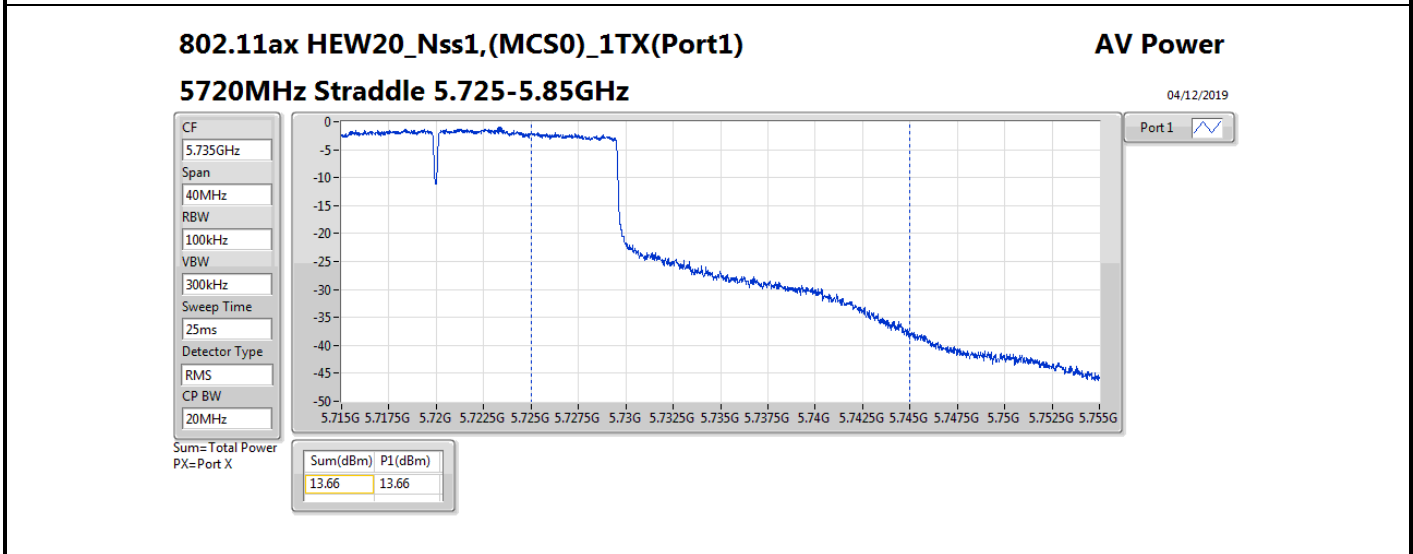

DG = Directional Gain; **Port X** = Port X output power

Summary

Mode	Total Power (dBm)	Total Power (W)	EIRP (dBm)	EIRP (W)
5.25-5.35GHz	-	-	-	-
802.11a_Nss1,(6Mbps)_1TX(Port2)	16.14	0.04111	29.14	0.82035
802.11a_Nss1,(6Mbps)_2TX	14.02	0.02523	27.02	0.50350
802.11ac VHT20_Nss1,(MCS0)_1TX(Port2)	16.22	0.04188	29.22	0.83560
802.11ac VHT20_Nss1,(MCS0)_2TX	14.26	0.02667	27.26	0.53211
802.11ac VHT40_Nss1,(MCS0)_1TX(Port2)	16.07	0.04046	29.07	0.80724
802.11ac VHT40_Nss1,(MCS0)_2TX	16.18	0.04150	29.18	0.82794
802.11ac VHT80_Nss1,(MCS0)_1TX(Port2)	13.49	0.02234	26.49	0.44566
802.11ac VHT80_Nss1,(MCS0)_2TX	15.99	0.03972	28.99	0.79250
802.11ax HEW20_Nss1,(MCS0)_1TX(Port2)	16.42	0.04385	29.42	0.87498
802.11ax HEW20_Nss1,(MCS0)_2TX	14.54	0.02844	27.54	0.56754
802.11ax HEW40_Nss1,(MCS0)_1TX(Port2)	16.27	0.04236	29.27	0.84528
802.11ax HEW40_Nss1,(MCS0)_2TX	16.26	0.04227	29.26	0.84333
802.11ax HEW80_Nss1,(MCS0)_1TX(Port2)	13.69	0.02339	26.69	0.46666
802.11ax HEW80_Nss1,(MCS0)_2TX	16.27	0.04236	29.27	0.84528
5.47-5.725GHz	-	-	-	-
802.11a_Nss1,(6Mbps)_1TX(Port2)	16.32	0.04285	29.32	0.85507
802.11a_Nss1,(6Mbps)_2TX	13.97	0.02495	26.97	0.49774
802.11ac VHT20_Nss1,(MCS0)_1TX(Port2)	16.21	0.04178	29.21	0.83368
802.11ac VHT20_Nss1,(MCS0)_2TX	14.36	0.02729	27.36	0.54450
802.11ac VHT40_Nss1,(MCS0)_1TX(Port2)	16.27	0.04236	29.27	0.84528
802.11ac VHT40_Nss1,(MCS0)_2TX	16.33	0.04295	29.33	0.85704
802.11ac VHT80_Nss1,(MCS0)_1TX(Port2)	15.86	0.03855	28.86	0.76913
802.11ac VHT80_Nss1,(MCS0)_2TX	16.04	0.04018	29.04	0.80168
802.11ax HEW20_Nss1,(MCS0)_1TX(Port2)	16.32	0.04285	29.32	0.85507
802.11ax HEW20_Nss1,(MCS0)_2TX	14.61	0.02891	27.61	0.57677
802.11ax HEW40_Nss1,(MCS0)_1TX(Port2)	16.35	0.04315	29.35	0.86099
802.11ax HEW40_Nss1,(MCS0)_2TX	16.42	0.04385	29.42	0.87498
802.11ax HEW80_Nss1,(MCS0)_1TX(Port2)	16.08	0.04055	29.08	0.80910
802.11ax HEW80_Nss1,(MCS0)_2TX	16.28	0.04246	29.28	0.84723
5.725-5.85GHz	-	-	-	-
802.11a_Nss1,(6Mbps)_1TX(Port2)	8.43	0.00697	21.43	0.13900
802.11a_Nss1,(6Mbps)_2TX	6.04	0.00402	19.04	0.08017
802.11ac VHT20_Nss1,(MCS0)_1TX(Port2)	9.36	0.00863	22.36	0.17219
802.11ac VHT20_Nss1,(MCS0)_2TX	6.70	0.00468	19.70	0.09333
802.11ac VHT40_Nss1,(MCS0)_1TX(Port2)	5.04	0.00319	18.04	0.06368
802.11ac VHT40_Nss1,(MCS0)_2TX	5.16	0.00328	18.16	0.06546
802.11ac VHT80_Nss1,(MCS0)_1TX(Port2)	0.37	0.00109	13.37	0.02173
802.11ac VHT80_Nss1,(MCS0)_2TX	0.63	0.00116	13.63	0.02307
802.11ax HEW20_Nss1,(MCS0)_1TX(Port2)	9.80	0.00955	22.80	0.19055
802.11ax HEW20_Nss1,(MCS0)_2TX	7.29	0.00536	20.29	0.10691
802.11ax HEW40_Nss1,(MCS0)_1TX(Port2)	5.92	0.00391	18.92	0.07798
802.11ax HEW40_Nss1,(MCS0)_2TX	6.04	0.00402	19.04	0.08017
802.11ax HEW80_Nss1,(MCS0)_1TX(Port2)	1.58	0.00144	14.58	0.02871