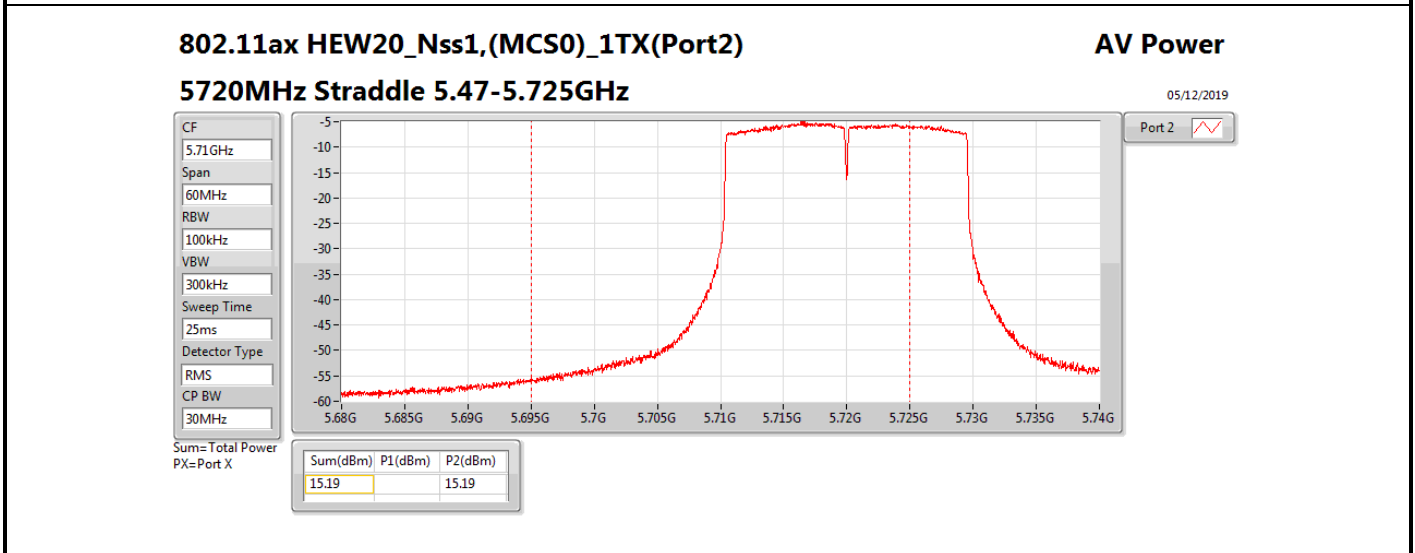

DG = Directional Gain; **Port X** = Port X output power

Summary

Mode	Total Power (dBm)	Total Power (W)	EIRP (dBm)	EIRP (W)
5.25-5.35GHz	-	-	-	-
802.11a_Nss1,(6Mbps)_1TX(Port2)	20.02	0.10046	27.12	0.51523
802.11a_Nss1,(6Mbps)_2TX	19.27	0.08453	26.37	0.43351
802.11ac VHT20_Nss1,(MCS0)_1TX(Port2)	19.99	0.09977	27.09	0.51168
802.11ac VHT20_Nss1,(MCS0)_2TX	19.38	0.08670	26.48	0.44463
802.11ac VHT40_Nss1,(MCS0)_1TX(Port2)	18.16	0.06546	25.26	0.33574
802.11ac VHT40_Nss1,(MCS0)_2TX	21.46	0.13996	28.56	0.71779
802.11ac VHT80_Nss1,(MCS0)_1TX(Port2)	16.16	0.04130	23.26	0.21184
802.11ac VHT80_Nss1,(MCS0)_2TX	18.38	0.06887	25.48	0.35318
802.11ax HEW20_Nss1,(MCS0)_1TX(Port2)	20.07	0.10162	27.17	0.52119
802.11ax HEW20_Nss1,(MCS0)_2TX	19.60	0.09120	26.70	0.46774
802.11ax HEW40_Nss1,(MCS0)_1TX(Port2)	18.30	0.06761	25.40	0.34674
802.11ax HEW40_Nss1,(MCS0)_2TX	22.17	0.16482	29.27	0.84528
802.11ax HEW80_Nss1,(MCS0)_1TX(Port2)	16.53	0.04498	23.63	0.23067
802.11ax HEW80_Nss1,(MCS0)_2TX	18.60	0.07244	25.70	0.37154
5.47-5.725GHz	-	-	-	-
802.11a_Nss1,(6Mbps)_1TX(Port2)	19.67	0.09268	26.77	0.47534
802.11a_Nss1,(6Mbps)_2TX	19.13	0.08185	26.23	0.41976
802.11ac VHT20_Nss1,(MCS0)_1TX(Port2)	19.88	0.09727	26.98	0.49888
802.11ac VHT20_Nss1,(MCS0)_2TX	19.49	0.08892	26.59	0.45604
802.11ac VHT40_Nss1,(MCS0)_1TX(Port2)	19.54	0.08995	26.64	0.46132
802.11ac VHT40_Nss1,(MCS0)_2TX	21.52	0.14191	28.62	0.72778
802.11ac VHT80_Nss1,(MCS0)_1TX(Port2)	18.53	0.07129	25.63	0.36559
802.11ac VHT80_Nss1,(MCS0)_2TX	21.64	0.14588	28.74	0.74817
802.11ax HEW20_Nss1,(MCS0)_1TX(Port2)	20.08	0.10186	27.18	0.52240
802.11ax HEW20_Nss1,(MCS0)_2TX	19.79	0.09528	26.89	0.48865
802.11ax HEW40_Nss1,(MCS0)_1TX(Port2)	18.94	0.07834	26.04	0.40179
802.11ax HEW40_Nss1,(MCS0)_2TX	22.14	0.16368	29.24	0.83946
802.11ax HEW80_Nss1,(MCS0)_1TX(Port2)	18.73	0.07464	25.83	0.38282
802.11ax HEW80_Nss1,(MCS0)_2TX	21.83	0.15241	28.93	0.78163
5.725-5.85GHz	-	-	-	-
802.11a_Nss1,(6Mbps)_1TX(Port2)	11.43	0.01390	18.53	0.07129
802.11a_Nss1,(6Mbps)_2TX	12.11	0.01626	19.21	0.08337
802.11ac VHT20_Nss1,(MCS0)_1TX(Port2)	12.30	0.01698	19.40	0.08710
802.11ac VHT20_Nss1,(MCS0)_2TX	12.91	0.01954	20.01	0.10023
802.11ac VHT40_Nss1,(MCS0)_1TX(Port2)	8.86	0.00769	15.96	0.03945
802.11ac VHT40_Nss1,(MCS0)_2TX	10.60	0.01148	17.70	0.05888
802.11ac VHT80_Nss1,(MCS0)_1TX(Port2)	3.29	0.00213	10.39	0.01094
802.11ac VHT80_Nss1,(MCS0)_2TX	6.61	0.00458	13.71	0.02350
802.11ax HEW20_Nss1,(MCS0)_1TX(Port2)	12.51	0.01782	19.61	0.09141
802.11ax HEW20_Nss1,(MCS0)_2TX	13.51	0.02244	20.61	0.11508
802.11ax HEW40_Nss1,(MCS0)_1TX(Port2)	10.73	0.01183	17.83	0.06067
802.11ax HEW40_Nss1,(MCS0)_2TX	12.04	0.01600	19.14	0.08204
802.11ax HEW80_Nss1,(MCS0)_1TX(Port2)	4.41	0.00276	11.51	0.01416