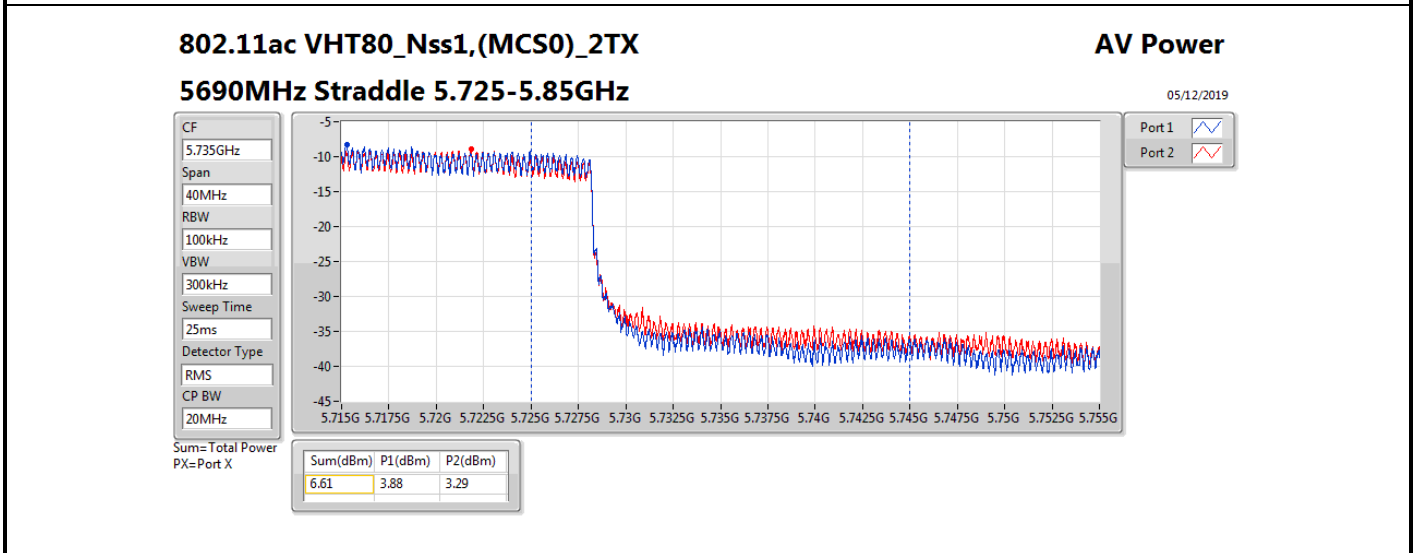

DG = Directional Gain; **Port X** = Port X output power

Summary

Mode	Total Power (dBm)	Total Power (W)	EIRP (dBm)	EIRP (W)
5.25-5.35GHz	-	-	-	-
802.11a_Nss1,(6Mbps)_1TX(Port2)	17.97	0.06266	29.27	0.84528
802.11a_Nss1,(6Mbps)_2TX	15.22	0.03327	26.52	0.44875
802.11ac VHT20_Nss1,(MCS0)_1TX(Port2)	17.82	0.06053	29.12	0.81658
802.11ac VHT20_Nss1,(MCS0)_2TX	15.36	0.03436	26.66	0.46345
802.11ac VHT40_Nss1,(MCS0)_1TX(Port2)	17.90	0.06166	29.20	0.83176
802.11ac VHT40_Nss1,(MCS0)_2TX	17.62	0.05781	28.92	0.77983
802.11ac VHT80_Nss1,(MCS0)_1TX(Port2)	13.95	0.02483	25.25	0.33497
802.11ac VHT80_Nss1,(MCS0)_2TX	16.84	0.04831	28.14	0.65163
802.11ax HEW20_Nss1,(MCS0)_1TX(Port2)	18.02	0.06339	29.32	0.85507
802.11ax HEW20_Nss1,(MCS0)_2TX	15.63	0.03656	26.93	0.49317
802.11ax HEW40_Nss1,(MCS0)_1TX(Port2)	17.97	0.06266	29.27	0.84528
802.11ax HEW40_Nss1,(MCS0)_2TX	17.82	0.06053	29.12	0.81658
802.11ax HEW80_Nss1,(MCS0)_1TX(Port2)	14.12	0.02582	25.42	0.34834
802.11ax HEW80_Nss1,(MCS0)_2TX	17.14	0.05176	28.44	0.69823
5.47-5.725GHz	-	-	-	-
802.11a_Nss1,(6Mbps)_1TX(Port2)	17.64	0.05808	28.94	0.78343
802.11a_Nss1,(6Mbps)_2TX	15.00	0.03162	26.30	0.42658
802.11ac VHT20_Nss1,(MCS0)_1TX(Port2)	17.67	0.05848	28.97	0.78886
802.11ac VHT20_Nss1,(MCS0)_2TX	15.22	0.03327	26.52	0.44875
802.11ac VHT40_Nss1,(MCS0)_1TX(Port2)	17.82	0.06053	29.12	0.81658
802.11ac VHT40_Nss1,(MCS0)_2TX	18.01	0.06324	29.31	0.85310
802.11ac VHT80_Nss1,(MCS0)_1TX(Port2)	17.86	0.06109	29.16	0.82414
802.11ac VHT80_Nss1,(MCS0)_2TX	17.93	0.06209	29.23	0.83753
802.11ax HEW20_Nss1,(MCS0)_1TX(Port2)	18.15	0.06531	29.45	0.88105
802.11ax HEW20_Nss1,(MCS0)_2TX	15.46	0.03516	26.76	0.47424
802.11ax HEW40_Nss1,(MCS0)_1TX(Port2)	17.87	0.06124	29.17	0.82604
802.11ax HEW40_Nss1,(MCS0)_2TX	18.06	0.06397	29.36	0.86298
802.11ax HEW80_Nss1,(MCS0)_1TX(Port2)	18.06	0.06397	29.36	0.86298
802.11ax HEW80_Nss1,(MCS0)_2TX	18.11	0.06471	29.41	0.87297
5.725-5.85GHz	-	-	-	-
802.11a_Nss1,(6Mbps)_1TX(Port2)	10.33	0.01079	21.63	0.14555
802.11a_Nss1,(6Mbps)_2TX	7.87	0.00612	19.17	0.08260
802.11ac VHT20_Nss1,(MCS0)_1TX(Port2)	11.03	0.01268	22.33	0.17100
802.11ac VHT20_Nss1,(MCS0)_2TX	8.52	0.00711	19.82	0.09594
802.11ac VHT40_Nss1,(MCS0)_1TX(Port2)	6.77	0.00475	18.07	0.06412
802.11ac VHT40_Nss1,(MCS0)_2TX	7.03	0.00505	18.33	0.06808
802.11ac VHT80_Nss1,(MCS0)_1TX(Port2)	2.62	0.00183	13.92	0.02466
802.11ac VHT80_Nss1,(MCS0)_2TX	2.57	0.00181	13.87	0.02438
802.11ax HEW20_Nss1,(MCS0)_1TX(Port2)	11.56	0.01432	22.86	0.19320
802.11ax HEW20_Nss1,(MCS0)_2TX	9.04	0.00802	20.34	0.10814
802.11ax HEW40_Nss1,(MCS0)_1TX(Port2)	7.60	0.00575	18.90	0.07762
802.11ax HEW40_Nss1,(MCS0)_2TX	7.87	0.00612	19.17	0.08260
802.11ax HEW80_Nss1,(MCS0)_1TX(Port2)	3.78	0.00239	15.08	0.03221