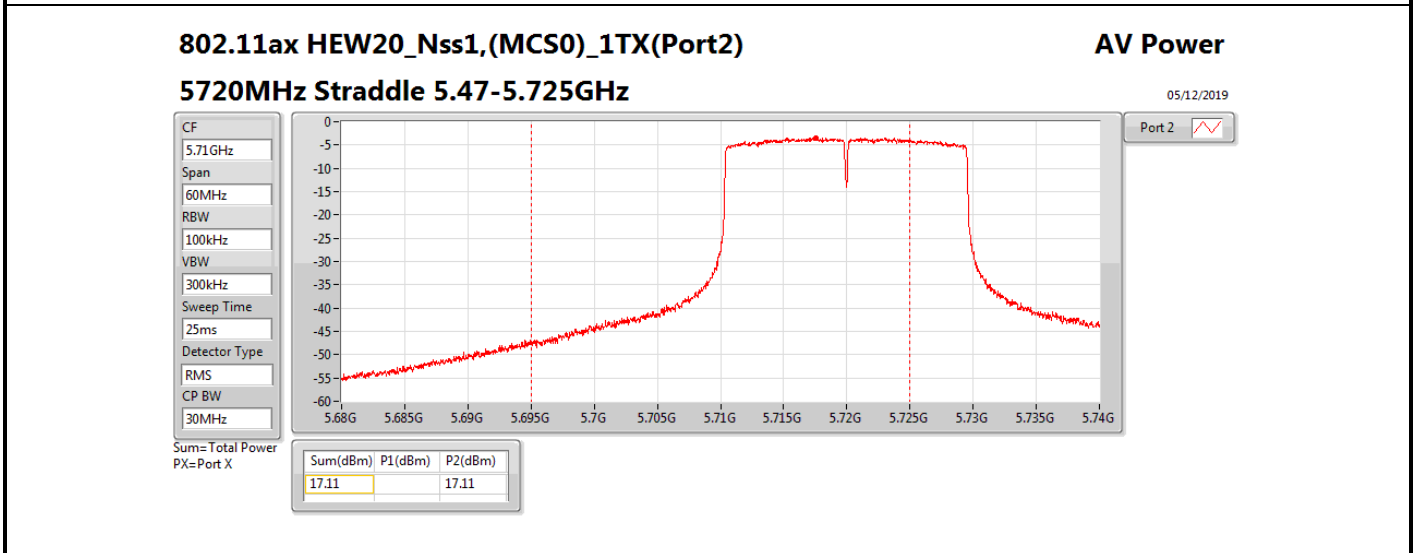

DG = Directional Gain; **Port X** = Port X output power

Summary

Mode	Total Power (dBm)	Total Power (W)	EIRP (dBm)	EIRP (W)
5.25-5.35GHz	-	-	-	-
802.11a_Nss1,(6Mbps)_1TX	16.24	0.04207	22.14	0.16368
802.11ac VHT20_Nss1,(MCS0)_1TX	16.09	0.04064	21.99	0.15812
802.11ac VHT40_Nss1,(MCS0)_1TX	15.81	0.03811	21.71	0.14825
802.11ac VHT80_Nss1,(MCS0)_1TX	11.00	0.01259	16.90	0.04898
5.47-5.725GHz	-	-	-	-
802.11a_Nss1,(6Mbps)_1TX	14.57	0.02864	20.47	0.11143
802.11ac VHT20_Nss1,(MCS0)_1TX	14.46	0.02793	20.36	0.10864
802.11ac VHT40_Nss1,(MCS0)_1TX	14.61	0.02891	20.51	0.11246
802.11ac VHT80_Nss1,(MCS0)_1TX	13.27	0.02123	19.17	0.08260
5.725-5.85GHz	-	-	-	-
802.11a_Nss1,(6Mbps)_1TX	1.65	0.00146	7.55	0.00569
802.11ac VHT20_Nss1,(MCS0)_1TX	3.84	0.00242	9.74	0.00942
802.11ac VHT40_Nss1,(MCS0)_1TX	-0.15	0.00097	5.75	0.00376
802.11ac VHT80_Nss1,(MCS0)_1TX	-2.76	0.00053	3.14	0.00206