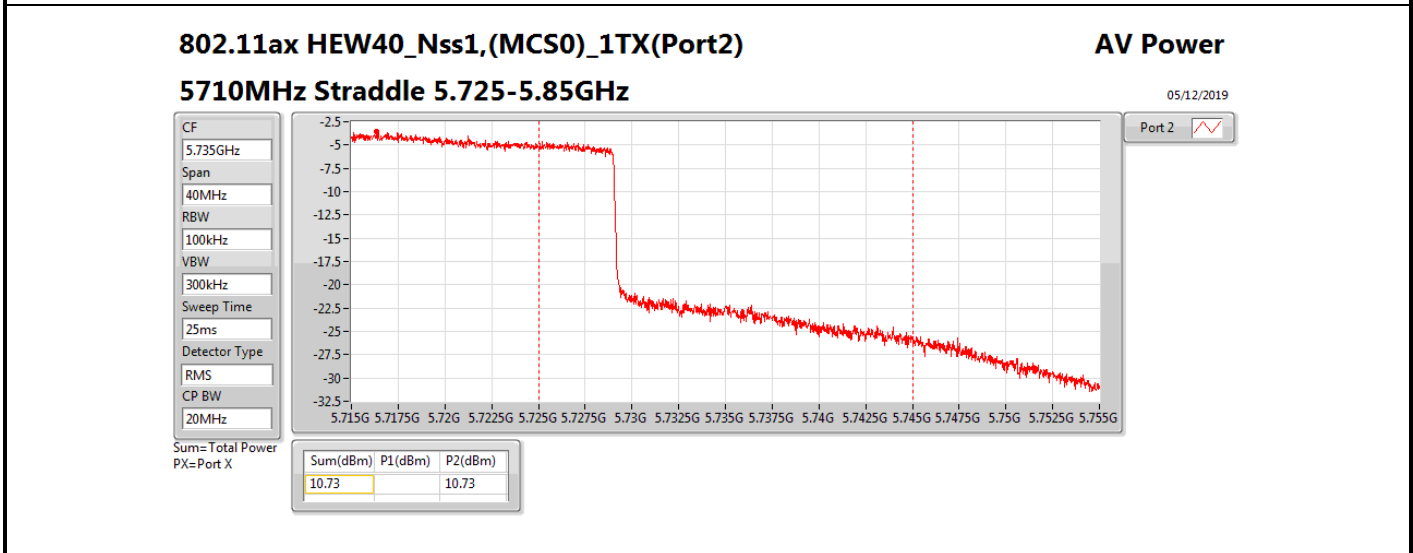

DG = Directional Gain; **Port X** = Port X output power

Summary

Mode	Total Power (dBm)	Total Power (W)	EIRP (dBm)	EIRP (W)
5.25-5.35GHz	-	-	-	-
802.11a_Nss1,(6Mbps)_1TX(Port2)	17.97	0.06266	29.27	0.84528
802.11a_Nss1,(6Mbps)_2TX	15.22	0.03327	26.52	0.44875
802.11ac VHT20_Nss1,(MCS0)_1TX(Port2)	17.82	0.06053	29.12	0.81658
802.11ac VHT20_Nss1,(MCS0)_2TX	15.36	0.03436	26.66	0.46345
802.11ac VHT40_Nss1,(MCS0)_1TX(Port2)	17.90	0.06166	29.20	0.83176
802.11ac VHT40_Nss1,(MCS0)_2TX	17.62	0.05781	28.92	0.77983
802.11ac VHT80_Nss1,(MCS0)_1TX(Port2)	13.95	0.02483	25.25	0.33497
802.11ac VHT80_Nss1,(MCS0)_2TX	16.84	0.04831	28.14	0.65163
802.11ax HEW20_Nss1,(MCS0)_1TX(Port2)	18.02	0.06339	29.32	0.85507
802.11ax HEW20_Nss1,(MCS0)_2TX	15.63	0.03656	26.93	0.49317
802.11ax HEW40_Nss1,(MCS0)_1TX(Port2)	17.97	0.06266	29.27	0.84528
802.11ax HEW40_Nss1,(MCS0)_2TX	17.82	0.06053	29.12	0.81658
802.11ax HEW80_Nss1,(MCS0)_1TX(Port2)	14.12	0.02582	25.42	0.34834
802.11ax HEW80_Nss1,(MCS0)_2TX	17.14	0.05176	28.44	0.69823
5.47-5.725GHz	-	-	-	-
802.11a_Nss1,(6Mbps)_1TX(Port2)	17.64	0.05808	28.94	0.78343
802.11a_Nss1,(6Mbps)_2TX	15.00	0.03162	26.30	0.42658
802.11ac VHT20_Nss1,(MCS0)_1TX(Port2)	17.67	0.05848	28.97	0.78886
802.11ac VHT20_Nss1,(MCS0)_2TX	15.22	0.03327	26.52	0.44875
802.11ac VHT40_Nss1,(MCS0)_1TX(Port2)	17.82	0.06053	29.12	0.81658
802.11ac VHT40_Nss1,(MCS0)_2TX	18.01	0.06324	29.31	0.85310
802.11ac VHT80_Nss1,(MCS0)_1TX(Port2)	17.86	0.06109	29.16	0.82414
802.11ac VHT80_Nss1,(MCS0)_2TX	17.93	0.06209	29.23	0.83753
802.11ax HEW20_Nss1,(MCS0)_1TX(Port2)	18.15	0.06531	29.45	0.88105
802.11ax HEW20_Nss1,(MCS0)_2TX	15.46	0.03516	26.76	0.47424
802.11ax HEW40_Nss1,(MCS0)_1TX(Port2)	17.87	0.06124	29.17	0.82604
802.11ax HEW40_Nss1,(MCS0)_2TX	18.06	0.06397	29.36	0.86298
802.11ax HEW80_Nss1,(MCS0)_1TX(Port2)	18.06	0.06397	29.36	0.86298
802.11ax HEW80_Nss1,(MCS0)_2TX	18.11	0.06471	29.41	0.87297
5.725-5.85GHz	-	-	-	-
802.11a_Nss1,(6Mbps)_1TX(Port2)	10.33	0.01079	21.63	0.14555
802.11a_Nss1,(6Mbps)_2TX	7.87	0.00612	19.17	0.08260
802.11ac VHT20_Nss1,(MCS0)_1TX(Port2)	11.03	0.01268	22.33	0.17100
802.11ac VHT20_Nss1,(MCS0)_2TX	8.52	0.00711	19.82	0.09594
802.11ac VHT40_Nss1,(MCS0)_1TX(Port2)	6.77	0.00475	18.07	0.06412
802.11ac VHT40_Nss1,(MCS0)_2TX	7.03	0.00505	18.33	0.06808
802.11ac VHT80_Nss1,(MCS0)_1TX(Port2)	2.62	0.00183	13.92	0.02466
802.11ac VHT80_Nss1,(MCS0)_2TX	2.57	0.00181	13.87	0.02438
802.11ax HEW20_Nss1,(MCS0)_1TX(Port2)	11.56	0.01432	22.86	0.19320
802.11ax HEW20_Nss1,(MCS0)_2TX	9.04	0.00802	20.34	0.10814
802.11ax HEW40_Nss1,(MCS0)_1TX(Port2)	7.60	0.00575	18.90	0.07762
802.11ax HEW40_Nss1,(MCS0)_2TX	7.87	0.00612	19.17	0.08260
802.11ax HEW80_Nss1,(MCS0)_1TX(Port2)	3.78	0.00239	15.08	0.03221