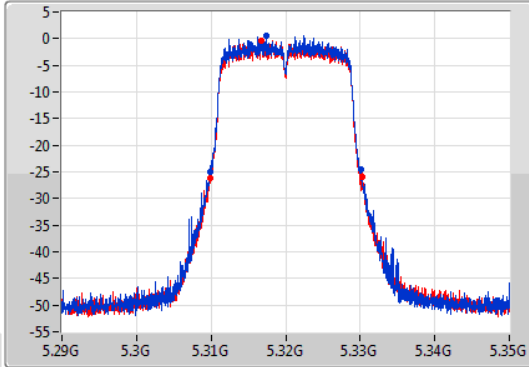

26dB(Hz)	Fl-26dB(Hz)	Fh-26dB(Hz)	OBW(Hz)	Fl-OBW(Hz)	Fh-OBW(Hz)	Limit(Hz)	Port
20.19M	5.28989G	5.31008G	17.571M	5.291184G	5.308756G	Inf	1
20.28M	5.28986G	5.31014G	17.571M	5.291184G	5.308756G	Inf	2

802.11ac VHT20-BF_Nss1,(MCS0)_2TX

EBW

5320MHz

08/12/2019

CF
5.32GHz
Span
60MHz
RBW
200kHz
VBW
1MHz
Sweep Time
100ms
Detector Type
Peak

CF
5.32GHz
Span
60MHz
RBW
200kHz
VBW
1MHz
Sweep Time
100ms
Detector Type
Peak

26dB(Hz)	Fl-26dB(Hz)	Fh-26dB(Hz)	OBW(Hz)	Fl-OBW(Hz)	Fh-OBW(Hz)	Limit(Hz)	Port
20.19M	5.30986G	5.33005G	17.571M	5.311184G	5.328756G	Inf	1
20.52M	5.30983G	5.33035G	17.571M	5.311184G	5.328756G	Inf	2