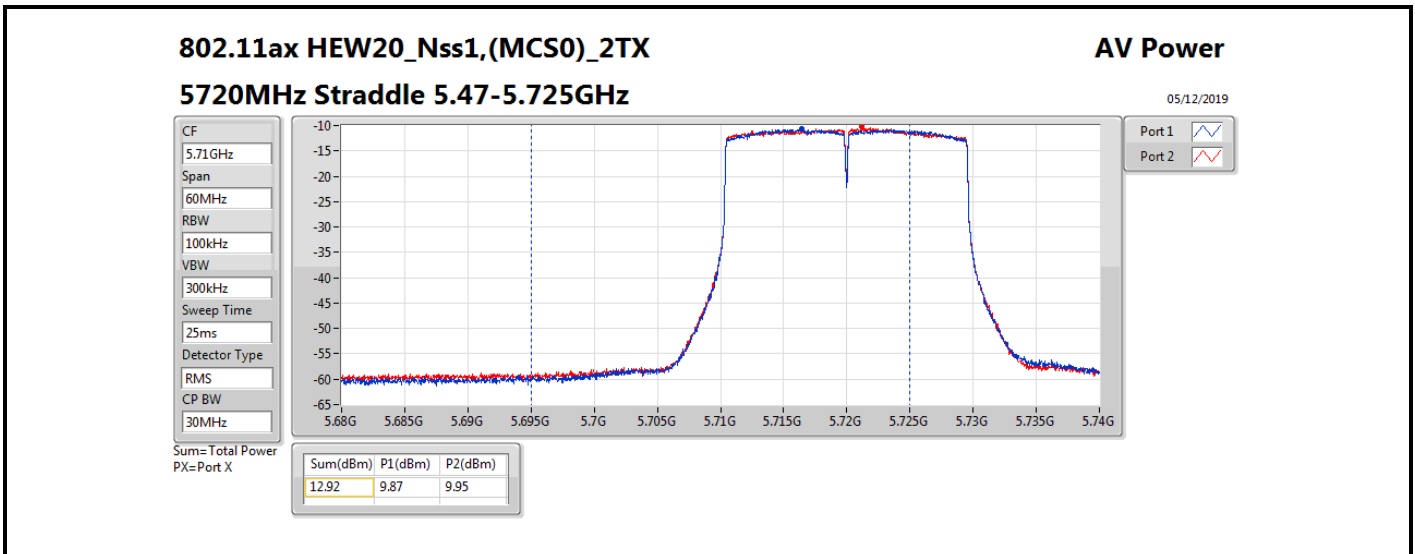

DG = Directional Gain; **Port X** = Port X output power

Summary

Mode	Total Power (dBm)	Total Power (W)	EIRP (dBm)	EIRP (W)
5.25-5.35GHz	-	-	-	-
802.11a_Nss1,(6Mbps)_1TX(Port2)	20.02	0.10046	27.12	0.51523
802.11a_Nss1,(6Mbps)_2TX	19.27	0.08453	26.37	0.43351
802.11ac VHT20_Nss1,(MCS0)_1TX(Port2)	19.99	0.09977	27.09	0.51168
802.11ac VHT20_Nss1,(MCS0)_2TX	19.38	0.08670	26.48	0.44463
802.11ac VHT40_Nss1,(MCS0)_1TX(Port2)	18.16	0.06546	25.26	0.33574
802.11ac VHT40_Nss1,(MCS0)_2TX	21.46	0.13996	28.56	0.71779
802.11ac VHT80_Nss1,(MCS0)_1TX(Port2)	16.16	0.04130	23.26	0.21184
802.11ac VHT80_Nss1,(MCS0)_2TX	18.38	0.06887	25.48	0.35318
802.11ax HEW20_Nss1,(MCS0)_1TX(Port2)	20.07	0.10162	27.17	0.52119
802.11ax HEW20_Nss1,(MCS0)_2TX	19.60	0.09120	26.70	0.46774
802.11ax HEW40_Nss1,(MCS0)_1TX(Port2)	18.30	0.06761	25.40	0.34674
802.11ax HEW40_Nss1,(MCS0)_2TX	22.17	0.16482	29.27	0.84528
802.11ax HEW80_Nss1,(MCS0)_1TX(Port2)	16.53	0.04498	23.63	0.23067
802.11ax HEW80_Nss1,(MCS0)_2TX	18.60	0.07244	25.70	0.37154
5.47-5.725GHz	-	-	-	-
802.11a_Nss1,(6Mbps)_1TX(Port2)	19.67	0.09268	26.77	0.47534
802.11a_Nss1,(6Mbps)_2TX	19.13	0.08185	26.23	0.41976
802.11ac VHT20_Nss1,(MCS0)_1TX(Port2)	19.88	0.09727	26.98	0.49888
802.11ac VHT20_Nss1,(MCS0)_2TX	19.49	0.08892	26.59	0.45604
802.11ac VHT40_Nss1,(MCS0)_1TX(Port2)	19.54	0.08995	26.64	0.46132
802.11ac VHT40_Nss1,(MCS0)_2TX	21.52	0.14191	28.62	0.72778
802.11ac VHT80_Nss1,(MCS0)_1TX(Port2)	18.53	0.07129	25.63	0.36559
802.11ac VHT80_Nss1,(MCS0)_2TX	21.64	0.14588	28.74	0.74817
802.11ax HEW20_Nss1,(MCS0)_1TX(Port2)	20.08	0.10186	27.18	0.52240
802.11ax HEW20_Nss1,(MCS0)_2TX	19.79	0.09528	26.89	0.48865
802.11ax HEW40_Nss1,(MCS0)_1TX(Port2)	18.94	0.07834	26.04	0.40179
802.11ax HEW40_Nss1,(MCS0)_2TX	22.14	0.16368	29.24	0.83946
802.11ax HEW80_Nss1,(MCS0)_1TX(Port2)	18.73	0.07464	25.83	0.38282
802.11ax HEW80_Nss1,(MCS0)_2TX	21.83	0.15241	28.93	0.78163
5.725-5.85GHz	-	-	-	-
802.11a_Nss1,(6Mbps)_1TX(Port2)	11.43	0.01390	18.53	0.07129
802.11a_Nss1,(6Mbps)_2TX	12.11	0.01626	19.21	0.08337
802.11ac VHT20_Nss1,(MCS0)_1TX(Port2)	12.30	0.01698	19.40	0.08710
802.11ac VHT20_Nss1,(MCS0)_2TX	12.91	0.01954	20.01	0.10023
802.11ac VHT40_Nss1,(MCS0)_1TX(Port2)	8.86	0.00769	15.96	0.03945
802.11ac VHT40_Nss1,(MCS0)_2TX	10.60	0.01148	17.70	0.05888
802.11ac VHT80_Nss1,(MCS0)_1TX(Port2)	3.29	0.00213	10.39	0.01094
802.11ac VHT80_Nss1,(MCS0)_2TX	6.61	0.00458	13.71	0.02350
802.11ax HEW20_Nss1,(MCS0)_1TX(Port2)	12.51	0.01782	19.61	0.09141
802.11ax HEW20_Nss1,(MCS0)_2TX	13.51	0.02244	20.61	0.11508
802.11ax HEW40_Nss1,(MCS0)_1TX(Port2)	10.73	0.01183	17.83	0.06067
802.11ax HEW40_Nss1,(MCS0)_2TX	12.04	0.01600	19.14	0.08204
802.11ax HEW80_Nss1,(MCS0)_1TX(Port2)	4.41	0.00276	11.51	0.01416