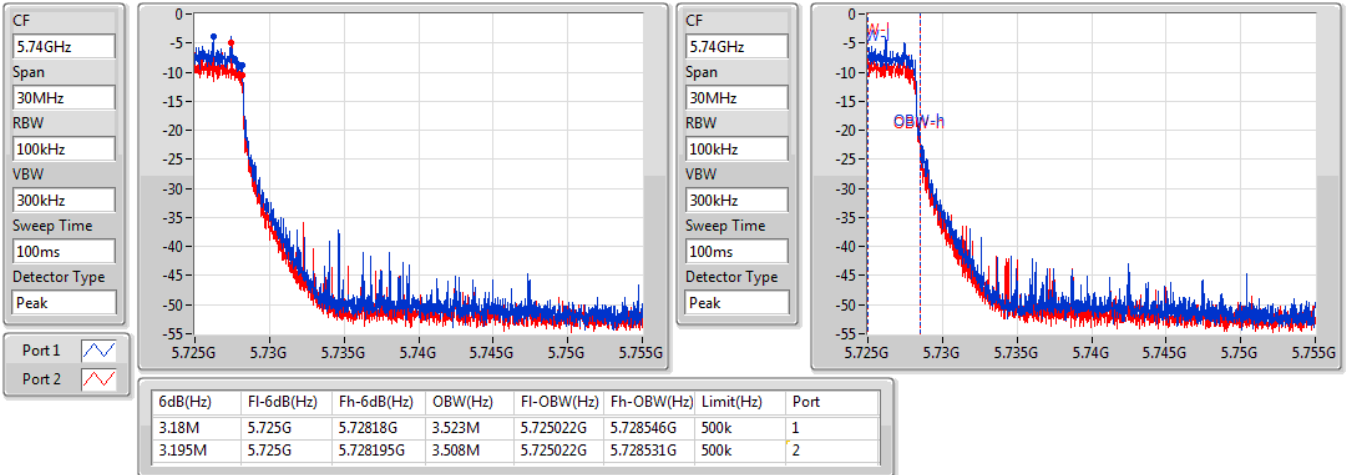

802.11ax HEW40-BF_Nss1,(MCS0)_2TX

EBW

5710MHz Straddle 5.725-5.85GHz

08/12/2019