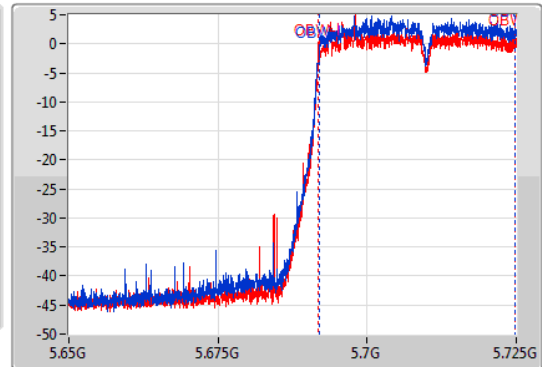

EBW

5670MHz

08/12/2019

CF
5.67GHz
Span
120MHz
RBW
500kHz
VBW
2MHz
Sweep Time
100ms
Detector Type
Peak

CF
5.67GHz
Span
120MHz
RBW
500kHz
VBW
2MHz
Sweep Time
100ms
Detector Type
Peak

26dB(Hz)	Fl-26dB(Hz)	Fh-26dB(Hz)	OBW(Hz)	Fl-OBW(Hz)	Fh-OBW(Hz)	Limit(Hz)	Port
40.56M	5.65008G	5.69064G	36.042M	5.651949G	5.687991G	Inf	1
39.54M	5.6502G	5.68974G	36.042M	5.651949G	5.687991G	Inf	2

802.11ax HEW40-BF_Nss1,(MCS0)_2TX

EBW

5710MHz Straddle 5.47-5.725GHz

08/12/2019

CF
5.6875GHz
Span
75MHz
RBW
500kHz
VBW
2MHz
Sweep Time
100ms
Detector Type
Peak

CF
5.6875GHz
Span
75MHz
RBW
500kHz
VBW
2MHz
Sweep Time
100ms
Detector Type
Peak