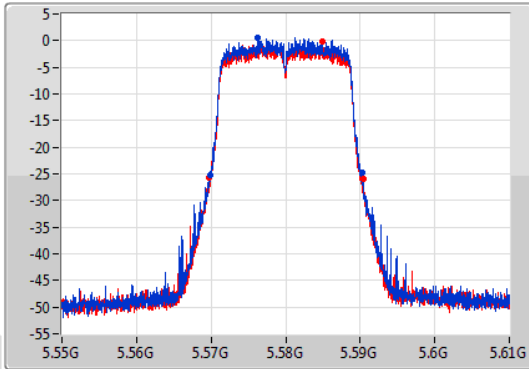

EBW

5320MHz

08/12/2019

802.11ax HEW20-BF_Nss1,(MCS0)_2TX

EBW

5500MHz

08/12/2019

802.11ax HEW20-BF_Nss1,(MCS0)_2TX

EBW

5580MHz

08/12/2019

CF
5.58GHz
Span
60MHz
RBW
200kHz
VBW
1MHz
Sweep Time
100ms
Detector Type
Peak

CF
5.58GHz
Span
60MHz
RBW
200kHz
VBW
1MHz
Sweep Time
100ms
Detector Type
Peak

26dB(Hz)	Fl-26dB(Hz)	Fh-26dB(Hz)	OBW(Hz)	Fl-OBW(Hz)	Fh-OBW(Hz)	Limit(Hz)	Port
20.34M	5.56986G	5.5902G	17.571M	5.571184G	5.588756G	Inf	1
20.7M	5.56971G	5.59041G	17.541M	5.571214G	5.588756G	Inf	2