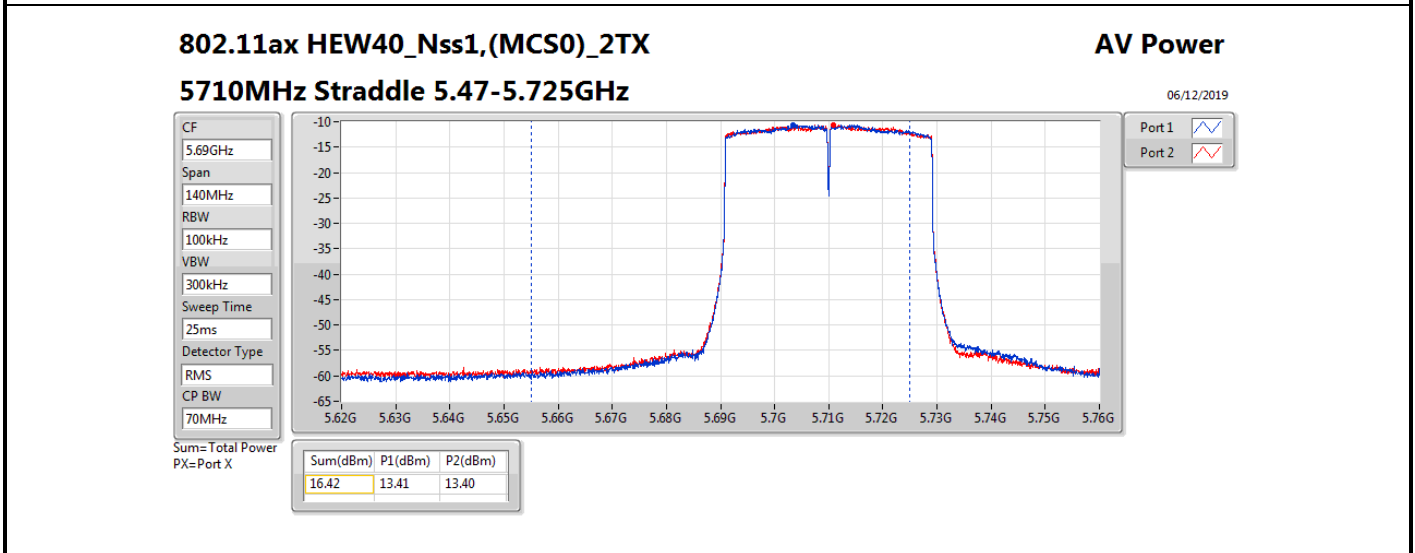

DG = Directional Gain; **Port X** = Port X output power

Summary

Mode	Total Power (dBm)	Total Power (W)	EIRP (dBm)	EIRP (W)
5.25-5.35GHz	-	-	-	-
802.11a_Nss1,(6Mbps)_1TX(Port2)	20.02	0.10046	27.12	0.51523
802.11a_Nss1,(6Mbps)_2TX	19.27	0.08453	26.37	0.43351
802.11ac VHT20_Nss1,(MCS0)_1TX(Port2)	19.99	0.09977	27.09	0.51168
802.11ac VHT20_Nss1,(MCS0)_2TX	19.38	0.08670	26.48	0.44463
802.11ac VHT40_Nss1,(MCS0)_1TX(Port2)	18.16	0.06546	25.26	0.33574
802.11ac VHT40_Nss1,(MCS0)_2TX	21.46	0.13996	28.56	0.71779
802.11ac VHT80_Nss1,(MCS0)_1TX(Port2)	16.16	0.04130	23.26	0.21184
802.11ac VHT80_Nss1,(MCS0)_2TX	18.38	0.06887	25.48	0.35318
802.11ax HEW20_Nss1,(MCS0)_1TX(Port2)	20.07	0.10162	27.17	0.52119
802.11ax HEW20_Nss1,(MCS0)_2TX	19.60	0.09120	26.70	0.46774
802.11ax HEW40_Nss1,(MCS0)_1TX(Port2)	18.30	0.06761	25.40	0.34674
802.11ax HEW40_Nss1,(MCS0)_2TX	22.17	0.16482	29.27	0.84528
802.11ax HEW80_Nss1,(MCS0)_1TX(Port2)	16.53	0.04498	23.63	0.23067
802.11ax HEW80_Nss1,(MCS0)_2TX	18.60	0.07244	25.70	0.37154
5.47-5.725GHz	-	-	-	-
802.11a_Nss1,(6Mbps)_1TX(Port2)	19.67	0.09268	26.77	0.47534
802.11a_Nss1,(6Mbps)_2TX	19.13	0.08185	26.23	0.41976
802.11ac VHT20_Nss1,(MCS0)_1TX(Port2)	19.88	0.09727	26.98	0.49888
802.11ac VHT20_Nss1,(MCS0)_2TX	19.49	0.08892	26.59	0.45604
802.11ac VHT40_Nss1,(MCS0)_1TX(Port2)	19.54	0.08995	26.64	0.46132
802.11ac VHT40_Nss1,(MCS0)_2TX	21.52	0.14191	28.62	0.72778
802.11ac VHT80_Nss1,(MCS0)_1TX(Port2)	18.53	0.07129	25.63	0.36559
802.11ac VHT80_Nss1,(MCS0)_2TX	21.64	0.14588	28.74	0.74817
802.11ax HEW20_Nss1,(MCS0)_1TX(Port2)	20.08	0.10186	27.18	0.52240
802.11ax HEW20_Nss1,(MCS0)_2TX	19.79	0.09528	26.89	0.48865
802.11ax HEW40_Nss1,(MCS0)_1TX(Port2)	18.94	0.07834	26.04	0.40179
802.11ax HEW40_Nss1,(MCS0)_2TX	22.14	0.16368	29.24	0.83946
802.11ax HEW80_Nss1,(MCS0)_1TX(Port2)	18.73	0.07464	25.83	0.38282
802.11ax HEW80_Nss1,(MCS0)_2TX	21.83	0.15241	28.93	0.78163
5.725-5.85GHz	-	-	-	-
802.11a_Nss1,(6Mbps)_1TX(Port2)	11.43	0.01390	18.53	0.07129
802.11a_Nss1,(6Mbps)_2TX	12.11	0.01626	19.21	0.08337
802.11ac VHT20_Nss1,(MCS0)_1TX(Port2)	12.30	0.01698	19.40	0.08710
802.11ac VHT20_Nss1,(MCS0)_2TX	12.91	0.01954	20.01	0.10023
802.11ac VHT40_Nss1,(MCS0)_1TX(Port2)	8.86	0.00769	15.96	0.03945
802.11ac VHT40_Nss1,(MCS0)_2TX	10.60	0.01148	17.70	0.05888
802.11ac VHT80_Nss1,(MCS0)_1TX(Port2)	3.29	0.00213	10.39	0.01094
802.11ac VHT80_Nss1,(MCS0)_2TX	6.61	0.00458	13.71	0.02350
802.11ax HEW20_Nss1,(MCS0)_1TX(Port2)	12.51	0.01782	19.61	0.09141
802.11ax HEW20_Nss1,(MCS0)_2TX	13.51	0.02244	20.61	0.11508
802.11ax HEW40_Nss1,(MCS0)_1TX(Port2)	10.73	0.01183	17.83	0.06067
802.11ax HEW40_Nss1,(MCS0)_2TX	12.04	0.01600	19.14	0.08204
802.11ax HEW80_Nss1,(MCS0)_1TX(Port2)	4.41	0.00276	11.51	0.01416