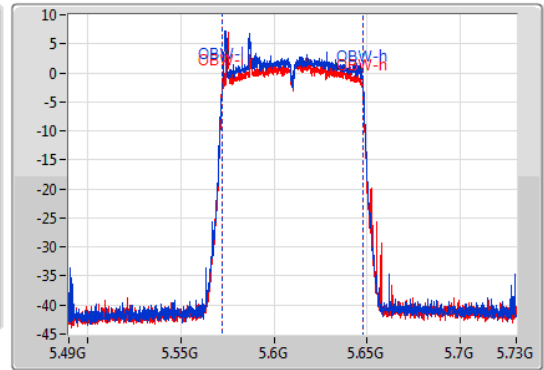

EBW

5530MHz

08/12/2019

CF
5.53GHz
Span
240MHz
RBW
1MHz
VBW
3MHz
Sweep Time
100ms
Detector Type
Peak

CF
5.53GHz
Span
240MHz
RBW
1MHz
VBW
3MHz
Sweep Time
100ms
Detector Type
Peak

26dB(Hz)	Fl-26dB(Hz)	Fh-26dB(Hz)	OBW(Hz)	Fl-OBW(Hz)	Fh-OBW(Hz)	Limit(Hz)	Port
80.16M	5.48968G	5.56984G	75.442M	5.492219G	5.567661G	Inf	1
81.12M	5.48956G	5.57068G	75.202M	5.492459G	5.567661G	Inf	2

802.11ax HEW80-BF_Nss1,(MCS0)_2TX

EBW

5610MHz

08/12/2019

CF
5.61GHz
Span
240MHz
RBW
1MHz
VBW
3MHz
Sweep Time
100ms
Detector Type
Peak

CF
5.61GHz
Span
240MHz
RBW
1MHz
VBW
3MHz
Sweep Time
100ms
Detector Type
Peak