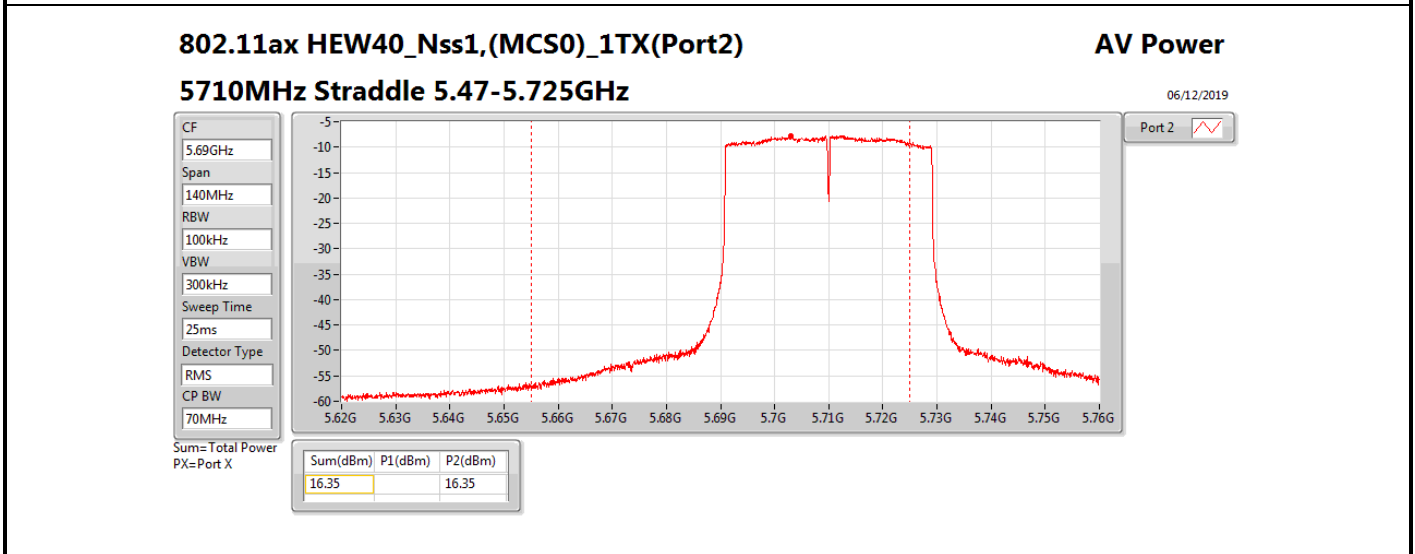

DG = Directional Gain; **Port X** = Port X output power

Summary

Mode	Total Power (dBm)	Total Power (W)	EIRP (dBm)	EIRP (W)
5.25-5.35GHz	-	-	-	-
802.11a_Nss1,(6Mbps)_1TX(Port2)	20.02	0.10046	27.12	0.51523
802.11a_Nss1,(6Mbps)_2TX	19.27	0.08453	26.37	0.43351
802.11ac VHT20_Nss1,(MCS0)_1TX(Port2)	19.99	0.09977	27.09	0.51168
802.11ac VHT20_Nss1,(MCS0)_2TX	19.38	0.08670	26.48	0.44463
802.11ac VHT40_Nss1,(MCS0)_1TX(Port2)	18.16	0.06546	25.26	0.33574
802.11ac VHT40_Nss1,(MCS0)_2TX	21.46	0.13996	28.56	0.71779
802.11ac VHT80_Nss1,(MCS0)_1TX(Port2)	16.16	0.04130	23.26	0.21184
802.11ac VHT80_Nss1,(MCS0)_2TX	18.38	0.06887	25.48	0.35318
802.11ax HEW20_Nss1,(MCS0)_1TX(Port2)	20.07	0.10162	27.17	0.52119
802.11ax HEW20_Nss1,(MCS0)_2TX	19.60	0.09120	26.70	0.46774
802.11ax HEW40_Nss1,(MCS0)_1TX(Port2)	18.30	0.06761	25.40	0.34674
802.11ax HEW40_Nss1,(MCS0)_2TX	22.17	0.16482	29.27	0.84528
802.11ax HEW80_Nss1,(MCS0)_1TX(Port2)	16.53	0.04498	23.63	0.23067
802.11ax HEW80_Nss1,(MCS0)_2TX	18.60	0.07244	25.70	0.37154
5.47-5.725GHz	-	-	-	-
802.11a_Nss1,(6Mbps)_1TX(Port2)	19.67	0.09268	26.77	0.47534
802.11a_Nss1,(6Mbps)_2TX	19.13	0.08185	26.23	0.41976
802.11ac VHT20_Nss1,(MCS0)_1TX(Port2)	19.88	0.09727	26.98	0.49888
802.11ac VHT20_Nss1,(MCS0)_2TX	19.49	0.08892	26.59	0.45604
802.11ac VHT40_Nss1,(MCS0)_1TX(Port2)	19.54	0.08995	26.64	0.46132
802.11ac VHT40_Nss1,(MCS0)_2TX	21.52	0.14191	28.62	0.72778
802.11ac VHT80_Nss1,(MCS0)_1TX(Port2)	18.53	0.07129	25.63	0.36559
802.11ac VHT80_Nss1,(MCS0)_2TX	21.64	0.14588	28.74	0.74817
802.11ax HEW20_Nss1,(MCS0)_1TX(Port2)	20.08	0.10186	27.18	0.52240
802.11ax HEW20_Nss1,(MCS0)_2TX	19.79	0.09528	26.89	0.48865
802.11ax HEW40_Nss1,(MCS0)_1TX(Port2)	18.94	0.07834	26.04	0.40179
802.11ax HEW40_Nss1,(MCS0)_2TX	22.14	0.16368	29.24	0.83946
802.11ax HEW80_Nss1,(MCS0)_1TX(Port2)	18.73	0.07464	25.83	0.38282
802.11ax HEW80_Nss1,(MCS0)_2TX	21.83	0.15241	28.93	0.78163
5.725-5.85GHz	-	-	-	-
802.11a_Nss1,(6Mbps)_1TX(Port2)	11.43	0.01390	18.53	0.07129
802.11a_Nss1,(6Mbps)_2TX	12.11	0.01626	19.21	0.08337
802.11ac VHT20_Nss1,(MCS0)_1TX(Port2)	12.30	0.01698	19.40	0.08710
802.11ac VHT20_Nss1,(MCS0)_2TX	12.91	0.01954	20.01	0.10023
802.11ac VHT40_Nss1,(MCS0)_1TX(Port2)	8.86	0.00769	15.96	0.03945
802.11ac VHT40_Nss1,(MCS0)_2TX	10.60	0.01148	17.70	0.05888
802.11ac VHT80_Nss1,(MCS0)_1TX(Port2)	3.29	0.00213	10.39	0.01094
802.11ac VHT80_Nss1,(MCS0)_2TX	6.61	0.00458	13.71	0.02350
802.11ax HEW20_Nss1,(MCS0)_1TX(Port2)	12.51	0.01782	19.61	0.09141
802.11ax HEW20_Nss1,(MCS0)_2TX	13.51	0.02244	20.61	0.11508
802.11ax HEW40_Nss1,(MCS0)_1TX(Port2)	10.73	0.01183	17.83	0.06067
802.11ax HEW40_Nss1,(MCS0)_2TX	12.04	0.01600	19.14	0.08204
802.11ax HEW80_Nss1,(MCS0)_1TX(Port2)	4.41	0.00276	11.51	0.01416