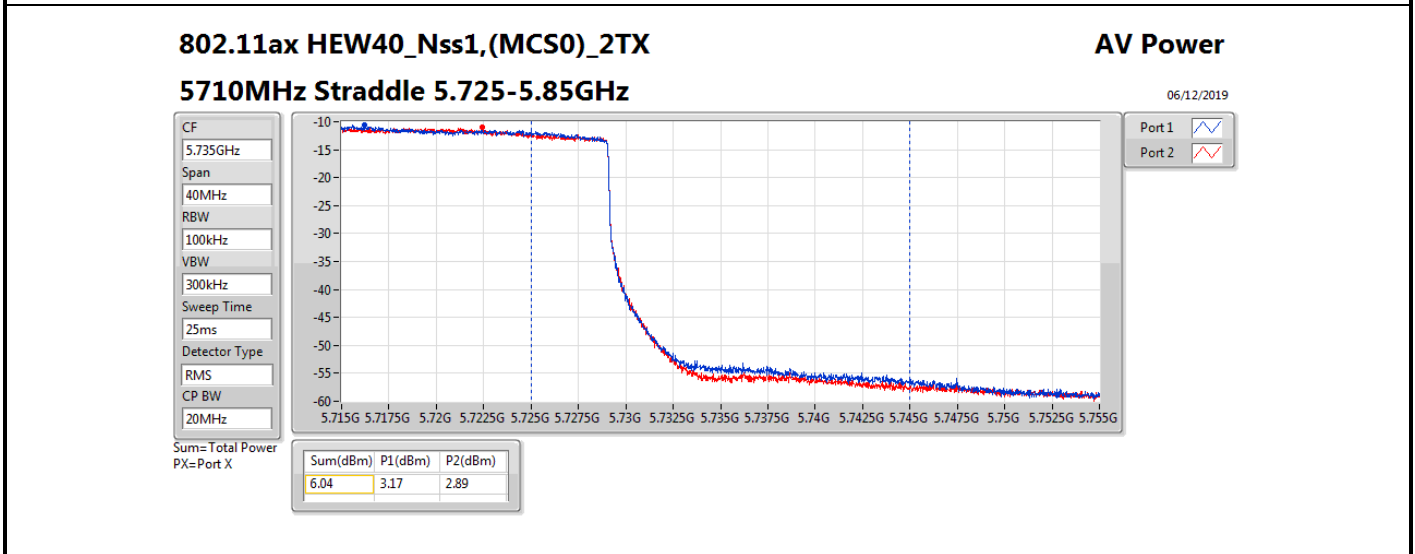

DG = Directional Gain; **Port X** = Port X output power

Summary

Mode	Total Power (dBm)	Total Power (W)	EIRP (dBm)	EIRP (W)
5.25-5.35GHz	-	-	-	-
802.11a_Nss1,(6Mbps)_1TX(Port2)	20.02	0.10046	27.12	0.51523
802.11a_Nss1,(6Mbps)_2TX	19.27	0.08453	26.37	0.43351
802.11ac VHT20_Nss1,(MCS0)_1TX(Port2)	19.99	0.09977	27.09	0.51168
802.11ac VHT20_Nss1,(MCS0)_2TX	19.38	0.08670	26.48	0.44463
802.11ac VHT40_Nss1,(MCS0)_1TX(Port2)	18.16	0.06546	25.26	0.33574
802.11ac VHT40_Nss1,(MCS0)_2TX	21.46	0.13996	28.56	0.71779
802.11ac VHT80_Nss1,(MCS0)_1TX(Port2)	16.16	0.04130	23.26	0.21184
802.11ac VHT80_Nss1,(MCS0)_2TX	18.38	0.06887	25.48	0.35318
802.11ax HEW20_Nss1,(MCS0)_1TX(Port2)	20.07	0.10162	27.17	0.52119
802.11ax HEW20_Nss1,(MCS0)_2TX	19.60	0.09120	26.70	0.46774
802.11ax HEW40_Nss1,(MCS0)_1TX(Port2)	18.30	0.06761	25.40	0.34674
802.11ax HEW40_Nss1,(MCS0)_2TX	22.17	0.16482	29.27	0.84528
802.11ax HEW80_Nss1,(MCS0)_1TX(Port2)	16.53	0.04498	23.63	0.23067
802.11ax HEW80_Nss1,(MCS0)_2TX	18.60	0.07244	25.70	0.37154
5.47-5.725GHz	-	-	-	-
802.11a_Nss1,(6Mbps)_1TX(Port2)	19.67	0.09268	26.77	0.47534
802.11a_Nss1,(6Mbps)_2TX	19.13	0.08185	26.23	0.41976
802.11ac VHT20_Nss1,(MCS0)_1TX(Port2)	19.88	0.09727	26.98	0.49888
802.11ac VHT20_Nss1,(MCS0)_2TX	19.49	0.08892	26.59	0.45604
802.11ac VHT40_Nss1,(MCS0)_1TX(Port2)	19.54	0.08995	26.64	0.46132
802.11ac VHT40_Nss1,(MCS0)_2TX	21.52	0.14191	28.62	0.72778
802.11ac VHT80_Nss1,(MCS0)_1TX(Port2)	18.53	0.07129	25.63	0.36559
802.11ac VHT80_Nss1,(MCS0)_2TX	21.64	0.14588	28.74	0.74817
802.11ax HEW20_Nss1,(MCS0)_1TX(Port2)	20.08	0.10186	27.18	0.52240
802.11ax HEW20_Nss1,(MCS0)_2TX	19.79	0.09528	26.89	0.48865
802.11ax HEW40_Nss1,(MCS0)_1TX(Port2)	18.94	0.07834	26.04	0.40179
802.11ax HEW40_Nss1,(MCS0)_2TX	22.14	0.16368	29.24	0.83946
802.11ax HEW80_Nss1,(MCS0)_1TX(Port2)	18.73	0.07464	25.83	0.38282
802.11ax HEW80_Nss1,(MCS0)_2TX	21.83	0.15241	28.93	0.78163
5.725-5.85GHz	-	-	-	-
802.11a_Nss1,(6Mbps)_1TX(Port2)	11.43	0.01390	18.53	0.07129
802.11a_Nss1,(6Mbps)_2TX	12.11	0.01626	19.21	0.08337
802.11ac VHT20_Nss1,(MCS0)_1TX(Port2)	12.30	0.01698	19.40	0.08710
802.11ac VHT20_Nss1,(MCS0)_2TX	12.91	0.01954	20.01	0.10023
802.11ac VHT40_Nss1,(MCS0)_1TX(Port2)	8.86	0.00769	15.96	0.03945
802.11ac VHT40_Nss1,(MCS0)_2TX	10.60	0.01148	17.70	0.05888
802.11ac VHT80_Nss1,(MCS0)_1TX(Port2)	3.29	0.00213	10.39	0.01094
802.11ac VHT80_Nss1,(MCS0)_2TX	6.61	0.00458	13.71	0.02350
802.11ax HEW20_Nss1,(MCS0)_1TX(Port2)	12.51	0.01782	19.61	0.09141
802.11ax HEW20_Nss1,(MCS0)_2TX	13.51	0.02244	20.61	0.11508
802.11ax HEW40_Nss1,(MCS0)_1TX(Port2)	10.73	0.01183	17.83	0.06067
802.11ax HEW40_Nss1,(MCS0)_2TX	12.04	0.01600	19.14	0.08204
802.11ax HEW80_Nss1,(MCS0)_1TX(Port2)	4.41	0.00276	11.51	0.01416