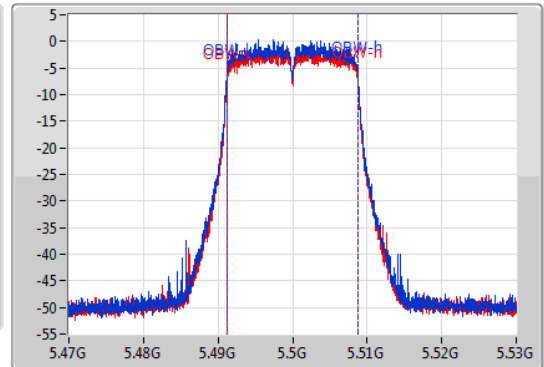

EBW

5320MHz

08/12/2019

CF
5.32GHz
Span
60MHz
RBW
200kHz
VBW
1MHz
Sweep Time
100ms
Detector Type
Peak

CF
5.32GHz
Span
60MHz
RBW
200kHz
VBW
1MHz
Sweep Time
100ms
Detector Type
Peak

26dB(Hz)	Fl-26dB(Hz)	Fh-26dB(Hz)	OBW(Hz)	Fl-OBW(Hz)	Fh-OBW(Hz)	Limit(Hz)	Port
20.19M	5.30986G	5.33005G	17.571M	5.311184G	5.328756G	Inf	1
20.52M	5.30983G	5.33035G	17.571M	5.311184G	5.328756G	Inf	2

802.11ac VHT20-BF_Nss1,(MCS0)_2TX

EBW

5500MHz

08/12/2019

CF
5.5GHz
Span
60MHz
RBW
200kHz
VBW
1MHz
Sweep Time
100ms
Detector Type
Peak

CF
5.5GHz
Span
60MHz
RBW
200kHz
VBW
1MHz
Sweep Time
100ms
Detector Type
Peak

EBW

5580MHz

08/12/2019

CF
5.58GHz
Span
60MHz
RBW
200kHz
VBW
1MHz
Sweep Time
100ms
Detector Type
Peak

CF
5.58GHz
Span
60MHz
RBW
200kHz
VBW
1MHz
Sweep Time
100ms
Detector Type
Peak

26dB(Hz)	Fl-26dB(Hz)	Fh-26dB(Hz)	OBW(Hz)	Fl-OBW(Hz)	Fh-OBW(Hz)	Limit(Hz)	Port
20.46M	5.56974G	5.5902G	17.571M	5.571184G	5.588756G	Inf	1
20.25M	5.56983G	5.59008G	17.571M	5.571184G	5.588756G	Inf	2