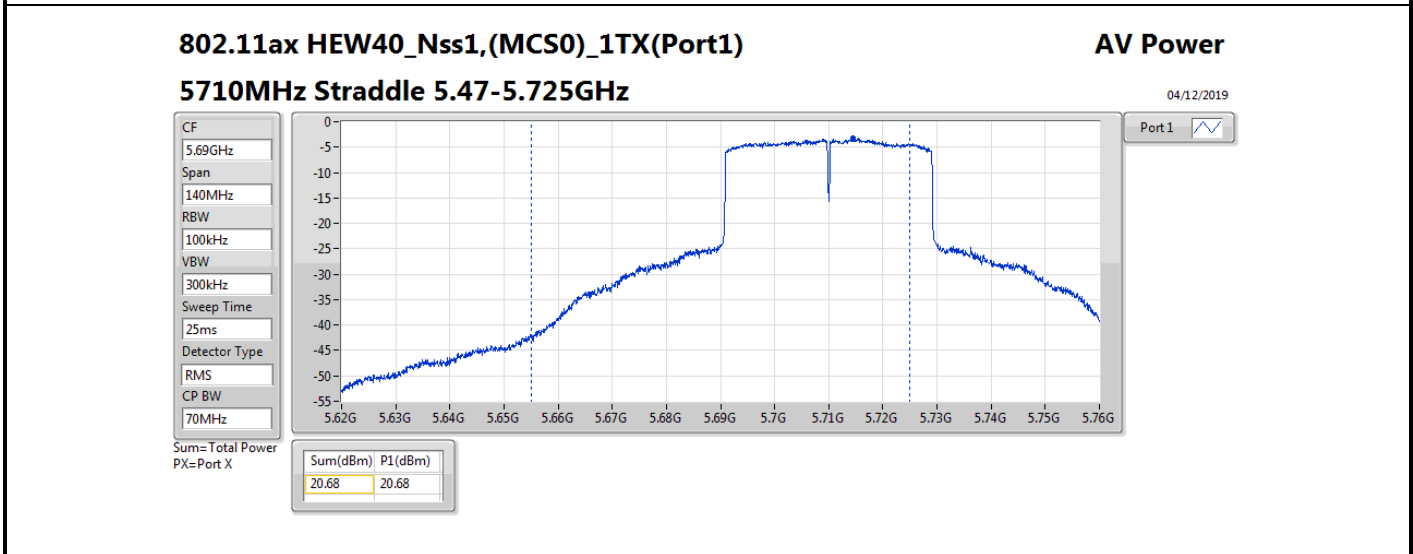

DG = Directional Gain; **Port X** = Port X output power

Summary

Mode	Total Power (dBm)	Total Power (W)	EIRP (dBm)	EIRP (W)
5.25-5.35GHz	-	-	-	-
802.11a_Nss1,(6Mbps)_1TX(Port2)	16.14	0.04111	29.14	0.82035
802.11a_Nss1,(6Mbps)_2TX	14.02	0.02523	27.02	0.50350
802.11ac VHT20_Nss1,(MCS0)_1TX(Port2)	16.22	0.04188	29.22	0.83560
802.11ac VHT20_Nss1,(MCS0)_2TX	14.26	0.02667	27.26	0.53211
802.11ac VHT40_Nss1,(MCS0)_1TX(Port2)	16.07	0.04046	29.07	0.80724
802.11ac VHT40_Nss1,(MCS0)_2TX	16.18	0.04150	29.18	0.82794
802.11ac VHT80_Nss1,(MCS0)_1TX(Port2)	13.49	0.02234	26.49	0.44566
802.11ac VHT80_Nss1,(MCS0)_2TX	15.99	0.03972	28.99	0.79250
802.11ax HEW20_Nss1,(MCS0)_1TX(Port2)	16.42	0.04385	29.42	0.87498
802.11ax HEW20_Nss1,(MCS0)_2TX	14.54	0.02844	27.54	0.56754
802.11ax HEW40_Nss1,(MCS0)_1TX(Port2)	16.27	0.04236	29.27	0.84528
802.11ax HEW40_Nss1,(MCS0)_2TX	16.26	0.04227	29.26	0.84333
802.11ax HEW80_Nss1,(MCS0)_1TX(Port2)	13.69	0.02339	26.69	0.46666
802.11ax HEW80_Nss1,(MCS0)_2TX	16.27	0.04236	29.27	0.84528
5.47-5.725GHz	-	-	-	-
802.11a_Nss1,(6Mbps)_1TX(Port2)	16.32	0.04285	29.32	0.85507
802.11a_Nss1,(6Mbps)_2TX	13.97	0.02495	26.97	0.49774
802.11ac VHT20_Nss1,(MCS0)_1TX(Port2)	16.21	0.04178	29.21	0.83368
802.11ac VHT20_Nss1,(MCS0)_2TX	14.36	0.02729	27.36	0.54450
802.11ac VHT40_Nss1,(MCS0)_1TX(Port2)	16.27	0.04236	29.27	0.84528
802.11ac VHT40_Nss1,(MCS0)_2TX	16.33	0.04295	29.33	0.85704
802.11ac VHT80_Nss1,(MCS0)_1TX(Port2)	15.86	0.03855	28.86	0.76913
802.11ac VHT80_Nss1,(MCS0)_2TX	16.04	0.04018	29.04	0.80168
802.11ax HEW20_Nss1,(MCS0)_1TX(Port2)	16.32	0.04285	29.32	0.85507
802.11ax HEW20_Nss1,(MCS0)_2TX	14.61	0.02891	27.61	0.57677
802.11ax HEW40_Nss1,(MCS0)_1TX(Port2)	16.35	0.04315	29.35	0.86099
802.11ax HEW40_Nss1,(MCS0)_2TX	16.42	0.04385	29.42	0.87498
802.11ax HEW80_Nss1,(MCS0)_1TX(Port2)	16.08	0.04055	29.08	0.80910
802.11ax HEW80_Nss1,(MCS0)_2TX	16.28	0.04246	29.28	0.84723
5.725-5.85GHz	-	-	-	-
802.11a_Nss1,(6Mbps)_1TX(Port2)	8.43	0.00697	21.43	0.13900
802.11a_Nss1,(6Mbps)_2TX	6.04	0.00402	19.04	0.08017
802.11ac VHT20_Nss1,(MCS0)_1TX(Port2)	9.36	0.00863	22.36	0.17219
802.11ac VHT20_Nss1,(MCS0)_2TX	6.70	0.00468	19.70	0.09333
802.11ac VHT40_Nss1,(MCS0)_1TX(Port2)	5.04	0.00319	18.04	0.06368
802.11ac VHT40_Nss1,(MCS0)_2TX	5.16	0.00328	18.16	0.06546
802.11ac VHT80_Nss1,(MCS0)_1TX(Port2)	0.37	0.00109	13.37	0.02173
802.11ac VHT80_Nss1,(MCS0)_2TX	0.63	0.00116	13.63	0.02307
802.11ax HEW20_Nss1,(MCS0)_1TX(Port2)	9.80	0.00955	22.80	0.19055
802.11ax HEW20_Nss1,(MCS0)_2TX	7.29	0.00536	20.29	0.10691
802.11ax HEW40_Nss1,(MCS0)_1TX(Port2)	5.92	0.00391	18.92	0.07798
802.11ax HEW40_Nss1,(MCS0)_2TX	6.04	0.00402	19.04	0.08017
802.11ax HEW80_Nss1,(MCS0)_1TX(Port2)	1.58	0.00144	14.58	0.02871