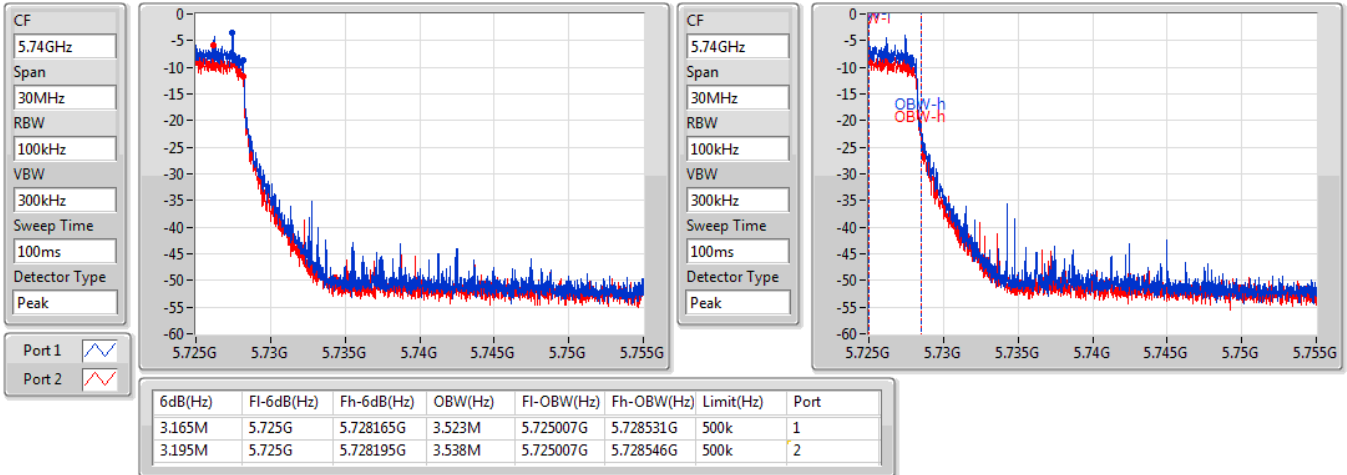

802.11ac VHT40-BF_Nss1,(MCS0)_2TX

EBW

5710MHz Straddle 5.725-5.85GHz

08/12/2019