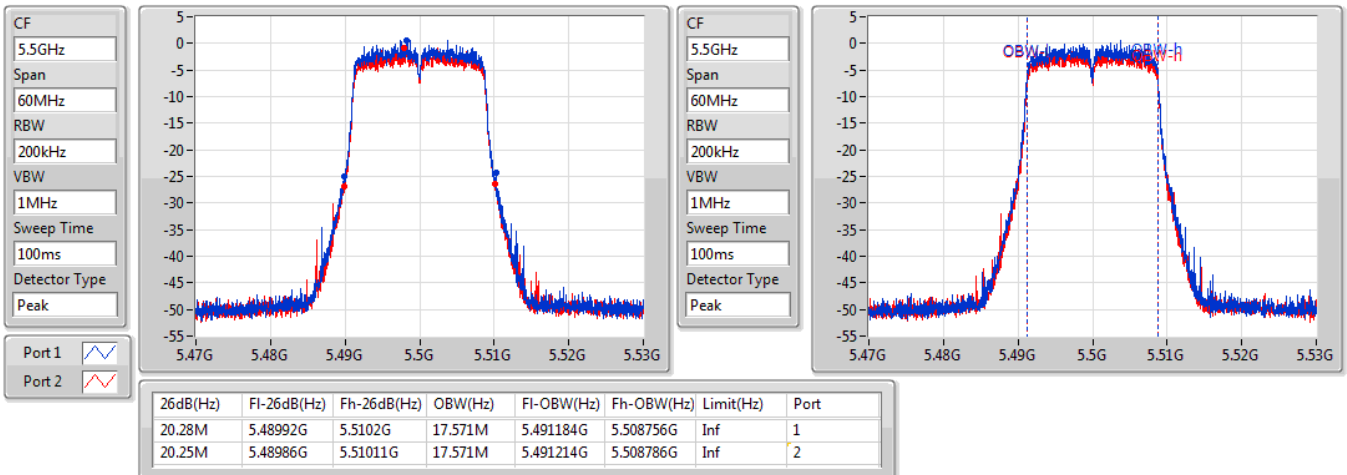

EBW

5320MHz

08/12/2019

802.11ax HEW20-BF_Nss1,(MCS0)_2TX

EBW

5500MHz

08/12/2019

802.11ax HEW20-BF_Nss1,(MCS0)_2TX

EBW

5580MHz

08/12/2019

CF
5.58GHz
Span
60MHz
RBW
200kHz
VBW
1MHz
Sweep Time
100ms
Detector Type
Peak

CF
5.58GHz
Span
60MHz
RBW
200kHz
VBW
1MHz
Sweep Time
100ms
Detector Type
Peak

26dB(Hz)	Fl-26dB(Hz)	Fh-26dB(Hz)	OBW(Hz)	Fl-OBW(Hz)	Fh-OBW(Hz)	Limit(Hz)	Port
20.34M	5.56986G	5.5902G	17.571M	5.571184G	5.588756G	Inf	1
20.7M	5.56971G	5.59041G	17.541M	5.571214G	5.588756G	Inf	2