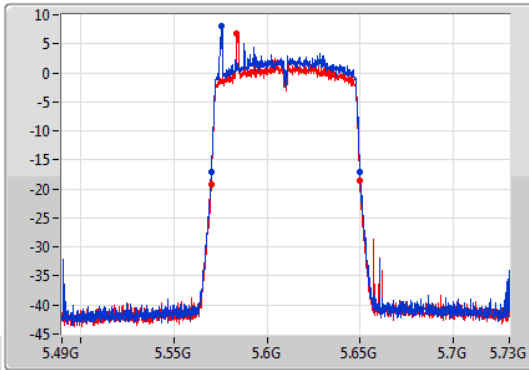

EBW

5710MHz Straddle 5.725-5.85GHz

08/12/2019

802.11ax HEW80-BF_Nss1,(MCS0)_2TX

EBW

5290MHz

08/12/2019

802.11ax HEW80-BF_Nss1,(MCS0)_2TX

EBW

5530MHz

08/12/2019

CF
5.53GHz
Span
240MHz
RBW
1MHz
VBW
3MHz
Sweep Time
100ms
Detector Type
Peak

CF
5.53GHz
Span
240MHz
RBW
1MHz
VBW
3MHz
Sweep Time
100ms
Detector Type
Peak

26dB(Hz)	Fl-26dB(Hz)	Fh-26dB(Hz)	OBW(Hz)	Fl-OBW(Hz)	Fh-OBW(Hz)	Limit(Hz)	Port
80.16M	5.48968G	5.56984G	75.442M	5.492219G	5.567661G	Inf	1
81.12M	5.48956G	5.57068G	75.202M	5.492459G	5.567661G	Inf	2

802.11ax HEW80-BF_Nss1,(MCS0)_2TX

EBW

5610MHz

08/12/2019

CF
5.61GHz
Span
240MHz
RBW
1MHz
VBW
3MHz
Sweep Time
100ms
Detector Type
Peak

CF
5.61GHz
Span
240MHz
RBW
1MHz
VBW
3MHz
Sweep Time
100ms
Detector Type
Peak