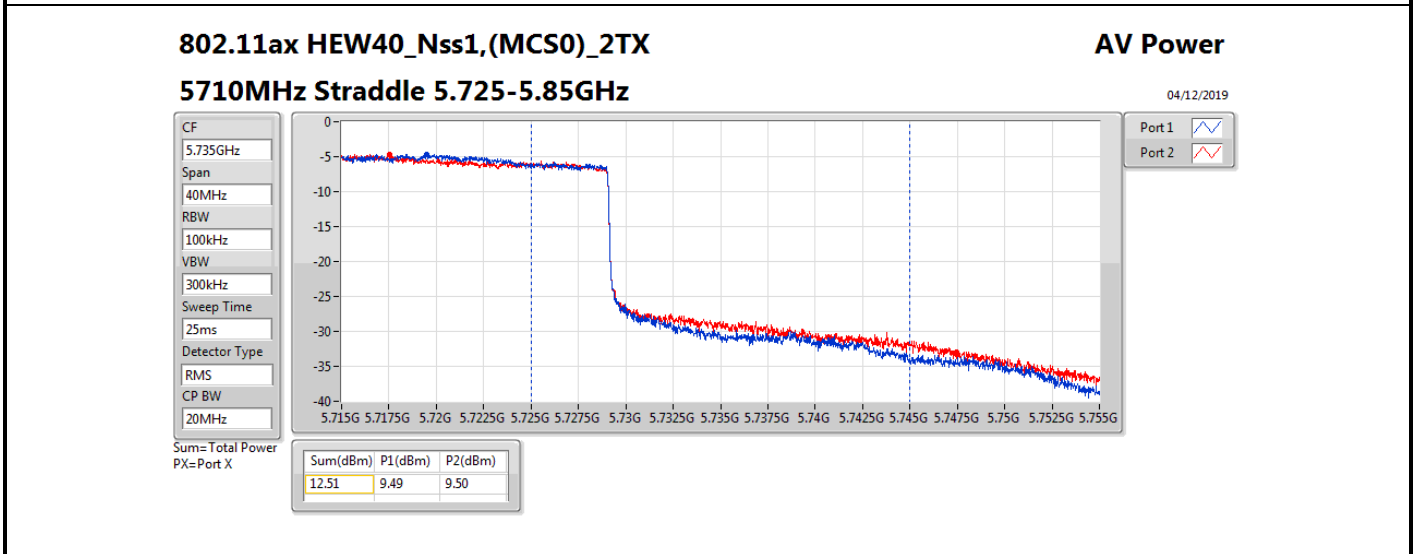

DG = Directional Gain; **Port X** = Port X output power

Summary

Mode	Total Power (dBm)	Total Power (W)	EIRP (dBm)	EIRP (W)
5.25-5.35GHz	-	-	-	-
802.11a_Nss1,(6Mbps)_1TX(Port2)	16.14	0.04111	29.14	0.82035
802.11a_Nss1,(6Mbps)_2TX	14.02	0.02523	27.02	0.50350
802.11ac VHT20_Nss1,(MCS0)_1TX(Port2)	16.22	0.04188	29.22	0.83560
802.11ac VHT20_Nss1,(MCS0)_2TX	14.26	0.02667	27.26	0.53211
802.11ac VHT40_Nss1,(MCS0)_1TX(Port2)	16.07	0.04046	29.07	0.80724
802.11ac VHT40_Nss1,(MCS0)_2TX	16.18	0.04150	29.18	0.82794
802.11ac VHT80_Nss1,(MCS0)_1TX(Port2)	13.49	0.02234	26.49	0.44566
802.11ac VHT80_Nss1,(MCS0)_2TX	15.99	0.03972	28.99	0.79250
802.11ax HEW20_Nss1,(MCS0)_1TX(Port2)	16.42	0.04385	29.42	0.87498
802.11ax HEW20_Nss1,(MCS0)_2TX	14.54	0.02844	27.54	0.56754
802.11ax HEW40_Nss1,(MCS0)_1TX(Port2)	16.27	0.04236	29.27	0.84528
802.11ax HEW40_Nss1,(MCS0)_2TX	16.26	0.04227	29.26	0.84333
802.11ax HEW80_Nss1,(MCS0)_1TX(Port2)	13.69	0.02339	26.69	0.46666
802.11ax HEW80_Nss1,(MCS0)_2TX	16.27	0.04236	29.27	0.84528
5.47-5.725GHz	-	-	-	-
802.11a_Nss1,(6Mbps)_1TX(Port2)	16.32	0.04285	29.32	0.85507
802.11a_Nss1,(6Mbps)_2TX	13.97	0.02495	26.97	0.49774
802.11ac VHT20_Nss1,(MCS0)_1TX(Port2)	16.21	0.04178	29.21	0.83368
802.11ac VHT20_Nss1,(MCS0)_2TX	14.36	0.02729	27.36	0.54450
802.11ac VHT40_Nss1,(MCS0)_1TX(Port2)	16.27	0.04236	29.27	0.84528
802.11ac VHT40_Nss1,(MCS0)_2TX	16.33	0.04295	29.33	0.85704
802.11ac VHT80_Nss1,(MCS0)_1TX(Port2)	15.86	0.03855	28.86	0.76913
802.11ac VHT80_Nss1,(MCS0)_2TX	16.04	0.04018	29.04	0.80168
802.11ax HEW20_Nss1,(MCS0)_1TX(Port2)	16.32	0.04285	29.32	0.85507
802.11ax HEW20_Nss1,(MCS0)_2TX	14.61	0.02891	27.61	0.57677
802.11ax HEW40_Nss1,(MCS0)_1TX(Port2)	16.35	0.04315	29.35	0.86099
802.11ax HEW40_Nss1,(MCS0)_2TX	16.42	0.04385	29.42	0.87498
802.11ax HEW80_Nss1,(MCS0)_1TX(Port2)	16.08	0.04055	29.08	0.80910
802.11ax HEW80_Nss1,(MCS0)_2TX	16.28	0.04246	29.28	0.84723
5.725-5.85GHz	-	-	-	-
802.11a_Nss1,(6Mbps)_1TX(Port2)	8.43	0.00697	21.43	0.13900
802.11a_Nss1,(6Mbps)_2TX	6.04	0.00402	19.04	0.08017
802.11ac VHT20_Nss1,(MCS0)_1TX(Port2)	9.36	0.00863	22.36	0.17219
802.11ac VHT20_Nss1,(MCS0)_2TX	6.70	0.00468	19.70	0.09333
802.11ac VHT40_Nss1,(MCS0)_1TX(Port2)	5.04	0.00319	18.04	0.06368
802.11ac VHT40_Nss1,(MCS0)_2TX	5.16	0.00328	18.16	0.06546
802.11ac VHT80_Nss1,(MCS0)_1TX(Port2)	0.37	0.00109	13.37	0.02173
802.11ac VHT80_Nss1,(MCS0)_2TX	0.63	0.00116	13.63	0.02307
802.11ax HEW20_Nss1,(MCS0)_1TX(Port2)	9.80	0.00955	22.80	0.19055
802.11ax HEW20_Nss1,(MCS0)_2TX	7.29	0.00536	20.29	0.10691
802.11ax HEW40_Nss1,(MCS0)_1TX(Port2)	5.92	0.00391	18.92	0.07798
802.11ax HEW40_Nss1,(MCS0)_2TX	6.04	0.00402	19.04	0.08017
802.11ax HEW80_Nss1,(MCS0)_1TX(Port2)	1.58	0.00144	14.58	0.02871