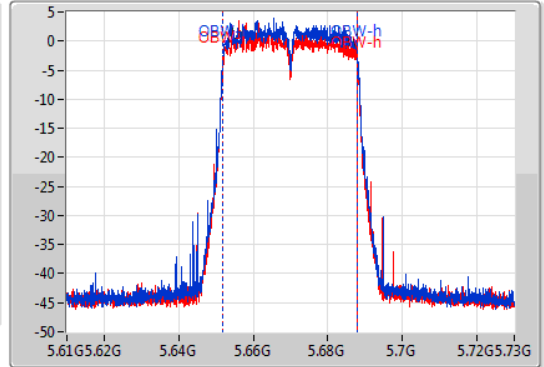

EBW

5670MHz

08/12/2019

CF
5.67GHz
Span
120MHz
RBW
500kHz
VBW
2MHz
Sweep Time
100ms
Detector Type
Peak

CF
5.67GHz
Span
120MHz
RBW
500kHz
VBW
2MHz
Sweep Time
100ms
Detector Type
Peak

26dB(Hz)	Fl-26dB(Hz)	Fh-26dB(Hz)	OBW(Hz)	Fl-OBW(Hz)	Fh-OBW(Hz)	Limit(Hz)	Port
40.44M	5.64936G	5.6898G	36.042M	5.651949G	5.687991G	Inf	1
39.36M	5.65026G	5.68962G	36.042M	5.651949G	5.687991G	Inf	2

802.11ac VHT40-BF_Nss1,(MCS0)_2TX

EBW

5710MHz Straddle 5.47-5.725GHz

08/12/2019

CF
5.6875GHz
Span
75MHz
RBW
500kHz
VBW
2MHz
Sweep Time
100ms
Detector Type
Peak

CF
5.6875GHz
Span
75MHz
RBW
500kHz
VBW
2MHz
Sweep Time
100ms
Detector Type
Peak