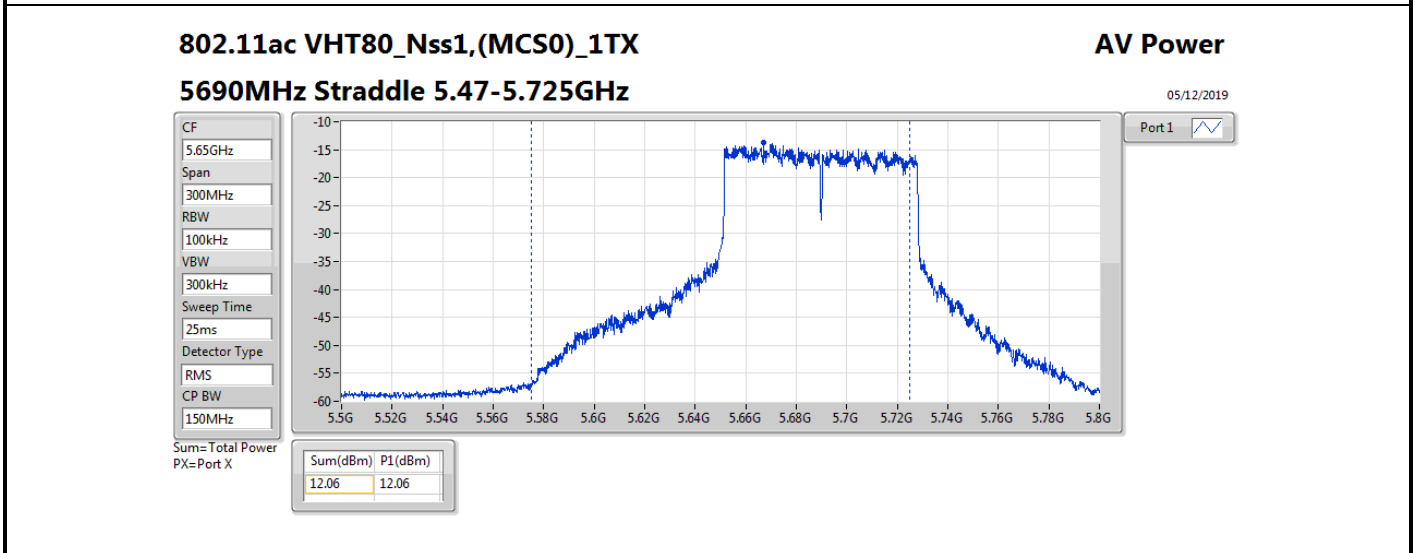

Summary

Mode	Total Power (dBm)	Total Power (W)	EIRP (dBm)	EIRP (W)
5.25-5.35GHz	-	-	-	-
802.11ac VHT20-BF_Nss1,(MCS0)_2TX	19.31	0.08531	29.32	0.85507
802.11ac VHT40-BF_Nss1,(MCS0)_2TX	19.33	0.08570	29.34	0.85901
802.11ac VHT80-BF_Nss1,(MCS0)_2TX	17.73	0.05929	27.74	0.59429
802.11ax HEW20-BF_Nss1,(MCS0)_2TX	19.38	0.08670	29.39	0.86896
802.11ax HEW40-BF_Nss1,(MCS0)_2TX	19.38	0.08670	29.39	0.86896
802.11ax HEW80-BF_Nss1,(MCS0)_2TX	17.74	0.05943	27.75	0.59566
5.47-5.725GHz	-	-	-	-
802.11ac VHT20-BF_Nss1,(MCS0)_2TX	19.12	0.08166	29.13	0.81846
802.11ac VHT40-BF_Nss1,(MCS0)_2TX	18.94	0.07834	28.95	0.78524
802.11ac VHT80-BF_Nss1,(MCS0)_2TX	19.15	0.08222	29.16	0.82414
802.11ax HEW20-BF_Nss1,(MCS0)_2TX	19.13	0.08185	29.14	0.82035
802.11ax HEW40-BF_Nss1,(MCS0)_2TX	19.03	0.07998	29.04	0.80168
802.11ax HEW80-BF_Nss1,(MCS0)_2TX	19.24	0.08395	29.25	0.84140
5.725-5.85GHz	-	-	-	-
802.11ac VHT20-BF_Nss1,(MCS0)_2TX	11.54	0.01426	21.55	0.14289
802.11ac VHT40-BF_Nss1,(MCS0)_2TX	6.99	0.00500	17.00	0.05012
802.11ac VHT80-BF_Nss1,(MCS0)_2TX	3.27	0.00212	13.28	0.02128
802.11ax HEW20-BF_Nss1,(MCS0)_2TX	11.62	0.01452	21.63	0.14555
802.11ax HEW40-BF_Nss1,(MCS0)_2TX	7.14	0.00518	17.15	0.05188
802.11ax HEW80-BF_Nss1,(MCS0)_2TX	3.32	0.00215	13.33	0.02153