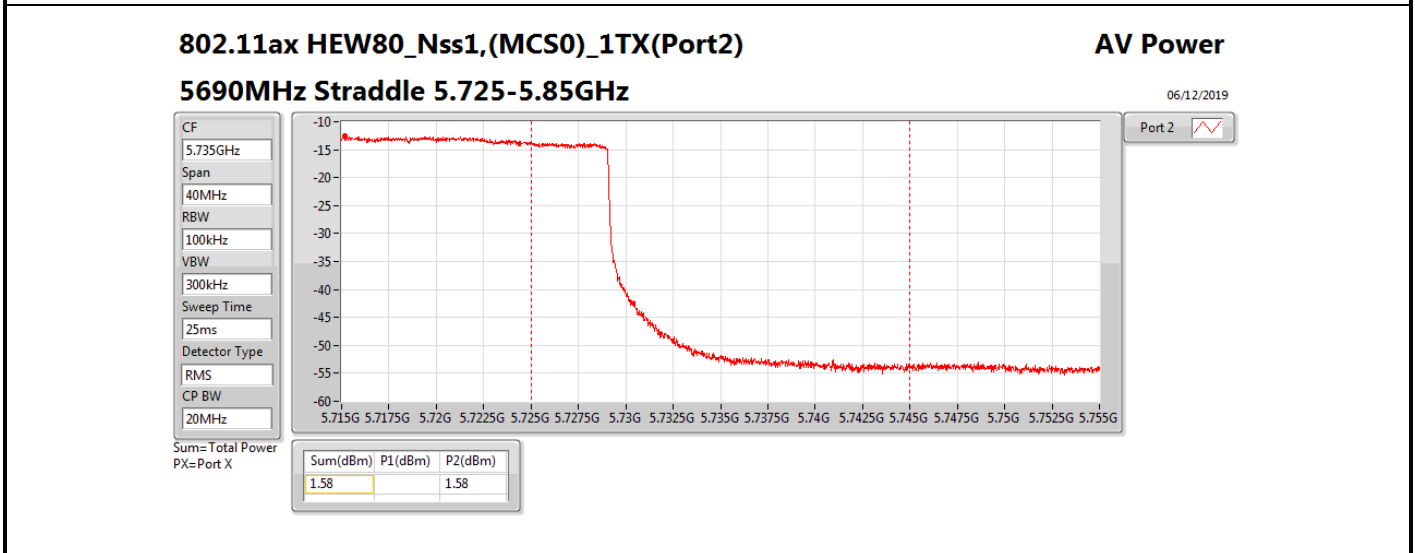

DG = Directional Gain; **Port X** = Port X output power

Summary

Mode	Total Power (dBm)	Total Power (W)	EIRP (dBm)	EIRP (W)
5.25-5.35GHz	-	-	-	-
802.11a_Nss1,(6Mbps)_1TX(Port2)	20.02	0.10046	27.12	0.51523
802.11a_Nss1,(6Mbps)_2TX	19.27	0.08453	26.37	0.43351
802.11ac VHT20_Nss1,(MCS0)_1TX(Port2)	19.99	0.09977	27.09	0.51168
802.11ac VHT20_Nss1,(MCS0)_2TX	19.38	0.08670	26.48	0.44463
802.11ac VHT40_Nss1,(MCS0)_1TX(Port2)	18.16	0.06546	25.26	0.33574
802.11ac VHT40_Nss1,(MCS0)_2TX	21.46	0.13996	28.56	0.71779
802.11ac VHT80_Nss1,(MCS0)_1TX(Port2)	16.16	0.04130	23.26	0.21184
802.11ac VHT80_Nss1,(MCS0)_2TX	18.38	0.06887	25.48	0.35318
802.11ax HEW20_Nss1,(MCS0)_1TX(Port2)	20.07	0.10162	27.17	0.52119
802.11ax HEW20_Nss1,(MCS0)_2TX	19.60	0.09120	26.70	0.46774
802.11ax HEW40_Nss1,(MCS0)_1TX(Port2)	18.30	0.06761	25.40	0.34674
802.11ax HEW40_Nss1,(MCS0)_2TX	22.17	0.16482	29.27	0.84528
802.11ax HEW80_Nss1,(MCS0)_1TX(Port2)	16.53	0.04498	23.63	0.23067
802.11ax HEW80_Nss1,(MCS0)_2TX	18.60	0.07244	25.70	0.37154
5.47-5.725GHz	-	-	-	-
802.11a_Nss1,(6Mbps)_1TX(Port2)	19.67	0.09268	26.77	0.47534
802.11a_Nss1,(6Mbps)_2TX	19.13	0.08185	26.23	0.41976
802.11ac VHT20_Nss1,(MCS0)_1TX(Port2)	19.88	0.09727	26.98	0.49888
802.11ac VHT20_Nss1,(MCS0)_2TX	19.49	0.08892	26.59	0.45604
802.11ac VHT40_Nss1,(MCS0)_1TX(Port2)	19.54	0.08995	26.64	0.46132
802.11ac VHT40_Nss1,(MCS0)_2TX	21.52	0.14191	28.62	0.72778
802.11ac VHT80_Nss1,(MCS0)_1TX(Port2)	18.53	0.07129	25.63	0.36559
802.11ac VHT80_Nss1,(MCS0)_2TX	21.64	0.14588	28.74	0.74817
802.11ax HEW20_Nss1,(MCS0)_1TX(Port2)	20.08	0.10186	27.18	0.52240
802.11ax HEW20_Nss1,(MCS0)_2TX	19.79	0.09528	26.89	0.48865
802.11ax HEW40_Nss1,(MCS0)_1TX(Port2)	18.94	0.07834	26.04	0.40179
802.11ax HEW40_Nss1,(MCS0)_2TX	22.14	0.16368	29.24	0.83946
802.11ax HEW80_Nss1,(MCS0)_1TX(Port2)	18.73	0.07464	25.83	0.38282
802.11ax HEW80_Nss1,(MCS0)_2TX	21.83	0.15241	28.93	0.78163
5.725-5.85GHz	-	-	-	-
802.11a_Nss1,(6Mbps)_1TX(Port2)	11.43	0.01390	18.53	0.07129
802.11a_Nss1,(6Mbps)_2TX	12.11	0.01626	19.21	0.08337
802.11ac VHT20_Nss1,(MCS0)_1TX(Port2)	12.30	0.01698	19.40	0.08710
802.11ac VHT20_Nss1,(MCS0)_2TX	12.91	0.01954	20.01	0.10023
802.11ac VHT40_Nss1,(MCS0)_1TX(Port2)	8.86	0.00769	15.96	0.03945
802.11ac VHT40_Nss1,(MCS0)_2TX	10.60	0.01148	17.70	0.05888
802.11ac VHT80_Nss1,(MCS0)_1TX(Port2)	3.29	0.00213	10.39	0.01094
802.11ac VHT80_Nss1,(MCS0)_2TX	6.61	0.00458	13.71	0.02350
802.11ax HEW20_Nss1,(MCS0)_1TX(Port2)	12.51	0.01782	19.61	0.09141
802.11ax HEW20_Nss1,(MCS0)_2TX	13.51	0.02244	20.61	0.11508
802.11ax HEW40_Nss1,(MCS0)_1TX(Port2)	10.73	0.01183	17.83	0.06067
802.11ax HEW40_Nss1,(MCS0)_2TX	12.04	0.01600	19.14	0.08204
802.11ax HEW80_Nss1,(MCS0)_1TX(Port2)	4.41	0.00276	11.51	0.01416