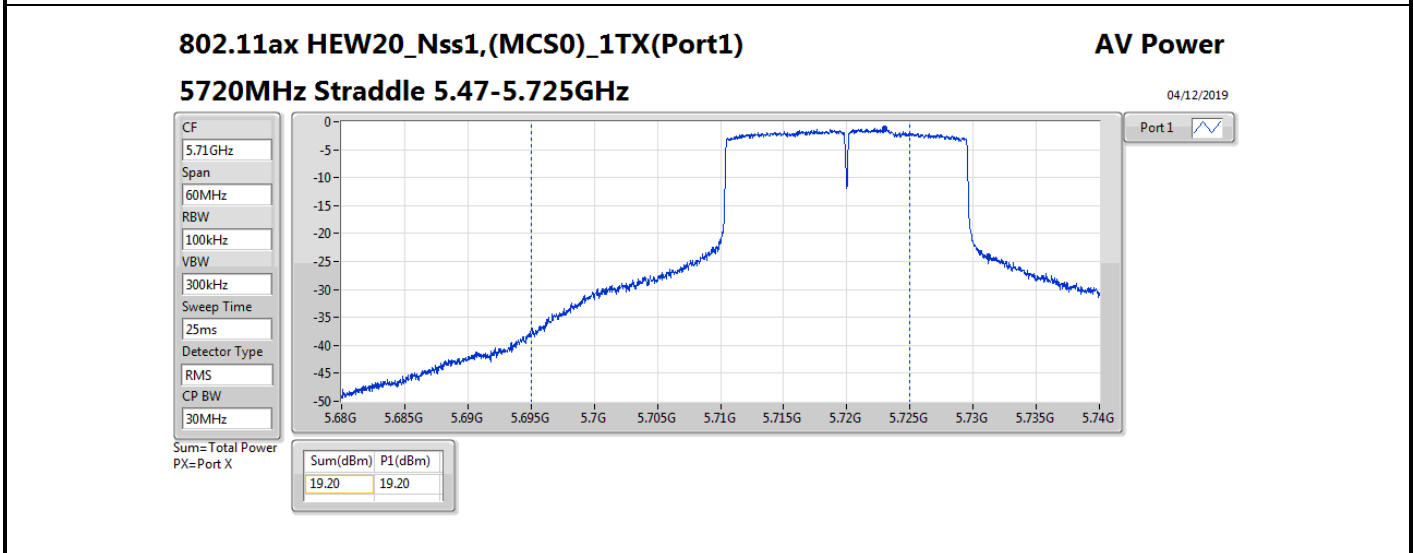

DG = Directional Gain; **Port X** = Port X output power

Summary

Mode	Total Power (dBm)	Total Power (W)	EIRP (dBm)	EIRP (W)
5.25-5.35GHz	-	-	-	-
802.11a_Nss1,(6Mbps)_1TX(Port2)	16.14	0.04111	29.14	0.82035
802.11a_Nss1,(6Mbps)_2TX	14.02	0.02523	27.02	0.50350
802.11ac VHT20_Nss1,(MCS0)_1TX(Port2)	16.22	0.04188	29.22	0.83560
802.11ac VHT20_Nss1,(MCS0)_2TX	14.26	0.02667	27.26	0.53211
802.11ac VHT40_Nss1,(MCS0)_1TX(Port2)	16.07	0.04046	29.07	0.80724
802.11ac VHT40_Nss1,(MCS0)_2TX	16.18	0.04150	29.18	0.82794
802.11ac VHT80_Nss1,(MCS0)_1TX(Port2)	13.49	0.02234	26.49	0.44566
802.11ac VHT80_Nss1,(MCS0)_2TX	15.99	0.03972	28.99	0.79250
802.11ax HEW20_Nss1,(MCS0)_1TX(Port2)	16.42	0.04385	29.42	0.87498
802.11ax HEW20_Nss1,(MCS0)_2TX	14.54	0.02844	27.54	0.56754
802.11ax HEW40_Nss1,(MCS0)_1TX(Port2)	16.27	0.04236	29.27	0.84528
802.11ax HEW40_Nss1,(MCS0)_2TX	16.26	0.04227	29.26	0.84333
802.11ax HEW80_Nss1,(MCS0)_1TX(Port2)	13.69	0.02339	26.69	0.46666
802.11ax HEW80_Nss1,(MCS0)_2TX	16.27	0.04236	29.27	0.84528
5.47-5.725GHz	-	-	-	-
802.11a_Nss1,(6Mbps)_1TX(Port2)	16.32	0.04285	29.32	0.85507
802.11a_Nss1,(6Mbps)_2TX	13.97	0.02495	26.97	0.49774
802.11ac VHT20_Nss1,(MCS0)_1TX(Port2)	16.21	0.04178	29.21	0.83368
802.11ac VHT20_Nss1,(MCS0)_2TX	14.36	0.02729	27.36	0.54450
802.11ac VHT40_Nss1,(MCS0)_1TX(Port2)	16.27	0.04236	29.27	0.84528
802.11ac VHT40_Nss1,(MCS0)_2TX	16.33	0.04295	29.33	0.85704
802.11ac VHT80_Nss1,(MCS0)_1TX(Port2)	15.86	0.03855	28.86	0.76913
802.11ac VHT80_Nss1,(MCS0)_2TX	16.04	0.04018	29.04	0.80168
802.11ax HEW20_Nss1,(MCS0)_1TX(Port2)	16.32	0.04285	29.32	0.85507
802.11ax HEW20_Nss1,(MCS0)_2TX	14.61	0.02891	27.61	0.57677
802.11ax HEW40_Nss1,(MCS0)_1TX(Port2)	16.35	0.04315	29.35	0.86099
802.11ax HEW40_Nss1,(MCS0)_2TX	16.42	0.04385	29.42	0.87498
802.11ax HEW80_Nss1,(MCS0)_1TX(Port2)	16.08	0.04055	29.08	0.80910
802.11ax HEW80_Nss1,(MCS0)_2TX	16.28	0.04246	29.28	0.84723
5.725-5.85GHz	-	-	-	-
802.11a_Nss1,(6Mbps)_1TX(Port2)	8.43	0.00697	21.43	0.13900
802.11a_Nss1,(6Mbps)_2TX	6.04	0.00402	19.04	0.08017
802.11ac VHT20_Nss1,(MCS0)_1TX(Port2)	9.36	0.00863	22.36	0.17219
802.11ac VHT20_Nss1,(MCS0)_2TX	6.70	0.00468	19.70	0.09333
802.11ac VHT40_Nss1,(MCS0)_1TX(Port2)	5.04	0.00319	18.04	0.06368
802.11ac VHT40_Nss1,(MCS0)_2TX	5.16	0.00328	18.16	0.06546
802.11ac VHT80_Nss1,(MCS0)_1TX(Port2)	0.37	0.00109	13.37	0.02173
802.11ac VHT80_Nss1,(MCS0)_2TX	0.63	0.00116	13.63	0.02307
802.11ax HEW20_Nss1,(MCS0)_1TX(Port2)	9.80	0.00955	22.80	0.19055
802.11ax HEW20_Nss1,(MCS0)_2TX	7.29	0.00536	20.29	0.10691
802.11ax HEW40_Nss1,(MCS0)_1TX(Port2)	5.92	0.00391	18.92	0.07798
802.11ax HEW40_Nss1,(MCS0)_2TX	6.04	0.00402	19.04	0.08017
802.11ax HEW80_Nss1,(MCS0)_1TX(Port2)	1.58	0.00144	14.58	0.02871