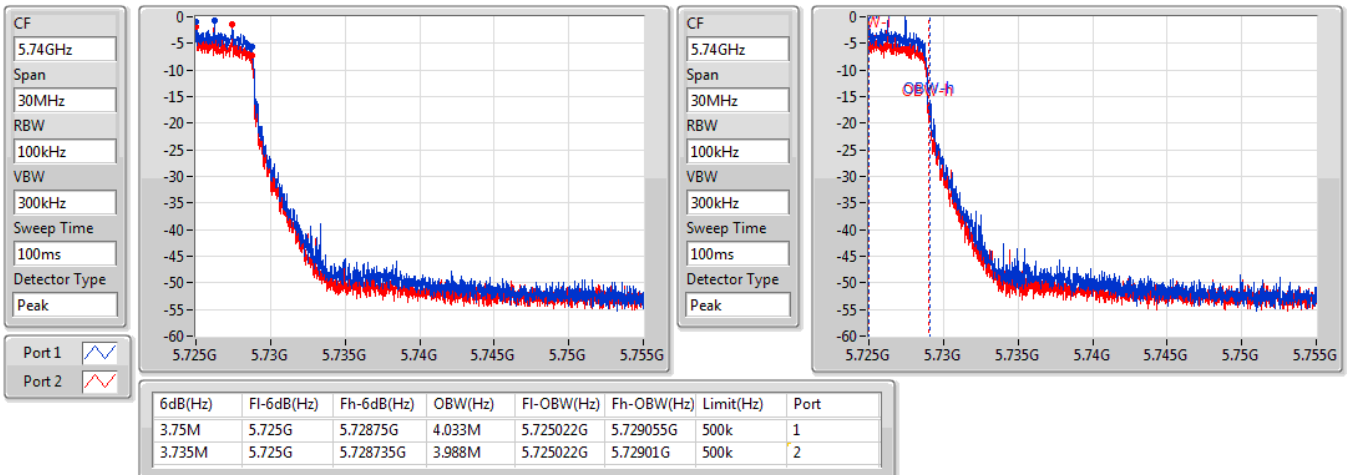

EBW

5720MHz Straddle 5.47-5.725GHz

08/12/2019

802.11ax HEW20-BF_Nss1,(MCS0)_2TX

EBW

5720MHz Straddle 5.725-5.85GHz

08/12/2019

802.11ax HEW40-BF_Nss1,(MCS0)_2TX

EBW

5270MHz

08/12/2019

CF
5.27GHz
Span
120MHz
RBW
500kHz
VBW
2MHz
Sweep Time
100ms
Detector Type
Peak

CF
5.27GHz
Span
120MHz
RBW
500kHz
VBW
2MHz
Sweep Time
100ms
Detector Type
Peak

26dB(Hz)	Fl-26dB(Hz)	Fh-26dB(Hz)	OBW(Hz)	Fl-OBW(Hz)	Fh-OBW(Hz)	Limit(Hz)	Port
39.48M	5.2502G	5.28968G	36.042M	5.251949G	5.287991G	Inf	1
40.38M	5.24942G	5.2898G	36.042M	5.251949G	5.287991G	Inf	2