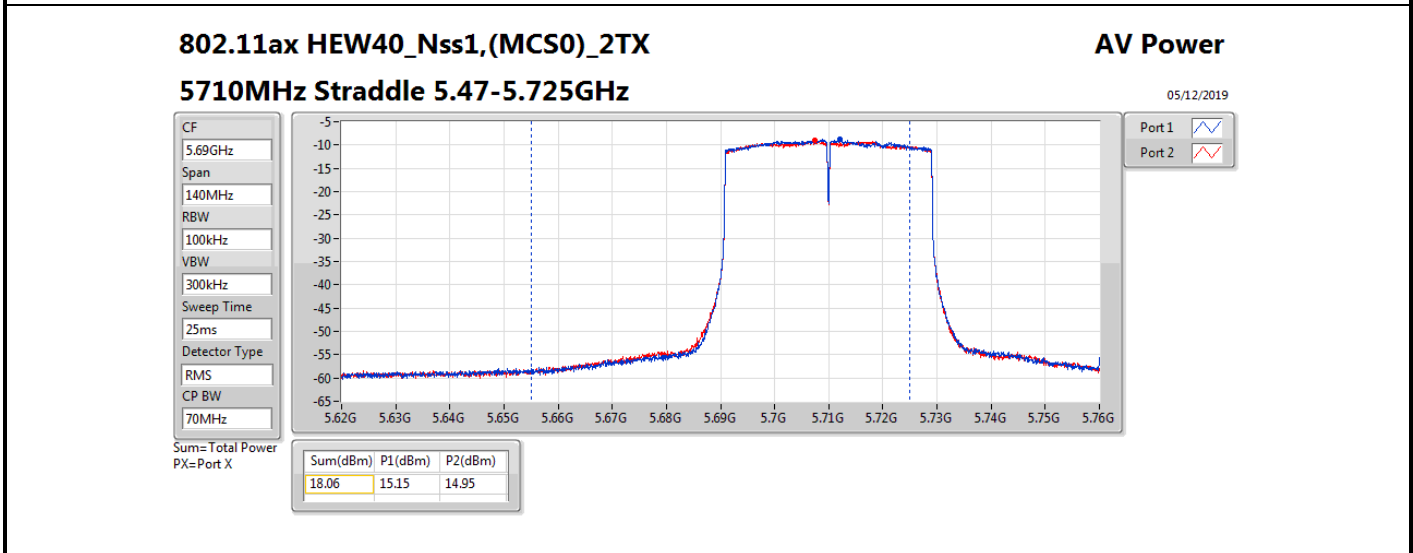

DG = Directional Gain; **Port X** = Port X output power

Summary

Mode	Total Power (dBm)	Total Power (W)	EIRP (dBm)	EIRP (W)
5.25-5.35GHz	-	-	-	-
802.11a_Nss1,(6Mbps)_1TX	16.24	0.04207	22.14	0.16368
802.11ac VHT20_Nss1,(MCS0)_1TX	16.09	0.04064	21.99	0.15812
802.11ac VHT40_Nss1,(MCS0)_1TX	15.81	0.03811	21.71	0.14825
802.11ac VHT80_Nss1,(MCS0)_1TX	11.00	0.01259	16.90	0.04898
5.47-5.725GHz	-	-	-	-
802.11a_Nss1,(6Mbps)_1TX	14.57	0.02864	20.47	0.11143
802.11ac VHT20_Nss1,(MCS0)_1TX	14.46	0.02793	20.36	0.10864
802.11ac VHT40_Nss1,(MCS0)_1TX	14.61	0.02891	20.51	0.11246
802.11ac VHT80_Nss1,(MCS0)_1TX	13.27	0.02123	19.17	0.08260
5.725-5.85GHz	-	-	-	-
802.11a_Nss1,(6Mbps)_1TX	1.65	0.00146	7.55	0.00569
802.11ac VHT20_Nss1,(MCS0)_1TX	3.84	0.00242	9.74	0.00942
802.11ac VHT40_Nss1,(MCS0)_1TX	-0.15	0.00097	5.75	0.00376
802.11ac VHT80_Nss1,(MCS0)_1TX	-2.76	0.00053	3.14	0.00206