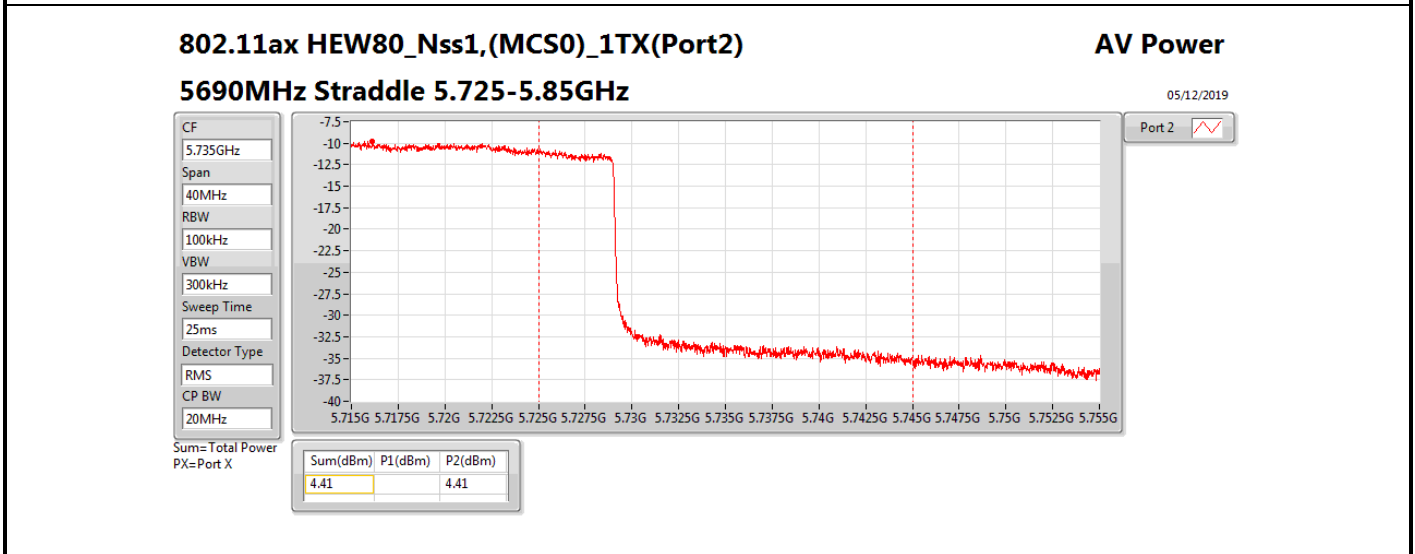

DG = Directional Gain; **Port X** = Port X output power

Summary

Mode	Total Power (dBm)	Total Power (W)	EIRP (dBm)	EIRP (W)
5.25-5.35GHz	-	-	-	-
802.11a_Nss1,(6Mbps)_1TX(Port2)	17.97	0.06266	29.27	0.84528
802.11a_Nss1,(6Mbps)_2TX	15.22	0.03327	26.52	0.44875
802.11ac VHT20_Nss1,(MCS0)_1TX(Port2)	17.82	0.06053	29.12	0.81658
802.11ac VHT20_Nss1,(MCS0)_2TX	15.36	0.03436	26.66	0.46345
802.11ac VHT40_Nss1,(MCS0)_1TX(Port2)	17.90	0.06166	29.20	0.83176
802.11ac VHT40_Nss1,(MCS0)_2TX	17.62	0.05781	28.92	0.77983
802.11ac VHT80_Nss1,(MCS0)_1TX(Port2)	13.95	0.02483	25.25	0.33497
802.11ac VHT80_Nss1,(MCS0)_2TX	16.84	0.04831	28.14	0.65163
802.11ax HEW20_Nss1,(MCS0)_1TX(Port2)	18.02	0.06339	29.32	0.85507
802.11ax HEW20_Nss1,(MCS0)_2TX	15.63	0.03656	26.93	0.49317
802.11ax HEW40_Nss1,(MCS0)_1TX(Port2)	17.97	0.06266	29.27	0.84528
802.11ax HEW40_Nss1,(MCS0)_2TX	17.82	0.06053	29.12	0.81658
802.11ax HEW80_Nss1,(MCS0)_1TX(Port2)	14.12	0.02582	25.42	0.34834
802.11ax HEW80_Nss1,(MCS0)_2TX	17.14	0.05176	28.44	0.69823
5.47-5.725GHz	-	-	-	-
802.11a_Nss1,(6Mbps)_1TX(Port2)	17.64	0.05808	28.94	0.78343
802.11a_Nss1,(6Mbps)_2TX	15.00	0.03162	26.30	0.42658
802.11ac VHT20_Nss1,(MCS0)_1TX(Port2)	17.67	0.05848	28.97	0.78886
802.11ac VHT20_Nss1,(MCS0)_2TX	15.22	0.03327	26.52	0.44875
802.11ac VHT40_Nss1,(MCS0)_1TX(Port2)	17.82	0.06053	29.12	0.81658
802.11ac VHT40_Nss1,(MCS0)_2TX	18.01	0.06324	29.31	0.85310
802.11ac VHT80_Nss1,(MCS0)_1TX(Port2)	17.86	0.06109	29.16	0.82414
802.11ac VHT80_Nss1,(MCS0)_2TX	17.93	0.06209	29.23	0.83753
802.11ax HEW20_Nss1,(MCS0)_1TX(Port2)	18.15	0.06531	29.45	0.88105
802.11ax HEW20_Nss1,(MCS0)_2TX	15.46	0.03516	26.76	0.47424
802.11ax HEW40_Nss1,(MCS0)_1TX(Port2)	17.87	0.06124	29.17	0.82604
802.11ax HEW40_Nss1,(MCS0)_2TX	18.06	0.06397	29.36	0.86298
802.11ax HEW80_Nss1,(MCS0)_1TX(Port2)	18.06	0.06397	29.36	0.86298
802.11ax HEW80_Nss1,(MCS0)_2TX	18.11	0.06471	29.41	0.87297
5.725-5.85GHz	-	-	-	-
802.11a_Nss1,(6Mbps)_1TX(Port2)	10.33	0.01079	21.63	0.14555
802.11a_Nss1,(6Mbps)_2TX	7.87	0.00612	19.17	0.08260
802.11ac VHT20_Nss1,(MCS0)_1TX(Port2)	11.03	0.01268	22.33	0.17100
802.11ac VHT20_Nss1,(MCS0)_2TX	8.52	0.00711	19.82	0.09594
802.11ac VHT40_Nss1,(MCS0)_1TX(Port2)	6.77	0.00475	18.07	0.06412
802.11ac VHT40_Nss1,(MCS0)_2TX	7.03	0.00505	18.33	0.06808
802.11ac VHT80_Nss1,(MCS0)_1TX(Port2)	2.62	0.00183	13.92	0.02466
802.11ac VHT80_Nss1,(MCS0)_2TX	2.57	0.00181	13.87	0.02438
802.11ax HEW20_Nss1,(MCS0)_1TX(Port2)	11.56	0.01432	22.86	0.19320
802.11ax HEW20_Nss1,(MCS0)_2TX	9.04	0.00802	20.34	0.10814
802.11ax HEW40_Nss1,(MCS0)_1TX(Port2)	7.60	0.00575	18.90	0.07762
802.11ax HEW40_Nss1,(MCS0)_2TX	7.87	0.00612	19.17	0.08260
802.11ax HEW80_Nss1,(MCS0)_1TX(Port2)	3.78	0.00239	15.08	0.03221