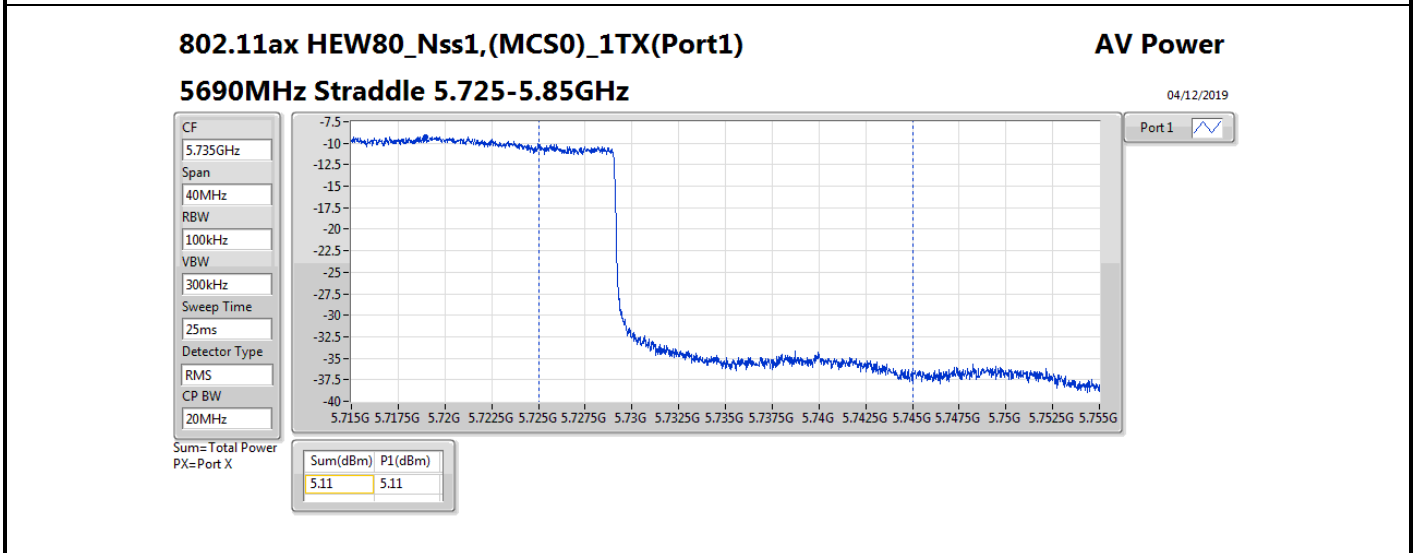

DG = Directional Gain; **Port X** = Port X output power

Summary

Mode	Total Power (dBm)	Total Power (W)	EIRP (dBm)	EIRP (W)
5.25-5.35GHz	-	-	-	-
802.11a_Nss1,(6Mbps)_1TX(Port2)	16.14	0.04111	29.14	0.82035
802.11a_Nss1,(6Mbps)_2TX	14.02	0.02523	27.02	0.50350
802.11ac VHT20_Nss1,(MCS0)_1TX(Port2)	16.22	0.04188	29.22	0.83560
802.11ac VHT20_Nss1,(MCS0)_2TX	14.26	0.02667	27.26	0.53211
802.11ac VHT40_Nss1,(MCS0)_1TX(Port2)	16.07	0.04046	29.07	0.80724
802.11ac VHT40_Nss1,(MCS0)_2TX	16.18	0.04150	29.18	0.82794
802.11ac VHT80_Nss1,(MCS0)_1TX(Port2)	13.49	0.02234	26.49	0.44566
802.11ac VHT80_Nss1,(MCS0)_2TX	15.99	0.03972	28.99	0.79250
802.11ax HEW20_Nss1,(MCS0)_1TX(Port2)	16.42	0.04385	29.42	0.87498
802.11ax HEW20_Nss1,(MCS0)_2TX	14.54	0.02844	27.54	0.56754
802.11ax HEW40_Nss1,(MCS0)_1TX(Port2)	16.27	0.04236	29.27	0.84528
802.11ax HEW40_Nss1,(MCS0)_2TX	16.26	0.04227	29.26	0.84333
802.11ax HEW80_Nss1,(MCS0)_1TX(Port2)	13.69	0.02339	26.69	0.46666
802.11ax HEW80_Nss1,(MCS0)_2TX	16.27	0.04236	29.27	0.84528
5.47-5.725GHz	-	-	-	-
802.11a_Nss1,(6Mbps)_1TX(Port2)	16.32	0.04285	29.32	0.85507
802.11a_Nss1,(6Mbps)_2TX	13.97	0.02495	26.97	0.49774
802.11ac VHT20_Nss1,(MCS0)_1TX(Port2)	16.21	0.04178	29.21	0.83368
802.11ac VHT20_Nss1,(MCS0)_2TX	14.36	0.02729	27.36	0.54450
802.11ac VHT40_Nss1,(MCS0)_1TX(Port2)	16.27	0.04236	29.27	0.84528
802.11ac VHT40_Nss1,(MCS0)_2TX	16.33	0.04295	29.33	0.85704
802.11ac VHT80_Nss1,(MCS0)_1TX(Port2)	15.86	0.03855	28.86	0.76913
802.11ac VHT80_Nss1,(MCS0)_2TX	16.04	0.04018	29.04	0.80168
802.11ax HEW20_Nss1,(MCS0)_1TX(Port2)	16.32	0.04285	29.32	0.85507
802.11ax HEW20_Nss1,(MCS0)_2TX	14.61	0.02891	27.61	0.57677
802.11ax HEW40_Nss1,(MCS0)_1TX(Port2)	16.35	0.04315	29.35	0.86099
802.11ax HEW40_Nss1,(MCS0)_2TX	16.42	0.04385	29.42	0.87498
802.11ax HEW80_Nss1,(MCS0)_1TX(Port2)	16.08	0.04055	29.08	0.80910
802.11ax HEW80_Nss1,(MCS0)_2TX	16.28	0.04246	29.28	0.84723
5.725-5.85GHz	-	-	-	-
802.11a_Nss1,(6Mbps)_1TX(Port2)	8.43	0.00697	21.43	0.13900
802.11a_Nss1,(6Mbps)_2TX	6.04	0.00402	19.04	0.08017
802.11ac VHT20_Nss1,(MCS0)_1TX(Port2)	9.36	0.00863	22.36	0.17219
802.11ac VHT20_Nss1,(MCS0)_2TX	6.70	0.00468	19.70	0.09333
802.11ac VHT40_Nss1,(MCS0)_1TX(Port2)	5.04	0.00319	18.04	0.06368
802.11ac VHT40_Nss1,(MCS0)_2TX	5.16	0.00328	18.16	0.06546
802.11ac VHT80_Nss1,(MCS0)_1TX(Port2)	0.37	0.00109	13.37	0.02173
802.11ac VHT80_Nss1,(MCS0)_2TX	0.63	0.00116	13.63	0.02307
802.11ax HEW20_Nss1,(MCS0)_1TX(Port2)	9.80	0.00955	22.80	0.19055
802.11ax HEW20_Nss1,(MCS0)_2TX	7.29	0.00536	20.29	0.10691
802.11ax HEW40_Nss1,(MCS0)_1TX(Port2)	5.92	0.00391	18.92	0.07798
802.11ax HEW40_Nss1,(MCS0)_2TX	6.04	0.00402	19.04	0.08017
802.11ax HEW80_Nss1,(MCS0)_1TX(Port2)	1.58	0.00144	14.58	0.02871