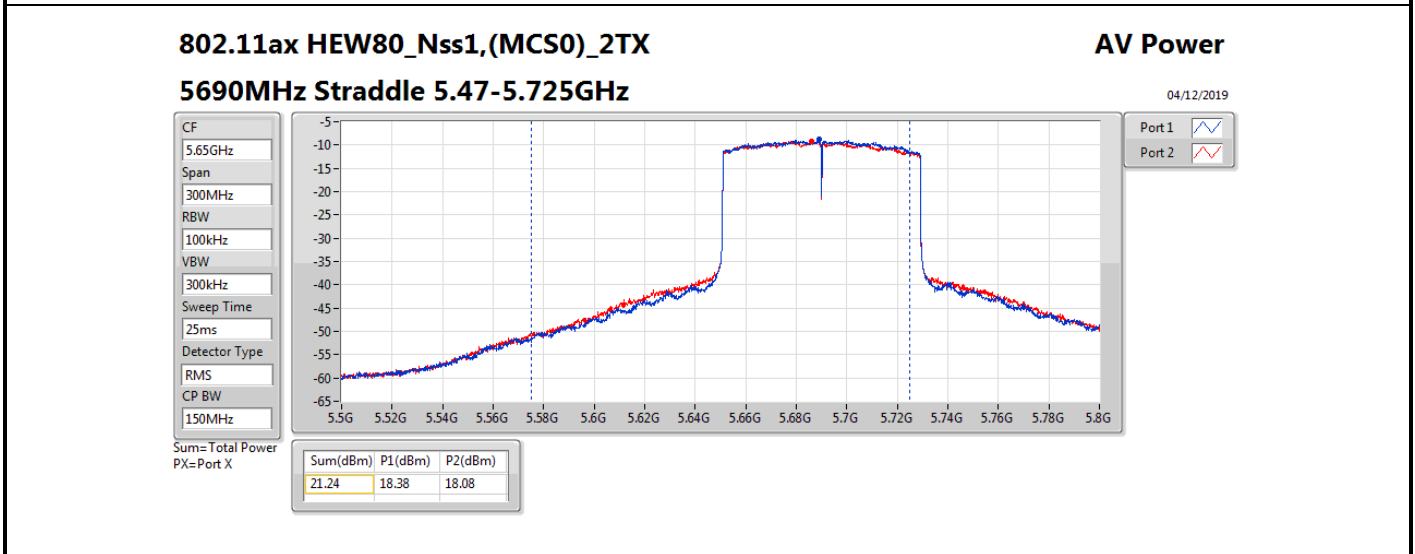

DG = Directional Gain; **Port X** = Port X output power

Summary

Mode	Total Power (dBm)	Total Power (W)	EIRP (dBm)	EIRP (W)
5.25-5.35GHz	-	-	-	-
802.11a_Nss1,(6Mbps)_1TX(Port2)	16.14	0.04111	29.14	0.82035
802.11a_Nss1,(6Mbps)_2TX	14.02	0.02523	27.02	0.50350
802.11ac VHT20_Nss1,(MCS0)_1TX(Port2)	16.22	0.04188	29.22	0.83560
802.11ac VHT20_Nss1,(MCS0)_2TX	14.26	0.02667	27.26	0.53211
802.11ac VHT40_Nss1,(MCS0)_1TX(Port2)	16.07	0.04046	29.07	0.80724
802.11ac VHT40_Nss1,(MCS0)_2TX	16.18	0.04150	29.18	0.82794
802.11ac VHT80_Nss1,(MCS0)_1TX(Port2)	13.49	0.02234	26.49	0.44566
802.11ac VHT80_Nss1,(MCS0)_2TX	15.99	0.03972	28.99	0.79250
802.11ax HEW20_Nss1,(MCS0)_1TX(Port2)	16.42	0.04385	29.42	0.87498
802.11ax HEW20_Nss1,(MCS0)_2TX	14.54	0.02844	27.54	0.56754
802.11ax HEW40_Nss1,(MCS0)_1TX(Port2)	16.27	0.04236	29.27	0.84528
802.11ax HEW40_Nss1,(MCS0)_2TX	16.26	0.04227	29.26	0.84333
802.11ax HEW80_Nss1,(MCS0)_1TX(Port2)	13.69	0.02339	26.69	0.46666
802.11ax HEW80_Nss1,(MCS0)_2TX	16.27	0.04236	29.27	0.84528
5.47-5.725GHz	-	-	-	-
802.11a_Nss1,(6Mbps)_1TX(Port2)	16.32	0.04285	29.32	0.85507
802.11a_Nss1,(6Mbps)_2TX	13.97	0.02495	26.97	0.49774
802.11ac VHT20_Nss1,(MCS0)_1TX(Port2)	16.21	0.04178	29.21	0.83368
802.11ac VHT20_Nss1,(MCS0)_2TX	14.36	0.02729	27.36	0.54450
802.11ac VHT40_Nss1,(MCS0)_1TX(Port2)	16.27	0.04236	29.27	0.84528
802.11ac VHT40_Nss1,(MCS0)_2TX	16.33	0.04295	29.33	0.85704
802.11ac VHT80_Nss1,(MCS0)_1TX(Port2)	15.86	0.03855	28.86	0.76913
802.11ac VHT80_Nss1,(MCS0)_2TX	16.04	0.04018	29.04	0.80168
802.11ax HEW20_Nss1,(MCS0)_1TX(Port2)	16.32	0.04285	29.32	0.85507
802.11ax HEW20_Nss1,(MCS0)_2TX	14.61	0.02891	27.61	0.57677
802.11ax HEW40_Nss1,(MCS0)_1TX(Port2)	16.35	0.04315	29.35	0.86099
802.11ax HEW40_Nss1,(MCS0)_2TX	16.42	0.04385	29.42	0.87498
802.11ax HEW80_Nss1,(MCS0)_1TX(Port2)	16.08	0.04055	29.08	0.80910
802.11ax HEW80_Nss1,(MCS0)_2TX	16.28	0.04246	29.28	0.84723
5.725-5.85GHz	-	-	-	-
802.11a_Nss1,(6Mbps)_1TX(Port2)	8.43	0.00697	21.43	0.13900
802.11a_Nss1,(6Mbps)_2TX	6.04	0.00402	19.04	0.08017
802.11ac VHT20_Nss1,(MCS0)_1TX(Port2)	9.36	0.00863	22.36	0.17219
802.11ac VHT20_Nss1,(MCS0)_2TX	6.70	0.00468	19.70	0.09333
802.11ac VHT40_Nss1,(MCS0)_1TX(Port2)	5.04	0.00319	18.04	0.06368
802.11ac VHT40_Nss1,(MCS0)_2TX	5.16	0.00328	18.16	0.06546
802.11ac VHT80_Nss1,(MCS0)_1TX(Port2)	0.37	0.00109	13.37	0.02173
802.11ac VHT80_Nss1,(MCS0)_2TX	0.63	0.00116	13.63	0.02307
802.11ax HEW20_Nss1,(MCS0)_1TX(Port2)	9.80	0.00955	22.80	0.19055
802.11ax HEW20_Nss1,(MCS0)_2TX	7.29	0.00536	20.29	0.10691
802.11ax HEW40_Nss1,(MCS0)_1TX(Port2)	5.92	0.00391	18.92	0.07798
802.11ax HEW40_Nss1,(MCS0)_2TX	6.04	0.00402	19.04	0.08017
802.11ax HEW80_Nss1,(MCS0)_1TX(Port2)	1.58	0.00144	14.58	0.02871