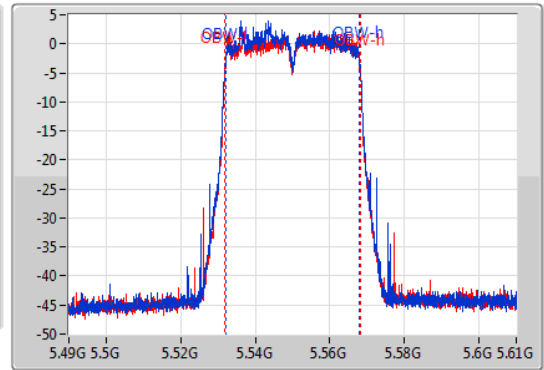

EBW

5510MHz

08/12/2019

CF
5.51GHz
Span
120MHz
RBW
500kHz
VBW
2MHz
Sweep Time
100ms
Detector Type
Peak

CF
5.51GHz
Span
120MHz
RBW
500kHz
VBW
2MHz
Sweep Time
100ms
Detector Type
Peak

26dB(Hz)	Fl-26dB(Hz)	Fh-26dB(Hz)	OBW(Hz)	Fl-OBW(Hz)	Fh-OBW(Hz)	Limit(Hz)	Port
40.08M	5.49008G	5.53016G	36.102M	5.491949G	5.528051G	Inf	1
40.14M	5.49008G	5.53022G	36.042M	5.491949G	5.527991G	Inf	2

802.11ax HEW40-BF_Nss1,(MCS0)_2TX

EBW

5550MHz

08/12/2019

CF
5.55GHz
Span
120MHz
RBW
500kHz
VBW
2MHz
Sweep Time
100ms
Detector Type
Peak

CF
5.55GHz
Span
120MHz
RBW
500kHz
VBW
2MHz
Sweep Time
100ms
Detector Type
Peak