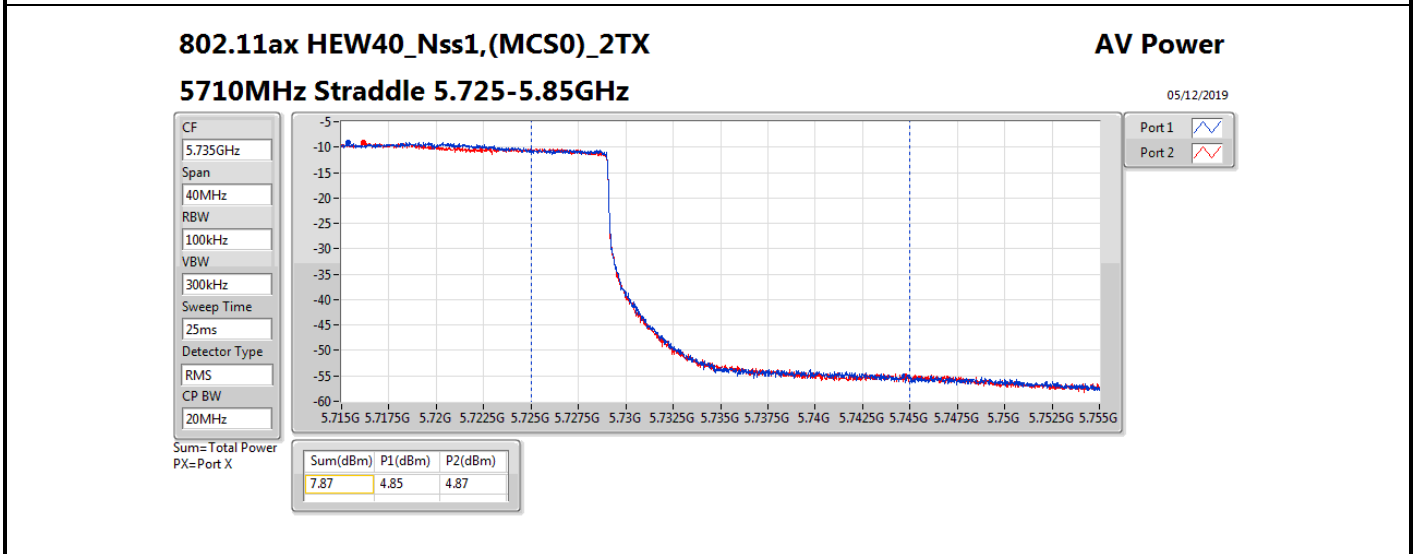

DG = Directional Gain; **Port X** = Port X output power

Summary

Mode	Total Power (dBm)	Total Power (W)	EIRP (dBm)	EIRP (W)
5.25-5.35GHz	-	-	-	-
802.11a_Nss1,(6Mbps)_1TX	16.24	0.04207	22.14	0.16368
802.11ac VHT20_Nss1,(MCS0)_1TX	16.09	0.04064	21.99	0.15812
802.11ac VHT40_Nss1,(MCS0)_1TX	15.81	0.03811	21.71	0.14825
802.11ac VHT80_Nss1,(MCS0)_1TX	11.00	0.01259	16.90	0.04898
5.47-5.725GHz	-	-	-	-
802.11a_Nss1,(6Mbps)_1TX	14.57	0.02864	20.47	0.11143
802.11ac VHT20_Nss1,(MCS0)_1TX	14.46	0.02793	20.36	0.10864
802.11ac VHT40_Nss1,(MCS0)_1TX	14.61	0.02891	20.51	0.11246
802.11ac VHT80_Nss1,(MCS0)_1TX	13.27	0.02123	19.17	0.08260
5.725-5.85GHz	-	-	-	-
802.11a_Nss1,(6Mbps)_1TX	1.65	0.00146	7.55	0.00569
802.11ac VHT20_Nss1,(MCS0)_1TX	3.84	0.00242	9.74	0.00942
802.11ac VHT40_Nss1,(MCS0)_1TX	-0.15	0.00097	5.75	0.00376
802.11ac VHT80_Nss1,(MCS0)_1TX	-2.76	0.00053	3.14	0.00206