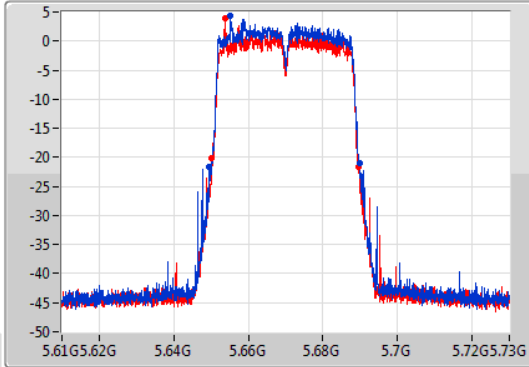

EBW

5510MHz

08/12/2019

802.11ac VHT40-BF_Nss1,(MCS0)_2TX

EBW

5550MHz

08/12/2019

802.11ac VHT40-BF_Nss1,(MCS0)_2TX

EBW

5670MHz

08/12/2019

CF
5.67GHz
Span
120MHz
RBW
500kHz
VBW
2MHz
Sweep Time
100ms
Detector Type
Peak

CF
5.67GHz
Span
120MHz
RBW
500kHz
VBW
2MHz
Sweep Time
100ms
Detector Type
Peak

26dB(Hz)	Fl-26dB(Hz)	Fh-26dB(Hz)	OBW(Hz)	Fl-OBW(Hz)	Fh-OBW(Hz)	Limit(Hz)	Port
40.44M	5.64936G	5.6898G	36.042M	5.651949G	5.687991G	Inf	1
39.36M	5.65026G	5.68962G	36.042M	5.651949G	5.687991G	Inf	2