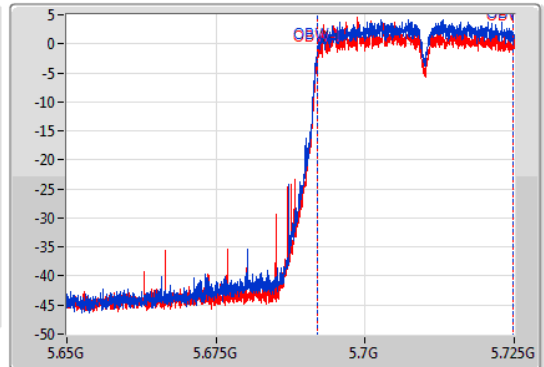

EBW

5670MHz

08/12/2019

CF
5.67GHz
Span
120MHz
RBW
500kHz
VBW
2MHz
Sweep Time
100ms
Detector Type
Peak

CF
5.67GHz
Span
120MHz
RBW
500kHz
VBW
2MHz
Sweep Time
100ms
Detector Type
Peak

26dB(Hz)	Fl-26dB(Hz)	Fh-26dB(Hz)	OBW(Hz)	Fl-OBW(Hz)	Fh-OBW(Hz)	Limit(Hz)	Port
40.44M	5.64936G	5.6898G	36.042M	5.651949G	5.687991G	Inf	1
39.36M	5.65026G	5.68962G	36.042M	5.651949G	5.687991G	Inf	2

802.11ac VHT40-BF_Nss1,(MCS0)_2TX

EBW

5710MHz Straddle 5.47-5.725GHz

08/12/2019

CF
5.6875GHz
Span
75MHz
RBW
500kHz
VBW
2MHz
Sweep Time
100ms
Detector Type
Peak

CF
5.6875GHz
Span
75MHz
RBW
500kHz
VBW
2MHz
Sweep Time
100ms
Detector Type
Peak