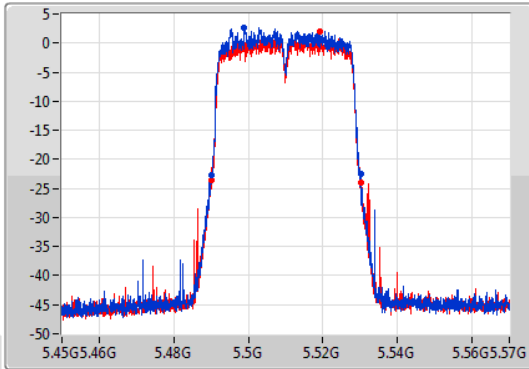

26dB(Hz)	Fl-26dB(Hz)	Fh-26dB(Hz)	OBW(Hz)	Fl-OBW(Hz)	Fh-OBW(Hz)	Limit(Hz)	Port
40.02M	5.2899G	5.32992G	36.042M	5.291949G	5.327991G	Inf	1
40.68M	5.29026G	5.33094G	36.042M	5.291949G	5.327991G	Inf	2

802.11ax HEW40-BF_Nss1,(MCS0)_2TX

EBW

5510MHz

08/12/2019

CF
5.51GHz
Span
120MHz
RBW
500kHz
VBW
2MHz
Sweep Time
100ms
Detector Type
Peak

CF
5.51GHz
Span
120MHz
RBW
500kHz
VBW
2MHz
Sweep Time
100ms
Detector Type
Peak

26dB(Hz)	Fl-26dB(Hz)	Fh-26dB(Hz)	OBW(Hz)	Fl-OBW(Hz)	Fh-OBW(Hz)	Limit(Hz)	Port
40.08M	5.49008G	5.53016G	36.102M	5.491949G	5.528051G	Inf	1
40.14M	5.49008G	5.53022G	36.042M	5.491949G	5.527991G	Inf	2