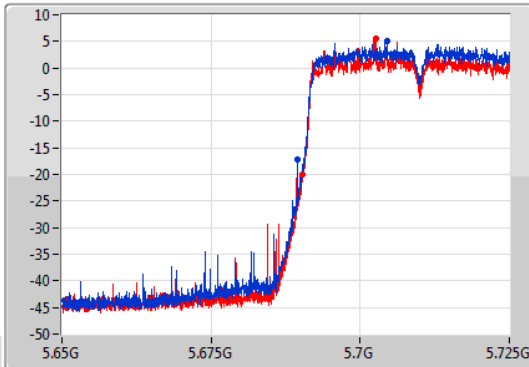

EBW

5670MHz

08/12/2019

CF
5.67GHz
Span
120MHz
RBW
500kHz
VBW
2MHz
Sweep Time
100ms
Detector Type
Peak

CF
5.67GHz
Span
120MHz
RBW
500kHz
VBW
2MHz
Sweep Time
100ms
Detector Type
Peak

26dB(Hz)	Fl-26dB(Hz)	Fh-26dB(Hz)	OBW(Hz)	Fl-OBW(Hz)	Fh-OBW(Hz)	Limit(Hz)	Port
40.56M	5.65008G	5.69064G	36.042M	5.651949G	5.687991G	Inf	1
39.54M	5.6502G	5.68974G	36.042M	5.651949G	5.687991G	Inf	2

802.11ax HEW40-BF_Nss1,(MCS0)_2TX

EBW

5710MHz Straddle 5.47-5.725GHz

08/12/2019

CF
5.6875GHz
Span
75MHz
RBW
500kHz
VBW
2MHz
Sweep Time
100ms
Detector Type
Peak

CF
5.6875GHz
Span
75MHz
RBW
500kHz
VBW
2MHz
Sweep Time
100ms
Detector Type
Peak