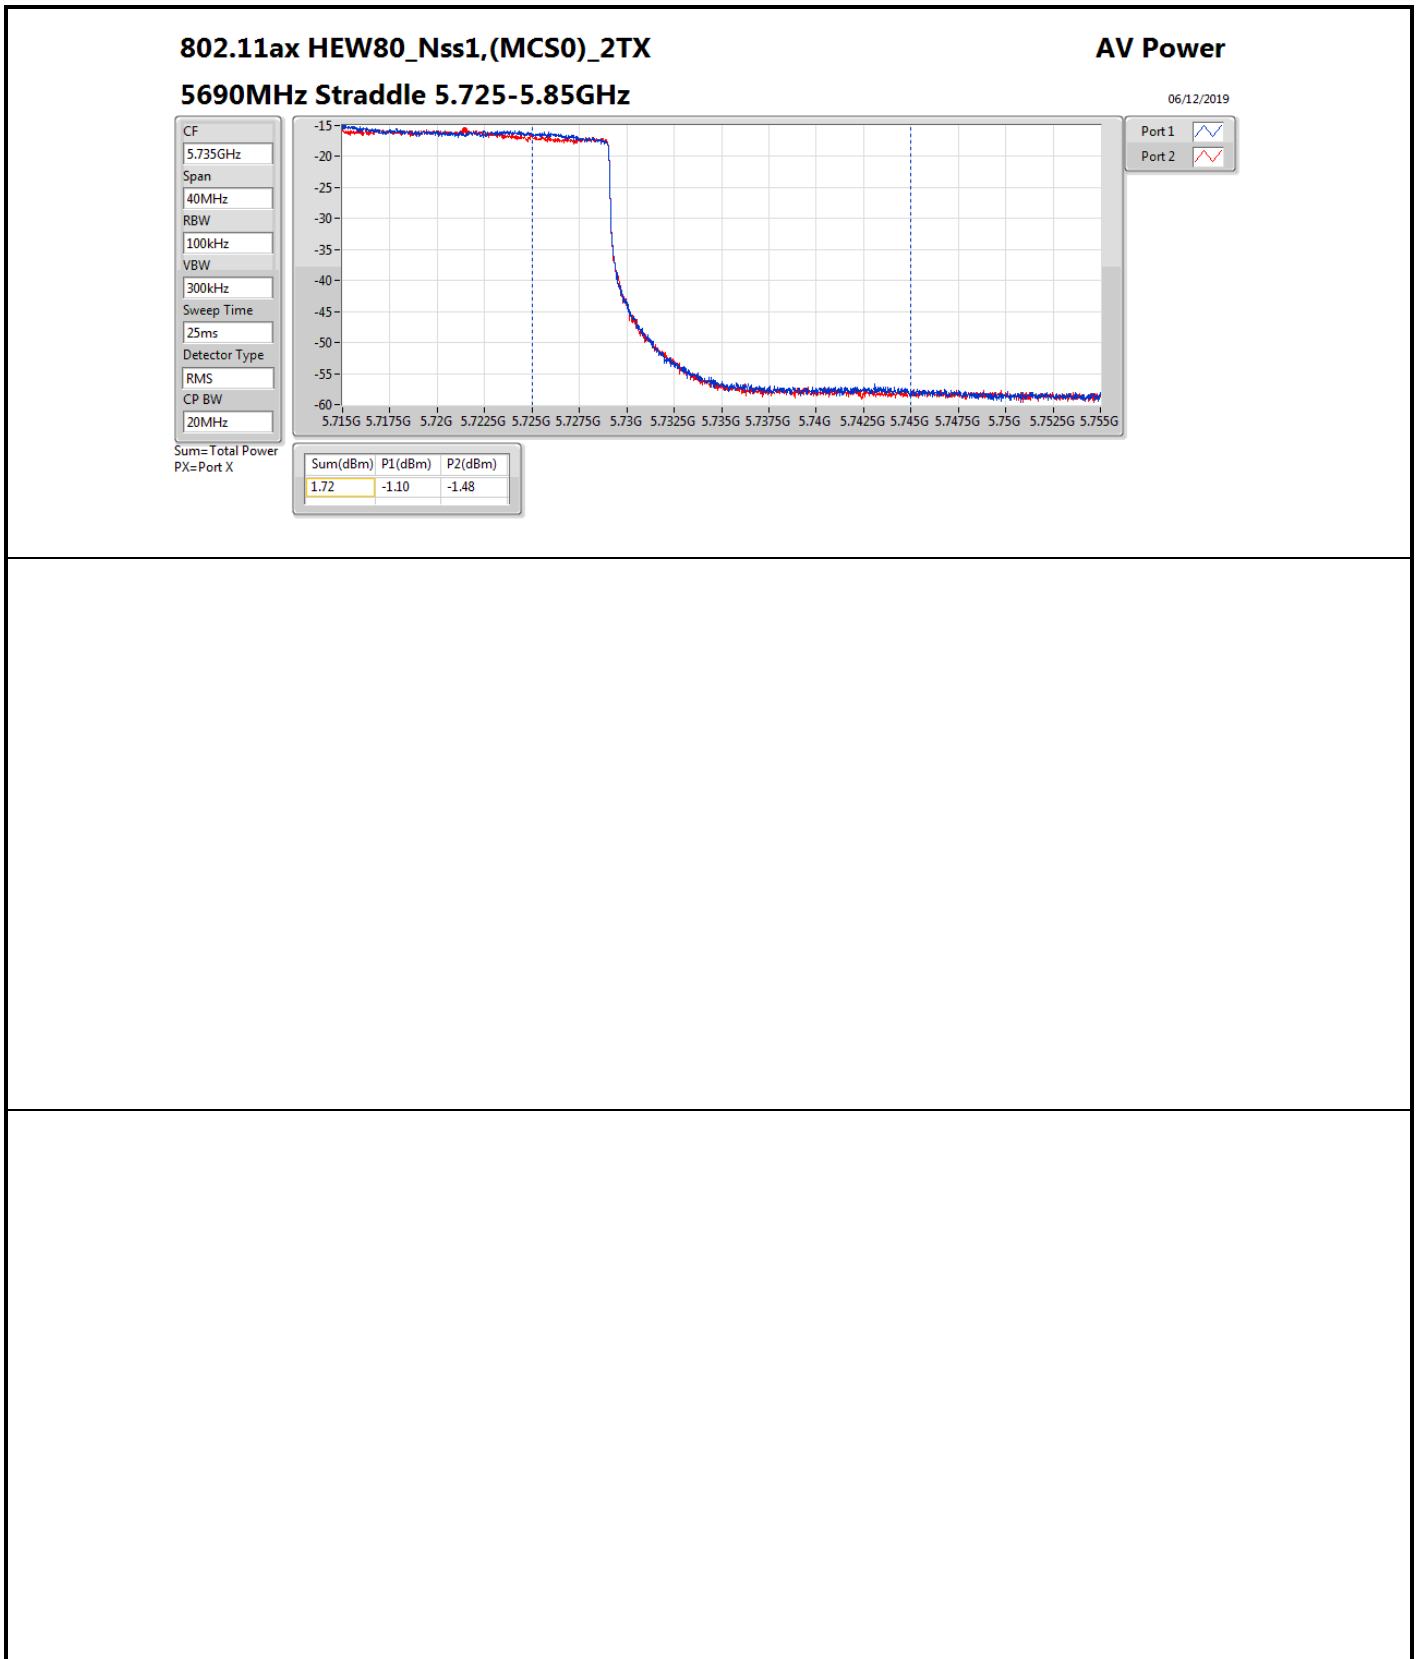

DG = Directional Gain; **Port X** = Port X output power

Summary

Mode	Total Power (dBm)	Total Power (W)	EIRP (dBm)	EIRP (W)
5.25-5.35GHz	-	-	-	-
802.11a_Nss1,(6Mbps)_1TX(Port2)	20.02	0.10046	27.12	0.51523
802.11a_Nss1,(6Mbps)_2TX	19.27	0.08453	26.37	0.43351
802.11ac VHT20_Nss1,(MCS0)_1TX(Port2)	19.99	0.09977	27.09	0.51168
802.11ac VHT20_Nss1,(MCS0)_2TX	19.38	0.08670	26.48	0.44463
802.11ac VHT40_Nss1,(MCS0)_1TX(Port2)	18.16	0.06546	25.26	0.33574
802.11ac VHT40_Nss1,(MCS0)_2TX	21.46	0.13996	28.56	0.71779
802.11ac VHT80_Nss1,(MCS0)_1TX(Port2)	16.16	0.04130	23.26	0.21184
802.11ac VHT80_Nss1,(MCS0)_2TX	18.38	0.06887	25.48	0.35318
802.11ax HEW20_Nss1,(MCS0)_1TX(Port2)	20.07	0.10162	27.17	0.52119
802.11ax HEW20_Nss1,(MCS0)_2TX	19.60	0.09120	26.70	0.46774
802.11ax HEW40_Nss1,(MCS0)_1TX(Port2)	18.30	0.06761	25.40	0.34674
802.11ax HEW40_Nss1,(MCS0)_2TX	22.17	0.16482	29.27	0.84528
802.11ax HEW80_Nss1,(MCS0)_1TX(Port2)	16.53	0.04498	23.63	0.23067
802.11ax HEW80_Nss1,(MCS0)_2TX	18.60	0.07244	25.70	0.37154
5.47-5.725GHz	-	-	-	-
802.11a_Nss1,(6Mbps)_1TX(Port2)	19.67	0.09268	26.77	0.47534
802.11a_Nss1,(6Mbps)_2TX	19.13	0.08185	26.23	0.41976
802.11ac VHT20_Nss1,(MCS0)_1TX(Port2)	19.88	0.09727	26.98	0.49888
802.11ac VHT20_Nss1,(MCS0)_2TX	19.49	0.08892	26.59	0.45604
802.11ac VHT40_Nss1,(MCS0)_1TX(Port2)	19.54	0.08995	26.64	0.46132
802.11ac VHT40_Nss1,(MCS0)_2TX	21.52	0.14191	28.62	0.72778
802.11ac VHT80_Nss1,(MCS0)_1TX(Port2)	18.53	0.07129	25.63	0.36559
802.11ac VHT80_Nss1,(MCS0)_2TX	21.64	0.14588	28.74	0.74817
802.11ax HEW20_Nss1,(MCS0)_1TX(Port2)	20.08	0.10186	27.18	0.52240
802.11ax HEW20_Nss1,(MCS0)_2TX	19.79	0.09528	26.89	0.48865
802.11ax HEW40_Nss1,(MCS0)_1TX(Port2)	18.94	0.07834	26.04	0.40179
802.11ax HEW40_Nss1,(MCS0)_2TX	22.14	0.16368	29.24	0.83946
802.11ax HEW80_Nss1,(MCS0)_1TX(Port2)	18.73	0.07464	25.83	0.38282
802.11ax HEW80_Nss1,(MCS0)_2TX	21.83	0.15241	28.93	0.78163
5.725-5.85GHz	-	-	-	-
802.11a_Nss1,(6Mbps)_1TX(Port2)	11.43	0.01390	18.53	0.07129
802.11a_Nss1,(6Mbps)_2TX	12.11	0.01626	19.21	0.08337
802.11ac VHT20_Nss1,(MCS0)_1TX(Port2)	12.30	0.01698	19.40	0.08710
802.11ac VHT20_Nss1,(MCS0)_2TX	12.91	0.01954	20.01	0.10023
802.11ac VHT40_Nss1,(MCS0)_1TX(Port2)	8.86	0.00769	15.96	0.03945
802.11ac VHT40_Nss1,(MCS0)_2TX	10.60	0.01148	17.70	0.05888
802.11ac VHT80_Nss1,(MCS0)_1TX(Port2)	3.29	0.00213	10.39	0.01094
802.11ac VHT80_Nss1,(MCS0)_2TX	6.61	0.00458	13.71	0.02350
802.11ax HEW20_Nss1,(MCS0)_1TX(Port2)	12.51	0.01782	19.61	0.09141
802.11ax HEW20_Nss1,(MCS0)_2TX	13.51	0.02244	20.61	0.11508
802.11ax HEW40_Nss1,(MCS0)_1TX(Port2)	10.73	0.01183	17.83	0.06067
802.11ax HEW40_Nss1,(MCS0)_2TX	12.04	0.01600	19.14	0.08204
802.11ax HEW80_Nss1,(MCS0)_1TX(Port2)	4.41	0.00276	11.51	0.01416