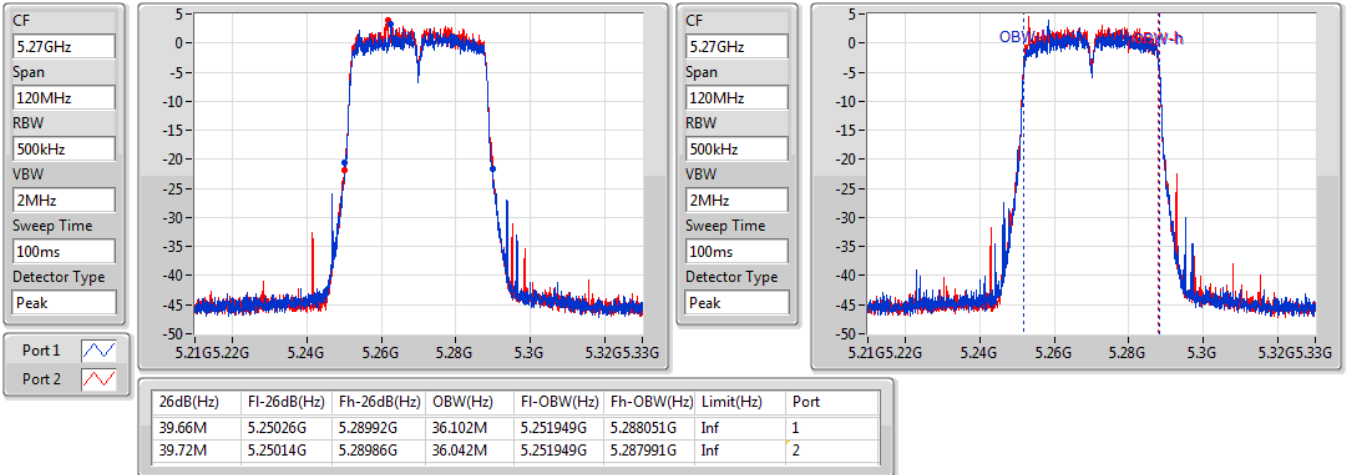

802.11ac VHT40-BF_Nss1,(MCS0)_2TX

EBW

5270MHz

08/12/2019