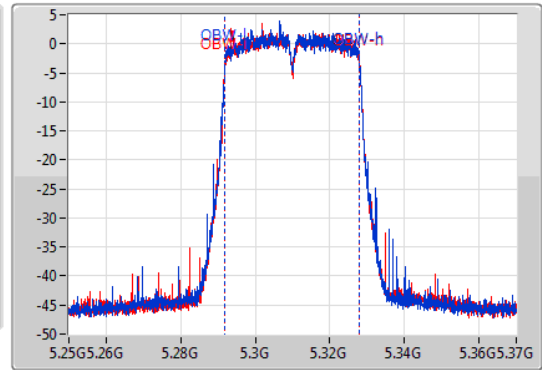

EBW

5270MHz

08/12/2019

CF
5.27GHz
Span
120MHz
RBW
500kHz
VBW
2MHz
Sweep Time
100ms
Detector Type
Peak

CF
5.27GHz
Span
120MHz
RBW
500kHz
VBW
2MHz
Sweep Time
100ms
Detector Type
Peak

26dB(Hz)	Fl-26dB(Hz)	Fh-26dB(Hz)	OBW(Hz)	Fl-OBW(Hz)	Fh-OBW(Hz)	Limit(Hz)	Port
39.48M	5.2502G	5.28968G	36.042M	5.251949G	5.287991G	Inf	1
40.38M	5.24942G	5.2898G	36.042M	5.251949G	5.287991G	Inf	2

802.11ax HEW40-BF_Nss1,(MCS0)_2TX

EBW

5310MHz

08/12/2019

CF
5.31GHz
Span
120MHz
RBW
500kHz
VBW
2MHz
Sweep Time
100ms
Detector Type
Peak

CF
5.31GHz
Span
120MHz
RBW
500kHz
VBW
2MHz
Sweep Time
100ms
Detector Type
Peak