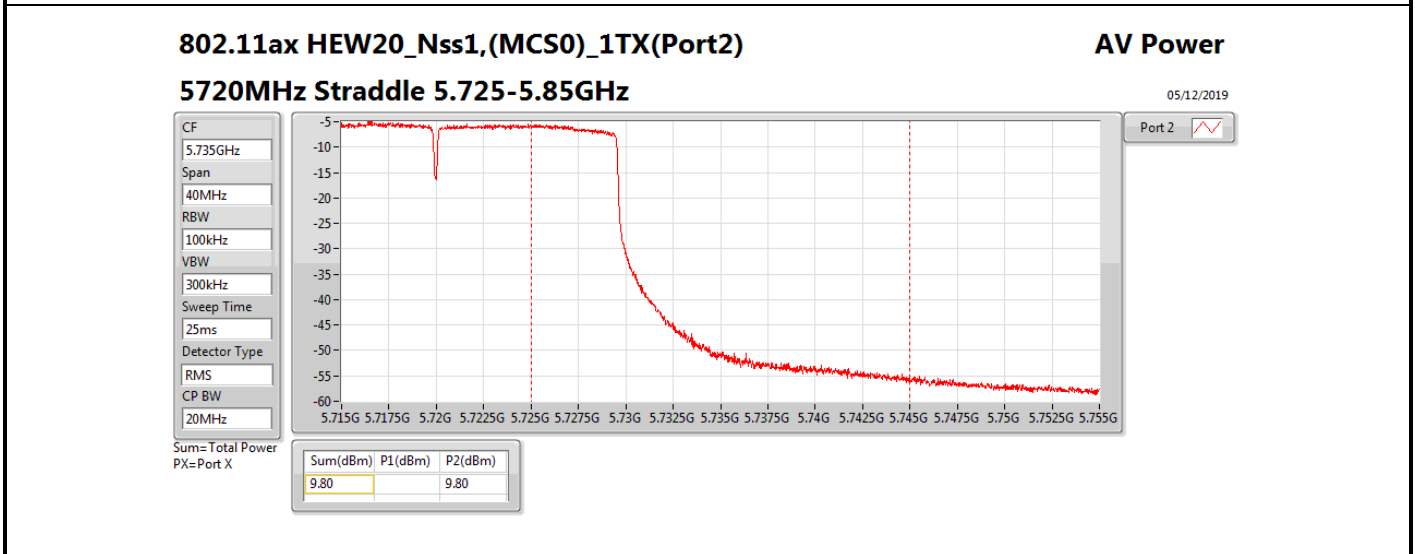

DG = Directional Gain; **Port X** = Port X output power

Summary

Mode	Total Power (dBm)	Total Power (W)	EIRP (dBm)	EIRP (W)
5.25-5.35GHz	-	-	-	-
802.11a_Nss1,(6Mbps)_1TX(Port2)	20.02	0.10046	27.12	0.51523
802.11a_Nss1,(6Mbps)_2TX	19.27	0.08453	26.37	0.43351
802.11ac VHT20_Nss1,(MCS0)_1TX(Port2)	19.99	0.09977	27.09	0.51168
802.11ac VHT20_Nss1,(MCS0)_2TX	19.38	0.08670	26.48	0.44463
802.11ac VHT40_Nss1,(MCS0)_1TX(Port2)	18.16	0.06546	25.26	0.33574
802.11ac VHT40_Nss1,(MCS0)_2TX	21.46	0.13996	28.56	0.71779
802.11ac VHT80_Nss1,(MCS0)_1TX(Port2)	16.16	0.04130	23.26	0.21184
802.11ac VHT80_Nss1,(MCS0)_2TX	18.38	0.06887	25.48	0.35318
802.11ax HEW20_Nss1,(MCS0)_1TX(Port2)	20.07	0.10162	27.17	0.52119
802.11ax HEW20_Nss1,(MCS0)_2TX	19.60	0.09120	26.70	0.46774
802.11ax HEW40_Nss1,(MCS0)_1TX(Port2)	18.30	0.06761	25.40	0.34674
802.11ax HEW40_Nss1,(MCS0)_2TX	22.17	0.16482	29.27	0.84528
802.11ax HEW80_Nss1,(MCS0)_1TX(Port2)	16.53	0.04498	23.63	0.23067
802.11ax HEW80_Nss1,(MCS0)_2TX	18.60	0.07244	25.70	0.37154
5.47-5.725GHz	-	-	-	-
802.11a_Nss1,(6Mbps)_1TX(Port2)	19.67	0.09268	26.77	0.47534
802.11a_Nss1,(6Mbps)_2TX	19.13	0.08185	26.23	0.41976
802.11ac VHT20_Nss1,(MCS0)_1TX(Port2)	19.88	0.09727	26.98	0.49888
802.11ac VHT20_Nss1,(MCS0)_2TX	19.49	0.08892	26.59	0.45604
802.11ac VHT40_Nss1,(MCS0)_1TX(Port2)	19.54	0.08995	26.64	0.46132
802.11ac VHT40_Nss1,(MCS0)_2TX	21.52	0.14191	28.62	0.72778
802.11ac VHT80_Nss1,(MCS0)_1TX(Port2)	18.53	0.07129	25.63	0.36559
802.11ac VHT80_Nss1,(MCS0)_2TX	21.64	0.14588	28.74	0.74817
802.11ax HEW20_Nss1,(MCS0)_1TX(Port2)	20.08	0.10186	27.18	0.52240
802.11ax HEW20_Nss1,(MCS0)_2TX	19.79	0.09528	26.89	0.48865
802.11ax HEW40_Nss1,(MCS0)_1TX(Port2)	18.94	0.07834	26.04	0.40179
802.11ax HEW40_Nss1,(MCS0)_2TX	22.14	0.16368	29.24	0.83946
802.11ax HEW80_Nss1,(MCS0)_1TX(Port2)	18.73	0.07464	25.83	0.38282
802.11ax HEW80_Nss1,(MCS0)_2TX	21.83	0.15241	28.93	0.78163
5.725-5.85GHz	-	-	-	-
802.11a_Nss1,(6Mbps)_1TX(Port2)	11.43	0.01390	18.53	0.07129
802.11a_Nss1,(6Mbps)_2TX	12.11	0.01626	19.21	0.08337
802.11ac VHT20_Nss1,(MCS0)_1TX(Port2)	12.30	0.01698	19.40	0.08710
802.11ac VHT20_Nss1,(MCS0)_2TX	12.91	0.01954	20.01	0.10023
802.11ac VHT40_Nss1,(MCS0)_1TX(Port2)	8.86	0.00769	15.96	0.03945
802.11ac VHT40_Nss1,(MCS0)_2TX	10.60	0.01148	17.70	0.05888
802.11ac VHT80_Nss1,(MCS0)_1TX(Port2)	3.29	0.00213	10.39	0.01094
802.11ac VHT80_Nss1,(MCS0)_2TX	6.61	0.00458	13.71	0.02350
802.11ax HEW20_Nss1,(MCS0)_1TX(Port2)	12.51	0.01782	19.61	0.09141
802.11ax HEW20_Nss1,(MCS0)_2TX	13.51	0.02244	20.61	0.11508
802.11ax HEW40_Nss1,(MCS0)_1TX(Port2)	10.73	0.01183	17.83	0.06067
802.11ax HEW40_Nss1,(MCS0)_2TX	12.04	0.01600	19.14	0.08204
802.11ax HEW80_Nss1,(MCS0)_1TX(Port2)	4.41	0.00276	11.51	0.01416