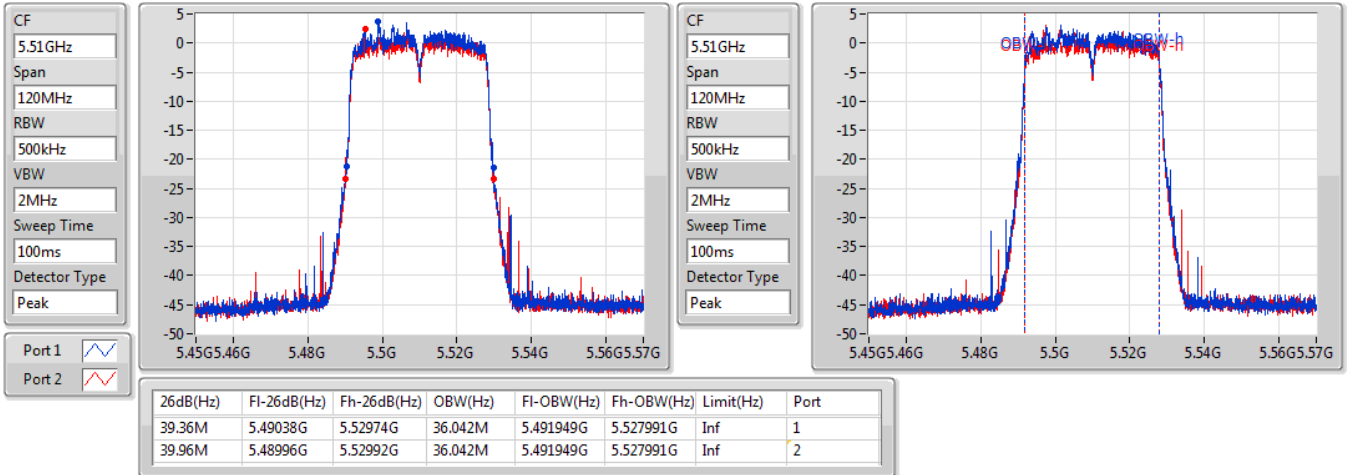

802.11ac VHT40-BF_Nss1,(MCS0)_2TX

EBW

5510MHz

08/12/2019