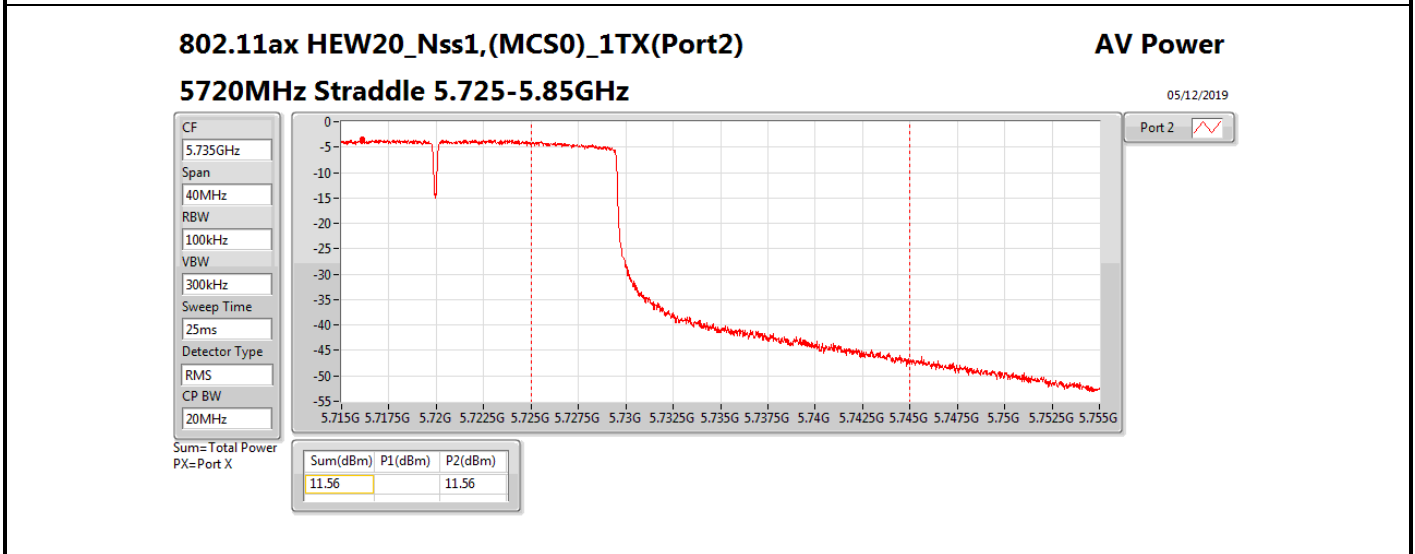

DG = Directional Gain; **Port X** = Port X output power

Summary

Mode	Total Power (dBm)	Total Power (W)	EIRP (dBm)	EIRP (W)
5.25-5.35GHz	-	-	-	-
802.11a_Nss1,(6Mbps)_1TX	16.24	0.04207	22.14	0.16368
802.11ac VHT20_Nss1,(MCS0)_1TX	16.09	0.04064	21.99	0.15812
802.11ac VHT40_Nss1,(MCS0)_1TX	15.81	0.03811	21.71	0.14825
802.11ac VHT80_Nss1,(MCS0)_1TX	11.00	0.01259	16.90	0.04898
5.47-5.725GHz	-	-	-	-
802.11a_Nss1,(6Mbps)_1TX	14.57	0.02864	20.47	0.11143
802.11ac VHT20_Nss1,(MCS0)_1TX	14.46	0.02793	20.36	0.10864
802.11ac VHT40_Nss1,(MCS0)_1TX	14.61	0.02891	20.51	0.11246
802.11ac VHT80_Nss1,(MCS0)_1TX	13.27	0.02123	19.17	0.08260
5.725-5.85GHz	-	-	-	-
802.11a_Nss1,(6Mbps)_1TX	1.65	0.00146	7.55	0.00569
802.11ac VHT20_Nss1,(MCS0)_1TX	3.84	0.00242	9.74	0.00942
802.11ac VHT40_Nss1,(MCS0)_1TX	-0.15	0.00097	5.75	0.00376
802.11ac VHT80_Nss1,(MCS0)_1TX	-2.76	0.00053	3.14	0.00206