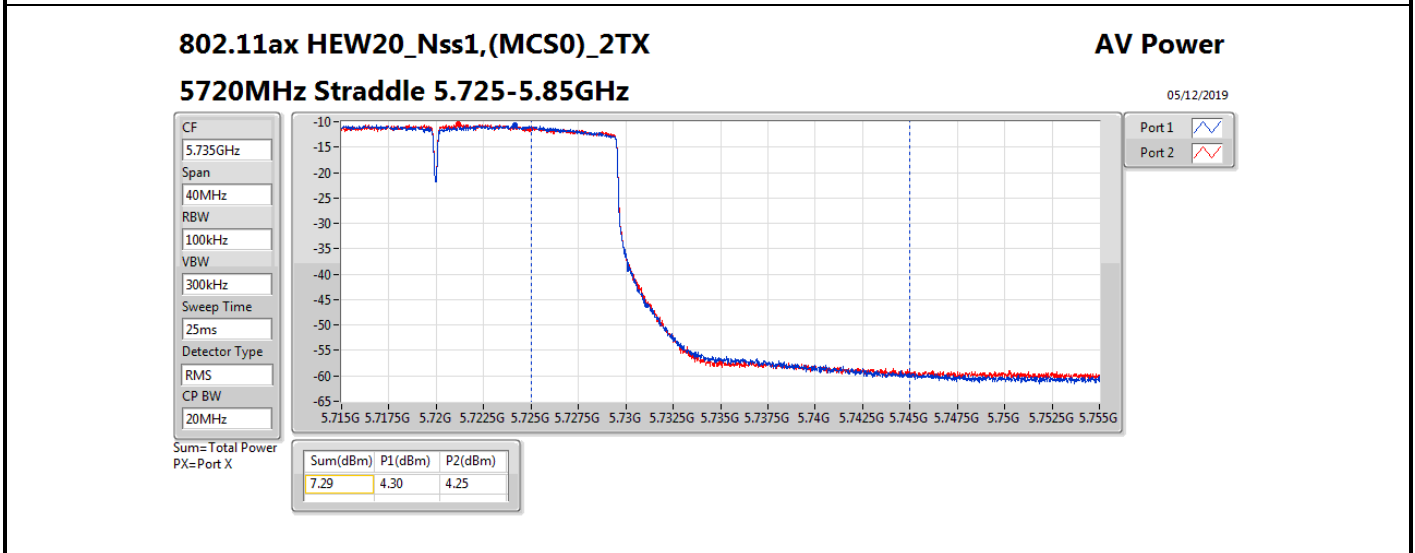

DG = Directional Gain; **Port X** = Port X output power

Summary

Mode	Total Power (dBm)	Total Power (W)	EIRP (dBm)	EIRP (W)
5.25-5.35GHz	-	-	-	-
802.11a_Nss1,(6Mbps)_1TX(Port2)	20.02	0.10046	27.12	0.51523
802.11a_Nss1,(6Mbps)_2TX	19.27	0.08453	26.37	0.43351
802.11ac VHT20_Nss1,(MCS0)_1TX(Port2)	19.99	0.09977	27.09	0.51168
802.11ac VHT20_Nss1,(MCS0)_2TX	19.38	0.08670	26.48	0.44463
802.11ac VHT40_Nss1,(MCS0)_1TX(Port2)	18.16	0.06546	25.26	0.33574
802.11ac VHT40_Nss1,(MCS0)_2TX	21.46	0.13996	28.56	0.71779
802.11ac VHT80_Nss1,(MCS0)_1TX(Port2)	16.16	0.04130	23.26	0.21184
802.11ac VHT80_Nss1,(MCS0)_2TX	18.38	0.06887	25.48	0.35318
802.11ax HEW20_Nss1,(MCS0)_1TX(Port2)	20.07	0.10162	27.17	0.52119
802.11ax HEW20_Nss1,(MCS0)_2TX	19.60	0.09120	26.70	0.46774
802.11ax HEW40_Nss1,(MCS0)_1TX(Port2)	18.30	0.06761	25.40	0.34674
802.11ax HEW40_Nss1,(MCS0)_2TX	22.17	0.16482	29.27	0.84528
802.11ax HEW80_Nss1,(MCS0)_1TX(Port2)	16.53	0.04498	23.63	0.23067
802.11ax HEW80_Nss1,(MCS0)_2TX	18.60	0.07244	25.70	0.37154
5.47-5.725GHz	-	-	-	-
802.11a_Nss1,(6Mbps)_1TX(Port2)	19.67	0.09268	26.77	0.47534
802.11a_Nss1,(6Mbps)_2TX	19.13	0.08185	26.23	0.41976
802.11ac VHT20_Nss1,(MCS0)_1TX(Port2)	19.88	0.09727	26.98	0.49888
802.11ac VHT20_Nss1,(MCS0)_2TX	19.49	0.08892	26.59	0.45604
802.11ac VHT40_Nss1,(MCS0)_1TX(Port2)	19.54	0.08995	26.64	0.46132
802.11ac VHT40_Nss1,(MCS0)_2TX	21.52	0.14191	28.62	0.72778
802.11ac VHT80_Nss1,(MCS0)_1TX(Port2)	18.53	0.07129	25.63	0.36559
802.11ac VHT80_Nss1,(MCS0)_2TX	21.64	0.14588	28.74	0.74817
802.11ax HEW20_Nss1,(MCS0)_1TX(Port2)	20.08	0.10186	27.18	0.52240
802.11ax HEW20_Nss1,(MCS0)_2TX	19.79	0.09528	26.89	0.48865
802.11ax HEW40_Nss1,(MCS0)_1TX(Port2)	18.94	0.07834	26.04	0.40179
802.11ax HEW40_Nss1,(MCS0)_2TX	22.14	0.16368	29.24	0.83946
802.11ax HEW80_Nss1,(MCS0)_1TX(Port2)	18.73	0.07464	25.83	0.38282
802.11ax HEW80_Nss1,(MCS0)_2TX	21.83	0.15241	28.93	0.78163
5.725-5.85GHz	-	-	-	-
802.11a_Nss1,(6Mbps)_1TX(Port2)	11.43	0.01390	18.53	0.07129
802.11a_Nss1,(6Mbps)_2TX	12.11	0.01626	19.21	0.08337
802.11ac VHT20_Nss1,(MCS0)_1TX(Port2)	12.30	0.01698	19.40	0.08710
802.11ac VHT20_Nss1,(MCS0)_2TX	12.91	0.01954	20.01	0.10023
802.11ac VHT40_Nss1,(MCS0)_1TX(Port2)	8.86	0.00769	15.96	0.03945
802.11ac VHT40_Nss1,(MCS0)_2TX	10.60	0.01148	17.70	0.05888
802.11ac VHT80_Nss1,(MCS0)_1TX(Port2)	3.29	0.00213	10.39	0.01094
802.11ac VHT80_Nss1,(MCS0)_2TX	6.61	0.00458	13.71	0.02350
802.11ax HEW20_Nss1,(MCS0)_1TX(Port2)	12.51	0.01782	19.61	0.09141
802.11ax HEW20_Nss1,(MCS0)_2TX	13.51	0.02244	20.61	0.11508
802.11ax HEW40_Nss1,(MCS0)_1TX(Port2)	10.73	0.01183	17.83	0.06067
802.11ax HEW40_Nss1,(MCS0)_2TX	12.04	0.01600	19.14	0.08204
802.11ax HEW80_Nss1,(MCS0)_1TX(Port2)	4.41	0.00276	11.51	0.01416