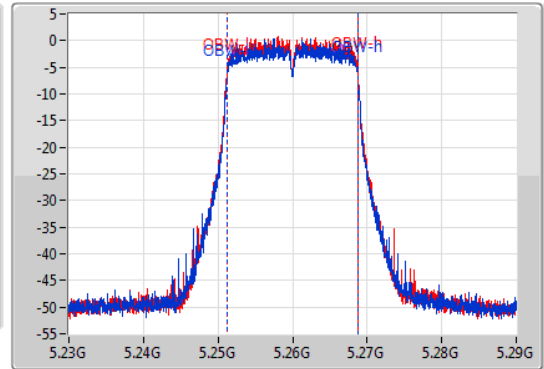

EBW

5690MHz Straddle 5.47-5.725GHz

08/12/2019

802.11ac VHT80-BF_Nss1,(MCS0)_2TX

EBW

5690MHz Straddle 5.725-5.85GHz

08/12/2019

802.11ax HEW20-BF_Nss1,(MCS0)_2TX

EBW

5260MHz

08/12/2019

CF
5.26GHz
Span
60MHz
RBW
200kHz
VBW
1MHz
Sweep Time
100ms
Detector Type
Peak

CF
5.26GHz
Span
60MHz
RBW
200kHz
VBW
1MHz
Sweep Time
100ms
Detector Type
Peak

26dB(Hz)	Fl-26dB(Hz)	Fh-26dB(Hz)	OBW(Hz)	Fl-OBW(Hz)	Fh-OBW(Hz)	Limit(Hz)	Port
19.98M	5.25004G	5.27002G	17.571M	5.251184G	5.268756G	Inf	1
20.55M	5.24974G	5.27029G	17.571M	5.251184G	5.268756G	Inf	2

802.11ax HEW20-BF_Nss1,(MCS0)_2TX

EBW

5300MHz

08/12/2019

CF
5.3GHz
Span
60MHz
RBW
200kHz
VBW
1MHz
Sweep Time
100ms
Detector Type
Peak

CF
5.3GHz
Span
60MHz
RBW
200kHz
VBW
1MHz
Sweep Time
100ms
Detector Type
Peak