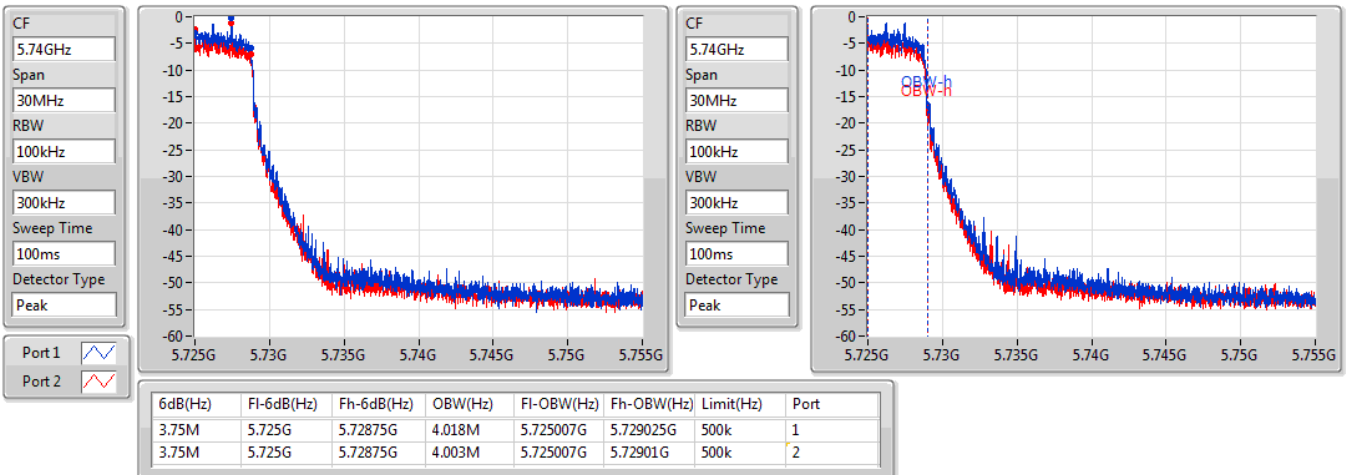

EBW

5720MHz Straddle 5.47-5.725GHz

08/12/2019

802.11ac VHT20-BF_Nss1,(MCS0)_2TX

EBW

5720MHz Straddle 5.725-5.85GHz

08/12/2019

802.11ac VHT40-BF_Nss1,(MCS0)_2TX