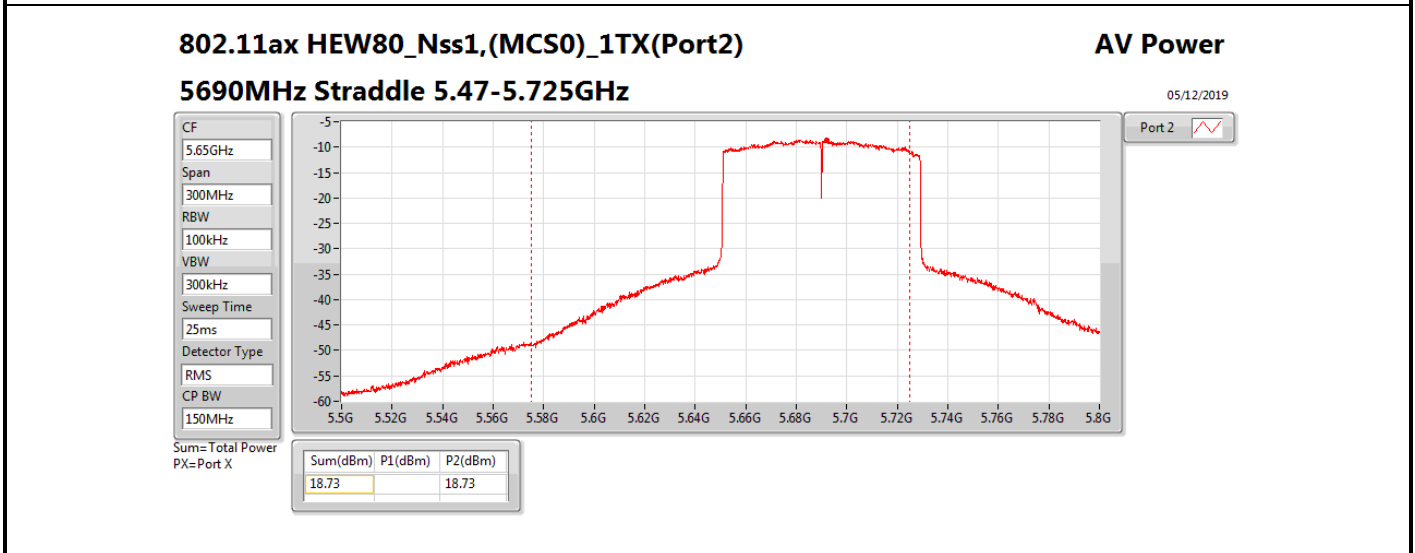

DG = Directional Gain; **Port X** = Port X output power

Summary

Mode	Total Power (dBm)	Total Power (W)	EIRP (dBm)	EIRP (W)
5.25-5.35GHz	-	-	-	-
802.11a_Nss1,(6Mbps)_1TX(Port2)	17.97	0.06266	29.27	0.84528
802.11a_Nss1,(6Mbps)_2TX	15.22	0.03327	26.52	0.44875
802.11ac VHT20_Nss1,(MCS0)_1TX(Port2)	17.82	0.06053	29.12	0.81658
802.11ac VHT20_Nss1,(MCS0)_2TX	15.36	0.03436	26.66	0.46345
802.11ac VHT40_Nss1,(MCS0)_1TX(Port2)	17.90	0.06166	29.20	0.83176
802.11ac VHT40_Nss1,(MCS0)_2TX	17.62	0.05781	28.92	0.77983
802.11ac VHT80_Nss1,(MCS0)_1TX(Port2)	13.95	0.02483	25.25	0.33497
802.11ac VHT80_Nss1,(MCS0)_2TX	16.84	0.04831	28.14	0.65163
802.11ax HEW20_Nss1,(MCS0)_1TX(Port2)	18.02	0.06339	29.32	0.85507
802.11ax HEW20_Nss1,(MCS0)_2TX	15.63	0.03656	26.93	0.49317
802.11ax HEW40_Nss1,(MCS0)_1TX(Port2)	17.97	0.06266	29.27	0.84528
802.11ax HEW40_Nss1,(MCS0)_2TX	17.82	0.06053	29.12	0.81658
802.11ax HEW80_Nss1,(MCS0)_1TX(Port2)	14.12	0.02582	25.42	0.34834
802.11ax HEW80_Nss1,(MCS0)_2TX	17.14	0.05176	28.44	0.69823
5.47-5.725GHz	-	-	-	-
802.11a_Nss1,(6Mbps)_1TX(Port2)	17.64	0.05808	28.94	0.78343
802.11a_Nss1,(6Mbps)_2TX	15.00	0.03162	26.30	0.42658
802.11ac VHT20_Nss1,(MCS0)_1TX(Port2)	17.67	0.05848	28.97	0.78886
802.11ac VHT20_Nss1,(MCS0)_2TX	15.22	0.03327	26.52	0.44875
802.11ac VHT40_Nss1,(MCS0)_1TX(Port2)	17.82	0.06053	29.12	0.81658
802.11ac VHT40_Nss1,(MCS0)_2TX	18.01	0.06324	29.31	0.85310
802.11ac VHT80_Nss1,(MCS0)_1TX(Port2)	17.86	0.06109	29.16	0.82414
802.11ac VHT80_Nss1,(MCS0)_2TX	17.93	0.06209	29.23	0.83753
802.11ax HEW20_Nss1,(MCS0)_1TX(Port2)	18.15	0.06531	29.45	0.88105
802.11ax HEW20_Nss1,(MCS0)_2TX	15.46	0.03516	26.76	0.47424
802.11ax HEW40_Nss1,(MCS0)_1TX(Port2)	17.87	0.06124	29.17	0.82604
802.11ax HEW40_Nss1,(MCS0)_2TX	18.06	0.06397	29.36	0.86298
802.11ax HEW80_Nss1,(MCS0)_1TX(Port2)	18.06	0.06397	29.36	0.86298
802.11ax HEW80_Nss1,(MCS0)_2TX	18.11	0.06471	29.41	0.87297
5.725-5.85GHz	-	-	-	-
802.11a_Nss1,(6Mbps)_1TX(Port2)	10.33	0.01079	21.63	0.14555
802.11a_Nss1,(6Mbps)_2TX	7.87	0.00612	19.17	0.08260
802.11ac VHT20_Nss1,(MCS0)_1TX(Port2)	11.03	0.01268	22.33	0.17100
802.11ac VHT20_Nss1,(MCS0)_2TX	8.52	0.00711	19.82	0.09594
802.11ac VHT40_Nss1,(MCS0)_1TX(Port2)	6.77	0.00475	18.07	0.06412
802.11ac VHT40_Nss1,(MCS0)_2TX	7.03	0.00505	18.33	0.06808
802.11ac VHT80_Nss1,(MCS0)_1TX(Port2)	2.62	0.00183	13.92	0.02466
802.11ac VHT80_Nss1,(MCS0)_2TX	2.57	0.00181	13.87	0.02438
802.11ax HEW20_Nss1,(MCS0)_1TX(Port2)	11.56	0.01432	22.86	0.19320
802.11ax HEW20_Nss1,(MCS0)_2TX	9.04	0.00802	20.34	0.10814
802.11ax HEW40_Nss1,(MCS0)_1TX(Port2)	7.60	0.00575	18.90	0.07762
802.11ax HEW40_Nss1,(MCS0)_2TX	7.87	0.00612	19.17	0.08260
802.11ax HEW80_Nss1,(MCS0)_1TX(Port2)	3.78	0.00239	15.08	0.03221