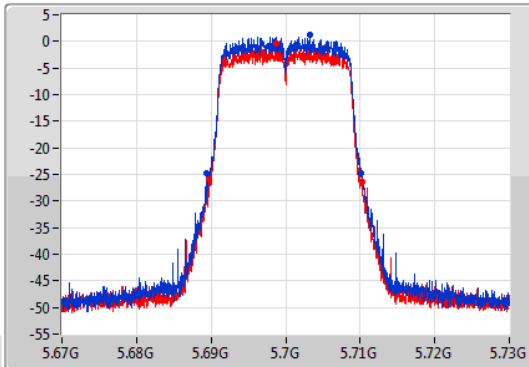

EBW

5580MHz

08/12/2019

CF
5.58GHz
Span
60MHz
RBW
200kHz
VBW
1MHz
Sweep Time
100ms
Detector Type
Peak

CF
5.58GHz
Span
60MHz
RBW
200kHz
VBW
1MHz
Sweep Time
100ms
Detector Type
Peak

26dB(Hz)	Fl-26dB(Hz)	Fh-26dB(Hz)	OBW(Hz)	Fl-OBW(Hz)	Fh-OBW(Hz)	Limit(Hz)	Port
20.46M	5.56974G	5.5902G	17.571M	5.571184G	5.588756G	Inf	1
20.25M	5.56983G	5.59008G	17.571M	5.571184G	5.588756G	Inf	2

802.11ac VHT20-BF_Nss1,(MCS0)_2TX

EBW

5700MHz

08/12/2019

CF
5.7GHz
Span
60MHz
RBW
200kHz
VBW
1MHz
Sweep Time
100ms
Detector Type
Peak

CF
5.7GHz
Span
60MHz
RBW
200kHz
VBW
1MHz
Sweep Time
100ms
Detector Type
Peak