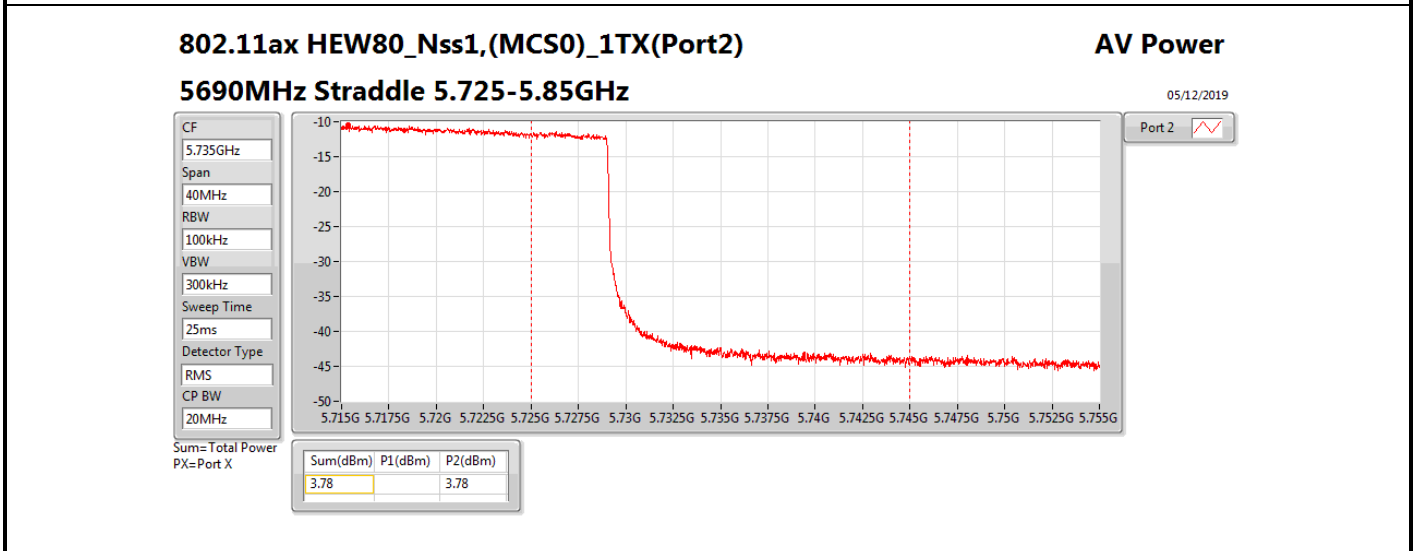

DG = Directional Gain; **Port X** = Port X output power

Summary

Mode	Total Power (dBm)	Total Power (W)	EIRP (dBm)	EIRP (W)
5.25-5.35GHz	-	-	-	-
802.11a_Nss1,(6Mbps)_1TX	16.24	0.04207	22.14	0.16368
802.11ac VHT20_Nss1,(MCS0)_1TX	16.09	0.04064	21.99	0.15812
802.11ac VHT40_Nss1,(MCS0)_1TX	15.81	0.03811	21.71	0.14825
802.11ac VHT80_Nss1,(MCS0)_1TX	11.00	0.01259	16.90	0.04898
5.47-5.725GHz	-	-	-	-
802.11a_Nss1,(6Mbps)_1TX	14.57	0.02864	20.47	0.11143
802.11ac VHT20_Nss1,(MCS0)_1TX	14.46	0.02793	20.36	0.10864
802.11ac VHT40_Nss1,(MCS0)_1TX	14.61	0.02891	20.51	0.11246
802.11ac VHT80_Nss1,(MCS0)_1TX	13.27	0.02123	19.17	0.08260
5.725-5.85GHz	-	-	-	-
802.11a_Nss1,(6Mbps)_1TX	1.65	0.00146	7.55	0.00569
802.11ac VHT20_Nss1,(MCS0)_1TX	3.84	0.00242	9.74	0.00942
802.11ac VHT40_Nss1,(MCS0)_1TX	-0.15	0.00097	5.75	0.00376
802.11ac VHT80_Nss1,(MCS0)_1TX	-2.76	0.00053	3.14	0.00206