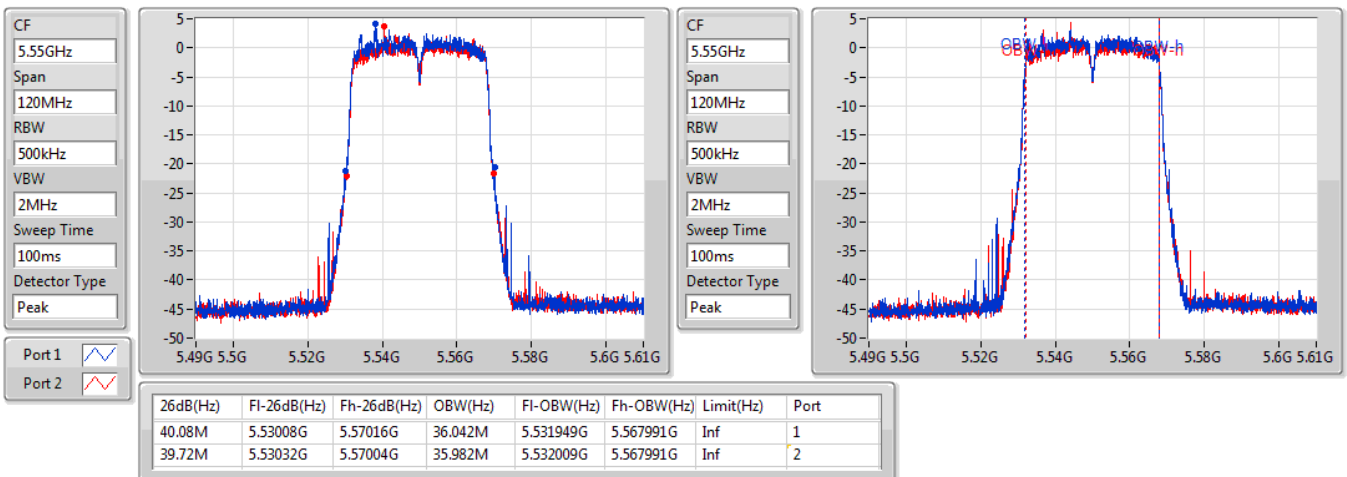

EBW

5510MHz

08/12/2019

802.11ac VHT40-BF_Nss1,(MCS0)_2TX

EBW

5550MHz

08/12/2019

802.11ac VHT40-BF_Nss1,(MCS0)_2TX

EBW

5670MHz

08/12/2019

CF
5.67GHz
Span
120MHz
RBW
500kHz
VBW
2MHz
Sweep Time
100ms
Detector Type
Peak

CF
5.67GHz
Span
120MHz
RBW
500kHz
VBW
2MHz
Sweep Time
100ms
Detector Type
Peak

26dB(Hz)	Fl-26dB(Hz)	Fh-26dB(Hz)	OBW(Hz)	Fl-OBW(Hz)	Fh-OBW(Hz)	Limit(Hz)	Port
40.44M	5.64936G	5.6898G	36.042M	5.651949G	5.687991G	Inf	1
39.36M	5.65026G	5.68962G	36.042M	5.651949G	5.687991G	Inf	2