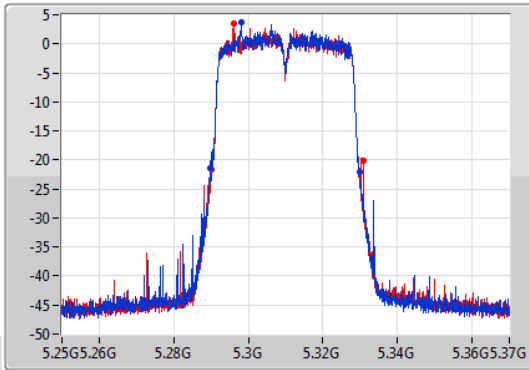

EBW

5720MHz Straddle 5.47-5.725GHz

08/12/2019

802.11ax HEW20-BF_Nss1,(MCS0)_2TX

EBW

5720MHz Straddle 5.725-5.85GHz

08/12/2019

802.11ax HEW40-BF_Nss1,(MCS0)_2TX

EBW

5270MHz

08/12/2019

CF
5.27GHz
Span
120MHz
RBW
500kHz
VBW
2MHz
Sweep Time
100ms
Detector Type
Peak

CF
5.27GHz
Span
120MHz
RBW
500kHz
VBW
2MHz
Sweep Time
100ms
Detector Type
Peak

26dB(Hz)	Fl-26dB(Hz)	Fh-26dB(Hz)	OBW(Hz)	Fl-OBW(Hz)	Fh-OBW(Hz)	Limit(Hz)	Port
39.48M	5.2502G	5.28968G	36.042M	5.251949G	5.287991G	Inf	1
40.38M	5.24942G	5.2898G	36.042M	5.251949G	5.287991G	Inf	2

802.11ax HEW40-BF_Nss1,(MCS0)_2TX

EBW

5310MHz

08/12/2019

CF
5.31GHz
Span
120MHz
RBW
500kHz
VBW
2MHz
Sweep Time
100ms
Detector Type
Peak

CF
5.31GHz
Span
120MHz
RBW
500kHz
VBW
2MHz
Sweep Time
100ms
Detector Type
Peak