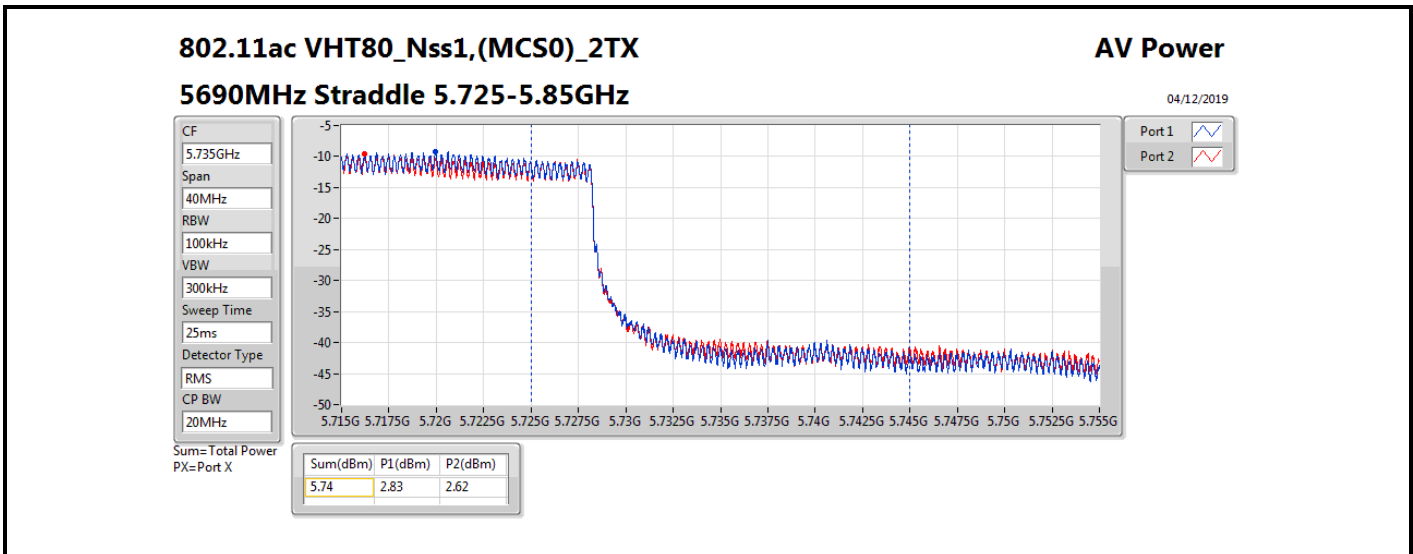

DG = Directional Gain; **Port X** = Port X output power

Summary

Mode	Total Power (dBm)	Total Power (W)	EIRP (dBm)	EIRP (W)
5.25-5.35GHz	-	-	-	-
802.11a_Nss1,(6Mbps)_1TX(Port2)	16.14	0.04111	29.14	0.82035
802.11a_Nss1,(6Mbps)_2TX	14.02	0.02523	27.02	0.50350
802.11ac VHT20_Nss1,(MCS0)_1TX(Port2)	16.22	0.04188	29.22	0.83560
802.11ac VHT20_Nss1,(MCS0)_2TX	14.26	0.02667	27.26	0.53211
802.11ac VHT40_Nss1,(MCS0)_1TX(Port2)	16.07	0.04046	29.07	0.80724
802.11ac VHT40_Nss1,(MCS0)_2TX	16.18	0.04150	29.18	0.82794
802.11ac VHT80_Nss1,(MCS0)_1TX(Port2)	13.49	0.02234	26.49	0.44566
802.11ac VHT80_Nss1,(MCS0)_2TX	15.99	0.03972	28.99	0.79250
802.11ax HEW20_Nss1,(MCS0)_1TX(Port2)	16.42	0.04385	29.42	0.87498
802.11ax HEW20_Nss1,(MCS0)_2TX	14.54	0.02844	27.54	0.56754
802.11ax HEW40_Nss1,(MCS0)_1TX(Port2)	16.27	0.04236	29.27	0.84528
802.11ax HEW40_Nss1,(MCS0)_2TX	16.26	0.04227	29.26	0.84333
802.11ax HEW80_Nss1,(MCS0)_1TX(Port2)	13.69	0.02339	26.69	0.46666
802.11ax HEW80_Nss1,(MCS0)_2TX	16.27	0.04236	29.27	0.84528
5.47-5.725GHz	-	-	-	-
802.11a_Nss1,(6Mbps)_1TX(Port2)	16.32	0.04285	29.32	0.85507
802.11a_Nss1,(6Mbps)_2TX	13.97	0.02495	26.97	0.49774
802.11ac VHT20_Nss1,(MCS0)_1TX(Port2)	16.21	0.04178	29.21	0.83368
802.11ac VHT20_Nss1,(MCS0)_2TX	14.36	0.02729	27.36	0.54450
802.11ac VHT40_Nss1,(MCS0)_1TX(Port2)	16.27	0.04236	29.27	0.84528
802.11ac VHT40_Nss1,(MCS0)_2TX	16.33	0.04295	29.33	0.85704
802.11ac VHT80_Nss1,(MCS0)_1TX(Port2)	15.86	0.03855	28.86	0.76913
802.11ac VHT80_Nss1,(MCS0)_2TX	16.04	0.04018	29.04	0.80168
802.11ax HEW20_Nss1,(MCS0)_1TX(Port2)	16.32	0.04285	29.32	0.85507
802.11ax HEW20_Nss1,(MCS0)_2TX	14.61	0.02891	27.61	0.57677
802.11ax HEW40_Nss1,(MCS0)_1TX(Port2)	16.35	0.04315	29.35	0.86099
802.11ax HEW40_Nss1,(MCS0)_2TX	16.42	0.04385	29.42	0.87498
802.11ax HEW80_Nss1,(MCS0)_1TX(Port2)	16.08	0.04055	29.08	0.80910
802.11ax HEW80_Nss1,(MCS0)_2TX	16.28	0.04246	29.28	0.84723
5.725-5.85GHz	-	-	-	-
802.11a_Nss1,(6Mbps)_1TX(Port2)	8.43	0.00697	21.43	0.13900
802.11a_Nss1,(6Mbps)_2TX	6.04	0.00402	19.04	0.08017
802.11ac VHT20_Nss1,(MCS0)_1TX(Port2)	9.36	0.00863	22.36	0.17219
802.11ac VHT20_Nss1,(MCS0)_2TX	6.70	0.00468	19.70	0.09333
802.11ac VHT40_Nss1,(MCS0)_1TX(Port2)	5.04	0.00319	18.04	0.06368
802.11ac VHT40_Nss1,(MCS0)_2TX	5.16	0.00328	18.16	0.06546
802.11ac VHT80_Nss1,(MCS0)_1TX(Port2)	0.37	0.00109	13.37	0.02173
802.11ac VHT80_Nss1,(MCS0)_2TX	0.63	0.00116	13.63	0.02307
802.11ax HEW20_Nss1,(MCS0)_1TX(Port2)	9.80	0.00955	22.80	0.19055
802.11ax HEW20_Nss1,(MCS0)_2TX	7.29	0.00536	20.29	0.10691
802.11ax HEW40_Nss1,(MCS0)_1TX(Port2)	5.92	0.00391	18.92	0.07798
802.11ax HEW40_Nss1,(MCS0)_2TX	6.04	0.00402	19.04	0.08017
802.11ax HEW80_Nss1,(MCS0)_1TX(Port2)	1.58	0.00144	14.58	0.02871