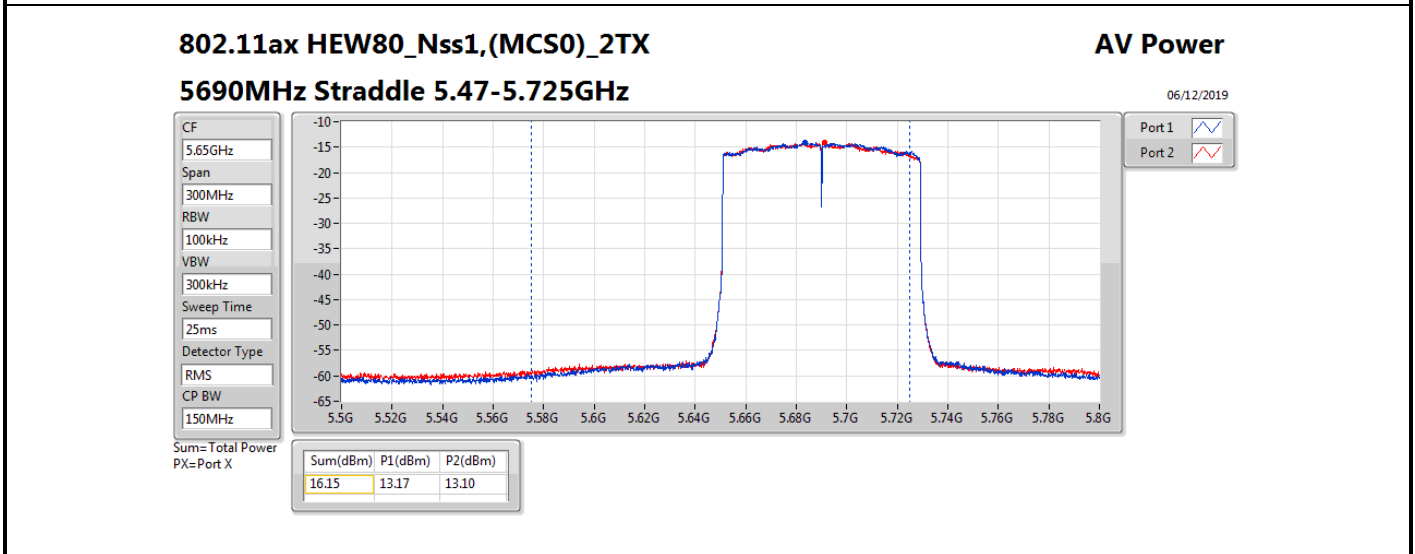

DG = Directional Gain; **Port X** = Port X output power

Summary

Mode	Total Power (dBm)	Total Power (W)	EIRP (dBm)	EIRP (W)
5.25-5.35GHz	-	-	-	-
802.11a_Nss1,(6Mbps)_1TX(Port2)	20.02	0.10046	27.12	0.51523
802.11a_Nss1,(6Mbps)_2TX	19.27	0.08453	26.37	0.43351
802.11ac VHT20_Nss1,(MCS0)_1TX(Port2)	19.99	0.09977	27.09	0.51168
802.11ac VHT20_Nss1,(MCS0)_2TX	19.38	0.08670	26.48	0.44463
802.11ac VHT40_Nss1,(MCS0)_1TX(Port2)	18.16	0.06546	25.26	0.33574
802.11ac VHT40_Nss1,(MCS0)_2TX	21.46	0.13996	28.56	0.71779
802.11ac VHT80_Nss1,(MCS0)_1TX(Port2)	16.16	0.04130	23.26	0.21184
802.11ac VHT80_Nss1,(MCS0)_2TX	18.38	0.06887	25.48	0.35318
802.11ax HEW20_Nss1,(MCS0)_1TX(Port2)	20.07	0.10162	27.17	0.52119
802.11ax HEW20_Nss1,(MCS0)_2TX	19.60	0.09120	26.70	0.46774
802.11ax HEW40_Nss1,(MCS0)_1TX(Port2)	18.30	0.06761	25.40	0.34674
802.11ax HEW40_Nss1,(MCS0)_2TX	22.17	0.16482	29.27	0.84528
802.11ax HEW80_Nss1,(MCS0)_1TX(Port2)	16.53	0.04498	23.63	0.23067
802.11ax HEW80_Nss1,(MCS0)_2TX	18.60	0.07244	25.70	0.37154
5.47-5.725GHz	-	-	-	-
802.11a_Nss1,(6Mbps)_1TX(Port2)	19.67	0.09268	26.77	0.47534
802.11a_Nss1,(6Mbps)_2TX	19.13	0.08185	26.23	0.41976
802.11ac VHT20_Nss1,(MCS0)_1TX(Port2)	19.88	0.09727	26.98	0.49888
802.11ac VHT20_Nss1,(MCS0)_2TX	19.49	0.08892	26.59	0.45604
802.11ac VHT40_Nss1,(MCS0)_1TX(Port2)	19.54	0.08995	26.64	0.46132
802.11ac VHT40_Nss1,(MCS0)_2TX	21.52	0.14191	28.62	0.72778
802.11ac VHT80_Nss1,(MCS0)_1TX(Port2)	18.53	0.07129	25.63	0.36559
802.11ac VHT80_Nss1,(MCS0)_2TX	21.64	0.14588	28.74	0.74817
802.11ax HEW20_Nss1,(MCS0)_1TX(Port2)	20.08	0.10186	27.18	0.52240
802.11ax HEW20_Nss1,(MCS0)_2TX	19.79	0.09528	26.89	0.48865
802.11ax HEW40_Nss1,(MCS0)_1TX(Port2)	18.94	0.07834	26.04	0.40179
802.11ax HEW40_Nss1,(MCS0)_2TX	22.14	0.16368	29.24	0.83946
802.11ax HEW80_Nss1,(MCS0)_1TX(Port2)	18.73	0.07464	25.83	0.38282
802.11ax HEW80_Nss1,(MCS0)_2TX	21.83	0.15241	28.93	0.78163
5.725-5.85GHz	-	-	-	-
802.11a_Nss1,(6Mbps)_1TX(Port2)	11.43	0.01390	18.53	0.07129
802.11a_Nss1,(6Mbps)_2TX	12.11	0.01626	19.21	0.08337
802.11ac VHT20_Nss1,(MCS0)_1TX(Port2)	12.30	0.01698	19.40	0.08710
802.11ac VHT20_Nss1,(MCS0)_2TX	12.91	0.01954	20.01	0.10023
802.11ac VHT40_Nss1,(MCS0)_1TX(Port2)	8.86	0.00769	15.96	0.03945
802.11ac VHT40_Nss1,(MCS0)_2TX	10.60	0.01148	17.70	0.05888
802.11ac VHT80_Nss1,(MCS0)_1TX(Port2)	3.29	0.00213	10.39	0.01094
802.11ac VHT80_Nss1,(MCS0)_2TX	6.61	0.00458	13.71	0.02350
802.11ax HEW20_Nss1,(MCS0)_1TX(Port2)	12.51	0.01782	19.61	0.09141
802.11ax HEW20_Nss1,(MCS0)_2TX	13.51	0.02244	20.61	0.11508
802.11ax HEW40_Nss1,(MCS0)_1TX(Port2)	10.73	0.01183	17.83	0.06067
802.11ax HEW40_Nss1,(MCS0)_2TX	12.04	0.01600	19.14	0.08204
802.11ax HEW80_Nss1,(MCS0)_1TX(Port2)	4.41	0.00276	11.51	0.01416