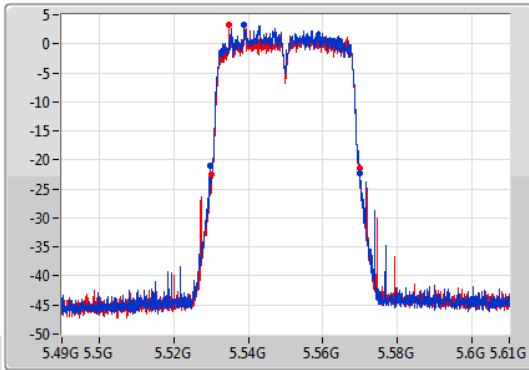

EBW

5510MHz

08/12/2019

CF
5.51GHz
Span
120MHz
RBW
500kHz
VBW
2MHz
Sweep Time
100ms
Detector Type
Peak

CF
5.51GHz
Span
120MHz
RBW
500kHz
VBW
2MHz
Sweep Time
100ms
Detector Type
Peak

26dB(Hz)	Fl-26dB(Hz)	Fh-26dB(Hz)	OBW(Hz)	Fl-OBW(Hz)	Fh-OBW(Hz)	Limit(Hz)	Port
40.08M	5.49008G	5.53016G	36.102M	5.491949G	5.528051G	Inf	1
40.14M	5.49008G	5.53022G	36.042M	5.491949G	5.527991G	Inf	2

802.11ax HEW40-BF_Nss1,(MCS0)_2TX

EBW

5550MHz

08/12/2019

CF
5.55GHz
Span
120MHz
RBW
500kHz
VBW
2MHz
Sweep Time
100ms
Detector Type
Peak

CF
5.55GHz
Span
120MHz
RBW
500kHz
VBW
2MHz
Sweep Time
100ms
Detector Type
Peak