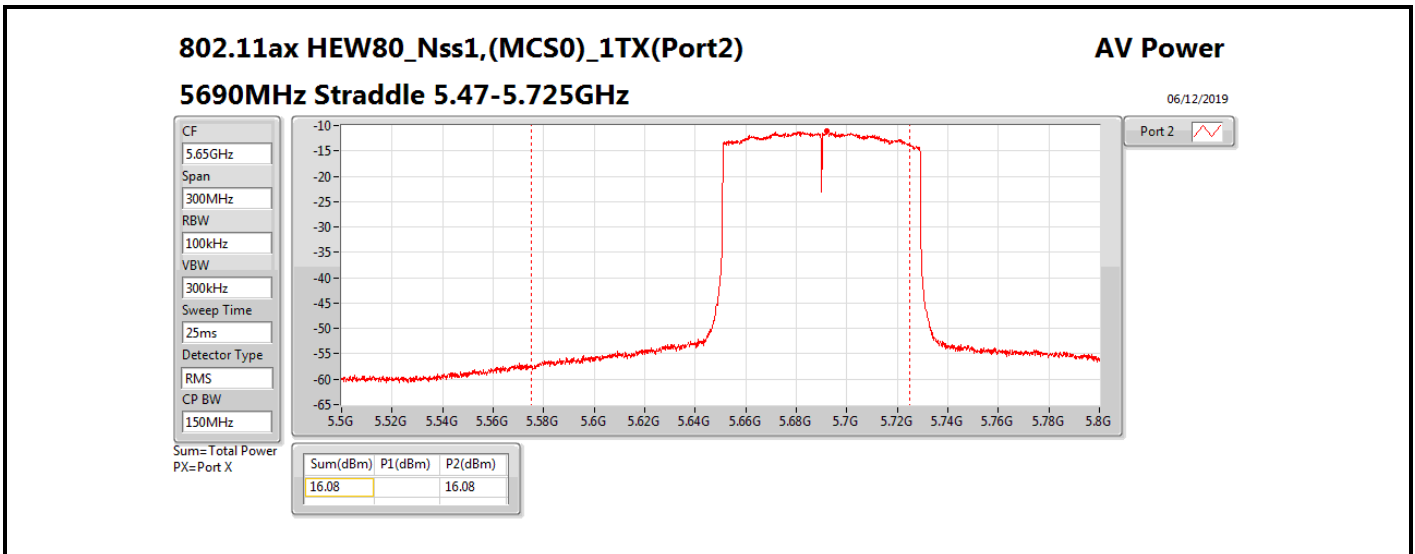

DG = Directional Gain; **Port X** = Port X output power

Summary

Mode	Total Power (dBm)	Total Power (W)	EIRP (dBm)	EIRP (W)
5.25-5.35GHz	-	-	-	-
802.11a_Nss1,(6Mbps)_1TX(Port2)	20.02	0.10046	27.12	0.51523
802.11a_Nss1,(6Mbps)_2TX	19.27	0.08453	26.37	0.43351
802.11ac VHT20_Nss1,(MCS0)_1TX(Port2)	19.99	0.09977	27.09	0.51168
802.11ac VHT20_Nss1,(MCS0)_2TX	19.38	0.08670	26.48	0.44463
802.11ac VHT40_Nss1,(MCS0)_1TX(Port2)	18.16	0.06546	25.26	0.33574
802.11ac VHT40_Nss1,(MCS0)_2TX	21.46	0.13996	28.56	0.71779
802.11ac VHT80_Nss1,(MCS0)_1TX(Port2)	16.16	0.04130	23.26	0.21184
802.11ac VHT80_Nss1,(MCS0)_2TX	18.38	0.06887	25.48	0.35318
802.11ax HEW20_Nss1,(MCS0)_1TX(Port2)	20.07	0.10162	27.17	0.52119
802.11ax HEW20_Nss1,(MCS0)_2TX	19.60	0.09120	26.70	0.46774
802.11ax HEW40_Nss1,(MCS0)_1TX(Port2)	18.30	0.06761	25.40	0.34674
802.11ax HEW40_Nss1,(MCS0)_2TX	22.17	0.16482	29.27	0.84528
802.11ax HEW80_Nss1,(MCS0)_1TX(Port2)	16.53	0.04498	23.63	0.23067
802.11ax HEW80_Nss1,(MCS0)_2TX	18.60	0.07244	25.70	0.37154
5.47-5.725GHz	-	-	-	-
802.11a_Nss1,(6Mbps)_1TX(Port2)	19.67	0.09268	26.77	0.47534
802.11a_Nss1,(6Mbps)_2TX	19.13	0.08185	26.23	0.41976
802.11ac VHT20_Nss1,(MCS0)_1TX(Port2)	19.88	0.09727	26.98	0.49888
802.11ac VHT20_Nss1,(MCS0)_2TX	19.49	0.08892	26.59	0.45604
802.11ac VHT40_Nss1,(MCS0)_1TX(Port2)	19.54	0.08995	26.64	0.46132
802.11ac VHT40_Nss1,(MCS0)_2TX	21.52	0.14191	28.62	0.72778
802.11ac VHT80_Nss1,(MCS0)_1TX(Port2)	18.53	0.07129	25.63	0.36559
802.11ac VHT80_Nss1,(MCS0)_2TX	21.64	0.14588	28.74	0.74817
802.11ax HEW20_Nss1,(MCS0)_1TX(Port2)	20.08	0.10186	27.18	0.52240
802.11ax HEW20_Nss1,(MCS0)_2TX	19.79	0.09528	26.89	0.48865
802.11ax HEW40_Nss1,(MCS0)_1TX(Port2)	18.94	0.07834	26.04	0.40179
802.11ax HEW40_Nss1,(MCS0)_2TX	22.14	0.16368	29.24	0.83946
802.11ax HEW80_Nss1,(MCS0)_1TX(Port2)	18.73	0.07464	25.83	0.38282
802.11ax HEW80_Nss1,(MCS0)_2TX	21.83	0.15241	28.93	0.78163
5.725-5.85GHz	-	-	-	-
802.11a_Nss1,(6Mbps)_1TX(Port2)	11.43	0.01390	18.53	0.07129
802.11a_Nss1,(6Mbps)_2TX	12.11	0.01626	19.21	0.08337
802.11ac VHT20_Nss1,(MCS0)_1TX(Port2)	12.30	0.01698	19.40	0.08710
802.11ac VHT20_Nss1,(MCS0)_2TX	12.91	0.01954	20.01	0.10023
802.11ac VHT40_Nss1,(MCS0)_1TX(Port2)	8.86	0.00769	15.96	0.03945
802.11ac VHT40_Nss1,(MCS0)_2TX	10.60	0.01148	17.70	0.05888
802.11ac VHT80_Nss1,(MCS0)_1TX(Port2)	3.29	0.00213	10.39	0.01094
802.11ac VHT80_Nss1,(MCS0)_2TX	6.61	0.00458	13.71	0.02350
802.11ax HEW20_Nss1,(MCS0)_1TX(Port2)	12.51	0.01782	19.61	0.09141
802.11ax HEW20_Nss1,(MCS0)_2TX	13.51	0.02244	20.61	0.11508
802.11ax HEW40_Nss1,(MCS0)_1TX(Port2)	10.73	0.01183	17.83	0.06067
802.11ax HEW40_Nss1,(MCS0)_2TX	12.04	0.01600	19.14	0.08204
802.11ax HEW80_Nss1,(MCS0)_1TX(Port2)	4.41	0.00276	11.51	0.01416