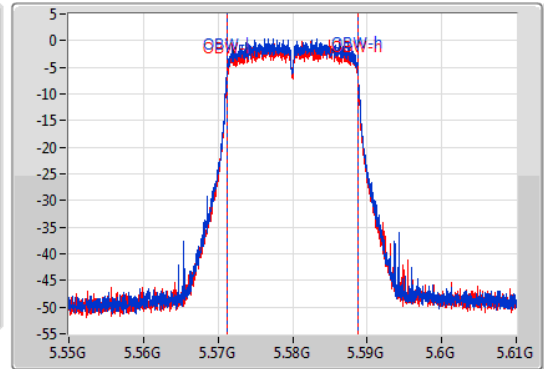

EBW

5580MHz

08/12/2019

CF
5.58GHz
Span
60MHz
RBW
200kHz
VBW
1MHz
Sweep Time
100ms
Detector Type
Peak

CF
5.58GHz
Span
60MHz
RBW
200kHz
VBW
1MHz
Sweep Time
100ms
Detector Type
Peak

26dB(Hz)	Fl-26dB(Hz)	Fh-26dB(Hz)	OBW(Hz)	Fl-OBW(Hz)	Fh-OBW(Hz)	Limit(Hz)	Port
20.34M	5.56986G	5.5902G	17.571M	5.571184G	5.588756G	Inf	1
20.7M	5.56971G	5.59041G	17.541M	5.571214G	5.588756G	Inf	2

802.11ax HEW20-BF_Nss1,(MCS0)_2TX

EBW

5700MHz

08/12/2019

CF
5.7GHz
Span
60MHz
RBW
200kHz
VBW
1MHz
Sweep Time
100ms
Detector Type
Peak

CF
5.7GHz
Span
60MHz
RBW
200kHz
VBW
1MHz
Sweep Time
100ms
Detector Type
Peak