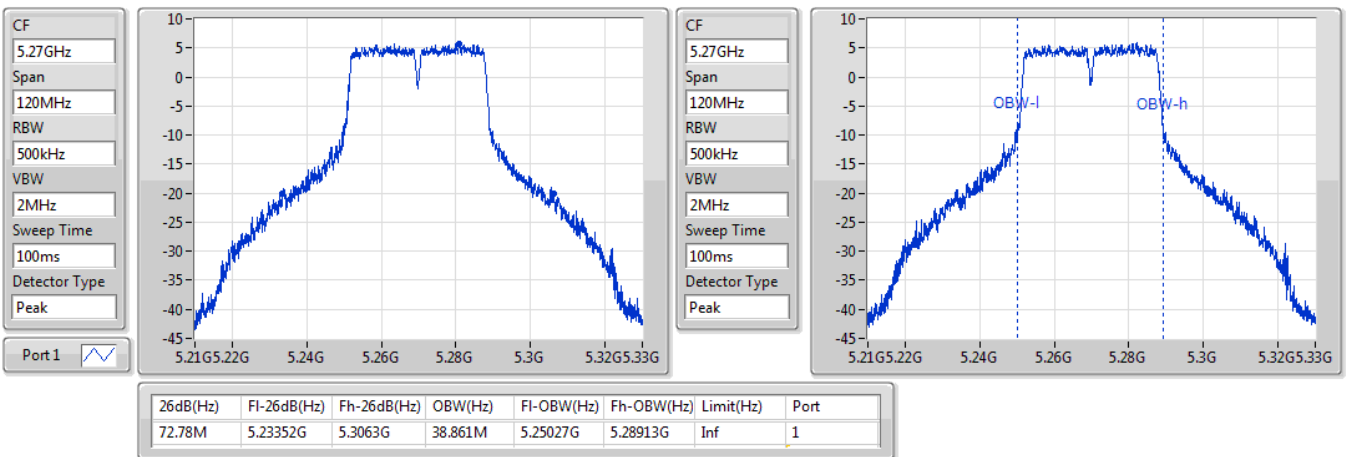

802.11ac VHT40_Nss1,(MCS0)_1TX
5270MHz

EBW

05/12/2019