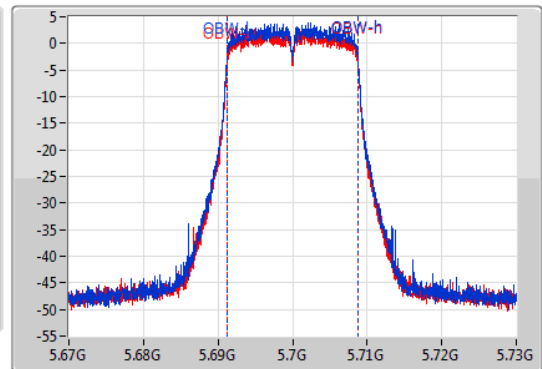

26dB(Hz)	Fl-26dB(Hz)	Fh-26dB(Hz)	OBW(Hz)	Fl-OBW(Hz)	Fh-OBW(Hz)	Limit(Hz)	Port
20.34M	5.6898G	5.71014G	17.541M	5.691214G	5.708756G	Inf	1
20.22M	5.6898G	5.71002G	17.541M	5.691214G	5.708756G	Inf	2