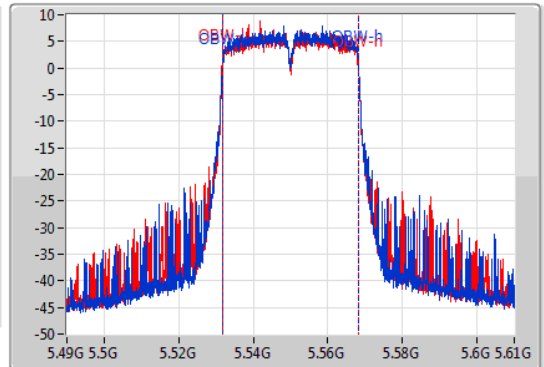

802.11ax HEW40-BF_Nss1,(MCS0)_2TX

EBW

5550MHz

09/12/2019

CF
5.55GHz
Span
120MHz
RBW
500kHz
VBW
2MHz
Sweep Time
100ms
Detector Type
Peak

CF
5.55GHz
Span
120MHz
RBW
500kHz
VBW
2MHz
Sweep Time
100ms
Detector Type
Peak