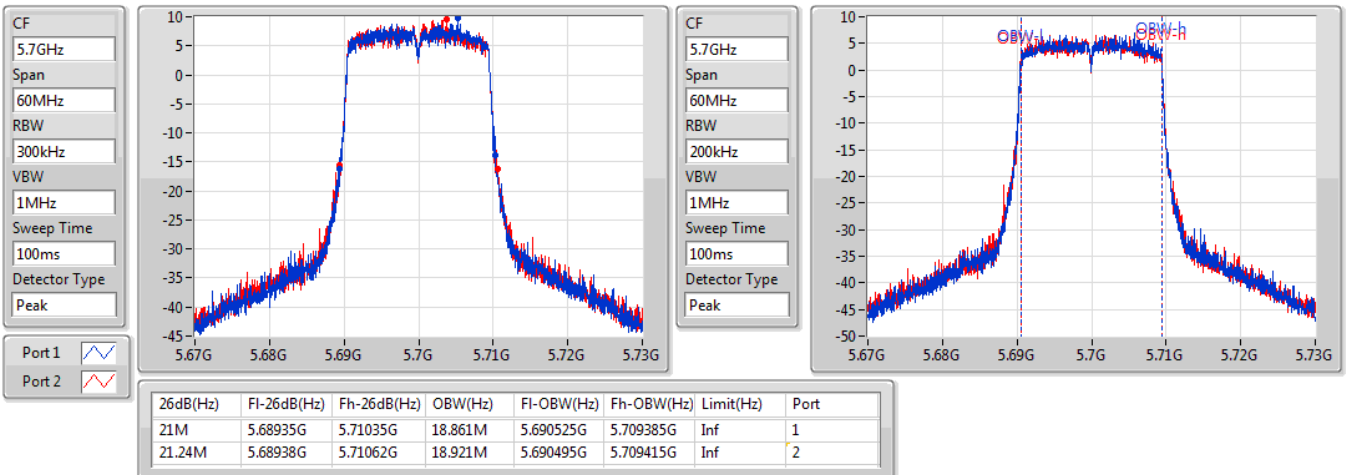

EBW

5500MHz

04/12/2019

CF
5.5GHz
Span
60MHz
RBW
300kHz
VBW
1MHz
Sweep Time
100ms
Detector Type
Peak

CF
5.5GHz
Span
60MHz
RBW
200kHz
VBW
1MHz
Sweep Time
100ms
Detector Type
Peak

26dB(Hz)	Fl-26dB(Hz)	Fh-26dB(Hz)	OBW(Hz)	Fl-OBW(Hz)	Fh-OBW(Hz)	Limit(Hz)	Port
21.66M	5.48923G	5.51089G	18.981M	5.490495G	5.509475G	Inf	1
21.78M	5.48896G	5.51074G	18.951M	5.490495G	5.509445G	Inf	2

802.11ax HEW20_Nss1,(MCS0)_2TX

EBW

5580MHz

04/12/2019

802.11ax HEW20_Nss1,(MCS0)_2TX

EBW

5700MHz

05/12/2019

802.11ax HEW20_Nss1,(MCS0)_2TX

EBW

5720MHz Straddle 5.47-5.725GHz

04/12/2019

802.11ax HEW20_Nss1,(MCS0)_2TX

EBW

5720MHz Straddle 5.725-5.85GHz

04/12/2019