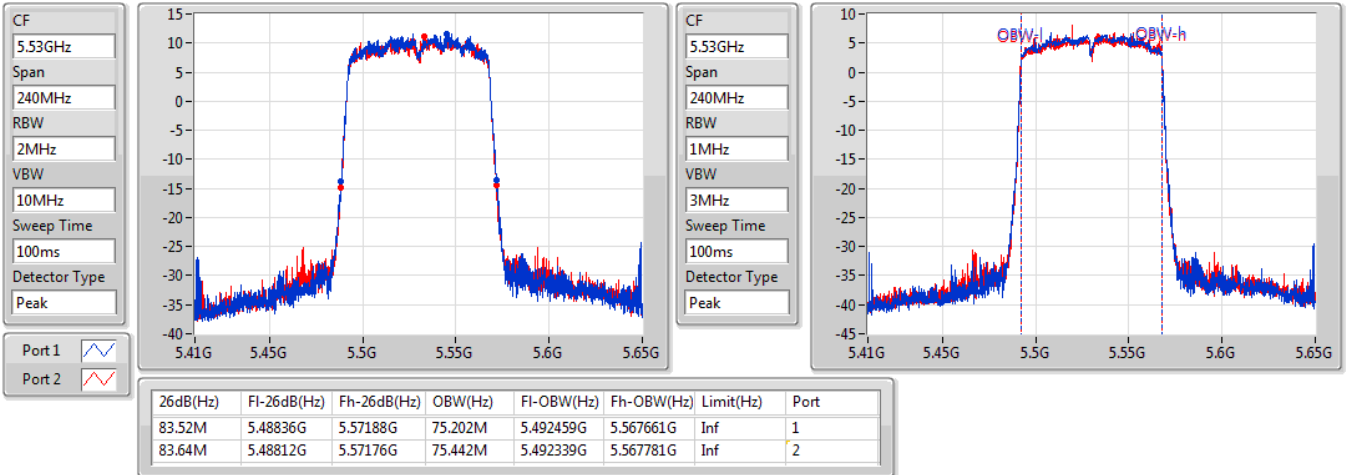

802.11ac VHT80_Nss1,(MCS0)_2TX

EBW

5530MHz

04/12/2019