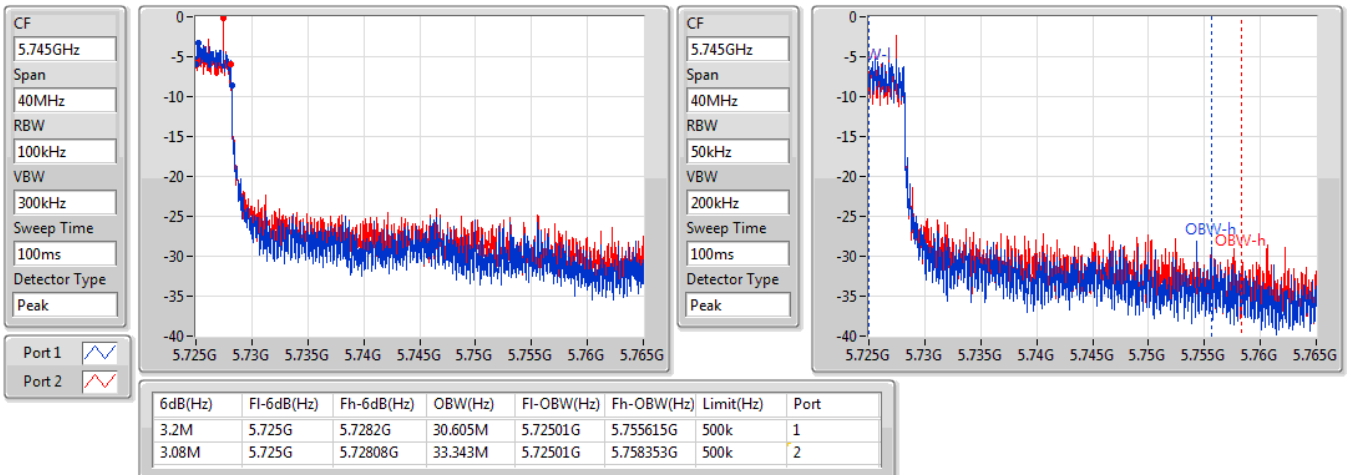

802.11ac VHT80_Nss1,(MCS0)_2TX

EBW

5690MHz Straddle 5.47-5.725GHz

05/12/2019

802.11ac VHT80_Nss1,(MCS0)_2TX

EBW

5690MHz Straddle 5.725-5.85GHz

05/12/2019

802.11ax HEW20_Nss1,(MCS0)_1TX(Port2)

EBW

5260MHz

05/12/2019

CF
5.26GHz
Span
60MHz
RBW
300kHz
VBW
1MHz
Sweep Time
100ms
Detector Type
Peak
Port 2

CF
5.26GHz
Span
60MHz
RBW
200kHz
VBW
1MHz
Sweep Time
100ms
Detector Type
Peak