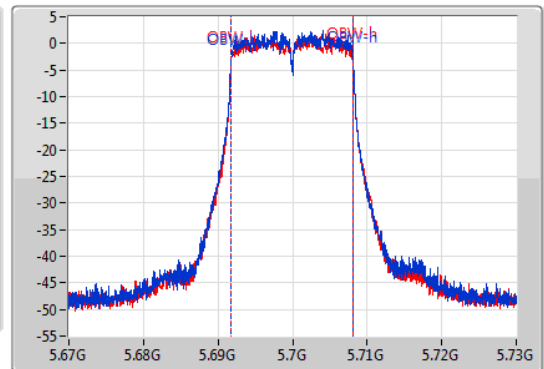

802.11a_Nss1,(6Mbps)_2TX

EBW

5700MHz

05/12/2019

CF
5.7GHz
Span
60MHz
RBW
300kHz
VBW
1MHz
Sweep Time
100ms
Detector Type
Peak

CF
5.7GHz
Span
60MHz
RBW
200kHz
VBW
1MHz
Sweep Time
100ms
Detector Type
Peak

26dB(Hz)	Fl-26dB(Hz)	Fh-26dB(Hz)	OBW(Hz)	Fl-OBW(Hz)	Fh-OBW(Hz)	Limit(Hz)	Port
19.26M	5.69016G	5.70942G	16.372M	5.691754G	5.708126G	Inf	1
19.47M	5.69025G	5.70972G	16.372M	5.691754G	5.708126G	Inf	2