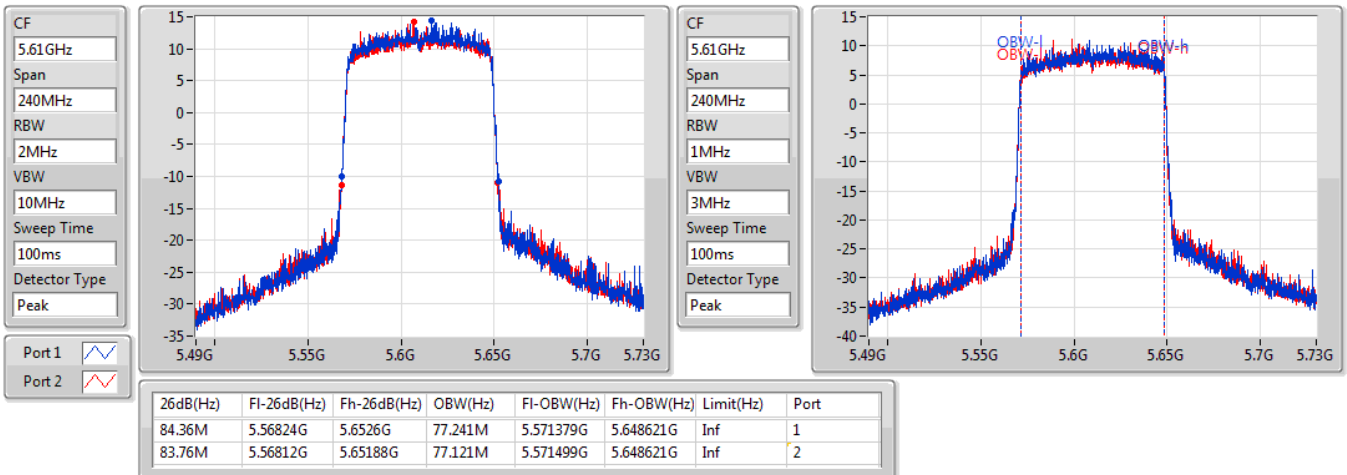

802.11ax HEW80_Nss1,(MCS0)_1TX(Port2)

EBW

5690MHz Straddle 5.725-5.85GHz

05/12/2019

802.11ax HEW80_Nss1,(MCS0)_2TX

EBW

5290MHz

04/12/2019

802.11ax HEW80_Nss1,(MCS0)_2TX

EBW

5530MHz

04/12/2019

802.11ax HEW80_Nss1,(MCS0)_2TX

EBW

5610MHz

05/12/2019

802.11ax HEW80_Nss1,(MCS0)_2TX

EBW

5690MHz Straddle 5.47-5.725GHz

05/12/2019

802.11ax HEW80_Nss1,(MCS0)_2TX

EBW

5690MHz Straddle 5.725-5.85GHz

05/12/2019