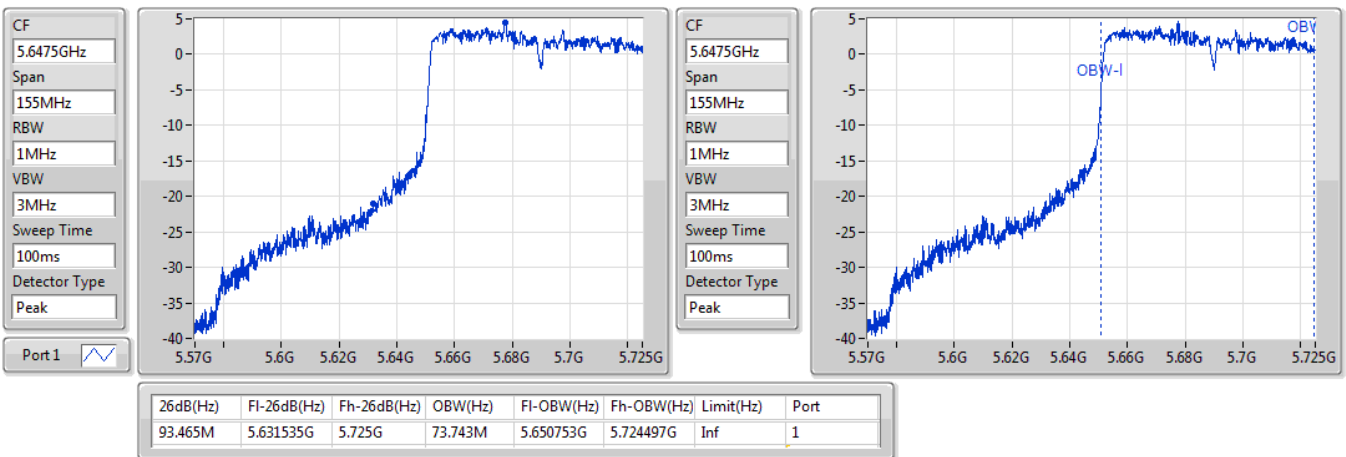

802.11ac VHT80_Nss1,(MCS0)_1TX

EBW

5690MHz Straddle 5.47-5.725GHz

05/12/2019