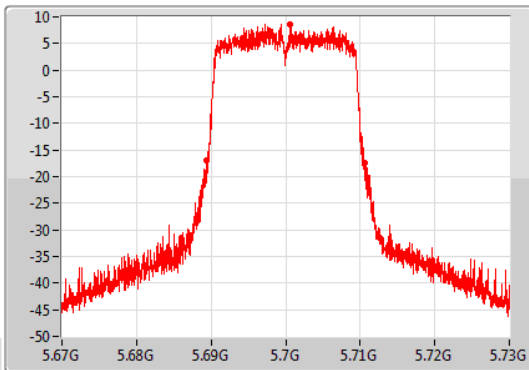

802.11ax HEW20_Nss1,(MCS0)_1TX(Port2)

EBW

5580MHz

05/12/2019

CF
5.58GHz
Span
60MHz
RBW
300kHz
VBW
1MHz
Sweep Time
100ms
Detector Type
Peak
Port 2

CF
5.58GHz
Span
60MHz
RBW
200kHz
VBW
1MHz
Sweep Time
100ms
Detector Type
Peak

26dB(Hz)	Fl-26dB(Hz)	Fh-26dB(Hz)	OBW(Hz)	Fl-OBW(Hz)	Fh-OBW(Hz)	Limit(Hz)	Port
39.84M	5.56113G	5.60097G	19.7M	5.570195G	5.589895G	Inf	2

802.11ax HEW20_Nss1,(MCS0)_1TX(Port2)

EBW

5700MHz

05/12/2019

CF
5.7GHz
Span
60MHz
RBW
300kHz
VBW
1MHz
Sweep Time
100ms
Detector Type
Peak
Port 2

CF
5.7GHz
Span
60MHz
RBW
200kHz
VBW
1MHz
Sweep Time
100ms
Detector Type
Peak

26dB(Hz)	Fl-26dB(Hz)	Fh-26dB(Hz)	OBW(Hz)	Fl-OBW(Hz)	Fh-OBW(Hz)	Limit(Hz)	Port
21.21M	5.68932G	5.71053G	18.921M	5.690495G	5.709415G	Inf	2