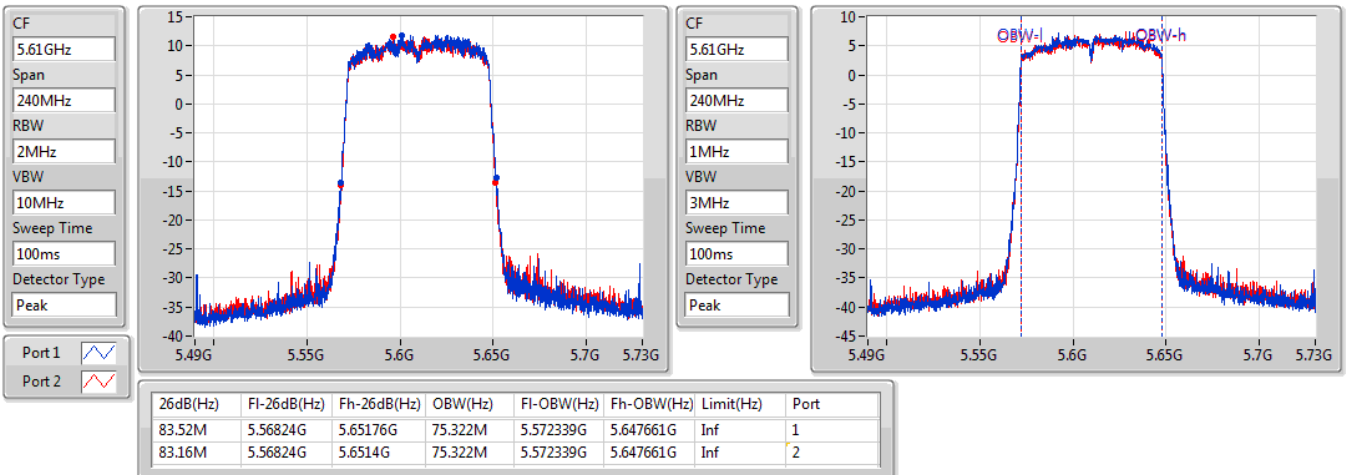

802.11ac VHT80_Nss1,(MCS0)_2TX

EBW

5530MHz

05/12/2019

802.11ac VHT80_Nss1,(MCS0)_2TX

EBW

5610MHz

05/12/2019