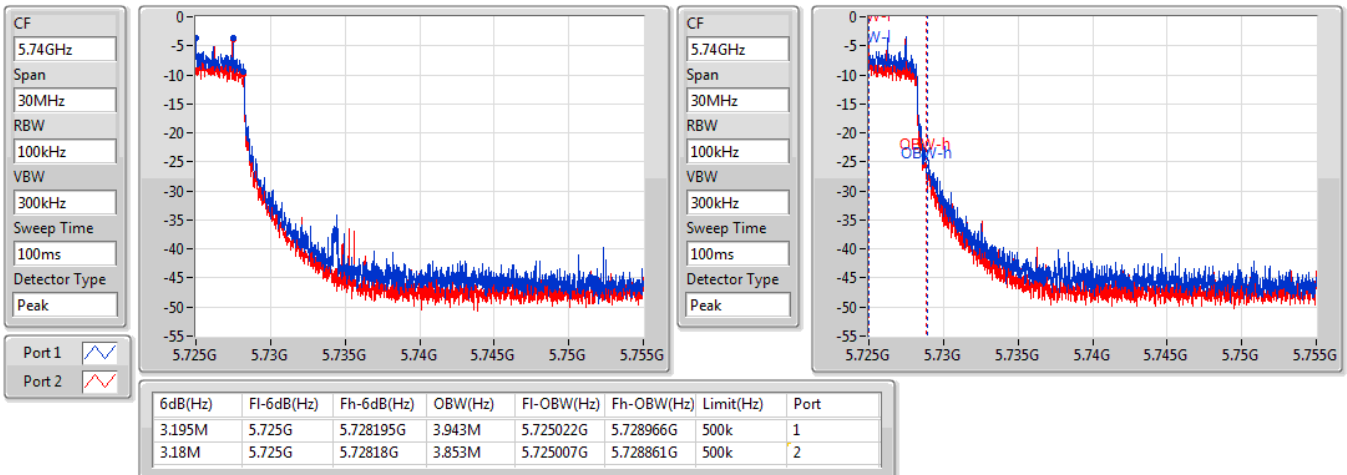

EBW

5690MHz Straddle 5.47-5.725GHz

09/12/2019

802.11ac VHT80-BF_Nss1,(MCS0)_2TX

EBW

5690MHz Straddle 5.725-5.85GHz

09/12/2019

802.11ax HEW20-BF_Nss1,(MCS0)_2TX