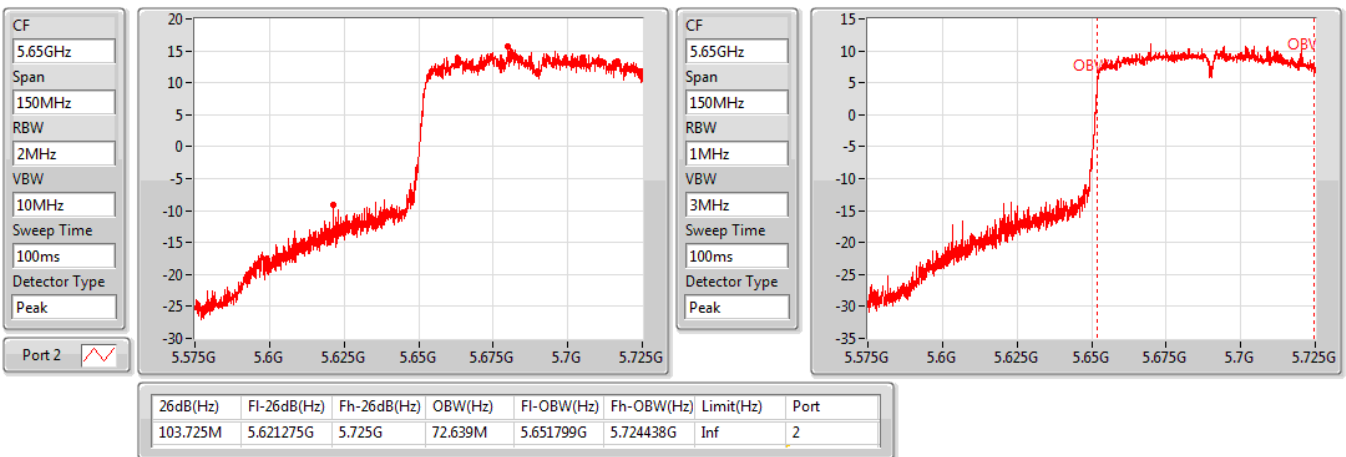

802.11ac VHT80_Nss1,(MCS0)_1TX(Port2)

EBW

5610MHz

05/12/2019

802.11ac VHT80_Nss1,(MCS0)_1TX(Port2)

EBW

5690MHz Straddle 5.47-5.725GHz

05/12/2019

802.11ac VHT80_Nss1,(MCS0)_1TX(Port2)

EBW

5690MHz Straddle 5.725-5.85GHz

05/12/2019

802.11ac VHT80_Nss1,(MCS0)_2TX

EBW

5290MHz

04/12/2019