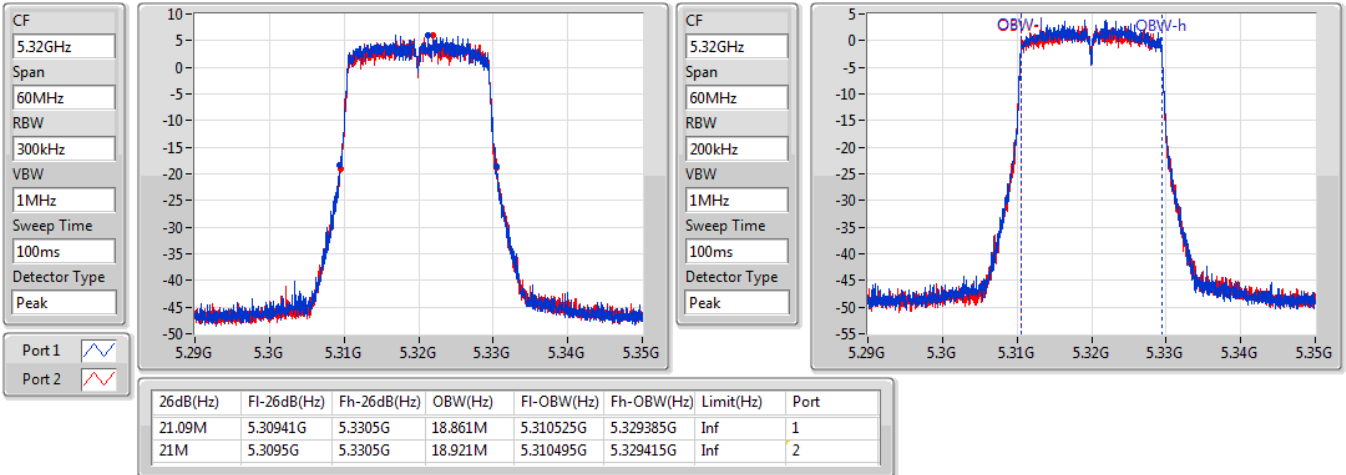

802.11ax HEW20_Nss1,(MCS0)_2TX

EBW

5320MHz

05/12/2019