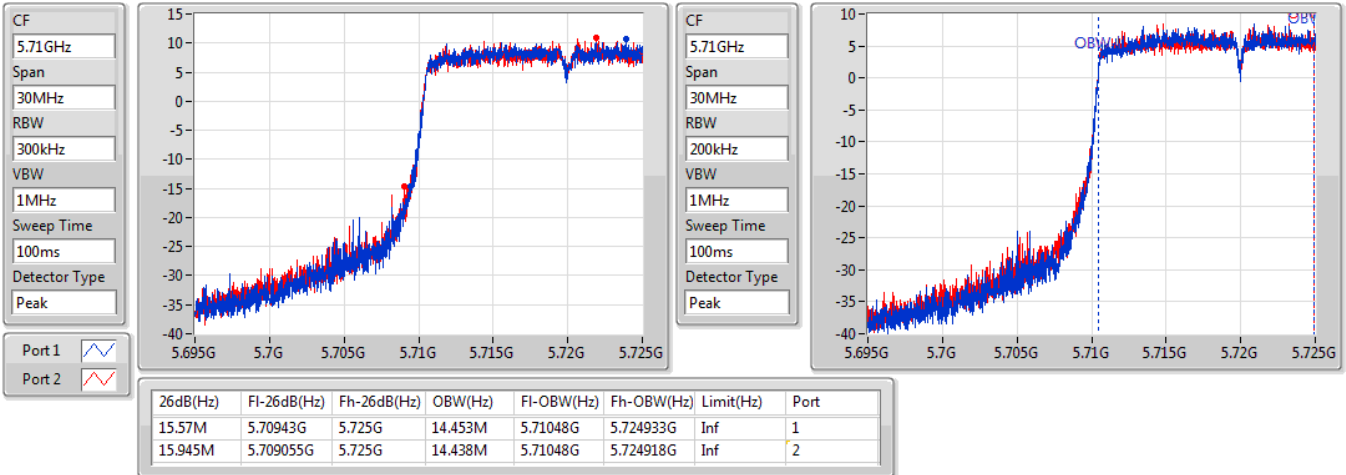

EBW

5500MHz

04/12/2019

CF
5.5GHz
Span
60MHz
RBW
300kHz
VBW
1MHz
Sweep Time
100ms
Detector Type
Peak

CF
5.5GHz
Span
60MHz
RBW
200kHz
VBW
1MHz
Sweep Time
100ms
Detector Type
Peak

26dB(Hz)	Fl-26dB(Hz)	Fh-26dB(Hz)	OBW(Hz)	Fl-OBW(Hz)	Fh-OBW(Hz)	Limit(Hz)	Port
21.66M	5.48923G	5.51089G	18.981M	5.490495G	5.509475G	Inf	1
21.78M	5.48896G	5.51074G	18.951M	5.490495G	5.509445G	Inf	2

802.11ax HEW20_Nss1,(MCS0)_2TX

EBW

5580MHz

04/12/2019

802.11ax HEW20_Nss1,(MCS0)_2TX

EBW

5700MHz

05/12/2019

802.11ax HEW20_Nss1,(MCS0)_2TX

EBW

5720MHz Straddle 5.47-5.725GHz

04/12/2019

802.11ax HEW20_Nss1,(MCS0)_2TX

EBW

5720MHz Straddle 5.725-5.85GHz

04/12/2019