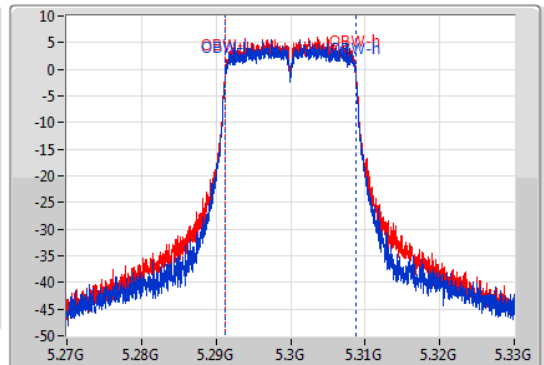

802.11ac VHT20-BF_Nss1,(MCS0)_2TX

EBW

5300MHz

09/12/2019

CF
5.3GHz
Span
60MHz
RBW
200kHz
VBW
1MHz
Sweep Time
100ms
Detector Type
Peak

CF
5.3GHz
Span
60MHz
RBW
200kHz
VBW
1MHz
Sweep Time
100ms
Detector Type
Peak