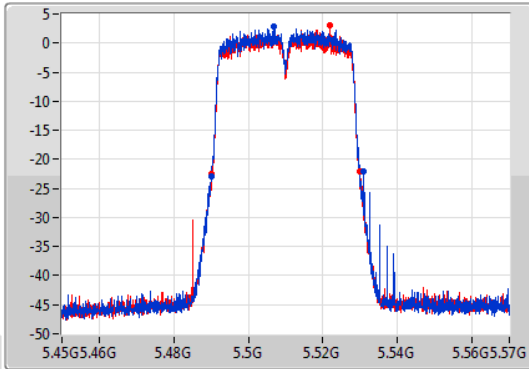

802.11ac VHT40-BF_Nss1,(MCS0)_2TX

EBW

5510MHz

09/12/2019

CF
5.51GHz
Span
120MHz
RBW
500kHz
VBW
2MHz
Sweep Time
100ms
Detector Type
Peak

CF
5.51GHz
Span
120MHz
RBW
500kHz
VBW
2MHz
Sweep Time
100ms
Detector Type
Peak