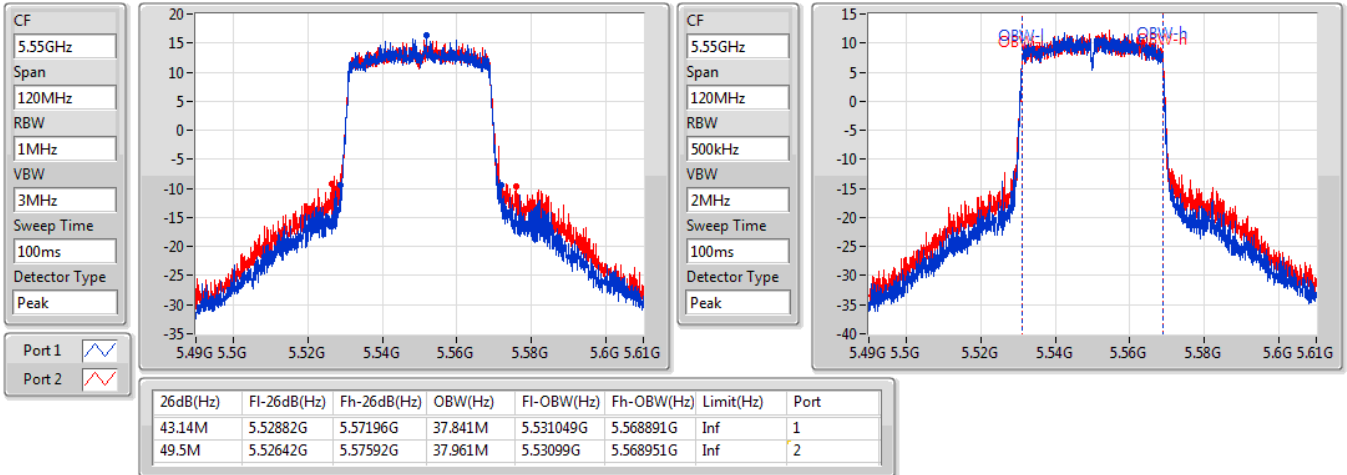

802.11ax HEW40_Nss1,(MCS0)_2TX

EBW

5550MHz

05/12/2019