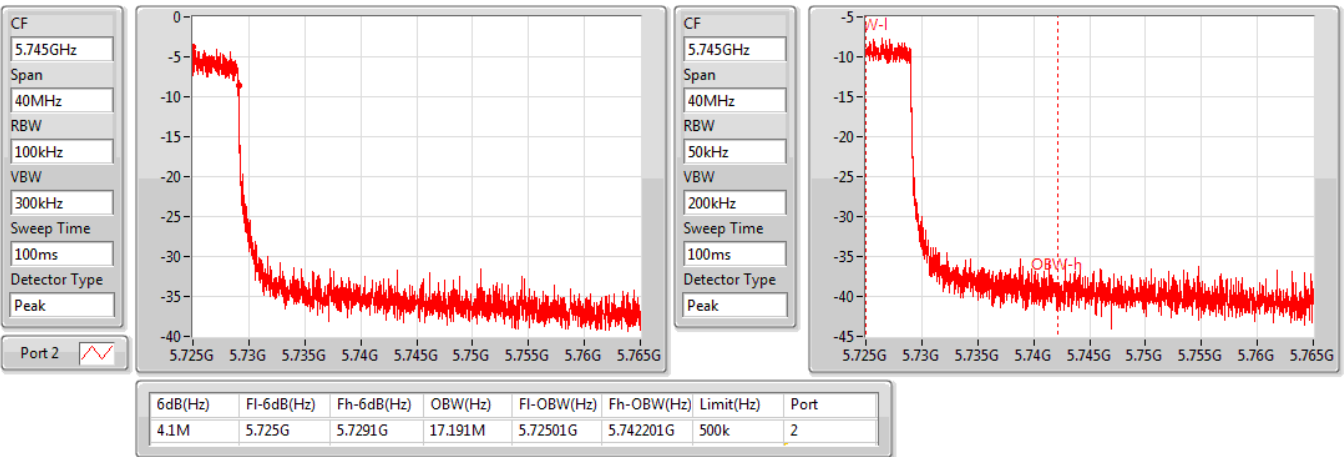

802.11ax HEW80_Nss1,(MCS0)_1TX(Port2)

EBW

5690MHz Straddle 5.725-5.85GHz

05/12/2019