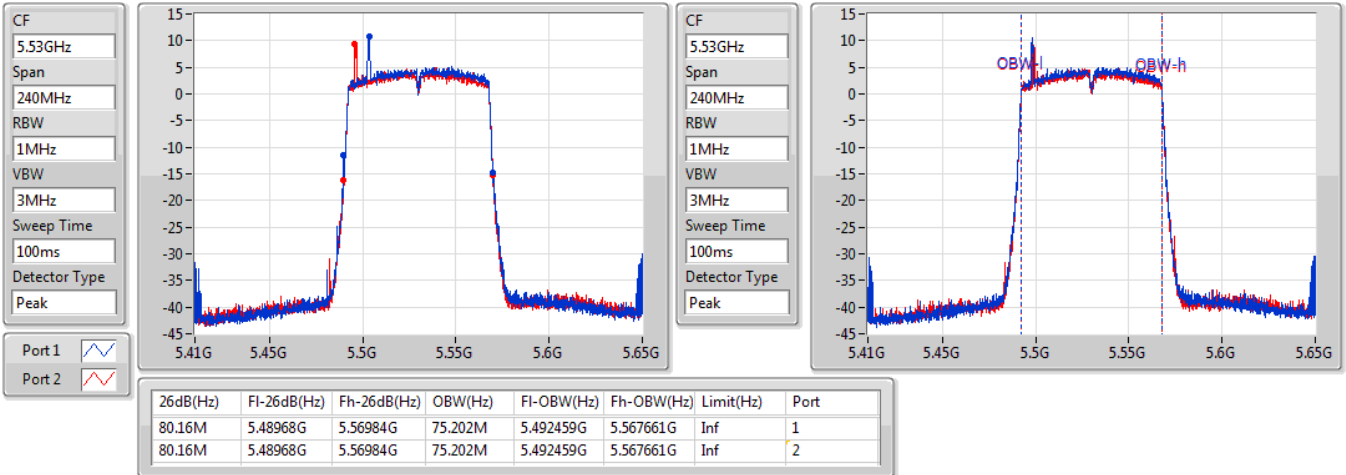

802.11ac VHT80-BF_Nss1,(MCS0)_2TX

EBW

5530MHz

09/12/2019