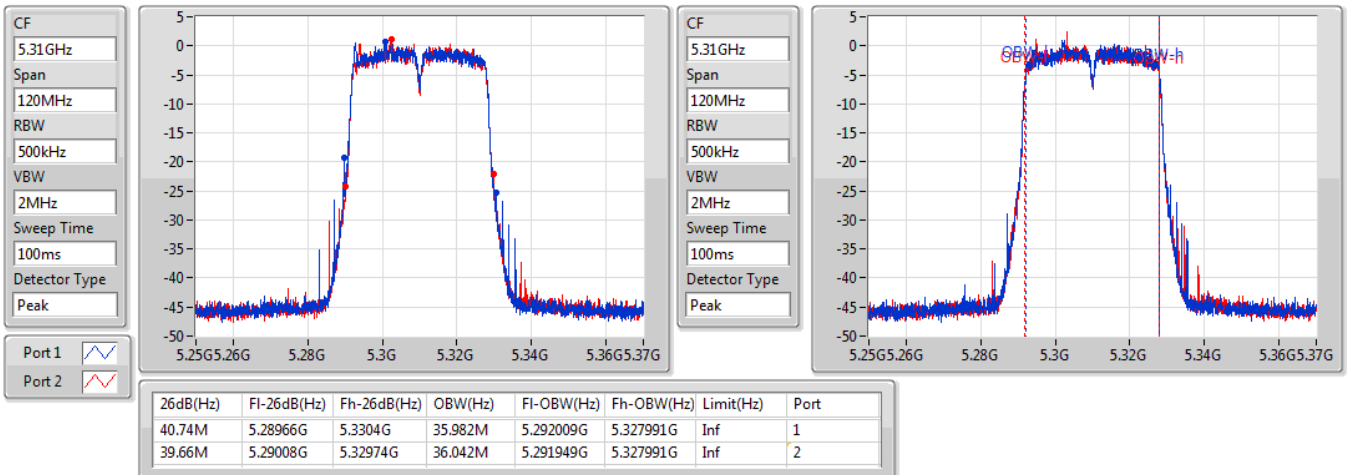

EBW

5270MHz

08/12/2019

802.11ac VHT40-BF_Nss1,(MCS0)_2TX

EBW

5310MHz

08/12/2019

802.11ac VHT40-BF_Nss1,(MCS0)_2TX