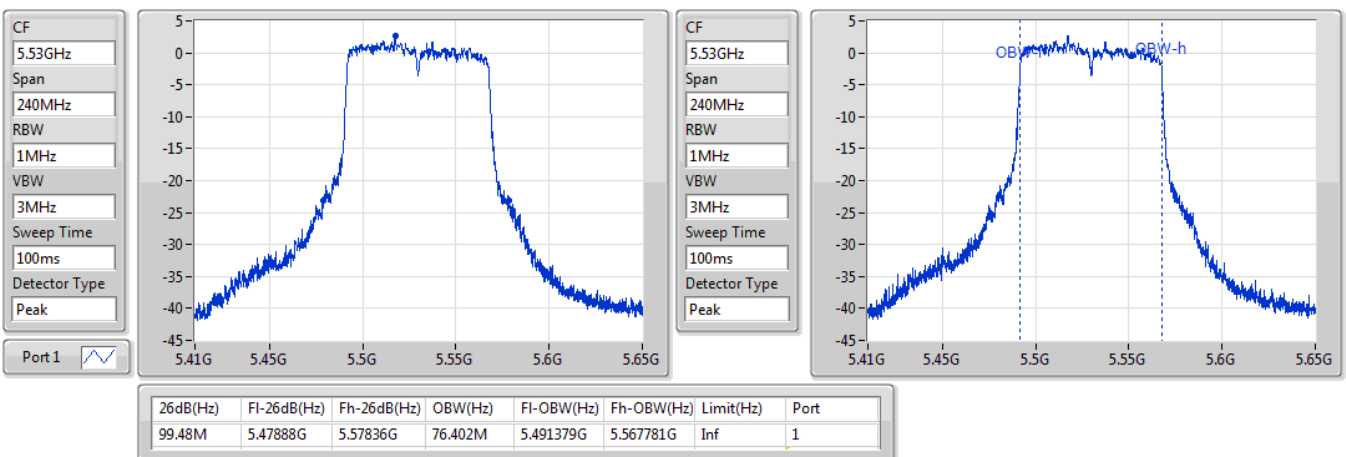

802.11ac VHT80_Nss1,(MCS0)_1TX

EBW

5530MHz

05/12/2019