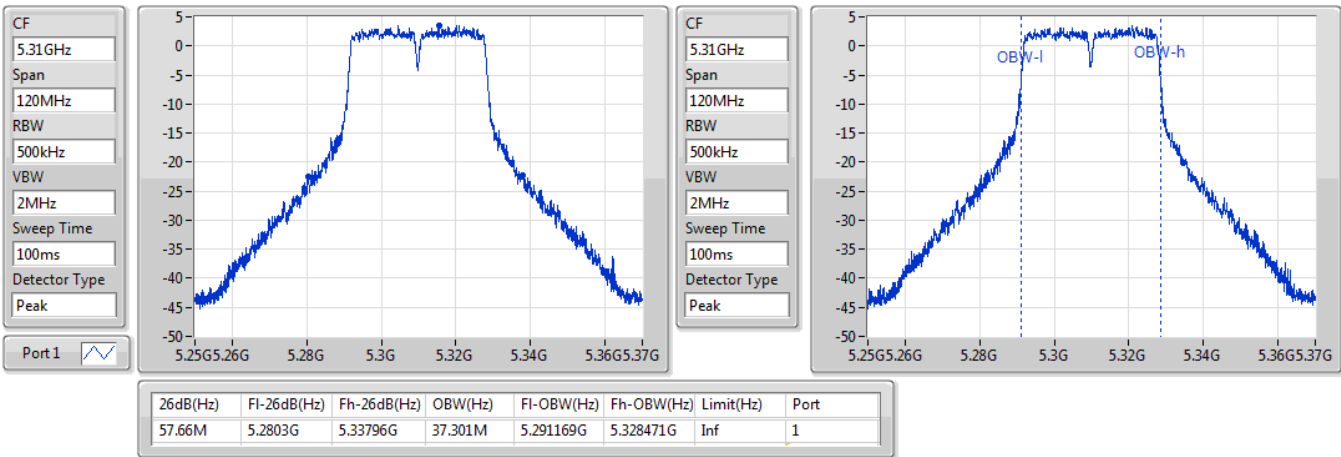

05/12/2019

802.11ac VHT40_Nss1,(MCS0)_1TX

EBW

5310MHz

05/12/2019

802.11ac VHT40_Nss1,(MCS0)_1TX

EBW

5510MHz