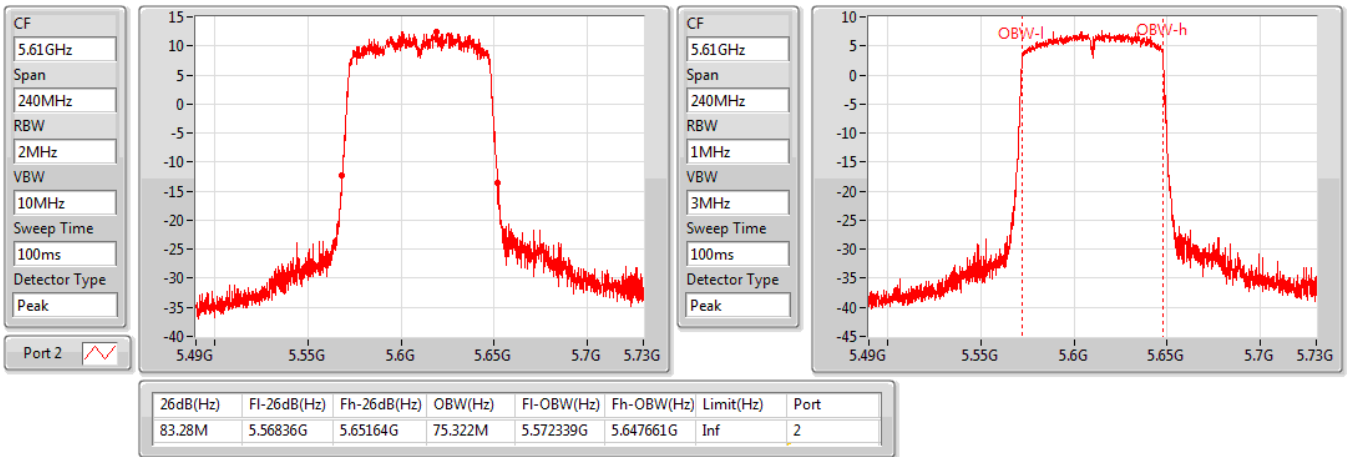

802.11ac VHT80_Nss1,(MCS0)_1TX(Port2)

EBW

5610MHz

05/12/2019