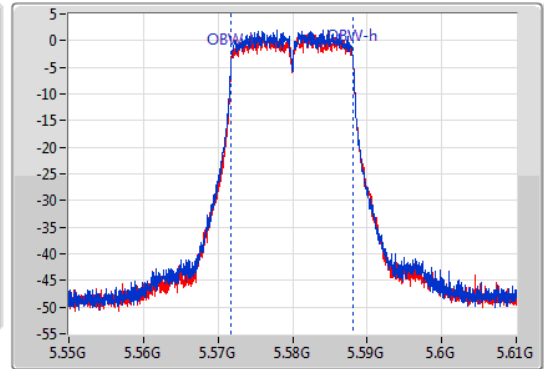

802.11a_Nss1,(6Mbps)_2TX

EBW

5580MHz

05/12/2019

CF
5.58GHz
Span
60MHz
RBW
300kHz
VBW
1MHz
Sweep Time
100ms
Detector Type
Peak

CF
5.58GHz
Span
60MHz
RBW
200kHz
VBW
1MHz
Sweep Time
100ms
Detector Type
Peak

26dB(Hz)	Fl-26dB(Hz)	Fh-26dB(Hz)	OBW(Hz)	Fl-OBW(Hz)	Fh-OBW(Hz)	Limit(Hz)	Port
19.41M	5.57013G	5.58954G	16.372M	5.571754G	5.588126G	Inf	1
19.44M	5.57025G	5.58969G	16.372M	5.571754G	5.588126G	Inf	2