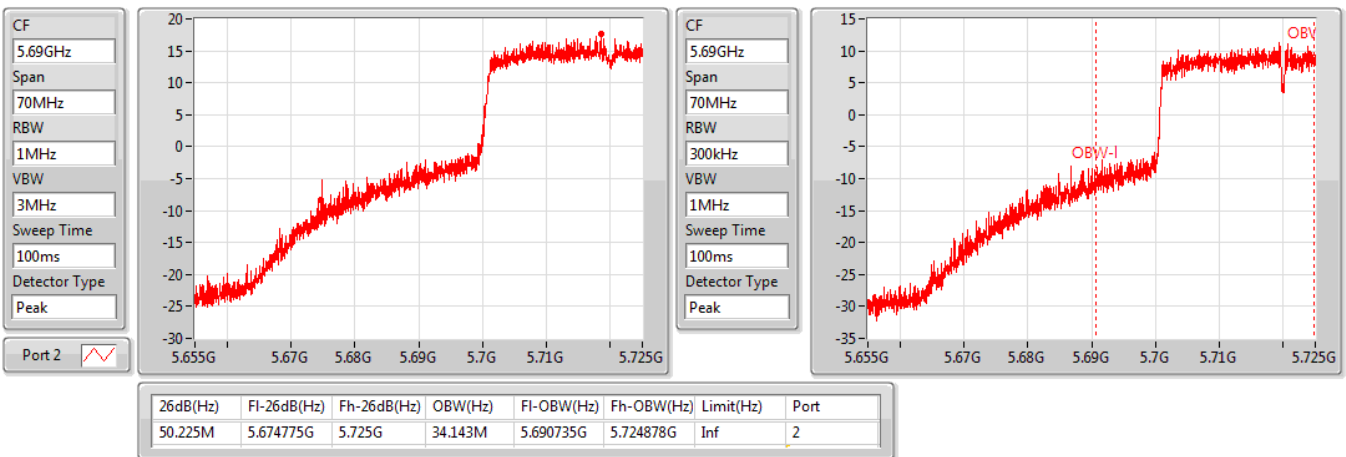

802.11ax HEW40_Nss1,(MCS0)_1TX(Port2)

EBW

5670MHz

05/12/2019

802.11ax HEW40_Nss1,(MCS0)_1TX(Port2)

EBW

5710MHz Straddle 5.47-5.725GHz

05/12/2019

802.11ax HEW40_Nss1,(MCS0)_1TX(Port2)

EBW

5710MHz Straddle 5.725-5.85GHz

05/12/2019

802.11ax HEW40_Nss1,(MCS0)_2TX

EBW

5270MHz

04/12/2019