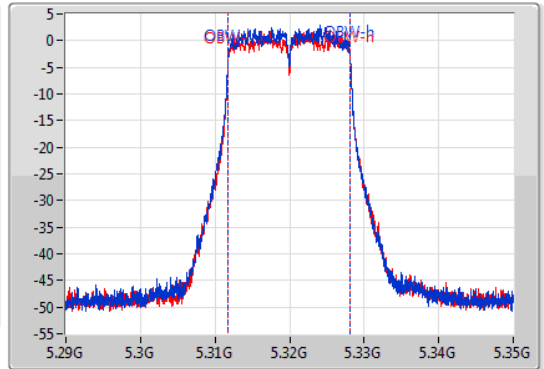

802.11a_Nss1,(6Mbps)_2TX

EBW

5320MHz

05/12/2019

CF
5.32GHz
Span
60MHz
RBW
300kHz
VBW
1MHz
Sweep Time
100ms
Detector Type
Peak

CF
5.32GHz
Span
60MHz
RBW
200kHz
VBW
1MHz
Sweep Time
100ms
Detector Type
Peak

26dB(Hz)	Fl-26dB(Hz)	Fh-26dB(Hz)	OBW(Hz)	Fl-OBW(Hz)	Fh-OBW(Hz)	Limit(Hz)	Port
19.44M	5.31013G	5.32957G	16.342M	5.311784G	5.328126G	Inf	1
19.35M	5.31028G	5.32963G	16.402M	5.311754G	5.328156G	Inf	2