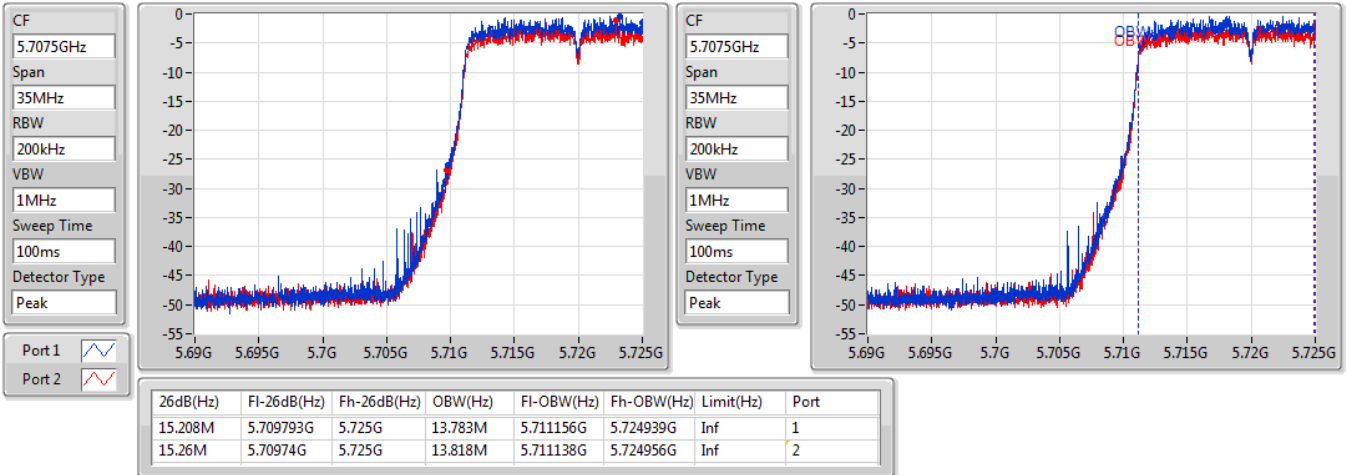

802.11ac VHT20-BF_Nss1,(MCS0)_2TX

EBW

5720MHz Straddle 5.47-5.725GHz

08/12/2019