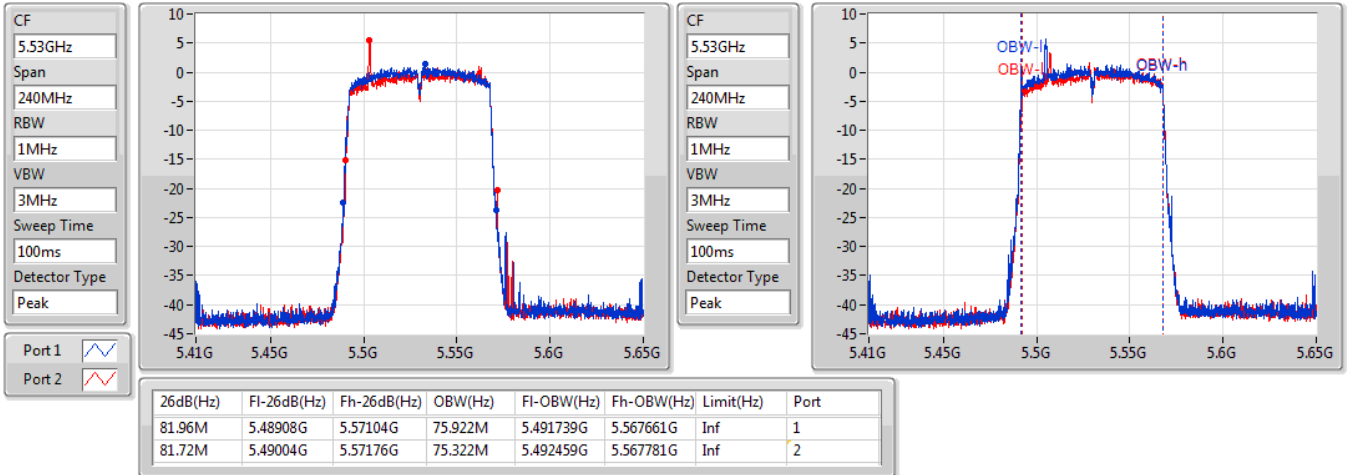

802.11ac VHT80-BF_Nss1,(MCS0)_2TX

EBW

5530MHz

08/12/2019