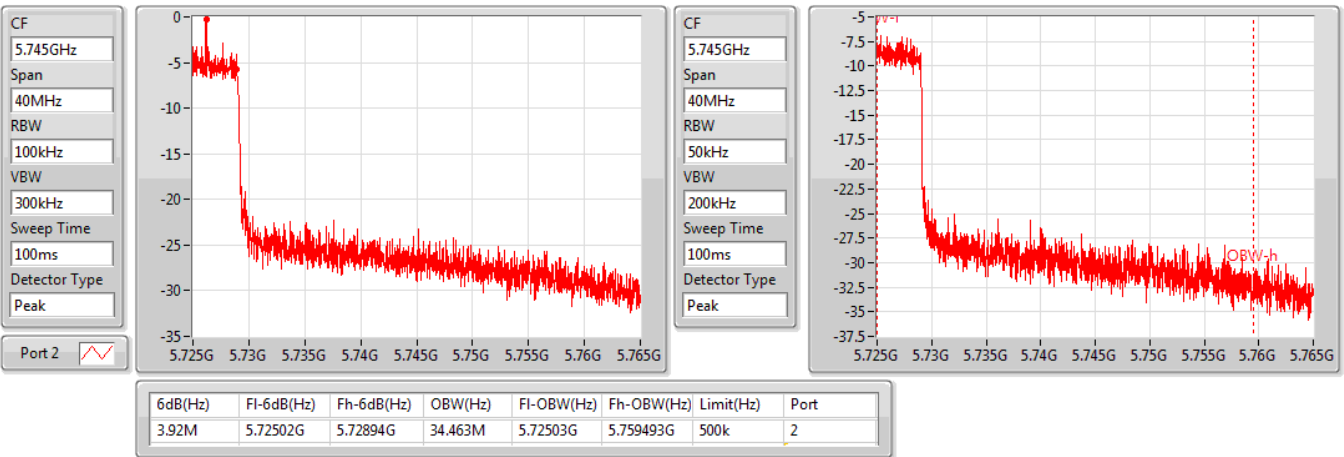

802.11ax HEW80_Nss1,(MCS0)_1TX(Port2)

EBW

5610MHz

05/12/2019

802.11ax HEW80_Nss1,(MCS0)_1TX(Port2)

EBW

5690MHz Straddle 5.47-5.725GHz

05/12/2019

802.11ax HEW80_Nss1,(MCS0)_1TX(Port2)

EBW

5690MHz Straddle 5.725-5.85GHz

05/12/2019

802.11ax HEW80_Nss1,(MCS0)_2TX

EBW

5290MHz

04/12/2019