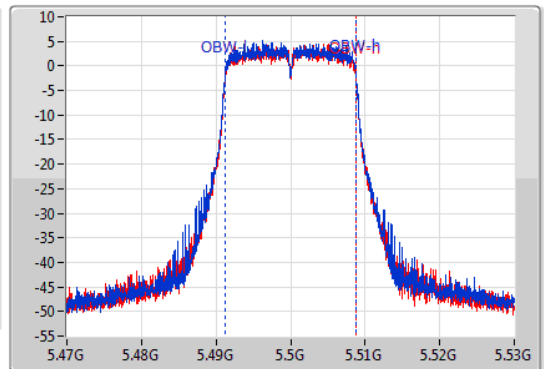

802.11ax HEW20-BF_Nss1,(MCS0)_2TX

EBW

5500MHz

09/12/2019

CF
5.5GHz
Span
60MHz
RBW
200kHz
VBW
1MHz
Sweep Time
100ms
Detector Type
Peak

CF
5.5GHz
Span
60MHz
RBW
200kHz
VBW
1MHz
Sweep Time
100ms
Detector Type
Peak