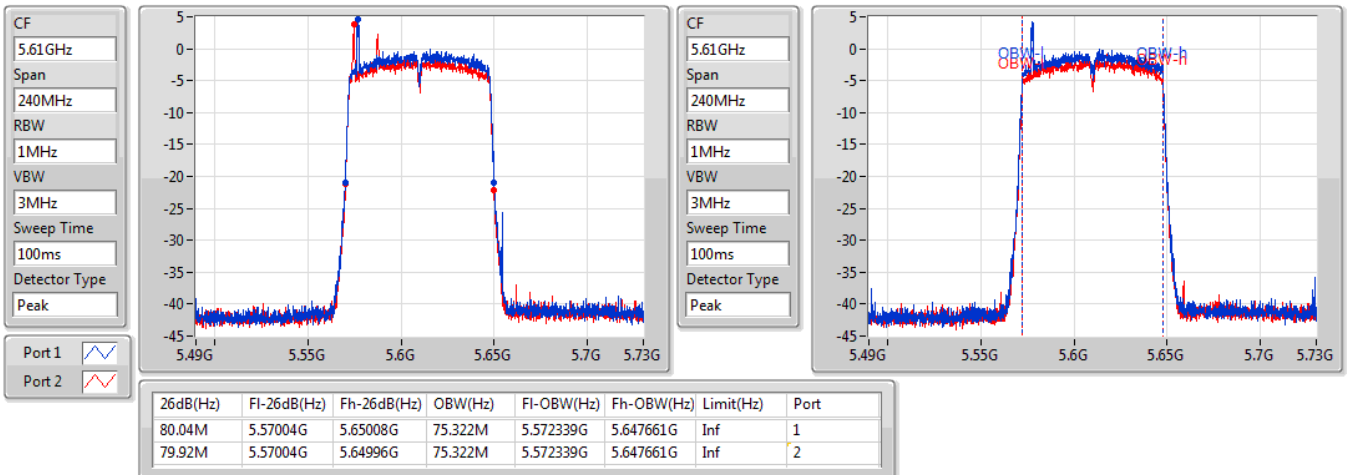

EBW

5530MHz

08/12/2019

802.11ac VHT80-BF_Nss1,(MCS0)_2TX

EBW

5610MHz

08/12/2019

802.11ac VHT80-BF_Nss1,(MCS0)_2TX