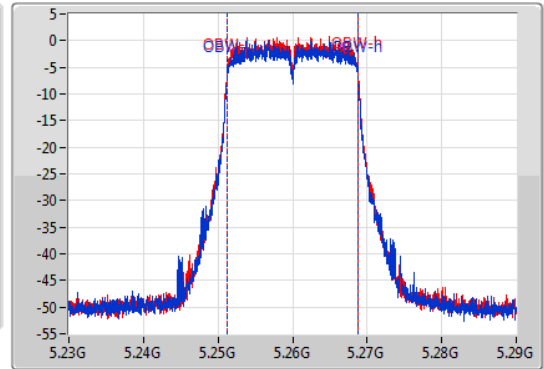

EBW

5260MHz

09/12/2019

CF
5.26GHz
Span
60MHz
RBW
200kHz
VBW
1MHz
Sweep Time
100ms
Detector Type
Peak

CF
5.26GHz
Span
60MHz
RBW
200kHz
VBW
1MHz
Sweep Time
100ms
Detector Type
Peak

26dB(Hz)	Fl-26dB(Hz)	Fh-26dB(Hz)	OBW(Hz)	Fl-OBW(Hz)	Fh-OBW(Hz)	Limit(Hz)	Port
20.37M	5.24974G	5.27011G	17.571M	5.251214G	5.268786G	Inf	1
20.22M	5.24989G	5.27011G	17.571M	5.251214G	5.268786G	Inf	2