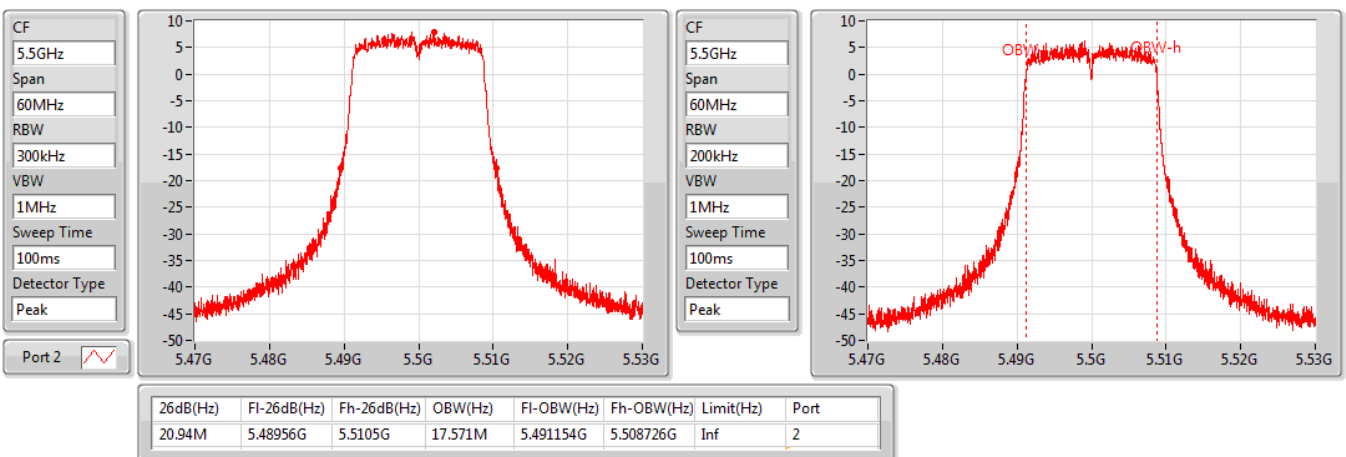

802.11ac VHT20_Nss1,(MCS0)_1TX(Port2)

EBW

5320MHz

05/12/2019

802.11ac VHT20_Nss1,(MCS0)_1TX(Port2)

EBW

5500MHz

05/12/2019