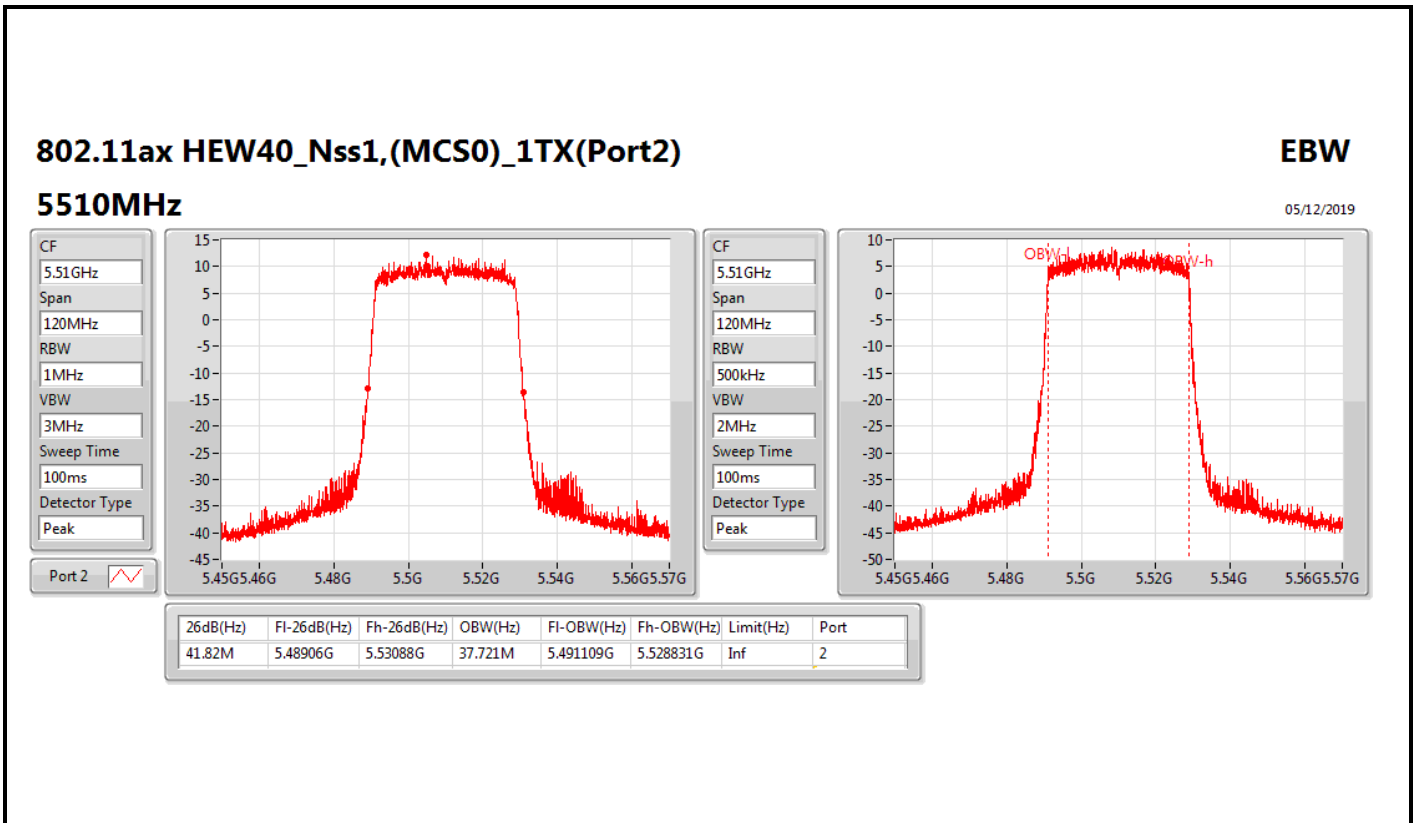

802.11ax HEW20_Nss1,(MCS0)_2TX

EBW

5720MHz Straddle 5.47-5.725GHz

05/12/2019

802.11ax HEW20_Nss1,(MCS0)_2TX

EBW

5720MHz Straddle 5.725-5.85GHz

05/12/2019