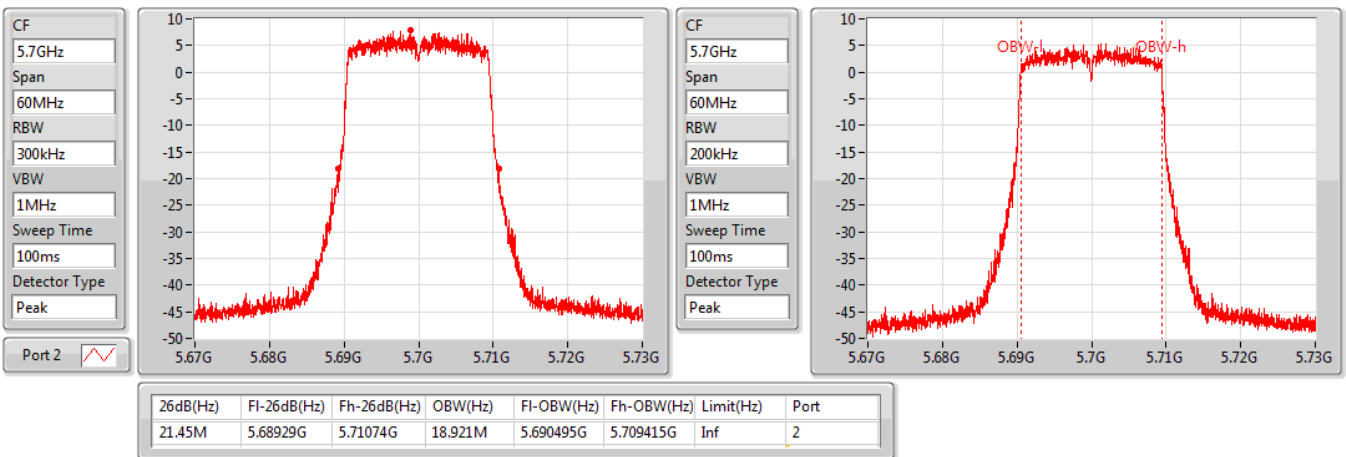

802.11ax HEW20_Nss1,(MCS0)_1TX(Port2)

EBW

5580MHz

05/12/2019

802.11ax HEW20_Nss1,(MCS0)_1TX(Port2)

EBW

5700MHz

05/12/2019