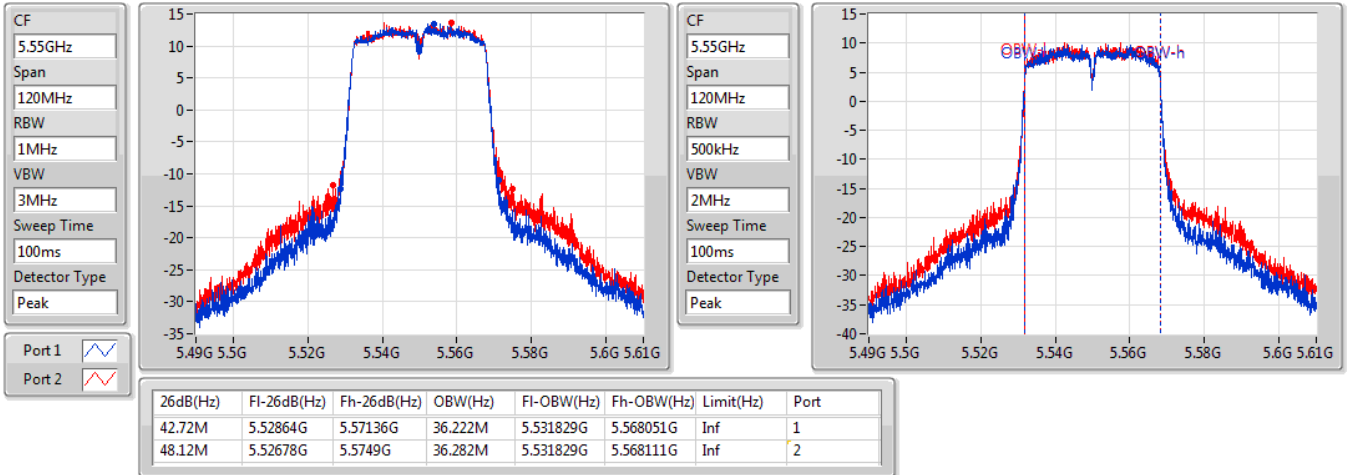

802.11ac VHT40_Nss1,(MCS0)_2TX

EBW

5550MHz

05/12/2019