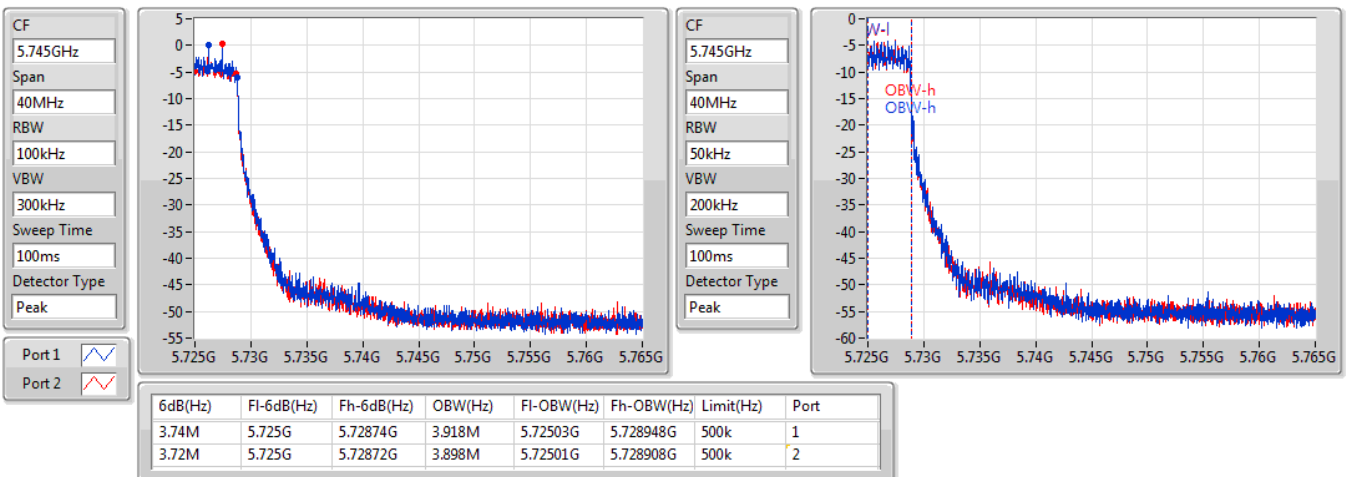

802.11ac VHT20_Nss1,(MCS0)_2TX

EBW

5720MHz Straddle 5.47-5.725GHz

05/12/2019

802.11ac VHT20_Nss1,(MCS0)_2TX

EBW

5720MHz Straddle 5.725-5.85GHz

05/12/2019