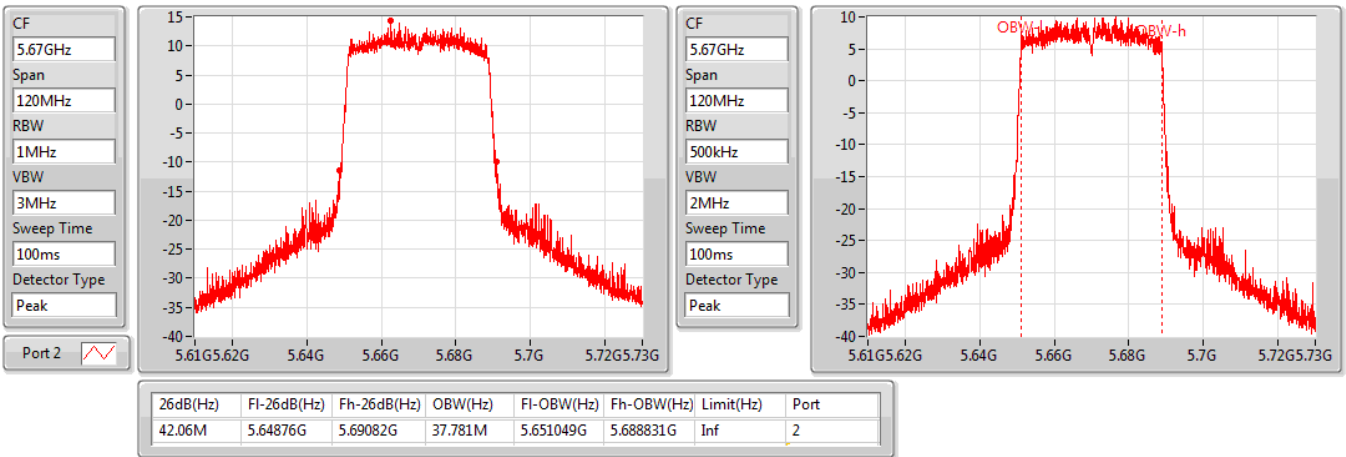

802.11ax HEW40_Nss1,(MCS0)_1TX(Port2)

EBW

5510MHz

05/12/2019

802.11ax HEW40_Nss1,(MCS0)_1TX(Port2)

EBW

5550MHz

05/12/2019

802.11ax HEW40_Nss1,(MCS0)_1TX(Port2)

EBW

5670MHz

05/12/2019

802.11ax HEW40_Nss1,(MCS0)_1TX(Port2)

EBW

5710MHz Straddle 5.47-5.725GHz

05/12/2019