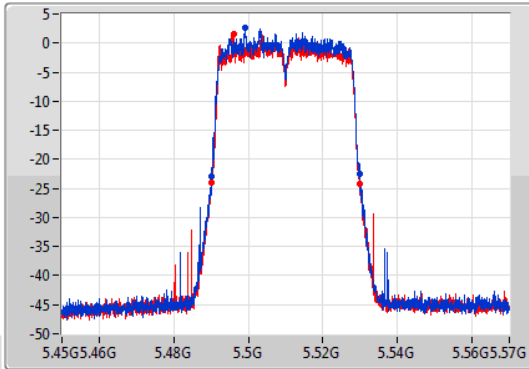

802.11ax HEW40-BF_Nss1,(MCS0)_2TX

EBW

5510MHz

08/12/2019

CF
5.51GHz
Span
120MHz
RBW
500kHz
VBW
2MHz
Sweep Time
100ms
Detector Type
Peak

CF
5.51GHz
Span
120MHz
RBW
500kHz
VBW
2MHz
Sweep Time
100ms
Detector Type
Peak