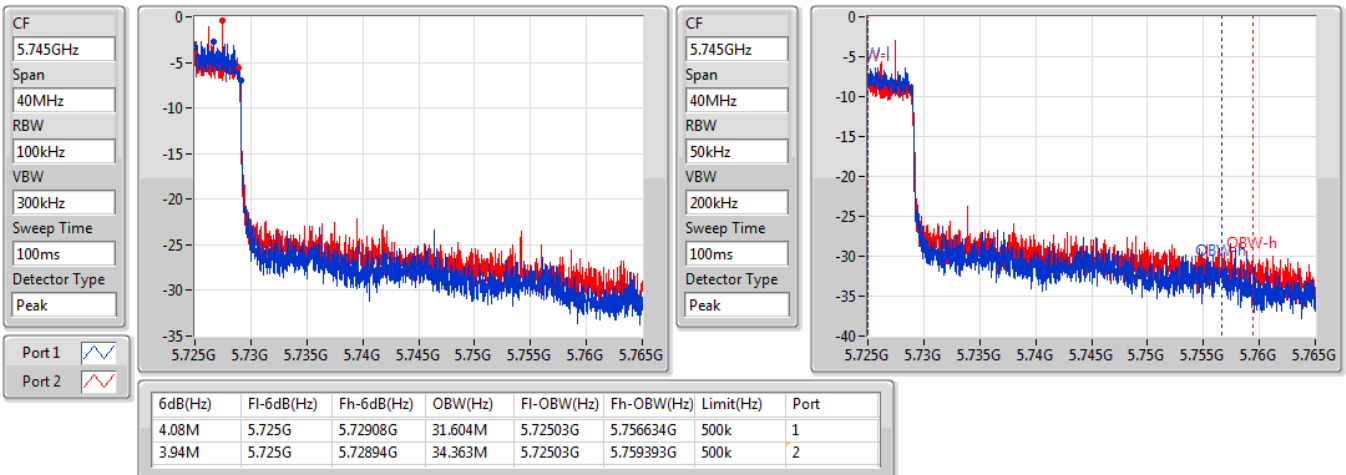

802.11ax HEW80_Nss1,(MCS0)_2TX

EBW

5690MHz Straddle 5.47-5.725GHz

05/12/2019

802.11ax HEW80_Nss1,(MCS0)_2TX

EBW

5690MHz Straddle 5.725-5.85GHz

05/12/2019