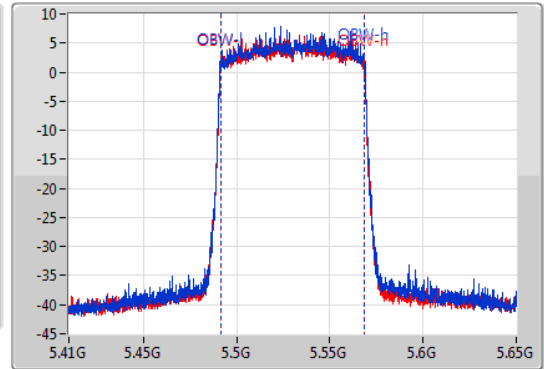

802.11ax HEW80_Nss1,(MCS0)_2TX

EBW

5530MHz

05/12/2019

CF
5.53GHz
Span
240MHz
RBW
2MHz
VBW
10MHz
Sweep Time
100ms
Detector Type
Peak

CF
5.53GHz
Span
240MHz
RBW
1MHz
VBW
3MHz
Sweep Time
100ms
Detector Type
Peak