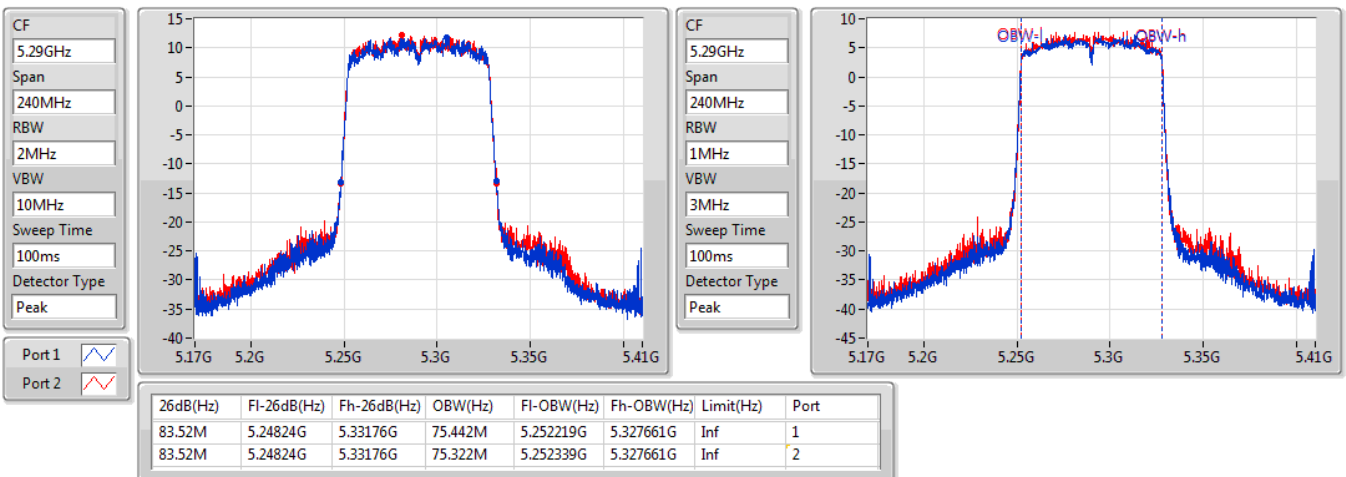

802.11ac VHT80_Nss1,(MCS0)_1TX(Port2)

EBW

5690MHz Straddle 5.725-5.85GHz

05/12/2019

802.11ac VHT80_Nss1,(MCS0)_2TX

EBW

5290MHz

04/12/2019