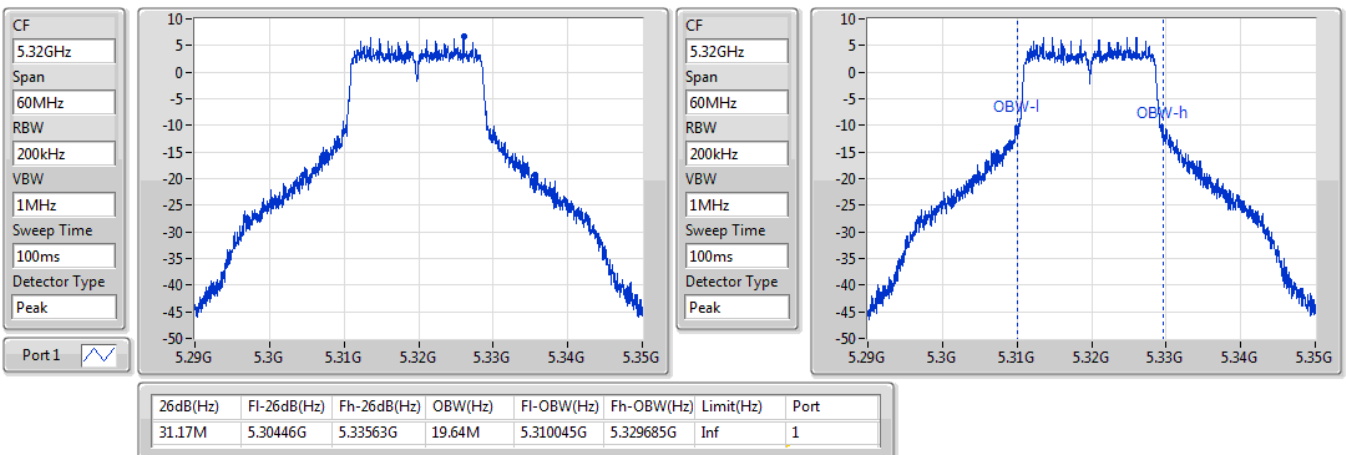

802.11ac VHT20_Nss1,(MCS0)_1TX

EBW

5320MHz

05/12/2019