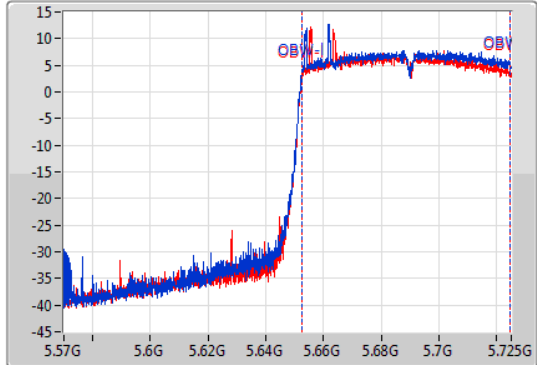

26dB(Hz)	Fl-26dB(Hz)	Fh-26dB(Hz)	OBW(Hz)	Fl-OBW(Hz)	Fh-OBW(Hz)	Limit(Hz)	Port
75.175M	5.649825G	5.725G	72.116M	5.652303G	5.724419G	Inf	1
75.098M	5.649903G	5.725G	72.116M	5.652303G	5.724419G	Inf	2

802.11ac VHT80-BF_Nss1,(MCS0)_2TX

EBW