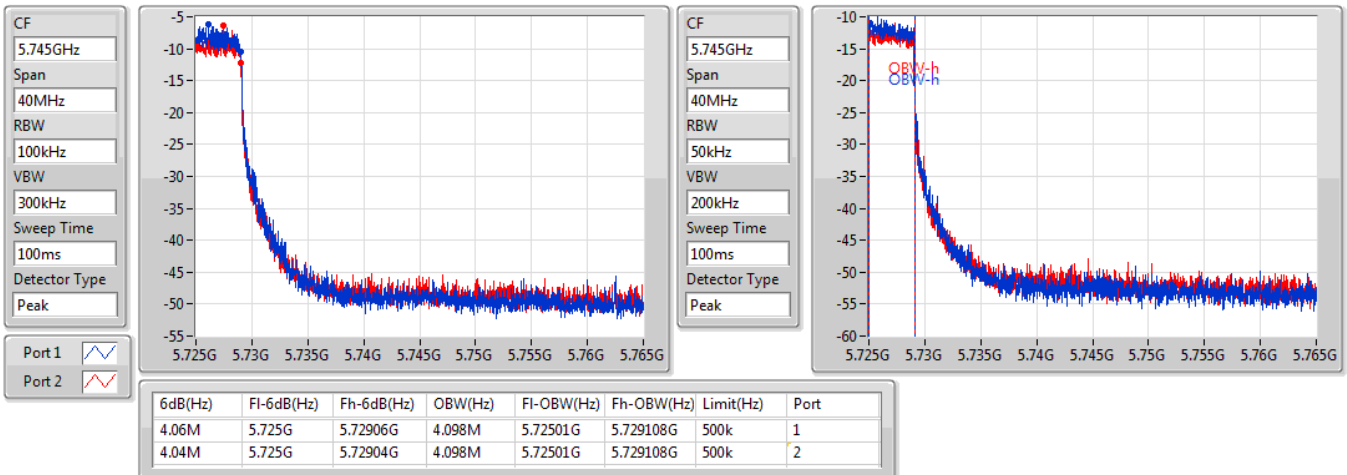

802.11ax HEW80_Nss1,(MCS0)_2TX

EBW

5690MHz Straddle 5.47-5.725GHz

05/12/2019

802.11ax HEW80_Nss1,(MCS0)_2TX

EBW

5690MHz Straddle 5.725-5.85GHz

05/12/2019