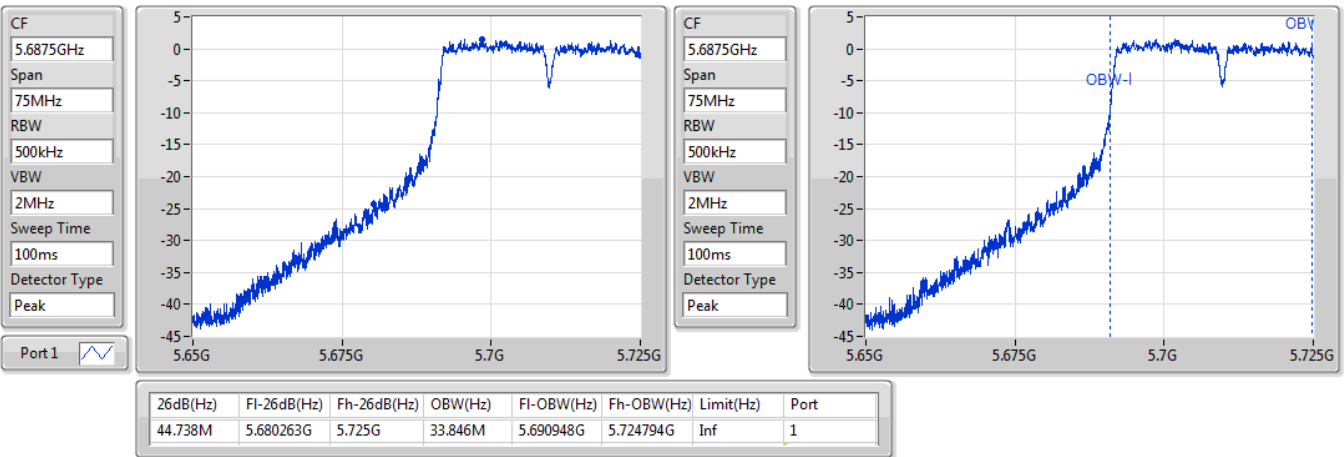

05/12/2019

802.11ac VHT40_Nss1,(MCS0)_1TX

EBW

5710MHz Straddle 5.47-5.725GHz

05/12/2019

802.11ac VHT40_Nss1,(MCS0)_1TX

EBW

5710MHz Straddle 5.725-5.85GHz