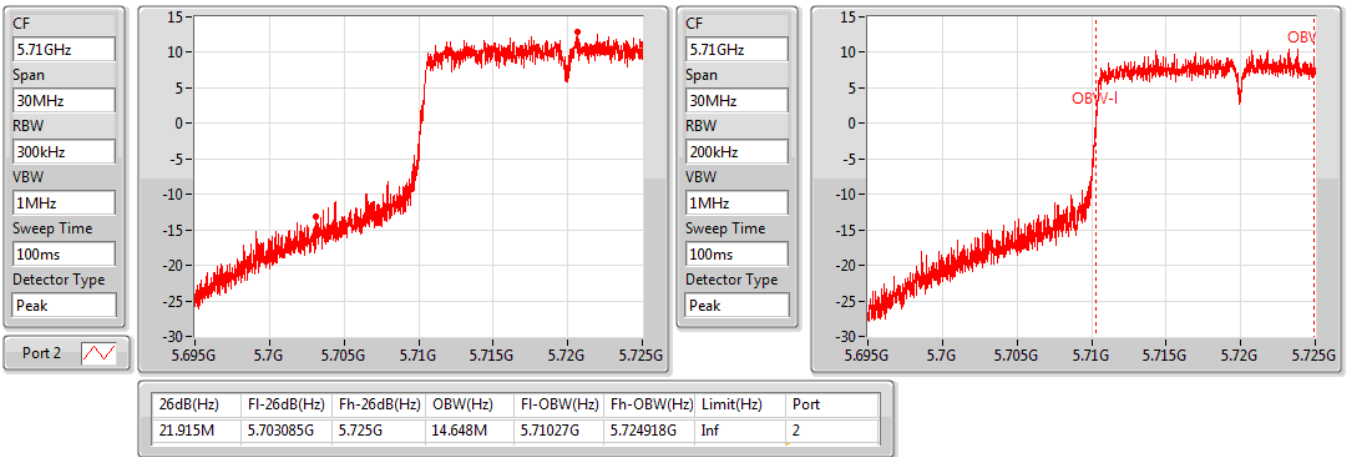

26dB(Hz)	Fl-26dB(Hz)	Fh-26dB(Hz)	OBW(Hz)	Fl-OBW(Hz)	Fh-OBW(Hz)	Limit(Hz)	Port
39.84M	5.56113G	5.60097G	19.7M	5.570195G	5.589895G	Inf	2

802.11ax HEW20_Nss1,(MCS0)_1TX(Port2)

EBW

5700MHz

05/12/2019

CF
5.7GHz
Span
60MHz
RBW
300kHz
VBW
1MHz
Sweep Time
100ms
Detector Type
Peak
Port 2

CF
5.7GHz
Span
60MHz
RBW
200kHz
VBW
1MHz
Sweep Time
100ms
Detector Type
Peak

26dB(Hz)	Fl-26dB(Hz)	Fh-26dB(Hz)	OBW(Hz)	Fl-OBW(Hz)	Fh-OBW(Hz)	Limit(Hz)	Port
21.21M	5.68932G	5.71053G	18.921M	5.690495G	5.709415G	Inf	2

802.11ax HEW20_Nss1,(MCS0)_1TX(Port2)

EBW

5720MHz Straddle 5.47-5.725GHz

05/12/2019

802.11ax HEW20_Nss1,(MCS0)_1TX(Port2)

EBW

5720MHz Straddle 5.725-5.85GHz

05/12/2019