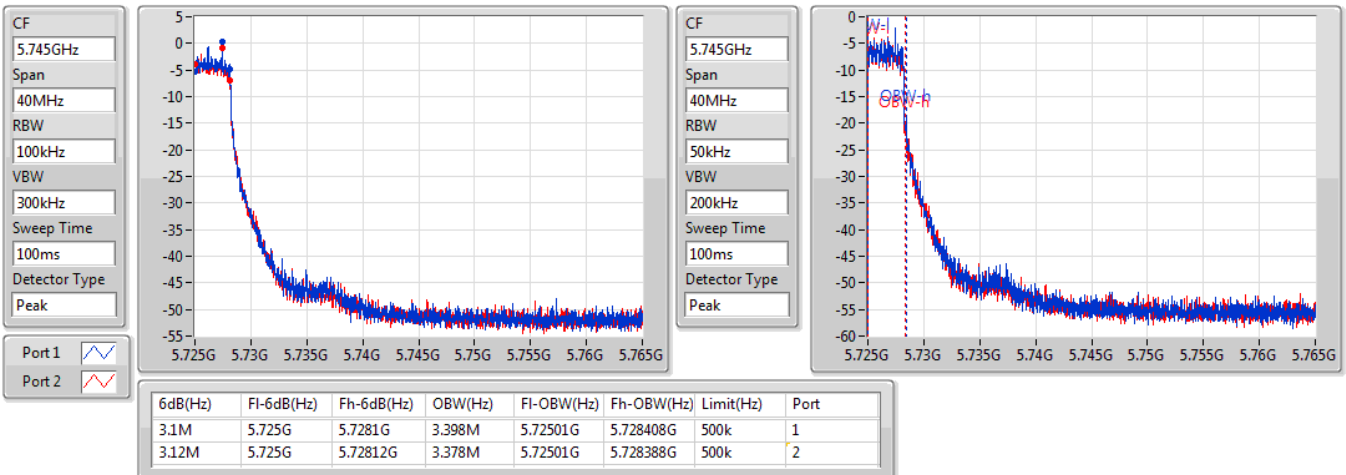

802.11a_Nss1,(6Mbps)_2TX

EBW

5700MHz

05/12/2019

CF
5.7GHz
Span
60MHz
RBW
300kHz
VBW
1MHz
Sweep Time
100ms
Detector Type
Peak

CF
5.7GHz
Span
60MHz
RBW
200kHz
VBW
1MHz
Sweep Time
100ms
Detector Type
Peak

26dB(Hz)	Fl-26dB(Hz)	Fh-26dB(Hz)	OBW(Hz)	Fl-OBW(Hz)	Fh-OBW(Hz)	Limit(Hz)	Port
19.26M	5.69016G	5.70942G	16.372M	5.691754G	5.708126G	Inf	1
19.47M	5.69025G	5.70972G	16.372M	5.691754G	5.708126G	Inf	2

802.11a_Nss1,(6Mbps)_2TX

EBW

5720MHz Straddle 5.47-5.725GHz

05/12/2019

802.11a_Nss1,(6Mbps)_2TX

EBW

5720MHz Straddle 5.725-5.85GHz

05/12/2019