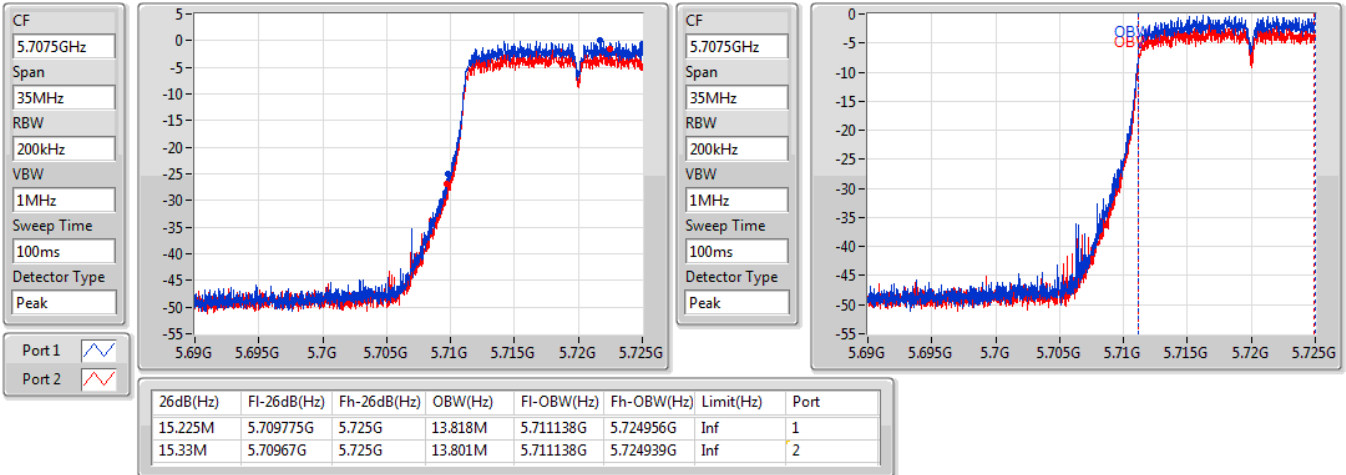

802.11ax HEW20-BF_Nss1,(MCS0)_2TX

EBW

5720MHz Straddle 5.47-5.725GHz

08/12/2019