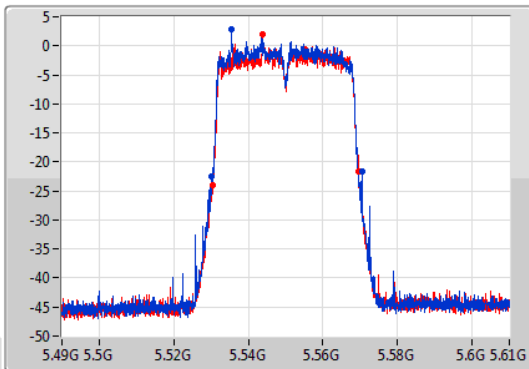

CF
5.55GHz
Span
120MHz
RBW
500kHz
VBW
2MHz
Sweep Time
100ms
Detector Type
Peak