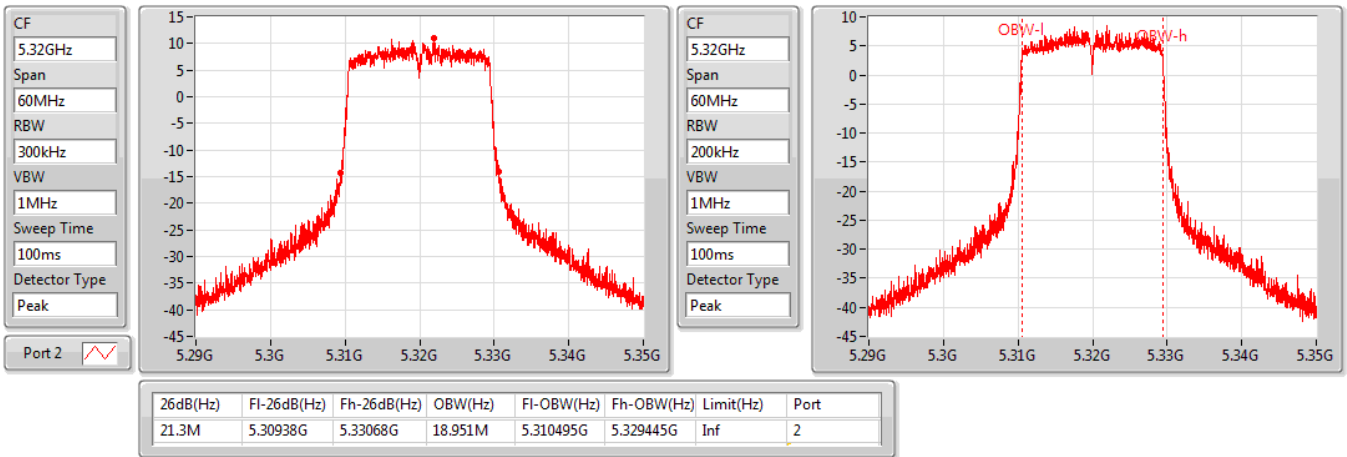

802.11ax HEW20_Nss1,(MCS0)_1TX(Port2)

EBW

5320MHz

05/12/2019