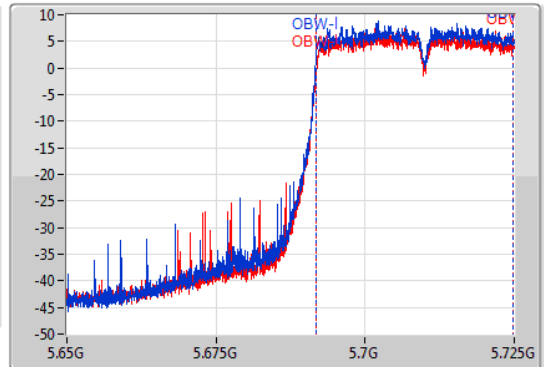

26dB(Hz)	Fl-26dB(Hz)	Fh-26dB(Hz)	OBW(Hz)	Fl-OBW(Hz)	Fh-OBW(Hz)	Limit(Hz)	Port
35.475M	5.689525G	5.725G	32.946M	5.691848G	5.724794G	Inf	1
34.988M	5.690013G	5.725G	32.909M	5.691885G	5.724794G	Inf	2

802.11ac VHT40-BF_Nss1,(MCS0)_2TX