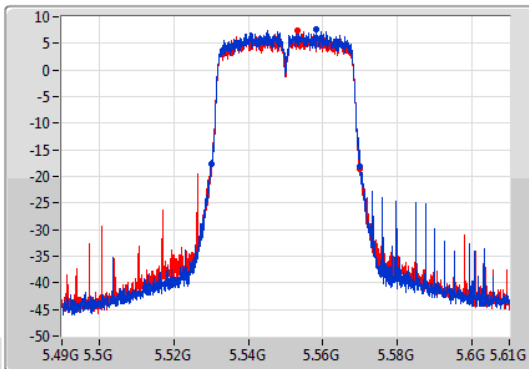

CF
5.55GHz
Span
120MHz
RBW
500kHz
VBW
2MHz
Sweep Time
100ms
Detector Type
Peak