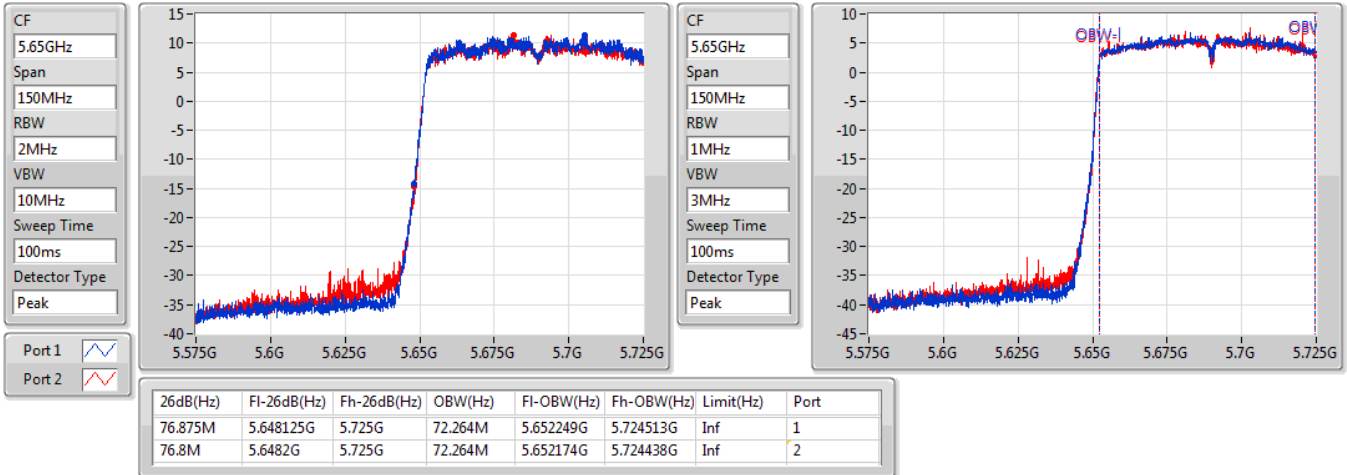

802.11ac VHT80_Nss1,(MCS0)_2TX

EBW

5690MHz Straddle 5.47-5.725GHz

05/12/2019