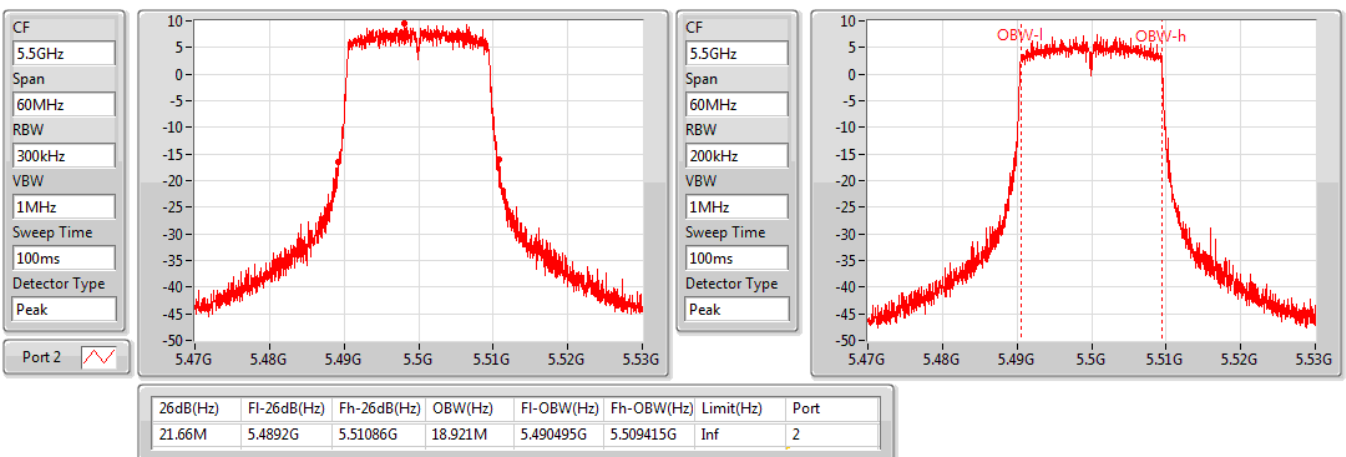

802.11ax HEW20_Nss1,(MCS0)_1TX(Port2)

EBW

5320MHz

05/12/2019

802.11ax HEW20_Nss1,(MCS0)_1TX(Port2)

EBW

5500MHz

05/12/2019