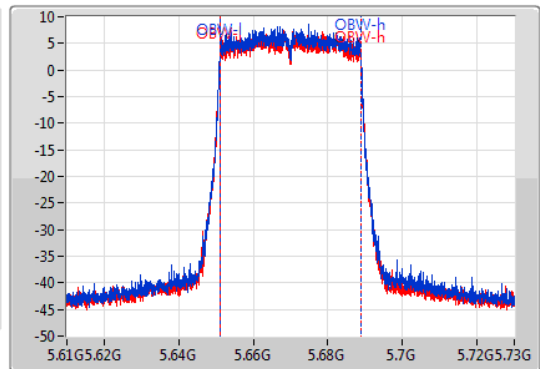

EBW

5670MHz

05/12/2019

CF
5.67GHz
Span
120MHz
RBW
1MHz
VBW
3MHz
Sweep Time
100ms
Detector Type
Peak
Port 1
Port 2

CF
5.67GHz
Span
120MHz
RBW
500kHz
VBW
2MHz
Sweep Time
100ms
Detector Type
Peak

26dB(Hz)	Fl-26dB(Hz)	Fh-26dB(Hz)	OBW(Hz)	Fl-OBW(Hz)	Fh-OBW(Hz)	Limit(Hz)	Port
42.06M	5.649G	5.69106G	37.721M	5.651049G	5.688771G	Inf	1
42.24M	5.649G	5.69124G	37.721M	5.651049G	5.688771G	Inf	2