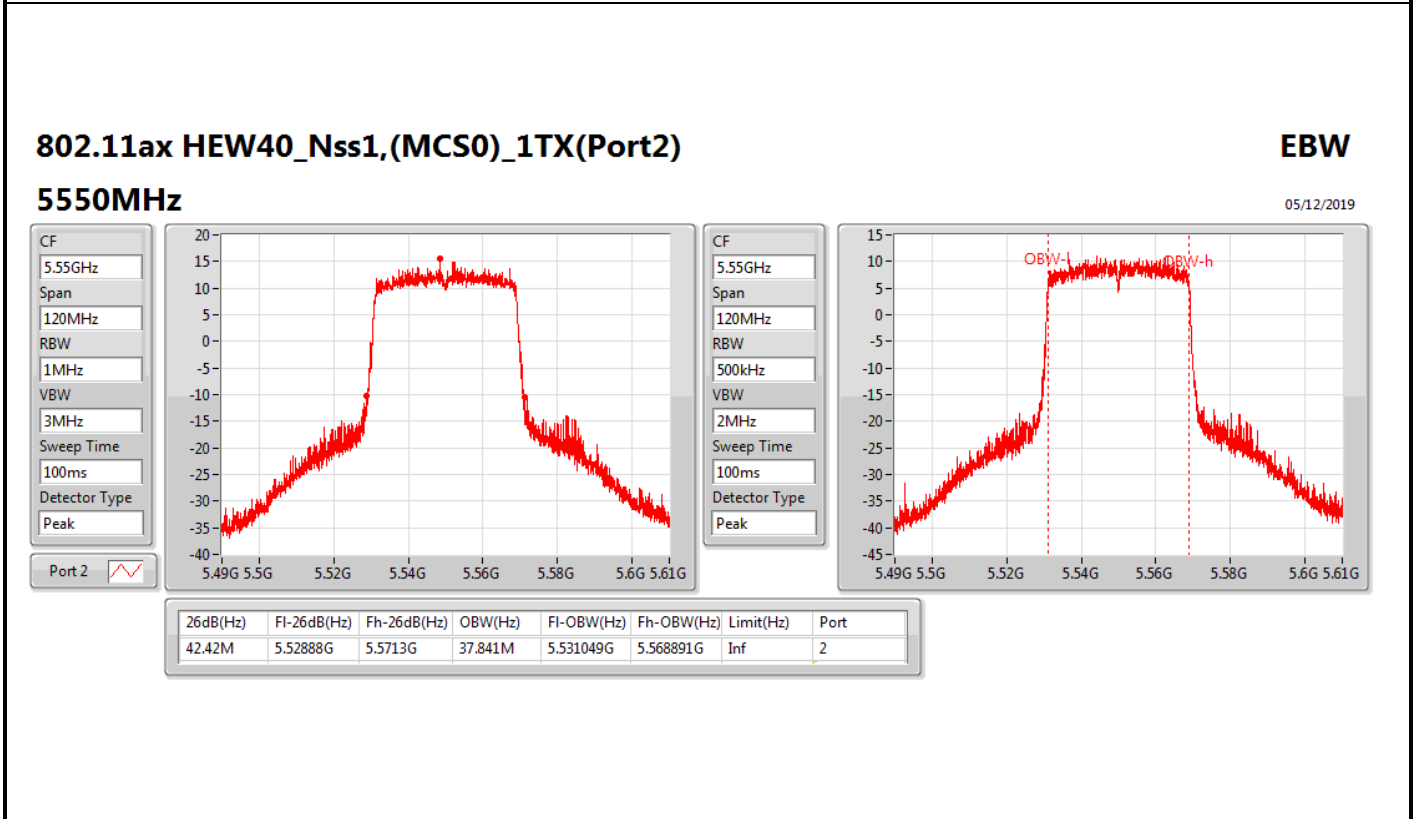

802.11ax HEW20_Nss1,(MCS0)_2TX

EBW

5720MHz Straddle 5.47-5.725GHz

05/12/2019

802.11ax HEW20_Nss1,(MCS0)_2TX

EBW

5720MHz Straddle 5.725-5.85GHz

05/12/2019