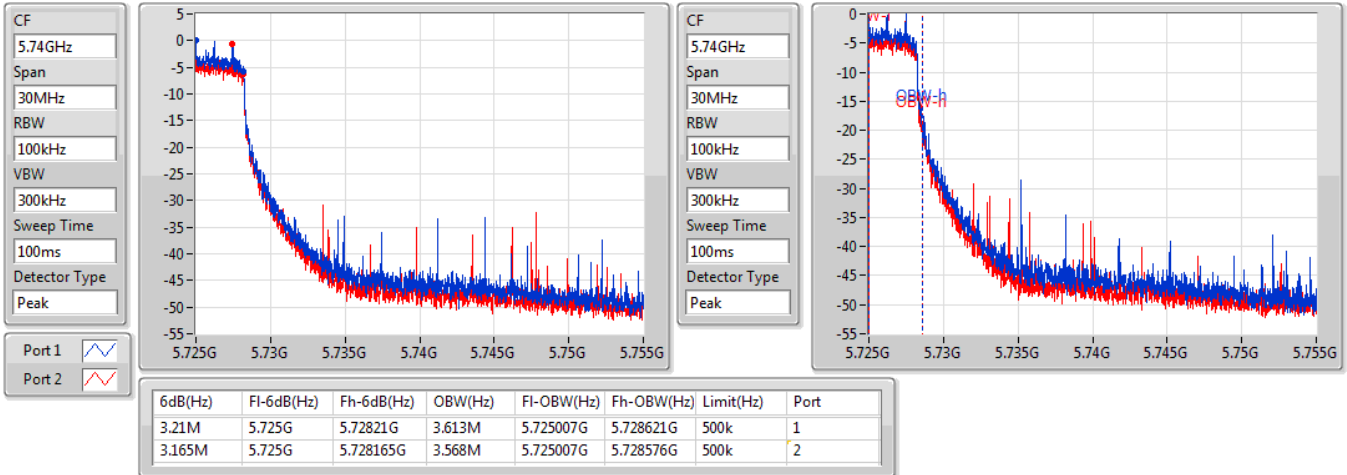

802.11ac VHT40-BF_Nss1,(MCS0)_2TX

EBW

5710MHz Straddle 5.725-5.85GHz

09/12/2019