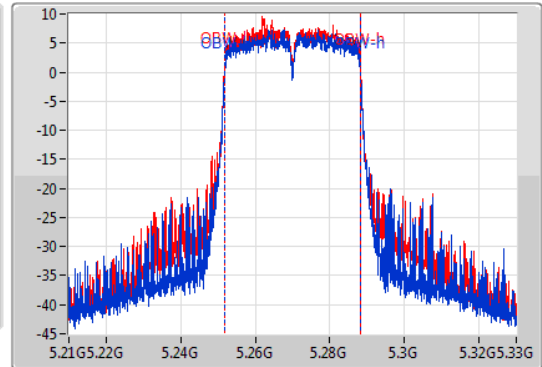

EBW

5270MHz

09/12/2019

CF
5.27GHz
Span
120MHz
RBW
500kHz
VBW
2MHz
Sweep Time
100ms
Detector Type
Peak

CF
5.27GHz
Span
120MHz
RBW
500kHz
VBW
2MHz
Sweep Time
100ms
Detector Type
Peak

26dB(Hz)	Fl-26dB(Hz)	Fh-26dB(Hz)	OBW(Hz)	Fl-OBW(Hz)	Fh-OBW(Hz)	Limit(Hz)	Port
42.06M	5.24918G	5.29124G	36.102M	5.251949G	5.288051G	Inf	1
42.06M	5.24852G	5.29058G	36.102M	5.251949G	5.288051G	Inf	2