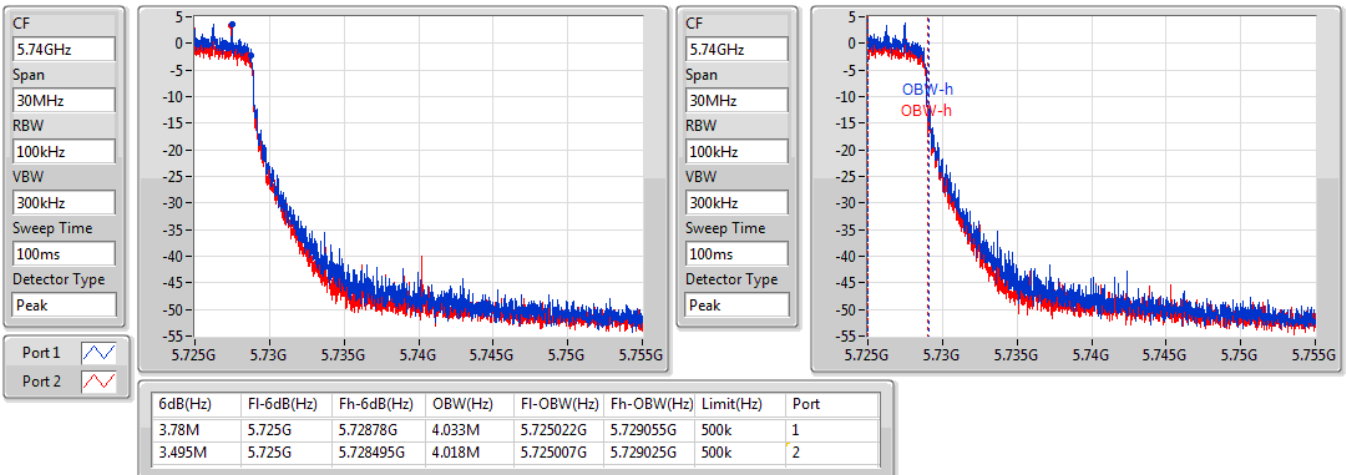

EBW

5720MHz Straddle 5.47-5.725GHz

09/12/2019

802.11ax HEW20-BF_Nss1,(MCS0)_2TX

EBW

5720MHz Straddle 5.725-5.85GHz

09/12/2019

802.11ax HEW40-BF_Nss1,(MCS0)_2TX