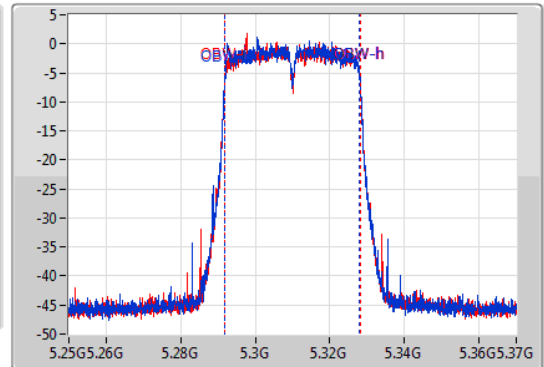

802.11ax HEW40-BF_Nss1,(MCS0)_2TX

EBW

5310MHz

08/12/2019

CF
5.31GHz
Span
120MHz
RBW
500kHz
VBW
2MHz
Sweep Time
100ms
Detector Type
Peak

CF
5.31GHz
Span
120MHz
RBW
500kHz
VBW
2MHz
Sweep Time
100ms
Detector Type
Peak