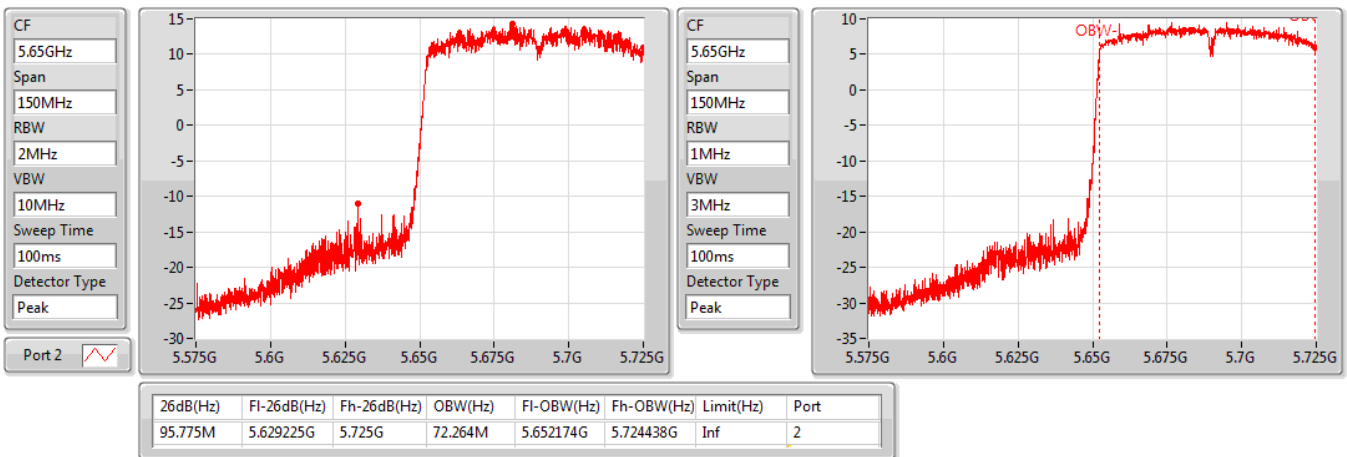

802.11ac VHT80_Nss1,(MCS0)_1TX(Port2)

EBW

5610MHz

05/12/2019

802.11ac VHT80_Nss1,(MCS0)_1TX(Port2)

EBW

5690MHz Straddle 5.47-5.725GHz

05/12/2019