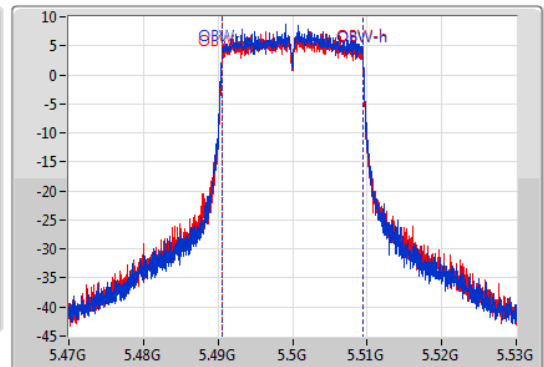

EBW

5500MHz

04/12/2019

CF
5.5GHz
Span
60MHz
RBW
300kHz
VBW
1MHz
Sweep Time
100ms
Detector Type
Peak

CF
5.5GHz
Span
60MHz
RBW
200kHz
VBW
1MHz
Sweep Time
100ms
Detector Type
Peak

26dB(Hz)	Fl-26dB(Hz)	Fh-26dB(Hz)	OBW(Hz)	Fl-OBW(Hz)	Fh-OBW(Hz)	Limit(Hz)	Port
21.66M	5.48923G	5.51089G	18.981M	5.490495G	5.509475G	Inf	1
21.78M	5.48896G	5.51074G	18.951M	5.490495G	5.509445G	Inf	2