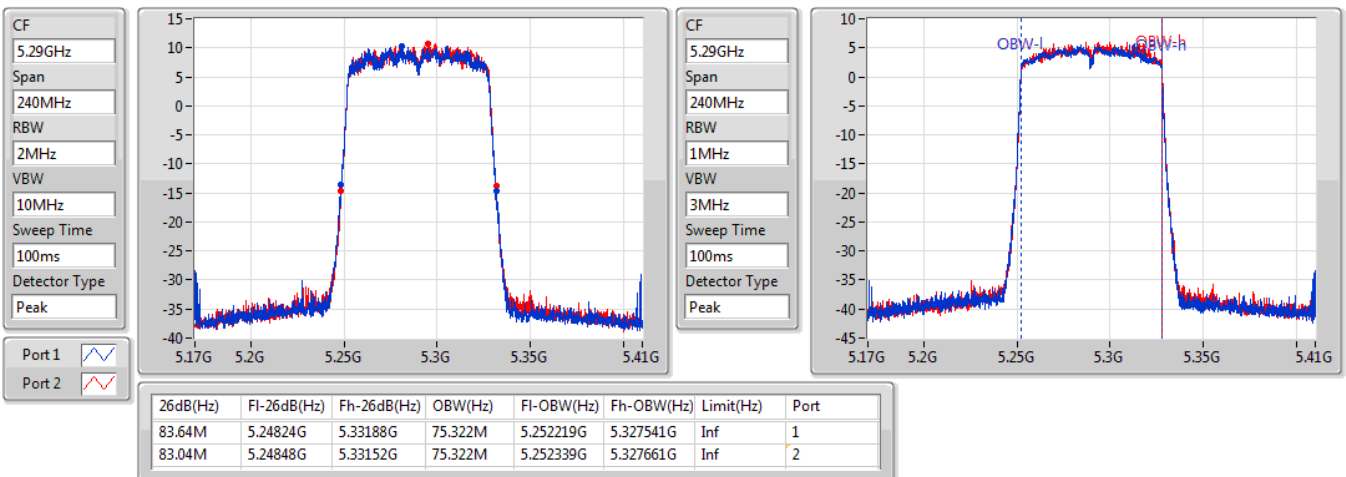

802.11ac VHT80_Nss1,(MCS0)_1TX(Port2)

EBW

5690MHz Straddle 5.725-5.85GHz

05/12/2019

802.11ac VHT80_Nss1,(MCS0)_2TX

EBW

5290MHz

05/12/2019