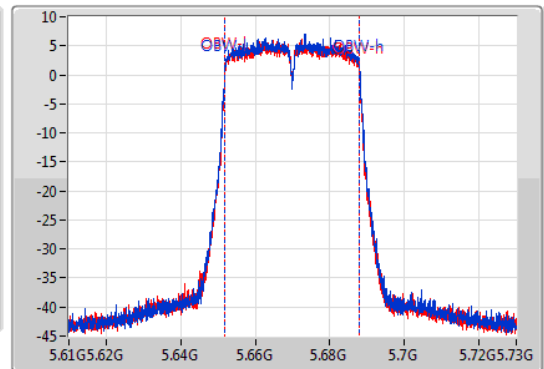

EBW

5670MHz

05/12/2019

CF
5.67GHz
Span
120MHz
RBW
1MHz
VBW
3MHz
Sweep Time
100ms
Detector Type
Peak

CF
5.67GHz
Span
120MHz
RBW
500kHz
VBW
2MHz
Sweep Time
100ms
Detector Type
Peak

26dB(Hz)	Fl-26dB(Hz)	Fh-26dB(Hz)	OBW(Hz)	Fl-OBW(Hz)	Fh-OBW(Hz)	Limit(Hz)	Port
41.52M	5.64924G	5.69076G	36.102M	5.651889G	5.687991G	Inf	1
41.16M	5.6493G	5.69046G	36.102M	5.651889G	5.687991G	Inf	2