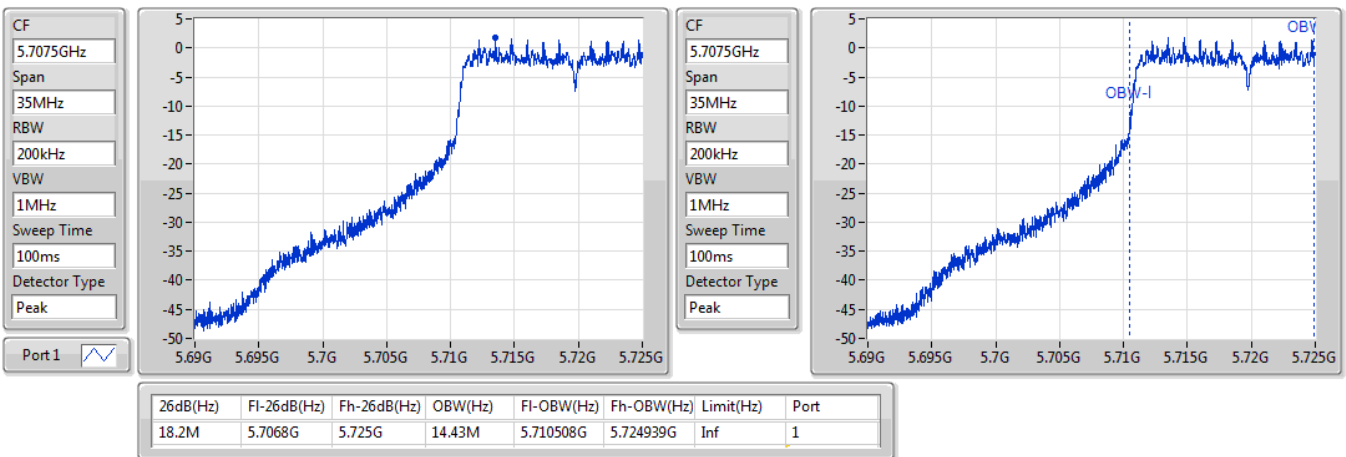

802.11ac VHT20_Nss1,(MCS0)_1TX

EBW

5720MHz Straddle 5.47-5.725GHz

05/12/2019