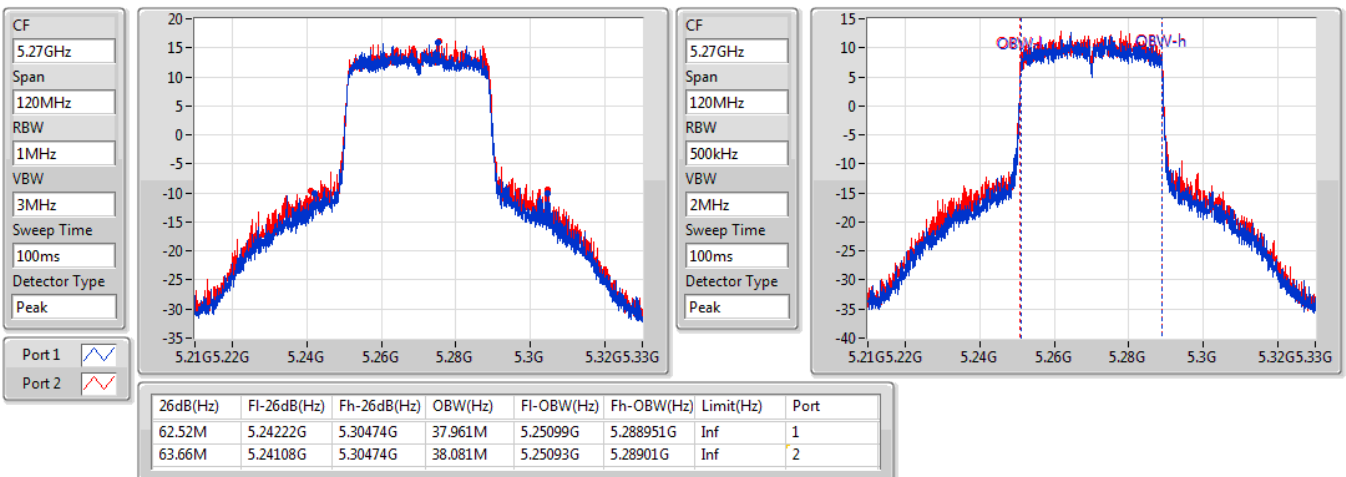

802.11ax HEW40_Nss1,(MCS0)_1TX(Port2)

EBW

5710MHz Straddle 5.725-5.85GHz

05/12/2019

802.11ax HEW40_Nss1,(MCS0)_2TX

EBW

5270MHz

04/12/2019