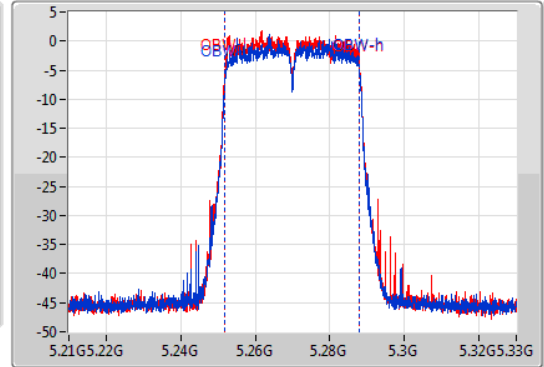

EBW

5270MHz

08/12/2019

CF
5.27GHz
Span
120MHz
RBW
500kHz
VBW
2MHz
Sweep Time
100ms
Detector Type
Peak

CF
5.27GHz
Span
120MHz
RBW
500kHz
VBW
2MHz
Sweep Time
100ms
Detector Type
Peak

26dB(Hz)	Fl-26dB(Hz)	Fh-26dB(Hz)	OBW(Hz)	Fl-OBW(Hz)	Fh-OBW(Hz)	Limit(Hz)	Port
40.44M	5.25008G	5.29052G	36.042M	5.251949G	5.287991G	Inf	1
39.84M	5.25002G	5.28986G	36.042M	5.251949G	5.287991G	Inf	2