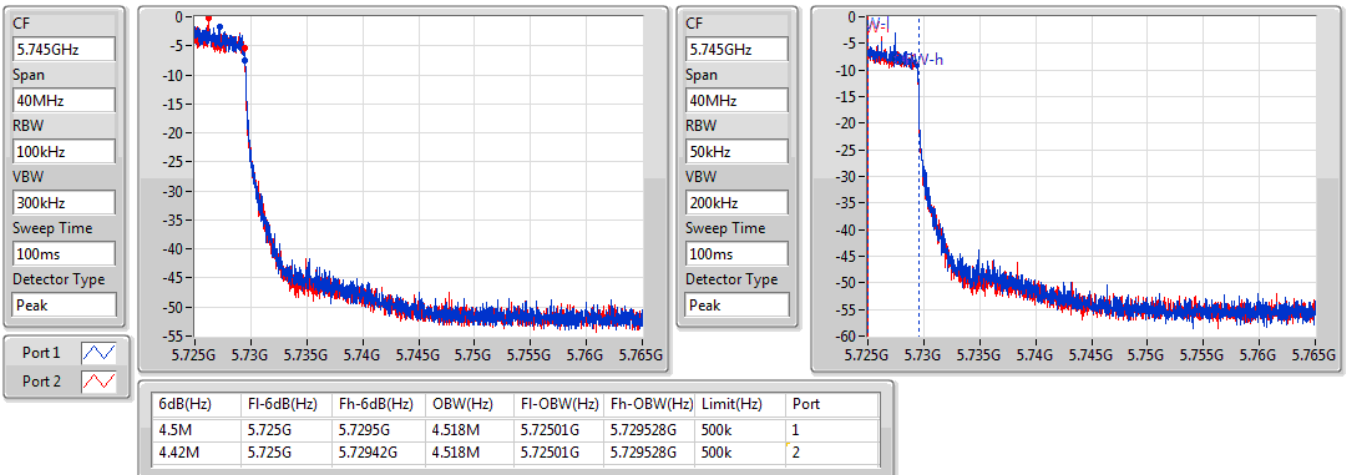

802.11ax HEW20_Nss1,(MCS0)_2TX

EBW

5720MHz Straddle 5.47-5.725GHz

05/12/2019

802.11ax HEW20_Nss1,(MCS0)_2TX

EBW

5720MHz Straddle 5.725-5.85GHz

05/12/2019