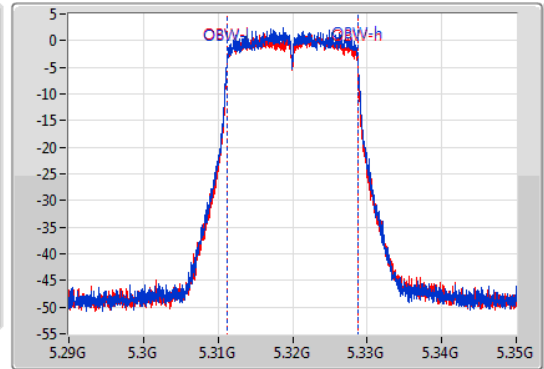

802.11ac VHT20_Nss1,(MCS0)_2TX

EBW

5320MHz

05/12/2019

CF
5.32GHz
Span
60MHz
RBW
300kHz
VBW
1MHz
Sweep Time
100ms
Detector Type
Peak

CF
5.32GHz
Span
60MHz
RBW
200kHz
VBW
1MHz
Sweep Time
100ms
Detector Type
Peak