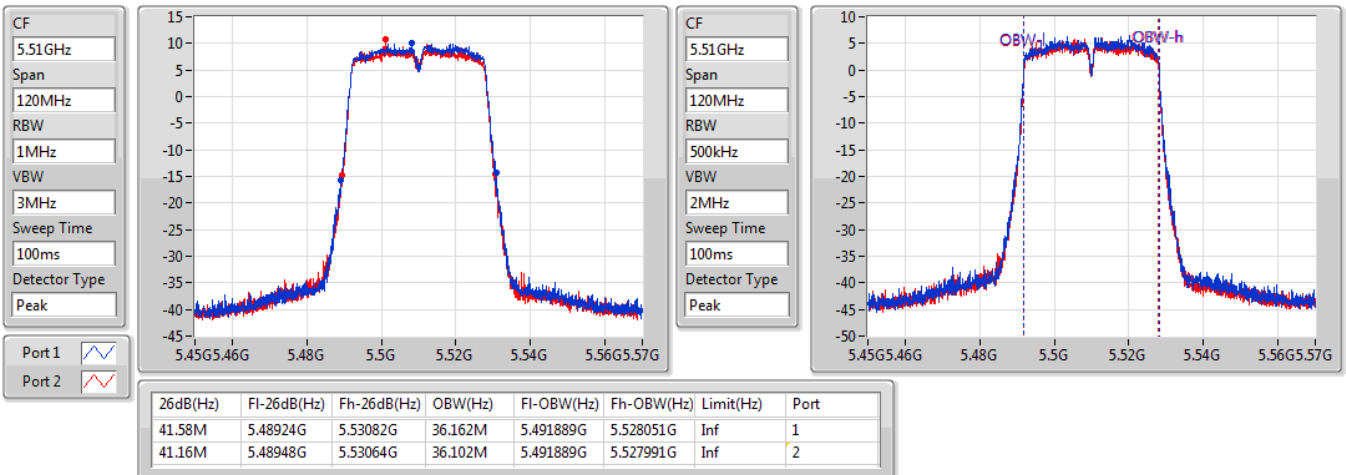

802.11ac VHT40_Nss1,(MCS0)_2TX

EBW

5550MHz

05/12/2019

CF
5.55GHz
Span
120MHz
RBW
1MHz
VBW
3MHz
Sweep Time
100ms
Detector Type
Peak

CF
5.55GHz
Span
120MHz
RBW
500kHz
VBW
2MHz
Sweep Time
100ms
Detector Type
Peak