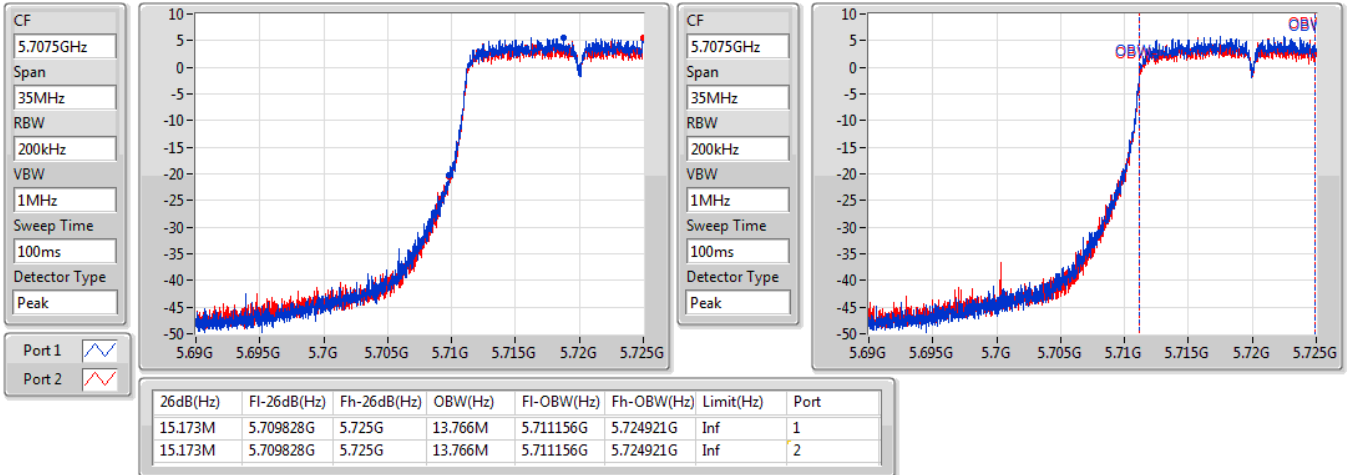

802.11ac VHT20-BF_Nss1,(MCS0)_2TX

EBW

5720MHz Straddle 5.47-5.725GHz

09/12/2019