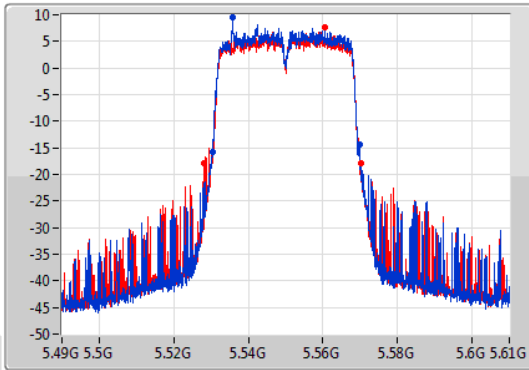

CF
5.55GHz
Span
120MHz
RBW
500kHz
VBW
2MHz
Sweep Time
100ms
Detector Type
Peak