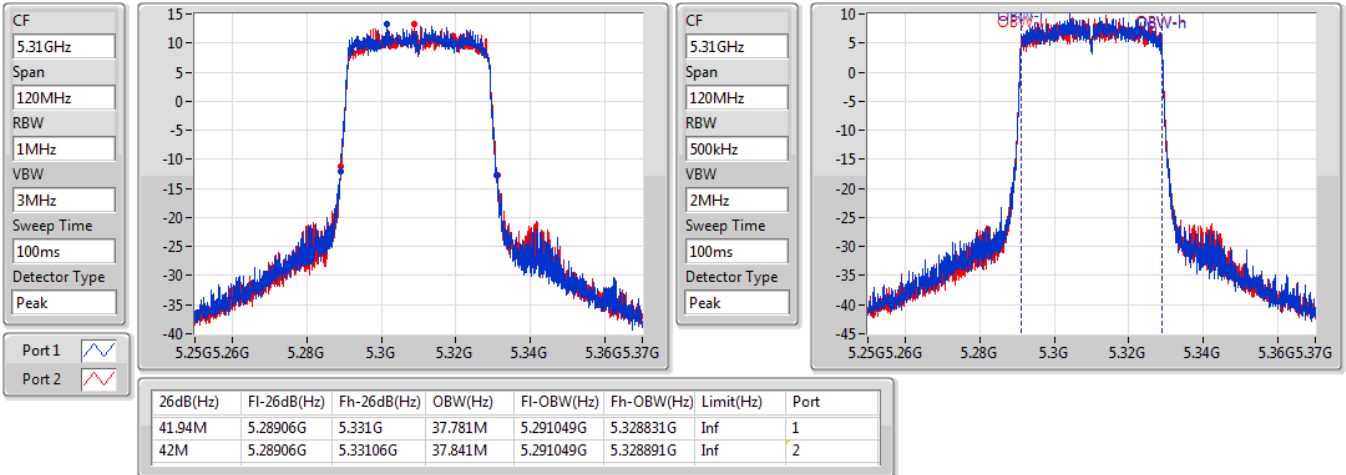

802.11ax HEW40_Nss1,(MCS0)_2TX

EBW

5310MHz

05/12/2019