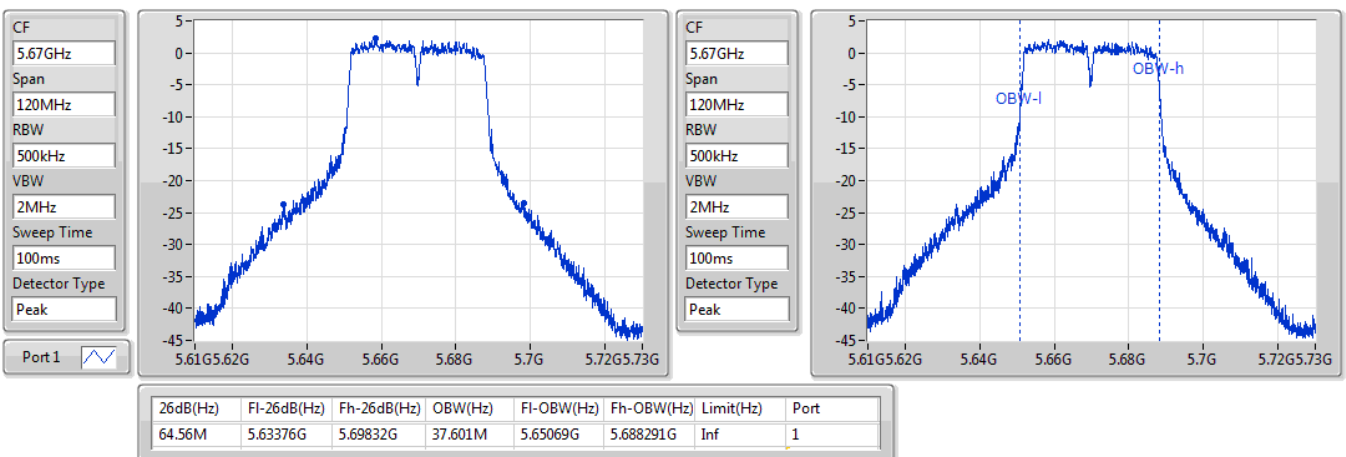

802.11ac VHT40_Nss1,(MCS0)_1TX

EBW

5670MHz

05/12/2019