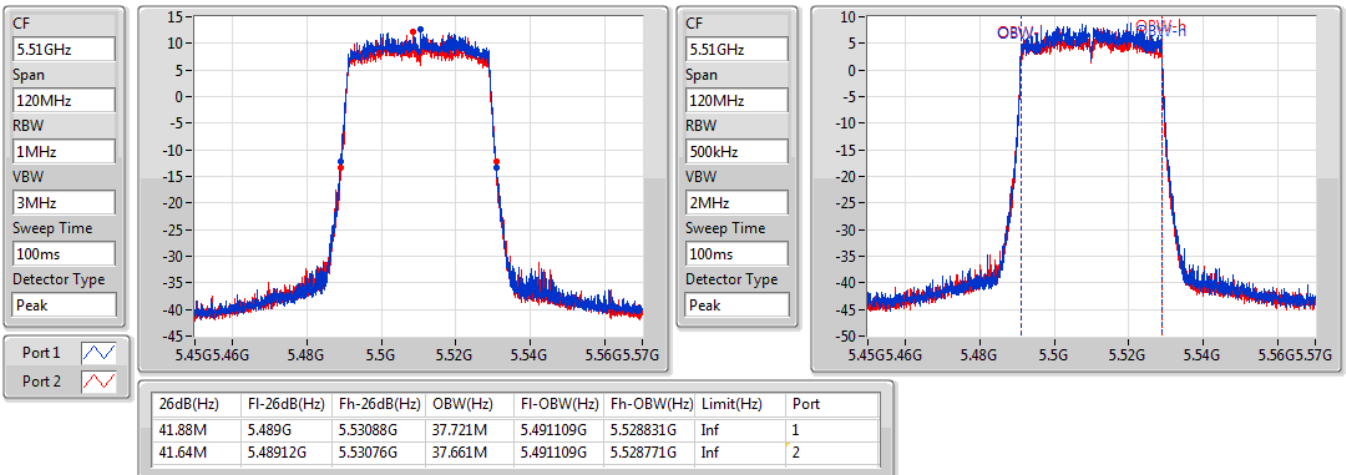

802.11ax HEW40_Nss1,(MCS0)_2TX

EBW

5310MHz

05/12/2019

802.11ax HEW40_Nss1,(MCS0)_2TX

EBW

5510MHz

05/12/2019