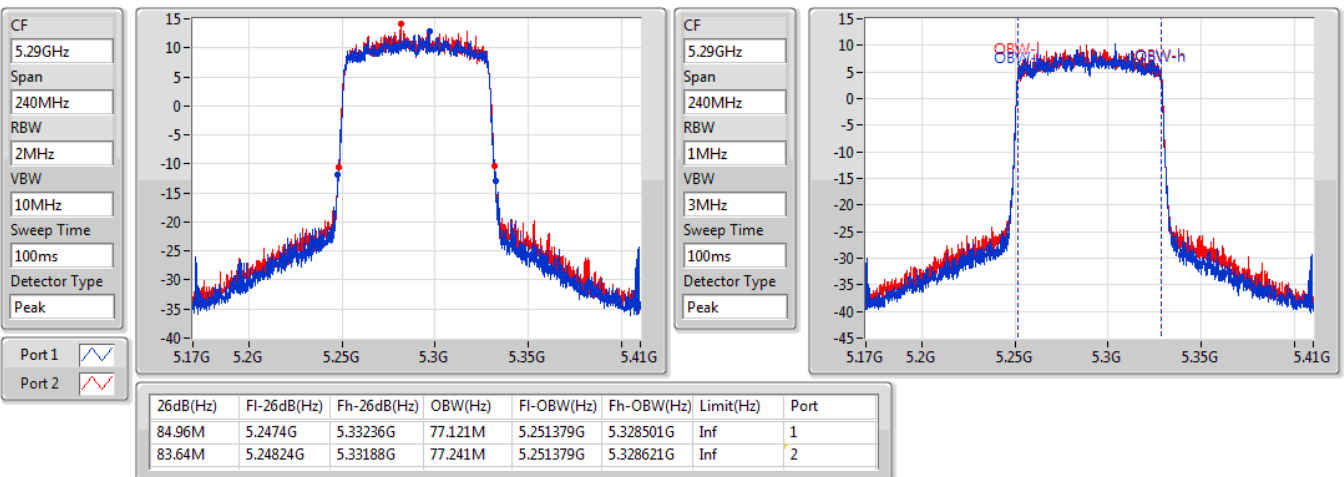

802.11ax HEW80_Nss1,(MCS0)_1TX(Port2)

EBW

5610MHz

05/12/2019

802.11ax HEW80_Nss1,(MCS0)_1TX(Port2)

EBW

5690MHz Straddle 5.47-5.725GHz

05/12/2019

802.11ax HEW80_Nss1,(MCS0)_1TX(Port2)

EBW

5690MHz Straddle 5.725-5.85GHz

05/12/2019

802.11ax HEW80_Nss1,(MCS0)_2TX

EBW

5290MHz

04/12/2019