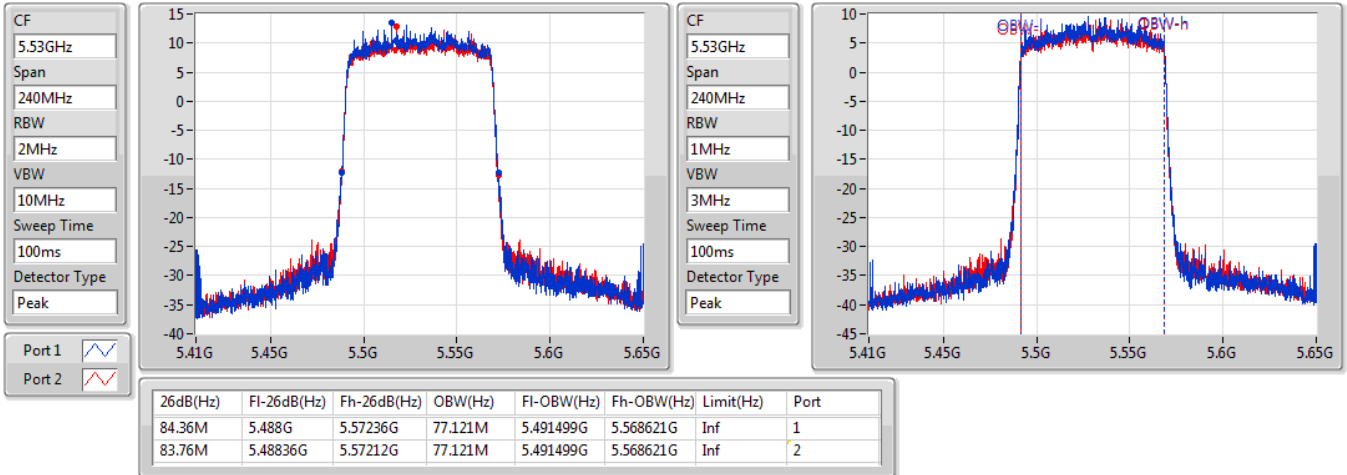

802.11ax HEW80_Nss1,(MCS0)_2TX

EBW

5530MHz

04/12/2019