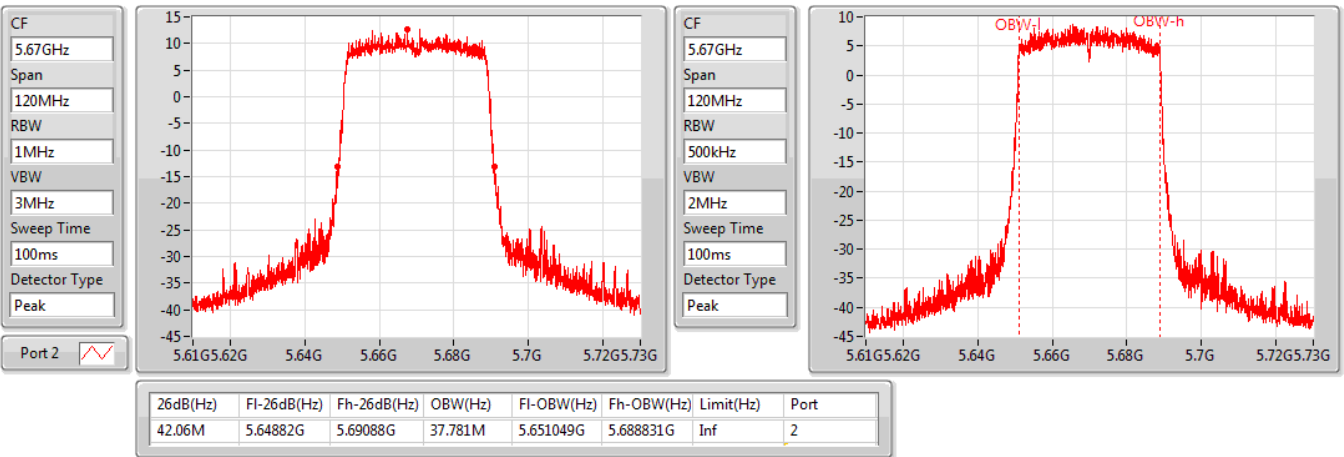

802.11ax HEW40_Nss1,(MCS0)_1TX(Port2)

EBW

5670MHz

05/12/2019