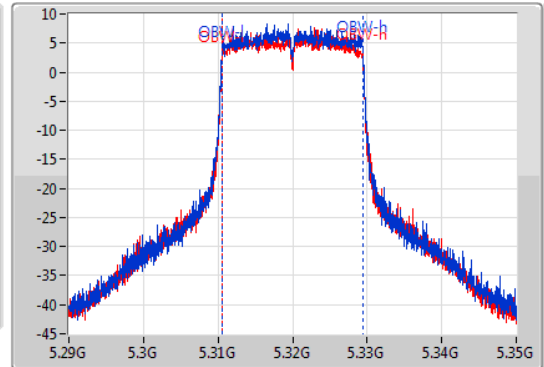

802.11ax HEW20_Nss1,(MCS0)_2TX

EBW

5320MHz

04/12/2019

CF
5.32GHz
Span
60MHz
RBW
300kHz
VBW
1MHz
Sweep Time
100ms
Detector Type
Peak

CF
5.32GHz
Span
60MHz
RBW
200kHz
VBW
1MHz
Sweep Time
100ms
Detector Type
Peak