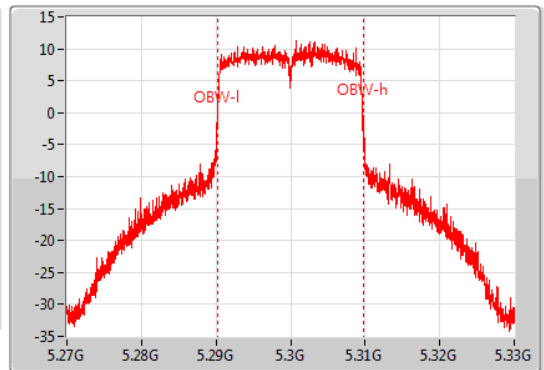

26dB(Hz)	Fl-26dB(Hz)	Fh-26dB(Hz)	OBW(Hz)	Fl-OBW(Hz)	Fh-OBW(Hz)	Limit(Hz)	Port
38.76M	5.28113G	5.31989G	19.52M	5.290195G	5.309715G	Inf	2