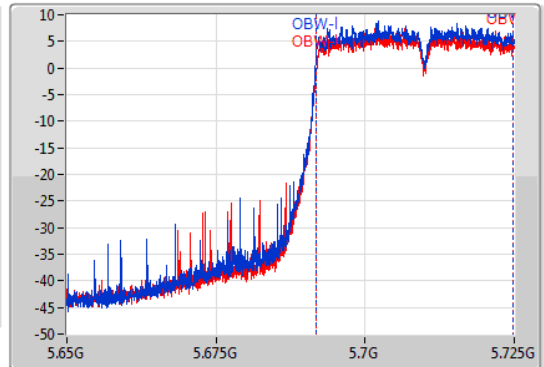

26dB(Hz)	Fl-26dB(Hz)	Fh-26dB(Hz)	OBW(Hz)	Fl-OBW(Hz)	Fh-OBW(Hz)	Limit(Hz)	Port
35.475M	5.689525G	5.725G	32.946M	5.691848G	5.724794G	Inf	1
34.988M	5.690013G	5.725G	32.909M	5.691885G	5.724794G	Inf	2