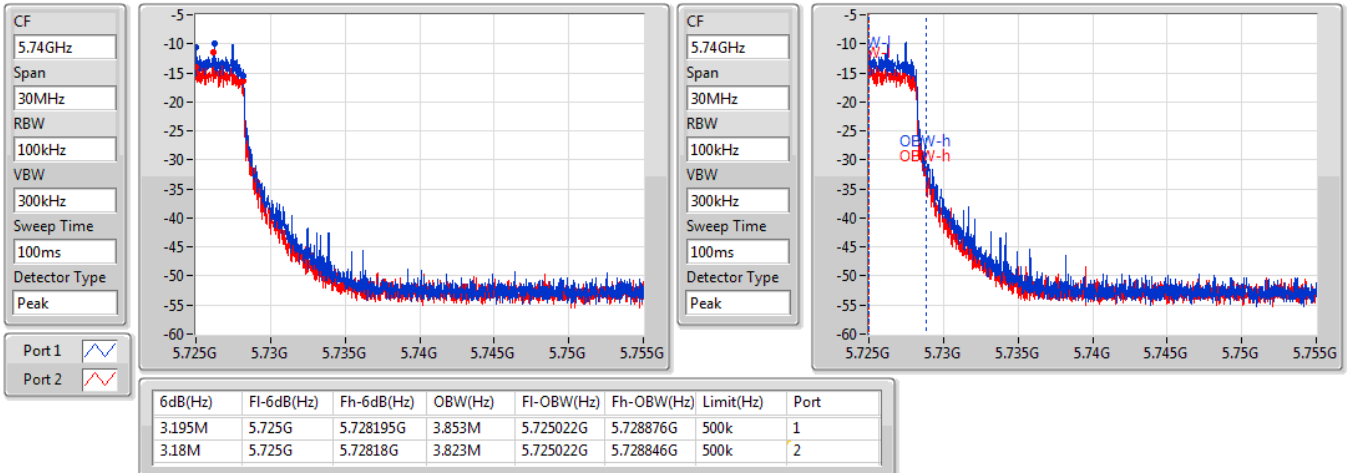

EBW

5690MHz Straddle 5.47-5.725GHz

08/12/2019

802.11ac VHT80-BF_Nss1,(MCS0)_2TX

EBW

5690MHz Straddle 5.725-5.85GHz

08/12/2019

802.11ax HEW20-BF_Nss1,(MCS0)_2TX