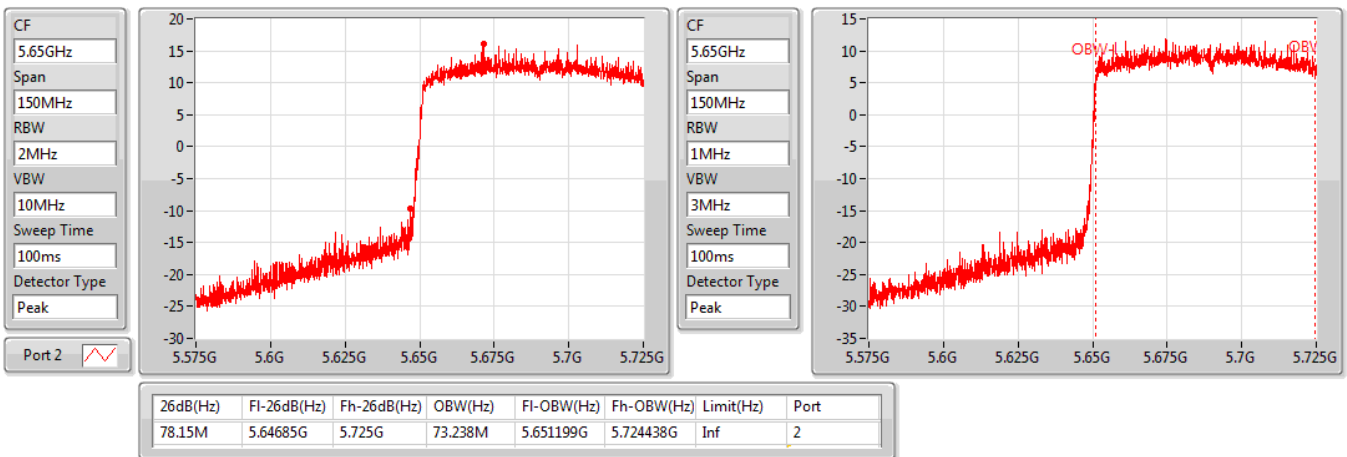

802.11ax HEW80_Nss1,(MCS0)_1TX(Port2)

EBW

5610MHz

05/12/2019

802.11ax HEW80_Nss1,(MCS0)_1TX(Port2)

EBW

5690MHz Straddle 5.47-5.725GHz

05/12/2019