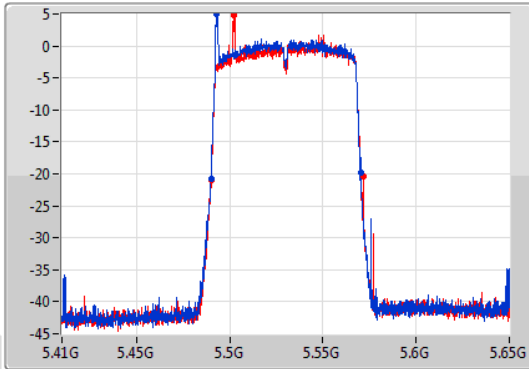

802.11ax HEW80-BF_Nss1,(MCS0)_2TX

EBW

5530MHz

08/12/2019

CF
5.53GHz
Span
240MHz
RBW
1MHz
VBW
3MHz
Sweep Time
100ms
Detector Type
Peak

CF
5.53GHz
Span
240MHz
RBW
1MHz
VBW
3MHz
Sweep Time
100ms
Detector Type
Peak