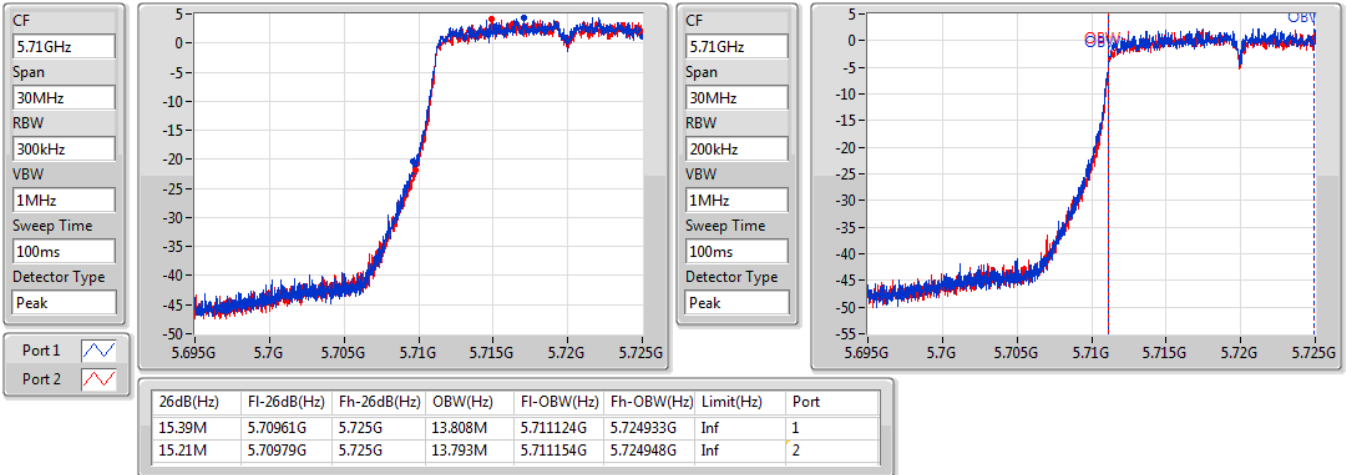

802.11ac VHT20_Nss1,(MCS0)_2TX

EBW

5720MHz Straddle 5.47-5.725GHz

05/12/2019