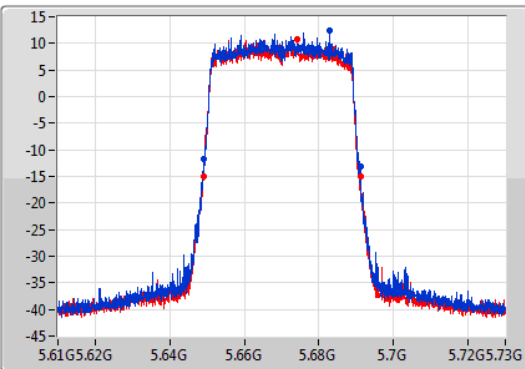

EBW

5670MHz

05/12/2019

CF
5.67GHz
Span
120MHz
RBW
1MHz
VBW
3MHz
Sweep Time
100ms
Detector Type
Peak
Port 1
Port 2

CF
5.67GHz
Span
120MHz
RBW
500kHz
VBW
2MHz
Sweep Time
100ms
Detector Type
Peak

26dB(Hz)	Fl-26dB(Hz)	Fh-26dB(Hz)	OBW(Hz)	Fl-OBW(Hz)	Fh-OBW(Hz)	Limit(Hz)	Port
42.06M	5.649G	5.69106G	37.721M	5.651049G	5.688771G	Inf	1
42.24M	5.649G	5.69124G	37.721M	5.651049G	5.688771G	Inf	2