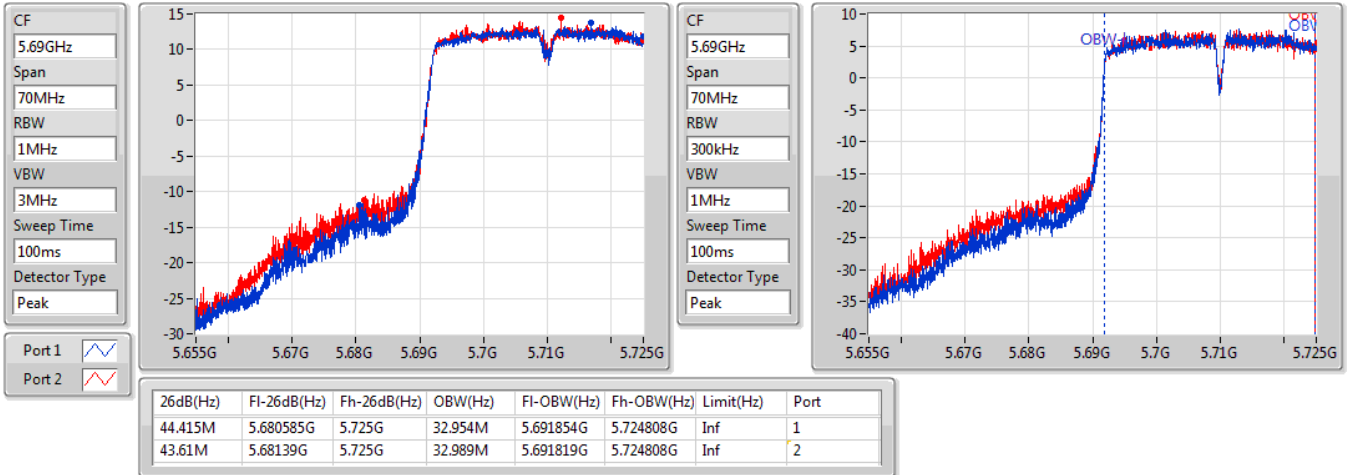

802.11ac VHT40_Nss1,(MCS0)_2TX

EBW

5710MHz Straddle 5.47-5.725GHz

05/12/2019

802.11ac VHT40_Nss1,(MCS0)_2TX

EBW

5710MHz Straddle 5.725-5.85GHz

05/12/2019