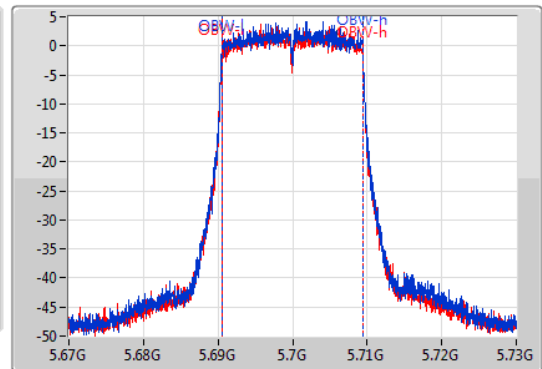

EBW

5700MHz

05/12/2019

CF
5.7GHz
Span
60MHz
RBW
300kHz
VBW
1MHz
Sweep Time
100ms
Detector Type
Peak

CF
5.7GHz
Span
60MHz
RBW
200kHz
VBW
1MHz
Sweep Time
100ms
Detector Type
Peak

26dB(Hz)	Fl-26dB(Hz)	Fh-26dB(Hz)	OBW(Hz)	Fl-OBW(Hz)	Fh-OBW(Hz)	Limit(Hz)	Port
21.63M	5.68917G	5.7108G	18.921M	5.690495G	5.709415G	Inf	1
20.94M	5.68944G	5.71038G	18.921M	5.690495G	5.709415G	Inf	2