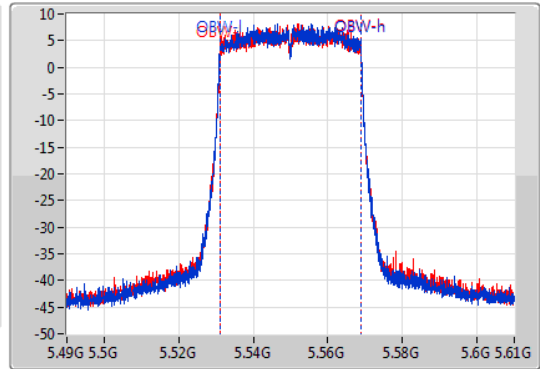

802.11ax HEW40_Nss1,(MCS0)_2TX

EBW

5550MHz

05/12/2019

CF
5.55GHz
Span
120MHz
RBW
1MHz
VBW
3MHz
Sweep Time
100ms
Detector Type
Peak
Port 1
Port 2

CF
5.55GHz
Span
120MHz
RBW
500kHz
VBW
2MHz
Sweep Time
100ms
Detector Type
Peak