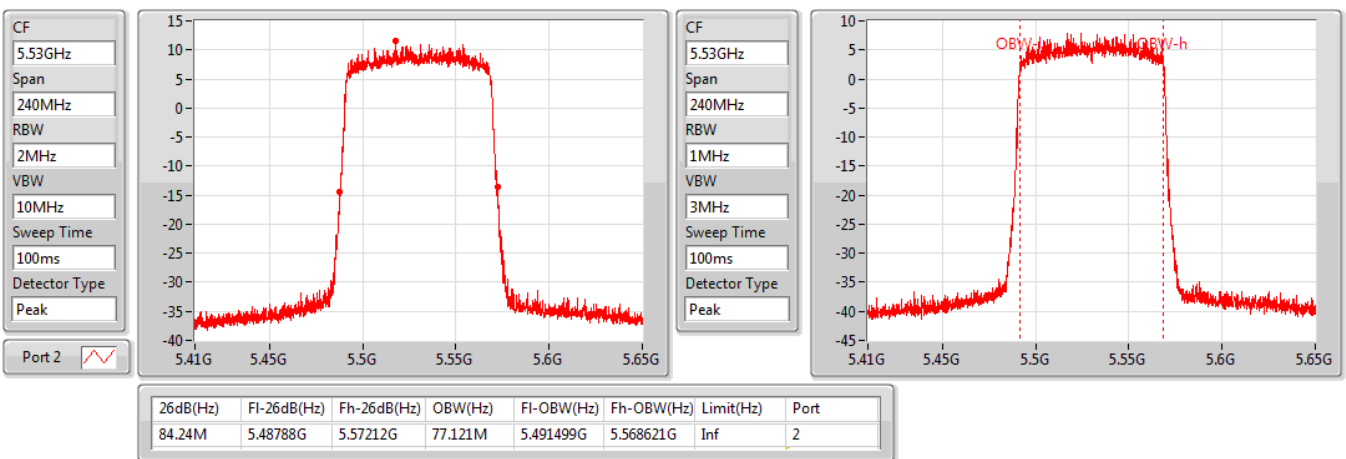

802.11ax HEW80_Nss1,(MCS0)_1TX(Port2)

EBW

5290MHz

05/12/2019

802.11ax HEW80_Nss1,(MCS0)_1TX(Port2)

EBW

5530MHz

05/12/2019