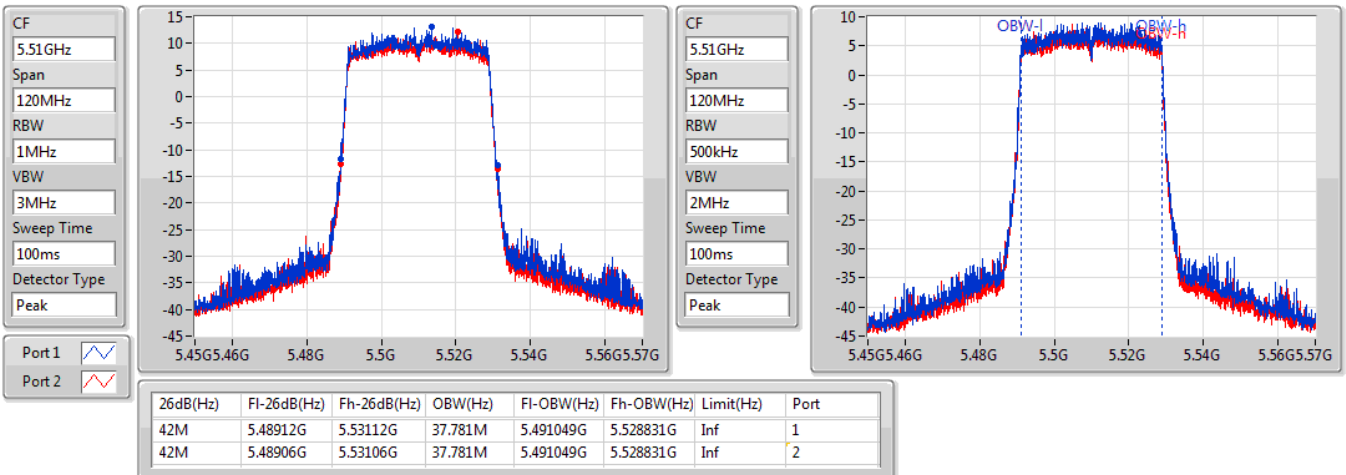

802.11ax HEW40_Nss1,(MCS0)_2TX

EBW

5310MHz

05/12/2019

802.11ax HEW40_Nss1,(MCS0)_2TX

EBW

5510MHz

05/12/2019