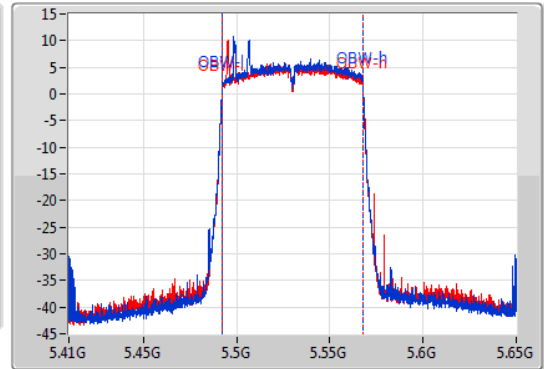

EBW

5530MHz

09/12/2019

CF
5.53GHz
Span
240MHz
RBW
1MHz
VBW
3MHz
Sweep Time
100ms
Detector Type
Peak

CF
5.53GHz
Span
240MHz
RBW
1MHz
VBW
3MHz
Sweep Time
100ms
Detector Type
Peak

26dB(Hz)	Fl-26dB(Hz)	Fh-26dB(Hz)	OBW(Hz)	Fl-OBW(Hz)	Fh-OBW(Hz)	Limit(Hz)	Port
79.92M	5.49016G	5.57008G	75.082M	5.492459G	5.567541G	Inf	1
82.68M	5.48872G	5.5714G	75.442M	5.492339G	5.567781G	Inf	2