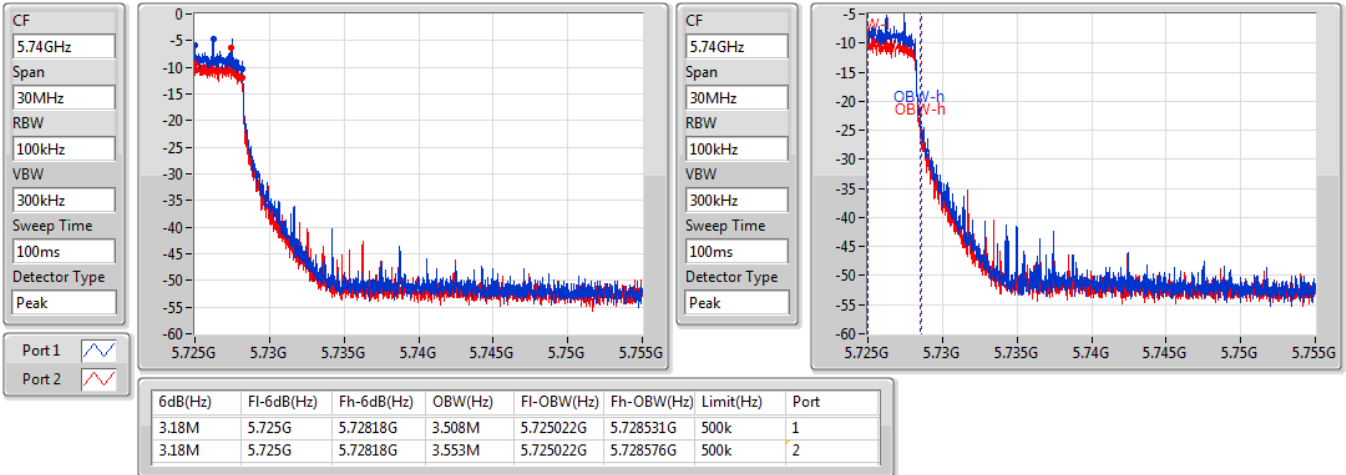

802.11ac VHT40-BF_Nss1,(MCS0)_2TX

EBW

5710MHz Straddle 5.725-5.85GHz

08/12/2019