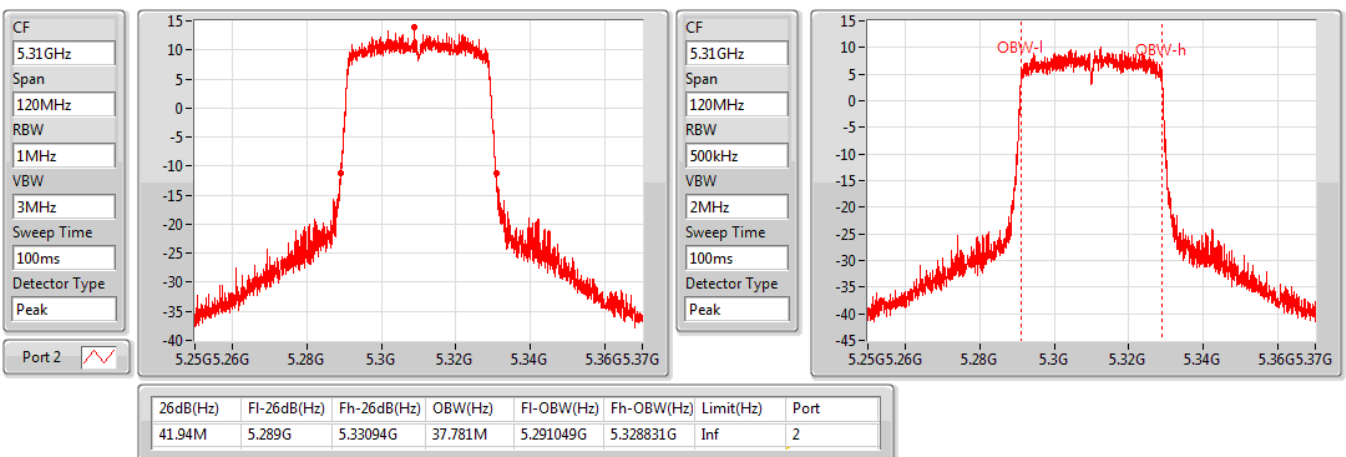

802.11ax HEW20_Nss1,(MCS0)_2TX

EBW

5720MHz Straddle 5.47-5.725GHz

04/12/2019

802.11ax HEW20_Nss1,(MCS0)_2TX

EBW

5720MHz Straddle 5.725-5.85GHz

04/12/2019

802.11ax HEW40_Nss1,(MCS0)_1TX(Port2)

EBW

5270MHz

05/12/2019

802.11ax HEW40_Nss1,(MCS0)_1TX(Port2)

EBW

5310MHz

05/12/2019