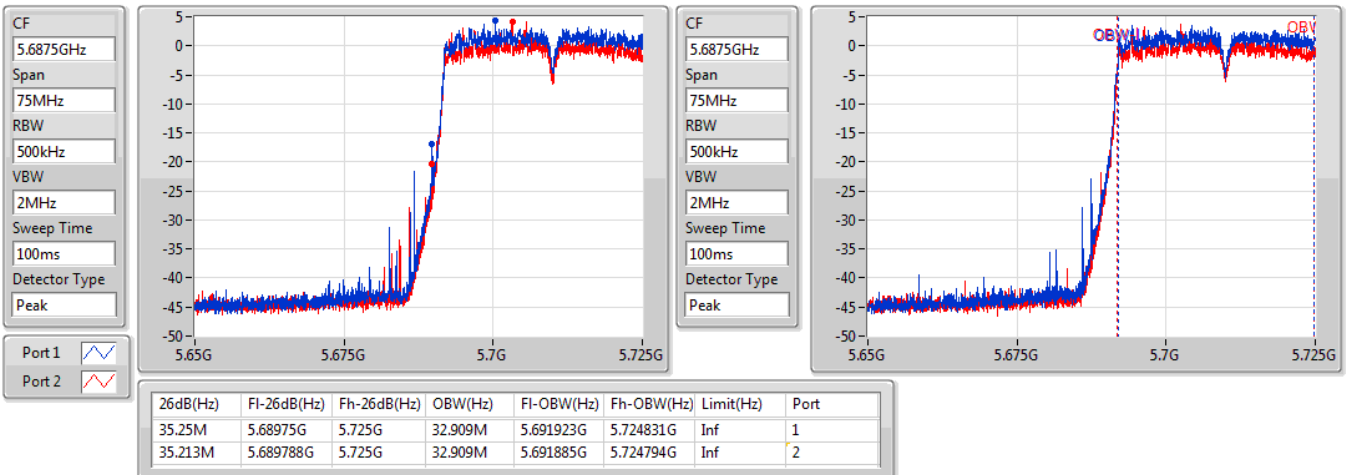

EBW

5670MHz

08/12/2019

802.11ac VHT40-BF_Nss1,(MCS0)_2TX

EBW

5710MHz Straddle 5.47-5.725GHz

08/12/2019

802.11ac VHT40-BF_Nss1,(MCS0)_2TX