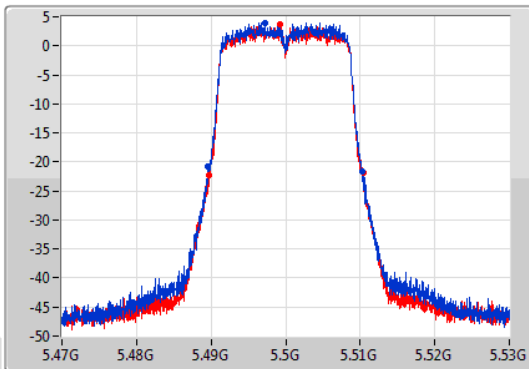

EBW

5500MHz

05/12/2019

CF
5.5GHz
Span
60MHz
RBW
300kHz
VBW
1MHz
Sweep Time
100ms
Detector Type
Peak

CF
5.5GHz
Span
60MHz
RBW
200kHz
VBW
1MHz
Sweep Time
100ms
Detector Type
Peak

26dB(Hz)	Fl-26dB(Hz)	Fh-26dB(Hz)	OBW(Hz)	Fl-OBW(Hz)	Fh-OBW(Hz)	Limit(Hz)	Port
20.79M	5.48956G	5.51035G	17.541M	5.491184G	5.508726G	Inf	1
20.7M	5.48971G	5.51041G	17.541M	5.491184G	5.508726G	Inf	2