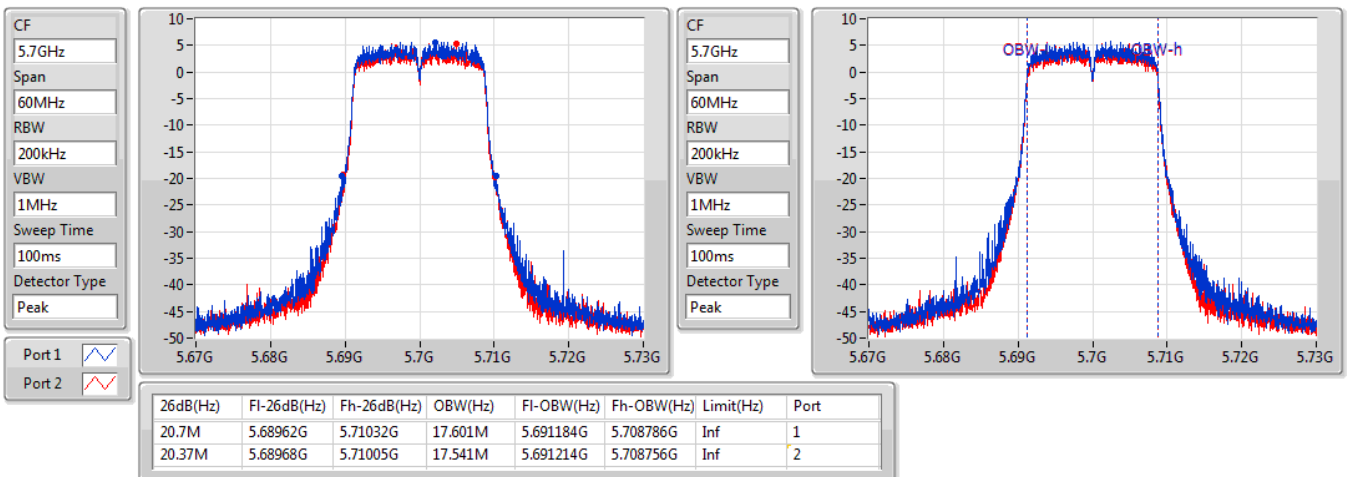

EBW

5580MHz

09/12/2019

802.11ax HEW20-BF_Nss1,(MCS0)_2TX

EBW

5700MHz

09/12/2019

802.11ax HEW20-BF_Nss1,(MCS0)_2TX