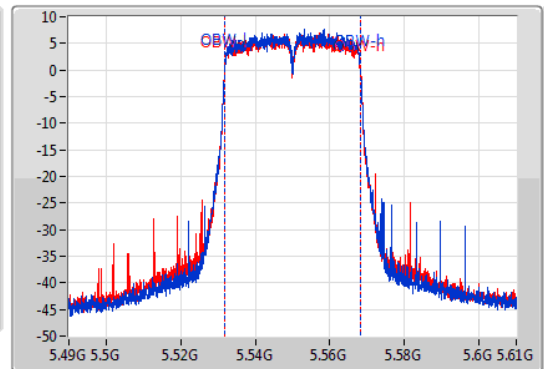

802.11ac VHT40-BF_Nss1,(MCS0)_2TX

EBW

5550MHz

09/12/2019

CF
5.55GHz
Span
120MHz
RBW
500kHz
VBW
2MHz
Sweep Time
100ms
Detector Type
Peak

CF
5.55GHz
Span
120MHz
RBW
500kHz
VBW
2MHz
Sweep Time
100ms
Detector Type
Peak