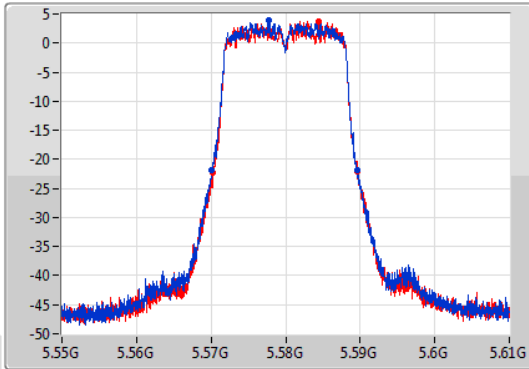

802.11a_Nss1,(6Mbps)_2TX

EBW

5580MHz

05/12/2019

CF
5.58GHz
Span
60MHz
RBW
300kHz
VBW
1MHz
Sweep Time
100ms
Detector Type
Peak

CF
5.58GHz
Span
60MHz
RBW
200kHz
VBW
1MHz
Sweep Time
100ms
Detector Type
Peak