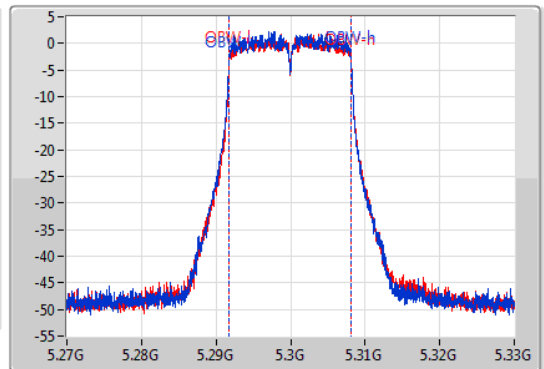

802.11a_Nss1,(6Mbps)_2TX

EBW

5300MHz

05/12/2019

CF
5.3GHz
Span
60MHz
RBW
300kHz
VBW
1MHz
Sweep Time
100ms
Detector Type
Peak

CF
5.3GHz
Span
60MHz
RBW
200kHz
VBW
1MHz
Sweep Time
100ms
Detector Type
Peak

26dB(Hz)	Fl-26dB(Hz)	Fh-26dB(Hz)	OBW(Hz)	Fl-OBW(Hz)	Fh-OBW(Hz)	Limit(Hz)	Port
19.44M	5.2901G	5.30954G	16.372M	5.291754G	5.308126G	Inf	1
19.41M	5.29028G	5.30969G	16.372M	5.291784G	5.308156G	Inf	2