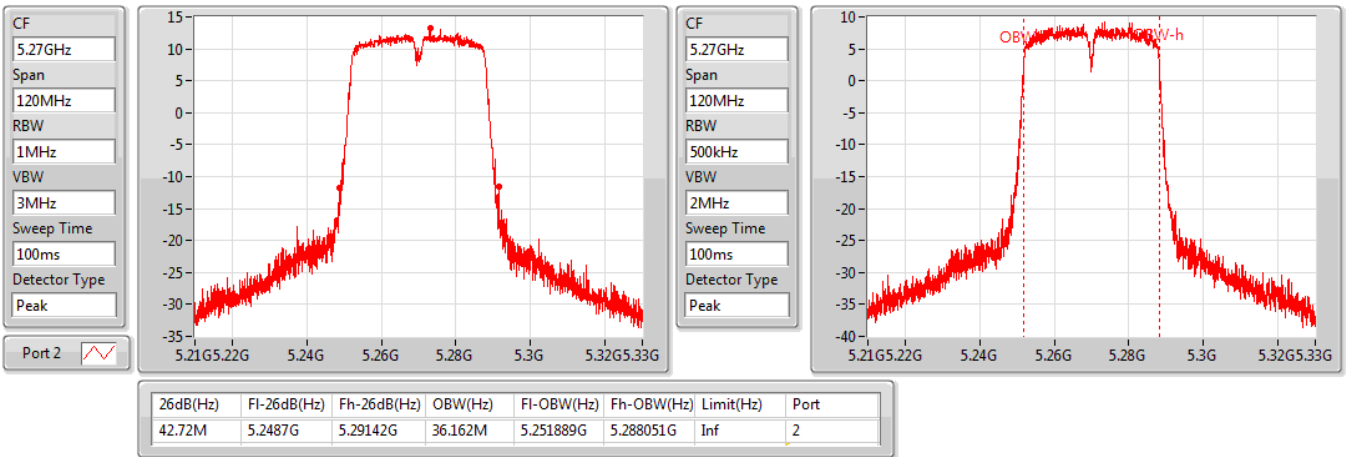

802.11ac VHT40_Nss1,(MCS0)_1TX(Port2)

EBW

5270MHz

05/12/2019