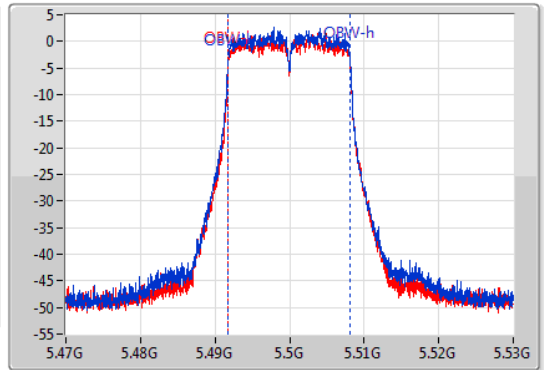

802.11a_Nss1,(6Mbps)_2TX

EBW

5500MHz

05/12/2019

CF
5.5GHz
Span
60MHz
RBW
300kHz
VBW
1MHz
Sweep Time
100ms
Detector Type
Peak

CF
5.5GHz
Span
60MHz
RBW
200kHz
VBW
1MHz
Sweep Time
100ms
Detector Type
Peak

26dB(Hz)	Fl-26dB(Hz)	Fh-26dB(Hz)	OBW(Hz)	Fl-OBW(Hz)	Fh-OBW(Hz)	Limit(Hz)	Port
19.38M	5.49016G	5.50954G	16.372M	5.491754G	5.508126G	Inf	1
19.44M	5.49025G	5.50969G	16.342M	5.491784G	5.508126G	Inf	2