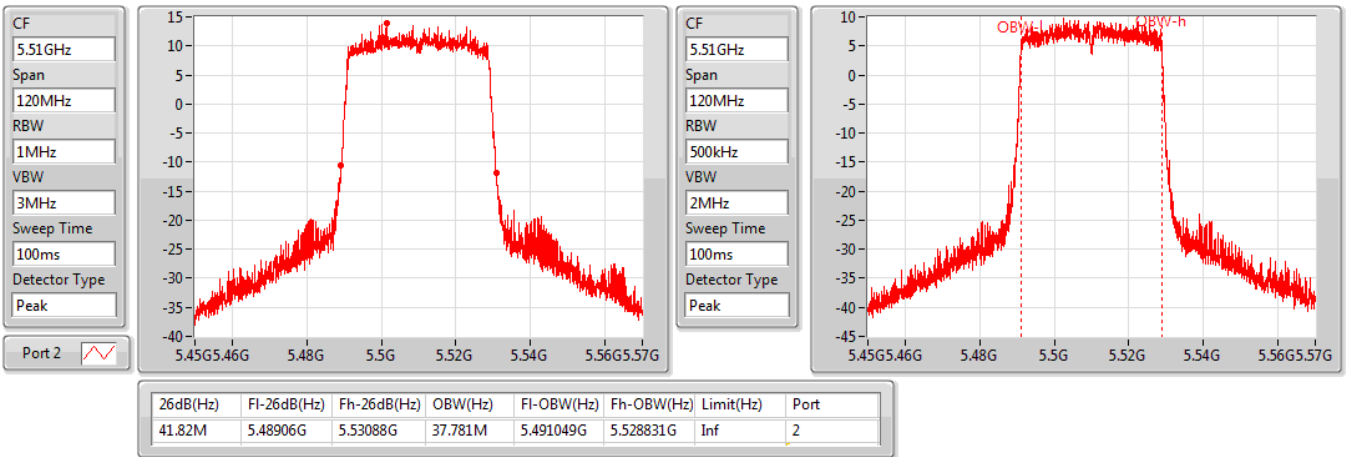

802.11ax HEW40_Nss1,(MCS0)_1TX(Port2)

EBW

5510MHz

05/12/2019