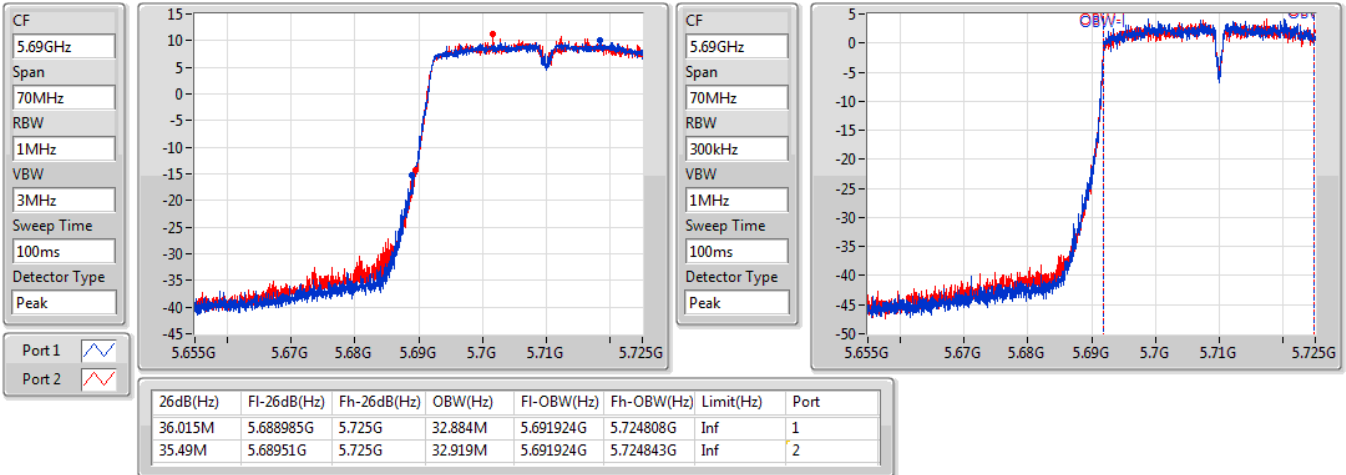

802.11ac VHT40_Nss1,(MCS0)_2TX

EBW

5710MHz Straddle 5.47-5.725GHz

05/12/2019