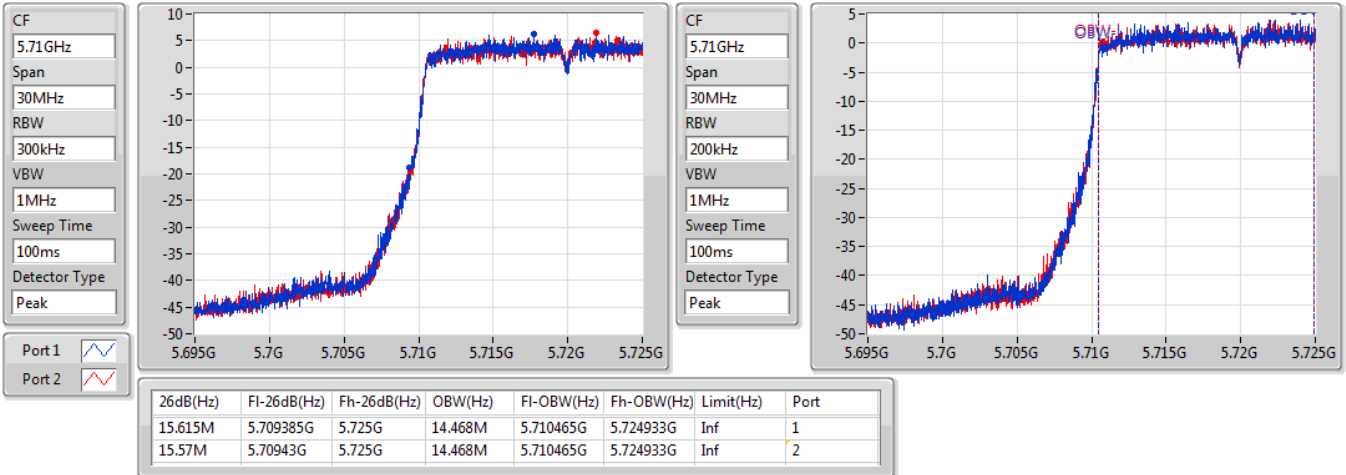

802.11ax HEW20_Nss1,(MCS0)_2TX

EBW

5720MHz Straddle 5.47-5.725GHz

05/12/2019