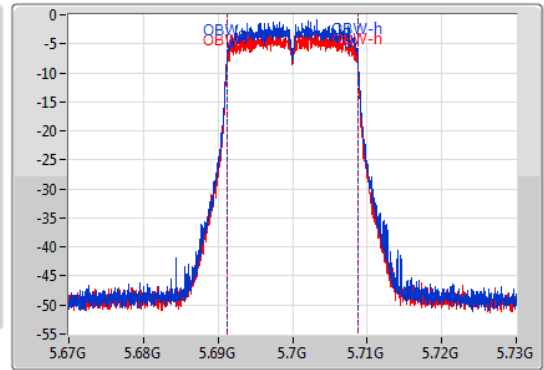

802.11ax HEW20-BF_Nss1,(MCS0)_2TX

EBW

5700MHz

08/12/2019

CF
5.7GHz
Span
60MHz
RBW
200kHz
VBW
1MHz
Sweep Time
100ms
Detector Type
Peak

CF
5.7GHz
Span
60MHz
RBW
200kHz
VBW
1MHz
Sweep Time
100ms
Detector Type
Peak