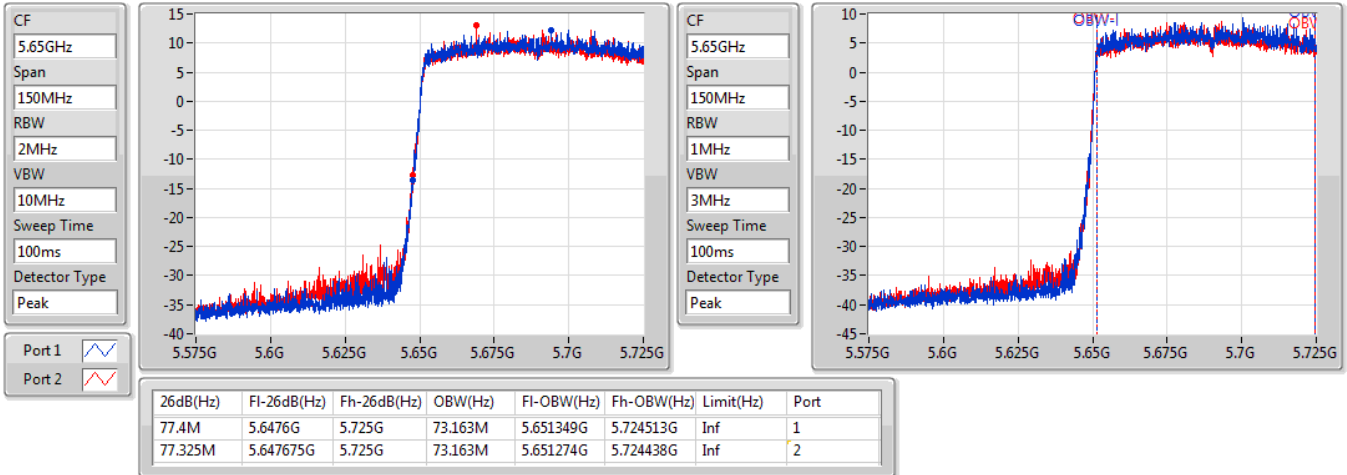

802.11ax HEW80_Nss1,(MCS0)_2TX

EBW

5690MHz Straddle 5.47-5.725GHz

05/12/2019