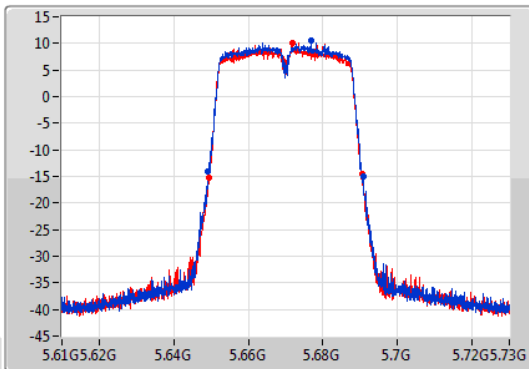

EBW

5670MHz

05/12/2019

CF
5.67GHz
Span
120MHz
RBW
1MHz
VBW
3MHz
Sweep Time
100ms
Detector Type
Peak

CF
5.67GHz
Span
120MHz
RBW
500kHz
VBW
2MHz
Sweep Time
100ms
Detector Type
Peak

26dB(Hz)	Fl-26dB(Hz)	Fh-26dB(Hz)	OBW(Hz)	Fl-OBW(Hz)	Fh-OBW(Hz)	Limit(Hz)	Port
41.52M	5.64924G	5.69076G	36.102M	5.651889G	5.687991G	Inf	1
41.16M	5.6493G	5.69046G	36.102M	5.651889G	5.687991G	Inf	2