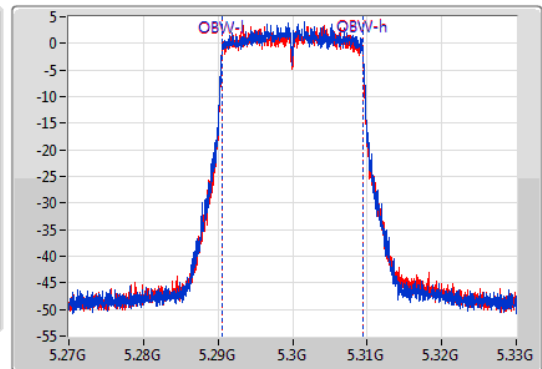

EBW

5300MHz

05/12/2019

CF
5.3GHz
Span
60MHz
RBW
300kHz
VBW
1MHz
Sweep Time
100ms
Detector Type
Peak

CF
5.3GHz
Span
60MHz
RBW
200kHz
VBW
1MHz
Sweep Time
100ms
Detector Type
Peak

26dB(Hz)	Fl-26dB(Hz)	Fh-26dB(Hz)	OBW(Hz)	Fl-OBW(Hz)	Fh-OBW(Hz)	Limit(Hz)	Port
21.27M	5.28935G	5.31062G	18.951M	5.290495G	5.309445G	Inf	1
21M	5.2895G	5.3105G	18.891M	5.290525G	5.309415G	Inf	2