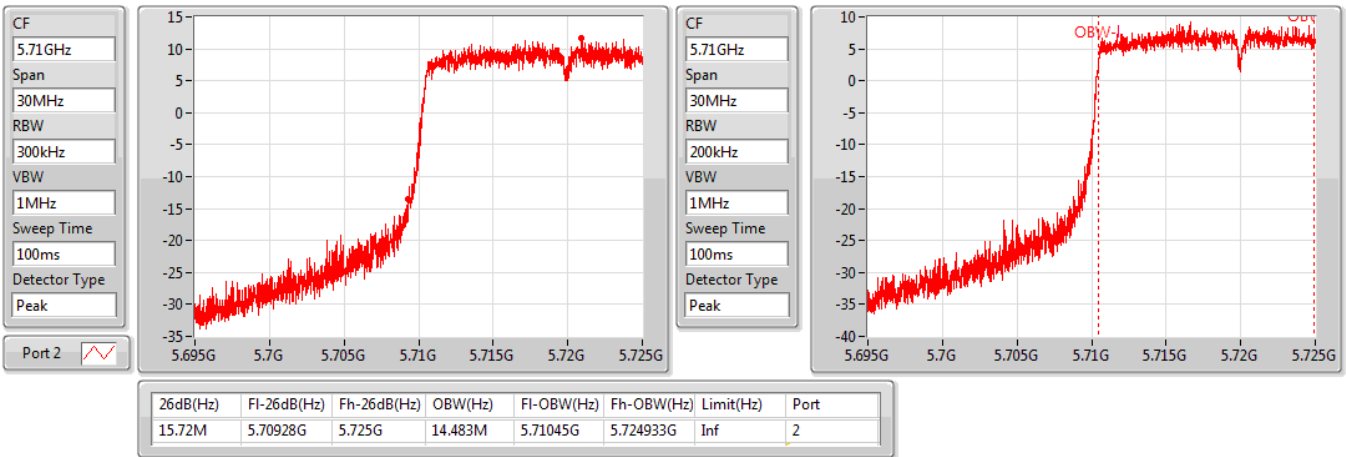

802.11ax HEW20_Nss1,(MCS0)_1TX(Port2)

EBW

5720MHz Straddle 5.47-5.725GHz

05/12/2019