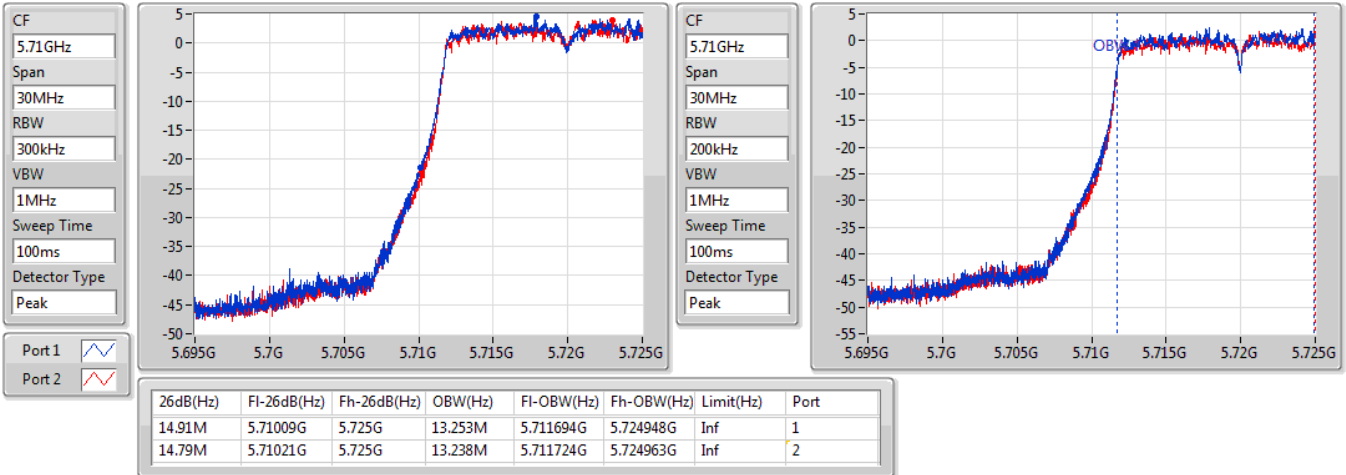

802.11a_Nss1,(6Mbps)_2TX

EBW

5580MHz

05/12/2019

CF
5.58GHz
Span
60MHz
RBW
300kHz
VBW
1MHz
Sweep Time
100ms
Detector Type
Peak

CF
5.58GHz
Span
60MHz
RBW
200kHz
VBW
1MHz
Sweep Time
100ms
Detector Type
Peak

26dB(Hz)	Fl-26dB(Hz)	Fh-26dB(Hz)	OBW(Hz)	Fl-OBW(Hz)	Fh-OBW(Hz)	Limit(Hz)	Port
19.41M	5.57013G	5.58954G	16.372M	5.571754G	5.588126G	Inf	1
19.44M	5.57025G	5.58969G	16.372M	5.571754G	5.588126G	Inf	2

802.11a_Nss1,(6Mbps)_2TX

EBW

5700MHz

05/12/2019

CF
5.7GHz
Span
60MHz
RBW
300kHz
VBW
1MHz
Sweep Time
100ms
Detector Type
Peak

CF
5.7GHz
Span
60MHz
RBW
200kHz
VBW
1MHz
Sweep Time
100ms
Detector Type
Peak

26dB(Hz)	Fl-26dB(Hz)	Fh-26dB(Hz)	OBW(Hz)	Fl-OBW(Hz)	Fh-OBW(Hz)	Limit(Hz)	Port
19.26M	5.69016G	5.70942G	16.372M	5.691754G	5.708126G	Inf	1
19.47M	5.69025G	5.70972G	16.372M	5.691754G	5.708126G	Inf	2

802.11a_Nss1,(6Mbps)_2TX

EBW

5720MHz Straddle 5.47-5.725GHz

05/12/2019

802.11a_Nss1,(6Mbps)_2TX

EBW

5720MHz Straddle 5.725-5.85GHz

05/12/2019