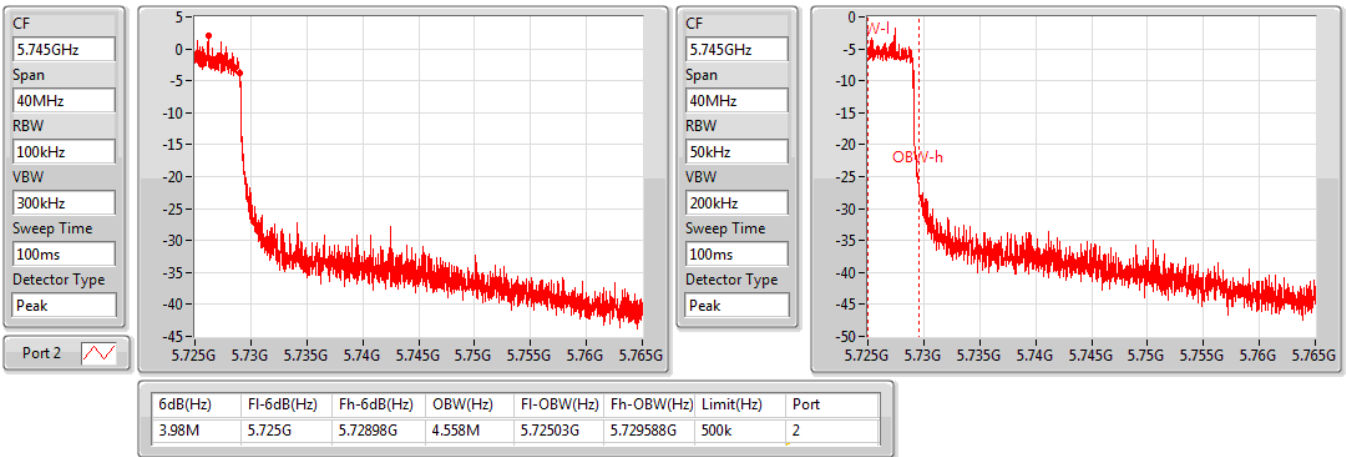

802.11ax HEW40_Nss1,(MCS0)_1TX(Port2)

EBW

5710MHz Straddle 5.725-5.85GHz

05/12/2019