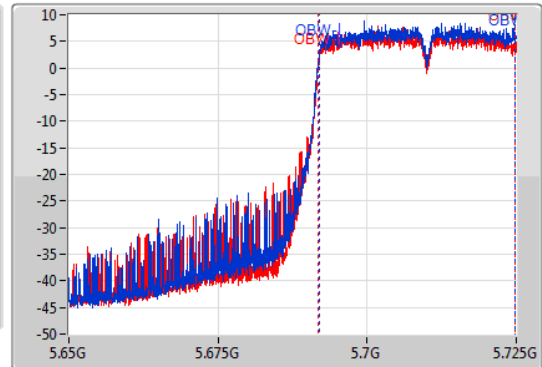

26dB(Hz)	Fl-26dB(Hz)	Fh-26dB(Hz)	OBW(Hz)	Fl-OBW(Hz)	Fh-OBW(Hz)	Limit(Hz)	Port
35.363M	5.689638G	5.725G	32.909M	5.691923G	5.724831G	Inf	1
36.938M	5.688063G	5.725G	32.909M	5.691885G	5.724794G	Inf	2