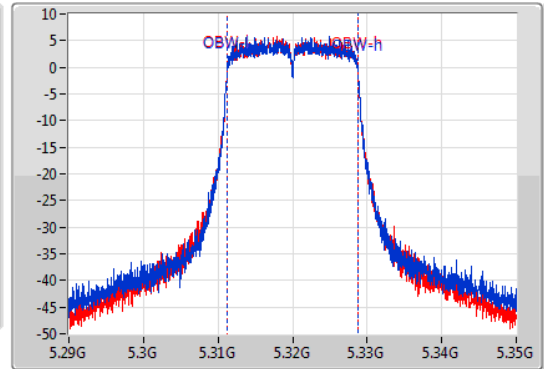

EBW

5320MHz

09/12/2019

CF
5.32GHz
Span
60MHz
RBW
200kHz
VBW
1MHz
Sweep Time
100ms
Detector Type
Peak

CF
5.32GHz
Span
60MHz
RBW
200kHz
VBW
1MHz
Sweep Time
100ms
Detector Type
Peak

26dB(Hz)	Fl-26dB(Hz)	Fh-26dB(Hz)	OBW(Hz)	Fl-OBW(Hz)	Fh-OBW(Hz)	Limit(Hz)	Port
20.37M	5.30977G	5.33014G	17.571M	5.311214G	5.328786G	Inf	1
20.67M	5.30986G	5.33053G	17.571M	5.311214G	5.328786G	Inf	2