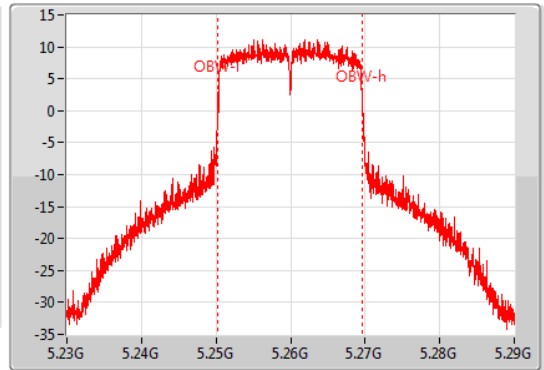

802.11ac VHT80_Nss1,(MCS0)_2TX

EBW

5690MHz Straddle 5.47-5.725GHz

05/12/2019

802.11ac VHT80_Nss1,(MCS0)_2TX

EBW

5690MHz Straddle 5.725-5.85GHz

05/12/2019

802.11ax HEW20_Nss1,(MCS0)_1TX(Port2)

EBW

5260MHz

05/12/2019

CF
5.26GHz
Span
60MHz
RBW
300kHz
VBW
1MHz
Sweep Time
100ms
Detector Type
Peak
Port 2

CF
5.26GHz
Span
60MHz
RBW
200kHz
VBW
1MHz
Sweep Time
100ms
Detector Type
Peak

26dB(Hz)	Fl-26dB(Hz)	Fh-26dB(Hz)	OBW(Hz)	Fl-OBW(Hz)	Fh-OBW(Hz)	Limit(Hz)	Port
34.29M	5.24257G	5.27686G	19.4M	5.250255G	5.269655G	Inf	2

802.11ax HEW20_Nss1,(MCS0)_1TX(Port2)

EBW

5300MHz

05/12/2019

CF
5.3GHz
Span
60MHz
RBW
300kHz
VBW
1MHz
Sweep Time
100ms
Detector Type
Peak
Port 2