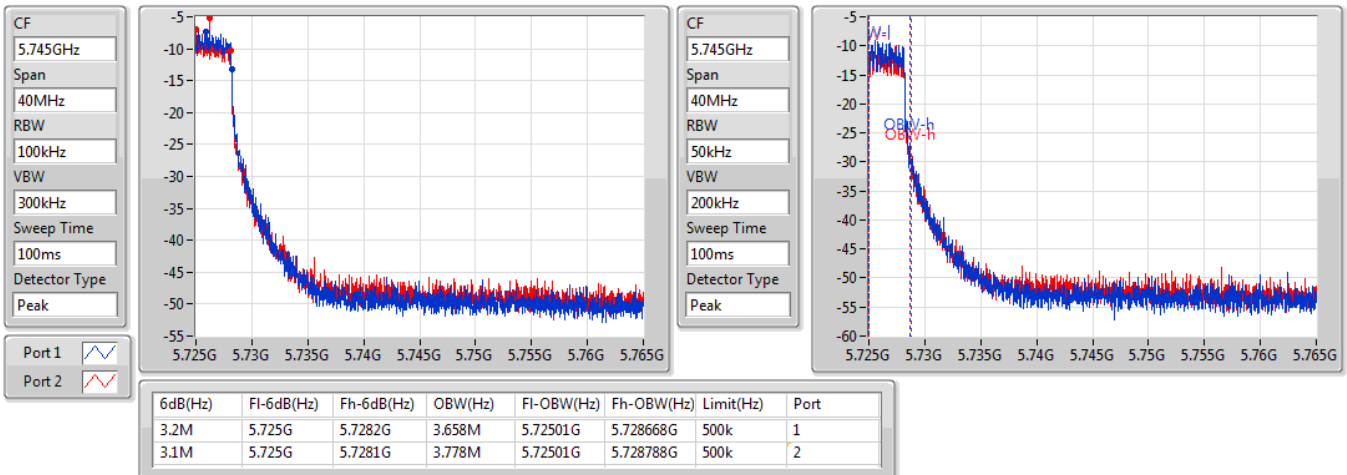

802.11ac VHT80_Nss1,(MCS0)_2TX

EBW

5690MHz Straddle 5.47-5.725GHz

05/12/2019

802.11ac VHT80_Nss1,(MCS0)_2TX

EBW

5690MHz Straddle 5.725-5.85GHz

05/12/2019