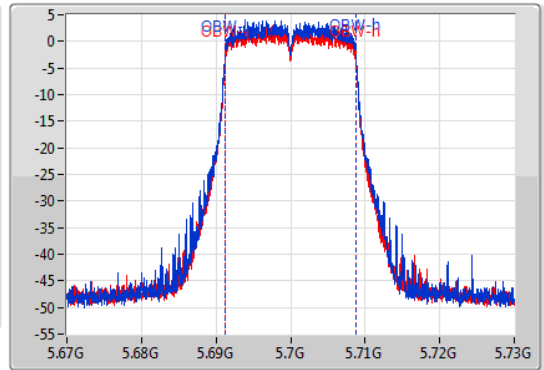

26dB(Hz)	Fl-26dB(Hz)	Fh-26dB(Hz)	OBW(Hz)	Fl-OBW(Hz)	Fh-OBW(Hz)	Limit(Hz)	Port
20.4M	5.68977G	5.71017G	17.571M	5.691214G	5.708786G	Inf	1
20.13M	5.68977G	5.7099G	17.571M	5.691184G	5.708756G	Inf	2