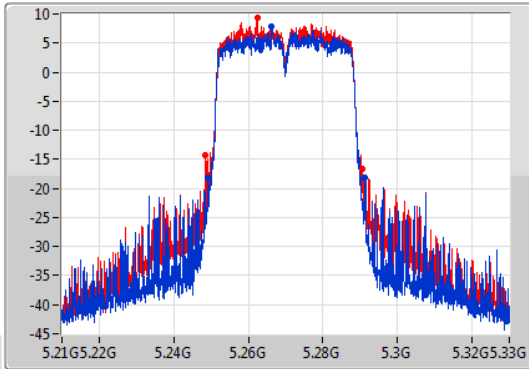

802.11ax HEW40-BF_Nss1,(MCS0)_2TX

EBW

5270MHz

09/12/2019

CF
5.27GHz
Span
120MHz
RBW
500kHz
VBW
2MHz
Sweep Time
100ms
Detector Type
Peak

CF
5.27GHz
Span
120MHz
RBW
500kHz
VBW
2MHz
Sweep Time
100ms
Detector Type
Peak