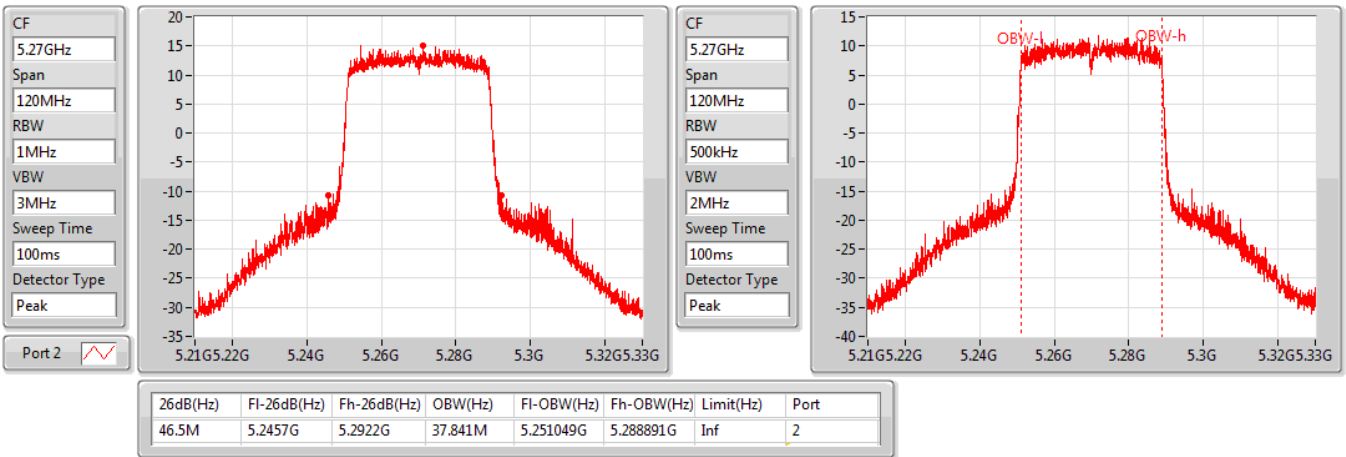

802.11ax HEW40_Nss1,(MCS0)_1TX(Port2)

EBW

5270MHz

05/12/2019