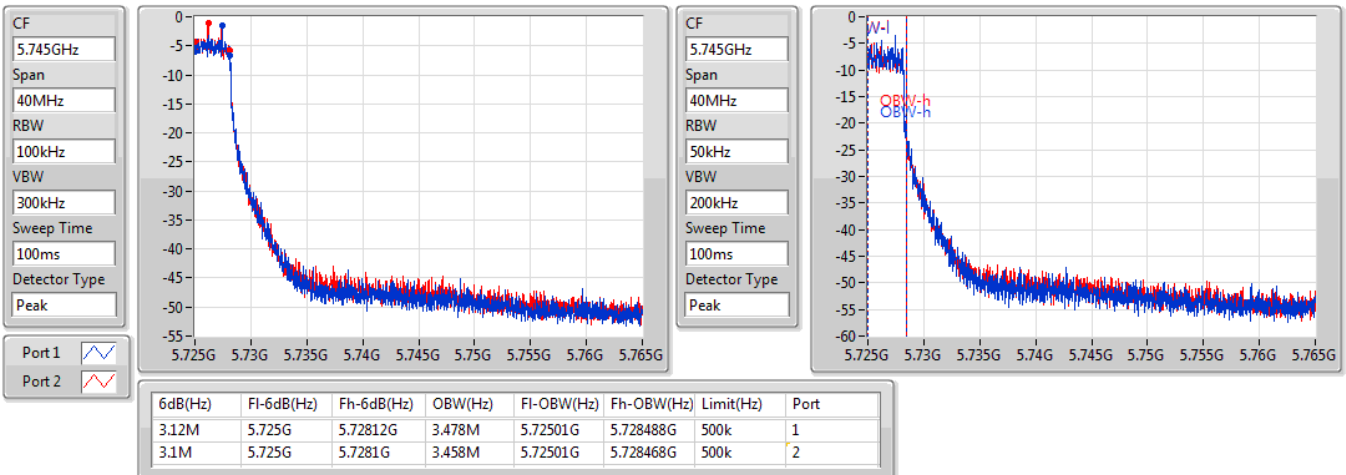

802.11ac VHT40_Nss1,(MCS0)_2TX

EBW

5710MHz Straddle 5.47-5.725GHz

05/12/2019

802.11ac VHT40_Nss1,(MCS0)_2TX

EBW

5710MHz Straddle 5.725-5.85GHz

05/12/2019