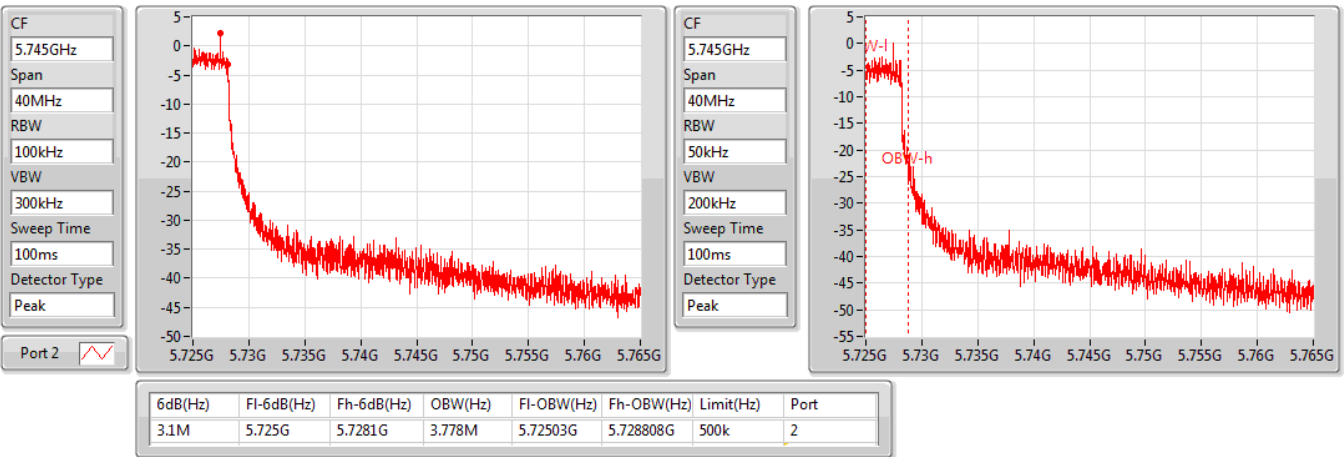

802.11ac VHT40_Nss1,(MCS0)_1TX(Port2)

EBW

5710MHz Straddle 5.725-5.85GHz

05/12/2019