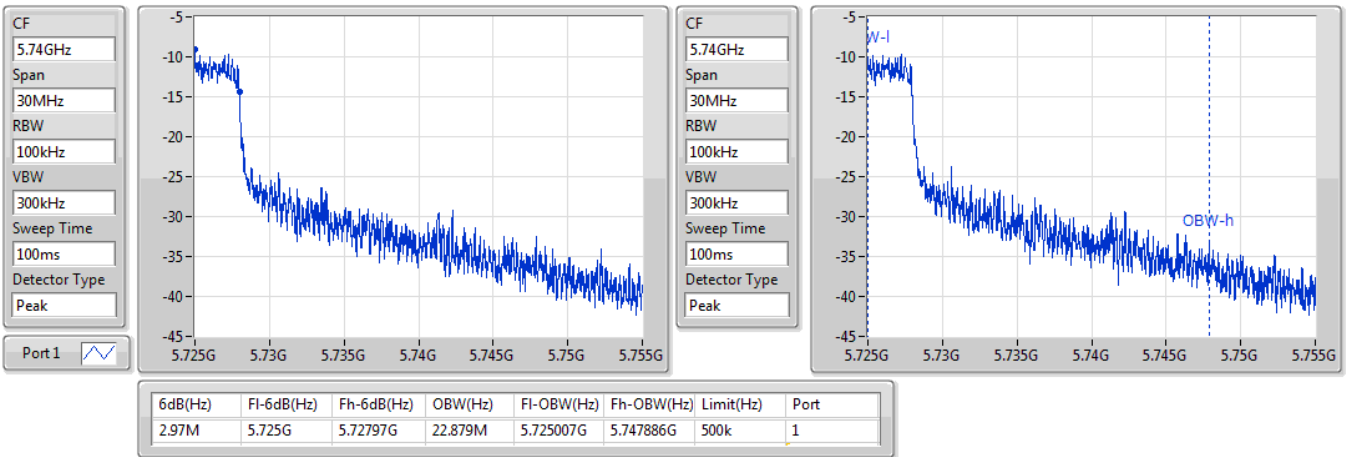

05/12/2019

802.11ac VHT80_Nss1,(MCS0)_1TX

EBW

5690MHz Straddle 5.725-5.85GHz

05/12/2019

Summary

Mode	Max-N dB (Hz)	Max-OBW (Hz)	ITU-Code	Min-N dB (Hz)	Min-OBW (Hz)
5.25-5.35GHz	-	-	-	-	-
802.11ac VHT20-BF_Nss1,(MCS0)_2TX	20.94M	17.571M	17M6D1D	20.16M	17.571M
802.11ac VHT40-BF_Nss1,(MCS0)_2TX	40.56M	36.162M	36M2D1D	39.66M	36.042M
802.11ac VHT80-BF_Nss1,(MCS0)_2TX	79.92M	75.442M	75M4D1D	79.8M	75.202M
802.11ax HEW20-BF_Nss1,(MCS0)_2TX	20.7M	17.571M	17M6D1D	20.22M	17.571M
802.11ax HEW40-BF_Nss1,(MCS0)_2TX	42.06M	36.162M	36M2D1D	40.92M	36.102M
802.11ax HEW80-BF_Nss1,(MCS0)_2TX	84.84M	75.442M	75M4D1D	81.12M	75.202M
5.47-5.725GHz	-	-	-	-	-
802.11ac VHT20-BF_Nss1,(MCS0)_2TX	20.46M	17.571M	17M6D1D	15.173M	13.766M
802.11ac VHT40-BF_Nss1,(MCS0)_2TX	40.5M	36.222M	36M2D1D	34.988M	32.909M
802.11ac VHT80-BF_Nss1,(MCS0)_2TX	82.68M	75.442M	75M4D1D	75.098M	72.116M
802.11ax HEW20-BF_Nss1,(MCS0)_2TX	20.52M	17.571M	17M6D1D	15.12M	13.783M
802.11ax HEW40-BF_Nss1,(MCS0)_2TX	42M	36.222M	36M2D1D	35.363M	32.909M
802.11ax HEW80-BF_Nss1,(MCS0)_2TX	85.56M	76.042M	76M0D1D	75.02M	72.116M
5.725-5.85GHz	-	-	-	-	-
802.11ac VHT20-BF_Nss1,(MCS0)_2TX	3.765M	4.018M	4M02D1D	3.75M	4.018M
802.11ac VHT40-BF_Nss1,(MCS0)_2TX	3.21M	3.613M	3M61D1D	3.165M	3.568M
802.11ac VHT80-BF_Nss1,(MCS0)_2TX	3.195M	3.943M	3M94D1D	3.18M	3.853M
802.11ax HEW20-BF_Nss1,(MCS0)_2TX	3.78M	4.033M	4M03D1D	3.495M	4.018M
802.11ax HEW40-BF_Nss1,(MCS0)_2TX	3.12M	3.643M	3M64D1D	2.91M	3.598M
802.11ax HEW80-BF_Nss1,(MCS0)_2TX	3.195M	3.898M	3M90D1D	2.835M	3.823M