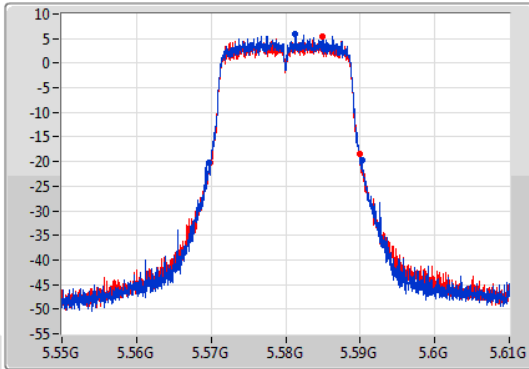

EBW

5580MHz

09/12/2019

CF
5.58GHz
Span
60MHz
RBW
200kHz
VBW
1MHz
Sweep Time
100ms
Detector Type
Peak

CF
5.58GHz
Span
60MHz
RBW
200kHz
VBW
1MHz
Sweep Time
100ms
Detector Type
Peak

26dB(Hz)	Fl-26dB(Hz)	Fh-26dB(Hz)	OBW(Hz)	Fl-OBW(Hz)	Fh-OBW(Hz)	Limit(Hz)	Port
20.46M	5.56977G	5.59023G	17.571M	5.571214G	5.588786G	Inf	1
20.13M	5.56983G	5.58996G	17.571M	5.571214G	5.588786G	Inf	2