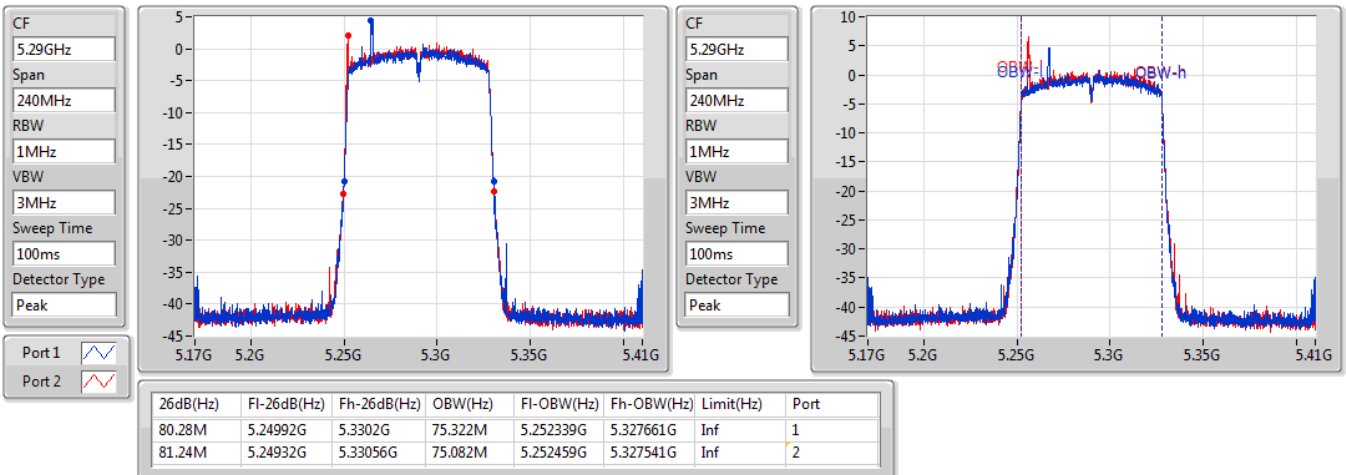

EBW

5710MHz Straddle 5.725-5.85GHz

08/12/2019

802.11ac VHT80-BF_Nss1,(MCS0)_2TX

EBW

5290MHz

08/12/2019

802.11ac VHT80-BF_Nss1,(MCS0)_2TX