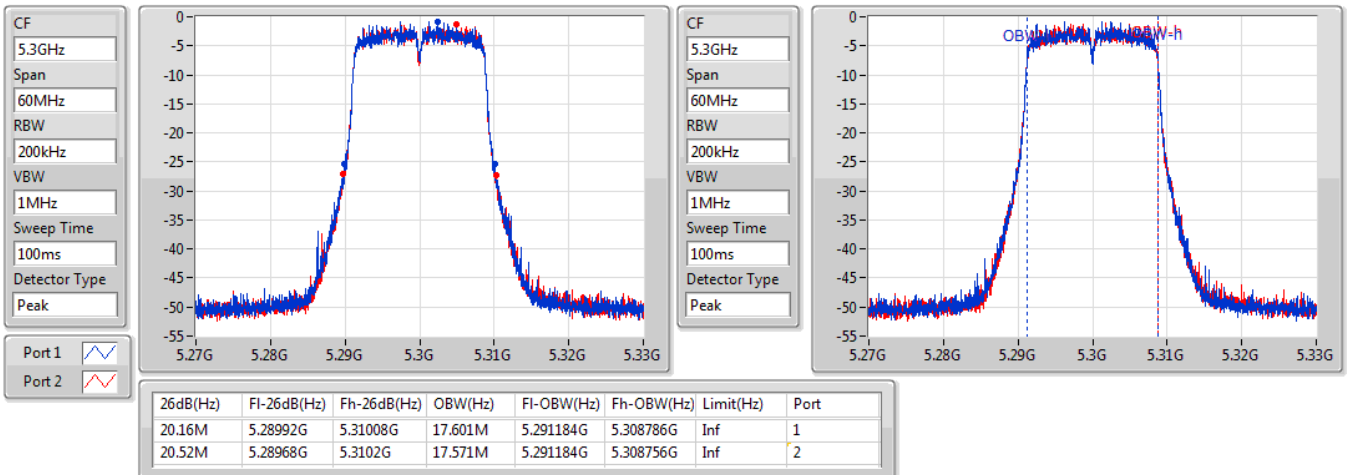

EBW

5260MHz

08/12/2019

802.11ax HEW20-BF_Nss1,(MCS0)_2TX

EBW

5300MHz

08/12/2019

802.11ax HEW20-BF_Nss1,(MCS0)_2TX