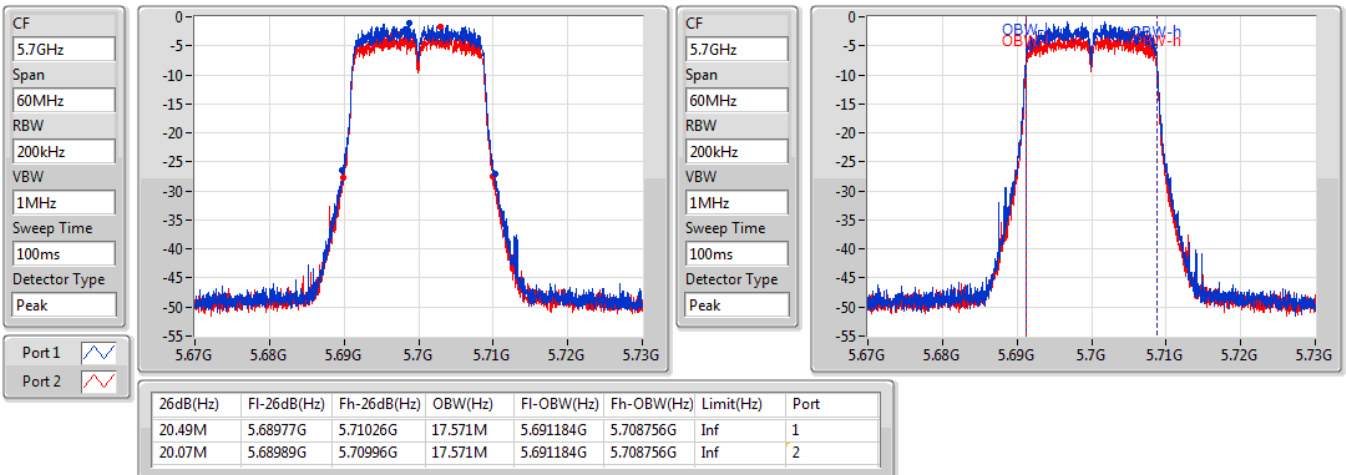

EBW

5580MHz

08/12/2019

802.11ac VHT20-BF_Nss1,(MCS0)_2TX

EBW

5700MHz

08/12/2019

802.11ac VHT20-BF_Nss1,(MCS0)_2TX