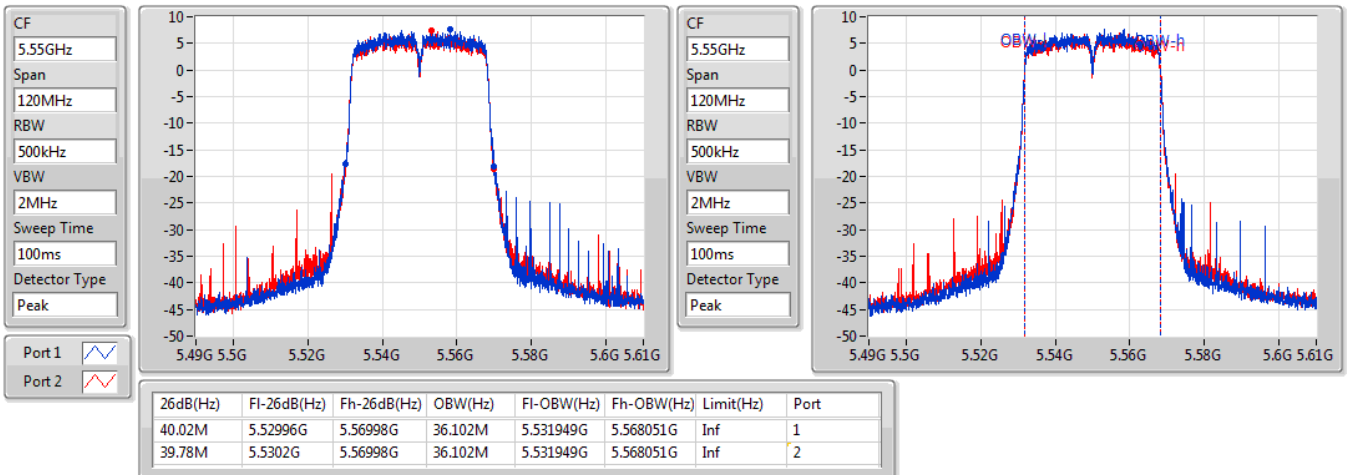

802.11ac VHT40-BF_Nss1,(MCS0)_2TX

EBW

5550MHz

09/12/2019