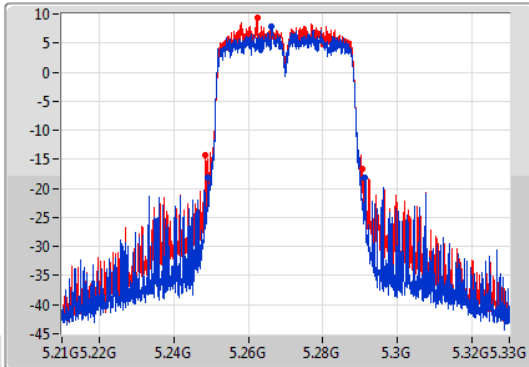

802.11ax HEW40-BF_Nss1,(MCS0)_2TX

EBW

5270MHz

09/12/2019

CF
5.27GHz
Span
120MHz
RBW
500kHz
VBW
2MHz
Sweep Time
100ms
Detector Type
Peak

CF
5.27GHz
Span
120MHz
RBW
500kHz
VBW
2MHz
Sweep Time
100ms
Detector Type
Peak