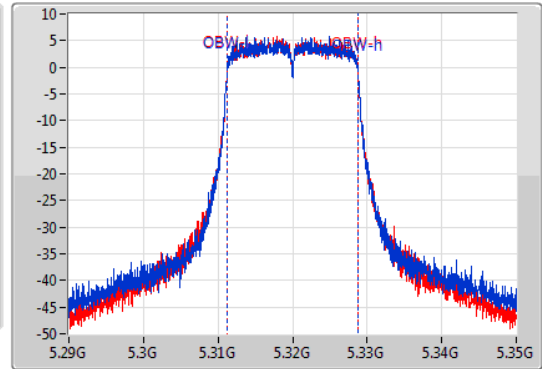

EBW

5320MHz

09/12/2019

CF
5.32GHz
Span
60MHz
RBW
200kHz
VBW
1MHz
Sweep Time
100ms
Detector Type
Peak

CF
5.32GHz
Span
60MHz
RBW
200kHz
VBW
1MHz
Sweep Time
100ms
Detector Type
Peak

26dB(Hz)	Fl-26dB(Hz)	Fh-26dB(Hz)	OBW(Hz)	Fl-OBW(Hz)	Fh-OBW(Hz)	Limit(Hz)	Port
20.37M	5.30977G	5.33014G	17.571M	5.311214G	5.328786G	Inf	1
20.67M	5.30986G	5.33053G	17.571M	5.311214G	5.328786G	Inf	2