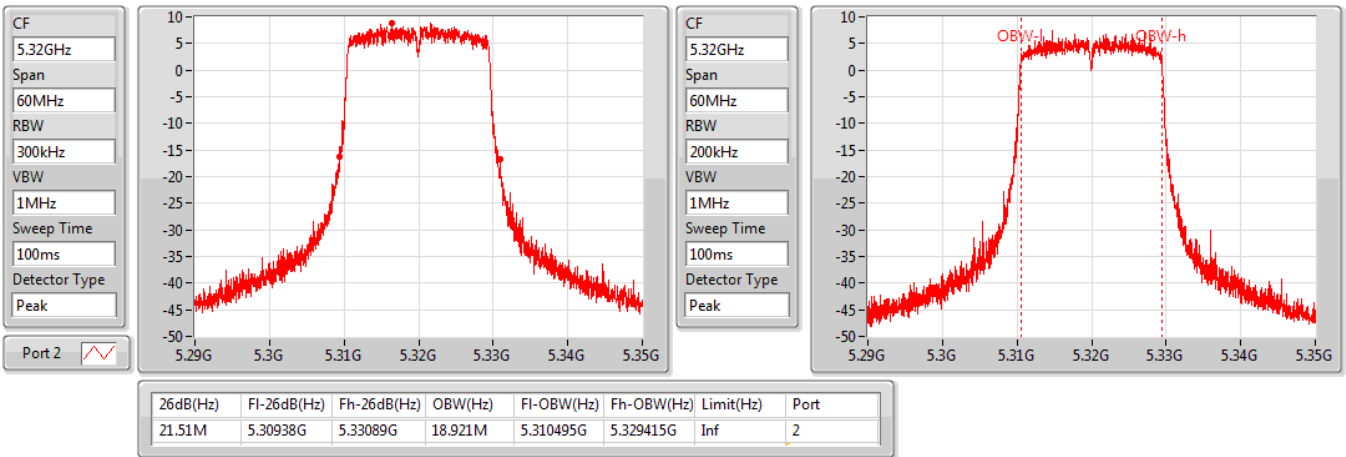

802.11ax HEW20_Nss1,(MCS0)_1TX(Port2)

EBW

5320MHz

05/12/2019