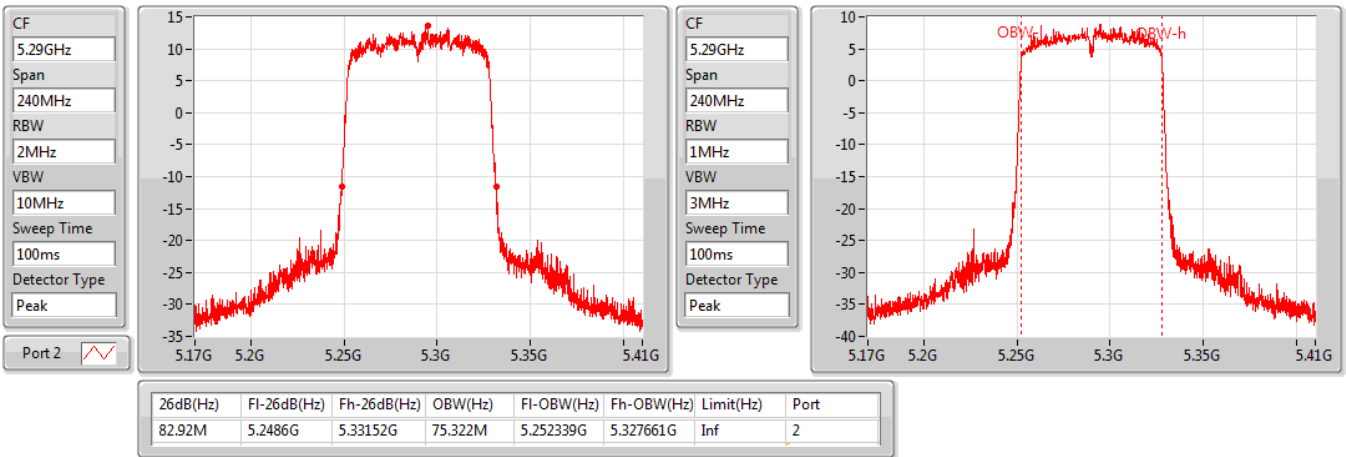

802.11ac VHT80_Nss1,(MCS0)_1TX(Port2)

EBW

5290MHz

05/12/2019