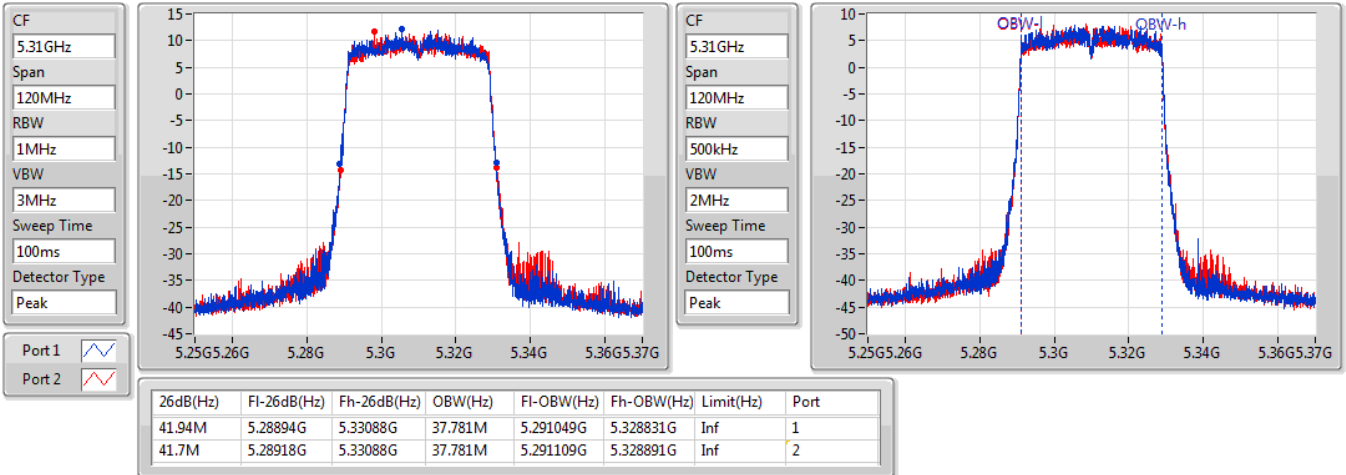

802.11ax HEW40_Nss1,(MCS0)_2TX

EBW

5310MHz

05/12/2019