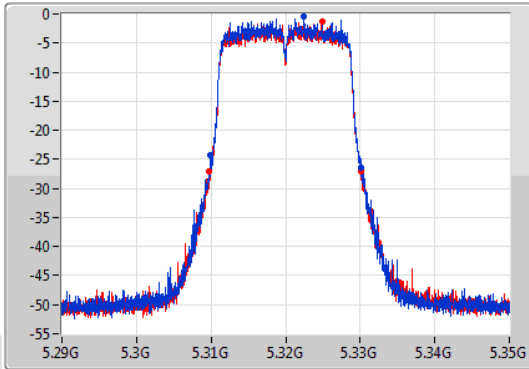

802.11ax HEW20-BF_Nss1,(MCS0)_2TX

EBW

5320MHz

08/12/2019

CF
5.32GHz
Span
60MHz
RBW
200kHz
VBW
1MHz
Sweep Time
100ms
Detector Type
Peak

CF
5.32GHz
Span
60MHz
RBW
200kHz
VBW
1MHz
Sweep Time
100ms
Detector Type
Peak