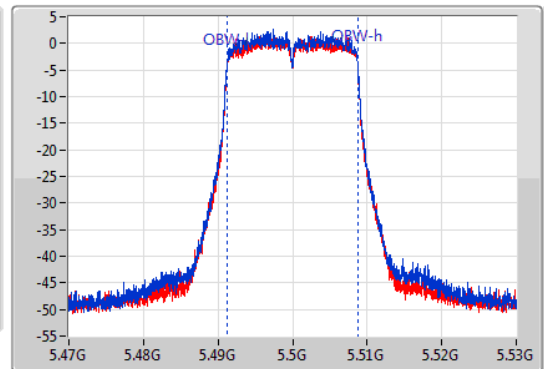

EBW

5500MHz

05/12/2019

CF
5.5GHz
Span
60MHz
RBW
300kHz
VBW
1MHz
Sweep Time
100ms
Detector Type
Peak

CF
5.5GHz
Span
60MHz
RBW
200kHz
VBW
1MHz
Sweep Time
100ms
Detector Type
Peak

26dB(Hz)	Fl-26dB(Hz)	Fh-26dB(Hz)	OBW(Hz)	Fl-OBW(Hz)	Fh-OBW(Hz)	Limit(Hz)	Port
20.79M	5.48956G	5.51035G	17.541M	5.491184G	5.508726G	Inf	1
20.7M	5.48971G	5.51041G	17.541M	5.491184G	5.508726G	Inf	2