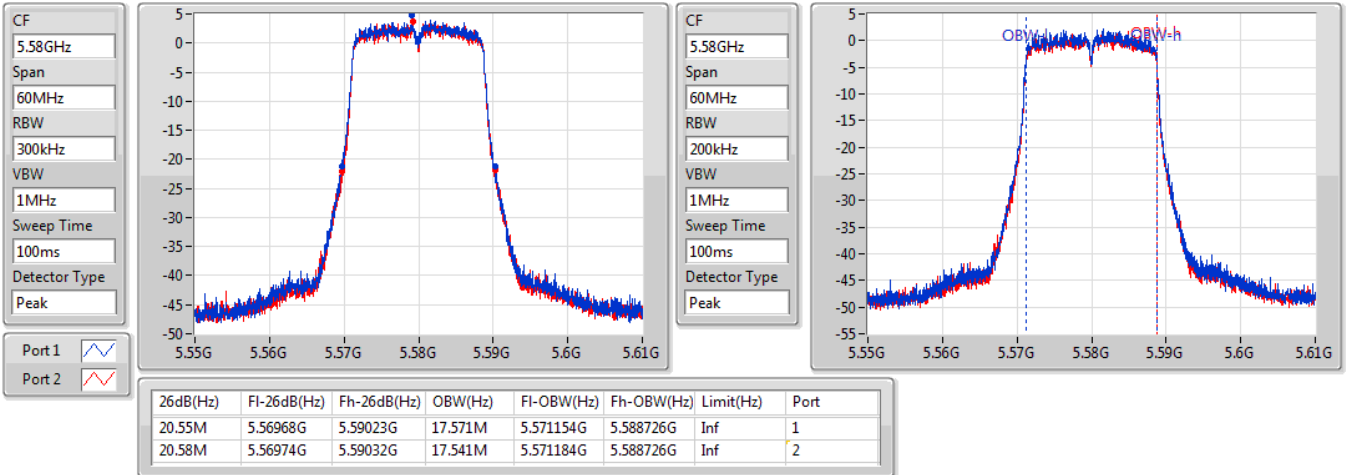

802.11ac VHT20_Nss1,(MCS0)_2TX

EBW

5580MHz

05/12/2019