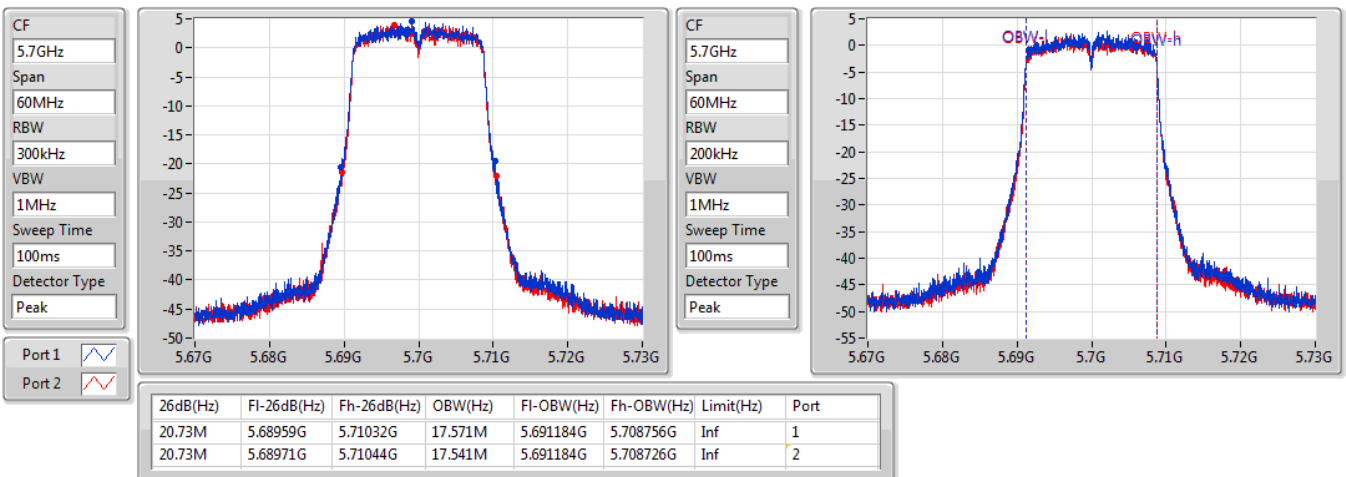

802.11ac VHT20_Nss1,(MCS0)_2TX

EBW

5580MHz

05/12/2019

802.11ac VHT20_Nss1,(MCS0)_2TX

EBW

5700MHz

05/12/2019