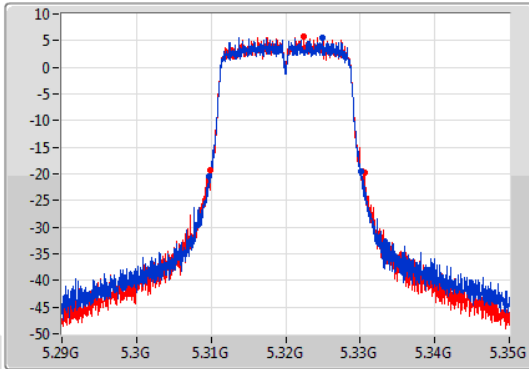

802.11ac VHT20-BF_Nss1,(MCS0)_2TX

EBW

5320MHz

09/12/2019

CF
5.32GHz
Span
60MHz
RBW
200kHz
VBW
1MHz
Sweep Time
100ms
Detector Type
Peak

CF
5.32GHz
Span
60MHz
RBW
200kHz
VBW
1MHz
Sweep Time
100ms
Detector Type
Peak