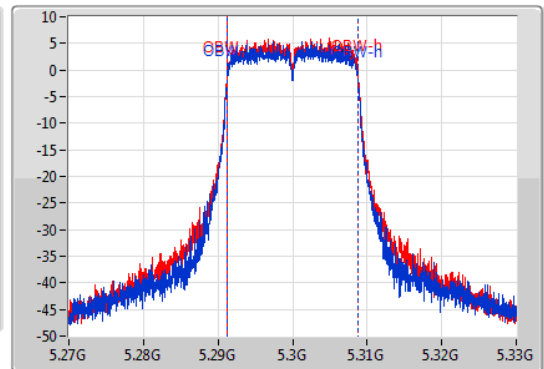

26dB(Hz)	Fl-26dB(Hz)	Fh-26dB(Hz)	OBW(Hz)	Fl-OBW(Hz)	Fh-OBW(Hz)	Limit(Hz)	Port
20.25M	5.28983G	5.31008G	17.571M	5.291214G	5.308786G	Inf	1
20.7M	5.28956G	5.31026G	17.571M	5.291214G	5.308786G	Inf	2