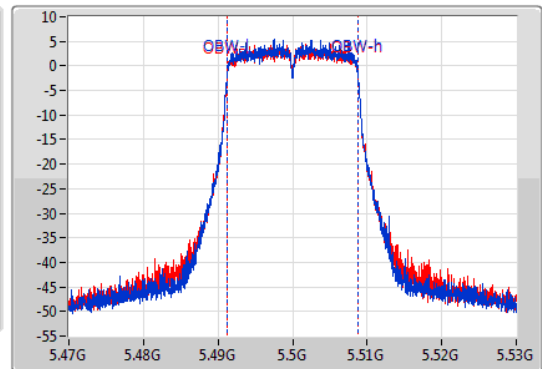

802.11ac VHT20-BF_Nss1,(MCS0)_2TX

EBW

5500MHz

09/12/2019

CF
5.5GHz
Span
60MHz
RBW
200kHz
VBW
1MHz
Sweep Time
100ms
Detector Type
Peak

CF
5.5GHz
Span
60MHz
RBW
200kHz
VBW
1MHz
Sweep Time
100ms
Detector Type
Peak