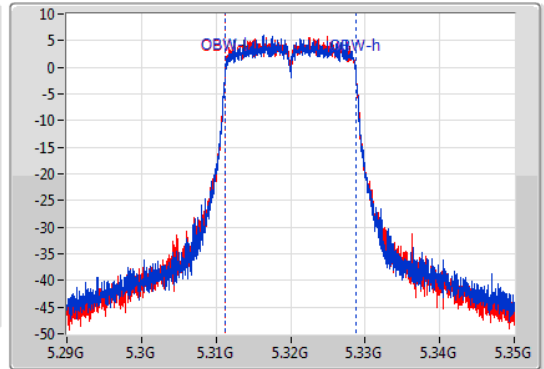

EBW

5320MHz

09/12/2019

CF
5.32GHz
Span
60MHz
RBW
200kHz
VBW
1MHz
Sweep Time
100ms
Detector Type
Peak

CF
5.32GHz
Span
60MHz
RBW
200kHz
VBW
1MHz
Sweep Time
100ms
Detector Type
Peak

26dB(Hz)	Fl-26dB(Hz)	Fh-26dB(Hz)	OBW(Hz)	Fl-OBW(Hz)	Fh-OBW(Hz)	Limit(Hz)	Port
20.22M	5.30983G	5.33005G	17.571M	5.311214G	5.328786G	Inf	1
20.52M	5.30977G	5.33029G	17.571M	5.311214G	5.328786G	Inf	2