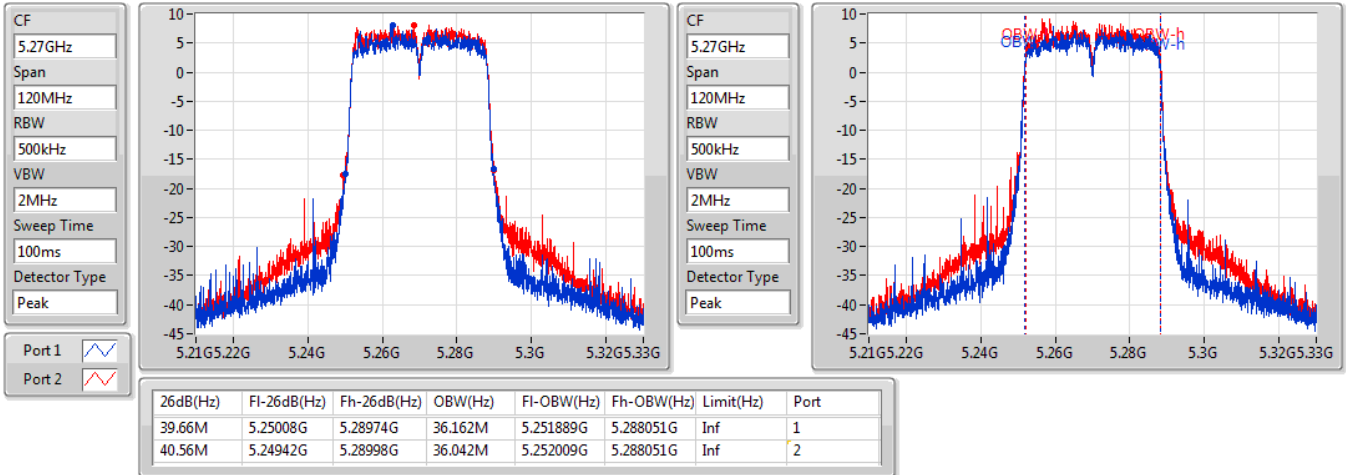

802.11ac VHT40-BF_Nss1,(MCS0)_2TX

EBW

5270MHz

09/12/2019