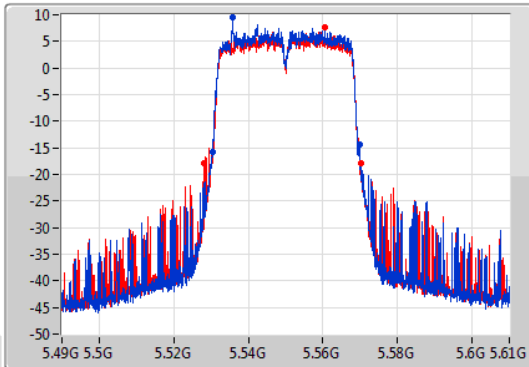

CF
5.55GHz
Span
120MHz
RBW
500kHz
VBW
2MHz
Sweep Time
100ms
Detector Type
Peak