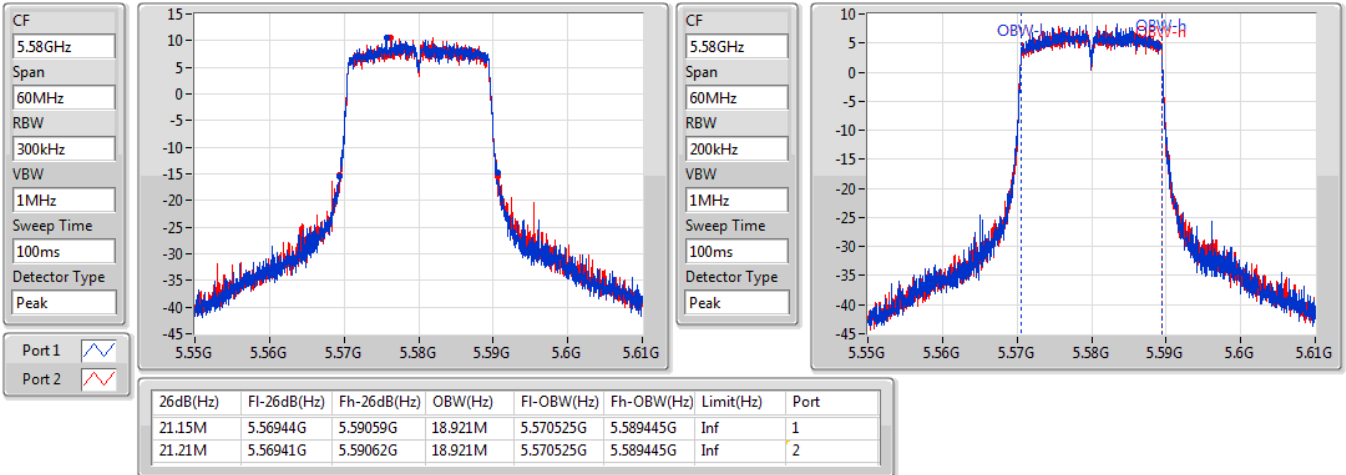

802.11ax HEW20_Nss1,(MCS0)_2TX

EBW

5580MHz

04/12/2019