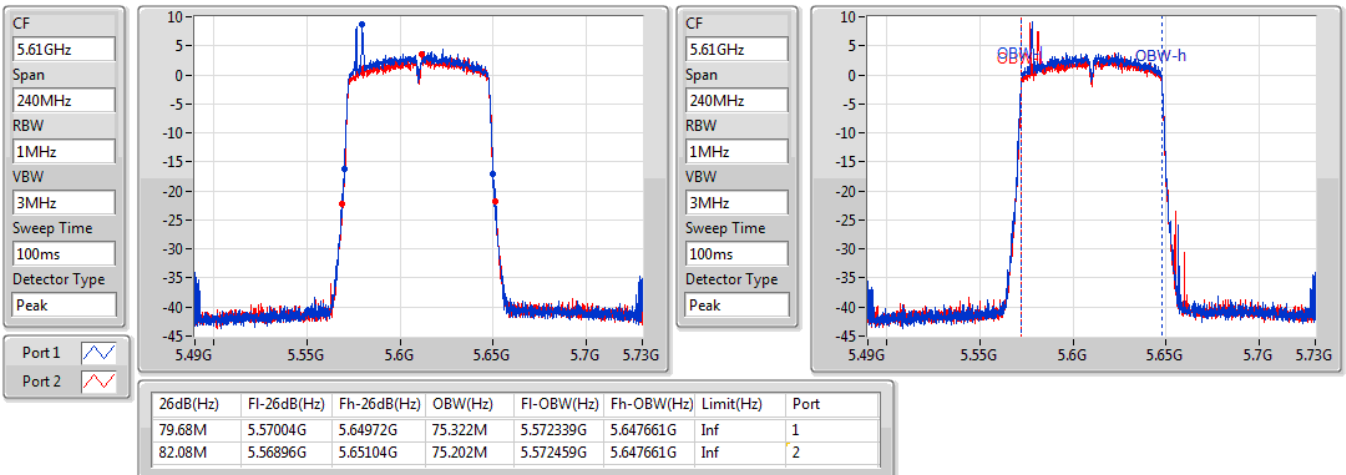

EBW

5530MHz

09/12/2019

802.11ac VHT80-BF_Nss1,(MCS0)_2TX

EBW

5610MHz

09/12/2019

802.11ac VHT80-BF_Nss1,(MCS0)_2TX