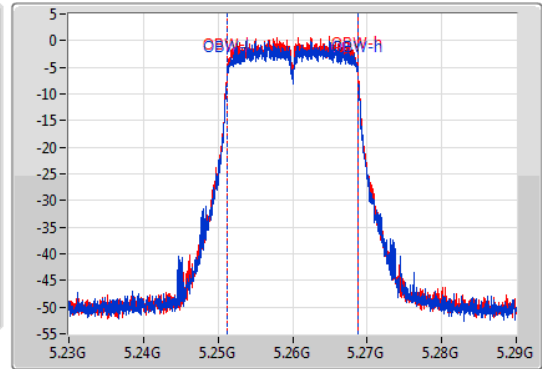

EBW

5260MHz

09/12/2019

CF
5.26GHz
Span
60MHz
RBW
200kHz
VBW
1MHz
Sweep Time
100ms
Detector Type
Peak

CF
5.26GHz
Span
60MHz
RBW
200kHz
VBW
1MHz
Sweep Time
100ms
Detector Type
Peak

26dB(Hz)	Fl-26dB(Hz)	Fh-26dB(Hz)	OBW(Hz)	Fl-OBW(Hz)	Fh-OBW(Hz)	Limit(Hz)	Port
20.37M	5.24974G	5.27011G	17.571M	5.251214G	5.268786G	Inf	1
20.22M	5.24989G	5.27011G	17.571M	5.251214G	5.268786G	Inf	2