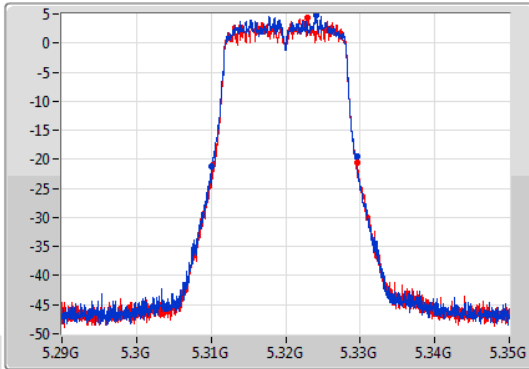

802.11a_Nss1,(6Mbps)_2TX

EBW

5320MHz

05/12/2019

CF
5.32GHz
Span
60MHz
RBW
300kHz
VBW
1MHz
Sweep Time
100ms
Detector Type
Peak

CF
5.32GHz
Span
60MHz
RBW
200kHz
VBW
1MHz
Sweep Time
100ms
Detector Type
Peak