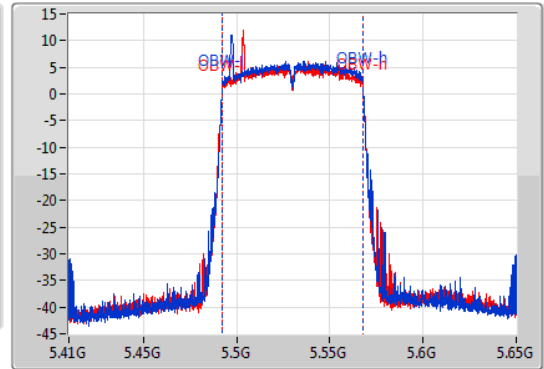

EBW

5530MHz

09/12/2019

CF
5.53GHz
Span
240MHz
RBW
1MHz
VBW
3MHz
Sweep Time
100ms
Detector Type
Peak

CF
5.53GHz
Span
240MHz
RBW
1MHz
VBW
3MHz
Sweep Time
100ms
Detector Type
Peak

26dB(Hz)	Fl-26dB(Hz)	Fh-26dB(Hz)	OBW(Hz)	Fl-OBW(Hz)	Fh-OBW(Hz)	Limit(Hz)	Port
81.96M	5.48992G	5.57188G	75.202M	5.492459G	5.567661G	Inf	1
83.88M	5.4892G	5.57308G	75.442M	5.492339G	5.567781G	Inf	2