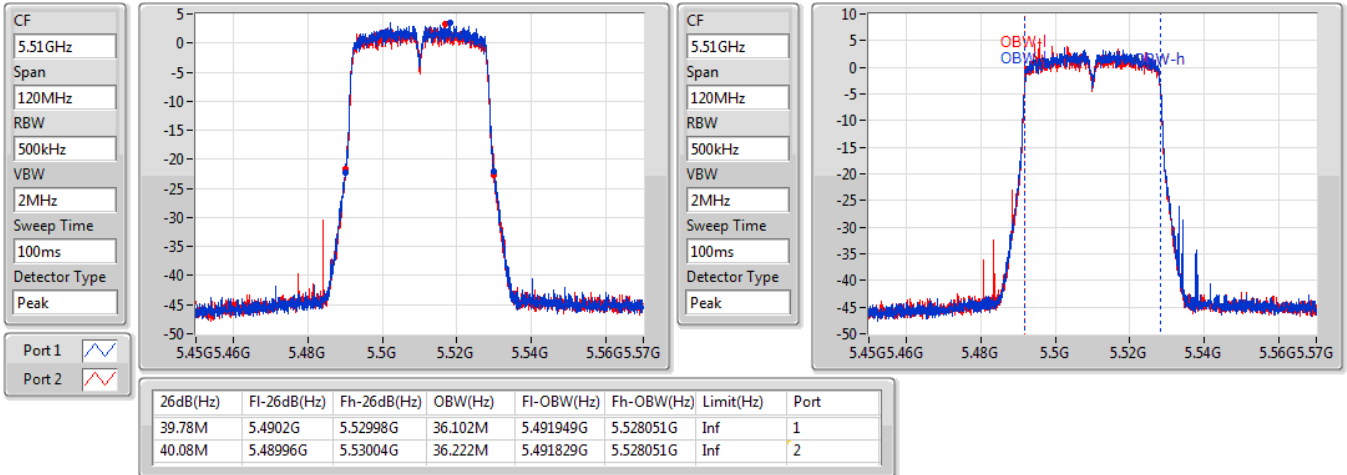

802.11ac VHT40-BF_Nss1,(MCS0)_2TX

EBW

5510MHz

09/12/2019