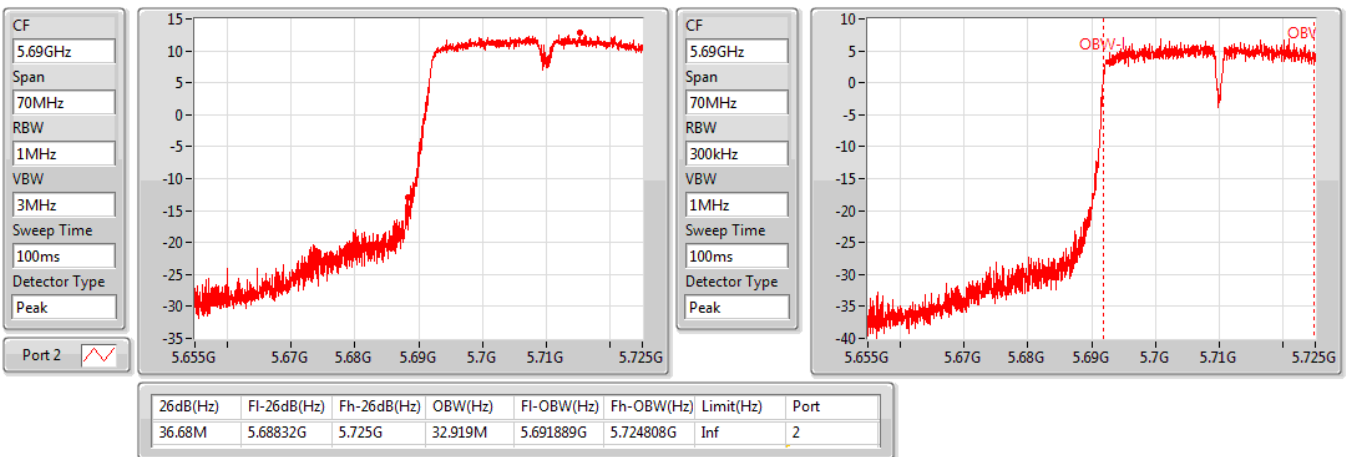

802.11ac VHT40_Nss1,(MCS0)_1TX(Port2)

EBW

5670MHz

05/12/2019

802.11ac VHT40_Nss1,(MCS0)_1TX(Port2)

EBW

5710MHz Straddle 5.47-5.725GHz

05/12/2019