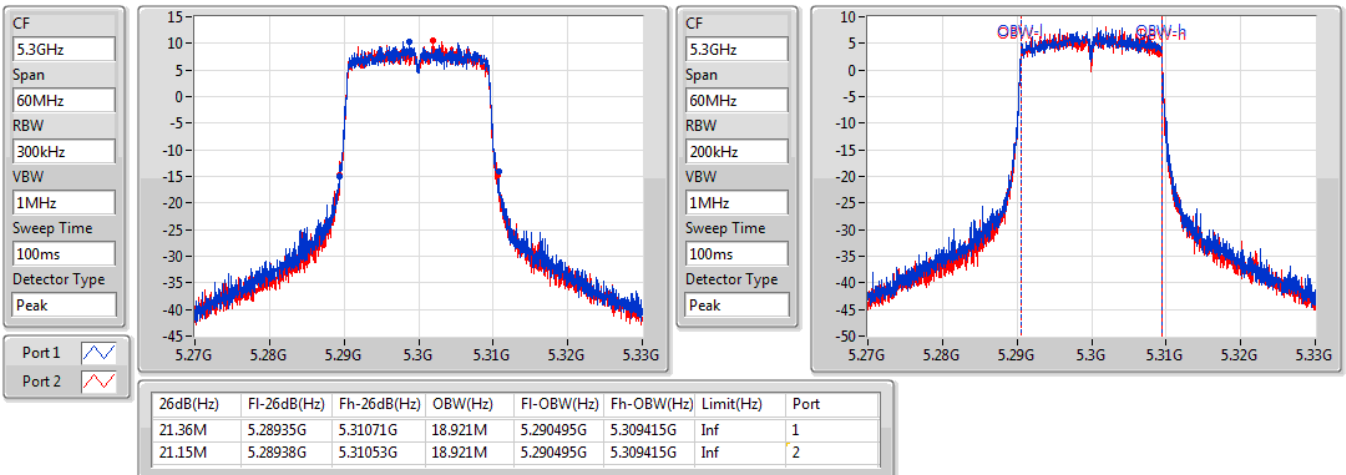

802.11ax HEW20_Nss1,(MCS0)_1TX(Port2)

EBW

5720MHz Straddle 5.47-5.725GHz

05/12/2019

802.11ax HEW20_Nss1,(MCS0)_1TX(Port2)

EBW

5720MHz Straddle 5.725-5.85GHz

05/12/2019

802.11ax HEW20_Nss1,(MCS0)_2TX

EBW

5260MHz

04/12/2019

802.11ax HEW20_Nss1,(MCS0)_2TX

EBW

5300MHz

05/12/2019