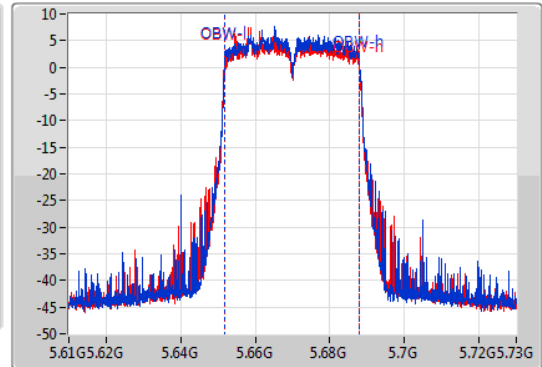

EBW

5670MHz

09/12/2019

CF
5.67GHz
Span
120MHz
RBW
500kHz
VBW
2MHz
Sweep Time
100ms
Detector Type
Peak

CF
5.67GHz
Span
120MHz
RBW
500kHz
VBW
2MHz
Sweep Time
100ms
Detector Type
Peak

26dB(Hz)	Fl-26dB(Hz)	Fh-26dB(Hz)	OBW(Hz)	Fl-OBW(Hz)	Fh-OBW(Hz)	Limit(Hz)	Port
41.4M	5.64966G	5.69106G	36.102M	5.651889G	5.687991G	Inf	1
40.56M	5.64942G	5.68998G	36.222M	5.651769G	5.687991G	Inf	2