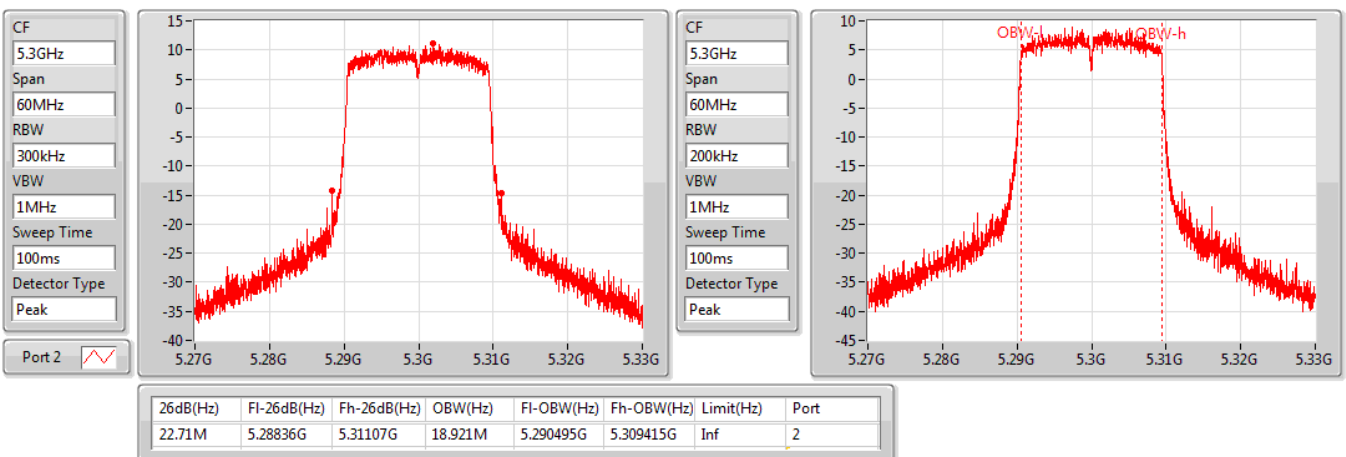

802.11ax HEW20_Nss1,(MCS0)_1TX(Port2)

EBW

5260MHz

05/12/2019

802.11ax HEW20_Nss1,(MCS0)_1TX(Port2)

EBW

5300MHz

05/12/2019