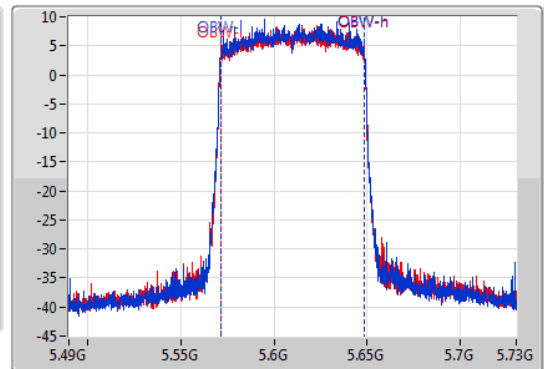

EBW

5610MHz

05/12/2019

CF
5.61GHz
Span
240MHz
RBW
2MHz
VBW
10MHz
Sweep Time
100ms
Detector Type
Peak

CF
5.61GHz
Span
240MHz
RBW
1MHz
VBW
3MHz
Sweep Time
100ms
Detector Type
Peak

26dB(Hz)	Fl-26dB(Hz)	Fh-26dB(Hz)	OBW(Hz)	Fl-OBW(Hz)	Fh-OBW(Hz)	Limit(Hz)	Port
84.36M	5.56752G	5.65188G	77.241M	5.571379G	5.648621G	Inf	1
84M	5.568G	5.652G	77.121M	5.571379G	5.648501G	Inf	2