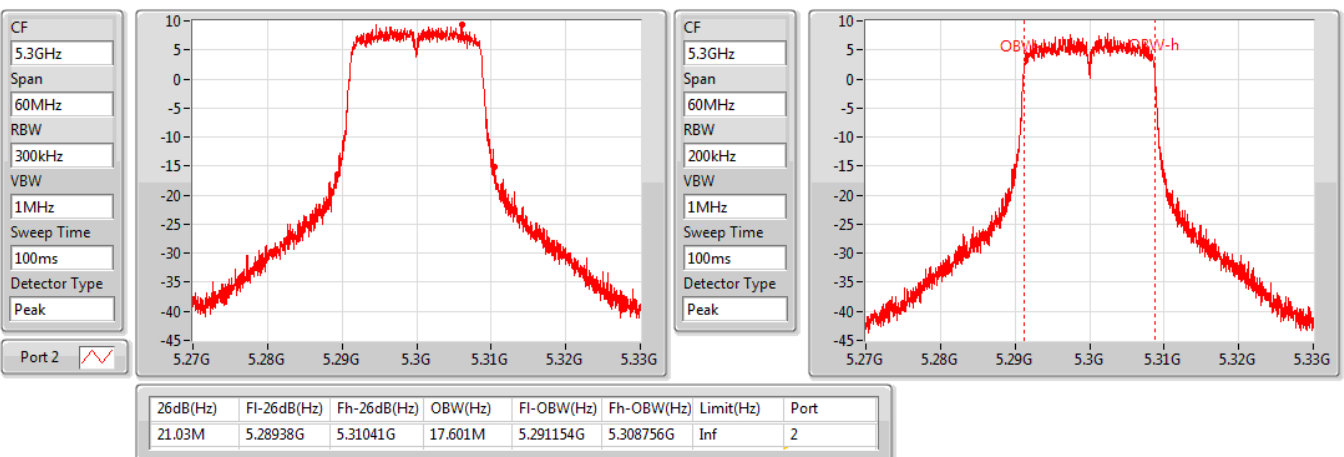

802.11ac VHT20_Nss1,(MCS0)_1TX(Port2)

EBW

5260MHz

05/12/2019

802.11ac VHT20_Nss1,(MCS0)_1TX(Port2)

EBW

5300MHz

05/12/2019