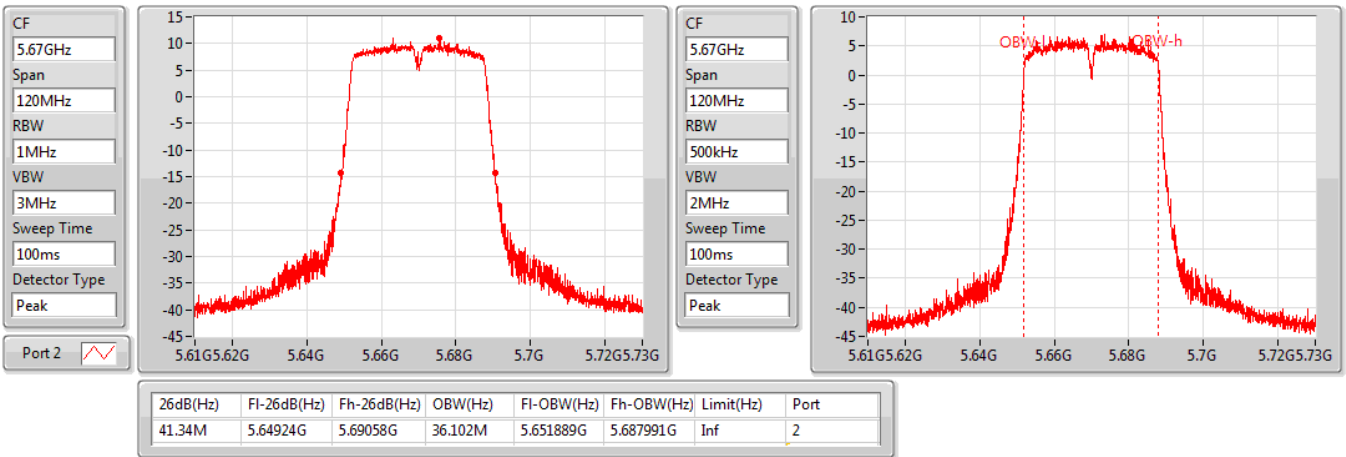

802.11ac VHT40_Nss1,(MCS0)_1TX(Port2)

EBW

5670MHz

05/12/2019