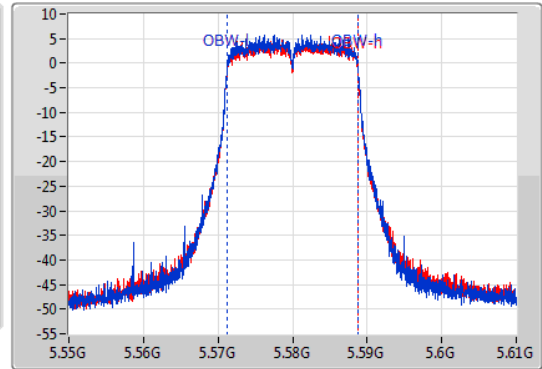

EBW

5580MHz

09/12/2019

CF
5.58GHz
Span
60MHz
RBW
200kHz
VBW
1MHz
Sweep Time
100ms
Detector Type
Peak

CF
5.58GHz
Span
60MHz
RBW
200kHz
VBW
1MHz
Sweep Time
100ms
Detector Type
Peak

26dB(Hz)	Fl-26dB(Hz)	Fh-26dB(Hz)	OBW(Hz)	Fl-OBW(Hz)	Fh-OBW(Hz)	Limit(Hz)	Port
20.46M	5.56977G	5.59023G	17.571M	5.571214G	5.588786G	Inf	1
20.13M	5.56983G	5.58996G	17.571M	5.571214G	5.588786G	Inf	2