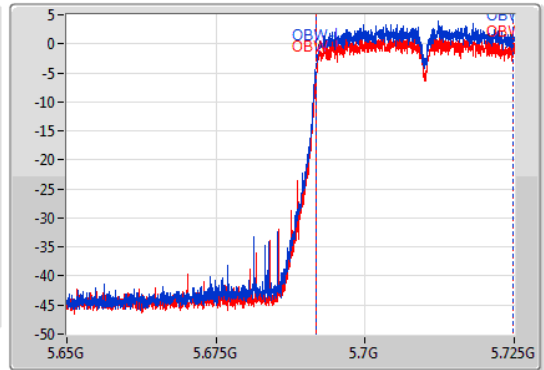

26dB(Hz)	Fl-26dB(Hz)	Fh-26dB(Hz)	OBW(Hz)	Fl-OBW(Hz)	Fh-OBW(Hz)	Limit(Hz)	Port
35.175M	5.689825G	5.725G	32.946M	5.691885G	5.724831G	Inf	1
35.925M	5.689075G	5.725G	32.909M	5.691885G	5.724794G	Inf	2

802.11ax HEW40-BF_Nss1,(MCS0)_2TX