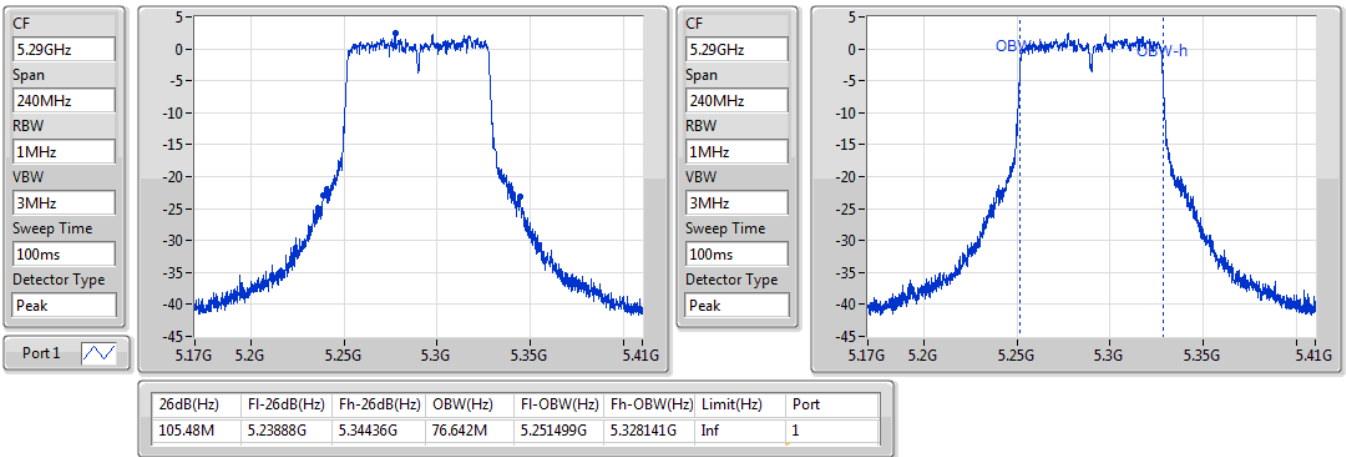

05/12/2019

802.11ac VHT80_Nss1,(MCS0)_1TX

EBW

5290MHz

05/12/2019

802.11ac VHT80_Nss1,(MCS0)_1TX

EBW

5530MHz