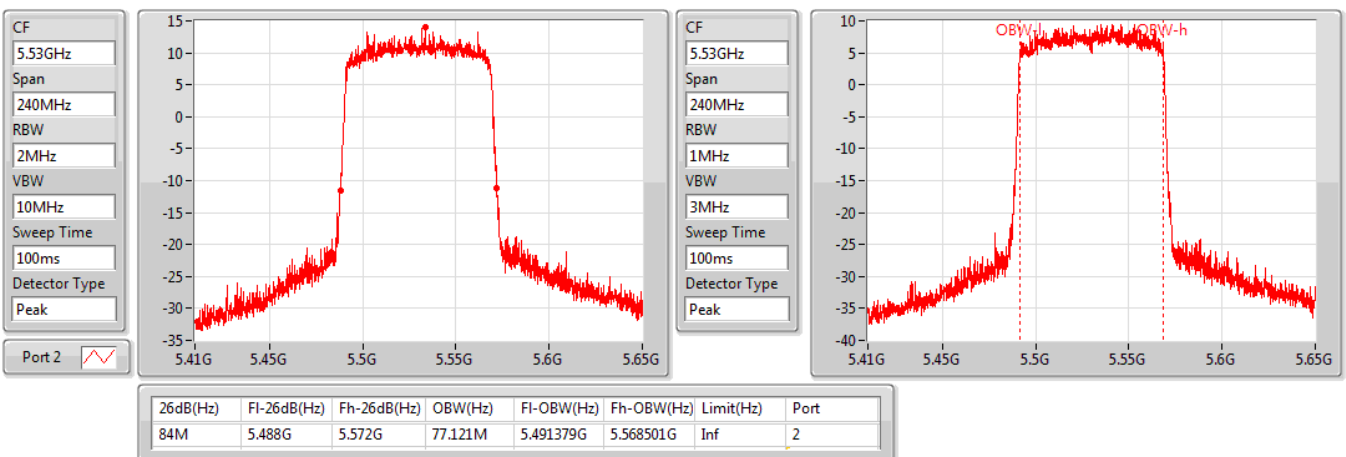

802.11ax HEW80_Nss1,(MCS0)_1TX(Port2)

EBW

5290MHz

05/12/2019

802.11ax HEW80_Nss1,(MCS0)_1TX(Port2)

EBW

5530MHz

05/12/2019

802.11ax HEW80_Nss1,(MCS0)_1TX(Port2)

EBW

5610MHz

05/12/2019

802.11ax HEW80_Nss1,(MCS0)_1TX(Port2)

EBW

5690MHz Straddle 5.47-5.725GHz

05/12/2019