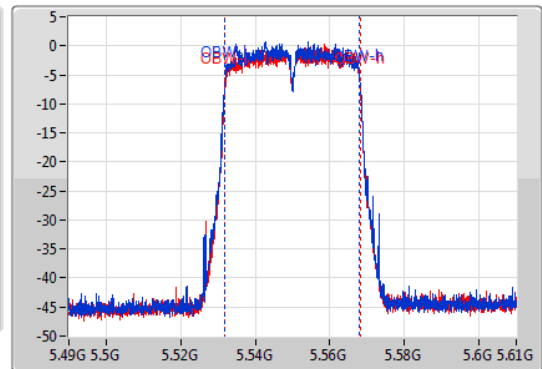

802.11ax HEW40-BF_Nss1,(MCS0)_2TX

EBW

5550MHz

08/12/2019

CF
5.55GHz
Span
120MHz
RBW
500kHz
VBW
2MHz
Sweep Time
100ms
Detector Type
Peak

CF
5.55GHz
Span
120MHz
RBW
500kHz
VBW
2MHz
Sweep Time
100ms
Detector Type
Peak