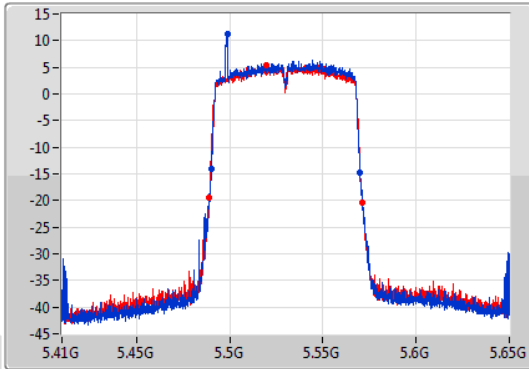

802.11ac VHT80-BF_Nss1,(MCS0)_2TX

EBW

5530MHz

09/12/2019

CF
5.53GHz
Span
240MHz
RBW
1MHz
VBW
3MHz
Sweep Time
100ms
Detector Type
Peak

CF
5.53GHz
Span
240MHz
RBW
1MHz
VBW
3MHz
Sweep Time
100ms
Detector Type
Peak