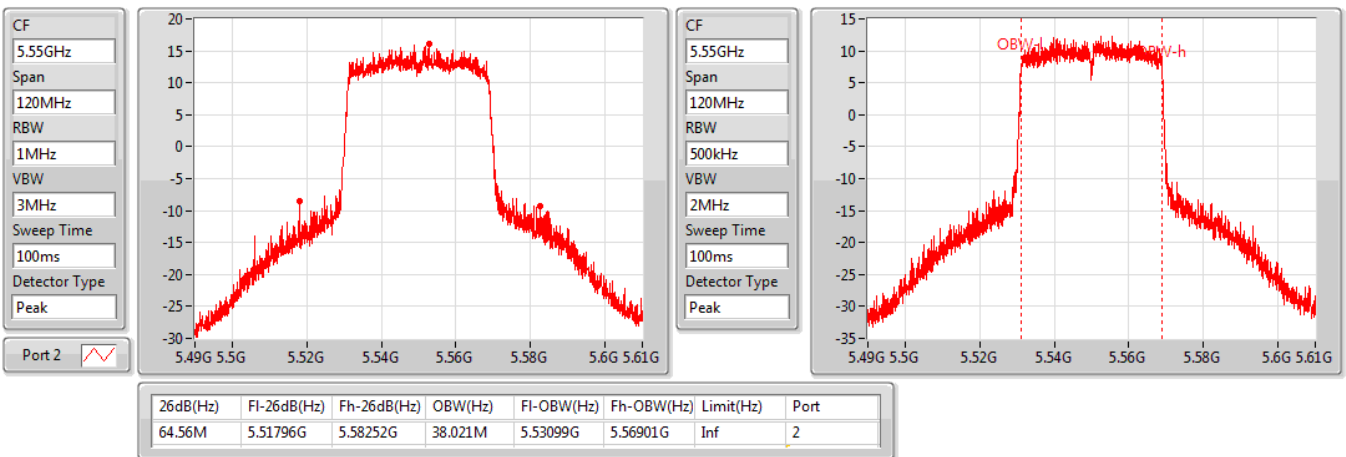

802.11ax HEW40_Nss1,(MCS0)_1TX(Port2)

EBW

5510MHz

05/12/2019

802.11ax HEW40_Nss1,(MCS0)_1TX(Port2)

EBW

5550MHz

05/12/2019

802.11ax HEW40_Nss1,(MCS0)_1TX(Port2)

EBW

5670MHz

05/12/2019

802.11ax HEW40_Nss1,(MCS0)_1TX(Port2)

EBW

5710MHz Straddle 5.47-5.725GHz

05/12/2019