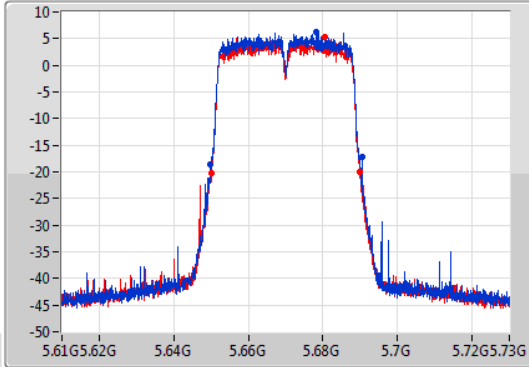

802.11ac VHT40-BF_Nss1,(MCS0)_2TX

EBW

5670MHz

09/12/2019

CF
5.67GHz
Span
120MHz
RBW
500kHz
VBW
2MHz
Sweep Time
100ms
Detector Type
Peak

CF
5.67GHz
Span
120MHz
RBW
500kHz
VBW
2MHz
Sweep Time
100ms
Detector Type
Peak