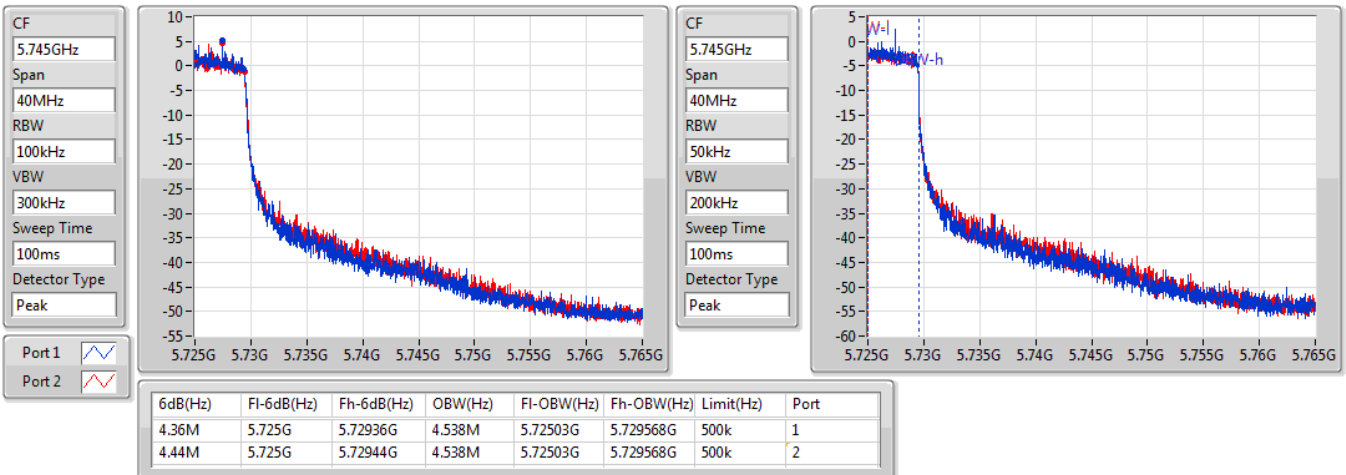

802.11ax HEW20_Nss1,(MCS0)_2TX

EBW

5720MHz Straddle 5.47-5.725GHz

04/12/2019

802.11ax HEW20_Nss1,(MCS0)_2TX

EBW

5720MHz Straddle 5.725-5.85GHz

04/12/2019