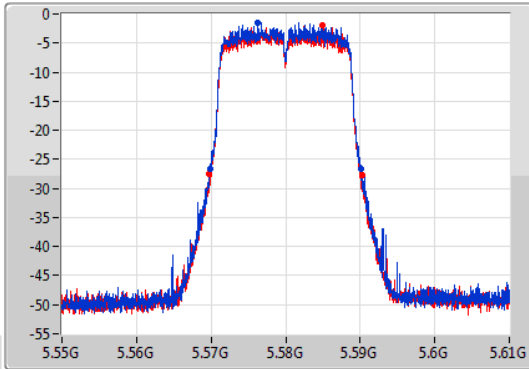

802.11ax HEW20-BF_Nss1,(MCS0)_2TX

EBW

5580MHz

08/12/2019

CF
5.58GHz
Span
60MHz
RBW
200kHz
VBW
1MHz
Sweep Time
100ms
Detector Type
Peak

CF
5.58GHz
Span
60MHz
RBW
200kHz
VBW
1MHz
Sweep Time
100ms
Detector Type
Peak