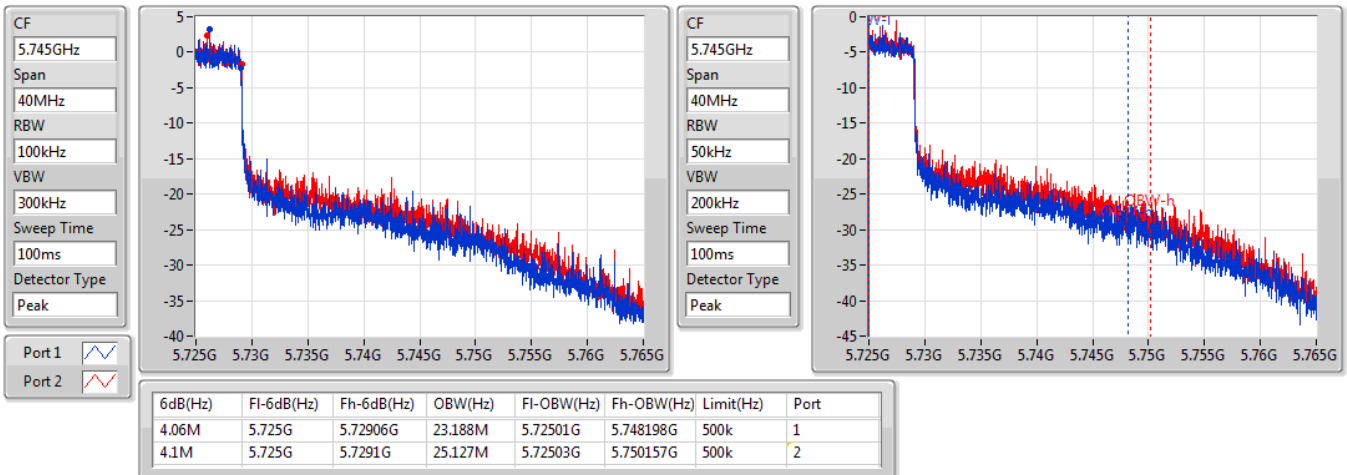

802.11ax HEW40_Nss1,(MCS0)_2TX

EBW

5710MHz Straddle 5.47-5.725GHz

05/12/2019

802.11ax HEW40_Nss1,(MCS0)_2TX

EBW

5710MHz Straddle 5.725-5.85GHz

05/12/2019

802.11ax HEW80_Nss1,(MCS0)_1TX(Port2)

EBW

5290MHz

05/12/2019

802.11ax HEW80_Nss1,(MCS0)_1TX(Port2)

EBW

5530MHz

05/12/2019