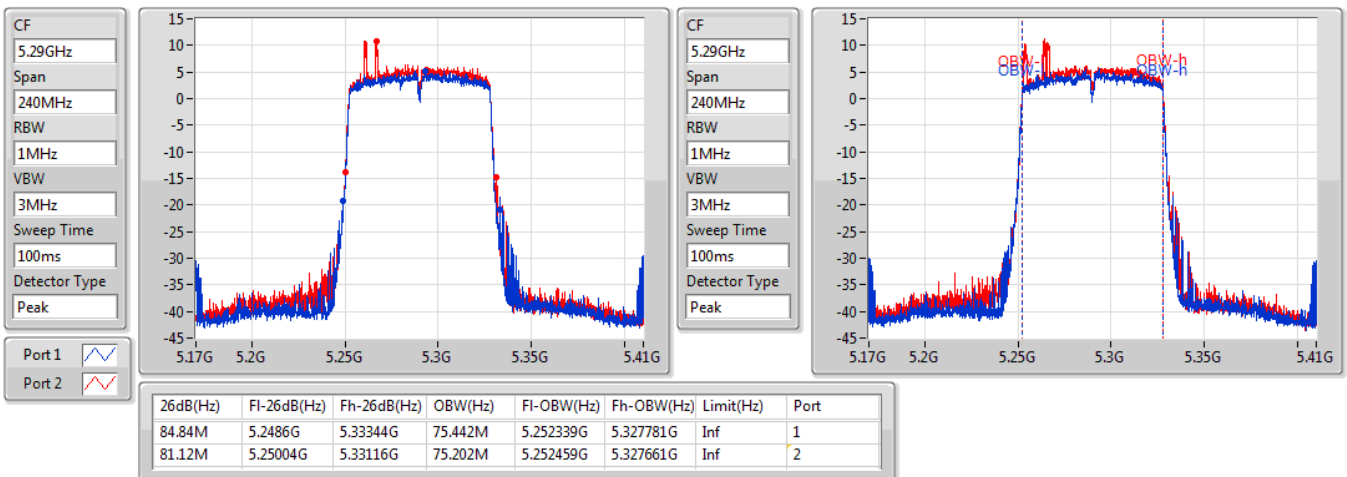

EBW

5710MHz Straddle 5.725-5.85GHz

09/12/2019

802.11ax HEW80-BF_Nss1,(MCS0)_2TX

EBW

5290MHz

09/12/2019

802.11ax HEW80-BF_Nss1,(MCS0)_2TX