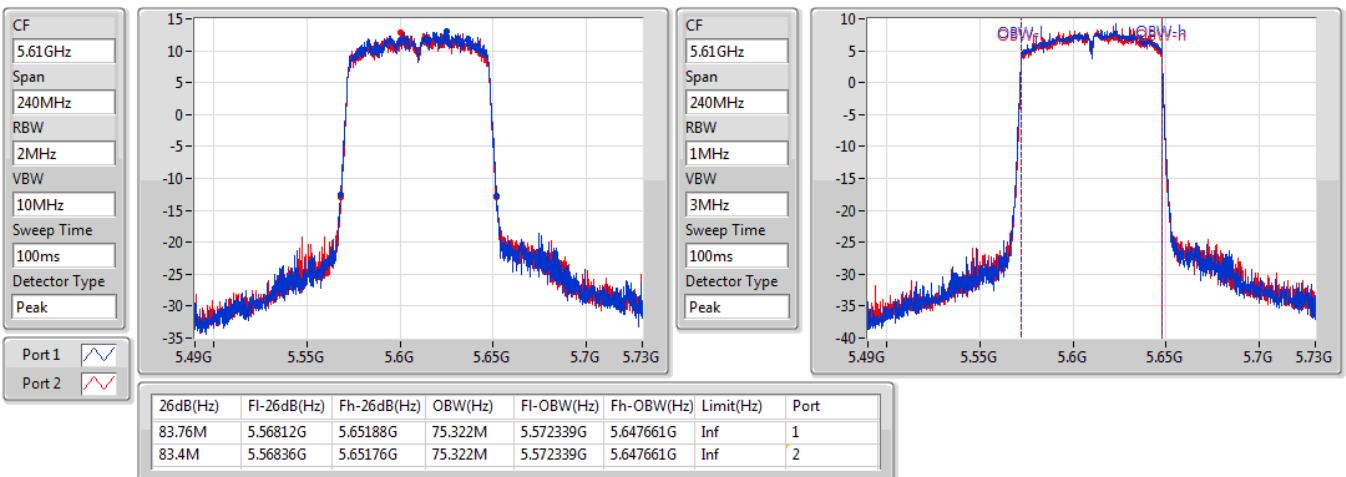

802.11ac VHT80_Nss1,(MCS0)_1TX(Port2)

EBW

5690MHz Straddle 5.725-5.85GHz

05/12/2019

802.11ac VHT80_Nss1,(MCS0)_2TX

EBW

5290MHz

04/12/2019

802.11ac VHT80_Nss1,(MCS0)_2TX

EBW

5530MHz

04/12/2019

802.11ac VHT80_Nss1,(MCS0)_2TX

EBW

5610MHz

05/12/2019

802.11ac VHT80_Nss1,(MCS0)_2TX

EBW

5690MHz Straddle 5.47-5.725GHz

05/12/2019

802.11ac VHT80_Nss1,(MCS0)_2TX

EBW

5690MHz Straddle 5.725-5.85GHz

05/12/2019