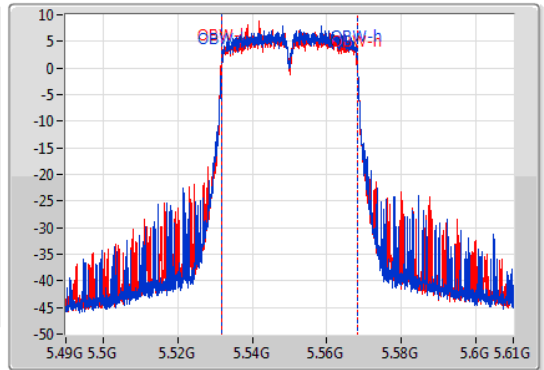

802.11ax HEW40-BF_Nss1,(MCS0)_2TX

EBW

5550MHz

09/12/2019

CF
5.55GHz
Span
120MHz
RBW
500kHz
VBW
2MHz
Sweep Time
100ms
Detector Type
Peak

CF
5.55GHz
Span
120MHz
RBW
500kHz
VBW
2MHz
Sweep Time
100ms
Detector Type
Peak