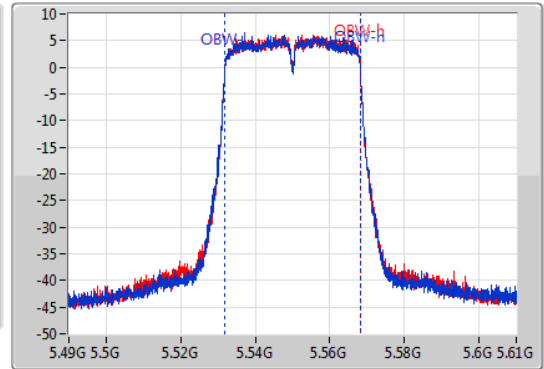

802.11ac VHT40_Nss1,(MCS0)_2TX

EBW

5550MHz

05/12/2019

CF
5.55GHz
Span
120MHz
RBW
1MHz
VBW
3MHz
Sweep Time
100ms
Detector Type
Peak

CF
5.55GHz
Span
120MHz
RBW
500kHz
VBW
2MHz
Sweep Time
100ms
Detector Type
Peak