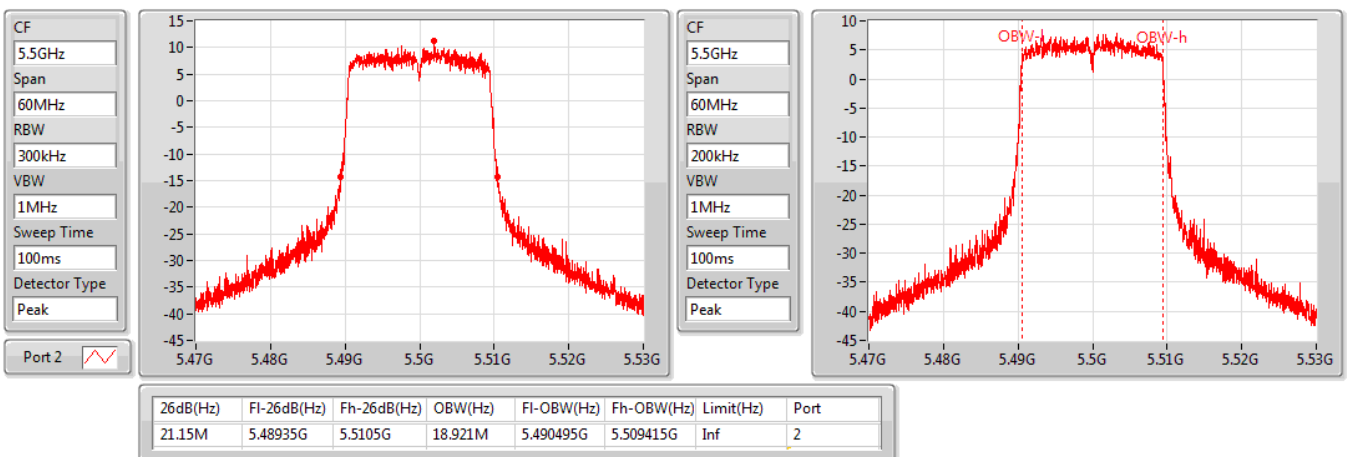

802.11ax HEW20_Nss1,(MCS0)_1TX(Port2)

EBW

5320MHz

05/12/2019

802.11ax HEW20_Nss1,(MCS0)_1TX(Port2)

EBW

5500MHz

05/12/2019

802.11ax HEW20_Nss1,(MCS0)_1TX(Port2)

EBW

5580MHz

05/12/2019

CF
5.58GHz
Span
60MHz
RBW
300kHz
VBW
1MHz
Sweep Time
100ms
Detector Type
Peak
Port 2

CF
5.58GHz
Span
60MHz
RBW
200kHz
VBW
1MHz
Sweep Time
100ms
Detector Type
Peak