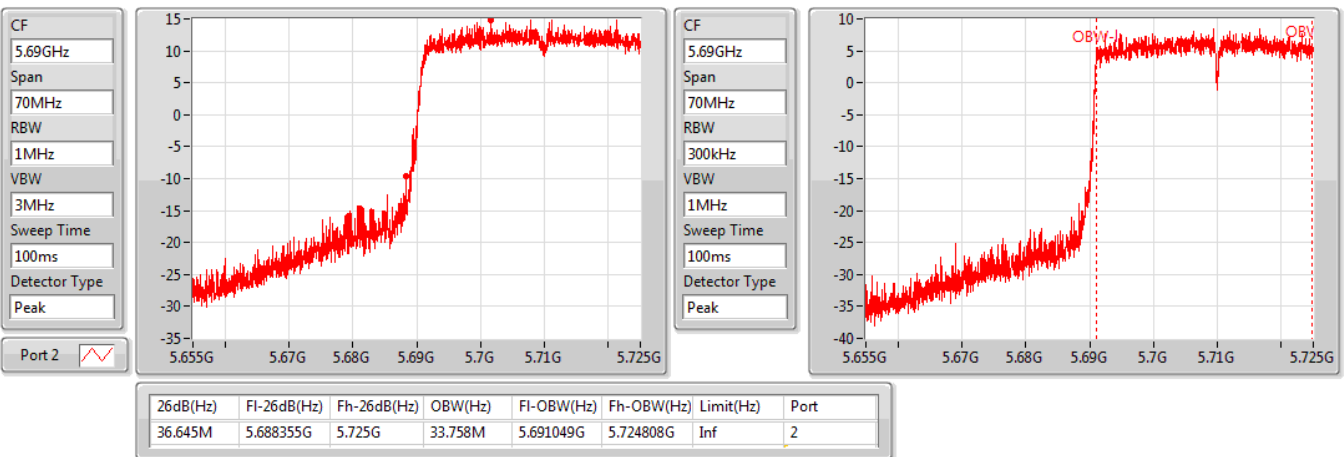

802.11ax HEW40_Nss1,(MCS0)_1TX(Port2)

EBW

5670MHz

05/12/2019

802.11ax HEW40_Nss1,(MCS0)_1TX(Port2)

EBW

5710MHz Straddle 5.47-5.725GHz

05/12/2019