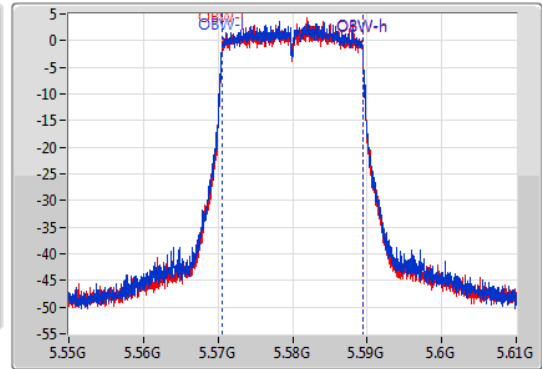

802.11ax HEW20_Nss1,(MCS0)_2TX

EBW

5580MHz

05/12/2019

CF
5.58GHz
Span
60MHz
RBW
300kHz
VBW
1MHz
Sweep Time
100ms
Detector Type
Peak

CF
5.58GHz
Span
60MHz
RBW
200kHz
VBW
1MHz
Sweep Time
100ms
Detector Type
Peak