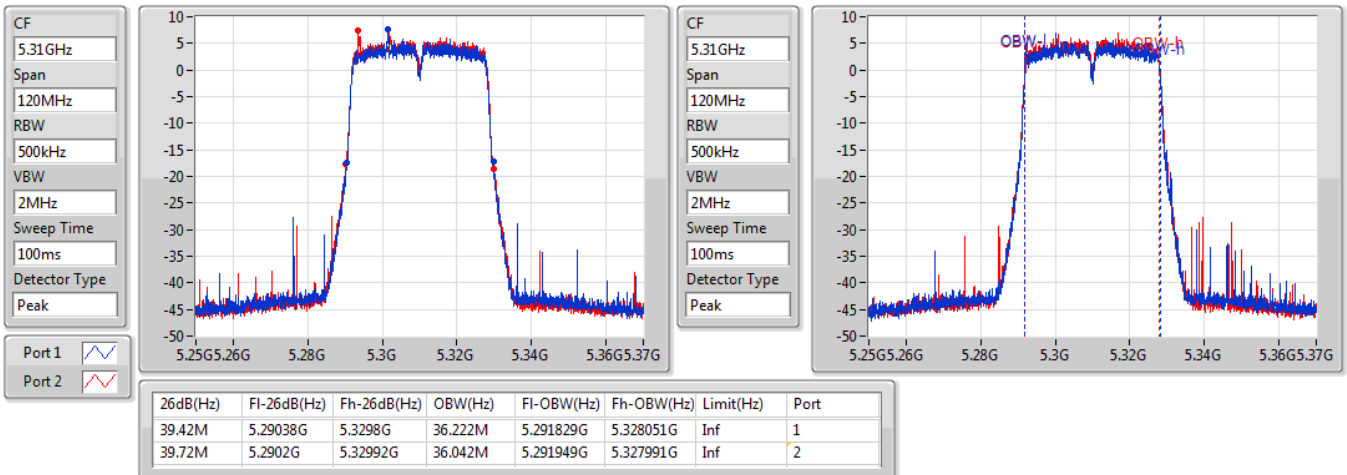

EBW

5270MHz

09/12/2019

802.11ac VHT40-BF_Nss1,(MCS0)_2TX

EBW

5310MHz

09/12/2019

802.11ac VHT40-BF_Nss1,(MCS0)_2TX