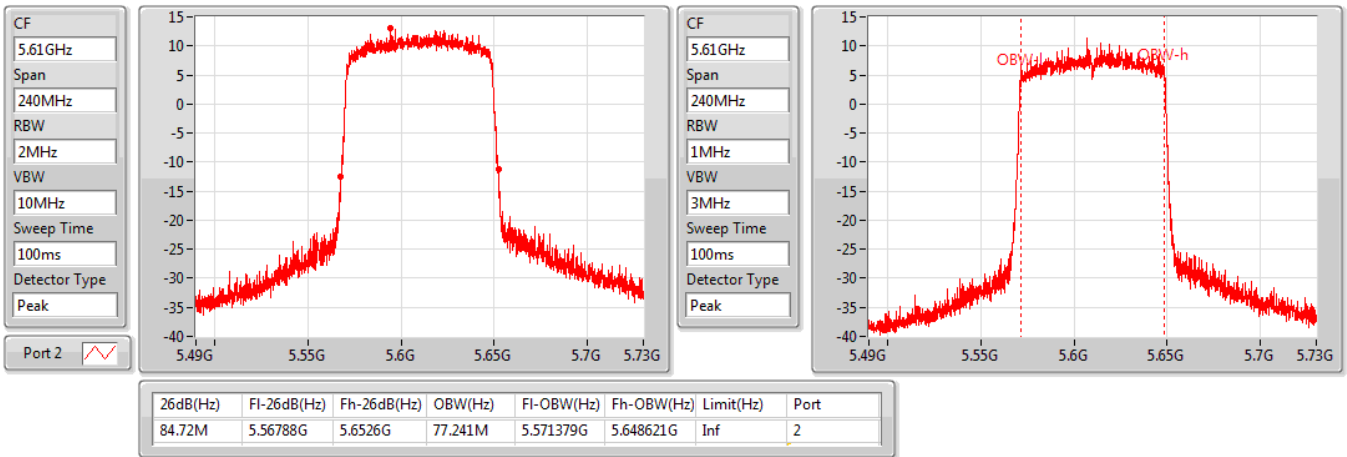

802.11ax HEW80_Nss1,(MCS0)_1TX(Port2)

EBW

5610MHz

05/12/2019