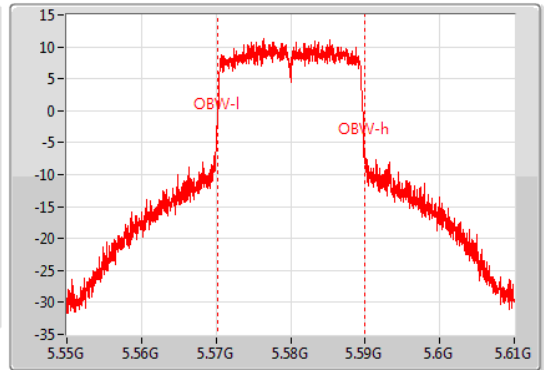

802.11ax HEW20_Nss1,(MCS0)_1TX(Port2)

EBW

5580MHz

05/12/2019

CF
5.58GHz
Span
60MHz
RBW
300kHz
VBW
1MHz
Sweep Time
100ms
Detector Type
Peak
Port 2

CF
5.58GHz
Span
60MHz
RBW
200kHz
VBW
1MHz
Sweep Time
100ms
Detector Type
Peak