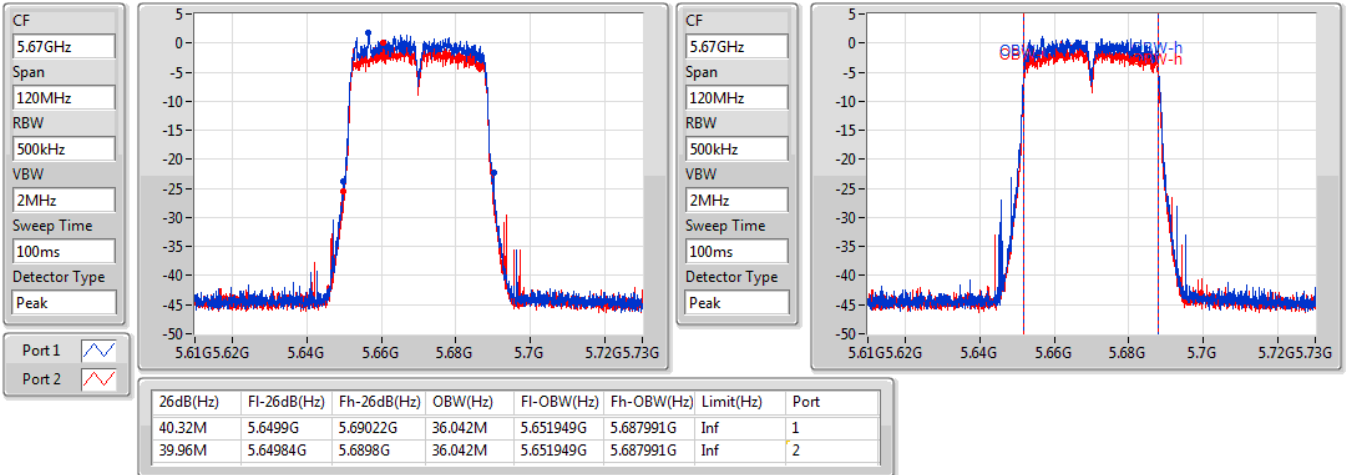

802.11ac VHT40-BF_Nss1,(MCS0)_2TX

EBW

5670MHz

08/12/2019