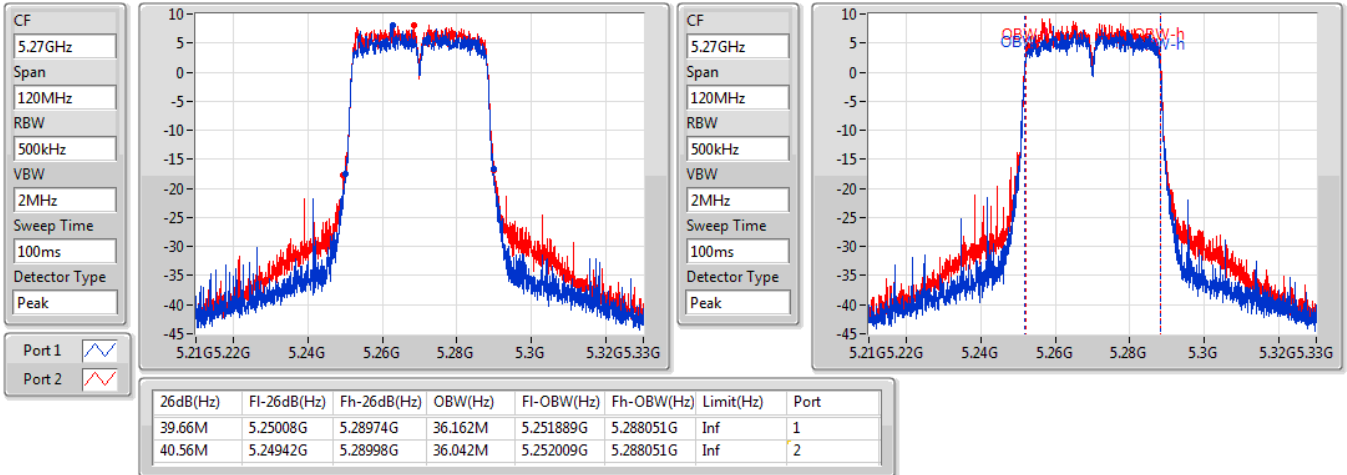

802.11ac VHT40-BF_Nss1,(MCS0)_2TX

EBW

5270MHz

09/12/2019