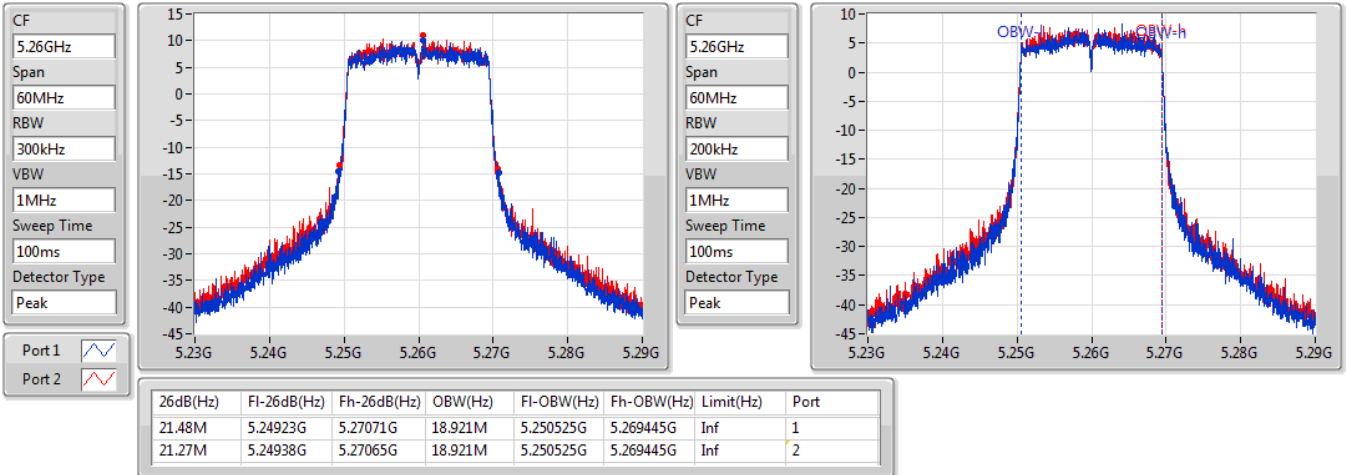

802.11ax HEW20_Nss1,(MCS0)_2TX

EBW

5260MHz

04/12/2019