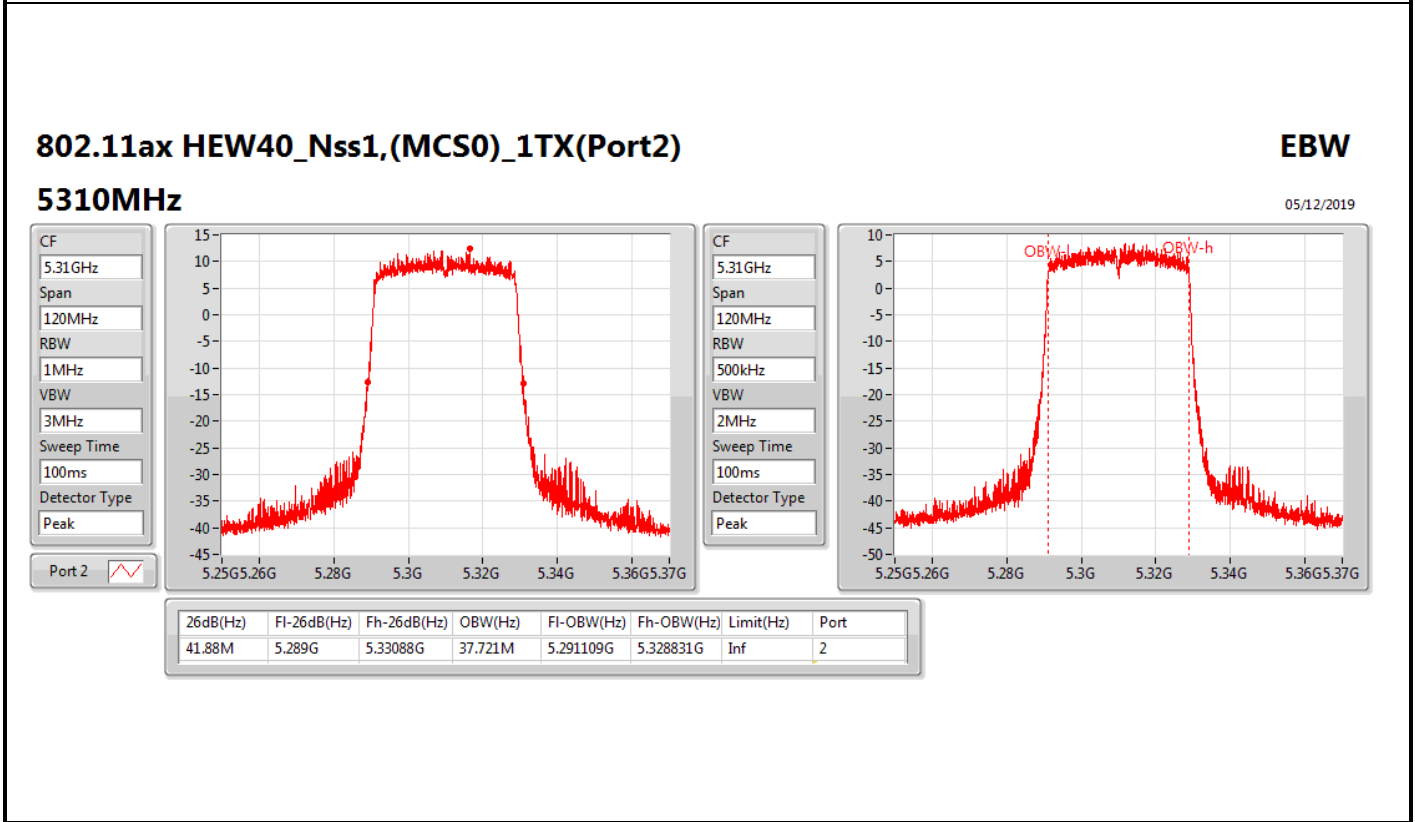

802.11ax HEW20_Nss1,(MCS0)_2TX

EBW

5720MHz Straddle 5.47-5.725GHz

05/12/2019

802.11ax HEW20_Nss1,(MCS0)_2TX

EBW

5720MHz Straddle 5.725-5.85GHz

05/12/2019