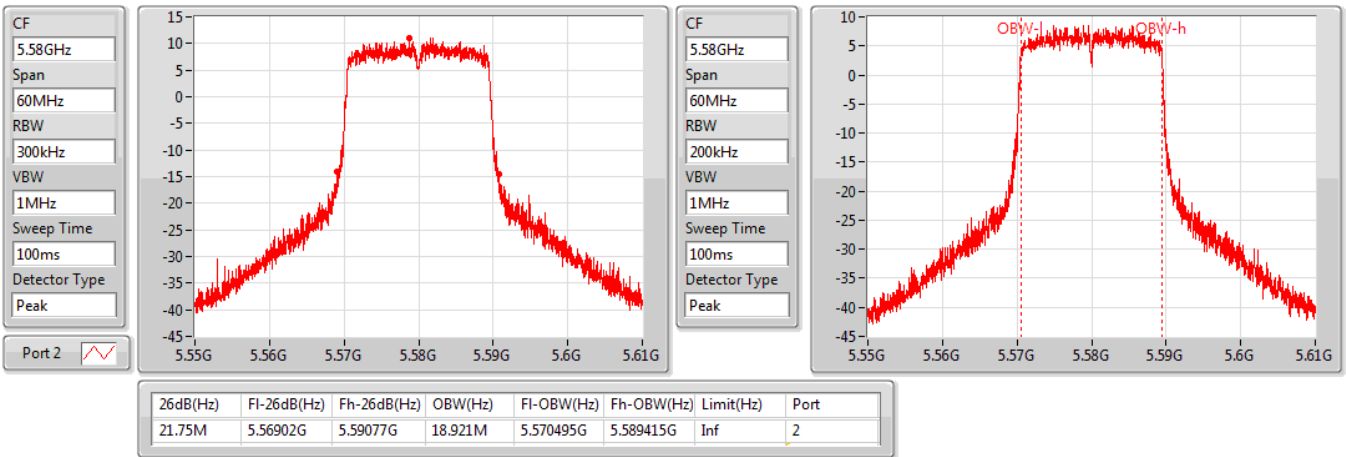

802.11ax HEW20_Nss1,(MCS0)_1TX(Port2)

EBW

5580MHz

05/12/2019