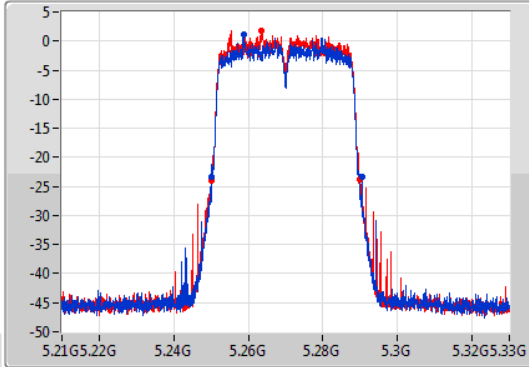

802.11ax HEW40-BF_Nss1,(MCS0)_2TX

EBW

5270MHz

08/12/2019

CF
5.27GHz
Span
120MHz
RBW
500kHz
VBW
2MHz
Sweep Time
100ms
Detector Type
Peak

CF
5.27GHz
Span
120MHz
RBW
500kHz
VBW
2MHz
Sweep Time
100ms
Detector Type
Peak