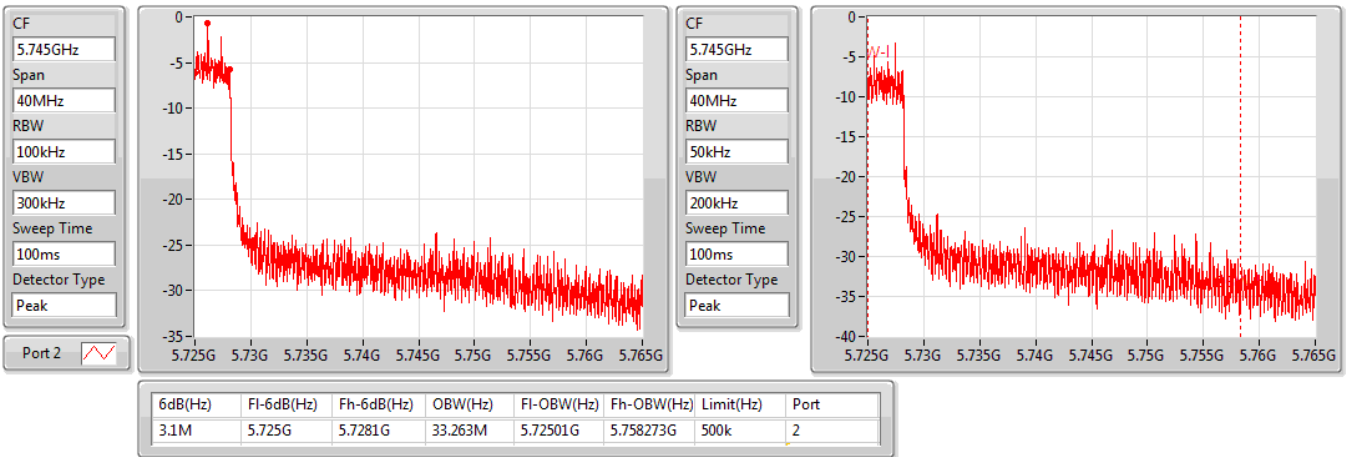

802.11ac VHT80_Nss1,(MCS0)_1TX(Port2)

EBW

5610MHz

05/12/2019

802.11ac VHT80_Nss1,(MCS0)_1TX(Port2)

EBW

5690MHz Straddle 5.47-5.725GHz

05/12/2019

802.11ac VHT80_Nss1,(MCS0)_1TX(Port2)

EBW

5690MHz Straddle 5.725-5.85GHz

05/12/2019

802.11ac VHT80_Nss1,(MCS0)_2TX

EBW

5290MHz

04/12/2019