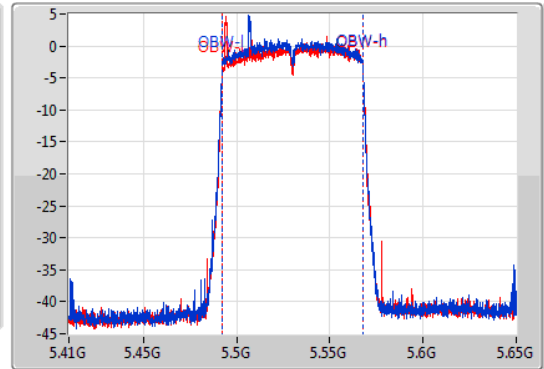

EBW

5530MHz

08/12/2019

CF
5.53GHz
Span
240MHz
RBW
1MHz
VBW
3MHz
Sweep Time
100ms
Detector Type
Peak

CF
5.53GHz
Span
240MHz
RBW
1MHz
VBW
3MHz
Sweep Time
100ms
Detector Type
Peak

26dB(Hz)	Fl-26dB(Hz)	Fh-26dB(Hz)	OBW(Hz)	Fl-OBW(Hz)	Fh-OBW(Hz)	Limit(Hz)	Port
80.64M	5.48992G	5.57056G	75.322M	5.492339G	5.567661G	Inf	1
81.6M	5.49004G	5.57164G	75.322M	5.492459G	5.567781G	Inf	2