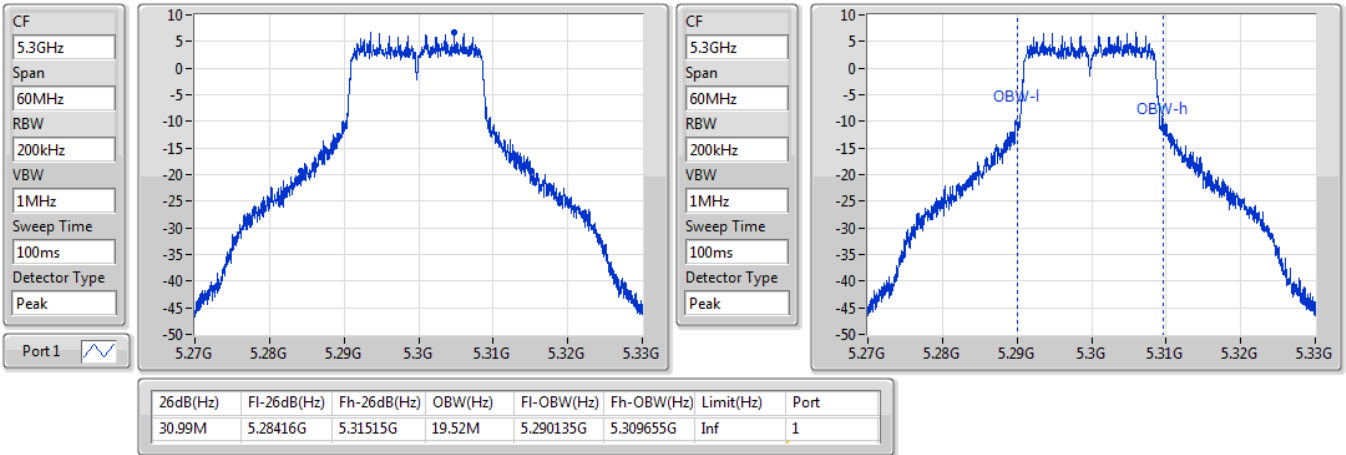

EBW

5260MHz

05/12/2019

802.11ac VHT20_Nss1,(MCS0)_1TX

EBW

5300MHz

05/12/2019

802.11ac VHT20_Nss1,(MCS0)_1TX