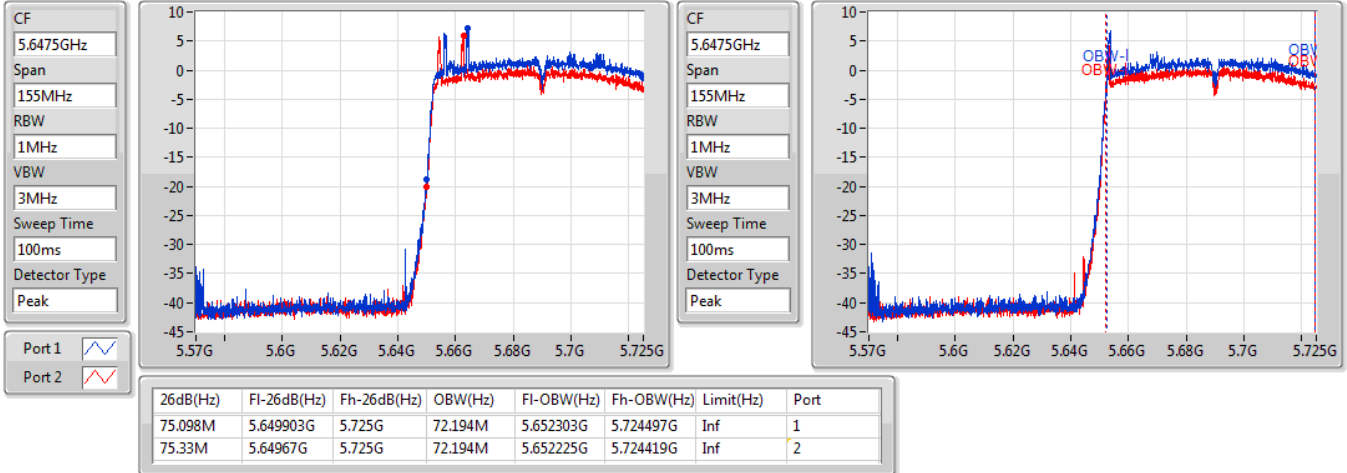

802.11ac VHT80-BF_Nss1,(MCS0)_2TX

EBW

5690MHz Straddle 5.47-5.725GHz

08/12/2019