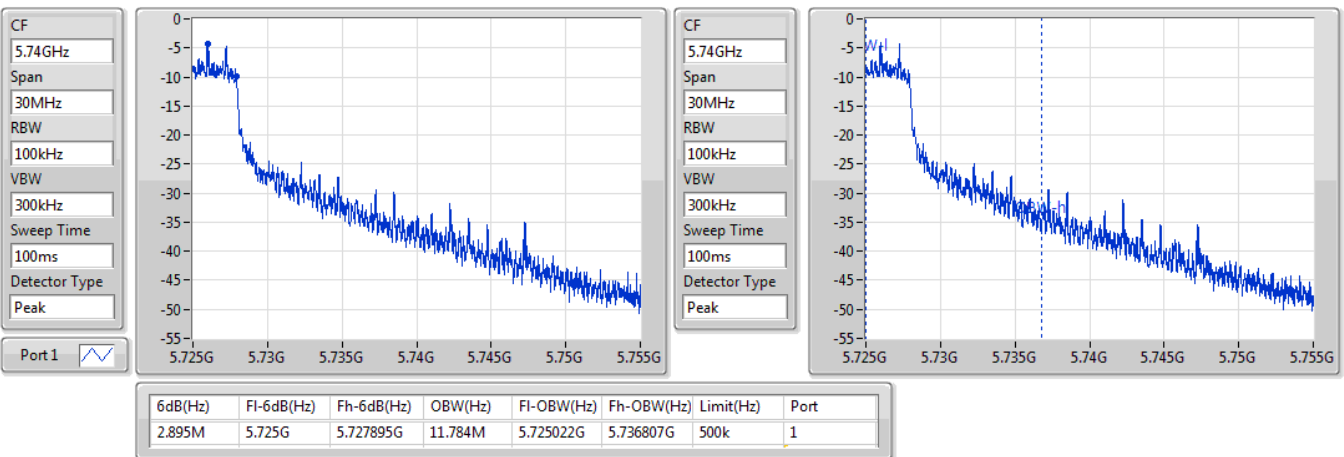

5710MHz Straddle 5.725-5.85GHz

05/12/2019