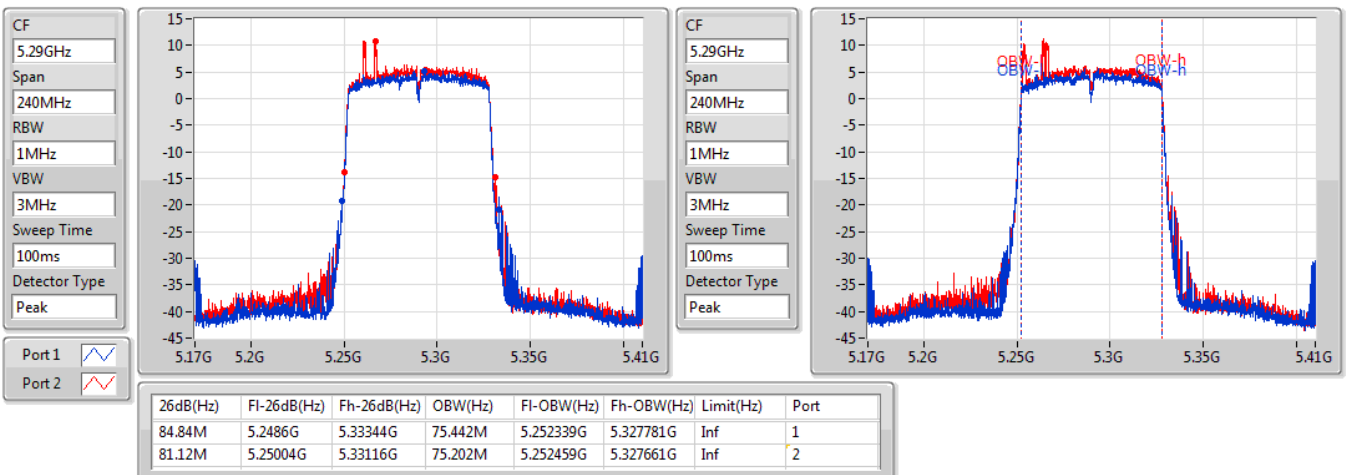

EBW

5710MHz Straddle 5.725-5.85GHz

09/12/2019

802.11ax HEW80-BF_Nss1,(MCS0)_2TX

EBW

5290MHz

09/12/2019

802.11ax HEW80-BF_Nss1,(MCS0)_2TX