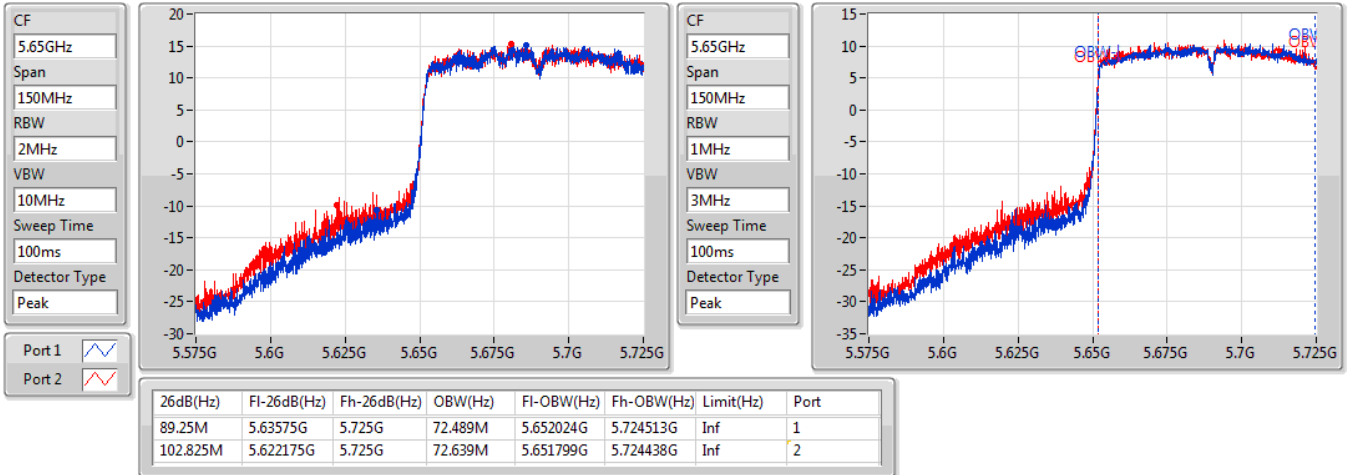

802.11ac VHT80_Nss1,(MCS0)_1TX(Port2)

EBW

5690MHz Straddle 5.725-5.85GHz

05/12/2019

802.11ac VHT80_Nss1,(MCS0)_2TX

EBW

5290MHz

04/12/2019

802.11ac VHT80_Nss1,(MCS0)_2TX

EBW

5530MHz

04/12/2019

802.11ac VHT80_Nss1,(MCS0)_2TX

EBW

5610MHz

05/12/2019

802.11ac VHT80_Nss1,(MCS0)_2TX

EBW

5690MHz Straddle 5.47-5.725GHz

05/12/2019

802.11ac VHT80_Nss1,(MCS0)_2TX

EBW

5690MHz Straddle 5.725-5.85GHz

05/12/2019