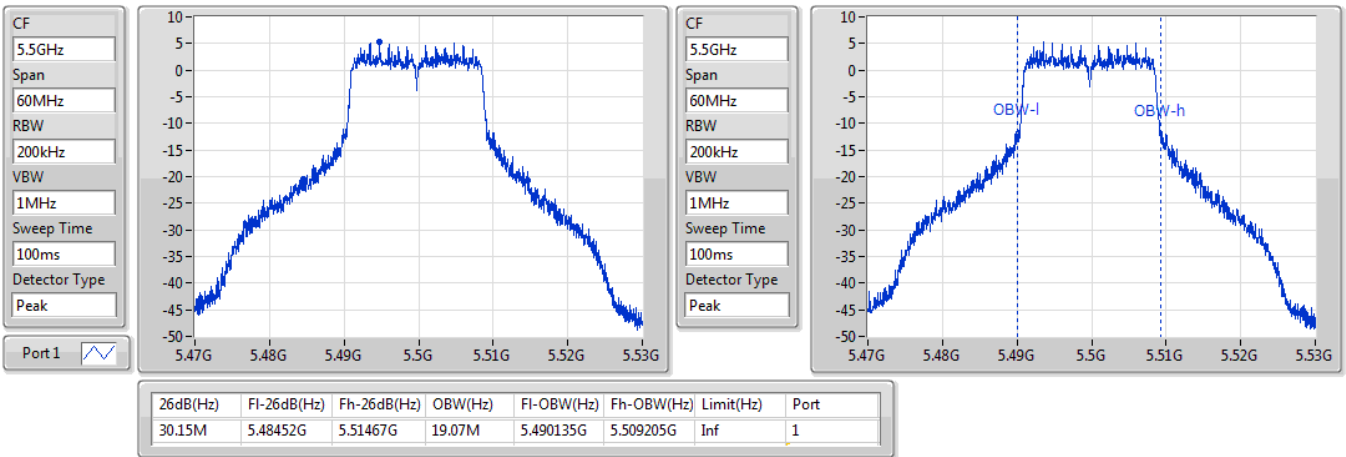

EBW

5320MHz

05/12/2019

802.11ac VHT20_Nss1,(MCS0)_1TX

EBW

5500MHz

05/12/2019

802.11ac VHT20_Nss1,(MCS0)_1TX