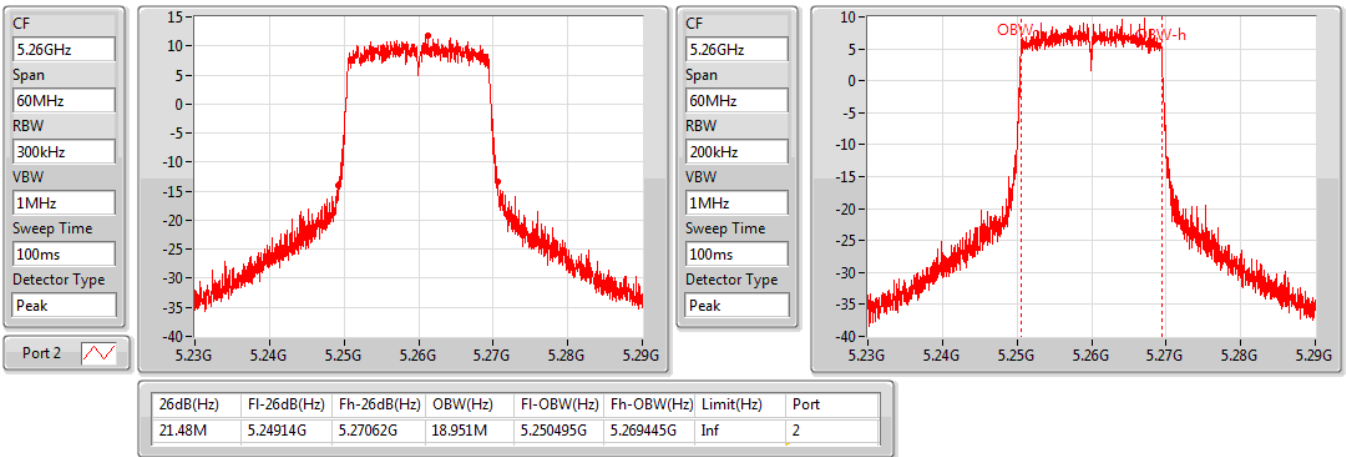

802.11ax HEW20_Nss1,(MCS0)_1TX(Port2)

EBW

5260MHz

05/12/2019