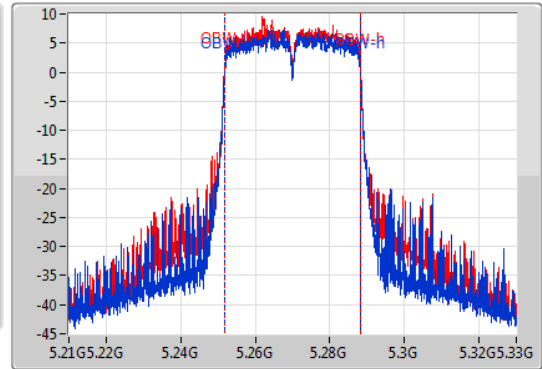

EBW

5270MHz

09/12/2019

CF
5.27GHz
Span
120MHz
RBW
500kHz
VBW
2MHz
Sweep Time
100ms
Detector Type
Peak

CF
5.27GHz
Span
120MHz
RBW
500kHz
VBW
2MHz
Sweep Time
100ms
Detector Type
Peak

26dB(Hz)	Fl-26dB(Hz)	Fh-26dB(Hz)	OBW(Hz)	Fl-OBW(Hz)	Fh-OBW(Hz)	Limit(Hz)	Port
42.06M	5.24918G	5.29124G	36.102M	5.251949G	5.288051G	Inf	1
42.06M	5.24852G	5.29058G	36.102M	5.251949G	5.288051G	Inf	2