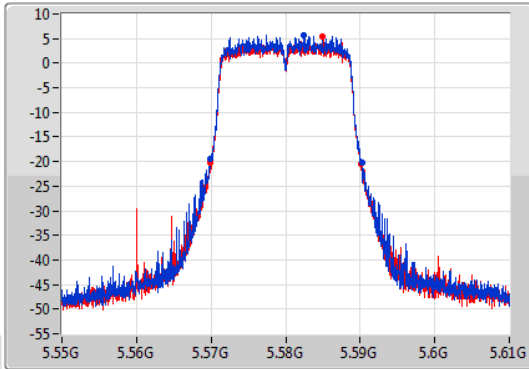

802.11ax HEW20-BF_Nss1,(MCS0)_2TX

EBW

5580MHz

09/12/2019

CF
5.58GHz
Span
60MHz
RBW
200kHz
VBW
1MHz
Sweep Time
100ms
Detector Type
Peak

CF
5.58GHz
Span
60MHz
RBW
200kHz
VBW
1MHz
Sweep Time
100ms
Detector Type
Peak