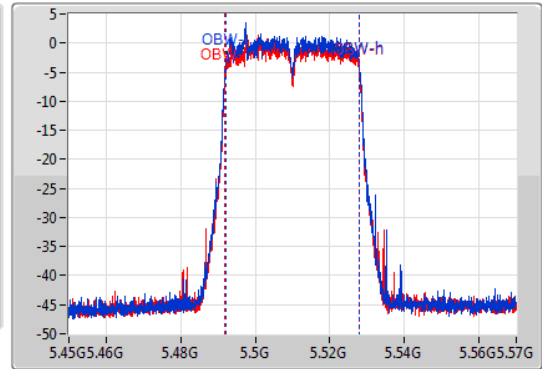

EBW

5510MHz

08/12/2019

CF
5.51GHz
Span
120MHz
RBW
500kHz
VBW
2MHz
Sweep Time
100ms
Detector Type
Peak

CF
5.51GHz
Span
120MHz
RBW
500kHz
VBW
2MHz
Sweep Time
100ms
Detector Type
Peak

26dB(Hz)	Fl-26dB(Hz)	Fh-26dB(Hz)	OBW(Hz)	Fl-OBW(Hz)	Fh-OBW(Hz)	Limit(Hz)	Port
39.84M	5.49014G	5.52998G	35.982M	5.492009G	5.527991G	Inf	1
39.84M	5.49002G	5.52986G	36.042M	5.491949G	5.527991G	Inf	2