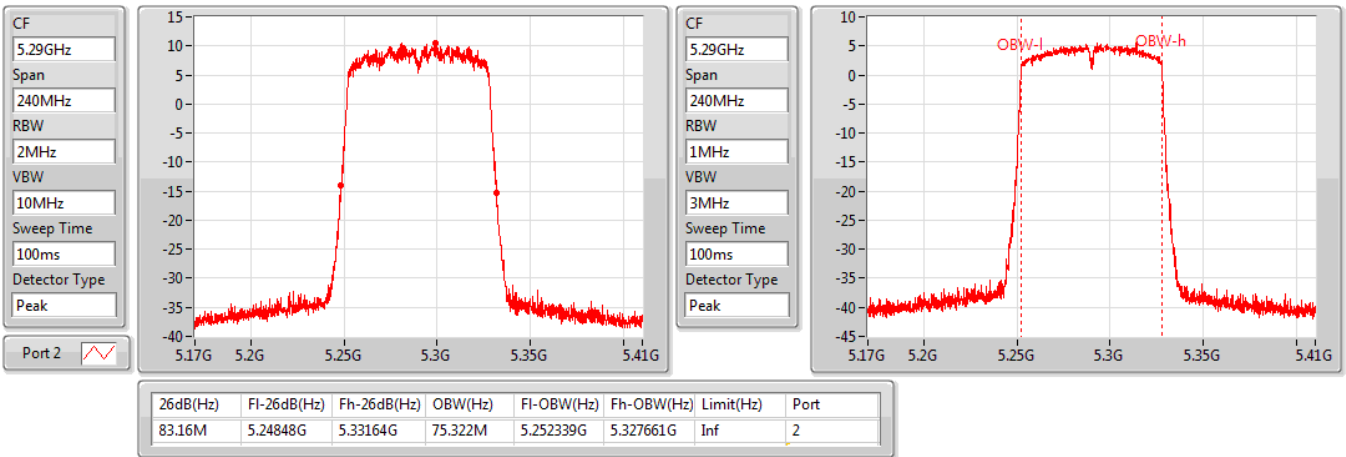

802.11ac VHT80_Nss1,(MCS0)_1TX(Port2)

EBW

5290MHz

05/12/2019