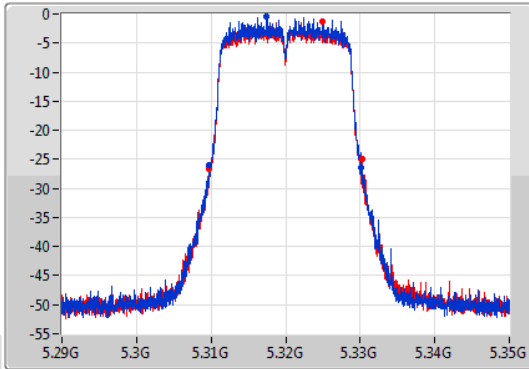

802.11ac VHT20-BF_Nss1,(MCS0)_2TX

EBW

5320MHz

08/12/2019

CF
5.32GHz
Span
60MHz
RBW
200kHz
VBW
1MHz
Sweep Time
100ms
Detector Type
Peak

CF
5.32GHz
Span
60MHz
RBW
200kHz
VBW
1MHz
Sweep Time
100ms
Detector Type
Peak