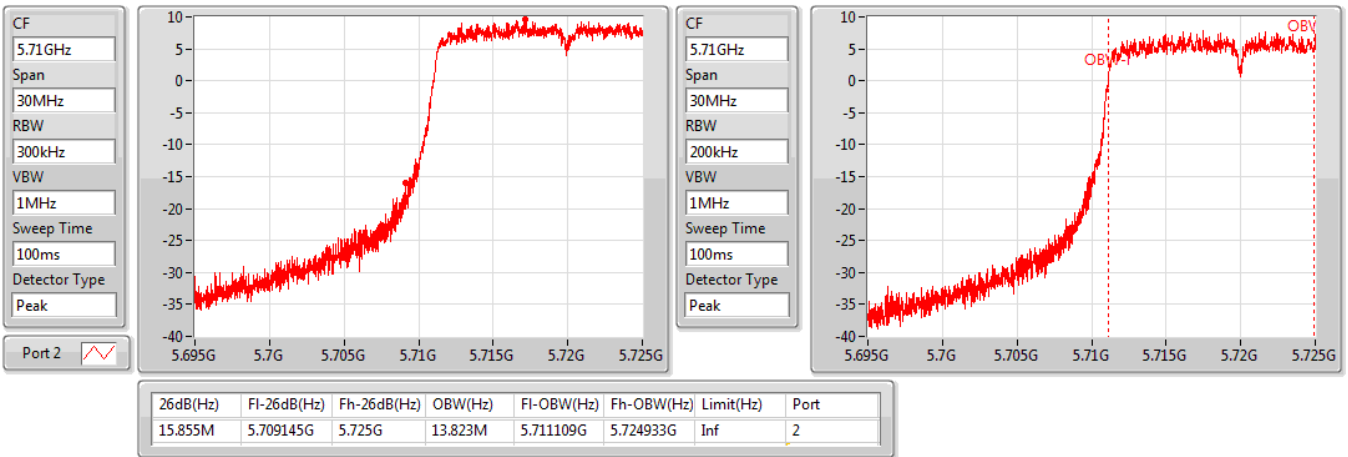

802.11ac VHT20_Nss1,(MCS0)_1TX(Port2)

EBW

5580MHz

05/12/2019

802.11ac VHT20_Nss1,(MCS0)_1TX(Port2)

EBW

5700MHz

05/12/2019

802.11ac VHT20_Nss1,(MCS0)_1TX(Port2)

EBW

5720MHz Straddle 5.47-5.725GHz

05/12/2019

802.11ac VHT20_Nss1,(MCS0)_1TX(Port2)

EBW

5720MHz Straddle 5.725-5.85GHz

05/12/2019