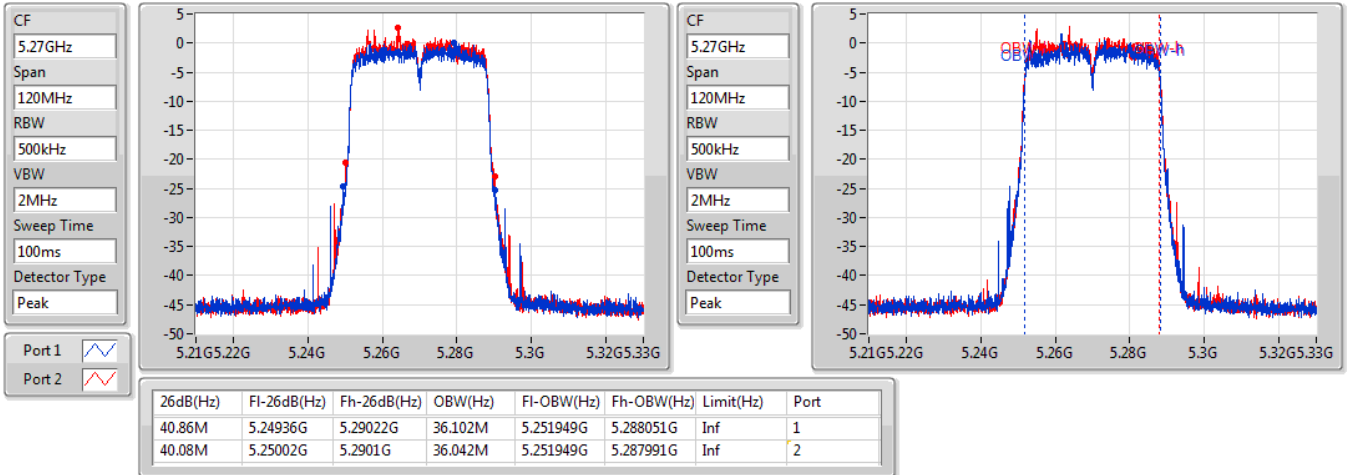

802.11ac VHT40-BF_Nss1,(MCS0)_2TX

EBW

5270MHz

08/12/2019