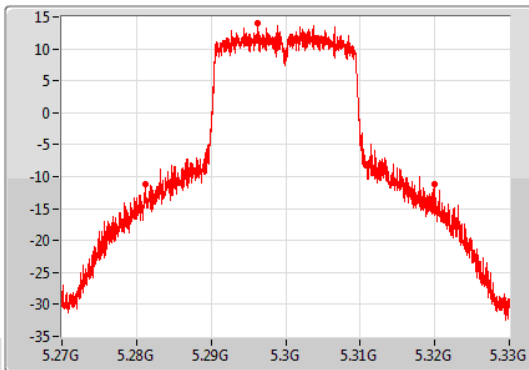

802.11ax HEW20_Nss1,(MCS0)_1TX(Port2)

EBW

5260MHz

05/12/2019

CF
5.26GHz
Span
60MHz
RBW
300kHz
VBW
1MHz
Sweep Time
100ms
Detector Type
Peak
Port 2

CF
5.26GHz
Span
60MHz
RBW
200kHz
VBW
1MHz
Sweep Time
100ms
Detector Type
Peak

26dB(Hz)	Fl-26dB(Hz)	Fh-26dB(Hz)	OBW(Hz)	Fl-OBW(Hz)	Fh-OBW(Hz)	Limit(Hz)	Port
34.29M	5.24257G	5.27686G	19.4M	5.250255G	5.269655G	Inf	2

802.11ax HEW20_Nss1,(MCS0)_1TX(Port2)

EBW

5300MHz

05/12/2019

CF
5.3GHz
Span
60MHz
RBW
300kHz
VBW
1MHz
Sweep Time
100ms
Detector Type
Peak
Port 2