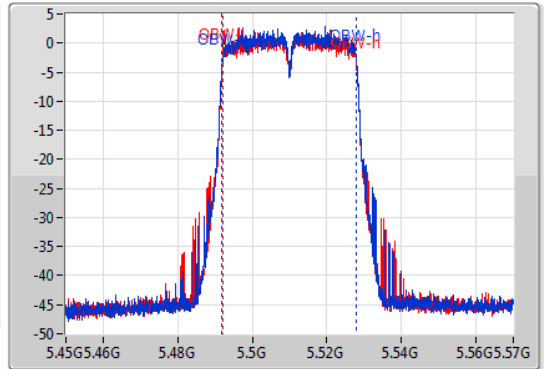

EBW

5510MHz

09/12/2019

CF
5.51GHz
Span
120MHz
RBW
500kHz
VBW
2MHz
Sweep Time
100ms
Detector Type
Peak

CF
5.51GHz
Span
120MHz
RBW
500kHz
VBW
2MHz
Sweep Time
100ms
Detector Type
Peak

26dB(Hz)	Fl-26dB(Hz)	Fh-26dB(Hz)	OBW(Hz)	Fl-OBW(Hz)	Fh-OBW(Hz)	Limit(Hz)	Port
39.78M	5.49014G	5.52992G	36.042M	5.491949G	5.527991G	Inf	1
39.96M	5.4905G	5.53046G	35.982M	5.492009G	5.527991G	Inf	2