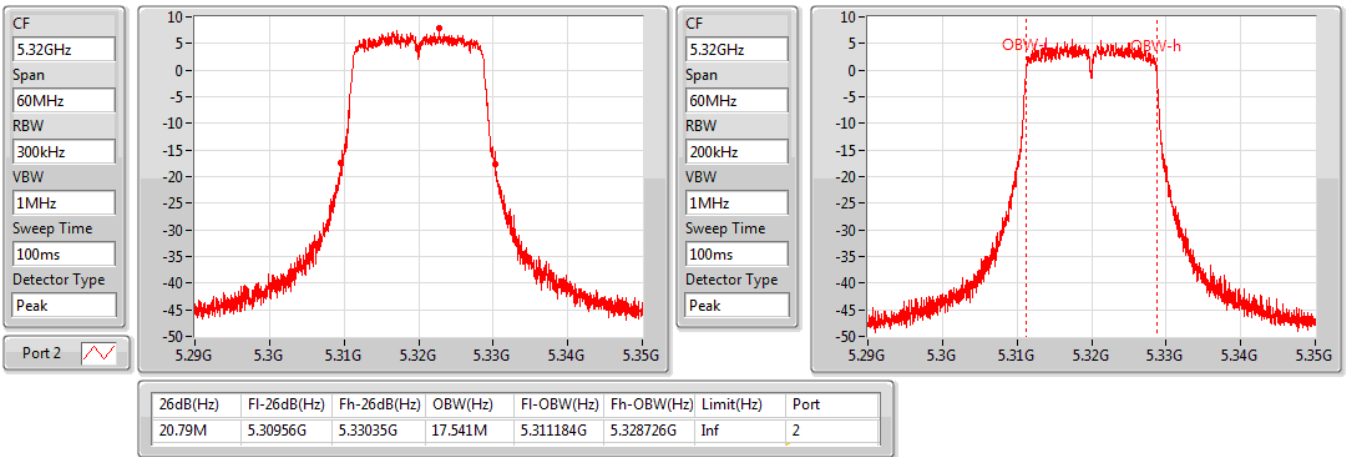

802.11ac VHT20_Nss1,(MCS0)_1TX(Port2)

EBW

5320MHz

05/12/2019