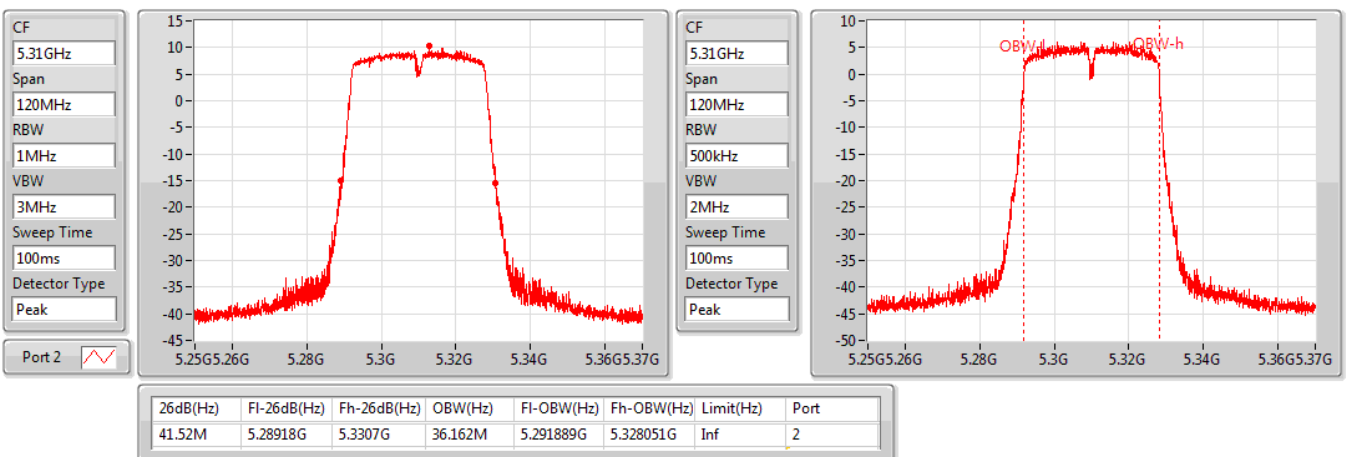

802.11ac VHT40_Nss1,(MCS0)_1TX(Port2)

EBW

5310MHz

05/12/2019