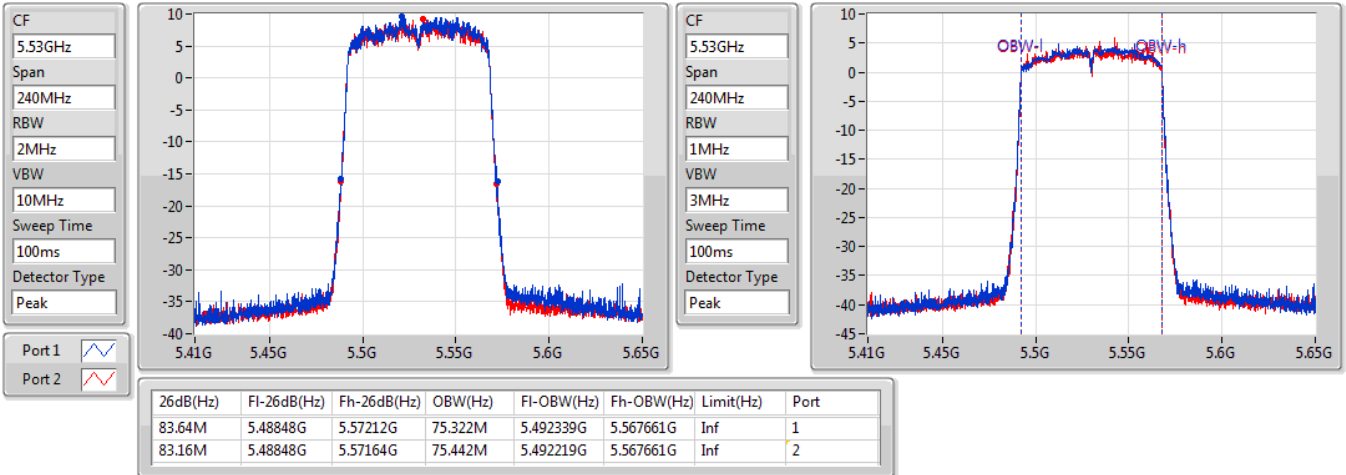

802.11ac VHT80_Nss1,(MCS0)_2TX

EBW

5530MHz

05/12/2019