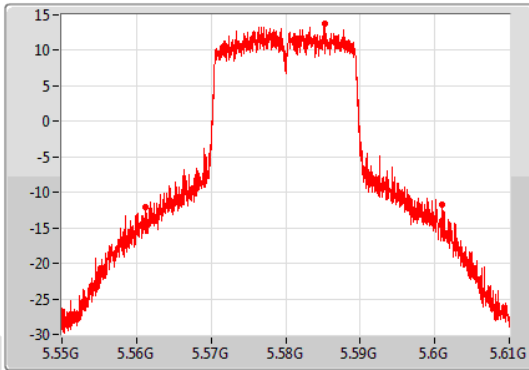

802.11ax HEW20_Nss1,(MCS0)_1TX(Port2)

EBW

5320MHz

05/12/2019

802.11ax HEW20_Nss1,(MCS0)_1TX(Port2)

EBW

5500MHz

05/12/2019

802.11ax HEW20_Nss1,(MCS0)_1TX(Port2)

EBW

5580MHz

05/12/2019

CF
5.58GHz
Span
60MHz
RBW
300kHz
VBW
1MHz
Sweep Time
100ms
Detector Type
Peak
Port 2

CF
5.58GHz
Span
60MHz
RBW
200kHz
VBW
1MHz
Sweep Time
100ms
Detector Type
Peak