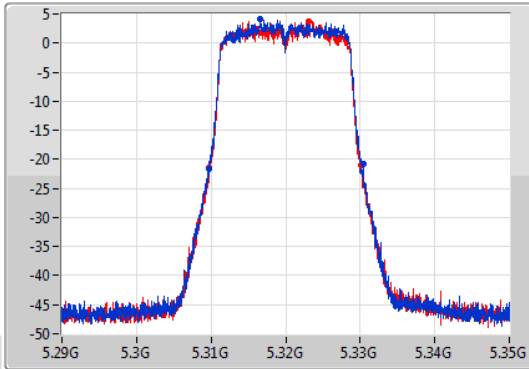

802.11ac VHT20_Nss1,(MCS0)_2TX

EBW

5320MHz

05/12/2019

CF
5.32GHz
Span
60MHz
RBW
300kHz
VBW
1MHz
Sweep Time
100ms
Detector Type
Peak

CF
5.32GHz
Span
60MHz
RBW
200kHz
VBW
1MHz
Sweep Time
100ms
Detector Type
Peak