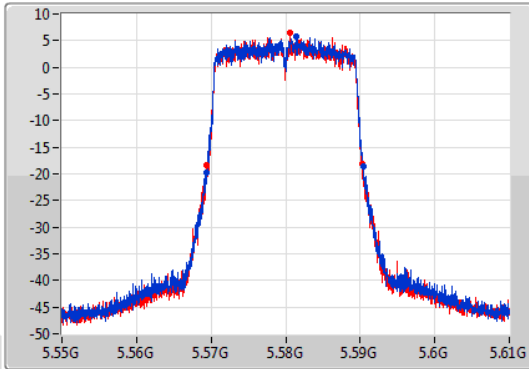

802.11ax HEW20_Nss1,(MCS0)_2TX

EBW

5580MHz

05/12/2019

CF
5.58GHz
Span
60MHz
RBW
300kHz
VBW
1MHz
Sweep Time
100ms
Detector Type
Peak

CF
5.58GHz
Span
60MHz
RBW
200kHz
VBW
1MHz
Sweep Time
100ms
Detector Type
Peak