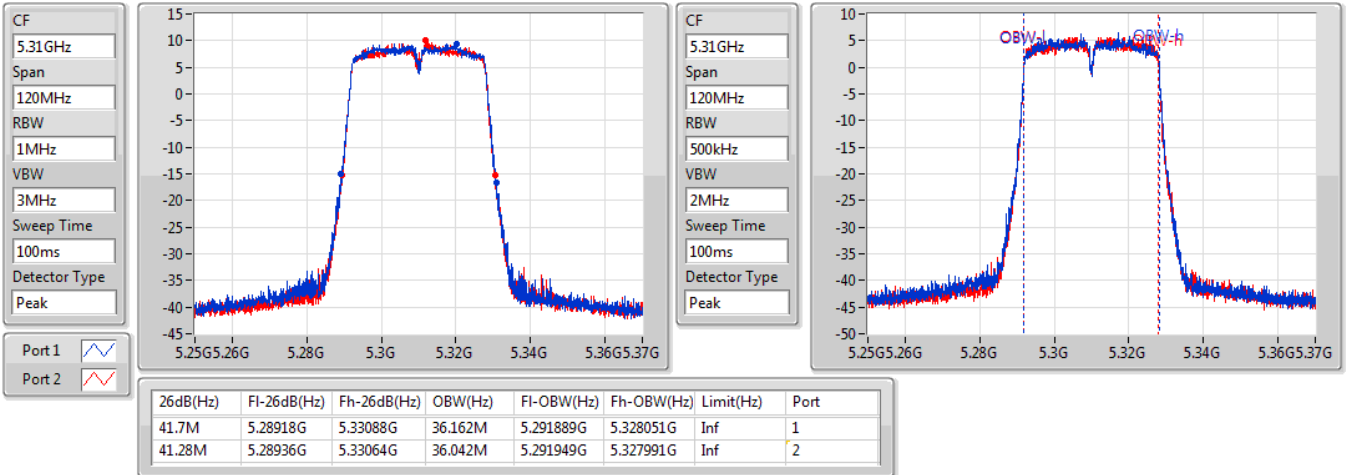

802.11ac VHT40_Nss1,(MCS0)_2TX

EBW

5310MHz

05/12/2019