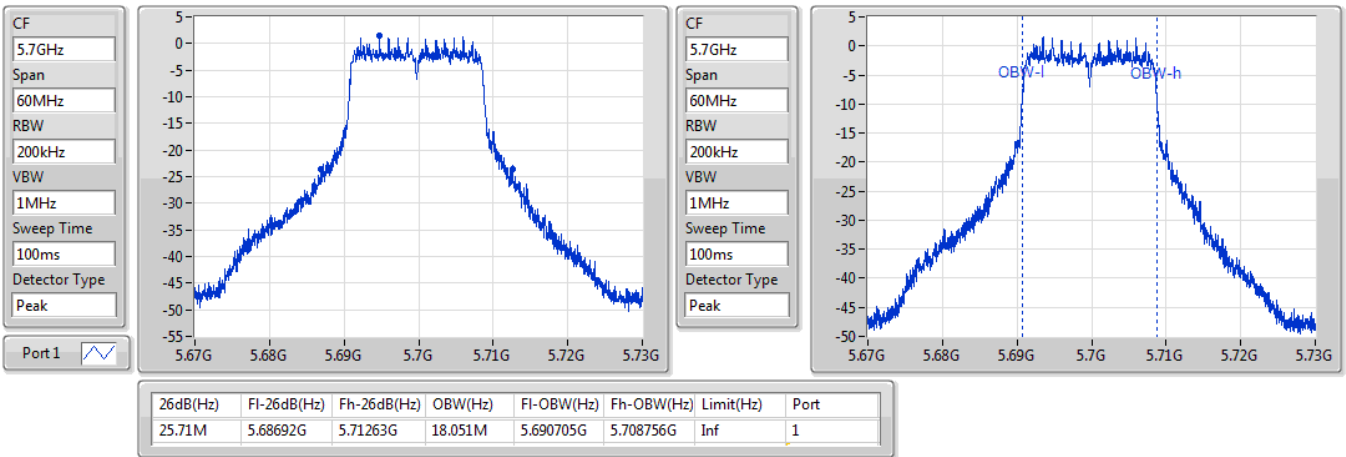

EBW

5580MHz

05/12/2019

802.11ac VHT20_Nss1,(MCS0)_1TX

EBW

5700MHz

05/12/2019

802.11ac VHT20_Nss1,(MCS0)_1TX