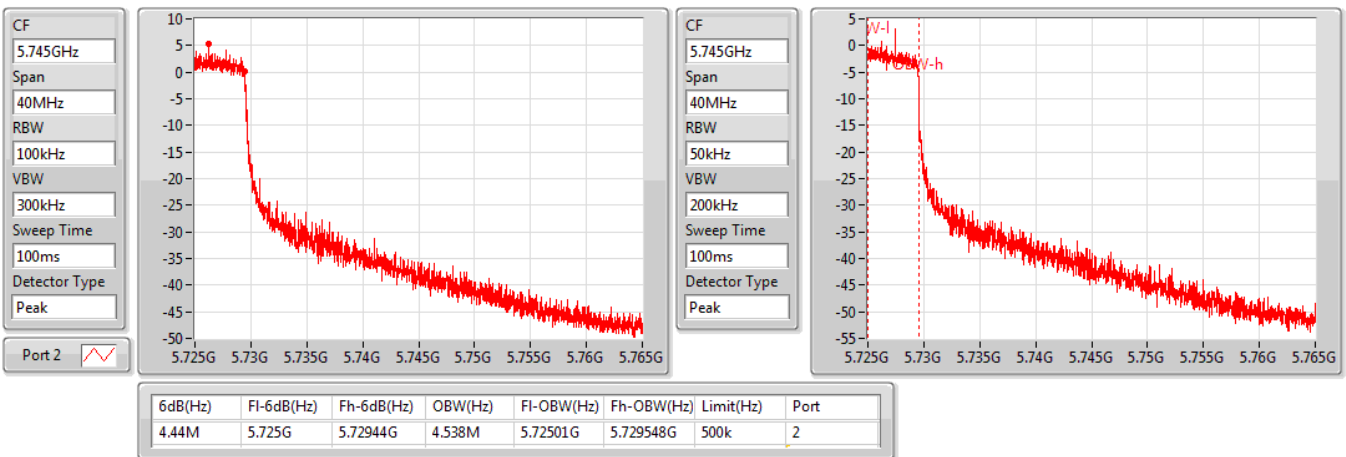

802.11ax HEW20_Nss1,(MCS0)_1TX(Port2)

EBW

5720MHz Straddle 5.47-5.725GHz

05/12/2019

802.11ax HEW20_Nss1,(MCS0)_1TX(Port2)

EBW

5720MHz Straddle 5.725-5.85GHz

05/12/2019