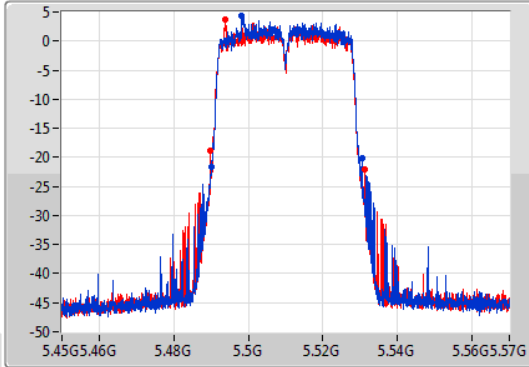

802.11ax HEW40-BF_Nss1,(MCS0)_2TX

EBW

5510MHz

09/12/2019

CF
5.51GHz
Span
120MHz
RBW
500kHz
VBW
2MHz
Sweep Time
100ms
Detector Type
Peak

CF
5.51GHz
Span
120MHz
RBW
500kHz
VBW
2MHz
Sweep Time
100ms
Detector Type
Peak