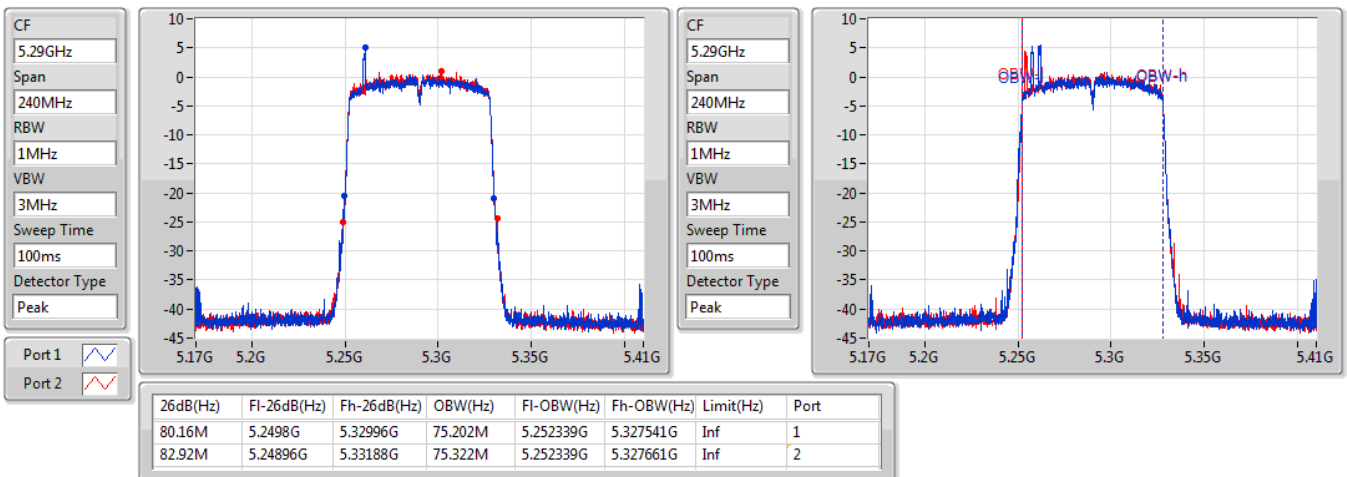

EBW

5710MHz Straddle 5.725-5.85GHz

08/12/2019

802.11ax HEW80-BF_Nss1,(MCS0)_2TX

EBW

5290MHz

08/12/2019

802.11ax HEW80-BF_Nss1,(MCS0)_2TX