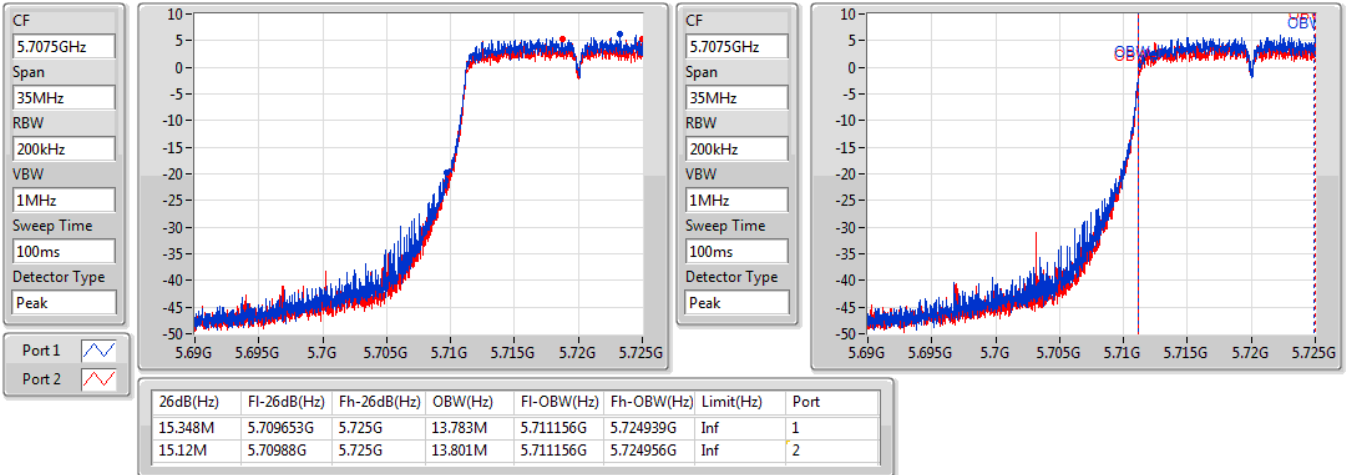

802.11ax HEW20-BF_Nss1,(MCS0)_2TX

EBW

5720MHz Straddle 5.47-5.725GHz

09/12/2019