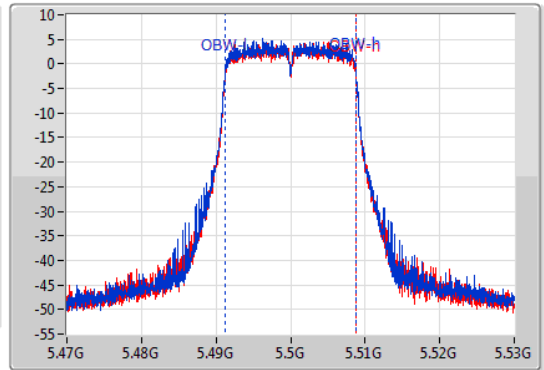

802.11ax HEW20-BF_Nss1,(MCS0)_2TX

EBW

5500MHz

09/12/2019

CF
5.5GHz
Span
60MHz
RBW
200kHz
VBW
1MHz
Sweep Time
100ms
Detector Type
Peak

CF
5.5GHz
Span
60MHz
RBW
200kHz
VBW
1MHz
Sweep Time
100ms
Detector Type
Peak