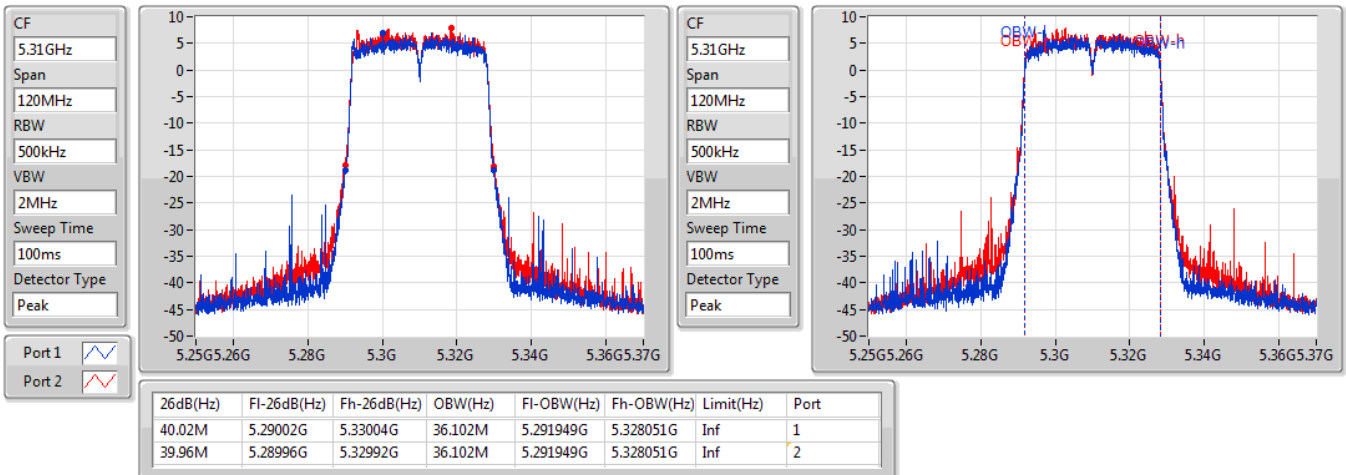

EBW

5270MHz

09/12/2019

802.11ac VHT40-BF_Nss1,(MCS0)_2TX

EBW

5310MHz

09/12/2019

802.11ac VHT40-BF_Nss1,(MCS0)_2TX