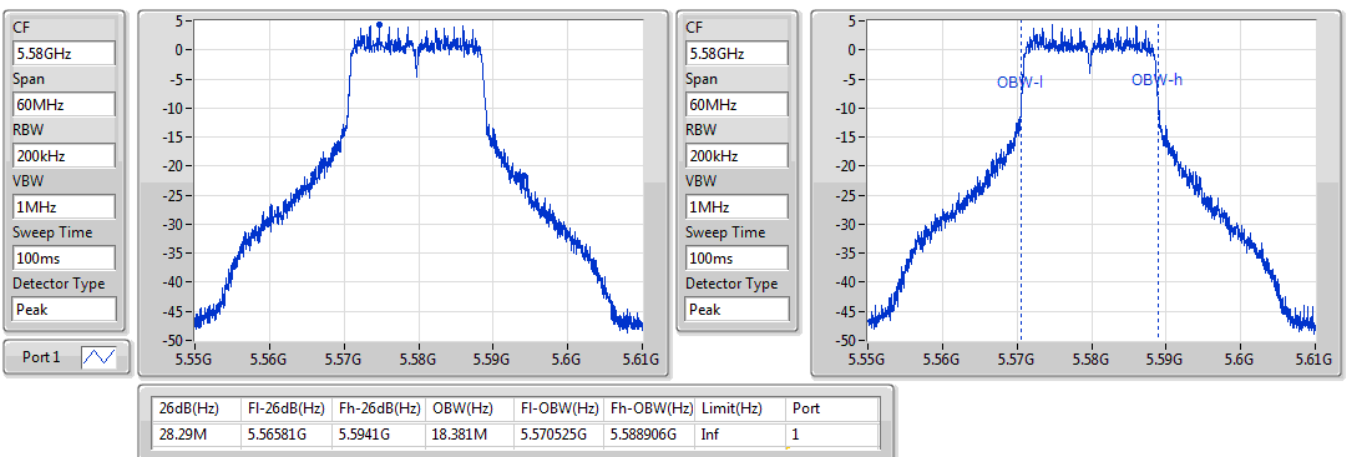

802.11ac VHT20_Nss1,(MCS0)_1TX

EBW

5580MHz

05/12/2019