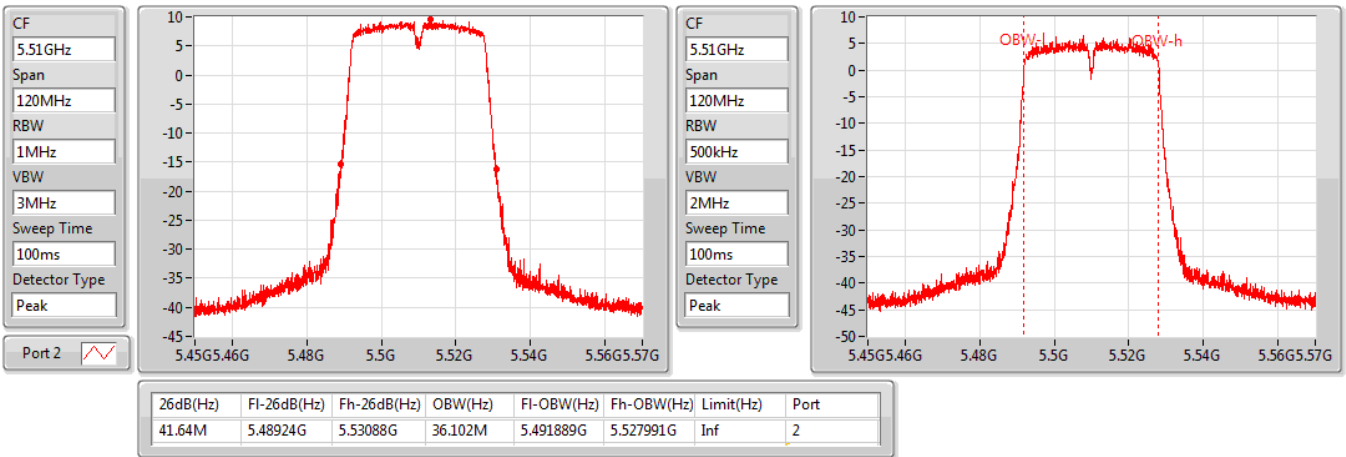

802.11ac VHT40_Nss1,(MCS0)_1TX(Port2)

EBW

5510MHz

05/12/2019