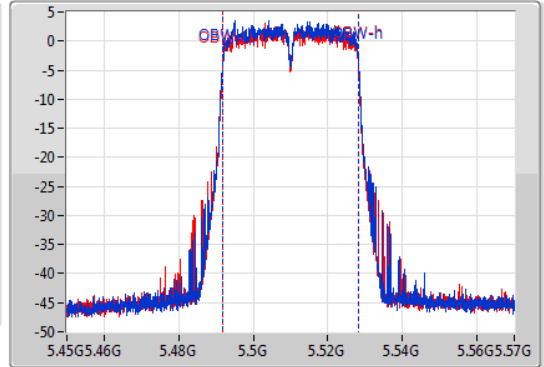

EBW

5510MHz

09/12/2019

CF
5.51GHz
Span
120MHz
RBW
500kHz
VBW
2MHz
Sweep Time
100ms
Detector Type
Peak

CF
5.51GHz
Span
120MHz
RBW
500kHz
VBW
2MHz
Sweep Time
100ms
Detector Type
Peak

26dB(Hz)	Fl-26dB(Hz)	Fh-26dB(Hz)	OBW(Hz)	Fl-OBW(Hz)	Fh-OBW(Hz)	Limit(Hz)	Port
40.5M	5.49008G	5.53058G	36.162M	5.491889G	5.528051G	Inf	1
41.22M	5.48984G	5.53106G	36.102M	5.491949G	5.528051G	Inf	2