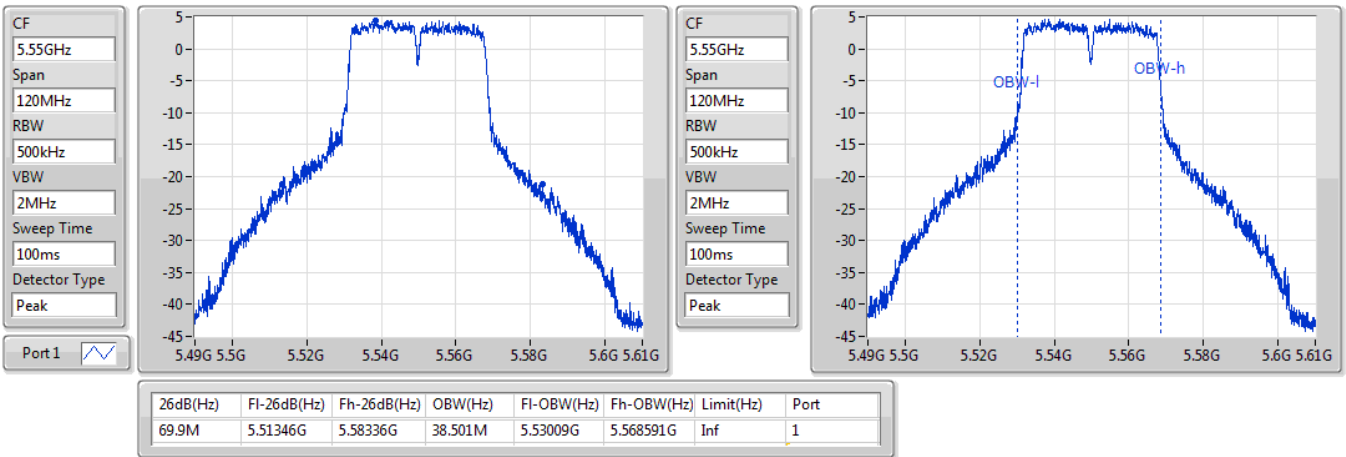

05/12/2019

802.11ac VHT40_Nss1,(MCS0)_1TX

EBW

5550MHz

05/12/2019

802.11ac VHT40_Nss1,(MCS0)_1TX

EBW

5670MHz