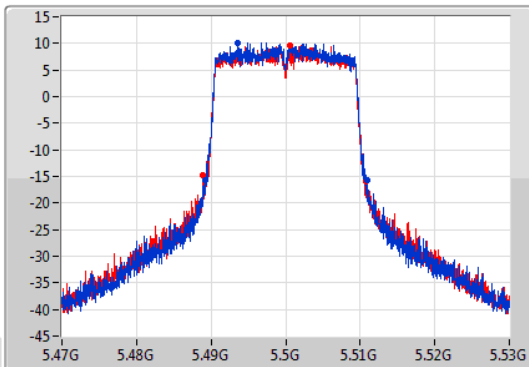

EBW

5500MHz

04/12/2019

CF
5.5GHz
Span
60MHz
RBW
300kHz
VBW
1MHz
Sweep Time
100ms
Detector Type
Peak

CF
5.5GHz
Span
60MHz
RBW
200kHz
VBW
1MHz
Sweep Time
100ms
Detector Type
Peak

26dB(Hz)	Fl-26dB(Hz)	Fh-26dB(Hz)	OBW(Hz)	Fl-OBW(Hz)	Fh-OBW(Hz)	Limit(Hz)	Port
21.66M	5.48923G	5.51089G	18.981M	5.490495G	5.509475G	Inf	1
21.78M	5.48896G	5.51074G	18.951M	5.490495G	5.509445G	Inf	2