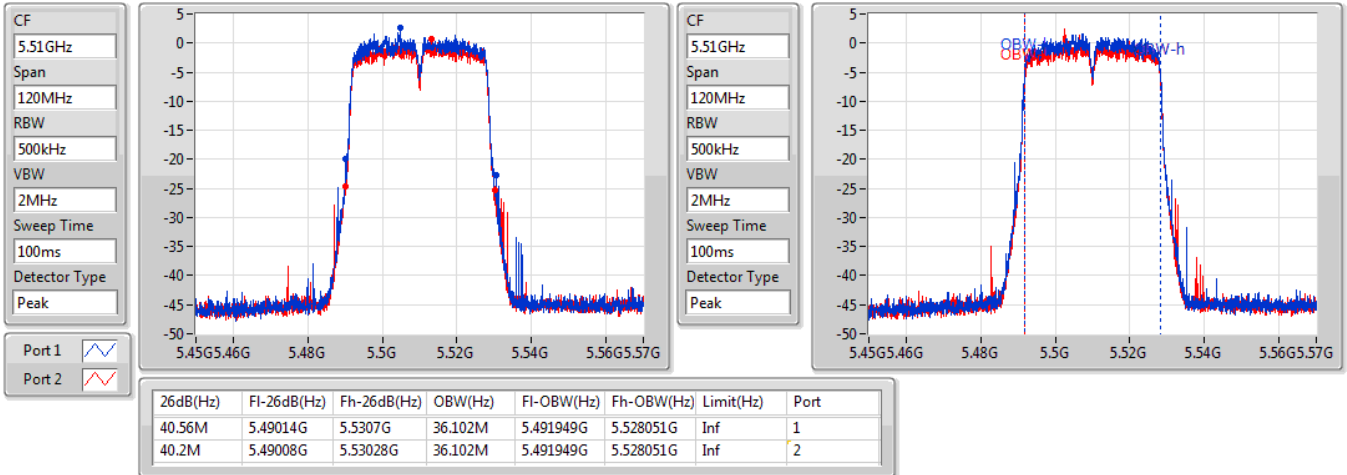

802.11ac VHT40-BF_Nss1,(MCS0)_2TX

EBW

5510MHz

08/12/2019