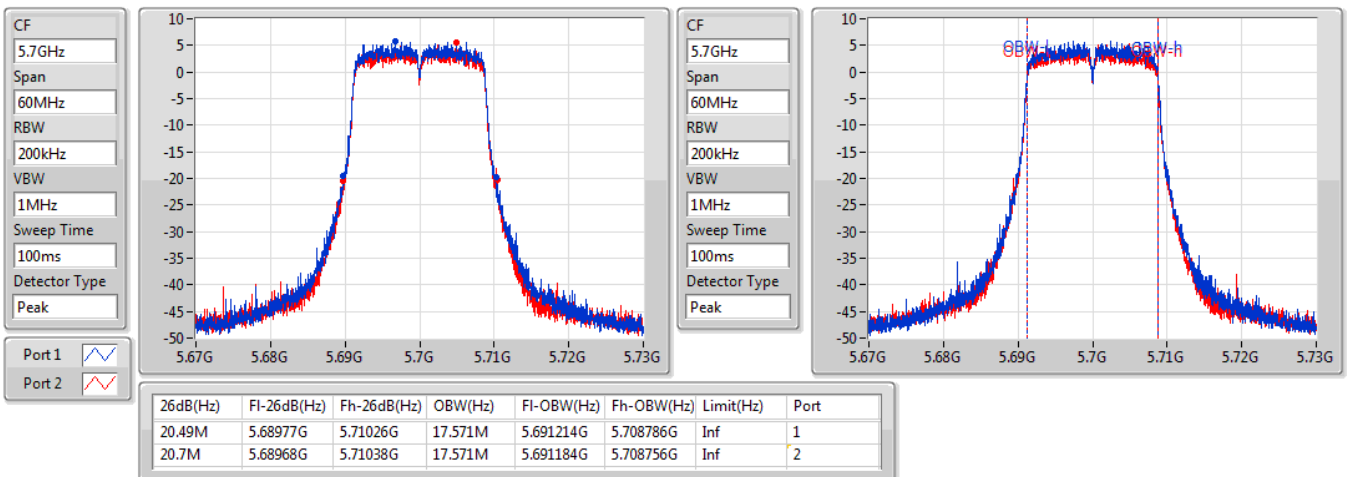

EBW

5580MHz

09/12/2019

802.11ac VHT20-BF_Nss1,(MCS0)_2TX

EBW

5700MHz

09/12/2019

802.11ac VHT20-BF_Nss1,(MCS0)_2TX