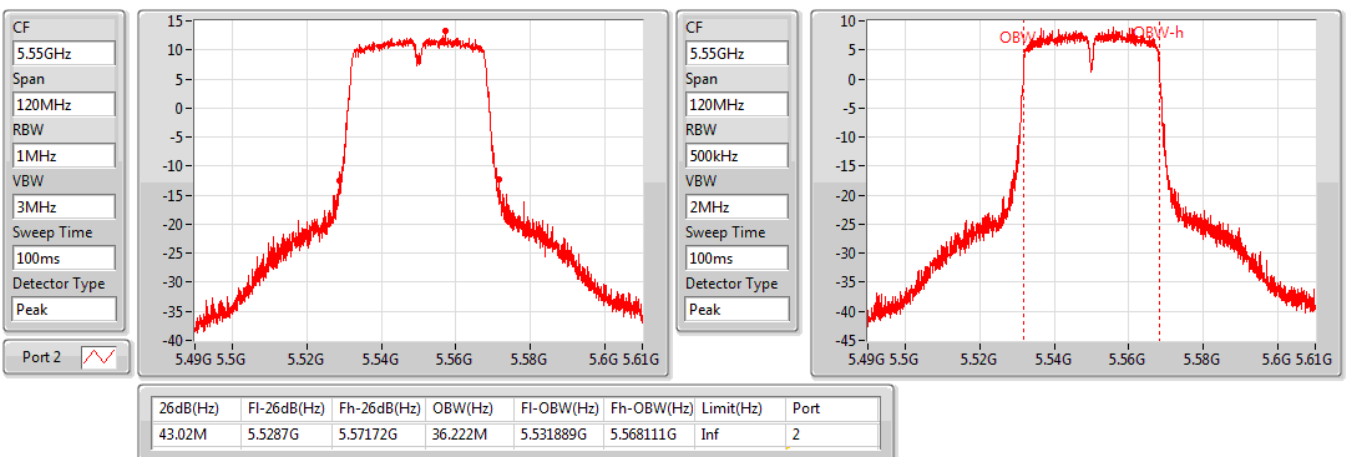

802.11ac VHT40_Nss1,(MCS0)_1TX(Port2)

EBW

5510MHz

05/12/2019

802.11ac VHT40_Nss1,(MCS0)_1TX(Port2)

EBW

5550MHz

05/12/2019