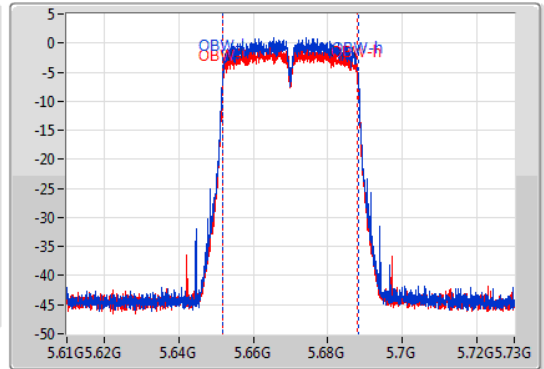

EBW

5670MHz

08/12/2019

CF
5.67GHz
Span
120MHz
RBW
500kHz
VBW
2MHz
Sweep Time
100ms
Detector Type
Peak

CF
5.67GHz
Span
120MHz
RBW
500kHz
VBW
2MHz
Sweep Time
100ms
Detector Type
Peak

26dB(Hz)	Fl-26dB(Hz)	Fh-26dB(Hz)	OBW(Hz)	Fl-OBW(Hz)	Fh-OBW(Hz)	Limit(Hz)	Port
39.84M	5.65014G	5.68998G	36.162M	5.651889G	5.688051G	Inf	1
39.12M	5.65044G	5.68956G	36.042M	5.651949G	5.687991G	Inf	2