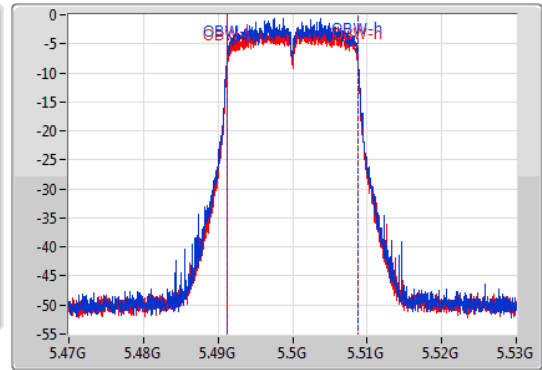

802.11ac VHT20-BF_Nss1,(MCS0)_2TX

EBW

5500MHz

08/12/2019

CF
5.5GHz
Span
60MHz
RBW
200kHz
VBW
1MHz
Sweep Time
100ms
Detector Type
Peak

CF
5.5GHz
Span
60MHz
RBW
200kHz
VBW
1MHz
Sweep Time
100ms
Detector Type
Peak