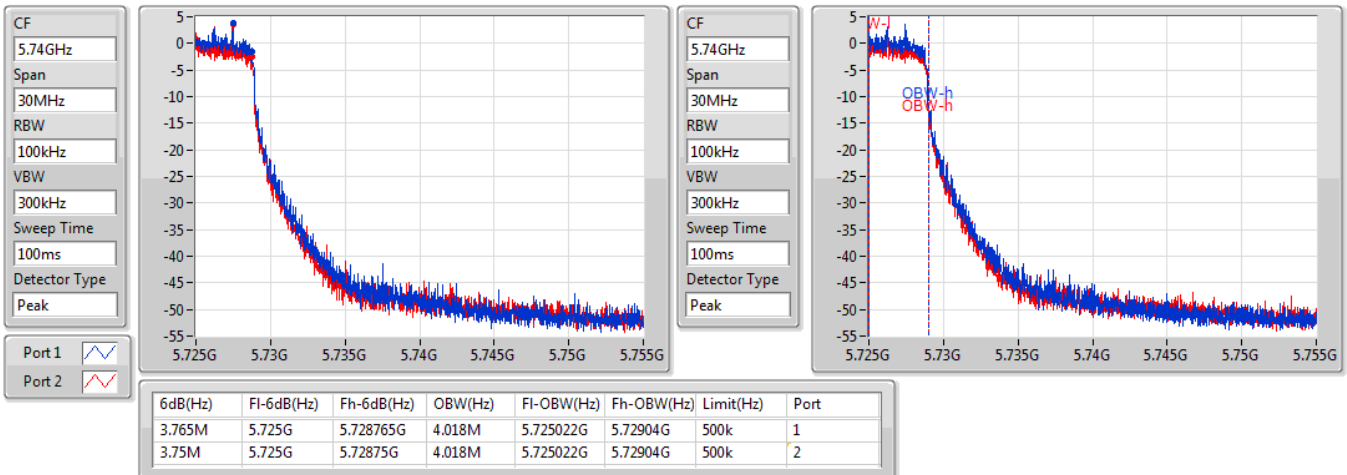

EBW

5720MHz Straddle 5.47-5.725GHz

09/12/2019

802.11ac VHT20-BF_Nss1,(MCS0)_2TX

EBW

5720MHz Straddle 5.725-5.85GHz

09/12/2019

802.11ac VHT40-BF_Nss1,(MCS0)_2TX