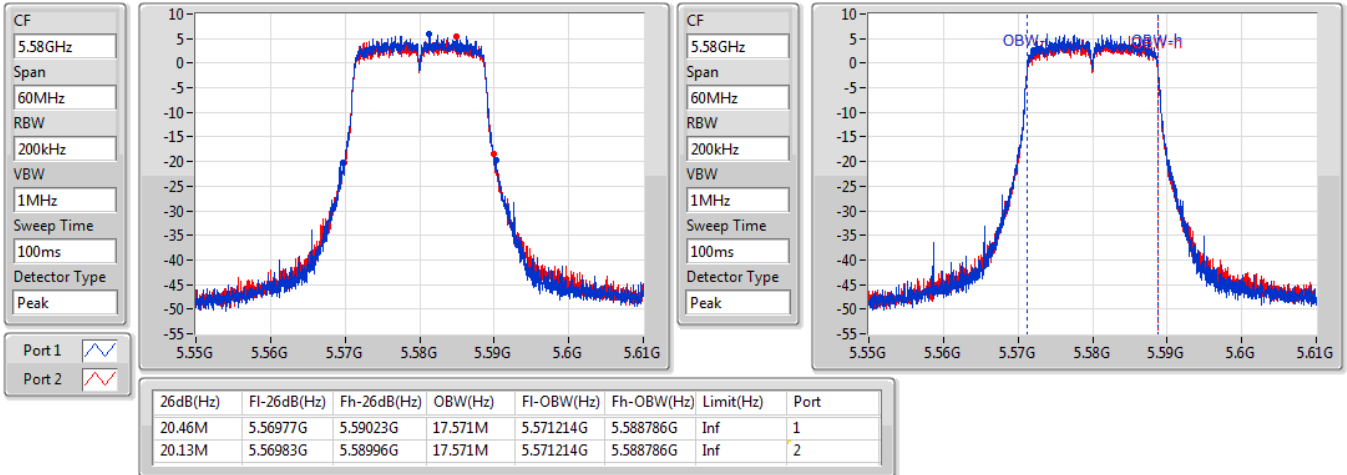

802.11ac VHT20-BF_Nss1,(MCS0)_2TX

EBW

5580MHz

09/12/2019