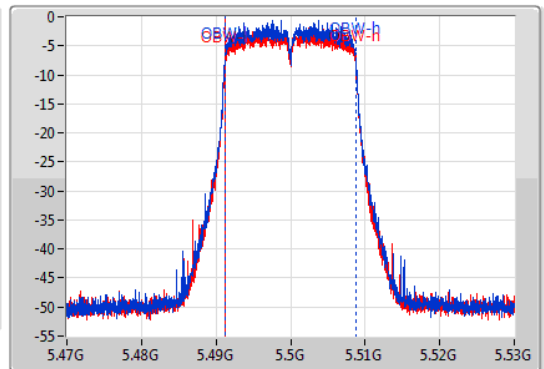

802.11ax HEW20-BF_Nss1,(MCS0)_2TX

EBW

5500MHz

08/12/2019

CF
5.5GHz
Span
60MHz
RBW
200kHz
VBW
1MHz
Sweep Time
100ms
Detector Type
Peak

CF
5.5GHz
Span
60MHz
RBW
200kHz
VBW
1MHz
Sweep Time
100ms
Detector Type
Peak