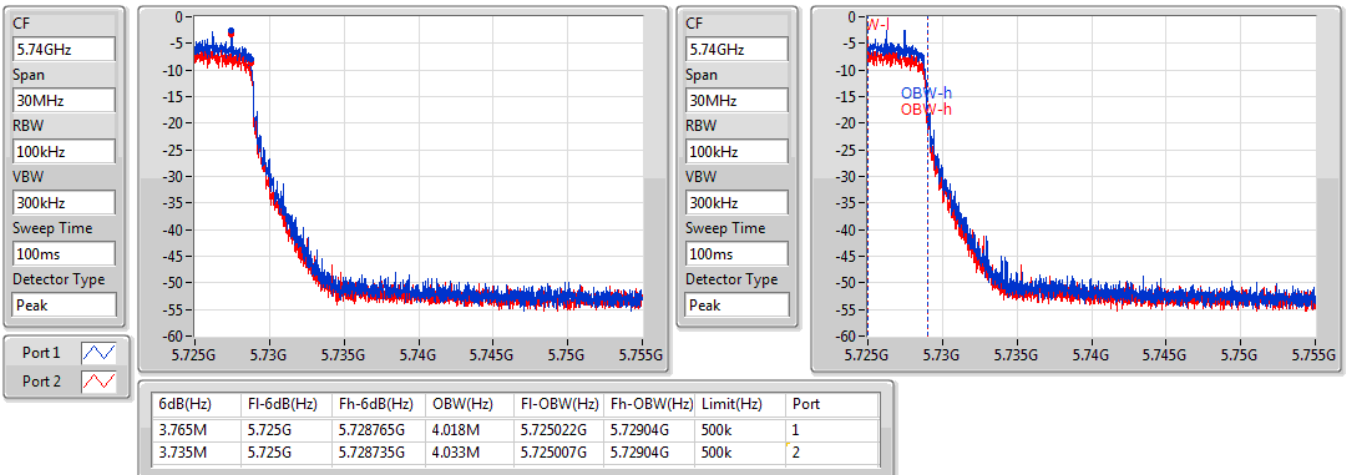

EBW

5720MHz Straddle 5.47-5.725GHz

08/12/2019

802.11ax HEW20-BF_Nss1,(MCS0)_2TX

EBW

5720MHz Straddle 5.725-5.85GHz

08/12/2019

802.11ax HEW40-BF_Nss1,(MCS0)_2TX