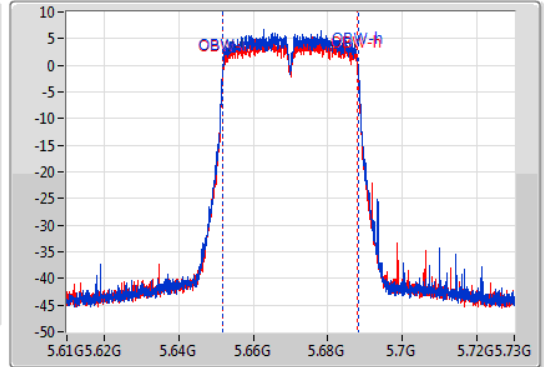

EBW

5670MHz

09/12/2019

CF
5.67GHz
Span
120MHz
RBW
500kHz
VBW
2MHz
Sweep Time
100ms
Detector Type
Peak

CF
5.67GHz
Span
120MHz
RBW
500kHz
VBW
2MHz
Sweep Time
100ms
Detector Type
Peak

26dB(Hz)	Fl-26dB(Hz)	Fh-26dB(Hz)	OBW(Hz)	Fl-OBW(Hz)	Fh-OBW(Hz)	Limit(Hz)	Port
40.5M	5.6499G	5.6904G	36.102M	5.651949G	5.688051G	Inf	1
39.78M	5.65002G	5.6898G	36.042M	5.651949G	5.687991G	Inf	2