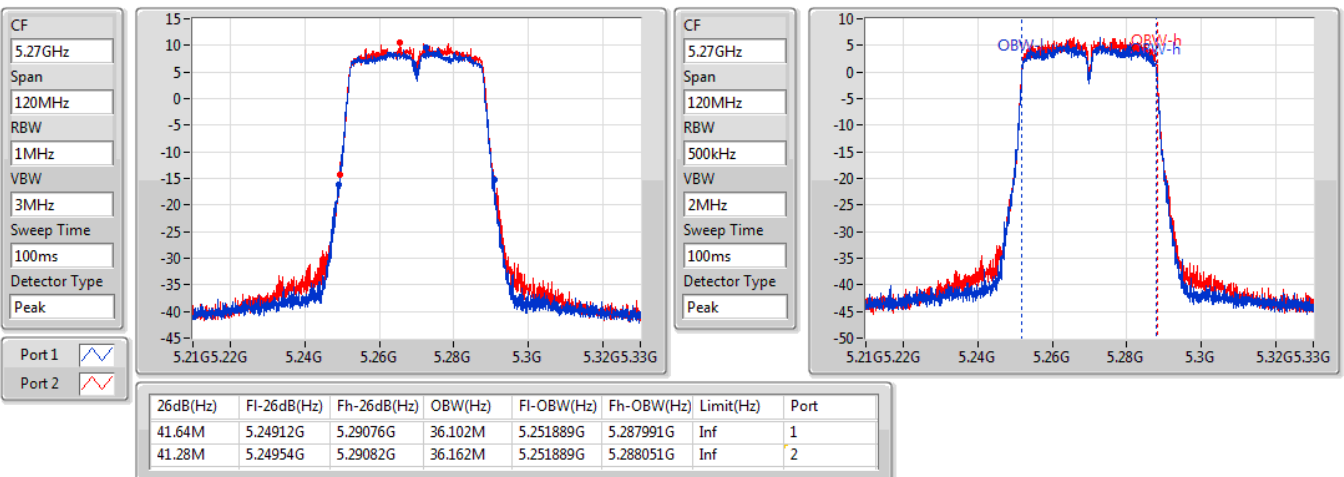

802.11ac VHT40_Nss1,(MCS0)_1TX(Port2)

EBW

5710MHz Straddle 5.725-5.85GHz

05/12/2019

802.11ac VHT40_Nss1,(MCS0)_2TX

EBW

5270MHz

05/12/2019