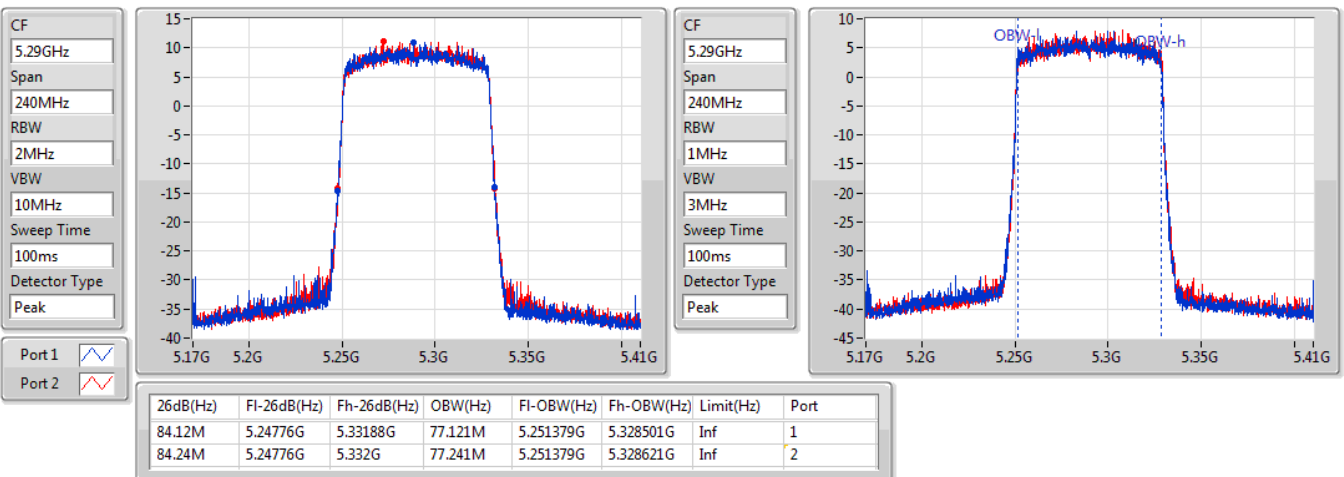

802.11ax HEW80_Nss1,(MCS0)_1TX(Port2)

EBW

5690MHz Straddle 5.725-5.85GHz

05/12/2019

802.11ax HEW80_Nss1,(MCS0)_2TX

EBW

5290MHz

05/12/2019