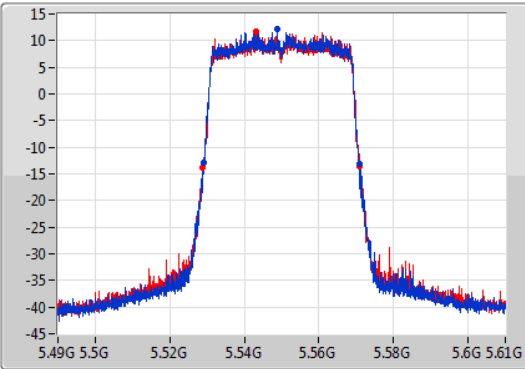

802.11ax HEW40_Nss1,(MCS0)_2TX

EBW

5550MHz

05/12/2019

CF
5.55GHz
Span
120MHz
RBW
1MHz
VBW
3MHz
Sweep Time
100ms
Detector Type
Peak
Port 1
Port 2

CF
5.55GHz
Span
120MHz
RBW
500kHz
VBW
2MHz
Sweep Time
100ms
Detector Type
Peak