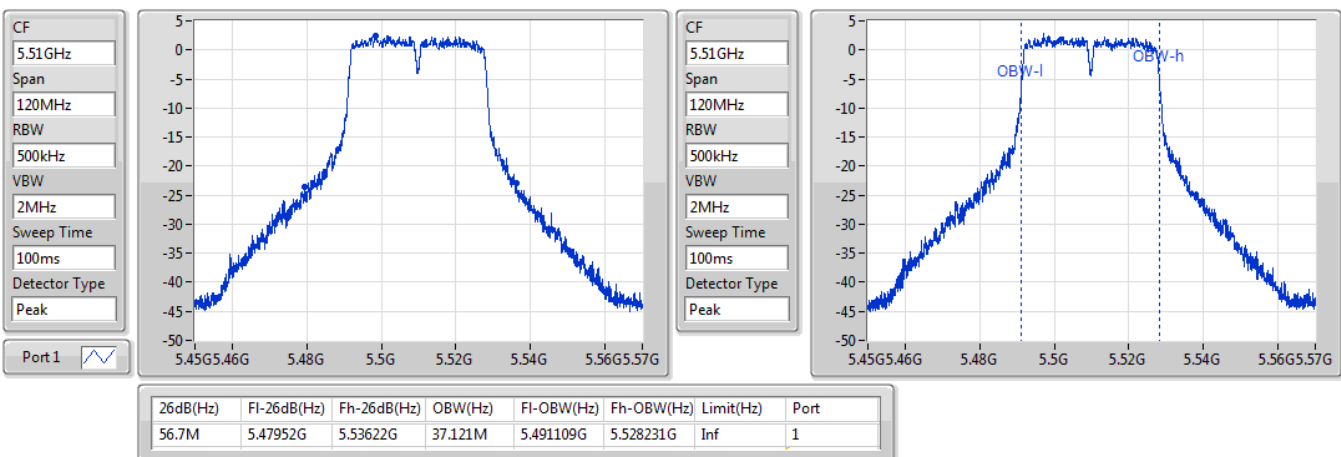

802.11ac VHT40_Nss1,(MCS0)_1TX

EBW

5510MHz

05/12/2019