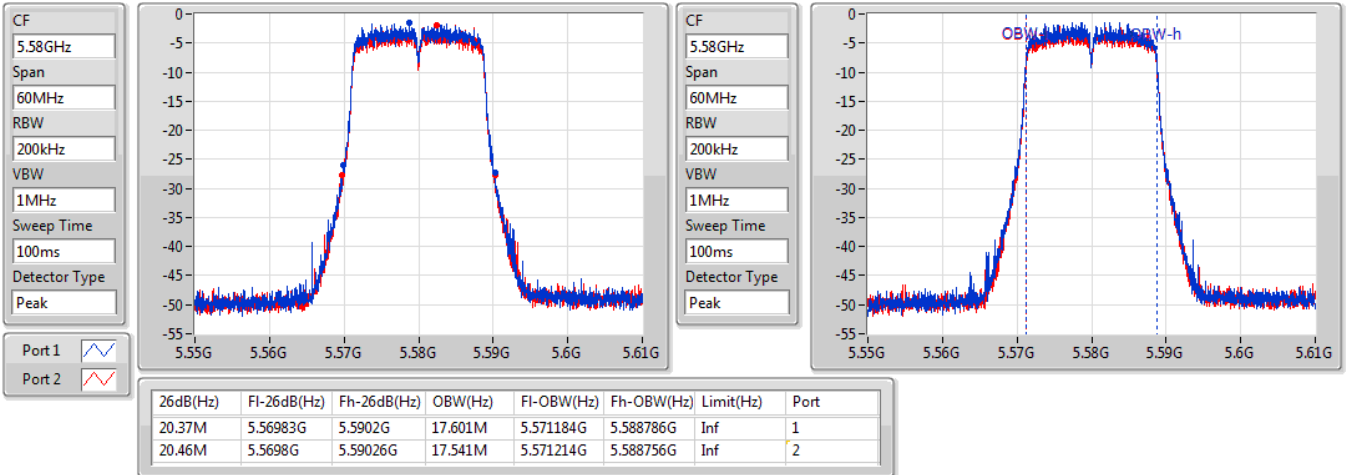

802.11ac VHT20-BF_Nss1,(MCS0)_2TX

EBW

5580MHz

08/12/2019