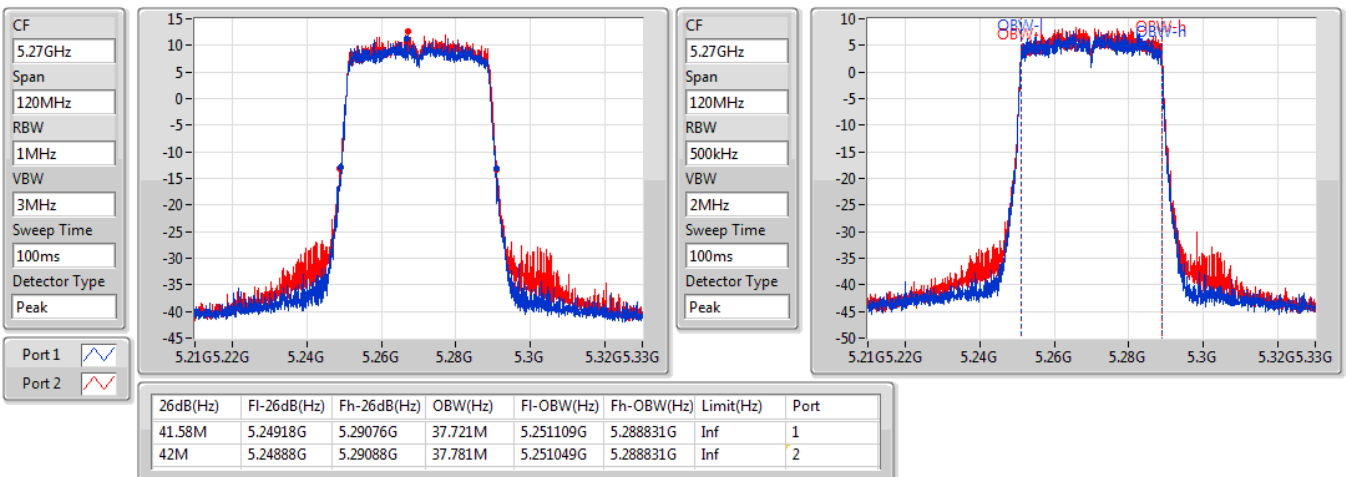

802.11ax HEW40_Nss1,(MCS0)_1TX(Port2)

EBW

5710MHz Straddle 5.725-5.85GHz

05/12/2019

802.11ax HEW40_Nss1,(MCS0)_2TX

EBW

5270MHz

05/12/2019