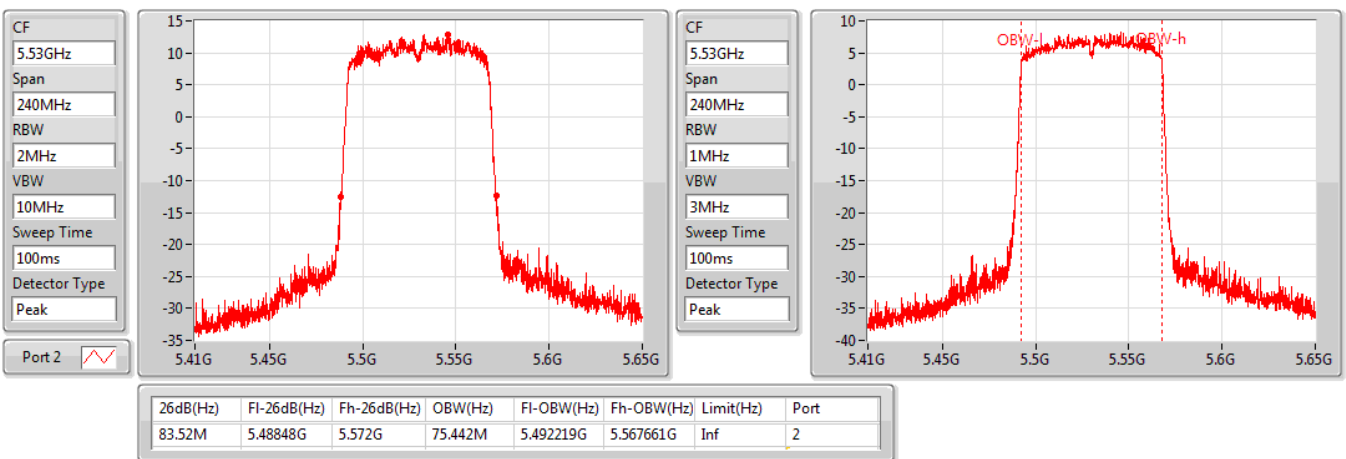

802.11ac VHT80_Nss1,(MCS0)_1TX(Port2)

EBW

5290MHz

05/12/2019

802.11ac VHT80_Nss1,(MCS0)_1TX(Port2)

EBW

5530MHz

05/12/2019

802.11ac VHT80_Nss1,(MCS0)_1TX(Port2)

EBW

5610MHz

05/12/2019

802.11ac VHT80_Nss1,(MCS0)_1TX(Port2)

EBW

5690MHz Straddle 5.47-5.725GHz

05/12/2019