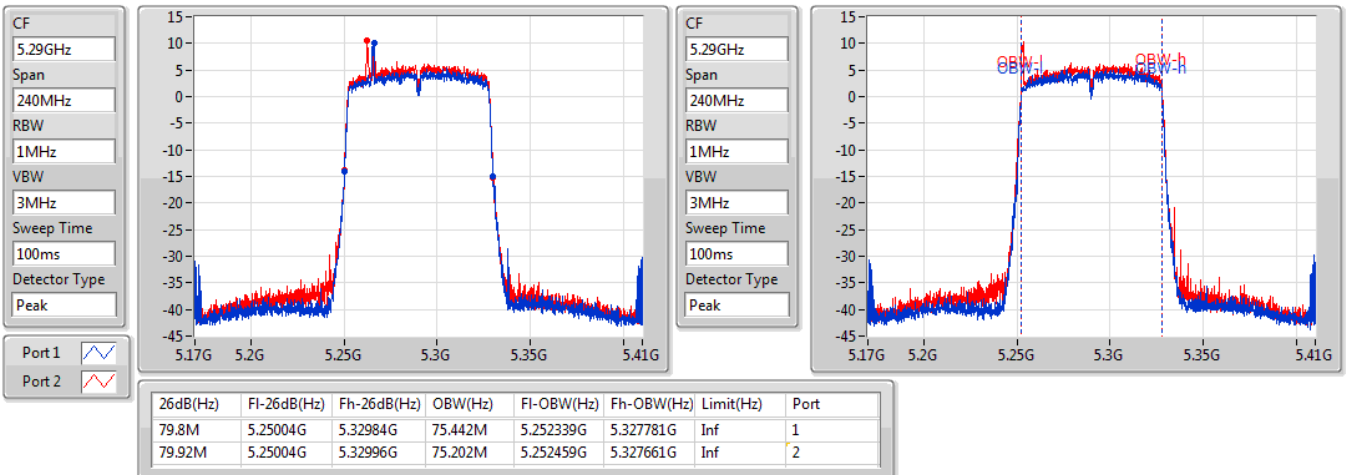

EBW

5710MHz Straddle 5.725-5.85GHz

09/12/2019

802.11ac VHT80-BF_Nss1,(MCS0)_2TX

EBW

5290MHz

09/12/2019

802.11ac VHT80-BF_Nss1,(MCS0)_2TX