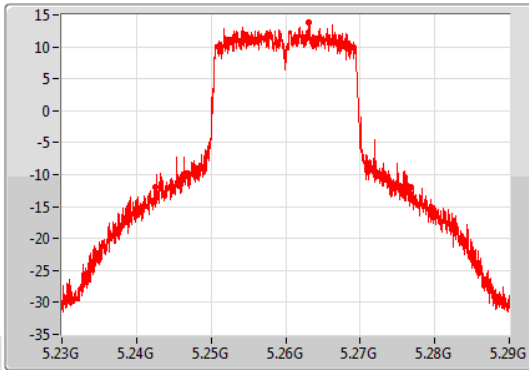

802.11ac VHT80_Nss1,(MCS0)_2TX

EBW

5690MHz Straddle 5.47-5.725GHz

05/12/2019

802.11ac VHT80_Nss1,(MCS0)_2TX

EBW

5690MHz Straddle 5.725-5.85GHz

05/12/2019

802.11ax HEW20_Nss1,(MCS0)_1TX(Port2)

EBW

5260MHz

05/12/2019

CF
5.26GHz
Span
60MHz
RBW
300kHz
VBW
1MHz
Sweep Time
100ms
Detector Type
Peak
Port 2

CF
5.26GHz
Span
60MHz
RBW
200kHz
VBW
1MHz
Sweep Time
100ms
Detector Type
Peak