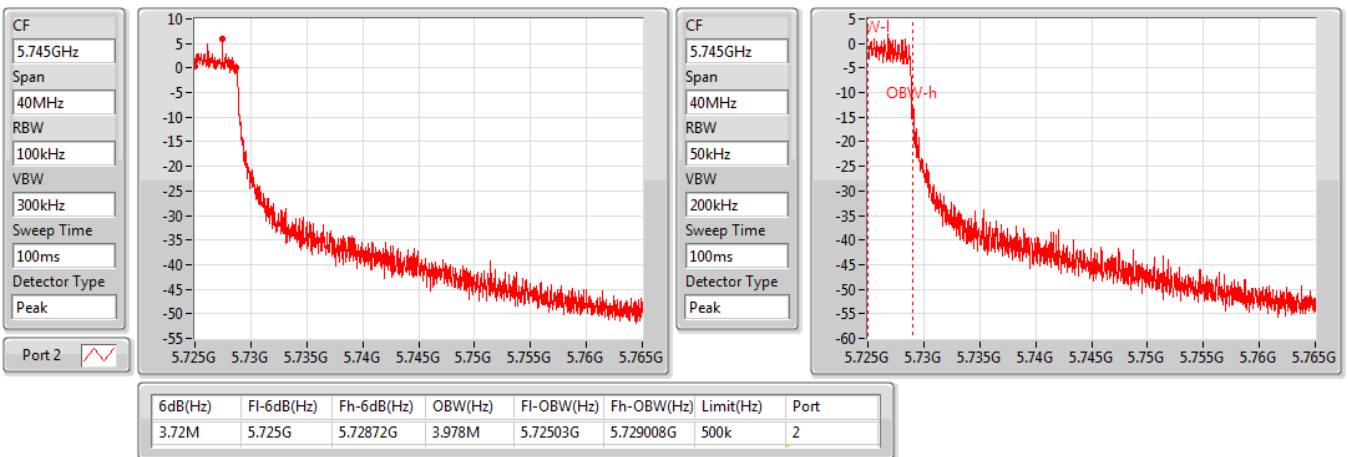

802.11ac VHT20_Nss1,(MCS0)_1TX(Port2)

EBW

5720MHz Straddle 5.47-5.725GHz

05/12/2019

802.11ac VHT20_Nss1,(MCS0)_1TX(Port2)

EBW

5720MHz Straddle 5.725-5.85GHz

05/12/2019