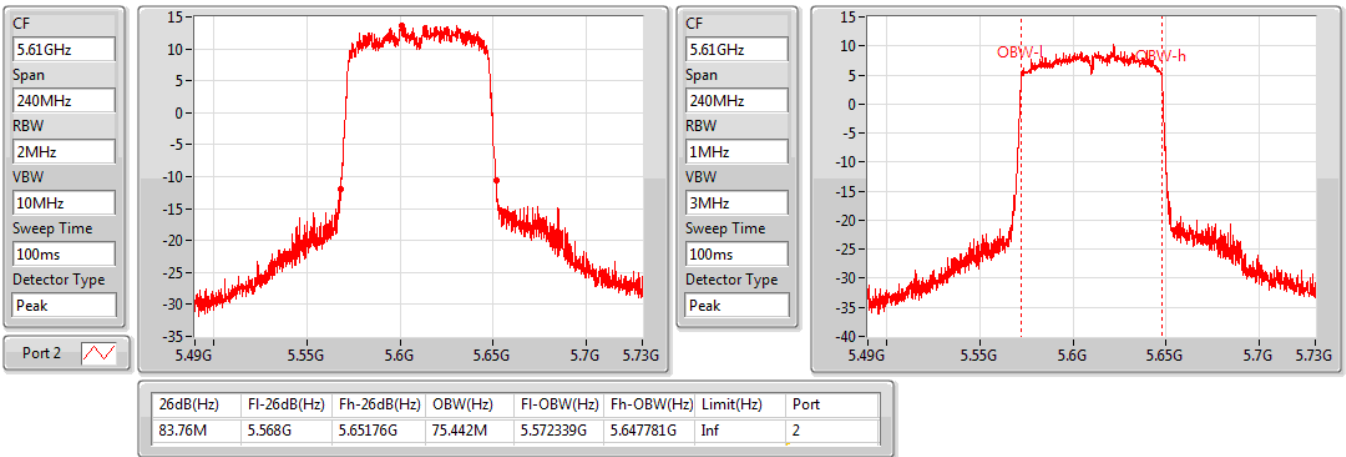

802.11ac VHT40_Nss1,(MCS0)_2TX

EBW

5710MHz Straddle 5.47-5.725GHz

05/12/2019

802.11ac VHT40_Nss1,(MCS0)_2TX

EBW

5710MHz Straddle 5.725-5.85GHz

05/12/2019

802.11ac VHT80_Nss1,(MCS0)_1TX(Port2)

EBW

5290MHz

05/12/2019

802.11ac VHT80_Nss1,(MCS0)_1TX(Port2)

EBW

5530MHz

05/12/2019

802.11ac VHT80_Nss1,(MCS0)_1TX(Port2)

EBW

5610MHz

05/12/2019

802.11ac VHT80_Nss1,(MCS0)_1TX(Port2)

EBW

5690MHz Straddle 5.47-5.725GHz

05/12/2019