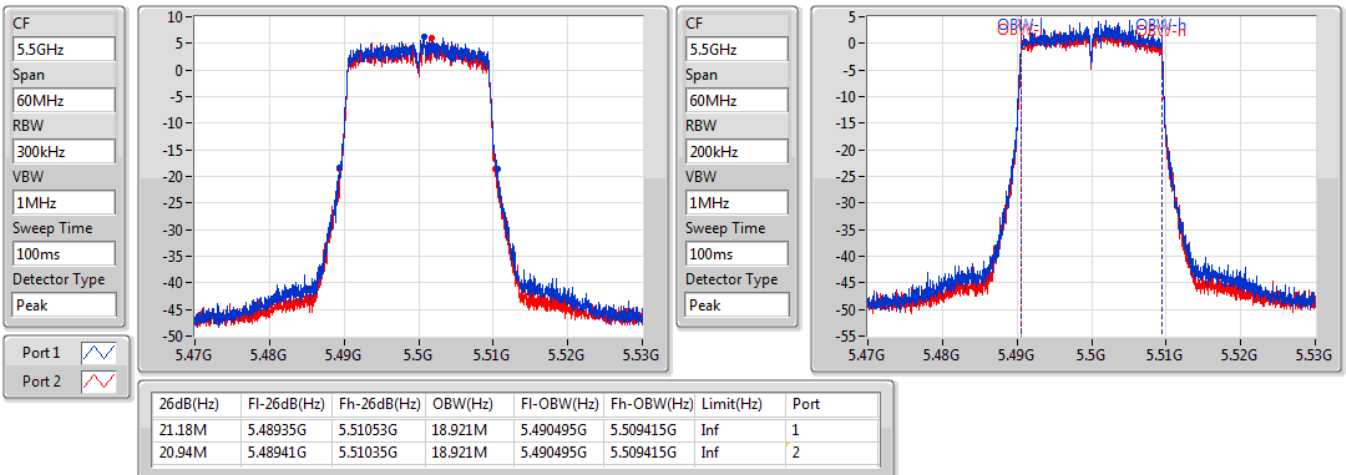

802.11ax HEW20_Nss1,(MCS0)_2TX

EBW

5320MHz

05/12/2019

802.11ax HEW20_Nss1,(MCS0)_2TX

EBW

5500MHz

05/12/2019