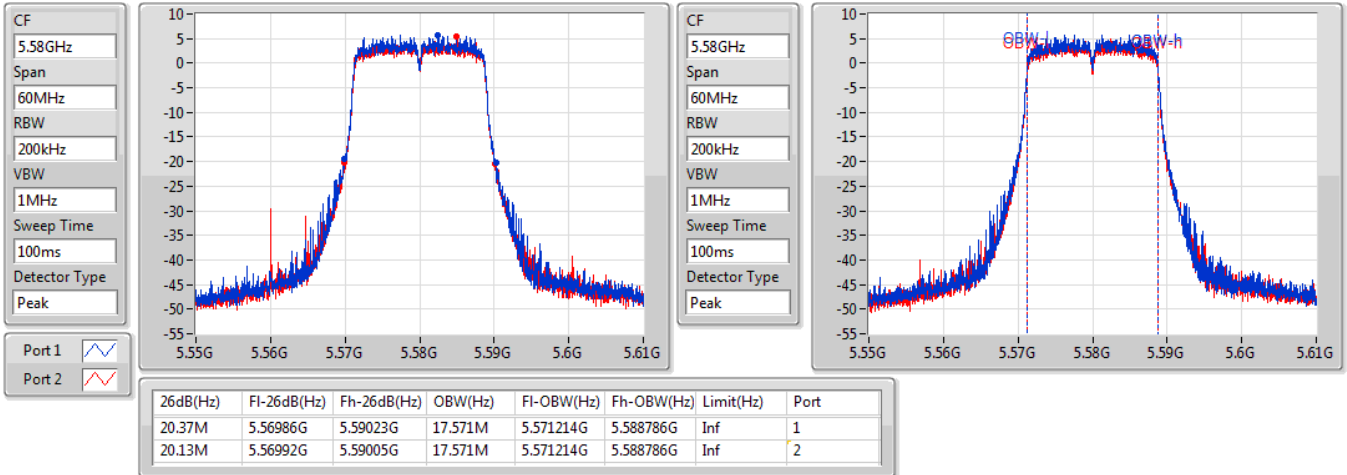

802.11ax HEW20-BF_Nss1,(MCS0)_2TX

EBW

5580MHz

09/12/2019