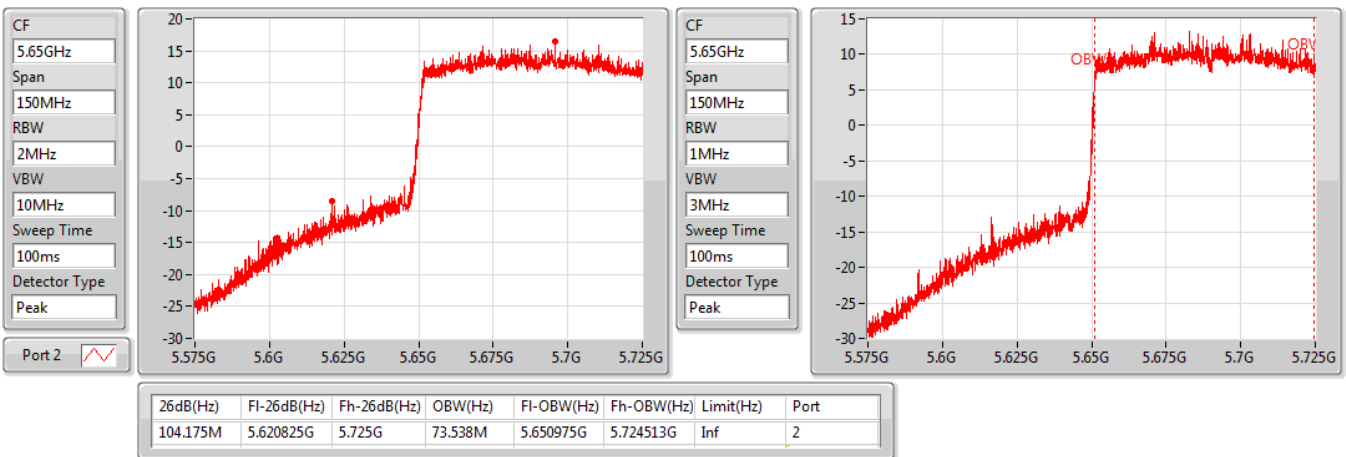

802.11ax HEW80_Nss1,(MCS0)_1TX(Port2)

EBW

5610MHz

05/12/2019

802.11ax HEW80_Nss1,(MCS0)_1TX(Port2)

EBW

5690MHz Straddle 5.47-5.725GHz

05/12/2019

802.11ax HEW80_Nss1,(MCS0)_1TX(Port2)

EBW

5690MHz Straddle 5.725-5.85GHz

05/12/2019

802.11ax HEW80_Nss1,(MCS0)_2TX

EBW

5290MHz

04/12/2019