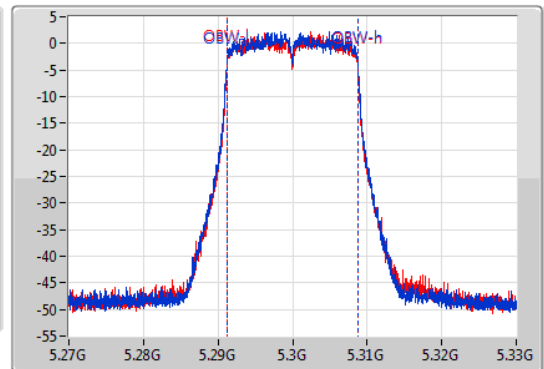

EBW

5300MHz

05/12/2019

CF
5.3GHz
Span
60MHz
RBW
300kHz
VBW
1MHz
Sweep Time
100ms
Detector Type
Peak

CF
5.3GHz
Span
60MHz
RBW
200kHz
VBW
1MHz
Sweep Time
100ms
Detector Type
Peak

26dB(Hz)	Fl-26dB(Hz)	Fh-26dB(Hz)	OBW(Hz)	Fl-OBW(Hz)	Fh-OBW(Hz)	Limit(Hz)	Port
20.73M	5.28956G	5.31029G	17.571M	5.291184G	5.308756G	Inf	1
20.55M	5.28971G	5.31026G	17.511M	5.291214G	5.308726G	Inf	2