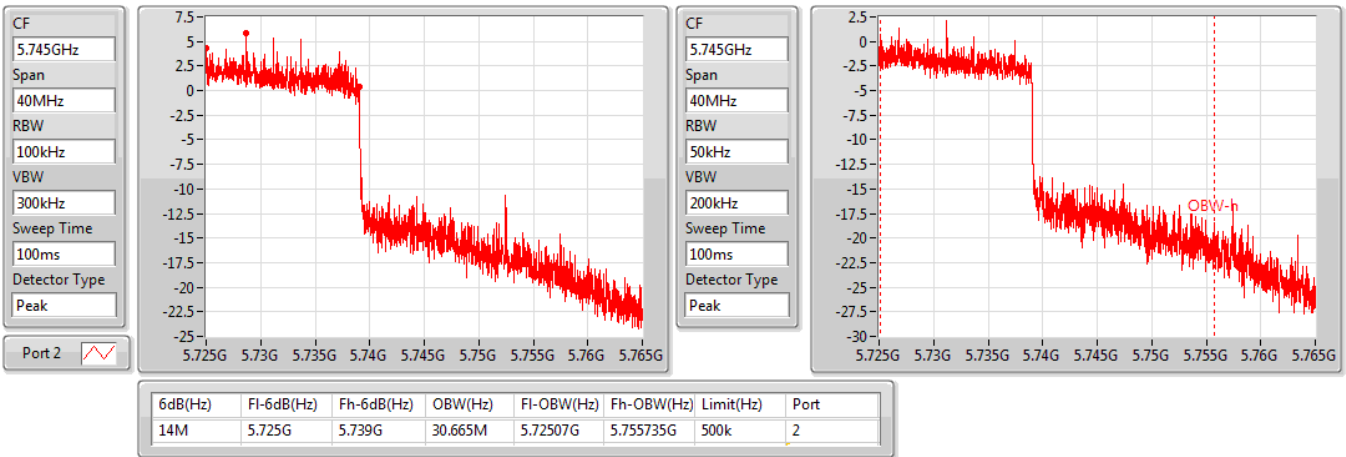

802.11ax HEW40_Nss1,(MCS0)_1TX(Port2)

EBW

5670MHz

05/12/2019

802.11ax HEW40_Nss1,(MCS0)_1TX(Port2)

EBW

5710MHz Straddle 5.47-5.725GHz

05/12/2019

802.11ax HEW40_Nss1,(MCS0)_1TX(Port2)

EBW

5710MHz Straddle 5.725-5.85GHz

05/12/2019

802.11ax HEW40_Nss1,(MCS0)_2TX

EBW

5270MHz

04/12/2019