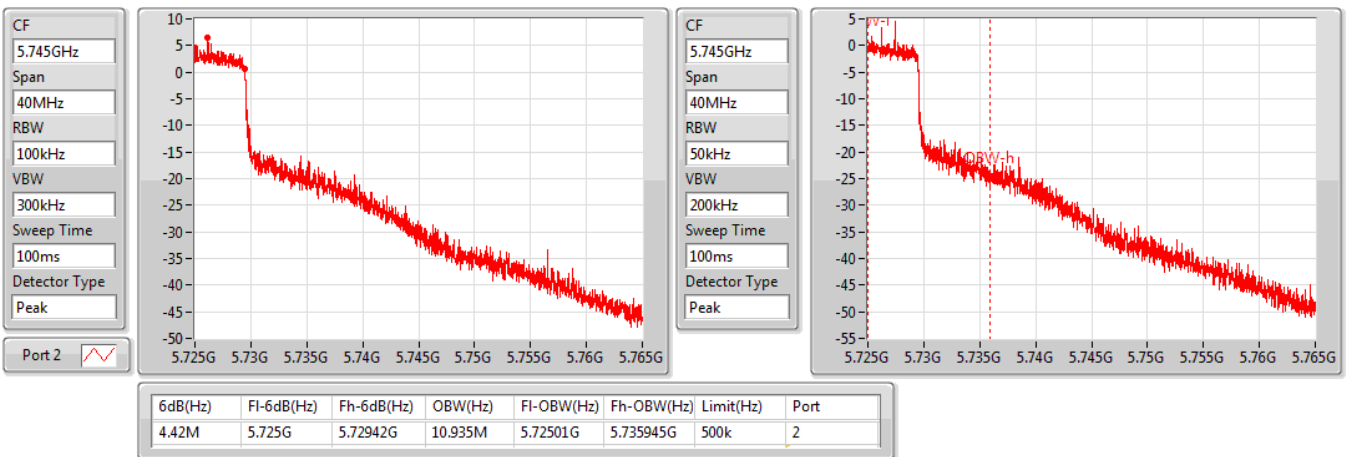

802.11ax HEW20_Nss1,(MCS0)_1TX(Port2)

EBW

5720MHz Straddle 5.47-5.725GHz

05/12/2019

802.11ax HEW20_Nss1,(MCS0)_1TX(Port2)

EBW

5720MHz Straddle 5.725-5.85GHz

05/12/2019