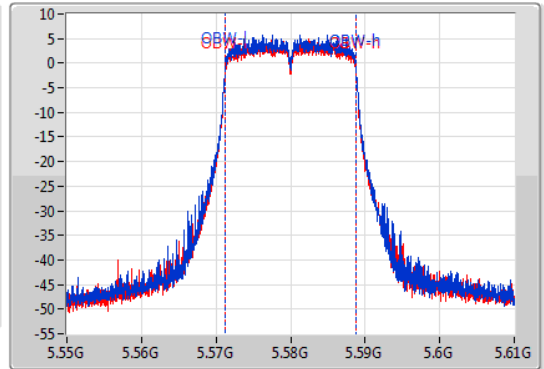

EBW

5580MHz

09/12/2019

CF
5.58GHz
Span
60MHz
RBW
200kHz
VBW
1MHz
Sweep Time
100ms
Detector Type
Peak

CF
5.58GHz
Span
60MHz
RBW
200kHz
VBW
1MHz
Sweep Time
100ms
Detector Type
Peak

26dB(Hz)	Fl-26dB(Hz)	Fh-26dB(Hz)	OBW(Hz)	Fl-OBW(Hz)	Fh-OBW(Hz)	Limit(Hz)	Port
20.37M	5.56986G	5.59023G	17.571M	5.571214G	5.588786G	Inf	1
20.13M	5.56992G	5.59005G	17.571M	5.571214G	5.588786G	Inf	2