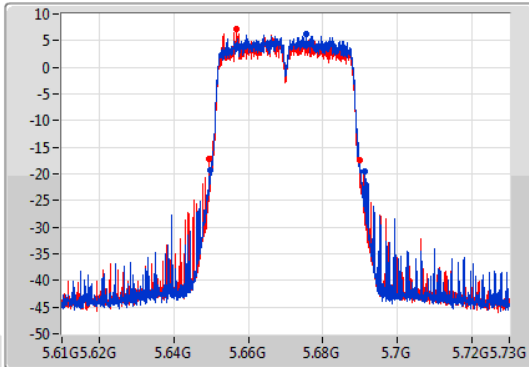

802.11ax HEW40-BF_Nss1,(MCS0)_2TX

EBW

5670MHz

09/12/2019

CF
5.67GHz
Span
120MHz
RBW
500kHz
VBW
2MHz
Sweep Time
100ms
Detector Type
Peak

CF
5.67GHz
Span
120MHz
RBW
500kHz
VBW
2MHz
Sweep Time
100ms
Detector Type
Peak