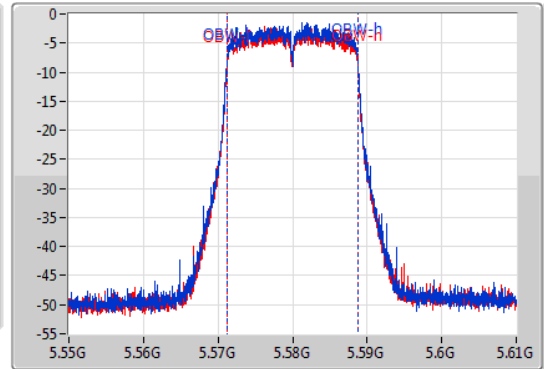

EBW

5580MHz

08/12/2019

CF
5.58GHz
Span
60MHz
RBW
200kHz
VBW
1MHz
Sweep Time
100ms
Detector Type
Peak

CF
5.58GHz
Span
60MHz
RBW
200kHz
VBW
1MHz
Sweep Time
100ms
Detector Type
Peak

26dB(Hz)	Fl-26dB(Hz)	Fh-26dB(Hz)	OBW(Hz)	Fl-OBW(Hz)	Fh-OBW(Hz)	Limit(Hz)	Port
20.31M	5.56983G	5.59014G	17.571M	5.571184G	5.588756G	Inf	1
20.46M	5.5698G	5.59026G	17.571M	5.571184G	5.588756G	Inf	2