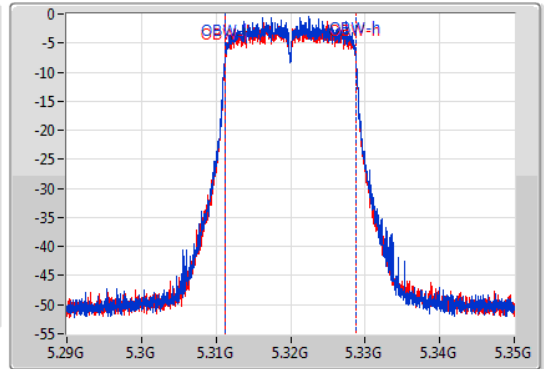

EBW

5320MHz

08/12/2019

CF
5.32GHz
Span
60MHz
RBW
200kHz
VBW
1MHz
Sweep Time
100ms
Detector Type
Peak

CF
5.32GHz
Span
60MHz
RBW
200kHz
VBW
1MHz
Sweep Time
100ms
Detector Type
Peak

26dB(Hz)	Fl-26dB(Hz)	Fh-26dB(Hz)	OBW(Hz)	Fl-OBW(Hz)	Fh-OBW(Hz)	Limit(Hz)	Port
20.19M	5.30995G	5.33014G	17.571M	5.311184G	5.328756G	Inf	1
20.46M	5.30968G	5.33014G	17.571M	5.311184G	5.328756G	Inf	2