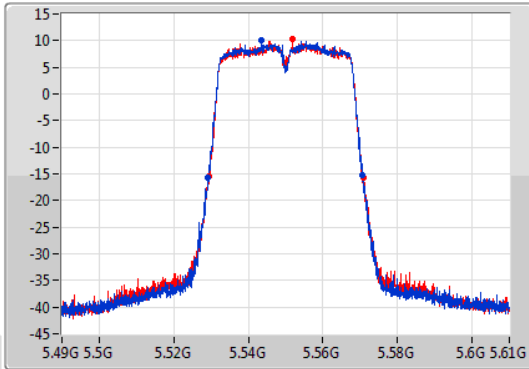

802.11ac VHT40_Nss1,(MCS0)_2TX

EBW

5550MHz

05/12/2019

CF
5.55GHz
Span
120MHz
RBW
1MHz
VBW
3MHz
Sweep Time
100ms
Detector Type
Peak

CF
5.55GHz
Span
120MHz
RBW
500kHz
VBW
2MHz
Sweep Time
100ms
Detector Type
Peak