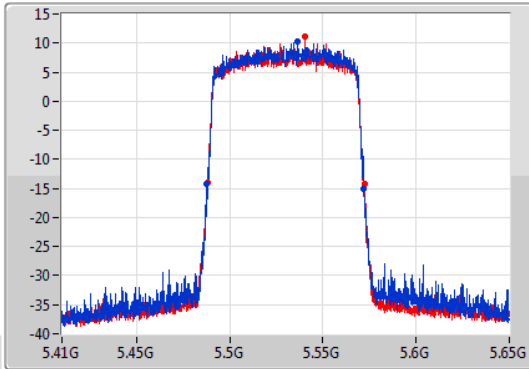

802.11ax HEW80_Nss1,(MCS0)_2TX

EBW

5530MHz

05/12/2019

CF
5.53GHz
Span
240MHz
RBW
2MHz
VBW
10MHz
Sweep Time
100ms
Detector Type
Peak

CF
5.53GHz
Span
240MHz
RBW
1MHz
VBW
3MHz
Sweep Time
100ms
Detector Type
Peak