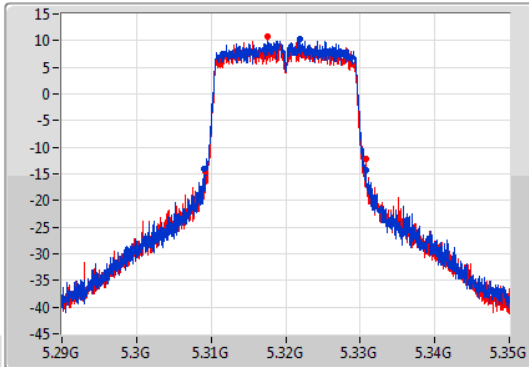

802.11ax HEW20_Nss1,(MCS0)_2TX

EBW

5320MHz

04/12/2019

CF
5.32GHz
Span
60MHz
RBW
300kHz
VBW
1MHz
Sweep Time
100ms
Detector Type
Peak

CF
5.32GHz
Span
60MHz
RBW
200kHz
VBW
1MHz
Sweep Time
100ms
Detector Type
Peak