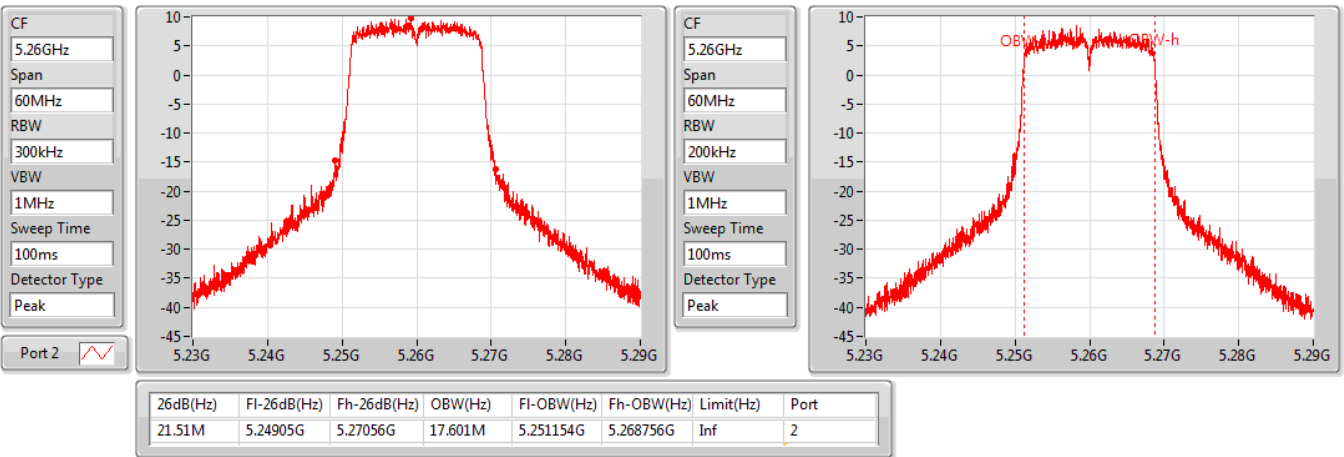

802.11ac VHT20_Nss1,(MCS0)_1TX(Port2)

EBW

5260MHz

05/12/2019