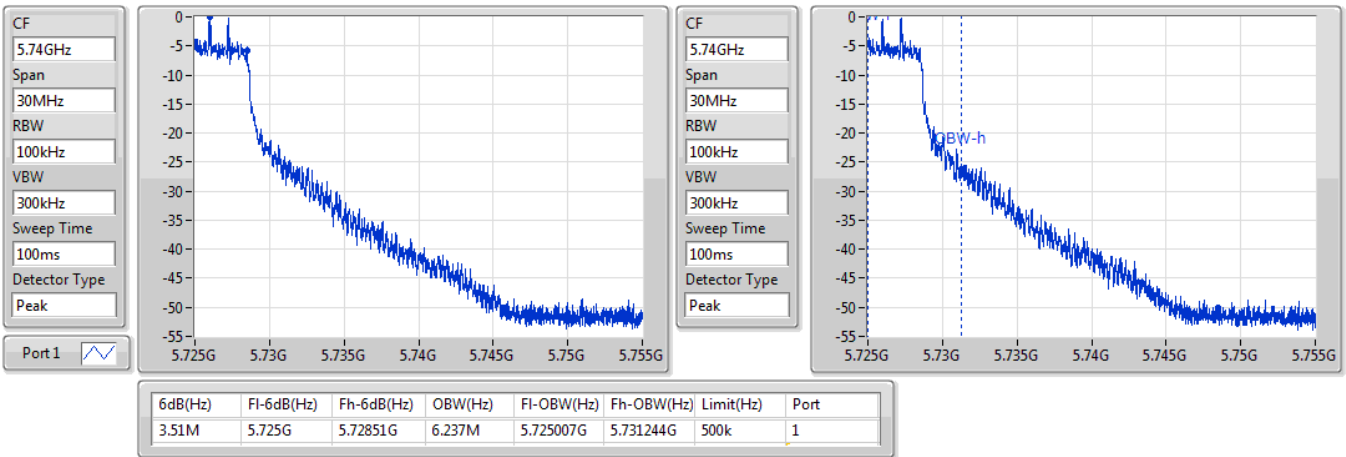

EBW

5720MHz Straddle 5.47-5.725GHz

05/12/2019

802.11ac VHT20_Nss1,(MCS0)_1TX
5720MHz Straddle 5.725-5.85GHz

EBW

05/12/2019

802.11ac VHT40_Nss1,(MCS0)_1TX
5270MHz

EBW