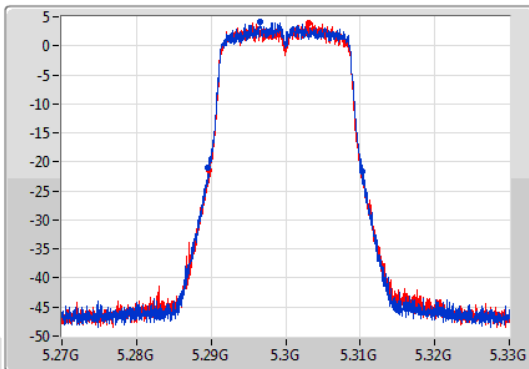

EBW

5300MHz

05/12/2019

CF
5.3GHz
Span
60MHz
RBW
300kHz
VBW
1MHz
Sweep Time
100ms
Detector Type
Peak

CF
5.3GHz
Span
60MHz
RBW
200kHz
VBW
1MHz
Sweep Time
100ms
Detector Type
Peak

26dB(Hz)	Fl-26dB(Hz)	Fh-26dB(Hz)	OBW(Hz)	Fl-OBW(Hz)	Fh-OBW(Hz)	Limit(Hz)	Port
20.73M	5.28956G	5.31029G	17.571M	5.291184G	5.308756G	Inf	1
20.55M	5.28971G	5.31026G	17.511M	5.291214G	5.308726G	Inf	2