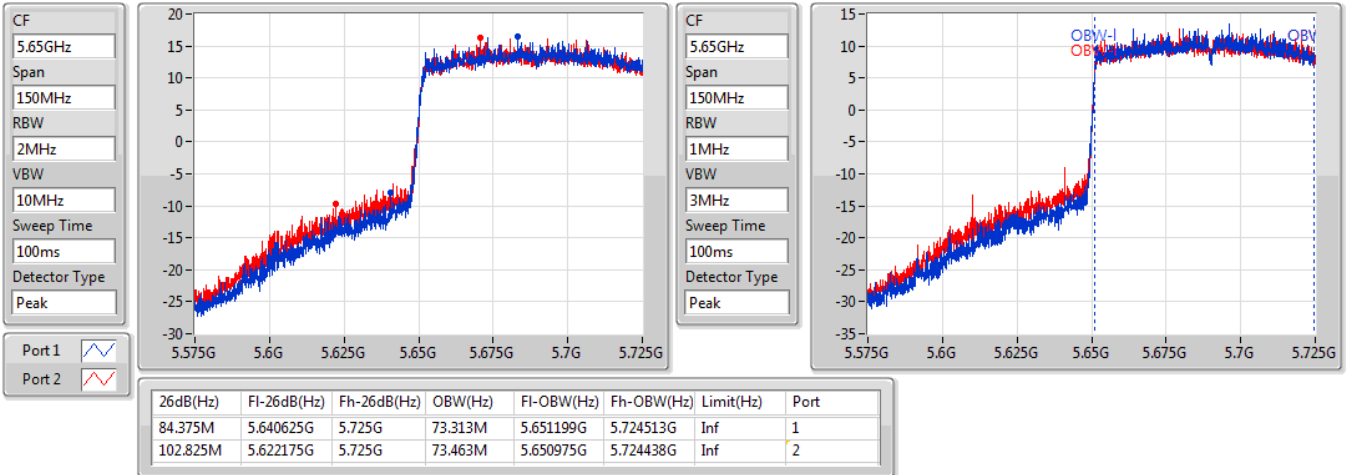

802.11ax HEW80_Nss1,(MCS0)_1TX(Port2)

EBW

5690MHz Straddle 5.725-5.85GHz

05/12/2019

802.11ax HEW80_Nss1,(MCS0)_2TX

EBW

5290MHz

04/12/2019

802.11ax HEW80_Nss1,(MCS0)_2TX

EBW

5530MHz

04/12/2019

802.11ax HEW80_Nss1,(MCS0)_2TX

EBW

5610MHz

05/12/2019

802.11ax HEW80_Nss1,(MCS0)_2TX

EBW

5690MHz Straddle 5.47-5.725GHz

05/12/2019

802.11ax HEW80_Nss1,(MCS0)_2TX

EBW

5690MHz Straddle 5.725-5.85GHz

05/12/2019