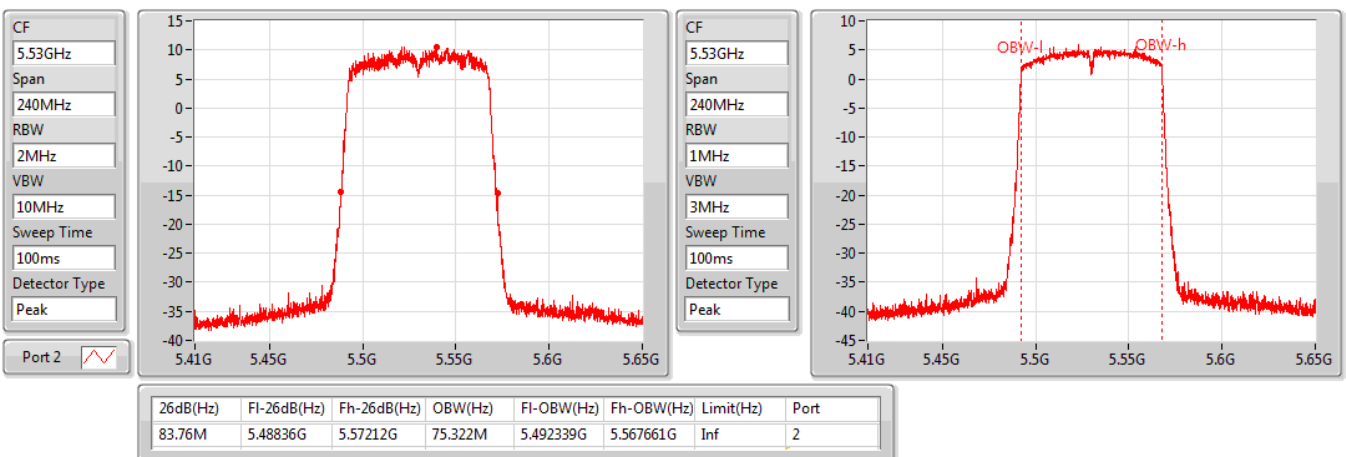

802.11ac VHT80_Nss1,(MCS0)_1TX(Port2)

EBW

5290MHz

05/12/2019

802.11ac VHT80_Nss1,(MCS0)_1TX(Port2)

EBW

5530MHz

05/12/2019