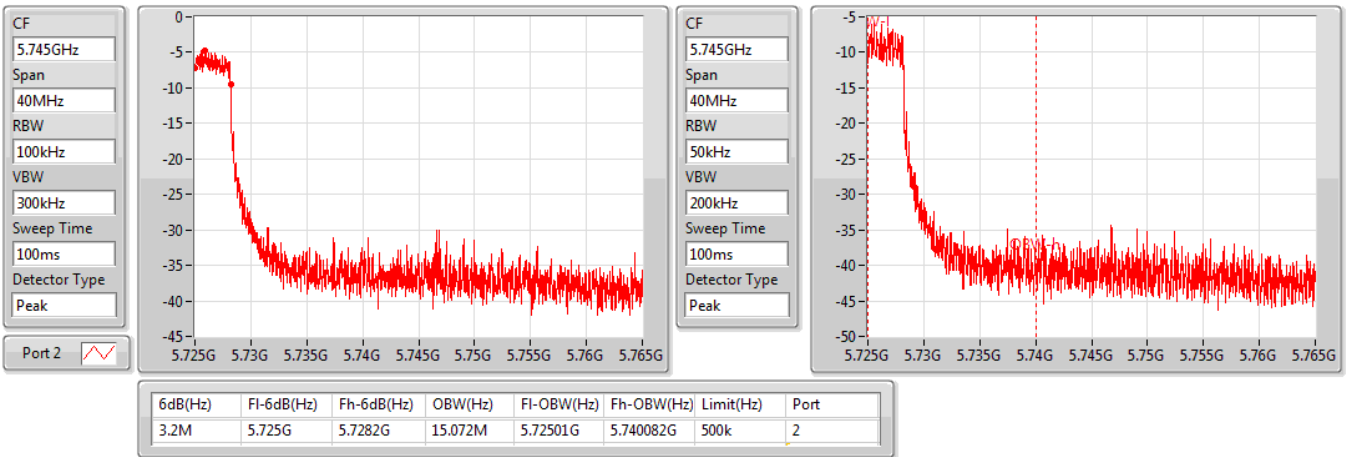

802.11ac VHT80_Nss1,(MCS0)_1TX(Port2)

EBW

5690MHz Straddle 5.725-5.85GHz

05/12/2019