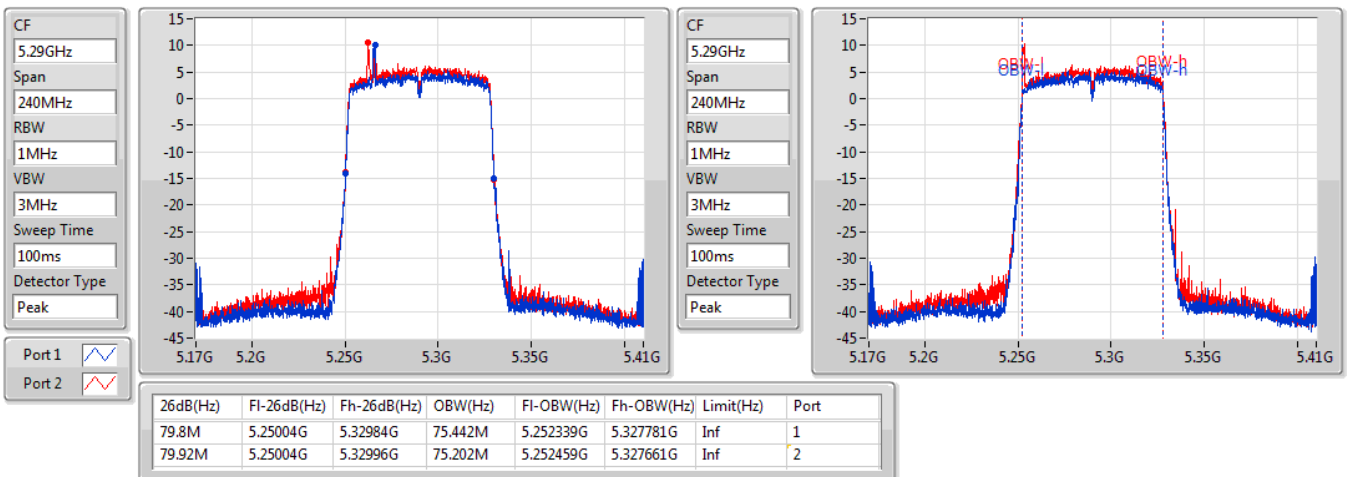

EBW

5710MHz Straddle 5.725-5.85GHz

09/12/2019

802.11ac VHT80-BF_Nss1,(MCS0)_2TX

EBW

5290MHz

09/12/2019

802.11ac VHT80-BF_Nss1,(MCS0)_2TX