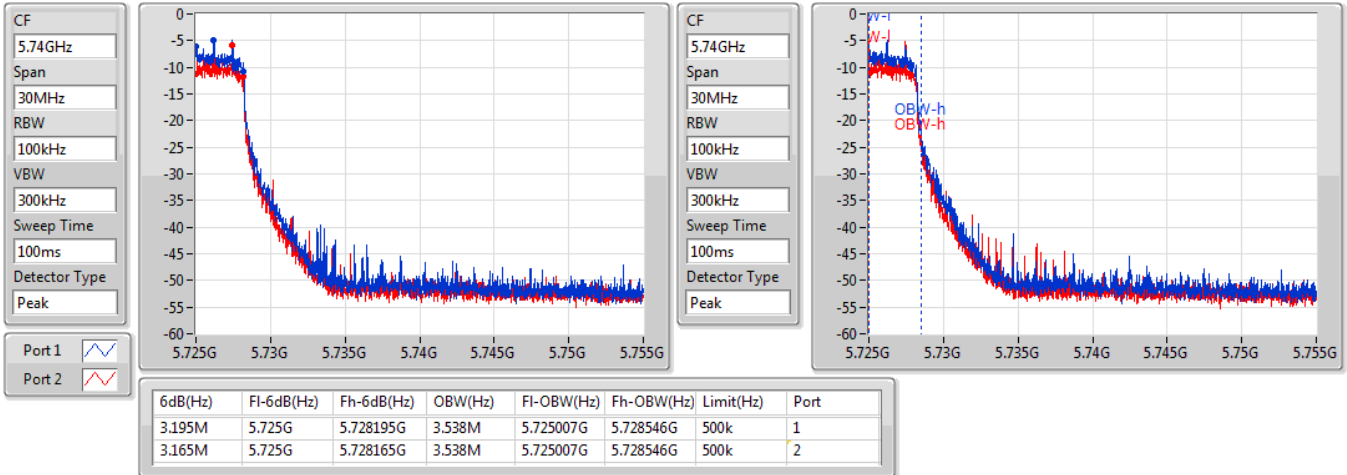

802.11ax HEW40-BF_Nss1,(MCS0)_2TX

EBW

5710MHz Straddle 5.725-5.85GHz

08/12/2019