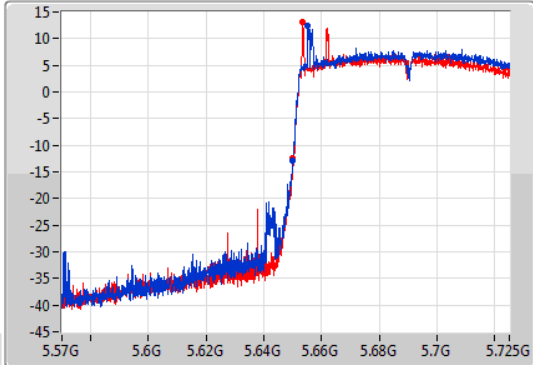

802.11ac VHT80-BF_Nss1,(MCS0)_2TX

EBW

5690MHz Straddle 5.47-5.725GHz

09/12/2019

CF
5.6475GHz
Span
155MHz
RBW
1MHz
VBW
3MHz
Sweep Time
100ms
Detector Type
Peak

CF
5.6475GHz
Span
155MHz
RBW
1MHz
VBW
3MHz
Sweep Time
100ms
Detector Type
Peak