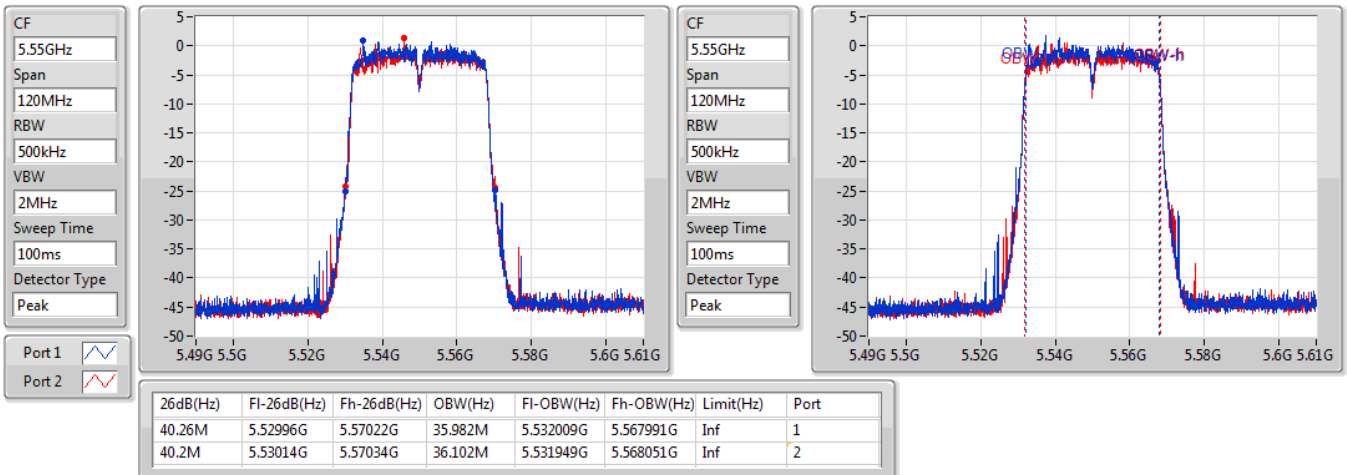

EBW

5510MHz

08/12/2019

802.11ac VHT40-BF_Nss1,(MCS0)_2TX

EBW

5550MHz

08/12/2019

802.11ac VHT40-BF_Nss1,(MCS0)_2TX