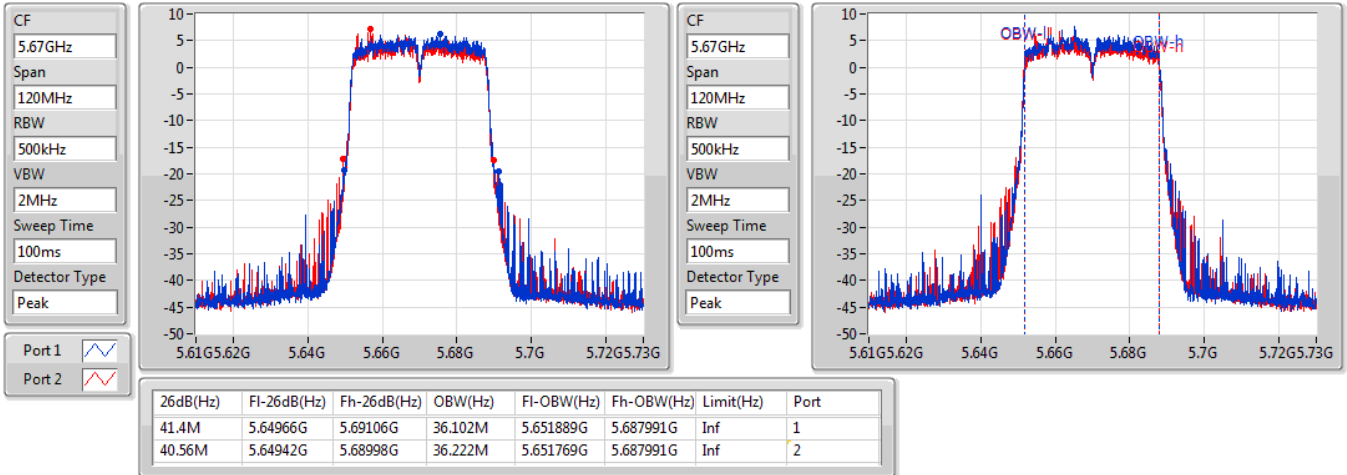

802.11ax HEW40-BF_Nss1,(MCS0)_2TX

EBW

5670MHz

09/12/2019