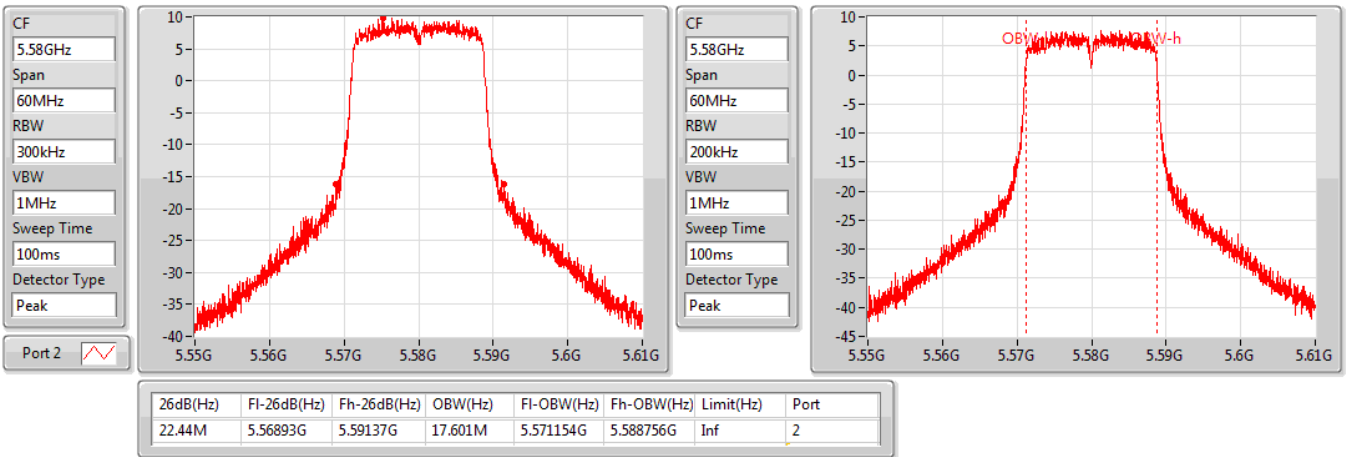

802.11ac VHT20_Nss1,(MCS0)_1TX(Port2)

EBW

5580MHz

05/12/2019