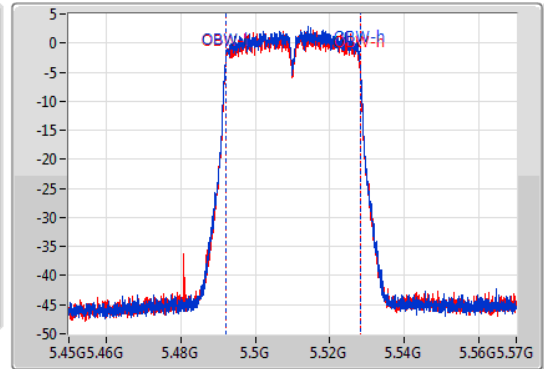

EBW

5510MHz

09/12/2019

CF
5.51GHz
Span
120MHz
RBW
500kHz
VBW
2MHz
Sweep Time
100ms
Detector Type
Peak

CF
5.51GHz
Span
120MHz
RBW
500kHz
VBW
2MHz
Sweep Time
100ms
Detector Type
Peak

26dB(Hz)	Fl-26dB(Hz)	Fh-26dB(Hz)	OBW(Hz)	Fl-OBW(Hz)	Fh-OBW(Hz)	Limit(Hz)	Port
41.04M	5.48996G	5.531G	36.042M	5.492009G	5.528051G	Inf	1
39.66M	5.49014G	5.5298G	36.042M	5.492009G	5.528051G	Inf	2