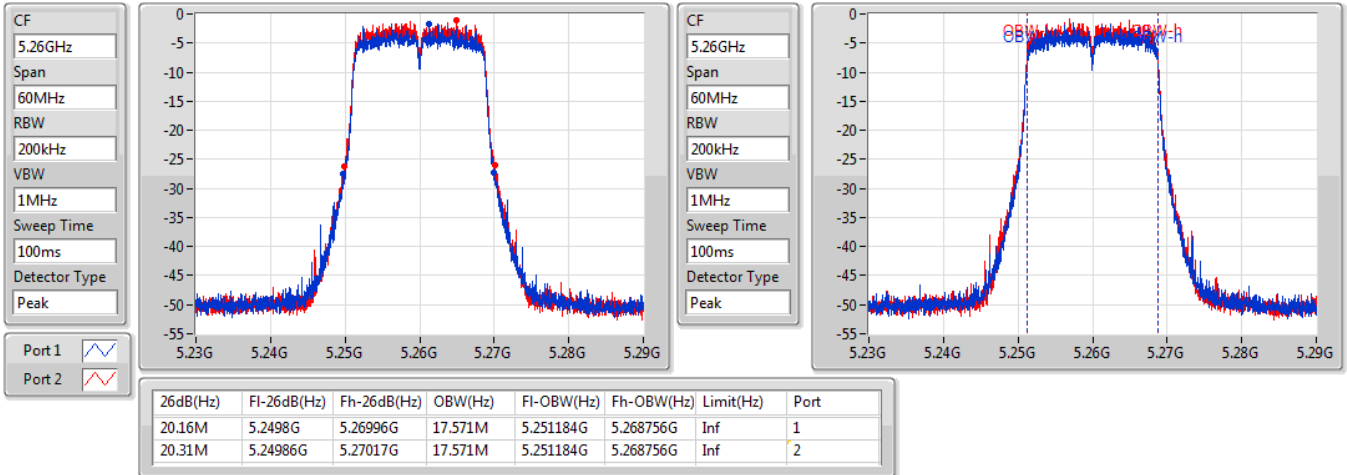

802.11ax HEW20-BF_Nss1,(MCS0)_2TX

EBW

5260MHz

08/12/2019