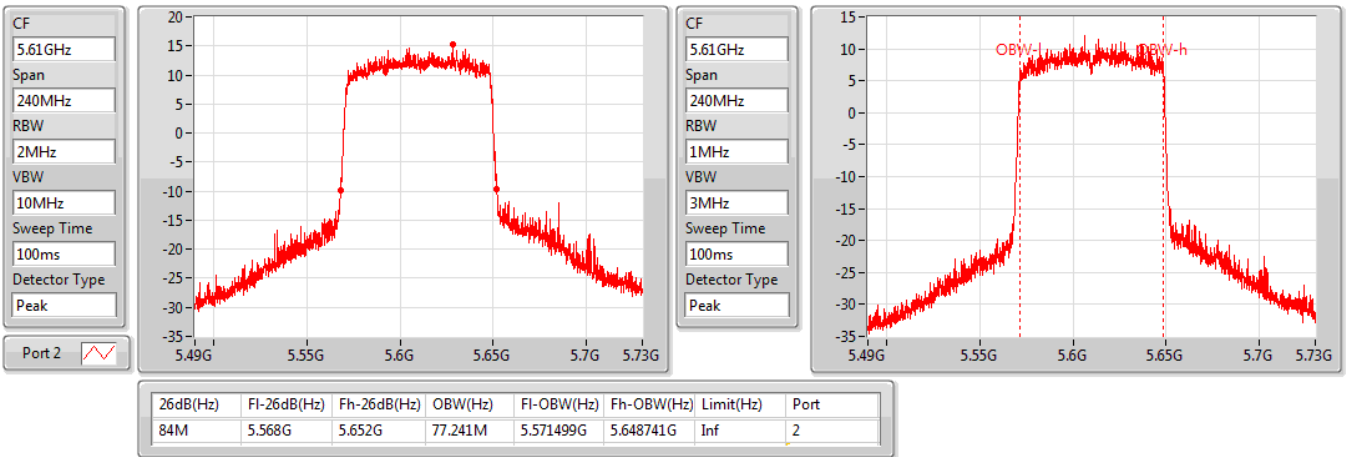

802.11ax HEW40_Nss1,(MCS0)_2TX

EBW

5710MHz Straddle 5.47-5.725GHz

05/12/2019

802.11ax HEW40_Nss1,(MCS0)_2TX

EBW

5710MHz Straddle 5.725-5.85GHz

05/12/2019

802.11ax HEW80_Nss1,(MCS0)_1TX(Port2)

EBW

5290MHz

05/12/2019

802.11ax HEW80_Nss1,(MCS0)_1TX(Port2)

EBW

5530MHz

05/12/2019

802.11ax HEW80_Nss1,(MCS0)_1TX(Port2)

EBW

5610MHz

05/12/2019

802.11ax HEW80_Nss1,(MCS0)_1TX(Port2)

EBW

5690MHz Straddle 5.47-5.725GHz

05/12/2019