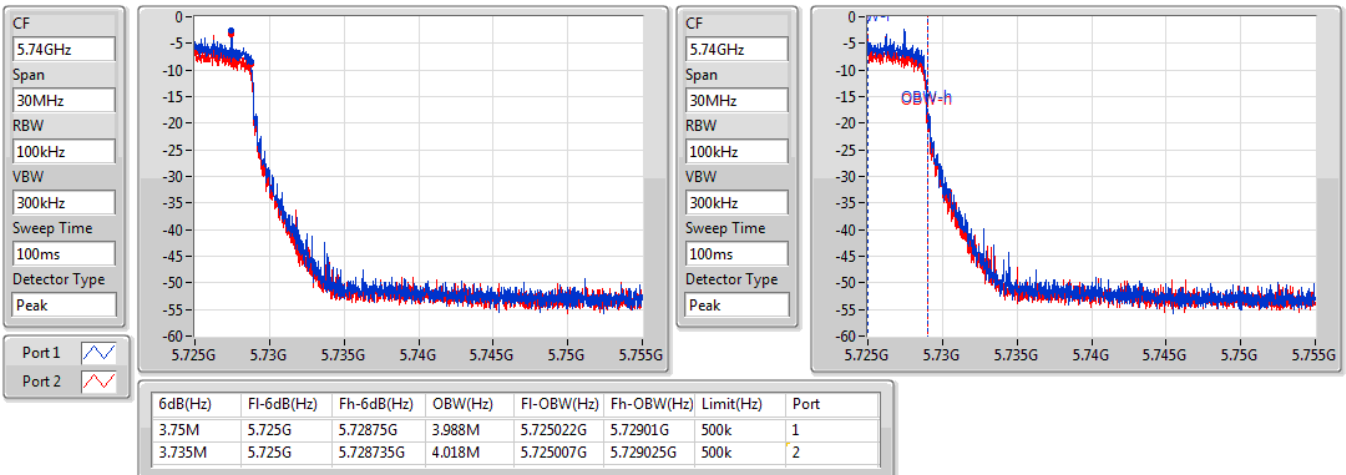

EBW

5720MHz Straddle 5.47-5.725GHz

08/12/2019

802.11ac VHT20-BF_Nss1,(MCS0)_2TX

EBW

5720MHz Straddle 5.725-5.85GHz

08/12/2019

802.11ac VHT40-BF_Nss1,(MCS0)_2TX