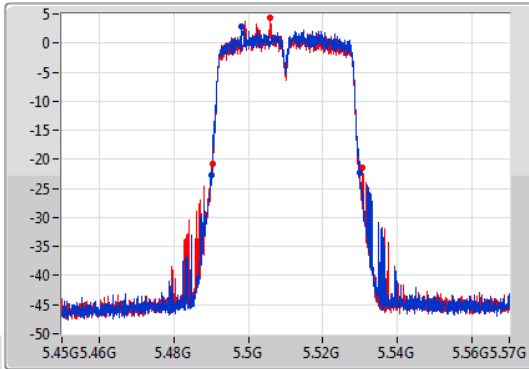

802.11ax HEW40-BF_Nss1,(MCS0)_2TX

EBW

5510MHz

09/12/2019

CF
5.51GHz
Span
120MHz
RBW
500kHz
VBW
2MHz
Sweep Time
100ms
Detector Type
Peak

CF
5.51GHz
Span
120MHz
RBW
500kHz
VBW
2MHz
Sweep Time
100ms
Detector Type
Peak