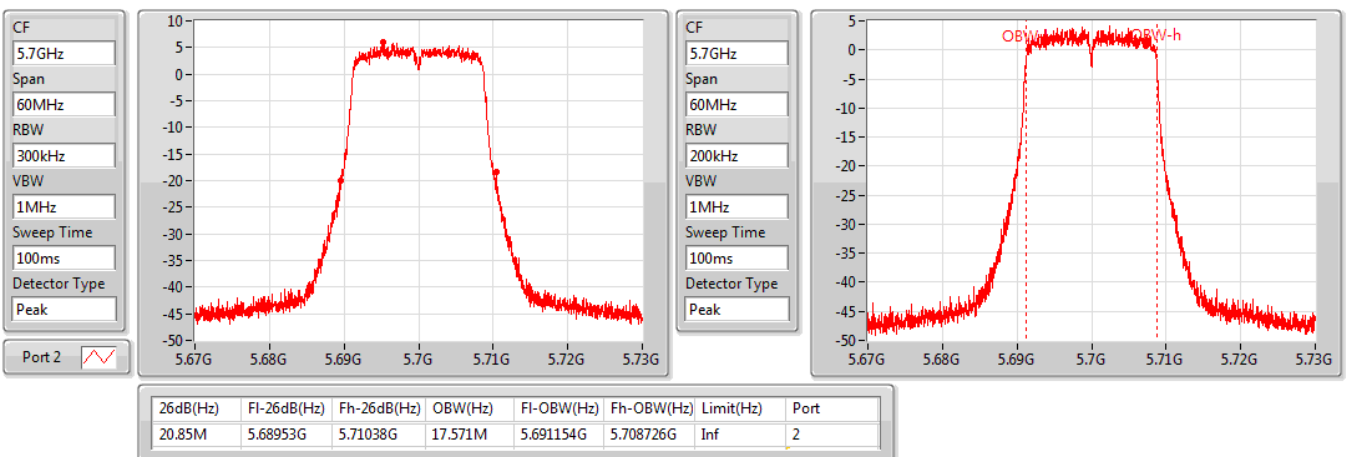

802.11ac VHT20_Nss1,(MCS0)_1TX(Port2)

EBW

5580MHz

05/12/2019

802.11ac VHT20_Nss1,(MCS0)_1TX(Port2)

EBW

5700MHz

05/12/2019

802.11ac VHT20_Nss1,(MCS0)_1TX(Port2)

EBW

5720MHz Straddle 5.47-5.725GHz

05/12/2019

802.11ac VHT20_Nss1,(MCS0)_1TX(Port2)

EBW

5720MHz Straddle 5.725-5.85GHz

05/12/2019