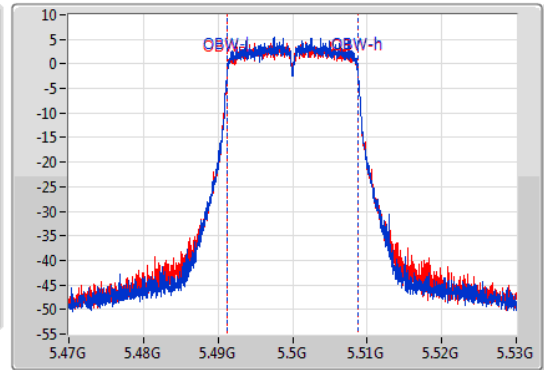

802.11ac VHT20-BF_Nss1,(MCS0)_2TX

EBW

5500MHz

09/12/2019

CF
5.5GHz
Span
60MHz
RBW
200kHz
VBW
1MHz
Sweep Time
100ms
Detector Type
Peak

CF
5.5GHz
Span
60MHz
RBW
200kHz
VBW
1MHz
Sweep Time
100ms
Detector Type
Peak