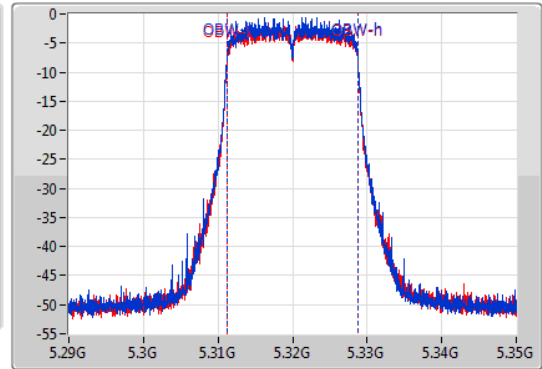

EBW

5320MHz

08/12/2019

CF
5.32GHz
Span
60MHz
RBW
200kHz
VBW
1MHz
Sweep Time
100ms
Detector Type
Peak

CF
5.32GHz
Span
60MHz
RBW
200kHz
VBW
1MHz
Sweep Time
100ms
Detector Type
Peak

26dB(Hz)	Fl-26dB(Hz)	Fh-26dB(Hz)	OBW(Hz)	Fl-OBW(Hz)	Fh-OBW(Hz)	Limit(Hz)	Port
20.37M	5.30974G	5.33011G	17.571M	5.311184G	5.328756G	Inf	1
20.49M	5.30977G	5.33026G	17.571M	5.311184G	5.328756G	Inf	2