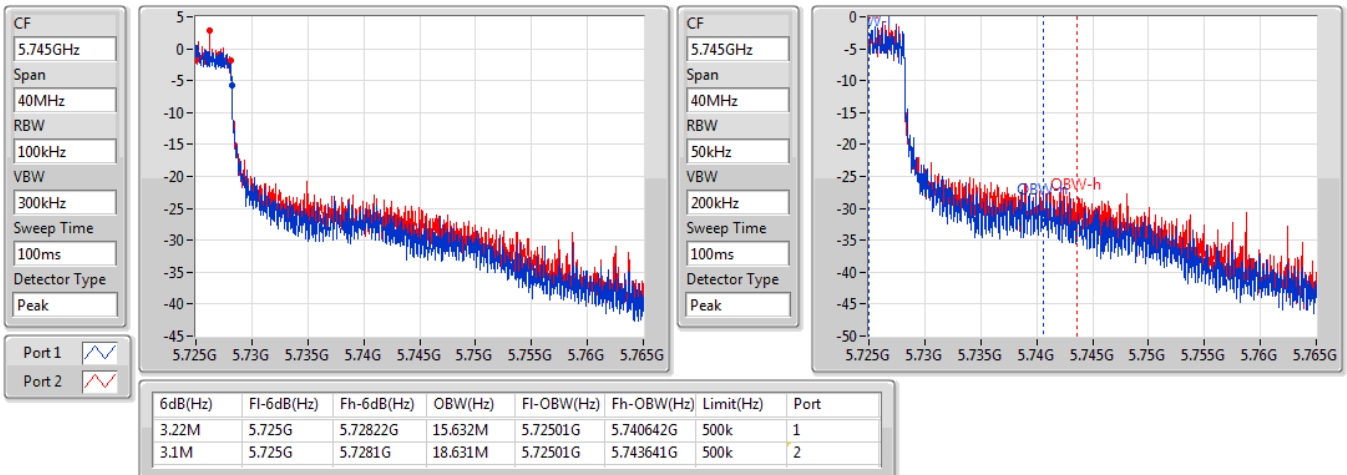

802.11ac VHT40_Nss1,(MCS0)_2TX

EBW

5710MHz Straddle 5.47-5.725GHz

05/12/2019

802.11ac VHT40_Nss1,(MCS0)_2TX

EBW

5710MHz Straddle 5.725-5.85GHz

05/12/2019