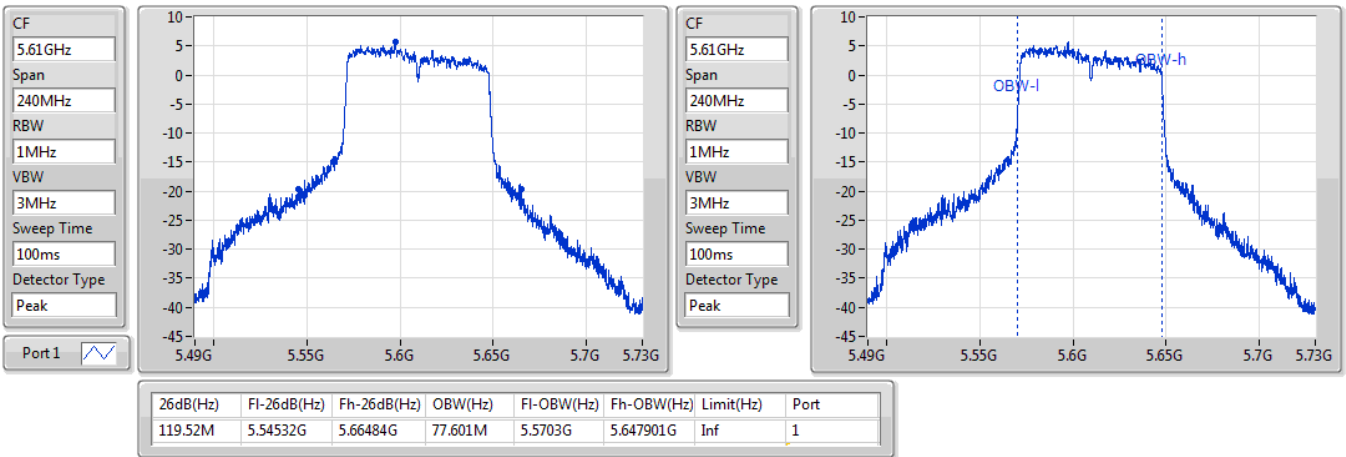

05/12/2019

802.11ac VHT80_Nss1,(MCS0)_1TX

EBW

5610MHz

05/12/2019

802.11ac VHT80_Nss1,(MCS0)_1TX

EBW

5690MHz Straddle 5.47-5.725GHz