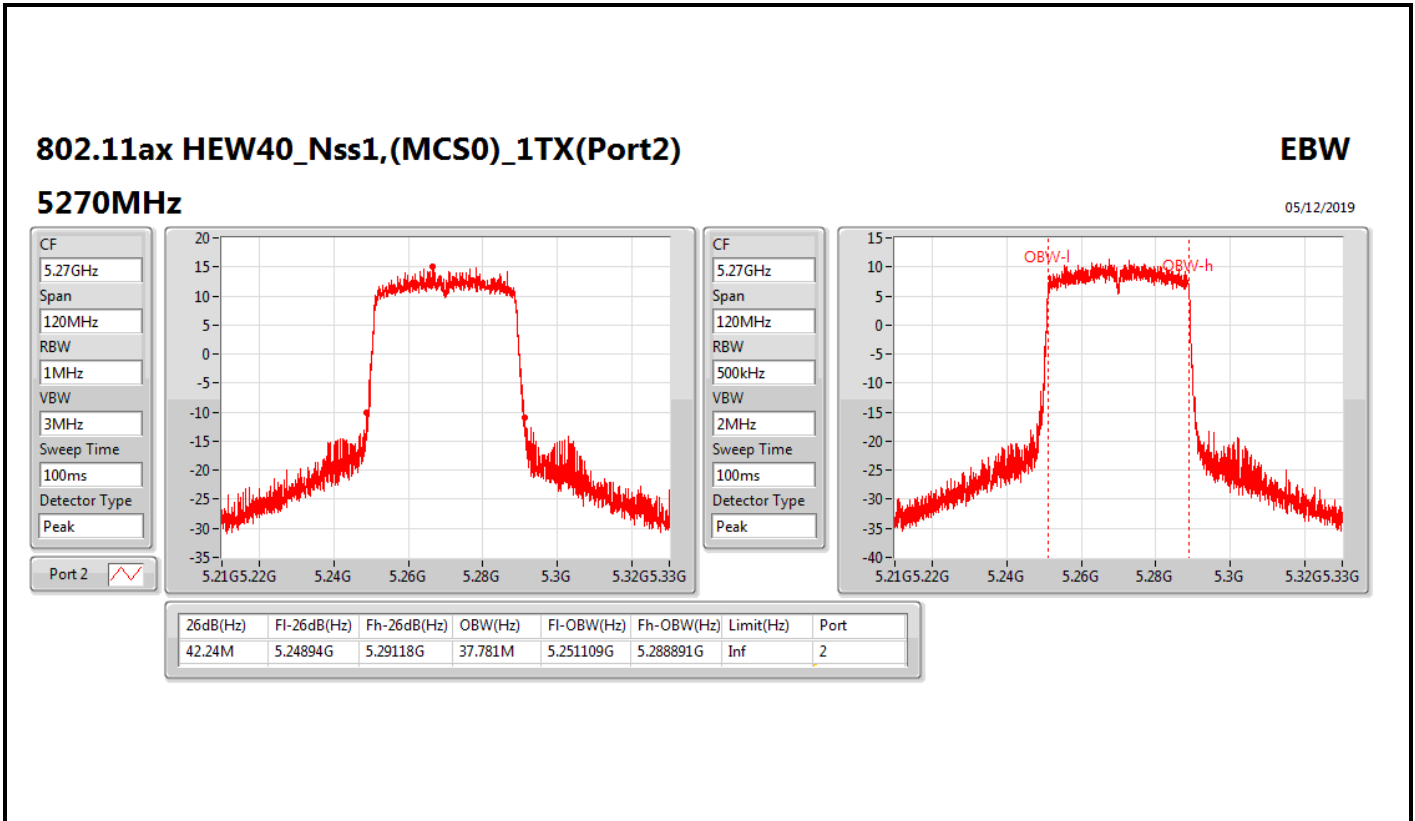

802.11ax HEW20_Nss1,(MCS0)_2TX

EBW

5720MHz Straddle 5.47-5.725GHz

05/12/2019

802.11ax HEW20_Nss1,(MCS0)_2TX

EBW

5720MHz Straddle 5.725-5.85GHz

05/12/2019