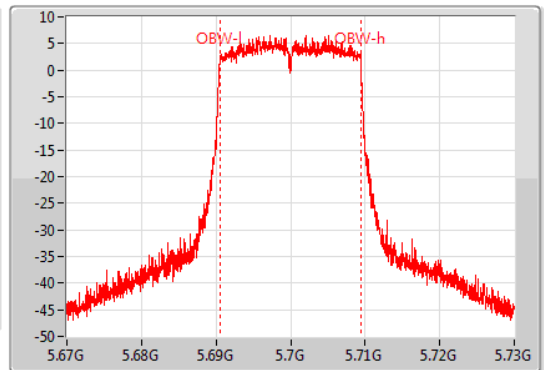

26dB(Hz)	Fl-26dB(Hz)	Fh-26dB(Hz)	OBW(Hz)	Fl-OBW(Hz)	Fh-OBW(Hz)	Limit(Hz)	Port
21.21M	5.68932G	5.71053G	18.921M	5.690495G	5.709415G	Inf	2