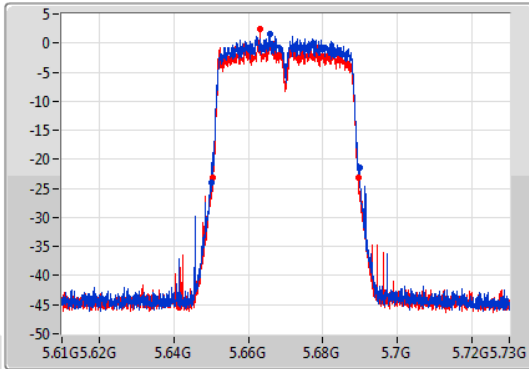

802.11ax HEW40-BF_Nss1,(MCS0)_2TX

EBW

5670MHz

08/12/2019

CF
5.67GHz
Span
120MHz
RBW
500kHz
VBW
2MHz
Sweep Time
100ms
Detector Type
Peak

CF
5.67GHz
Span
120MHz
RBW
500kHz
VBW
2MHz
Sweep Time
100ms
Detector Type
Peak