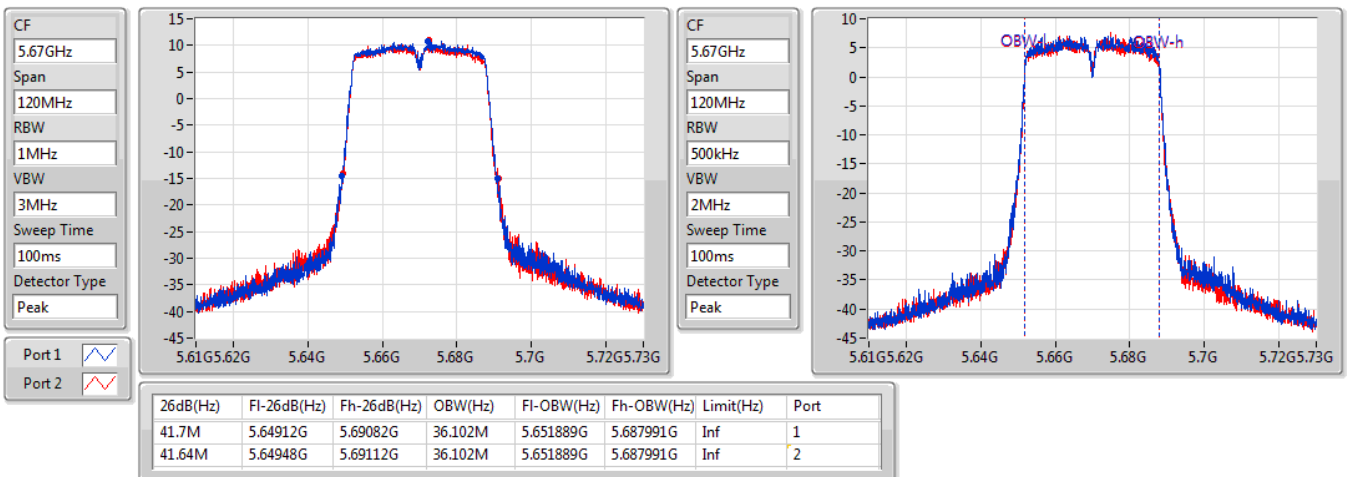

802.11ac VHT40_Nss1,(MCS0)_2TX

EBW

5710MHz Straddle 5.47-5.725GHz

05/12/2019

802.11ac VHT40_Nss1,(MCS0)_2TX

EBW

5710MHz Straddle 5.725-5.85GHz

05/12/2019