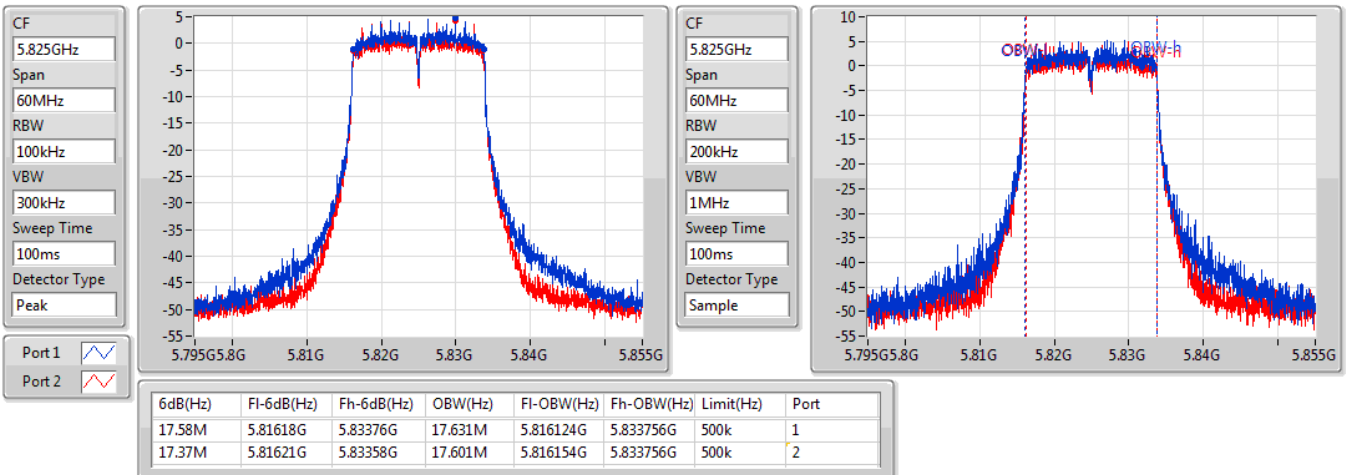

EBW

5785MHz

14/09/2019

802.11ac VHT20-BF\_Nss1,(MCS0)\_2TX

EBW

5825MHz

14/09/2019

802.11ac VHT40-BF\_Nss1,(MCS0)\_2TX