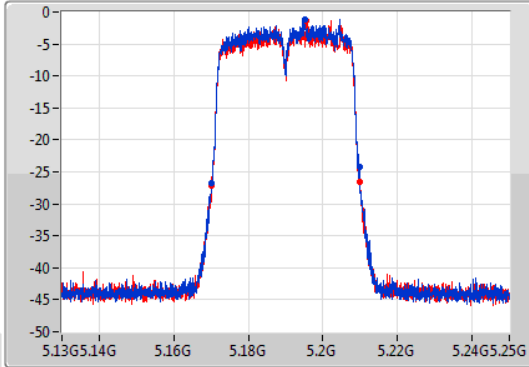

802.11ax HEW40-BF_Nss1,(MCS0)_2TX

EBW

5190MHz

16/09/2019

CF
5.19GHz
Span
120MHz
RBW
500kHz
VBW
2MHz
Sweep Time
100ms
Detector Type
Peak

CF
5.19GHz
Span
120MHz
RBW
500kHz
VBW
2MHz
Sweep Time
100ms
Detector Type
Sample