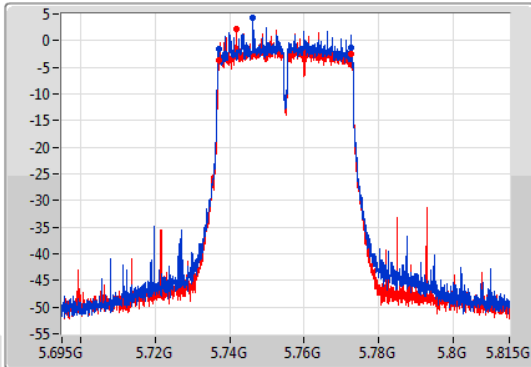

802.11ax HEW40-BF_Nss1,(MCS0)_2TX

EBW

5755MHz

14/09/2019

CF
5.755GHz
Span
120MHz
RBW
100kHz
VBW
300kHz
Sweep Time
100ms
Detector Type
Peak

CF
5.755GHz
Span
120MHz
RBW
500kHz
VBW
2MHz
Sweep Time
100ms
Detector Type
Sample