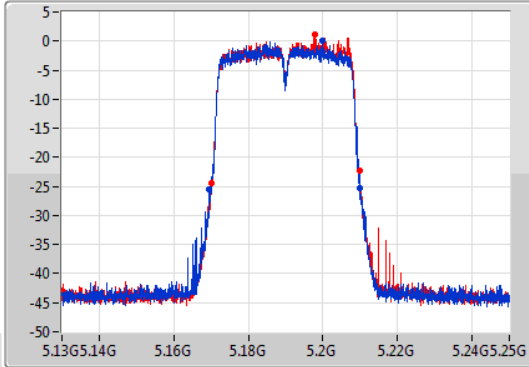

802.11ax HEW40-BF_Nss1,(MCS0)_2TX

EBW

5190MHz

14/09/2019

CF
5.19GHz
Span
120MHz
RBW
500kHz
VBW
2MHz
Sweep Time
100ms
Detector Type
Peak

CF
5.19GHz
Span
120MHz
RBW
500kHz
VBW
2MHz
Sweep Time
100ms
Detector Type
Sample