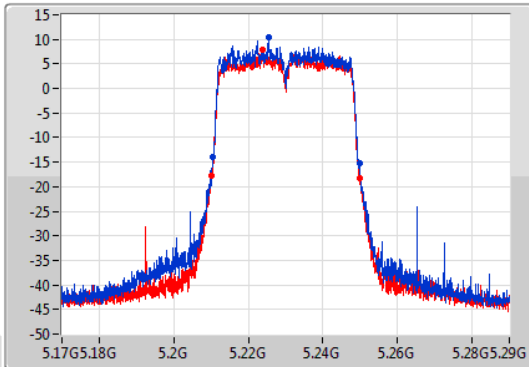

CF
5.23GHz
Span
120MHz
RBW
500kHz
VBW
2MHz
Sweep Time
100ms
Detector Type
Sample