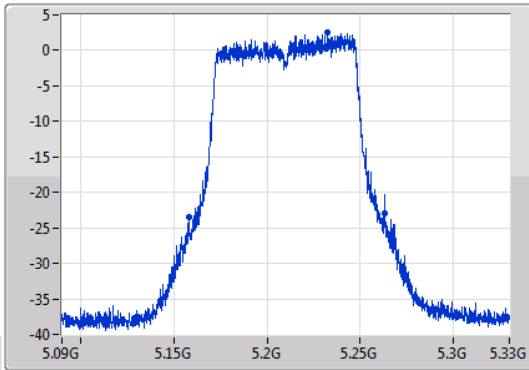

6dB(Hz)	Fl-6dB(Hz)	Fh-6dB(Hz)	OBW(Hz)	Fl-OBW(Hz)	Fh-OBW(Hz)	Limit(Hz)	Port
35.46M	5.77712G	5.81258G	36.462M	5.776709G	5.813171G	500k	1

802.11ac VHT80\_Nss1,(MCS0)\_1TX

EBW

5210MHz

16/08/2019

CF  
5.21GHz  
Span  
240MHz  
RBW  
2MHz  
VBW  
10MHz  
Sweep Time  
100ms  
Detector Type  
Peak  
Port 1