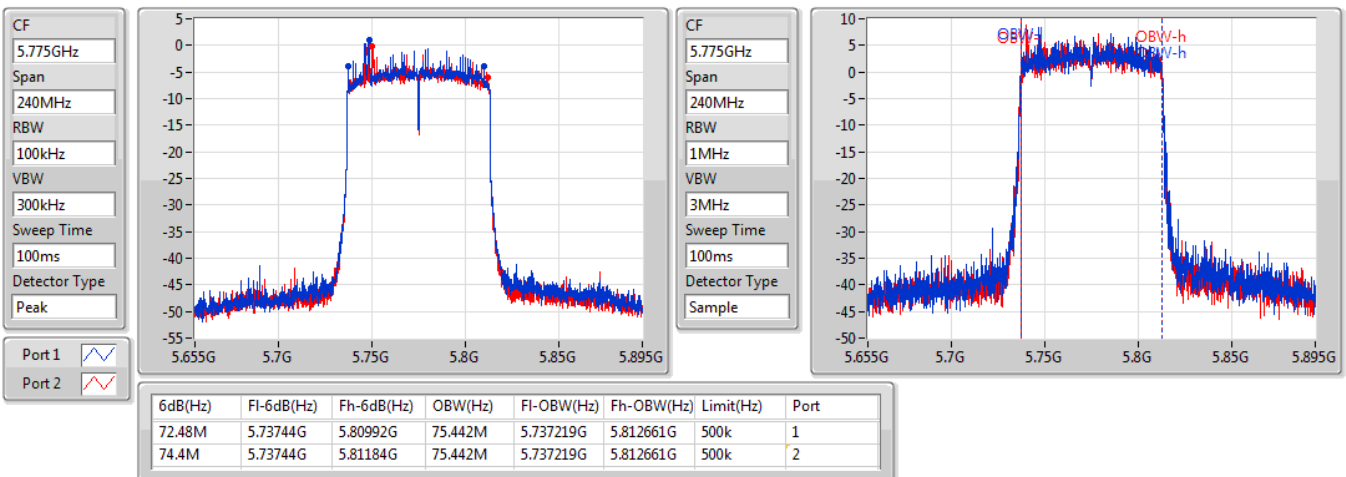

EBW

5210MHz

14/09/2019

802.11ac VHT80-BF\_Nss1,(MCS0)\_2TX

EBW

5775MHz

14/09/2019

802.11ax HEW20-BF\_Nss1,(MCS0)\_2TX