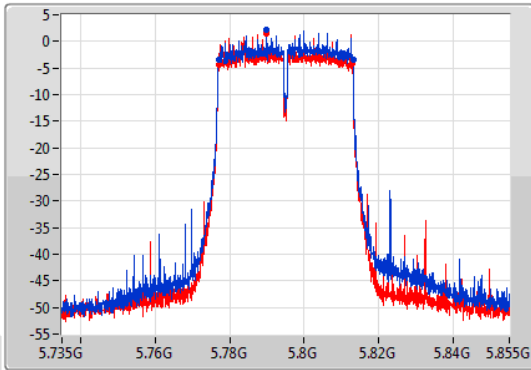

EBW

5795MHz

14/09/2019

CF  
5.795GHz  
Span  
120MHz  
RBW  
100kHz  
VBW  
300kHz  
Sweep Time  
100ms  
Detector Type  
Peak

CF  
5.795GHz  
Span  
120MHz  
RBW  
500kHz  
VBW  
2MHz  
Sweep Time  
100ms  
Detector Type  
Sample