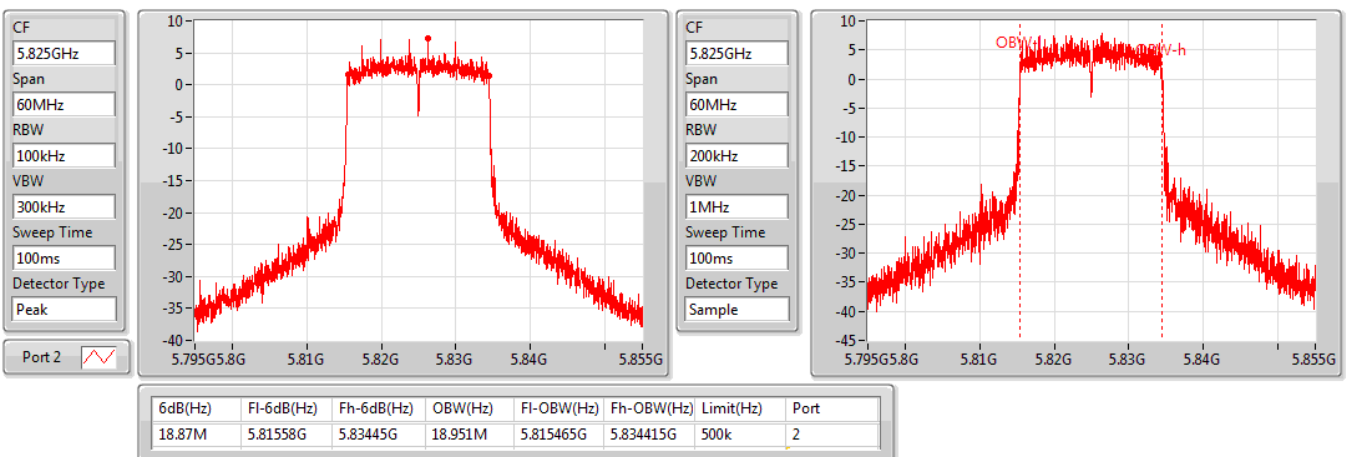

802.11ax HEW20\_Nss1,(MCS0)\_1TX(Port2)

EBW

5785MHz

16/08/2019

802.11ax HEW20\_Nss1,(MCS0)\_1TX(Port2)

EBW

5825MHz

16/08/2019