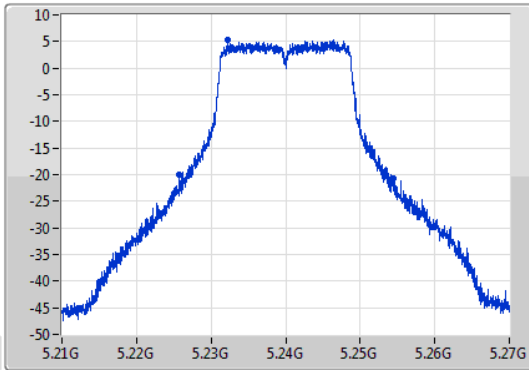

EBW

5200MHz

16/08/2019

802.11ac VHT20\_Nss1,(MCS0)\_1TX

EBW

5240MHz

16/08/2019

CF  
5.24GHz  
Span  
60MHz  
RBW  
300kHz  
VBW  
1MHz  
Sweep Time  
100ms  
Detector Type  
Peak  
Port 1