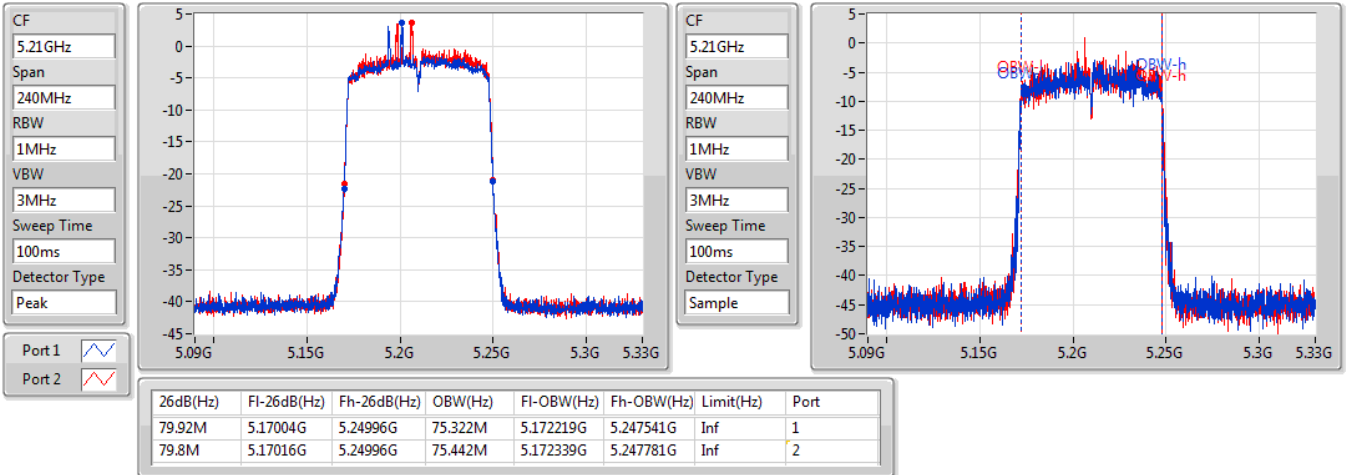

802.11ac VHT80-BF_Nss1,(MCS0)_2TX

EBW

5210MHz

14/09/2019