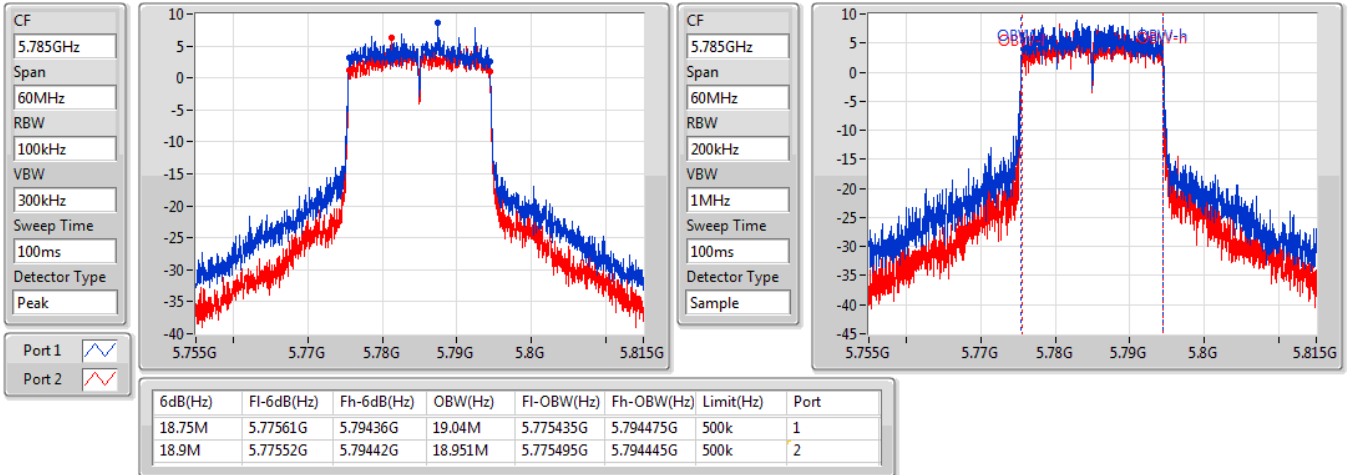

802.11ax HEW20_Nss1,(MCS0)_2TX

EBW

5785MHz

16/08/2019