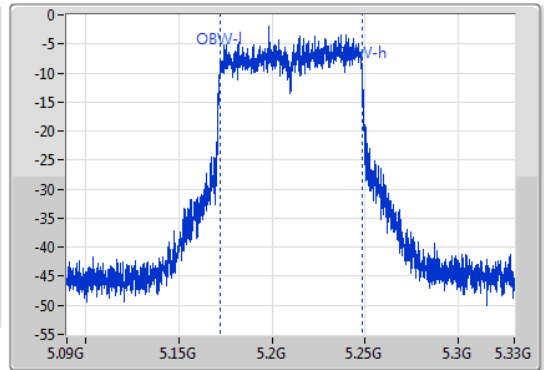

26dB(Hz)	Fl-26dB(Hz)	Fh-26dB(Hz)	OBW(Hz)	Fl-OBW(Hz)	Fh-OBW(Hz)	Limit(Hz)	Port
105.36M	5.15792G	5.26328G	76.282M	5.171979G	5.248261G	Inf	1

802.11ac VHT80_Nss1,(MCS0)_1TX

EBW

5775MHz

16/08/2019

CF
5.775GHz
Span
240MHz
RBW
100kHz
VBW
300kHz
Sweep Time
100ms
Detector Type
Peak
Port 1