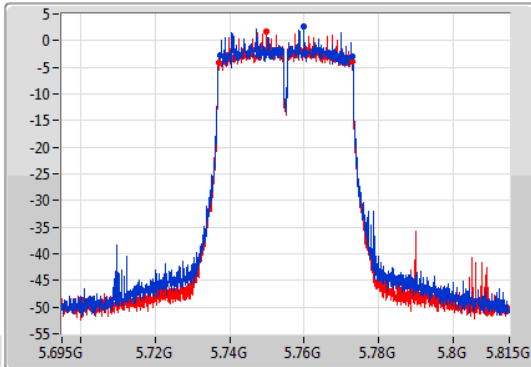

802.11ac VHT40-BF_Nss1,(MCS0)_2TX

EBW

5755MHz

14/09/2019

CF
5.755GHz
Span
120MHz
RBW
100kHz
VBW
300kHz
Sweep Time
100ms
Detector Type
Peak

CF
5.755GHz
Span
120MHz
RBW
500kHz
VBW
2MHz
Sweep Time
100ms
Detector Type
Sample