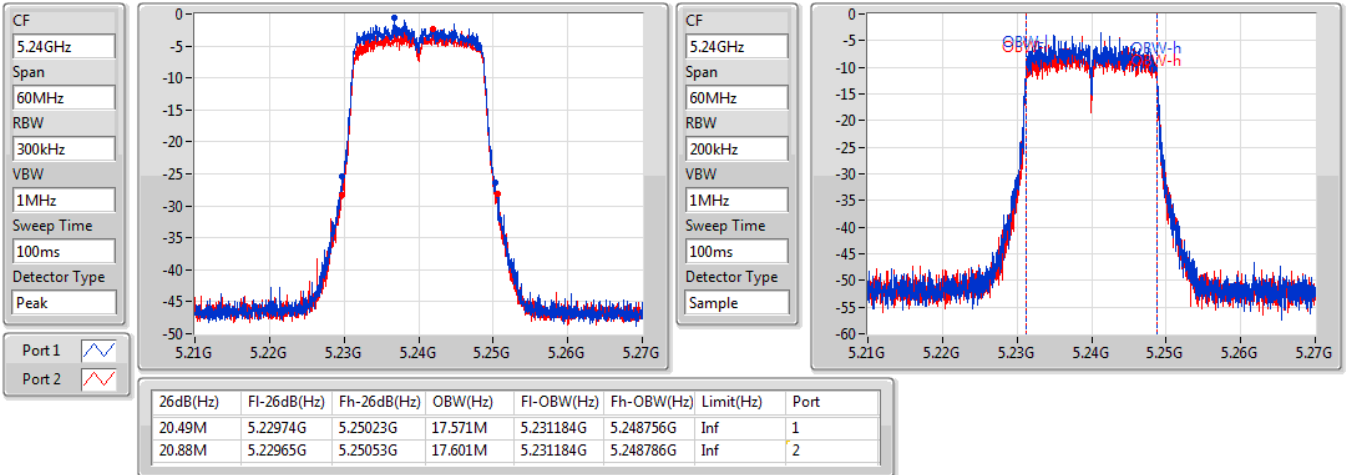

802.11ac VHT20-BF_Nss1,(MCS0)_2TX

EBW

5240MHz

16/09/2019