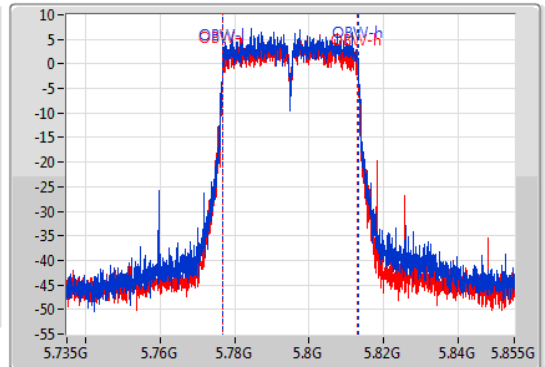

EBW

5795MHz

14/09/2019

CF  
5.795GHz  
Span  
120MHz  
RBW  
100kHz  
VBW  
300kHz  
Sweep Time  
100ms  
Detector Type  
Peak

CF  
5.795GHz  
Span  
120MHz  
RBW  
500kHz  
VBW  
2MHz  
Sweep Time  
100ms  
Detector Type  
Sample