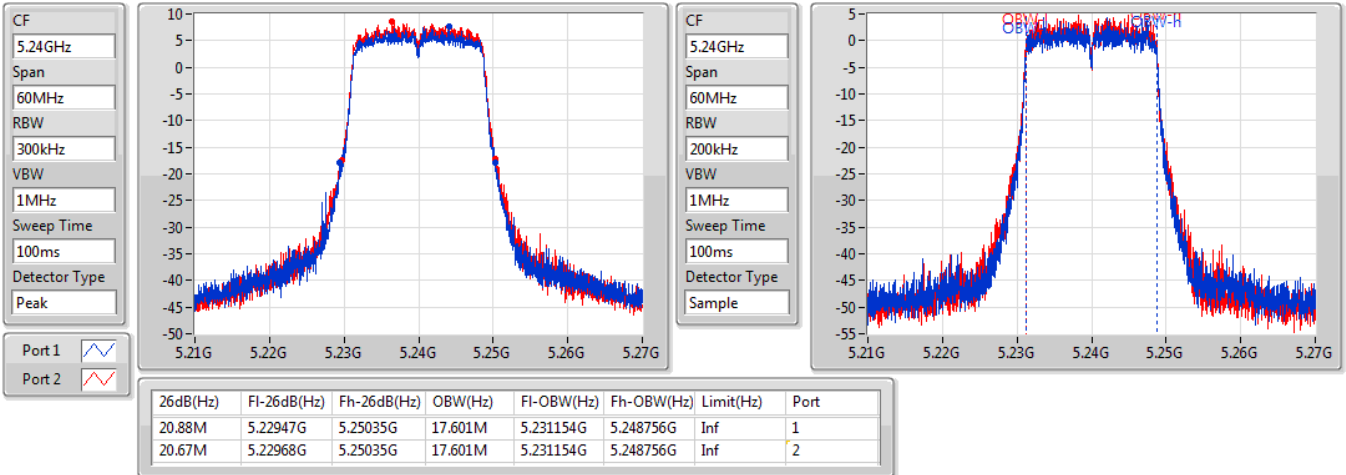

802.11ax HEW20-BF_Nss1,(MCS0)_2TX

EBW

5240MHz

14/09/2019