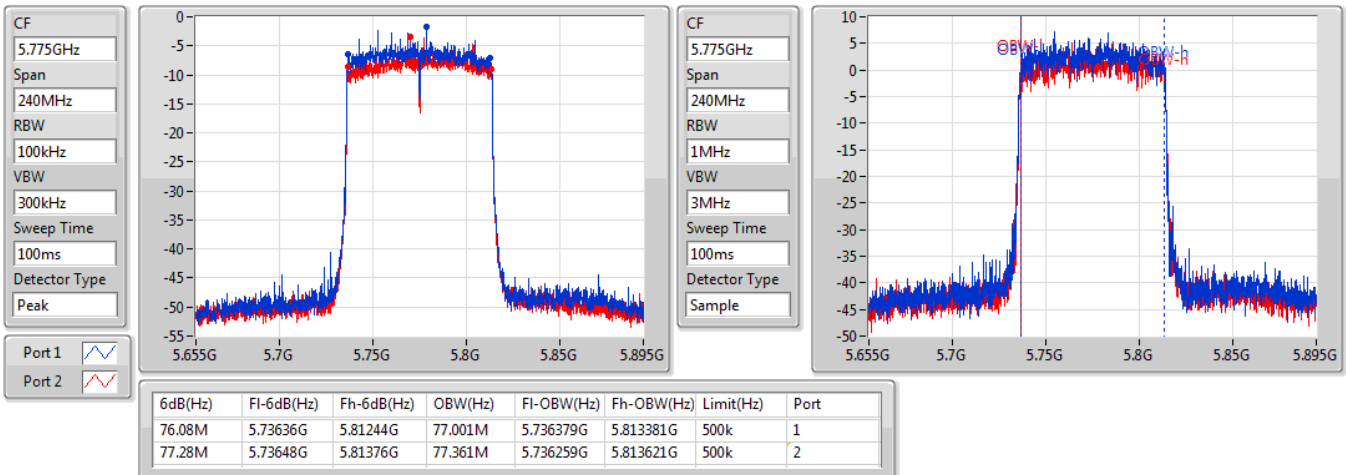

EBW

5210MHz

22/08/2019

802.11ax HEW80\_Nss1,(MCS0)\_2TX

EBW

5775MHz

16/08/2019

**Summary**

Mode	Max-N dB (Hz)	Max-OBW (Hz)	ITU-Code	Min-N dB (Hz)	Min-OBW (Hz)
5.15-5.25GHz	-	-	-	-	-
802.11a_Nss1,(6Mbps)_1TX	28.59M	16.942M	16M9D1D	27.48M	16.852M
802.11ac VHT20_Nss1,(MCS0)_1TX	28.74M	17.961M	18M0D1D	27.78M	17.931M
802.11ac VHT40_Nss1,(MCS0)_1TX	60.54M	36.762M	36M8D1D	52.2M	36.462M
802.11ac VHT80_Nss1,(MCS0)_1TX	105.36M	76.282M	76M3D1D	105.36M	76.282M
5.725-5.85GHz	-	-	-	-	-
802.11a_Nss1,(6Mbps)_1TX	16.5M	16.672M	16M7D1D	16.29M	16.672M
802.11ac VHT20_Nss1,(MCS0)_1TX	17.31M	17.841M	17M8D1D	16.29M	17.811M
802.11ac VHT40_Nss1,(MCS0)_1TX	35.64M	36.522M	36M5D1D	35.46M	36.462M
802.11ac VHT80_Nss1,(MCS0)_1TX	73.2M	76.042M	76M0D1D	73.2M	76.042M