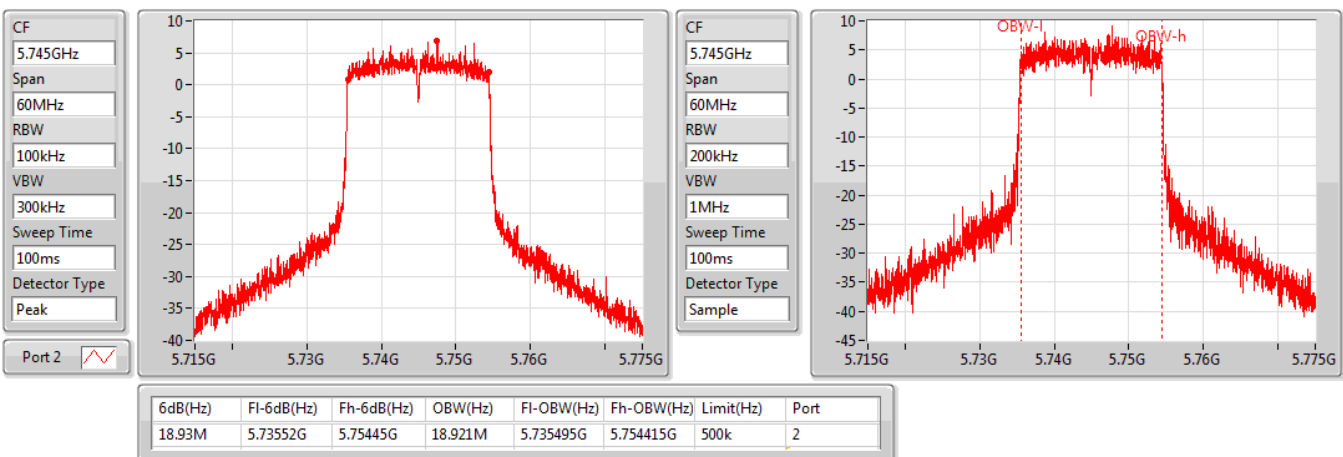

802.11ax HEW20\_Nss1,(MCS0)\_1TX(Port2)

EBW

5180MHz

22/08/2019

802.11ax HEW20\_Nss1,(MCS0)\_1TX(Port2)

EBW

5200MHz

22/08/2019

802.11ax HEW20\_Nss1,(MCS0)\_1TX(Port2)

EBW

5240MHz

22/08/2019

802.11ax HEW20\_Nss1,(MCS0)\_1TX(Port2)

EBW

5745MHz

16/08/2019

802.11ax HEW20\_Nss1,(MCS0)\_1TX(Port2)

EBW

5785MHz

16/08/2019

802.11ax HEW20\_Nss1,(MCS0)\_1TX(Port2)

EBW

5825MHz

16/08/2019