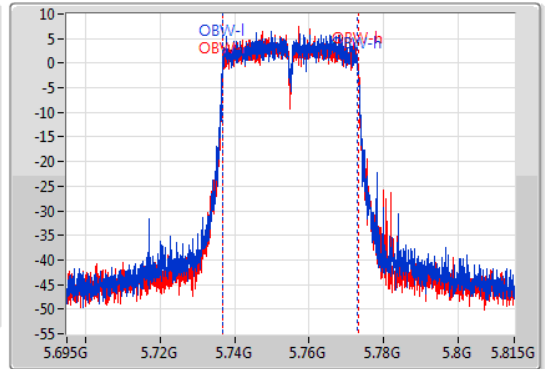

EBW

5755MHz

14/09/2019

CF  
5.755GHz  
Span  
120MHz  
RBW  
100kHz  
VBW  
300kHz  
Sweep Time  
100ms  
Detector Type  
Peak

CF  
5.755GHz  
Span  
120MHz  
RBW  
500kHz  
VBW  
2MHz  
Sweep Time  
100ms  
Detector Type  
Sample