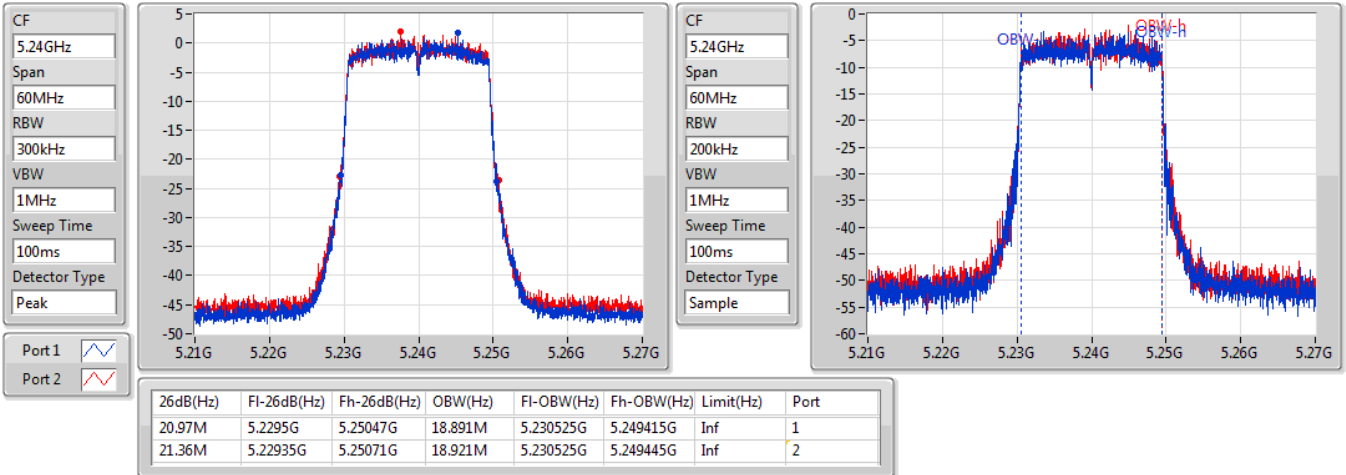

802.11ax HEW20_Nss1,(MCS0)_2TX

EBW

5240MHz

22/08/2019