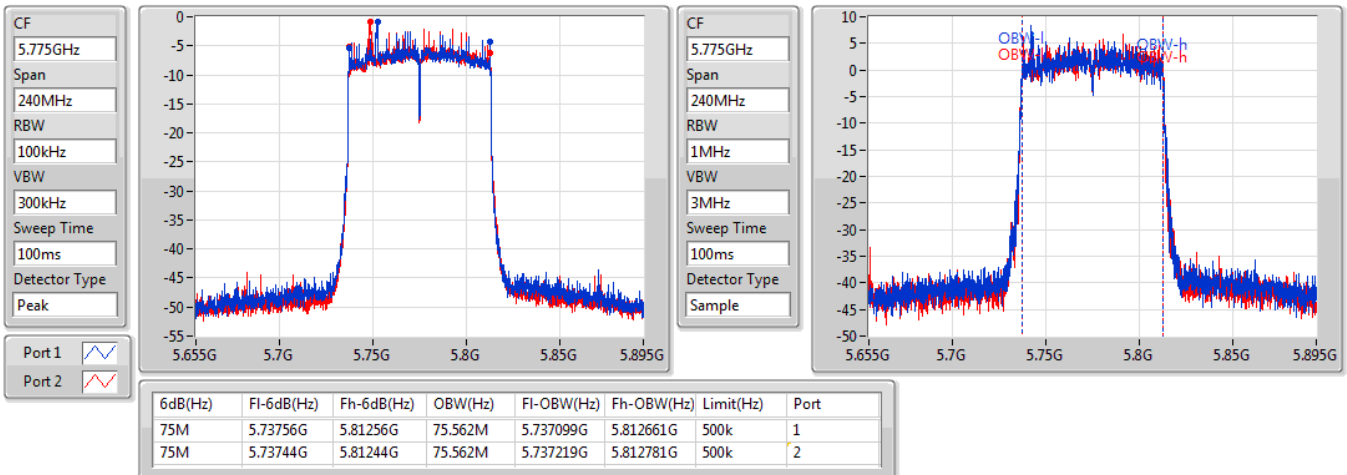

EBW

5210MHz

14/09/2019

802.11ac VHT80-BF\_Nss1,(MCS0)\_2TX

EBW

5775MHz

16/09/2019

802.11ax HEW20-BF\_Nss1,(MCS0)\_2TX