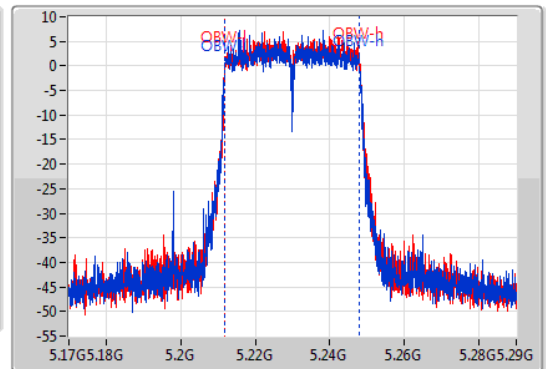

EBW

5230MHz

14/09/2019

CF  
5.23GHz  
Span  
120MHz  
RBW  
500kHz  
VBW  
2MHz  
Sweep Time  
100ms  
Detector Type  
Peak

CF  
5.23GHz  
Span  
120MHz  
RBW  
500kHz  
VBW  
2MHz  
Sweep Time  
100ms  
Detector Type  
Sample