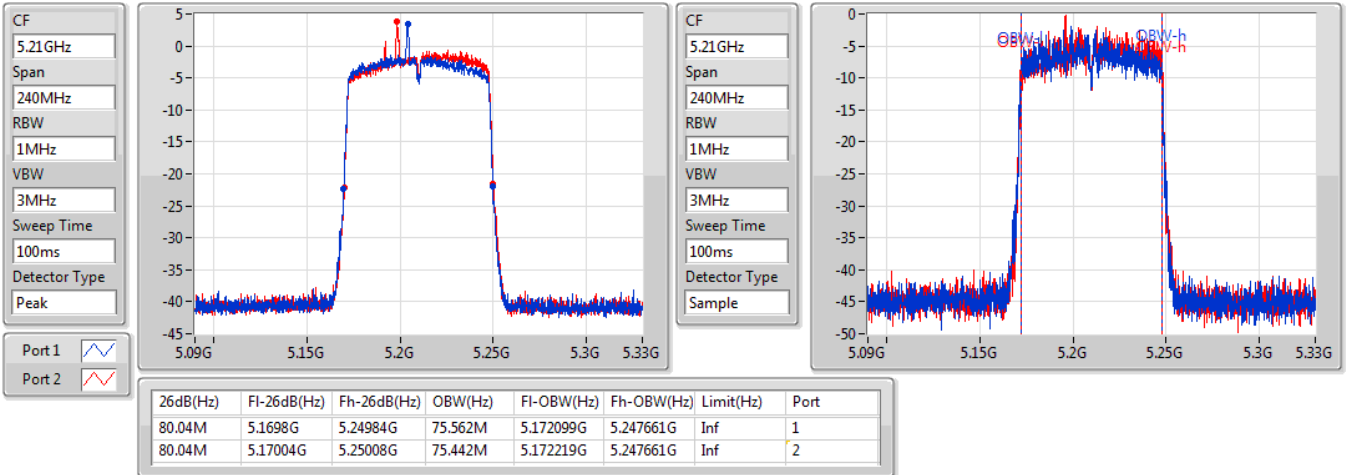

802.11ax HEW80-BF_Nss1,(MCS0)_2TX

EBW

5210MHz

14/09/2019