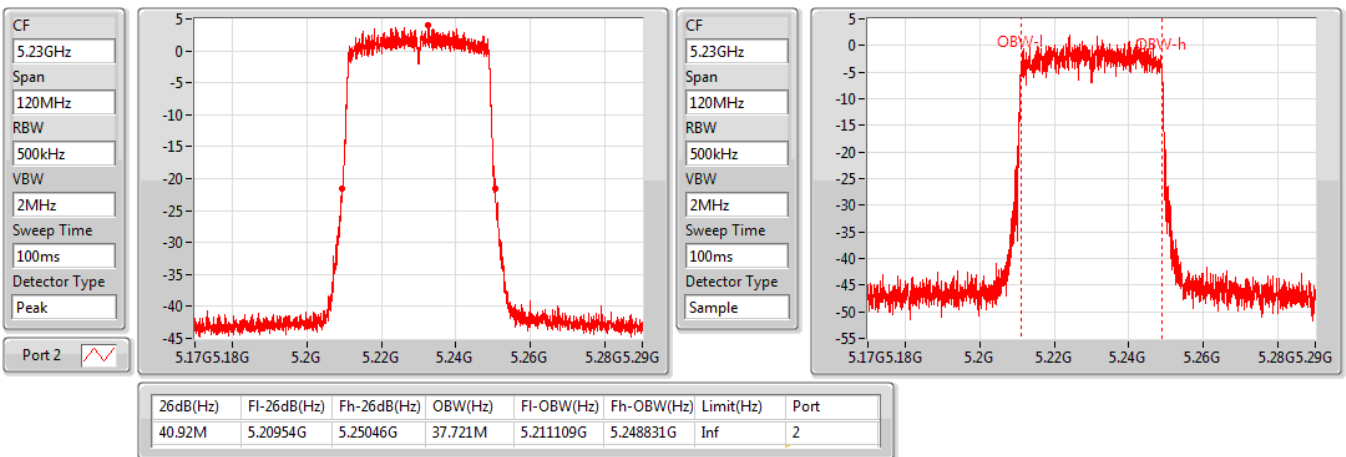

802.11ax HEW40\_Nss1,(MCS0)\_1TX(Port2)

EBW

5190MHz

22/08/2019

802.11ax HEW40\_Nss1,(MCS0)\_1TX(Port2)

EBW

5230MHz

22/08/2019