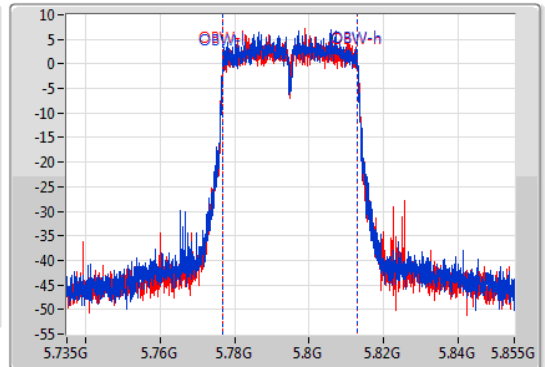

EBW

5795MHz

14/09/2019

CF  
5.795GHz  
Span  
120MHz  
RBW  
100kHz  
VBW  
300kHz  
Sweep Time  
100ms  
Detector Type  
Peak

CF  
5.795GHz  
Span  
120MHz  
RBW  
500kHz  
VBW  
2MHz  
Sweep Time  
100ms  
Detector Type  
Sample