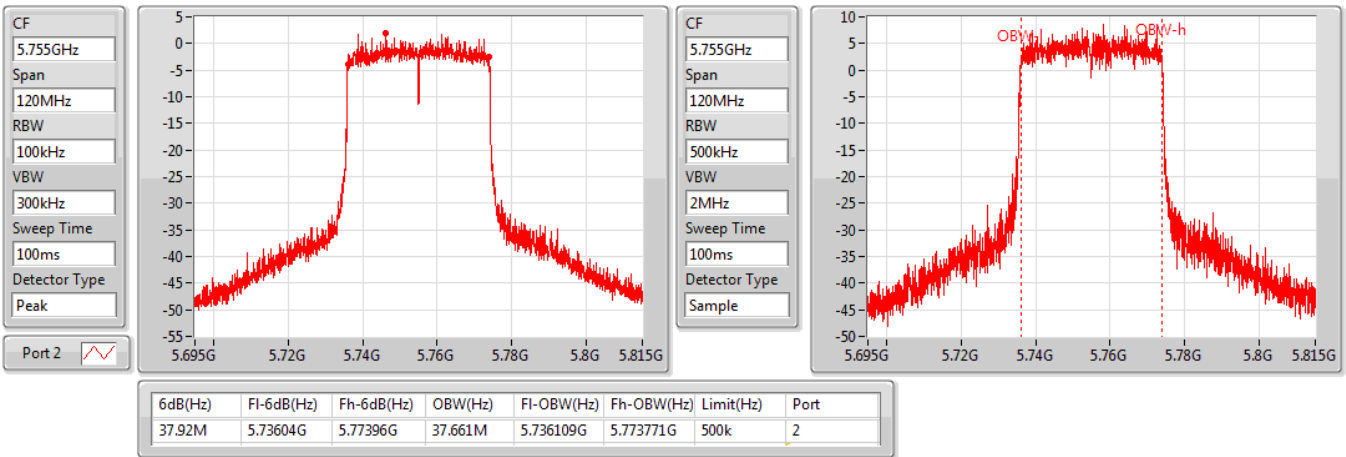

802.11ax HEW40_Nss1,(MCS0)_1TX(Port2)

EBW

5755MHz

16/08/2019