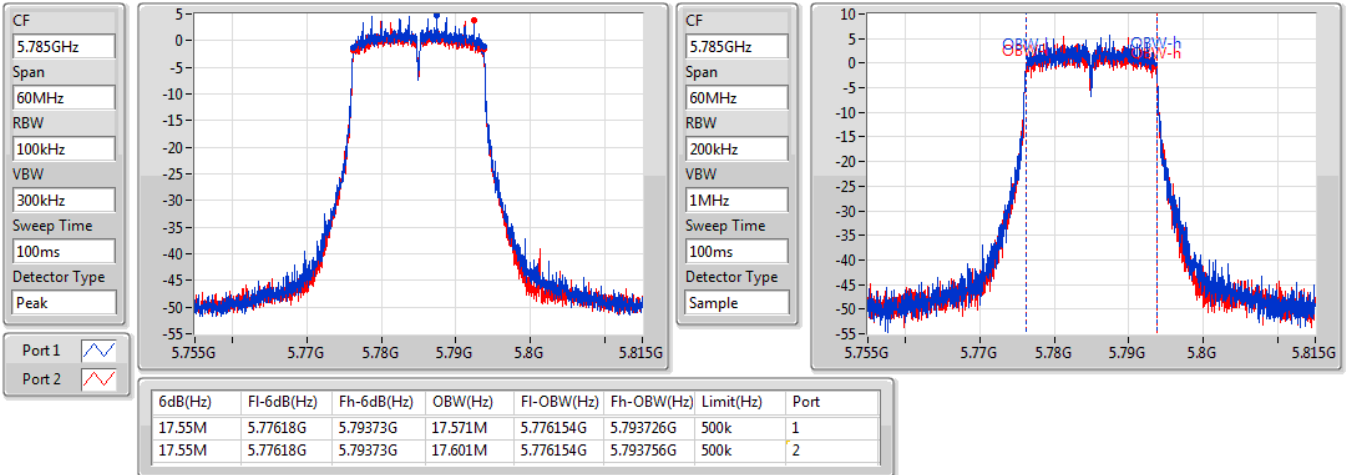

802.11ac VHT20-BF_Nss1,(MCS0)_2TX

EBW

5785MHz

14/09/2019