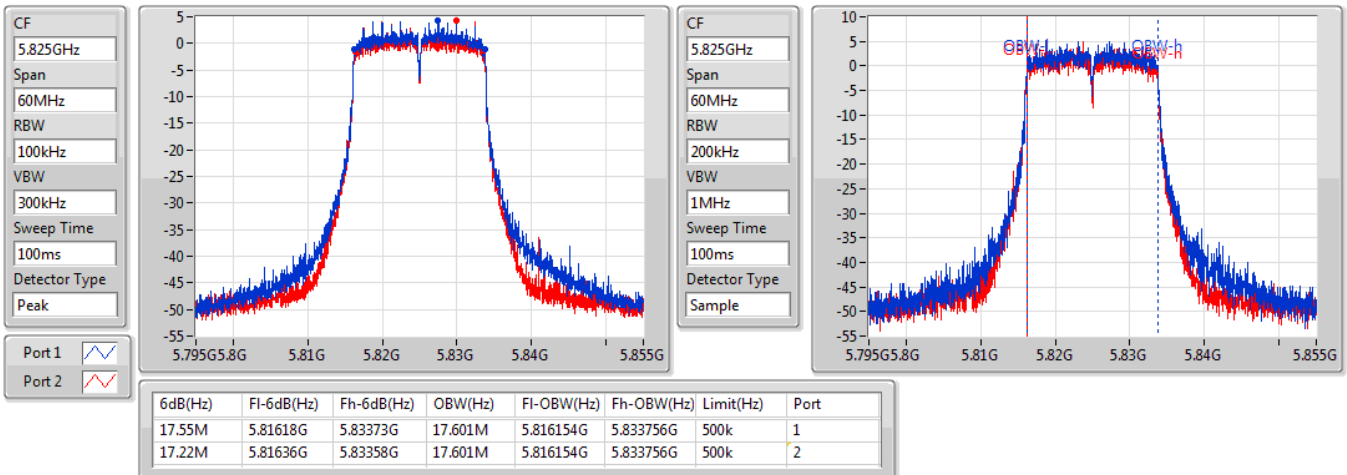

EBW

5785MHz

14/09/2019

802.11ax HEW20-BF\_Nss1,(MCS0)\_2TX

EBW

5825MHz

14/09/2019

802.11ax HEW40-BF\_Nss1,(MCS0)\_2TX