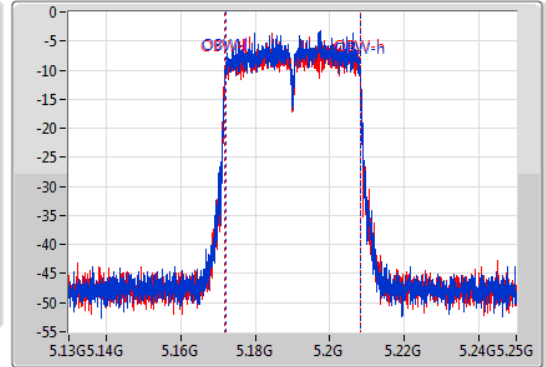

EBW

5190MHz

16/09/2019

CF  
5.19GHz  
Span  
120MHz  
RBW  
500kHz  
VBW  
2MHz  
Sweep Time  
100ms  
Detector Type  
Peak

CF  
5.19GHz  
Span  
120MHz  
RBW  
500kHz  
VBW  
2MHz  
Sweep Time  
100ms  
Detector Type  
Sample