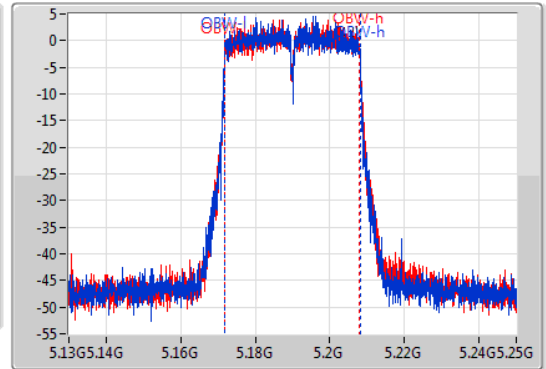

EBW

5190MHz

14/09/2019

CF  
5.19GHz  
Span  
120MHz  
RBW  
500kHz  
VBW  
2MHz  
Sweep Time  
100ms  
Detector Type  
Peak

CF  
5.19GHz  
Span  
120MHz  
RBW  
500kHz  
VBW  
2MHz  
Sweep Time  
100ms  
Detector Type  
Sample