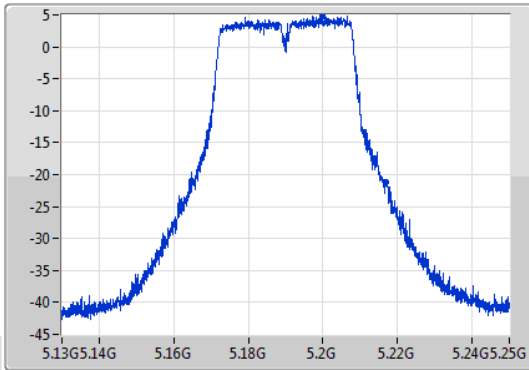

EBW

5825MHz

16/08/2019

802.11ac VHT40\_Nss1,(MCS0)\_1TX

EBW

5190MHz

16/08/2019

CF  
5.19GHz  
Span  
120MHz  
RBW  
1MHz  
VBW  
3MHz  
Sweep Time  
100ms  
Detector Type  
Peak  
Port 1