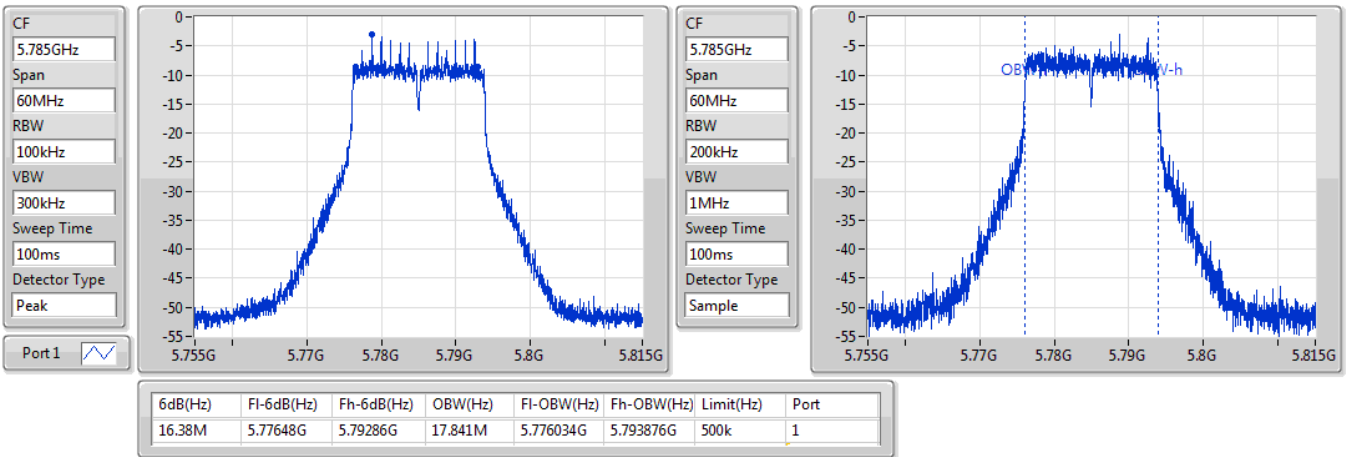

802.11ac VHT20_Nss1,(MCS0)_1TX

EBW

5785MHz

16/08/2019