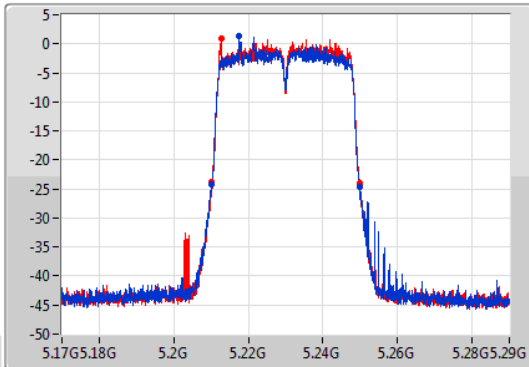

CF
5.23GHz
Span
120MHz
RBW
500kHz
VBW
2MHz
Sweep Time
100ms
Detector Type
Sample