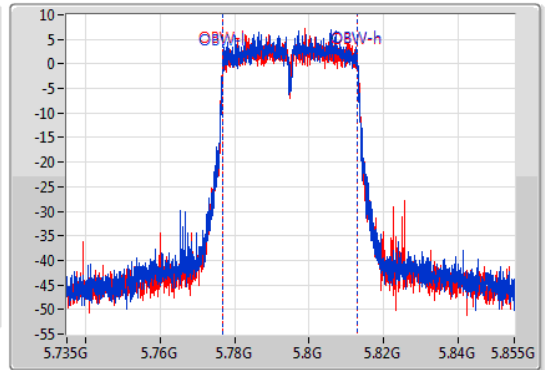

EBW

5795MHz

14/09/2019

CF  
5.795GHz  
Span  
120MHz  
RBW  
100kHz  
VBW  
300kHz  
Sweep Time  
100ms  
Detector Type  
Peak

CF  
5.795GHz  
Span  
120MHz  
RBW  
500kHz  
VBW  
2MHz  
Sweep Time  
100ms  
Detector Type  
Sample