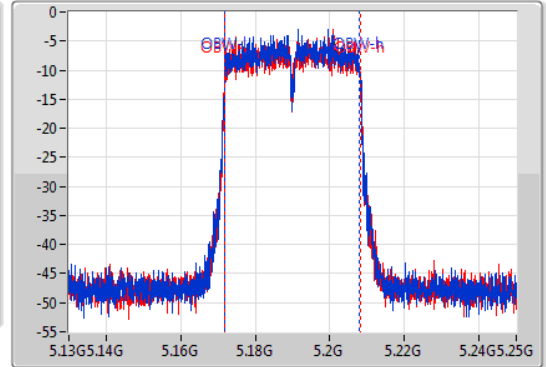

EBW

5190MHz

16/09/2019

CF  
5.19GHz  
Span  
120MHz  
RBW  
500kHz  
VBW  
2MHz  
Sweep Time  
100ms  
Detector Type  
Peak

CF  
5.19GHz  
Span  
120MHz  
RBW  
500kHz  
VBW  
2MHz  
Sweep Time  
100ms  
Detector Type  
Sample