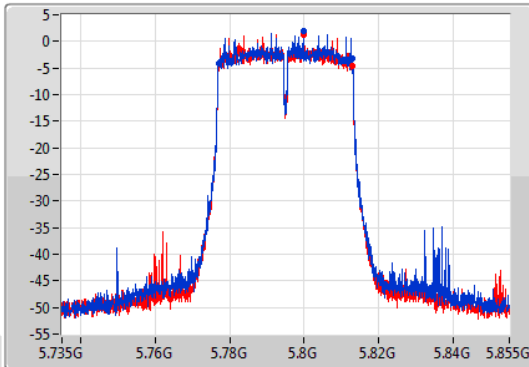

CF
5.795GHz
Span
120MHz
RBW
500kHz
VBW
2MHz
Sweep Time
100ms
Detector Type
Sample