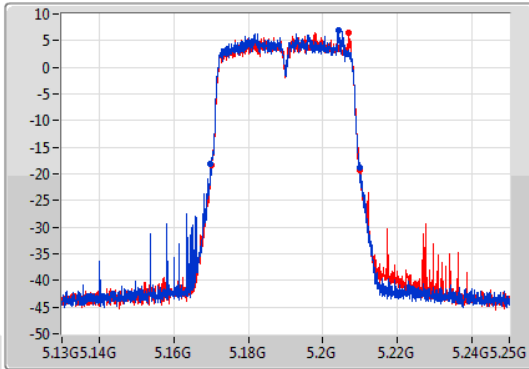

802.11ax HEW40-BF_Nss1,(MCS0)_2TX

EBW

5190MHz

14/09/2019

CF
5.19GHz
Span
120MHz
RBW
500kHz
VBW
2MHz
Sweep Time
100ms
Detector Type
Peak

CF
5.19GHz
Span
120MHz
RBW
500kHz
VBW
2MHz
Sweep Time
100ms
Detector Type
Sample