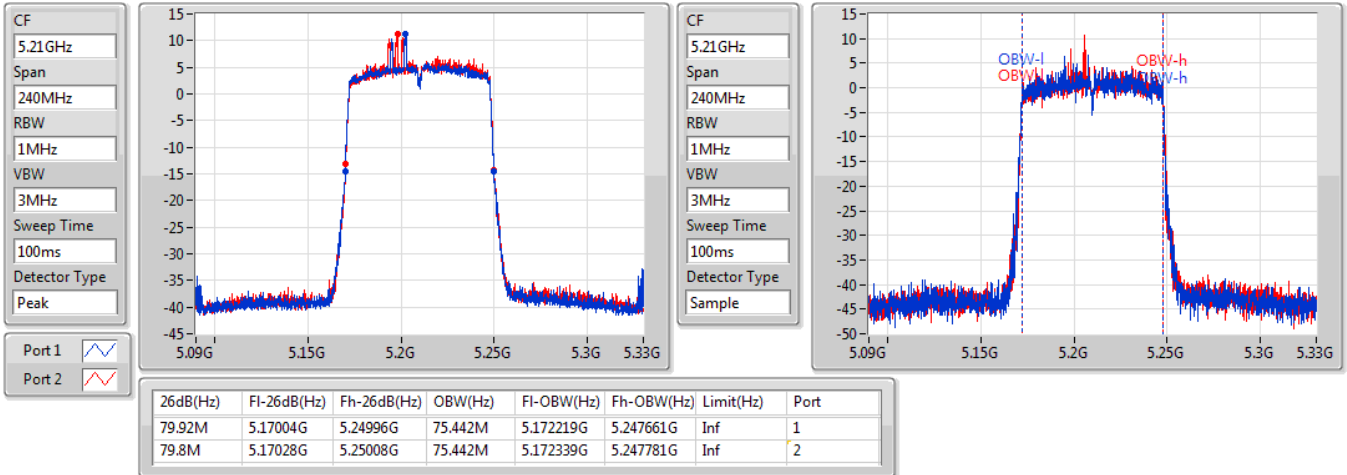

802.11ac VHT80-BF_Nss1,(MCS0)_2TX

EBW

5210MHz

14/09/2019