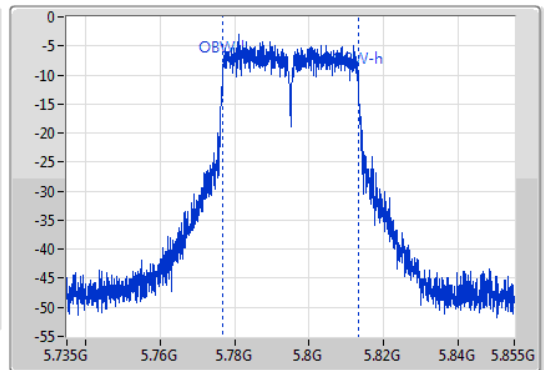

802.11ac VHT40\_Nss1,(MCS0)\_1TX

EBW

5795MHz

16/08/2019

CF  
5.795GHz  
Span  
120MHz  
RBW  
100kHz  
VBW  
300kHz  
Sweep Time  
100ms  
Detector Type  
Peak  
Port 1

CF  
5.795GHz  
Span  
120MHz  
RBW  
500kHz  
VBW  
2MHz  
Sweep Time  
100ms  
Detector Type  
Sample