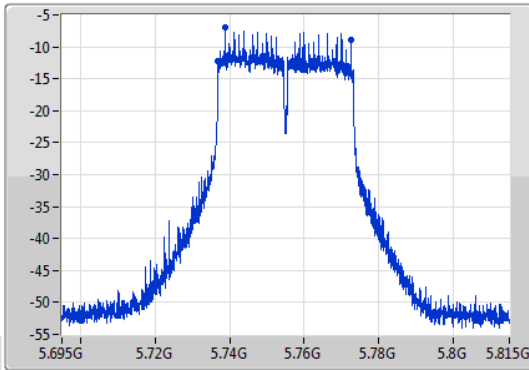

26dB(Hz)	Fl-26dB(Hz)	Fh-26dB(Hz)	OBW(Hz)	Fl-OBW(Hz)	Fh-OBW(Hz)	Limit(Hz)	Port
60.54M	5.2003G	5.26084G	36.762M	5.211709G	5.248471G	Inf	1

802.11ac VHT40\_Nss1,(MCS0)\_1TX

EBW

5755MHz

16/08/2019

CF  
5.755GHz  
Span  
120MHz  
RBW  
100kHz  
VBW  
300kHz  
Sweep Time  
100ms  
Detector Type  
Peak  
Port 1