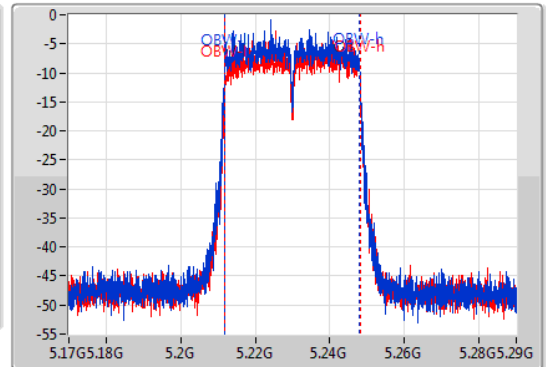

EBW

5230MHz

16/09/2019

CF  
5.23GHz  
Span  
120MHz  
RBW  
500kHz  
VBW  
2MHz  
Sweep Time  
100ms  
Detector Type  
Peak

CF  
5.23GHz  
Span  
120MHz  
RBW  
500kHz  
VBW  
2MHz  
Sweep Time  
100ms  
Detector Type  
Sample