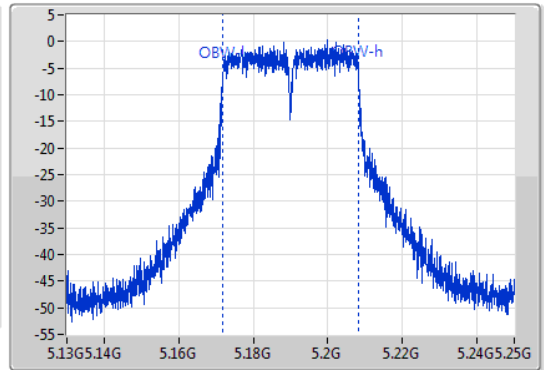

26dB(Hz)	Fl-26dB(Hz)	Fh-26dB(Hz)	OBW(Hz)	Fl-OBW(Hz)	Fh-OBW(Hz)	Limit(Hz)	Port
52.2M	5.16468G	5.21688G	36.462M	5.171769G	5.208231G	Inf	1

802.11ac VHT40_Nss1,(MCS0)_1TX

EBW

5230MHz

16/08/2019

CF
5.23GHz
Span
120MHz
RBW
1MHz
VBW
3MHz
Sweep Time
100ms
Detector Type
Peak
Port 1