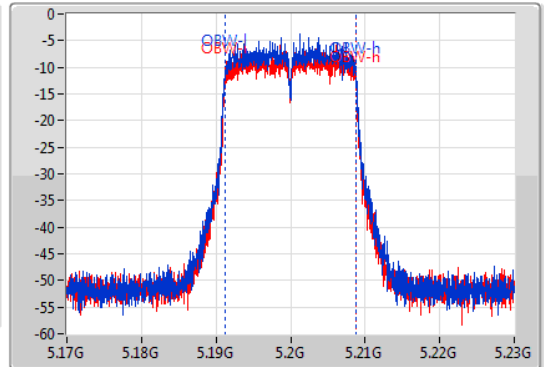

802.11ac VHT20-BF\_Nss1,(MCS0)\_2TX

EBW

5200MHz

16/09/2019

CF: 5.2GHz  
 Span: 60MHz  
 RBW: 300kHz  
 VBW: 1MHz  
 Sweep Time: 100ms  
 Detector Type: Peak

CF: 5.2GHz  
 Span: 60MHz  
 RBW: 200kHz  
 VBW: 1MHz  
 Sweep Time: 100ms  
 Detector Type: Sample