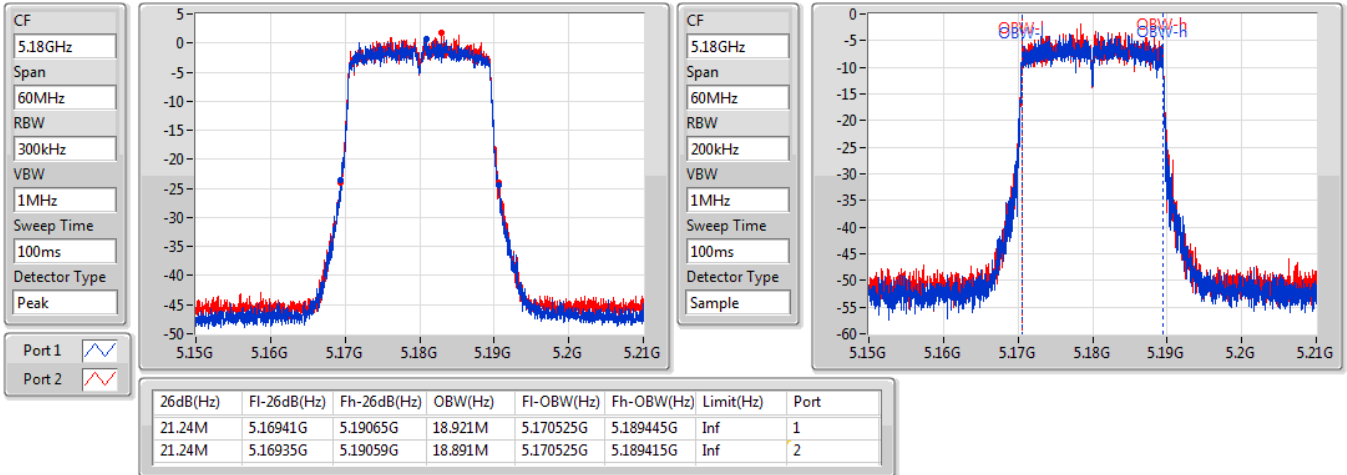

802.11ax HEW20_Nss1,(MCS0)_2TX

EBW

5180MHz

22/08/2019