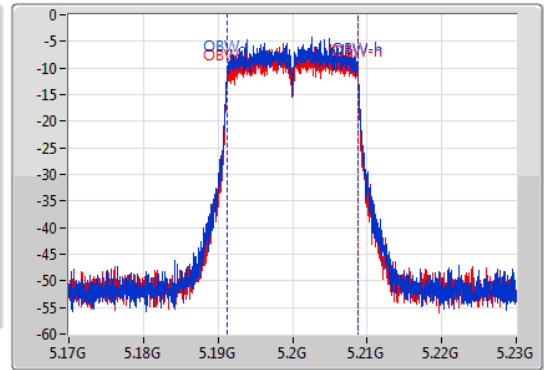

EBW

5200MHz

16/09/2019

CF  
5.2GHz  
Span  
60MHz  
RBW  
300kHz  
VBW  
1MHz  
Sweep Time  
100ms  
Detector Type  
Peak

CF  
5.2GHz  
Span  
60MHz  
RBW  
200kHz  
VBW  
1MHz  
Sweep Time  
100ms  
Detector Type  
Sample