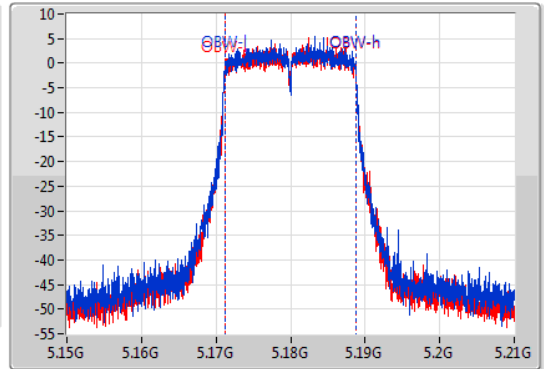

EBW

5180MHz

14/09/2019

CF  
5.18GHz  
Span  
60MHz  
RBW  
300kHz  
VBW  
1MHz  
Sweep Time  
100ms  
Detector Type  
Peak

CF  
5.18GHz  
Span  
60MHz  
RBW  
200kHz  
VBW  
1MHz  
Sweep Time  
100ms  
Detector Type  
Sample