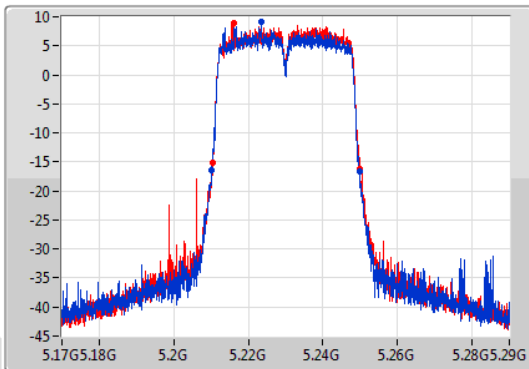

EBW

5230MHz

14/09/2019

CF  
5.23GHz  
Span  
120MHz  
RBW  
500kHz  
VBW  
2MHz  
Sweep Time  
100ms  
Detector Type  
Peak

CF  
5.23GHz  
Span  
120MHz  
RBW  
500kHz  
VBW  
2MHz  
Sweep Time  
100ms  
Detector Type  
Sample