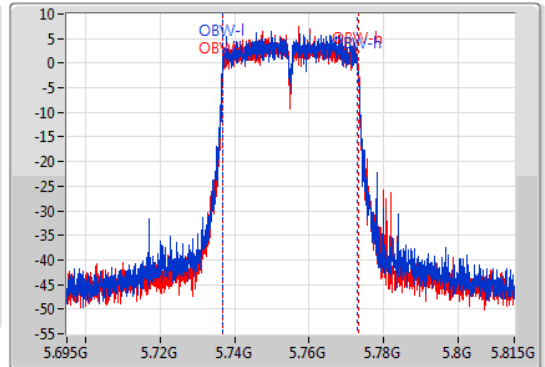

EBW

5755MHz

14/09/2019

CF  
5.755GHz  
Span  
120MHz  
RBW  
100kHz  
VBW  
300kHz  
Sweep Time  
100ms  
Detector Type  
Peak

CF  
5.755GHz  
Span  
120MHz  
RBW  
500kHz  
VBW  
2MHz  
Sweep Time  
100ms  
Detector Type  
Sample