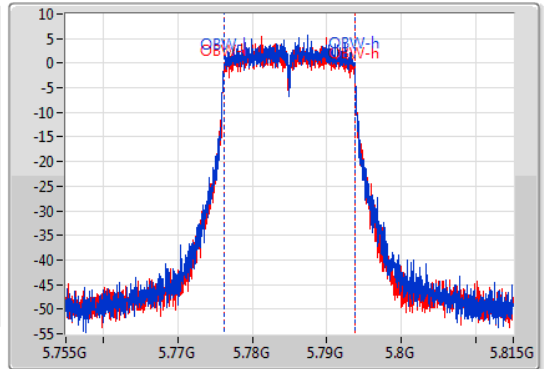

EBW

5785MHz

14/09/2019

CF  
5.785GHz  
Span  
60MHz  
RBW  
100kHz  
VBW  
300kHz  
Sweep Time  
100ms  
Detector Type  
Peak

CF  
5.785GHz  
Span  
60MHz  
RBW  
200kHz  
VBW  
1MHz  
Sweep Time  
100ms  
Detector Type  
Sample