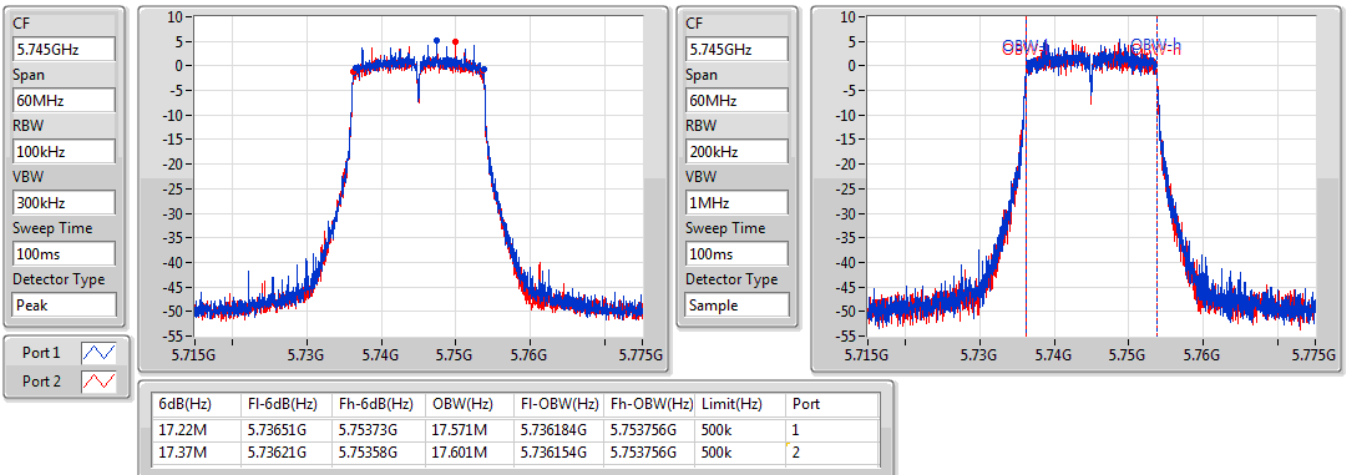

EBW

5240MHz

14/09/2019

802.11ax HEW20-BF\_Nss1,(MCS0)\_2TX

EBW

5745MHz

14/09/2019

802.11ax HEW20-BF\_Nss1,(MCS0)\_2TX