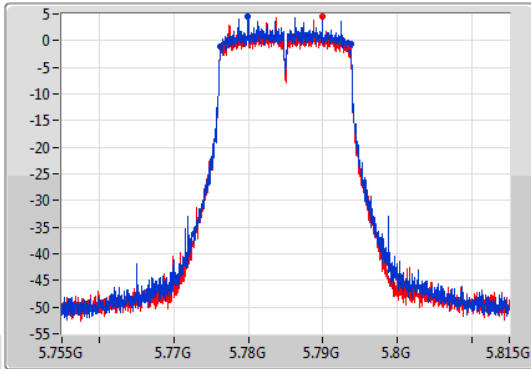

802.11ax HEW20-BF_Nss1,(MCS0)_2TX

EBW

5785MHz

14/09/2019

CF
5.785GHz
Span
60MHz
RBW
100kHz
VBW
300kHz
Sweep Time
100ms
Detector Type
Peak

CF
5.785GHz
Span
60MHz
RBW
200kHz
VBW
1MHz
Sweep Time
100ms
Detector Type
Sample