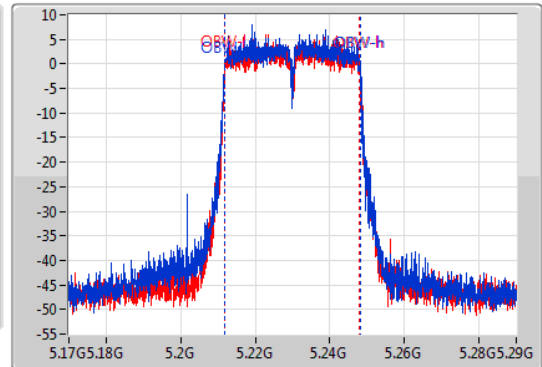

EBW

5230MHz

16/09/2019

CF  
5.23GHz  
Span  
120MHz  
RBW  
500kHz  
VBW  
2MHz  
Sweep Time  
100ms  
Detector Type  
Peak

CF  
5.23GHz  
Span  
120MHz  
RBW  
500kHz  
VBW  
2MHz  
Sweep Time  
100ms  
Detector Type  
Sample