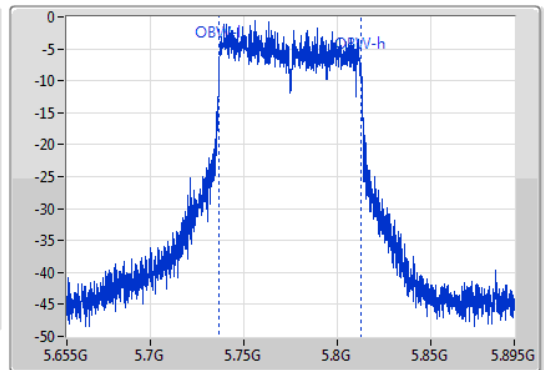

802.11ac VHT80\_Nss1,(MCS0)\_1TX

EBW

5775MHz

16/08/2019

CF  
5.775GHz  
Span  
240MHz  
RBW  
100kHz  
VBW  
300kHz  
Sweep Time  
100ms  
Detector Type  
Peak  
Port 1

CF  
5.775GHz  
Span  
240MHz  
RBW  
1MHz  
VBW  
3MHz  
Sweep Time  
100ms  
Detector Type  
Sample