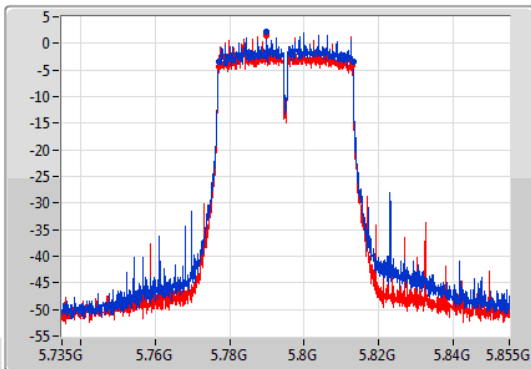

CF
5.795GHz
Span
120MHz
RBW
500kHz
VBW
2MHz
Sweep Time
100ms
Detector Type
Sample