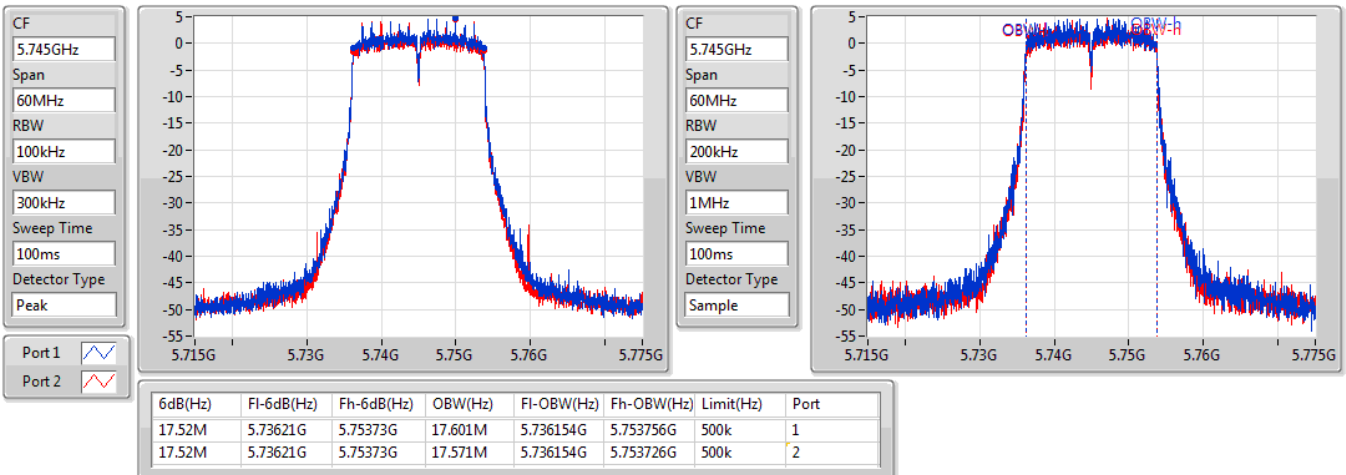

EBW

5240MHz

14/09/2019

802.11ac VHT20-BF\_Nss1,(MCS0)\_2TX

EBW

5745MHz

14/09/2019

802.11ac VHT20-BF\_Nss1,(MCS0)\_2TX