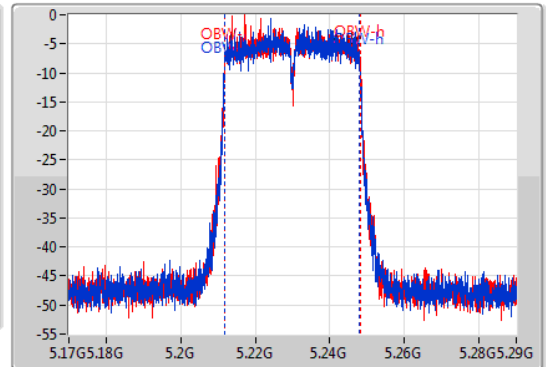

EBW

5230MHz

14/09/2019

CF  
5.23GHz  
Span  
120MHz  
RBW  
500kHz  
VBW  
2MHz  
Sweep Time  
100ms  
Detector Type  
Peak

CF  
5.23GHz  
Span  
120MHz  
RBW  
500kHz  
VBW  
2MHz  
Sweep Time  
100ms  
Detector Type  
Sample