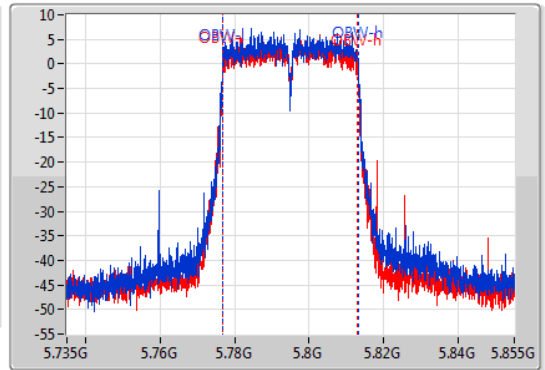

EBW

5795MHz

14/09/2019

CF  
5.795GHz  
Span  
120MHz  
RBW  
100kHz  
VBW  
300kHz  
Sweep Time  
100ms  
Detector Type  
Peak

CF  
5.795GHz  
Span  
120MHz  
RBW  
500kHz  
VBW  
2MHz  
Sweep Time  
100ms  
Detector Type  
Sample