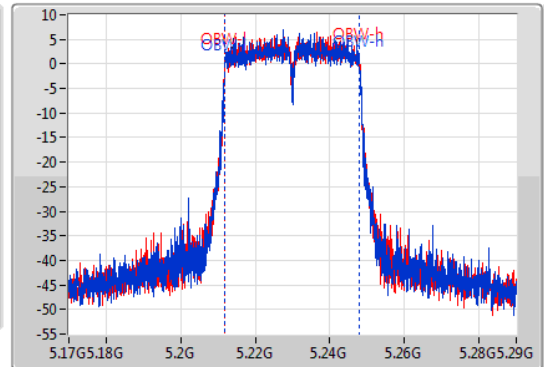

EBW

5230MHz

14/09/2019

CF  
5.23GHz  
Span  
120MHz  
RBW  
500kHz  
VBW  
2MHz  
Sweep Time  
100ms  
Detector Type  
Peak

CF  
5.23GHz  
Span  
120MHz  
RBW  
500kHz  
VBW  
2MHz  
Sweep Time  
100ms  
Detector Type  
Sample