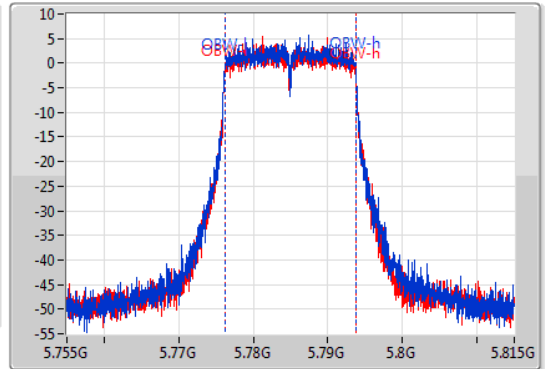

EBW

5785MHz

14/09/2019

CF  
5.785GHz  
Span  
60MHz  
RBW  
100kHz  
VBW  
300kHz  
Sweep Time  
100ms  
Detector Type  
Peak

CF  
5.785GHz  
Span  
60MHz  
RBW  
200kHz  
VBW  
1MHz  
Sweep Time  
100ms  
Detector Type  
Sample