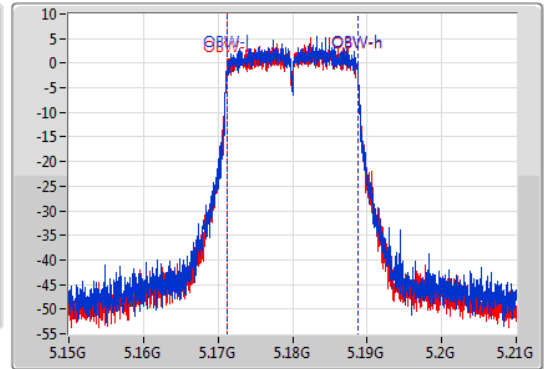

EBW

5180MHz

14/09/2019

CF  
5.18GHz  
Span  
60MHz  
RBW  
300kHz  
VBW  
1MHz  
Sweep Time  
100ms  
Detector Type  
Peak

CF  
5.18GHz  
Span  
60MHz  
RBW  
200kHz  
VBW  
1MHz  
Sweep Time  
100ms  
Detector Type  
Sample