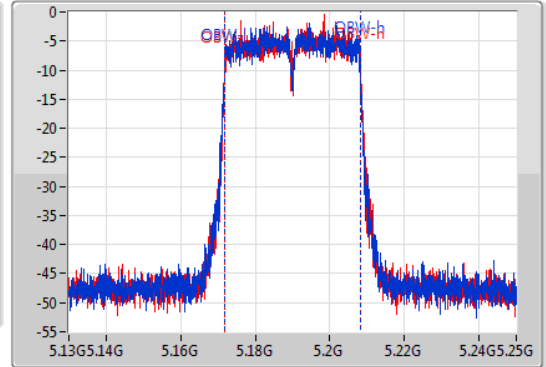

EBW

5190MHz

14/09/2019

CF  
5.19GHz  
Span  
120MHz  
RBW  
500kHz  
VBW  
2MHz  
Sweep Time  
100ms  
Detector Type  
Peak

CF  
5.19GHz  
Span  
120MHz  
RBW  
500kHz  
VBW  
2MHz  
Sweep Time  
100ms  
Detector Type  
Sample