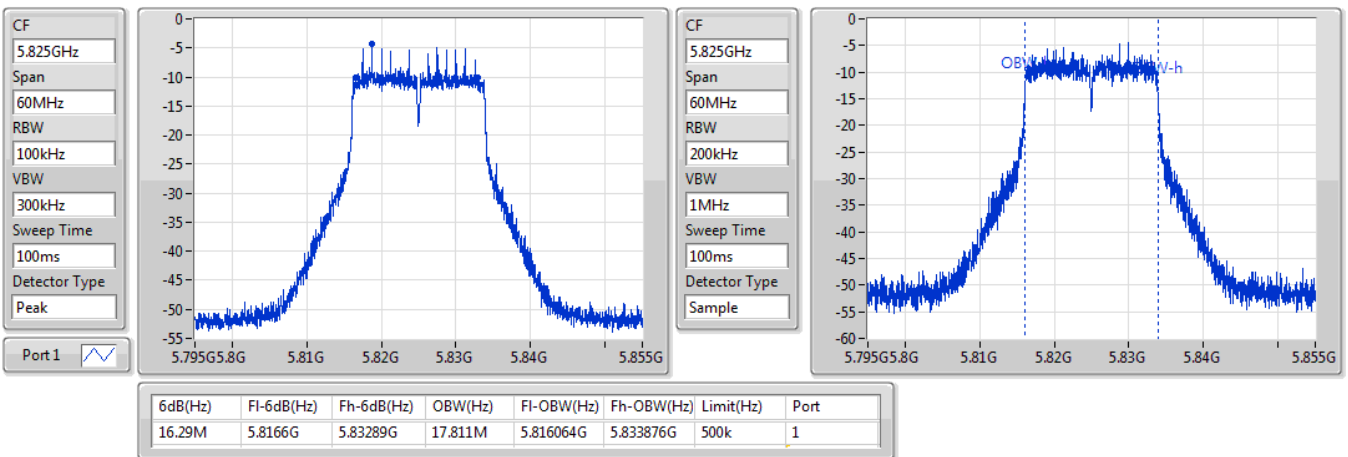

EBW

5825MHz

16/08/2019

802.11ac VHT40\_Nss1,(MCS0)\_1TX

EBW

5190MHz

16/08/2019

CF  
5.19GHz  
Span  
120MHz  
RBW  
1MHz  
VBW  
3MHz  
Sweep Time  
100ms  
Detector Type  
Peak  
Port 1