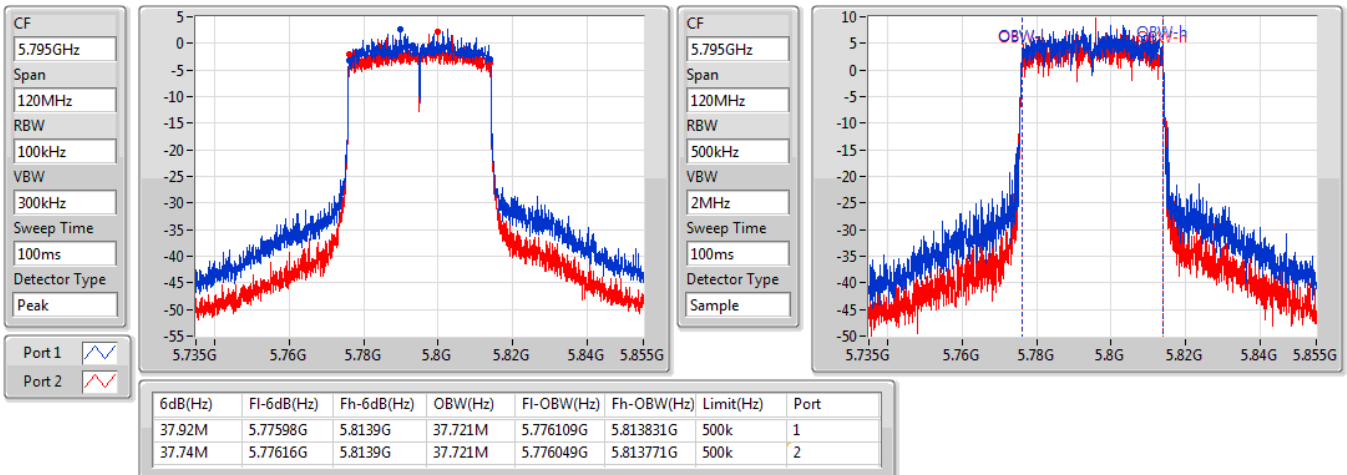

EBW

5755MHz

16/08/2019

802.11ax HEW40\_Nss1,(MCS0)\_2TX

EBW

5795MHz

16/08/2019

802.11ax HEW80\_Nss1,(MCS0)\_1TX(Port2)

EBW

5210MHz

22/08/2019

802.11ax HEW80\_Nss1,(MCS0)\_1TX(Port2)

EBW

5775MHz

16/08/2019

802.11ax HEW80\_Nss1,(MCS0)\_2TX