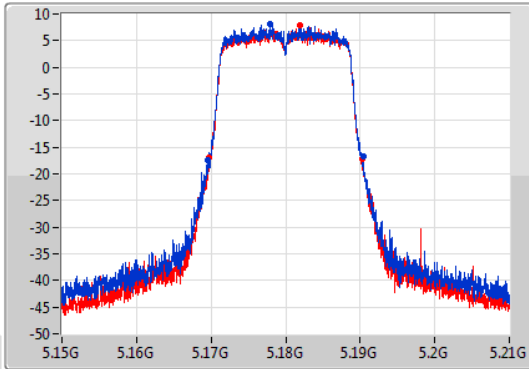

802.11ax HEW20-BF_Nss1,(MCS0)_2TX

EBW

5180MHz

14/09/2019

CF
5.18GHz
Span
60MHz
RBW
300kHz
VBW
1MHz
Sweep Time
100ms
Detector Type
Peak

CF
5.18GHz
Span
60MHz
RBW
200kHz
VBW
1MHz
Sweep Time
100ms
Detector Type
Sample