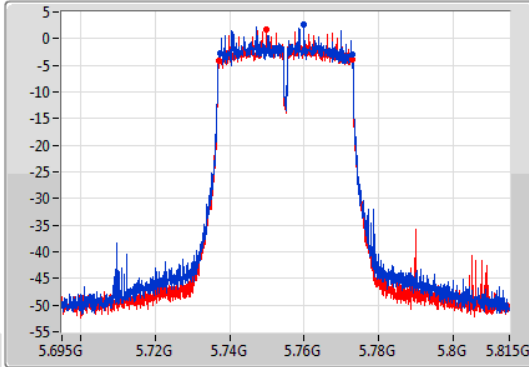

802.11ac VHT40-BF_Nss1,(MCS0)_2TX

EBW

5755MHz

14/09/2019

CF
5.755GHz
Span
120MHz
RBW
100kHz
VBW
300kHz
Sweep Time
100ms
Detector Type
Peak
Port 1
Port 2

CF
5.755GHz
Span
120MHz
RBW
500kHz
VBW
2MHz
Sweep Time
100ms
Detector Type
Sample