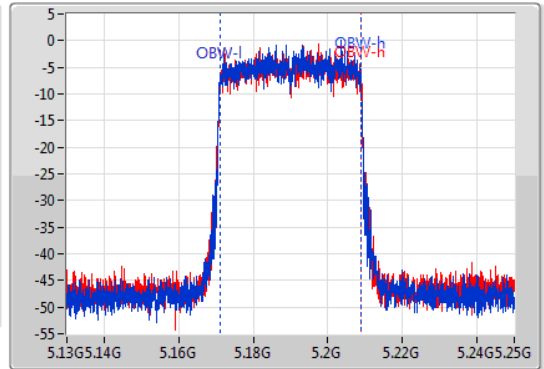

802.11ax HEW40\_Nss1,(MCS0)\_2TX

EBW

5190MHz

22/08/2019

CF  
5.19GHz  
Span  
120MHz  
RBW  
500kHz  
VBW  
2MHz  
Sweep Time  
100ms  
Detector Type  
Peak

CF  
5.19GHz  
Span  
120MHz  
RBW  
500kHz  
VBW  
2MHz  
Sweep Time  
100ms  
Detector Type  
Sample