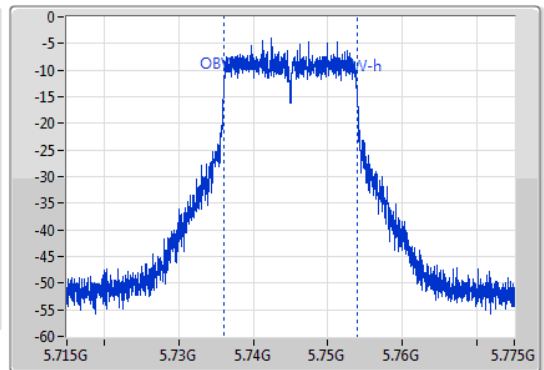

802.11ac VHT20\_Nss1,(MCS0)\_1TX

EBW

5745MHz

16/08/2019

CF  
5.745GHz  
Span  
60MHz  
RBW  
100kHz  
VBW  
300kHz  
Sweep Time  
100ms  
Detector Type  
Peak  
Port 1

CF  
5.745GHz  
Span  
60MHz  
RBW  
200kHz  
VBW  
1MHz  
Sweep Time  
100ms  
Detector Type  
Sample