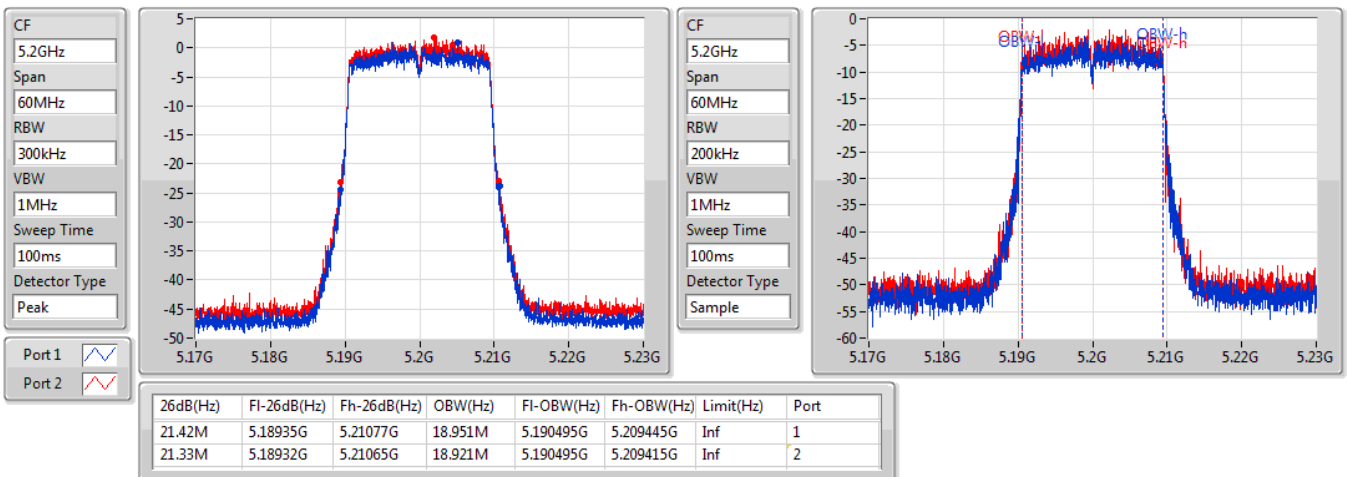

802.11ax HEW20\_Nss1,(MCS0)\_2TX

EBW

5180MHz

22/08/2019

802.11ax HEW20\_Nss1,(MCS0)\_2TX

EBW

5200MHz

22/08/2019