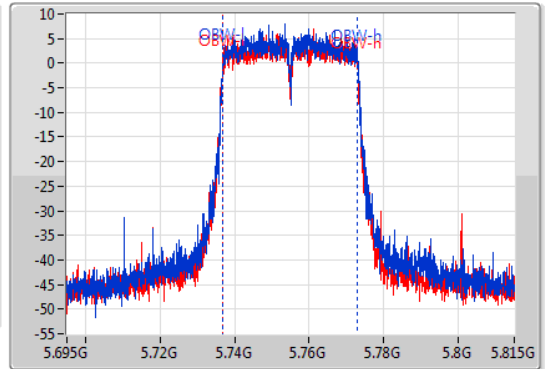

EBW

5755MHz

14/09/2019

CF  
5.755GHz  
Span  
120MHz  
RBW  
100kHz  
VBW  
300kHz  
Sweep Time  
100ms  
Detector Type  
Peak

CF  
5.755GHz  
Span  
120MHz  
RBW  
500kHz  
VBW  
2MHz  
Sweep Time  
100ms  
Detector Type  
Sample