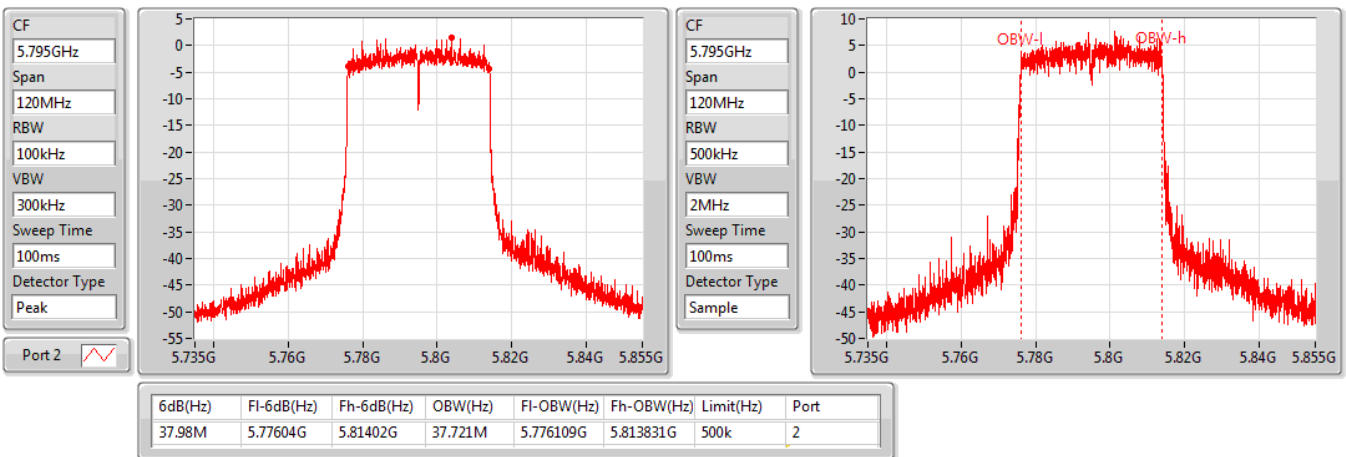

802.11ax HEW40\_Nss1,(MCS0)\_1TX(Port2)

EBW

5755MHz

16/08/2019

802.11ax HEW40\_Nss1,(MCS0)\_1TX(Port2)

EBW

5795MHz

16/08/2019