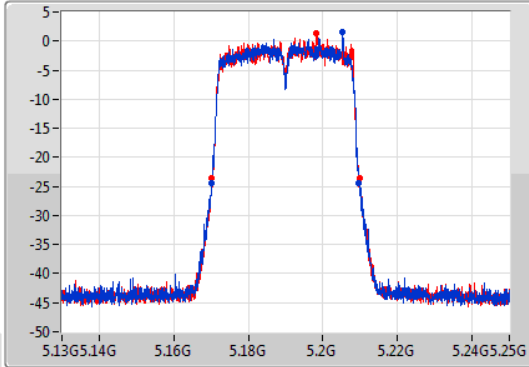

802.11ac VHT40-BF_Nss1,(MCS0)_2TX

EBW

5190MHz

14/09/2019

CF
5.19GHz
Span
120MHz
RBW
500kHz
VBW
2MHz
Sweep Time
100ms
Detector Type
Peak

CF
5.19GHz
Span
120MHz
RBW
500kHz
VBW
2MHz
Sweep Time
100ms
Detector Type
Sample