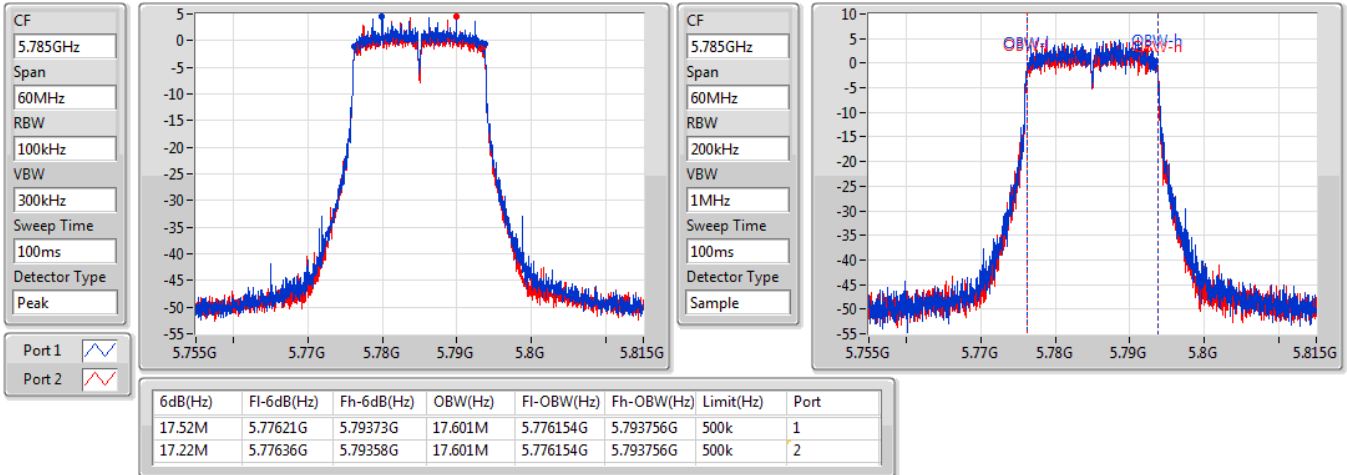

802.11ax HEW20-BF_Nss1,(MCS0)_2TX

EBW

5785MHz

14/09/2019