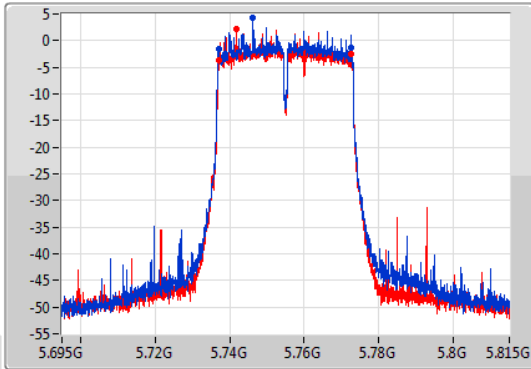

802.11ax HEW40-BF_Nss1,(MCS0)_2TX

EBW

5755MHz

14/09/2019

CF
5.755GHz
Span
120MHz
RBW
100kHz
VBW
300kHz
Sweep Time
100ms
Detector Type
Peak

CF
5.755GHz
Span
120MHz
RBW
500kHz
VBW
2MHz
Sweep Time
100ms
Detector Type
Sample