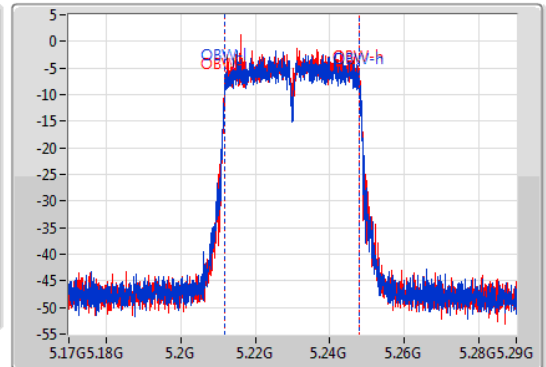

EBW

5230MHz

14/09/2019

CF  
5.23GHz  
Span  
120MHz  
RBW  
500kHz  
VBW  
2MHz  
Sweep Time  
100ms  
Detector Type  
Peak

CF  
5.23GHz  
Span  
120MHz  
RBW  
500kHz  
VBW  
2MHz  
Sweep Time  
100ms  
Detector Type  
Sample