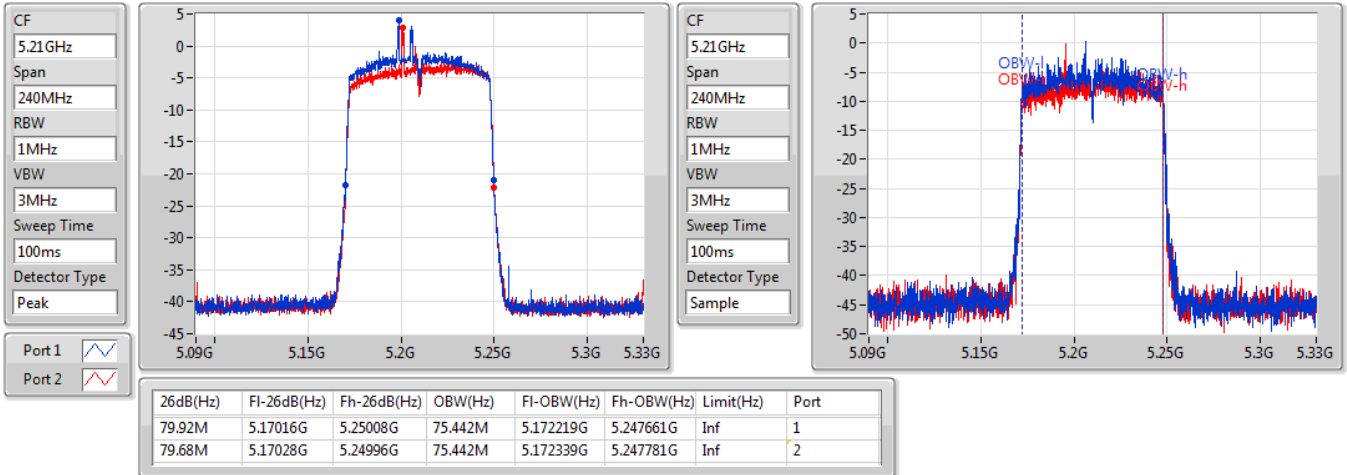

802.11ac VHT80-BF_Nss1,(MCS0)_2TX

EBW

5210MHz

16/09/2019