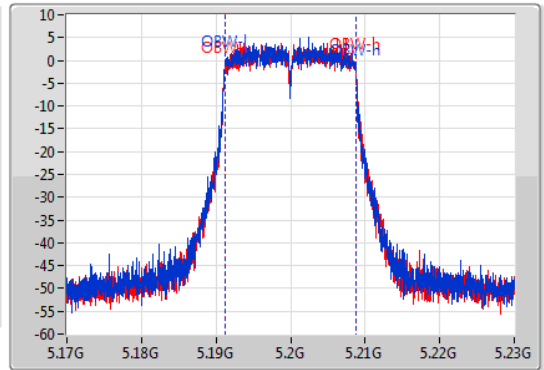

EBW

5200MHz

14/09/2019

CF  
5.2GHz  
Span  
60MHz  
RBW  
300kHz  
VBW  
1MHz  
Sweep Time  
100ms  
Detector Type  
Peak

CF  
5.2GHz  
Span  
60MHz  
RBW  
200kHz  
VBW  
1MHz  
Sweep Time  
100ms  
Detector Type  
Sample