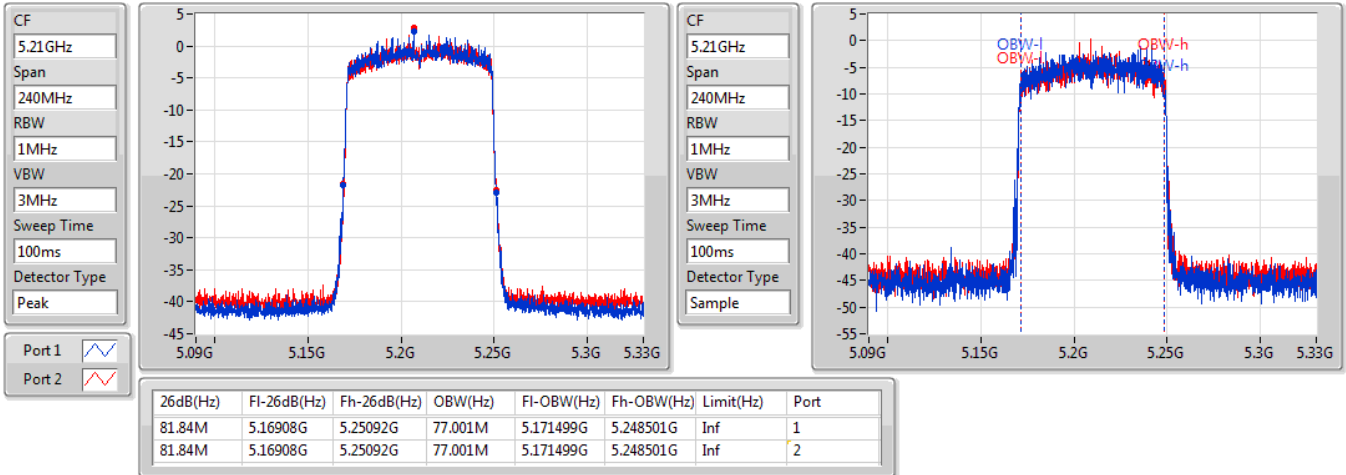

802.11ax HEW80_Nss1,(MCS0)_2TX

EBW

5210MHz

22/08/2019