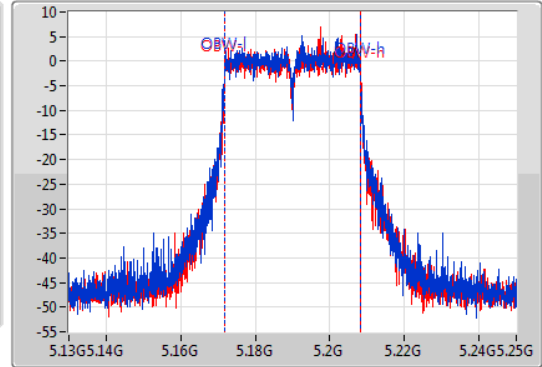

EBW

5190MHz

16/09/2019

CF  
5.19GHz  
Span  
120MHz  
RBW  
500kHz  
VBW  
2MHz  
Sweep Time  
100ms  
Detector Type  
Peak

CF  
5.19GHz  
Span  
120MHz  
RBW  
500kHz  
VBW  
2MHz  
Sweep Time  
100ms  
Detector Type  
Sample