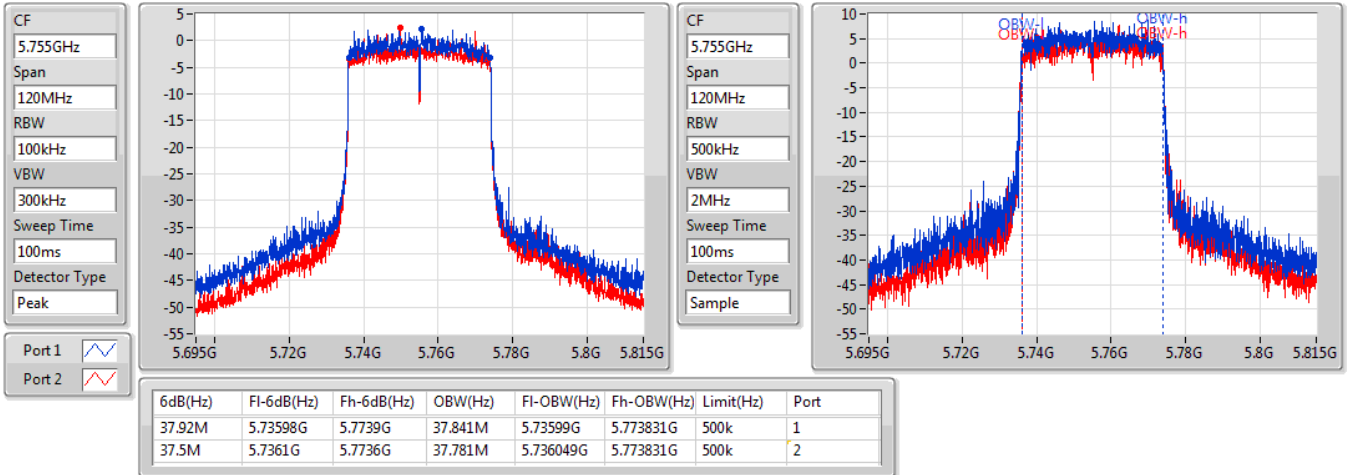

802.11ax HEW40_Nss1,(MCS0)_2TX

EBW

5755MHz

16/08/2019