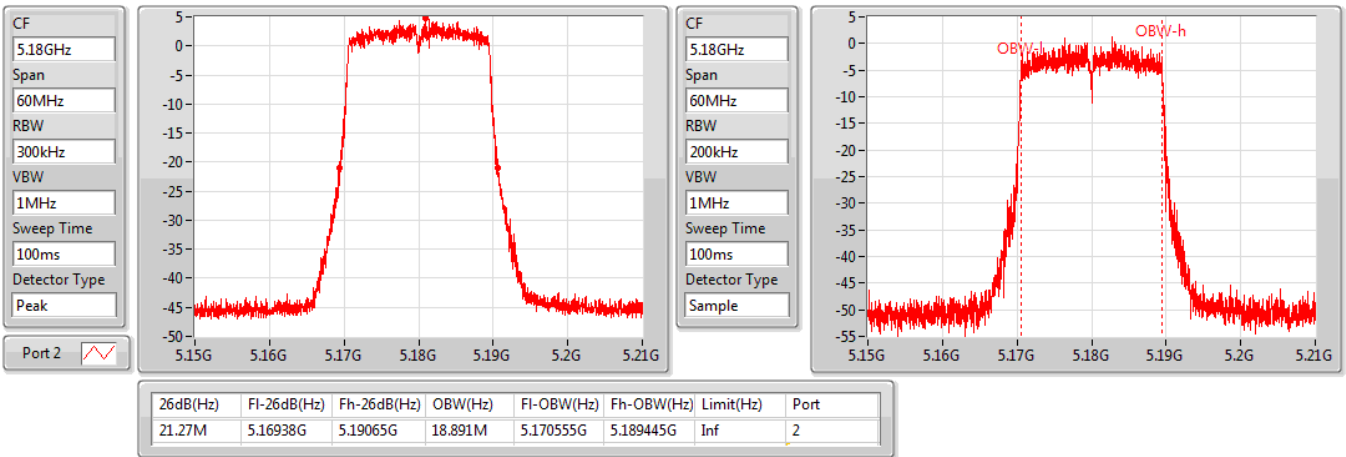

802.11ax HEW20\_Nss1,(MCS0)\_1TX(Port2)

EBW

5180MHz

22/08/2019

802.11ax HEW20\_Nss1,(MCS0)\_1TX(Port2)

EBW

5200MHz

22/08/2019