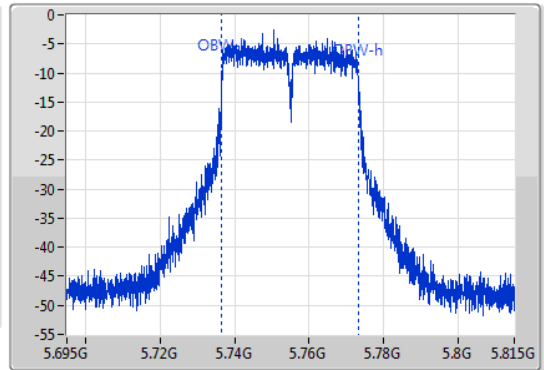

6dB(Hz)	Fl-6dB(Hz)	Fh-6dB(Hz)	OBW(Hz)	Fl-OBW(Hz)	Fh-OBW(Hz)	Limit(Hz)	Port
35.64M	5.73688G	5.77252G	36.522M	5.736589G	5.773111G	500k	1

802.11ac VHT40_Nss1,(MCS0)_1TX

EBW

5795MHz

16/08/2019

CF
5.795GHz
Span
120MHz
RBW
100kHz
VBW
300kHz
Sweep Time
100ms
Detector Type
Peak
Port 1