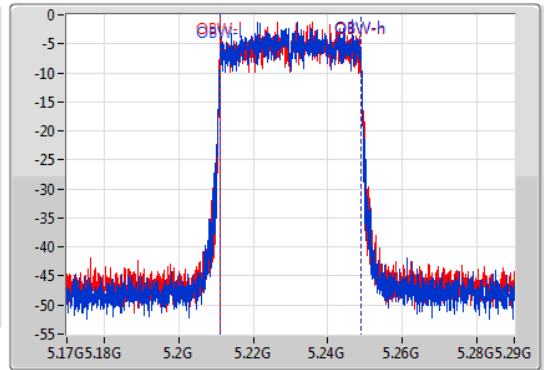

EBW

5230MHz

22/08/2019

CF  
5.23GHz  
Span  
120MHz  
RBW  
500kHz  
VBW  
2MHz  
Sweep Time  
100ms  
Detector Type  
Peak

CF  
5.23GHz  
Span  
120MHz  
RBW  
500kHz  
VBW  
2MHz  
Sweep Time  
100ms  
Detector Type  
Sample