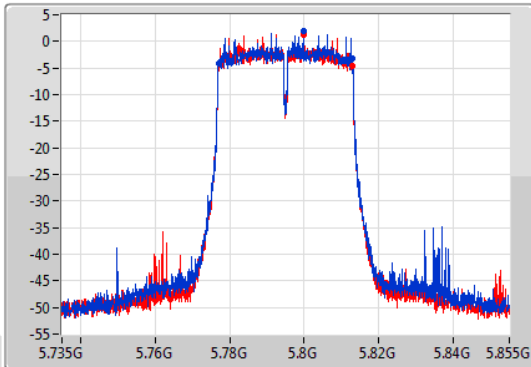

EBW

5795MHz

14/09/2019

CF  
5.795GHz  
Span  
120MHz  
RBW  
100kHz  
VBW  
300kHz  
Sweep Time  
100ms  
Detector Type  
Peak

CF  
5.795GHz  
Span  
120MHz  
RBW  
500kHz  
VBW  
2MHz  
Sweep Time  
100ms  
Detector Type  
Sample