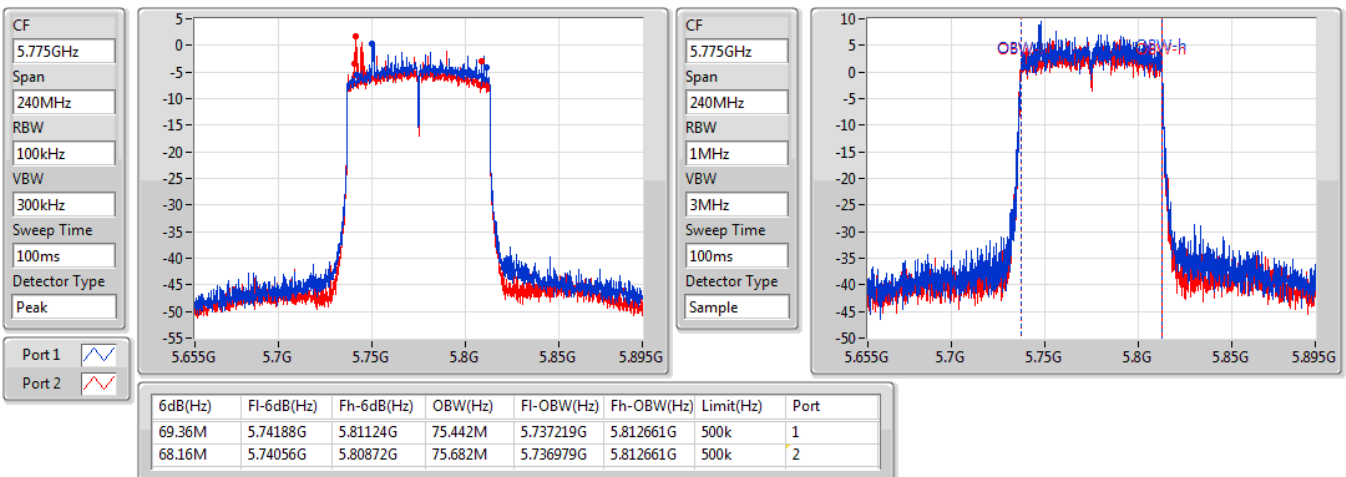

802.11ax HEW80-BF_Nss1,(MCS0)_2TX

EBW

5775MHz

14/09/2019