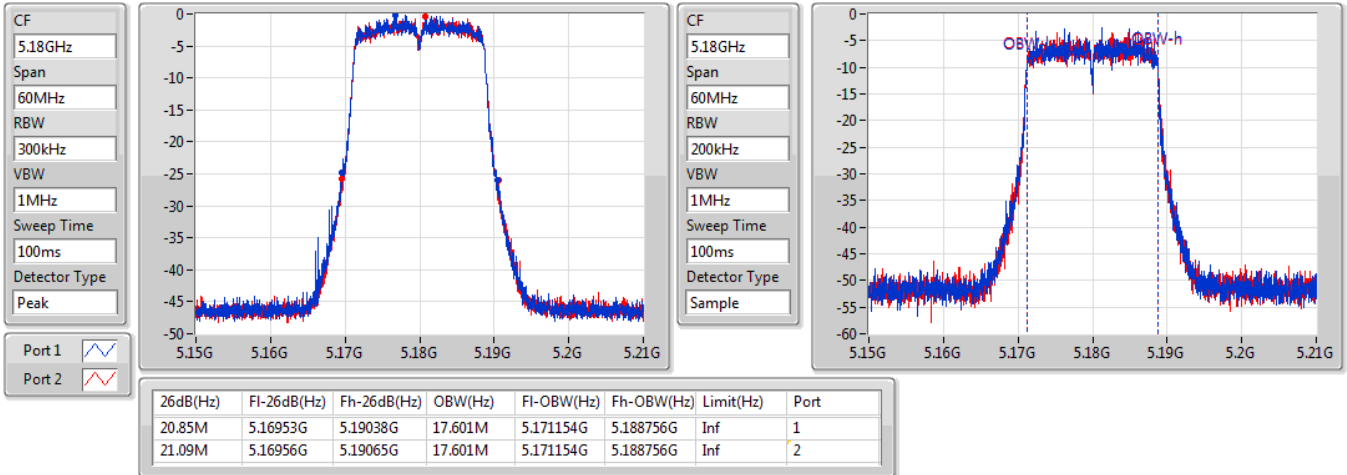

802.11ax HEW20-BF_Nss1,(MCS0)_2TX

EBW

5180MHz

14/09/2019