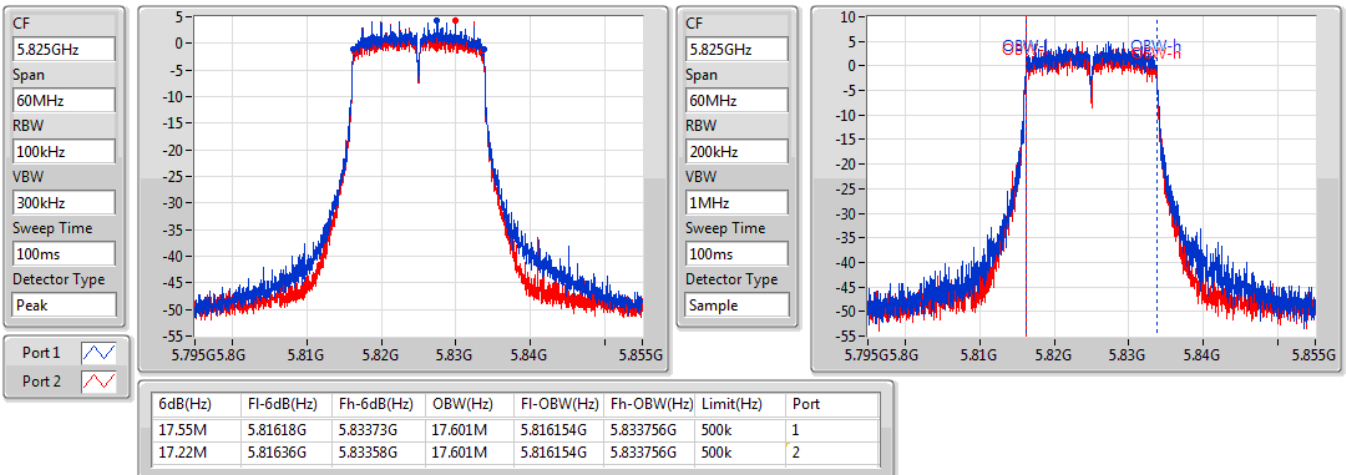

EBW

5785MHz

14/09/2019

802.11ax HEW20-BF\_Nss1,(MCS0)\_2TX

EBW

5825MHz

14/09/2019

802.11ax HEW40-BF\_Nss1,(MCS0)\_2TX