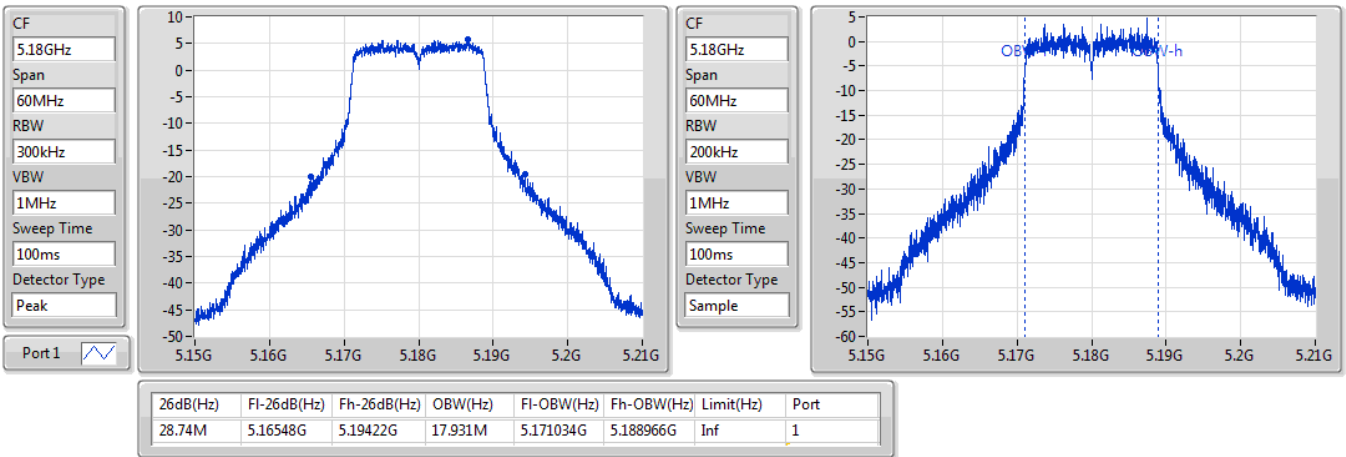

EBW

5825MHz

16/08/2019

802.11ac VHT20\_Nss1,(MCS0)\_1TX

EBW

5180MHz

16/08/2019

802.11ac VHT20\_Nss1,(MCS0)\_1TX