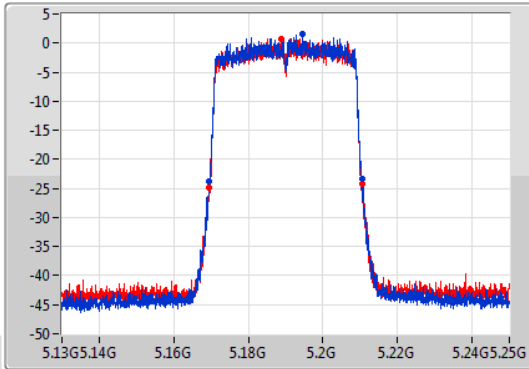

802.11ax HEW40_Nss1,(MCS0)_2TX

EBW

5190MHz

22/08/2019

CF
5.19GHz
Span
120MHz
RBW
500kHz
VBW
2MHz
Sweep Time
100ms
Detector Type
Peak

CF
5.19GHz
Span
120MHz
RBW
500kHz
VBW
2MHz
Sweep Time
100ms
Detector Type
Sample