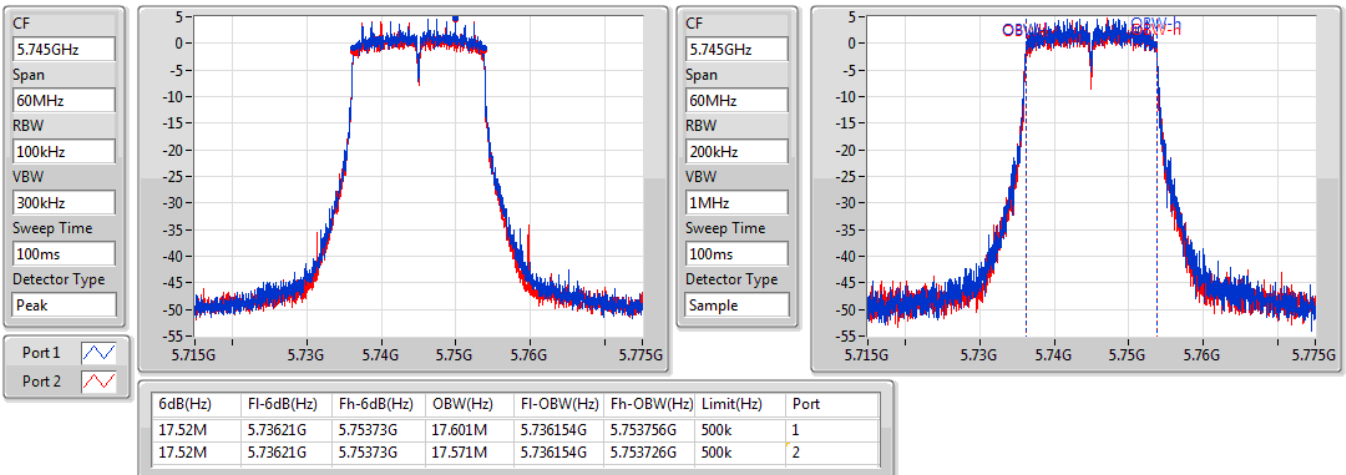

EBW

5240MHz

16/09/2019

802.11ac VHT20-BF\_Nss1,(MCS0)\_2TX

EBW

5745MHz

14/09/2019

802.11ac VHT20-BF\_Nss1,(MCS0)\_2TX