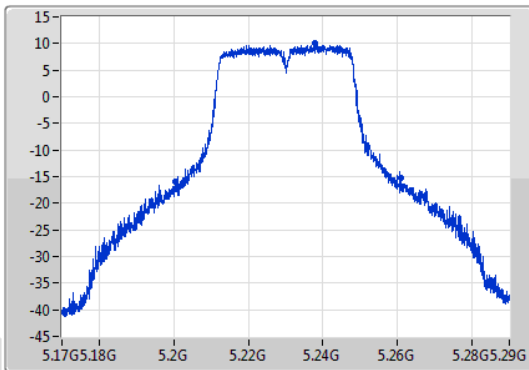

802.11ac VHT40\_Nss1,(MCS0)\_1TX

EBW

5230MHz

16/08/2019

CF  
5.23GHz  
Span  
120MHz  
RBW  
1MHz  
VBW  
3MHz  
Sweep Time  
100ms  
Detector Type  
Peak  
Port 1

CF  
5.23GHz  
Span  
120MHz  
RBW  
500kHz  
VBW  
2MHz  
Sweep Time  
100ms  
Detector Type  
Sample