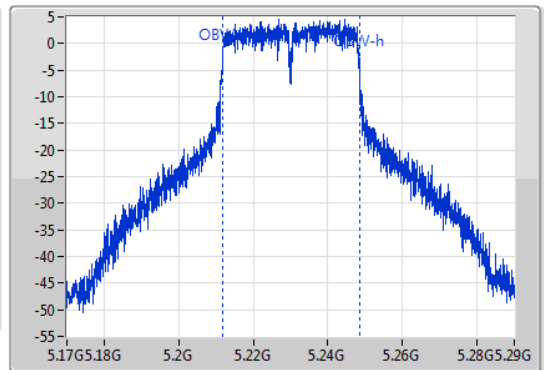

802.11ac VHT40\_Nss1,(MCS0)\_1TX

EBW

5230MHz

16/08/2019

CF  
5.23GHz  
Span  
120MHz  
RBW  
1MHz  
VBW  
3MHz  
Sweep Time  
100ms  
Detector Type  
Peak  
Port 1

CF  
5.23GHz  
Span  
120MHz  
RBW  
500kHz  
VBW  
2MHz  
Sweep Time  
100ms  
Detector Type  
Sample