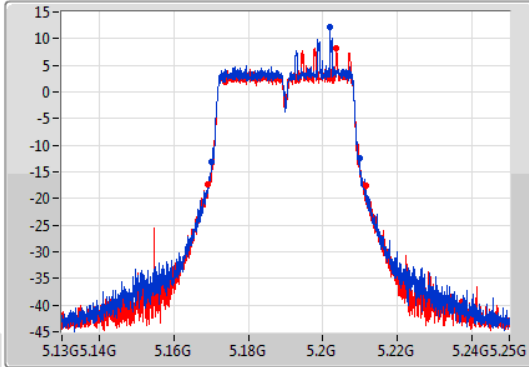

802.11ac VHT40-BF_Nss1,(MCS0)_2TX

EBW

5190MHz

16/09/2019

CF
5.19GHz
Span
120MHz
RBW
500kHz
VBW
2MHz
Sweep Time
100ms
Detector Type
Peak

CF
5.19GHz
Span
120MHz
RBW
500kHz
VBW
2MHz
Sweep Time
100ms
Detector Type
Sample