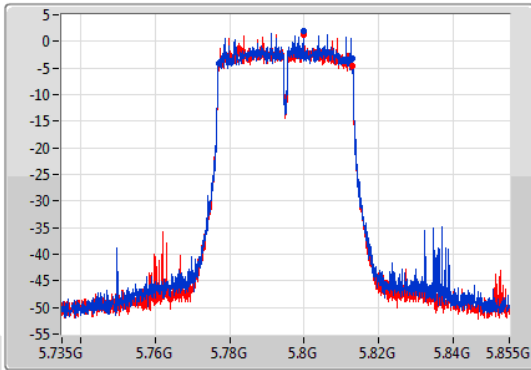

EBW

5795MHz

14/09/2019

CF  
5.795GHz  
Span  
120MHz  
RBW  
100kHz  
VBW  
300kHz  
Sweep Time  
100ms  
Detector Type  
Peak

CF  
5.795GHz  
Span  
120MHz  
RBW  
500kHz  
VBW  
2MHz  
Sweep Time  
100ms  
Detector Type  
Sample