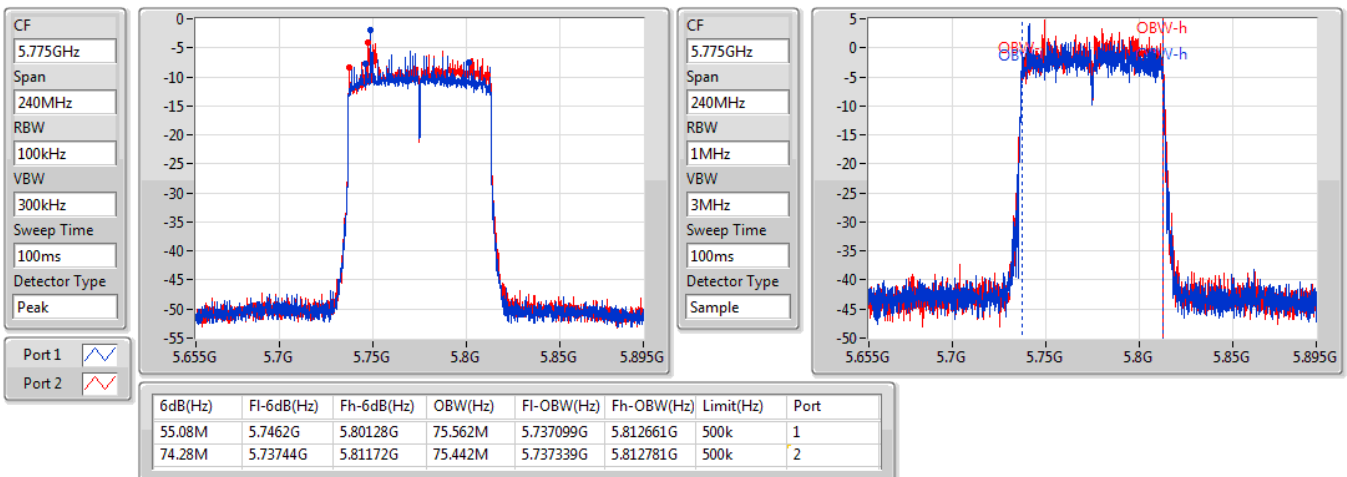

EBW

5210MHz

16/09/2019

802.11ac VHT80-BF\_Nss1,(MCS0)\_2TX

EBW

5775MHz

16/09/2019

802.11ax HEW20-BF\_Nss1,(MCS0)\_2TX