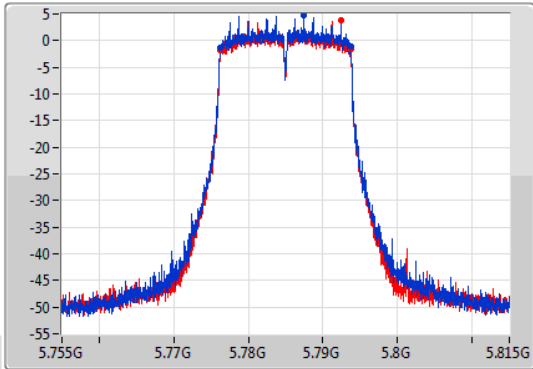

EBW

5785MHz

14/09/2019

CF  
5.785GHz  
Span  
60MHz  
RBW  
100kHz  
VBW  
300kHz  
Sweep Time  
100ms  
Detector Type  
Peak

CF  
5.785GHz  
Span  
60MHz  
RBW  
200kHz  
VBW  
1MHz  
Sweep Time  
100ms  
Detector Type  
Sample