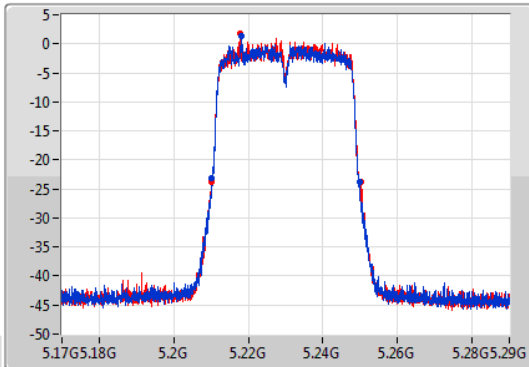

CF
5.23GHz
Span
120MHz
RBW
500kHz
VBW
2MHz
Sweep Time
100ms
Detector Type
Sample