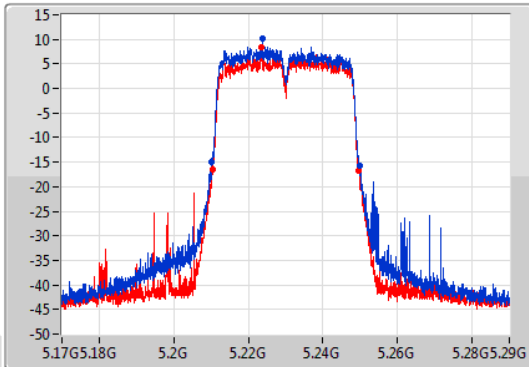

CF
5.23GHz
Span
120MHz
RBW
500kHz
VBW
2MHz
Sweep Time
100ms
Detector Type
Sample