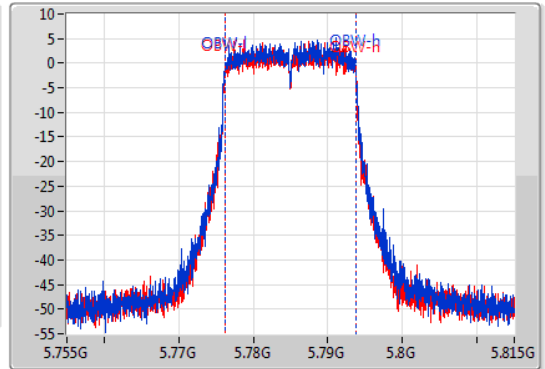

EBW

5785MHz

14/09/2019

CF  
5.785GHz  
Span  
60MHz  
RBW  
100kHz  
VBW  
300kHz  
Sweep Time  
100ms  
Detector Type  
Peak

CF  
5.785GHz  
Span  
60MHz  
RBW  
200kHz  
VBW  
1MHz  
Sweep Time  
100ms  
Detector Type  
Sample