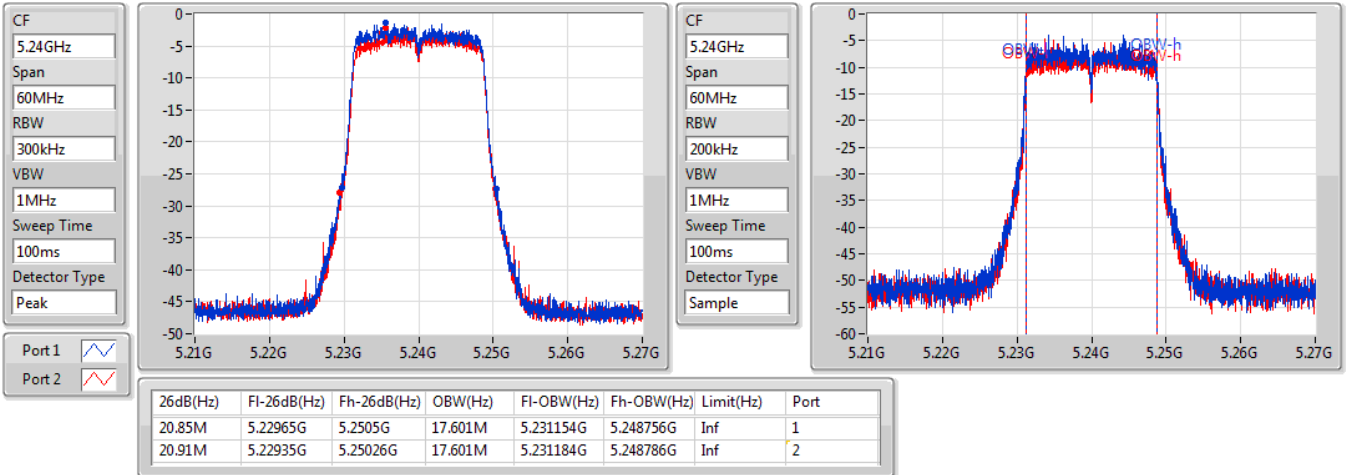

802.11ax HEW20-BF_Nss1,(MCS0)_2TX

EBW

5240MHz

16/09/2019