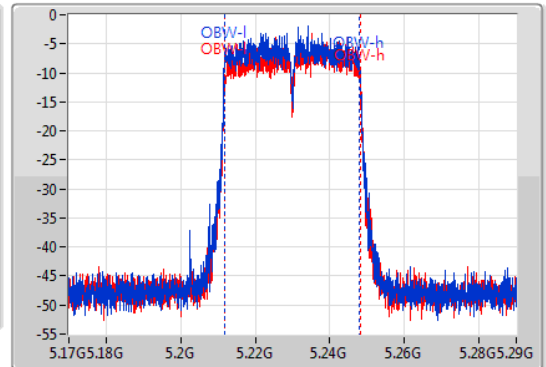

EBW

5230MHz

16/09/2019

CF  
5.23GHz  
Span  
120MHz  
RBW  
500kHz  
VBW  
2MHz  
Sweep Time  
100ms  
Detector Type  
Peak

CF  
5.23GHz  
Span  
120MHz  
RBW  
500kHz  
VBW  
2MHz  
Sweep Time  
100ms  
Detector Type  
Sample