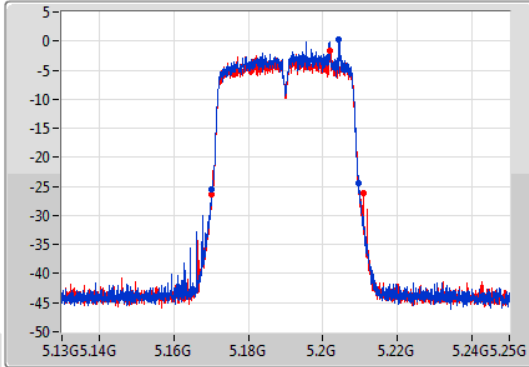

802.11ac VHT40-BF_Nss1,(MCS0)_2TX

EBW

5190MHz

16/09/2019

CF
5.19GHz
Span
120MHz
RBW
500kHz
VBW
2MHz
Sweep Time
100ms
Detector Type
Peak

CF
5.19GHz
Span
120MHz
RBW
500kHz
VBW
2MHz
Sweep Time
100ms
Detector Type
Sample