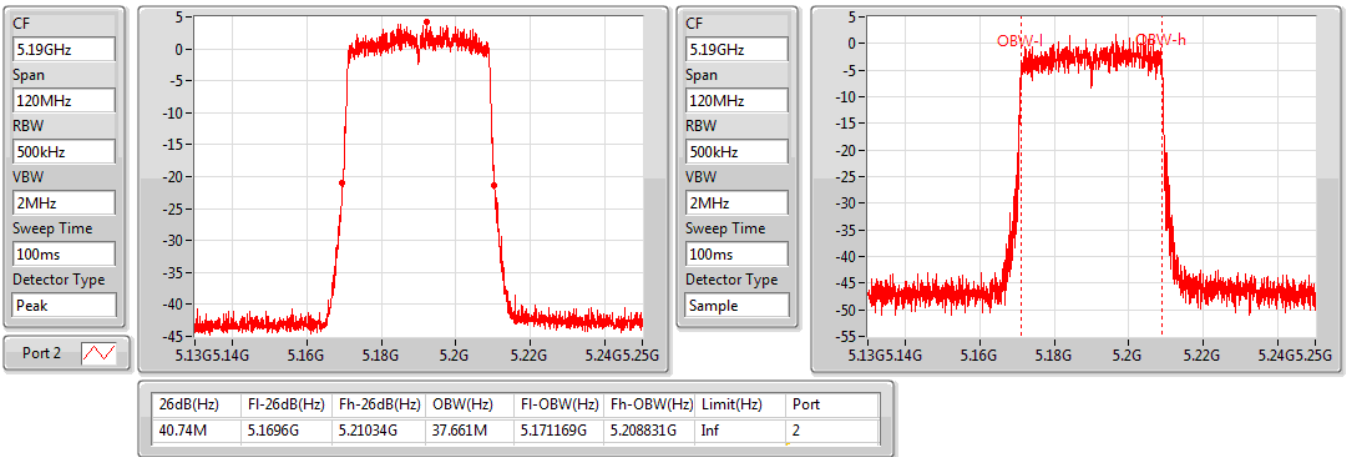

802.11ax HEW40_Nss1,(MCS0)_1TX(Port2)

EBW

5190MHz

22/08/2019