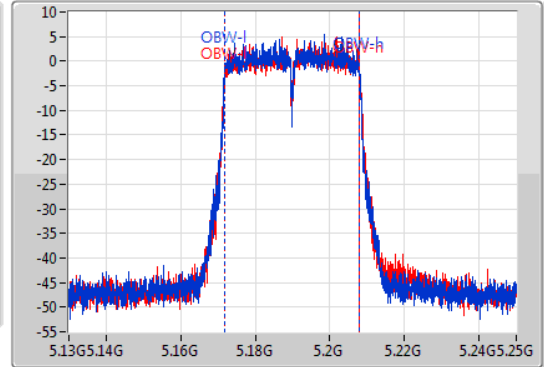

EBW

5190MHz

14/09/2019

CF  
5.19GHz  
Span  
120MHz  
RBW  
500kHz  
VBW  
2MHz  
Sweep Time  
100ms  
Detector Type  
Peak

CF  
5.19GHz  
Span  
120MHz  
RBW  
500kHz  
VBW  
2MHz  
Sweep Time  
100ms  
Detector Type  
Sample