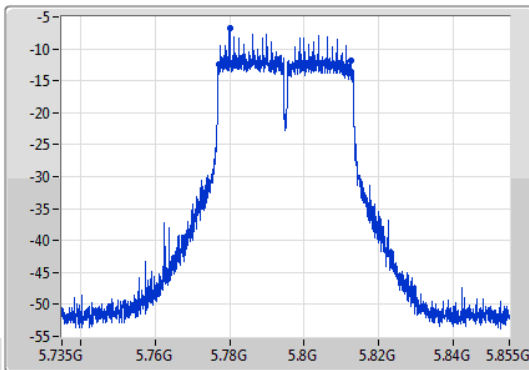

802.11ac VHT40\_Nss1,(MCS0)\_1TX

EBW

5795MHz

16/08/2019

CF  
5.795GHz  
Span  
120MHz  
RBW  
100kHz  
VBW  
300kHz  
Sweep Time  
100ms  
Detector Type  
Peak  
Port 1

CF  
5.795GHz  
Span  
120MHz  
RBW  
500kHz  
VBW  
2MHz  
Sweep Time  
100ms  
Detector Type  
Sample