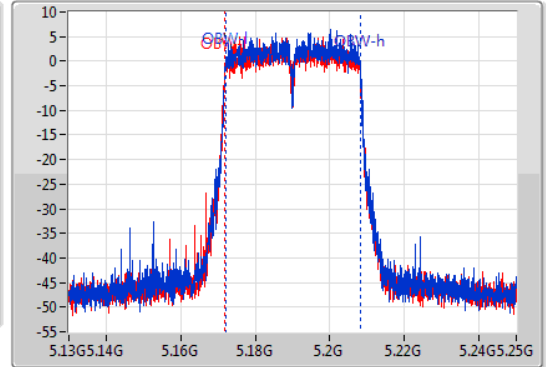

EBW

5190MHz

16/09/2019

CF  
5.19GHz  
Span  
120MHz  
RBW  
500kHz  
VBW  
2MHz  
Sweep Time  
100ms  
Detector Type  
Peak

CF  
5.19GHz  
Span  
120MHz  
RBW  
500kHz  
VBW  
2MHz  
Sweep Time  
100ms  
Detector Type  
Sample