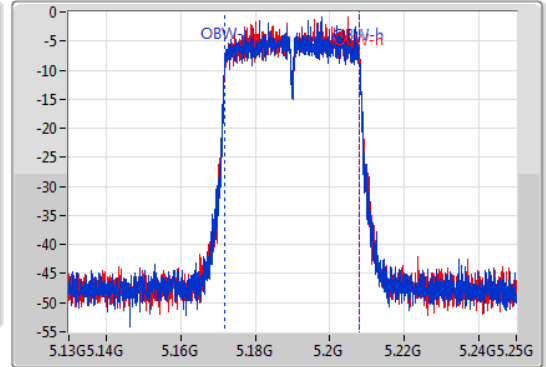

EBW

5190MHz

14/09/2019

CF  
5.19GHz  
Span  
120MHz  
RBW  
500kHz  
VBW  
2MHz  
Sweep Time  
100ms  
Detector Type  
Peak

CF  
5.19GHz  
Span  
120MHz  
RBW  
500kHz  
VBW  
2MHz  
Sweep Time  
100ms  
Detector Type  
Sample