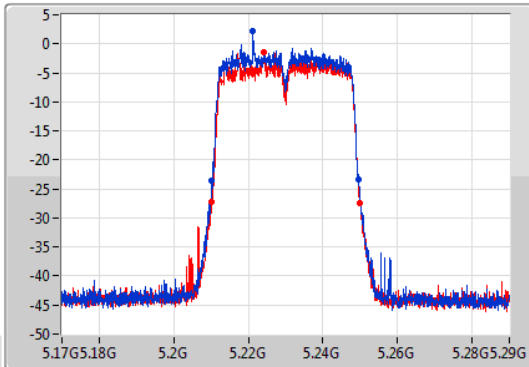

EBW

5230MHz

16/09/2019

CF  
5.23GHz  
Span  
120MHz  
RBW  
500kHz  
VBW  
2MHz  
Sweep Time  
100ms  
Detector Type  
Peak

CF  
5.23GHz  
Span  
120MHz  
RBW  
500kHz  
VBW  
2MHz  
Sweep Time  
100ms  
Detector Type  
Sample