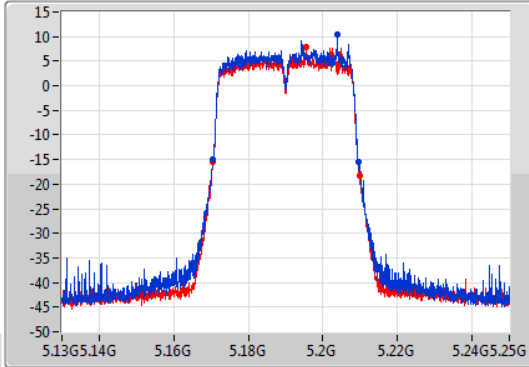

802.11ax HEW40-BF_Nss1,(MCS0)_2TX

EBW

5190MHz

16/09/2019

CF
5.19GHz
Span
120MHz
RBW
500kHz
VBW
2MHz
Sweep Time
100ms
Detector Type
Peak

CF
5.19GHz
Span
120MHz
RBW
500kHz
VBW
2MHz
Sweep Time
100ms
Detector Type
Sample