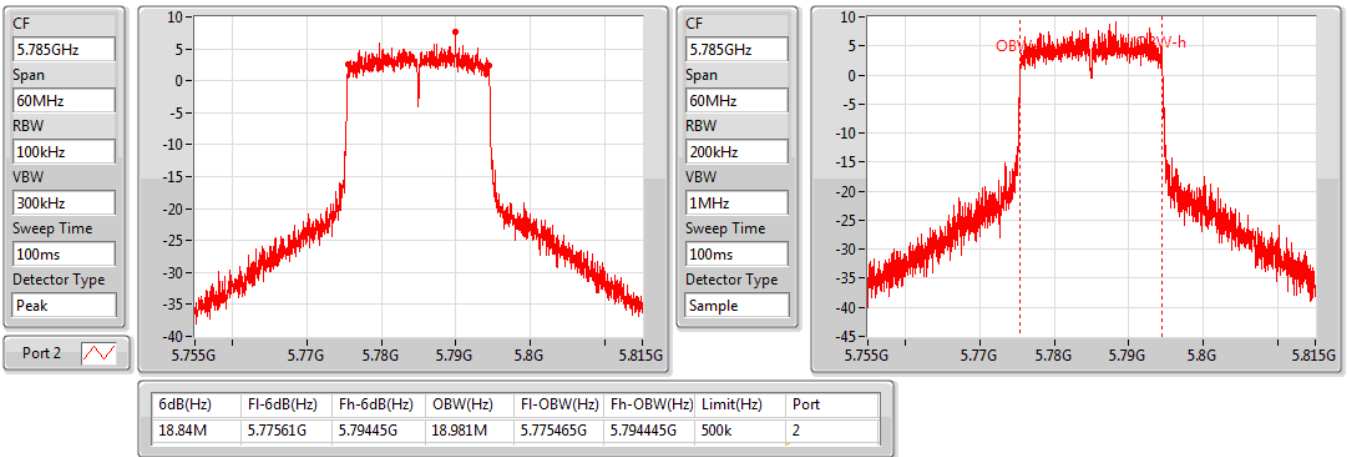

802.11ax HEW20\_Nss1,(MCS0)\_1TX(Port2)

EBW

5240MHz

22/08/2019

802.11ax HEW20\_Nss1,(MCS0)\_1TX(Port2)

EBW

5745MHz

16/08/2019

802.11ax HEW20\_Nss1,(MCS0)\_1TX(Port2)

EBW

5785MHz

16/08/2019

802.11ax HEW20\_Nss1,(MCS0)\_1TX(Port2)

EBW

5825MHz

16/08/2019