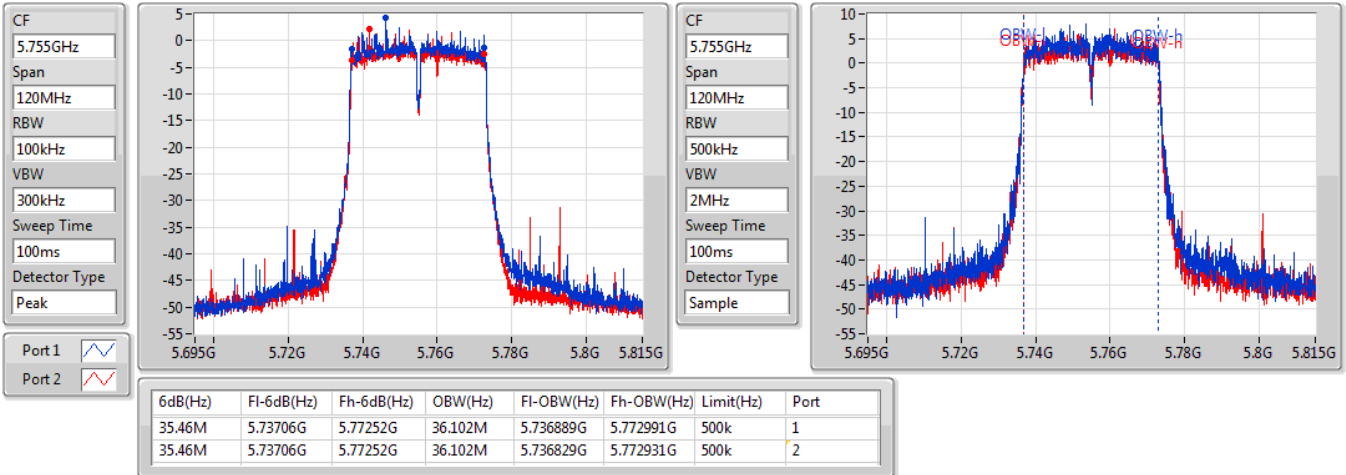

802.11ax HEW40-BF_Nss1,(MCS0)_2TX

EBW

5755MHz

14/09/2019