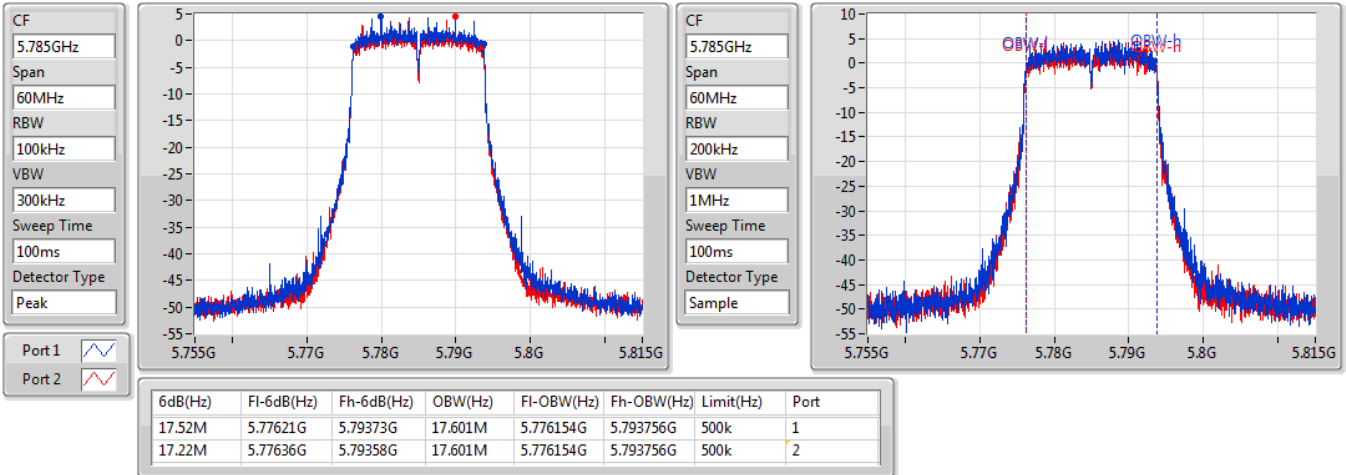

802.11ax HEW20-BF_Nss1,(MCS0)_2TX

EBW

5785MHz

14/09/2019