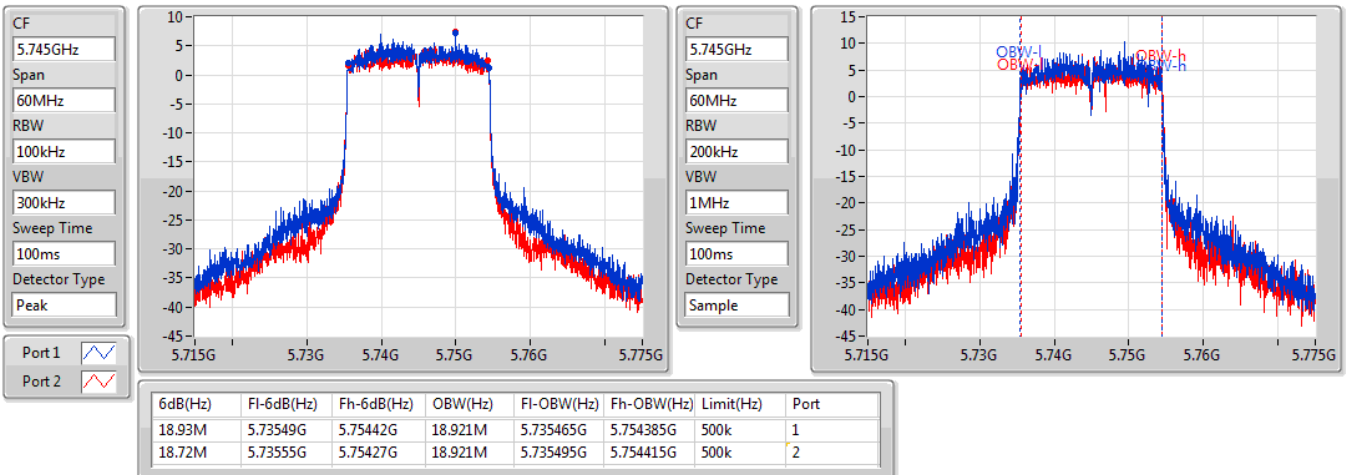

802.11ax HEW20\_Nss1,(MCS0)\_2TX

EBW

5240MHz

22/08/2019

802.11ax HEW20\_Nss1,(MCS0)\_2TX

EBW

5745MHz

16/08/2019