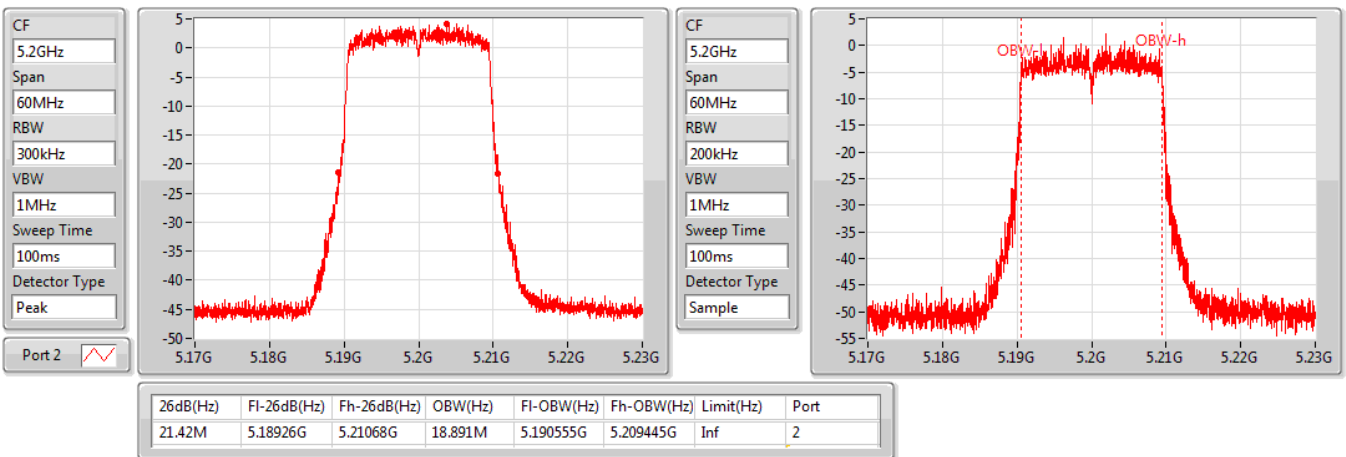

802.11ax HEW20\_Nss1,(MCS0)\_1TX(Port2)

EBW

5180MHz

22/08/2019

802.11ax HEW20\_Nss1,(MCS0)\_1TX(Port2)

EBW

5200MHz

22/08/2019