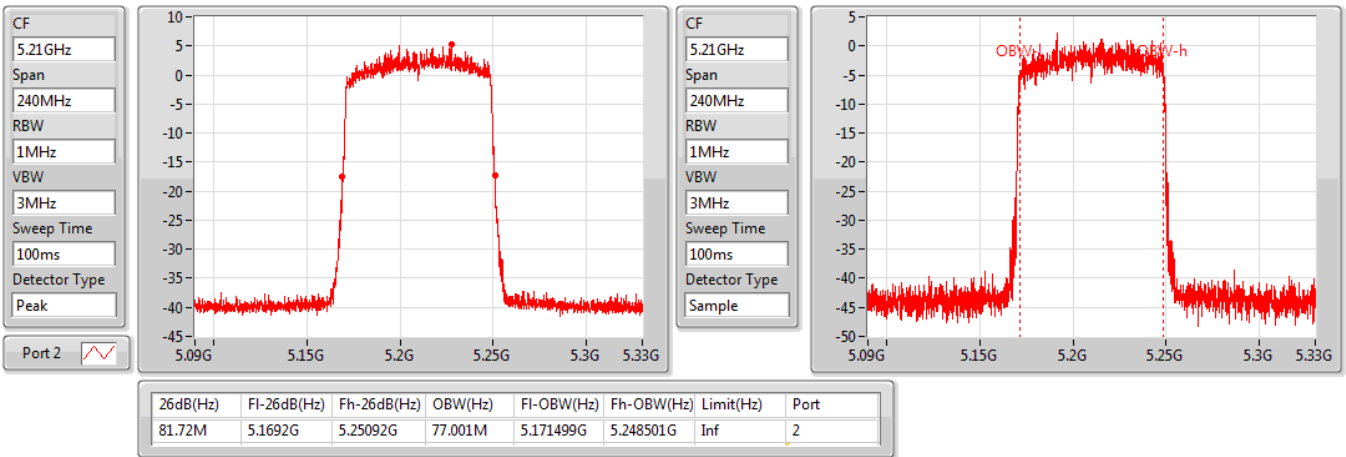

EBW

5755MHz

16/08/2019

802.11ax HEW40\_Nss1,(MCS0)\_2TX

EBW

5795MHz

16/08/2019

802.11ax HEW80\_Nss1,(MCS0)\_1TX(Port2)

EBW

5210MHz

22/08/2019

802.11ax HEW80\_Nss1,(MCS0)\_1TX(Port2)

EBW

5775MHz

16/08/2019

802.11ax HEW80\_Nss1,(MCS0)\_2TX