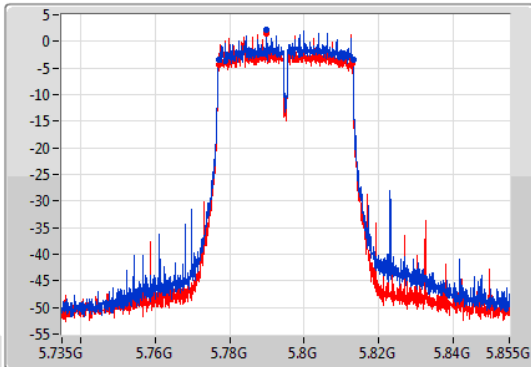

CF
5.795GHz
Span
120MHz
RBW
500kHz
VBW
2MHz
Sweep Time
100ms
Detector Type
Sample