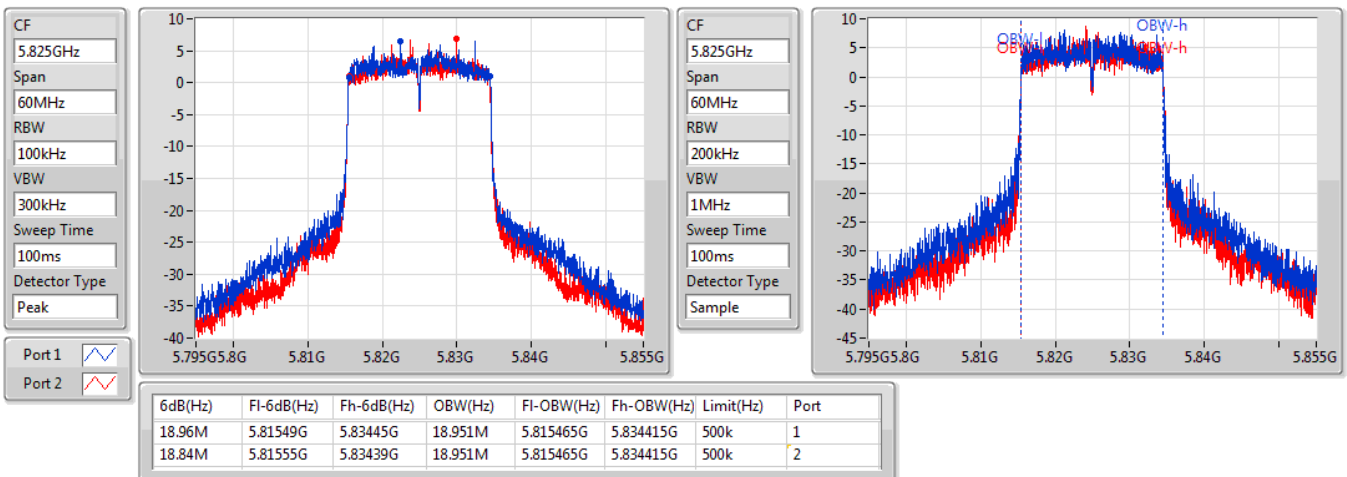

802.11ax HEW20\_Nss1,(MCS0)\_2TX

EBW

5785MHz

16/08/2019

802.11ax HEW20\_Nss1,(MCS0)\_2TX

EBW

5825MHz

16/08/2019