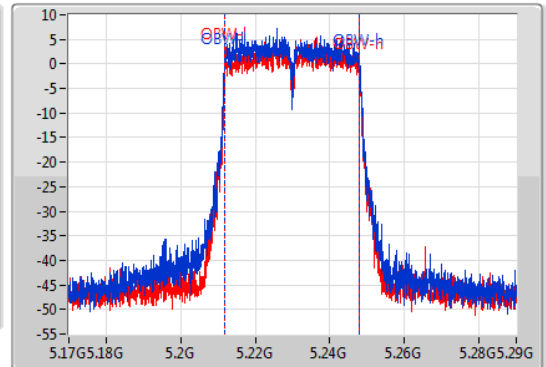

EBW

5230MHz

16/09/2019

CF  
5.23GHz  
Span  
120MHz  
RBW  
500kHz  
VBW  
2MHz  
Sweep Time  
100ms  
Detector Type  
Peak

CF  
5.23GHz  
Span  
120MHz  
RBW  
500kHz  
VBW  
2MHz  
Sweep Time  
100ms  
Detector Type  
Sample