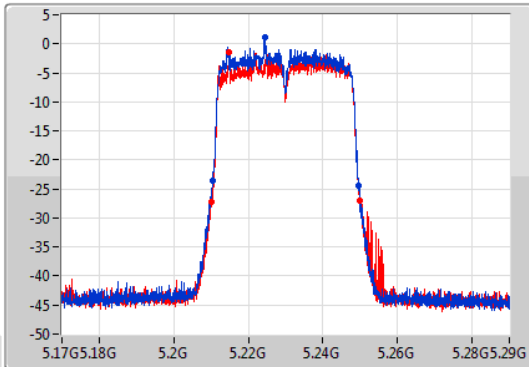

EBW

5230MHz

16/09/2019

CF  
5.23GHz  
Span  
120MHz  
RBW  
500kHz  
VBW  
2MHz  
Sweep Time  
100ms  
Detector Type  
Peak

CF  
5.23GHz  
Span  
120MHz  
RBW  
500kHz  
VBW  
2MHz  
Sweep Time  
100ms  
Detector Type  
Sample