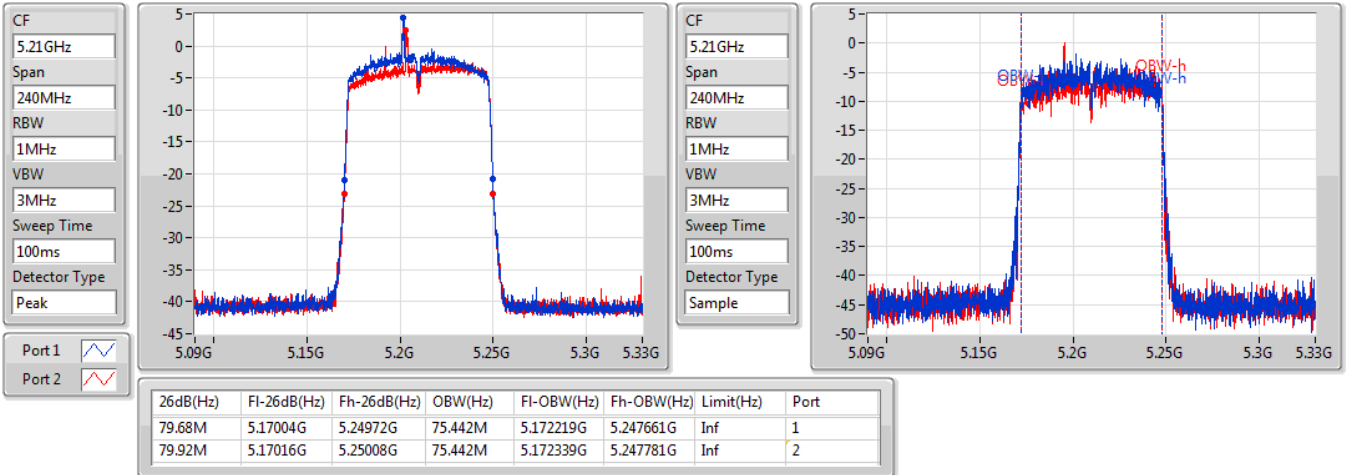

802.11ax HEW80-BF_Nss1,(MCS0)_2TX

EBW

5210MHz

16/09/2019