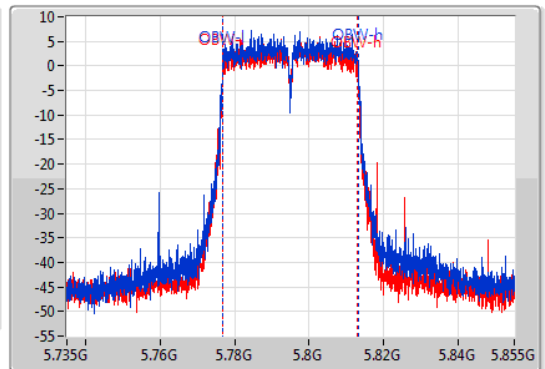

EBW

5795MHz

14/09/2019

CF  
5.795GHz  
Span  
120MHz  
RBW  
100kHz  
VBW  
300kHz  
Sweep Time  
100ms  
Detector Type  
Peak

CF  
5.795GHz  
Span  
120MHz  
RBW  
500kHz  
VBW  
2MHz  
Sweep Time  
100ms  
Detector Type  
Sample