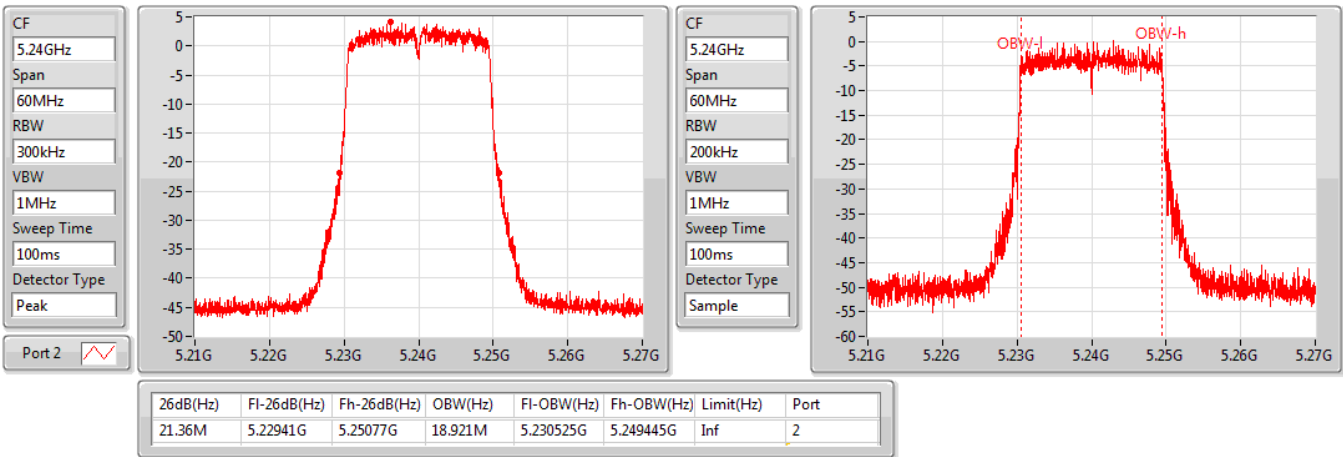

802.11ax HEW20_Nss1,(MCS0)_1TX(Port2)

EBW

5240MHz

22/08/2019