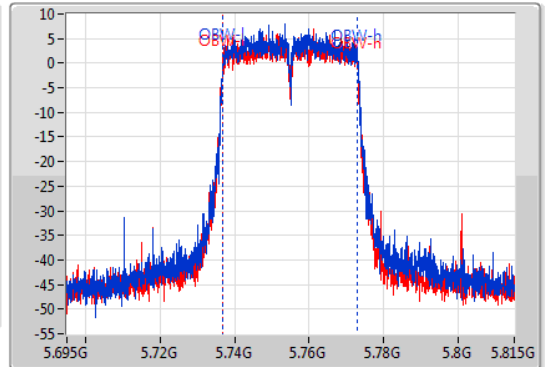

EBW

5755MHz

14/09/2019

CF  
5.755GHz  
Span  
120MHz  
RBW  
100kHz  
VBW  
300kHz  
Sweep Time  
100ms  
Detector Type  
Peak

CF  
5.755GHz  
Span  
120MHz  
RBW  
500kHz  
VBW  
2MHz  
Sweep Time  
100ms  
Detector Type  
Sample