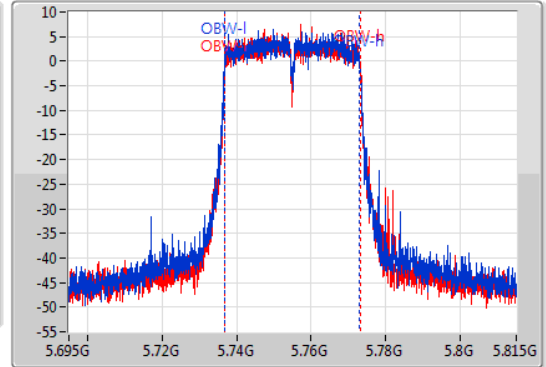

EBW

5755MHz

14/09/2019

CF  
5.755GHz  
Span  
120MHz  
RBW  
100kHz  
VBW  
300kHz  
Sweep Time  
100ms  
Detector Type  
Peak  
Port 1  
Port 2

CF  
5.755GHz  
Span  
120MHz  
RBW  
500kHz  
VBW  
2MHz  
Sweep Time  
100ms  
Detector Type  
Sample