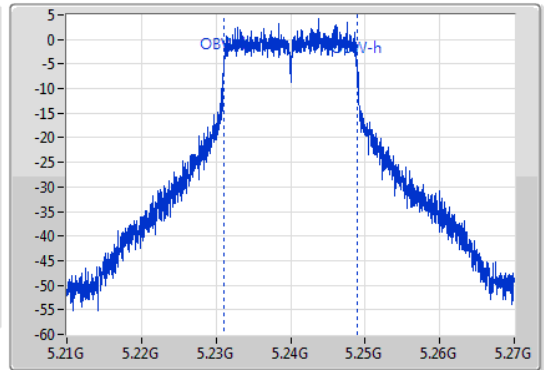

26dB(Hz)	Fl-26dB(Hz)	Fh-26dB(Hz)	OBW(Hz)	Fl-OBW(Hz)	Fh-OBW(Hz)	Limit(Hz)	Port
28.65M	5.22578G	5.25443G	17.961M	5.231034G	5.248996G	Inf	1

802.11ac VHT20_Nss1,(MCS0)_1TX

EBW

5745MHz

16/08/2019

CF
5.745GHz
Span
60MHz
RBW
100kHz
VBW
300kHz
Sweep Time
100ms
Detector Type
Peak
Port 1