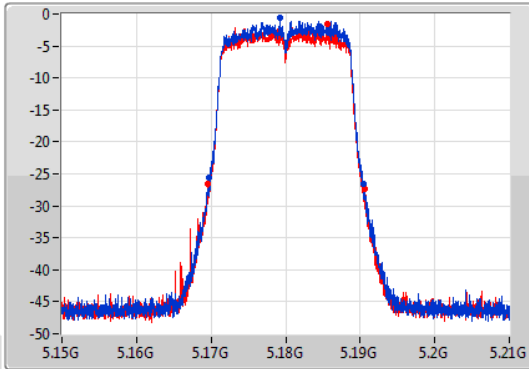

802.11ax HEW20-BF_Nss1,(MCS0)_2TX

EBW

5180MHz

16/09/2019

CF
5.18GHz
Span
60MHz
RBW
300kHz
VBW
1MHz
Sweep Time
100ms
Detector Type
Peak

CF
5.18GHz
Span
60MHz
RBW
200kHz
VBW
1MHz
Sweep Time
100ms
Detector Type
Sample