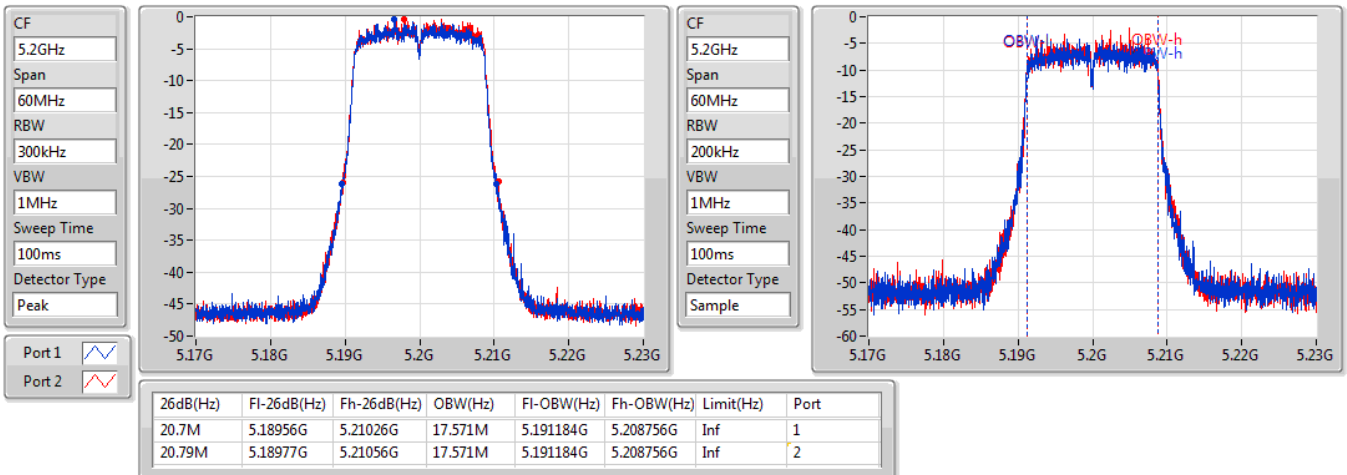

EBW

5180MHz

14/09/2019

802.11ax HEW20-BF\_Nss1,(MCS0)\_2TX

EBW

5200MHz

14/09/2019

802.11ax HEW20-BF\_Nss1,(MCS0)\_2TX