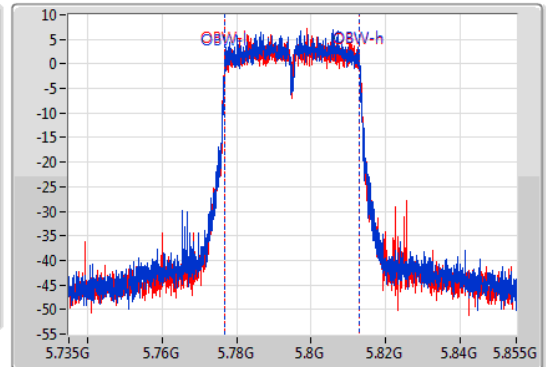

EBW

5795MHz

14/09/2019

CF  
5.795GHz  
Span  
120MHz  
RBW  
100kHz  
VBW  
300kHz  
Sweep Time  
100ms  
Detector Type  
Peak  
Port 1  
Port 2

CF  
5.795GHz  
Span  
120MHz  
RBW  
500kHz  
VBW  
2MHz  
Sweep Time  
100ms  
Detector Type  
Sample