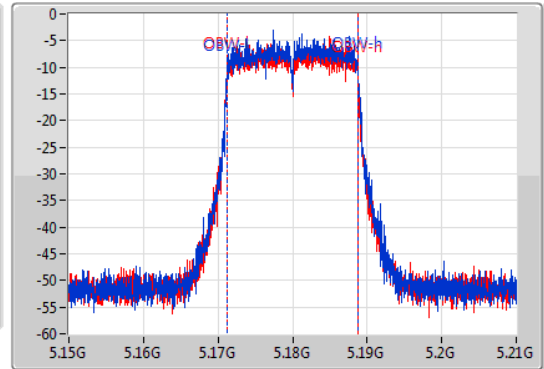

EBW

5180MHz

16/09/2019

CF  
5.18GHz  
Span  
60MHz  
RBW  
300kHz  
VBW  
1MHz  
Sweep Time  
100ms  
Detector Type  
Peak

CF  
5.18GHz  
Span  
60MHz  
RBW  
200kHz  
VBW  
1MHz  
Sweep Time  
100ms  
Detector Type  
Sample