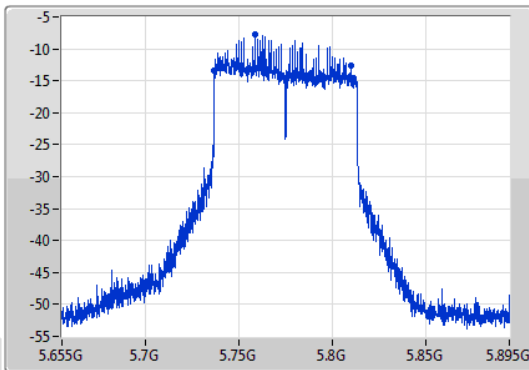

802.11ac VHT80\_Nss1,(MCS0)\_1TX

EBW

5775MHz

16/08/2019

CF  
5.775GHz  
Span  
240MHz  
RBW  
100kHz  
VBW  
300kHz  
Sweep Time  
100ms  
Detector Type  
Peak  
Port 1

CF  
5.775GHz  
Span  
240MHz  
RBW  
1MHz  
VBW  
3MHz  
Sweep Time  
100ms  
Detector Type  
Sample