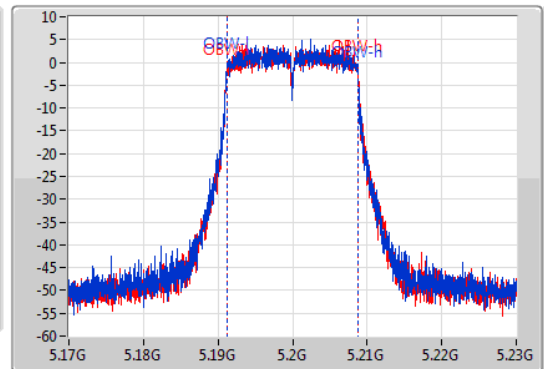

EBW

5200MHz

14/09/2019

CF  
5.2GHz  
Span  
60MHz  
RBW  
300kHz  
VBW  
1MHz  
Sweep Time  
100ms  
Detector Type  
Peak

CF  
5.2GHz  
Span  
60MHz  
RBW  
200kHz  
VBW  
1MHz  
Sweep Time  
100ms  
Detector Type  
Sample