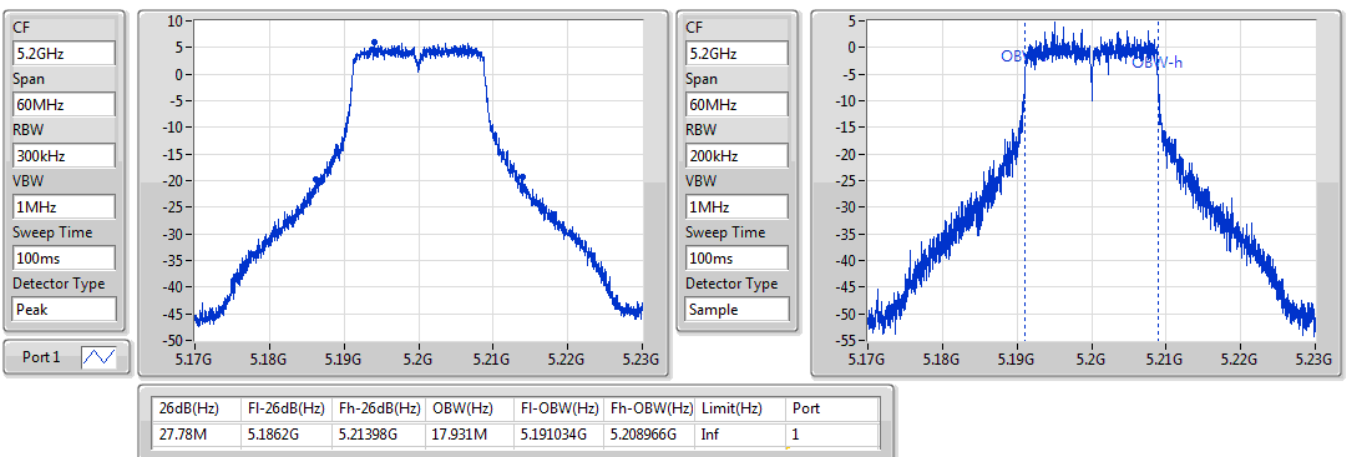

EBW

5825MHz

16/08/2019

802.11ac VHT20\_Nss1,(MCS0)\_1TX

EBW

5180MHz

16/08/2019

802.11ac VHT20\_Nss1,(MCS0)\_1TX

EBW

5200MHz

16/08/2019

802.11ac VHT20\_Nss1,(MCS0)\_1TX

EBW

5240MHz

16/08/2019

CF  
5.24GHz  
Span  
60MHz  
RBW  
300kHz  
VBW  
1MHz  
Sweep Time  
100ms  
Detector Type  
Peak  
Port 1