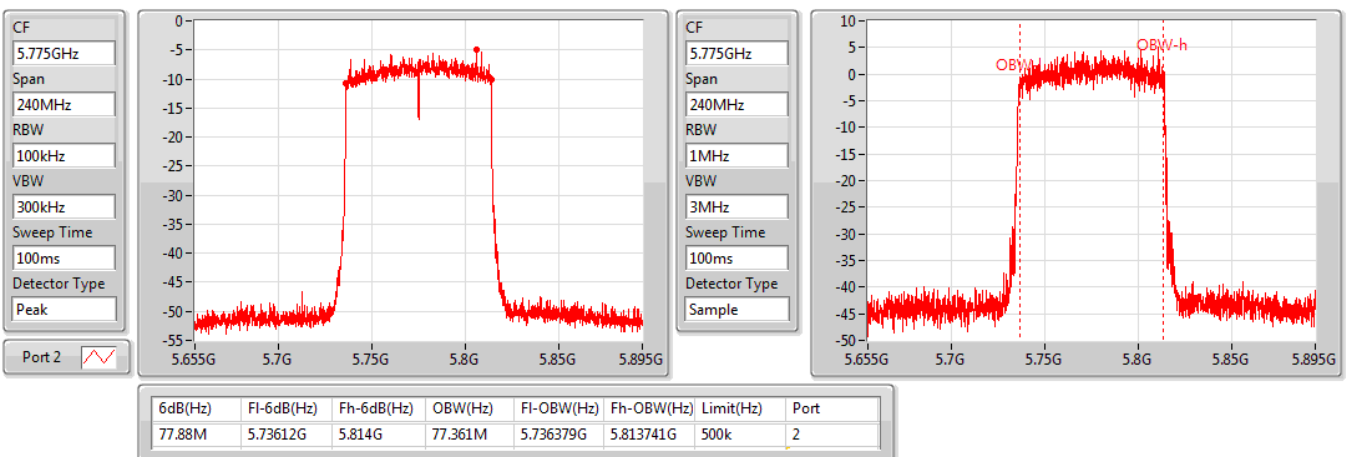

EBW

5210MHz

22/08/2019

802.11ax HEW80\_Nss1,(MCS0)\_1TX(Port2)

EBW

5775MHz

16/08/2019

802.11ax HEW80\_Nss1,(MCS0)\_2TX