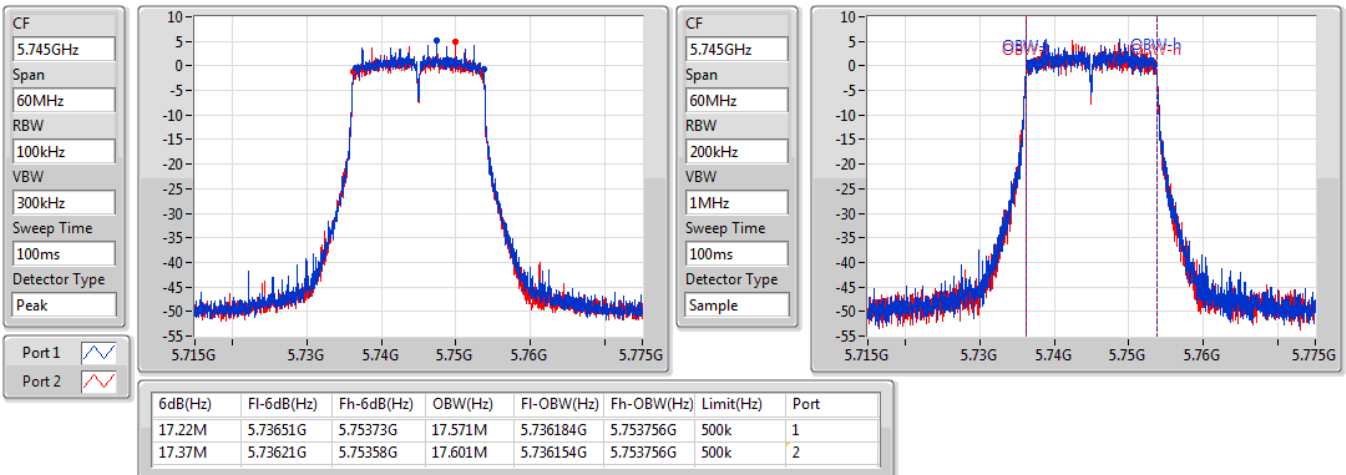

EBW

5240MHz

16/09/2019

802.11ax HEW20-BF\_Nss1,(MCS0)\_2TX

EBW

5745MHz

14/09/2019

802.11ax HEW20-BF\_Nss1,(MCS0)\_2TX