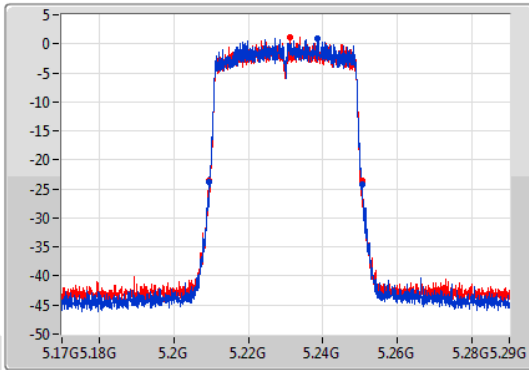

26dB(Hz)	Fl-26dB(Hz)	Fh-26dB(Hz)	OBW(Hz)	Fl-OBW(Hz)	Fh-OBW(Hz)	Limit(Hz)	Port
40.98M	5.16948G	5.21046G	37.661M	5.171109G	5.208771G	Inf	1
41.22M	5.16936G	5.21058G	37.721M	5.171169G	5.208891G	Inf	2

802.11ax HEW40\_Nss1,(MCS0)\_2TX

EBW

5230MHz

22/08/2019

CF  
5.23GHz  
Span  
120MHz  
RBW  
500kHz  
VBW  
2MHz  
Sweep Time  
100ms  
Detector Type  
Peak

CF  
5.23GHz  
Span  
120MHz  
RBW  
500kHz  
VBW  
2MHz  
Sweep Time  
100ms  
Detector Type  
Sample