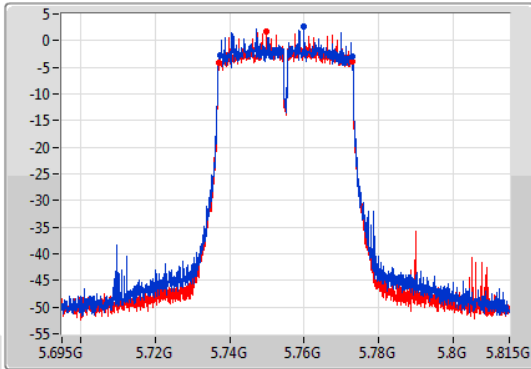

802.11ac VHT40-BF_Nss1,(MCS0)_2TX

EBW

5755MHz

14/09/2019

CF
5.755GHz
Span
120MHz
RBW
100kHz
VBW
300kHz
Sweep Time
100ms
Detector Type
Peak

CF
5.755GHz
Span
120MHz
RBW
500kHz
VBW
2MHz
Sweep Time
100ms
Detector Type
Sample