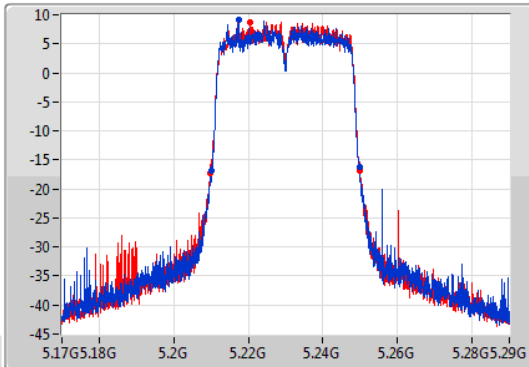

EBW

5230MHz

14/09/2019

CF  
5.23GHz  
Span  
120MHz  
RBW  
500kHz  
VBW  
2MHz  
Sweep Time  
100ms  
Detector Type  
Peak

CF  
5.23GHz  
Span  
120MHz  
RBW  
500kHz  
VBW  
2MHz  
Sweep Time  
100ms  
Detector Type  
Sample