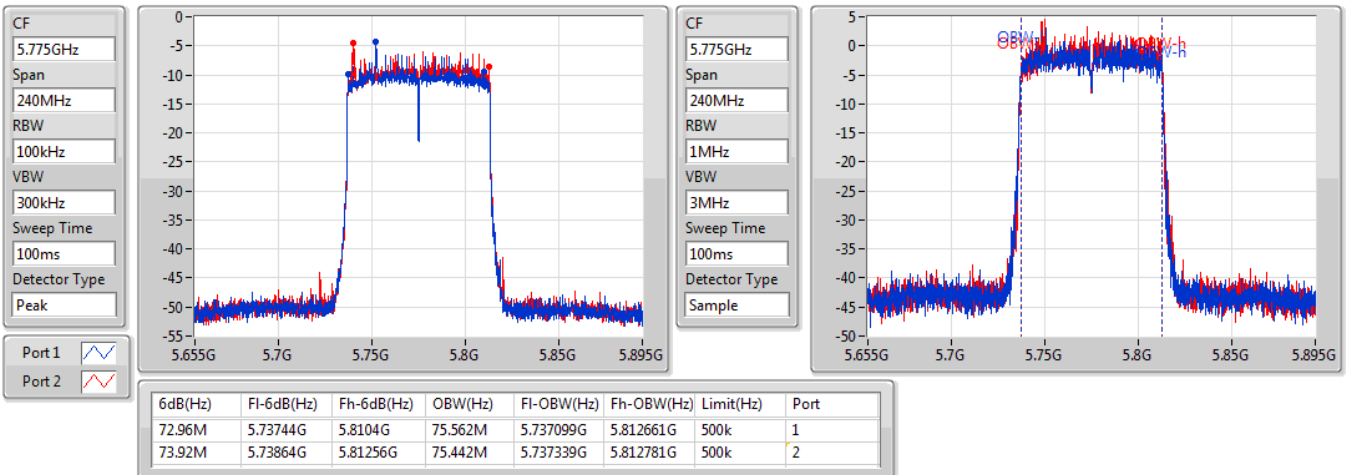

802.11ax HEW80-BF_Nss1,(MCS0)_2TX

EBW

5775MHz

16/09/2019