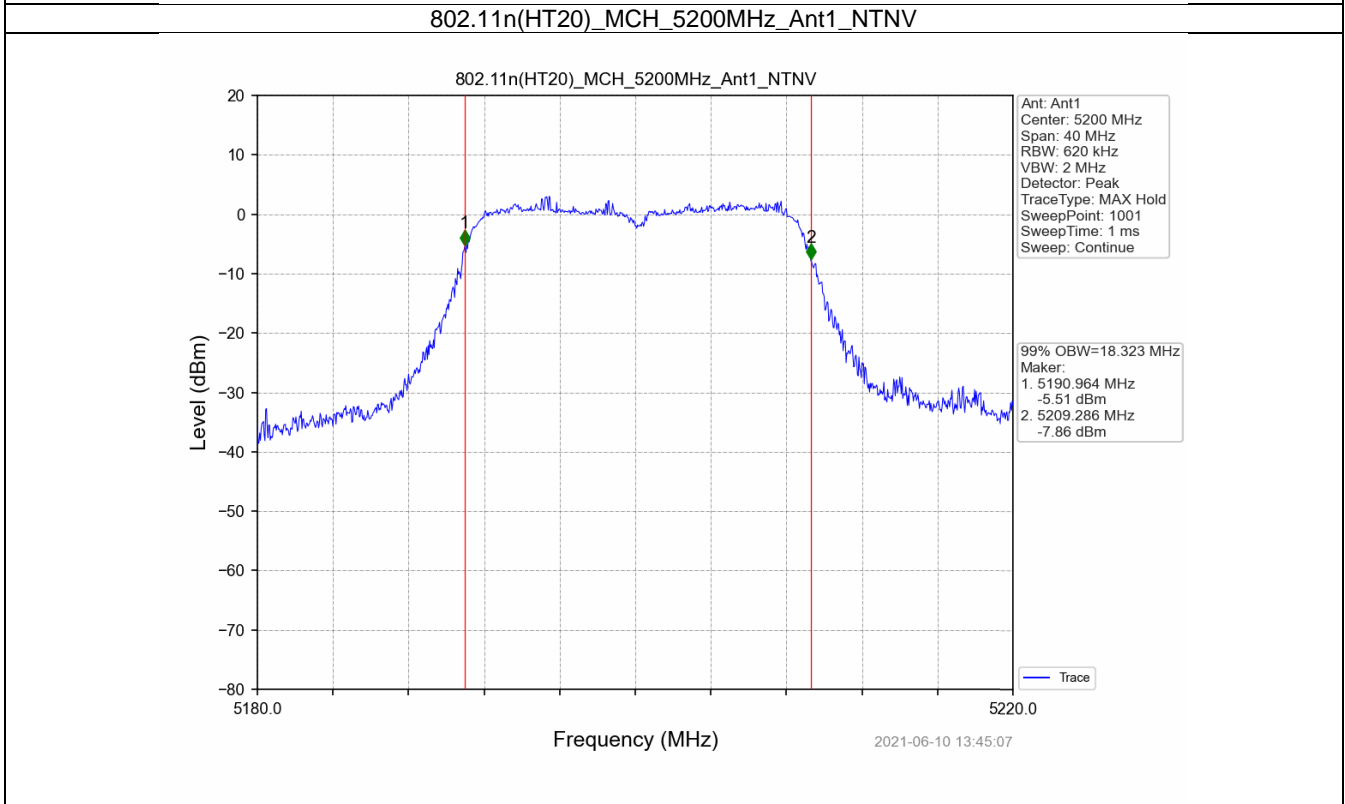

Note1: Only for Report Use

2.1.2 Test Graph

802.11a_MCH_5200MHz_Ant2_NTNV

802.11a_HCH_5240MHz_Ant2_NTNV

802.11a_LCH_5260MHz_Ant2_NTNV

802.11a_MCH_5300MHz_Ant2_NTNV

802.11a_HCH_5320MHz_Ant2_NTNV

802.11a_LCH_5500MHz_Ant2_NTNV

802.11a_MCH_5580MHz_Ant2_NTNV

802.11a_HCH_5700MHz_Ant2_NTNV

802.11a_LCH_5745MHz_Ant2_NTNV

802.11a_MCH_5785MHz_Ant2_NTNV

802.11a_HCH_5825MHz_Ant2_NTNV

802.11n(HT20)_LCH_5180MHz_Ant2_NTNV

802.11n(HT20)_MCH_5200MHz_Ant2_NTNV

802.11n(HT20)_HCH_5240MHz_Ant2_NTNV

802.11n(HT20)_LCH_5260MHz_Ant2_NTNV

802.11n(HT20)_MCH_5300MHz_Ant2_NTNV

802.11n(HT20)_HCH_5320MHz_Ant2_NTNV

802.11n(HT20)_LCH_5500MHz_Ant2_NTNV

802.11n(HT20)_MCH_5580MHz_Ant2_NTNV