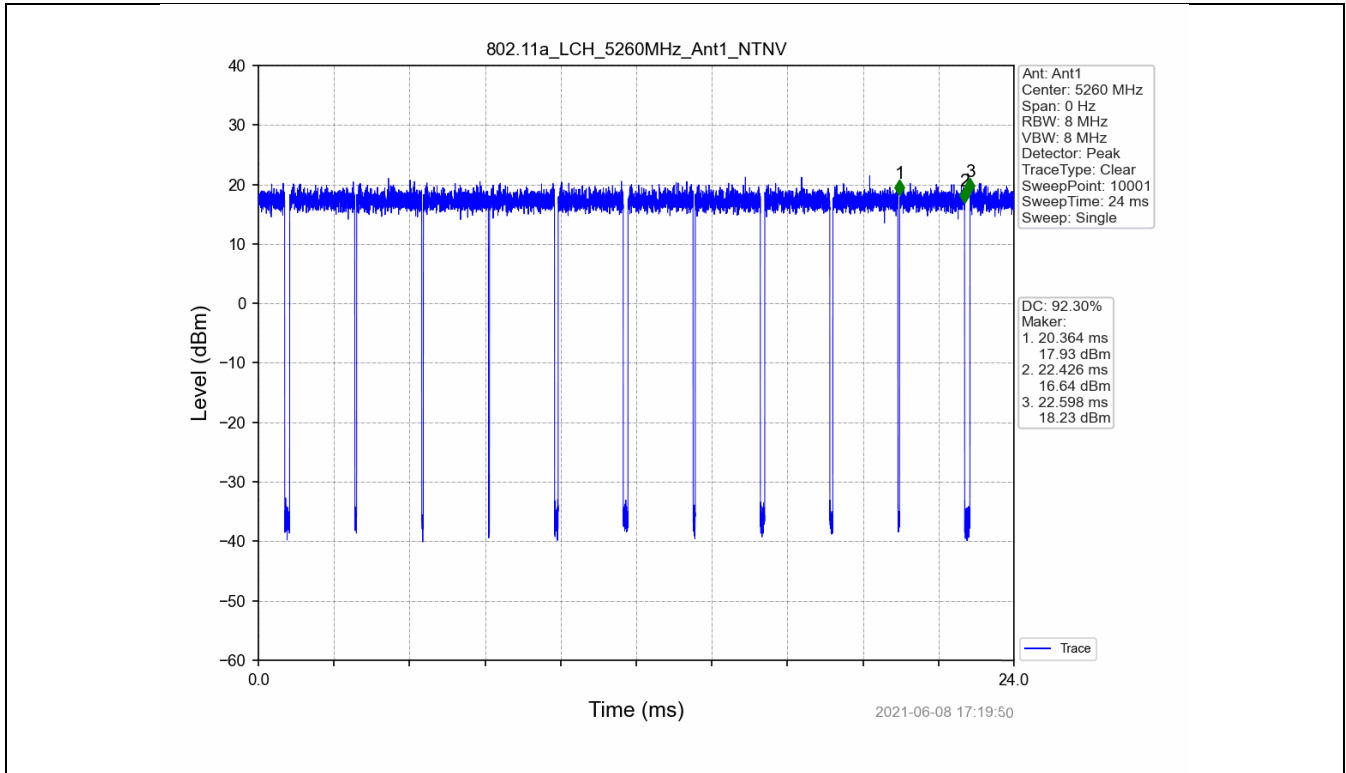

		5745	/	/	1.93	2.09	92.30	0.35	4.91
		5785	/	/	1.93	2.10	92.22	0.35	5.99
		5825	/	/	1.93	2.10	91.83	0.37	6.27
802.11ac (VHT40)	MIMO	5190	/	/	0.95	1.08	88.23	0.54	8.10
		5230	/	/	0.95	1.10	86.86	0.61	9.47
		5270	/	/	0.95	1.12	84.76	0.72	9.97
		5310	/	/	0.95	1.12	84.77	0.72	7.45
		5510	/	/	0.95	1.12	84.77	0.72	11.58
		5550	/	/	0.95	1.12	84.77	0.72	9.00
		5670	/	/	0.95	1.12	84.77	0.72	11.69
		5755	/	/	0.95	1.10	86.15	0.65	10.30
		5795	/	/	0.95	1.12	84.61	0.73	10.91
		802.11ac (VHT80)	MIMO	5210	/	/	0.46	0.62	73.95
5290	/			/	0.46	0.63	72.86	1.38	19.89
5530	/			/	0.46	0.61	75.04	1.25	17.71
5610	/			/	0.46	0.63	72.94	1.37	18.21
5775	/			/	0.46	0.63	72.90	1.37	16.72

Note1: Only for Report Use

1.1.2 Test Graph

802.11a_LCH_5260MHz_Ant1_NTNV

802.11a_HCH_5320MHz_Ant1_NTNV

802.11a_MCH_5580MHz_Ant1_NTNV

802.11a_LCH_5745MHz_Ant1_NTNV

802.11a_HCH_5825MHz_Ant1_NTNV

802.11n(HT20)_MCH_5200MHz_Ant1_NTNV