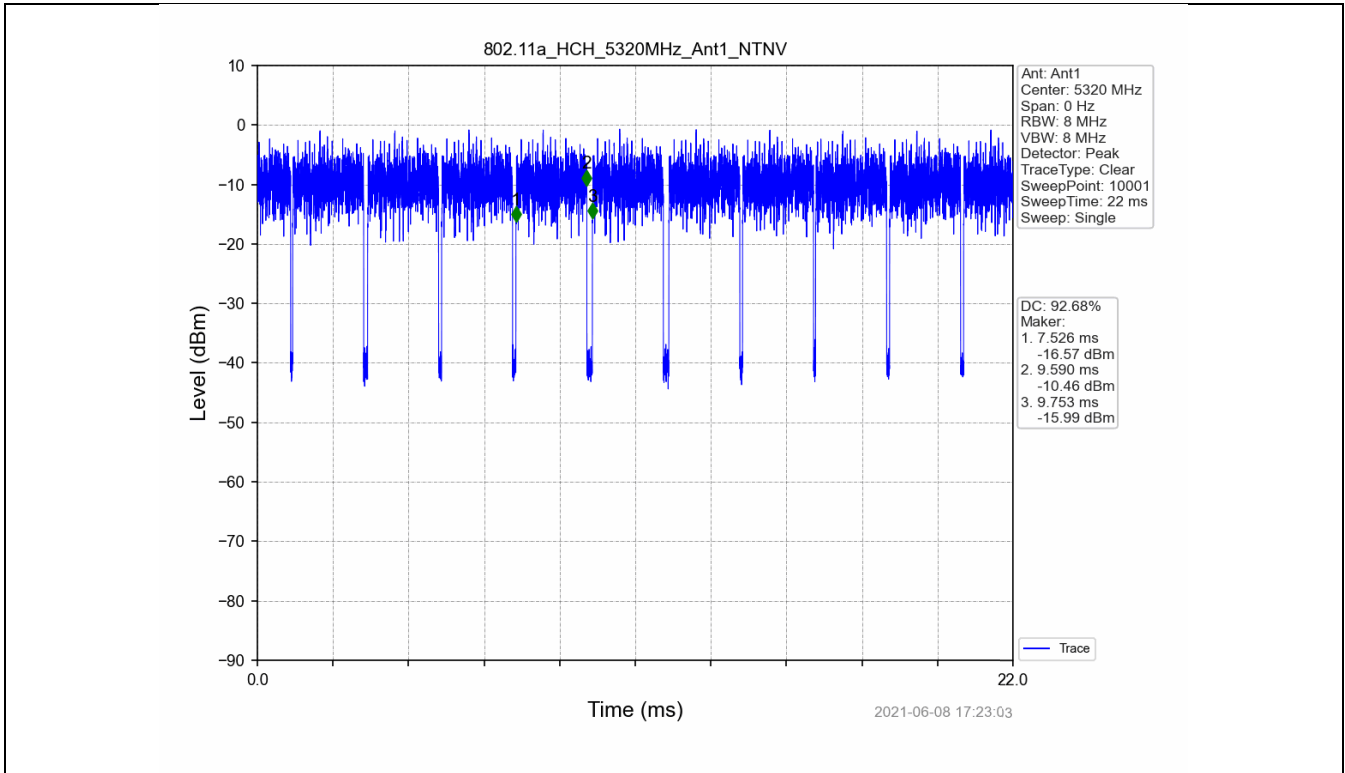

Note1: Only for Report Use

1.1.2 Test Graph

802.11a_LCH_5260MHz_Ant1_NTNV

802.11a_HCH_5320MHz_Ant1_NTNV

802.11a_MCH_5580MHz_Ant1_NTNV

802.11a_LCH_5745MHz_Ant1_NTNV

802.11a_HCH_5825MHz_Ant1_NTNV

802.11n(HT20)_MCH_5200MHz_Ant1_NTNV

802.11n(HT20)_LCH_5260MHz_Ant1_NTNV

802.11n(HT20)_HCH_5320MHz_Ant1_NTNV

802.11n(HT20)_MCH_5580MHz_Ant1_NTNV

802.11n(HT20)_LCH_5745MHz_Ant1_NTNV

802.11n(HT20)_HCH_5825MHz_Ant1_NTNV

802.11n(HT40)_HCH_5230MHz_Ant1_NTNV