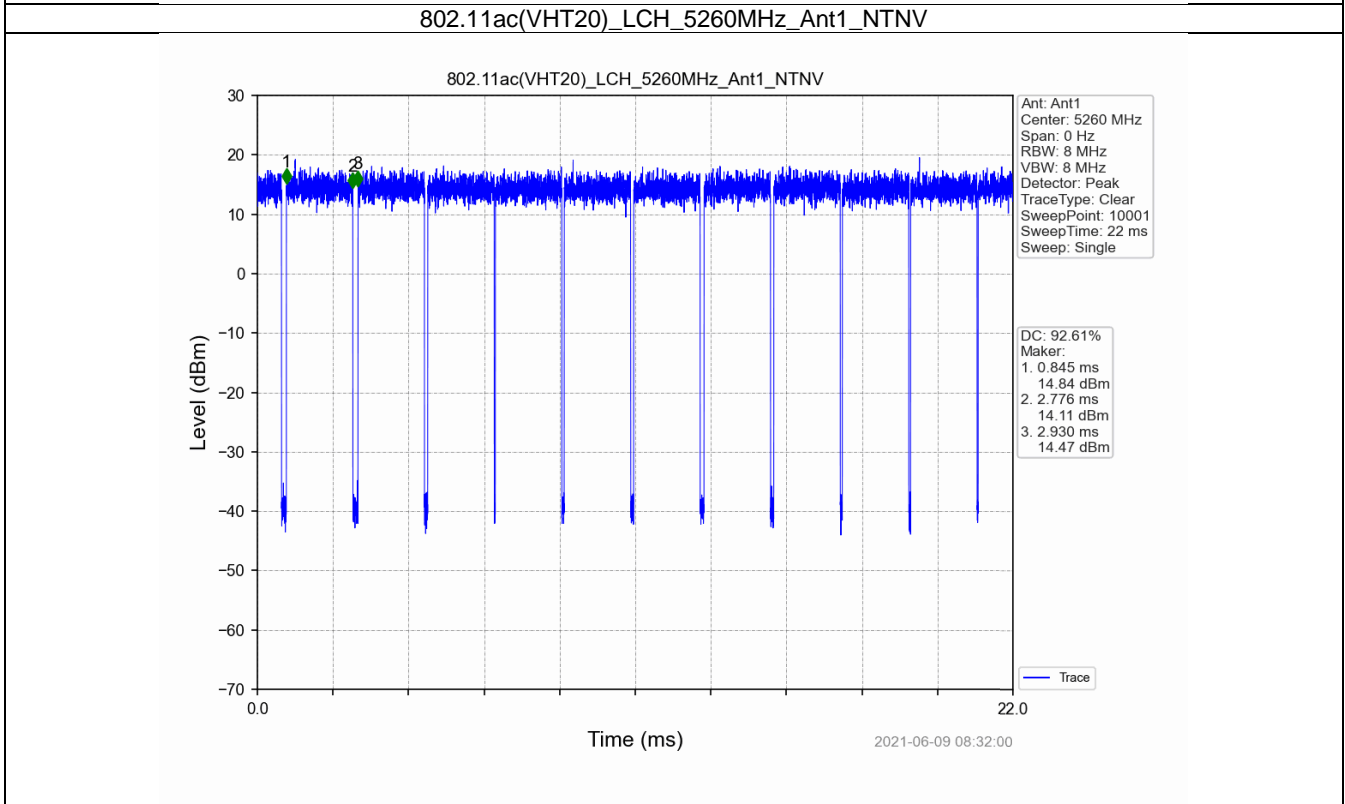

802.11n(HT40)_HCH_5310MHz_Ant1_NTNV

802.11n(HT40)_MCH_5550MHz_Ant1_NTNV

802.11n(HT40)_LCH_5755MHz_Ant1_NTNV

802.11ac(VHT20)_LCH_5180MHz_Ant1_NTNV

802.11ac(VHT20)_HCH_5240MHz_Ant1_NTNV

802.11ac(VHT20)_MCH_5300MHz_Ant1_NTNV