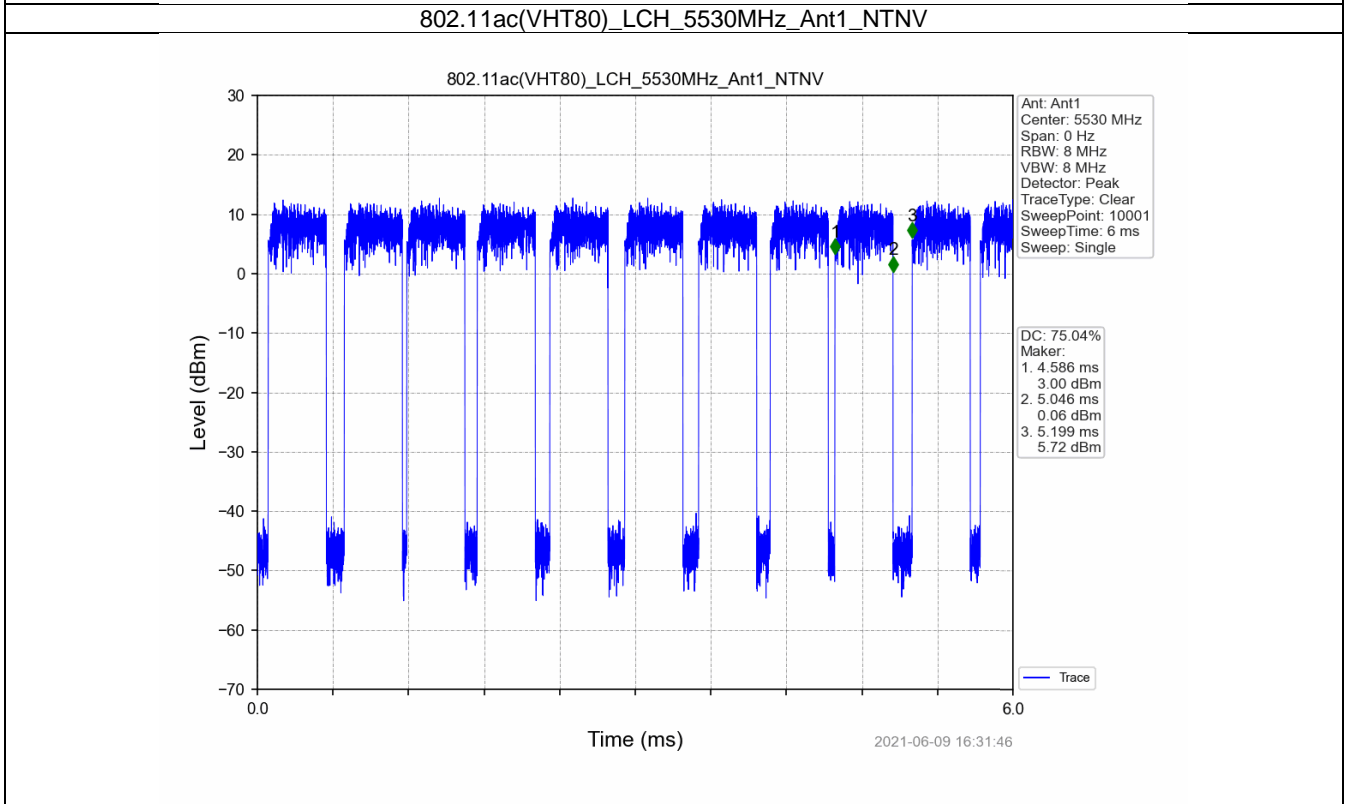

802.11ac(VHT80)_HCH_5610MHz_Ant1_NTNV