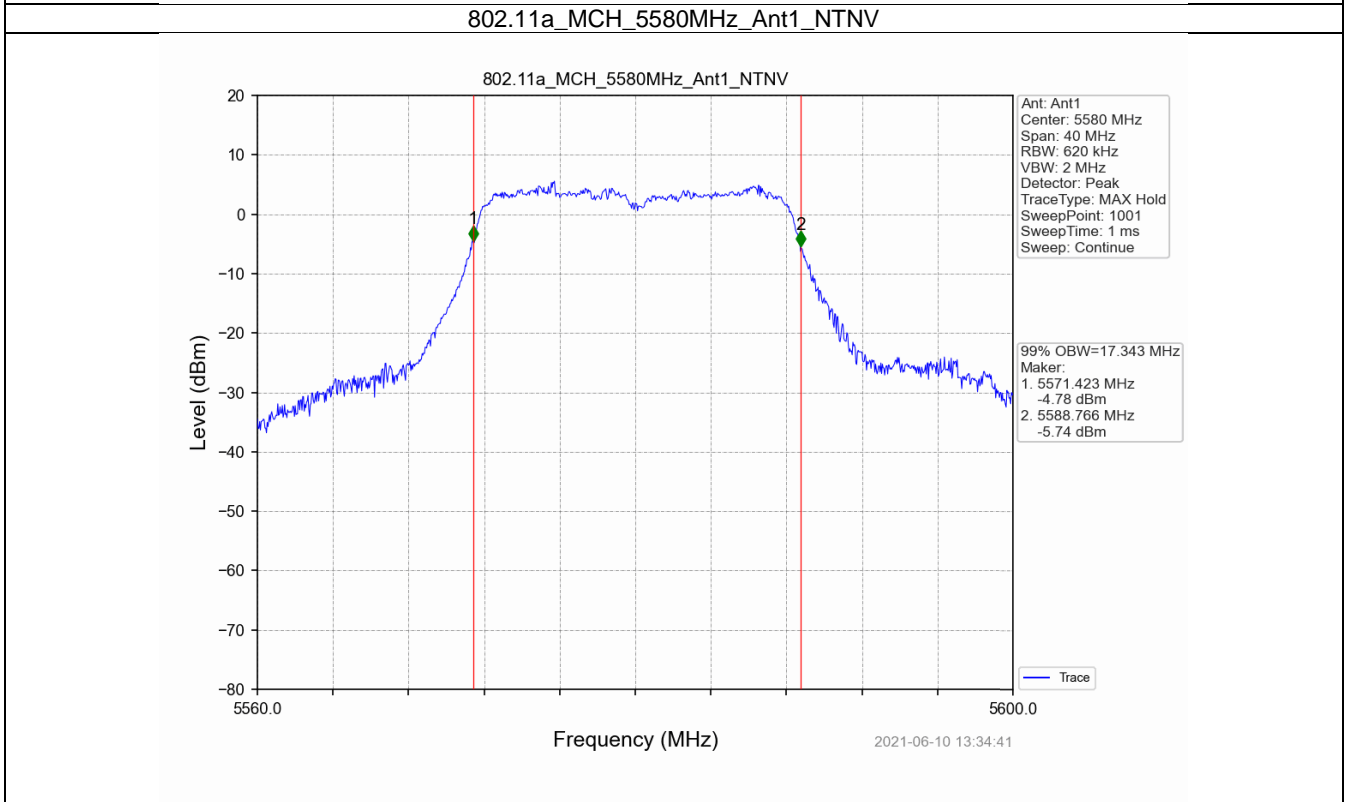

		5270	/	/	37.078	37.277	/	Note1
		5310	/	/	37.219	36.897	/	Note1
		5510	/	/	37.367	37.316	/	Note1
		5550	/	/	37.278	37.152	/	Note1
		5670	/	/	37.107	37.006	/	Note1
		5755	/	/	37.182	36.910	/	Note1
		5795	/	/	37.160	37.082	/	Note1
802.11ac (VHT80)	MIMO	5210	/	/	75.925	76.166	/	Note1
		5290	/	/	76.177	76.341	/	Note1
		5530	/	/	76.032	76.472	/	Note1
		5610	/	/	76.302	76.123	/	Note1
		5775	/	/	76.376	76.187	/	Note1

Note1: Only for Report Use

2.1.2 Test Graph

802.11a_MCH_5200MHz_Ant2_NTNV

802.11a_HCH_5240MHz_Ant2_NTNV

802.11a_LCH_5260MHz_Ant2_NTNV

802.11a_MCH_5300MHz_Ant2_NTNV

802.11a_HCH_5320MHz_Ant2_NTNV

802.11a_LCH_5500MHz_Ant2_NTNV

802.11a_MCH_5580MHz_Ant2_NTNV

802.11a_HCH_5700MHz_Ant2_NTNV

802.11a_LCH_5745MHz_Ant2_NTNV

802.11a_MCH_5785MHz_Ant2_NTNV

802.11a_HCH_5825MHz_Ant2_NTNV

802.11n(HT20)_LCH_5180MHz_Ant2_NTNV

802.11n(HT20)_MCH_5200MHz_Ant2_NTNV

802.11n(HT20)_HCH_5240MHz_Ant2_NTNV

802.11n(HT20)_LCH_5260MHz_Ant2_NTNV

802.11n(HT20)_MCH_5300MHz_Ant2_NTNV

802.11n(HT20)_HCH_5320MHz_Ant2_NTNV

802.11n(HT20)_LCH_5500MHz_Ant2_NTNV

802.11n(HT20)_MCH_5580MHz_Ant2_NTNV