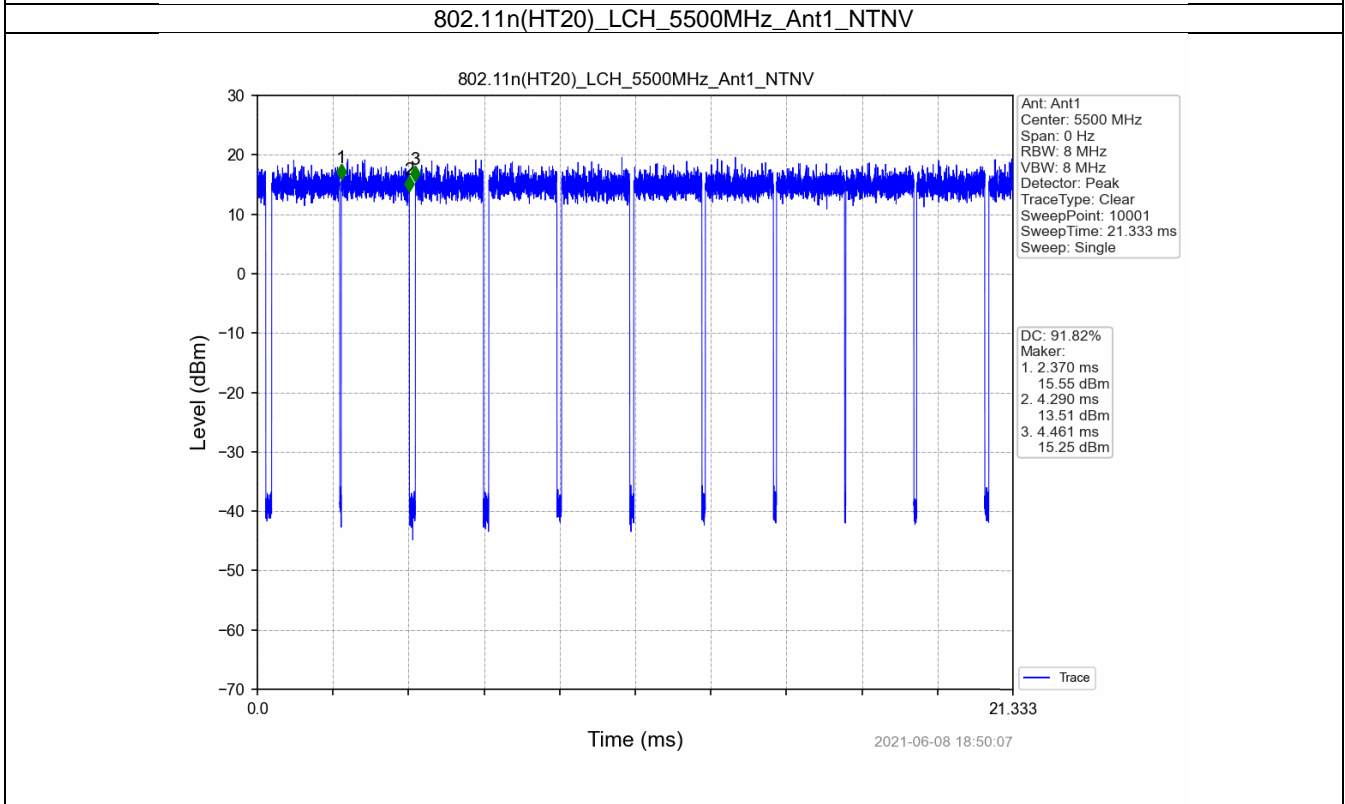

Note1: Only for Report Use

1.1.2 Test Graph

802.11a_LCH_5260MHz_Ant1_NTNV

802.11a_HCH_5320MHz_Ant1_NTNV

802.11a_MCH_5580MHz_Ant1_NTNV

802.11a_LCH_5745MHz_Ant1_NTNV

802.11a_HCH_5825MHz_Ant1_NTNV

802.11n(HT20)_MCH_5200MHz_Ant1_NTNV

802.11n(HT20)_LCH_5260MHz_Ant1_NTNV

802.11n(HT20)_HCH_5320MHz_Ant1_NTNV

802.11n(HT20)_MCH_5580MHz_Ant1_NTNV

802.11n(HT20)_LCH_5745MHz_Ant1_NTNV

802.11n(HT20)_HCH_5825MHz_Ant1_NTNV

802.11n(HT40)_HCH_5230MHz_Ant1_NTNV