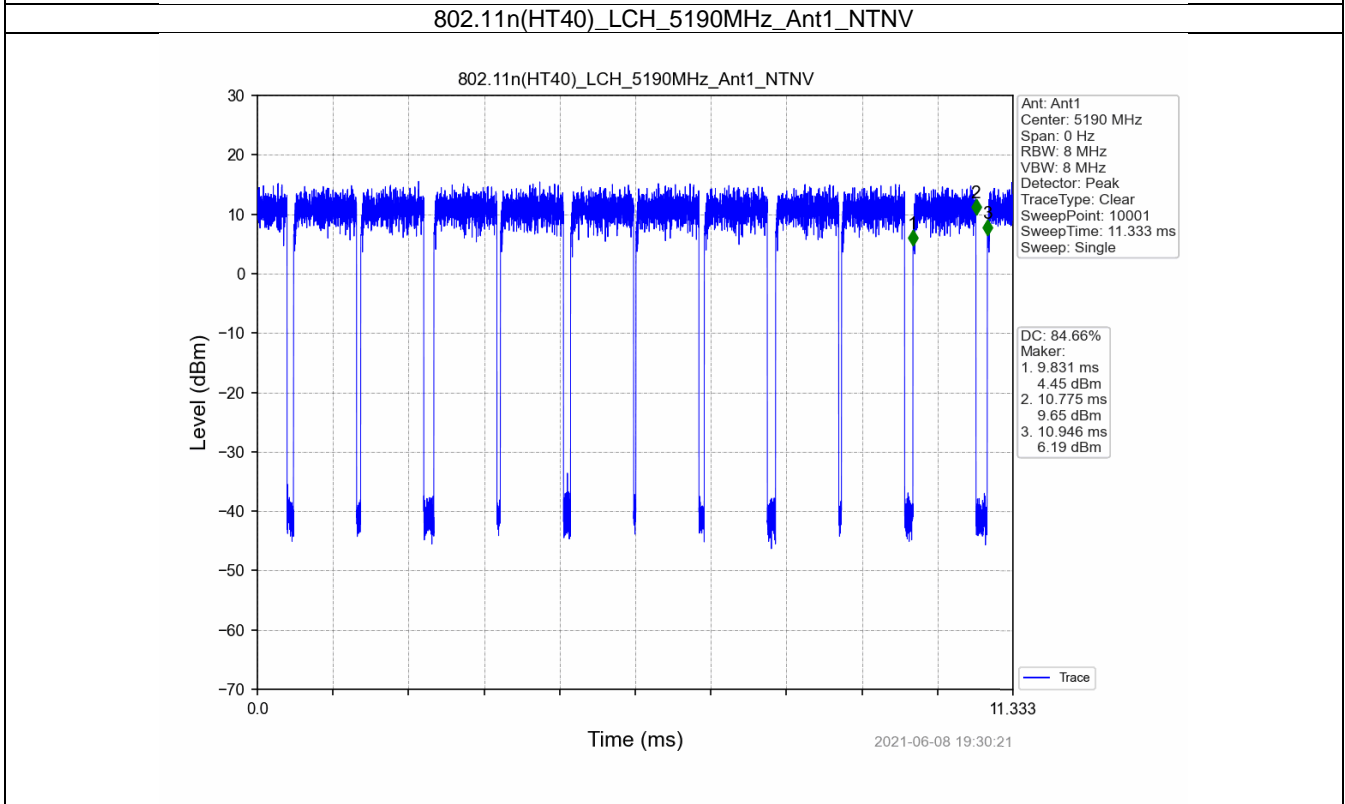

Note1: Only for Report Use

1.1.2 Test Graph

802.11a_LCH_5260MHz_Ant1_NTNV

802.11a_HCH_5320MHz_Ant1_NTNV

802.11a_MCH_5580MHz_Ant1_NTNV

802.11a_LCH_5745MHz_Ant1_NTNV

802.11a_HCH_5825MHz_Ant1_NTNV

802.11n(HT20)_MCH_5200MHz_Ant1_NTNV

802.11n(HT20)_LCH_5260MHz_Ant1_NTNV

802.11n(HT20)_HCH_5320MHz_Ant1_NTNV

802.11n(HT20)_MCH_5580MHz_Ant1_NTNV

802.11n(HT20)_LCH_5745MHz_Ant1_NTNV

802.11n(HT20)_HCH_5825MHz_Ant1_NTNV

802.11n(HT40)_HCH_5230MHz_Ant1_NTNV