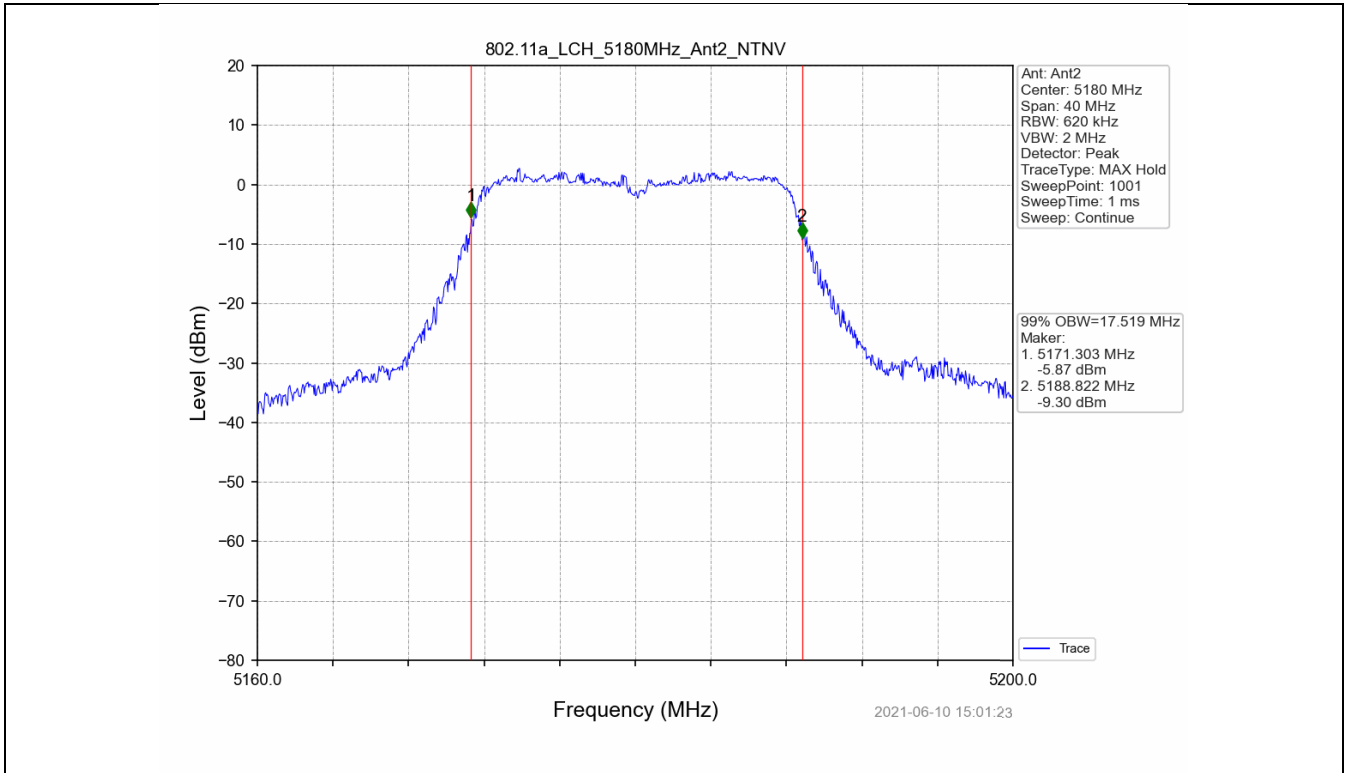

802.11a_MCH_5200MHz_Ant2_NTNV