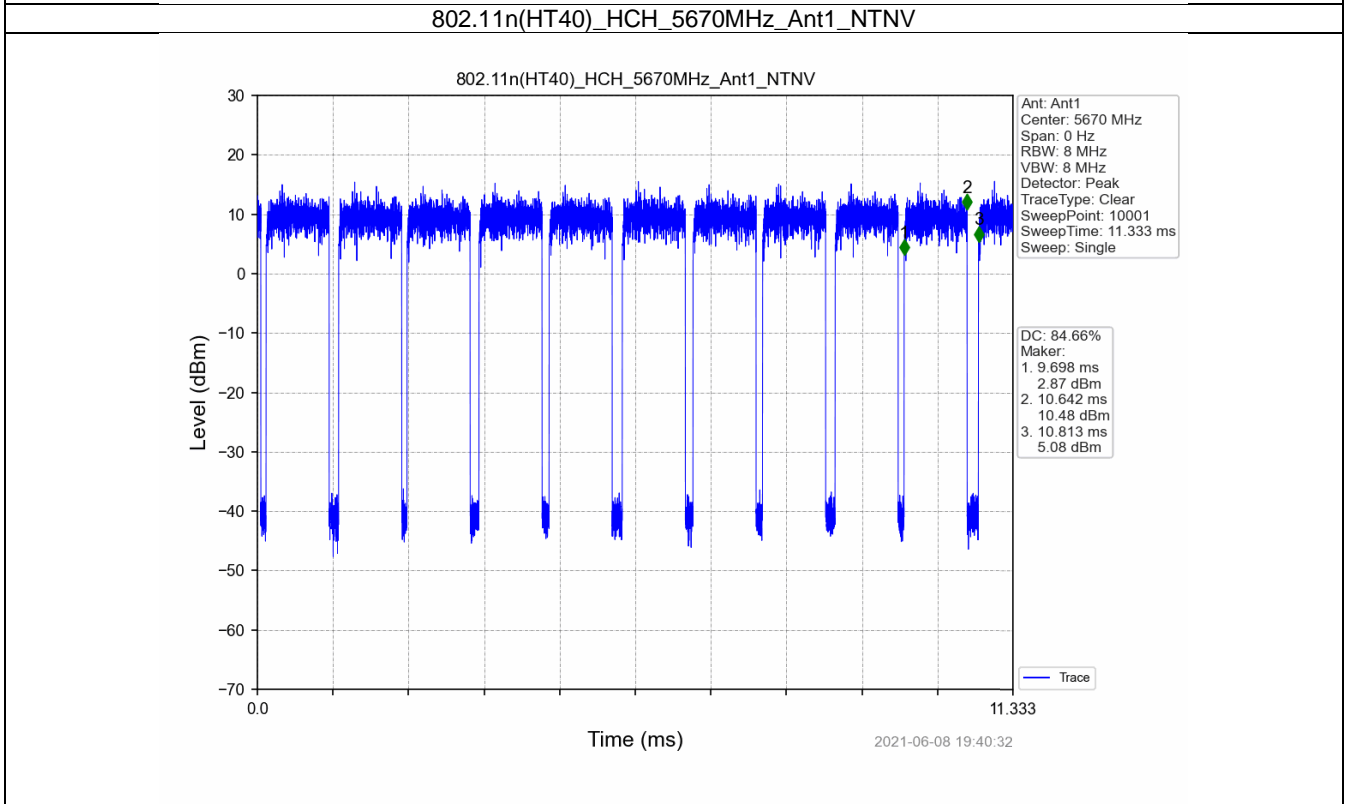

802.11n(HT40)_LCH_5755MHz_Ant1_NTNV