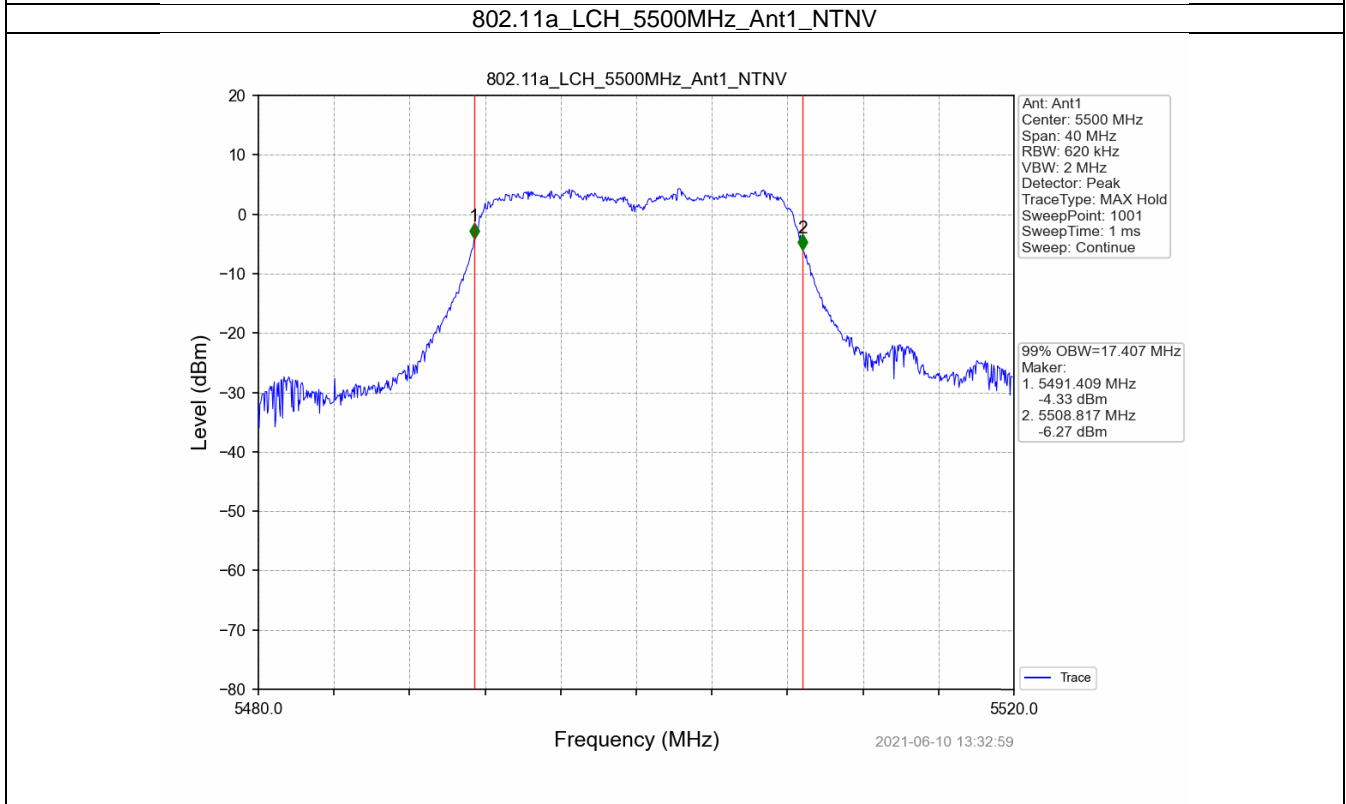

		5270	/	/	37.078	37.277	/	Note1
		5310	/	/	37.219	36.897	/	Note1
		5510	/	/	37.367	37.316	/	Note1
		5550	/	/	37.278	37.152	/	Note1
		5670	/	/	37.107	37.006	/	Note1
		5755	/	/	37.182	36.910	/	Note1
		5795	/	/	37.160	37.082	/	Note1
802.11ac (VHT80)	MIMO	5210	/	/	75.925	76.166	/	Note1
		5290	/	/	76.177	76.341	/	Note1
		5530	/	/	76.032	76.472	/	Note1
		5610	/	/	76.302	76.123	/	Note1
		5775	/	/	76.376	76.187	/	Note1

Note1: Only for Report Use

2.1.2 Test Graph

802.11a_MCH_5200MHz_Ant2_NTNV

802.11a_HCH_5240MHz_Ant2_NTNV

802.11a_LCH_5260MHz_Ant2_NTNV

802.11a_MCH_5300MHz_Ant2_NTNV

802.11a_HCH_5320MHz_Ant2_NTNV

802.11a_LCH_5500MHz_Ant2_NTNV

802.11a_MCH_5580MHz_Ant2_NTNV

802.11a_HCH_5700MHz_Ant2_NTNV

802.11a_LCH_5745MHz_Ant2_NTNV

802.11a_MCH_5785MHz_Ant2_NTNV

802.11a_HCH_5825MHz_Ant2_NTNV

802.11n(HT20)_LCH_5180MHz_Ant2_NTNV

802.11n(HT20)_MCH_5200MHz_Ant2_NTNV