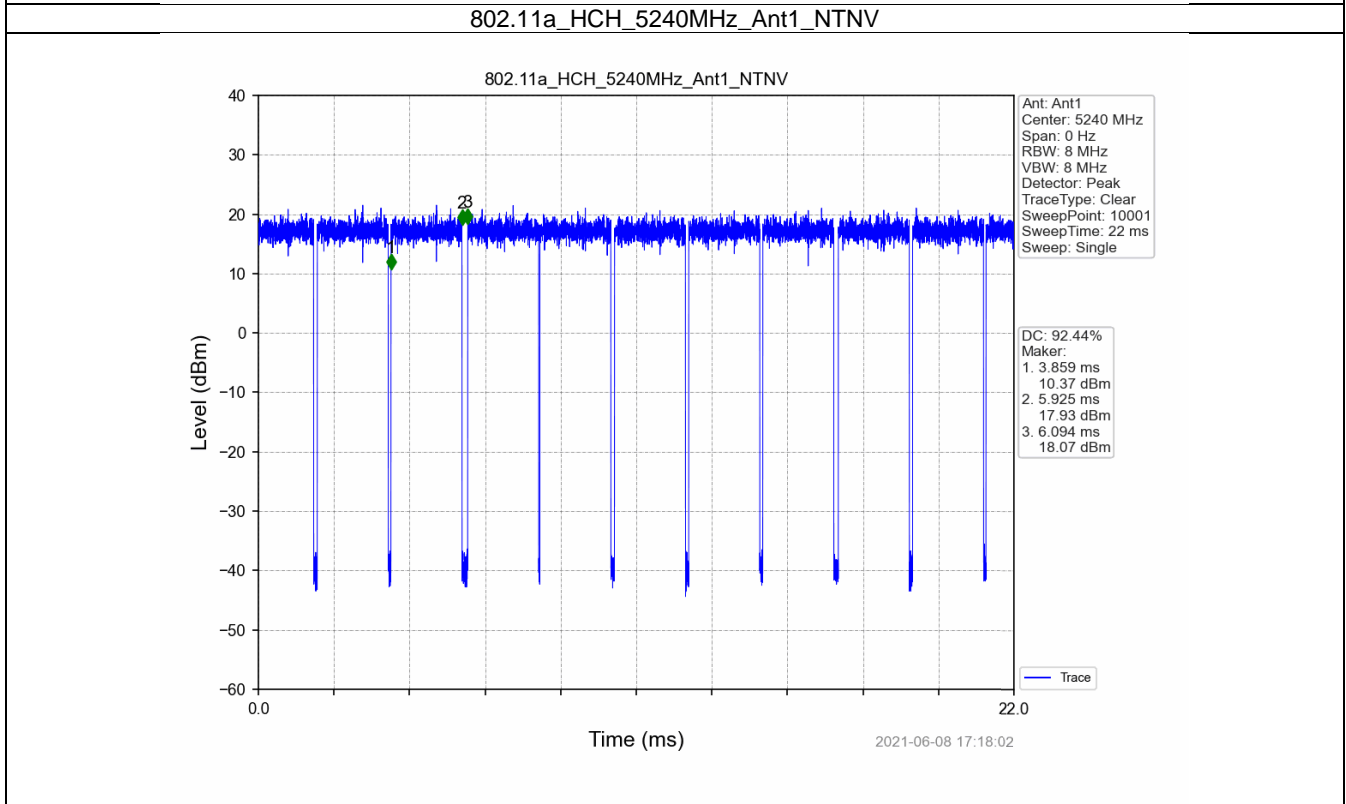

802.11a_LCH_5260MHz_Ant1_NTNV