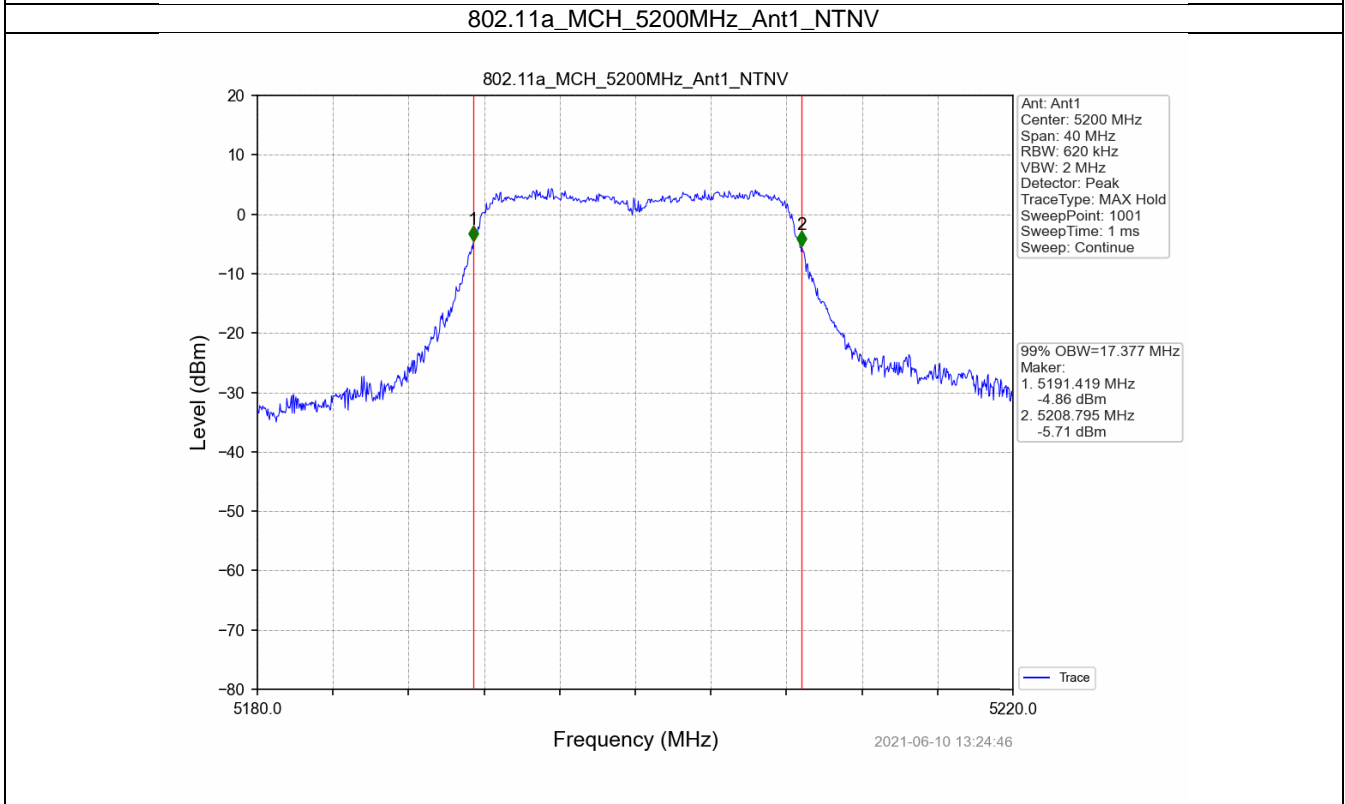

802.11a_MCH_5200MHz_Ant2_NTNV