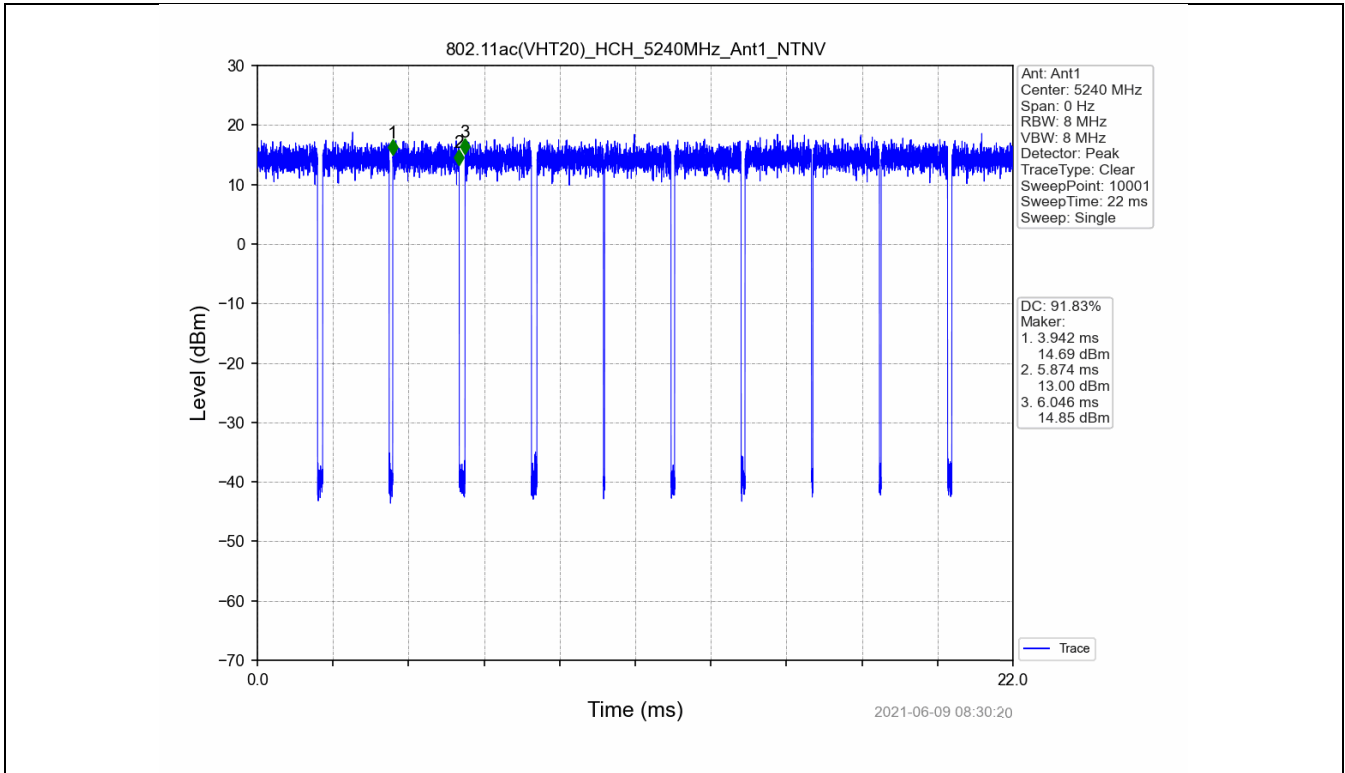

802.11n(HT40)_HCH_5310MHz_Ant1_NTNV

802.11n(HT40)_MCH_5550MHz_Ant1_NTNV

802.11n(HT40)_LCH_5755MHz_Ant1_NTNV

802.11ac(VHT20)_LCH_5180MHz_Ant1_NTNV

802.11ac(VHT20)_HCH_5240MHz_Ant1_NTNV

802.11ac(VHT20)_MCH_5300MHz_Ant1_NTNV