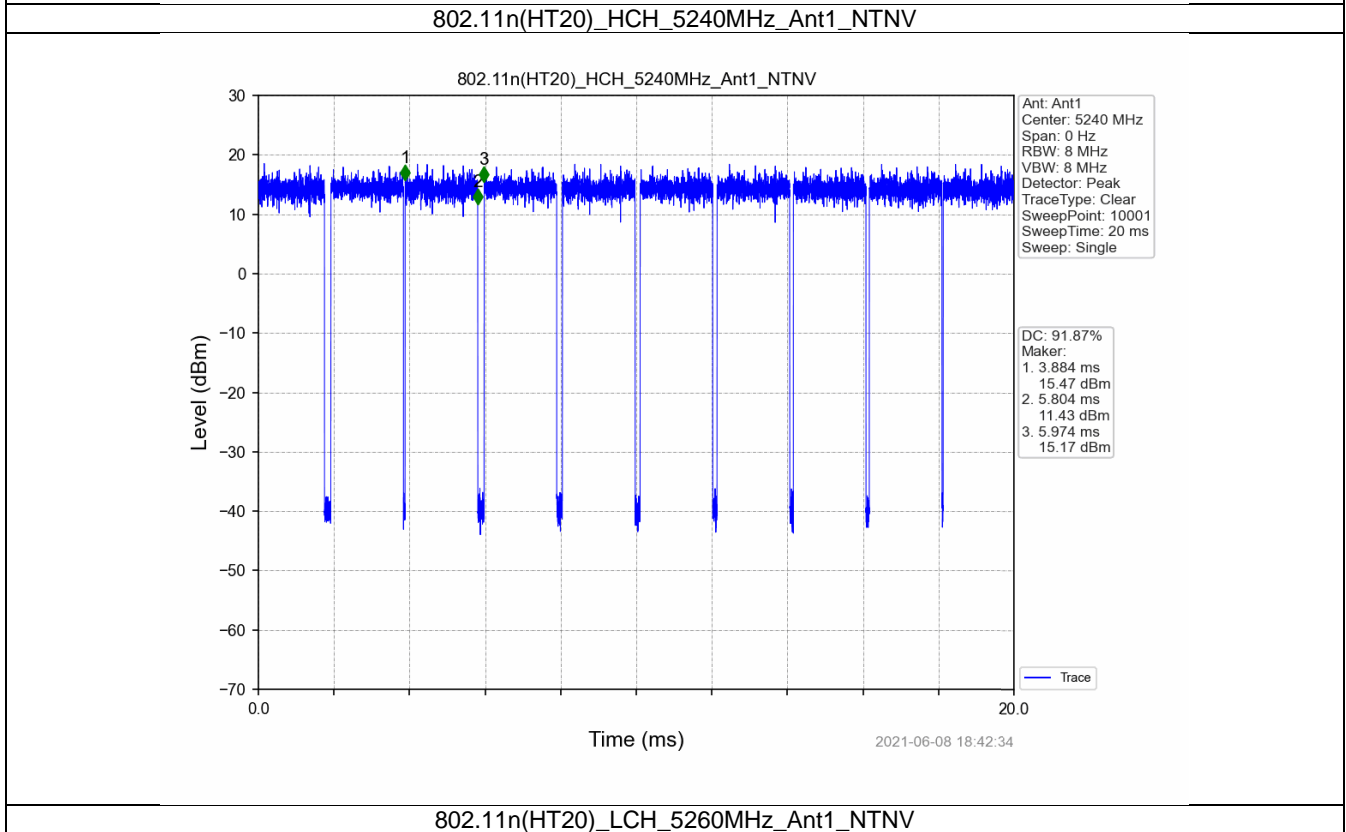

Note1: Only for Report Use

1.1.2 Test Graph

802.11a_LCH_5260MHz_Ant1_NTNV

802.11a_HCH_5320MHz_Ant1_NTNV

802.11a_MCH_5580MHz_Ant1_NTNV

802.11a_LCH_5745MHz_Ant1_NTNV

802.11a_HCH_5825MHz_Ant1_NTNV

802.11n(HT20)_MCH_5200MHz_Ant1_NTNV

802.11n(HT20)_LCH_5260MHz_Ant1_NTNV

802.11n(HT20)_HCH_5320MHz_Ant1_NTNV

802.11n(HT20)_MCH_5580MHz_Ant1_NTNV

802.11n(HT20)_LCH_5745MHz_Ant1_NTNV

802.11n(HT20)_HCH_5825MHz_Ant1_NTNV

802.11n(HT40)_HCH_5230MHz_Ant1_NTNV