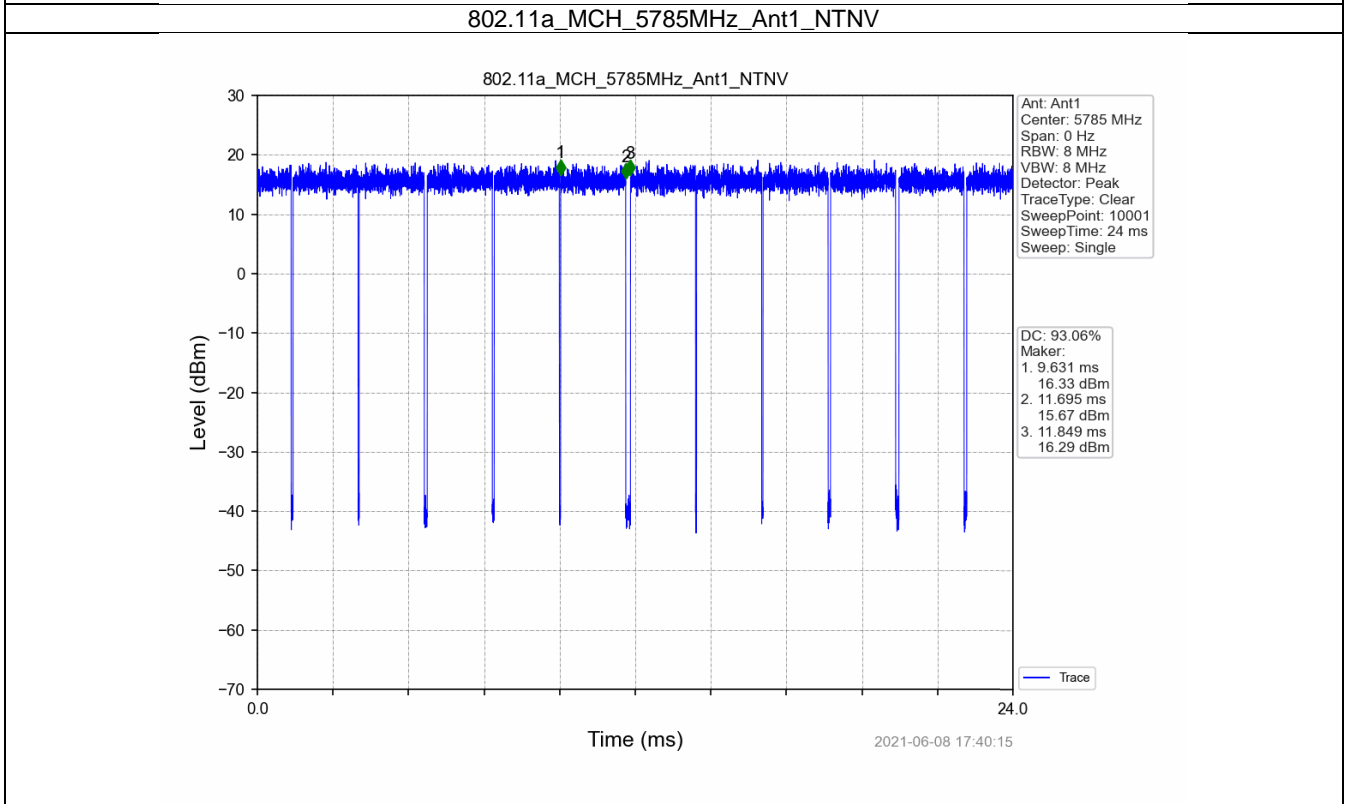

Note1: Only for Report Use

1.1.2 Test Graph

802.11a_LCH_5260MHz_Ant1_NTNV

802.11a_HCH_5320MHz_Ant1_NTNV

802.11a_MCH_5580MHz_Ant1_NTNV

802.11a_LCH_5745MHz_Ant1_NTNV

802.11a_HCH_5825MHz_Ant1_NTNV

802.11n(HT20)_MCH_5200MHz_Ant1_NTNV

802.11n(HT20)_LCH_5260MHz_Ant1_NTNV

802.11n(HT20)_HCH_5320MHz_Ant1_NTNV

802.11n(HT20)_MCH_5580MHz_Ant1_NTNV

802.11n(HT20)_LCH_5745MHz_Ant1_NTNV

802.11n(HT20)_HCH_5825MHz_Ant1_NTNV

802.11n(HT40)_HCH_5230MHz_Ant1_NTNV