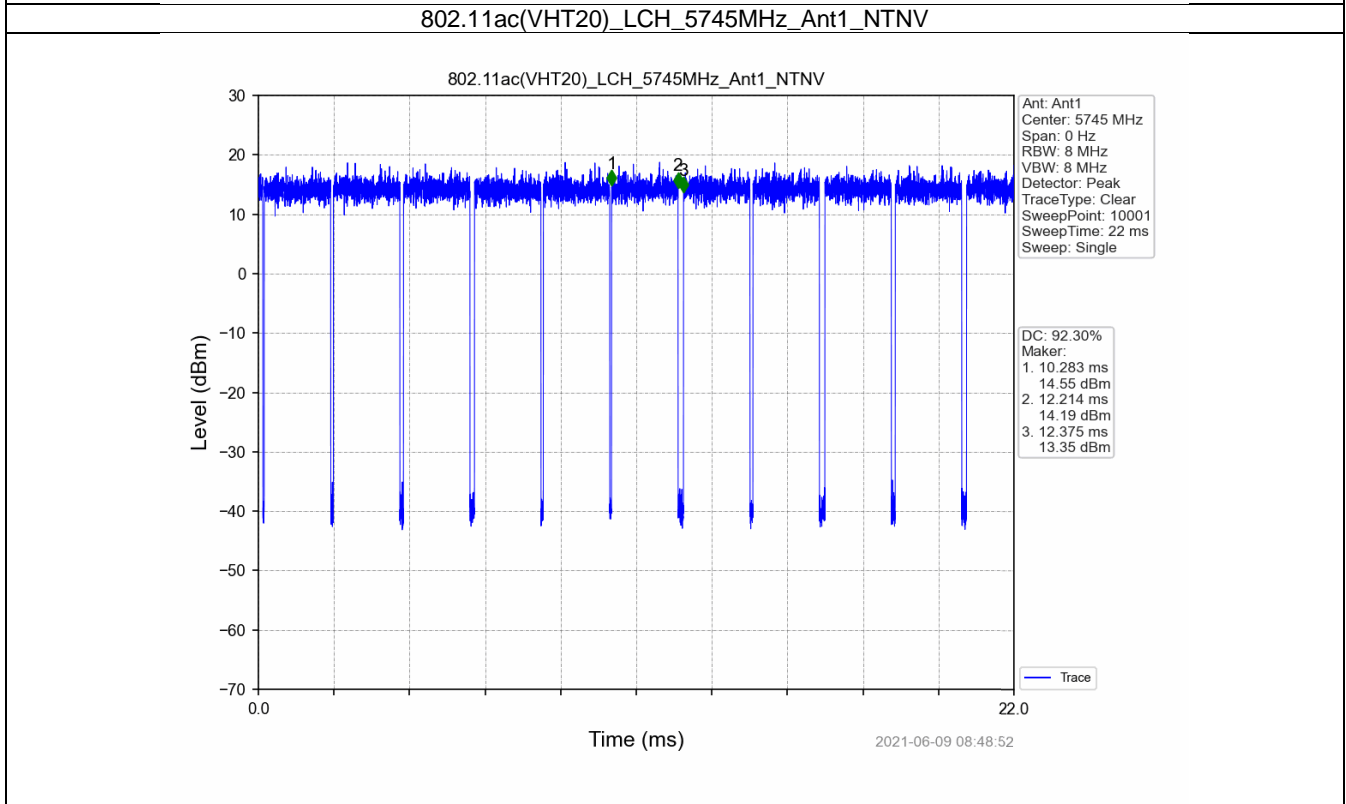

802.11n(HT40)_HCH_5310MHz_Ant1_NTNV

802.11n(HT40)_MCH_5550MHz_Ant1_NTNV

802.11n(HT40)_LCH_5755MHz_Ant1_NTNV

802.11ac(VHT20)_LCH_5180MHz_Ant1_NTNV

802.11ac(VHT20)_HCH_5240MHz_Ant1_NTNV

802.11ac(VHT20)_MCH_5300MHz_Ant1_NTNV

802.11ac(VHT20)_LCH_5500MHz_Ant1_NTNV

802.11ac(VHT20)_HCH_5700MHz_Ant1_NTNV

802.11ac(VHT20)_MCH_5785MHz_Ant1_NTNV

802.11ac(VHT40)_LCH_5190MHz_Ant1_NTNV

802.11ac(VHT40)_LCH_5270MHz_Ant1_NTNV

802.11ac(VHT40)_LCH_5510MHz_Ant1_NTNV