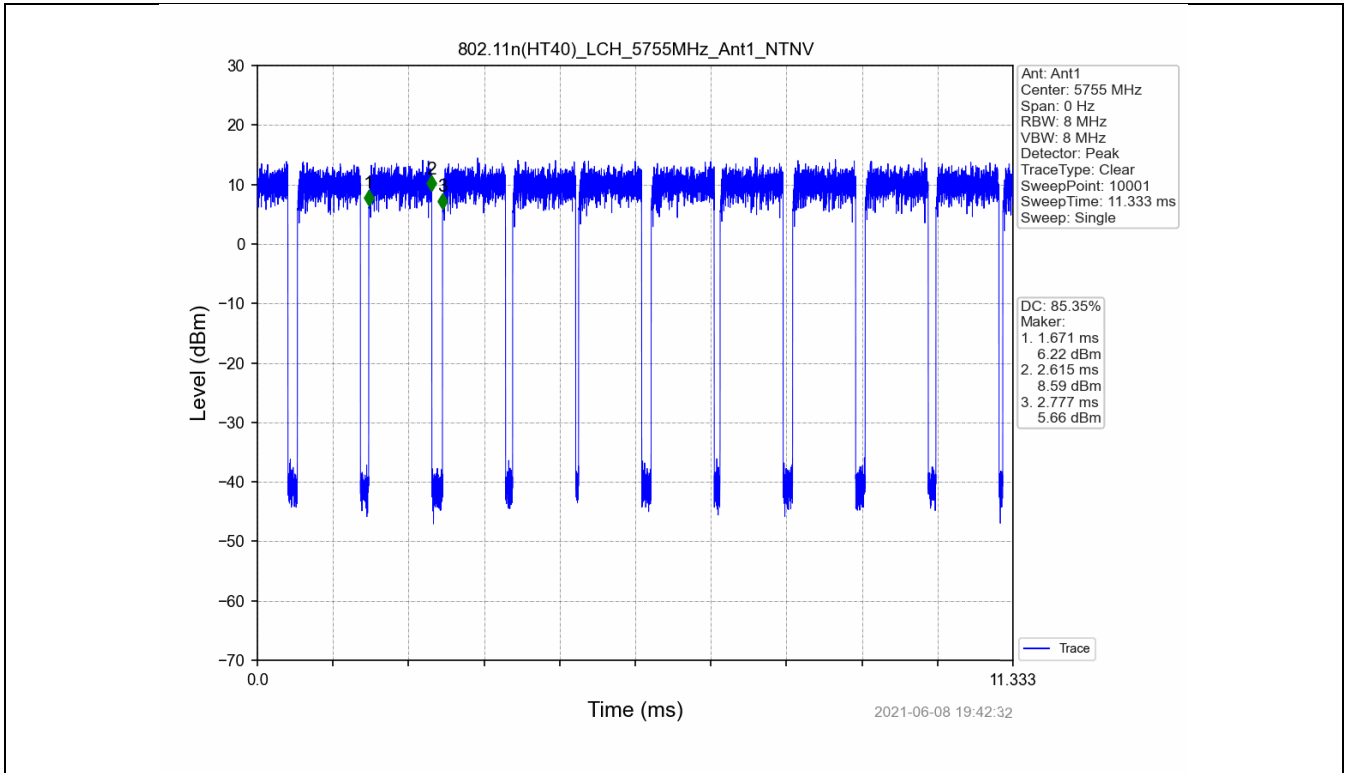

802.11n(HT40)_LCH_5755MHz_Ant1_NTNV