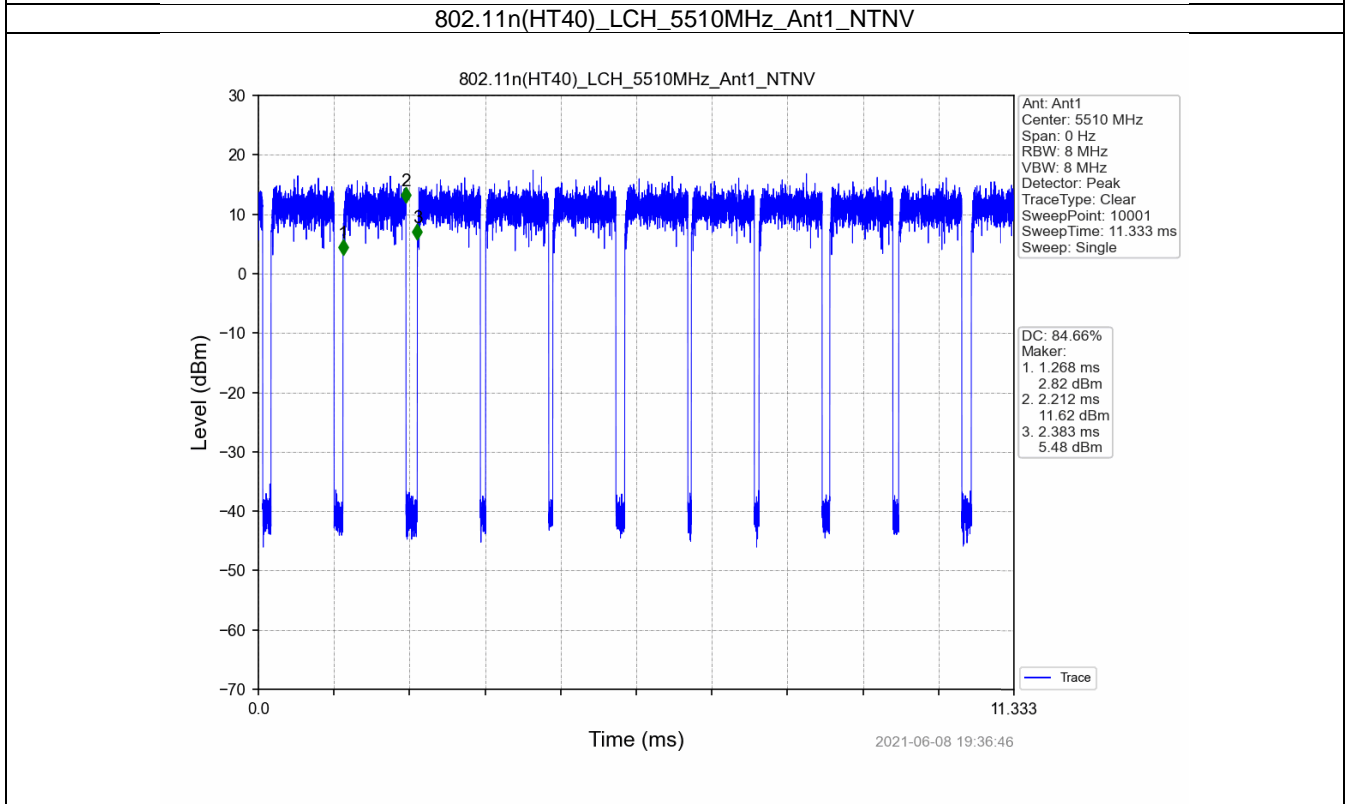

802.11n(HT40)_MCH_5550MHz_Ant1_NTNV