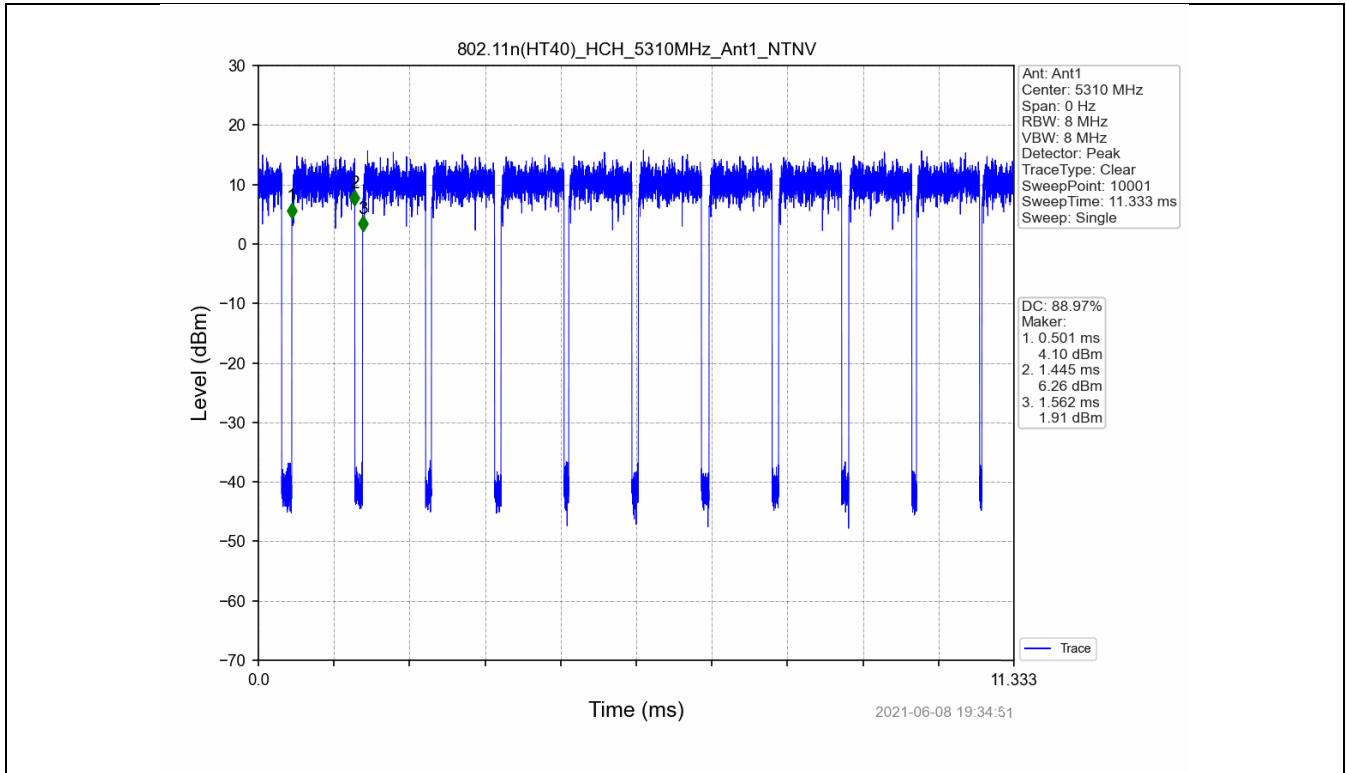

802.11n(HT40)_HCH_5310MHz_Ant1_NTNV