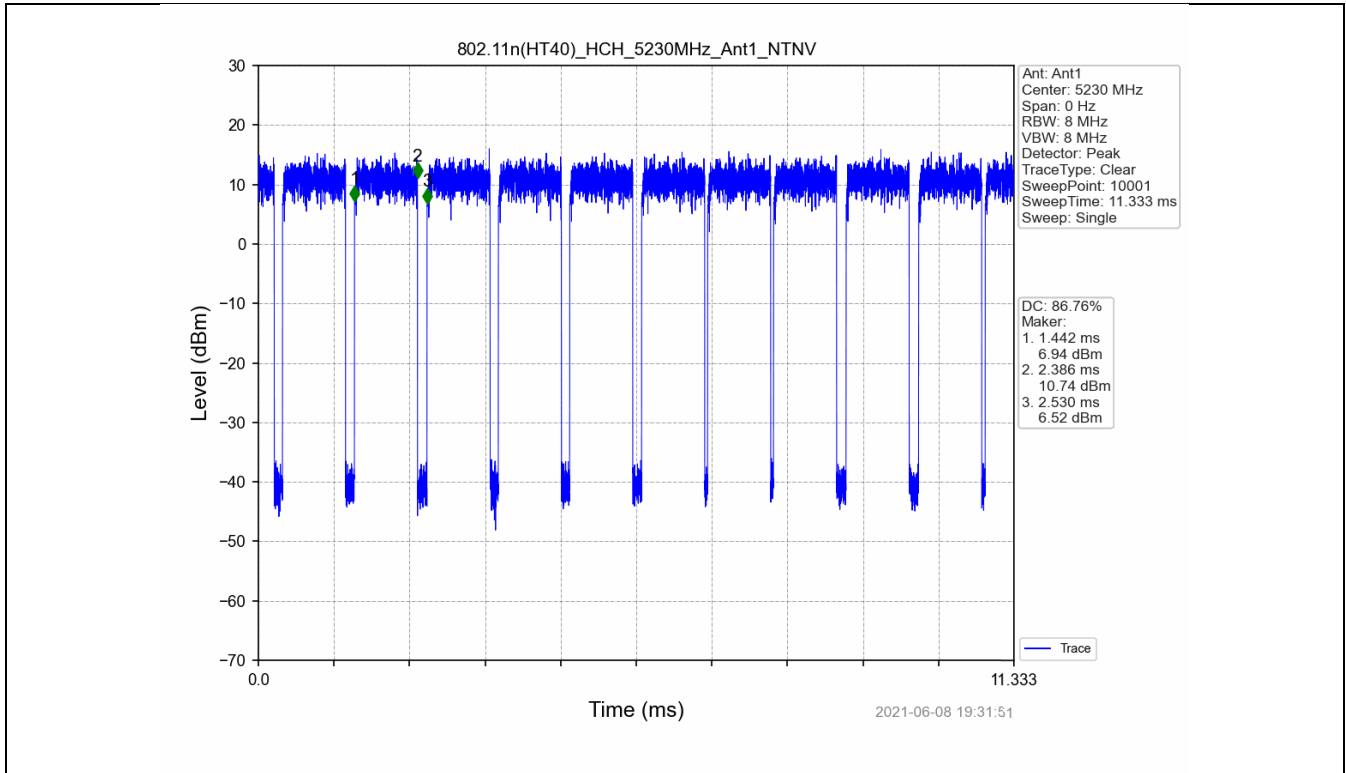

802.11n(HT20)_LCH_5260MHz_Ant1_NTNV

802.11n(HT20)_HCH_5320MHz_Ant1_NTNV

802.11n(HT20)_MCH_5580MHz_Ant1_NTNV

802.11n(HT20)_LCH_5745MHz_Ant1_NTNV

802.11n(HT20)_HCH_5825MHz_Ant1_NTNV

802.11n(HT40)_HCH_5230MHz_Ant1_NTNV