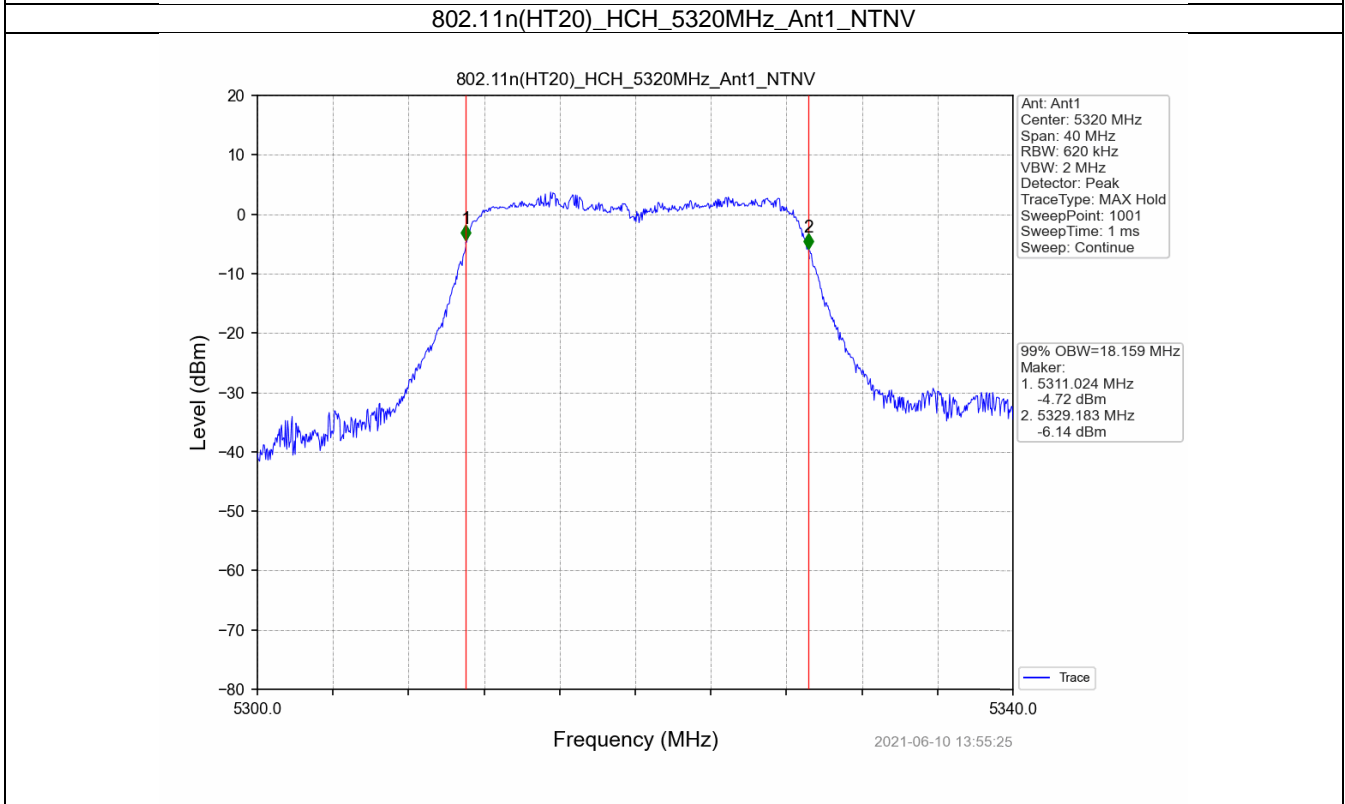

Note1: Only for Report Use

2.1.2 Test Graph

802.11a_MCH_5200MHz_Ant2_NTNV

802.11a_HCH_5240MHz_Ant2_NTNV

802.11a_LCH_5260MHz_Ant2_NTNV

802.11a_MCH_5300MHz_Ant2_NTNV

802.11a_HCH_5320MHz_Ant2_NTNV

802.11a_LCH_5500MHz_Ant2_NTNV

802.11a_MCH_5580MHz_Ant2_NTNV

802.11a_HCH_5700MHz_Ant2_NTNV

802.11a_LCH_5745MHz_Ant2_NTNV

802.11a_MCH_5785MHz_Ant2_NTNV

802.11a_HCH_5825MHz_Ant2_NTNV

802.11n(HT20)_LCH_5180MHz_Ant2_NTNV

802.11n(HT20)_MCH_5200MHz_Ant2_NTNV

802.11n(HT20)_HCH_5240MHz_Ant2_NTNV

802.11n(HT20)_LCH_5260MHz_Ant2_NTNV

802.11n(HT20)_MCH_5300MHz_Ant2_NTNV

802.11n(HT20)_HCH_5320MHz_Ant2_NTNV

802.11n(HT20)_LCH_5500MHz_Ant2_NTNV

802.11n(HT20)_MCH_5580MHz_Ant2_NTNV