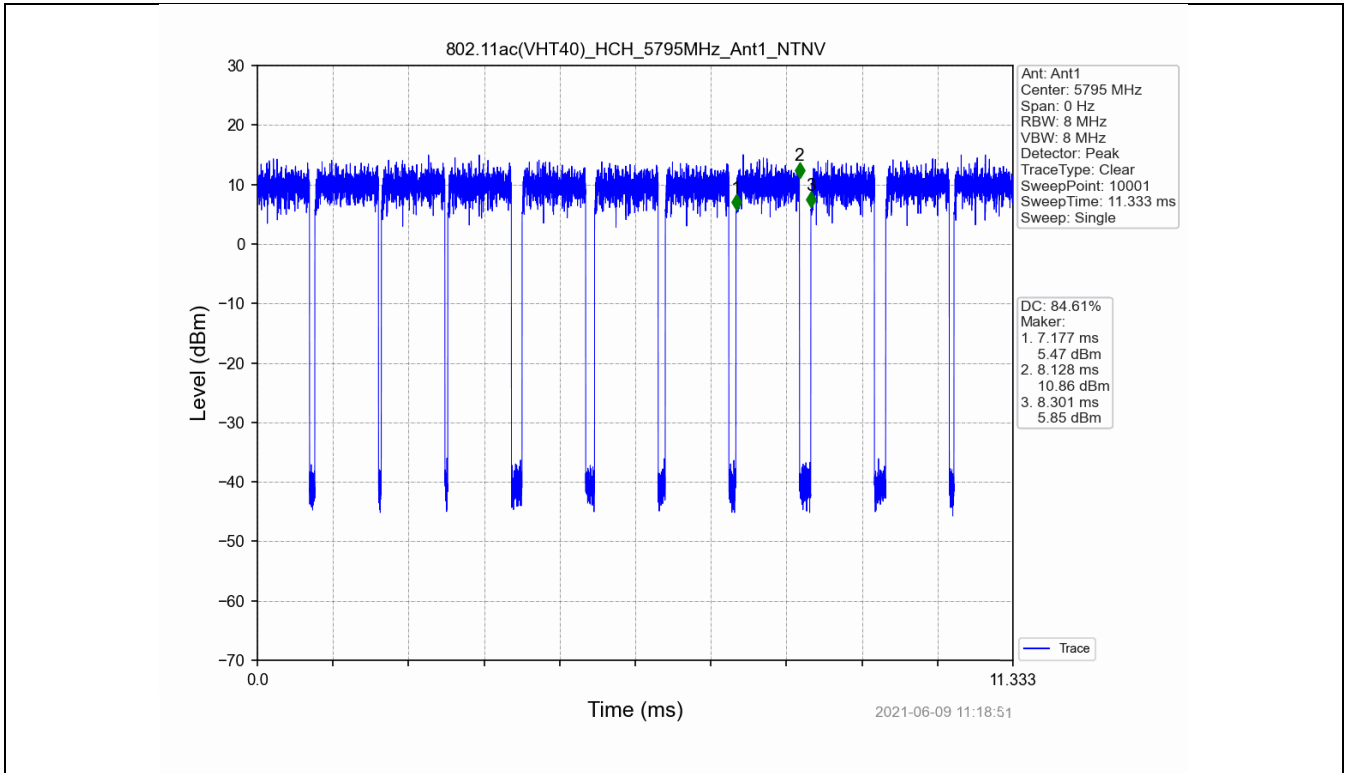

802.11ac(VHT40)_HCH_5795MHz_Ant1_NTNV