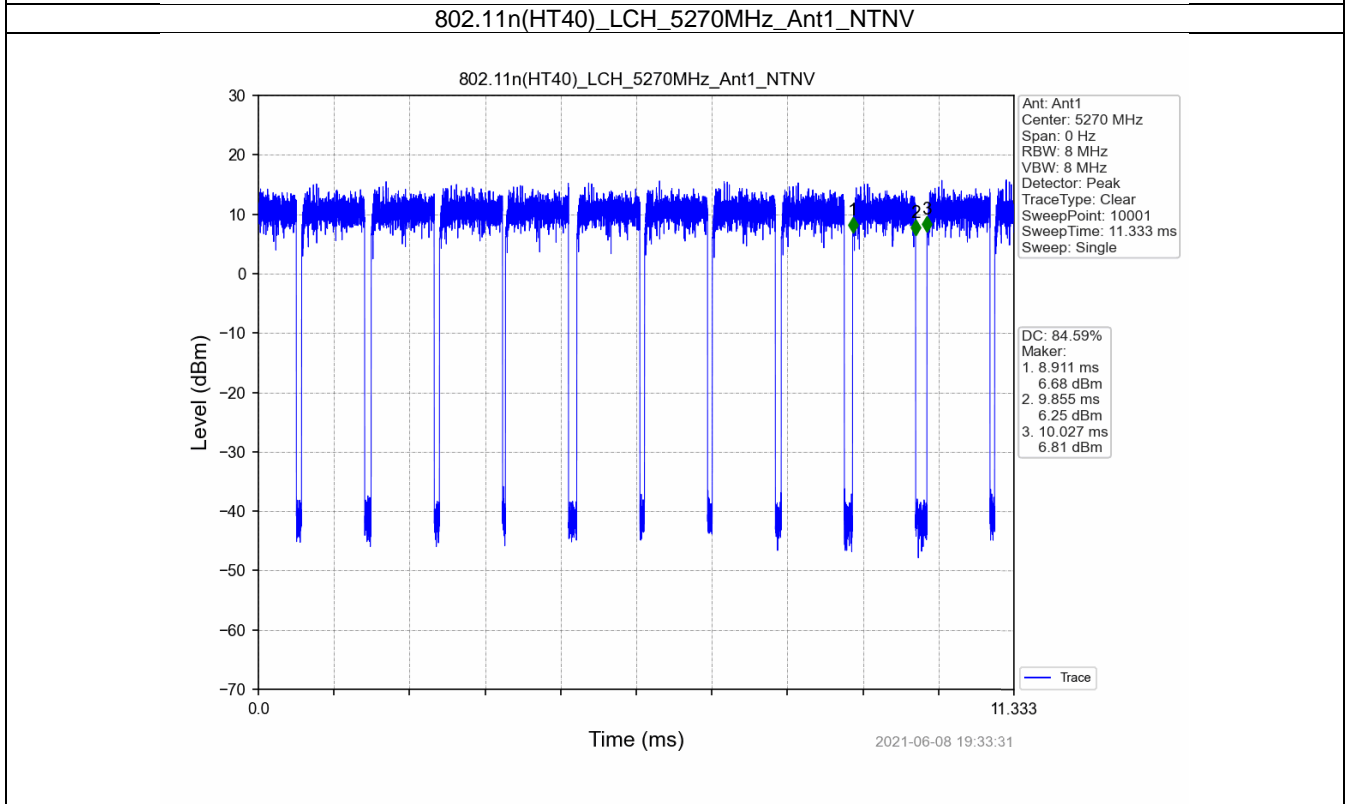

Note1: Only for Report Use

1.1.2 Test Graph

802.11a_LCH_5260MHz_Ant1_NTNV

802.11a_HCH_5320MHz_Ant1_NTNV

802.11a_MCH_5580MHz_Ant1_NTNV

802.11a_LCH_5745MHz_Ant1_NTNV

802.11a_HCH_5825MHz_Ant1_NTNV

802.11n(HT20)_MCH_5200MHz_Ant1_NTNV

802.11n(HT20)_LCH_5260MHz_Ant1_NTNV

802.11n(HT20)_HCH_5320MHz_Ant1_NTNV

802.11n(HT20)_MCH_5580MHz_Ant1_NTNV

802.11n(HT20)_LCH_5745MHz_Ant1_NTNV

802.11n(HT20)_HCH_5825MHz_Ant1_NTNV

802.11n(HT40)_HCH_5230MHz_Ant1_NTNV