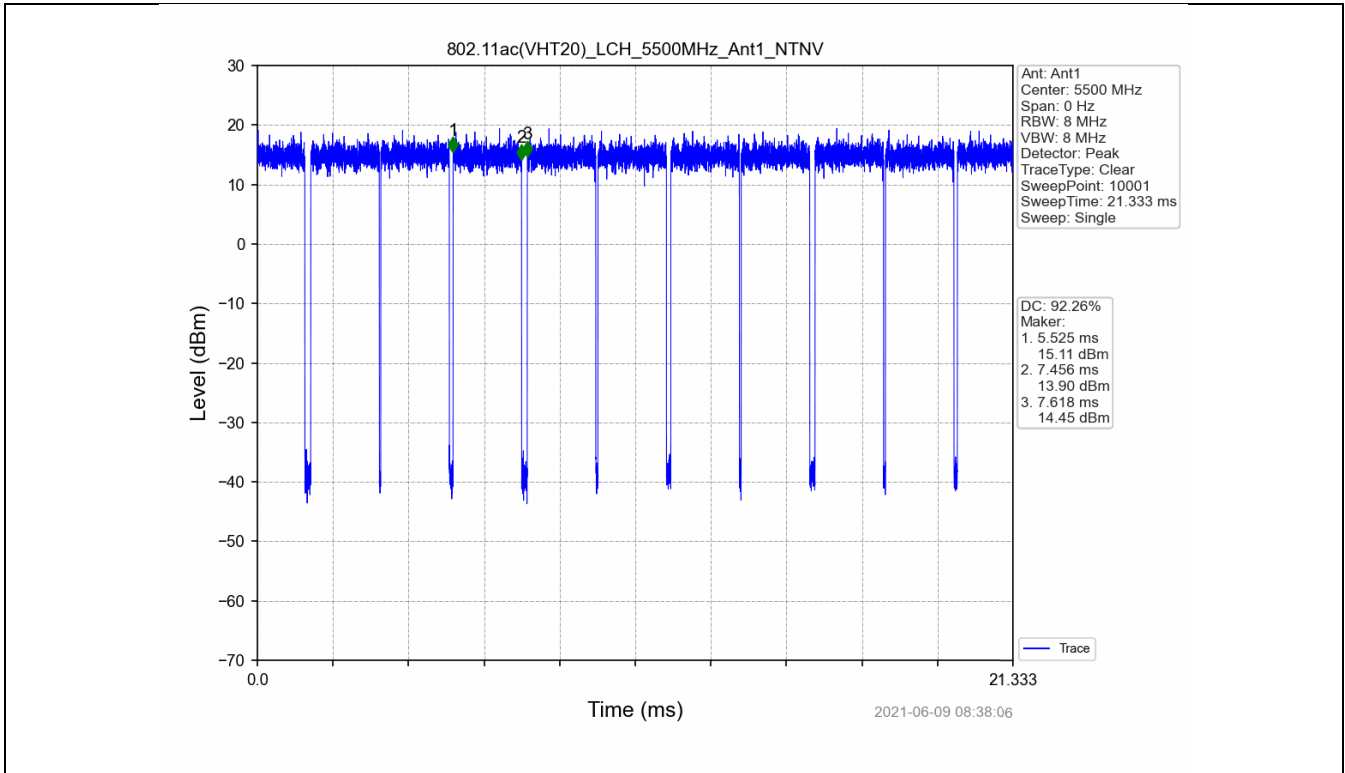

802.11ac(VHT20)_LCH_5500MHz_Ant1_NTNV