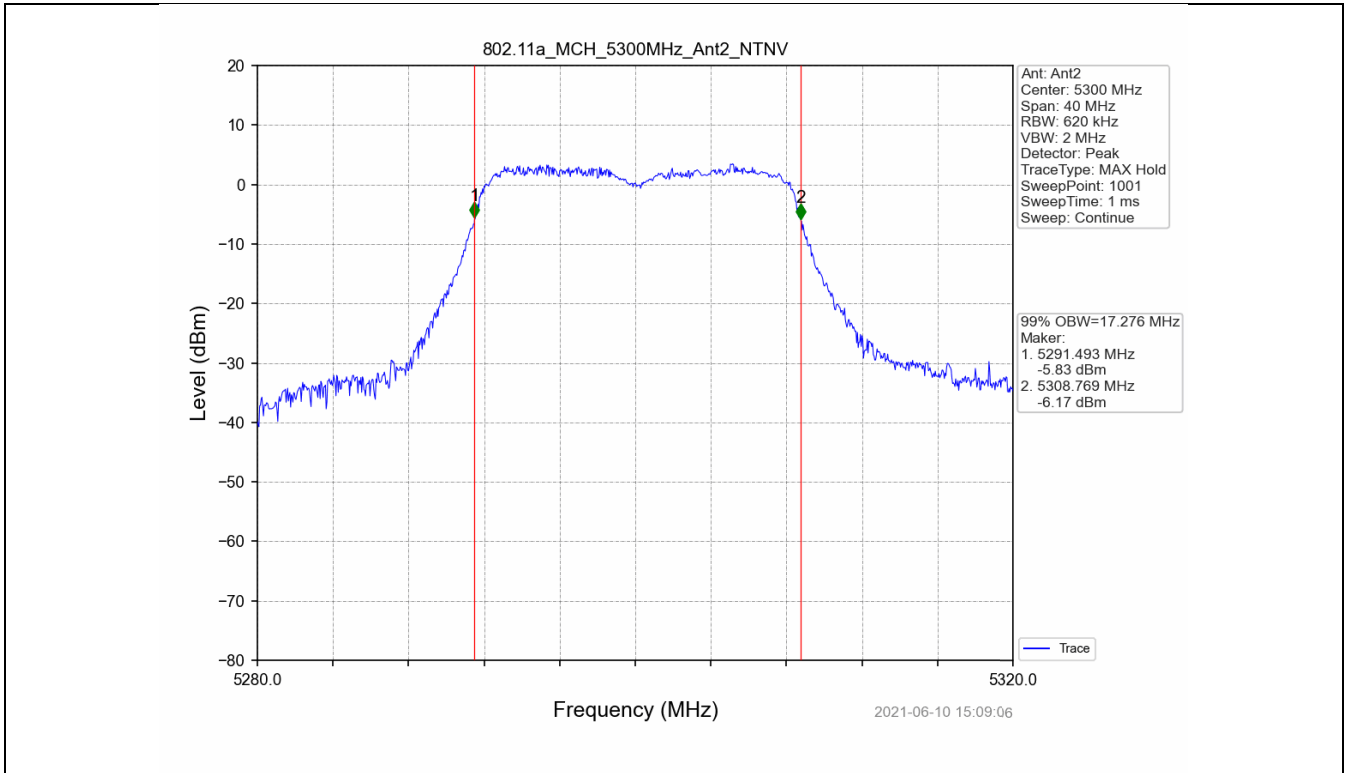

		5270	/	/	37.078	37.277	/	Note1
		5310	/	/	37.219	36.897	/	Note1
		5510	/	/	37.367	37.316	/	Note1
		5550	/	/	37.278	37.152	/	Note1
		5670	/	/	37.107	37.006	/	Note1
		5755	/	/	37.182	36.910	/	Note1
		5795	/	/	37.160	37.082	/	Note1
802.11ac (VHT80)	MIMO	5210	/	/	75.925	76.166	/	Note1
		5290	/	/	76.177	76.341	/	Note1
		5530	/	/	76.032	76.472	/	Note1
		5610	/	/	76.302	76.123	/	Note1
		5775	/	/	76.376	76.187	/	Note1

Note1: Only for Report Use

2.1.2 Test Graph

802.11a_MCH_5200MHz_Ant2_NTNV

802.11a_HCH_5240MHz_Ant2_NTNV

802.11a_LCH_5260MHz_Ant2_NTNV

802.11a_MCH_5300MHz_Ant2_NTNV

802.11a_HCH_5320MHz_Ant2_NTNV

802.11a_LCH_5500MHz_Ant2_NTNV

802.11a_MCH_5580MHz_Ant2_NTNV

802.11a_HCH_5700MHz_Ant2_NTNV

802.11a_LCH_5745MHz_Ant2_NTNV

802.11a_MCH_5785MHz_Ant2_NTNV

802.11a_HCH_5825MHz_Ant2_NTNV

802.11n(HT20)_LCH_5180MHz_Ant2_NTNV

802.11n(HT20)_MCH_5200MHz_Ant2_NTNV