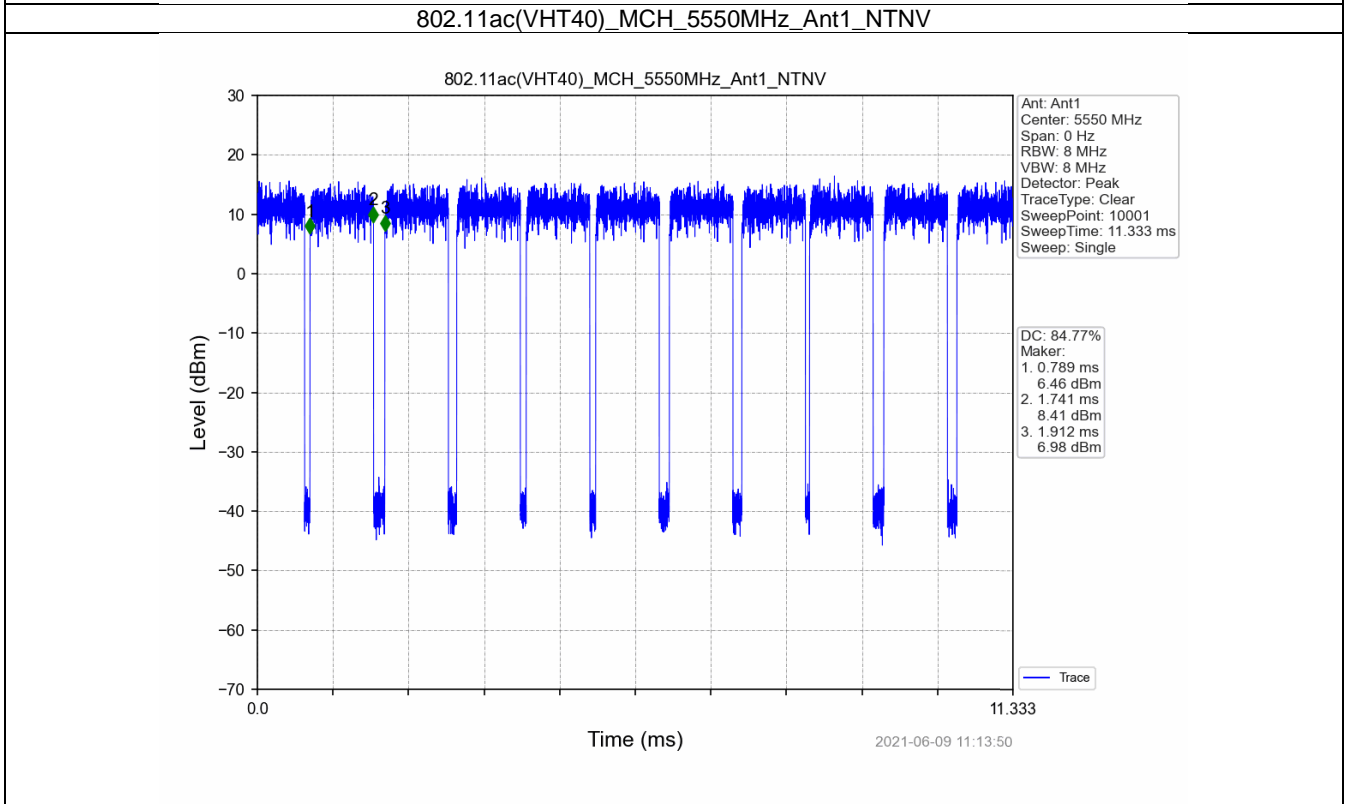

802.11ac(VHT20)_LCH_5500MHz_Ant1_NTNV

802.11ac(VHT20)_HCH_5700MHz_Ant1_NTNV

802.11ac(VHT20)_MCH_5785MHz_Ant1_NTNV

802.11ac(VHT40)_LCH_5190MHz_Ant1_NTNV

802.11ac(VHT40)_LCH_5270MHz_Ant1_NTNV

802.11ac(VHT40)_LCH_5510MHz_Ant1_NTNV