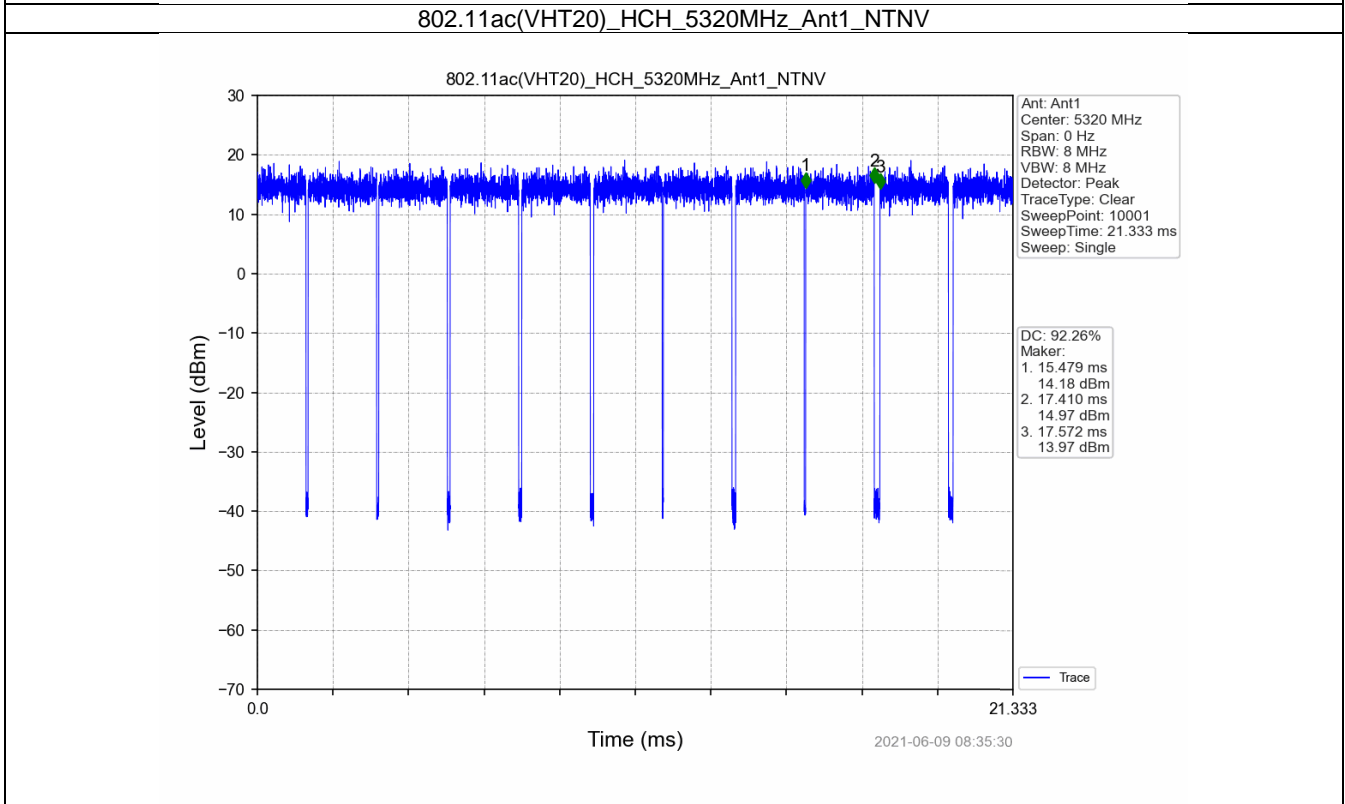

802.11n(HT40)_HCH_5310MHz_Ant1_NTNV

802.11n(HT40)_MCH_5550MHz_Ant1_NTNV

802.11n(HT40)_LCH_5755MHz_Ant1_NTNV

802.11ac(VHT20)_LCH_5180MHz_Ant1_NTNV

802.11ac(VHT20)_HCH_5240MHz_Ant1_NTNV

802.11ac(VHT20)_MCH_5300MHz_Ant1_NTNV