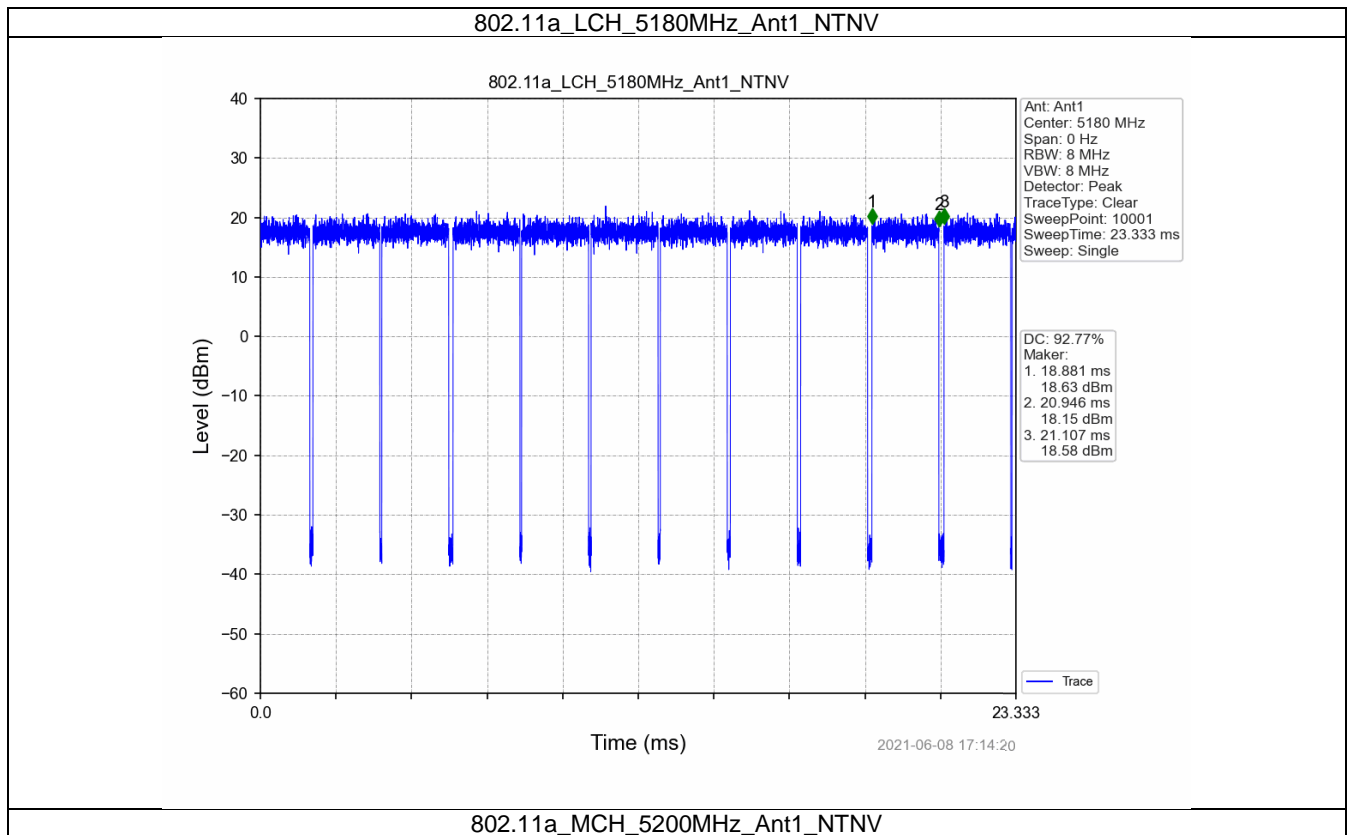

5745	/	/	1.93	2.09	92.30	0.35	4.91		
		5785	/	/	1.93	2.10	92.22	0.35	5.99		
		5825	/	/	1.93	2.10	91.83	0.37	6.27		
802.11ac (VHT40)	MIMO	5190	/	/	0.95	1.08	88.23	0.54	8.10		
		5230	/	/	0.95	1.10	86.86	0.61	9.47		
		5270	/	/	0.95	1.12	84.76	0.72	9.97		
		5310	/	/	0.95	1.12	84.77	0.72	7.45		
		5510	/	/	0.95	1.12	84.77	0.72	11.58		
		5550	/	/	0.95	1.12	84.77	0.72	9.00		
		5670	/	/	0.95	1.12	84.77	0.72	11.69		
		5755	/	/	0.95	1.10	86.15	0.65	10.30		
		5795	/	/	0.95	1.12	84.61	0.73	10.91		
		802.11ac (VHT80)	MIMO	5210	/	/	0.46	0.62	73.95	1.31	18.81
5290	/			/	0.46	0.63	72.86	1.38	19.89		
5530	/			/	0.46	0.61	75.04	1.25	17.71		
5610	/			/	0.46	0.63	72.94	1.37	18.21		
5775	/			/	0.46	0.63	72.90	1.37	16.72		

Note1: Only for Report Use

1.1.2 Test Graph