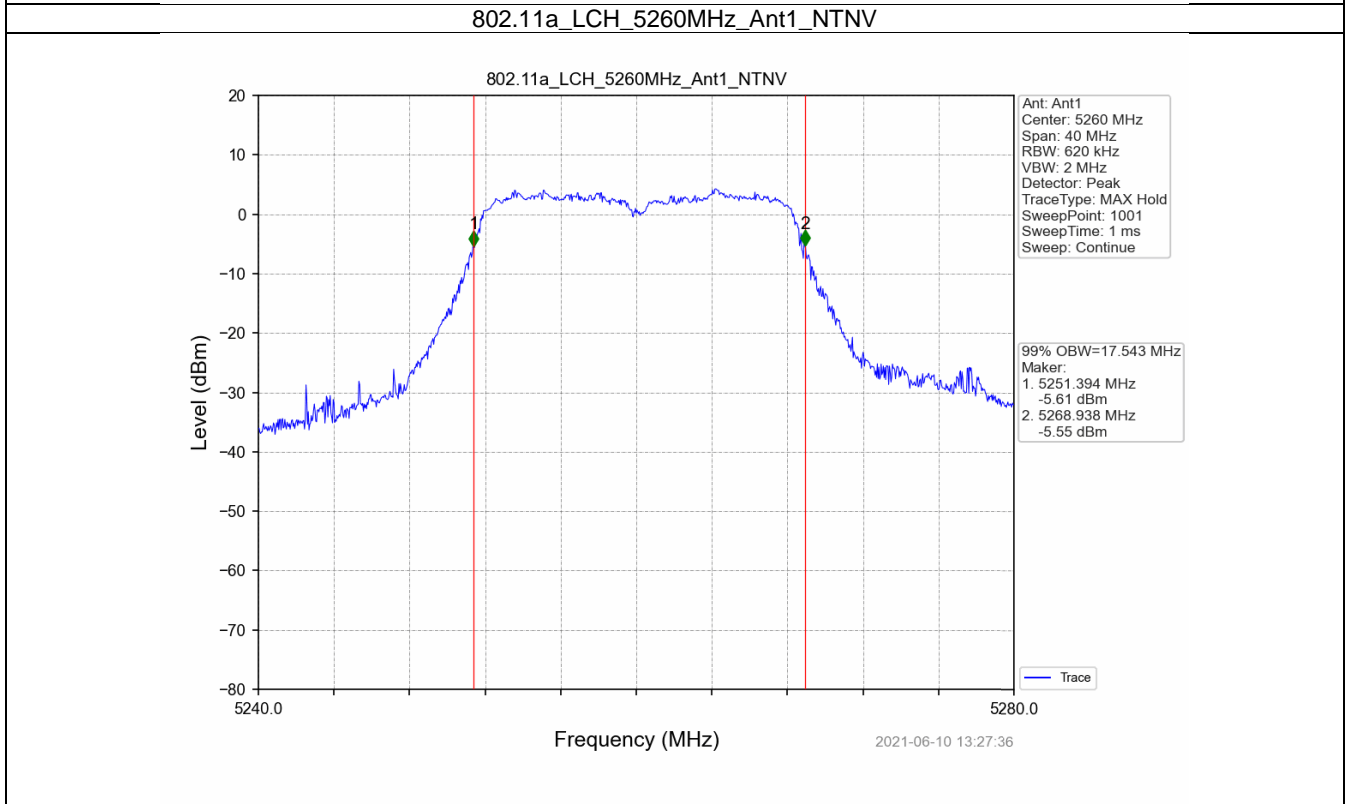

		5270	/	/	37.078	37.277	/	Note1
		5310	/	/	37.219	36.897	/	Note1
		5510	/	/	37.367	37.316	/	Note1
		5550	/	/	37.278	37.152	/	Note1
		5670	/	/	37.107	37.006	/	Note1
		5755	/	/	37.182	36.910	/	Note1
		5795	/	/	37.160	37.082	/	Note1
802.11ac (VHT80)	MIMO	5210	/	/	75.925	76.166	/	Note1
		5290	/	/	76.177	76.341	/	Note1
		5530	/	/	76.032	76.472	/	Note1
		5610	/	/	76.302	76.123	/	Note1
		5775	/	/	76.376	76.187	/	Note1

Note1: Only for Report Use

2.1.2 Test Graph

802.11a_MCH_5200MHz_Ant2_NTNV

802.11a_HCH_5240MHz_Ant2_NTNV

802.11a_LCH_5260MHz_Ant2_NTNV

802.11a_MCH_5300MHz_Ant2_NTNV

802.11a_HCH_5320MHz_Ant2_NTNV

802.11a_LCH_5500MHz_Ant2_NTNV

802.11a_MCH_5580MHz_Ant2_NTNV

802.11a_HCH_5700MHz_Ant2_NTNV

802.11a_LCH_5745MHz_Ant2_NTNV

802.11a_MCH_5785MHz_Ant2_NTNV

802.11a_HCH_5825MHz_Ant2_NTNV

802.11n(HT20)_LCH_5180MHz_Ant2_NTNV

802.11n(HT20)_MCH_5200MHz_Ant2_NTNV

802.11n(HT20)_HCH_5240MHz_Ant2_NTNV

802.11n(HT20)_LCH_5260MHz_Ant2_NTNV

802.11n(HT20)_MCH_5300MHz_Ant2_NTNV

802.11n(HT20)_HCH_5320MHz_Ant2_NTNV

802.11n(HT20)_LCH_5500MHz_Ant2_NTNV

802.11n(HT20)_MCH_5580MHz_Ant2_NTNV