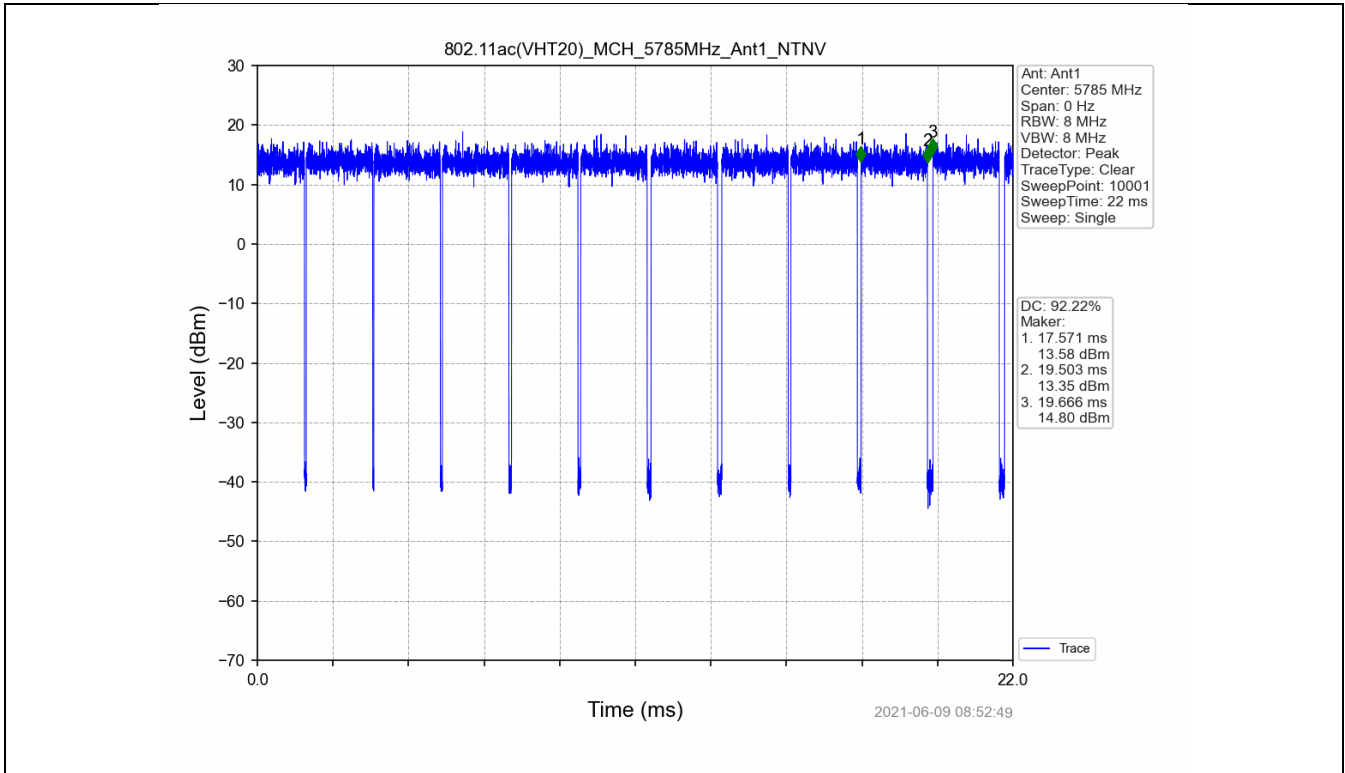

802.11ac(VHT20)_MCH_5785MHz_Ant1_NTNV