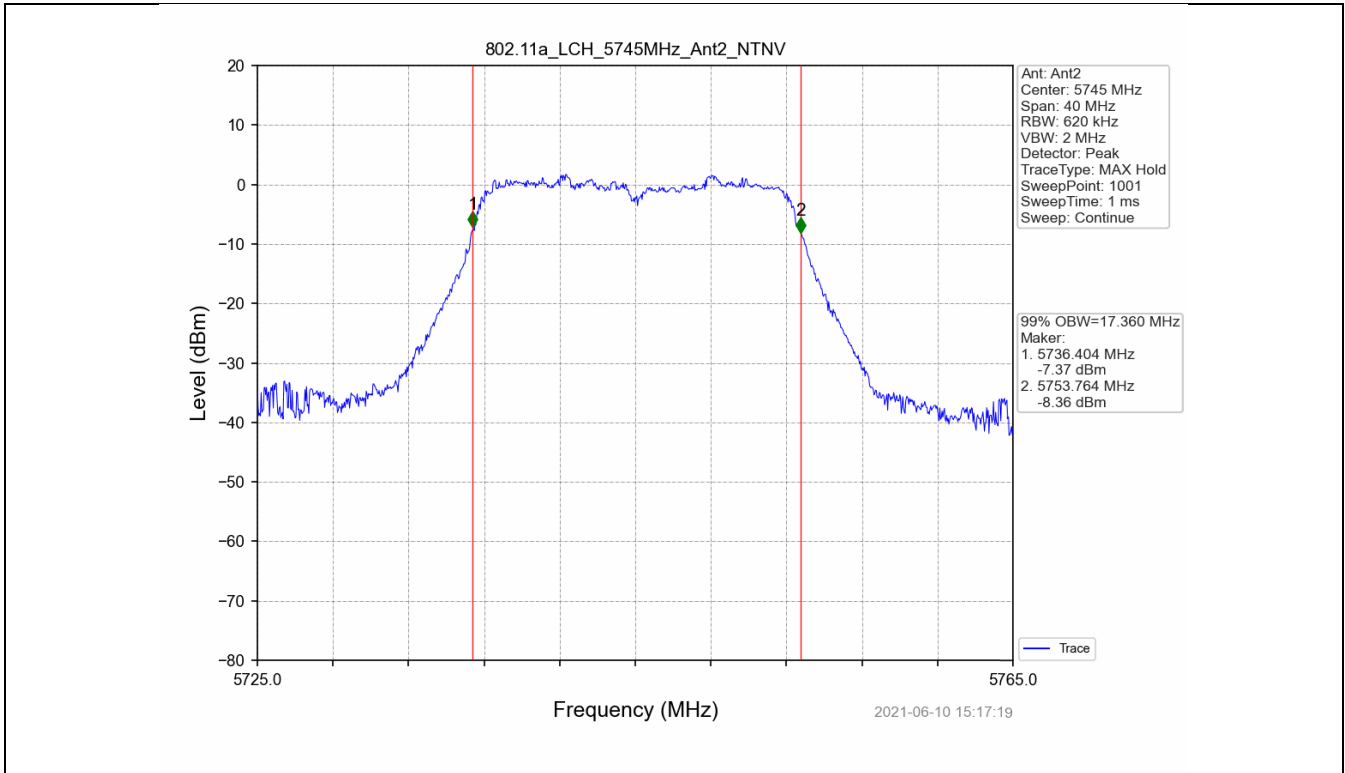

		5270	/	/	37.078	37.277	/	Note1
		5310	/	/	37.219	36.897	/	Note1
		5510	/	/	37.367	37.316	/	Note1
		5550	/	/	37.278	37.152	/	Note1
		5670	/	/	37.107	37.006	/	Note1
		5755	/	/	37.182	36.910	/	Note1
		5795	/	/	37.160	37.082	/	Note1
802.11ac (VHT80)	MIMO	5210	/	/	75.925	76.166	/	Note1
		5290	/	/	76.177	76.341	/	Note1
		5530	/	/	76.032	76.472	/	Note1
		5610	/	/	76.302	76.123	/	Note1
		5775	/	/	76.376	76.187	/	Note1

Note1: Only for Report Use

2.1.2 Test Graph

802.11a_MCH_5200MHz_Ant2_NTNV

802.11a_HCH_5240MHz_Ant2_NTNV

802.11a_LCH_5260MHz_Ant2_NTNV

802.11a_MCH_5300MHz_Ant2_NTNV

802.11a_HCH_5320MHz_Ant2_NTNV

802.11a_LCH_5500MHz_Ant2_NTNV

802.11a_MCH_5580MHz_Ant2_NTNV

802.11a_HCH_5700MHz_Ant2_NTNV

802.11a_LCH_5745MHz_Ant2_NTNV

802.11a_MCH_5785MHz_Ant2_NTNV

802.11a_HCH_5825MHz_Ant2_NTNV

802.11n(HT20)_LCH_5180MHz_Ant2_NTNV

802.11n(HT20)_MCH_5200MHz_Ant2_NTNV