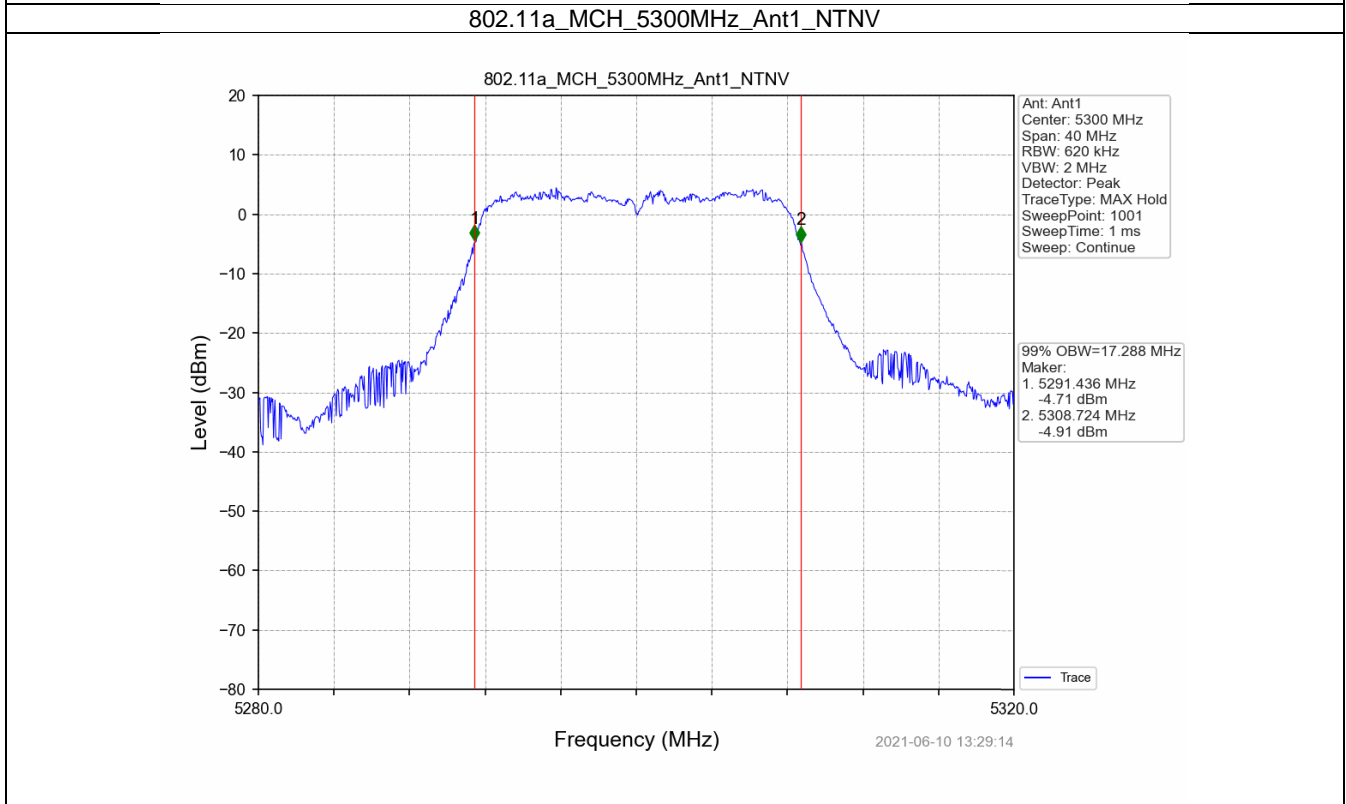

		5270	/	/	37.078	37.277	/	Note1
		5310	/	/	37.219	36.897	/	Note1
		5510	/	/	37.367	37.316	/	Note1
		5550	/	/	37.278	37.152	/	Note1
		5670	/	/	37.107	37.006	/	Note1
		5755	/	/	37.182	36.910	/	Note1
		5795	/	/	37.160	37.082	/	Note1
802.11ac (VHT80)	MIMO	5210	/	/	75.925	76.166	/	Note1
		5290	/	/	76.177	76.341	/	Note1
		5530	/	/	76.032	76.472	/	Note1
		5610	/	/	76.302	76.123	/	Note1
		5775	/	/	76.376	76.187	/	Note1

Note1: Only for Report Use

2.1.2 Test Graph

802.11a_MCH_5200MHz_Ant2_NTNV

802.11a_HCH_5240MHz_Ant2_NTNV

802.11a_LCH_5260MHz_Ant2_NTNV

802.11a_MCH_5300MHz_Ant2_NTNV

802.11a_HCH_5320MHz_Ant2_NTNV

802.11a_LCH_5500MHz_Ant2_NTNV

802.11a_MCH_5580MHz_Ant2_NTNV

802.11a_HCH_5700MHz_Ant2_NTNV

802.11a_LCH_5745MHz_Ant2_NTNV

802.11a_MCH_5785MHz_Ant2_NTNV

802.11a_HCH_5825MHz_Ant2_NTNV

802.11n(HT20)_LCH_5180MHz_Ant2_NTNV

802.11n(HT20)_MCH_5200MHz_Ant2_NTNV