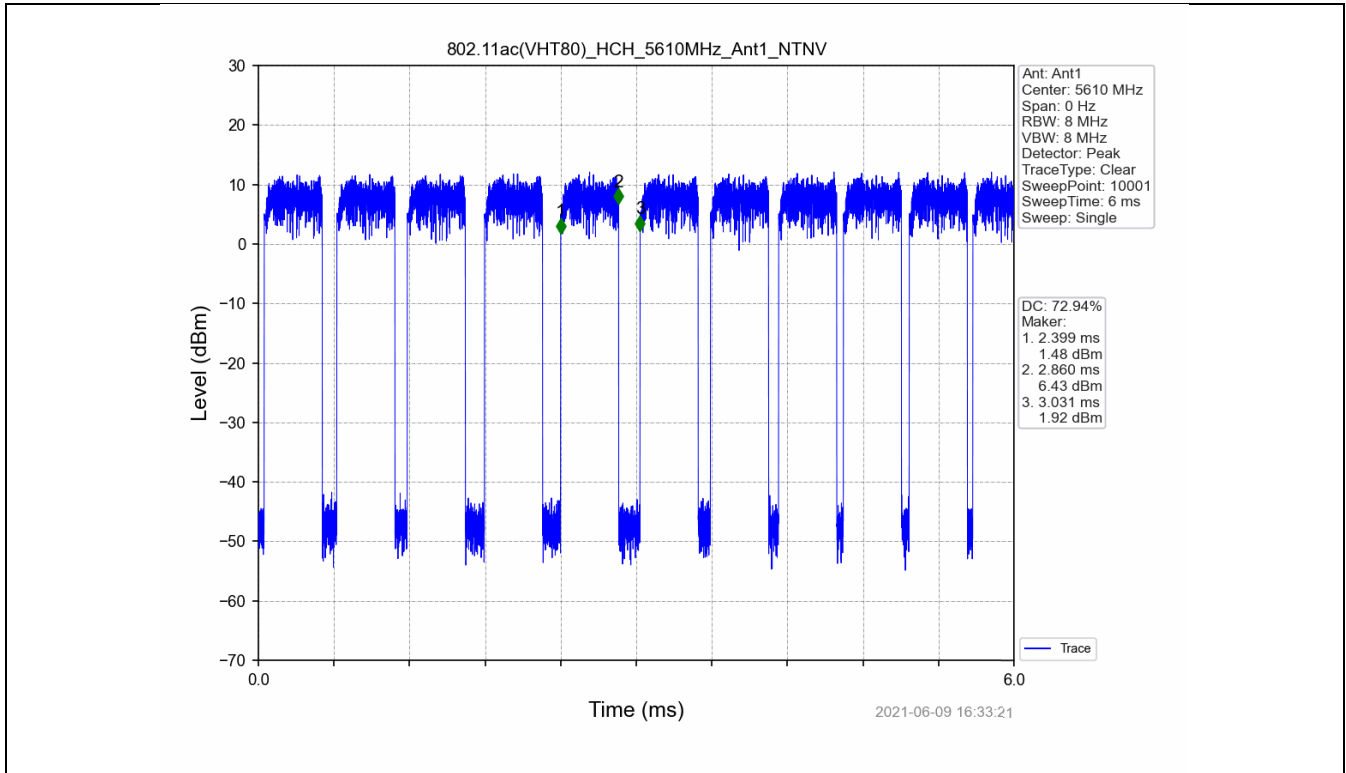

802.11ac(VHT40)_HCH_5670MHz_Ant1_NTNV

802.11ac(VHT40)_HCH_5795MHz_Ant1_NTNV

802.11ac(VHT80)_MCH_5290MHz_Ant1_NTNV

802.11ac(VHT80)_HCH_5610MHz_Ant1_NTNV

2. Bandwidth

2.1 OBW

2.1.1 Test Result

Mode	TX Type	Frequency (MHz)	RU	RU Pos	99% Occupied Bandwidth (MHz)		Limit (MHz)	Verdict
					Ant1	Ant2		
802.11a	SISO	5180	/	/	17.455	17.519	/	Note1
		5200	/	/	17.377	17.498	/	Note1
		5240	/	/	17.320	17.371	/	Note1
		5260	/	/	17.543	17.373	/	Note1
		5300	/	/	17.288	17.276	/	Note1
		5320	/	/	17.347	17.296	/	Note1
		5500	/	/	17.407	17.497	/	Note1
		5580	/	/	17.343	17.545	/	Note1
		5700	/	/	17.196	17.344	/	Note1
		5745	/	/	17.208	17.360	/	Note1
		5785	/	/	17.370	17.311	/	Note1
5825	/	/	17.307	17.406	/	Note1		
802.11n (HT20)	MIMO	5180	/	/	18.259	18.323	/	Note1
		5200	/	/	18.323	18.488	/	Note1
		5240	/	/	18.264	18.242	/	Note1
		5260	/	/	18.574	18.566	/	Note1
		5300	/	/	18.300	18.396	/	Note1
		5320	/	/	18.159	18.353	/	Note1
		5500	/	/	18.301	18.261	/	Note1
		5580	/	/	18.159	18.271	/	Note1
		5700	/	/	18.290	18.248	/	Note1
		5745	/	/	18.299	18.288	/	Note1
		5785	/	/	18.195	18.294	/	Note1
5825	/	/	18.328	18.270	/	Note1		
802.11n (HT40)	MIMO	5190	/	/	37.158	37.394	/	Note1
		5230	/	/	36.976	37.086	/	Note1
		5270	/	/	37.375	37.105	/	Note1
		5310	/	/	37.236	37.252	/	Note1
		5510	/	/	37.450	37.817	/	Note1
		5550	/	/	37.756	37.308	/	Note1
		5670	/	/	37.605	37.353	/	Note1
		5755	/	/	37.135	37.198	/	Note1
		5795	/	/	37.241	37.166	/	Note1
802.11ac (VHT20)	MIMO	5180	/	/	18.334	18.234	/	Note1
		5200	/	/	18.322	18.137	/	Note1
		5240	/	/	18.307	18.341	/	Note1
		5260	/	/	18.432	18.279	/	Note1
		5300	/	/	18.350	18.314	/	Note1
		5320	/	/	18.267	18.405	/	Note1
		5500	/	/	18.334	18.361	/	Note1
		5580	/	/	18.146	18.460	/	Note1
		5700	/	/	18.316	18.452	/	Note1
		5745	/	/	18.208	18.281	/	Note1
		5785	/	/	18.344	18.381	/	Note1
5825	/	/	18.190	18.372	/	Note1		
802.11ac (VHT40)	MIMO	5190	/	/	37.127	37.285	/	Note1
		5230	/	/	37.144	37.415	/	Note1