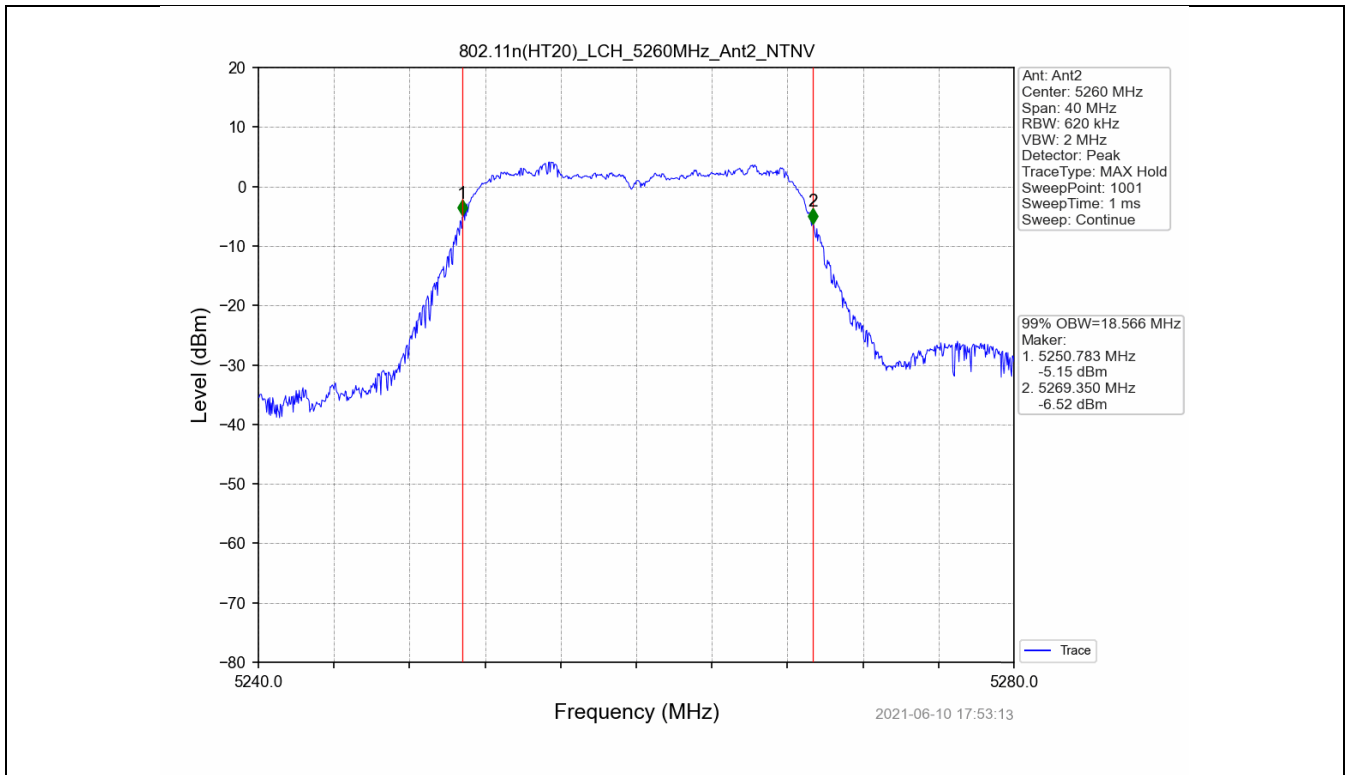

Note1: Only for Report Use

2.1.2 Test Graph

802.11a_MCH_5200MHz_Ant2_NTNV

802.11a_HCH_5240MHz_Ant2_NTNV

802.11a_LCH_5260MHz_Ant2_NTNV

802.11a_MCH_5300MHz_Ant2_NTNV

802.11a_HCH_5320MHz_Ant2_NTNV

802.11a_LCH_5500MHz_Ant2_NTNV

802.11a_MCH_5580MHz_Ant2_NTNV

802.11a_HCH_5700MHz_Ant2_NTNV

802.11a_LCH_5745MHz_Ant2_NTNV

802.11a_MCH_5785MHz_Ant2_NTNV

802.11a_HCH_5825MHz_Ant2_NTNV

802.11n(HT20)_LCH_5180MHz_Ant2_NTNV

802.11n(HT20)_MCH_5200MHz_Ant2_NTNV

802.11n(HT20)_HCH_5240MHz_Ant2_NTNV

802.11n(HT20)_LCH_5260MHz_Ant2_NTNV

802.11n(HT20)_MCH_5300MHz_Ant2_NTNV

802.11n(HT20)_HCH_5320MHz_Ant2_NTNV

802.11n(HT20)_LCH_5500MHz_Ant2_NTNV

802.11n(HT20)_MCH_5580MHz_Ant2_NTNV