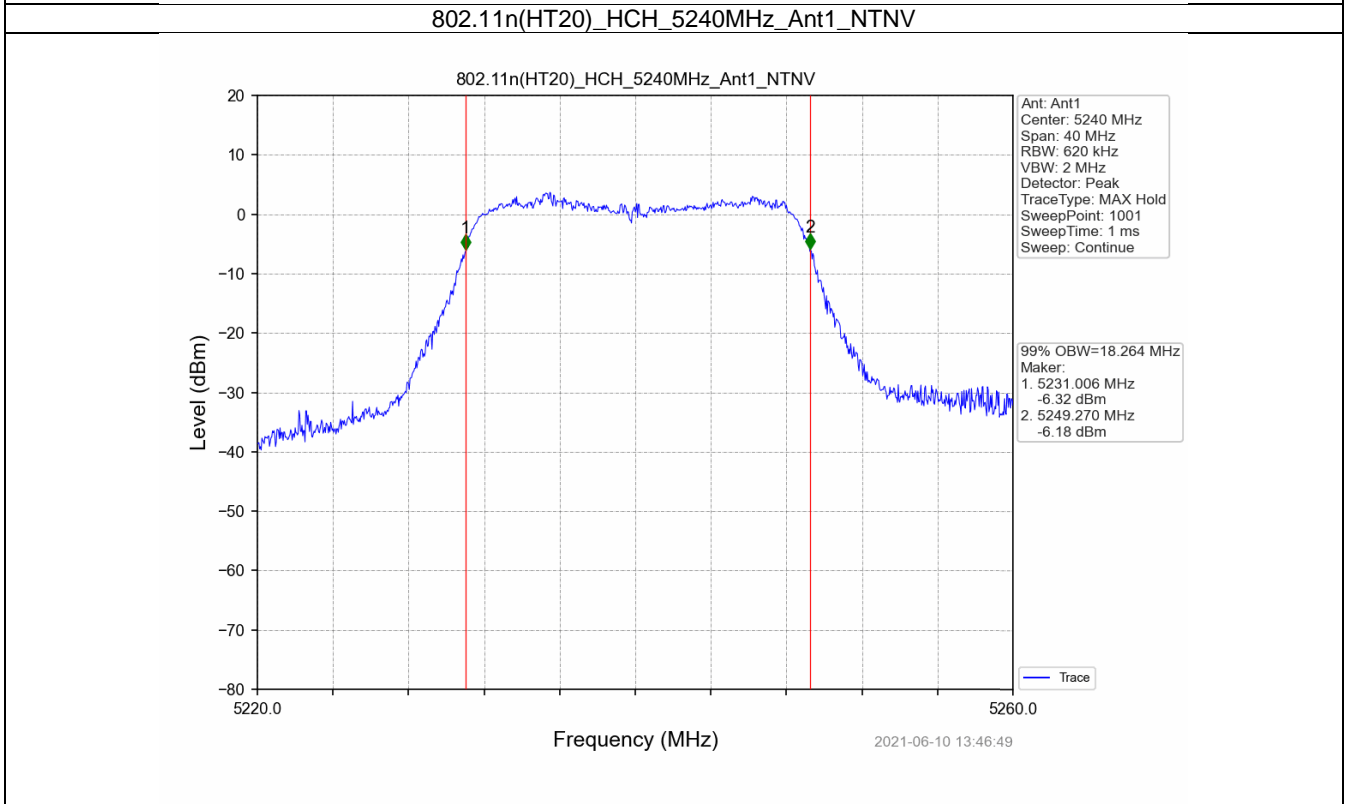

Note1: Only for Report Use

2.1.2 Test Graph

802.11a_MCH_5200MHz_Ant2_NTNV

802.11a_HCH_5240MHz_Ant2_NTNV

802.11a_LCH_5260MHz_Ant2_NTNV

802.11a_MCH_5300MHz_Ant2_NTNV

802.11a_HCH_5320MHz_Ant2_NTNV

802.11a_LCH_5500MHz_Ant2_NTNV

802.11a_MCH_5580MHz_Ant2_NTNV

802.11a_HCH_5700MHz_Ant2_NTNV

802.11a_LCH_5745MHz_Ant2_NTNV

802.11a_MCH_5785MHz_Ant2_NTNV

802.11a_HCH_5825MHz_Ant2_NTNV

802.11n(HT20)_LCH_5180MHz_Ant2_NTNV

802.11n(HT20)_MCH_5200MHz_Ant2_NTNV

802.11n(HT20)_HCH_5240MHz_Ant2_NTNV

802.11n(HT20)_LCH_5260MHz_Ant2_NTNV

802.11n(HT20)_MCH_5300MHz_Ant2_NTNV

802.11n(HT20)_HCH_5320MHz_Ant2_NTNV

802.11n(HT20)_LCH_5500MHz_Ant2_NTNV

802.11n(HT20)_MCH_5580MHz_Ant2_NTNV