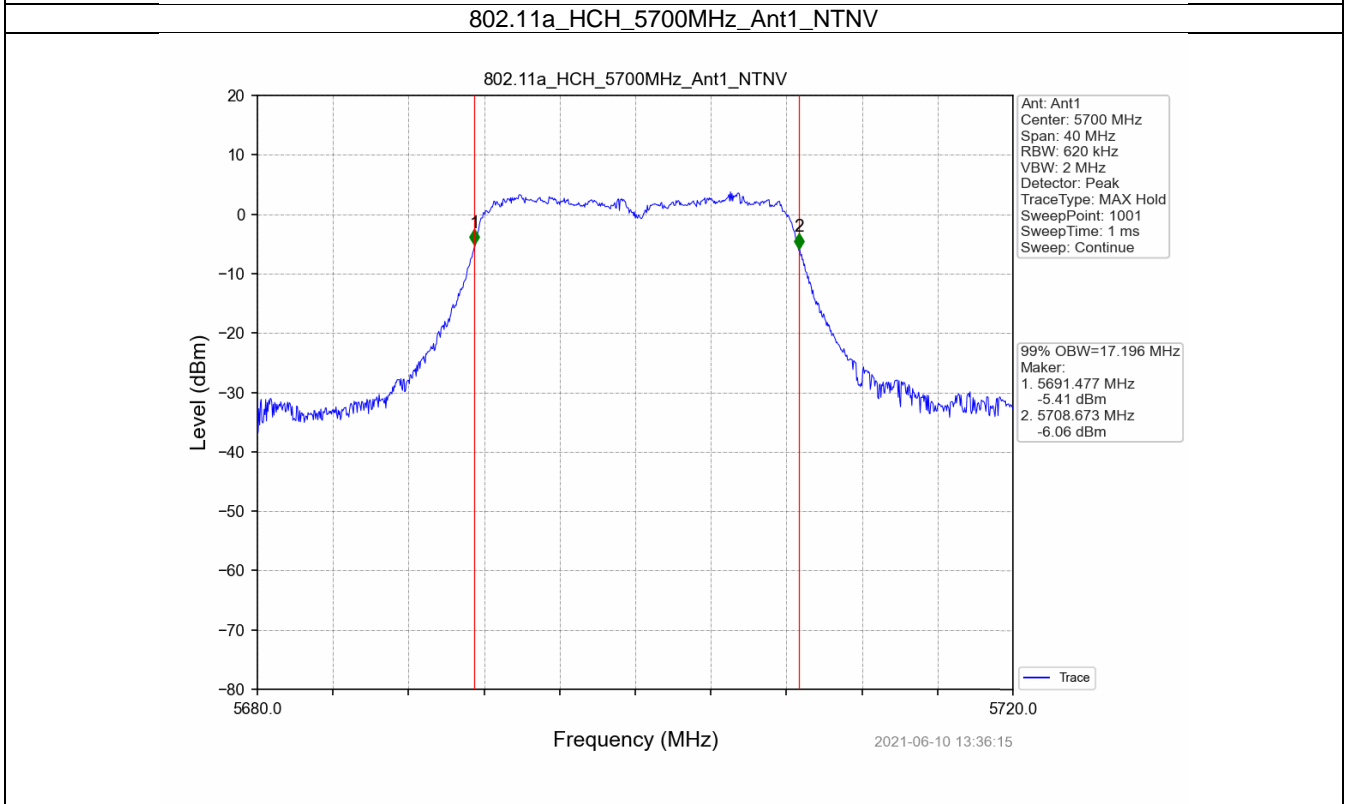

		5270	/	/	37.078	37.277	/	Note1
		5310	/	/	37.219	36.897	/	Note1
		5510	/	/	37.367	37.316	/	Note1
		5550	/	/	37.278	37.152	/	Note1
		5670	/	/	37.107	37.006	/	Note1
		5755	/	/	37.182	36.910	/	Note1
		5795	/	/	37.160	37.082	/	Note1
802.11ac (VHT80)	MIMO	5210	/	/	75.925	76.166	/	Note1
		5290	/	/	76.177	76.341	/	Note1
		5530	/	/	76.032	76.472	/	Note1
		5610	/	/	76.302	76.123	/	Note1
		5775	/	/	76.376	76.187	/	Note1

Note1: Only for Report Use

2.1.2 Test Graph

802.11a_MCH_5200MHz_Ant2_NTNV

802.11a_HCH_5240MHz_Ant2_NTNV

802.11a_LCH_5260MHz_Ant2_NTNV

802.11a_MCH_5300MHz_Ant2_NTNV

802.11a_HCH_5320MHz_Ant2_NTNV

802.11a_LCH_5500MHz_Ant2_NTNV

802.11a_MCH_5580MHz_Ant2_NTNV

802.11a_HCH_5700MHz_Ant2_NTNV

802.11a_LCH_5745MHz_Ant2_NTNV

802.11a_MCH_5785MHz_Ant2_NTNV

802.11a_HCH_5825MHz_Ant2_NTNV

802.11n(HT20)_LCH_5180MHz_Ant2_NTNV

802.11n(HT20)_MCH_5200MHz_Ant2_NTNV