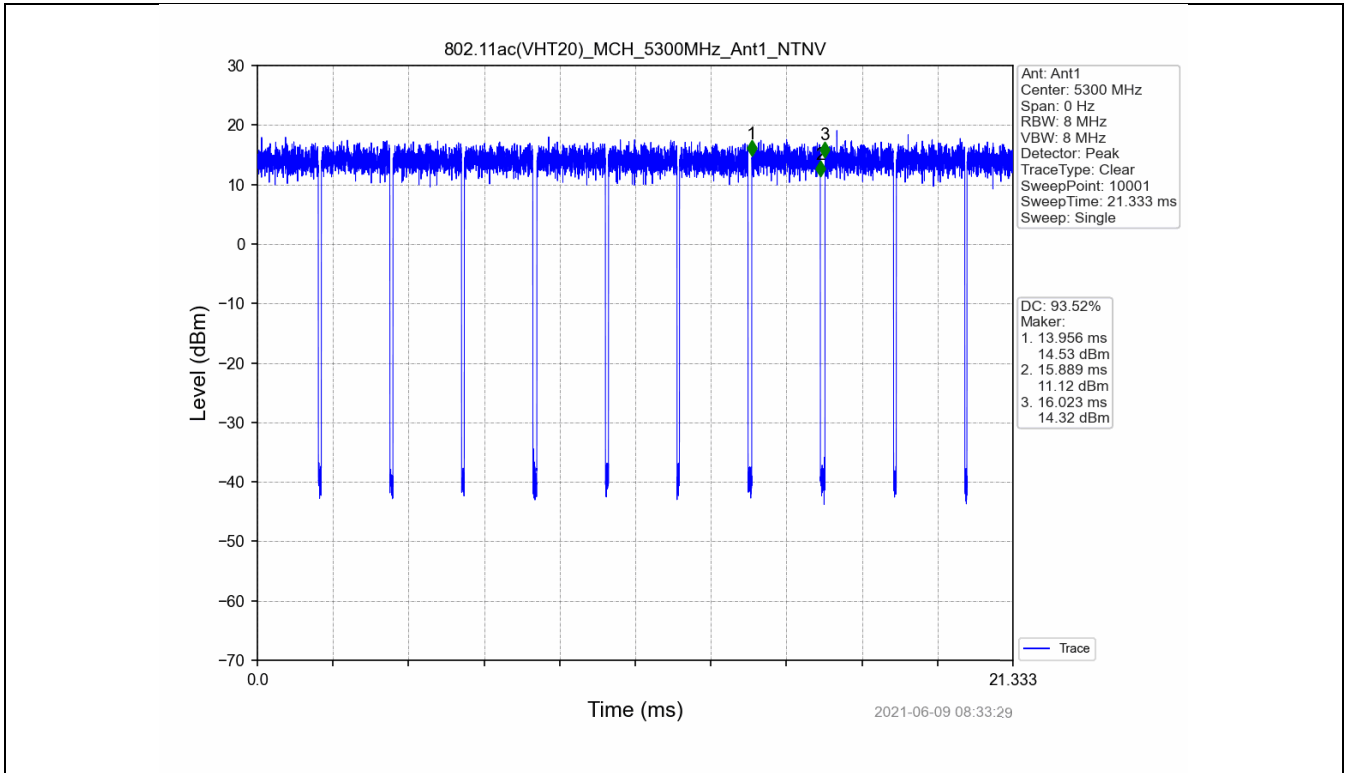

802.11n(HT40)_HCH_5310MHz_Ant1_NTNV

802.11n(HT40)_MCH_5550MHz_Ant1_NTNV

802.11n(HT40)_LCH_5755MHz_Ant1_NTNV

802.11ac(VHT20)_LCH_5180MHz_Ant1_NTNV

802.11ac(VHT20)_HCH_5240MHz_Ant1_NTNV

802.11ac(VHT20)_MCH_5300MHz_Ant1_NTNV