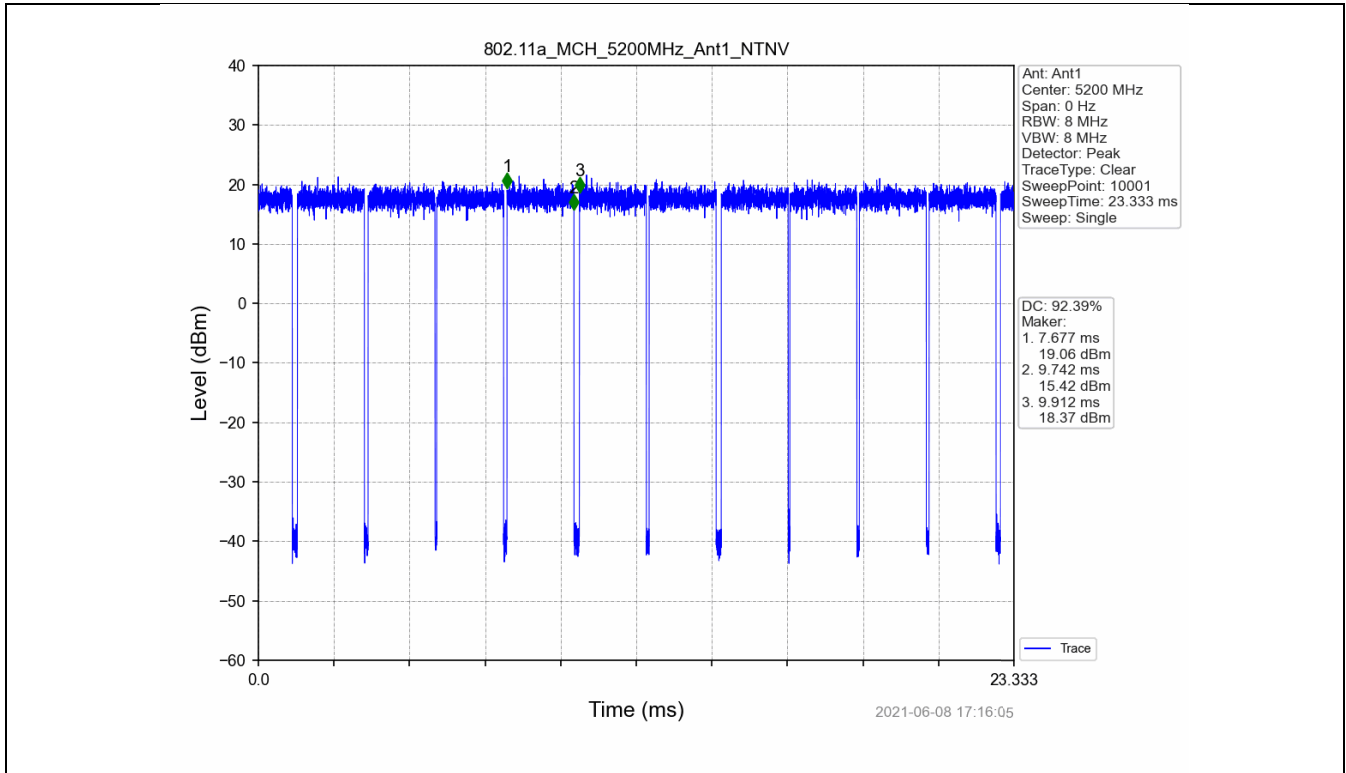

802.11a_LCH_5260MHz_Ant1_NTNV