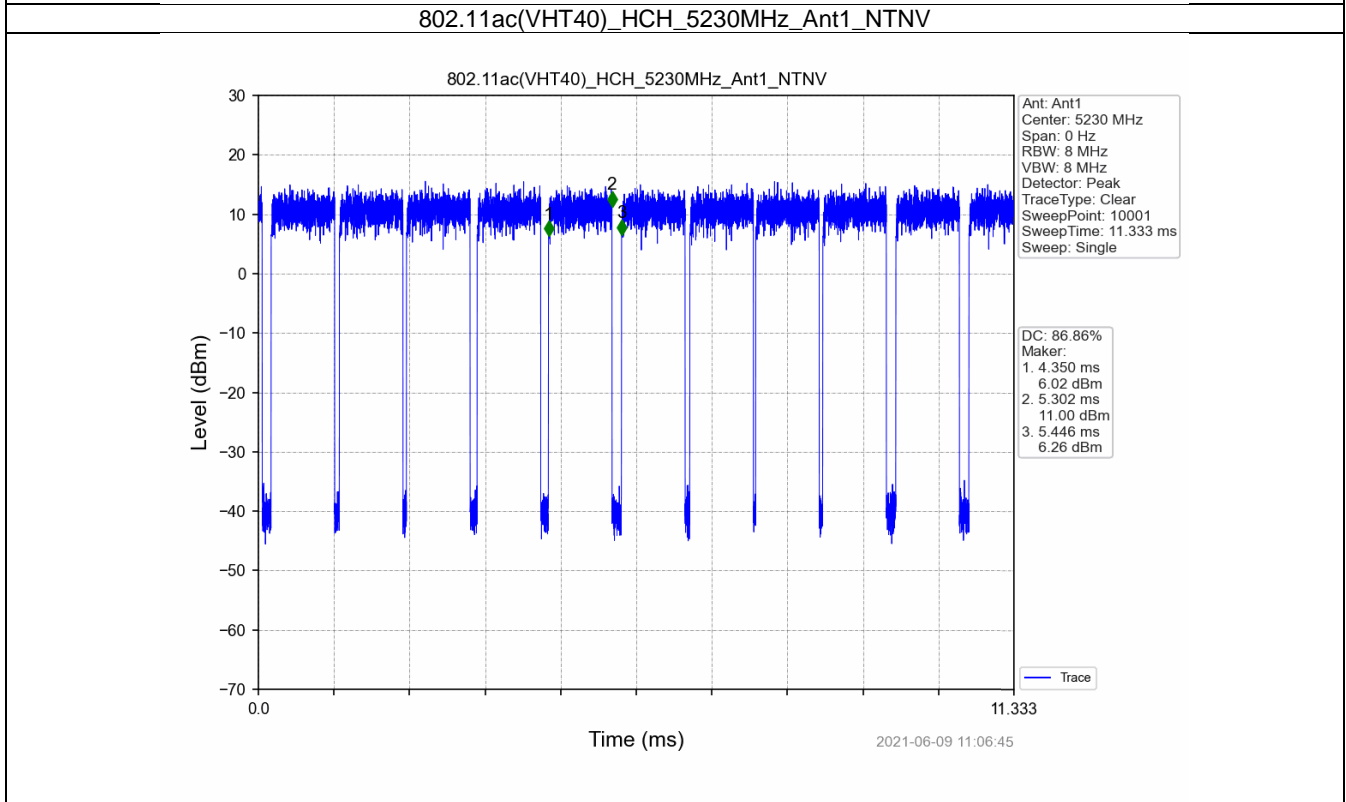

802.11ac(VHT20)_LCH_5500MHz_Ant1_NTNV

802.11ac(VHT20)_HCH_5700MHz_Ant1_NTNV

802.11ac(VHT20)_MCH_5785MHz_Ant1_NTNV

802.11ac(VHT40)_LCH_5190MHz_Ant1_NTNV

802.11ac(VHT40)_LCH_5270MHz_Ant1_NTNV

802.11ac(VHT40)_LCH_5510MHz_Ant1_NTNV