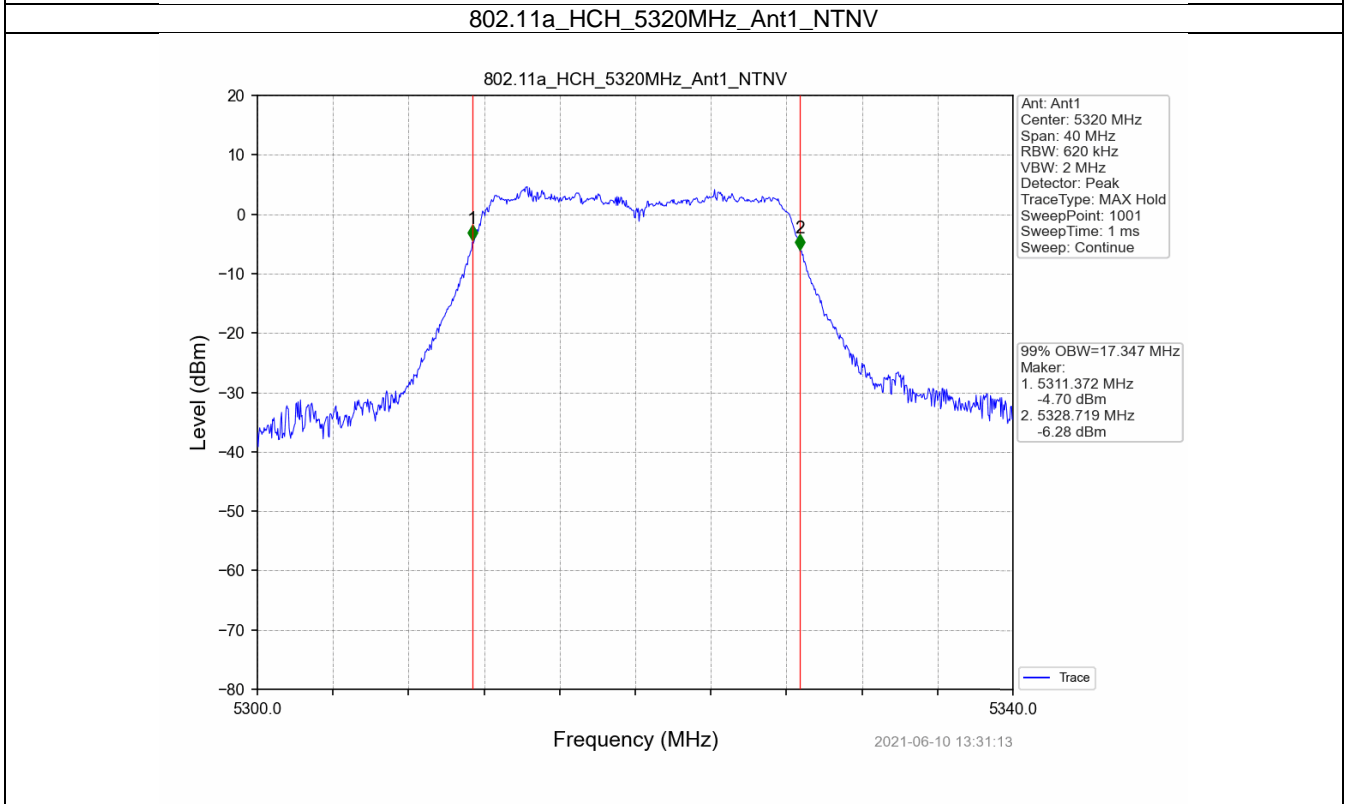

		5270	/	/	37.078	37.277	/	Note1
		5310	/	/	37.219	36.897	/	Note1
		5510	/	/	37.367	37.316	/	Note1
		5550	/	/	37.278	37.152	/	Note1
		5670	/	/	37.107	37.006	/	Note1
		5755	/	/	37.182	36.910	/	Note1
		5795	/	/	37.160	37.082	/	Note1
802.11ac (VHT80)	MIMO	5210	/	/	75.925	76.166	/	Note1
		5290	/	/	76.177	76.341	/	Note1
		5530	/	/	76.032	76.472	/	Note1
		5610	/	/	76.302	76.123	/	Note1
		5775	/	/	76.376	76.187	/	Note1

Note1: Only for Report Use

2.1.2 Test Graph

802.11a_MCH_5200MHz_Ant2_NTNV

802.11a_HCH_5240MHz_Ant2_NTNV

802.11a_LCH_5260MHz_Ant2_NTNV

802.11a_MCH_5300MHz_Ant2_NTNV

802.11a_HCH_5320MHz_Ant2_NTNV

802.11a_LCH_5500MHz_Ant2_NTNV

802.11a_MCH_5580MHz_Ant2_NTNV

802.11a_HCH_5700MHz_Ant2_NTNV

802.11a_LCH_5745MHz_Ant2_NTNV

802.11a_MCH_5785MHz_Ant2_NTNV

802.11a_HCH_5825MHz_Ant2_NTNV

802.11n(HT20)_LCH_5180MHz_Ant2_NTNV

802.11n(HT20)_MCH_5200MHz_Ant2_NTNV