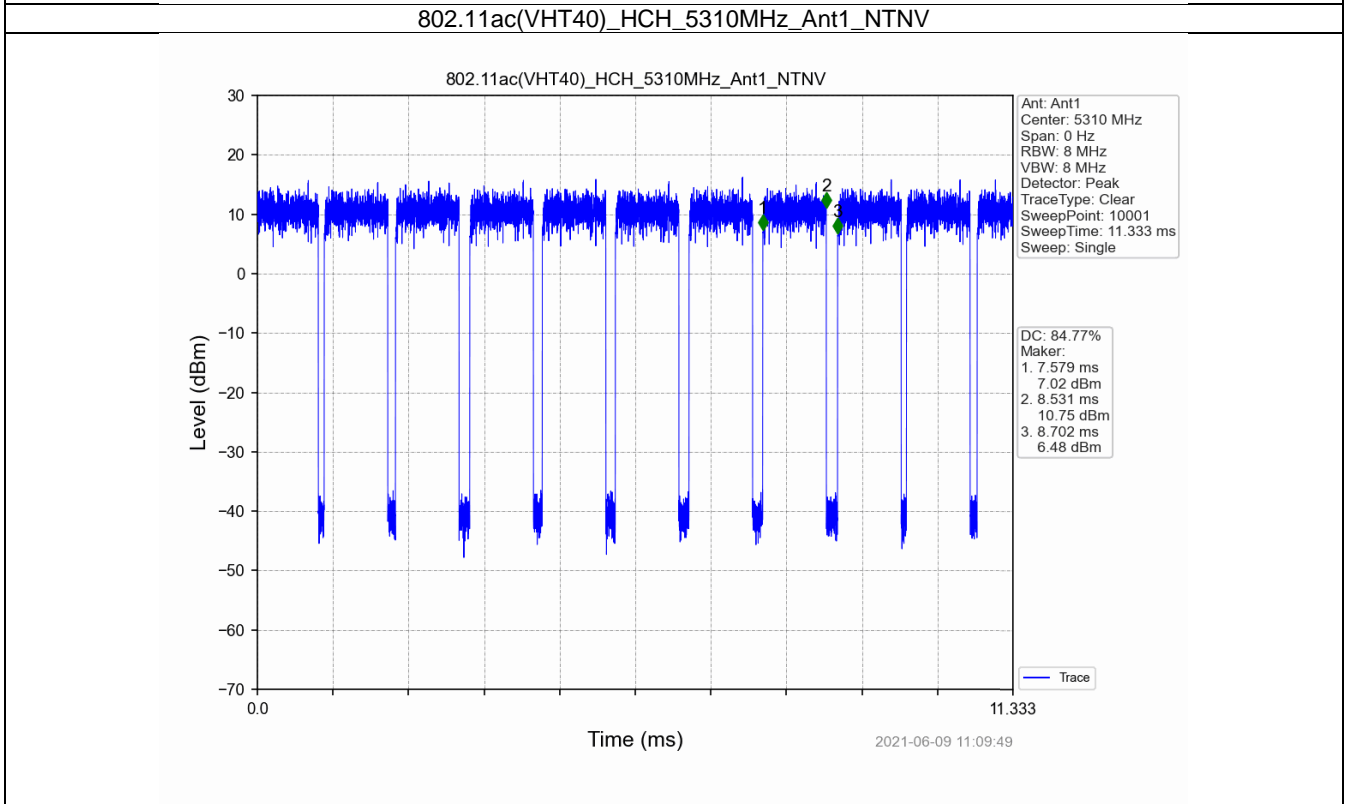

802.11ac(VHT20)_LCH_5500MHz_Ant1_NTNV

802.11ac(VHT20)_HCH_5700MHz_Ant1_NTNV

802.11ac(VHT20)_MCH_5785MHz_Ant1_NTNV

802.11ac(VHT40)_LCH_5190MHz_Ant1_NTNV

802.11ac(VHT40)_LCH_5270MHz_Ant1_NTNV

802.11ac(VHT40)_LCH_5510MHz_Ant1_NTNV