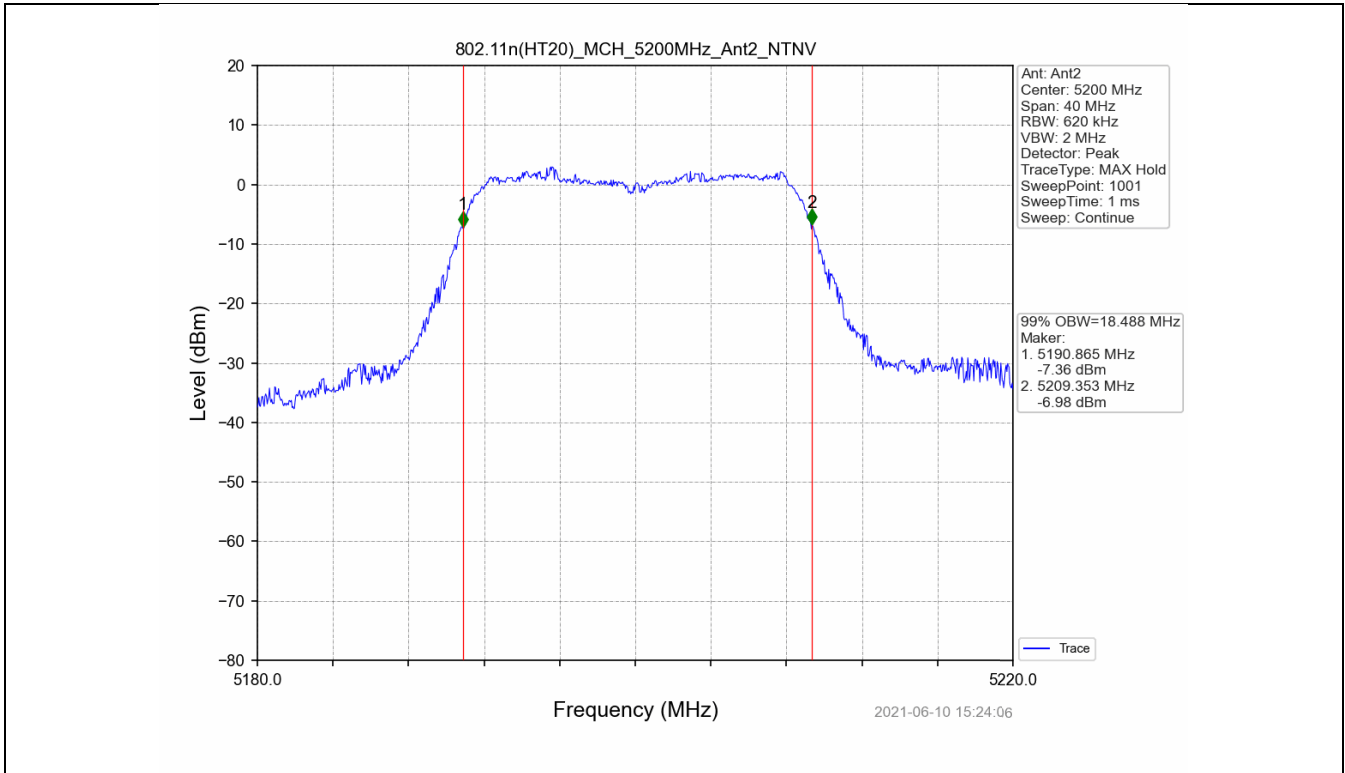

Note1: Only for Report Use

2.1.2 Test Graph

802.11a_MCH_5200MHz_Ant2_NTNV

802.11a_HCH_5240MHz_Ant2_NTNV

802.11a_LCH_5260MHz_Ant2_NTNV

802.11a_MCH_5300MHz_Ant2_NTNV

802.11a_HCH_5320MHz_Ant2_NTNV

802.11a_LCH_5500MHz_Ant2_NTNV

802.11a_MCH_5580MHz_Ant2_NTNV

802.11a_HCH_5700MHz_Ant2_NTNV

802.11a_LCH_5745MHz_Ant2_NTNV

802.11a_MCH_5785MHz_Ant2_NTNV

802.11a_HCH_5825MHz_Ant2_NTNV

802.11n(HT20)_LCH_5180MHz_Ant2_NTNV

802.11n(HT20)_MCH_5200MHz_Ant2_NTNV

802.11n(HT20)_HCH_5240MHz_Ant2_NTNV

802.11n(HT20)_LCH_5260MHz_Ant2_NTNV

802.11n(HT20)_MCH_5300MHz_Ant2_NTNV

802.11n(HT20)_HCH_5320MHz_Ant2_NTNV

802.11n(HT20)_LCH_5500MHz_Ant2_NTNV

802.11n(HT20)_MCH_5580MHz_Ant2_NTNV