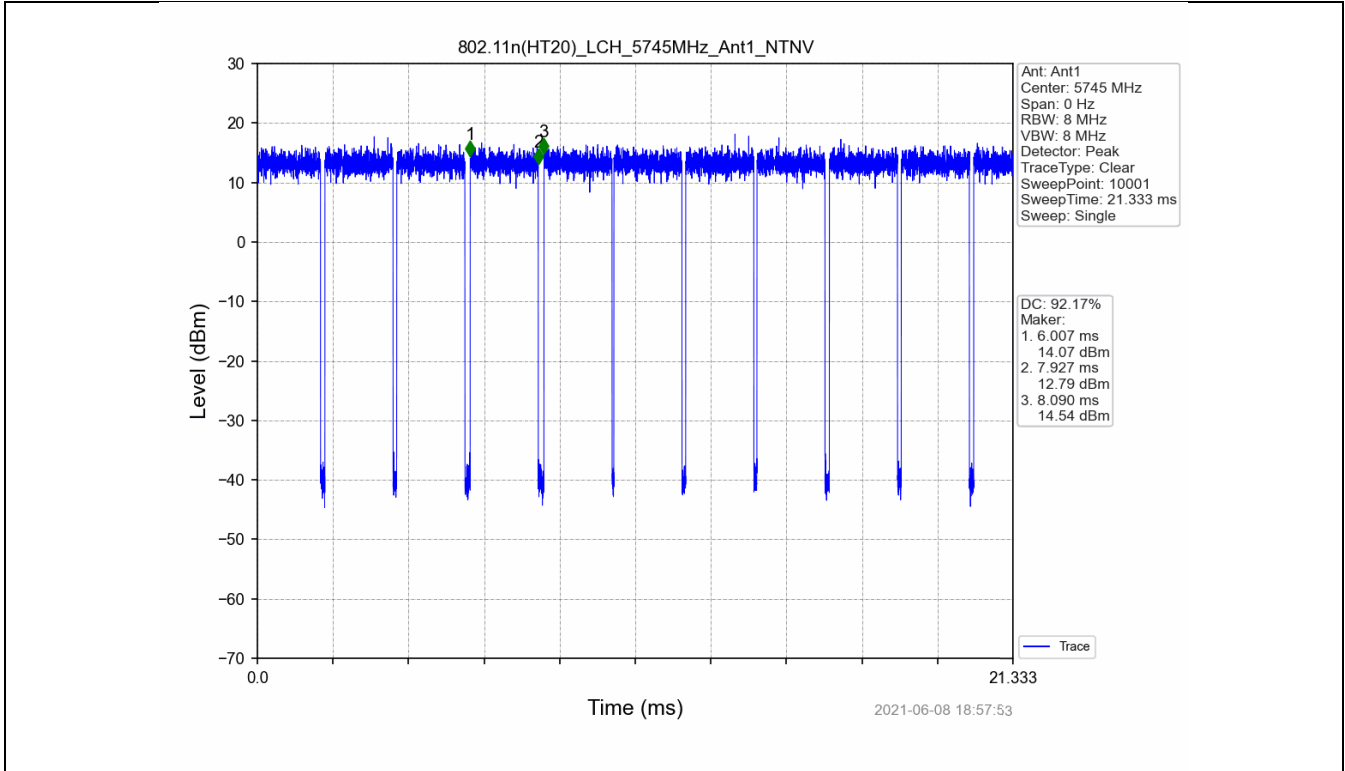

802.11n(HT20)_LCH_5260MHz_Ant1_NTNV

802.11n(HT20)_HCH_5320MHz_Ant1_NTNV

802.11n(HT20)_MCH_5580MHz_Ant1_NTNV

802.11n(HT20)_LCH_5745MHz_Ant1_NTNV

802.11n(HT20)_HCH_5825MHz_Ant1_NTNV

802.11n(HT40)_HCH_5230MHz_Ant1_NTNV