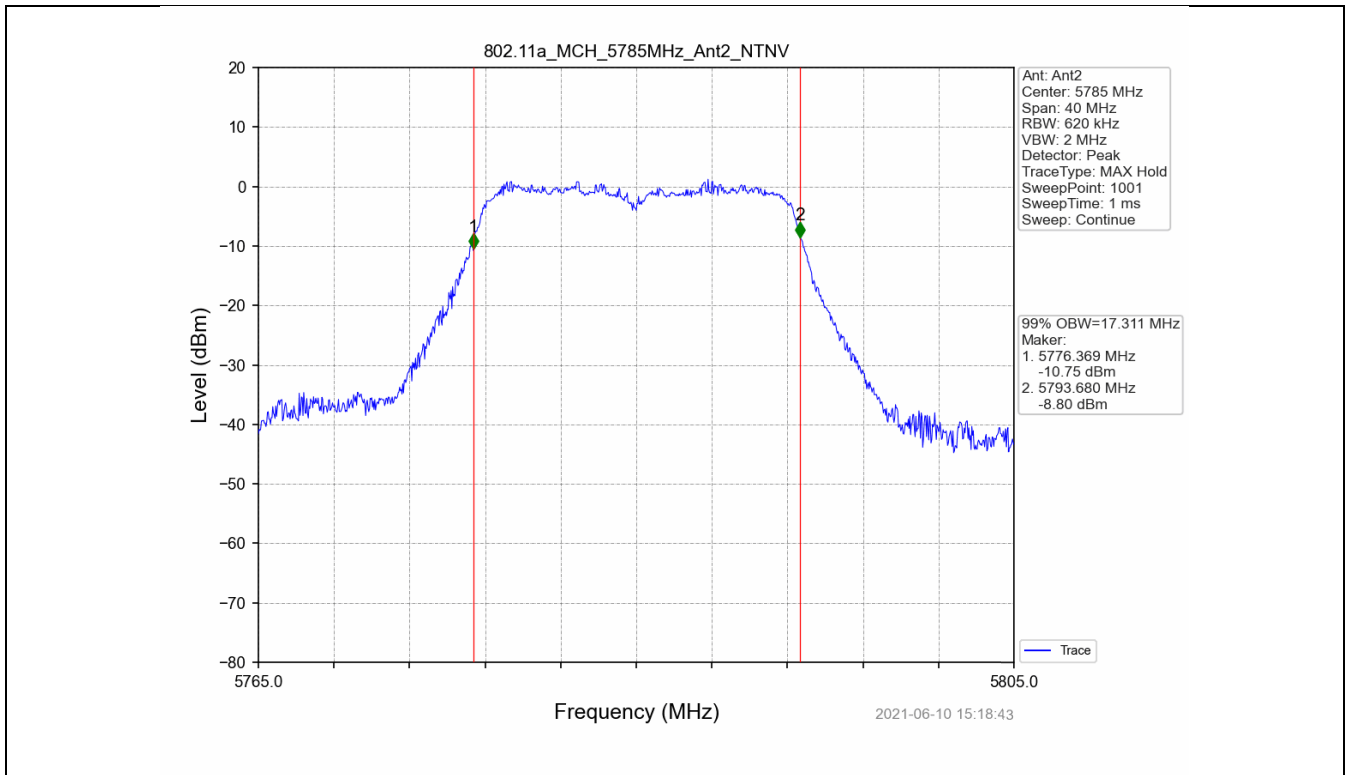

Note1: Only for Report Use

2.1.2 Test Graph

802.11a_MCH_5200MHz_Ant2_NTNV

802.11a_HCH_5240MHz_Ant2_NTNV

802.11a_LCH_5260MHz_Ant2_NTNV

802.11a_MCH_5300MHz_Ant2_NTNV

802.11a_HCH_5320MHz_Ant2_NTNV

802.11a_LCH_5500MHz_Ant2_NTNV

802.11a_MCH_5580MHz_Ant2_NTNV

802.11a_HCH_5700MHz_Ant2_NTNV

802.11a_LCH_5745MHz_Ant2_NTNV

802.11a_MCH_5785MHz_Ant2_NTNV

802.11a_HCH_5825MHz_Ant2_NTNV

802.11n(HT20)_LCH_5180MHz_Ant2_NTNV

802.11n(HT20)_MCH_5200MHz_Ant2_NTNV

802.11n(HT20)_HCH_5240MHz_Ant2_NTNV

802.11n(HT20)_LCH_5260MHz_Ant2_NTNV

802.11n(HT20)_MCH_5300MHz_Ant2_NTNV

802.11n(HT20)_HCH_5320MHz_Ant2_NTNV

802.11n(HT20)_LCH_5500MHz_Ant2_NTNV

802.11n(HT20)_MCH_5580MHz_Ant2_NTNV