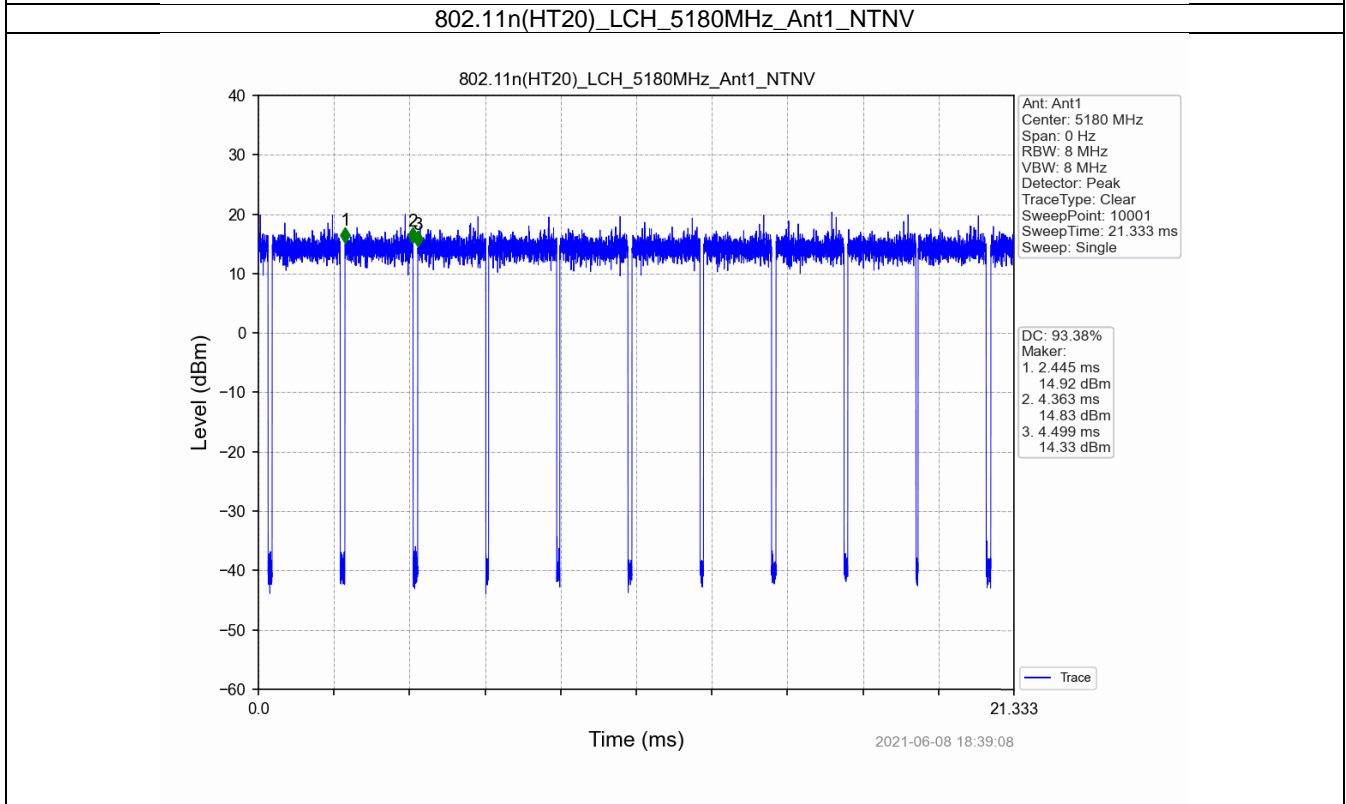

Note1: Only for Report Use

1.1.2 Test Graph

802.11a_LCH_5260MHz_Ant1_NTNV

802.11a_HCH_5320MHz_Ant1_NTNV

802.11a_MCH_5580MHz_Ant1_NTNV

802.11a_LCH_5745MHz_Ant1_NTNV

802.11a_HCH_5825MHz_Ant1_NTNV

802.11n(HT20)_MCH_5200MHz_Ant1_NTNV

802.11n(HT20)_LCH_5260MHz_Ant1_NTNV

802.11n(HT20)_HCH_5320MHz_Ant1_NTNV

802.11n(HT20)_MCH_5580MHz_Ant1_NTNV

802.11n(HT20)_LCH_5745MHz_Ant1_NTNV

802.11n(HT20)_HCH_5825MHz_Ant1_NTNV

802.11n(HT40)_HCH_5230MHz_Ant1_NTNV