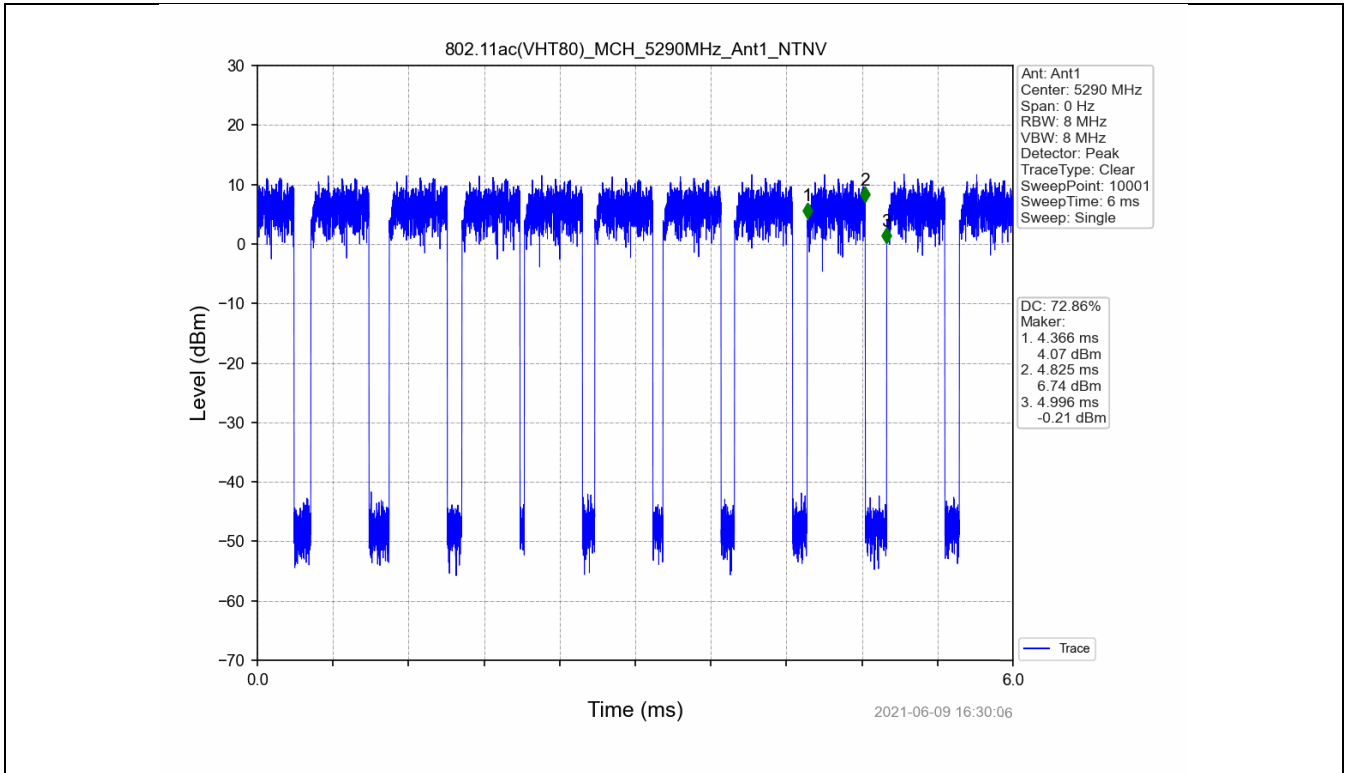

802.11ac(VHT80)_MCH_5290MHz_Ant1_NTNV