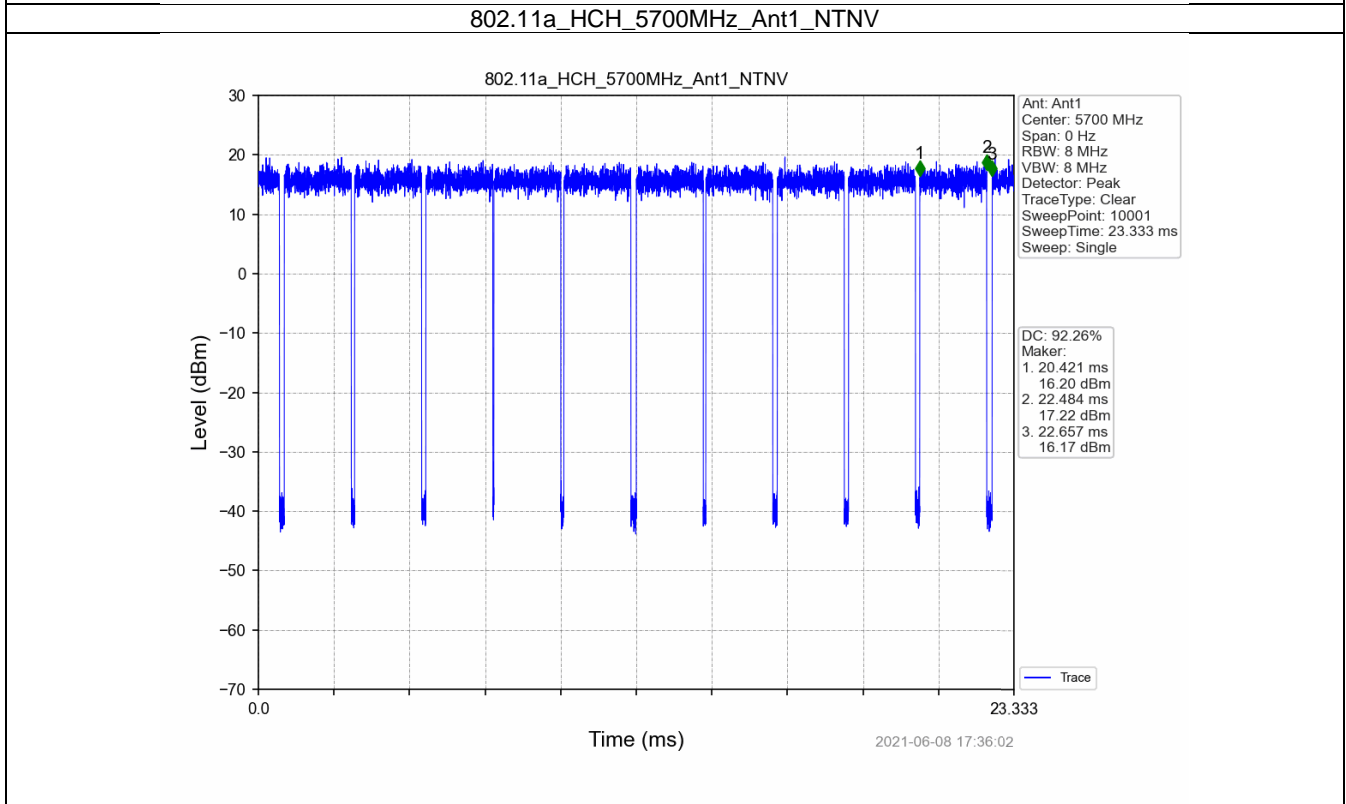

Note1: Only for Report Use

1.1.2 Test Graph

802.11a_LCH_5260MHz_Ant1_NTNV

802.11a_HCH_5320MHz_Ant1_NTNV

802.11a_MCH_5580MHz_Ant1_NTNV

802.11a_LCH_5745MHz_Ant1_NTNV

802.11a_HCH_5825MHz_Ant1_NTNV

802.11n(HT20)_MCH_5200MHz_Ant1_NTNV

802.11n(HT20)_LCH_5260MHz_Ant1_NTNV

802.11n(HT20)_HCH_5320MHz_Ant1_NTNV

802.11n(HT20)_MCH_5580MHz_Ant1_NTNV

802.11n(HT20)_LCH_5745MHz_Ant1_NTNV

802.11n(HT20)_HCH_5825MHz_Ant1_NTNV

802.11n(HT40)_HCH_5230MHz_Ant1_NTNV