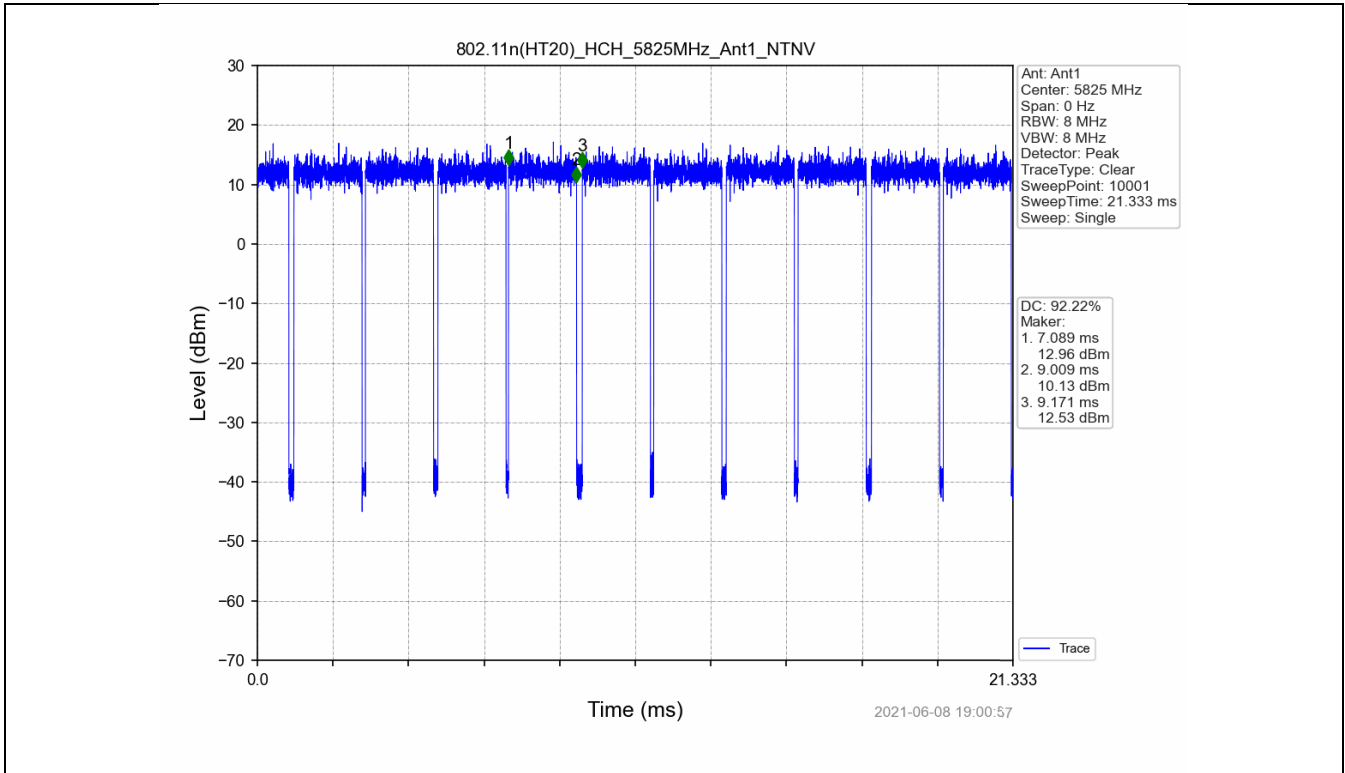

802.11n(HT20)_LCH_5260MHz_Ant1_NTNV

802.11n(HT20)_HCH_5320MHz_Ant1_NTNV

802.11n(HT20)_MCH_5580MHz_Ant1_NTNV

802.11n(HT20)_LCH_5745MHz_Ant1_NTNV

802.11n(HT20)_HCH_5825MHz_Ant1_NTNV

802.11n(HT40)_HCH_5230MHz_Ant1_NTNV