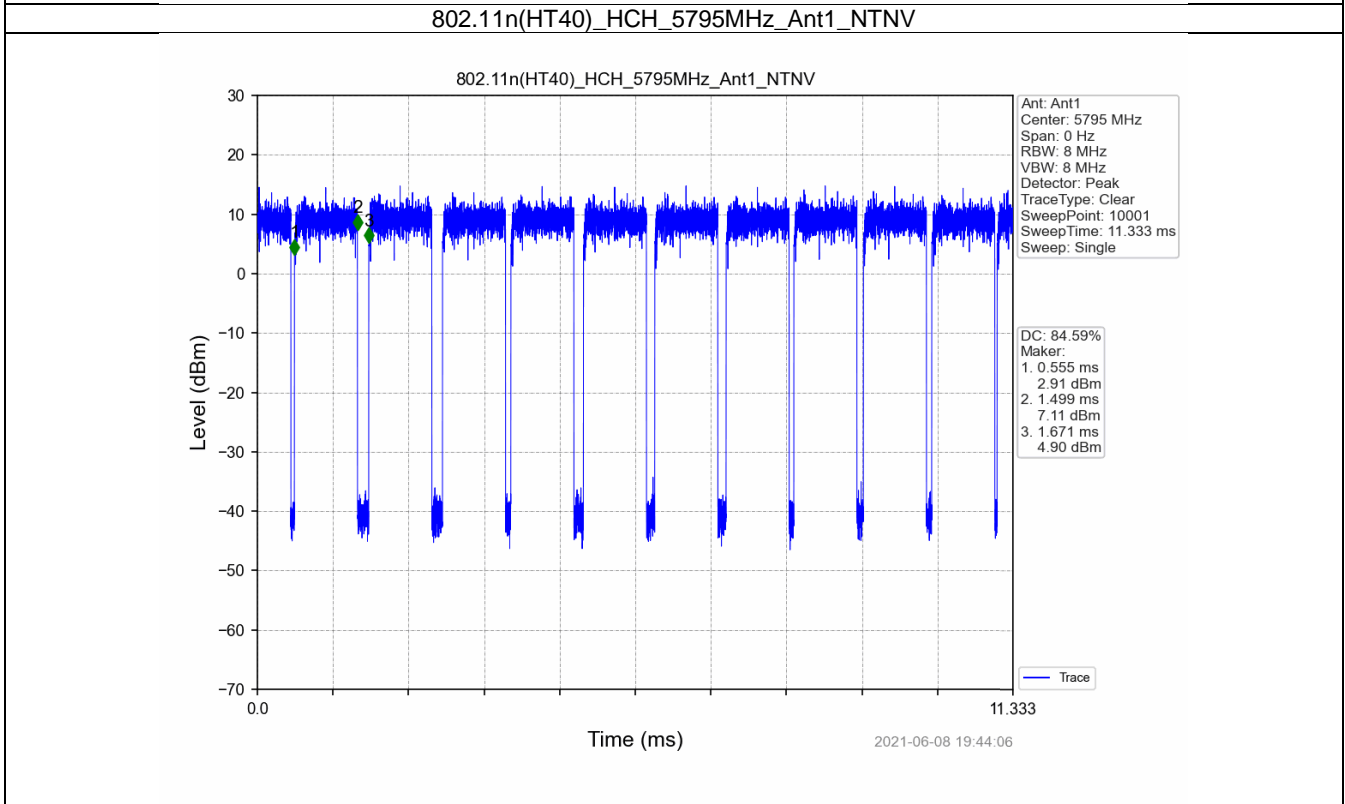

802.11ac(VHT20)_LCH_5180MHz_Ant1_NTNV