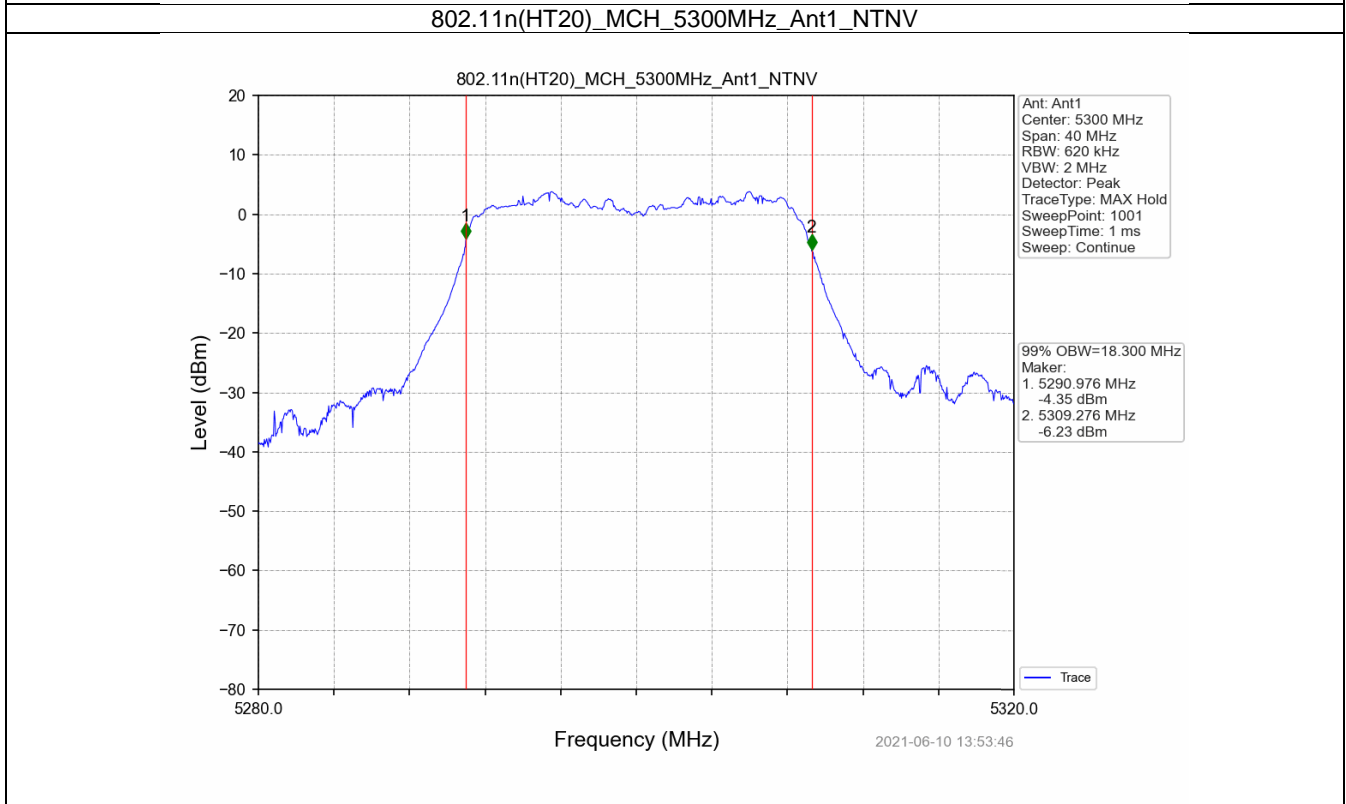

Note1: Only for Report Use

2.1.2 Test Graph

802.11a_MCH_5200MHz_Ant2_NTNV

802.11a_HCH_5240MHz_Ant2_NTNV

802.11a_LCH_5260MHz_Ant2_NTNV

802.11a_MCH_5300MHz_Ant2_NTNV

802.11a_HCH_5320MHz_Ant2_NTNV

802.11a_LCH_5500MHz_Ant2_NTNV

802.11a_MCH_5580MHz_Ant2_NTNV

802.11a_HCH_5700MHz_Ant2_NTNV

802.11a_LCH_5745MHz_Ant2_NTNV

802.11a_MCH_5785MHz_Ant2_NTNV

802.11a_HCH_5825MHz_Ant2_NTNV

802.11n(HT20)_LCH_5180MHz_Ant2_NTNV

802.11n(HT20)_MCH_5200MHz_Ant2_NTNV

802.11n(HT20)_HCH_5240MHz_Ant2_NTNV

802.11n(HT20)_LCH_5260MHz_Ant2_NTNV

802.11n(HT20)_MCH_5300MHz_Ant2_NTNV

802.11n(HT20)_HCH_5320MHz_Ant2_NTNV

802.11n(HT20)_LCH_5500MHz_Ant2_NTNV

802.11n(HT20)_MCH_5580MHz_Ant2_NTNV