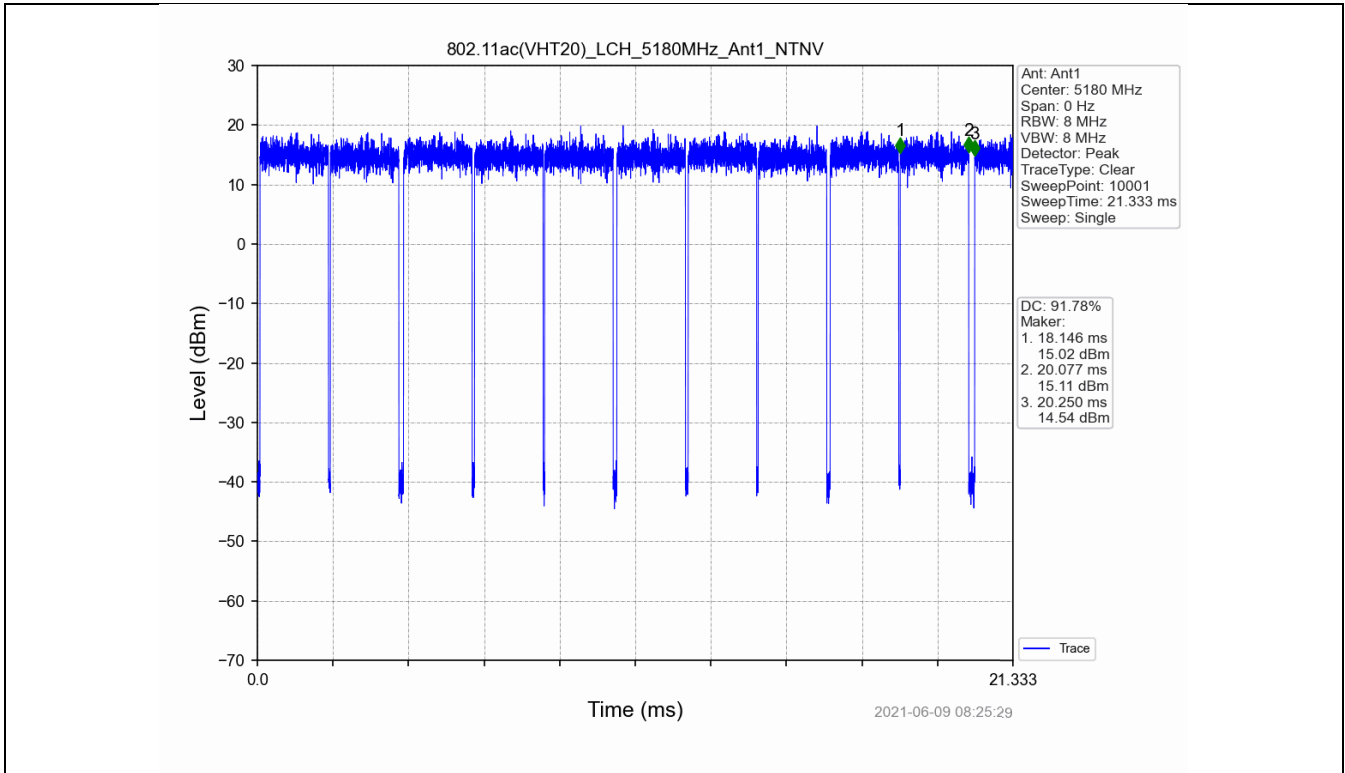

802.11n(HT40)_HCH_5310MHz_Ant1_NTNV

802.11n(HT40)_MCH_5550MHz_Ant1_NTNV

802.11n(HT40)_LCH_5755MHz_Ant1_NTNV

802.11ac(VHT20)_LCH_5180MHz_Ant1_NTNV

802.11ac(VHT20)_HCH_5240MHz_Ant1_NTNV

802.11ac(VHT20)_MCH_5300MHz_Ant1_NTNV