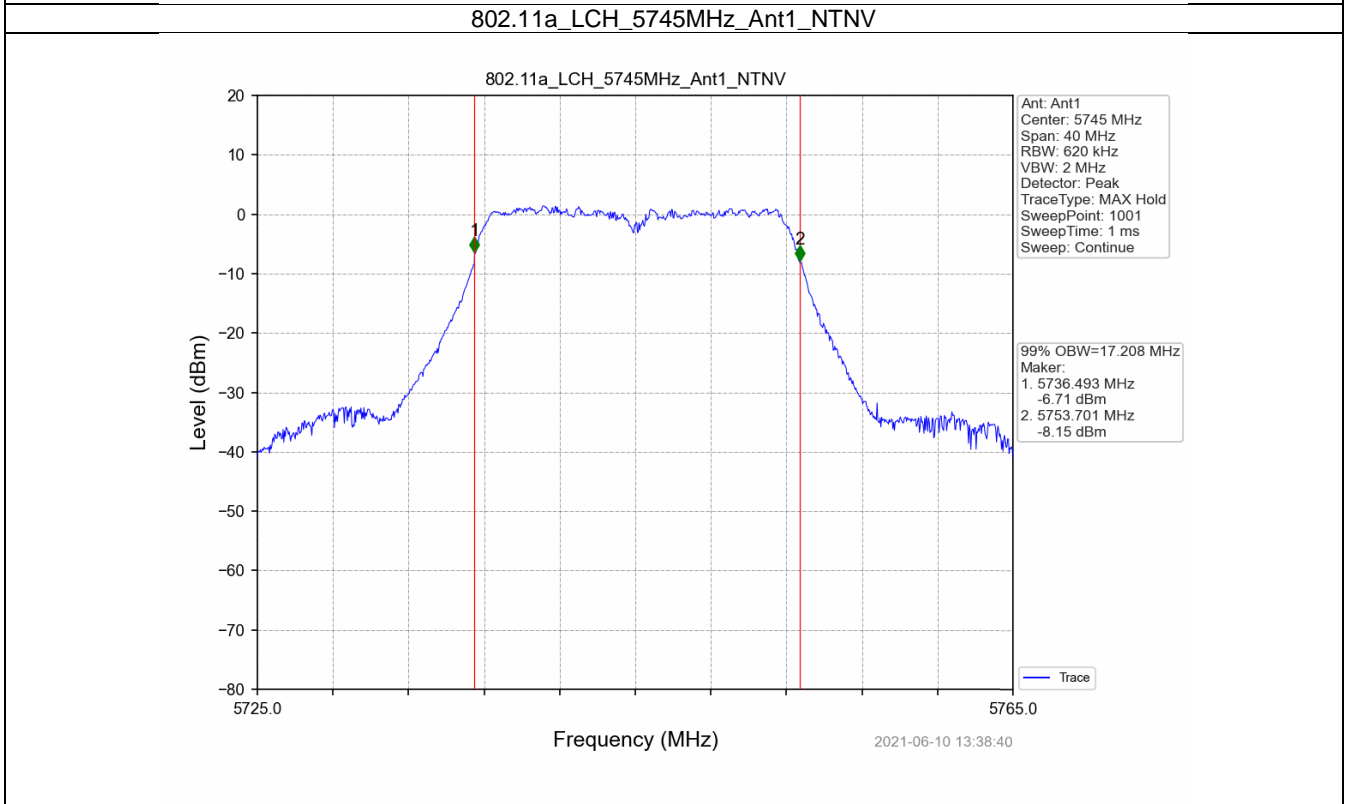

		5270	/	/	37.078	37.277	/	Note1
		5310	/	/	37.219	36.897	/	Note1
		5510	/	/	37.367	37.316	/	Note1
		5550	/	/	37.278	37.152	/	Note1
		5670	/	/	37.107	37.006	/	Note1
		5755	/	/	37.182	36.910	/	Note1
		5795	/	/	37.160	37.082	/	Note1
802.11ac (VHT80)	MIMO	5210	/	/	75.925	76.166	/	Note1
		5290	/	/	76.177	76.341	/	Note1
		5530	/	/	76.032	76.472	/	Note1
		5610	/	/	76.302	76.123	/	Note1
		5775	/	/	76.376	76.187	/	Note1

Note1: Only for Report Use

2.1.2 Test Graph

802.11a_MCH_5200MHz_Ant2_NTNV

802.11a_HCH_5240MHz_Ant2_NTNV

802.11a_LCH_5260MHz_Ant2_NTNV

802.11a_MCH_5300MHz_Ant2_NTNV

802.11a_HCH_5320MHz_Ant2_NTNV

802.11a_LCH_5500MHz_Ant2_NTNV

802.11a_MCH_5580MHz_Ant2_NTNV

802.11a_HCH_5700MHz_Ant2_NTNV

802.11a_LCH_5745MHz_Ant2_NTNV

802.11a_MCH_5785MHz_Ant2_NTNV

802.11a_HCH_5825MHz_Ant2_NTNV

802.11n(HT20)_LCH_5180MHz_Ant2_NTNV

802.11n(HT20)_MCH_5200MHz_Ant2_NTNV