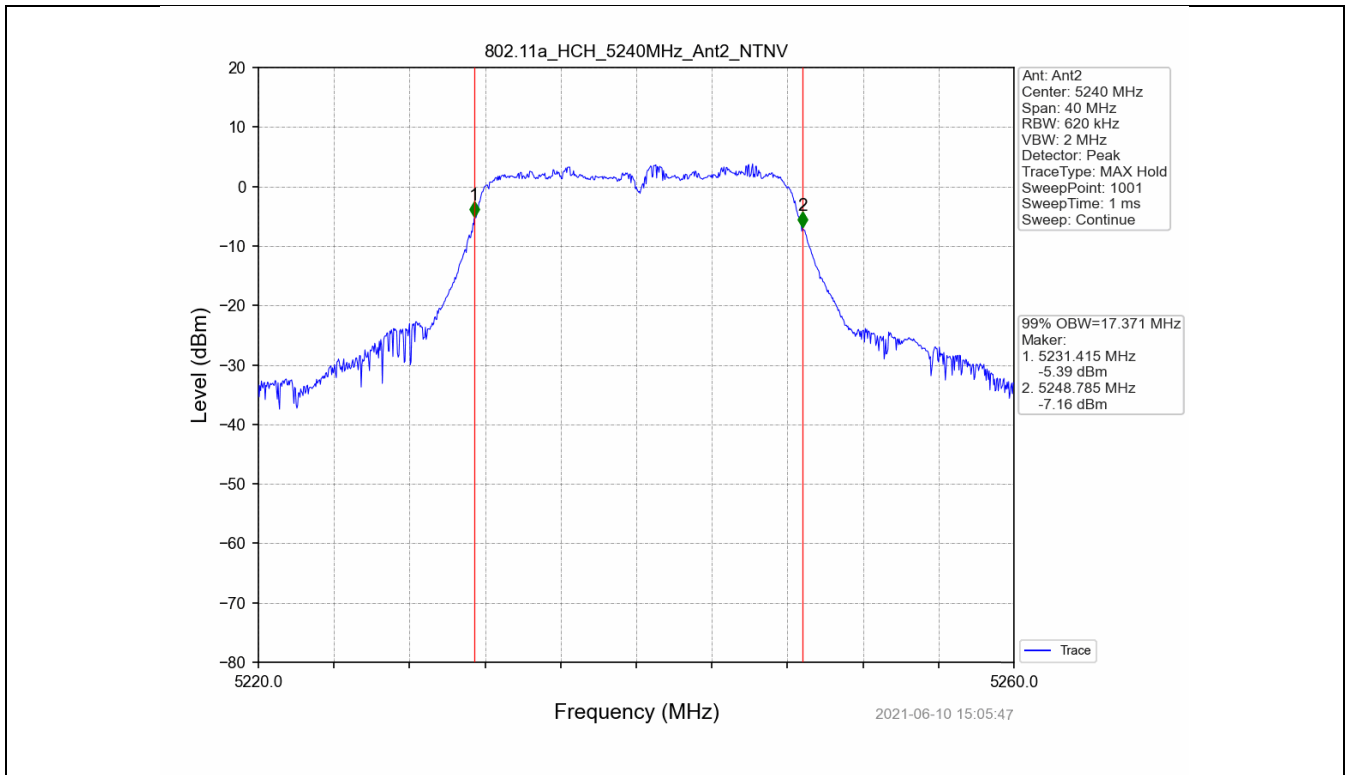

		5270	/	/	37.078	37.277	/	Note1
		5310	/	/	37.219	36.897	/	Note1
		5510	/	/	37.367	37.316	/	Note1
		5550	/	/	37.278	37.152	/	Note1
		5670	/	/	37.107	37.006	/	Note1
		5755	/	/	37.182	36.910	/	Note1
		5795	/	/	37.160	37.082	/	Note1
802.11ac (VHT80)	MIMO	5210	/	/	75.925	76.166	/	Note1
		5290	/	/	76.177	76.341	/	Note1
		5530	/	/	76.032	76.472	/	Note1
		5610	/	/	76.302	76.123	/	Note1
		5775	/	/	76.376	76.187	/	Note1

Note1: Only for Report Use

2.1.2 Test Graph

802.11a_MCH_5200MHz_Ant2_NTNV

802.11a_HCH_5240MHz_Ant2_NTNV

802.11a_LCH_5260MHz_Ant2_NTNV

802.11a_MCH_5300MHz_Ant2_NTNV

802.11a_HCH_5320MHz_Ant2_NTNV

802.11a_LCH_5500MHz_Ant2_NTNV

802.11a_MCH_5580MHz_Ant2_NTNV

802.11a_HCH_5700MHz_Ant2_NTNV

802.11a_LCH_5745MHz_Ant2_NTNV

802.11a_MCH_5785MHz_Ant2_NTNV

802.11a_HCH_5825MHz_Ant2_NTNV

802.11n(HT20)_LCH_5180MHz_Ant2_NTNV

802.11n(HT20)_MCH_5200MHz_Ant2_NTNV