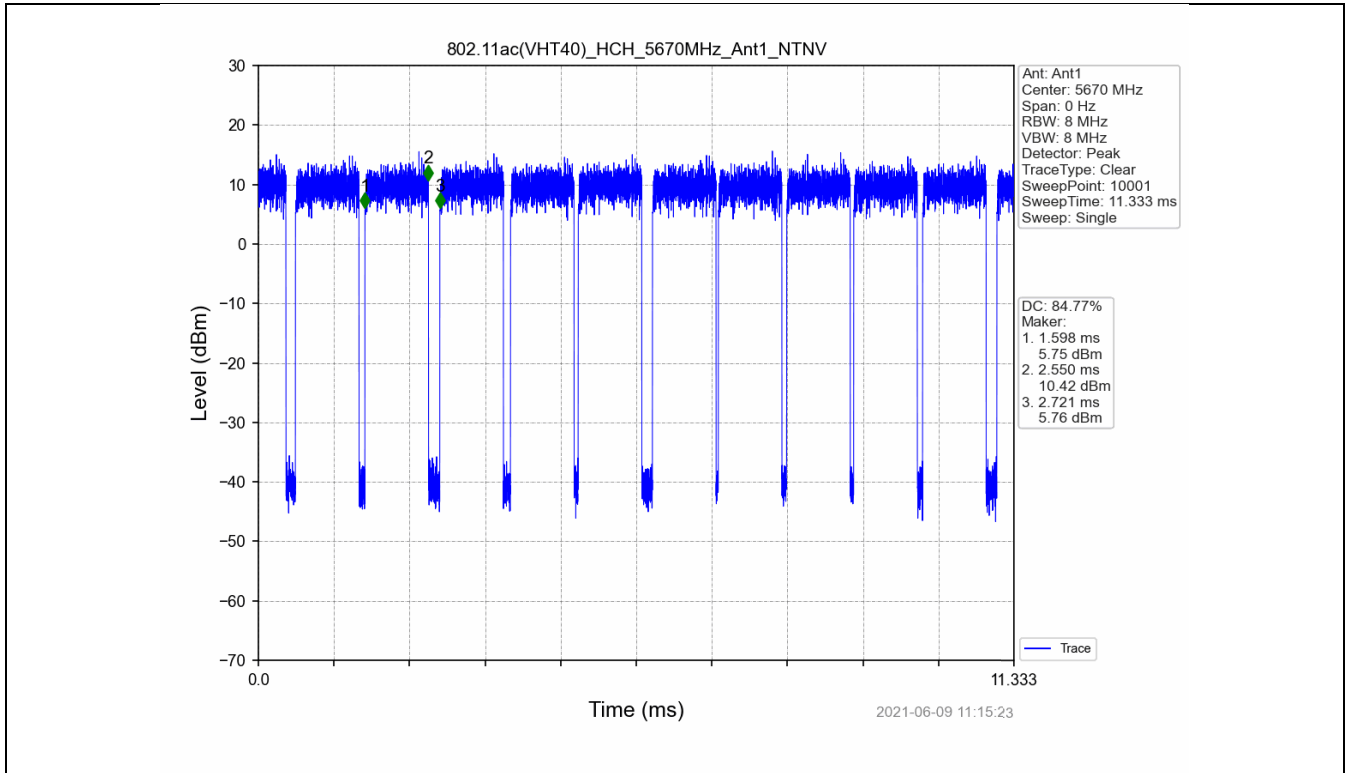

802.11ac(VHT40)_HCH_5670MHz_Ant1_NTNV