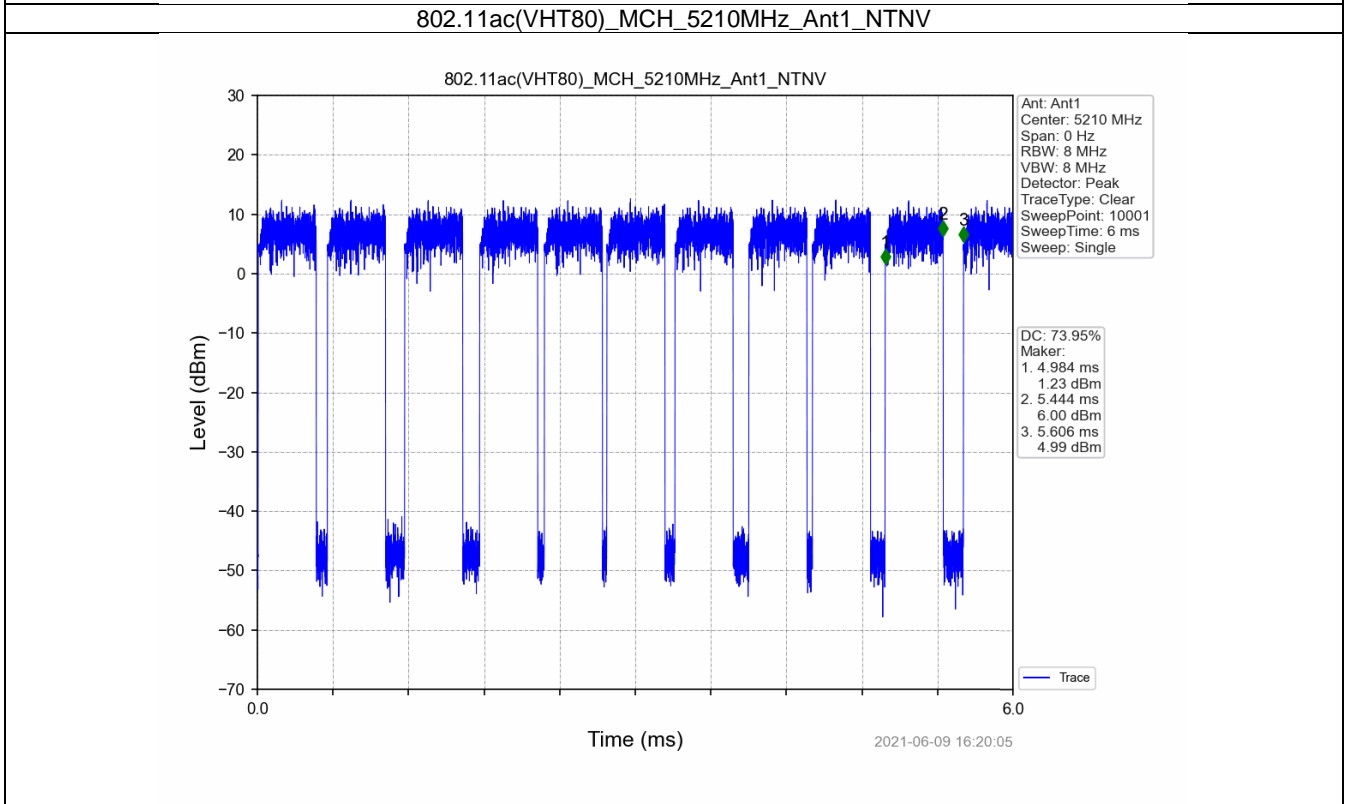

802.11ac(VHT80)_MCH_5290MHz_Ant1_NTNV