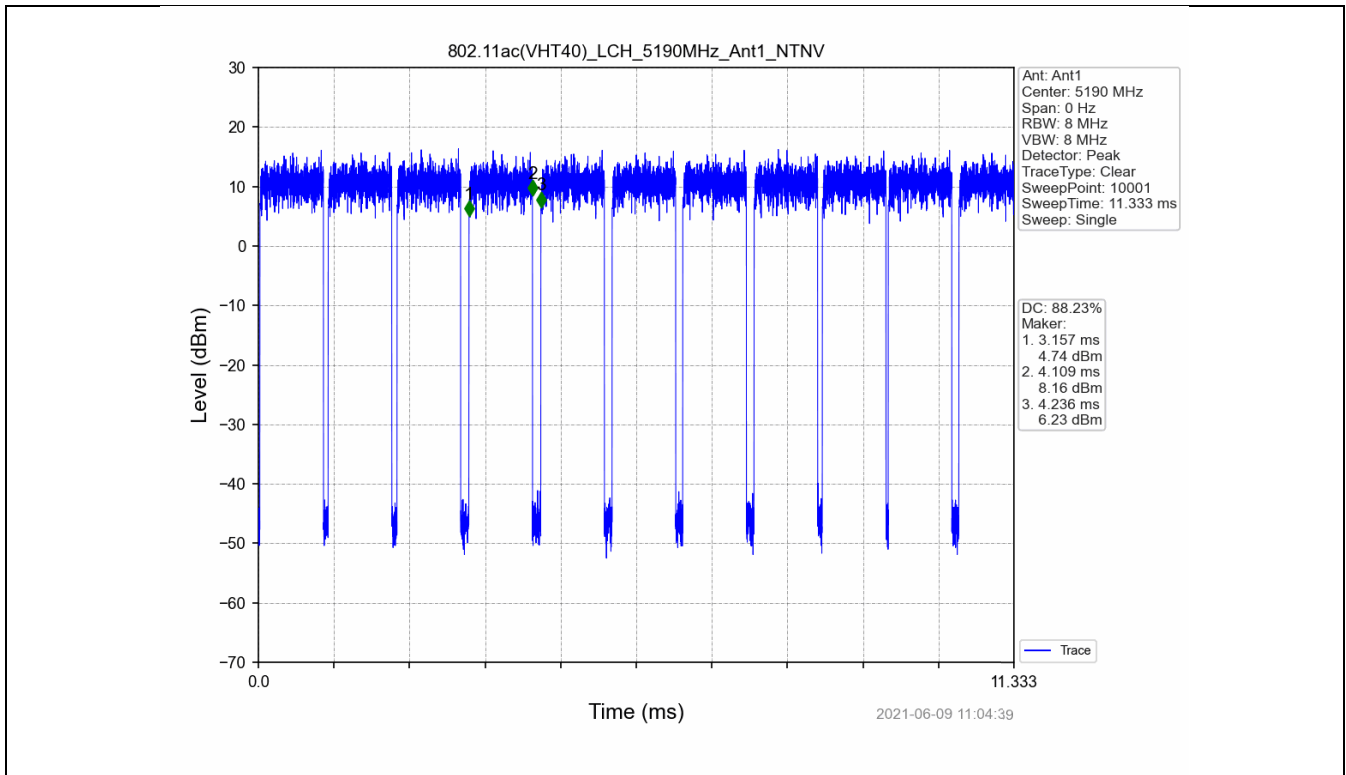

802.11ac(VHT20)_LCH_5500MHz_Ant1_NTNV

802.11ac(VHT20)_HCH_5700MHz_Ant1_NTNV

802.11ac(VHT20)_MCH_5785MHz_Ant1_NTNV

802.11ac(VHT40)_LCH_5190MHz_Ant1_NTNV

802.11ac(VHT40)_LCH_5270MHz_Ant1_NTNV

802.11ac(VHT40)_LCH_5510MHz_Ant1_NTNV