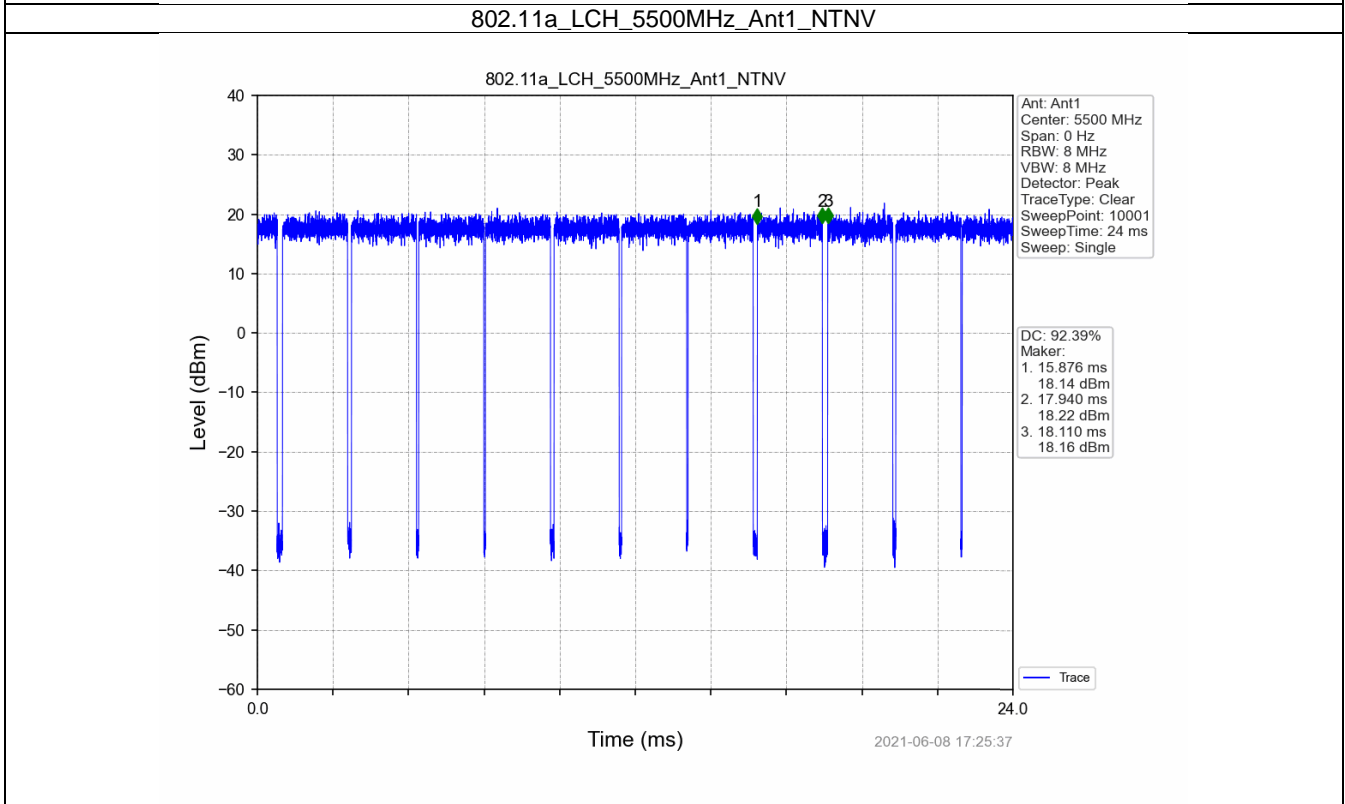

Note1: Only for Report Use

1.1.2 Test Graph

802.11a_LCH_5260MHz_Ant1_NTNV

802.11a_HCH_5320MHz_Ant1_NTNV

802.11a_MCH_5580MHz_Ant1_NTNV

802.11a_LCH_5745MHz_Ant1_NTNV

802.11a_HCH_5825MHz_Ant1_NTNV

802.11n(HT20)_MCH_5200MHz_Ant1_NTNV

802.11n(HT20)_LCH_5260MHz_Ant1_NTNV

802.11n(HT20)_HCH_5320MHz_Ant1_NTNV

802.11n(HT20)_MCH_5580MHz_Ant1_NTNV

802.11n(HT20)_LCH_5745MHz_Ant1_NTNV

802.11n(HT20)_HCH_5825MHz_Ant1_NTNV

802.11n(HT40)_HCH_5230MHz_Ant1_NTNV