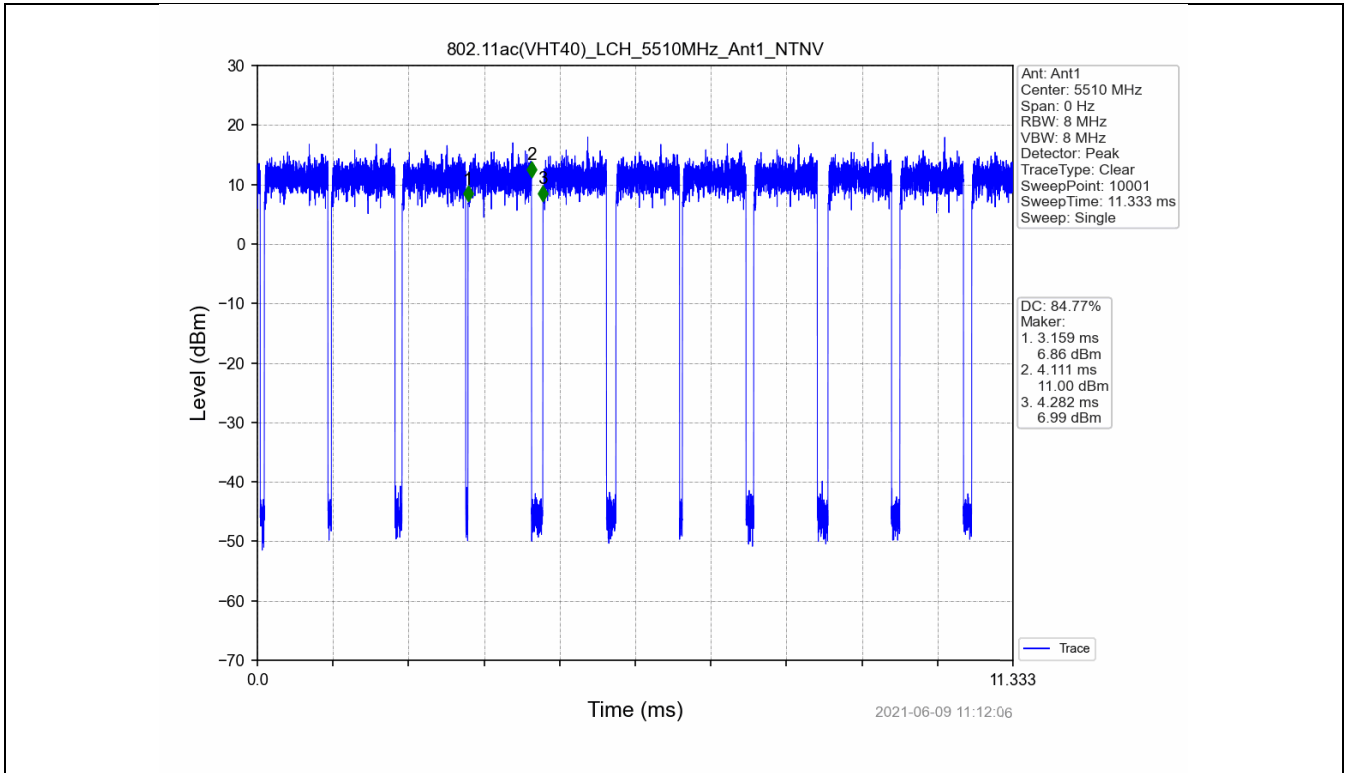

802.11ac(VHT20)_LCH_5500MHz_Ant1_NTNV

802.11ac(VHT20)_HCH_5700MHz_Ant1_NTNV

802.11ac(VHT20)_MCH_5785MHz_Ant1_NTNV

802.11ac(VHT40)_LCH_5190MHz_Ant1_NTNV

802.11ac(VHT40)_LCH_5270MHz_Ant1_NTNV

802.11ac(VHT40)_LCH_5510MHz_Ant1_NTNV