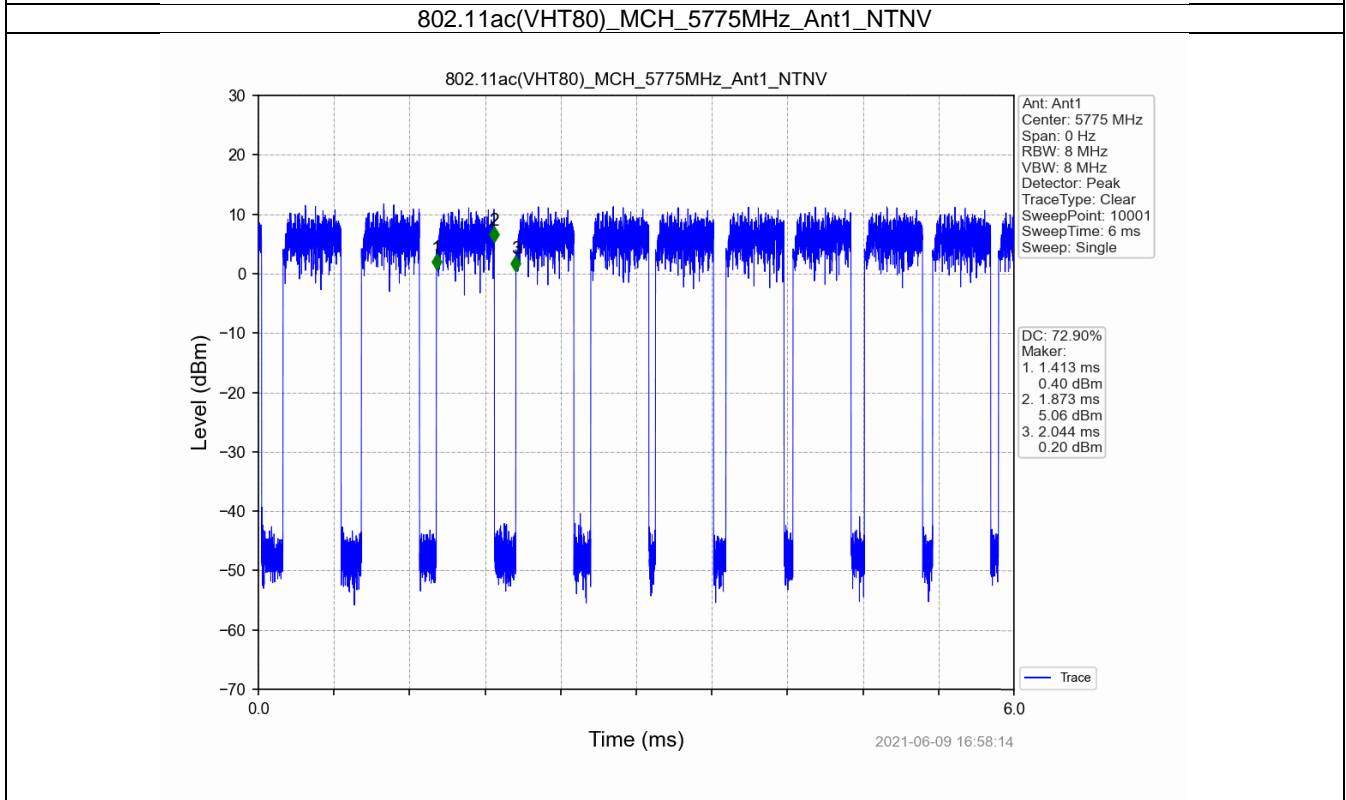

802.11ac(VHT40)_HCH_5670MHz_Ant1_NTNV

802.11ac(VHT40)_HCH_5795MHz_Ant1_NTNV

802.11ac(VHT80)_MCH_5290MHz_Ant1_NTNV

802.11ac(VHT80)_HCH_5610MHz_Ant1_NTNV

2. Bandwidth

2.1 OBW

2.1.1 Test Result

Mode	TX Type	Frequency (MHz)	RU	RU Pos	99% Occupied Bandwidth (MHz)		Limit (MHz)	Verdict
					Ant1	Ant2		
802.11a	SISO	5180	/	/	17.455	17.519	/	Note1
		5200	/	/	17.377	17.498	/	Note1
		5240	/	/	17.320	17.371	/	Note1
		5260	/	/	17.543	17.373	/	Note1
		5300	/	/	17.288	17.276	/	Note1
		5320	/	/	17.347	17.296	/	Note1
		5500	/	/	17.407	17.497	/	Note1
		5580	/	/	17.343	17.545	/	Note1
		5700	/	/	17.196	17.344	/	Note1
		5745	/	/	17.208	17.360	/	Note1
		5785	/	/	17.370	17.311	/	Note1
5825	/	/	17.307	17.406	/	Note1		
802.11n (HT20)	MIMO	5180	/	/	18.259	18.323	/	Note1
		5200	/	/	18.323	18.488	/	Note1
		5240	/	/	18.264	18.242	/	Note1
		5260	/	/	18.574	18.566	/	Note1
		5300	/	/	18.300	18.396	/	Note1
		5320	/	/	18.159	18.353	/	Note1
		5500	/	/	18.301	18.261	/	Note1
		5580	/	/	18.159	18.271	/	Note1
		5700	/	/	18.290	18.248	/	Note1
		5745	/	/	18.299	18.288	/	Note1
		5785	/	/	18.195	18.294	/	Note1
5825	/	/	18.328	18.270	/	Note1		
802.11n (HT40)	MIMO	5190	/	/	37.158	37.394	/	Note1
		5230	/	/	36.976	37.086	/	Note1
		5270	/	/	37.375	37.105	/	Note1
		5310	/	/	37.236	37.252	/	Note1
		5510	/	/	37.450	37.817	/	Note1
		5550	/	/	37.756	37.308	/	Note1
		5670	/	/	37.605	37.353	/	Note1
		5755	/	/	37.135	37.198	/	Note1
		5795	/	/	37.241	37.166	/	Note1
802.11ac (VHT20)	MIMO	5180	/	/	18.334	18.234	/	Note1
		5200	/	/	18.322	18.137	/	Note1
		5240	/	/	18.307	18.341	/	Note1
		5260	/	/	18.432	18.279	/	Note1
		5300	/	/	18.350	18.314	/	Note1
		5320	/	/	18.267	18.405	/	Note1
		5500	/	/	18.334	18.361	/	Note1
		5580	/	/	18.146	18.460	/	Note1
		5700	/	/	18.316	18.452	/	Note1
		5745	/	/	18.208	18.281	/	Note1
		5785	/	/	18.344	18.381	/	Note1
5825	/	/	18.190	18.372	/	Note1		
802.11ac (VHT40)	MIMO	5190	/	/	37.127	37.285	/	Note1
		5230	/	/	37.144	37.415	/	Note1