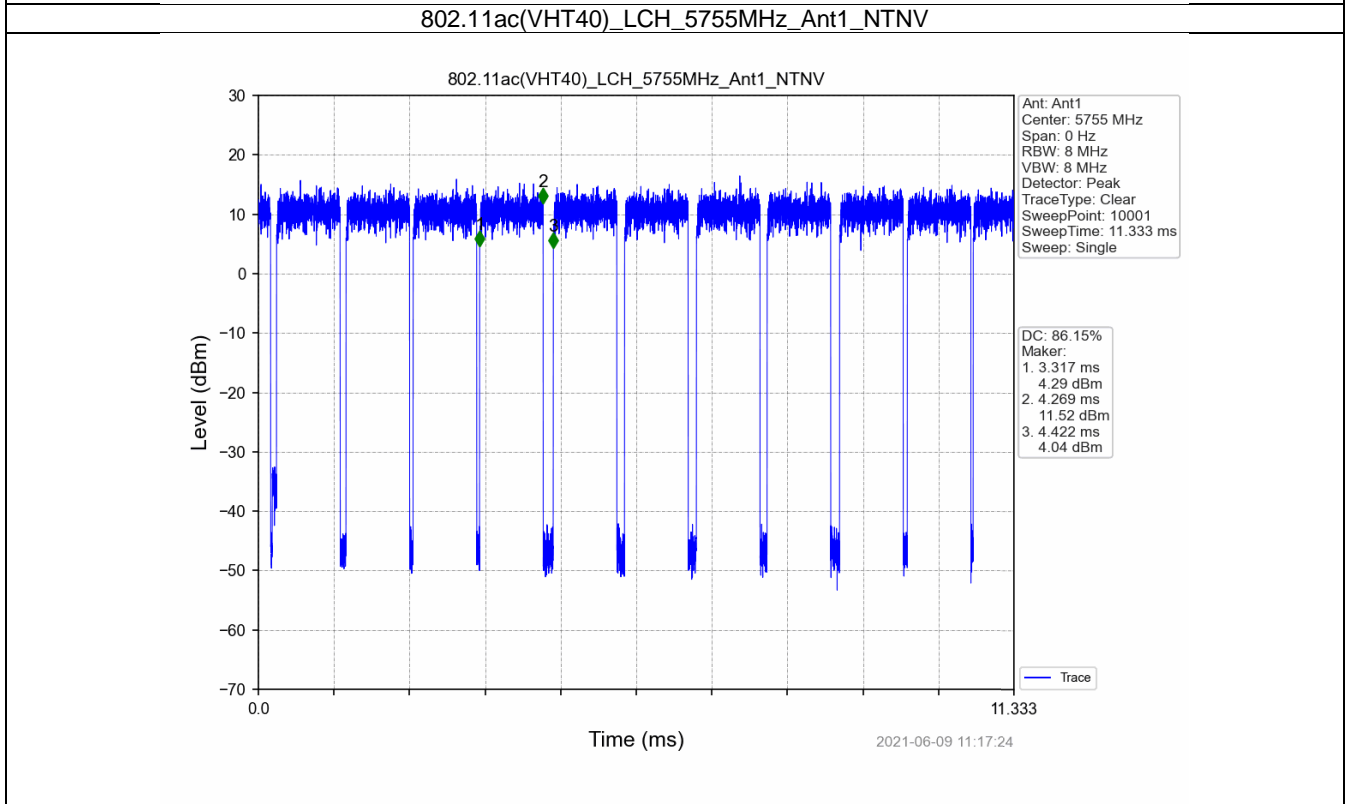

802.11ac(VHT40)_HCH_5795MHz_Ant1_NTNV