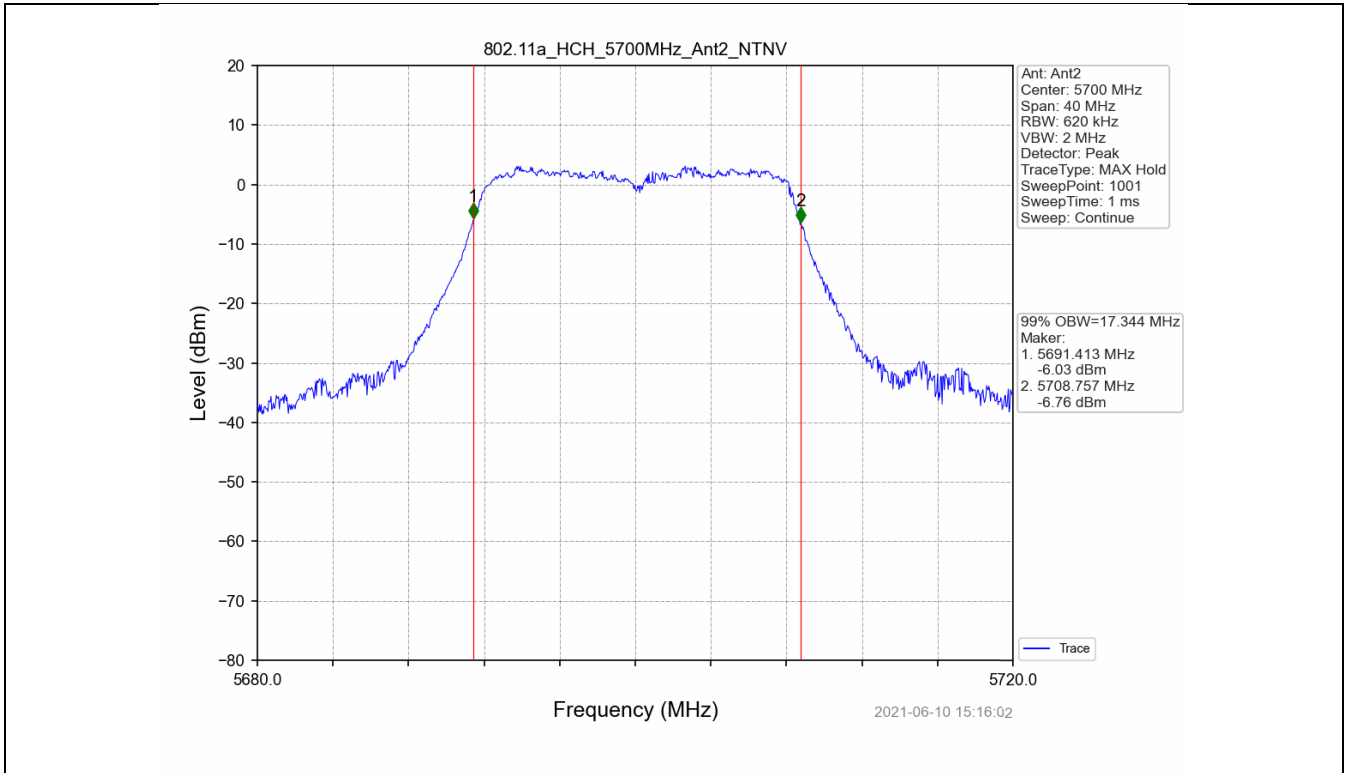

		5270	/	/	37.078	37.277	/	Note1
		5310	/	/	37.219	36.897	/	Note1
		5510	/	/	37.367	37.316	/	Note1
		5550	/	/	37.278	37.152	/	Note1
		5670	/	/	37.107	37.006	/	Note1
		5755	/	/	37.182	36.910	/	Note1
		5795	/	/	37.160	37.082	/	Note1
802.11ac (VHT80)	MIMO	5210	/	/	75.925	76.166	/	Note1
		5290	/	/	76.177	76.341	/	Note1
		5530	/	/	76.032	76.472	/	Note1
		5610	/	/	76.302	76.123	/	Note1
		5775	/	/	76.376	76.187	/	Note1

Note1: Only for Report Use

2.1.2 Test Graph

802.11a_MCH_5200MHz_Ant2_NTNV

802.11a_HCH_5240MHz_Ant2_NTNV

802.11a_LCH_5260MHz_Ant2_NTNV

802.11a_MCH_5300MHz_Ant2_NTNV

802.11a_HCH_5320MHz_Ant2_NTNV

802.11a_LCH_5500MHz_Ant2_NTNV

802.11a_MCH_5580MHz_Ant2_NTNV

802.11a_HCH_5700MHz_Ant2_NTNV

802.11a_LCH_5745MHz_Ant2_NTNV

802.11a_MCH_5785MHz_Ant2_NTNV

802.11a_HCH_5825MHz_Ant2_NTNV

802.11n(HT20)_LCH_5180MHz_Ant2_NTNV

802.11n(HT20)_MCH_5200MHz_Ant2_NTNV