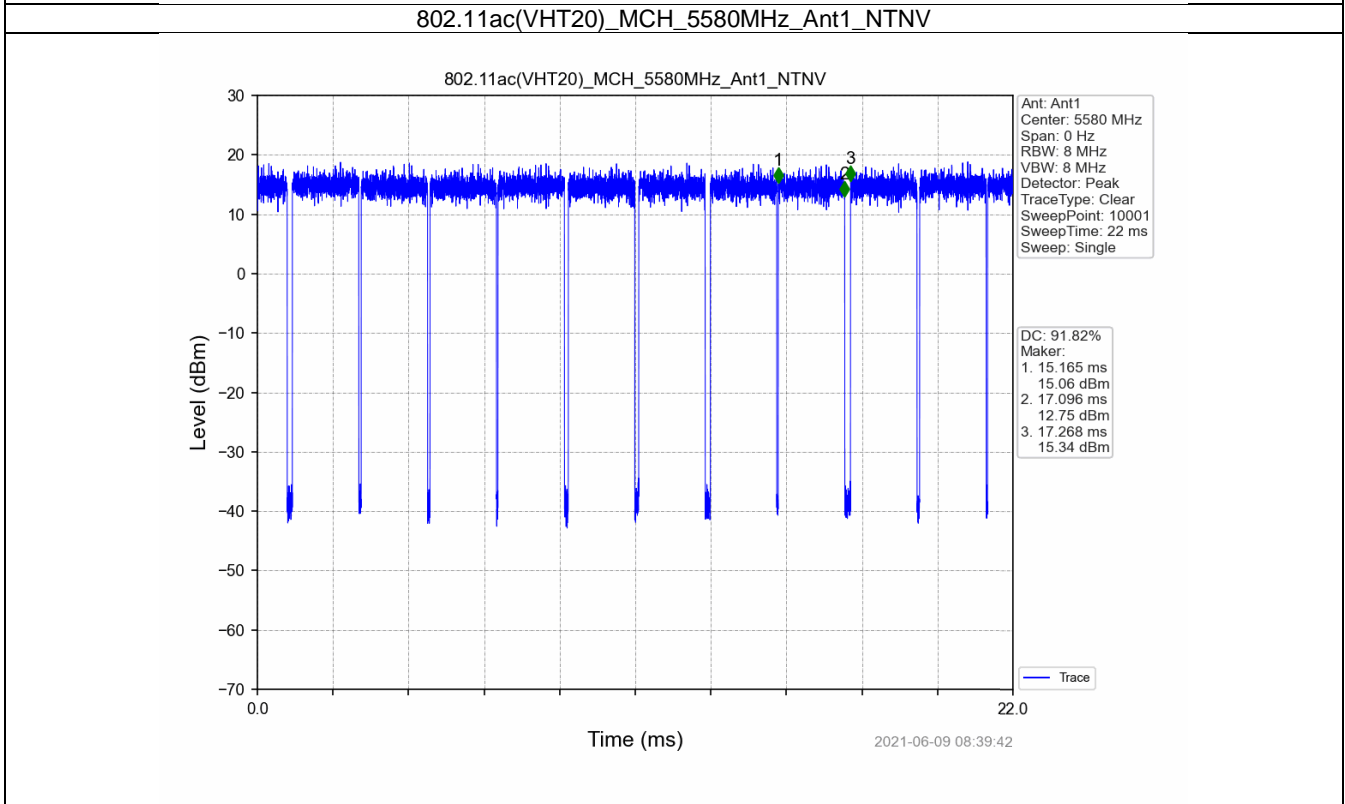

802.11ac(VHT20)_HCH_5700MHz_Ant1_NTNV