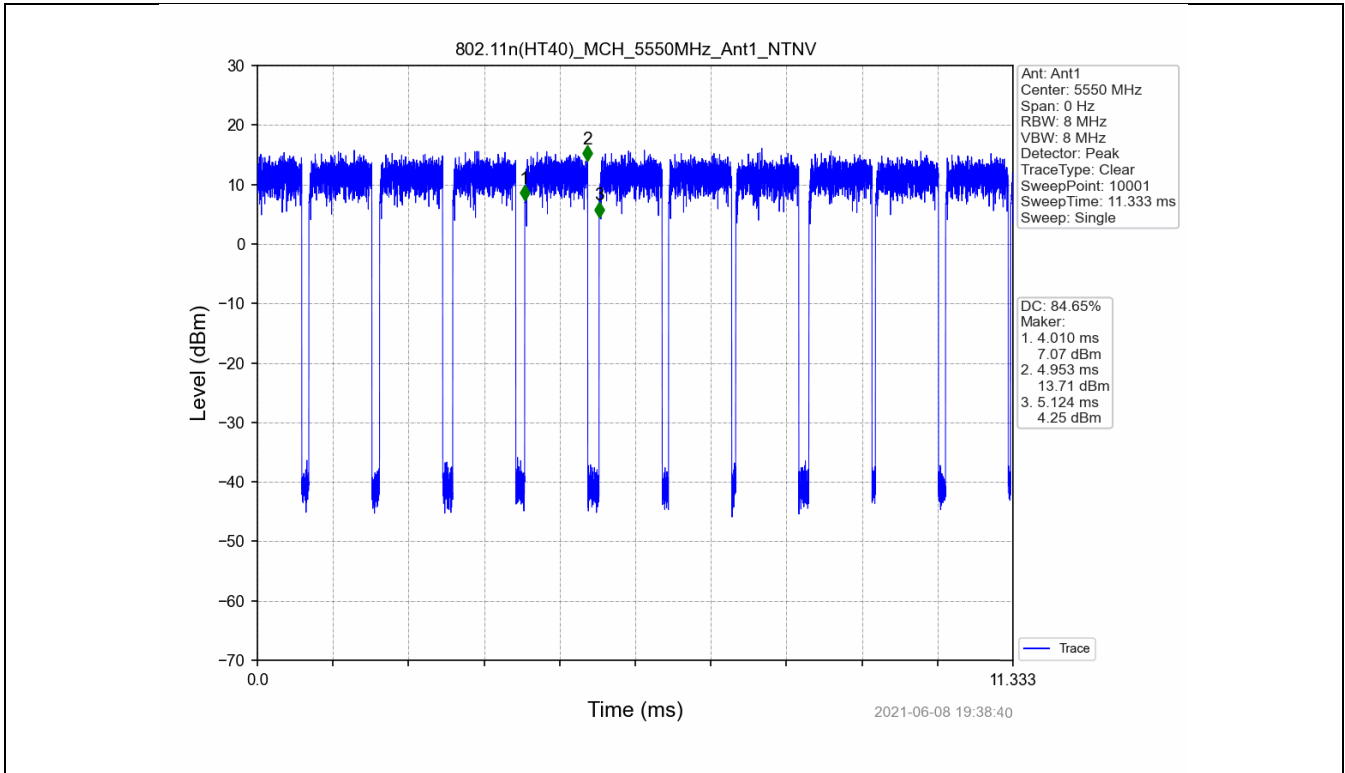

802.11n(HT40)_MCH_5550MHz_Ant1_NTNV