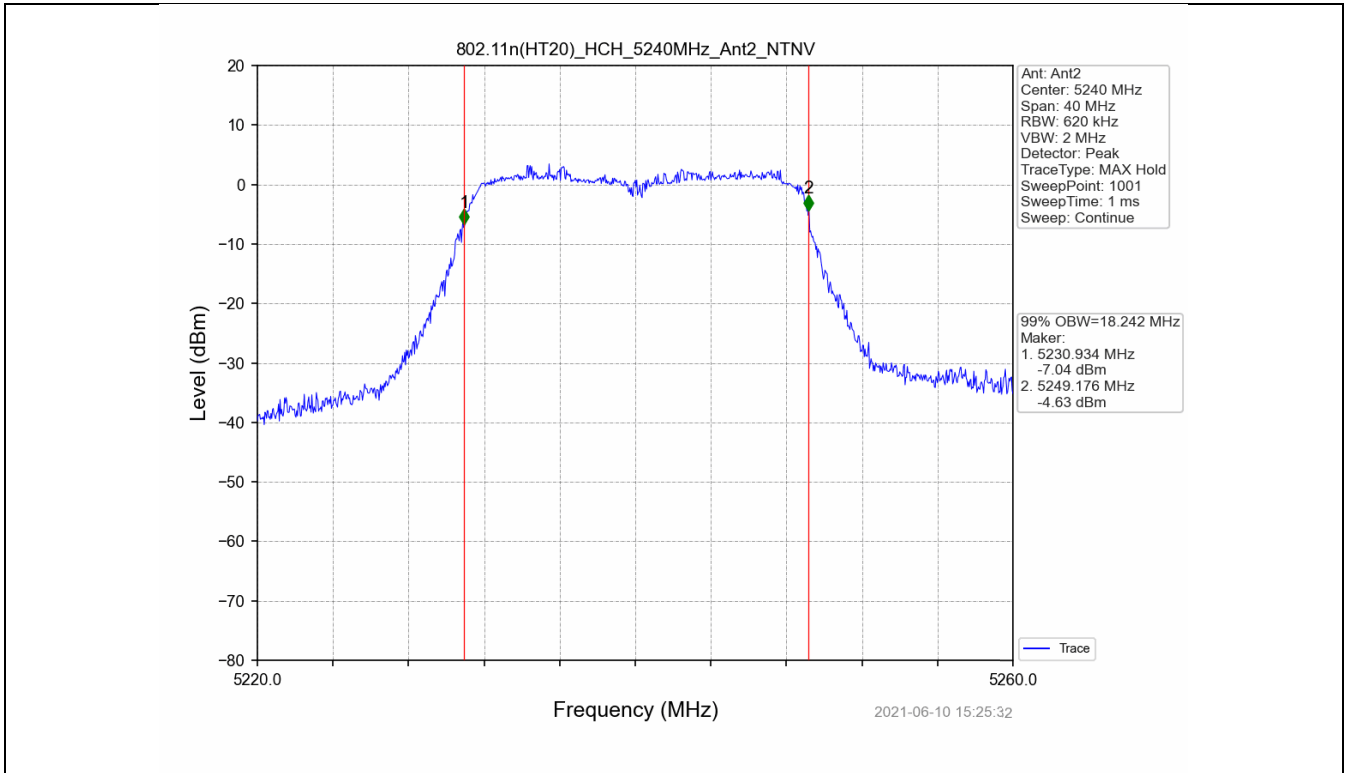

802.11a_MCH_5580MHz_Ant2_NTNV

802.11a_HCH_5700MHz_Ant2_NTNV

802.11a_LCH_5745MHz_Ant2_NTNV

802.11a_MCH_5785MHz_Ant2_NTNV

802.11a_HCH_5825MHz_Ant2_NTNV

802.11n(HT20)_LCH_5180MHz_Ant2_NTNV

802.11n(HT20)_MCH_5200MHz_Ant2_NTNV

802.11n(HT20)_HCH_5240MHz_Ant2_NTNV

802.11n(HT20)_LCH_5260MHz_Ant2_NTNV

802.11n(HT20)_MCH_5300MHz_Ant2_NTNV

802.11n(HT20)_HCH_5320MHz_Ant2_NTNV

802.11n(HT20)_LCH_5500MHz_Ant2_NTNV

802.11n(HT20)_MCH_5580MHz_Ant2_NTNV