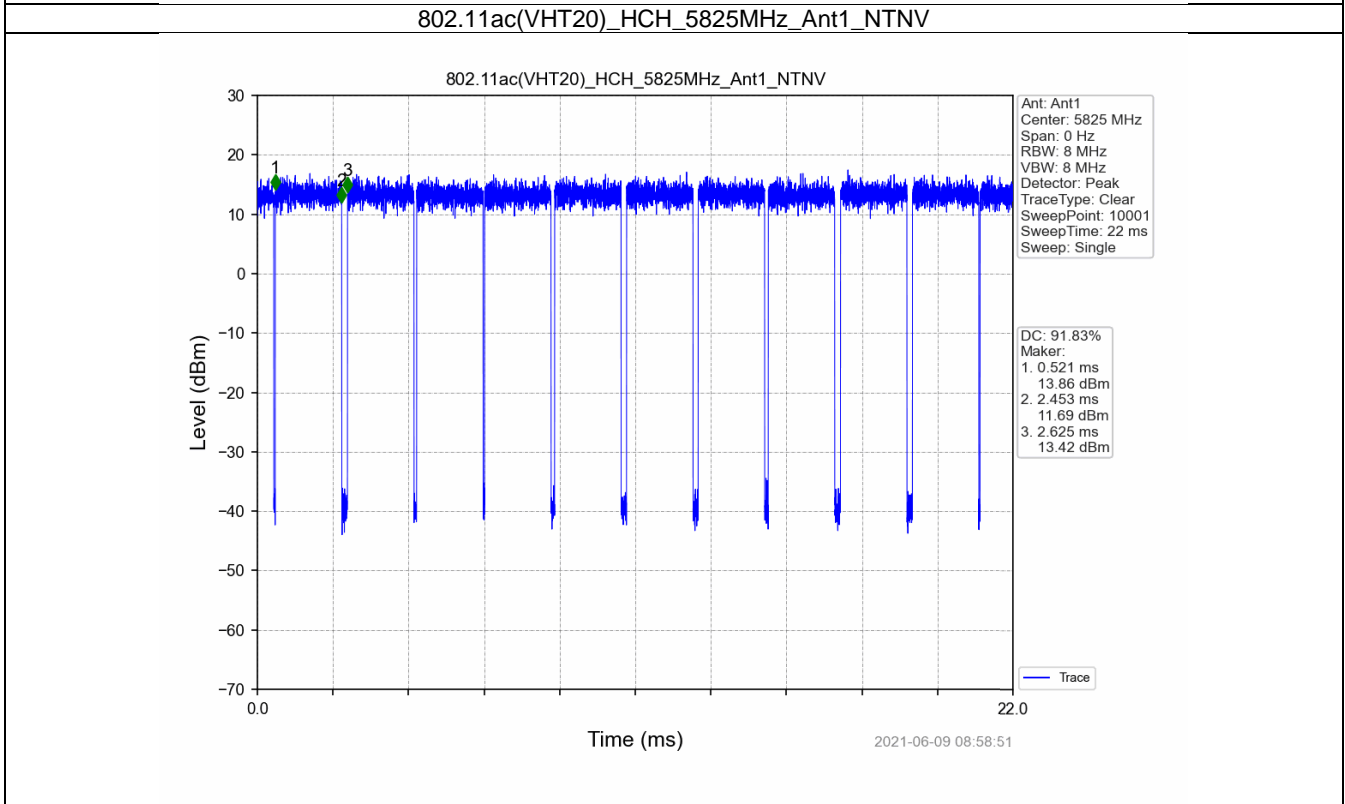

802.11ac(VHT40)_LCH_5190MHz_Ant1_NTNV