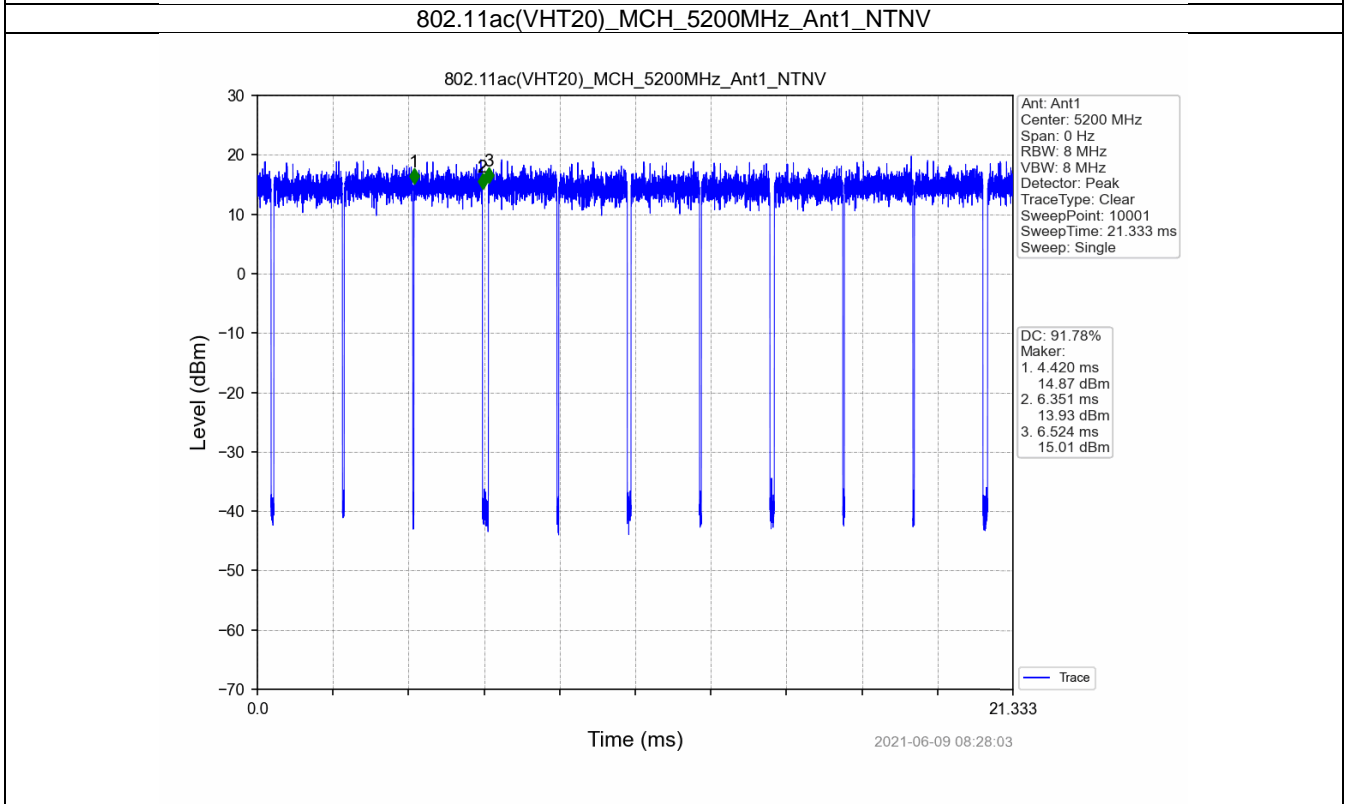

802.11n(HT40)_HCH_5310MHz_Ant1_NTNV

802.11n(HT40)_MCH_5550MHz_Ant1_NTNV

802.11n(HT40)_LCH_5755MHz_Ant1_NTNV

802.11ac(VHT20)_LCH_5180MHz_Ant1_NTNV

802.11ac(VHT20)_HCH_5240MHz_Ant1_NTNV

802.11ac(VHT20)_MCH_5300MHz_Ant1_NTNV

802.11ac(VHT20)_LCH_5500MHz_Ant1_NTNV

802.11ac(VHT20)_HCH_5700MHz_Ant1_NTNV

802.11ac(VHT20)_MCH_5785MHz_Ant1_NTNV

802.11ac(VHT40)_LCH_5190MHz_Ant1_NTNV

802.11ac(VHT40)_LCH_5270MHz_Ant1_NTNV

802.11ac(VHT40)_LCH_5510MHz_Ant1_NTNV