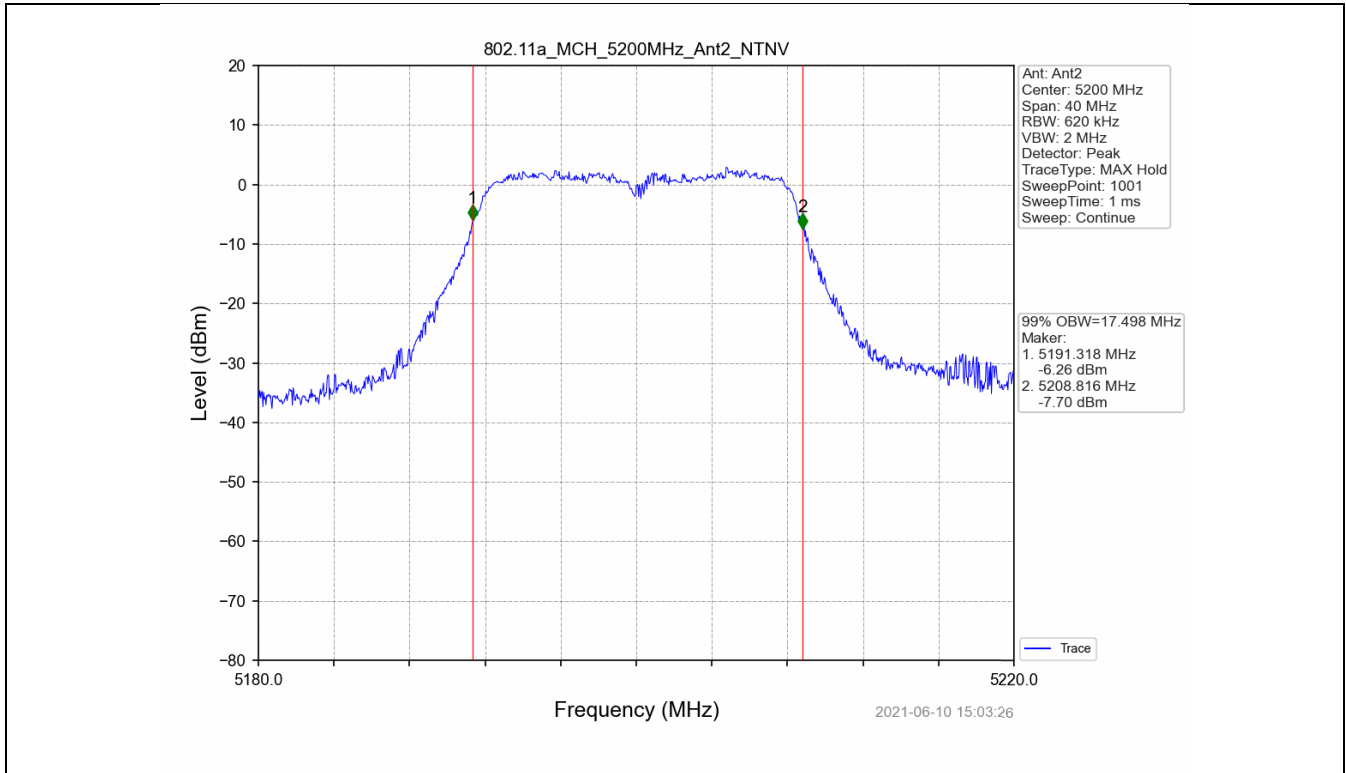

		5270	/	/	37.078	37.277	/	Note1
		5310	/	/	37.219	36.897	/	Note1
		5510	/	/	37.367	37.316	/	Note1
		5550	/	/	37.278	37.152	/	Note1
		5670	/	/	37.107	37.006	/	Note1
		5755	/	/	37.182	36.910	/	Note1
		5795	/	/	37.160	37.082	/	Note1
802.11ac (VHT80)	MIMO	5210	/	/	75.925	76.166	/	Note1
		5290	/	/	76.177	76.341	/	Note1
		5530	/	/	76.032	76.472	/	Note1
		5610	/	/	76.302	76.123	/	Note1
		5775	/	/	76.376	76.187	/	Note1

Note1: Only for Report Use

2.1.2 Test Graph

802.11a_MCH_5200MHz_Ant2_NTNV

802.11a_HCH_5240MHz_Ant2_NTNV

802.11a_LCH_5260MHz_Ant2_NTNV

802.11a_MCH_5300MHz_Ant2_NTNV

802.11a_HCH_5320MHz_Ant2_NTNV

802.11a_LCH_5500MHz_Ant2_NTNV