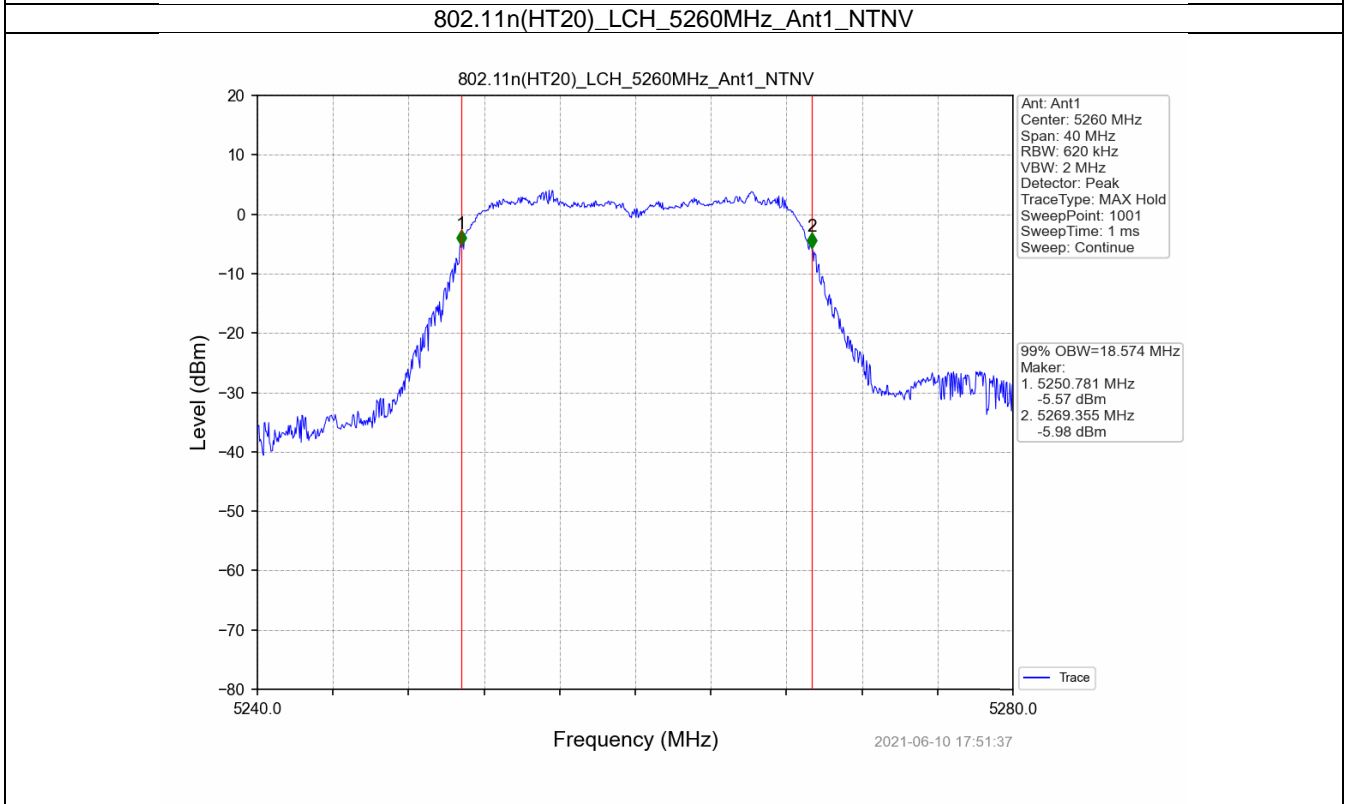

Note1: Only for Report Use

2.1.2 Test Graph

802.11a_MCH_5200MHz_Ant2_NTNV

802.11a_HCH_5240MHz_Ant2_NTNV

802.11a_LCH_5260MHz_Ant2_NTNV

802.11a_MCH_5300MHz_Ant2_NTNV

802.11a_HCH_5320MHz_Ant2_NTNV

802.11a_LCH_5500MHz_Ant2_NTNV

802.11a_MCH_5580MHz_Ant2_NTNV

802.11a_HCH_5700MHz_Ant2_NTNV

802.11a_LCH_5745MHz_Ant2_NTNV

802.11a_MCH_5785MHz_Ant2_NTNV

802.11a_HCH_5825MHz_Ant2_NTNV

802.11n(HT20)_LCH_5180MHz_Ant2_NTNV

802.11n(HT20)_MCH_5200MHz_Ant2_NTNV

802.11n(HT20)_HCH_5240MHz_Ant2_NTNV

802.11n(HT20)_LCH_5260MHz_Ant2_NTNV

802.11n(HT20)_MCH_5300MHz_Ant2_NTNV

802.11n(HT20)_HCH_5320MHz_Ant2_NTNV

802.11n(HT20)_LCH_5500MHz_Ant2_NTNV

802.11n(HT20)_MCH_5580MHz_Ant2_NTNV