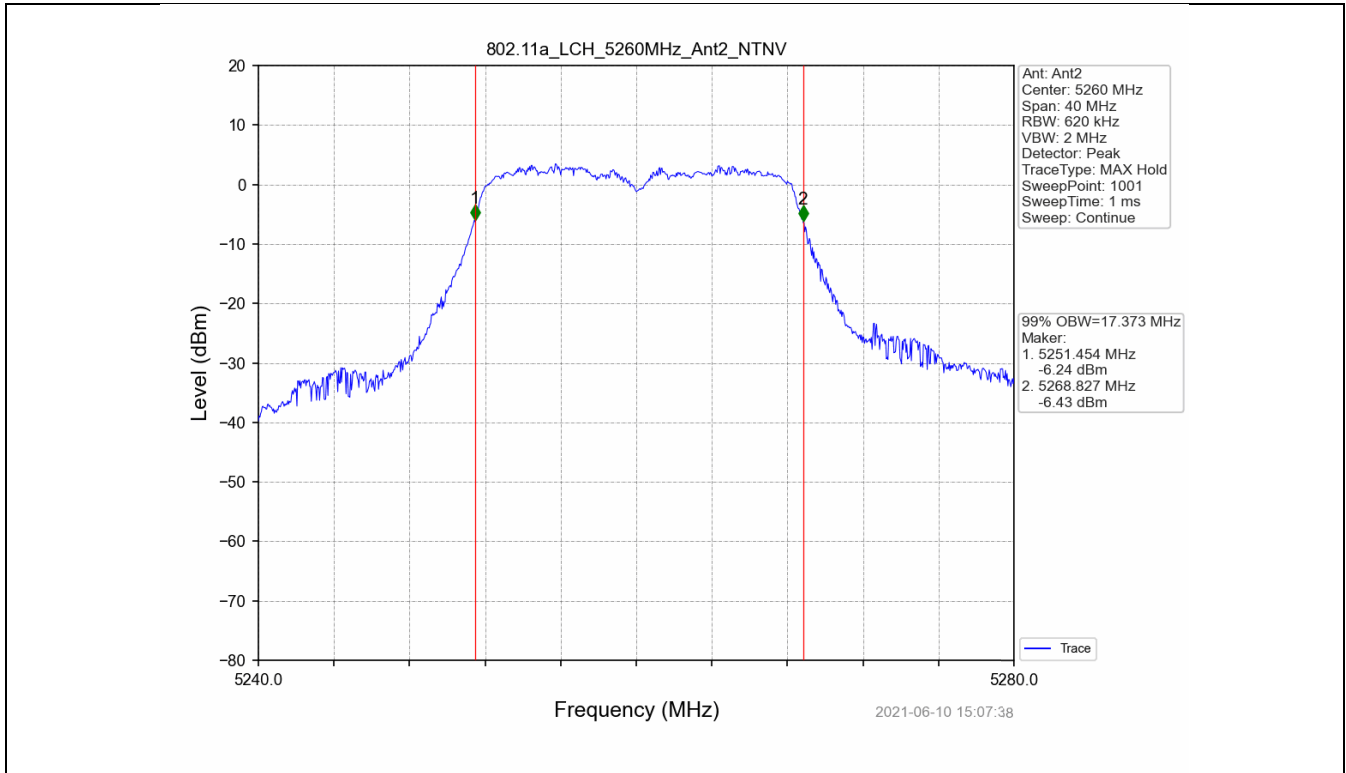

		5270	/	/	37.078	37.277	/	Note1
		5310	/	/	37.219	36.897	/	Note1
		5510	/	/	37.367	37.316	/	Note1
		5550	/	/	37.278	37.152	/	Note1
		5670	/	/	37.107	37.006	/	Note1
		5755	/	/	37.182	36.910	/	Note1
		5795	/	/	37.160	37.082	/	Note1
802.11ac (VHT80)	MIMO	5210	/	/	75.925	76.166	/	Note1
		5290	/	/	76.177	76.341	/	Note1
		5530	/	/	76.032	76.472	/	Note1
		5610	/	/	76.302	76.123	/	Note1
		5775	/	/	76.376	76.187	/	Note1

Note1: Only for Report Use

2.1.2 Test Graph

802.11a_MCH_5200MHz_Ant2_NTNV

802.11a_HCH_5240MHz_Ant2_NTNV

802.11a_LCH_5260MHz_Ant2_NTNV

802.11a_MCH_5300MHz_Ant2_NTNV

802.11a_HCH_5320MHz_Ant2_NTNV

802.11a_LCH_5500MHz_Ant2_NTNV

802.11a_MCH_5580MHz_Ant2_NTNV

802.11a_HCH_5700MHz_Ant2_NTNV

802.11a_LCH_5745MHz_Ant2_NTNV

802.11a_MCH_5785MHz_Ant2_NTNV

802.11a_HCH_5825MHz_Ant2_NTNV

802.11n(HT20)_LCH_5180MHz_Ant2_NTNV

802.11n(HT20)_MCH_5200MHz_Ant2_NTNV