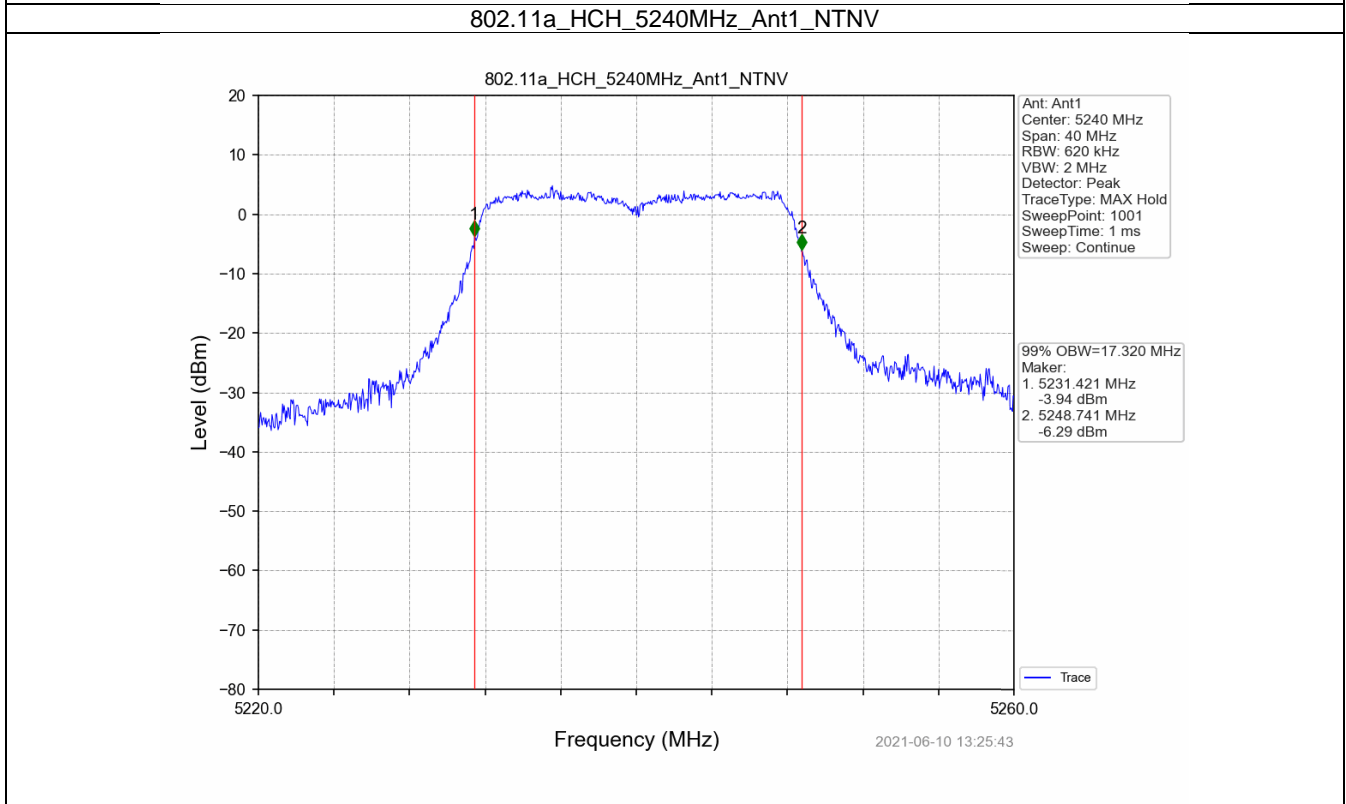

		5270	/	/	37.078	37.277	/	Note1
		5310	/	/	37.219	36.897	/	Note1
		5510	/	/	37.367	37.316	/	Note1
		5550	/	/	37.278	37.152	/	Note1
		5670	/	/	37.107	37.006	/	Note1
		5755	/	/	37.182	36.910	/	Note1
		5795	/	/	37.160	37.082	/	Note1
802.11ac (VHT80)	MIMO	5210	/	/	75.925	76.166	/	Note1
		5290	/	/	76.177	76.341	/	Note1
		5530	/	/	76.032	76.472	/	Note1
		5610	/	/	76.302	76.123	/	Note1
		5775	/	/	76.376	76.187	/	Note1

Note1: Only for Report Use

2.1.2 Test Graph

802.11a_MCH_5200MHz_Ant2_NTNV

802.11a_HCH_5240MHz_Ant2_NTNV

802.11a_LCH_5260MHz_Ant2_NTNV

802.11a_MCH_5300MHz_Ant2_NTNV

802.11a_HCH_5320MHz_Ant2_NTNV

802.11a_LCH_5500MHz_Ant2_NTNV