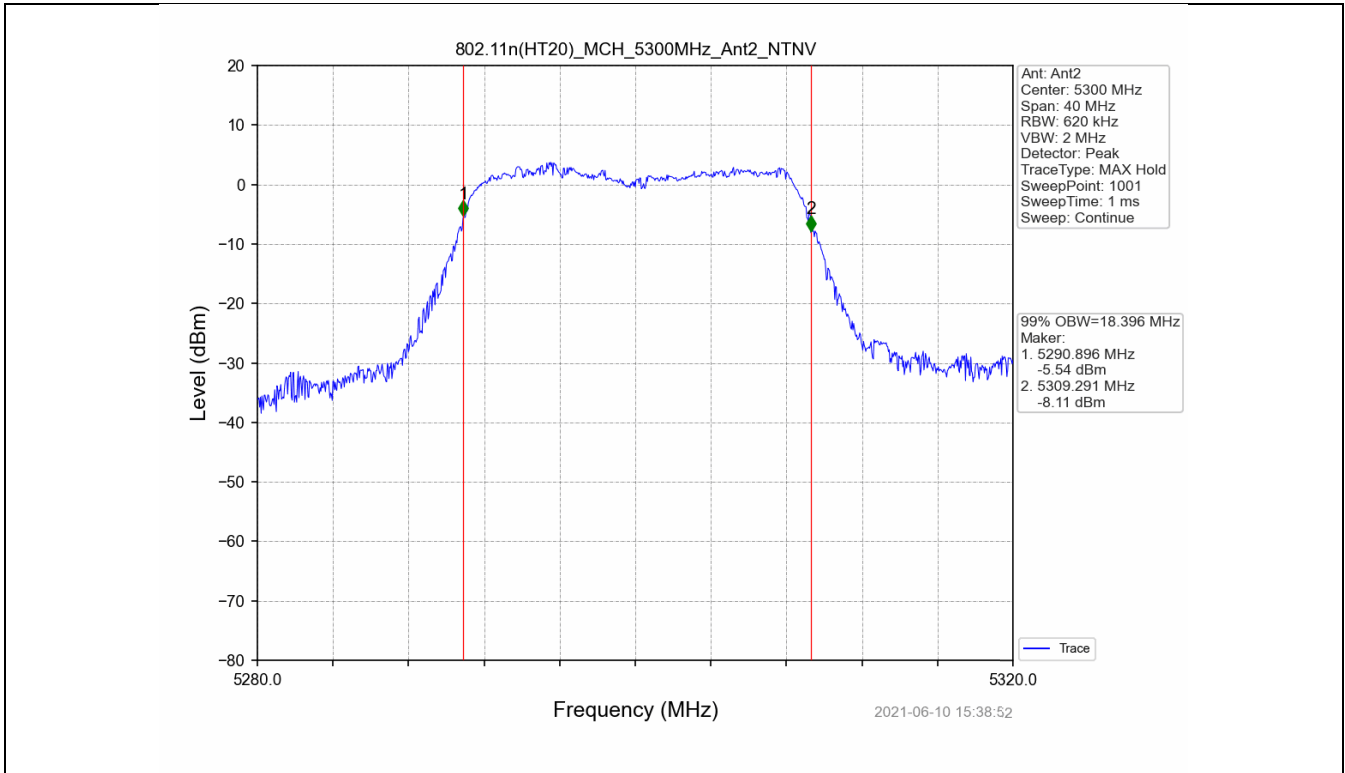

Note1: Only for Report Use

2.1.2 Test Graph

802.11a_MCH_5200MHz_Ant2_NTNV

802.11a_HCH_5240MHz_Ant2_NTNV

802.11a_LCH_5260MHz_Ant2_NTNV

802.11a_MCH_5300MHz_Ant2_NTNV

802.11a_HCH_5320MHz_Ant2_NTNV

802.11a_LCH_5500MHz_Ant2_NTNV

802.11a_MCH_5580MHz_Ant2_NTNV

802.11a_HCH_5700MHz_Ant2_NTNV

802.11a_LCH_5745MHz_Ant2_NTNV

802.11a_MCH_5785MHz_Ant2_NTNV

802.11a_HCH_5825MHz_Ant2_NTNV

802.11n(HT20)_LCH_5180MHz_Ant2_NTNV

802.11n(HT20)_MCH_5200MHz_Ant2_NTNV

802.11n(HT20)_HCH_5240MHz_Ant2_NTNV

802.11n(HT20)_LCH_5260MHz_Ant2_NTNV

802.11n(HT20)_MCH_5300MHz_Ant2_NTNV

802.11n(HT20)_HCH_5320MHz_Ant2_NTNV

802.11n(HT20)_LCH_5500MHz_Ant2_NTNV

802.11n(HT20)_MCH_5580MHz_Ant2_NTNV