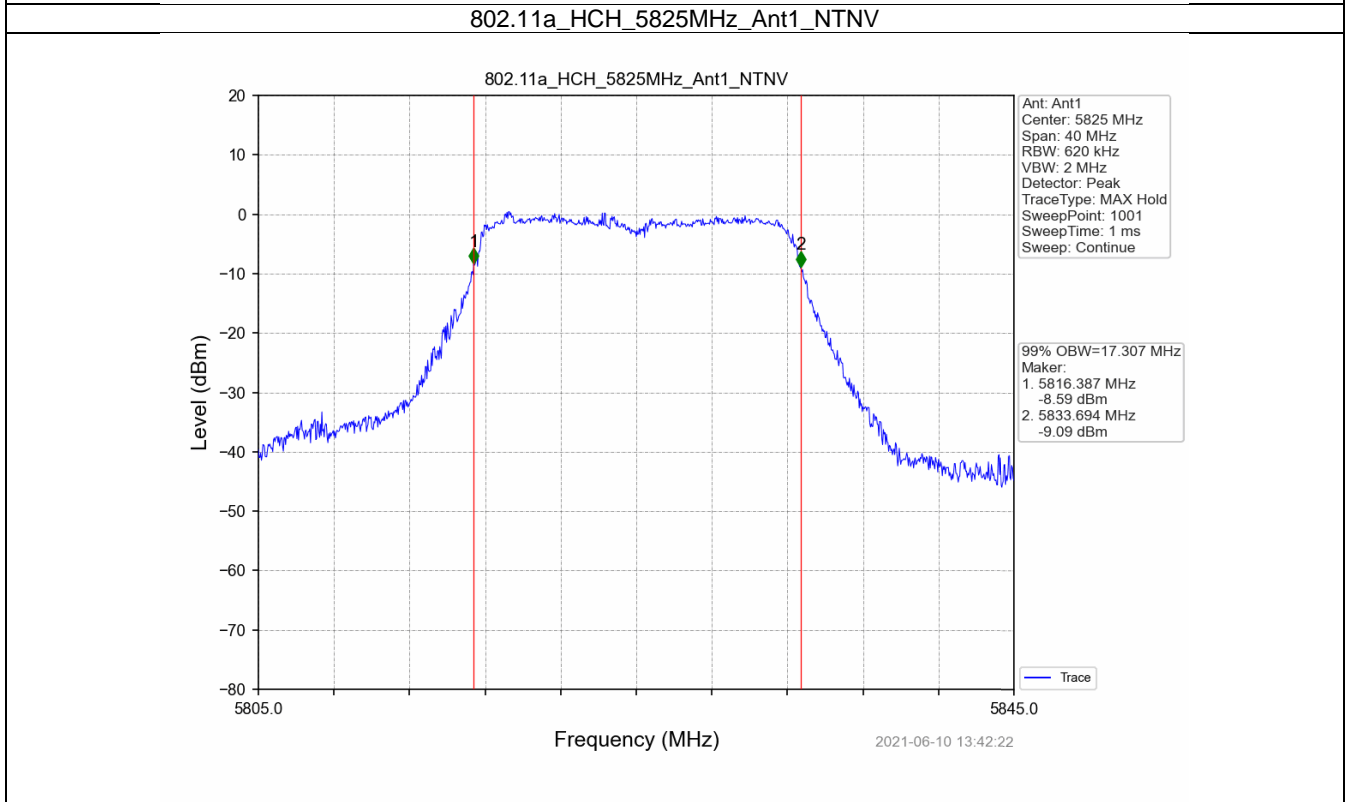

Note1: Only for Report Use

2.1.2 Test Graph

802.11a_MCH_5200MHz_Ant2_NTNV

802.11a_HCH_5240MHz_Ant2_NTNV

802.11a_LCH_5260MHz_Ant2_NTNV

802.11a_MCH_5300MHz_Ant2_NTNV

802.11a_HCH_5320MHz_Ant2_NTNV

802.11a_LCH_5500MHz_Ant2_NTNV

802.11a_MCH_5580MHz_Ant2_NTNV

802.11a_HCH_5700MHz_Ant2_NTNV

802.11a_LCH_5745MHz_Ant2_NTNV

802.11a_MCH_5785MHz_Ant2_NTNV

802.11a_HCH_5825MHz_Ant2_NTNV

802.11n(HT20)_LCH_5180MHz_Ant2_NTNV

802.11n(HT20)_MCH_5200MHz_Ant2_NTNV

802.11n(HT20)_HCH_5240MHz_Ant2_NTNV

802.11n(HT20)_LCH_5260MHz_Ant2_NTNV

802.11n(HT20)_MCH_5300MHz_Ant2_NTNV

802.11n(HT20)_HCH_5320MHz_Ant2_NTNV

802.11n(HT20)_LCH_5500MHz_Ant2_NTNV

802.11n(HT20)_MCH_5580MHz_Ant2_NTNV