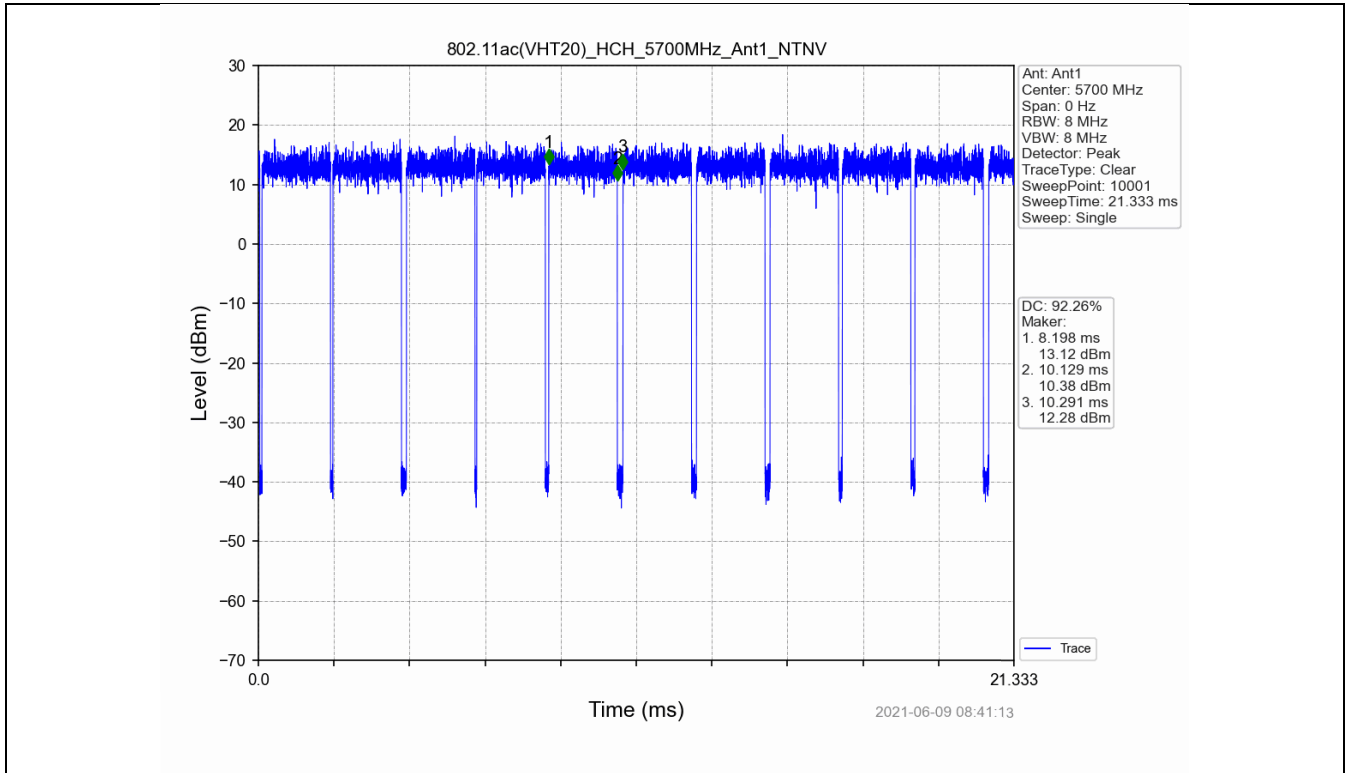

802.11ac(VHT20)_HCH_5700MHz_Ant1_NTNV