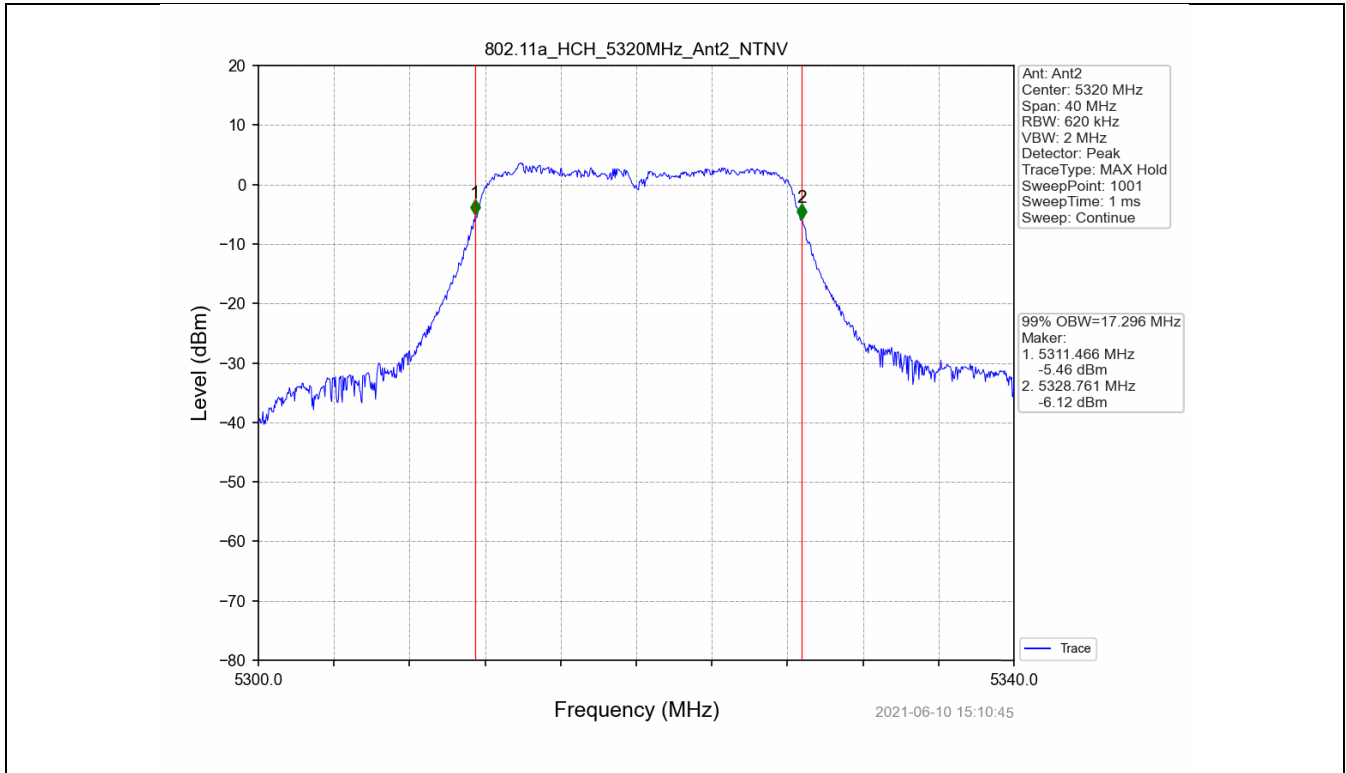

		5270	/	/	37.078	37.277	/	Note1
		5310	/	/	37.219	36.897	/	Note1
		5510	/	/	37.367	37.316	/	Note1
		5550	/	/	37.278	37.152	/	Note1
		5670	/	/	37.107	37.006	/	Note1
		5755	/	/	37.182	36.910	/	Note1
		5795	/	/	37.160	37.082	/	Note1
802.11ac (VHT80)	MIMO	5210	/	/	75.925	76.166	/	Note1
		5290	/	/	76.177	76.341	/	Note1
		5530	/	/	76.032	76.472	/	Note1
		5610	/	/	76.302	76.123	/	Note1
		5775	/	/	76.376	76.187	/	Note1

Note1: Only for Report Use

2.1.2 Test Graph

802.11a_MCH_5200MHz_Ant2_NTNV

802.11a_HCH_5240MHz_Ant2_NTNV

802.11a_LCH_5260MHz_Ant2_NTNV

802.11a_MCH_5300MHz_Ant2_NTNV

802.11a_HCH_5320MHz_Ant2_NTNV

802.11a_LCH_5500MHz_Ant2_NTNV

802.11a_MCH_5580MHz_Ant2_NTNV

802.11a_HCH_5700MHz_Ant2_NTNV

802.11a_LCH_5745MHz_Ant2_NTNV

802.11a_MCH_5785MHz_Ant2_NTNV

802.11a_HCH_5825MHz_Ant2_NTNV

802.11n(HT20)_LCH_5180MHz_Ant2_NTNV

802.11n(HT20)_MCH_5200MHz_Ant2_NTNV