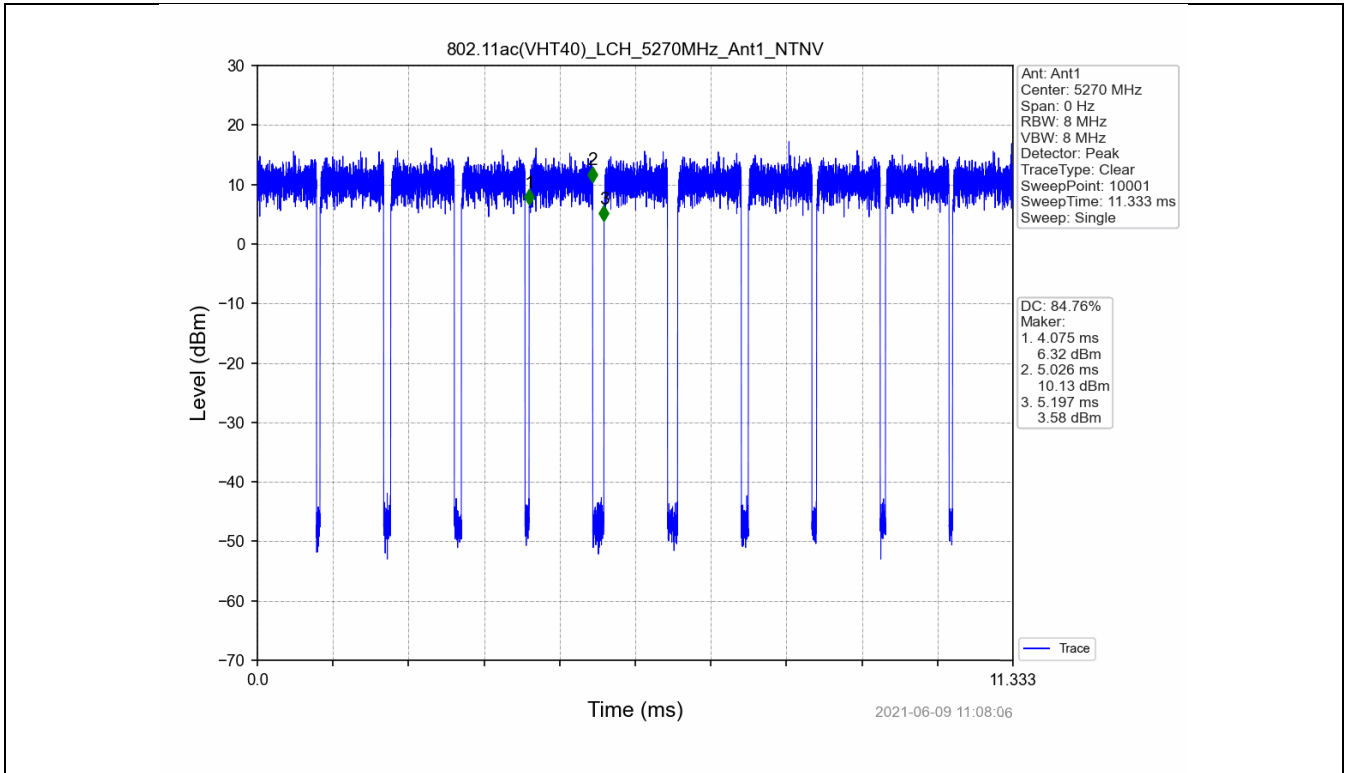

802.11ac(VHT20)_LCH_5500MHz_Ant1_NTNV

802.11ac(VHT20)_HCH_5700MHz_Ant1_NTNV

802.11ac(VHT20)_MCH_5785MHz_Ant1_NTNV

802.11ac(VHT40)_LCH_5190MHz_Ant1_NTNV

802.11ac(VHT40)_LCH_5270MHz_Ant1_NTNV

802.11ac(VHT40)_LCH_5510MHz_Ant1_NTNV