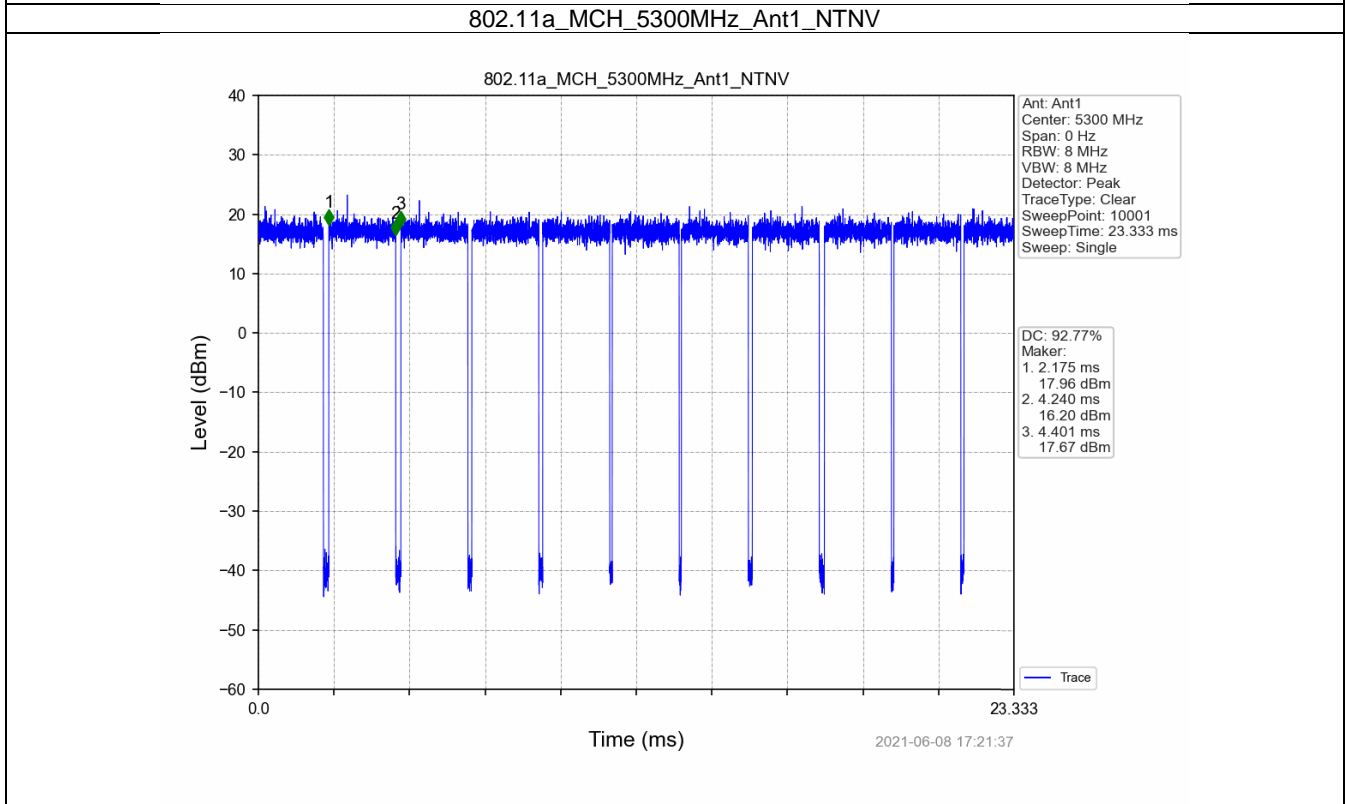

		5745	/	/	1.93	2.09	92.30	0.35	4.91
		5785	/	/	1.93	2.10	92.22	0.35	5.99
		5825	/	/	1.93	2.10	91.83	0.37	6.27
802.11ac (VHT40)	MIMO	5190	/	/	0.95	1.08	88.23	0.54	8.10
		5230	/	/	0.95	1.10	86.86	0.61	9.47
		5270	/	/	0.95	1.12	84.76	0.72	9.97
		5310	/	/	0.95	1.12	84.77	0.72	7.45
		5510	/	/	0.95	1.12	84.77	0.72	11.58
		5550	/	/	0.95	1.12	84.77	0.72	9.00
		5670	/	/	0.95	1.12	84.77	0.72	11.69
		5755	/	/	0.95	1.10	86.15	0.65	10.30
		5795	/	/	0.95	1.12	84.61	0.73	10.91
		802.11ac (VHT80)	MIMO	5210	/	/	0.46	0.62	73.95
5290	/			/	0.46	0.63	72.86	1.38	19.89
5530	/			/	0.46	0.61	75.04	1.25	17.71
5610	/			/	0.46	0.63	72.94	1.37	18.21
5775	/			/	0.46	0.63	72.90	1.37	16.72

Note1: Only for Report Use

1.1.2 Test Graph

802.11a_LCH_5260MHz_Ant1_NTNV

802.11a_HCH_5320MHz_Ant1_NTNV

802.11a_MCH_5580MHz_Ant1_NTNV

802.11a_LCH_5745MHz_Ant1_NTNV

802.11a_HCH_5825MHz_Ant1_NTNV

802.11n(HT20)_MCH_5200MHz_Ant1_NTNV