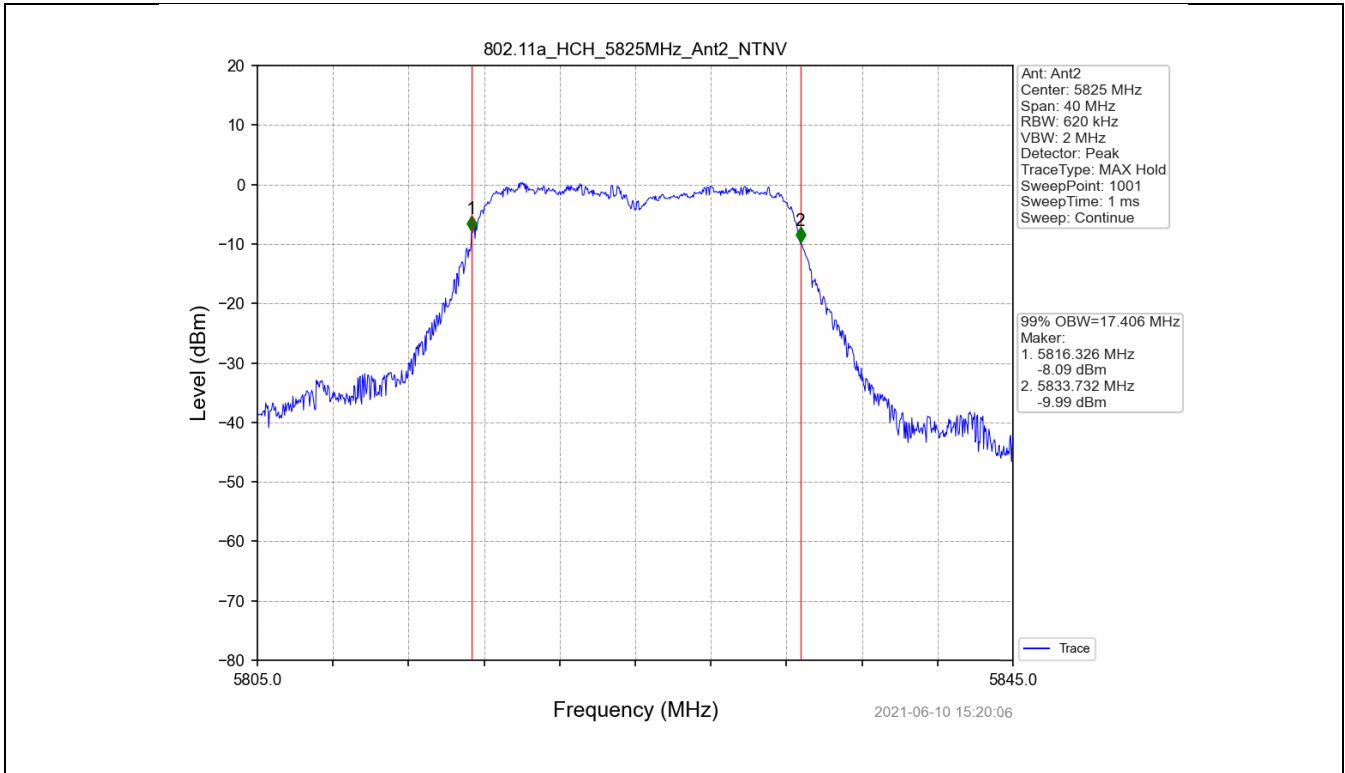

Note1: Only for Report Use

2.1.2 Test Graph

802.11a_MCH_5200MHz_Ant2_NTNV

802.11a_HCH_5240MHz_Ant2_NTNV

802.11a_LCH_5260MHz_Ant2_NTNV

802.11a_MCH_5300MHz_Ant2_NTNV

802.11a_HCH_5320MHz_Ant2_NTNV

802.11a_LCH_5500MHz_Ant2_NTNV

802.11a_MCH_5580MHz_Ant2_NTNV

802.11a_HCH_5700MHz_Ant2_NTNV

802.11a_LCH_5745MHz_Ant2_NTNV

802.11a_MCH_5785MHz_Ant2_NTNV

802.11a_HCH_5825MHz_Ant2_NTNV

802.11n(HT20)_LCH_5180MHz_Ant2_NTNV

802.11n(HT20)_MCH_5200MHz_Ant2_NTNV

802.11n(HT20)_HCH_5240MHz_Ant2_NTNV

802.11n(HT20)_LCH_5260MHz_Ant2_NTNV

802.11n(HT20)_MCH_5300MHz_Ant2_NTNV

802.11n(HT20)_HCH_5320MHz_Ant2_NTNV

802.11n(HT20)_LCH_5500MHz_Ant2_NTNV

802.11n(HT20)_MCH_5580MHz_Ant2_NTNV