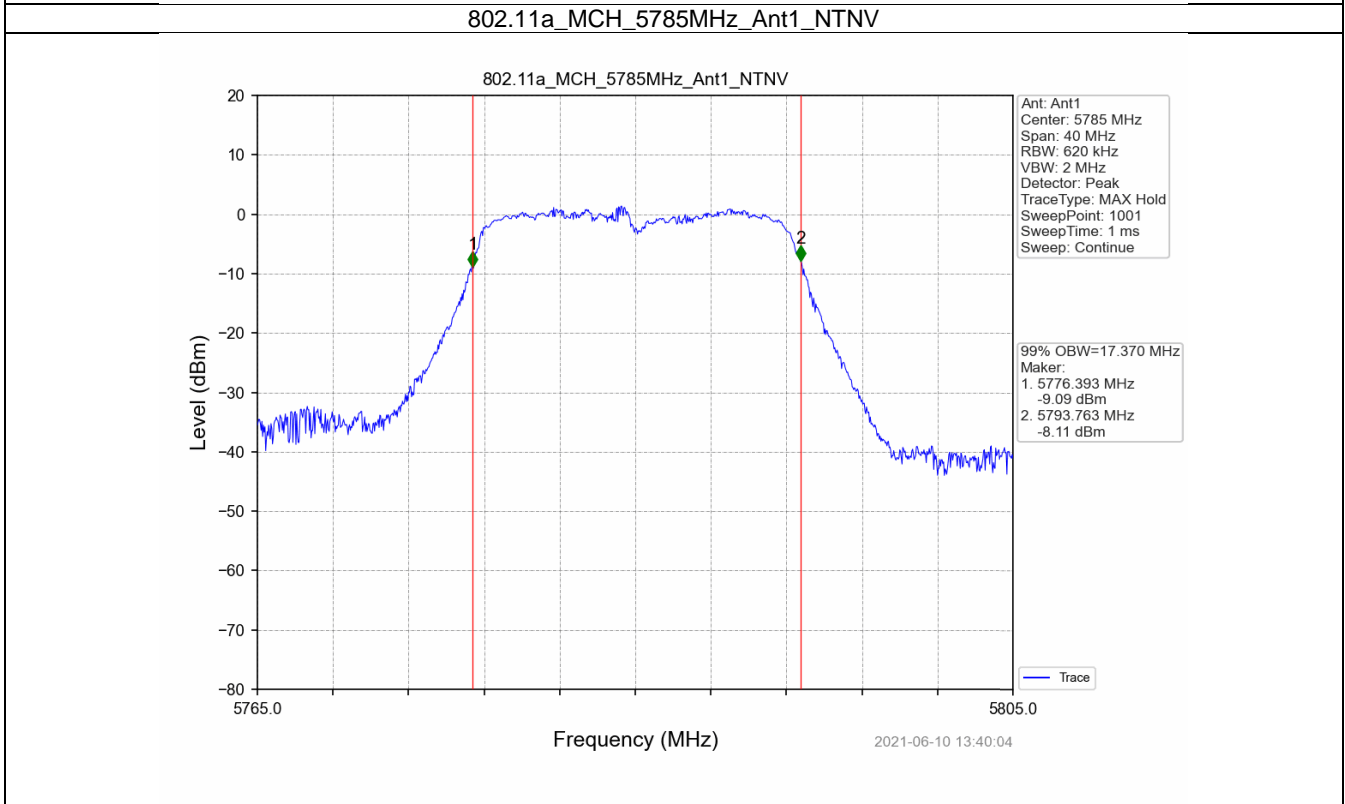

		5270	/	/	37.078	37.277	/	Note1
		5310	/	/	37.219	36.897	/	Note1
		5510	/	/	37.367	37.316	/	Note1
		5550	/	/	37.278	37.152	/	Note1
		5670	/	/	37.107	37.006	/	Note1
		5755	/	/	37.182	36.910	/	Note1
		5795	/	/	37.160	37.082	/	Note1
802.11ac (VHT80)	MIMO	5210	/	/	75.925	76.166	/	Note1
		5290	/	/	76.177	76.341	/	Note1
		5530	/	/	76.032	76.472	/	Note1
		5610	/	/	76.302	76.123	/	Note1
		5775	/	/	76.376	76.187	/	Note1

Note1: Only for Report Use

2.1.2 Test Graph

802.11a_MCH_5200MHz_Ant2_NTNV

802.11a_HCH_5240MHz_Ant2_NTNV

802.11a_LCH_5260MHz_Ant2_NTNV

802.11a_MCH_5300MHz_Ant2_NTNV

802.11a_HCH_5320MHz_Ant2_NTNV

802.11a_LCH_5500MHz_Ant2_NTNV

802.11a_MCH_5580MHz_Ant2_NTNV

802.11a_HCH_5700MHz_Ant2_NTNV

802.11a_LCH_5745MHz_Ant2_NTNV

802.11a_MCH_5785MHz_Ant2_NTNV

802.11a_HCH_5825MHz_Ant2_NTNV

802.11n(HT20)_LCH_5180MHz_Ant2_NTNV

802.11n(HT20)_MCH_5200MHz_Ant2_NTNV