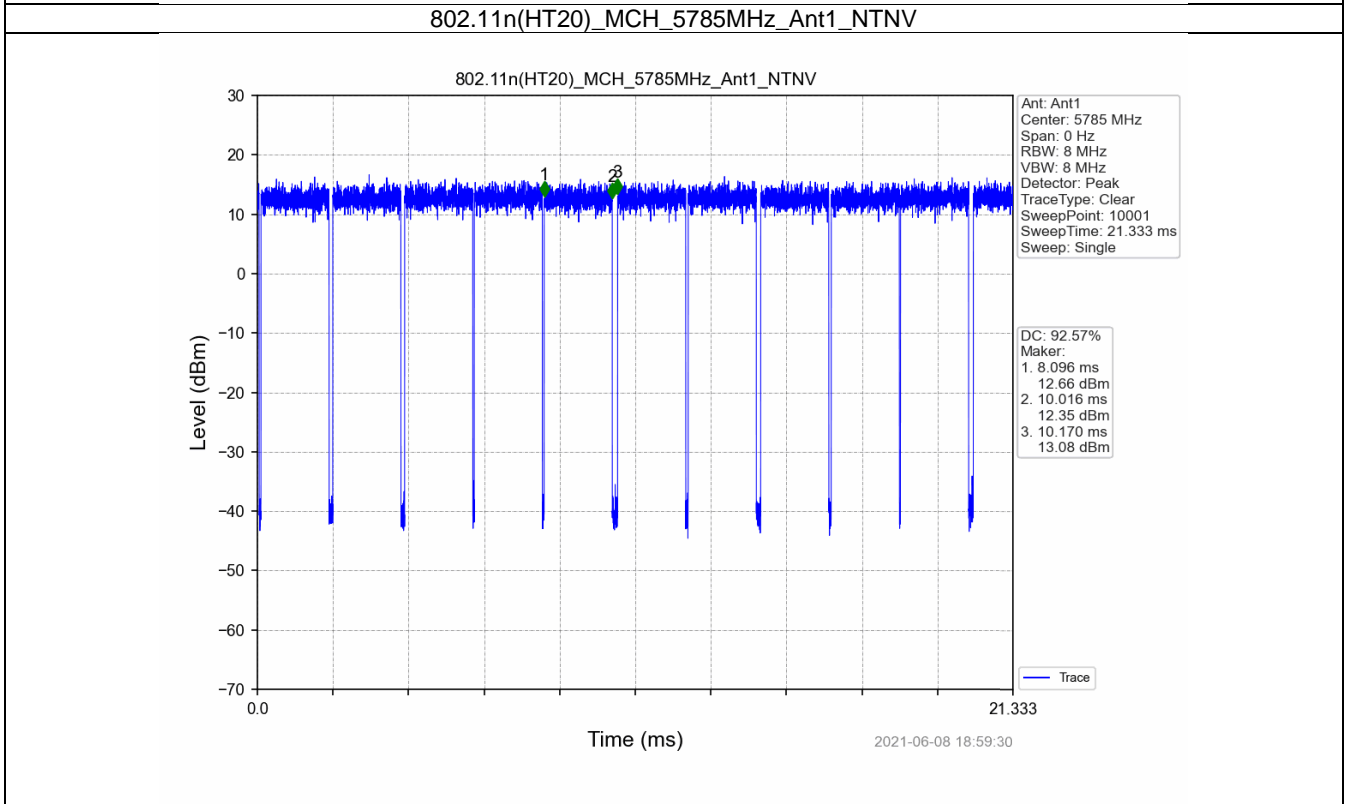

802.11n(HT20)_LCH_5260MHz_Ant1_NTNV

802.11n(HT20)_HCH_5320MHz_Ant1_NTNV

802.11n(HT20)_MCH_5580MHz_Ant1_NTNV

802.11n(HT20)_LCH_5745MHz_Ant1_NTNV

802.11n(HT20)_HCH_5825MHz_Ant1_NTNV

802.11n(HT40)_HCH_5230MHz_Ant1_NTNV