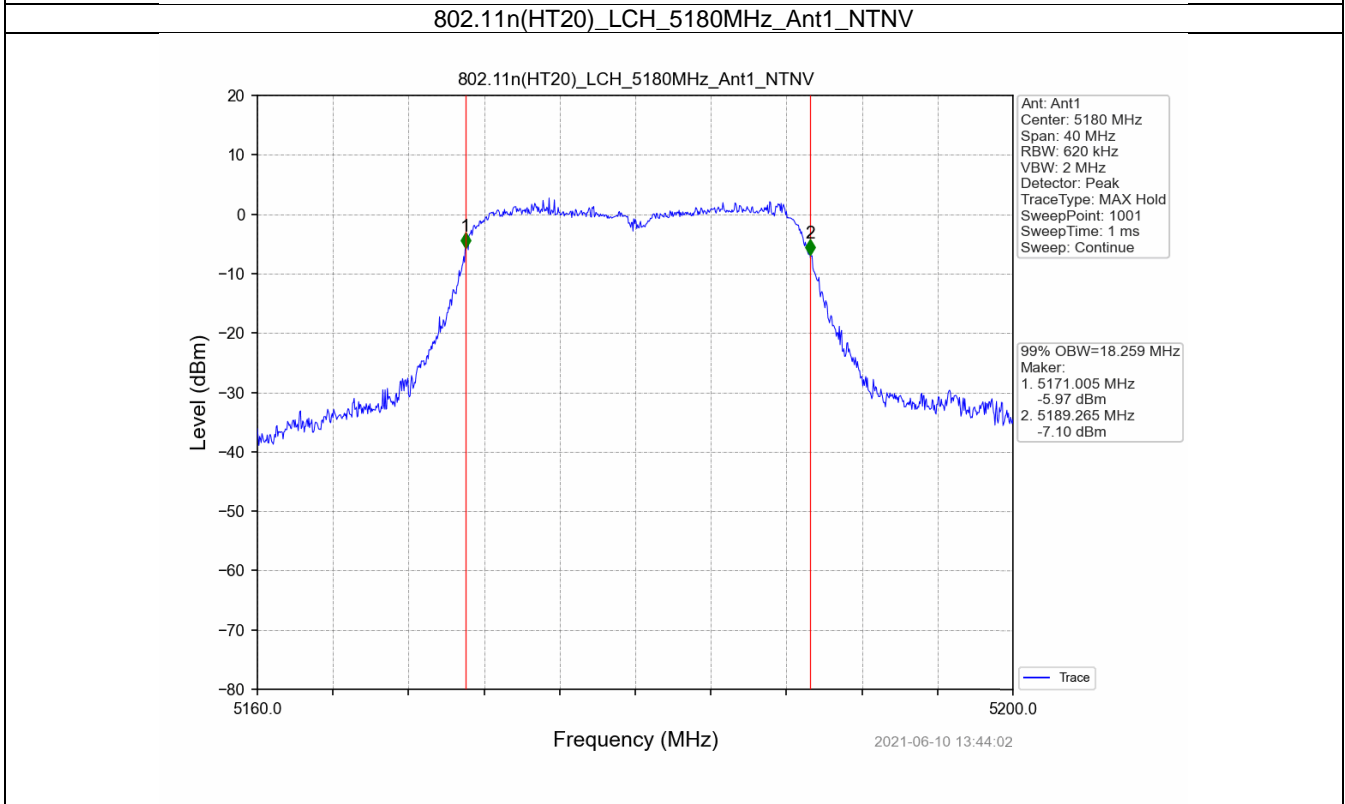

Note1: Only for Report Use

2.1.2 Test Graph

802.11a_MCH_5200MHz_Ant2_NTNV

802.11a_HCH_5240MHz_Ant2_NTNV

802.11a_LCH_5260MHz_Ant2_NTNV

802.11a_MCH_5300MHz_Ant2_NTNV

802.11a_HCH_5320MHz_Ant2_NTNV

802.11a_LCH_5500MHz_Ant2_NTNV

802.11a_MCH_5580MHz_Ant2_NTNV

802.11a_HCH_5700MHz_Ant2_NTNV

802.11a_LCH_5745MHz_Ant2_NTNV

802.11a_MCH_5785MHz_Ant2_NTNV

802.11a_HCH_5825MHz_Ant2_NTNV

802.11n(HT20)_LCH_5180MHz_Ant2_NTNV

802.11n(HT20)_MCH_5200MHz_Ant2_NTNV

802.11n(HT20)_HCH_5240MHz_Ant2_NTNV

802.11n(HT20)_LCH_5260MHz_Ant2_NTNV

802.11n(HT20)_MCH_5300MHz_Ant2_NTNV

802.11n(HT20)_HCH_5320MHz_Ant2_NTNV

802.11n(HT20)_LCH_5500MHz_Ant2_NTNV

802.11n(HT20)_MCH_5580MHz_Ant2_NTNV