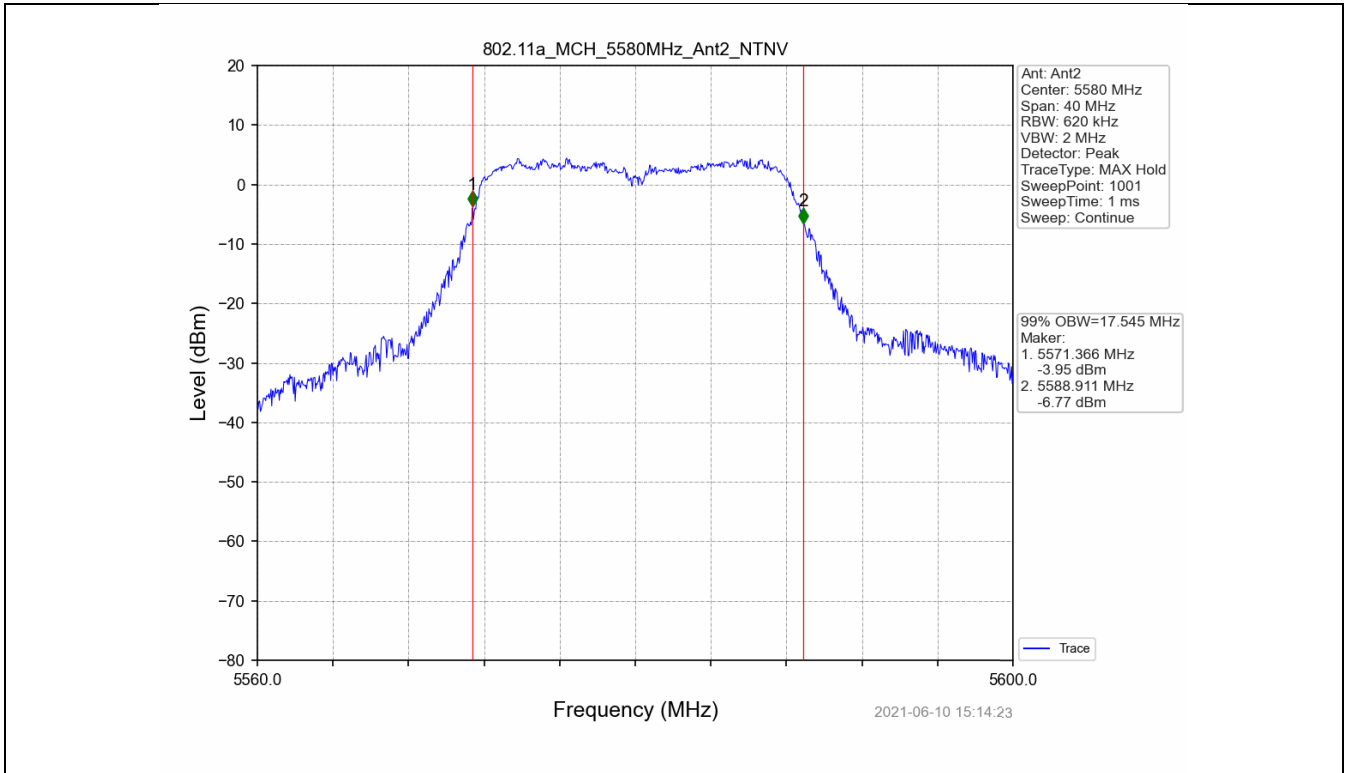

		5270	/	/	37.078	37.277	/	Note1
		5310	/	/	37.219	36.897	/	Note1
		5510	/	/	37.367	37.316	/	Note1
		5550	/	/	37.278	37.152	/	Note1
		5670	/	/	37.107	37.006	/	Note1
		5755	/	/	37.182	36.910	/	Note1
		5795	/	/	37.160	37.082	/	Note1
802.11ac (VHT80)	MIMO	5210	/	/	75.925	76.166	/	Note1
		5290	/	/	76.177	76.341	/	Note1
		5530	/	/	76.032	76.472	/	Note1
		5610	/	/	76.302	76.123	/	Note1
		5775	/	/	76.376	76.187	/	Note1

Note1: Only for Report Use

2.1.2 Test Graph

802.11a_MCH_5200MHz_Ant2_NTNV

802.11a_HCH_5240MHz_Ant2_NTNV

802.11a_LCH_5260MHz_Ant2_NTNV

802.11a_MCH_5300MHz_Ant2_NTNV

802.11a_HCH_5320MHz_Ant2_NTNV

802.11a_LCH_5500MHz_Ant2_NTNV

802.11a_MCH_5580MHz_Ant2_NTNV

802.11a_HCH_5700MHz_Ant2_NTNV

802.11a_LCH_5745MHz_Ant2_NTNV

802.11a_MCH_5785MHz_Ant2_NTNV

802.11a_HCH_5825MHz_Ant2_NTNV

802.11n(HT20)_LCH_5180MHz_Ant2_NTNV

802.11n(HT20)_MCH_5200MHz_Ant2_NTNV