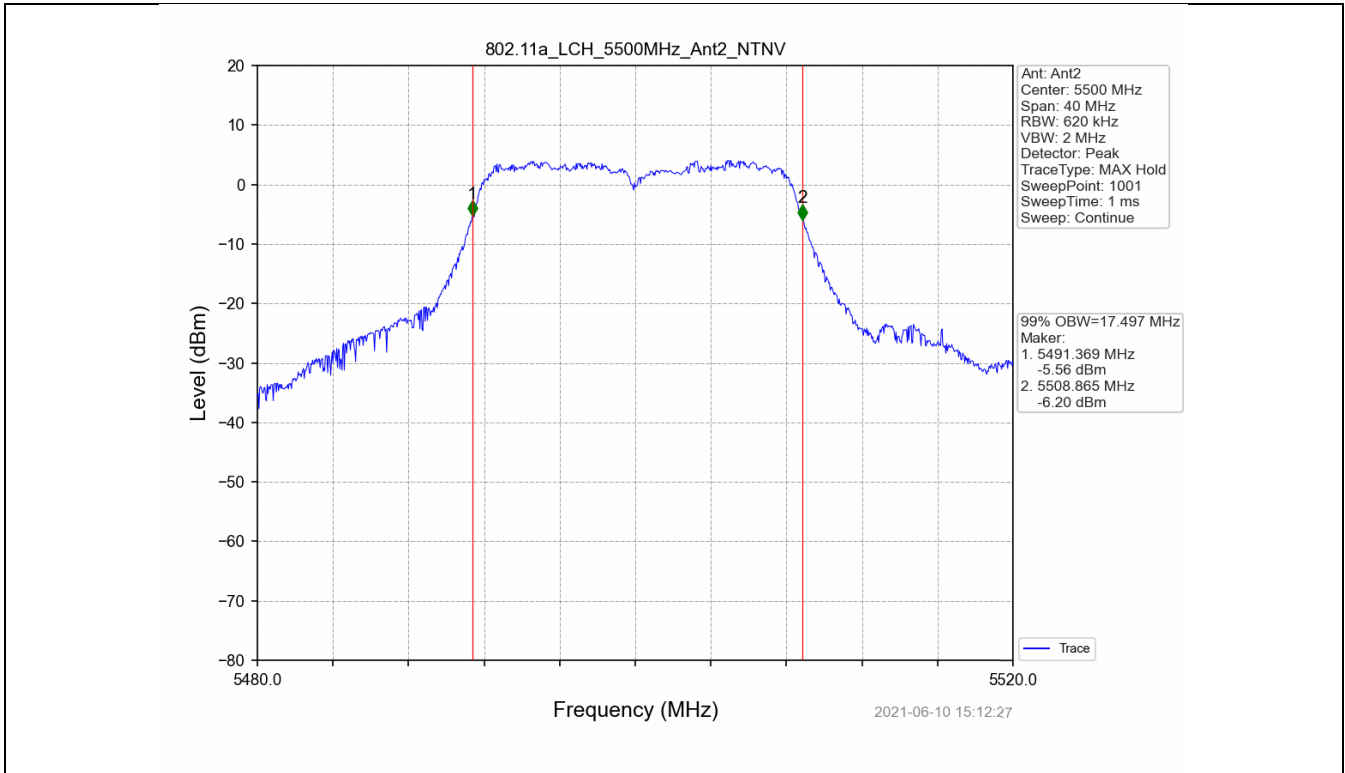

		5270	/	/	37.078	37.277	/	Note1
		5310	/	/	37.219	36.897	/	Note1
		5510	/	/	37.367	37.316	/	Note1
		5550	/	/	37.278	37.152	/	Note1
		5670	/	/	37.107	37.006	/	Note1
		5755	/	/	37.182	36.910	/	Note1
		5795	/	/	37.160	37.082	/	Note1
802.11ac (VHT80)	MIMO	5210	/	/	75.925	76.166	/	Note1
		5290	/	/	76.177	76.341	/	Note1
		5530	/	/	76.032	76.472	/	Note1
		5610	/	/	76.302	76.123	/	Note1
		5775	/	/	76.376	76.187	/	Note1

Note1: Only for Report Use

2.1.2 Test Graph

802.11a_MCH_5200MHz_Ant2_NTNV

802.11a_HCH_5240MHz_Ant2_NTNV

802.11a_LCH_5260MHz_Ant2_NTNV

802.11a_MCH_5300MHz_Ant2_NTNV

802.11a_HCH_5320MHz_Ant2_NTNV

802.11a_LCH_5500MHz_Ant2_NTNV

802.11a_MCH_5580MHz_Ant2_NTNV

802.11a_HCH_5700MHz_Ant2_NTNV

802.11a_LCH_5745MHz_Ant2_NTNV

802.11a_MCH_5785MHz_Ant2_NTNV

802.11a_HCH_5825MHz_Ant2_NTNV

802.11n(HT20)_LCH_5180MHz_Ant2_NTNV

802.11n(HT20)_MCH_5200MHz_Ant2_NTNV