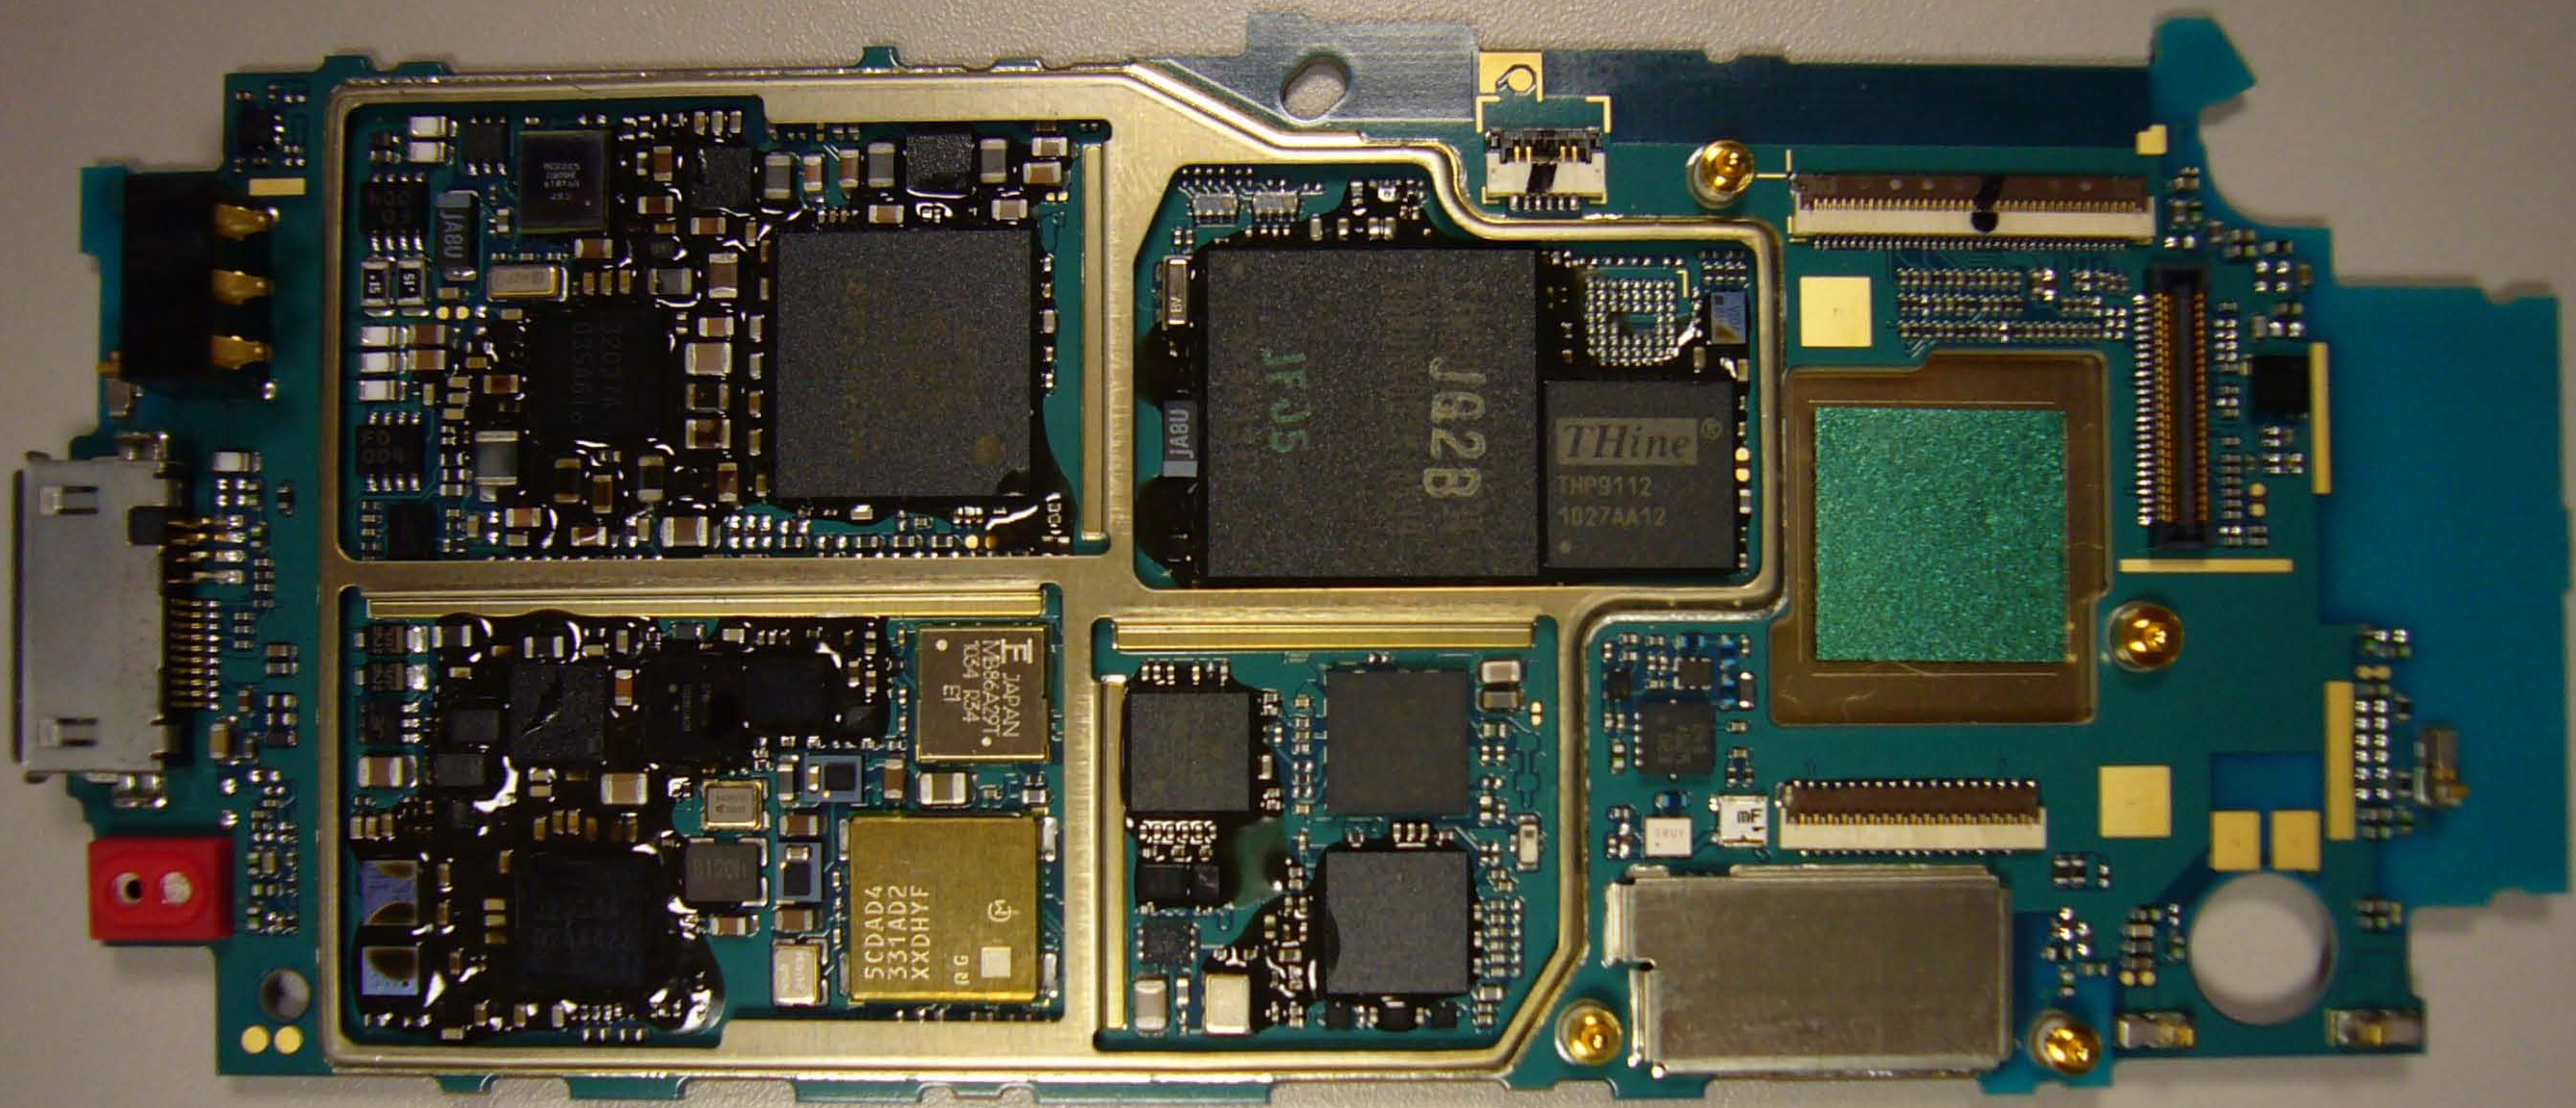

UCE210034A

62660-003  
EP821003A1  
P6F 10  
1-10

UCE210034A

NTT K.FE  
機器名称 P-03C  
< BLACK >  
E0168

AD10-0242001  
00 | XYAA | 735  
00 | MWAA | 365  
00 | WWDA | 426  
00 | GZDA | 343

2.4DS/OF4  
2.4FH1

製造番号 製造年月 2010年10月  
製造番号 / パート 印字  
製 352816040062005  
FCC ID: UCE210034A  
製造元・申請者 エルムコミュニケーションズ株式会社  
・このシールをはがさないでください。  
警告 航空機内では電源を切ってください。  
P  
→ K.FEUMIカード  
MADE IN JAPAN  
の挿入方向に注意

UCE210034A

2 3 4 5 6 7 8 9 10 11 12 13  
STAINLESS

931BLHF7  
14-2

PbF  
EG82265CA1

2

EG-4041  
6780006804

UCE210034A