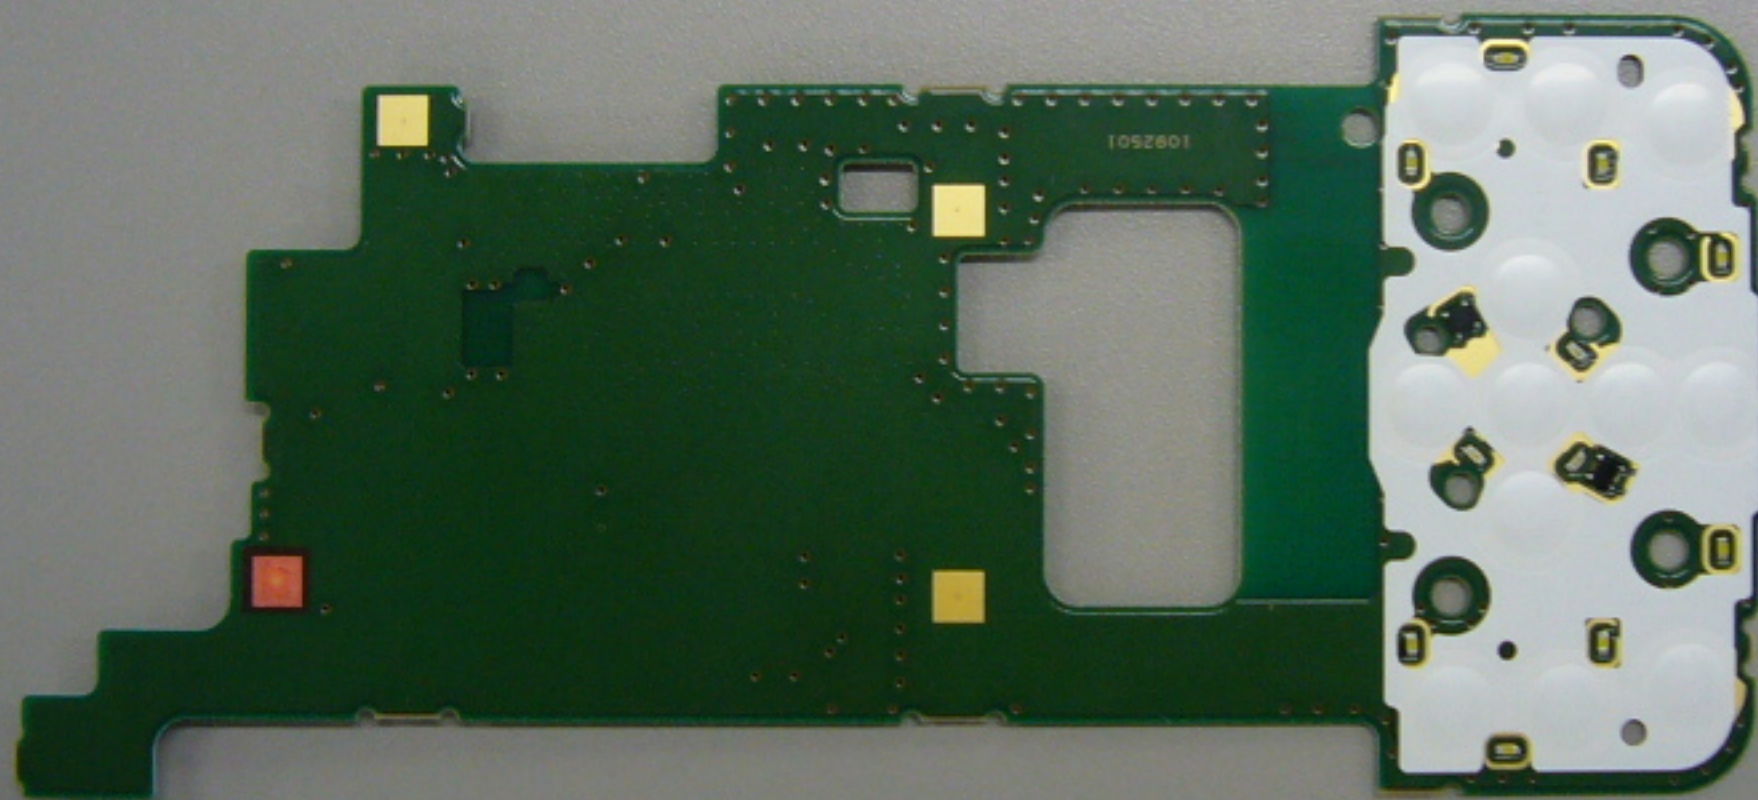

UCE210034A

62660-003  
EP821003A1  
P6F 10  
1-10

UCE210034A

NTT K.FE  
機器名称 P-03C  
< BLACK >  
E0168

AD10-0242001  
00 | XYAA | 735  
00 | MWAA | 365  
00 | WWDA | 426  
00 | GZDA | 343

2.4DS/OF4  
2.4FH1

製造番号 製造年月 2010年10月  
製造番号 / パート 印字  
製 352816040062005  
FCC ID: UCE210034A  
製造元・申請者 エルムコミュニケーションズ株式会社  
・このシールをはがさないでください。  
警告 航空機内では電源を切ってください。  
P  
→ K.FEUMIカード  
MADE IN JAPAN  
の挿入方向に注意

UCE210034A