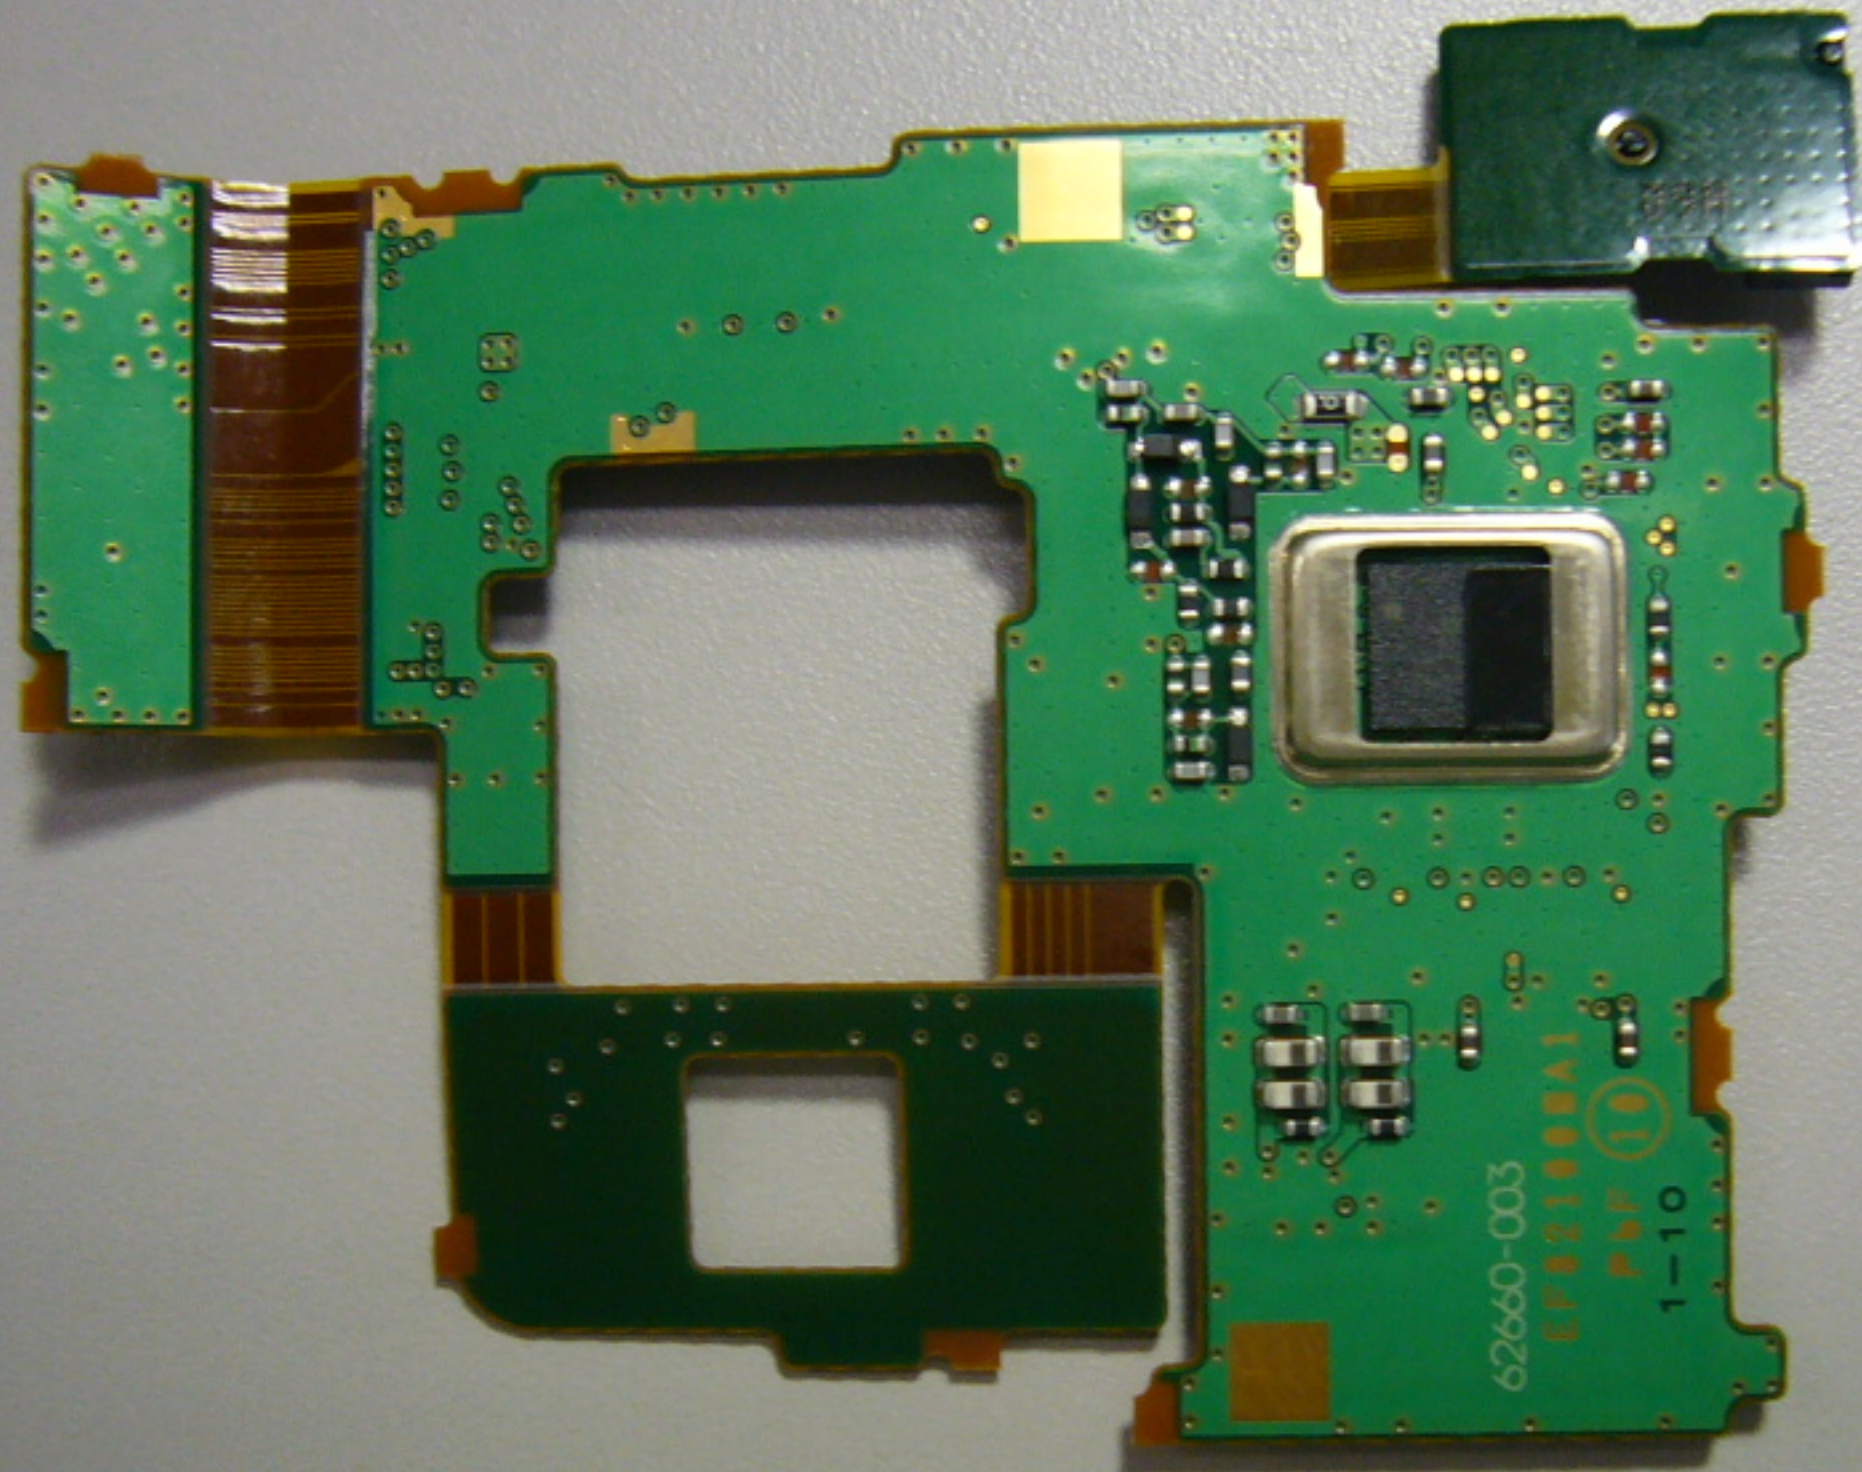

UCE210034A

62660-003  
EP821003A1  
P6F 10  
1-10

UCE210034A

NTT K.FE  
機器名称 P-03C  
< BLACK >  
E0168

AD10-0242001  
00 | XYAA | 735  
00 | MWAA | 365  
00 | WWDA | 426  
00 | GZDA | 343

2.4DS/OF4  
2.4FH1

製造番号 製造年月 2010年10月  
製造番号 / パート 印字  
製 352816040062005  
FCC ID: UCE210034A  
製造元・申請者 エルムコミュニケーションズ株式会社  
・このシールをはがさないでください。  
警告 航空機内では電源を切ってください。  
P  
→ K.FEUMIカード  
MADE IN JAPAN  
の挿入方向に注意

UCE210034A