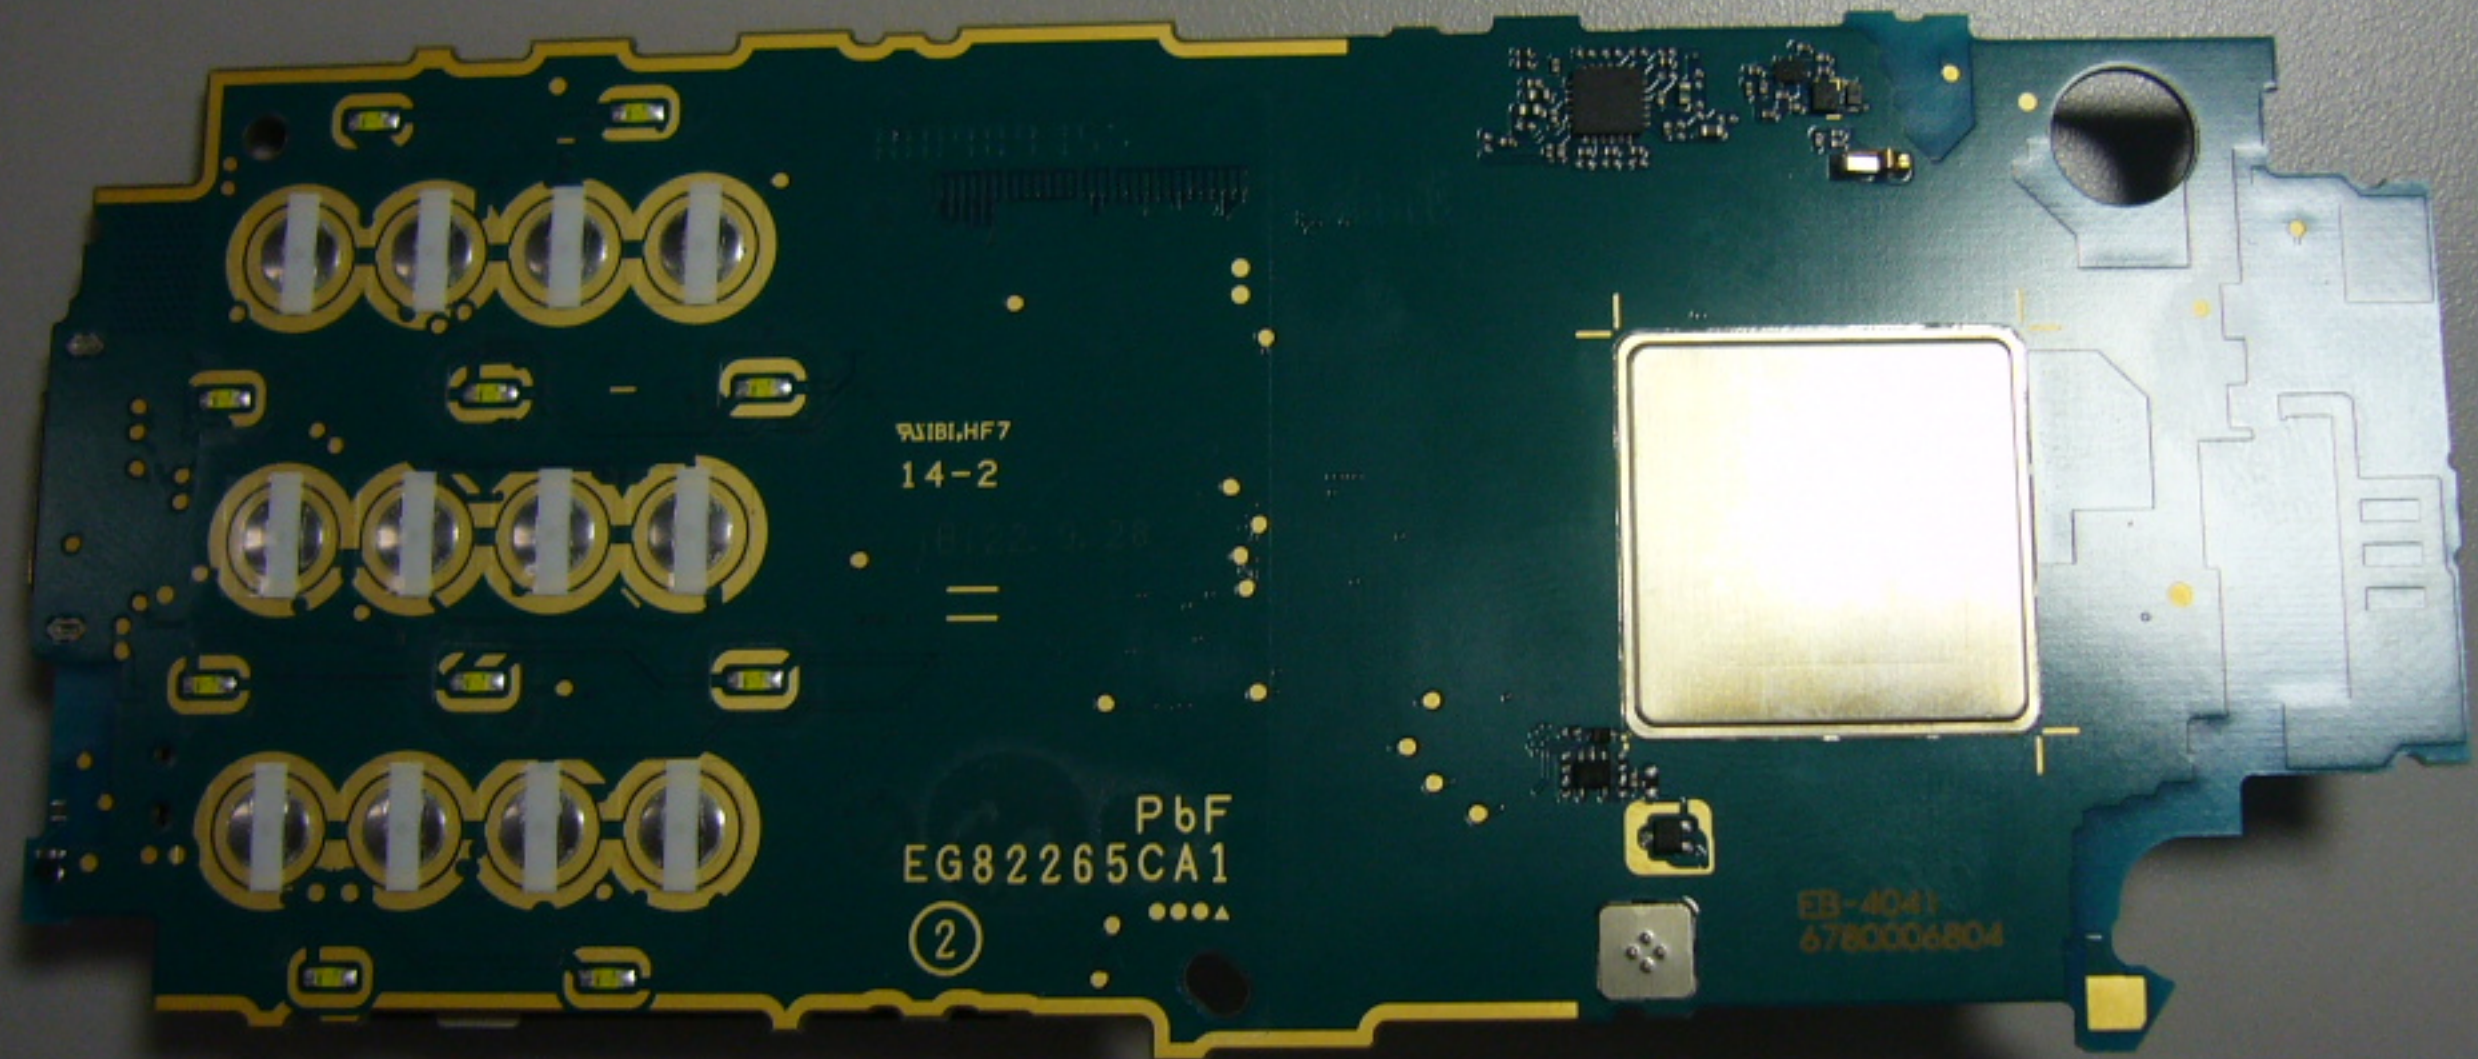

UCE210034A

62660-003  
EP821003A1  
P6F 10  
1-10

UCE210034A

NTT K.FE  
機器名称 P-03C  
< BLACK >  
E0168

AD10-0242001  
00 | XYAA | 735  
00 | MWAA | 365  
00 | WWDA | 426  
00 | GZDA | 343

2.4DS/OF4  
2.4FH1

製造番号 製造年月 2010年10月  
製造番号 / パート 印字  
製 352816040062005  
FCC ID: UCE210034A  
製造元・申請者 エルムコミュニケーションズ株式会社  
・このシールをはがさないでください。  
警告 航空機内では電源を切ってください。  
P  
→ K.FEUMIカード  
MADE IN JAPAN  
の挿入方向に注意

UCE210034A

2 3 4 5 6 7 8 9 10 11 12 13  
STAINLESS

931BLHF7  
14-2

PbF  
EG82265CA1

2

EG-4041  
6780006804

UCE210034A