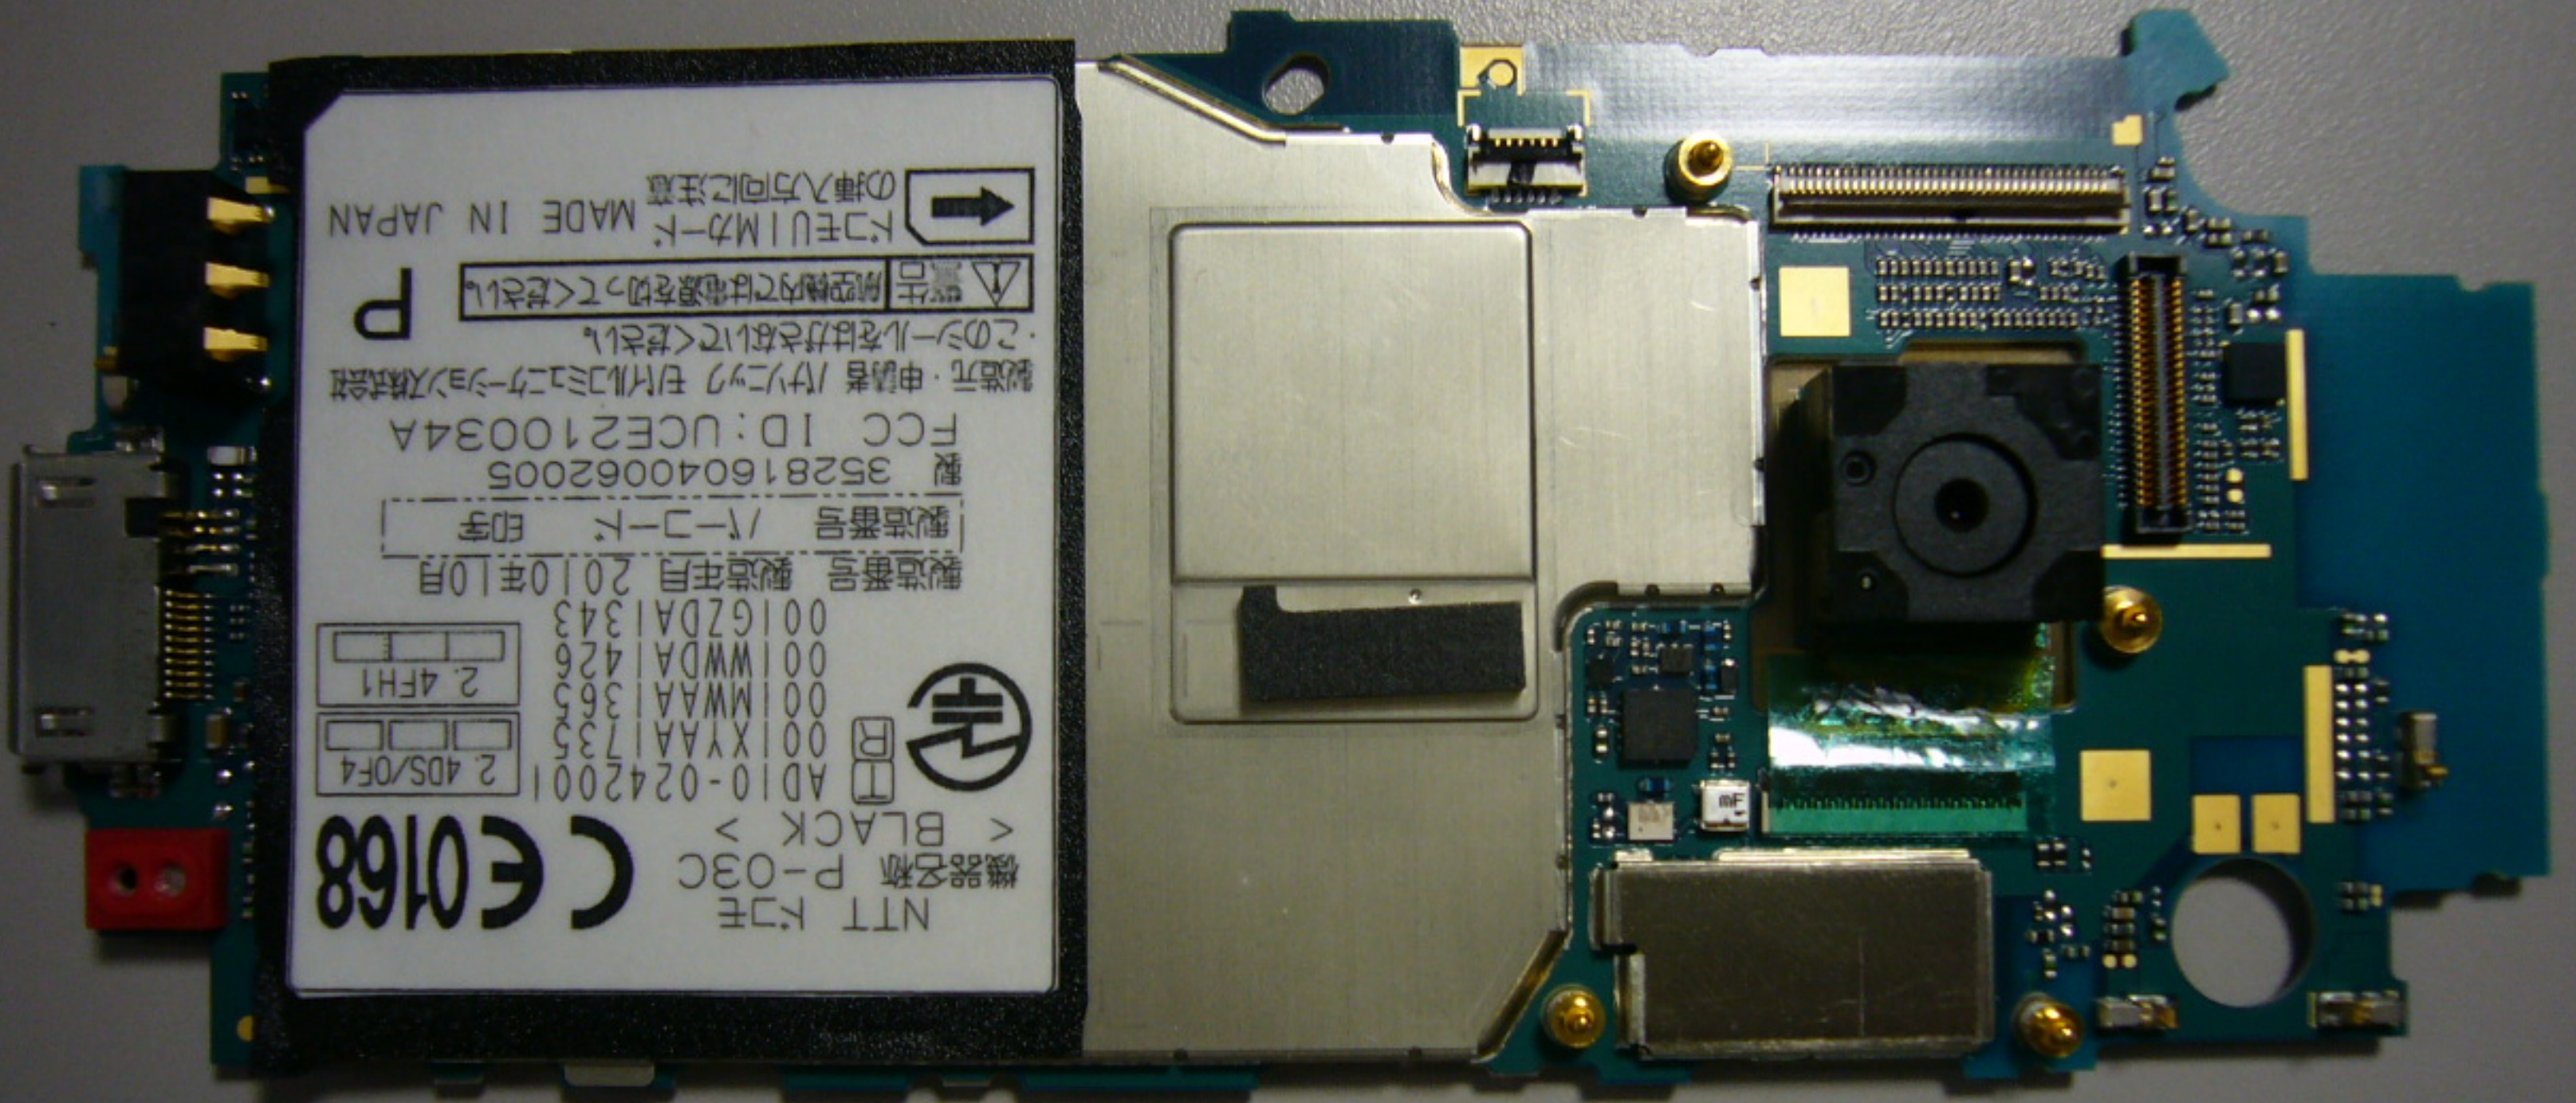

UCE210034A

62660-003  
EP821003A1  
P6F 10  
1-10

UCE210034A

NTT K.FE  
機器名称 P-03C  
< BLACK >  
E0168

AD10-0242001  
00 | XYAA | 735  
00 | MWAA | 365  
00 | WWDA | 426  
00 | GZDA | 343

2.4DS/OF4  
2.4FH1

製造番号 製造年月 2010年10月  
製造番号 / パート 印字  
製 352816040062005  
FCC ID: UCE210034A  
製造元・申請者 エルムコミュニケーションズ株式会社  
・このシールをはがさないでください。  
警告 航空機内では電源を切ってください。  
P  
→ K.FEUMIカード  
MADE IN JAPAN  
の挿入方向に注意

UCE210034A