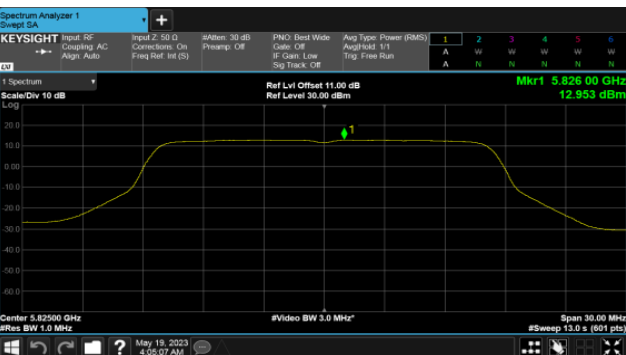

Non BeamForming-ALI22 Antenna  
ANT D  
Modulation Type: 802.11ax HE40 (14.6Mbps)  
CH38

Modulation Type: 802.11ax HE80 (30.6Mbps)  
CH42

CH46

Non BeamForming-ALI22 Antenna  
ANT C  
Modulation Type: 802.11a (6Mbps)  
CH149

Modulation Type: 802.11ax HE20 (7.3Mbps)  
CH149

CH157

CH157

CH165

CH165

Non BeamForming-ALI22 Antenna  
ANT C

Modulation Type: 802.11ax HE40 (14.6Mbps)  
CH151

Modulation Type: 802.11ax HE80 (30.6Mbps)  
CH155

CH159

Non BeamForming-ALI22 Antenna  
ANT D  
Modulation Type: 802.11a (6Mbps)  
CH149

Modulation Type: 802.11ax HE20 (7.3Mbps)  
CH149

CH157

CH157

CH165

CH165

Non BeamForming-ALI22 Antenna