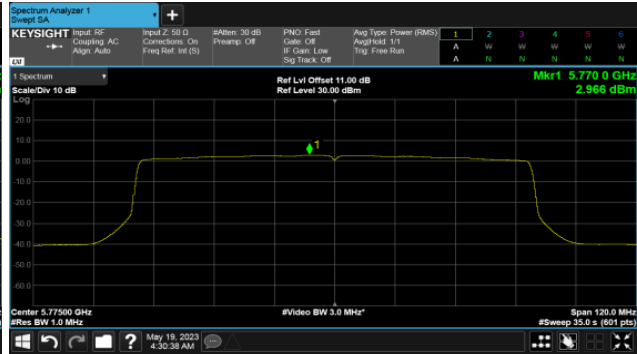

Non BeamForming-ALI22 Antenna  
ANT D  
Modulation Type: 802.11ax HE40 (14.6Mbps)  
CH38

Modulation Type: 802.11ax HE80 (30.6Mbps)  
CH42

CH46

Non BeamForming-ALI22 Antenna  
ANT C  
Modulation Type: 802.11a (6Mbps)  
CH149

Modulation Type: 802.11ax HE20 (7.3Mbps)  
CH149

CH157

CH157

CH165

CH165

Non BeamForming-ALI22 Antenna  
ANT C

Modulation Type: 802.11ax HE40 (14.6Mbps)  
CH151

Modulation Type: 802.11ax HE80 (30.6Mbps)  
CH155

CH159

Non BeamForming-ALI22 Antenna  
ANT D  
Modulation Type: 802.11a (6Mbps)  
CH149

Modulation Type: 802.11ax HE20 (7.3Mbps)  
CH149

CH157

CH157

CH165

CH165

Non BeamForming-ALI22 Antenna