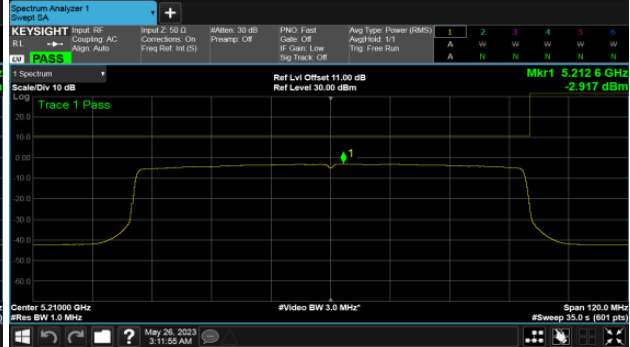

Non BeamForming-ALI22 Antenna  
ANT C  
Modulation Type: 802.11a (6Mbps)  
CH36

Modulation Type: 802.11ax HE20 (7.3Mbps)  
CH36

CH40

CH40

CH48

CH48

Non BeamForming-ALI22 Antenna  
ANT C  
Modulation Type: 8802.11ax HE40 (14.6Mbps)  
CH38

Modulation Type: 802.11ax HE80 (30.6Mbps)  
CH42

CH46

Non BeamForming-ALI22 Antenna  
ANT D  
Modulation Type: 802.11a (6Mbps)  
CH36

Modulation Type: 802.11ax HE20 (7.3Mbps)  
CH36

CH40

CH40

CH48

CH48