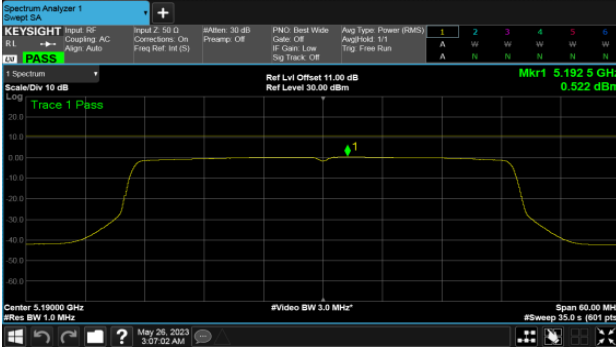

Non BeamForming-ALI22 Antenna  
ANT C  
Modulation Type: 802.11a (6Mbps)  
CH36

Modulation Type: 802.11ax HE20 (7.3Mbps)  
CH36

CH40

CH40

CH48

CH48

Non BeamForming-ALI22 Antenna  
ANT C  
Modulation Type: 8802.11ax HE40 (14.6Mbps)  
CH38

Modulation Type: 802.11ax HE80 (30.6Mbps)  
CH42

CH46

Non BeamForming-ALI22 Antenna  
ANT D  
Modulation Type: 802.11a (6Mbps)  
CH36

Modulation Type: 802.11ax HE20 (7.3Mbps)  
CH36

CH40

CH40

CH48

CH48