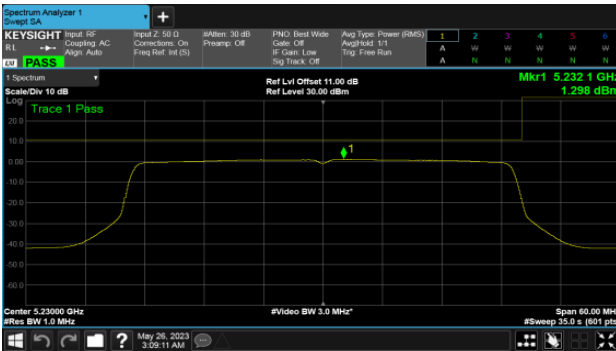

Non BeamForming-ALI22 Antenna  
ANT C  
Modulation Type: 802.11a (6Mbps)  
CH36

Modulation Type: 802.11ax HE20 (7.3Mbps)  
CH36

CH40

CH40

CH48

CH48

Non BeamForming-ALI22 Antenna  
ANT C  
Modulation Type: 8802.11ax HE40 (14.6Mbps)  
CH38

Modulation Type: 802.11ax HE80 (30.6Mbps)  
CH42

CH46

Non BeamForming-ALI22 Antenna  
ANT D  
Modulation Type: 802.11a (6Mbps)  
CH36

Modulation Type: 802.11ax HE20 (7.3Mbps)  
CH36

CH40

CH40

CH48

CH48