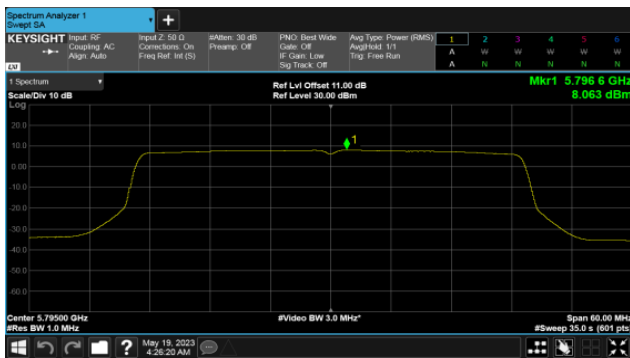

Non BeamForming-ALI22 Antenna  
ANT D  
Modulation Type: 802.11ax HE40 (14.6Mbps)  
CH38

Modulation Type: 802.11ax HE80 (30.6Mbps)  
CH42

CH46

Non BeamForming-ALI22 Antenna  
ANT C  
Modulation Type: 802.11a (6Mbps)  
CH149

Modulation Type: 802.11ax HE20 (7.3Mbps)  
CH149

CH157

CH157

CH165

CH165

Non BeamForming-ALI22 Antenna  
ANT C

Modulation Type: 802.11ax HE40 (14.6Mbps)  
CH151

Modulation Type: 802.11ax HE80 (30.6Mbps)  
CH155

CH159

Non BeamForming-ALI22 Antenna  
ANT D  
Modulation Type: 802.11a (6Mbps)  
CH149

Modulation Type: 802.11ax HE20 (7.3Mbps)  
CH149

CH157

CH157

CH165

CH165

Non BeamForming-ALI22 Antenna