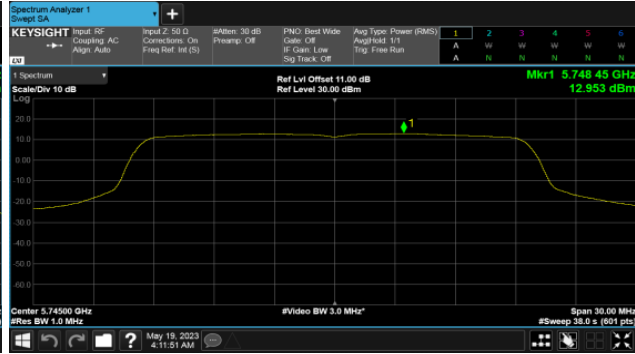

Non BeamForming-ALI22 Antenna  
ANT D  
Modulation Type: 802.11ax HE40 (14.6Mbps)  
CH38

Modulation Type: 802.11ax HE80 (30.6Mbps)  
CH42

CH46

Non BeamForming-ALI22 Antenna  
ANT C  
Modulation Type: 802.11a (6Mbps)  
CH149

Modulation Type: 802.11ax HE20 (7.3Mbps)  
CH149

CH157

CH157

CH165

CH165

Non BeamForming-ALI22 Antenna  
ANT C

Modulation Type: 802.11ax HE40 (14.6Mbps)  
CH151

Modulation Type: 802.11ax HE80 (30.6Mbps)  
CH155

CH159

Non BeamForming-ALI22 Antenna  
ANT D  
Modulation Type: 802.11a (6Mbps)  
CH149

Modulation Type: 802.11ax HE20 (7.3Mbps)  
CH149

CH157

CH157

CH165

CH165

Non BeamForming-ALI22 Antenna