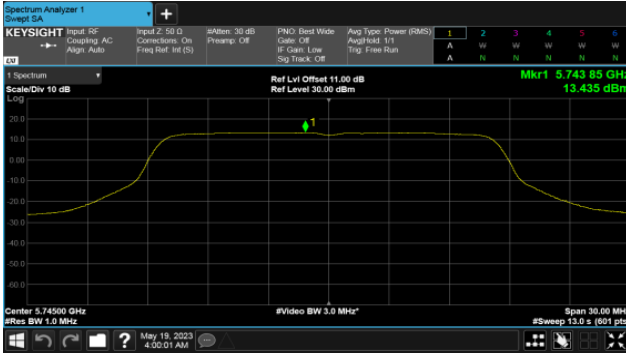

Non BeamForming-ALI22 Antenna  
ANT D  
Modulation Type: 802.11ax HE40 (14.6Mbps)  
CH38

Modulation Type: 802.11ax HE80 (30.6Mbps)  
CH42

CH46

Non BeamForming-ALI22 Antenna  
ANT C  
Modulation Type: 802.11a (6Mbps)  
CH149

Modulation Type: 802.11ax HE20 (7.3Mbps)  
CH149

CH157

CH157

CH165

CH165

Non BeamForming-ALI22 Antenna  
ANT C

Modulation Type: 802.11ax HE40 (14.6Mbps)  
CH151

Modulation Type: 802.11ax HE80 (30.6Mbps)  
CH155

CH159

Non BeamForming-ALI22 Antenna  
ANT D  
Modulation Type: 802.11a (6Mbps)  
CH149

Modulation Type: 802.11ax HE20 (7.3Mbps)  
CH149

CH157

CH157

CH165

CH165

Non BeamForming-ALI22 Antenna