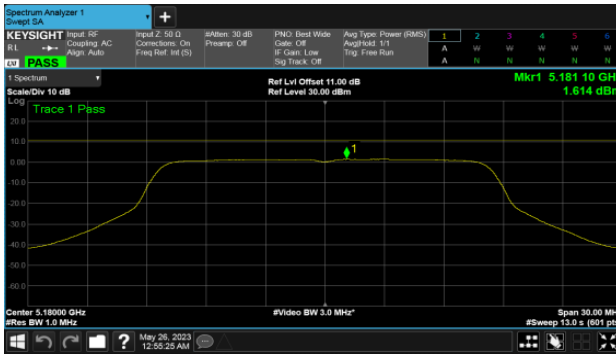

Non BeamForming-ALI22 Antenna  
ANT C  
Modulation Type: 802.11a (6Mbps)  
CH36

Modulation Type: 802.11ax HE20 (7.3Mbps)  
CH36

CH40

CH40

CH48

CH48

Non BeamForming-ALI22 Antenna  
ANT C  
Modulation Type: 8802.11ax HE40 (14.6Mbps)  
CH38

Modulation Type: 802.11ax HE80 (30.6Mbps)  
CH42

CH46

Non BeamForming-ALI22 Antenna  
ANT D  
Modulation Type: 802.11a (6Mbps)  
CH36

Modulation Type: 802.11ax HE20 (7.3Mbps)  
CH36

CH40

CH40

CH48

CH48