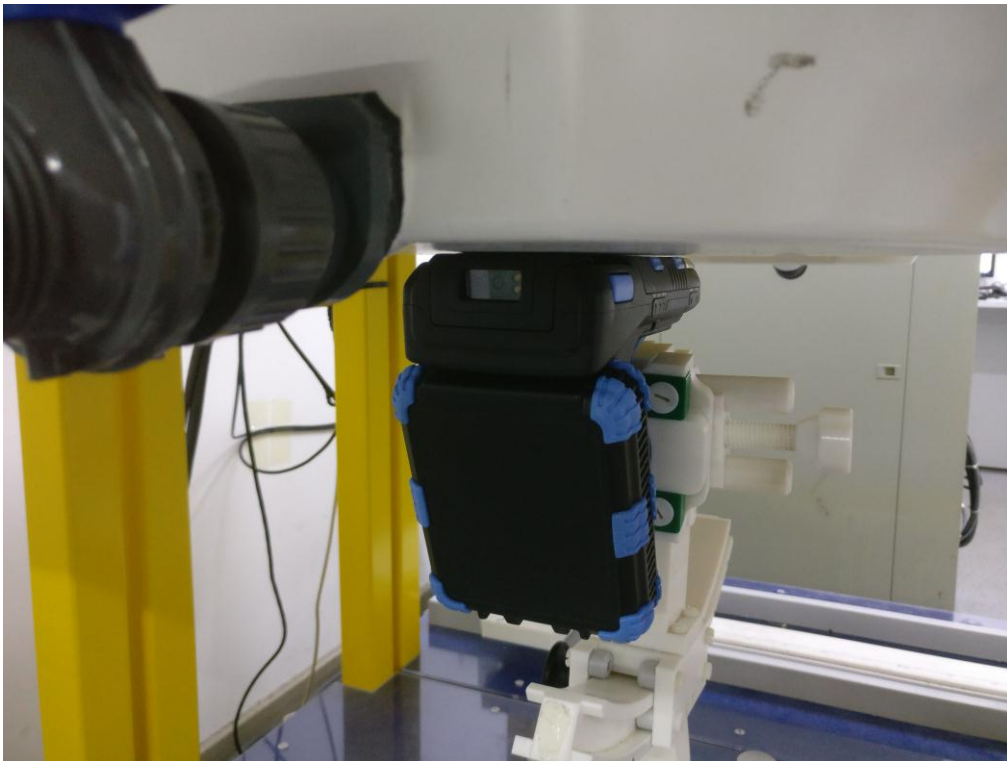

## SAR TEST SETUP PHOTOS

Front Side (0mm)

Left Edge (0mm)

Right Edge (0mm)

Top Edge (0mm)

Bottom Edge (0mm)