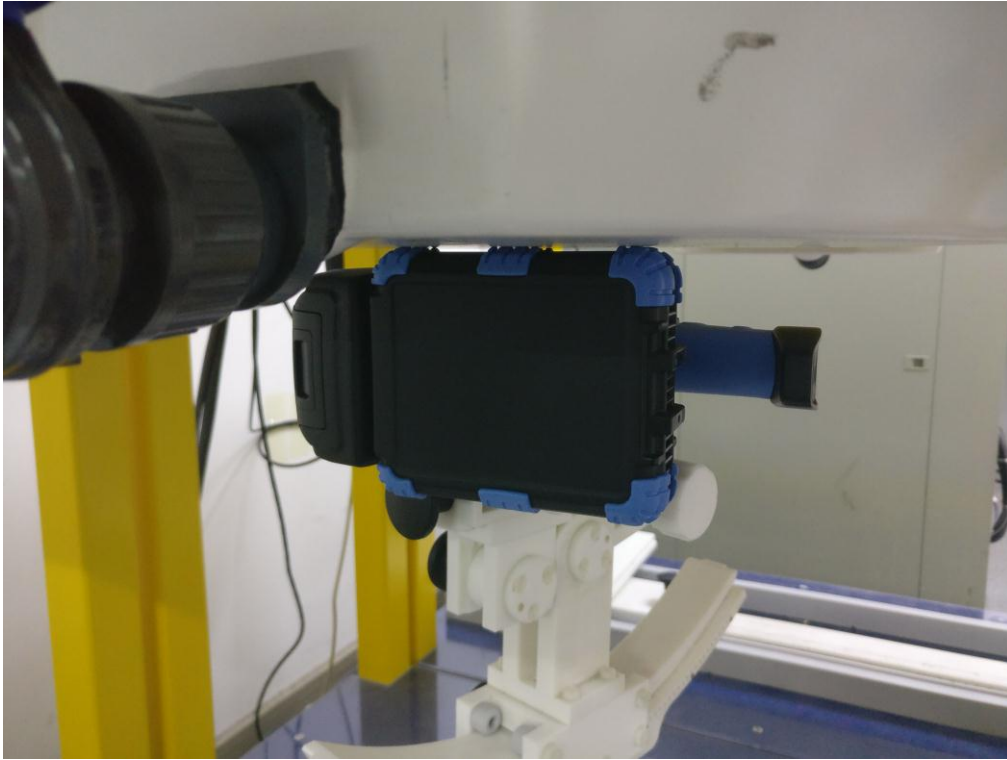

## SAR TEST SETUP PHOTOS

Front Side (0mm)

Left Edge (0mm)

Right Edge (0mm)

Top Edge (0mm)

Bottom Edge (0mm)