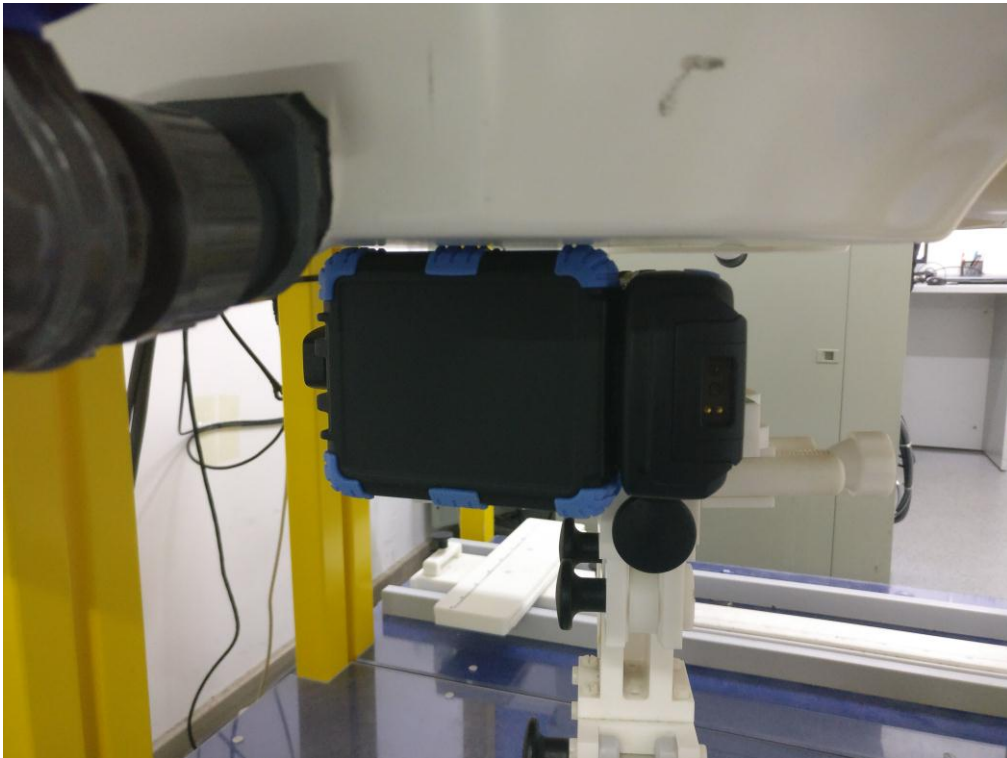

## SAR TEST SETUP PHOTOS

Front Side (0mm)

Left Edge (0mm)

Right Edge (0mm)

Top Edge (0mm)

Bottom Edge (0mm)