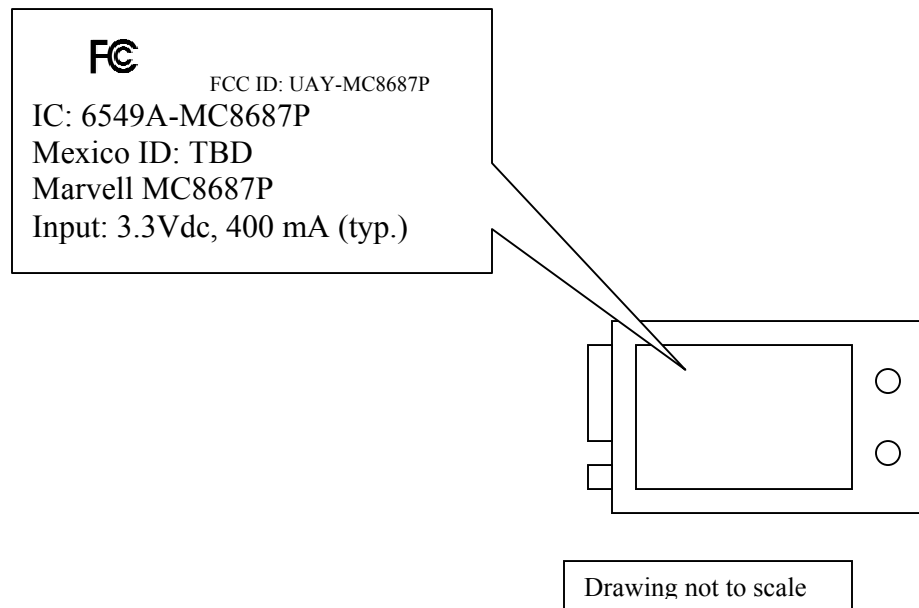

5488

MARVELL LANE
SANTA CLARA, CA 95054
WWW.MARVELL.COM

MARVELL®

EUT Model: MC8687P

FCC ID Number: UAY-MC8687P

IC ID Number: 6549A-MC8687P

Mexico ID Number: TBD

MC8687P Mini PCIe 802.11 b/g WLAN Client Card ID Label and location

Note: ID label be placed on top of the RF shield.