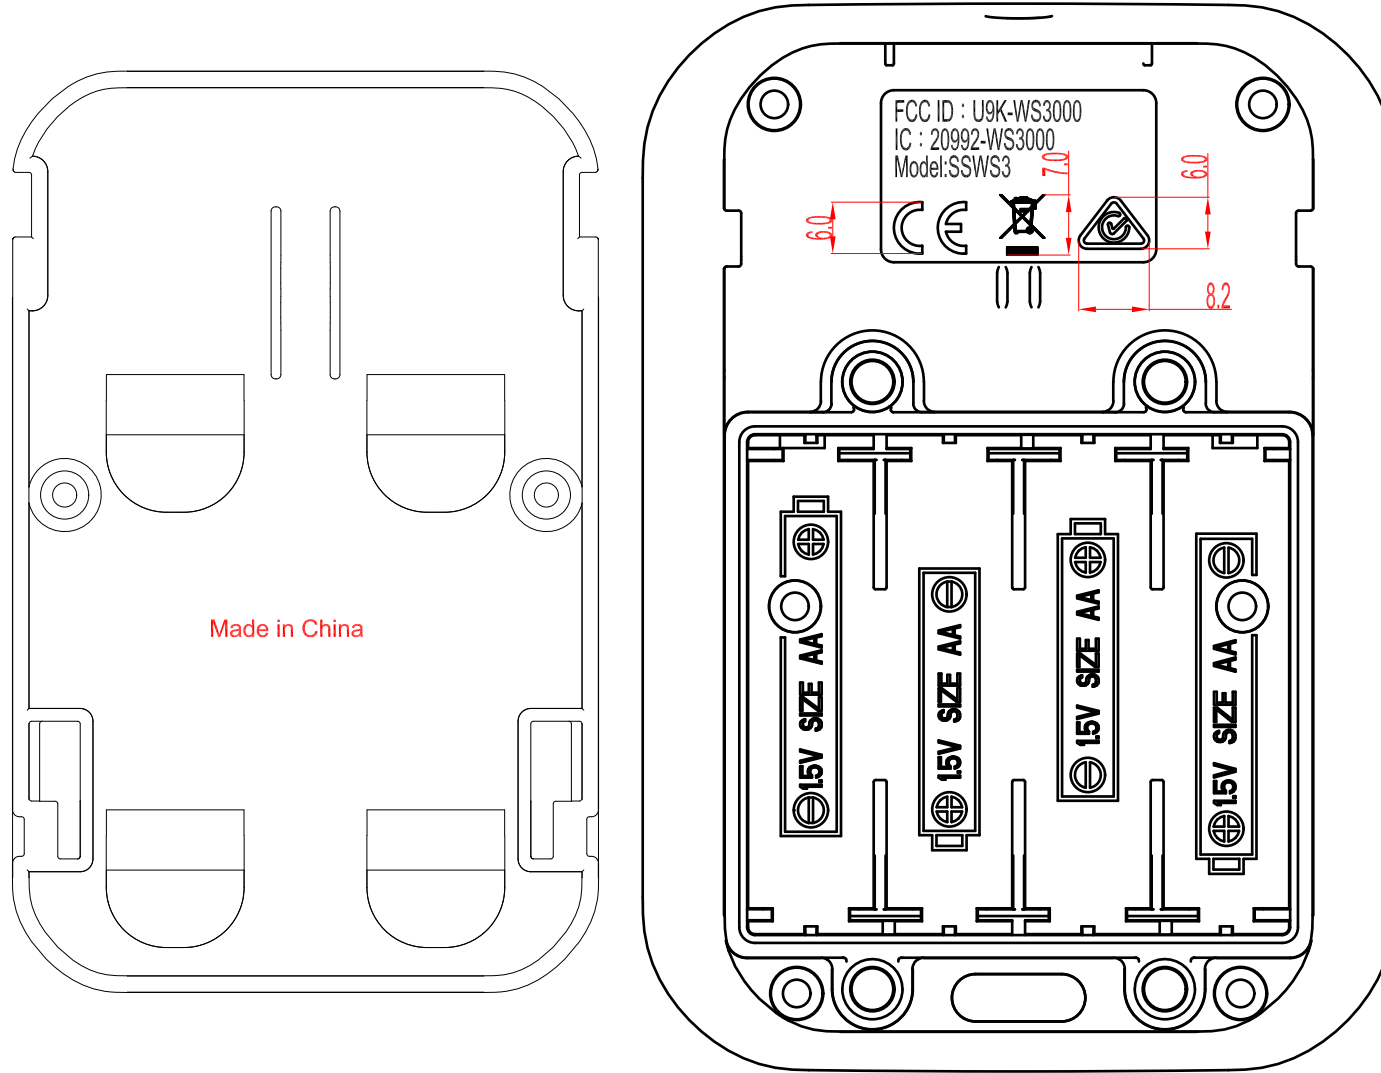

00368+0700

SIREN SS3