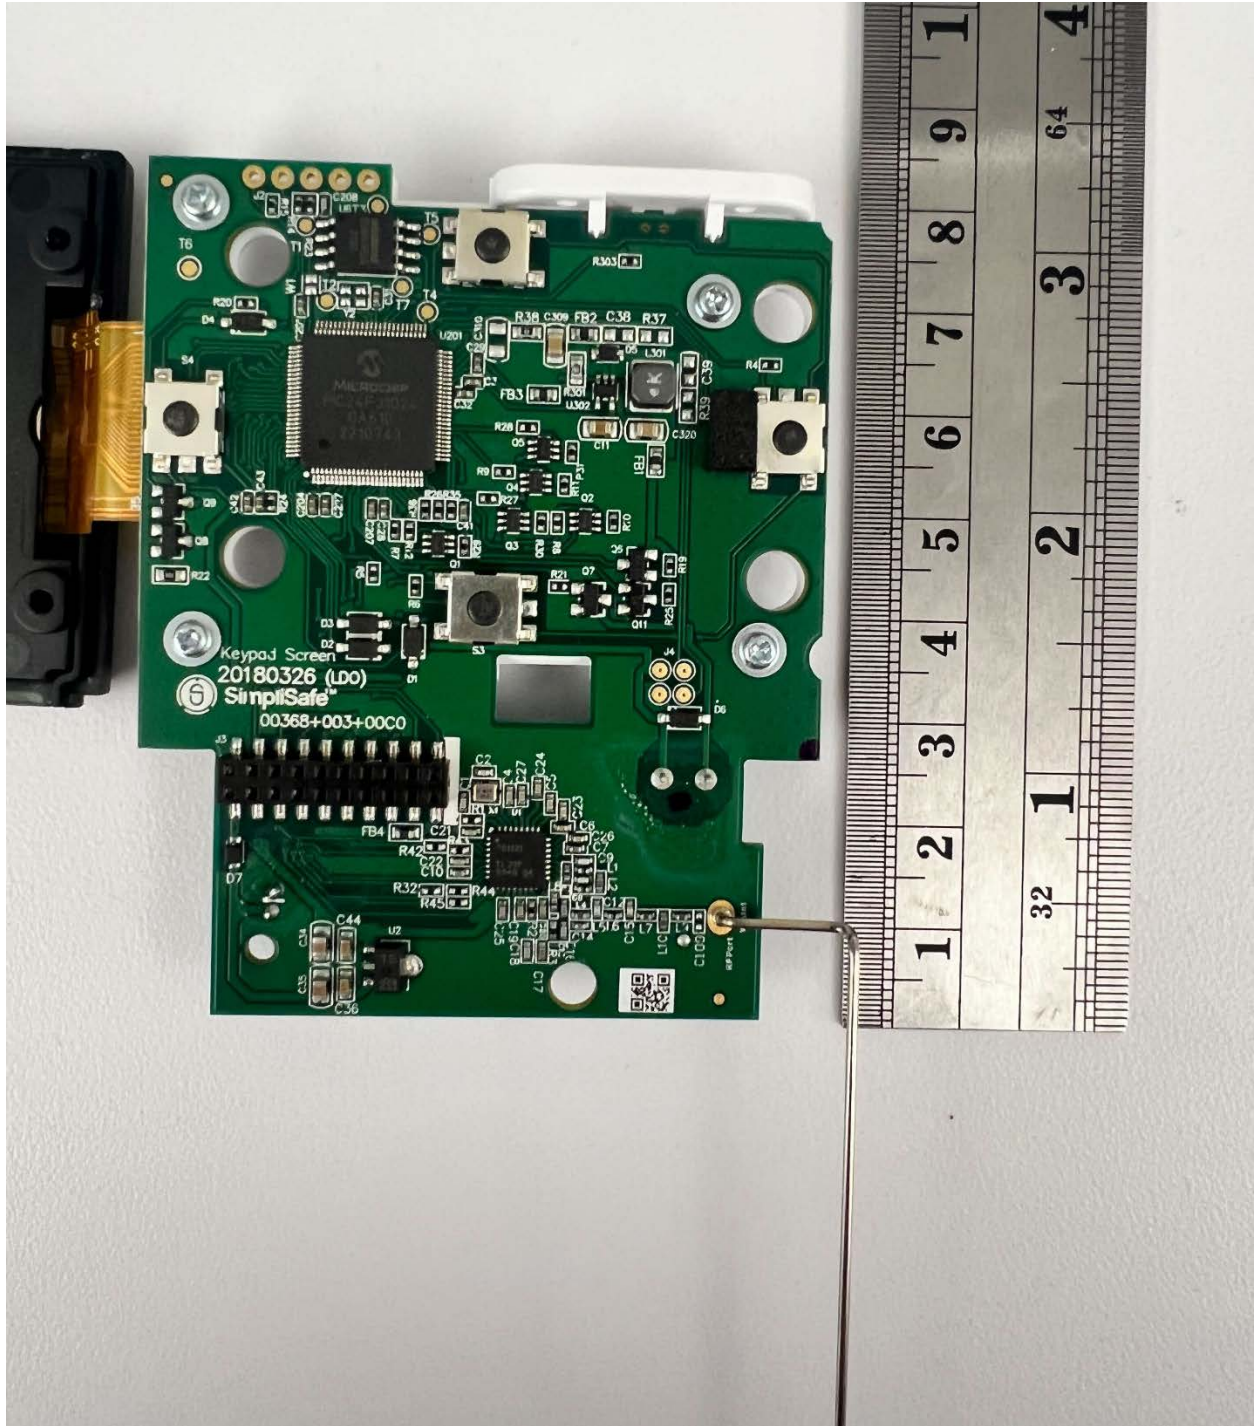

Internal Photos –

FCC ID: U9K-KP3000

IC: 20992-KP3000

Keypad Screen
20180326 (L00)
SimpliSafe®
00368+003+00C0

Microchip
PIC18F14K22
0210743

Keypad Screen
20180326 (LD0)
SimpliSafe
00368+003+00C0

Boston (2017-01-10)