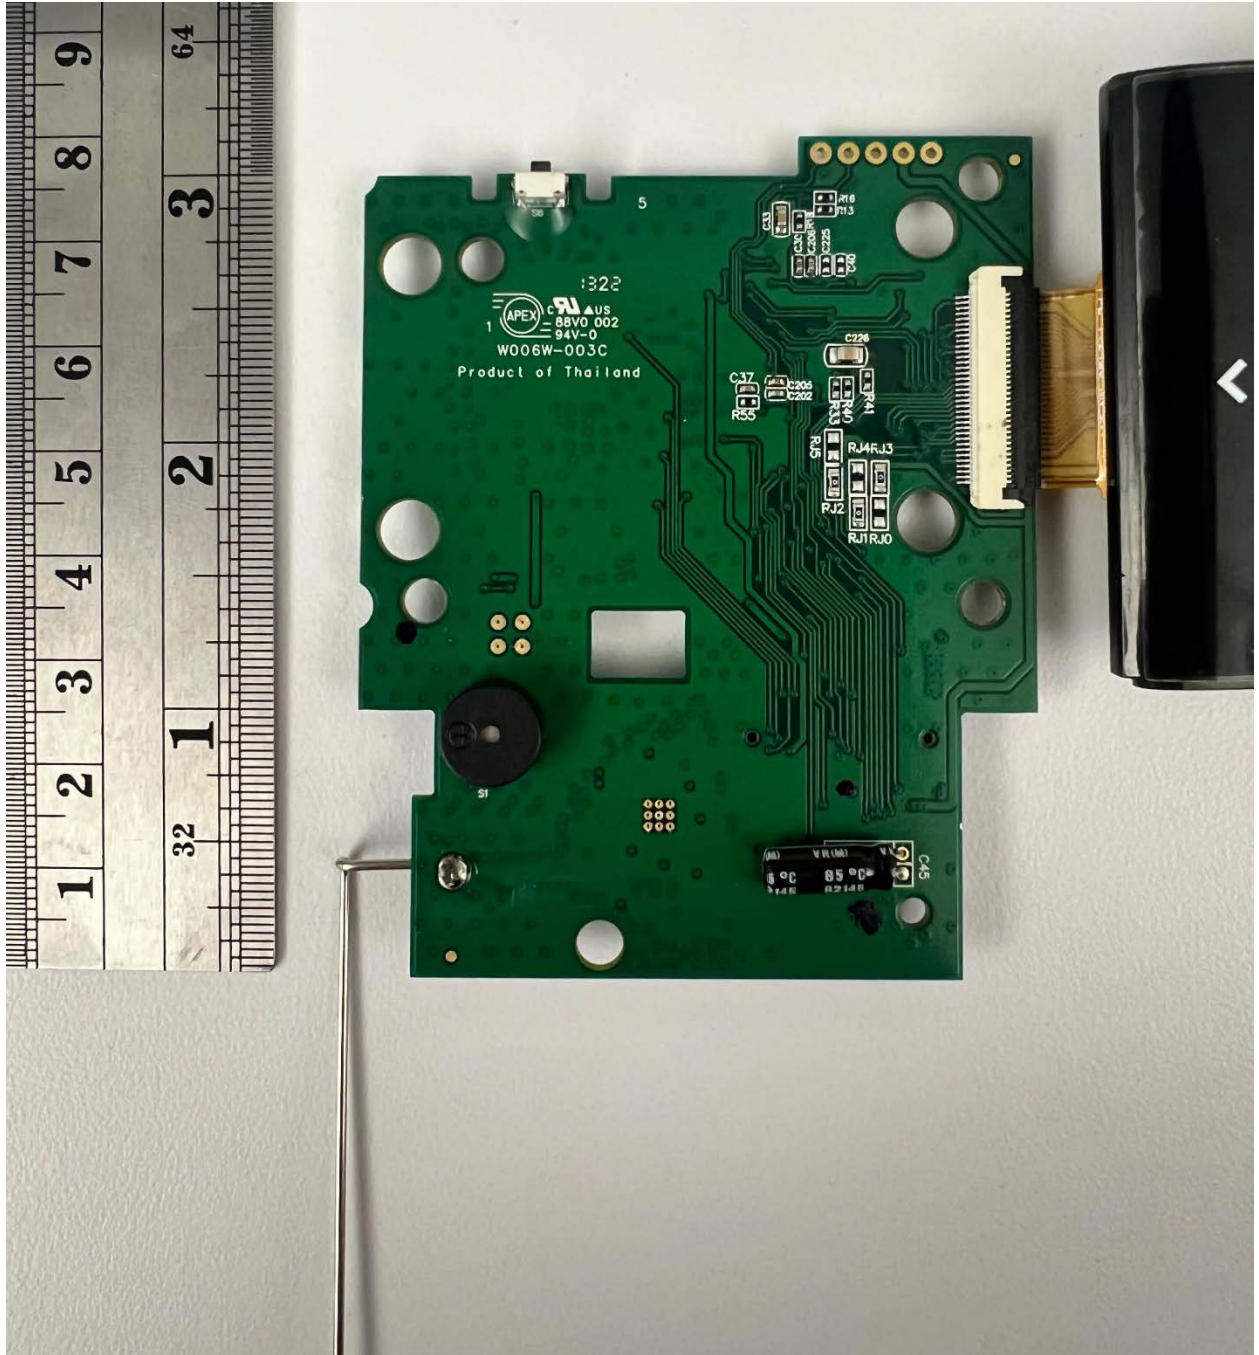

Internal Photos –

FCC ID: U9K-KP3000

IC: 20992-KP3000

Keypad Screen
20180326 (L00)
SimpliSafe®
00368+003+00C0

Microchip
PIC18F14K22
0210743

Keypad Screen
20180326 (LD0)
SimpliSafe
00368+003+00C0

Boston (2017-01-10)