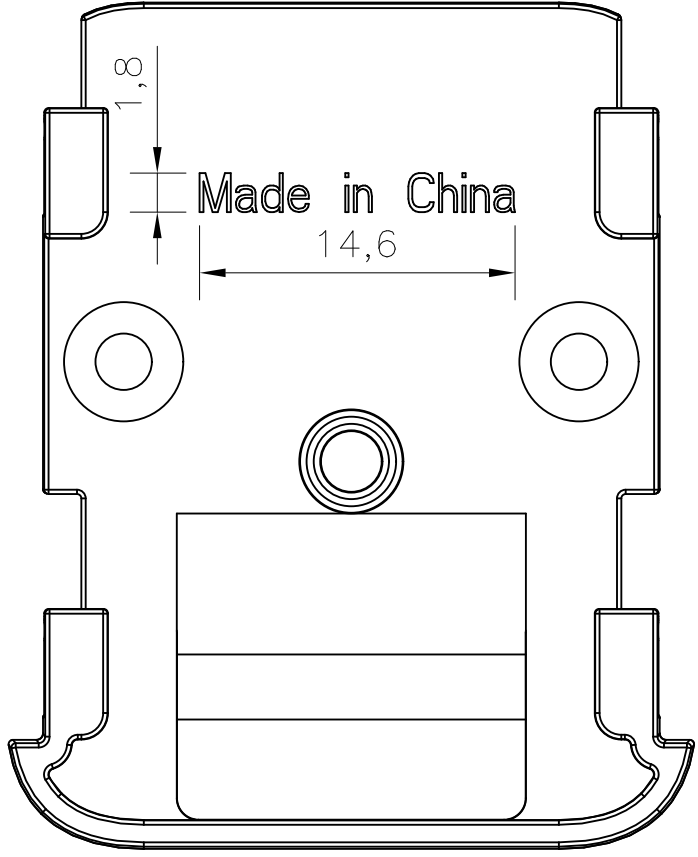

00368+0300

Entry Sensor