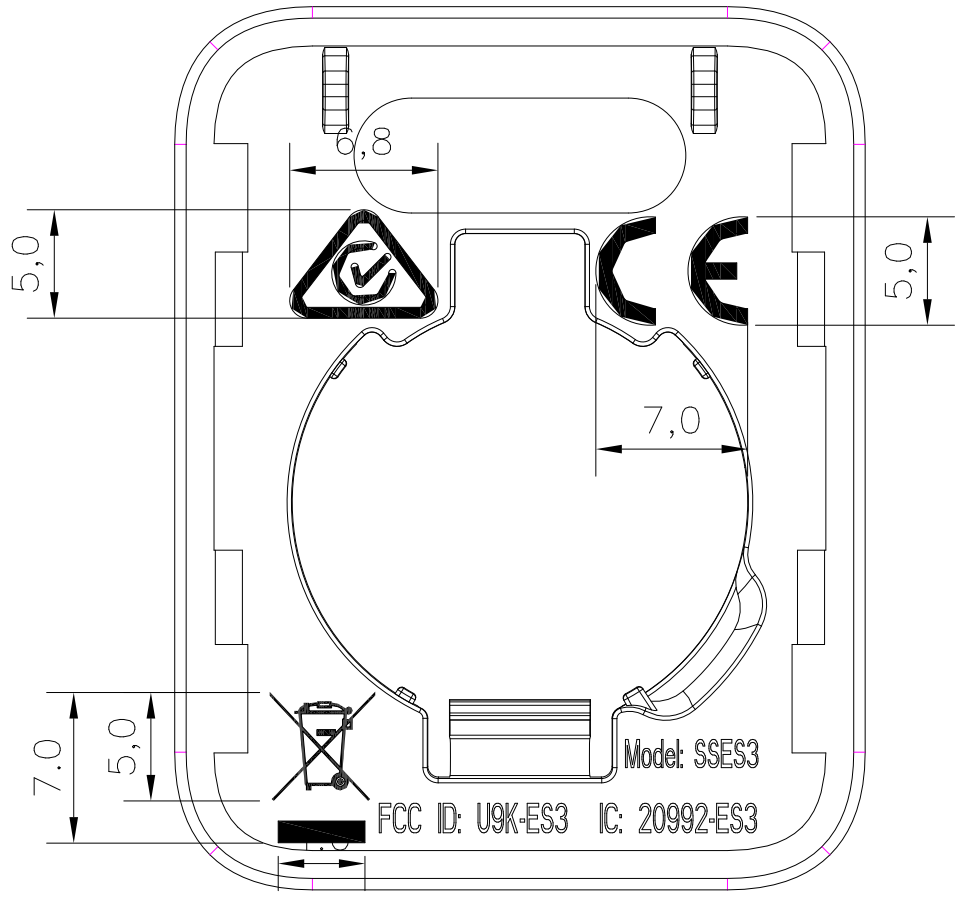

00368+0300

Entry Sensor