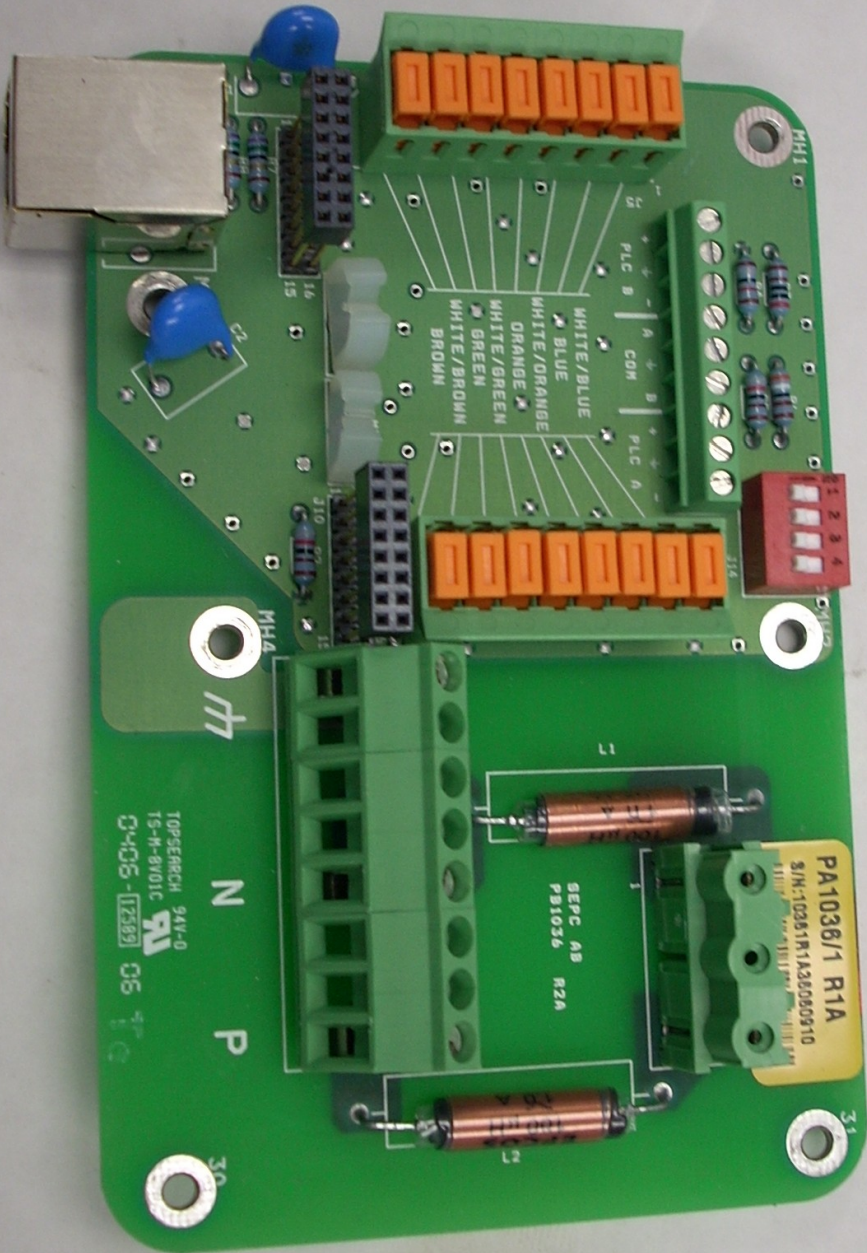

**INTERNAL PHOTOS**

**MODEL**

**ILV2120**

DS2  
DS20002A  
472UCB  
0447

DS2  
DS20002A  
472UCB  
0447

PC1197/1  
R3B

PC1197/2  
R3B

PA1034/1 R1A  
S/N: 10341R1A39060255  
1034/1 R1A  
MAC A: 0008BC01ADA3

1034/1 R1A  
MAC B: 0008BC01ADA4

PA1034 R1A  
SEP 04 04V0

6R2  
M50

2R5  
F50

2R5  
F50

94V-0  
TORSEARCH R  
15-N-BV01C  
0505-12587

TOPSERECH 94V-0  
TS-R-8V01C  
0405-12389

N P