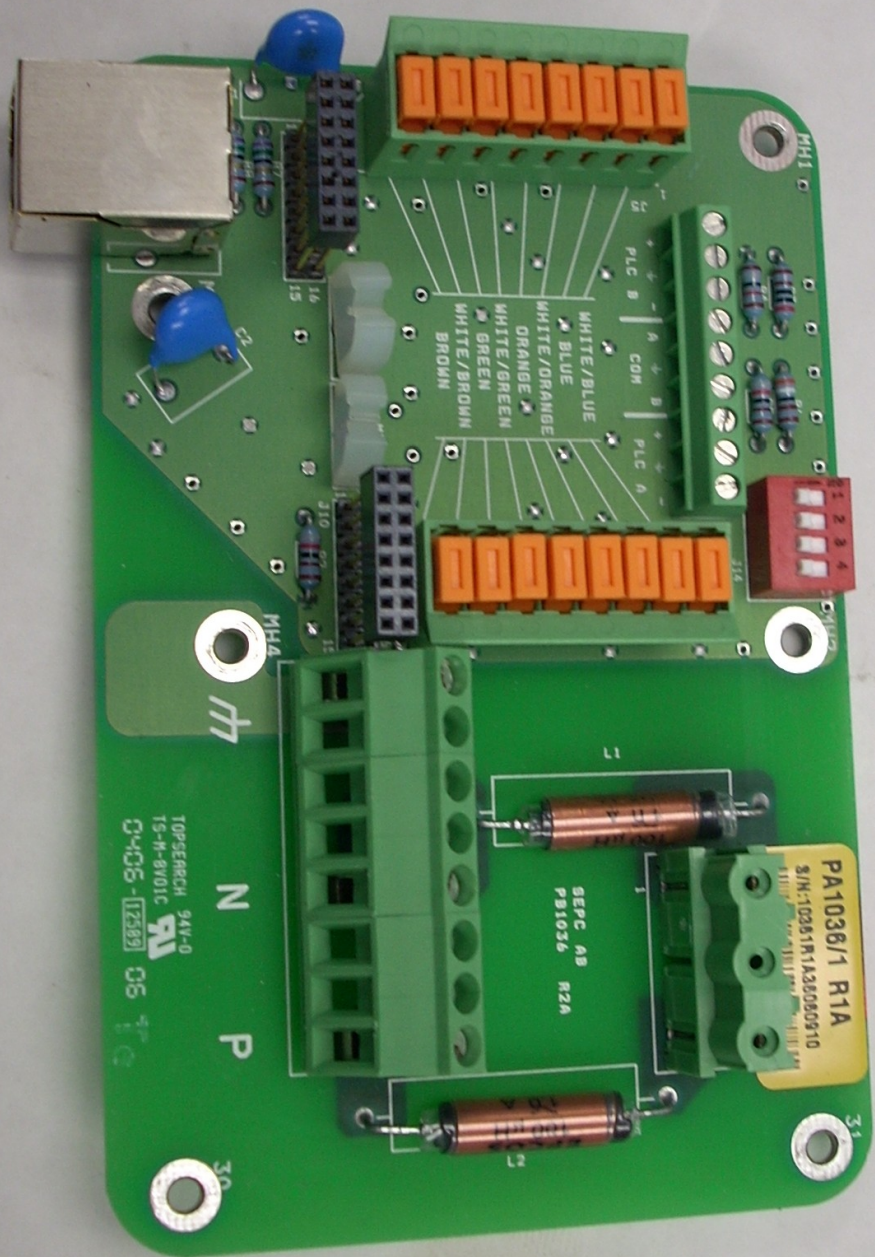

INTERNAL PHOTOS

MODEL

ILV2010

Terminal block labels:
WHITE/BLUE
BLUE
WHITE/ORANGE
ORANGE
WHITE/GREEN
GREEN
WHITE/BROWN
BROWN

Terminal block labels:
WHITE/BLUE
BLUE
WHITE/ORANGE
ORANGE
WHITE/GREEN
GREEN
WHITE/BROWN
BROWN

MH1

MH2

MH4

N
P

TOPSERECH 94V-0
TS-R-8V01C
0405-12389

PA1036/1 R1A
S/N: 10261R1A26000310

SEPC AB
PS1036 R2A

SEPC AB
PS1036 R2B

HELLMER
57772

DS2
02M11
0200A0
06/51

SS
K8C4C11
1157M
P4F
P4F U22
D-D

PA1034/3 R1B
S/N: 84388108713881
PA1034/3 R1B
MAC: 0008BC00B049

781034 R8A
56PC AB 84V8

M71

F88

F88