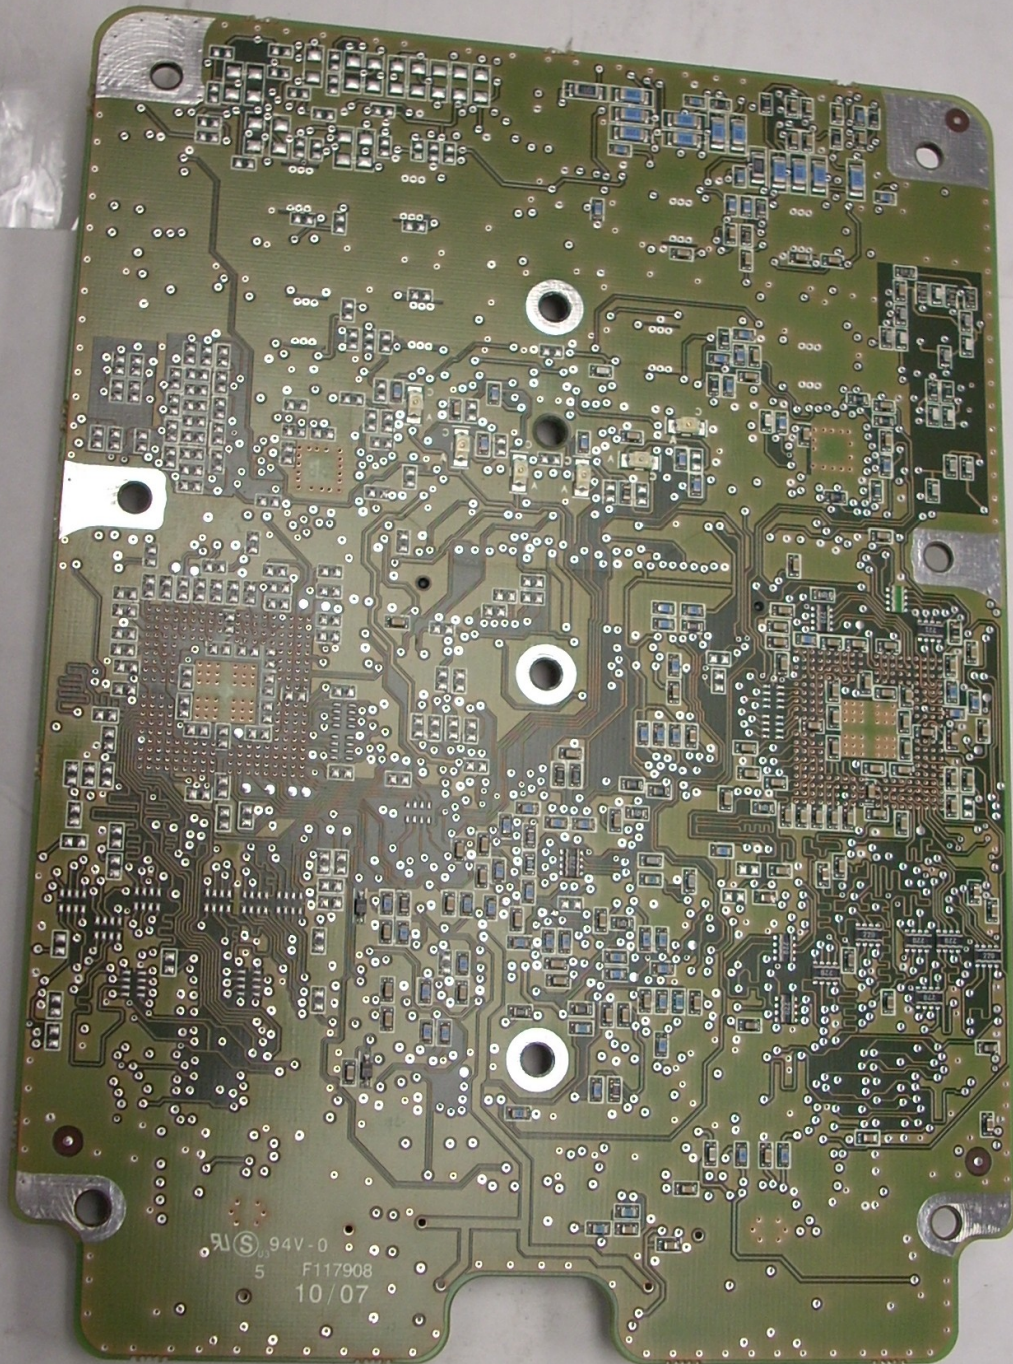

94V-0
5 F117908
10/07