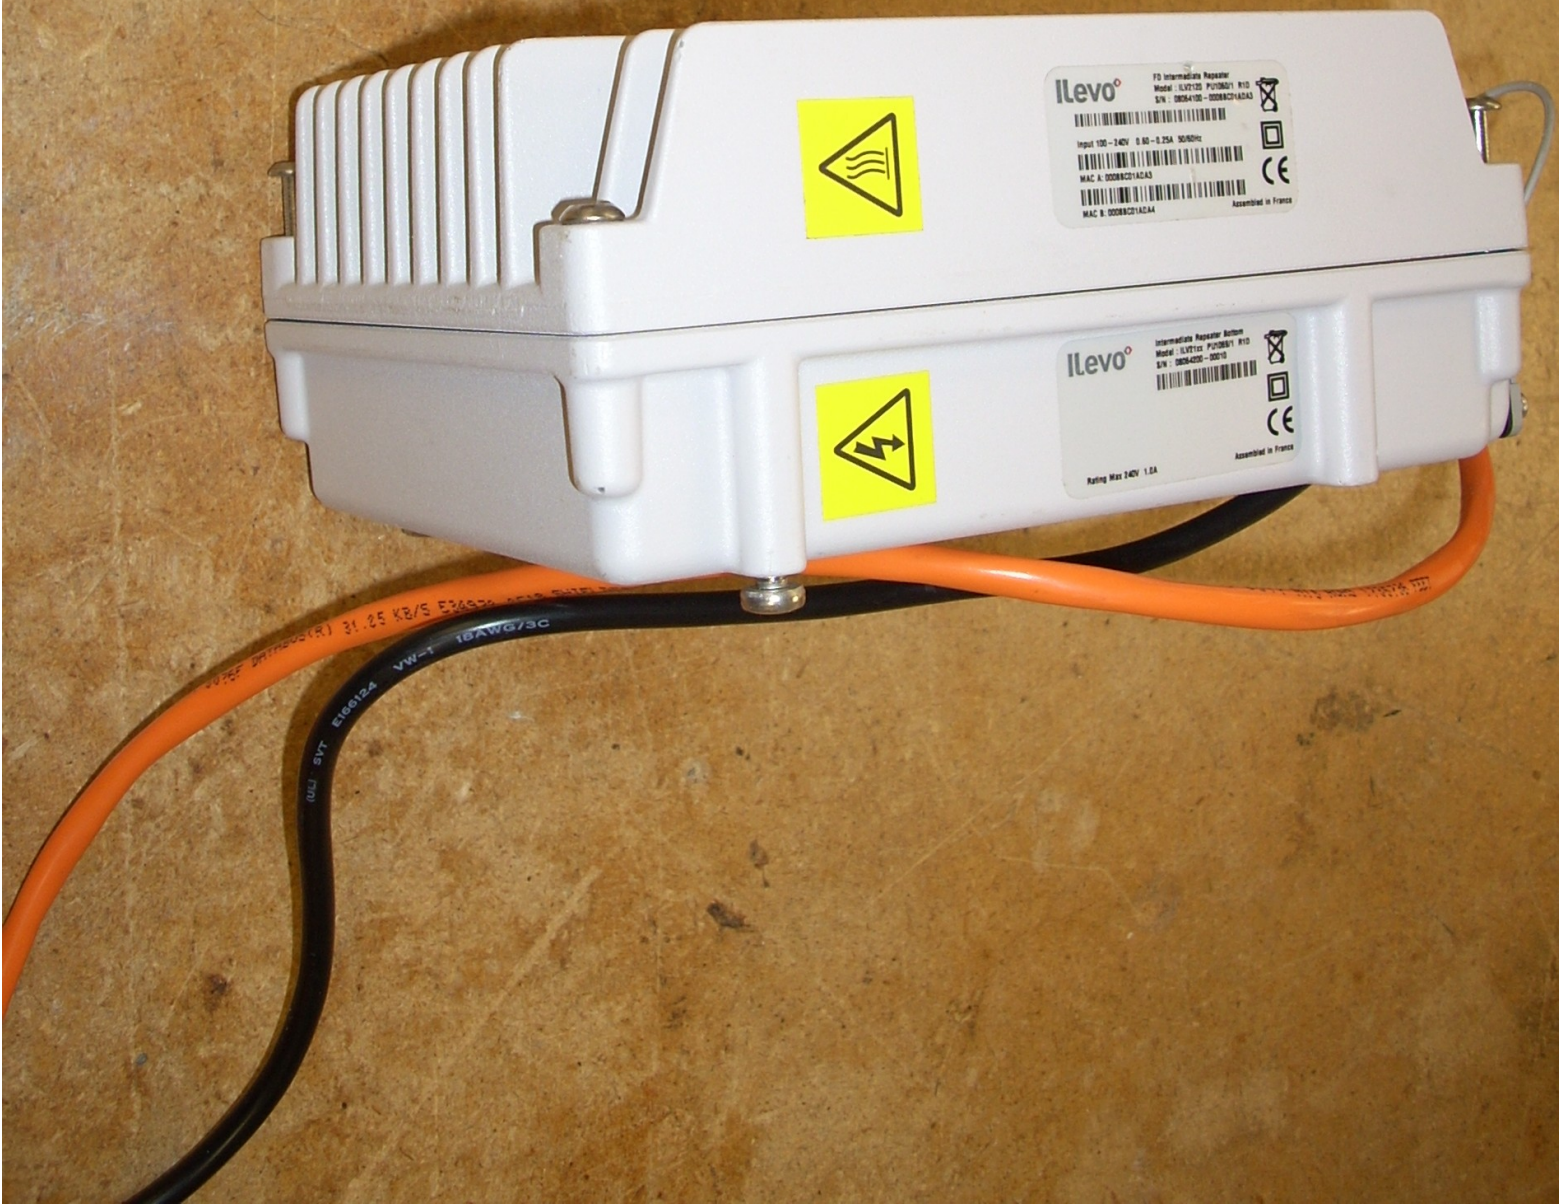

**EXTERNAL PHOTOS**

**MODEL**

**ILV2120**

Ilevo

ILV2120

Power  
Status  
Link Act  
Link  
B  
Plc

SOFTADDER  
INCHES  
cm  
1 2 3 4 5 6 7 8 9 10 11 12 13 14 15 16 17 18 19 20 21 22 23 24 25 26 27 28 29 30  
ROOFING, CONSTRUCTION, & ALUMINUM  
(352) 567-8580  
(813) 782-0920