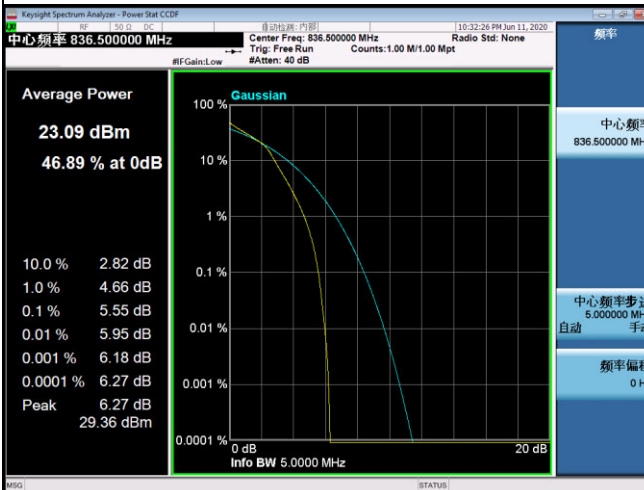

16QAM-26915