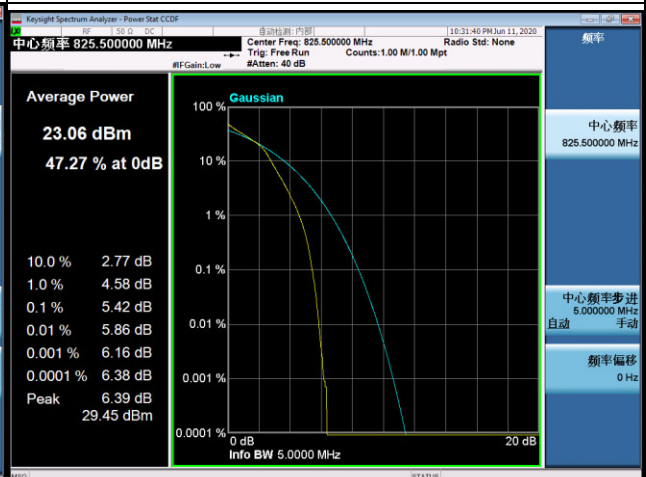

16QAM-26805