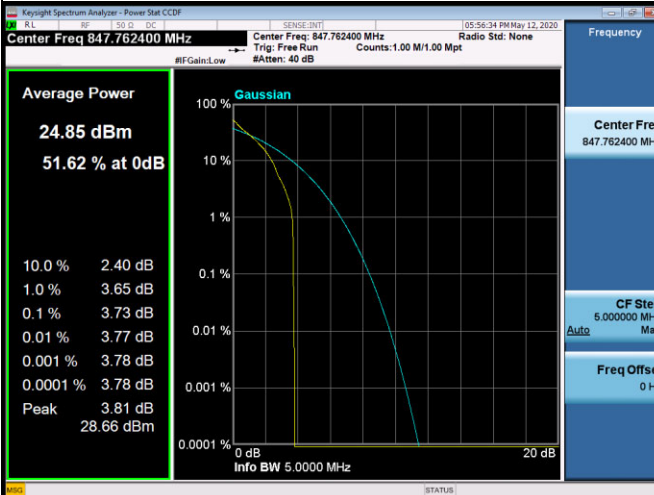

QPSK-27033