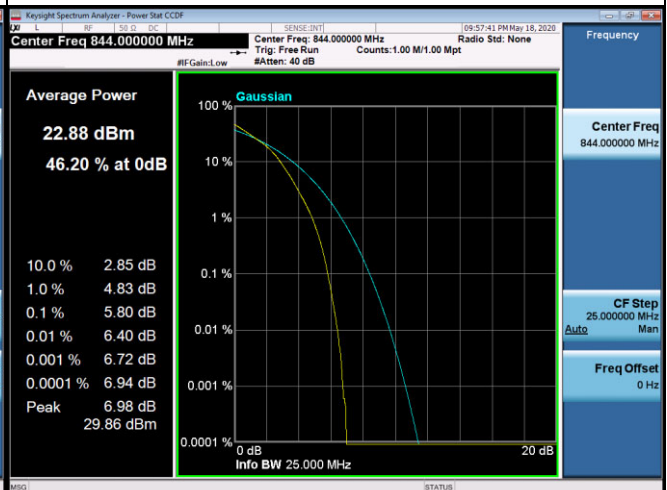

QPSK-20525

QPSK-20600

16QAM-20450

16QAM-20525

16QAM-20600

LTE Band 26 Spectrum Plot_1.4M

QPSK-26797

QPSK-26915