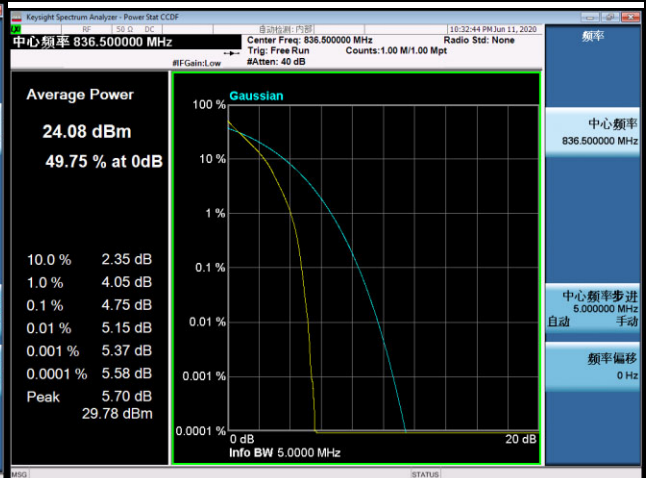

QPSK-27033

16QAM-26797

16QAM-26915

16QAM-27033

LTE Band 26 Spectrum Plot_3M

QPSK-26805

QPSK-26915

QPSK-27025