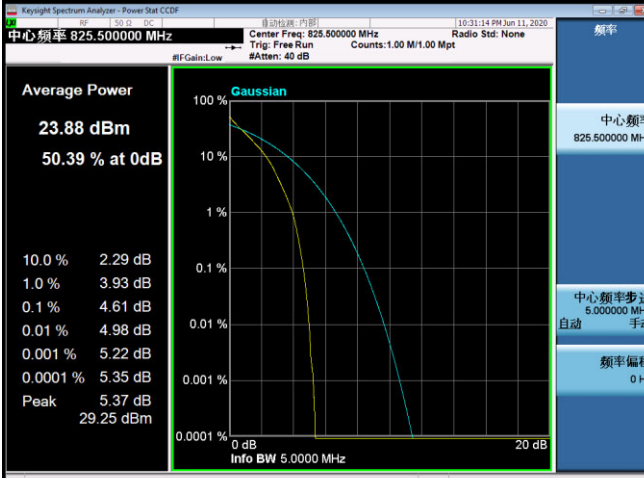

QPSK-27033

16QAM-26797

16QAM-26915

16QAM-27033

LTE Band 26 Spectrum Plot_3M

QPSK-26805

QPSK-26915

QPSK-27025