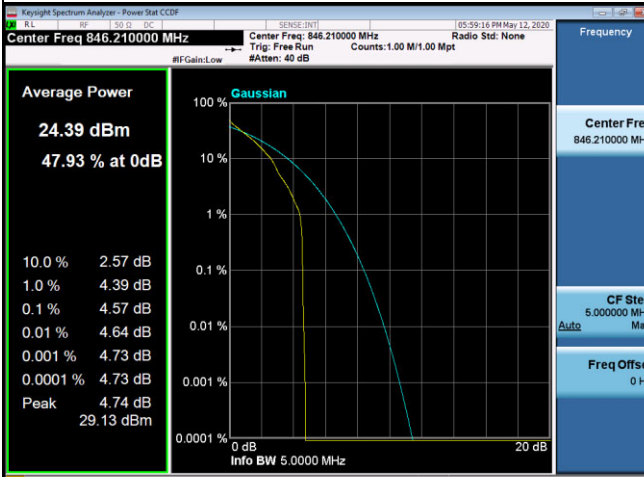

QPSK-27033

16QAM-26797

16QAM-26915

16QAM-27033

LTE Band 26 Spectrum Plot_3M

QPSK-26805

QPSK-26915

QPSK-27025