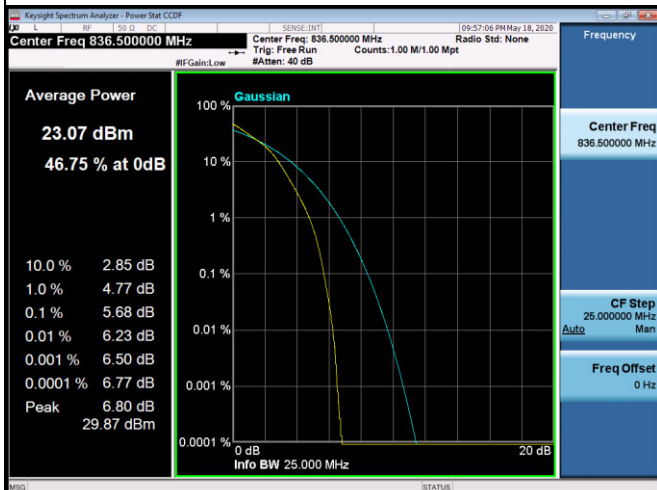

QPSK-20525

QPSK-20600

16QAM-20450

16QAM-20525

16QAM-20600

LTE Band 26 Spectrum Plot_1.4M

QPSK-26797

QPSK-26915