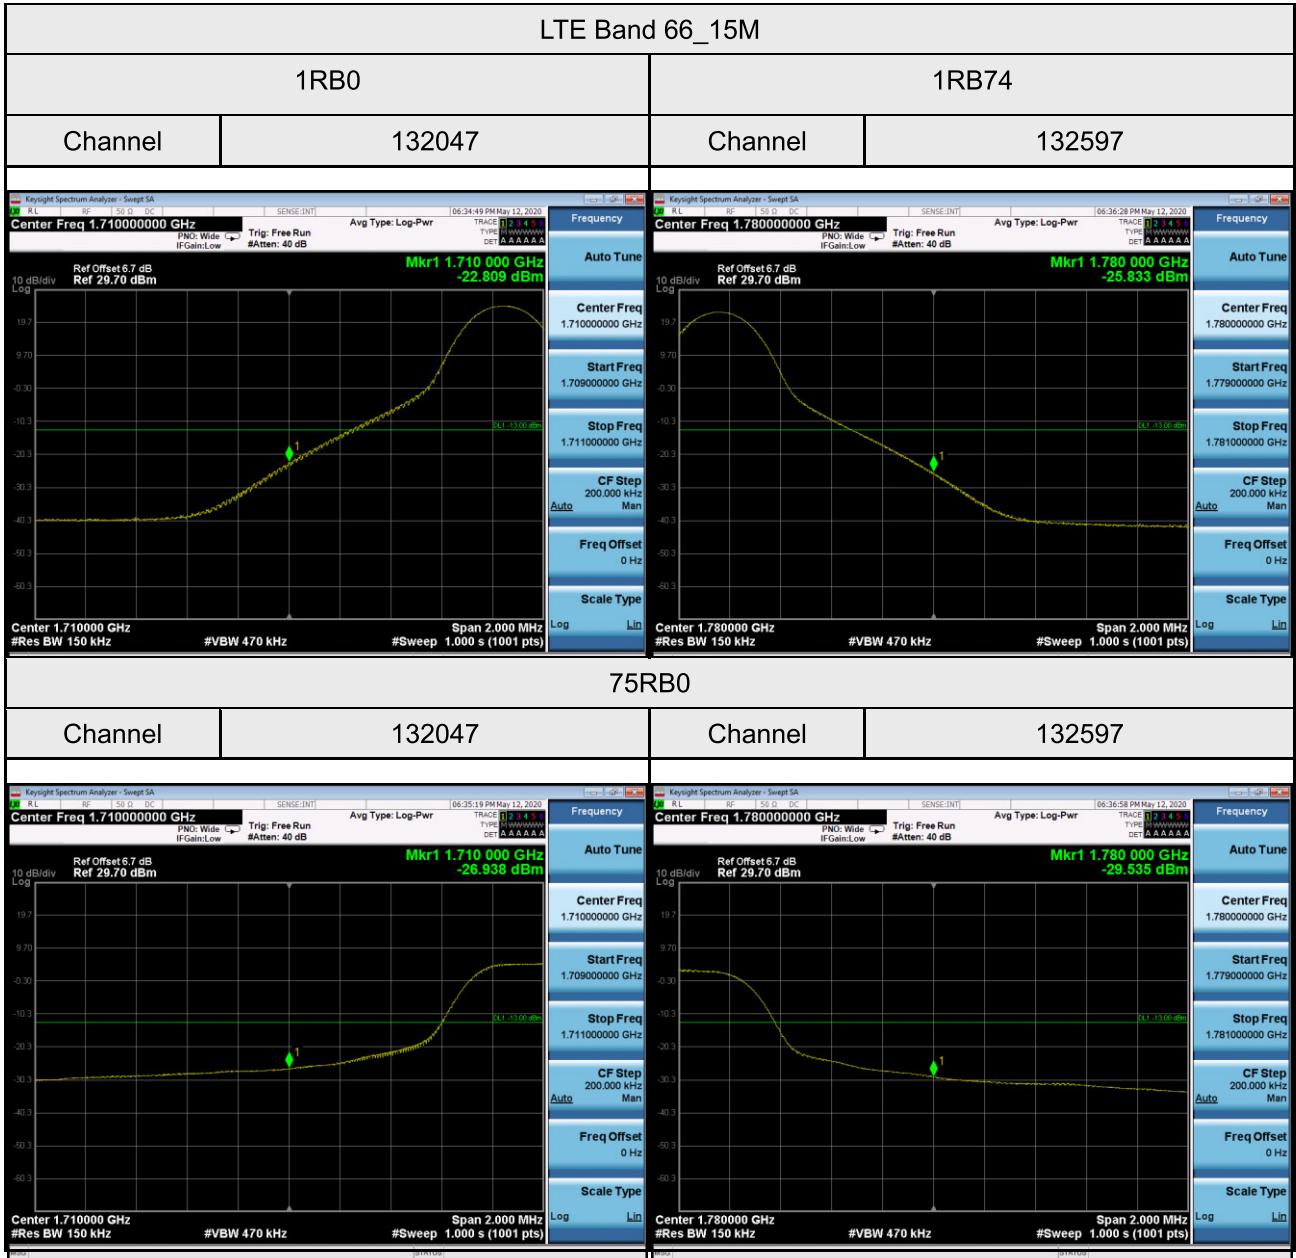

## LTE Band 41\_15M

1RB#0	1RB#74		
Channel	39725	Channel	41515

## 75RB#0

39725	41515		
Channel	39725	Channel	41515

LTE Band 41\_20M

1RB#0		1RB#99	
Channel	39750	Channel	41490

100RB#0

Channel		39750		Channel		41490	
---------	--	-------	--	---------	--	-------	--

## LTE Band 66\_20M

1RB0		1RB99	
Channel	132072	Channel	132572

## 100RB0

132072		132572	
Channel	132072	Channel	132572

LTE Band 71_5M			
1RB#0		1RB#24	
Channel	133147	Channel	133447

25RB#0			
Channel	133147	Channel	133447