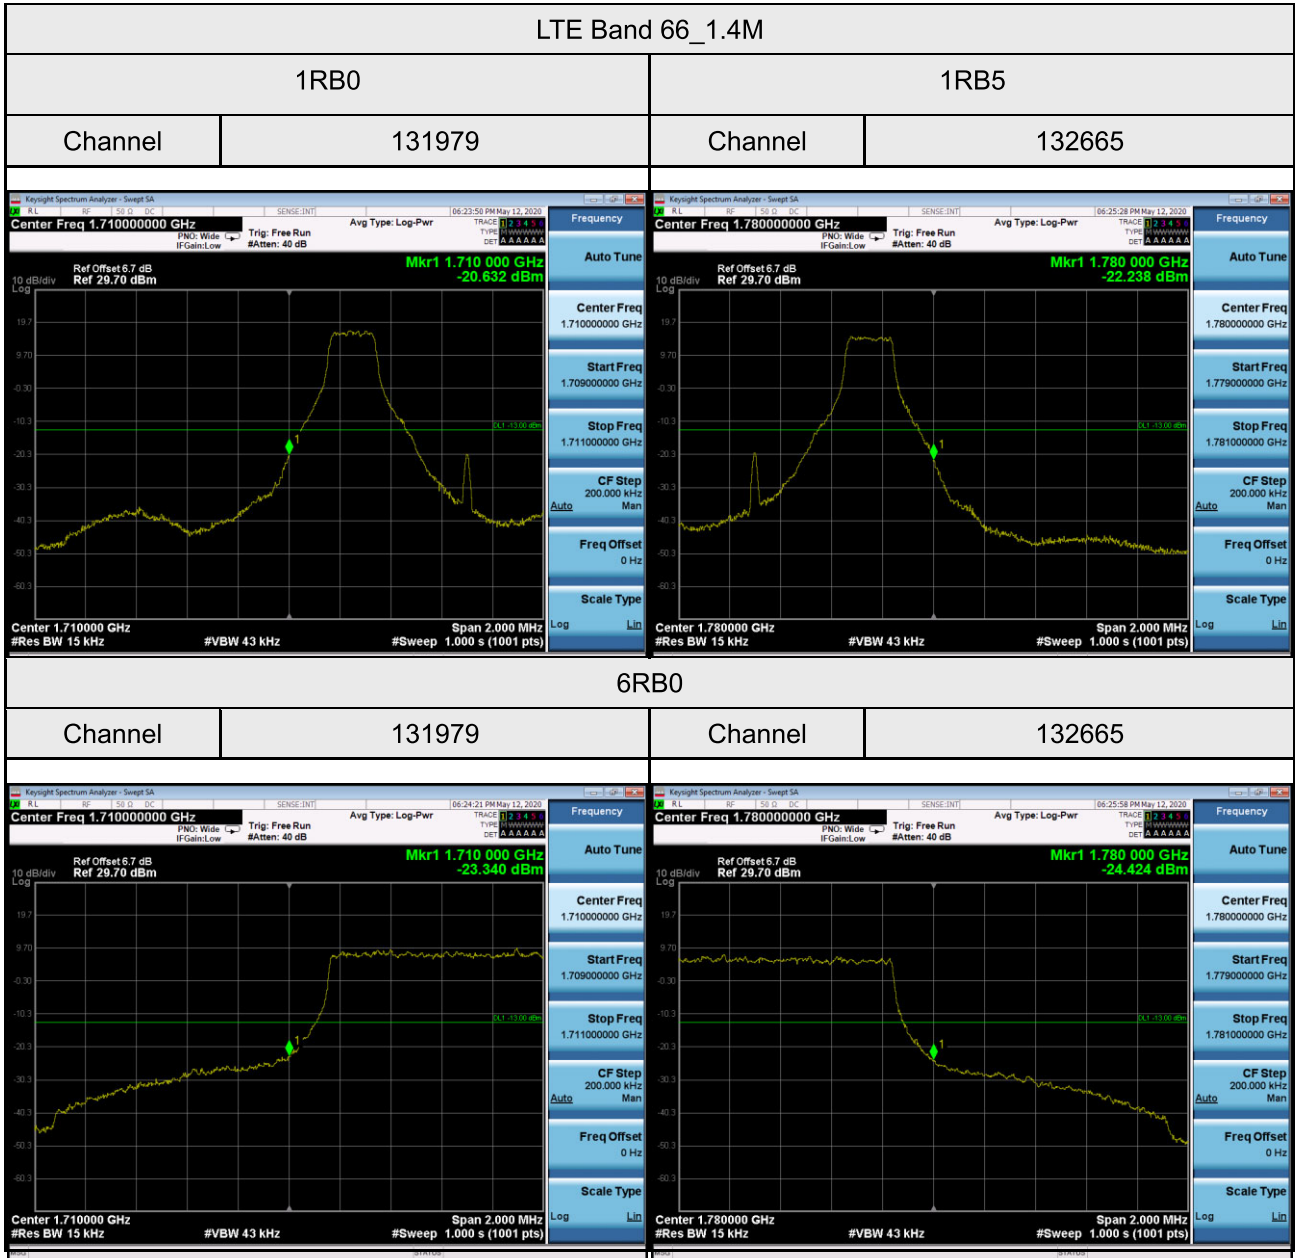

## 75RB#0

39725	41515		
Channel	39725	Channel	41515

LTE Band 41\_20M

1RB#0		1RB#99	
Channel	39750	Channel	41490

100RB#0

Channel		39750		Channel		41490	
---------	--	-------	--	---------	--	-------	--

## LTE Band 66\_20M

1RB0		1RB99	
Channel	132072	Channel	132572

## 100RB0

132072		132572	
Channel	132072	Channel	132572

LTE Band 71_5M			
1RB#0		1RB#24	
Channel	133147	Channel	133447

25RB#0			
Channel	133147	Channel	133447