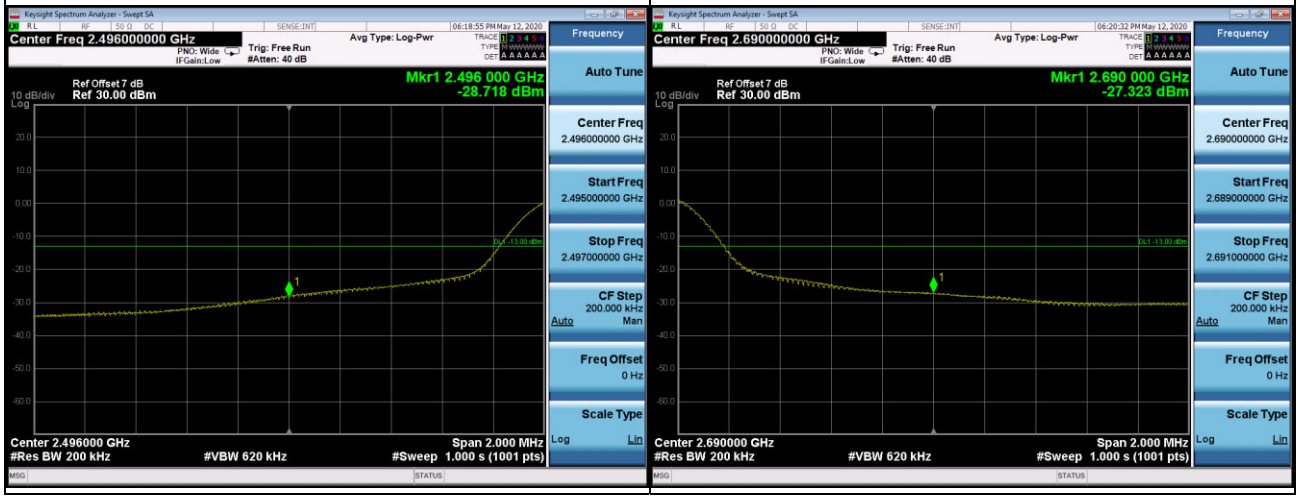

## 75RB#0

39725	41515		
Channel	39725	Channel	41515

LTE Band 41\_20M

1RB#0		1RB#99	
Channel	39750	Channel	41490

100RB#0

Channel		39750		Channel		41490	
---------	--	-------	--	---------	--	-------	--

## LTE Band 66\_20M

1RB0		1RB99	
Channel	132072	Channel	132572