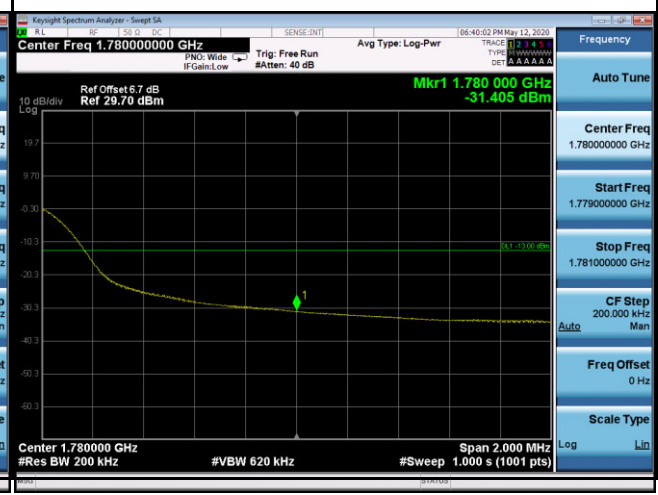

100RB0

132072		132572	
Channel	132072	Channel	132572