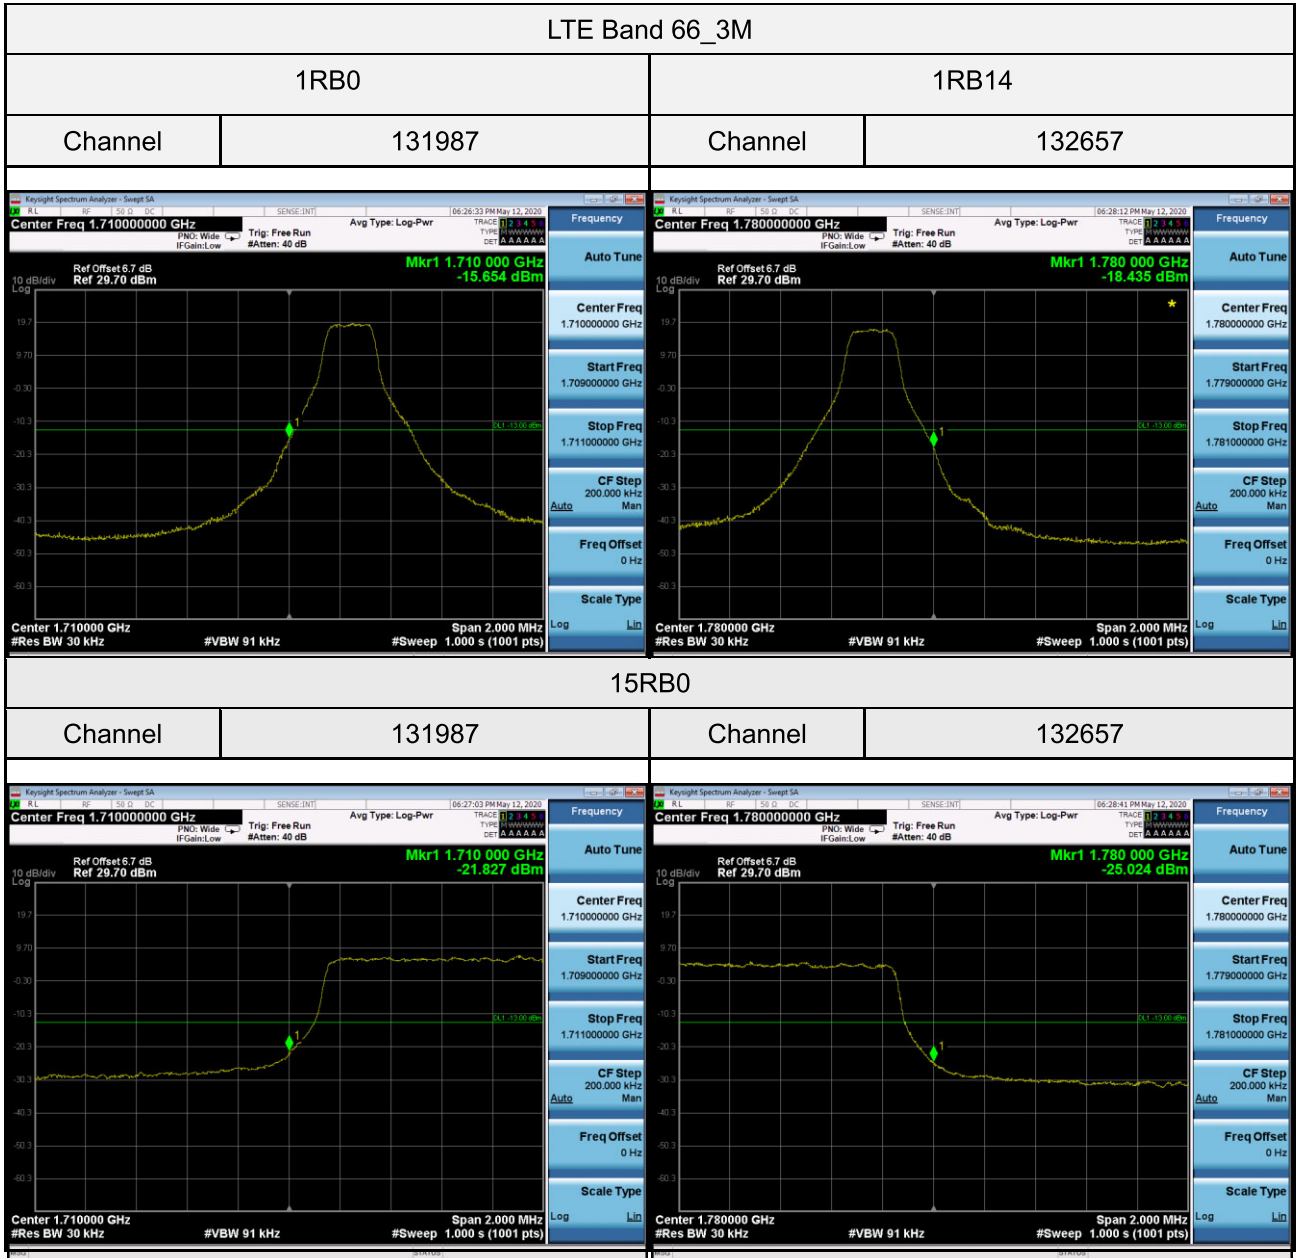

## 75RB#0

39725	41515		
Channel	39725	Channel	41515

LTE Band 41\_20M

1RB#0		1RB#99	
Channel	39750	Channel	41490

100RB#0

Channel		39750		Channel		41490	
---------	--	-------	--	---------	--	-------	--

## LTE Band 66\_20M

1RB0		1RB99	
Channel	132072	Channel	132572

## 100RB0

132072		132572	
Channel	132072	Channel	132572

LTE Band 71_5M			
1RB#0		1RB#24	
Channel	133147	Channel	133447

25RB#0			
Channel	133147	Channel	133447