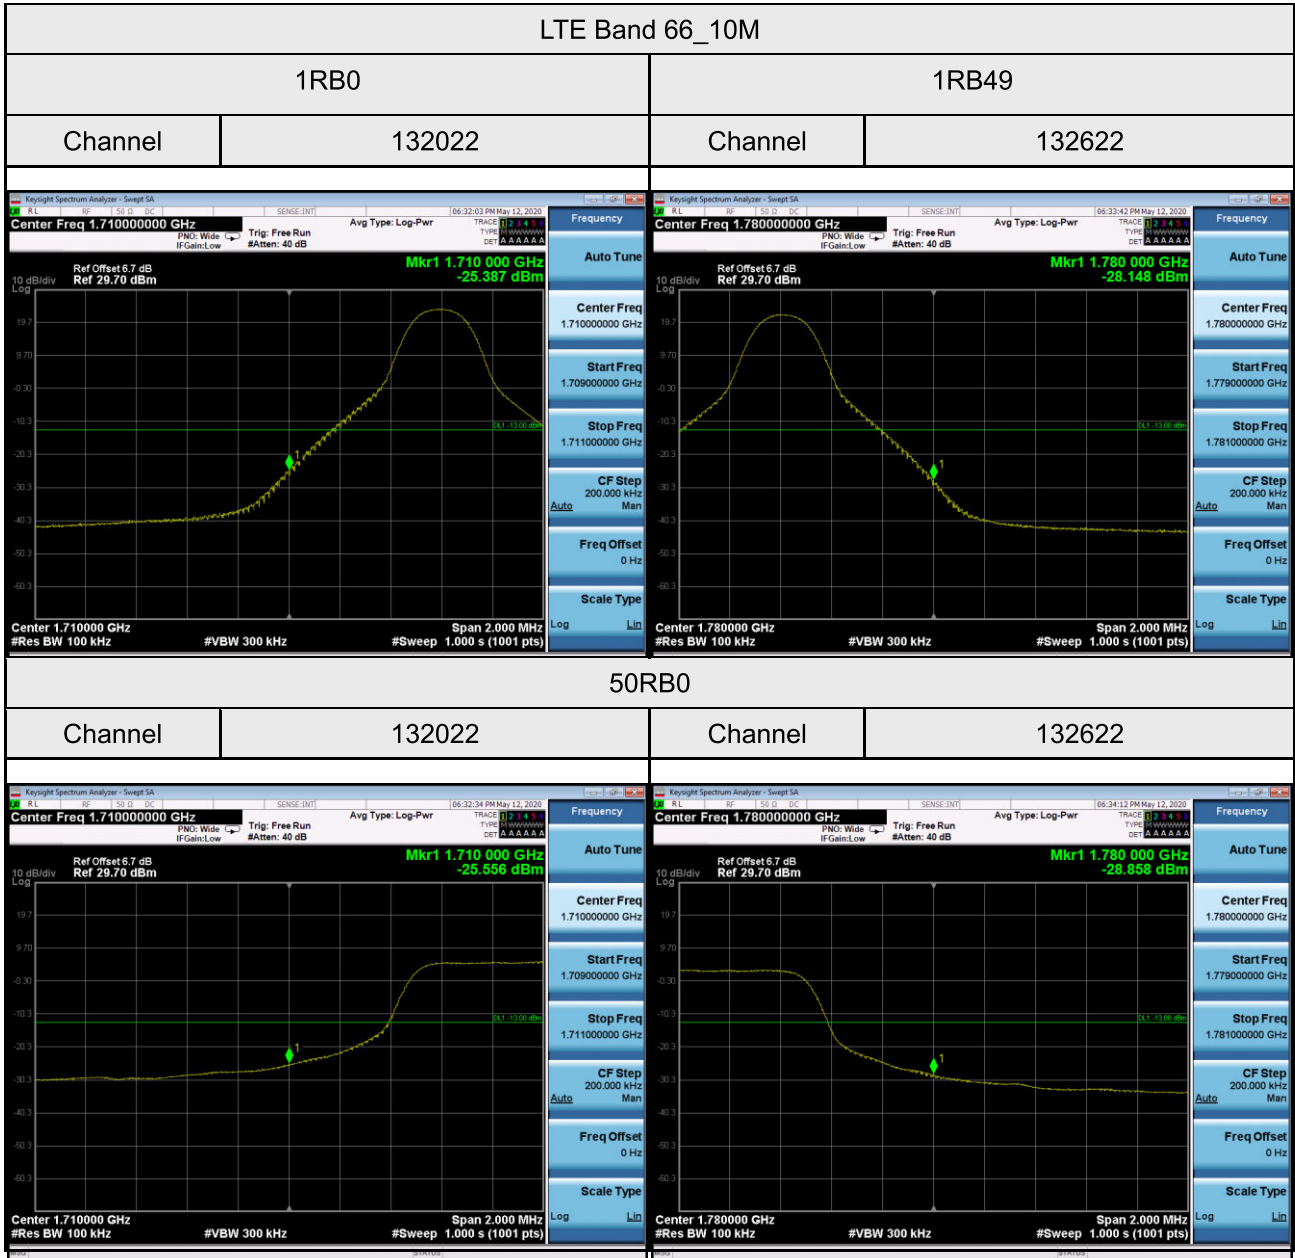

## 75RB#0

39725	41515		
Channel	39725	Channel	41515

LTE Band 41\_20M

1RB#0		1RB#99	
Channel	39750	Channel	41490

100RB#0

Channel		39750		Channel		41490	
---------	--	-------	--	---------	--	-------	--

## LTE Band 66\_20M

1RB0		1RB99	
Channel	132072	Channel	132572

## 100RB0

132072		132572	
Channel	132072	Channel	132572

LTE Band 71_5M			
1RB#0		1RB#24	
Channel	133147	Channel	133447

25RB#0			
Channel	133147	Channel	133447