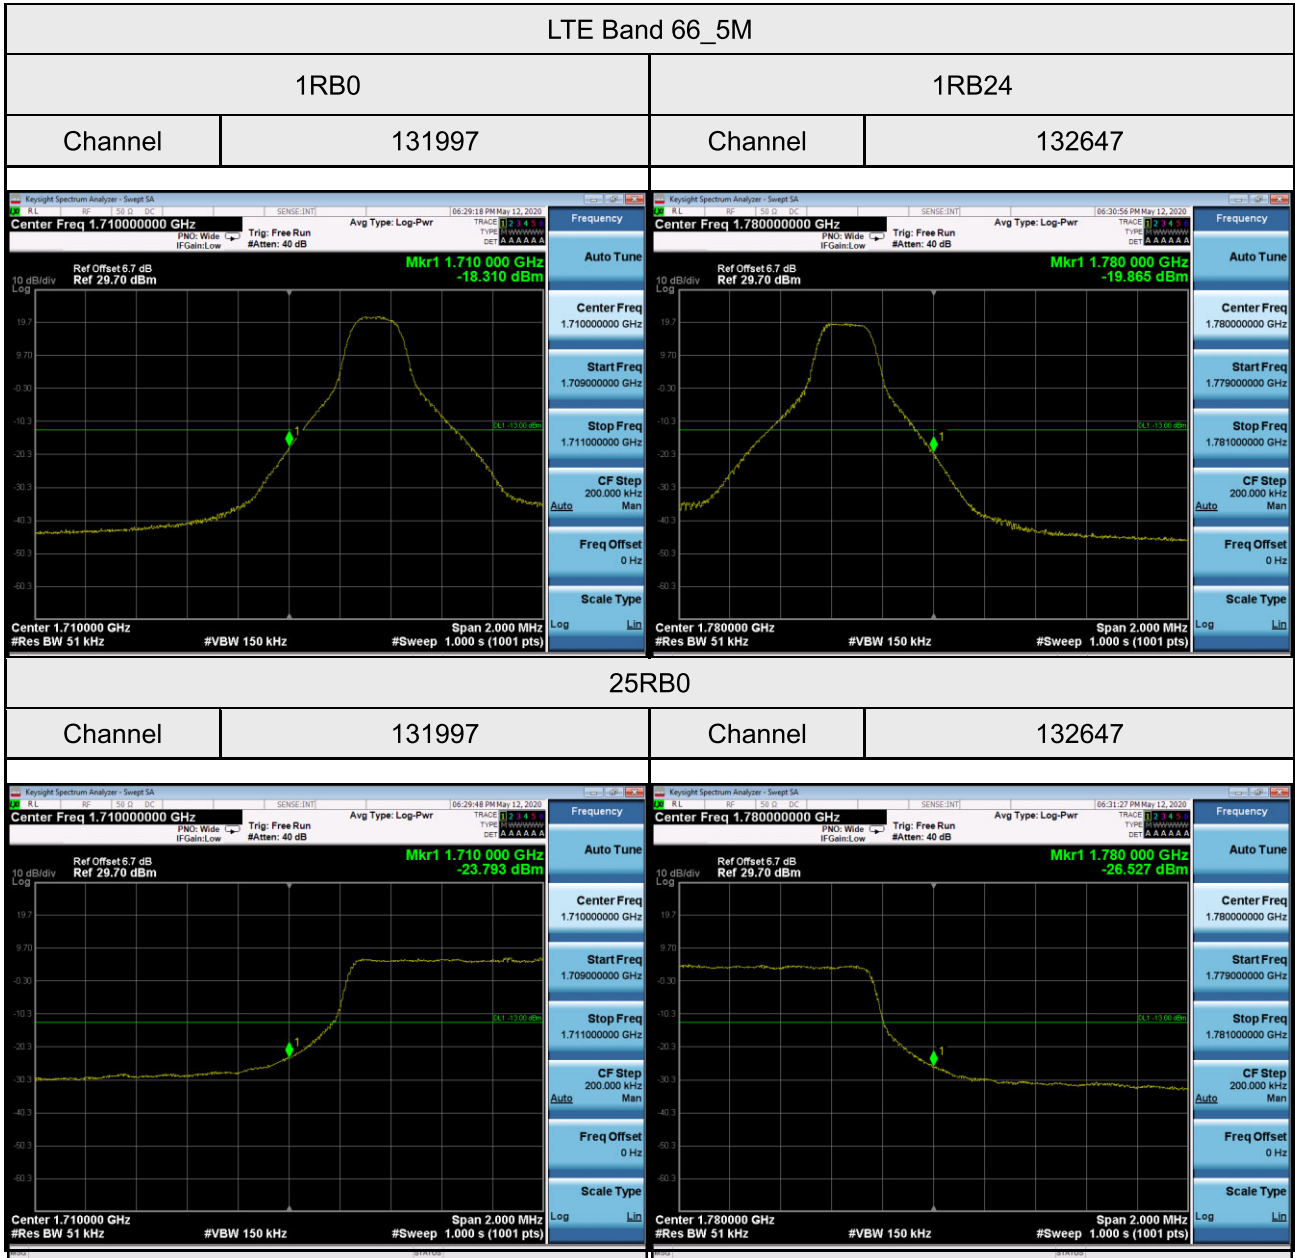

## 75RB#0

39725	41515		
Channel	39725	Channel	41515

LTE Band 41\_20M

1RB#0		1RB#99	
Channel	39750	Channel	41490

100RB#0

Channel		39750		Channel		41490	
---------	--	-------	--	---------	--	-------	--

## LTE Band 66\_20M

1RB0		1RB99	
Channel	132072	Channel	132572

## 100RB0

132072		132572	
Channel	132072	Channel	132572

LTE Band 71_5M			
1RB#0		1RB#24	
Channel	133147	Channel	133447

25RB#0			
Channel	133147	Channel	133447