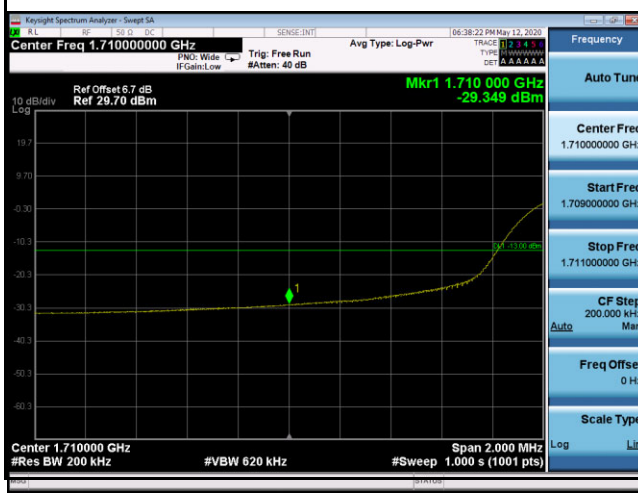

100RB0

132072		132572	
Channel	132072	Channel	132572