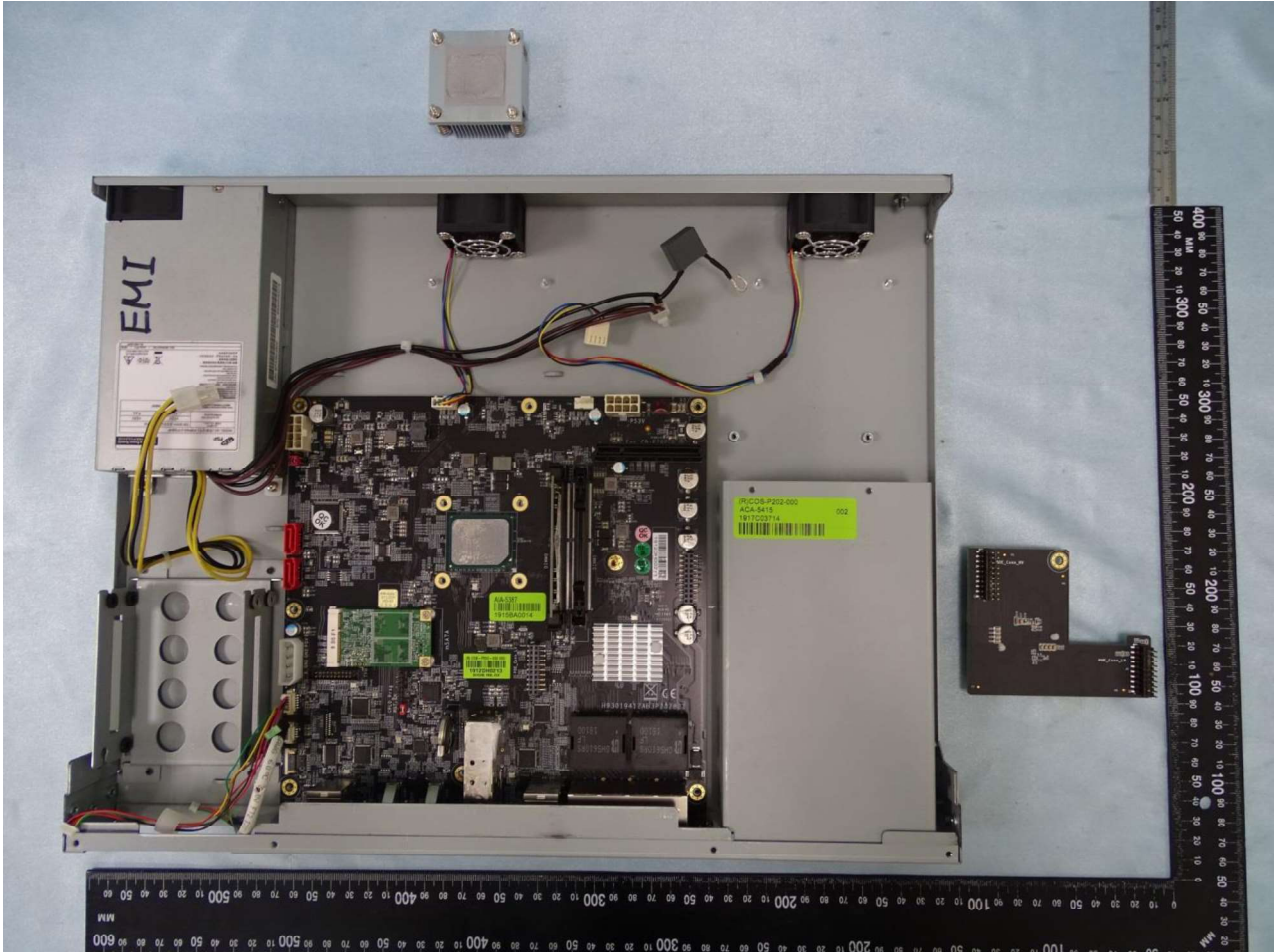

Brand Name: PEPWAVE / peplink

Model Name: Peplink Balance SDX, SDX Main Chassis (BPL-SDX), SDX Main Chassis (BPL-SDX-LR1), SDX Main Chassis (BPL-SDX-F1), SDX Main Chassis (BPL-SDX-C1), BPL-SDX, BPL-SDX-LR1, BPL-SDX-F1, BPL-SDX-C1, EBX, PismoX03, EXM-3LTEA-R