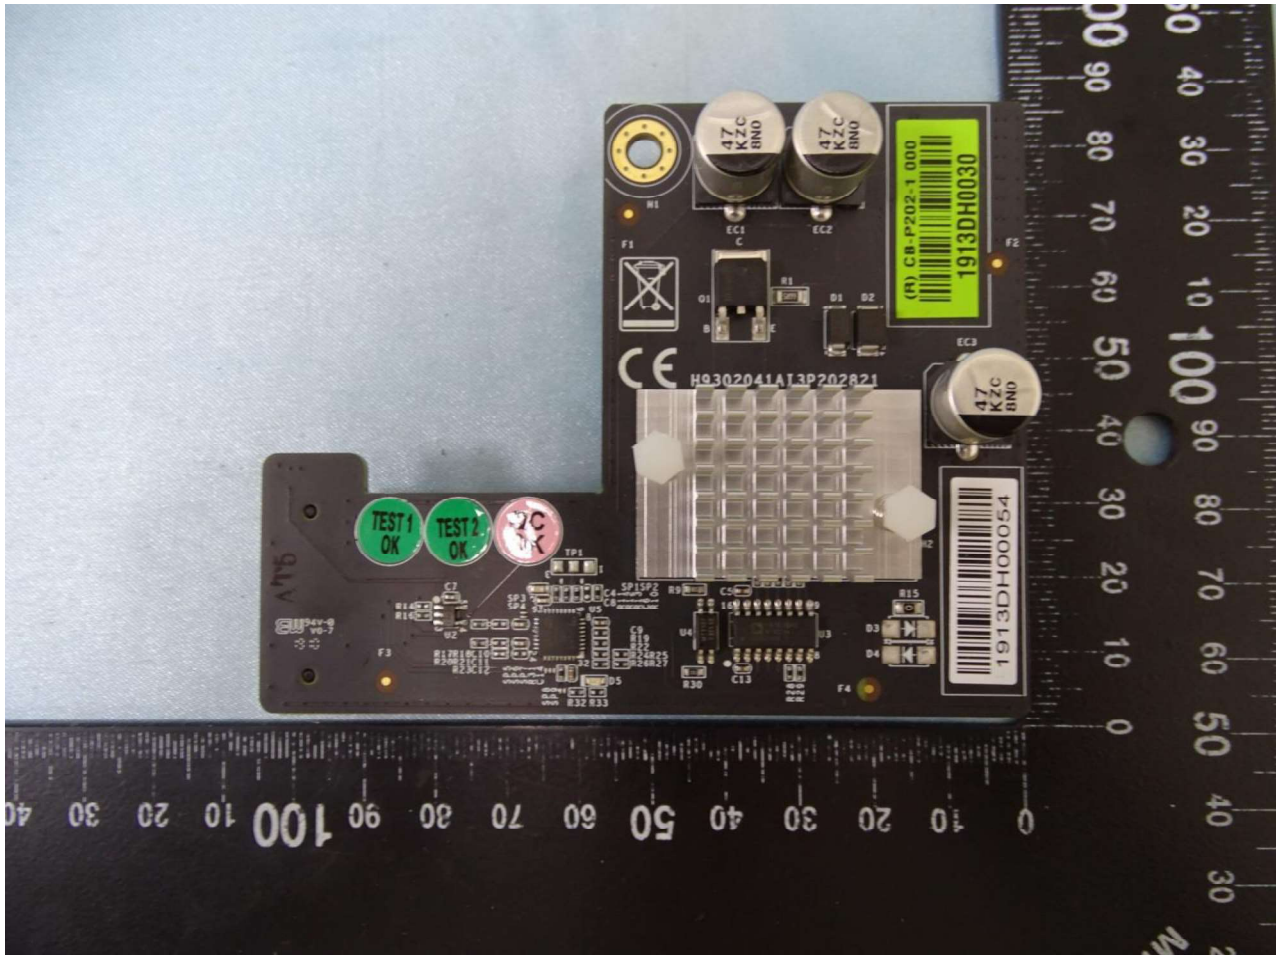

Brand Name: PEPWAVE / peplink

Model Name: Peplink Balance SDX, SDX Main Chassis (BPL-SDX), SDX Main Chassis (BPL-SDX-LR1), SDX Main Chassis (BPL-SDX-F1), SDX Main Chassis (BPL-SDX-C1), BPL-SDX, BPL-SDX-LR1, BPL-SDX-F1, BPL-SDX-C1, EBX, PismoX03, EXM-3LTEA-R