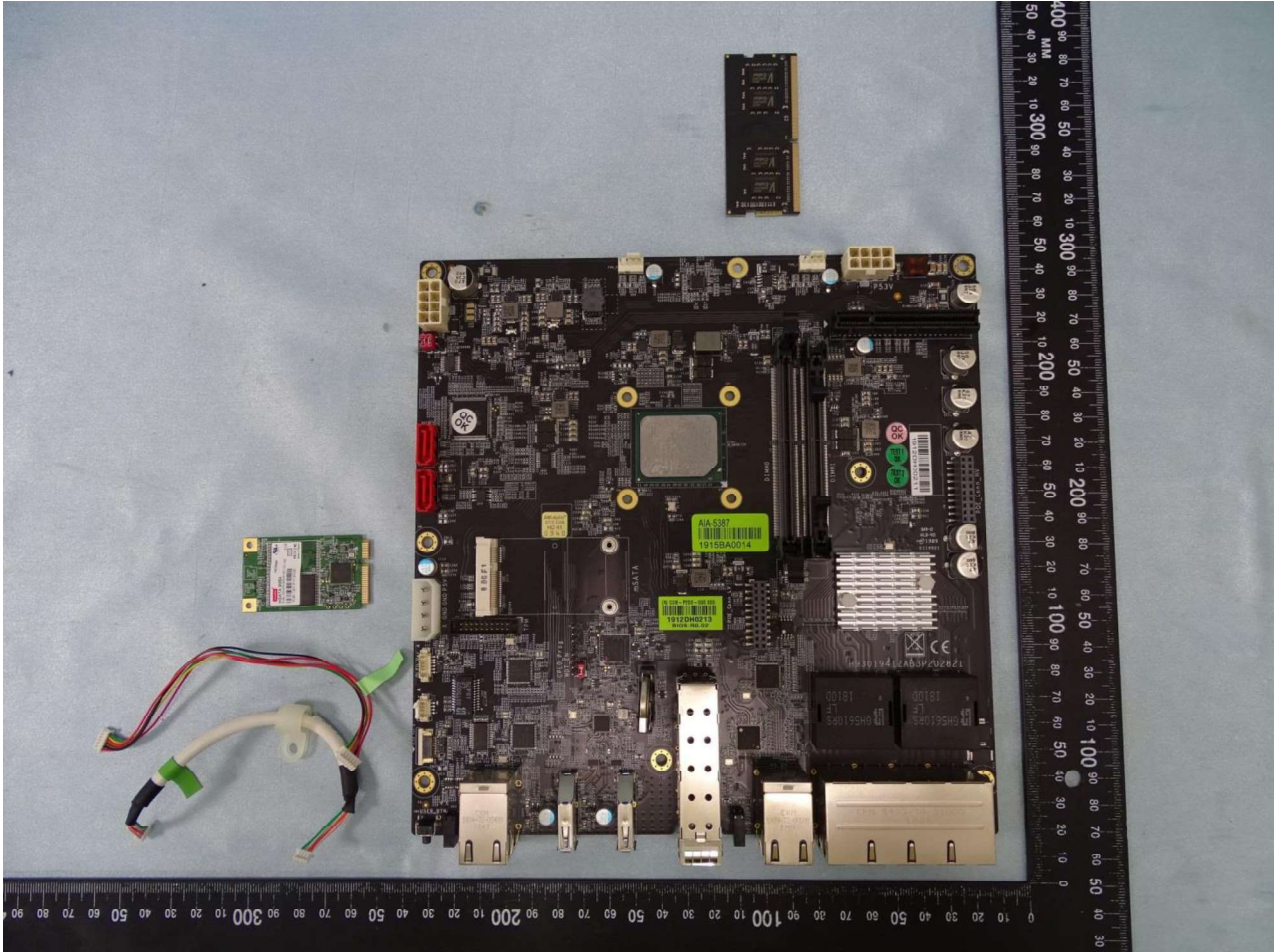

Brand Name: PEPWAVE / peplink

Model Name: Peplink Balance SDX, SDX Main Chassis (BPL-SDX), SDX Main Chassis (BPL-SDX-LR1), SDX Main Chassis (BPL-SDX-F1), SDX Main Chassis (BPL-SDX-C1), BPL-SDX, BPL-SDX-LR1, BPL-SDX-F1, BPL-SDX-C1, EBX, PismoX03, EXM-3LTEA-R