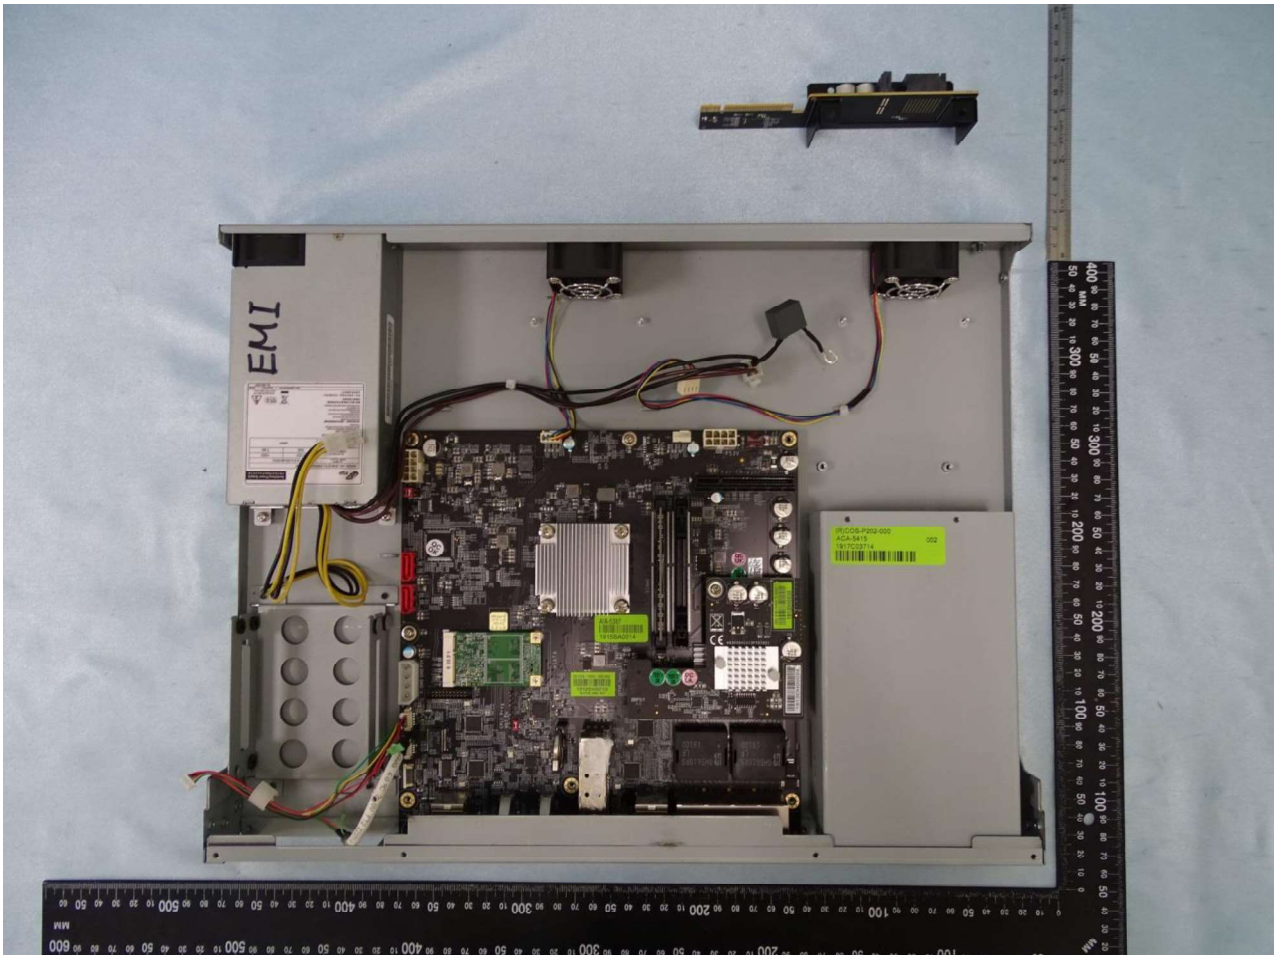

Brand Name: PEPWAVE / peplink

Model Name: Peplink Balance SDX, SDX Main Chassis (BPL-SDX), SDX Main Chassis (BPL-SDX-LR1), SDX Main Chassis (BPL-SDX-F1), SDX Main Chassis (BPL-SDX-C1), BPL-SDX, BPL-SDX-LR1, BPL-SDX-F1, BPL-SDX-C1, EBX, PismoX03, EXM-3LTEA-R