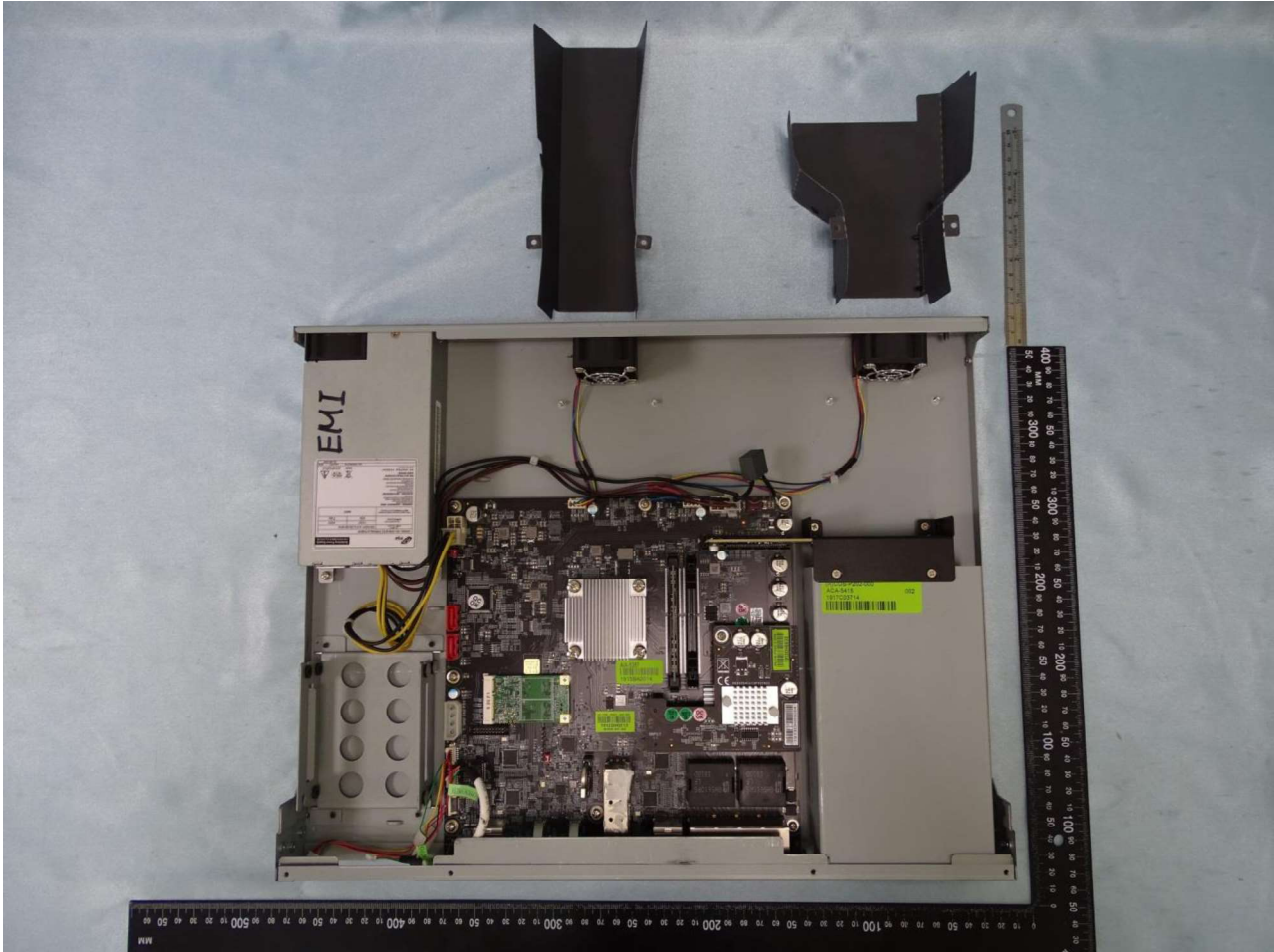

Brand Name: PEPWAVE / peplink

Model Name: Peplink Balance SDX, SDX Main Chassis (BPL-SDX), SDX Main Chassis (BPL-SDX-LR1), SDX Main Chassis (BPL-SDX-F1), SDX Main Chassis (BPL-SDX-C1), BPL-SDX, BPL-SDX-LR1, BPL-SDX-F1, BPL-SDX-C1, EBX, PismoX03, EXM-3LTEA-R