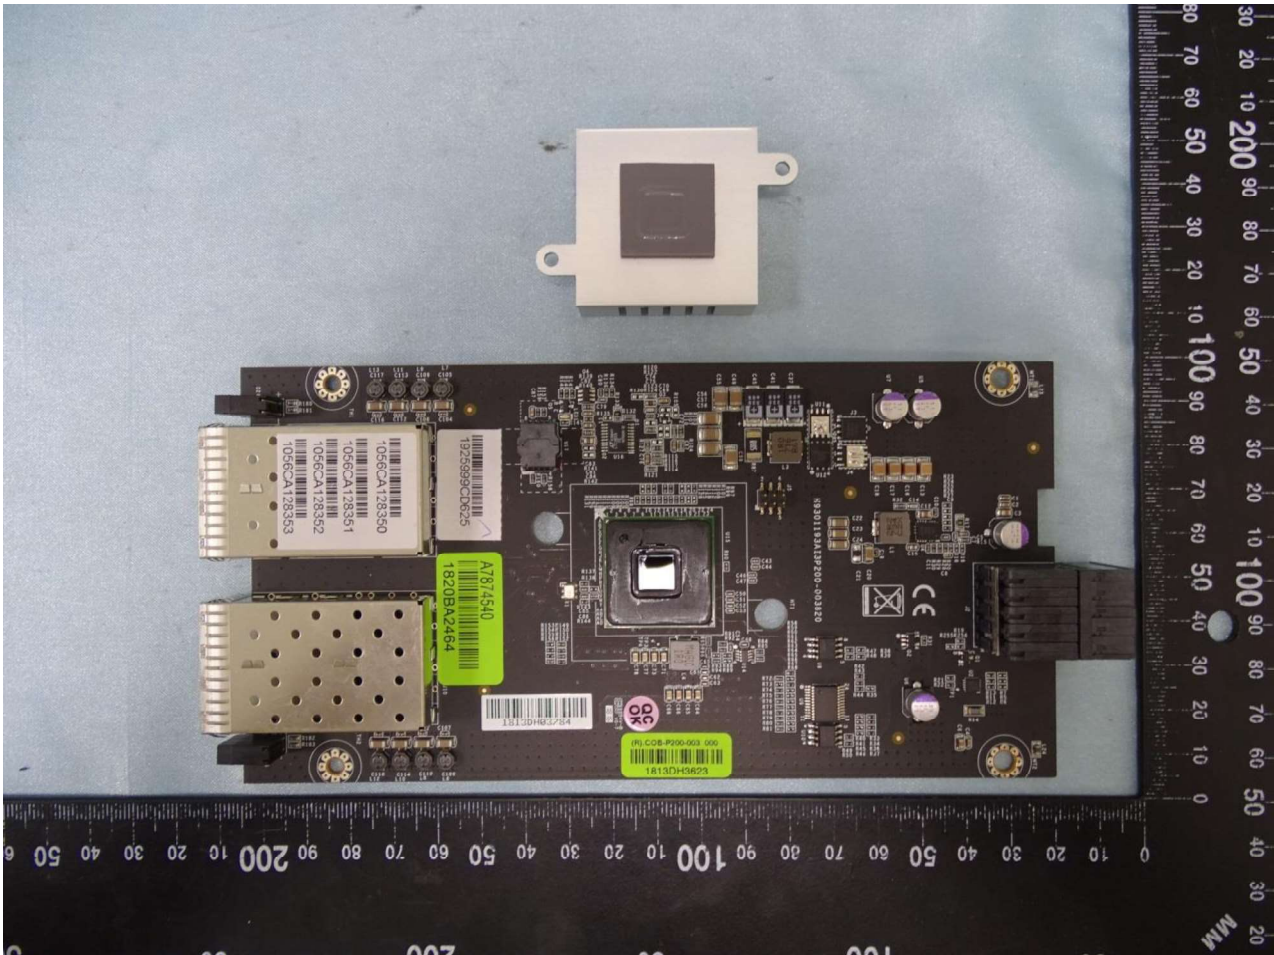

**Brand Name:** PEPWAVE / peplink

**Model Name:** Peplink Balance SDX, SDX Main Chassis (BPL-SDX), SDX Main Chassis (BPL-SDX-LR1), SDX Main Chassis (BPL-SDX-F1), SDX Main Chassis (BPL-SDX-C1), BPL-SDX, BPL-SDX-LR1, BPL-SDX-F1, BPL-SDX-C1, EBX, PismoX03, EXM-3LTEA-R

**Sample 2**

Brand Name: PEPWAVE / peplink

Model Name: Peplink Balance SDX, SDX Main Chassis (BPL-SDX), SDX Main Chassis (BPL-SDX-LR1), SDX Main Chassis (BPL-SDX-F1), SDX Main Chassis (BPL-SDX-C1), BPL-SDX, BPL-SDX-LR1, BPL-SDX-F1, BPL-SDX-C1, EBX, PismoX03, EXM-3LTEA-R

Brand Name: PEPWAVE / peplink

Model Name: Peplink Balance SDX, SDX Main Chassis (BPL-SDX), SDX Main Chassis (BPL-SDX-LR1), SDX Main Chassis (BPL-SDX-F1), SDX Main Chassis (BPL-SDX-C1), BPL-SDX, BPL-SDX-LR1, BPL-SDX-F1, BPL-SDX-C1, EBX, PismoX03, EXM-3LTEA-R