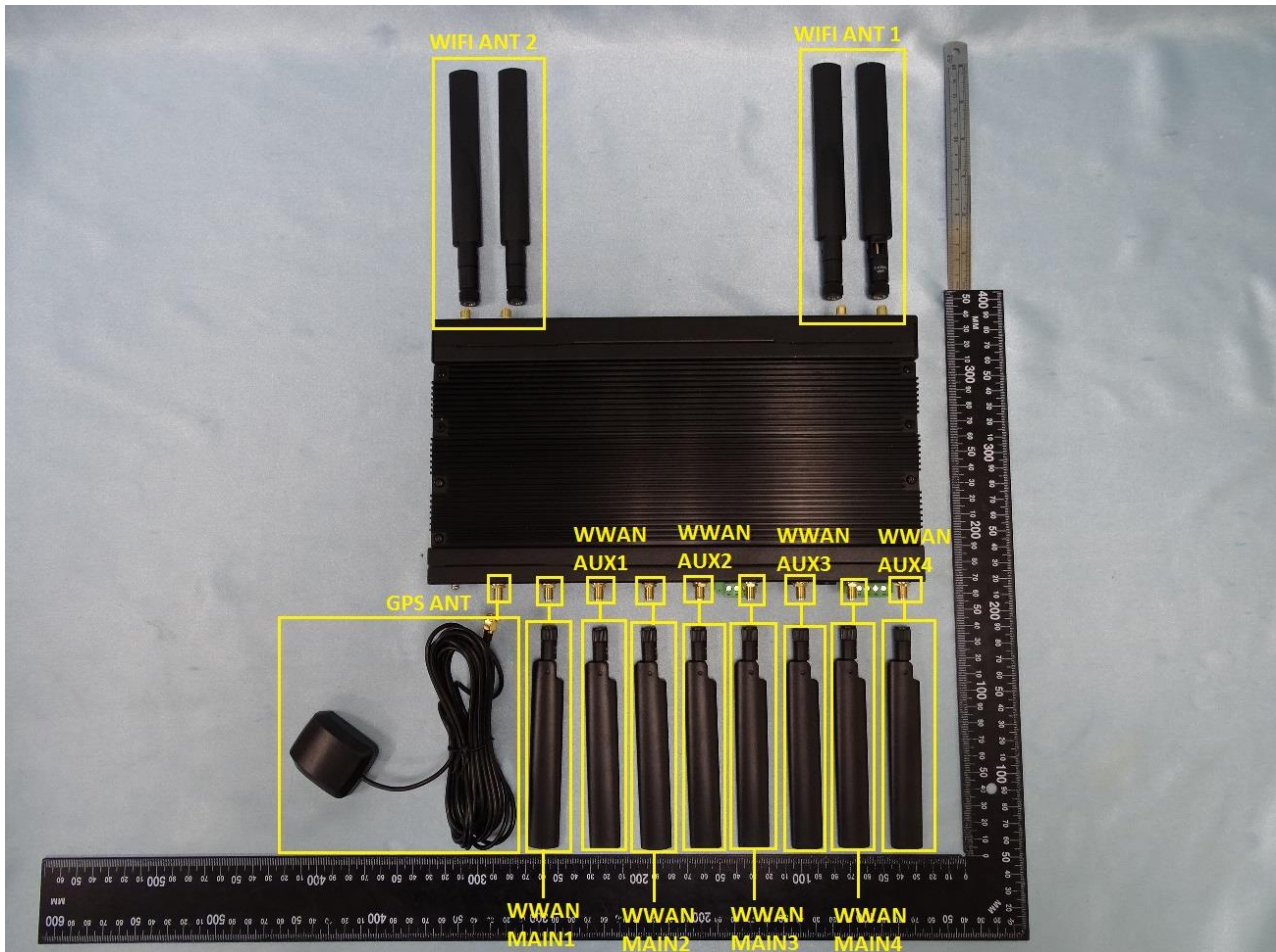

### 3. Internal Photograph of EUT

Brand Name: PEPWAVE / peplink /

Model Name: 1. MAX-HD4-MBX-LTEA-R-T 2. MAX HD4 MBX 3. HD4 MBX 4. MBX 5. MAX HD4 MBX LTEA  
6. EXM-T4-LTEA-R 7. Peplink Balance 310X 8. Balance 310X

**Brand Name: PEPWAVE / peplink /**

**Model Name: 1. MAX-HD4-MBX-LTEA-R-T 2. MAX HD4 MBX 3. HD4 MBX 4. MBX 5. MAX HD4 MBX LTEA  
6. EXM-T4-LTEA-R 7. Peplink Balance 310X 8. Balance 310X**

**Brand Name: PEPWAVE / peplink /**

**Model Name: 1. MAX-HD4-MBX-LTEA-R-T 2. MAX HD4 MBX 3. HD4 MBX 4. MBX 5. MAX HD4 MBX LTEA  
6. EXM-T4-LTEA-R 7. Peplink Balance 310X 8. Balance 310X**

Brand Name: PEPWAVE / peplink /

Model Name: 1. MAX-HD4-MBX-LTEA-R-T 2. MAX HD4 MBX 3. HD4 MBX 4. MBX 5. MAX HD4 MBX LTEA  
6. EXM-T4-LTEA-R 7. Peplink Balance 310X 8. Balance 310X