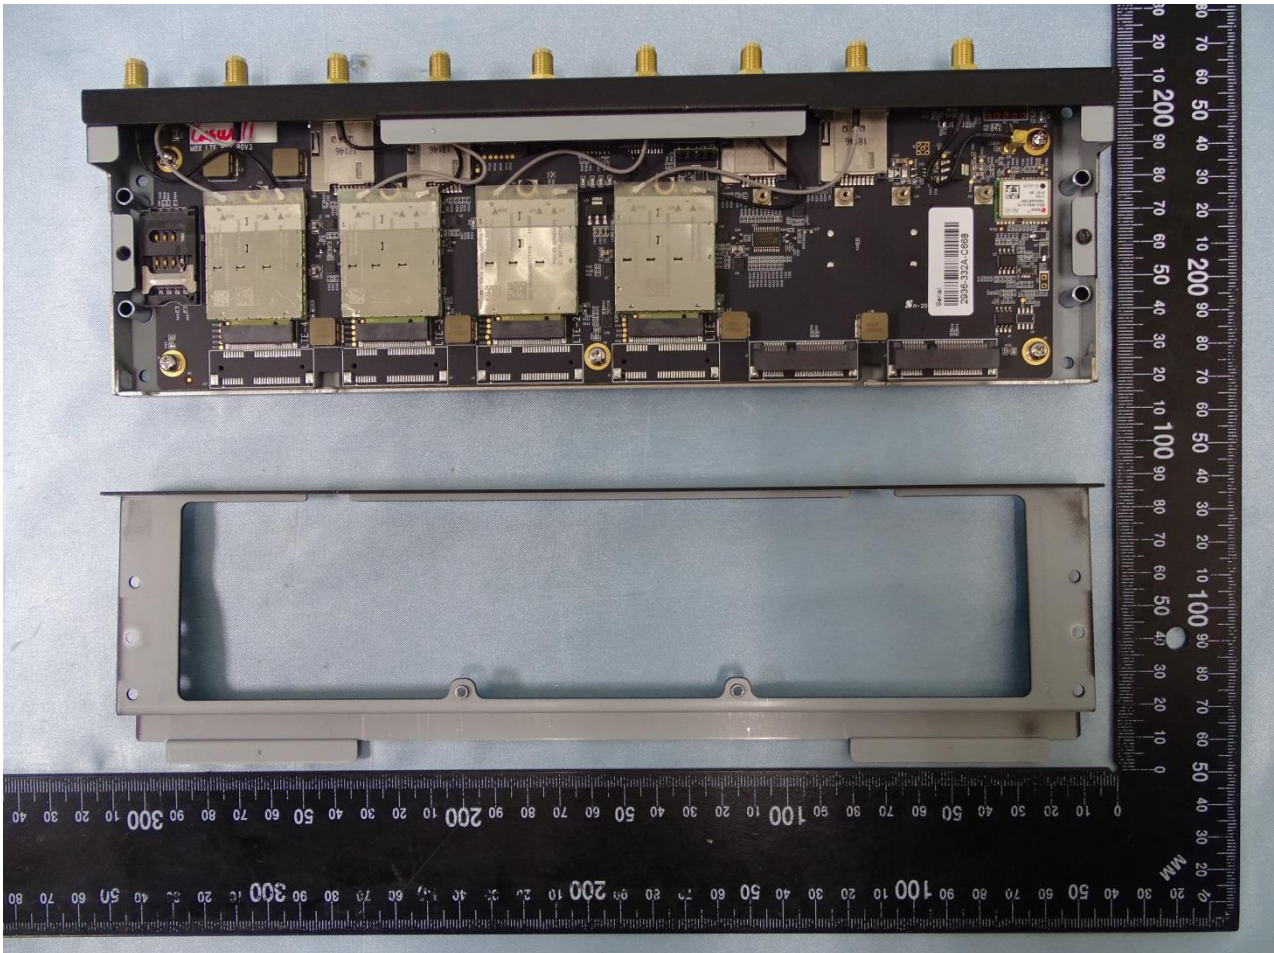

### 3. Internal Photograph of EUT

Brand Name: PEPWAVE / peplink /

Model Name: 1. MAX-HD4-MBX-LTEA-R-T 2. MAX HD4 MBX 3. HD4 MBX 4. MBX 5. MAX HD4 MBX LTEA  
6. EXM-T4-LTEA-R 7. Peplink Balance 310X 8. Balance 310X

**Brand Name: PEPWAVE / peplink /**

**Model Name: 1. MAX-HD4-MBX-LTEA-R-T 2. MAX HD4 MBX 3. HD4 MBX 4. MBX 5. MAX HD4 MBX LTEA  
6. EXM-T4-LTEA-R 7. Peplink Balance 310X 8. Balance 310X**

**Brand Name: PEPWAVE / peplink /**

**Model Name: 1. MAX-HD4-MBX-LTEA-R-T 2. MAX HD4 MBX 3. HD4 MBX 4. MBX 5. MAX HD4 MBX LTEA  
6. EXM-T4-LTEA-R 7. Peplink Balance 310X 8. Balance 310X**

Brand Name: PEPWAVE / peplink /

Model Name: 1. MAX-HD4-MBX-LTEA-R-T 2. MAX HD4 MBX 3. HD4 MBX 4. MBX 5. MAX HD4 MBX LTEA  
6. EXM-T4-LTEA-R 7. Peplink Balance 310X 8. Balance 310X

Brand Name: PEPWAVE / peplink /

Model Name: 1. MAX-HD4-MBX-LTEA-R-T 2. MAX HD4 MBX 3. HD4 MBX 4. MBX 5. MAX HD4 MBX LTEA  
6. EXM-T4-LTEA-R 7. Peplink Balance 310X 8. Balance 310X

Brand Name: PEPWAVE / peplink /