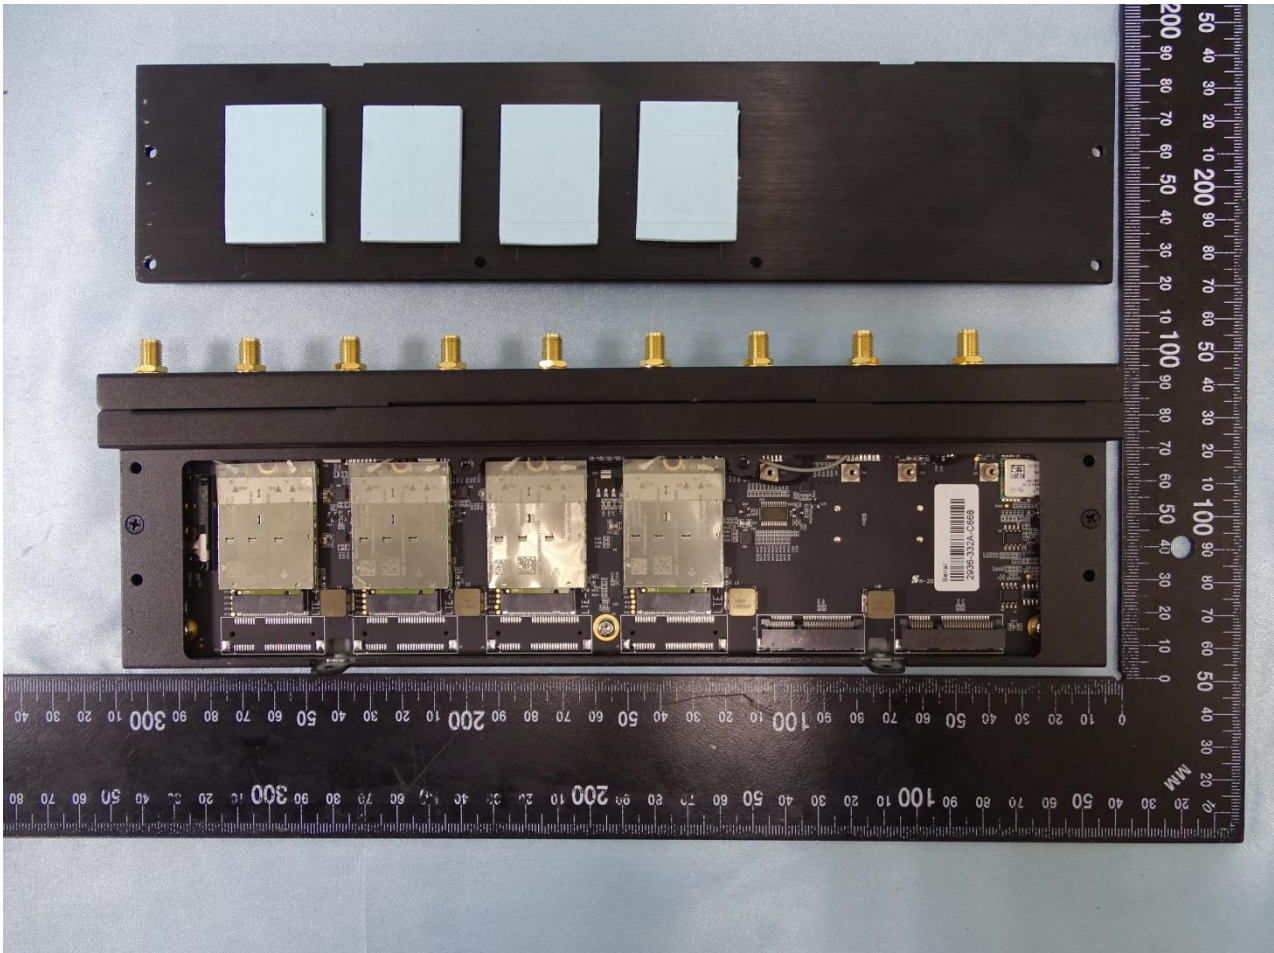

### 3. Internal Photograph of EUT

Brand Name: PEPWAVE / peplink /

Model Name: 1. MAX-HD4-MBX-LTEA-R-T 2. MAX HD4 MBX 3. HD4 MBX 4. MBX 5. MAX HD4 MBX LTEA  
6. EXM-T4-LTEA-R 7. Peplink Balance 310X 8. Balance 310X

**Brand Name: PEPWAVE / peplink /**

**Model Name: 1. MAX-HD4-MBX-LTEA-R-T 2. MAX HD4 MBX 3. HD4 MBX 4. MBX 5. MAX HD4 MBX LTEA  
6. EXM-T4-LTEA-R 7. Peplink Balance 310X 8. Balance 310X**

**Brand Name: PEPWAVE / peplink /**

**Model Name: 1. MAX-HD4-MBX-LTEA-R-T 2. MAX HD4 MBX 3. HD4 MBX 4. MBX 5. MAX HD4 MBX LTEA  
6. EXM-T4-LTEA-R 7. Peplink Balance 310X 8. Balance 310X**

Brand Name: PEPWAVE / peplink /

Model Name: 1. MAX-HD4-MBX-LTEA-R-T 2. MAX HD4 MBX 3. HD4 MBX 4. MBX 5. MAX HD4 MBX LTEA  
6. EXM-T4-LTEA-R 7. Peplink Balance 310X 8. Balance 310X

Brand Name: PEPWAVE / peplink /

Model Name: 1. MAX-HD4-MBX-LTEA-R-T 2. MAX HD4 MBX 3. HD4 MBX 4. MBX 5. MAX HD4 MBX LTEA  
6. EXM-T4-LTEA-R 7. Peplink Balance 310X 8. Balance 310X

Brand Name: PEPWAVE / peplink /