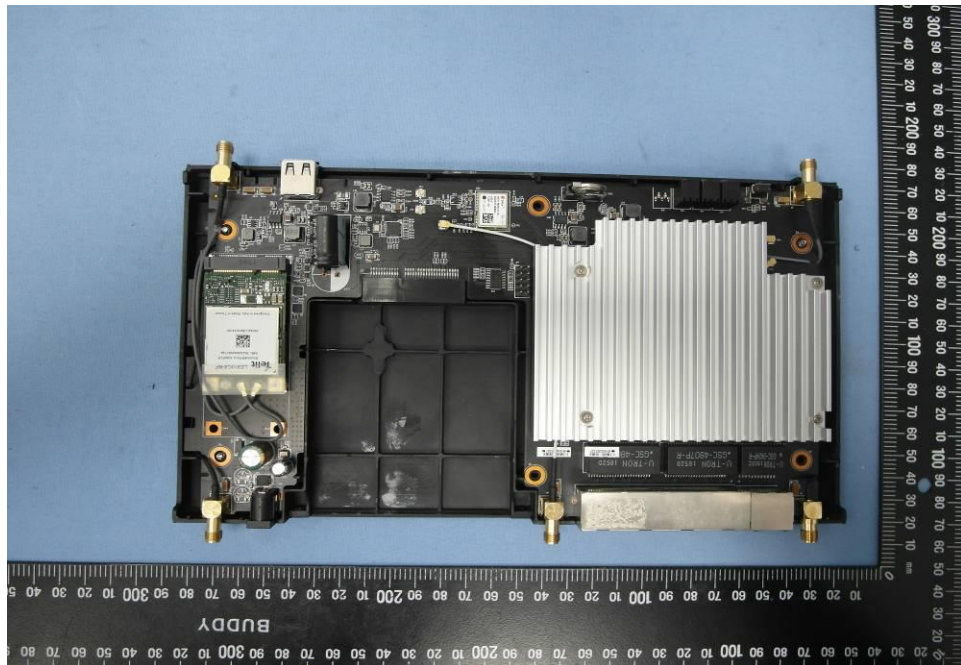

Internal Photos

Model Number:

**Balance 20X, B20X,
Surf SOHO, Surf SOHO LTE, Surf SOHO LTEA,
Balance 20X LTE, Balance 20X LTEA,
PismoAC8E,
BPL-021X-LTE-US-T, BPL-021X-LTEA-W-T,
EXM-MINI-1LTEA-W, EXM-MINI-1LTEA-P,
PismoAC8P, PismoAC8**

FCC ID: U8G-P1AC8E

EUT Photo (1)

EUT Photo (2)

EUT Photo (5)

EUT Photo (6)

EUT Photo (7)

MC7455

EUT Photo (8)