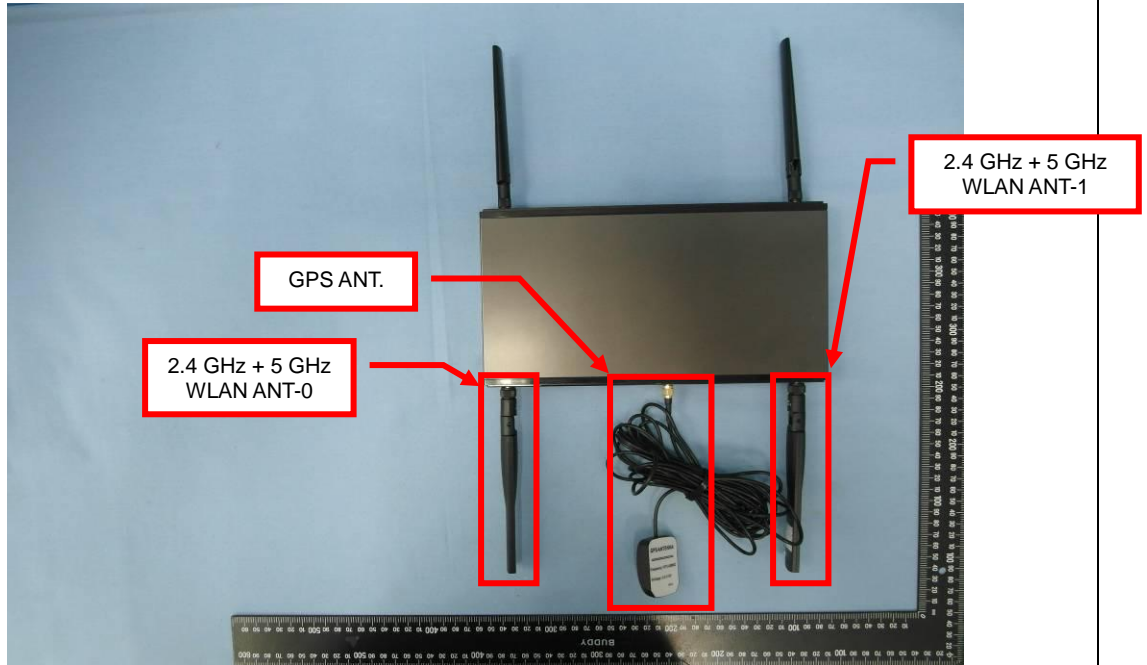

External Photos

Model Number:

**Balance 20X, B20X,
Surf SOHO, Surf SOHO LTE, Surf SOHO LTEA,
Balance 20X LTE, Balance 20X LTEA,
PismoAC8E,
BPL-021X-LTE-US-T, BPL-021X-LTEA-W-T,
EXM-MINI-1LTEA-W, EXM-MINI-1LTEA-P,
PismoAC8P, PismoAC8**

FCC ID: U8G-P1AC8E

EUT Photo (1)

EUT Photo (2)

EUT Photo (3)

EUT Photo (4)

EUT Photo (5)

EUT Photo (6)

EUT Photo (7)