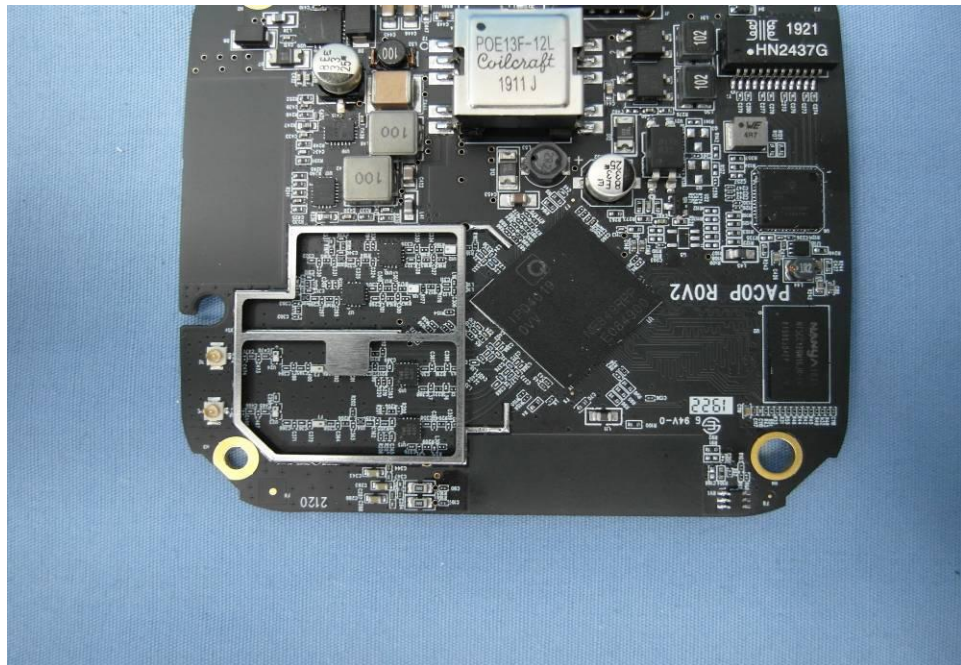

EUT Photo (14)