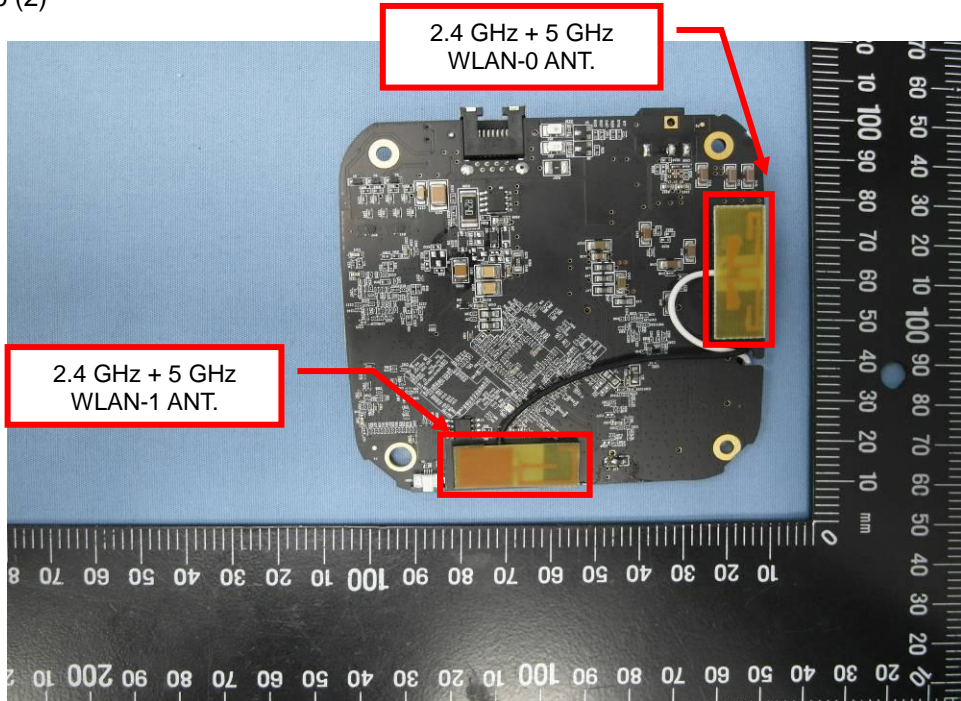

Internal Photos

**Model Number:
AP One AC Mini
PismoAC0P
AC0P
APO-AC-MINI
AP One series
AC0E
PismoAC0E**

FCC ID: U8G-P1AC0P

EUT Photo (1)

EUT Photo (2)

EUT Photo (3)

EUT Photo (4)

EUT Photo (5)

EUT Photo (6)

EUT Photo (7)

EUT Photo (8)

EUT Photo (9)

EUT Photo (10)

EUT Photo (11)

EUT Photo (12)

EUT Photo (13)