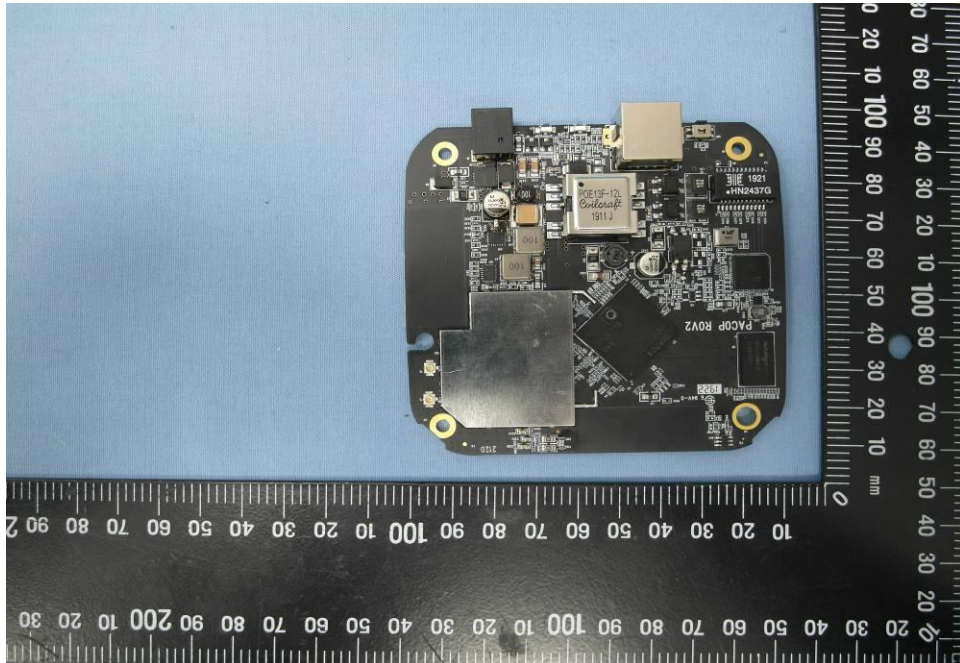

Internal Photos

**Model Number:
AP One AC Mini
PismoAC0P
AC0P
APO-AC-MINI
AP One series
AC0E
PismoAC0E**

FCC ID: U8G-P1AC0P

EUT Photo (1)

EUT Photo (2)

EUT Photo (3)

EUT Photo (4)

EUT Photo (5)

EUT Photo (6)

EUT Photo (7)

EUT Photo (8)

EUT Photo (9)

EUT Photo (10)

EUT Photo (11)

EUT Photo (12)

EUT Photo (13)