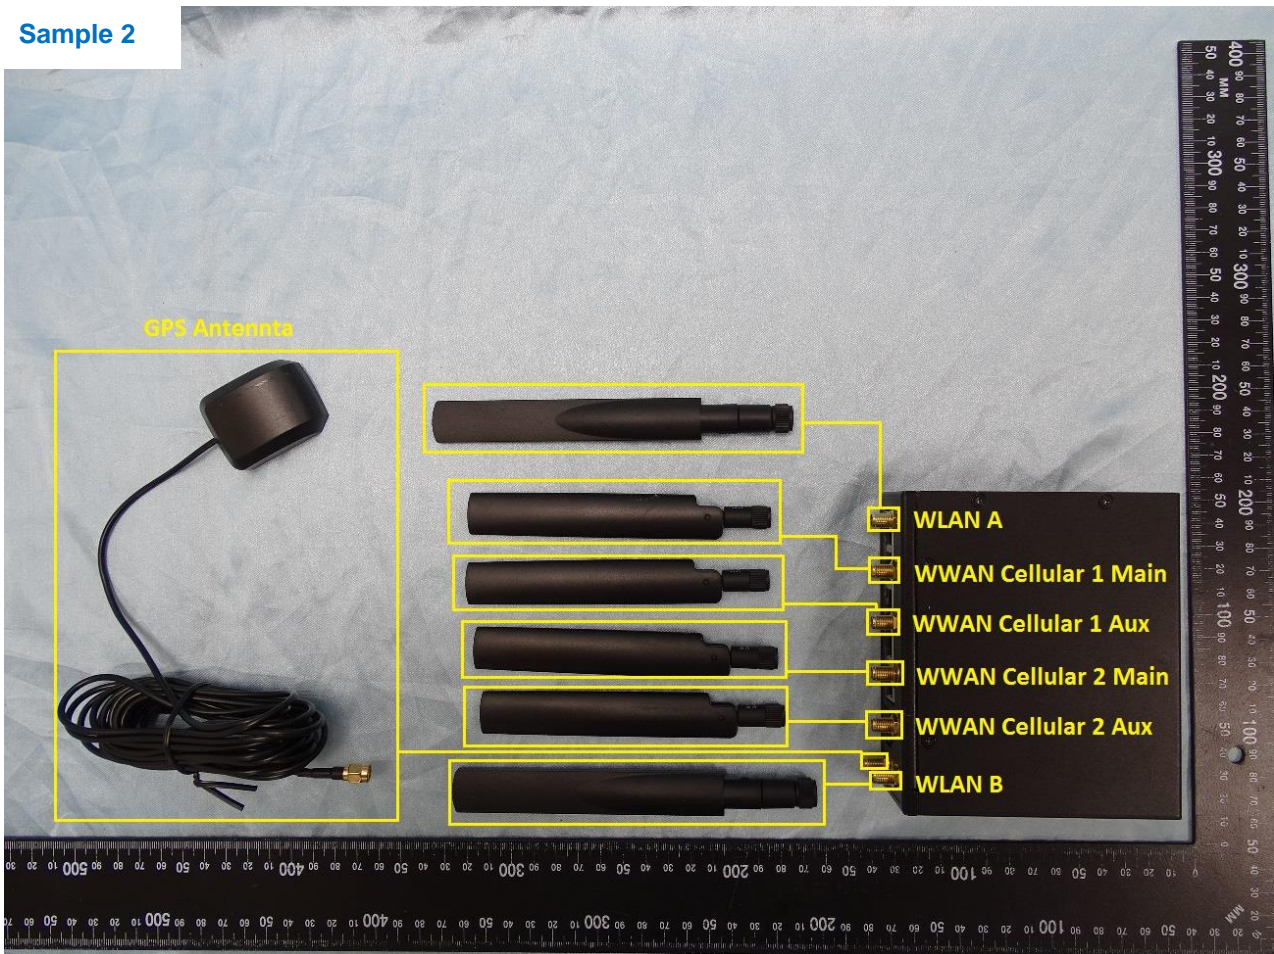

Brand Name: PEPWAVE / peplink

Model Name

<Sample 1>: UBR LTE, MAX UBR LTE, MAX UBR, MAX UBR LTEA, UBR, MAX BR2 Pro, BR2 Pro, MAX BR2 Pro LTE, MAX BR2 Pro LTEA, MAX-CX2-Mini, MAX CX2 Mini, CX2 Mini, MAX-BR2-PRO-LTEA-W-T, MAX-BR2-PRO-LTE-US-T, Pismo941, UBR-LTE, UBR-LTE-US-T, UBR-LTEA-W-T, UBR-LTE-US-T-PRM, UBR-LTEA-W-T-PRM

<Sample 2>: Pismo941, MAX BR1 Pro, MAX BR1 Pro LTE, MAX BR1 Pro LTEA, MAX-BR1-PRO-LTEA-W-T, MAX-BR1-PRO-LTE-US-T

Sample 2