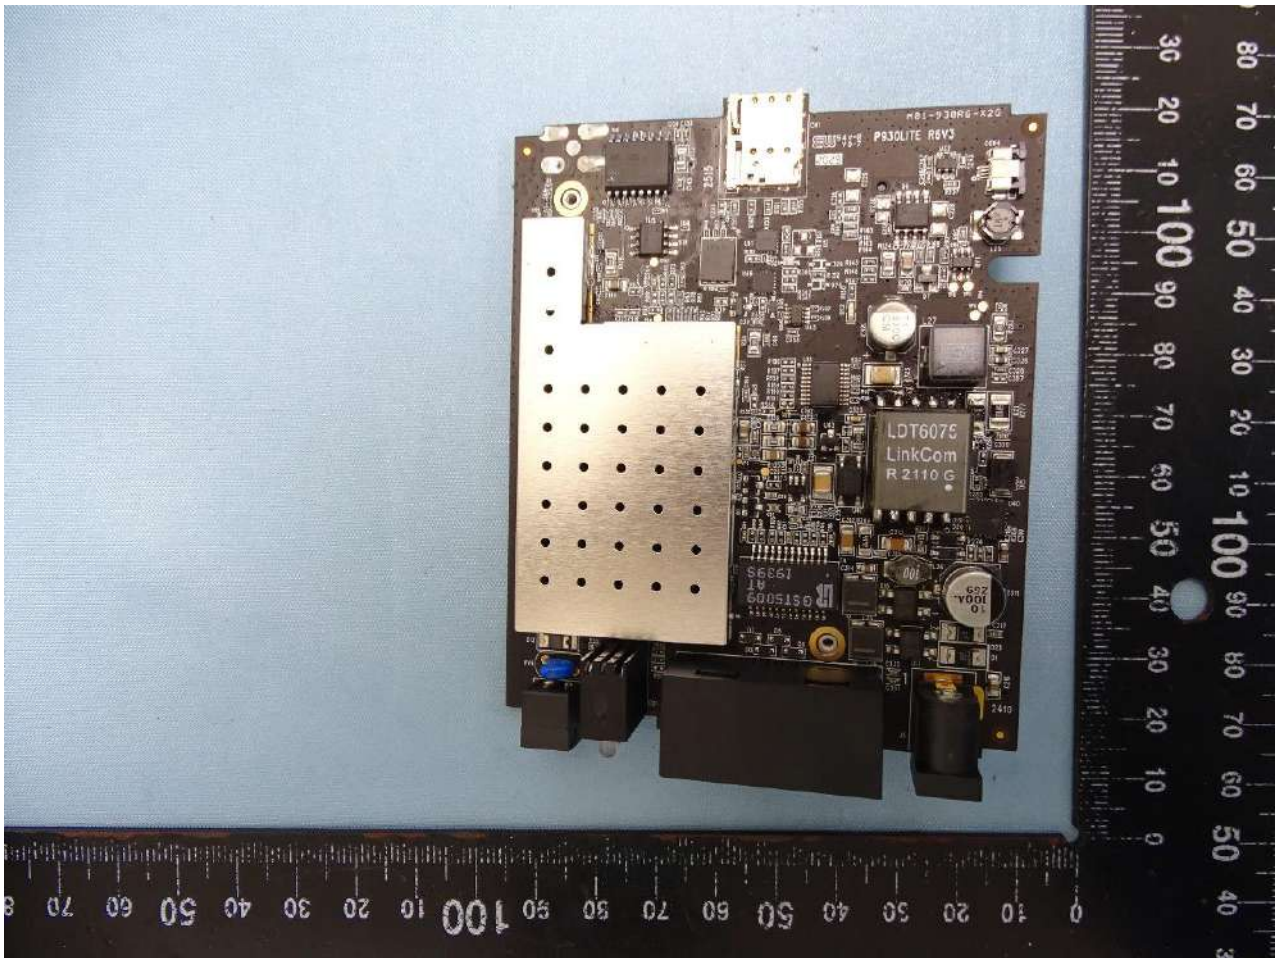

1. Internal Photograph of EUT

Brand Name: PEPWAVE / peplink

Model Name: MAX BR1 Mini Core

MAX BR1 Mini Core LTE

MAX BR1 Mini Core LTEA

Pepwave MAX BR1 Mini Core

Pepwave MAX BR1 Mini Core LTE

Pepwave MAX BR1 Mini Core LTEA

Peplink MAX BR1 Mini Core

Peplink MAX BR1 Mini Core LTE

Peplink MAX BR1 Mini Core LTEA

MAX-BR1-MINI-LTE-US-T-M

MAX-BR1-MINI-LTEA-W-T-M

WWAN Module 1 (LE910C4-NF)

WWAN Module 2 (MC7455)

WWAN Antenna