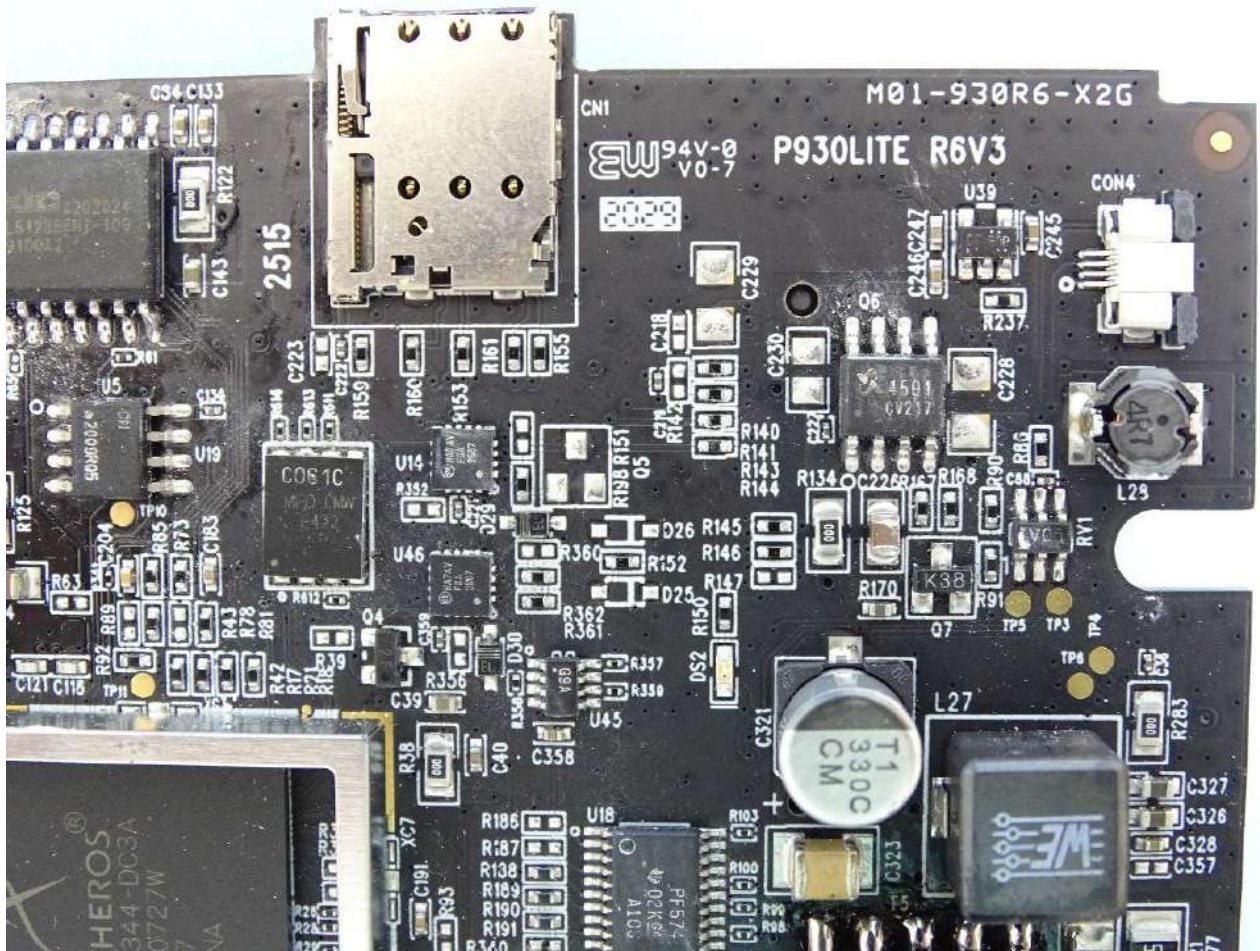

1. Internal Photograph of EUT

Brand Name: PEPWAVE / peplink

Model Name: MAX BR1 Mini Core

MAX BR1 Mini Core LTE

MAX BR1 Mini Core LTEA

Pepwave MAX BR1 Mini Core

Pepwave MAX BR1 Mini Core LTE

Pepwave MAX BR1 Mini Core LTEA

Peplink MAX BR1 Mini Core

Peplink MAX BR1 Mini Core LTE

Peplink MAX BR1 Mini Core LTEA

MAX-BR1-MINI-LTE-US-T-M

MAX-BR1-MINI-LTEA-W-T-M

WWAN Module 1 (LE910C4-NF)

WWAN Module 2 (MC7455)

WWAN Antenna