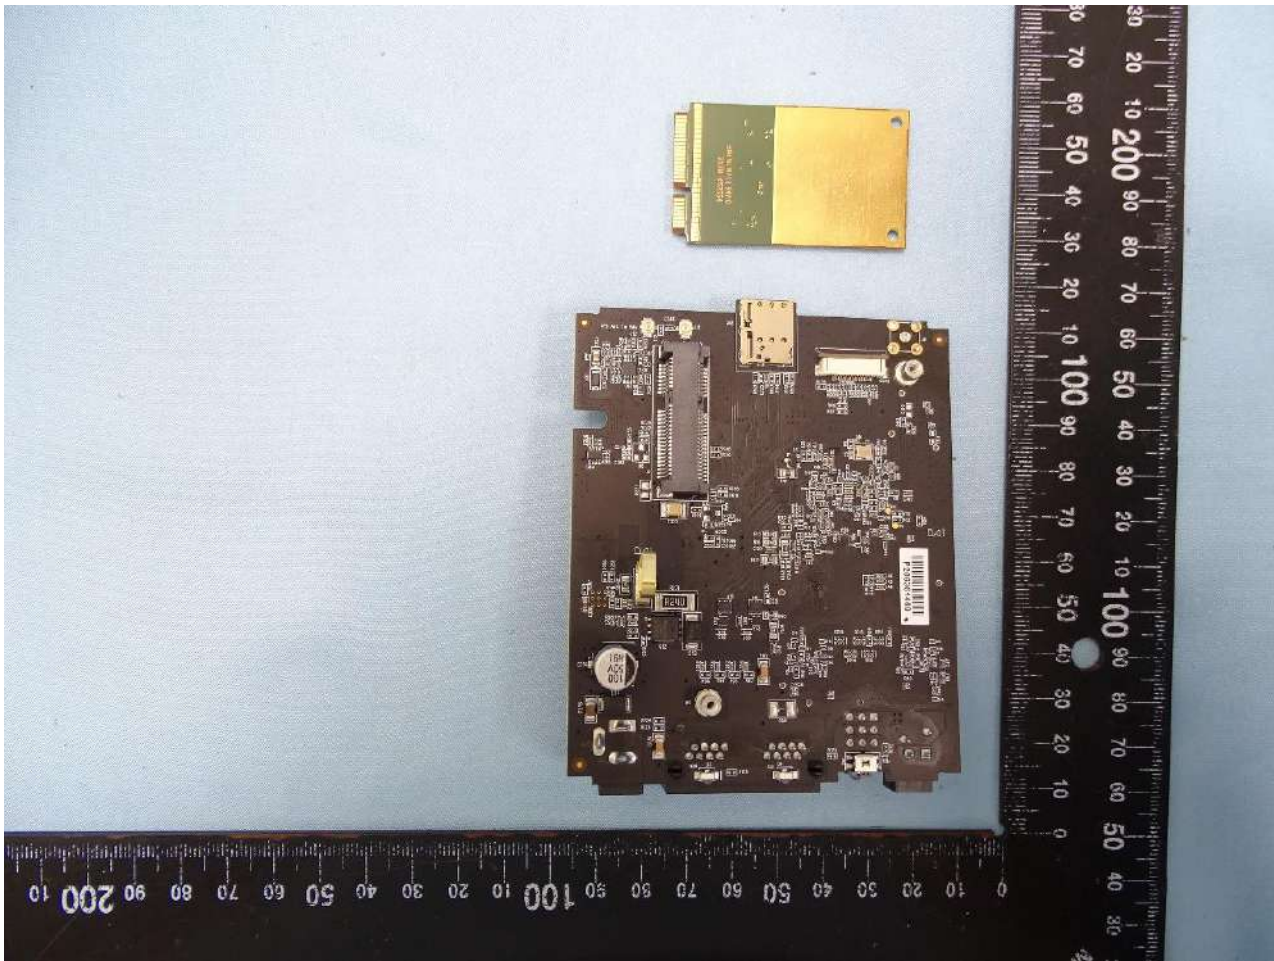

1. Internal Photograph of EUT

Brand Name: PEPWAVE / peplink

Model Name: MAX BR1 Mini Core

MAX BR1 Mini Core LTE

MAX BR1 Mini Core LTEA

Pepwave MAX BR1 Mini Core

Pepwave MAX BR1 Mini Core LTE

Pepwave MAX BR1 Mini Core LTEA

Peplink MAX BR1 Mini Core

Peplink MAX BR1 Mini Core LTE

Peplink MAX BR1 Mini Core LTEA

MAX-BR1-MINI-LTE-US-T-M

MAX-BR1-MINI-LTEA-W-T-M

WWAN Module 1 (LE910C4-NF)

WWAN Module 2 (MC7455)

WWAN Antenna