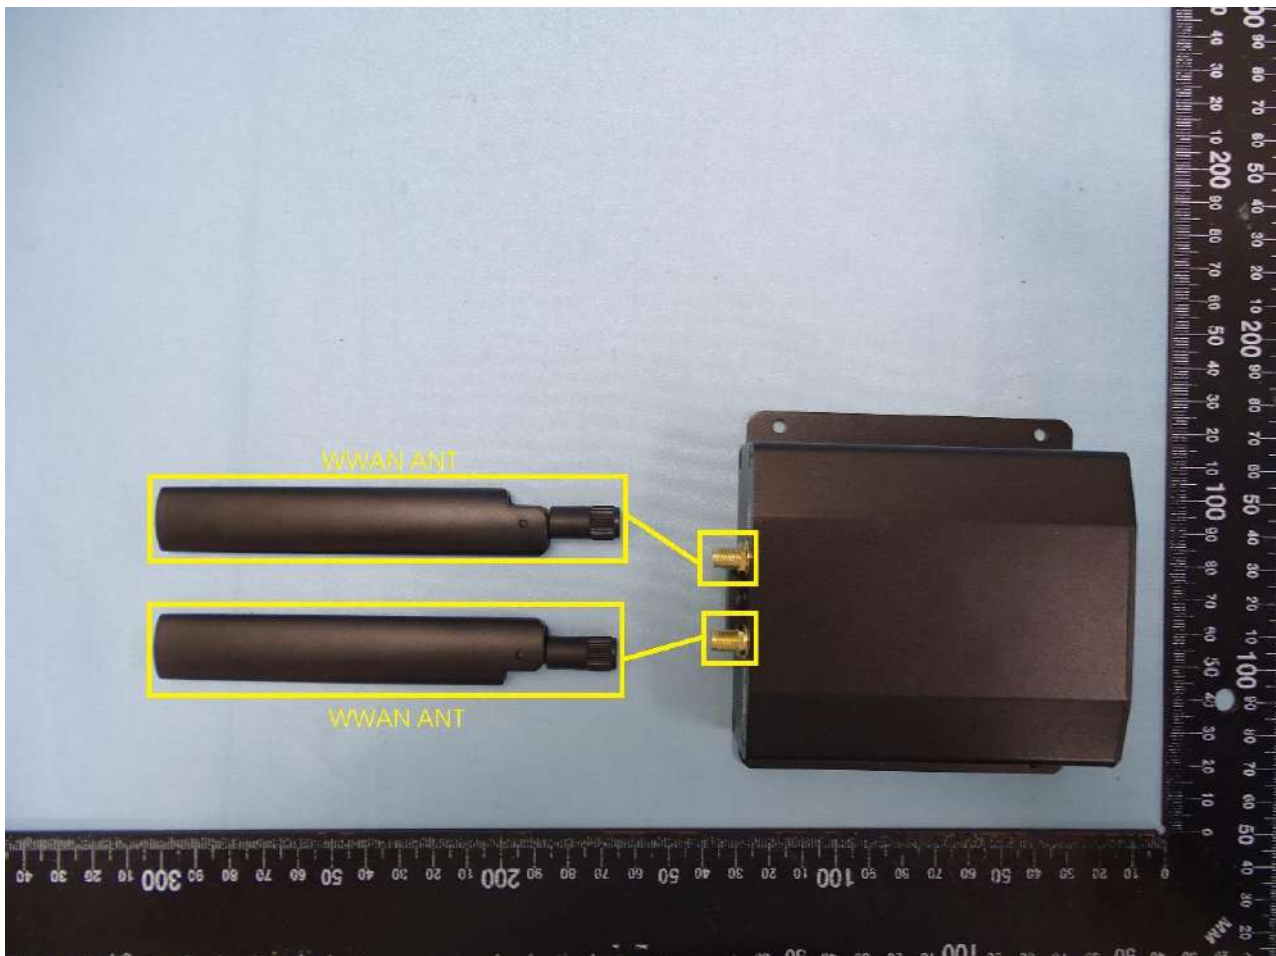

1. Internal Photograph of EUT

Brand Name: PEPWAVE / peplink

Model Name: MAX BR1 Mini Core

MAX BR1 Mini Core LTE

MAX BR1 Mini Core LTEA

Pepwave MAX BR1 Mini Core

Pepwave MAX BR1 Mini Core LTE

Pepwave MAX BR1 Mini Core LTEA

Peplink MAX BR1 Mini Core

Peplink MAX BR1 Mini Core LTE

Peplink MAX BR1 Mini Core LTEA

MAX-BR1-MINI-LTE-US-T-M

MAX-BR1-MINI-LTEA-W-T-M

WWAN Module 1 (LE910C4-NF)

WWAN Module 2 (MC7455)

WWAN Antenna