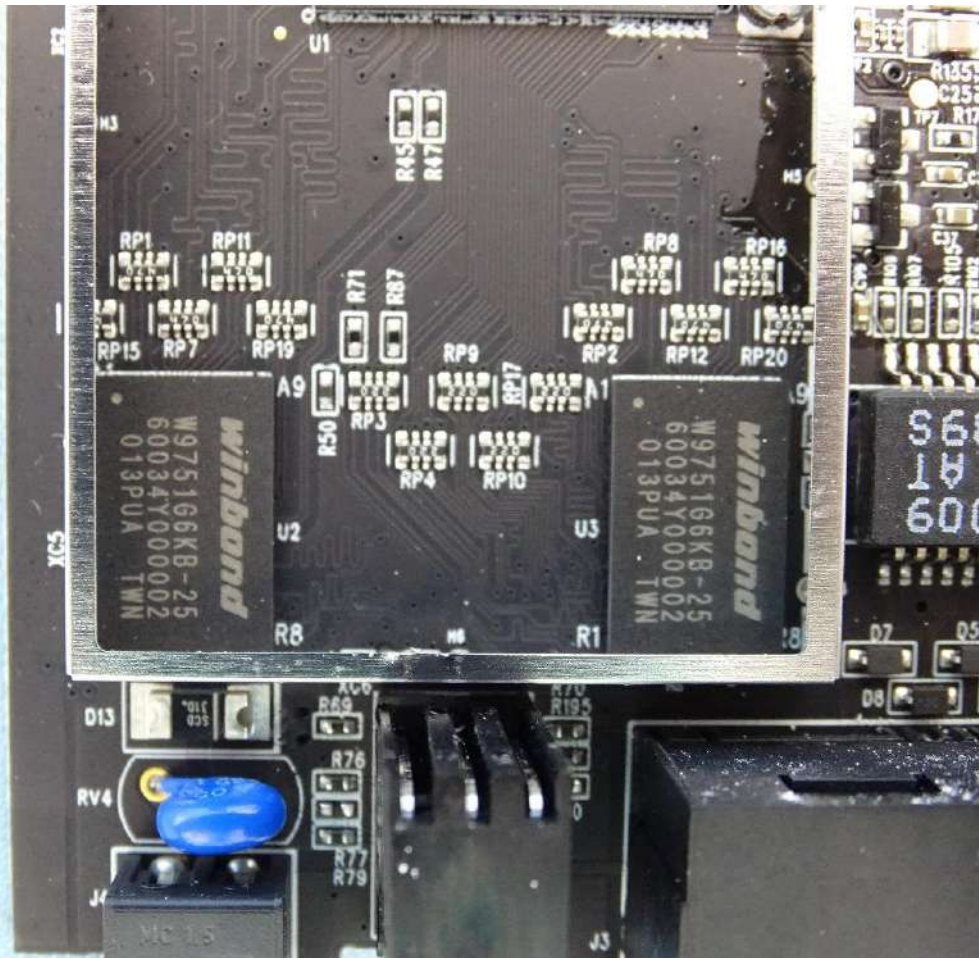

1. Internal Photograph of EUT

Brand Name: PEPWAVE / peplink

Model Name: MAX BR1 Mini Core

MAX BR1 Mini Core LTE

MAX BR1 Mini Core LTEA

Pepwave MAX BR1 Mini Core

Pepwave MAX BR1 Mini Core LTE

Pepwave MAX BR1 Mini Core LTEA

Peplink MAX BR1 Mini Core

Peplink MAX BR1 Mini Core LTE

Peplink MAX BR1 Mini Core LTEA

MAX-BR1-MINI-LTE-US-T-M

MAX-BR1-MINI-LTEA-W-T-M

WWAN Module 1 (LE910C4-NF)

WWAN Module 2 (MC7455)

WWAN Antenna