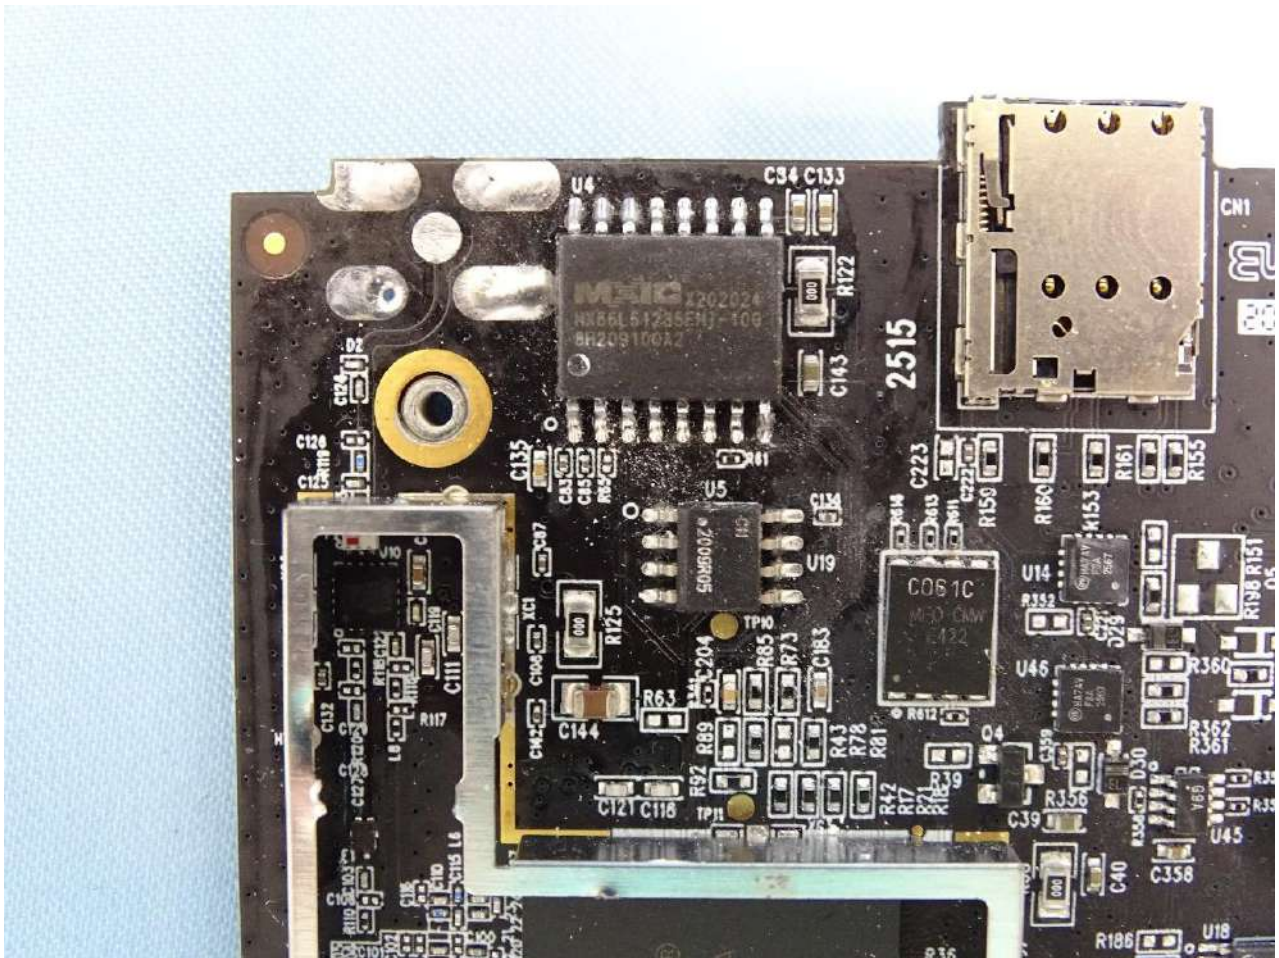

1. Internal Photograph of EUT

Brand Name: PEPWAVE / peplink

Model Name: MAX BR1 Mini Core

MAX BR1 Mini Core LTE

MAX BR1 Mini Core LTEA

Pepwave MAX BR1 Mini Core

Pepwave MAX BR1 Mini Core LTE

Pepwave MAX BR1 Mini Core LTEA

Peplink MAX BR1 Mini Core

Peplink MAX BR1 Mini Core LTE

Peplink MAX BR1 Mini Core LTEA

MAX-BR1-MINI-LTE-US-T-M

MAX-BR1-MINI-LTEA-W-T-M

WWAN Module 1 (LE910C4-NF)

WWAN Module 2 (MC7455)

WWAN Antenna