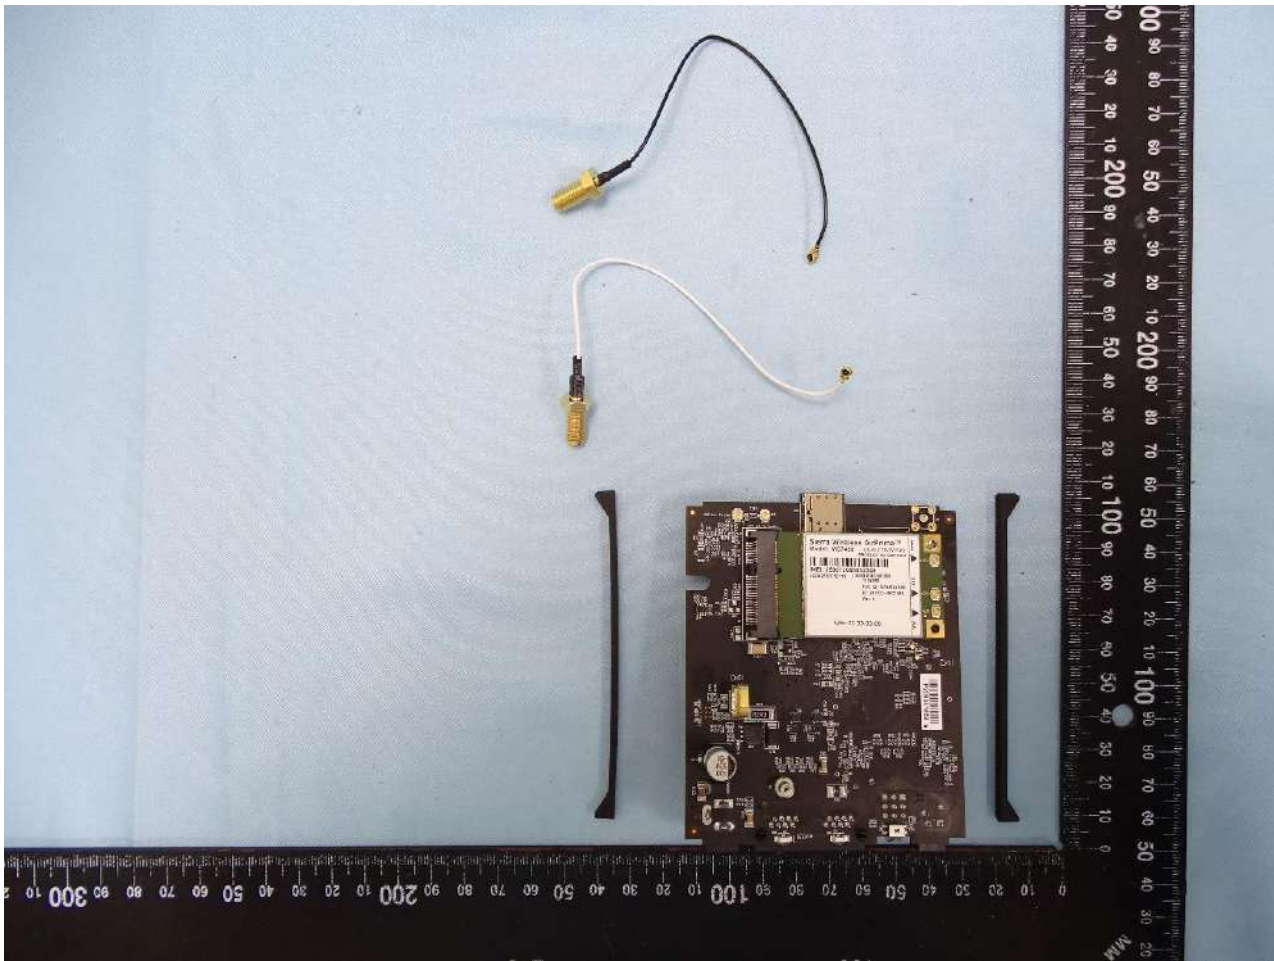

1. Internal Photograph of EUT

Brand Name: PEPWAVE / peplink

Model Name: MAX BR1 Mini Core

MAX BR1 Mini Core LTE

MAX BR1 Mini Core LTEA

Pepwave MAX BR1 Mini Core

Pepwave MAX BR1 Mini Core LTE

Pepwave MAX BR1 Mini Core LTEA

Peplink MAX BR1 Mini Core

Peplink MAX BR1 Mini Core LTE

Peplink MAX BR1 Mini Core LTEA

MAX-BR1-MINI-LTE-US-T-M

MAX-BR1-MINI-LTEA-W-T-M

WWAN Module 1 (LE910C4-NF)

WWAN Module 2 (MC7455)

WWAN Antenna