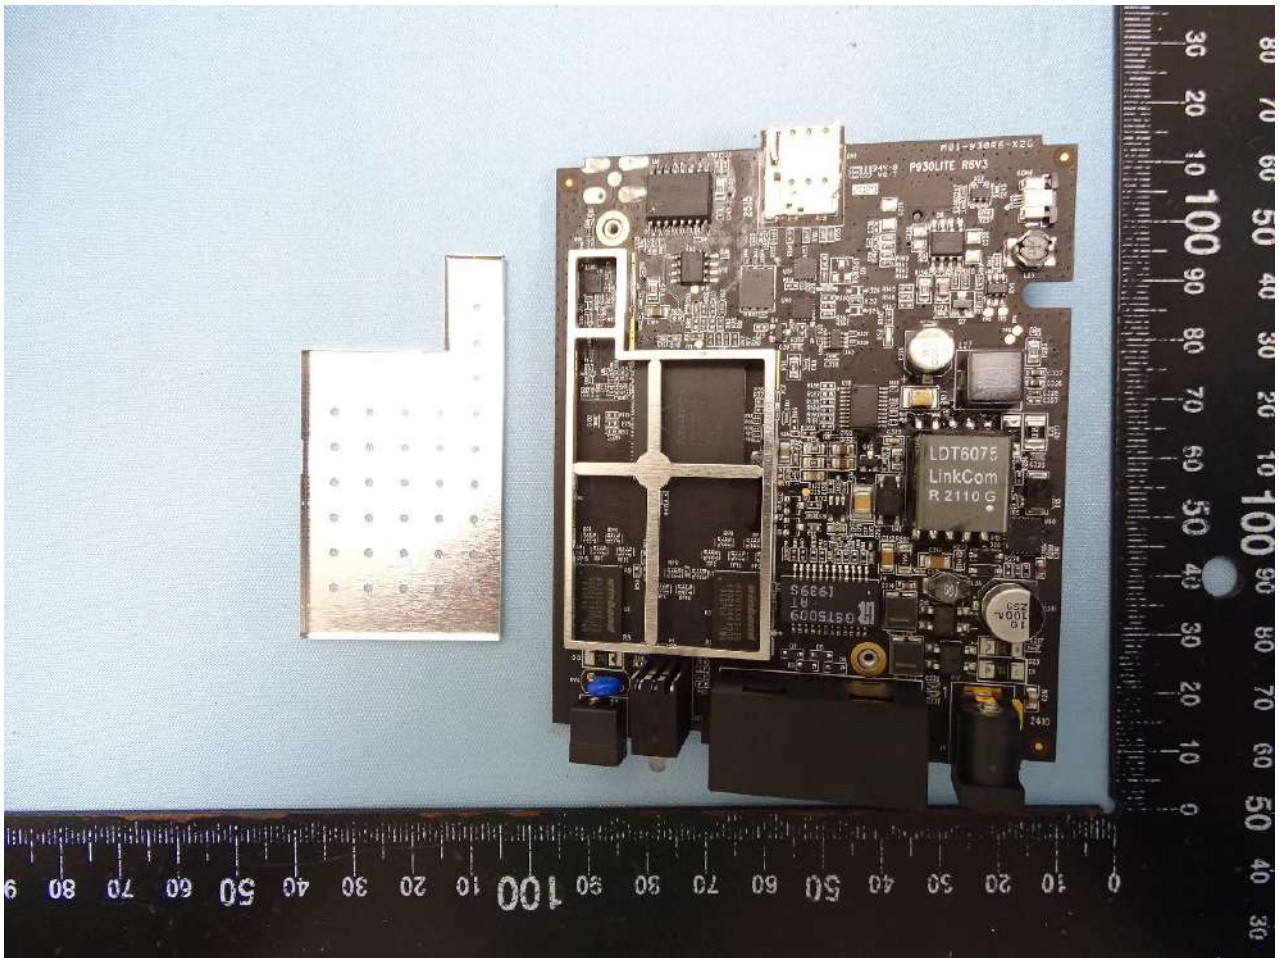

1. Internal Photograph of EUT

Brand Name: PEPWAVE / peplink

Model Name: MAX BR1 Mini Core

MAX BR1 Mini Core LTE

MAX BR1 Mini Core LTEA

Pepwave MAX BR1 Mini Core

Pepwave MAX BR1 Mini Core LTE

Pepwave MAX BR1 Mini Core LTEA

Peplink MAX BR1 Mini Core

Peplink MAX BR1 Mini Core LTE

Peplink MAX BR1 Mini Core LTEA

MAX-BR1-MINI-LTE-US-T-M

MAX-BR1-MINI-LTEA-W-T-M

WWAN Module 1 (LE910C4-NF)

WWAN Module 2 (MC7455)

WWAN Antenna