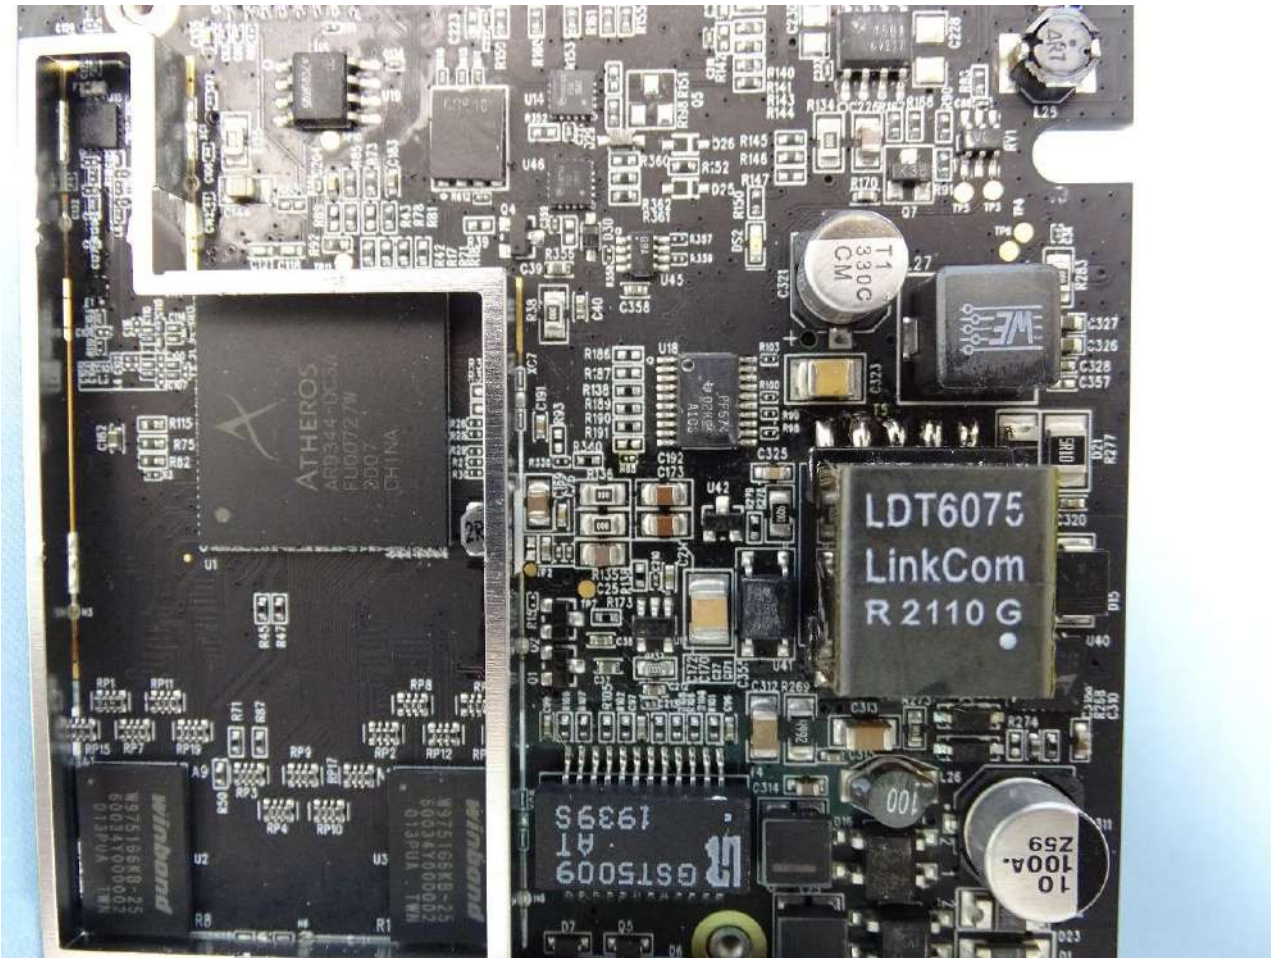

1. Internal Photograph of EUT

Brand Name: PEPWAVE / peplink

Model Name: MAX BR1 Mini Core

MAX BR1 Mini Core LTE

MAX BR1 Mini Core LTEA

Pepwave MAX BR1 Mini Core

Pepwave MAX BR1 Mini Core LTE

Pepwave MAX BR1 Mini Core LTEA

Peplink MAX BR1 Mini Core

Peplink MAX BR1 Mini Core LTE

Peplink MAX BR1 Mini Core LTEA

MAX-BR1-MINI-LTE-US-T-M

MAX-BR1-MINI-LTEA-W-T-M

WWAN Module 1 (LE910C4-NF)

WWAN Module 2 (MC7455)

WWAN Antenna