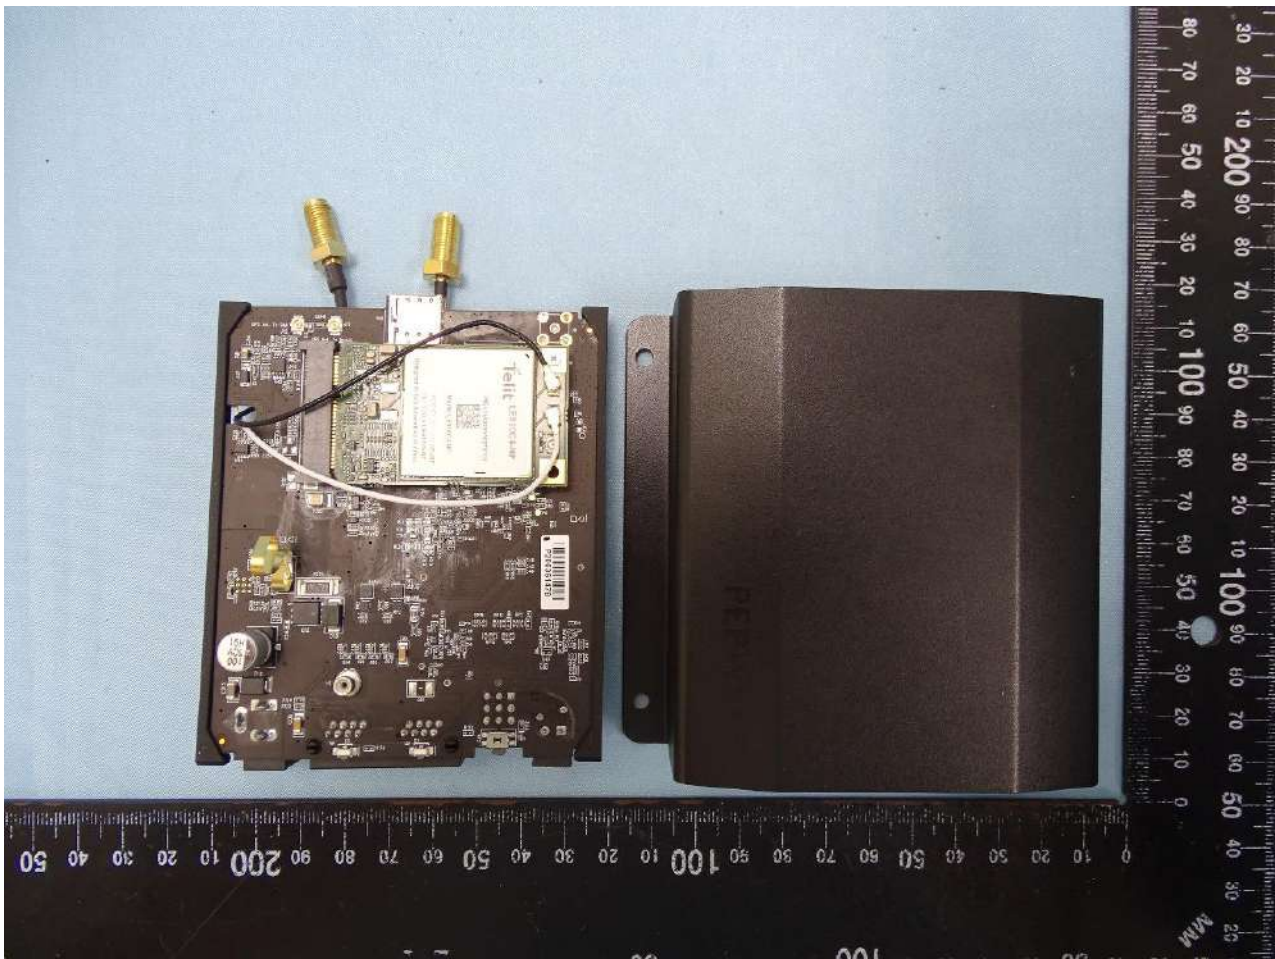

1. Internal Photograph of EUT

Brand Name: PEPWAVE / peplink

Model Name: MAX BR1 Mini Core

MAX BR1 Mini Core LTE

MAX BR1 Mini Core LTEA

Pepwave MAX BR1 Mini Core

Pepwave MAX BR1 Mini Core LTE

Pepwave MAX BR1 Mini Core LTEA

Peplink MAX BR1 Mini Core

Peplink MAX BR1 Mini Core LTE

Peplink MAX BR1 Mini Core LTEA

MAX-BR1-MINI-LTE-US-T-M

MAX-BR1-MINI-LTEA-W-T-M

WWAN Module 1 (LE910C4-NF)

WWAN Module 2 (MC7455)

WWAN Antenna