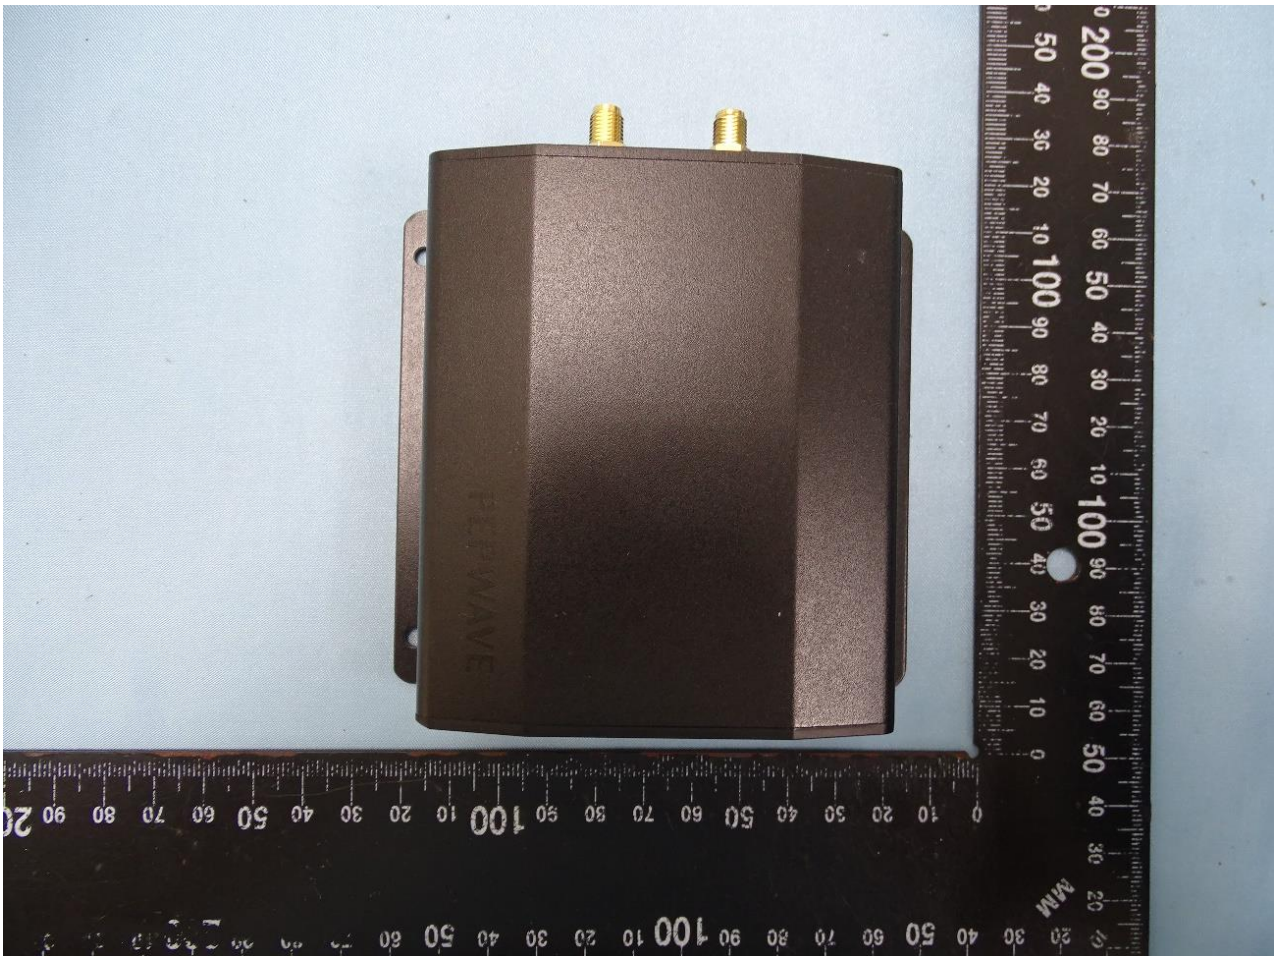

**Pepwave MAX BR1 Mini Core LTEA**

**Peplink MAX BR1 Mini Core**

**Peplink MAX BR1 Mini Core LTE**

**Peplink MAX BR1 Mini Core LTEA**

**MAX-BR1-MINI-LTE-US-T-M**

**MAX-BR1-MINI-LTEA-W-T-M**

**2. Photograph of Accessory**

**Brand Name:** PEPWAVE / peplink

**Model Name:** MAX BR1 Mini Core

- MAX BR1 Mini Core LTE
- MAX BR1 Mini Core LTEA
- Pepwave MAX BR1 Mini Core
- Pepwave MAX BR1 Mini Core LTE
- Pepwave MAX BR1 Mini Core LTEA
- Peplink MAX BR1 Mini Core
- Peplink MAX BR1 Mini Core LTE
- Peplink MAX BR1 Mini Core LTEA
- MAX-BR1-MINI-LTE-US-T-M
- MAX-BR1-MINI-LTEA-W-T-M