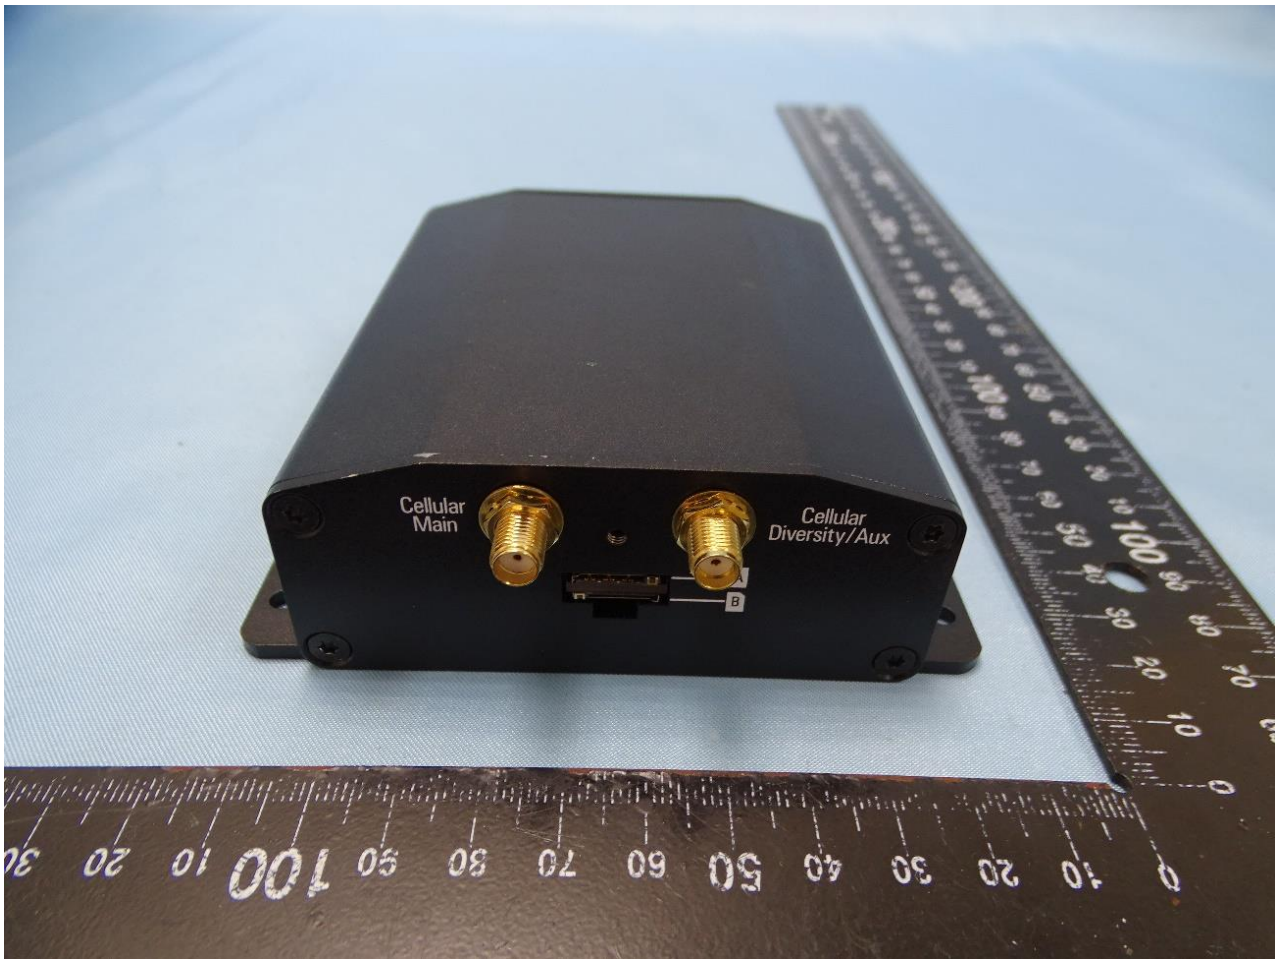

**1. External Photograph of EUT**

**Brand Name: PEPWAVE / peplink**

**Model Name: MAX BR1 Mini Core**

**MAX BR1 Mini Core LTE**

**MAX BR1 Mini Core LTEA**

**Pepwave MAX BR1 Mini Core**

**Pepwave MAX BR1 Mini Core LTE**

**Pepwave MAX BR1 Mini Core LTEA**

**Peplink MAX BR1 Mini Core**

**Peplink MAX BR1 Mini Core LTE**

**Peplink MAX BR1 Mini Core LTEA**

**MAX-BR1-MINI-LTE-US-T-M**

**MAX-BR1-MINI-LTEA-W-T-M**

**2. Photograph of Accessory**

**Brand Name:** PEPWAVE / peplink

**Model Name:** MAX BR1 Mini Core

- MAX BR1 Mini Core LTE
- MAX BR1 Mini Core LTEA
- Pepwave MAX BR1 Mini Core
- Pepwave MAX BR1 Mini Core LTE
- Pepwave MAX BR1 Mini Core LTEA
- Peplink MAX BR1 Mini Core
- Peplink MAX BR1 Mini Core LTE
- Peplink MAX BR1 Mini Core LTEA
- MAX-BR1-MINI-LTE-US-T-M
- MAX-BR1-MINI-LTEA-W-T-M