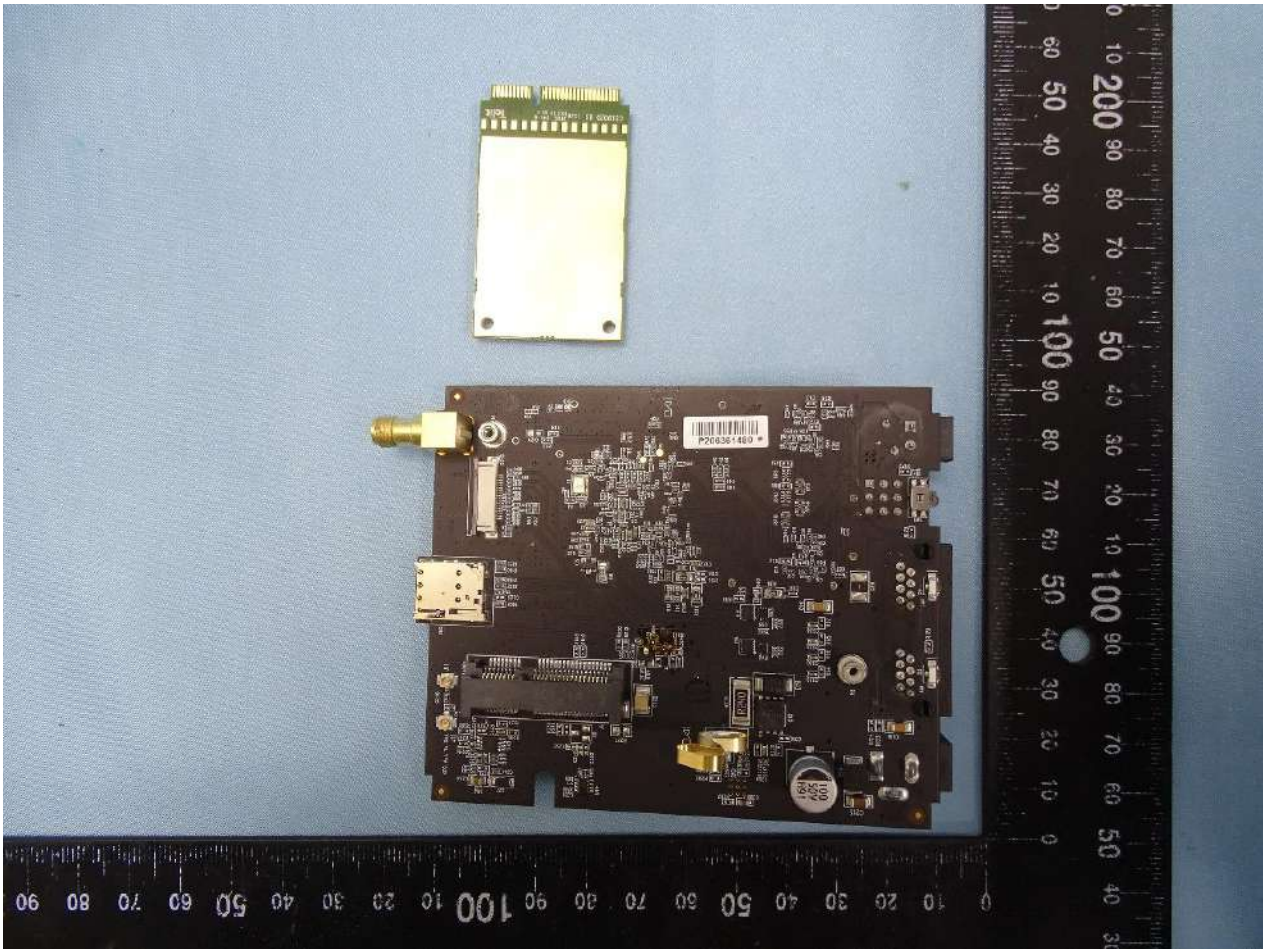

1. Internal Photograph of EUT

Brand Name: PEPWAVE / peplink

Model Name:

MAX BR1 Mini

MAX BR1 Mini LTE

MAX BR1 Mini LTEA

Pepwave MAX BR1 Mini

Pepwave MAX BR1 Mini LTE

Pepwave MAX BR1 Mini LTEA

Peplink MAX BR1 Mini

Peplink MAX BR1 Mini LTE

Peplink MAX BR1 Mini LTEA

MAX-BR1-MINI-LTE-US-T

MAX-BR1-MINI-LTEA-W-T

Sample 1

Sample 2

WWAN Module 1 (LE910C4-NF)

WWAN Module 2 (MC7455)

WWAN Main Antenna

WWAN Aux Antenna

WLAN Antenna

GPS Antenna

————THE END————