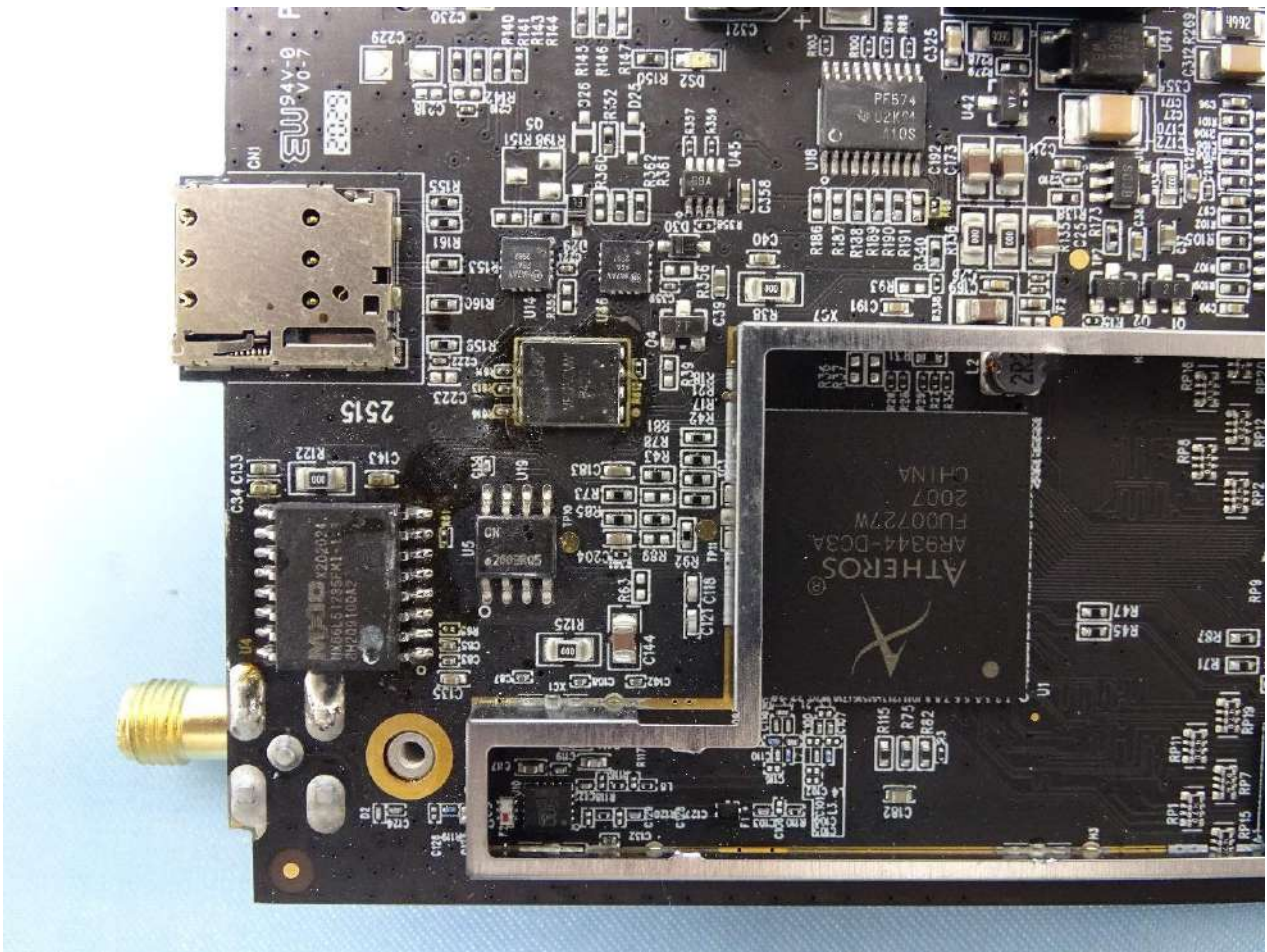

1. Internal Photograph of EUT

Brand Name: PEPWAVE / peplink

Model Name:

MAX BR1 Mini

MAX BR1 Mini LTE

MAX BR1 Mini LTEA

Pepwave MAX BR1 Mini

Pepwave MAX BR1 Mini LTE

Pepwave MAX BR1 Mini LTEA

Peplink MAX BR1 Mini

Peplink MAX BR1 Mini LTE

Peplink MAX BR1 Mini LTEA

MAX-BR1-MINI-LTE-US-T

MAX-BR1-MINI-LTEA-W-T

Sample 1

Sample 2

WWAN Module 1 (LE910C4-NF)

WWAN Module 2 (MC7455)

WWAN Main Antenna

WWAN Aux Antenna

WLAN Antenna

GPS Antenna

————THE END————