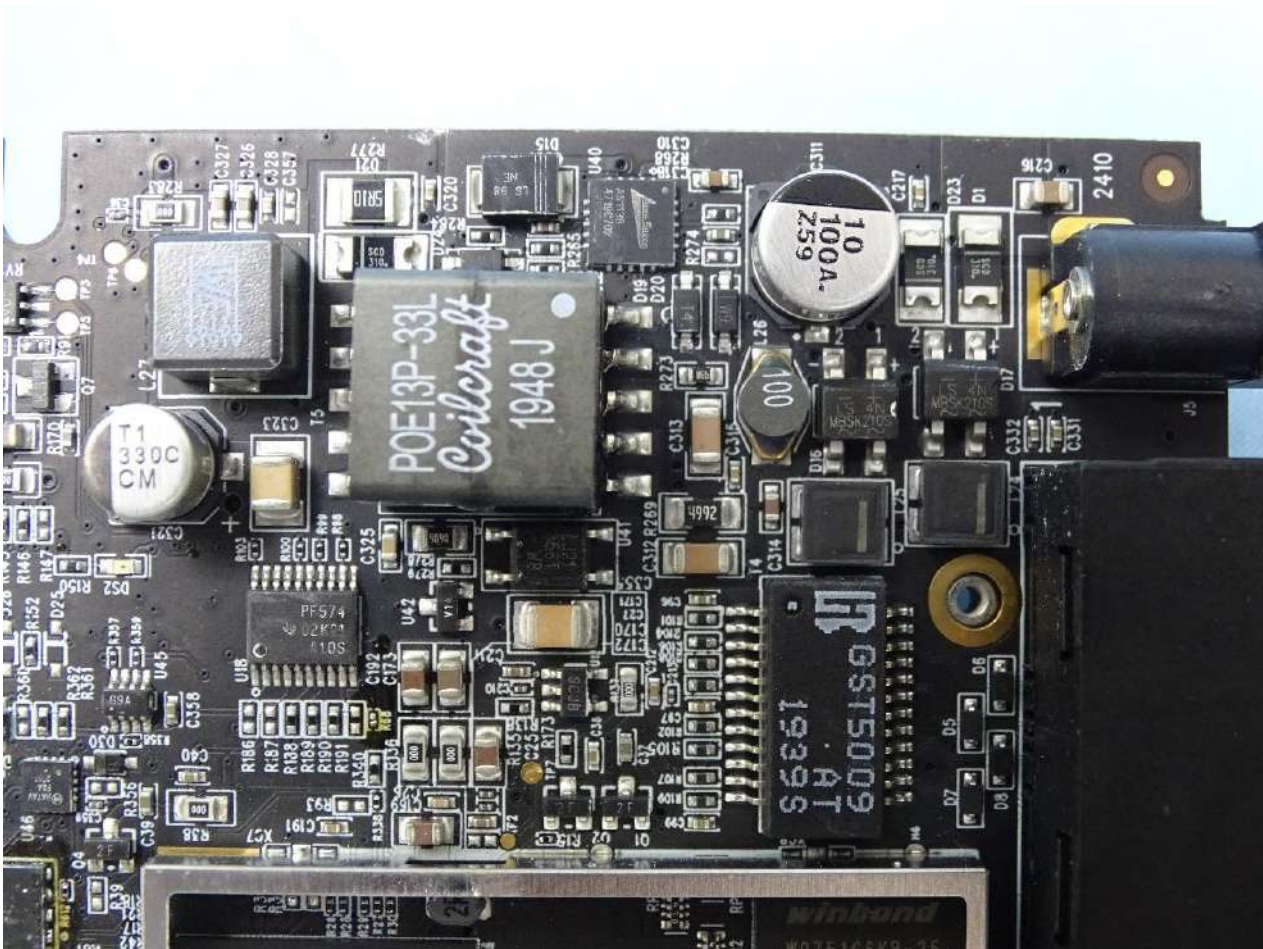

1. Internal Photograph of EUT

Brand Name: PEPWAVE / peplink

Model Name:

MAX BR1 Mini

MAX BR1 Mini LTE

MAX BR1 Mini LTEA

Pepwave MAX BR1 Mini

Pepwave MAX BR1 Mini LTE

Pepwave MAX BR1 Mini LTEA

Peplink MAX BR1 Mini

Peplink MAX BR1 Mini LTE

Peplink MAX BR1 Mini LTEA

MAX-BR1-MINI-LTE-US-T

MAX-BR1-MINI-LTEA-W-T

Sample 1

Sample 2

WWAN Module 1 (LE910C4-NF)

WWAN Module 2 (MC7455)

WWAN Main Antenna

WWAN Aux Antenna

WLAN Antenna

GPS Antenna

————THE END————