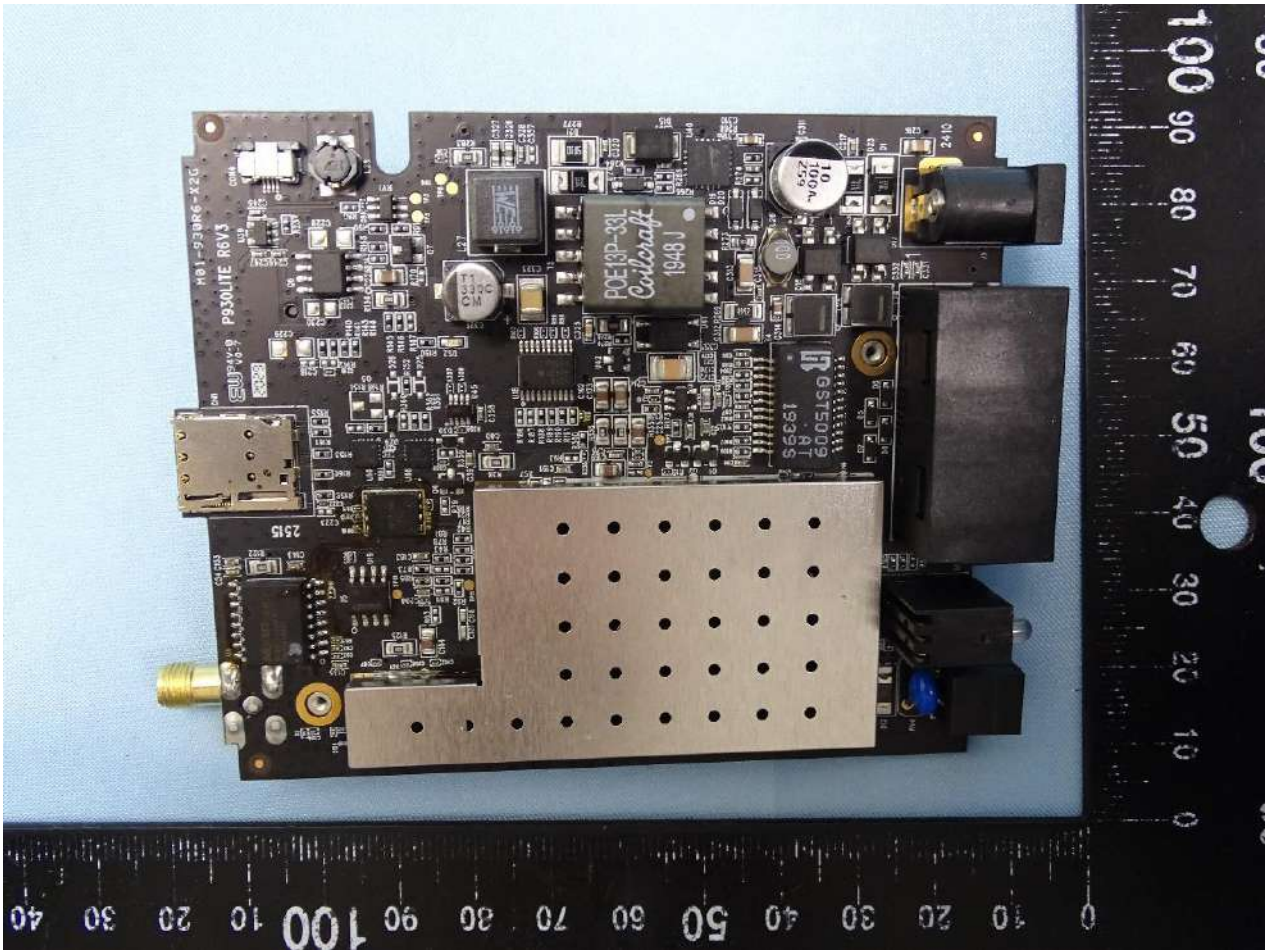

1. Internal Photograph of EUT

Brand Name: PEPWAVE / peplink

Model Name:

MAX BR1 Mini

MAX BR1 Mini LTE

MAX BR1 Mini LTEA

Pepwave MAX BR1 Mini

Pepwave MAX BR1 Mini LTE

Pepwave MAX BR1 Mini LTEA

Peplink MAX BR1 Mini

Peplink MAX BR1 Mini LTE

Peplink MAX BR1 Mini LTEA

MAX-BR1-MINI-LTE-US-T

MAX-BR1-MINI-LTEA-W-T

Sample 1

Sample 2

WWAN Module 1 (LE910C4-NF)

WWAN Module 2 (MC7455)

WWAN Main Antenna

WWAN Aux Antenna

WLAN Antenna

GPS Antenna

————THE END————