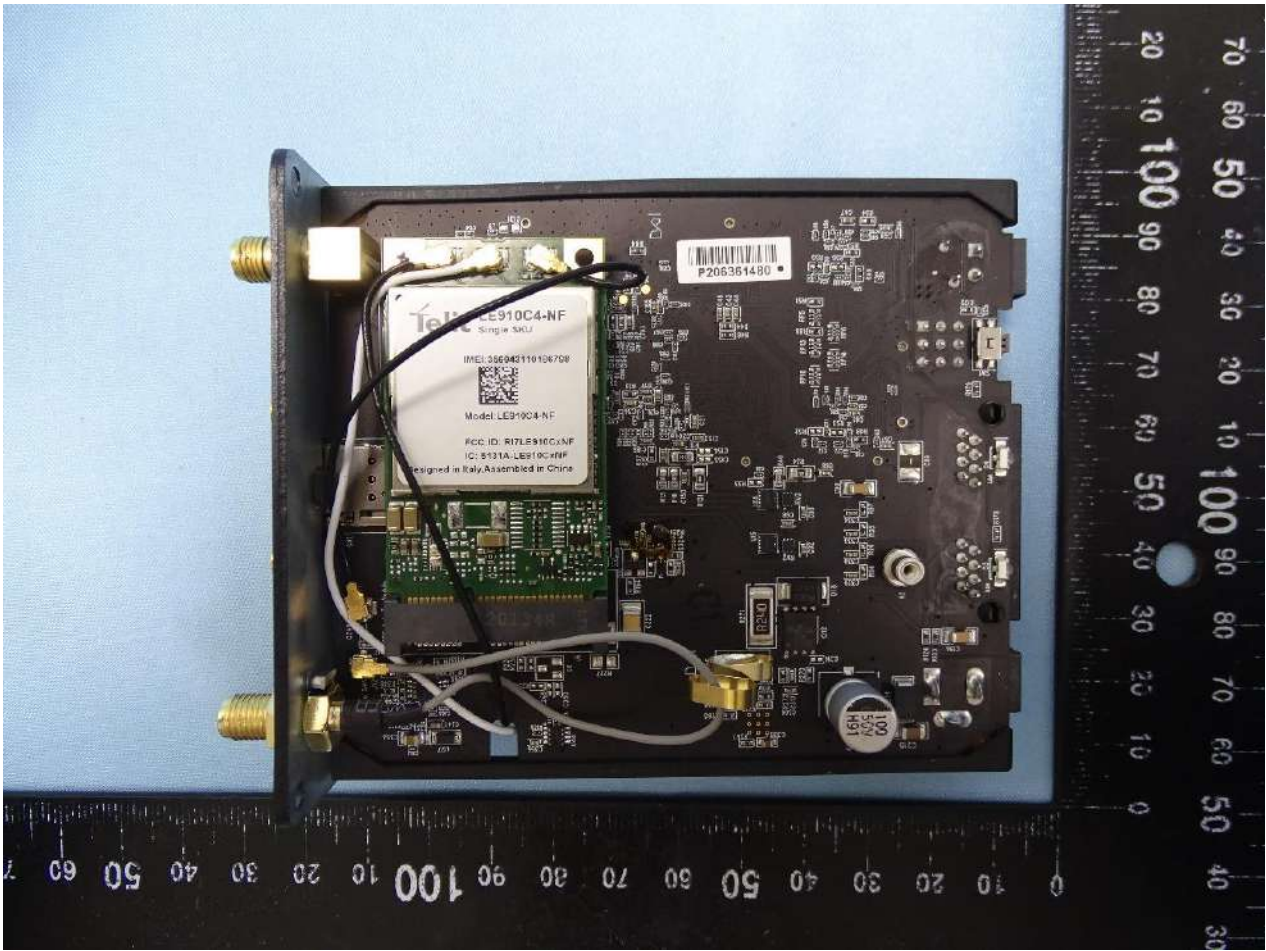

1. Internal Photograph of EUT

Brand Name: PEPWAVE / peplink

Model Name:

MAX BR1 Mini

MAX BR1 Mini LTE

MAX BR1 Mini LTEA

Pepwave MAX BR1 Mini

Pepwave MAX BR1 Mini LTE

Pepwave MAX BR1 Mini LTEA

Peplink MAX BR1 Mini

Peplink MAX BR1 Mini LTE

Peplink MAX BR1 Mini LTEA

MAX-BR1-MINI-LTE-US-T

MAX-BR1-MINI-LTEA-W-T

Sample 1

Sample 2

WWAN Module 1 (LE910C4-NF)

WWAN Module 2 (MC7455)

WWAN Main Antenna

WWAN Aux Antenna

WLAN Antenna

GPS Antenna

————THE END————