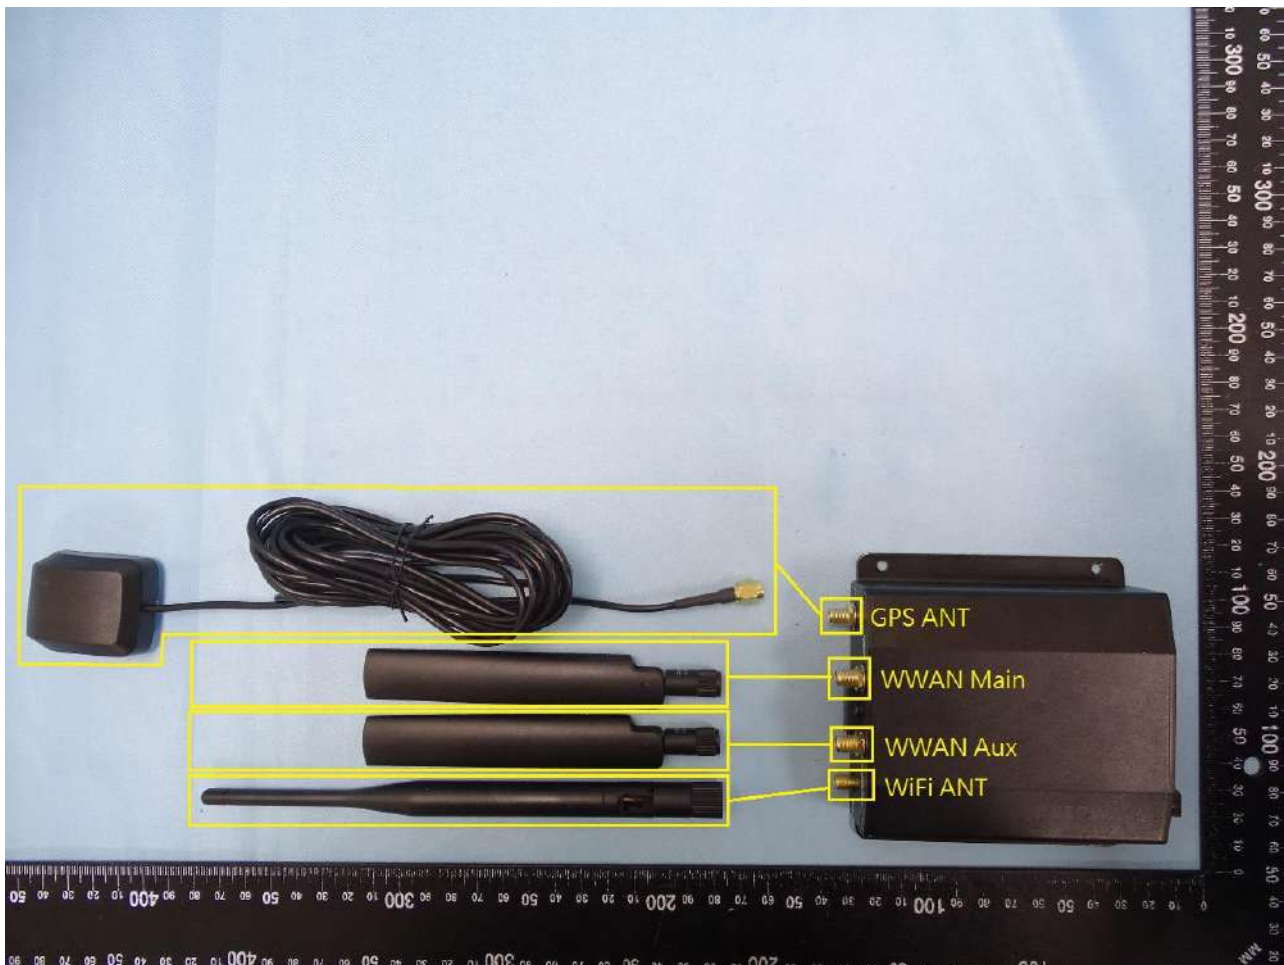

1. Internal Photograph of EUT

Brand Name: PEPWAVE / peplink

Model Name:

MAX BR1 Mini

MAX BR1 Mini LTE

MAX BR1 Mini LTEA

Pepwave MAX BR1 Mini

Pepwave MAX BR1 Mini LTE

Pepwave MAX BR1 Mini LTEA

Peplink MAX BR1 Mini

Peplink MAX BR1 Mini LTE

Peplink MAX BR1 Mini LTEA

MAX-BR1-MINI-LTE-US-T

MAX-BR1-MINI-LTEA-W-T

Sample 1

Sample 2