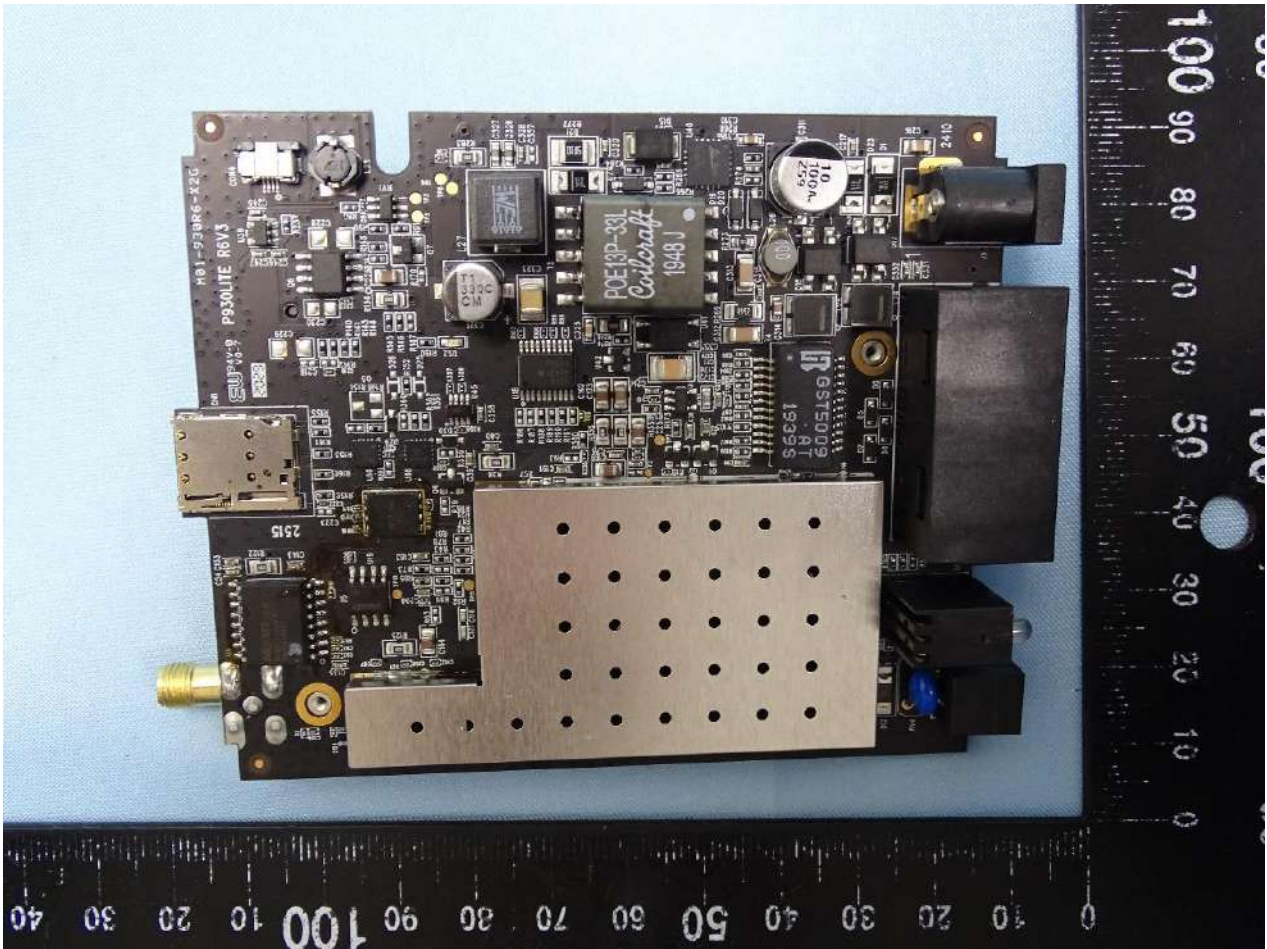

1. Internal Photograph of EUT

Brand Name: PEPWAVE / peplink

Model Name:

MAX BR1 Mini

MAX BR1 Mini LTE

MAX BR1 Mini LTEA

Pepwave MAX BR1 Mini

Pepwave MAX BR1 Mini LTE

Pepwave MAX BR1 Mini LTEA

Peplink MAX BR1 Mini

Peplink MAX BR1 Mini LTE

Peplink MAX BR1 Mini LTEA

MAX-BR1-MINI-LTE-US-T

MAX-BR1-MINI-LTEA-W-T

Sample 1

Sample 2

WWAN Module 1 (LE910C4-NF)

WWAN Module 2 (MC7455)

WWAN Main Antenna

WWAN Aux Antenna

WLAN Antenna

GPS Antenna

————THE END————