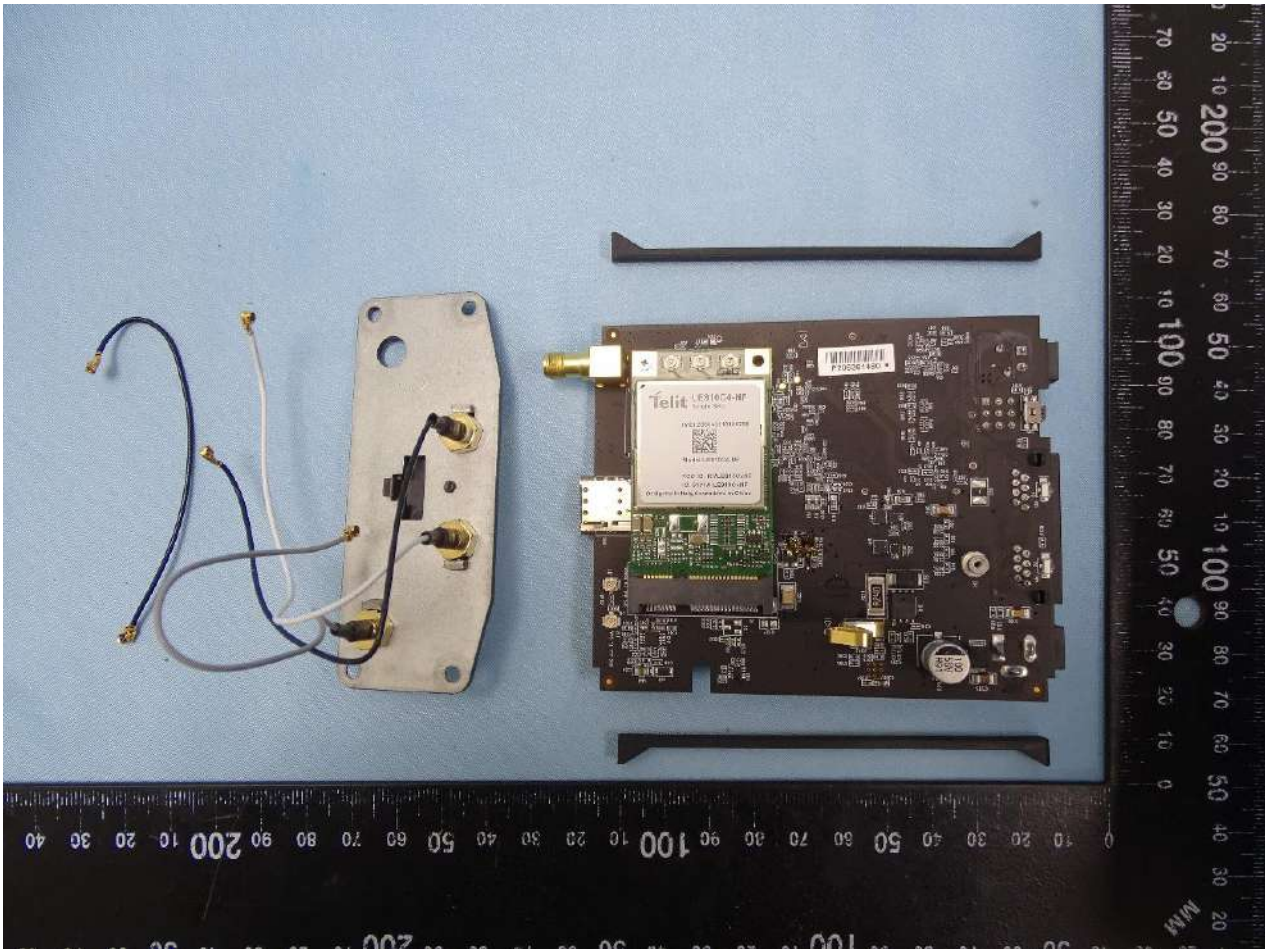

1. Internal Photograph of EUT

Brand Name: PEPWAVE / peplink

Model Name:

MAX BR1 Mini

MAX BR1 Mini LTE

MAX BR1 Mini LTEA

Pepwave MAX BR1 Mini

Pepwave MAX BR1 Mini LTE

Pepwave MAX BR1 Mini LTEA

Peplink MAX BR1 Mini

Peplink MAX BR1 Mini LTE

Peplink MAX BR1 Mini LTEA

MAX-BR1-MINI-LTE-US-T

MAX-BR1-MINI-LTEA-W-T

Sample 1

Sample 2

WWAN Module 1 (LE910C4-NF)

WWAN Module 2 (MC7455)

WWAN Main Antenna

WWAN Aux Antenna

WLAN Antenna

GPS Antenna

————THE END————