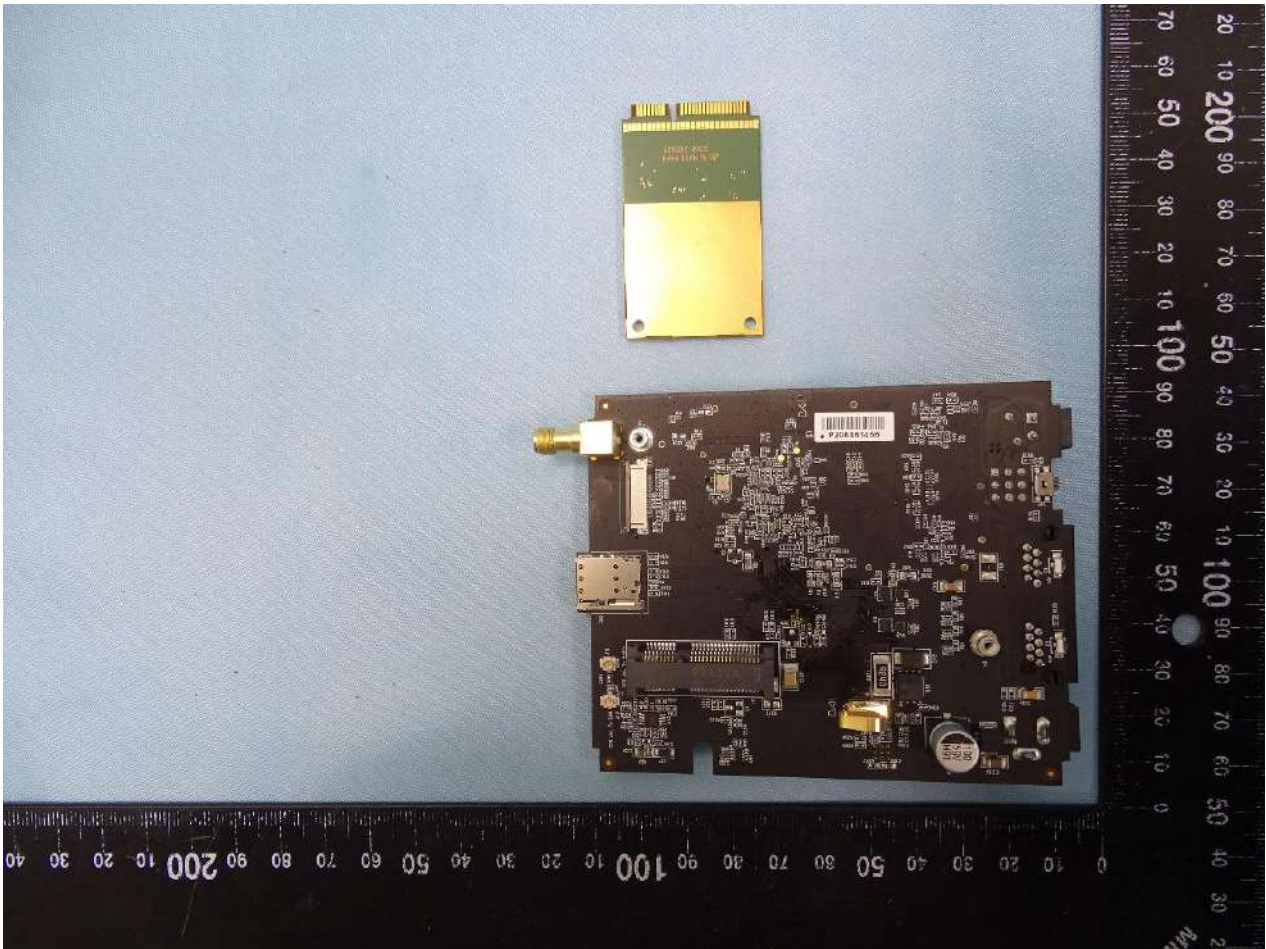

1. Internal Photograph of EUT

Brand Name: PEPWAVE / peplink

Model Name:

MAX BR1 Mini

MAX BR1 Mini LTE

MAX BR1 Mini LTEA

Pepwave MAX BR1 Mini

Pepwave MAX BR1 Mini LTE

Pepwave MAX BR1 Mini LTEA

Peplink MAX BR1 Mini

Peplink MAX BR1 Mini LTE

Peplink MAX BR1 Mini LTEA

MAX-BR1-MINI-LTE-US-T

MAX-BR1-MINI-LTEA-W-T

Sample 1

Sample 2

WWAN Module 1 (LE910C4-NF)

WWAN Module 2 (MC7455)

WWAN Main Antenna

WWAN Aux Antenna

WLAN Antenna

GPS Antenna

————THE END————