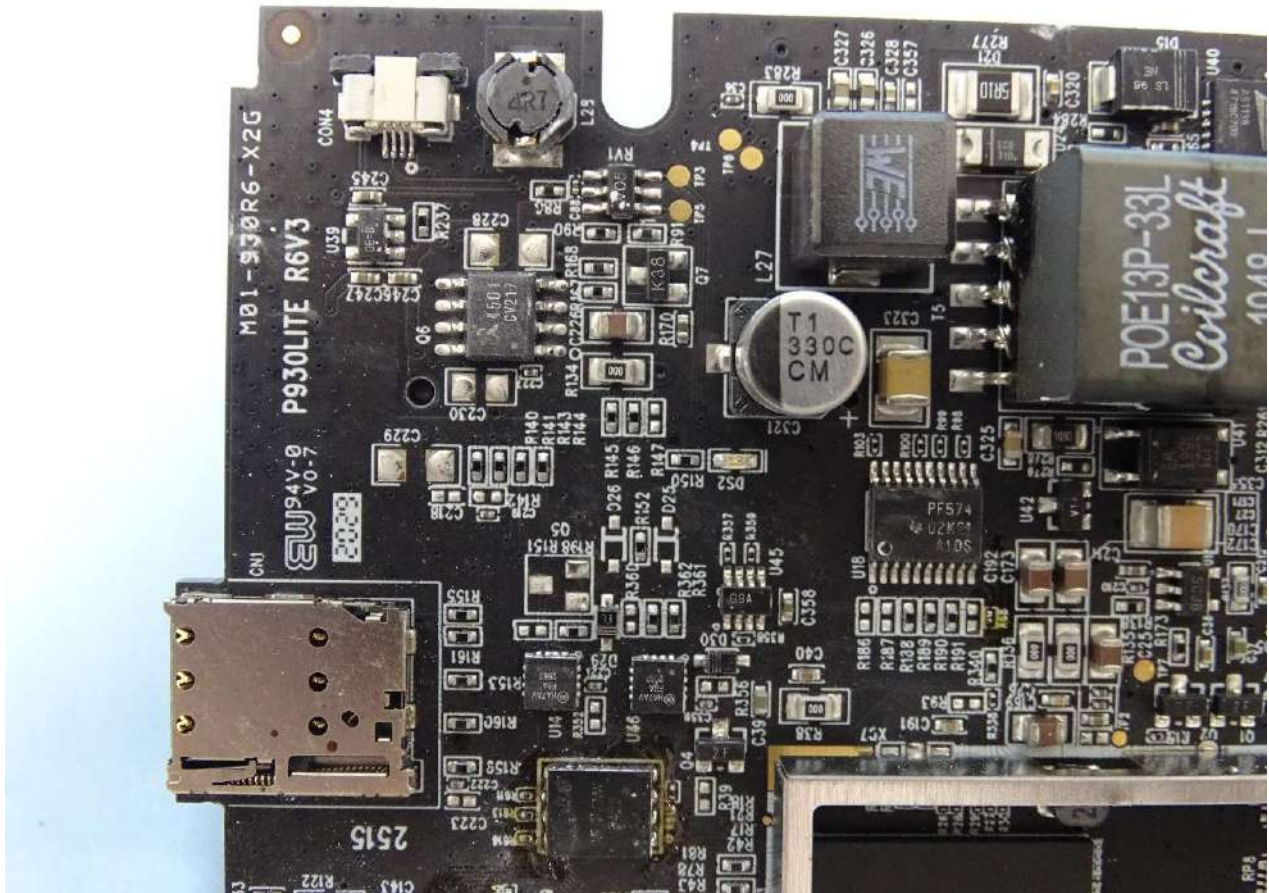

1. Internal Photograph of EUT

Brand Name: PEPWAVE / peplink

Model Name:

MAX BR1 Mini

MAX BR1 Mini LTE

MAX BR1 Mini LTEA

Pepwave MAX BR1 Mini

Pepwave MAX BR1 Mini LTE

Pepwave MAX BR1 Mini LTEA

Peplink MAX BR1 Mini

Peplink MAX BR1 Mini LTE

Peplink MAX BR1 Mini LTEA

MAX-BR1-MINI-LTE-US-T

MAX-BR1-MINI-LTEA-W-T

Sample 1

Sample 2

WWAN Module 1 (LE910C4-NF)

WWAN Module 2 (MC7455)

WWAN Main Antenna

WWAN Aux Antenna

WLAN Antenna

GPS Antenna

————THE END————