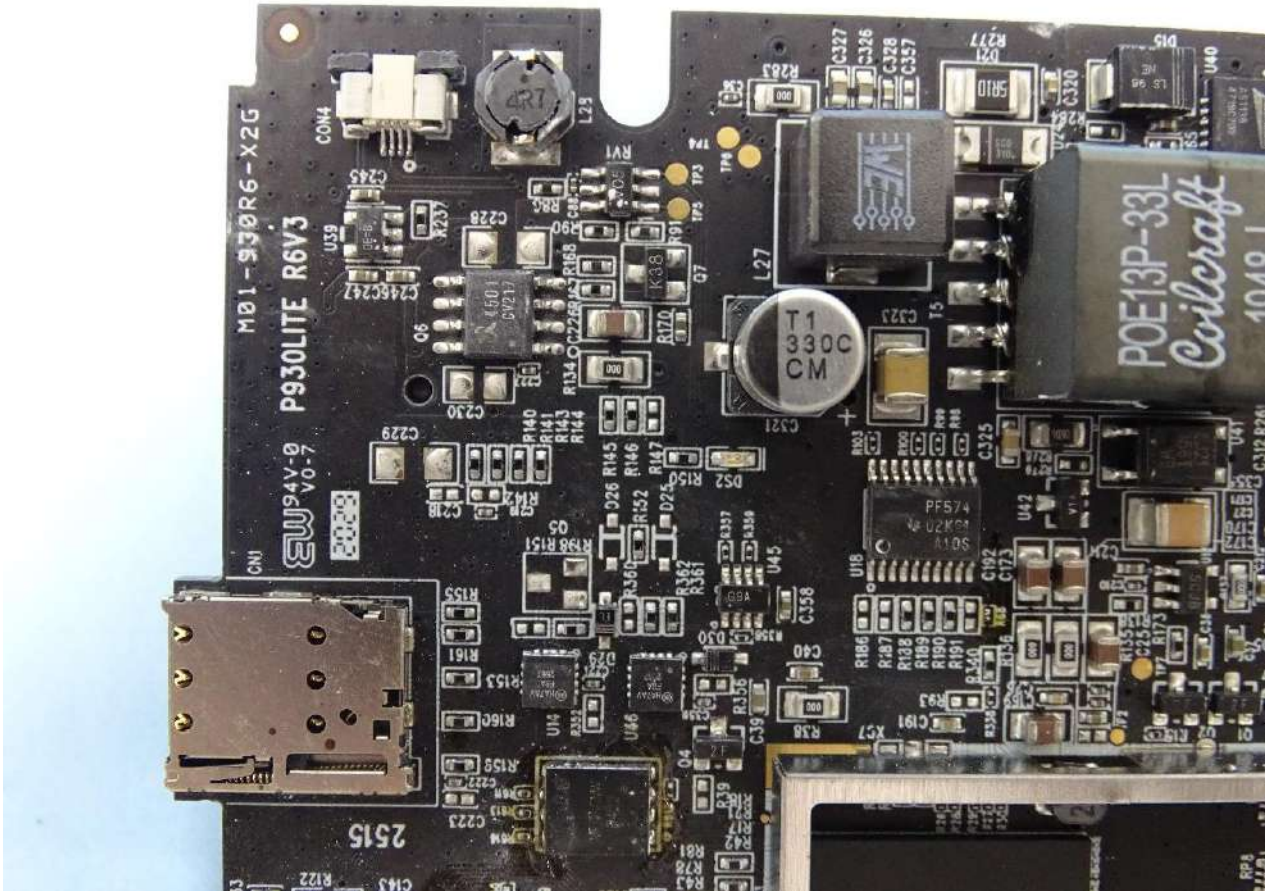

1. Internal Photograph of EUT

Brand Name: PEPWAVE / peplink

Model Name:

MAX BR1 Mini

MAX BR1 Mini LTE

MAX BR1 Mini LTEA

Pepwave MAX BR1 Mini

Pepwave MAX BR1 Mini LTE

Pepwave MAX BR1 Mini LTEA

Peplink MAX BR1 Mini

Peplink MAX BR1 Mini LTE

Peplink MAX BR1 Mini LTEA

MAX-BR1-MINI-LTE-US-T

MAX-BR1-MINI-LTEA-W-T

Sample 1

Sample 2

WWAN Module 1 (LE910C4-NF)

WWAN Module 2 (MC7455)

WWAN Main Antenna

WWAN Aux Antenna

WLAN Antenna

GPS Antenna

————THE END————