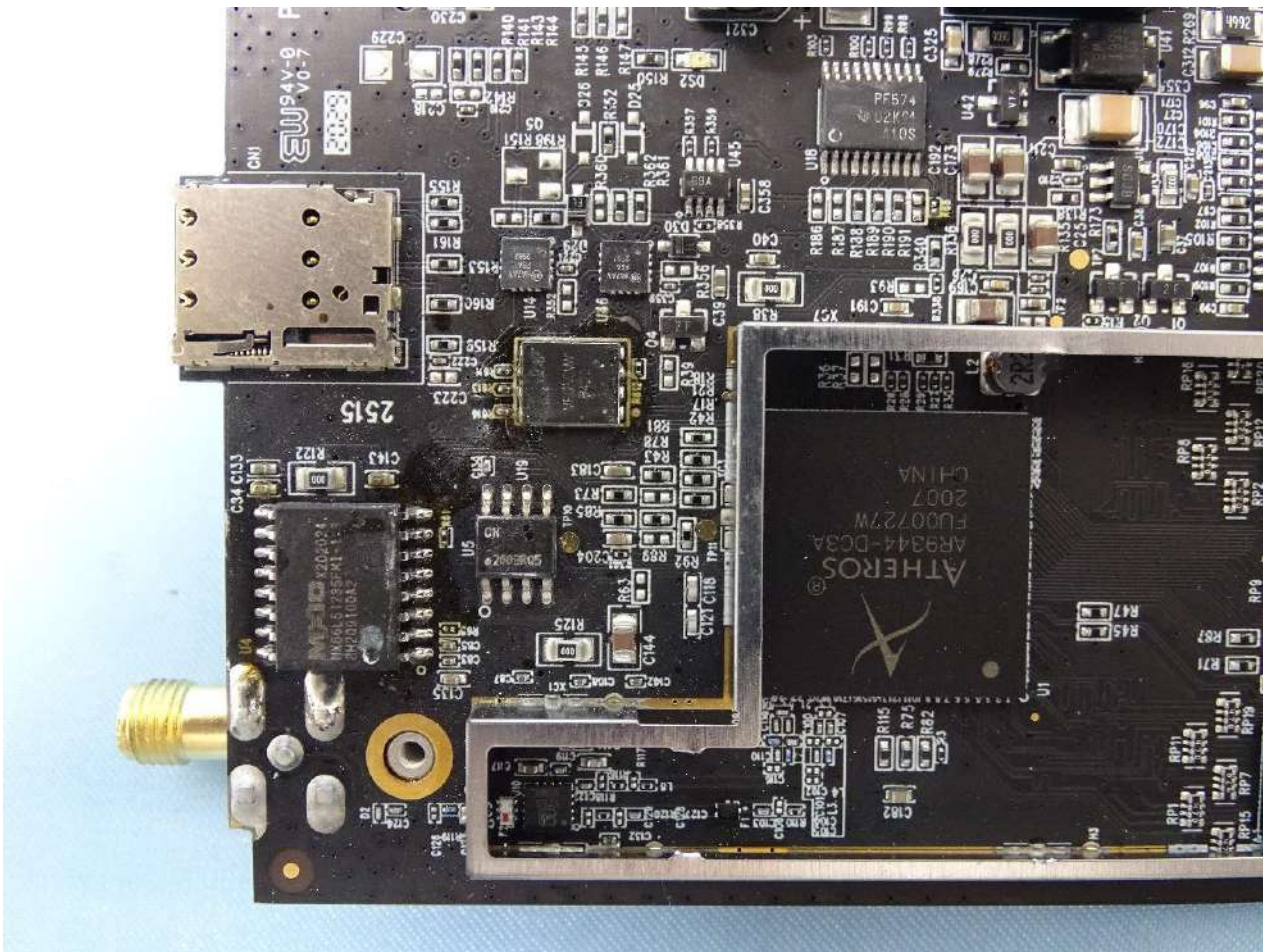

1. Internal Photograph of EUT

Brand Name: PEPWAVE / peplink

Model Name:

MAX BR1 Mini

MAX BR1 Mini LTE

MAX BR1 Mini LTEA

Pepwave MAX BR1 Mini

Pepwave MAX BR1 Mini LTE

Pepwave MAX BR1 Mini LTEA

Peplink MAX BR1 Mini

Peplink MAX BR1 Mini LTE

Peplink MAX BR1 Mini LTEA

MAX-BR1-MINI-LTE-US-T

MAX-BR1-MINI-LTEA-W-T

Sample 1

Sample 2

WWAN Module 1 (LE910C4-NF)

WWAN Module 2 (MC7455)

WWAN Main Antenna

WWAN Aux Antenna

WLAN Antenna

GPS Antenna

————THE END————