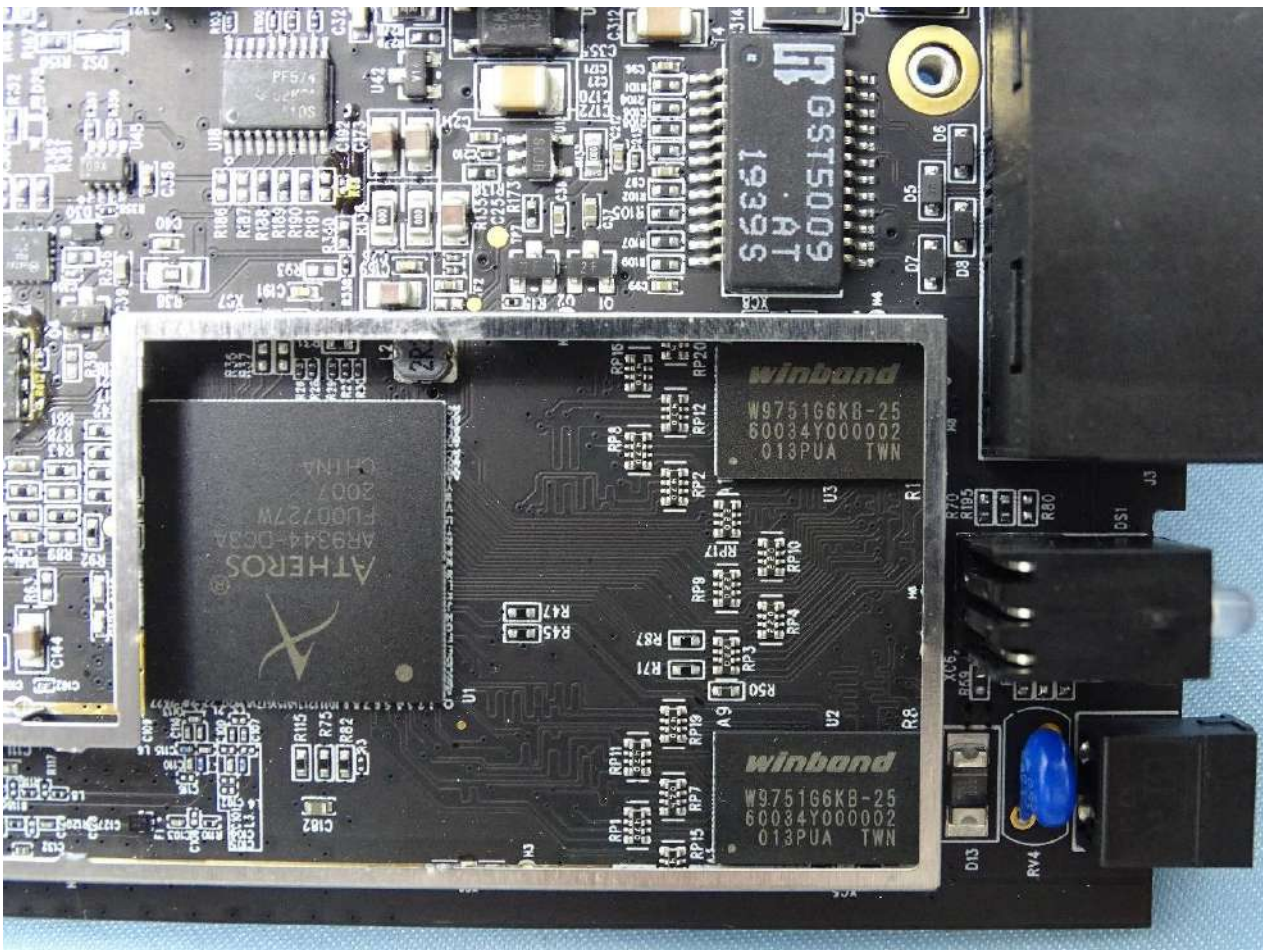

1. Internal Photograph of EUT

Brand Name: PEPWAVE / peplink

Model Name:

MAX BR1 Mini

MAX BR1 Mini LTE

MAX BR1 Mini LTEA

Pepwave MAX BR1 Mini

Pepwave MAX BR1 Mini LTE

Pepwave MAX BR1 Mini LTEA

Peplink MAX BR1 Mini

Peplink MAX BR1 Mini LTE

Peplink MAX BR1 Mini LTEA

MAX-BR1-MINI-LTE-US-T

MAX-BR1-MINI-LTEA-W-T

Sample 1

Sample 2

WWAN Module 1 (LE910C4-NF)

WWAN Module 2 (MC7455)

WWAN Main Antenna

WWAN Aux Antenna

WLAN Antenna

GPS Antenna

————THE END————