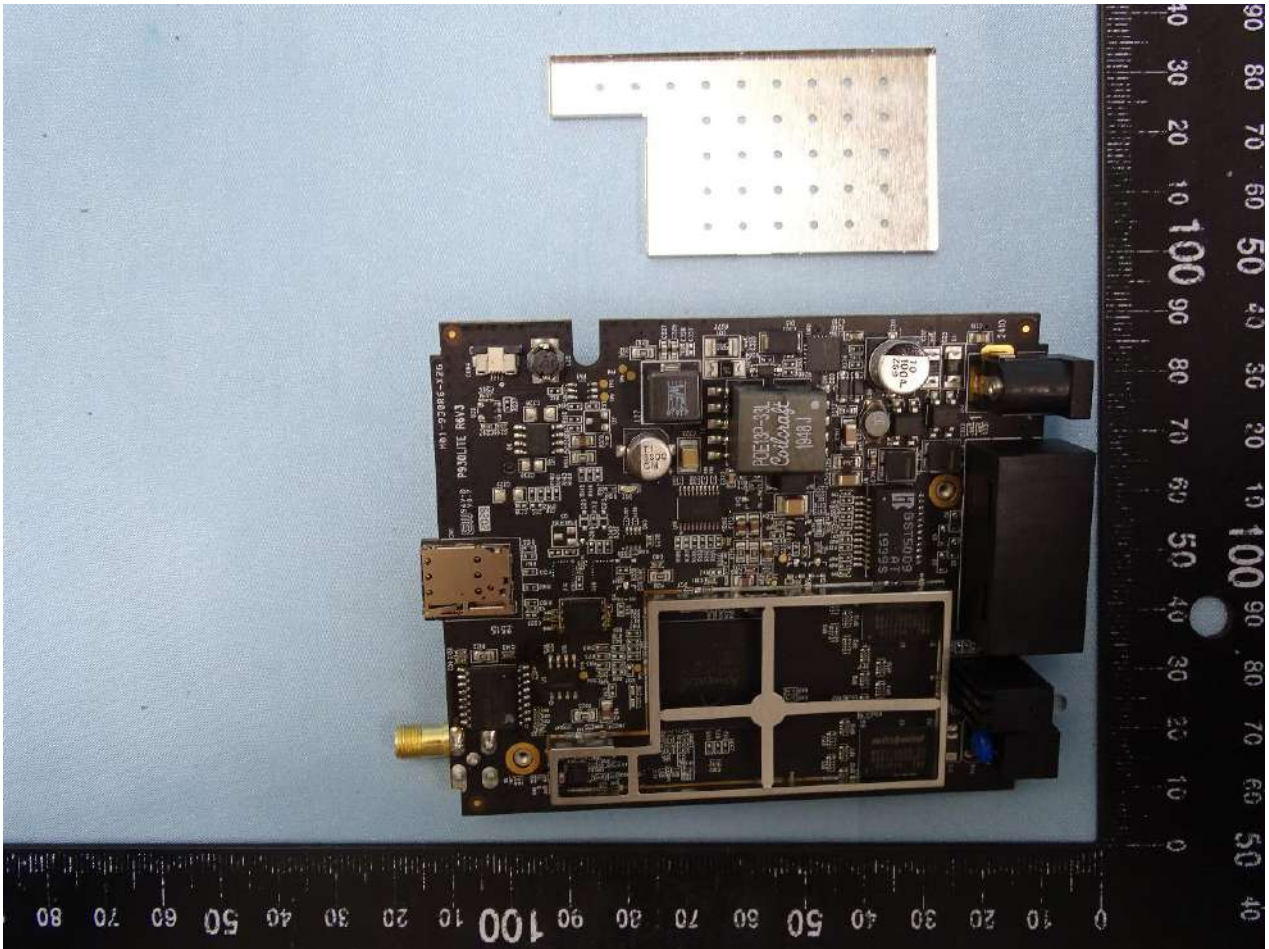

1. Internal Photograph of EUT

Brand Name: PEPWAVE / peplink

Model Name:

MAX BR1 Mini

MAX BR1 Mini LTE

MAX BR1 Mini LTEA

Pepwave MAX BR1 Mini

Pepwave MAX BR1 Mini LTE

Pepwave MAX BR1 Mini LTEA

Peplink MAX BR1 Mini

Peplink MAX BR1 Mini LTE

Peplink MAX BR1 Mini LTEA

MAX-BR1-MINI-LTE-US-T

MAX-BR1-MINI-LTEA-W-T

Sample 1

Sample 2

WWAN Module 1 (LE910C4-NF)

WWAN Module 2 (MC7455)

WWAN Main Antenna

WWAN Aux Antenna

WLAN Antenna

GPS Antenna

————THE END————