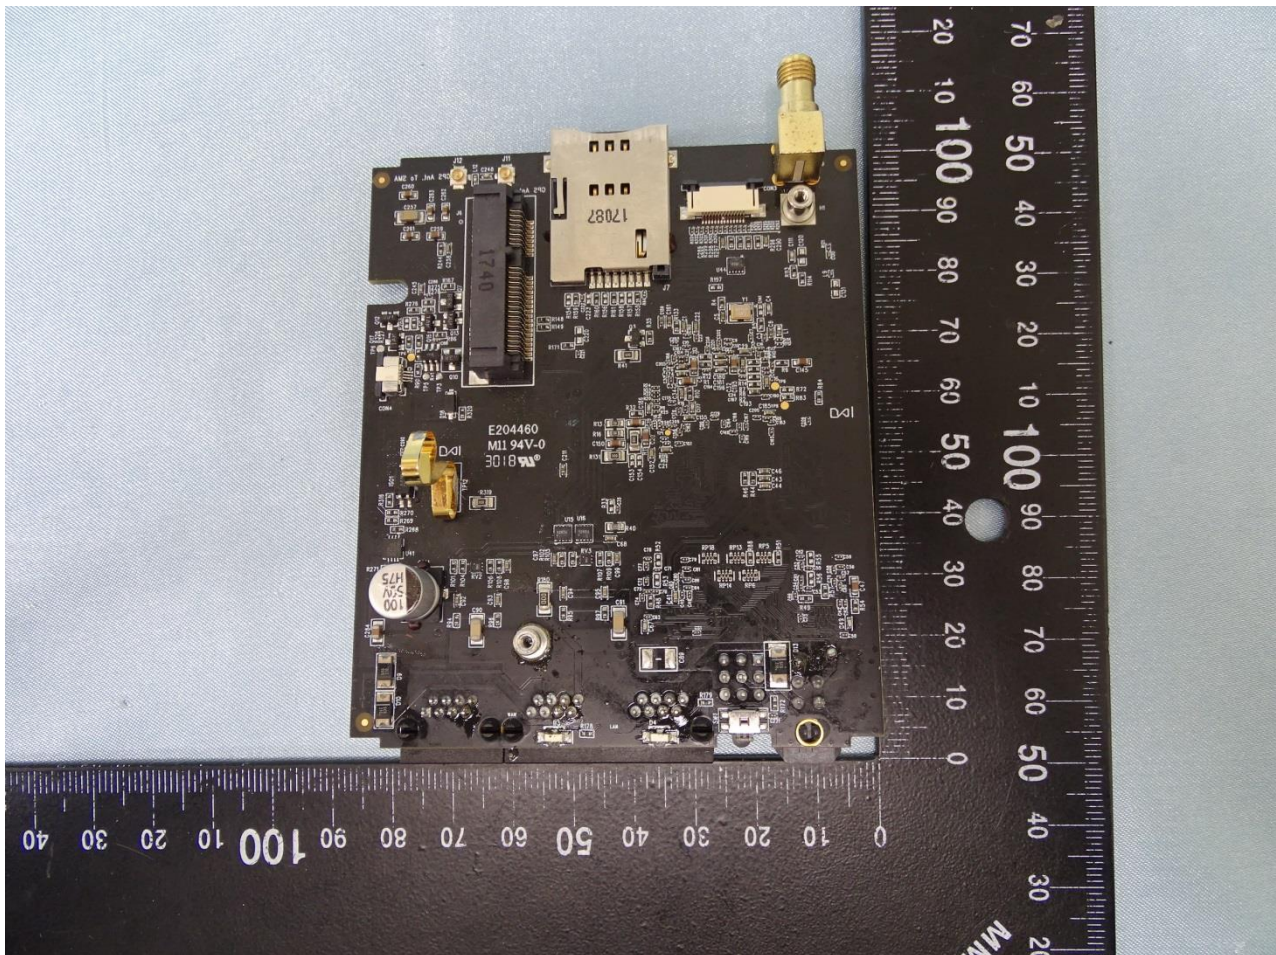

Brand Name: Pepwave / Peplink / Pismo

Model Name: MAX Transit Mini, Max transit mini, MAX-Transit-Mini, MAX Transit Mini LTE, Max Transit Mini LTE, MAX Transit Mini LTEA, Max Transit Mini LTEA, MAX BR1 Mini, Max BR1 Mini, MAX BR1 Mini LTE, MAX BR1 Mini LTEA, MAX BR1 M2M, Pismo 930 LITE, Pismo930 LITE, Pismo930LITE, MAX-BR1-MINI-LTE-US, MAX-BR1-MINI-LTE-US-T, Pismo 930 Lite, Pismo930LITER5, Pismo 930LITER5