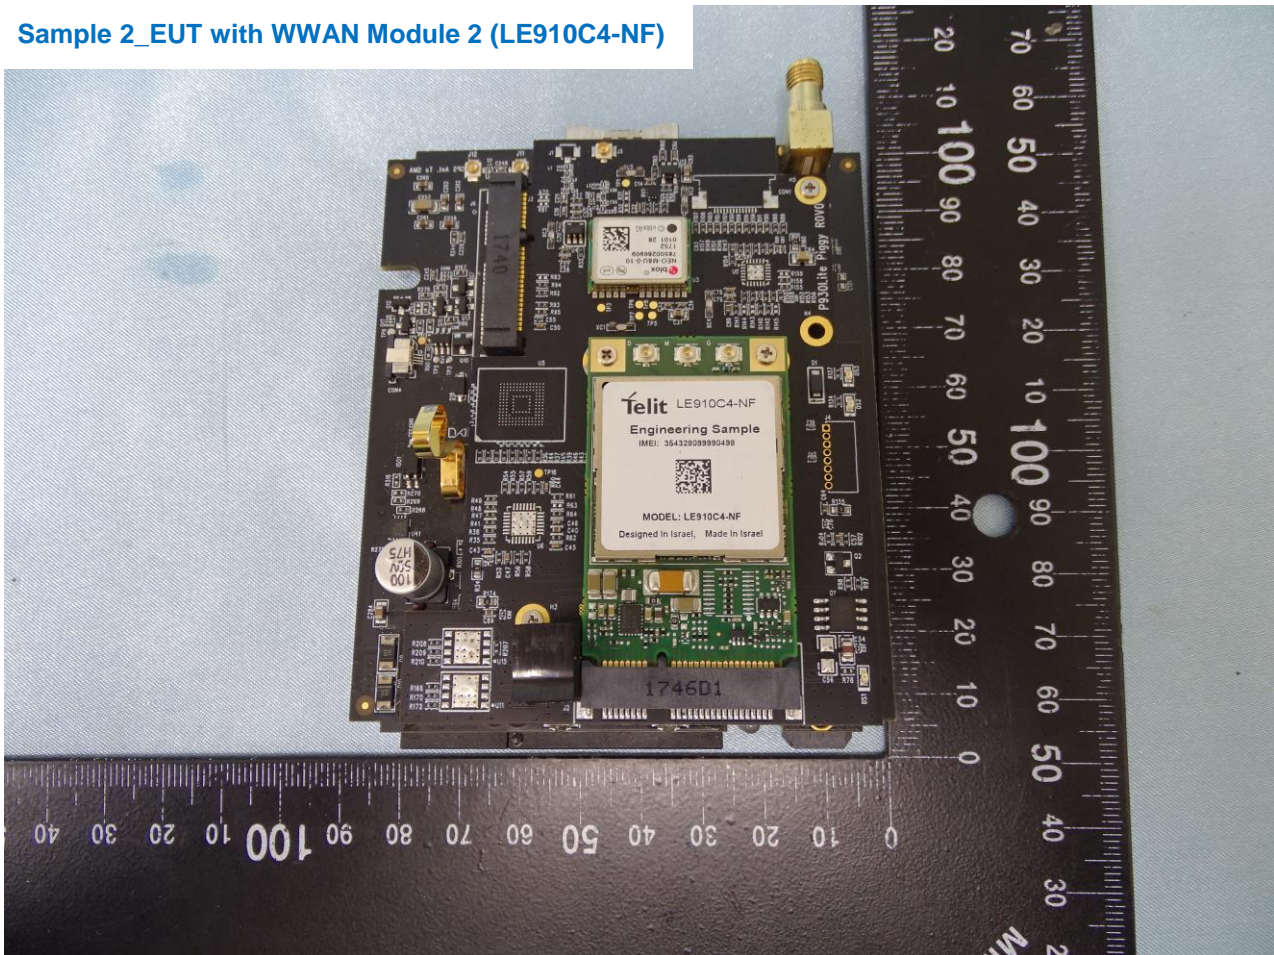

Brand Name: Pepwave / Peplink / Pismo

Model Name: MAX Transit Mini, Max transit mini, MAX-Transit-Mini, MAX Transit Mini LTE, Max Transit Mini LTE, MAX Transit Mini LTEA, Max Transit Mini LTEA, MAX BR1 Mini, Max BR1 Mini, MAX BR1 Mini LTE, MAX BR1 Mini LTEA, MAX BR1 M2M, Pismo 930 LITE, Pismo930 LITE, Pismo930LITE, MAX-BR1-MINI-LTE-US, MAX-BR1-MINI-LTE-US-T, Pismo 930 Lite, Pismo930LITER5, Pismo 930LITER5

Sample 2_EUT with WWAN Module 2 (LE910C4-NF)