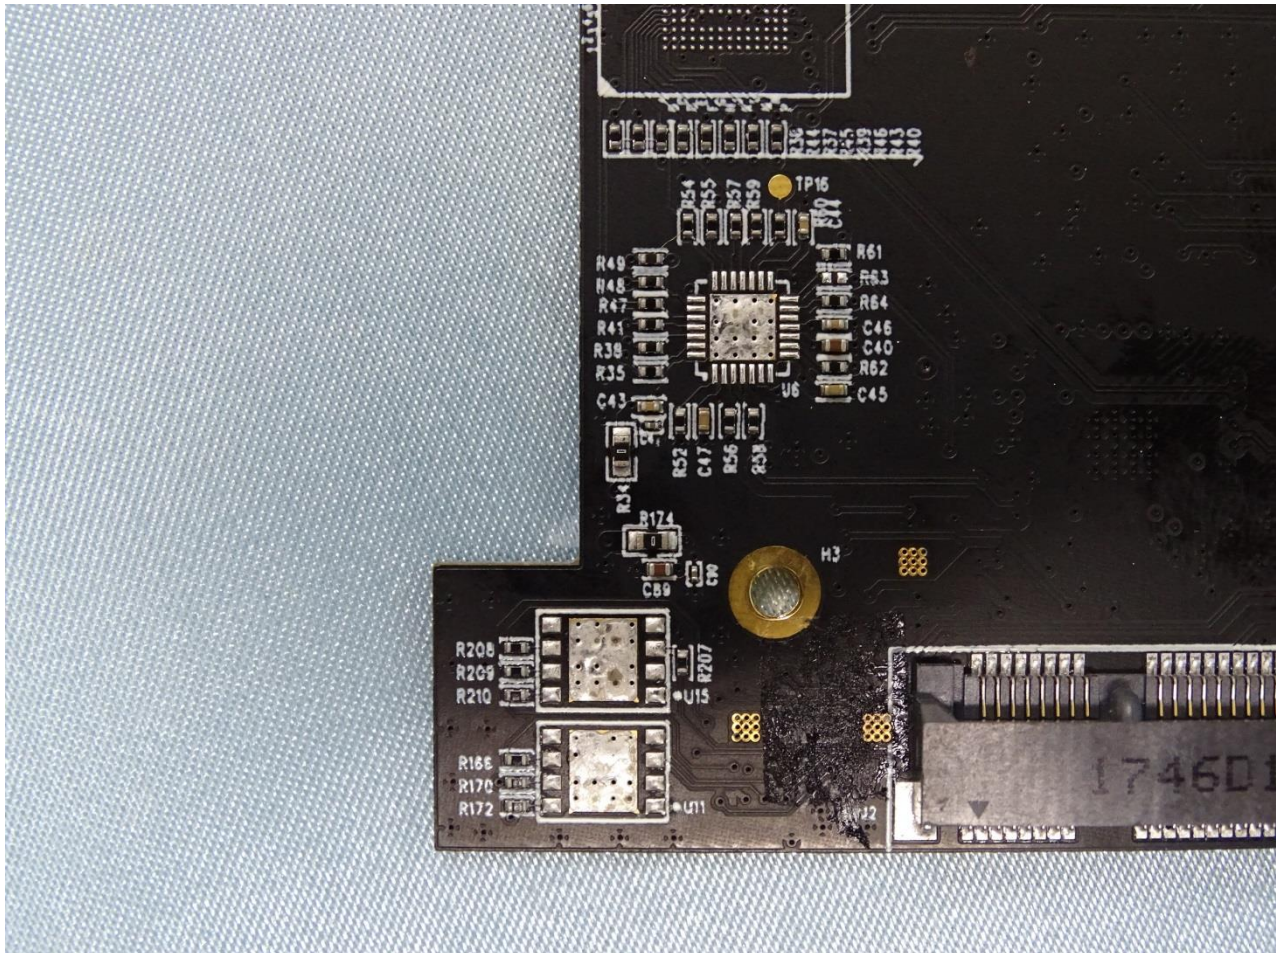

Brand Name: Pepwave / Peplink / Pismo

Model Name: MAX Transit Mini, Max transit mini, MAX-Transit-Mini, MAX Transit Mini LTE, Max Transit Mini LTE, MAX Transit Mini LTEA, Max Transit Mini LTEA, MAX BR1 Mini, Max BR1 Mini, MAX BR1 Mini LTE, MAX BR1 Mini LTEA, MAX BR1 M2M, Pismo 930 LITE, Pismo930 LITE, Pismo930LITE, MAX-BR1-MINI-LTE-US, MAX-BR1-MINI-LTE-US-T, Pismo 930 Lite, Pismo930LITER5, Pismo 930LITER5