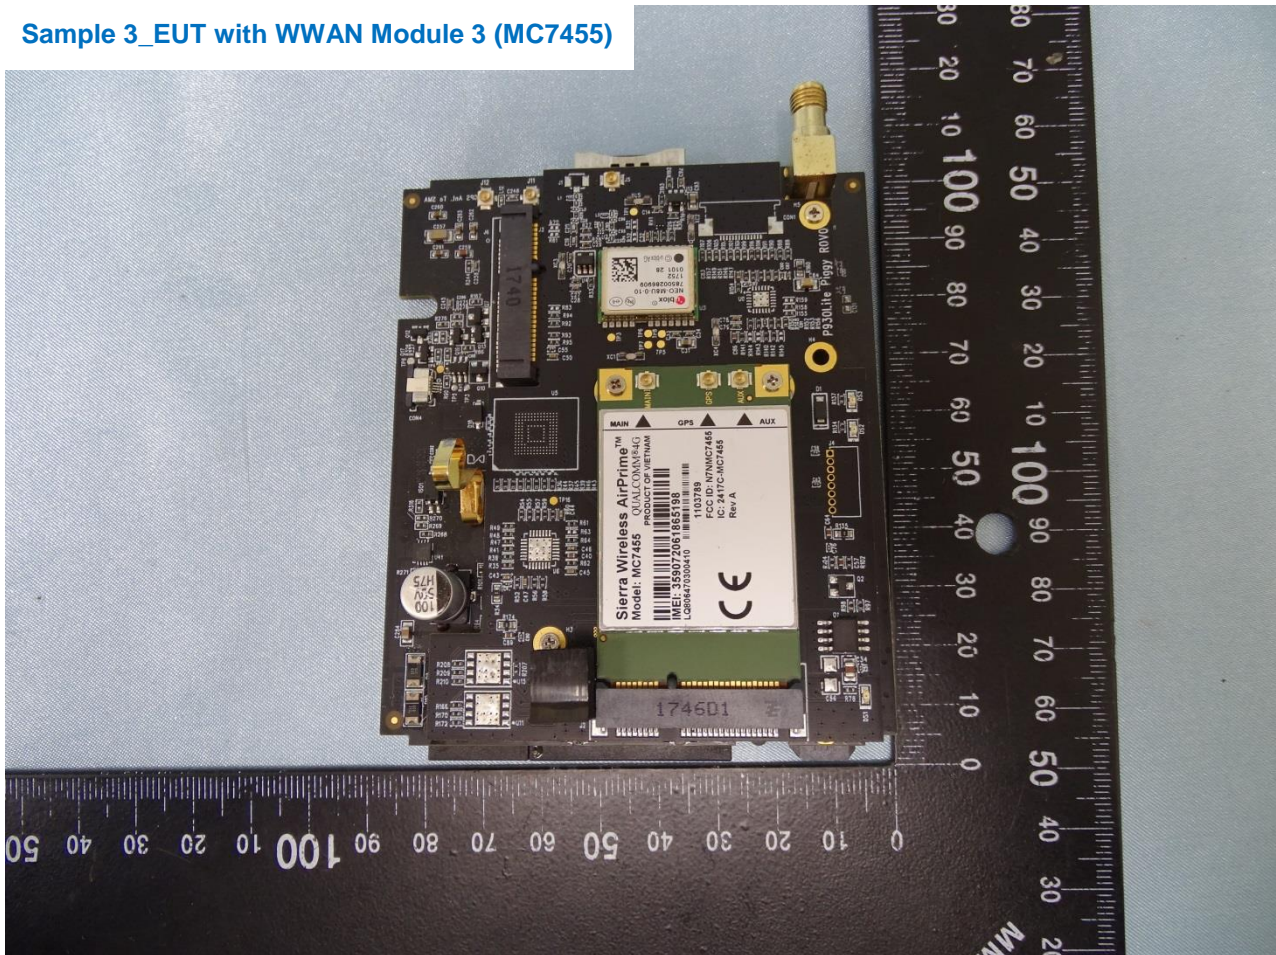

Brand Name: Pepwave / Peplink / Pismo

Model Name: MAX Transit Mini, Max transit mini, MAX-Transit-Mini, MAX Transit Mini LTE, Max Transit Mini LTE, MAX Transit Mini LTEA, Max Transit Mini LTEA, MAX BR1 Mini, Max BR1 Mini, MAX BR1 Mini LTE, MAX BR1 Mini LTEA, MAX BR1 M2M, Pismo 930 LITE, Pismo930 LITE, Pismo930LITE, MAX-BR1-MINI-LTE-US, MAX-BR1-MINI-LTE-US-T, Pismo 930 Lite, Pismo930LITER5, Pismo 930LITER5

Sample 3_EUT with WWAN Module 3 (MC7455)