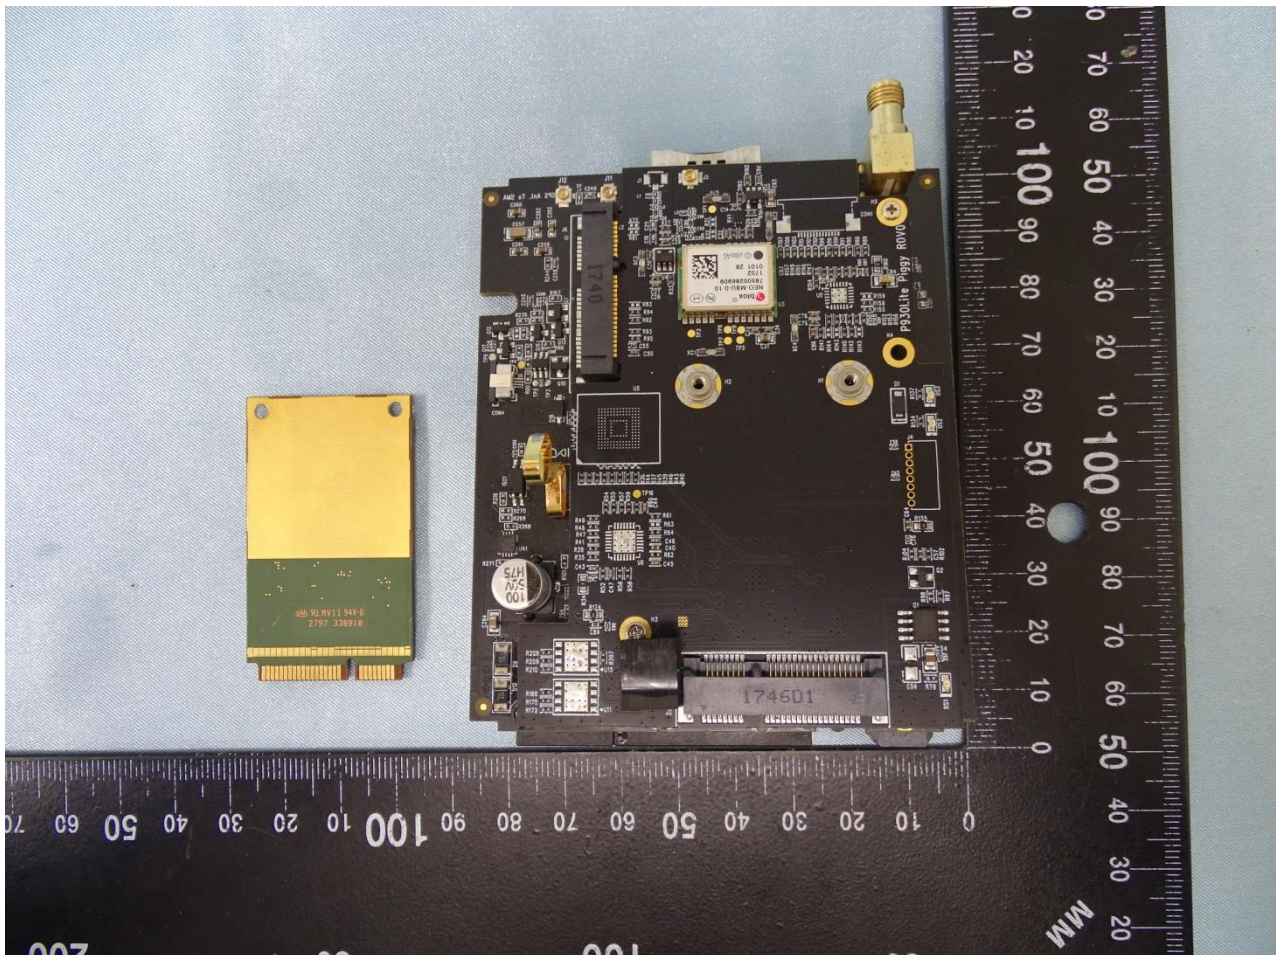

Brand Name: Pepwave / Peplink / Pismo

Model Name: MAX Transit Mini, Max transit mini, MAX-Transit-Mini, MAX Transit Mini LTE, Max Transit Mini LTE, MAX Transit Mini LTEA, Max Transit Mini LTEA, MAX BR1 Mini, Max BR1 Mini, MAX BR1 Mini LTE, MAX BR1 Mini LTEA, MAX BR1 M2M, Pismo 930 LITE, Pismo930 LITE, Pismo930LITE, MAX-BR1-MINI-LTE-US, MAX-BR1-MINI-LTE-US-T, Pismo 930 Lite, Pismo930LITER5, Pismo 930LITER5