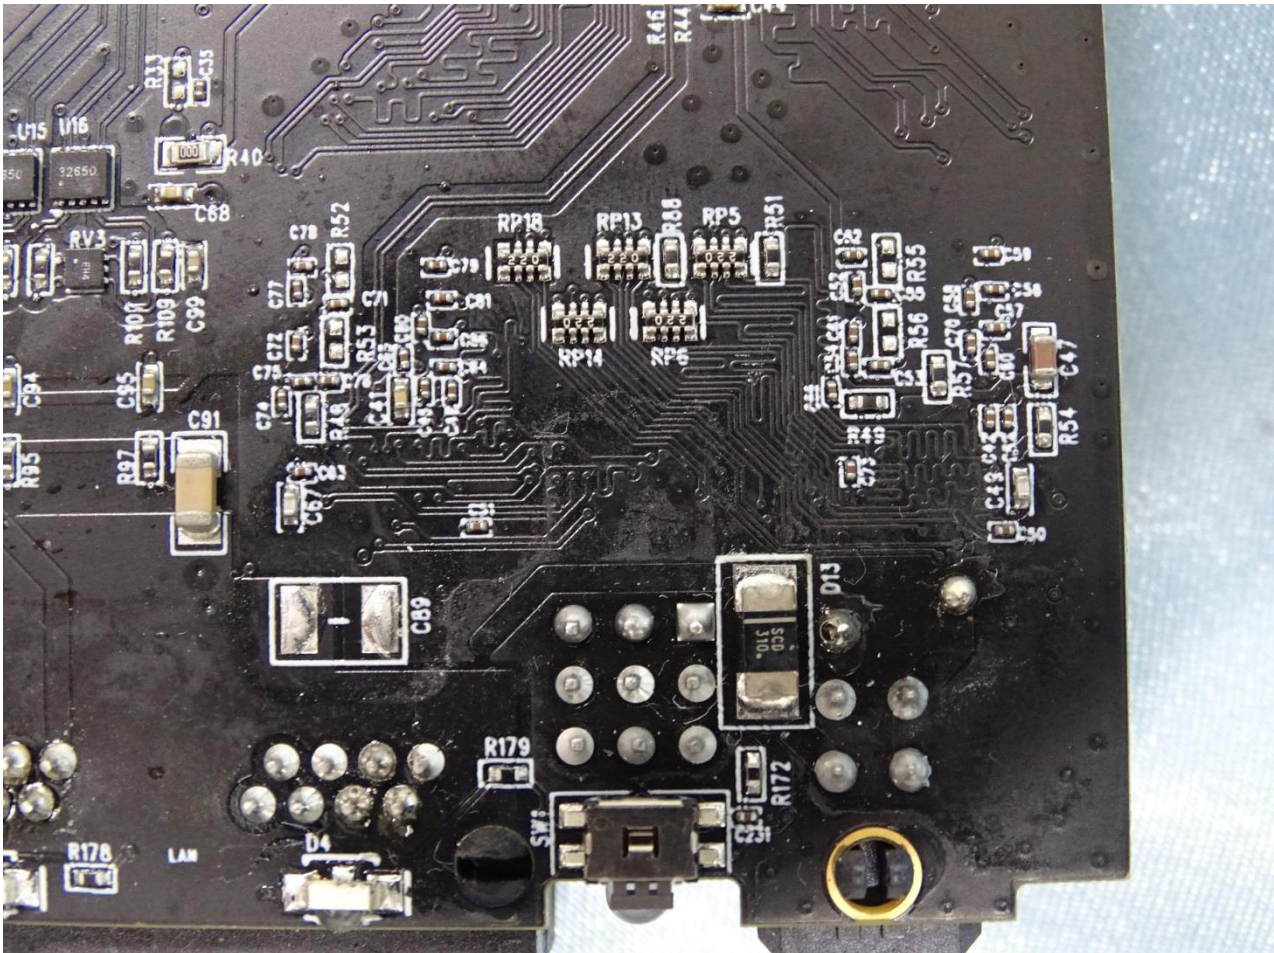

Brand Name: Pepwave / Peplink / Pismo

Model Name: MAX Transit Mini, Max transit mini, MAX-Transit-Mini, MAX Transit Mini LTE, Max Transit Mini LTE, MAX Transit Mini LTEA, Max Transit Mini LTEA, MAX BR1 Mini, Max BR1 Mini, MAX BR1 Mini LTE, MAX BR1 Mini LTEA, MAX BR1 M2M, Pismo 930 LITE, Pismo930 LITE, Pismo930LITE, MAX-BR1-MINI-LTE-US, MAX-BR1-MINI-LTE-US-T, Pismo 930 Lite, Pismo930LITER5, Pismo 930LITER5