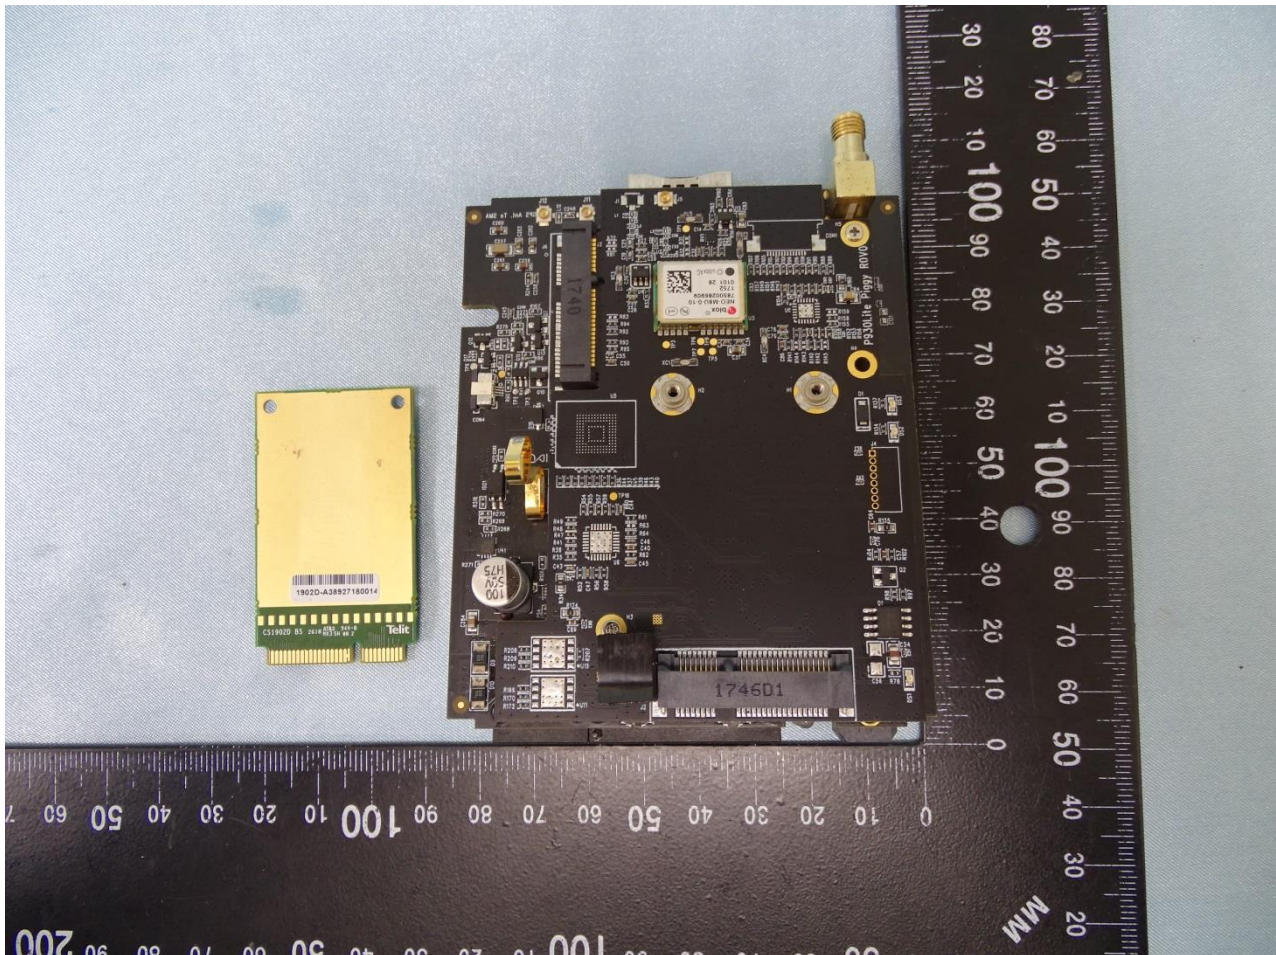

Brand Name: Pepwave / Peplink / Pismo

Model Name: MAX Transit Mini, Max transit mini, MAX-Transit-Mini, MAX Transit Mini LTE, Max Transit Mini LTE, MAX Transit Mini LTEA, Max Transit Mini LTEA, MAX BR1 Mini, Max BR1 Mini, MAX BR1 Mini LTE, MAX BR1 Mini LTEA, MAX BR1 M2M, Pismo 930 LITE, Pismo930 LITE, Pismo930LITE, MAX-BR1-MINI-LTE-US, MAX-BR1-MINI-LTE-US-T, Pismo 930 Lite, Pismo930LITER5, Pismo 930LITER5