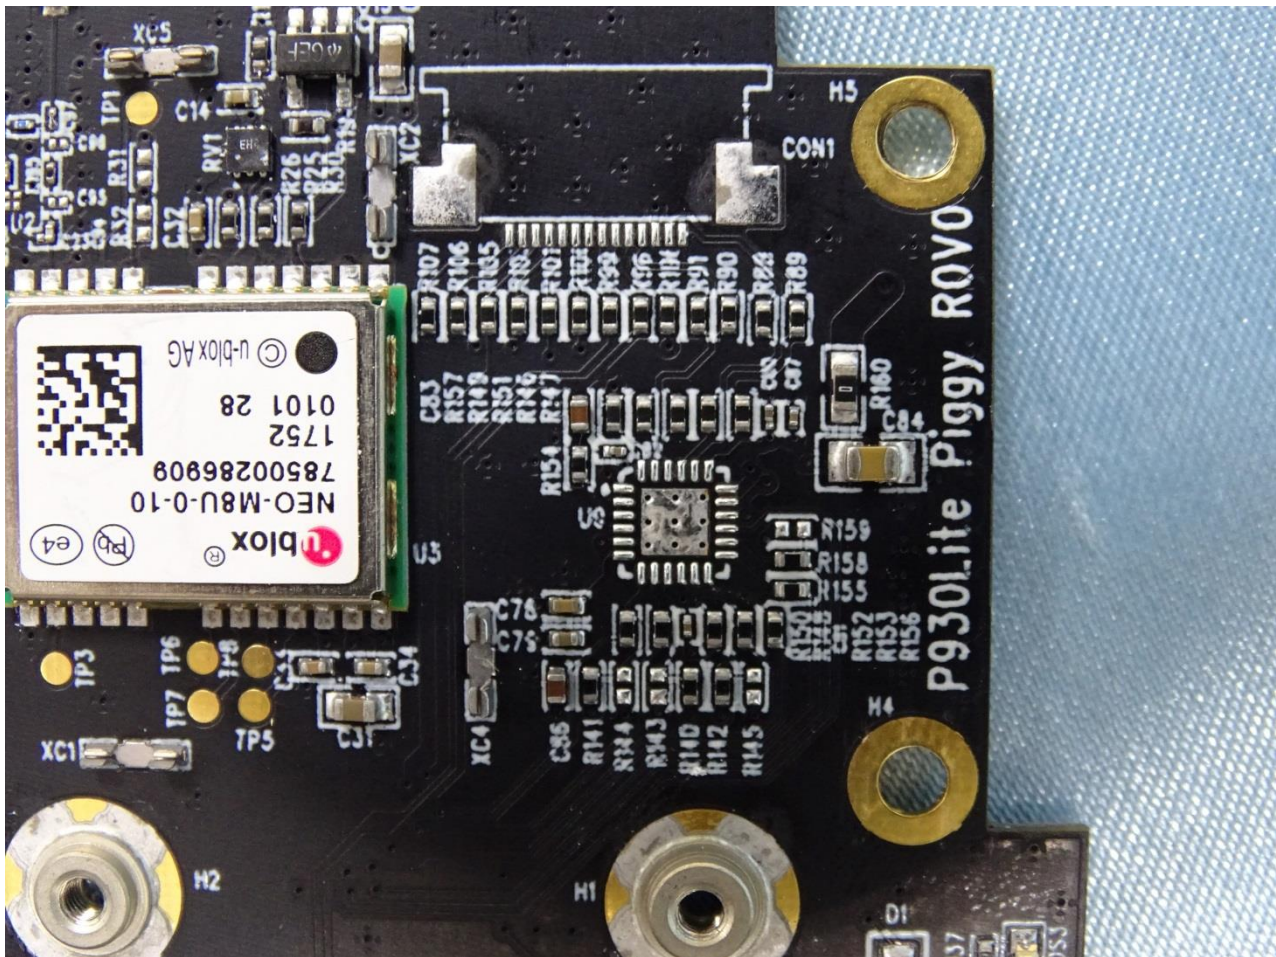

Brand Name: Pepwave / Peplink / Pismo

Model Name: MAX Transit Mini, Max transit mini, MAX-Transit-Mini, MAX Transit Mini LTE, Max Transit Mini LTE, MAX Transit Mini LTEA, Max Transit Mini LTEA, MAX BR1 Mini, Max BR1 Mini, MAX BR1 Mini LTE, MAX BR1 Mini LTEA, MAX BR1 M2M, Pismo 930 LITE, Pismo930 LITE, Pismo930LITE, MAX-BR1-MINI-LTE-US, MAX-BR1-MINI-LTE-US-T, Pismo 930 Lite, Pismo930LITER5, Pismo 930LITER5