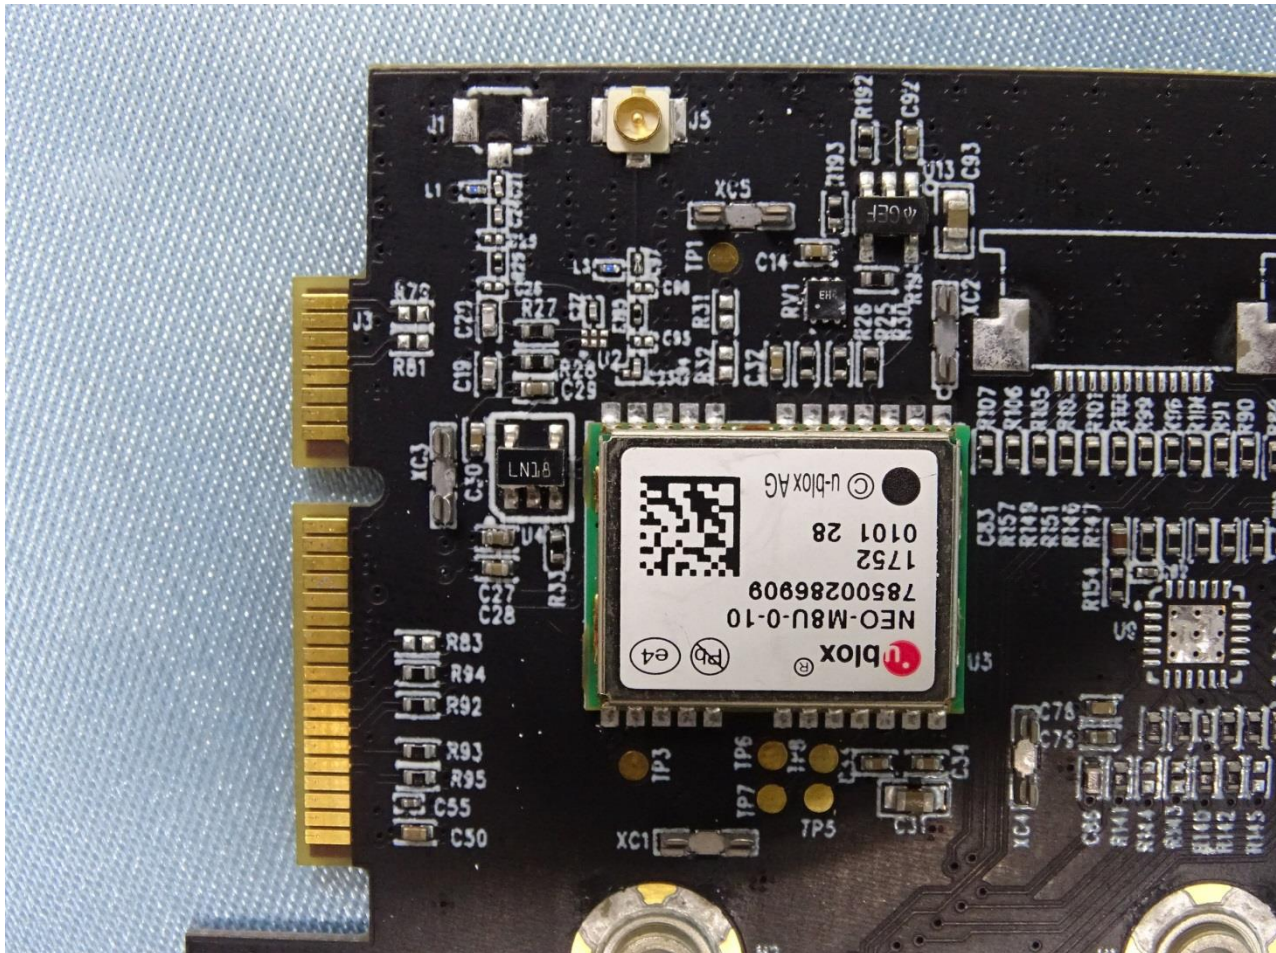

Brand Name: Pepwave / Peplink / Pismo

Model Name: MAX Transit Mini, Max transit mini, MAX-Transit-Mini, MAX Transit Mini LTE, Max Transit Mini LTE, MAX Transit Mini LTEA, Max Transit Mini LTEA, MAX BR1 Mini, Max BR1 Mini, MAX BR1 Mini LTE, MAX BR1 Mini LTEA, MAX BR1 M2M, Pismo 930 LITE, Pismo930 LITE, Pismo930LITE, MAX-BR1-MINI-LTE-US, MAX-BR1-MINI-LTE-US-T, Pismo 930 Lite, Pismo930LITER5, Pismo 930LITER5