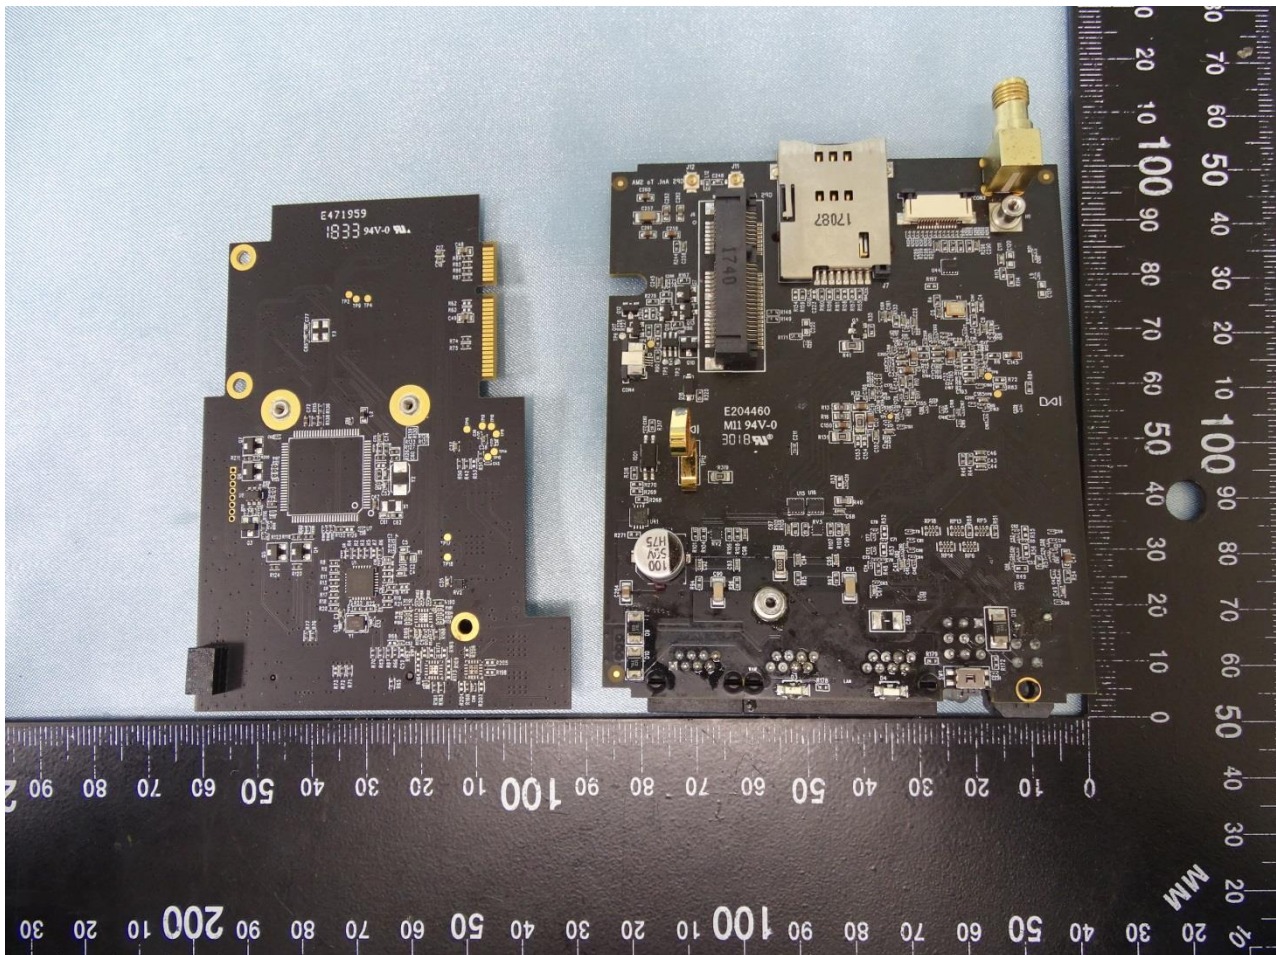

Brand Name: Pepwave / Peplink / Pismo

Model Name: MAX Transit Mini, Max transit mini, MAX-Transit-Mini, MAX Transit Mini LTE, Max Transit Mini LTE, MAX Transit Mini LTEA, Max Transit Mini LTEA, MAX BR1 Mini, Max BR1 Mini, MAX BR1 Mini LTE, MAX BR1 Mini LTEA, MAX BR1 M2M, Pismo 930 LITE, Pismo930 LITE, Pismo930LITE, MAX-BR1-MINI-LTE-US, MAX-BR1-MINI-LTE-US-T, Pismo 930 Lite, Pismo930LITER5, Pismo 930LITER5