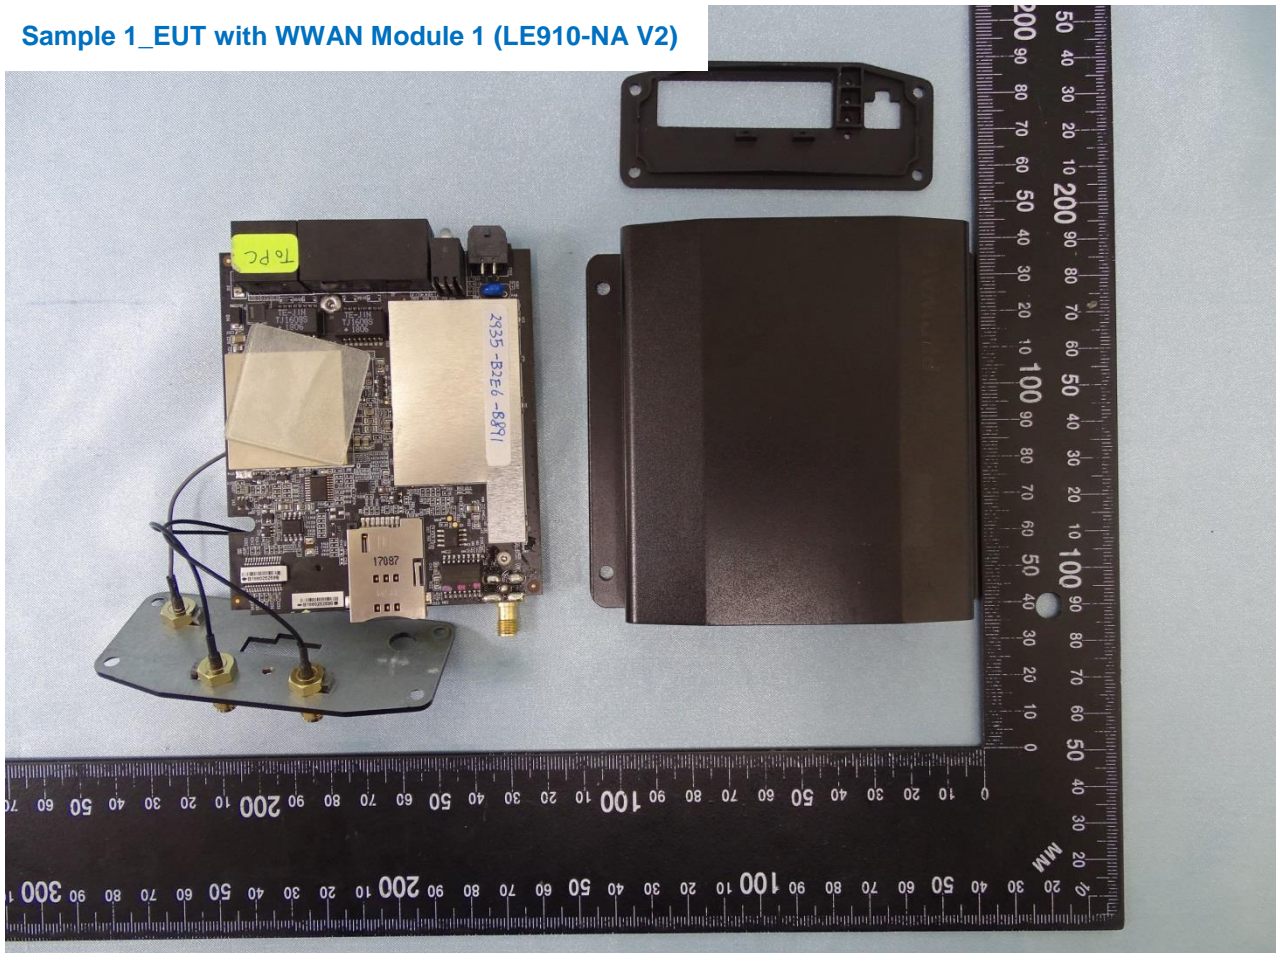

Brand Name: Pepwave / Peplink / Pismo

Model Name: MAX Transit Mini, Max transit mini, MAX-Transit-Mini, MAX Transit Mini LTE, Max Transit Mini LTE, MAX Transit Mini LTEA, Max Transit Mini LTEA, MAX BR1 Mini, Max BR1 Mini, MAX BR1 Mini LTE, MAX BR1 Mini LTEA, MAX BR1 M2M, Pismo 930 LITE, Pismo930 LITE, Pismo930LITE, MAX-BR1-MINI-LTE-US, MAX-BR1-MINI-LTE-US-T, Pismo 930 Lite, Pismo930LITER5, Pismo 930LITER5

Sample 1_EUT with WWAN Module 1 (LE910-NA V2)