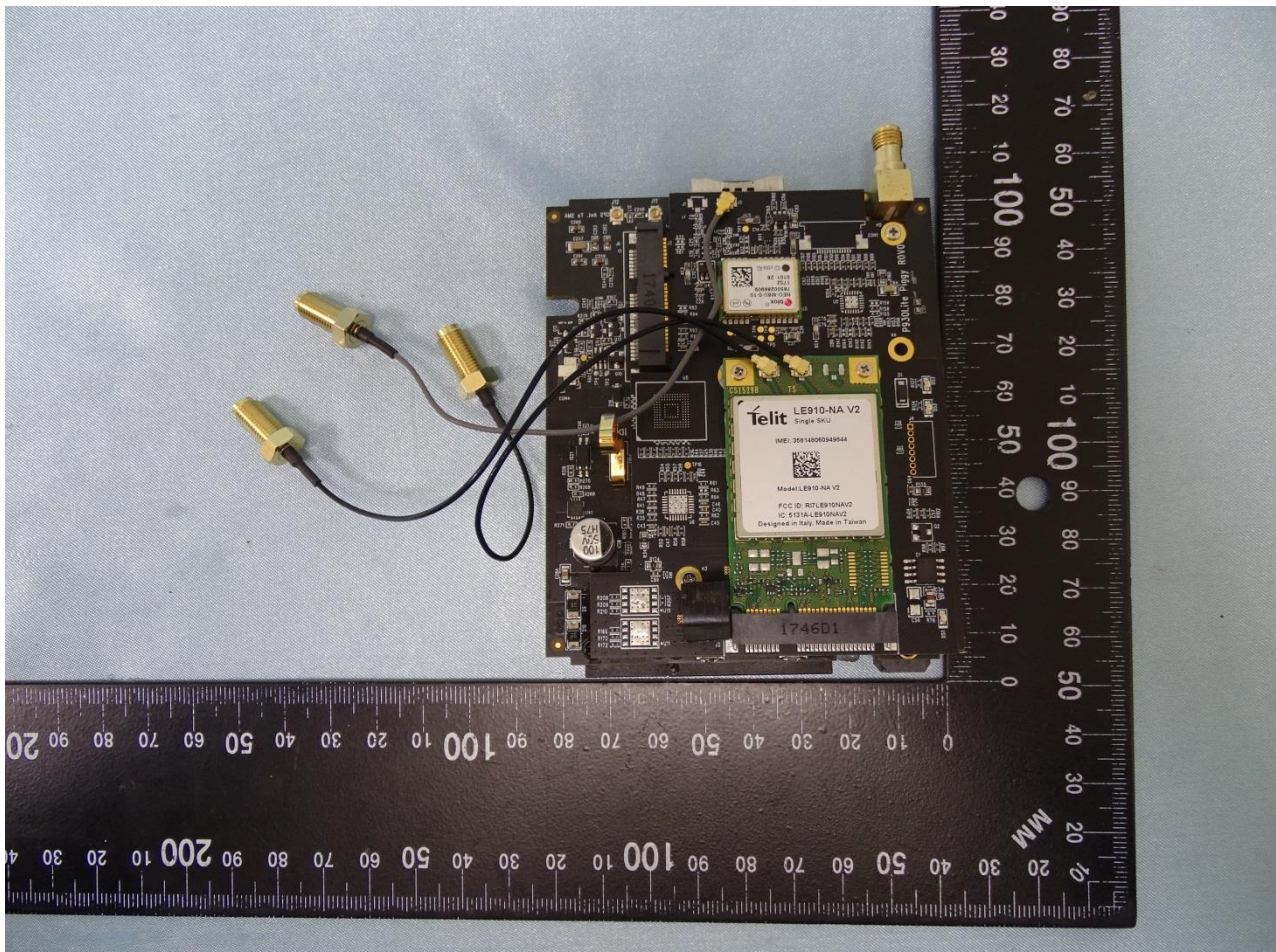

Brand Name: Pepwave / Peplink / Pismo

Model Name: MAX Transit Mini, Max transit mini, MAX-Transit-Mini, MAX Transit Mini LTE, Max Transit Mini LTE, MAX Transit Mini LTEA, Max Transit Mini LTEA, MAX BR1 Mini, Max BR1 Mini, MAX BR1 Mini LTE, MAX BR1 Mini LTEA, MAX BR1 M2M, Pismo 930 LITE, Pismo930 LITE, Pismo930LITE, MAX-BR1-MINI-LTE-US, MAX-BR1-MINI-LTE-US-T, Pismo 930 Lite, Pismo930LITER5, Pismo 930LITER5