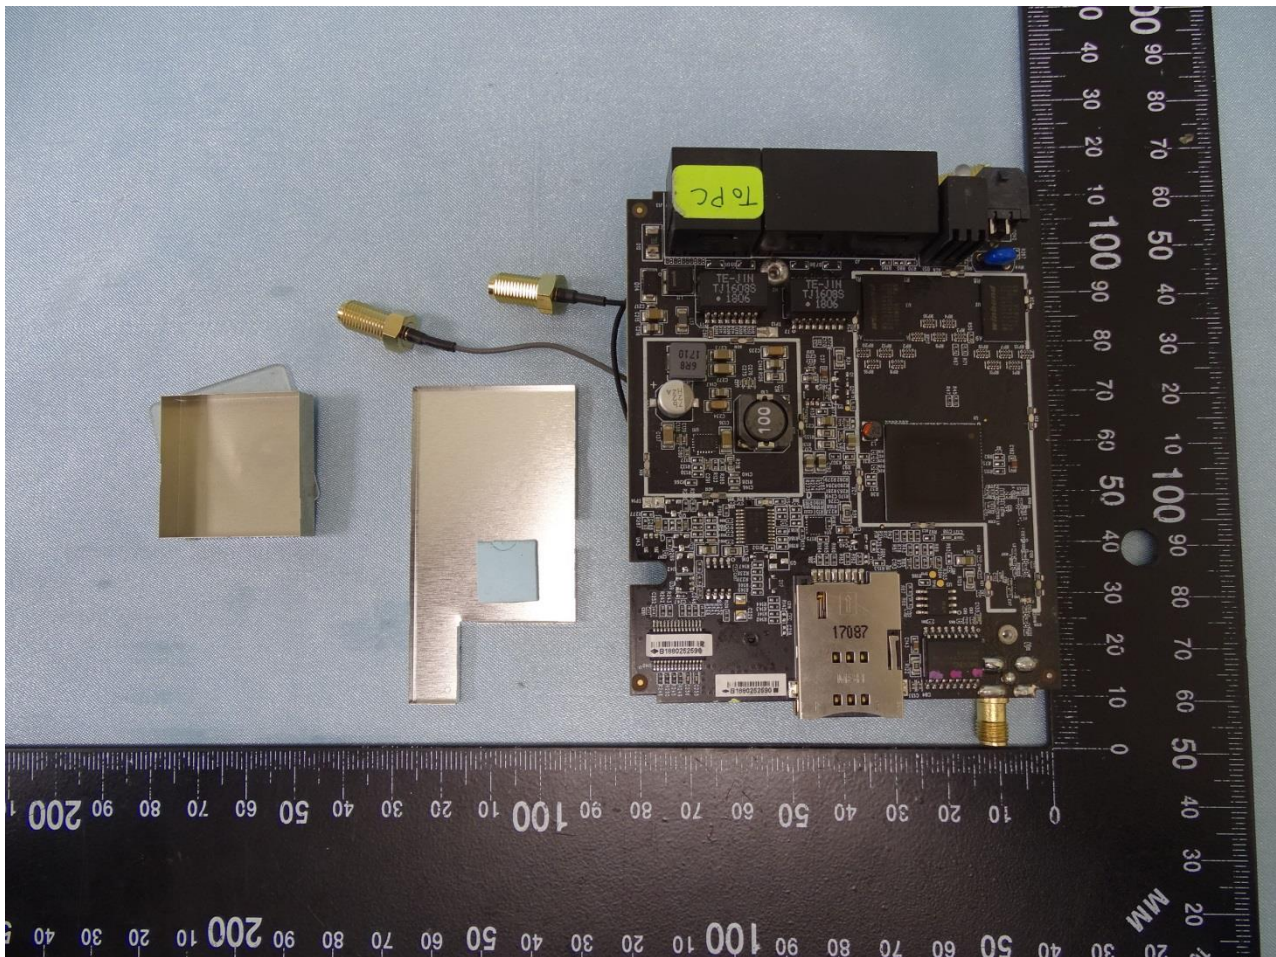

### 3. Internal Photograph of EUT

**Brand Name:** Pepwave / Peplink / Pismo

**Model Name:** MAX Transit Mini, Max transit mini, MAX-Transit-Mini, MAX Transit Mini LTE, Max Transit Mini LTE, MAX Transit Mini LTEA, Max Transit Mini LTEA, MAX BR1 Mini, Max BR1 Mini, MAX BR1 Mini LTE, MAX BR1 Mini LTEA, MAX BR1 M2M, Pismo 930 LITE, Pismo930 LITE, Pismo930LITE, MAX-BR1-MINI-LTE-US, MAX-BR1-MINI-LTE-US-T, Pismo 930 Lite, Pismo930LITER5, Pismo 930LITER5

**Brand Name: Pepwave / Peplink / Pismo**

**Model Name: MAX Transit Mini, Max transit mini, MAX-Transit-Mini, MAX Transit Mini LTE, Max Transit Mini LTE, MAX Transit Mini LTEA, Max Transit Mini LTEA, MAX BR1 Mini, Max BR1 Mini, MAX BR1 Mini LTE, MAX BR1 Mini LTEA, MAX BR1 M2M, Pismo 930 LITE, Pismo930 LITE, Pismo930LITE, MAX-BR1-MINI-LTE-US, MAX-BR1-MINI-LTE-US-T, Pismo 930 Lite, Pismo930LITER5, Pismo 930LITER5**

**Sample 1\_EUT with WWAN Module 1 (LE910-NA V2)**

**Brand Name:** Pepwave / Peplink / Pismo

**Model Name:** MAX Transit Mini, Max transit mini, MAX-Transit-Mini, MAX Transit Mini LTE, Max Transit Mini LTE, MAX Transit Mini LTEA, Max Transit Mini LTEA, MAX BR1 Mini, Max BR1 Mini, MAX BR1 Mini LTE, MAX BR1 Mini LTEA, MAX BR1 M2M, Pismo 930 LITE, Pismo930 LITE, Pismo930LITE, MAX-BR1-MINI-LTE-US, MAX-BR1-MINI-LTE-US-T, Pismo 930 Lite, Pismo930LITER5, Pismo 930LITER5