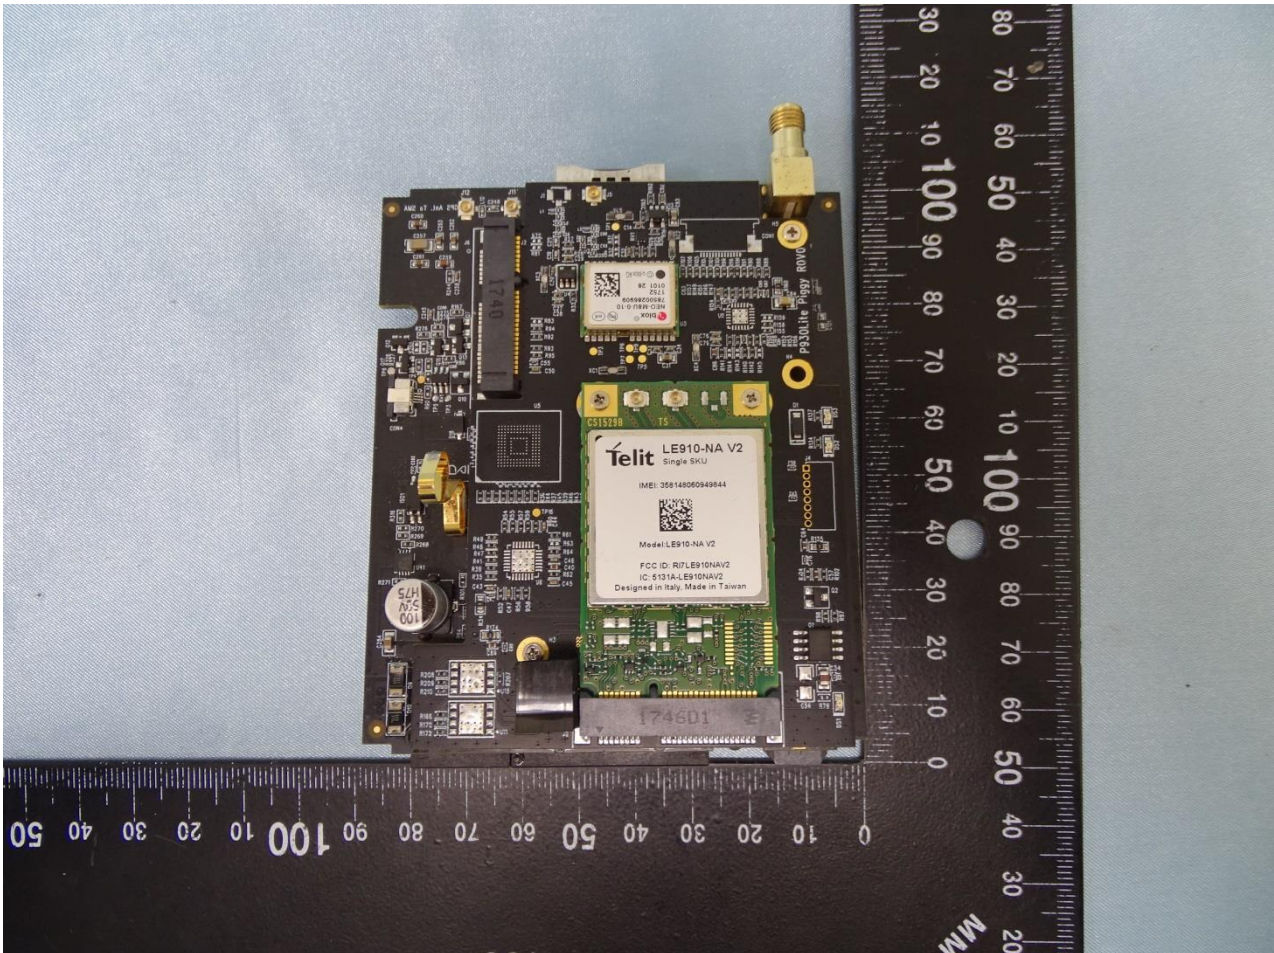

Brand Name: Pepwave / Peplink / Pismo

Model Name: MAX Transit Mini, Max transit mini, MAX-Transit-Mini, MAX Transit Mini LTE, Max Transit Mini LTE, MAX Transit Mini LTEA, Max Transit Mini LTEA, MAX BR1 Mini, Max BR1 Mini, MAX BR1 Mini LTE, MAX BR1 Mini LTEA, MAX BR1 M2M, Pismo 930 LITE, Pismo930 LITE, Pismo930LITE, MAX-BR1-MINI-LTE-US, MAX-BR1-MINI-LTE-US-T, Pismo 930 Lite, Pismo930LITER5, Pismo 930LITER5