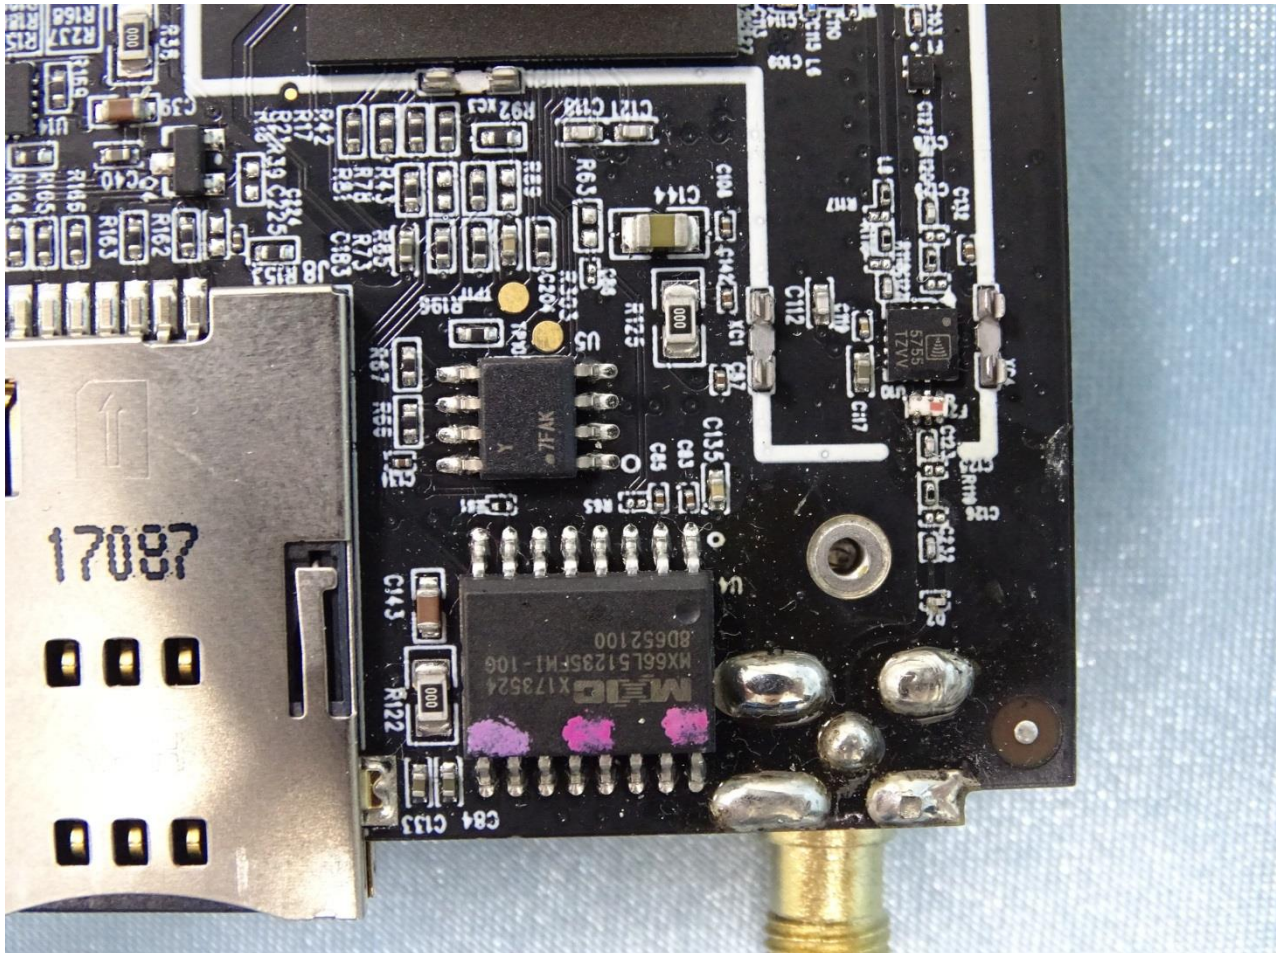

Brand Name: Pepwave / Peplink / Pismo

Model Name: MAX Transit Mini, Max transit mini, MAX-Transit-Mini, MAX Transit Mini LTE, Max Transit Mini LTE, MAX Transit Mini LTEA, Max Transit Mini LTEA, MAX BR1 Mini, Max BR1 Mini, MAX BR1 Mini LTE, MAX BR1 Mini LTEA, MAX BR1 M2M, Pismo 930 LITE, Pismo930 LITE, Pismo930LITE, MAX-BR1-MINI-LTE-US, MAX-BR1-MINI-LTE-US-T, Pismo 930 Lite, Pismo930LITER5, Pismo 930LITER5