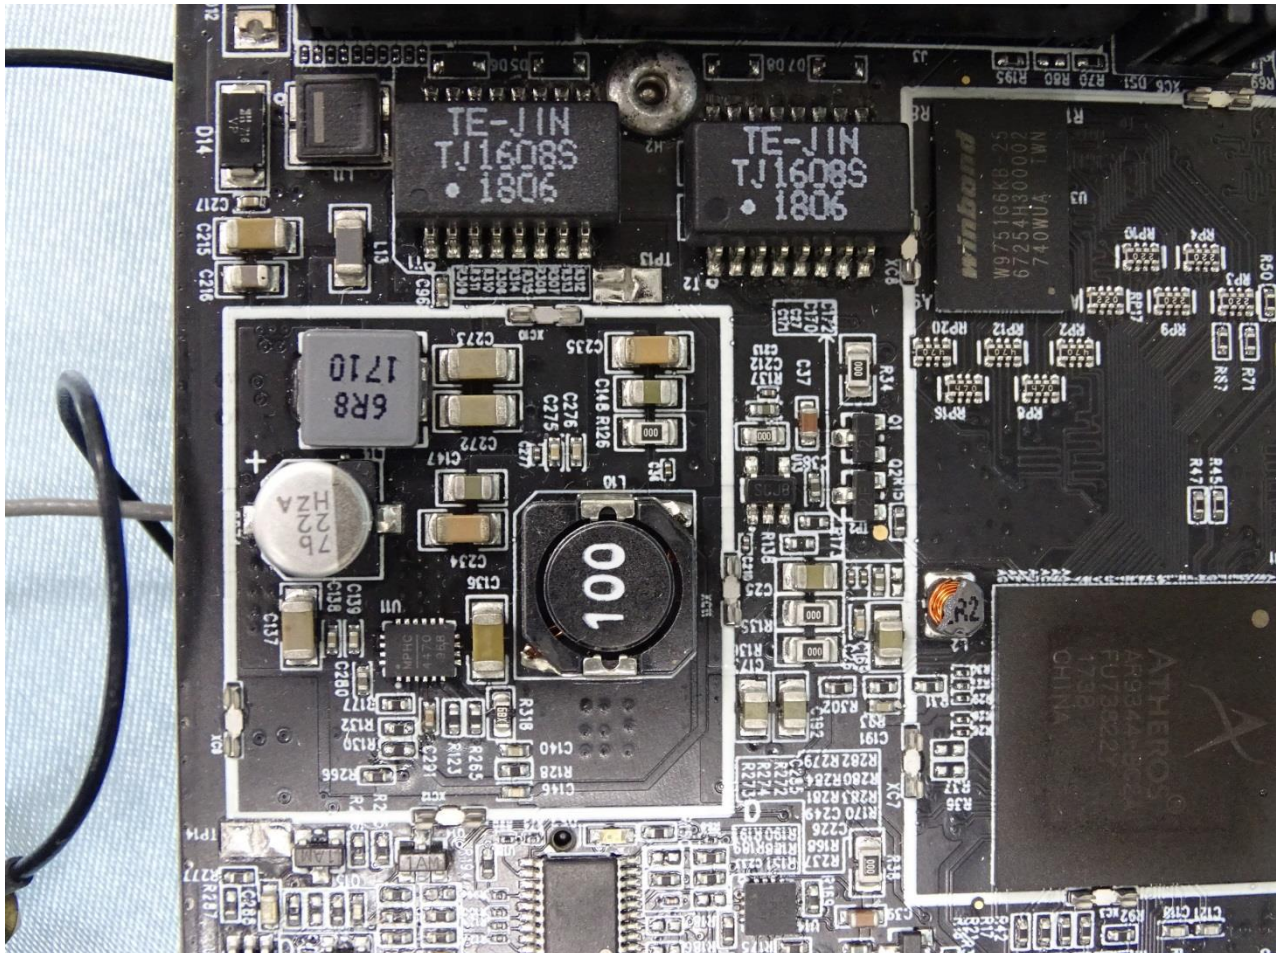

Brand Name: Pepwave / Peplink / Pismo

Model Name: MAX Transit Mini, Max transit mini, MAX-Transit-Mini, MAX Transit Mini LTE, Max Transit Mini LTE, MAX Transit Mini LTEA, Max Transit Mini LTEA, MAX BR1 Mini, Max BR1 Mini, MAX BR1 Mini LTE, MAX BR1 Mini LTEA, MAX BR1 M2M, Pismo 930 LITE, Pismo930 LITE, Pismo930LITE, MAX-BR1-MINI-LTE-US, MAX-BR1-MINI-LTE-US-T, Pismo 930 Lite, Pismo930LITER5, Pismo 930LITER5