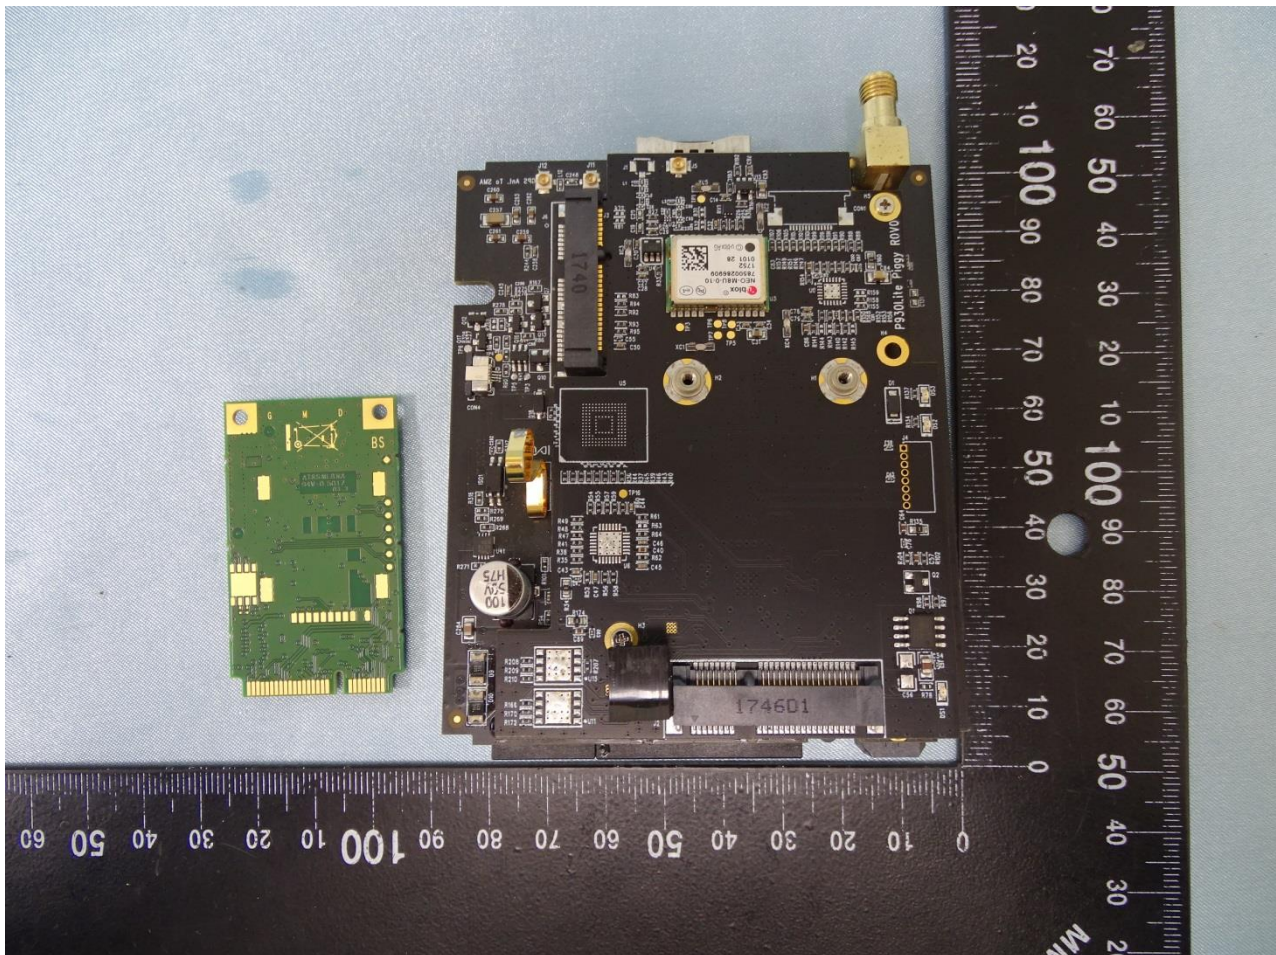

Brand Name: Pepwave / Peplink / Pismo

Model Name: MAX Transit Mini, Max transit mini, MAX-Transit-Mini, MAX Transit Mini LTE, Max Transit Mini LTE, MAX Transit Mini LTEA, Max Transit Mini LTEA, MAX BR1 Mini, Max BR1 Mini, MAX BR1 Mini LTE, MAX BR1 Mini LTEA, MAX BR1 M2M, Pismo 930 LITE, Pismo930 LITE, Pismo930LITE, MAX-BR1-MINI-LTE-US, MAX-BR1-MINI-LTE-US-T, Pismo 930 Lite, Pismo930LITER5, Pismo 930LITER5