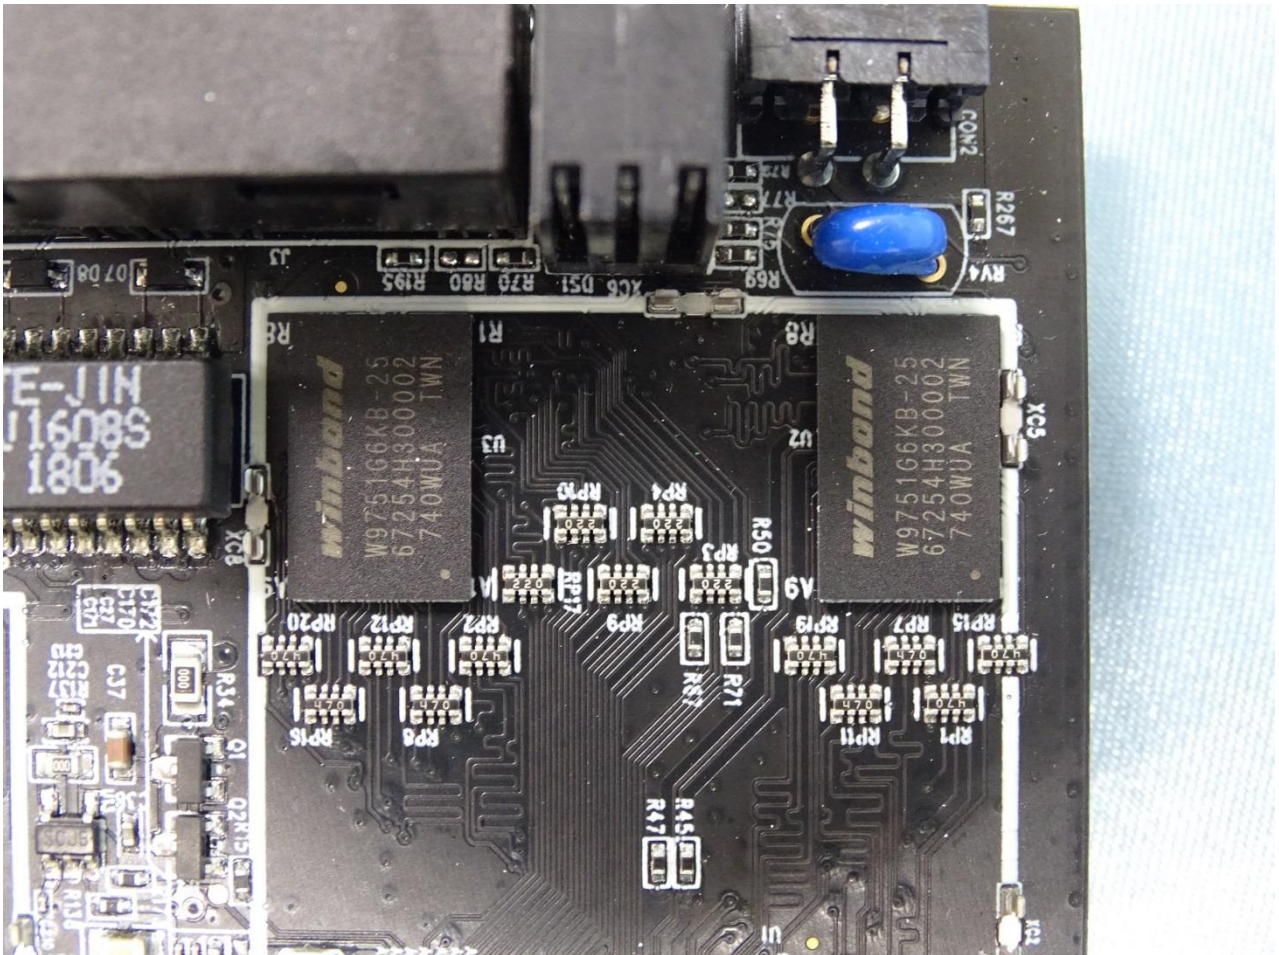

Brand Name: Pepwave / Peplink / Pismo

Model Name: MAX Transit Mini, Max transit mini, MAX-Transit-Mini, MAX Transit Mini LTE, Max Transit Mini LTE, MAX Transit Mini LTEA, Max Transit Mini LTEA, MAX BR1 Mini, Max BR1 Mini, MAX BR1 Mini LTE, MAX BR1 Mini LTEA, MAX BR1 M2M, Pismo 930 LITE, Pismo930 LITE, Pismo930LITE, MAX-BR1-MINI-LTE-US, MAX-BR1-MINI-LTE-US-T, Pismo 930 Lite, Pismo930LITER5, Pismo 930LITER5