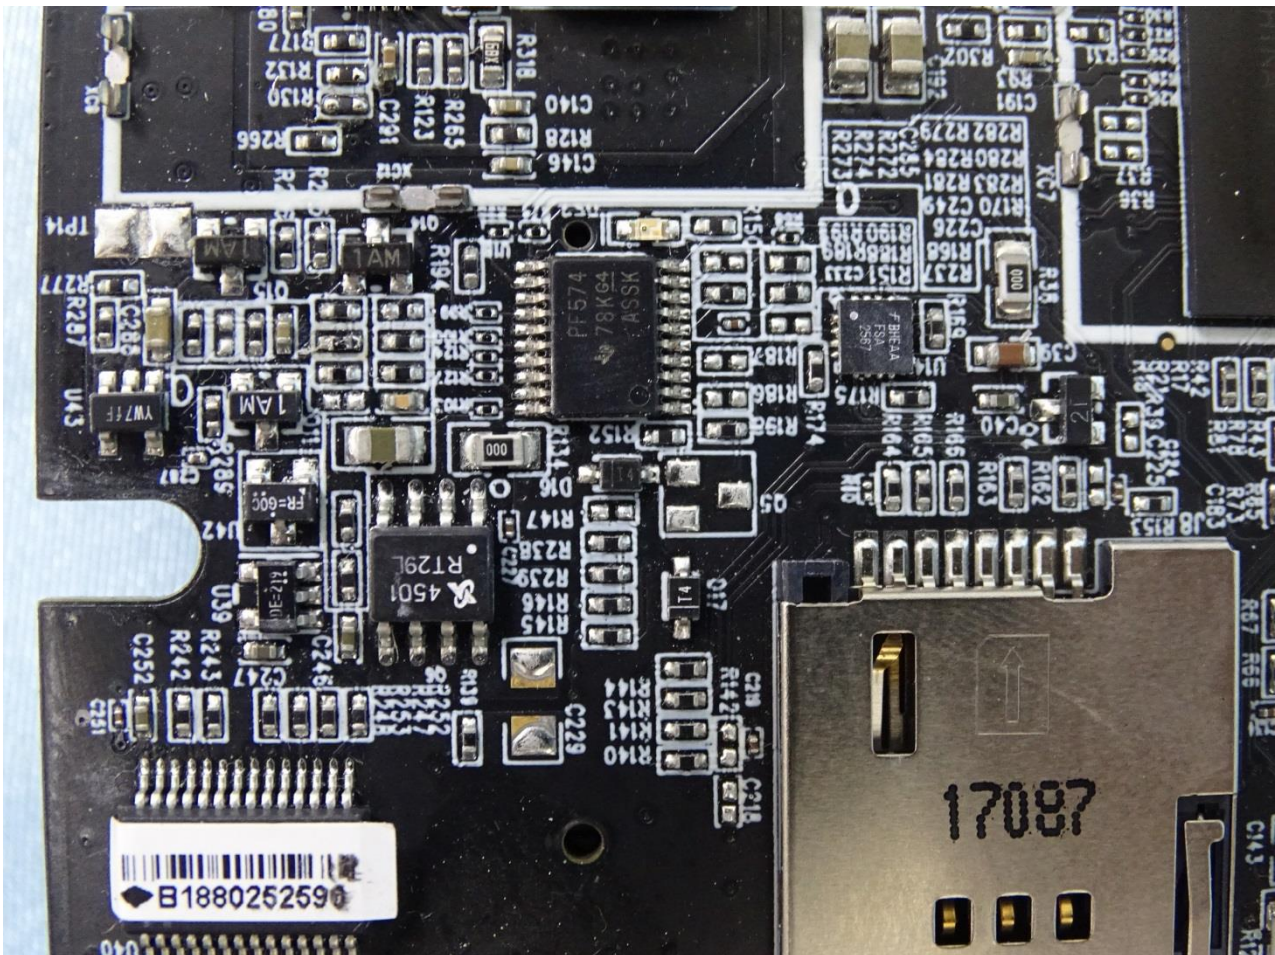

Brand Name: Pepwave / Peplink / Pismo

Model Name: MAX Transit Mini, Max transit mini, MAX-Transit-Mini, MAX Transit Mini LTE, Max Transit Mini LTE, MAX Transit Mini LTEA, Max Transit Mini LTEA, MAX BR1 Mini, Max BR1 Mini, MAX BR1 Mini LTE, MAX BR1 Mini LTEA, MAX BR1 M2M, Pismo 930 LITE, Pismo930 LITE, Pismo930LITE, MAX-BR1-MINI-LTE-US, MAX-BR1-MINI-LTE-US-T, Pismo 930 Lite, Pismo930LITER5, Pismo 930LITER5