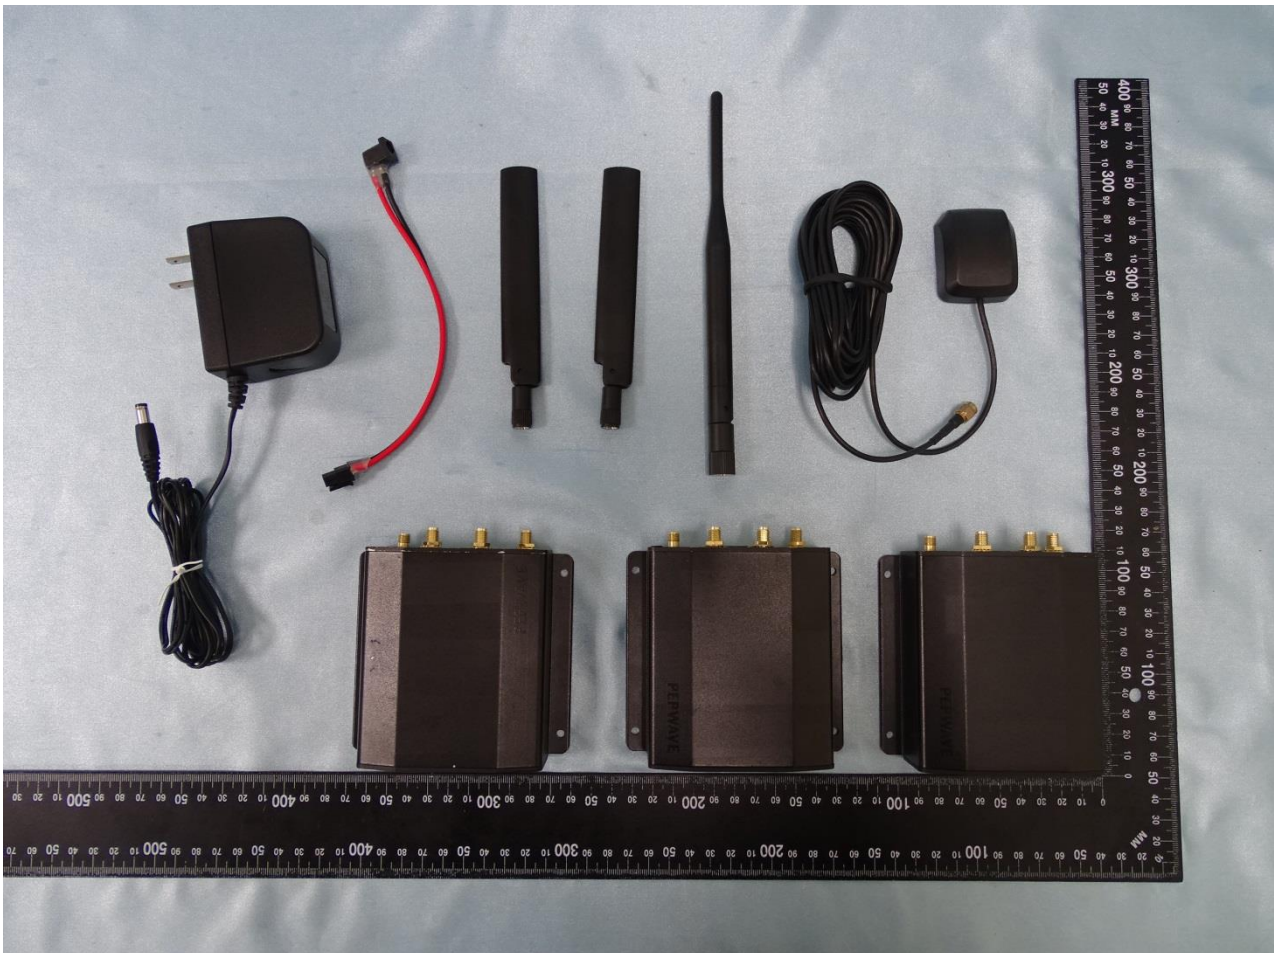

Brand Name: Pepwave / Peplink / Pismo

Model Name: MAX Transit Mini, Max transit mini, MAX-Transit-Mini, MAX Transit Mini LTE, Max Transit Mini LTE, MAX Transit Mini LTEA, Max Transit Mini LTEA, MAX BR1 Mini, Max BR1 Mini, MAX BR1 Mini LTE, MAX BR1 Mini LTEA, MAX BR1 M2M, Pismo 930 LITE, Pismo930 LITE, Pismo930LITE, MAX-BR1-MINI-LTE-US, MAX-BR1-MINI-LTE-US-T, Pismo 930 Lite, Pismo930LITER5, Pismo 930LITER5