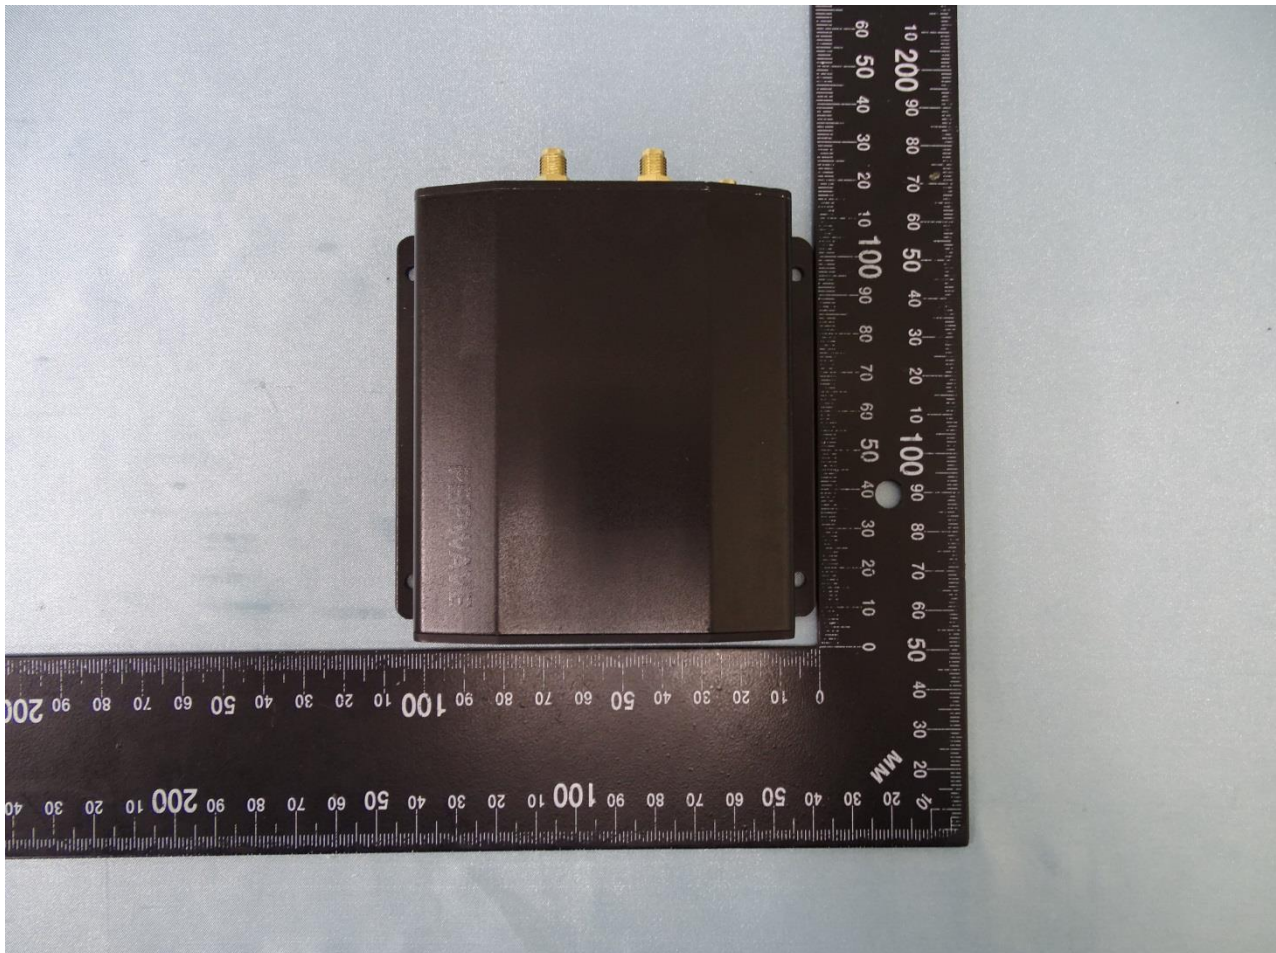

1. External Photograph of EUT

Brand Name: Pepwave / Peplink / Pismo

Model Name: MAX Transit Mini, Max transit mini, MAX-Transit-Mini, MAX Transit Mini LTE, Max Transit Mini LTE, MAX Transit Mini LTEA, Max Transit Mini LTEA, MAX BR1 Mini, Max BR1 Mini, MAX BR1 Mini LTE, MAX BR1 Mini LTEA, MAX BR1 M2M, Pismo 930 LITE, Pismo930 LITE, Pismo930LITE, MAX-BR1-MINI-LTE-US, MAX-BR1-MINI-LTE-US-T, Pismo 930 Lite, Pismo930LITER5, Pismo 930LITER5

Brand Name: Pepwave / Peplink / Pismo

Model Name: MAX Transit Mini, Max transit mini, MAX-Transit-Mini, MAX Transit Mini LTE, Max Transit Mini LTE, MAX Transit Mini LTEA, Max Transit Mini LTEA, MAX BR1 Mini, Max BR1 Mini, MAX BR1 Mini LTE, MAX BR1 Mini LTEA, MAX BR1 M2M, Pismo 930 LITE, Pismo930 LITE, Pismo930LITE, MAX-BR1-MINI-LTE-US, MAX-BR1-MINI-LTE-US-T, Pismo 930 Lite, Pismo930LITER5