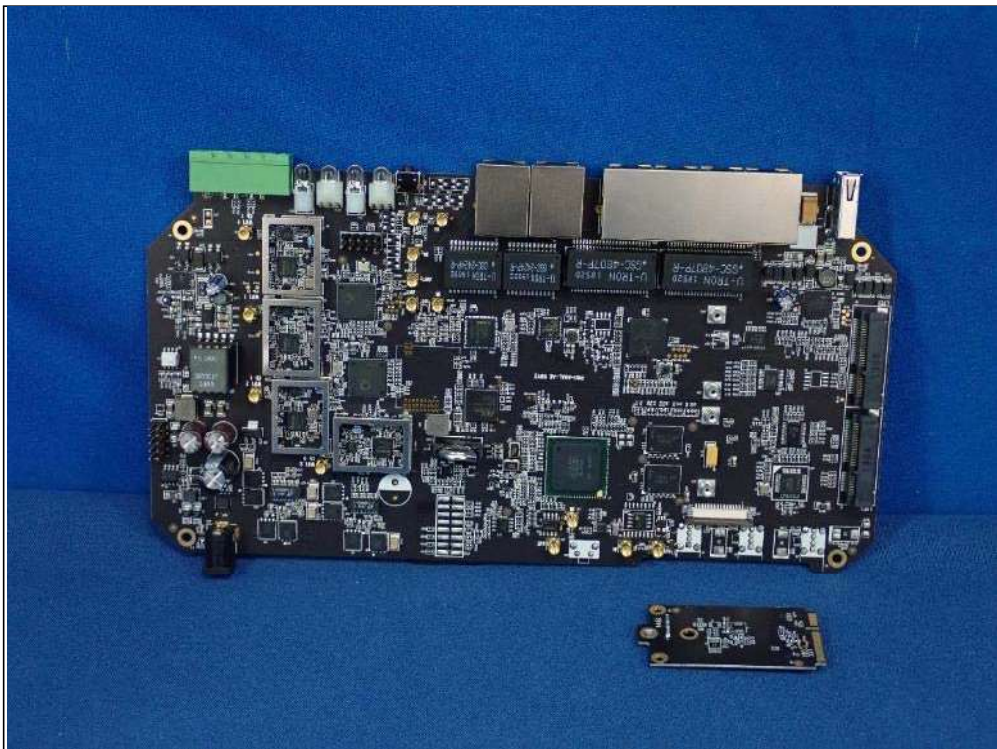

CONSTRUCTION PHOTOS OF EUT

HD1

BUREAU
VERITAS

WAN(2.4G)-1 Ant. cable

WAN(2.4G)-2 Ant. cable

AP(5G)-1 Ant. cable

AP(5G)-2 Ant. cable

GPS Ant. cable

Cellular 1 (Main) Ant. cable

Cellular 1 (Diversity/Aux) Ant. cable

Module Link PC Cable

HD2