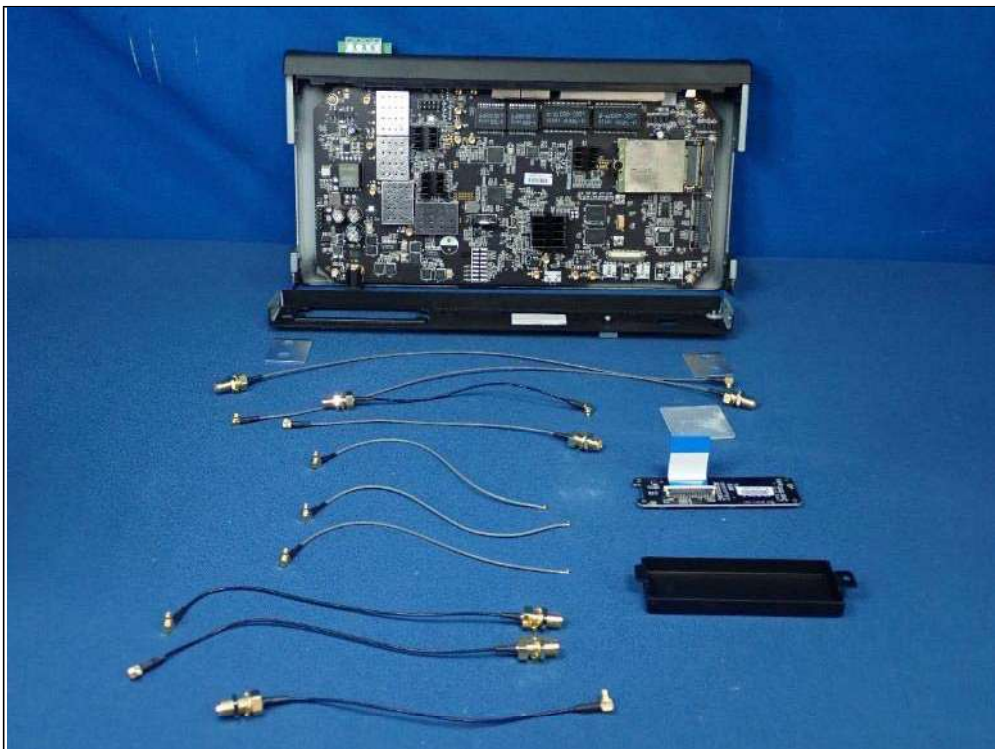

CONSTRUCTION PHOTOS OF EUT

HD1

BUREAU
VERITAS

WAN(2.4G)-1 Ant. cable

WAN(2.4G)-2 Ant. cable

AP(5G)-1 Ant. cable

AP(5G)-2 Ant. cable

GPS Ant. cable

Cellular 1 (Main) Ant. cable

Cellular 1 (Diversity/Aux) Ant. cable

Module Link PC Cable

HD2