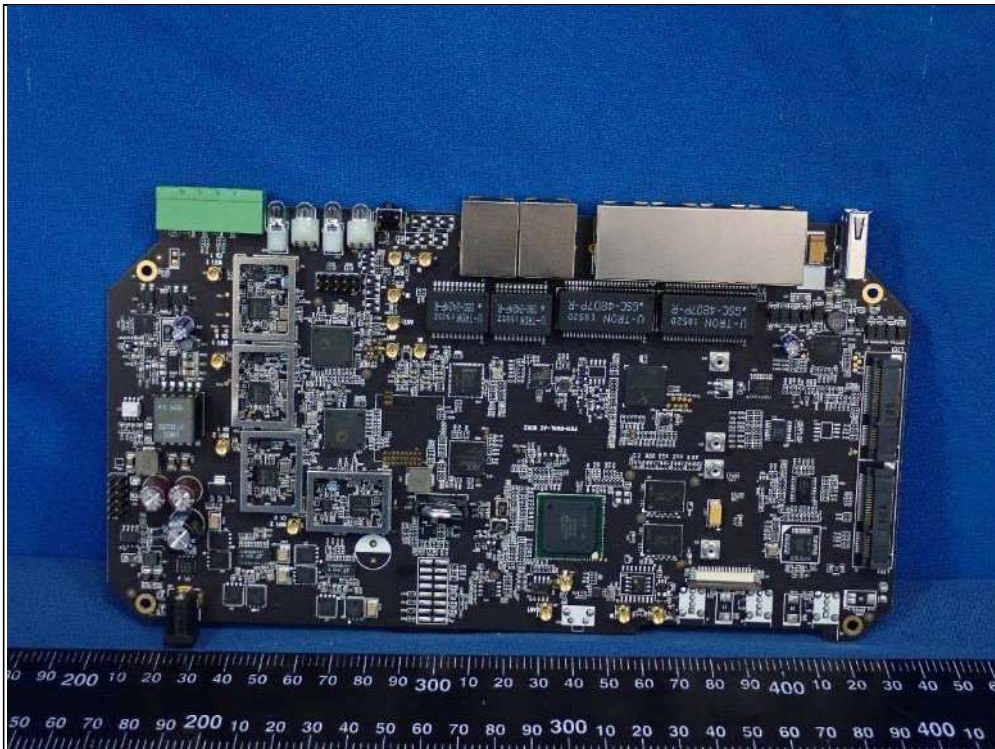

CONSTRUCTION PHOTOS OF EUT

HD1

BUREAU
VERITAS

WAN(2.4G)-1 Ant. cable

WAN(2.4G)-2 Ant. cable

AP(5G)-1 Ant. cable

AP(5G)-2 Ant. cable

GPS Ant. cable

Cellular 1 (Main) Ant. cable

Cellular 1 (Diversity/Aux) Ant. cable

Module Link PC Cable

HD2