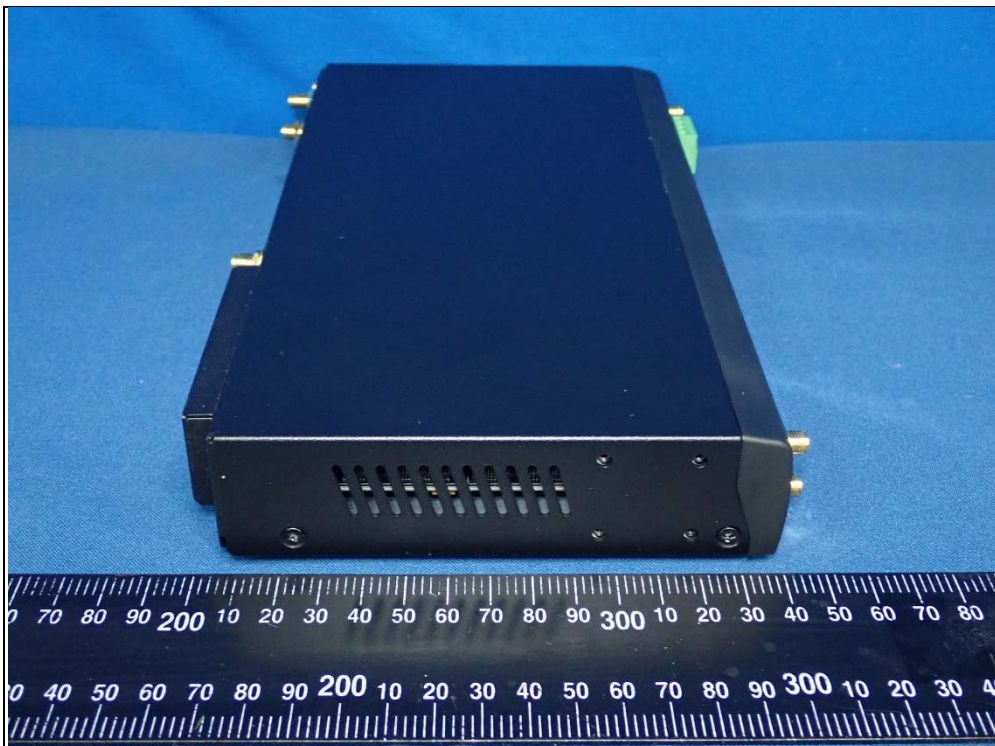

## CONSTRUCTION PHOTOS OF EUT

HD1

WLAN Antenna (Model: SAA06-220690)

WWAN Antenna (Model: 98619ZSAX025)

Ant. No.: WAN(2.4G)-1 (Model: 98614PRSX000)

Ant. No.: WAN(2.4G)-2 (Model: 98614PRSX000)

Ant. No.: AP(5G)-1 (Model: 98614PRSX000)

GPS Antenna (Model: 98335KSAF000)

Ant. No.: Cellular 1 (Main) (Model: 98619ZSAX052)

Ant. No.: Cellular 1 (Diversity/Aux) (Model: 98619ZSAX052)

HD2

WLAN Antenna (Model: SAA06-220690)

WWAN Antenna (Model: 98619ZSAX025)