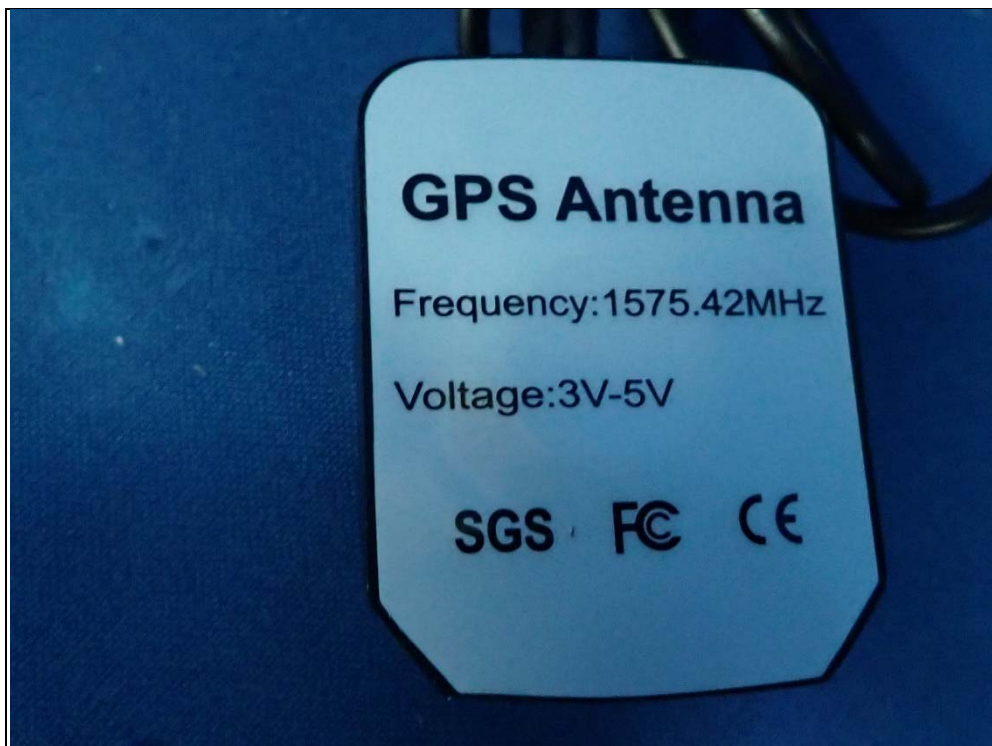

## CONSTRUCTION PHOTOS OF EUT

HD1

WLAN Antenna (Model: SAA06-220690)

WWAN Antenna (Model: 98619ZSAX025)

Ant. No.: WAN(2.4G)-1 (Model: 98614PRSX000)

Ant. No.: WAN(2.4G)-2 (Model: 98614PRSX000)

Ant. No.: AP(5G)-1 (Model: 98614PRSX000)

GPS Antenna (Model: 98335KSAF000)

Ant. No.: Cellular 1 (Main) (Model: 98619ZSAX052)

Ant. No.: Cellular 1 (Diversity/Aux) (Model: 98619ZSAX052)

HD2

WLAN Antenna (Model: SAA06-220690)

WWAN Antenna (Model: 98619ZSAX025)