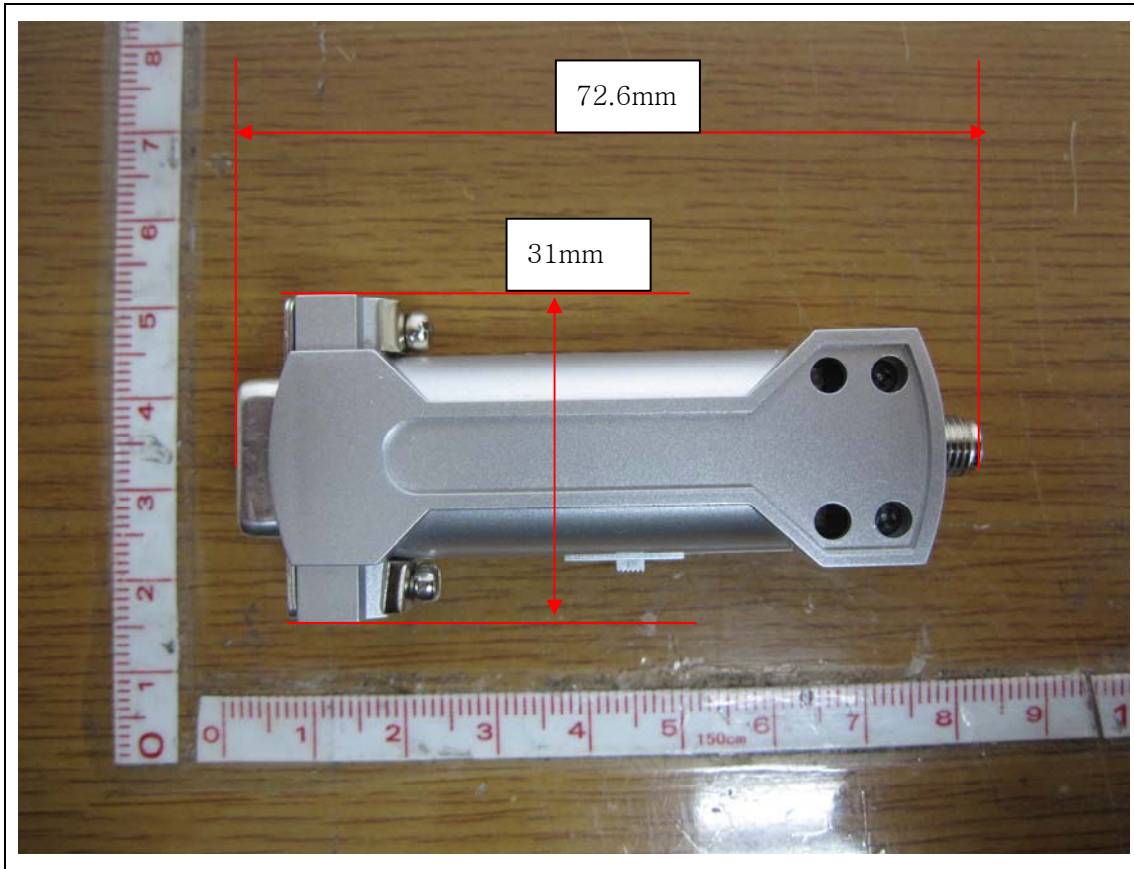

Upper

Lower

ANTENNA- M/N: WE-2405TO