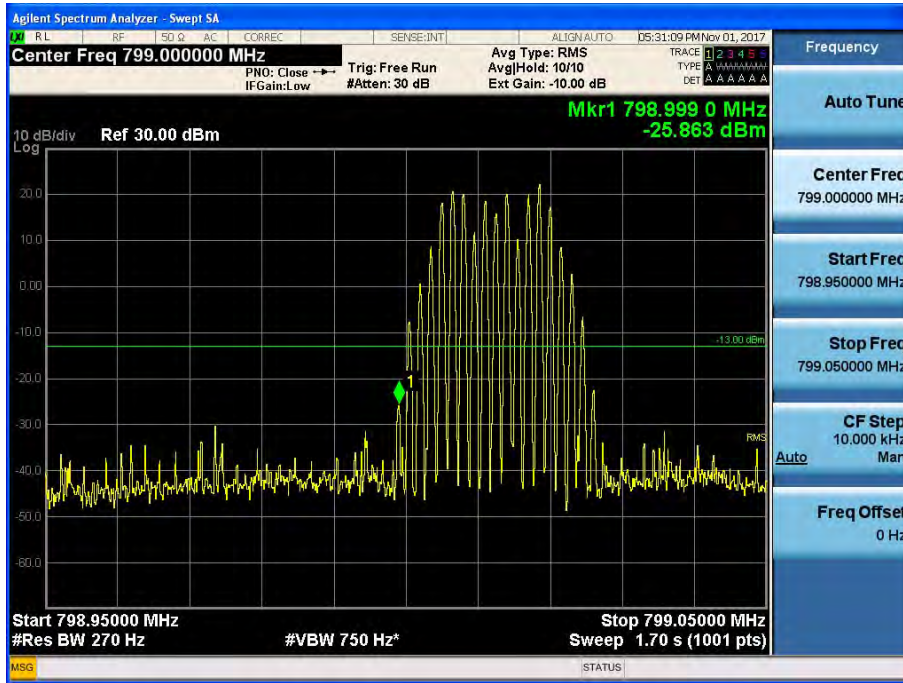

700 APCO 25(25 kHz)_UL

[Uplink - Low]