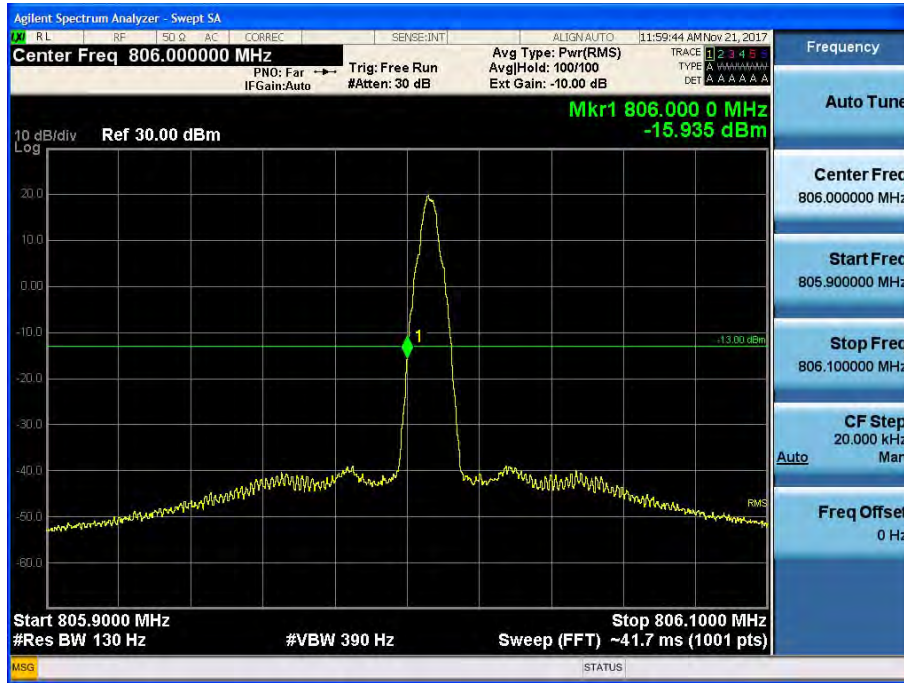

[Uplink - Low]

[Uplink - High]

800 APCO 25(6.25 kHz)_UL

[Uplink - Low]

[Uplink - High]

800 APCO 25(12.5 kHz)_UL

[Uplink - Low]

[Uplink - High]