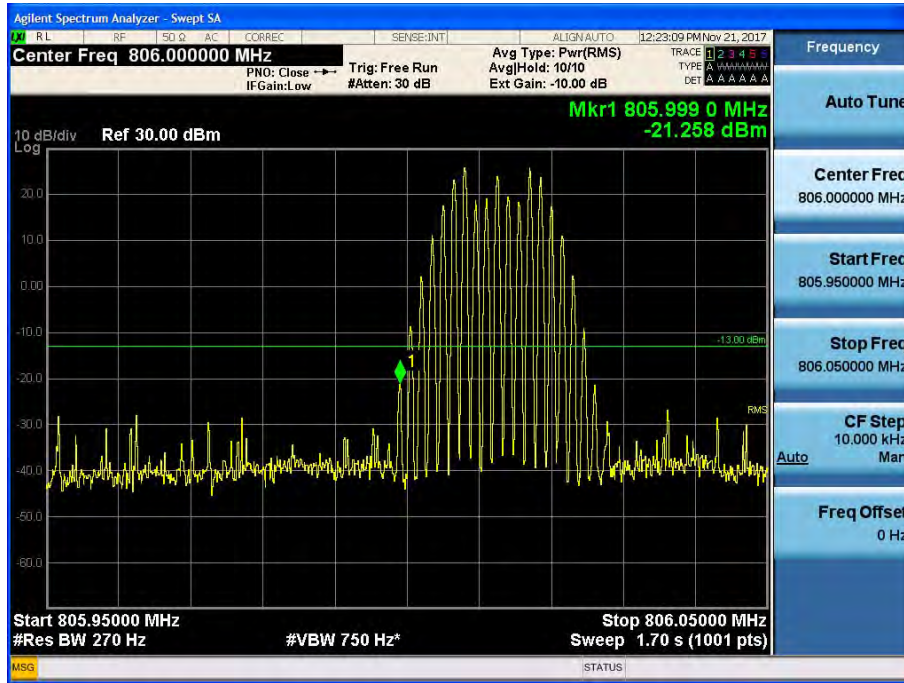

800 APCO 25(25 kHz)_UL

[Uplink - Low]