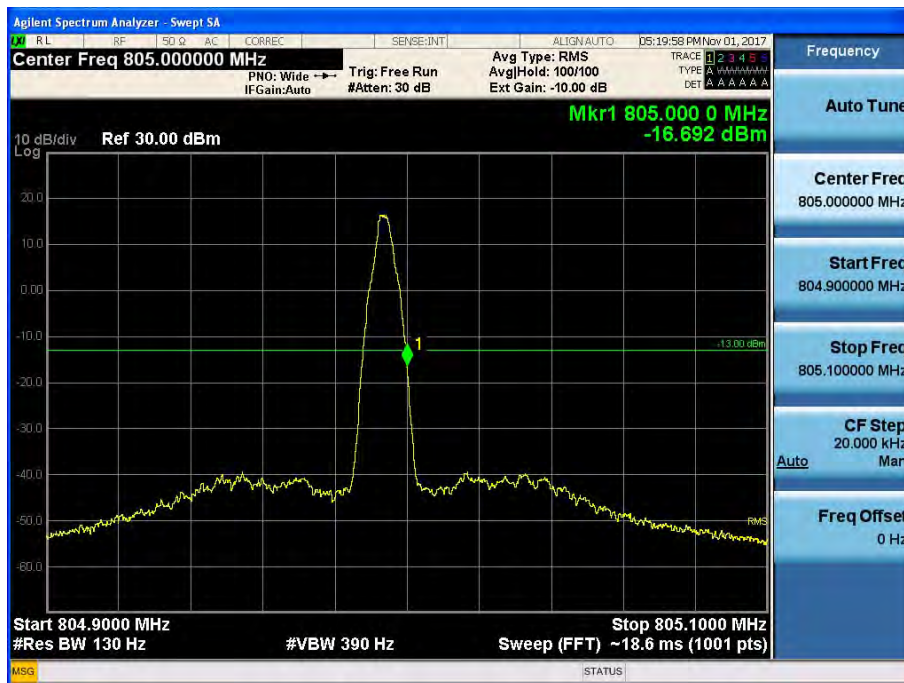

[Uplink - High]

700 APCO 25(6.25 kHz)_UL

[Uplink - Low]

[Uplink - High]

700 APCO 25(12.5 kHz)_UL

[Uplink - Low]

[Uplink - High]

700 APCO 25(25 kHz)_UL