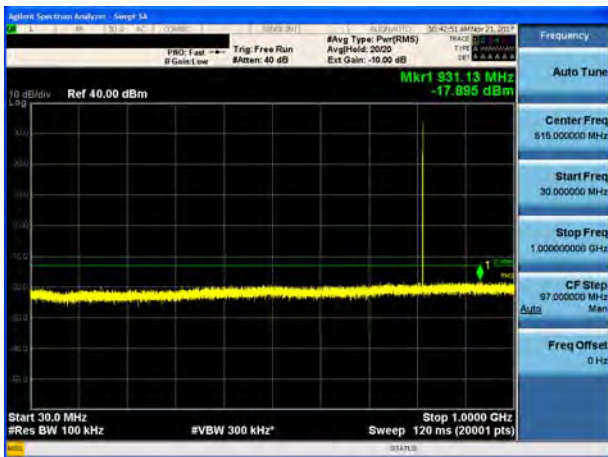

[Uplink_High]

9 kHz ~ 150 kHz

150 kHz ~ 30 MHz

30 MHz ~ 1 GHz

1 GHz ~ 3 GHz

3 GHz ~ 12.75 GHz

800 APCO 25(25 kHz)_UL

[Uplink_Low]