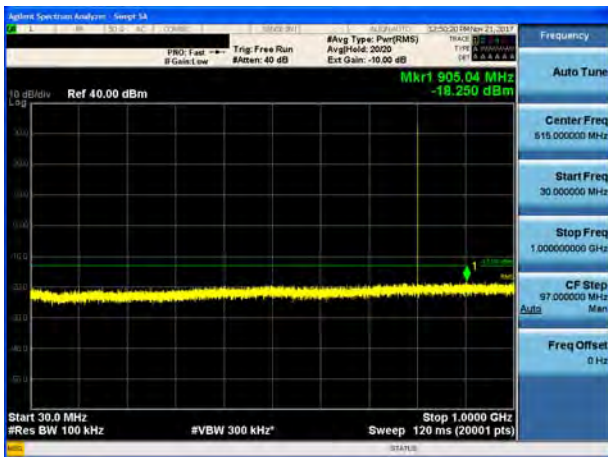

30 MHz ~ 1 GHz