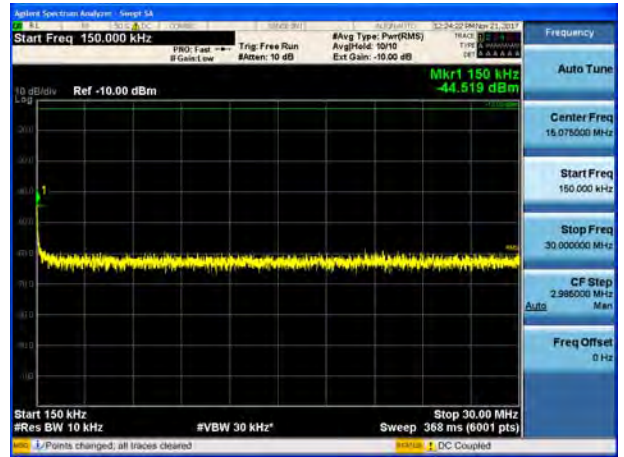

150 kHz ~ 30 MHz