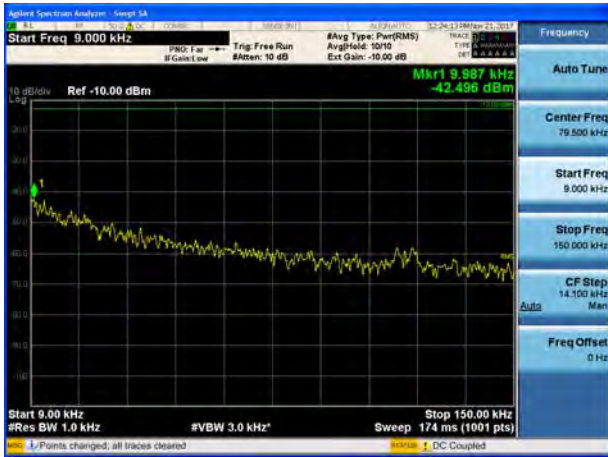

800 APCO 25(25 kHz)_UL

[Uplink_Low]

9 kHz ~ 150 kHz