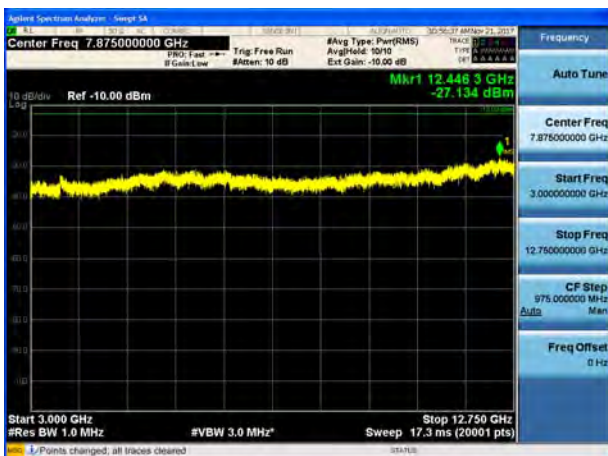

[Uplink_High]

9 kHz ~ 150 kHz

150 kHz ~ 30 MHz

30 MHz ~ 1 GHz

1 GHz ~ 3 GHz

3 GHz ~ 12.75 GHz

800 APCO 25(25 kHz)_UL

[Uplink_Low]