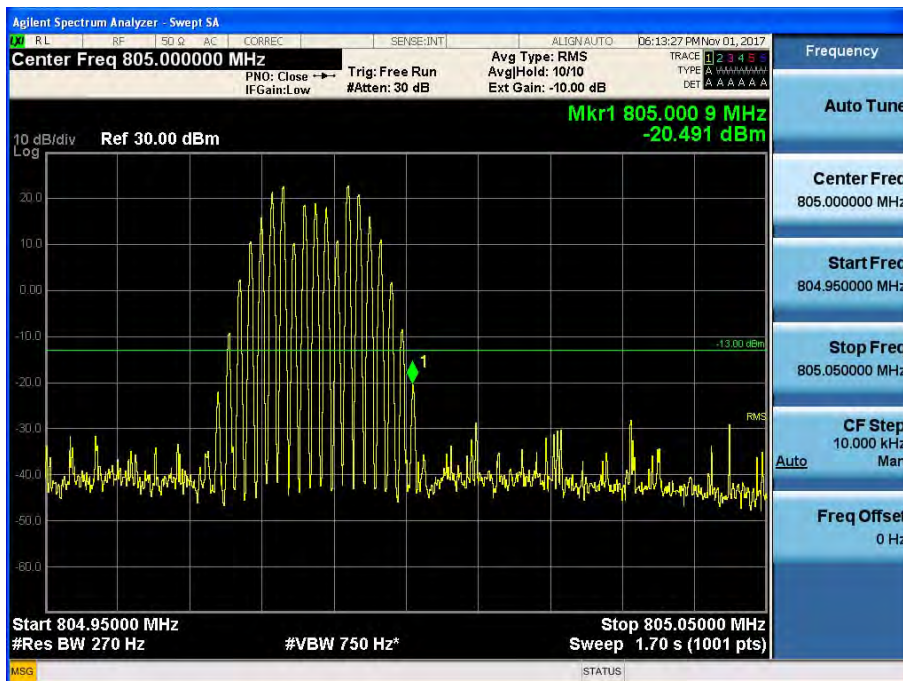

[Uplink - High]