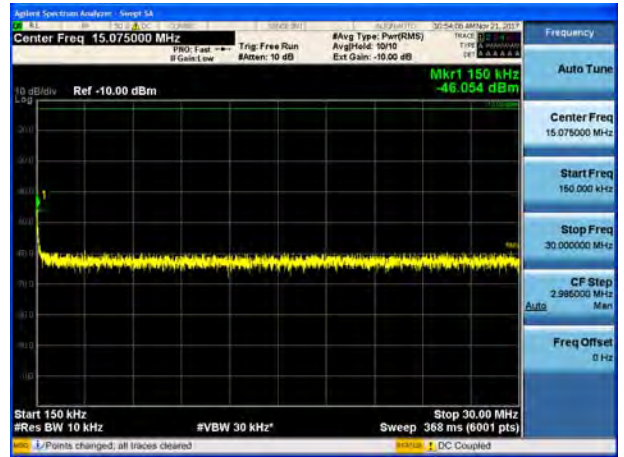

[Uplink_High]

9 kHz ~ 150 kHz

150 kHz ~ 30 MHz

30 MHz ~ 1 GHz

1 GHz ~ 3 GHz

3 GHz ~ 12.75 GHz

800 APCO 25(25 kHz)_UL

[Uplink_Low]