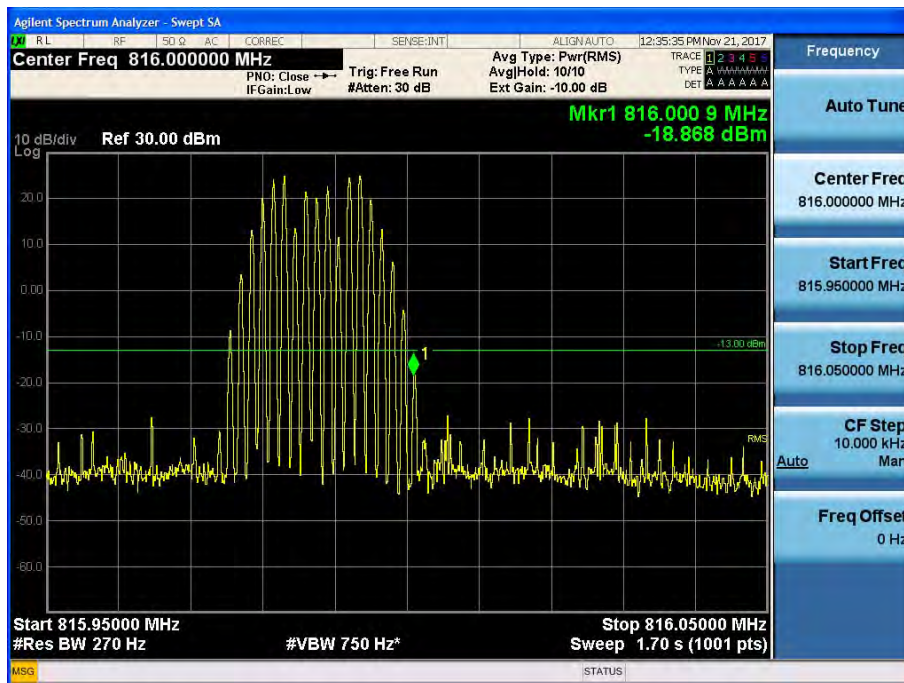

[Uplink - High]