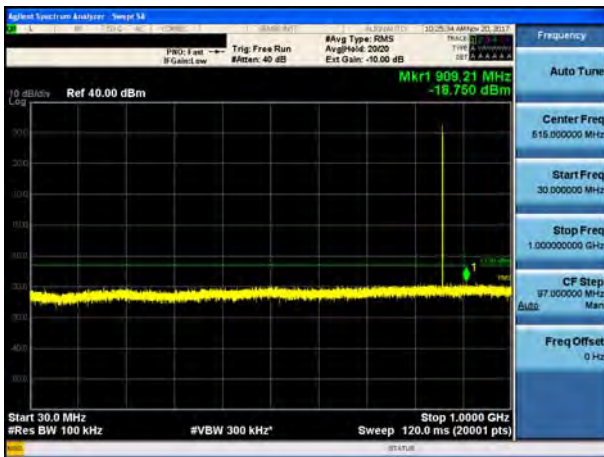

30 MHz ~ 1 GHz