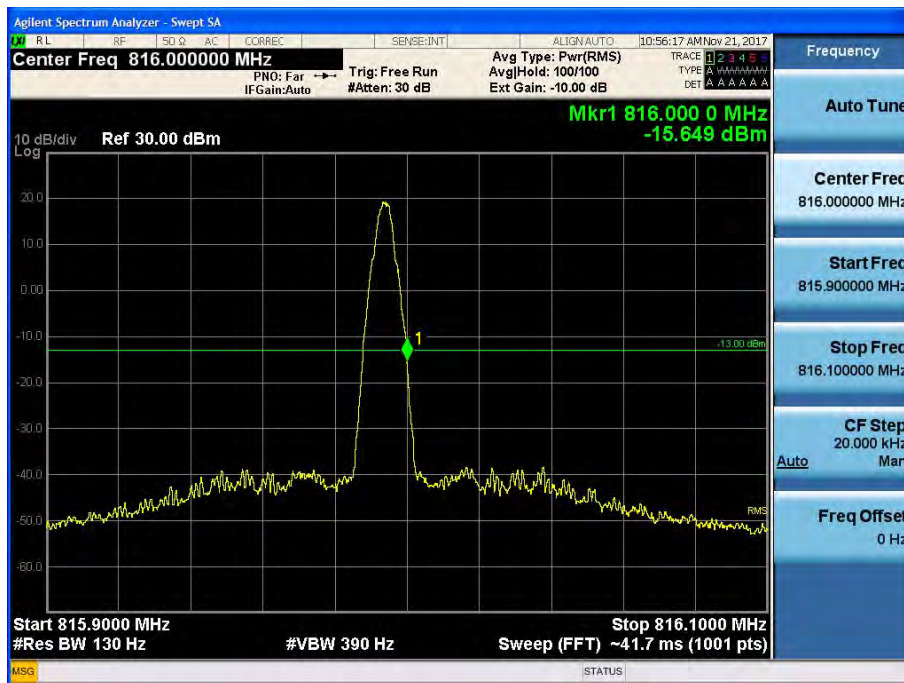

[Uplink - High]

800 APCO 25(12.5 kHz)_UL

[Uplink - Low]

[Uplink - High]

800 APCO 25(25 kHz)_UL

[Uplink - Low]

[Uplink - High]