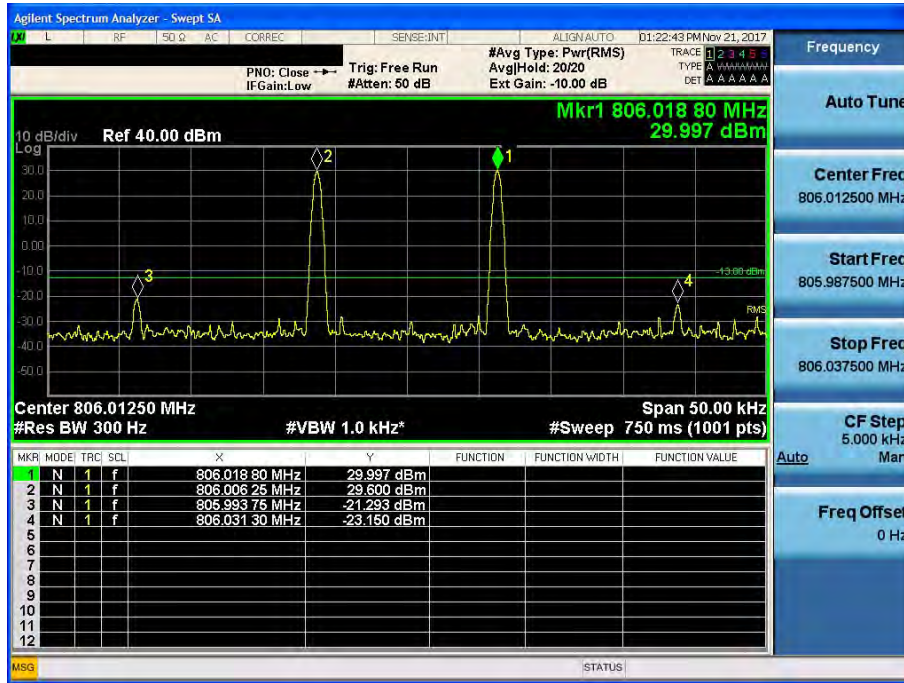

[Uplink - High]

700 APCO 25(25 kHz)_UL

[Uplink - Low]

[Uplink - High]

800 APCO 25(6.25 kHz)_UL

[Uplink - Low]

[Uplink - High]

800 APCO 25(12.5 kHz)_UL

[Uplink - Low]

[Uplink - High]

800 APCO 25(25 kHz)_UL

[Uplink - Low]

[Uplink - High]

BAND EDGE

700 APCO 25(6.25 kHz)_DL

[Downlink - Low]