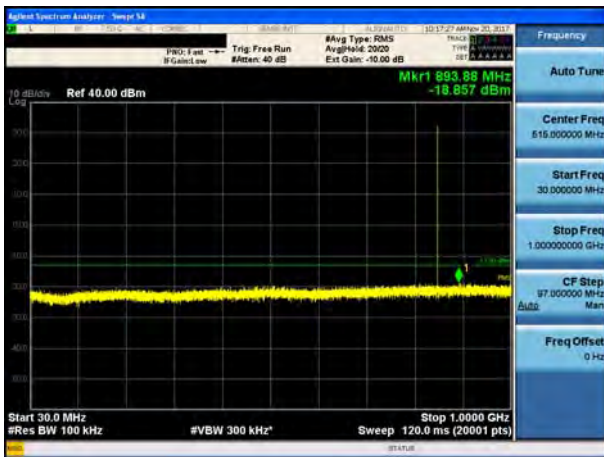

3 GHz ~ 12.75 GHz

800 APCO 25(25 kHz)_DL

[Downlink_Low]

9 kHz ~ 150 kHz

150 kHz ~ 30 MHz

30 MHz ~ 1 GHz

1 GHz ~ 3 GHz

3 GHz ~ 12.75 GHz

[Downlink_Middle]

9 kHz ~ 150 kHz

150 kHz ~ 30 MHz

30 MHz ~ 1 GHz

1 GHz ~ 3 GHz

3 GHz ~ 12.75 GHz

[Downlink_High]

9 kHz ~ 150 kHz