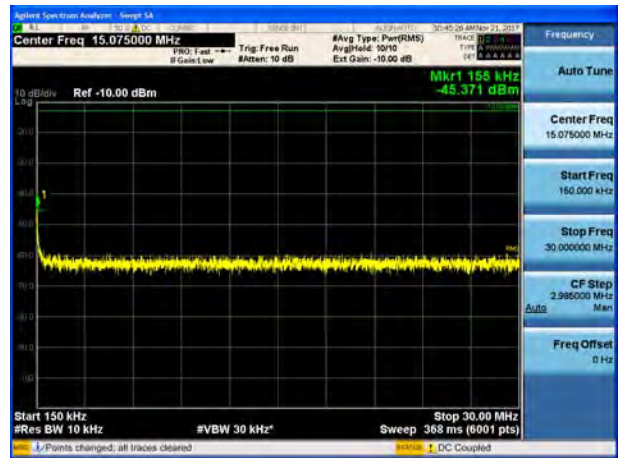

1 GHz ~ 3 GHz

3 GHz ~ 12.75 GHz

800 APCO 25(12.5 kHz)_UL

[Uplink_Low]

9 kHz ~ 150 kHz

150 kHz ~ 30 MHz

30 MHz ~ 1 GHz

1 GHz ~ 3 GHz