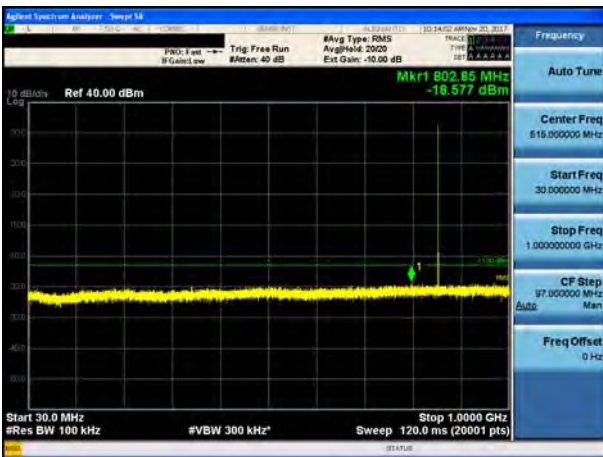

30 MHz ~ 1 GHz