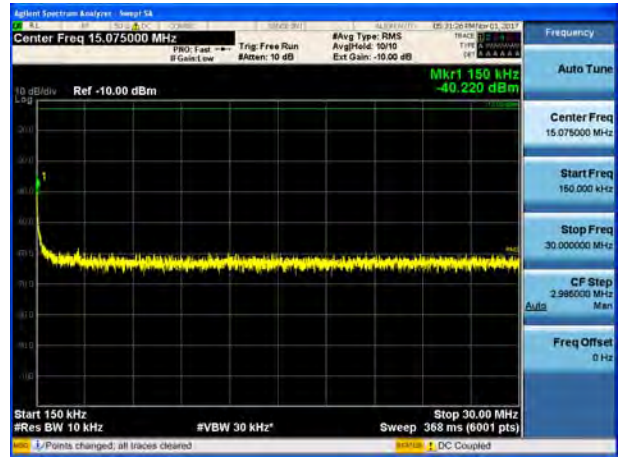

150 kHz ~ 30 MHz