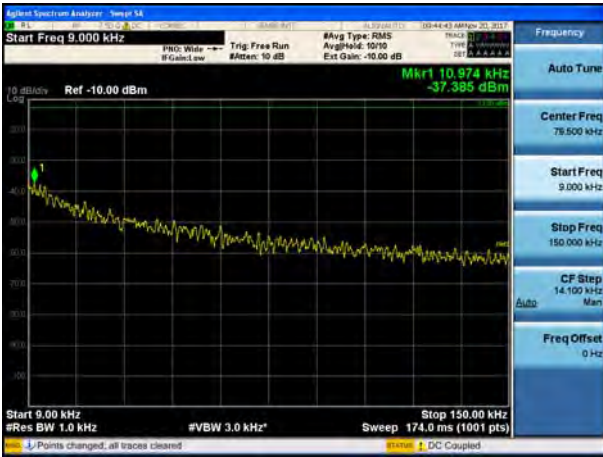

9 kHz ~ 150 kHz

150 kHz ~ 30 MHz

30 MHz ~ 1 GHz

1 GHz ~ 3 GHz

3 GHz ~ 12.75 GHz

[Downlink_Middle]

9 kHz ~ 150 kHz

150 kHz ~ 30 MHz