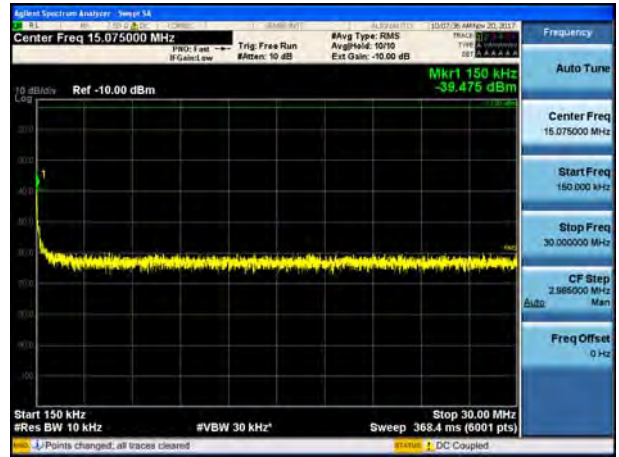

3 GHz ~ 12.75 GHz

800 APCO 25(25 kHz)_DL

[Downlink_Low]

9 kHz ~ 150 kHz

150 kHz ~ 30 MHz

30 MHz ~ 1 GHz

1 GHz ~ 3 GHz

3 GHz ~ 12.75 GHz