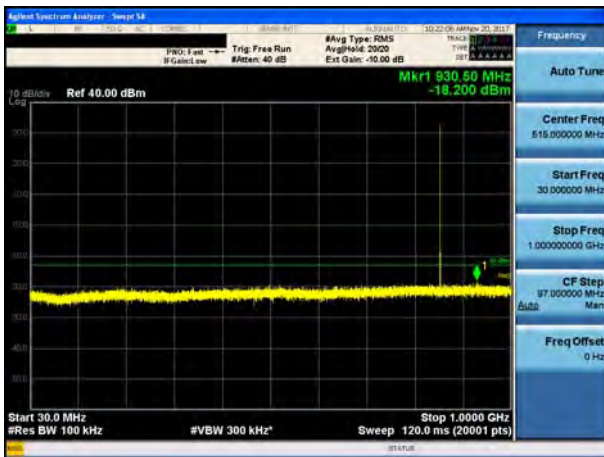

[Downlink_Middle]

9 kHz ~ 150 kHz

150 kHz ~ 30 MHz

30 MHz ~ 1 GHz

1 GHz ~ 3 GHz

3 GHz ~ 12.75 GHz

[Downlink_High]

9 kHz ~ 150 kHz