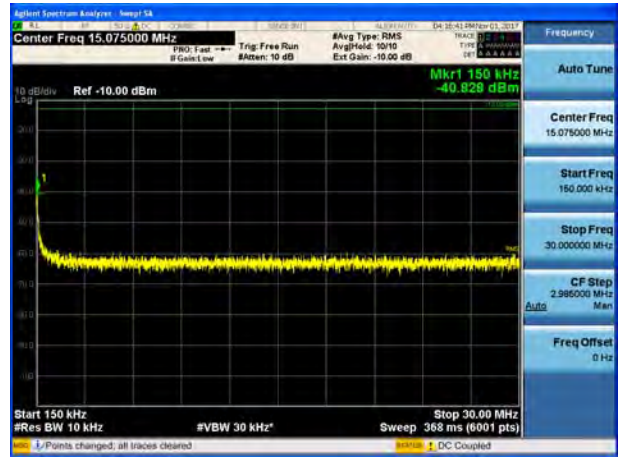

150 kHz ~ 30 MHz

30 MHz ~ 1 GHz

1 GHz ~ 3 GHz

3 GHz ~ 12.75 GHz

700 APCO 25(6.25 kHz)_UL

[Uplink_Low]

9 kHz ~ 150 kHz

150 kHz ~ 30 MHz