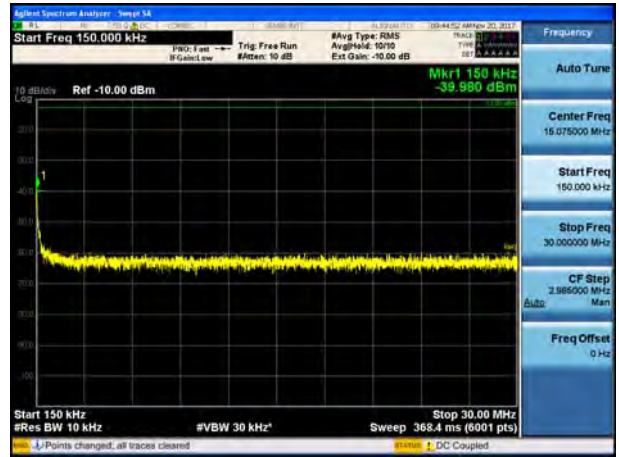

9 kHz ~ 150 kHz

150 kHz ~ 30 MHz

30 MHz ~ 1 GHz

1 GHz ~ 3 GHz

3 GHz ~ 12.75 GHz

[Downlink_Middle]

9 kHz ~ 150 kHz

150 kHz ~ 30 MHz