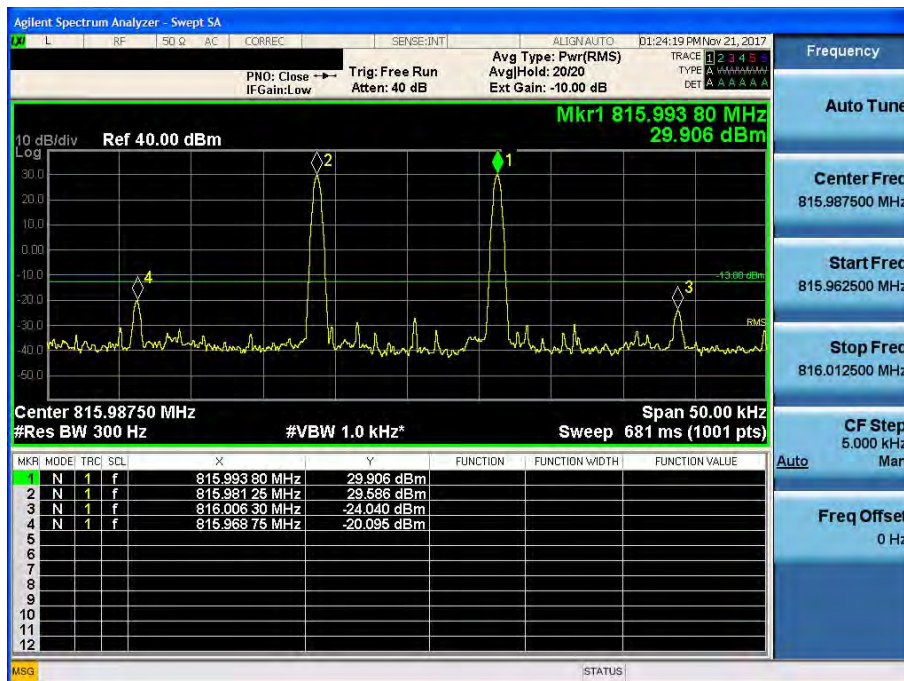

[Uplink - High]

700 APCO 25(25 kHz)_UL

[Uplink - Low]

[Uplink - High]

800 APCO 25(6.25 kHz)_UL

[Uplink - Low]

[Uplink - High]

800 APCO 25(12.5 kHz)_UL

[Uplink - Low]

[Uplink - High]

800 APCO 25(25 kHz)_UL

[Uplink - Low]

[Uplink - High]

BAND EDGE

700 APCO 25(6.25 kHz)_DL

[Downlink - Low]