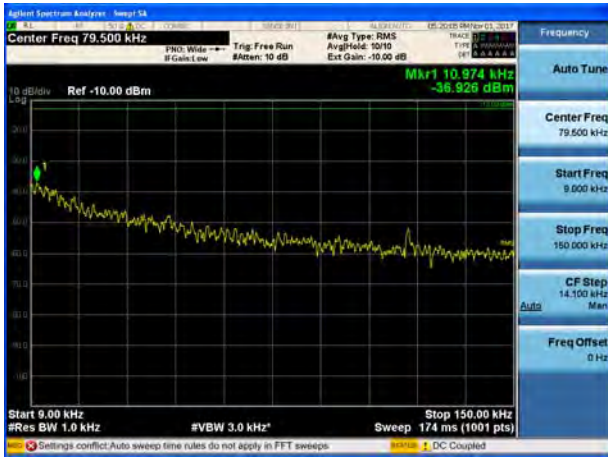

150 kHz ~ 30 MHz

30 MHz ~ 1 GHz

1 GHz ~ 3 GHz

3 GHz ~ 12.75 GHz

1599 MHz ~ 1610 MHz (1)

1599 MHz ~ 1610 MHz (2)

[Uplink_High]

9 kHz ~ 150 kHz

150 kHz ~ 30 MHz

30 MHz ~ 1 GHz

1 GHz ~ 3 GHz

3 GHz ~ 12.75 GHz

1599 MHz ~ 1610 MHz (1)

1599 MHz ~ 1610 MHz (2)

700 APCO 25(25 kHz)_UL

[Uplink_Low]