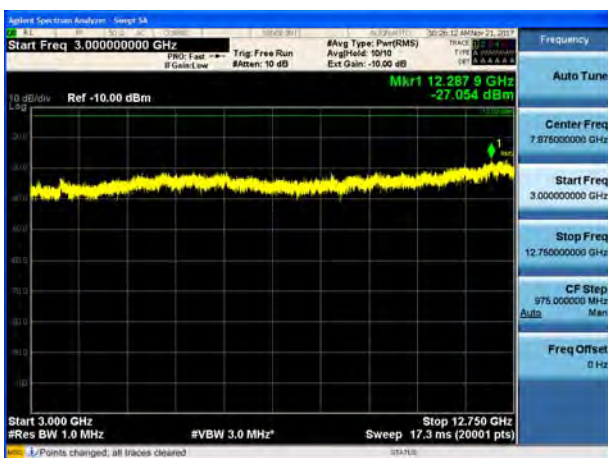

[Uplink_Low]

9 kHz ~ 150 kHz

150 kHz ~ 30 MHz

30 MHz ~ 1 GHz

1 GHz ~ 3 GHz

3 GHz ~ 12.75 GHz

[Uplink_Middle]

9 kHz ~ 150 kHz