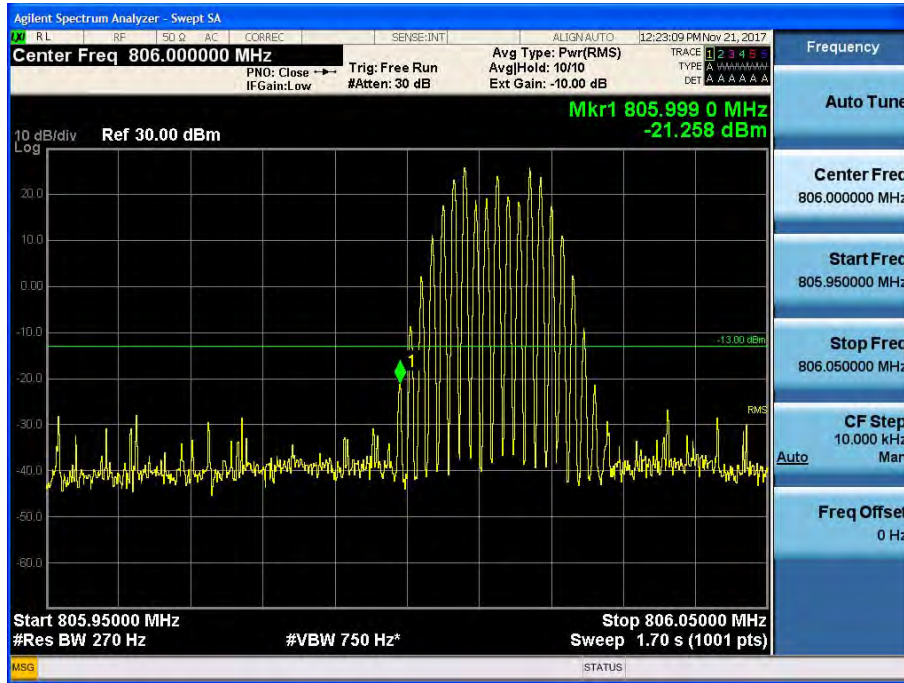

[Uplink - High]

800 APCO 25(12.5 kHz)_UL

[Uplink - Low]

[Uplink - High]

800 APCO 25(25 kHz)_UL

[Uplink - Low]

[Uplink - High]