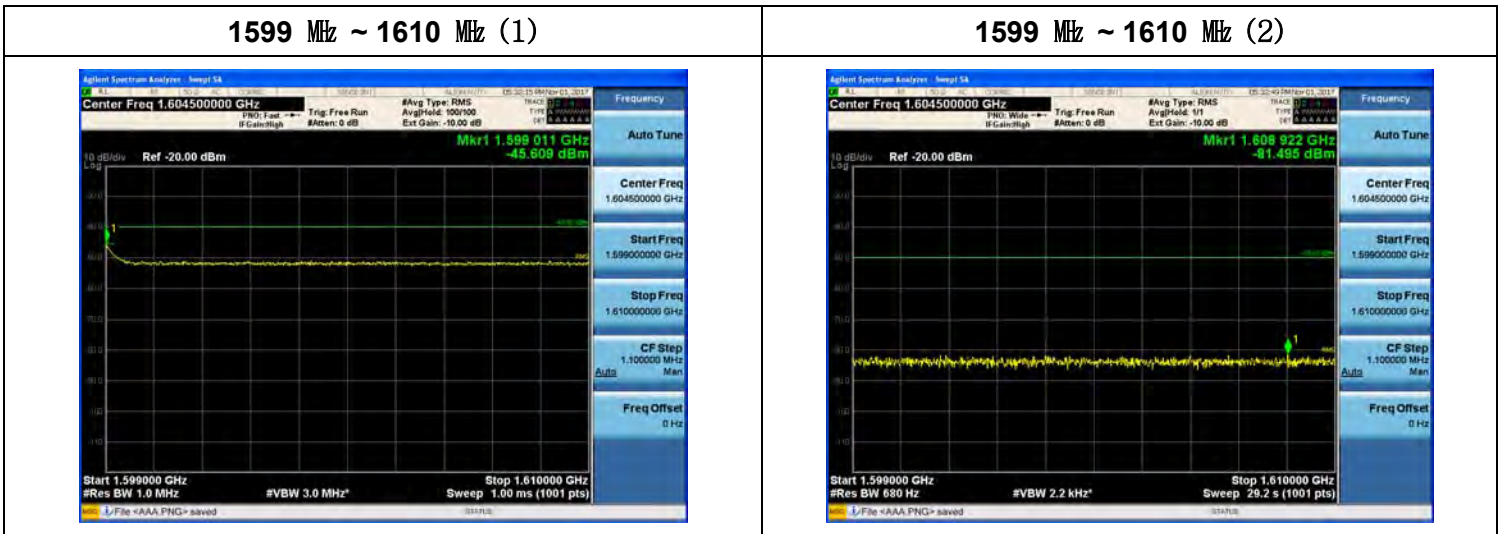

150 kHz ~ 30 MHz

30 MHz ~ 1 GHz

1 GHz ~ 3 GHz

3 GHz ~ 12.75 GHz

1599 MHz ~ 1610 MHz (1)

1599 MHz ~ 1610 MHz (2)

700 APCO 25(25 kHz)_UL

[Uplink_Low]

9 kHz ~ 150 kHz

150 kHz ~ 30 MHz

30 MHz ~ 1 GHz

1 GHz ~ 3 GHz

3 GHz ~ 12.75 GHz

1599 MHz ~ 1610 MHz (1)

1599 MHz ~ 1610 MHz (2)

[Uplink_Middle]

9 kHz ~ 150 kHz

150 kHz ~ 30 MHz

30 MHz ~ 1 GHz

1 GHz ~ 3 GHz

3 GHz ~ 12.75 GHz

1599 MHz ~ 1610 MHz (1)

1599 MHz ~ 1610 MHz (2)

[Uplink_High]