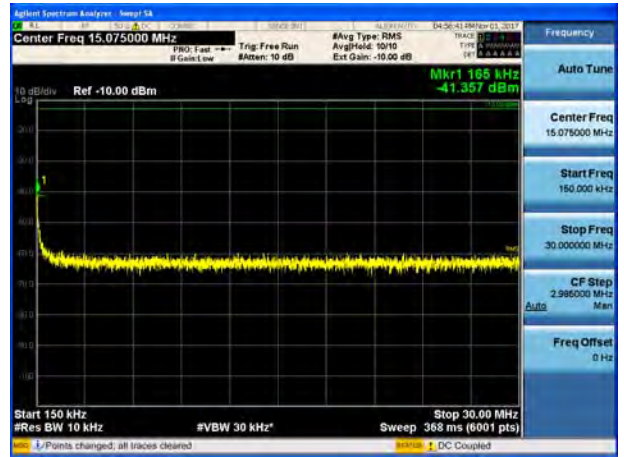

150 kHz ~ 30 MHz