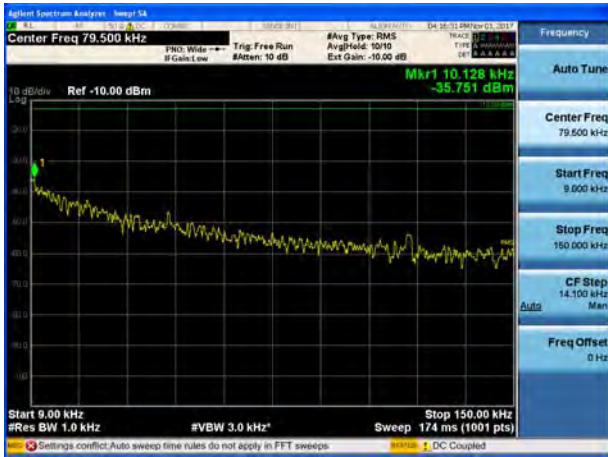

150 kHz ~ 30 MHz

30 MHz ~ 1 GHz

1 GHz ~ 3 GHz

3 GHz ~ 12.75 GHz

700 APCO 25(6.25 kHz)_UL

[Uplink_Low]

9 kHz ~ 150 kHz

150 kHz ~ 30 MHz