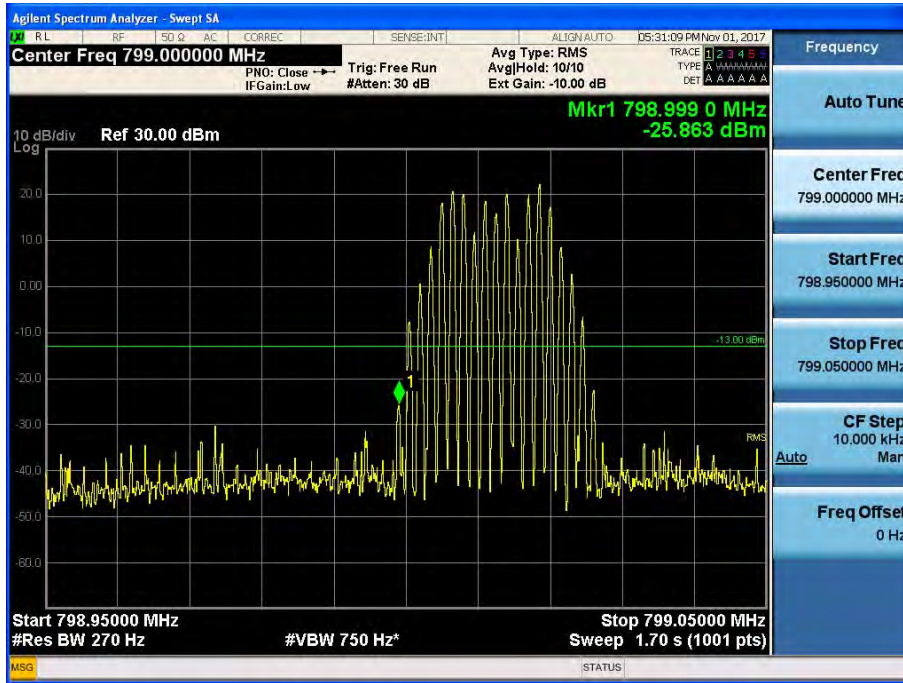

700 APCO 25(12.5 kHz)_UL

[Uplink - Low]

[Uplink - High]

700 APCO 25(25 kHz)_UL

[Uplink - Low]

[Uplink - High]

800 APCO 25(6.25 kHz)_UL

[Uplink - Low]