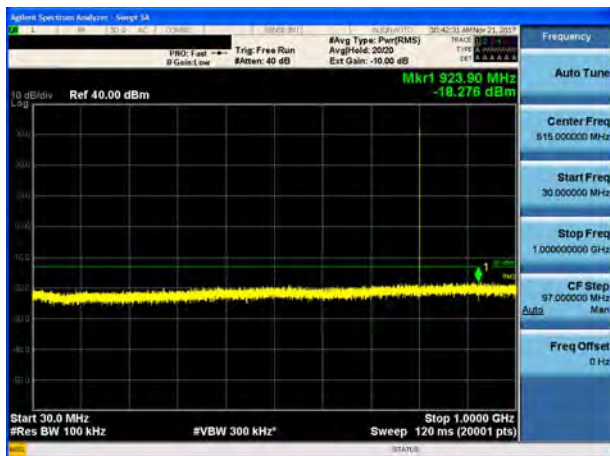

1 GHz ~ 3 GHz

3 GHz ~ 12.75 GHz

800 APCO 25(12.5 kHz)_UL

[Uplink_Low]

9 kHz ~ 150 kHz

150 kHz ~ 30 MHz

30 MHz ~ 1 GHz

1 GHz ~ 3 GHz