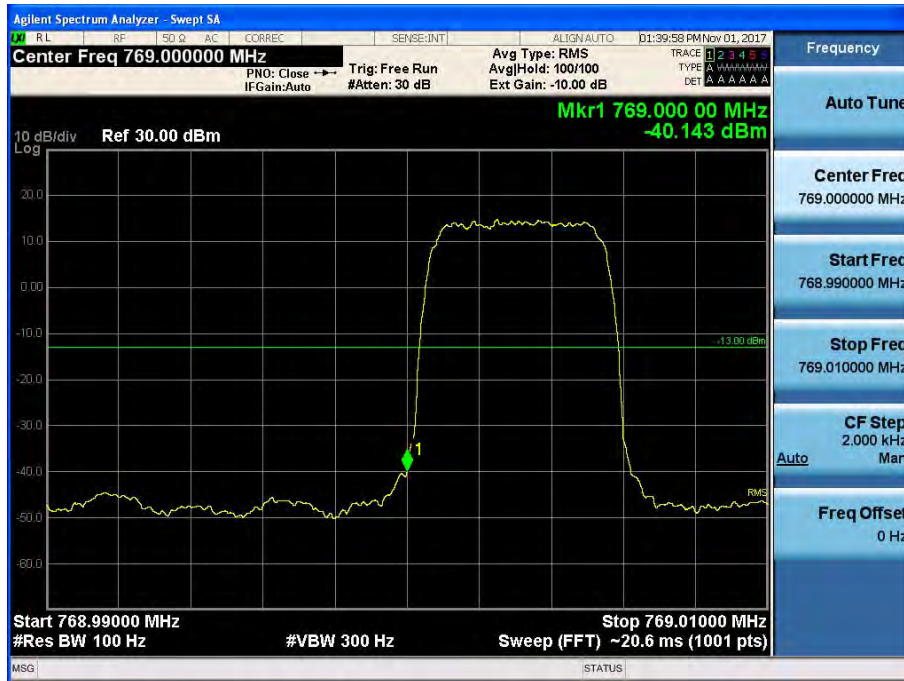

[Uplink - Low]

[Uplink - High]

800 APCO 25(25 kHz)_UL

[Uplink - Low]

[Uplink - High]

BAND EDGE

700 APCO 25(6.25 kHz)_DL

[Downlink - Low]