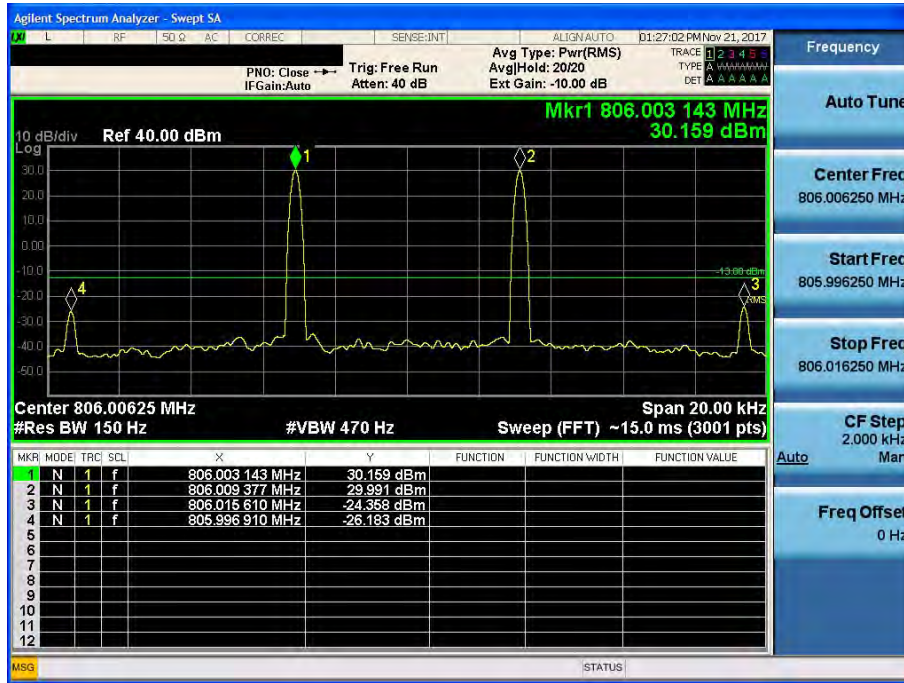

[Uplink - High]

700 APCO 25(25 kHz)_UL

[Uplink - Low]

[Uplink - High]

800 APCO 25(6.25 kHz)_UL

[Uplink - Low]

[Uplink - High]

800 APCO 25(12.5 kHz)_UL

[Uplink - Low]

[Uplink - High]

800 APCO 25(25 kHz)_UL

[Uplink - Low]

[Uplink - High]

BAND EDGE

700 APCO 25(6.25 kHz)_DL

[Downlink - Low]