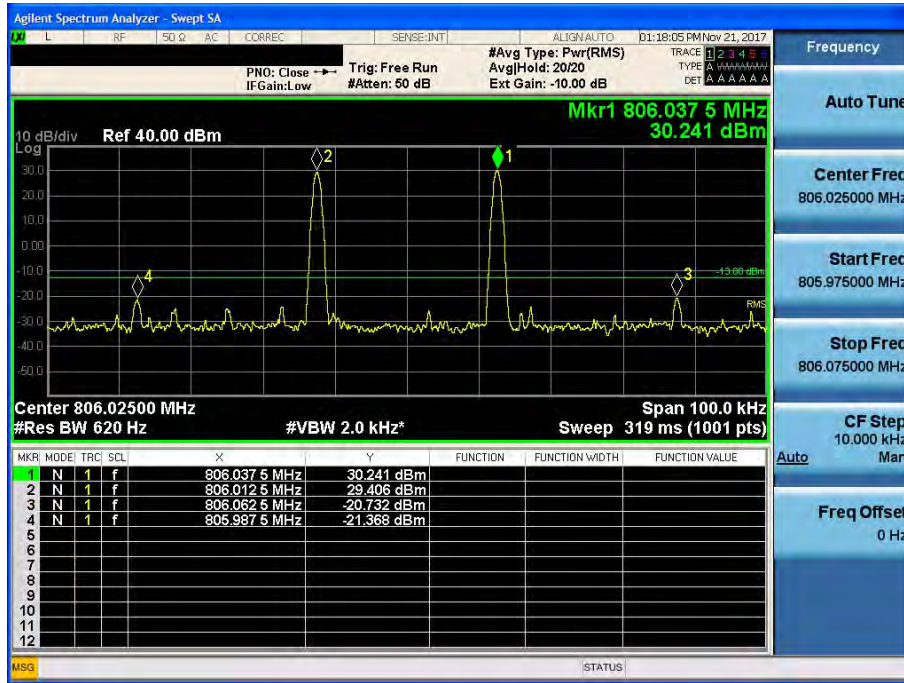

[Uplink - Low]

[Uplink - High]

800 APCO 25(25 kHz)_UL

[Uplink - Low]

[Uplink - High]

BAND EDGE

700 APCO 25(6.25 kHz)_DL

[Downlink - Low]