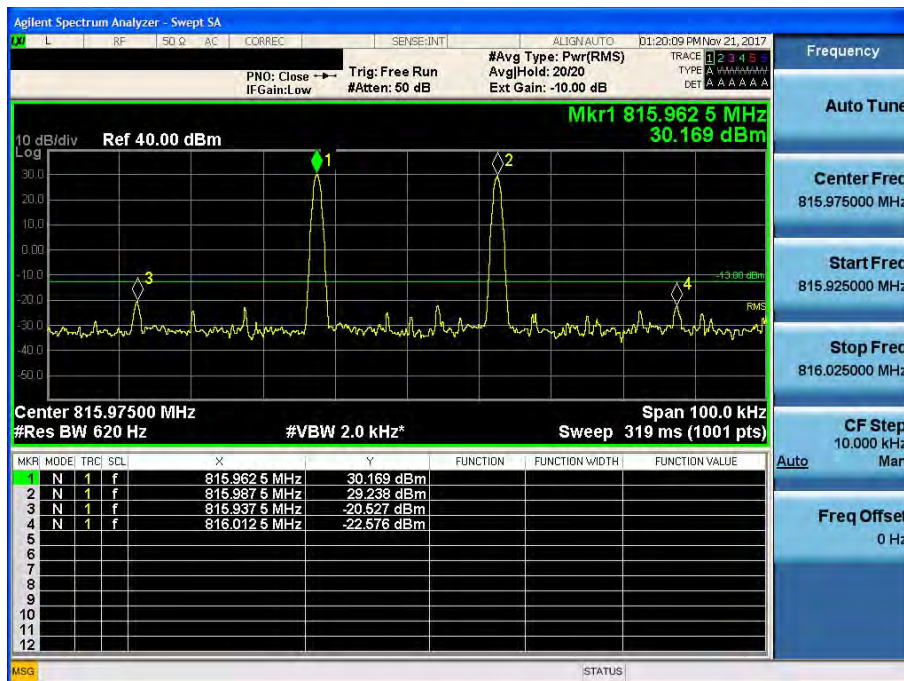

[Uplink - Low]

[Uplink - High]

800 APCO 25(25 kHz)_UL

[Uplink - Low]

[Uplink - High]

BAND EDGE

700 APCO 25(6.25 kHz)_DL

[Downlink - Low]