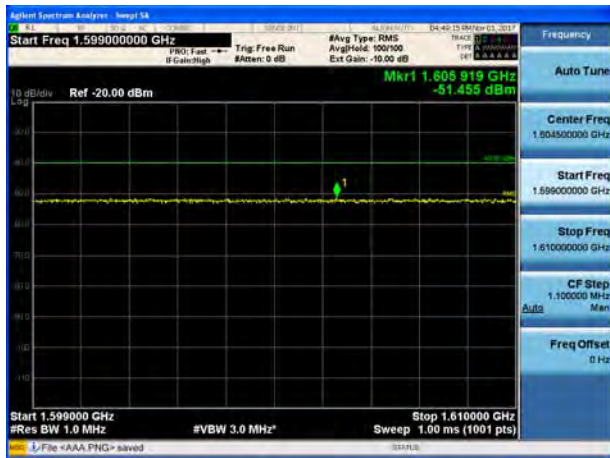

30 MHz ~ 1 GHz

1 GHz ~ 3 GHz

3 GHz ~ 12.75 GHz

1599 MHz ~ 1610 MHz (1)

1599 MHz ~ 1610 MHz (2)

700 APCO 25(12.5 kHz)_UL

[Uplink_Low]

9 kHz ~ 150 kHz

150 kHz ~ 30 MHz

30 MHz ~ 1 GHz

1 GHz ~ 3 GHz

3 GHz ~ 12.75 GHz

1599 MHz ~ 1610 MHz (1)

1599 MHz ~ 1610 MHz (2)

[Uplink_Middle]

9 kHz ~ 150 kHz