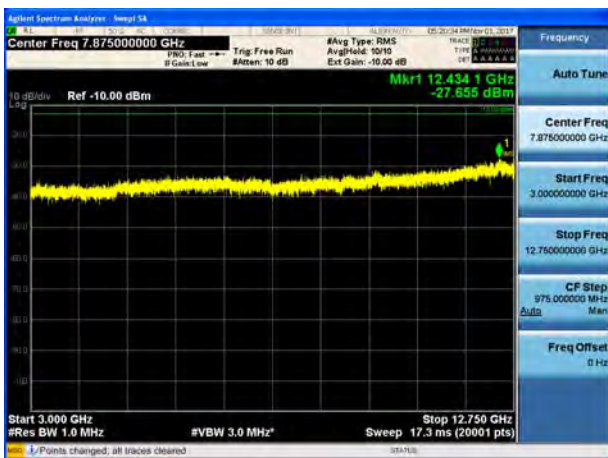

150 kHz ~ 30 MHz

30 MHz ~ 1 GHz

1 GHz ~ 3 GHz

3 GHz ~ 12.75 GHz

1599 MHz ~ 1610 MHz (1)

1599 MHz ~ 1610 MHz (2)

700 APCO 25(25 kHz)_UL

[Uplink_Low]