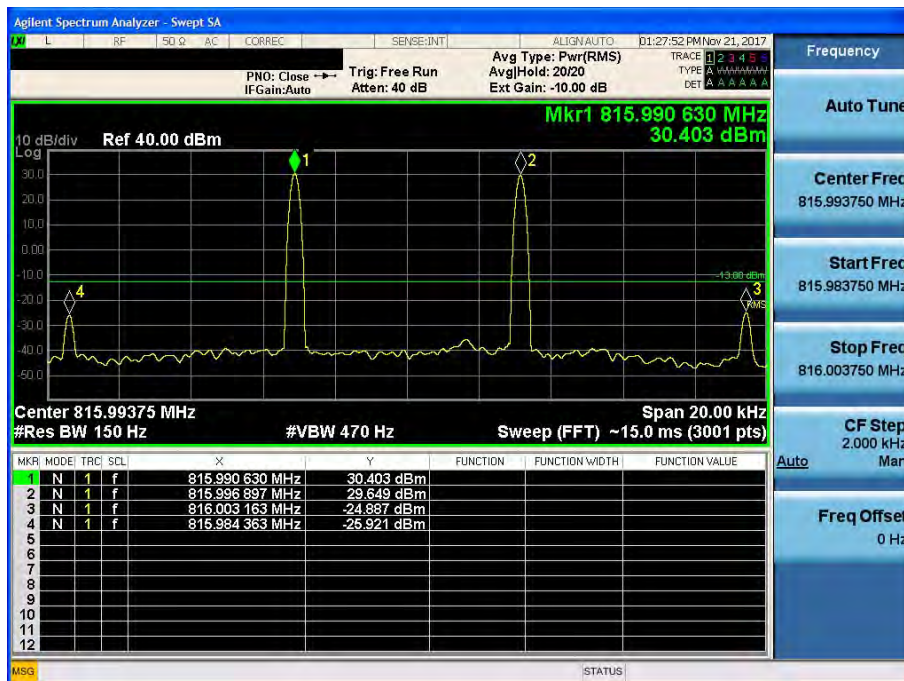

[Uplink - High]

700 APCO 25(25 kHz)_UL

[Uplink - Low]

[Uplink - High]

800 APCO 25(6.25 kHz)_UL

[Uplink - Low]

[Uplink - High]

800 APCO 25(12.5 kHz)_UL

[Uplink - Low]

[Uplink - High]

800 APCO 25(25 kHz)_UL

[Uplink - Low]

[Uplink - High]

BAND EDGE

700 APCO 25(6.25 kHz)_DL

[Downlink - Low]