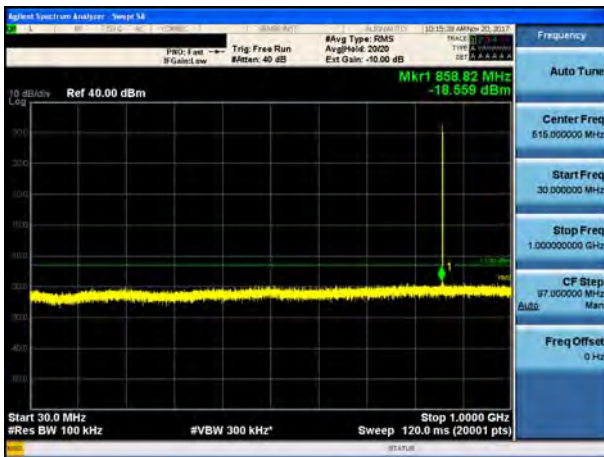

30 MHz ~ 1 GHz

1 GHz ~ 3 GHz

3 GHz ~ 12.75 GHz

[Downlink_High]

9 kHz ~ 150 kHz

150 kHz ~ 30 MHz

30 MHz ~ 1 GHz

1 GHz ~ 3 GHz

3 GHz ~ 12.75 GHz

800 APCO 25(25 kHz)_DL

[Downlink_Low]

9 kHz ~ 150 kHz

150 kHz ~ 30 MHz

30 MHz ~ 1 GHz

1 GHz ~ 3 GHz

3 GHz ~ 12.75 GHz