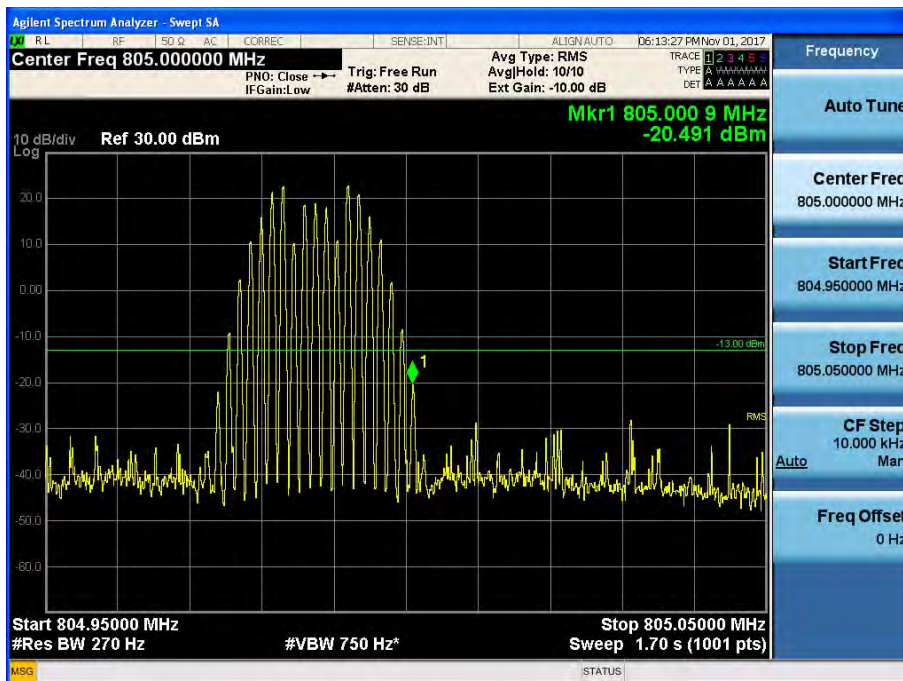

700 APCO 25(12.5 kHz)_UL

[Uplink - Low]

[Uplink - High]

700 APCO 25(25 kHz)_UL

[Uplink - Low]

[Uplink - High]

800 APCO 25(6.25 kHz)_UL

[Uplink - Low]