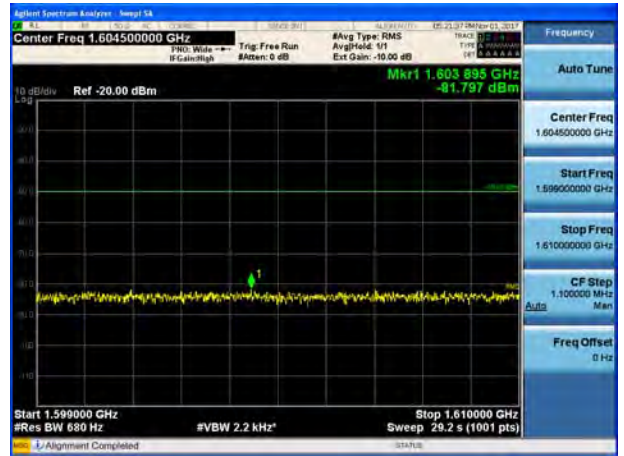

150 kHz ~ 30 MHz

30 MHz ~ 1 GHz

1 GHz ~ 3 GHz

3 GHz ~ 12.75 GHz

1599 MHz ~ 1610 MHz (1)

1599 MHz ~ 1610 MHz (2)

700 APCO 25(25 kHz)_UL

[Uplink_Low]