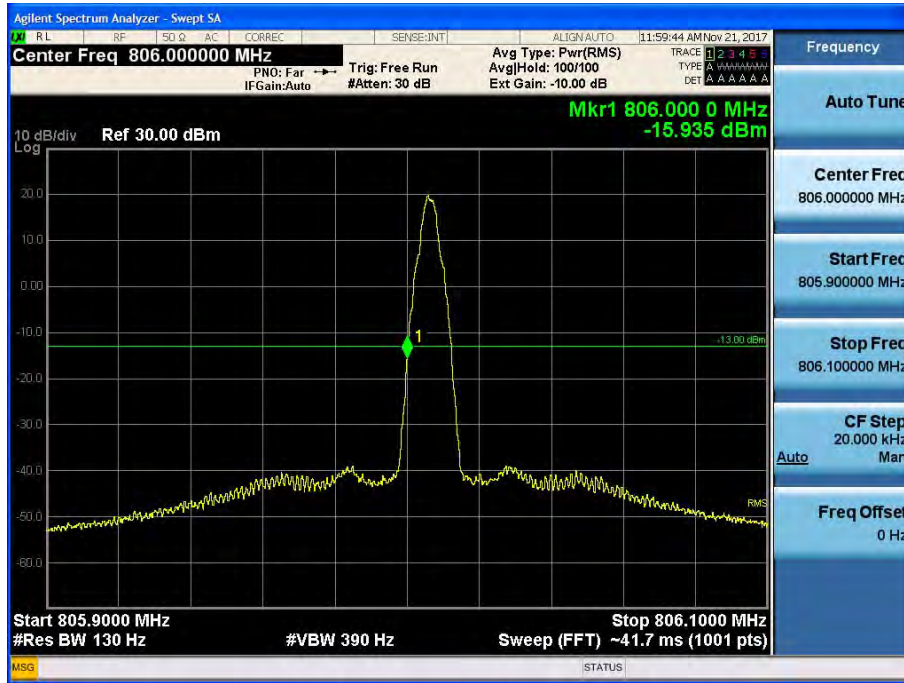

800 APCO 25(12.5 kHz)_UL

[Uplink - Low]