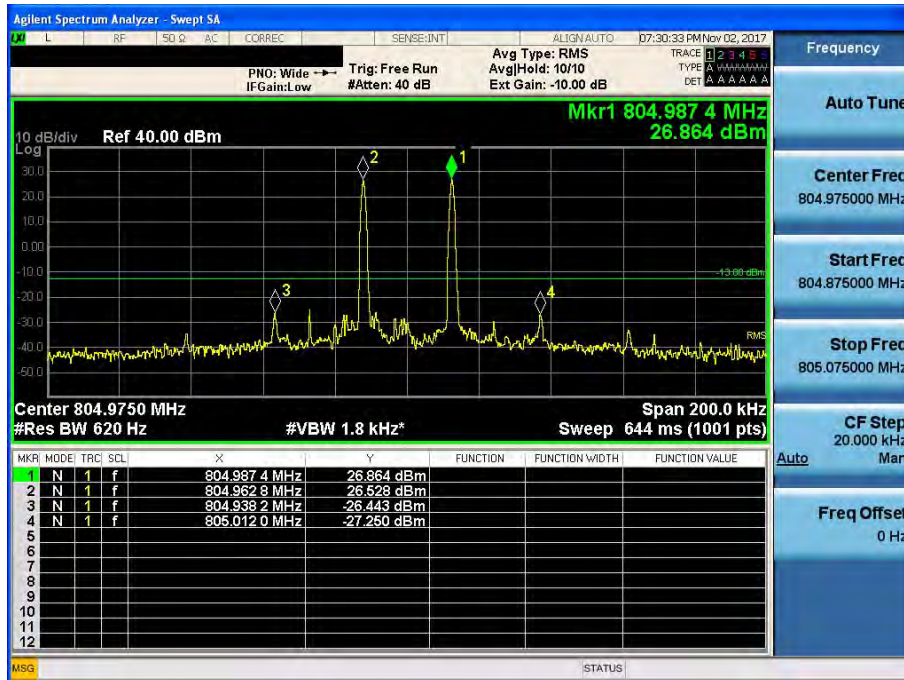

[Uplink - High]

700 APCO 25(25 kHz)_UL

[Uplink - Low]

[Uplink - High]

800 APCO 25(6.25 kHz)_UL

[Uplink - Low]

[Uplink - High]

800 APCO 25(12.5 kHz)_UL

[Uplink - Low]

[Uplink - High]

800 APCO 25(25 kHz)_UL

[Uplink - Low]

[Uplink - High]

BAND EDGE

700 APCO 25(6.25 kHz)_DL

[Downlink - Low]