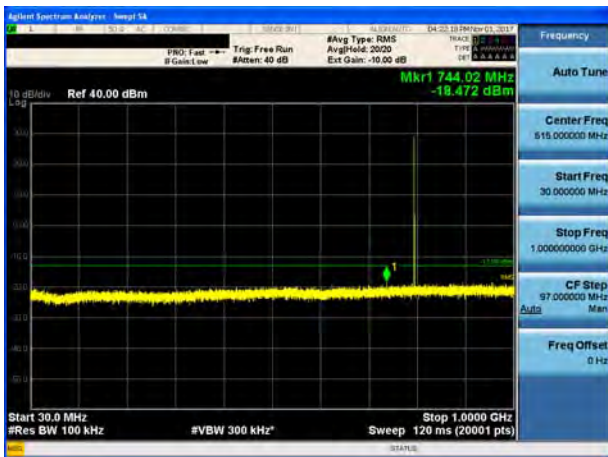

150 kHz ~ 30 MHz

30 MHz ~ 1 GHz

1 GHz ~ 3 GHz

3 GHz ~ 12.75 GHz

700 APCO 25(6.25 kHz)_UL

[Uplink_Low]

9 kHz ~ 150 kHz

150 kHz ~ 30 MHz

30 MHz ~ 1 GHz

1 GHz ~ 3 GHz

3 GHz ~ 12.75 GHz

1599 MHz ~ 1610 MHz (1)

1599 MHz ~ 1610 MHz (2)

[Uplink_Middle]

9 kHz ~ 150 kHz

150 kHz ~ 30 MHz