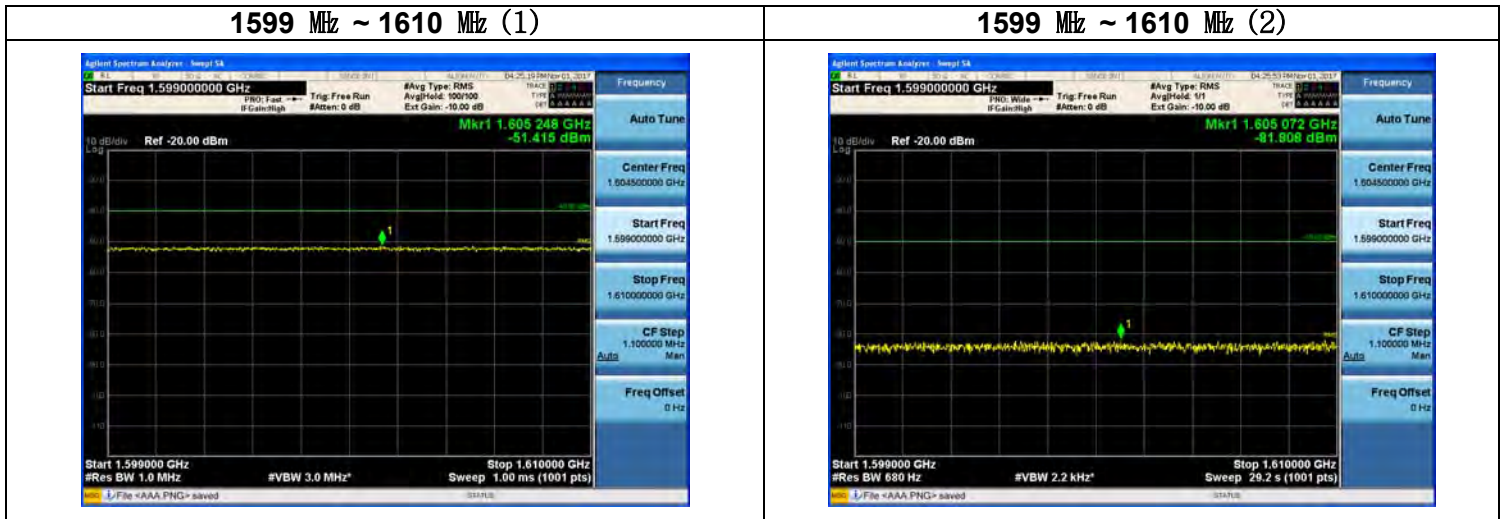

30 MHz ~ 1 GHz

1 GHz ~ 3 GHz

3 GHz ~ 12.75 GHz

1599 MHz ~ 1610 MHz (1)

1599 MHz ~ 1610 MHz (2)

[Uplink_Middle]

9 kHz ~ 150 kHz

150 kHz ~ 30 MHz

30 MHz ~ 1 GHz

1 GHz ~ 3 GHz

3 GHz ~ 12.75 GHz

1599 MHz ~ 1610 MHz (1)

1599 MHz ~ 1610 MHz (2)

[Uplink_High]

9 kHz ~ 150 kHz

150 kHz ~ 30 MHz

30 MHz ~ 1 GHz

1 GHz ~ 3 GHz

3 GHz ~ 12.75 GHz

1599 MHz ~ 1610 MHz (1)

1599 MHz ~ 1610 MHz (2)

700 APCO 25(12.5 kHz)_UL

[Uplink_Low]

9 kHz ~ 150 kHz