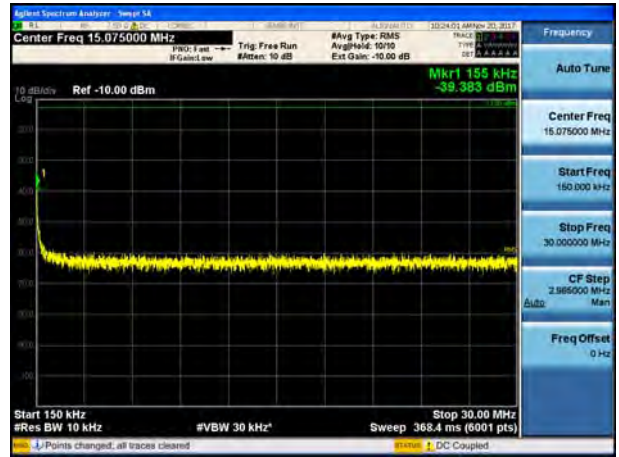

150 kHz ~ 30 MHz