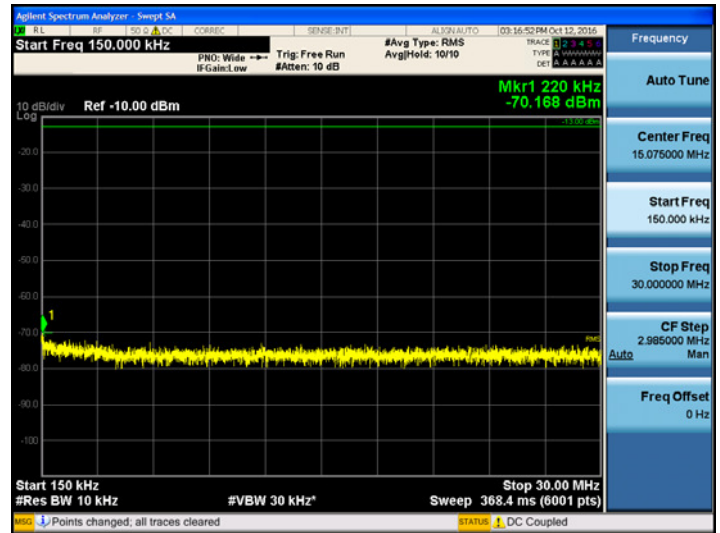

**1.916 GHz ~ 1.920 GHz**

**1.920 GHz ~ 12.75 GHz**

**12.75 GHz ~ 26.5 GHz**

[Uplink\_Middle]

9kHz ~ 150kHz

150kHz ~ 30MHz

30MHz ~ 1GHz

1 GHz ~ 1.845 GHz

**1.845 GHz ~ 1.849 GHz**

**1.916 GHz ~ 1.920 GHz**

**1.920 GHz ~ 12.75 GHz**

**12.75 GHz ~ 26.5 GHz**