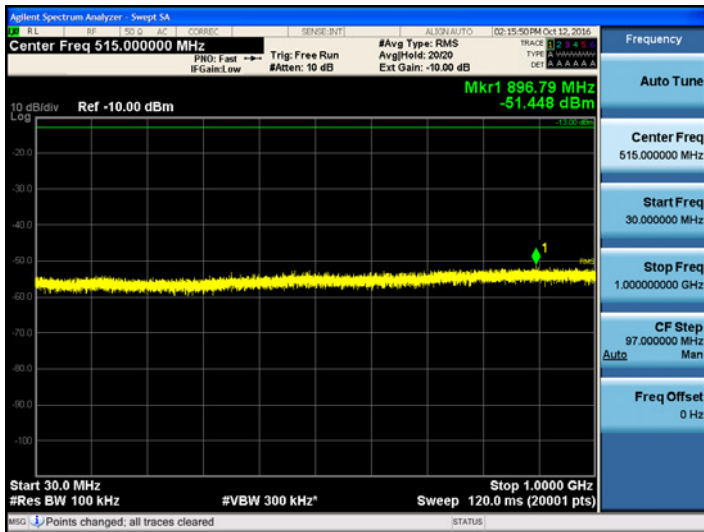

12.75 GHz ~ 26.5 GHz

**LTE 10 MHz**

**[Downlink\_Low]**

**9kHz ~ 150kHz**

**150kHz ~ 30MHz**

**30MHz ~ 1GHz**

**1 GHz ~ 1.925 GHz**

1.925 GHz ~ 1.929 GHz