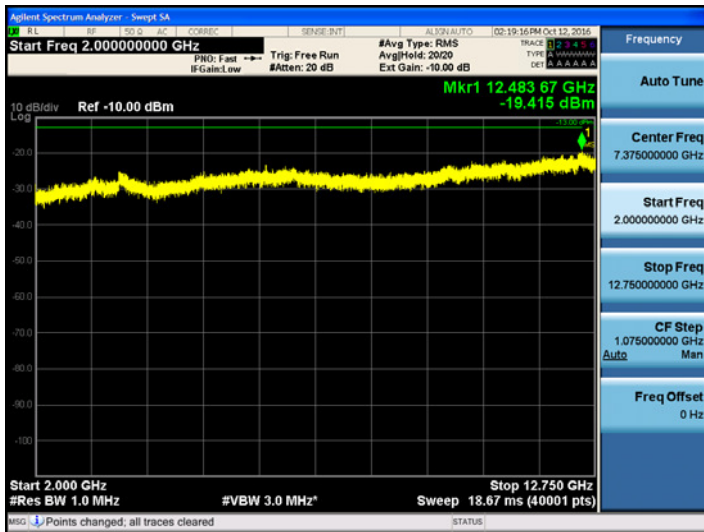

2 GHz ~ 12.75 GHz