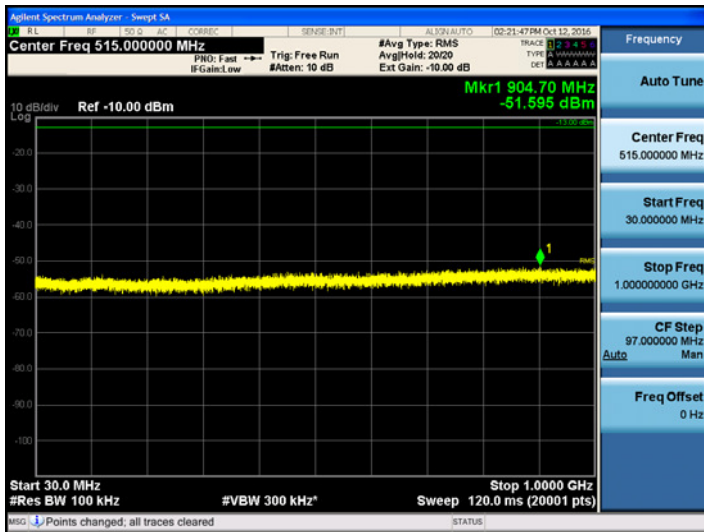

1.925 GHz ~ 1.929 GHz

1.996 GHz ~ 2 GHz

2 GHz ~ 12.75 GHz

12.75 GHz ~ 26.5 GHz

[Downlink\_High]

9kHz ~ 150kHz

150kHz ~ 30MHz

30MHz ~ 1GHz