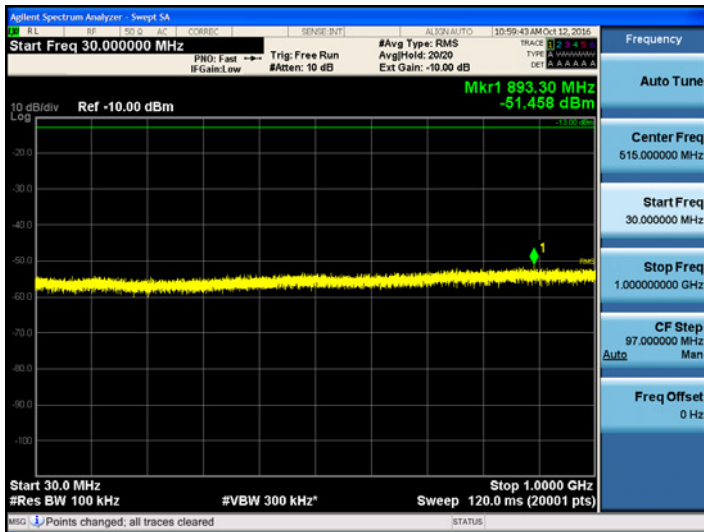

30MHz ~ 1GHz