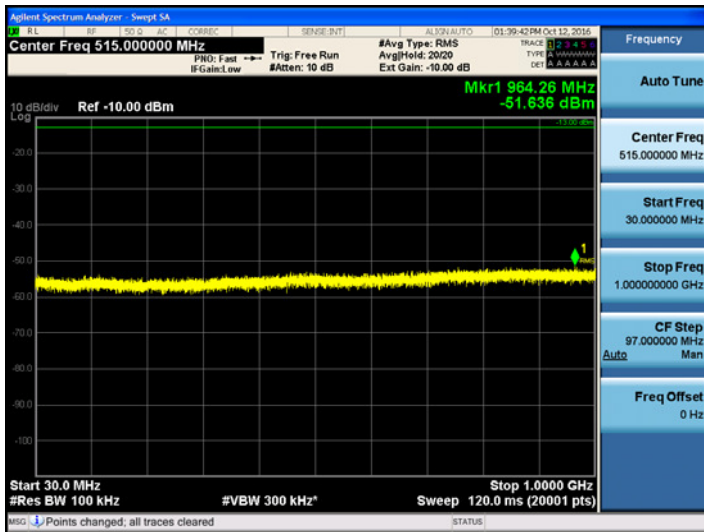

30MHz ~ 1GHz