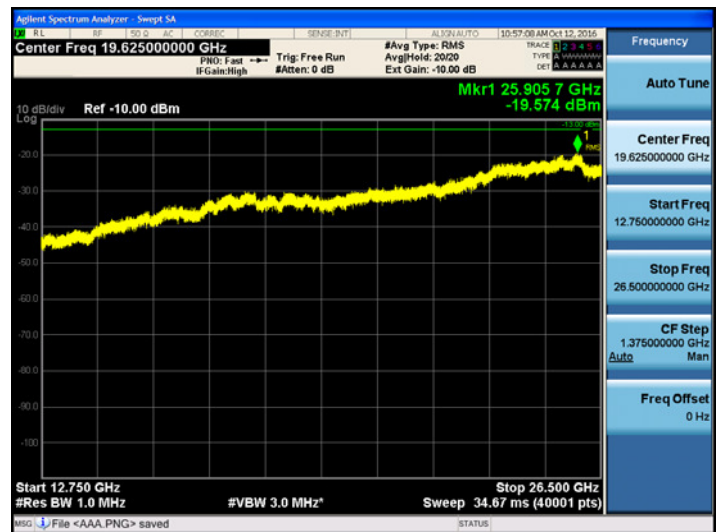

**150kHz ~ 30MHz**

**30MHz ~ 1GHz**

**1 GHz ~ 1.925 GHz**

1.925 GHz ~ 1.929 GHz

1.996 GHz ~ 2 GHz

2 GHz ~ 12.75 GHz

12.75 GHz ~ 26.5 GHz

[Downlink\_Middle]