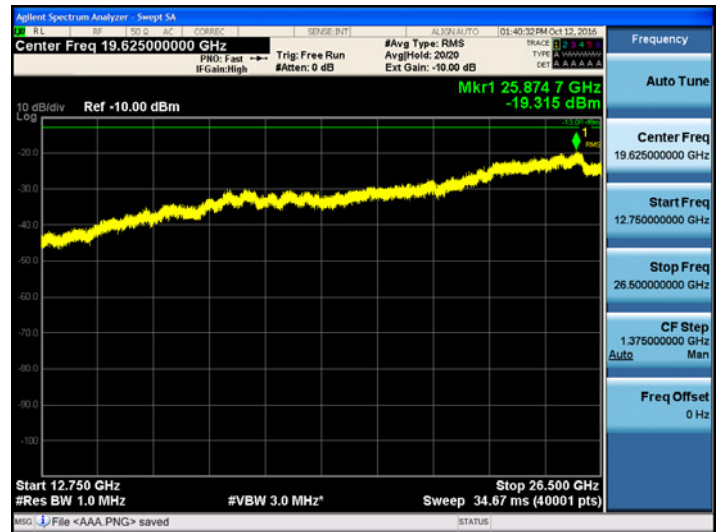

[Downlink\_High]

9kHz ~ 150kHz

150kHz ~ 30MHz

30MHz ~ 1GHz

1 GHz ~ 1.925 GHz

1.925 GHz ~ 1.929 GHz

1.996 GHz ~ 2 GHz

2 GHz ~ 12.75 GHz

12.75 GHz ~ 26.5 GHz

**LTE 10 MHz**

**[Downlink\_Low]**

**9kHz ~ 150kHz**

**150kHz ~ 30MHz**

**30MHz ~ 1GHz**

**1 GHz ~ 1.925 GHz**

1.925 GHz ~ 1.929 GHz