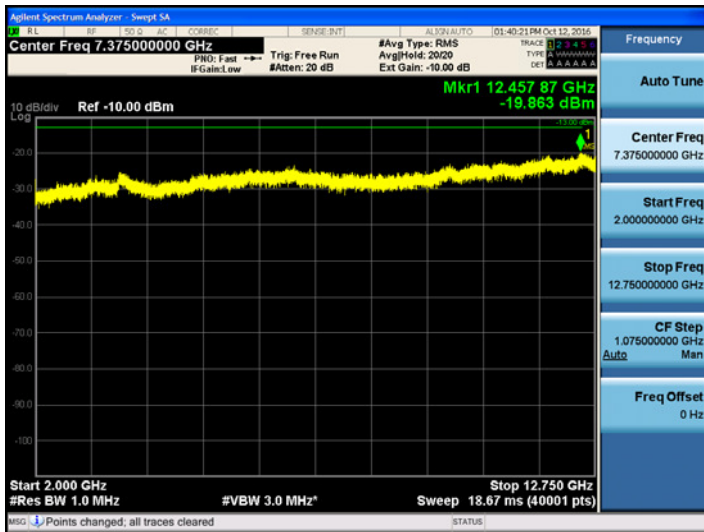

[Downlink\_High]

9kHz ~ 150kHz

150kHz ~ 30MHz

30MHz ~ 1GHz

1 GHz ~ 1.925 GHz

1.925 GHz ~ 1.929 GHz

1.996 GHz ~ 2 GHz

2 GHz ~ 12.75 GHz

12.75 GHz ~ 26.5 GHz

**LTE 10 MHz**

**[Downlink\_Low]**

**9kHz ~ 150kHz**

**150kHz ~ 30MHz**

**30MHz ~ 1GHz**

**1 GHz ~ 1.925 GHz**

1.925 GHz ~ 1.929 GHz