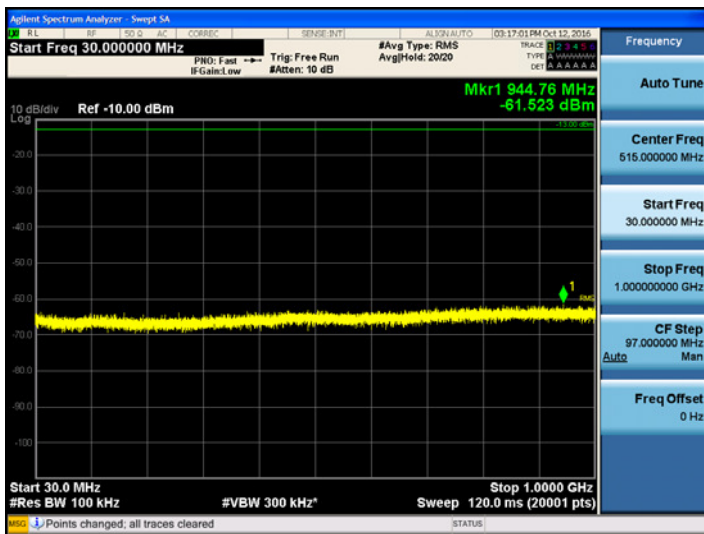

**1.916 GHz ~ 1.920 GHz**

**1.920 GHz ~ 12.75 GHz**

**12.75 GHz ~ 26.5 GHz**

[Uplink\_Middle]

9kHz ~ 150kHz

150kHz ~ 30MHz

30MHz ~ 1GHz

1 GHz ~ 1.845 GHz

**1.845 GHz ~ 1.849 GHz**

**1.916 GHz ~ 1.920 GHz**

**1.920 GHz ~ 12.75 GHz**

**12.75 GHz ~ 26.5 GHz**