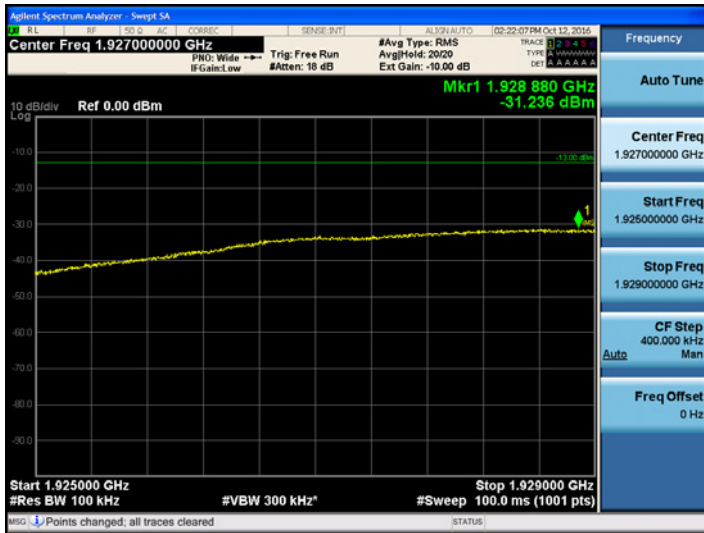

1.925 GHz ~ 1.929 GHz

1.996 GHz ~ 2 GHz

2 GHz ~ 12.75 GHz

12.75 GHz ~ 26.5 GHz

[Downlink\_High]

9kHz ~ 150kHz

150kHz ~ 30MHz

30MHz ~ 1GHz

1 GHz ~ 1.925 GHz

1.925 GHz ~ 1.929 GHz

1.996 GHz ~ 2 GHz

2 GHz ~ 12.75 GHz

12.75 GHz ~ 26.5 GHz

**CDMA**

**[Downlink\_Low]**

**9kHz ~ 150kHz**