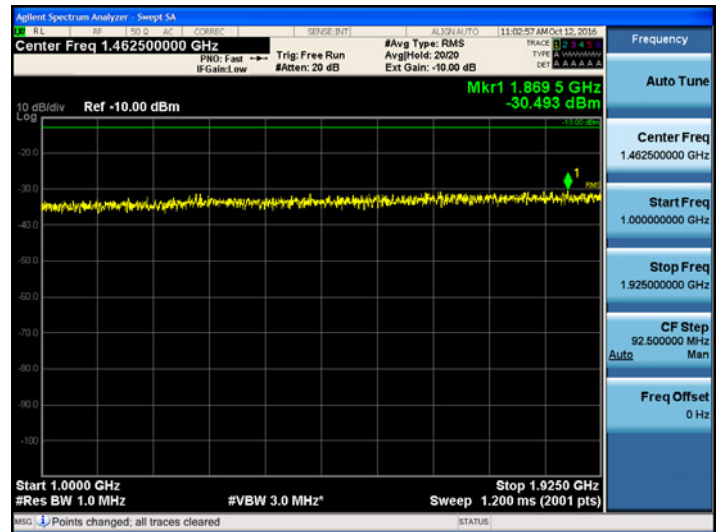

[Downlink\_High]

9kHz ~ 150kHz

150kHz ~ 30MHz

30MHz ~ 1GHz

1 GHz ~ 1.925 GHz

1.925 GHz ~ 1.929 GHz

1.996 GHz ~ 2 GHz

2 GHz ~ 12.75 GHz