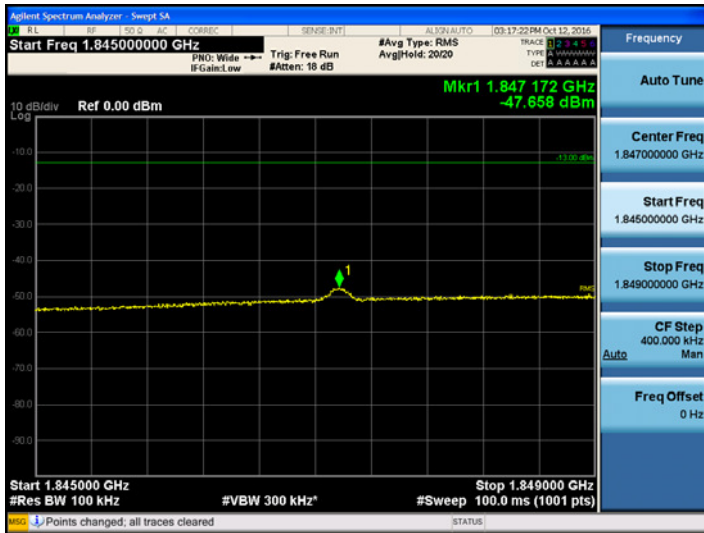

**1.916 GHz ~ 1.920 GHz**

**1.920 GHz ~ 12.75 GHz**

**12.75 GHz ~ 26.5 GHz**

[Uplink\_Middle]

9kHz ~ 150kHz

150kHz ~ 30MHz

30MHz ~ 1GHz

1 GHz ~ 1.845 GHz

**1.845 GHz ~ 1.849 GHz**

**1.916 GHz ~ 1.920 GHz**

**1.920 GHz ~ 12.75 GHz**

**12.75 GHz ~ 26.5 GHz**