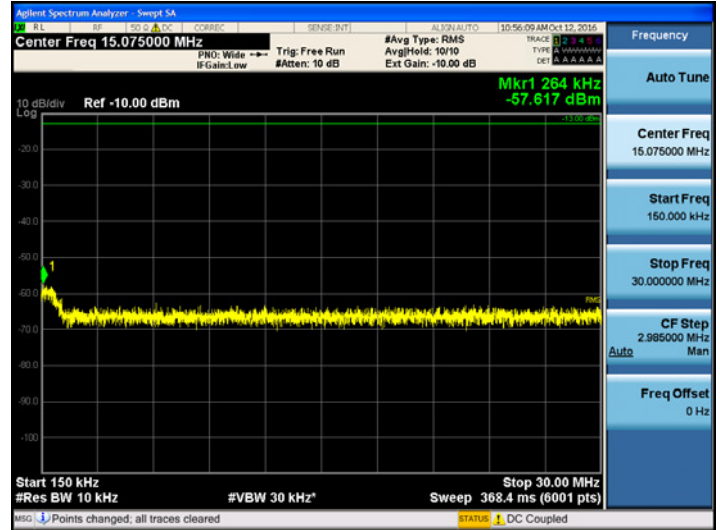

150kHz ~ 30MHz