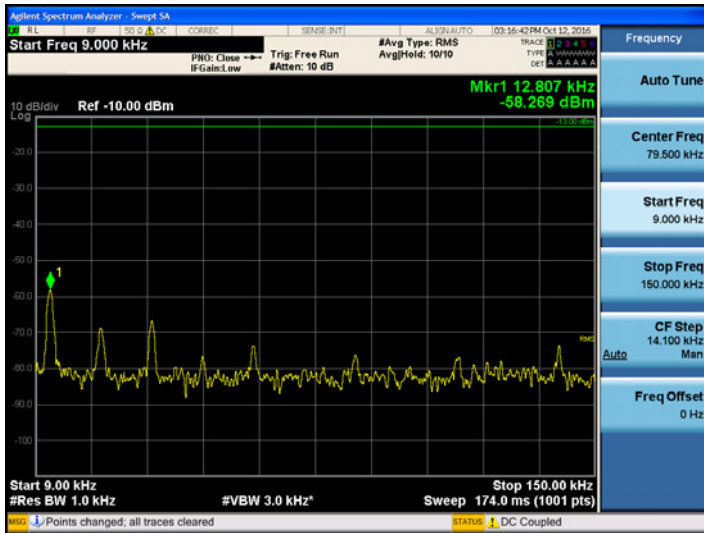

**1.916 GHz ~ 1.920 GHz**

**1.920 GHz ~ 12.75 GHz**

**12.75 GHz ~ 26.5 GHz**

[Uplink\_Middle]

9kHz ~ 150kHz

150kHz ~ 30MHz

30MHz ~ 1GHz

1 GHz ~ 1.845 GHz

**1.845 GHz ~ 1.849 GHz**

**1.916 GHz ~ 1.920 GHz**

**1.920 GHz ~ 12.75 GHz**

**12.75 GHz ~ 26.5 GHz**