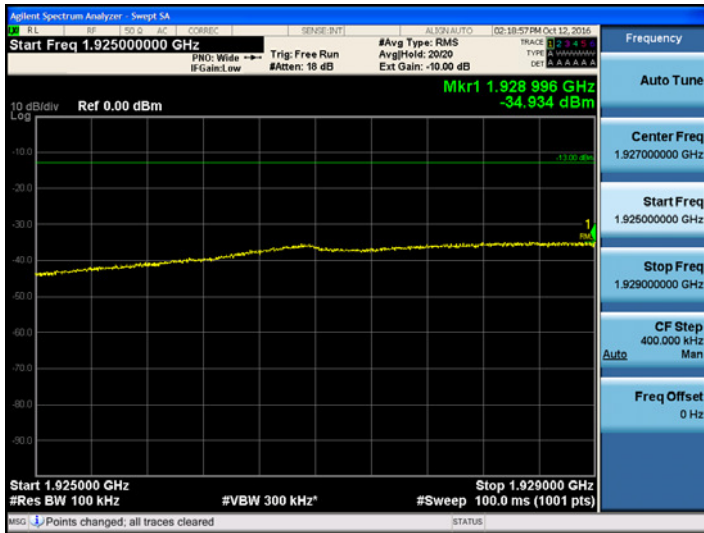

12.75 GHz ~ 26.5 GHz

**LTE 10 MHz**

**[Downlink\_Low]**

**9kHz ~ 150kHz**

**150kHz ~ 30MHz**

**30MHz ~ 1GHz**

**1 GHz ~ 1.925 GHz**

1.925 GHz ~ 1.929 GHz

1.996 GHz ~ 2 GHz

2 GHz ~ 12.75 GHz

12.75 GHz ~ 26.5 GHz

[Downlink\_Middle]

9kHz ~ 150kHz

150kHz ~ 30MHz

30MHz ~ 1GHz

1 GHz ~ 1.925 GHz

1.925 GHz ~ 1.929 GHz

1.996 GHz ~ 2 GHz

2 GHz ~ 12.75 GHz

12.75 GHz ~ 26.5 GHz

[Downlink\_High]

9kHz ~ 150kHz

150kHz ~ 30MHz

30MHz ~ 1GHz