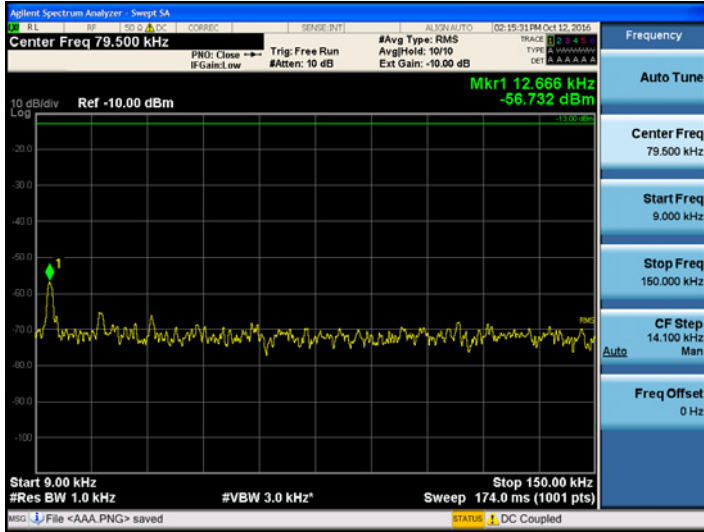

12.75 GHz ~ 26.5 GHz

**LTE 10 MHz**

**[Downlink\_Low]**

**9kHz ~ 150kHz**

**150kHz ~ 30MHz**

**30MHz ~ 1GHz**

**1 GHz ~ 1.925 GHz**

1.925 GHz ~ 1.929 GHz