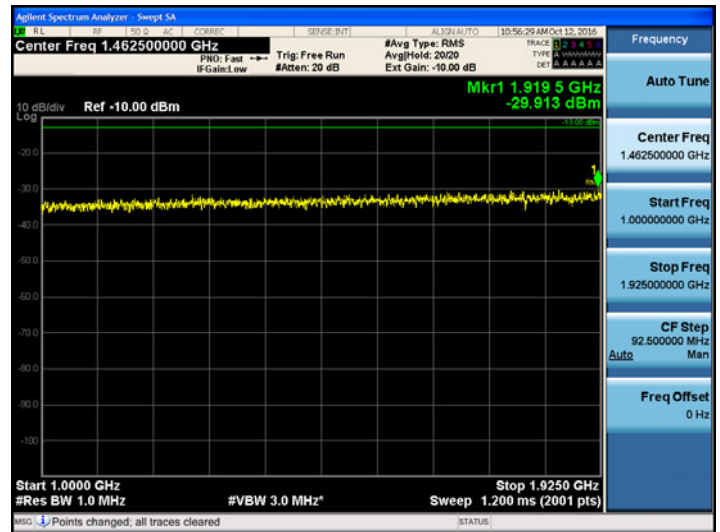

1 GHz ~ 1.925 GHz