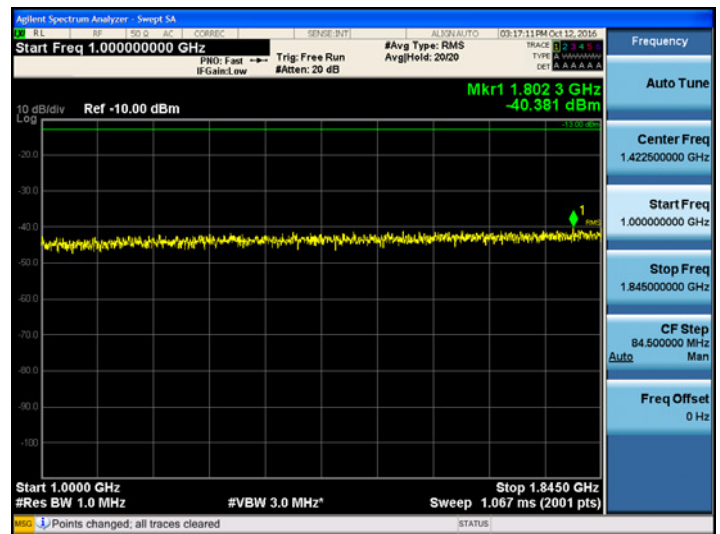

**1.916 GHz ~ 1.920 GHz**

**1.920 GHz ~ 12.75 GHz**

**12.75 GHz ~ 26.5 GHz**

[Uplink\_Middle]

9kHz ~ 150kHz

150kHz ~ 30MHz

30MHz ~ 1GHz

1 GHz ~ 1.845 GHz

**1.845 GHz ~ 1.849 GHz**

**1.916 GHz ~ 1.920 GHz**

**1.920 GHz ~ 12.75 GHz**

**12.75 GHz ~ 26.5 GHz**