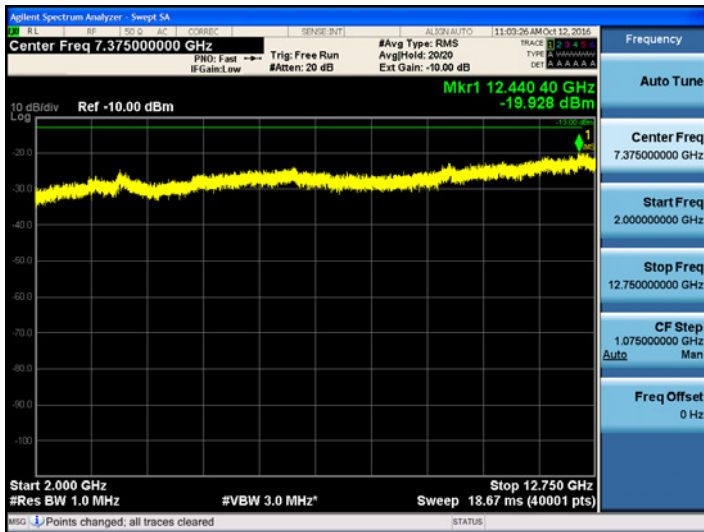

[Downlink\_High]

9kHz ~ 150kHz

150kHz ~ 30MHz

30MHz ~ 1GHz

1 GHz ~ 1.925 GHz

1.925 GHz ~ 1.929 GHz

1.996 GHz ~ 2 GHz

2 GHz ~ 12.75 GHz