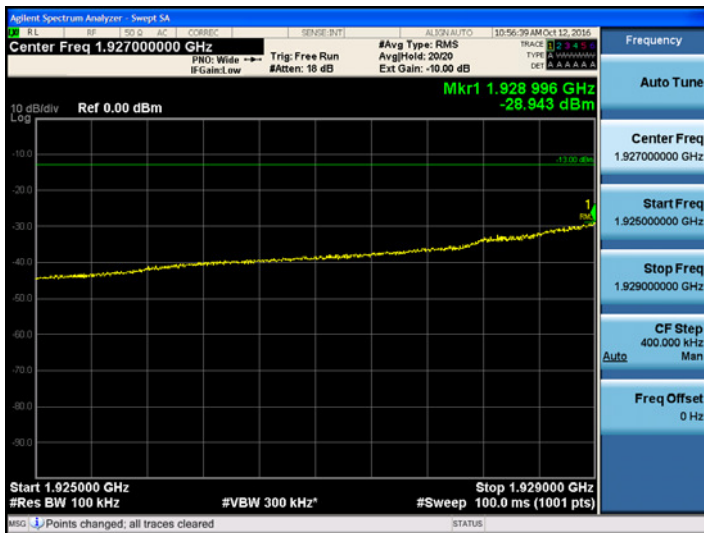

**150kHz ~ 30MHz**

**30MHz ~ 1GHz**

**1 GHz ~ 1.925 GHz**

1.925 GHz ~ 1.929 GHz

1.996 GHz ~ 2 GHz

2 GHz ~ 12.75 GHz

12.75 GHz ~ 26.5 GHz

[Downlink\_Middle]