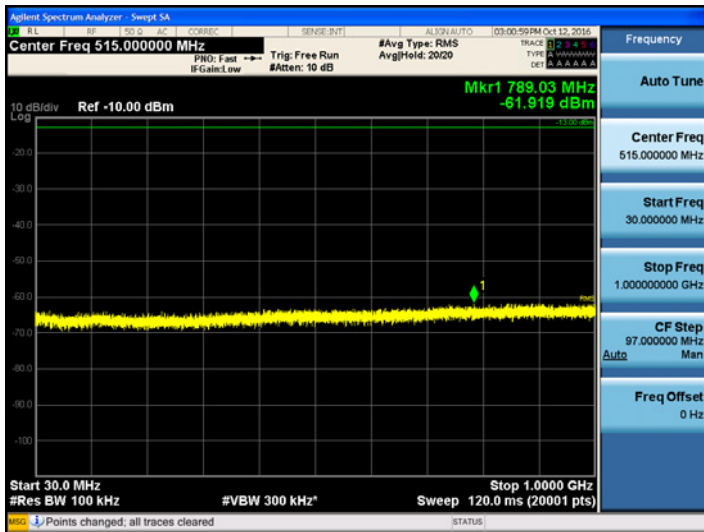

12.75 GHz ~ 26.5 GHz

**LTE 5 MHz**

**[Uplink\_Low]**

**9kHz ~ 150kHz**

**150kHz ~ 30MHz**

**30MHz ~ 1GHz**

**1 GHz ~ 1.845 GHz**

**1.845 GHz ~ 1.849 GHz**