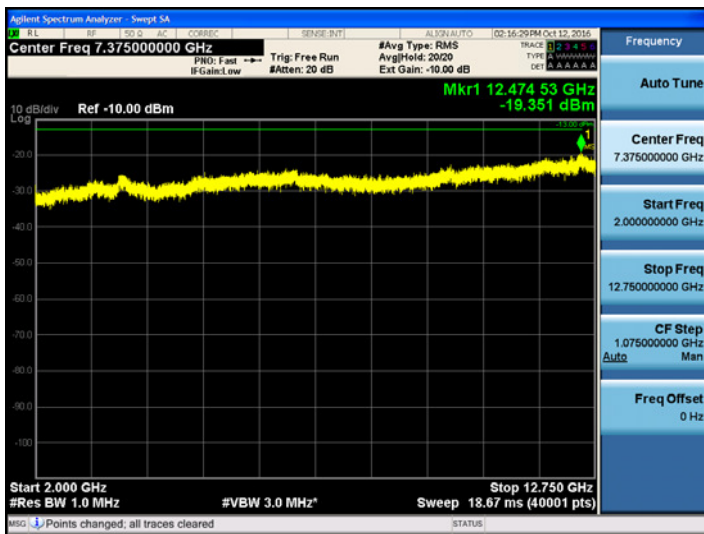

2 GHz ~ 12.75 GHz