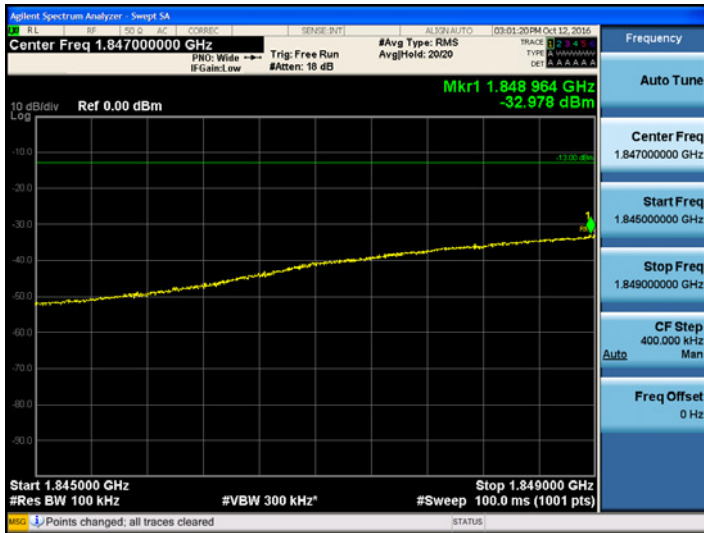

12.75 GHz ~ 26.5 GHz

**LTE 5 MHz**

**[Uplink\_Low]**

**9kHz ~ 150kHz**

**150kHz ~ 30MHz**

**30MHz ~ 1GHz**

**1 GHz ~ 1.845 GHz**

**1.845 GHz ~ 1.849 GHz**