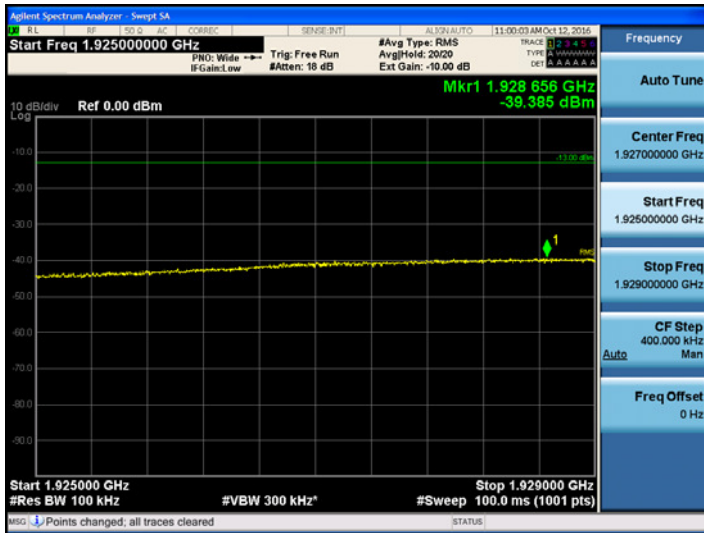

9kHz ~ 150kHz

150kHz ~ 30MHz

30MHz ~ 1GHz

1 GHz ~ 1.925 GHz

1.925 GHz ~ 1.929 GHz

1.996 GHz ~ 2 GHz

2 GHz ~ 12.75 GHz

12.75 GHz ~ 26.5 GHz

[Downlink\_High]

9kHz ~ 150kHz

150kHz ~ 30MHz

30MHz ~ 1GHz

1 GHz ~ 1.925 GHz

1.925 GHz ~ 1.929 GHz

1.996 GHz ~ 2 GHz

2 GHz ~ 12.75 GHz