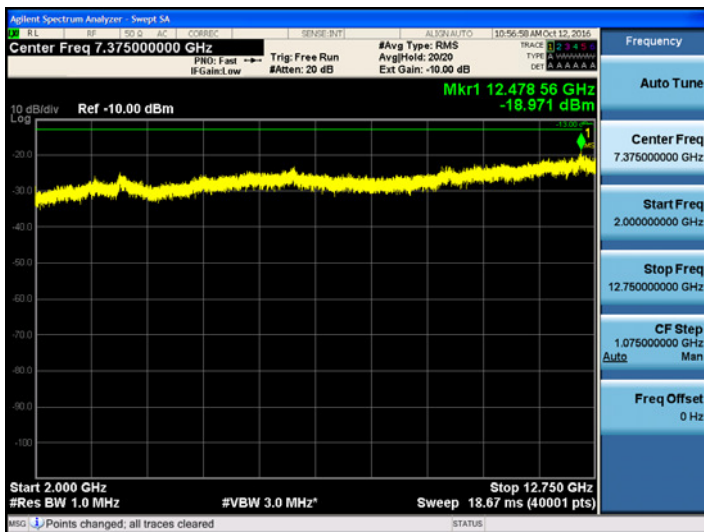

**150kHz ~ 30MHz**

**30MHz ~ 1GHz**

**1 GHz ~ 1.925 GHz**

1.925 GHz ~ 1.929 GHz

1.996 GHz ~ 2 GHz

2 GHz ~ 12.75 GHz

12.75 GHz ~ 26.5 GHz

[Downlink\_Middle]