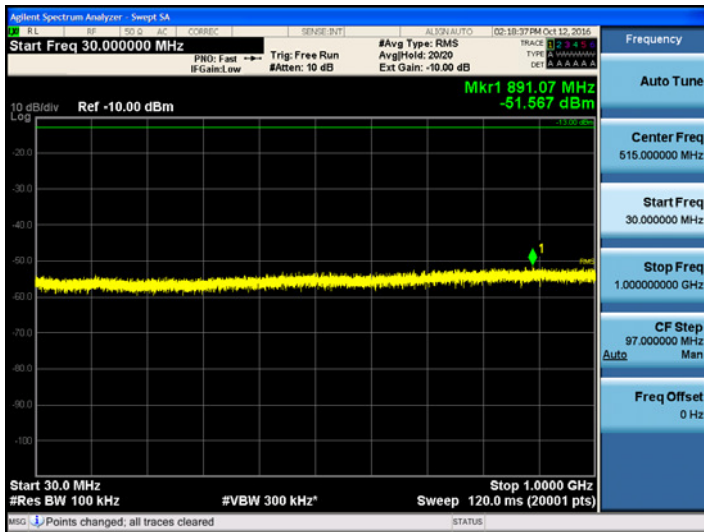

1.996 GHz ~ 2 GHz

2 GHz ~ 12.75 GHz

12.75 GHz ~ 26.5 GHz

[Downlink\_Middle]

9kHz ~ 150kHz

150kHz ~ 30MHz

30MHz ~ 1GHz

1 GHz ~ 1.925 GHz