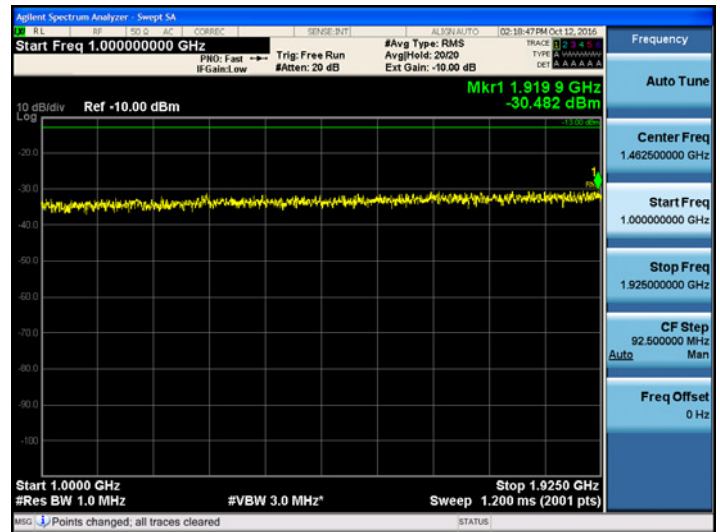

1.996 GHz ~ 2 GHz

2 GHz ~ 12.75 GHz

12.75 GHz ~ 26.5 GHz

[Downlink\_Middle]

9kHz ~ 150kHz

150kHz ~ 30MHz

30MHz ~ 1GHz

1 GHz ~ 1.925 GHz