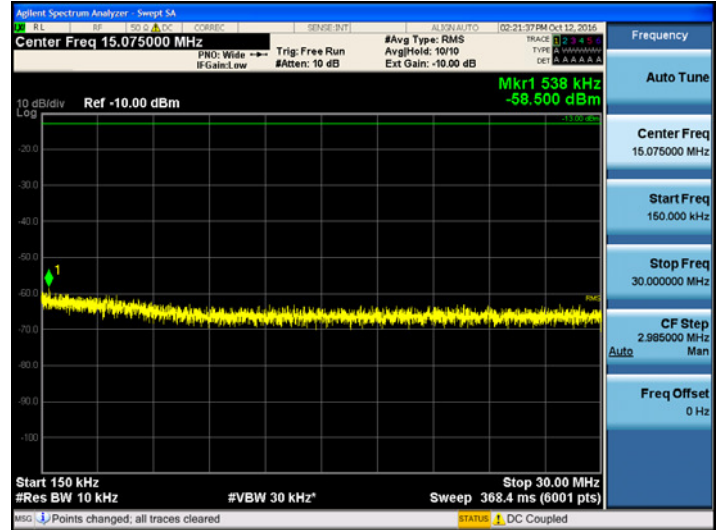

1.925 GHz ~ 1.929 GHz

1.996 GHz ~ 2 GHz

2 GHz ~ 12.75 GHz

12.75 GHz ~ 26.5 GHz

[Downlink\_High]

9kHz ~ 150kHz

150kHz ~ 30MHz

30MHz ~ 1GHz