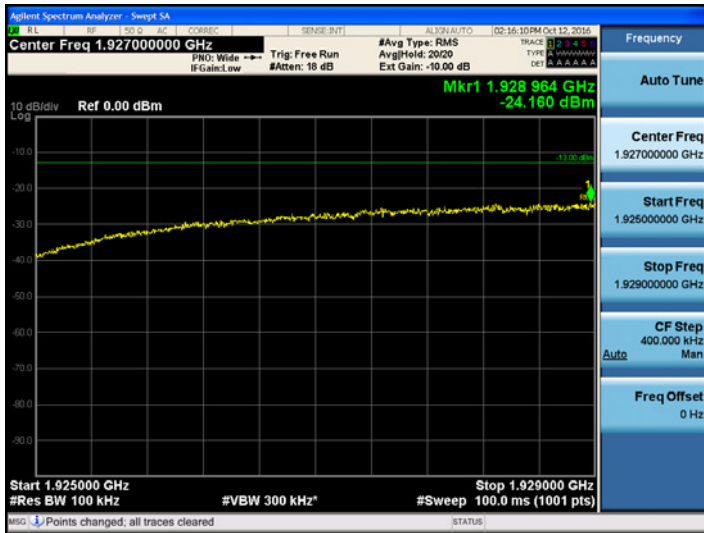

12.75 GHz ~ 26.5 GHz

**LTE 10 MHz**

**[Downlink\_Low]**

**9kHz ~ 150kHz**

**150kHz ~ 30MHz**

**30MHz ~ 1GHz**

**1 GHz ~ 1.925 GHz**

1.925 GHz ~ 1.929 GHz

1.996 GHz ~ 2 GHz

2 GHz ~ 12.75 GHz

12.75 GHz ~ 26.5 GHz

[Downlink\_Middle]

9kHz ~ 150kHz

150kHz ~ 30MHz

30MHz ~ 1GHz

1 GHz ~ 1.925 GHz