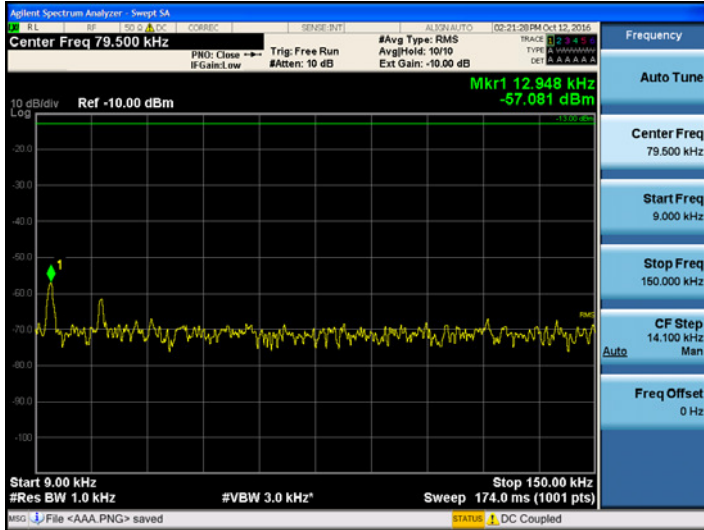

1.925 GHz ~ 1.929 GHz

1.996 GHz ~ 2 GHz

2 GHz ~ 12.75 GHz

12.75 GHz ~ 26.5 GHz

[Downlink\_High]

9kHz ~ 150kHz

150kHz ~ 30MHz

30MHz ~ 1GHz