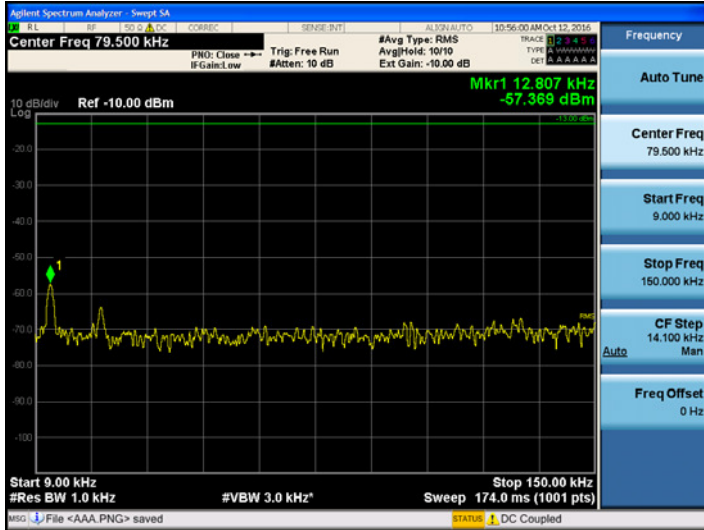

1 GHz ~ 1.925 GHz

1.925 GHz ~ 1.929 GHz

1.996 GHz ~ 2 GHz

2 GHz ~ 12.75 GHz

12.75 GHz ~ 26.5 GHz

**CDMA**

**[Downlink\_Low]**

**9kHz ~ 150kHz**