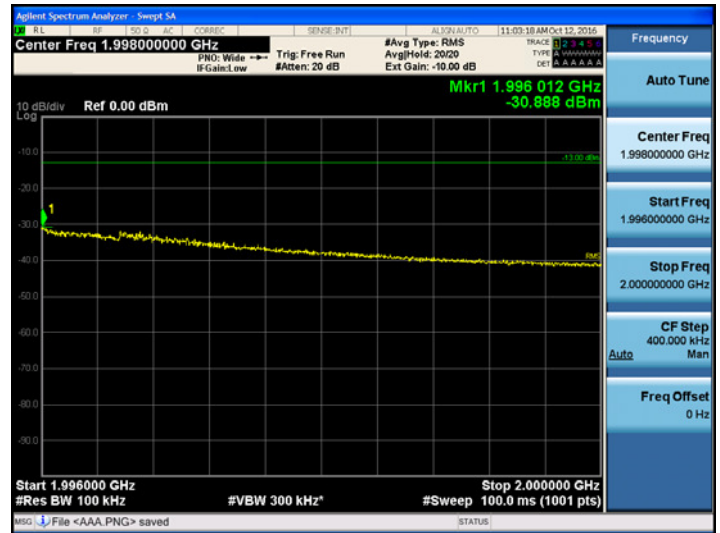

[Downlink\_High]

9kHz ~ 150kHz

150kHz ~ 30MHz

30MHz ~ 1GHz

1 GHz ~ 1.925 GHz

1.925 GHz ~ 1.929 GHz

1.996 GHz ~ 2 GHz

2 GHz ~ 12.75 GHz