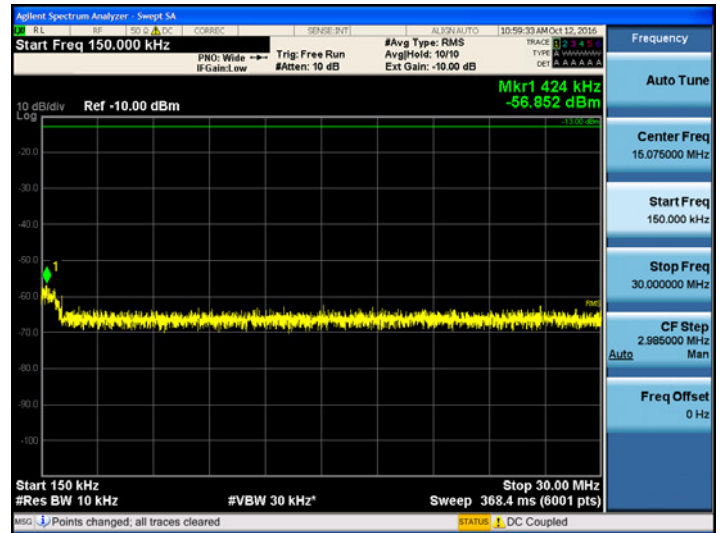

150kHz ~ 30MHz