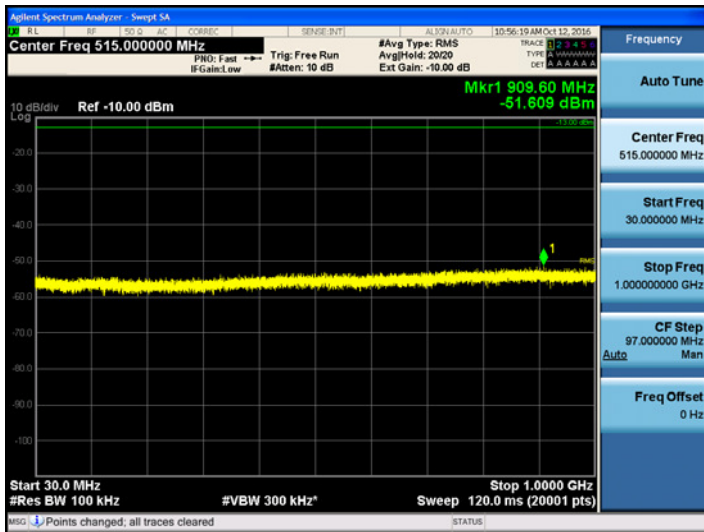

30MHz ~ 1GHz