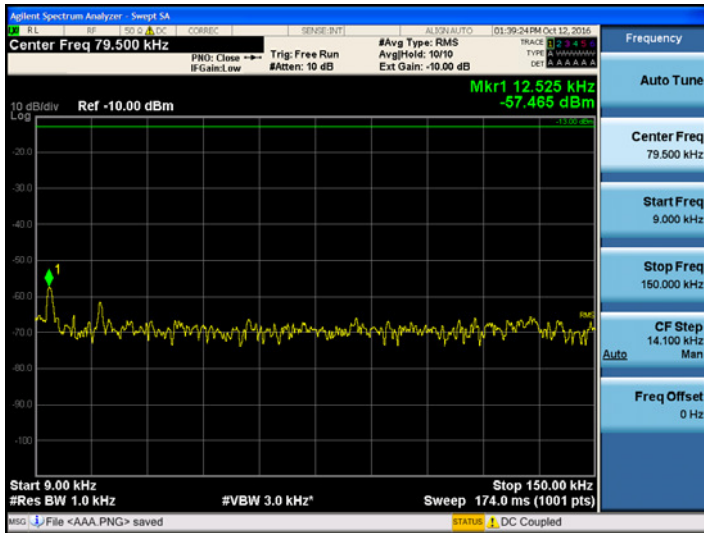

[Downlink_High]

9kHz ~ 150kHz