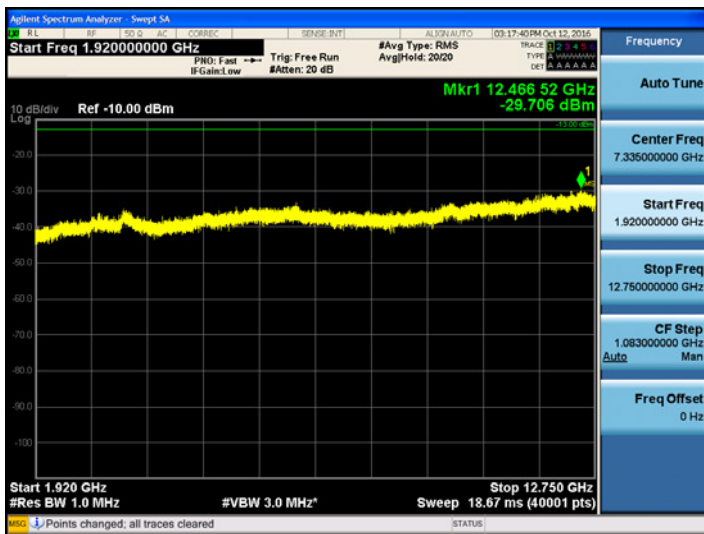

**1.916 GHz ~ 1.920 GHz**

**1.920 GHz ~ 12.75 GHz**

**12.75 GHz ~ 26.5 GHz**

[Uplink\_Middle]

9kHz ~ 150kHz

150kHz ~ 30MHz

30MHz ~ 1GHz

1 GHz ~ 1.845 GHz

**1.845 GHz ~ 1.849 GHz**

**1.916 GHz ~ 1.920 GHz**

**1.920 GHz ~ 12.75 GHz**

**12.75 GHz ~ 26.5 GHz**