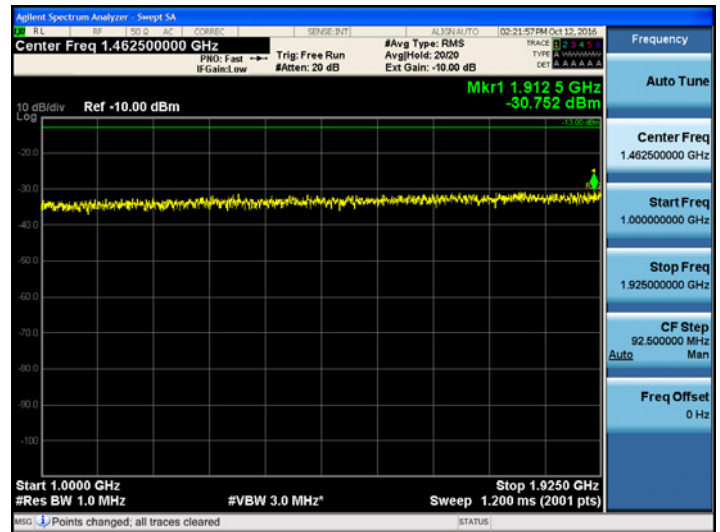

1 GHz ~ 1.925 GHz