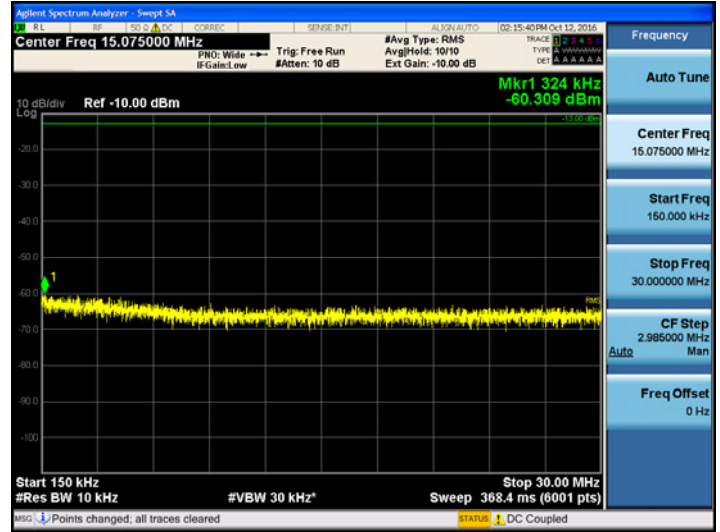

12.75 GHz ~ 26.5 GHz

**LTE 10 MHz**

**[Downlink\_Low]**

**9kHz ~ 150kHz**

**150kHz ~ 30MHz**

**30MHz ~ 1GHz**

**1 GHz ~ 1.925 GHz**

1.925 GHz ~ 1.929 GHz