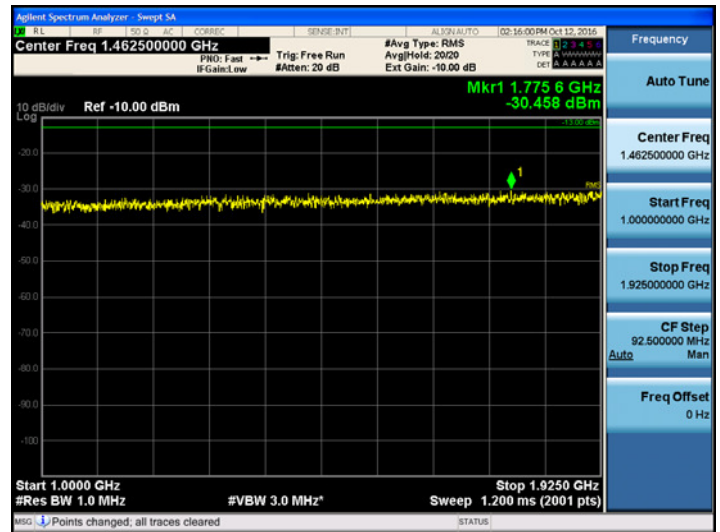

12.75 GHz ~ 26.5 GHz

**LTE 10 MHz**

**[Downlink\_Low]**

**9kHz ~ 150kHz**

**150kHz ~ 30MHz**

**30MHz ~ 1GHz**

**1 GHz ~ 1.925 GHz**

1.925 GHz ~ 1.929 GHz