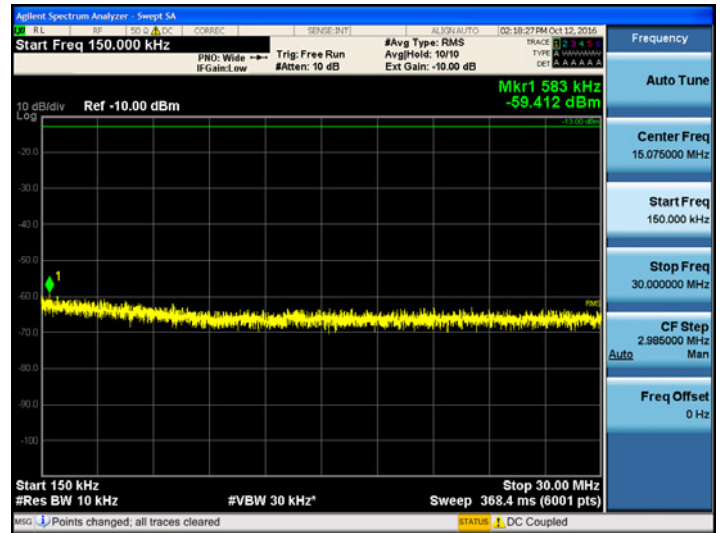

1.996 GHz ~ 2 GHz

2 GHz ~ 12.75 GHz

12.75 GHz ~ 26.5 GHz

[Downlink\_Middle]

9kHz ~ 150kHz

150kHz ~ 30MHz

30MHz ~ 1GHz

1 GHz ~ 1.925 GHz