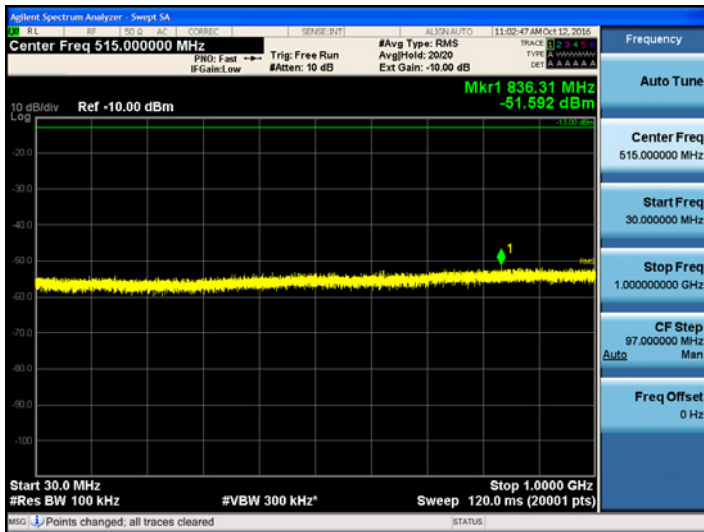

[Downlink\_High]

9kHz ~ 150kHz

150kHz ~ 30MHz

30MHz ~ 1GHz

1 GHz ~ 1.925 GHz

1.925 GHz ~ 1.929 GHz

1.996 GHz ~ 2 GHz

2 GHz ~ 12.75 GHz

12.75 GHz ~ 26.5 GHz

**LTE 5 MHz**

**[Uplink\_Low]**

**9kHz ~ 150kHz**

**150kHz ~ 30MHz**

**30MHz ~ 1GHz**

**1 GHz ~ 1.845 GHz**

**1.845 GHz ~ 1.849 GHz**