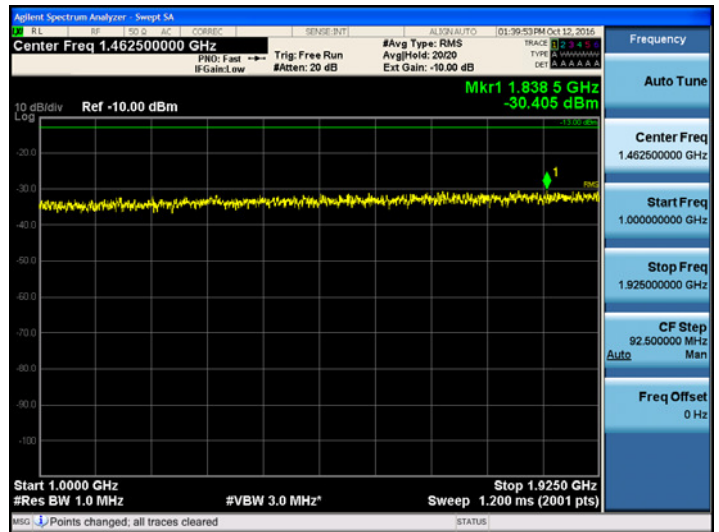

1 GHz ~ 1.925 GHz