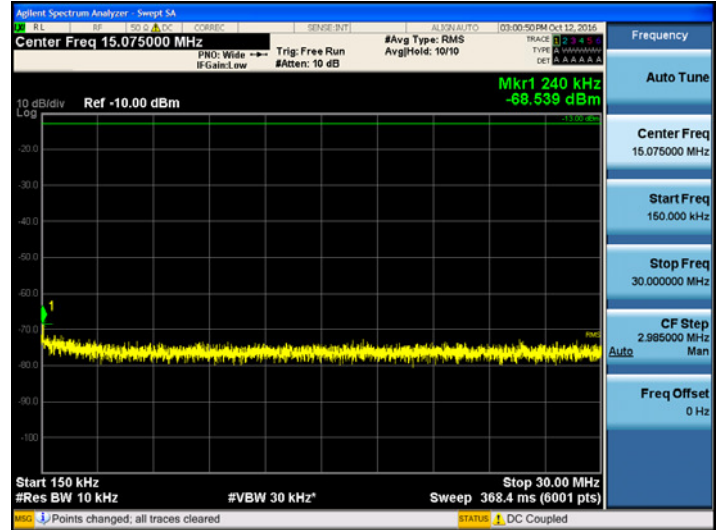

12.75 GHz ~ 26.5 GHz

**LTE 5 MHz**

**[Uplink\_Low]**

**9kHz ~ 150kHz**

**150kHz ~ 30MHz**

**30MHz ~ 1GHz**

**1 GHz ~ 1.845 GHz**

**1.845 GHz ~ 1.849 GHz**