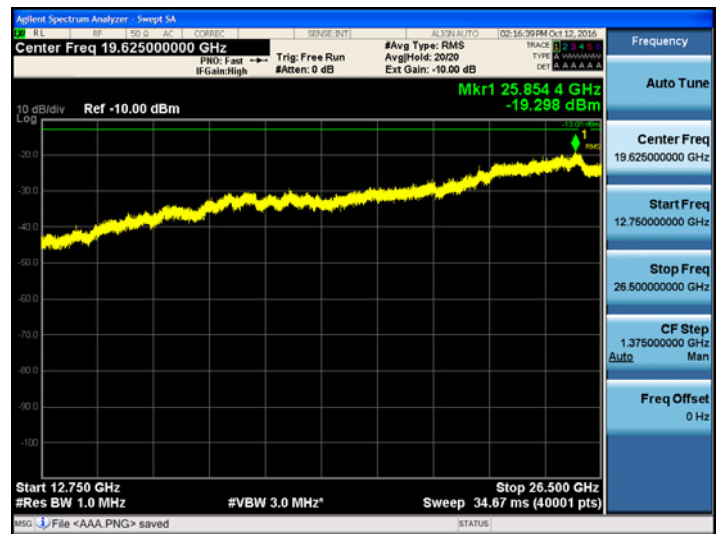

12.75 GHz ~ 26.5 GHz