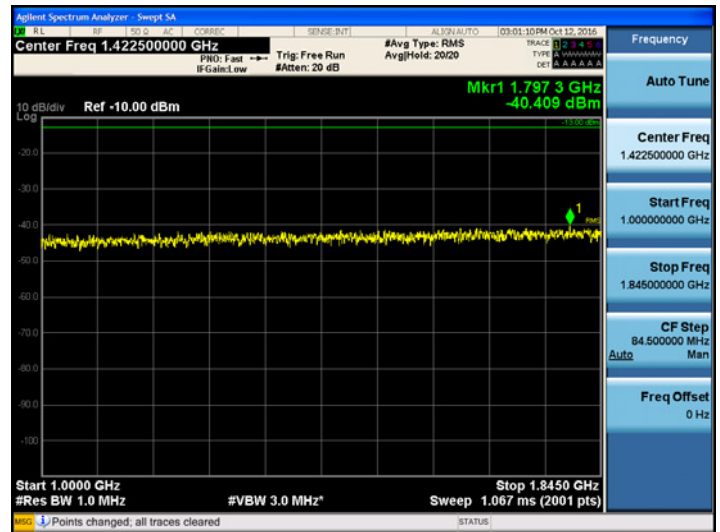

12.75 GHz ~ 26.5 GHz

**LTE 5 MHz**

**[Uplink\_Low]**

**9kHz ~ 150kHz**

**150kHz ~ 30MHz**

**30MHz ~ 1GHz**

**1 GHz ~ 1.845 GHz**

**1.845 GHz ~ 1.849 GHz**