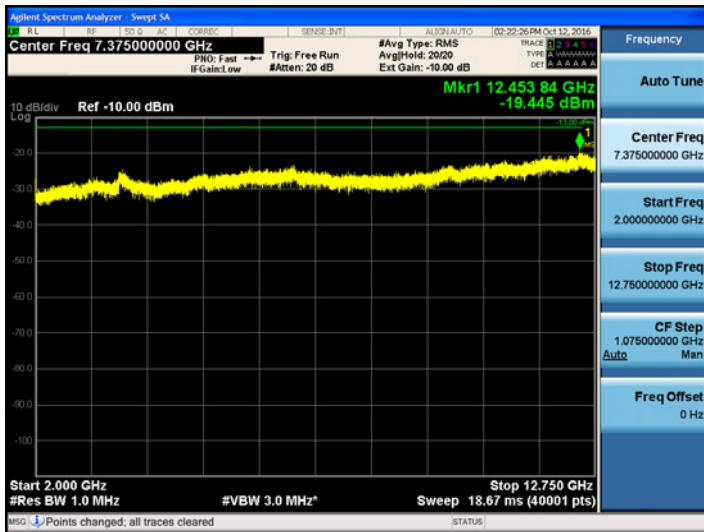

1 GHz ~ 1.925 GHz

1.925 GHz ~ 1.929 GHz

1.996 GHz ~ 2 GHz

2 GHz ~ 12.75 GHz

12.75 GHz ~ 26.5 GHz

**CDMA**

**[Downlink\_Low]**

**9kHz ~ 150kHz**

**150kHz ~ 30MHz**

**30MHz ~ 1GHz**

**1 GHz ~ 1.925 GHz**

1.925 GHz ~ 1.929 GHz

1.996 GHz ~ 2 GHz

2 GHz ~ 12.75 GHz

12.75 GHz ~ 26.5 GHz

[Downlink\_Middle]