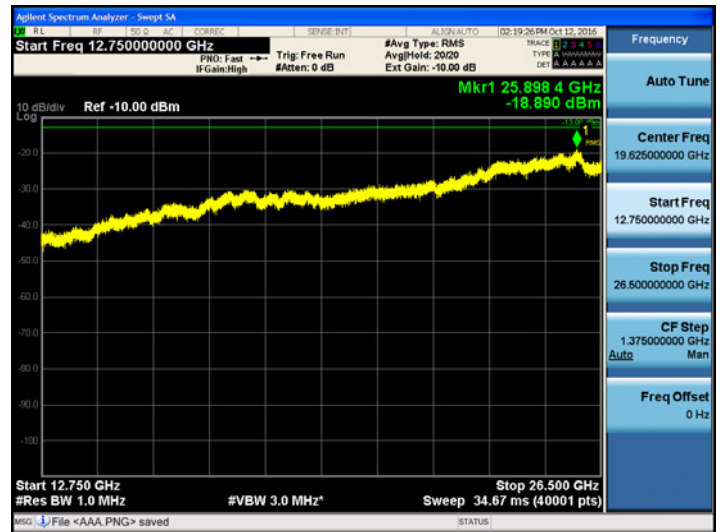

1.925 GHz ~ 1.929 GHz

1.996 GHz ~ 2 GHz

2 GHz ~ 12.75 GHz

12.75 GHz ~ 26.5 GHz

[Downlink\_High]

9kHz ~ 150kHz

150kHz ~ 30MHz

30MHz ~ 1GHz

1 GHz ~ 1.925 GHz

1.925 GHz ~ 1.929 GHz

1.996 GHz ~ 2 GHz

2 GHz ~ 12.75 GHz

12.75 GHz ~ 26.5 GHz

**CDMA**

**[Downlink\_Low]**

**9kHz ~ 150kHz**