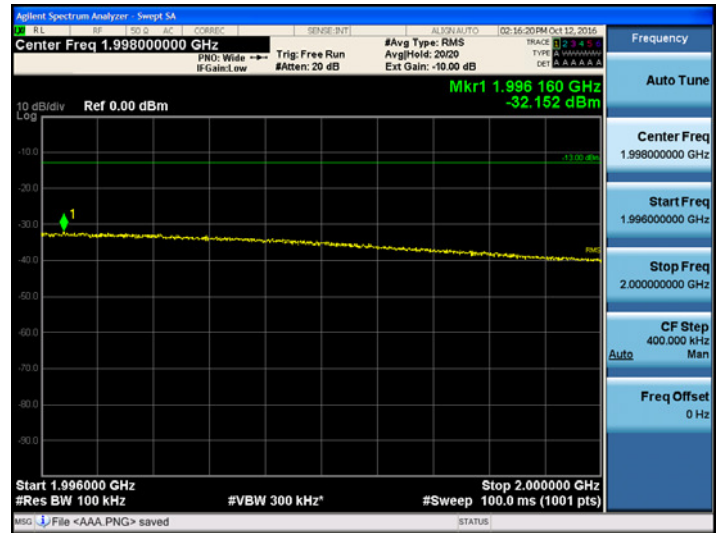

1.996 GHz ~ 2 GHz