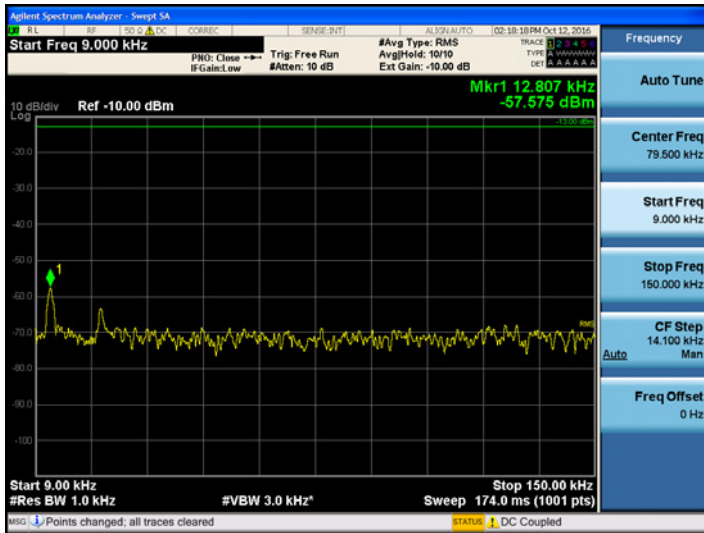

1.996 GHz ~ 2 GHz

2 GHz ~ 12.75 GHz

12.75 GHz ~ 26.5 GHz

[Downlink\_Middle]

9kHz ~ 150kHz

150kHz ~ 30MHz

30MHz ~ 1GHz

1 GHz ~ 1.925 GHz