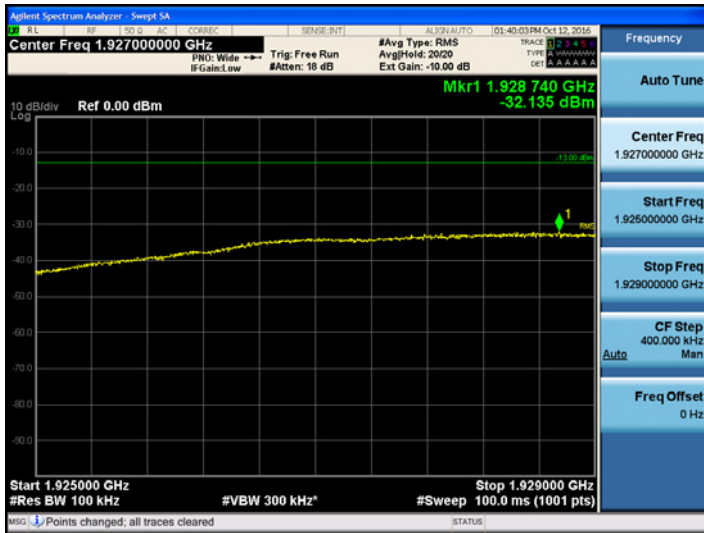

[Downlink\_High]

9kHz ~ 150kHz

150kHz ~ 30MHz

30MHz ~ 1GHz

1 GHz ~ 1.925 GHz

1.925 GHz ~ 1.929 GHz

1.996 GHz ~ 2 GHz

2 GHz ~ 12.75 GHz

12.75 GHz ~ 26.5 GHz

**LTE 10 MHz**

**[Downlink\_Low]**

**9kHz ~ 150kHz**

**150kHz ~ 30MHz**

**30MHz ~ 1GHz**

**1 GHz ~ 1.925 GHz**

1.925 GHz ~ 1.929 GHz