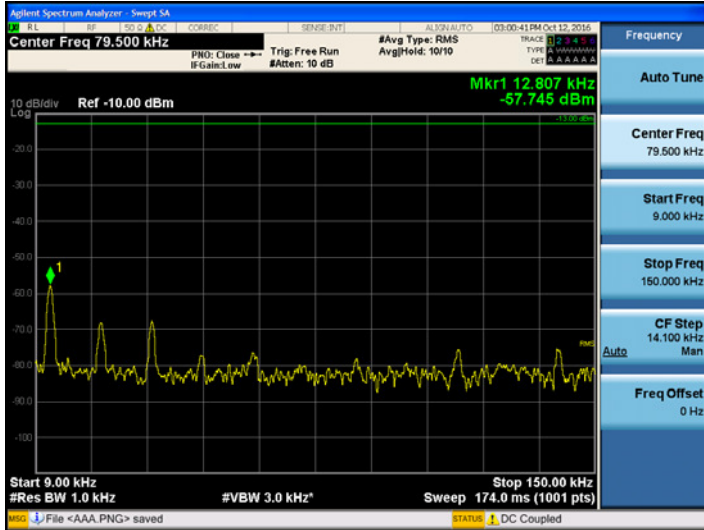

[Downlink\_High]

9kHz ~ 150kHz

150kHz ~ 30MHz

30MHz ~ 1GHz

1 GHz ~ 1.925 GHz

1.925 GHz ~ 1.929 GHz

1.996 GHz ~ 2 GHz

2 GHz ~ 12.75 GHz

12.75 GHz ~ 26.5 GHz

**LTE 5 MHz**

**[Uplink\_Low]**

**9kHz ~ 150kHz**

**150kHz ~ 30MHz**

**30MHz ~ 1GHz**

**1 GHz ~ 1.845 GHz**

**1.845 GHz ~ 1.849 GHz**