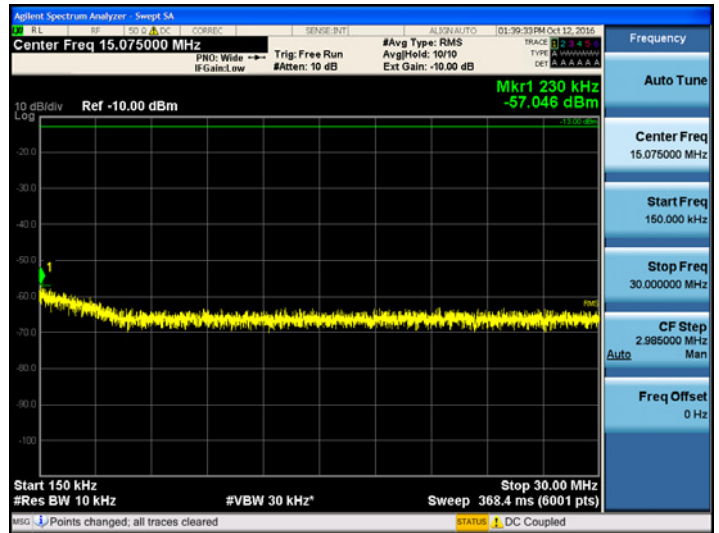

150kHz ~ 30MHz