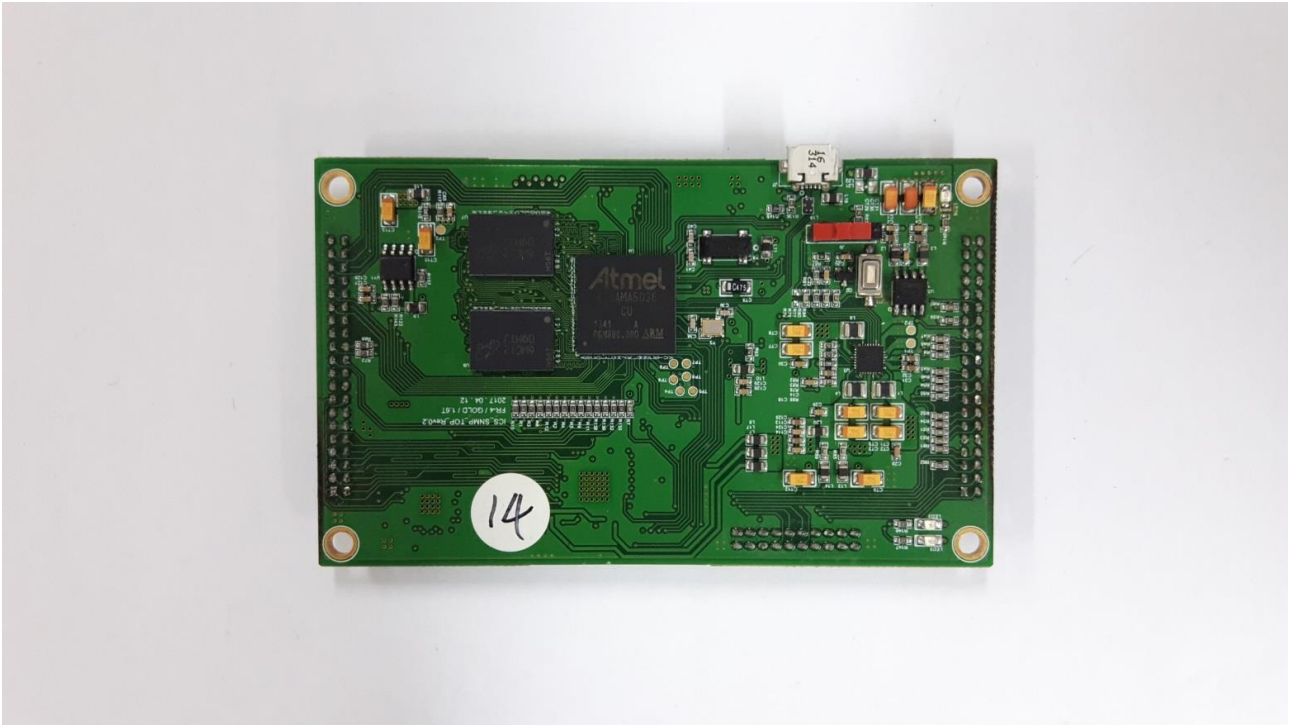

## **INTERNAL PHOTOGRAPHS**

---

**[IN CASE]**

**[IN CASE]**

**[IN CASE]**

**[Module - IN CASE]**

**[DFM - Top]**

**[DFM - Bottom]**

**[Power - Top]**

**[Power - Bottom]**

**[2100 MHz - Top]**

**[2100 MHz - Bottom]**

**[SNMP IO - Top]**

**[SNMP IO - Bottom]**

**[SNMP - Top]**

**[SNMP - Bottom]**

**[MUX Donor]**

**[MUX Service]**

**[MUX Block - Top]**

**[MUX Block - Bottom]**

**[LCD Interface - Top]**

**[LCD Interface - Bottom]**

**[LCD - Top]**

**[LCD - Bottom]**