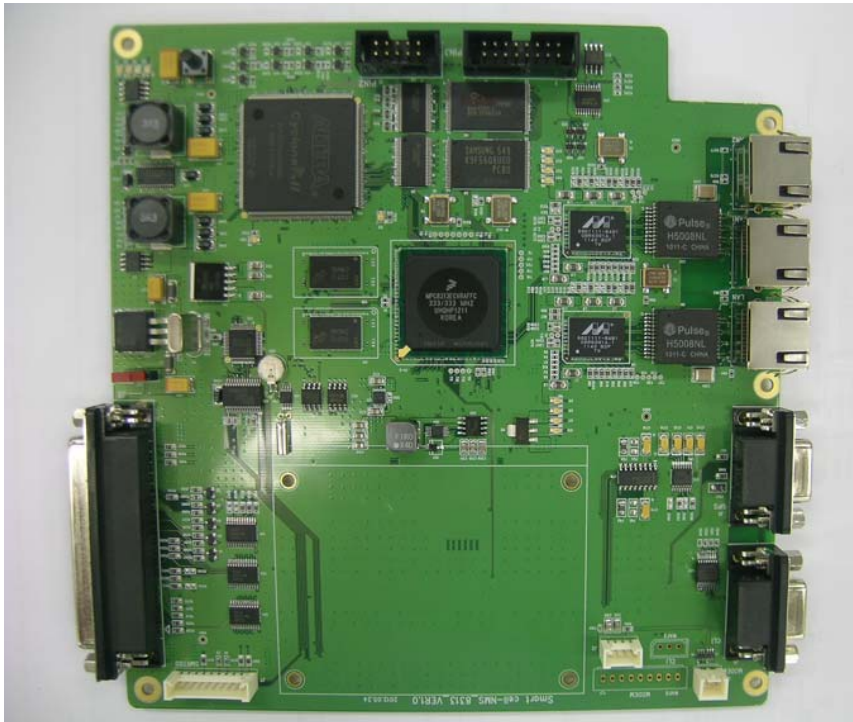

FCC ID : U88-SMT-T33

INTERNAL PHOTOGRAPHS

HCT CO., LTD.

74, Seoicheon-ro 578beon-gil, Majang-myeon, Icheon-si, Gyeonggi-do, Korea
TEL:+82 31 645 6467 FAX:+82 31 645 6401 www.hct.co.kr

Back Board

HPA

LED

SNMP

SNMP

Interface board

Switching LNA

Top

Bottom

RF Up-Down Converter

Top

Bottom