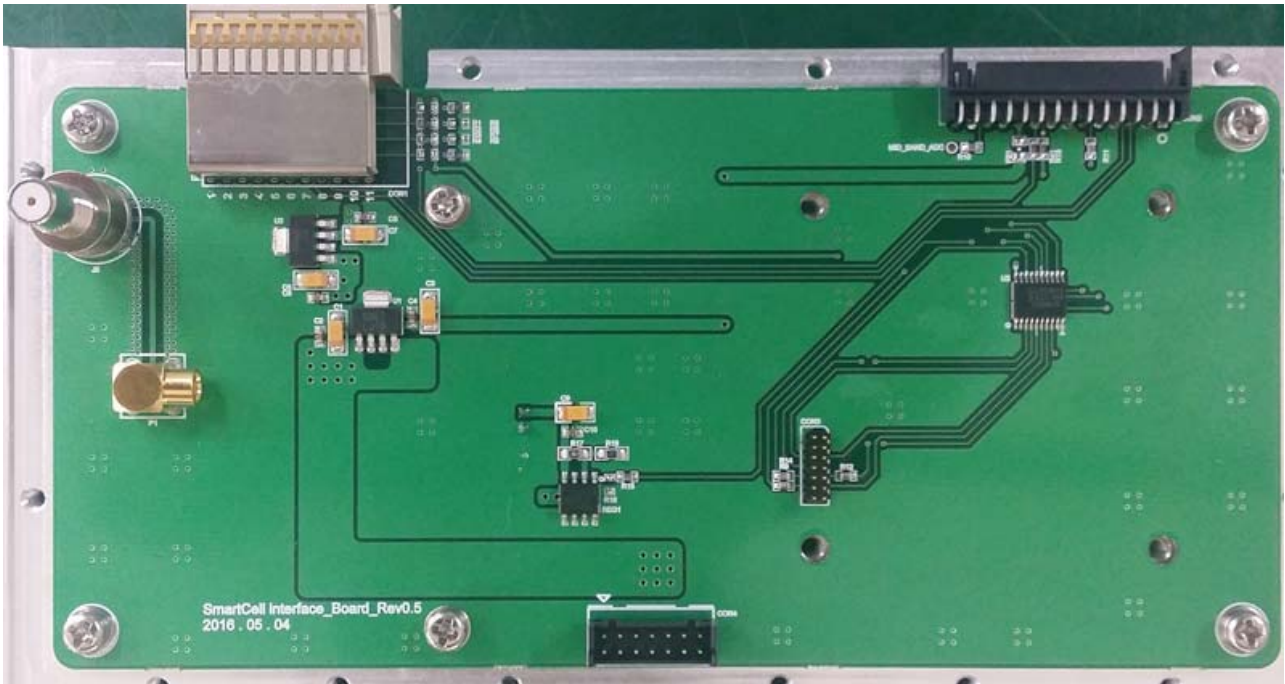

FCC ID : U88-SMT-T33

INTERNAL PHOTOGRAPHS

HCT CO., LTD.

74, Seoicheon-ro 578beon-gil, Majang-myeon, Icheon-si, Gyeonggi-do, Korea
TEL:+82 31 645 6467 FAX:+82 31 645 6401 www.hct.co.kr

Back Board

HPA

LED

SNMP

SNMP

Interface board

Switching LNA

Top

Bottom

RF Up-Down Converter

Top

Bottom