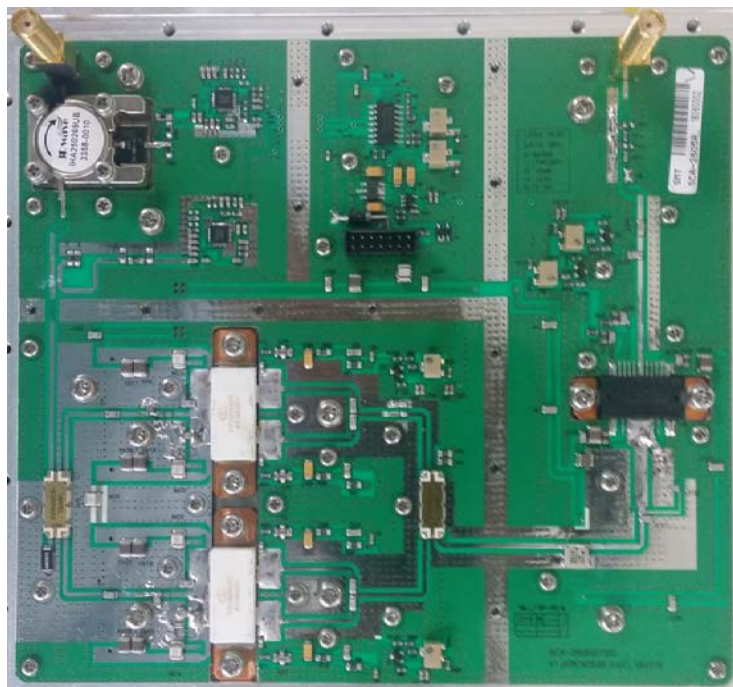

FCC ID : U88-SMT-T33

INTERNAL PHOTOGRAPHS

HCT CO., LTD.

74, Seoicheon-ro 578beon-gil, Majang-myeon, Icheon-si, Gyeonggi-do, Korea
TEL:+82 31 645 6467 FAX:+82 31 645 6401 www.hct.co.kr

Back Board

HPA

LED

SNMP

SNMP

Interface board

Switching LNA

Top

Bottom

RF Up-Down Converter

Top

Bottom