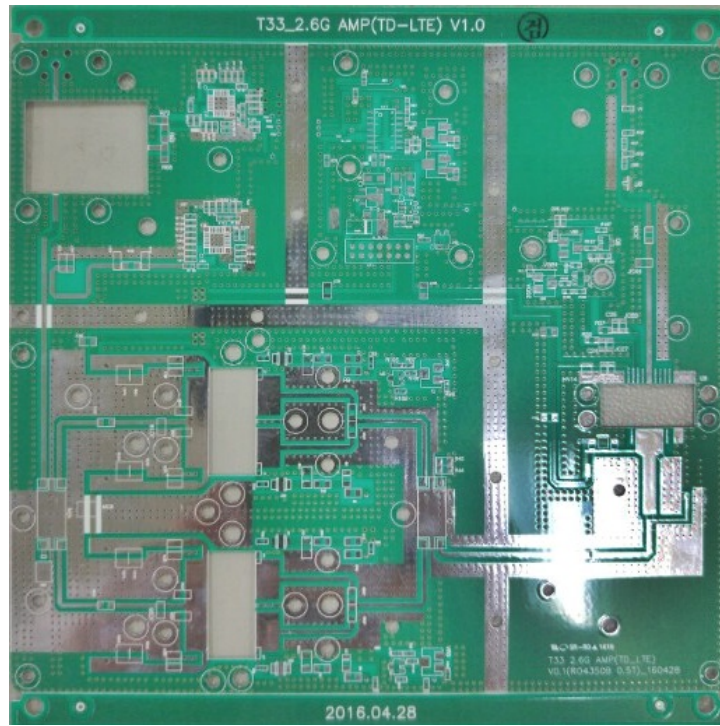

FCC ID : U88-SMT-T33

INTERNAL PHOTOGRAPHS

HCT CO., LTD.

74, Seoicheon-ro 578beon-gil, Majang-myeon, Icheon-si, Gyeonggi-do, Korea
TEL:+82 31 645 6467 FAX:+82 31 645 6401 www.hct.co.kr

Back Board

HPA

LED

SNMP

SNMP

Interface board

Switching LNA

Top

Bottom

RF Up-Down Converter

Top

Bottom