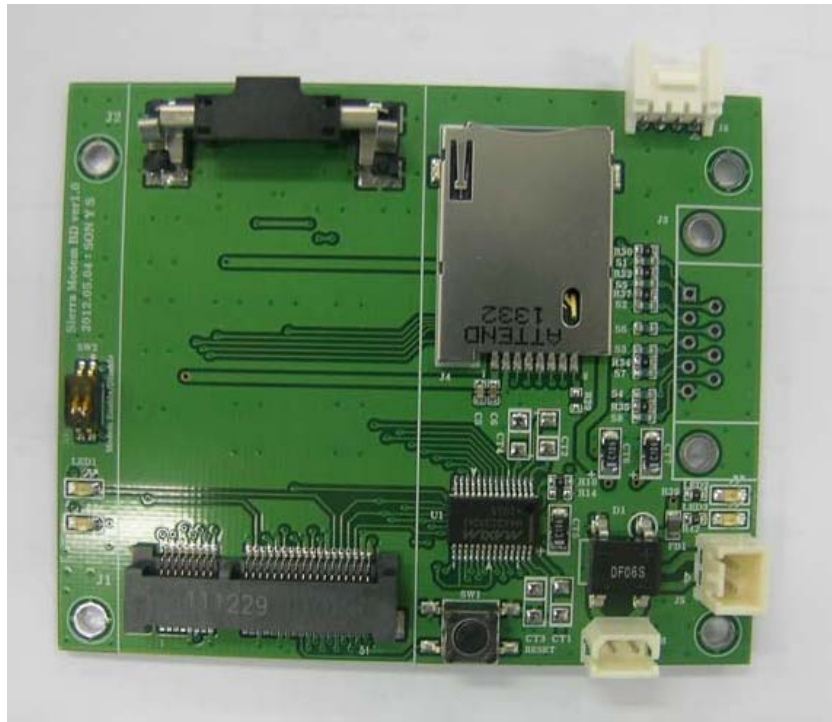

FCC ID : U88-SMT-T33

INTERNAL PHOTOGRAPHS

HCT CO., LTD.

74, Seoicheon-ro 578beon-gil, Majang-myeon, Icheon-si, Gyeonggi-do, Korea
TEL:+82 31 645 6467 FAX:+82 31 645 6401 www.hct.co.kr

Back Board

HPA

LED

SNMP

SNMP

Interface board

Switching LNA

Top

Bottom

RF Up-Down Converter

Top

Bottom