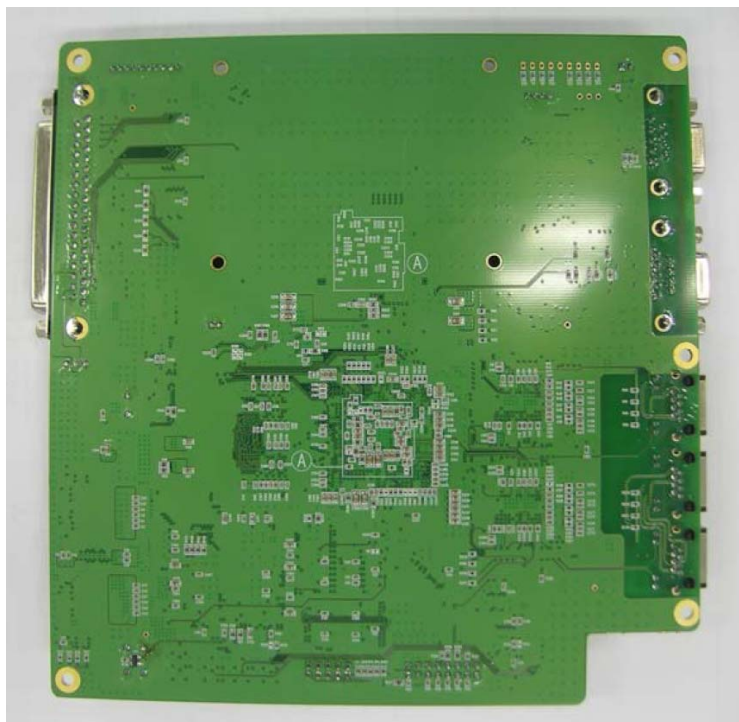

FCC ID : U88-SMT-T33

INTERNAL PHOTOGRAPHS

HCT CO., LTD.

74, Seoicheon-ro 578beon-gil, Majang-myeon, Icheon-si, Gyeonggi-do, Korea
TEL:+82 31 645 6467 FAX:+82 31 645 6401 www.hct.co.kr

Back Board

HPA

LED

SNMP

SNMP

Interface board

Switching LNA

Top

Bottom

RF Up-Down Converter

Top

Bottom