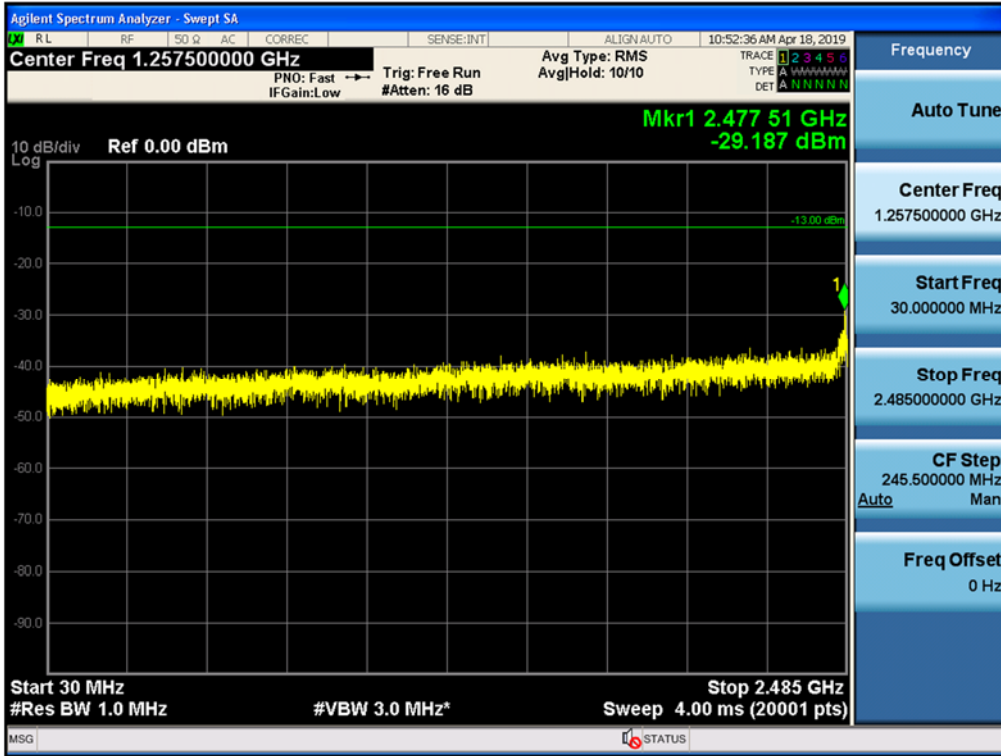

Spurious / 5G NR 60 MHz, 1 Carrier / Uplink / NR 60 MHz / High / Low Edge - 11 MHz ~ Low Edge - 1 MHz

Spurious / 5G NR 60 MHz, 1 Carrier / Uplink / NR 60 MHz / High / High Edge + 1 MHz ~ High Edge + 11 MHz

Spurious / 5G NR 60 MHz, 1 Carrier / Uplink / NR 60 MHz / High / High Edge + 11 MHz ~ 10 GHz

Spurious / 5G NR 60 MHz, 1 Carrier / Uplink / NR 60 MHz / High / 10 GHz ~ 26.5 GHz

Spurious / 5G NR 60 MHz, 1 Carrier / Downlink / NR 60 MHz / Low / 9 kHz ~ 150 kHz

Spurious / 5G NR 60 MHz, 1 Carrier / Downlink / NR 60 MHz / Low / 150 kHz ~ 30 MHz

Spurious / 5G NR 60 MHz, 1 Carrier / Downlink / NR 60 MHz / Low / 30 MHz ~ Low Edge - 11 MHz

Spurious / 5G NR 60 MHz, 1 Carrier / Downlink / NR 60 MHz / Low / Low Edge - 11 MHz ~ Low Edge - 1 MHz