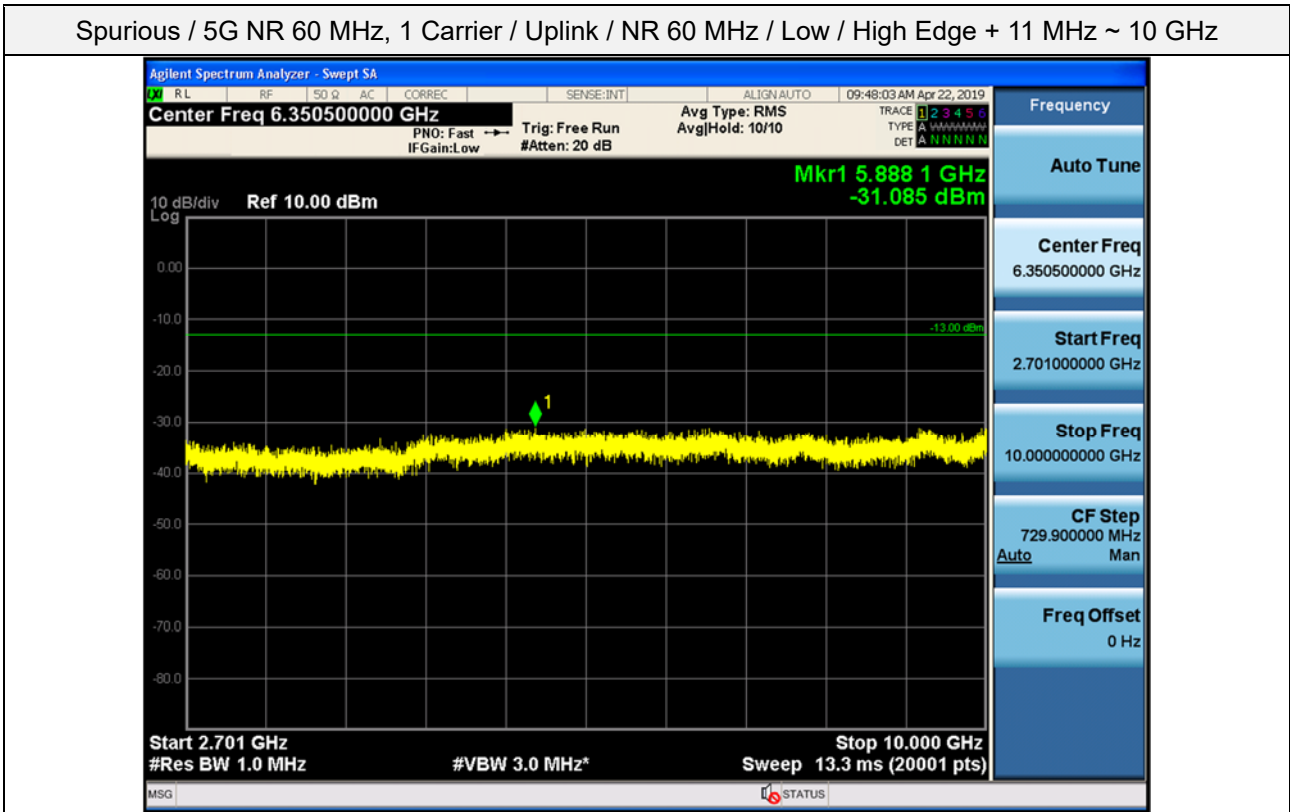

Spurious / 4G LTE 20 MHz, 3 Carrier / Downlink / LTE 20 MHz (3C) / High / High Edge + 1 MHz ~ High Edge + 11 MHz

Spurious / 4G LTE 20 MHz, 3 Carrier / Downlink / LTE 20 MHz (3C) / High / High Edge + 11 MHz ~ 10 GHz

Spurious / 4G LTE 20 MHz, 3 Carrier / Downlink / LTE 20 MHz (3C) / High / 10 GHz ~ 26.5 GHz

Spurious / 5G NR 60 MHz, 1 Carrier / Uplink / NR 60 MHz / Low / 9 kHz ~ 150 kHz

Spurious / 5G NR 60 MHz, 1 Carrier / Uplink / NR 60 MHz / Low / 150 kHz ~ 30 MHz

Spurious / 5G NR 60 MHz, 1 Carrier / Uplink / NR 60 MHz / Low / 30 MHz ~ Low Edge - 11 MHz

Spurious / 5G NR 60 MHz, 1 Carrier / Uplink / NR 60 MHz / Low / Low Edge - 11 MHz ~ Low Edge - 1 MHz

Spurious / 5G NR 60 MHz, 1 Carrier / Uplink / NR 60 MHz / Low / High Edge + 1 MHz ~ High Edge + 11 MHz

Spurious / 5G NR 60 MHz, 1 Carrier / Uplink / NR 60 MHz / Low / High Edge + 11 MHz ~ 10 GHz

Spurious / 5G NR 60 MHz, 1 Carrier / Uplink / NR 60 MHz / Low / 10 GHz ~ 26.5 GHz

Spurious / 5G NR 60 MHz, 1 Carrier / Uplink / NR 60 MHz / Middle / 9 kHz ~ 150 kHz