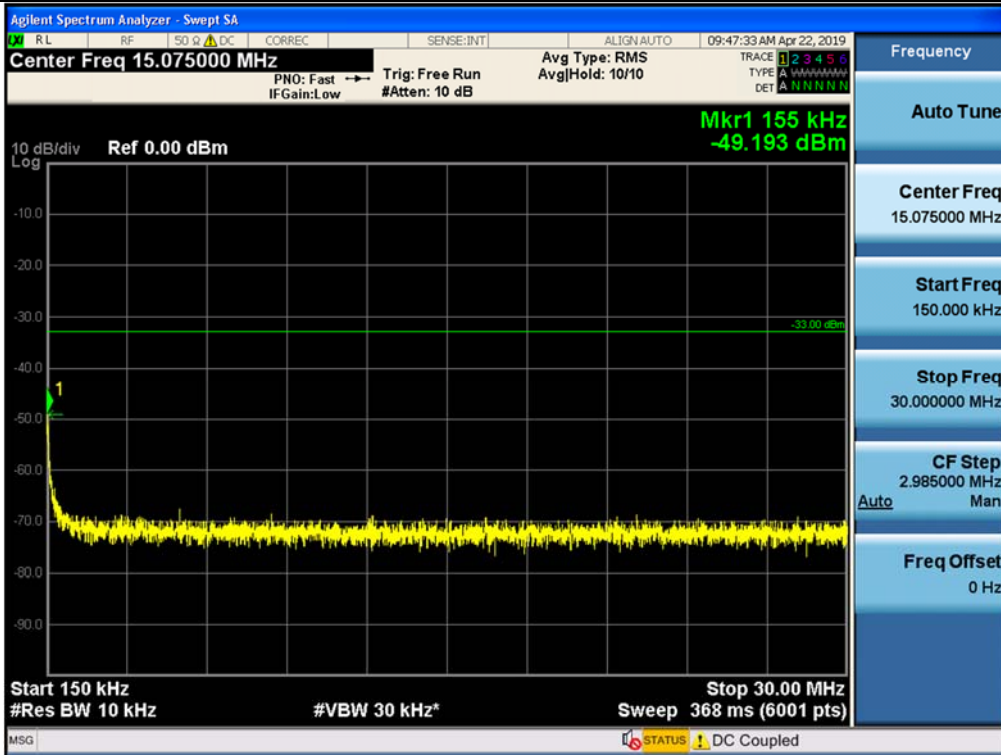

Spurious / 4G LTE 20 MHz, 3 Carrier / Downlink / LTE 20 MHz (3C) / High / 30 MHz ~ Low Edge - 11 MHz

Spurious / 4G LTE 20 MHz, 3 Carrier / Downlink / LTE 20 MHz (3C) / High / Low Edge - 11 MHz ~ Low Edge - 1 MHz

Spurious / 4G LTE 20 MHz, 3 Carrier / Downlink / LTE 20 MHz (3C) / High / High Edge + 1 MHz ~ High Edge + 11 MHz

Spurious / 4G LTE 20 MHz, 3 Carrier / Downlink / LTE 20 MHz (3C) / High / High Edge + 11 MHz ~ 10 GHz

Spurious / 4G LTE 20 MHz, 3 Carrier / Downlink / LTE 20 MHz (3C) / High / 10 GHz ~ 26.5 GHz

Spurious / 5G NR 60 MHz, 1 Carrier / Uplink / NR 60 MHz / Low / 9 kHz ~ 150 kHz

Spurious / 5G NR 60 MHz, 1 Carrier / Uplink / NR 60 MHz / Low / 150 kHz ~ 30 MHz

Spurious / 5G NR 60 MHz, 1 Carrier / Uplink / NR 60 MHz / Low / 30 MHz ~ Low Edge - 11 MHz

Spurious / 5G NR 60 MHz, 1 Carrier / Uplink / NR 60 MHz / Low / Low Edge - 11 MHz ~ Low Edge - 1 MHz

Spurious / 5G NR 60 MHz, 1 Carrier / Uplink / NR 60 MHz / Low / High Edge + 1 MHz ~ High Edge + 11 MHz