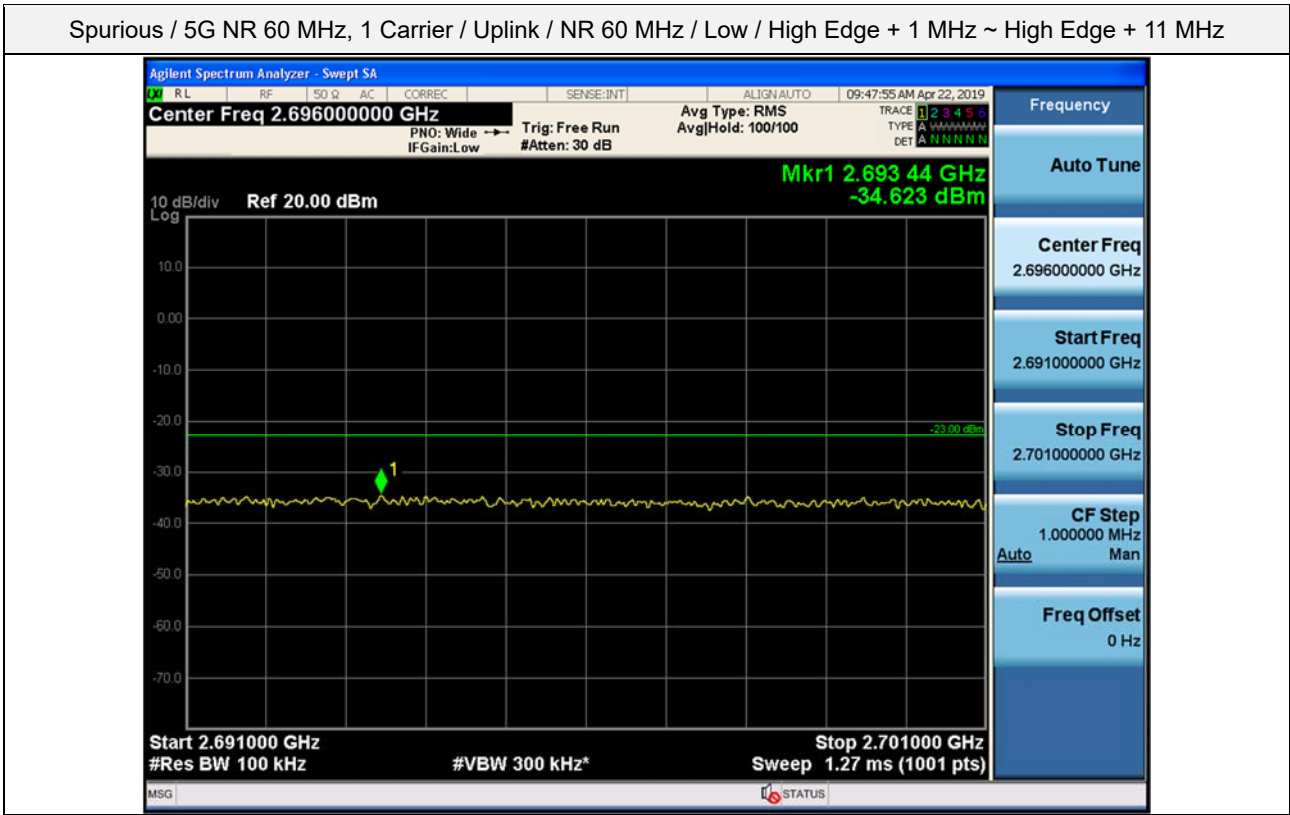

Spurious / 4G LTE 20 MHz, 3 Carrier / Downlink / LTE 20 MHz (3C) / High / 30 MHz ~ Low Edge - 11 MHz

Spurious / 4G LTE 20 MHz, 3 Carrier / Downlink / LTE 20 MHz (3C) / High / Low Edge - 11 MHz ~ Low Edge - 1 MHz

Spurious / 4G LTE 20 MHz, 3 Carrier / Downlink / LTE 20 MHz (3C) / High / High Edge + 1 MHz ~ High Edge + 11 MHz

Spurious / 4G LTE 20 MHz, 3 Carrier / Downlink / LTE 20 MHz (3C) / High / High Edge + 11 MHz ~ 10 GHz

Spurious / 4G LTE 20 MHz, 3 Carrier / Downlink / LTE 20 MHz (3C) / High / 10 GHz ~ 26.5 GHz

Spurious / 5G NR 60 MHz, 1 Carrier / Uplink / NR 60 MHz / Low / 9 kHz ~ 150 kHz

Spurious / 5G NR 60 MHz, 1 Carrier / Uplink / NR 60 MHz / Low / 150 kHz ~ 30 MHz

Spurious / 5G NR 60 MHz, 1 Carrier / Uplink / NR 60 MHz / Low / 30 MHz ~ Low Edge - 11 MHz

Spurious / 5G NR 60 MHz, 1 Carrier / Uplink / NR 60 MHz / Low / Low Edge - 11 MHz ~ Low Edge - 1 MHz

Spurious / 5G NR 60 MHz, 1 Carrier / Uplink / NR 60 MHz / Low / High Edge + 1 MHz ~ High Edge + 11 MHz