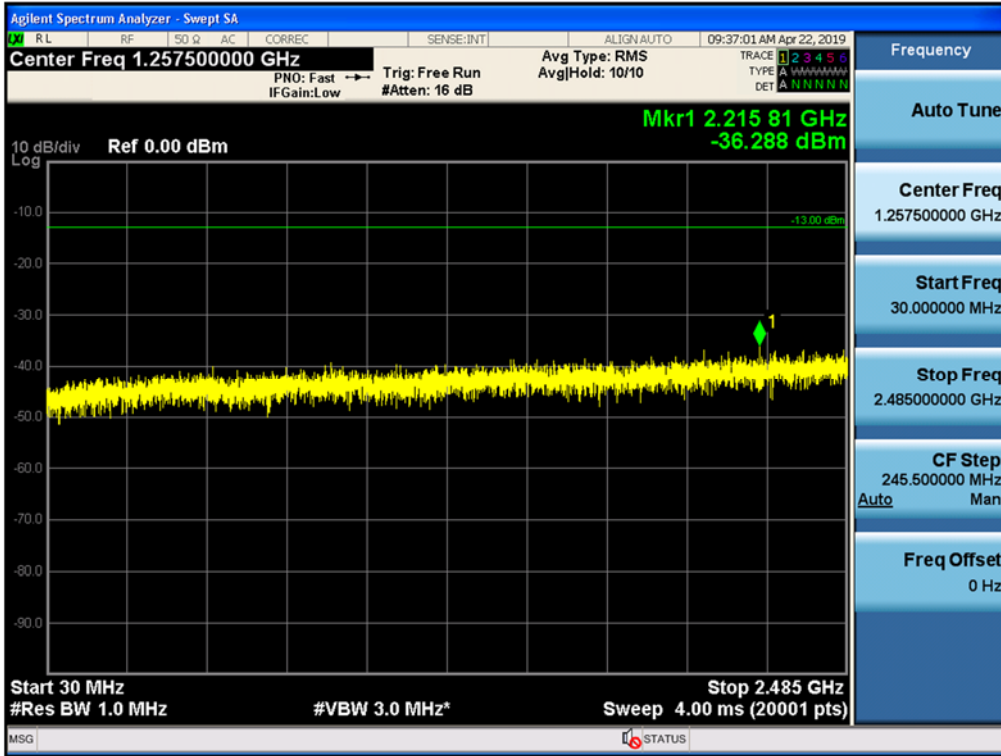

Spurious / 5G NR 60 MHz, 1 Carrier / Uplink / NR 60 MHz / Low / 30 MHz ~ Low Edge - 11 MHz

Spurious / 5G NR 60 MHz, 1 Carrier / Uplink / NR 60 MHz / Low / Low Edge - 11 MHz ~ Low Edge - 1 MHz

Spurious / 5G NR 60 MHz, 1 Carrier / Uplink / NR 60 MHz / Low / High Edge + 1 MHz ~ High Edge + 11 MHz

Spurious / 5G NR 60 MHz, 1 Carrier / Uplink / NR 60 MHz / Low / High Edge + 11 MHz ~ 10 GHz

Spurious / 5G NR 60 MHz, 1 Carrier / Uplink / NR 60 MHz / Low / 10 GHz ~ 26.5 GHz

Spurious / 5G NR 60 MHz, 1 Carrier / Uplink / NR 60 MHz / Middle / 9 kHz ~ 150 kHz

Spurious / 5G NR 60 MHz, 1 Carrier / Uplink / NR 60 MHz / Middle / 150 kHz ~ 30 MHz

Spurious / 5G NR 60 MHz, 1 Carrier / Uplink / NR 60 MHz / Middle / 30 MHz ~ Low Edge - 11 MHz

Spurious / 5G NR 60 MHz, 1 Carrier / Uplink / NR 60 MHz / Middle / Low Edge - 11 MHz ~ Low Edge - 1 MHz