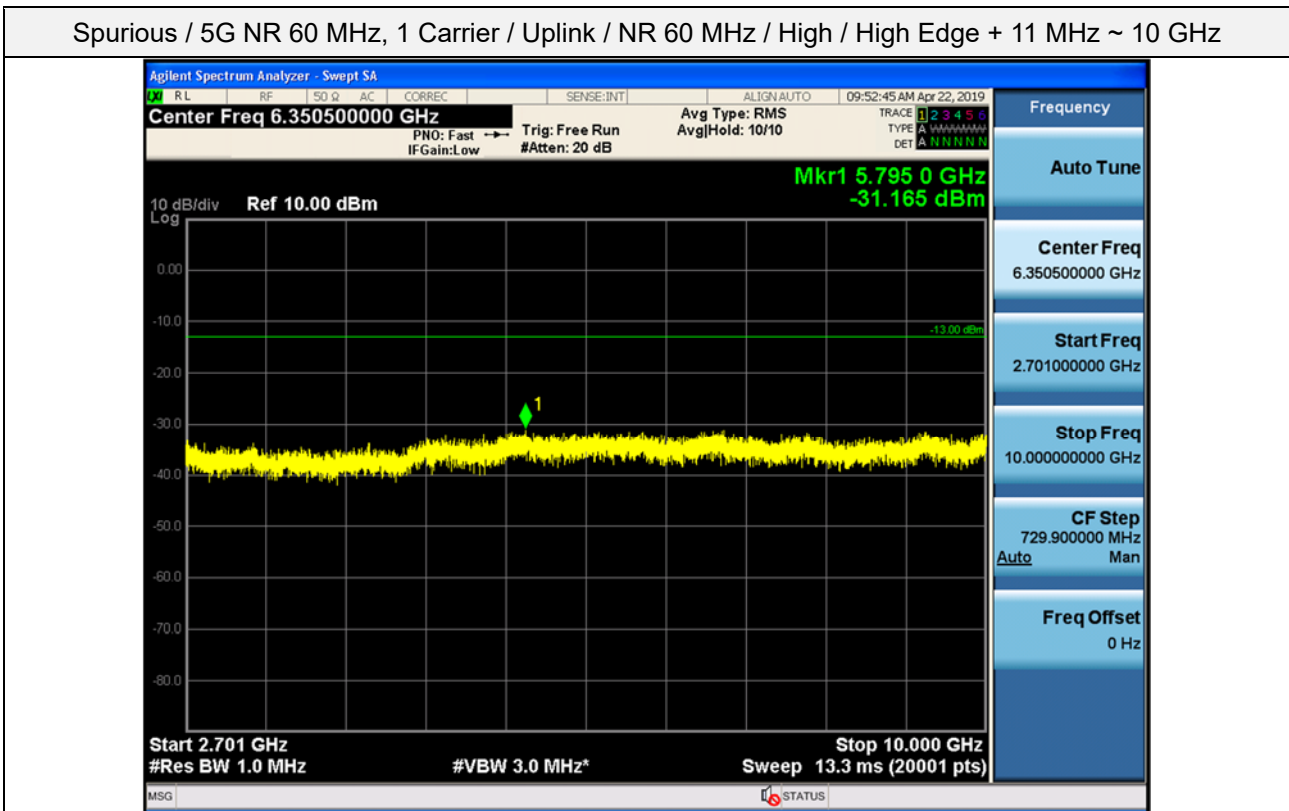

Spurious / 5G NR 60 MHz, 1 Carrier / Uplink / NR 60 MHz / Middle / High Edge + 1 MHz ~ High Edge + 11 MHz

Spurious / 5G NR 60 MHz, 1 Carrier / Uplink / NR 60 MHz / Middle / High Edge + 11 MHz ~ 10 GHz

Spurious / 5G NR 60 MHz, 1 Carrier / Uplink / NR 60 MHz / Middle / 10 GHz ~ 26.5 GHz

Spurious / 5G NR 60 MHz, 1 Carrier / Uplink / NR 60 MHz / High / 9 kHz ~ 150 kHz

Spurious / 5G NR 60 MHz, 1 Carrier / Uplink / NR 60 MHz / High / 150 kHz ~ 30 MHz

Spurious / 5G NR 60 MHz, 1 Carrier / Uplink / NR 60 MHz / High / 30 MHz ~ Low Edge - 11 MHz

Spurious / 5G NR 60 MHz, 1 Carrier / Uplink / NR 60 MHz / High / Low Edge - 11 MHz ~ Low Edge - 1 MHz

Spurious / 5G NR 60 MHz, 1 Carrier / Uplink / NR 60 MHz / High / High Edge + 1 MHz ~ High Edge + 11 MHz

Spurious / 5G NR 60 MHz, 1 Carrier / Uplink / NR 60 MHz / High / High Edge + 11 MHz ~ 10 GHz

Spurious / 5G NR 60 MHz, 1 Carrier / Uplink / NR 60 MHz / High / 10 GHz ~ 26.5 GHz

Spurious / 5G NR 60 MHz, 1 Carrier / Downlink / NR 60 MHz / Low / 9 kHz ~ 150 kHz