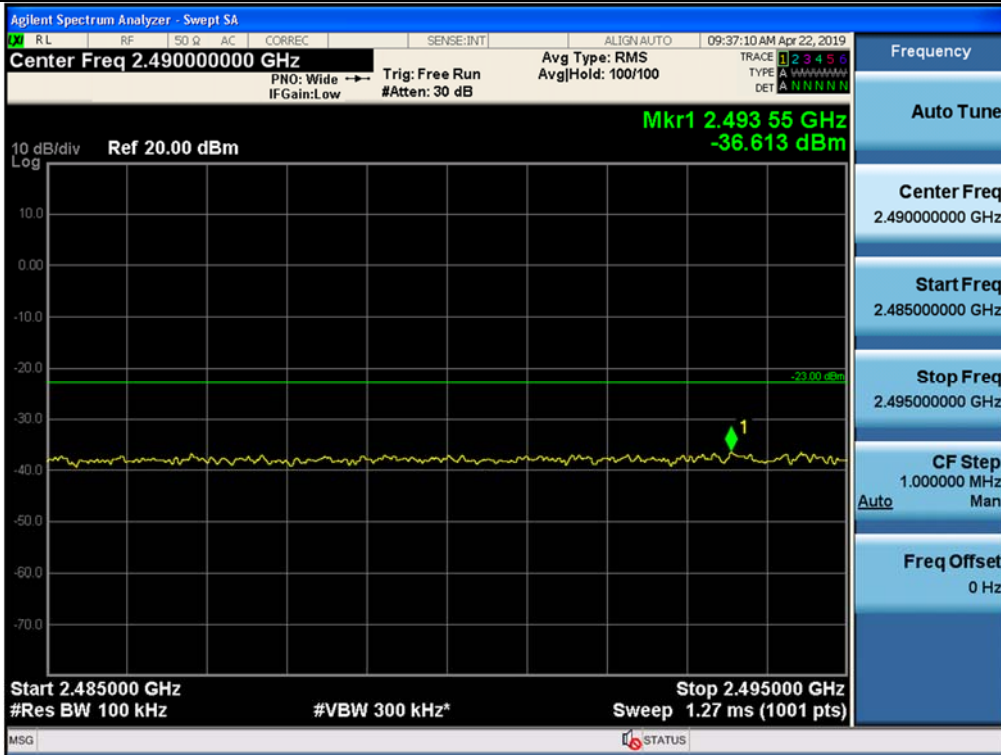

Spurious / 5G NR 60 MHz, 1 Carrier / Uplink / NR 60 MHz / Low / 30 MHz ~ Low Edge - 11 MHz

Spurious / 5G NR 60 MHz, 1 Carrier / Uplink / NR 60 MHz / Low / Low Edge - 11 MHz ~ Low Edge - 1 MHz

Spurious / 5G NR 60 MHz, 1 Carrier / Uplink / NR 60 MHz / Low / High Edge + 1 MHz ~ High Edge + 11 MHz

Spurious / 5G NR 60 MHz, 1 Carrier / Uplink / NR 60 MHz / Low / High Edge + 11 MHz ~ 10 GHz

Spurious / 5G NR 60 MHz, 1 Carrier / Uplink / NR 60 MHz / Low / 10 GHz ~ 26.5 GHz

Spurious / 5G NR 60 MHz, 1 Carrier / Uplink / NR 60 MHz / Middle / 9 kHz ~ 150 kHz

Spurious / 5G NR 60 MHz, 1 Carrier / Uplink / NR 60 MHz / Middle / 150 kHz ~ 30 MHz

Spurious / 5G NR 60 MHz, 1 Carrier / Uplink / NR 60 MHz / Middle / 30 MHz ~ Low Edge - 11 MHz

Spurious / 5G NR 60 MHz, 1 Carrier / Uplink / NR 60 MHz / Middle / Low Edge - 11 MHz ~ Low Edge - 1 MHz