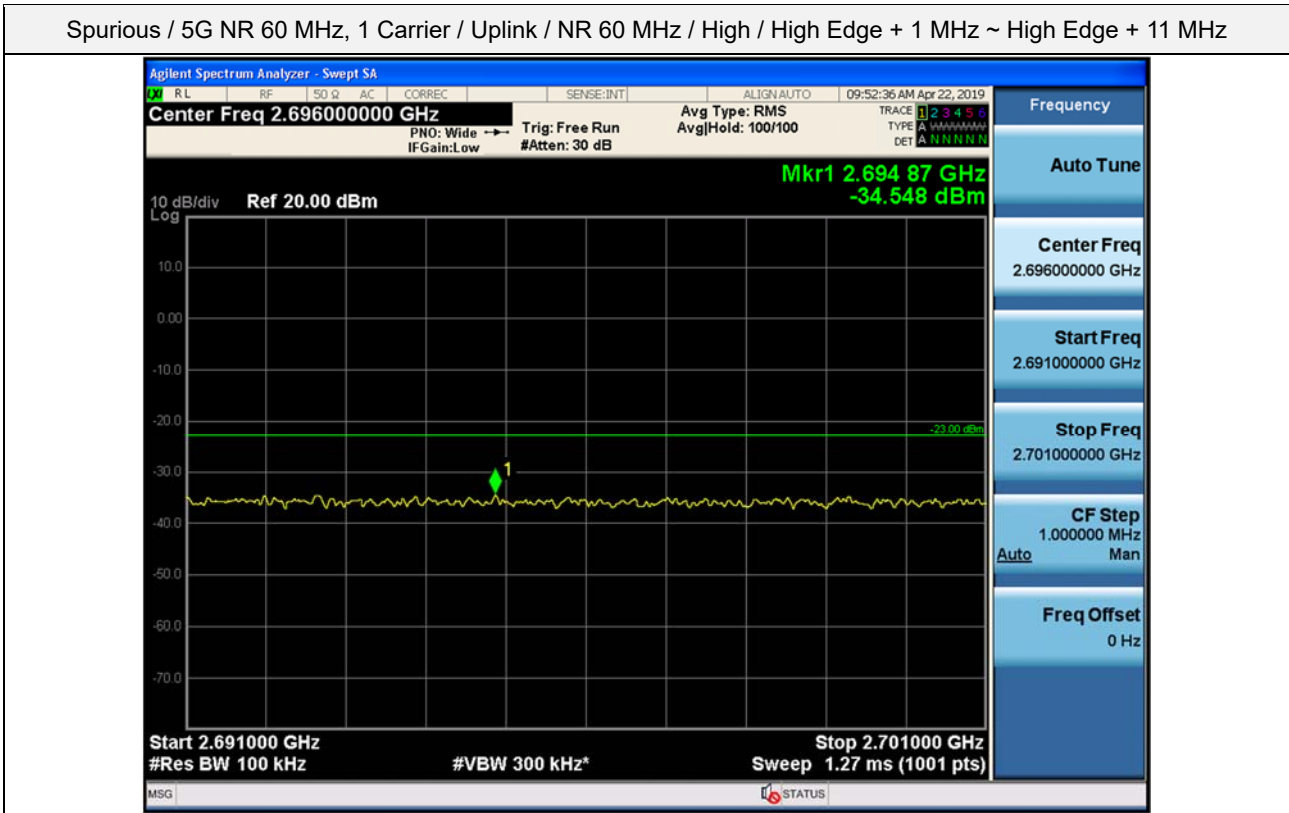

Spurious / 5G NR 60 MHz, 1 Carrier / Uplink / NR 60 MHz / Middle / High Edge + 1 MHz ~ High Edge + 11 MHz

Spurious / 5G NR 60 MHz, 1 Carrier / Uplink / NR 60 MHz / Middle / High Edge + 11 MHz ~ 10 GHz

Spurious / 5G NR 60 MHz, 1 Carrier / Uplink / NR 60 MHz / Middle / 10 GHz ~ 26.5 GHz

Spurious / 5G NR 60 MHz, 1 Carrier / Uplink / NR 60 MHz / High / 9 kHz ~ 150 kHz

Spurious / 5G NR 60 MHz, 1 Carrier / Uplink / NR 60 MHz / High / 150 kHz ~ 30 MHz

Spurious / 5G NR 60 MHz, 1 Carrier / Uplink / NR 60 MHz / High / 30 MHz ~ Low Edge - 11 MHz

Spurious / 5G NR 60 MHz, 1 Carrier / Uplink / NR 60 MHz / High / Low Edge - 11 MHz ~ Low Edge - 1 MHz

Spurious / 5G NR 60 MHz, 1 Carrier / Uplink / NR 60 MHz / High / High Edge + 1 MHz ~ High Edge + 11 MHz

Spurious / 5G NR 60 MHz, 1 Carrier / Uplink / NR 60 MHz / High / High Edge + 11 MHz ~ 10 GHz

Spurious / 5G NR 60 MHz, 1 Carrier / Uplink / NR 60 MHz / High / 10 GHz ~ 26.5 GHz

Spurious / 5G NR 60 MHz, 1 Carrier / Downlink / NR 60 MHz / Low / 9 kHz ~ 150 kHz