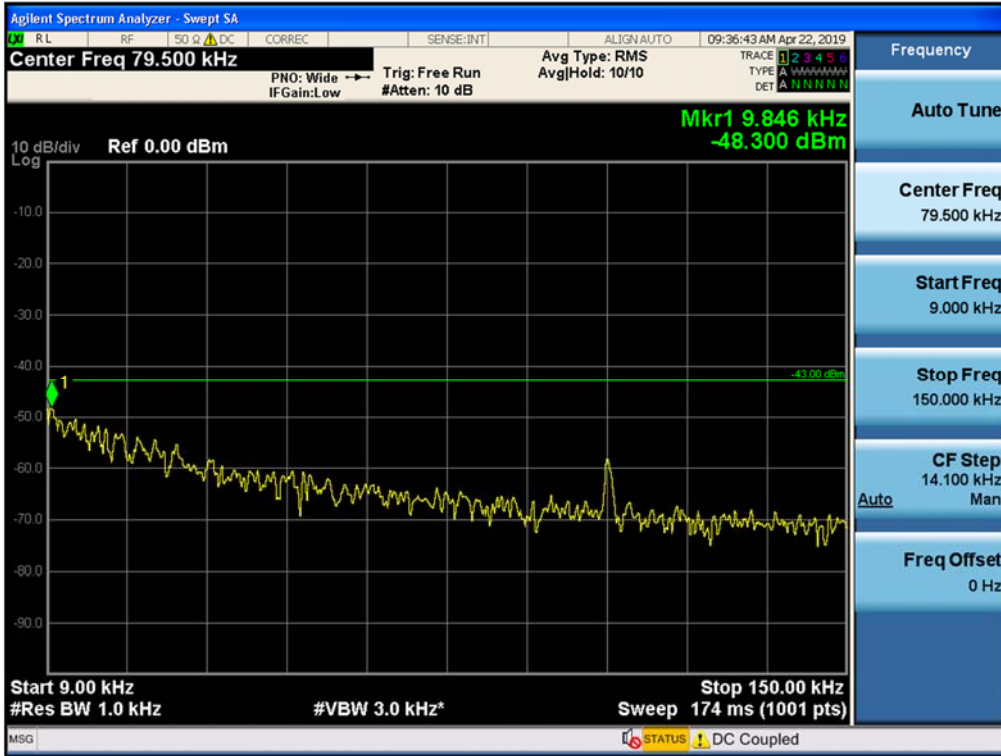

Spurious / 5G NR 60 MHz, 1 Carrier / Uplink / NR 60 MHz / Low / 30 MHz ~ Low Edge - 11 MHz

Spurious / 5G NR 60 MHz, 1 Carrier / Uplink / NR 60 MHz / Low / Low Edge - 11 MHz ~ Low Edge - 1 MHz

Spurious / 5G NR 60 MHz, 1 Carrier / Uplink / NR 60 MHz / Low / High Edge + 1 MHz ~ High Edge + 11 MHz

Spurious / 5G NR 60 MHz, 1 Carrier / Uplink / NR 60 MHz / Low / High Edge + 11 MHz ~ 10 GHz

Spurious / 5G NR 60 MHz, 1 Carrier / Uplink / NR 60 MHz / Low / 10 GHz ~ 26.5 GHz

Spurious / 5G NR 60 MHz, 1 Carrier / Uplink / NR 60 MHz / Middle / 9 kHz ~ 150 kHz

Spurious / 5G NR 60 MHz, 1 Carrier / Uplink / NR 60 MHz / Middle / 150 kHz ~ 30 MHz

Spurious / 5G NR 60 MHz, 1 Carrier / Uplink / NR 60 MHz / Middle / 30 MHz ~ Low Edge - 11 MHz

Spurious / 5G NR 60 MHz, 1 Carrier / Uplink / NR 60 MHz / Middle / Low Edge - 11 MHz ~ Low Edge - 1 MHz