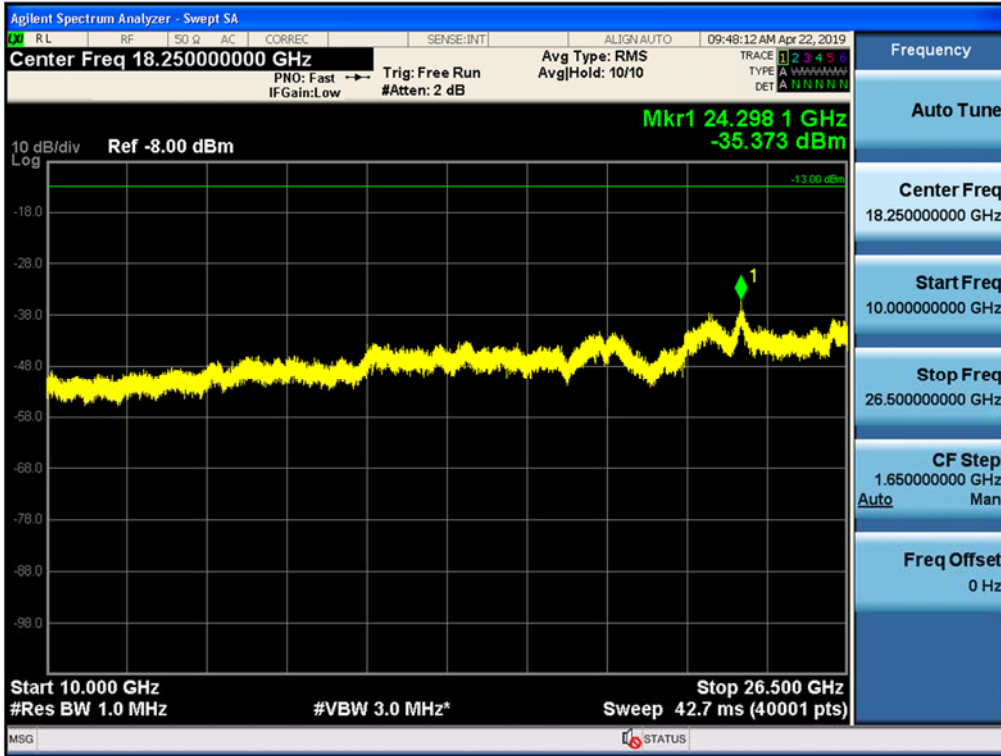

Spurious / 4G LTE 20 MHz, 3 Carrier / Downlink / LTE 20 MHz (3C) / High / 10 GHz ~ 26.5 GHz

Spurious / 5G NR 60 MHz, 1 Carrier / Uplink / NR 60 MHz / Low / 9 kHz ~ 150 kHz

Spurious / 5G NR 60 MHz, 1 Carrier / Uplink / NR 60 MHz / Low / 150 kHz ~ 30 MHz

Spurious / 5G NR 60 MHz, 1 Carrier / Uplink / NR 60 MHz / Low / 30 MHz ~ Low Edge - 11 MHz

Spurious / 5G NR 60 MHz, 1 Carrier / Uplink / NR 60 MHz / Low / Low Edge - 11 MHz ~ Low Edge - 1 MHz

Spurious / 5G NR 60 MHz, 1 Carrier / Uplink / NR 60 MHz / Low / High Edge + 1 MHz ~ High Edge + 11 MHz

Spurious / 5G NR 60 MHz, 1 Carrier / Uplink / NR 60 MHz / Low / High Edge + 11 MHz ~ 10 GHz

Spurious / 5G NR 60 MHz, 1 Carrier / Uplink / NR 60 MHz / Low / 10 GHz ~ 26.5 GHz

Spurious / 5G NR 60 MHz, 1 Carrier / Uplink / NR 60 MHz / Middle / 9 kHz ~ 150 kHz