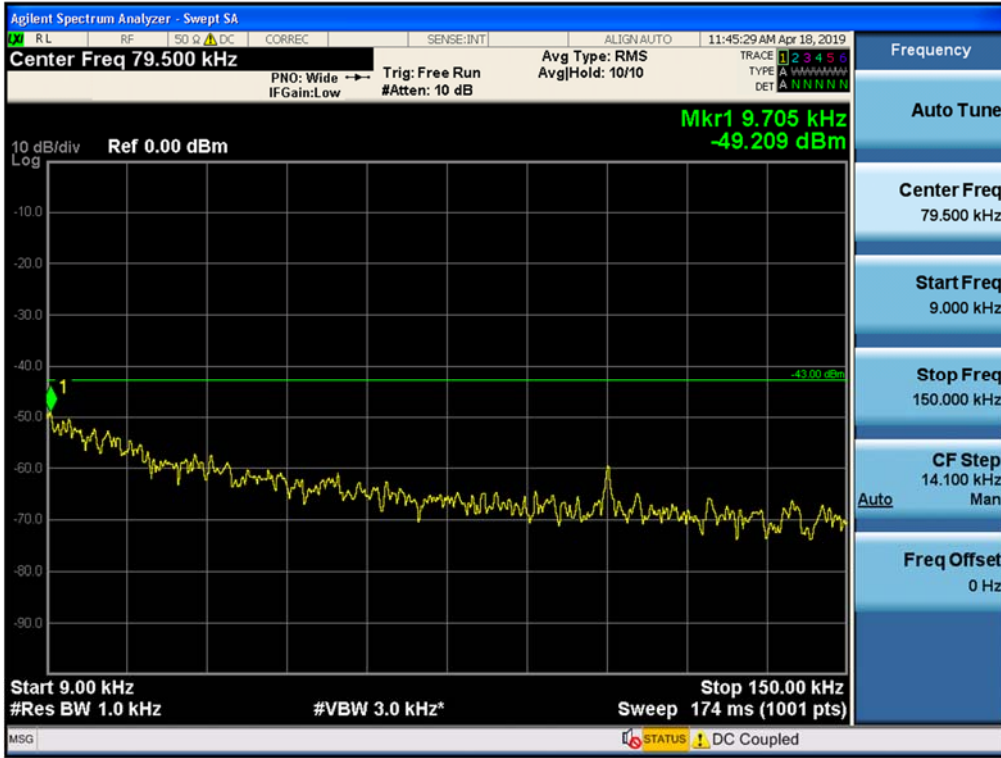

Spurious / 5G NR 60 MHz, 1 Carrier / Uplink / NR 60 MHz / High / High Edge + 11 MHz ~ 10 GHz

Spurious / 5G NR 60 MHz, 1 Carrier / Uplink / NR 60 MHz / High / 10 GHz ~ 26.5 GHz

Spurious / 5G NR 60 MHz, 1 Carrier / Downlink / NR 60 MHz / Low / 9 kHz ~ 150 kHz

Spurious / 5G NR 60 MHz, 1 Carrier / Downlink / NR 60 MHz / Low / 150 kHz ~ 30 MHz

Spurious / 5G NR 60 MHz, 1 Carrier / Downlink / NR 60 MHz / Low / 30 MHz ~ Low Edge - 11 MHz

Spurious / 5G NR 60 MHz, 1 Carrier / Downlink / NR 60 MHz / Low / Low Edge - 11 MHz ~ Low Edge - 1 MHz

Spurious / 5G NR 60 MHz, 1 Carrier / Downlink / NR 60 MHz / Low / High Edge + 1 MHz ~ High Edge + 11 MHz

Spurious / 5G NR 60 MHz, 1 Carrier / Downlink / NR 60 MHz / Low / High Edge + 11 MHz ~ 10 GHz

Spurious / 5G NR 60 MHz, 1 Carrier / Downlink / NR 60 MHz / Low / 10 GHz ~ 26.5 GHz

Spurious / 5G NR 60 MHz, 1 Carrier / Downlink / NR 60 MHz / Middle / 9 kHz ~ 150 kHz

Spurious / 5G NR 60 MHz, 1 Carrier / Downlink / NR 60 MHz / Middle / 150 kHz ~ 30 MHz