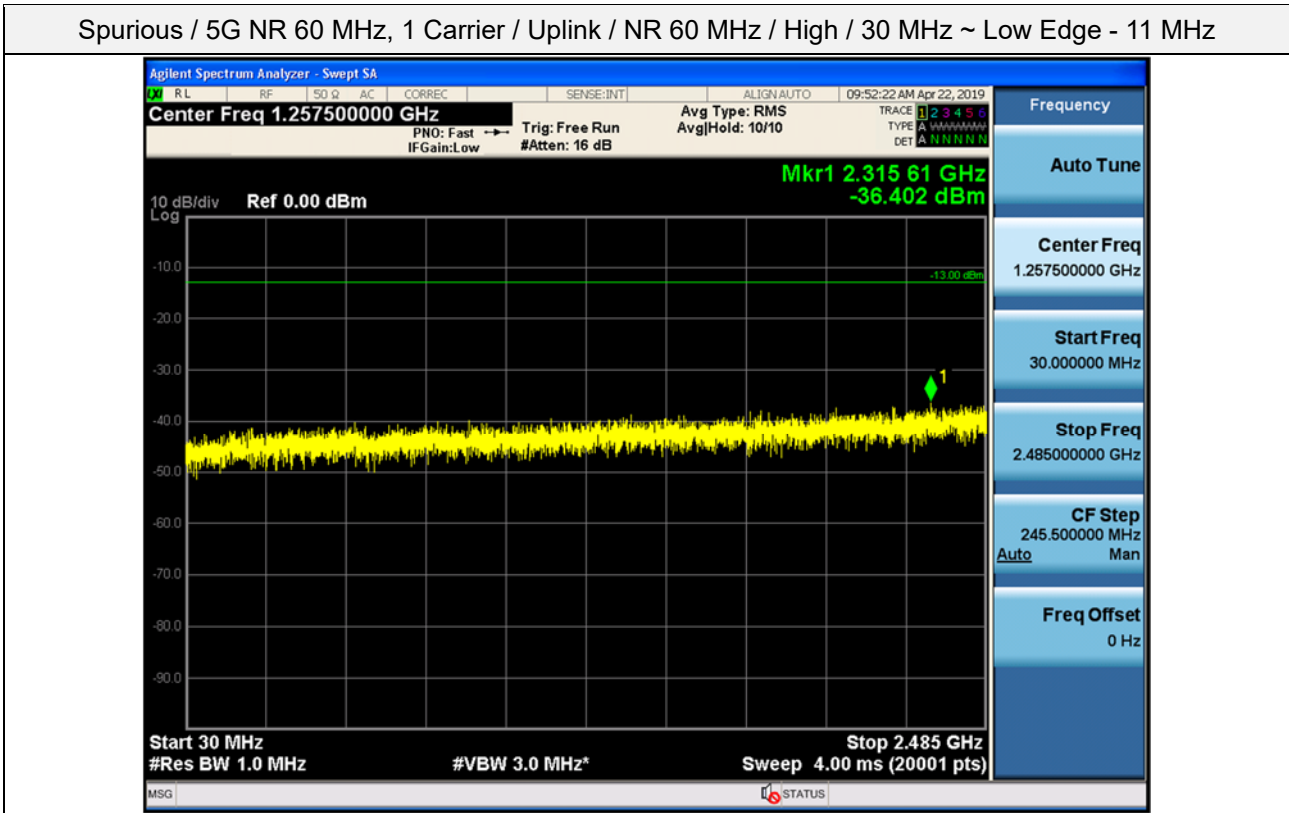

Spurious / 5G NR 60 MHz, 1 Carrier / Uplink / NR 60 MHz / Middle / High Edge + 1 MHz ~ High Edge + 11 MHz

Spurious / 5G NR 60 MHz, 1 Carrier / Uplink / NR 60 MHz / Middle / High Edge + 11 MHz ~ 10 GHz

Spurious / 5G NR 60 MHz, 1 Carrier / Uplink / NR 60 MHz / Middle / 10 GHz ~ 26.5 GHz

Spurious / 5G NR 60 MHz, 1 Carrier / Uplink / NR 60 MHz / High / 9 kHz ~ 150 kHz

Spurious / 5G NR 60 MHz, 1 Carrier / Uplink / NR 60 MHz / High / 150 kHz ~ 30 MHz

Spurious / 5G NR 60 MHz, 1 Carrier / Uplink / NR 60 MHz / High / 30 MHz ~ Low Edge - 11 MHz

Spurious / 5G NR 60 MHz, 1 Carrier / Uplink / NR 60 MHz / High / Low Edge - 11 MHz ~ Low Edge - 1 MHz

Spurious / 5G NR 60 MHz, 1 Carrier / Uplink / NR 60 MHz / High / High Edge + 1 MHz ~ High Edge + 11 MHz

Spurious / 5G NR 60 MHz, 1 Carrier / Uplink / NR 60 MHz / High / High Edge + 11 MHz ~ 10 GHz

Spurious / 5G NR 60 MHz, 1 Carrier / Uplink / NR 60 MHz / High / 10 GHz ~ 26.5 GHz

Spurious / 5G NR 60 MHz, 1 Carrier / Downlink / NR 60 MHz / Low / 9 kHz ~ 150 kHz