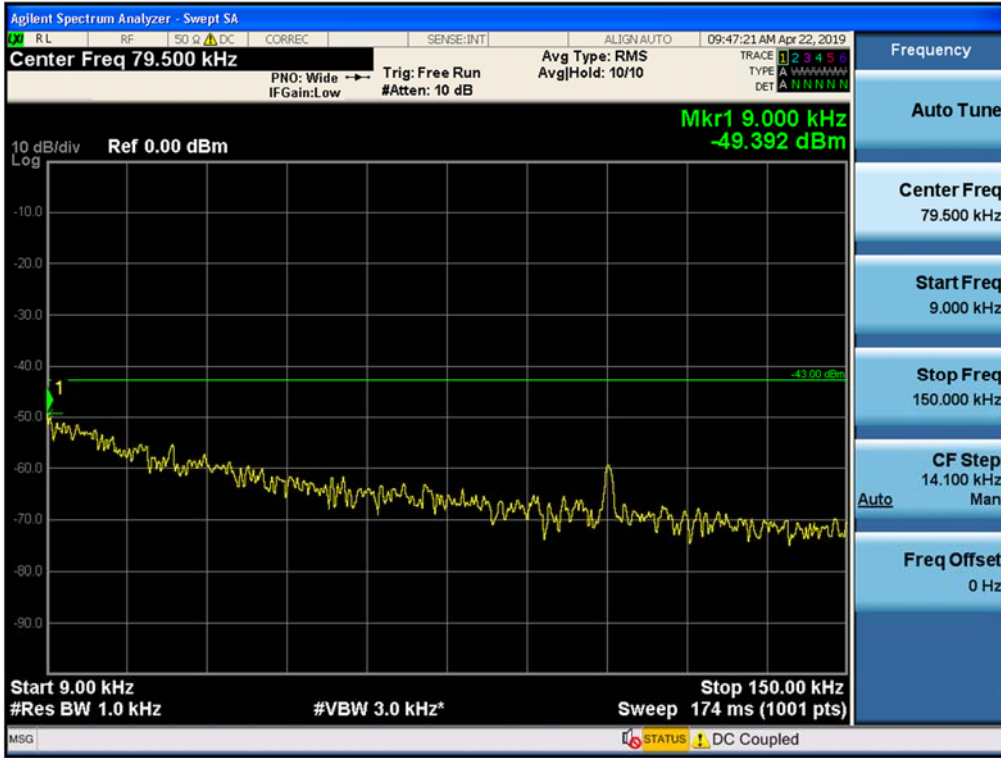

Spurious / 4G LTE 20 MHz, 3 Carrier / Downlink / LTE 20 MHz (3C) / High / 30 MHz ~ Low Edge - 11 MHz

Spurious / 4G LTE 20 MHz, 3 Carrier / Downlink / LTE 20 MHz (3C) / High / Low Edge - 11 MHz ~ Low Edge - 1 MHz

Spurious / 4G LTE 20 MHz, 3 Carrier / Downlink / LTE 20 MHz (3C) / High / High Edge + 1 MHz ~ High Edge + 11 MHz

Spurious / 4G LTE 20 MHz, 3 Carrier / Downlink / LTE 20 MHz (3C) / High / High Edge + 11 MHz ~ 10 GHz

Spurious / 4G LTE 20 MHz, 3 Carrier / Downlink / LTE 20 MHz (3C) / High / 10 GHz ~ 26.5 GHz

Spurious / 5G NR 60 MHz, 1 Carrier / Uplink / NR 60 MHz / Low / 9 kHz ~ 150 kHz

Spurious / 5G NR 60 MHz, 1 Carrier / Uplink / NR 60 MHz / Low / 150 kHz ~ 30 MHz

Spurious / 5G NR 60 MHz, 1 Carrier / Uplink / NR 60 MHz / Low / 30 MHz ~ Low Edge - 11 MHz

Spurious / 5G NR 60 MHz, 1 Carrier / Uplink / NR 60 MHz / Low / Low Edge - 11 MHz ~ Low Edge - 1 MHz

Spurious / 5G NR 60 MHz, 1 Carrier / Uplink / NR 60 MHz / Low / High Edge + 1 MHz ~ High Edge + 11 MHz