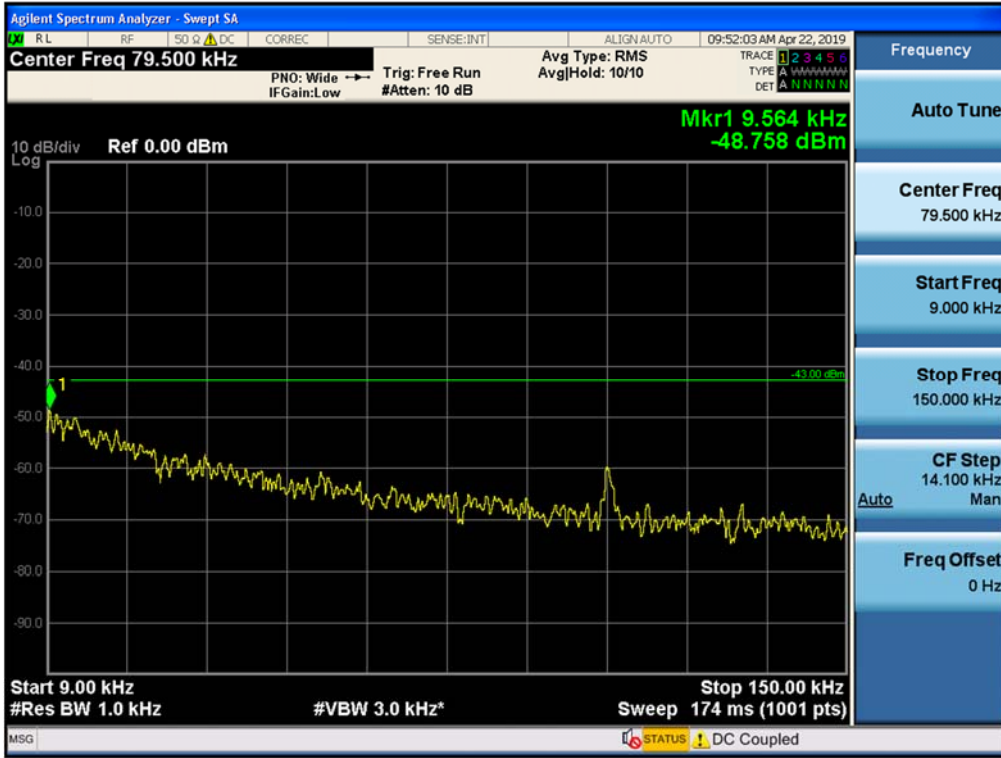

Spurious / 5G NR 60 MHz, 1 Carrier / Uplink / NR 60 MHz / Middle / 150 kHz ~ 30 MHz

Spurious / 5G NR 60 MHz, 1 Carrier / Uplink / NR 60 MHz / Middle / 30 MHz ~ Low Edge - 11 MHz

Spurious / 5G NR 60 MHz, 1 Carrier / Uplink / NR 60 MHz / Middle / Low Edge - 11 MHz ~ Low Edge - 1 MHz

Spurious / 5G NR 60 MHz, 1 Carrier / Uplink / NR 60 MHz / Middle / High Edge + 1 MHz ~ High Edge + 11 MHz

Spurious / 5G NR 60 MHz, 1 Carrier / Uplink / NR 60 MHz / Middle / High Edge + 11 MHz ~ 10 GHz

Spurious / 5G NR 60 MHz, 1 Carrier / Uplink / NR 60 MHz / Middle / 10 GHz ~ 26.5 GHz

Spurious / 5G NR 60 MHz, 1 Carrier / Uplink / NR 60 MHz / High / 9 kHz ~ 150 kHz

Spurious / 5G NR 60 MHz, 1 Carrier / Uplink / NR 60 MHz / High / 150 kHz ~ 30 MHz

Spurious / 5G NR 60 MHz, 1 Carrier / Uplink / NR 60 MHz / High / 30 MHz ~ Low Edge - 11 MHz