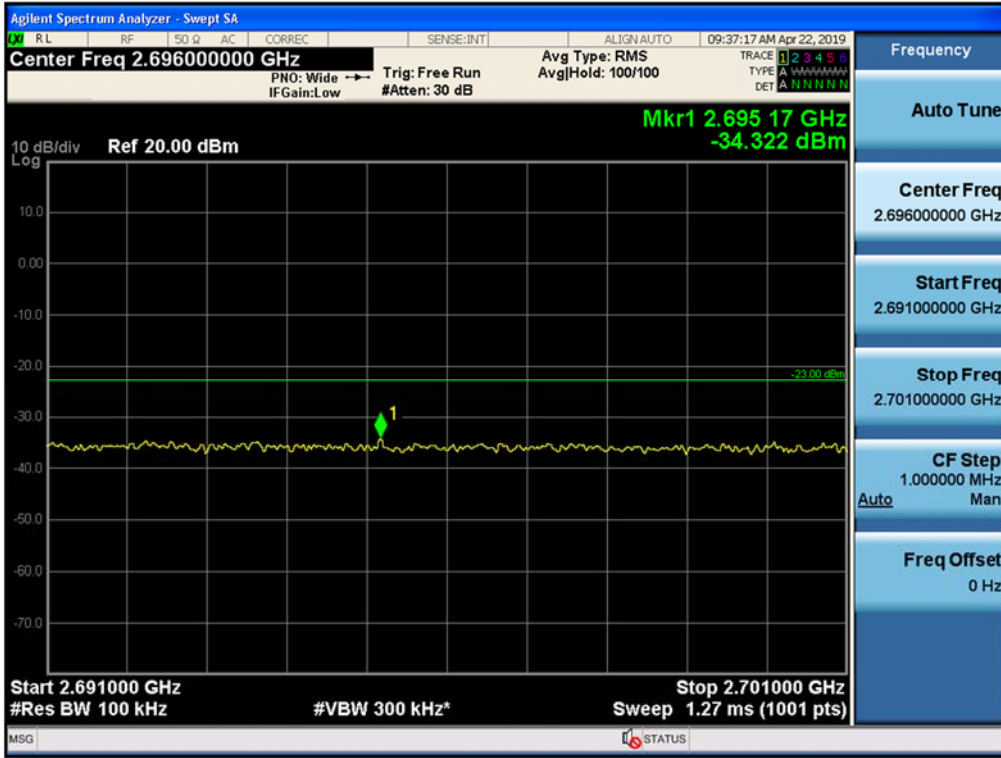

Spurious / 5G NR 60 MHz, 1 Carrier / Uplink / NR 60 MHz / Low / High Edge + 11 MHz ~ 10 GHz

Spurious / 5G NR 60 MHz, 1 Carrier / Uplink / NR 60 MHz / Low / 10 GHz ~ 26.5 GHz

Spurious / 5G NR 60 MHz, 1 Carrier / Uplink / NR 60 MHz / Middle / 9 kHz ~ 150 kHz

Spurious / 5G NR 60 MHz, 1 Carrier / Uplink / NR 60 MHz / Middle / 150 kHz ~ 30 MHz

Spurious / 5G NR 60 MHz, 1 Carrier / Uplink / NR 60 MHz / Middle / 30 MHz ~ Low Edge - 11 MHz

Spurious / 5G NR 60 MHz, 1 Carrier / Uplink / NR 60 MHz / Middle / Low Edge - 11 MHz ~ Low Edge - 1 MHz

Spurious / 5G NR 60 MHz, 1 Carrier / Uplink / NR 60 MHz / Middle / High Edge + 1 MHz ~ High Edge + 11 MHz

Spurious / 5G NR 60 MHz, 1 Carrier / Uplink / NR 60 MHz / Middle / High Edge + 11 MHz ~ 10 GHz

Spurious / 5G NR 60 MHz, 1 Carrier / Uplink / NR 60 MHz / Middle / 10 GHz ~ 26.5 GHz