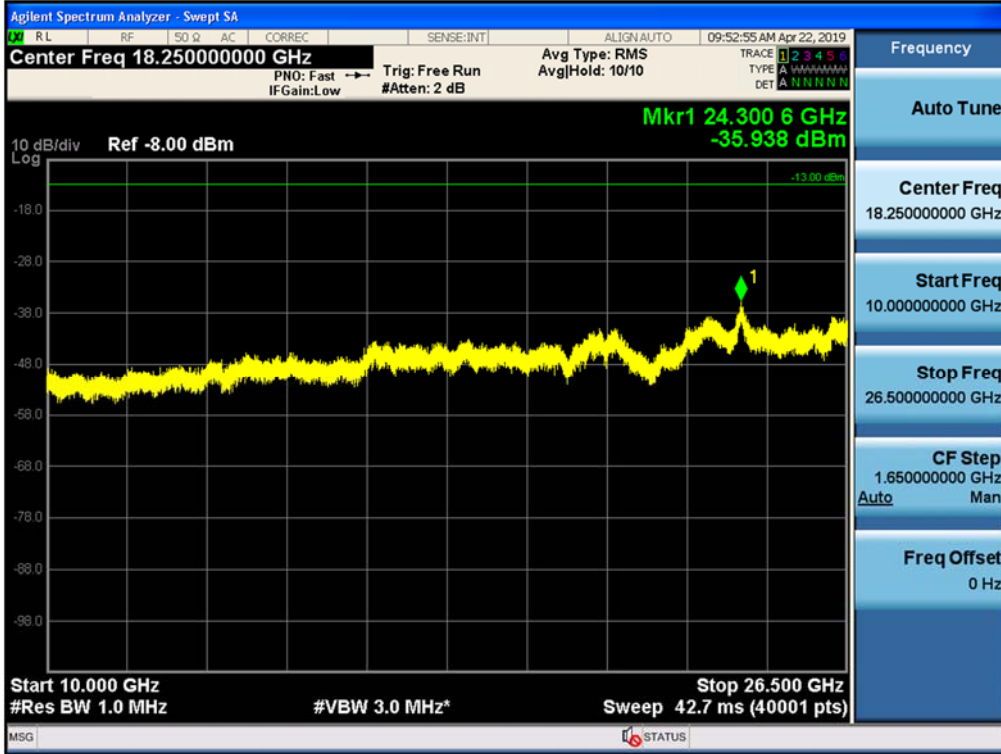

Spurious / 5G NR 60 MHz, 1 Carrier / Uplink / NR 60 MHz / High / 9 kHz ~ 150 kHz

Spurious / 5G NR 60 MHz, 1 Carrier / Uplink / NR 60 MHz / High / 150 kHz ~ 30 MHz

Spurious / 5G NR 60 MHz, 1 Carrier / Uplink / NR 60 MHz / High / 30 MHz ~ Low Edge - 11 MHz

Spurious / 5G NR 60 MHz, 1 Carrier / Uplink / NR 60 MHz / High / Low Edge - 11 MHz ~ Low Edge - 1 MHz

Spurious / 5G NR 60 MHz, 1 Carrier / Uplink / NR 60 MHz / High / High Edge + 1 MHz ~ High Edge + 11 MHz

Spurious / 5G NR 60 MHz, 1 Carrier / Uplink / NR 60 MHz / High / High Edge + 11 MHz ~ 10 GHz

Spurious / 5G NR 60 MHz, 1 Carrier / Uplink / NR 60 MHz / High / 10 GHz ~ 26.5 GHz

Spurious / 5G NR 60 MHz, 1 Carrier / Downlink / NR 60 MHz / Low / 9 kHz ~ 150 kHz