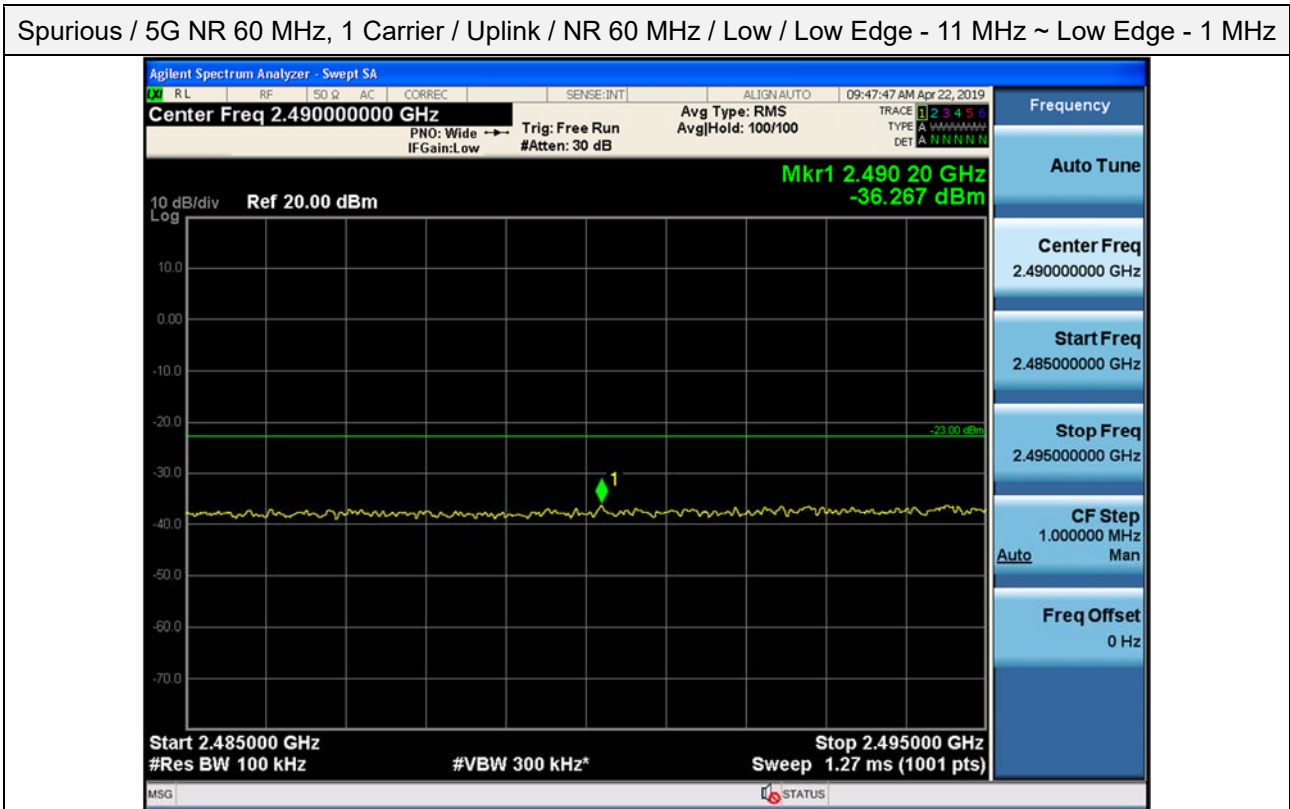

Spurious / 4G LTE 20 MHz, 3 Carrier / Downlink / LTE 20 MHz (3C) / High / High Edge + 1 MHz ~ High Edge + 11 MHz

Spurious / 4G LTE 20 MHz, 3 Carrier / Downlink / LTE 20 MHz (3C) / High / High Edge + 11 MHz ~ 10 GHz

Spurious / 4G LTE 20 MHz, 3 Carrier / Downlink / LTE 20 MHz (3C) / High / 10 GHz ~ 26.5 GHz

Spurious / 5G NR 60 MHz, 1 Carrier / Uplink / NR 60 MHz / Low / 9 kHz ~ 150 kHz

Spurious / 5G NR 60 MHz, 1 Carrier / Uplink / NR 60 MHz / Low / 150 kHz ~ 30 MHz

Spurious / 5G NR 60 MHz, 1 Carrier / Uplink / NR 60 MHz / Low / 30 MHz ~ Low Edge - 11 MHz

Spurious / 5G NR 60 MHz, 1 Carrier / Uplink / NR 60 MHz / Low / Low Edge - 11 MHz ~ Low Edge - 1 MHz

Spurious / 5G NR 60 MHz, 1 Carrier / Uplink / NR 60 MHz / Low / High Edge + 1 MHz ~ High Edge + 11 MHz

Spurious / 5G NR 60 MHz, 1 Carrier / Uplink / NR 60 MHz / Low / High Edge + 11 MHz ~ 10 GHz

Spurious / 5G NR 60 MHz, 1 Carrier / Uplink / NR 60 MHz / Low / 10 GHz ~ 26.5 GHz

Spurious / 5G NR 60 MHz, 1 Carrier / Uplink / NR 60 MHz / Middle / 9 kHz ~ 150 kHz