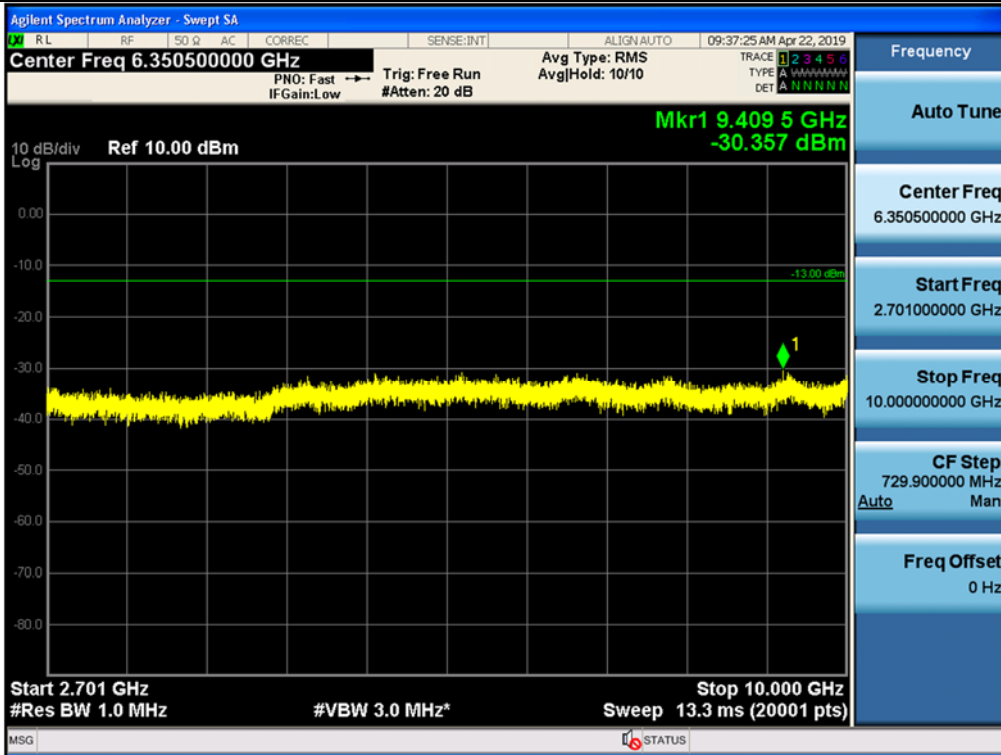

Spurious / 5G NR 60 MHz, 1 Carrier / Uplink / NR 60 MHz / Low / High Edge + 11 MHz ~ 10 GHz

Spurious / 5G NR 60 MHz, 1 Carrier / Uplink / NR 60 MHz / Low / 10 GHz ~ 26.5 GHz

Spurious / 5G NR 60 MHz, 1 Carrier / Uplink / NR 60 MHz / Middle / 9 kHz ~ 150 kHz

Spurious / 5G NR 60 MHz, 1 Carrier / Uplink / NR 60 MHz / Middle / 150 kHz ~ 30 MHz

Spurious / 5G NR 60 MHz, 1 Carrier / Uplink / NR 60 MHz / Middle / 30 MHz ~ Low Edge - 11 MHz

Spurious / 5G NR 60 MHz, 1 Carrier / Uplink / NR 60 MHz / Middle / Low Edge - 11 MHz ~ Low Edge - 1 MHz

Spurious / 5G NR 60 MHz, 1 Carrier / Uplink / NR 60 MHz / Middle / High Edge + 1 MHz ~ High Edge + 11 MHz

Spurious / 5G NR 60 MHz, 1 Carrier / Uplink / NR 60 MHz / Middle / High Edge + 11 MHz ~ 10 GHz

Spurious / 5G NR 60 MHz, 1 Carrier / Uplink / NR 60 MHz / Middle / 10 GHz ~ 26.5 GHz