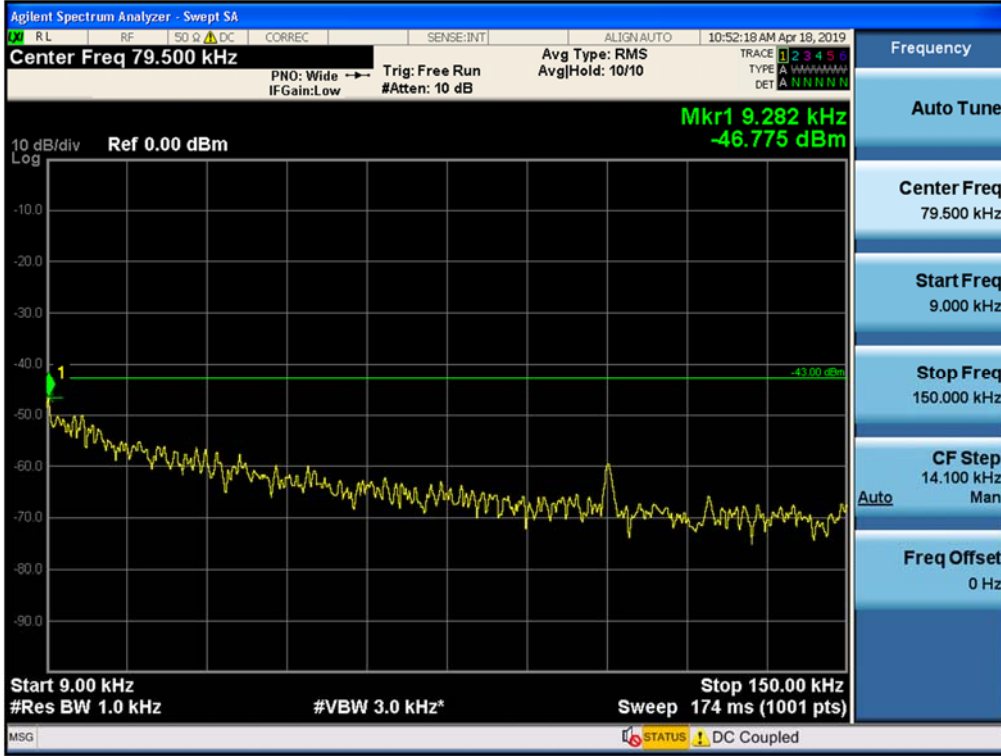

Spurious / 5G NR 60 MHz, 1 Carrier / Uplink / NR 60 MHz / High / 9 kHz ~ 150 kHz

Spurious / 5G NR 60 MHz, 1 Carrier / Uplink / NR 60 MHz / High / 150 kHz ~ 30 MHz

Spurious / 5G NR 60 MHz, 1 Carrier / Uplink / NR 60 MHz / High / 30 MHz ~ Low Edge - 11 MHz

Spurious / 5G NR 60 MHz, 1 Carrier / Uplink / NR 60 MHz / High / Low Edge - 11 MHz ~ Low Edge - 1 MHz

Spurious / 5G NR 60 MHz, 1 Carrier / Uplink / NR 60 MHz / High / High Edge + 1 MHz ~ High Edge + 11 MHz

Spurious / 5G NR 60 MHz, 1 Carrier / Uplink / NR 60 MHz / High / High Edge + 11 MHz ~ 10 GHz

Spurious / 5G NR 60 MHz, 1 Carrier / Uplink / NR 60 MHz / High / 10 GHz ~ 26.5 GHz

Spurious / 5G NR 60 MHz, 1 Carrier / Downlink / NR 60 MHz / Low / 9 kHz ~ 150 kHz