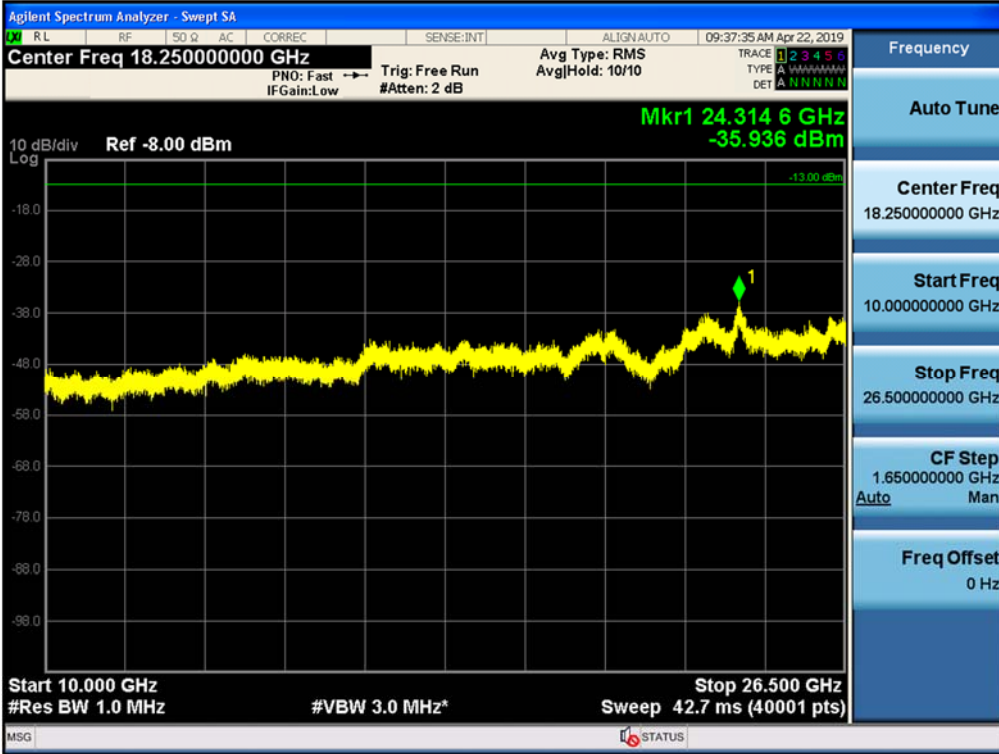

Spurious / 5G NR 60 MHz, 1 Carrier / Uplink / NR 60 MHz / Low / High Edge + 11 MHz ~ 10 GHz

Spurious / 5G NR 60 MHz, 1 Carrier / Uplink / NR 60 MHz / Low / 10 GHz ~ 26.5 GHz

Spurious / 5G NR 60 MHz, 1 Carrier / Uplink / NR 60 MHz / Middle / 9 kHz ~ 150 kHz

Spurious / 5G NR 60 MHz, 1 Carrier / Uplink / NR 60 MHz / Middle / 150 kHz ~ 30 MHz

Spurious / 5G NR 60 MHz, 1 Carrier / Uplink / NR 60 MHz / Middle / 30 MHz ~ Low Edge - 11 MHz

Spurious / 5G NR 60 MHz, 1 Carrier / Uplink / NR 60 MHz / Middle / Low Edge - 11 MHz ~ Low Edge - 1 MHz

Spurious / 5G NR 60 MHz, 1 Carrier / Uplink / NR 60 MHz / Middle / High Edge + 1 MHz ~ High Edge + 11 MHz

Spurious / 5G NR 60 MHz, 1 Carrier / Uplink / NR 60 MHz / Middle / High Edge + 11 MHz ~ 10 GHz

Spurious / 5G NR 60 MHz, 1 Carrier / Uplink / NR 60 MHz / Middle / 10 GHz ~ 26.5 GHz