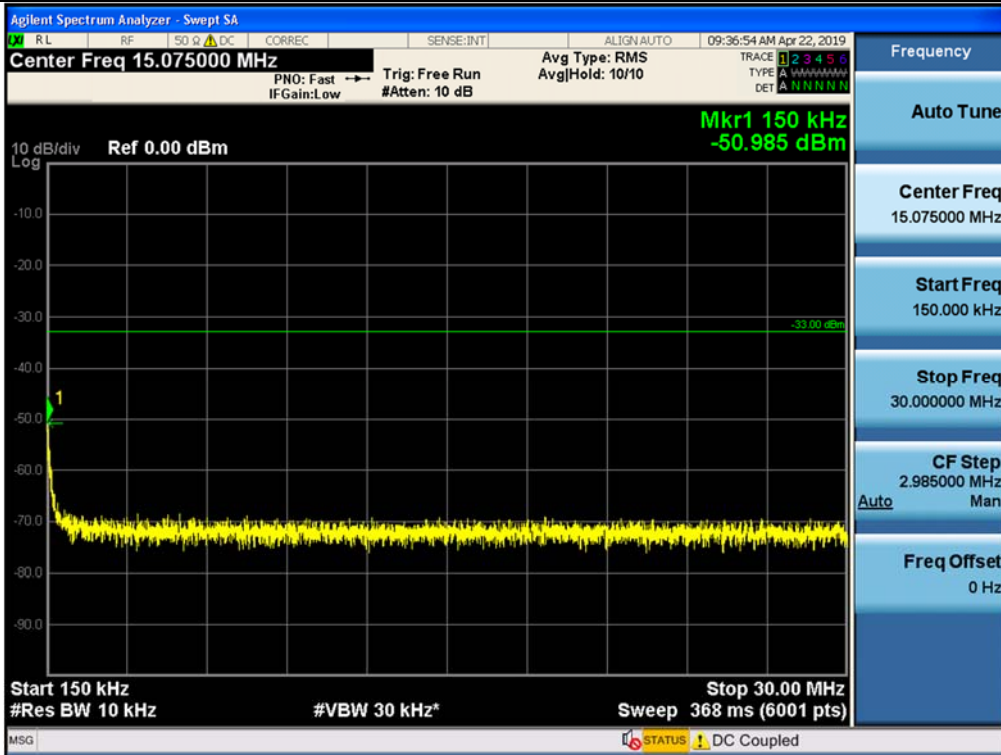

Spurious / 5G NR 60 MHz, 1 Carrier / Uplink / NR 60 MHz / Low / 30 MHz ~ Low Edge - 11 MHz

Spurious / 5G NR 60 MHz, 1 Carrier / Uplink / NR 60 MHz / Low / Low Edge - 11 MHz ~ Low Edge - 1 MHz

Spurious / 5G NR 60 MHz, 1 Carrier / Uplink / NR 60 MHz / Low / High Edge + 1 MHz ~ High Edge + 11 MHz

Spurious / 5G NR 60 MHz, 1 Carrier / Uplink / NR 60 MHz / Low / High Edge + 11 MHz ~ 10 GHz

Spurious / 5G NR 60 MHz, 1 Carrier / Uplink / NR 60 MHz / Low / 10 GHz ~ 26.5 GHz

Spurious / 5G NR 60 MHz, 1 Carrier / Uplink / NR 60 MHz / Middle / 9 kHz ~ 150 kHz

Spurious / 5G NR 60 MHz, 1 Carrier / Uplink / NR 60 MHz / Middle / 150 kHz ~ 30 MHz

Spurious / 5G NR 60 MHz, 1 Carrier / Uplink / NR 60 MHz / Middle / 30 MHz ~ Low Edge - 11 MHz

Spurious / 5G NR 60 MHz, 1 Carrier / Uplink / NR 60 MHz / Middle / Low Edge - 11 MHz ~ Low Edge - 1 MHz