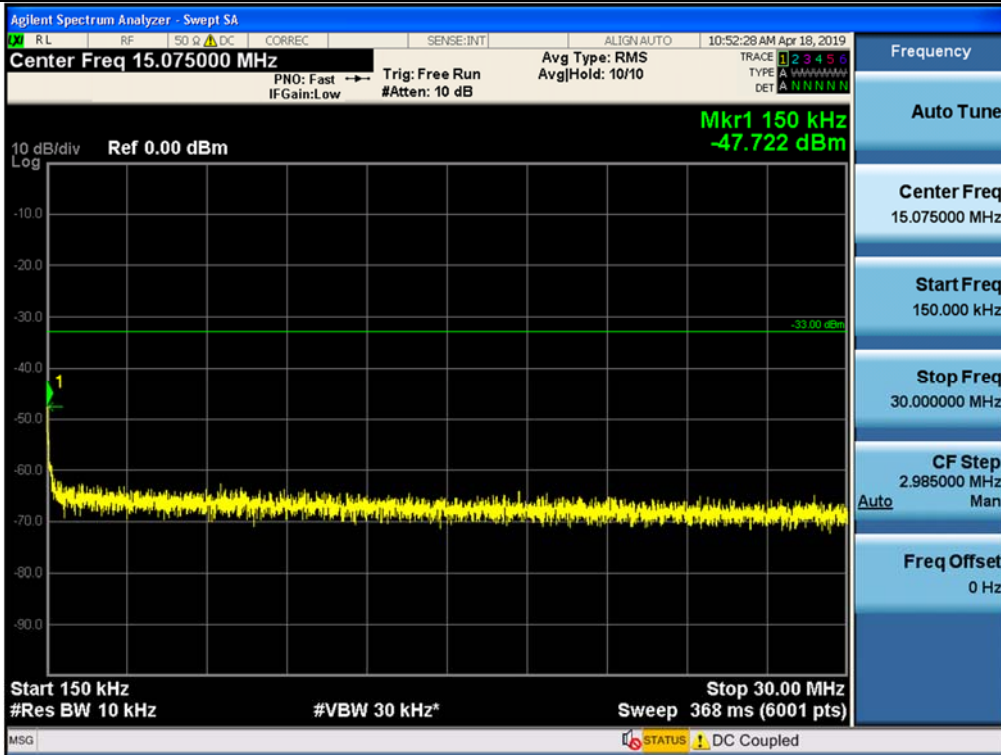

Spurious / 5G NR 60 MHz, 1 Carrier / Uplink / NR 60 MHz / High / Low Edge - 11 MHz ~ Low Edge - 1 MHz

Spurious / 5G NR 60 MHz, 1 Carrier / Uplink / NR 60 MHz / High / High Edge + 1 MHz ~ High Edge + 11 MHz

Spurious / 5G NR 60 MHz, 1 Carrier / Uplink / NR 60 MHz / High / High Edge + 11 MHz ~ 10 GHz

Spurious / 5G NR 60 MHz, 1 Carrier / Uplink / NR 60 MHz / High / 10 GHz ~ 26.5 GHz

Spurious / 5G NR 60 MHz, 1 Carrier / Downlink / NR 60 MHz / Low / 9 kHz ~ 150 kHz

Spurious / 5G NR 60 MHz, 1 Carrier / Downlink / NR 60 MHz / Low / 150 kHz ~ 30 MHz

Spurious / 5G NR 60 MHz, 1 Carrier / Downlink / NR 60 MHz / Low / 30 MHz ~ Low Edge - 11 MHz

Spurious / 5G NR 60 MHz, 1 Carrier / Downlink / NR 60 MHz / Low / Low Edge - 11 MHz ~ Low Edge - 1 MHz

Spurious / 5G NR 60 MHz, 1 Carrier / Downlink / NR 60 MHz / Low / High Edge + 1 MHz ~ High Edge + 11 MHz

Spurious / 5G NR 60 MHz, 1 Carrier / Downlink / NR 60 MHz / Low / High Edge + 11 MHz ~ 10 GHz

Spurious / 5G NR 60 MHz, 1 Carrier / Downlink / NR 60 MHz / Low / 10 GHz ~ 26.5 GHz