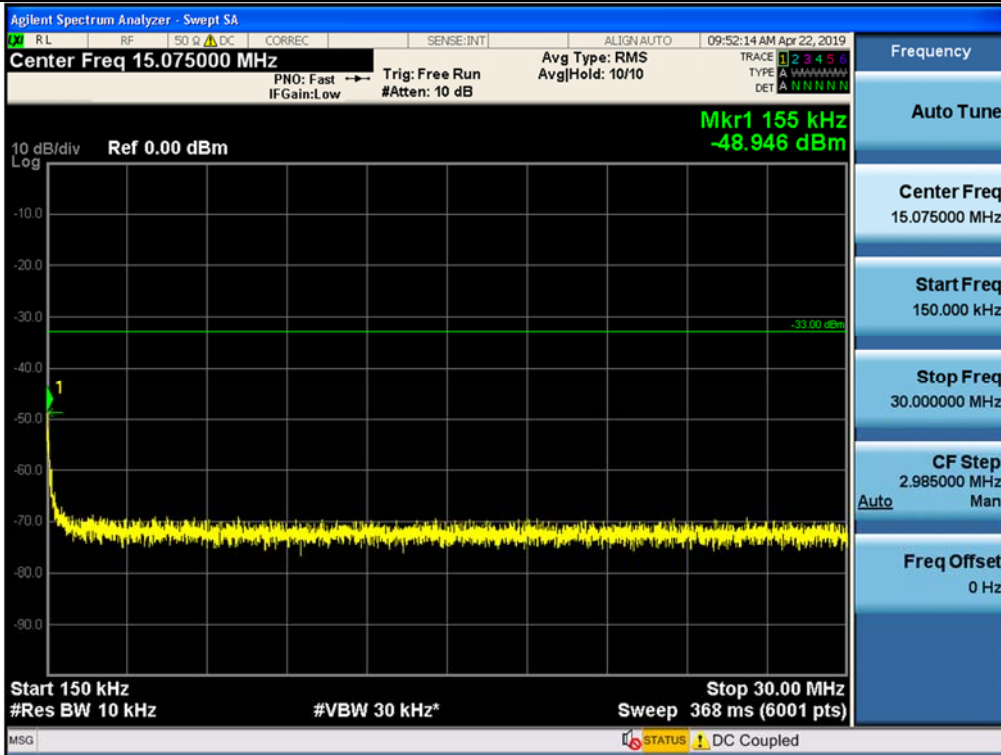

Spurious / 5G NR 60 MHz, 1 Carrier / Uplink / NR 60 MHz / Middle / 150 kHz ~ 30 MHz

Spurious / 5G NR 60 MHz, 1 Carrier / Uplink / NR 60 MHz / Middle / 30 MHz ~ Low Edge - 11 MHz

Spurious / 5G NR 60 MHz, 1 Carrier / Uplink / NR 60 MHz / Middle / Low Edge - 11 MHz ~ Low Edge - 1 MHz

Spurious / 5G NR 60 MHz, 1 Carrier / Uplink / NR 60 MHz / Middle / High Edge + 1 MHz ~ High Edge + 11 MHz

Spurious / 5G NR 60 MHz, 1 Carrier / Uplink / NR 60 MHz / Middle / High Edge + 11 MHz ~ 10 GHz

Spurious / 5G NR 60 MHz, 1 Carrier / Uplink / NR 60 MHz / Middle / 10 GHz ~ 26.5 GHz

Spurious / 5G NR 60 MHz, 1 Carrier / Uplink / NR 60 MHz / High / 9 kHz ~ 150 kHz

Spurious / 5G NR 60 MHz, 1 Carrier / Uplink / NR 60 MHz / High / 150 kHz ~ 30 MHz

Spurious / 5G NR 60 MHz, 1 Carrier / Uplink / NR 60 MHz / High / 30 MHz ~ Low Edge - 11 MHz

Spurious / 5G NR 60 MHz, 1 Carrier / Uplink / NR 60 MHz / High / Low Edge - 11 MHz ~ Low Edge - 1 MHz

Spurious / 5G NR 60 MHz, 1 Carrier / Uplink / NR 60 MHz / High / High Edge + 1 MHz ~ High Edge + 11 MHz