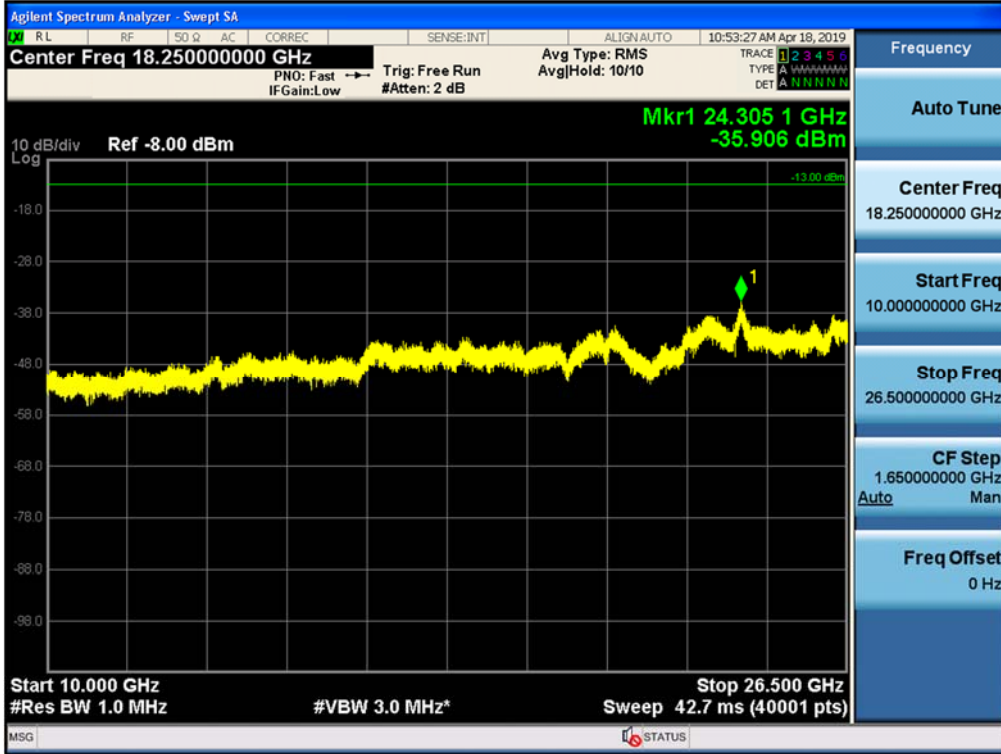

Spurious / 5G NR 60 MHz, 1 Carrier / Downlink / NR 60 MHz / Low / 150 kHz ~ 30 MHz

Spurious / 5G NR 60 MHz, 1 Carrier / Downlink / NR 60 MHz / Low / 30 MHz ~ Low Edge - 11 MHz

Spurious / 5G NR 60 MHz, 1 Carrier / Downlink / NR 60 MHz / Low / Low Edge - 11 MHz ~ Low Edge - 1 MHz

Spurious / 5G NR 60 MHz, 1 Carrier / Downlink / NR 60 MHz / Low / High Edge + 1 MHz ~ High Edge + 11 MHz

Spurious / 5G NR 60 MHz, 1 Carrier / Downlink / NR 60 MHz / Low / High Edge + 11 MHz ~ 10 GHz

Spurious / 5G NR 60 MHz, 1 Carrier / Downlink / NR 60 MHz / Low / 10 GHz ~ 26.5 GHz

Spurious / 5G NR 60 MHz, 1 Carrier / Downlink / NR 60 MHz / Middle / 9 kHz ~ 150 kHz

Spurious / 5G NR 60 MHz, 1 Carrier / Downlink / NR 60 MHz / Middle / 150 kHz ~ 30 MHz