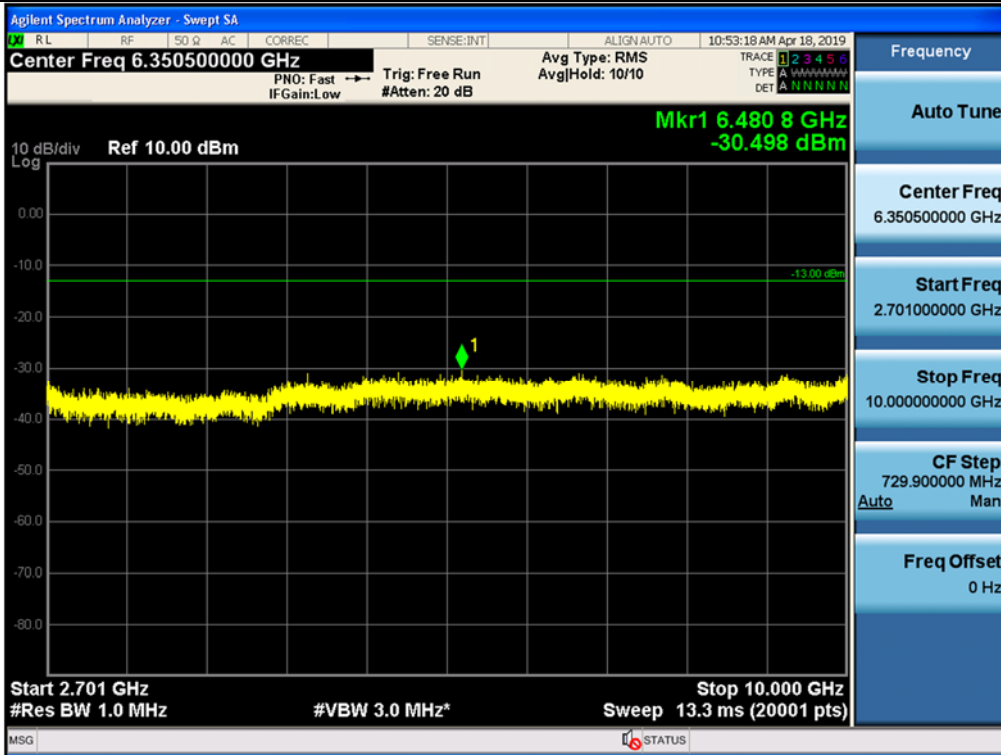

Spurious / 5G NR 60 MHz, 1 Carrier / Uplink / NR 60 MHz / High / Low Edge - 11 MHz ~ Low Edge - 1 MHz

Spurious / 5G NR 60 MHz, 1 Carrier / Uplink / NR 60 MHz / High / High Edge + 1 MHz ~ High Edge + 11 MHz

Spurious / 5G NR 60 MHz, 1 Carrier / Uplink / NR 60 MHz / High / High Edge + 11 MHz ~ 10 GHz

Spurious / 5G NR 60 MHz, 1 Carrier / Uplink / NR 60 MHz / High / 10 GHz ~ 26.5 GHz

Spurious / 5G NR 60 MHz, 1 Carrier / Downlink / NR 60 MHz / Low / 9 kHz ~ 150 kHz

Spurious / 5G NR 60 MHz, 1 Carrier / Downlink / NR 60 MHz / Low / 150 kHz ~ 30 MHz

Spurious / 5G NR 60 MHz, 1 Carrier / Downlink / NR 60 MHz / Low / 30 MHz ~ Low Edge - 11 MHz

Spurious / 5G NR 60 MHz, 1 Carrier / Downlink / NR 60 MHz / Low / Low Edge - 11 MHz ~ Low Edge - 1 MHz

Spurious / 5G NR 60 MHz, 1 Carrier / Downlink / NR 60 MHz / Low / High Edge + 1 MHz ~ High Edge + 11 MHz

Spurious / 5G NR 60 MHz, 1 Carrier / Downlink / NR 60 MHz / Low / High Edge + 11 MHz ~ 10 GHz

Spurious / 5G NR 60 MHz, 1 Carrier / Downlink / NR 60 MHz / Low / 10 GHz ~ 26.5 GHz