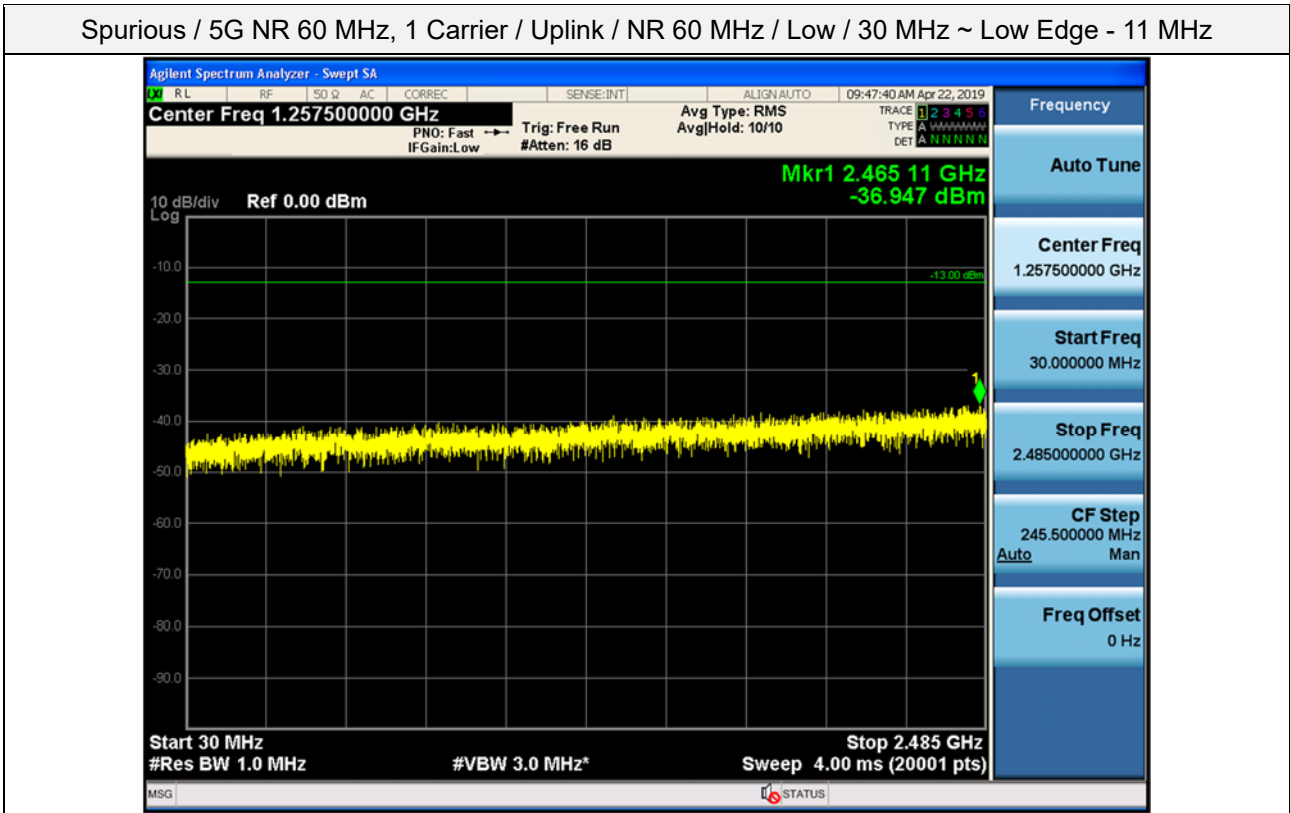

Spurious / 4G LTE 20 MHz, 3 Carrier / Downlink / LTE 20 MHz (3C) / High / High Edge + 1 MHz ~ High Edge + 11 MHz

Spurious / 4G LTE 20 MHz, 3 Carrier / Downlink / LTE 20 MHz (3C) / High / High Edge + 11 MHz ~ 10 GHz

Spurious / 4G LTE 20 MHz, 3 Carrier / Downlink / LTE 20 MHz (3C) / High / 10 GHz ~ 26.5 GHz

Spurious / 5G NR 60 MHz, 1 Carrier / Uplink / NR 60 MHz / Low / 9 kHz ~ 150 kHz

Spurious / 5G NR 60 MHz, 1 Carrier / Uplink / NR 60 MHz / Low / 150 kHz ~ 30 MHz

Spurious / 5G NR 60 MHz, 1 Carrier / Uplink / NR 60 MHz / Low / 30 MHz ~ Low Edge - 11 MHz

Spurious / 5G NR 60 MHz, 1 Carrier / Uplink / NR 60 MHz / Low / Low Edge - 11 MHz ~ Low Edge - 1 MHz

Spurious / 5G NR 60 MHz, 1 Carrier / Uplink / NR 60 MHz / Low / High Edge + 1 MHz ~ High Edge + 11 MHz

Spurious / 5G NR 60 MHz, 1 Carrier / Uplink / NR 60 MHz / Low / High Edge + 11 MHz ~ 10 GHz

Spurious / 5G NR 60 MHz, 1 Carrier / Uplink / NR 60 MHz / Low / 10 GHz ~ 26.5 GHz

Spurious / 5G NR 60 MHz, 1 Carrier / Uplink / NR 60 MHz / Middle / 9 kHz ~ 150 kHz