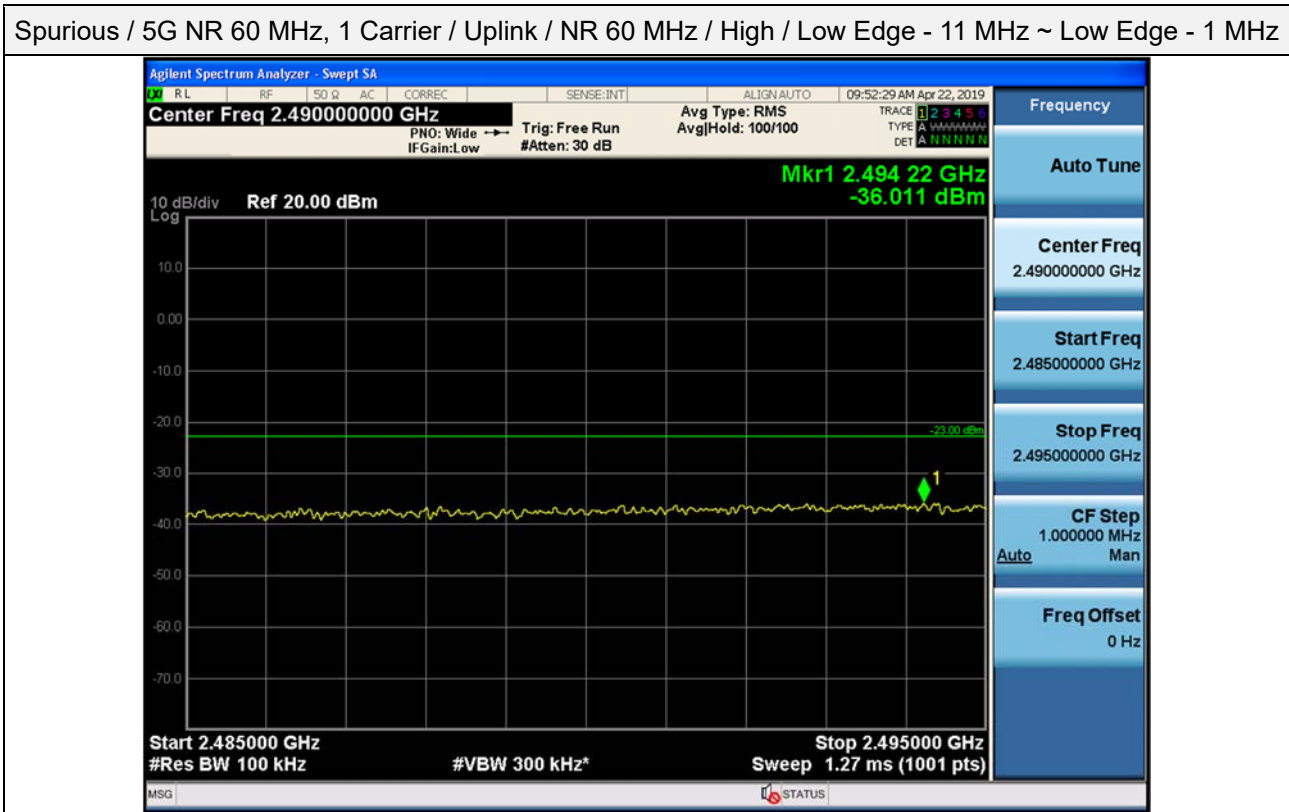

Spurious / 5G NR 60 MHz, 1 Carrier / Uplink / NR 60 MHz / Middle / High Edge + 1 MHz ~ High Edge + 11 MHz

Spurious / 5G NR 60 MHz, 1 Carrier / Uplink / NR 60 MHz / Middle / High Edge + 11 MHz ~ 10 GHz

Spurious / 5G NR 60 MHz, 1 Carrier / Uplink / NR 60 MHz / Middle / 10 GHz ~ 26.5 GHz

Spurious / 5G NR 60 MHz, 1 Carrier / Uplink / NR 60 MHz / High / 9 kHz ~ 150 kHz

Spurious / 5G NR 60 MHz, 1 Carrier / Uplink / NR 60 MHz / High / 150 kHz ~ 30 MHz

Spurious / 5G NR 60 MHz, 1 Carrier / Uplink / NR 60 MHz / High / 30 MHz ~ Low Edge - 11 MHz

Spurious / 5G NR 60 MHz, 1 Carrier / Uplink / NR 60 MHz / High / Low Edge - 11 MHz ~ Low Edge - 1 MHz

Spurious / 5G NR 60 MHz, 1 Carrier / Uplink / NR 60 MHz / High / High Edge + 1 MHz ~ High Edge + 11 MHz

Spurious / 5G NR 60 MHz, 1 Carrier / Uplink / NR 60 MHz / High / High Edge + 11 MHz ~ 10 GHz

Spurious / 5G NR 60 MHz, 1 Carrier / Uplink / NR 60 MHz / High / 10 GHz ~ 26.5 GHz

Spurious / 5G NR 60 MHz, 1 Carrier / Downlink / NR 60 MHz / Low / 9 kHz ~ 150 kHz