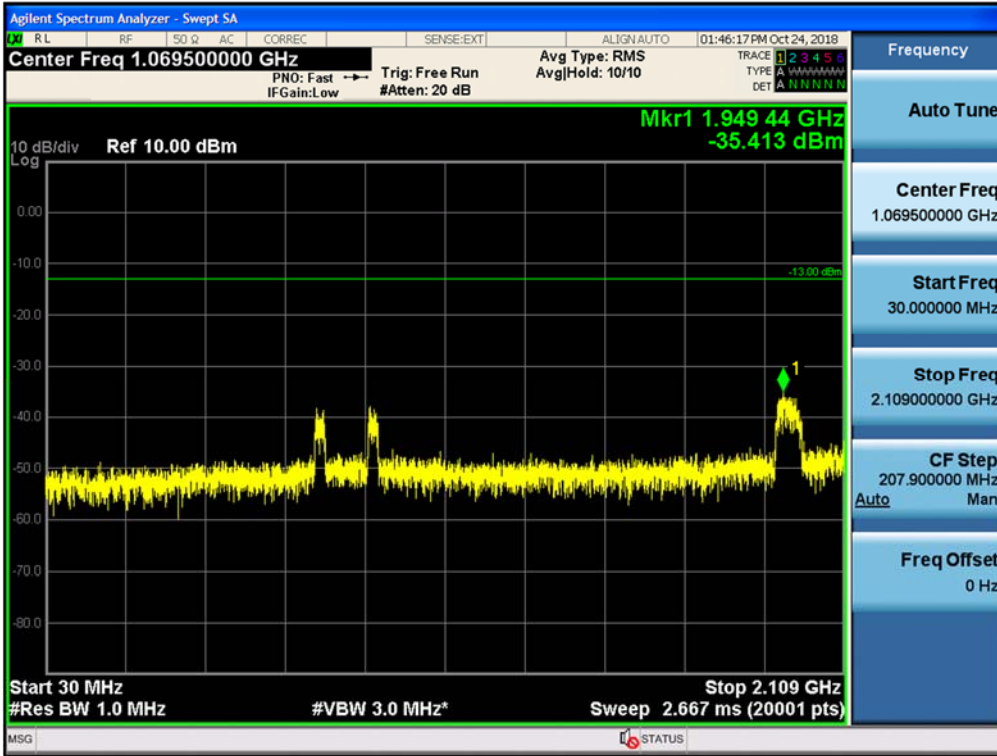

Spurious / AWS-1 / Uplink / LTE 10 MHz / High / 10 GHz ~ 26.5 GHz

Spurious / AWS-1 / Downlink / LTE 10 MHz / Low / 9 kHz ~ 150 kHz

Spurious / AWS-1 / Downlink / LTE 10 MHz / Low / 150 kHz ~ 30 MHz

Spurious / AWS-1 / Downlink / LTE 10 MHz / Low / 30 MHz ~ Low edge

Spurious / AWS-1 / Downlink / LTE 10 MHz / Low / High edge ~ 10 GHz

Spurious / AWS-1 / Downlink / LTE 10 MHz / Low / 10 GHz ~ 26.5 GHz

Spurious / AWS-1 / Downlink / LTE 10 MHz / Middle / 9 kHz ~ 150 kHz

Spurious / AWS-1 / Downlink / LTE 10 MHz / Middle / 150 kHz ~ 30 MHz

Spurious / AWS-1 / Downlink / LTE 10 MHz / Middle / 30 MHz ~ Low edge

Spurious / AWS-1 / Downlink / LTE 10 MHz / Middle / High edge ~ 10 GHz