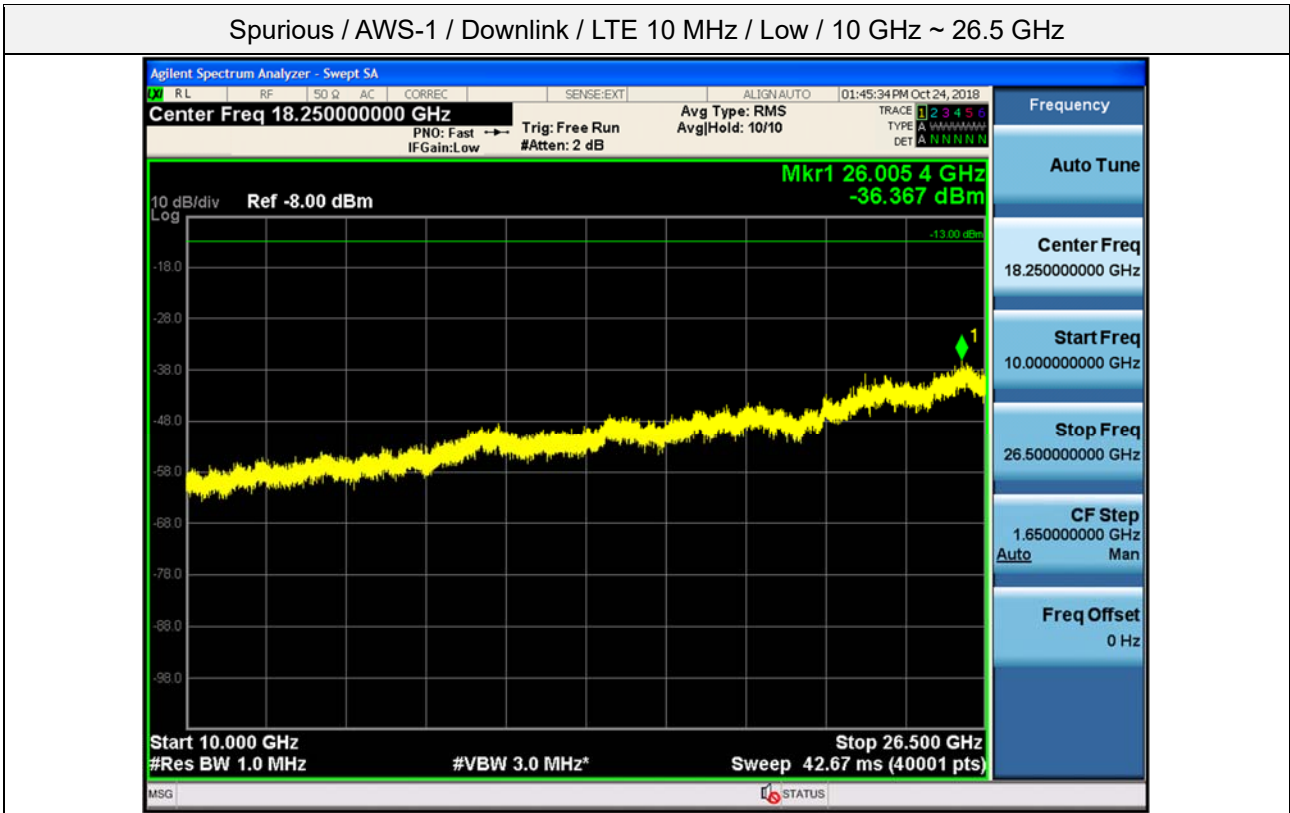

Spurious / AWS-1 / Uplink / LTE 10 MHz / High / 9 kHz ~ 150 kHz

Spurious / AWS-1 / Uplink / LTE 10 MHz / High / 150 kHz ~ 30 MHz

Spurious / AWS-1 / Uplink / LTE 10 MHz / High / 30 MHz ~ Low edge

Spurious / AWS-1 / Uplink / LTE 10 MHz / High / High edge ~ 10 GHz

Spurious / AWS-1 / Uplink / LTE 10 MHz / High / 10 GHz ~ 26.5 GHz

Spurious / AWS-1 / Downlink / LTE 10 MHz / Low / 9 kHz ~ 150 kHz

Spurious / AWS-1 / Downlink / LTE 10 MHz / Low / 150 kHz ~ 30 MHz

Spurious / AWS-1 / Downlink / LTE 10 MHz / Low / 30 MHz ~ Low edge

Spurious / AWS-1 / Downlink / LTE 10 MHz / Low / High edge ~ 10 GHz

Spurious / AWS-1 / Downlink / LTE 10 MHz / Low / 10 GHz ~ 26.5 GHz

Spurious / AWS-1 / Downlink / LTE 10 MHz / Middle / 9 kHz ~ 150 kHz

Spurious / AWS-1 / Downlink / LTE 10 MHz / Middle / 150 kHz ~ 30 MHz

Spurious / AWS-1 / Downlink / LTE 10 MHz / Middle / 30 MHz ~ Low edge

Spurious / AWS-1 / Downlink / LTE 10 MHz / Middle / High edge ~ 10 GHz