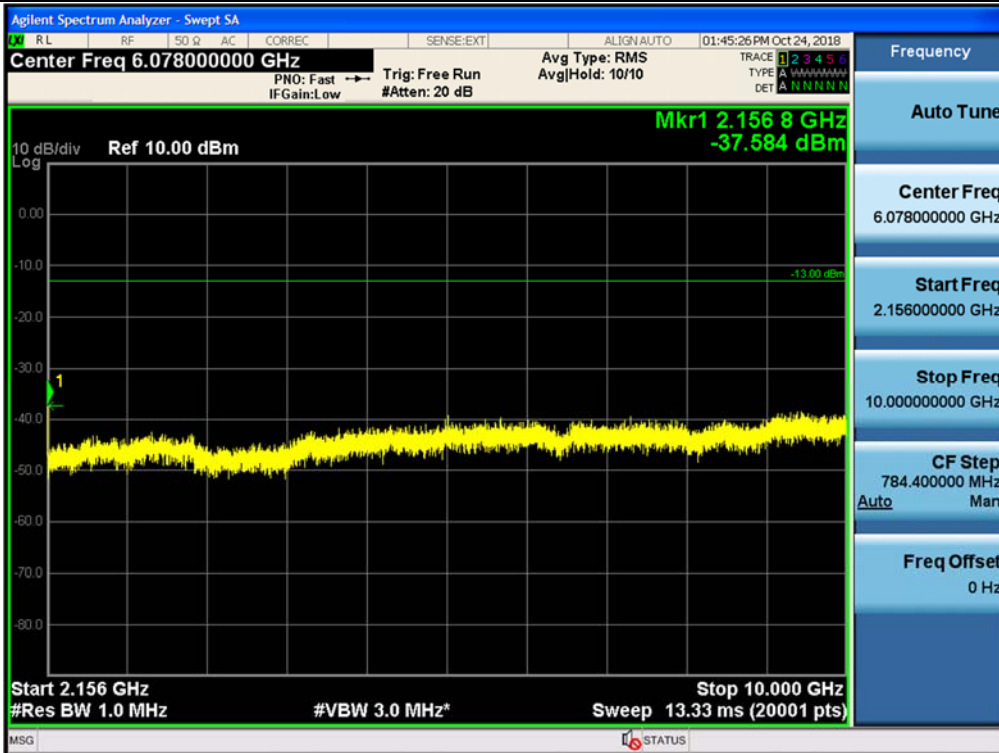

Spurious / AWS-1 / Uplink / LTE 10 MHz / High / 9 kHz ~ 150 kHz

Spurious / AWS-1 / Uplink / LTE 10 MHz / High / 150 kHz ~ 30 MHz

Spurious / AWS-1 / Uplink / LTE 10 MHz / High / 30 MHz ~ Low edge

Spurious / AWS-1 / Uplink / LTE 10 MHz / High / High edge ~ 10 GHz

Spurious / AWS-1 / Uplink / LTE 10 MHz / High / 10 GHz ~ 26.5 GHz

Spurious / AWS-1 / Downlink / LTE 10 MHz / Low / 9 kHz ~ 150 kHz

Spurious / AWS-1 / Downlink / LTE 10 MHz / Low / 150 kHz ~ 30 MHz

Spurious / AWS-1 / Downlink / LTE 10 MHz / Low / 30 MHz ~ Low edge

Spurious / AWS-1 / Downlink / LTE 10 MHz / Low / High edge ~ 10 GHz

Spurious / AWS-1 / Downlink / LTE 10 MHz / Low / 10 GHz ~ 26.5 GHz

Spurious / AWS-1 / Downlink / LTE 10 MHz / Middle / 9 kHz ~ 150 kHz

Spurious / AWS-1 / Downlink / LTE 10 MHz / Middle / 150 kHz ~ 30 MHz

Spurious / AWS-1 / Downlink / LTE 10 MHz / Middle / 30 MHz ~ Low edge

Spurious / AWS-1 / Downlink / LTE 10 MHz / Middle / High edge ~ 10 GHz