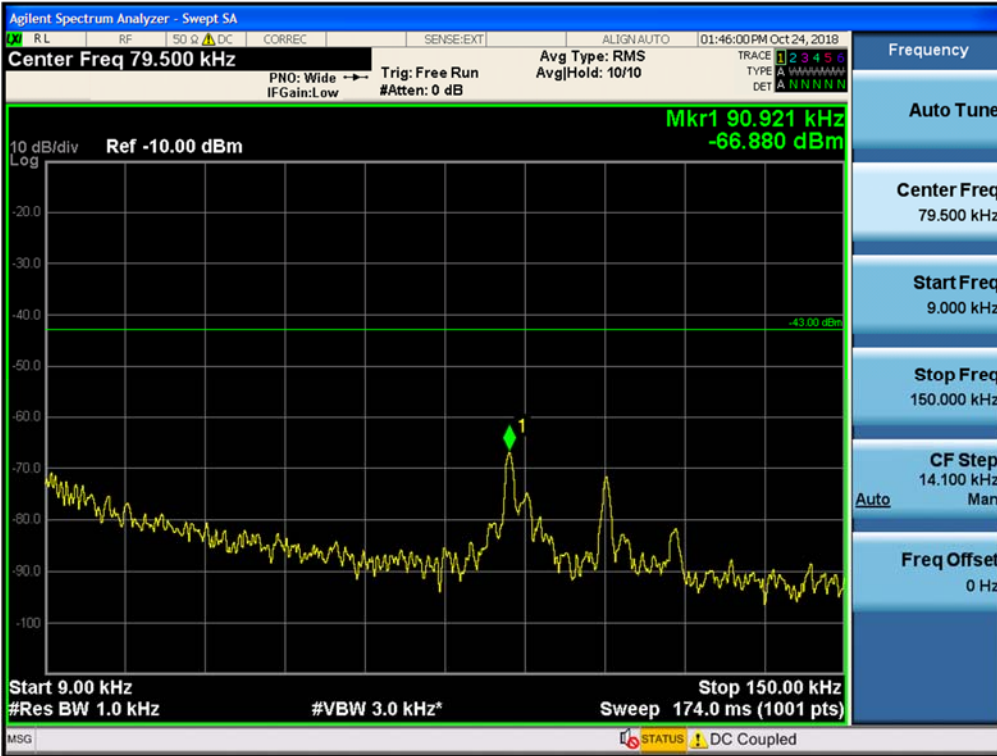

Spurious / AWS-1 / Uplink / LTE 10 MHz / High / 9 kHz ~ 150 kHz

Spurious / AWS-1 / Uplink / LTE 10 MHz / High / 150 kHz ~ 30 MHz

Spurious / AWS-1 / Uplink / LTE 10 MHz / High / 30 MHz ~ Low edge

Spurious / AWS-1 / Uplink / LTE 10 MHz / High / High edge ~ 10 GHz

Spurious / AWS-1 / Uplink / LTE 10 MHz / High / 10 GHz ~ 26.5 GHz

Spurious / AWS-1 / Downlink / LTE 10 MHz / Low / 9 kHz ~ 150 kHz

Spurious / AWS-1 / Downlink / LTE 10 MHz / Low / 150 kHz ~ 30 MHz

Spurious / AWS-1 / Downlink / LTE 10 MHz / Low / 30 MHz ~ Low edge

Spurious / AWS-1 / Downlink / LTE 10 MHz / Low / High edge ~ 10 GHz

Spurious / AWS-1 / Downlink / LTE 10 MHz / Low / 10 GHz ~ 26.5 GHz

Spurious / AWS-1 / Downlink / LTE 10 MHz / Middle / 9 kHz ~ 150 kHz

Spurious / AWS-1 / Downlink / LTE 10 MHz / Middle / 150 kHz ~ 30 MHz

Spurious / AWS-1 / Downlink / LTE 10 MHz / Middle / 30 MHz ~ Low edge

Spurious / AWS-1 / Downlink / LTE 10 MHz / Middle / High edge ~ 10 GHz