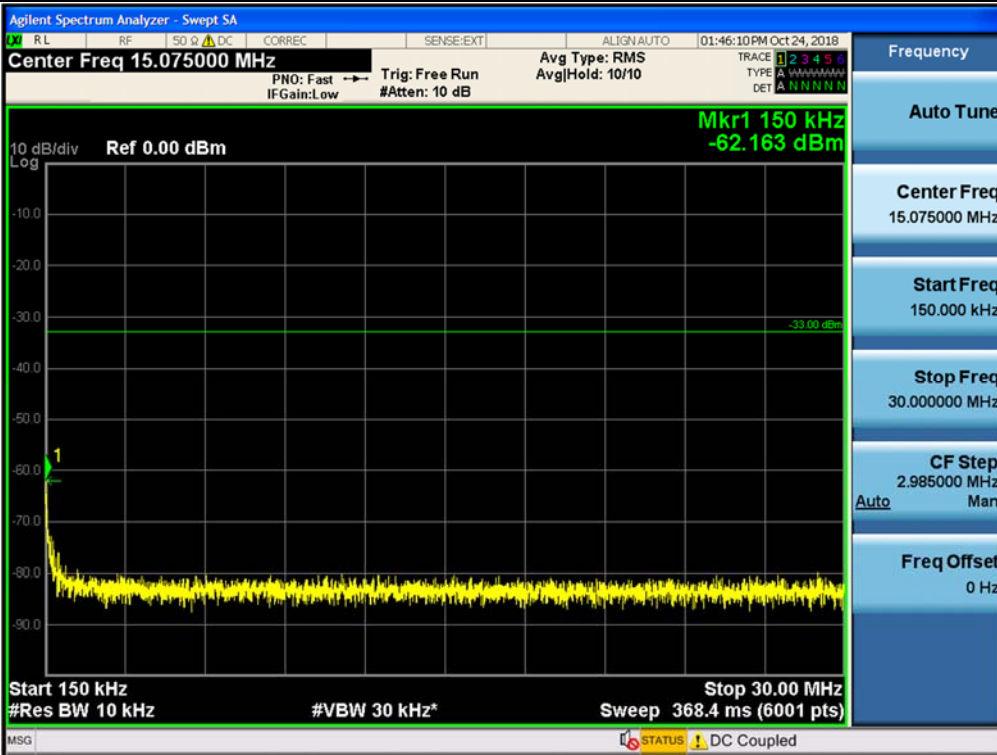

Spurious / AWS-1 / Uplink / LTE 10 MHz / High / 10 GHz ~ 26.5 GHz

Spurious / AWS-1 / Downlink / LTE 10 MHz / Low / 9 kHz ~ 150 kHz

Spurious / AWS-1 / Downlink / LTE 10 MHz / Low / 150 kHz ~ 30 MHz

Spurious / AWS-1 / Downlink / LTE 10 MHz / Low / 30 MHz ~ Low edge

Spurious / AWS-1 / Downlink / LTE 10 MHz / Low / High edge ~ 10 GHz

Spurious / AWS-1 / Downlink / LTE 10 MHz / Low / 10 GHz ~ 26.5 GHz

Spurious / AWS-1 / Downlink / LTE 10 MHz / Middle / 9 kHz ~ 150 kHz

Spurious / AWS-1 / Downlink / LTE 10 MHz / Middle / 150 kHz ~ 30 MHz

Spurious / AWS-1 / Downlink / LTE 10 MHz / Middle / 30 MHz ~ Low edge

Spurious / AWS-1 / Downlink / LTE 10 MHz / Middle / High edge ~ 10 GHz