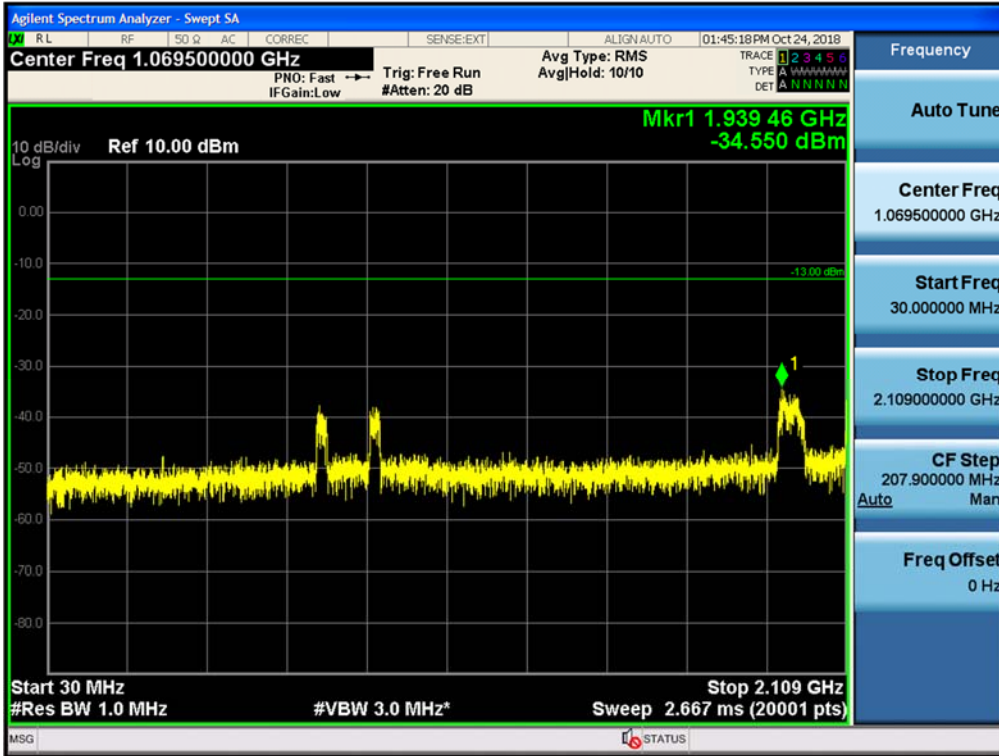

Spurious / AWS-1 / Uplink / LTE 10 MHz / High / 9 kHz ~ 150 kHz

Spurious / AWS-1 / Uplink / LTE 10 MHz / High / 150 kHz ~ 30 MHz

Spurious / AWS-1 / Uplink / LTE 10 MHz / High / 30 MHz ~ Low edge

Spurious / AWS-1 / Uplink / LTE 10 MHz / High / High edge ~ 10 GHz

Spurious / AWS-1 / Uplink / LTE 10 MHz / High / 10 GHz ~ 26.5 GHz

Spurious / AWS-1 / Downlink / LTE 10 MHz / Low / 9 kHz ~ 150 kHz

Spurious / AWS-1 / Downlink / LTE 10 MHz / Low / 150 kHz ~ 30 MHz

Spurious / AWS-1 / Downlink / LTE 10 MHz / Low / 30 MHz ~ Low edge

Spurious / AWS-1 / Downlink / LTE 10 MHz / Low / High edge ~ 10 GHz

Spurious / AWS-1 / Downlink / LTE 10 MHz / Low / 10 GHz ~ 26.5 GHz

Spurious / AWS-1 / Downlink / LTE 10 MHz / Middle / 9 kHz ~ 150 kHz

Spurious / AWS-1 / Downlink / LTE 10 MHz / Middle / 150 kHz ~ 30 MHz

Spurious / AWS-1 / Downlink / LTE 10 MHz / Middle / 30 MHz ~ Low edge

Spurious / AWS-1 / Downlink / LTE 10 MHz / Middle / High edge ~ 10 GHz